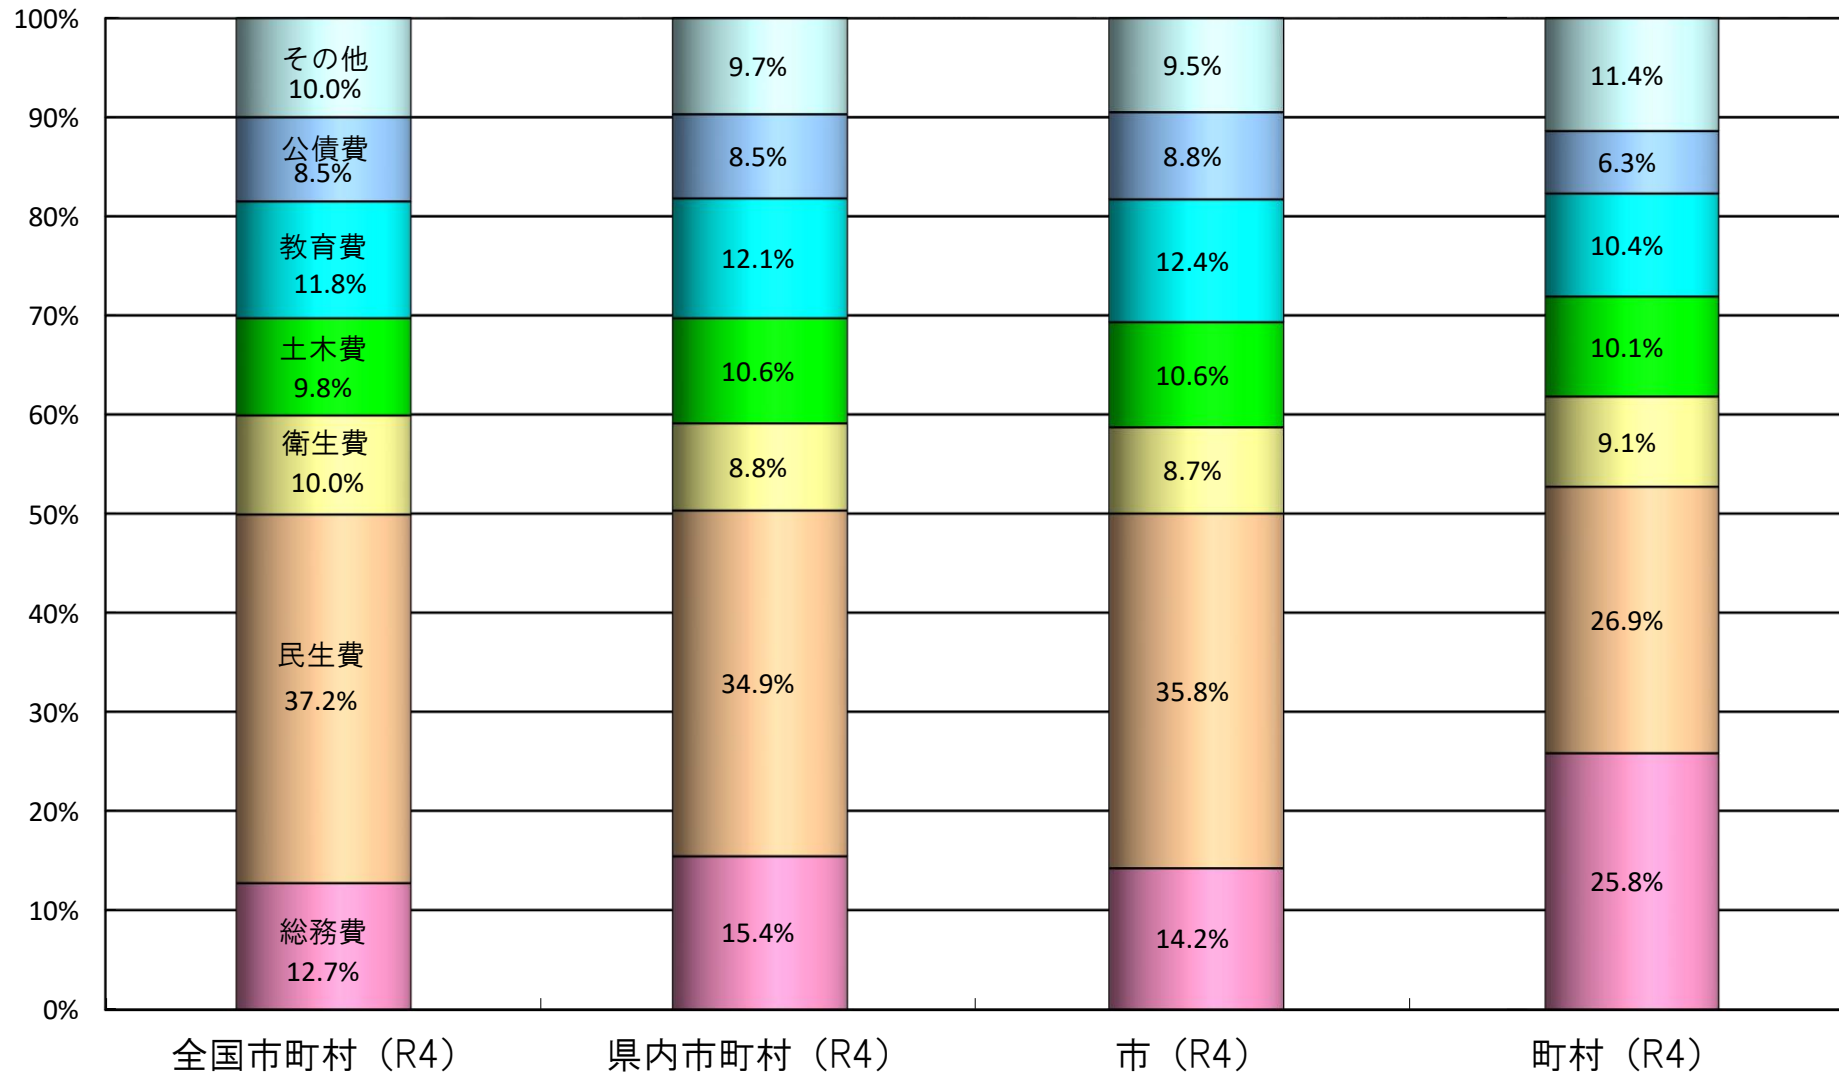

目的別歳出の構造(団体別)

※全国市町村は、総務省公表数値