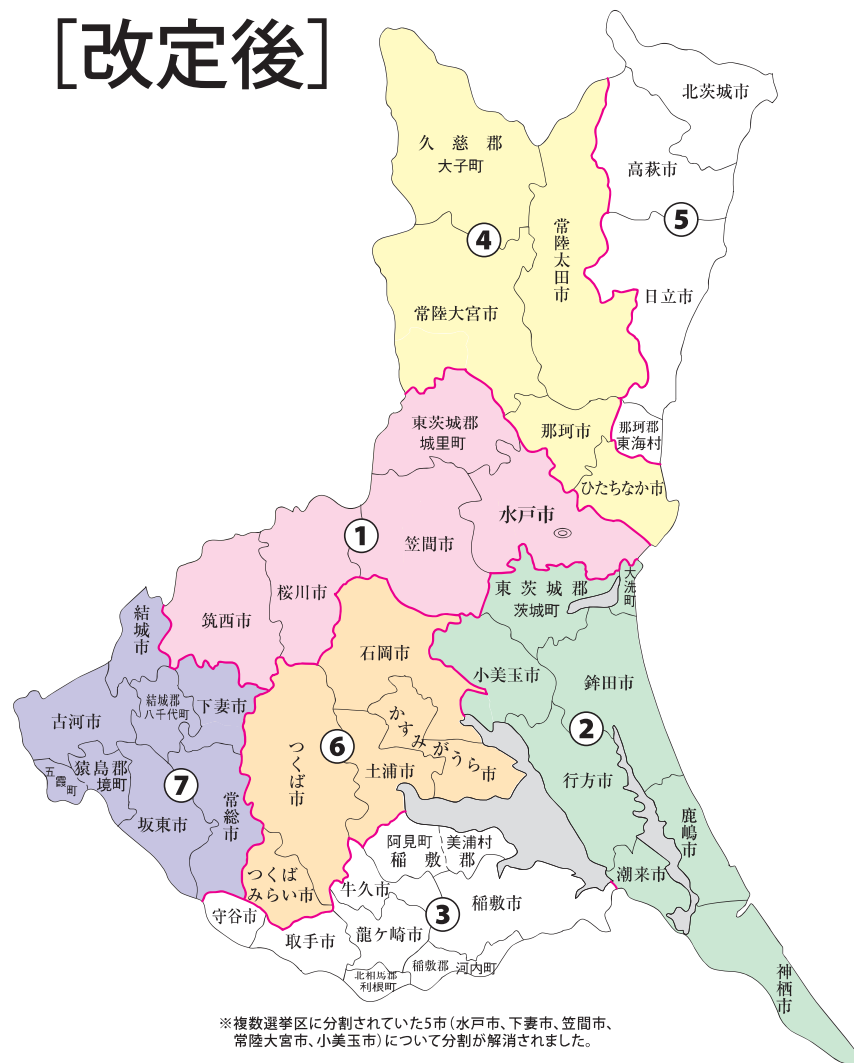

衆議院議員選挙の小選挙区が改定されました。
次の衆議院議員総選挙からは、新しい選挙区で選挙が行われます。

茨城県

[改定前]

[改定後]

※複数選挙区に分割されていた5市(水戸市、下妻市、笠間市、常陸大宮市、小美玉市)について分割が解消されました。

お問い合わせは

- 総務省選挙部
- 都道府県選挙管理委員会
- 市区町村選挙管理委員会

旧選挙区	第1区	第2区	第4区	第6区	第7区
	<p>水戸市 本庁管内 水戸市役所赤塚出張所管内 水戸市役所常盤出張所管内</p> <p>笠間市 笠間市役所笠間支所管内</p> <p>筑西市</p> <p>桜川市</p> <p>東茨城郡 城里町</p>	<p>下妻市 下妻、長塚、砂沼新田、坂本新田、大木新田、石の宮、堀籠、坂井、比毛、横根、平川戸、北大宝、大宝、大串、平沼、福田、下木戸、神明、若柳、下宮、数須、筑波島、下田、中郷、黒駒、江、平方、尻手、洪井、桐ヶ瀬、前河原、赤須、柴、半谷、大木、南原、上野、関本下、袋畑、古沢、小島、二本紀、今泉、中居指、新堀、加養、亀崎、樋橋、肘谷、山尻、谷田部、柳原、安食、高道祖、本城町1丁目～3丁目、小野子町1丁目、小野子町2丁目、本宿町1丁目、本宿町2丁目、田町1丁目、田町2丁目</p> <p>常陸大宮市 御前山支所管内</p>	<p>水戸市 第1区に属しない区域</p> <p>笠間市 第1区に属しない区域</p> <p>鹿嶋市</p> <p>潮来市</p> <p>神栖市</p> <p>行方市</p> <p>鉾田市</p> <p>小美玉市 本庁管内 小美玉市役所 小川総合支所管内</p> <p>東茨城郡 茨城町 大洗町</p>	<p>常陸太田市</p> <p>ひたちなか市</p> <p>常陸大宮市 第1区に属しない区域</p> <p>那珂市</p> <p>久慈郡</p>	<p>小美玉市 第2区に属しない区域</p> <p>土浦市</p> <p>石岡市</p> <p>つくば市</p> <p>かすみがうら市</p> <p>つくばみらい市</p>
新選挙区	<p>水戸市</p> <p>笠間市</p> <p>筑西市</p> <p>桜川市</p> <p>東茨城郡 城里町</p>	<p>鹿嶋市</p> <p>潮来市</p> <p>神栖市</p> <p>行方市</p> <p>鉾田市</p> <p>小美玉市</p> <p>東茨城郡 茨城町 大洗町</p>	<p>常陸太田市</p> <p>ひたちなか市</p> <p>常陸大宮市</p> <p>那珂市</p> <p>久慈郡</p>	<p>土浦市</p> <p>石岡市</p> <p>つくば市</p> <p>かすみがうら市</p> <p>つくばみらい市</p>	<p>古河市</p> <p>結城市</p> <p>下妻市</p> <p>常総市</p> <p>坂東市</p> <p>結城郡</p> <p>猿島郡</p>
	第1区	第2区	第4区	第6区	第7区

※第3区、第5区は選挙区の変更はありません。