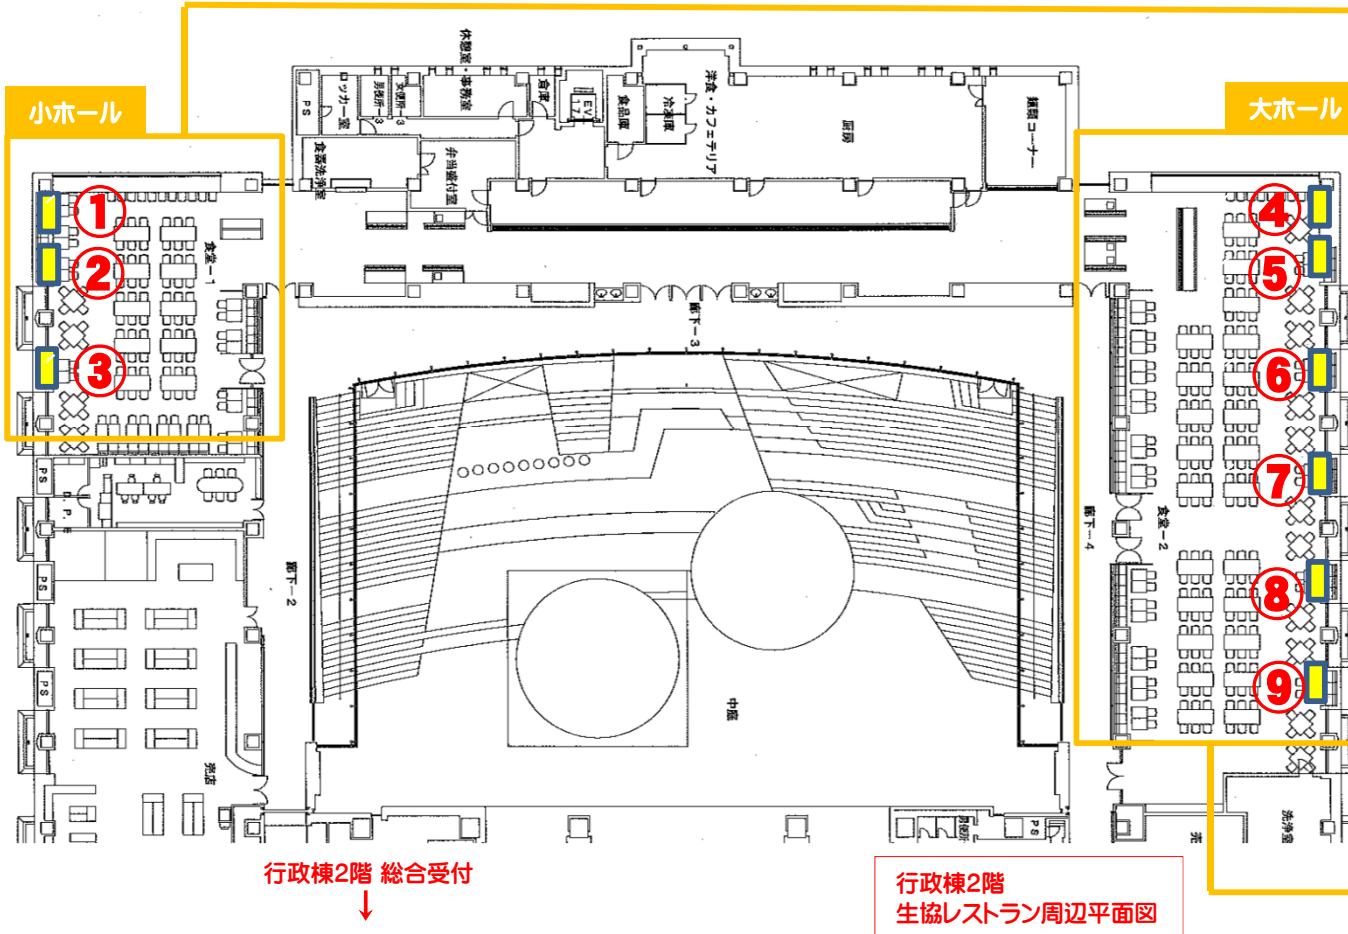

県庁舎行政棟2階 生協レストラン内 広告掲出位置図

行政棟2階生協レストラン内壁面 掲出イメージ

【B1, B0サイズ】
大ホール：6枠 小ホール：3枠