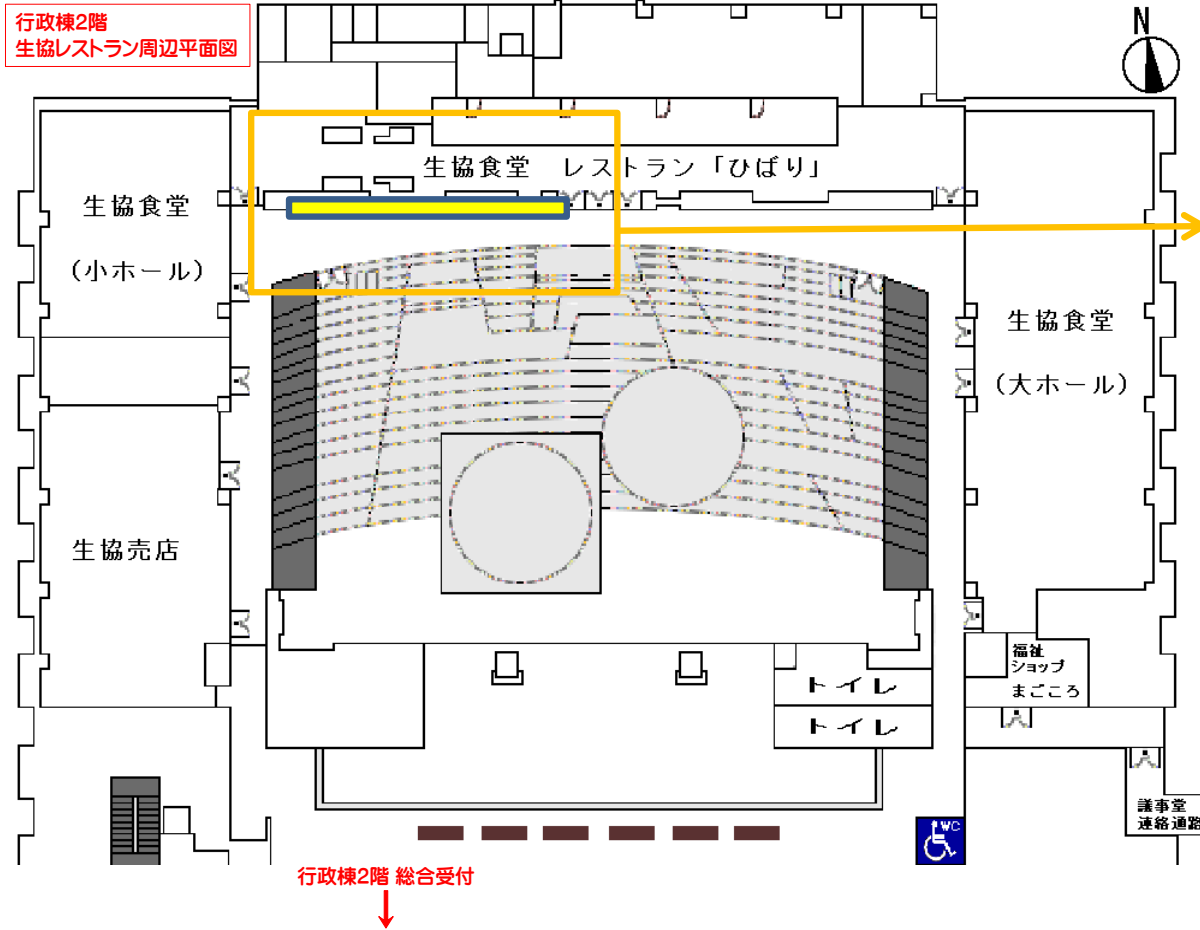

県庁舎行政棟2階 生協レストラン前通路 広告掲出位置図

行政棟2階 生協レストラン前通路壁面 掲出イメージ

[B1, B0サイズ]
12枠