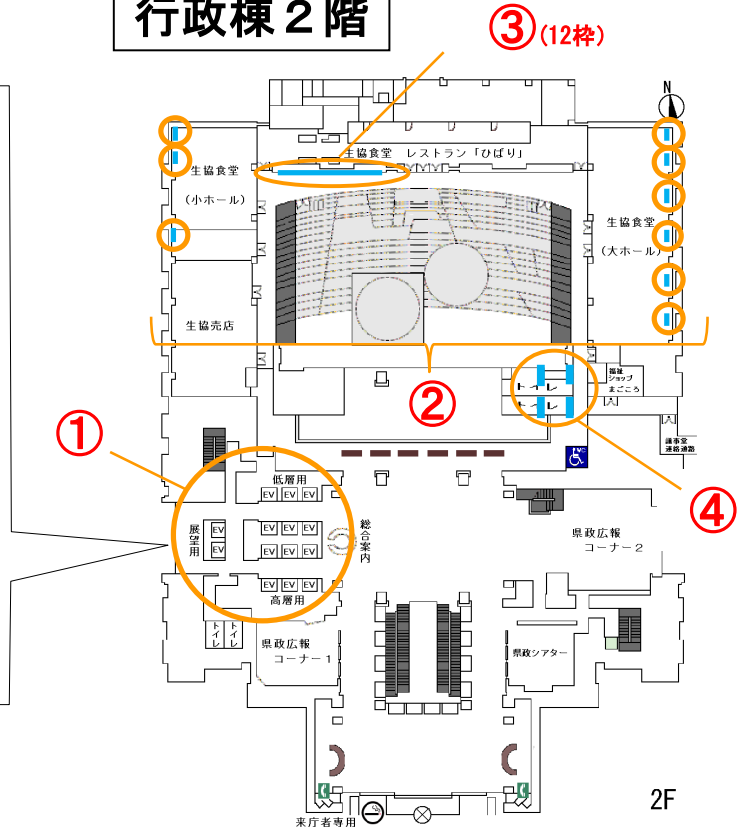

広告掲出位置図

行政棟エレベータ

行政棟 2階

行政棟 25階

福利厚生棟

- ①行政棟 エレベーター内
- ②行政棟 2階生協レストラン内
- ③行政棟 2階生協レストラン前通路

- ④行政棟 2階生協レストラン前トイレ
- ⑤行政棟 25階展望ロビー
- ⑥福利厚生棟 (アリーナ入口)