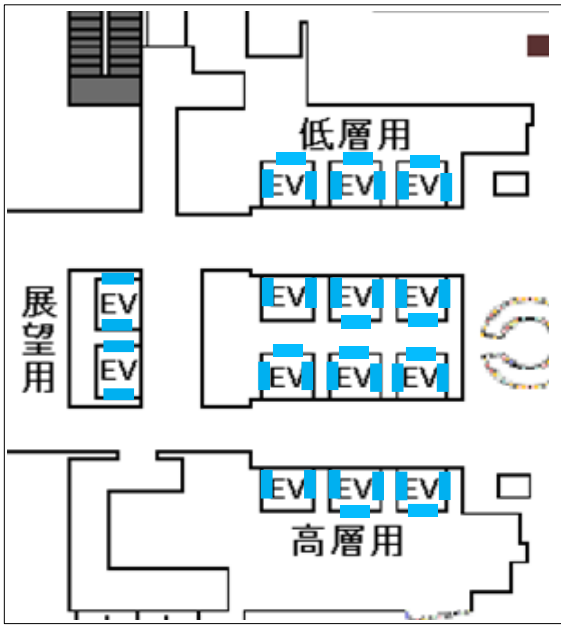

広告掲出位置図

行政棟エレベータ

行政棟 2階

行政棟 25階

福利厚生棟

- ①行政棟 エレベーター内
- ②行政棟 2階生協レストラン内
- ③行政棟 2階生協レストラン前通路

- ④行政棟 2階生協レストラン前トイレ
- ⑤行政棟 25階展望ロビー
- ⑥福利厚生棟 (アリーナ入口)