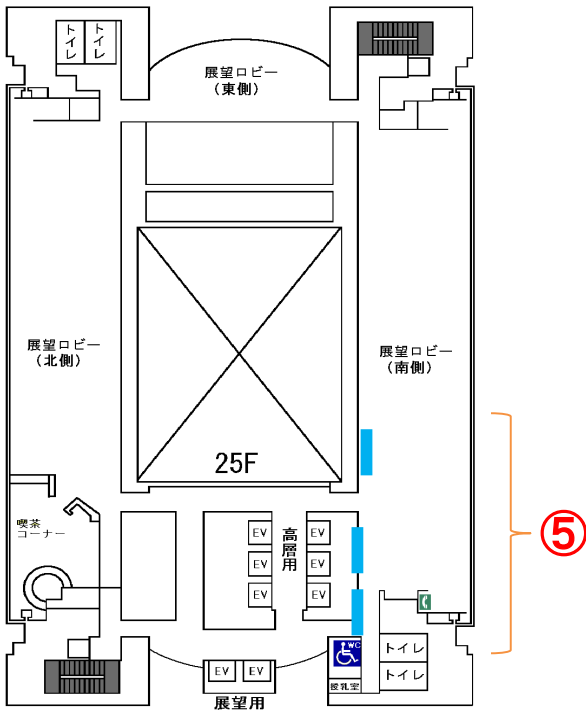

広告掲出位置図

行政棟エレベータ

行政棟 2階

行政棟 25階

福利厚生棟

- ①行政棟 エレベーター内
- ②行政棟 2階生協レストラン内
- ③行政棟 2階生協レストラン前通路

- ④行政棟 2階生協レストラン前トイレ
- ⑤行政棟 25階展望ロビー
- ⑥福利厚生棟 (アリーナ入口)