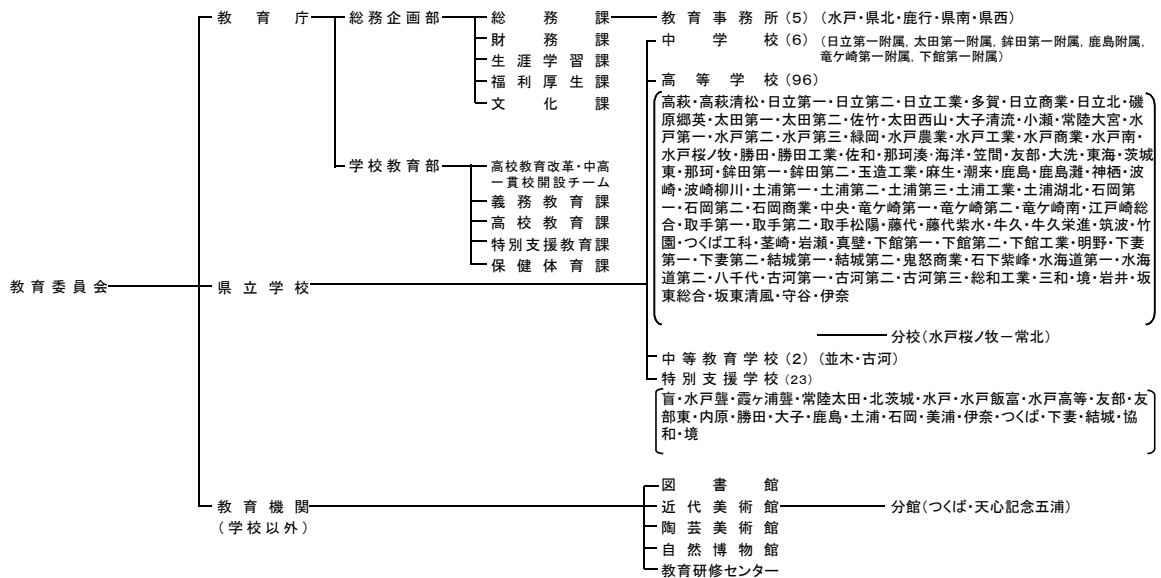

茨城県機構図 (令和2年4月1日現在)

本 庁 9部 1局(会計事務局) 7部内局(公室) 91課・チーム
出先機関 40種別 83所 36支所

- 選挙管理委員会
- 監査委員
- 人事委員会
- 労働委員会
- 取用委員会
- 海区漁業調整委員会(2) (茨城・霞ヶ浦北浦)
- 内水面漁場管理委員会
- 事務局
- 事務局 (監査第一課・監査第二課)
- 事務局 (総務課・職員課)
- 事務局 (総務調整課・審査課)
- 事務局
- 事務局
- 事務局