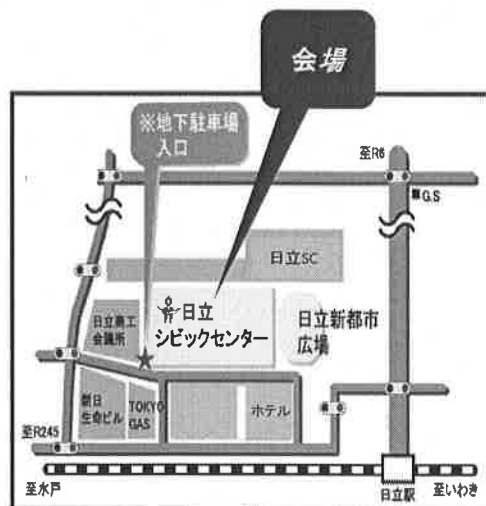

令和4年度

元気いばらき就職面接会 (日立会場)

茨城県

日時・場所

令和4年 **11月11日** (金) 受付13:00～、面接会13:30～15:30

日立シビックセンター 多用途ホール(本館2階)

日立市幸町1-21-1

参加対象者

現在、お仕事をお探しの方、どなたでもご参加いただけます

- ◆参加費無料 ◆事前予約不要
- ◆就職氷河期世代の方も歓迎

- ◎企業の人事担当者と直接お会いできるチャンスです
- ◎パートの求人も多数!
- ◎説明のみ聞きたい方も歓迎!
  ※新卒者向けの求人はありません
- ◎雇用保険の求職活動実績になります
- ◎面接希望者は、履歴書を複数枚ご持参ください
- ◎新型コロナウイルス感染防止のため、当日はマスク着用でご参加ください

★各種相談コーナーもあります★

自衛隊コーナー、シルバー人材センターコーナー、
福祉の仕事相談コーナー、
カウンセリング・内職相談コーナー

参加企業

20社(裏面)

※求人の詳細は、ホームページに公開

★日立シビックセンター駐車場(地下)は、
1時間を超えると有料となります

【お問い合わせ先】

いばらき就職支援センター日立地区センター
日立市幸町1-21-2 日立商工会議所会館3階
電話 0294-27-7172

※詳細は、「令和4年度元気いばらき就職面接会」ホームページをご覧ください(右のQRコード)

◎主催：茨城県

◎共催：日立市