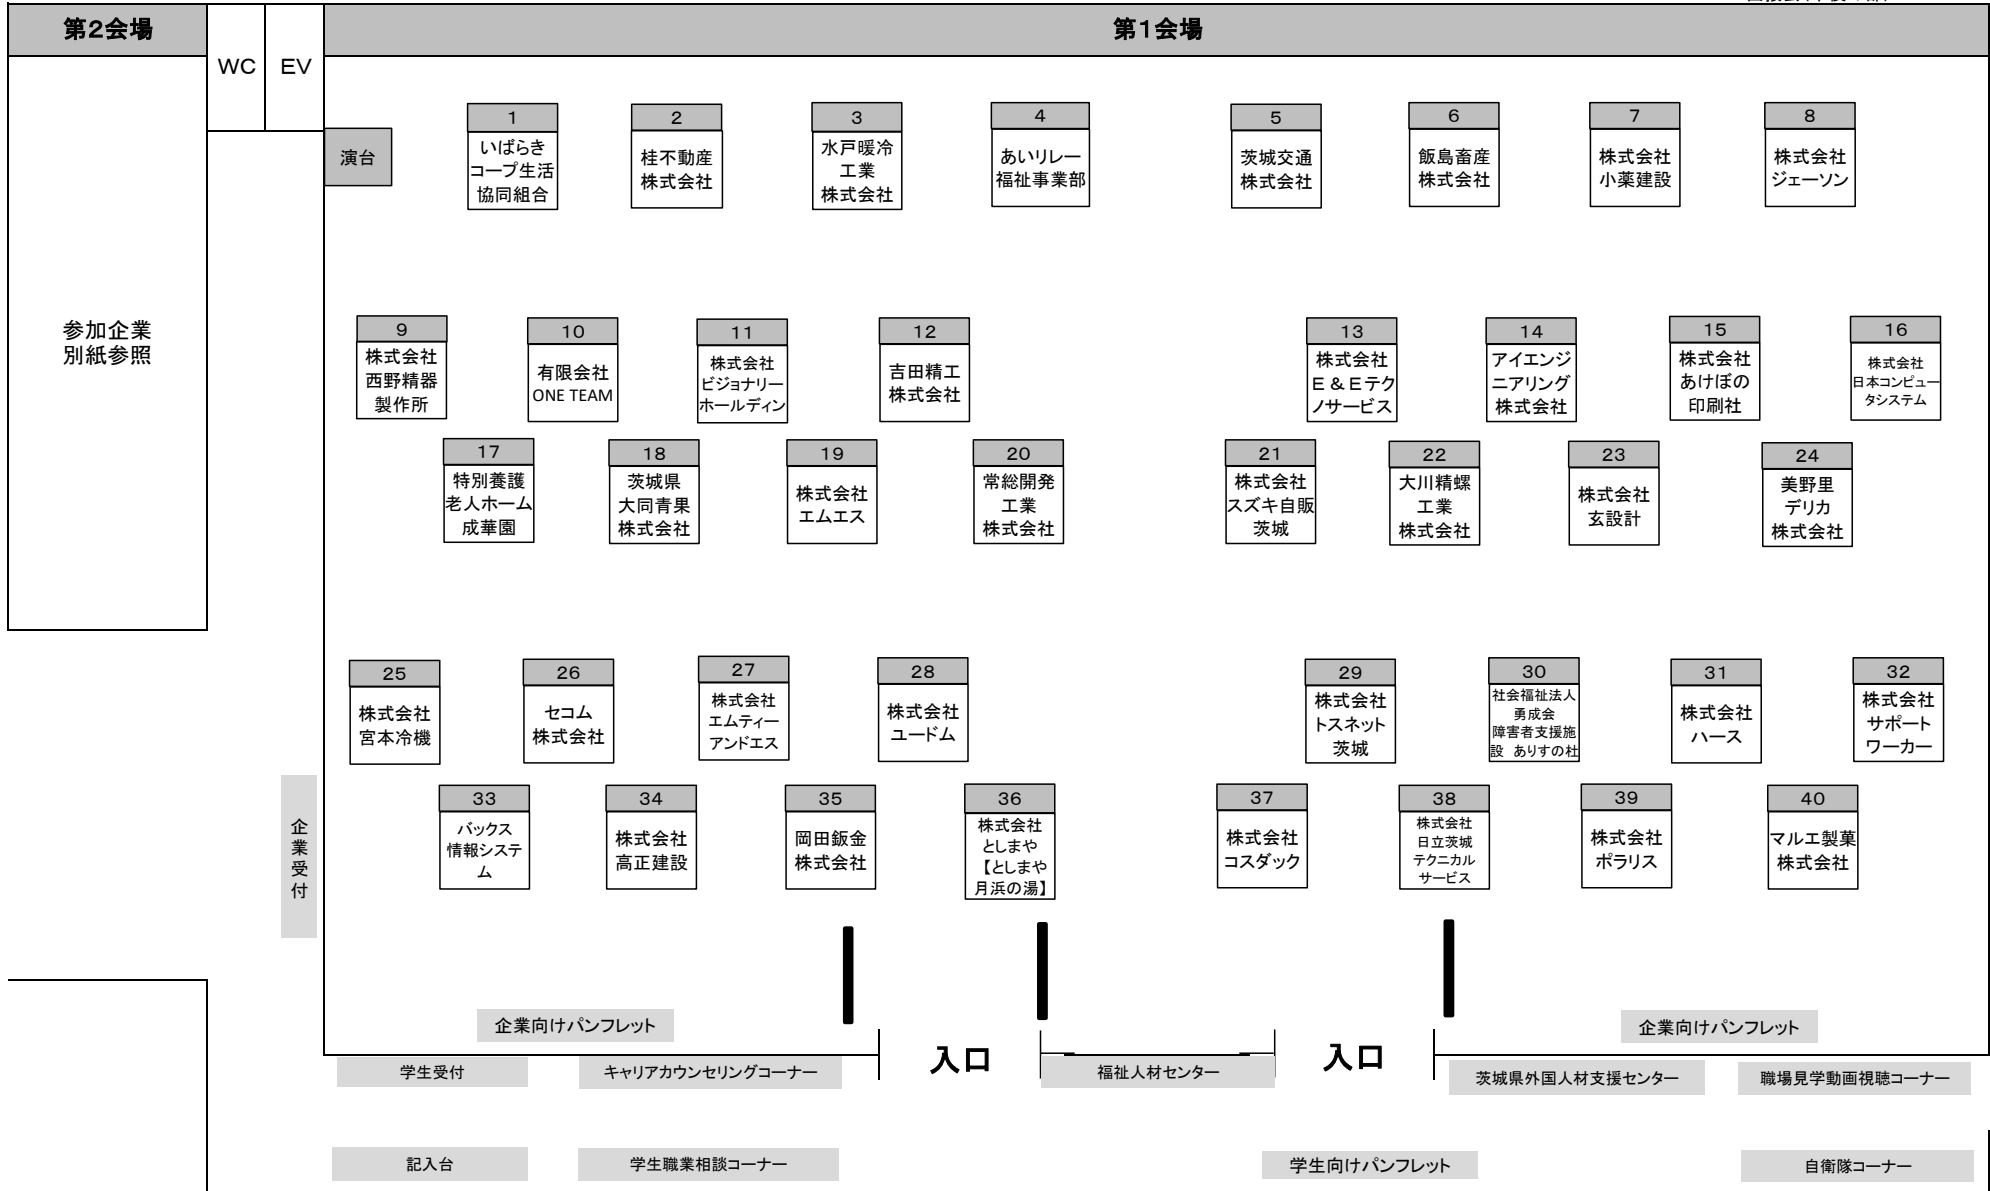

# 令和4年度チャレンジいばらき就職面接会【水戸会場・午前の部 第1会場】

会場: ホテルレイクビュー水戸  
 日時: 令和4年6月20日(月)  
 10:20~12:20 面接会(午前の部)  
 14:00~16:00 面接会(午後の部)

# 令和4年度チャレンジいばらき就職面接会【水戸会場・午前の部 第2会場】

会場: ホテルレイクビュー水戸  
日時: 令和4年6月20日(月)  
10:20~12:20 面接会(午前の部)  
14:00~16:00 面接会(午後の部)