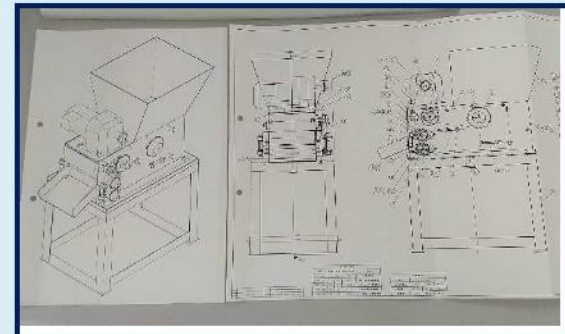

所在地 茨城県那珂郡東海村舟石川駅東4-8-9	事業所名 株式会社ナプレ 東海営業所	ホームページ
電話番号 029-306-1533	主な事業内容 機械設計エンジニアリング	

<社長からのメッセージ>

当社は発電プラントの設計・エンジニアリング業務を主体として、お客様へ技術提供をしています。より良いサービス提供のため、一層のスキルアップや人材育成にも力を注ぎ、お客様に喜んでいただけることを目標にしています。生活になくてはならない電力供給を支える仕事を通して持てる力を存分に発揮し、お客様にご満足いただけるサービスを一緒に目指しましょう。

<働き方改革の具体的取組内容>

年次有給休暇の取得推進。所定外労働時間の削減。

<採用担当者からのメッセージ>

募集するのは、これから当社の未来を担うやる気のある人材です。経験・資格は必要ありません。真面目に取り組み、継続して勤務頂ける方でしたら大歓迎です。全ての方に入社後1~2か月間 設計製図の基本教育を行います。さらに、実務作業前に各種教育を行いますので、安心してご応募ください。

<研修制度>

未経験の方も安心して就業できるよう、各種研修を実施しています。

- ・入社時教育
  ビジネスマナー教育、安全衛生教育、情報セキュリティ教育 等
- ・技能教育
  CADソフト技能教育、機械設計教育 等

<福利厚生制度>

- ・資格取得支援金制度
- ・退職金制度

<社会保険制度>

- ・健康保険
- ・厚生年金保険
- ・雇用保険
- ・労災保険