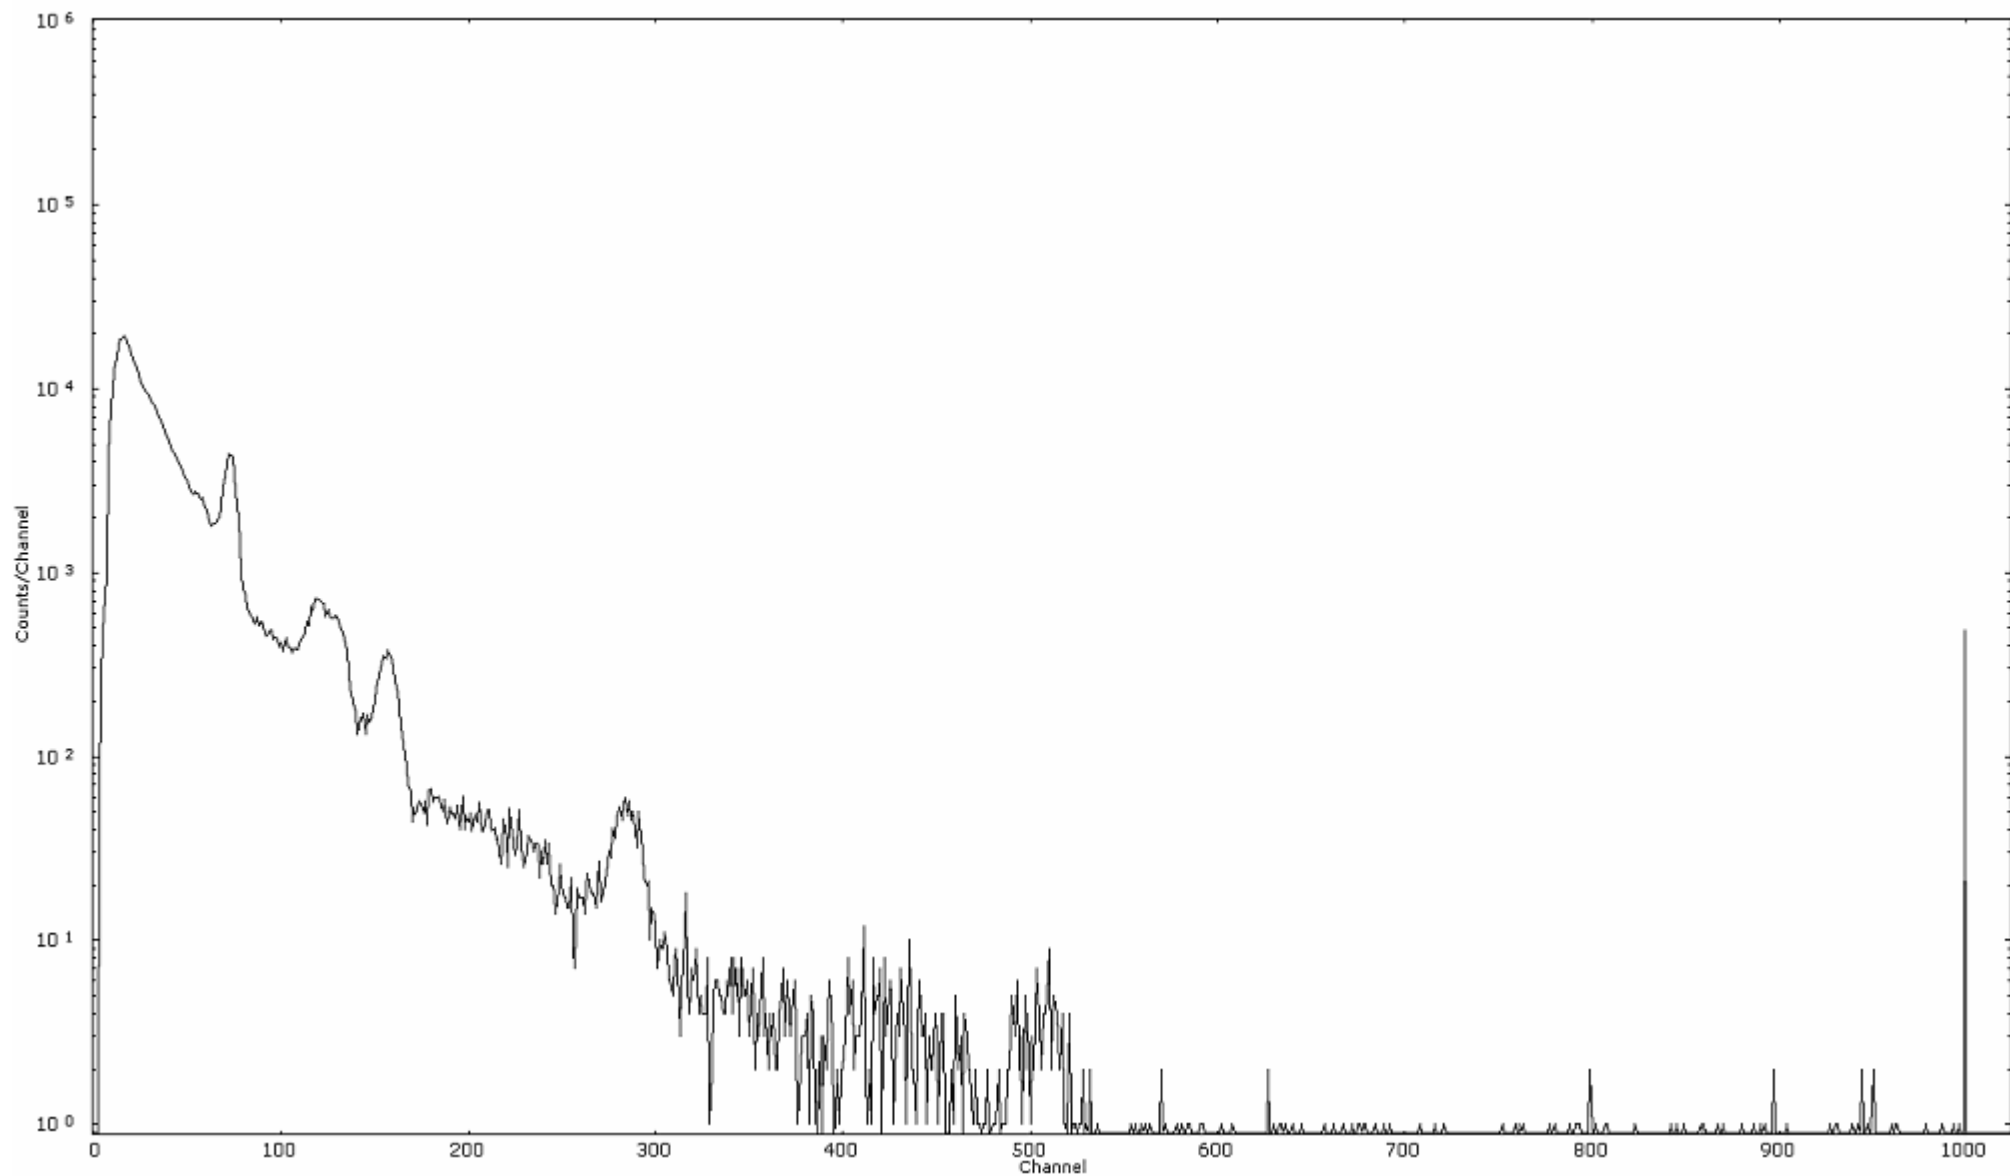

検出器番号 13362
測定日時 2011年03月30日 19時40分

ライブタイム 600 秒
リアルタイム 600 秒

スペクトルグラフ
測定コード 大場110330P046

検出器番号 13362
測定日時 2011年03月30日 19時50分

ライブタイム 600 秒
リアルタイム 600 秒

スペクトルグラフ
測定コード 大場110330P047

検出器番号 13362
測定日時 2011年03月30日 20時00分