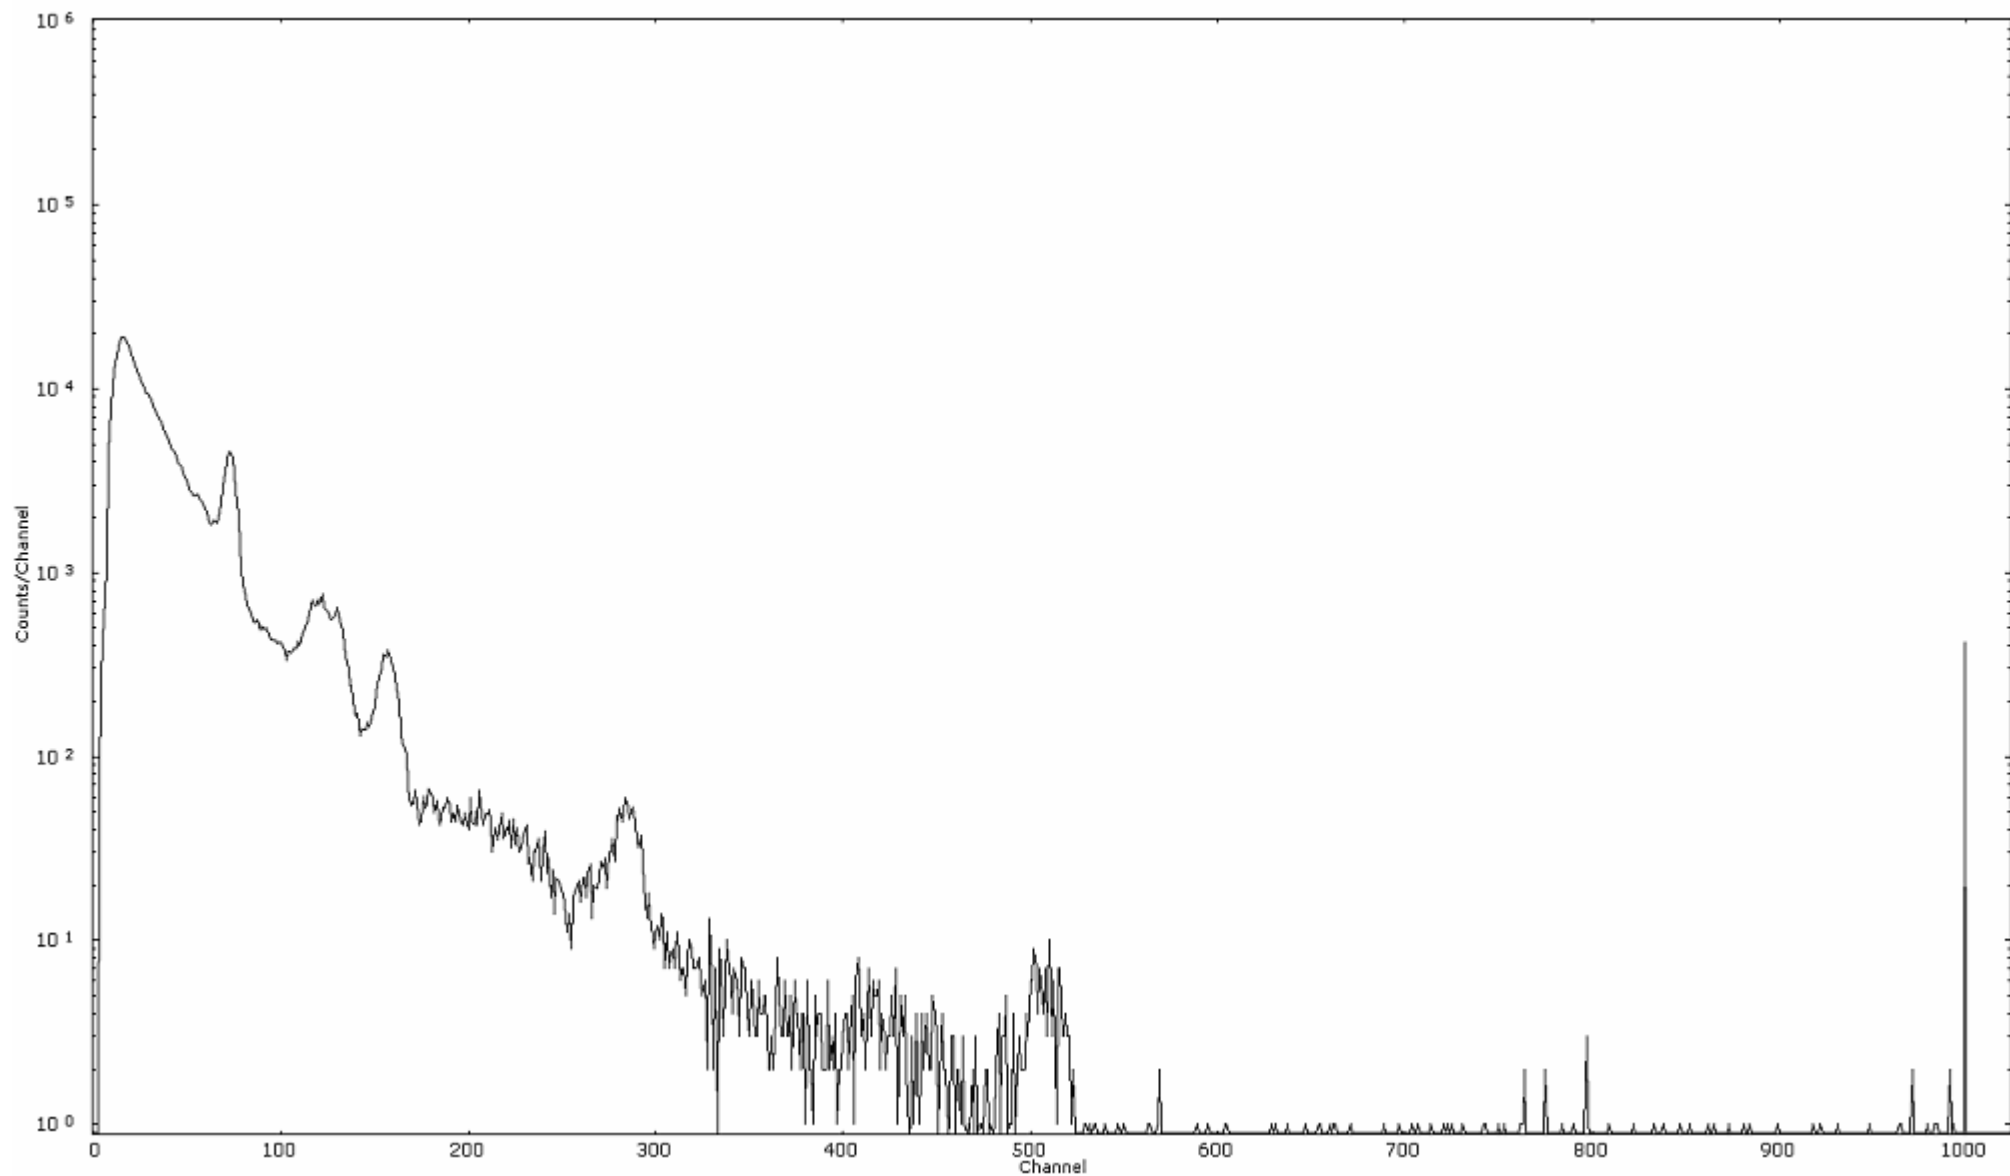

ライブタイム 600 秒
リアルタイム 600 秒

スペクトルグラフ
測定コード 大場110330P033

検出器番号 13362
測定日時 2011年03月30日 17時40分

ライブタイム 600 秒
リアルタイム 600 秒

スペクトルグラフ
測定コード 大場110330P034

検出器番号 13362
測定日時 2011年03月30日 17時50分

ライブタイム 600 秒
リアルタイム 600 秒

スペクトルグラフ
測定コード 大場110330P035