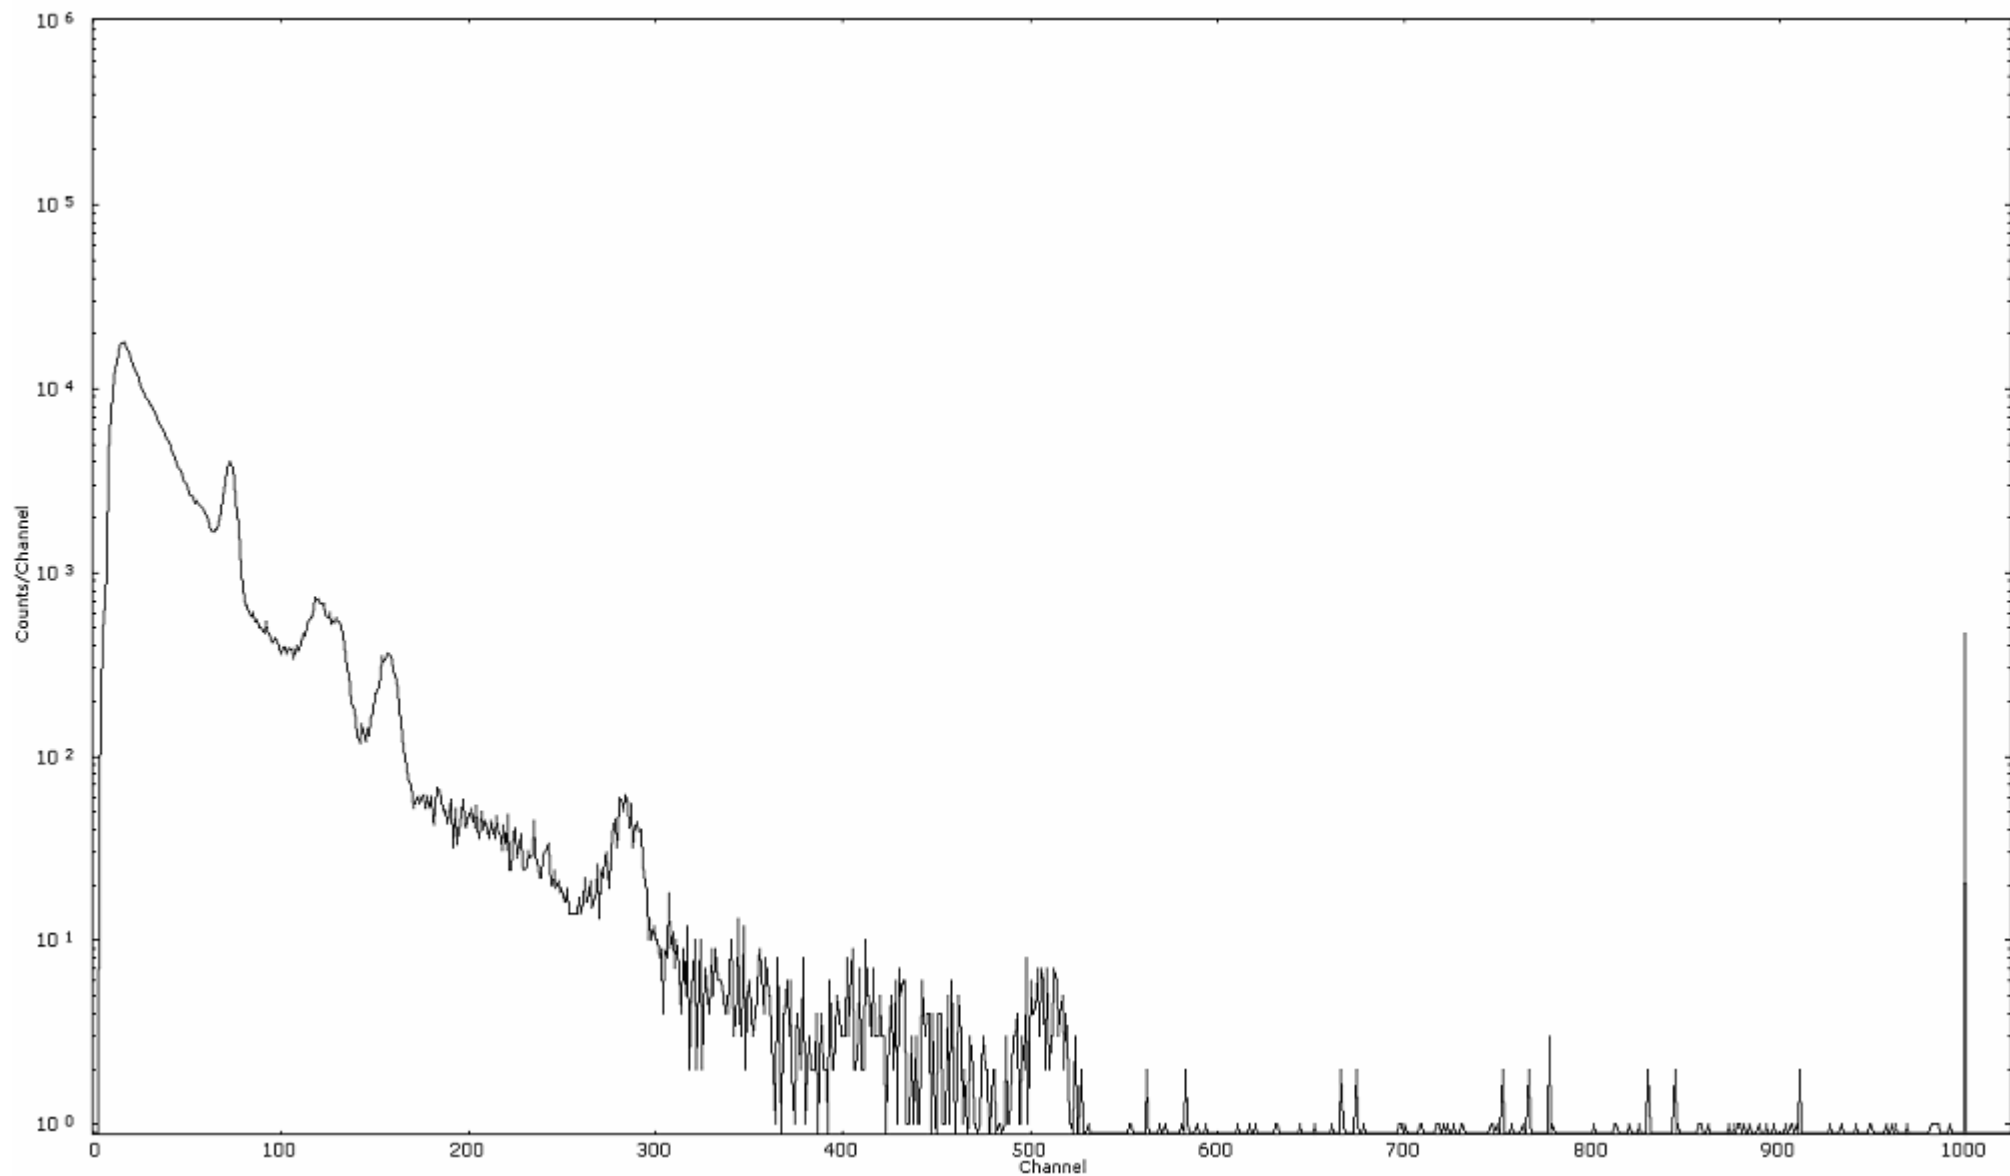

スペクトルグラフ
測定コード 大場110331P063

検出器番号 13362
測定日時 2011年03月31日 22時40分

ライブタイム 600 秒
リアルタイム 600 秒