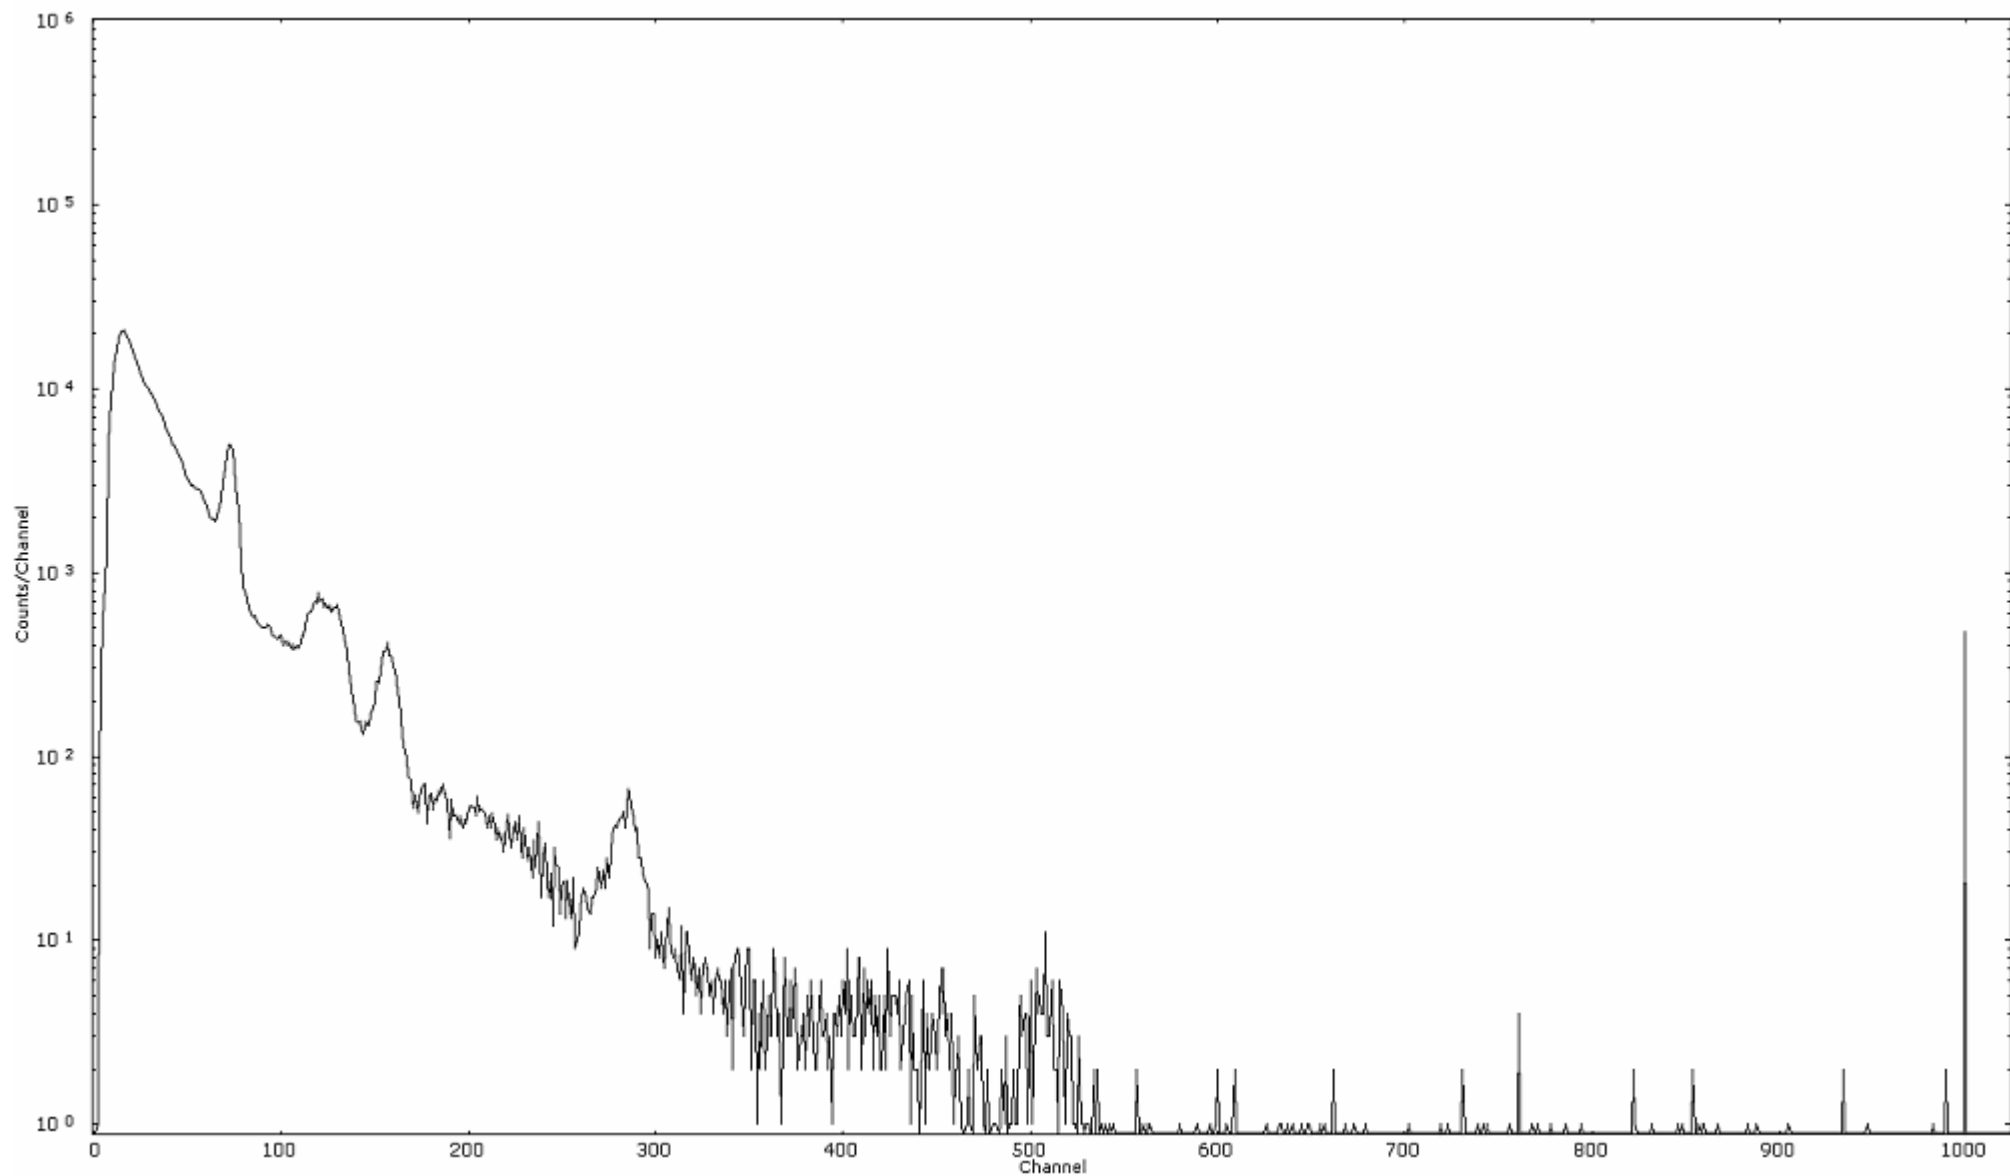

スペクトルグラフ
測定コード 大場110329A054

検出器番号 13362
測定日時 2011年03月29日 09時00分

ライブタイム 600 秒
リアルタイム 600 秒