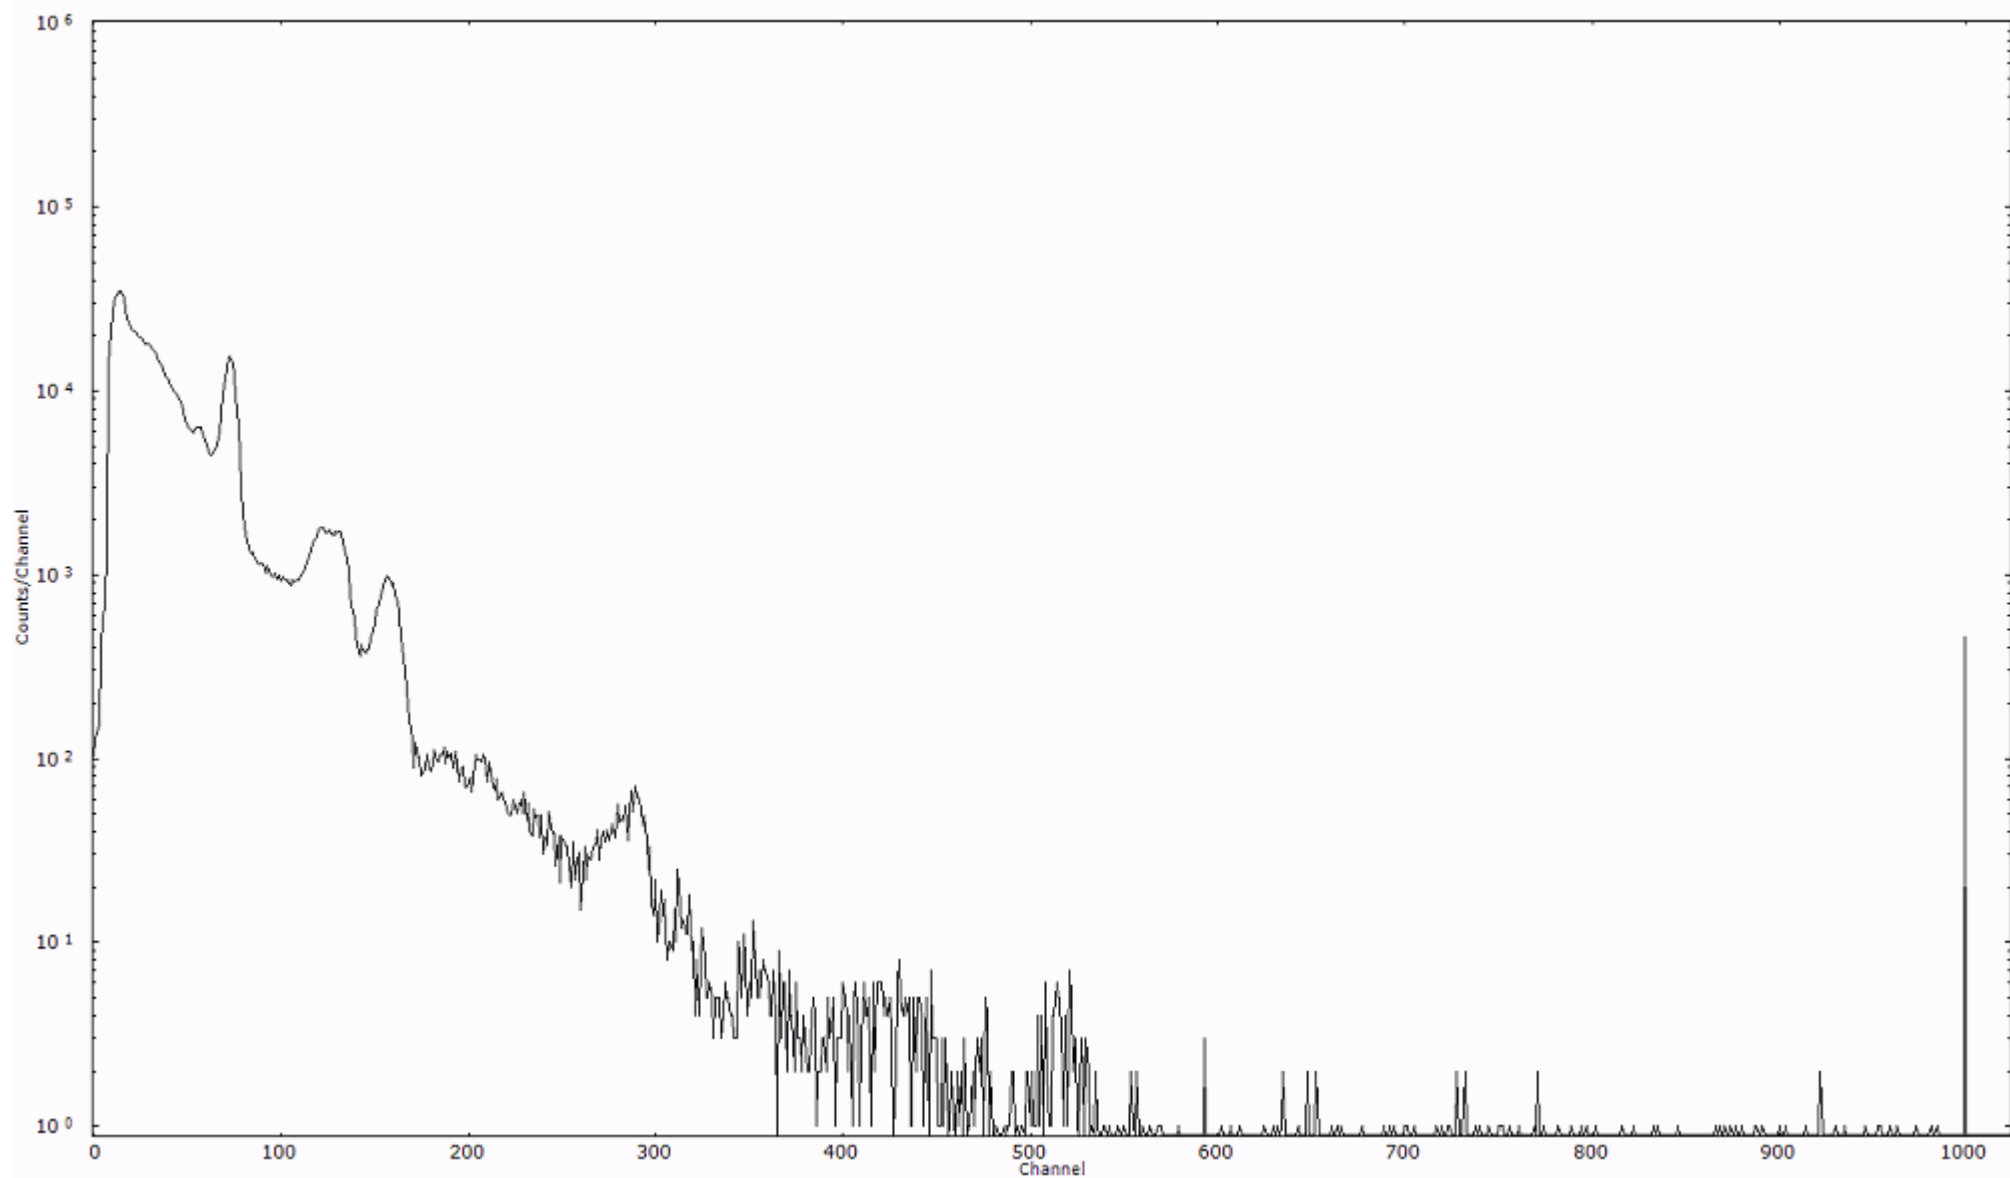

スペクトルグラフ
測定コード 馬渡110325P006

検出器番号 55
測定日時 2011年03月25日 13時10分

ライブタイム 600 秒
リアルタイム 600 秒