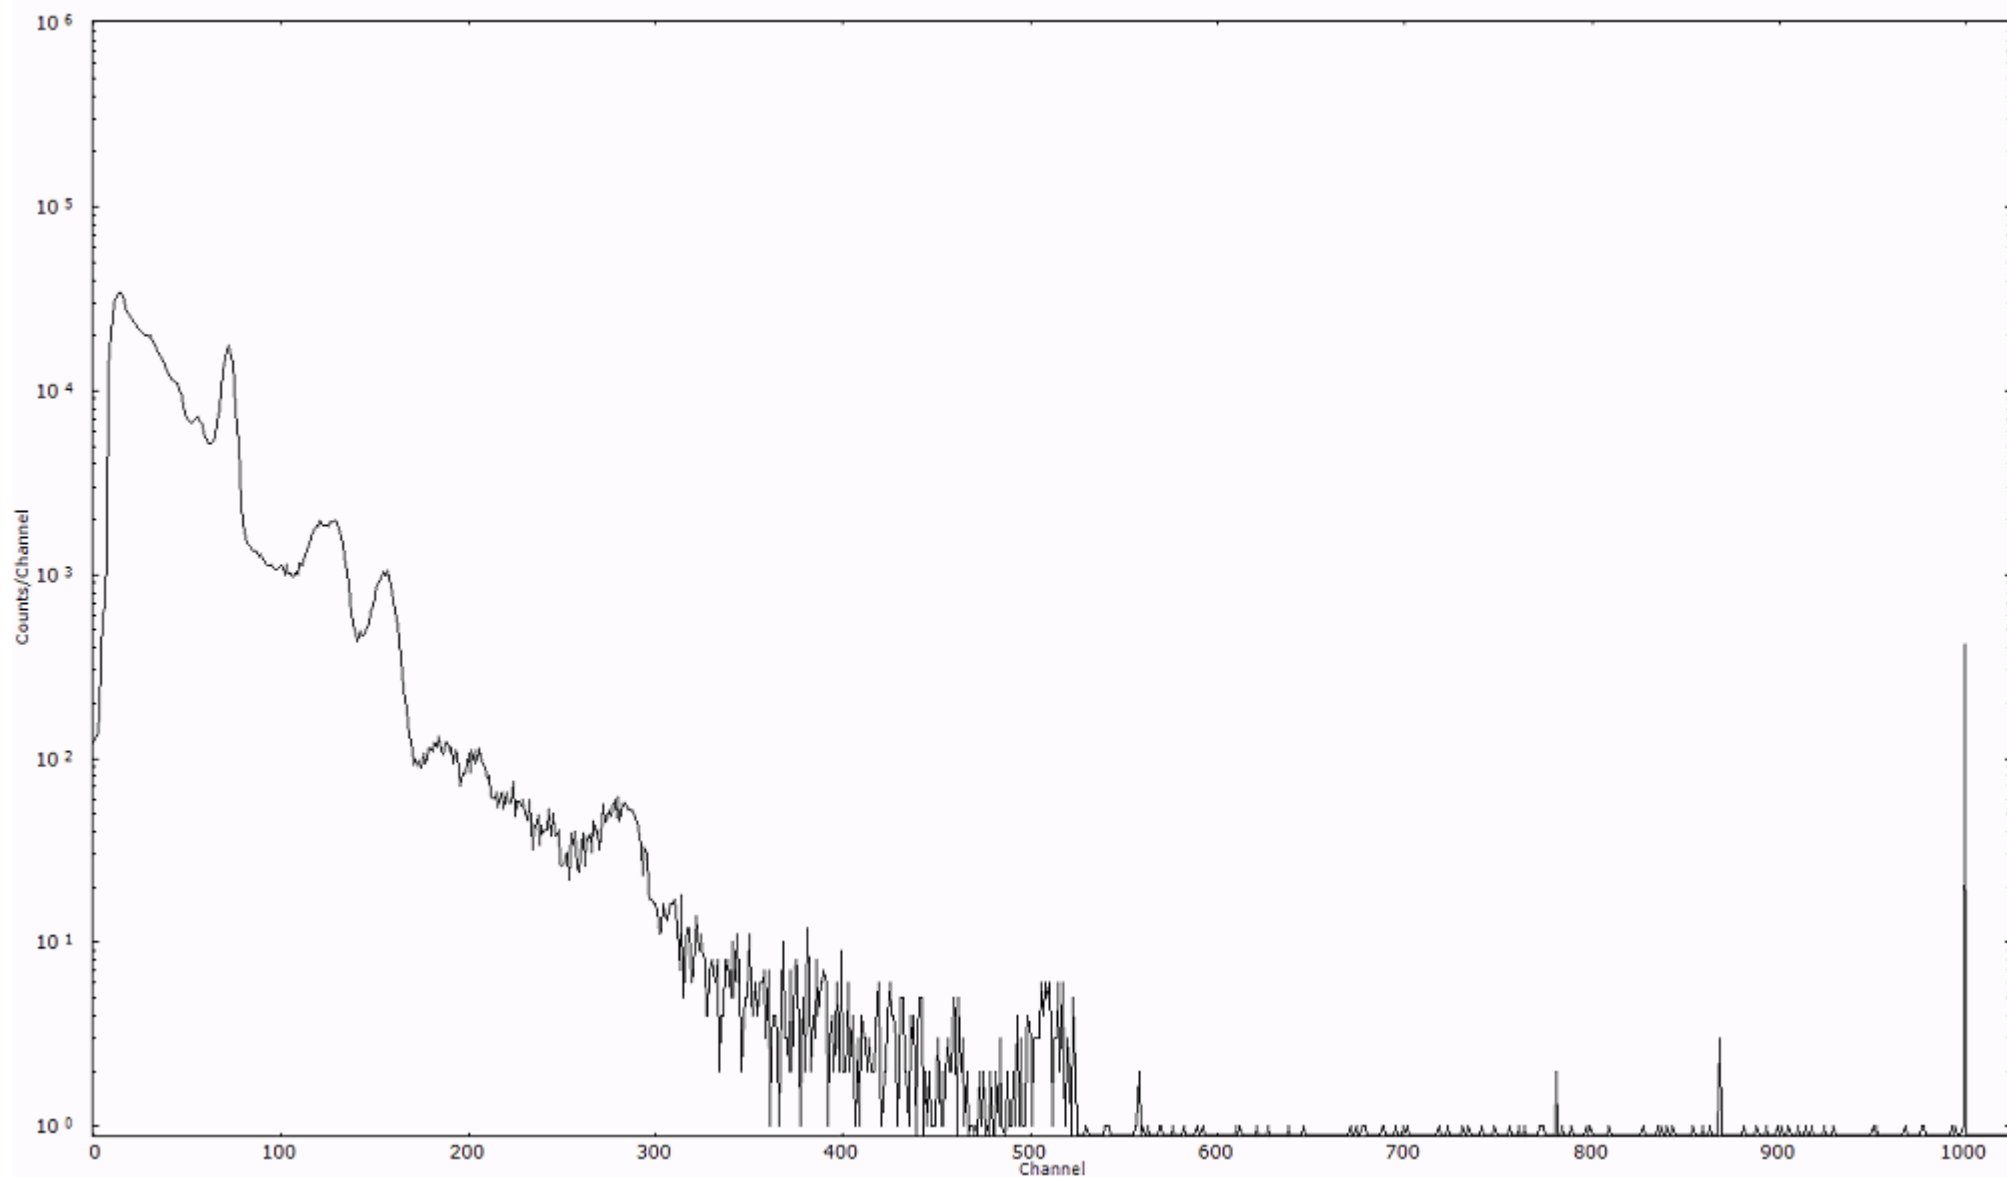

スペクトルグラフ
測定コード 馬渡110324A051

検出器番号 55
測定日時 2011年03月24日 08時30分

ライブタイム 600 秒
リアルタイム 600 秒