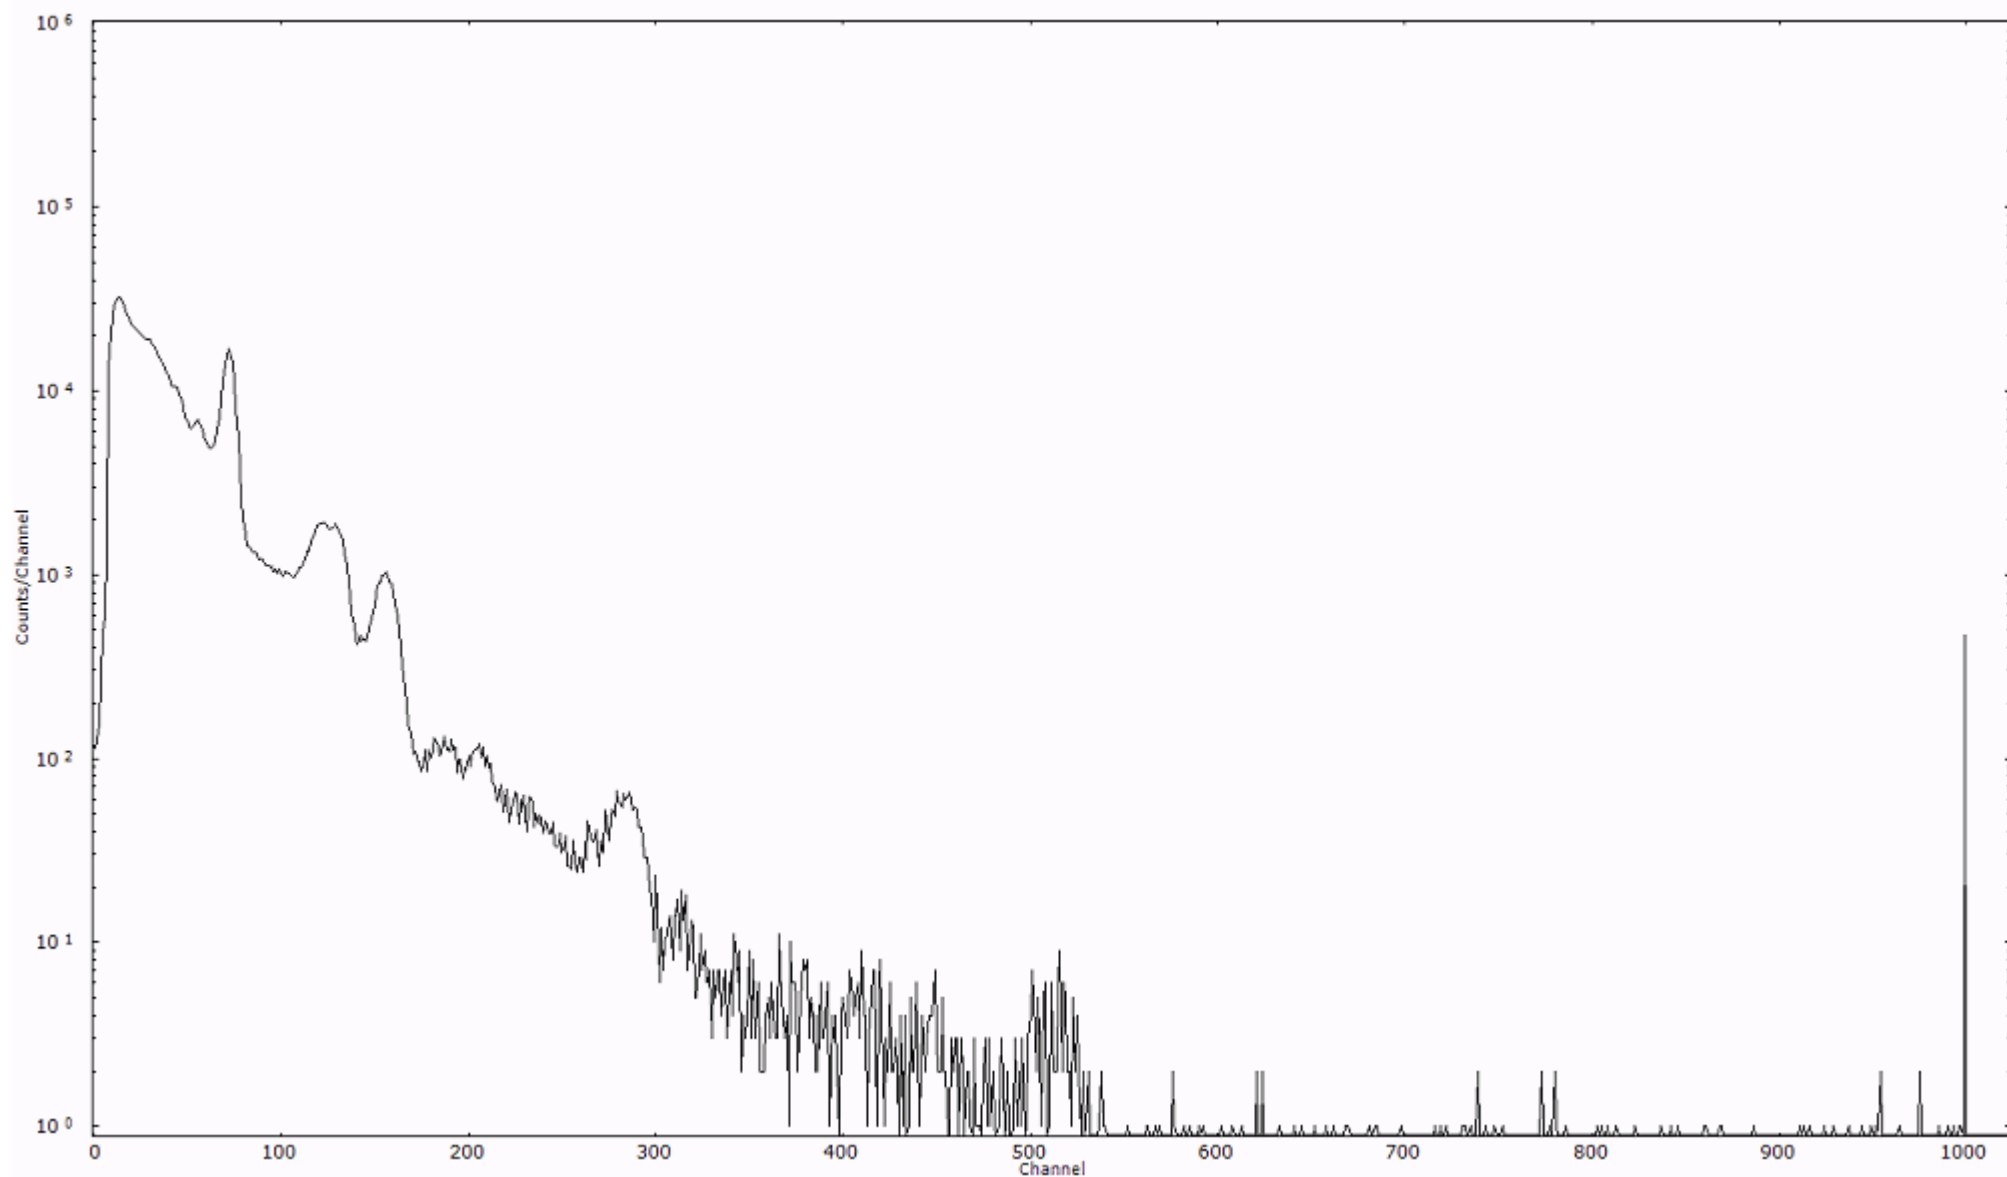

スペクトルグラフ
測定コード 馬渡110324P051

検出器番号 55
測定日時 2011年03月24日 20時40分

ライブタイム 600 秒
リアルタイム 600 秒