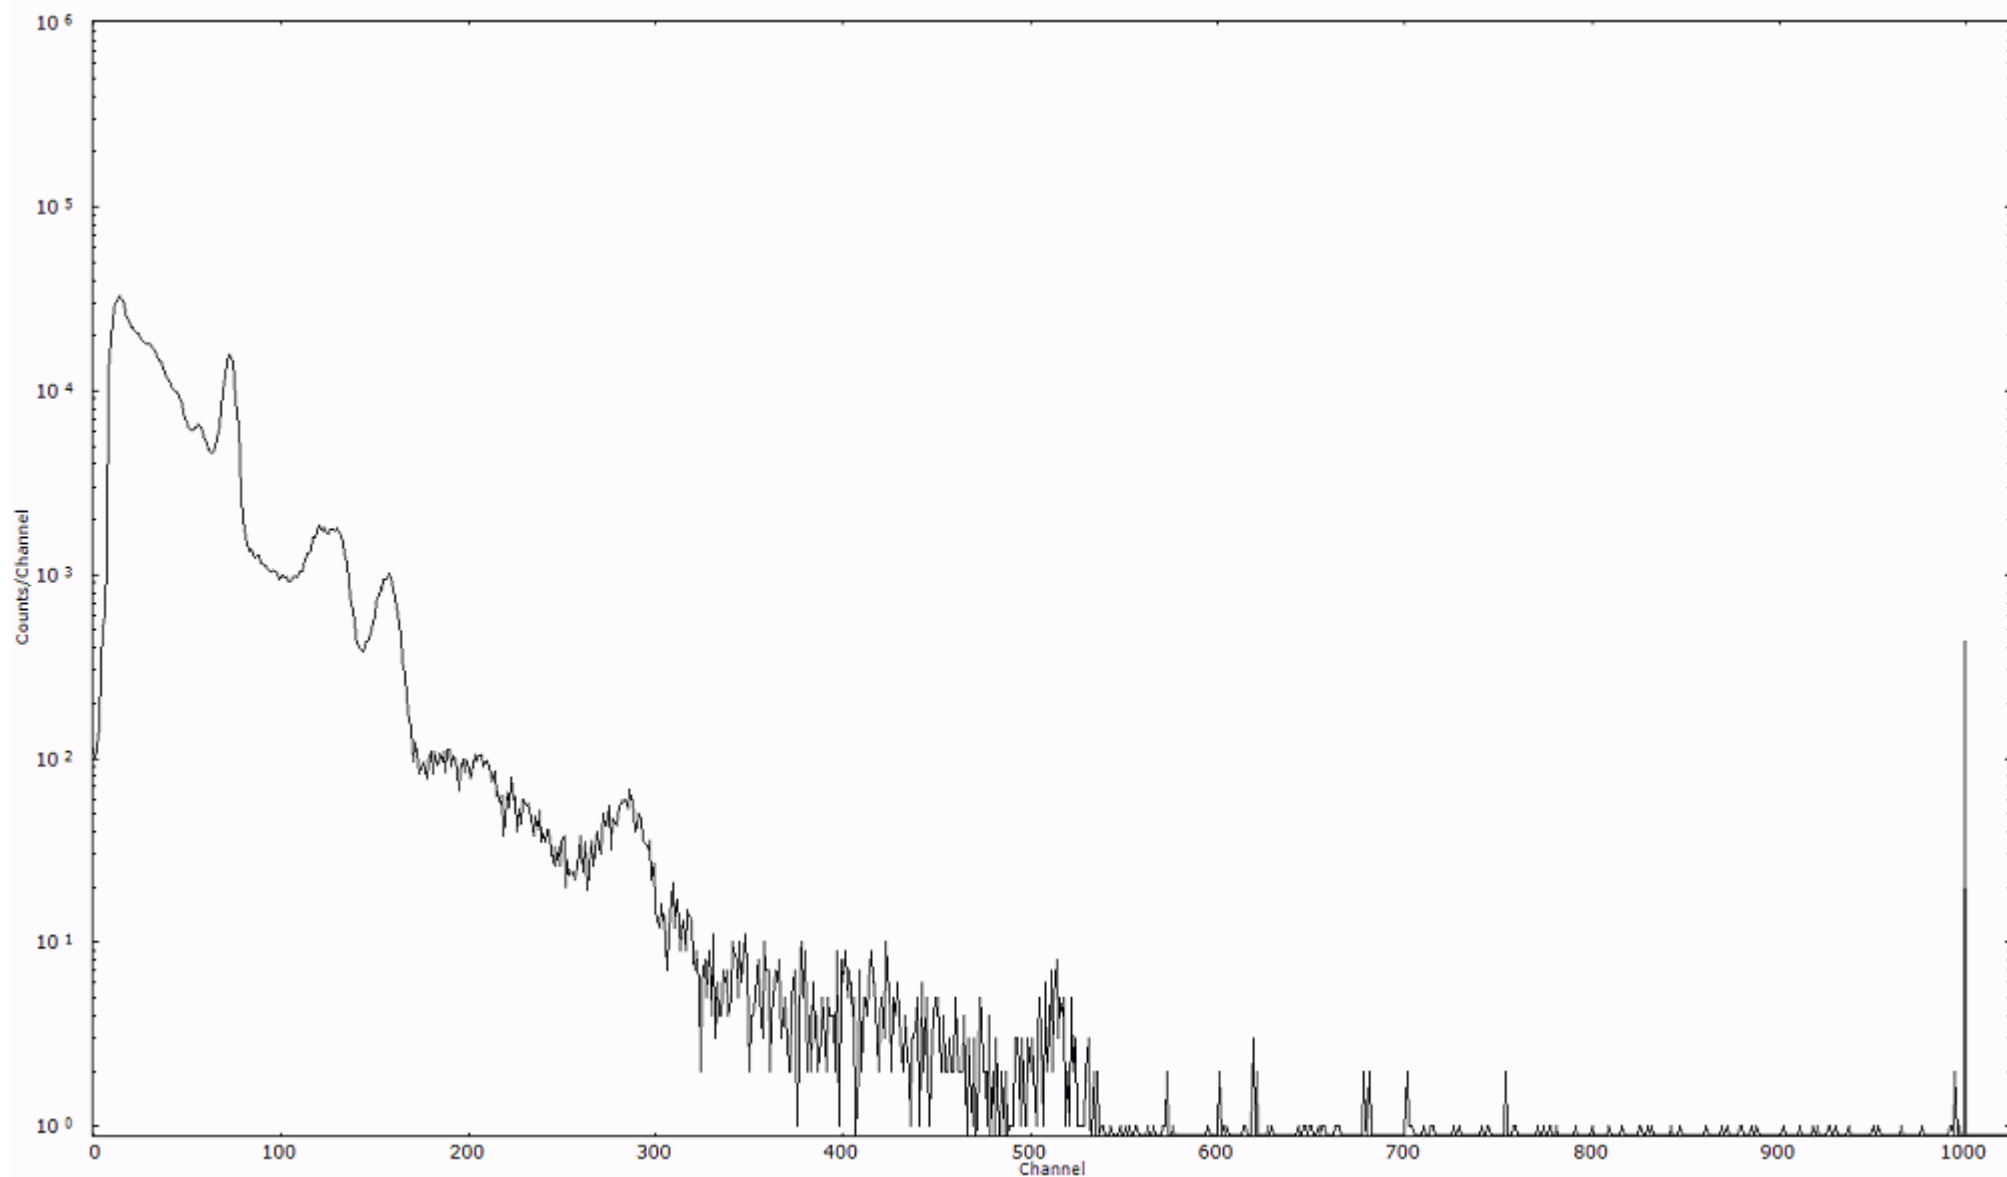

検出器番号 55
測定日時 2011年03月25日 09時30分

ライブタイム 600 秒
リアルタイム 600 秒

スペクトルグラフ
測定コード 馬渡110325A058

検出器番号 55
測定日時 2011年03月25日 09時40分

ライブタイム 600 秒
リアルタイム 600 秒

スペクトルグラフ
測定コード 馬渡110325A059

検出器番号 55
測定日時 2011年03月25日 09時50分