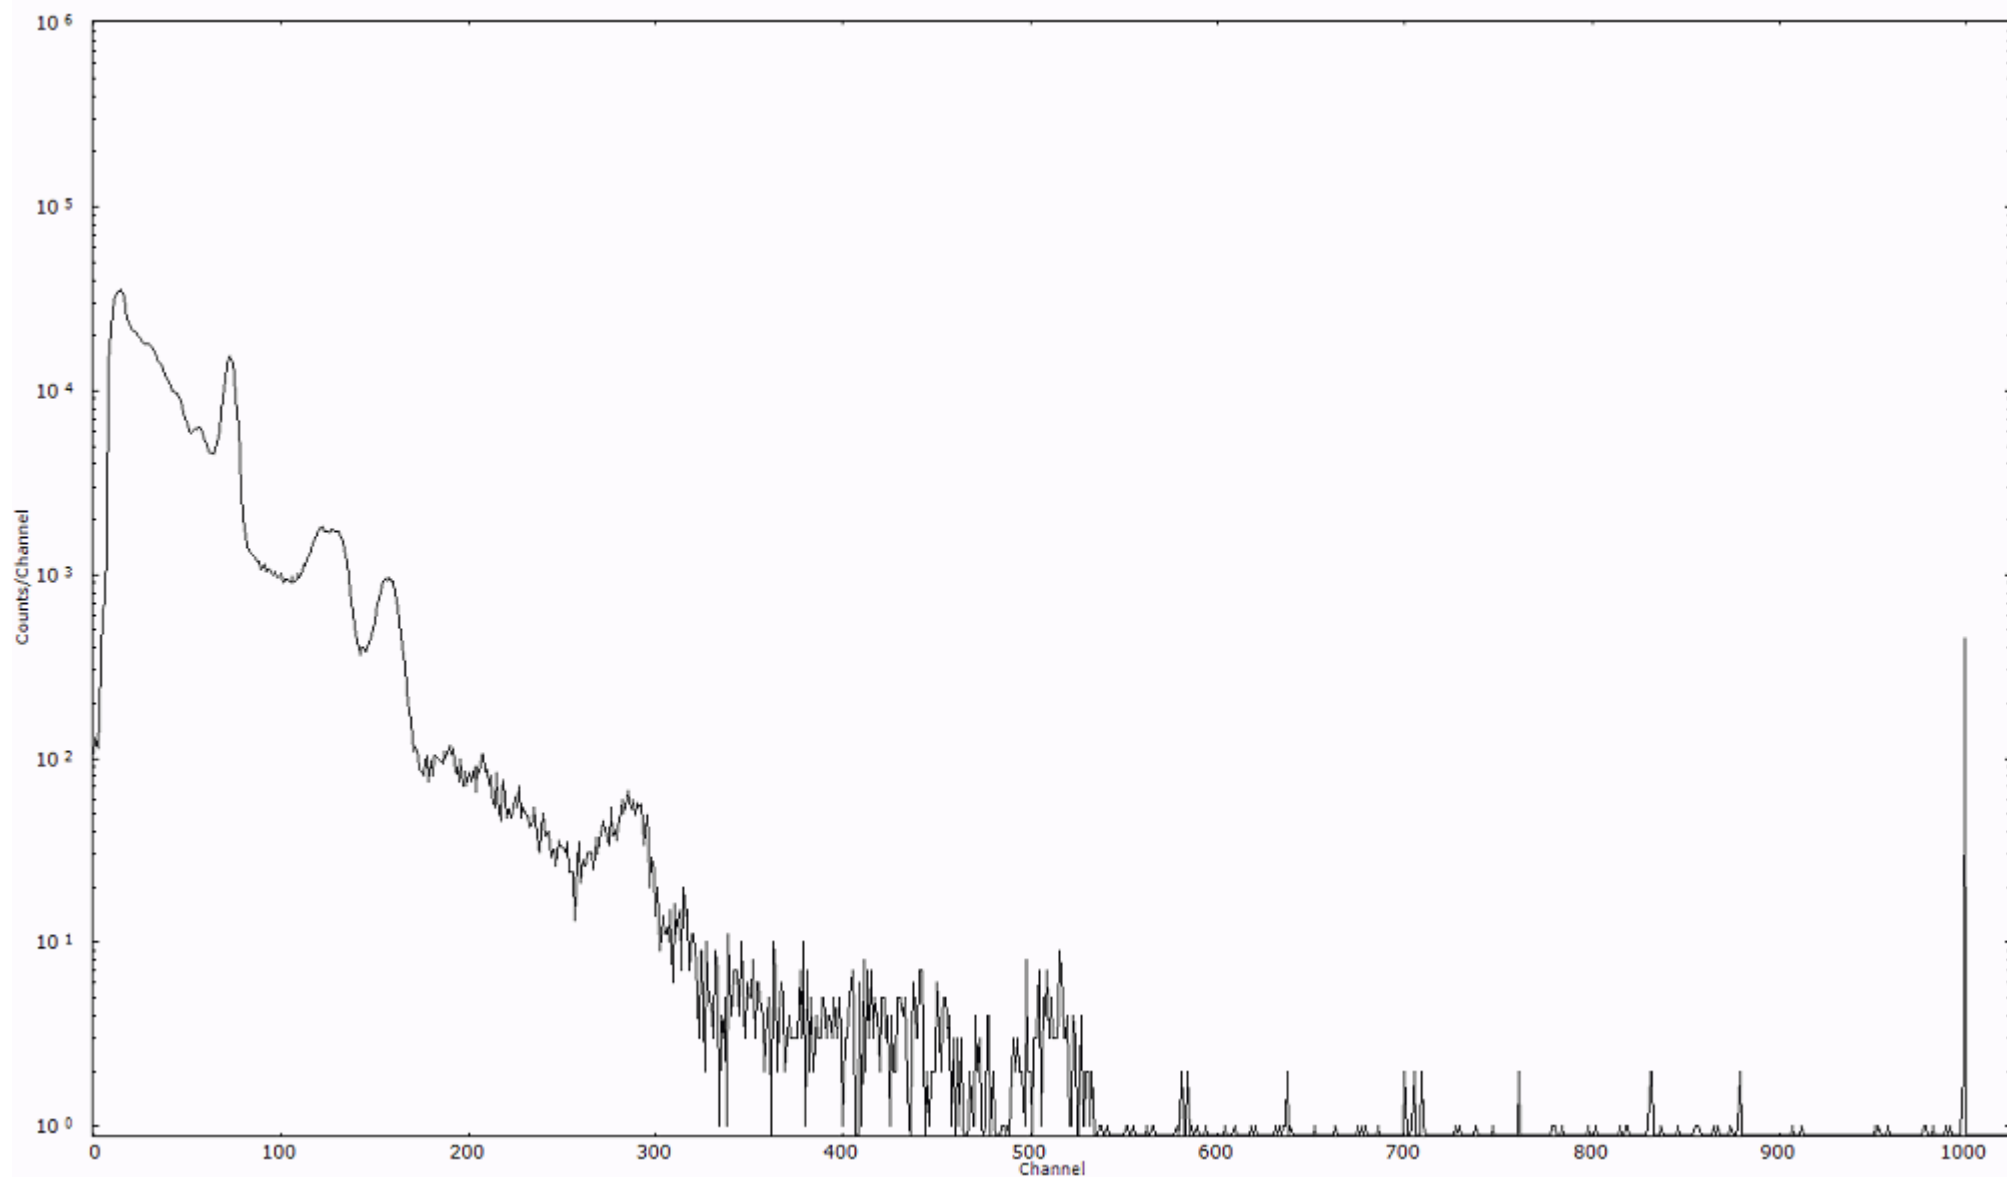

検出器番号 55
測定日時 2011年03月25日 13時40分

ライブタイム 600 秒
リアルタイム 600 秒

スペクトルグラフ
測定コード 馬渡110325P010

検出器番号 55
測定日時 2011年03月25日 13時50分

ライブタイム 600 秒
リアルタイム 600 秒

スペクトルグラフ
測定コード 馬渡110325P011

検出器番号 55
測定日時 2011年03月25日 14時00分