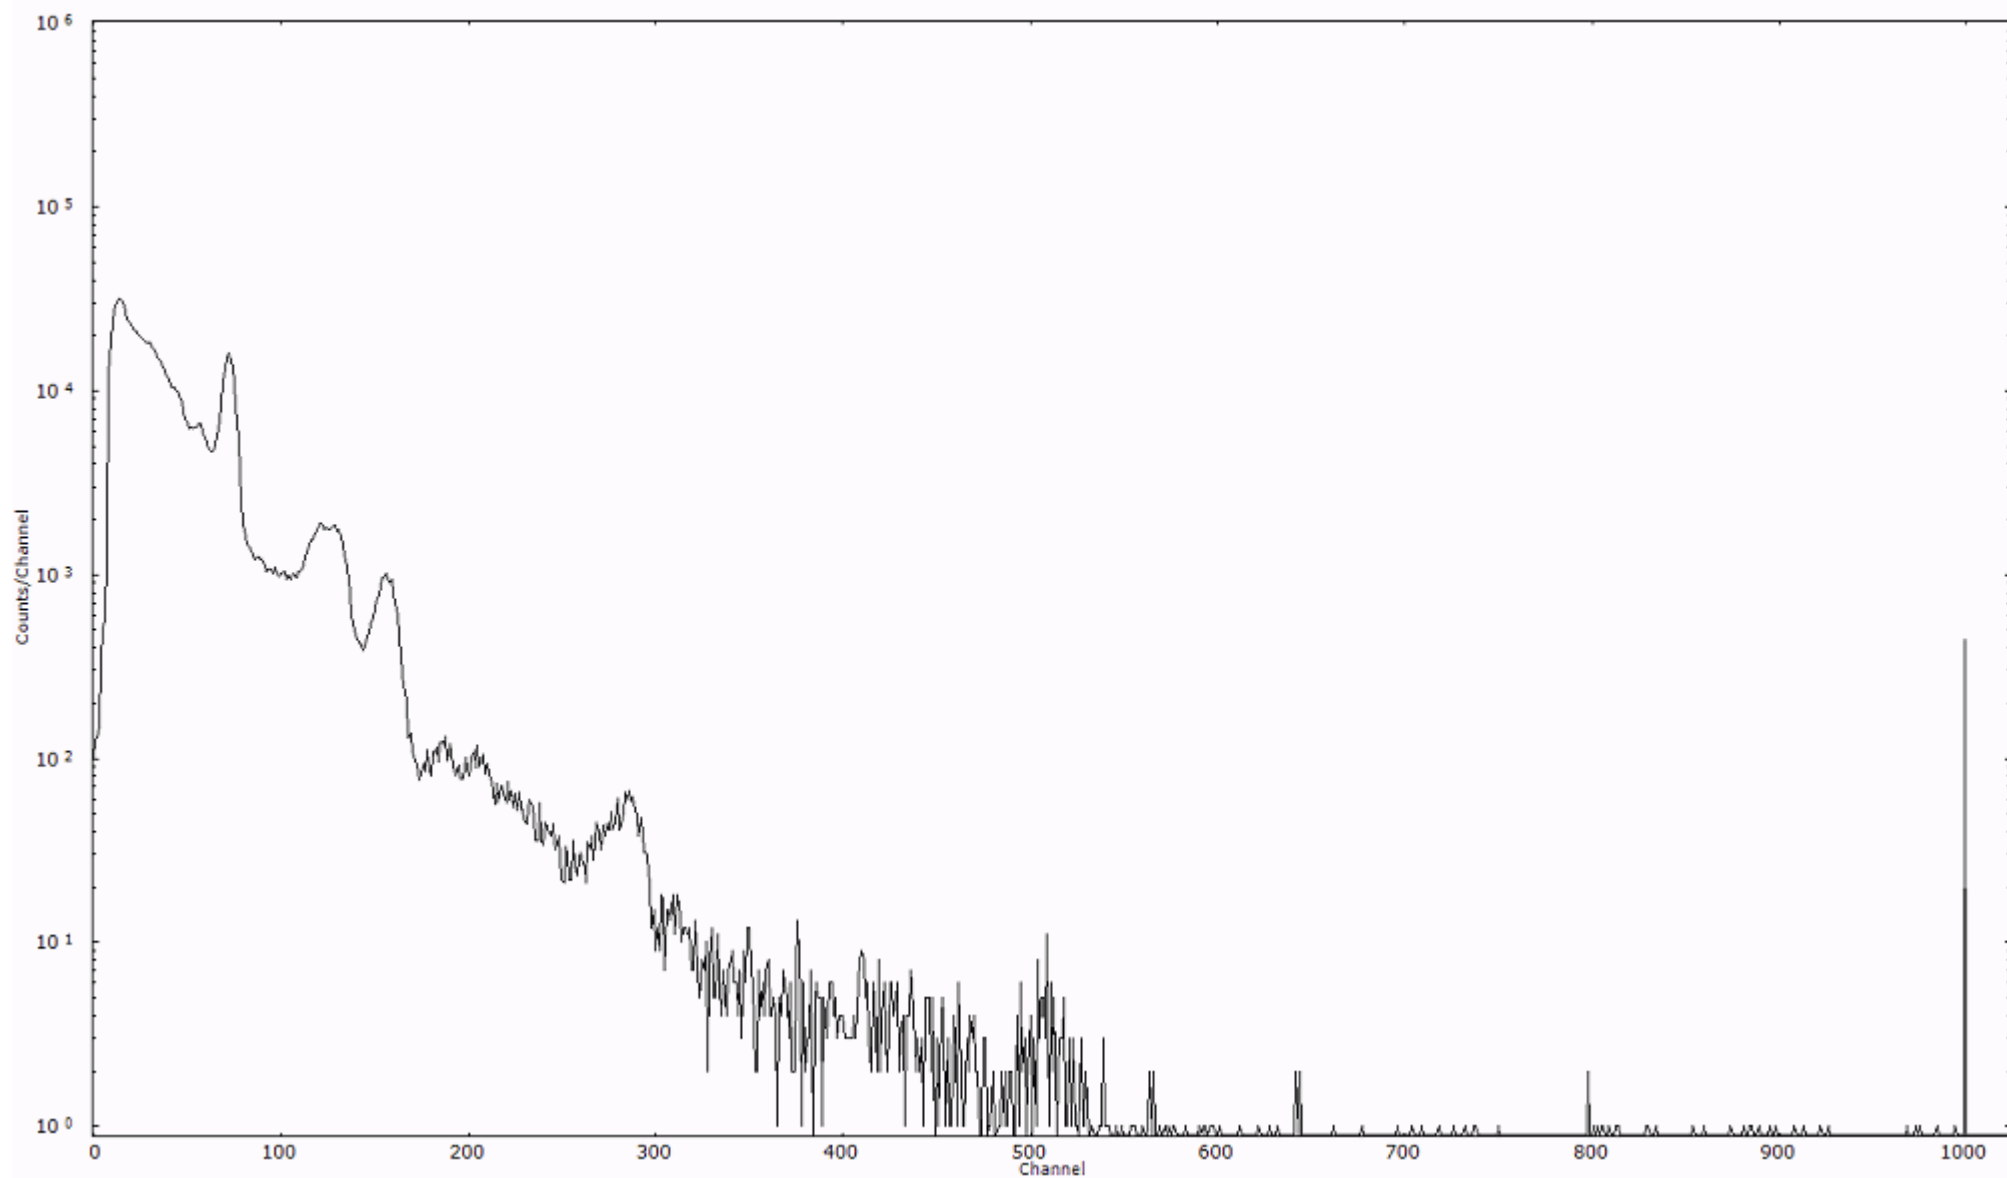

検出器番号 55
測定日時 2011年03月25日 06時10分

ライブタイム 600 秒
リアルタイム 600 秒

スペクトルグラフ
測定コード 馬渡110325A038

検出器番号 55
測定日時 2011年03月25日 06時20分

ライブタイム 600 秒
リアルタイム 600 秒

スペクトルグラフ
測定コード 馬渡110325A039

検出器番号 55
測定日時 2011年03月25日 06時30分