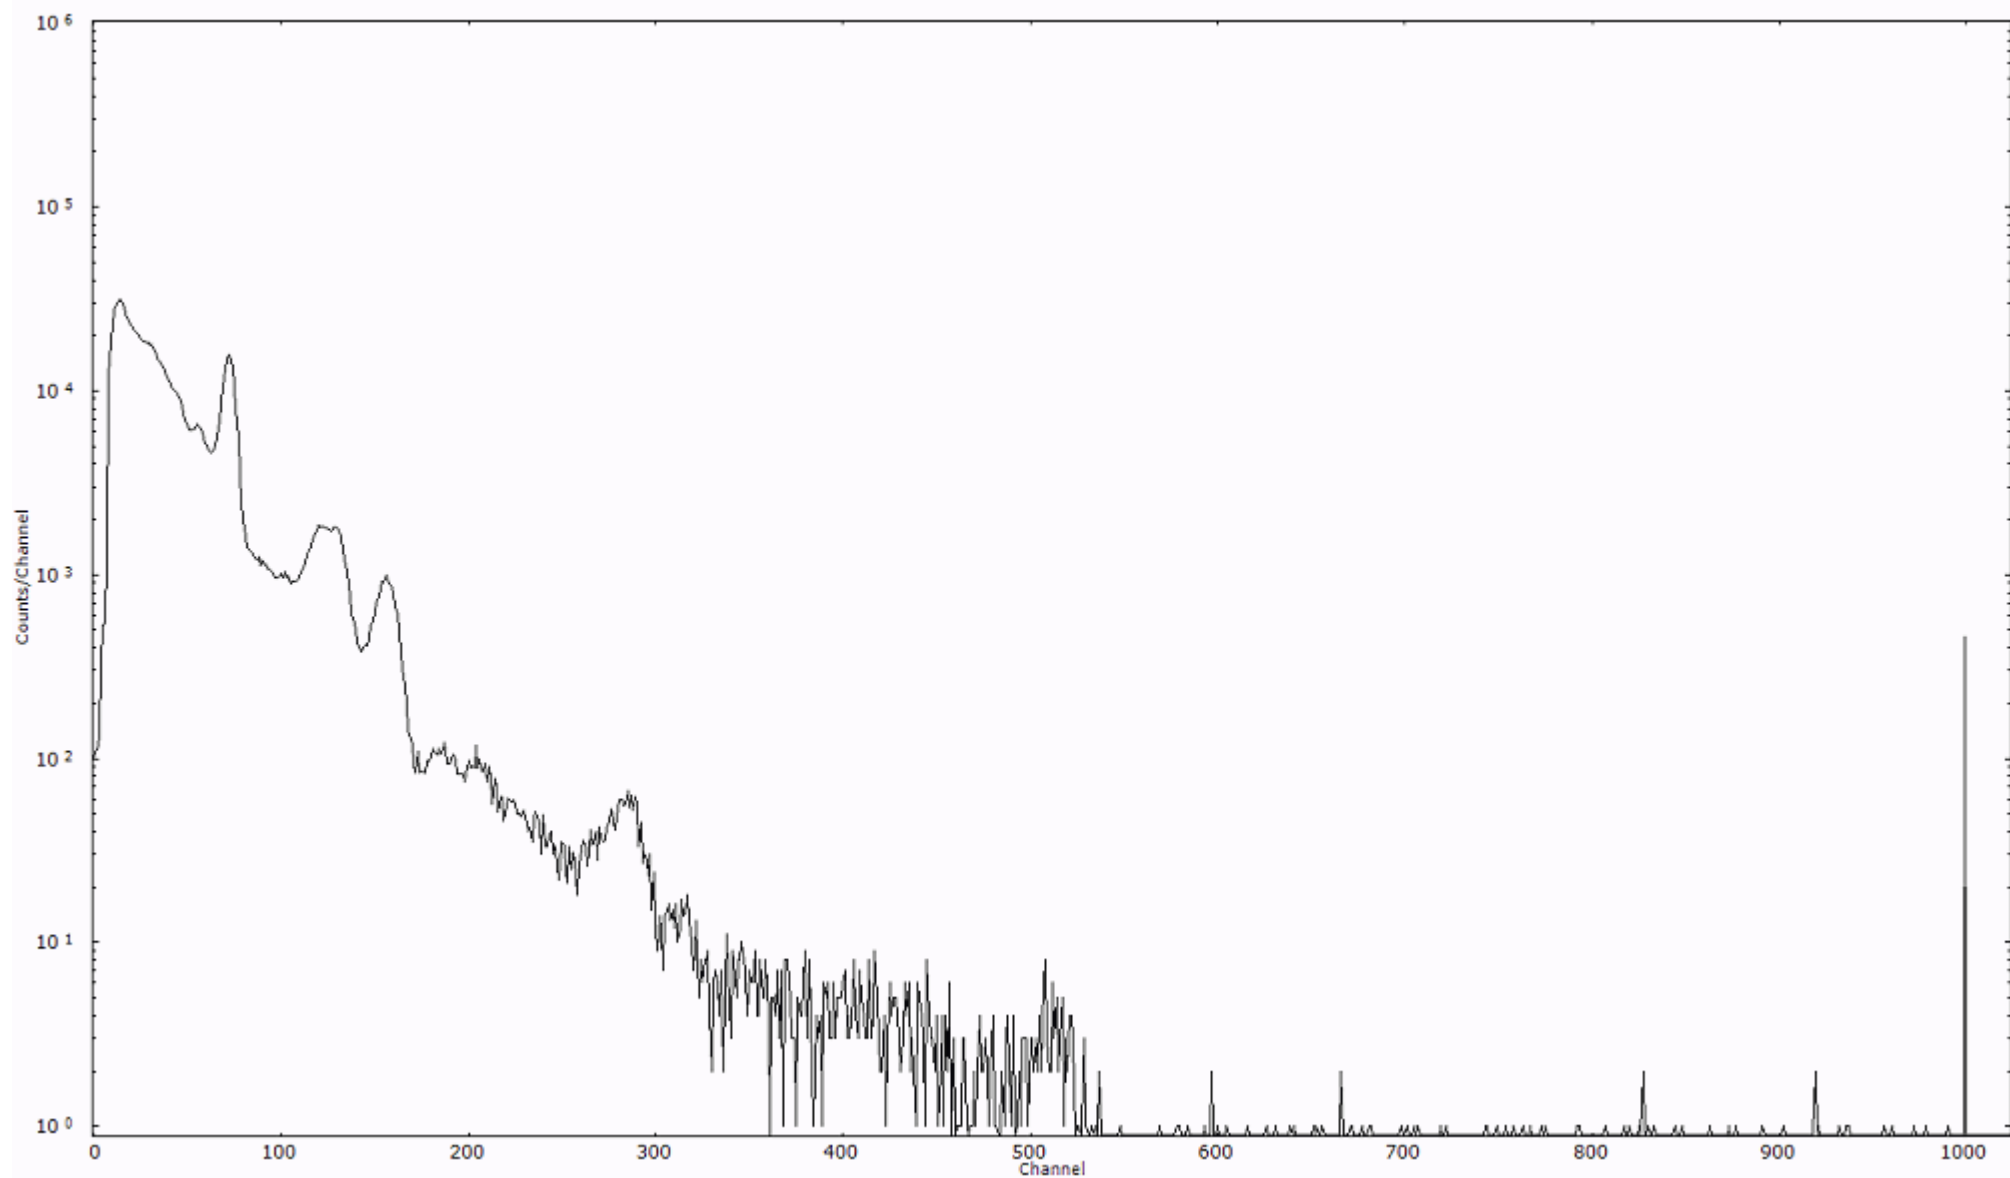

検出器番号 55
測定日時 2011年03月25日 08時40分

ライブタイム 600 秒
リアルタイム 600 秒

スペクトルグラフ
測定コード 馬渡110325A053

検出器番号 55
測定日時 2011年03月25日 08時50分

ライブタイム 600 秒
リアルタイム 600 秒

スペクトルグラフ
測定コード 馬渡110325A054

検出器番号 55
測定日時 2011年03月25日 09時00分