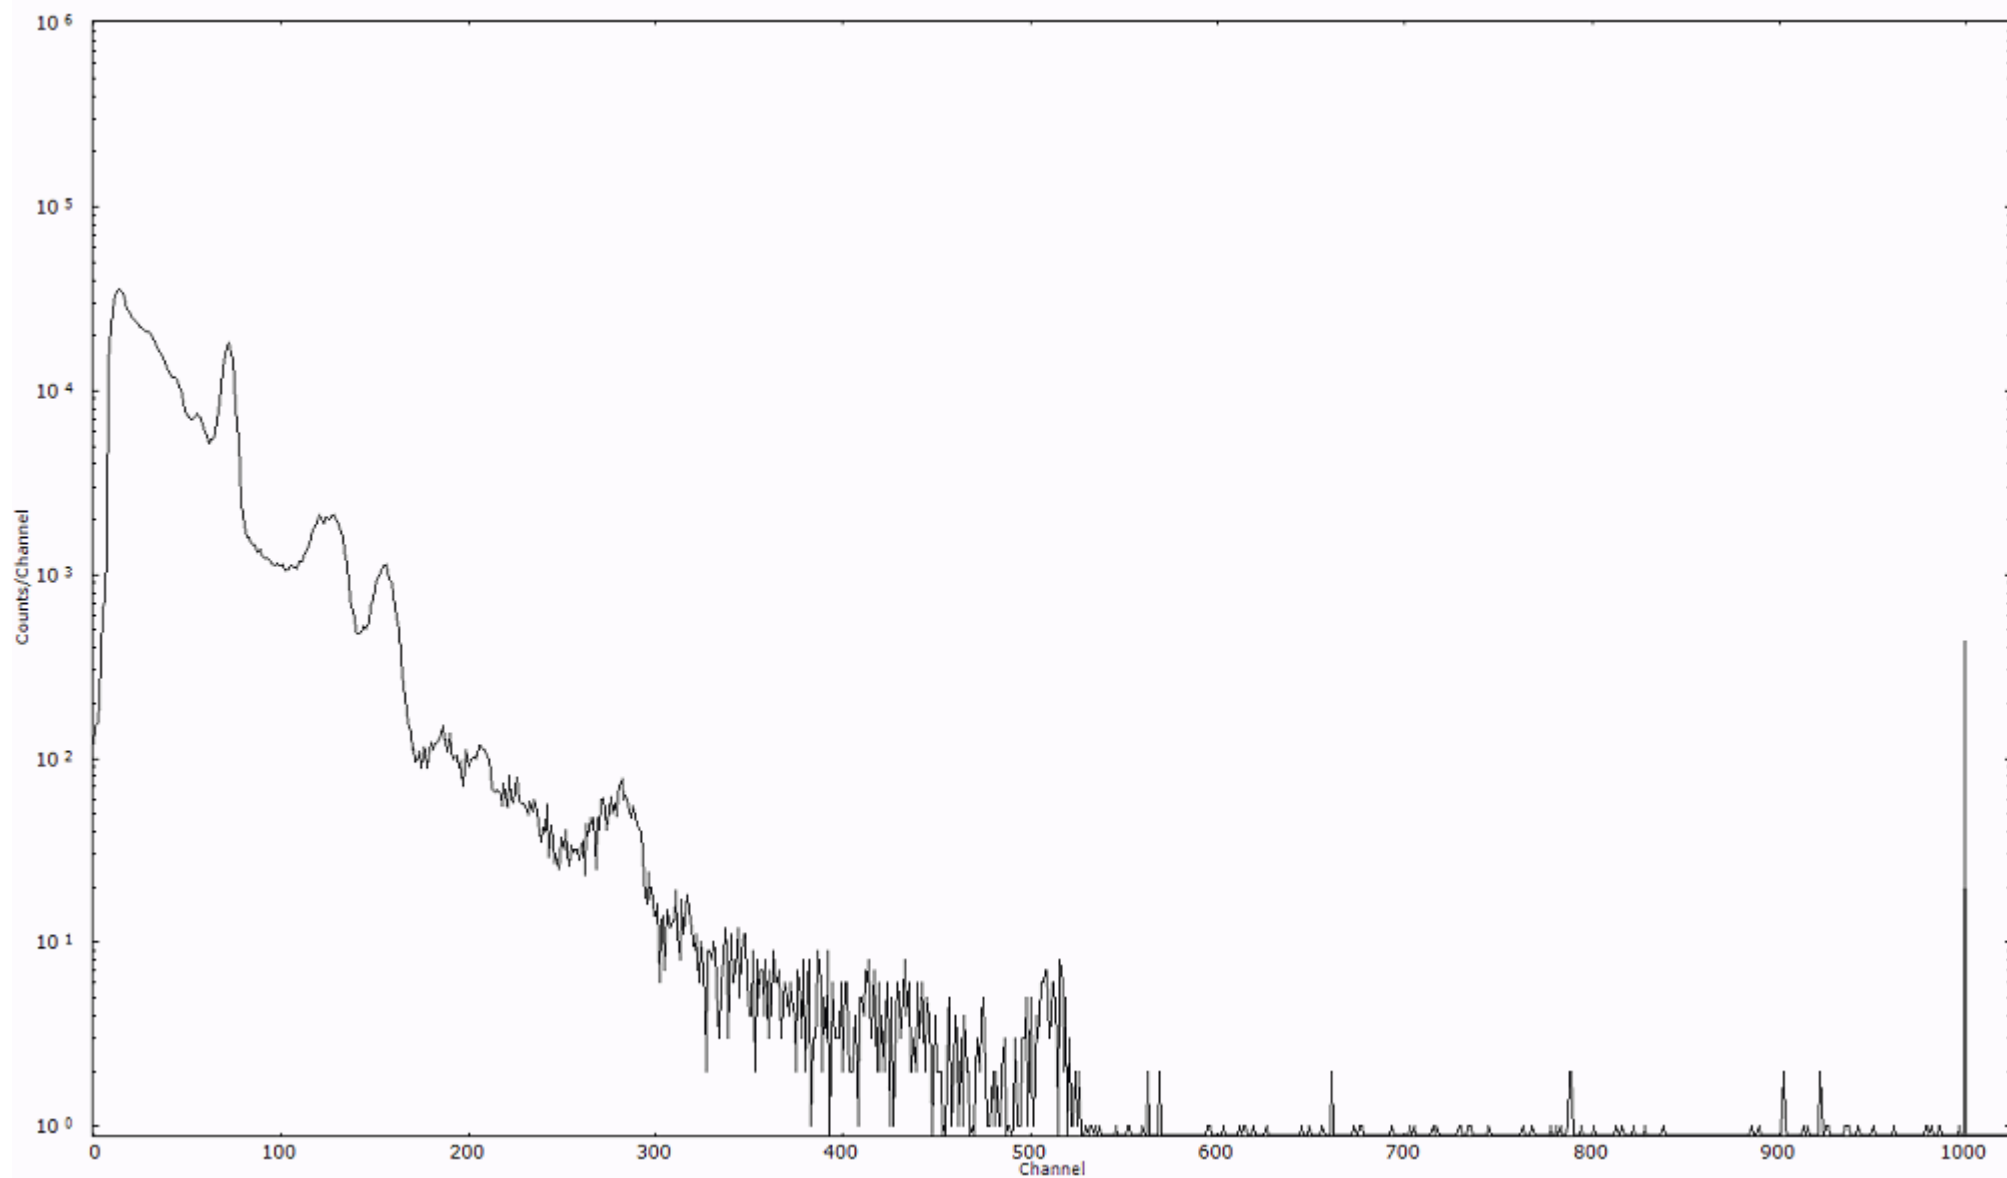

ライブタイム 600 秒
リアルタイム 600 秒

スペクトルグラフ
測定コード 馬渡110324A004

検出器番号 55
測定日時 2011年03月24日 00時40分

ライブタイム 600 秒
リアルタイム 600 秒

スペクトルグラフ
測定コード 馬渡110324A005

検出器番号 55
測定日時 2011年03月24日 00時50分

ライブタイム 600 秒
リアルタイム 600 秒

スペクトルグラフ
測定コード 馬渡110324A006