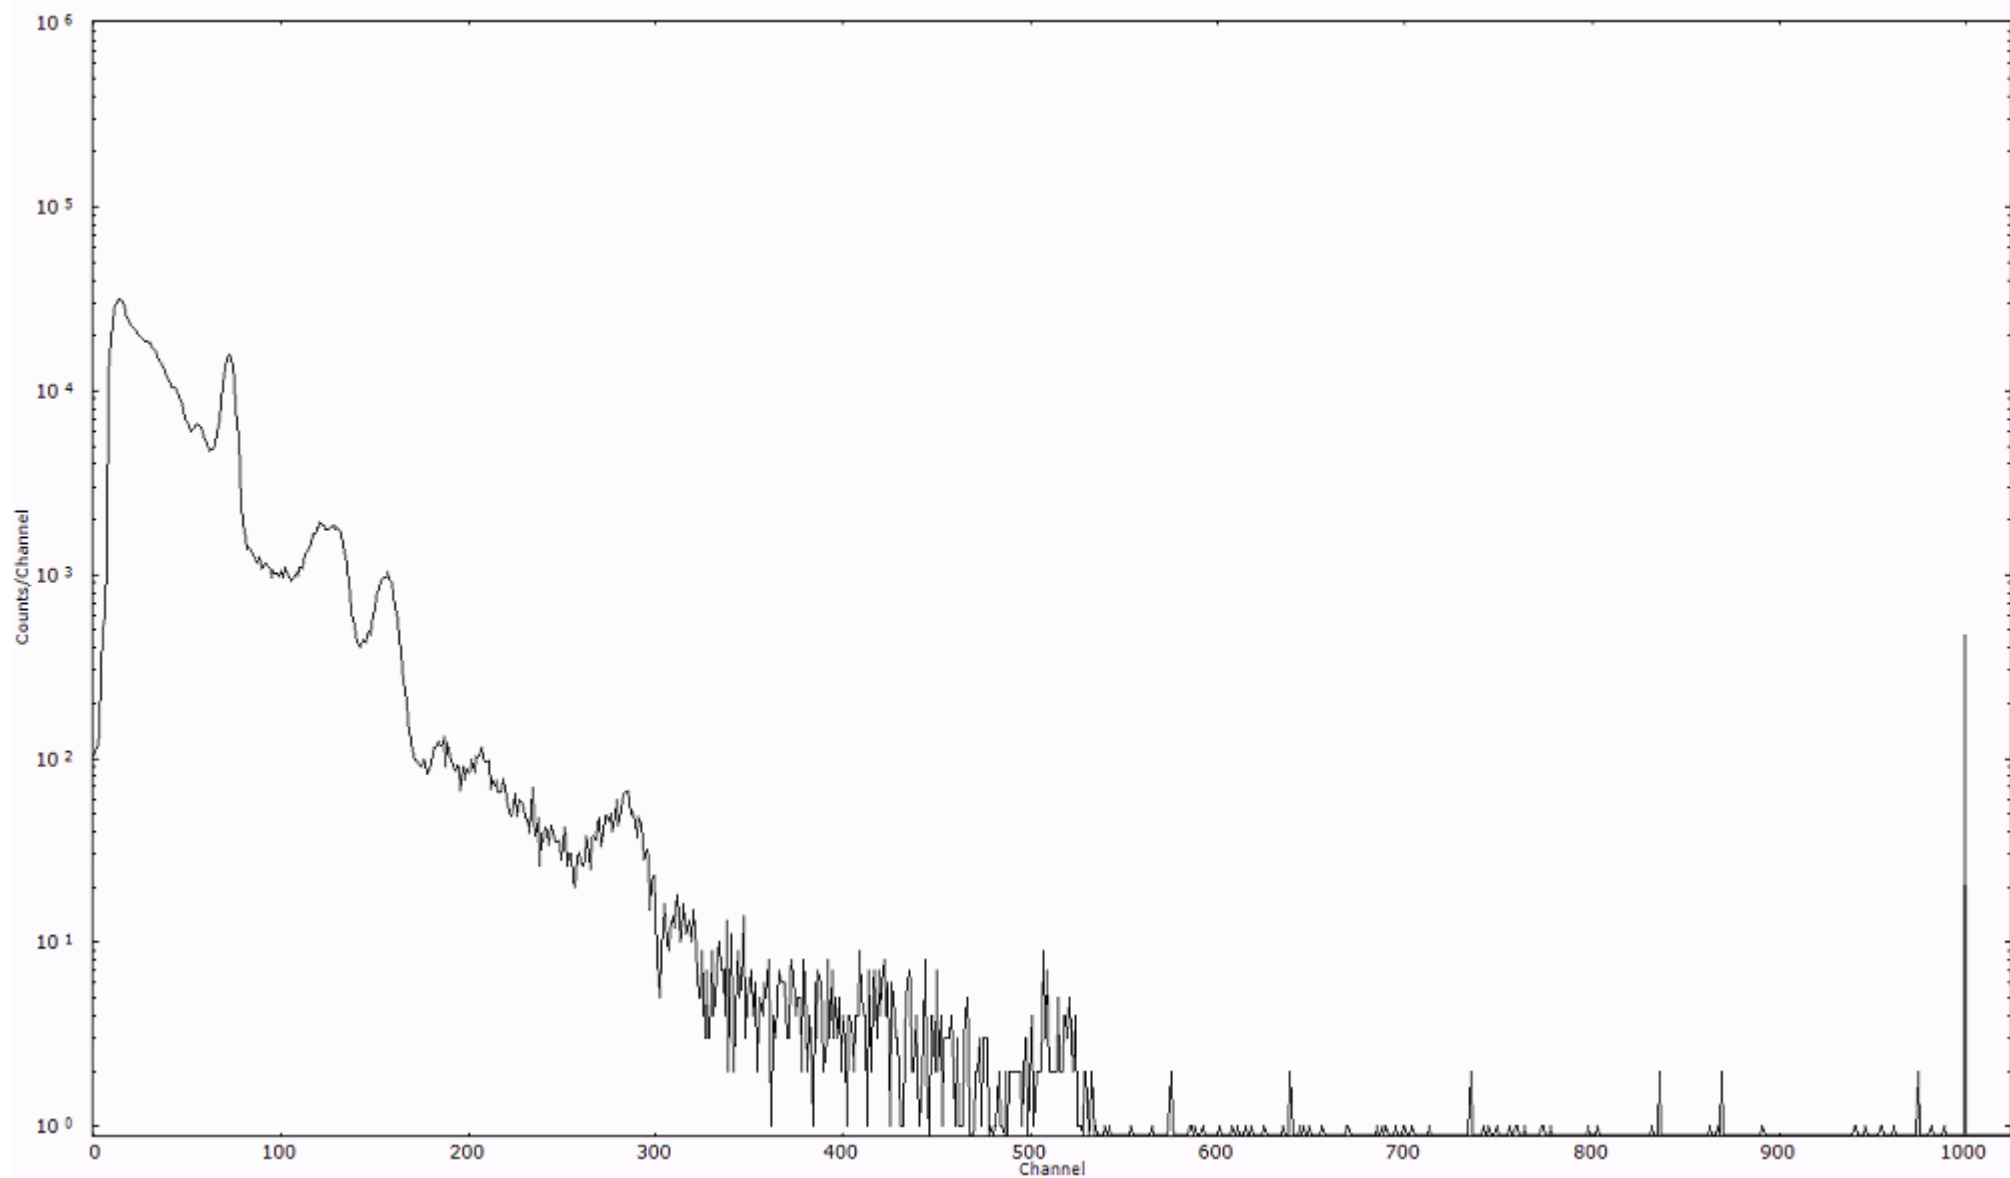

スペクトルグラフ
測定コード 馬渡110325A032

検出器番号 55
測定日時 2011年03月25日 05時20分

ライブタイム 600 秒
リアルタイム 600 秒