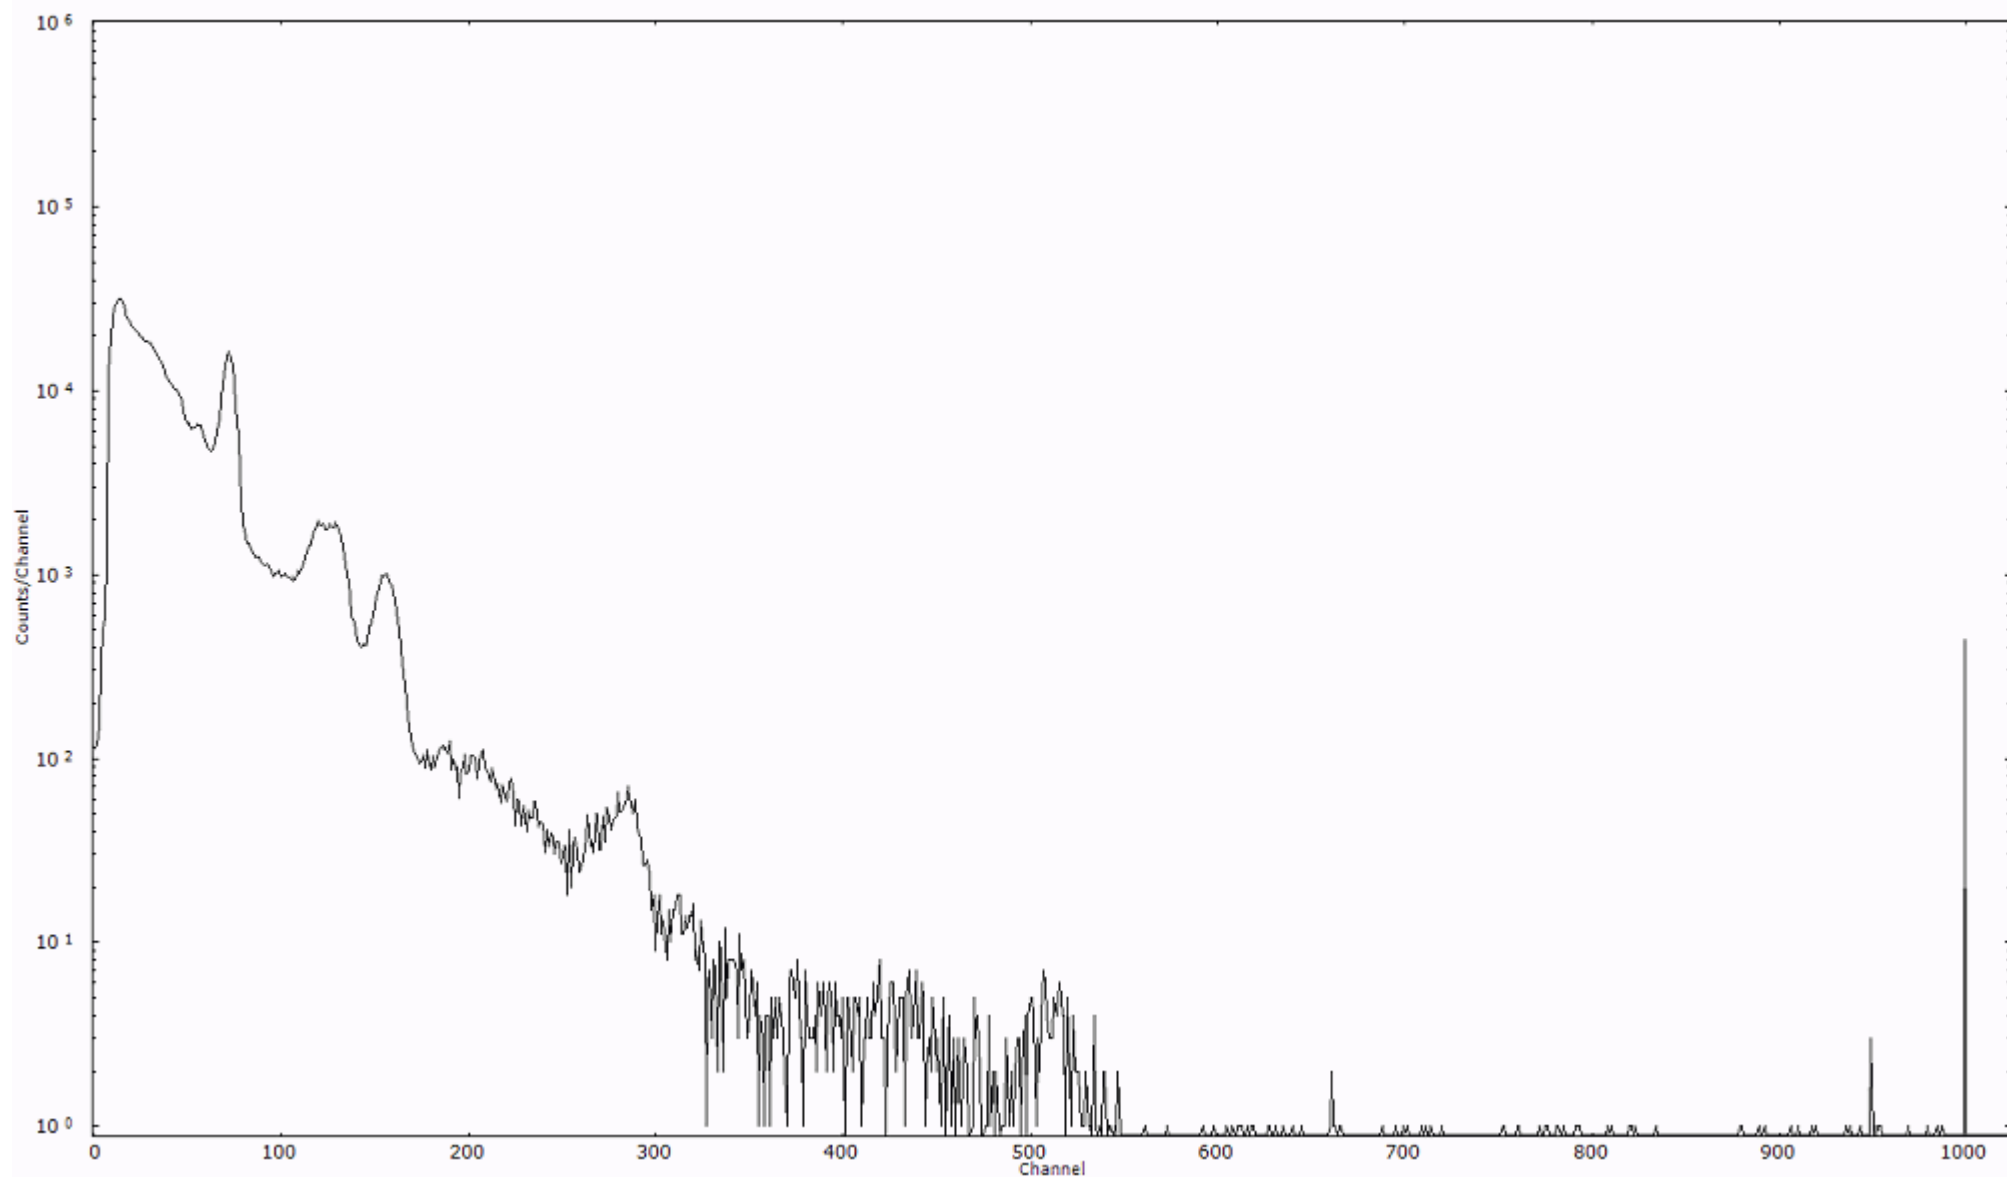

スペクトルグラフ
測定コード 馬渡110325A014

検出器番号 55
測定日時 2011年03月25日 02時20分

ライブタイム 600 秒
リアルタイム 600 秒