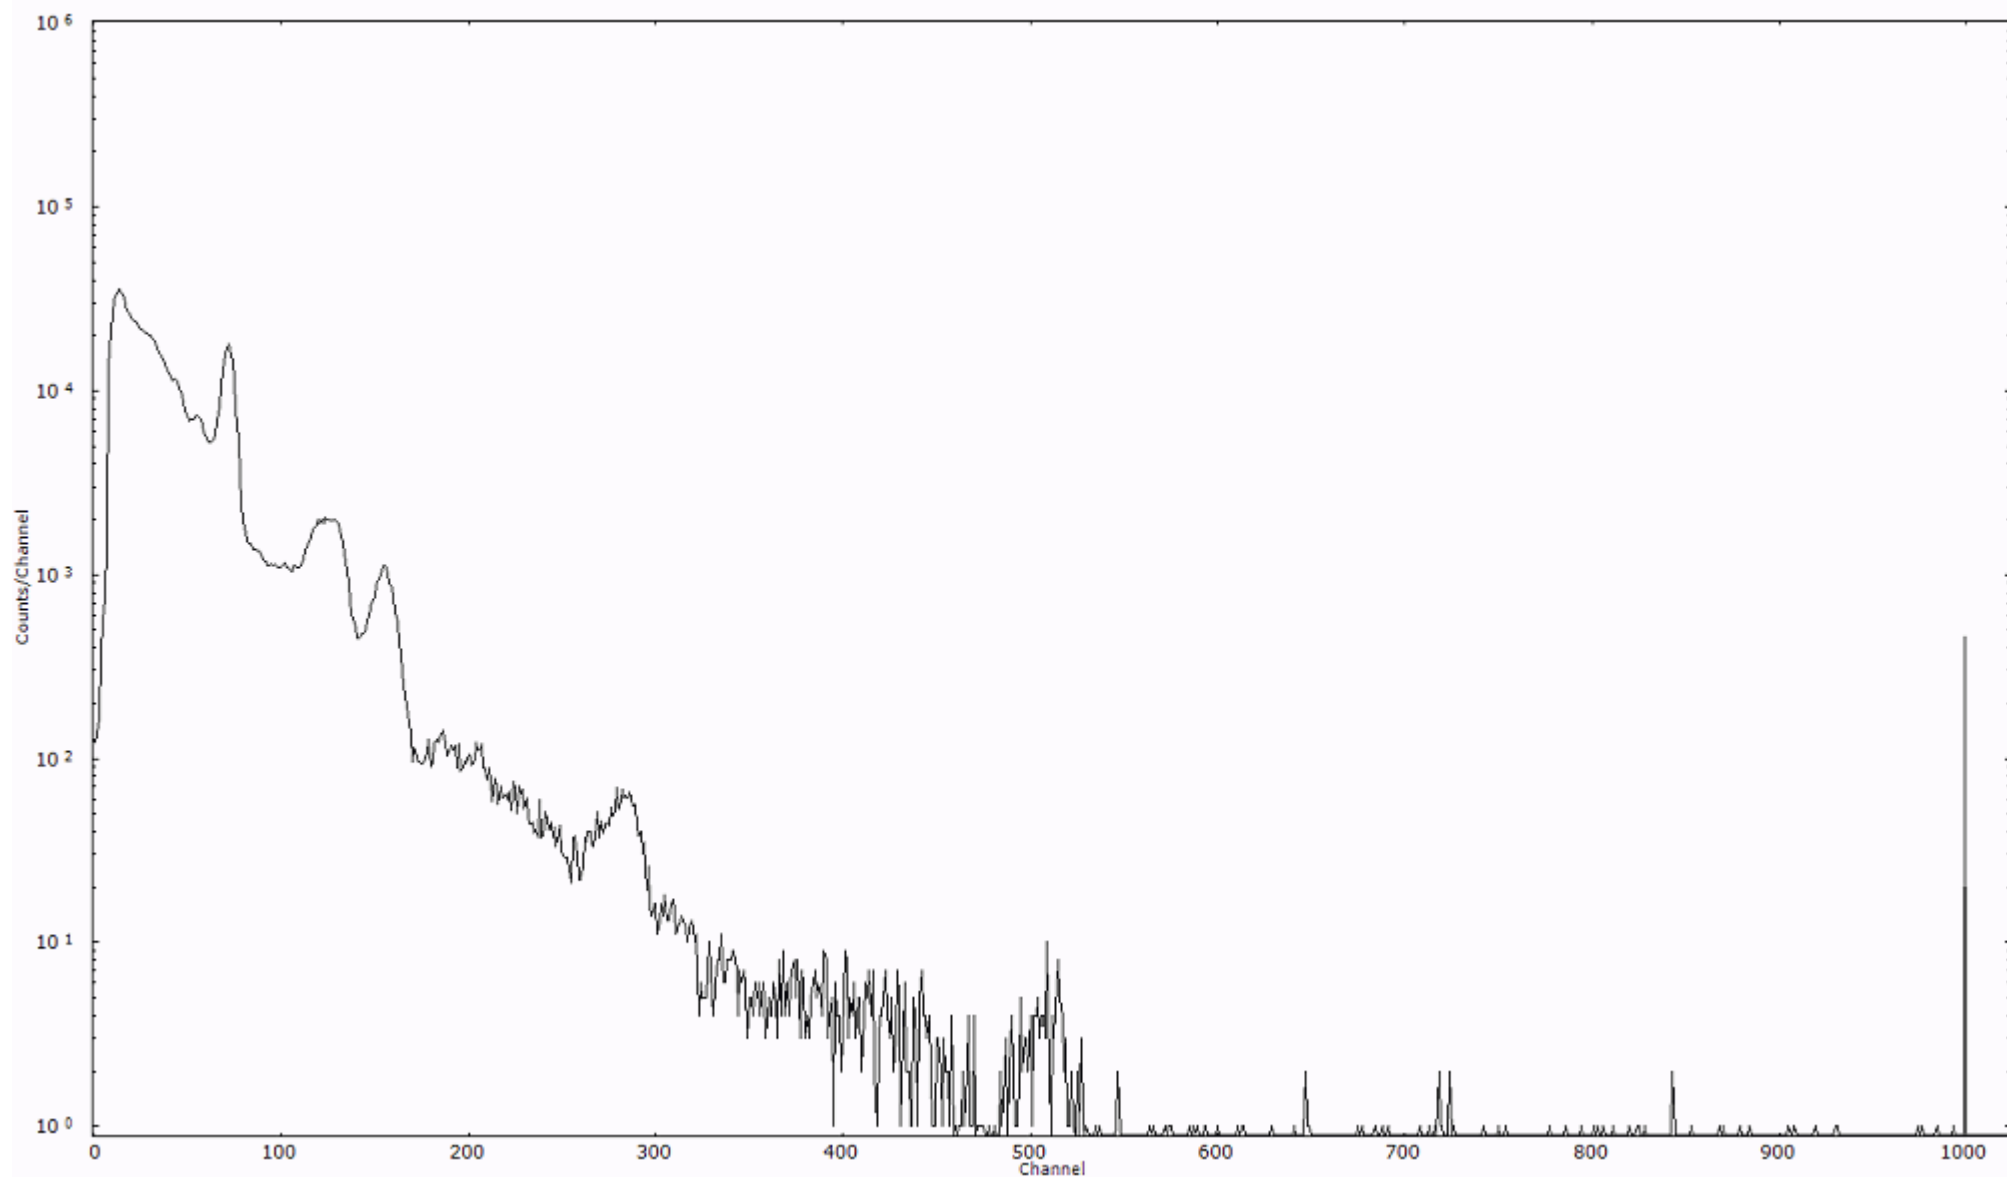

ライブタイム 600 秒
リアルタイム 600 秒

スペクトルグラフ
測定コード 馬渡110324A029

検出器番号 55
測定日時 2011年03月24日 04時50分

ライブタイム 600 秒
リアルタイム 600 秒

スペクトルグラフ
測定コード 馬渡110324A030

検出器番号 55
測定日時 2011年03月24日 05時00分

ライブタイム 600 秒
リアルタイム 600 秒

スペクトルグラフ
測定コード 馬渡110324A031