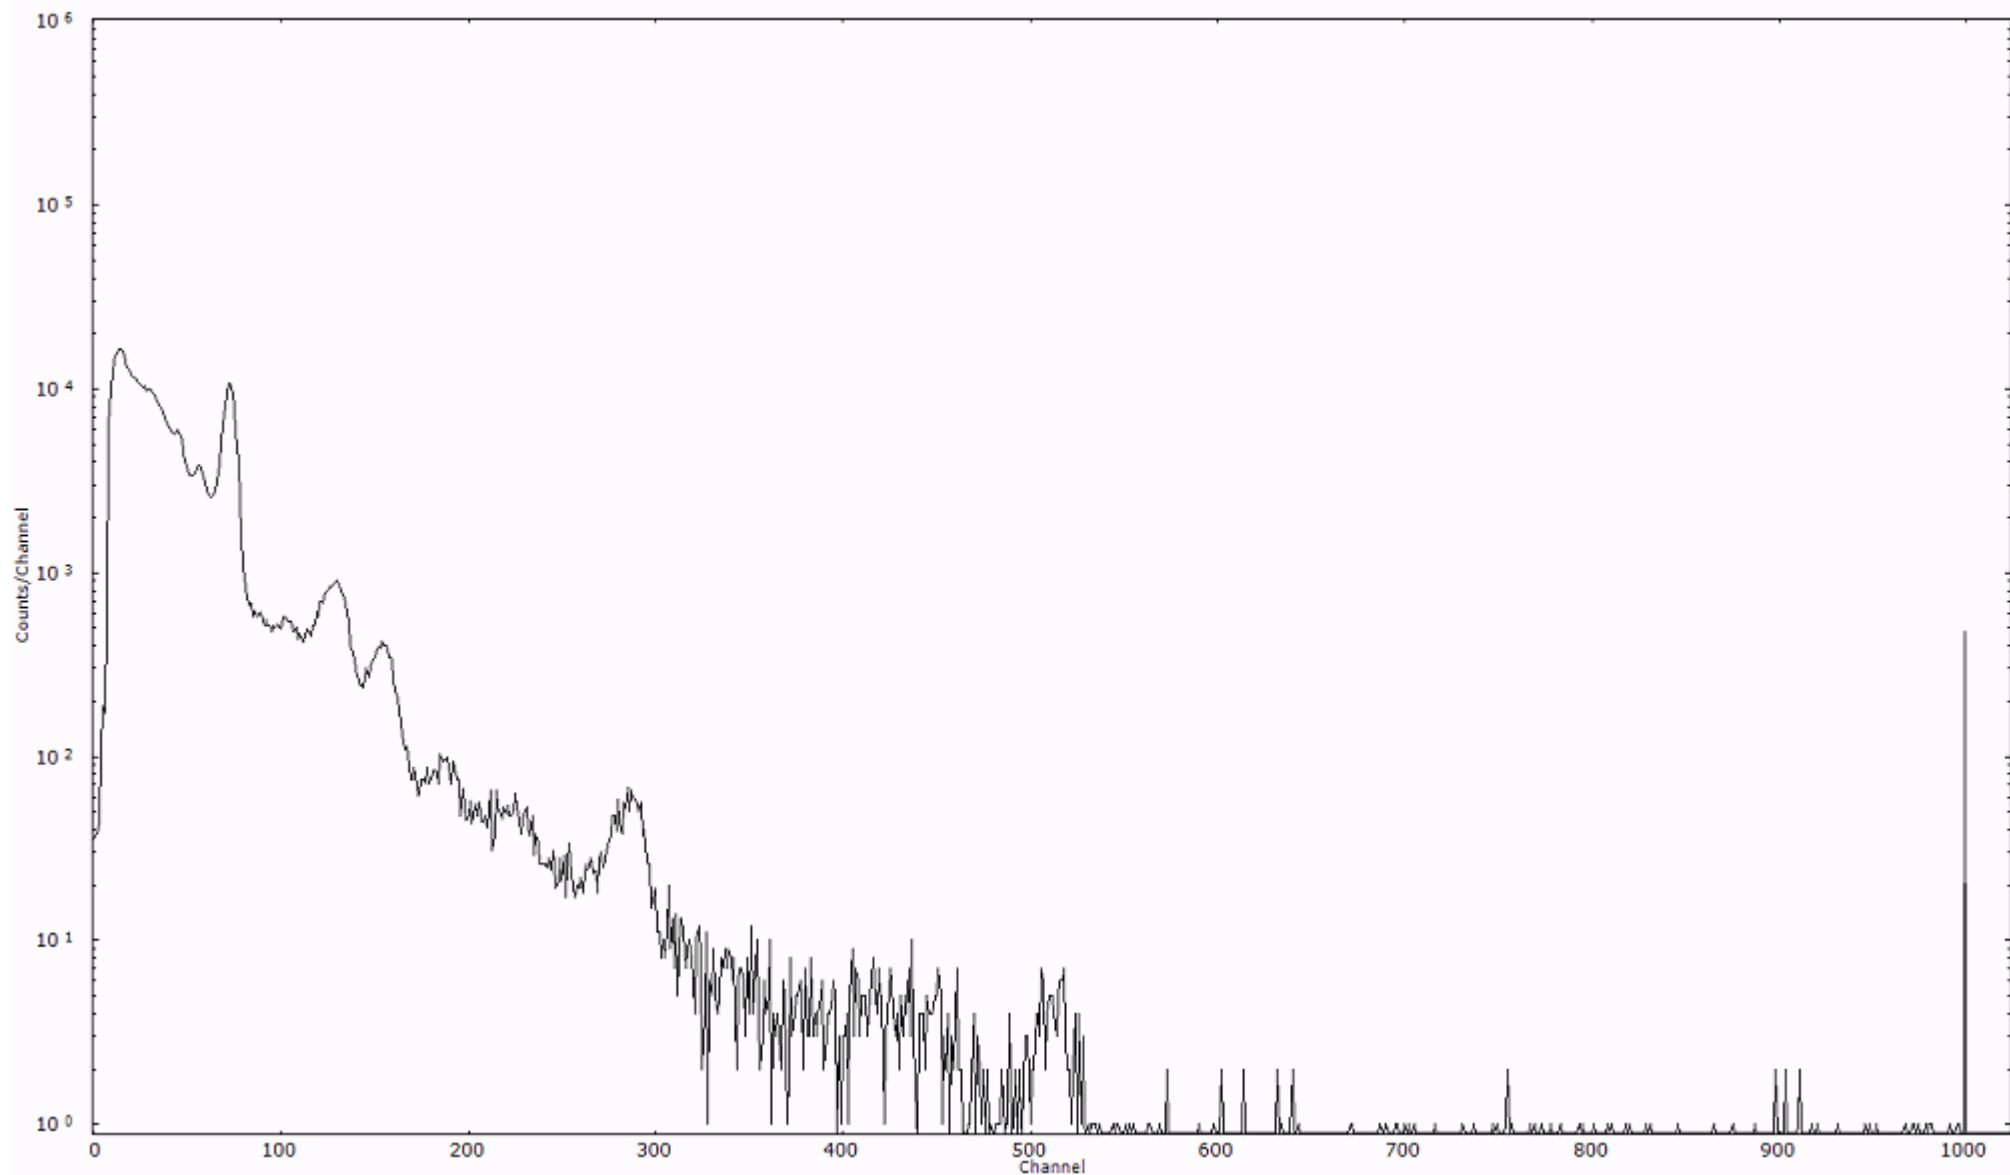

ライブタイム 600 秒
リアルタイム 600 秒

スペクトルグラフ
測定コード 馬渡110319A022

検出器番号 55
測定日時 2011年03月19日 03時40分

ライブタイム 600 秒
リアルタイム 600 秒

スペクトルグラフ
測定コード 馬渡110319A023

検出器番号 55
測定日時 2011年03月19日 03時50分

ライブタイム 600 秒
リアルタイム 600 秒

スペクトルグラフ
測定コード 馬渡110319A024