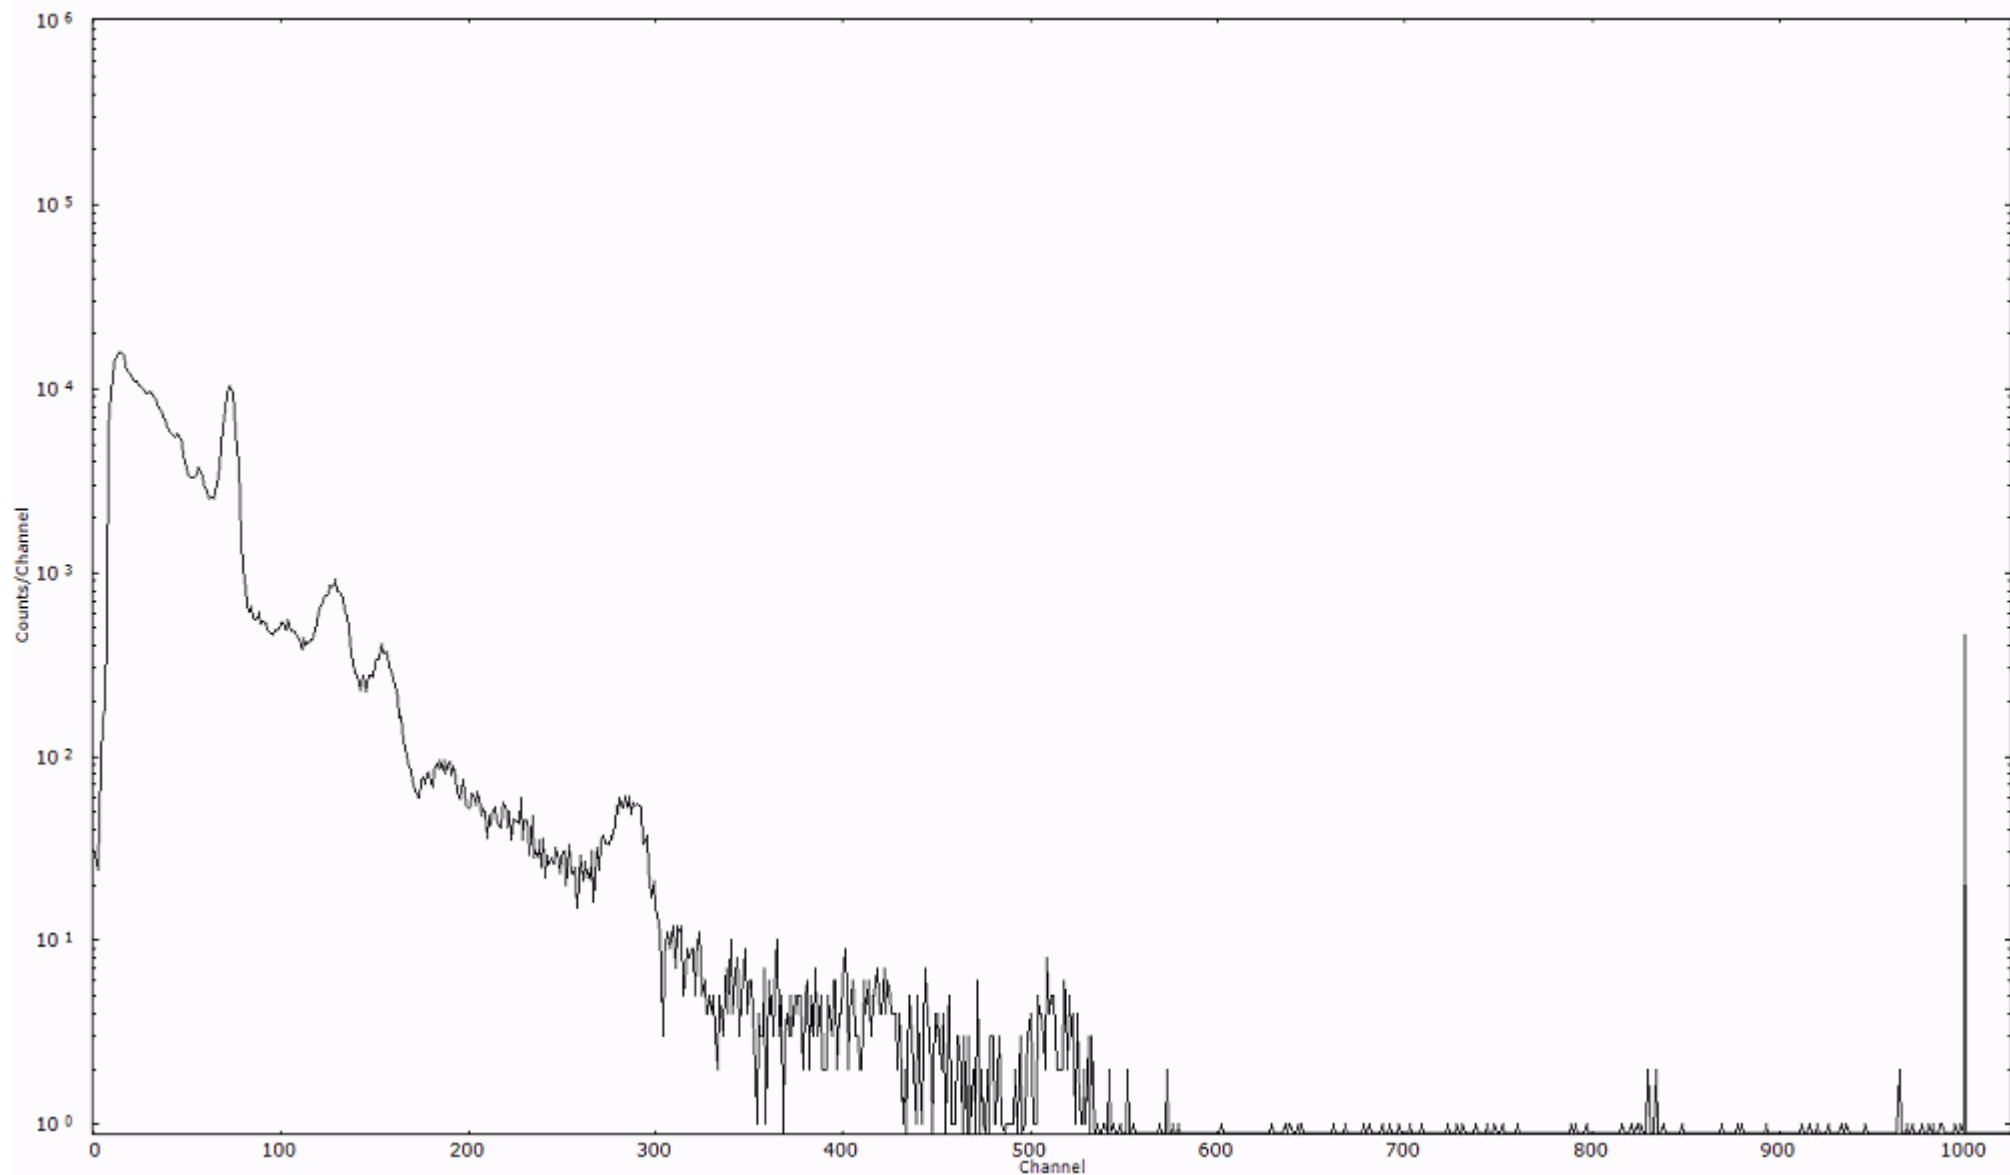

スペクトルグラフ
測定コード 馬渡110319A059

検出器番号 55
測定日時 2011年03月19日 09時50分

ライブタイム 600 秒
リアルタイム 600 秒