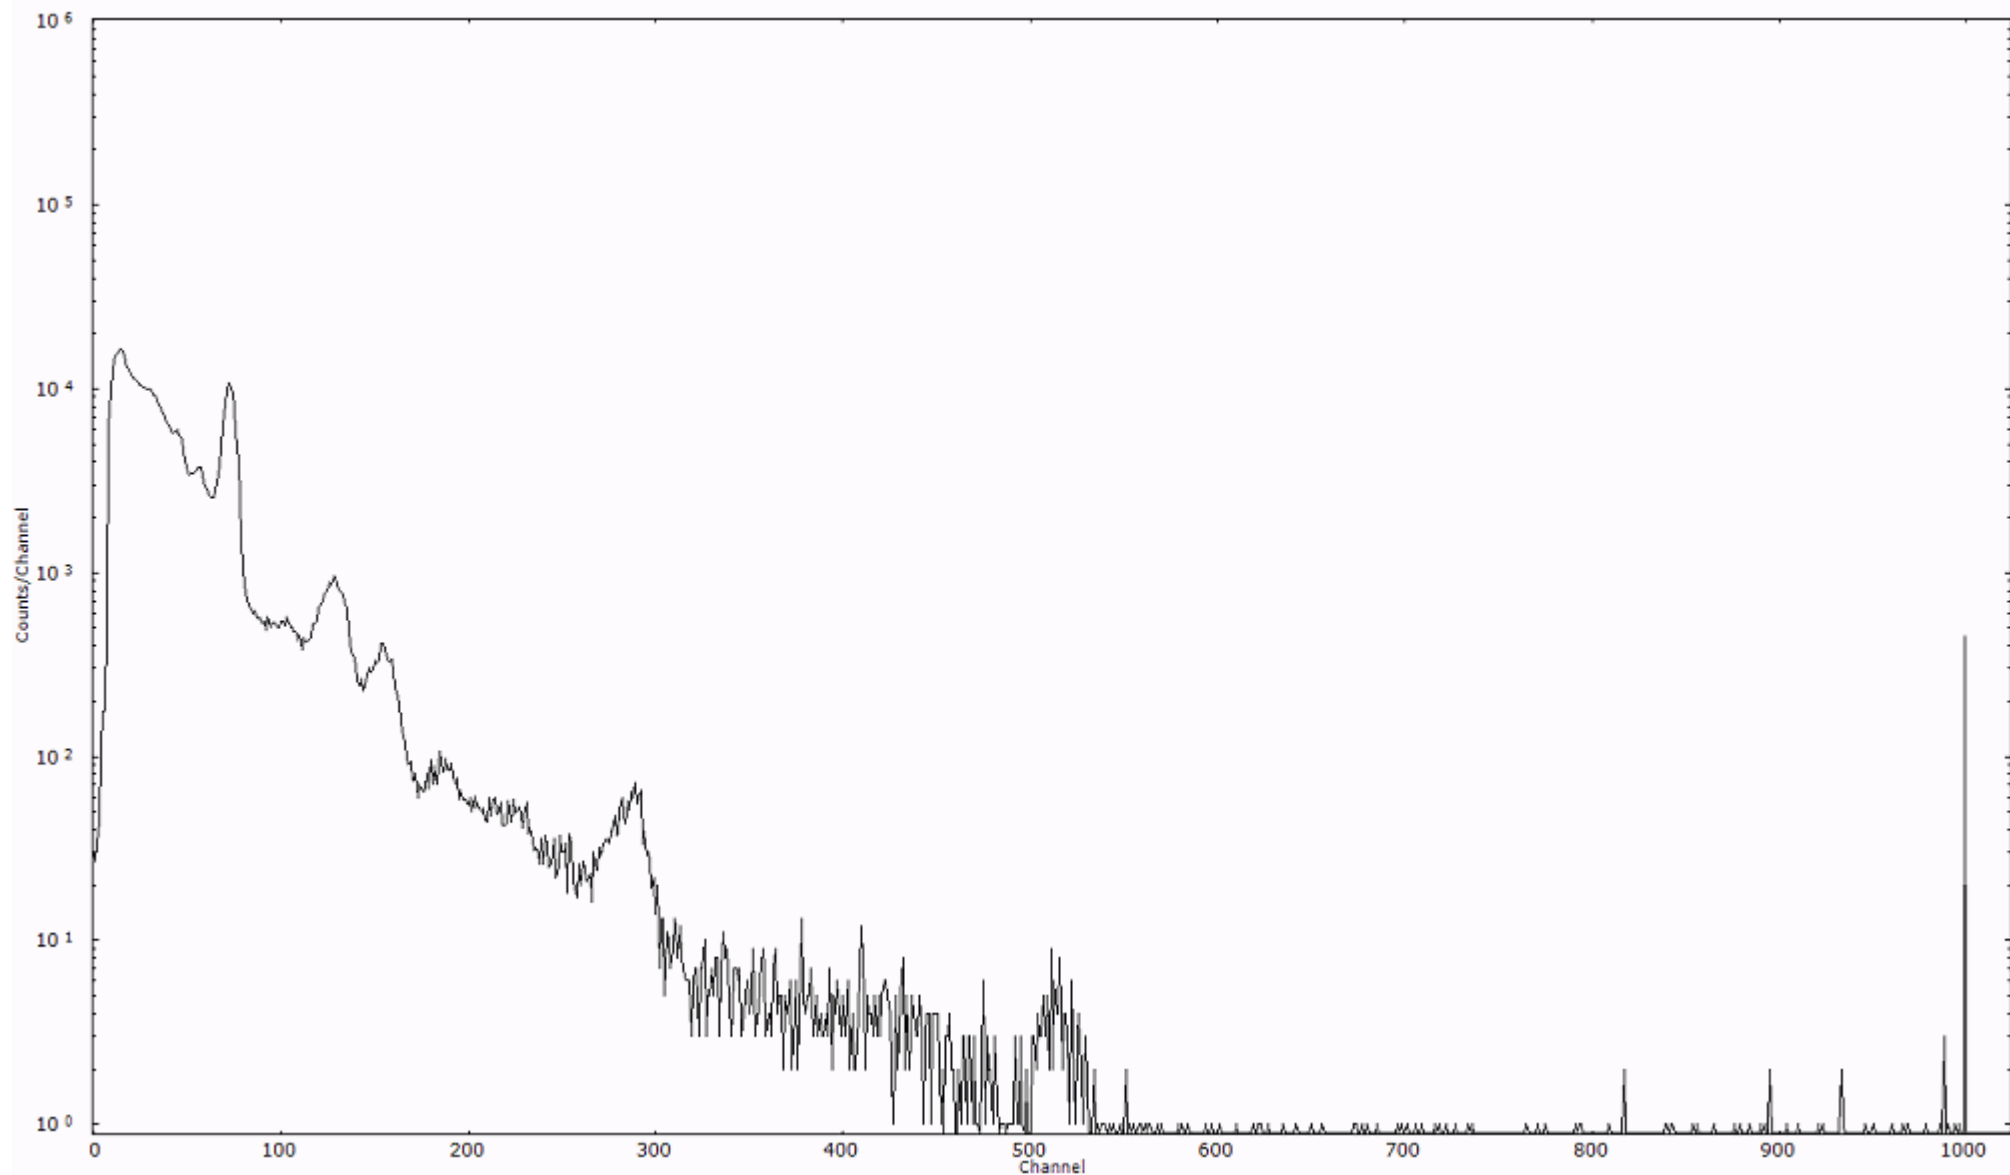

スペクトルグラフ
測定コード 馬渡110319A027

検出器番号 55
測定日時 2011年03月19日 04時30分

ライブタイム 600 秒
リアルタイム 600 秒