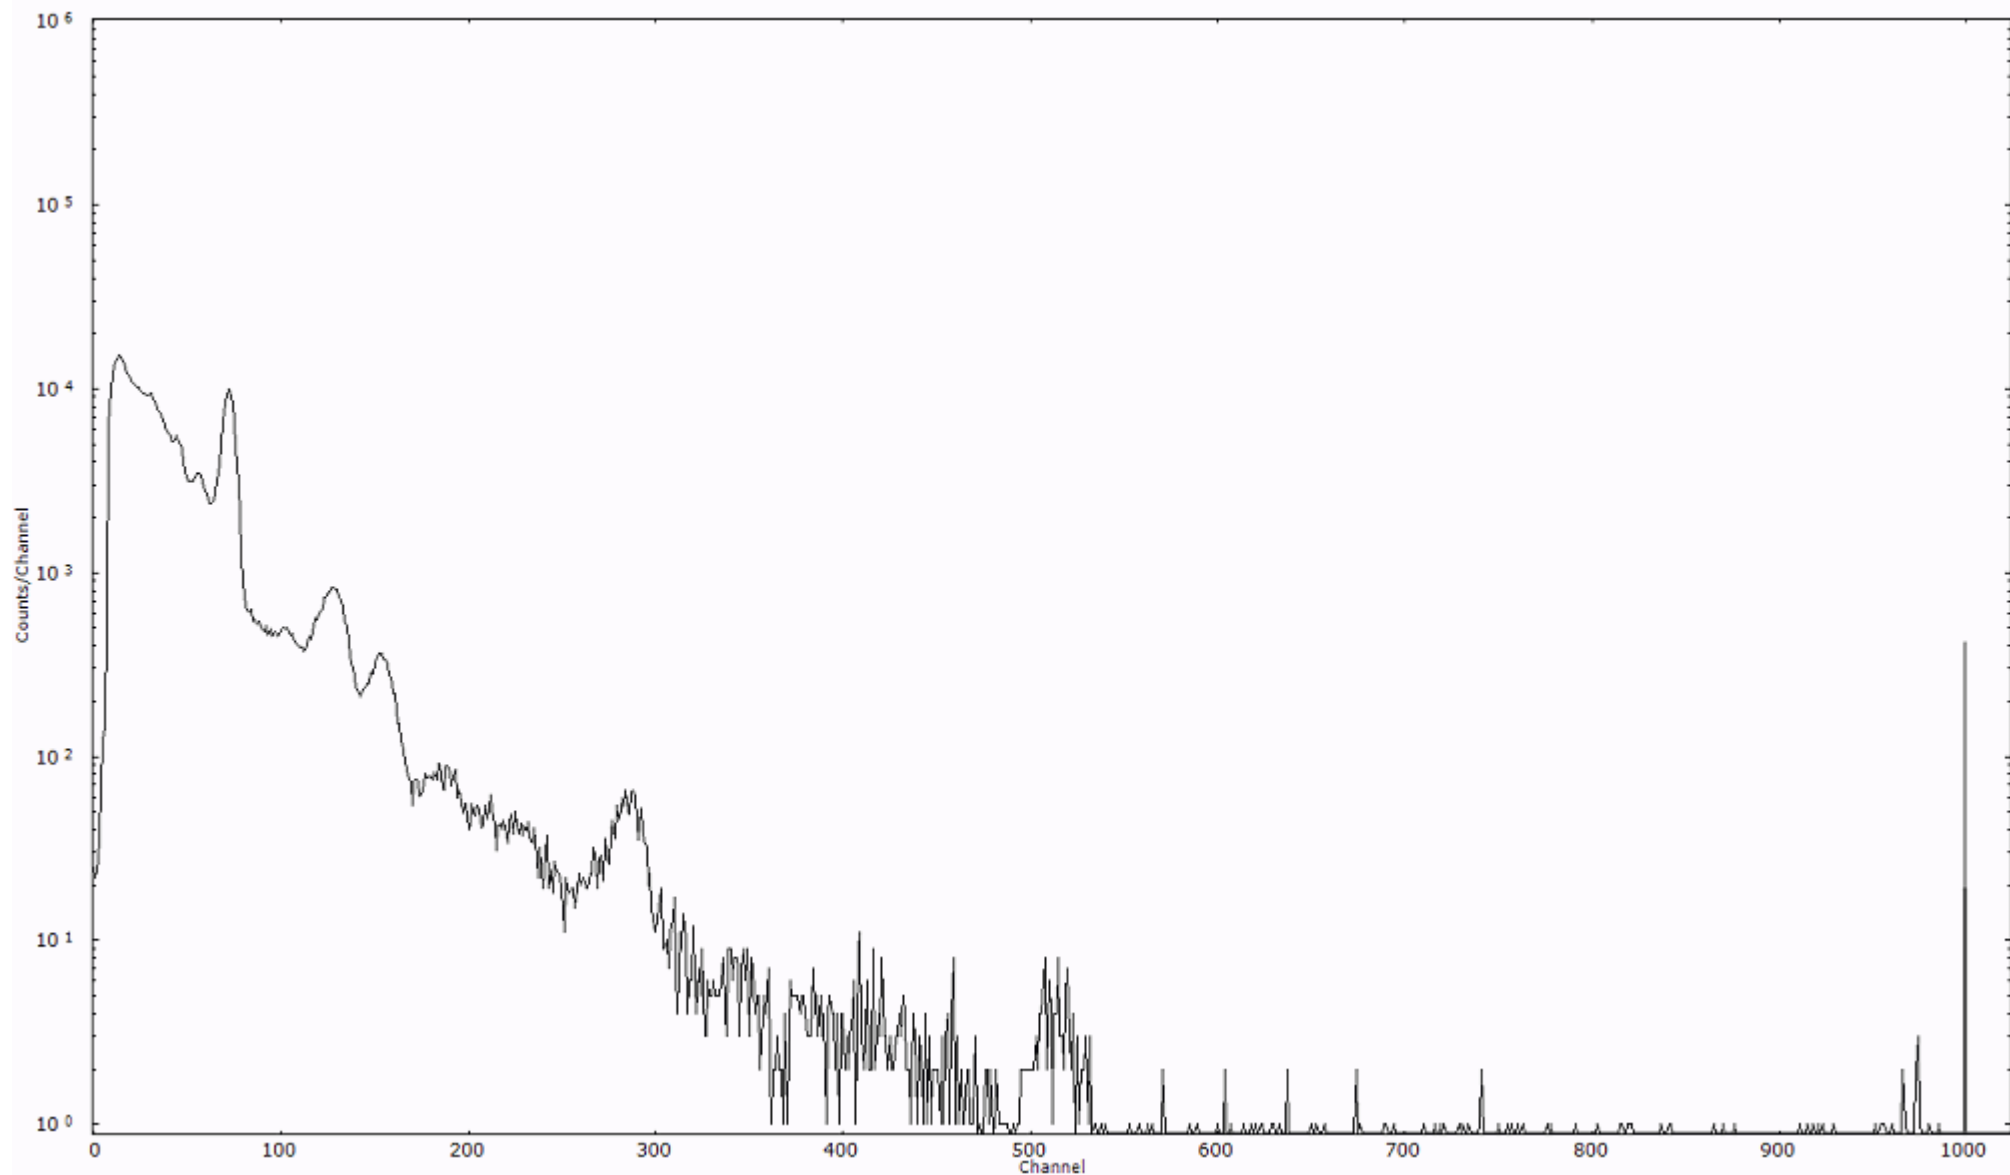

スペクトルグラフ
測定コード 馬渡110319P031

検出器番号 55
測定日時 2011年03月19日 17時20分

ライブタイム 600 秒
リアルタイム 600 秒