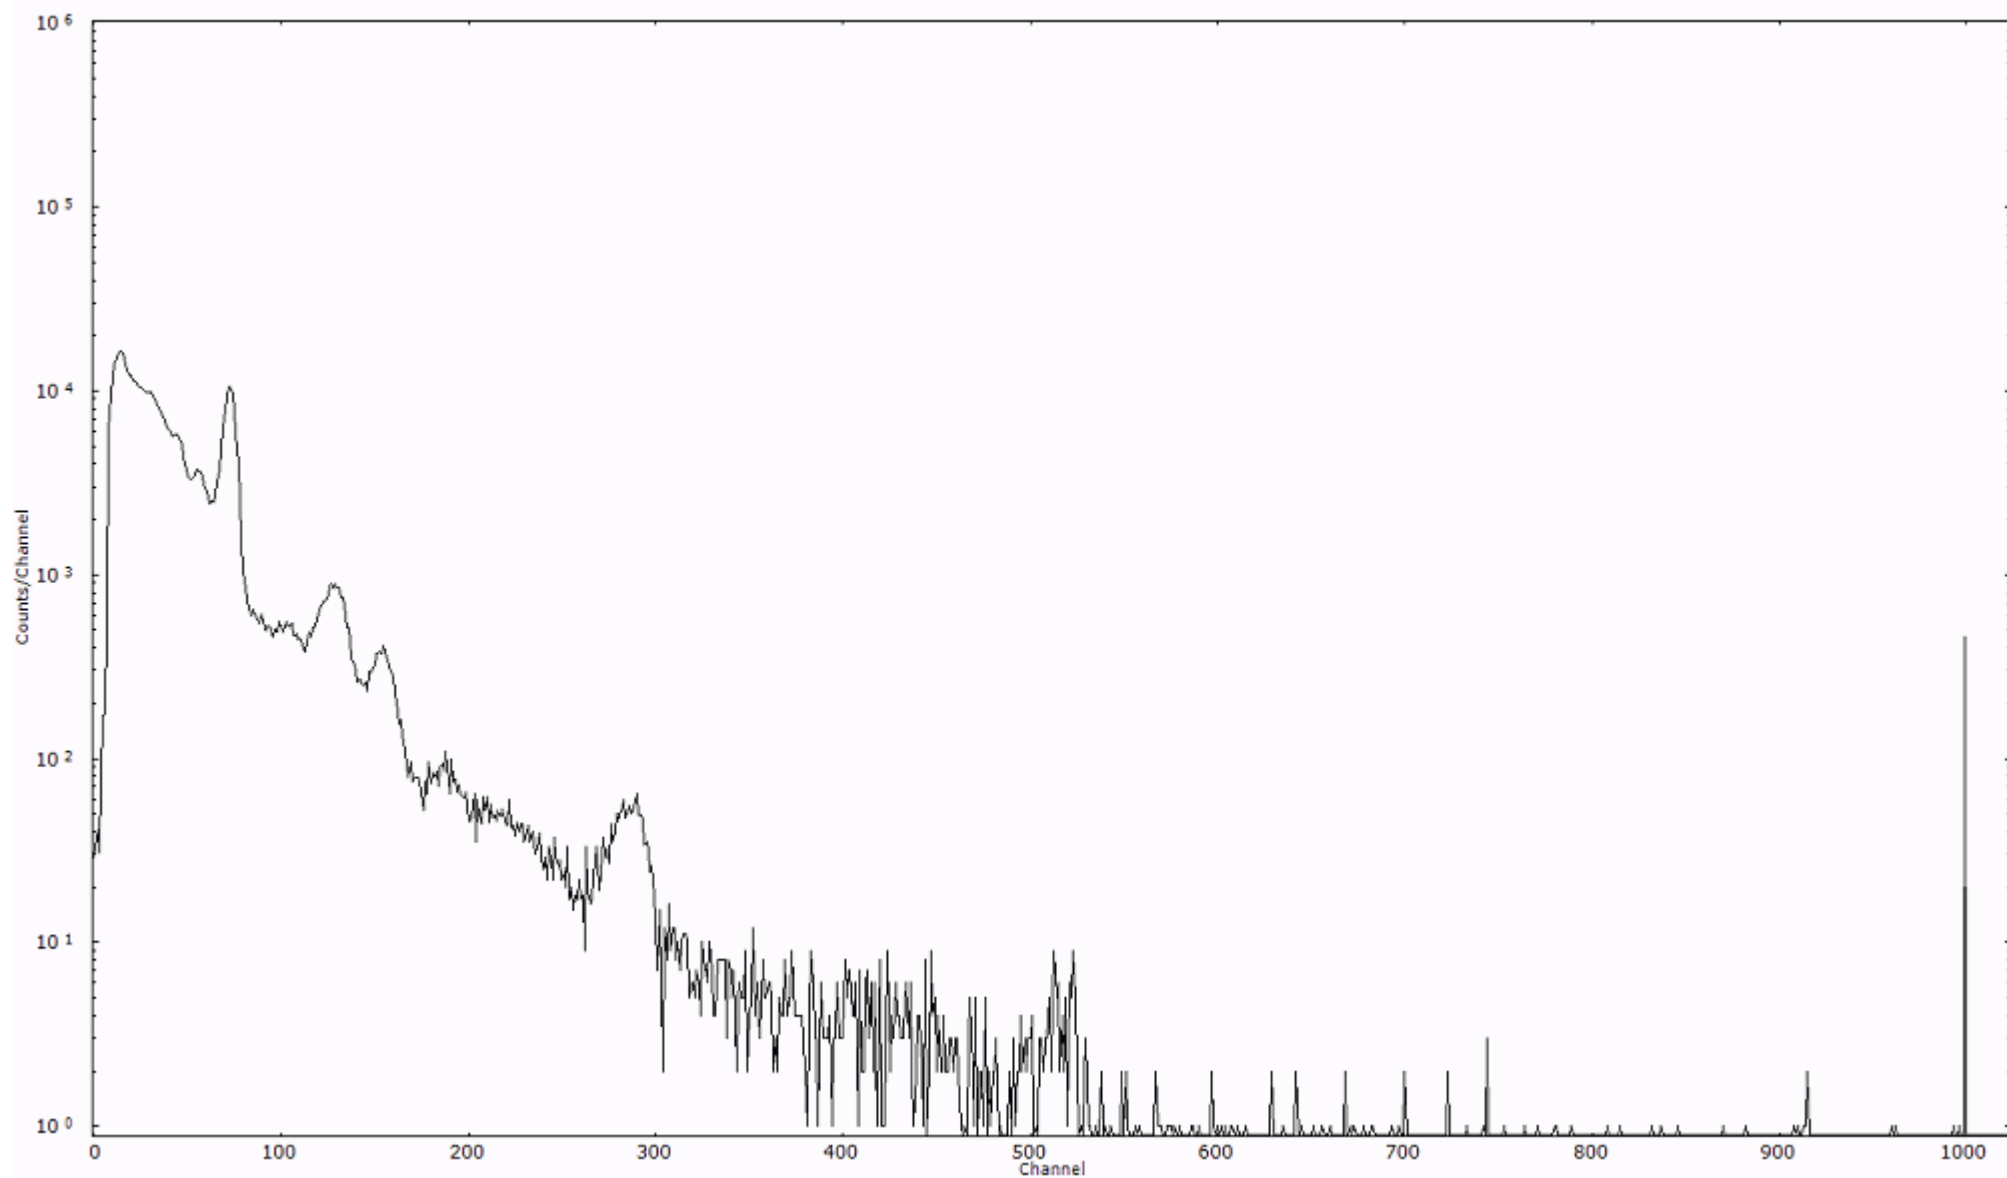

スペクトルグラフ
測定コード 馬渡110319A041

検出器番号 55
測定日時 2011年03月19日 06時50分

ライブタイム 600 秒
リアルタイム 600 秒