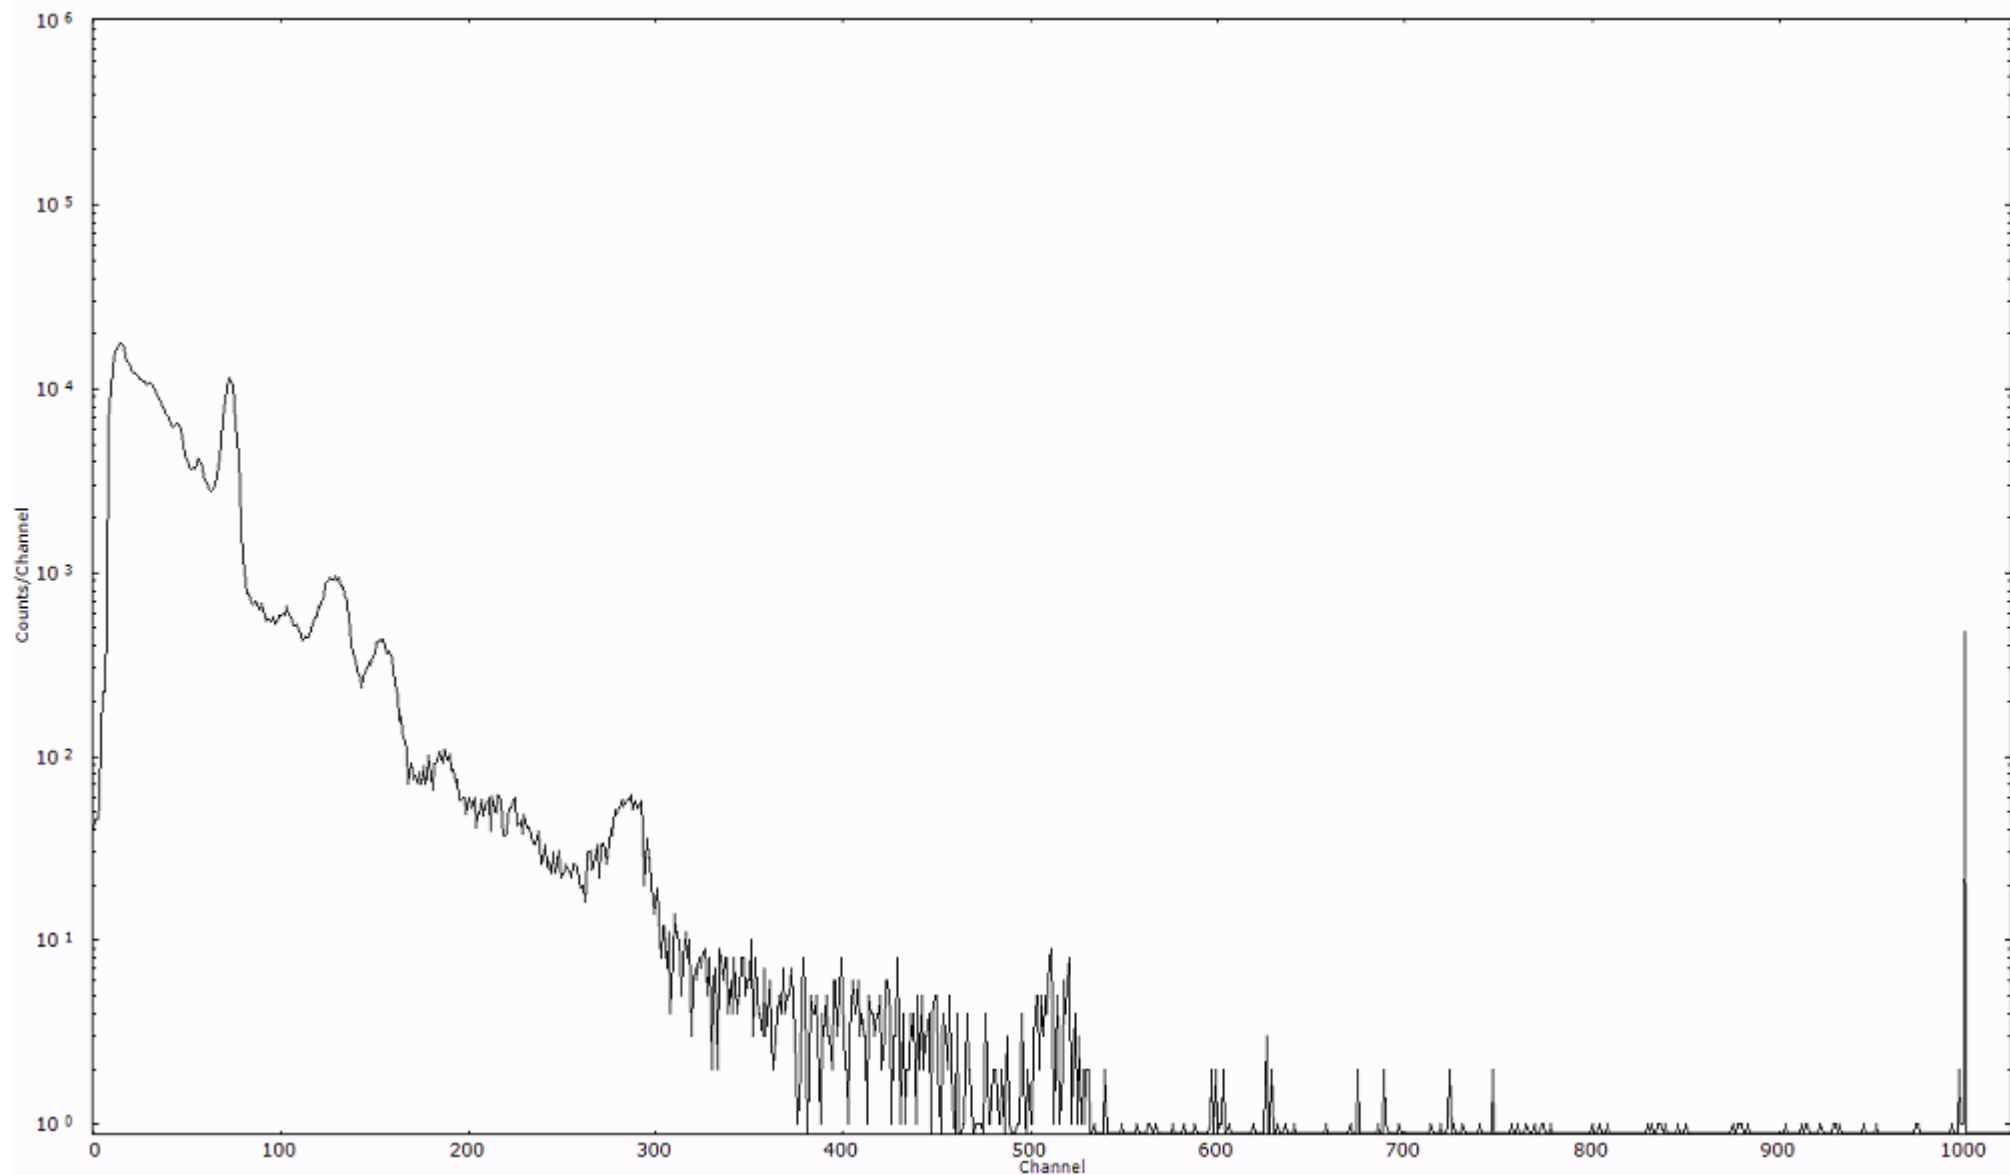

ライブタイム 600 秒
リアルタイム 600 秒

スペクトルグラフ
測定コード 馬渡110318A060

検出器番号 55
測定日時 2011年03月18日 10時00分

ライブタイム 600 秒
リアルタイム 600 秒

スペクトルグラフ
測定コード 馬渡110318A061

検出器番号 55
測定日時 2011年03月18日 10時10分

ライブタイム 600 秒
リアルタイム 600 秒

スペクトルグラフ
測定コード 馬渡110318A062