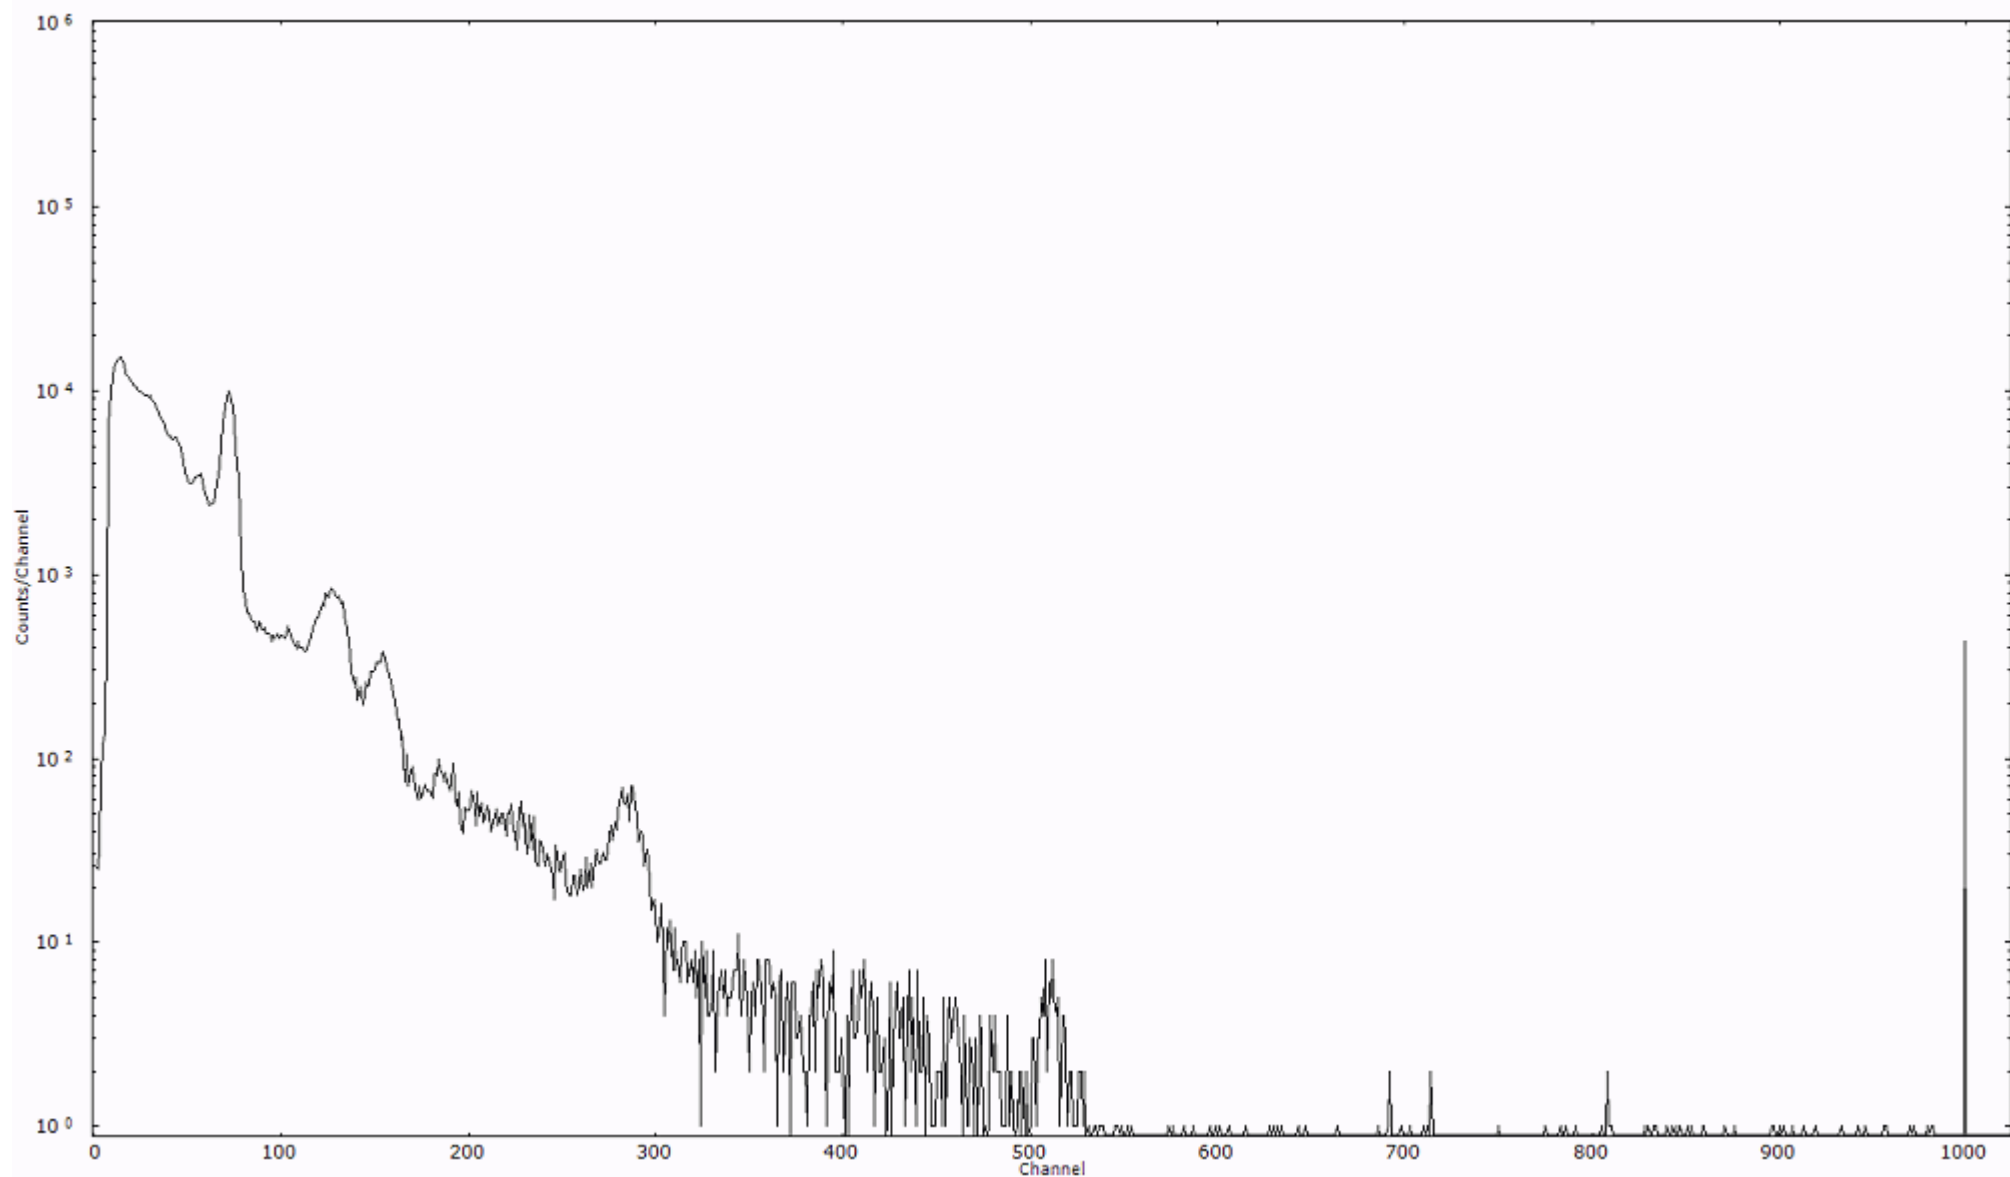

ライブタイム 600 秒
リアルタイム 600 秒

スペクトルグラフ
測定コード 馬渡110319P029

検出器番号 55
測定日時 2011年03月19日 17時00分

ライブタイム 600 秒
リアルタイム 600 秒

スペクトルグラフ
測定コード 馬渡110319P030

検出器番号 55
測定日時 2011年03月19日 17時10分

ライブタイム 600 秒
リアルタイム 600 秒

スペクトルグラフ
測定コード 馬渡110319P031