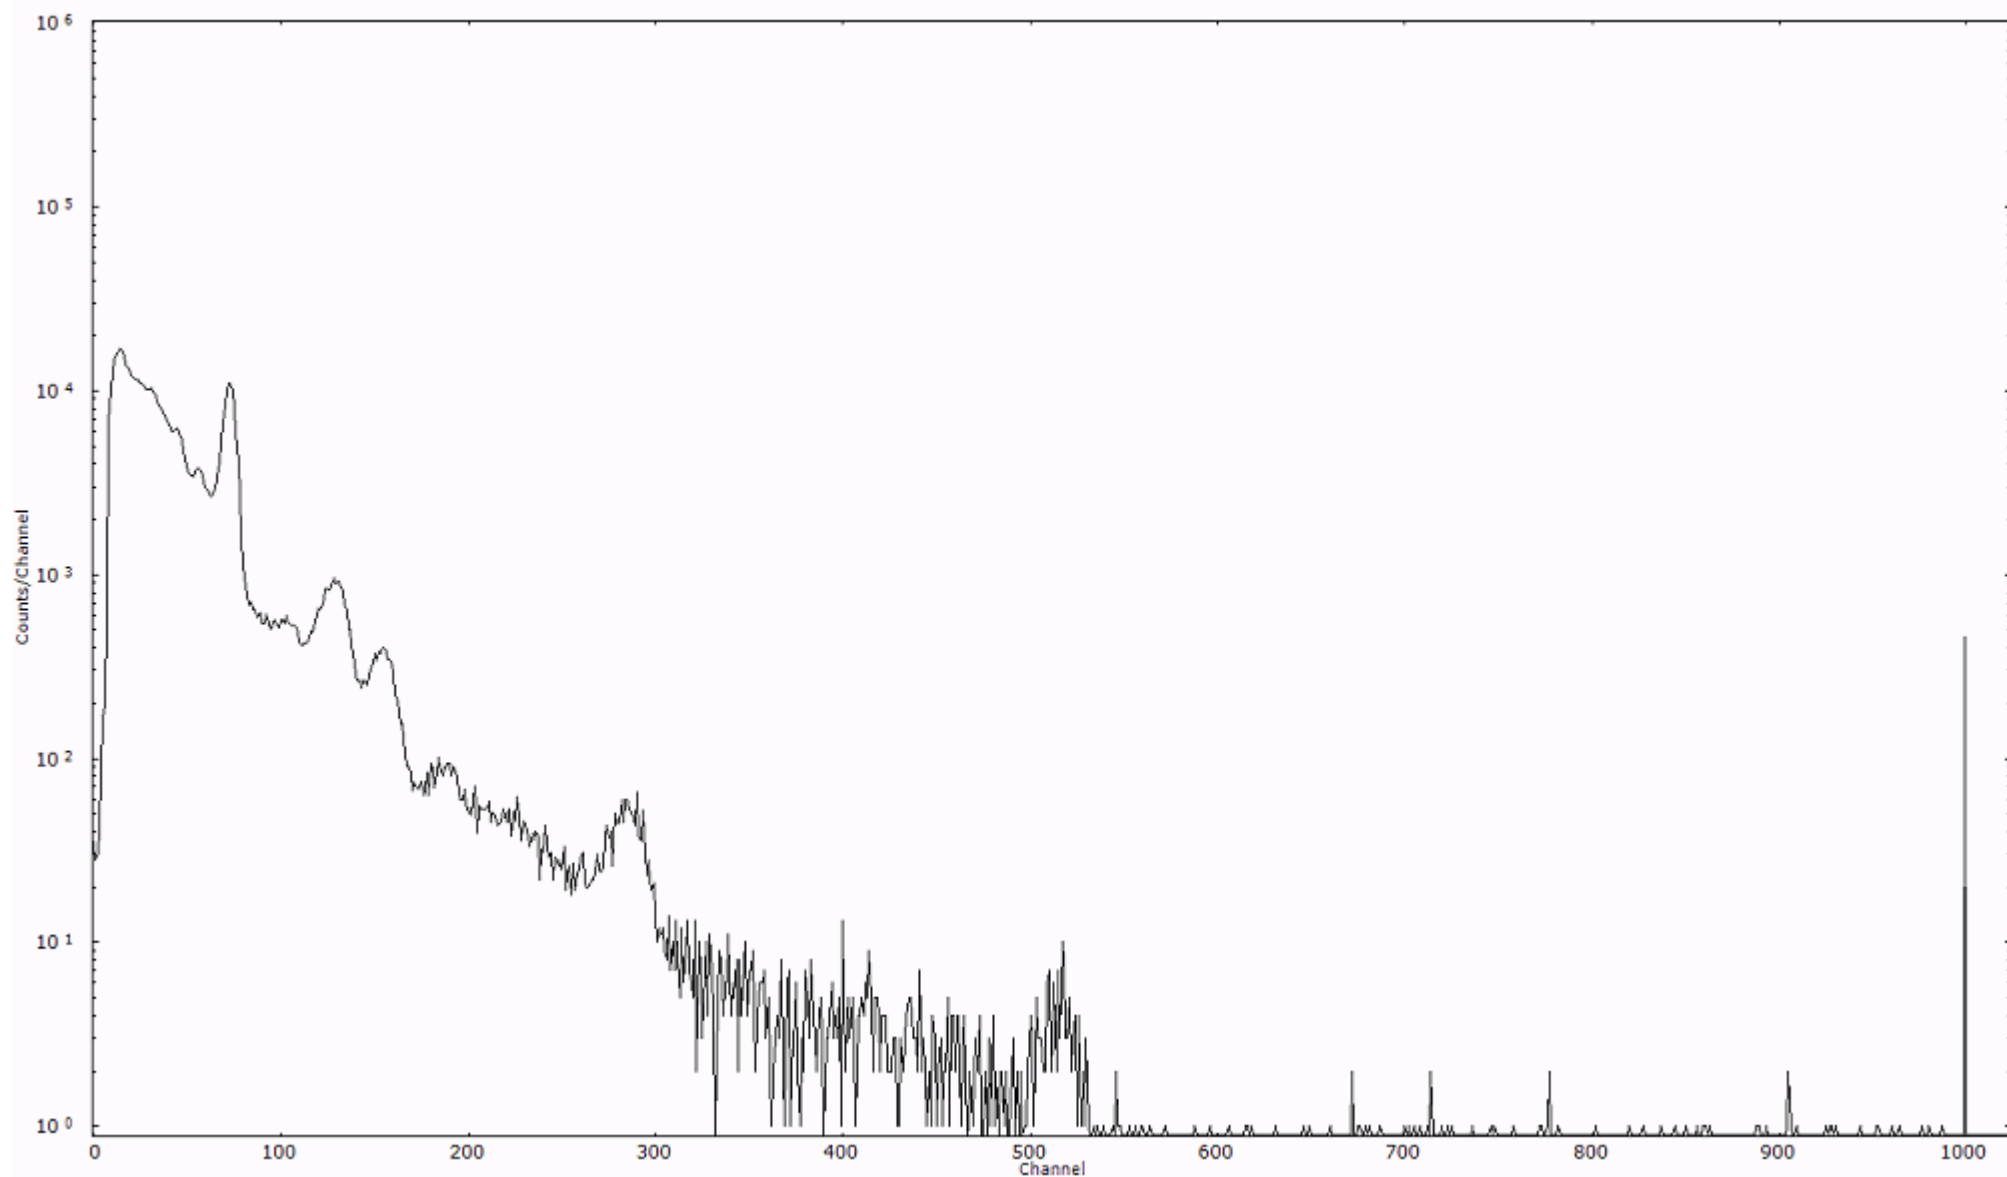

スペクトルグラフ
測定コード 馬渡110318P029

検出器番号 55
測定日時 2011年03月18日 17時00分

ライブタイム 600 秒
リアルタイム 600 秒