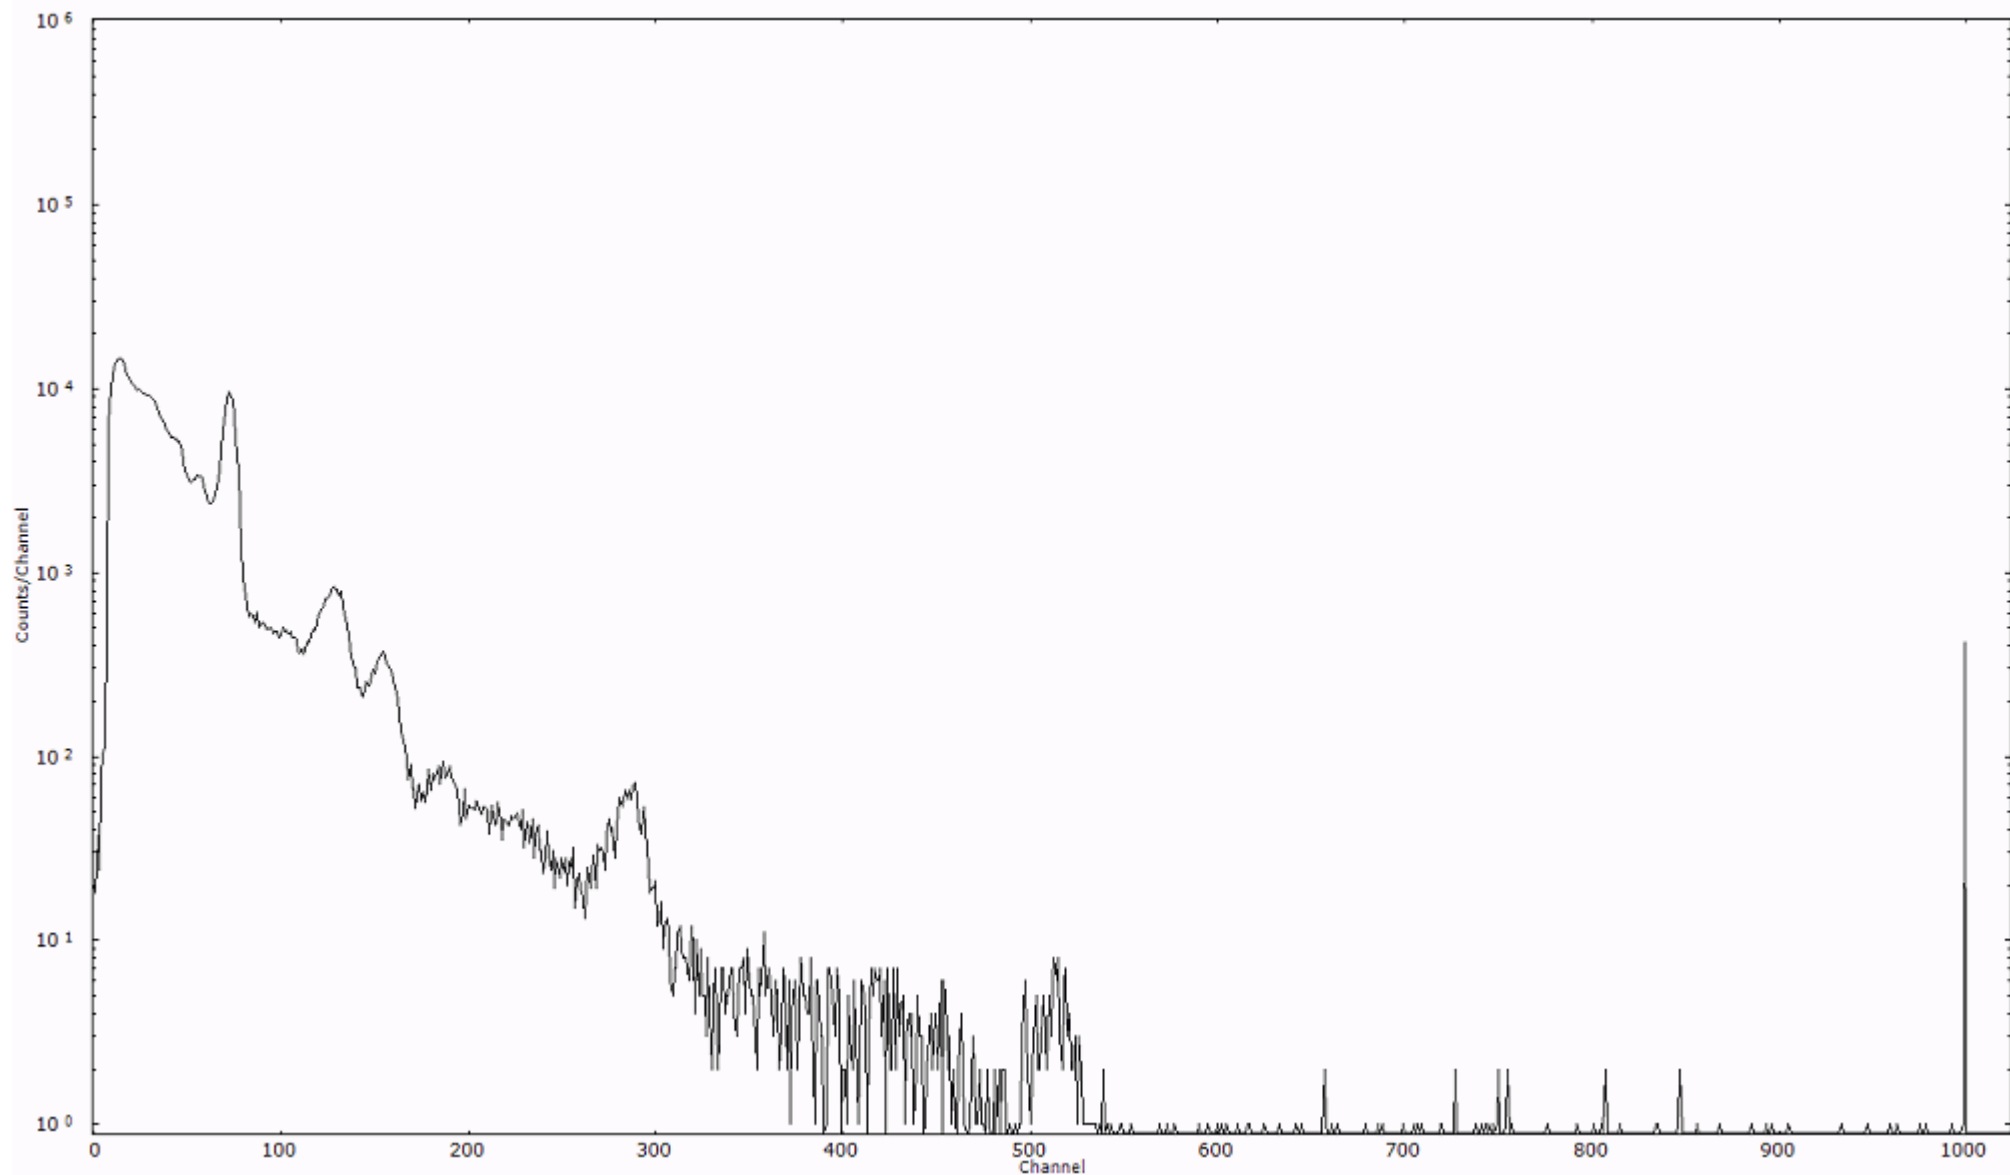

スペクトルグラフ
測定コード 馬渡110319P058

検出器番号 55
測定日時 2011年03月19日 21時50分

ライブタイム 600 秒
リアルタイム 600 秒