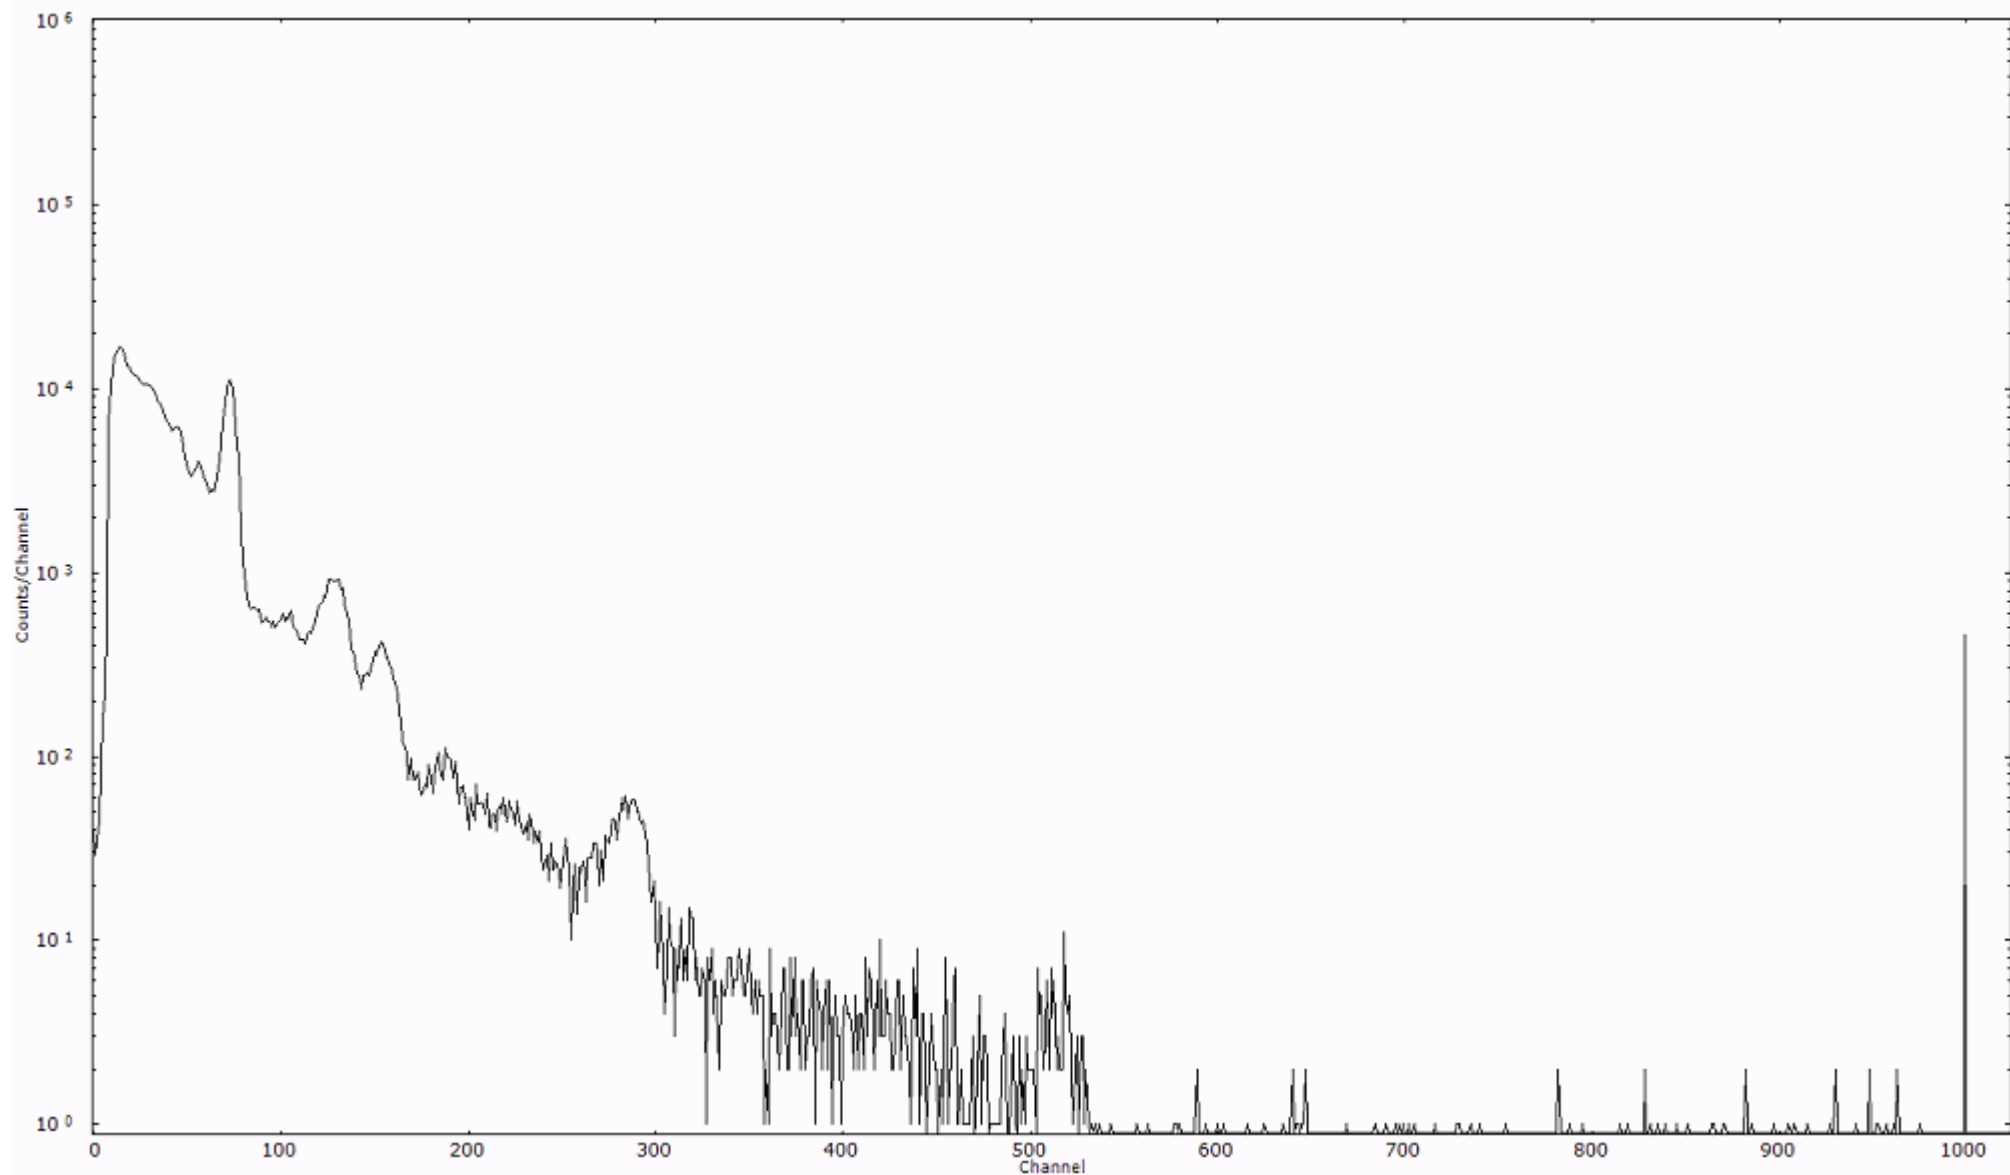

ライブタイム 600 秒
リアルタイム 600 秒

スペクトルグラフ
測定コード 馬渡110318P027

検出器番号 55
測定日時 2011年03月18日 16時40分

ライブタイム 600 秒
リアルタイム 600 秒

スペクトルグラフ
測定コード 馬渡110318P028

検出器番号 55
測定日時 2011年03月18日 16時50分

ライブタイム 600 秒
リアルタイム 600 秒

スペクトルグラフ
測定コード 馬渡110318P029