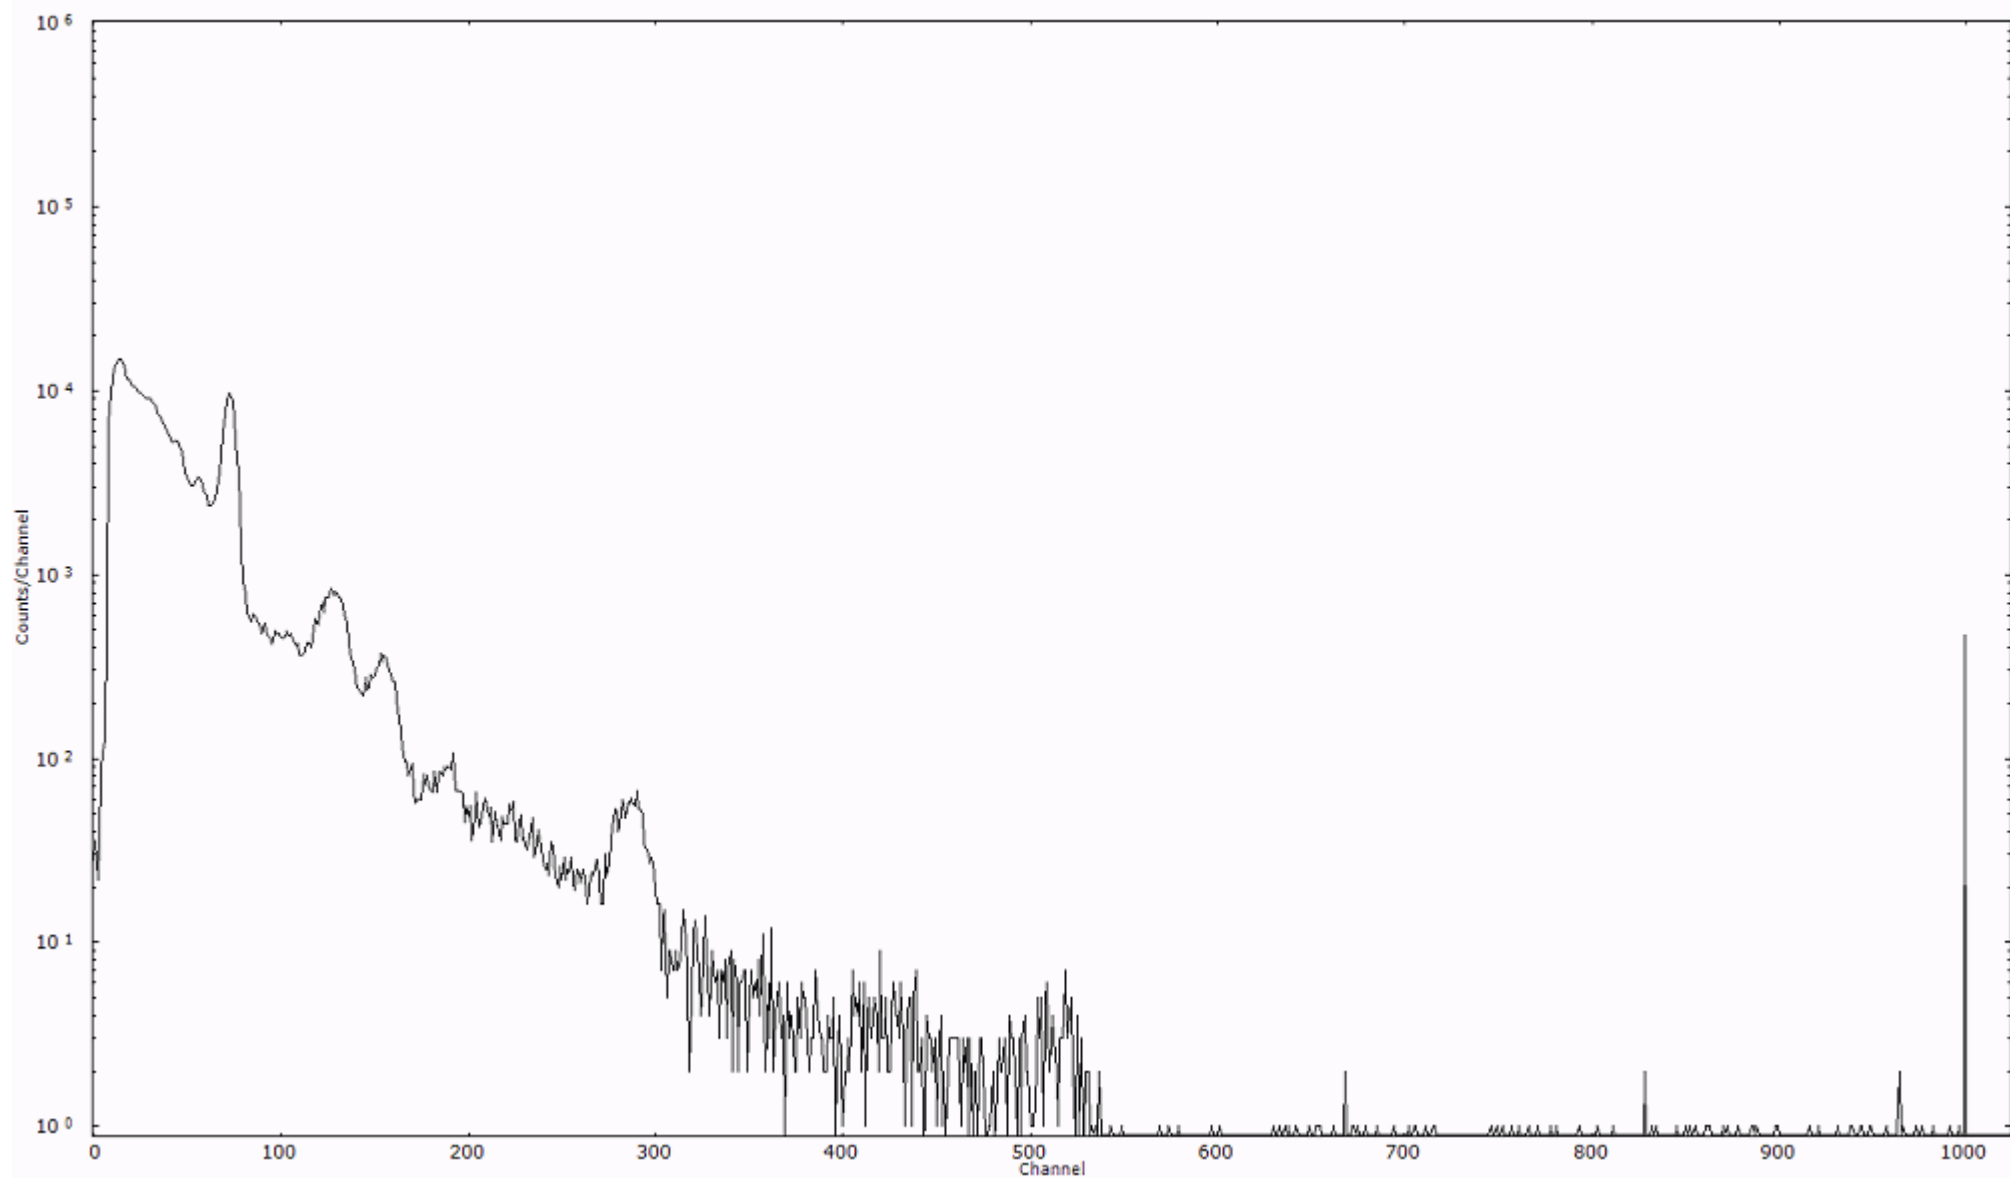

スペクトルグラフ
測定コード 馬渡110319P061

検出器番号 55
測定日時 2011年03月19日 22時20分

ライブタイム 600 秒
リアルタイム 600 秒