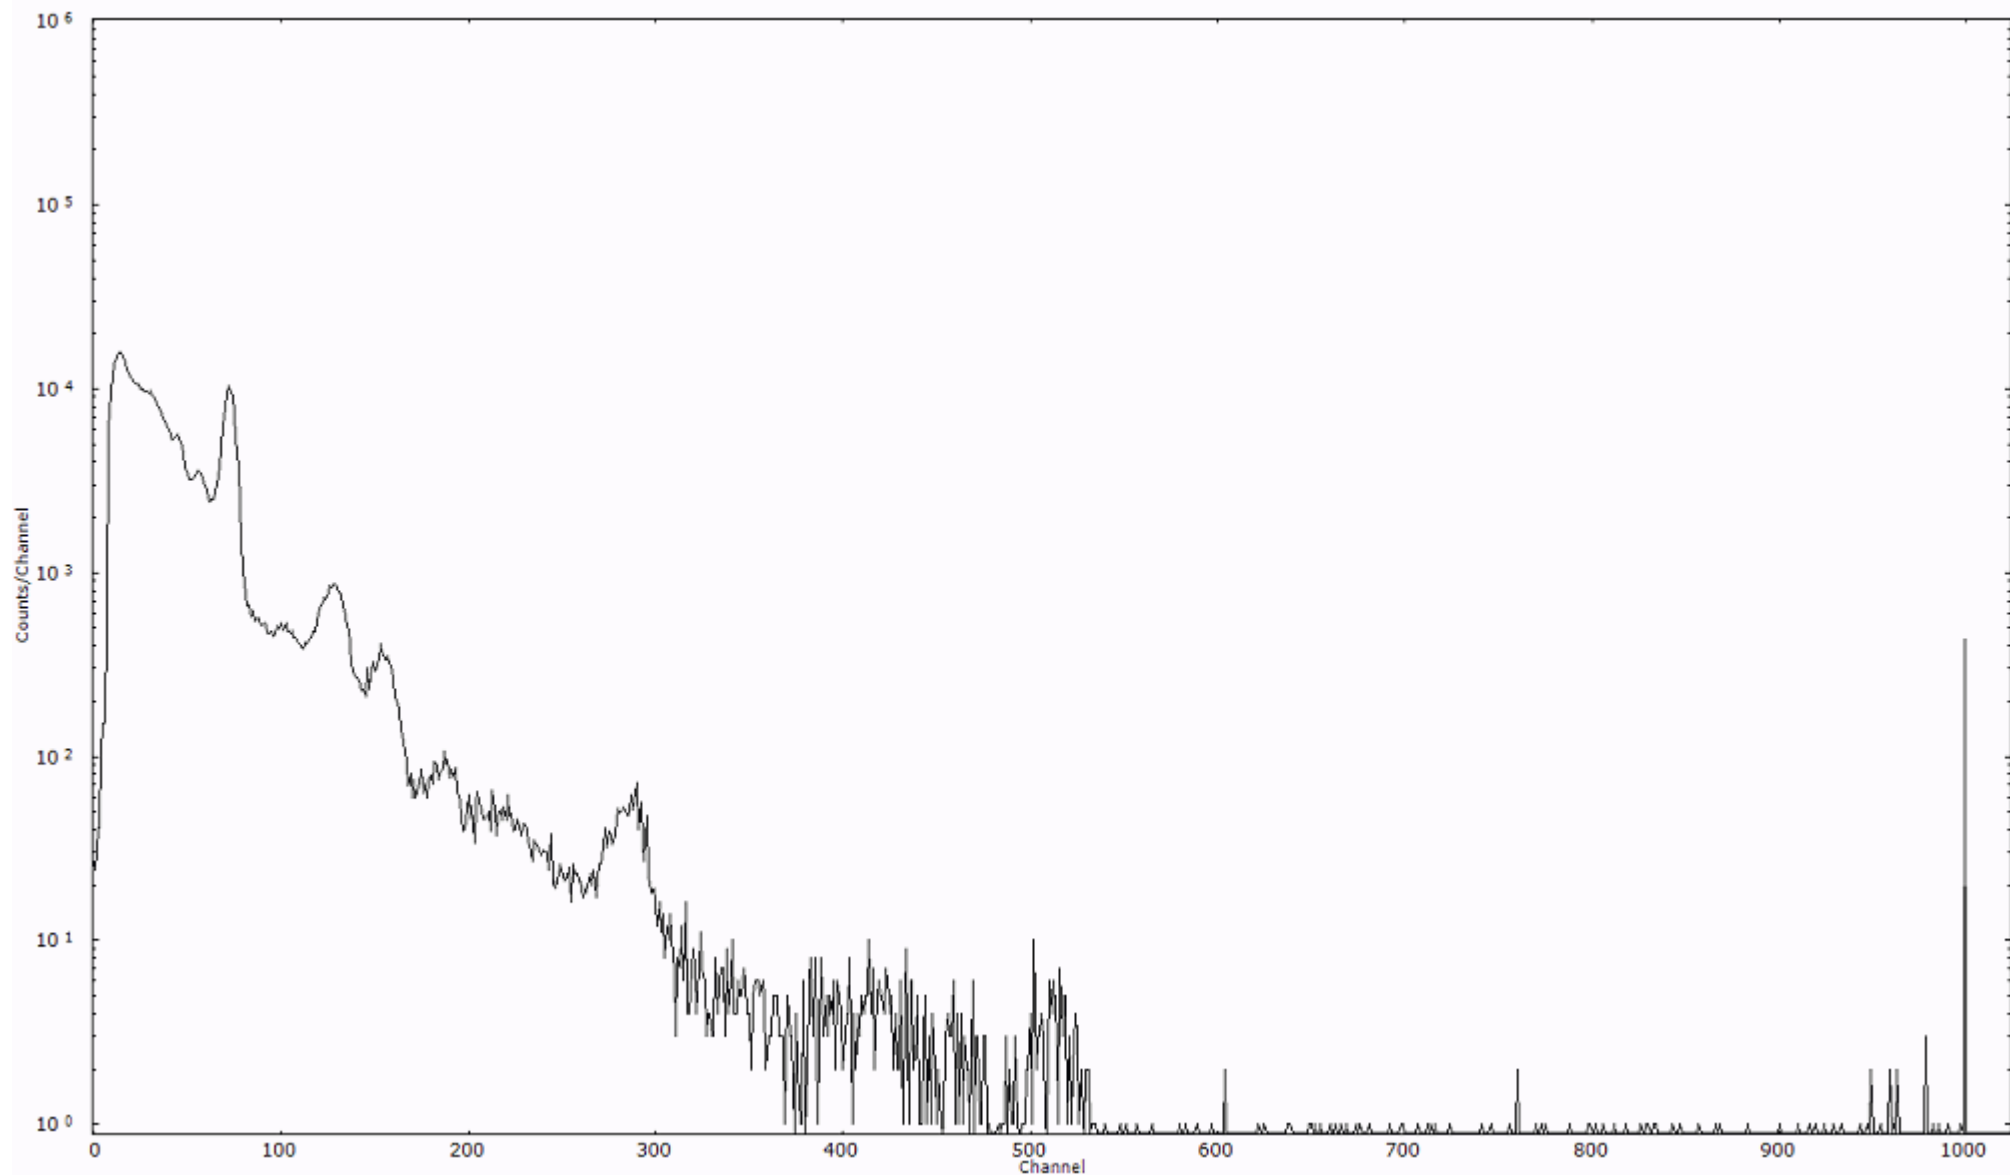

検出器番号 55
測定日時 2011年03月19日 12時20分

ライブタイム 600 秒
リアルタイム 600 秒

スペクトルグラフ
測定コード 馬渡110319P002

検出器番号 55
測定日時 2011年03月19日 12時30分

ライブタイム 600 秒
リアルタイム 600 秒

スペクトルグラフ
測定コード 馬渡110319P003

検出器番号 55
測定日時 2011年03月19日 12時40分