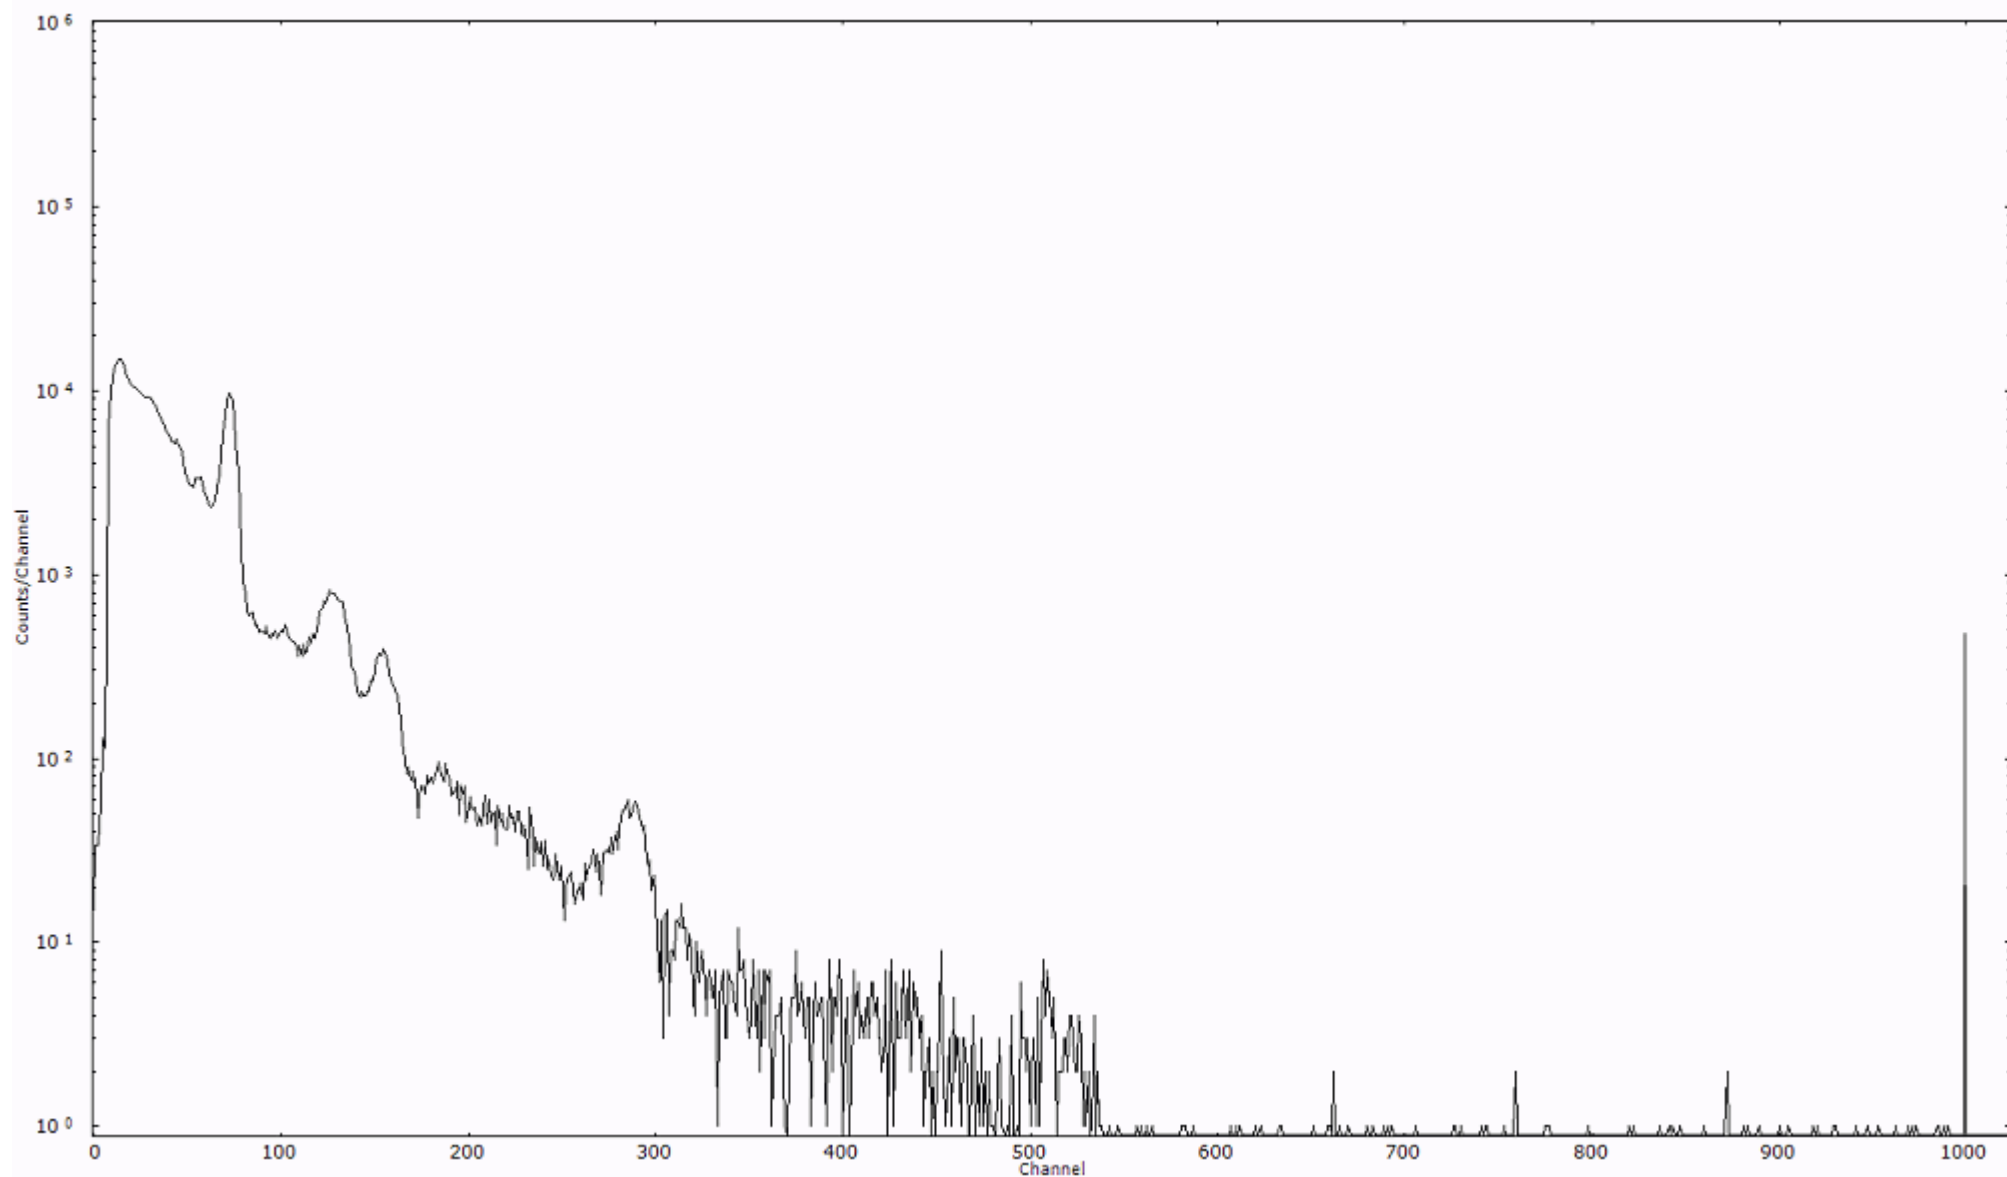

ライブタイム 600 秒
リアルタイム 600 秒

スペクトルグラフ
測定コード 馬渡110319P064

検出器番号 55
測定日時 2011年03月19日 22時50分

ライブタイム 600 秒
リアルタイム 600 秒

スペクトルグラフ
測定コード 馬渡110319P065

検出器番号 55
測定日時 2011年03月19日 23時00分

ライブタイム 600 秒
リアルタイム 600 秒

スペクトルグラフ
測定コード 馬渡110319P066