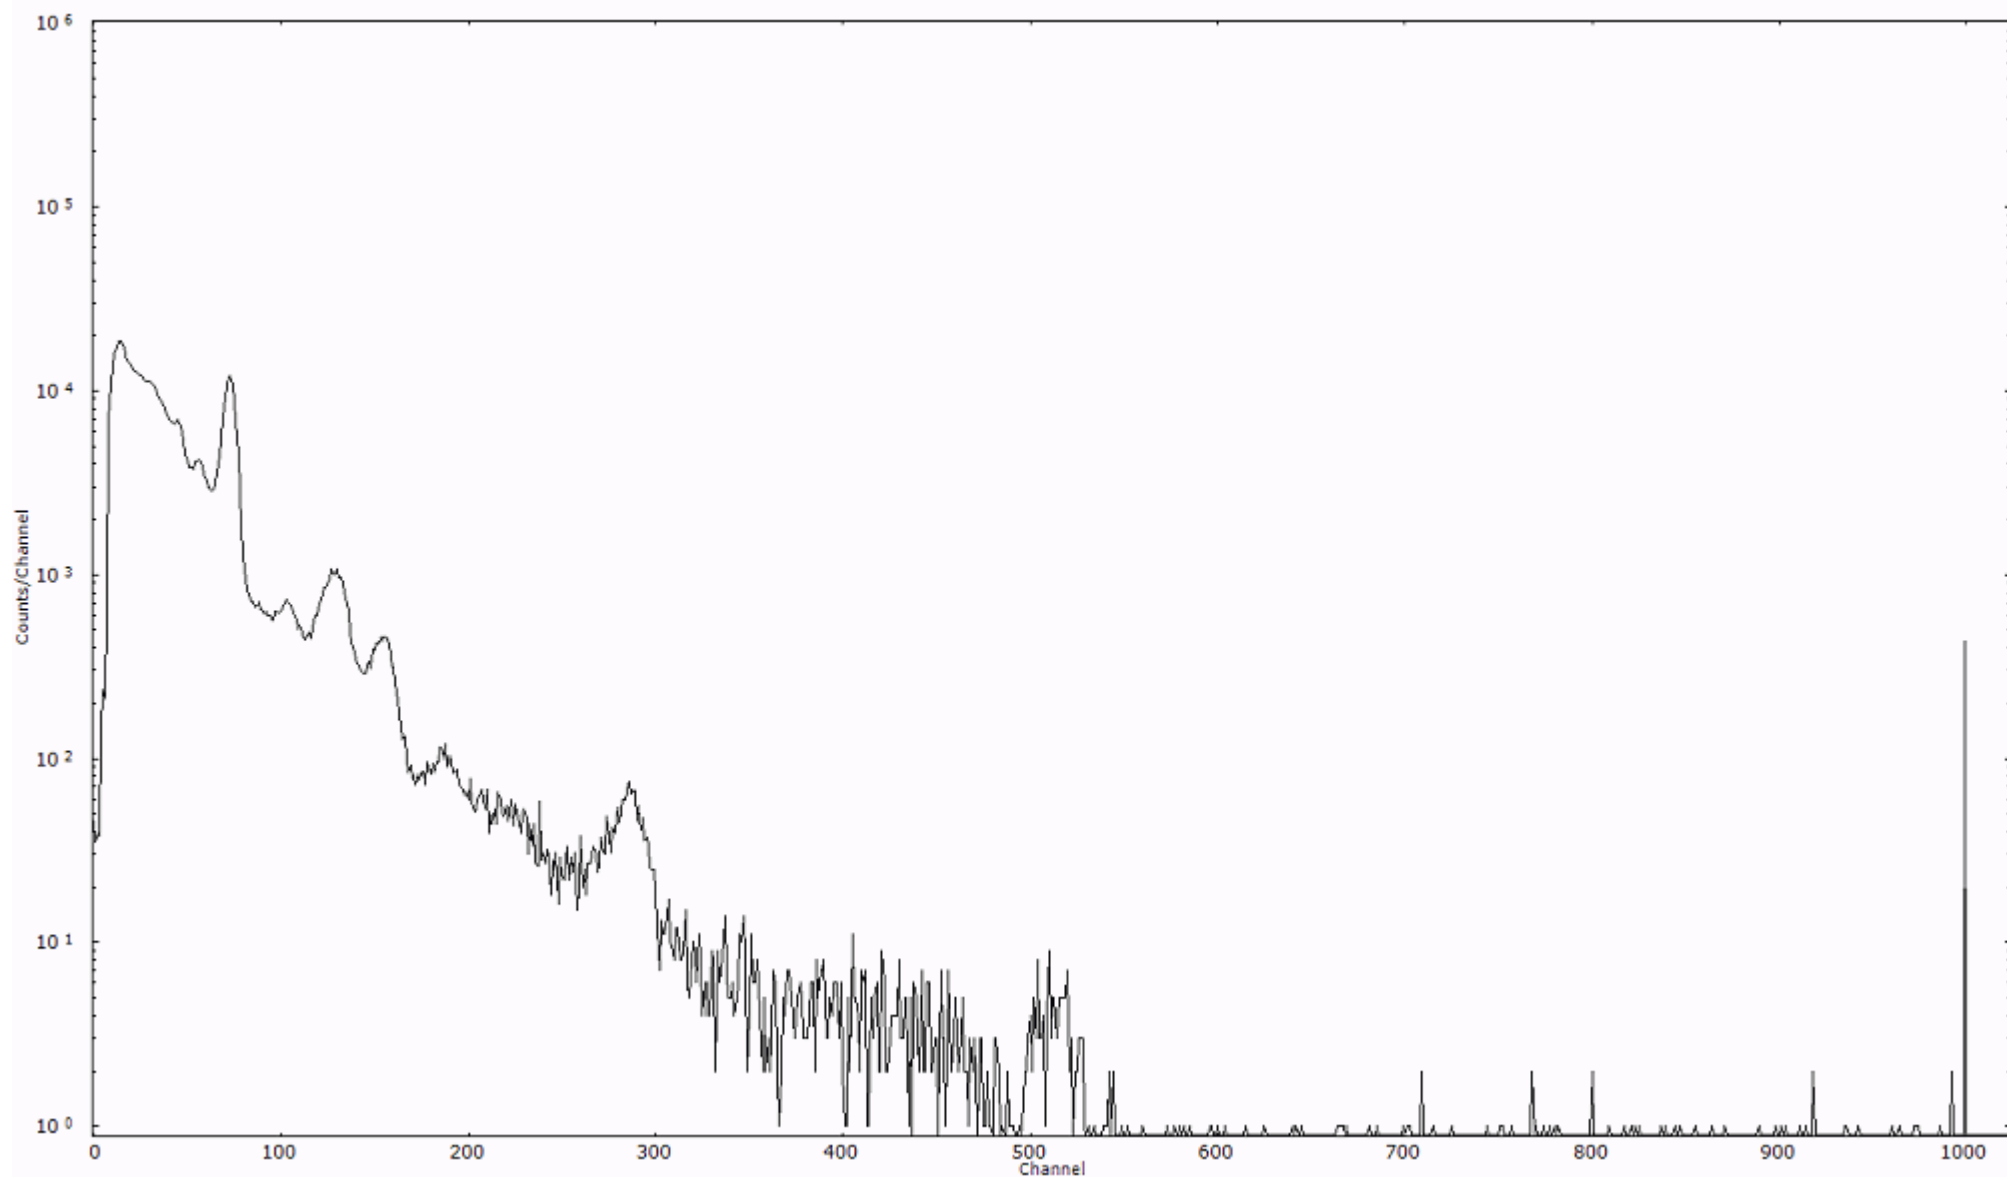

スペクトルグラフ
測定コード 馬渡110318A001

検出器番号 55
測定日時 2011年03月18日 00時10分

ライブタイム 600 秒
リアルタイム 600 秒

スペクトルグラフ
測定コード 馬渡110318A002

検出器番号 55
測定日時 2011年03月18日 00時20分

ライブタイム 600 秒
リアルタイム 600 秒

スペクトルグラフ
測定コード 馬渡110318A003

検出器番号 55
測定日時 2011年03月18日 00時30分