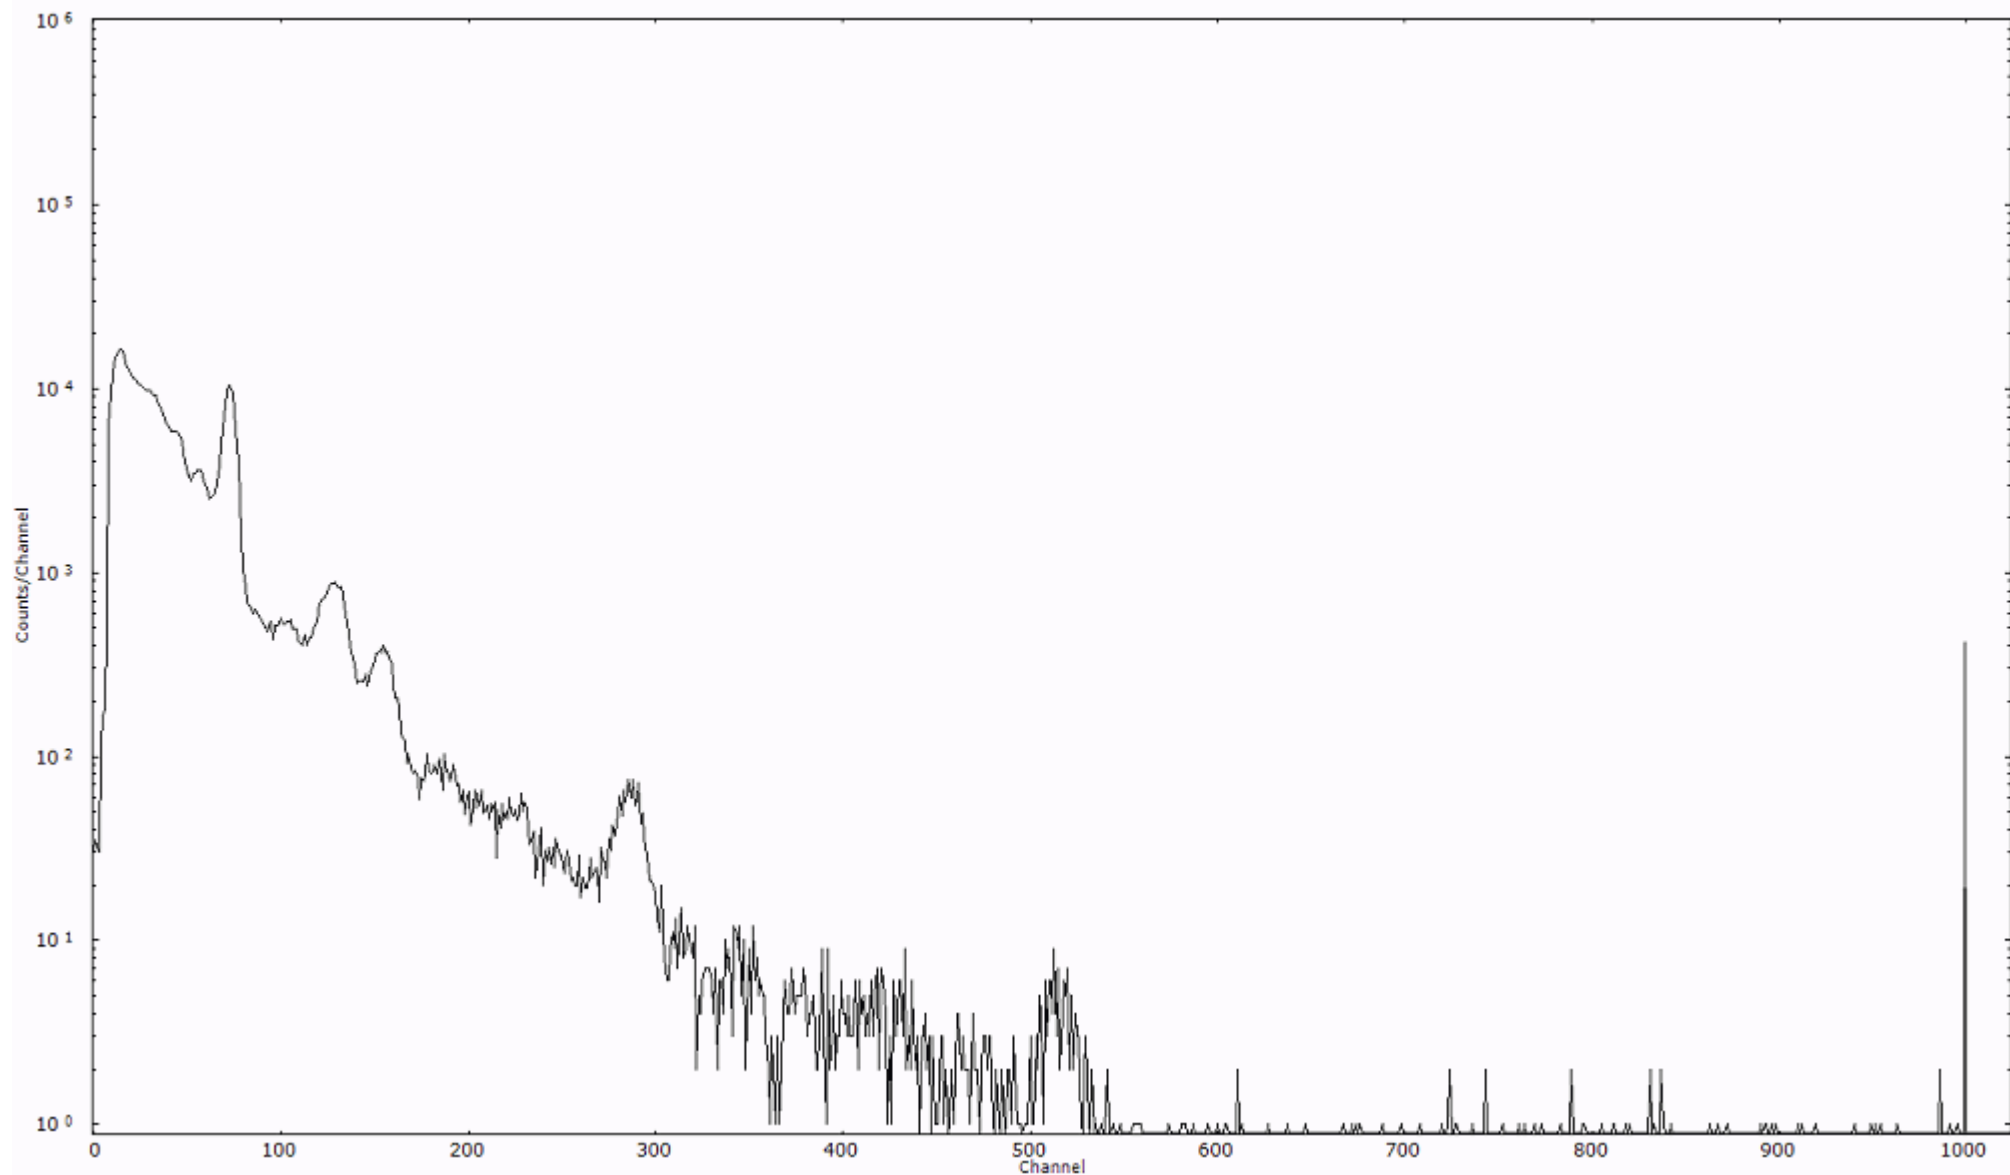

スペクトルグラフ
測定コード 馬渡110319A036

検出器番号 55
測定日時 2011年03月19日 06時00分

ライブタイム 600 秒
リアルタイム 600 秒