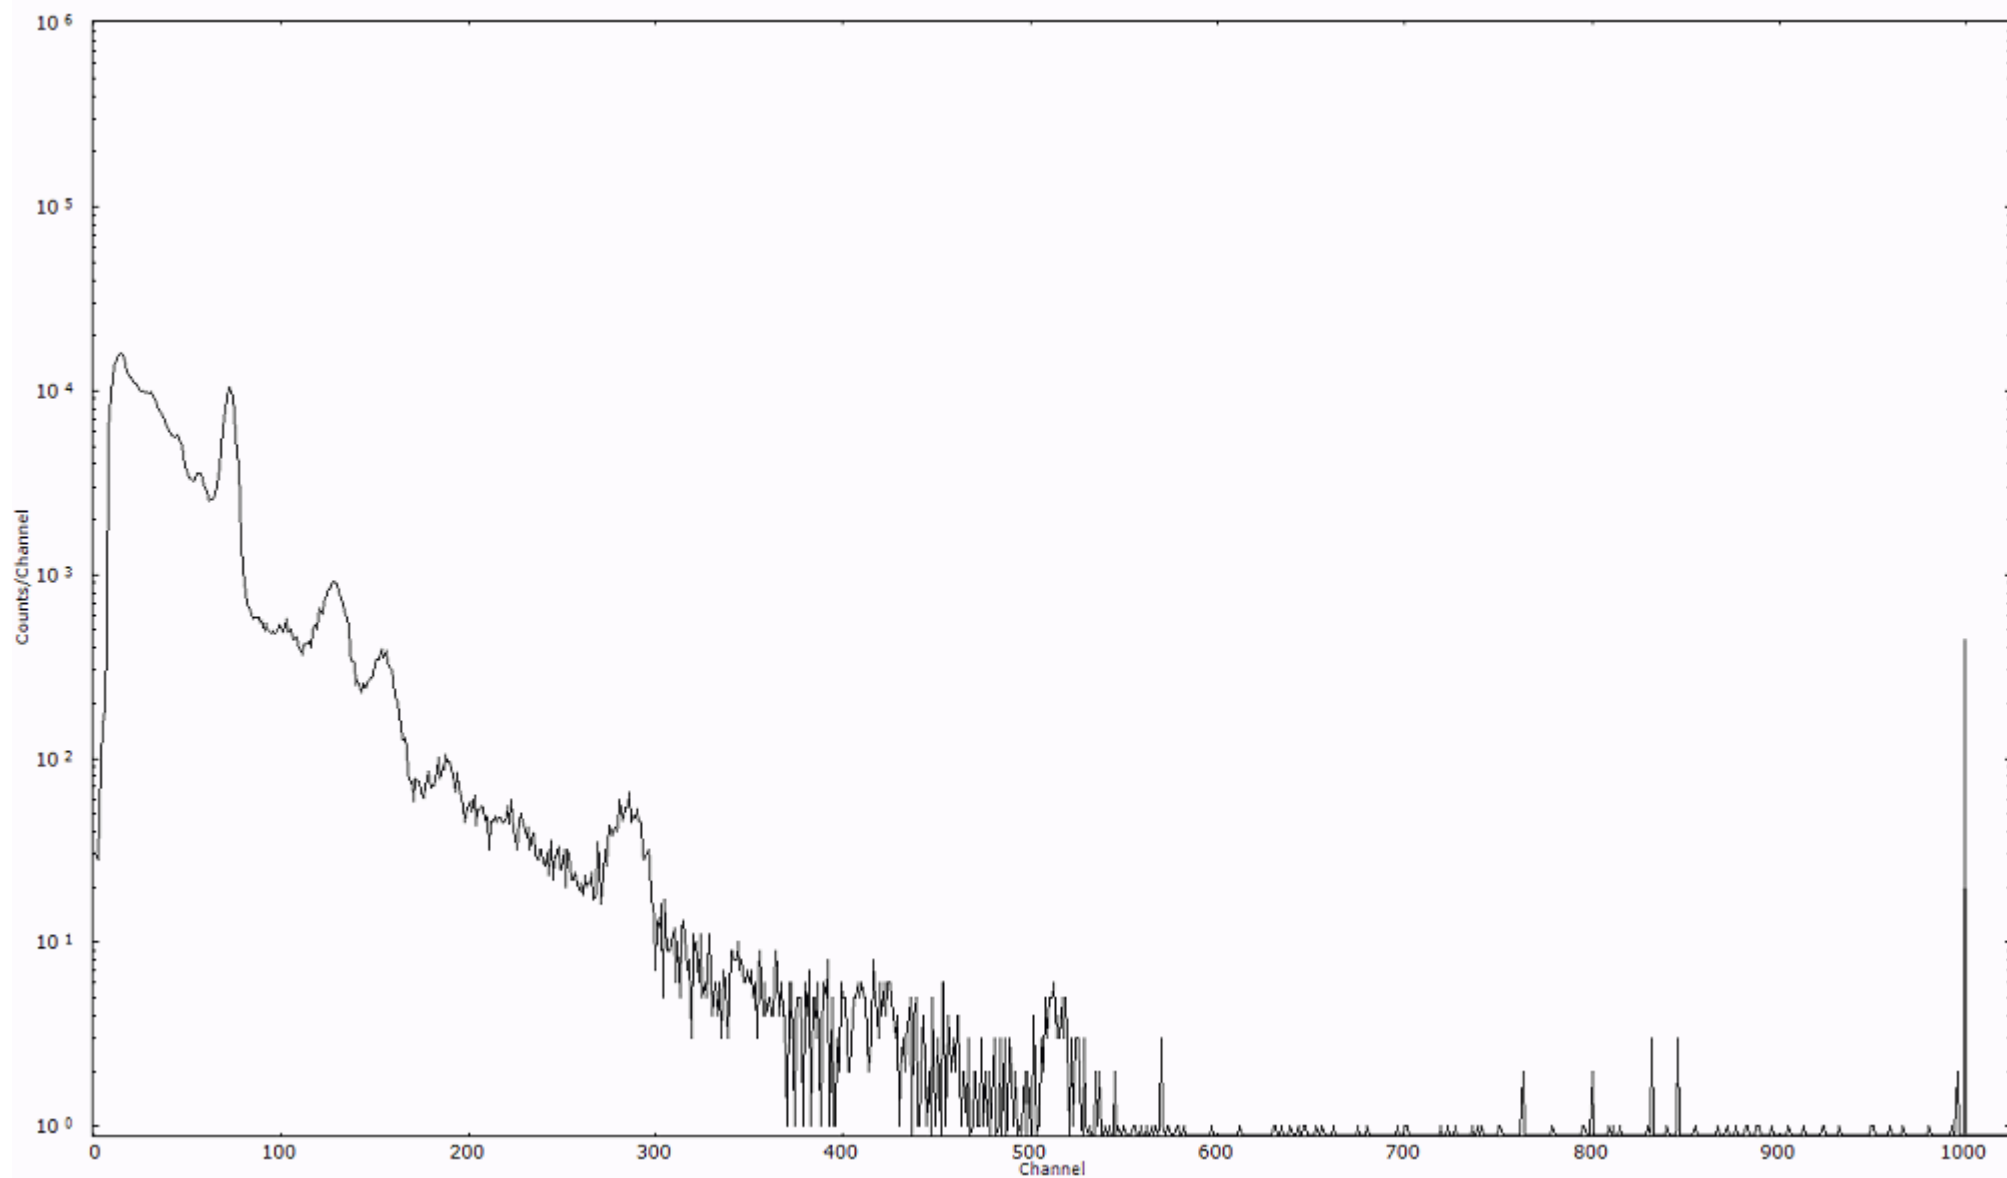

スペクトルグラフ
測定コード 馬渡110319A057

検出器番号 55
測定日時 2011年03月19日 09時30分

ライブタイム 600 秒
リアルタイム 600 秒