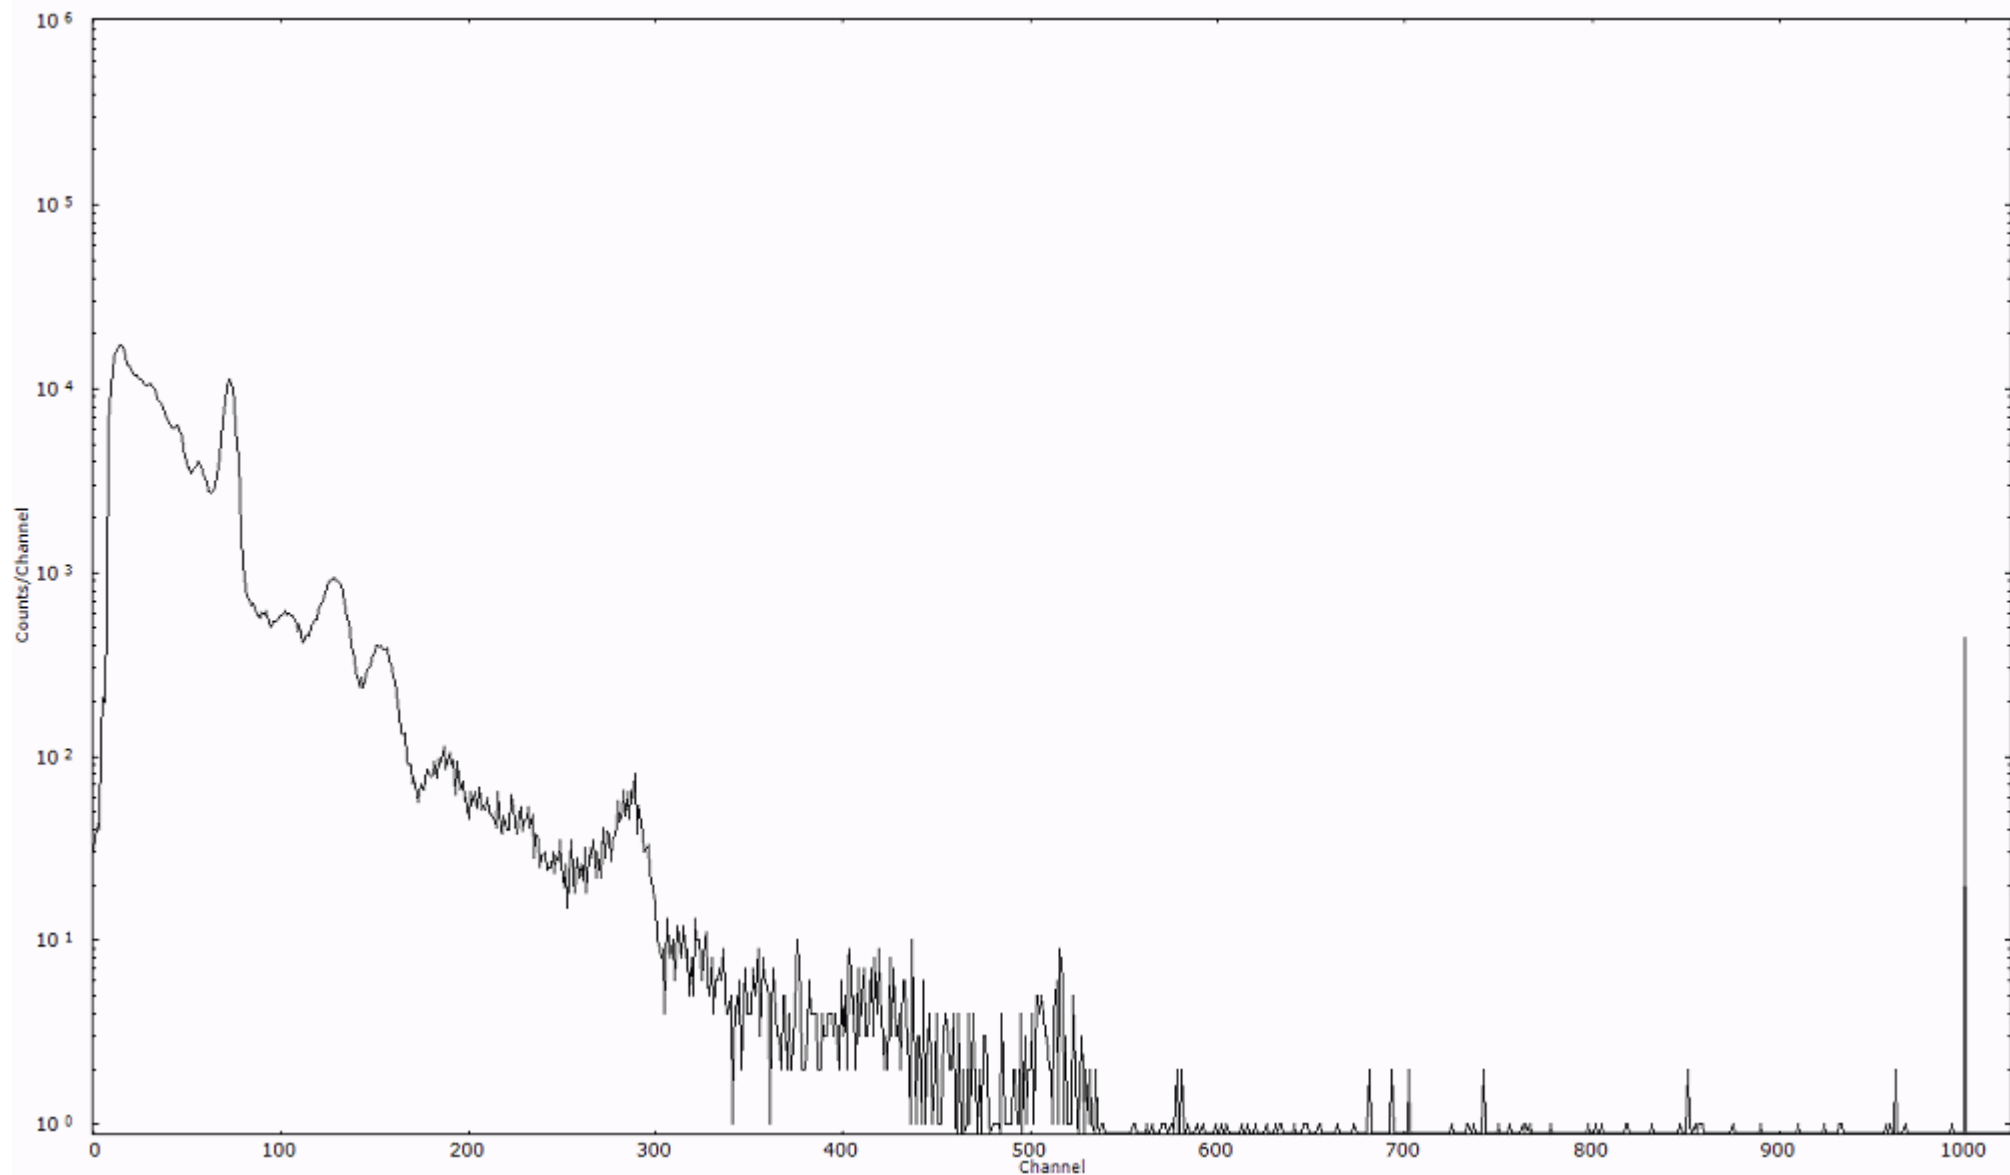

検出器番号 55
測定日時 2011年03月18日 13時40分

ライブタイム 600 秒
リアルタイム 600 秒

スペクトルグラフ
測定コード 馬渡110318P010

検出器番号 55
測定日時 2011年03月18日 13時50分

ライブタイム 600 秒
リアルタイム 600 秒

スペクトルグラフ
測定コード 馬渡110318P011

検出器番号 55
測定日時 2011年03月18日 14時00分