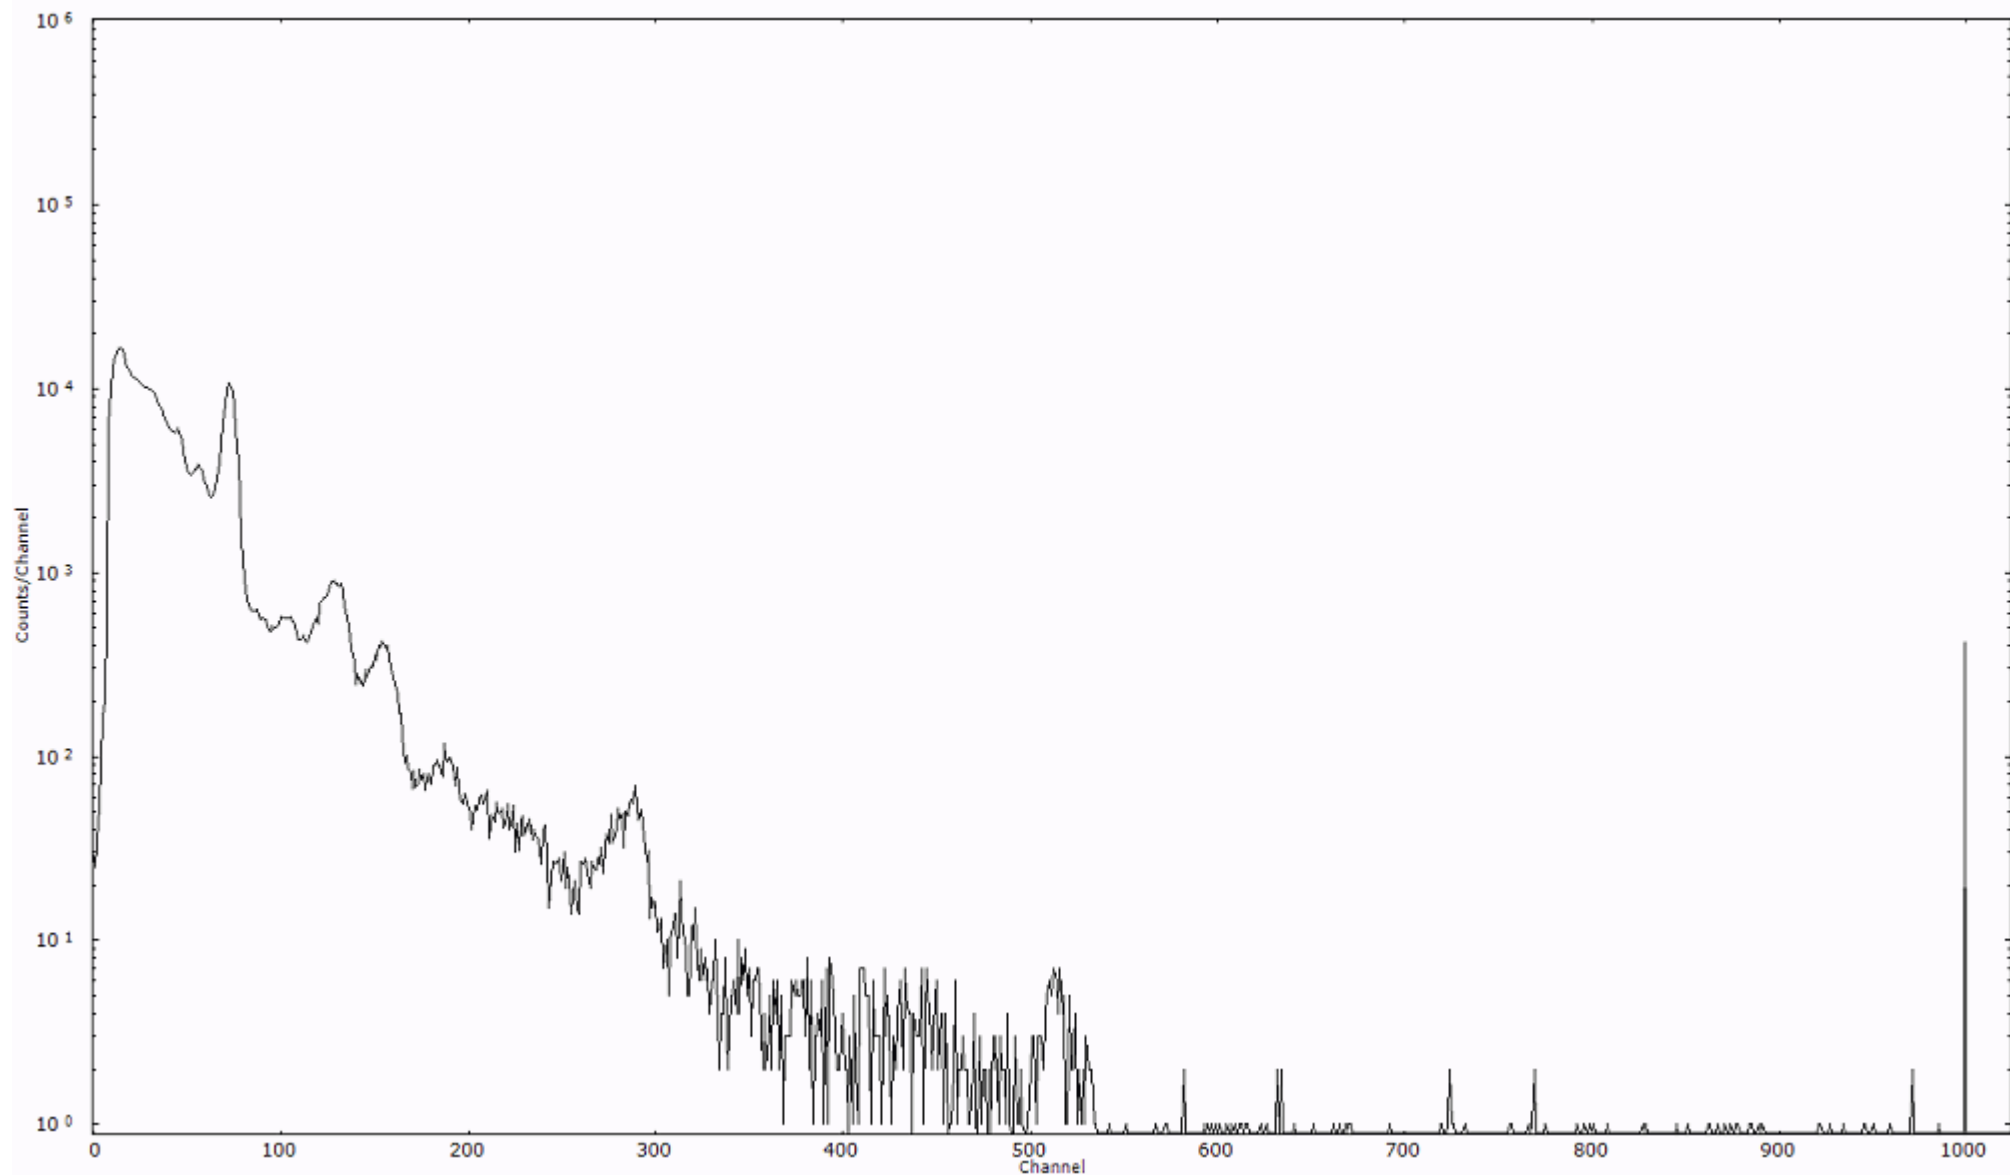

ライブタイム 600 秒
リアルタイム 600 秒

スペクトルグラフ
測定コード 馬渡110319A002

検出器番号 55
測定日時 2011年03月19日 00時20分

ライブタイム 600 秒
リアルタイム 600 秒

スペクトルグラフ
測定コード 馬渡110319A003

検出器番号 55
測定日時 2011年03月19日 00時30分

ライブタイム 600 秒
リアルタイム 600 秒

スペクトルグラフ
測定コード 馬渡110319A004