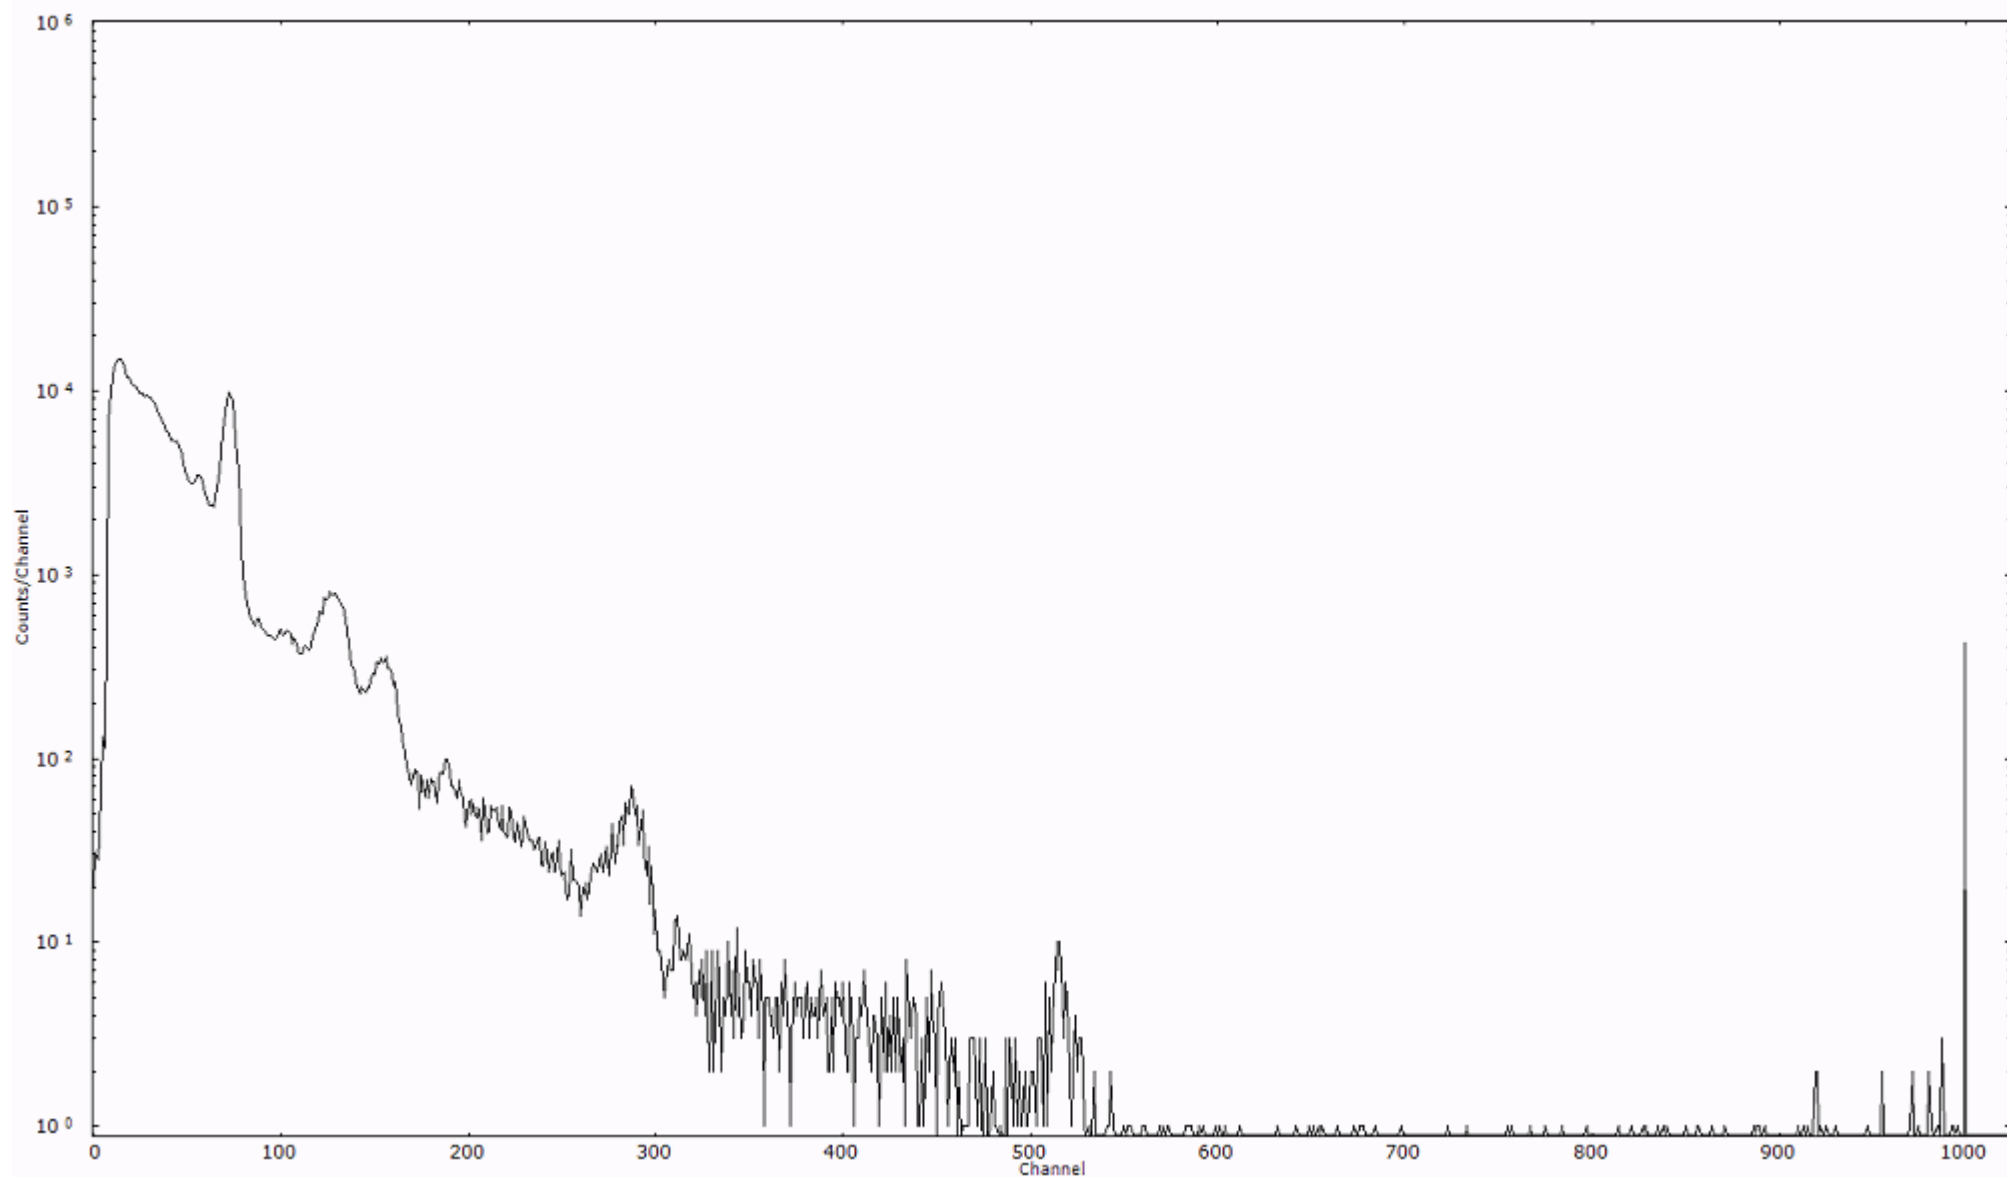

スペクトルグラフ
測定コード 馬渡110319P049

検出器番号 55
測定日時 2011年03月19日 20時20分

ライブタイム 600 秒
リアルタイム 600 秒