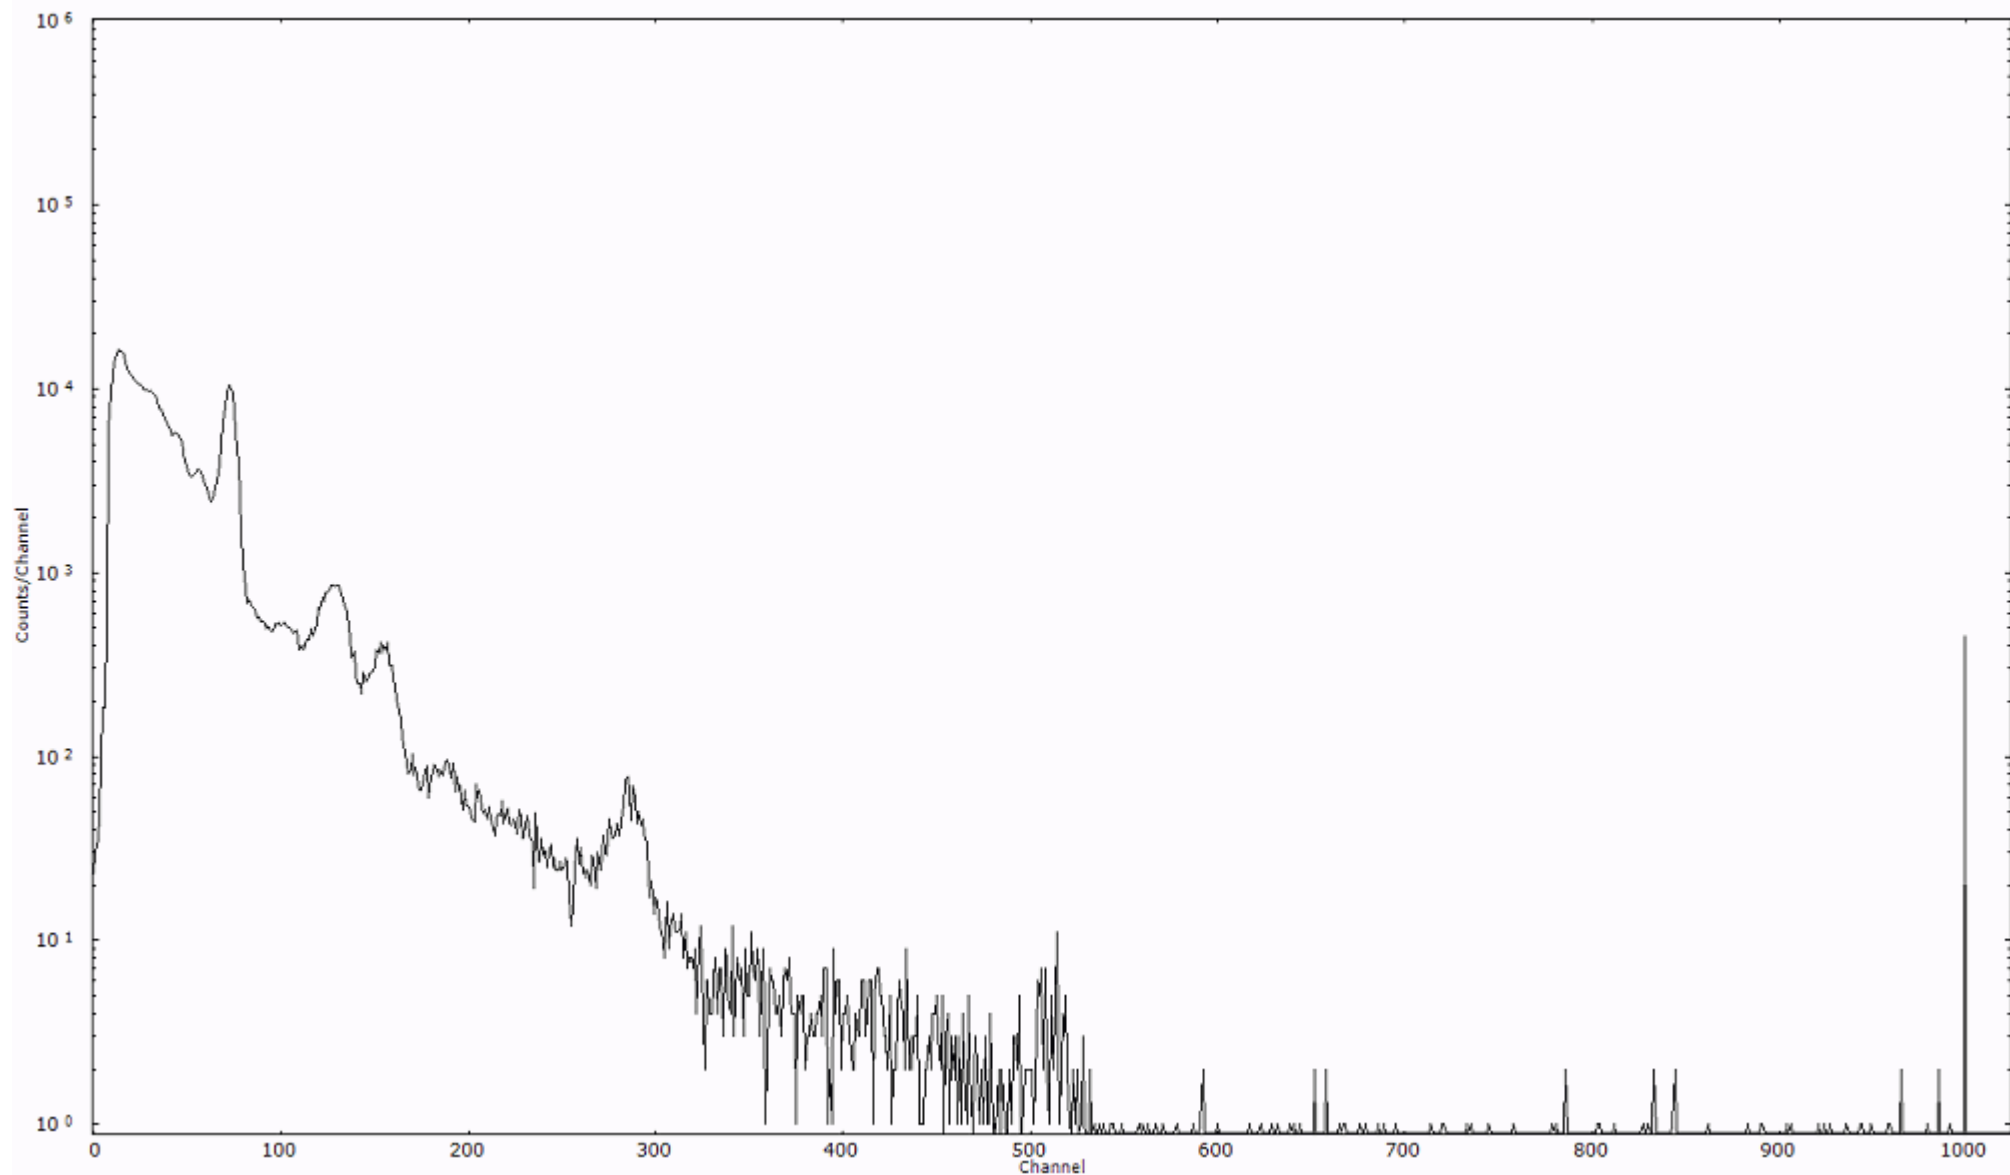

スペクトルグラフ
測定コード 馬渡110319A044

検出器番号 55
測定日時 2011年03月19日 07時20分

ライブタイム 600 秒
リアルタイム 600 秒