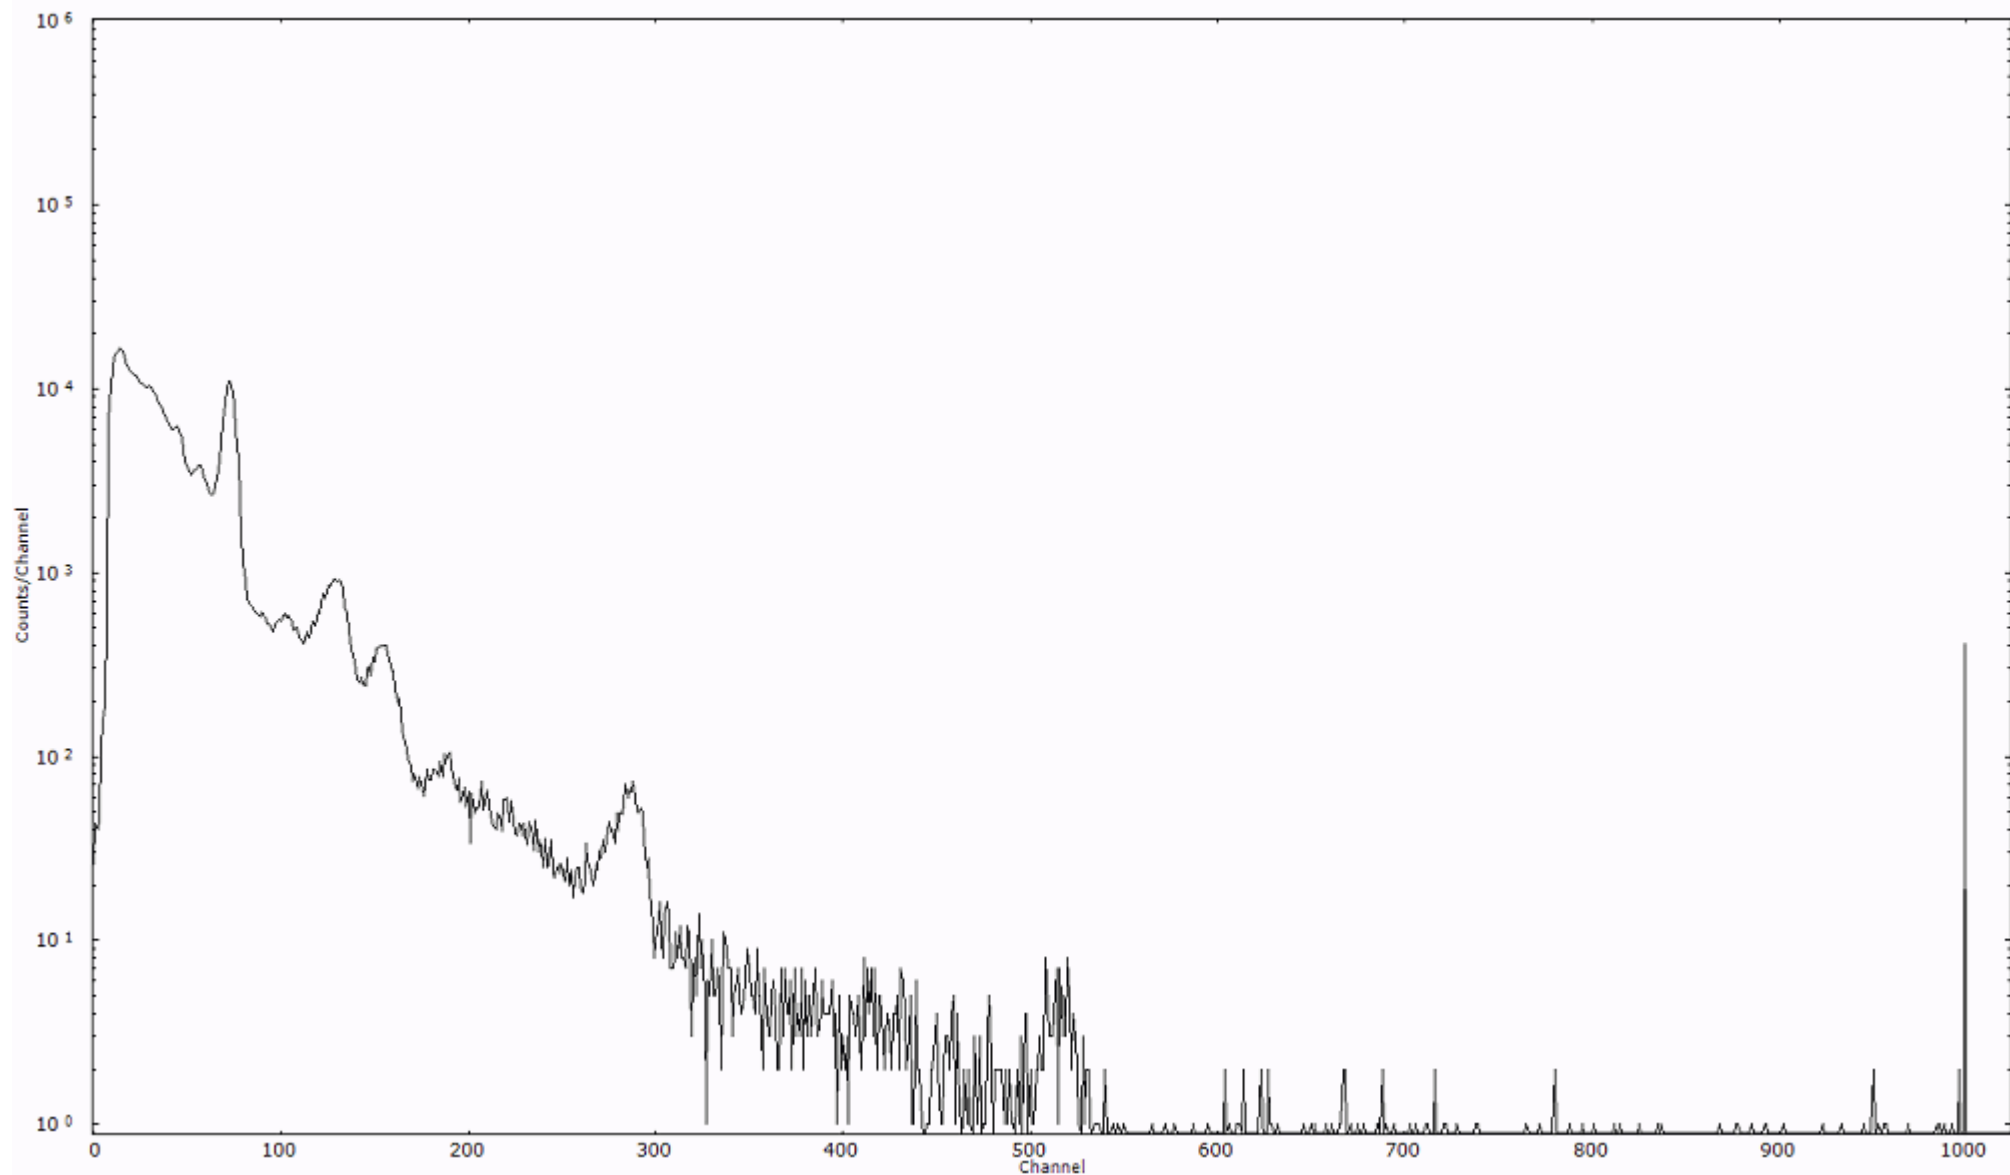

ライブタイム 600 秒
リアルタイム 600 秒

スペクトルグラフ
測定コード 馬渡110318P047

検出器番号 55
測定日時 2011年03月18日 20時00分

ライブタイム 600 秒
リアルタイム 600 秒

スペクトルグラフ
測定コード 馬渡110318P048

検出器番号 55
測定日時 2011年03月18日 20時10分

ライブタイム 600 秒
リアルタイム 600 秒

スペクトルグラフ
測定コード 馬渡110318P049