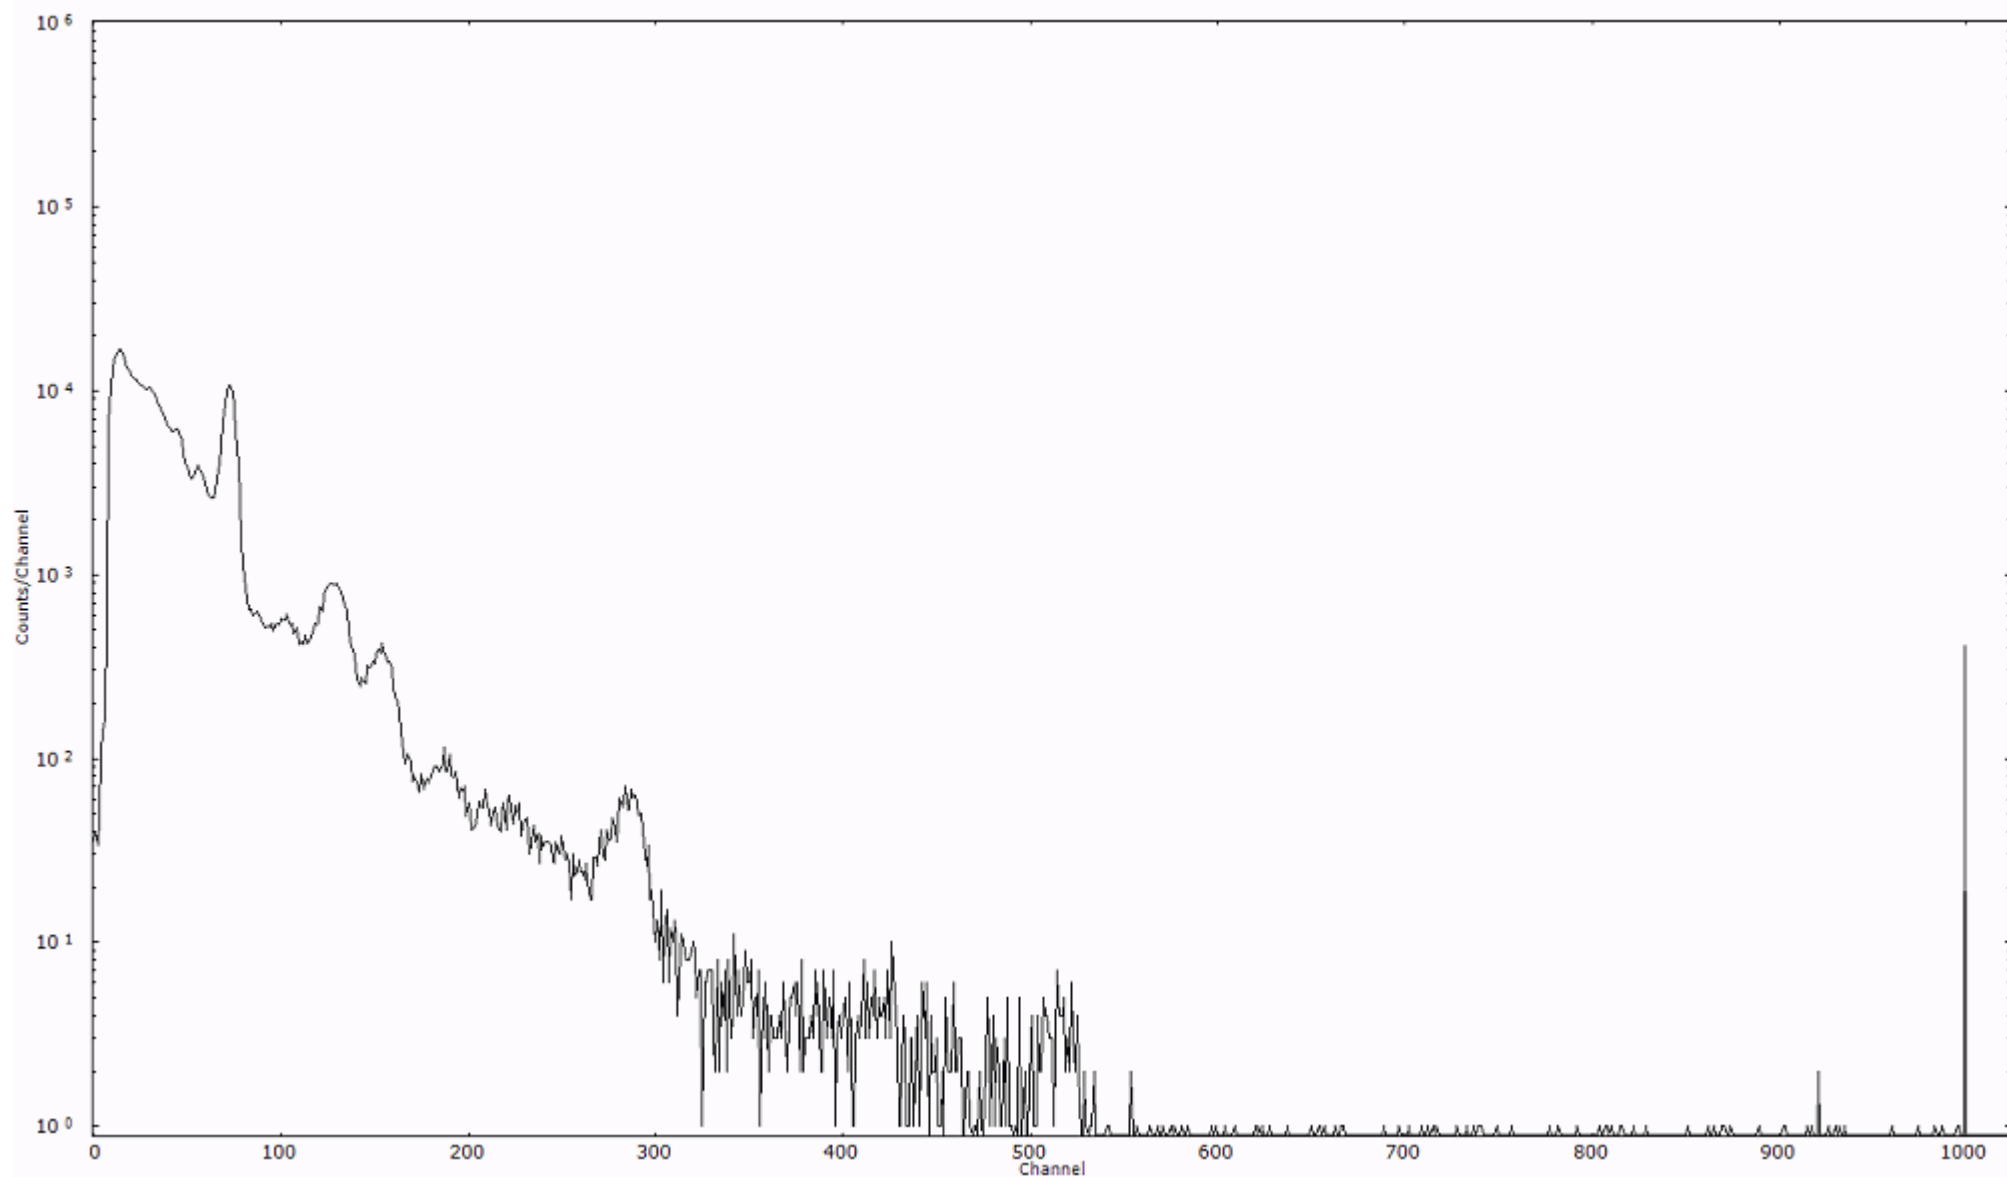

スペクトルグラフ
測定コード 馬渡110318P049

検出器番号 55
測定日時 2011年03月18日 20時20分

ライブタイム 600 秒
リアルタイム 600 秒