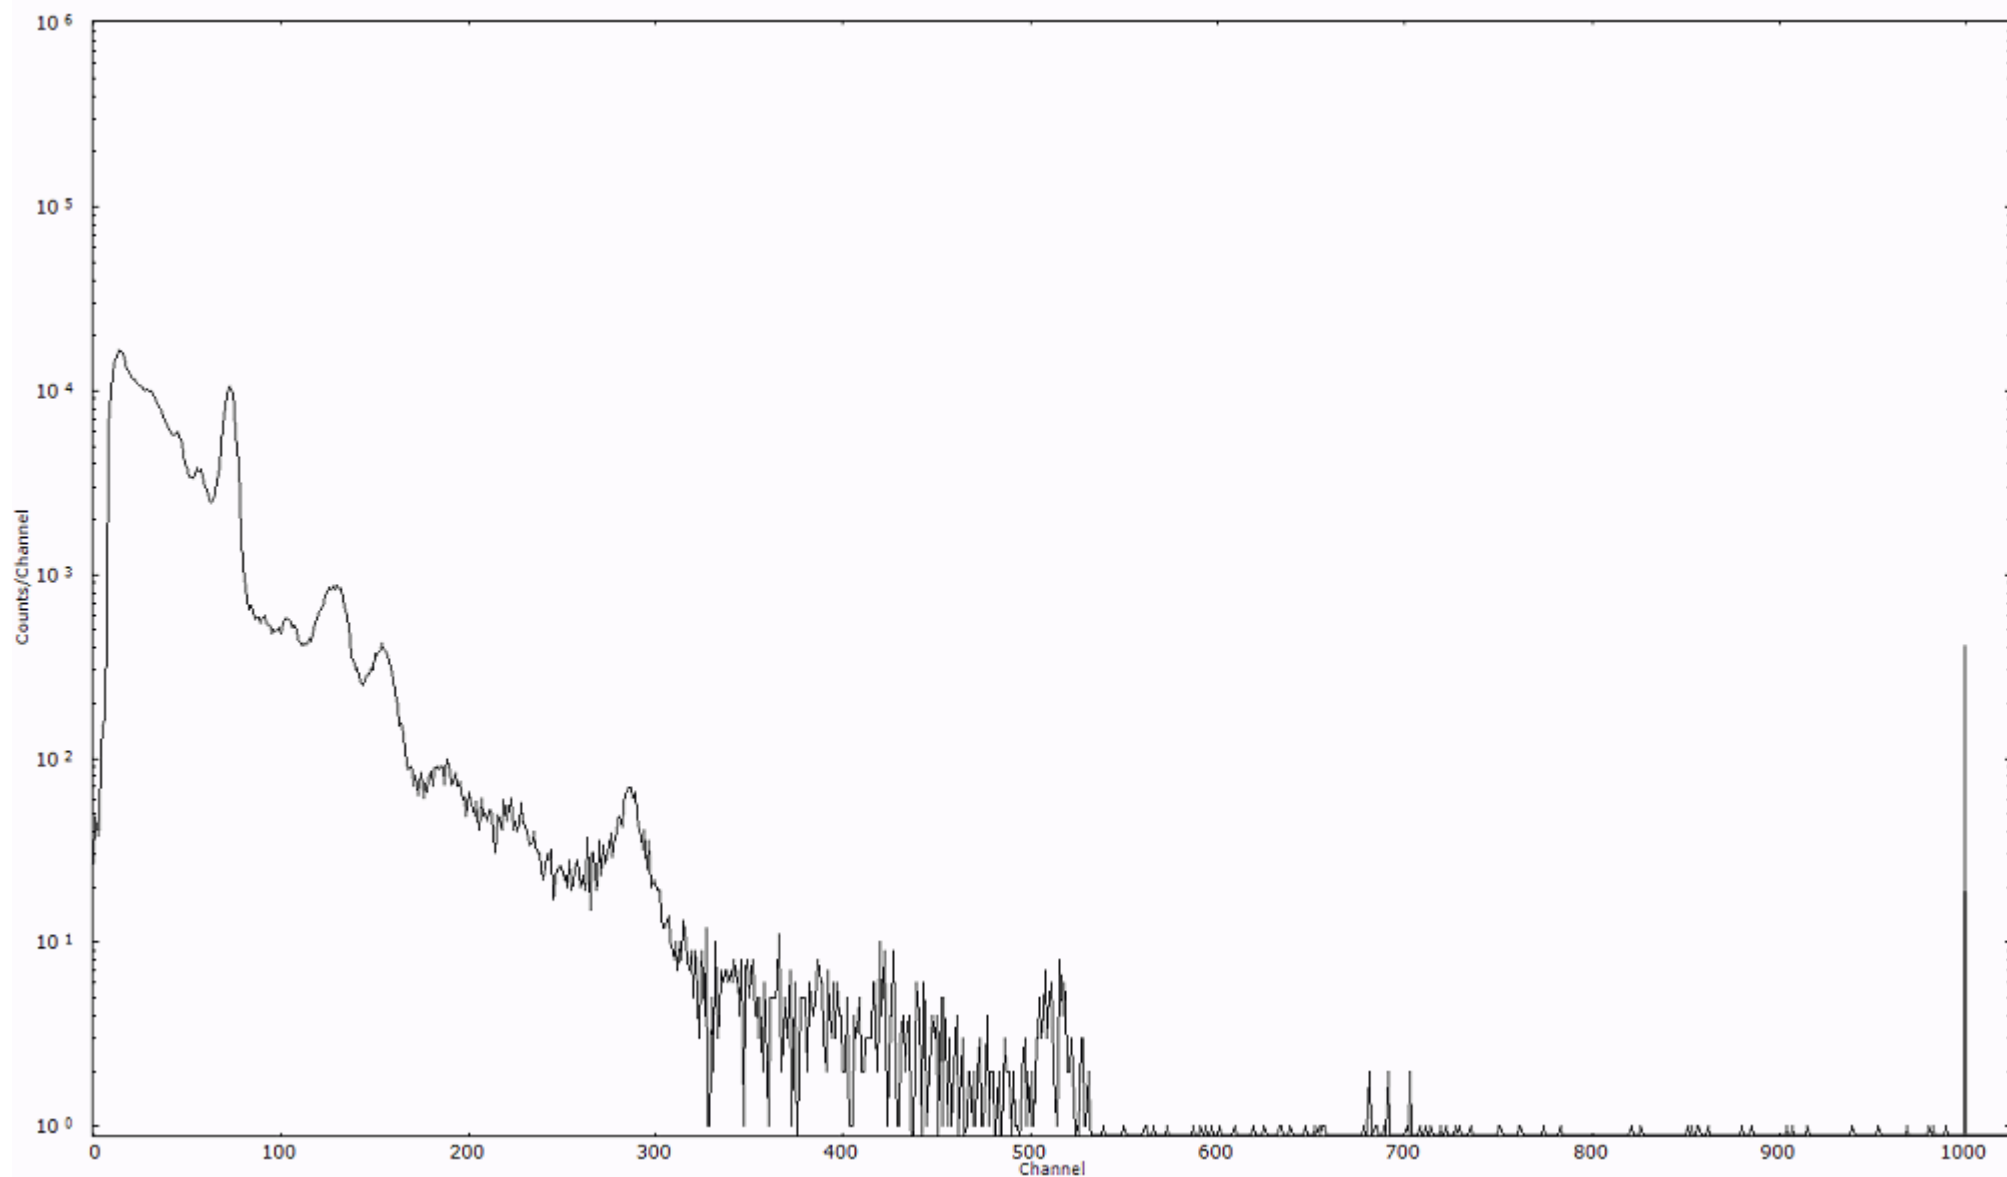

スペクトルグラフ
測定コード 馬渡110319A016

検出器番号 55
測定日時 2011年03月19日 02時40分

ライブタイム 600 秒
リアルタイム 600 秒