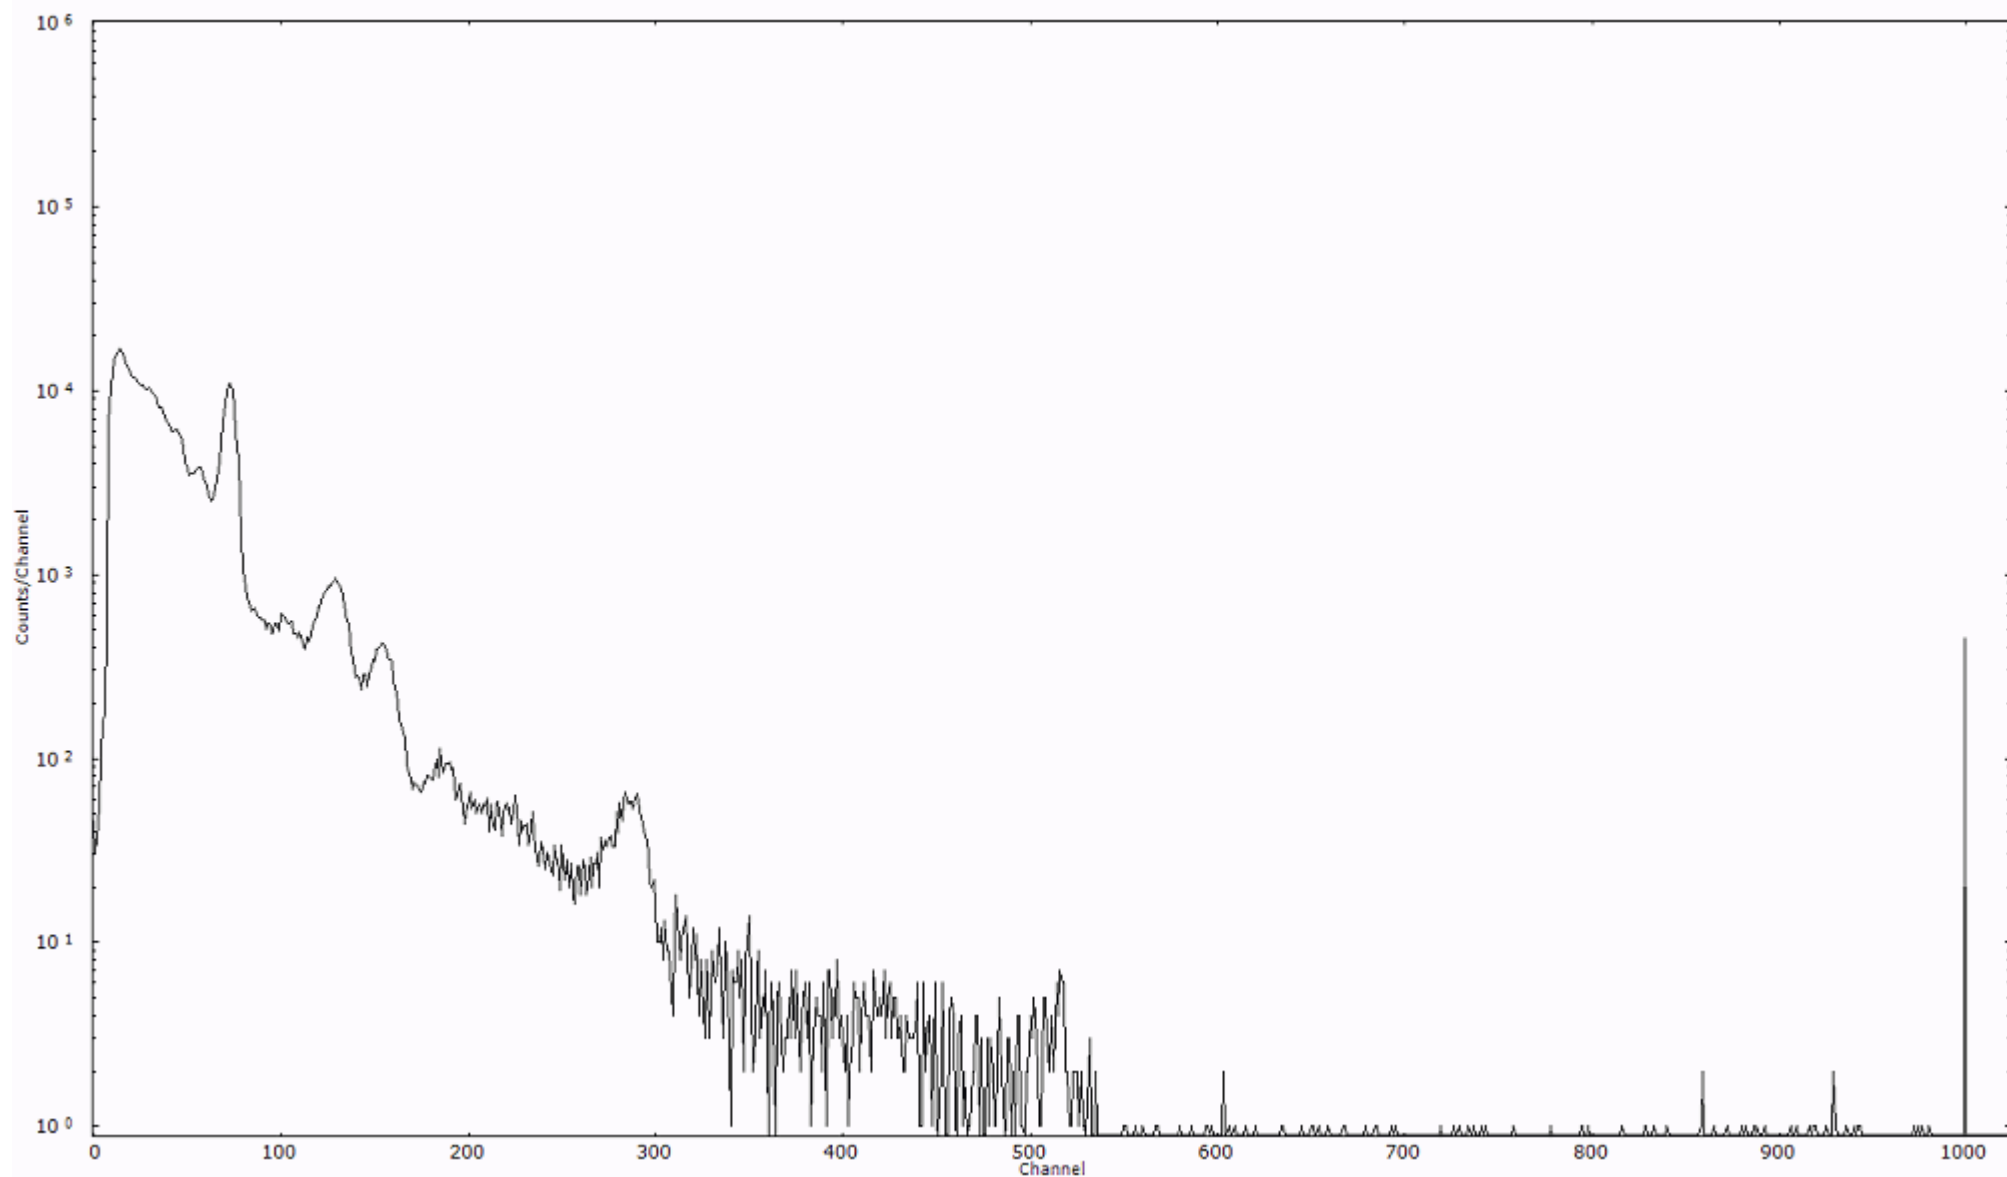

スペクトルグラフ
測定コード 馬渡110318P037

検出器番号 55
測定日時 2011年03月18日 18時20分

ライブタイム 600 秒
リアルタイム 600 秒