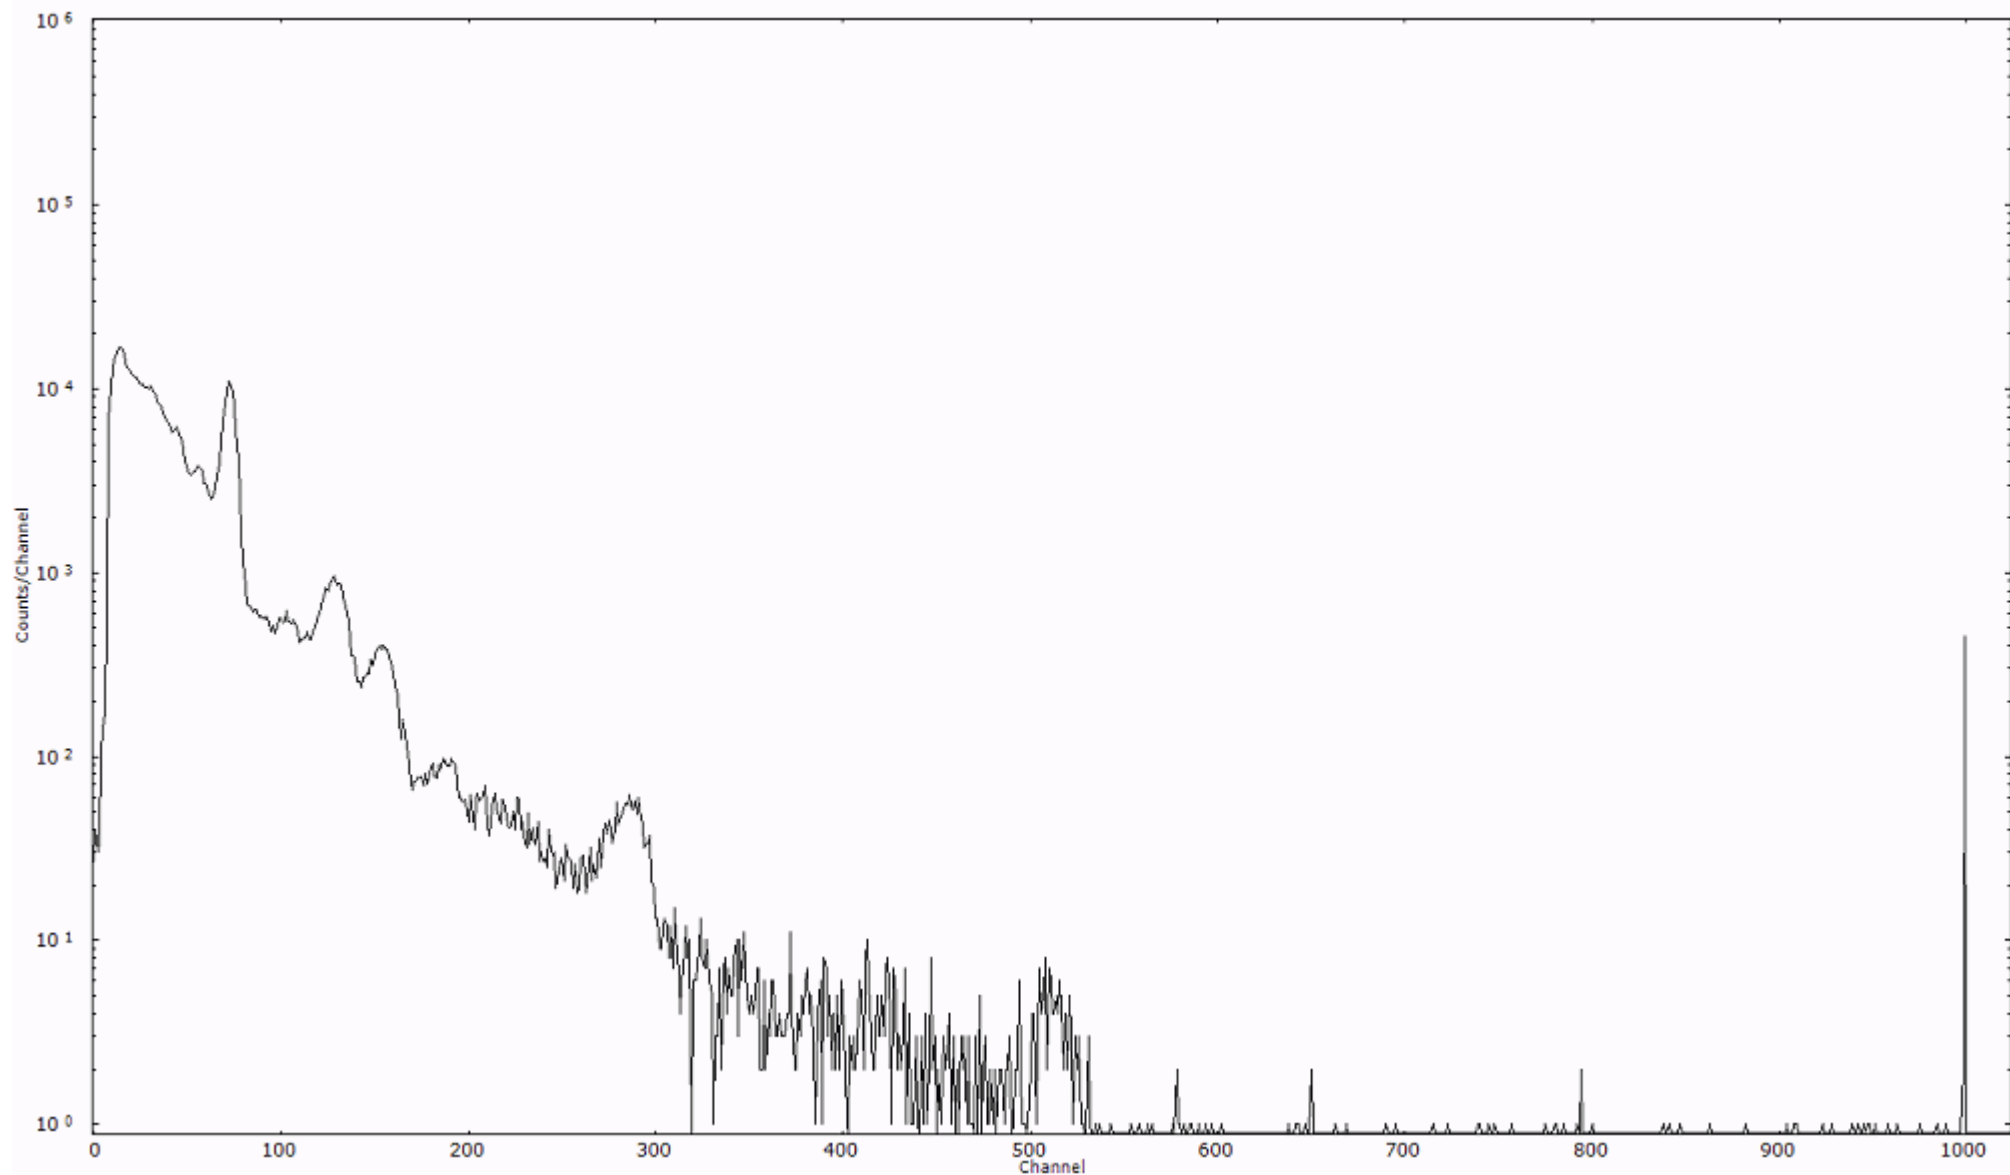

検出器番号 55
測定日時 2011年03月18日 22時00分

ライブタイム 600 秒
リアルタイム 600 秒

スペクトルグラフ
測定コード 馬渡110318P060

検出器番号 55
測定日時 2011年03月18日 22時10分

ライブタイム 600 秒
リアルタイム 600 秒

スペクトルグラフ
測定コード 馬渡110318P061

検出器番号 55
測定日時 2011年03月18日 22時20分