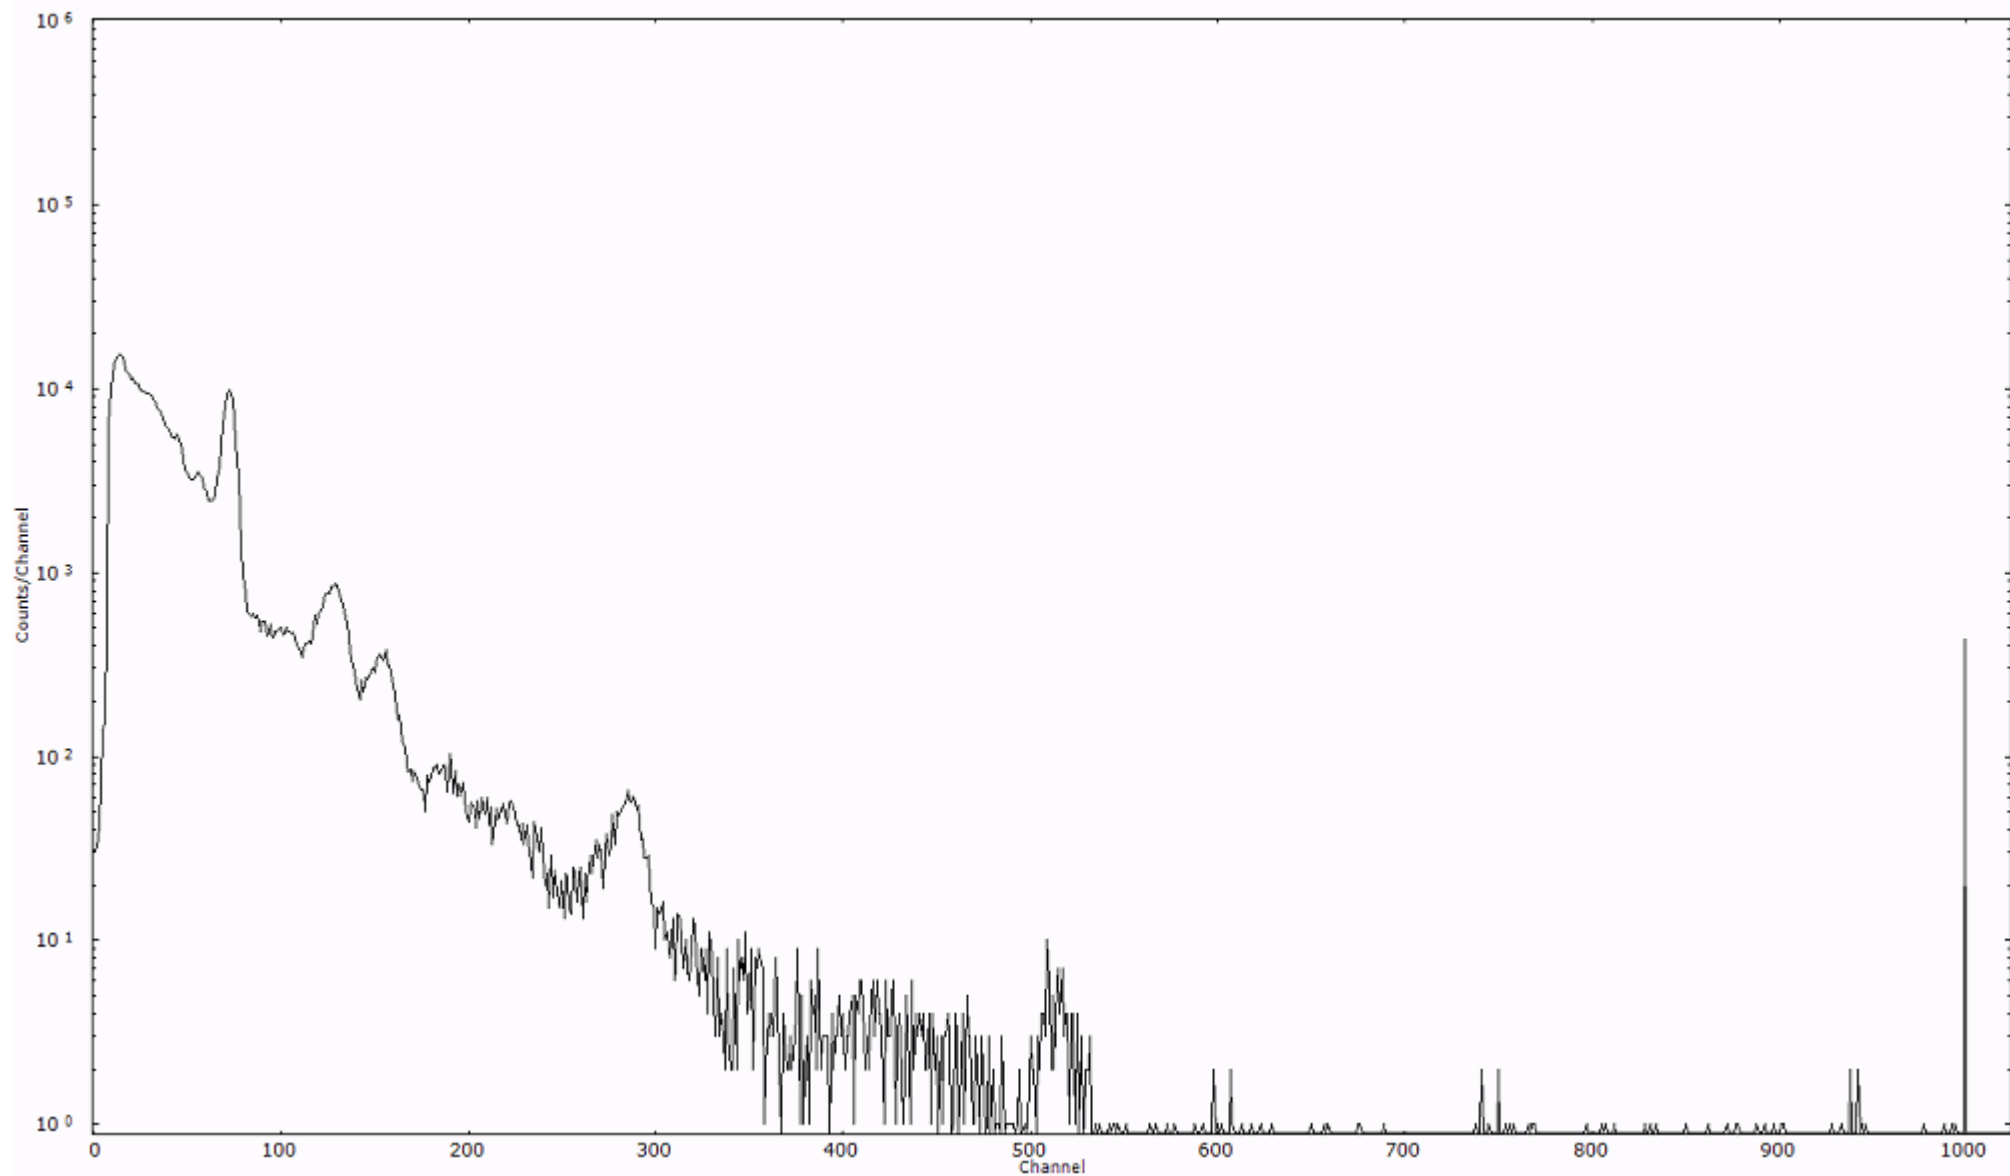

スペクトルグラフ
測定コード 馬渡110319P021

検出器番号 55
測定日時 2011年03月19日 15時40分

ライブタイム 600 秒
リアルタイム 600 秒