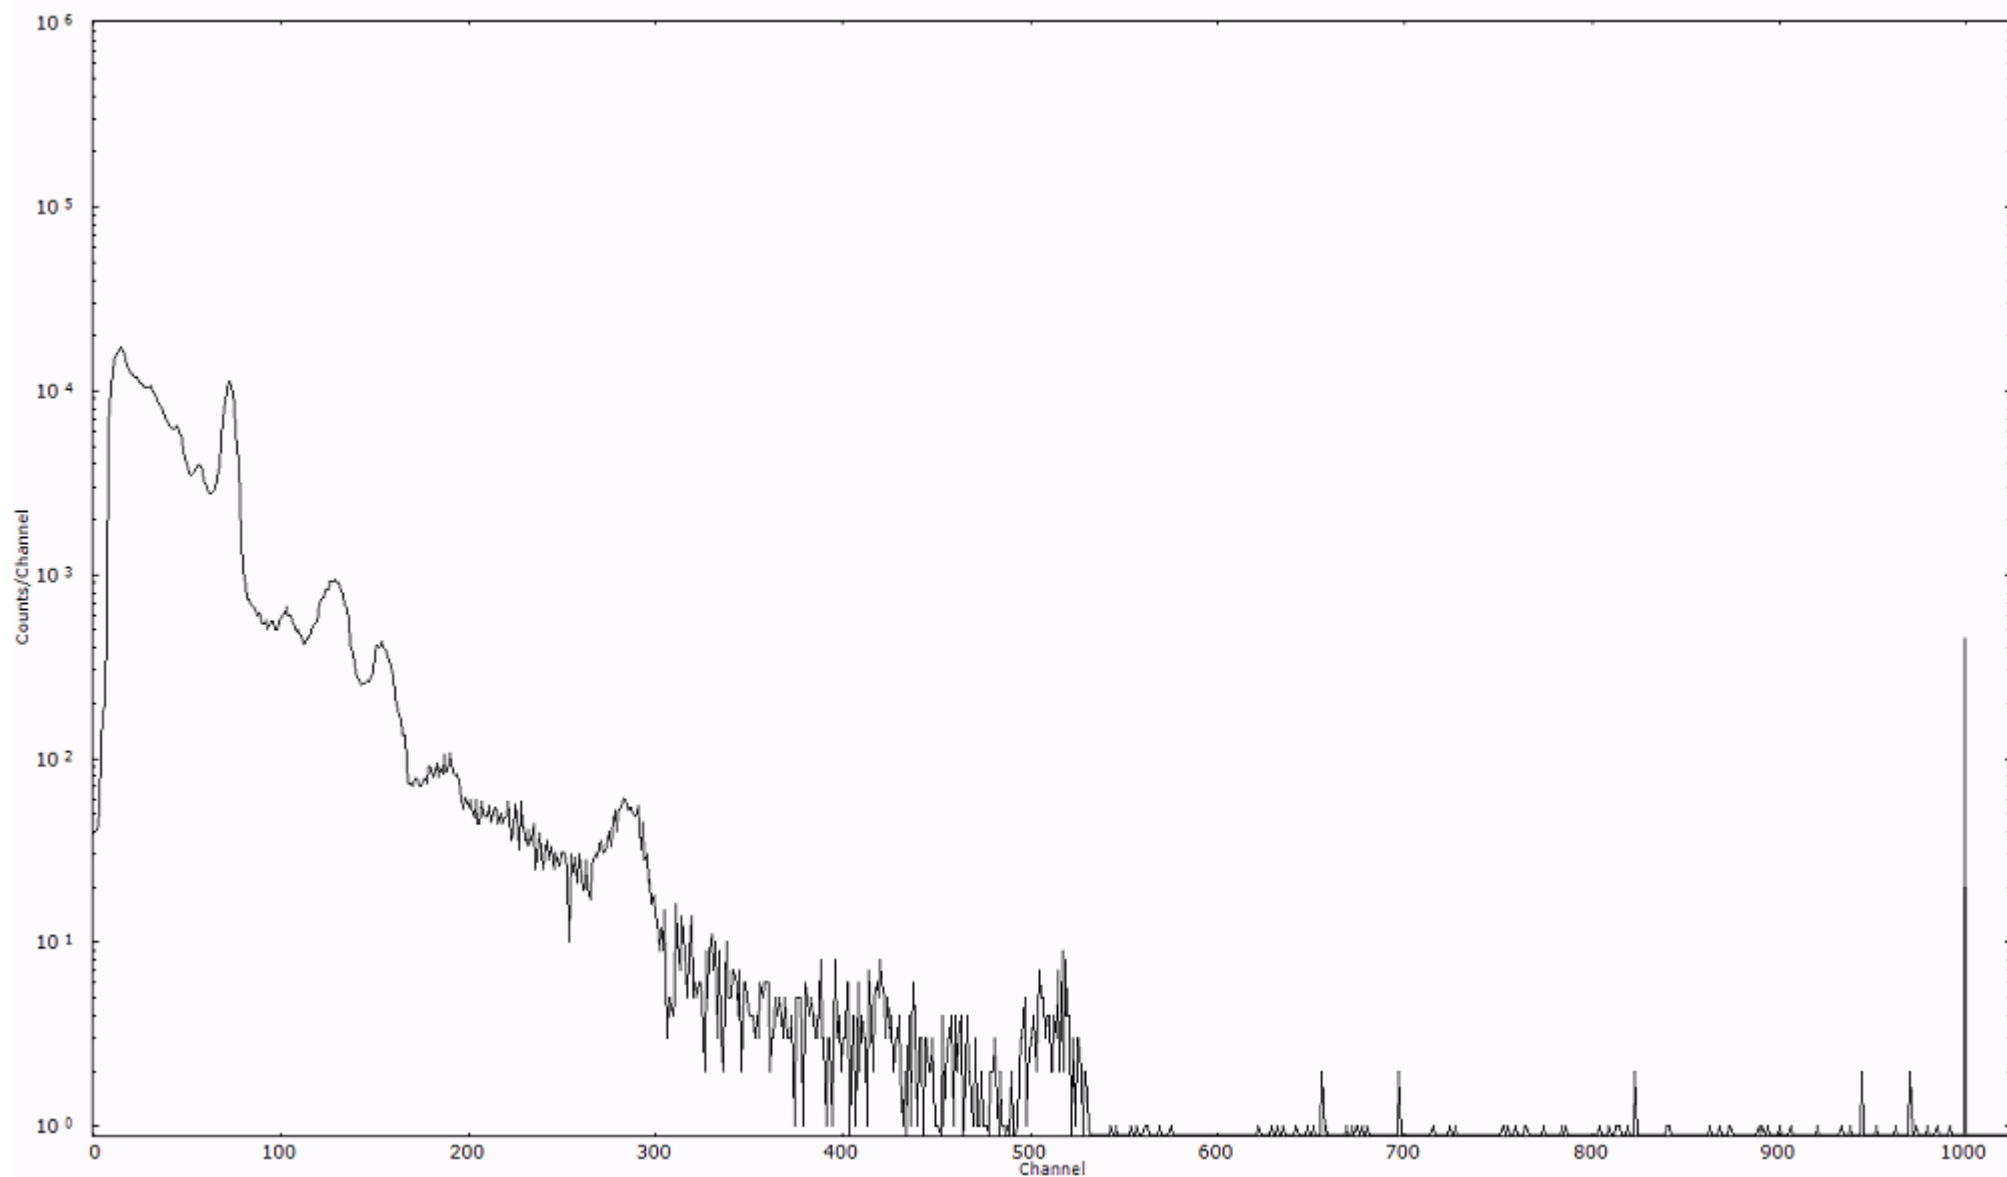

検出器番号 55
測定日時 2011年03月18日 14時30分

ライブタイム 600 秒
リアルタイム 600 秒

スペクトルグラフ
測定コード 馬渡110318P015

検出器番号 55
測定日時 2011年03月18日 14時40分

ライブタイム 600 秒
リアルタイム 600 秒

スペクトルグラフ
測定コード 馬渡110318P016

検出器番号 55
測定日時 2011年03月18日 14時50分