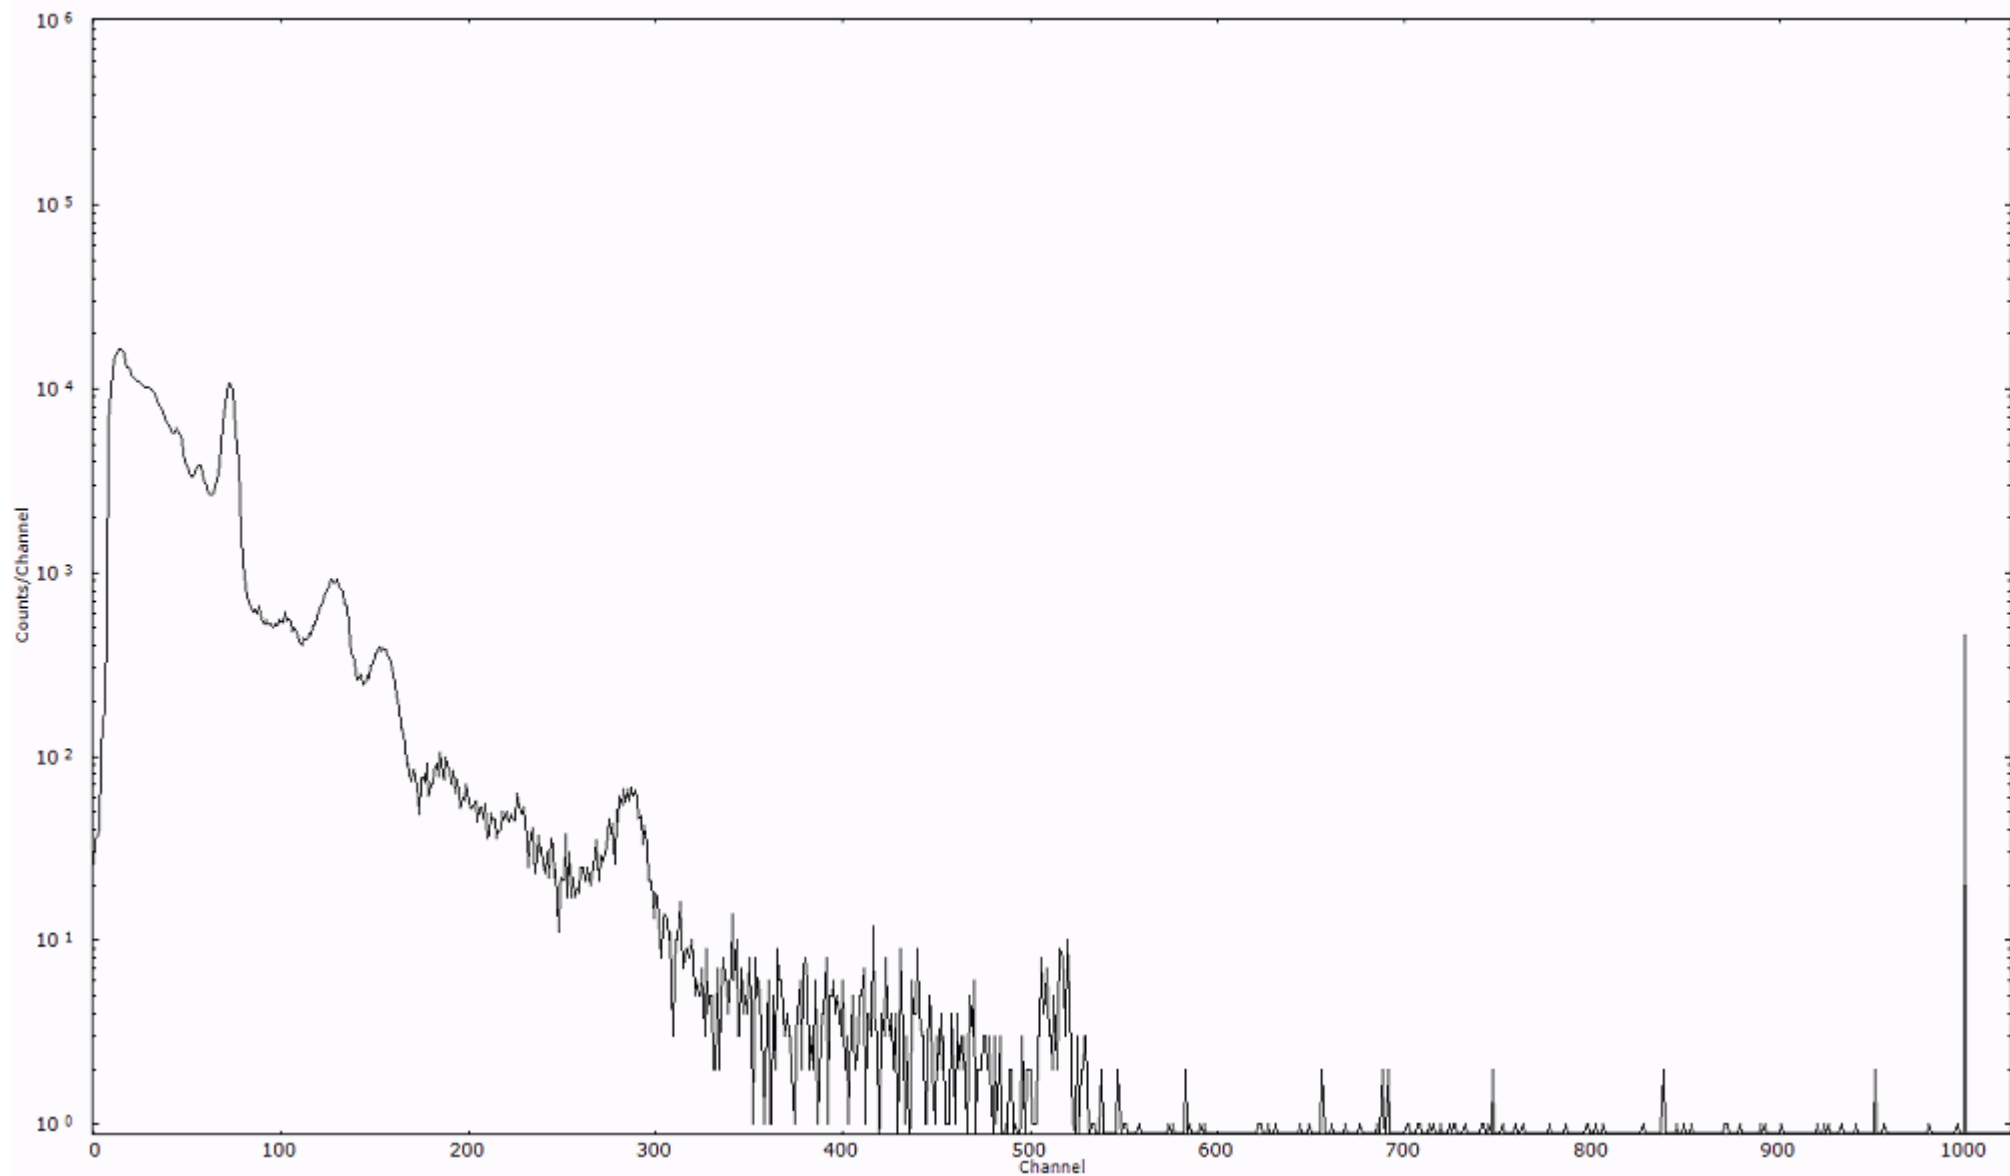

スペクトルグラフ
測定コード 馬渡110319A009

検出器番号 55
測定日時 2011年03月19日 01時30分

ライブタイム 600 秒
リアルタイム 600 秒