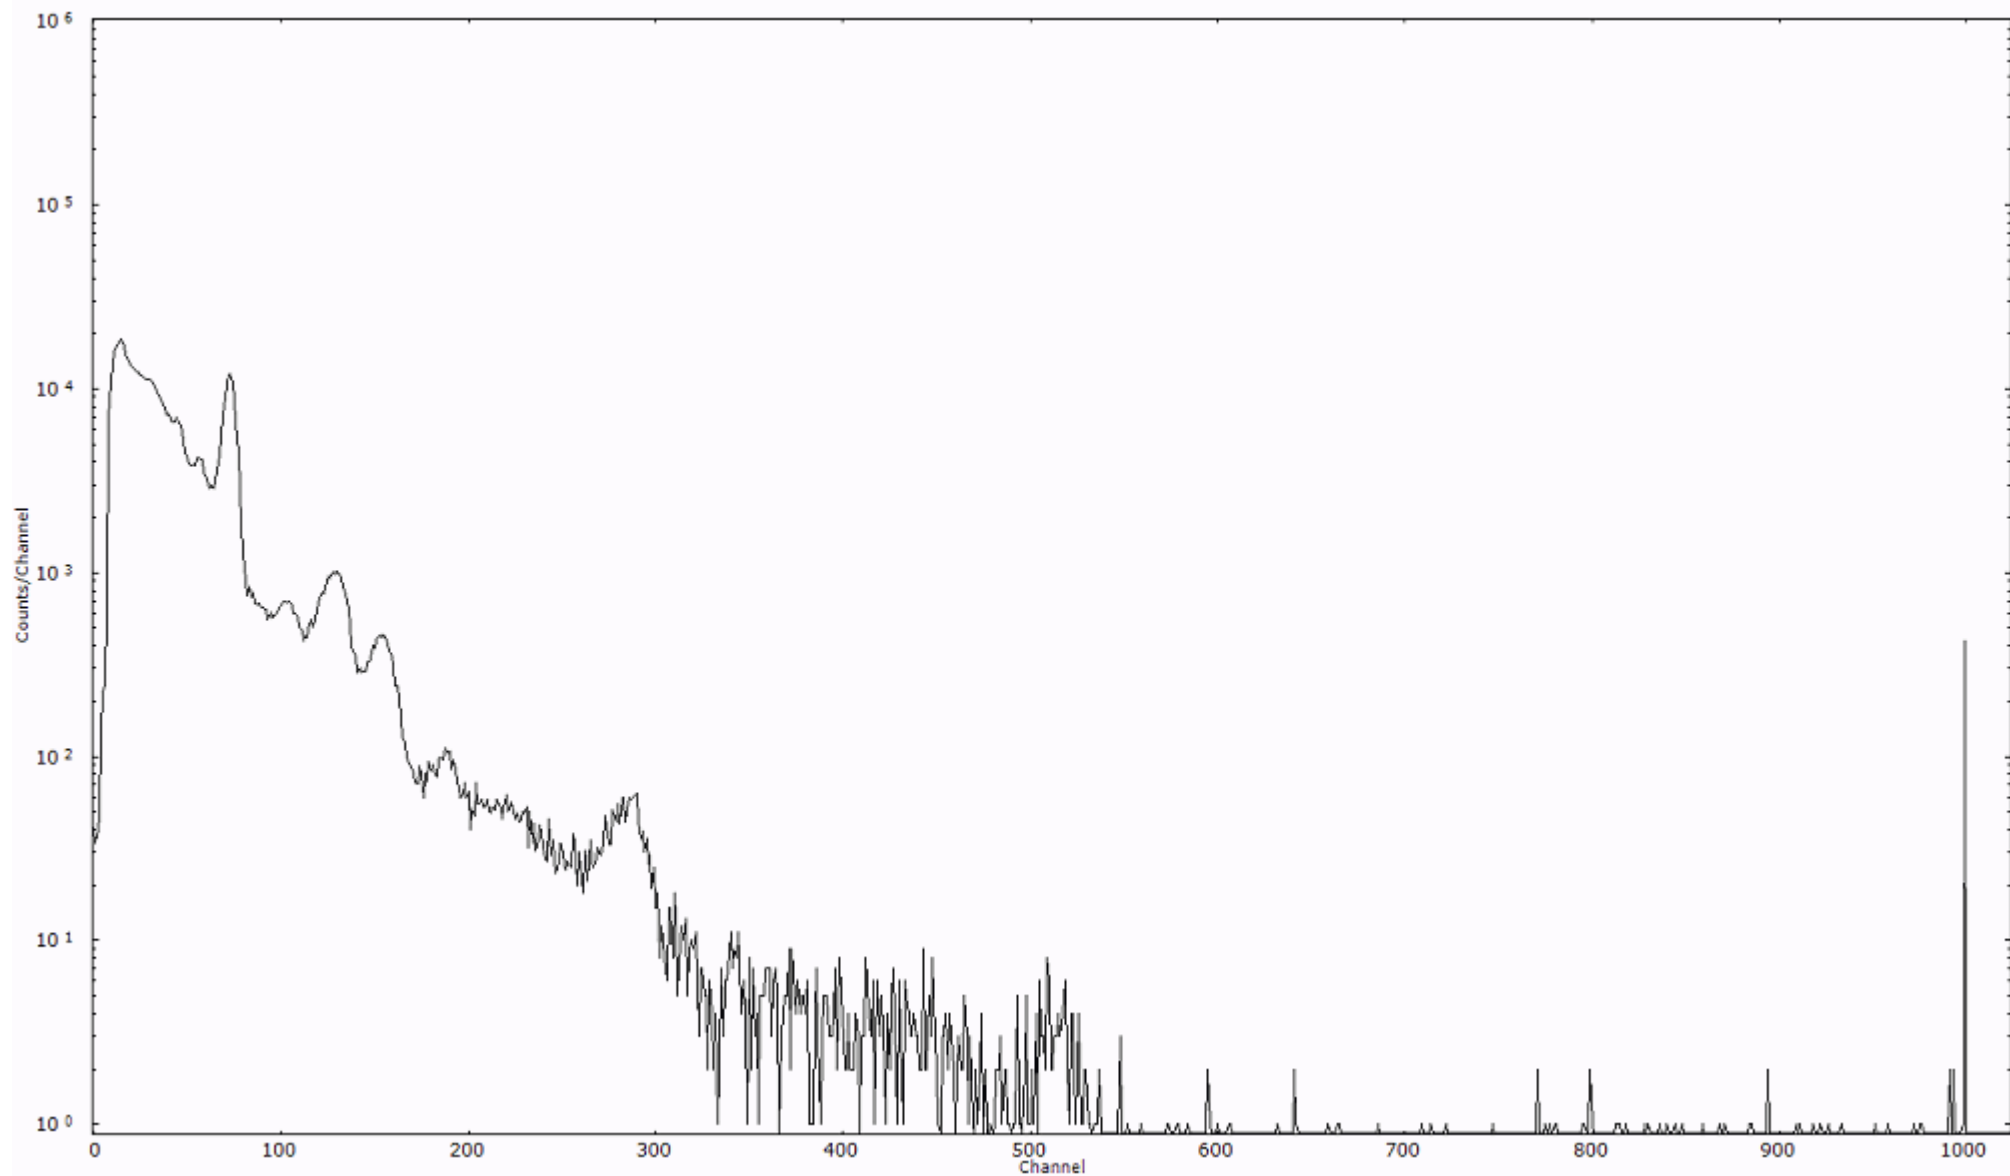

スペクトルグラフ
測定コード 馬渡110318A011

検出器番号 55
測定日時 2011年03月18日 01時50分

ライブタイム 600 秒
リアルタイム 600 秒