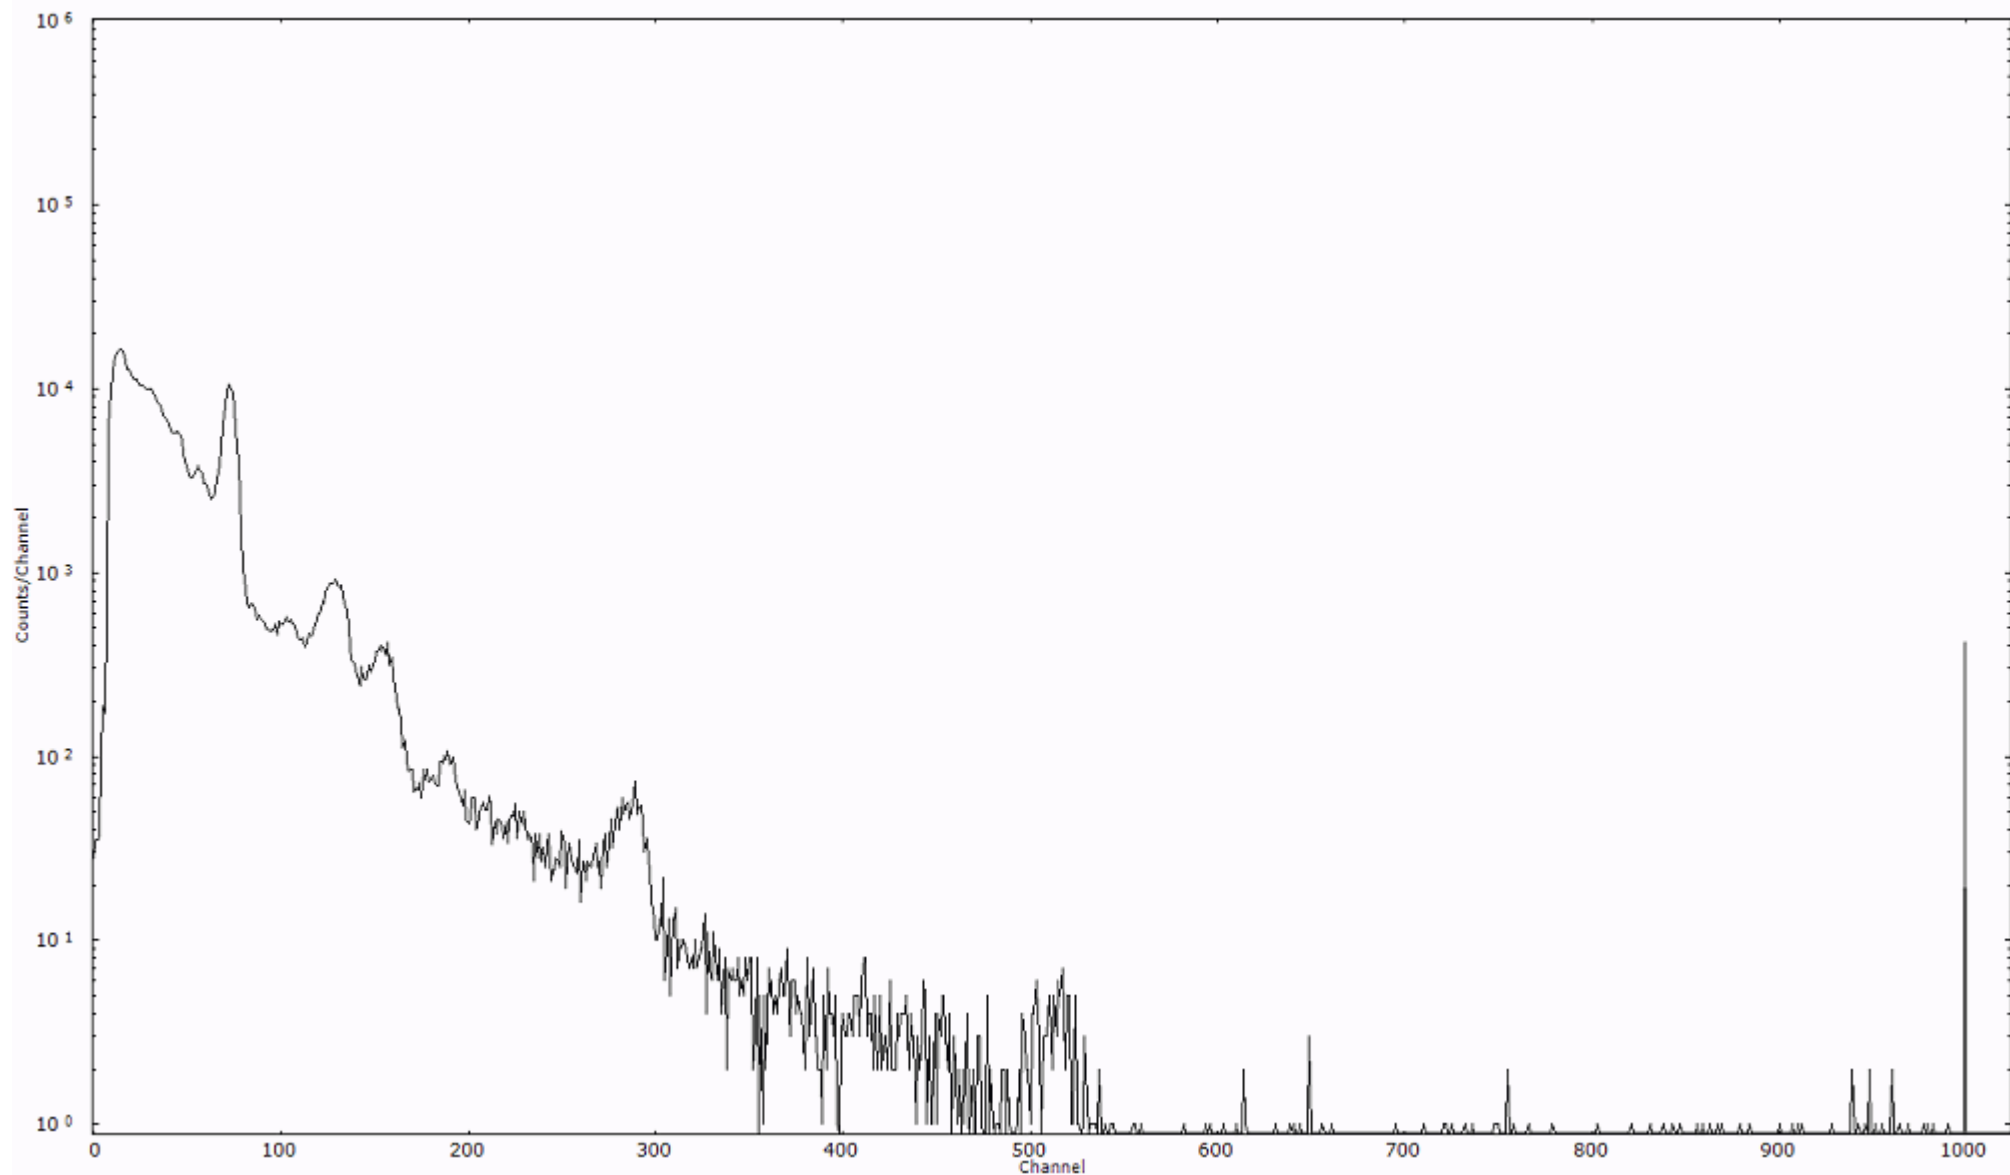

スペクトルグラフ
測定コード 馬渡110319A024

検出器番号 55
測定日時 2011年03月19日 04時00分

ライブタイム 600 秒
リアルタイム 600 秒