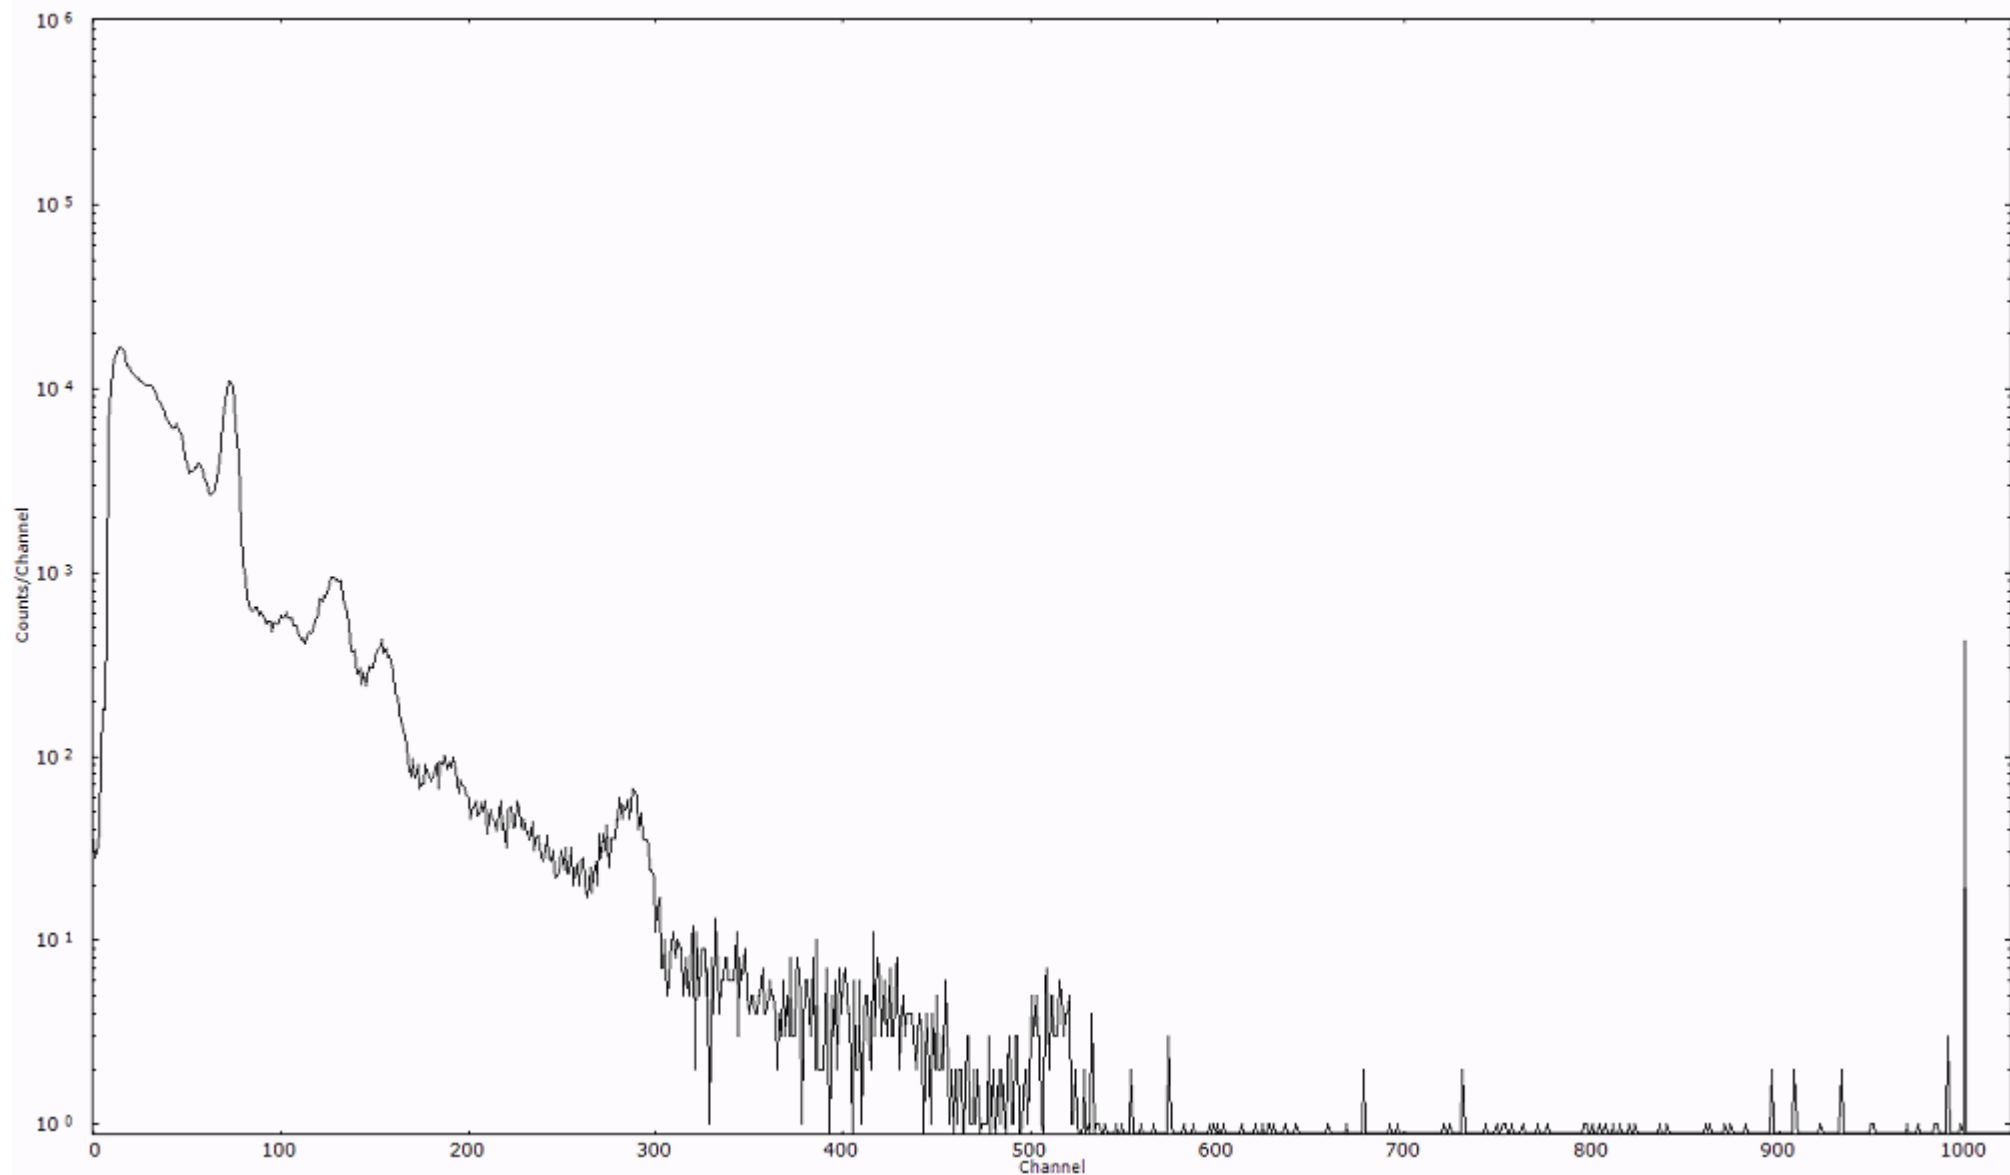

スペクトルグラフ
測定コード 馬渡110318P021

検出器番号 55
測定日時 2011年03月18日 15時40分

ライブタイム 600 秒
リアルタイム 600 秒