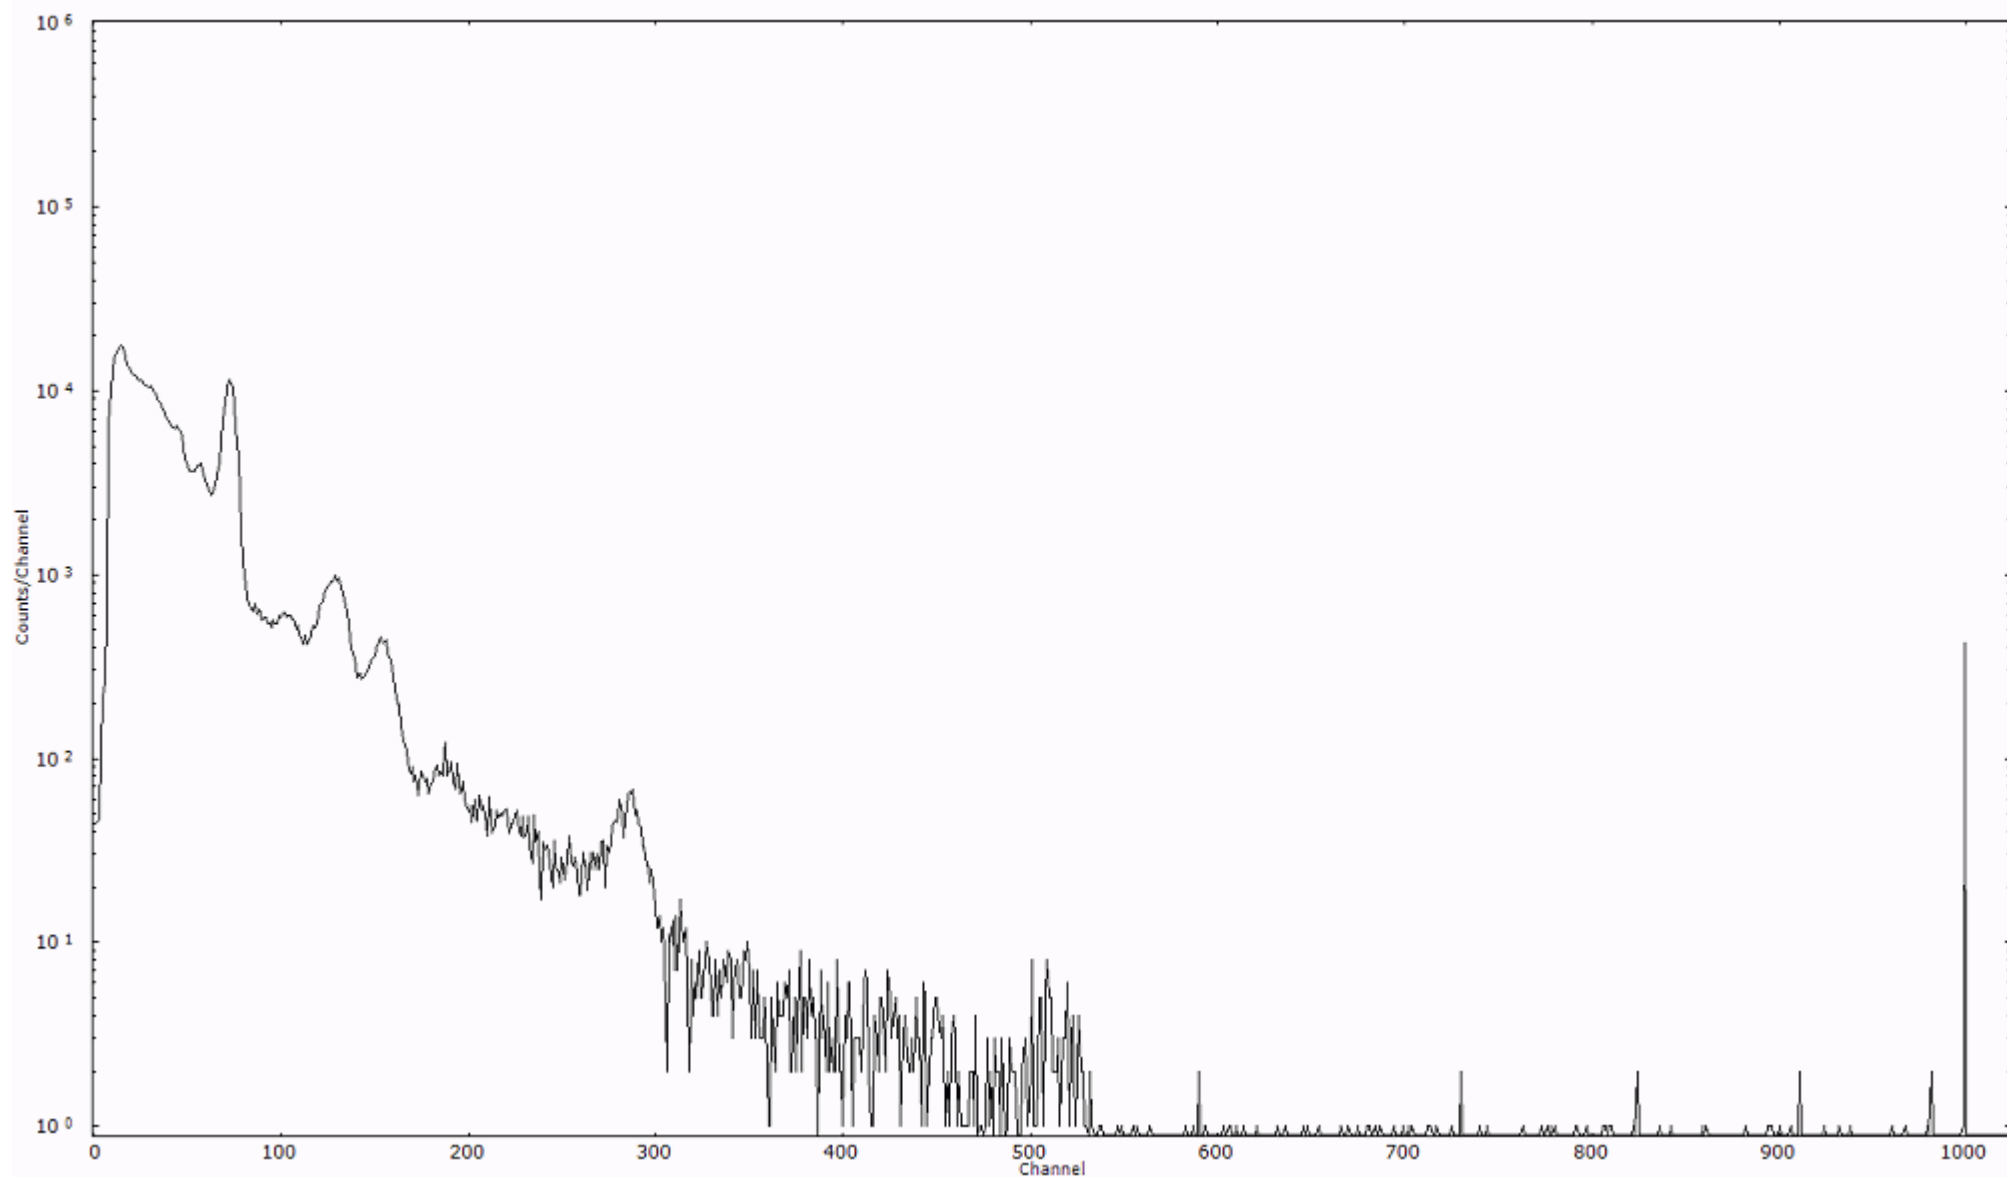

検出器番号 55
測定日時 2011年03月18日 11時10分

ライブタイム 600 秒
リアルタイム 600 秒

スペクトルグラフ
測定コード 馬渡110318A068

検出器番号 55
測定日時 2011年03月18日 11時20分

ライブタイム 600 秒
リアルタイム 600 秒

スペクトルグラフ
測定コード 馬渡110318A069

検出器番号 55
測定日時 2011年03月18日 11時30分