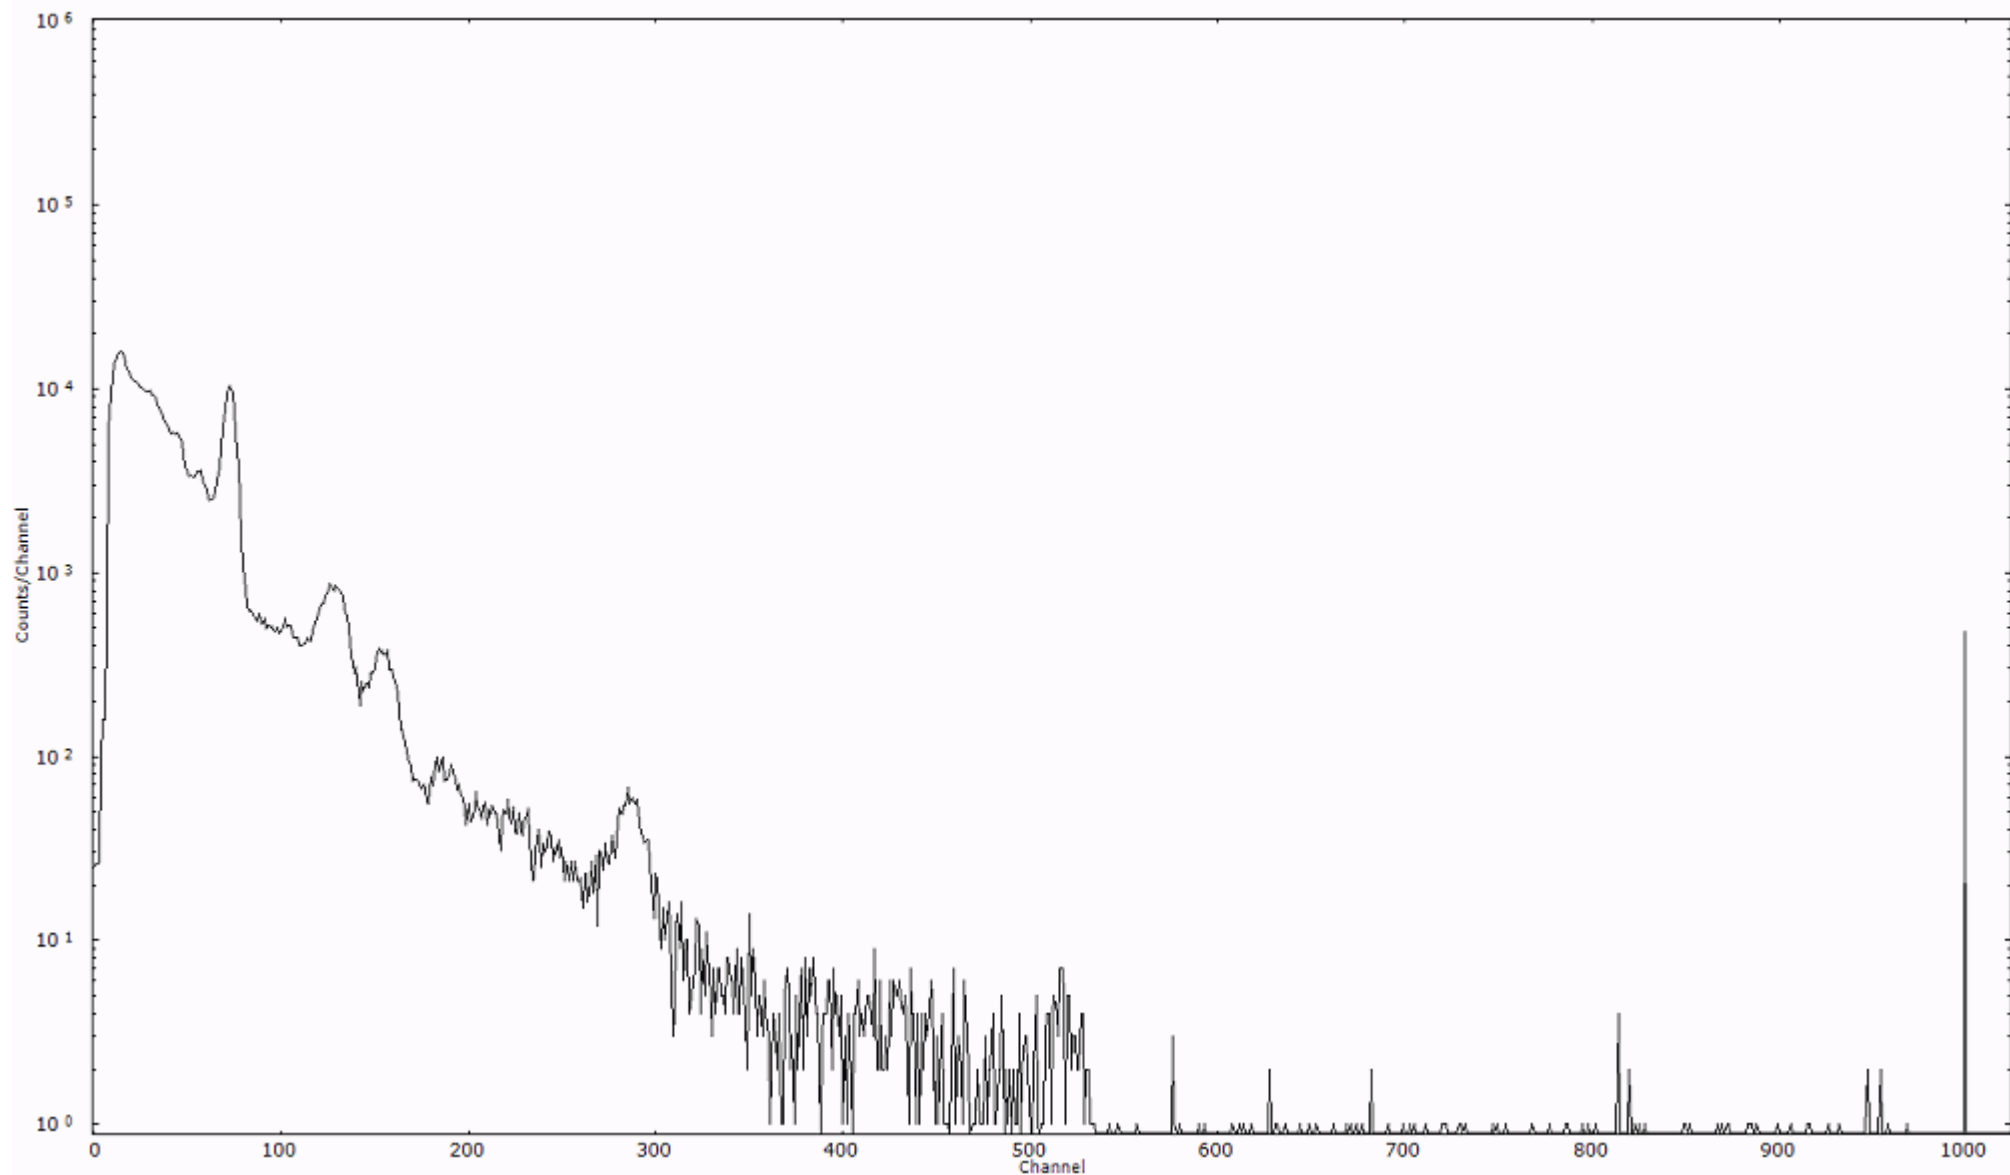

検出器番号 55
測定日時 2011年03月19日 09時50分

ライブタイム 600 秒
リアルタイム 600 秒

スペクトルグラフ
測定コード 馬渡110319A060

検出器番号 55
測定日時 2011年03月19日 10時00分

ライブタイム 600 秒
リアルタイム 600 秒

スペクトルグラフ
測定コード 馬渡110319A061

検出器番号 55
測定日時 2011年03月19日 10時10分