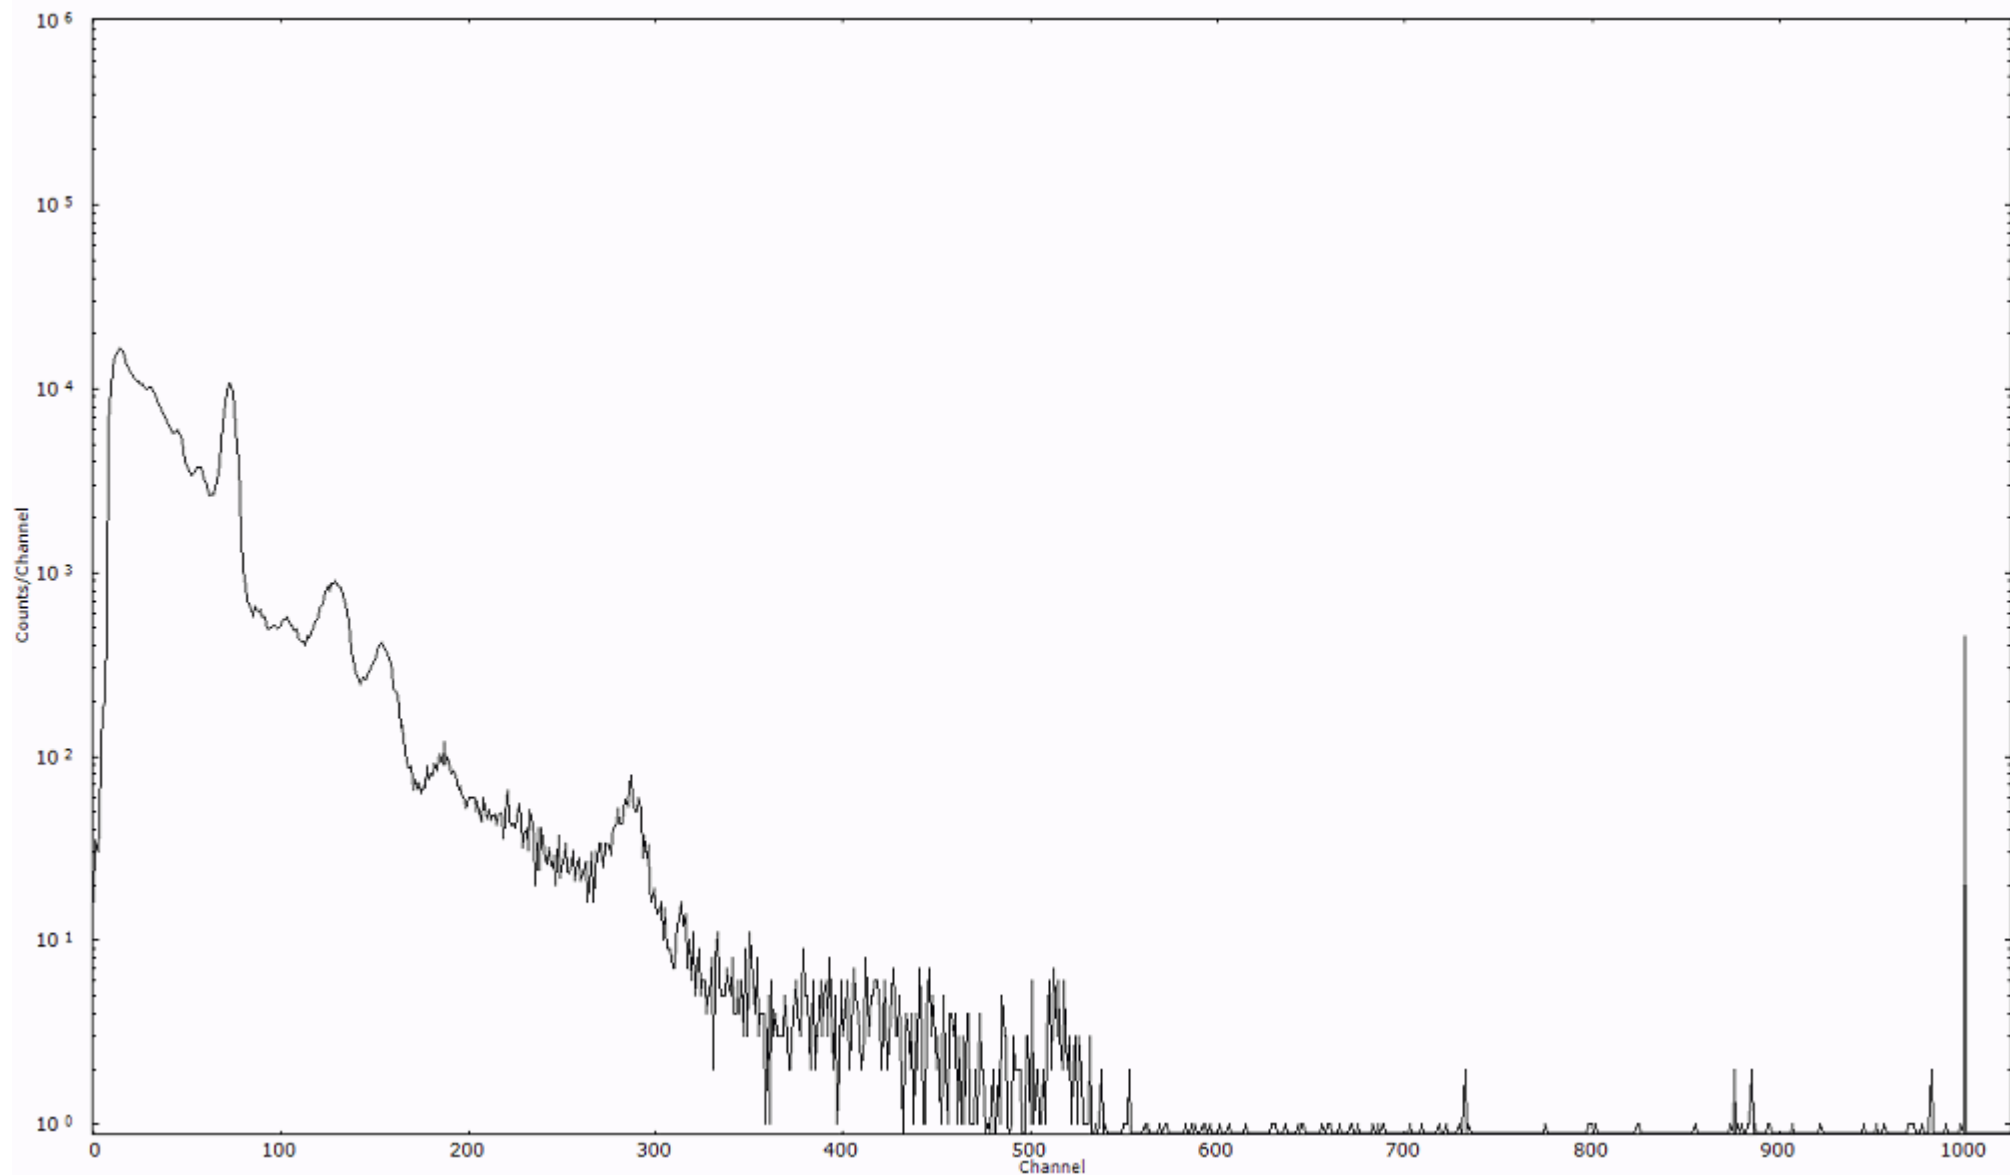

ライブタイム 600 秒
リアルタイム 600 秒

スペクトルグラフ
測定コード 馬渡110318P068

検出器番号 55
測定日時 2011年03月18日 23時30分

ライブタイム 600 秒
リアルタイム 600 秒

スペクトルグラフ
測定コード 馬渡110318P069

検出器番号 55
測定日時 2011年03月18日 23時40分

ライブタイム 600 秒
リアルタイム 600 秒

スペクトルグラフ
測定コード 馬渡110318P070