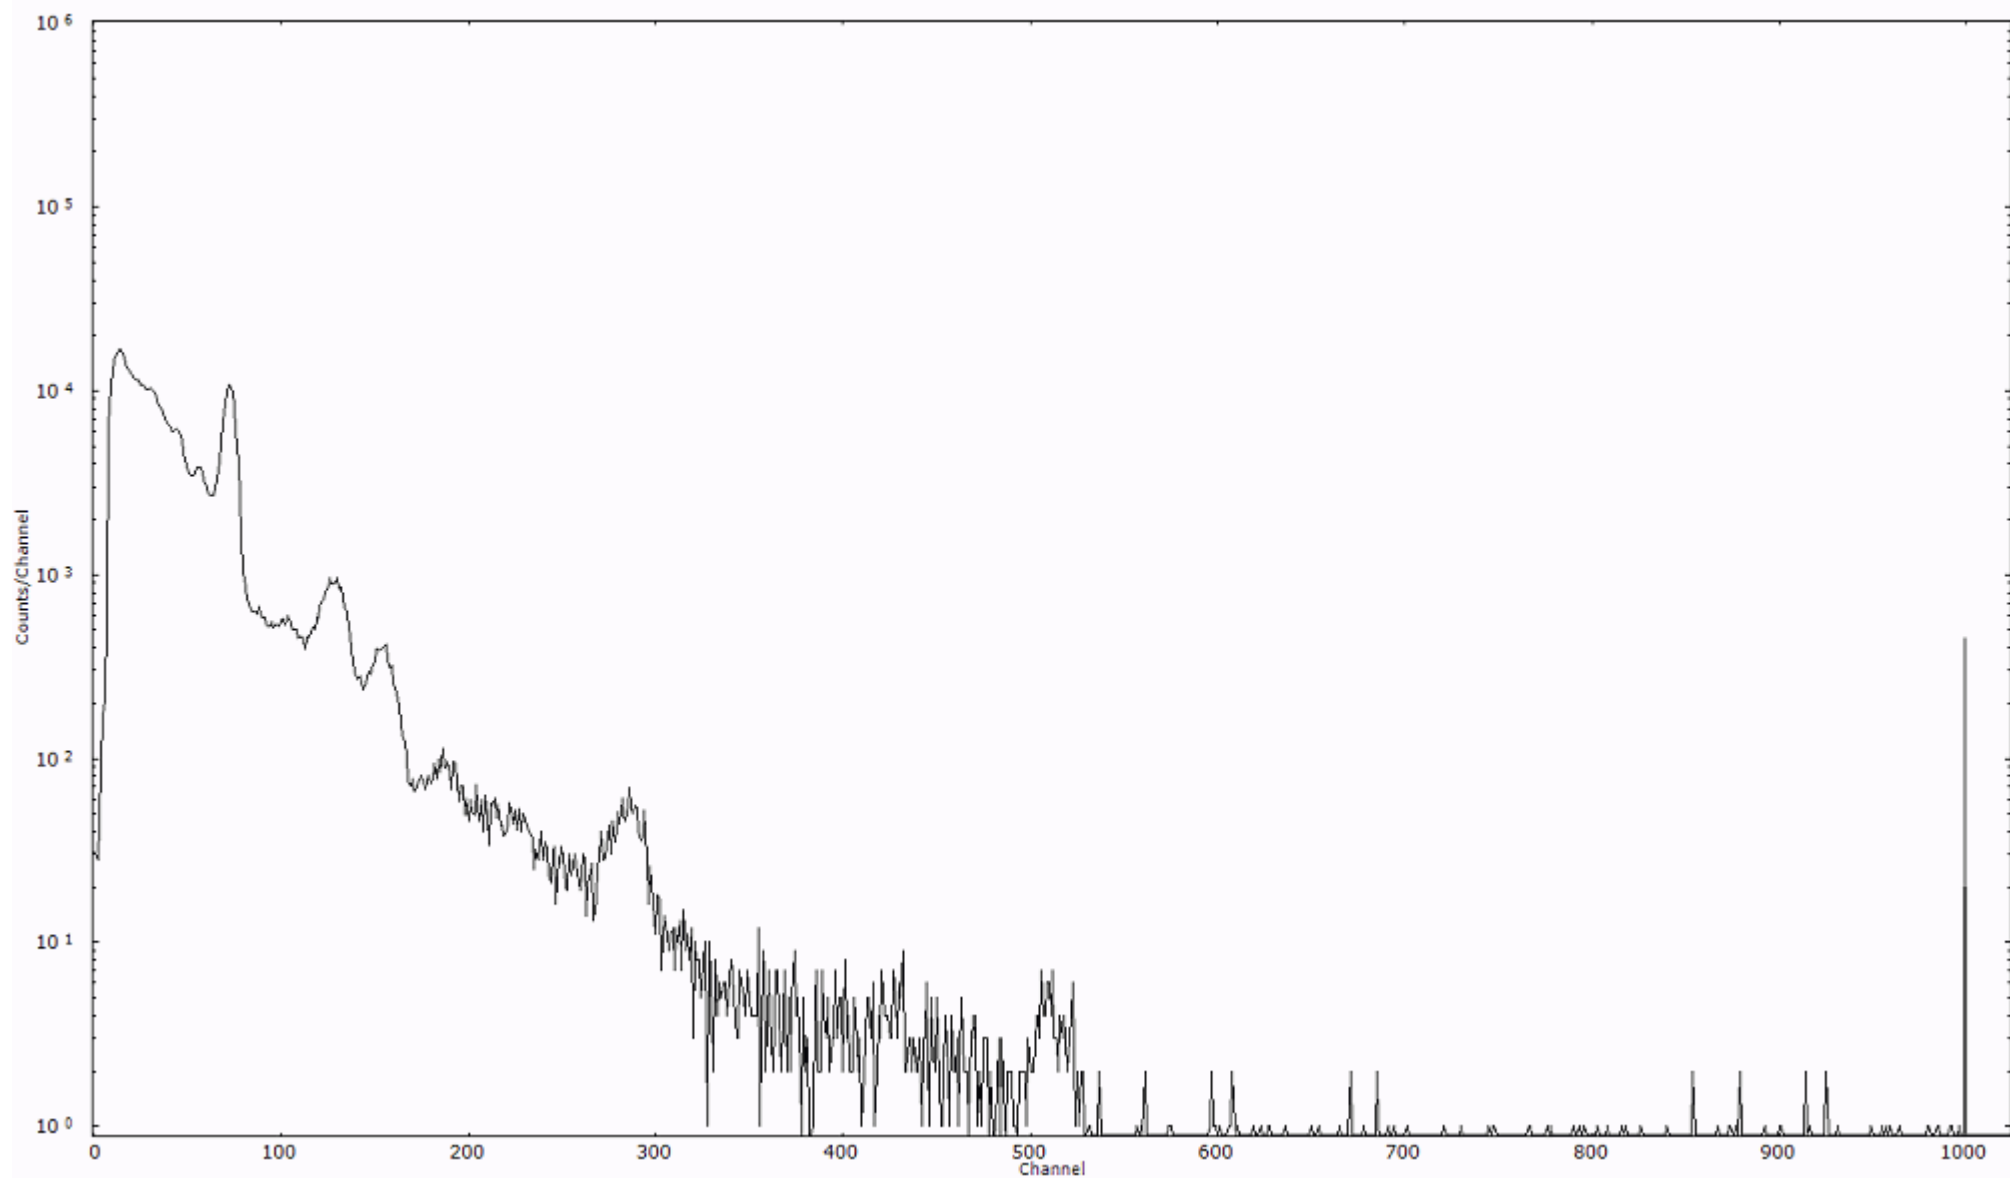

検出器番号 55
測定日時 2011年03月18日 17時50分

ライブタイム 600 秒
リアルタイム 600 秒

スペクトルグラフ
測定コード 馬渡110318P035

検出器番号 55
測定日時 2011年03月18日 18時00分

ライブタイム 600 秒
リアルタイム 600 秒

スペクトルグラフ
測定コード 馬渡110318P036

検出器番号 55
測定日時 2011年03月18日 18時10分