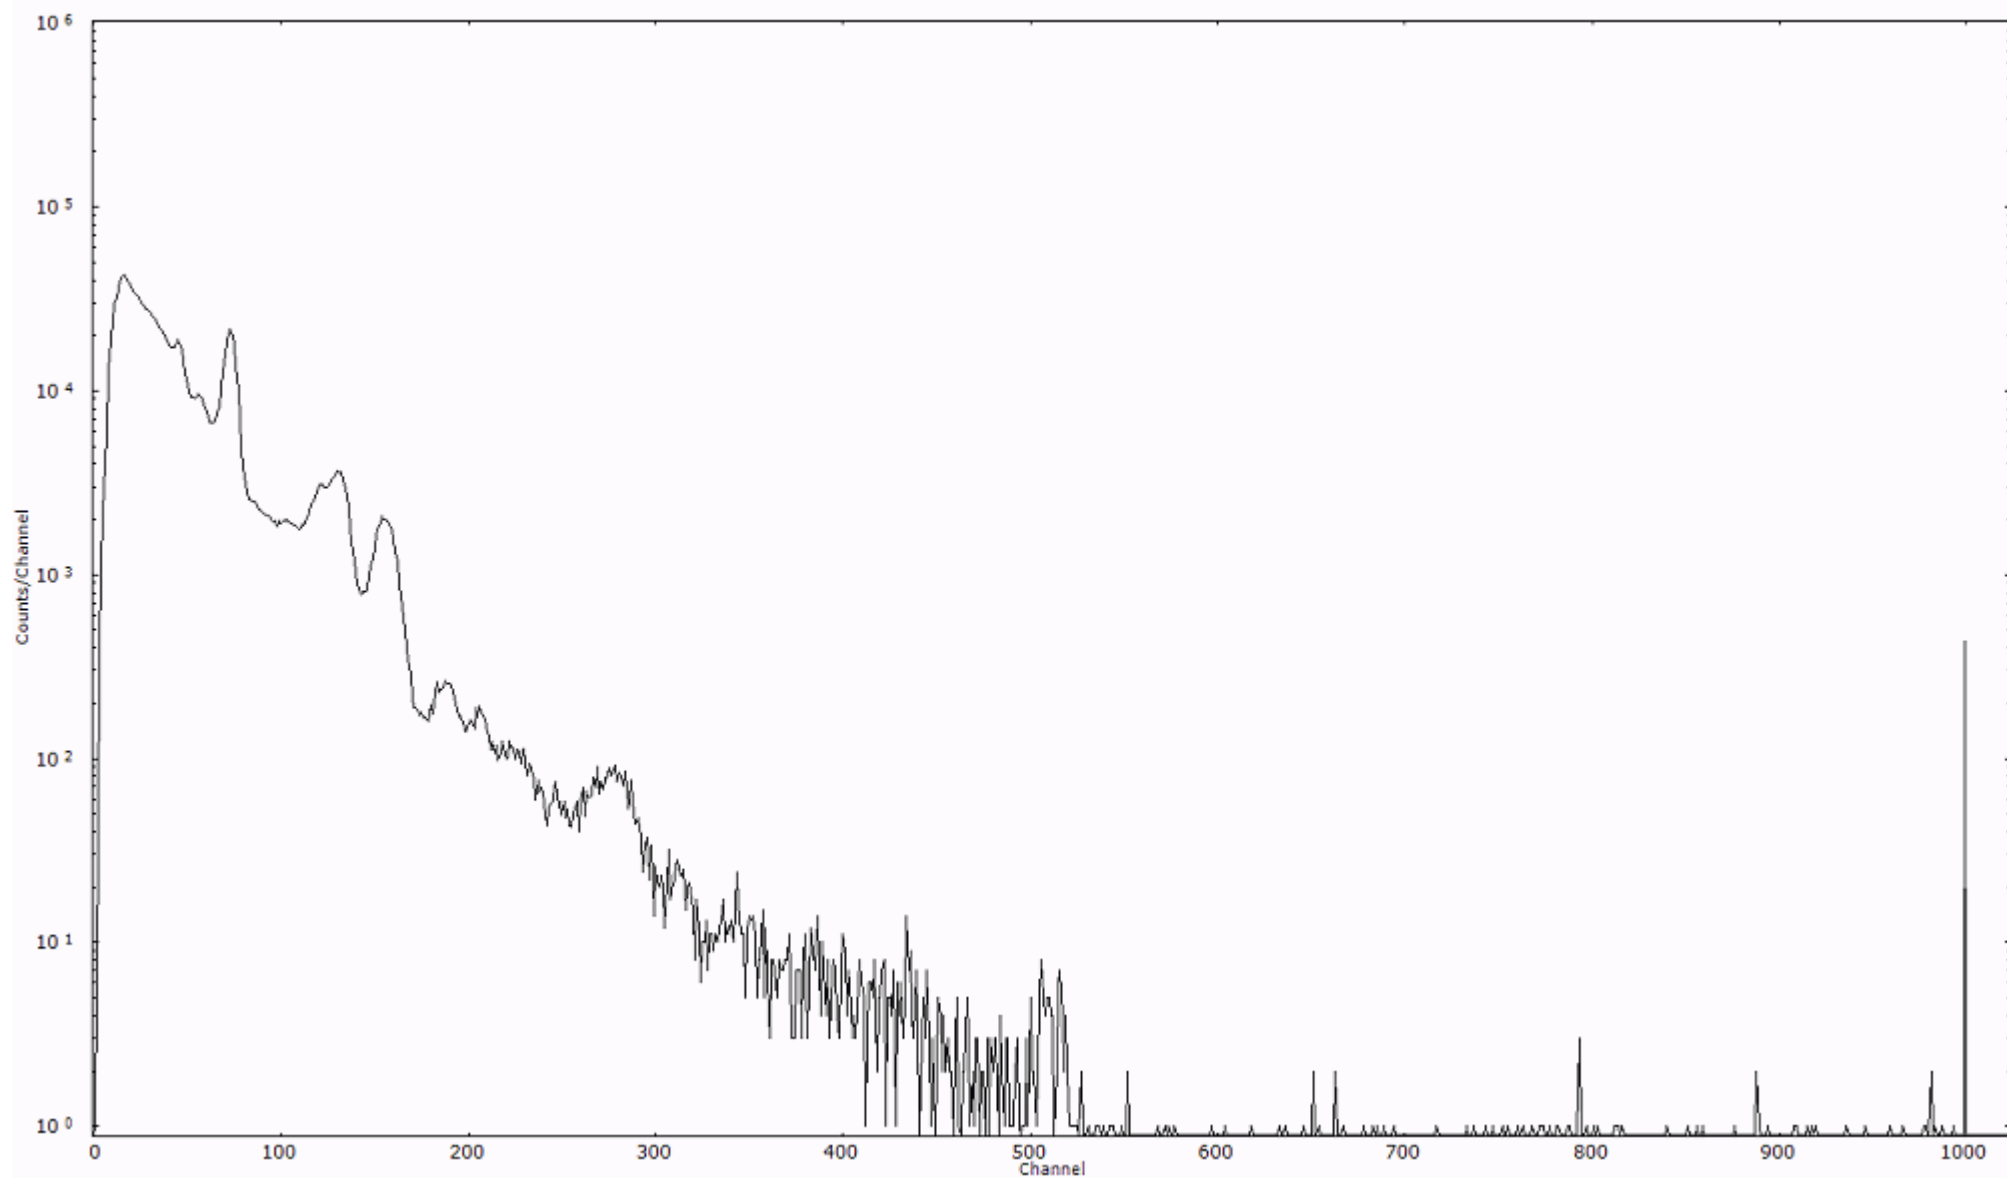

スペクトルグラフ
測定コード 久慈110321P069

検出器番号 12338
測定日時 2011年03月21日 23時40分

ライブタイム 600 秒
リアルタイム 600 秒