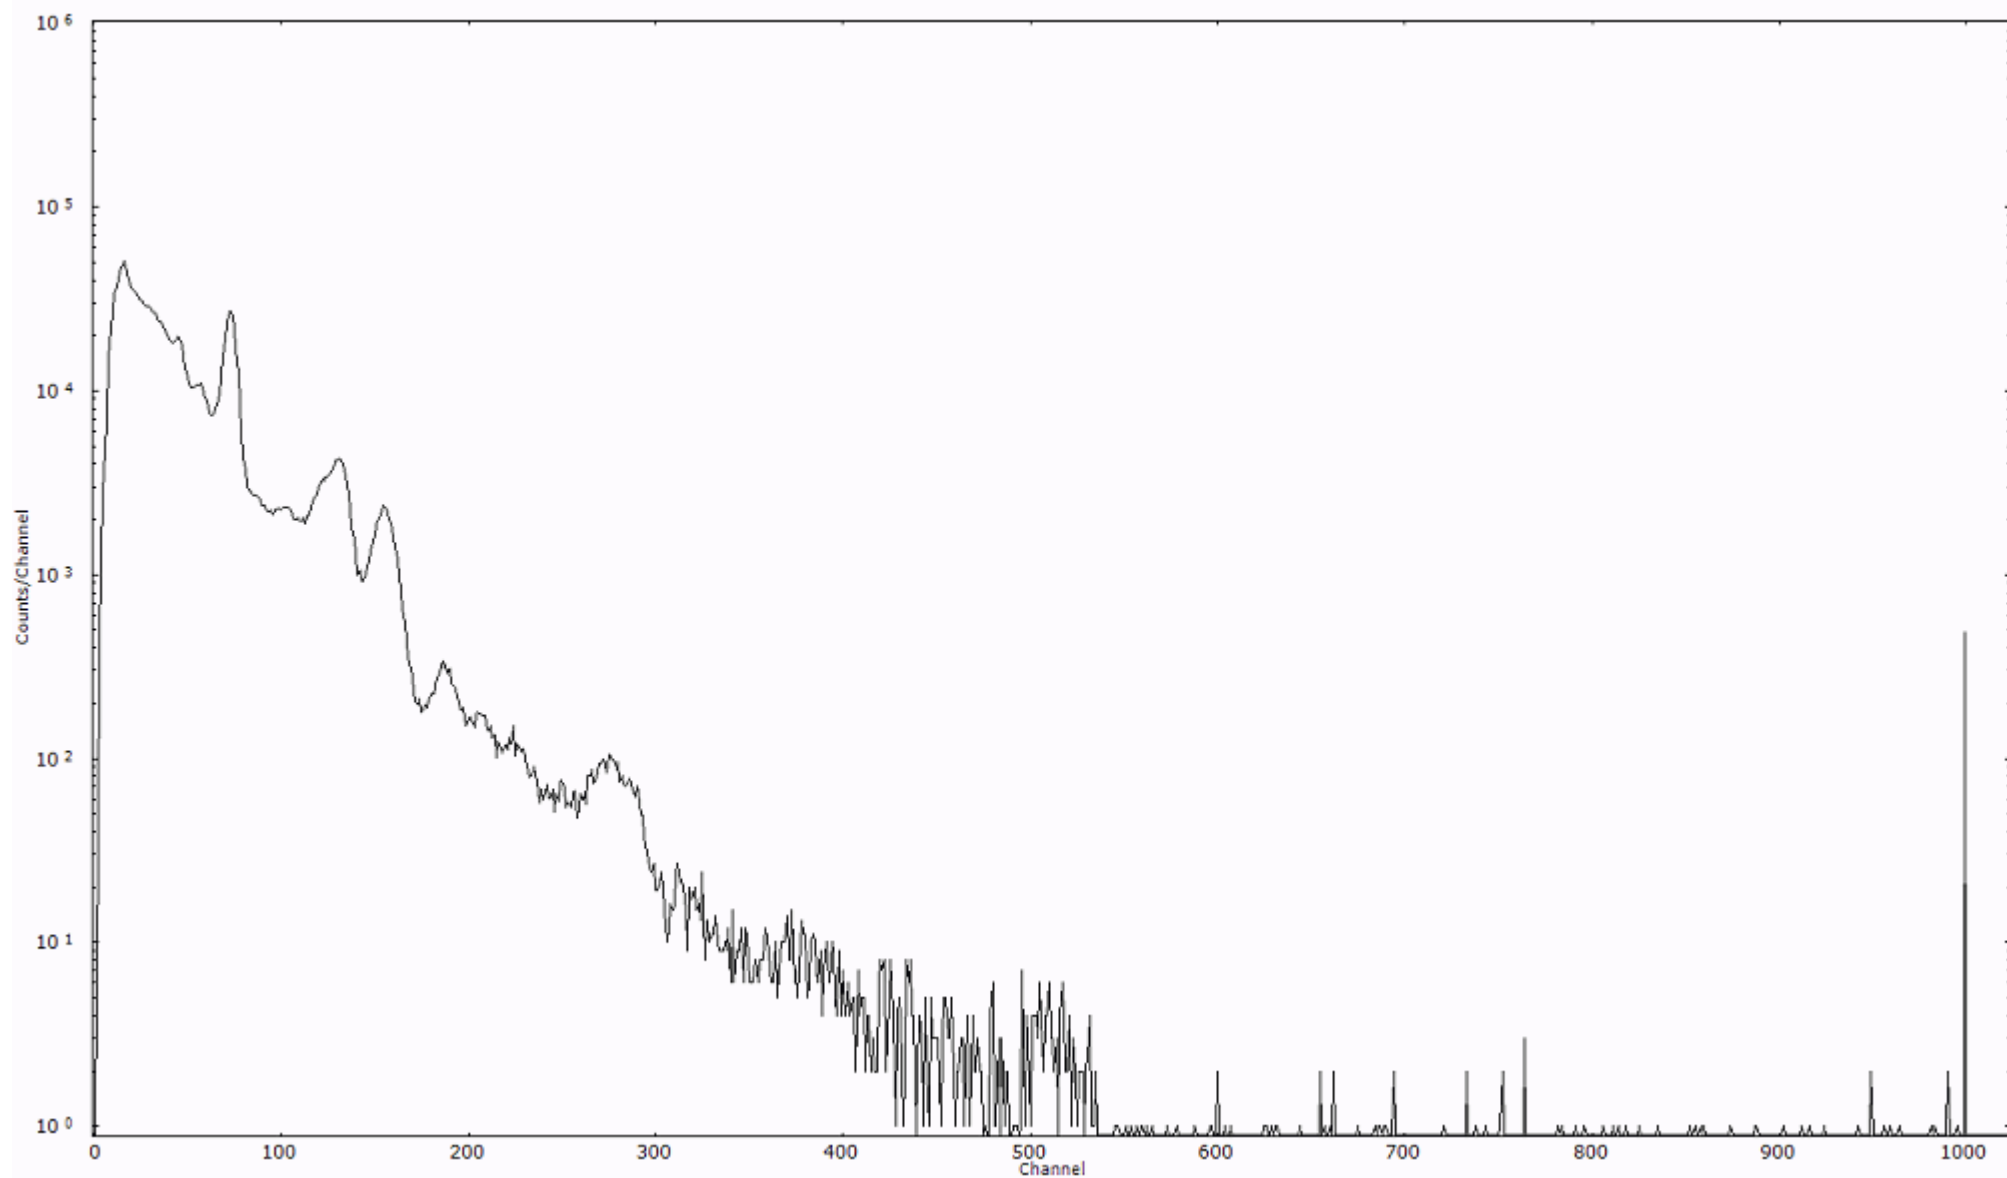

スペクトルグラフ
測定コード 久慈110321A033

検出器番号 12338
測定日時 2011年03月21日 05時30分

ライブタイム 600 秒
リアルタイム 600 秒