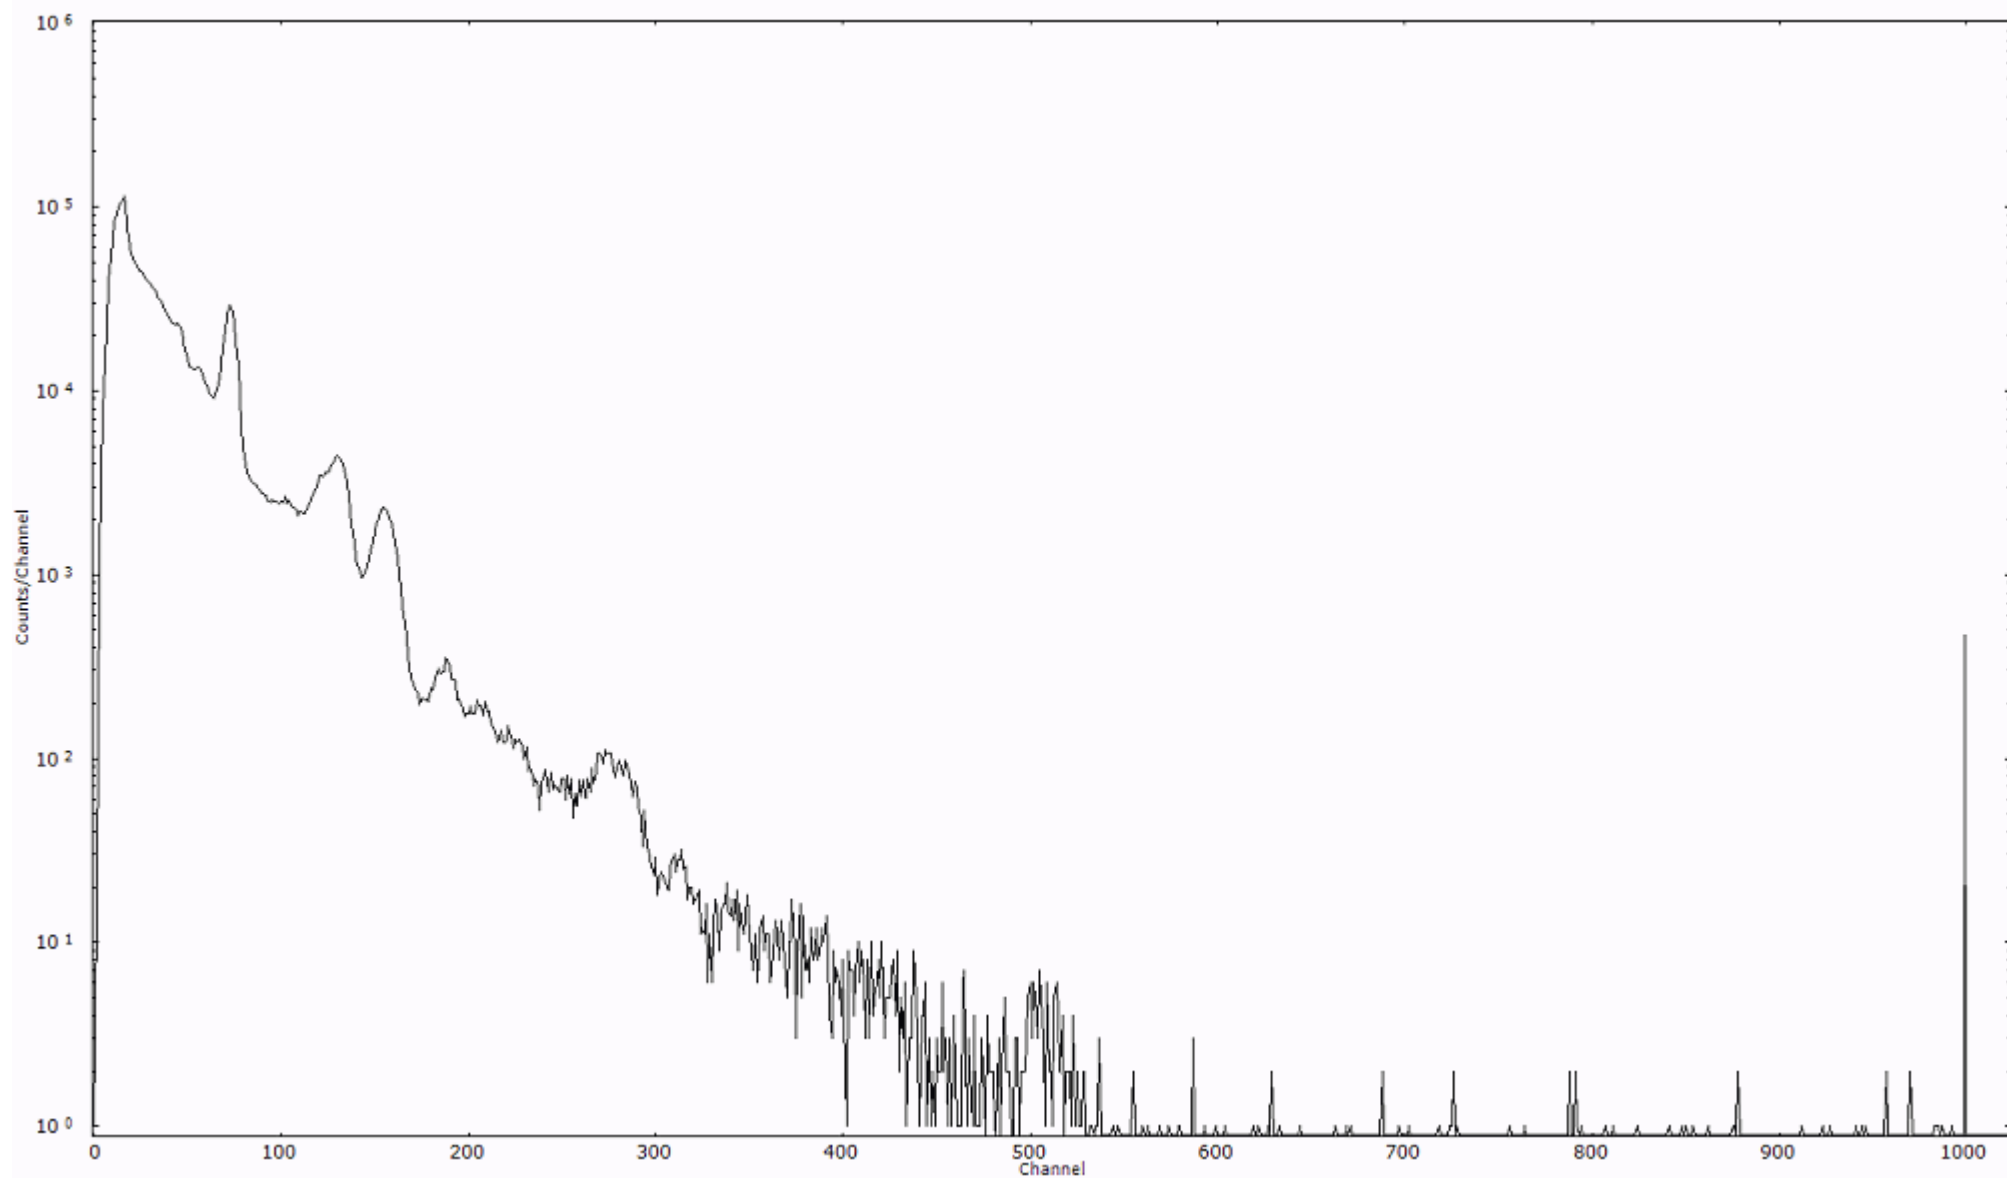

スペクトルグラフ
測定コード 久慈110321A053

検出器番号 12338
測定日時 2011年03月21日 08時50分

ライブタイム 600 秒
リアルタイム 600 秒