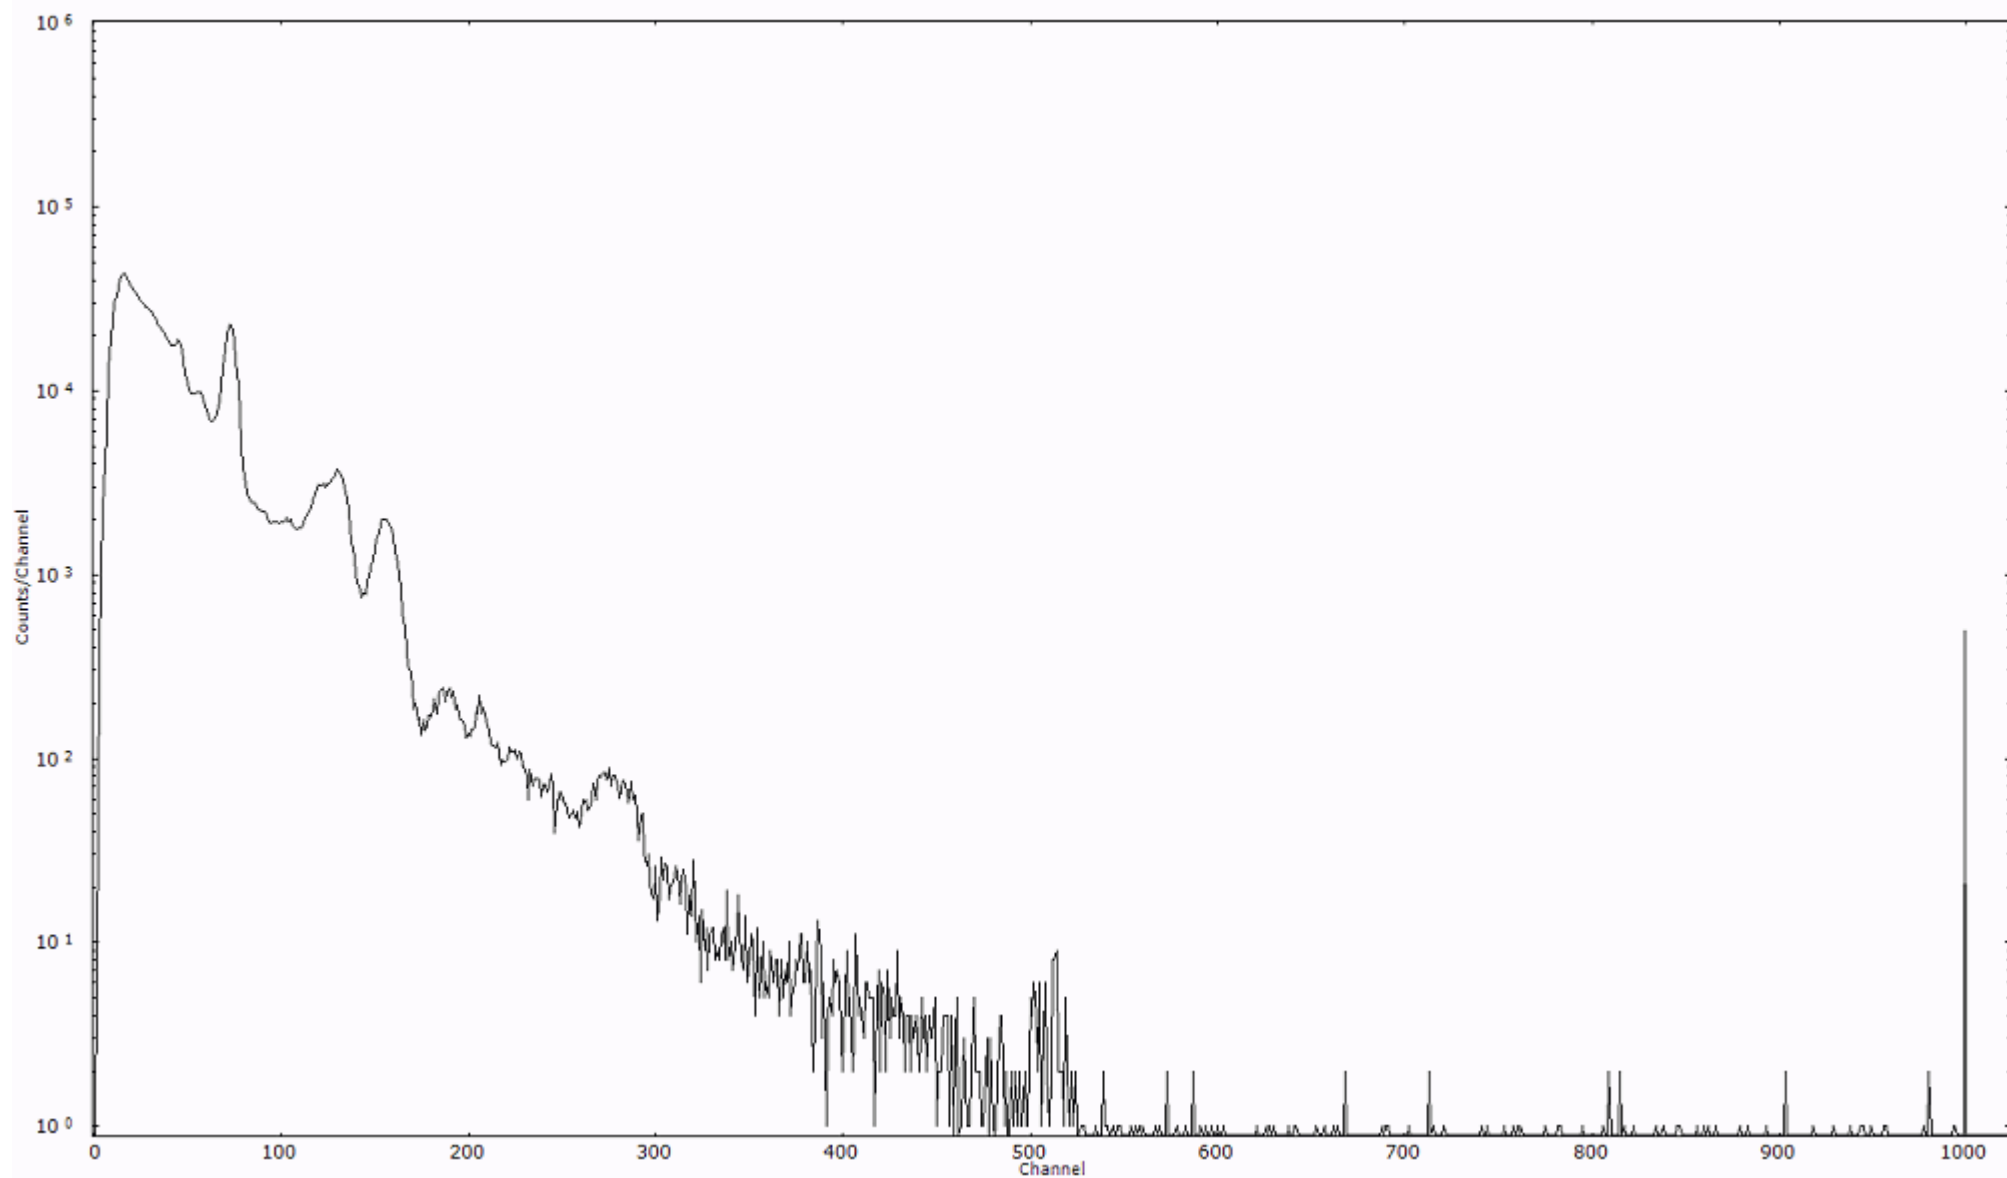

スペクトルグラフ
測定コード 久慈110321P007

検出器番号 12338
測定日時 2011年03月21日 13時20分

ライブタイム 600 秒
リアルタイム 600 秒