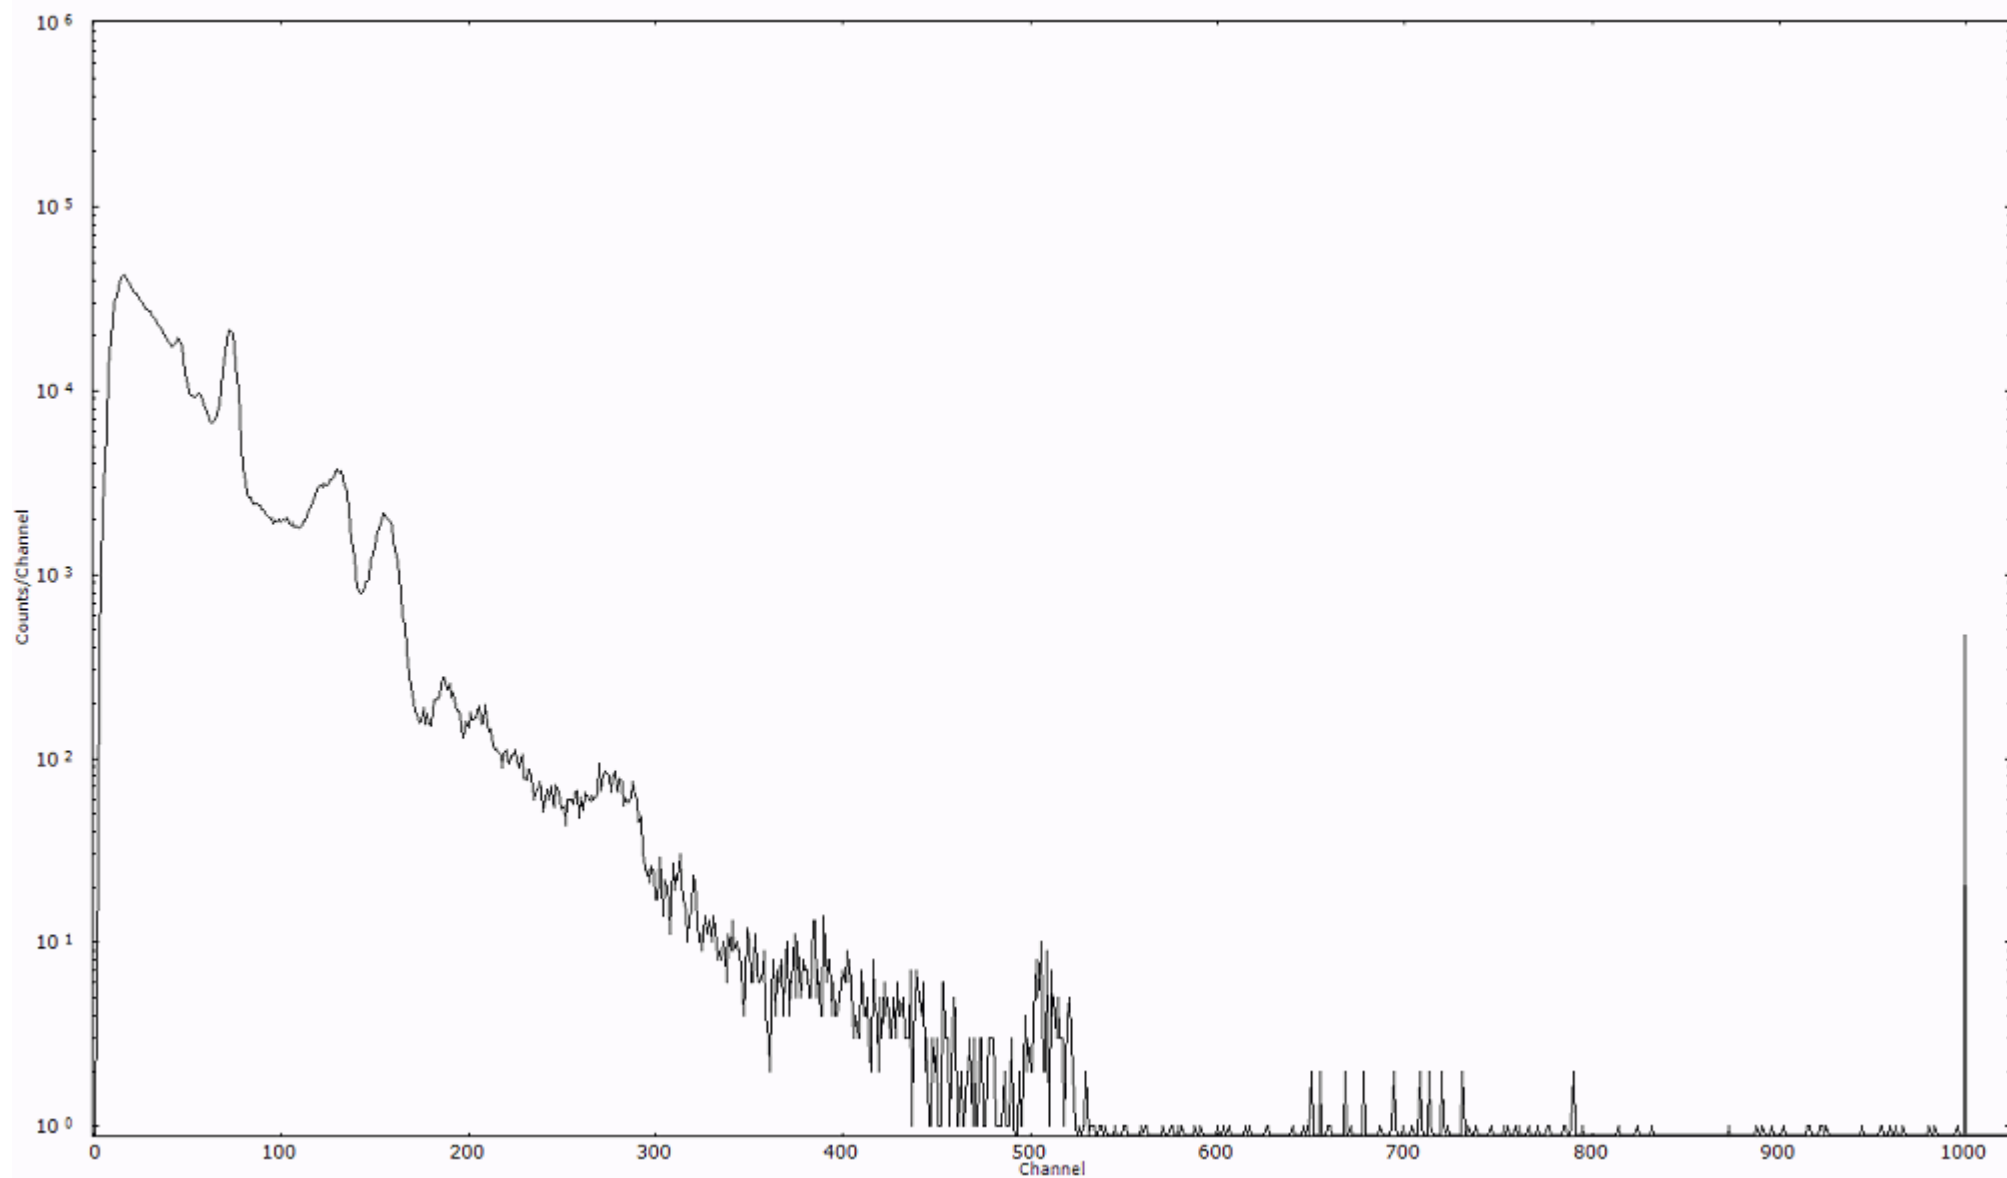

スペクトルグラフ
測定コード 久慈110321P054

検出器番号 12338
測定日時 2011年03月21日 21時10分

ライブタイム 600 秒
リアルタイム 600 秒