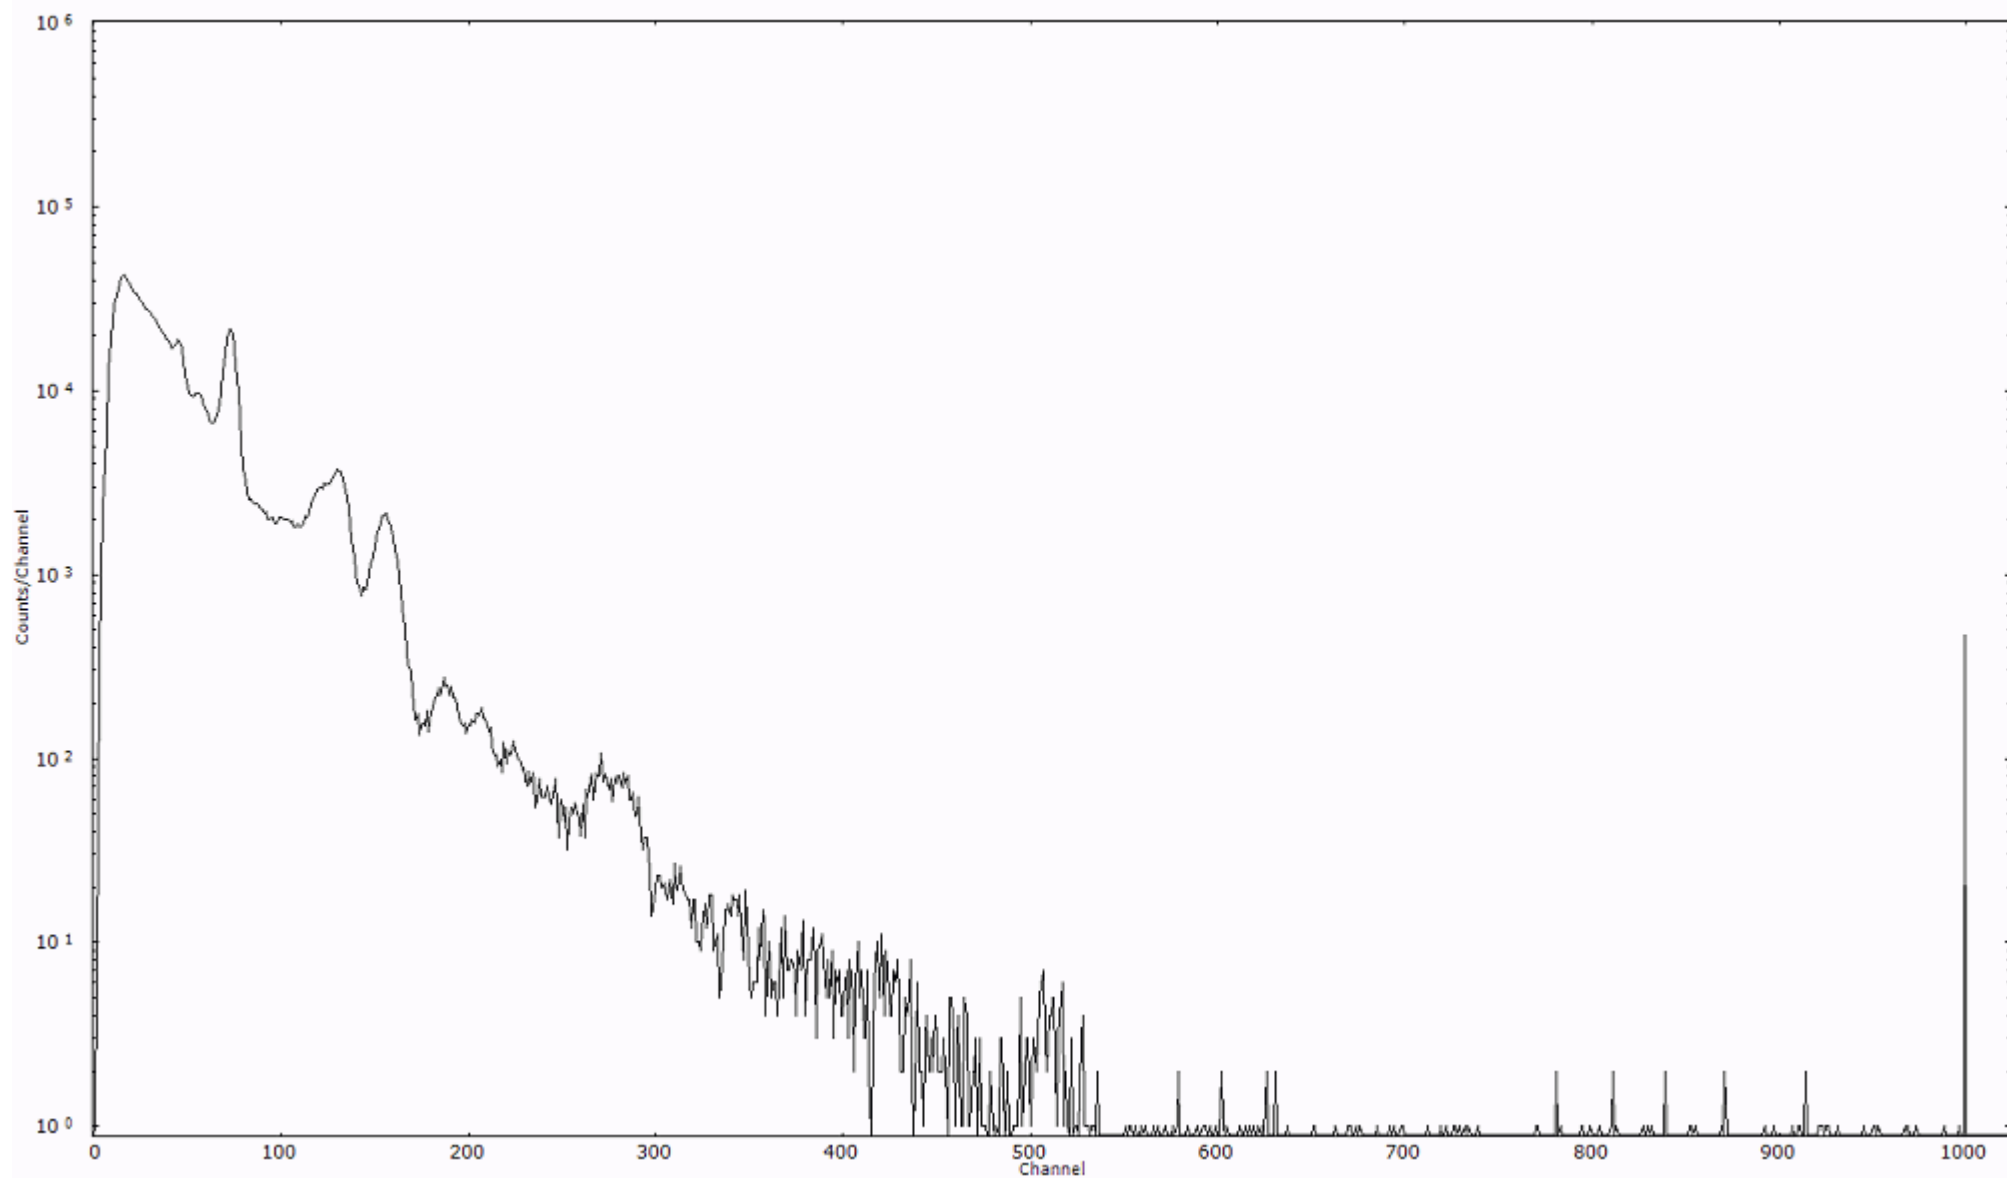

ライブタイム 600 秒
リアルタイム 600 秒

スペクトルグラフ
測定コード 久慈110321P059

検出器番号 12338
測定日時 2011年03月21日 22時00分

ライブタイム 600 秒
リアルタイム 600 秒

スペクトルグラフ
測定コード 久慈110321P060

検出器番号 12338
測定日時 2011年03月21日 22時10分

ライブタイム 600 秒
リアルタイム 600 秒

スペクトルグラフ
測定コード 久慈110321P061