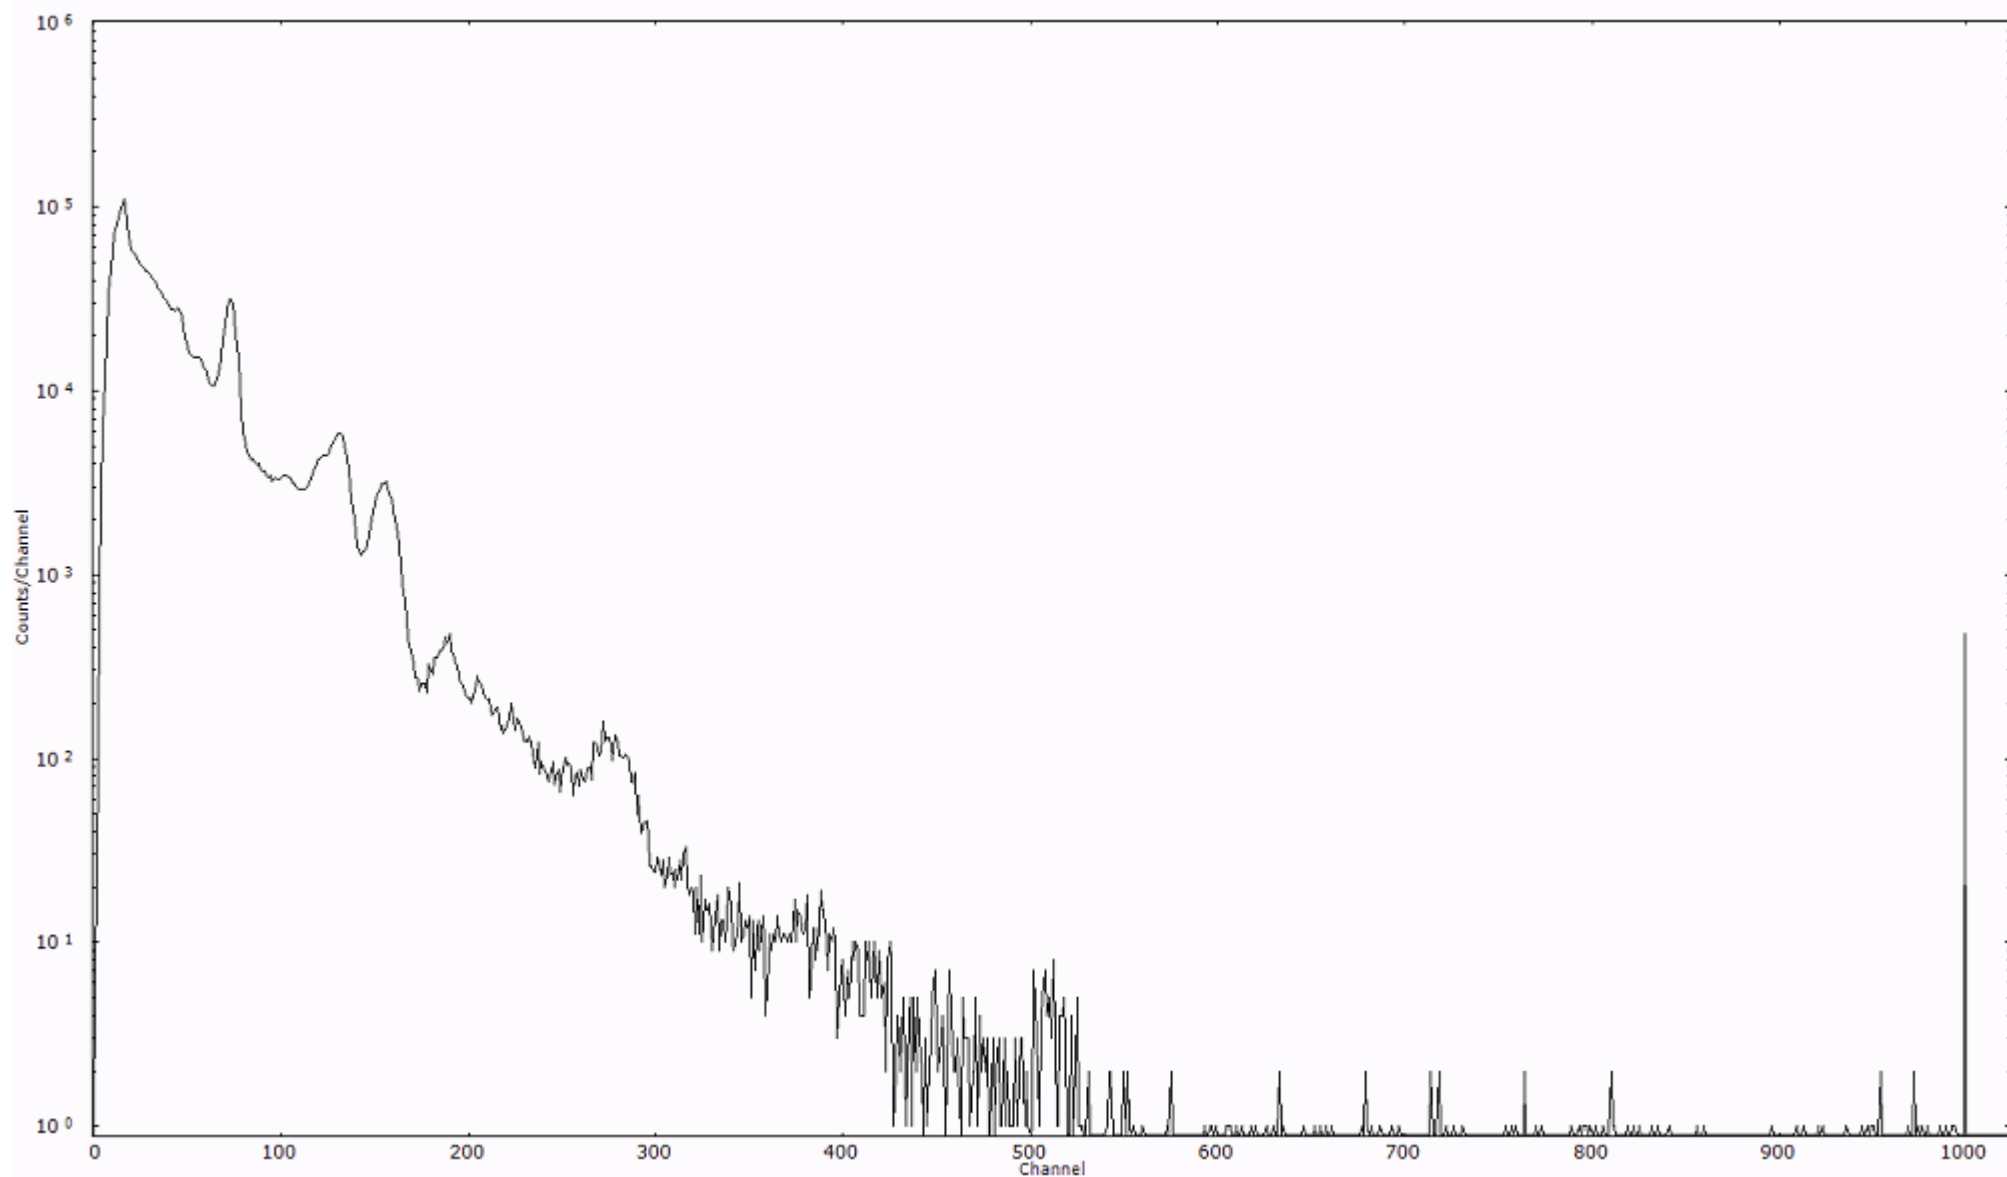

検出器番号 12338
測定日時 2011年03月21日 04時40分

ライブタイム 600 秒
リアルタイム 600 秒

スペクトルグラフ
測定コード 久慈110321A029

検出器番号 12338
測定日時 2011年03月21日 04時50分

ライブタイム 600 秒
リアルタイム 600 秒

スペクトルグラフ
測定コード 久慈110321A030

検出器番号 12338
測定日時 2011年03月21日 05時00分