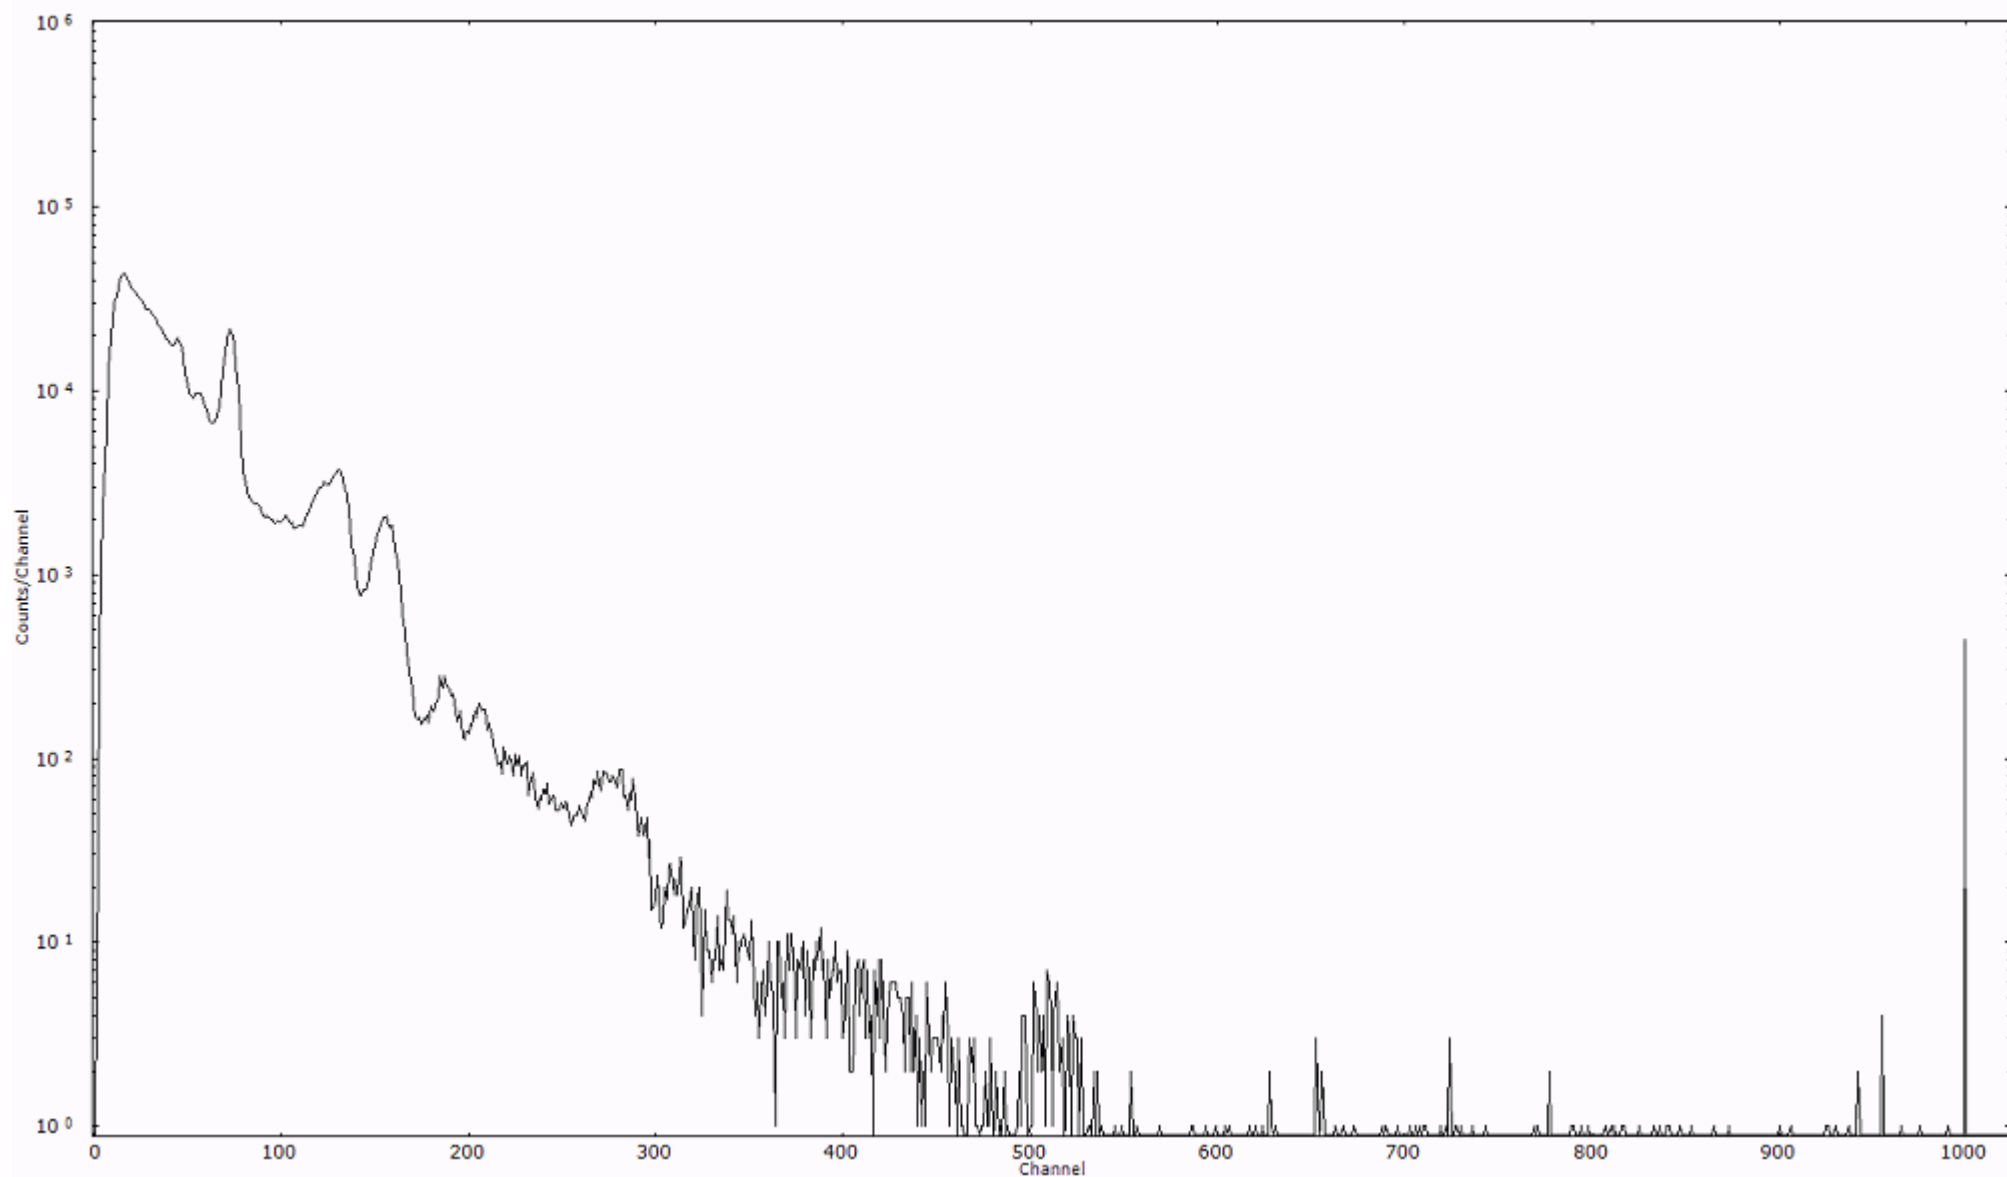

スペクトルグラフ
測定コード 久慈110321P039

検出器番号 12338
測定日時 2011年03月21日 18時40分

ライブタイム 600 秒
リアルタイム 600 秒