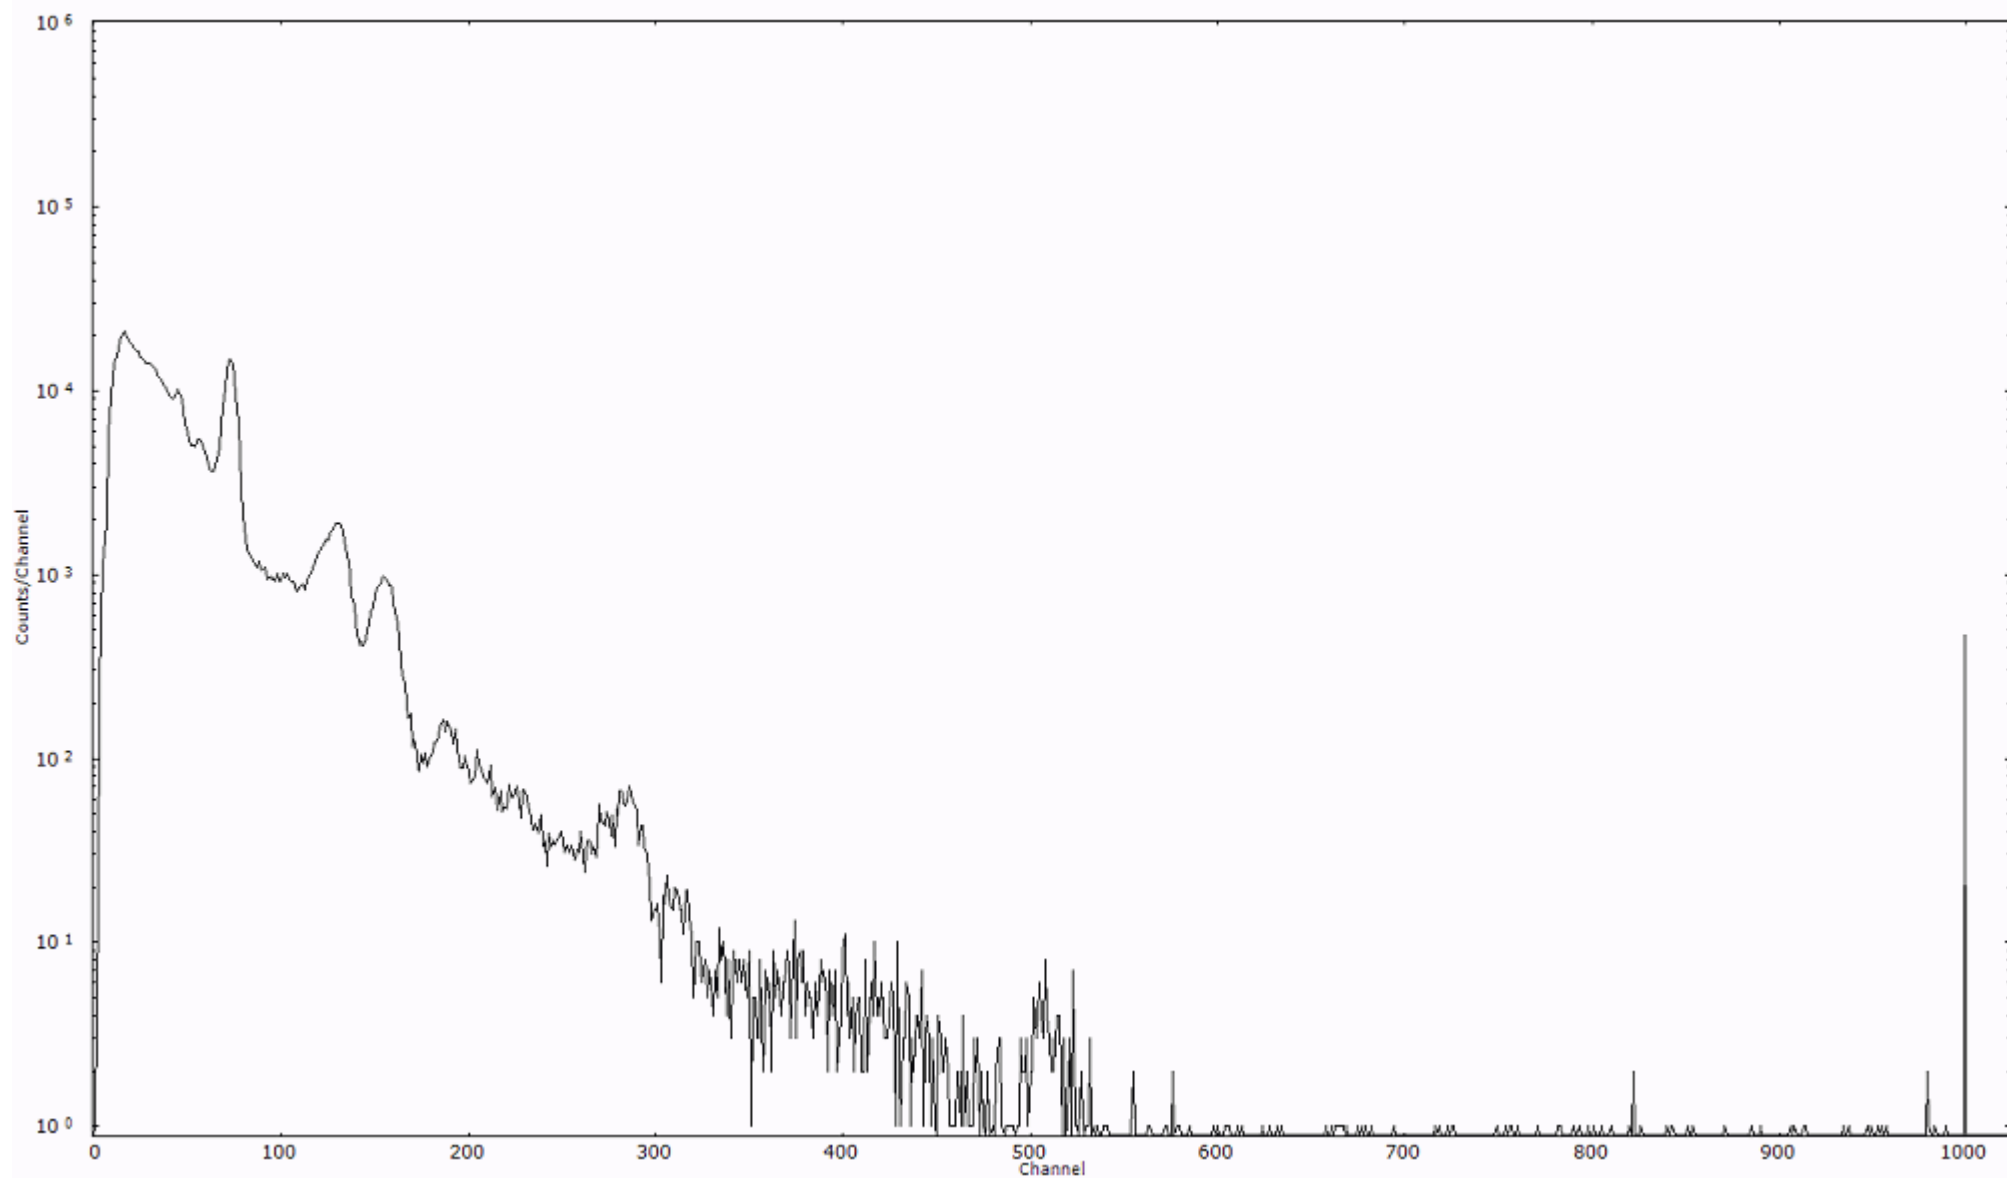

スペクトルグラフ
測定コード 久慈110321A005

検出器番号 12338
測定日時 2011年03月21日 00時50分

ライブタイム 600 秒
リアルタイム 600 秒