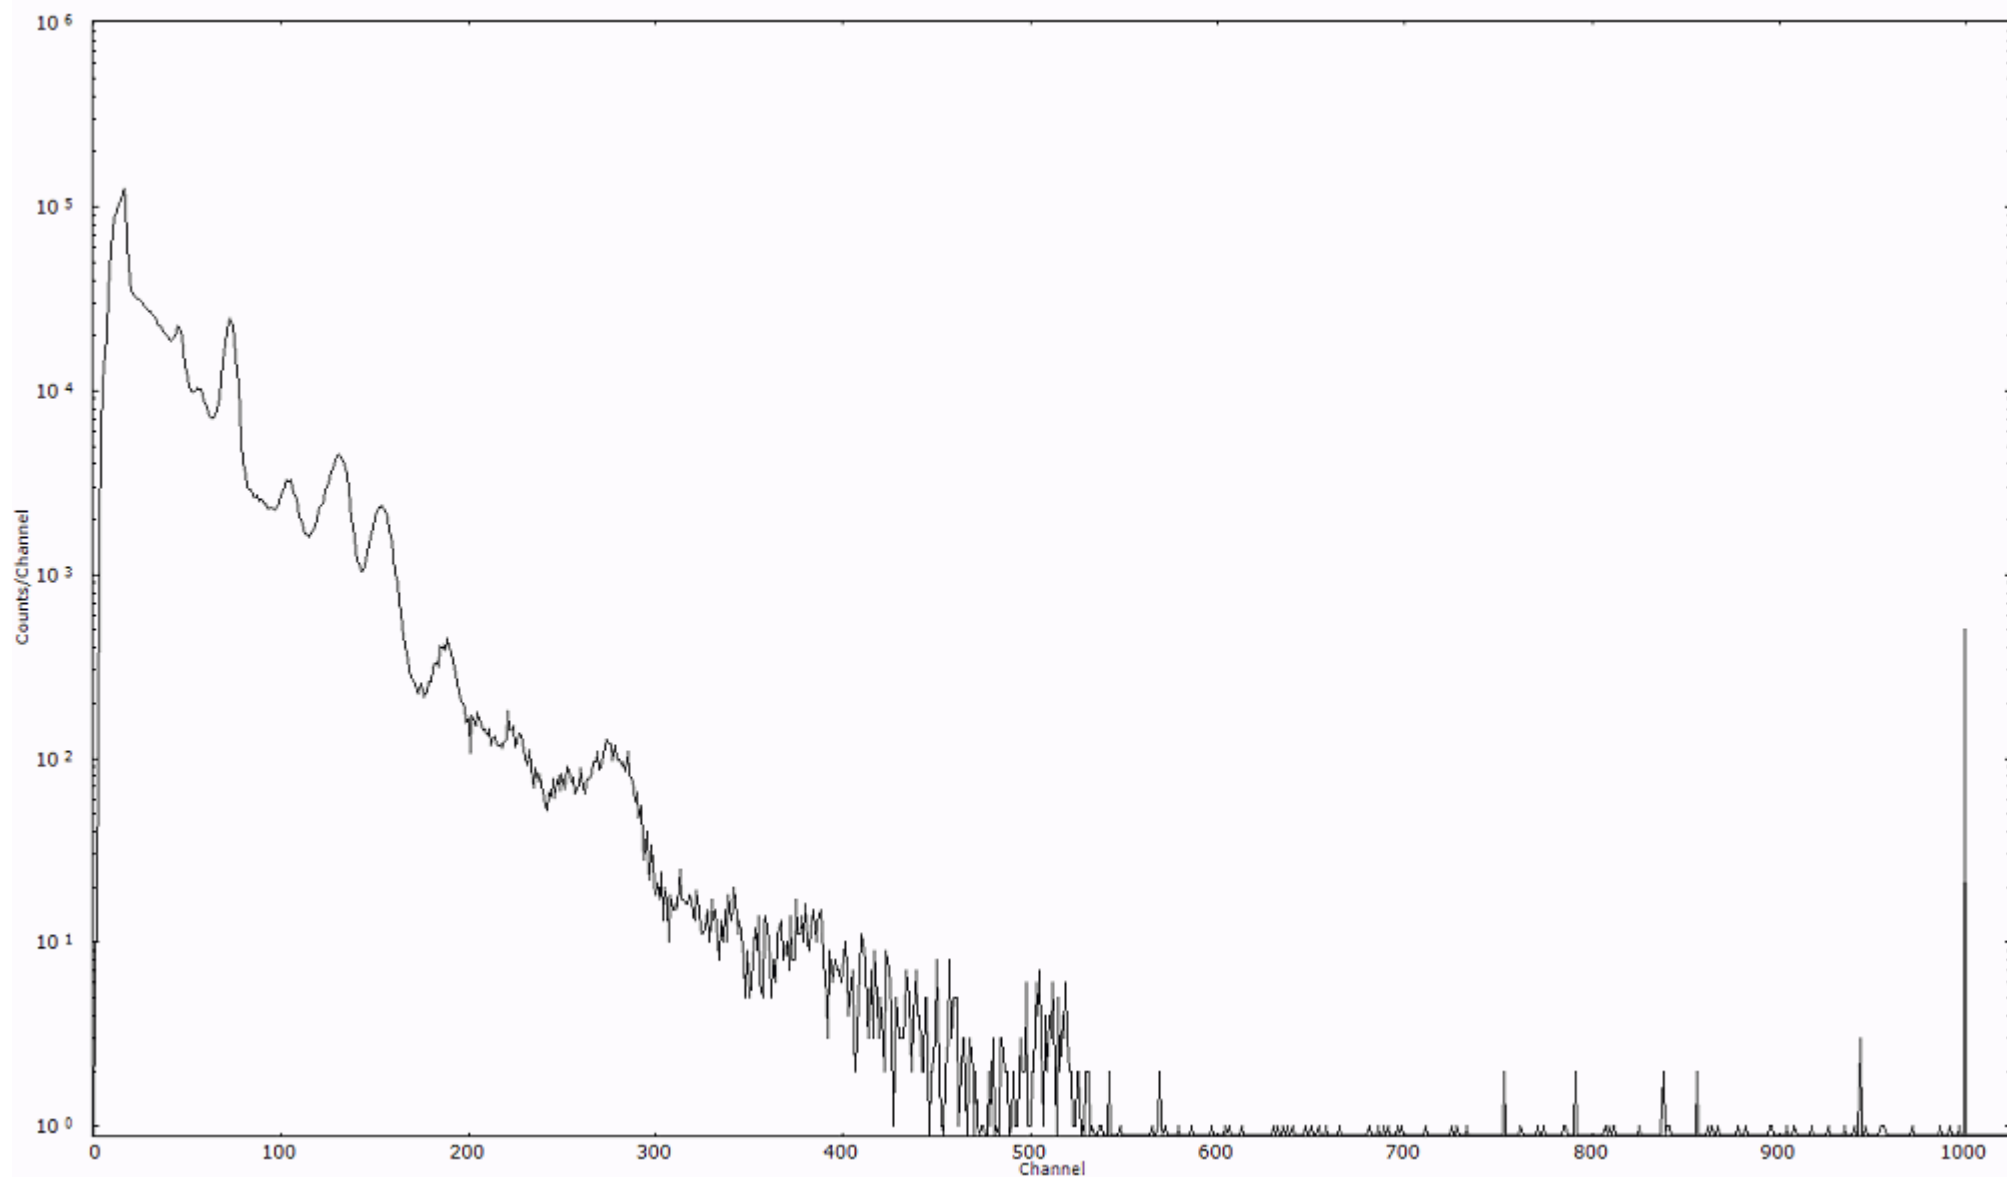

ライブタイム 600 秒
リアルタイム 600 秒

スペクトルグラフ
測定コード 久慈110316A056

検出器番号 12338
測定日時 2011年03月16日 09時20分

ライブタイム 600 秒
リアルタイム 600 秒

スペクトルグラフ
測定コード 久慈110316A057

検出器番号 12338
測定日時 2011年03月16日 09時30分

ライブタイム 600 秒
リアルタイム 600 秒

スペクトルグラフ
測定コード 久慈110316A058