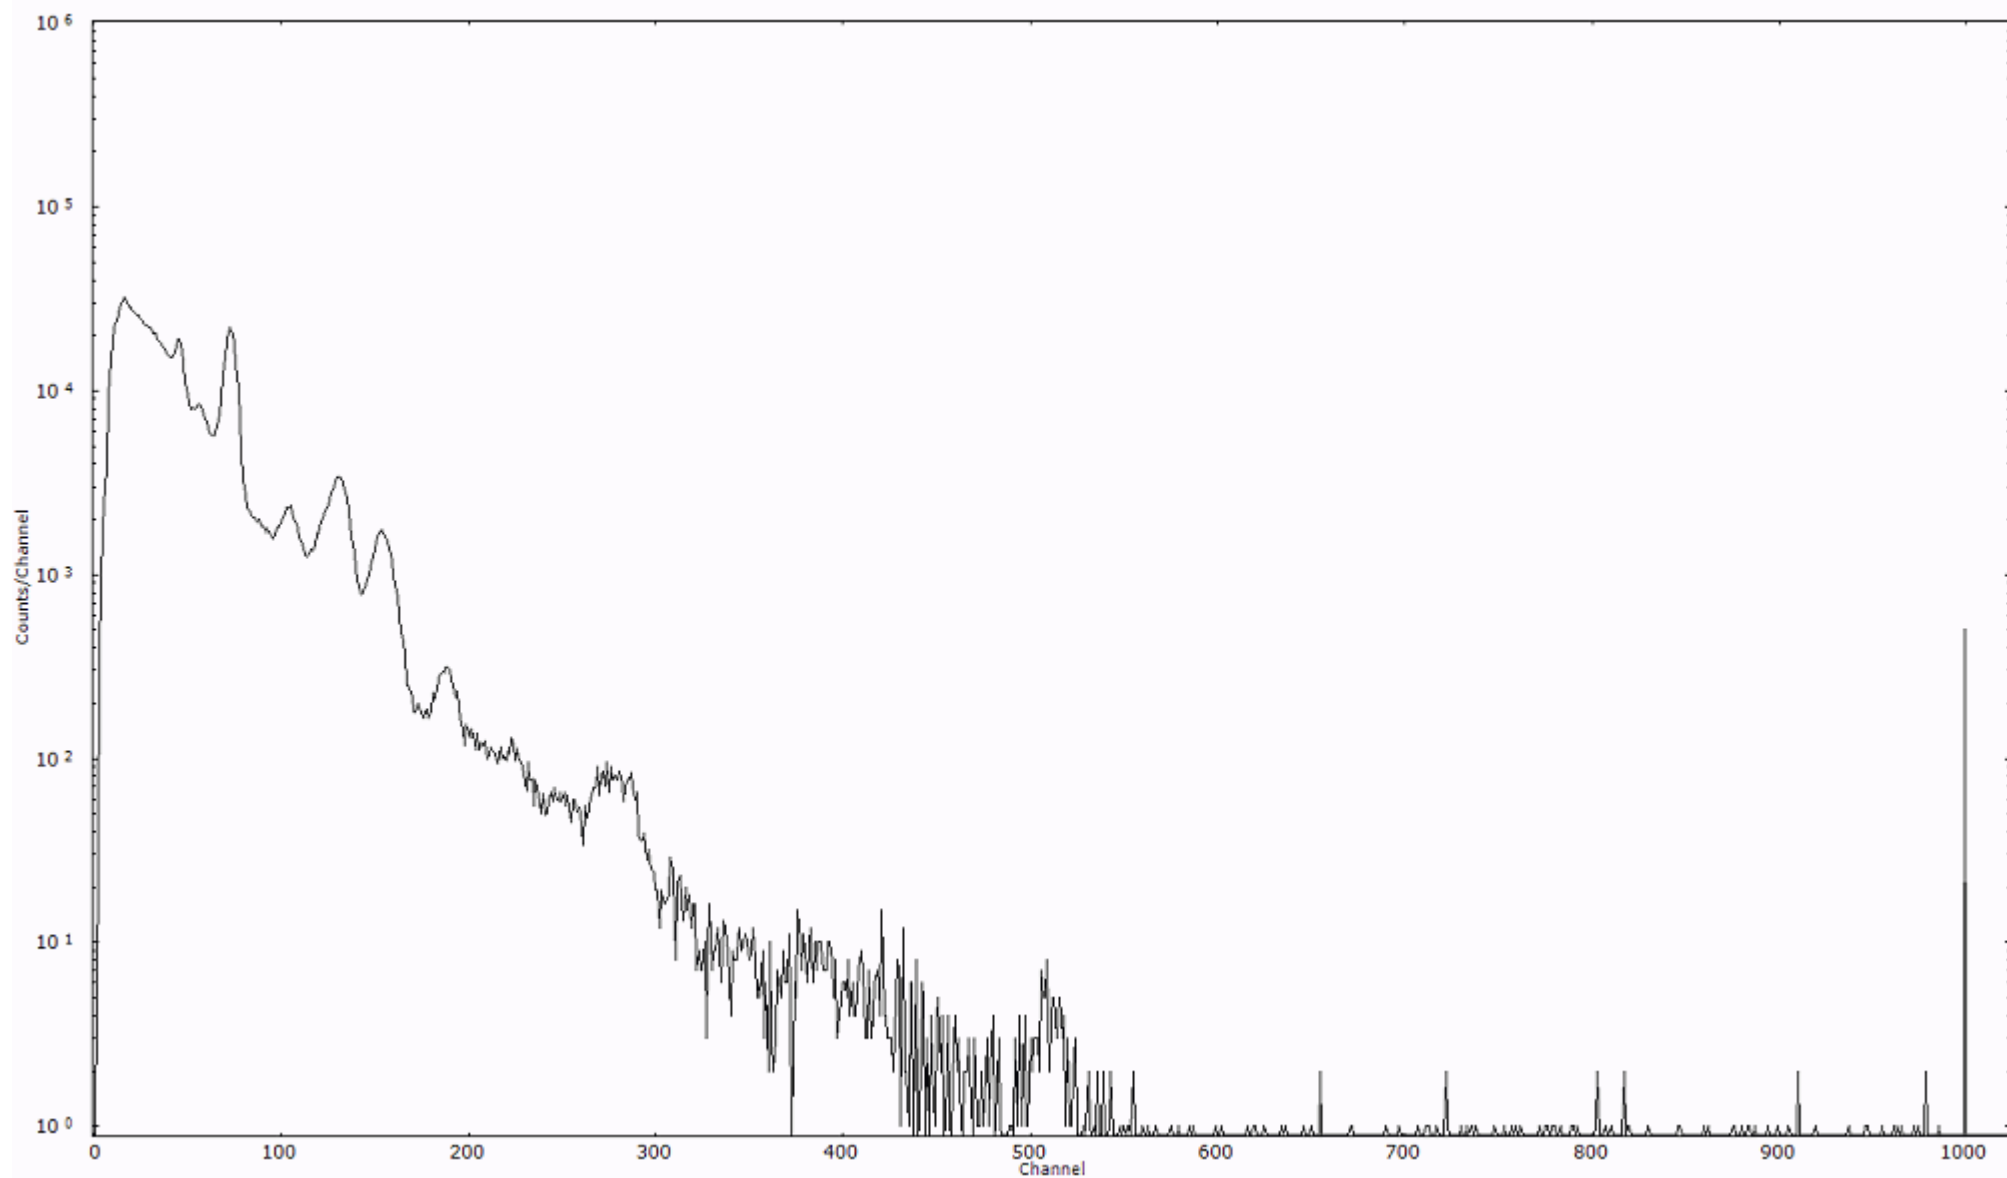

検出器番号 12338
測定日時 2011年03月16日 20時30分

ライブタイム 600 秒
リアルタイム 600 秒

スペクトルグラフ
測定コード 久慈110316P051

検出器番号 12338
測定日時 2011年03月16日 20時40分

ライブタイム 600 秒
リアルタイム 600 秒

スペクトルグラフ
測定コード 久慈110316P052

検出器番号 12338
測定日時 2011年03月16日 20時50分