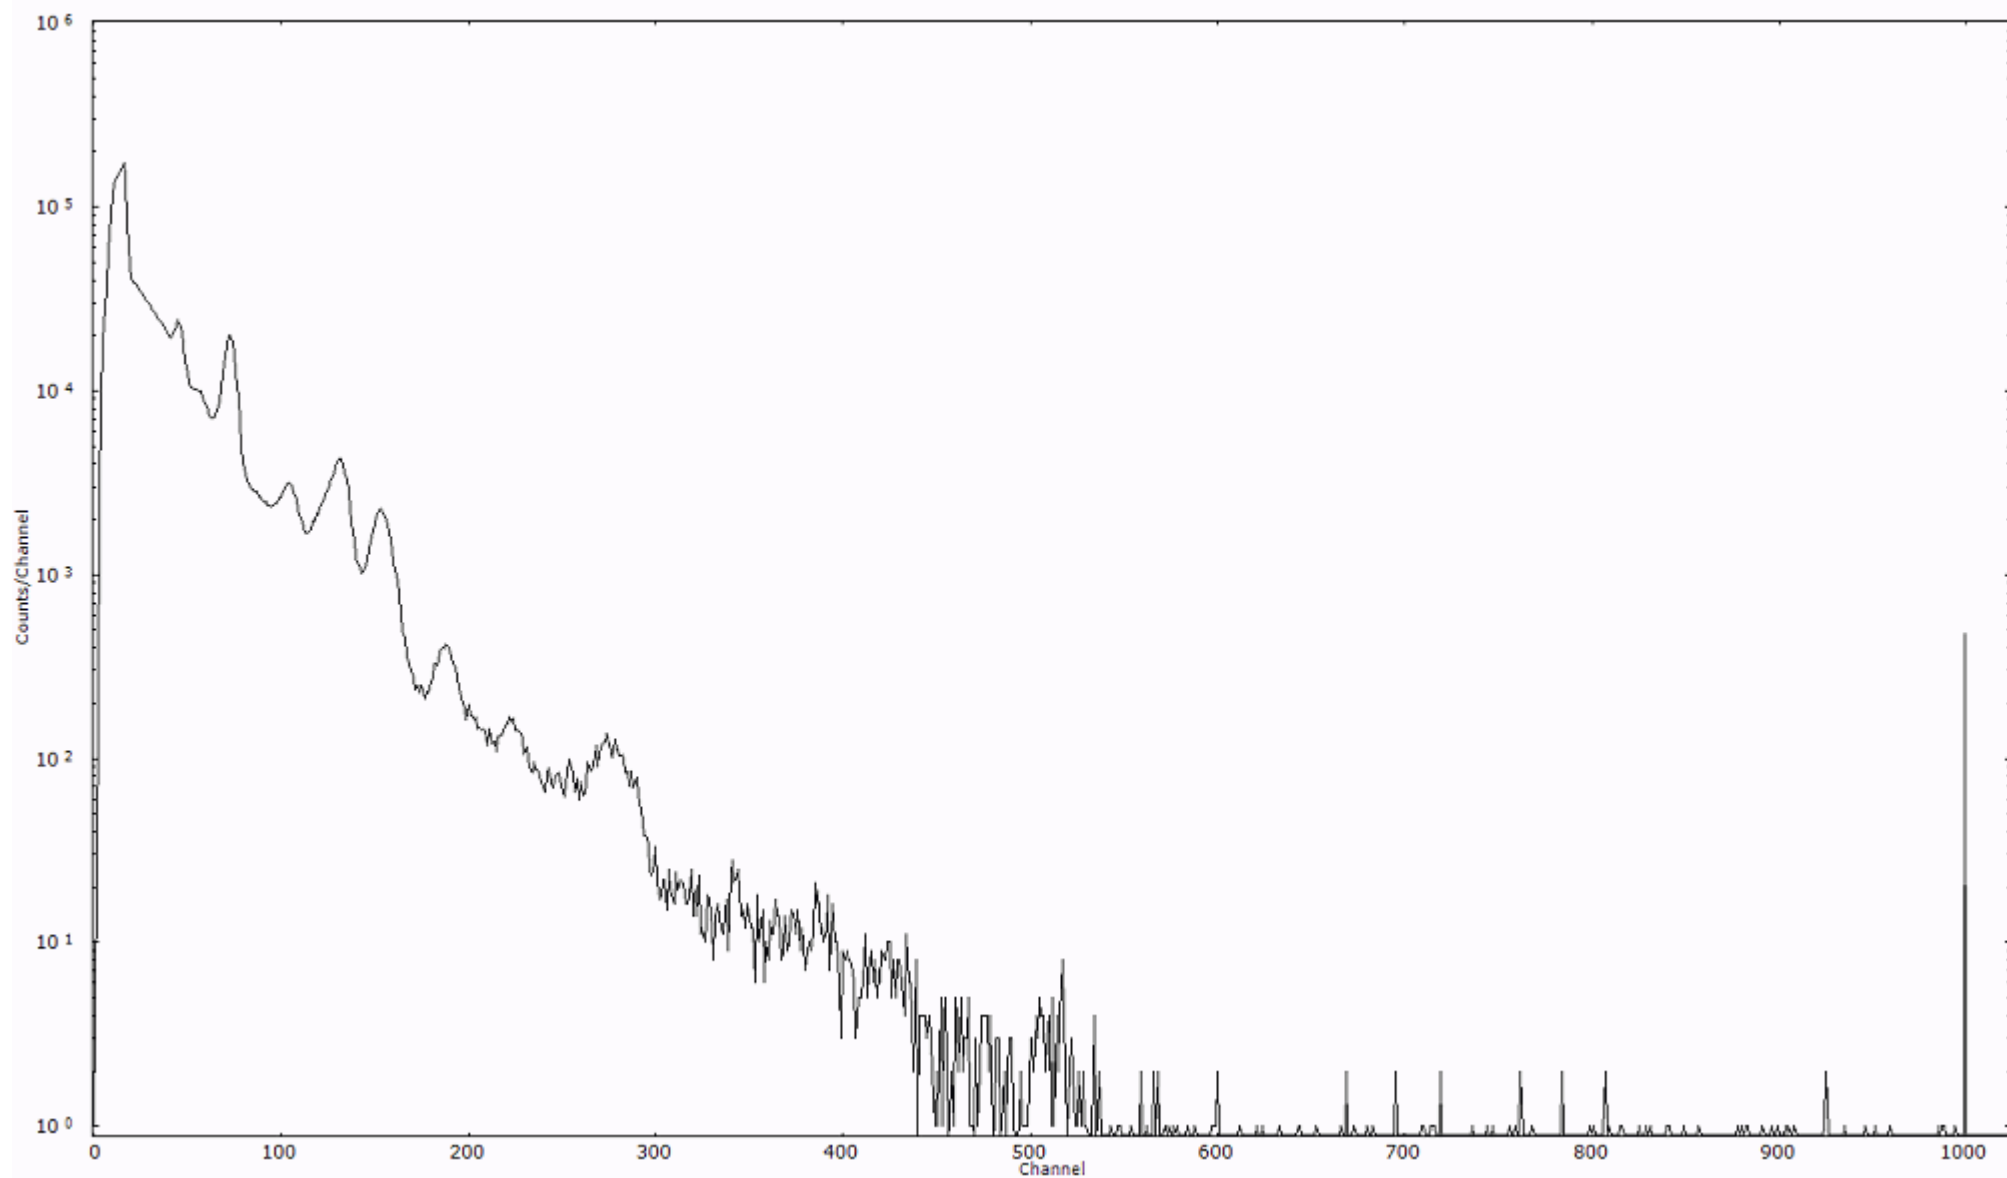

検出器番号 12338
測定日時 2011年03月16日 04時40分

ライブタイム 600 秒
リアルタイム 600 秒

スペクトルグラフ
測定コード 久慈110316A029

検出器番号 12338
測定日時 2011年03月16日 04時50分

ライブタイム 600 秒
リアルタイム 600 秒

スペクトルグラフ
測定コード 久慈110316A030

検出器番号 12338
測定日時 2011年03月16日 05時00分