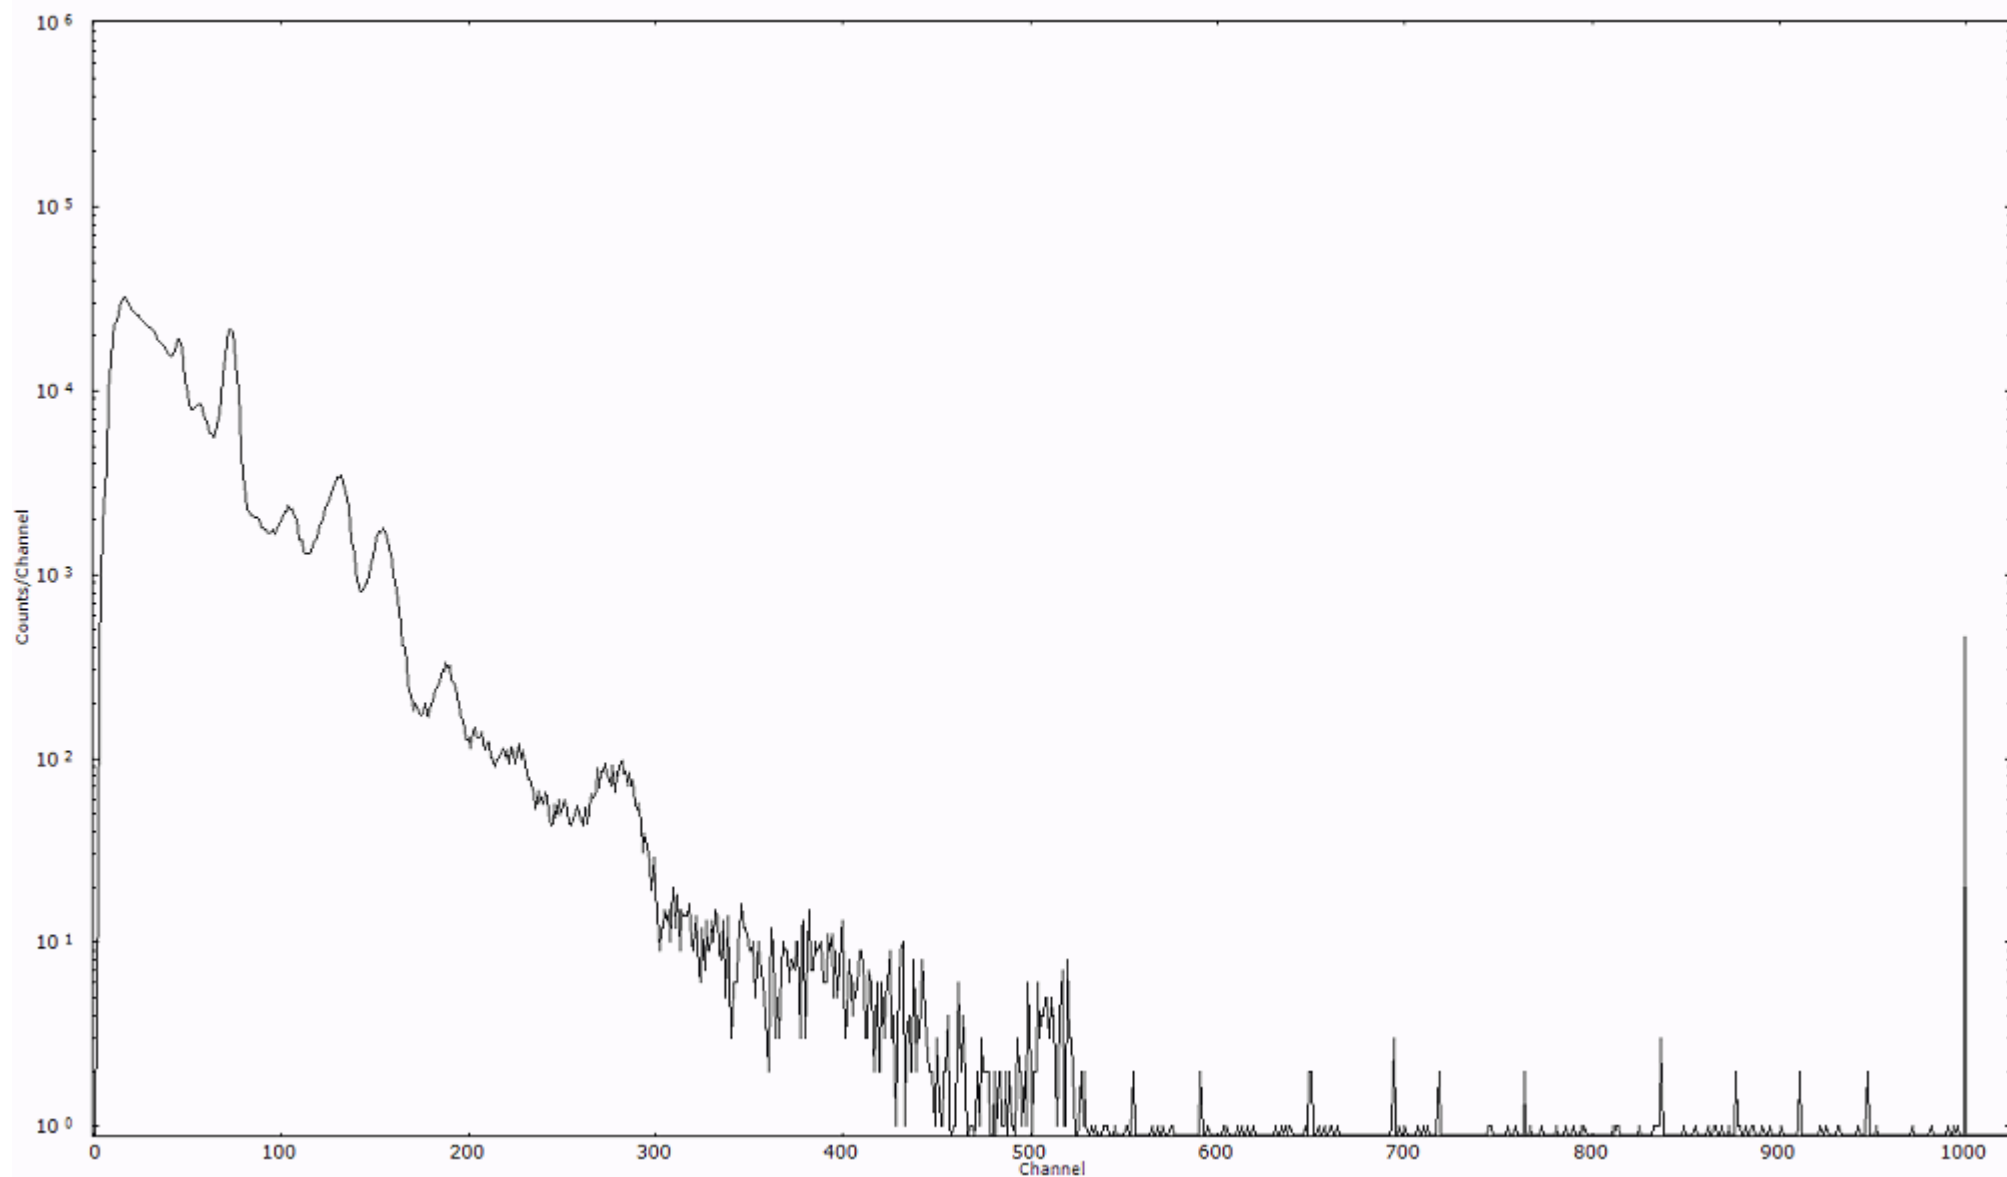

スペクトルグラフ
測定コード 久慈110316P043

検出器番号 12338
測定日時 2011年03月16日 19時20分

ライブタイム 600 秒
リアルタイム 600 秒