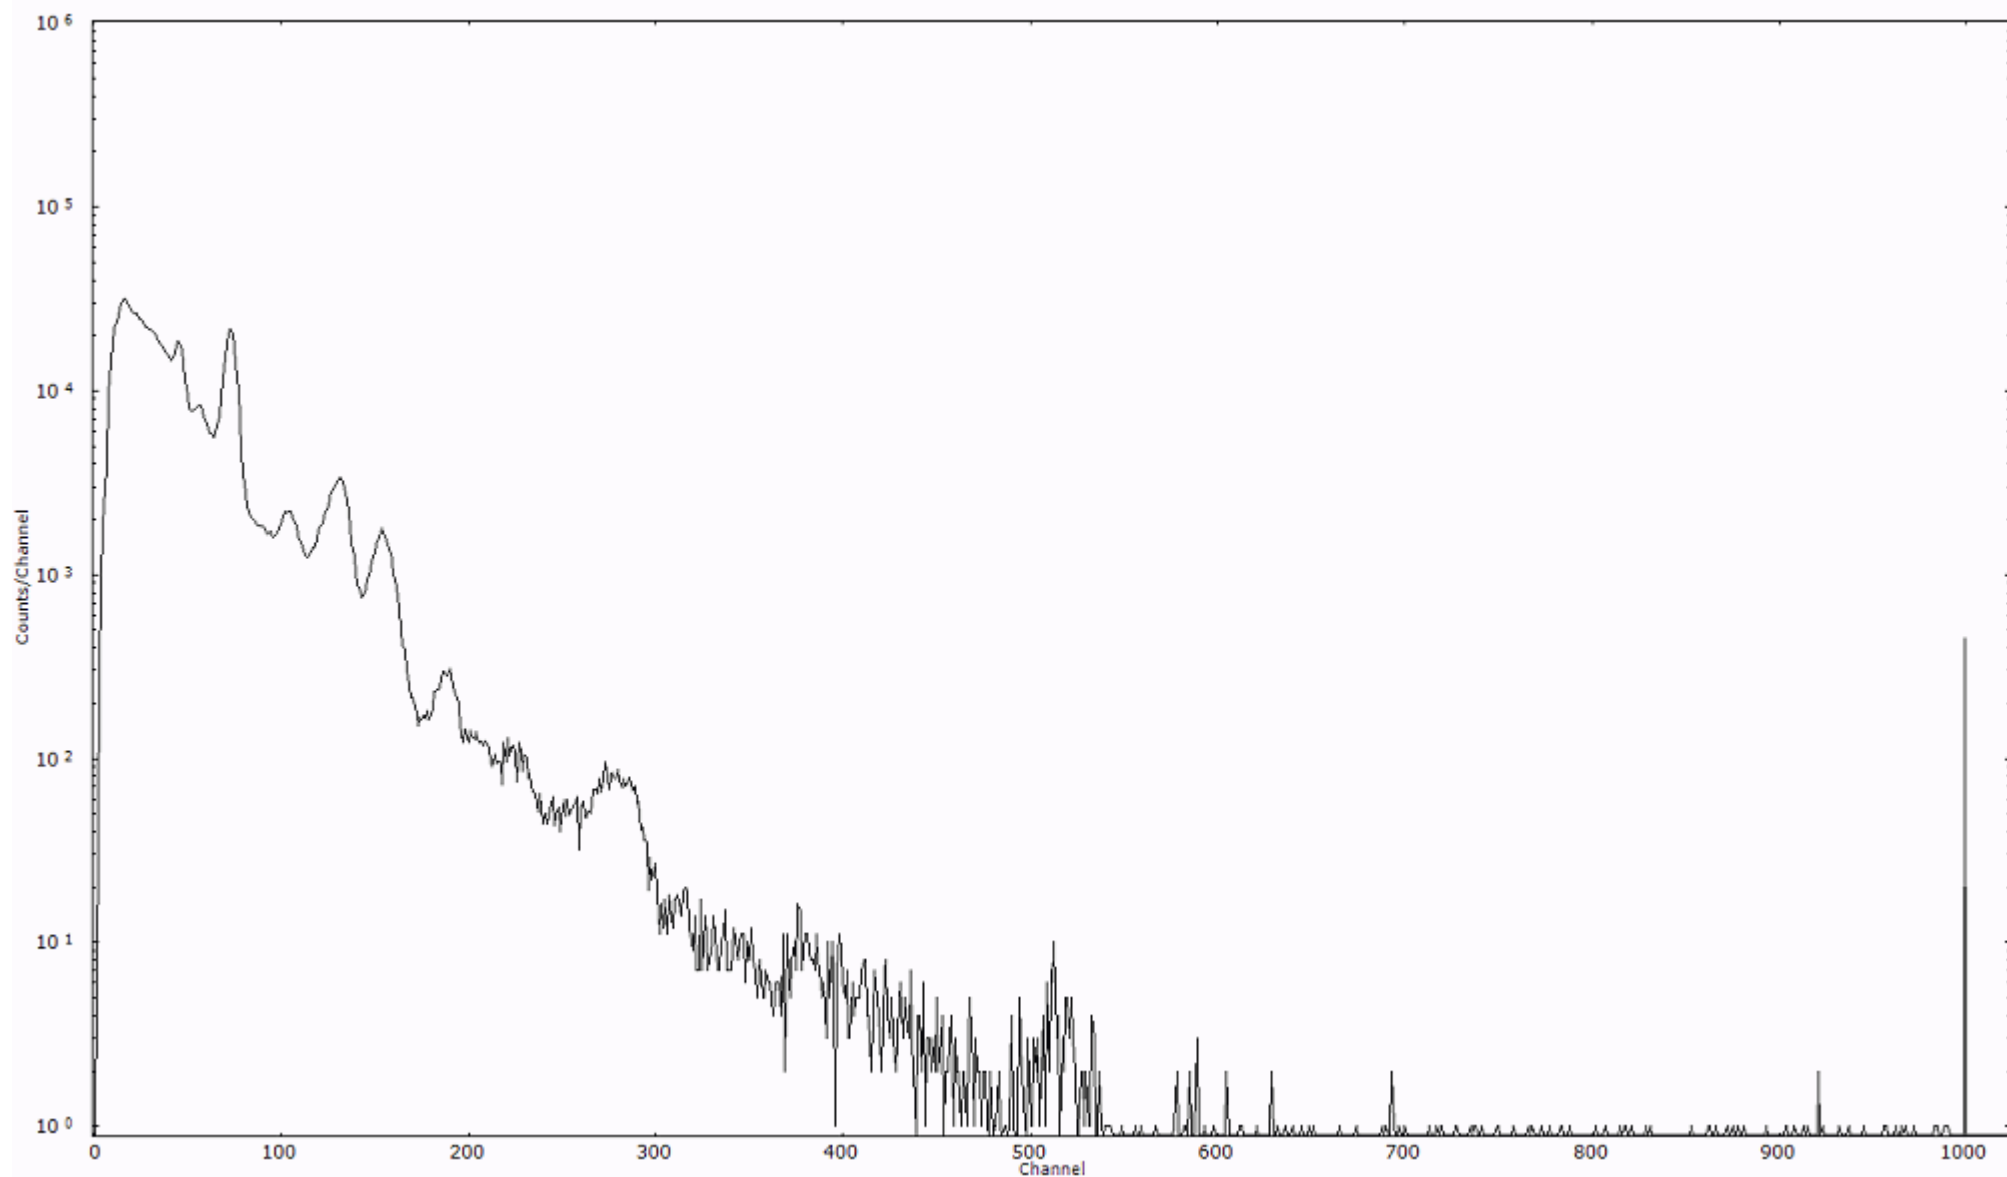

スペクトルグラフ
測定コード 久慈110316P065

検出器番号 12338
測定日時 2011年03月16日 23時00分

ライブタイム 600 秒
リアルタイム 600 秒