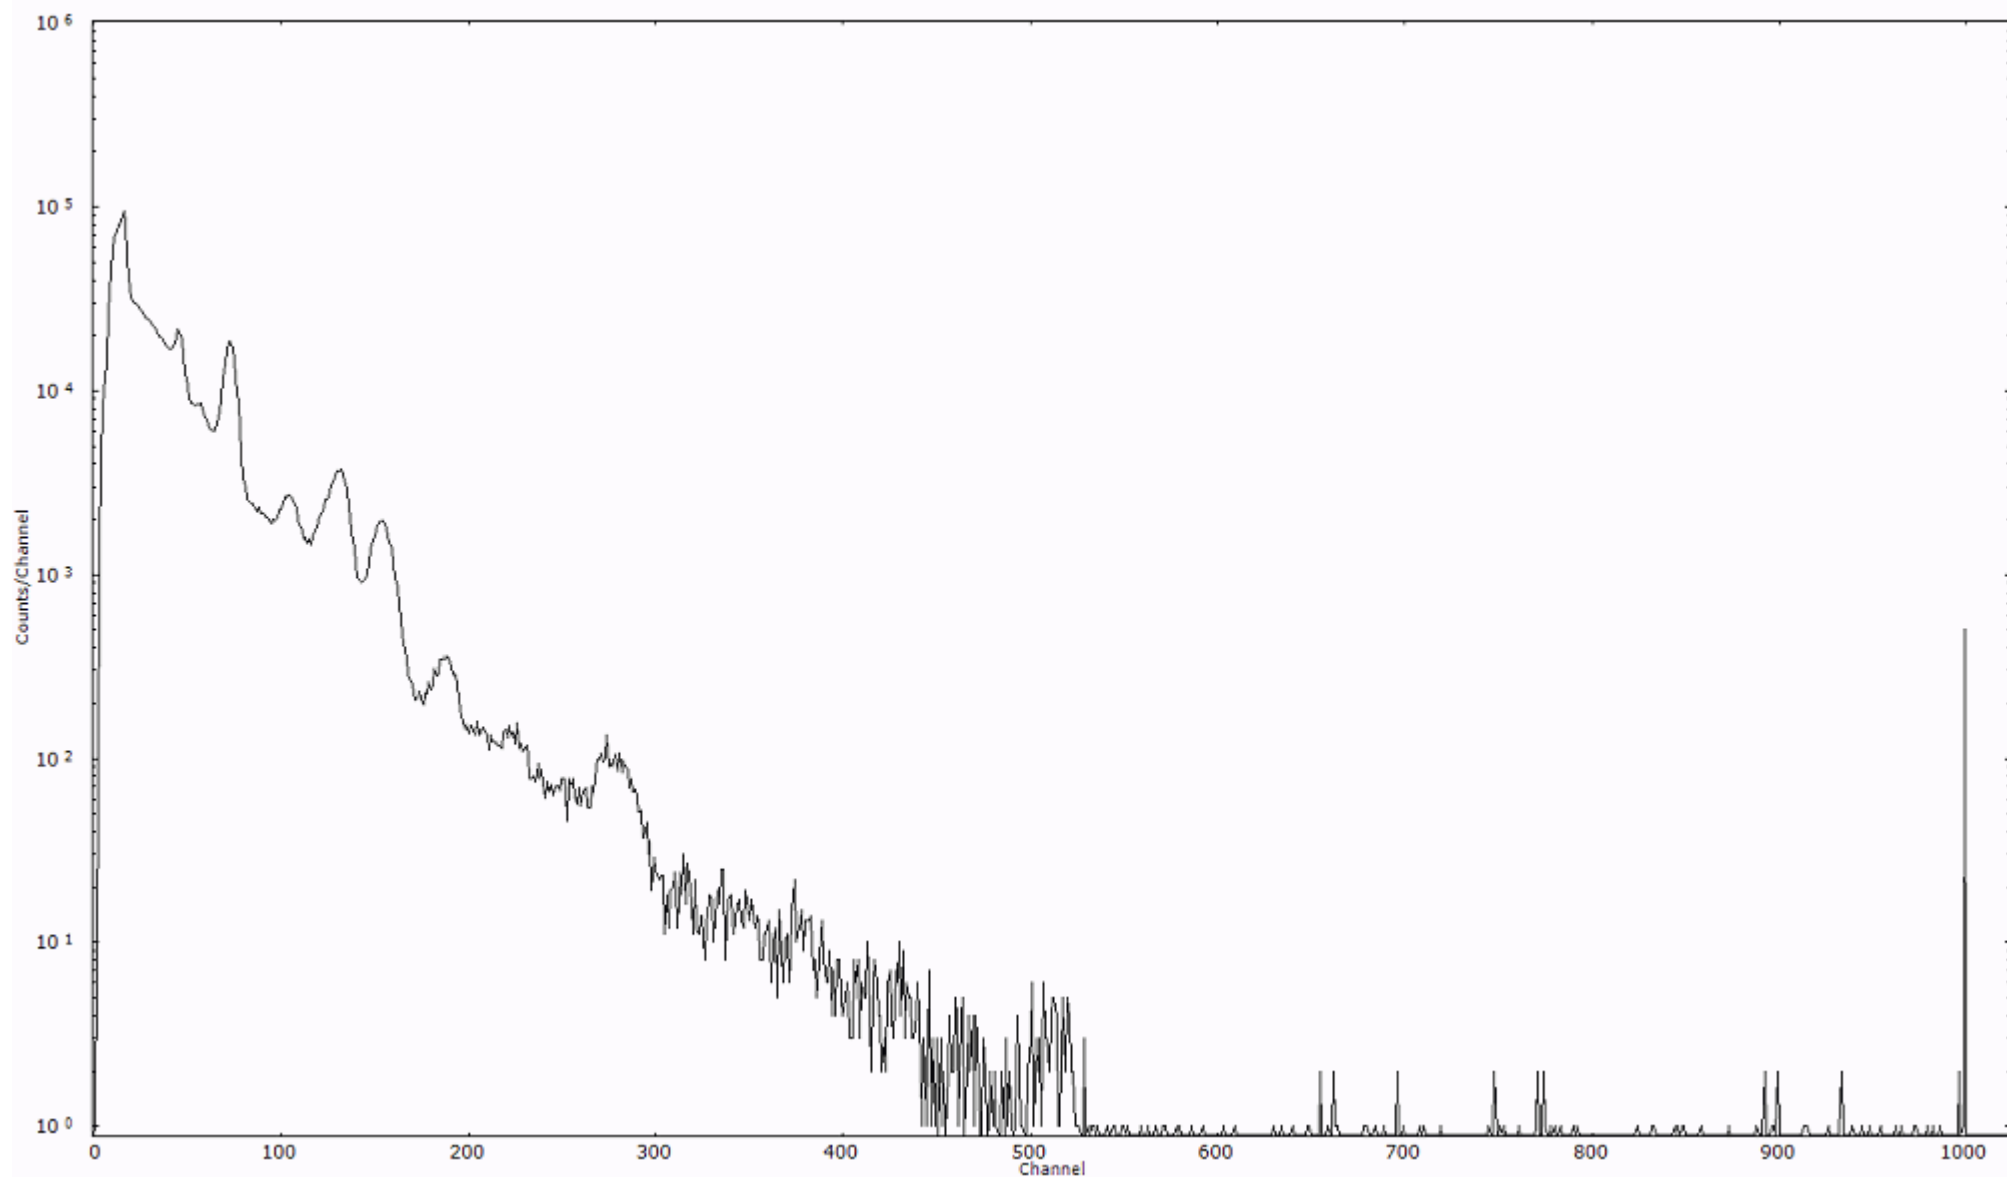

スペクトルグラフ
測定コード 久慈110316A028

検出器番号 12338
測定日時 2011年03月16日 04時40分

ライブタイム 600 秒
リアルタイム 600 秒