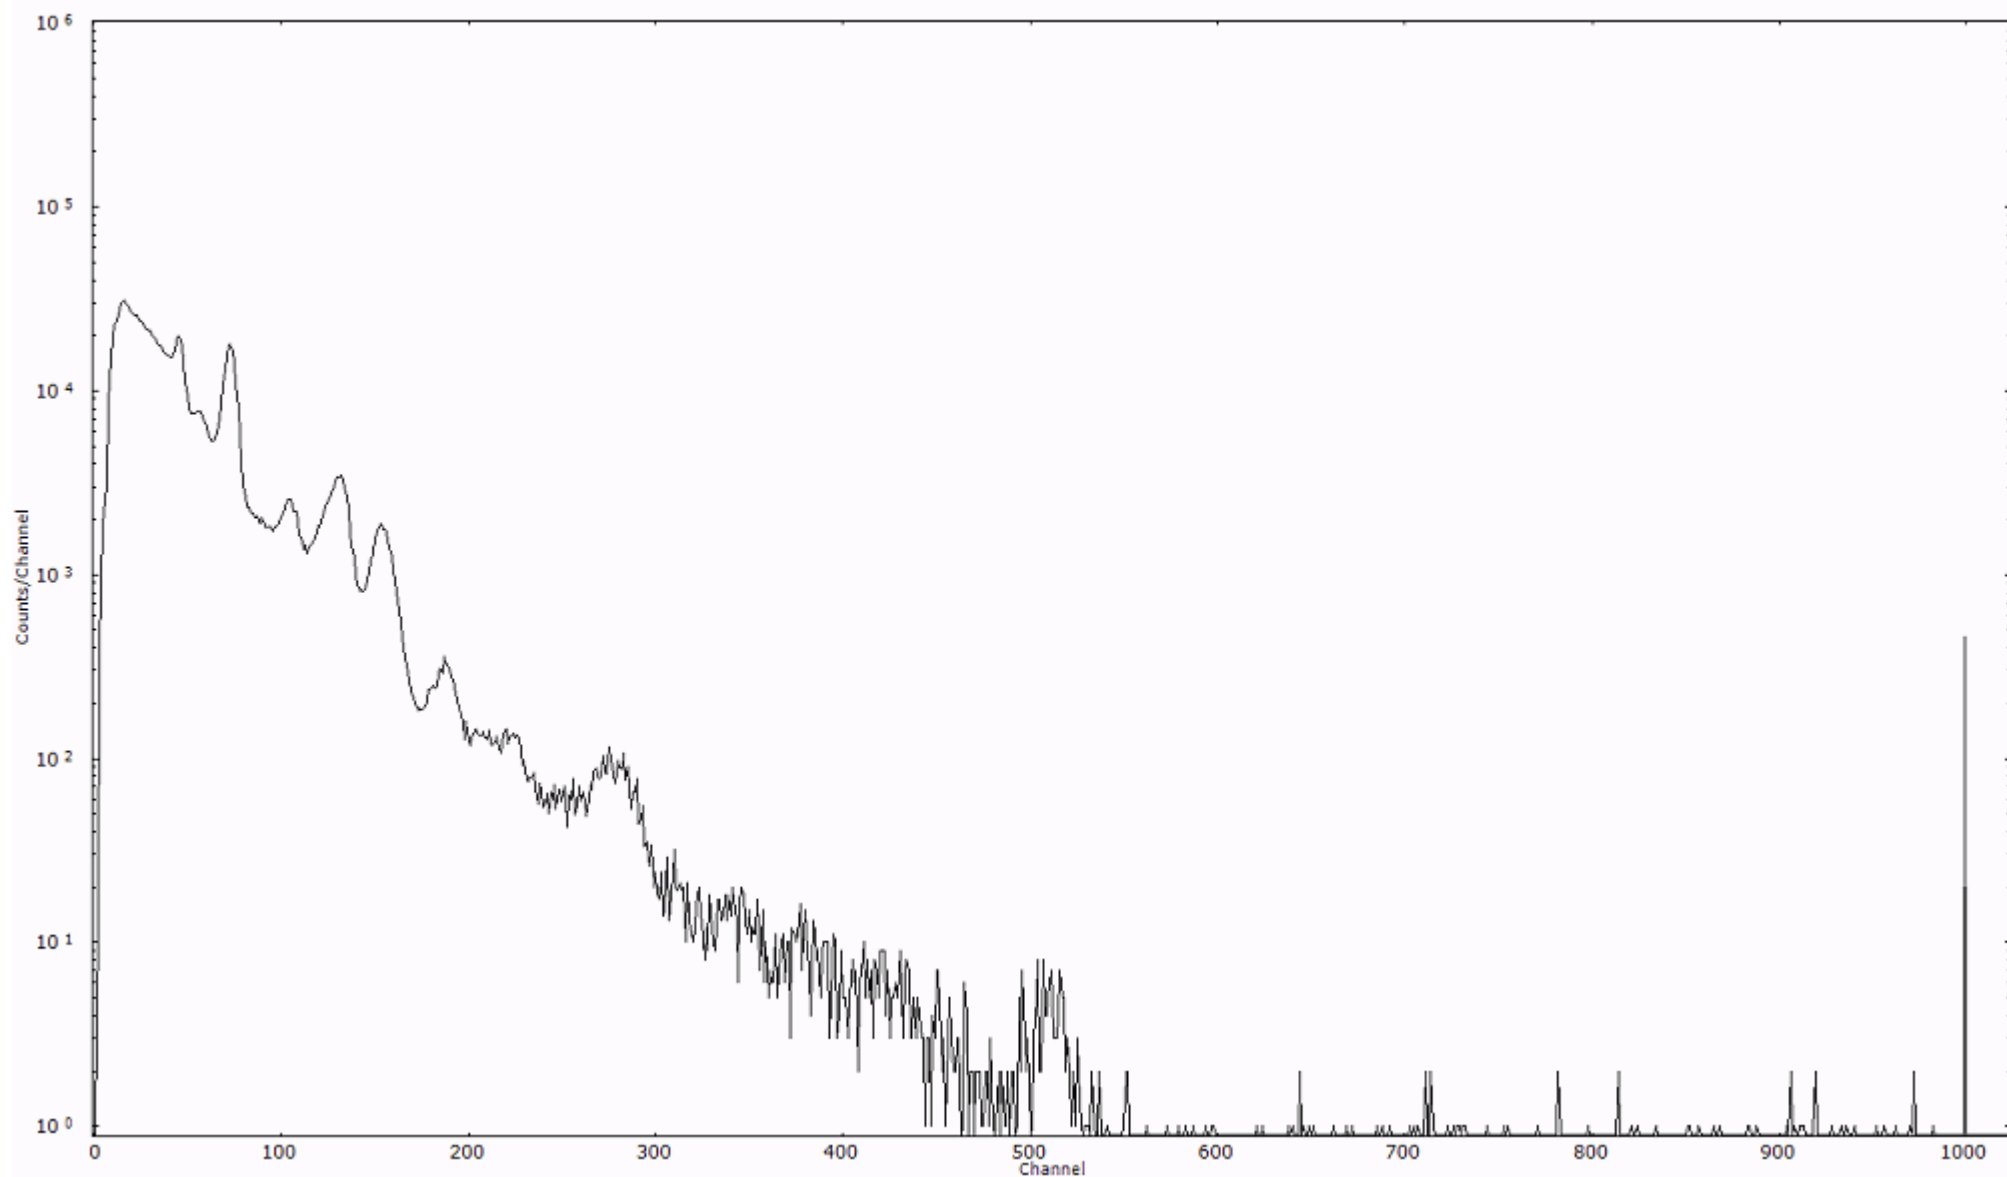

検出器番号 12338
測定日時 2011年03月16日 03時50分

ライブタイム 600 秒
リアルタイム 600 秒

スペクトルグラフ
測定コード 久慈110316A024

検出器番号 12338
測定日時 2011年03月16日 04時00分

ライブタイム 600 秒
リアルタイム 600 秒

スペクトルグラフ
測定コード 久慈110316A025

検出器番号 12338
測定日時 2011年03月16日 04時10分