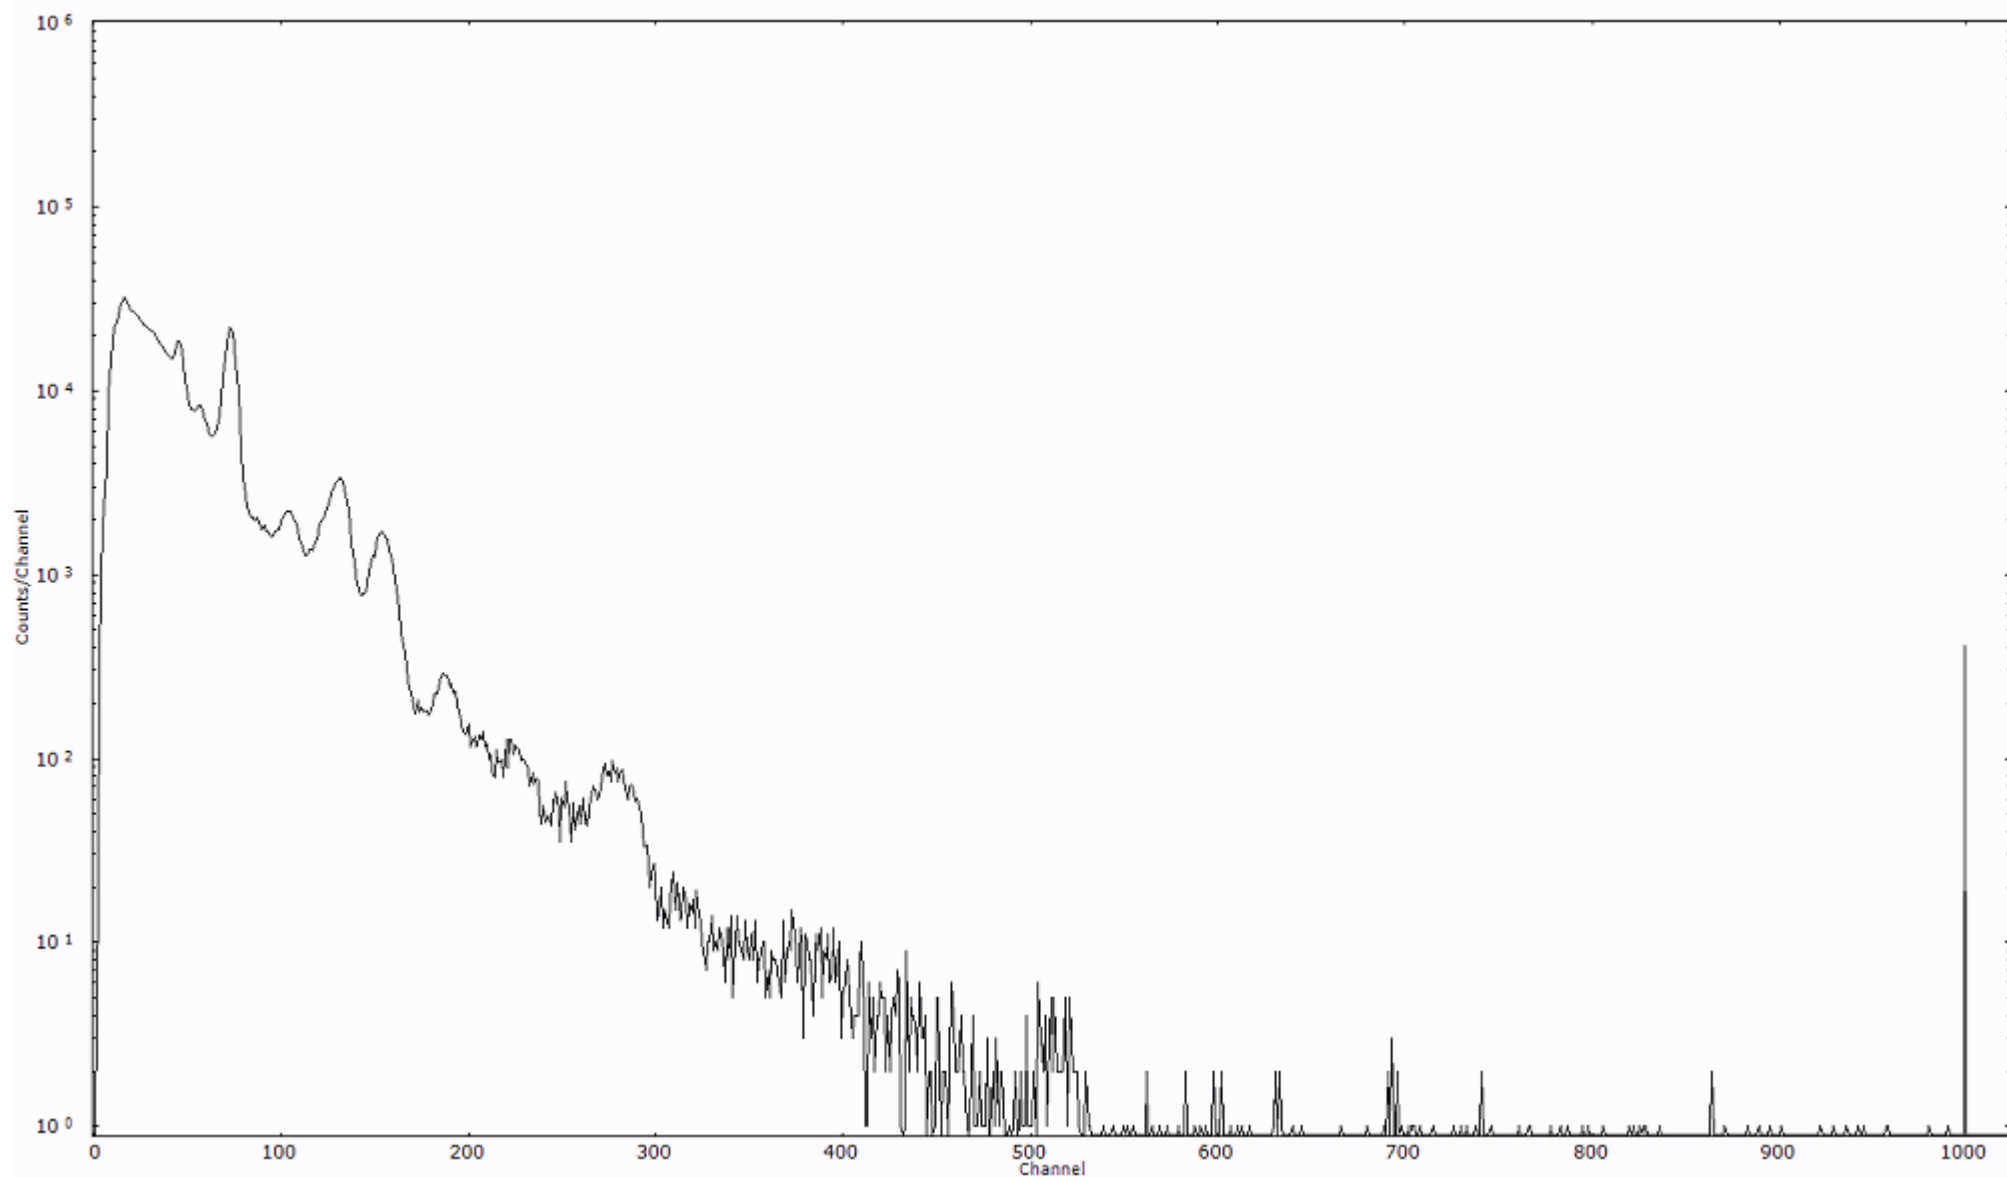

検出器番号 12338
測定日時 2011年03月16日 22時10分

ライブタイム 600 秒
リアルタイム 600 秒

スペクトルグラフ
測定コード 久慈110316P061

検出器番号 12338
測定日時 2011年03月16日 22時20分

ライブタイム 600 秒
リアルタイム 600 秒

スペクトルグラフ
測定コード 久慈110316P062

検出器番号 12338
測定日時 2011年03月16日 22時30分