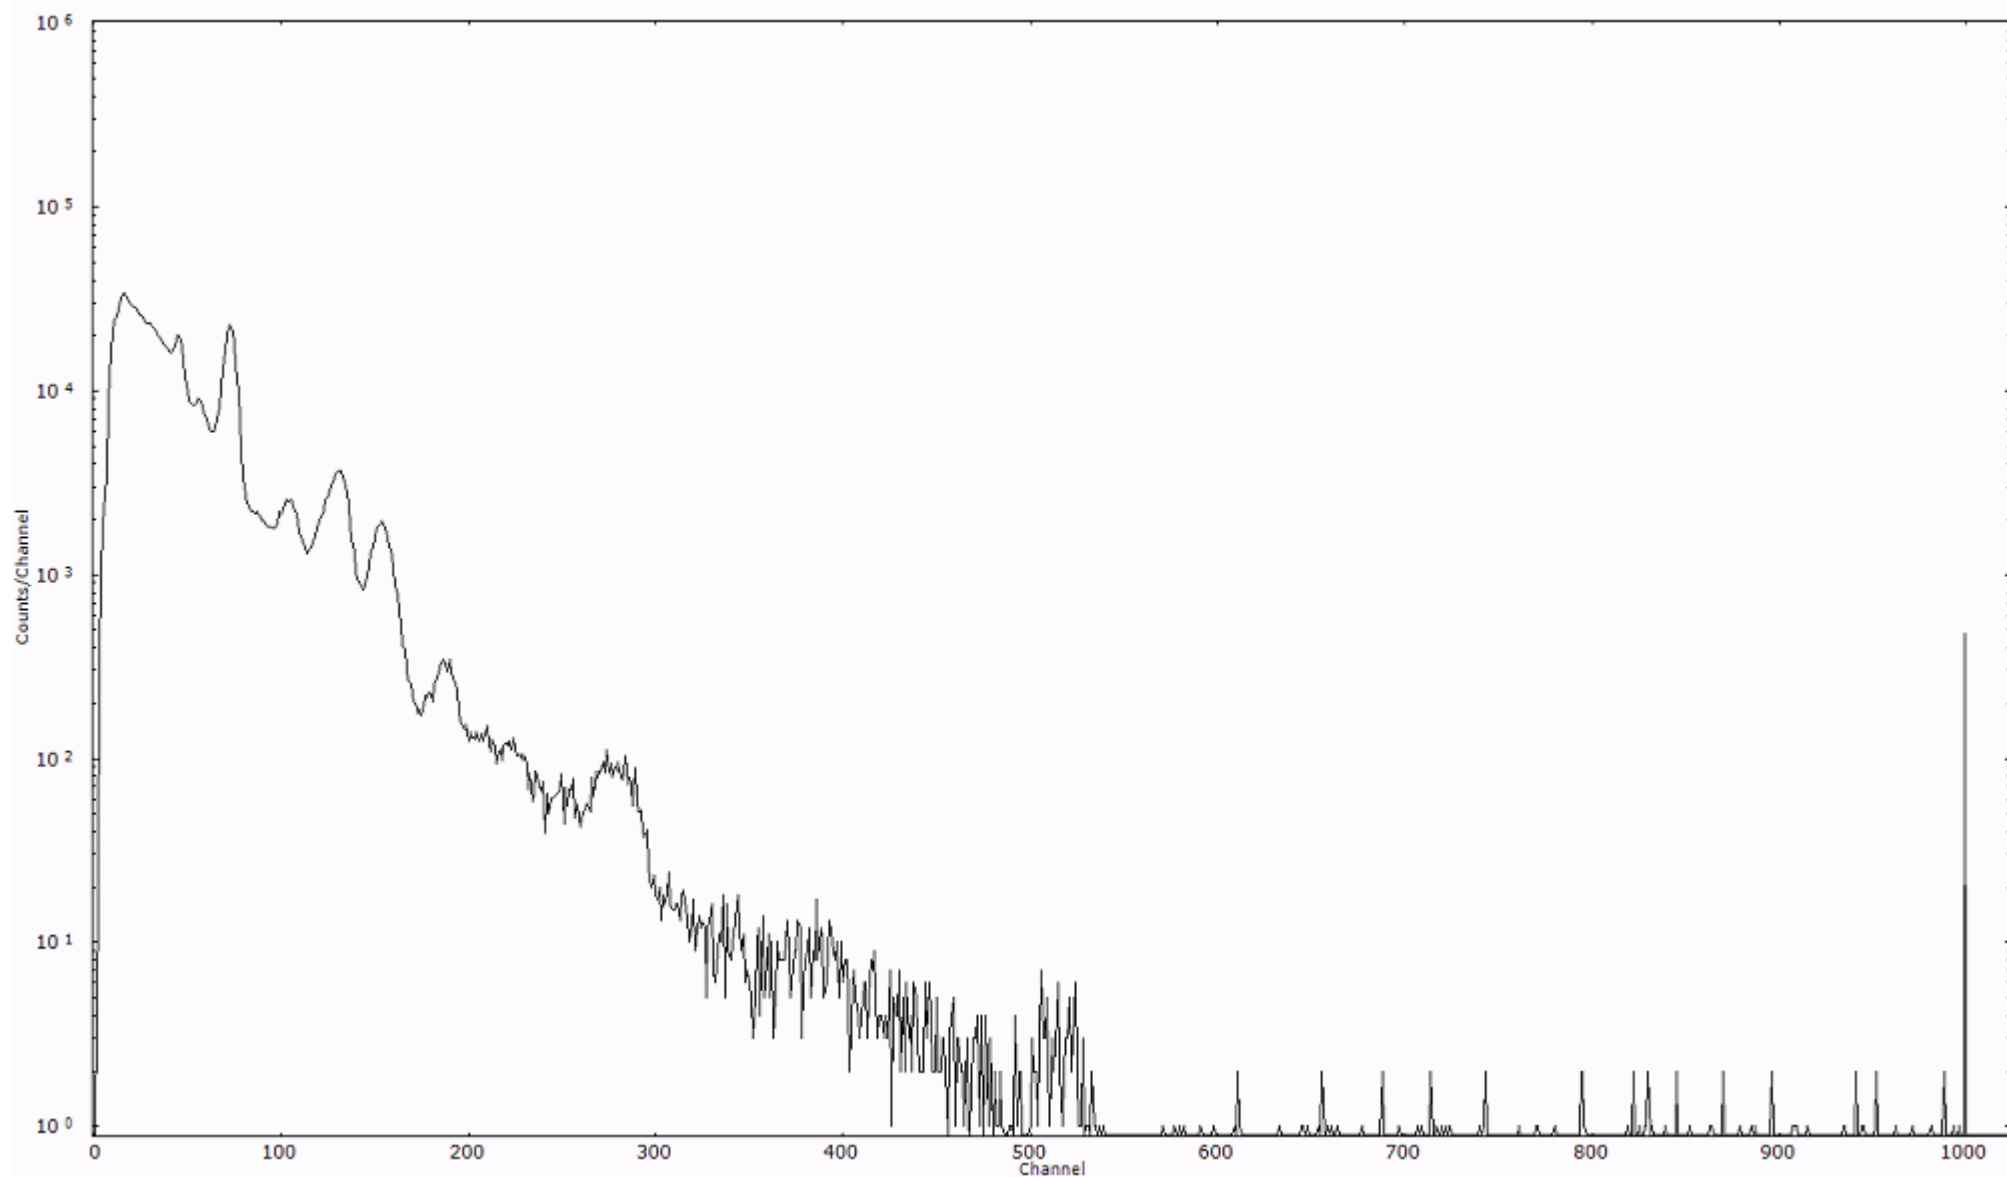

検出器番号 12338
測定日時 2011年03月16日 13時50分

ライブタイム 600 秒
リアルタイム 600 秒

スペクトルグラフ
測定コード 久慈110316P011

検出器番号 12338
測定日時 2011年03月16日 14時00分

ライブタイム 600 秒
リアルタイム 600 秒

スペクトルグラフ
測定コード 久慈110316P012

検出器番号 12338
測定日時 2011年03月16日 14時10分