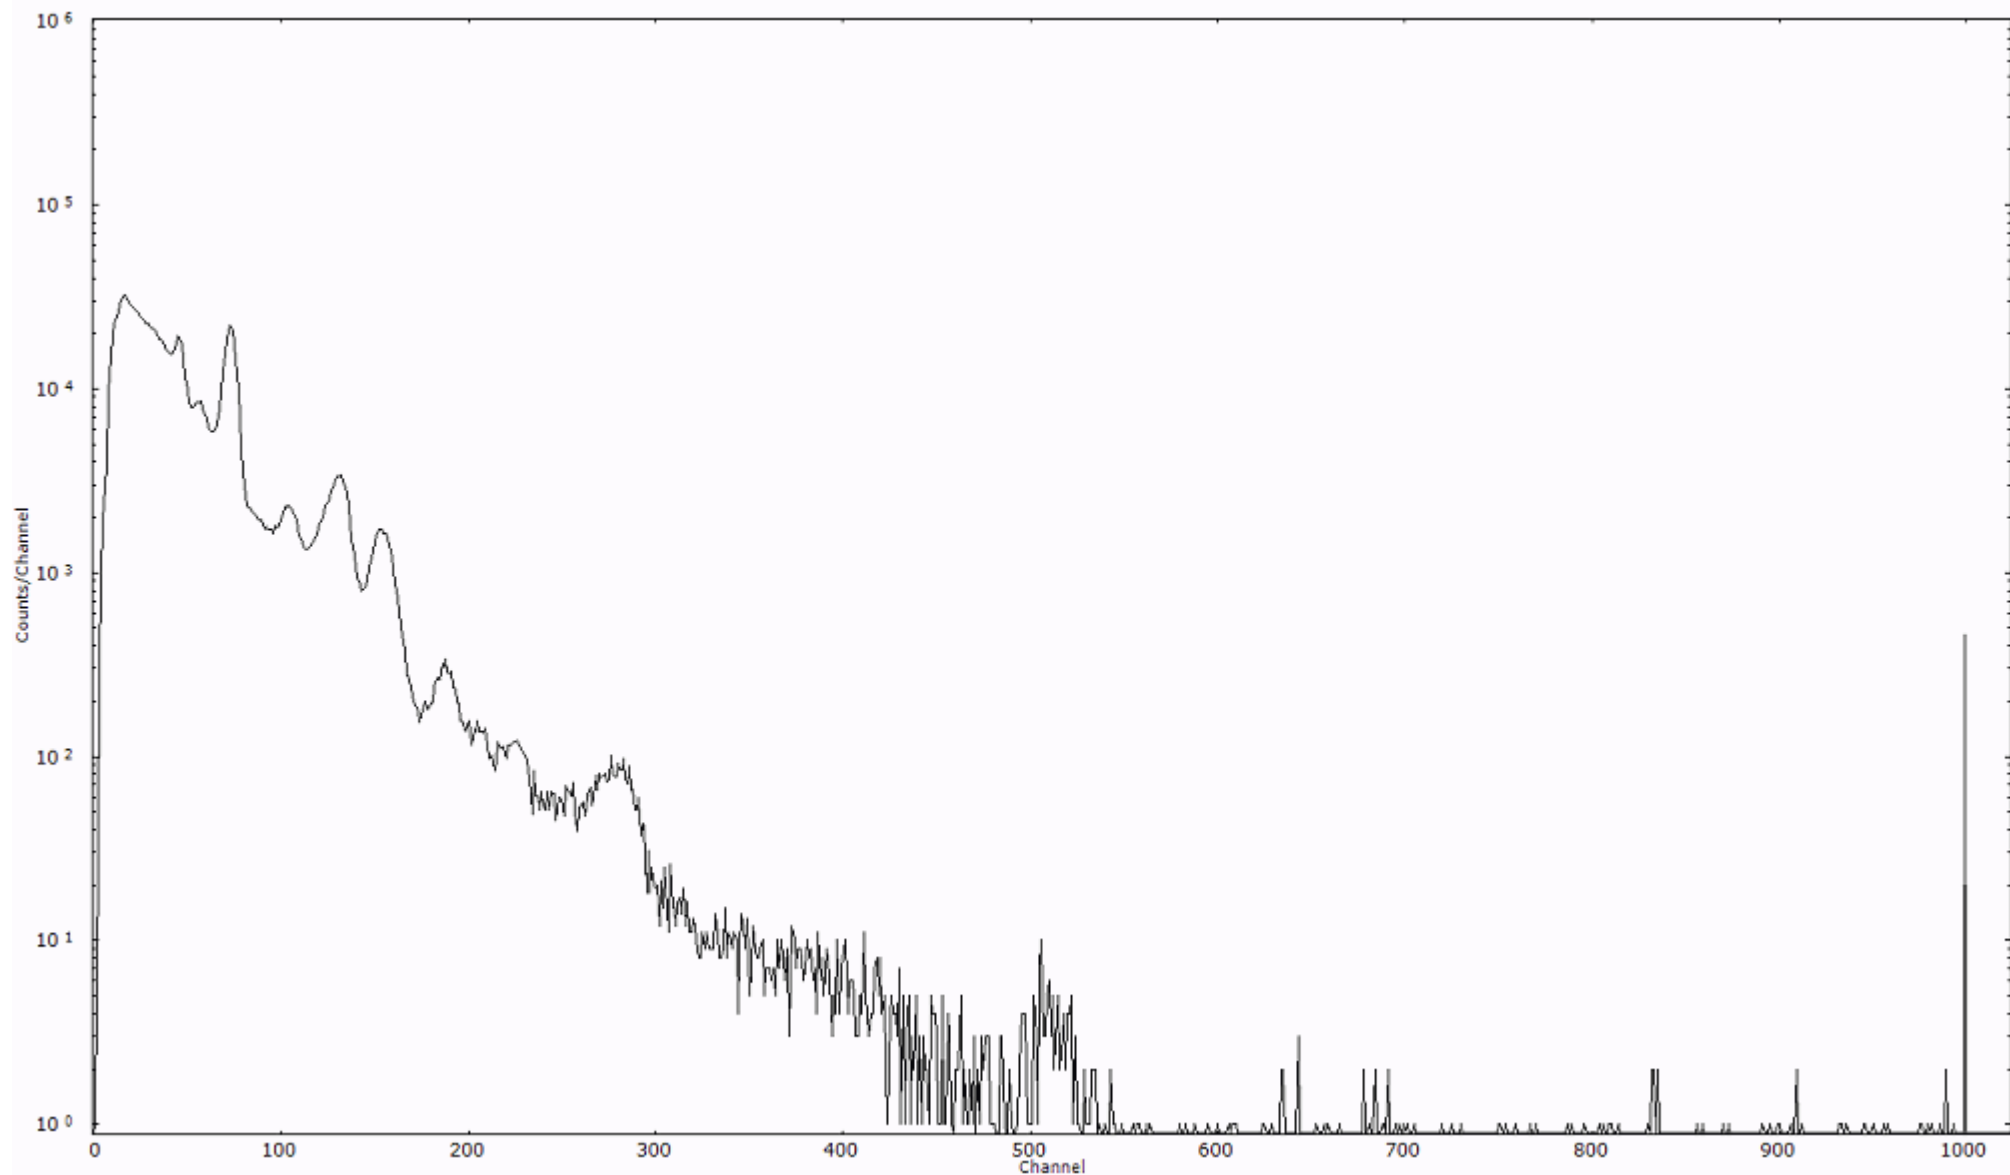

スペクトルグラフ
測定コード 久慈110316P038

検出器番号 12338
測定日時 2011年03月16日 18時30分

ライブタイム 600 秒
リアルタイム 600 秒