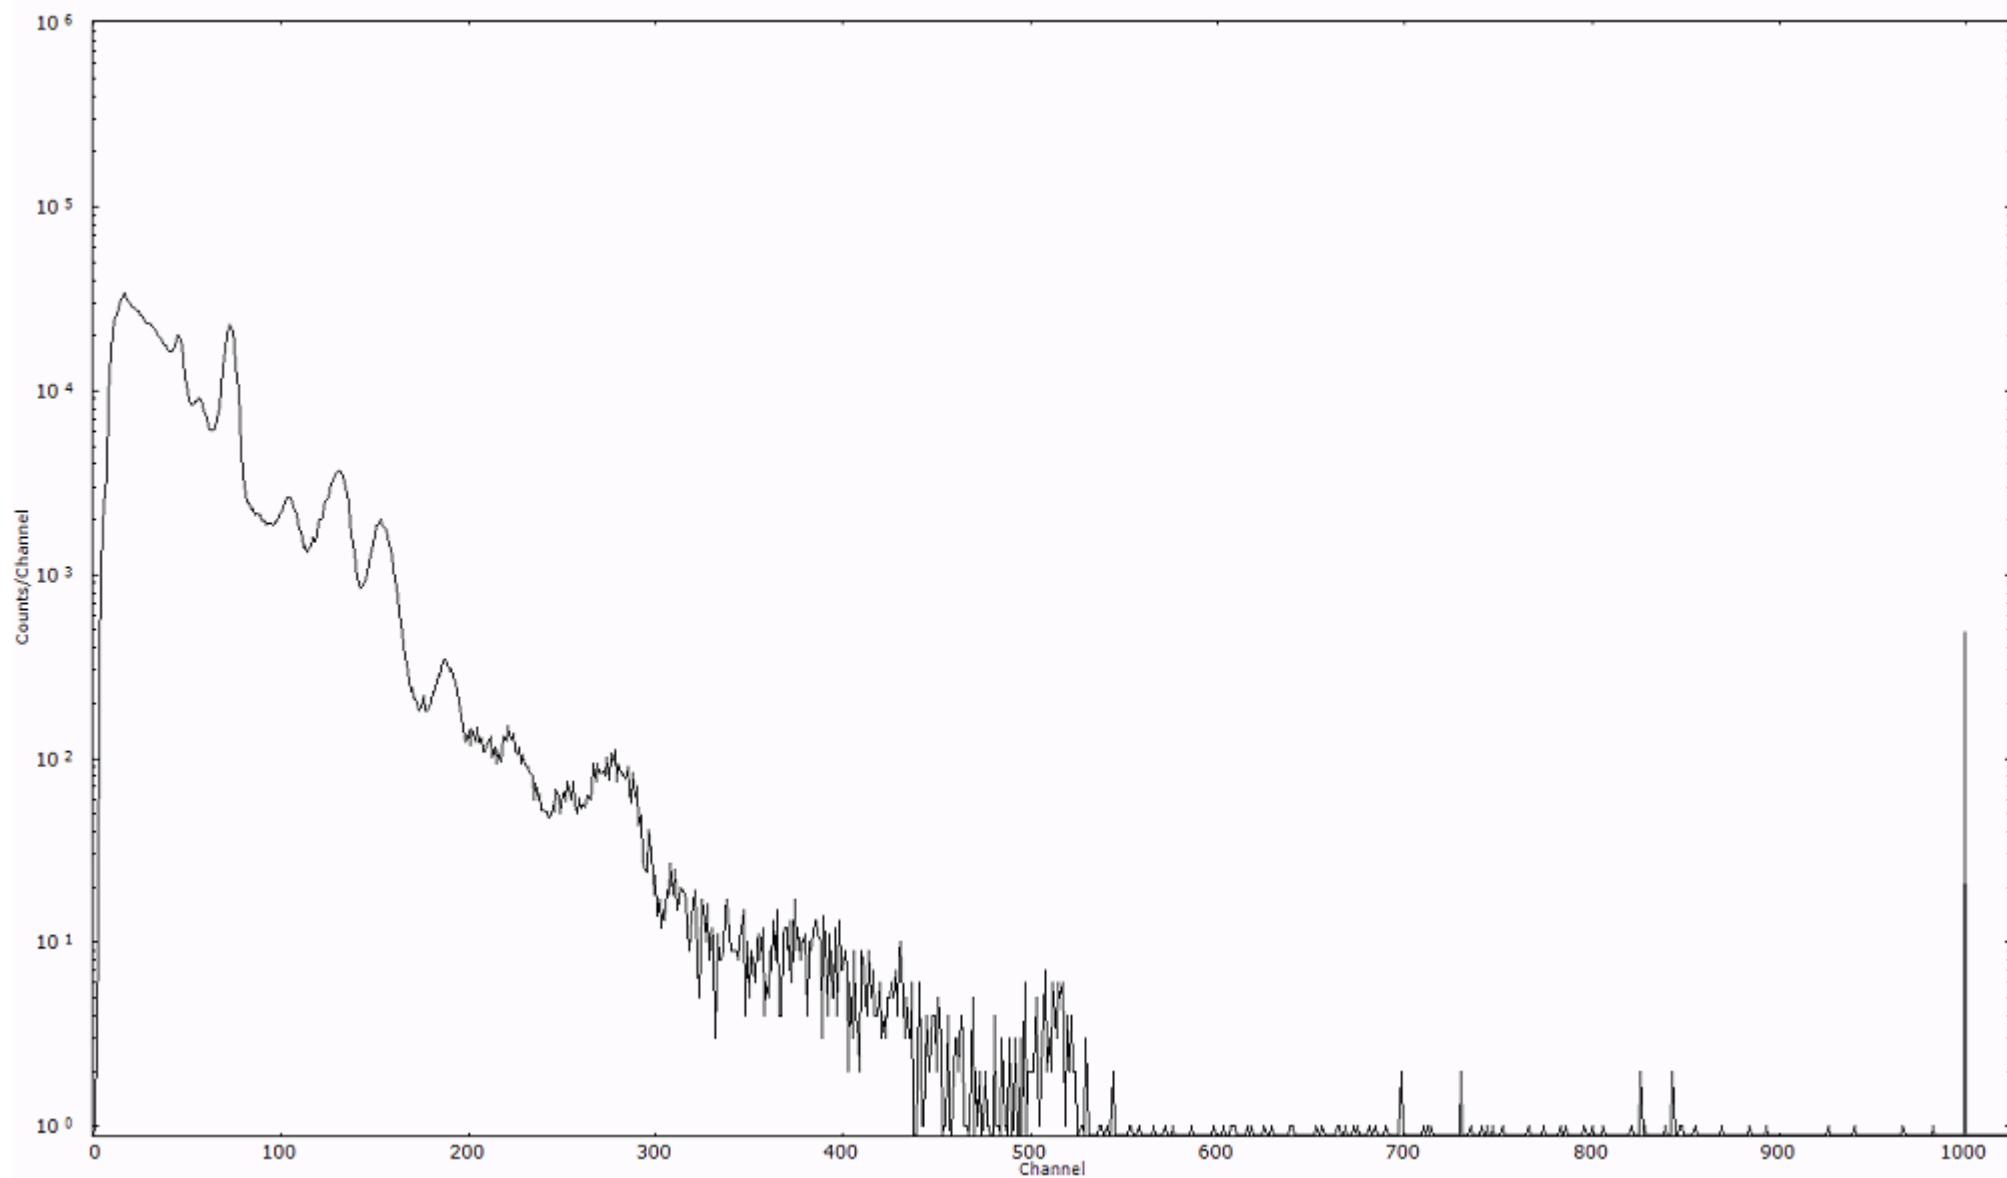

スペクトルグラフ
測定コード 久慈110316P010

検出器番号 12338
測定日時 2011年03月16日 13時50分

ライブタイム 600 秒
リアルタイム 600 秒