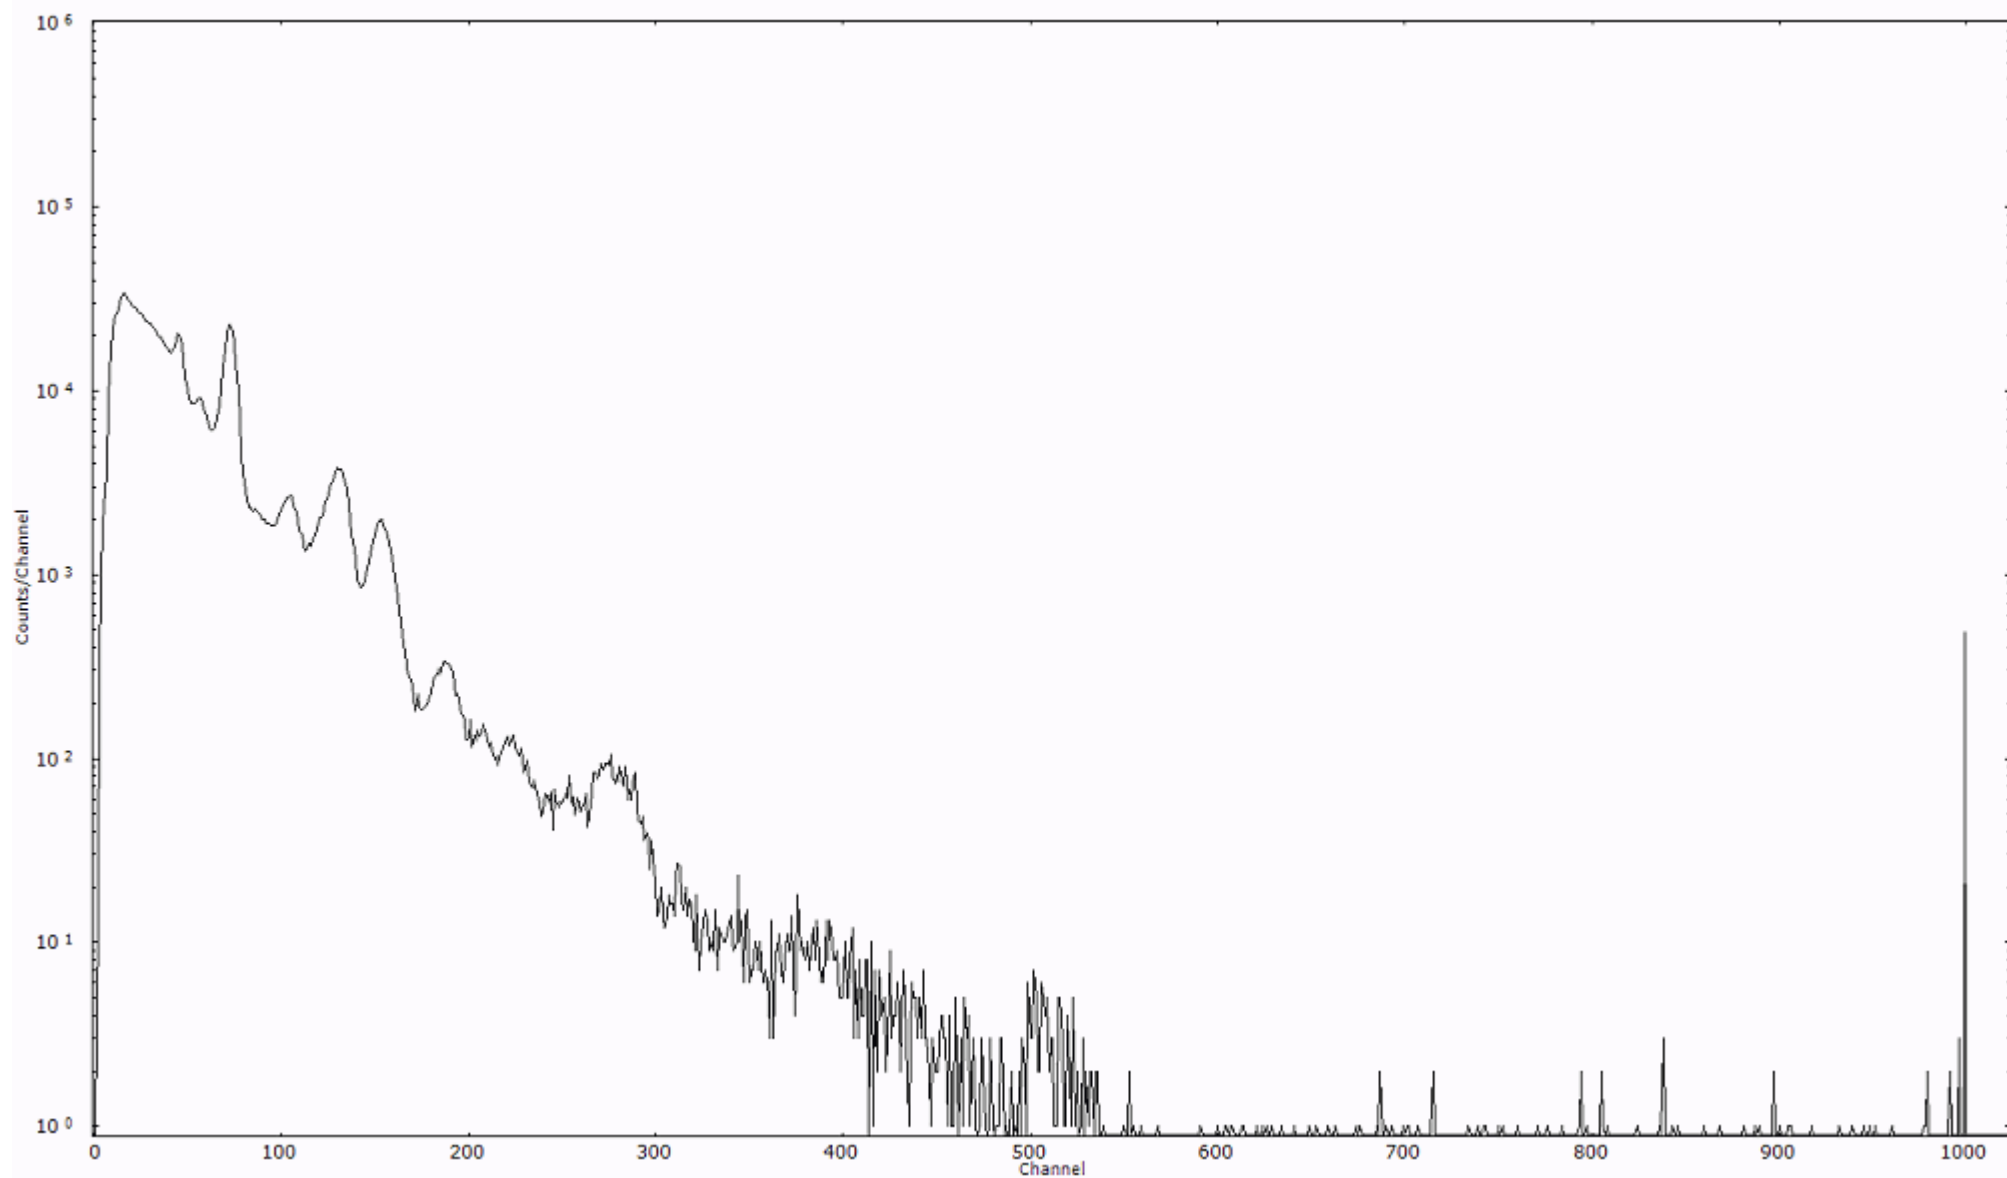

スペクトルグラフ
測定コード 久慈110316P005

検出器番号 12338
測定日時 2011年03月16日 13時00分

ライブタイム 600 秒
リアルタイム 600 秒