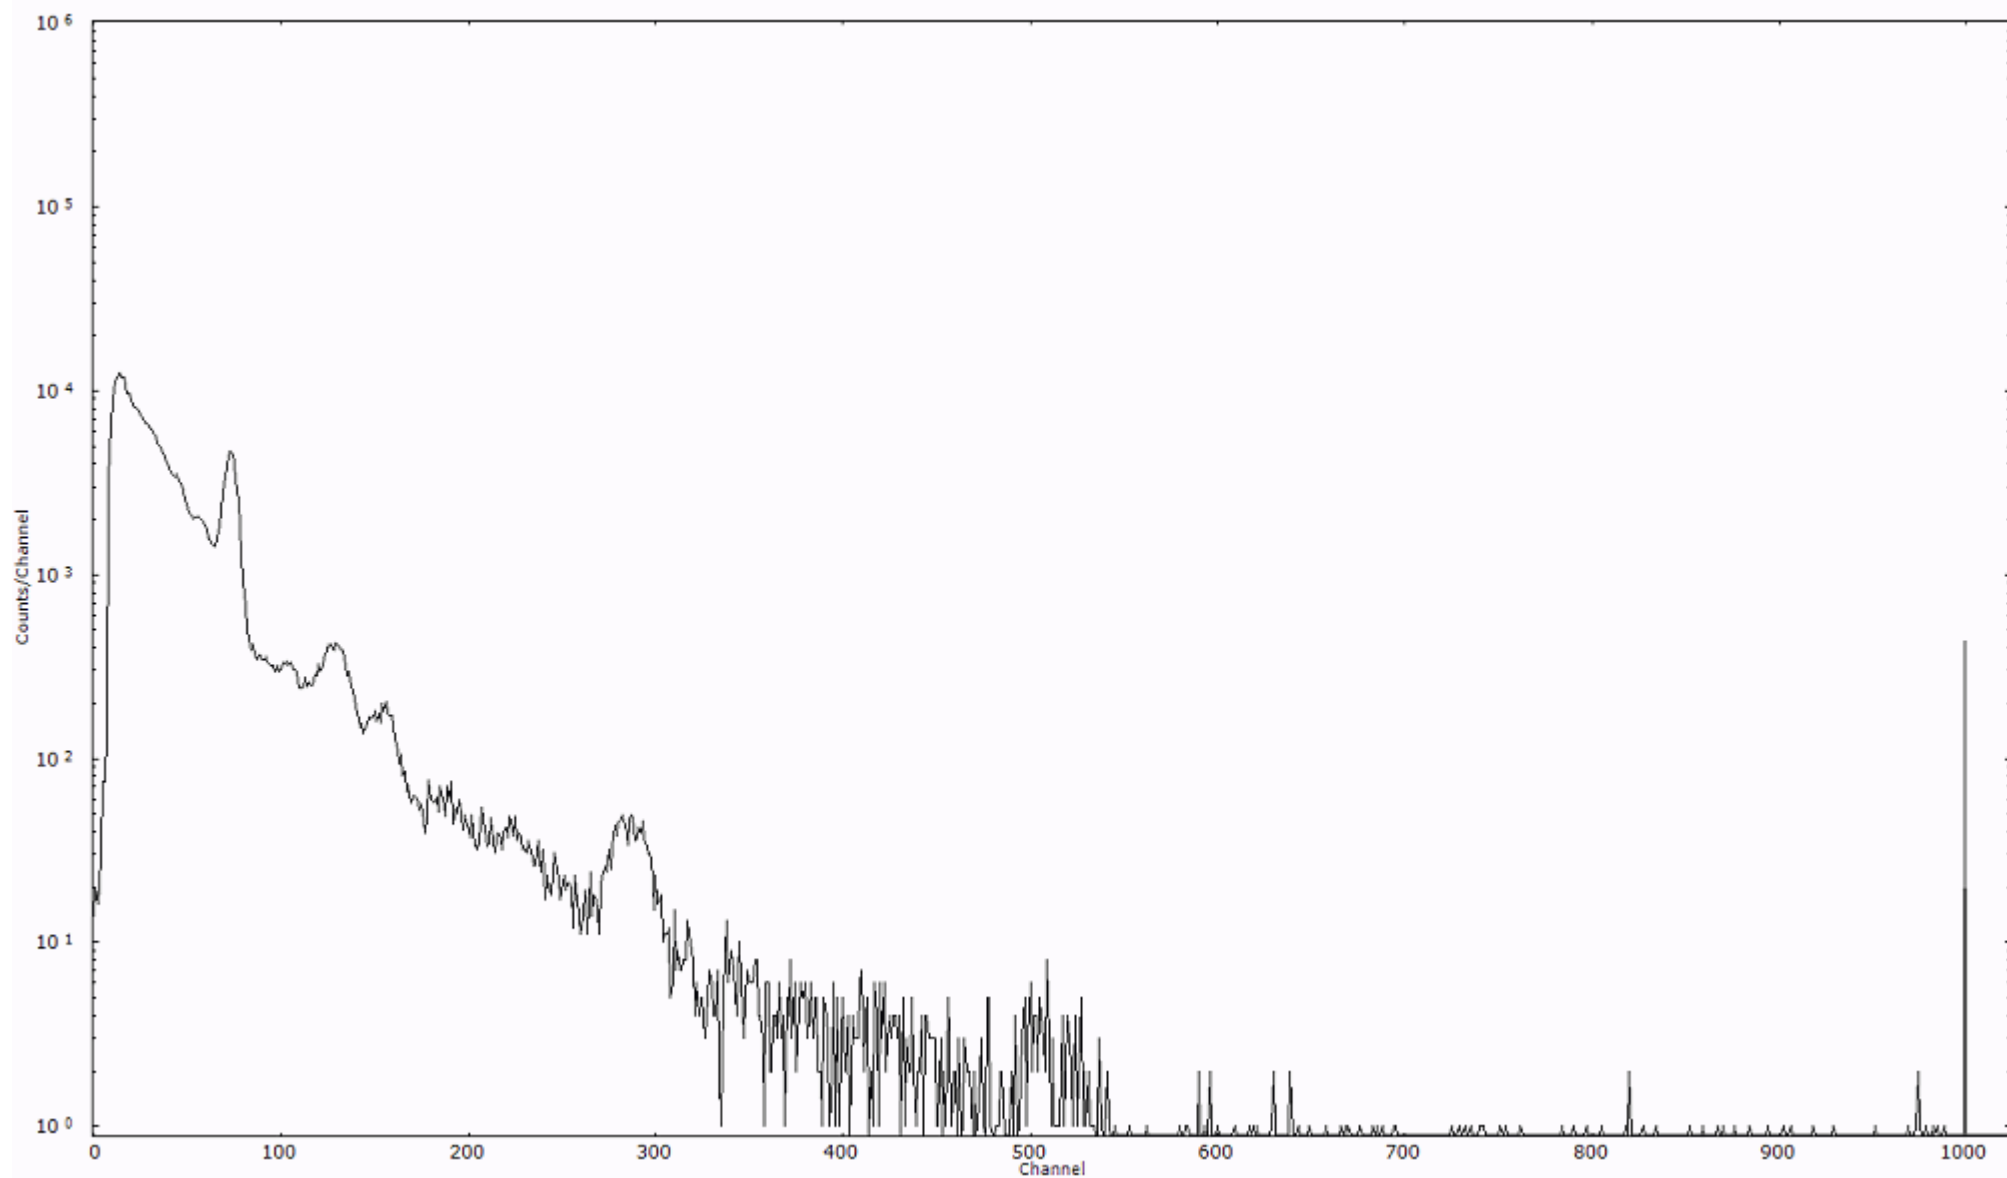

スペクトルグラフ
測定コード 舟石川110319A020

検出器番号 51
測定日時 2011年03月19日 03時20分

ライブタイム 600 秒
リアルタイム 600 秒