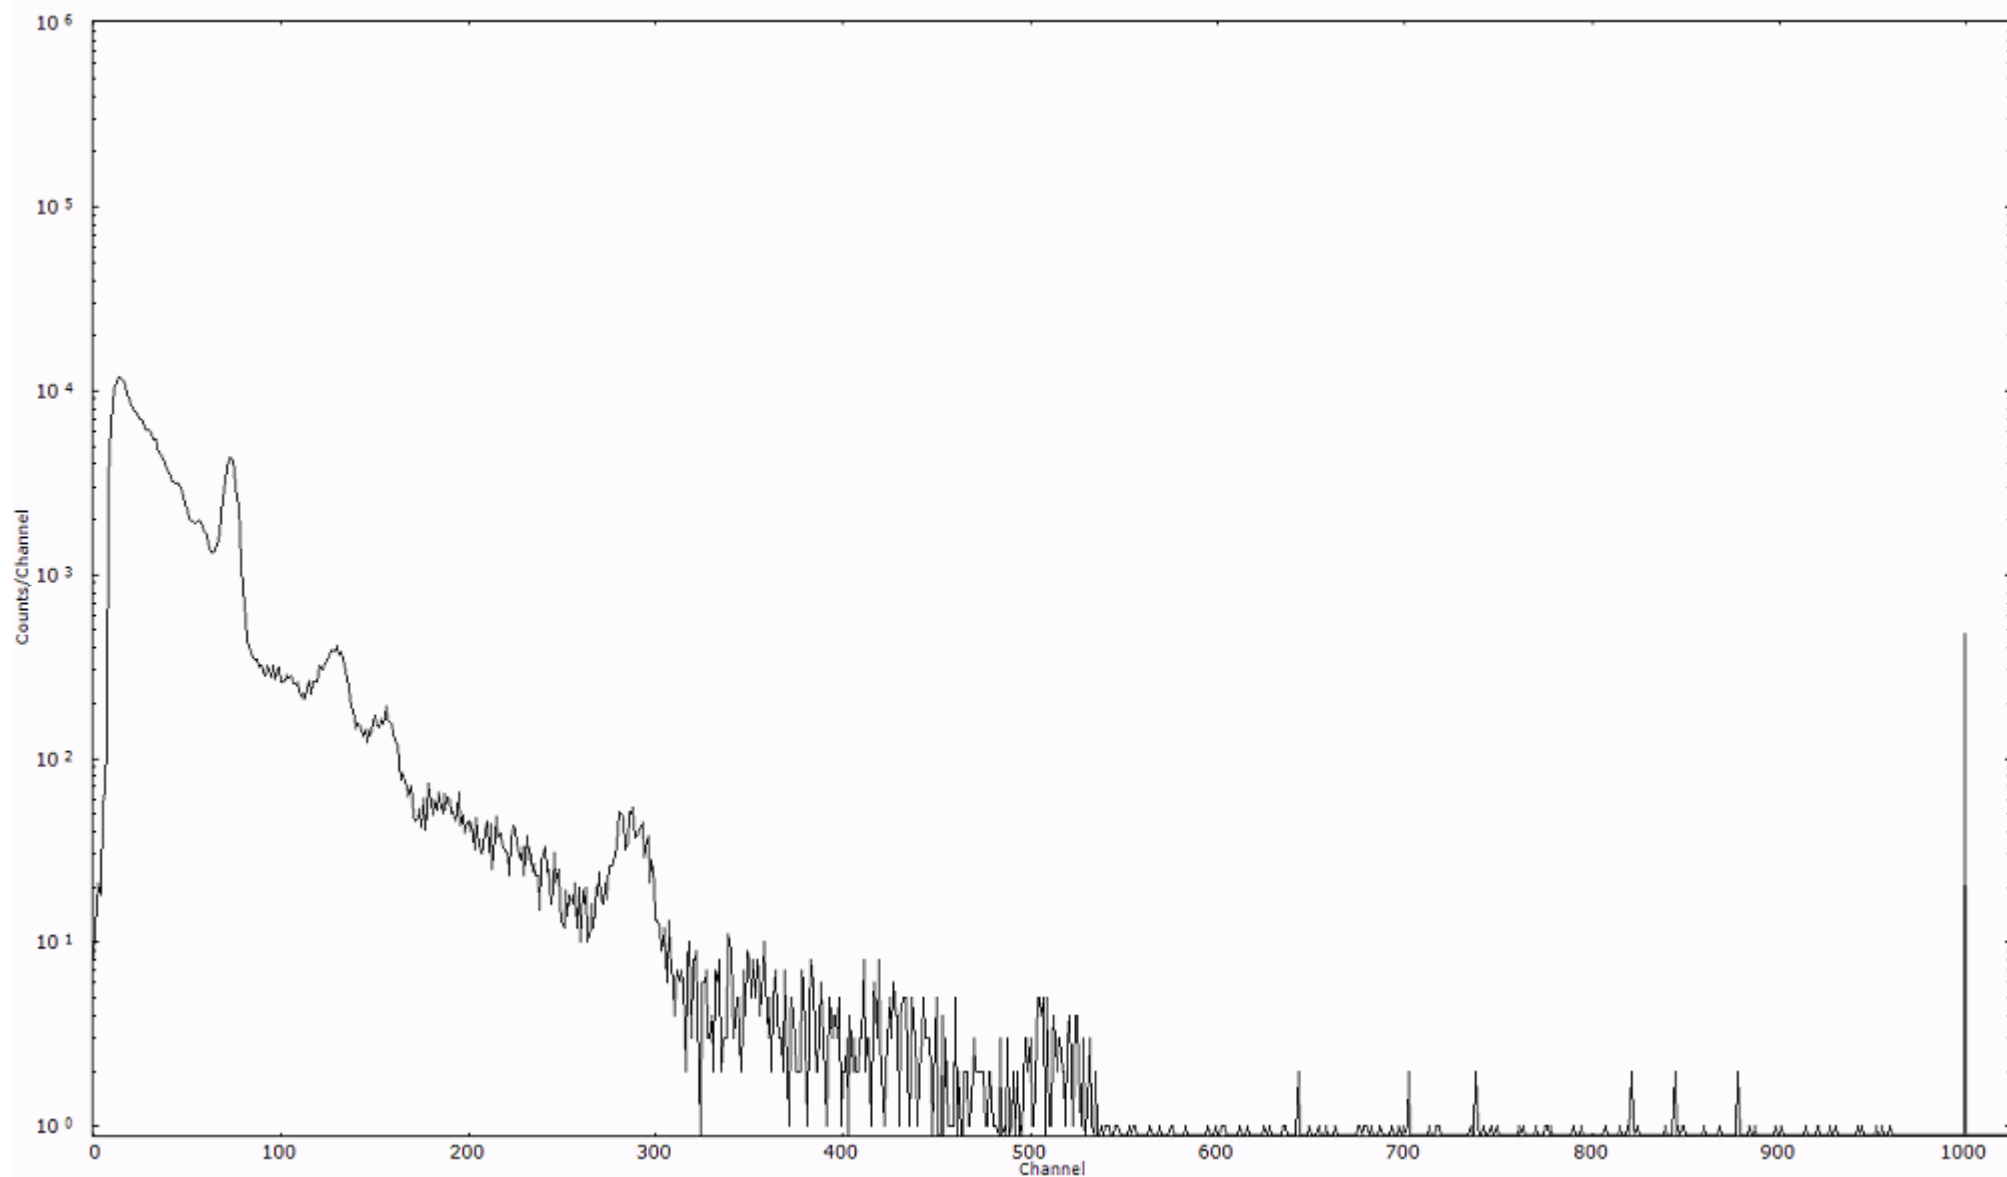

検出器番号 51
測定日時 2011年03月19日 13時10分

ライブタイム 600 秒
リアルタイム 600 秒

スペクトルグラフ
測定コード 舟石川110319P007

検出器番号 51
測定日時 2011年03月19日 13時20分

ライブタイム 600 秒
リアルタイム 600 秒

スペクトルグラフ
測定コード 舟石川110319P008

検出器番号 51
測定日時 2011年03月19日 13時30分