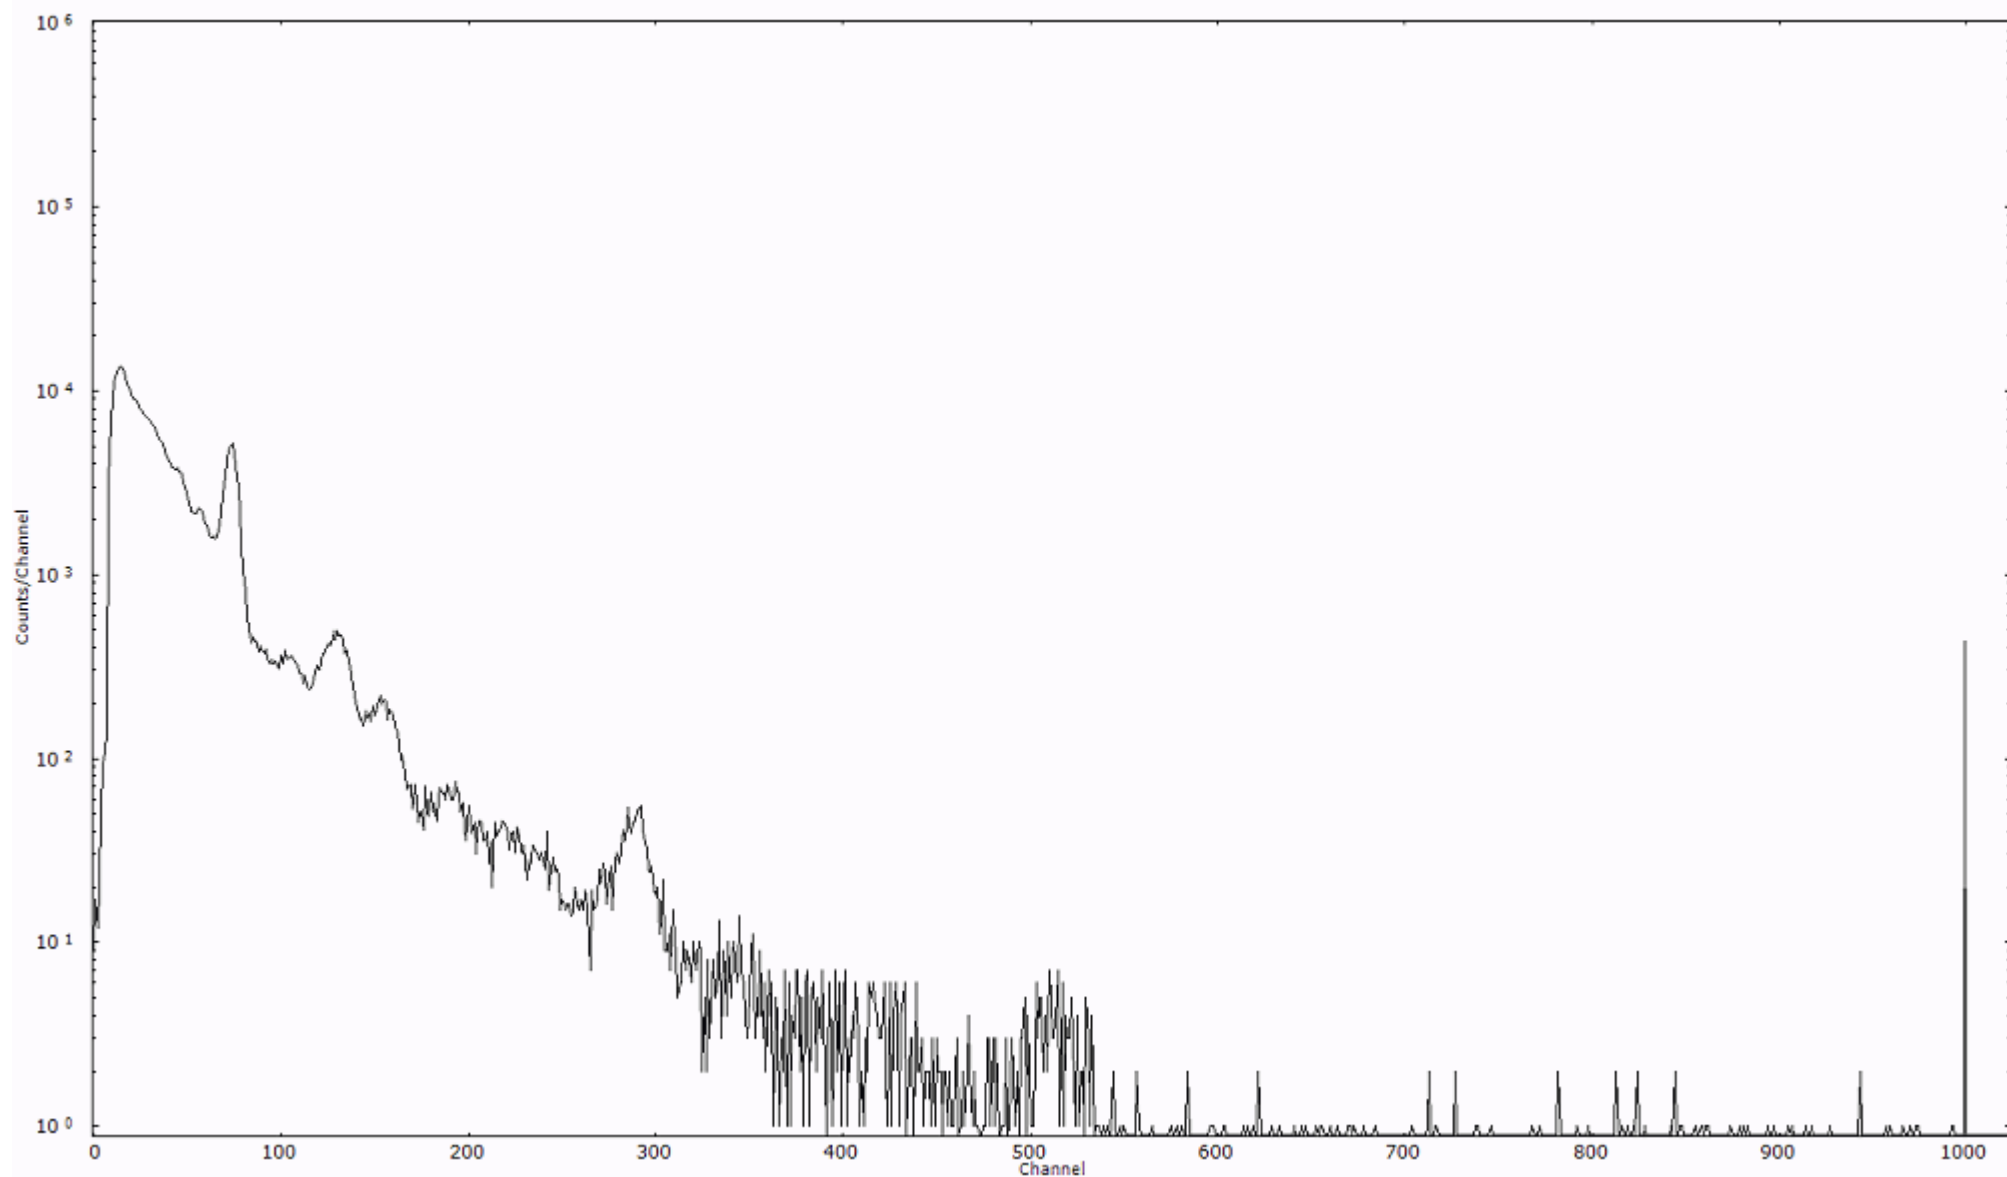

検出器番号 51
測定日時 2011年03月18日 06時50分

ライブタイム 600 秒
リアルタイム 600 秒

スペクトルグラフ
測定コード 舟石川110318A042

検出器番号 51
測定日時 2011年03月18日 07時00分

ライブタイム 600 秒
リアルタイム 600 秒

スペクトルグラフ
測定コード 舟石川110318A043

検出器番号 51
測定日時 2011年03月18日 07時10分