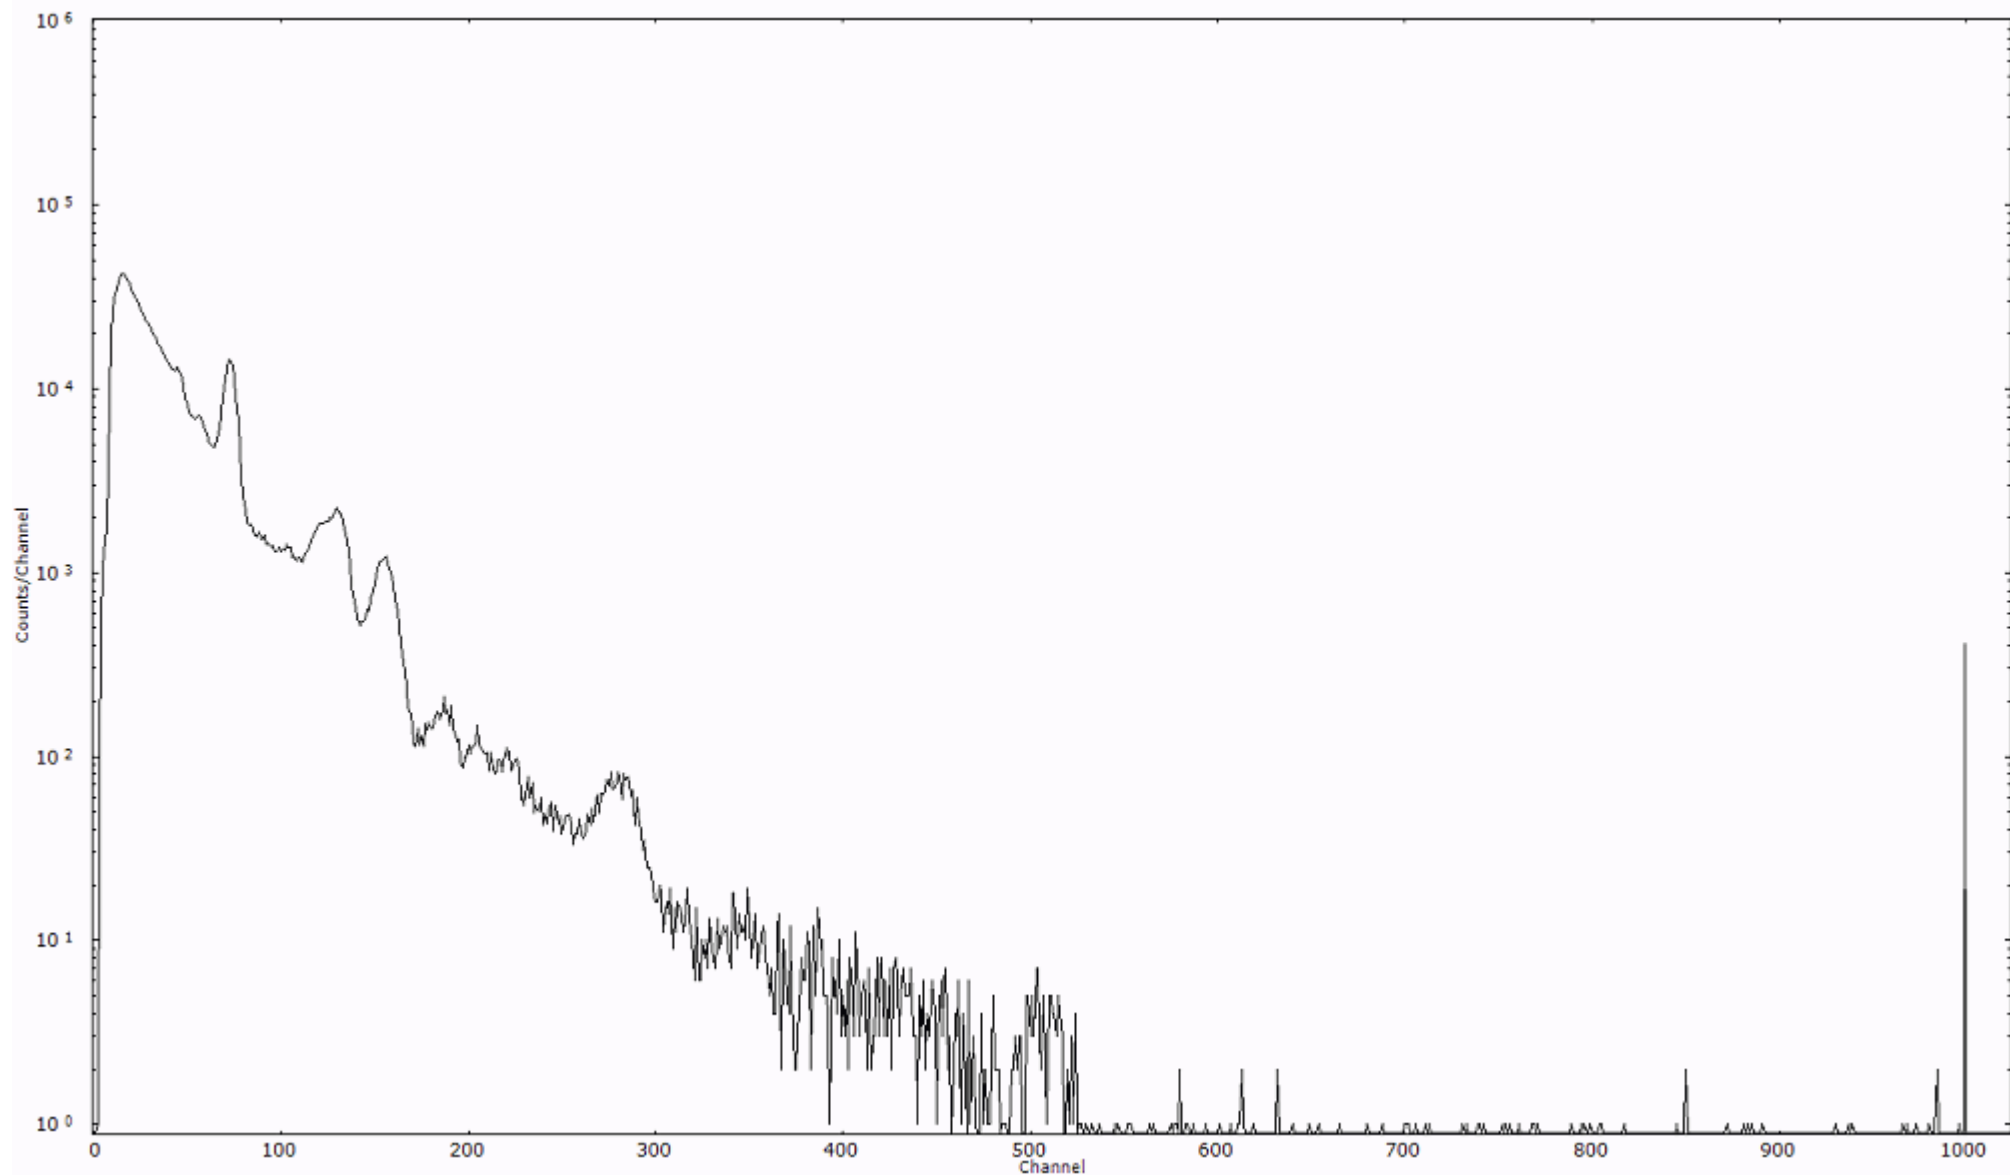

検出器番号 13105
測定日時 2011年03月22日 08時40分

ライブタイム 600 秒
リアルタイム 600 秒

スペクトルグラフ
測定コード 阿字ヶ浦110322A053

検出器番号 13105
測定日時 2011年03月22日 08時50分

ライブタイム 600 秒
リアルタイム 600 秒

スペクトルグラフ
測定コード 阿字ヶ浦110322A054

検出器番号 13105
測定日時 2011年03月22日 09時00分