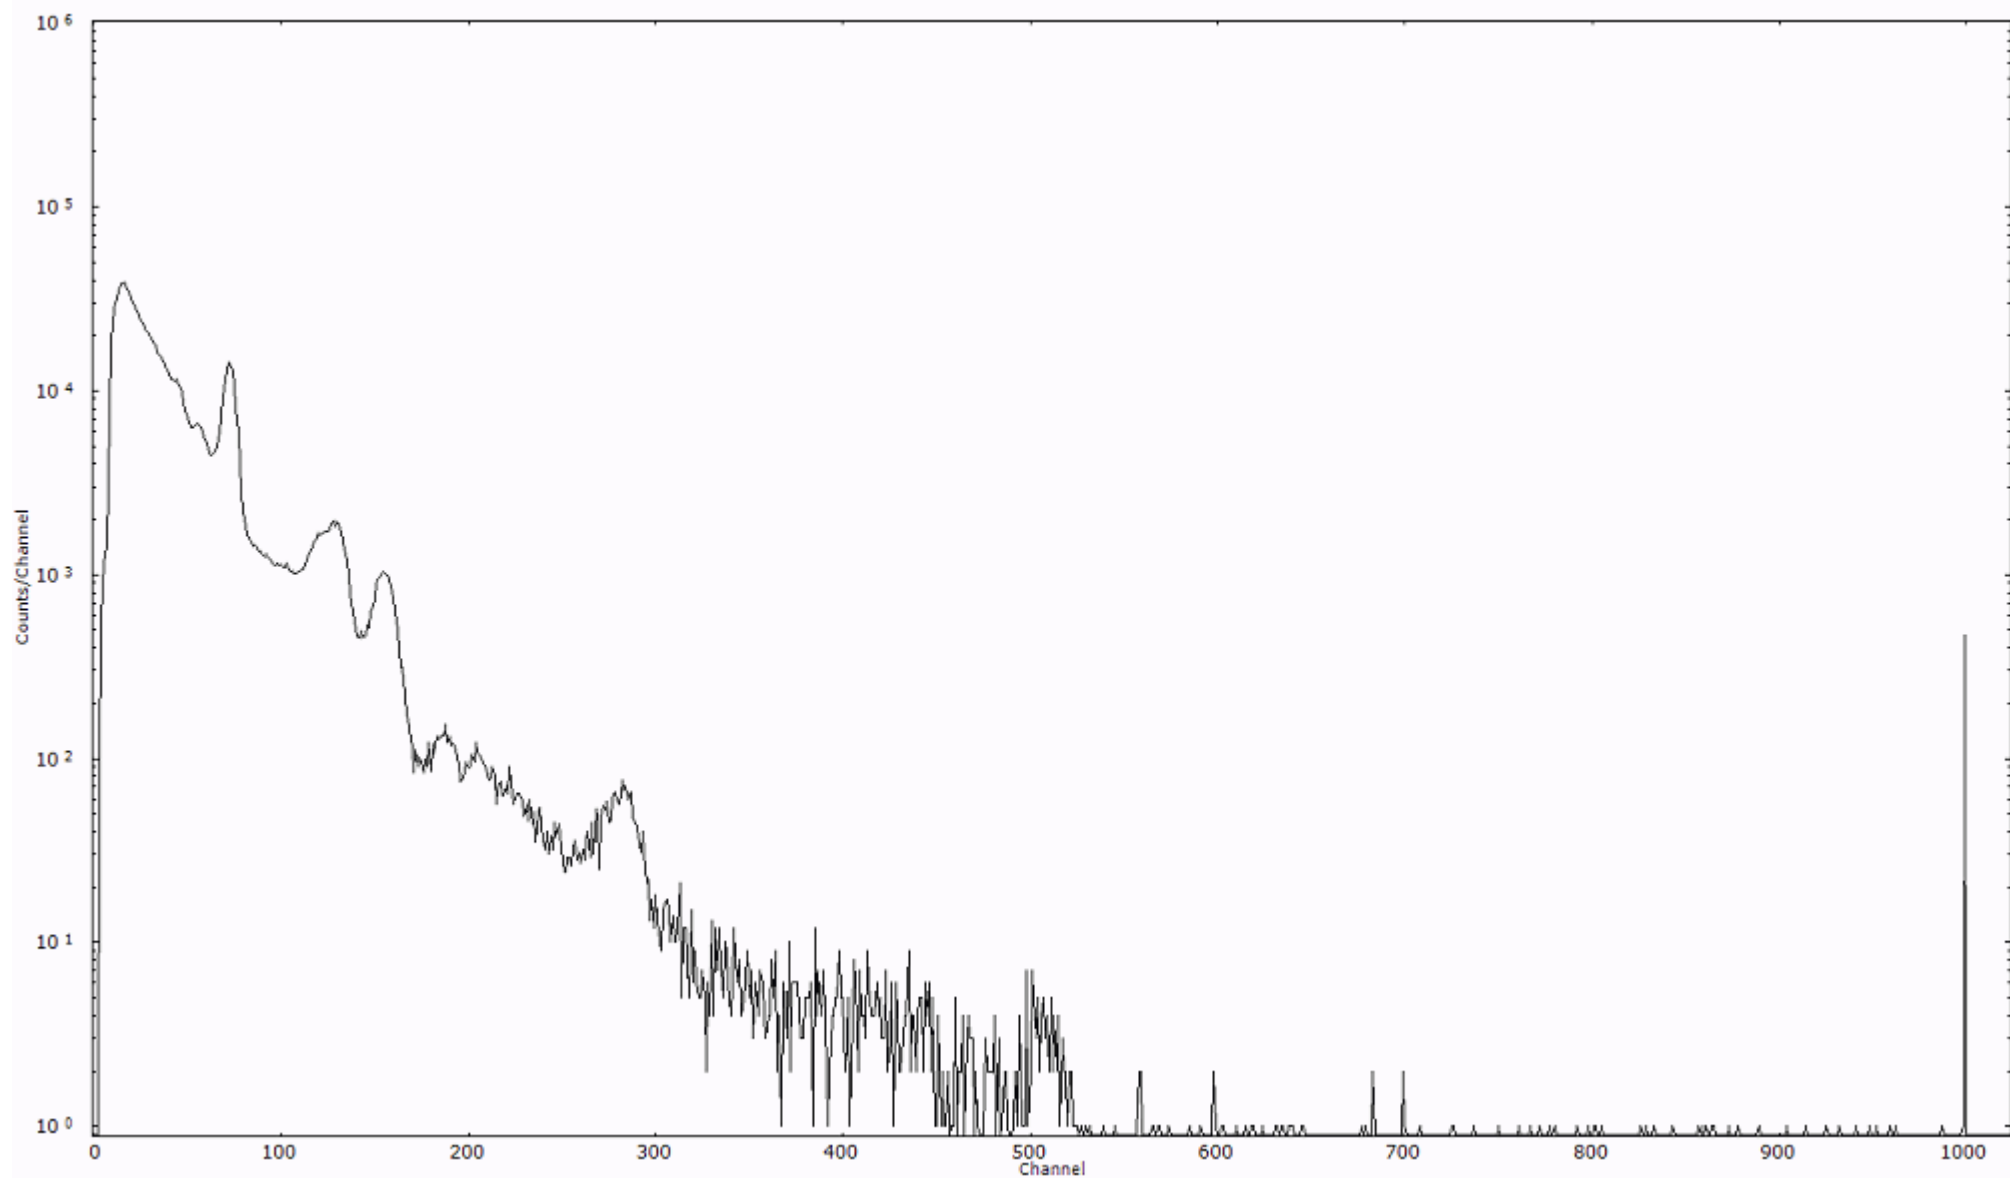

検出器番号 13105
測定日時 2011年03月23日 20時50分

ライブタイム 600 秒
リアルタイム 600 秒

スペクトルグラフ
測定コード 阿字ヶ浦110323P053

検出器番号 13105
測定日時 2011年03月23日 21時00分

ライブタイム 600 秒
リアルタイム 600 秒

スペクトルグラフ
測定コード 阿字ヶ浦110323P054

検出器番号 13105
測定日時 2011年03月23日 21時10分