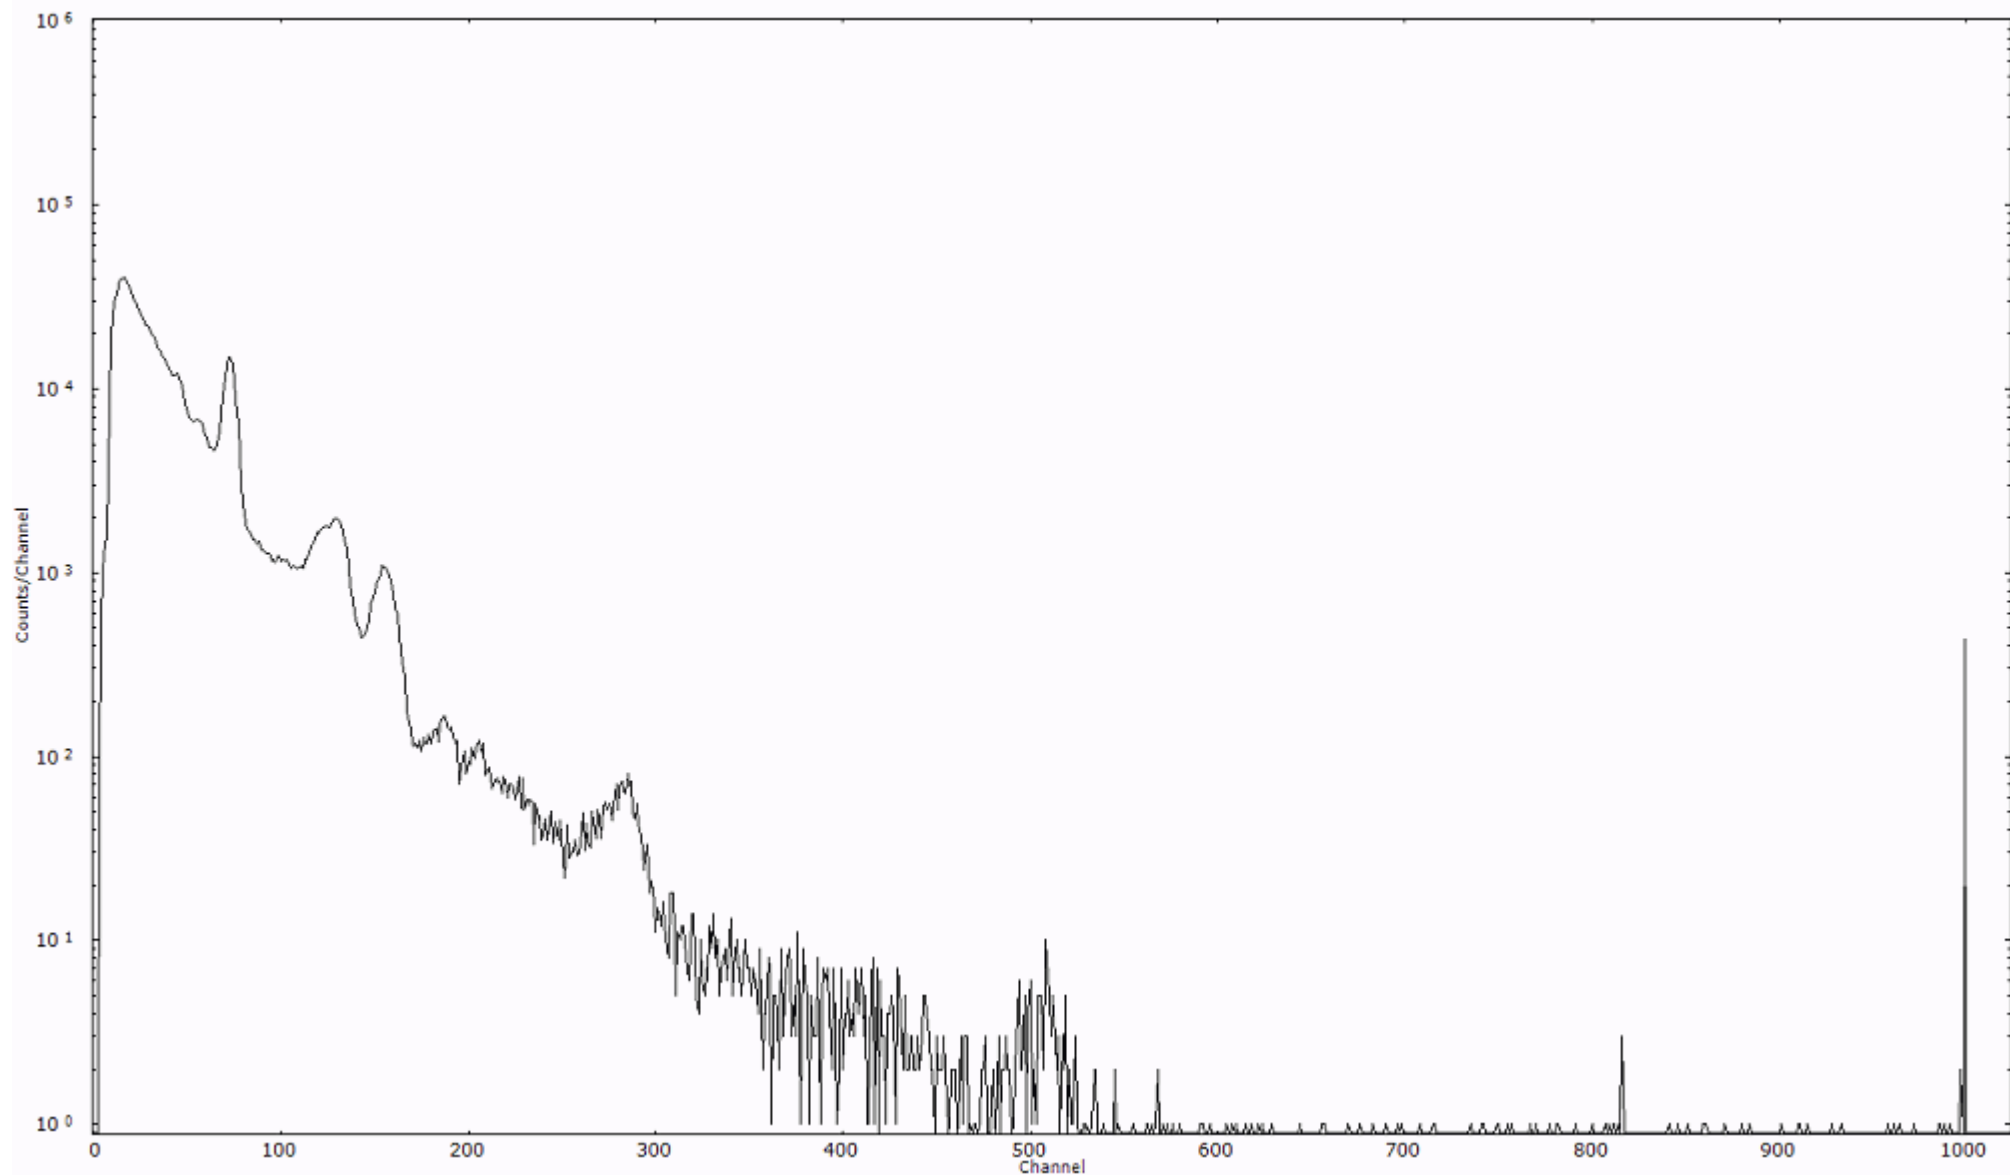

ライブタイム 600 秒
リアルタイム 600 秒

スペクトルグラフ
測定コード 阿字ヶ浦110323A037

検出器番号 13105
測定日時 2011年03月23日 06時10分

ライブタイム 600 秒
リアルタイム 600 秒

スペクトルグラフ
測定コード 阿字ヶ浦110323A038

検出器番号 13105
測定日時 2011年03月23日 06時20分

ライブタイム 600 秒
リアルタイム 600 秒