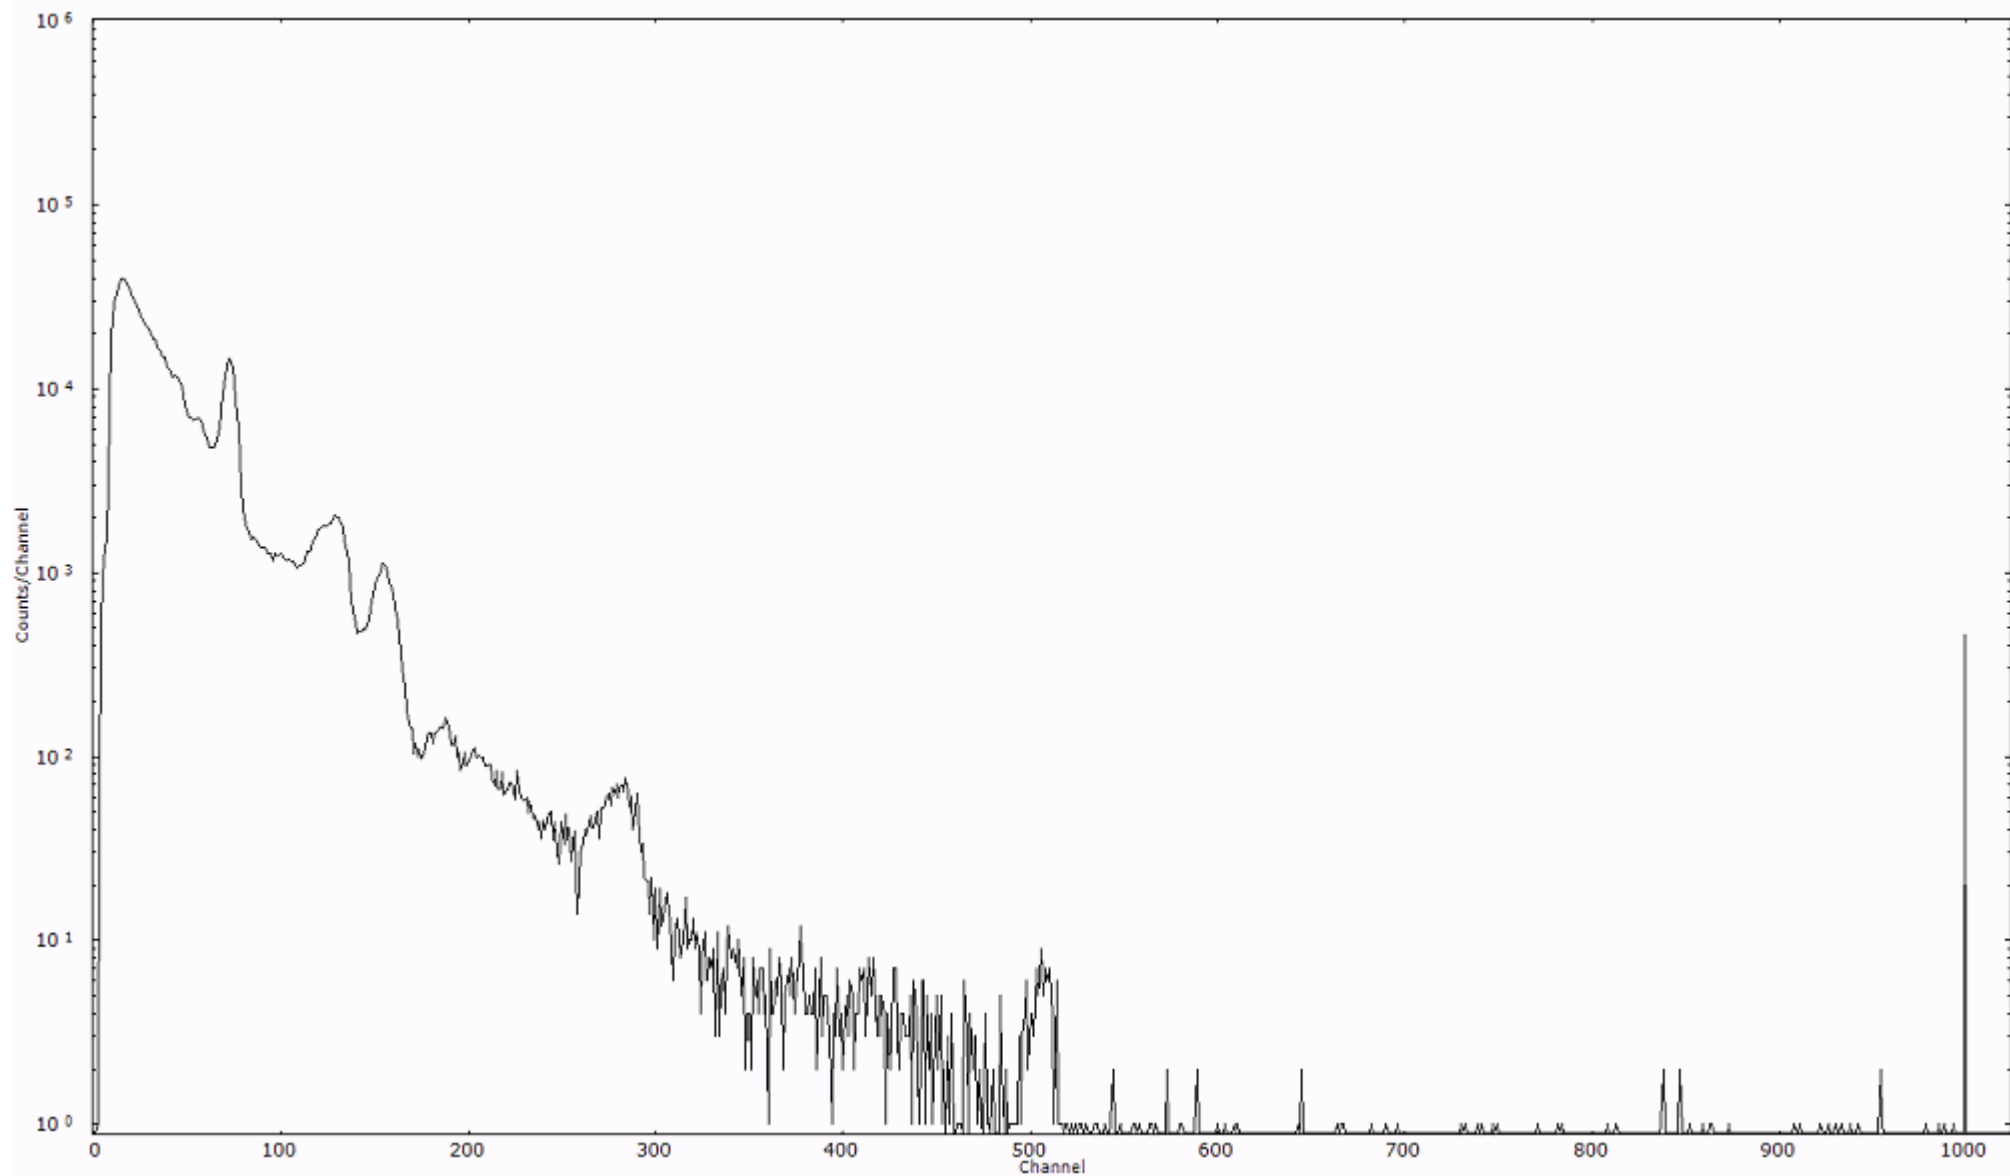

スペクトルグラフ
測定コード 阿字ヶ浦110323P029

検出器番号 13105
測定日時 2011年03月23日 17時00分

ライブタイム 600 秒
リアルタイム 600 秒

スペクトルグラフ
測定コード 阿字ヶ浦110323P030

検出器番号 13105
測定日時 2011年03月23日 17時10分

ライブタイム 600 秒
リアルタイム 600 秒

スペクトルグラフ
測定コード 阿字ヶ浦110323P031