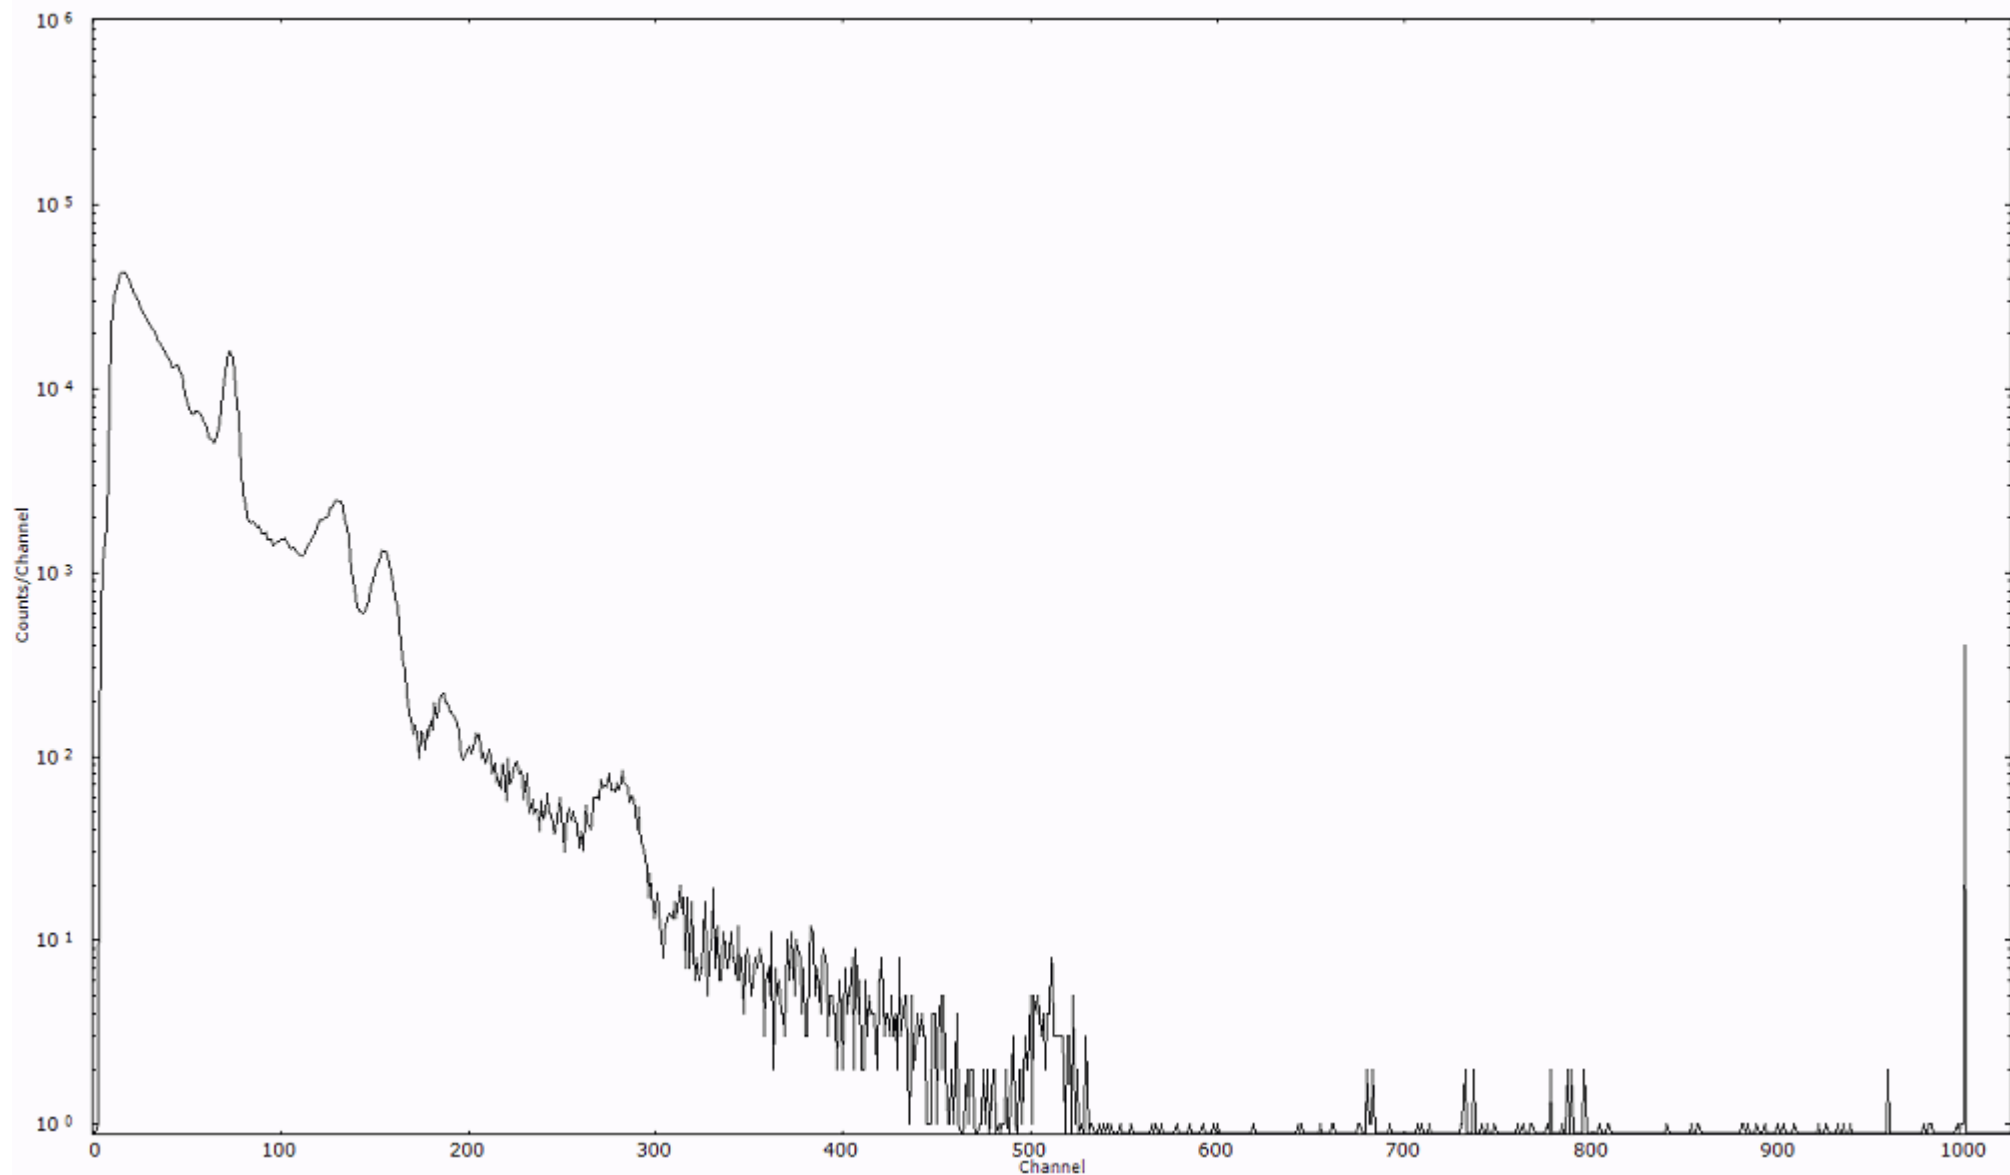

検出器番号 13105
測定日時 2011年03月22日 16時50分

ライブタイム 600 秒
リアルタイム 600 秒

スペクトルグラフ
測定コード 阿字ヶ浦110322P029

検出器番号 13105
測定日時 2011年03月22日 17時00分

ライブタイム 600 秒
リアルタイム 600 秒

スペクトルグラフ
測定コード 阿字ヶ浦110322P030

検出器番号 13105
測定日時 2011年03月22日 17時10分