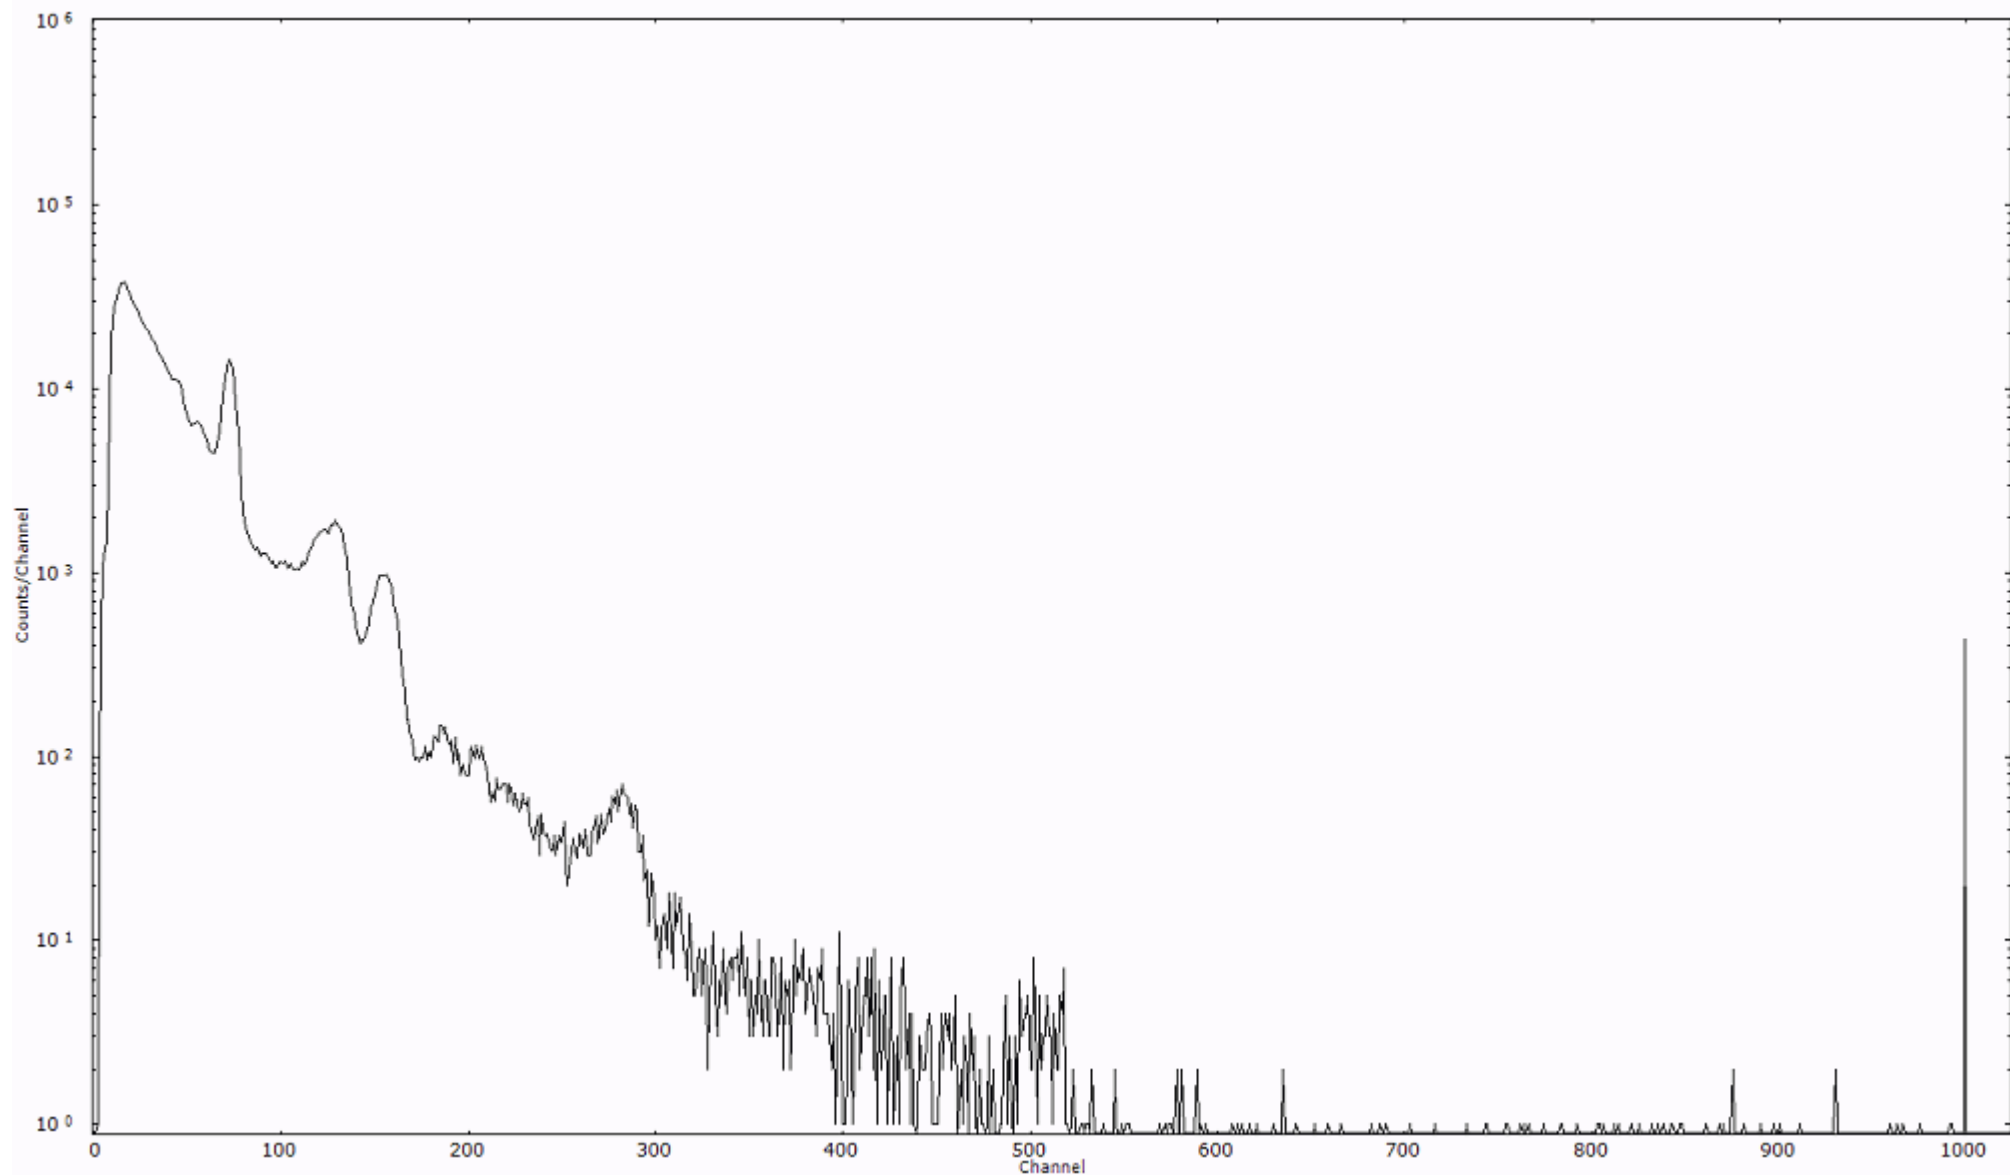

ライブタイム 600 秒
リアルタイム 600 秒

スペクトルグラフ
測定コード 阿字ヶ浦110323P062

検出器番号 13105
測定日時 2011年03月23日 22時30分

ライブタイム 600 秒
リアルタイム 600 秒

スペクトルグラフ
測定コード 阿字ヶ浦110323P063

検出器番号 13105
測定日時 2011年03月23日 22時40分

ライブタイム 600 秒
リアルタイム 600 秒