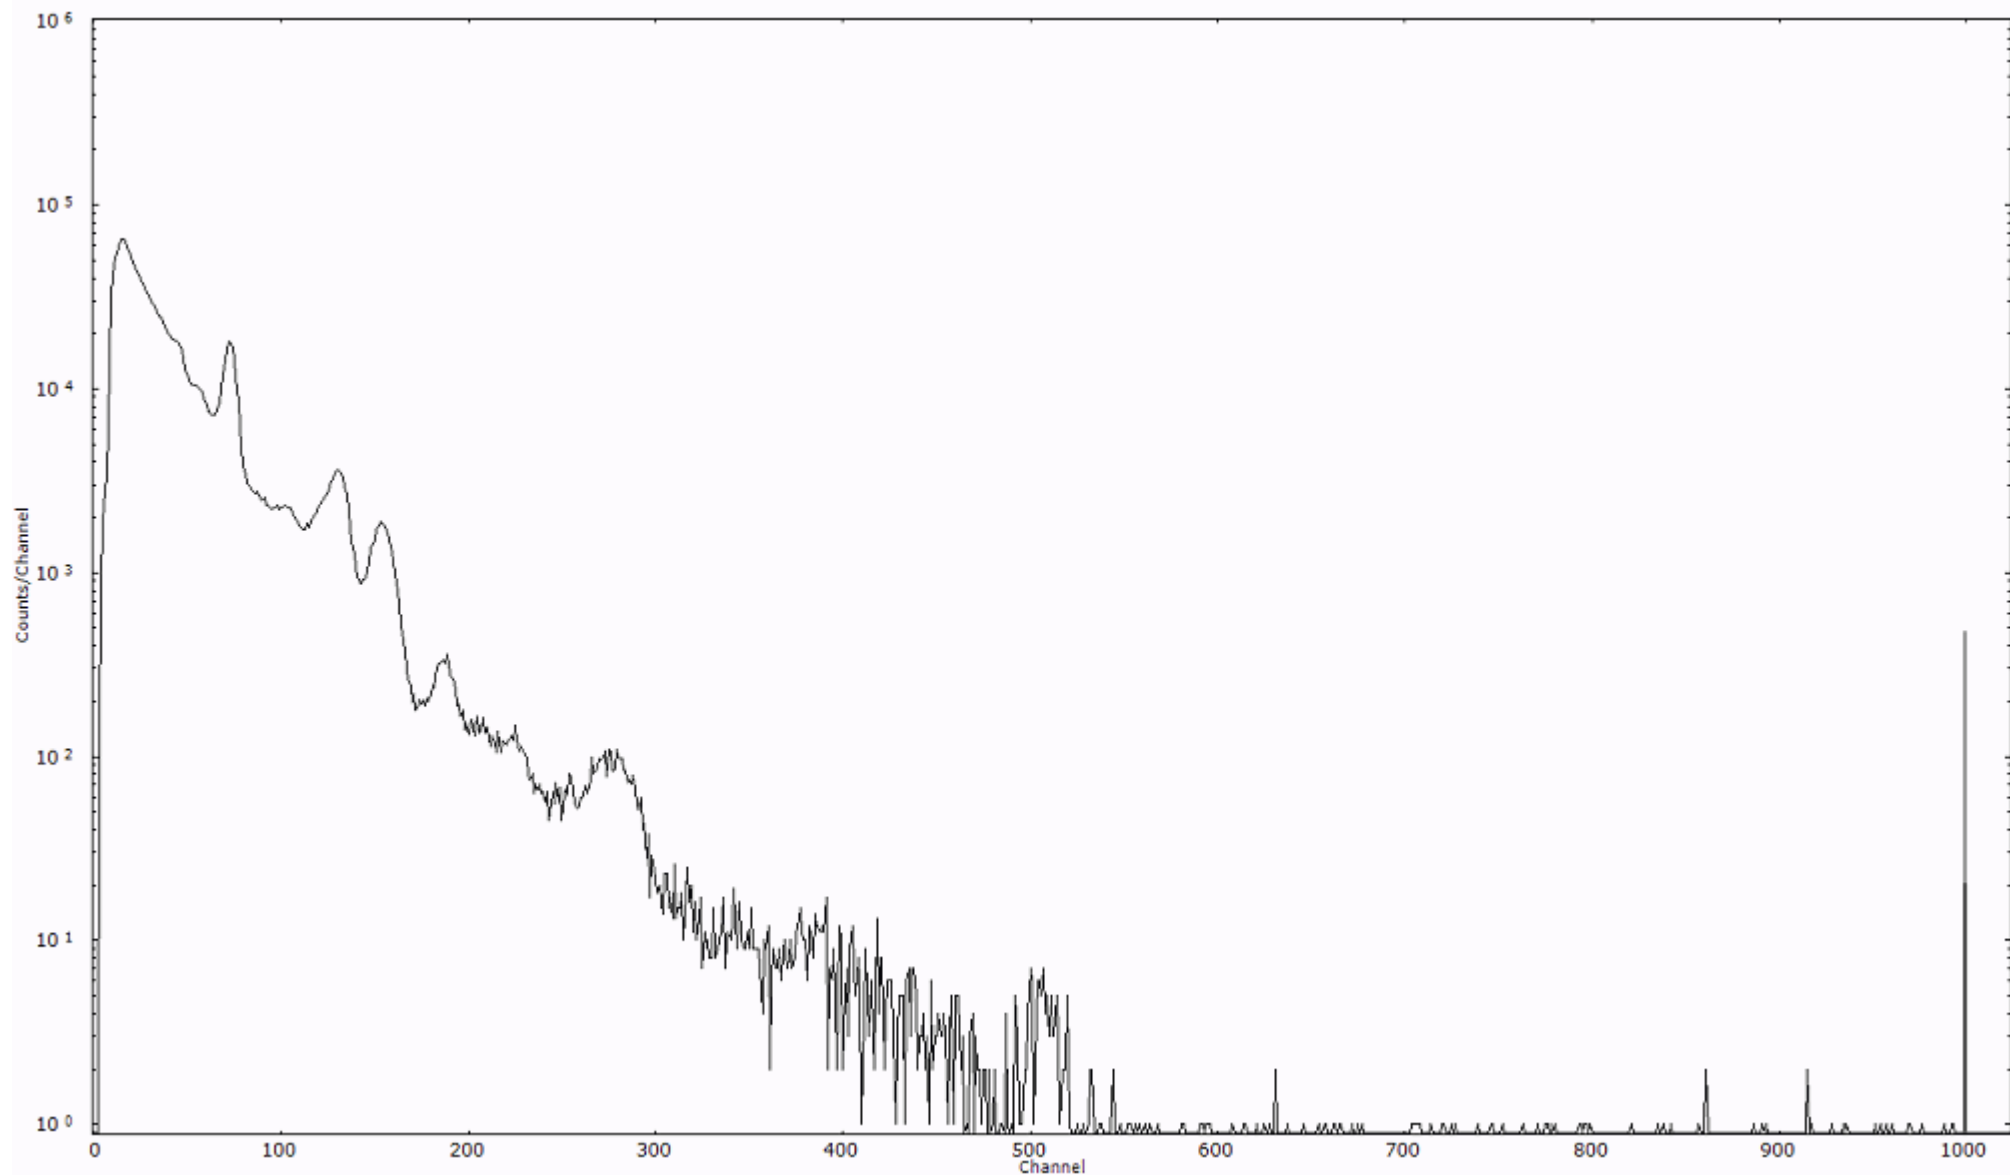

スペクトルグラフ
測定コード 阿字ヶ浦110322P019

検出器番号 13105
測定日時 2011年03月22日 15時20分

ライブタイム 600 秒
リアルタイム 600 秒