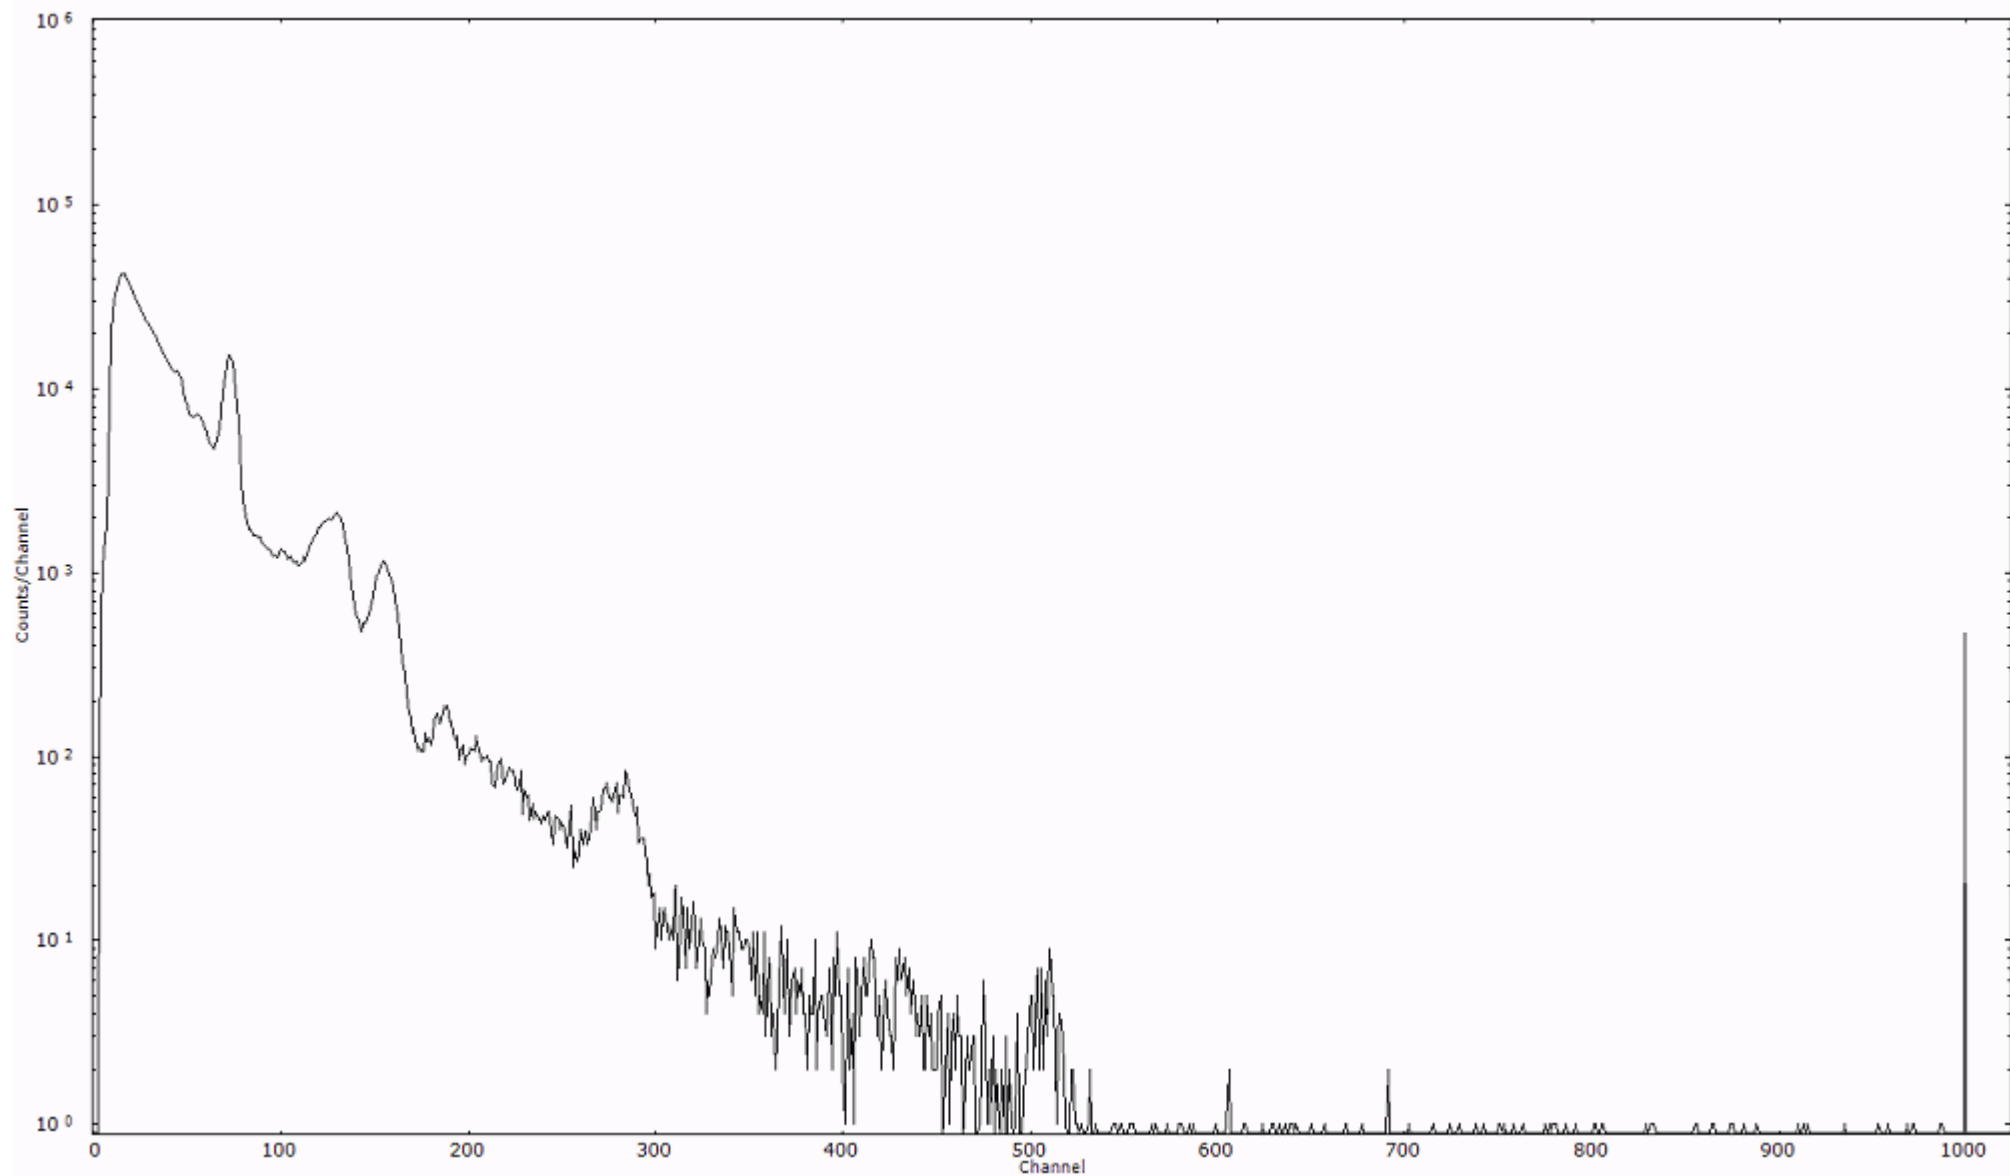

検出器番号 13105
測定日時 2011年03月22日 22時40分

ライブタイム 600 秒
リアルタイム 600 秒

スペクトルグラフ
測定コード 阿字ヶ浦110322P064

検出器番号 13105
測定日時 2011年03月22日 22時50分

ライブタイム 600 秒
リアルタイム 600 秒

スペクトルグラフ
測定コード 阿字ヶ浦110322P065

検出器番号 13105
測定日時 2011年03月22日 23時00分