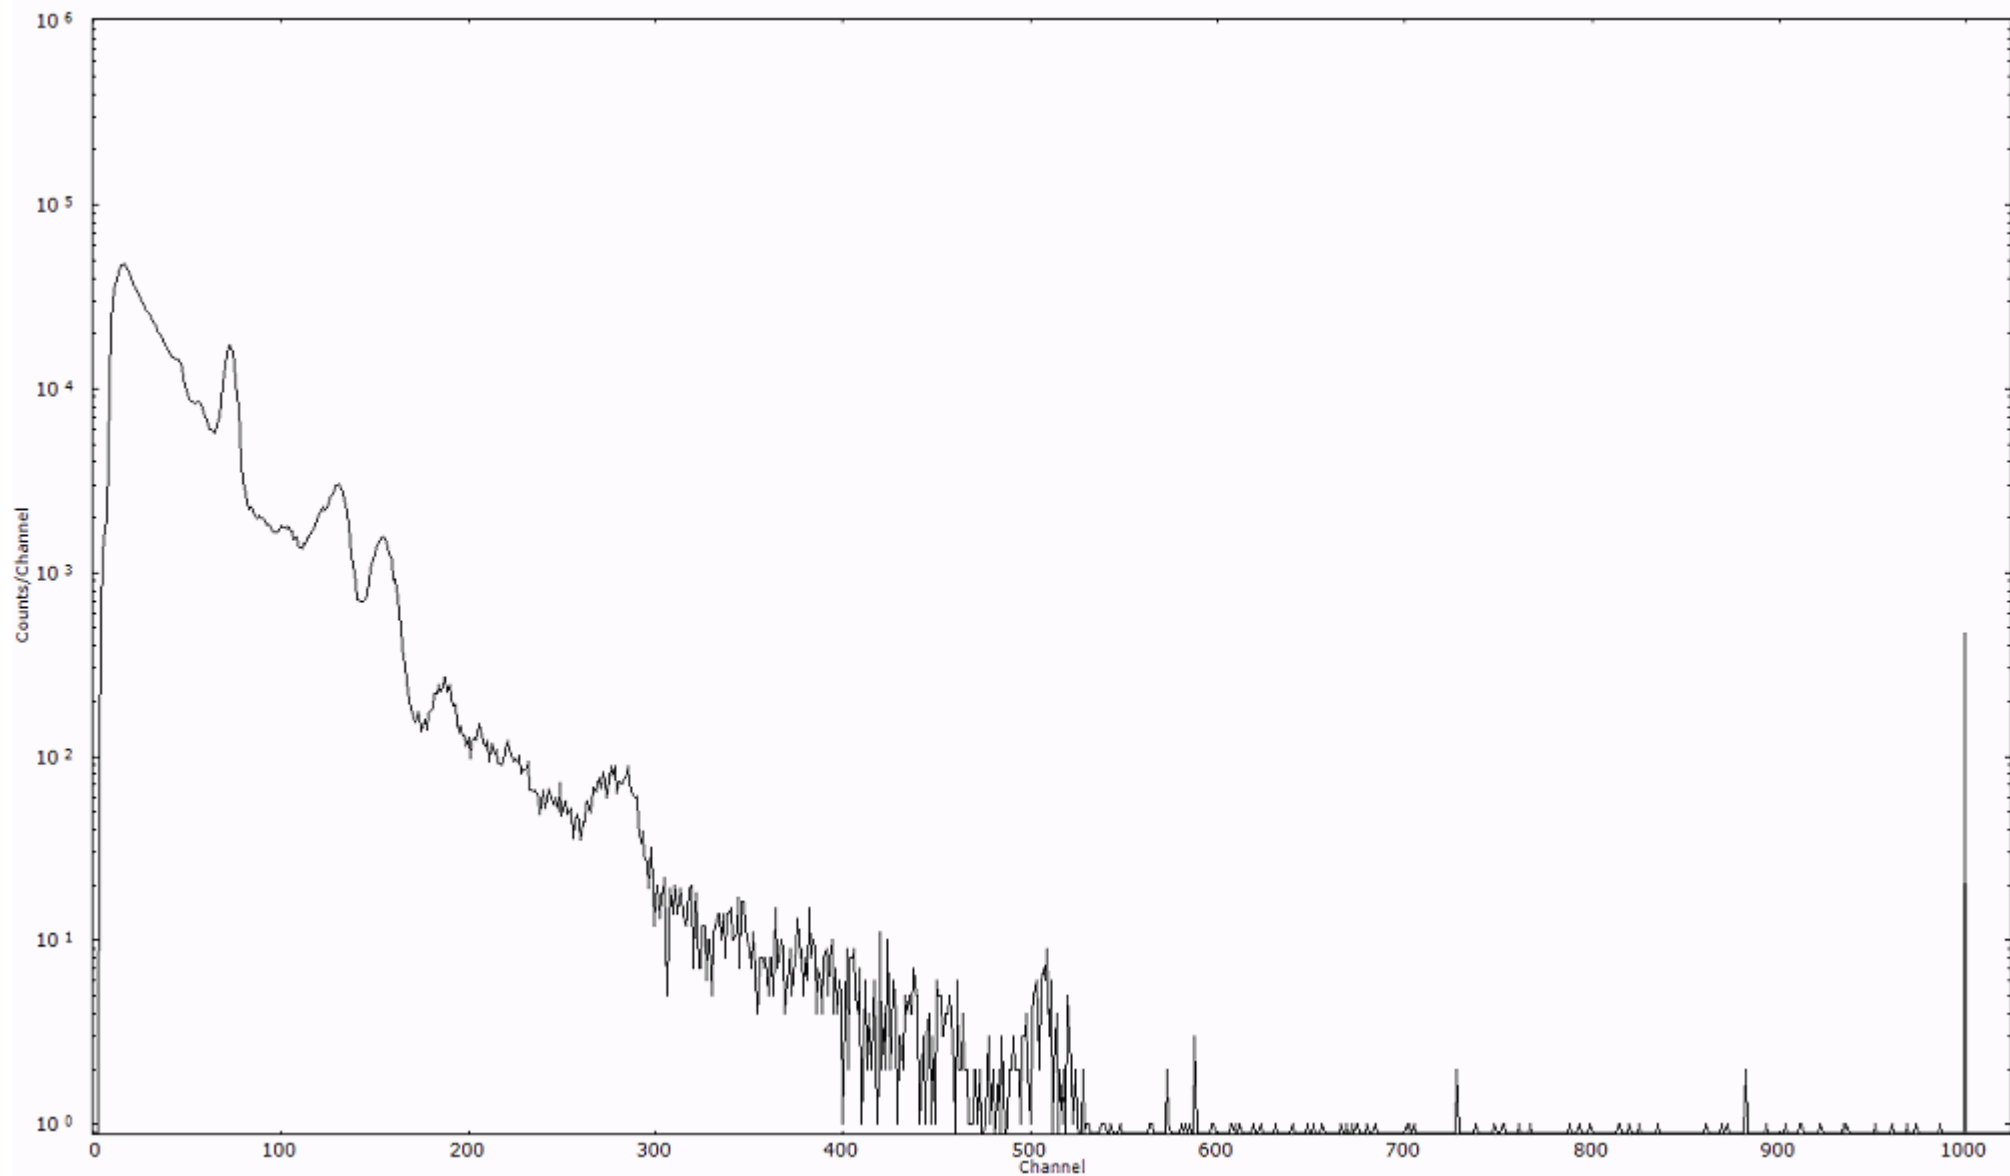

ライブタイム 600 秒
リアルタイム 600 秒

スペクトルグラフ
測定コード 阿字ヶ浦110322P045

検出器番号 13105
測定日時 2011年03月22日 19時40分

ライブタイム 600 秒
リアルタイム 600 秒

スペクトルグラフ
測定コード 阿字ヶ浦110322P046

検出器番号 13105
測定日時 2011年03月22日 19時50分

ライブタイム 600 秒
リアルタイム 600 秒