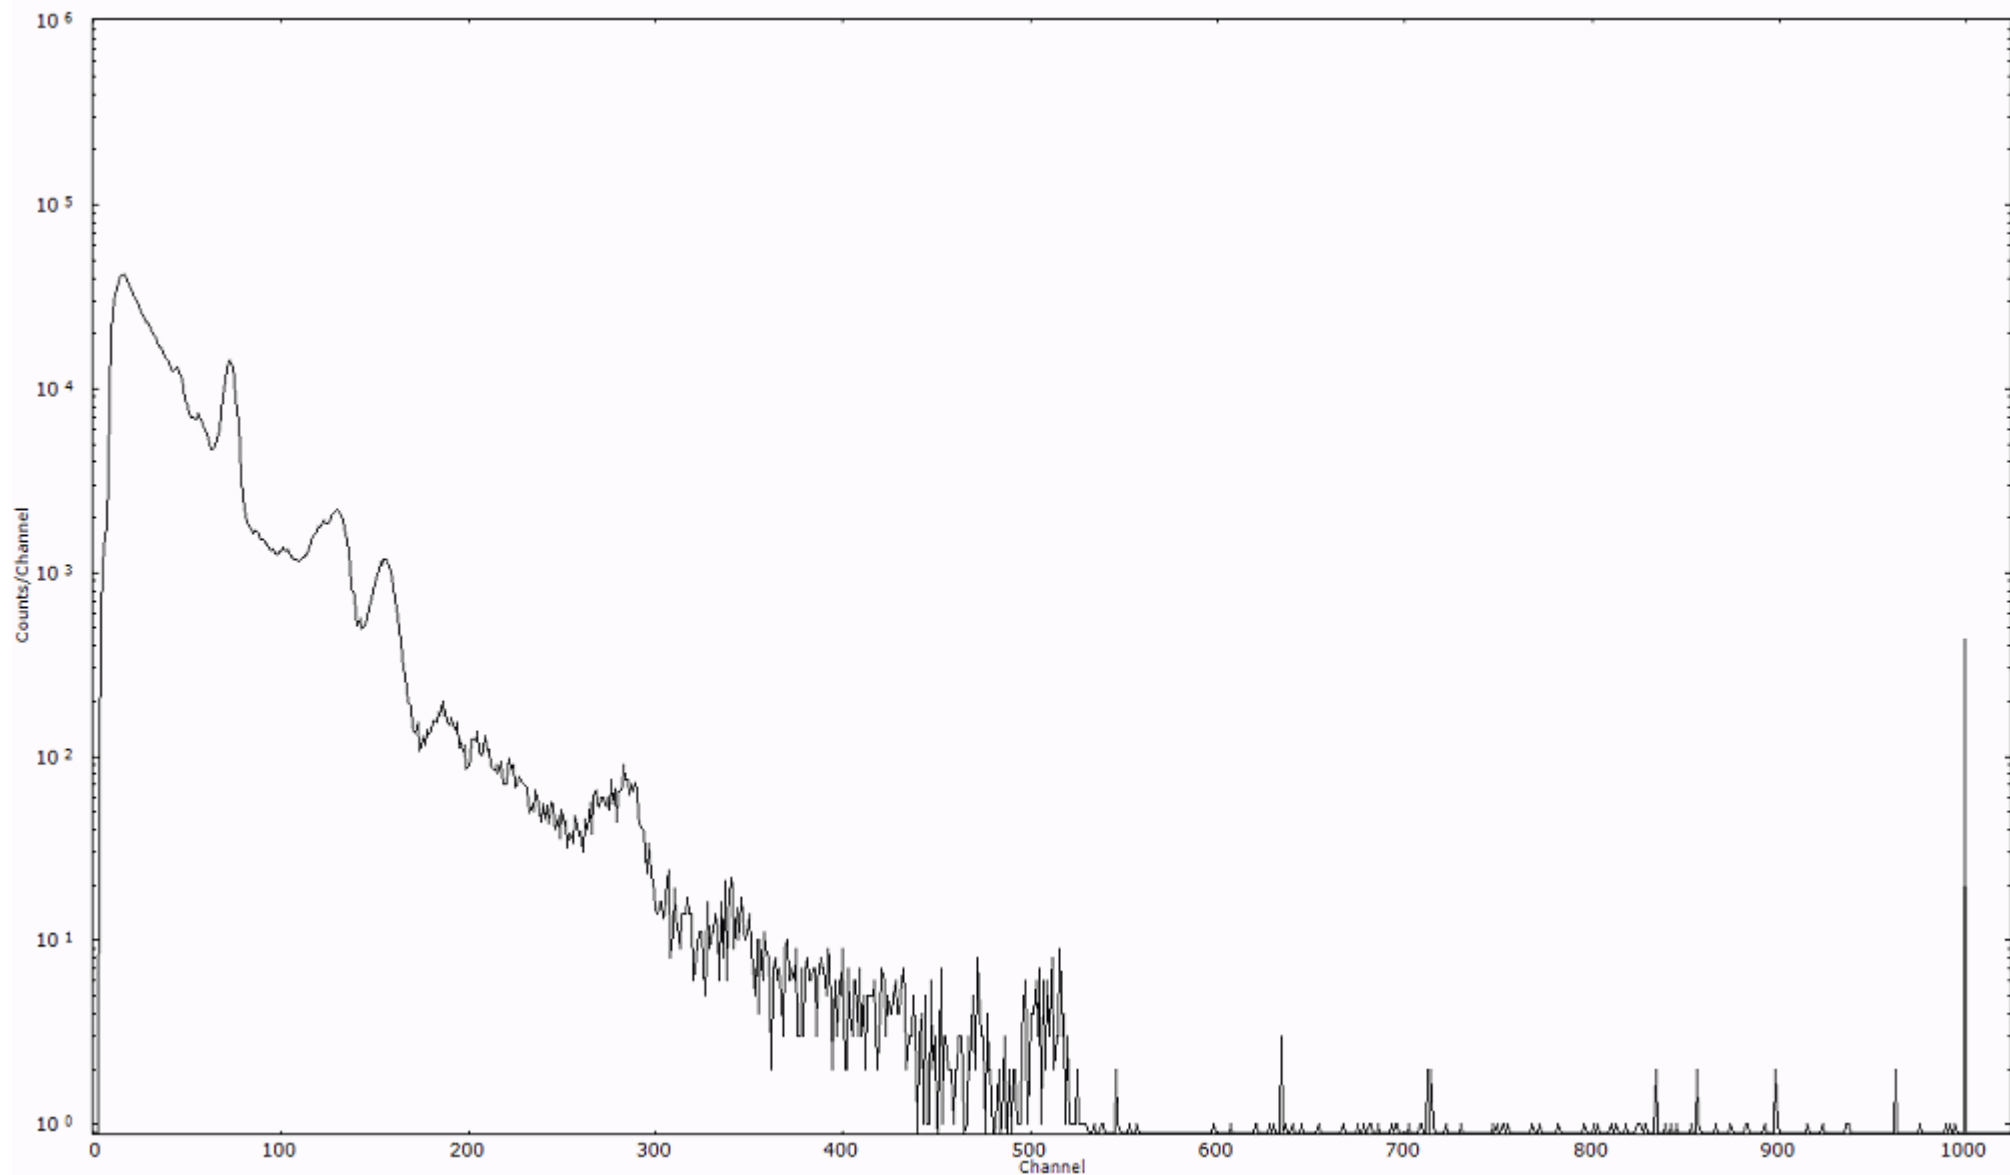

スペクトルグラフ
測定コード 阿字ヶ浦110322A055

検出器番号 13105
測定日時 2011年03月22日 09時10分

ライブタイム 600 秒
リアルタイム 600 秒