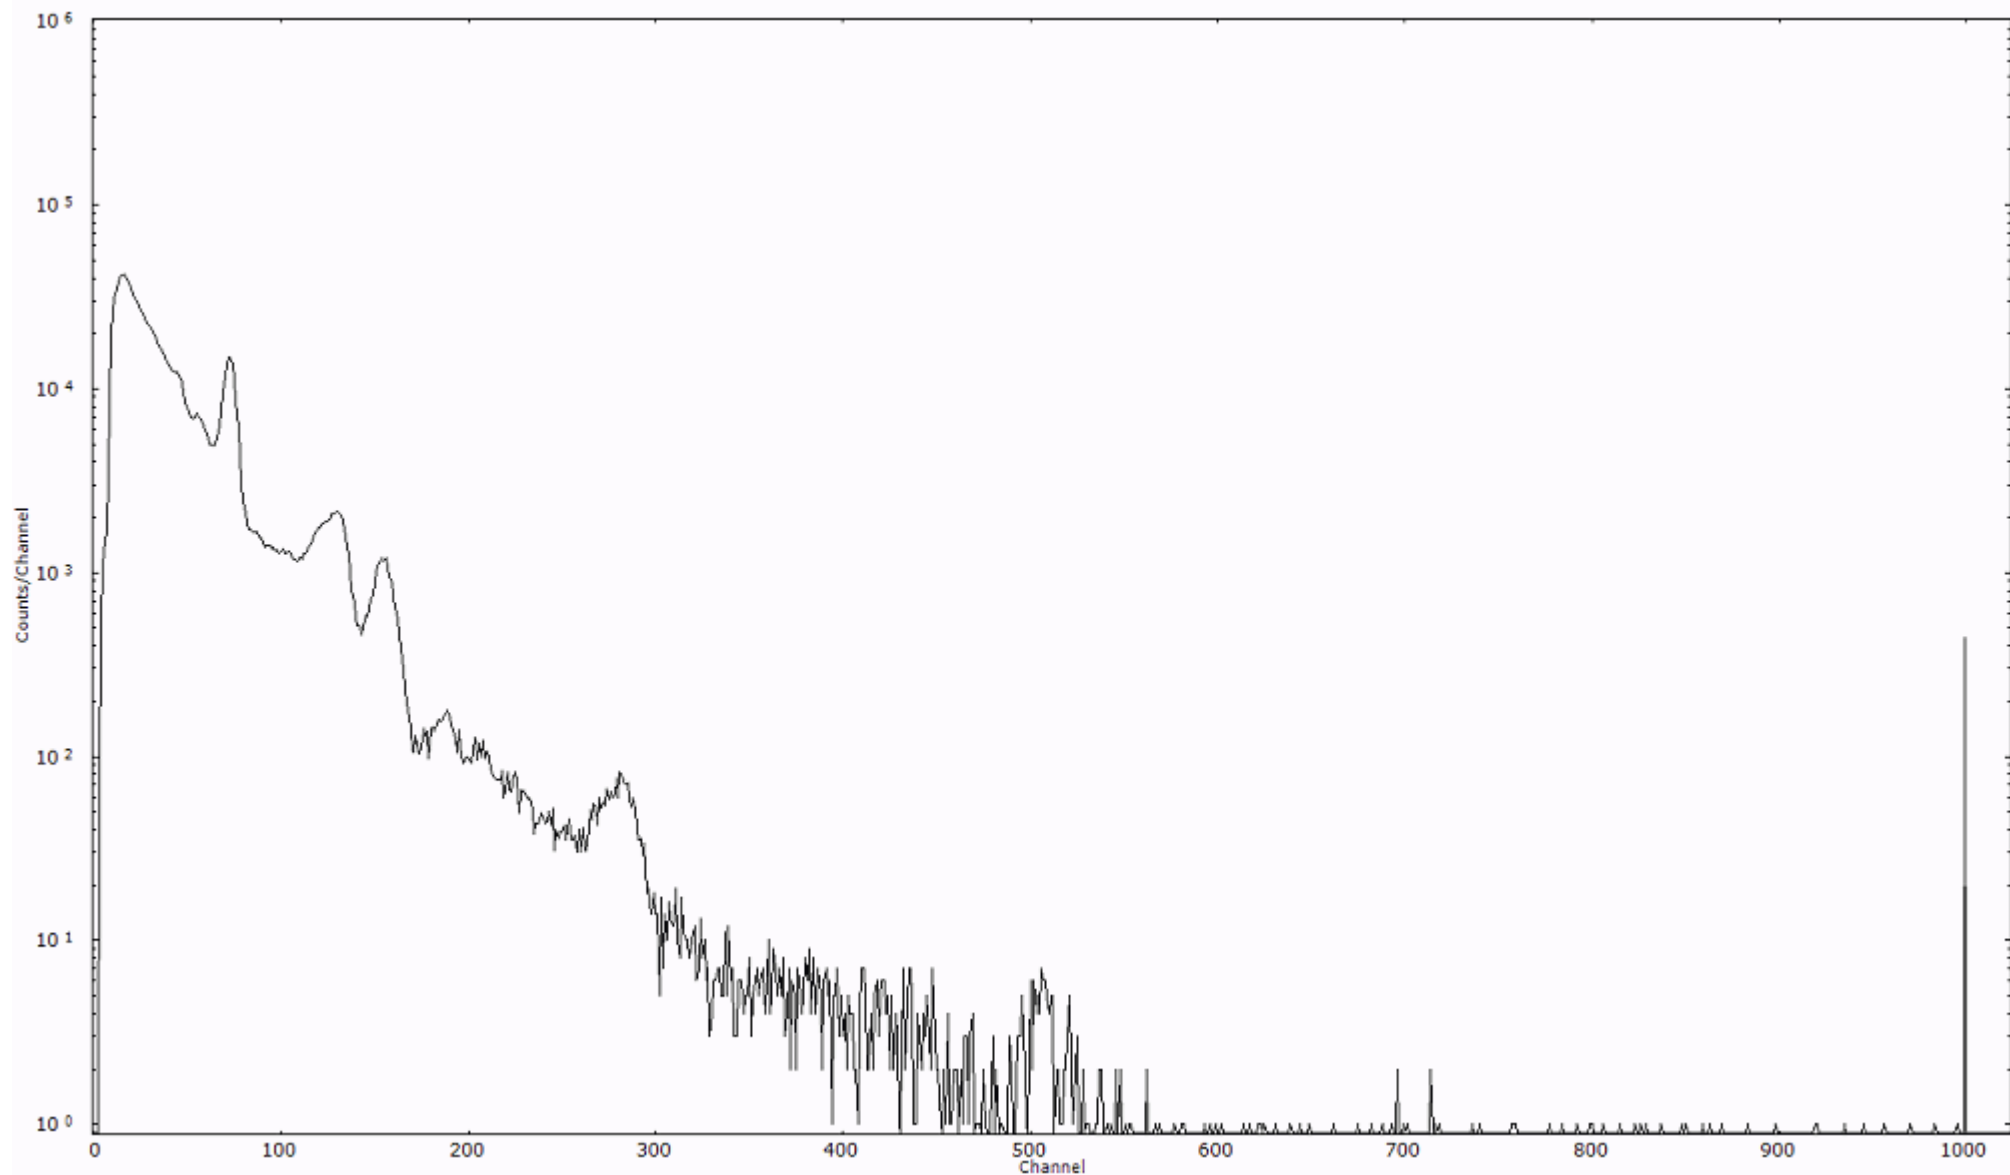

スペクトルグラフ
測定コード 阿字ヶ浦110323P003

検出器番号 13105
測定日時 2011年03月23日 12時40分

ライブタイム 600 秒
リアルタイム 600 秒