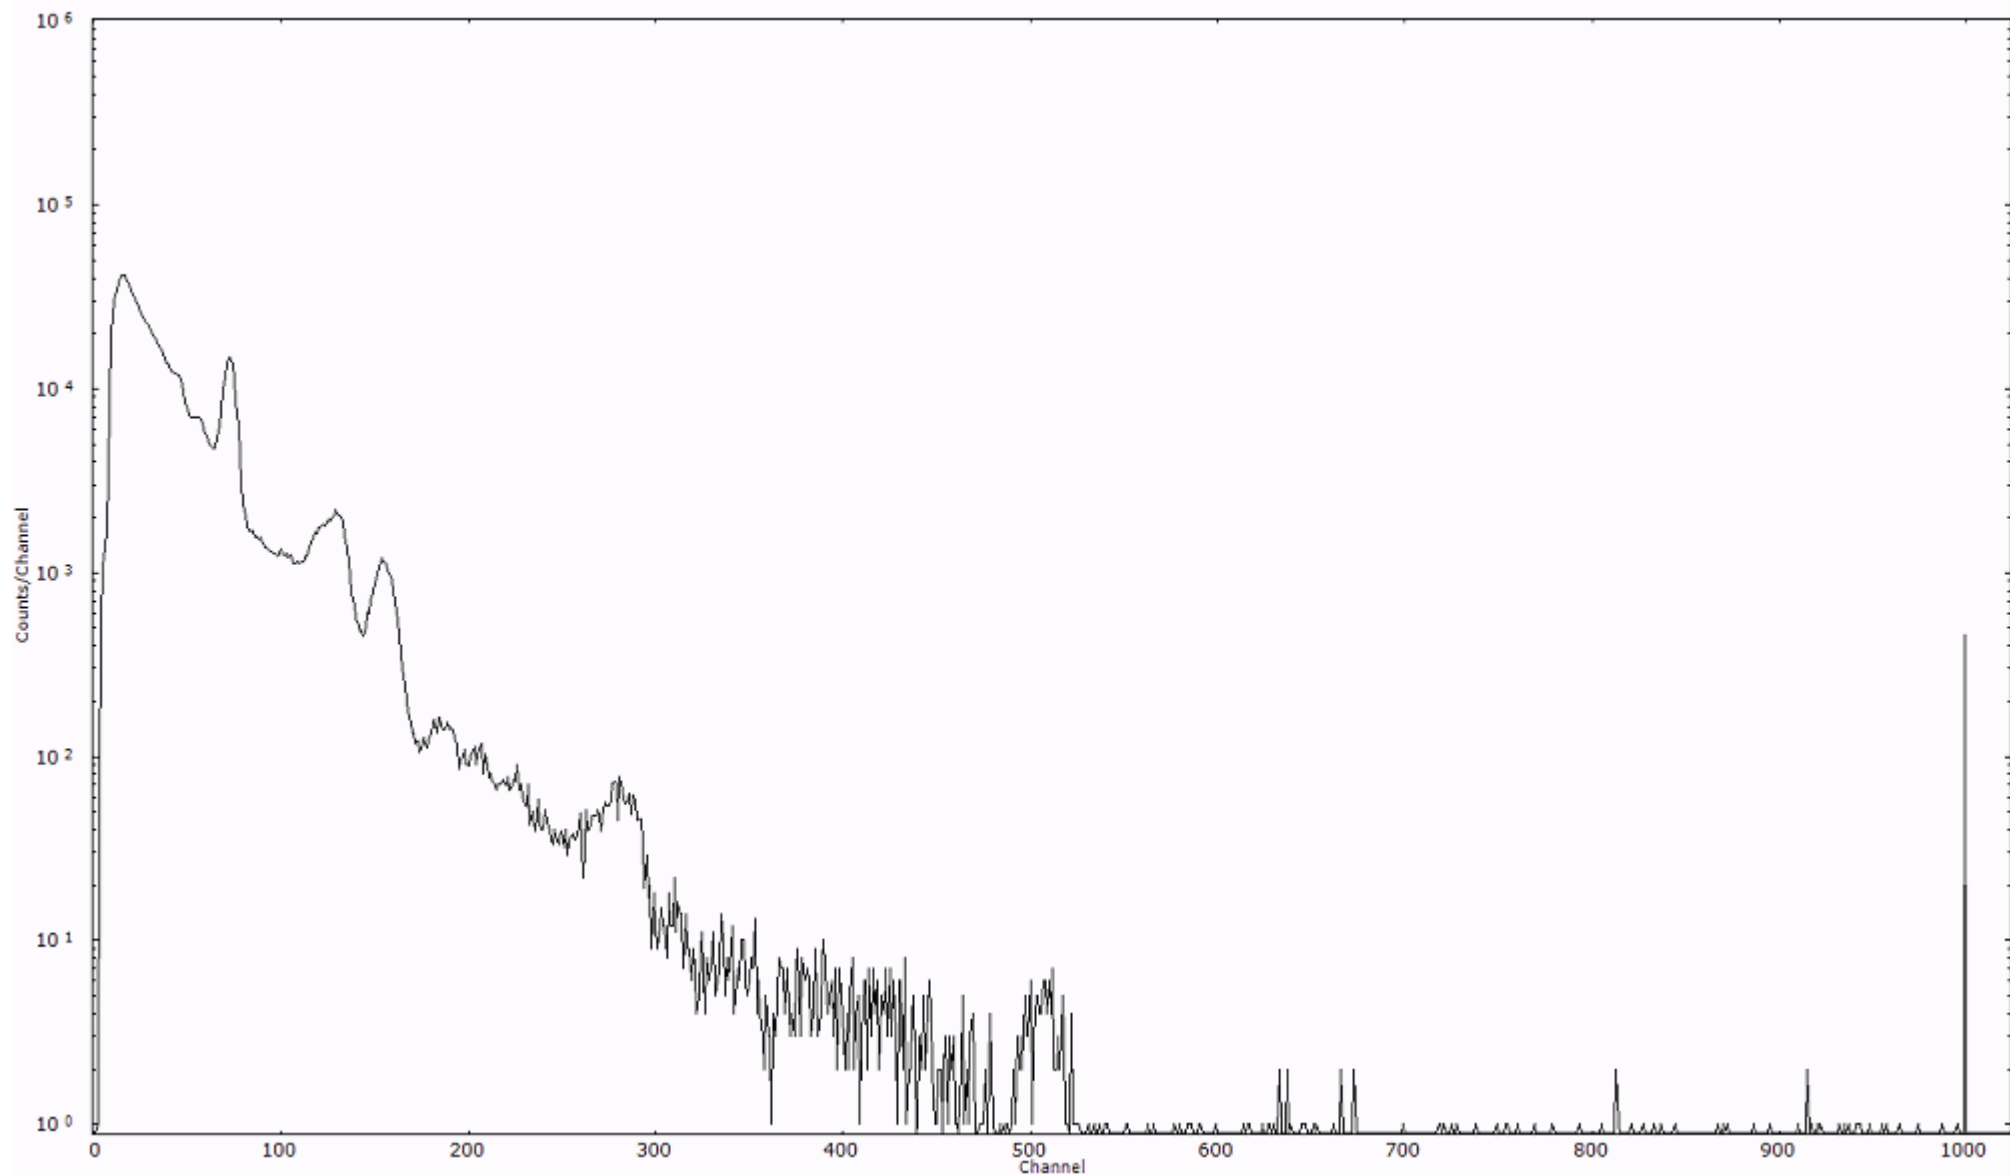

検出器番号 13105
測定日時 2011年03月23日 15時00分

ライブタイム 600 秒
リアルタイム 600 秒

スペクトルグラフ
測定コード 阿字ヶ浦110323P018

検出器番号 13105
測定日時 2011年03月23日 15時10分

ライブタイム 600 秒
リアルタイム 600 秒

スペクトルグラフ
測定コード 阿字ヶ浦110323P019

検出器番号 13105
測定日時 2011年03月23日 15時20分