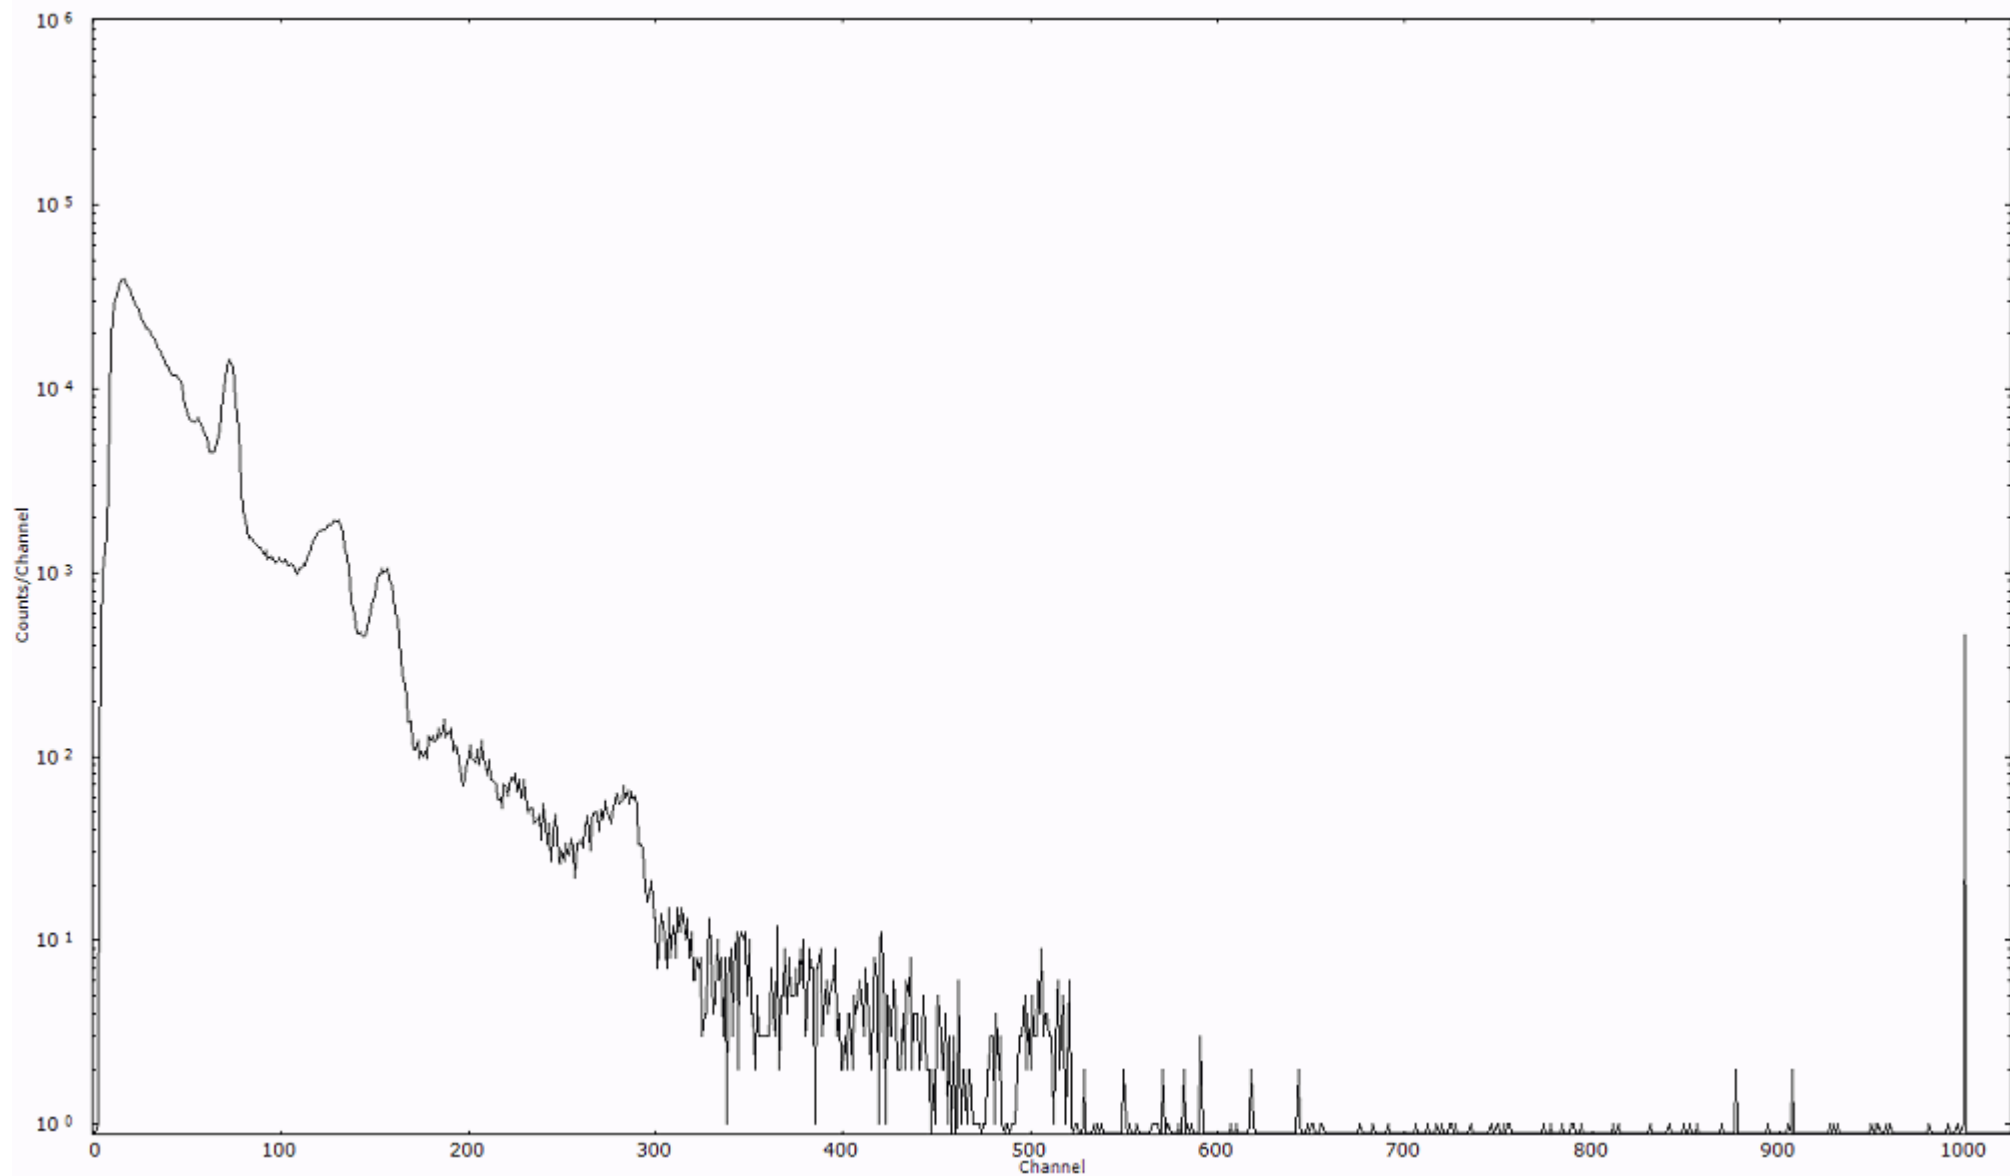

スペクトルグラフ
測定コード 阿字ヶ浦110323A053

検出器番号 13105
測定日時 2011年03月23日 08時50分

ライブタイム 600 秒
リアルタイム 600 秒