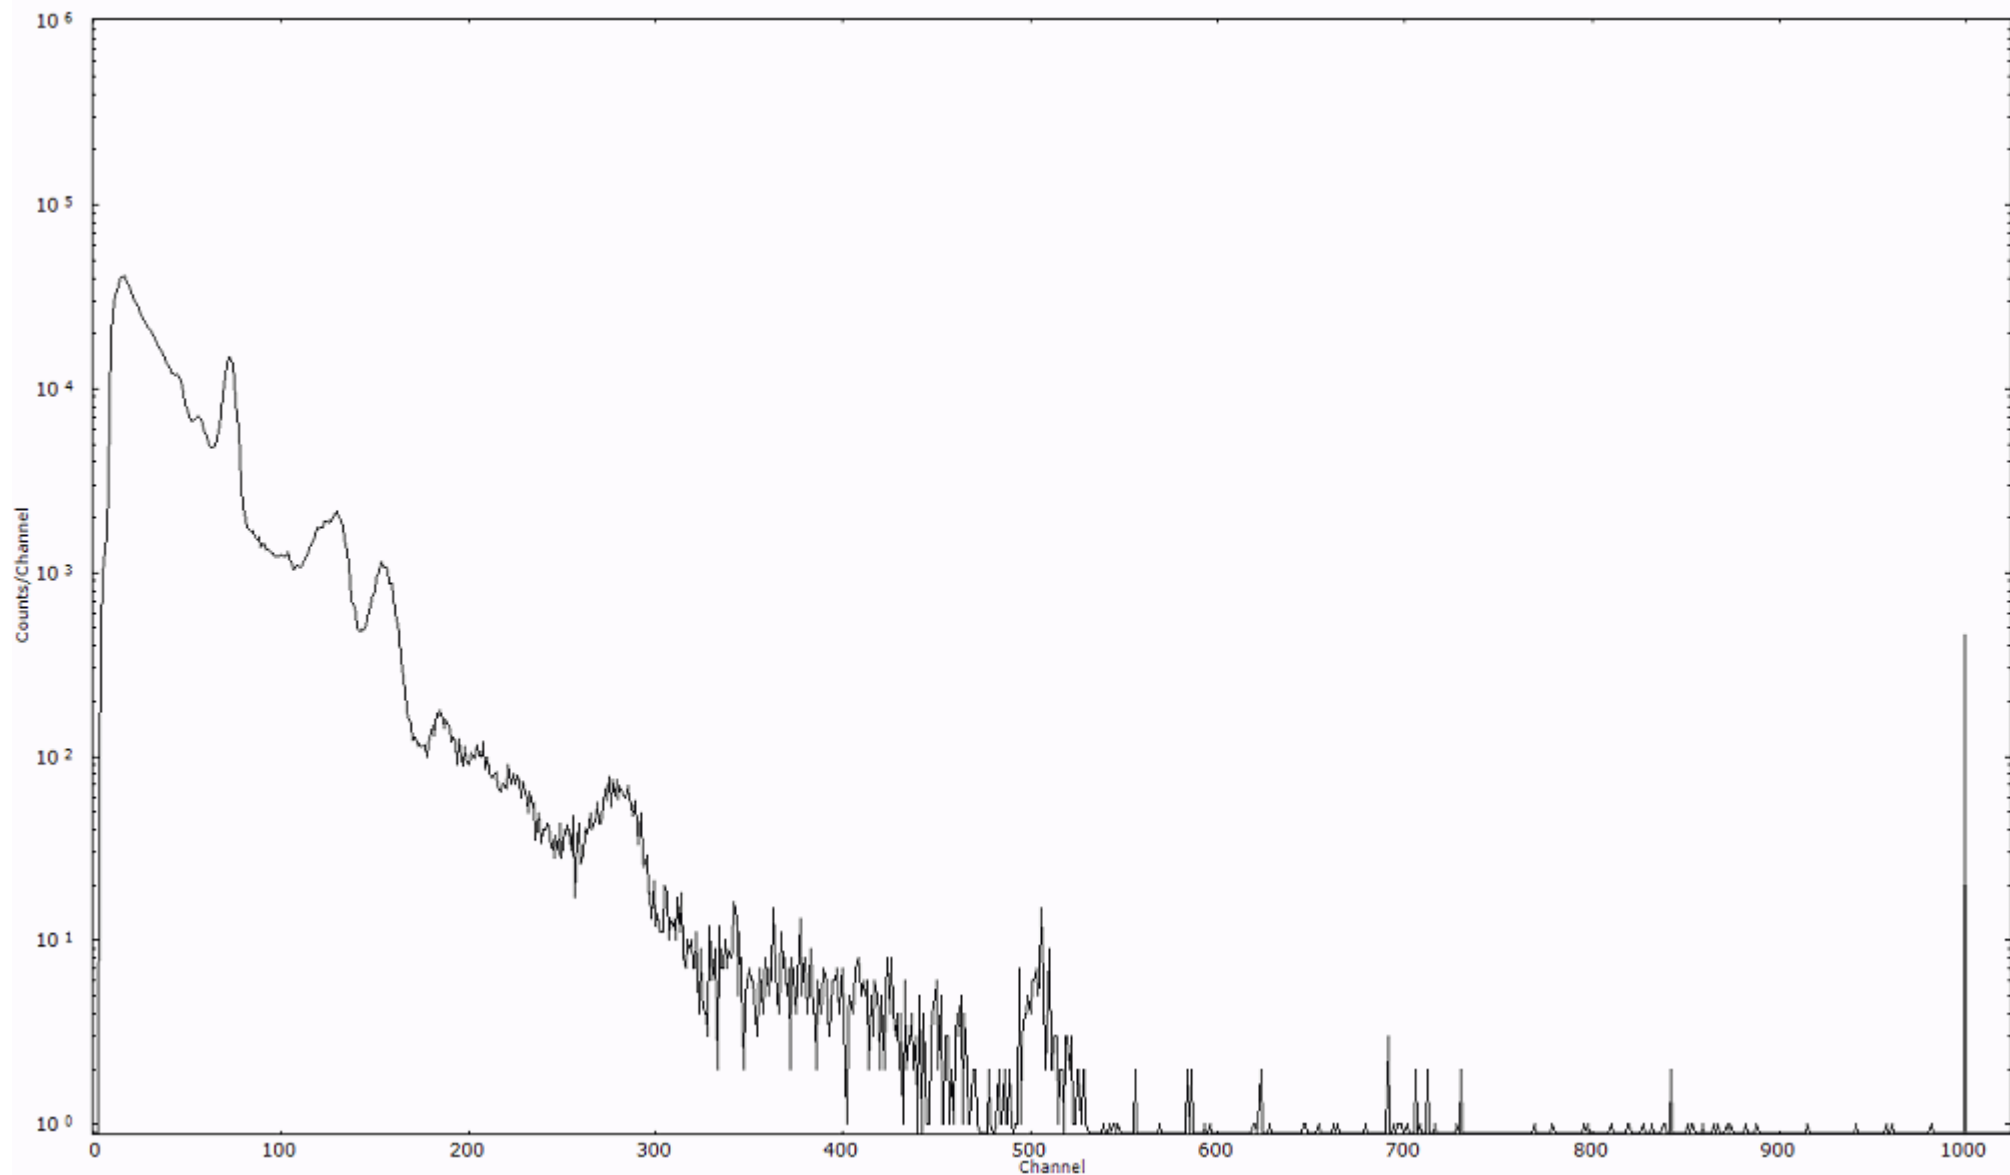

スペクトルグラフ
測定コード 阿字ヶ浦110323P022

検出器番号 13105
測定日時 2011年03月23日 15時50分

ライブタイム 600 秒
リアルタイム 600 秒

スペクトルグラフ
測定コード 阿字ヶ浦110323P023

検出器番号 13105
測定日時 2011年03月23日 16時00分

ライブタイム 600 秒
リアルタイム 600 秒

スペクトルグラフ
測定コード 阿字ヶ浦110323P024