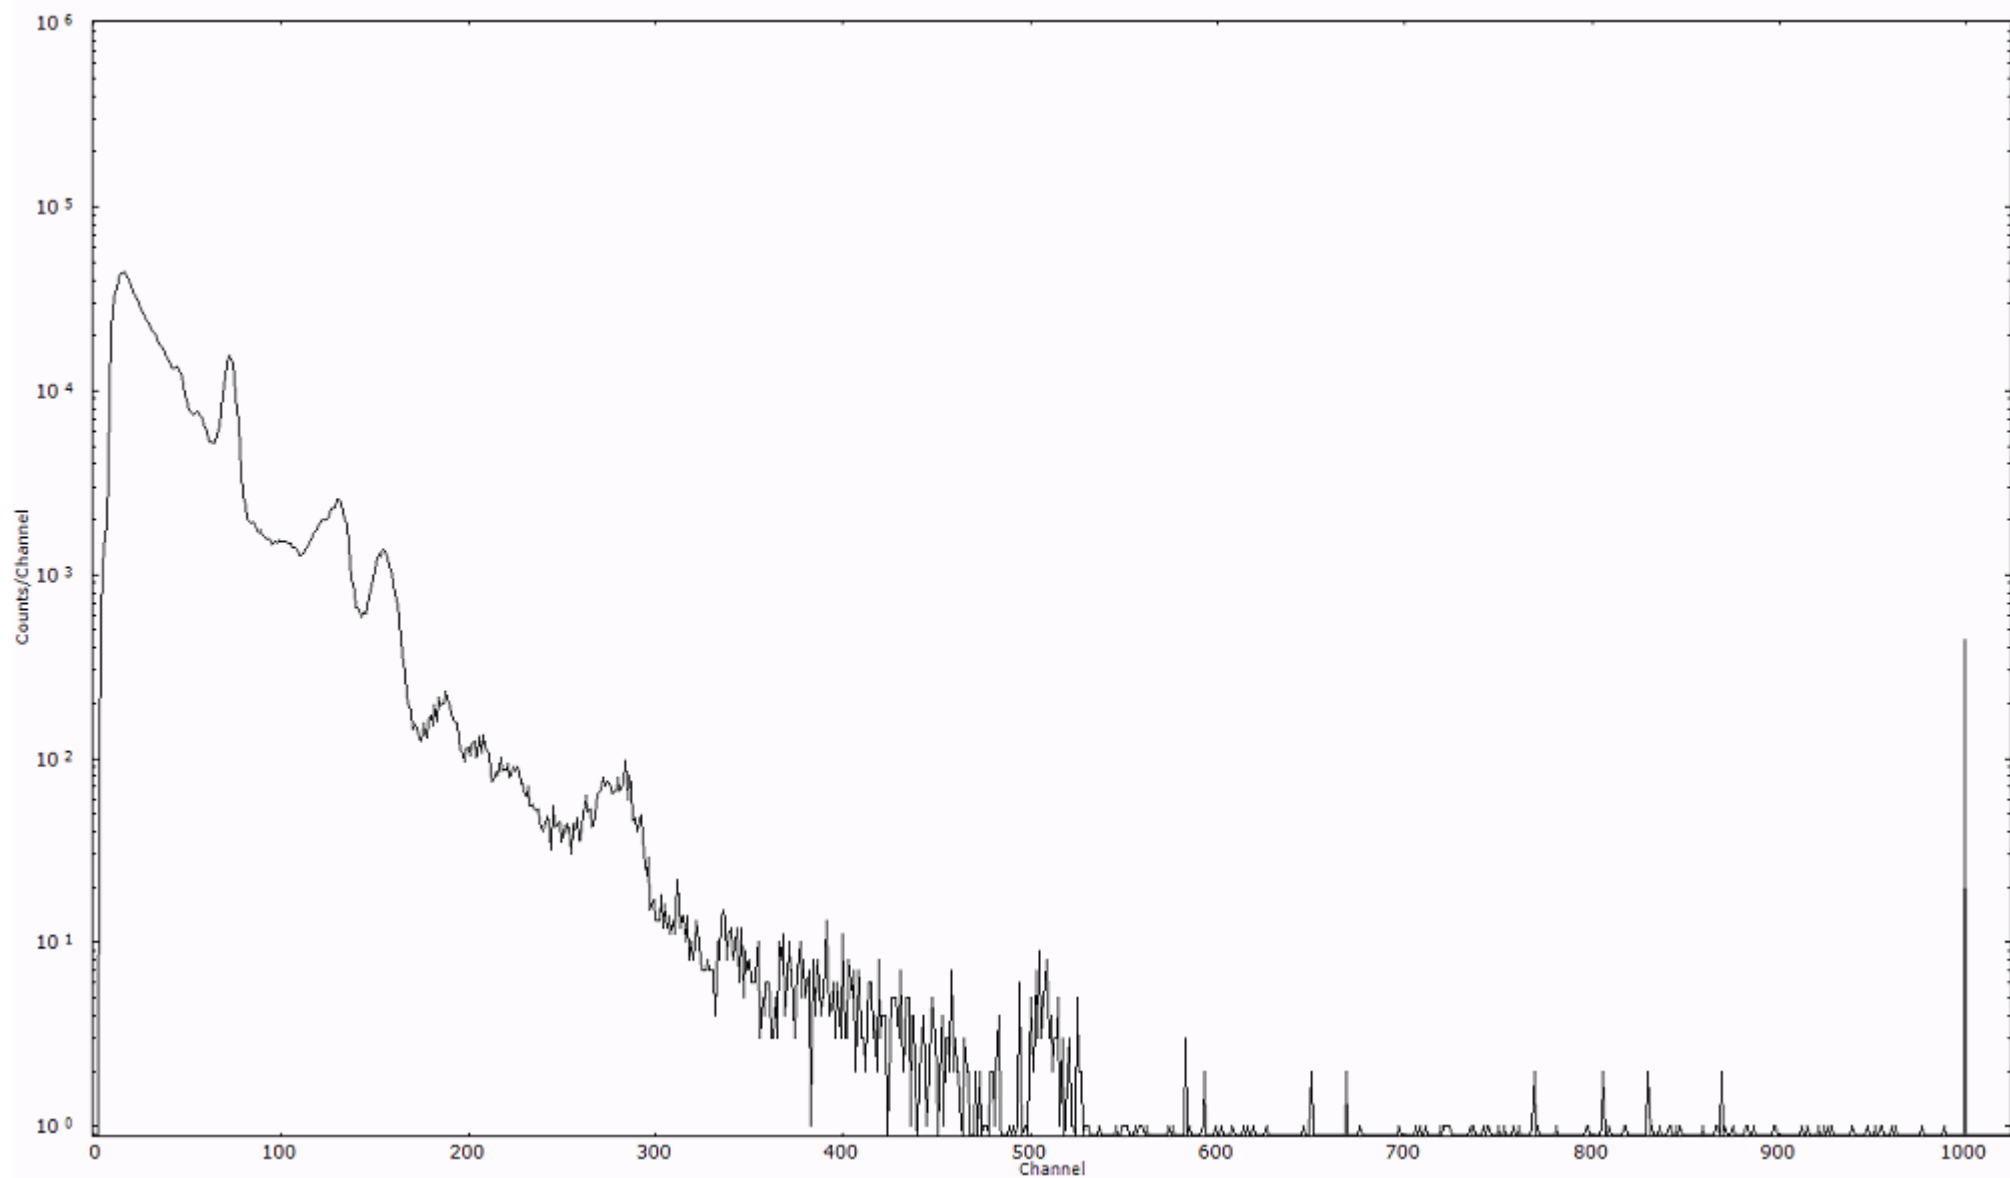

スペクトルグラフ
測定コード 阿字ヶ浦110322P007

検出器番号 13105
測定日時 2011年03月22日 13時20分

ライブタイム 600 秒
リアルタイム 600 秒