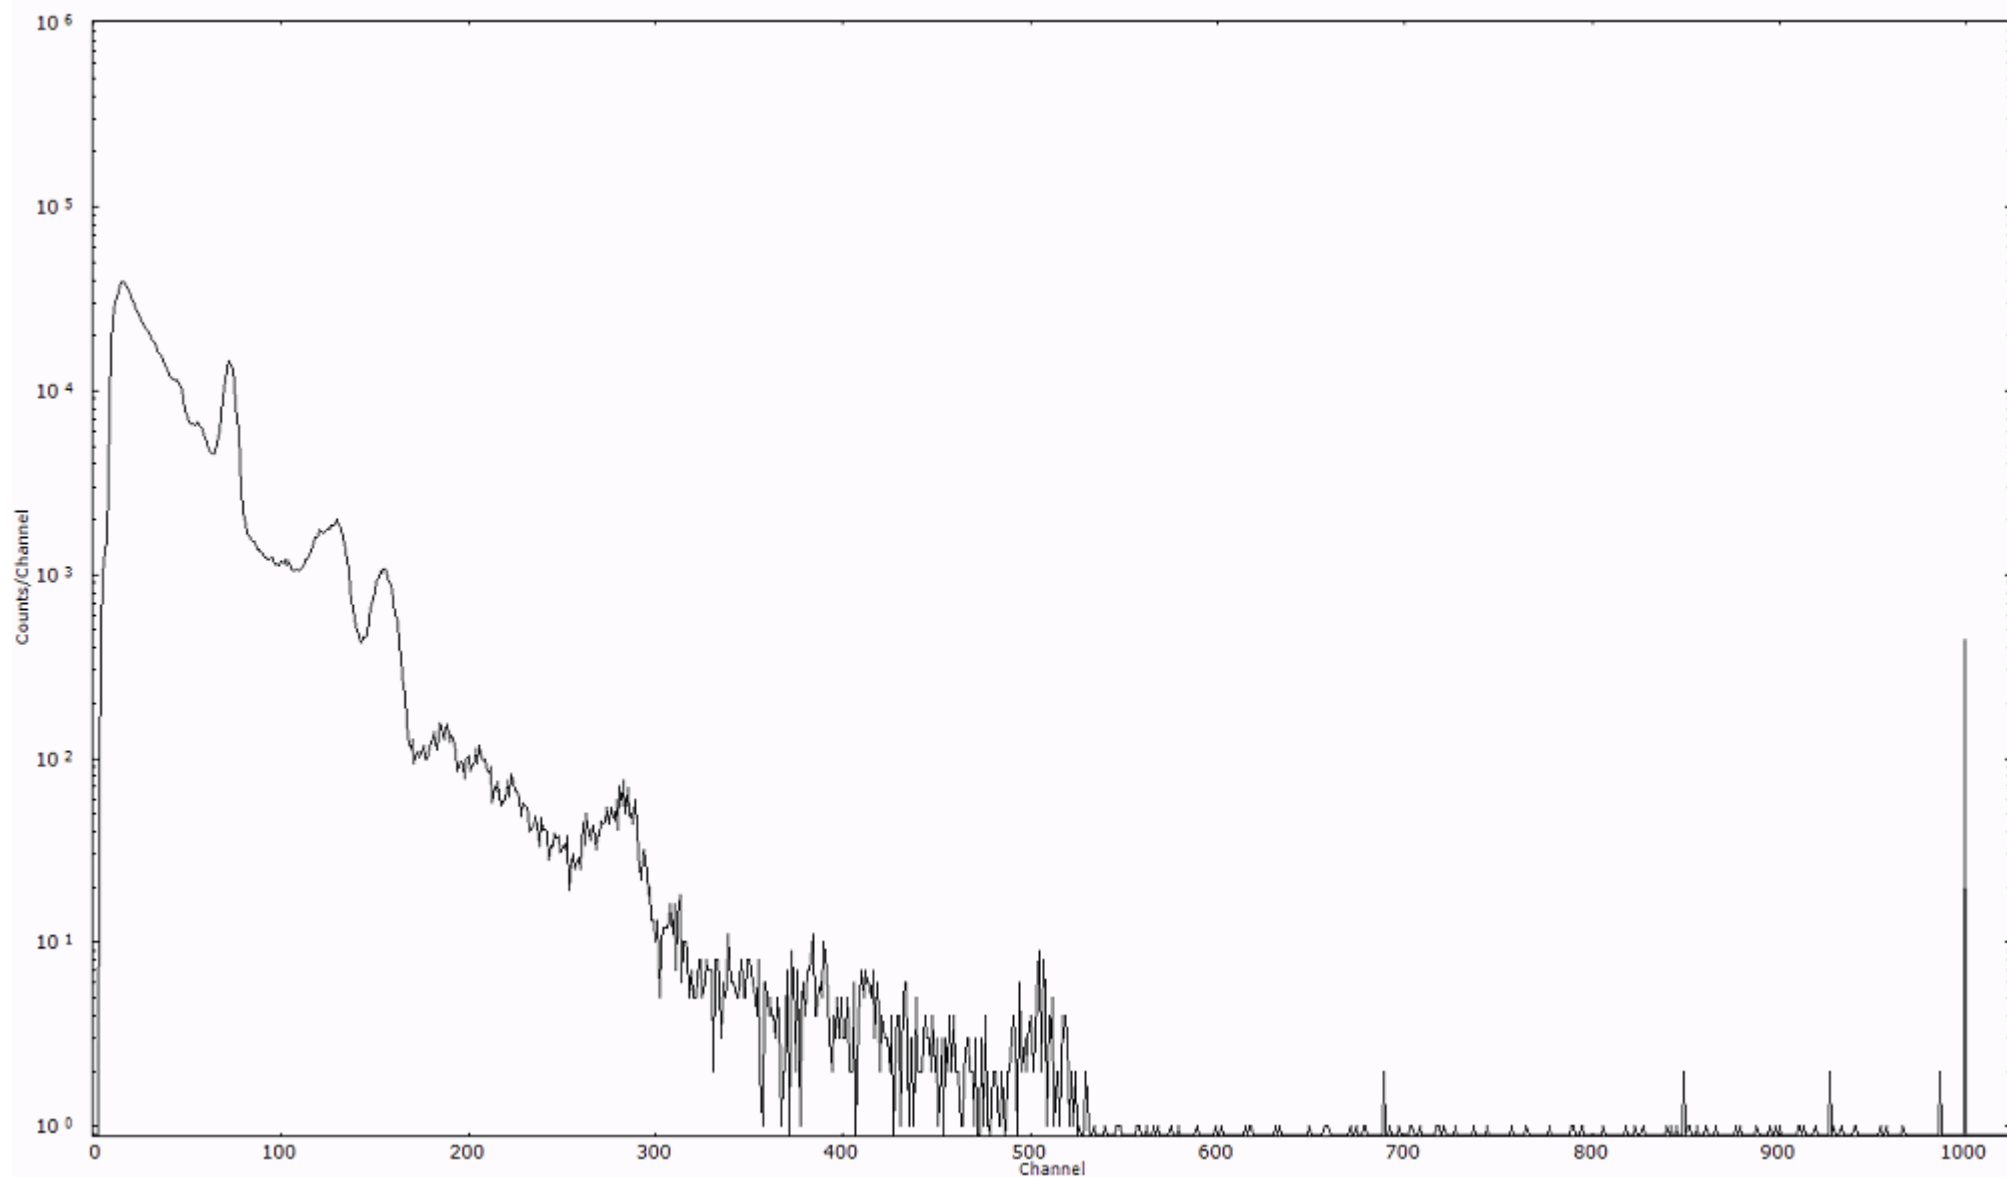

ライブタイム 600 秒
リアルタイム 600 秒

スペクトルグラフ
測定コード 阿字ヶ浦110323P041

検出器番号 13105
測定日時 2011年03月23日 19時00分

ライブタイム 600 秒
リアルタイム 600 秒

スペクトルグラフ
測定コード 阿字ヶ浦110323P042

検出器番号 13105
測定日時 2011年03月23日 19時10分

ライブタイム 600 秒
リアルタイム 600 秒