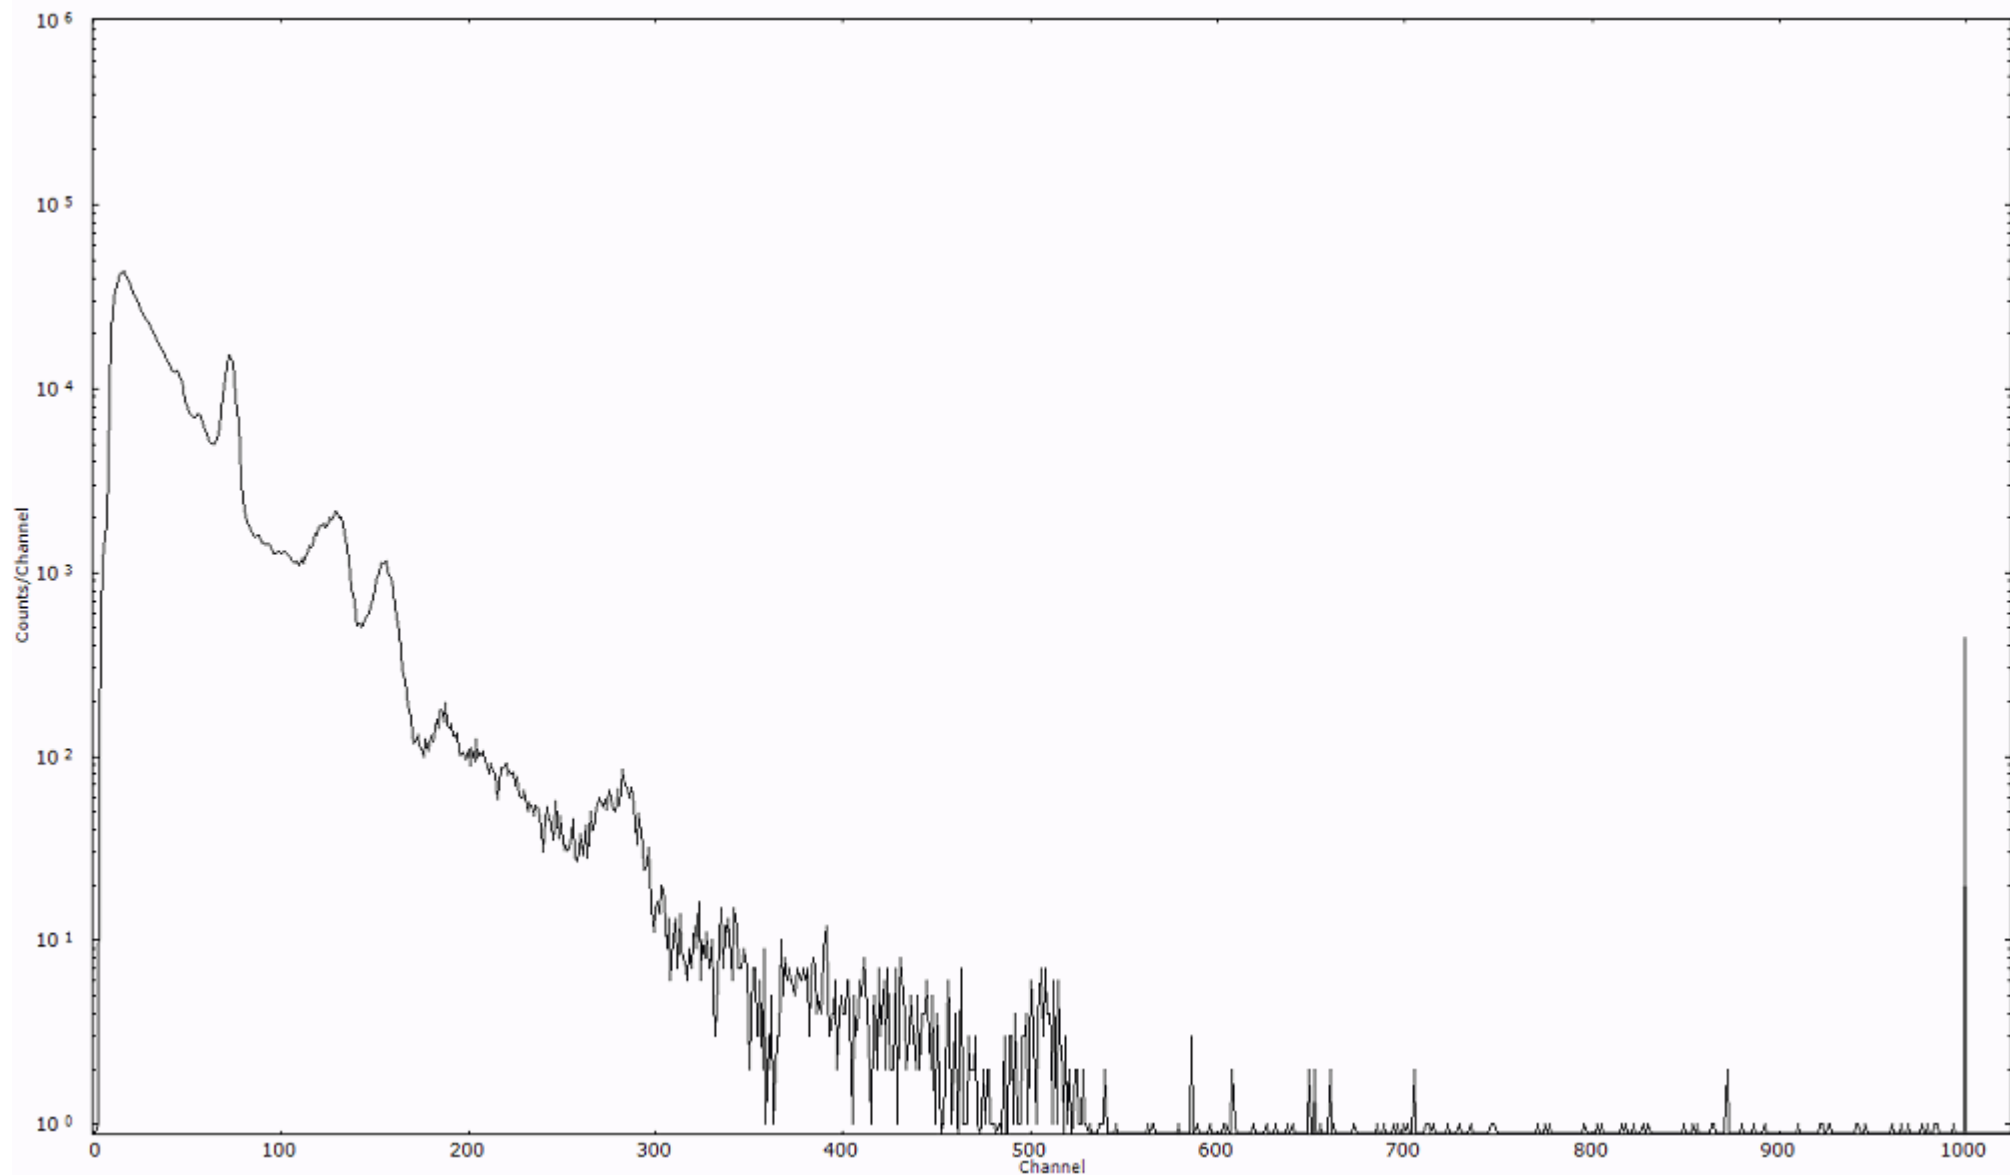

スペクトルグラフ
測定コード 阿字ヶ浦110323A029

検出器番号 13105
測定日時 2011年03月23日 04時50分

ライブタイム 600 秒
リアルタイム 600 秒