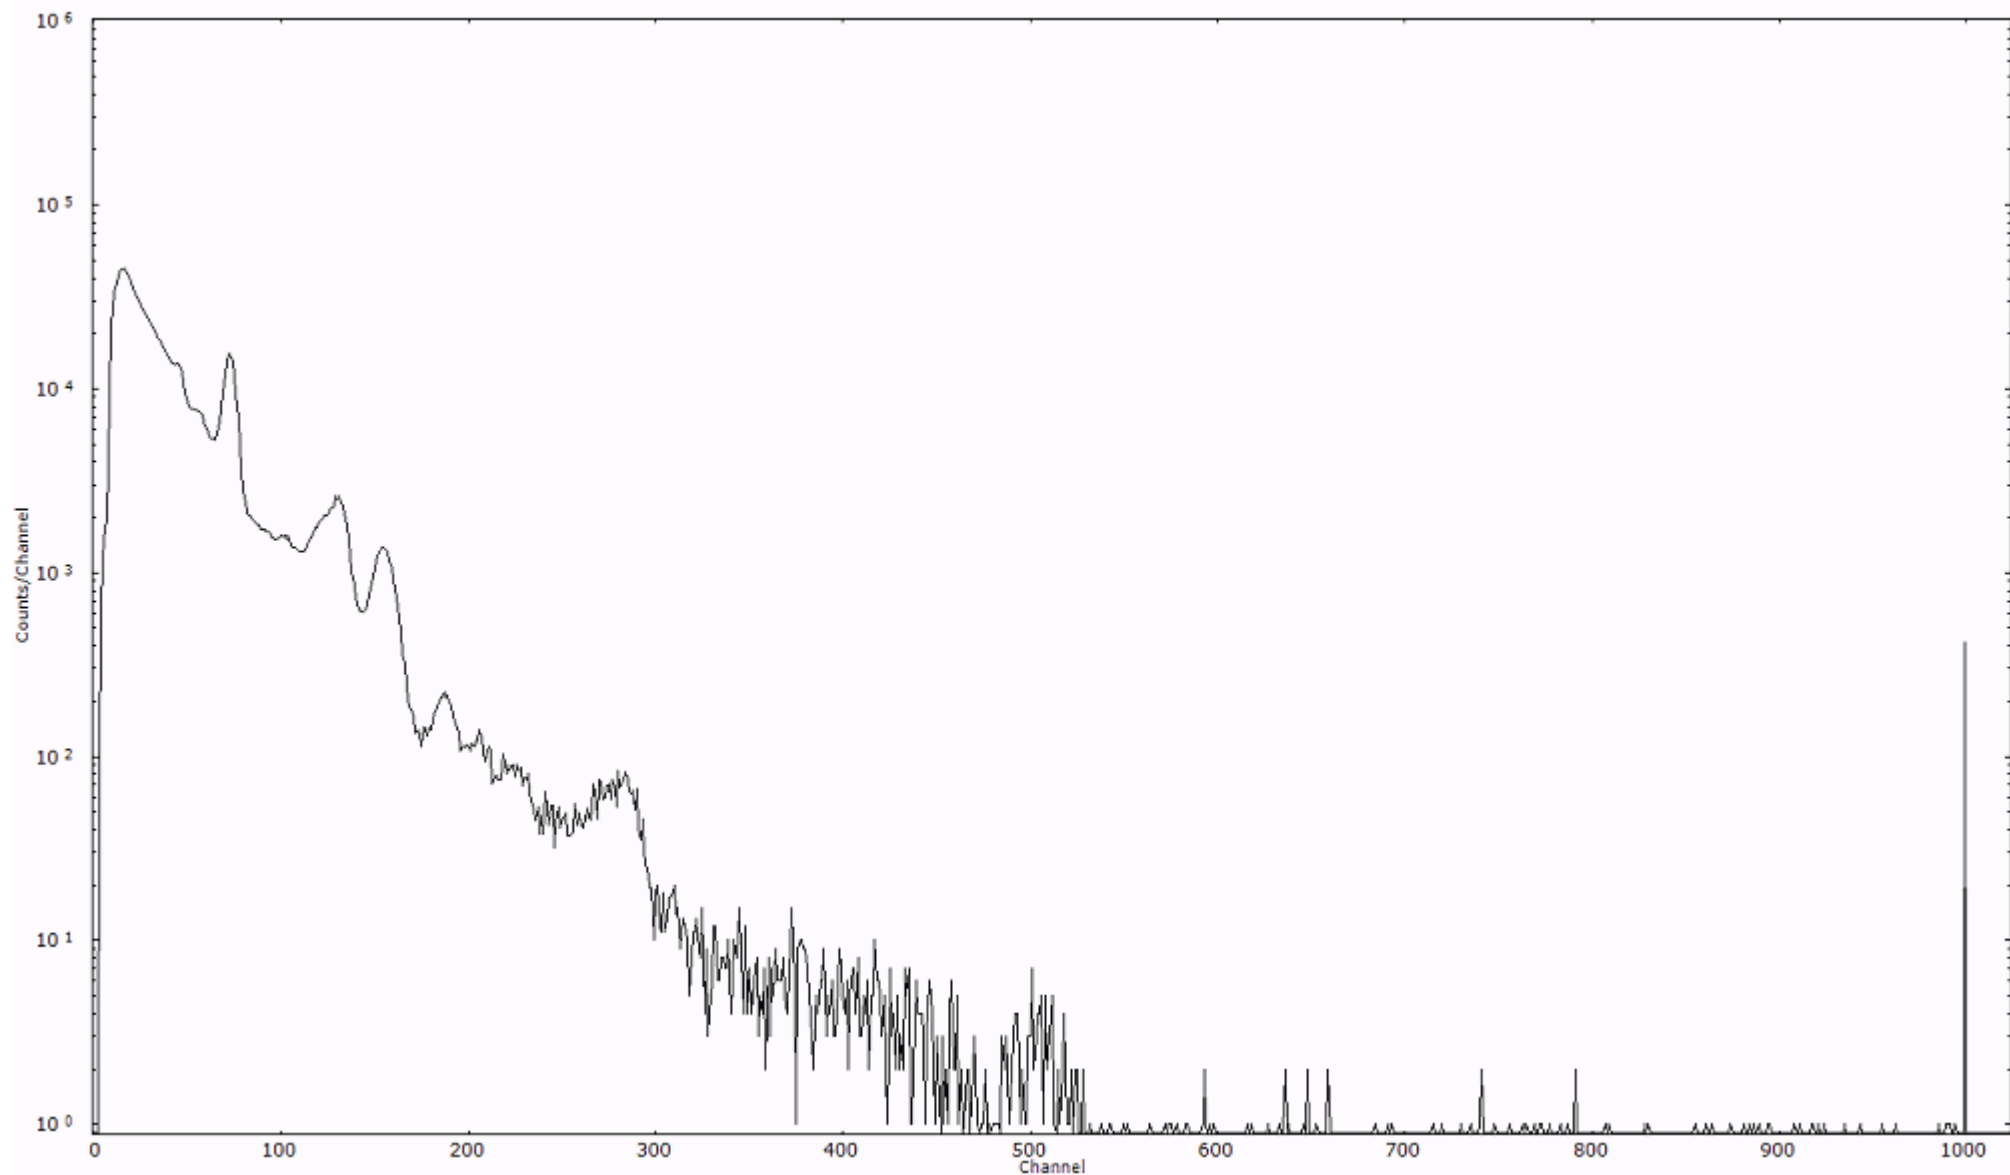

スペクトルグラフ
測定コード 阿字ヶ浦110322P009

検出器番号 13105
測定日時 2011年03月22日 13時40分

ライブタイム 600 秒
リアルタイム 600 秒