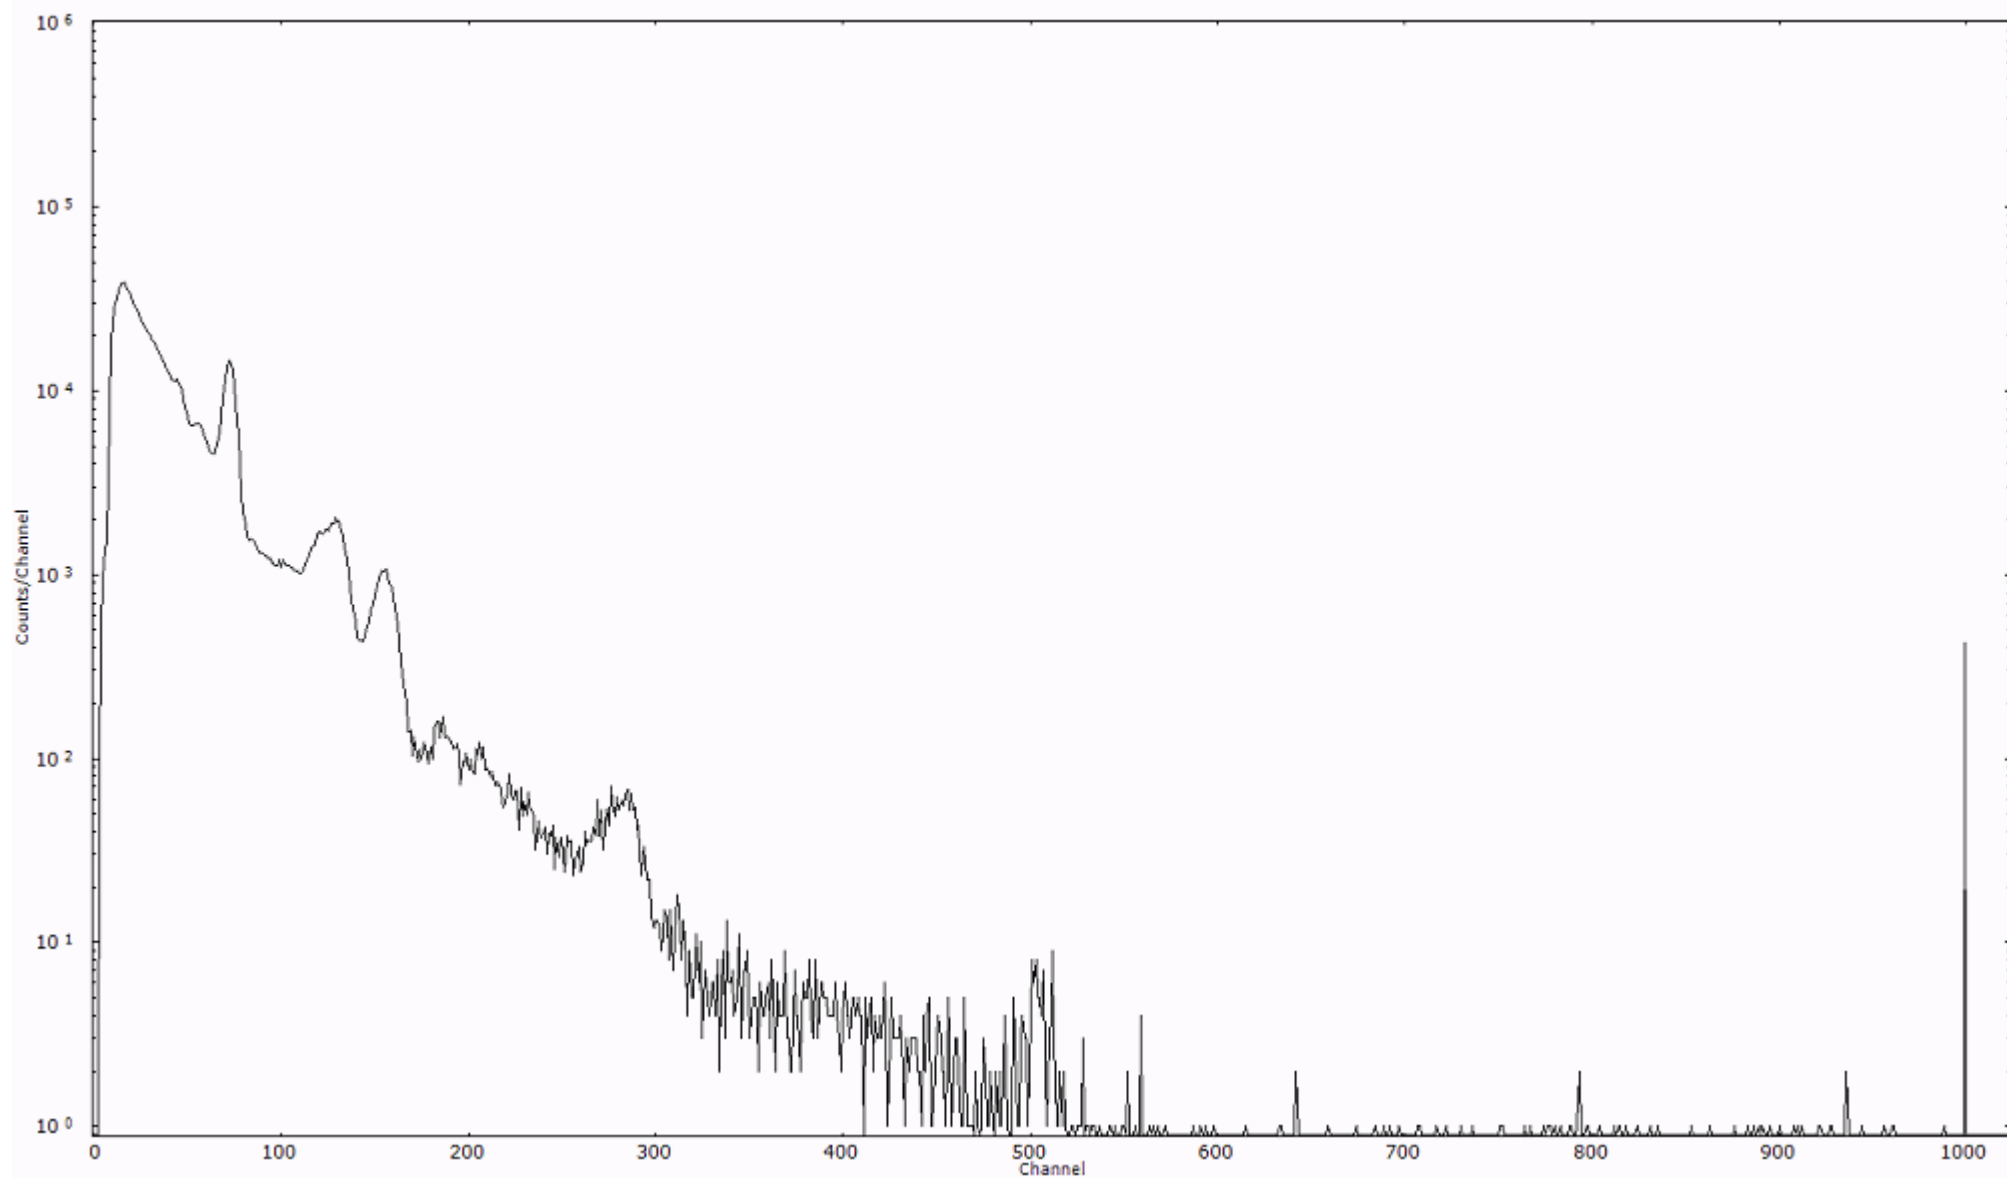

ライブタイム 600 秒
リアルタイム 600 秒

スペクトルグラフ
測定コード 阿字ヶ浦110323P041

検出器番号 13105
測定日時 2011年03月23日 19時00分

ライブタイム 600 秒
リアルタイム 600 秒

スペクトルグラフ
測定コード 阿字ヶ浦110323P042

検出器番号 13105
測定日時 2011年03月23日 19時10分

ライブタイム 600 秒
リアルタイム 600 秒