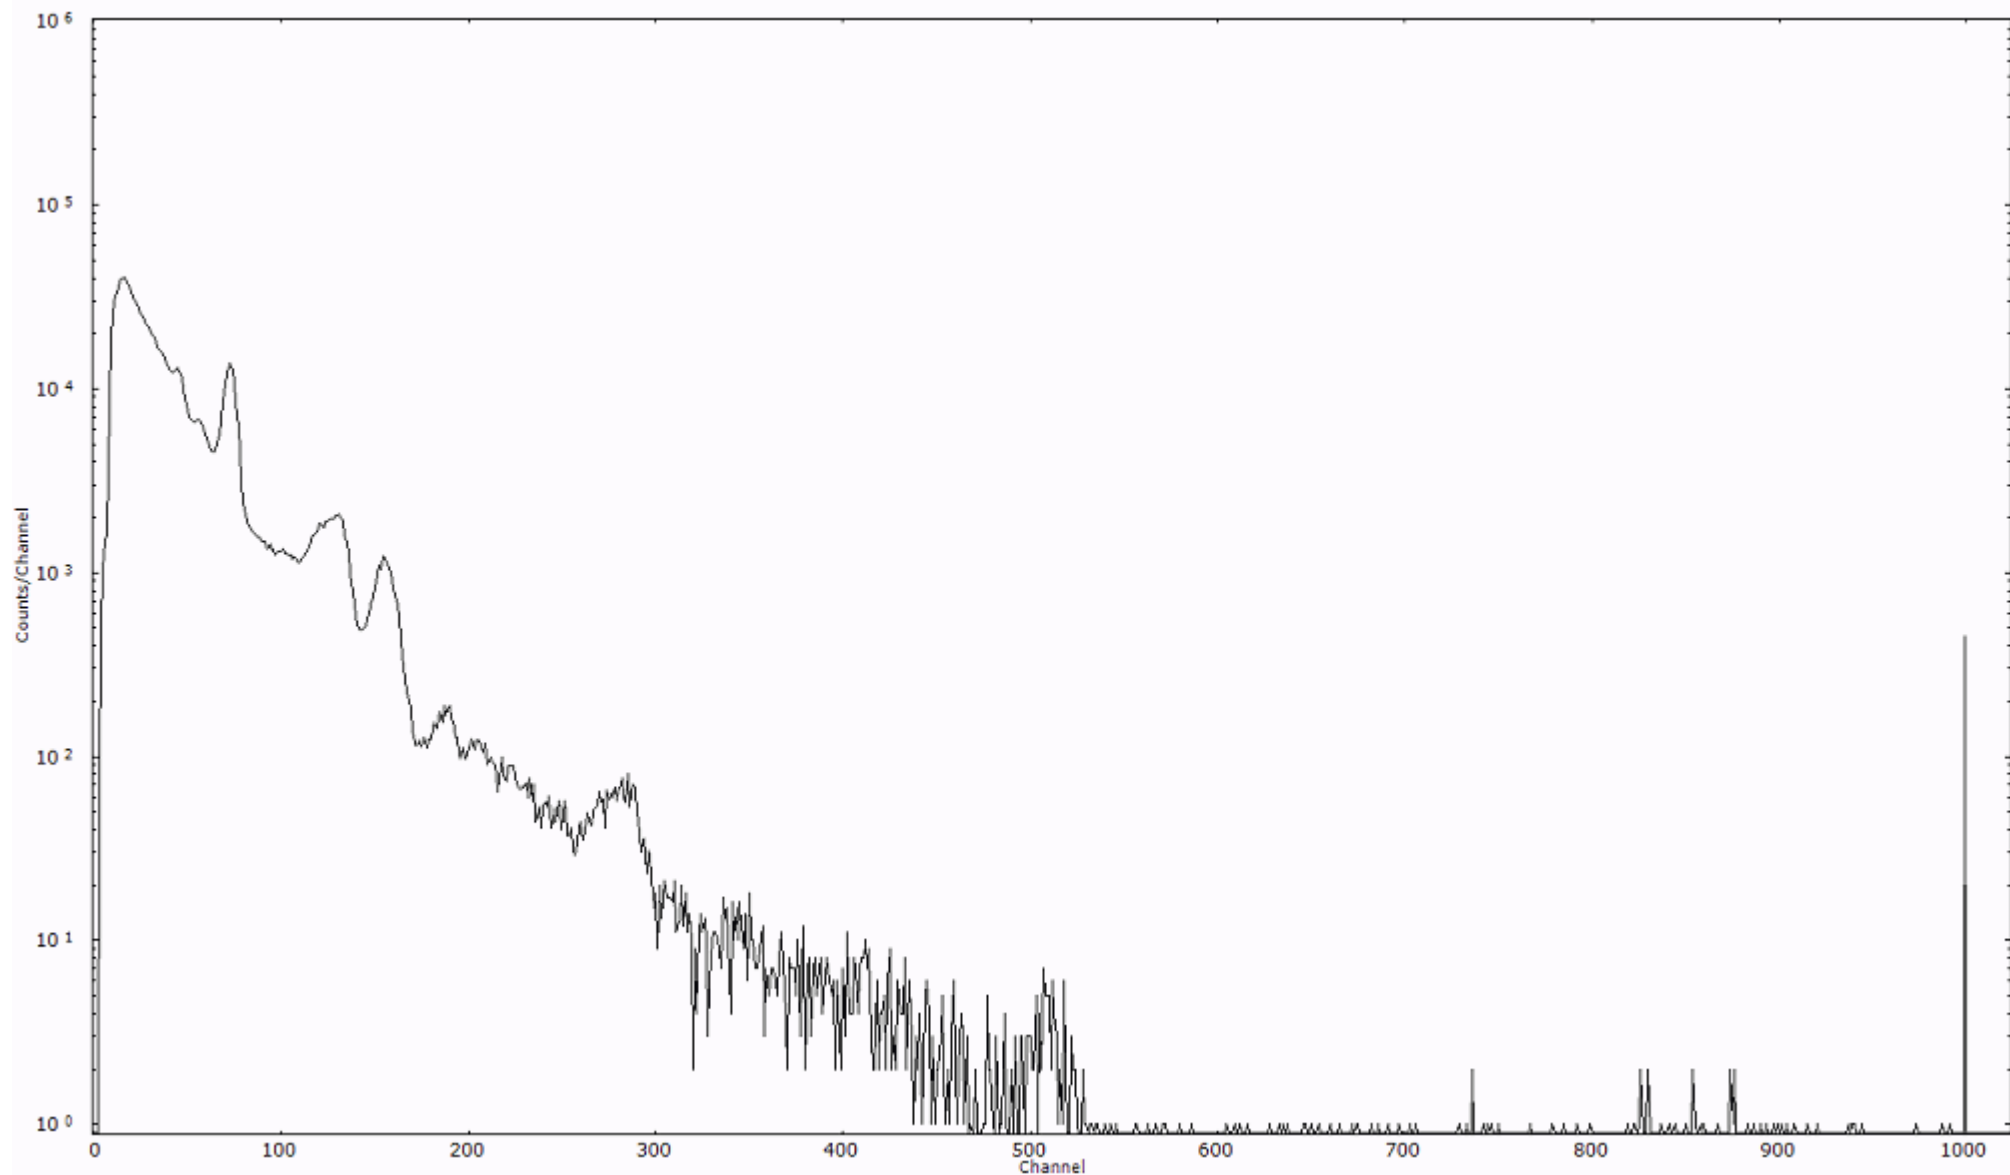

検出器番号 13105
測定日時 2011年03月22日 00時30分

ライブタイム 600 秒
リアルタイム 600 秒

スペクトルグラフ
測定コード 阿字ヶ浦110322A004

検出器番号 13105
測定日時 2011年03月22日 00時40分

ライブタイム 600 秒
リアルタイム 600 秒

スペクトルグラフ
測定コード 阿字ヶ浦110322A005

検出器番号 13105
測定日時 2011年03月22日 00時50分