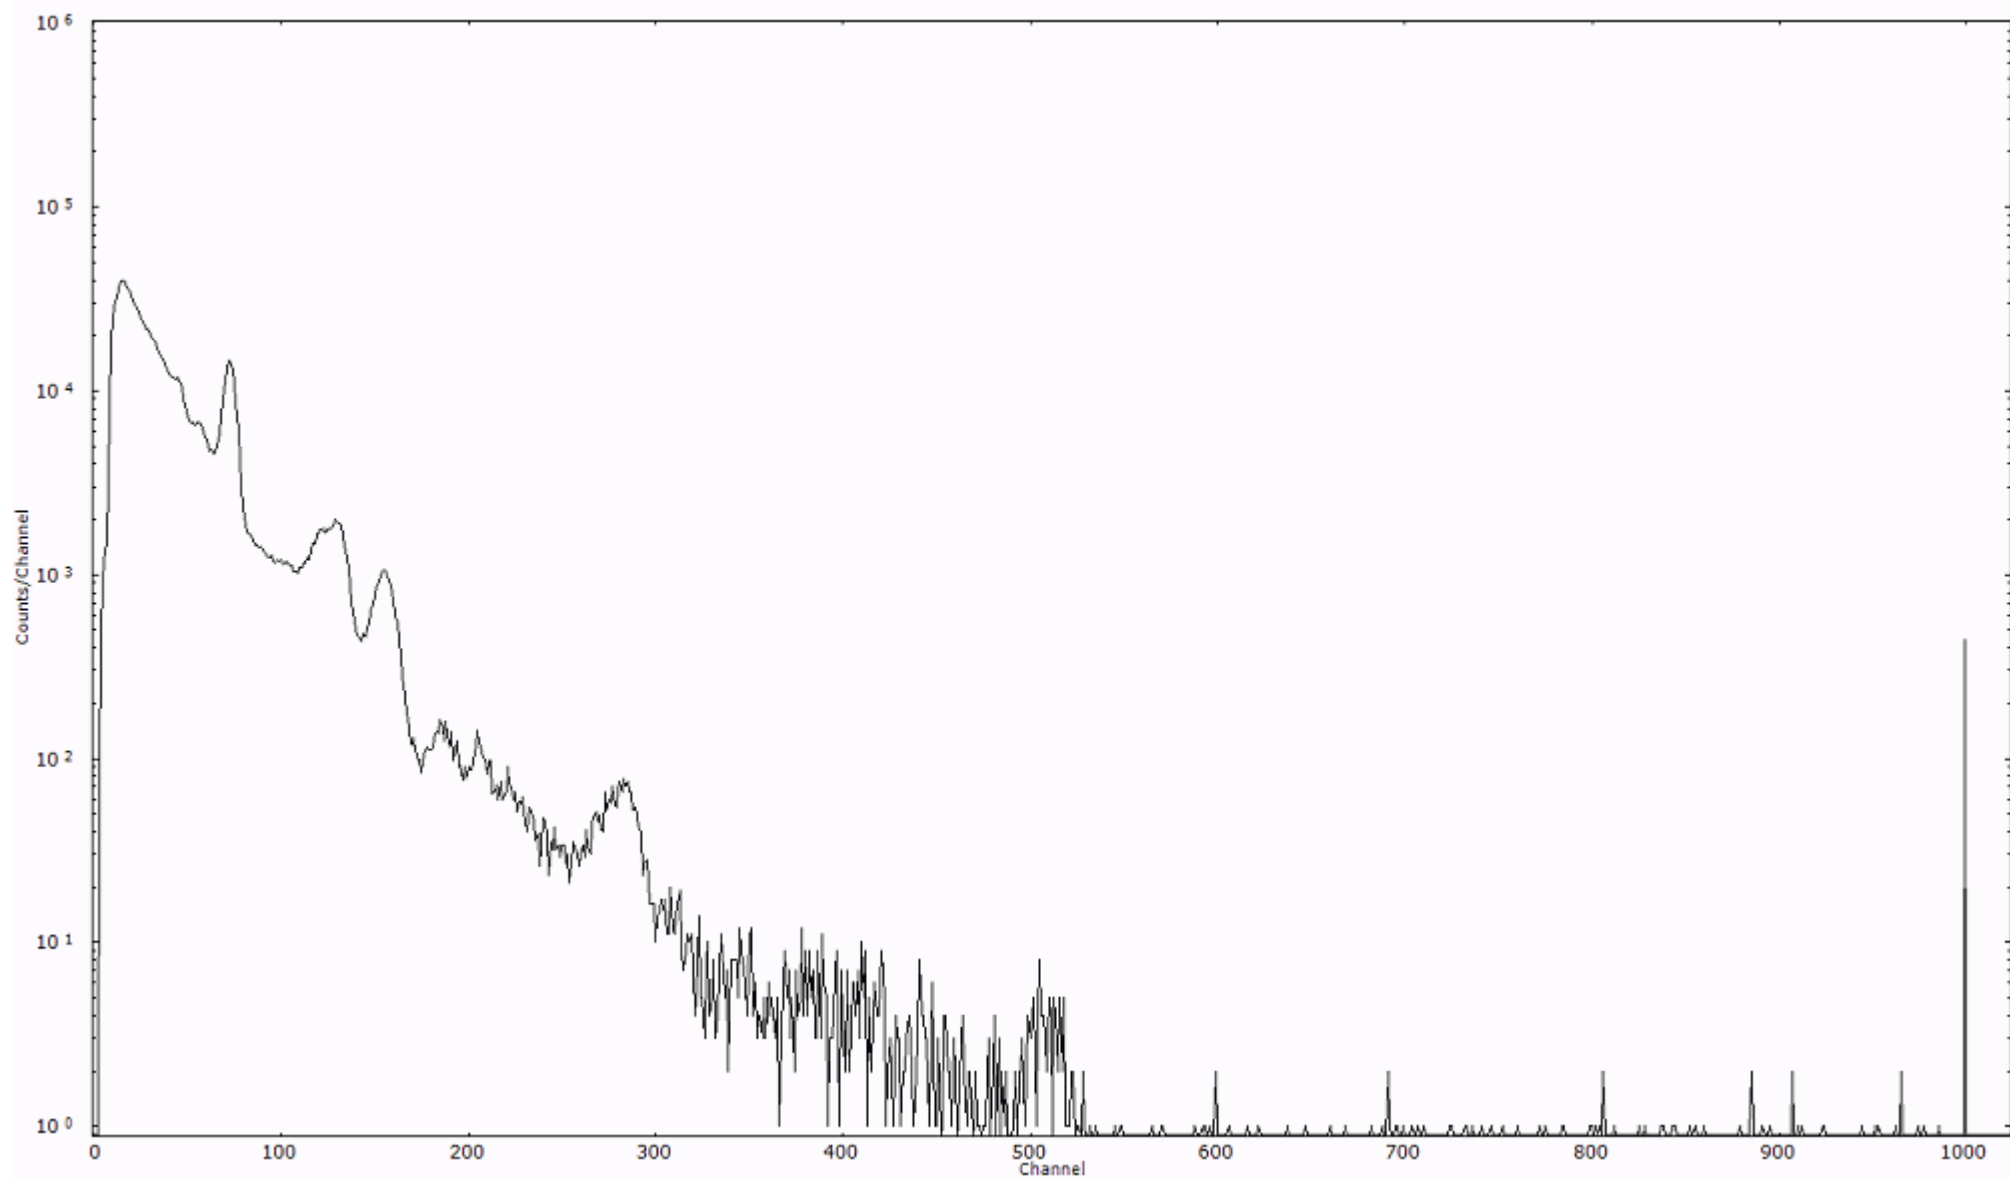

ライブタイム 600 秒
リアルタイム 600 秒

スペクトルグラフ
測定コード 阿字ヶ浦110323A051

検出器番号 13105
測定日時 2011年03月23日 08時30分

ライブタイム 600 秒
リアルタイム 600 秒

スペクトルグラフ
測定コード 阿字ヶ浦110323A052

検出器番号 13105
測定日時 2011年03月23日 08時40分

ライブタイム 600 秒
リアルタイム 600 秒