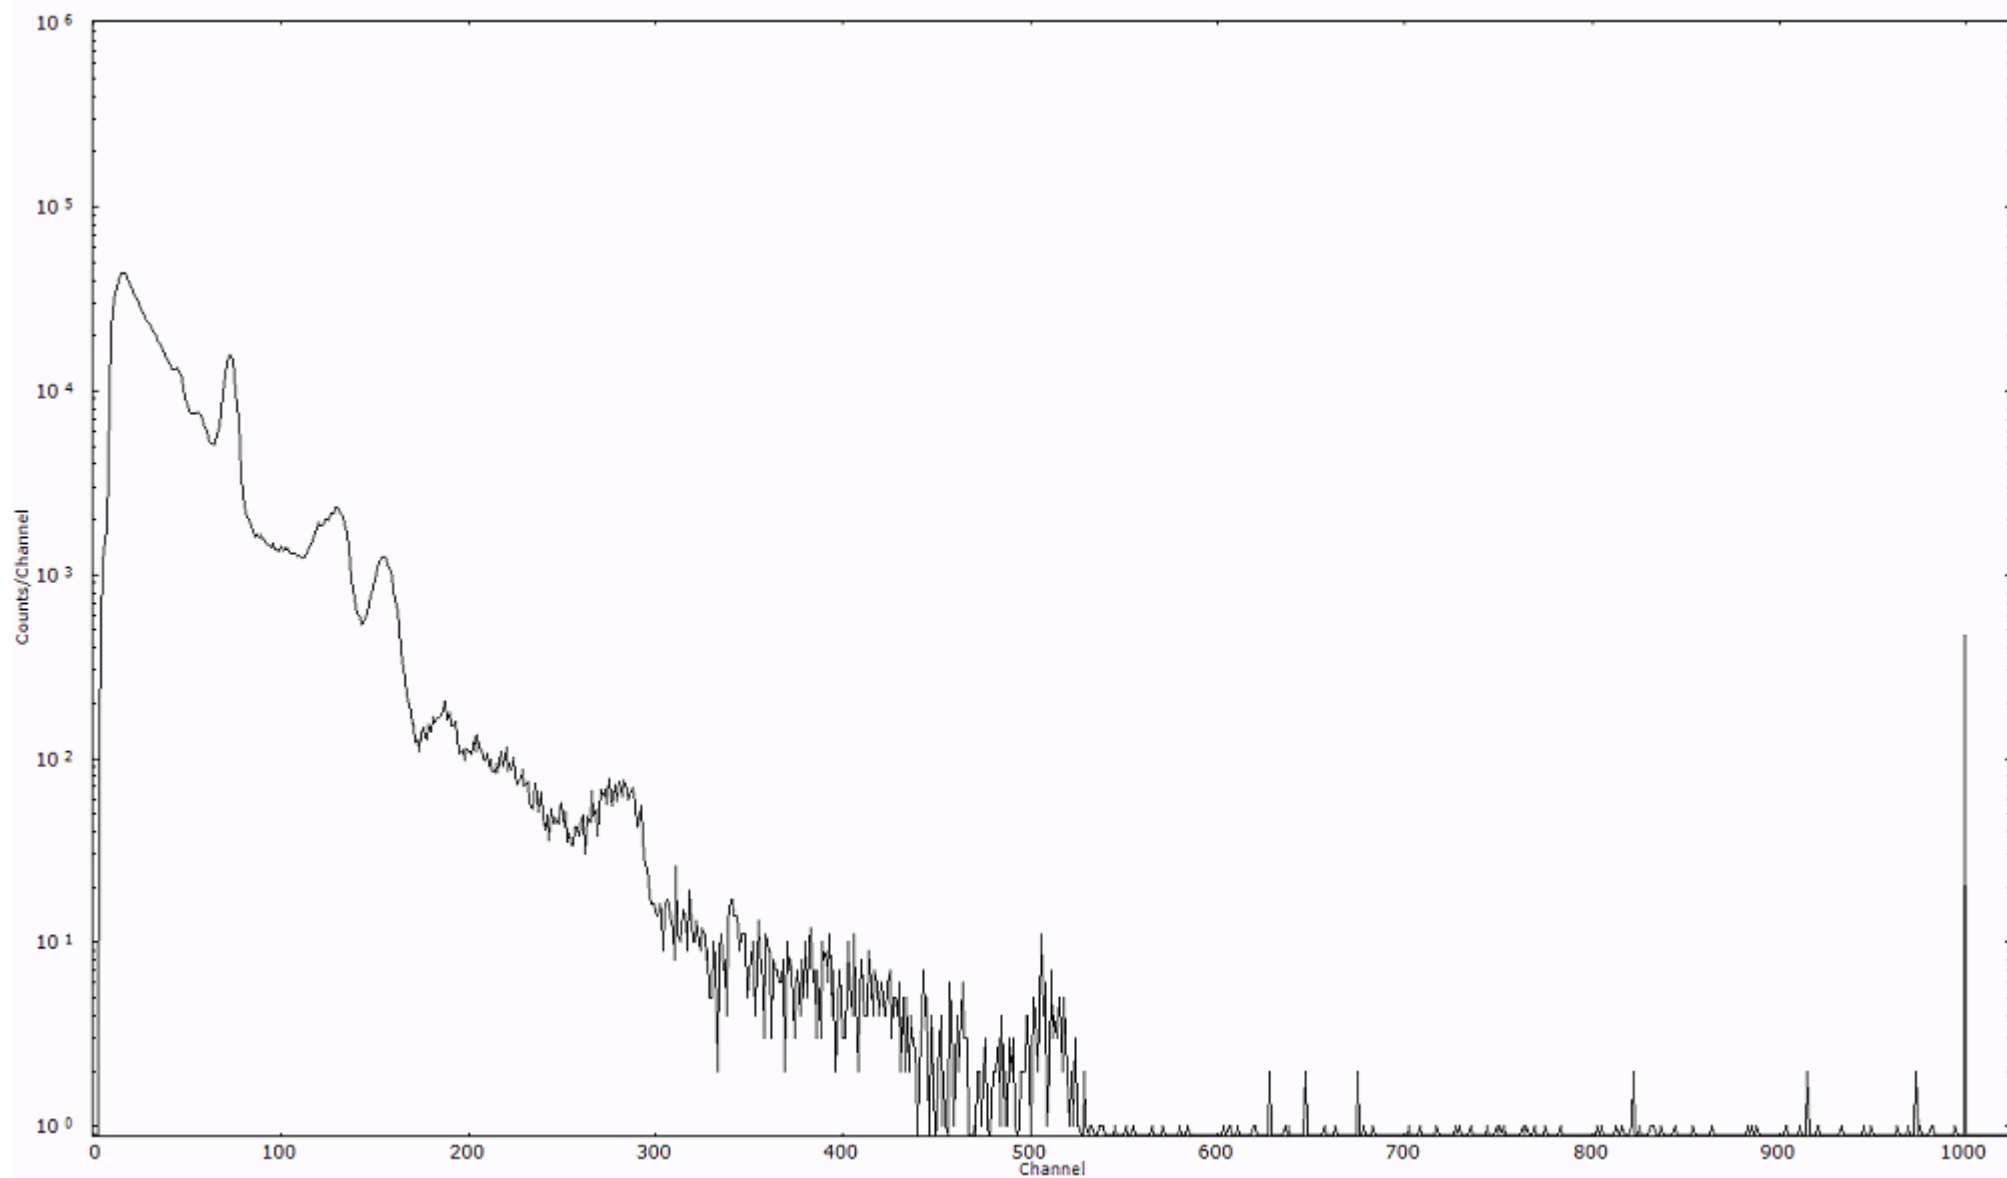

スペクトルグラフ
測定コード 阿字ヶ浦110322P054

検出器番号 13105
測定日時 2011年03月22日 21時10分

ライブタイム 600 秒
リアルタイム 600 秒