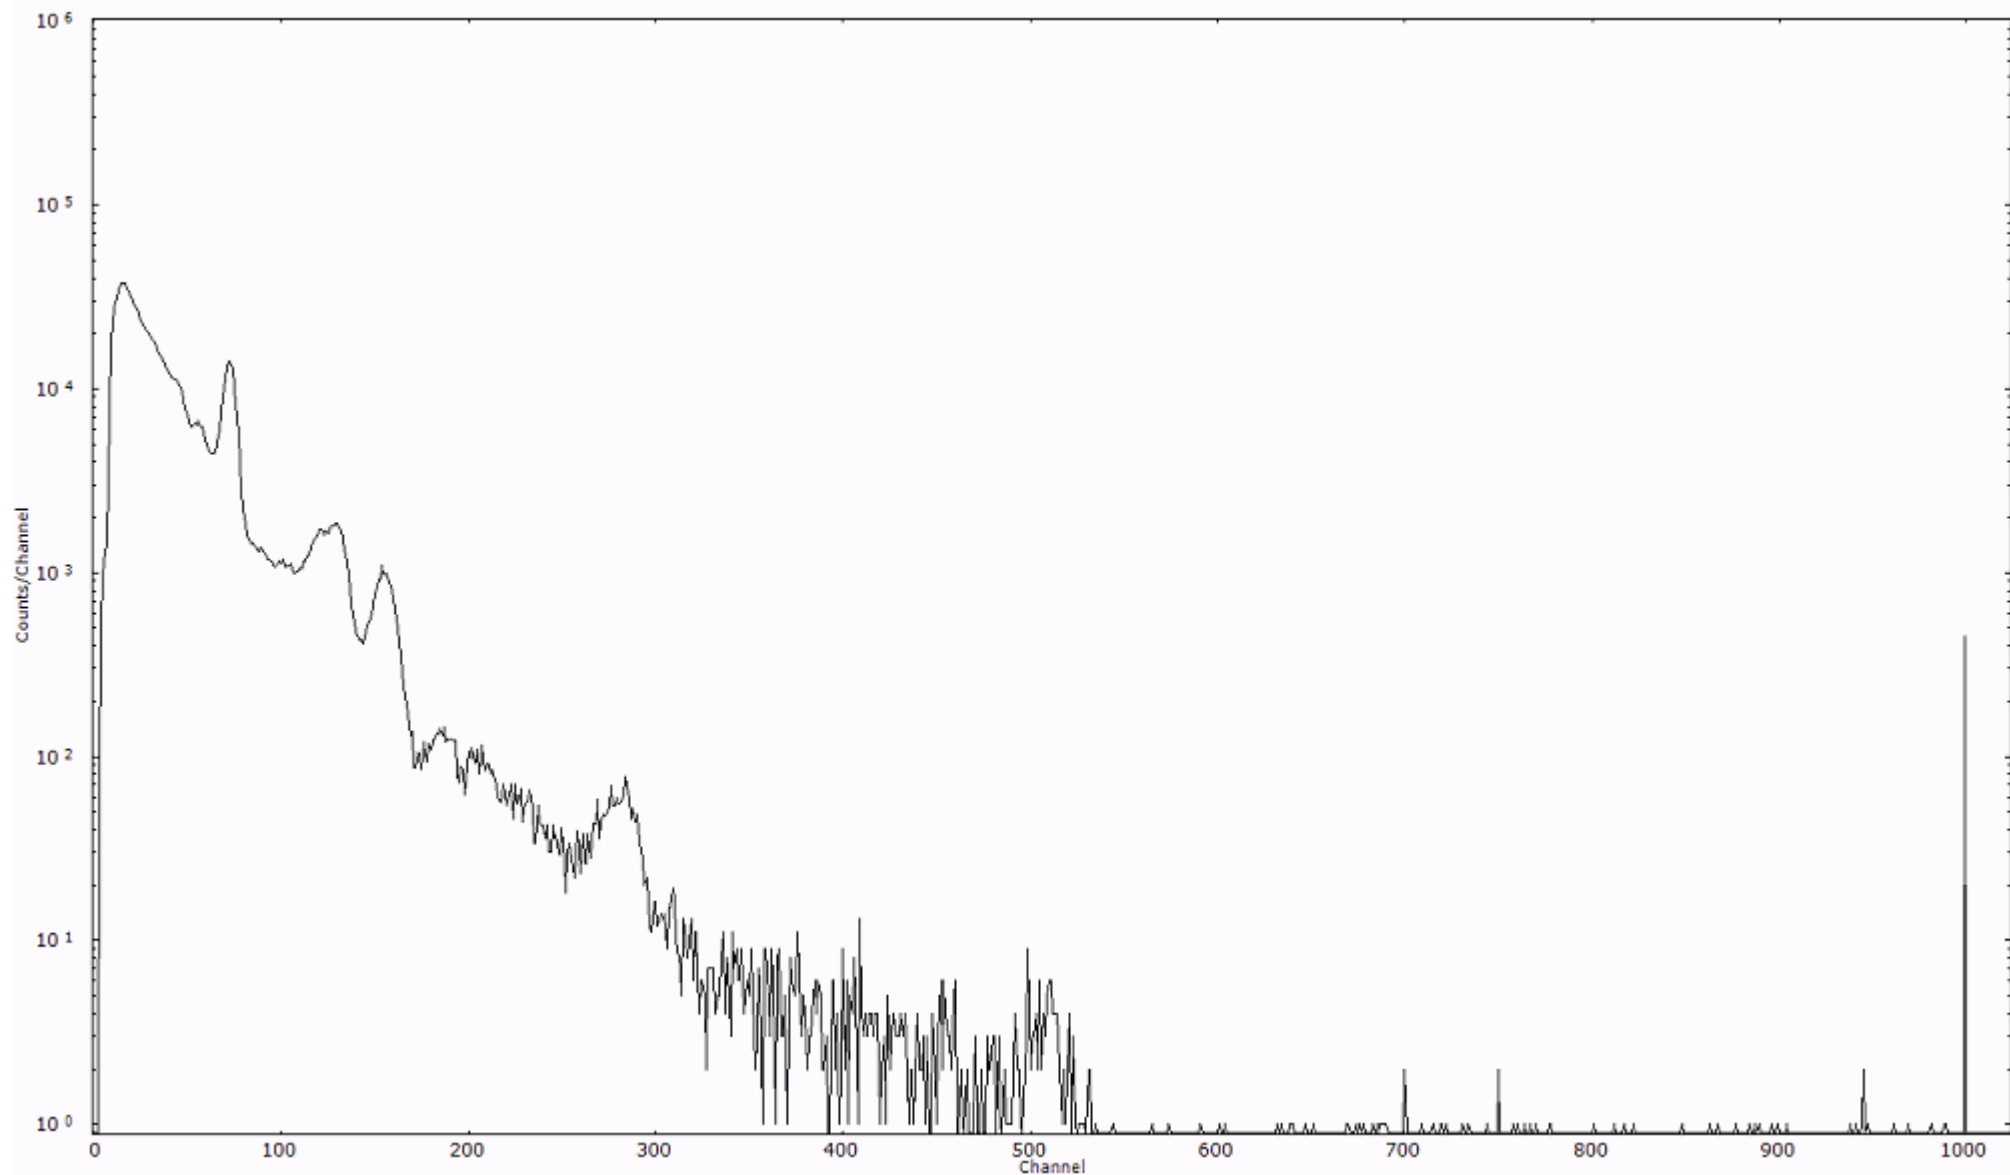

スペクトルグラフ
測定コード 阿字ヶ浦110323P067

検出器番号 13105
測定日時 2011年03月23日 23時20分

ライブタイム 600 秒
リアルタイム 600 秒