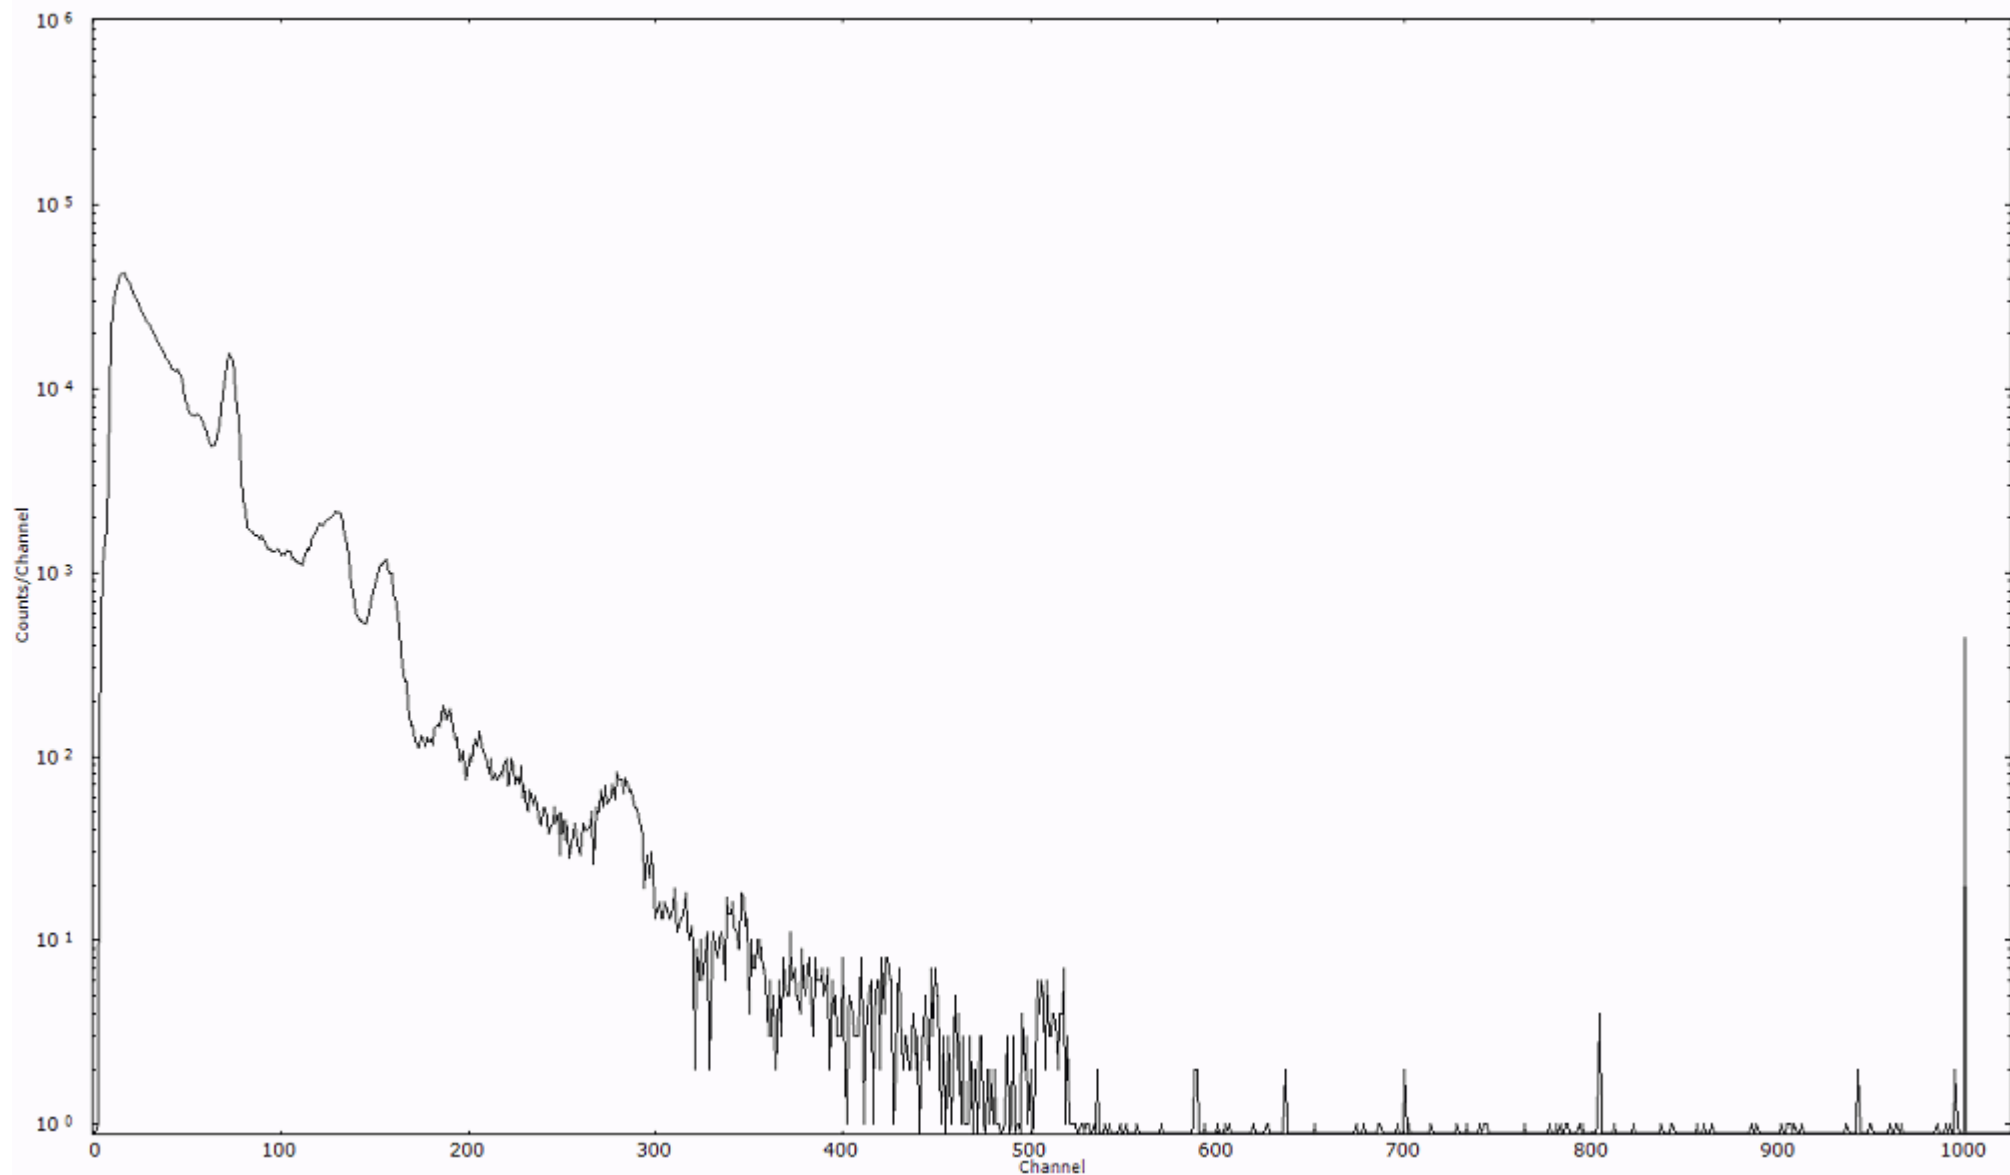

スペクトルグラフ
測定コード 阿字ヶ浦110322P061

検出器番号 13105
測定日時 2011年03月22日 22時20分

ライブタイム 600 秒
リアルタイム 600 秒

スペクトルグラフ
測定コード 阿字ヶ浦110322P062

検出器番号 13105
測定日時 2011年03月22日 22時30分

ライブタイム 600 秒
リアルタイム 600 秒

スペクトルグラフ
測定コード 阿字ヶ浦110322P063