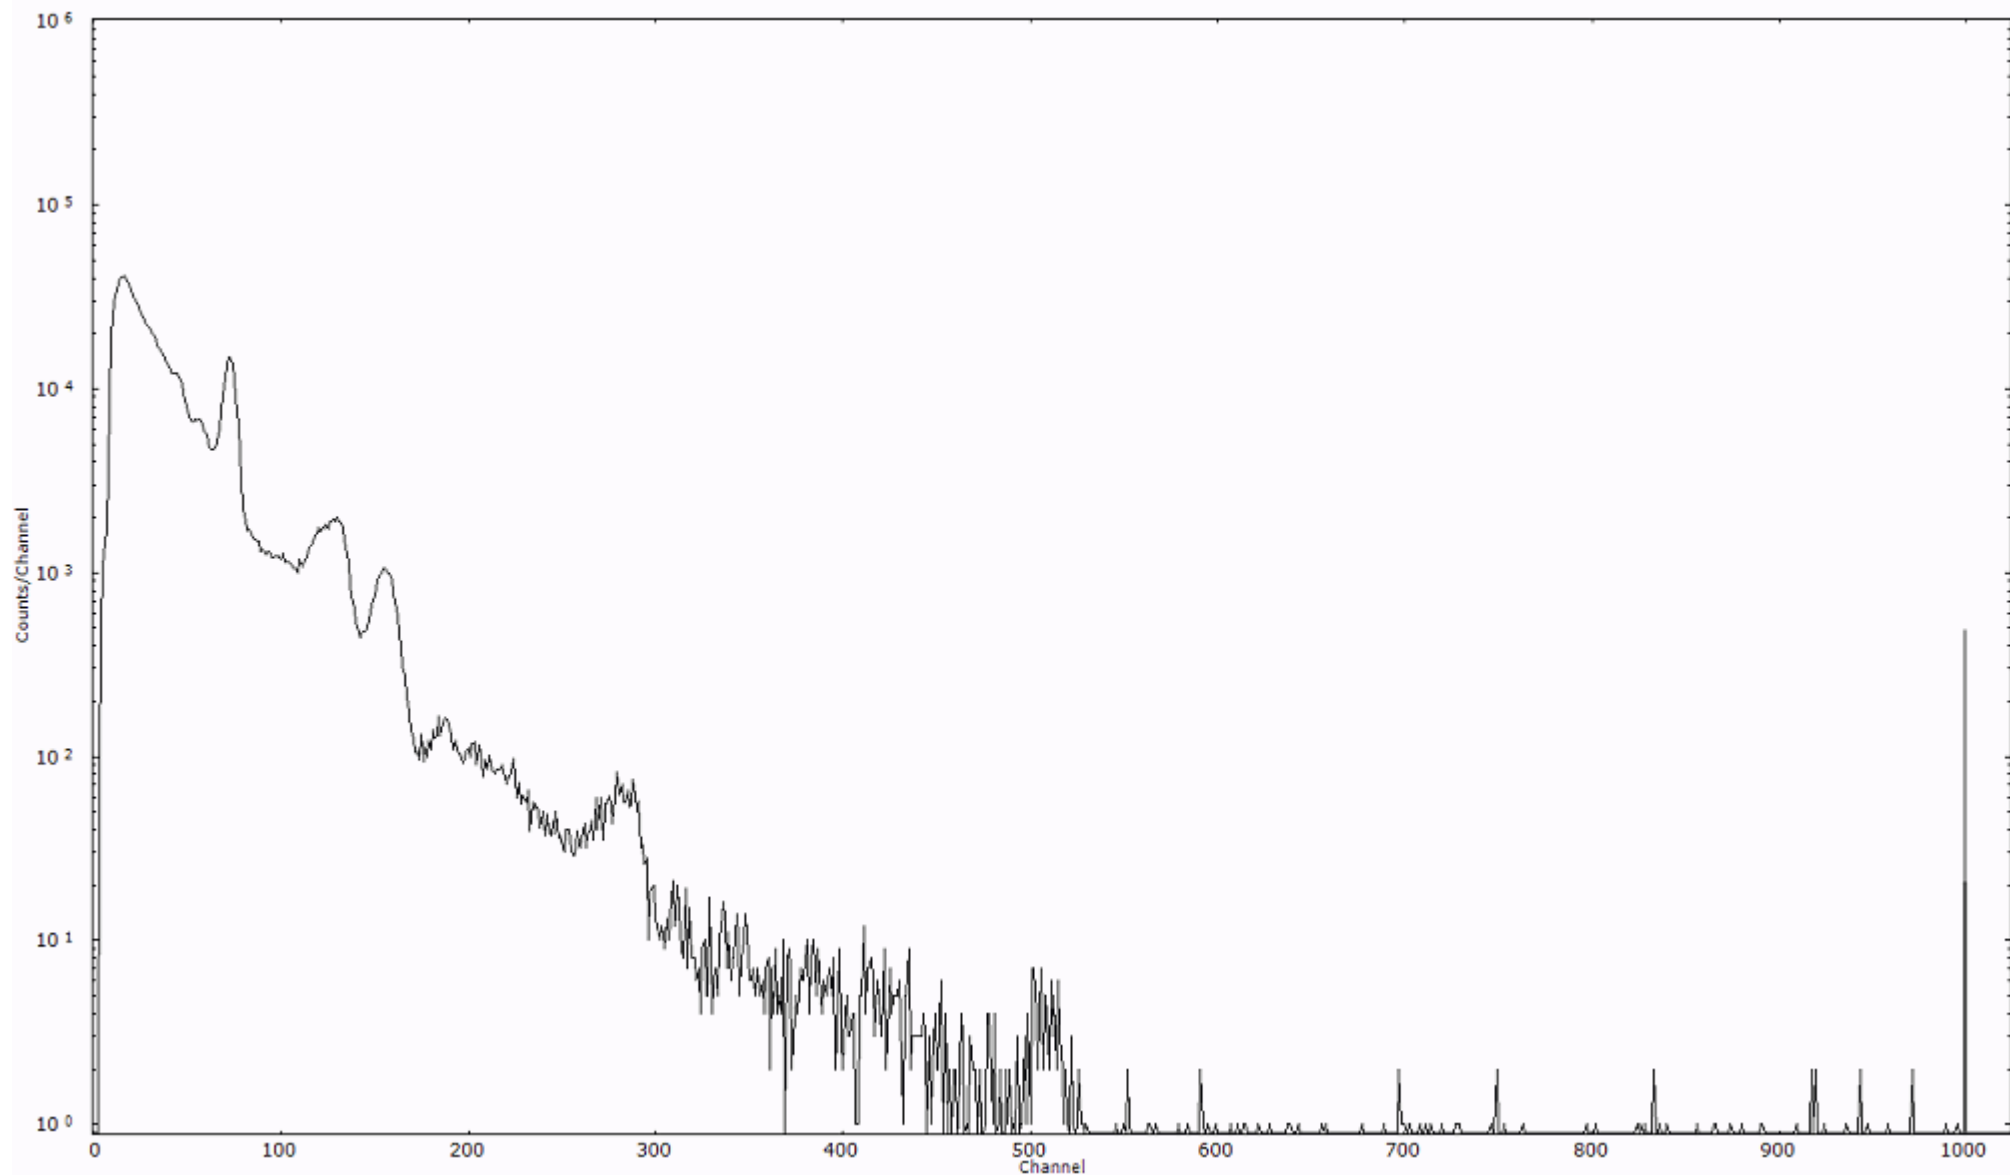

スペクトルグラフ
測定コード 阿字ヶ浦110323A011

検出器番号 13105
測定日時 2011年03月23日 01時50分

ライブタイム 600 秒
リアルタイム 600 秒