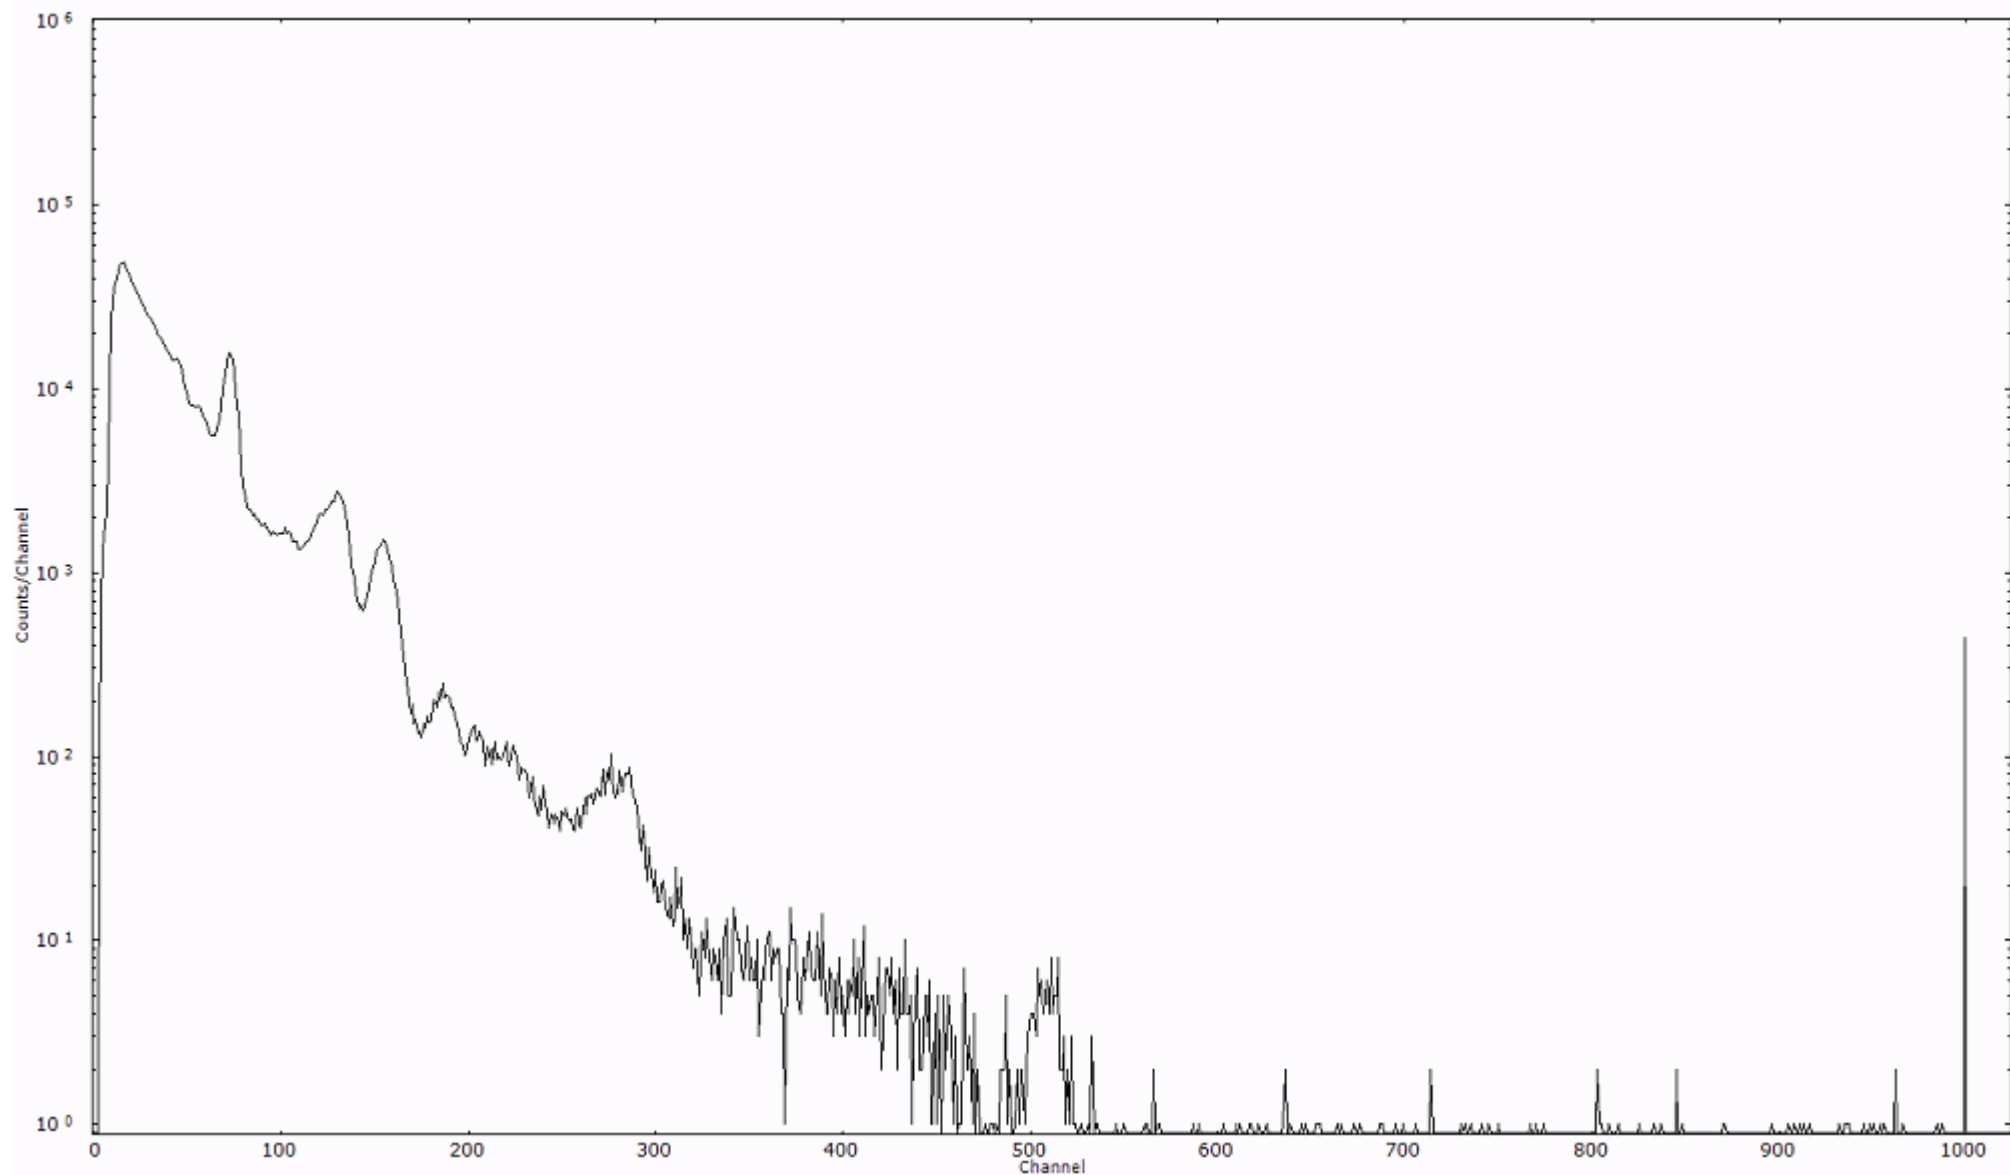

スペクトルグラフ
測定コード 阿字ヶ浦110322P000

検出器番号 13105
測定日時 2011年03月22日 12時10分

ライブタイム 600 秒
リアルタイム 600 秒