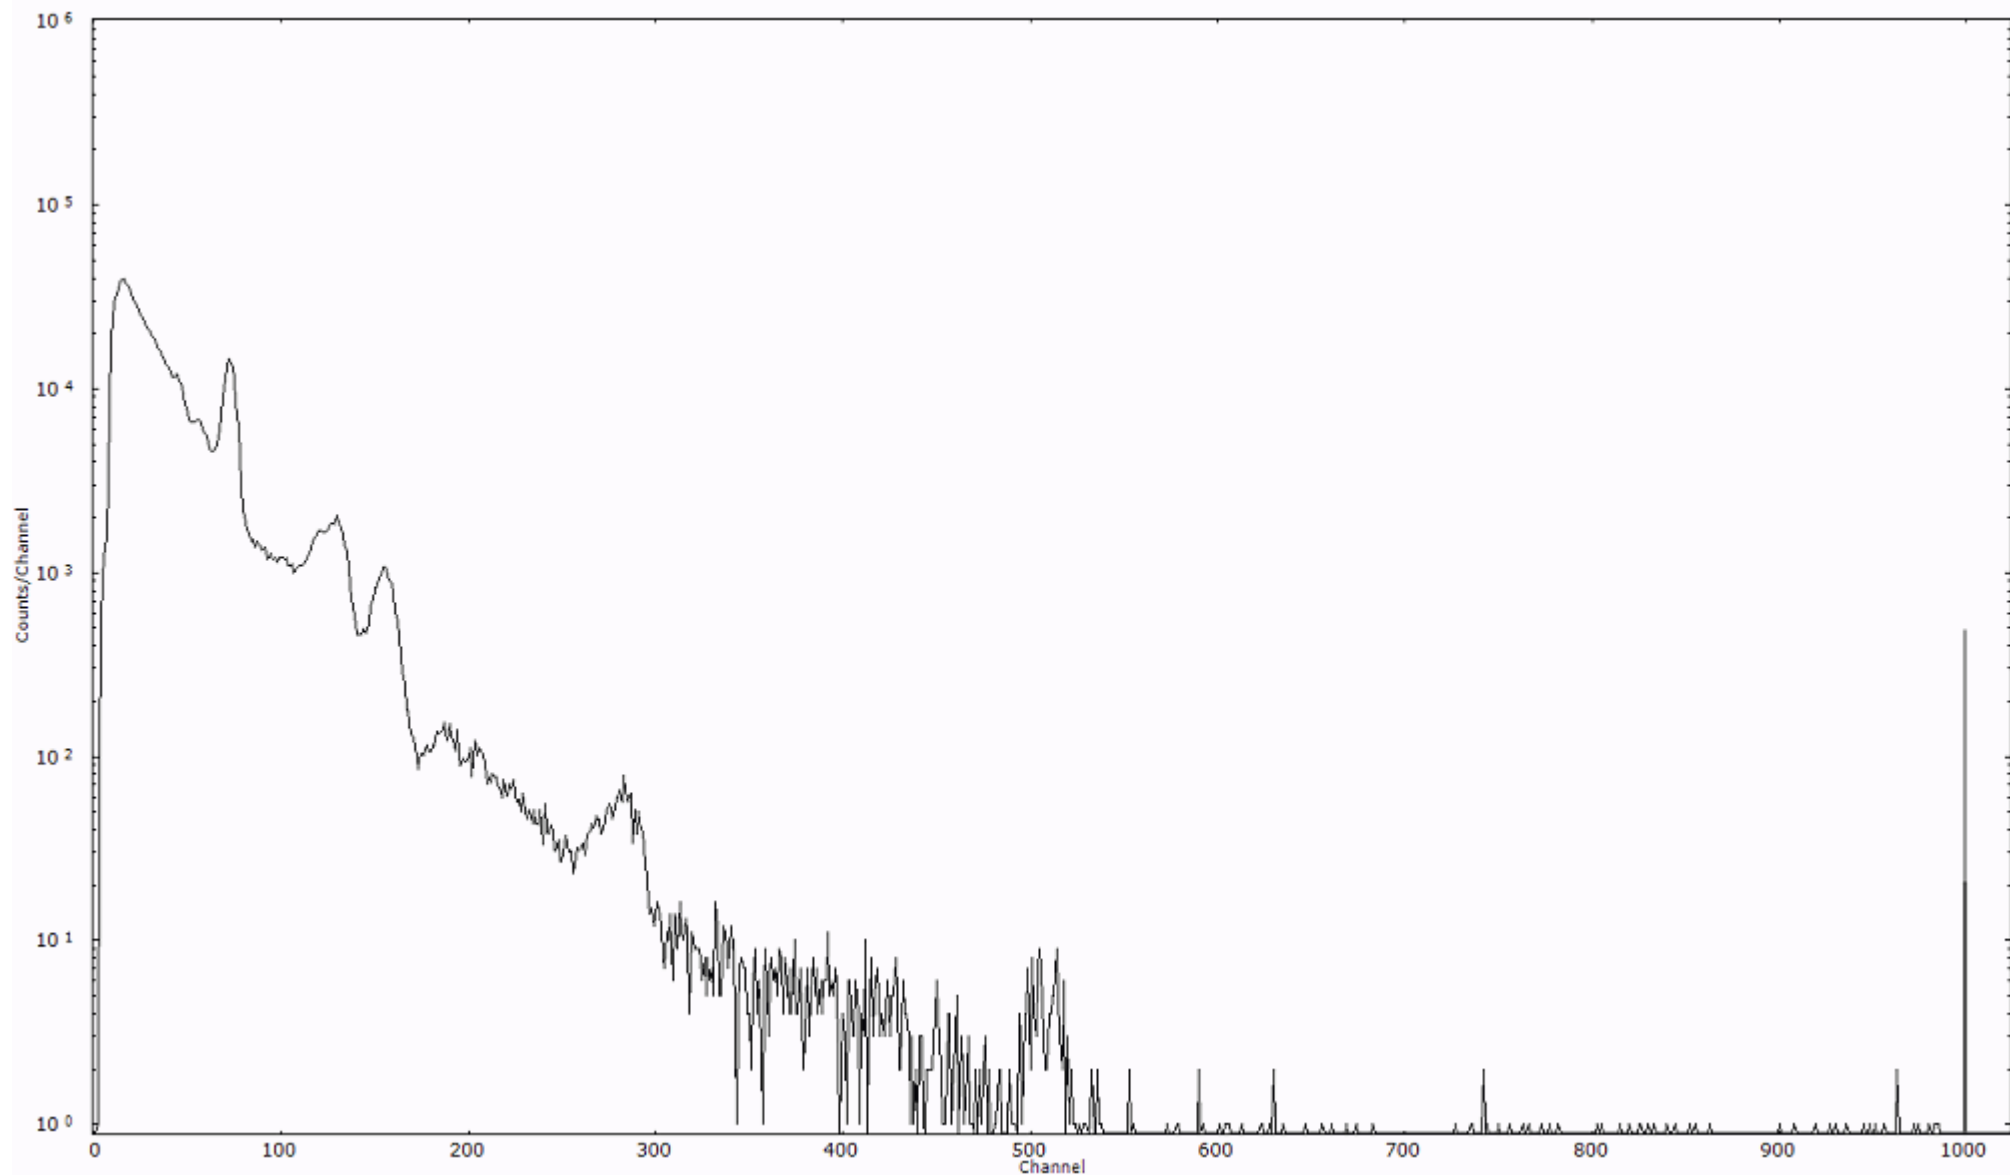

スペクトルグラフ
測定コード 阿字ヶ浦110323A046

検出器番号 13105
測定日時 2011年03月23日 07時40分

ライブタイム 600 秒
リアルタイム 600 秒