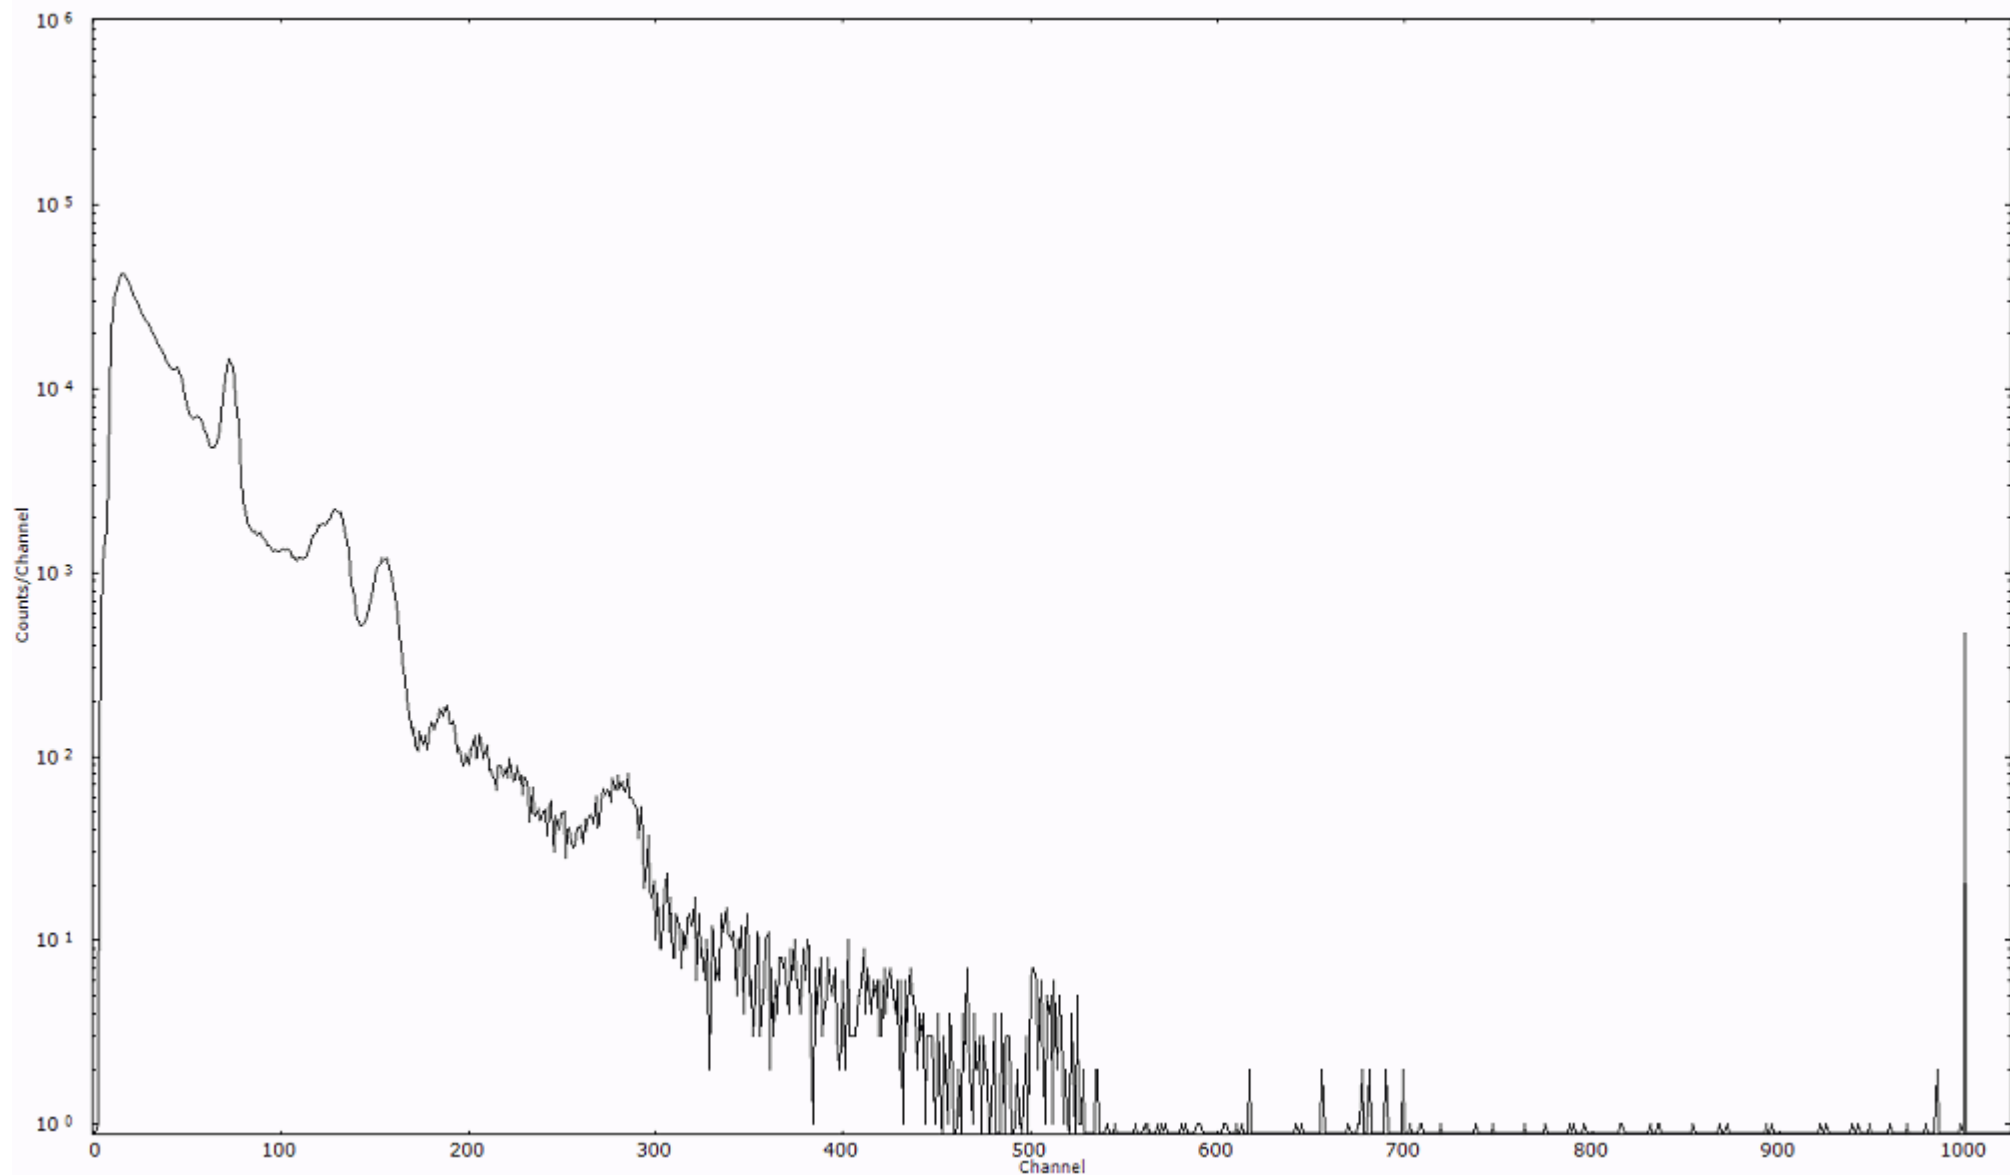

スペクトルグラフ
測定コード 阿字ヶ浦110322A061

検出器番号 13105
測定日時 2011年03月22日 10時10分

ライブタイム 600 秒
リアルタイム 600 秒