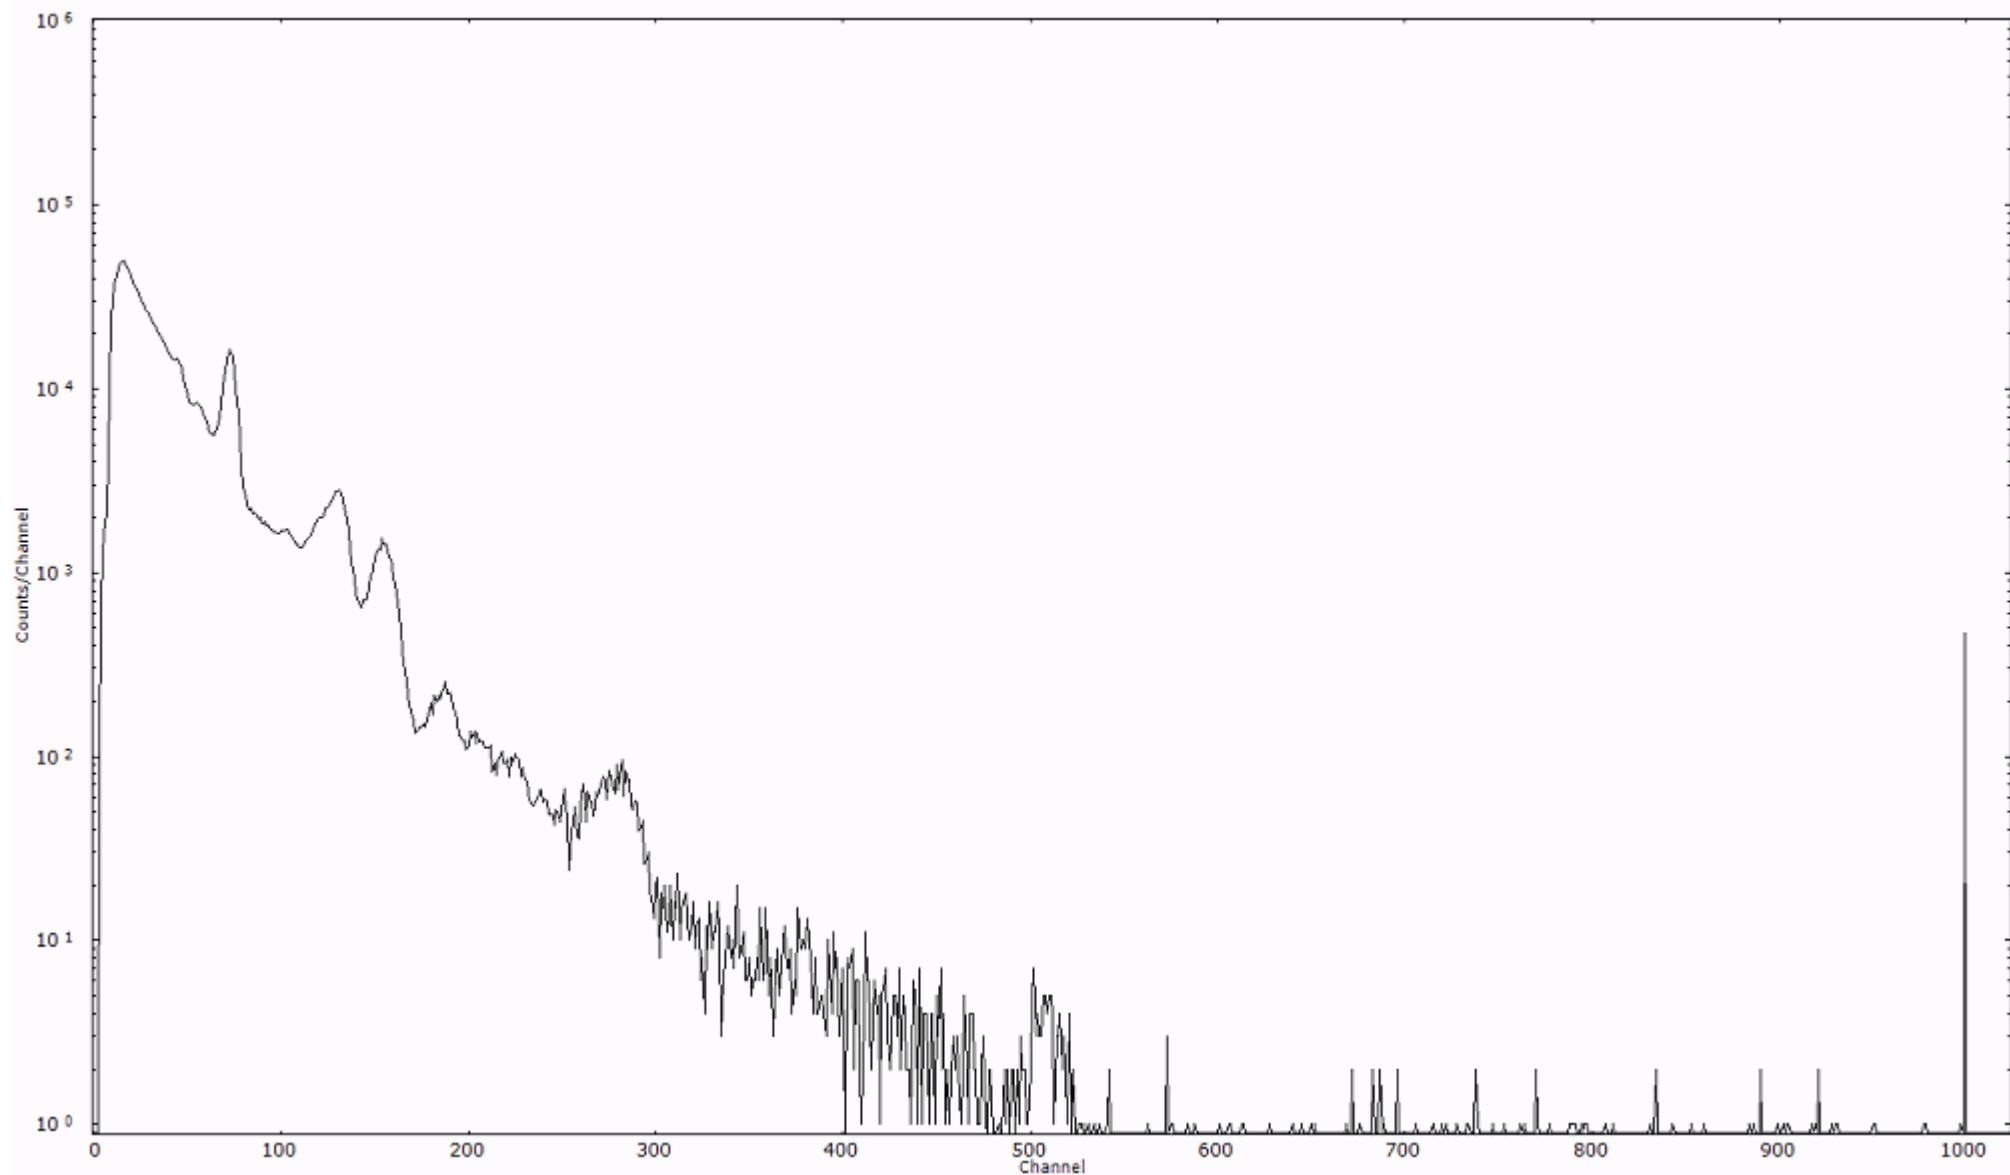

スペクトルグラフ
測定コード 阿字ヶ浦110322P012

検出器番号 13105
測定日時 2011年03月22日 14時10分

ライブタイム 600 秒
リアルタイム 600 秒

スペクトルグラフ
測定コード 阿字ヶ浦110322P013

検出器番号 13105
測定日時 2011年03月22日 14時20分

ライブタイム 600 秒
リアルタイム 600 秒

スペクトルグラフ
測定コード 阿字ヶ浦110322P014