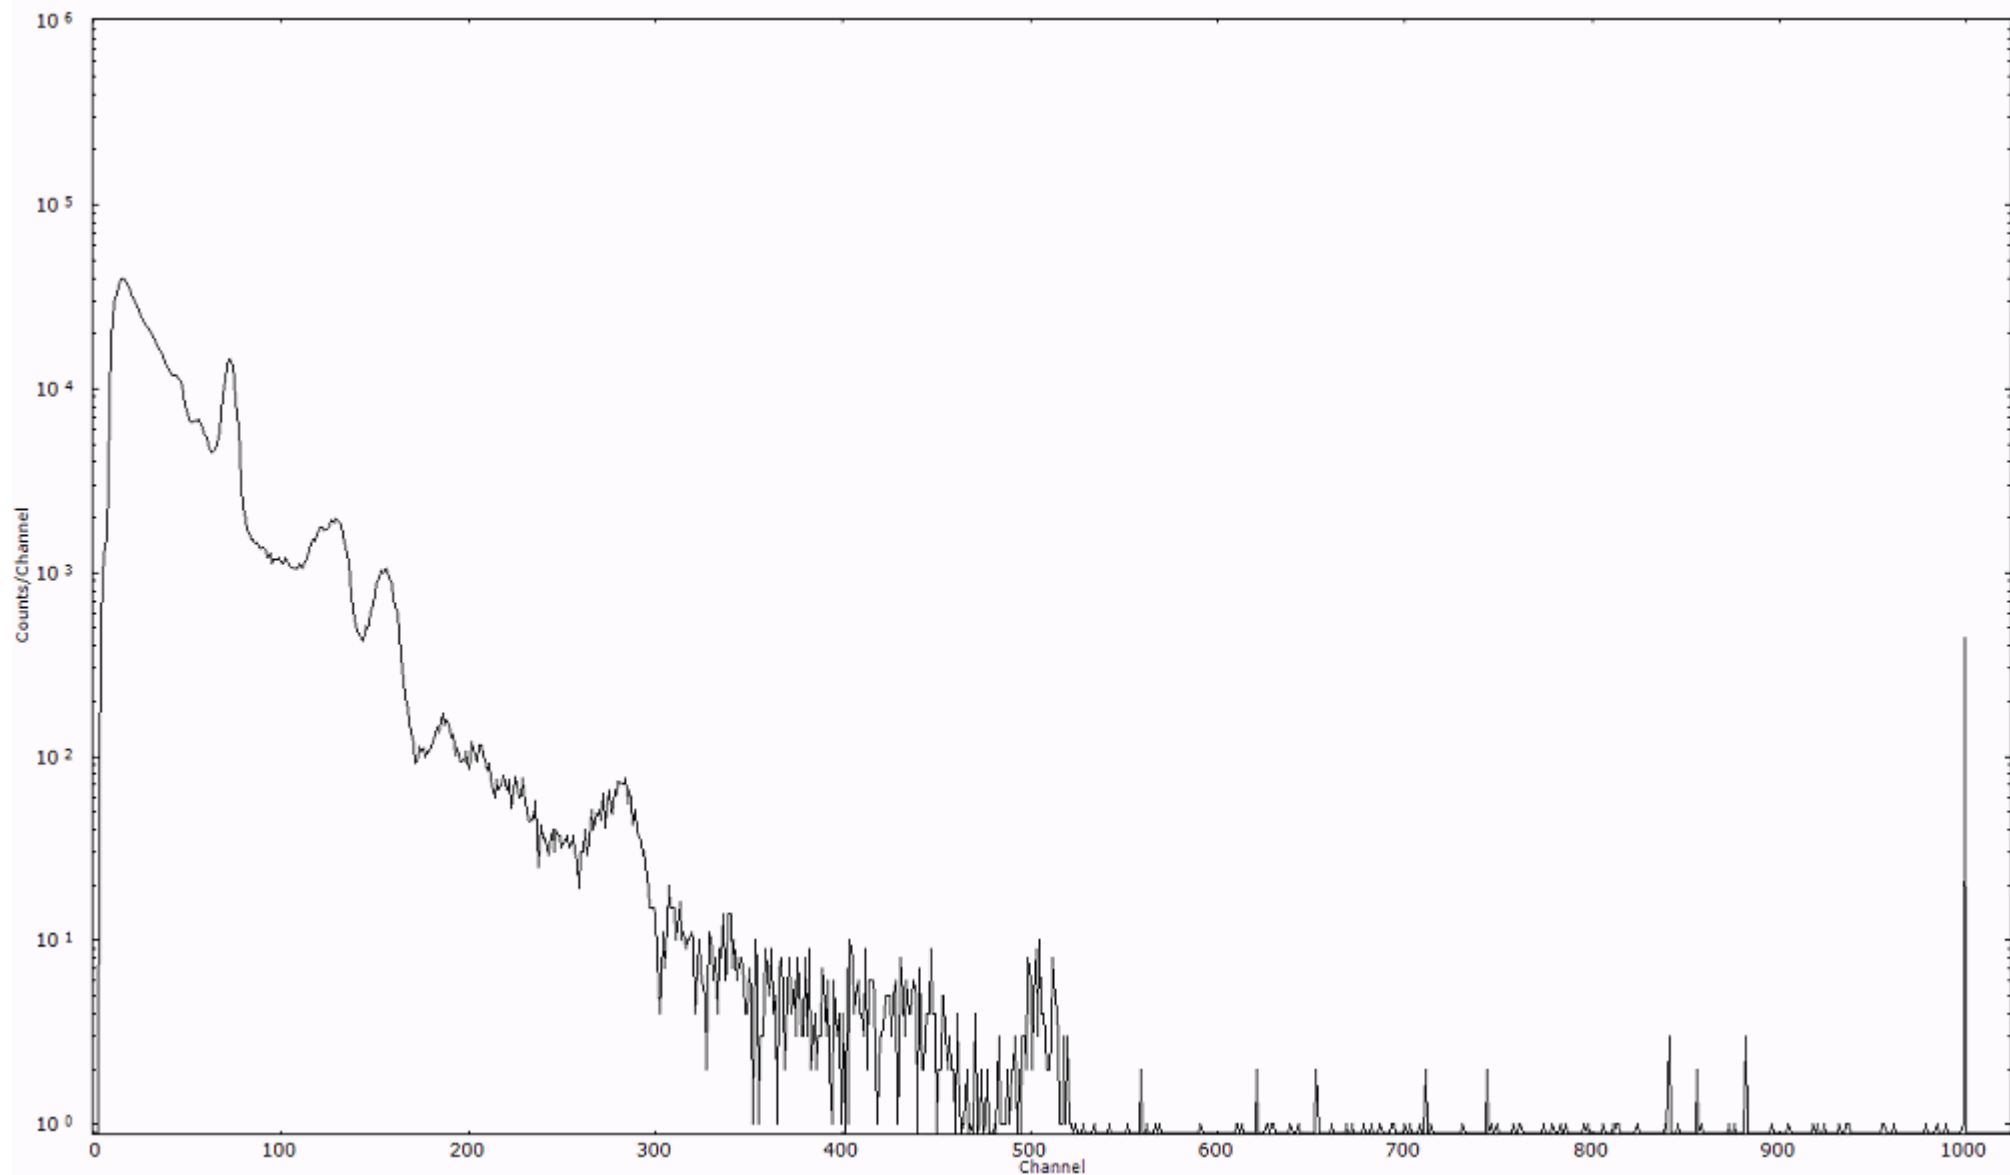

スペクトルグラフ
測定コード 阿字ヶ浦110323A046

検出器番号 13105
測定日時 2011年03月23日 07時40分

ライブタイム 600 秒
リアルタイム 600 秒

スペクトルグラフ
測定コード 阿字ヶ浦110323A047

検出器番号 13105
測定日時 2011年03月23日 07時50分

ライブタイム 600 秒
リアルタイム 600 秒

スペクトルグラフ
測定コード 阿字ヶ浦110323A048