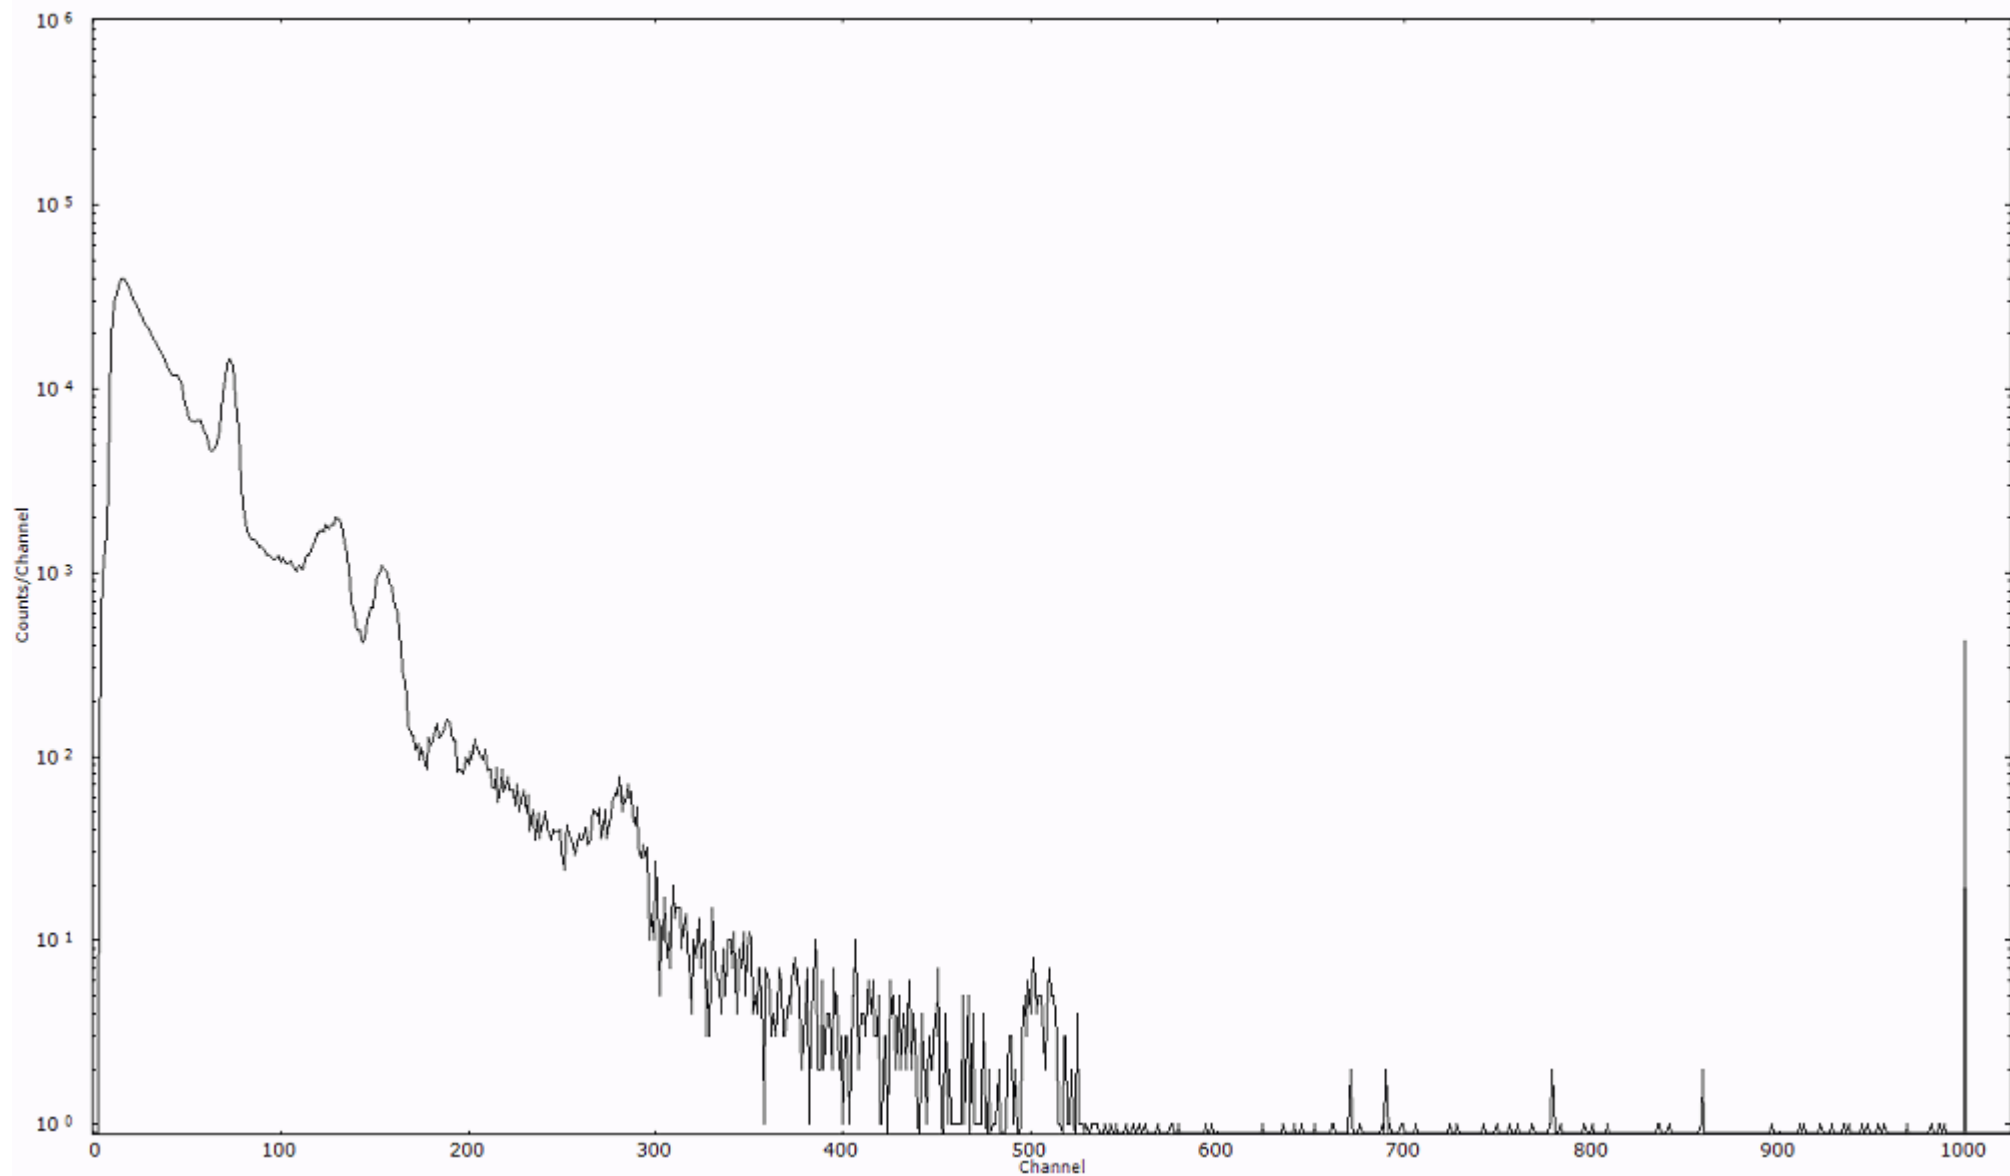

スペクトルグラフ
測定コード 阿字ヶ浦110323A043

検出器番号 13105
測定日時 2011年03月23日 07時10分

ライブタイム 600 秒
リアルタイム 600 秒