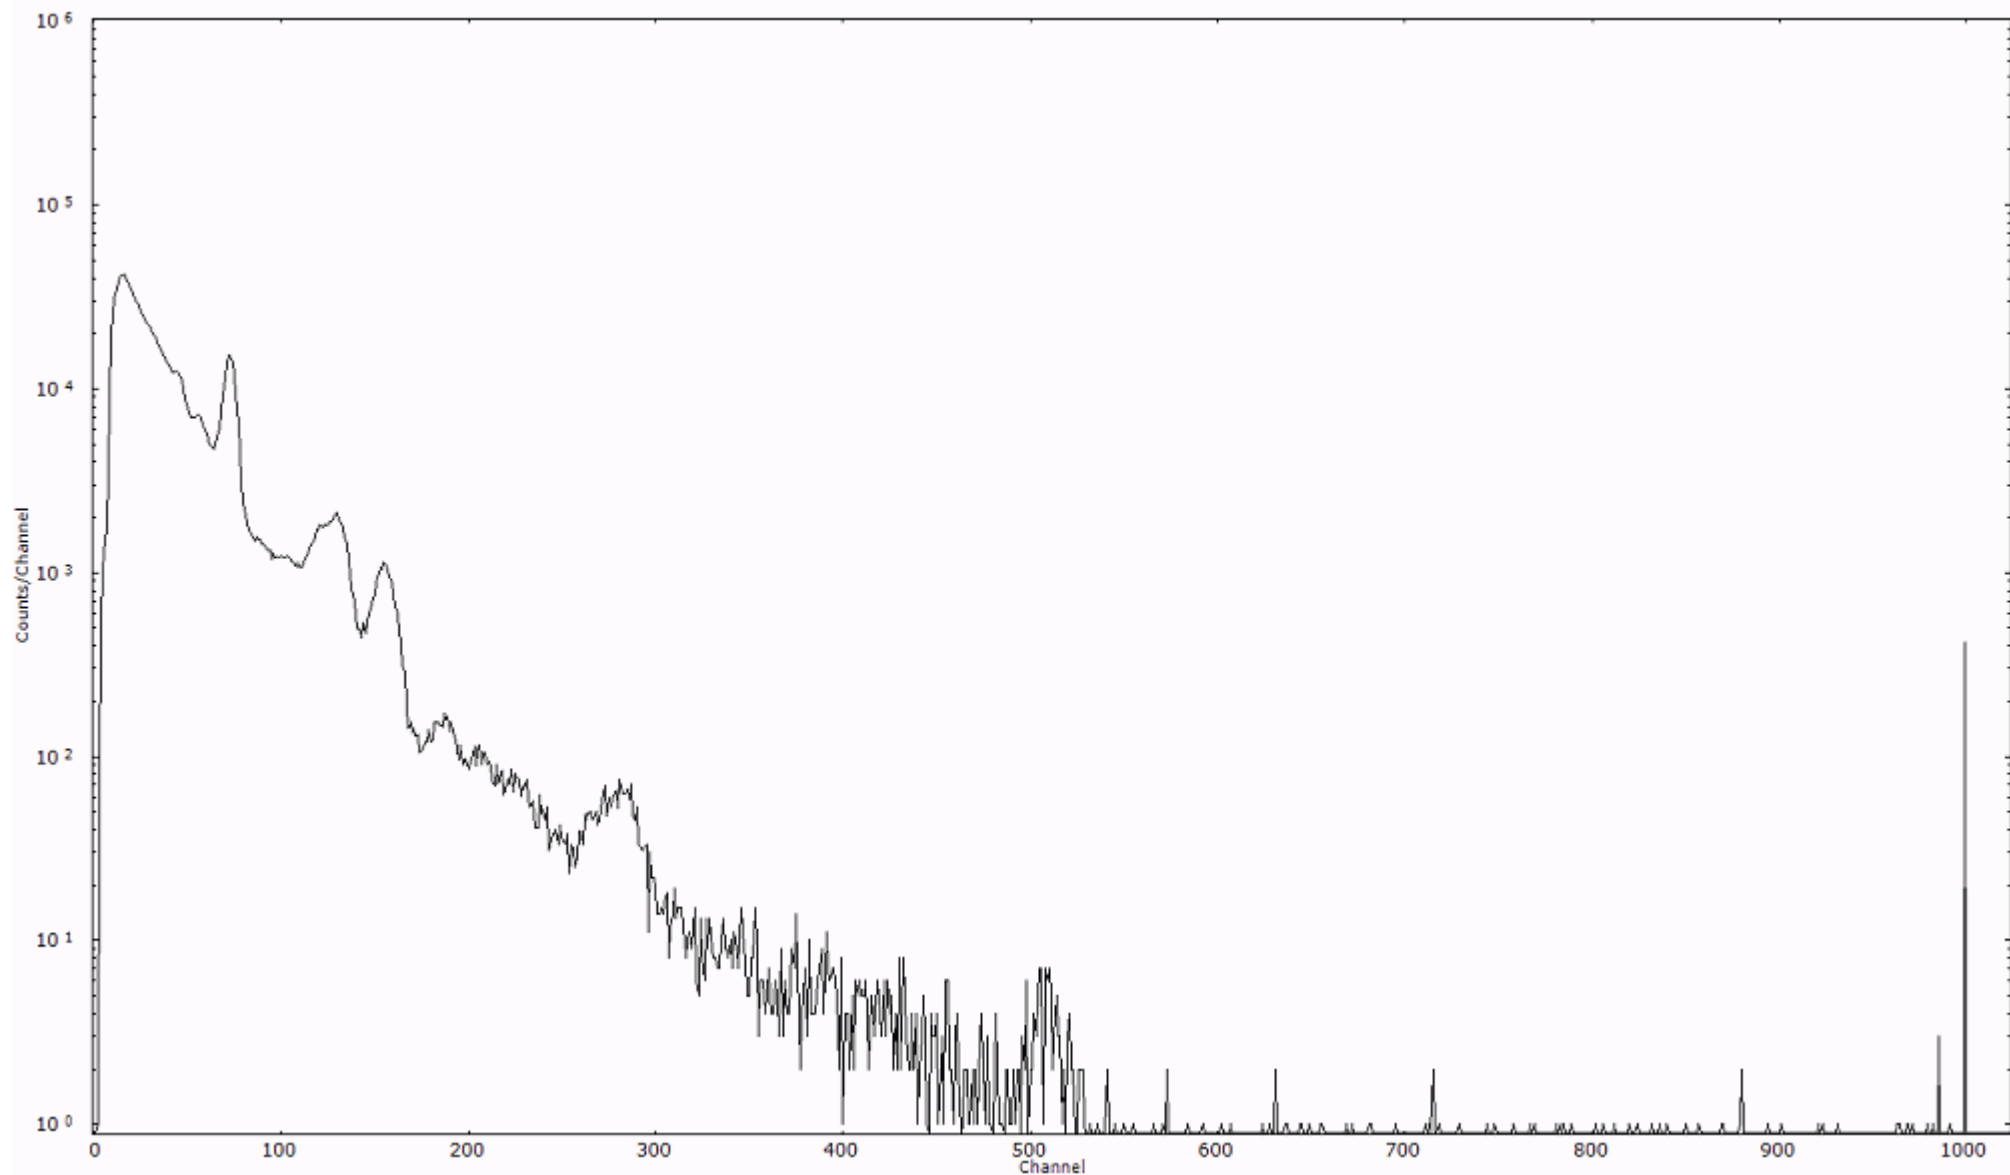

スペクトルグラフ
測定コード 阿字ヶ浦110322P068

検出器番号 13105
測定日時 2011年03月22日 23時30分

ライブタイム 600 秒
リアルタイム 600 秒

スペクトルグラフ
測定コード 阿字ヶ浦110322P069

検出器番号 13105
測定日時 2011年03月22日 23時40分

ライブタイム 600 秒
リアルタイム 600 秒

スペクトルグラフ
測定コード 阿字ヶ浦110322P070