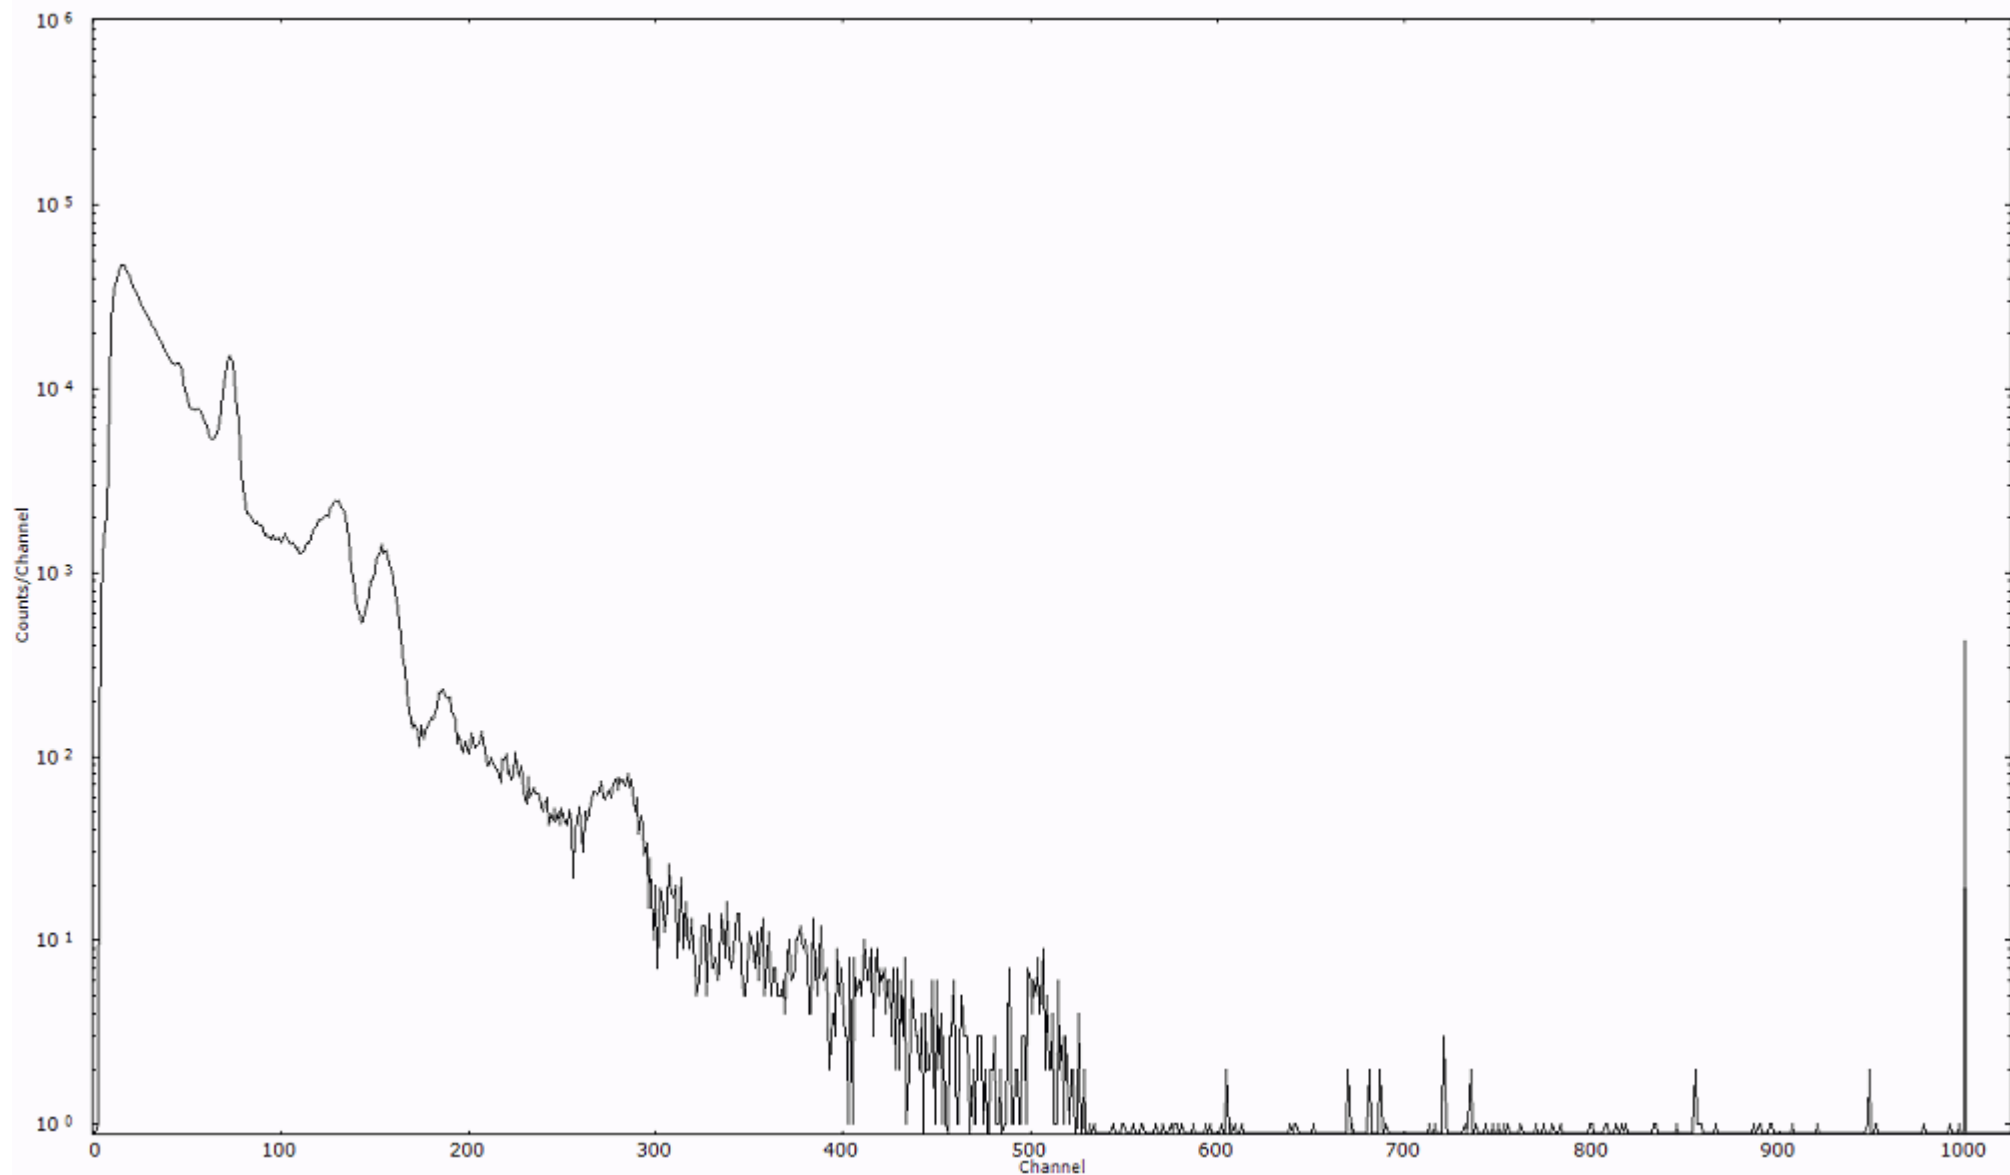

スペクトルグラフ
測定コード 阿字ヶ浦110322A064

検出器番号 13105
測定日時 2011年03月22日 10時40分

ライブタイム 600 秒
リアルタイム 600 秒

スペクトルグラフ
測定コード 阿字ヶ浦110322A065

検出器番号 13105
測定日時 2011年03月22日 10時50分

ライブタイム 600 秒
リアルタイム 600 秒

スペクトルグラフ
測定コード 阿字ヶ浦110322A066