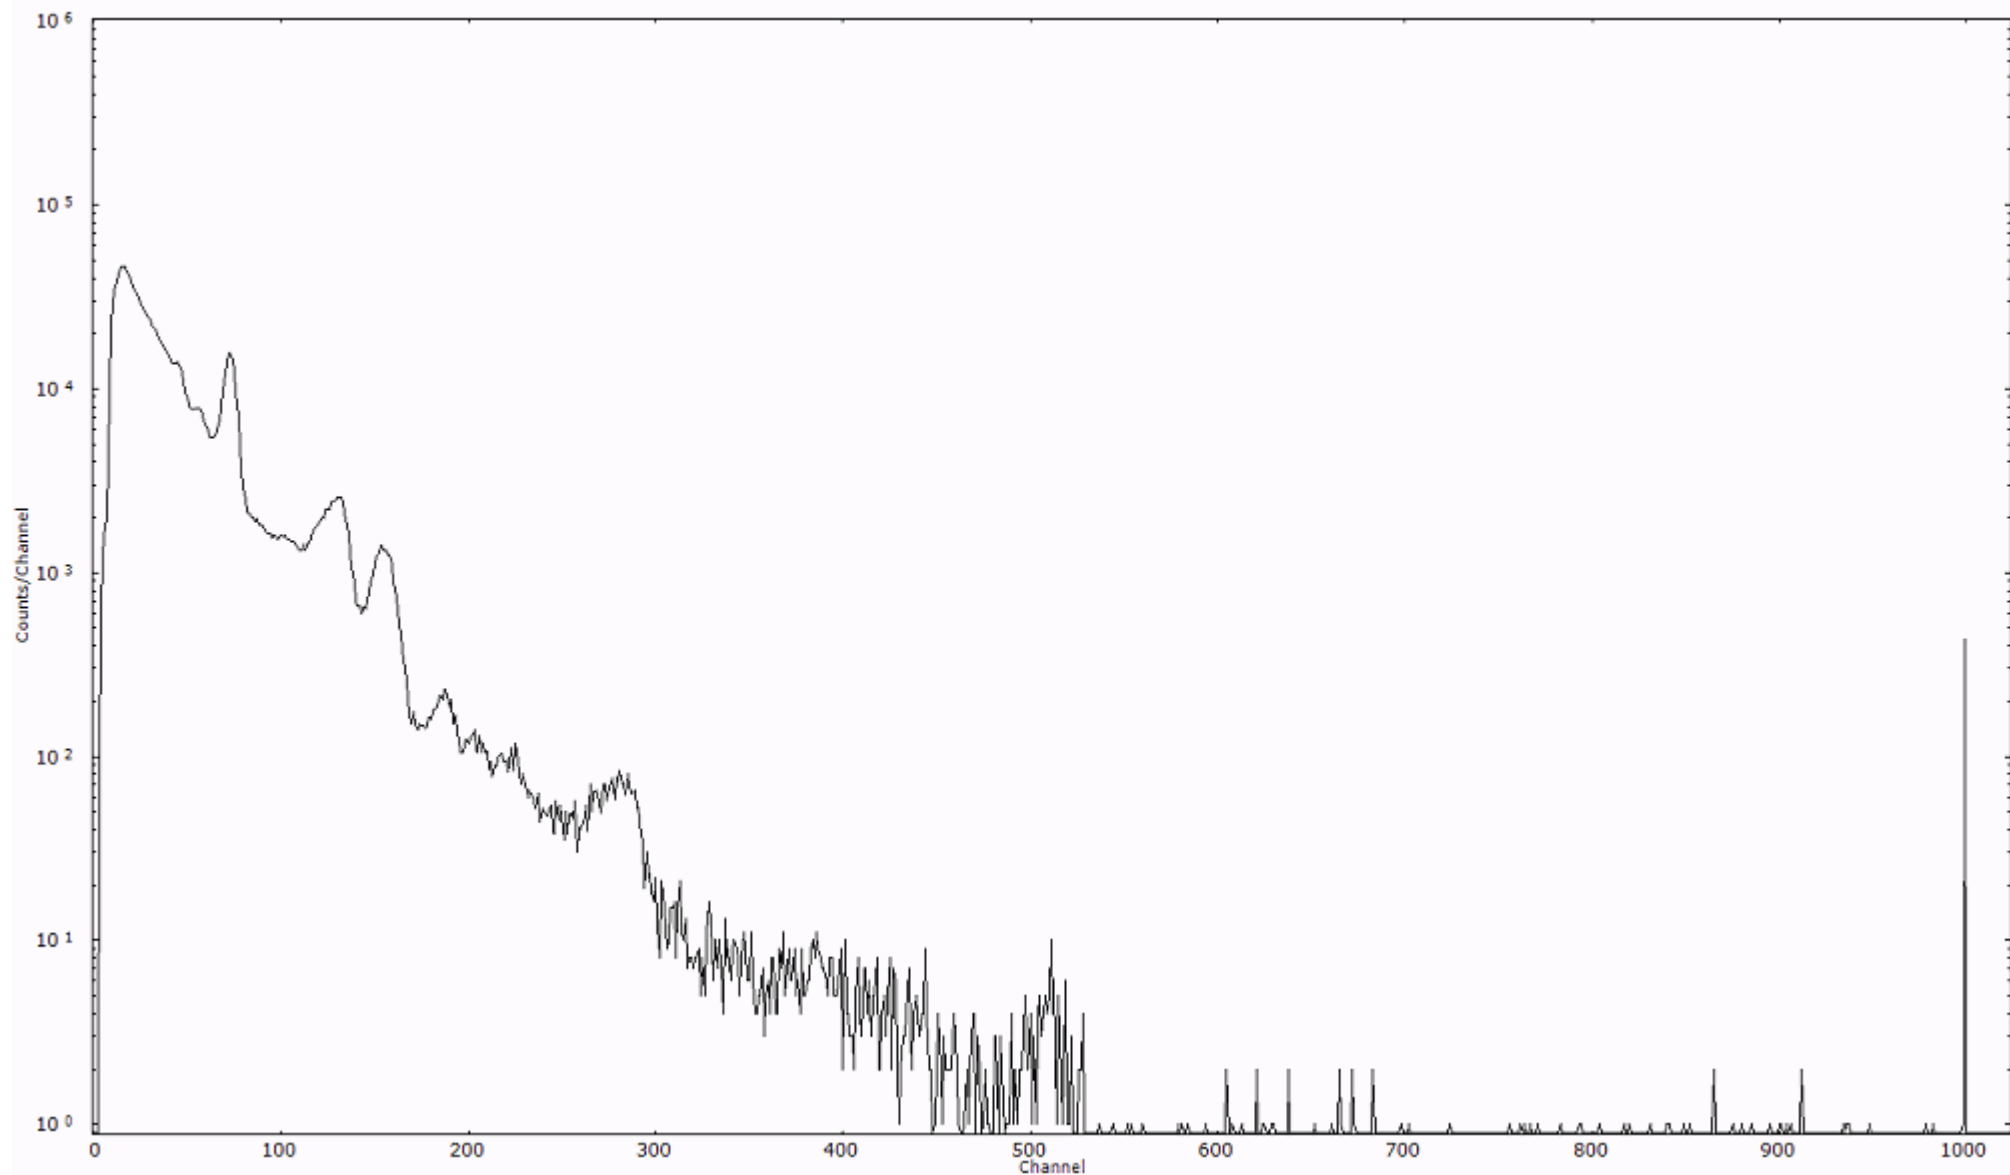

スペクトルグラフ
測定コード 阿字ヶ浦110322P010

検出器番号 13105
測定日時 2011年03月22日 13時50分

ライブタイム 600 秒
リアルタイム 600 秒