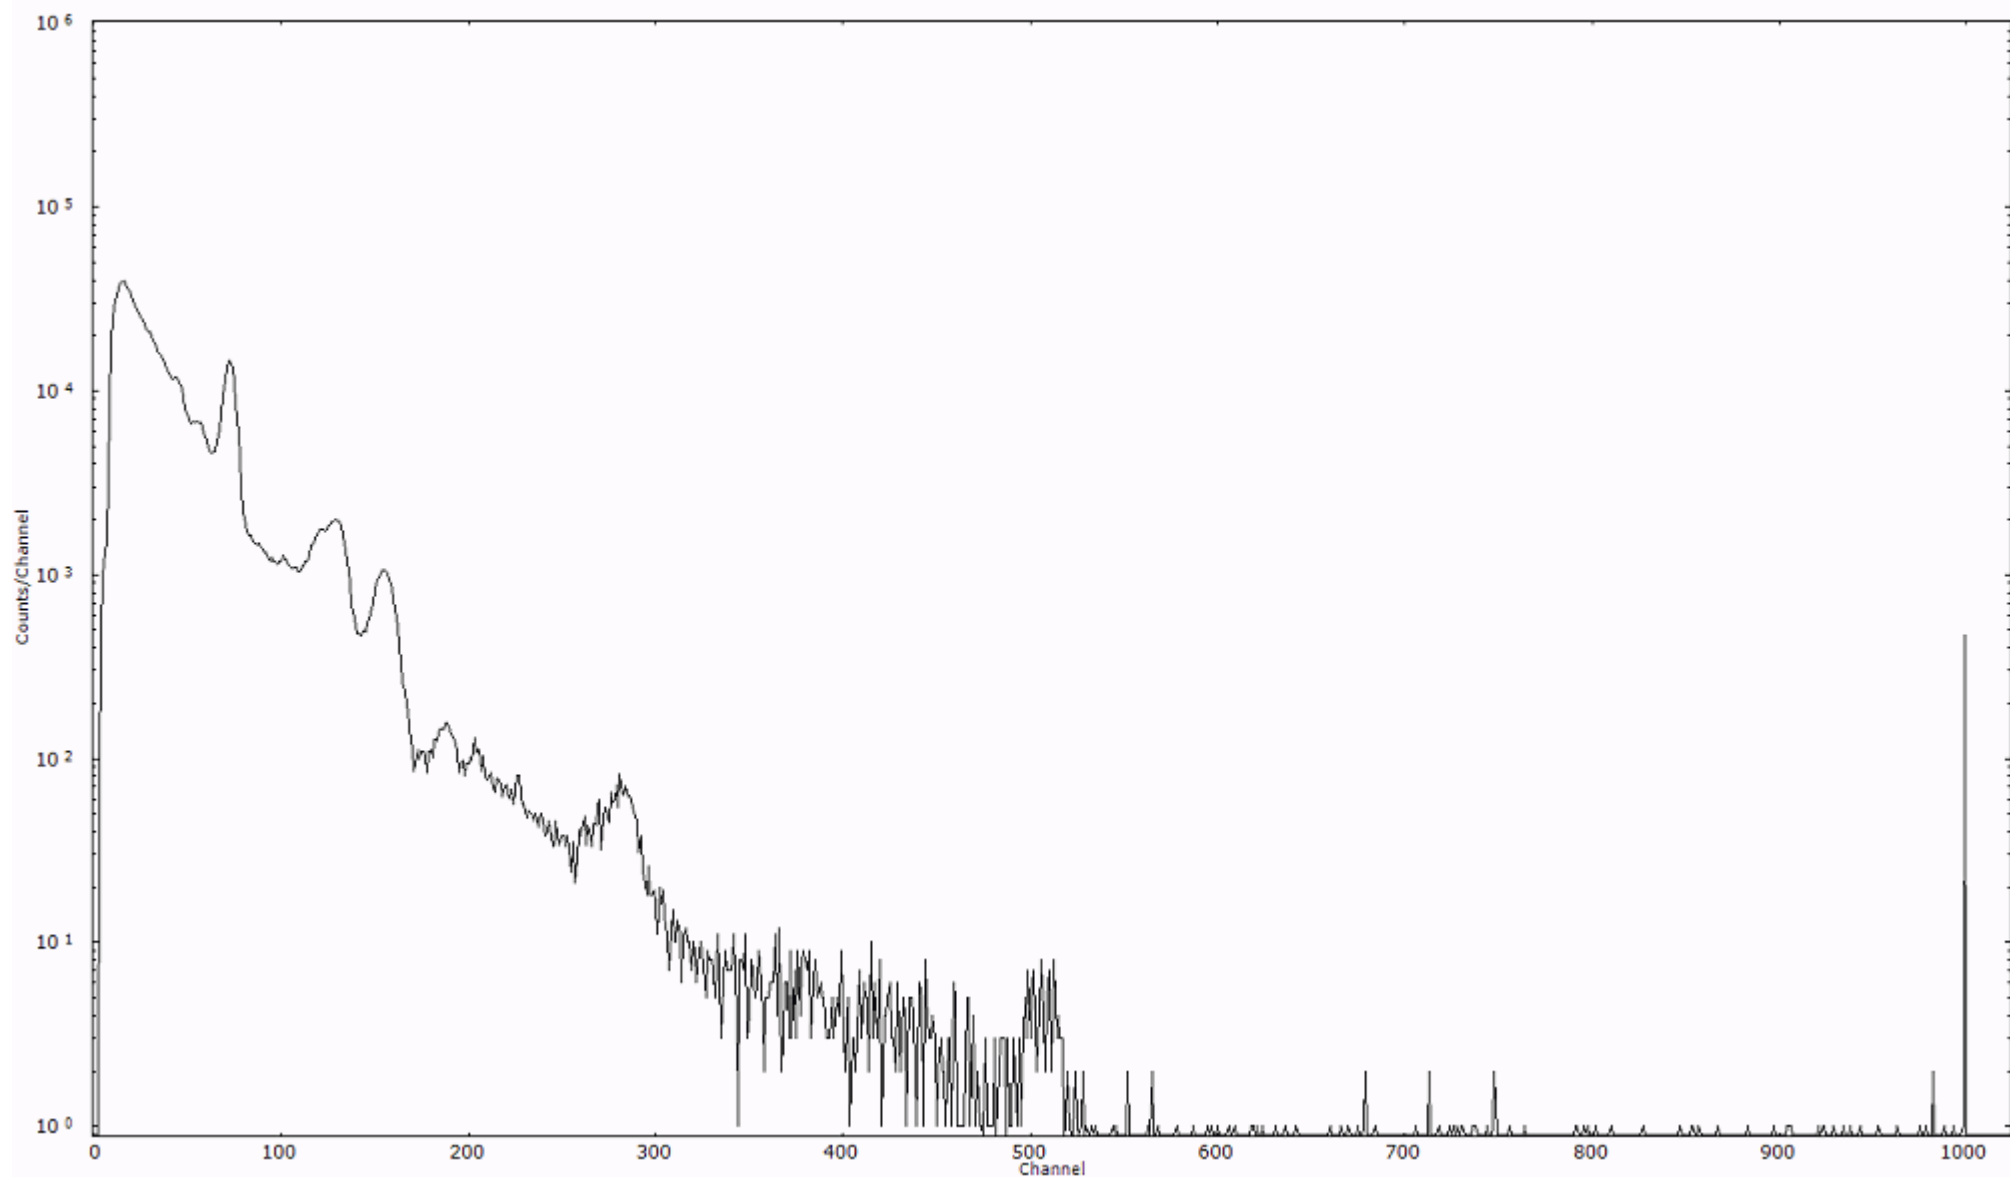

ライブタイム 600 秒
リアルタイム 600 秒

スペクトルグラフ
測定コード 阿字ヶ浦110323P034

検出器番号 13105
測定日時 2011年03月23日 17時50分

ライブタイム 600 秒
リアルタイム 600 秒

スペクトルグラフ
測定コード 阿字ヶ浦110323P035

検出器番号 13105
測定日時 2011年03月23日 18時00分

ライブタイム 600 秒
リアルタイム 600 秒