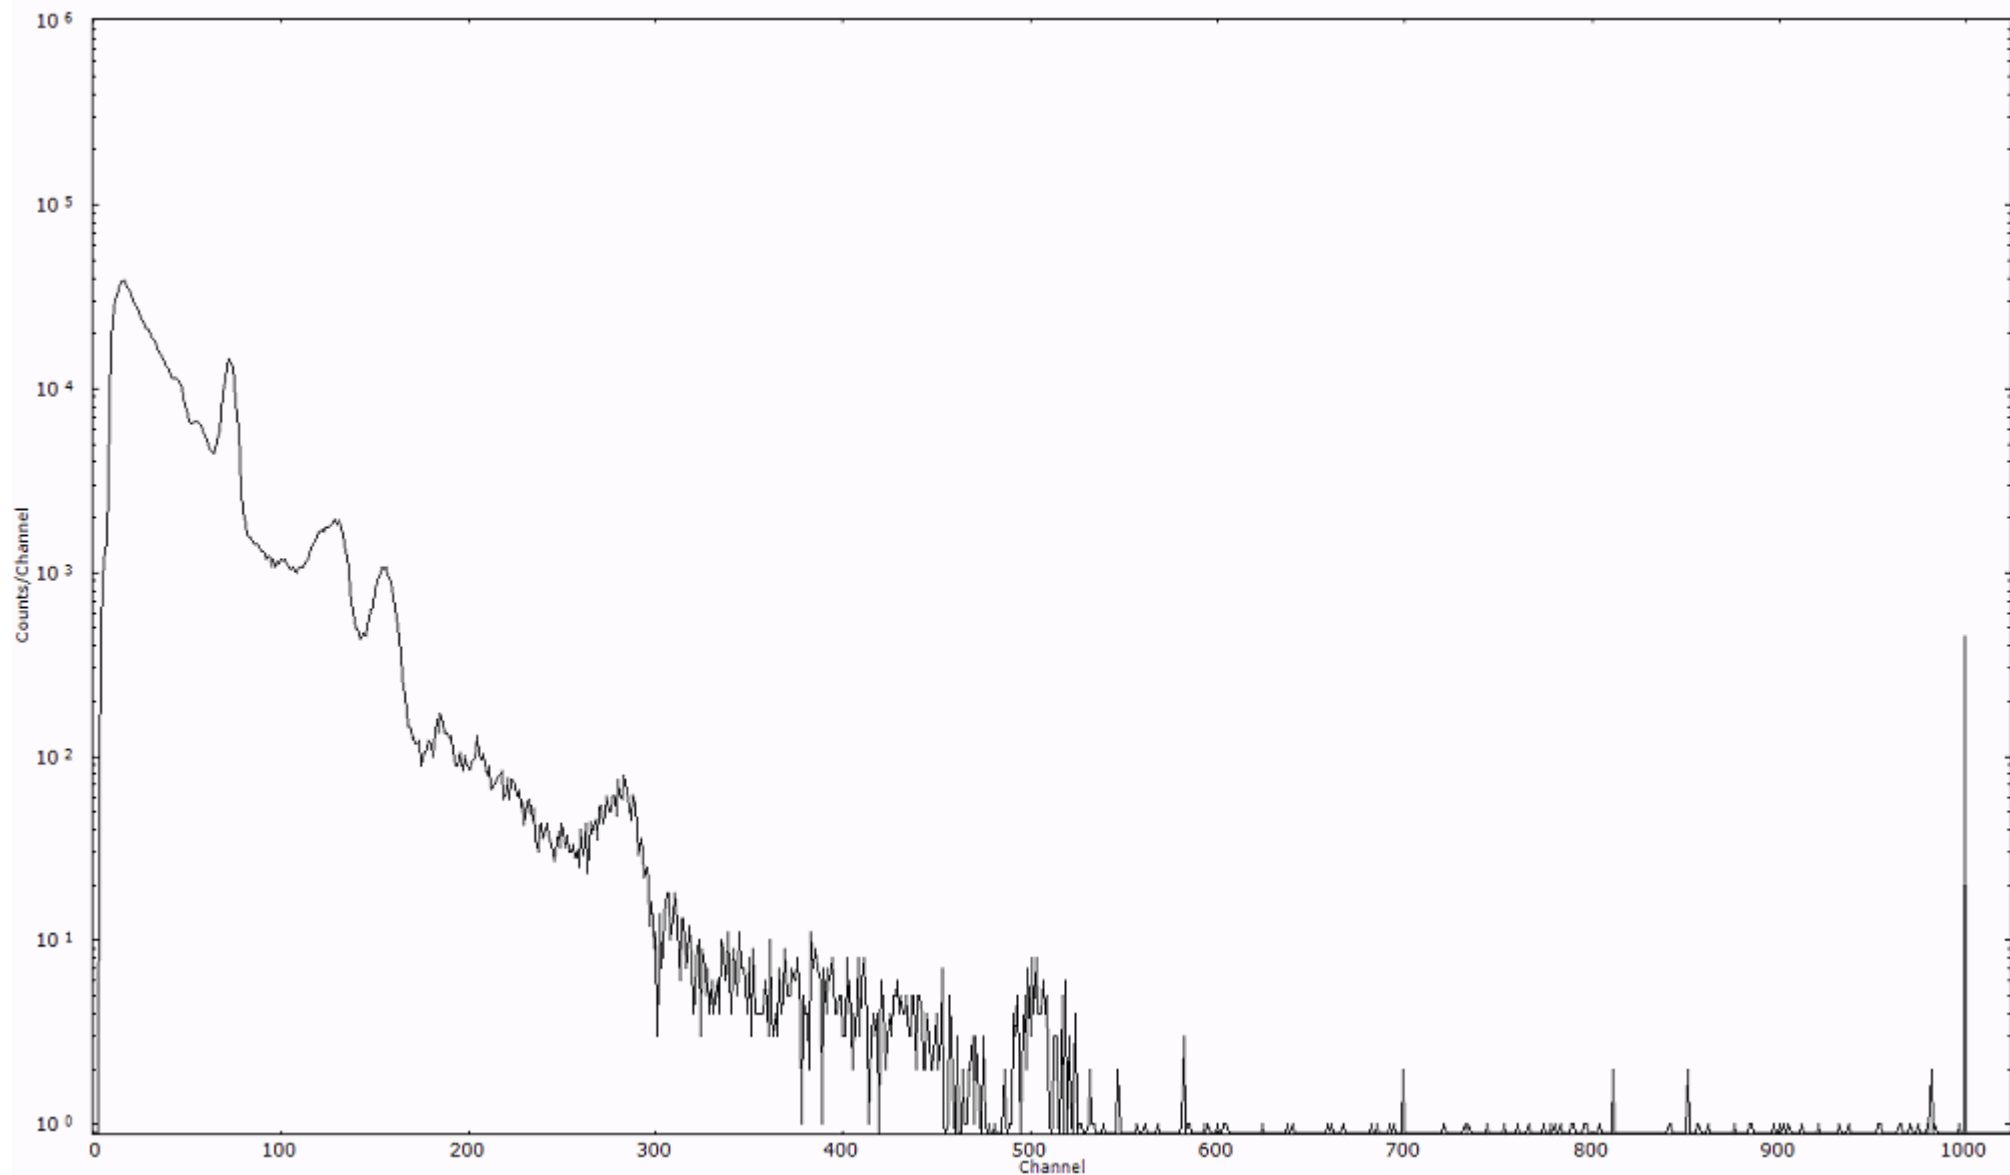

スペクトルグラフ
測定コード 阿字ヶ浦110323P043

検出器番号 13105
測定日時 2011年03月23日 19時20分

ライブタイム 600 秒
リアルタイム 600 秒

スペクトルグラフ
測定コード 阿字ヶ浦110323P044

検出器番号 13105
測定日時 2011年03月23日 19時30分

ライブタイム 600 秒
リアルタイム 600 秒

スペクトルグラフ
測定コード 阿字ヶ浦110323P045