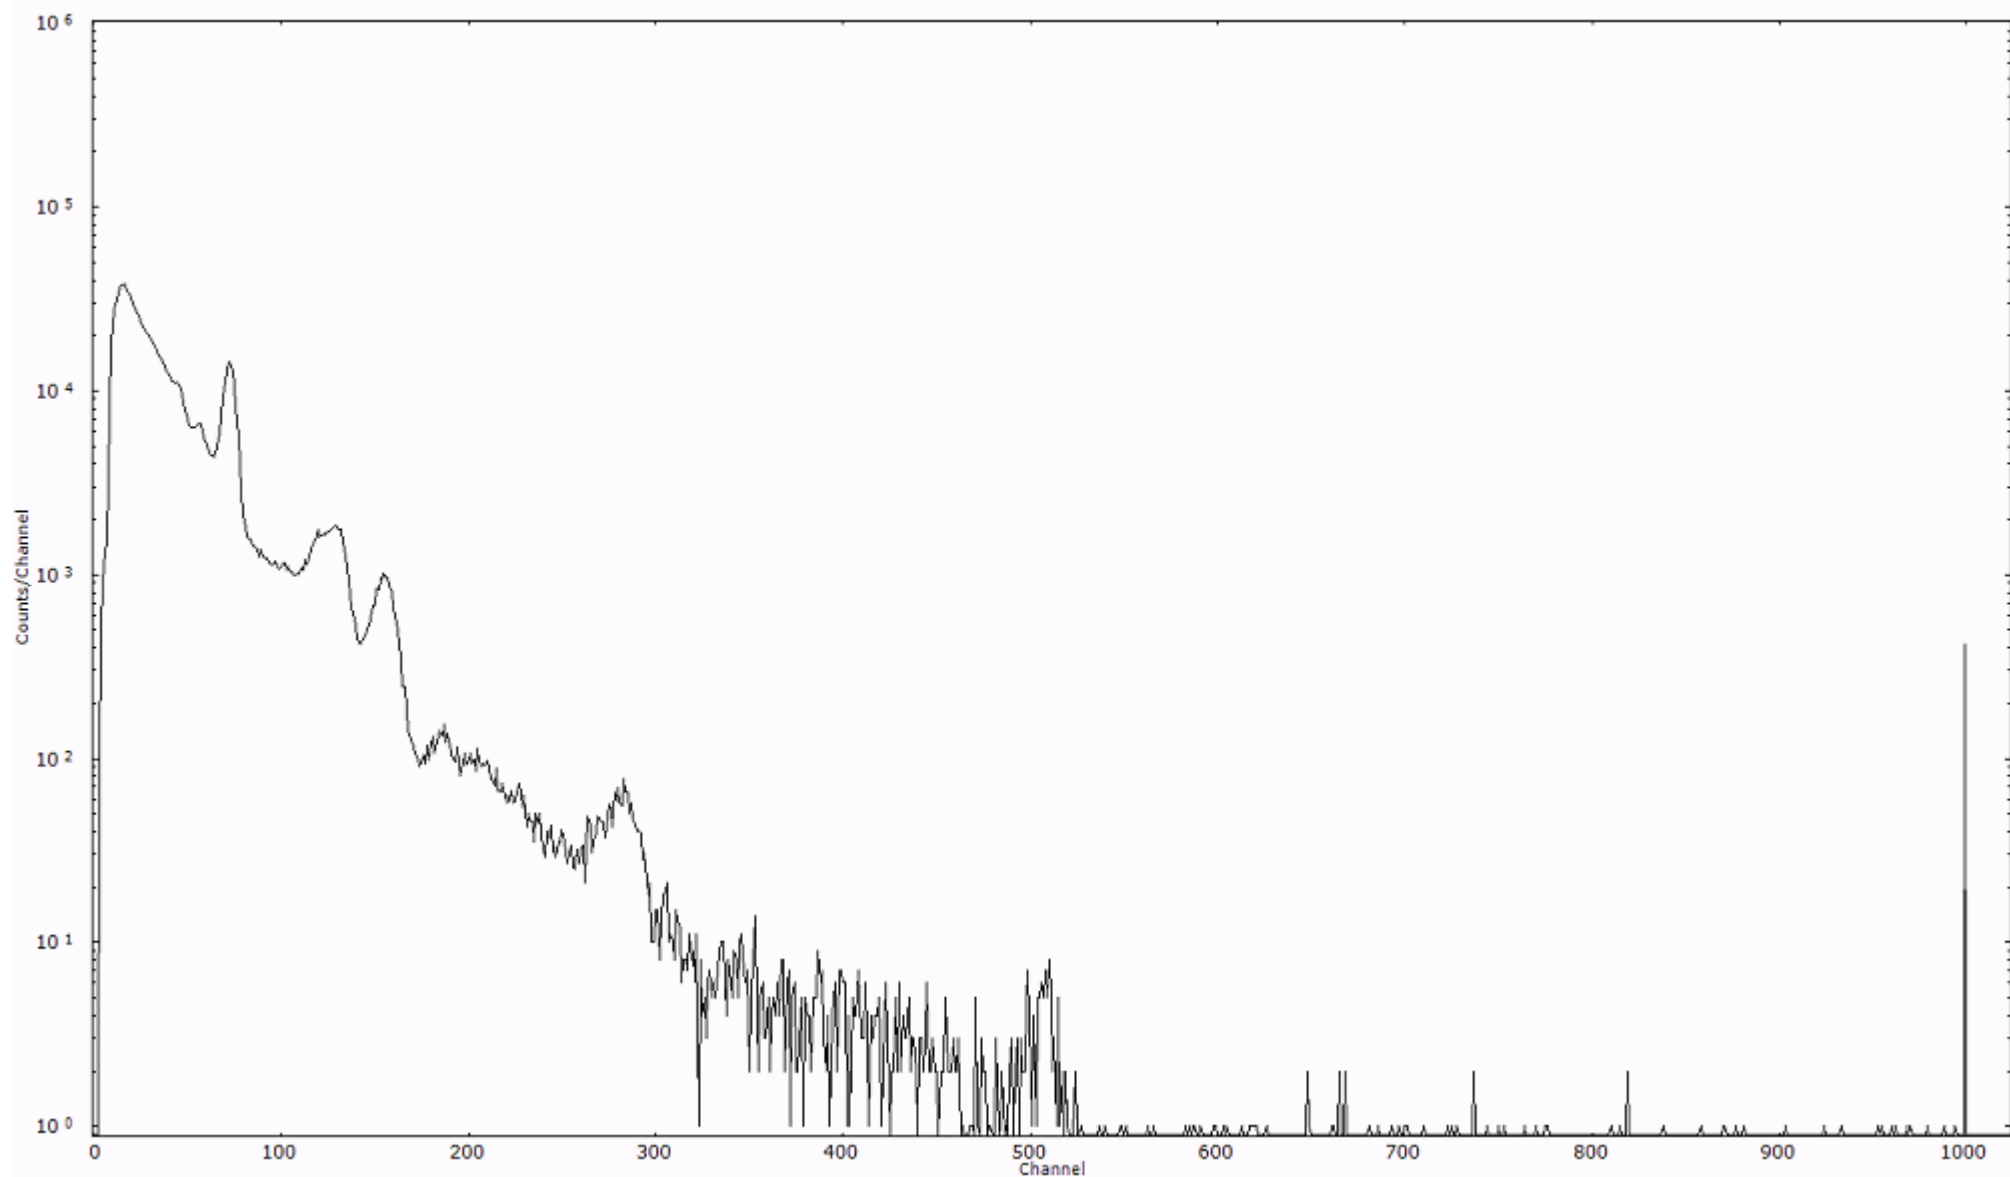

スペクトルグラフ

測定コード 阿字ヶ浦110323P065

検出器番号

13105

測定日時

2011年03月23日 23時00分

ライブタイム

600 秒

リアルタイム

600 秒