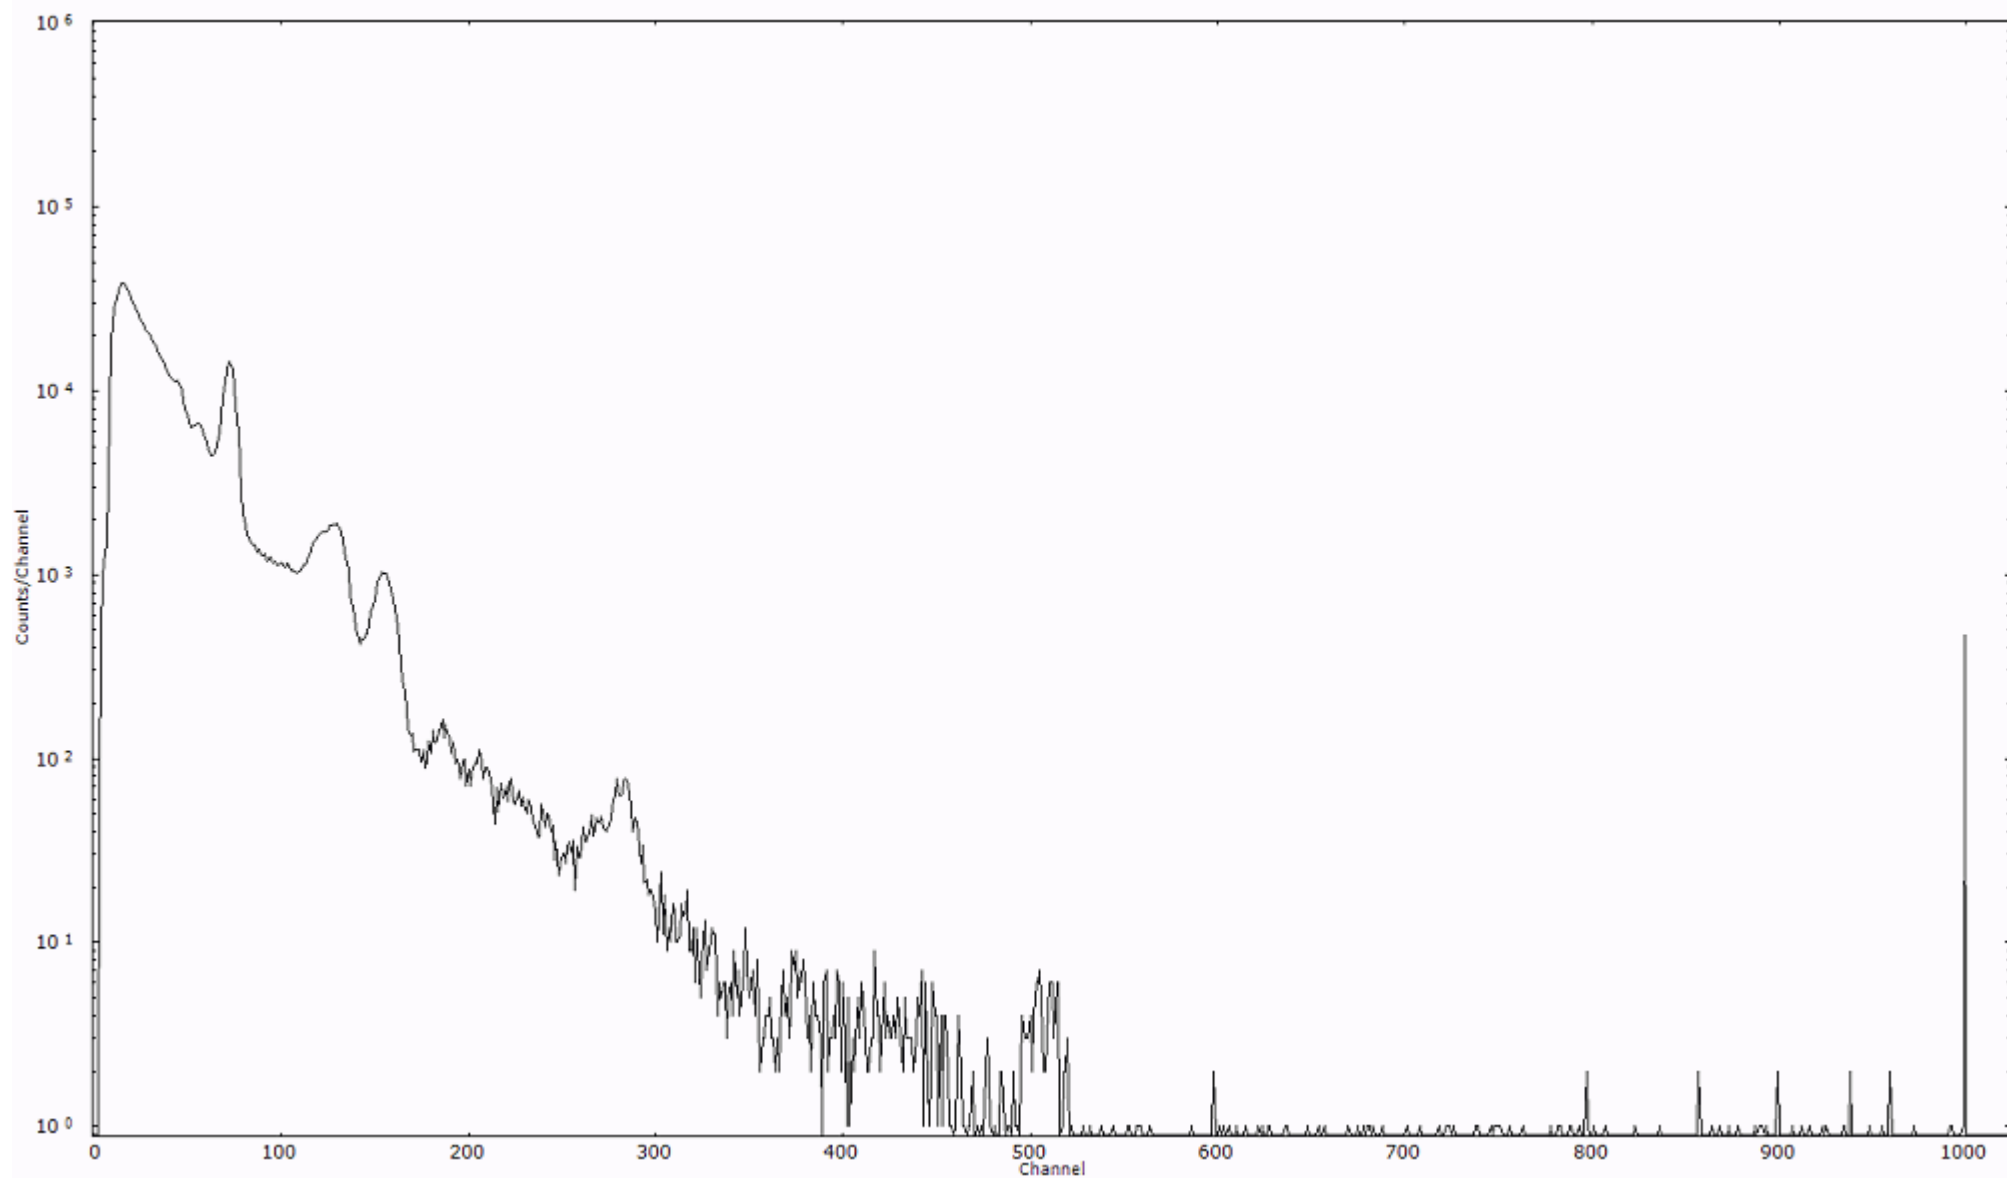

スペクトルグラフ
測定コード 阿字ヶ浦110323P050

検出器番号 13105
測定日時 2011年03月23日 20時30分

ライブタイム 600 秒
リアルタイム 600 秒