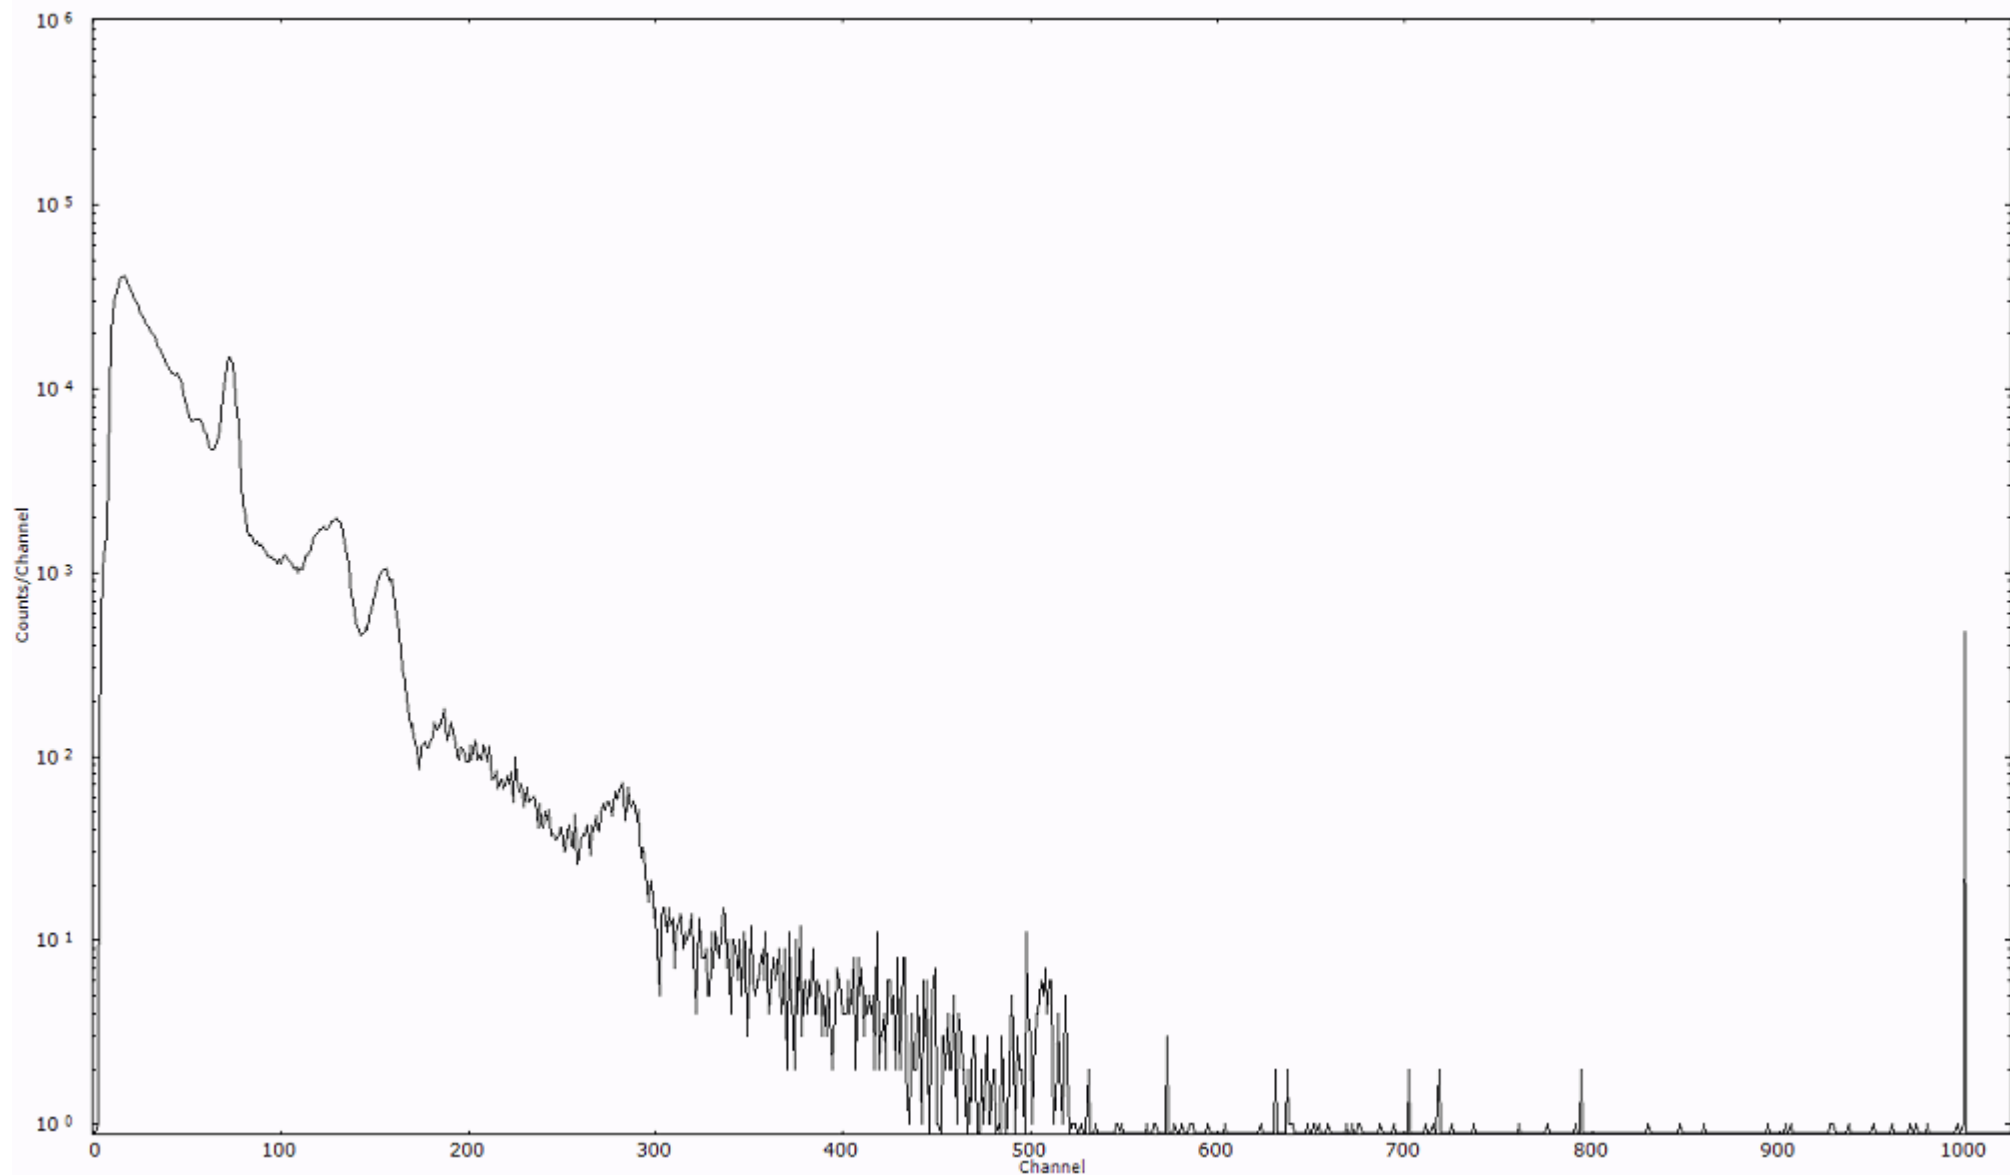

検出器番号 13105
測定日時 2011年03月23日 02時10分

ライブタイム 600 秒
リアルタイム 600 秒

スペクトルグラフ
測定コード 阿字ヶ浦110323A014

検出器番号 13105
測定日時 2011年03月23日 02時20分

ライブタイム 600 秒
リアルタイム 600 秒

スペクトルグラフ
測定コード 阿字ヶ浦110323A015

検出器番号 13105
測定日時 2011年03月23日 02時30分