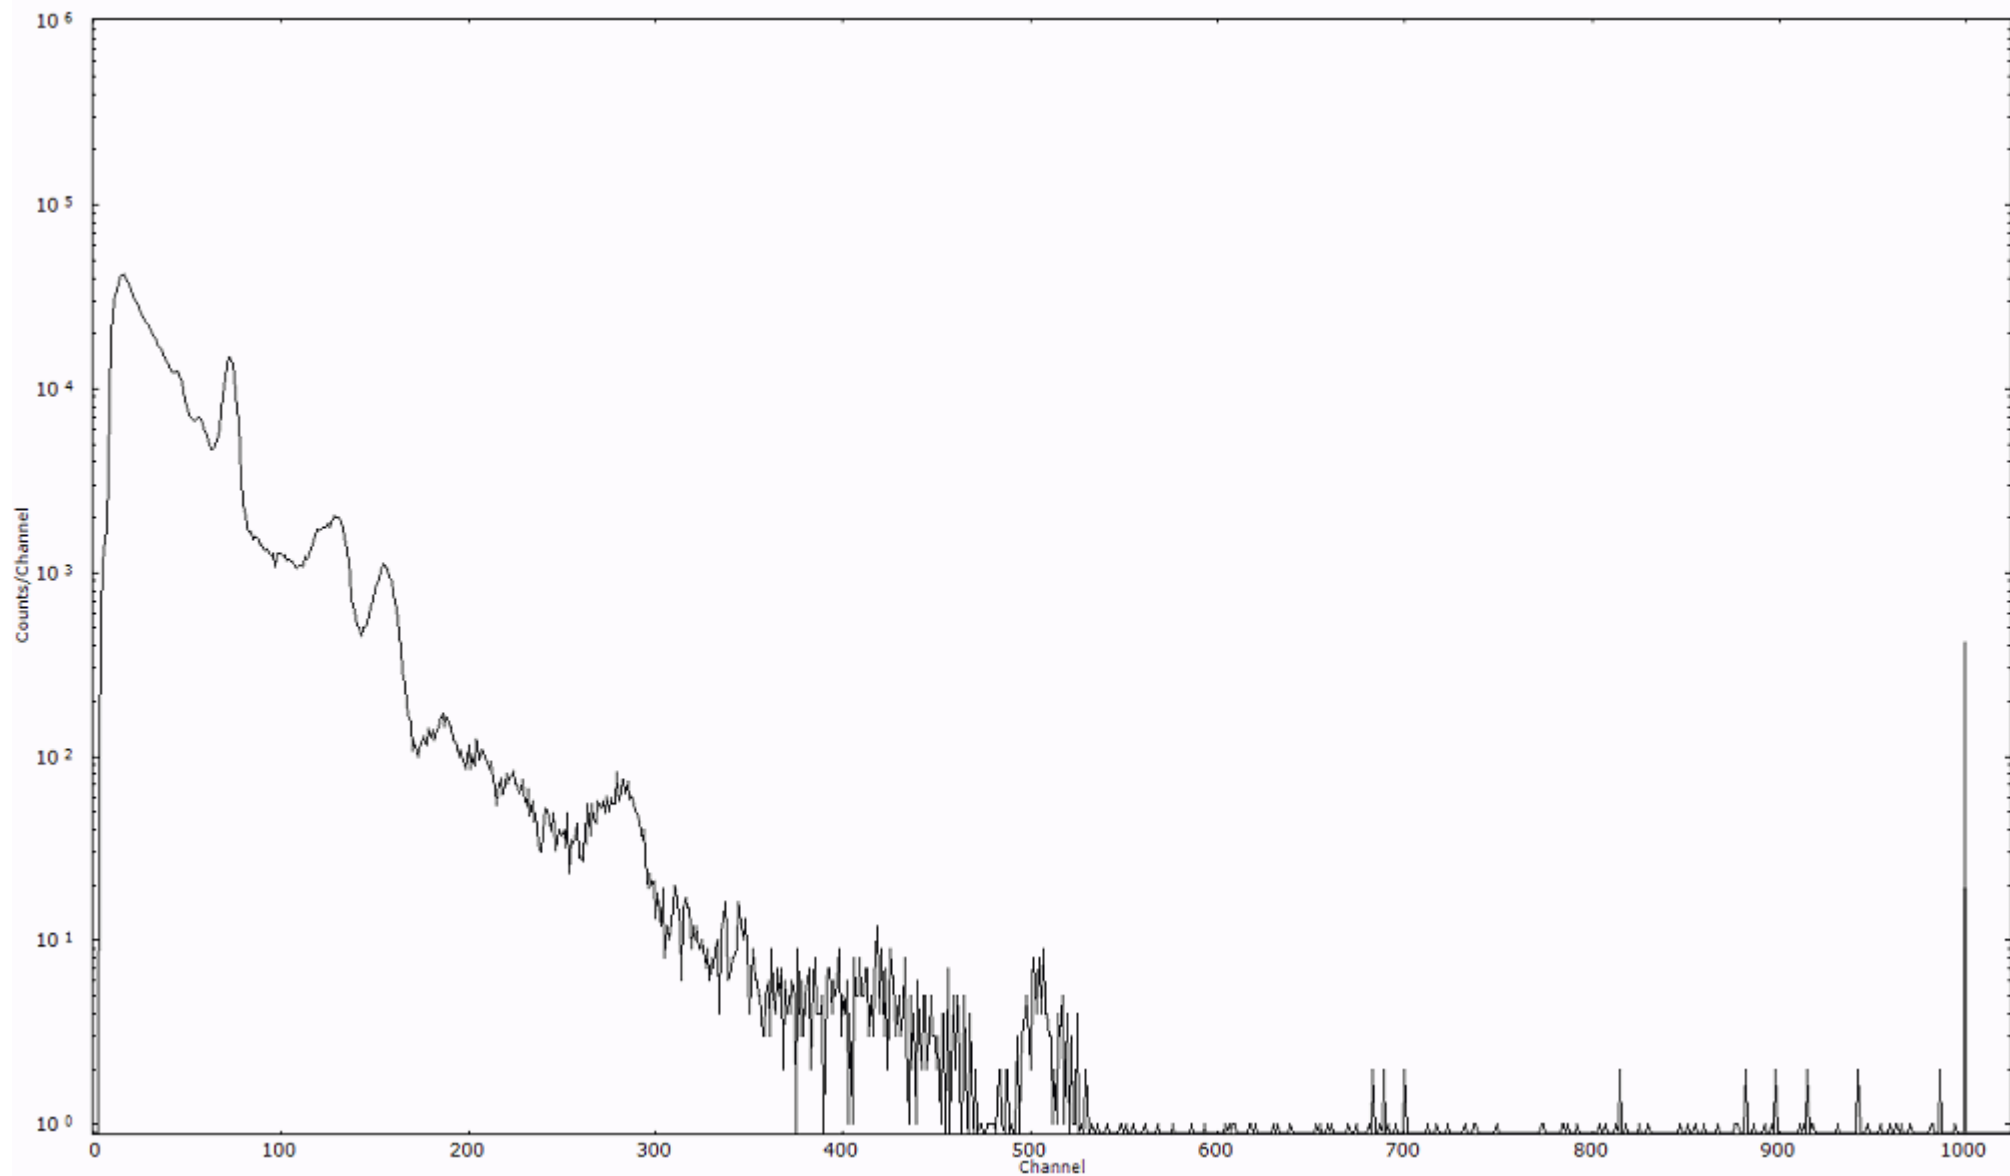

ライブタイム 600 秒
リアルタイム 600 秒

スペクトルグラフ
測定コード 阿字ヶ浦110323A002

検出器番号 13105
測定日時 2011年03月23日 00時20分

ライブタイム 600 秒
リアルタイム 600 秒

スペクトルグラフ
測定コード 阿字ヶ浦110323A003

検出器番号 13105
測定日時 2011年03月23日 00時30分

ライブタイム 600 秒
リアルタイム 600 秒