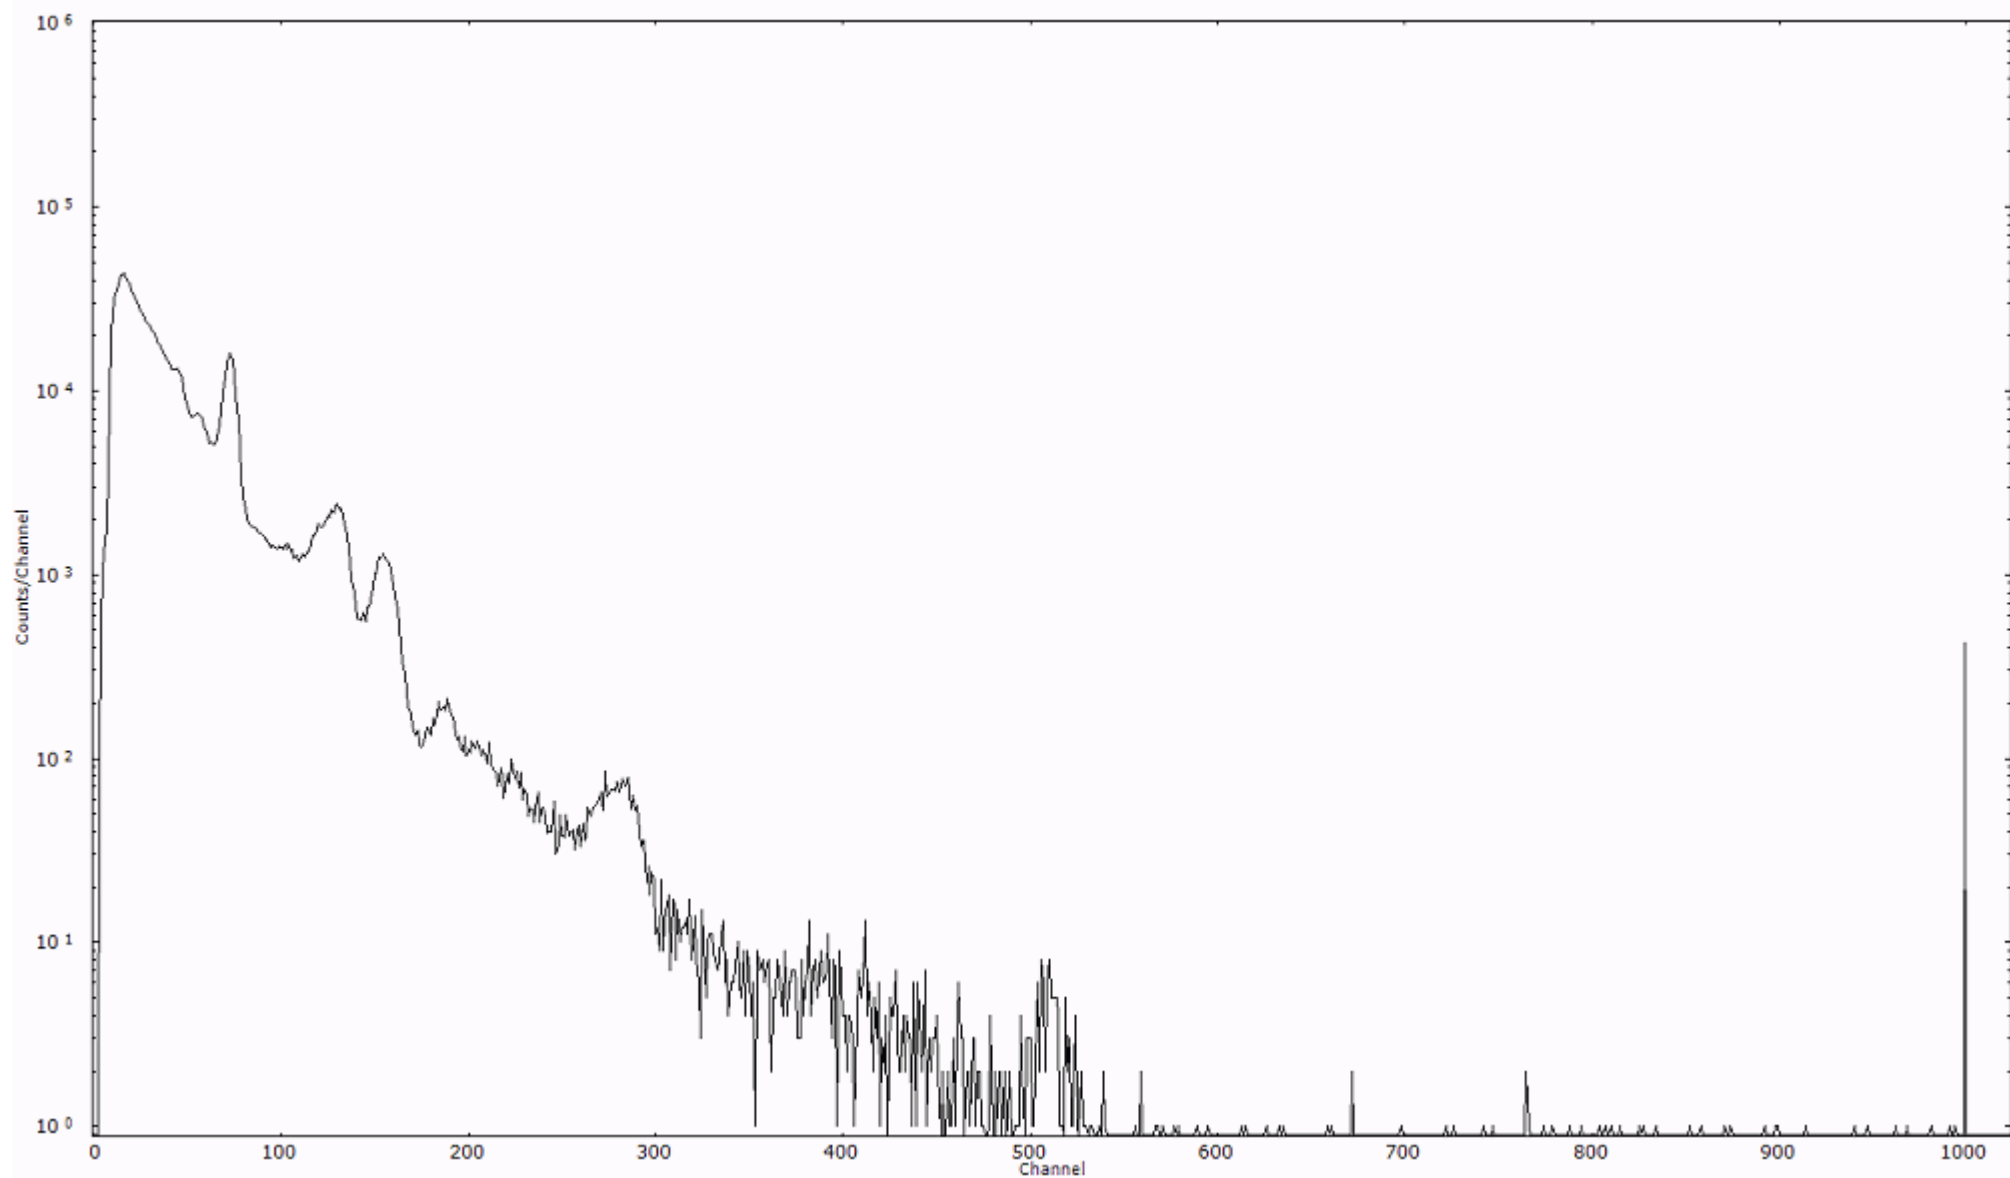

スペクトルグラフ
測定コード 阿字ヶ浦110322P035

検出器番号 13105
測定日時 2011年03月22日 18時00分

ライブタイム 600 秒
リアルタイム 600 秒