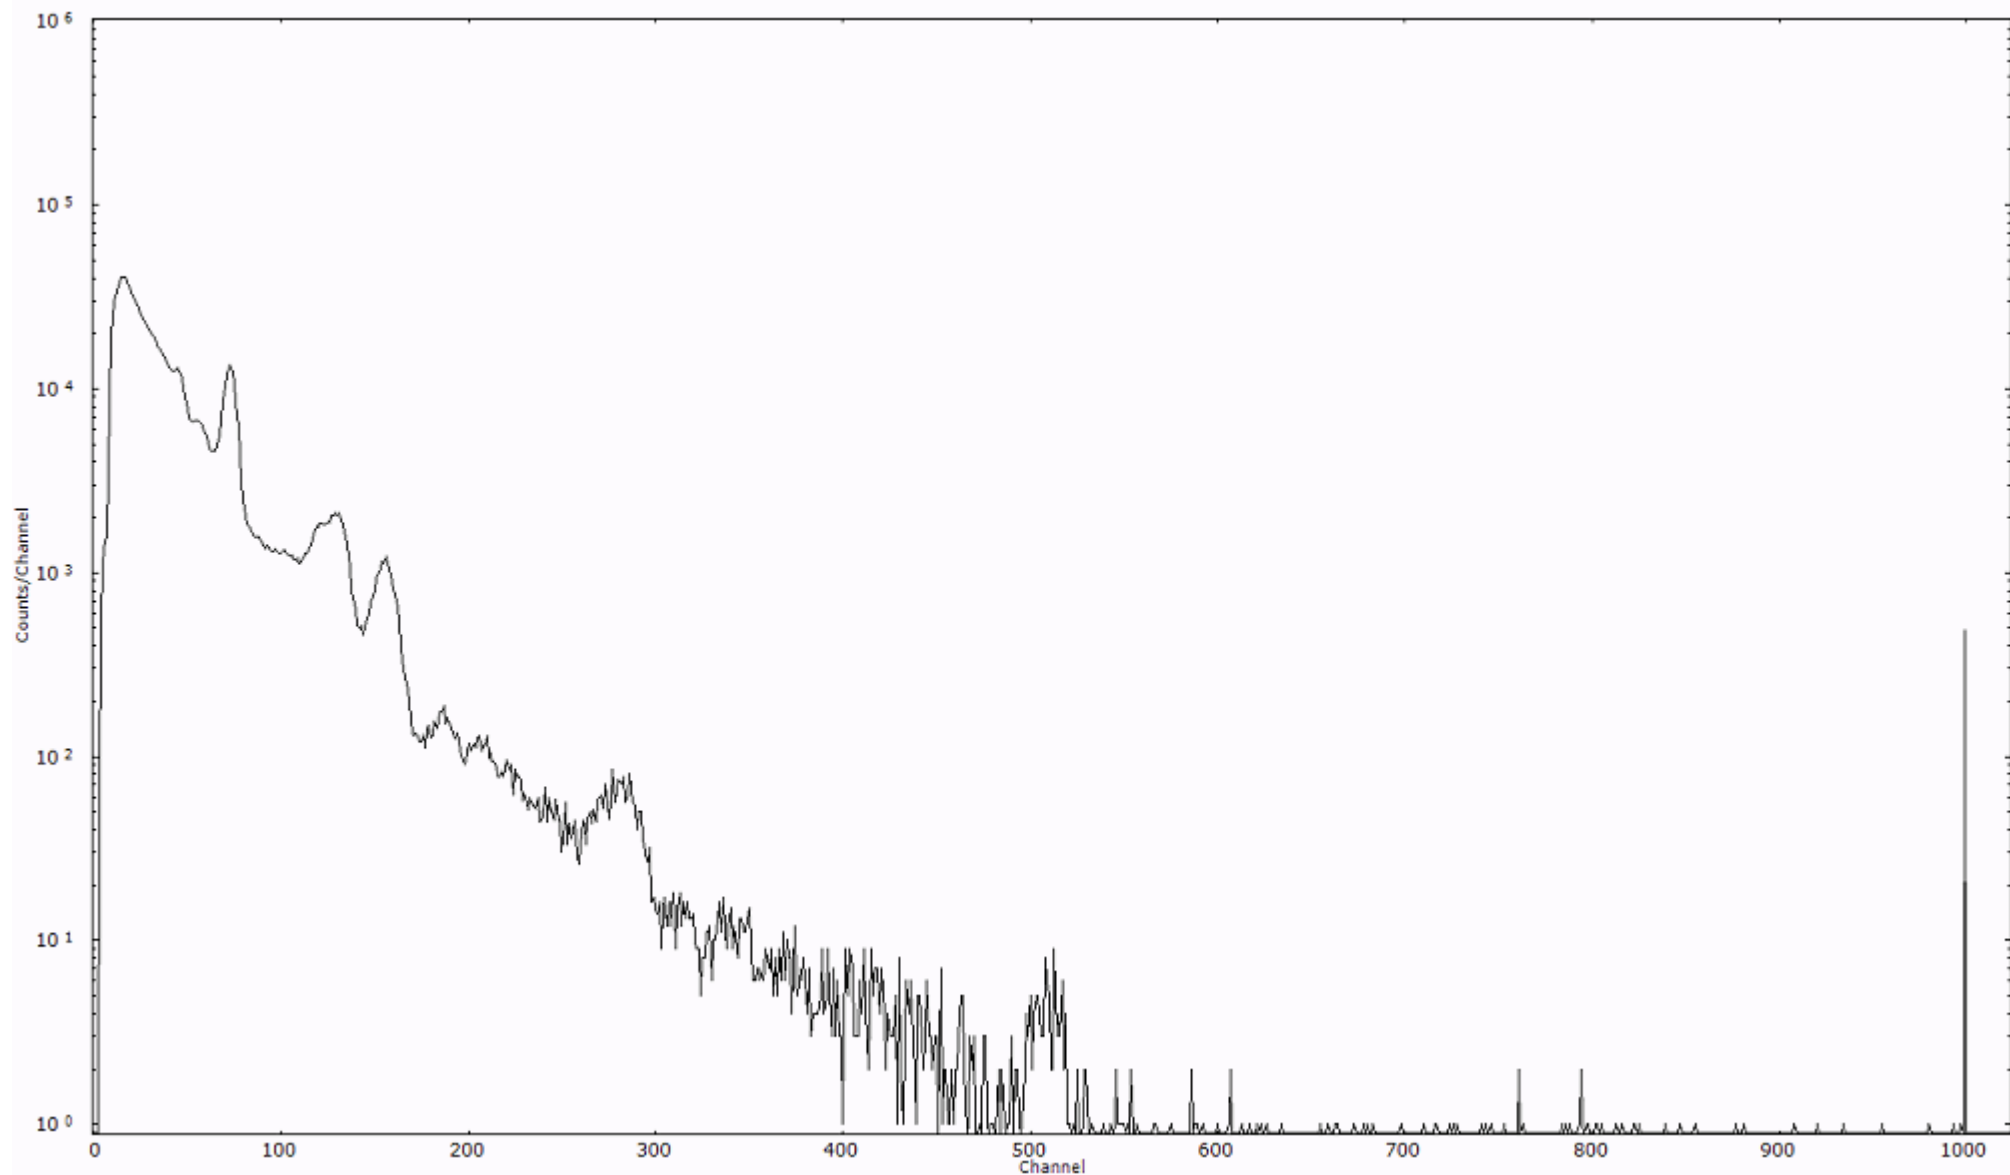

スペクトルグラフ
測定コード 阿字ヶ浦110322A001

検出器番号 13105
測定日時 2011年03月22日 00時10分

ライブタイム 600 秒
リアルタイム 600 秒

スペクトルグラフ
測定コード 阿字ヶ浦110322A002

検出器番号 13105
測定日時 2011年03月22日 00時20分

ライブタイム 600 秒
リアルタイム 600 秒

スペクトルグラフ
測定コード 阿字ヶ浦110322A003