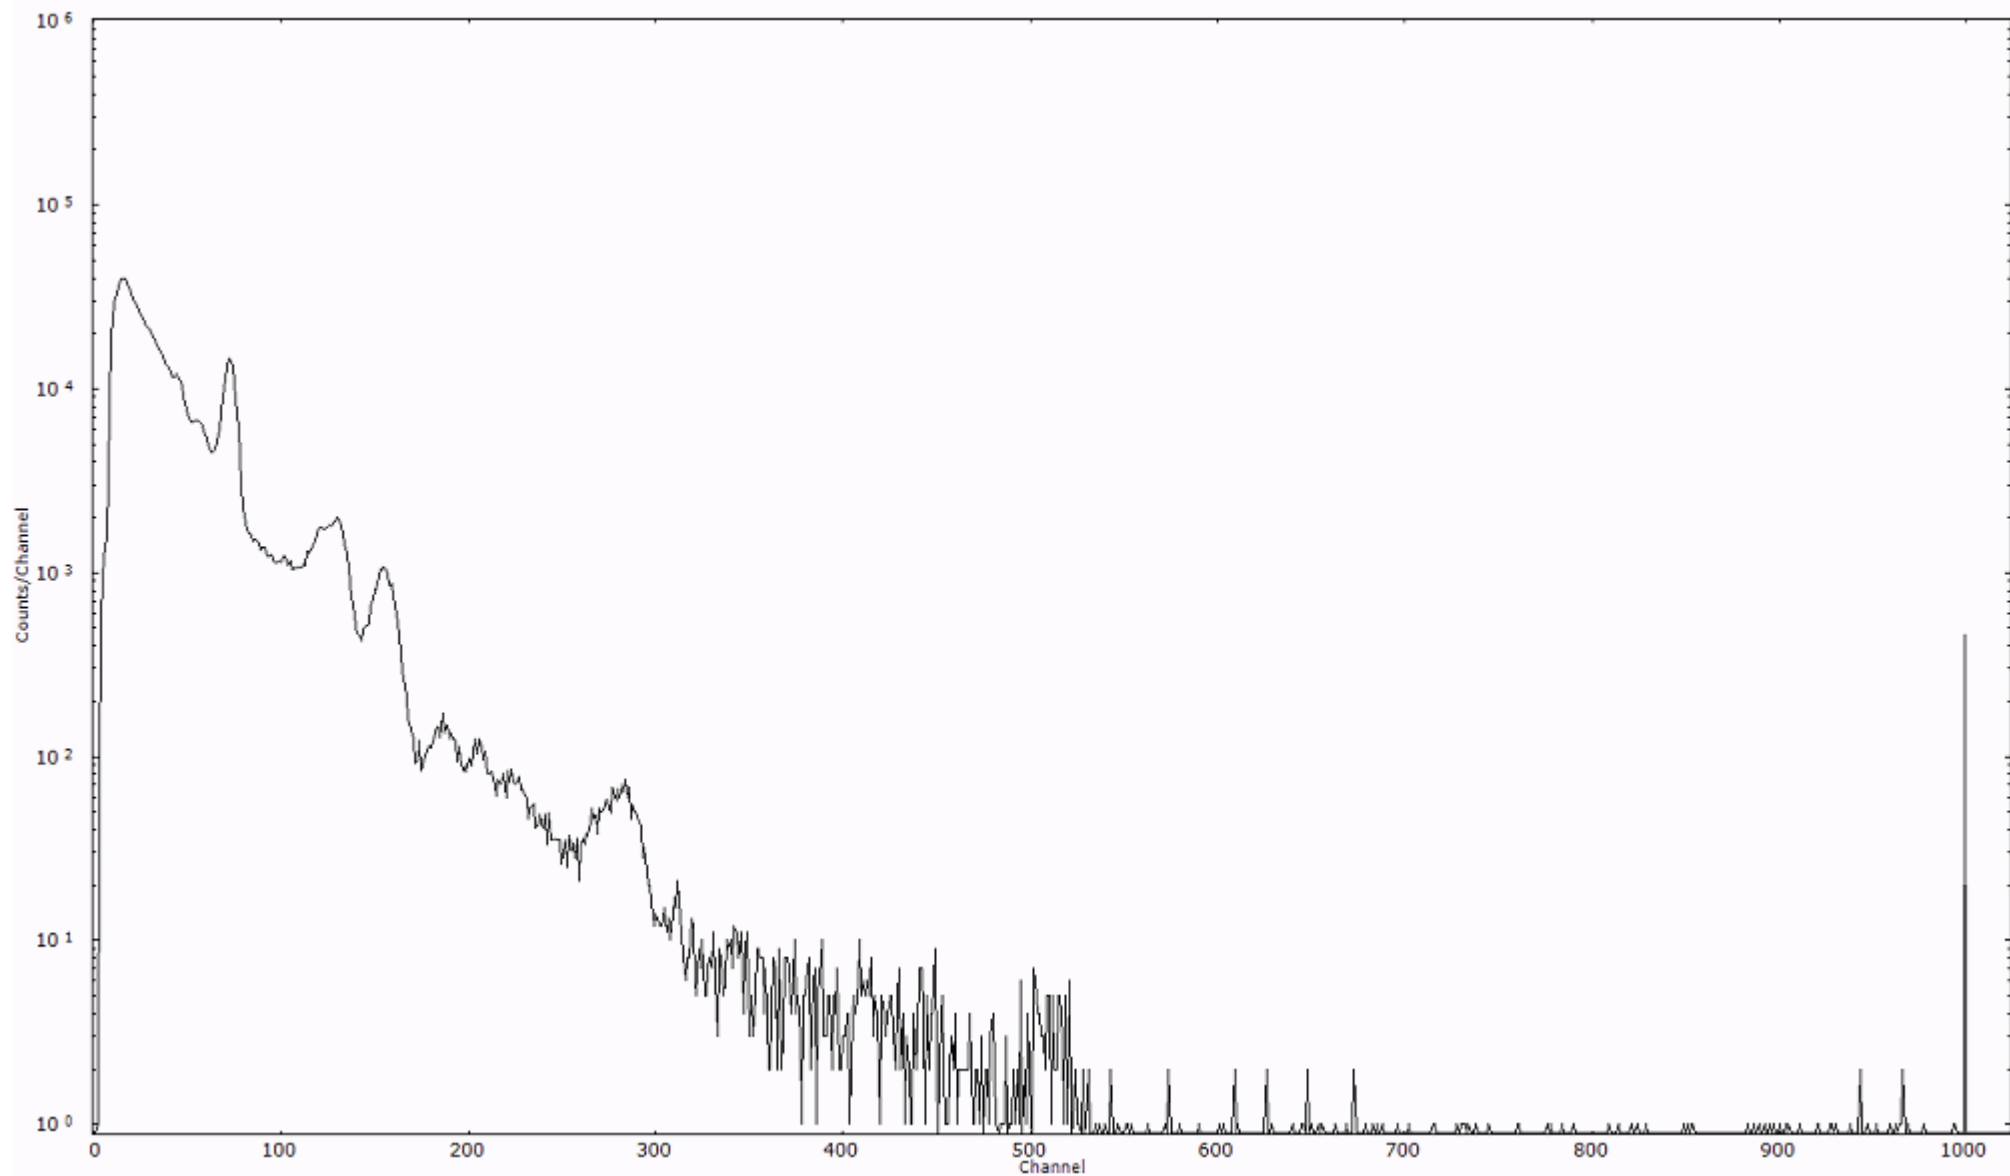

検出器番号 13105
測定日時 2011年03月23日 06時50分

ライブタイム 600 秒
リアルタイム 600 秒

スペクトルグラフ
測定コード 阿字ヶ浦110323A042

検出器番号 13105
測定日時 2011年03月23日 07時00分

ライブタイム 600 秒
リアルタイム 600 秒

スペクトルグラフ
測定コード 阿字ヶ浦110323A043

検出器番号 13105
測定日時 2011年03月23日 07時10分