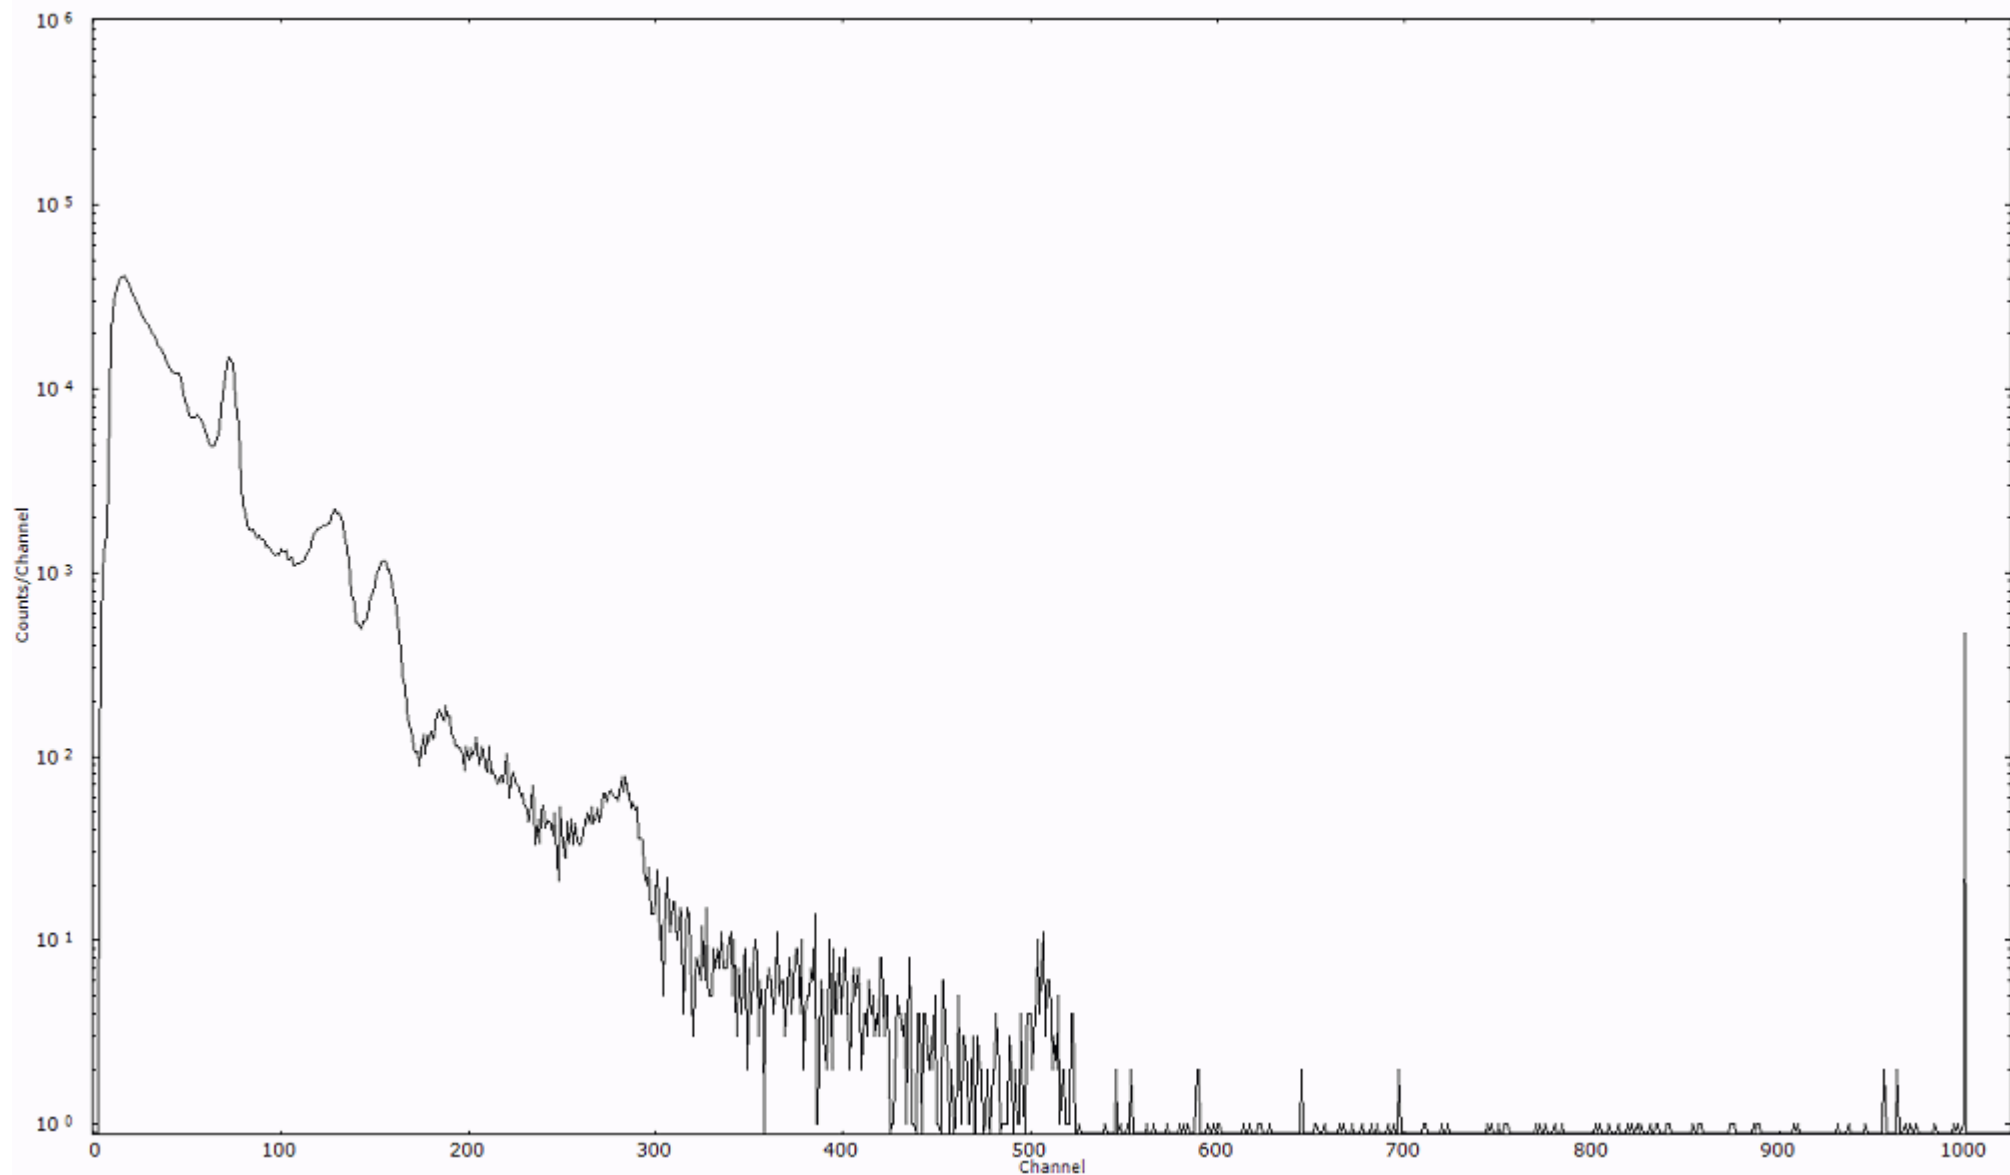

ライブタイム 600 秒
リアルタイム 600 秒

スペクトルグラフ
測定コード 阿字ヶ浦110323P013

検出器番号 13105
測定日時 2011年03月23日 14時20分

ライブタイム 600 秒
リアルタイム 600 秒

スペクトルグラフ
測定コード 阿字ヶ浦110323P014

検出器番号 13105
測定日時 2011年03月23日 14時30分

ライブタイム 600 秒
リアルタイム 600 秒