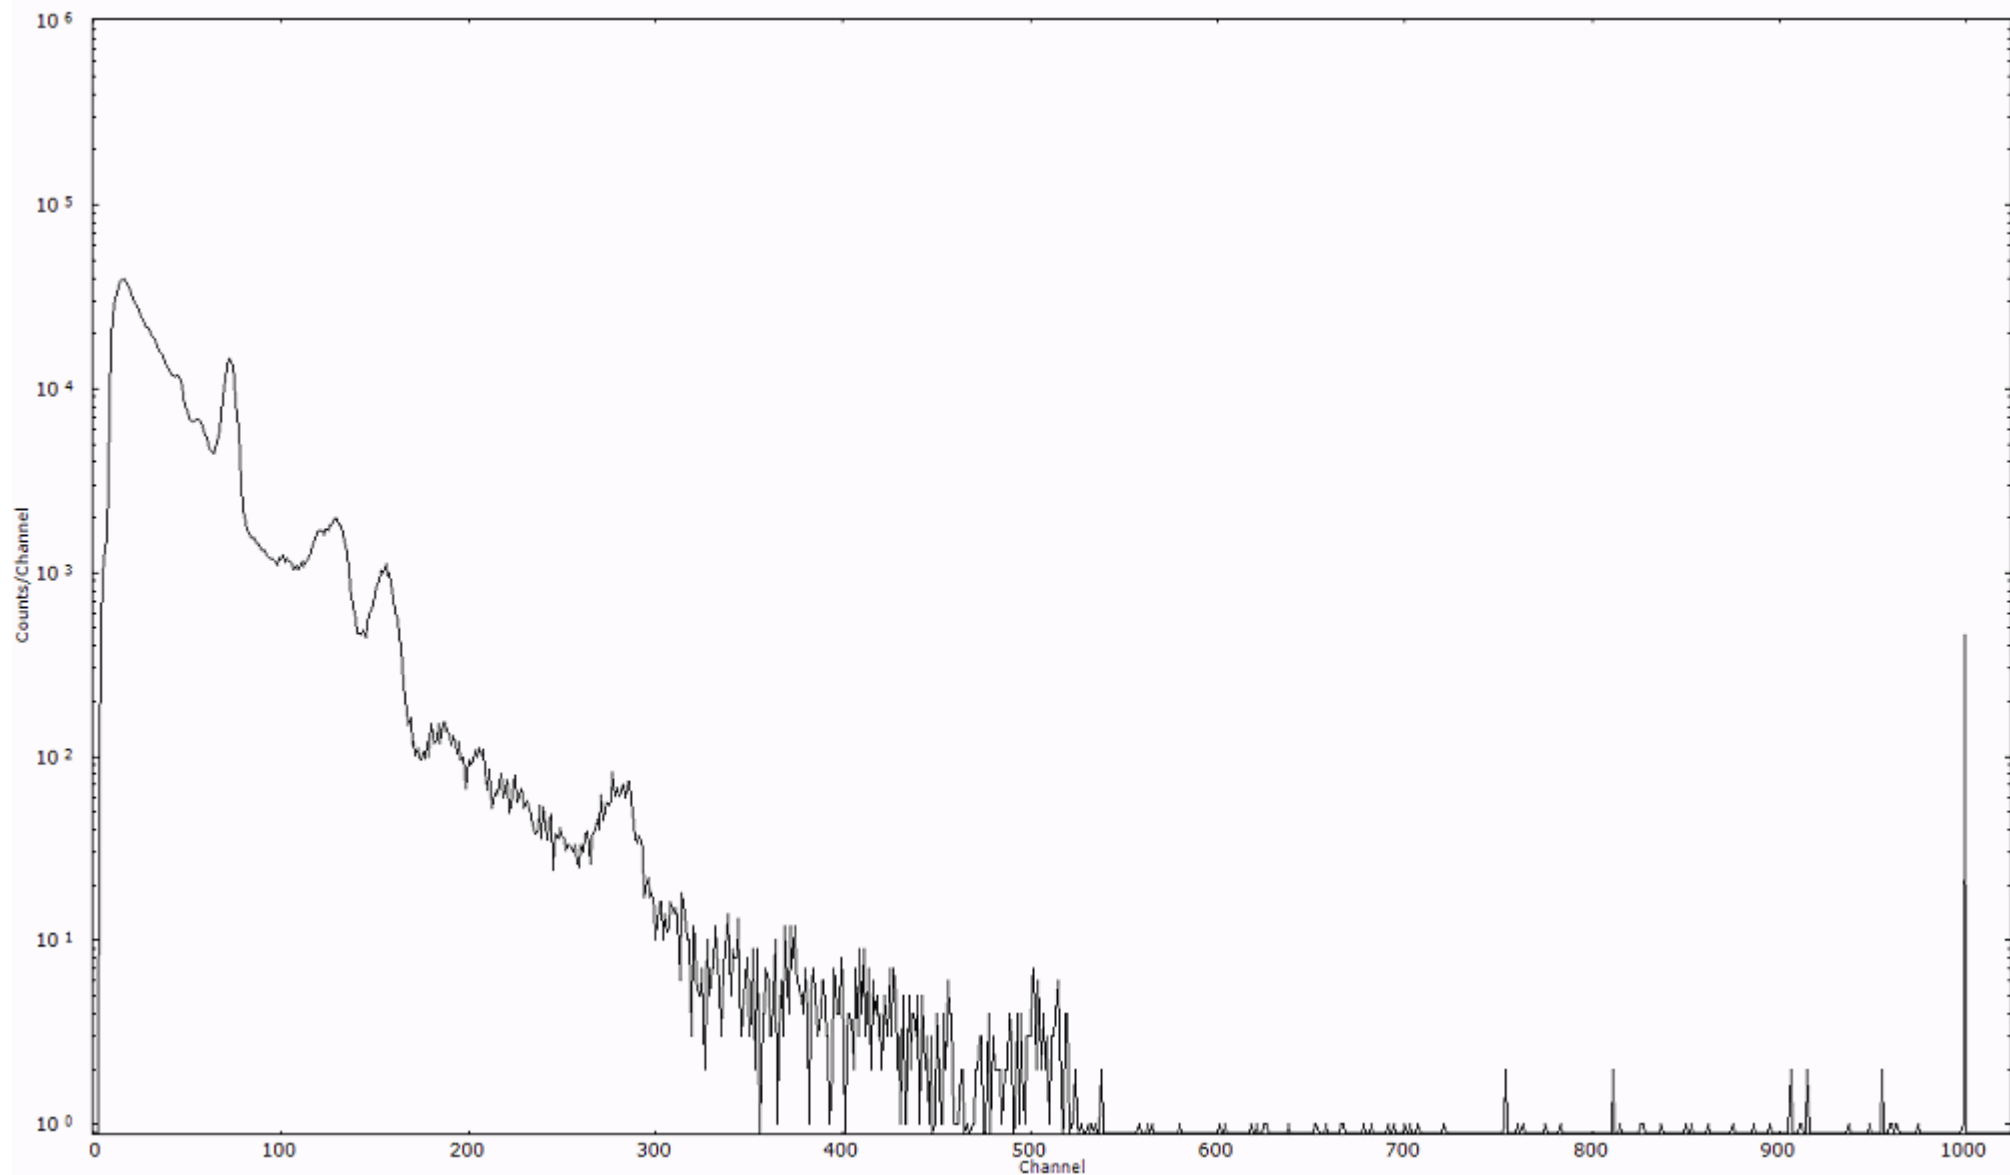

スペクトルグラフ
測定コード 阿字ヶ浦110323A048

検出器番号 13105
測定日時 2011年03月23日 08時00分

ライブタイム 600 秒
リアルタイム 600 秒