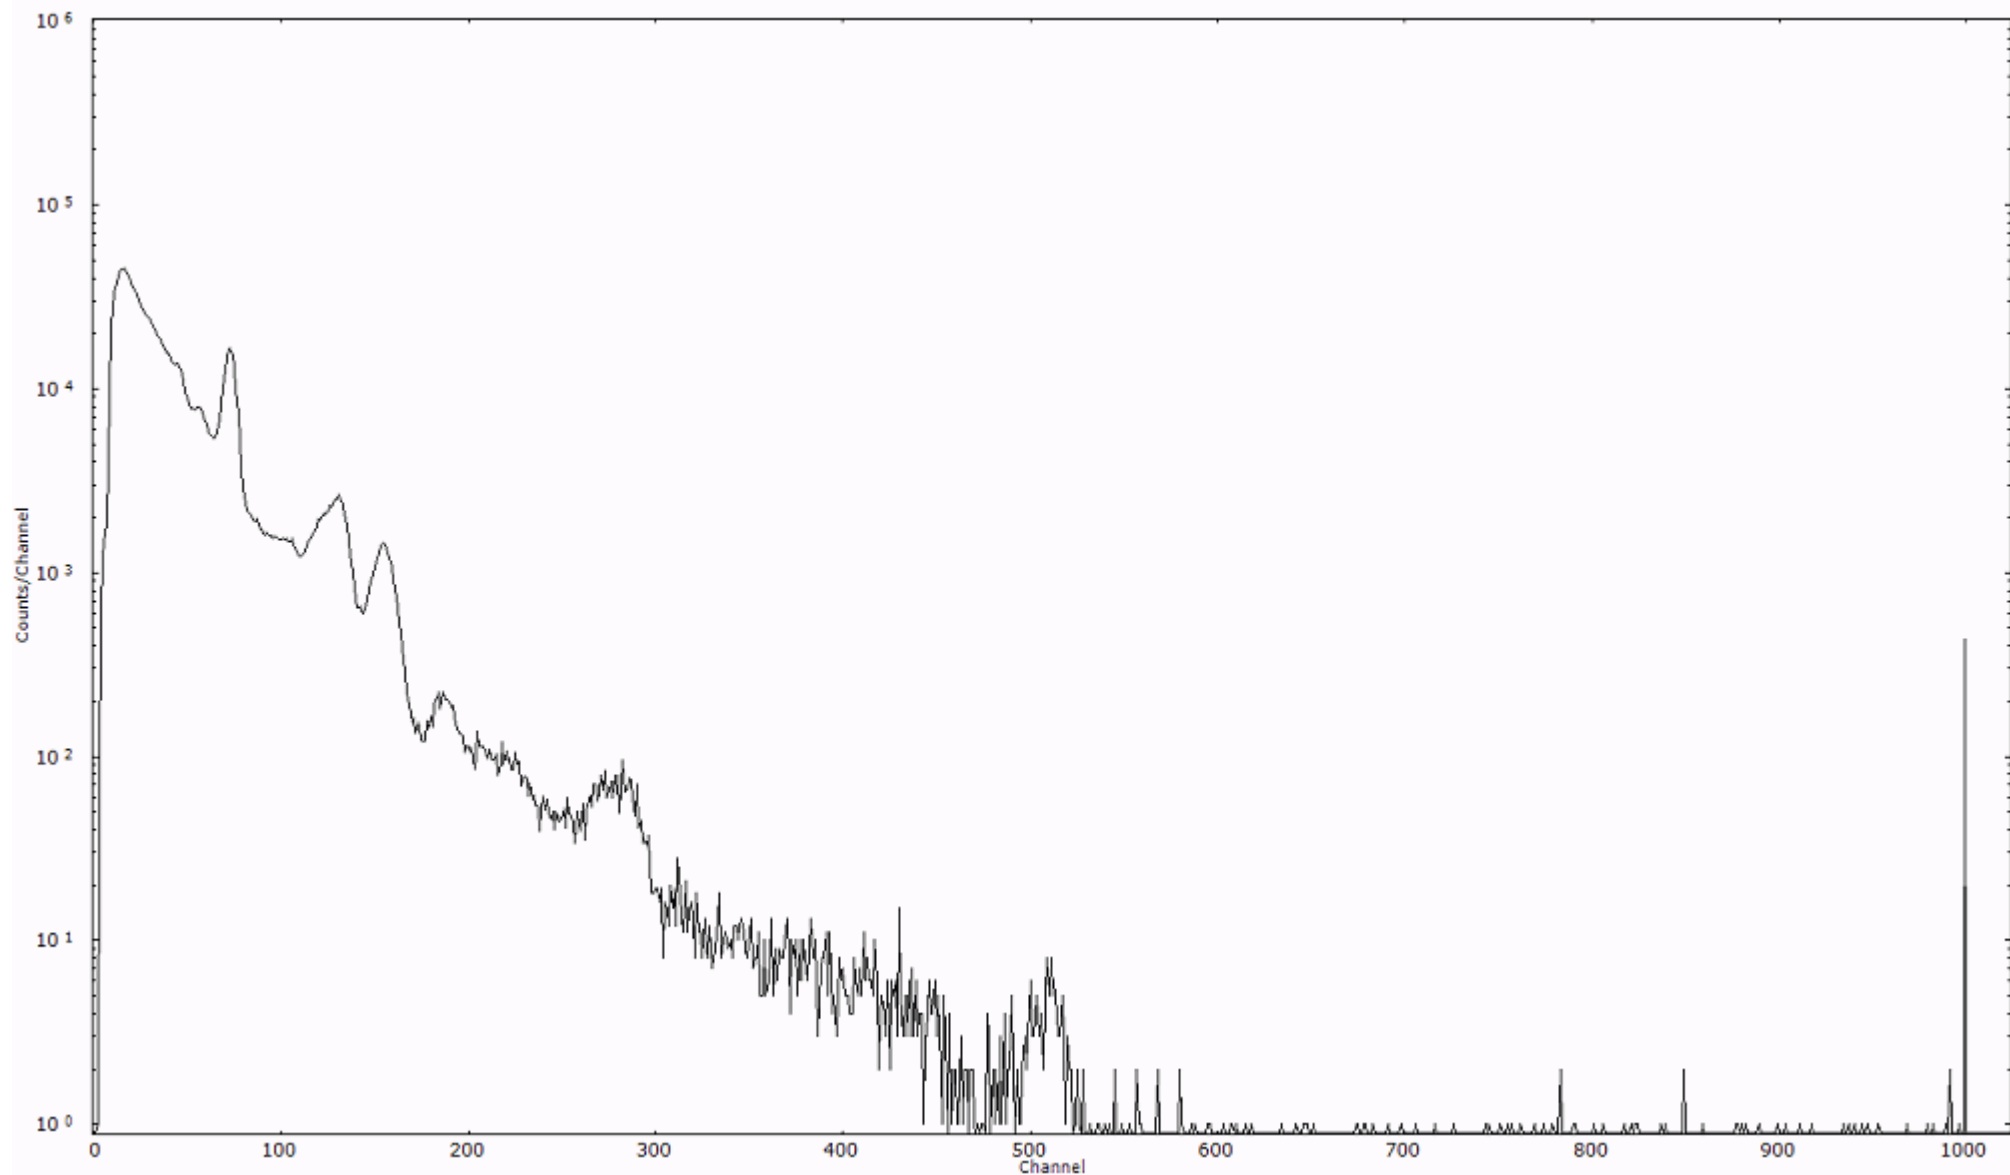

スペクトルグラフ
測定コード 阿字ヶ浦110322P047

検出器番号 13105
測定日時 2011年03月22日 20時00分

ライブタイム 600 秒
リアルタイム 600 秒

スペクトルグラフ
測定コード 阿字ヶ浦110322P048

検出器番号 13105
測定日時 2011年03月22日 20時10分

ライブタイム 600 秒
リアルタイム 600 秒

スペクトルグラフ
測定コード 阿字ヶ浦110322P049