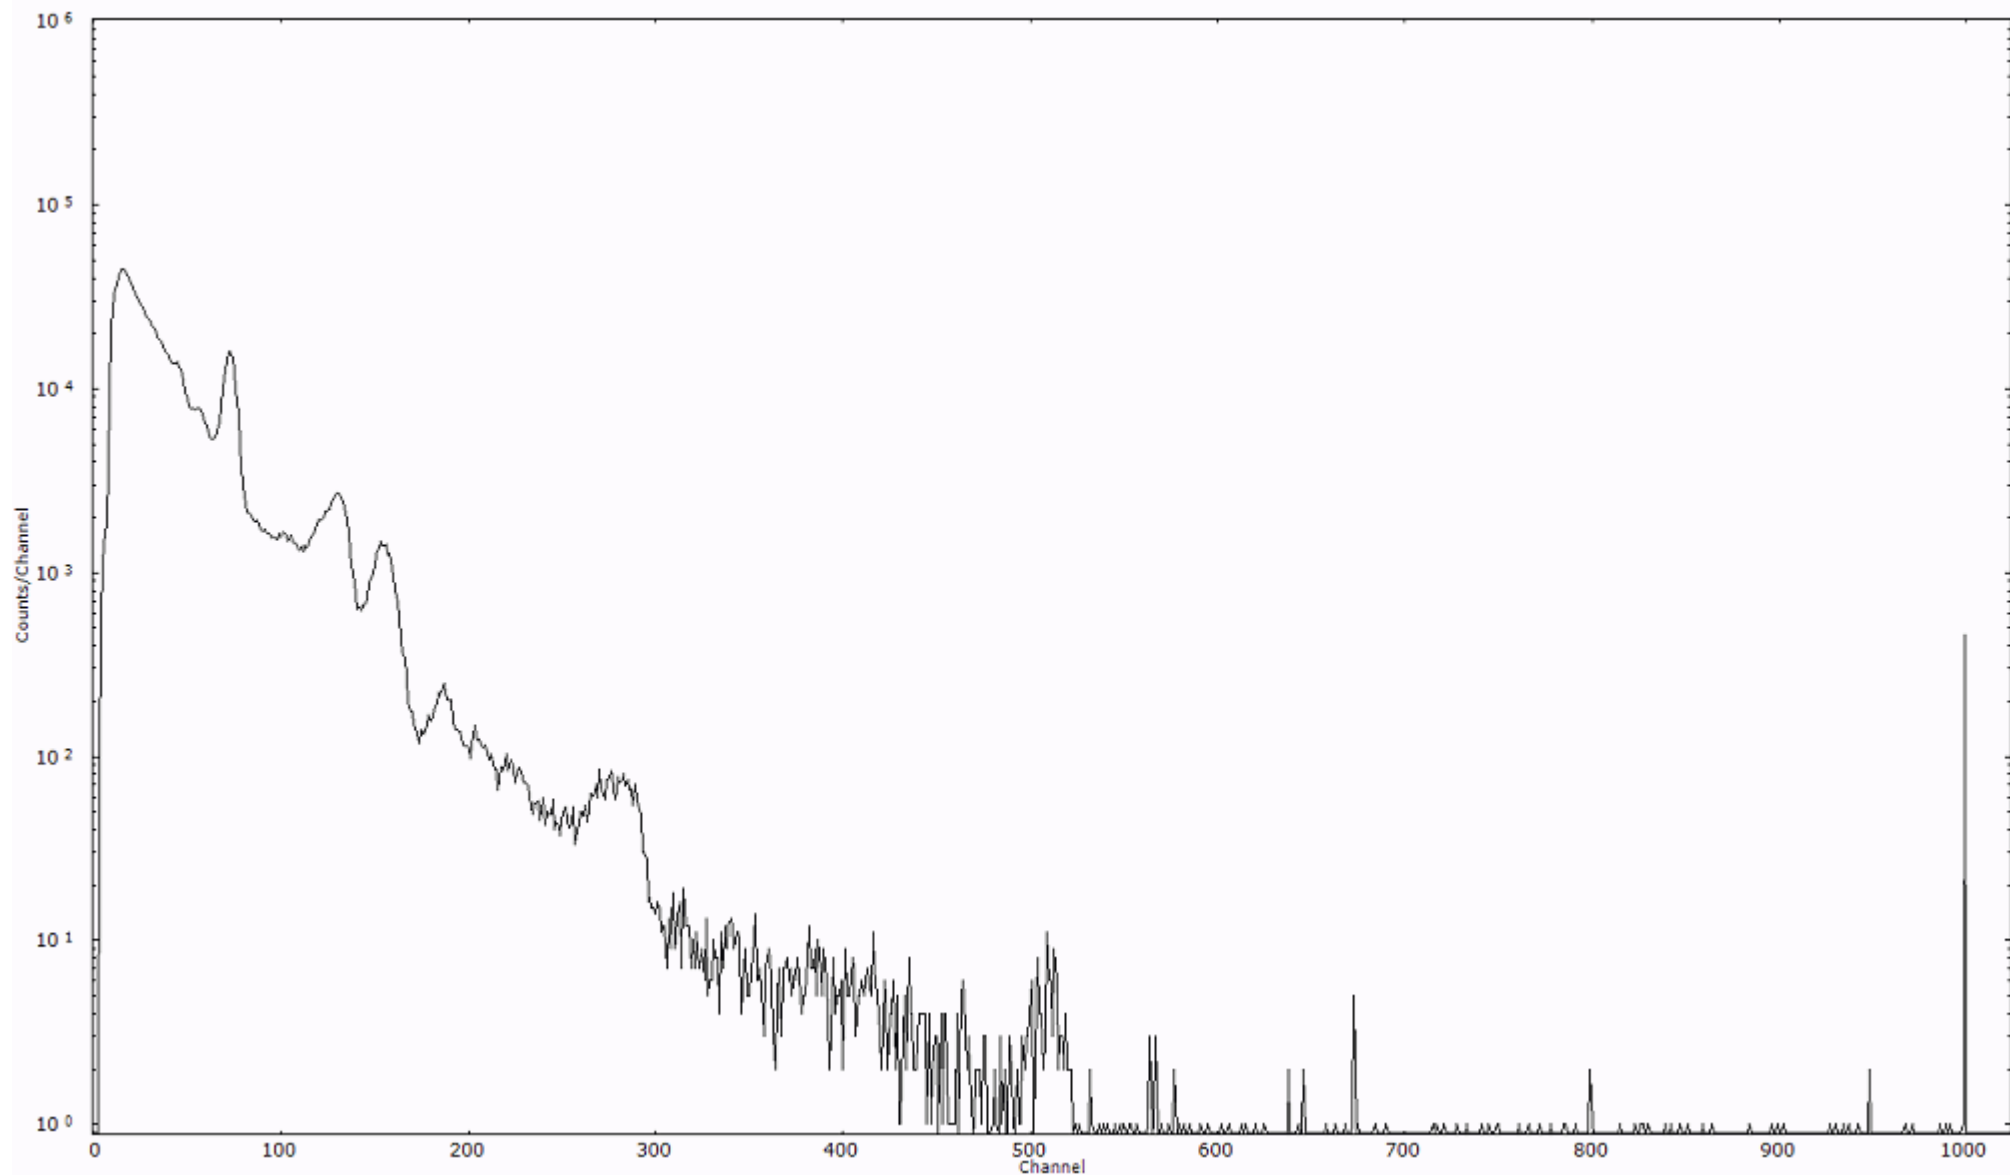

検出器番号 13105
測定日時 2011年03月22日 15時40分

ライブタイム 600 秒
リアルタイム 600 秒

スペクトルグラフ
測定コード 阿字ヶ浦110322P022

検出器番号 13105
測定日時 2011年03月22日 15時50分

ライブタイム 600 秒
リアルタイム 600 秒

スペクトルグラフ
測定コード 阿字ヶ浦110322P023

検出器番号 13105
測定日時 2011年03月22日 16時00分