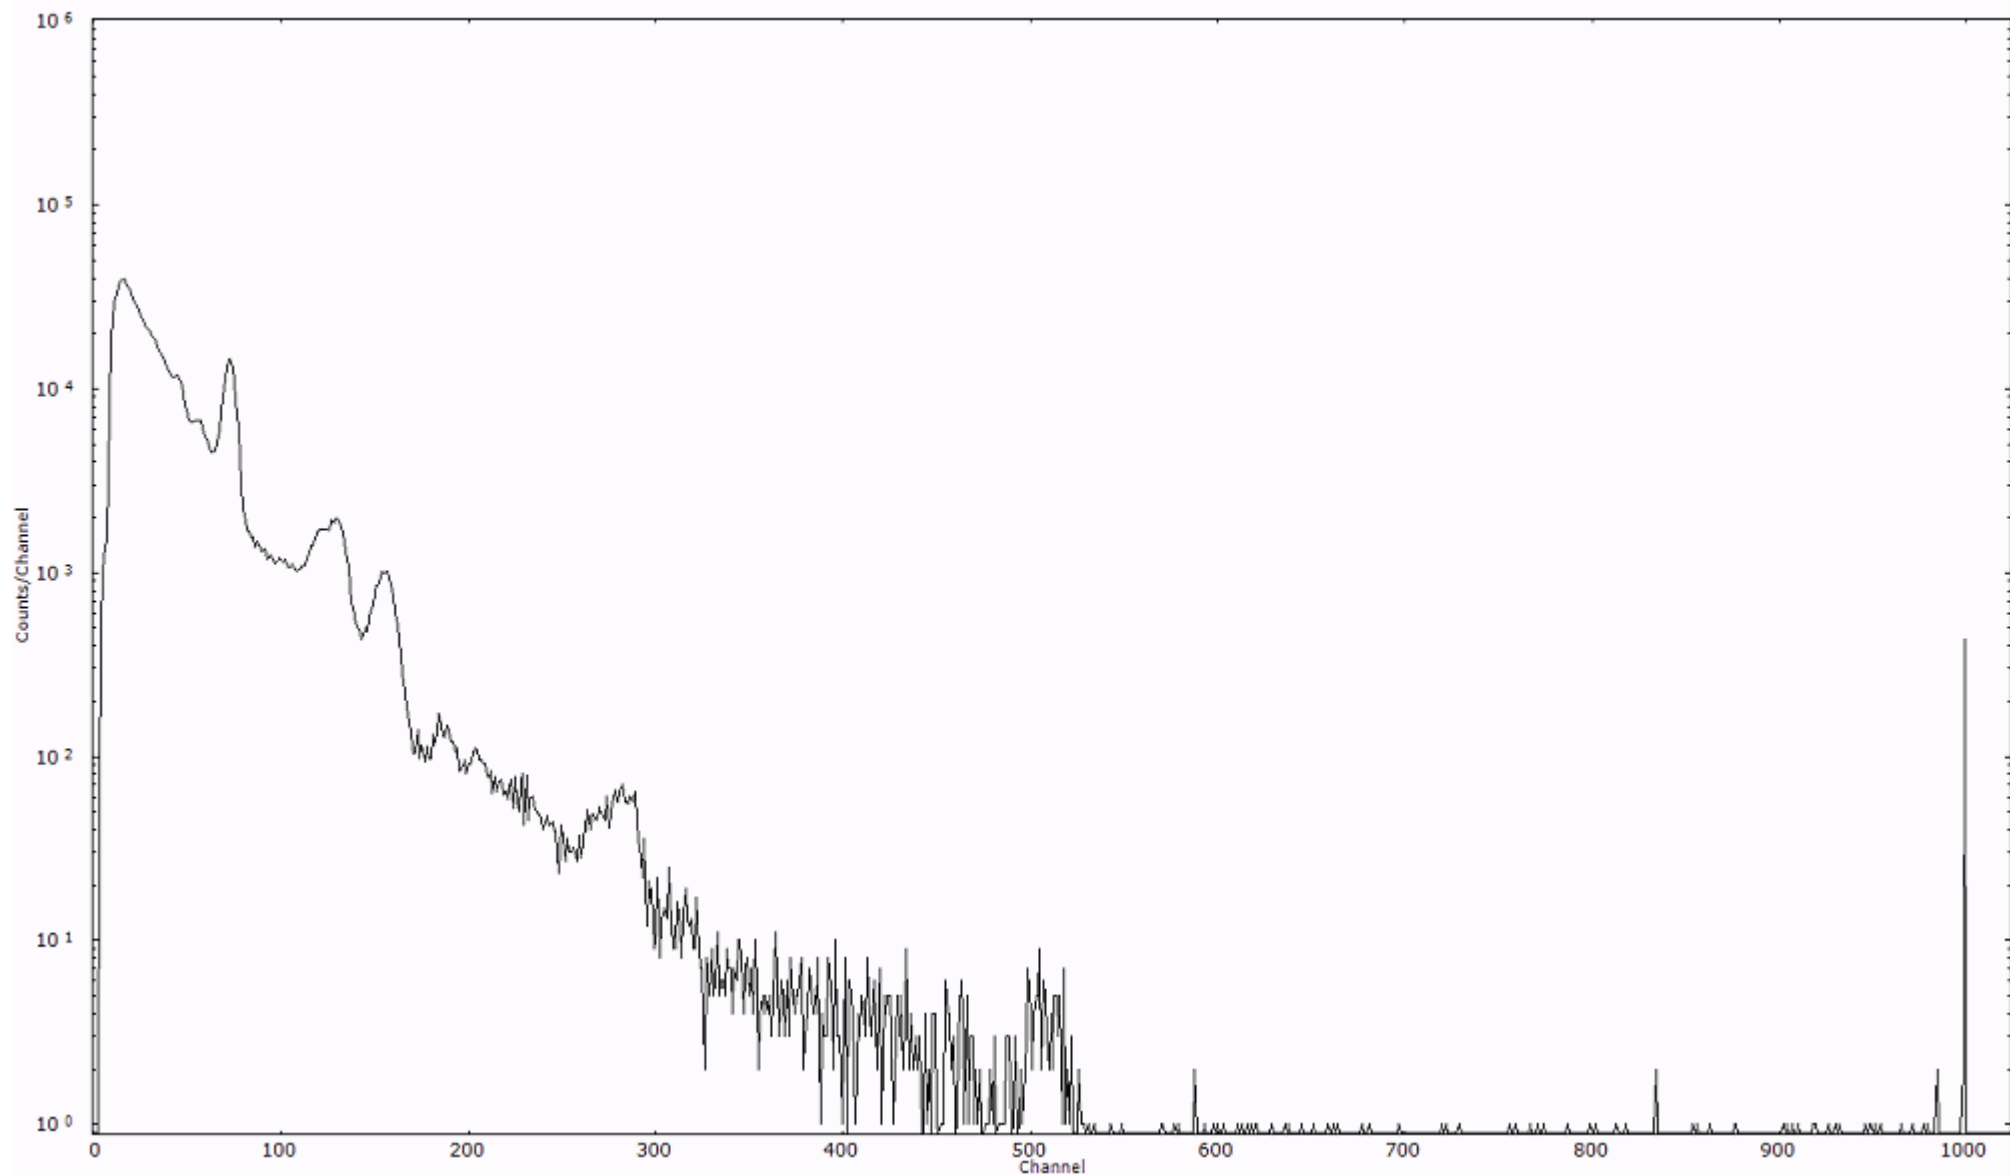

スペクトルグラフ
測定コード 阿字ヶ浦110323A049

検出器番号 13105
測定日時 2011年03月23日 08時10分

ライブタイム 600 秒
リアルタイム 600 秒