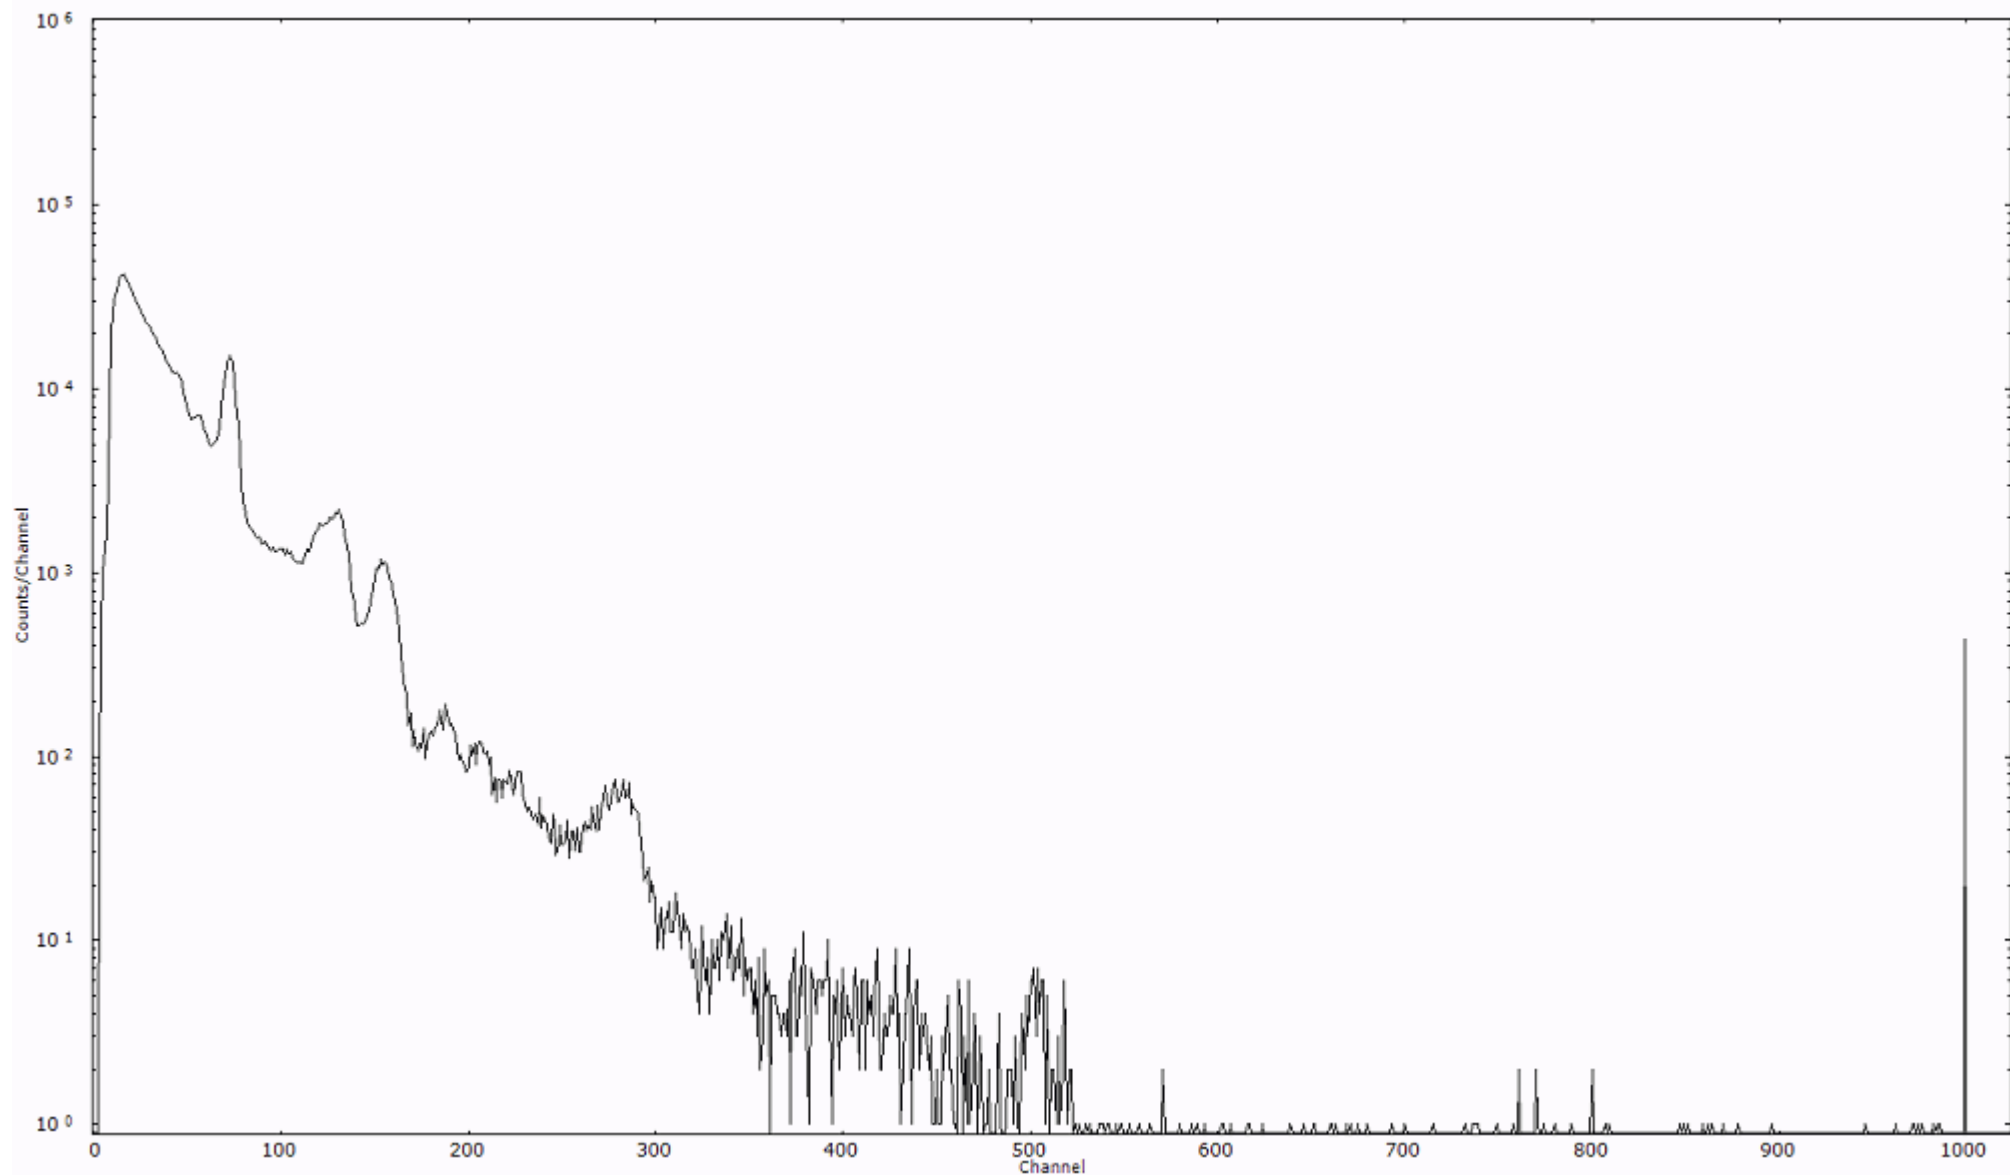

検出器番号 13105
測定日時 2011年03月23日 12時40分

ライブタイム 600 秒
リアルタイム 600 秒

スペクトルグラフ
測定コード 阿字ヶ浦110323P004

検出器番号 13105
測定日時 2011年03月23日 12時50分

ライブタイム 600 秒
リアルタイム 600 秒

スペクトルグラフ
測定コード 阿字ヶ浦110323P005

検出器番号 13105
測定日時 2011年03月23日 13時00分