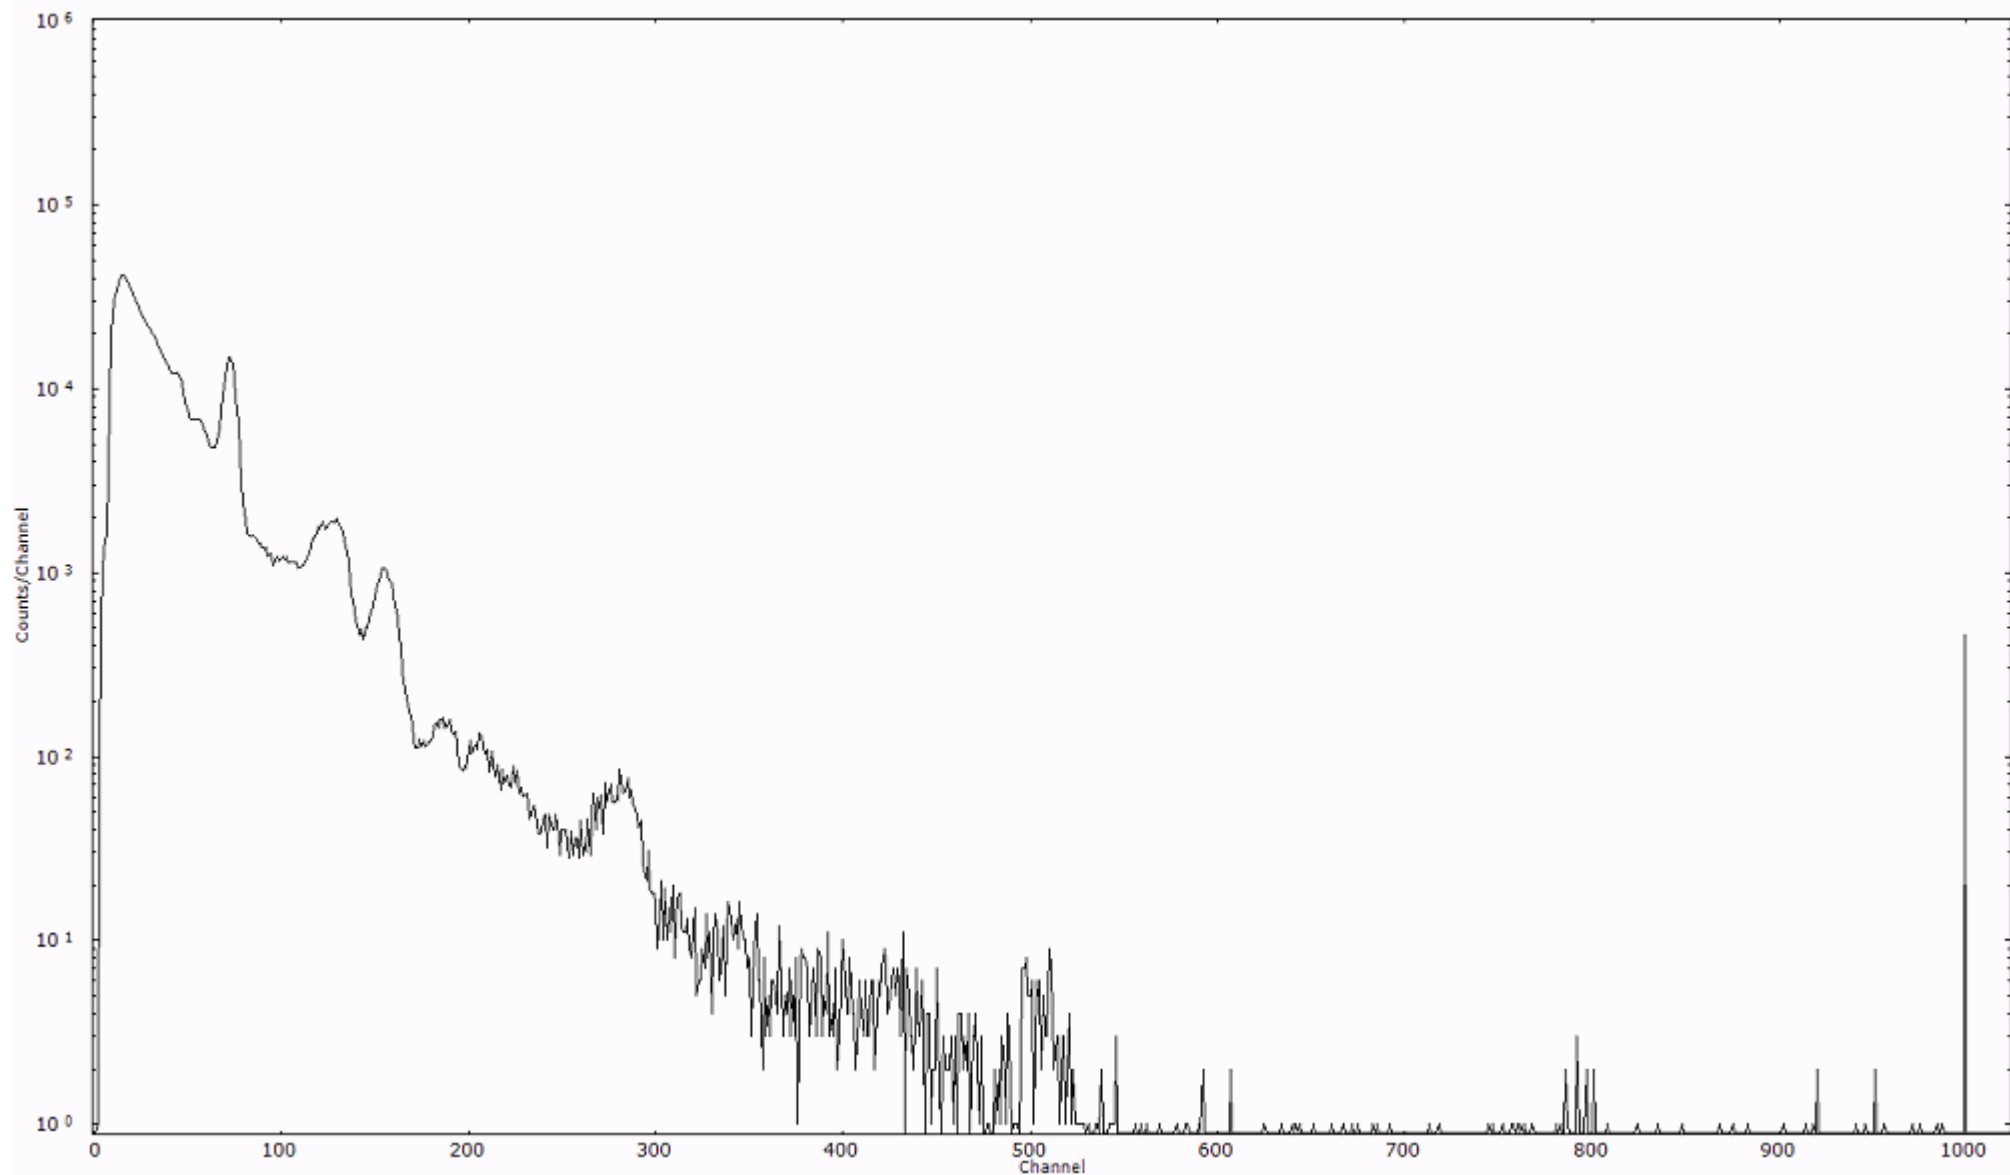

スペクトルグラフ
測定コード 阿字ヶ浦110323A008

検出器番号 13105
測定日時 2011年03月23日 01時20分

ライブタイム 600 秒
リアルタイム 600 秒