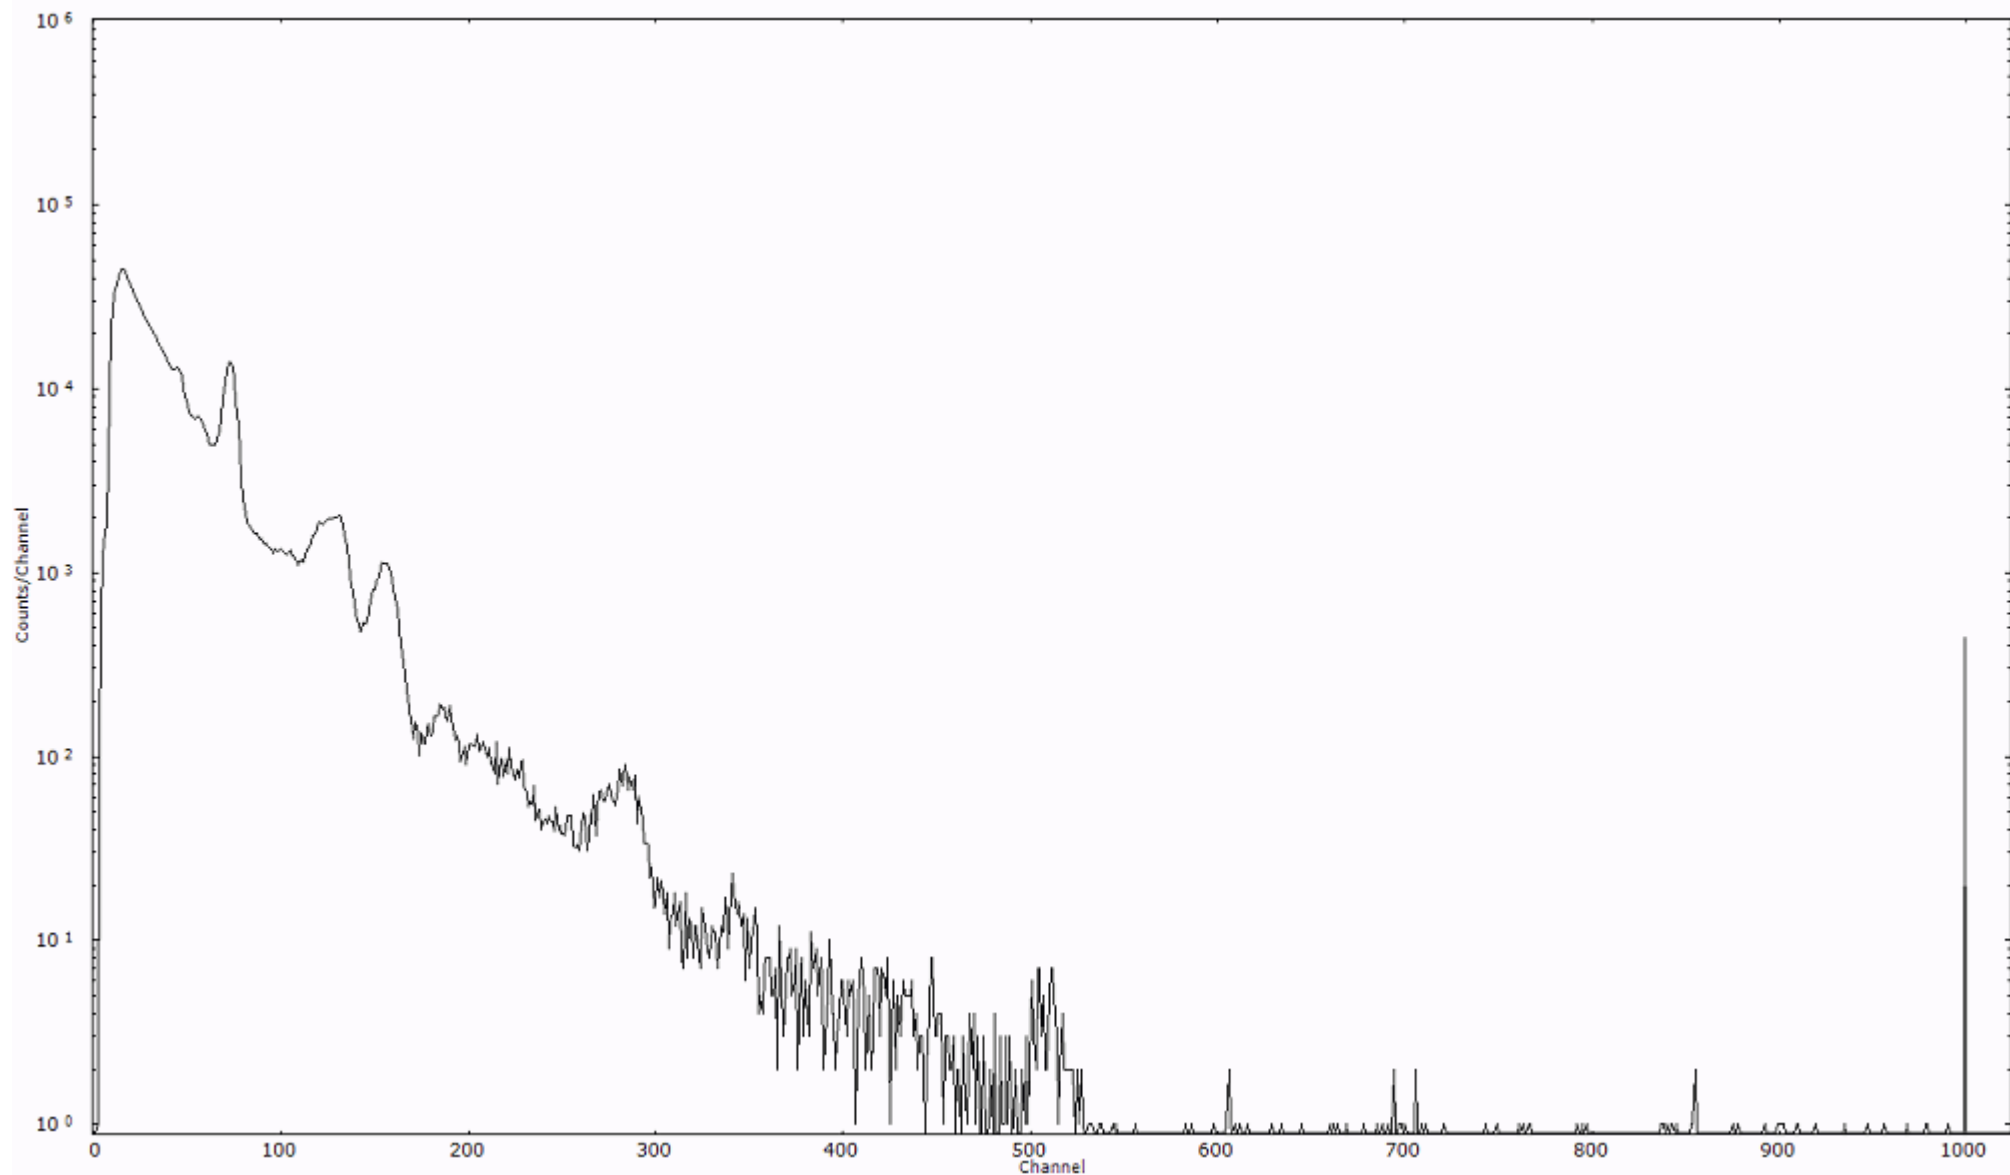

スペクトルグラフ
測定コード 阿字ヶ浦110322A041

検出器番号 13105
測定日時 2011年03月22日 06時50分

ライブタイム 600 秒
リアルタイム 600 秒