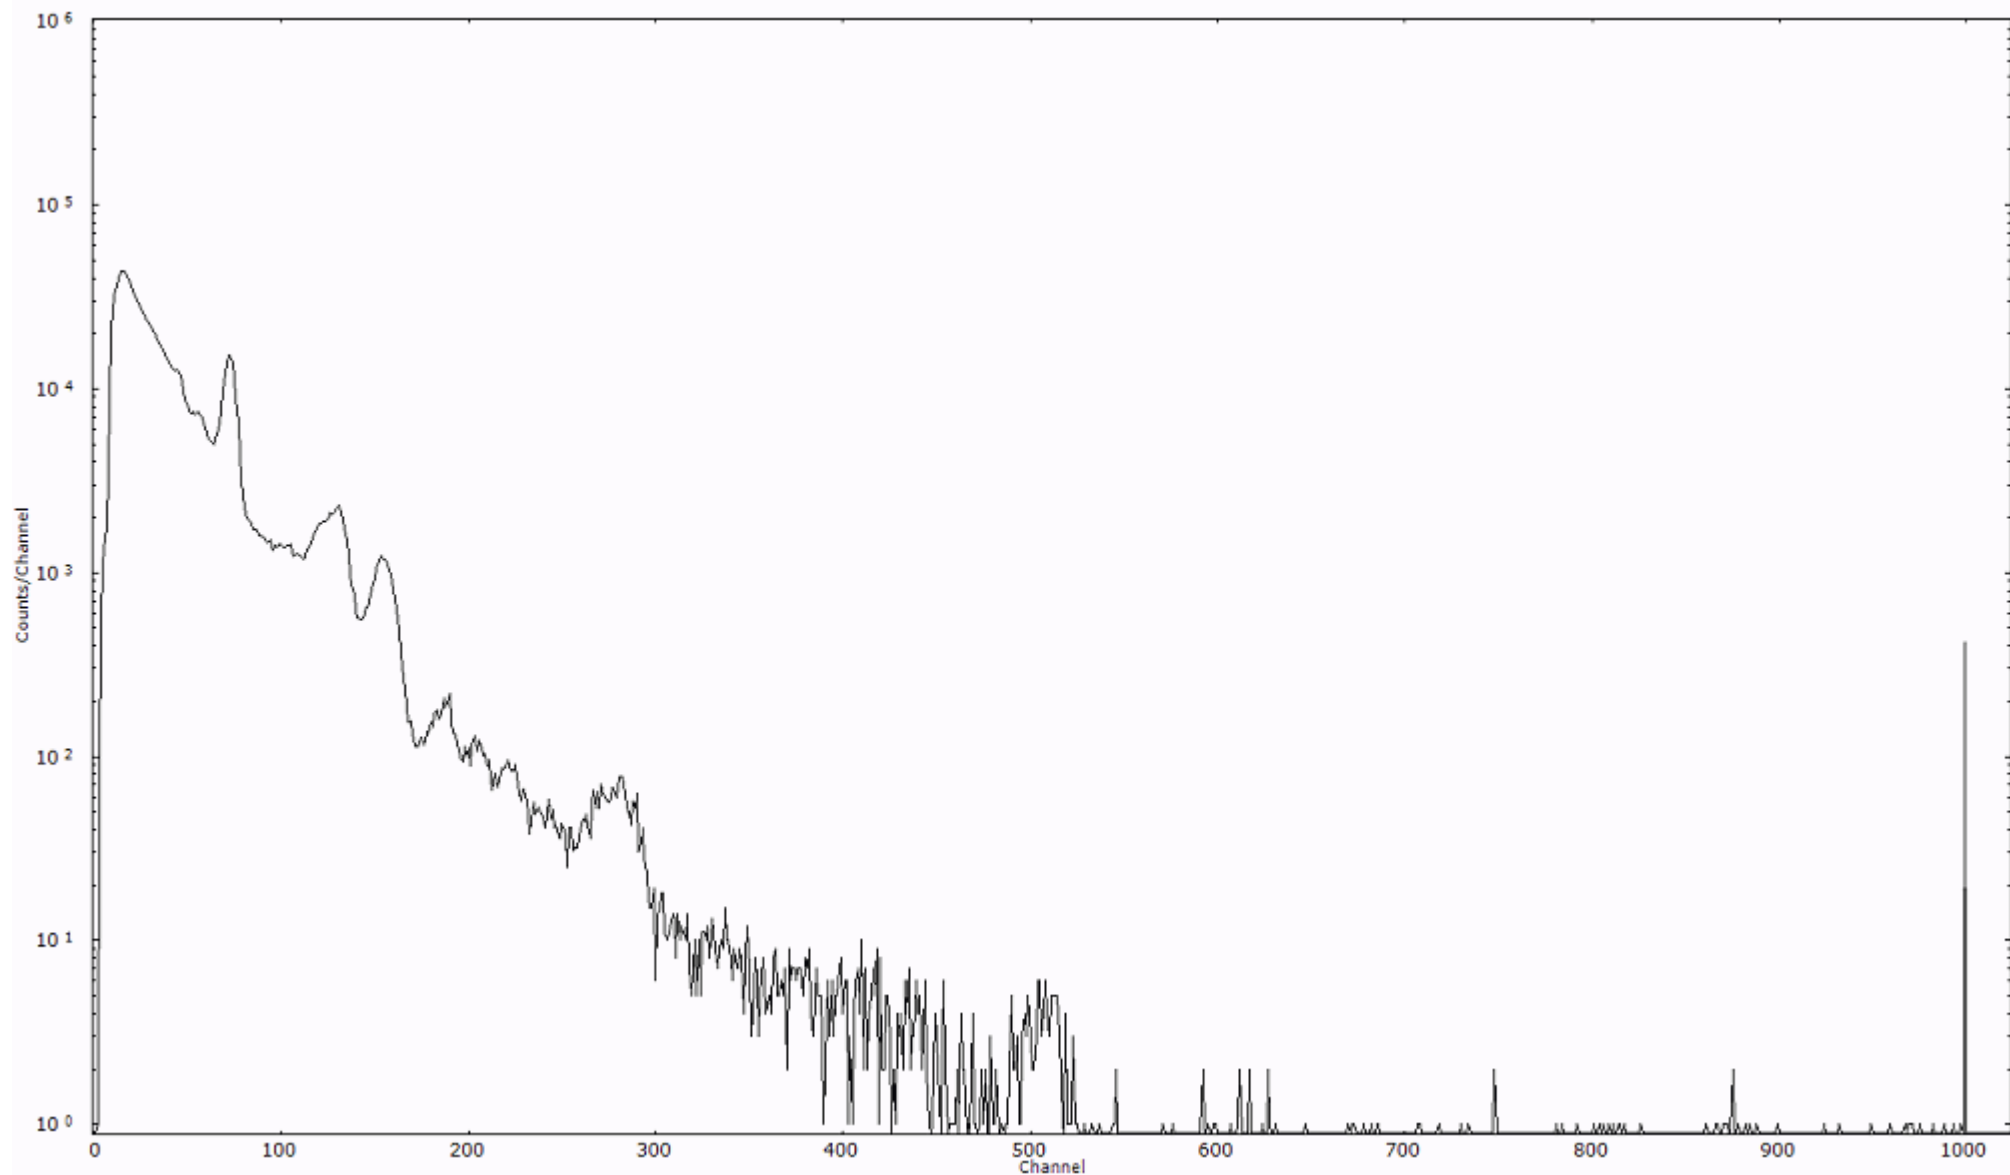

ライブタイム 600 秒
リアルタイム 600 秒

スペクトルグラフ
測定コード 阿字ヶ浦110323A072

検出器番号 13105
測定日時 2011年03月23日 12時00分

ライブタイム 600 秒
リアルタイム 600 秒

スペクトルグラフ
測定コード 阿字ヶ浦110323P000

検出器番号 13105
測定日時 2011年03月23日 12時10分

ライブタイム 600 秒
リアルタイム 600 秒