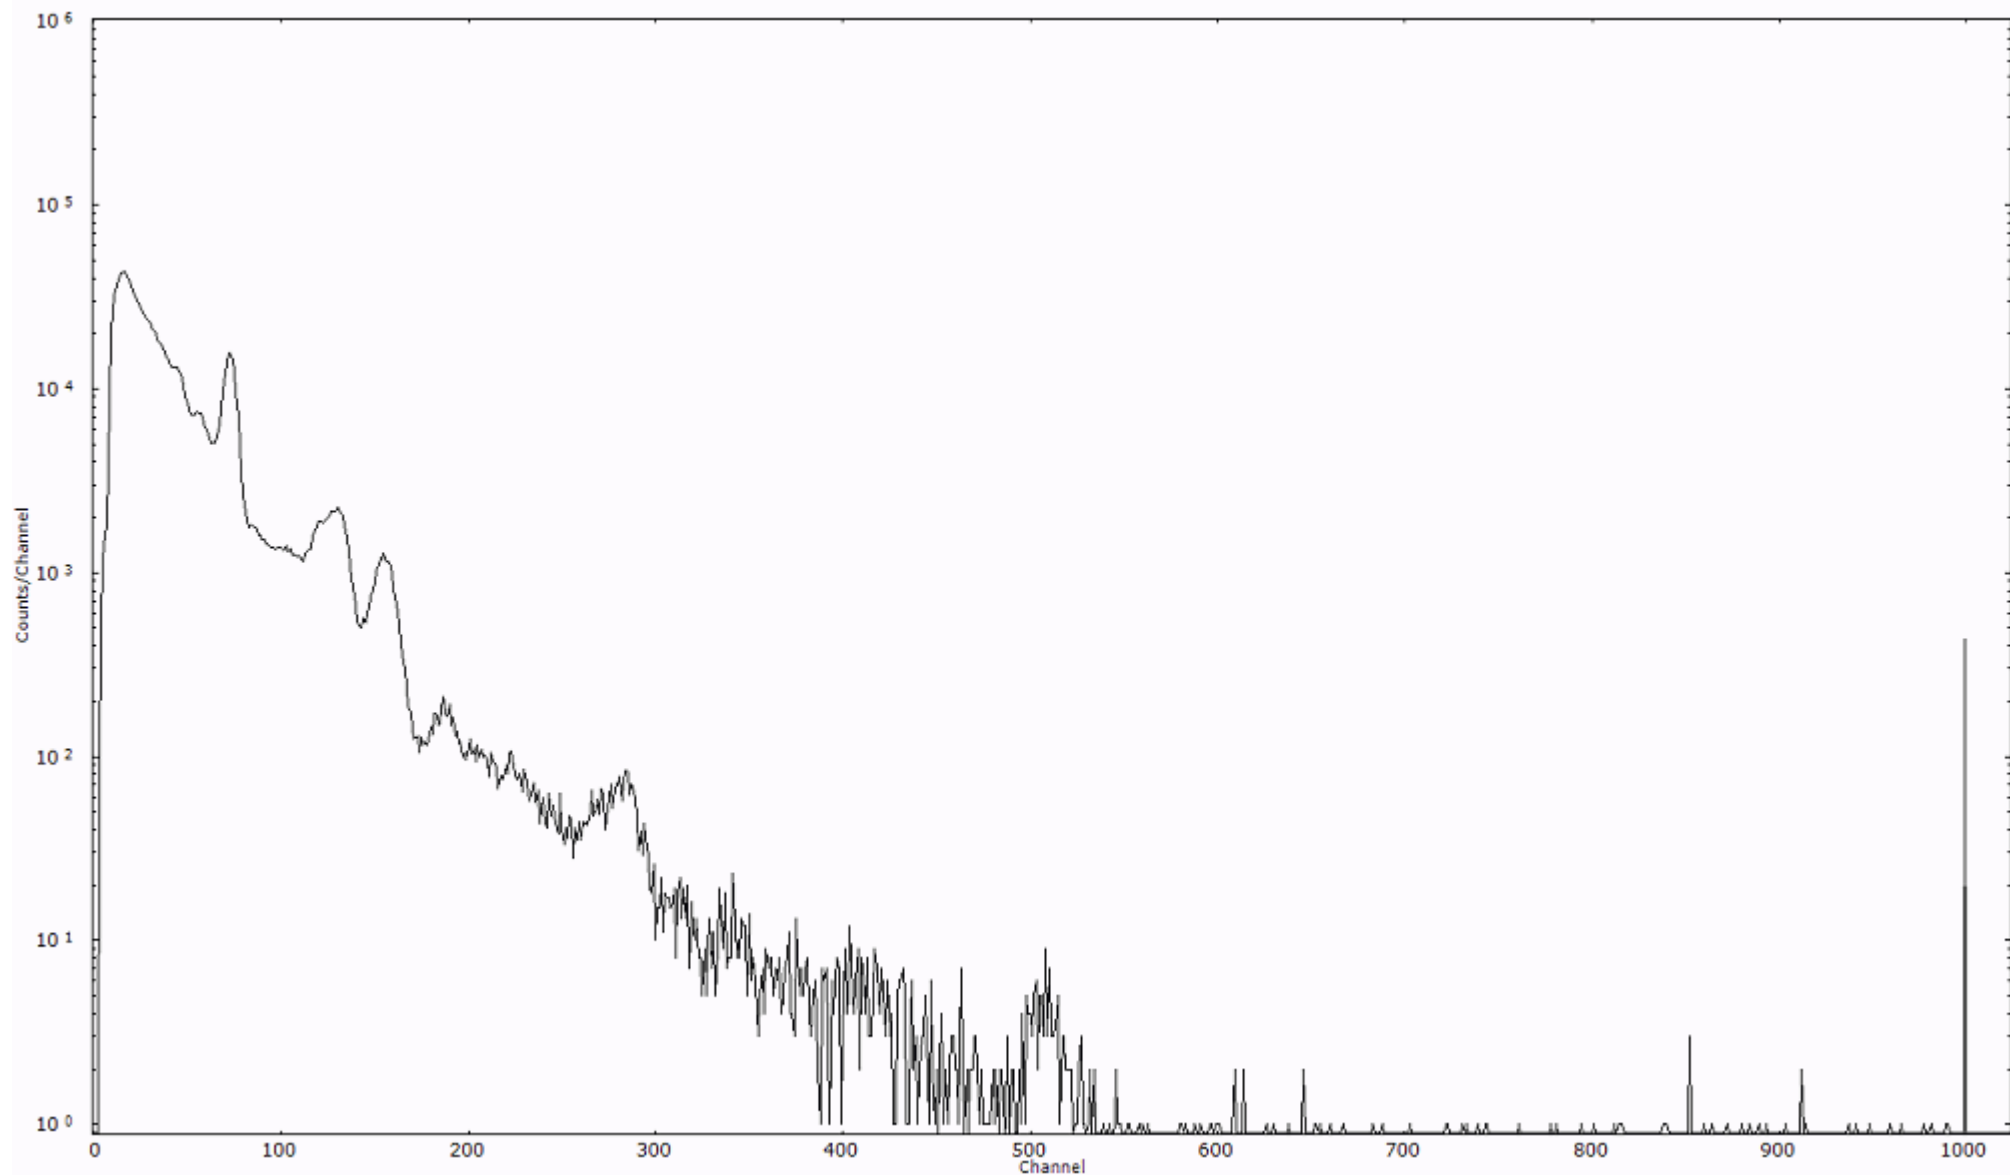

スペクトルグラフ
測定コード 阿字ヶ浦110322P056

検出器番号 13105
測定日時 2011年03月22日 21時30分

ライブタイム 600 秒
リアルタイム 600 秒