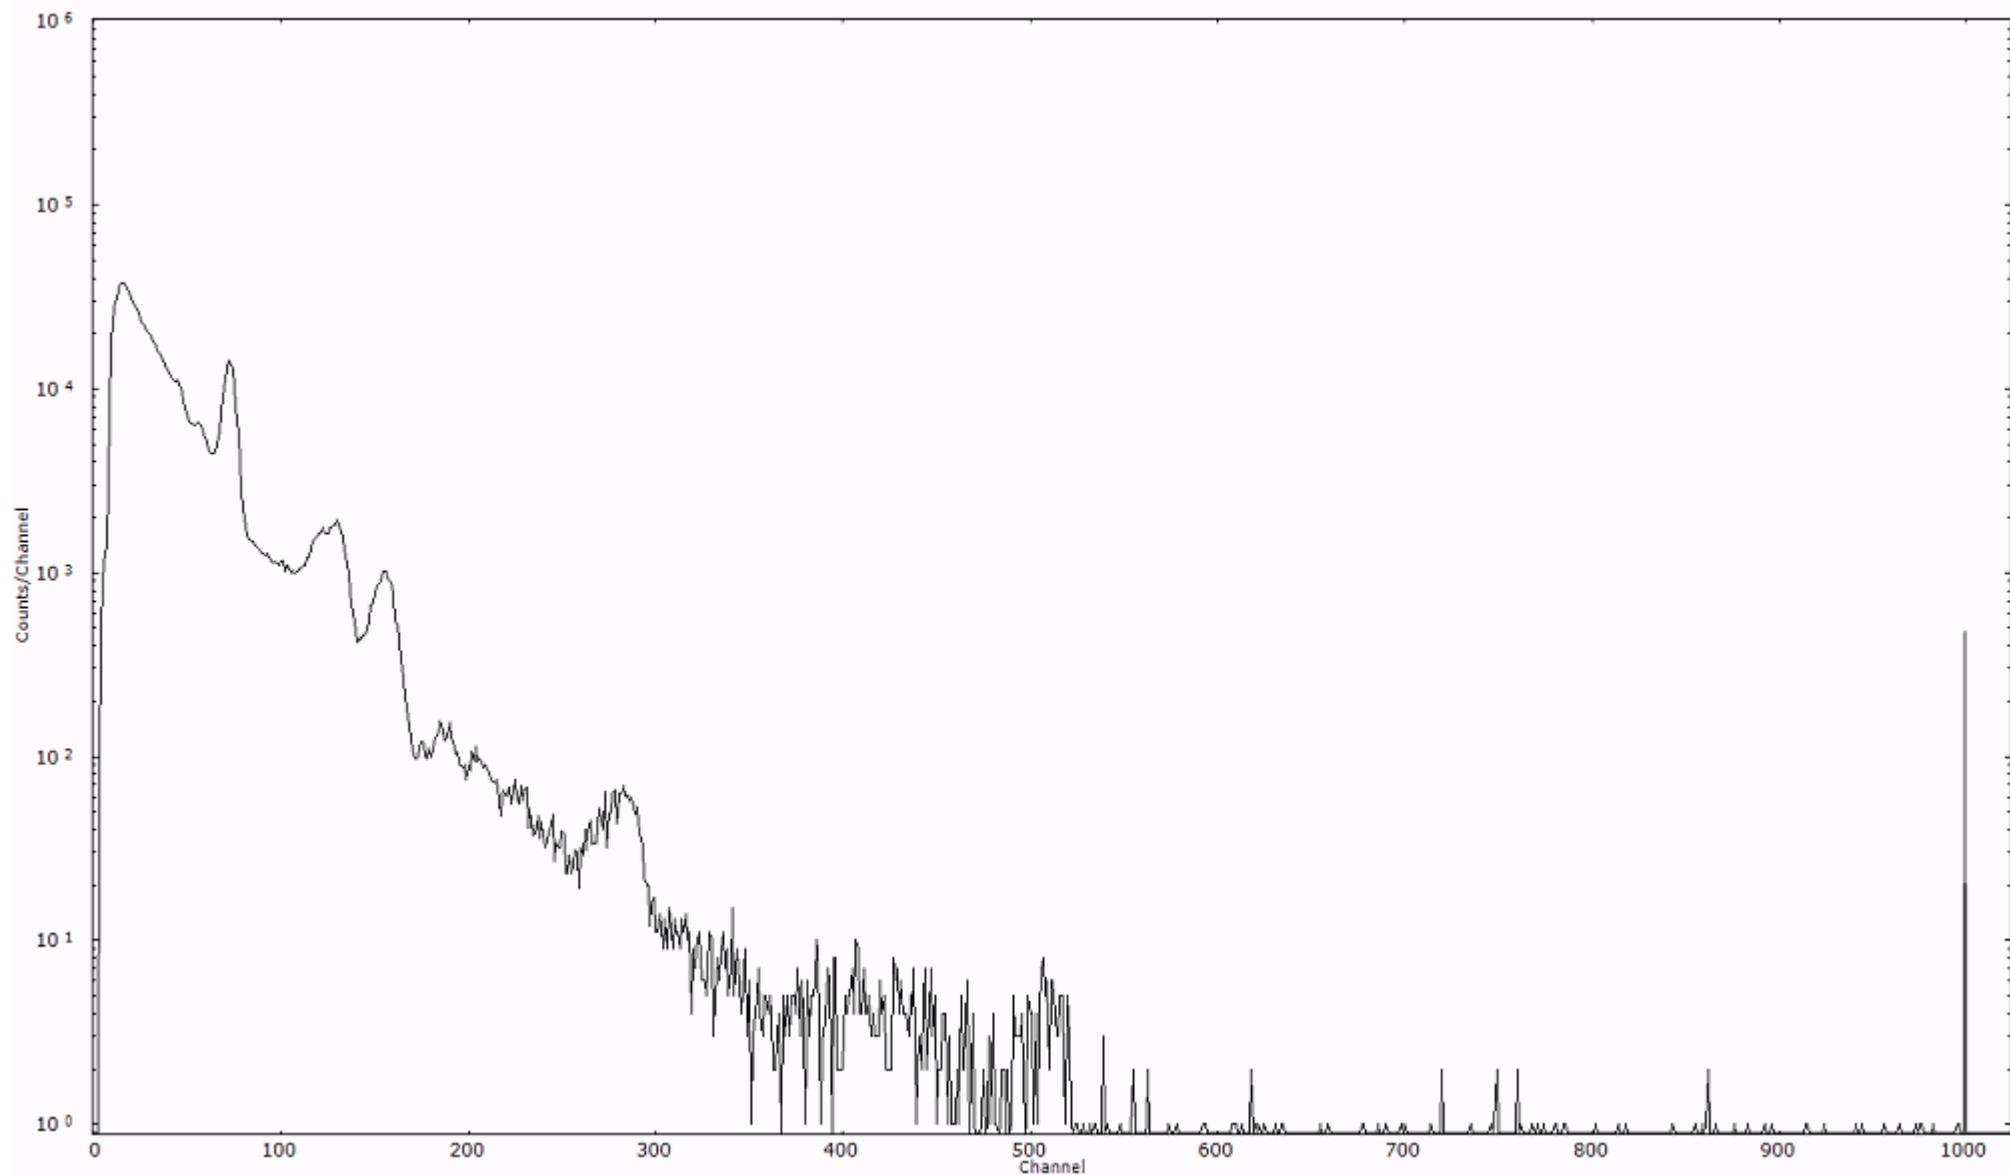

スペクトルグラフ
測定コード 阿字ヶ浦110323P067

検出器番号 13105
測定日時 2011年03月23日 23時20分

ライブタイム 600 秒
リアルタイム 600 秒

スペクトルグラフ
測定コード 阿字ヶ浦110323P068

検出器番号 13105
測定日時 2011年03月23日 23時30分

ライブタイム 600 秒
リアルタイム 600 秒

スペクトルグラフ
測定コード 阿字ヶ浦110323P069