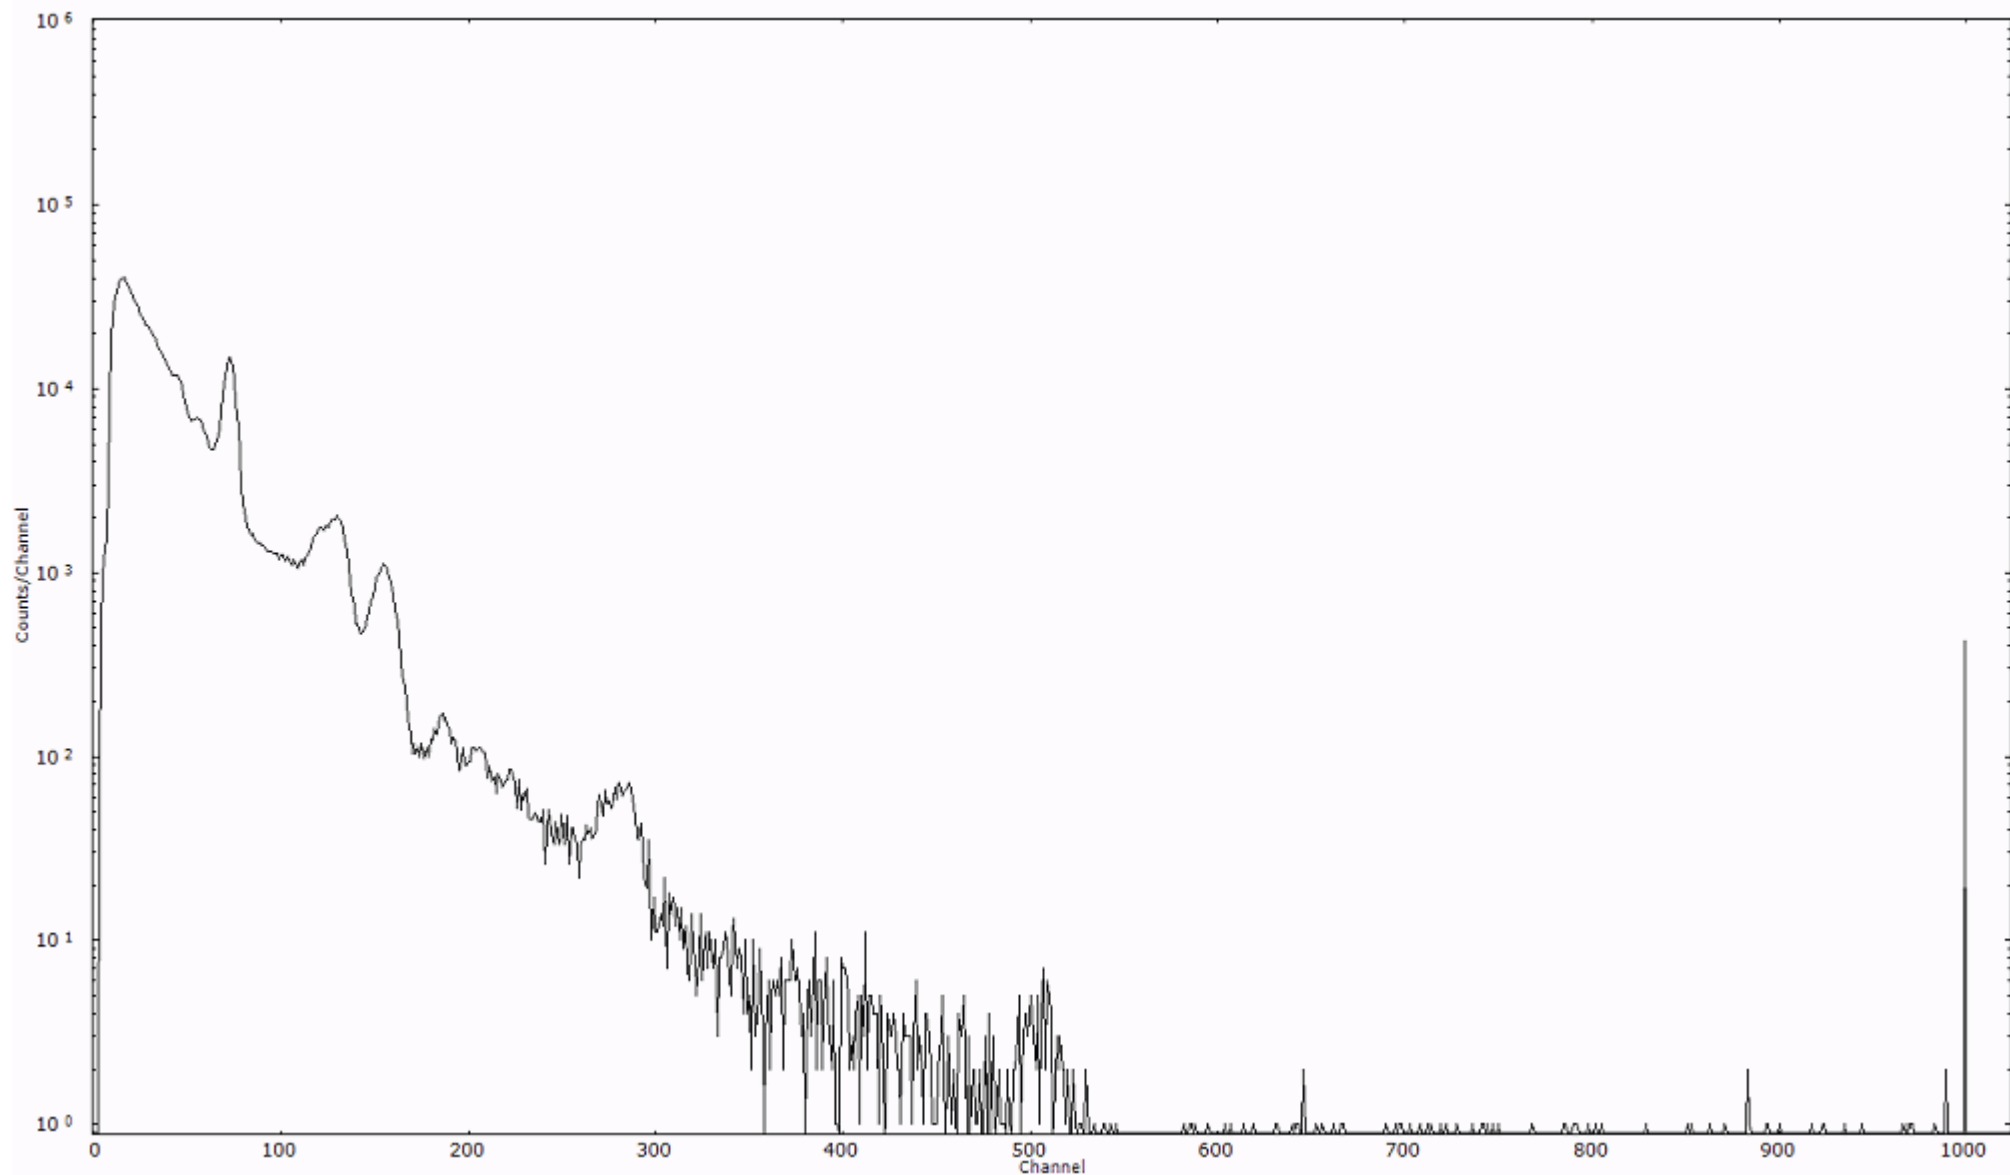

ライブタイム 600 秒
リアルタイム 600 秒

スペクトルグラフ
測定コード 阿字ヶ浦110323P020

検出器番号 13105
測定日時 2011年03月23日 15時30分

ライブタイム 600 秒
リアルタイム 600 秒

スペクトルグラフ
測定コード 阿字ヶ浦110323P021

検出器番号 13105
測定日時 2011年03月23日 15時40分

ライブタイム 600 秒
リアルタイム 600 秒