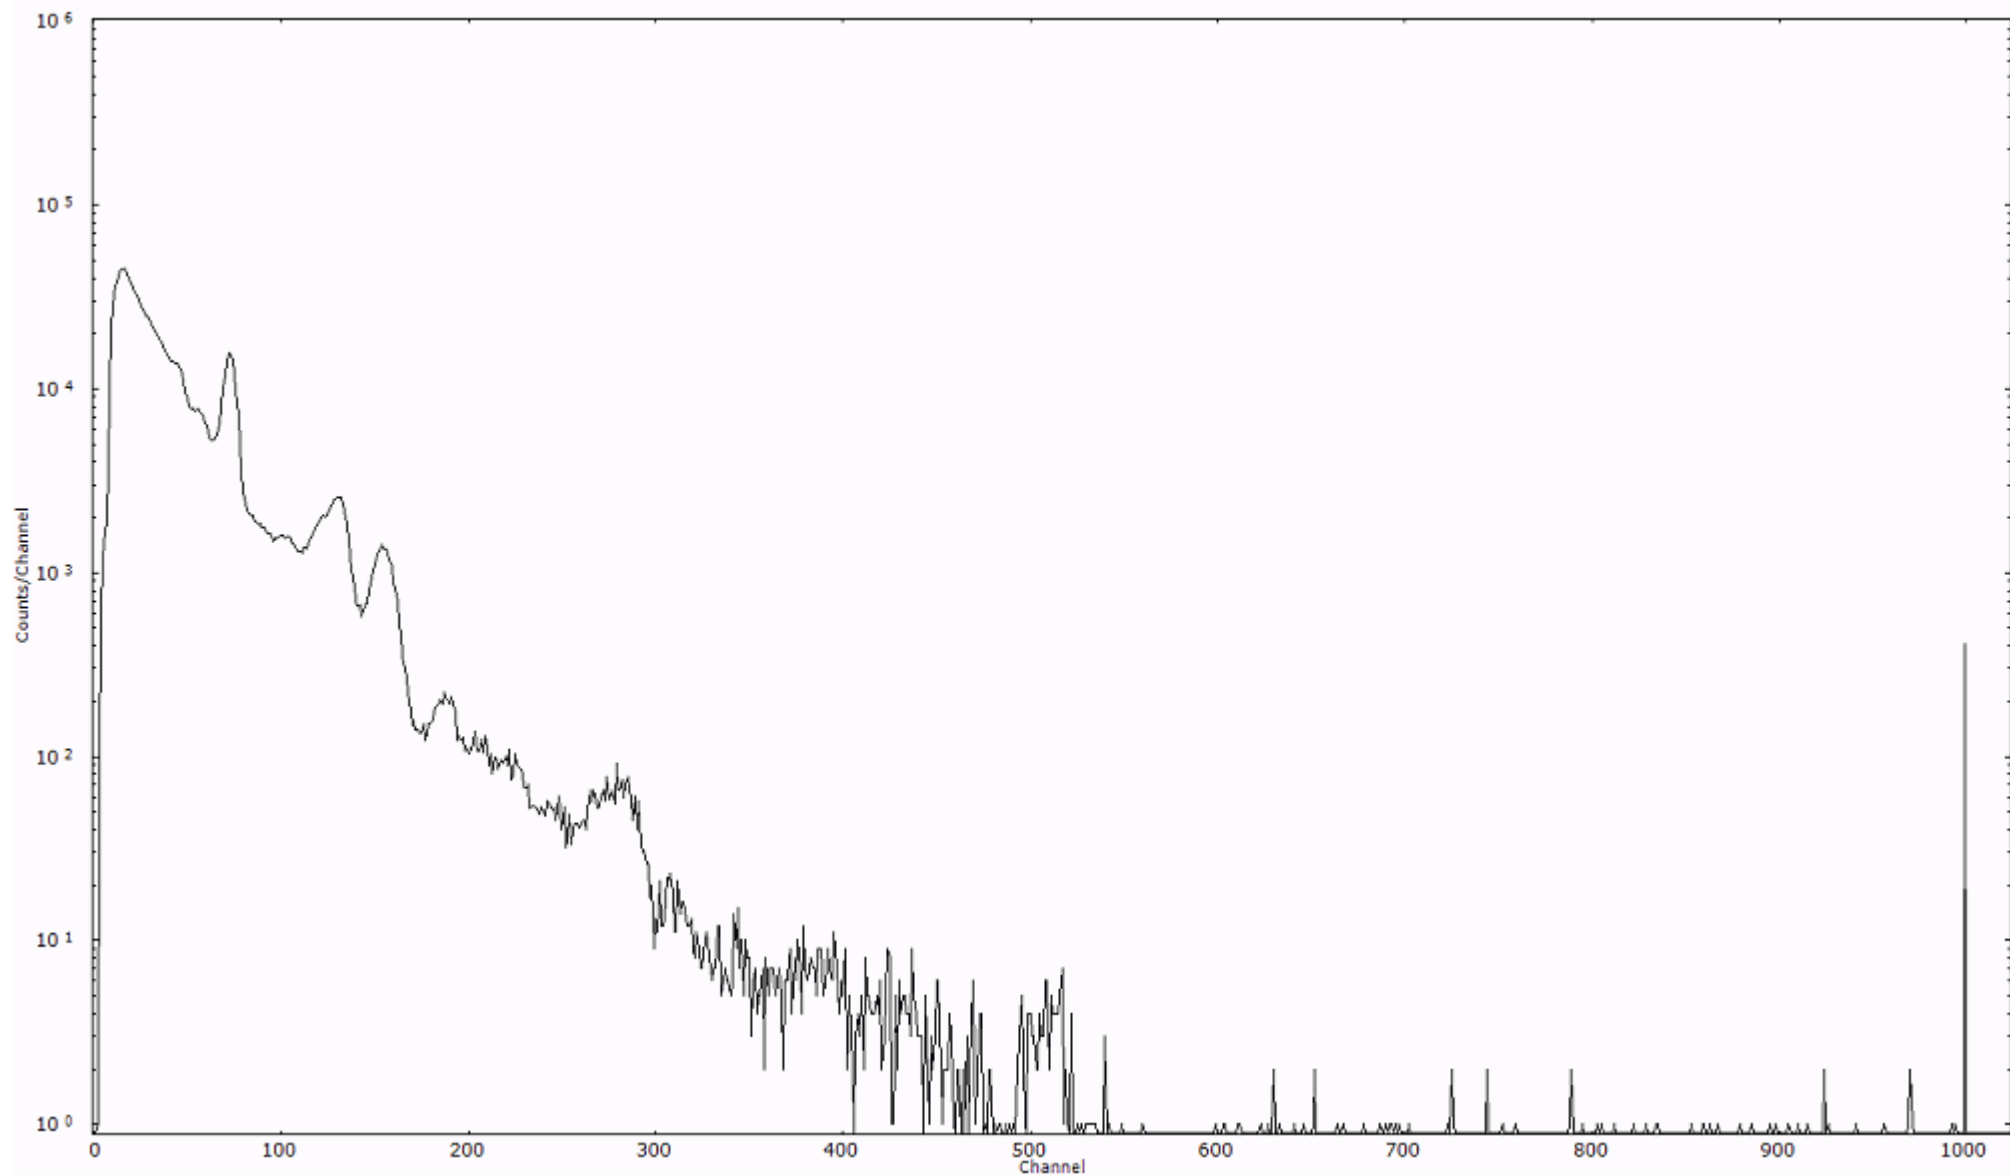

ライブタイム 600 秒
リアルタイム 600 秒

スペクトルグラフ
測定コード 阿字ヶ浦110322P003

検出器番号 13105
測定日時 2011年03月22日 12時40分

ライブタイム 600 秒
リアルタイム 600 秒

スペクトルグラフ
測定コード 阿字ヶ浦110322P004

検出器番号 13105
測定日時 2011年03月22日 12時50分

ライブタイム 600 秒
リアルタイム 600 秒