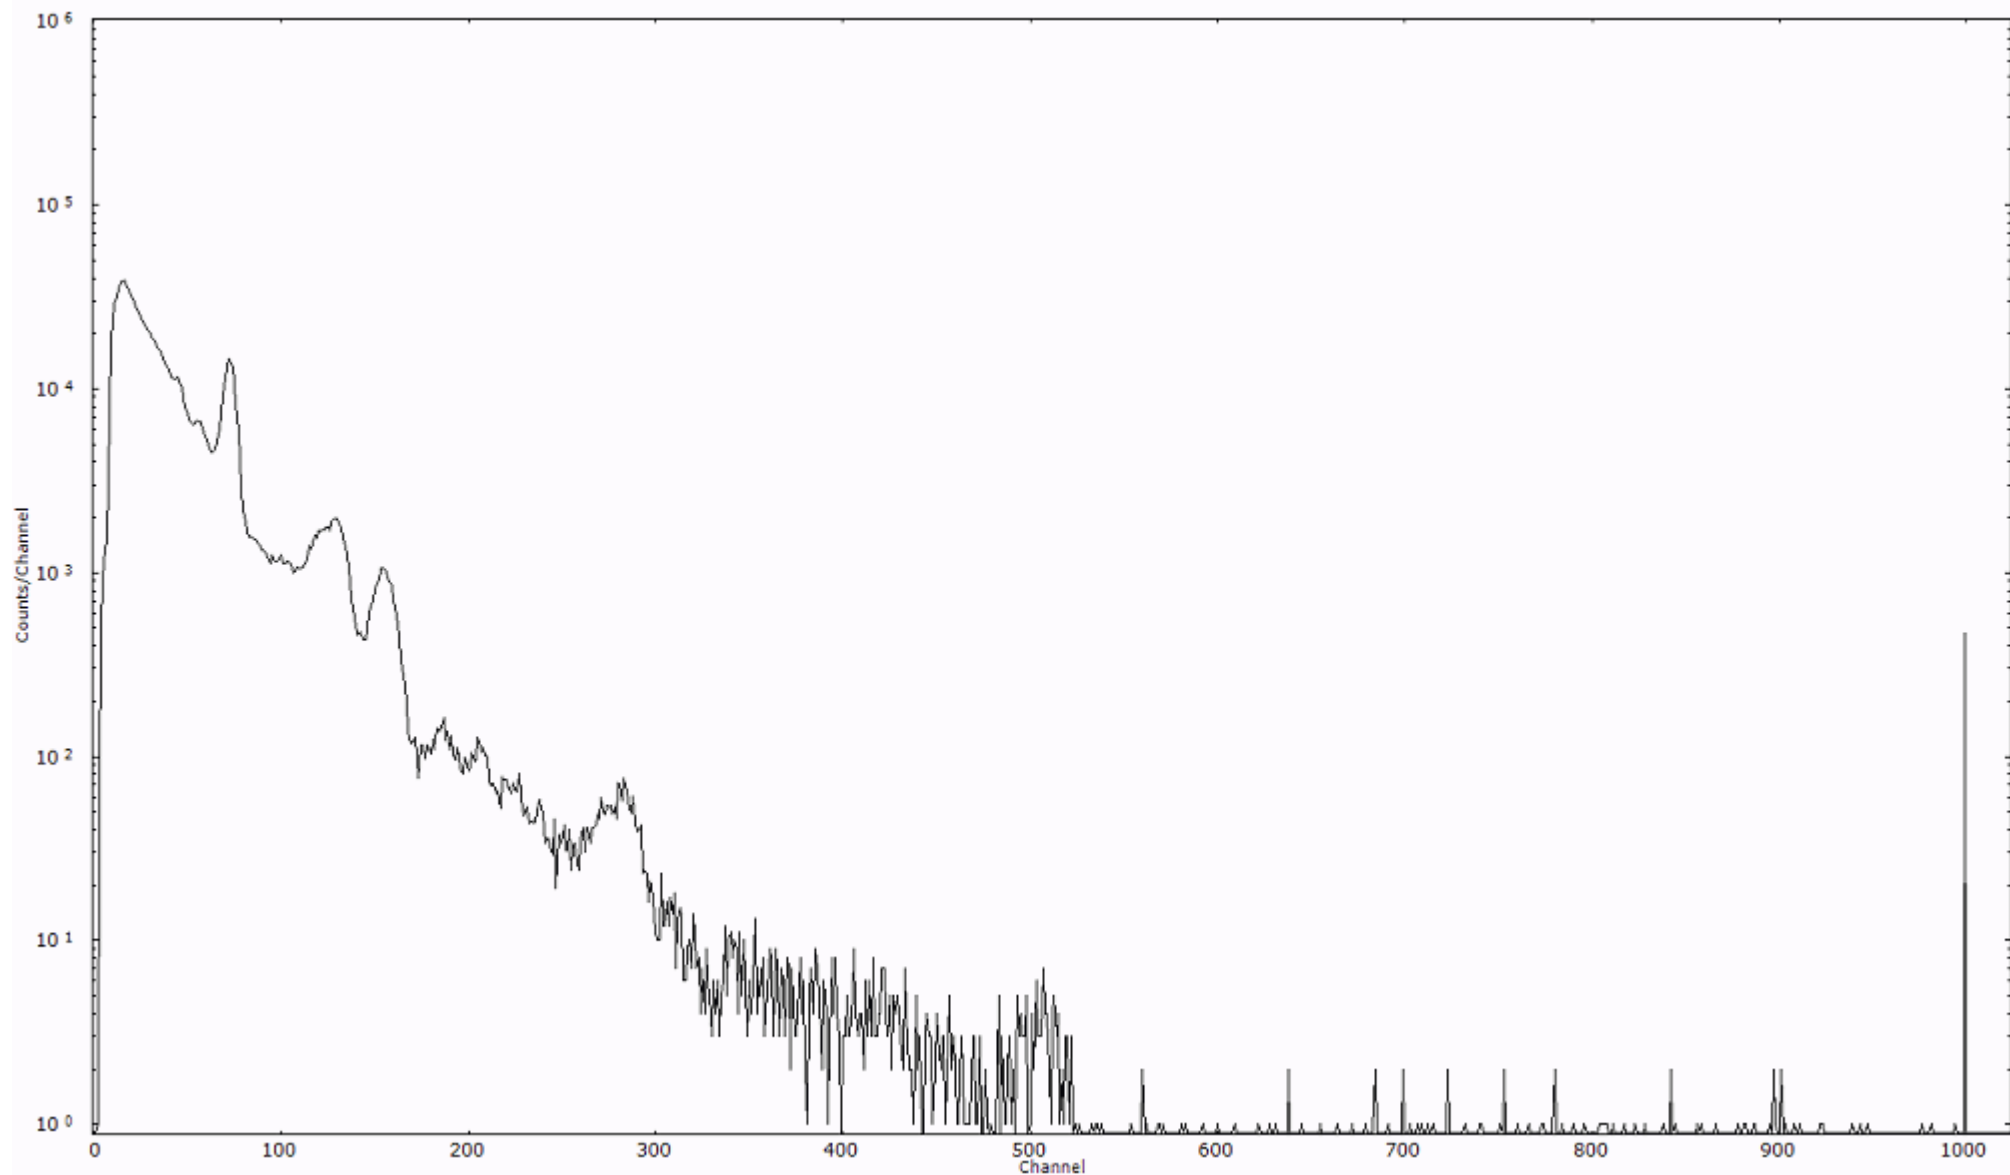

ライブタイム 600 秒
リアルタイム 600 秒

スペクトルグラフ
測定コード 阿字ヶ浦110323P041

検出器番号 13105
測定日時 2011年03月23日 19時00分

ライブタイム 600 秒
リアルタイム 600 秒

スペクトルグラフ
測定コード 阿字ヶ浦110323P042

検出器番号 13105
測定日時 2011年03月23日 19時10分

ライブタイム 600 秒
リアルタイム 600 秒