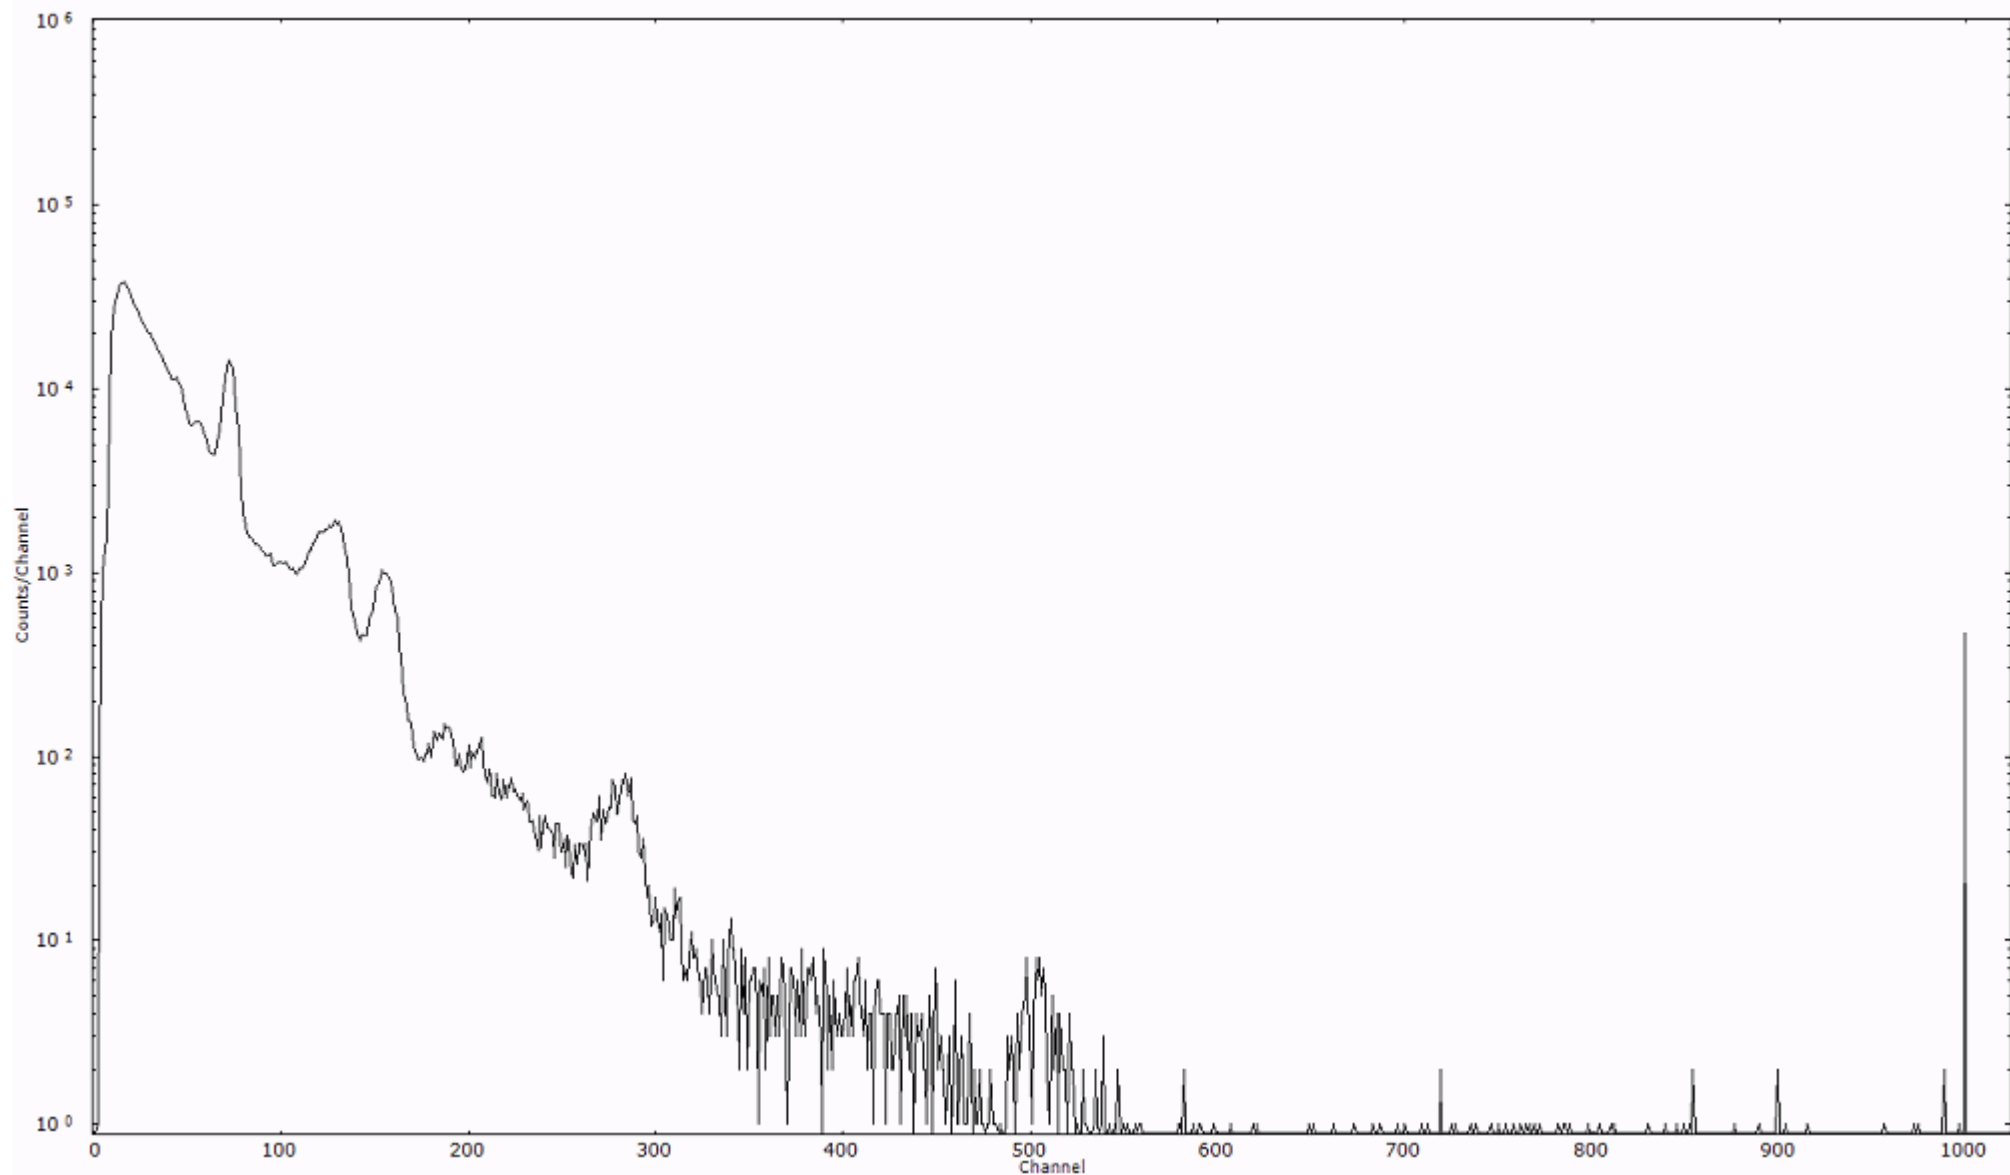

スペクトルグラフ
測定コード 阿字ヶ浦110323P057

検出器番号 13105
測定日時 2011年03月23日 21時40分

ライブタイム 600 秒
リアルタイム 600 秒