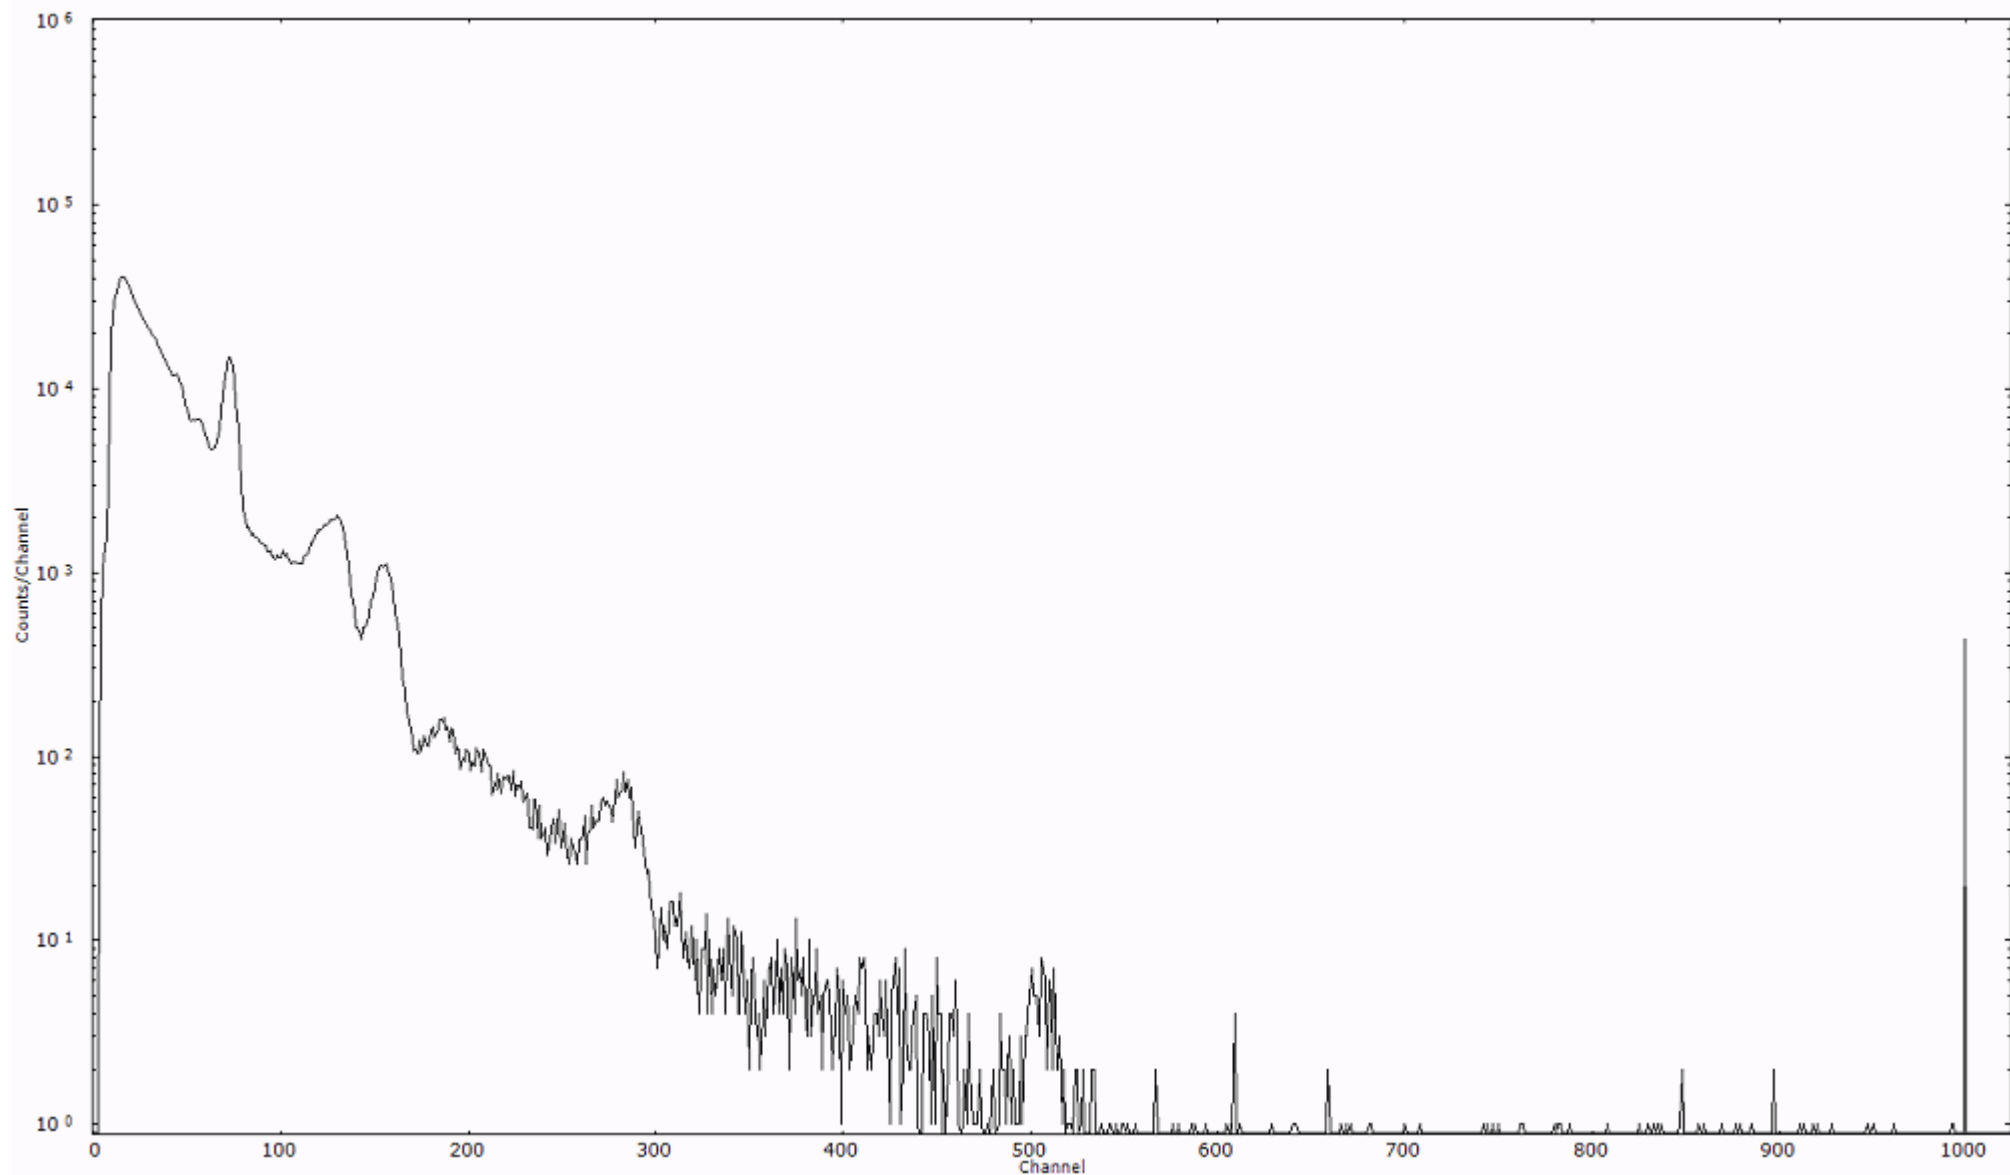

ライブタイム 600 秒
リアルタイム 600 秒

スペクトルグラフ
測定コード 阿字ヶ浦110323P027

検出器番号 13105
測定日時 2011年03月23日 16時40分

ライブタイム 600 秒
リアルタイム 600 秒

スペクトルグラフ
測定コード 阿字ヶ浦110323P028

検出器番号 13105
測定日時 2011年03月23日 16時50分

ライブタイム 600 秒
リアルタイム 600 秒