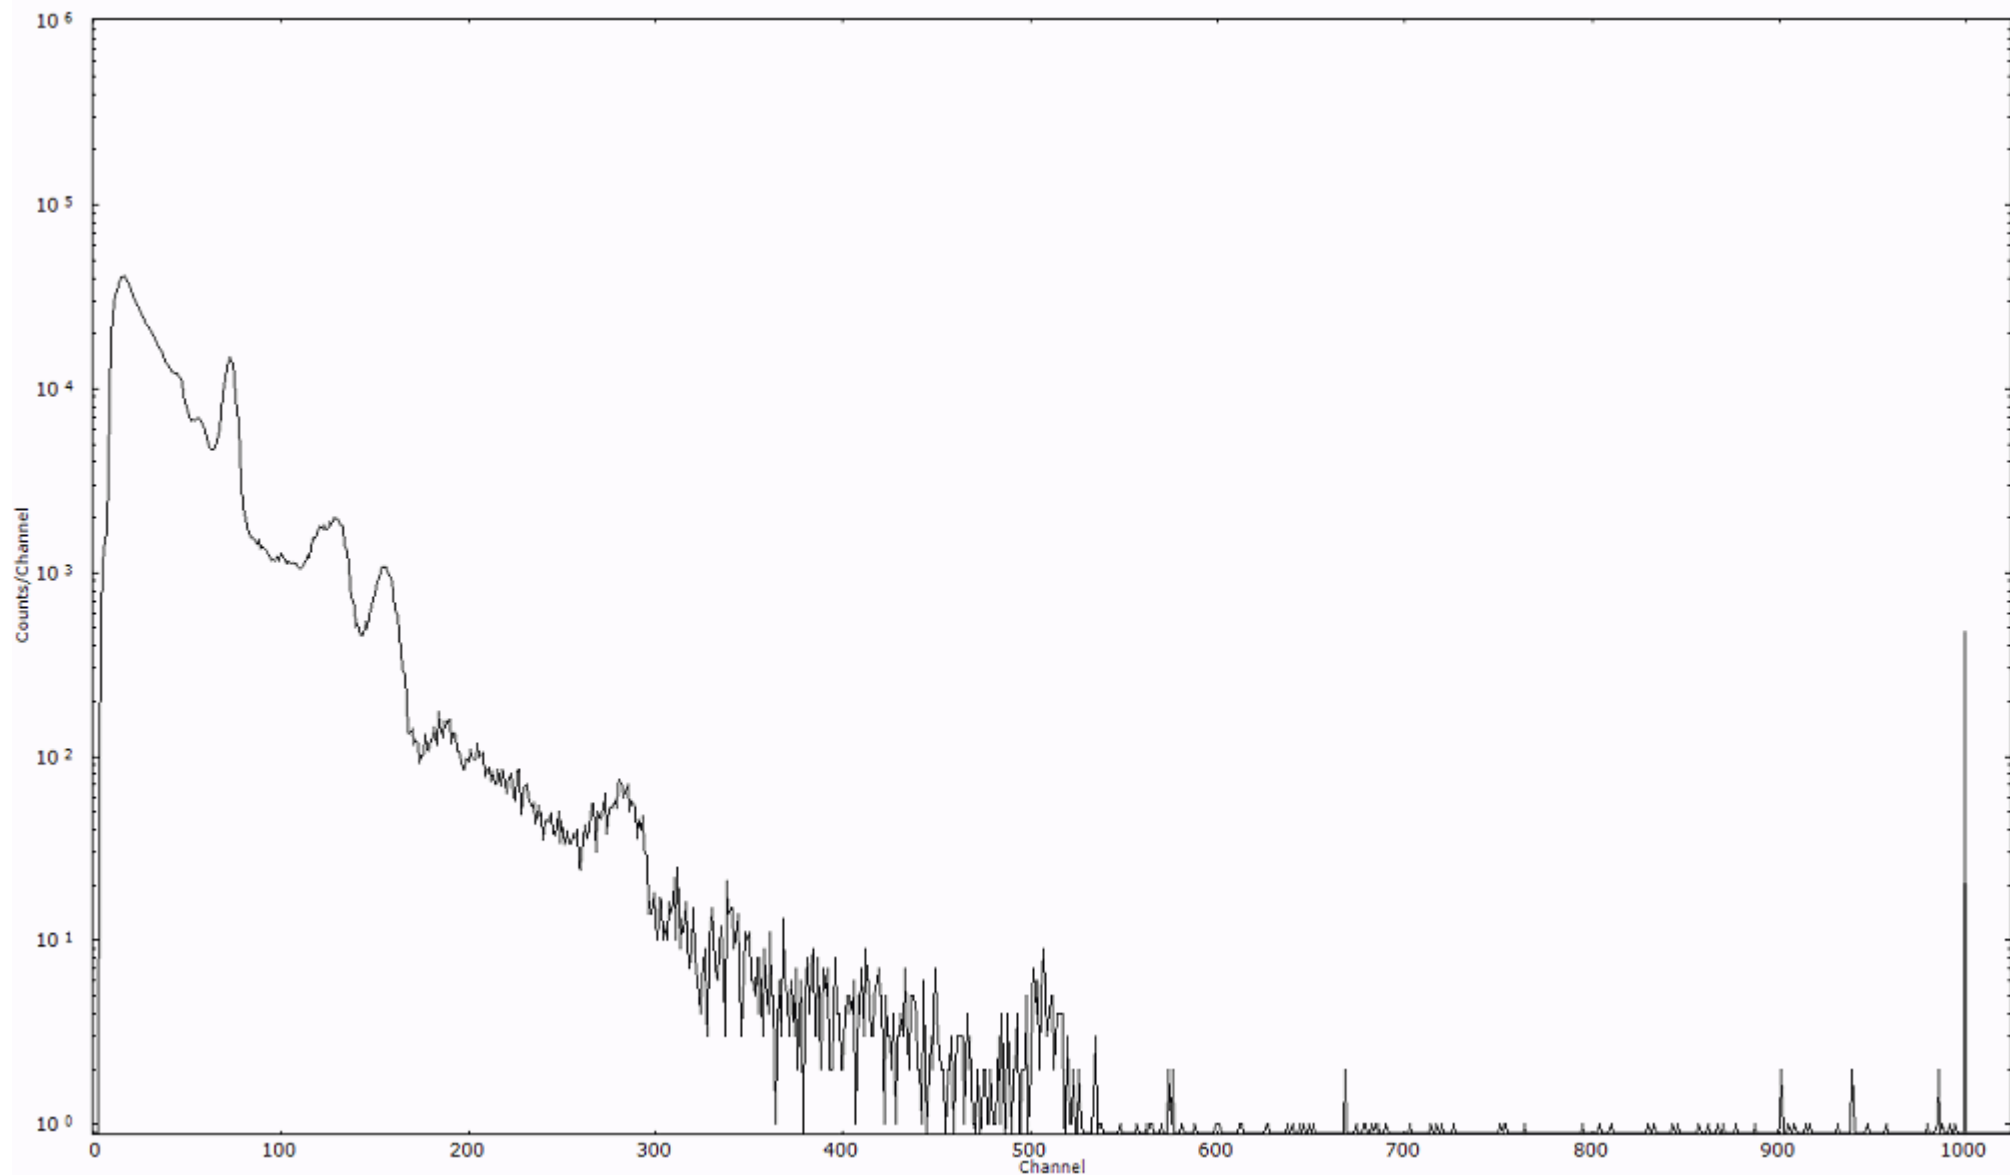

スペクトルグラフ
測定コード 阿字ヶ浦110323A011

検出器番号 13105
測定日時 2011年03月23日 01時50分

ライブタイム 600 秒
リアルタイム 600 秒

スペクトルグラフ
測定コード 阿字ヶ浦110323A012

検出器番号 13105
測定日時 2011年03月23日 02時00分

ライブタイム 600 秒
リアルタイム 600 秒

スペクトルグラフ
測定コード 阿字ヶ浦110323A013