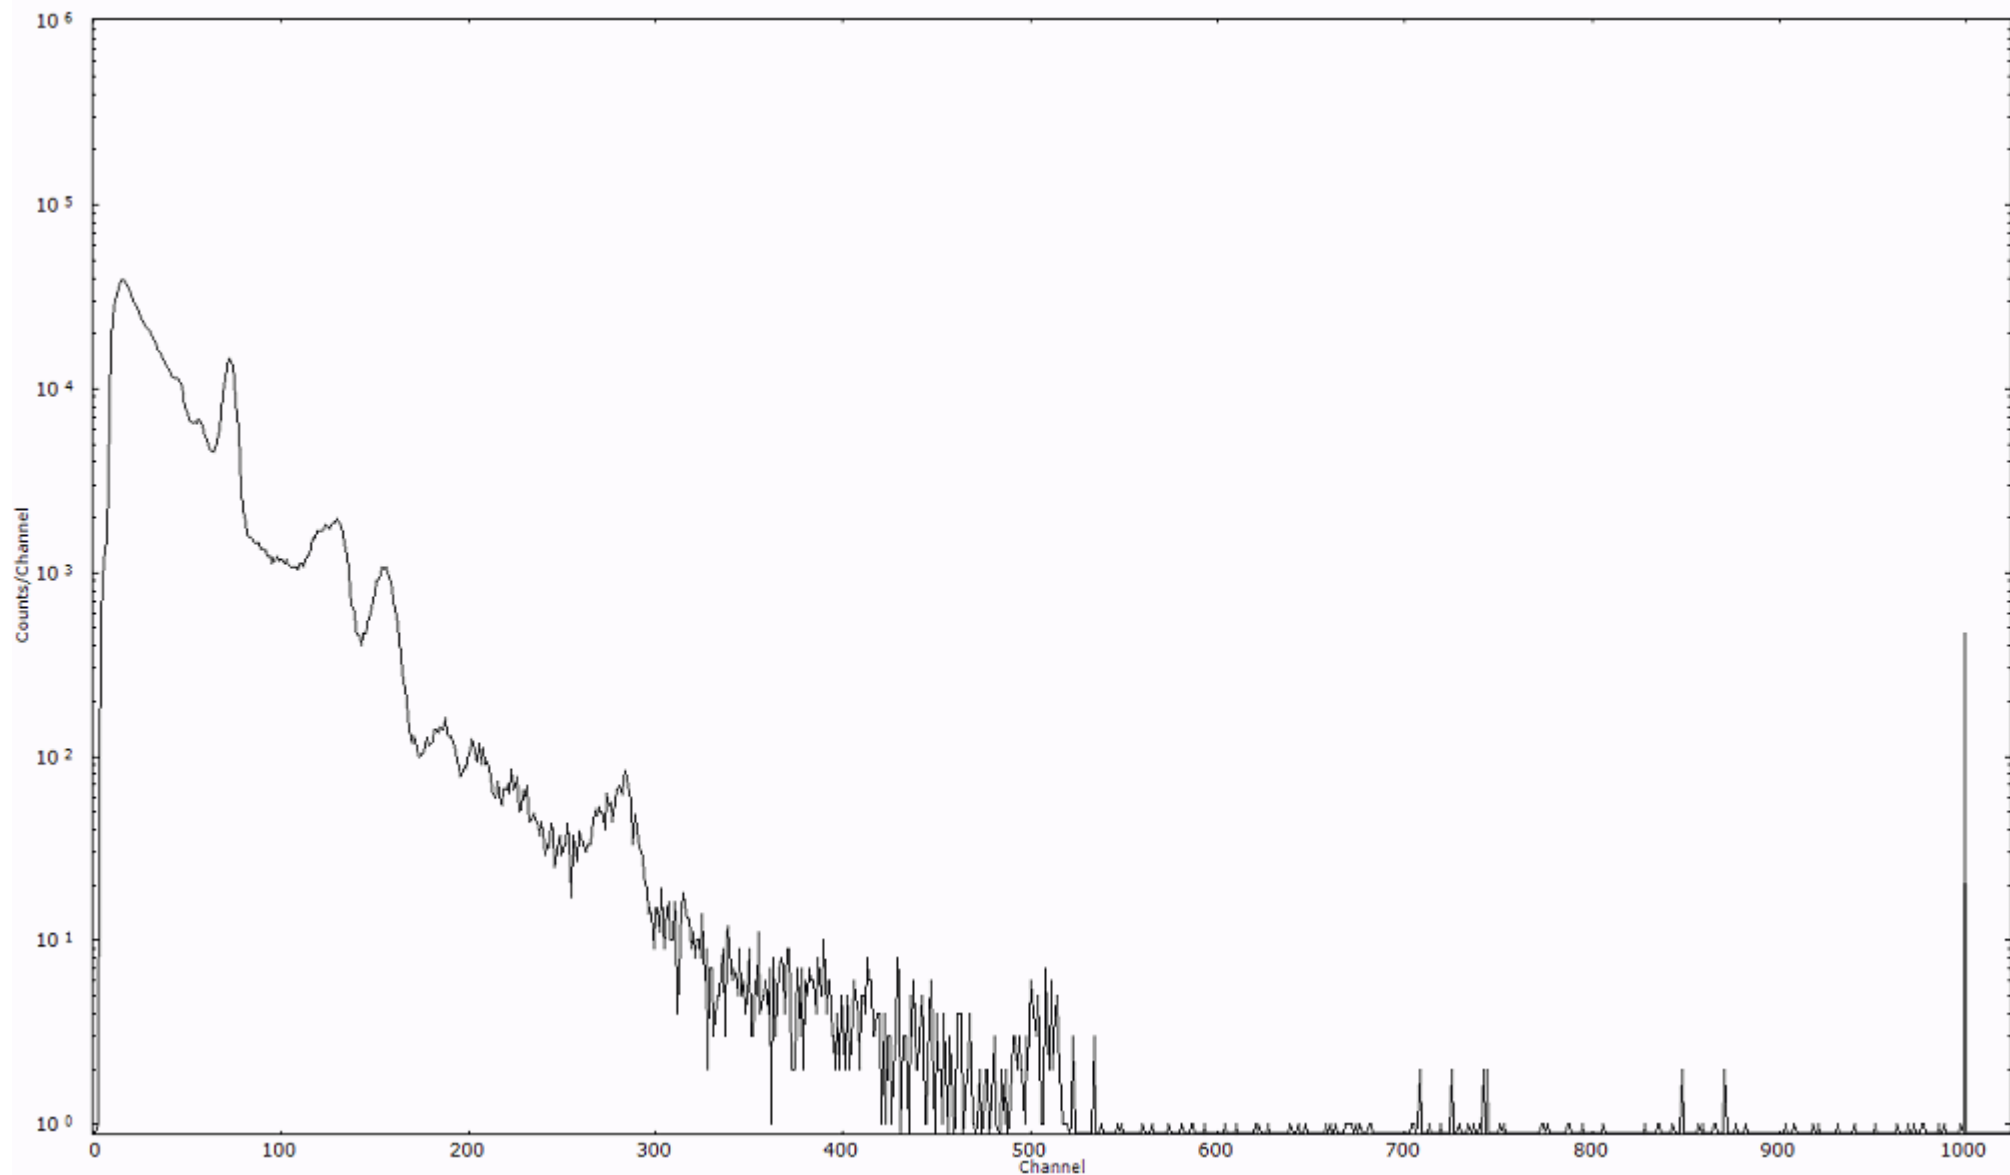

スペクトルグラフ
測定コード 阿字ヶ浦110323P036

検出器番号 13105
測定日時 2011年03月23日 18時10分

ライブタイム 600 秒
リアルタイム 600 秒

スペクトルグラフ
測定コード 阿字ヶ浦110323P037

検出器番号 13105
測定日時 2011年03月23日 18時20分

ライブタイム 600 秒
リアルタイム 600 秒

スペクトルグラフ
測定コード 阿字ヶ浦110323P038