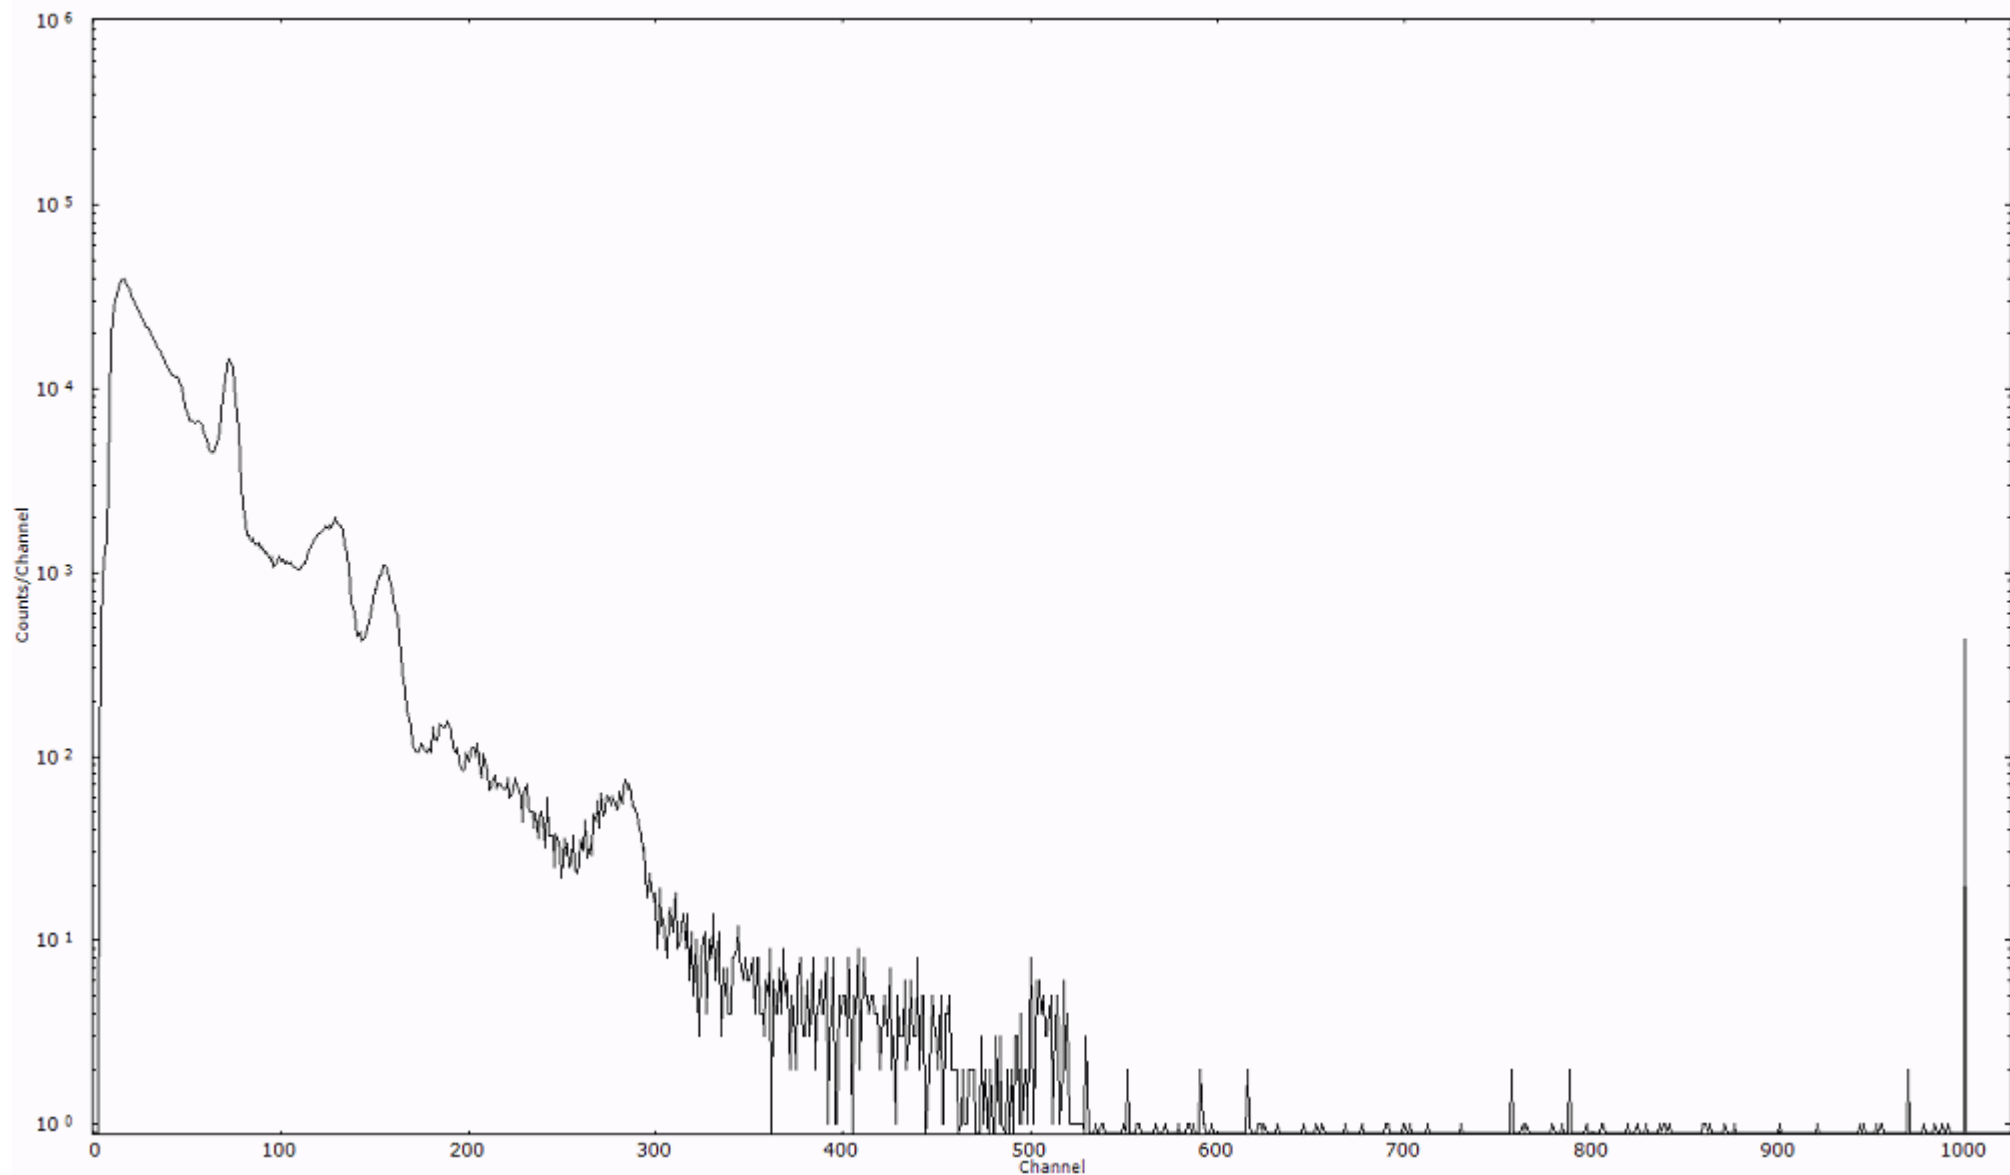

スペクトルグラフ
測定コード 阿字ヶ浦110323A058

検出器番号 13105
測定日時 2011年03月23日 09時40分

ライブタイム 600 秒
リアルタイム 600 秒