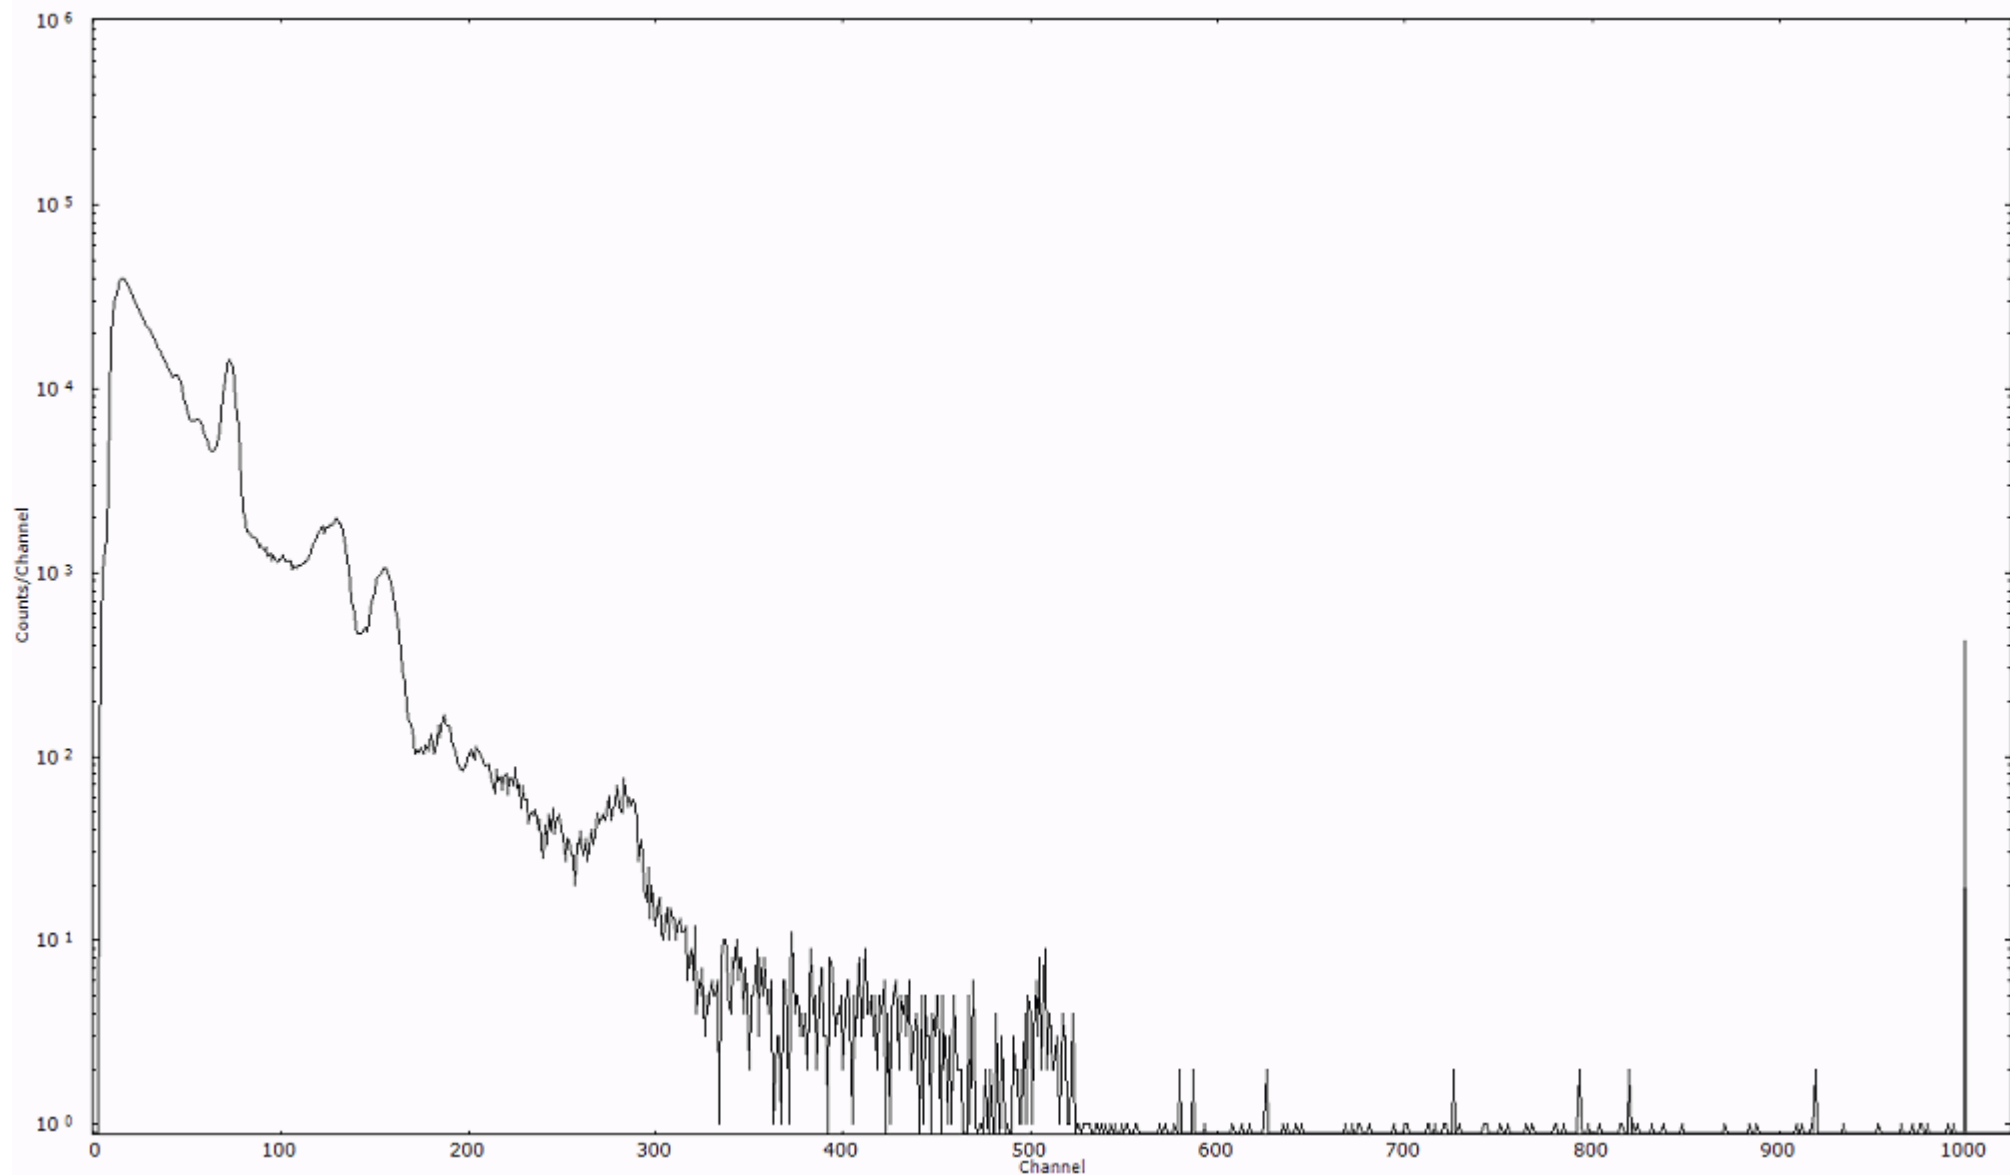

ライブタイム 600 秒
リアルタイム 600 秒

スペクトルグラフ
測定コード 阿字ヶ浦110323A065

検出器番号 13105
測定日時 2011年03月23日 10時50分

ライブタイム 600 秒
リアルタイム 600 秒

スペクトルグラフ
測定コード 阿字ヶ浦110323A066

検出器番号 13105
測定日時 2011年03月23日 11時00分

ライブタイム 600 秒
リアルタイム 600 秒