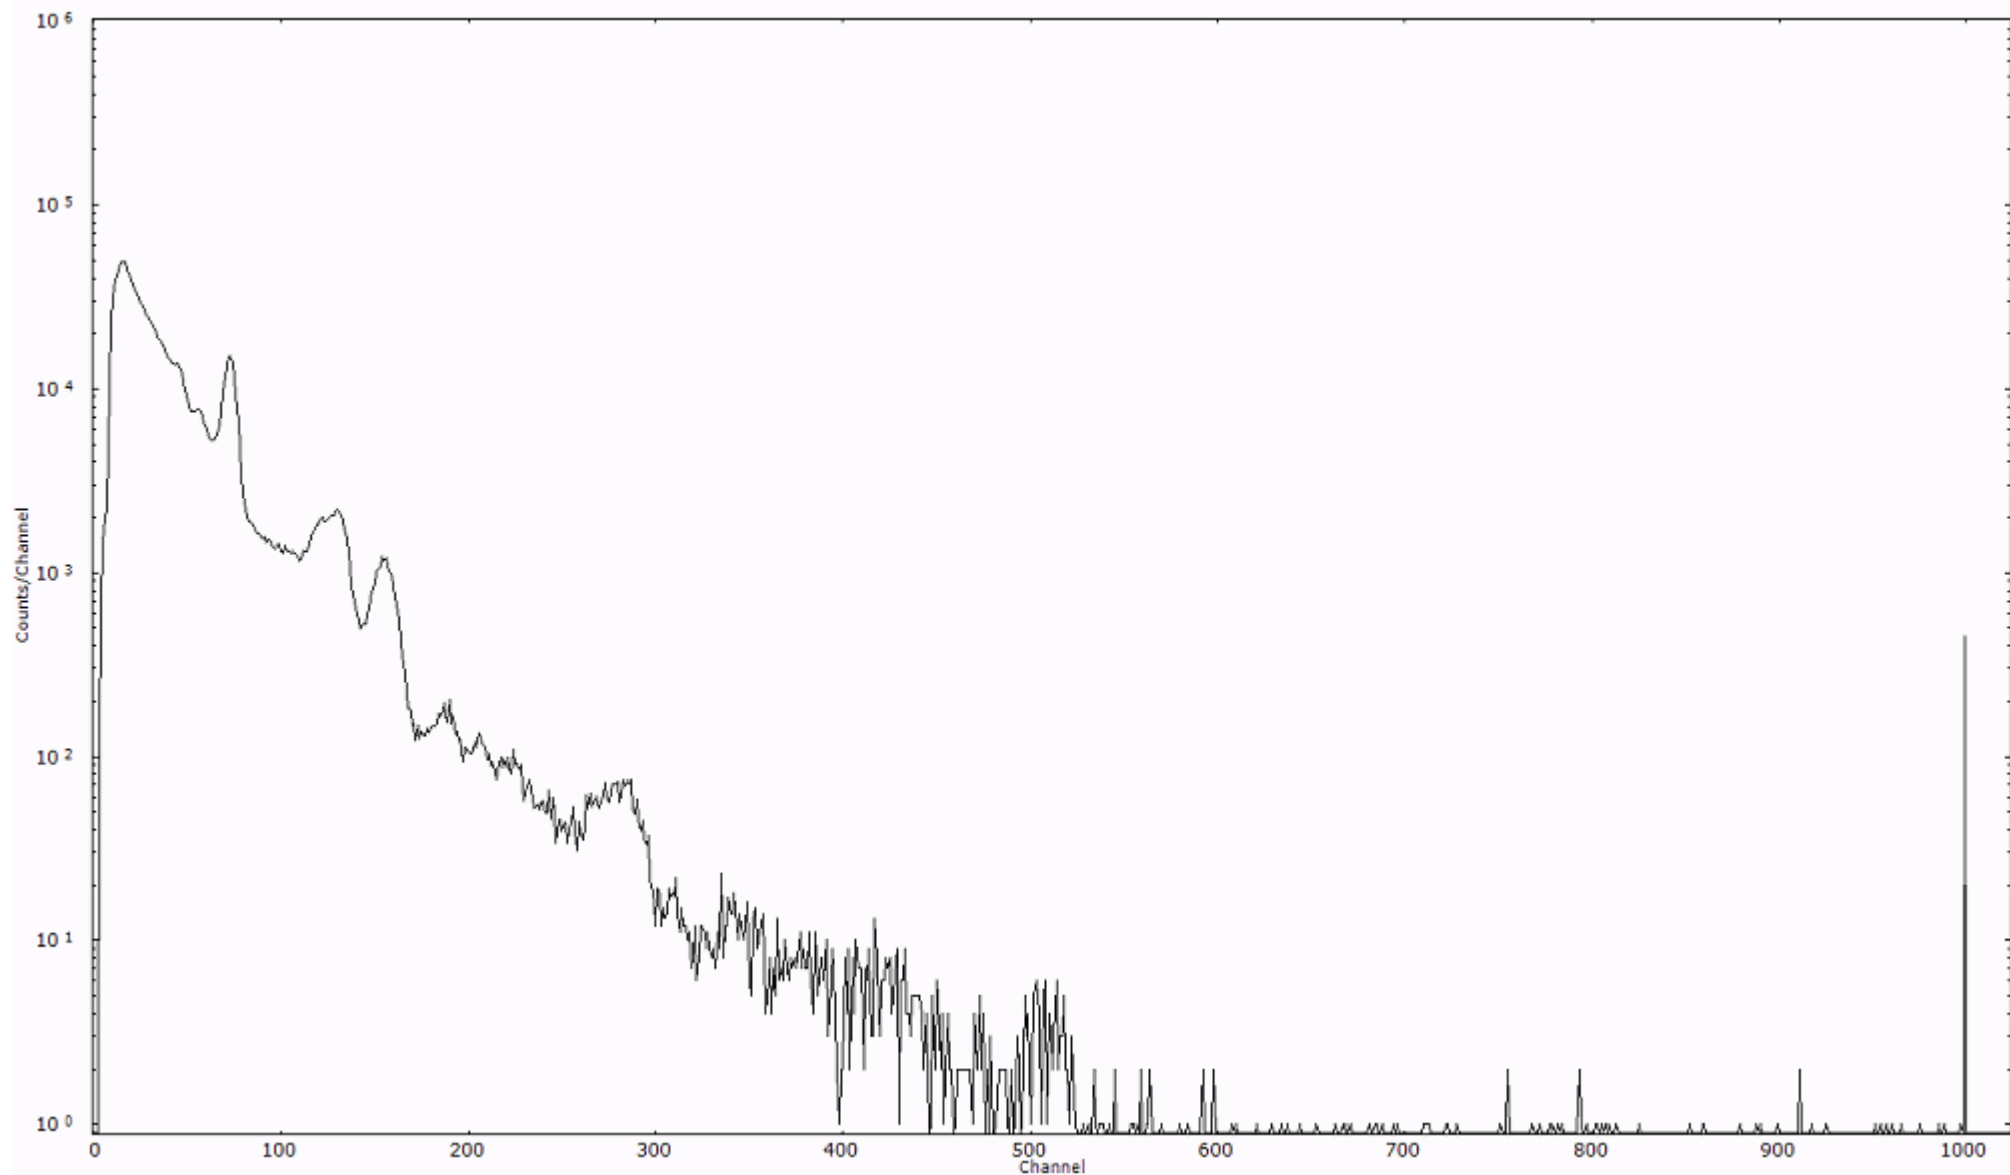

スペクトルグラフ
測定コード 阿字ヶ浦110322A043

検出器番号 13105
測定日時 2011年03月22日 07時10分

ライブタイム 600 秒
リアルタイム 600 秒