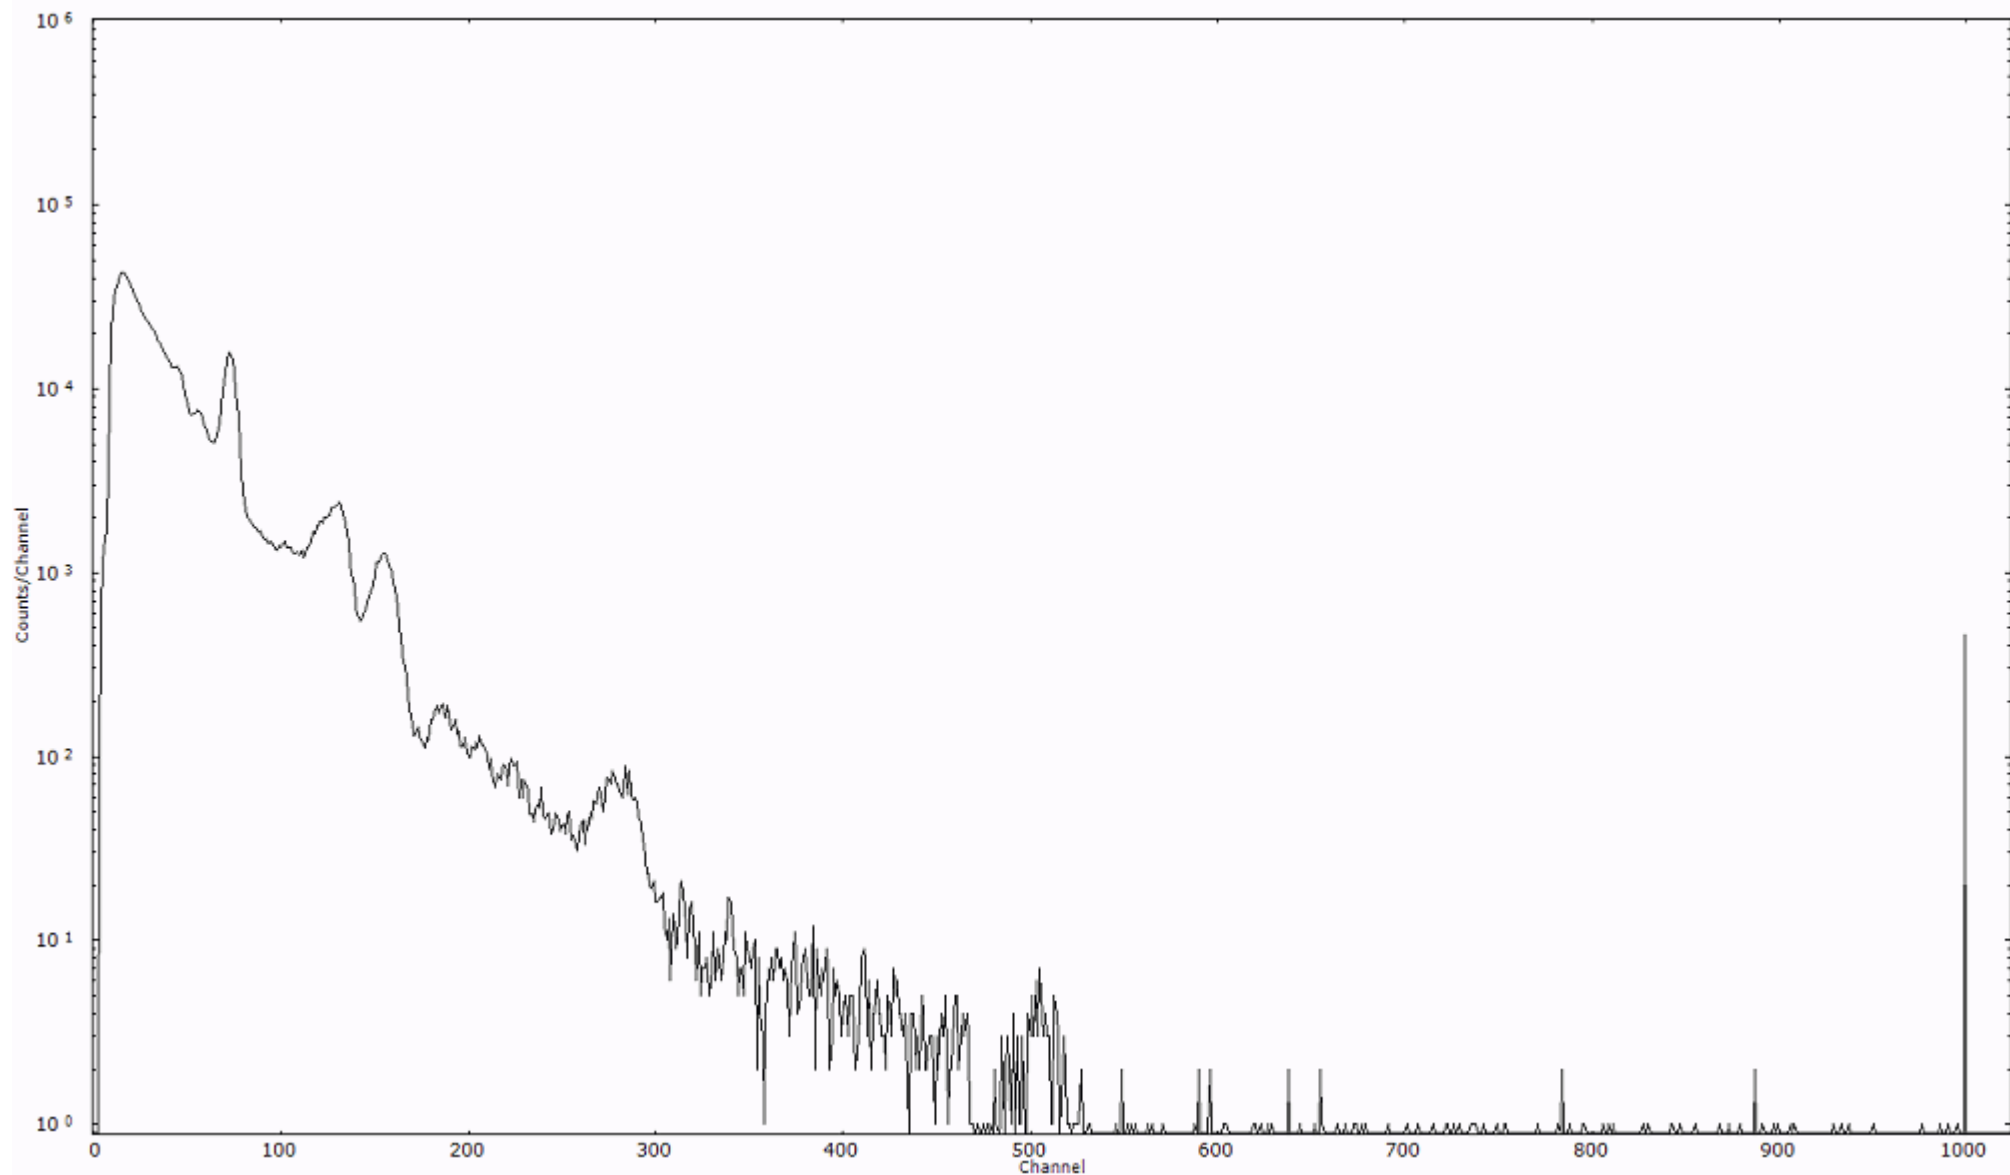

スペクトルグラフ
測定コード 阿字ヶ浦110322P033

検出器番号 13105
測定日時 2011年03月22日 17時40分

ライブタイム 600 秒
リアルタイム 600 秒