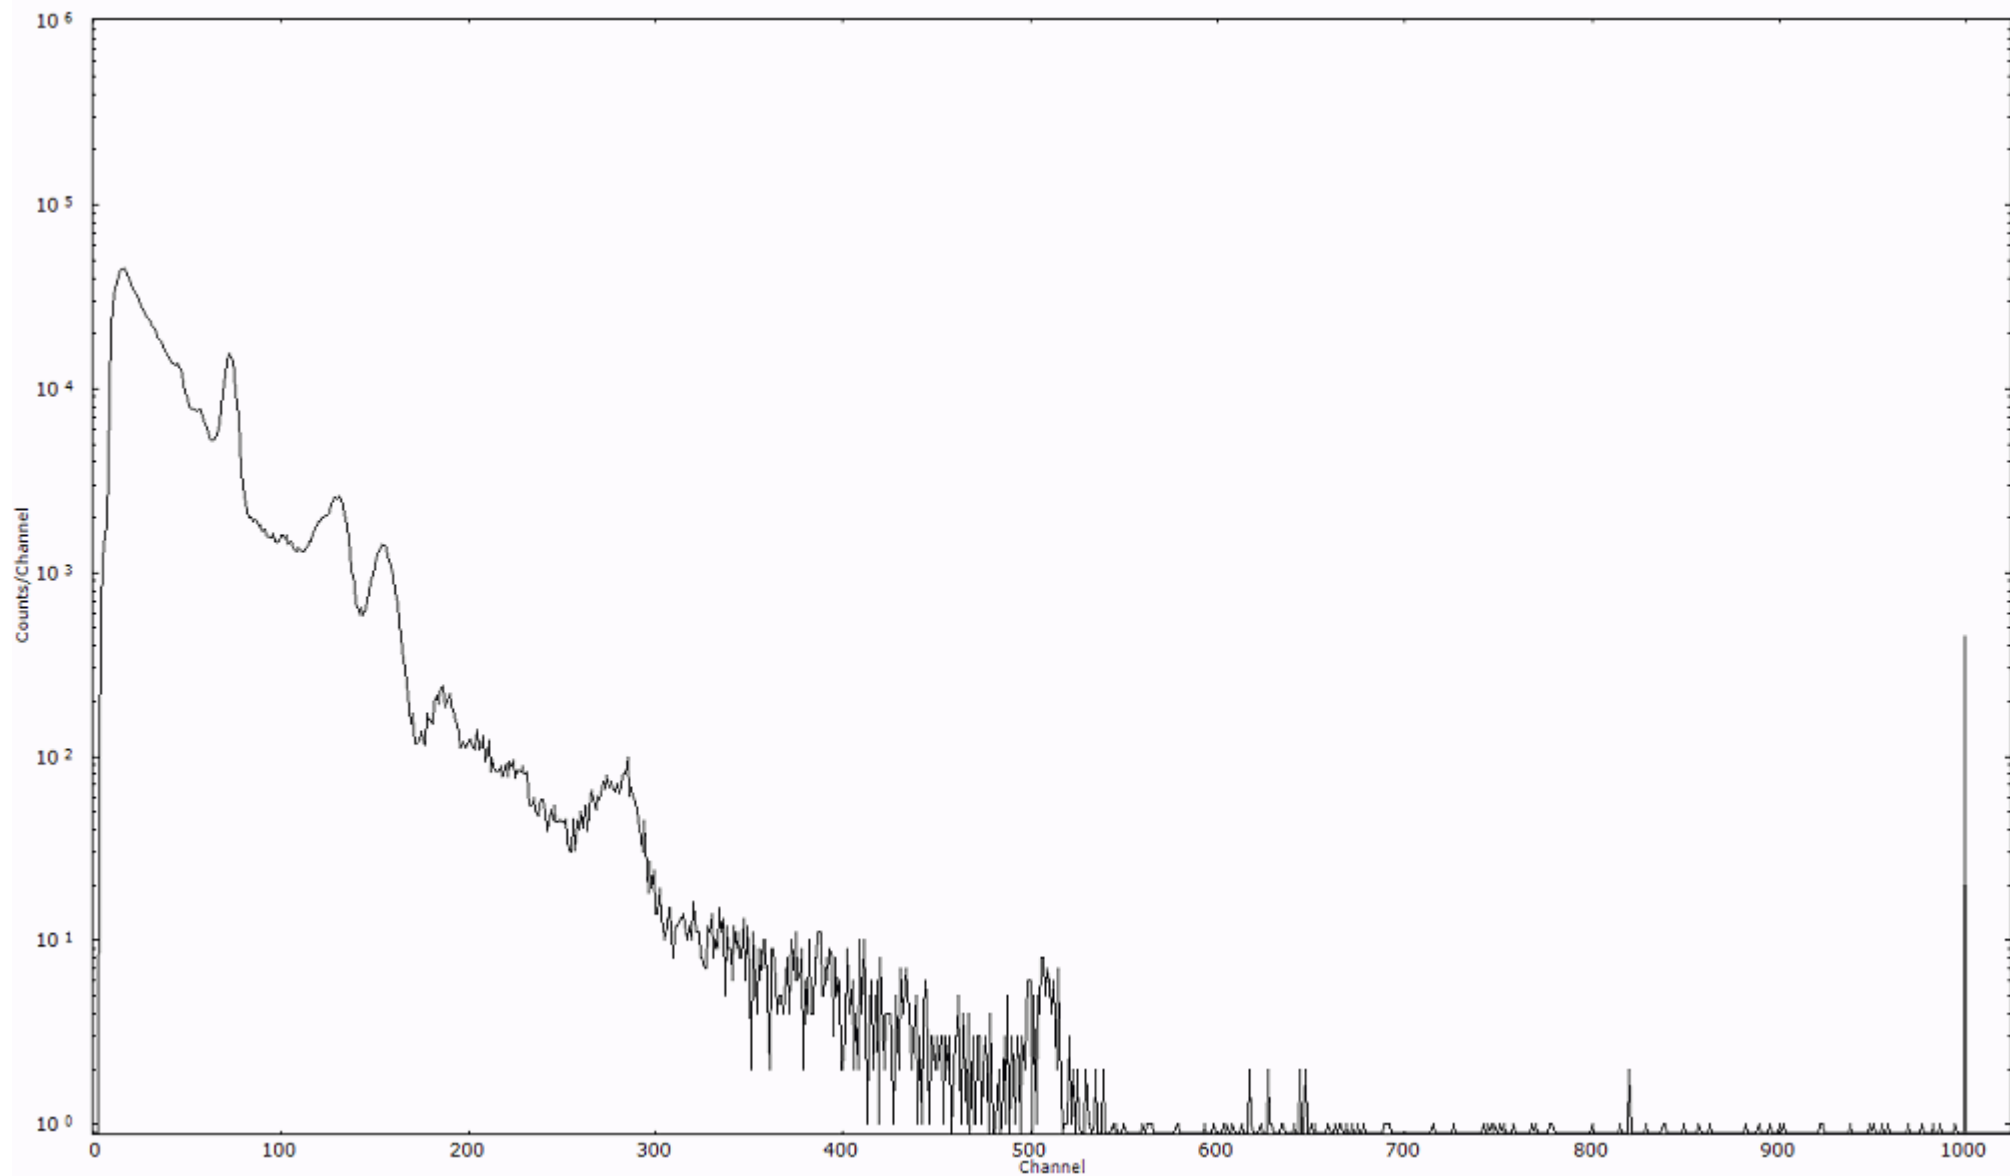

スペクトルグラフ
測定コード 阿字ヶ浦110322P005

検出器番号 13105
測定日時 2011年03月22日 13時00分

ライブタイム 600 秒
リアルタイム 600 秒