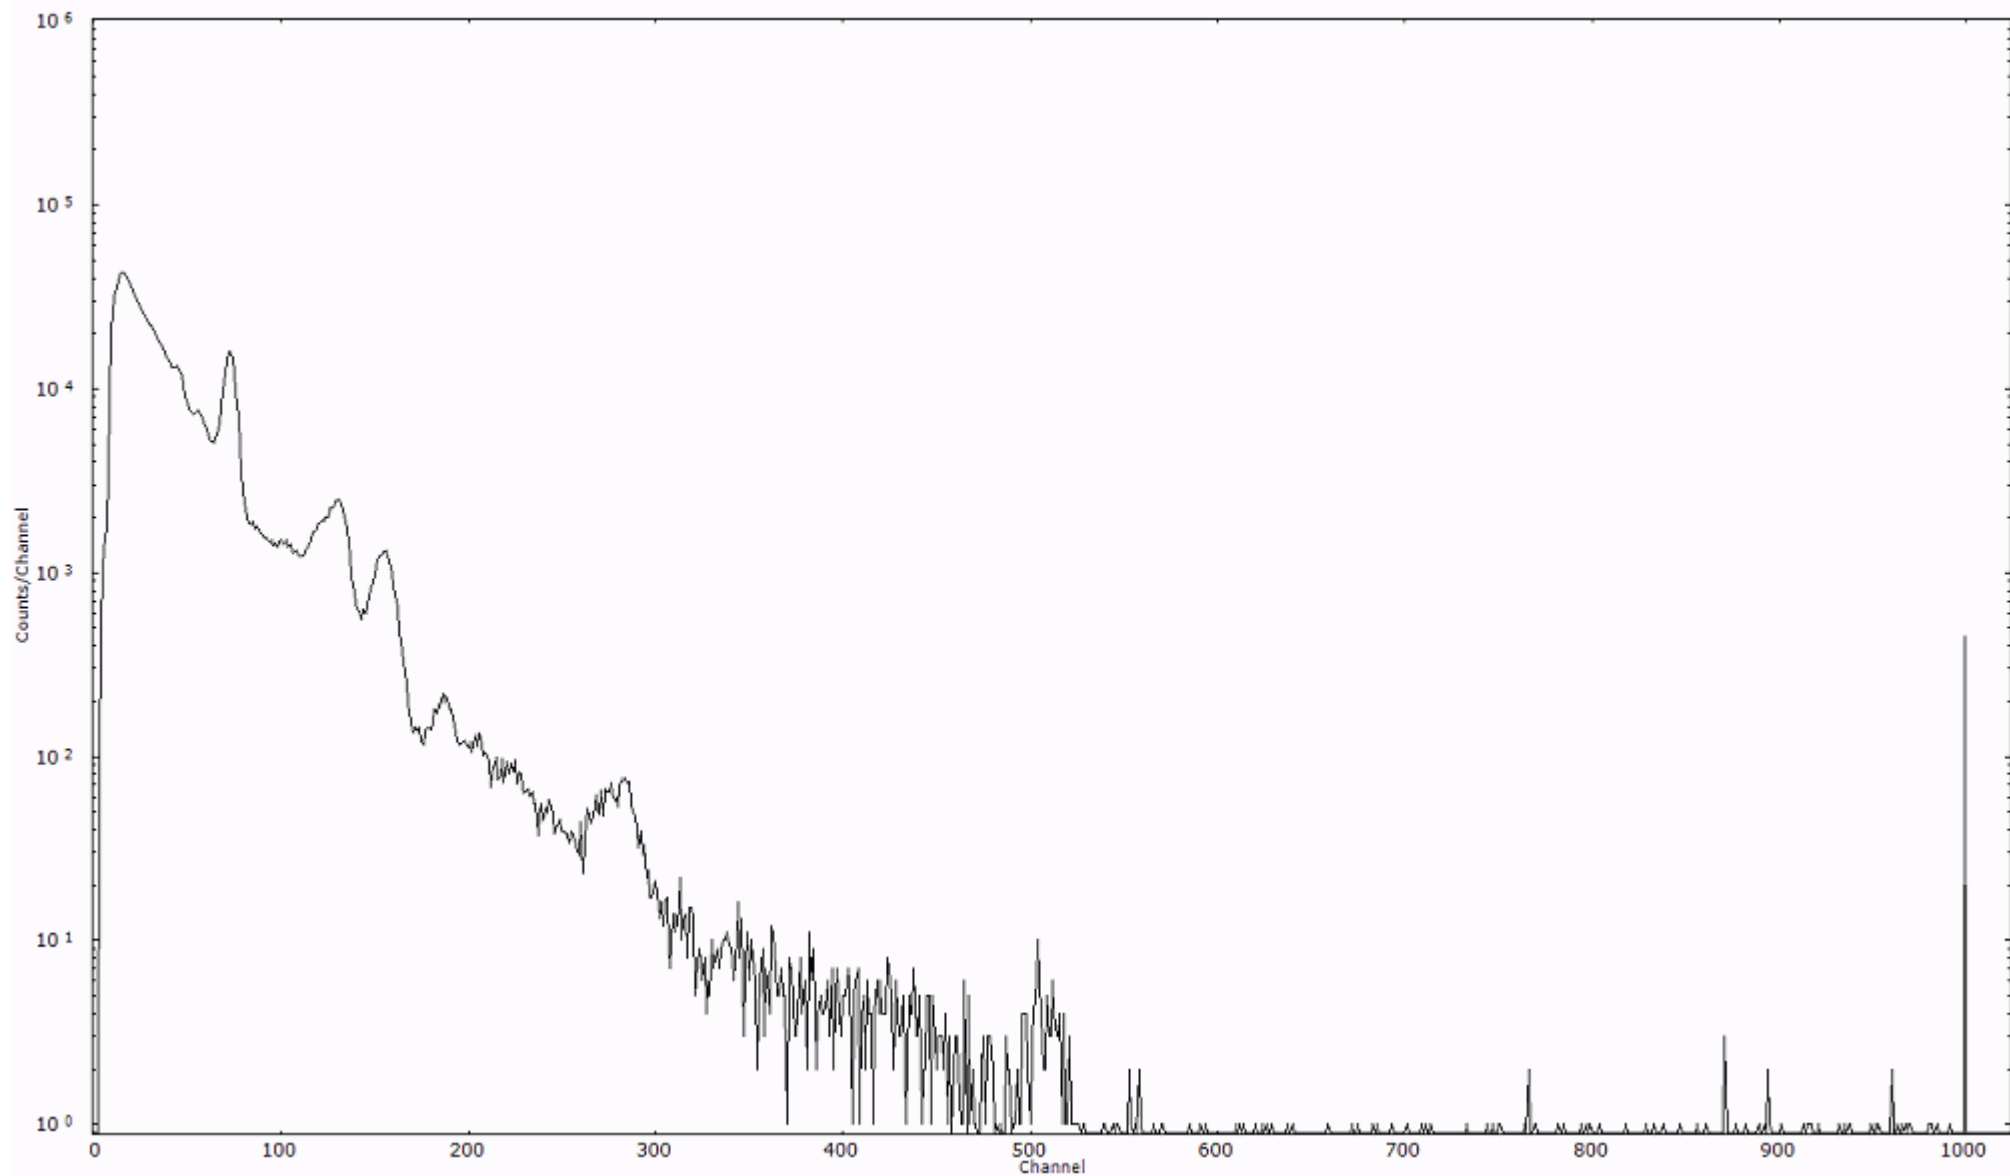

スペクトルグラフ
測定コード 阿字ヶ浦110322P030

検出器番号 13105
測定日時 2011年03月22日 17時10分

ライブタイム 600 秒
リアルタイム 600 秒