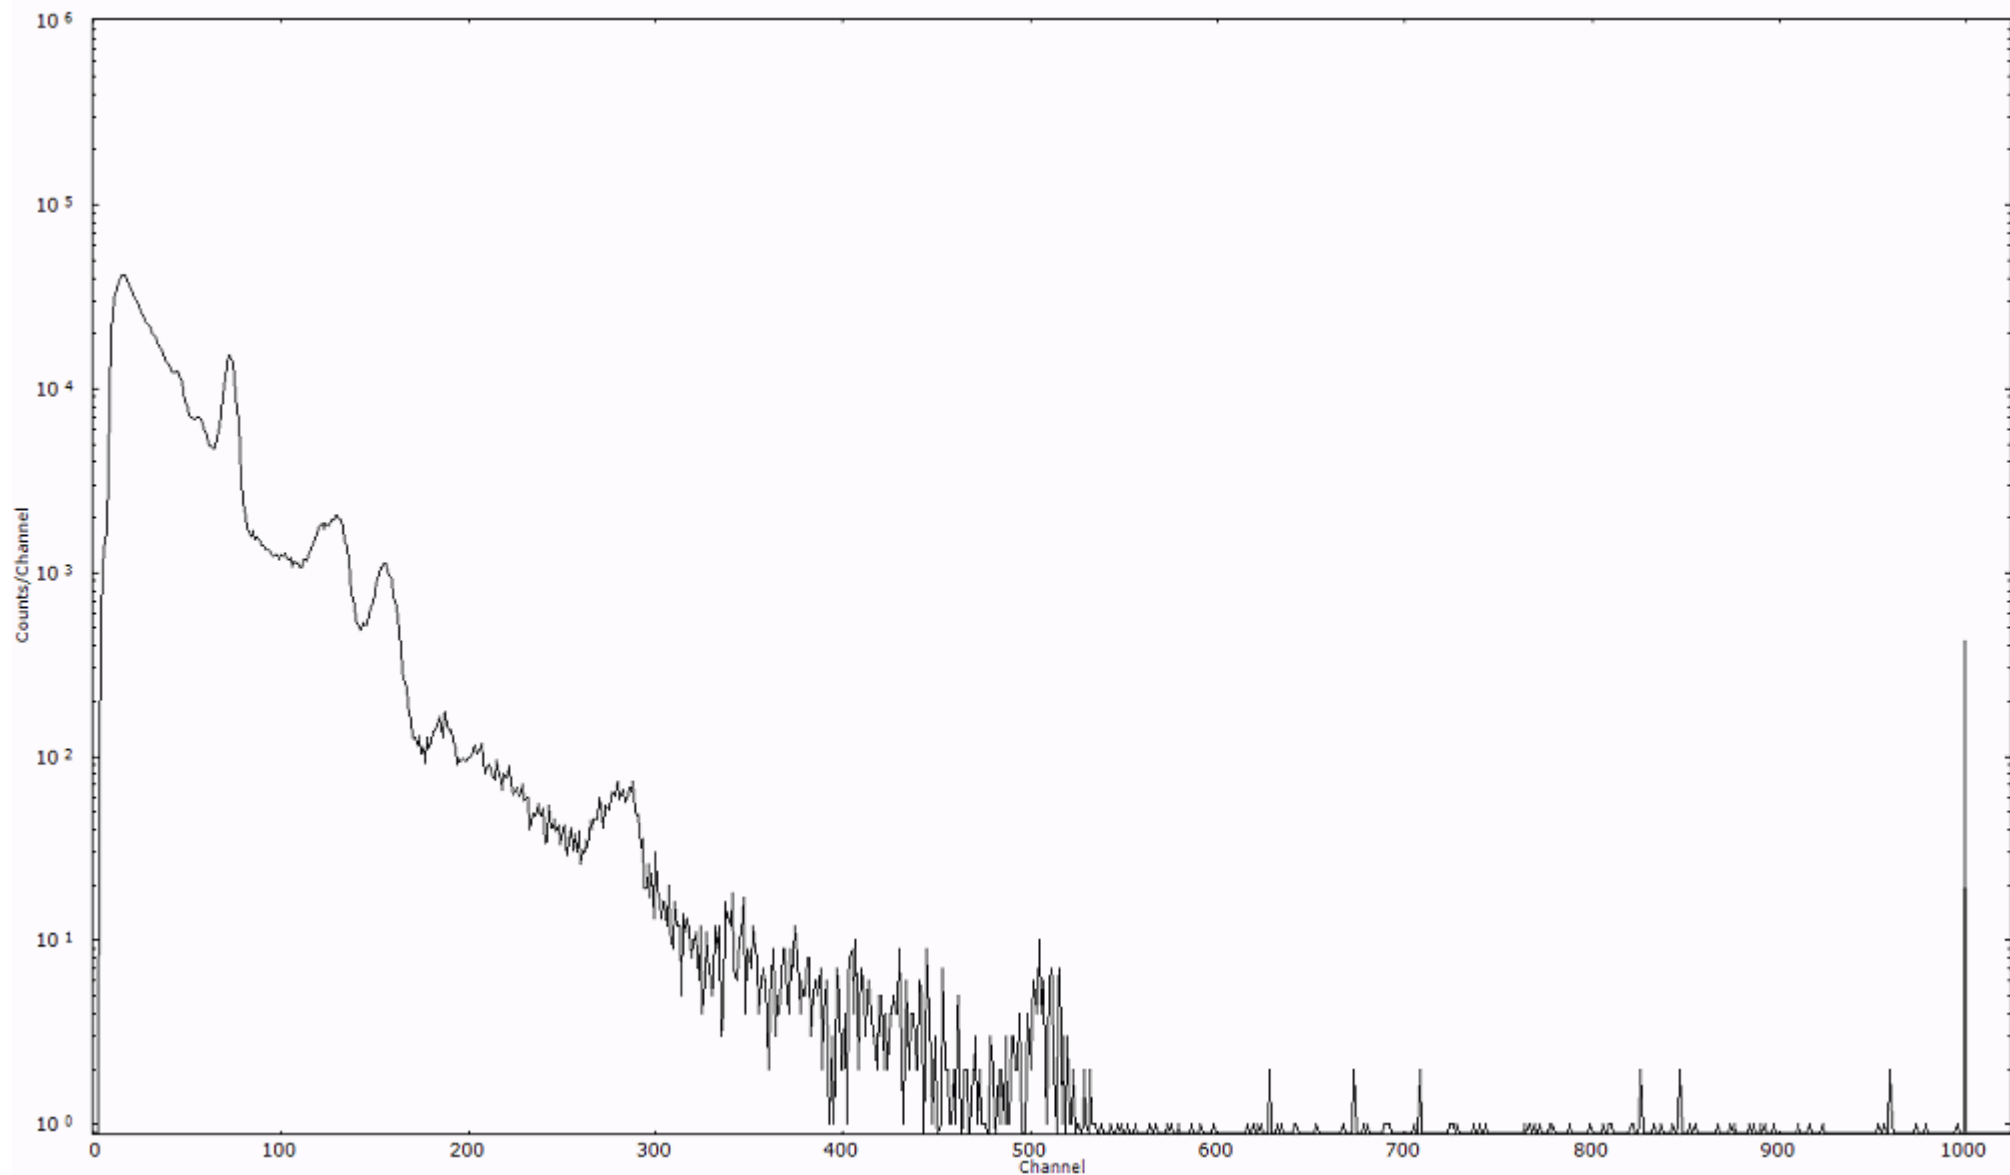

検出器番号 13105
測定日時 2011年03月22日 23時50分

ライブタイム 600 秒
リアルタイム 600 秒

スペクトルグラフ
測定コード 阿字ヶ浦110323A000

検出器番号 13105
測定日時 2011年03月23日 00時00分

ライブタイム 600 秒
リアルタイム 600 秒

スペクトルグラフ
測定コード 阿字ヶ浦110323A001

検出器番号 13105
測定日時 2011年03月23日 00時10分