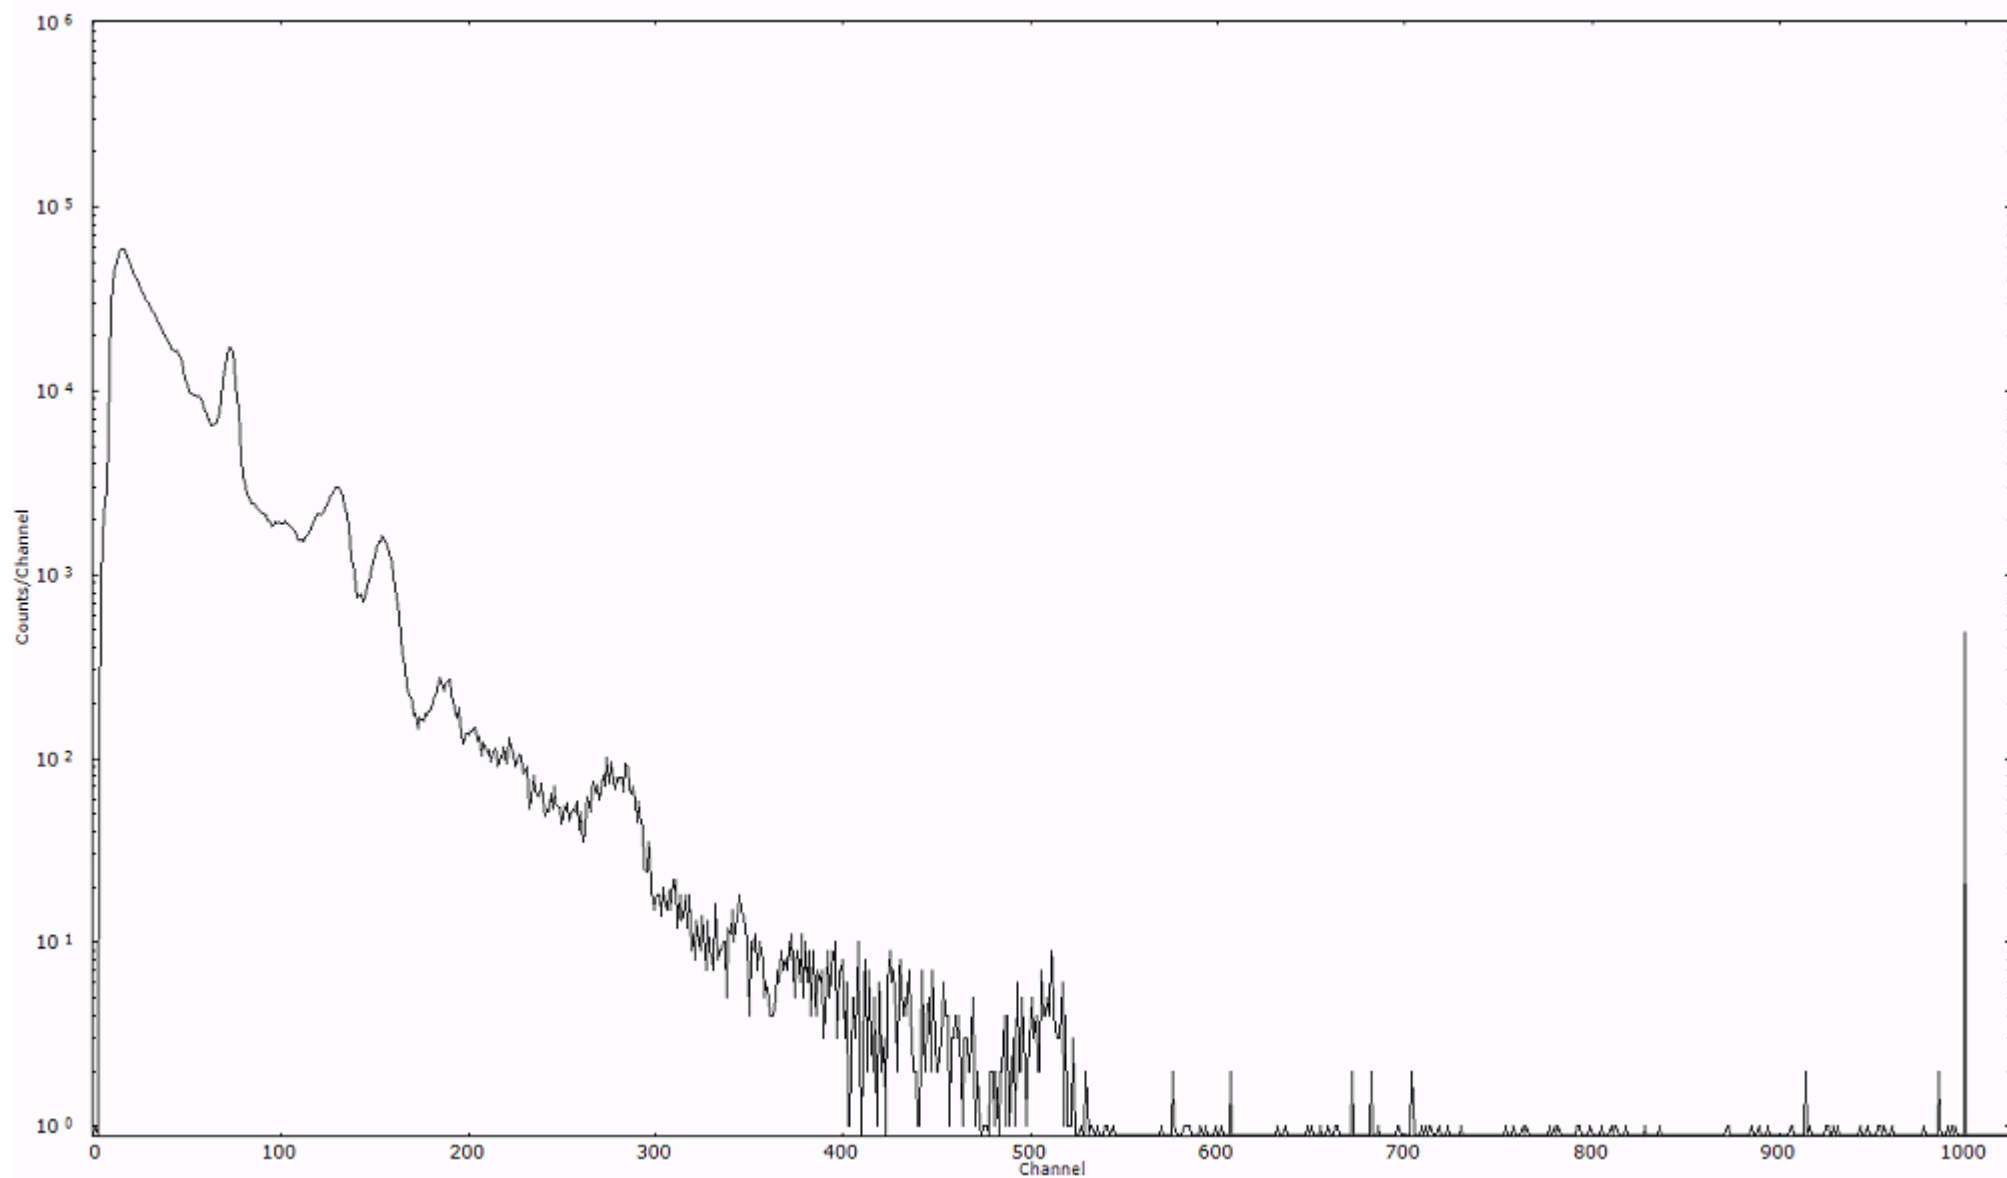

ライブタイム 600 秒
リアルタイム 600 秒

スペクトルグラフ
測定コード 阿字ヶ浦110322P038

検出器番号 13105
測定日時 2011年03月22日 18時30分

ライブタイム 600 秒
リアルタイム 600 秒

スペクトルグラフ
測定コード 阿字ヶ浦110322P039

検出器番号 13105
測定日時 2011年03月22日 18時40分

ライブタイム 600 秒
リアルタイム 600 秒