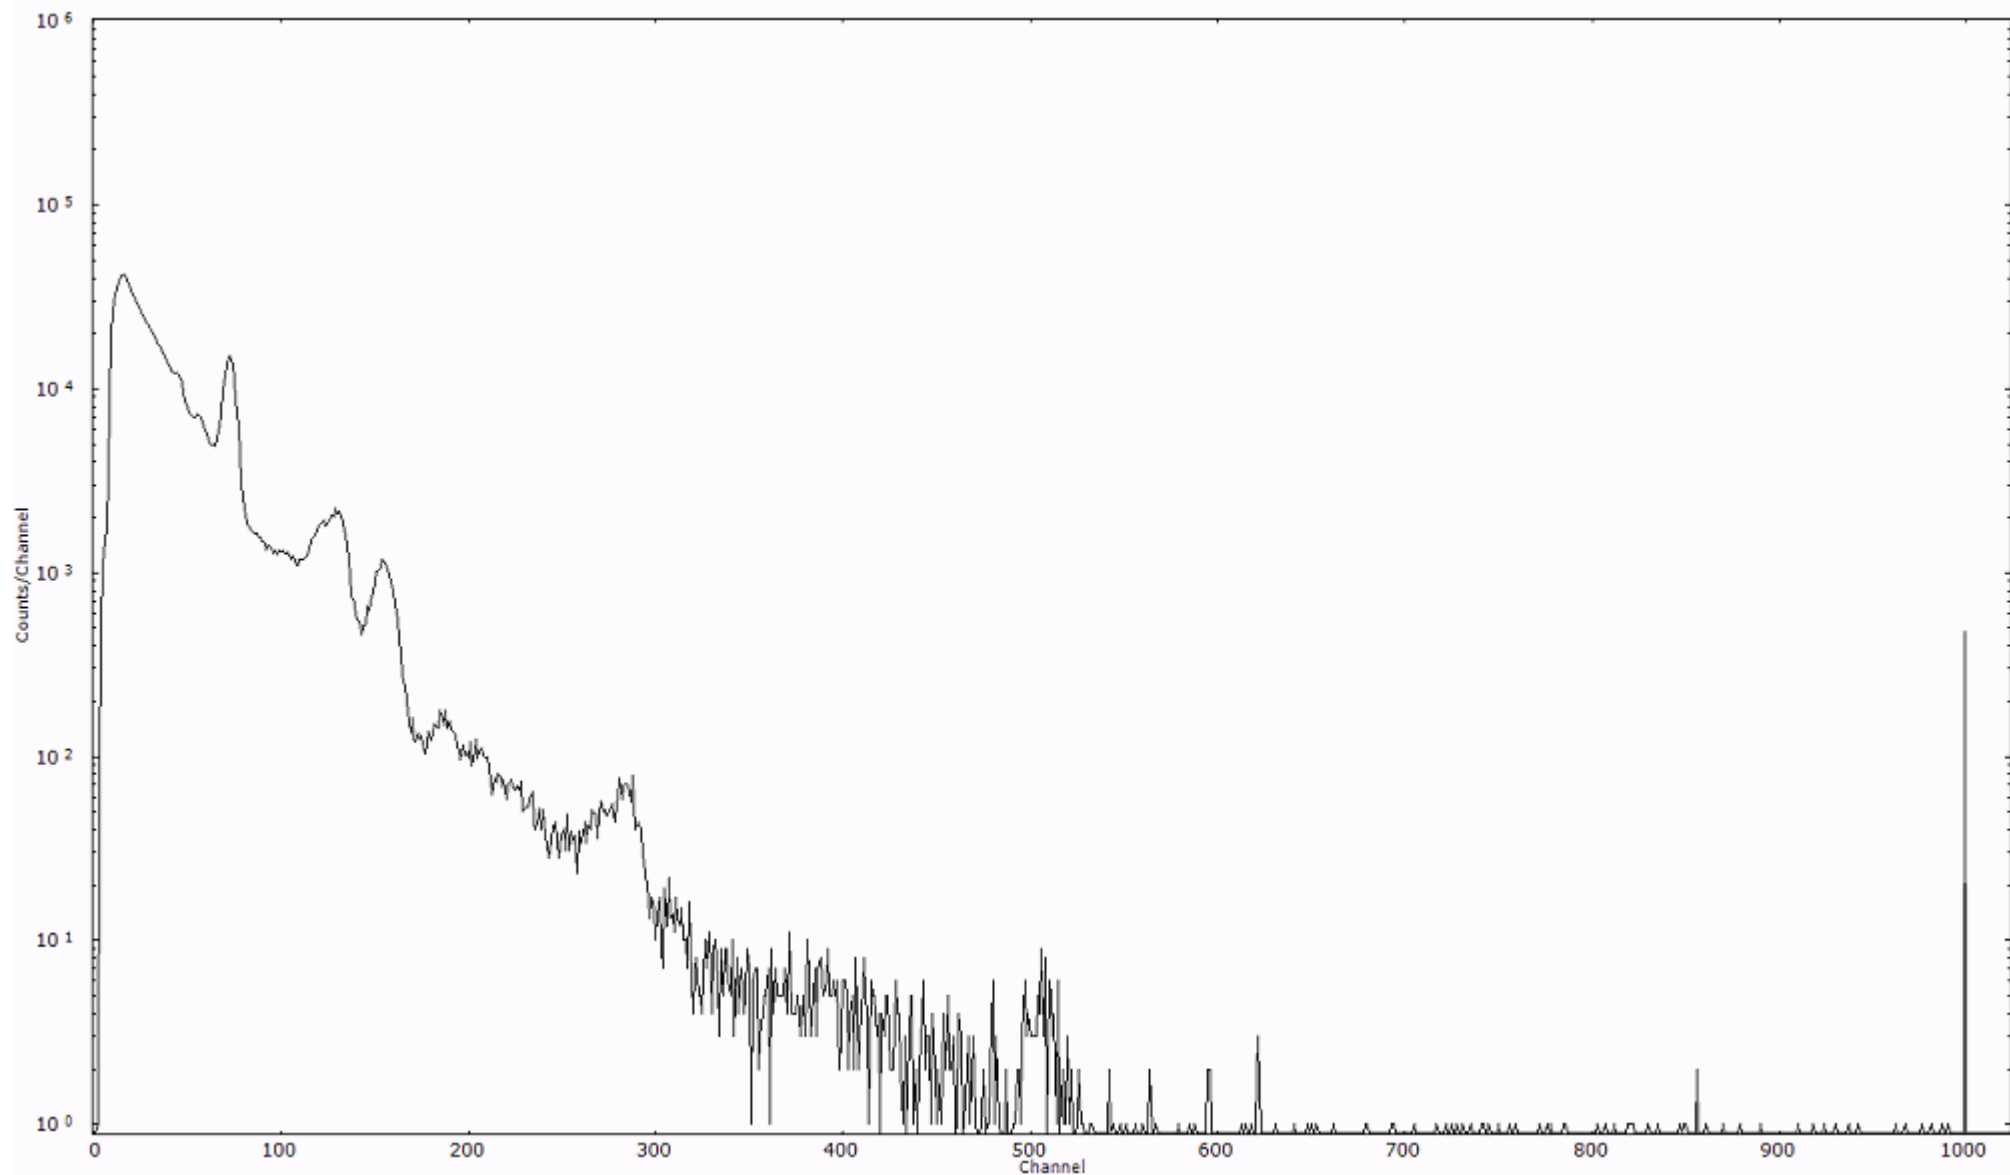

ライブタイム 600 秒
リアルタイム 600 秒

スペクトルグラフ
測定コード 阿字ヶ浦110323P013

検出器番号 13105
測定日時 2011年03月23日 14時20分

ライブタイム 600 秒
リアルタイム 600 秒

スペクトルグラフ
測定コード 阿字ヶ浦110323P014

検出器番号 13105
測定日時 2011年03月23日 14時30分

ライブタイム 600 秒
リアルタイム 600 秒