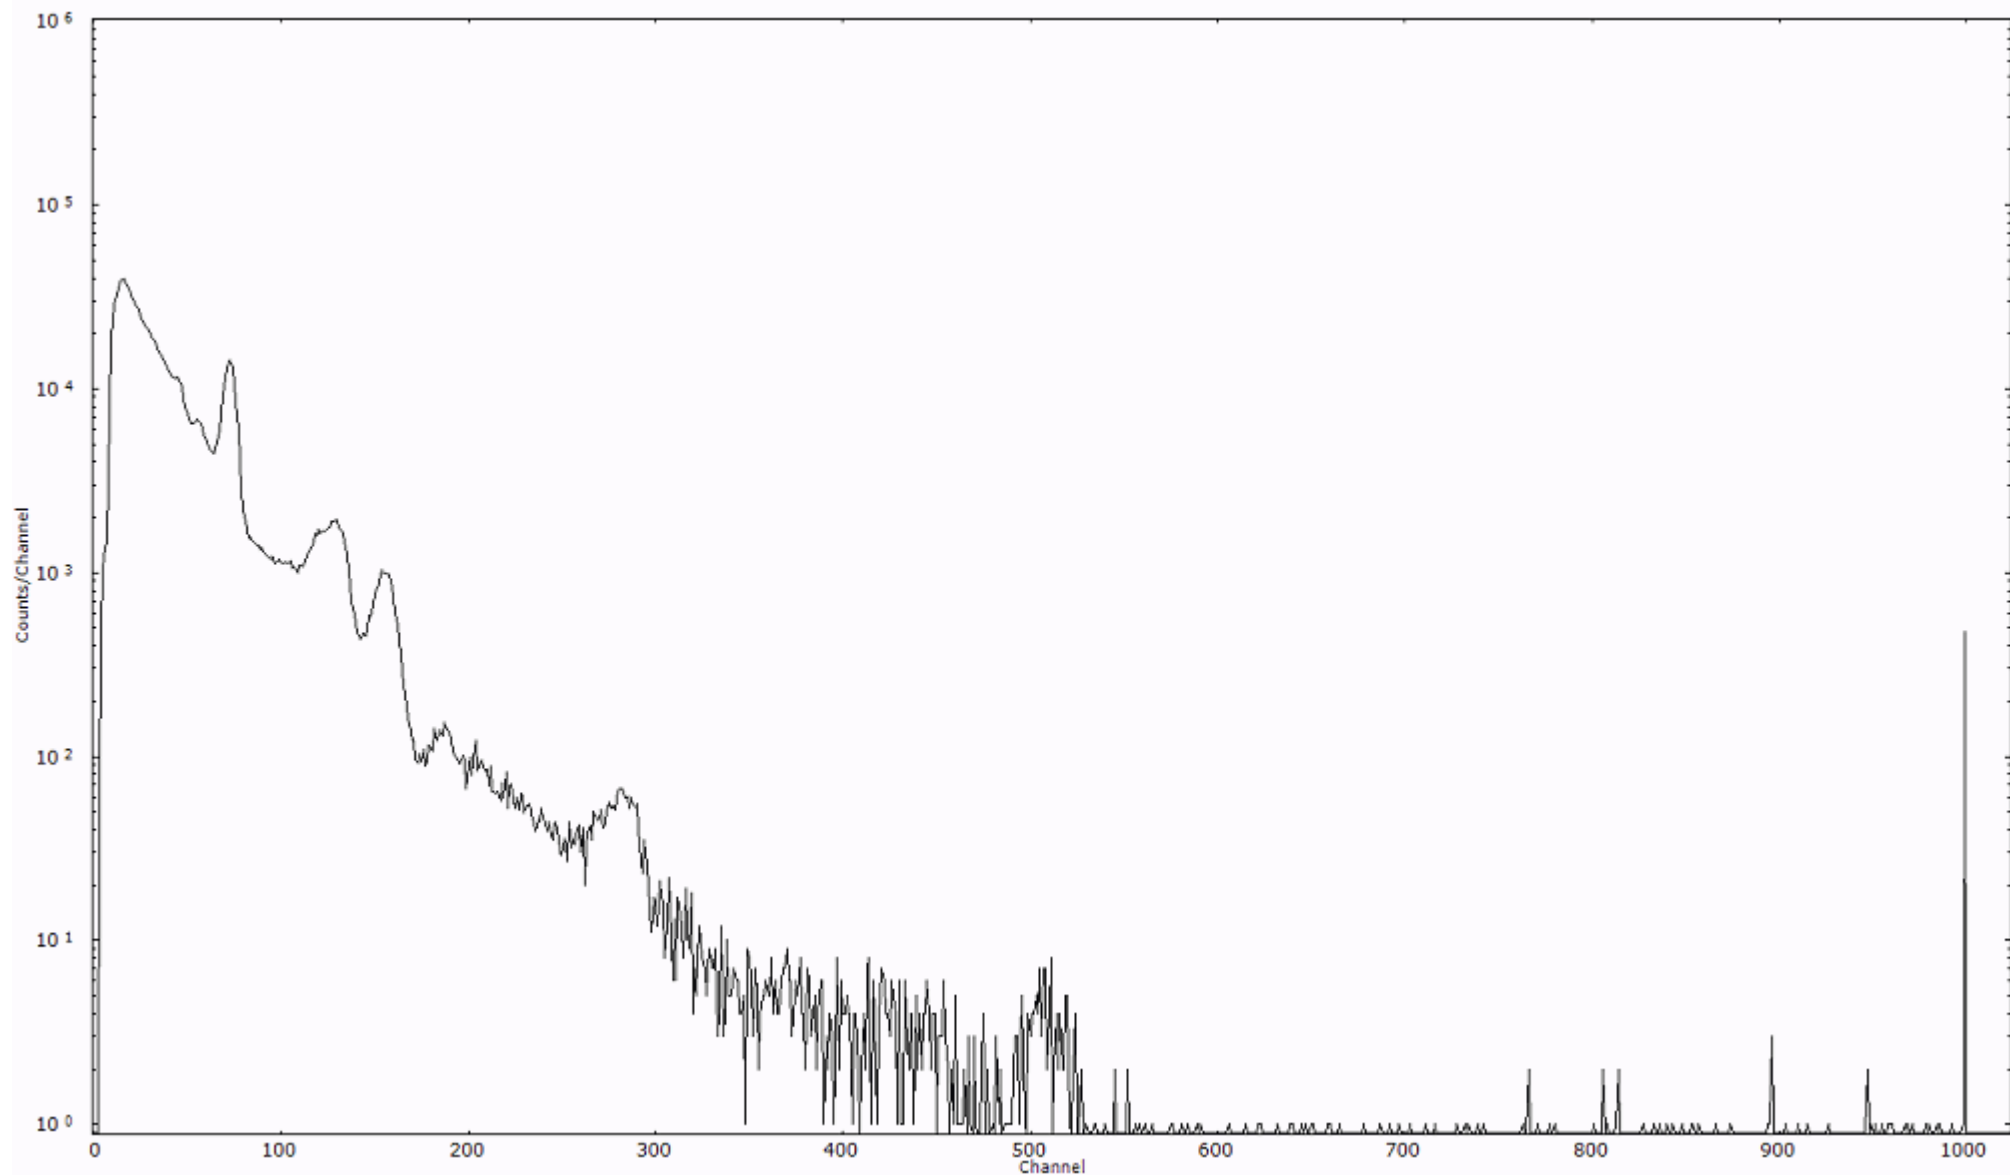

スペクトルグラフ
測定コード 阿字ヶ浦110323A063

検出器番号 13105
測定日時 2011年03月23日 10時30分

ライブタイム 600 秒
リアルタイム 600 秒