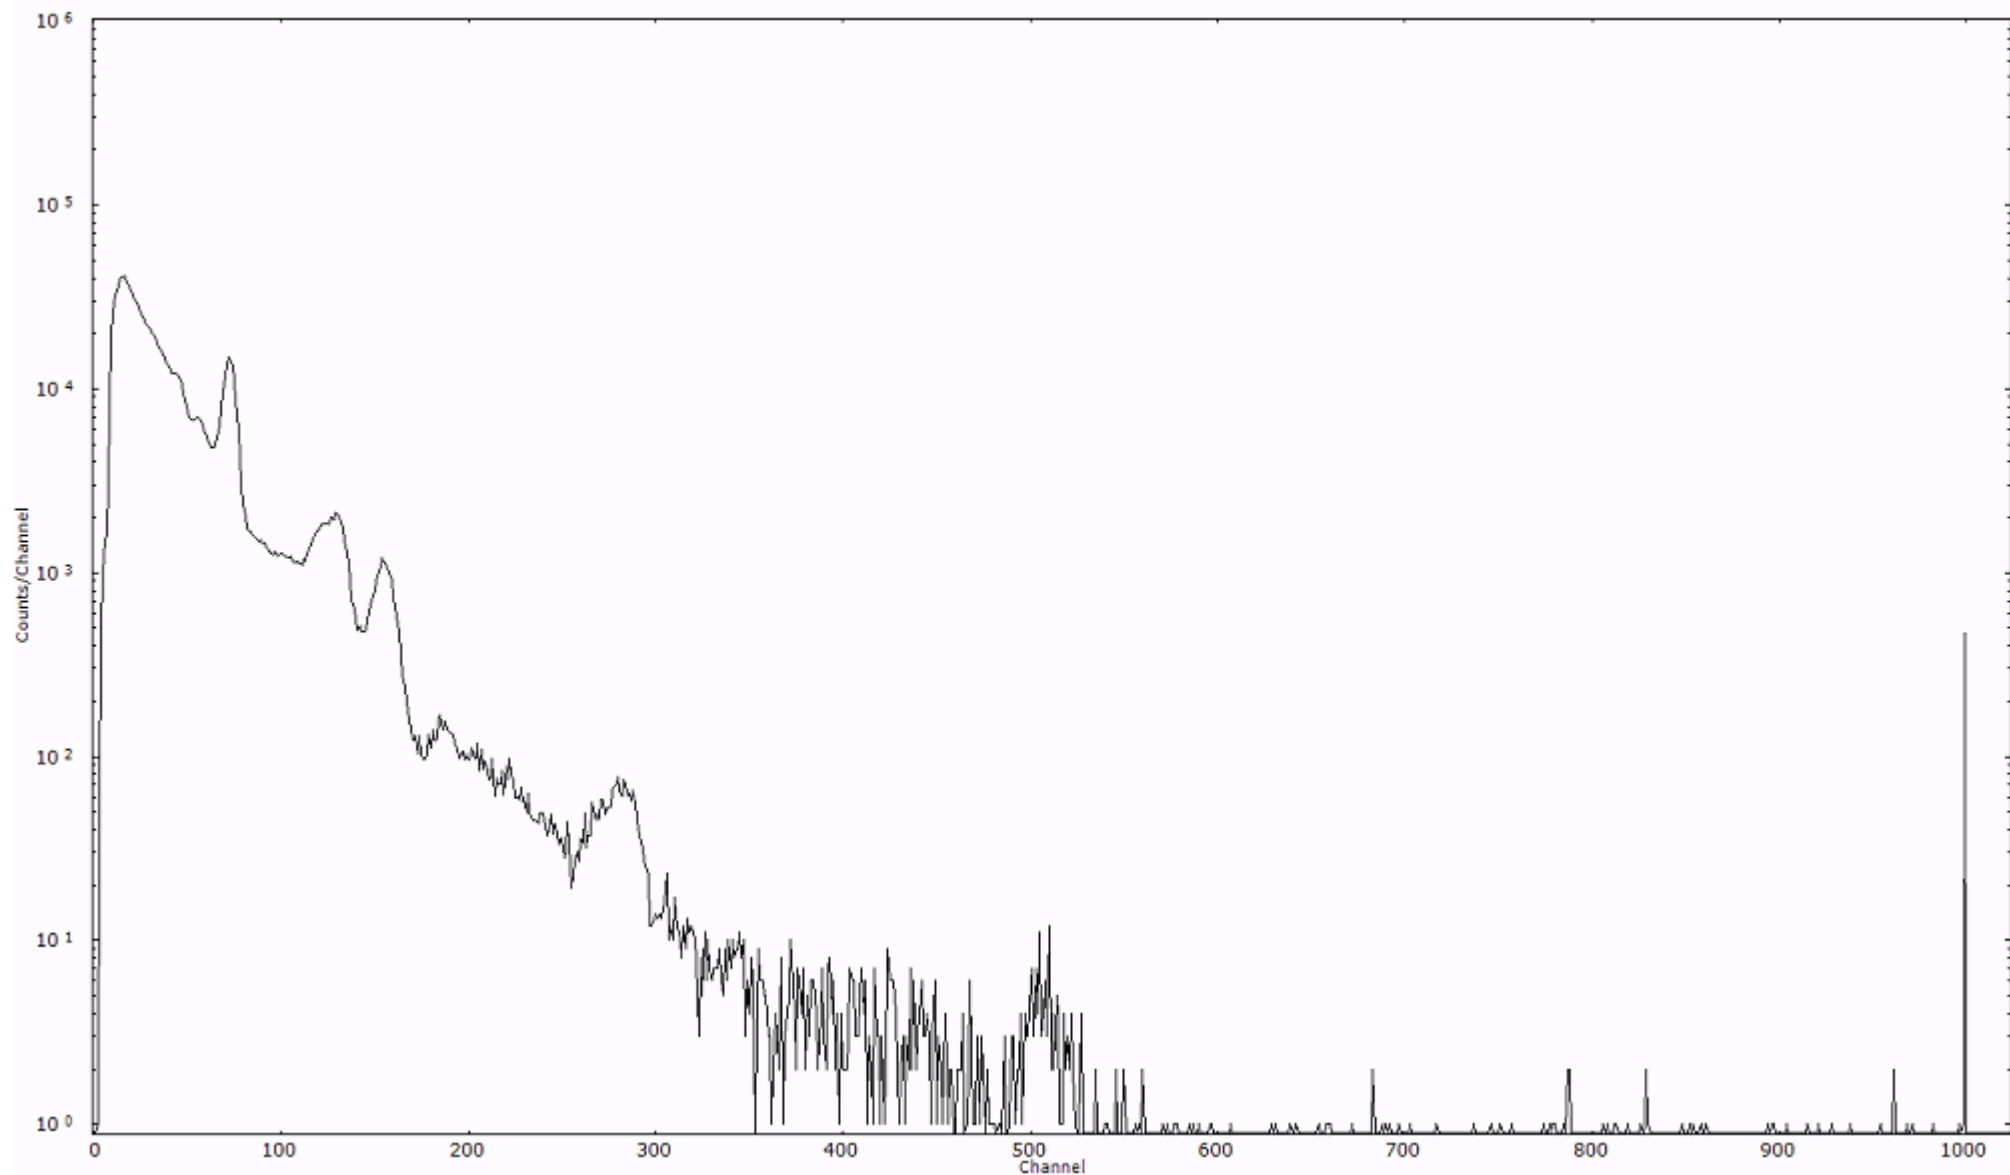

スペクトルグラフ
測定コード 阿字ヶ浦110323P026

検出器番号 13105
測定日時 2011年03月23日 16時30分

ライブタイム 600 秒
リアルタイム 600 秒