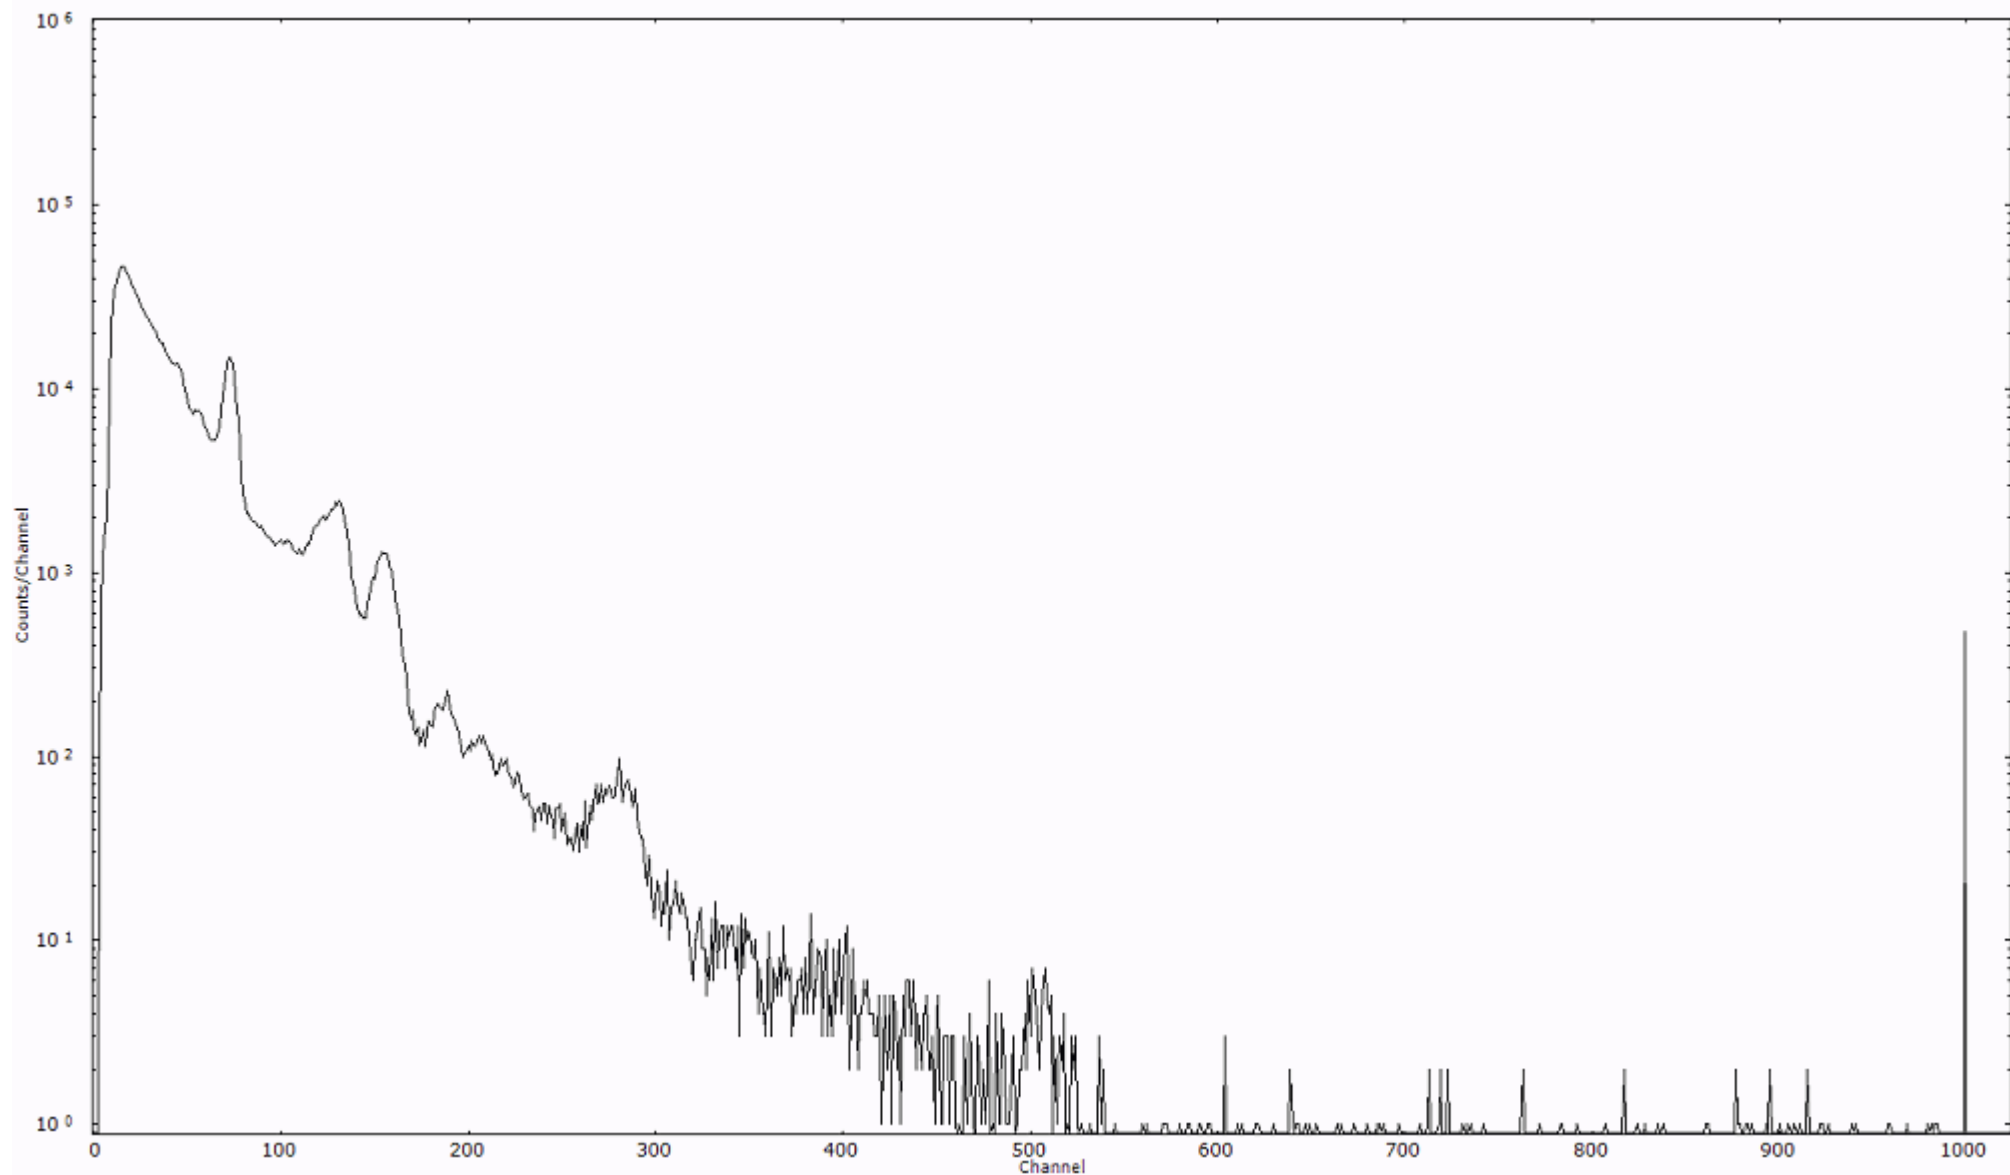

スペクトルグラフ
測定コード 阿字ヶ浦110322A064

検出器番号 13105
測定日時 2011年03月22日 10時40分

ライブタイム 600 秒
リアルタイム 600 秒