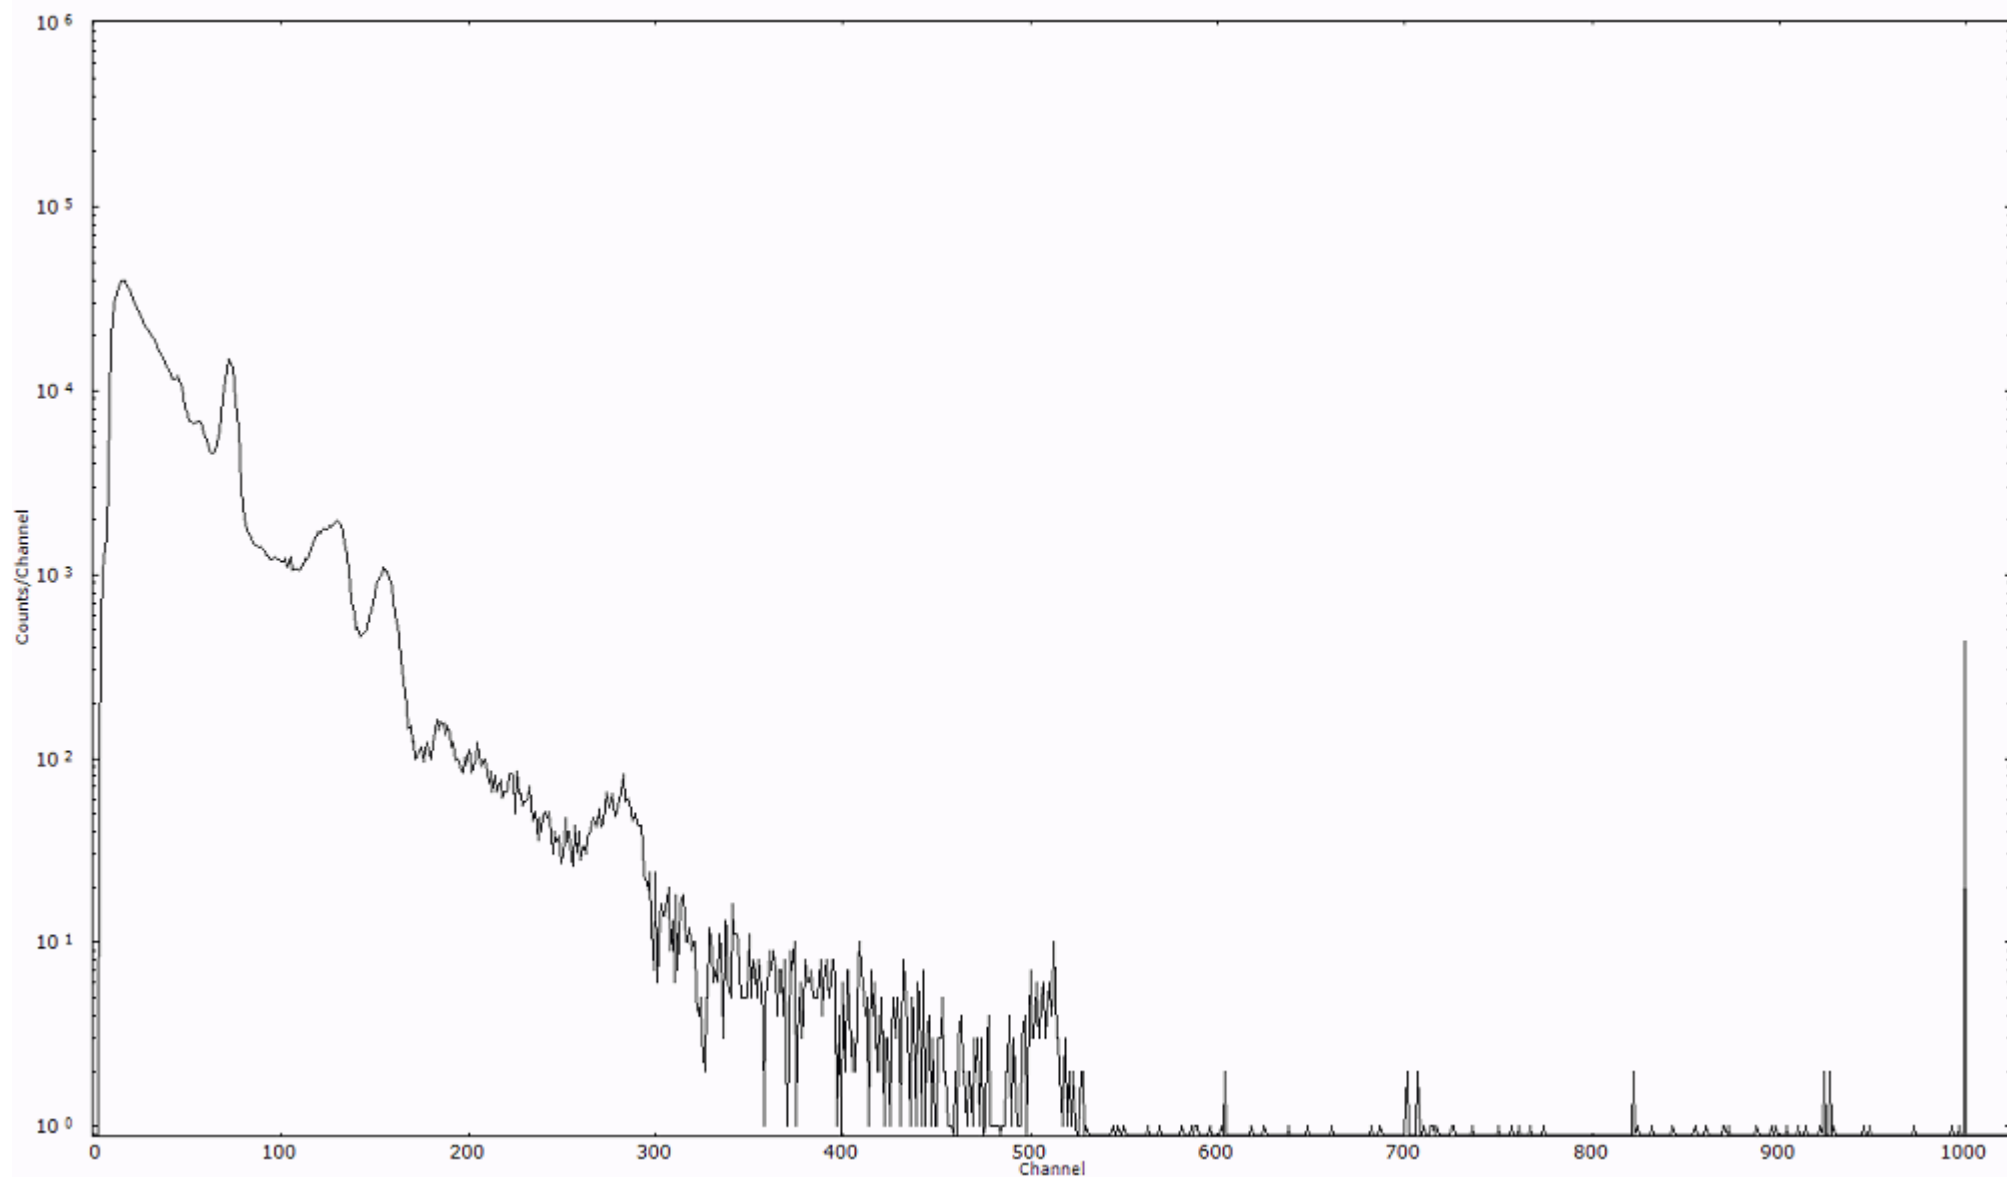

ライブタイム 600 秒
リアルタイム 600 秒

スペクトルグラフ
測定コード 阿字ヶ浦110323A037

検出器番号 13105
測定日時 2011年03月23日 06時10分

ライブタイム 600 秒
リアルタイム 600 秒

スペクトルグラフ
測定コード 阿字ヶ浦110323A038

検出器番号 13105
測定日時 2011年03月23日 06時20分

ライブタイム 600 秒
リアルタイム 600 秒