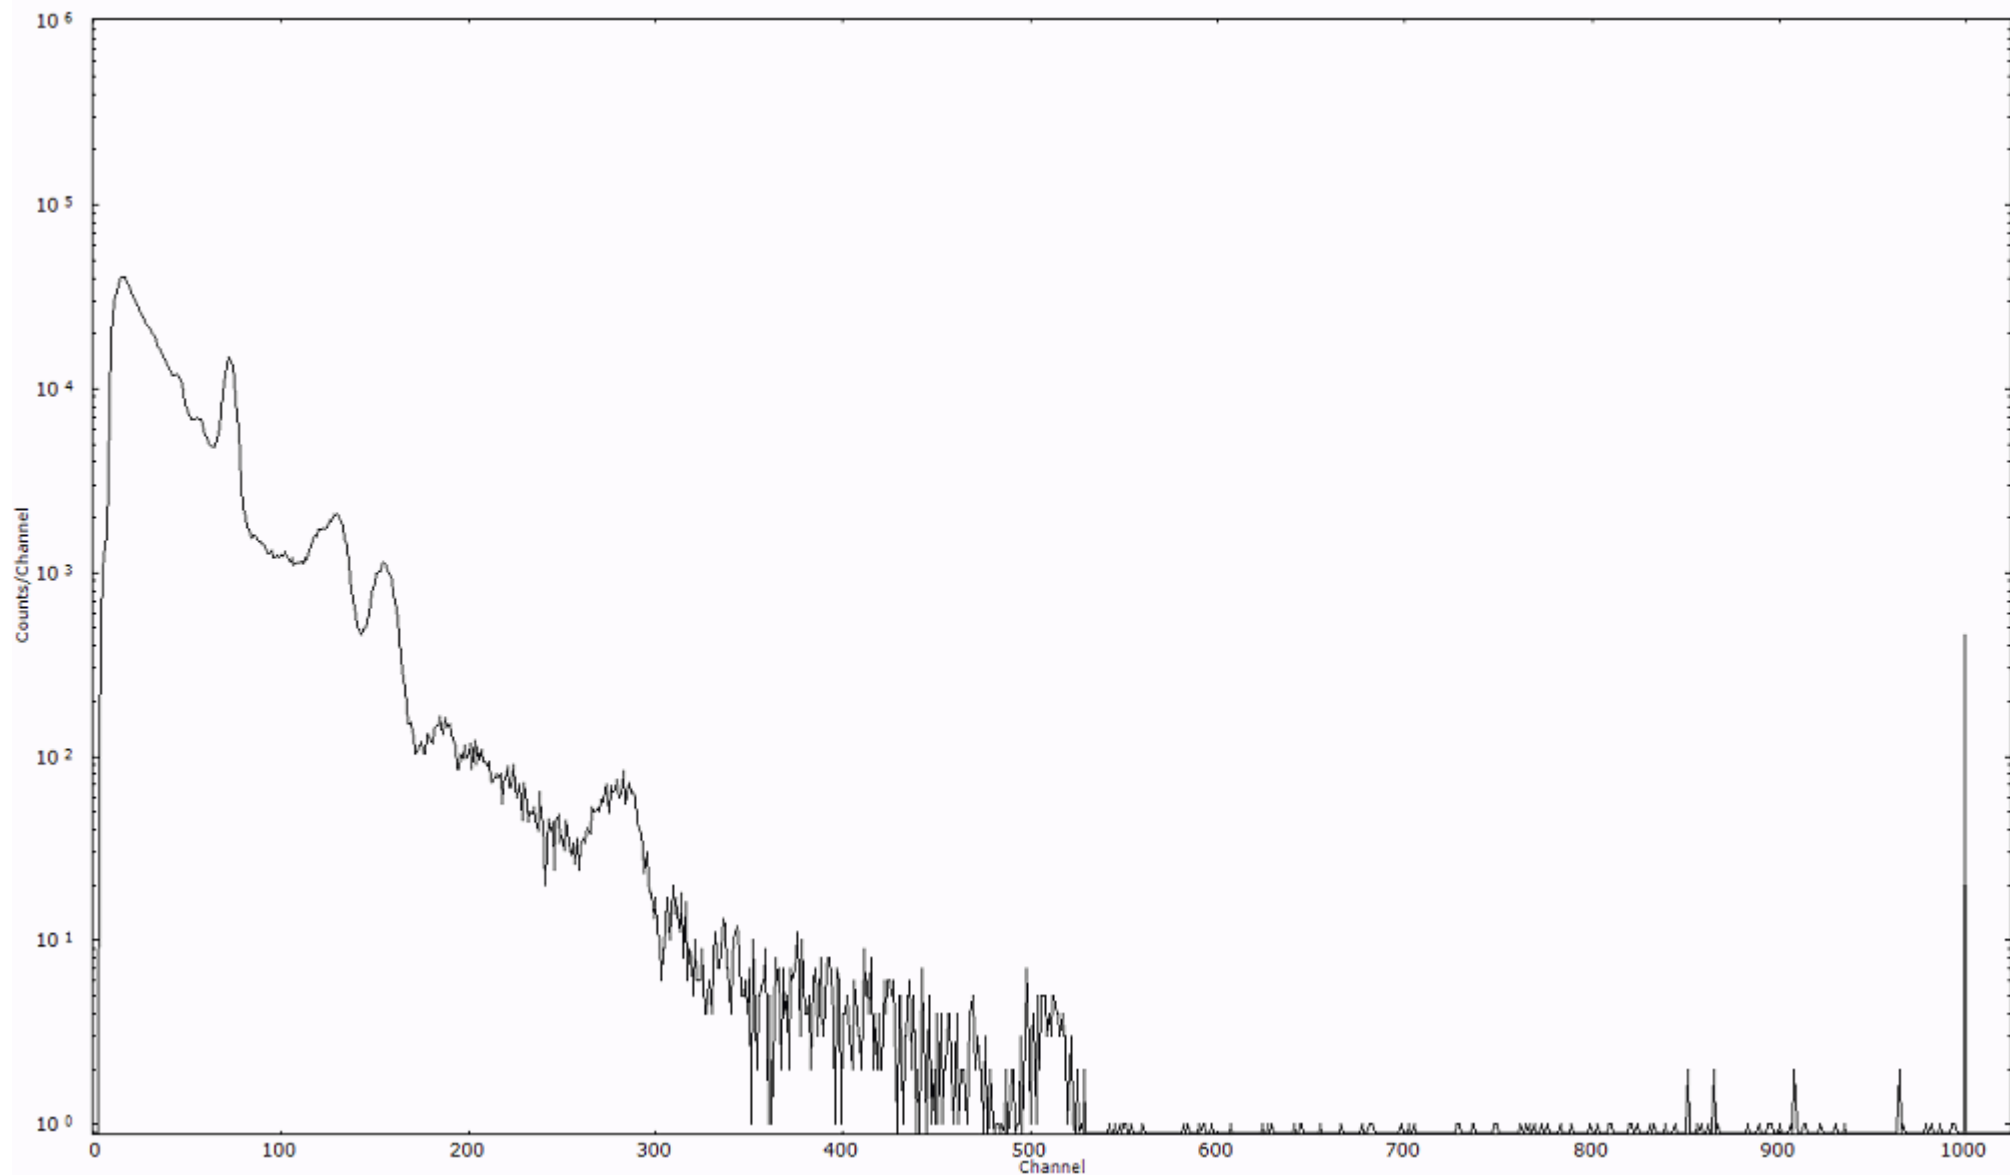

スペクトルグラフ
測定コード 阿字ヶ浦110323P020

検出器番号 13105
測定日時 2011年03月23日 15時30分

ライブタイム 600 秒
リアルタイム 600 秒