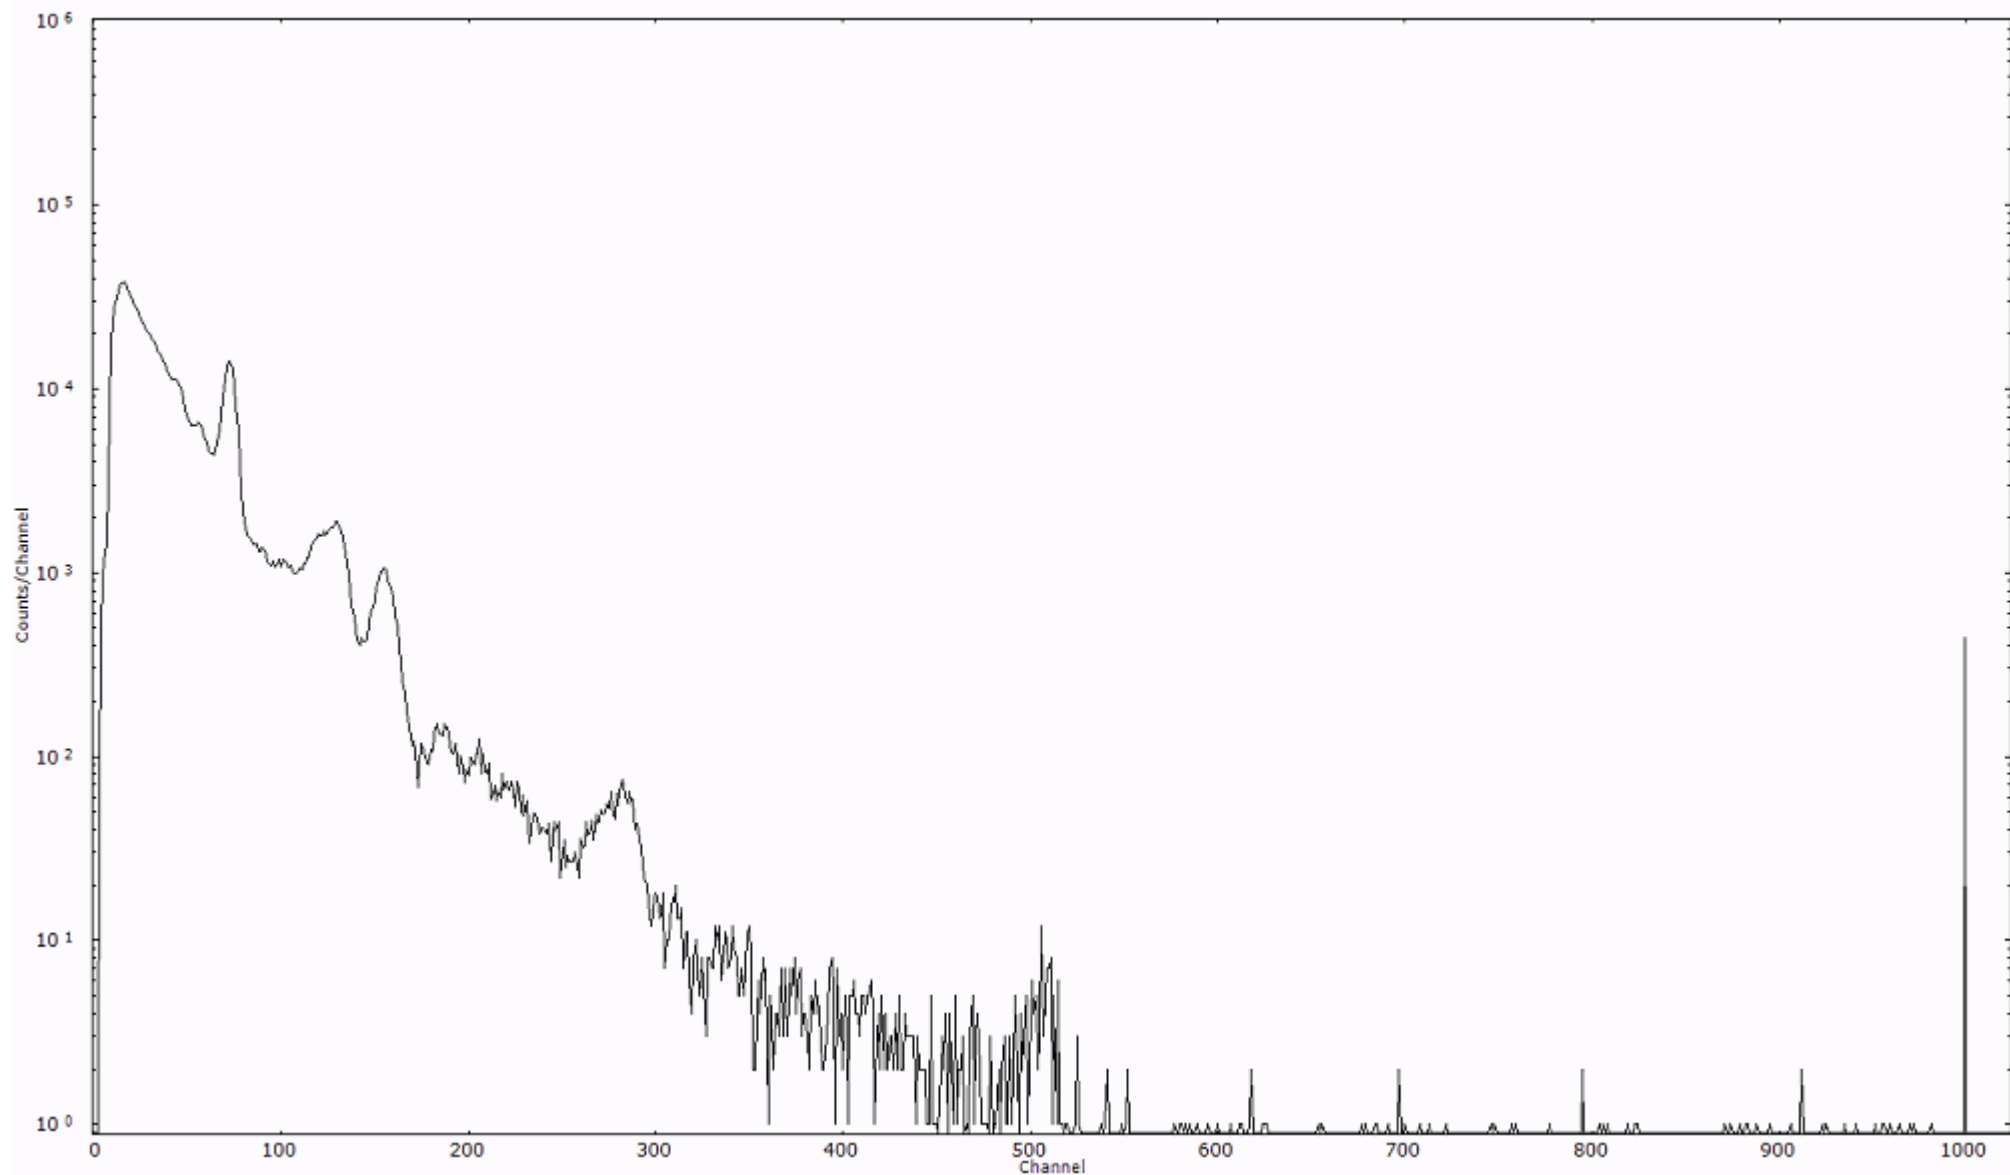

2011年03月23日 23時00分

ライブタイム

600 秒

リアルタイム

600 秒

スペクトルグラフ
測定コード 阿字ヶ浦110323P066

検出器番号 13105
測定日時 2011年03月23日 23時10分

ライブタイム 600 秒
リアルタイム 600 秒