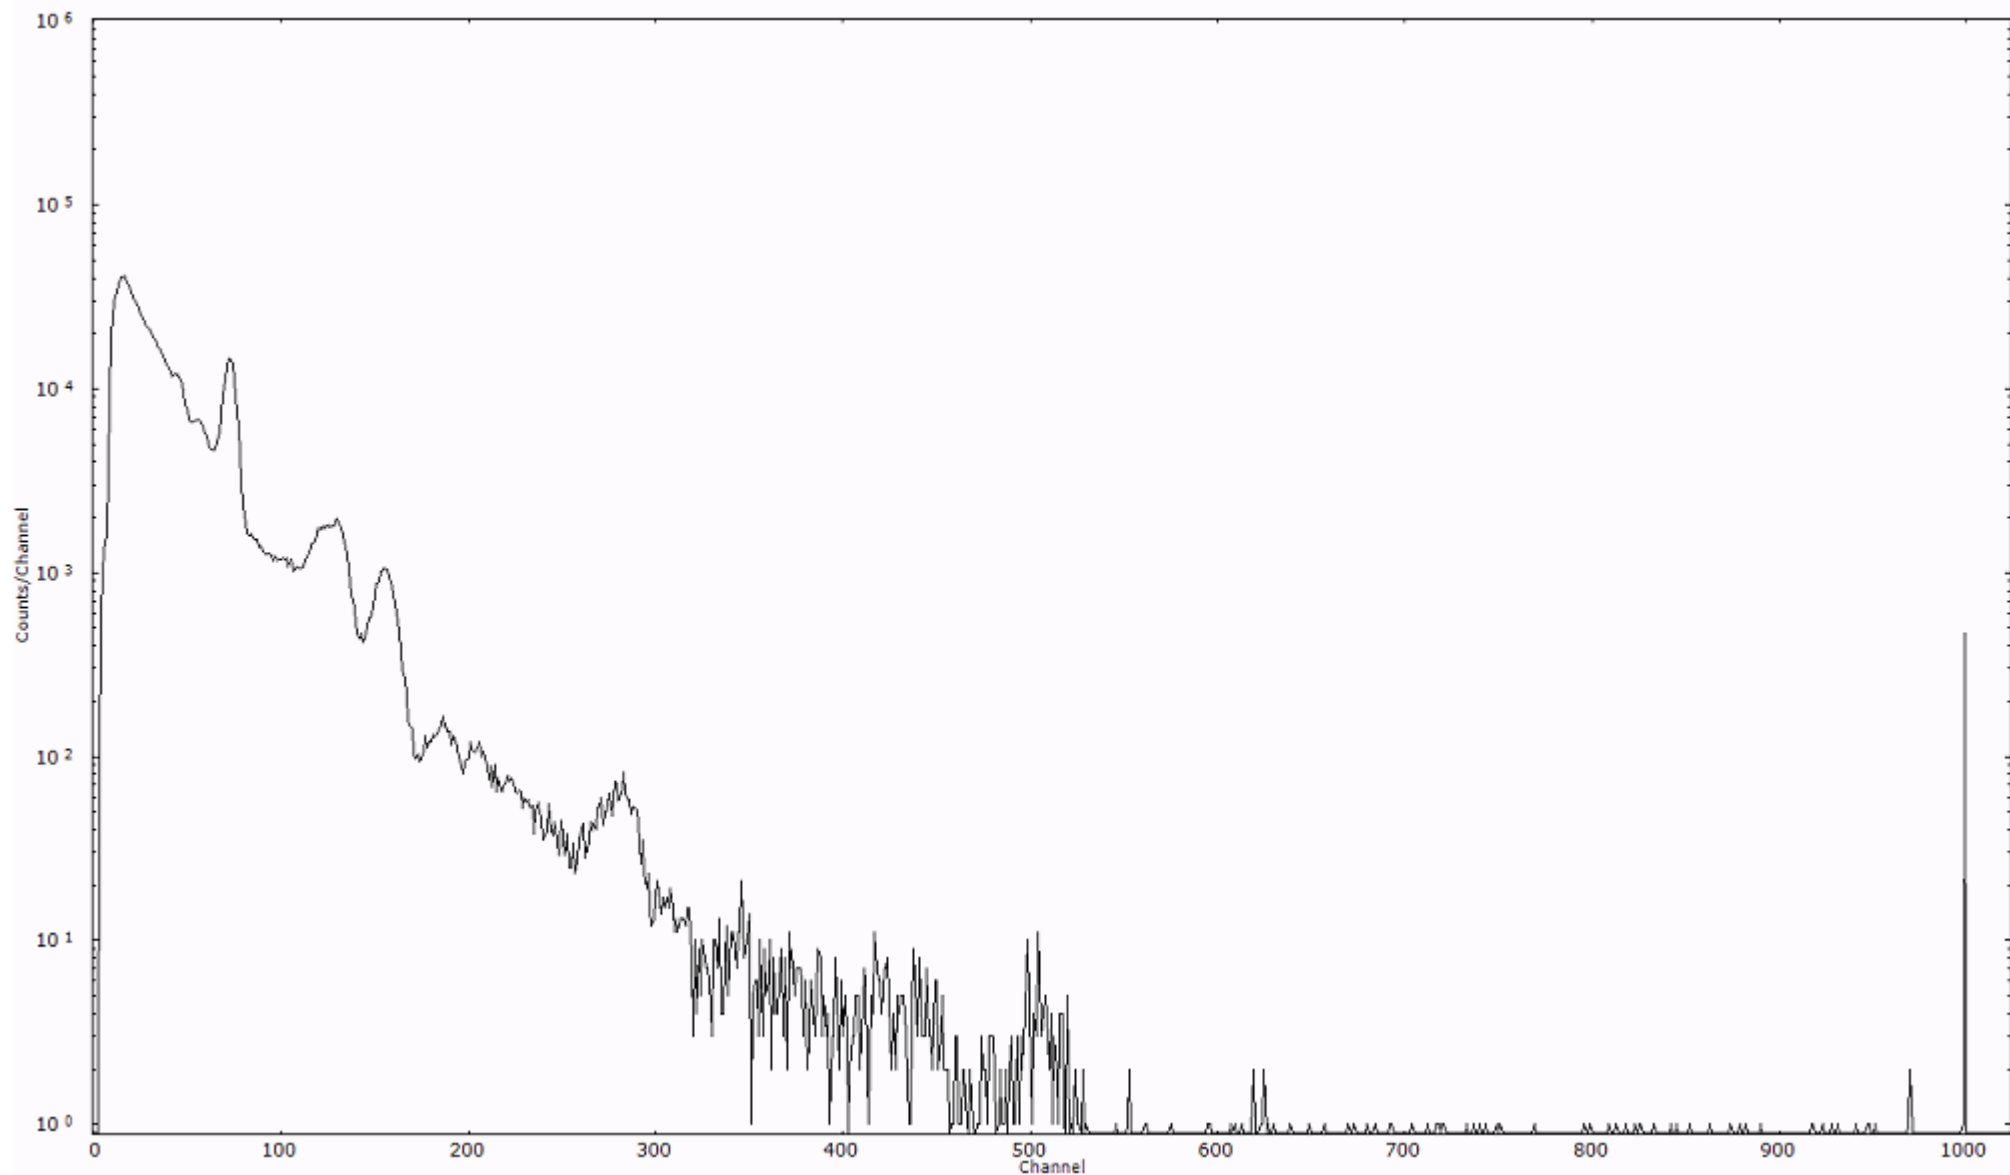

スペクトルグラフ
測定コード 阿字ヶ浦110323A021

検出器番号 13105
測定日時 2011年03月23日 03時30分

ライブタイム 600 秒
リアルタイム 600 秒