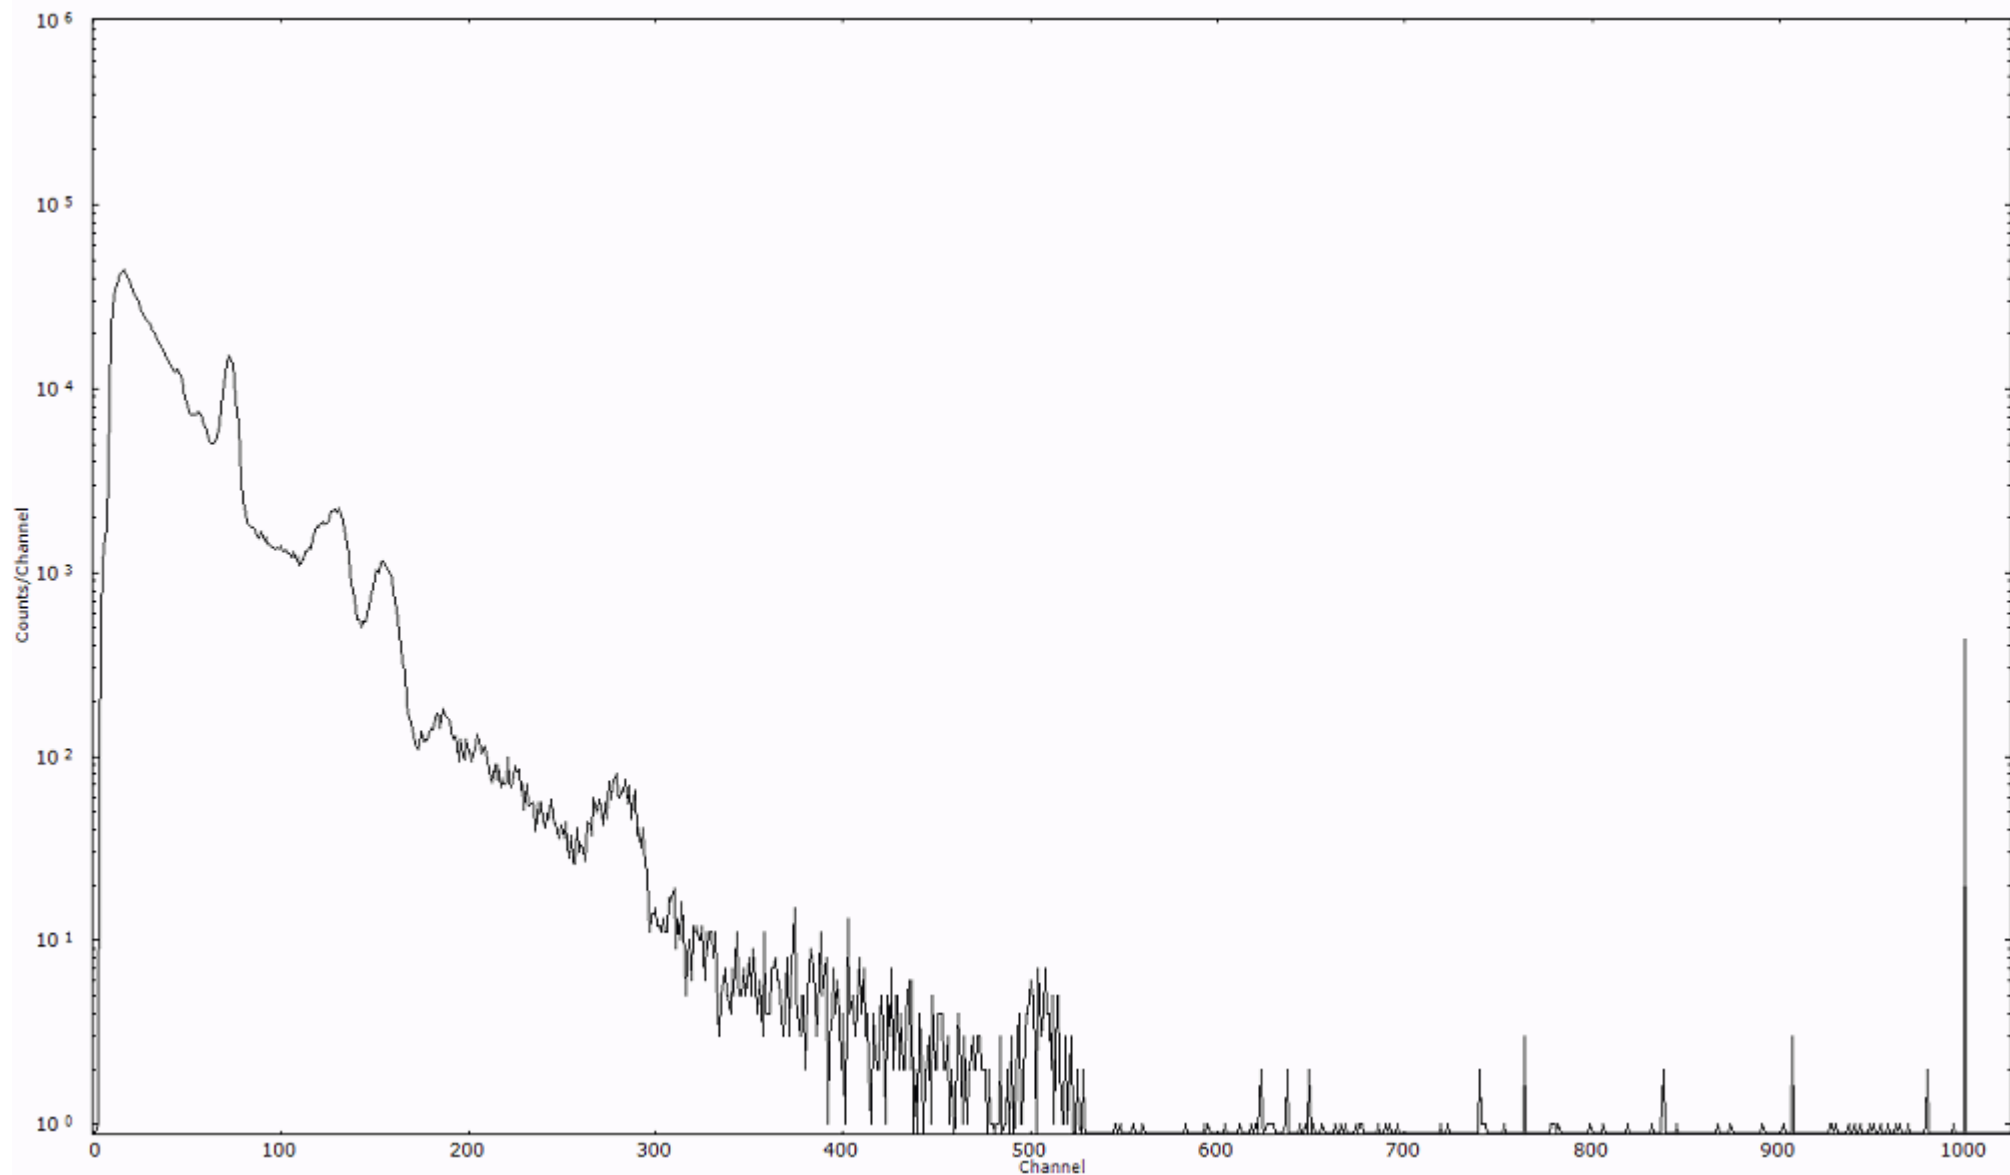

スペクトルグラフ
測定コード 阿字ヶ浦110323A067

検出器番号 13105
測定日時 2011年03月23日 11時10分

ライブタイム 600 秒
リアルタイム 600 秒

スペクトルグラフ
測定コード 阿字ヶ浦110323A068

検出器番号 13105
測定日時 2011年03月23日 11時20分

ライブタイム 600 秒
リアルタイム 600 秒

スペクトルグラフ
測定コード 阿字ヶ浦110323A069