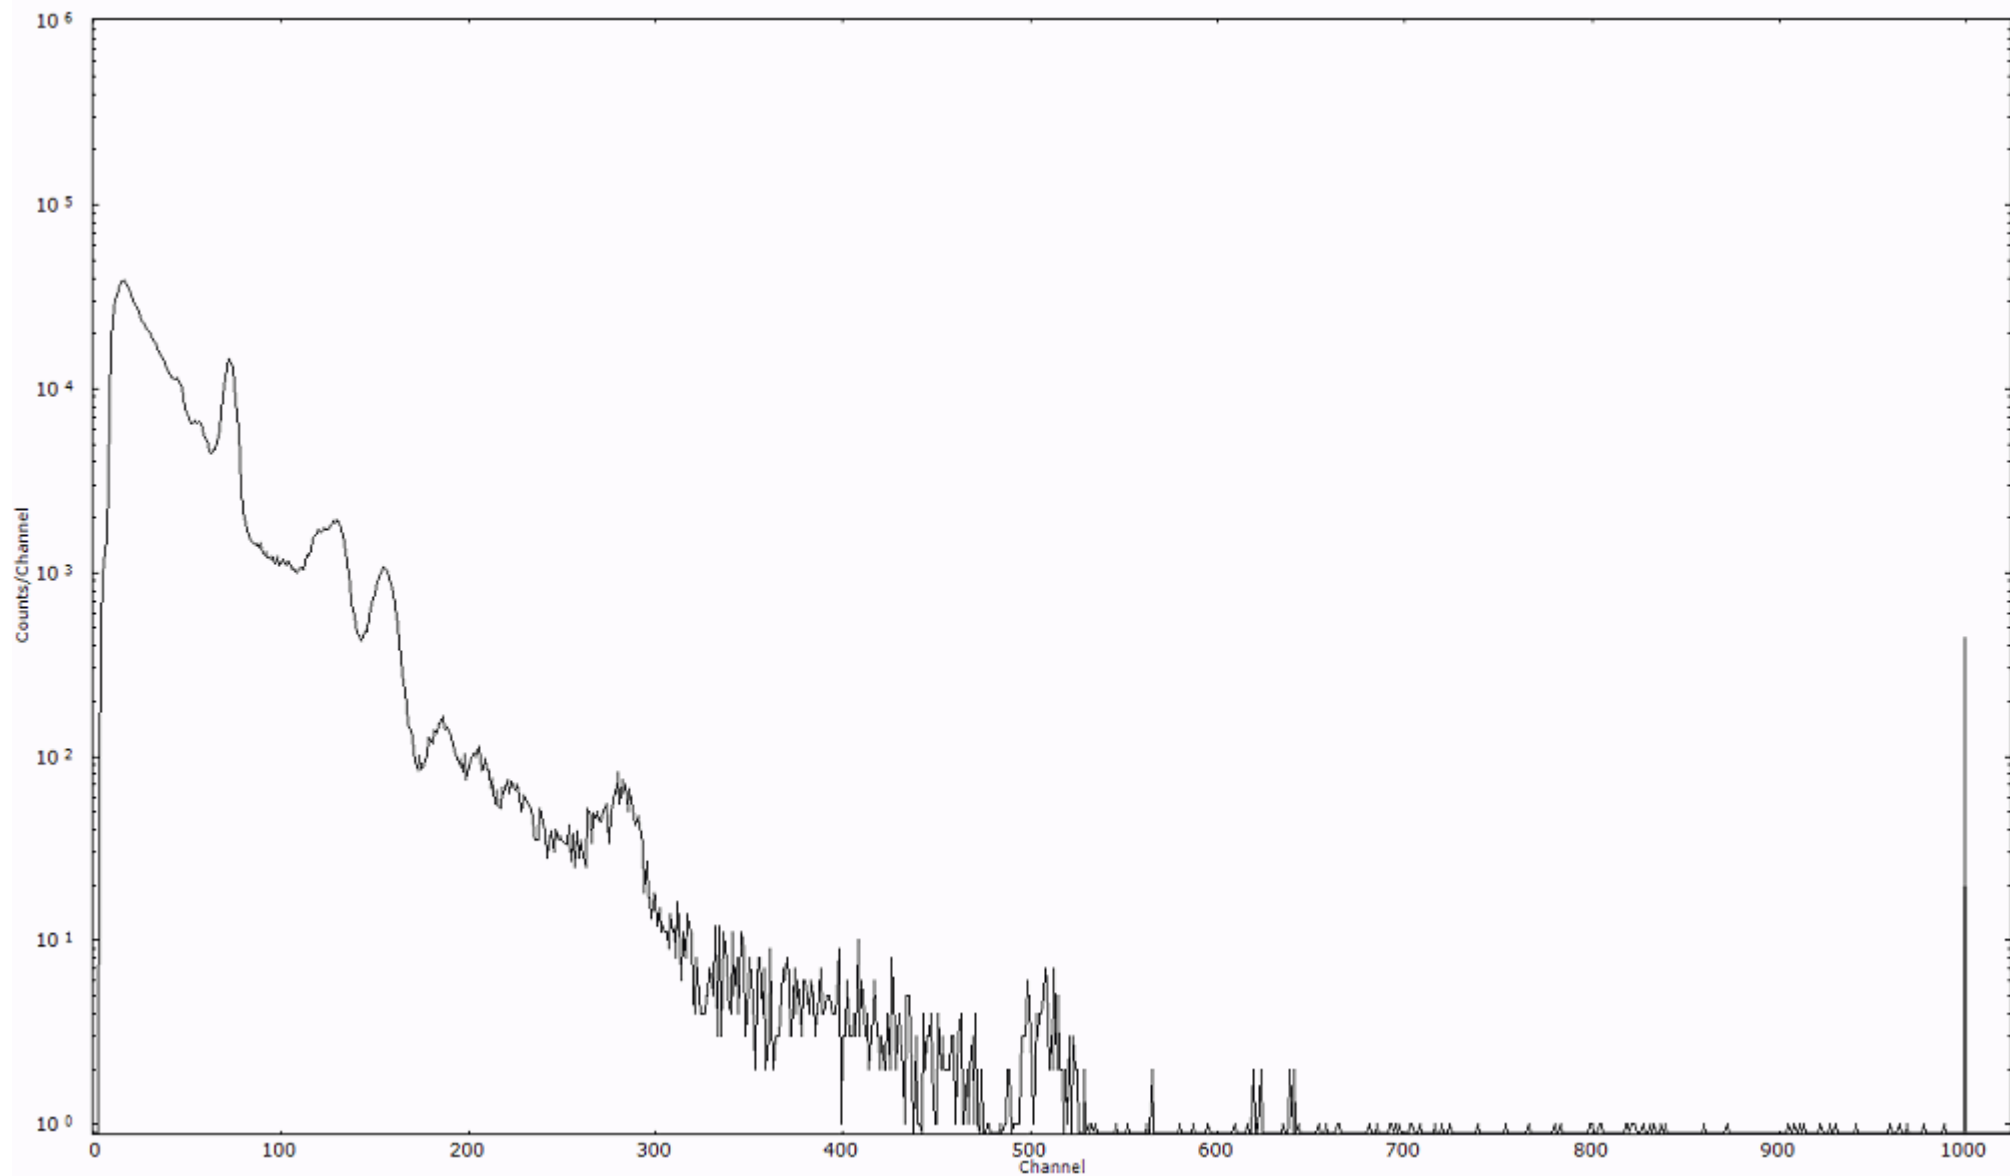

スペクトルグラフ
測定コード 阿字ヶ浦110323P045

検出器番号 13105
測定日時 2011年03月23日 19時40分

ライブタイム 600 秒
リアルタイム 600 秒