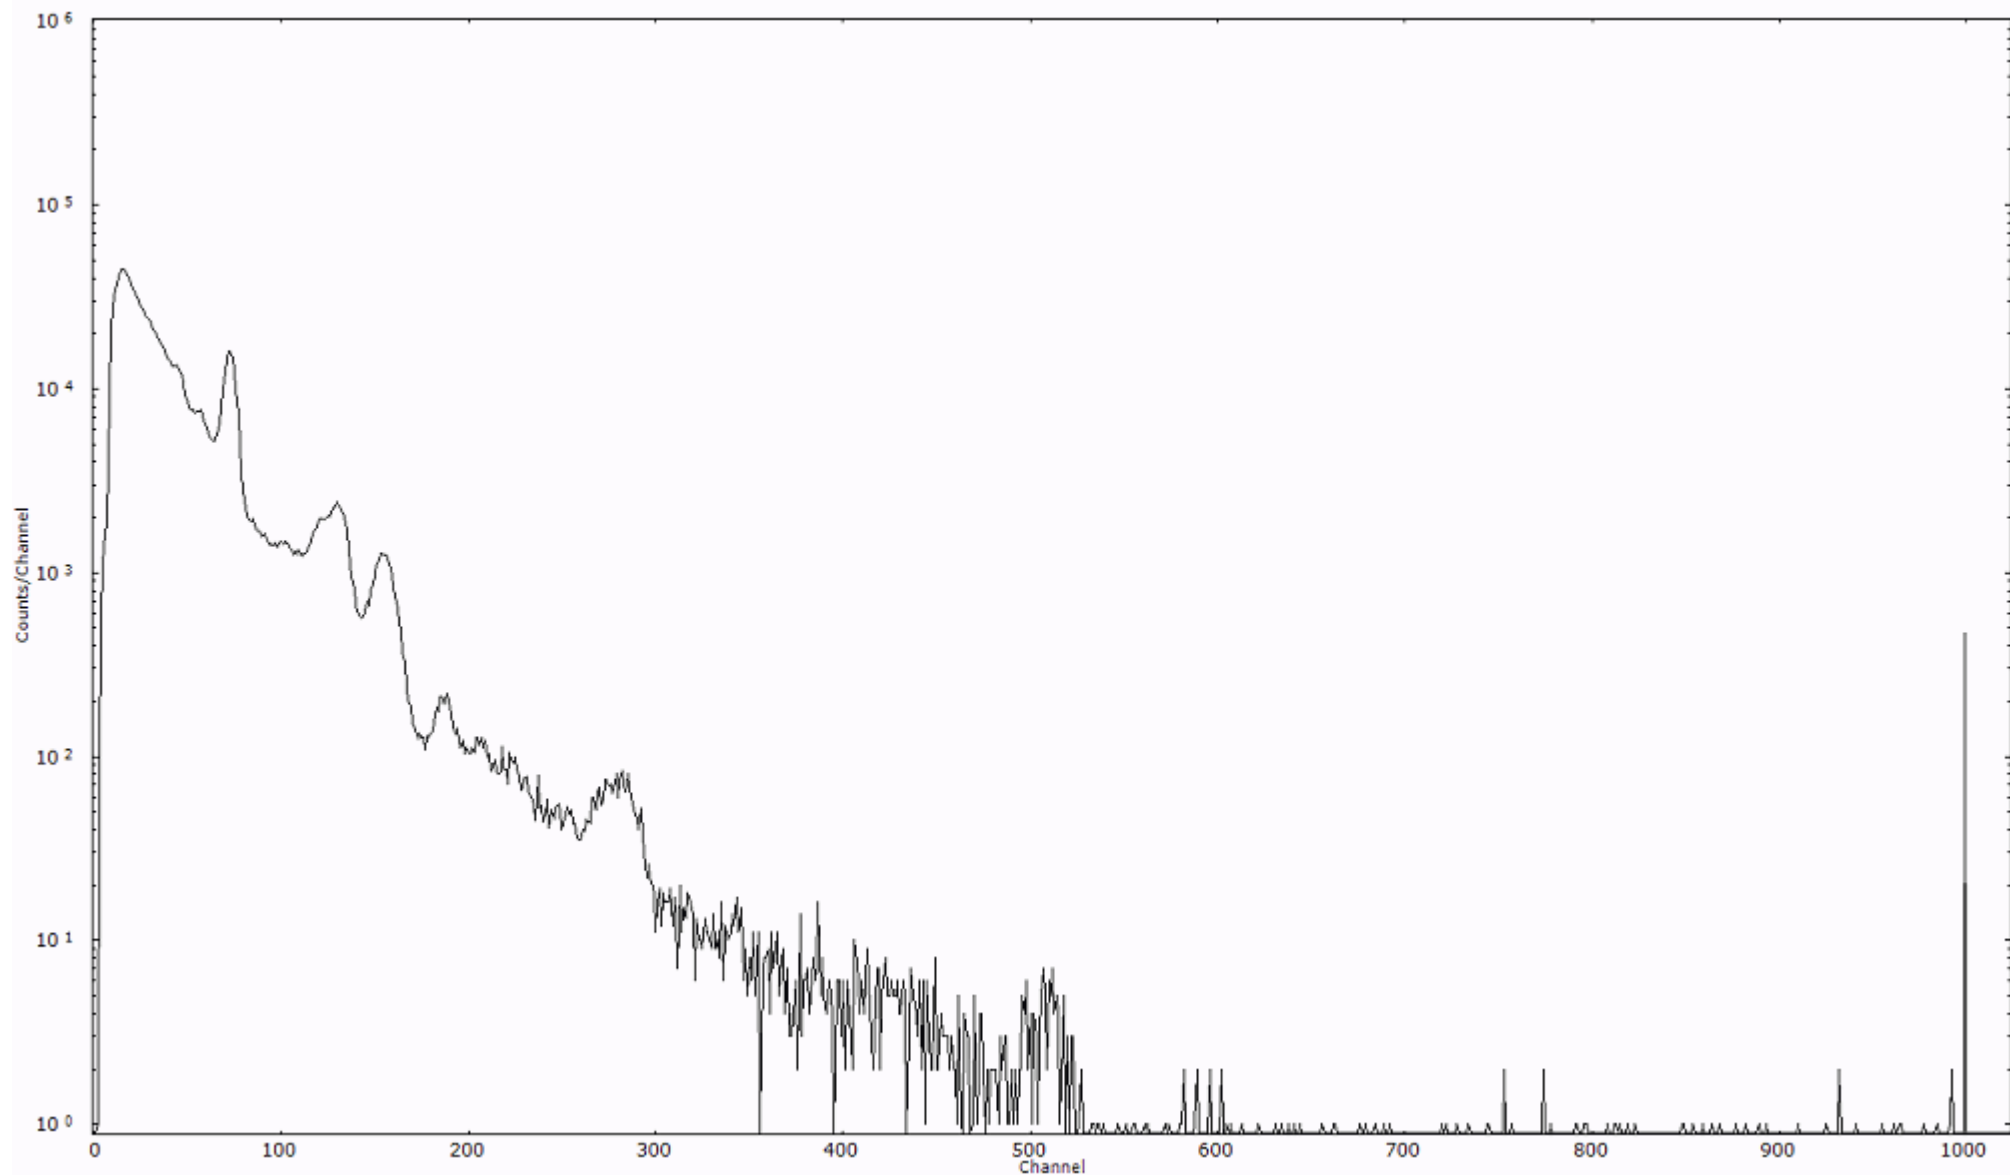

ライブタイム 600 秒
リアルタイム 600 秒

スペクトルグラフ
測定コード 阿字ヶ浦110322P052

検出器番号 13105
測定日時 2011年03月22日 20時50分

ライブタイム 600 秒
リアルタイム 600 秒

スペクトルグラフ
測定コード 阿字ヶ浦110322P053

検出器番号 13105
測定日時 2011年03月22日 21時00分

ライブタイム 600 秒
リアルタイム 600 秒