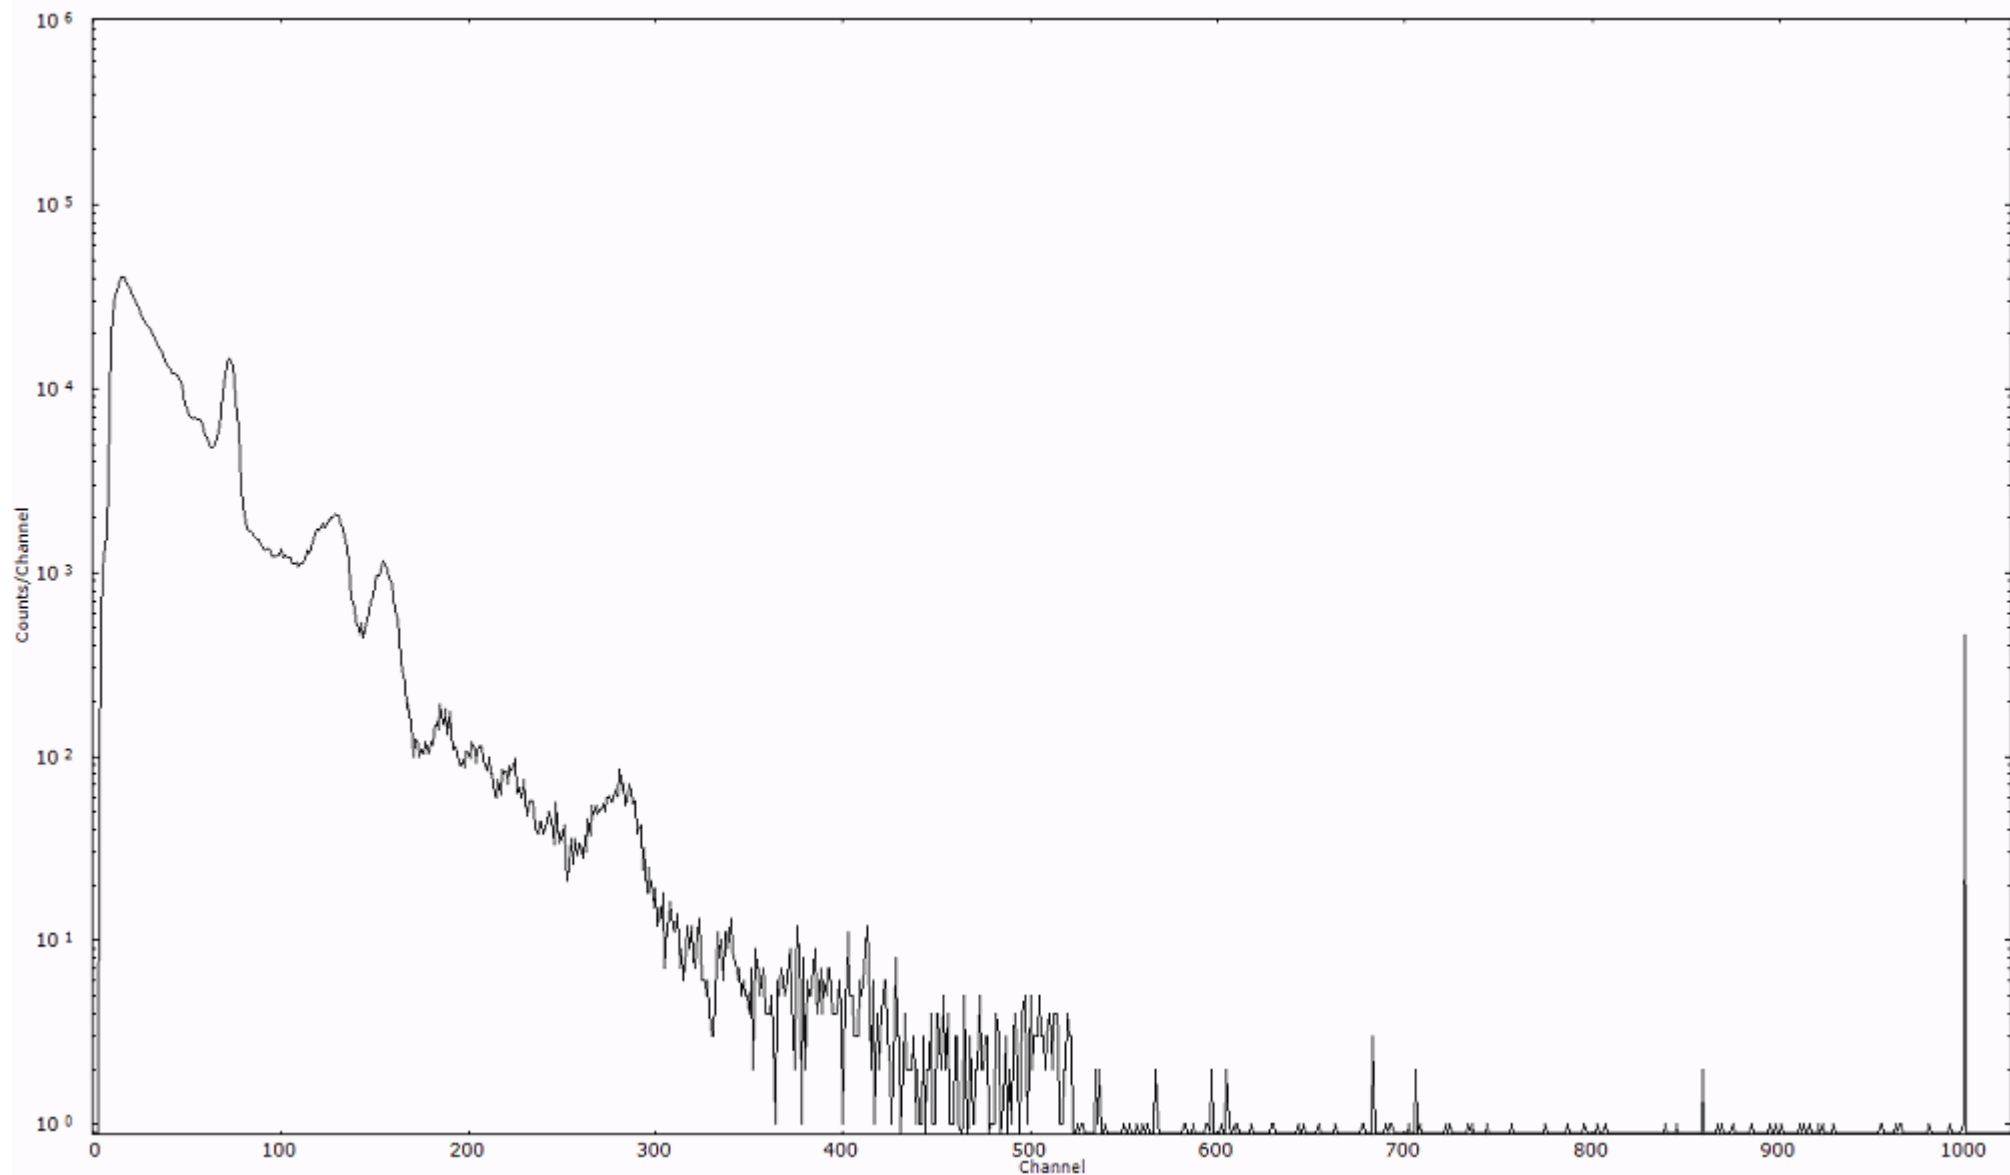

スペクトルグラフ
測定コード 阿字ヶ浦110323P022

検出器番号 13105
測定日時 2011年03月23日 15時50分

ライブタイム 600 秒
リアルタイム 600 秒