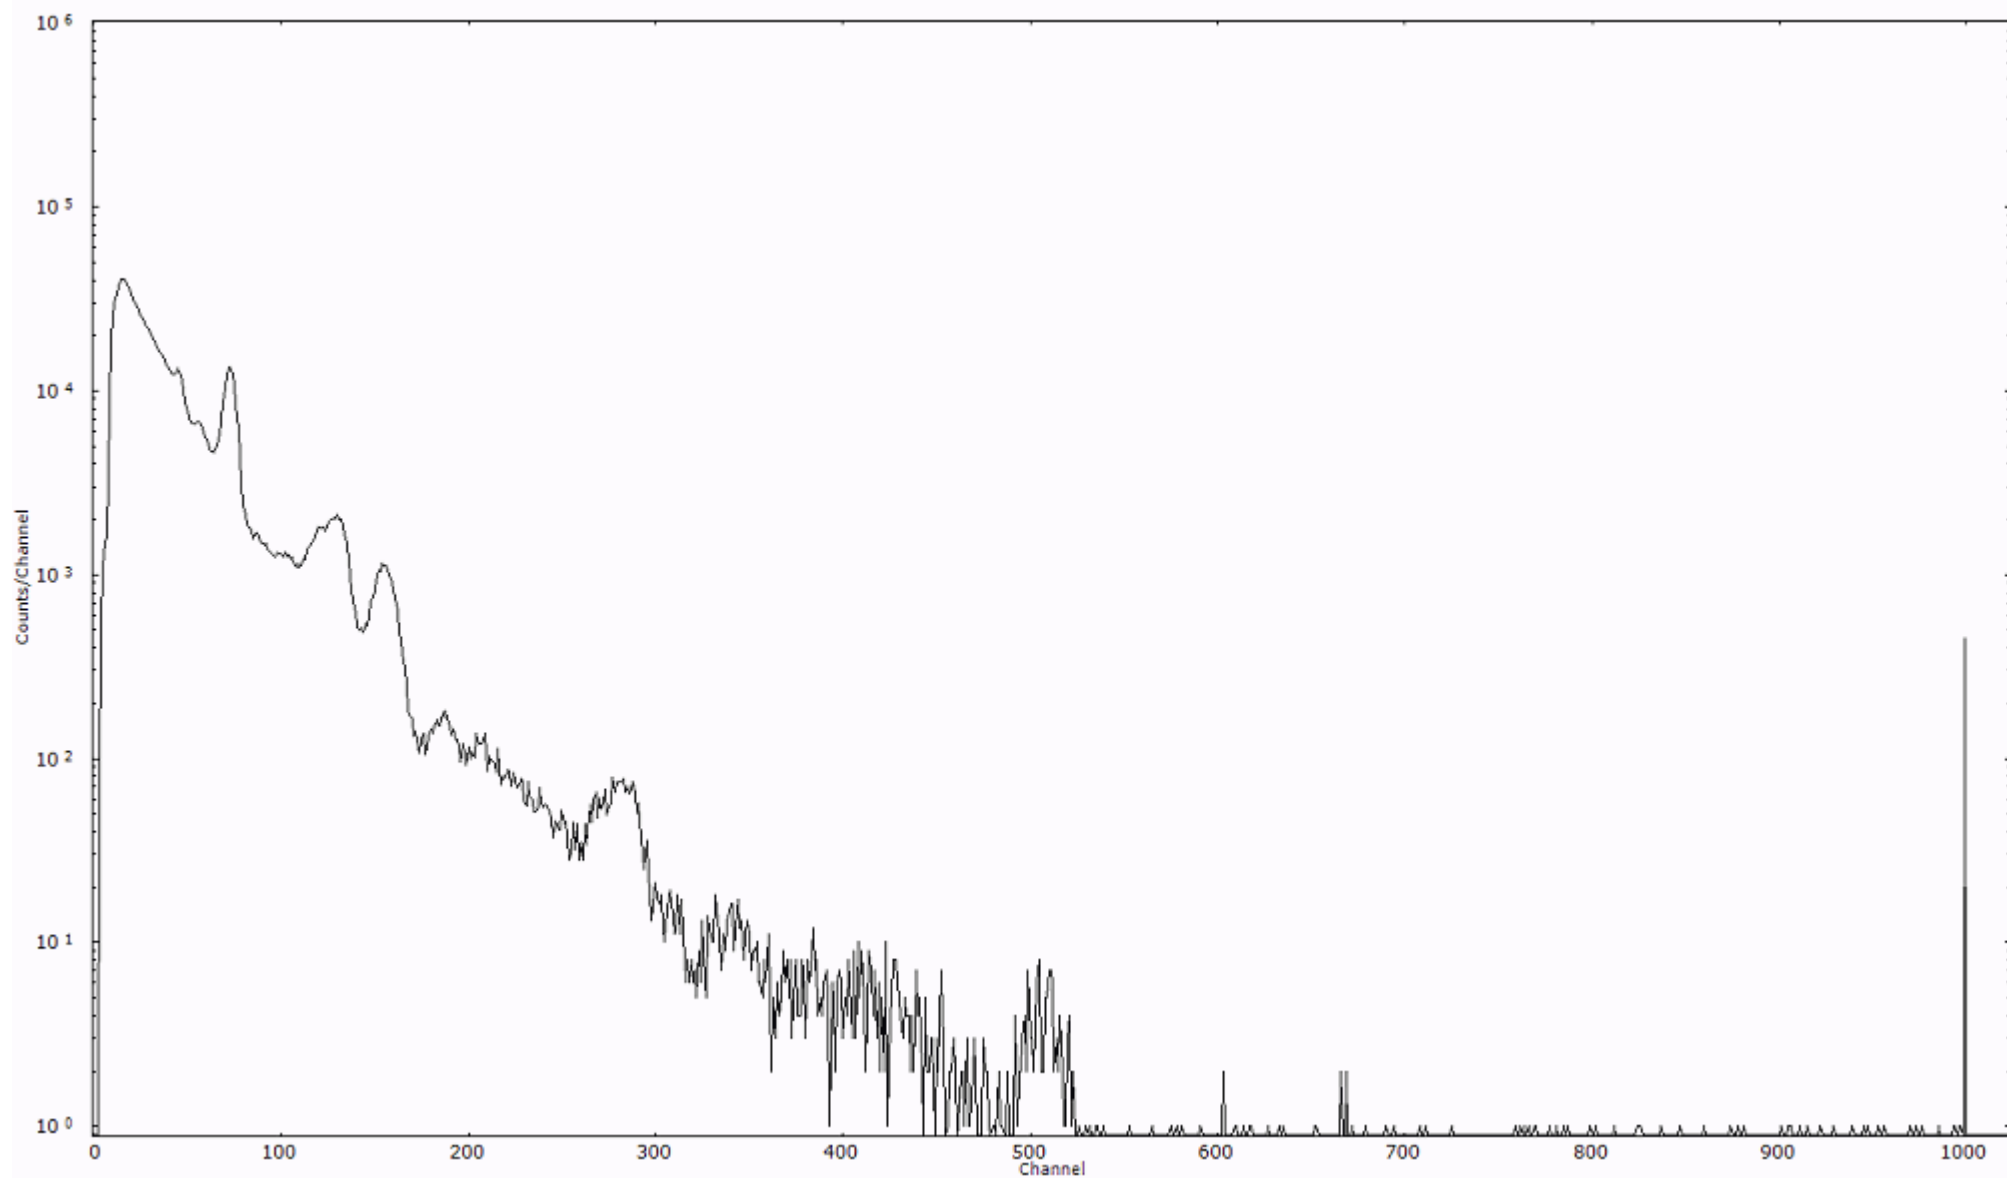

スペクトルグラフ
測定コード 阿字ヶ浦110322A003

検出器番号 13105
測定日時 2011年03月22日 00時30分

ライブタイム 600 秒
リアルタイム 600 秒