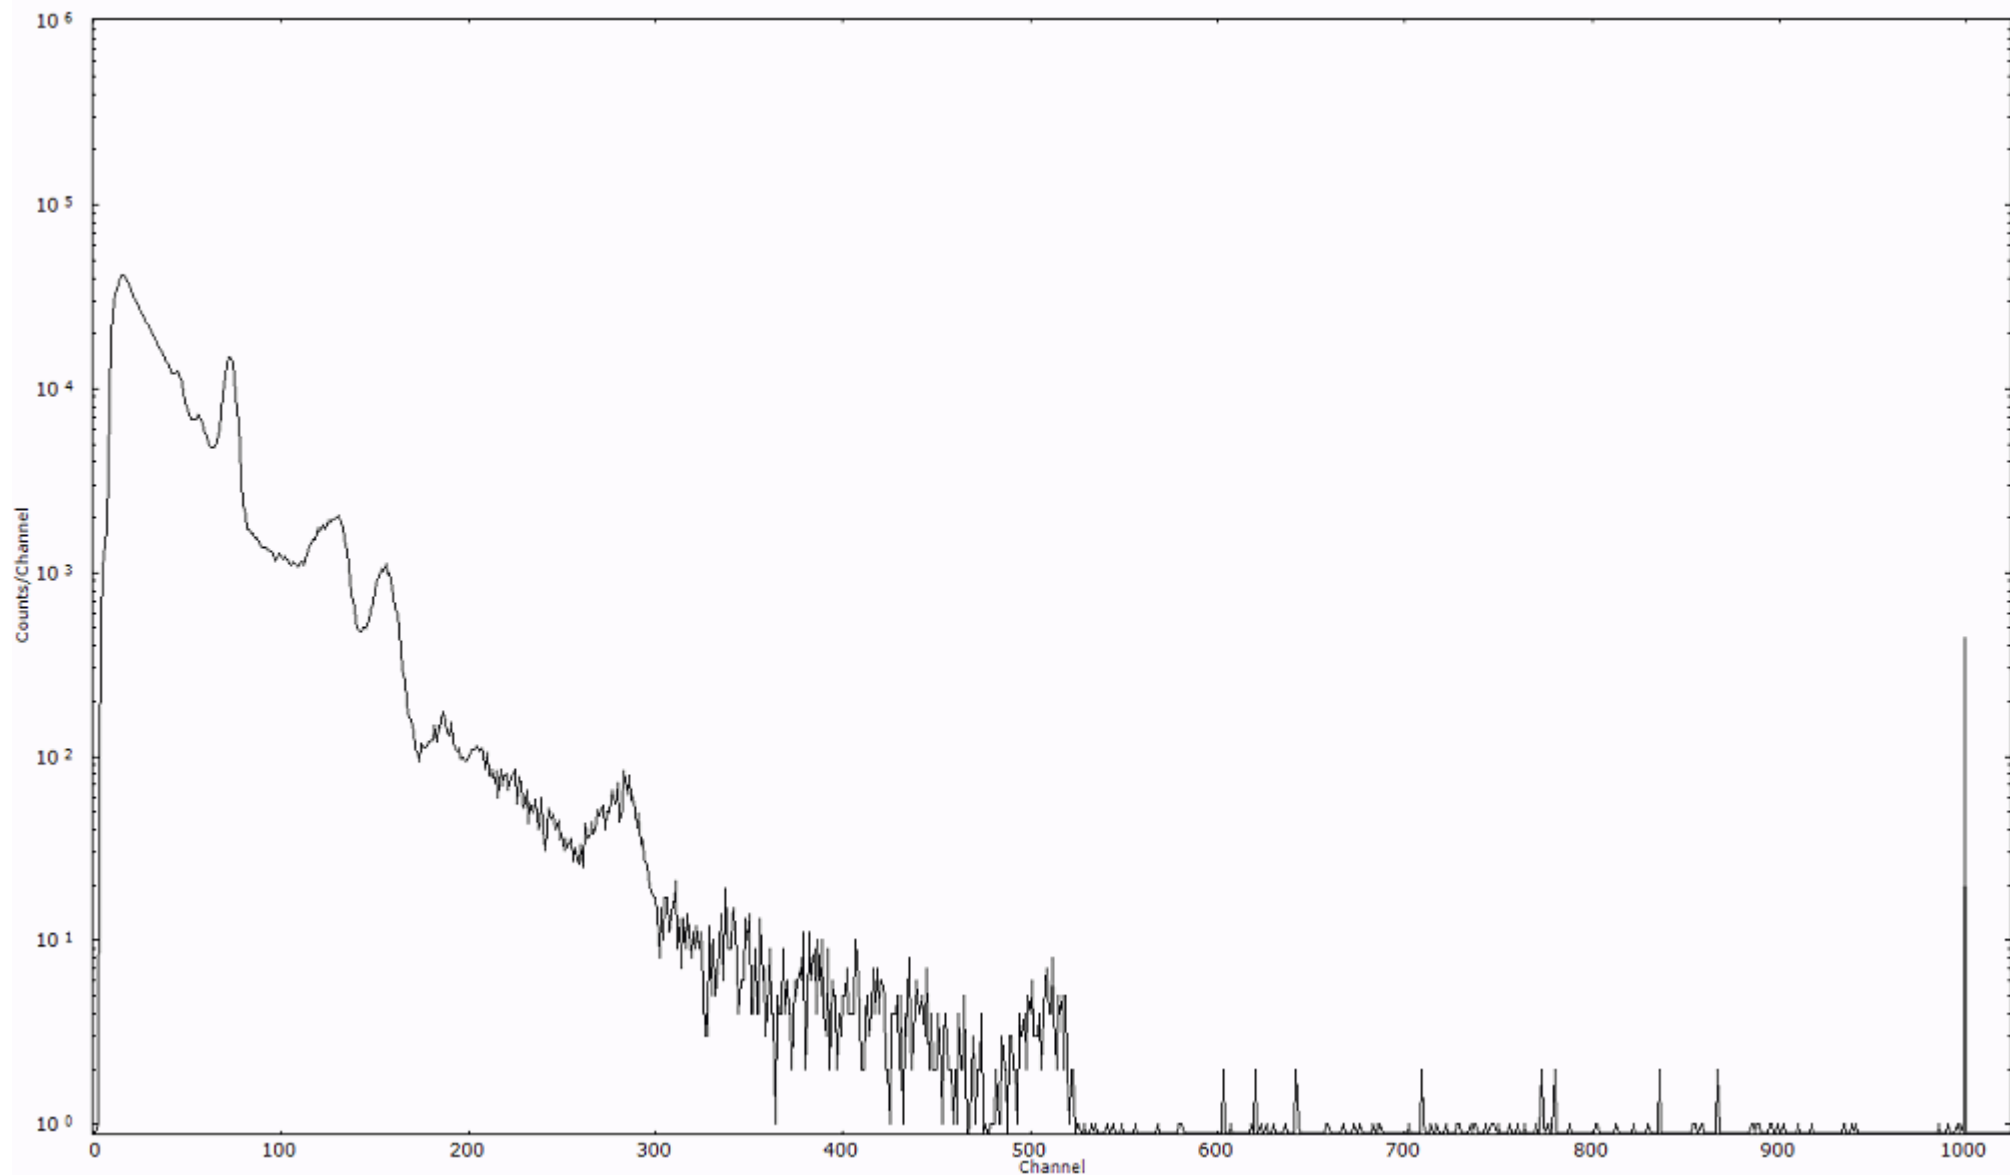

スペクトルグラフ
測定コード 阿字ヶ浦110323A004

検出器番号 13105
測定日時 2011年03月23日 00時40分

ライブタイム 600 秒
リアルタイム 600 秒