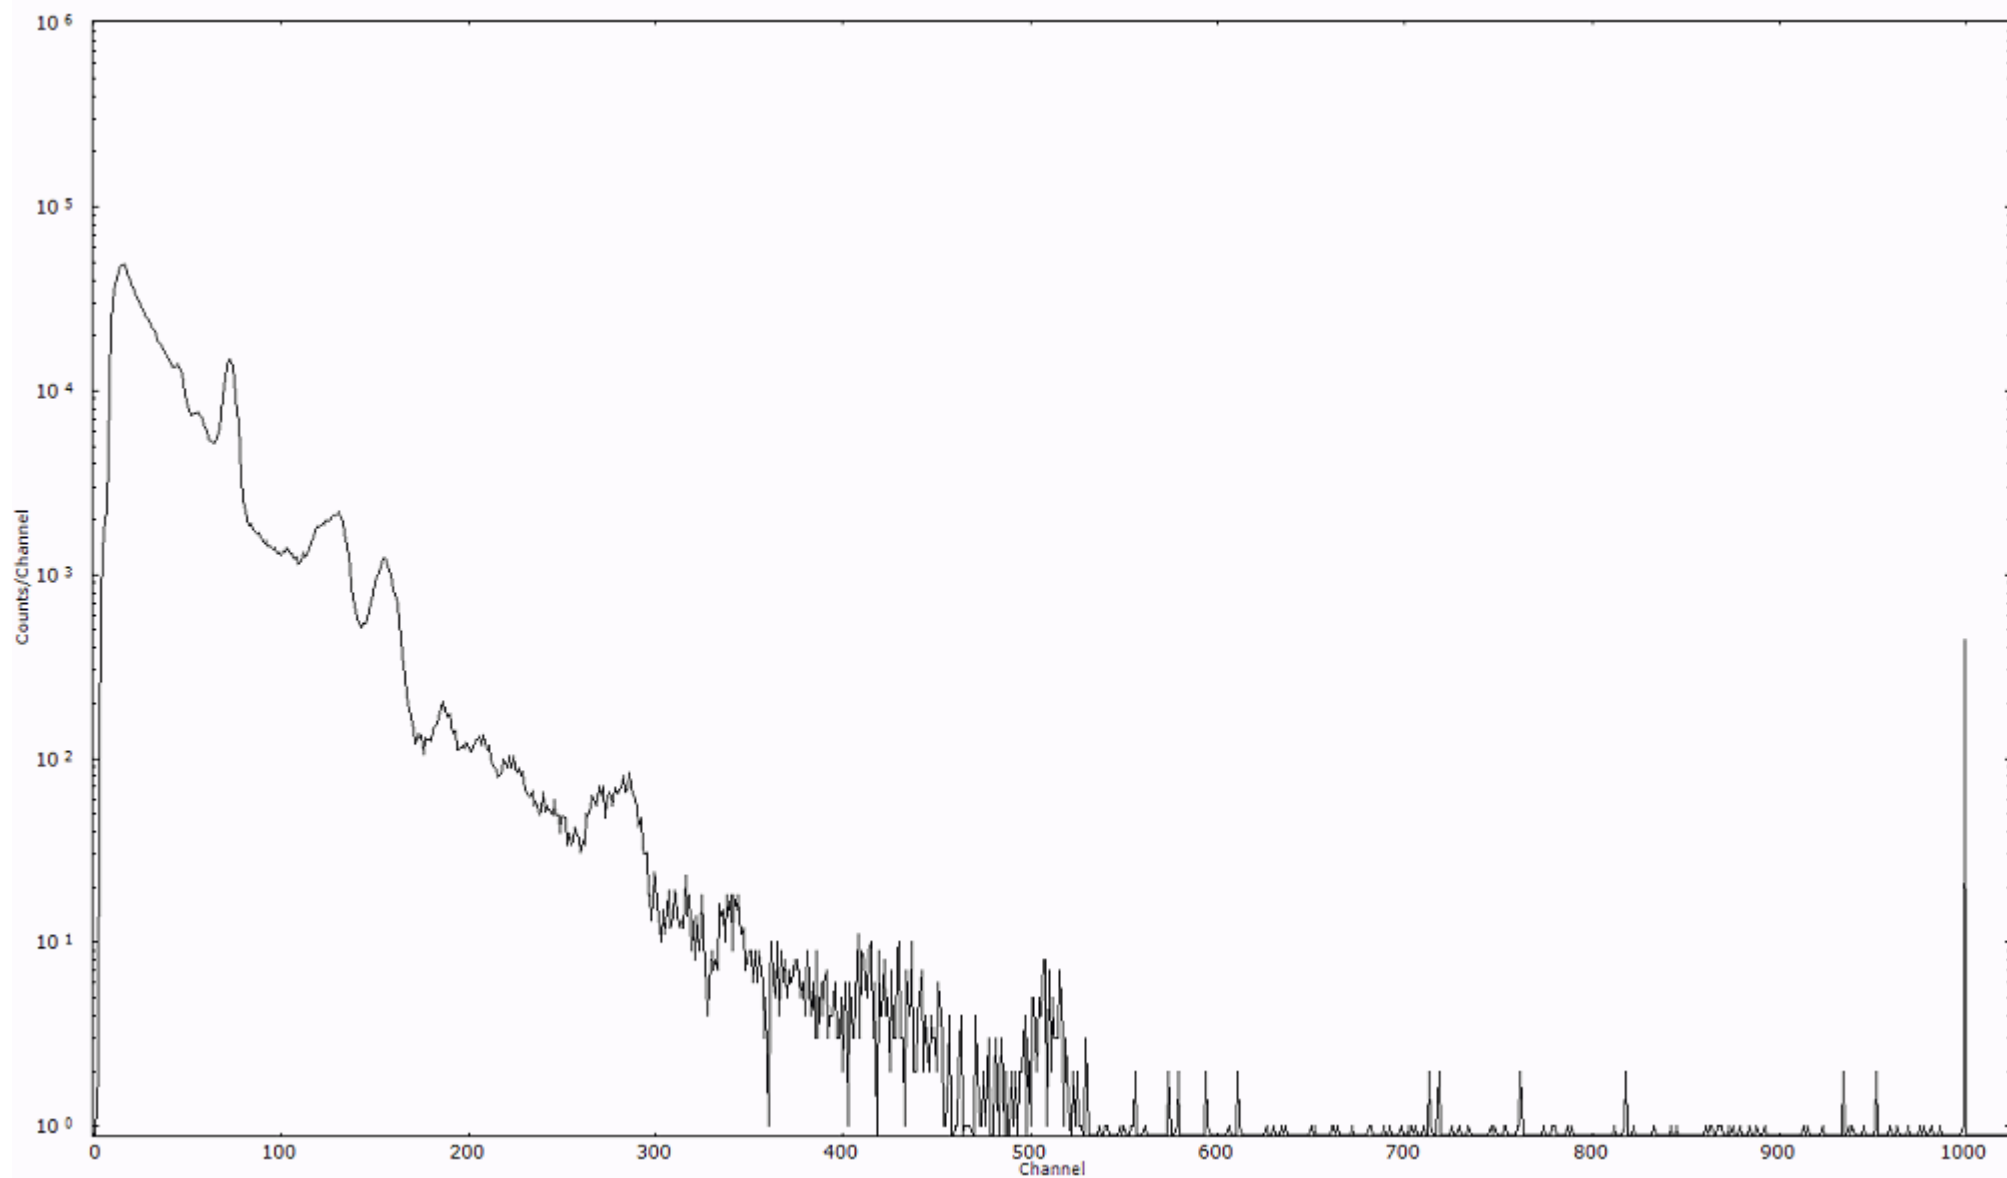

ライブタイム 600 秒
リアルタイム 600 秒

スペクトルグラフ
測定コード 阿字ヶ浦110322A041

検出器番号 13105
測定日時 2011年03月22日 06時50分

ライブタイム 600 秒
リアルタイム 600 秒

スペクトルグラフ
測定コード 阿字ヶ浦110322A042

検出器番号 13105
測定日時 2011年03月22日 07時00分

ライブタイム 600 秒
リアルタイム 600 秒