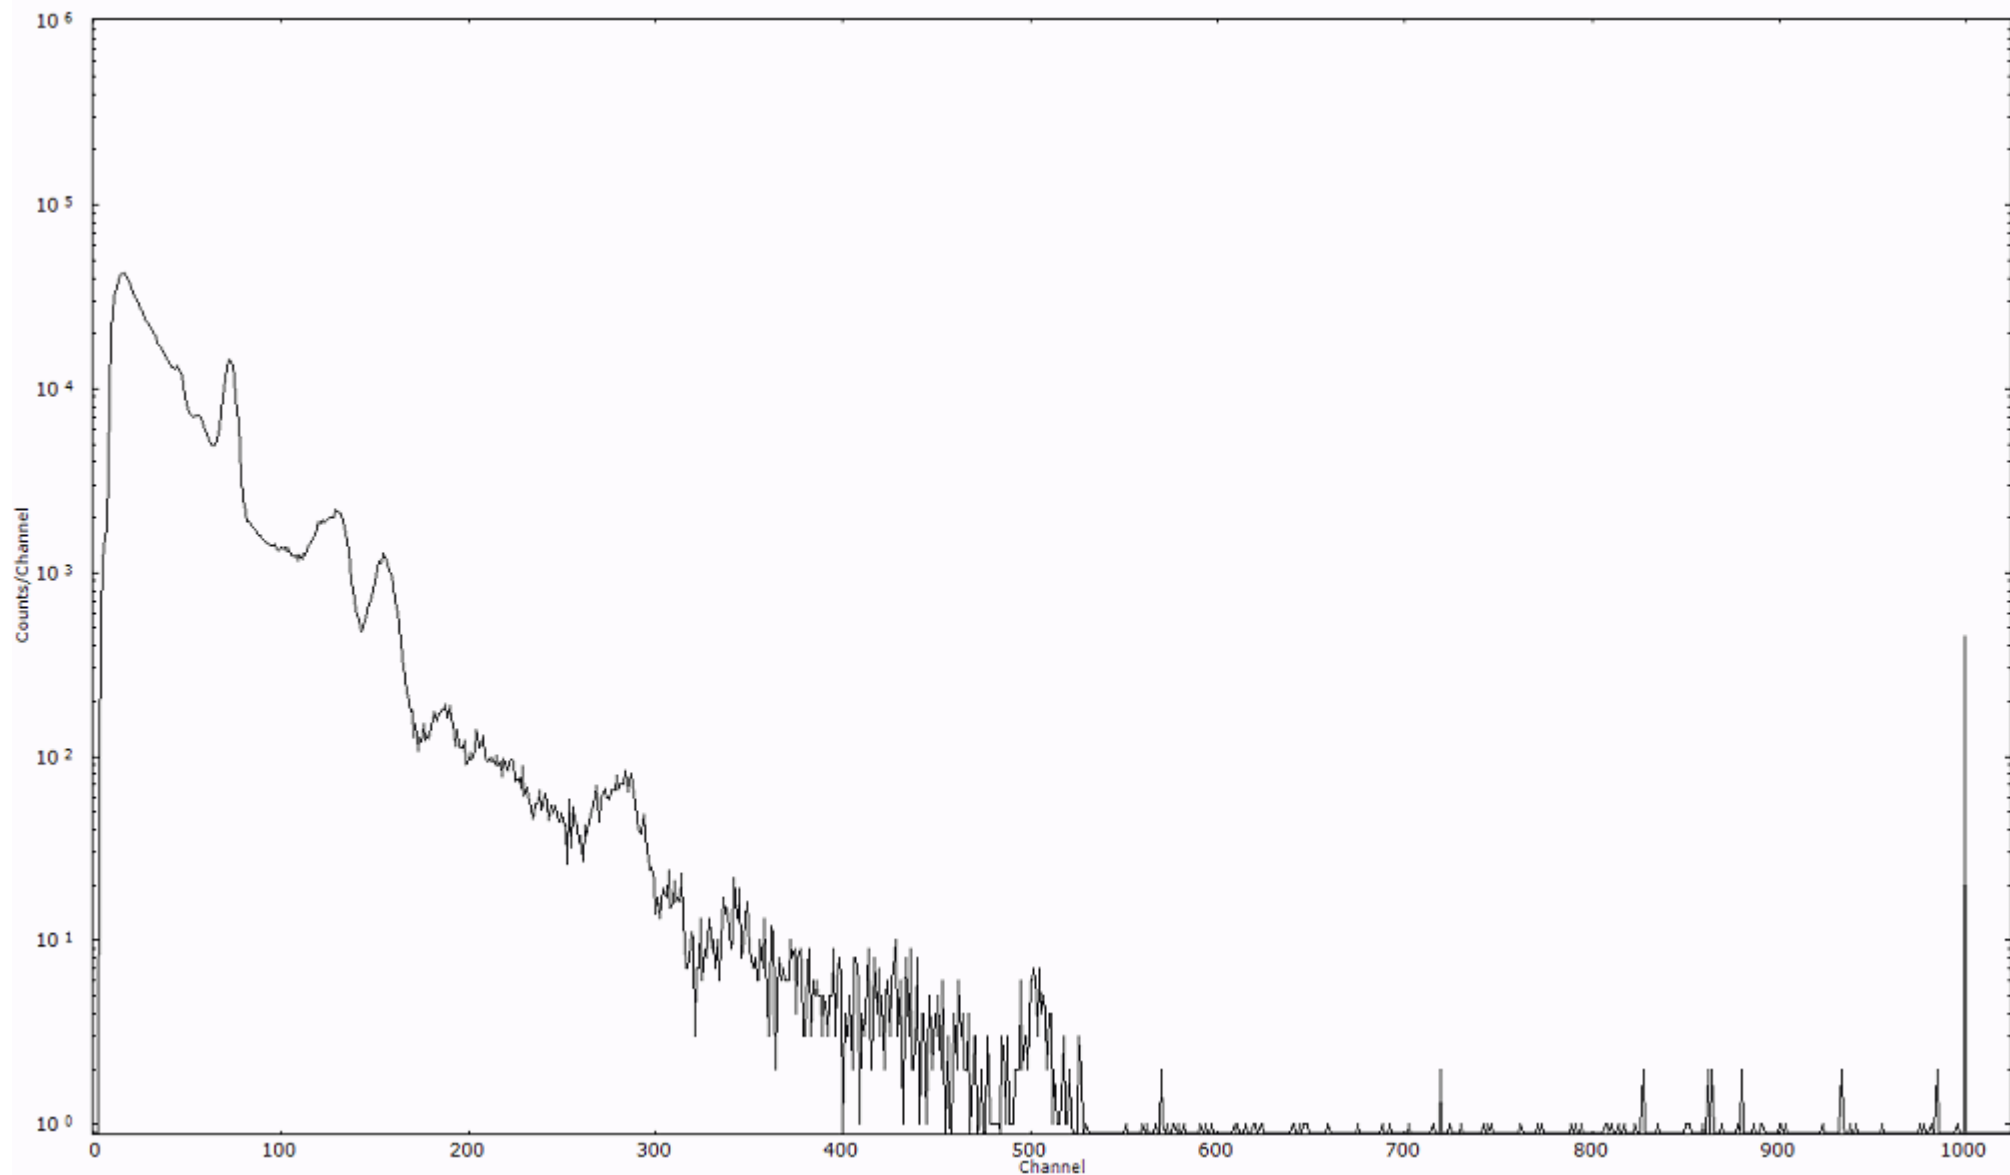

スペクトルグラフ
測定コード 阿字ヶ浦110322A054

検出器番号 13105
測定日時 2011年03月22日 09時00分

ライブタイム 600 秒
リアルタイム 600 秒