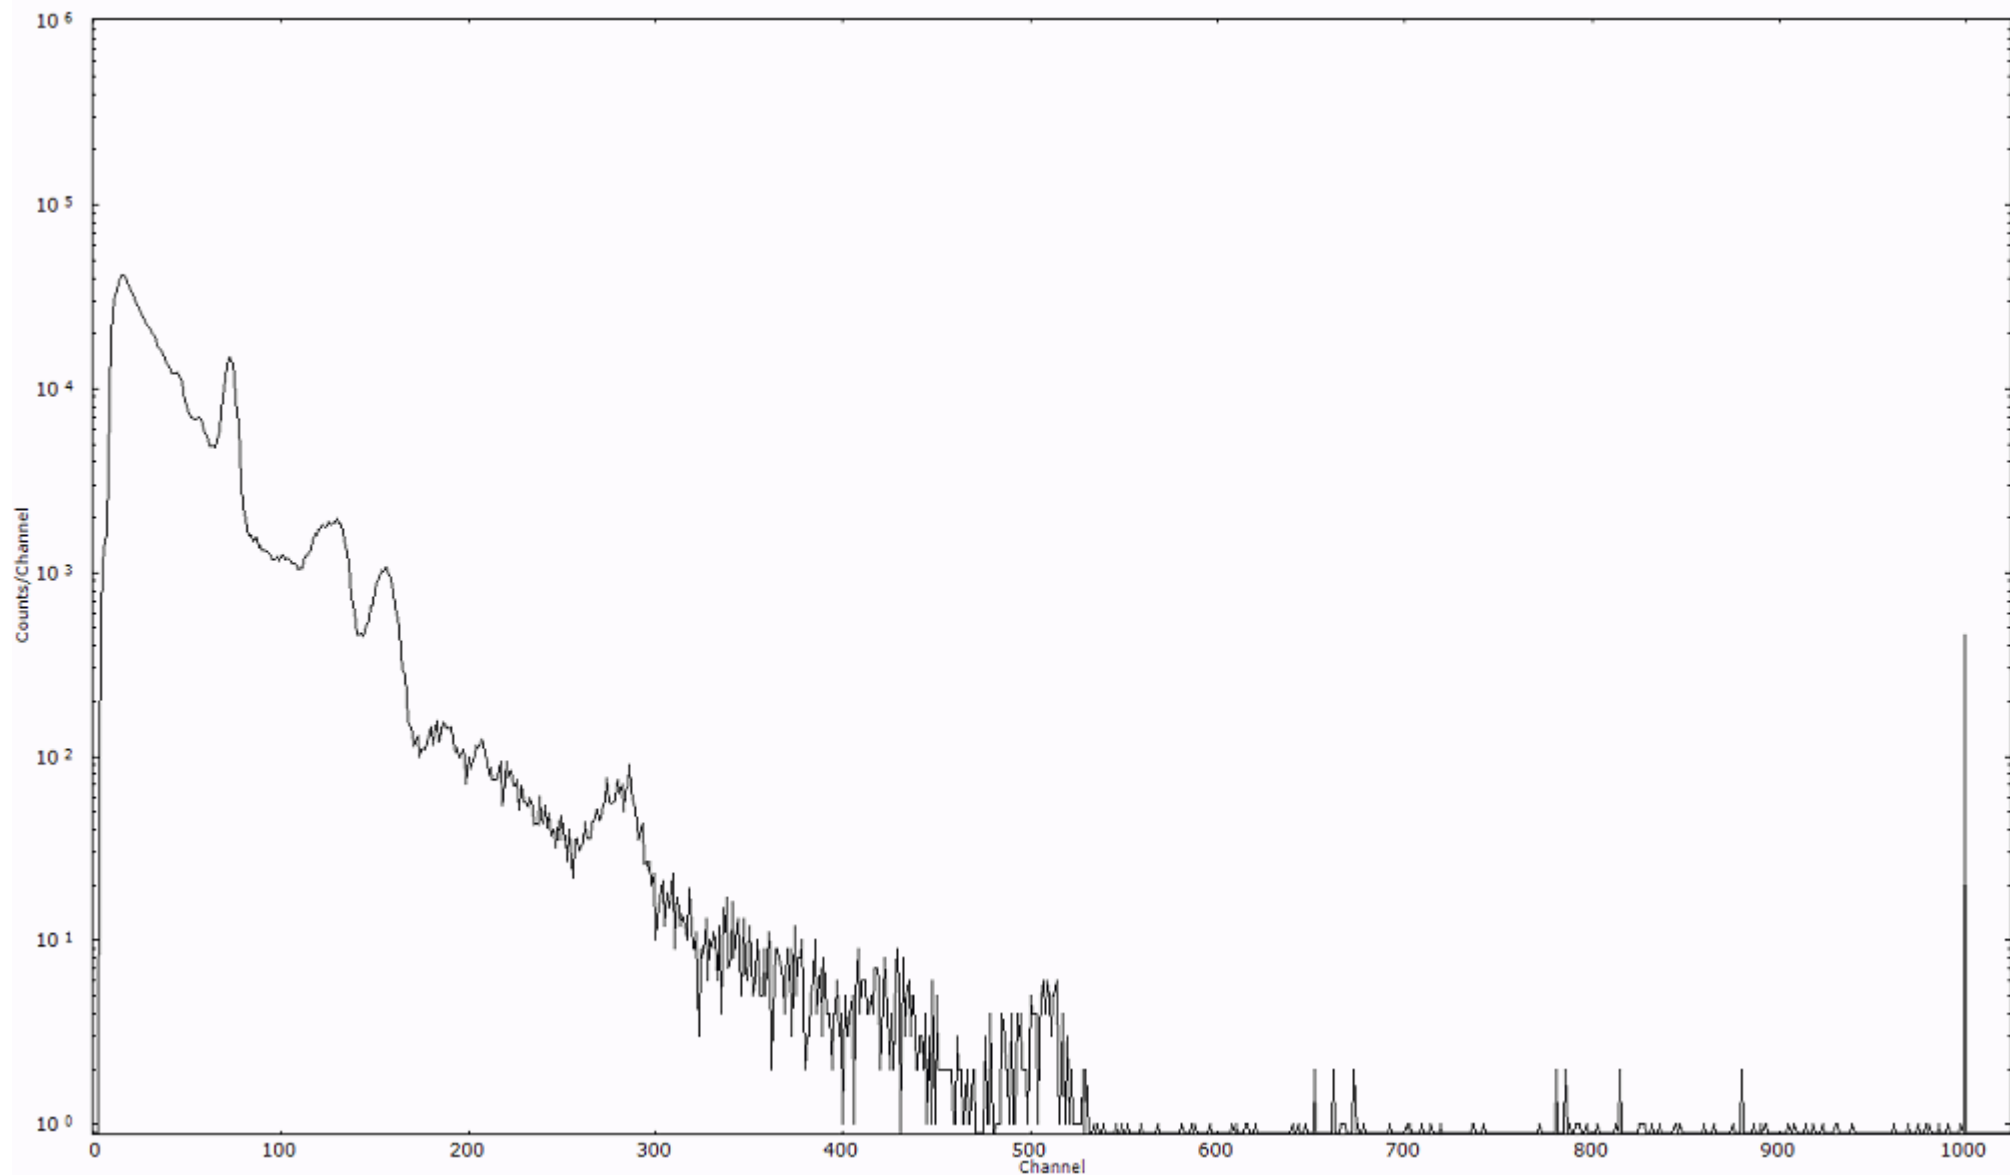

検出器番号 13105
測定日時 2011年03月23日 01時00分

ライブタイム 600 秒
リアルタイム 600 秒

スペクトルグラフ
測定コード 阿字ヶ浦110323A007

検出器番号 13105
測定日時 2011年03月23日 01時10分

ライブタイム 600 秒
リアルタイム 600 秒

スペクトルグラフ
測定コード 阿字ヶ浦110323A008

検出器番号 13105
測定日時 2011年03月23日 01時20分