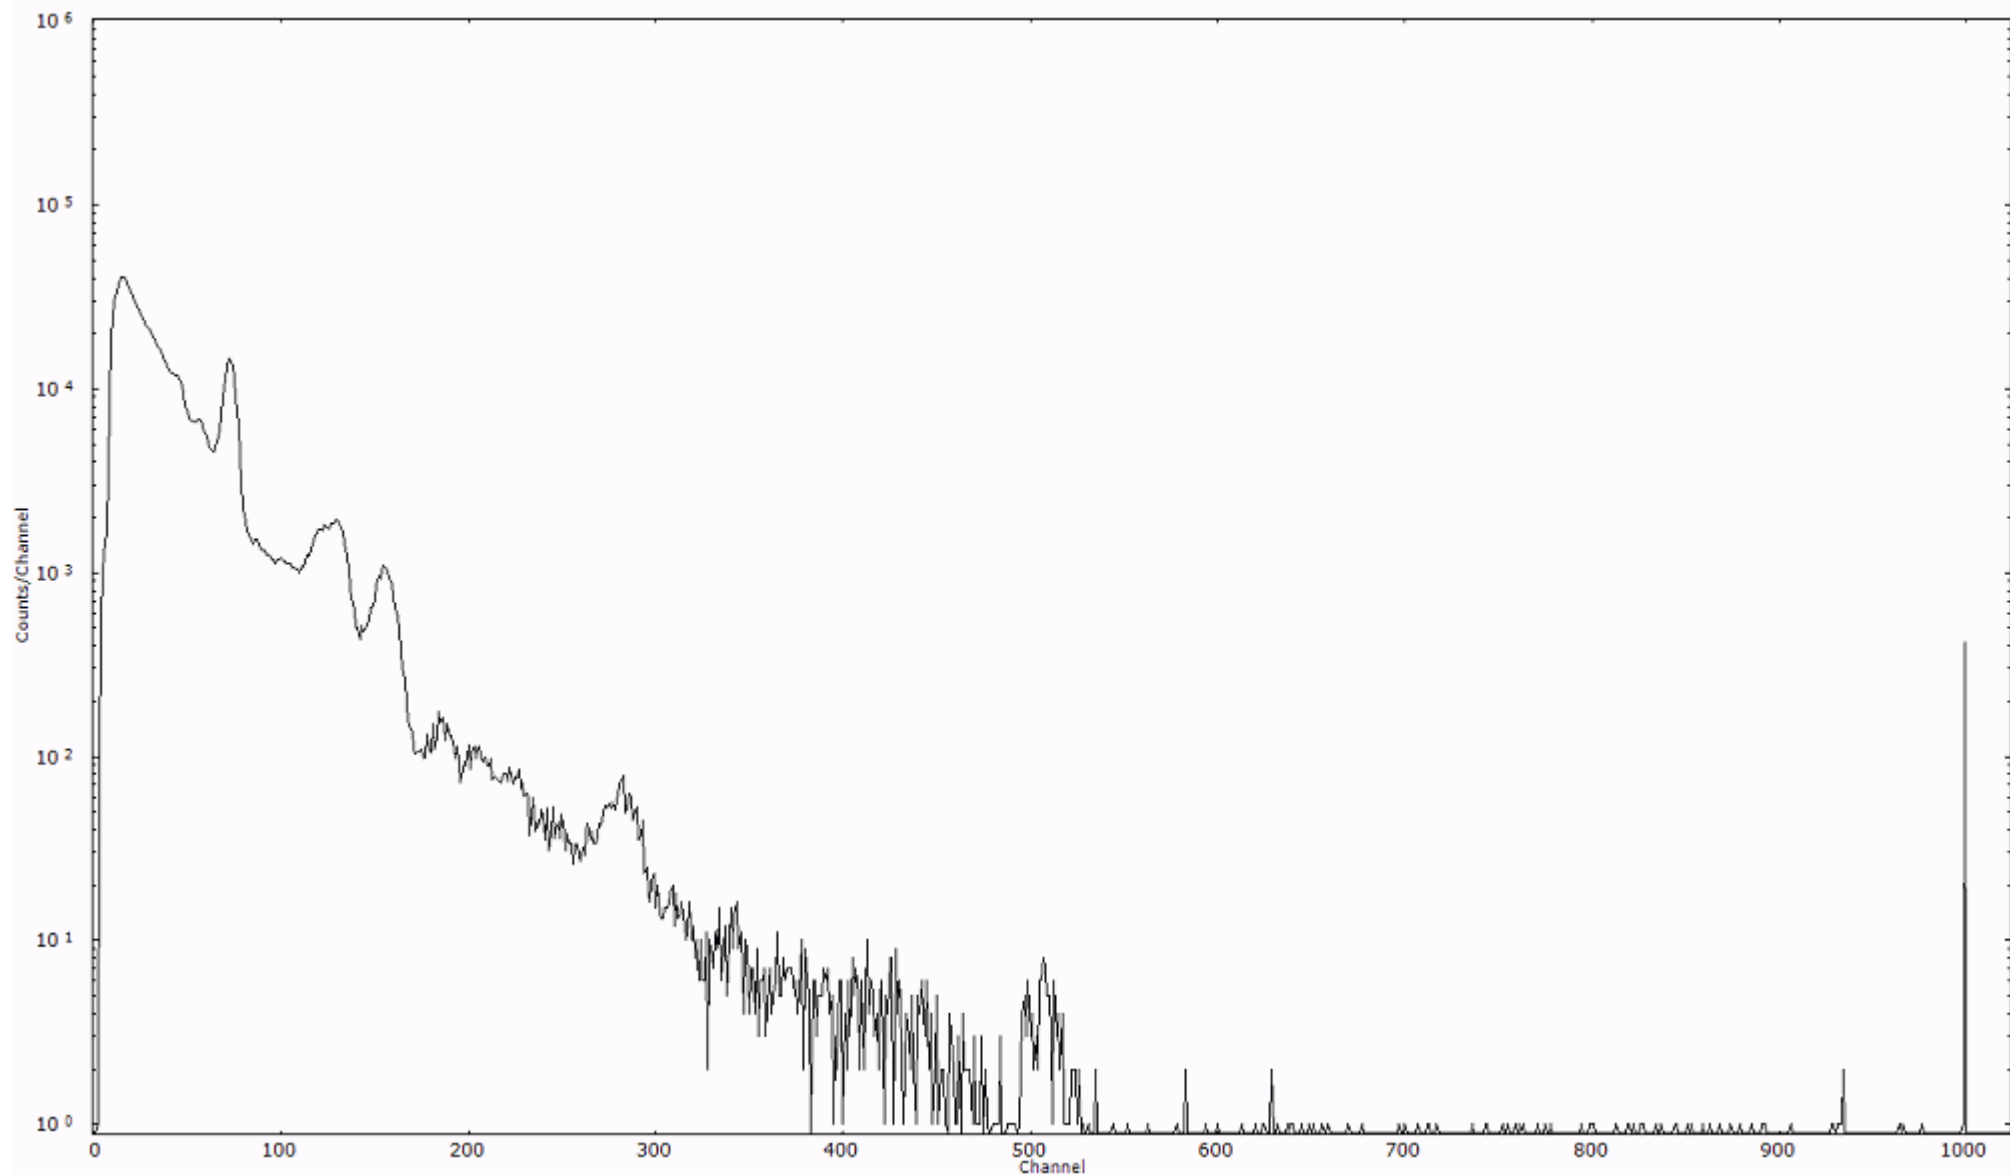

ライブタイム 600 秒
リアルタイム 600 秒

スペクトルグラフ
測定コード 阿字ヶ浦110323A023

検出器番号 13105
測定日時 2011年03月23日 03時50分

ライブタイム 600 秒
リアルタイム 600 秒

スペクトルグラフ
測定コード 阿字ヶ浦110323A024

検出器番号 13105
測定日時 2011年03月23日 04時00分

ライブタイム 600 秒
リアルタイム 600 秒