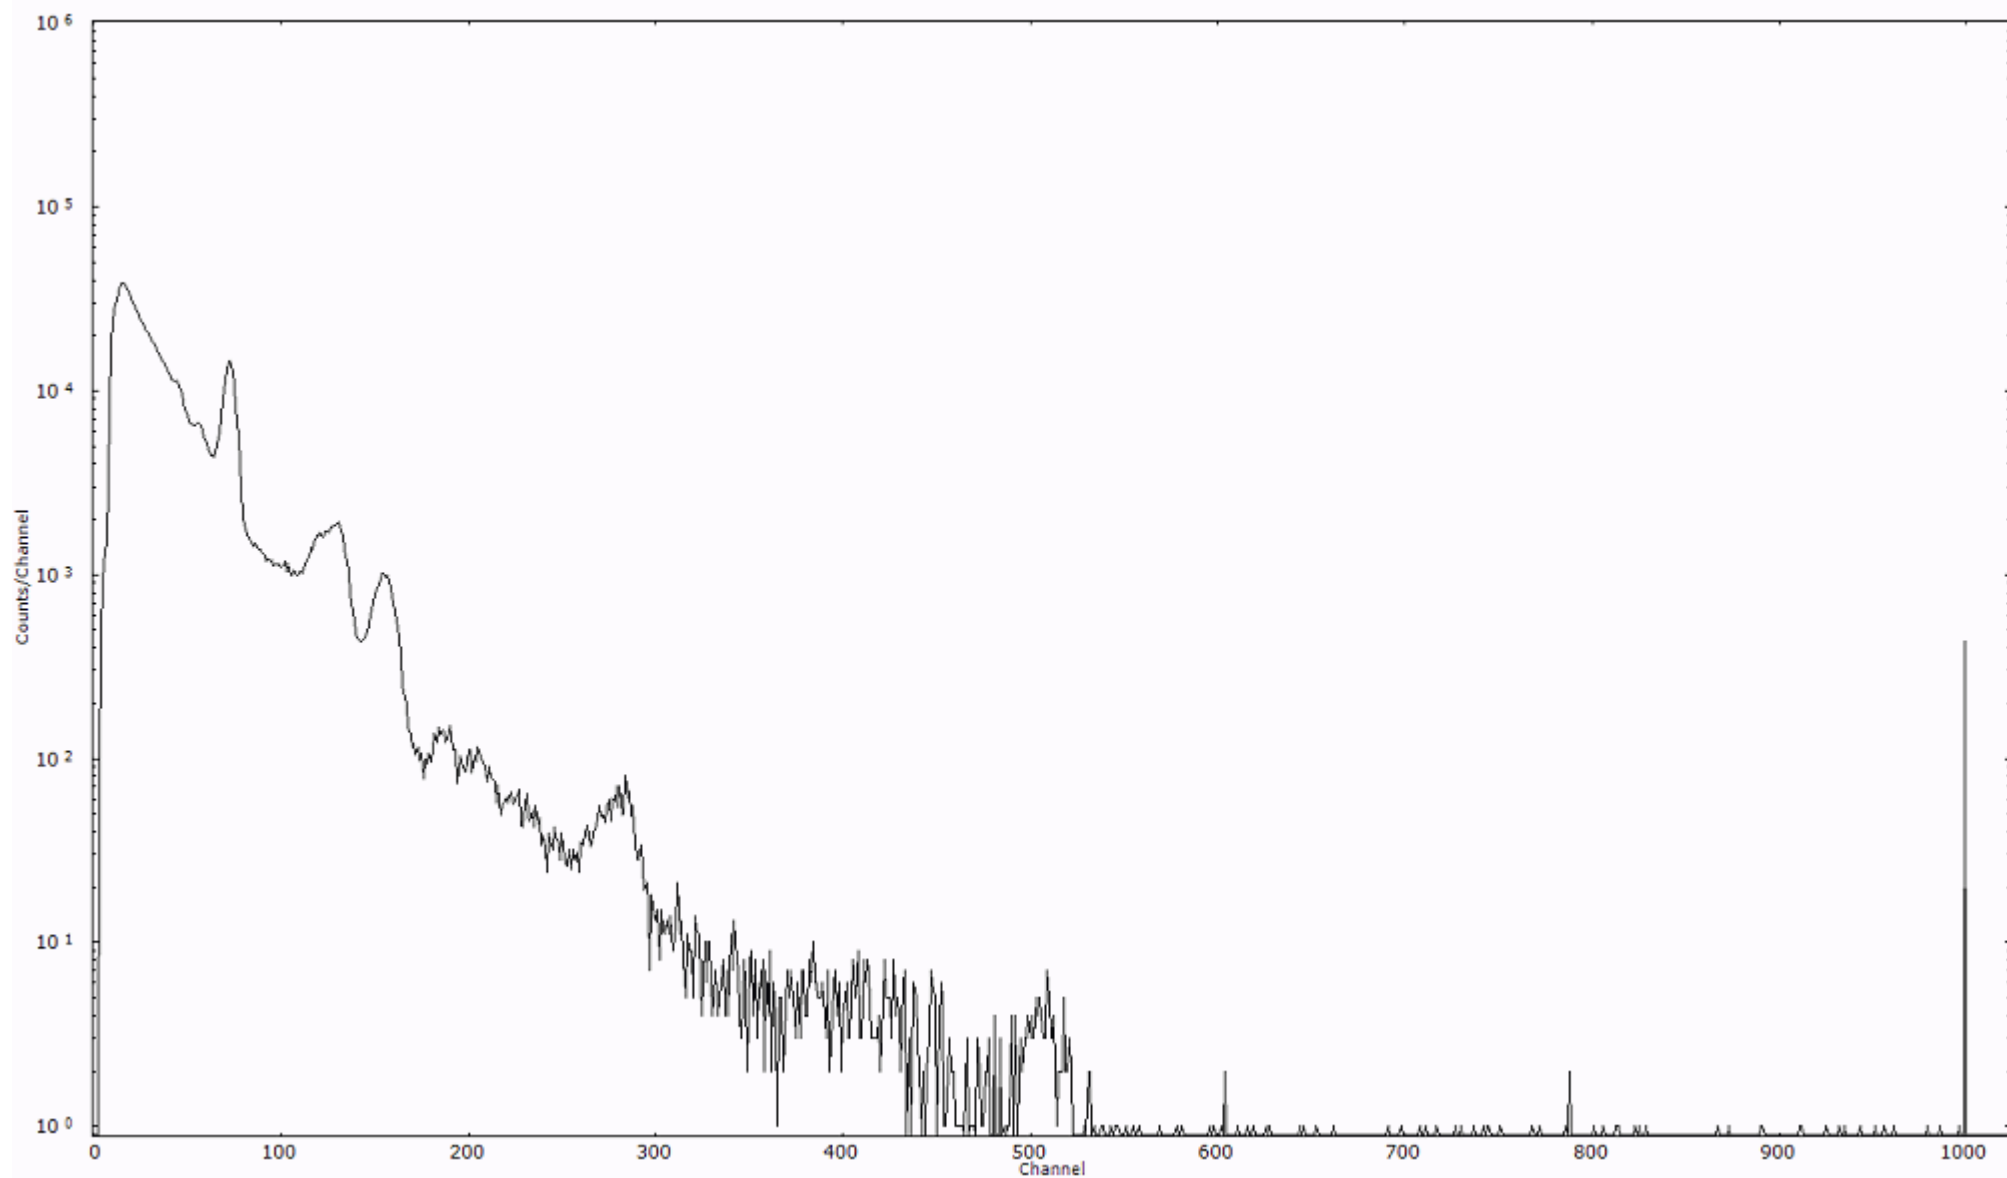

スペクトルグラフ
測定コード 阿字ヶ浦110323P054

検出器番号 13105
測定日時 2011年03月23日 21時10分

ライブタイム 600 秒
リアルタイム 600 秒