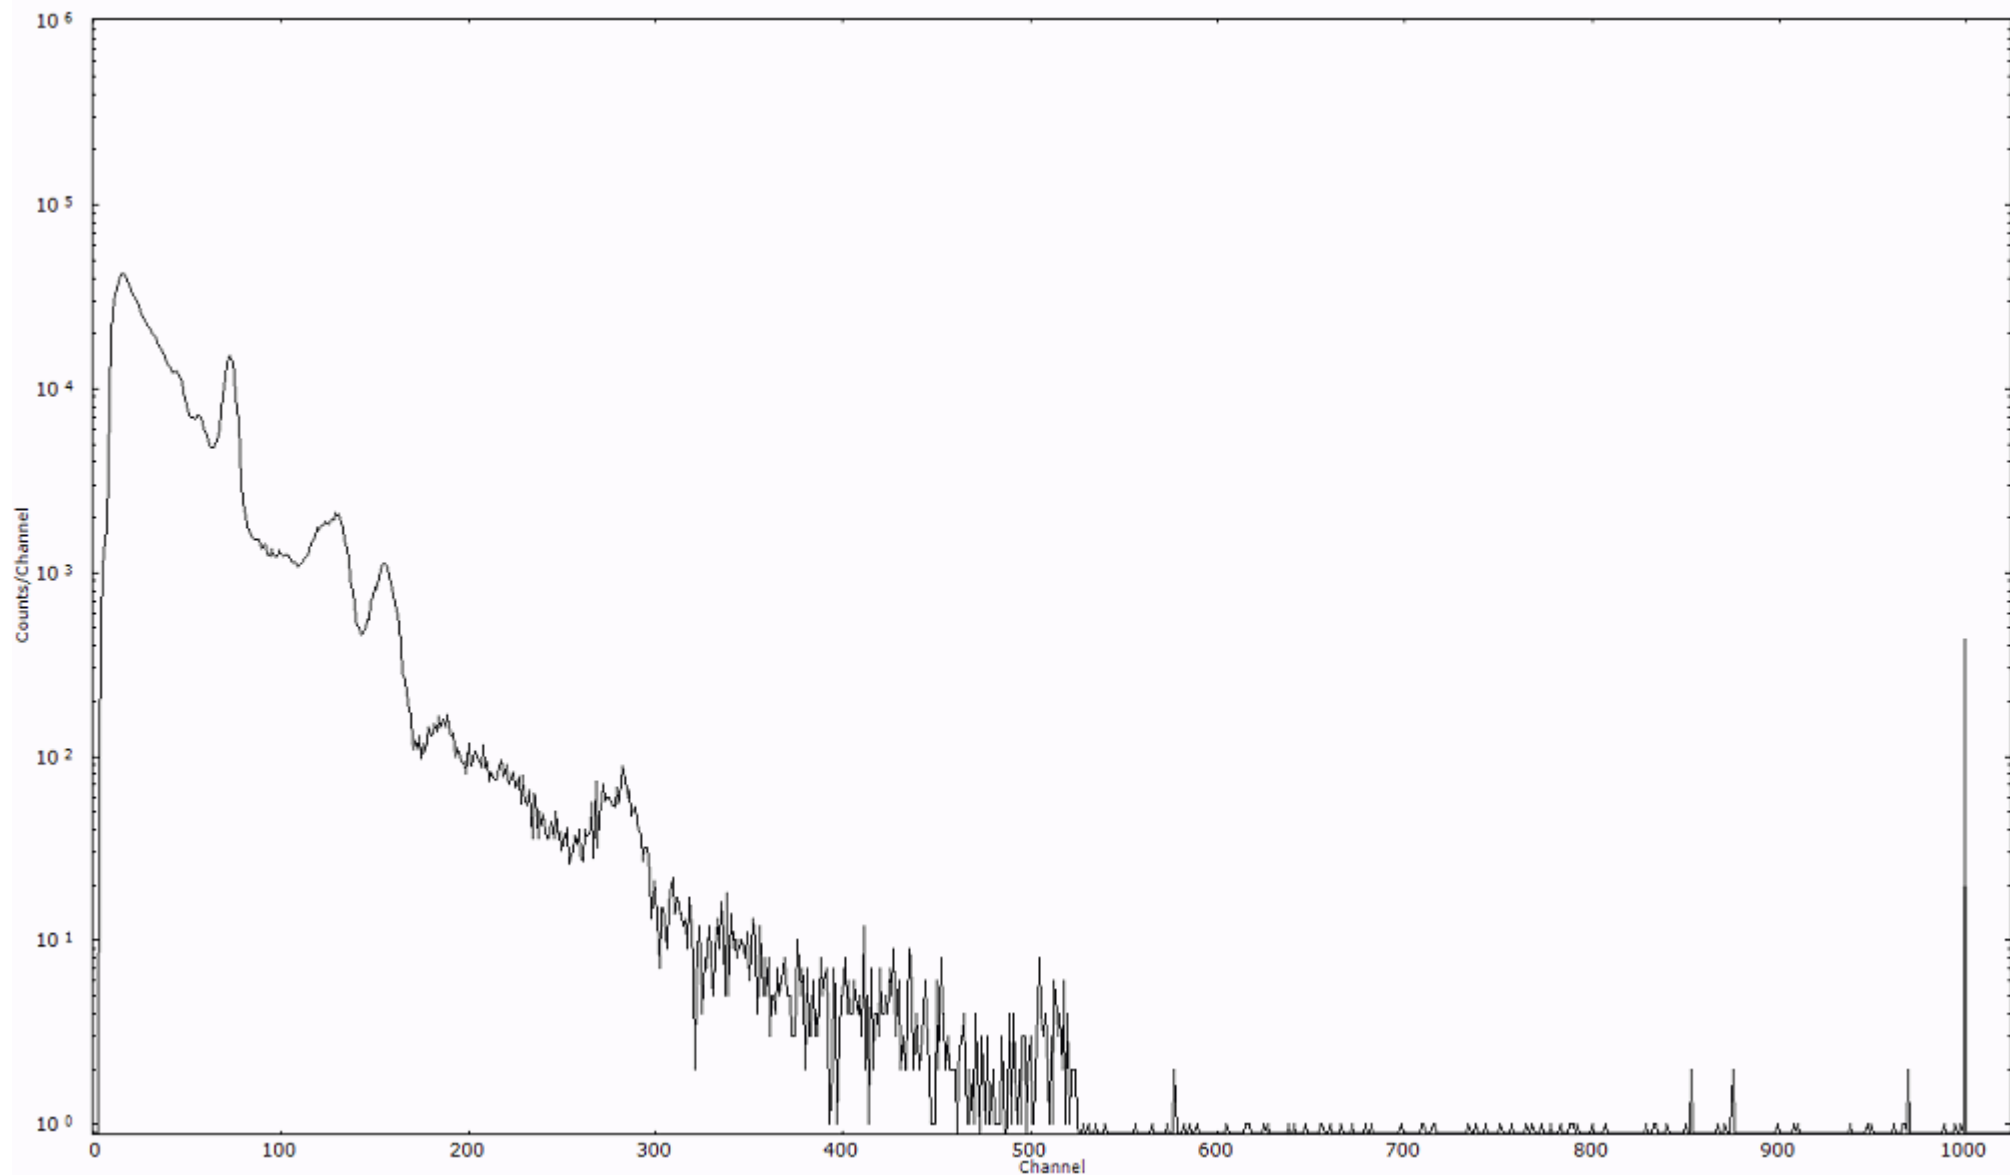

スペクトルグラフ
測定コード 阿字ヶ浦110322P070

検出器番号 13105
測定日時 2011年03月22日 23時50分

ライブタイム 600 秒
リアルタイム 600 秒