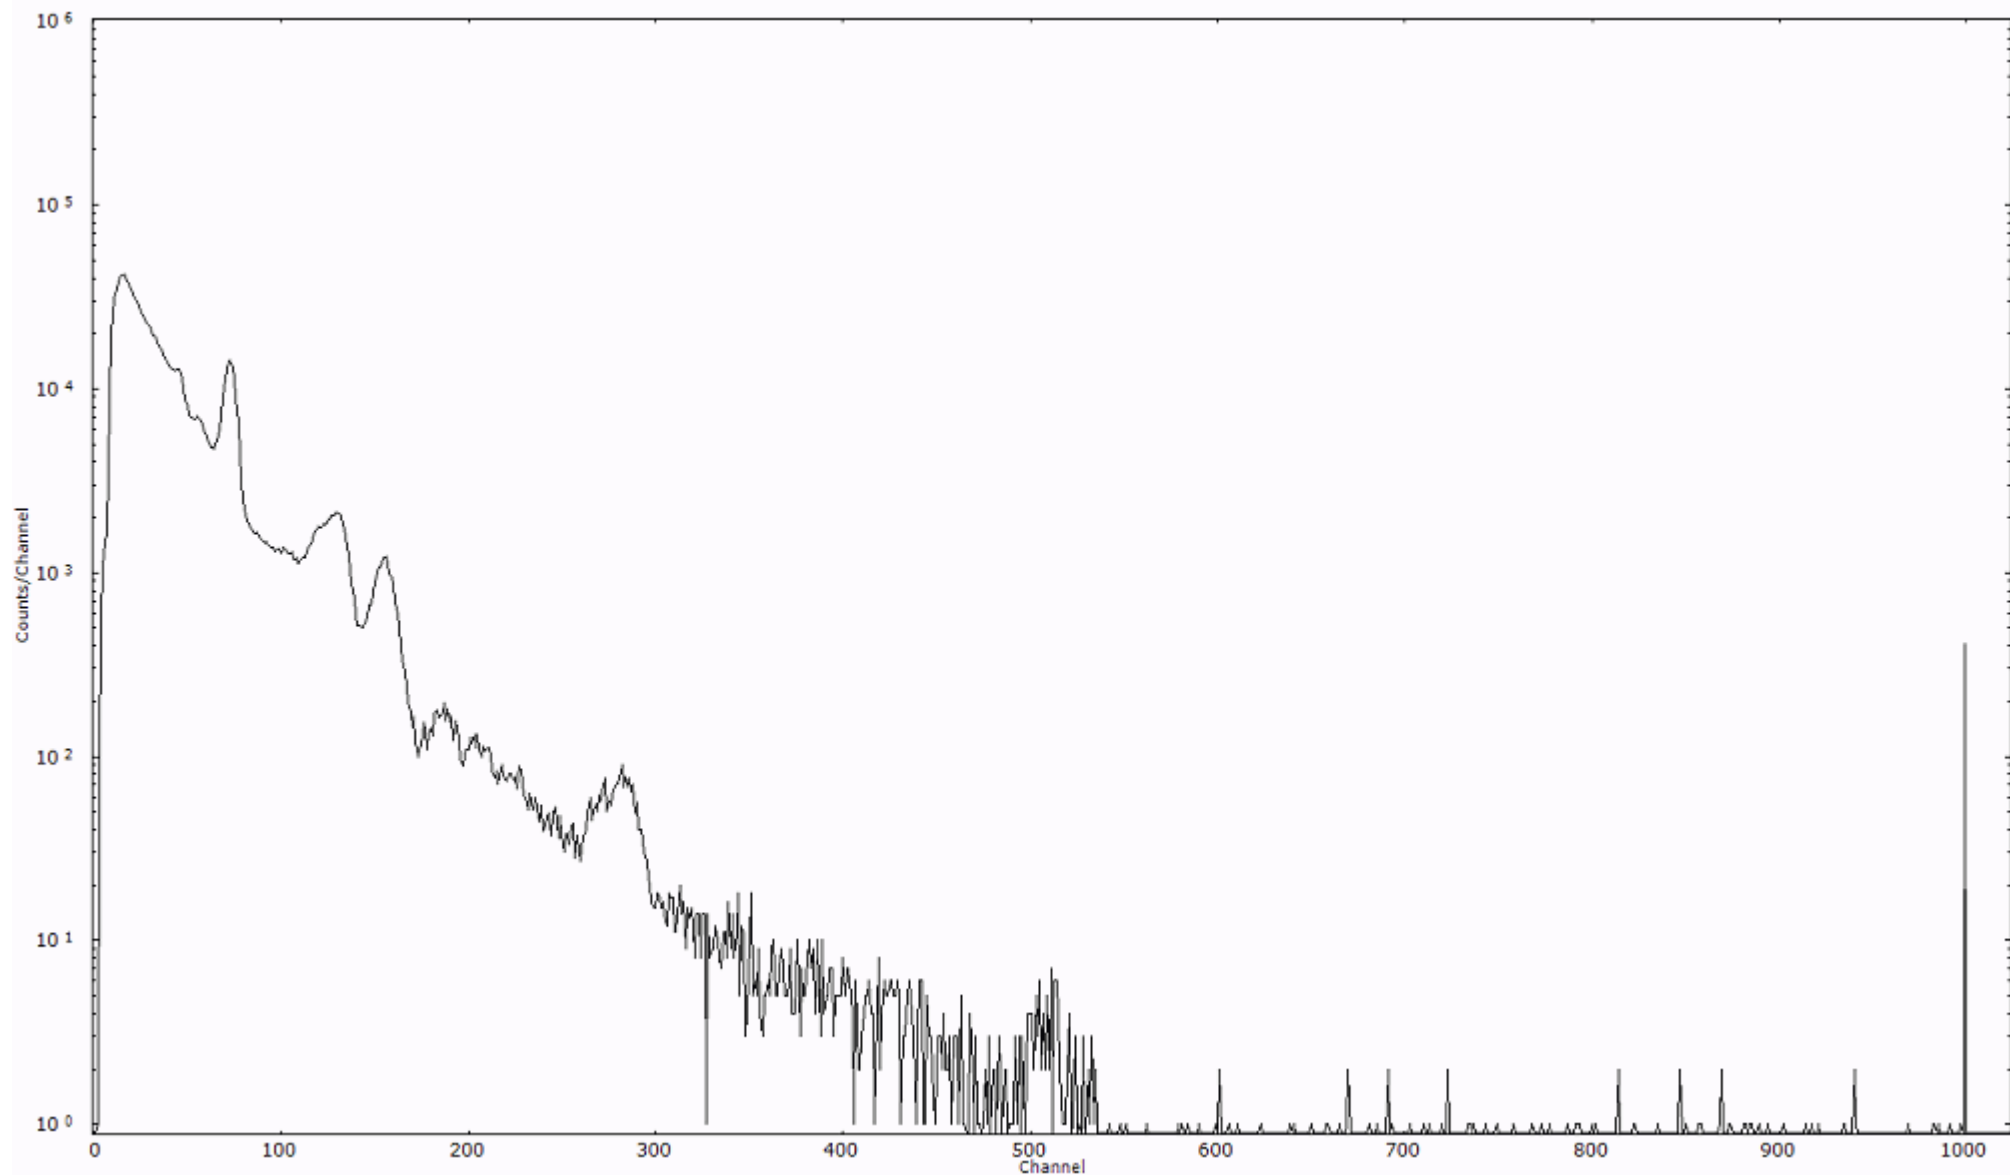

スペクトルグラフ
測定コード 阿字ヶ浦110322A059

検出器番号 13105
測定日時 2011年03月22日 09時50分

ライブタイム 600 秒
リアルタイム 600 秒