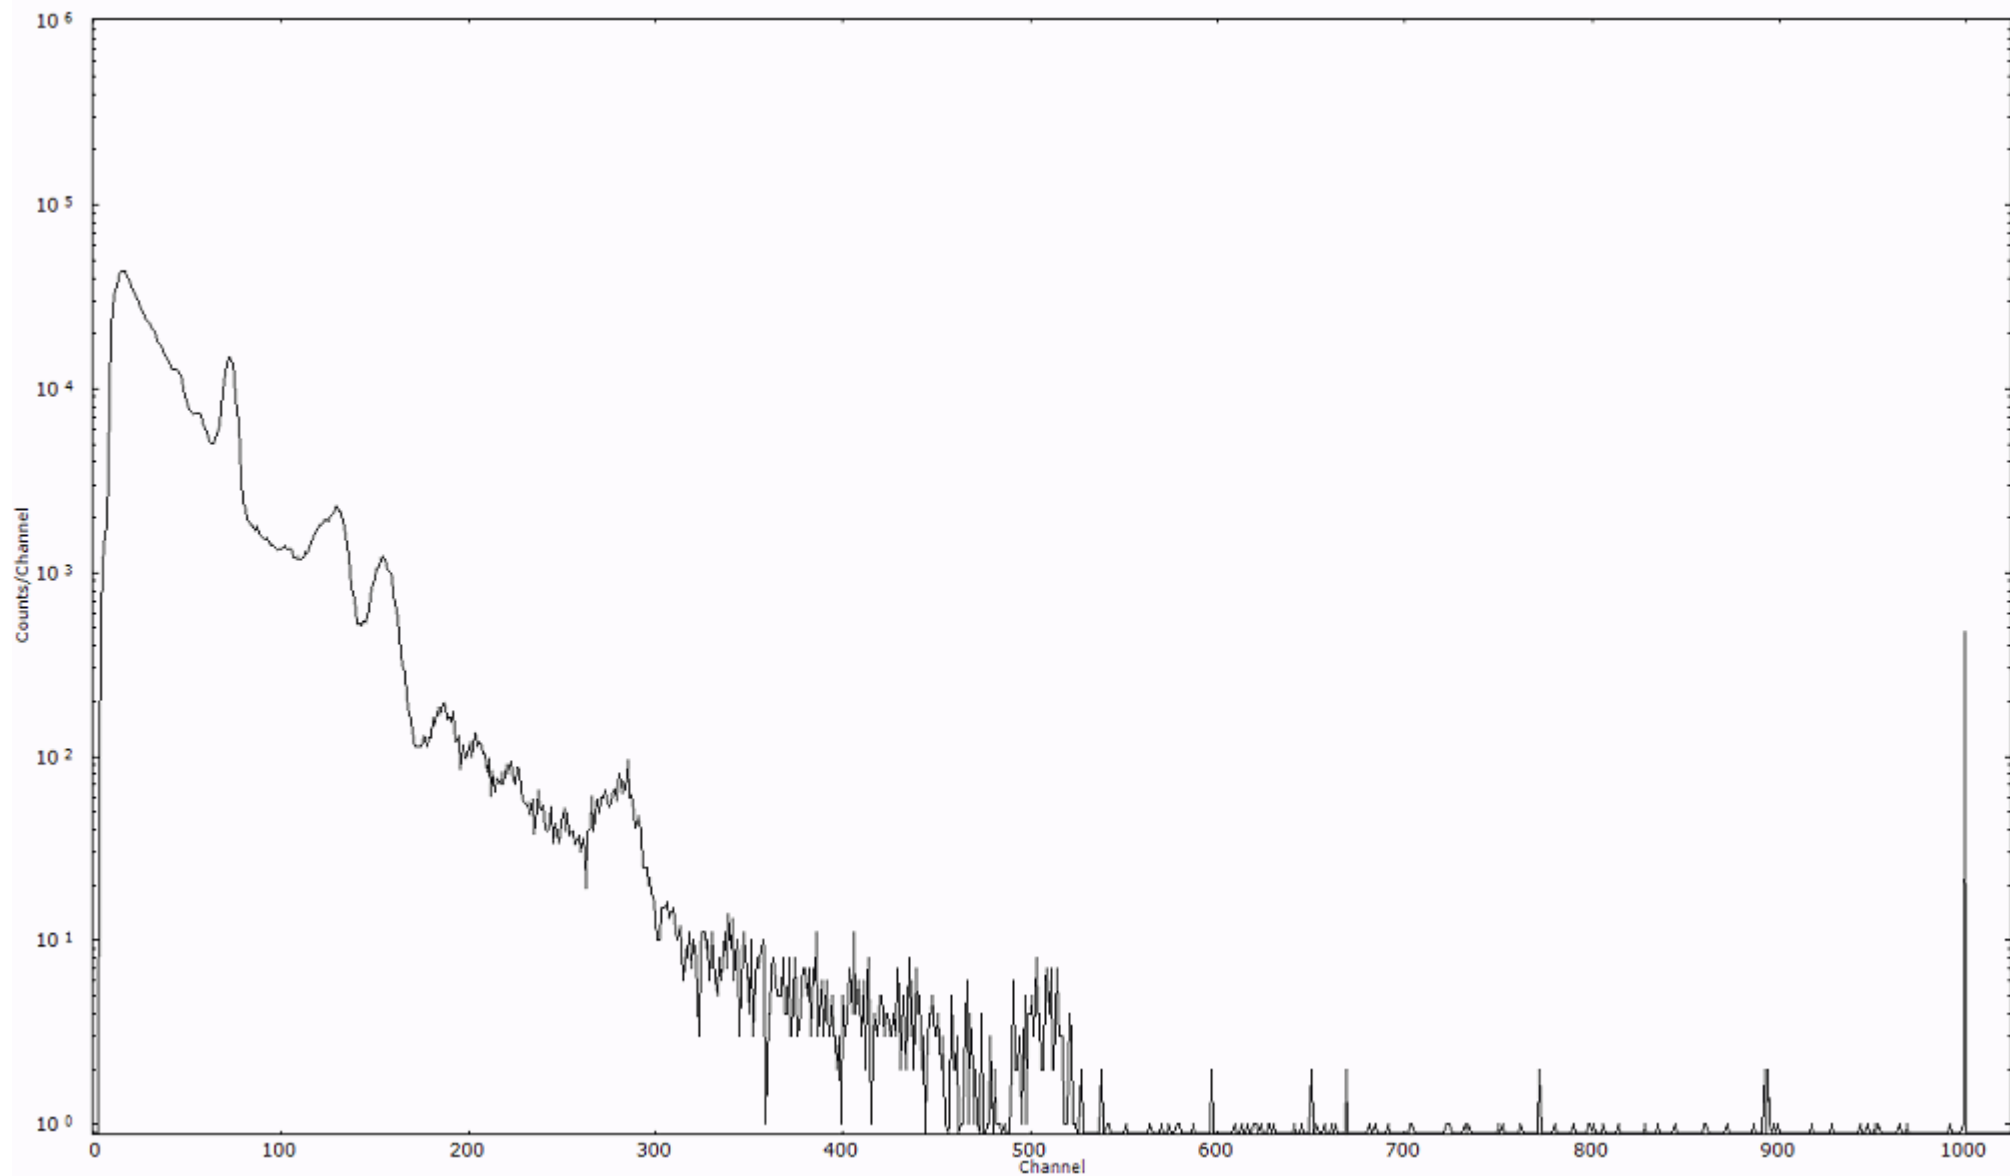

スペクトルグラフ
測定コード 阿字ヶ浦110323A069

検出器番号 13105
測定日時 2011年03月23日 11時30分

ライブタイム 600 秒
リアルタイム 600 秒