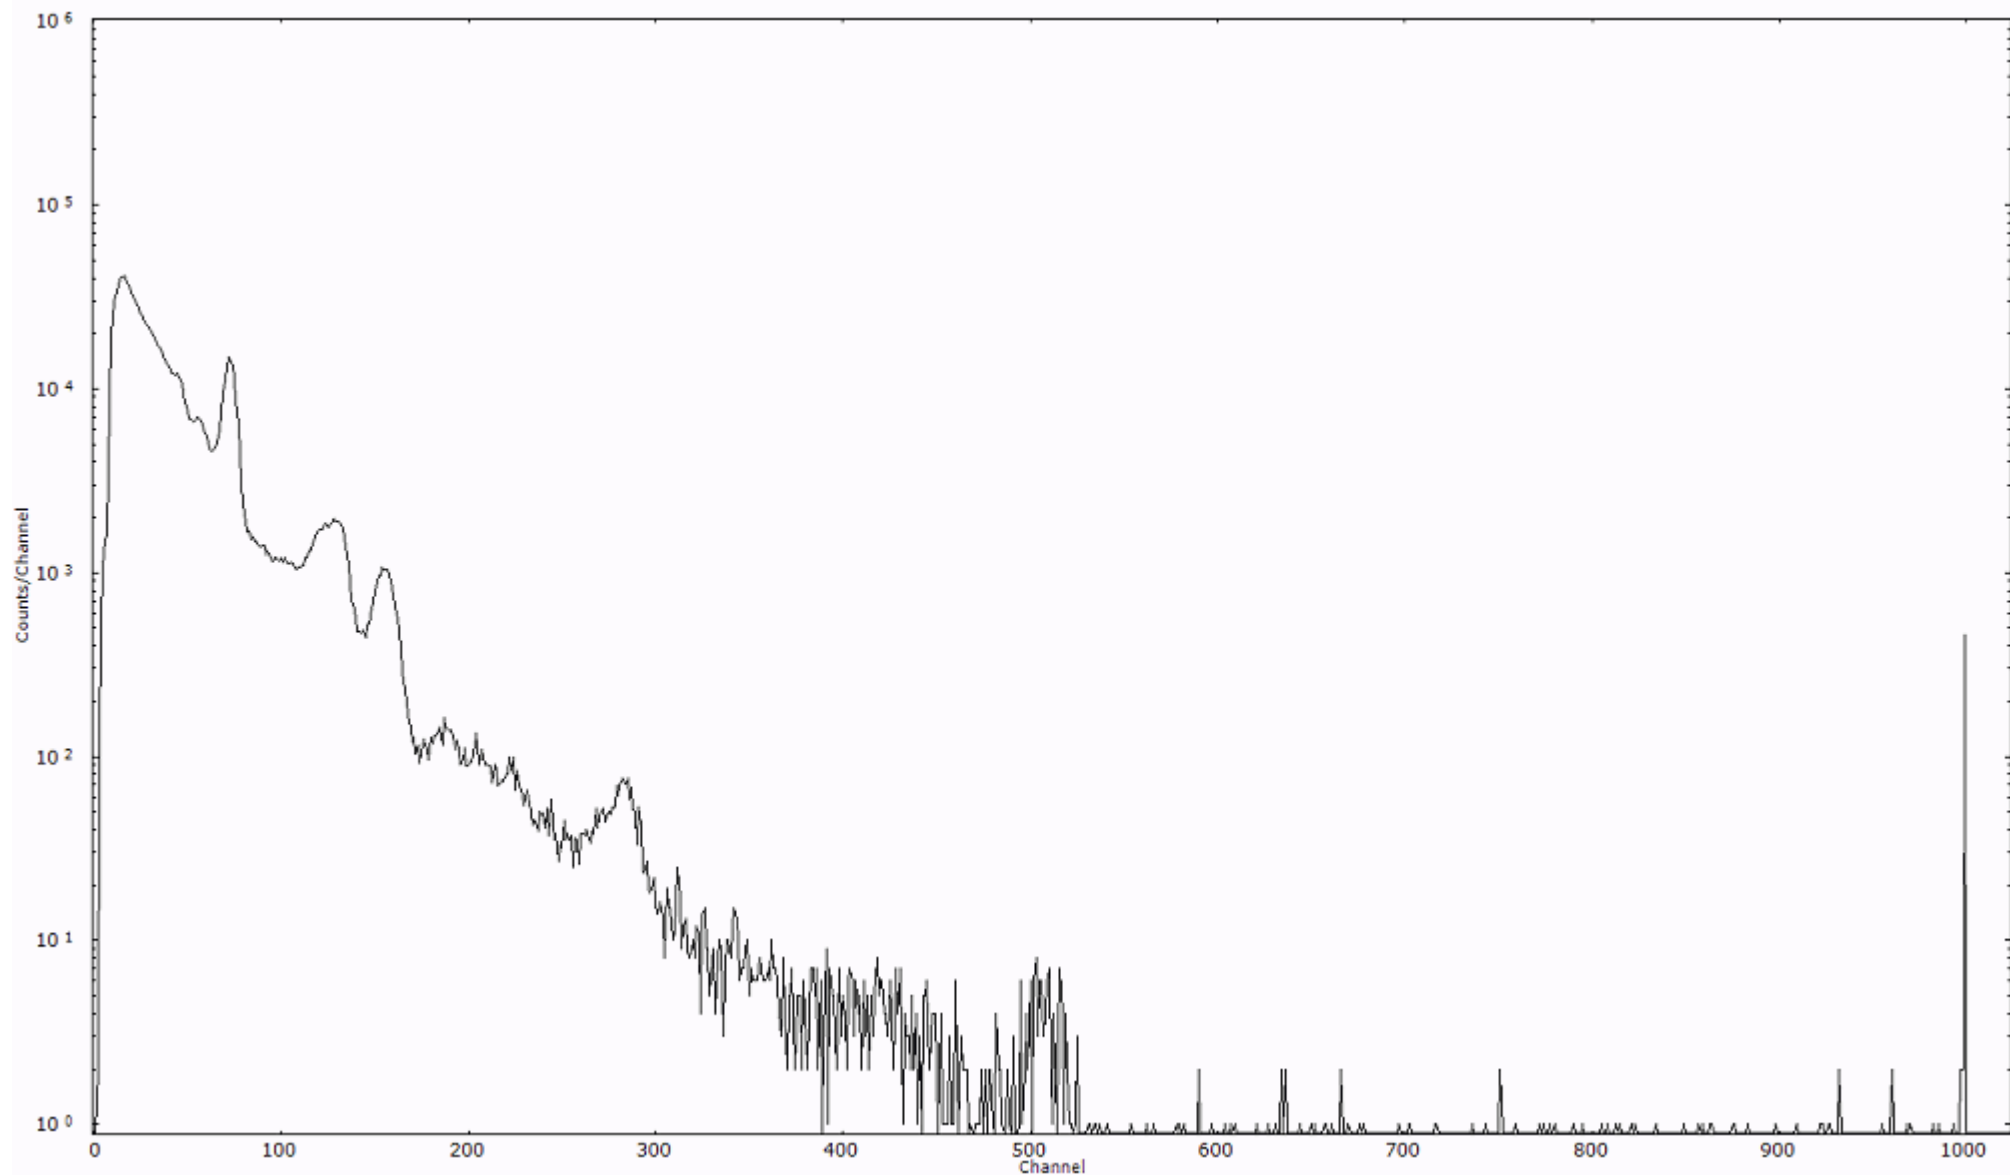

スペクトルグラフ
測定コード 阿字ヶ浦110323A015

検出器番号 13105
測定日時 2011年03月23日 02時30分

ライブタイム 600 秒
リアルタイム 600 秒