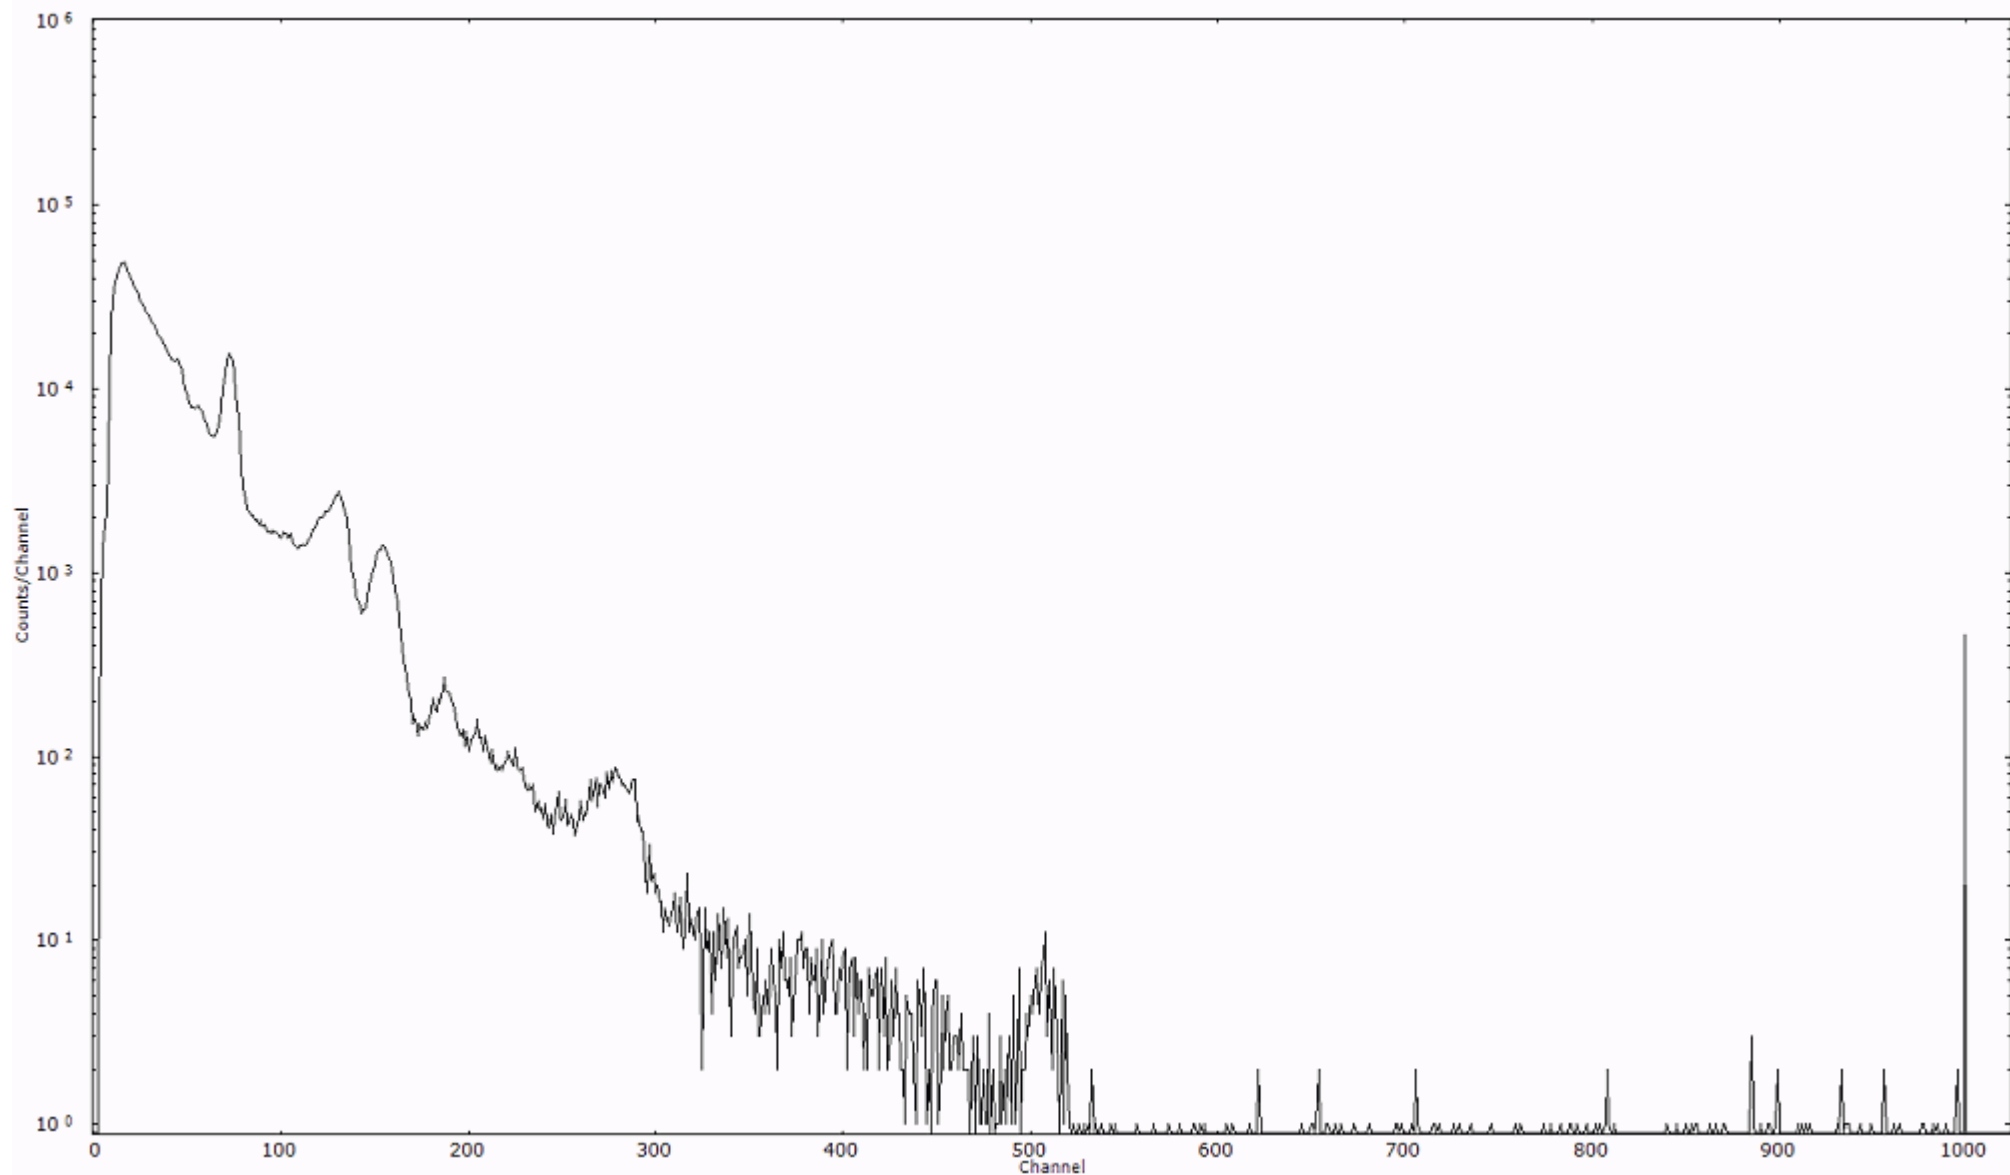

ライブタイム 600 秒
リアルタイム 600 秒

スペクトルグラフ
測定コード 阿字ヶ浦110322A069

検出器番号 13105
測定日時 2011年03月22日 11時30分

ライブタイム 600 秒
リアルタイム 600 秒

スペクトルグラフ
測定コード 阿字ヶ浦110322A070

検出器番号 13105
測定日時 2011年03月22日 11時40分

ライブタイム 600 秒
リアルタイム 600 秒