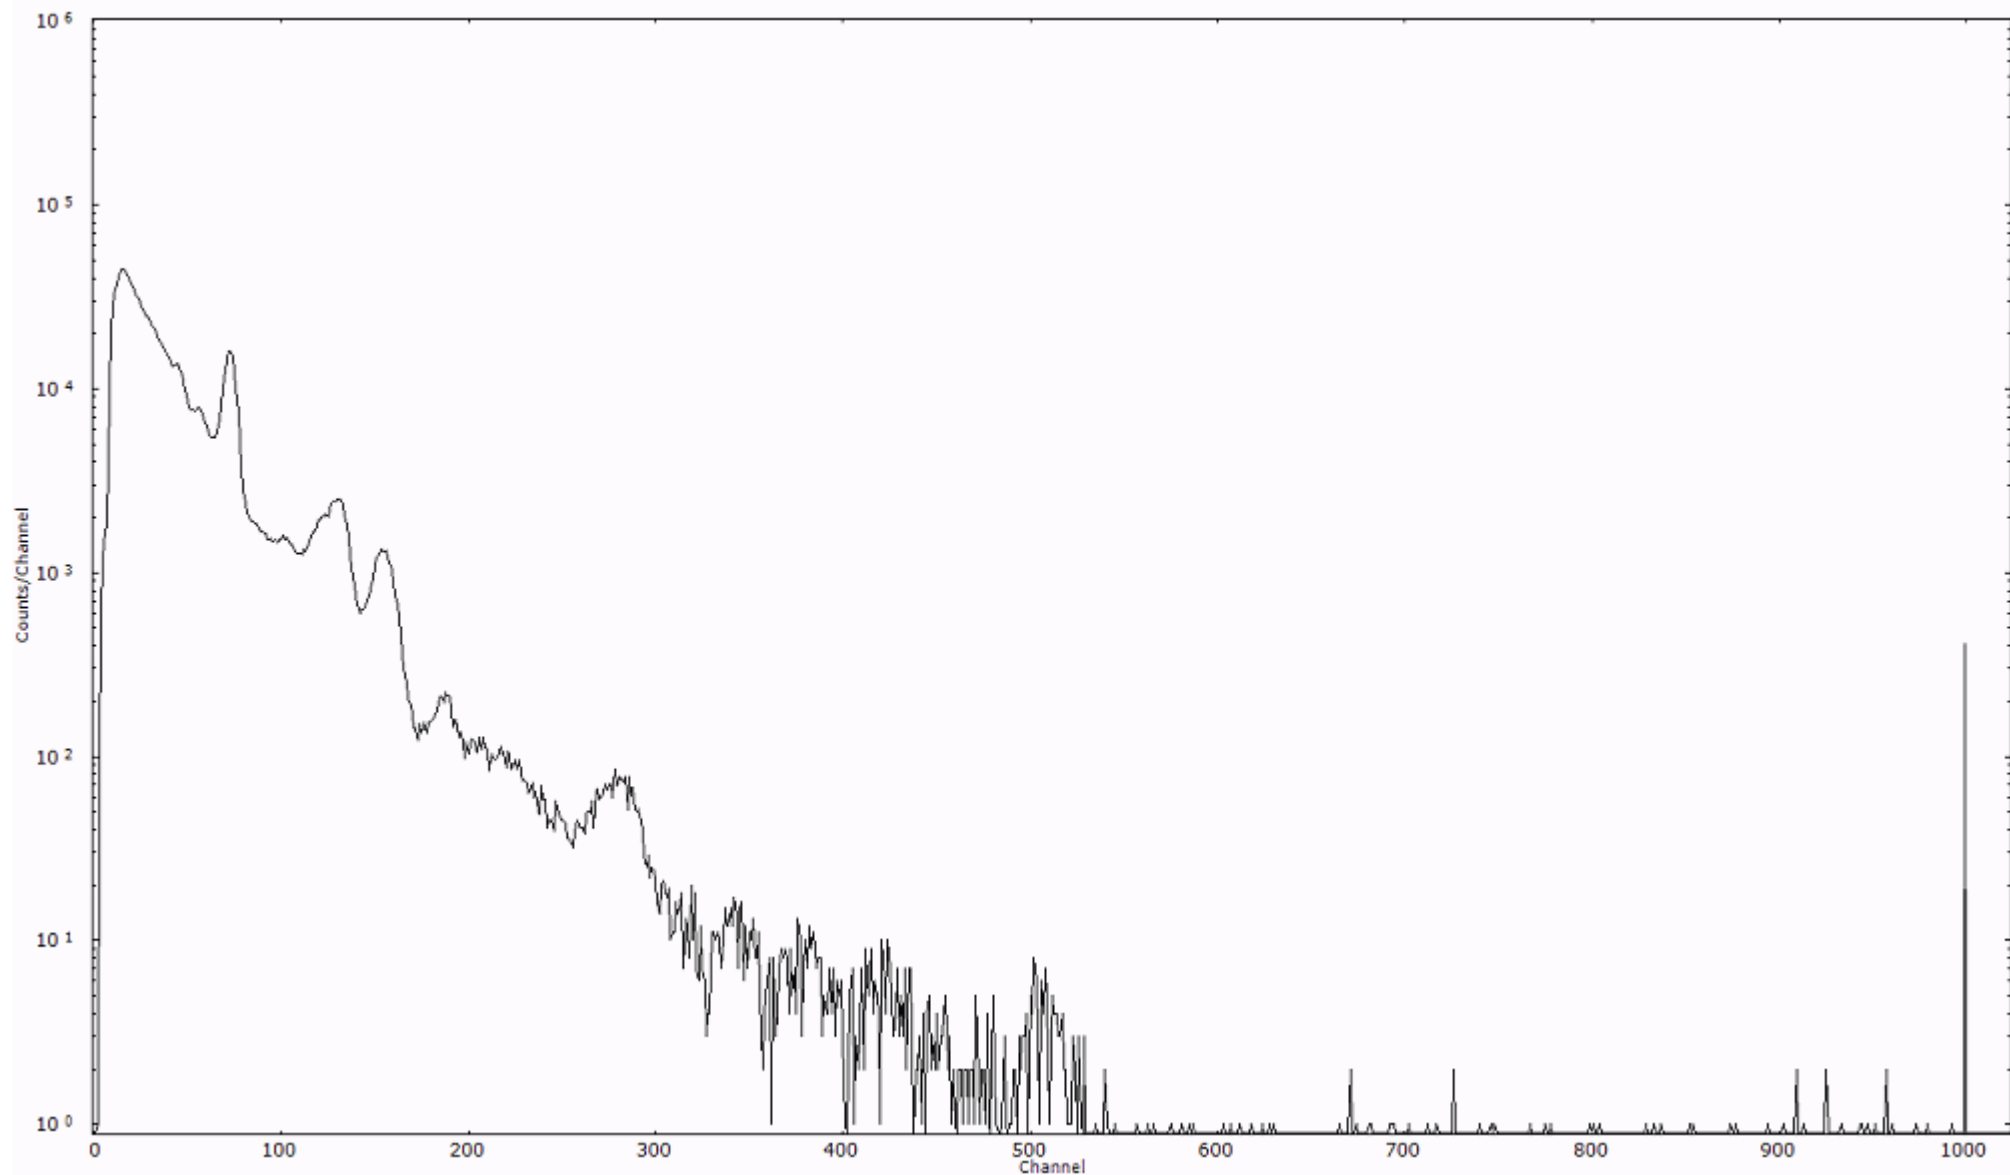

スペクトルグラフ
測定コード 阿字ヶ浦110322P049

検出器番号 13105
測定日時 2011年03月22日 20時20分

ライブタイム 600 秒
リアルタイム 600 秒