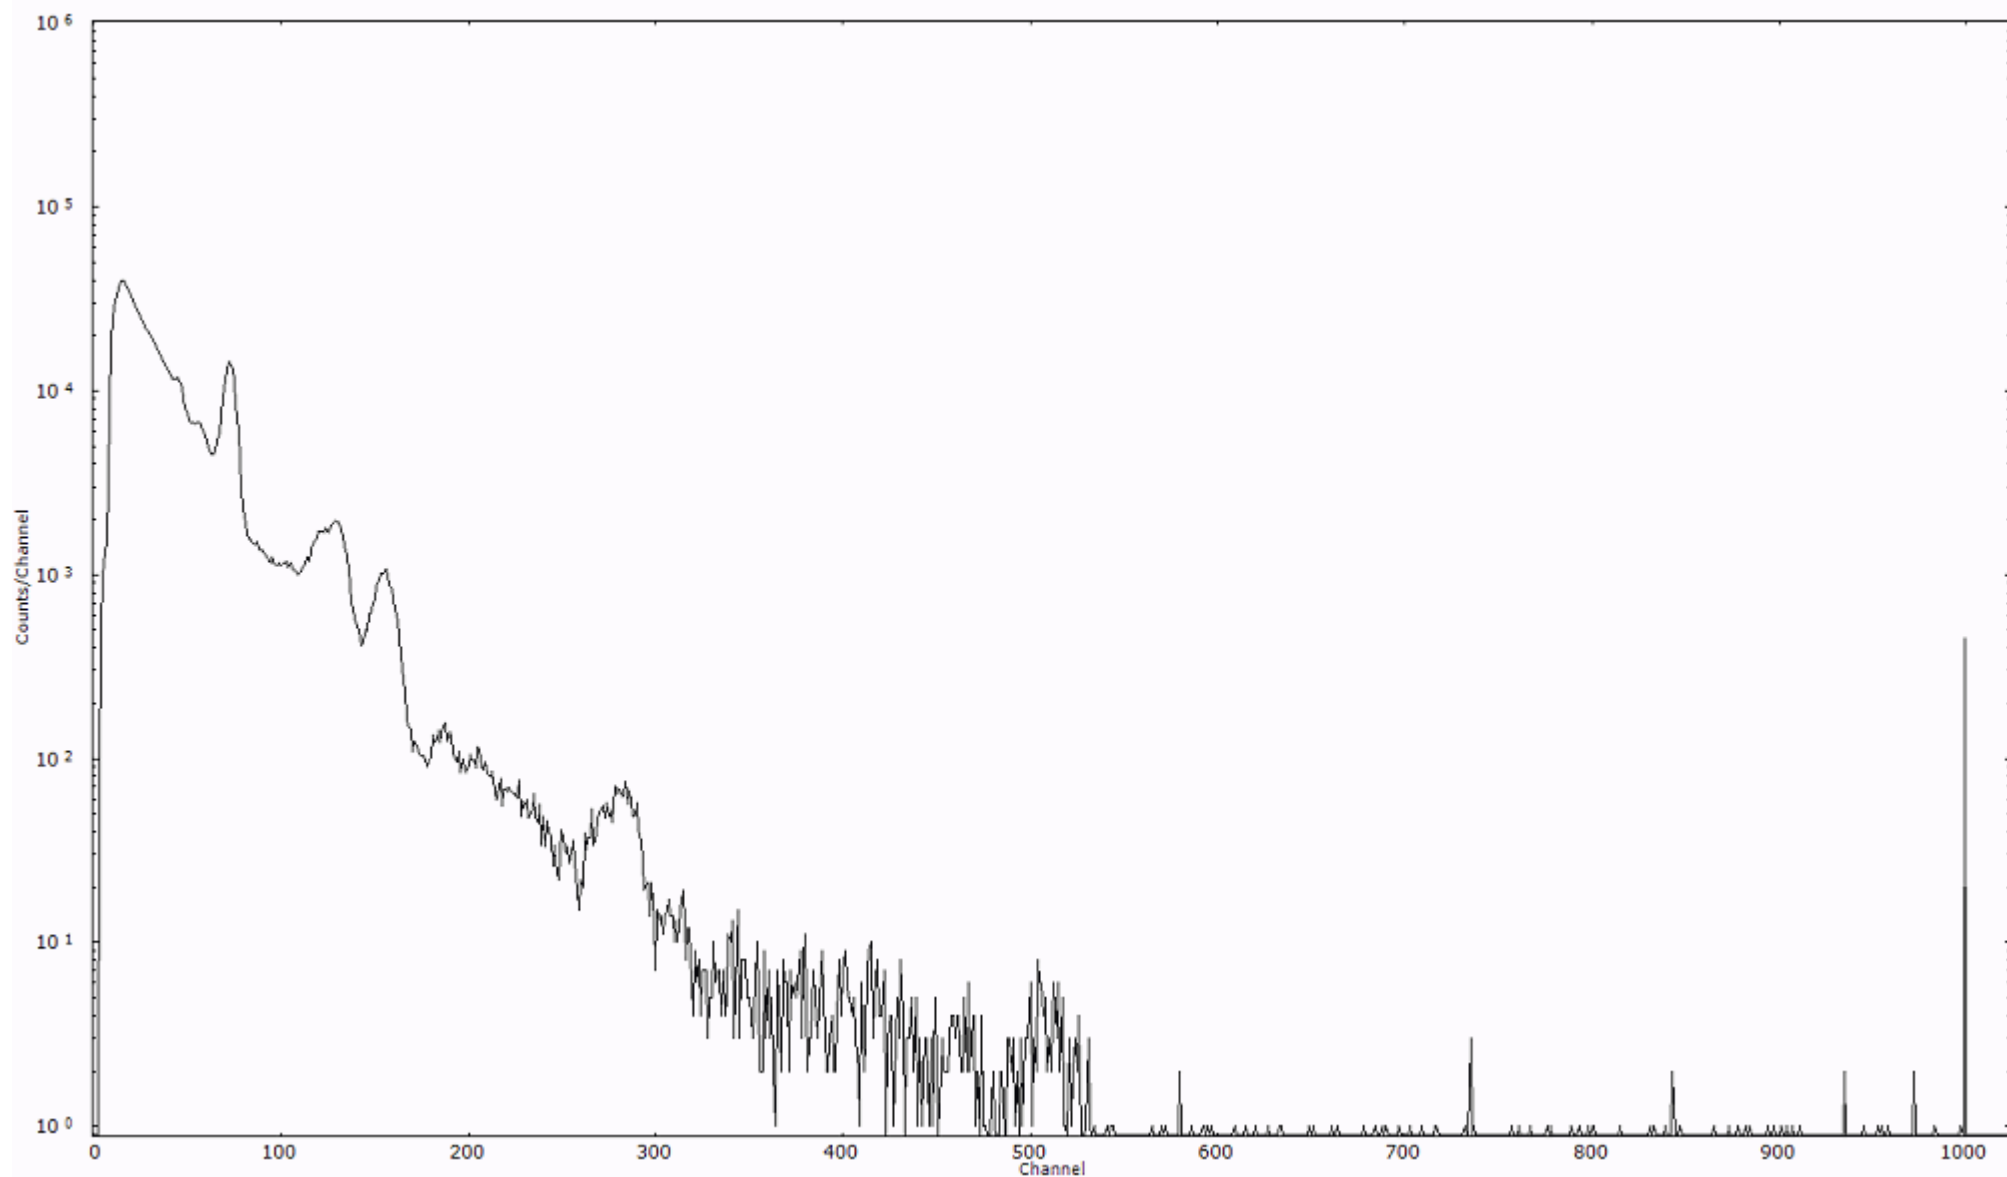

ライブタイム 600 秒
リアルタイム 600 秒

スペクトルグラフ
測定コード 阿字ヶ浦110323A051

検出器番号 13105
測定日時 2011年03月23日 08時30分

ライブタイム 600 秒
リアルタイム 600 秒

スペクトルグラフ
測定コード 阿字ヶ浦110323A052

検出器番号 13105
測定日時 2011年03月23日 08時40分

ライブタイム 600 秒
リアルタイム 600 秒