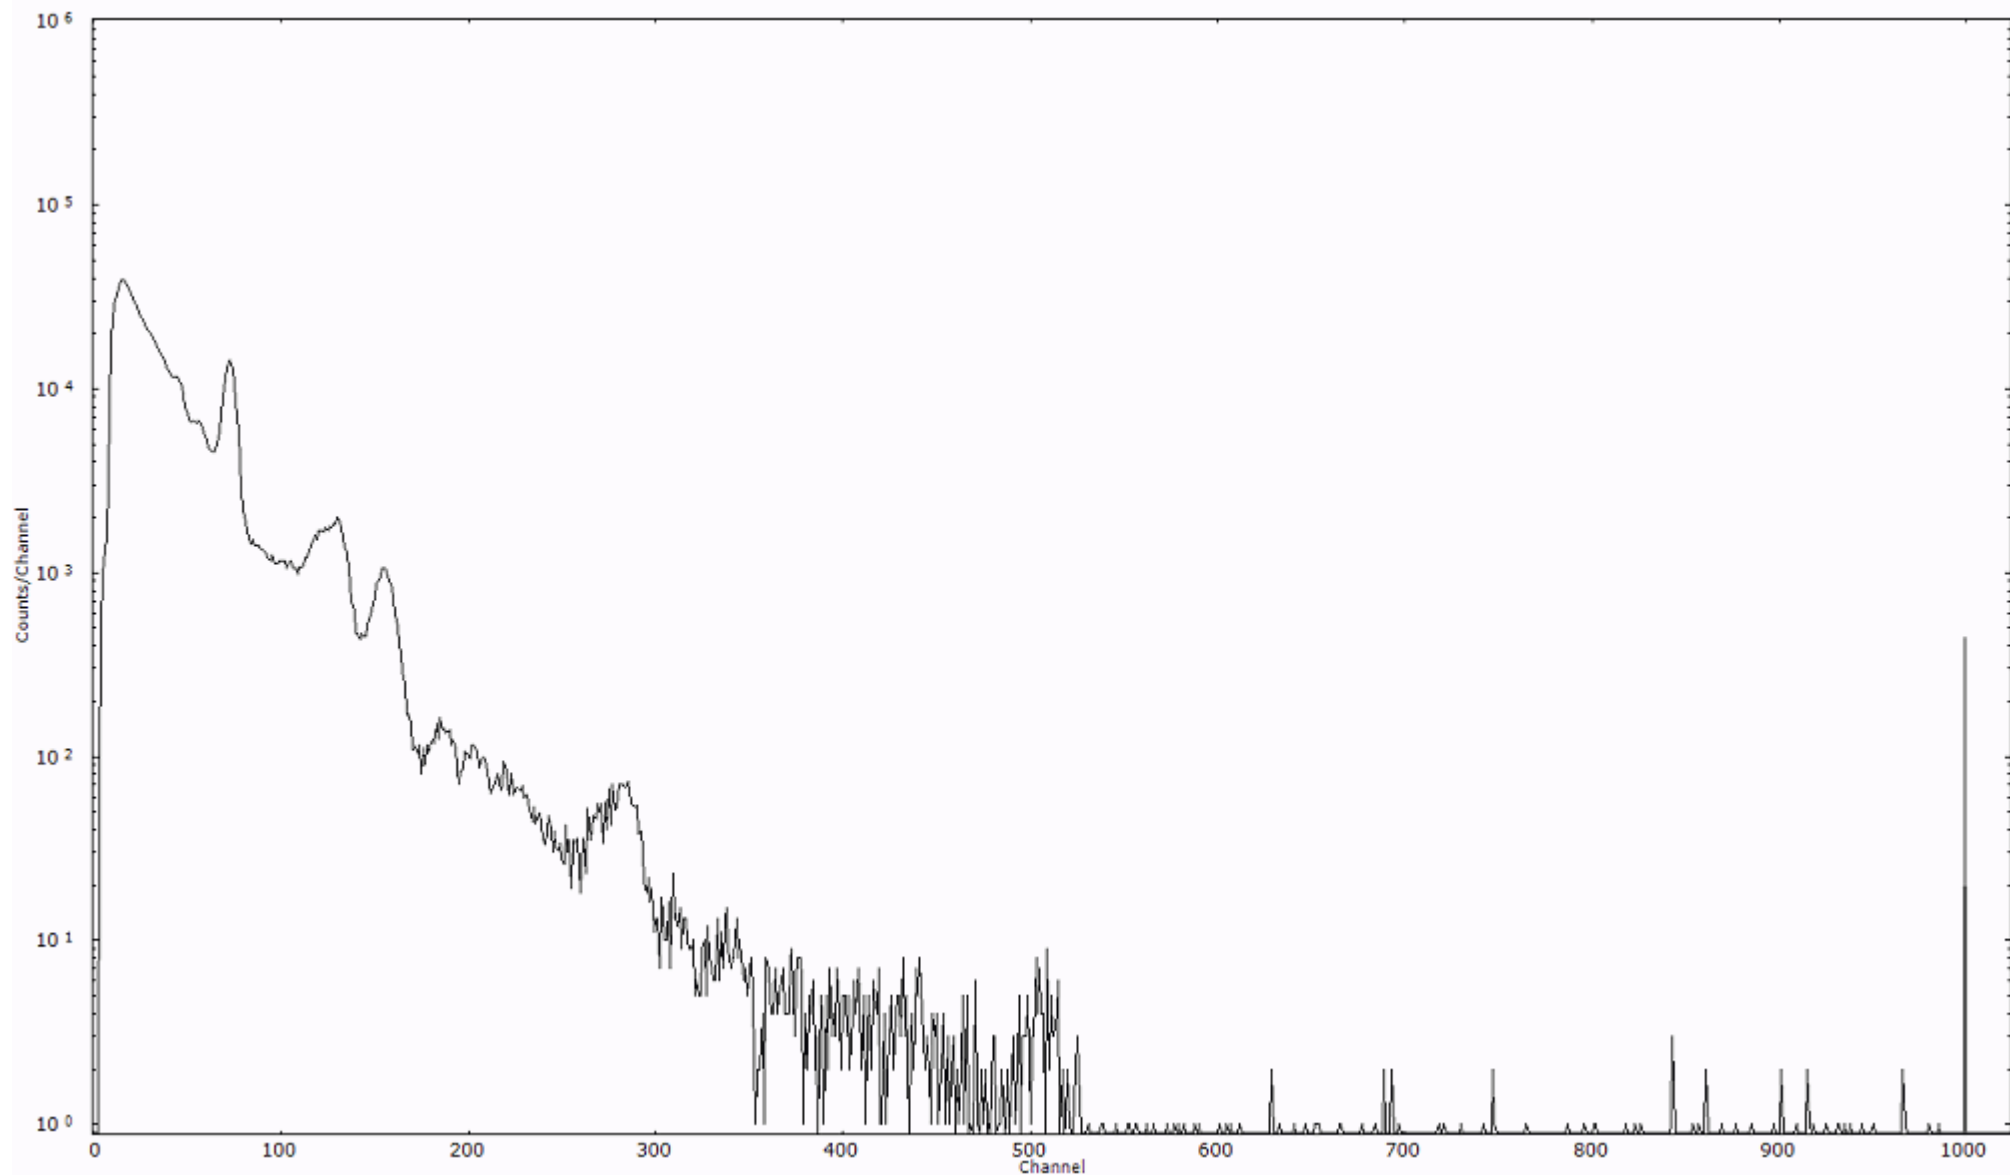

ライブタイム 600 秒
リアルタイム 600 秒

スペクトルグラフ
測定コード 阿字ヶ浦110323A065

検出器番号 13105
測定日時 2011年03月23日 10時50分

ライブタイム 600 秒
リアルタイム 600 秒

スペクトルグラフ
測定コード 阿字ヶ浦110323A066

検出器番号 13105
測定日時 2011年03月23日 11時00分

ライブタイム 600 秒
リアルタイム 600 秒