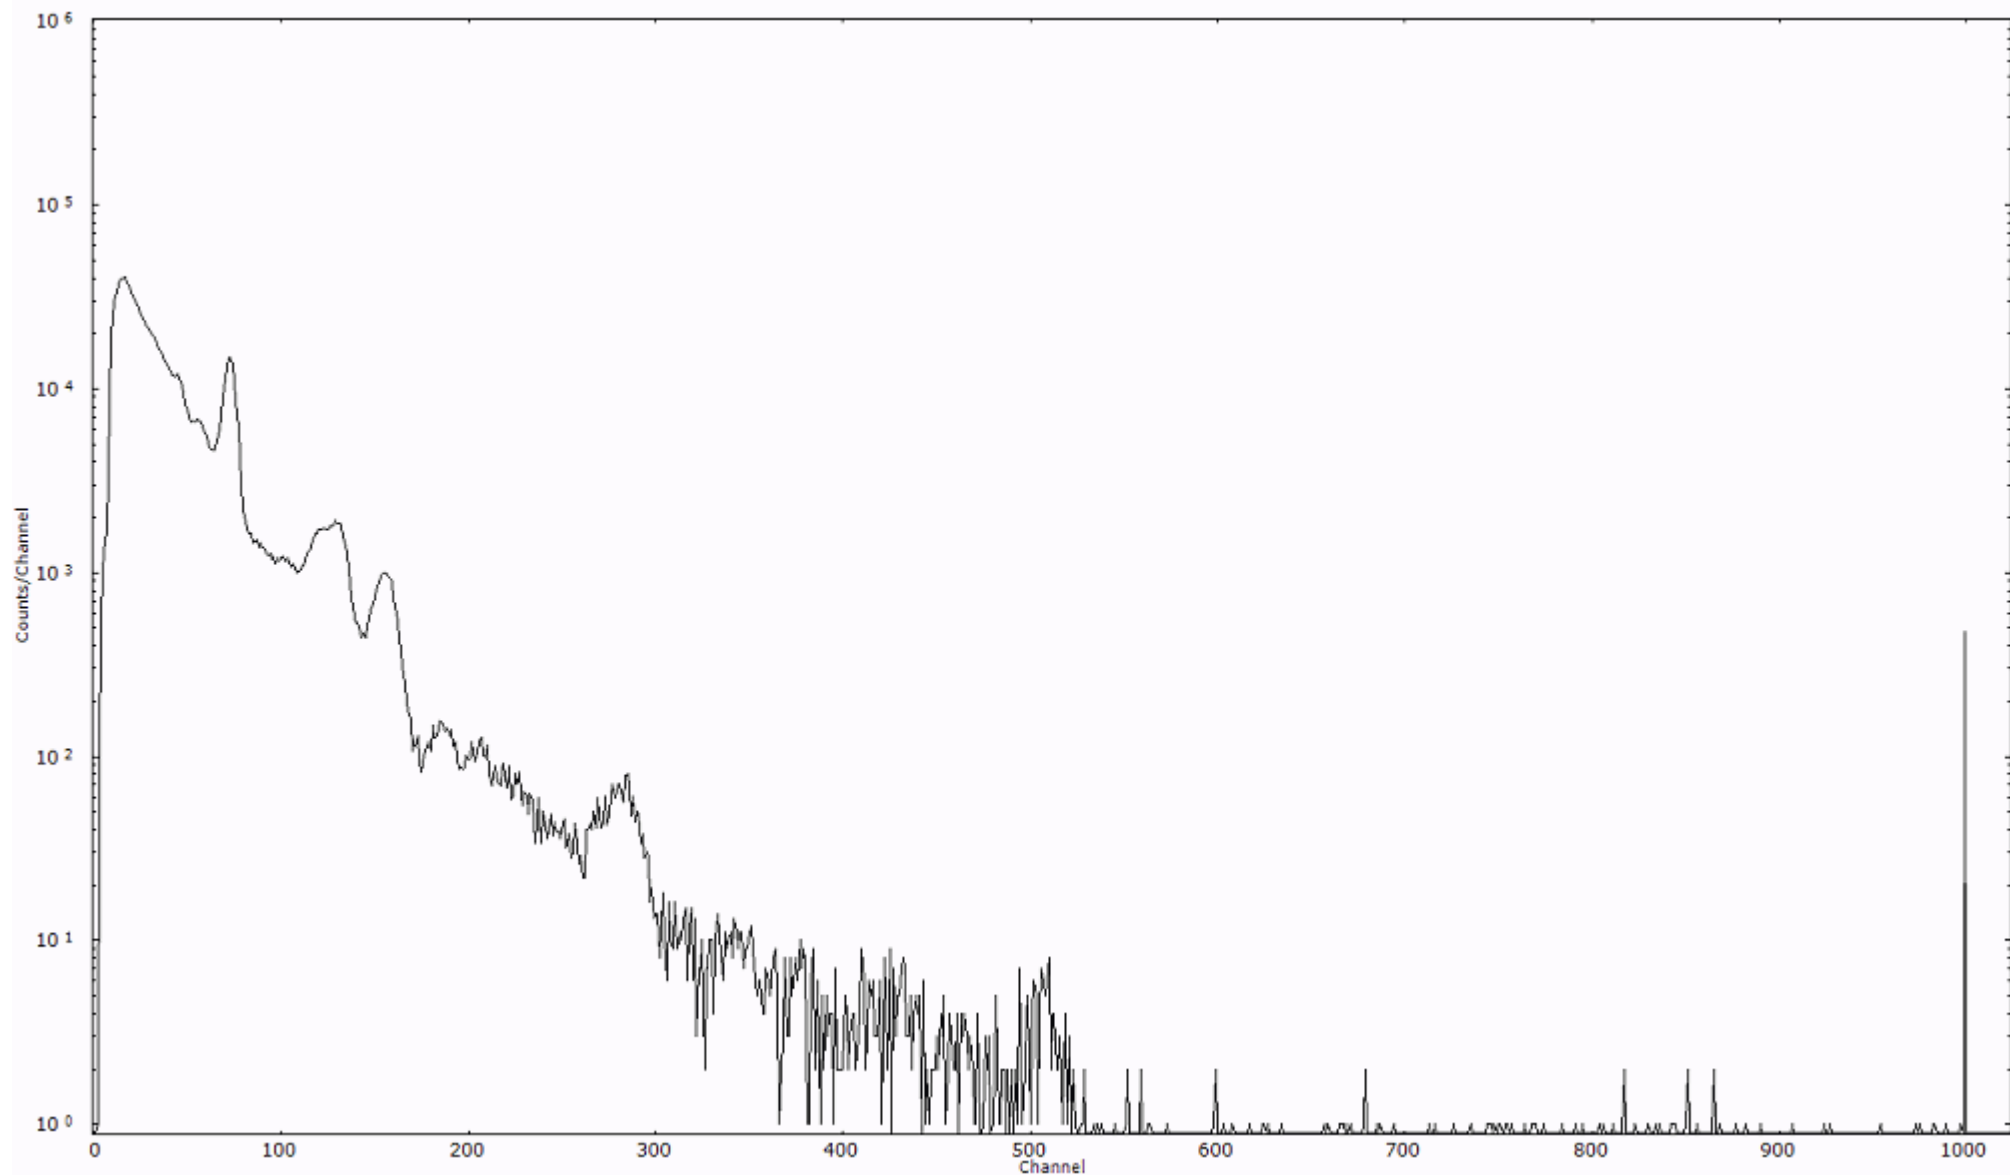

ライブタイム 600 秒
リアルタイム 600 秒

スペクトルグラフ
測定コード 阿字ヶ浦110323A023

検出器番号 13105
測定日時 2011年03月23日 03時50分

ライブタイム 600 秒
リアルタイム 600 秒

スペクトルグラフ
測定コード 阿字ヶ浦110323A024

検出器番号 13105
測定日時 2011年03月23日 04時00分

ライブタイム 600 秒
リアルタイム 600 秒