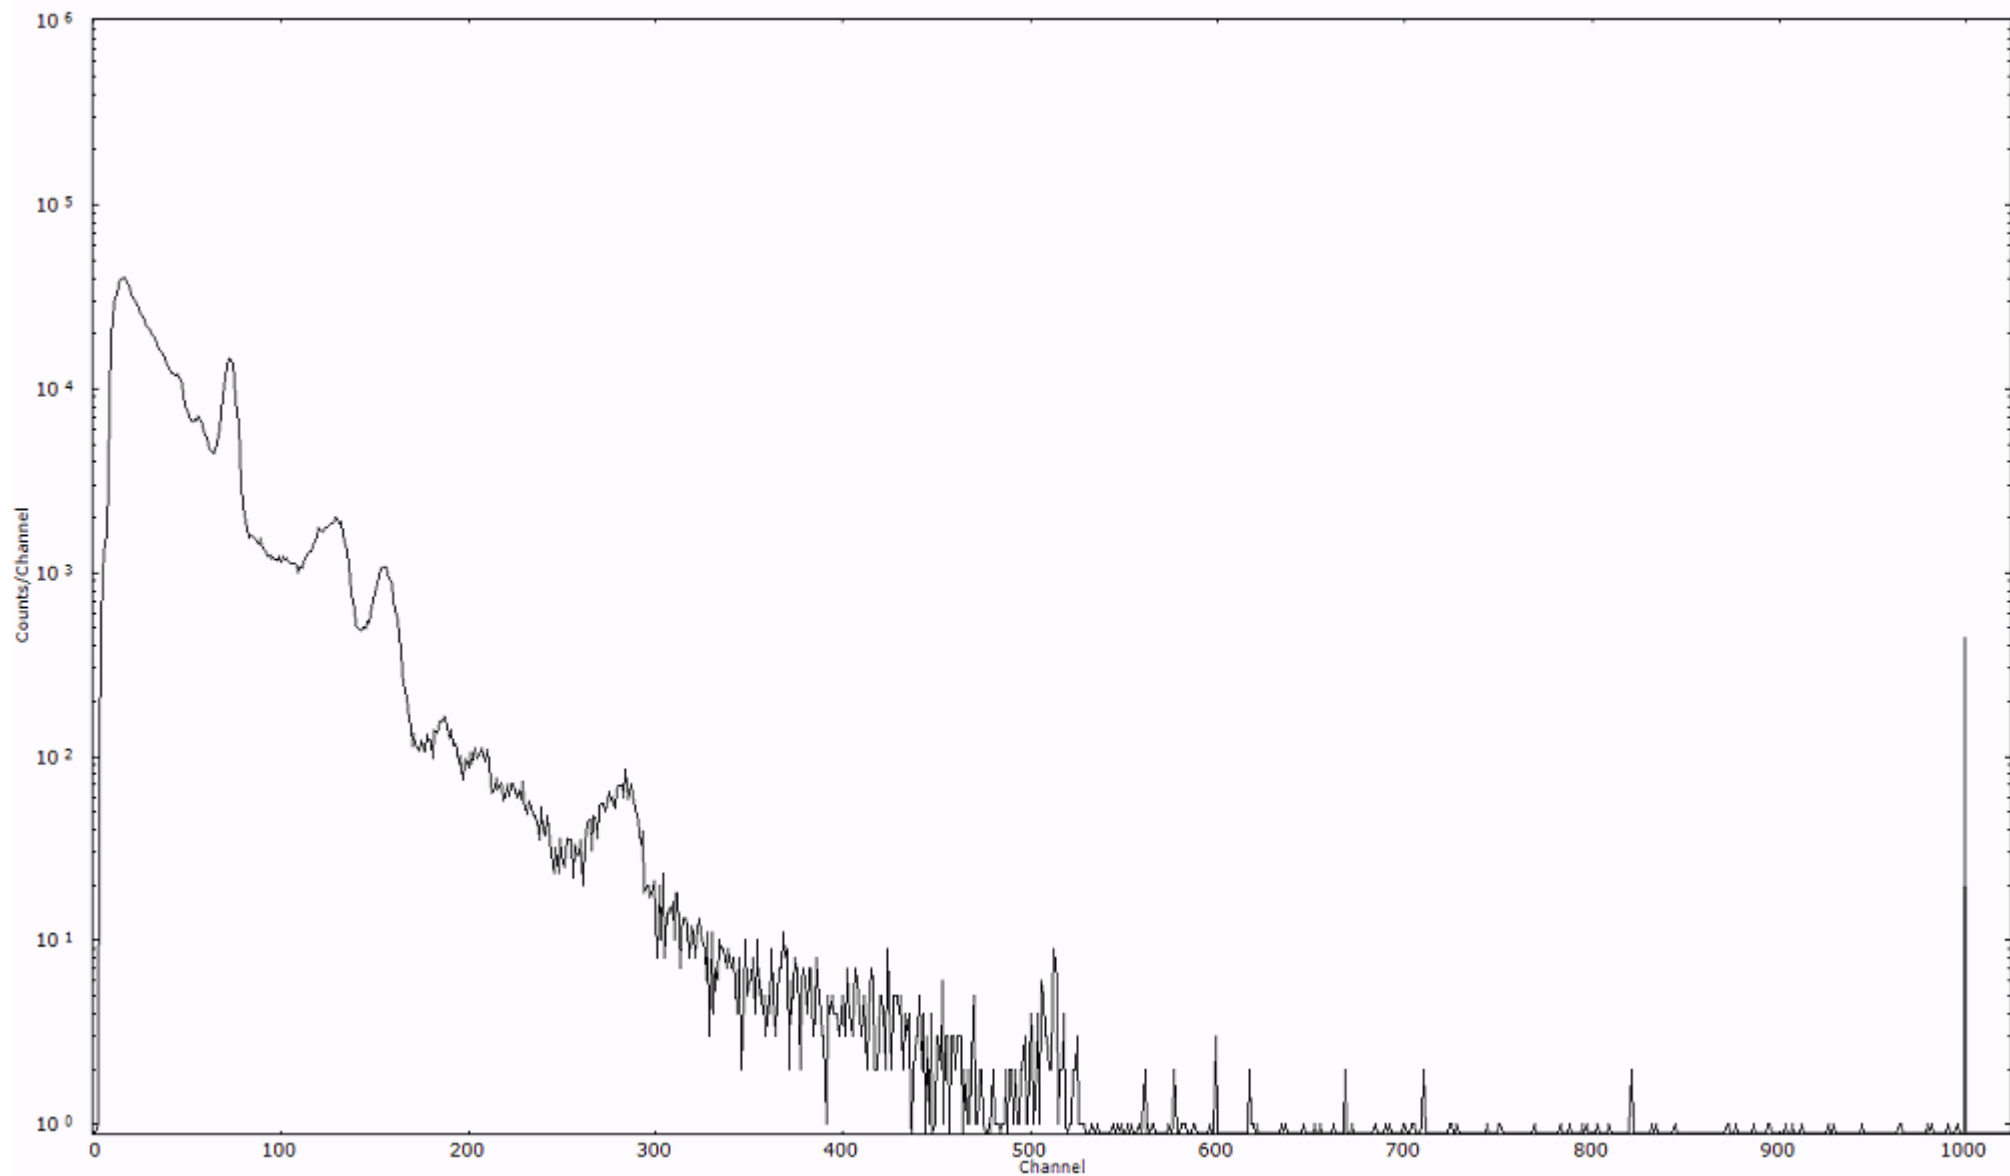

スペクトルグラフ
測定コード 阿字ヶ浦110323A034

検出器番号 13105
測定日時 2011年03月23日 05時40分

ライブタイム 600 秒
リアルタイム 600 秒