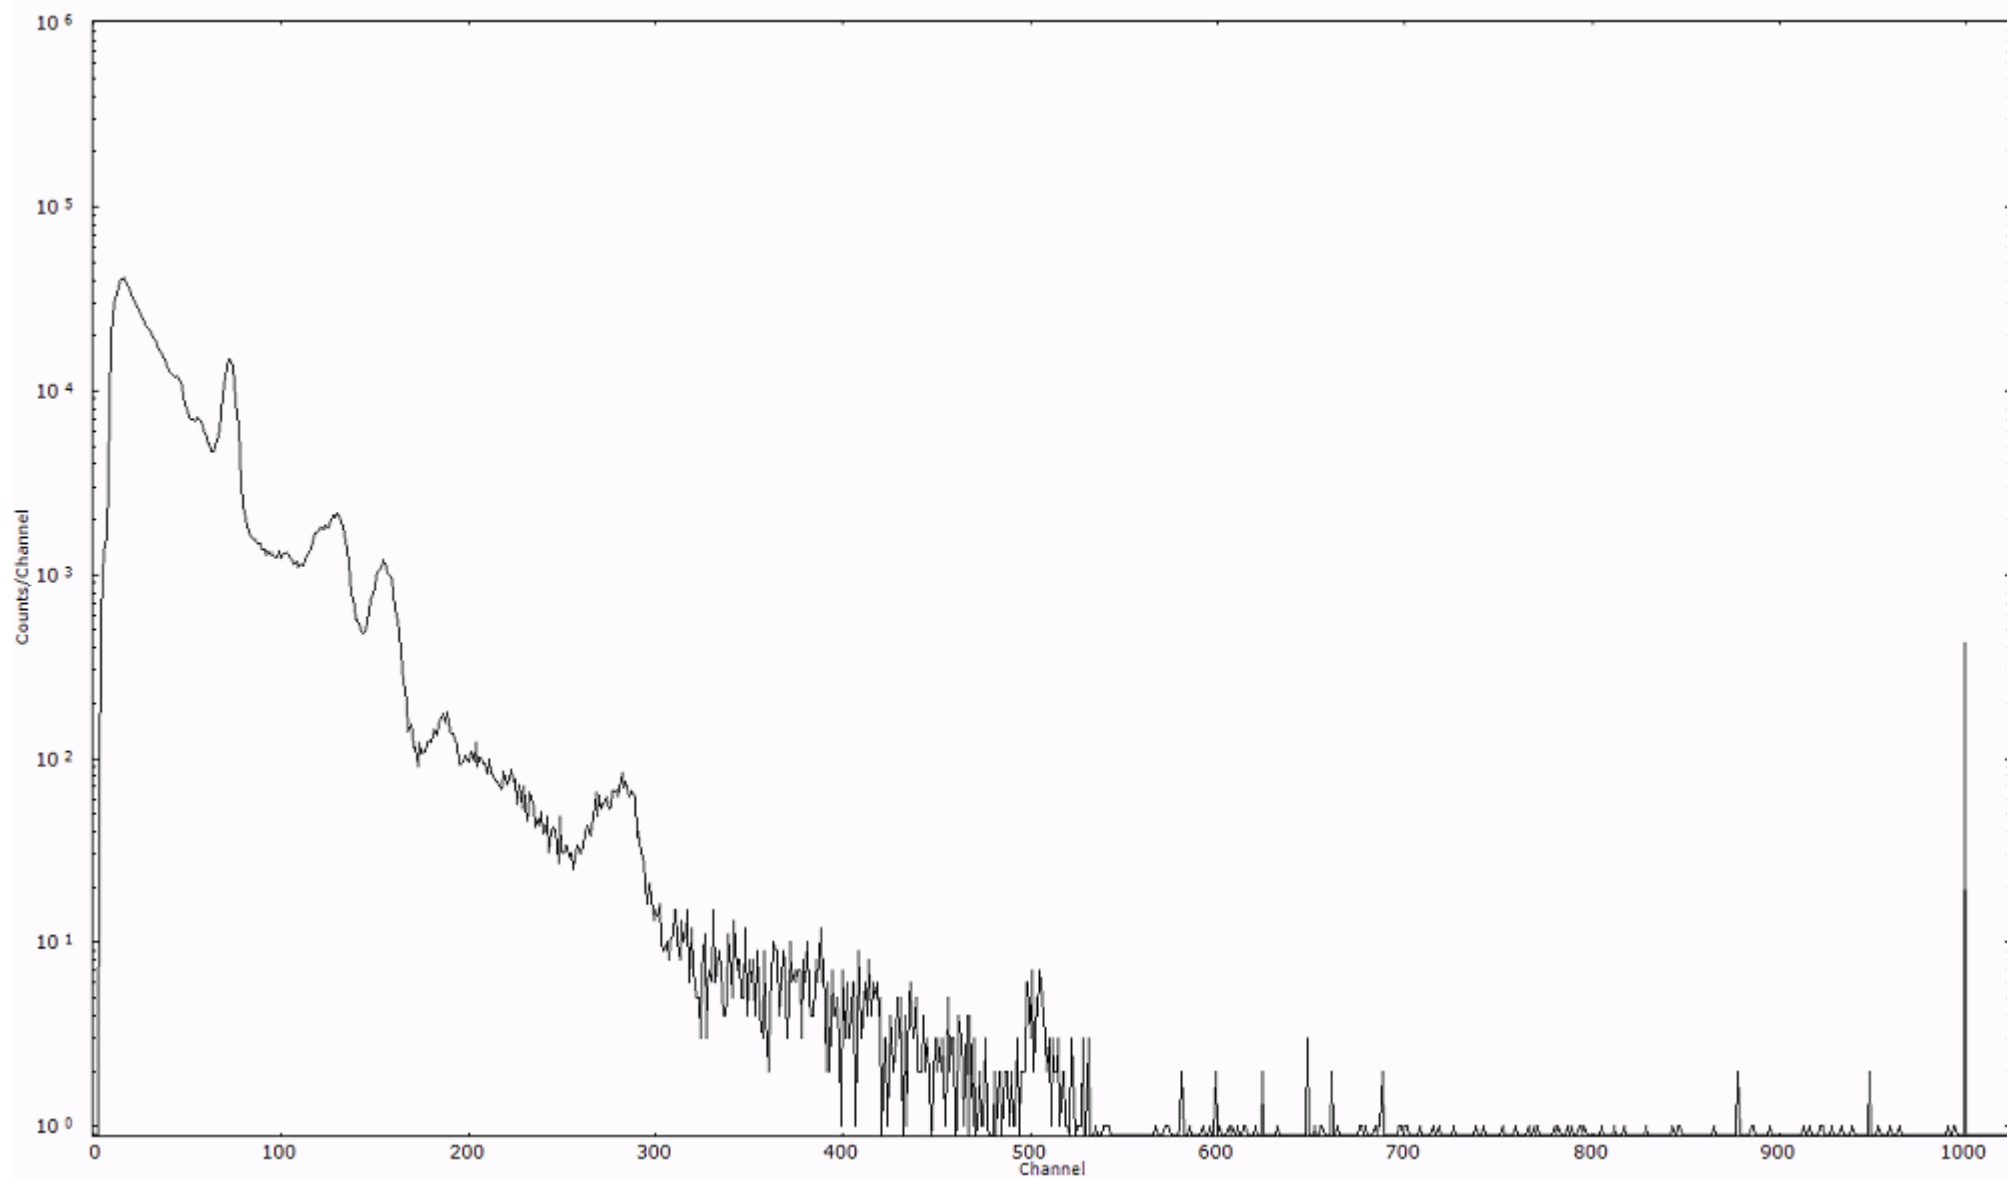

ライブタイム 600 秒
リアルタイム 600 秒

スペクトルグラフ
測定コード 阿字ヶ浦110323P006

検出器番号 13105
測定日時 2011年03月23日 13時10分

ライブタイム 600 秒
リアルタイム 600 秒

スペクトルグラフ
測定コード 阿字ヶ浦110323P007

検出器番号 13105
測定日時 2011年03月23日 13時20分

ライブタイム 600 秒
リアルタイム 600 秒