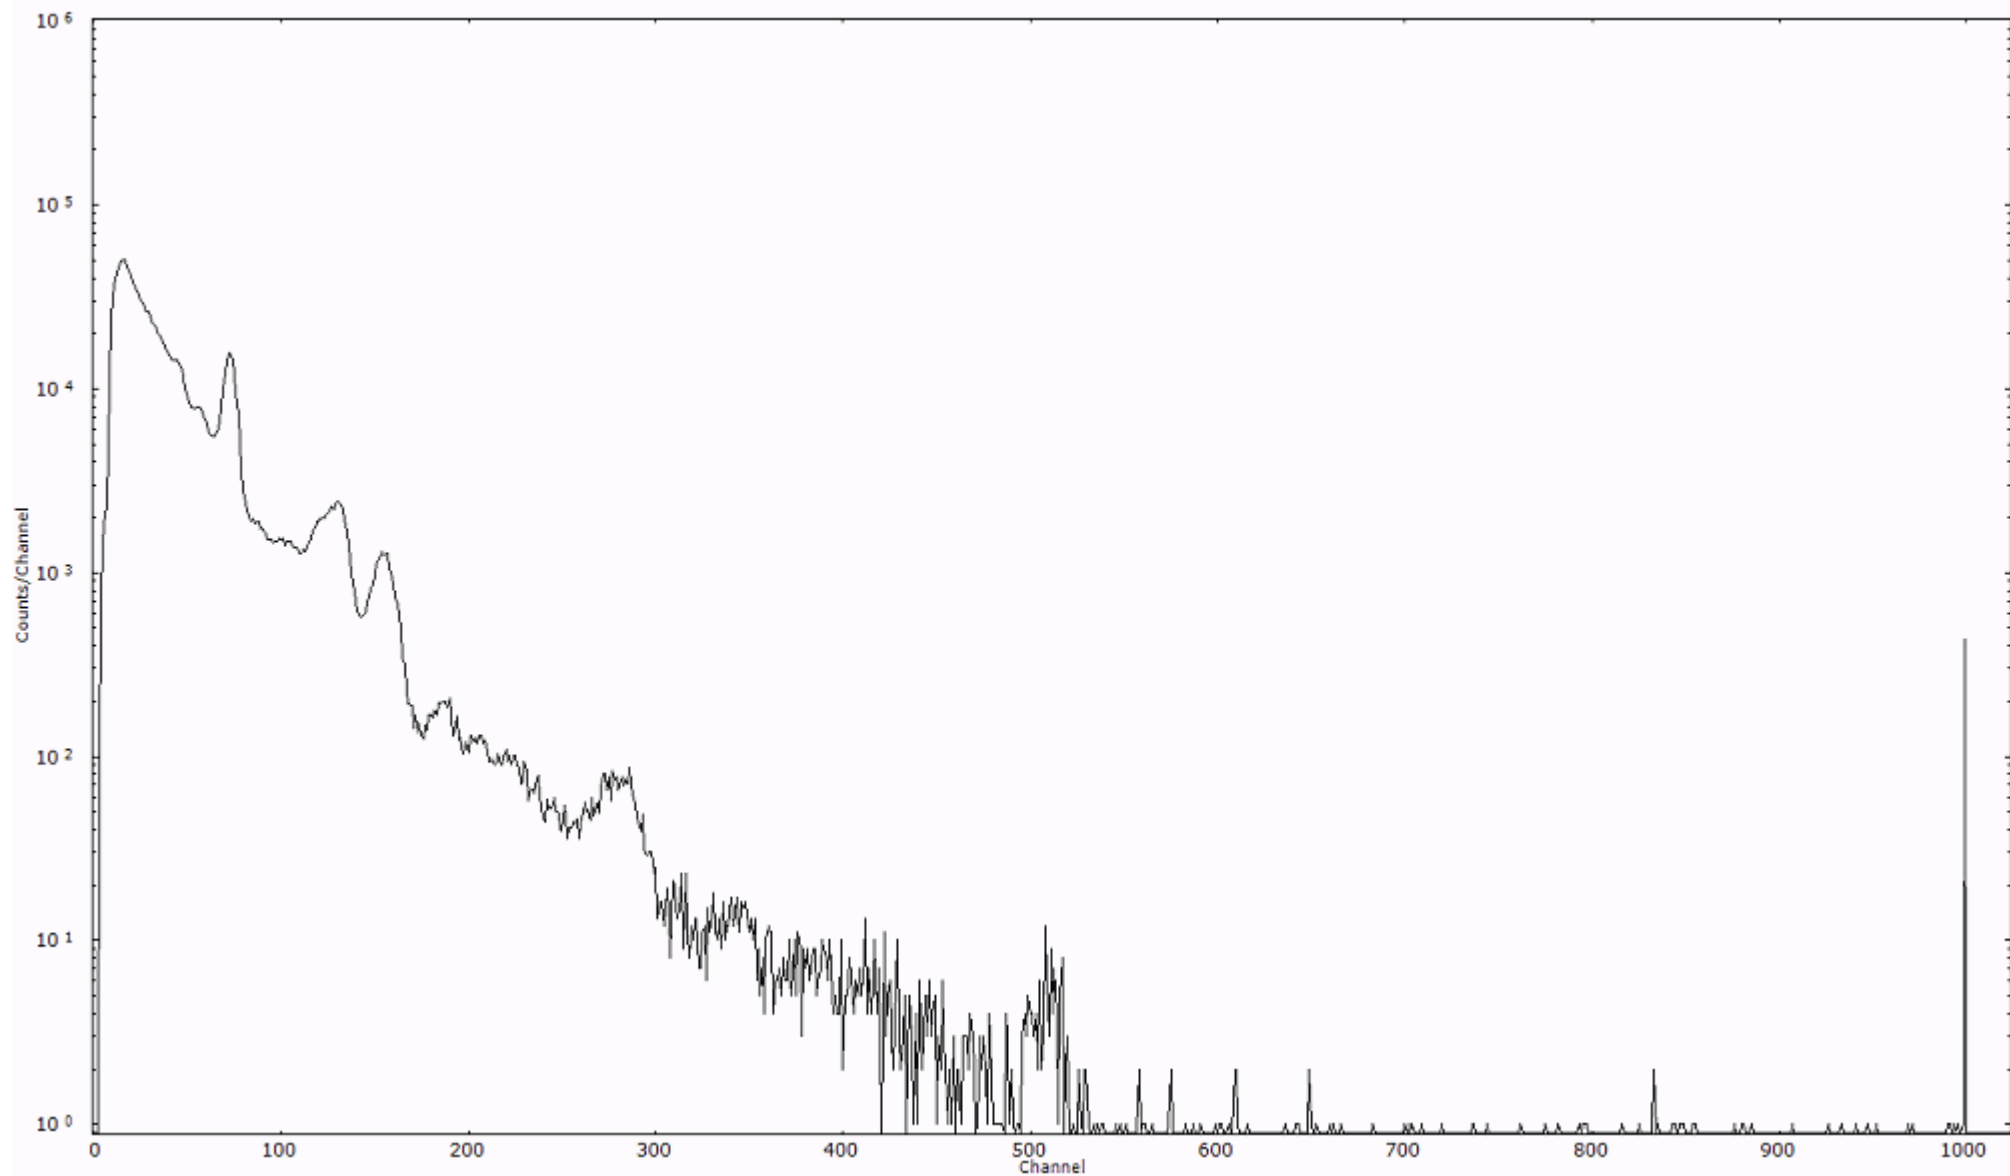

スペクトルグラフ
測定コード 阿字ヶ浦110322A050

検出器番号 13105
測定日時 2011年03月22日 08時20分

ライブタイム 600 秒
リアルタイム 600 秒