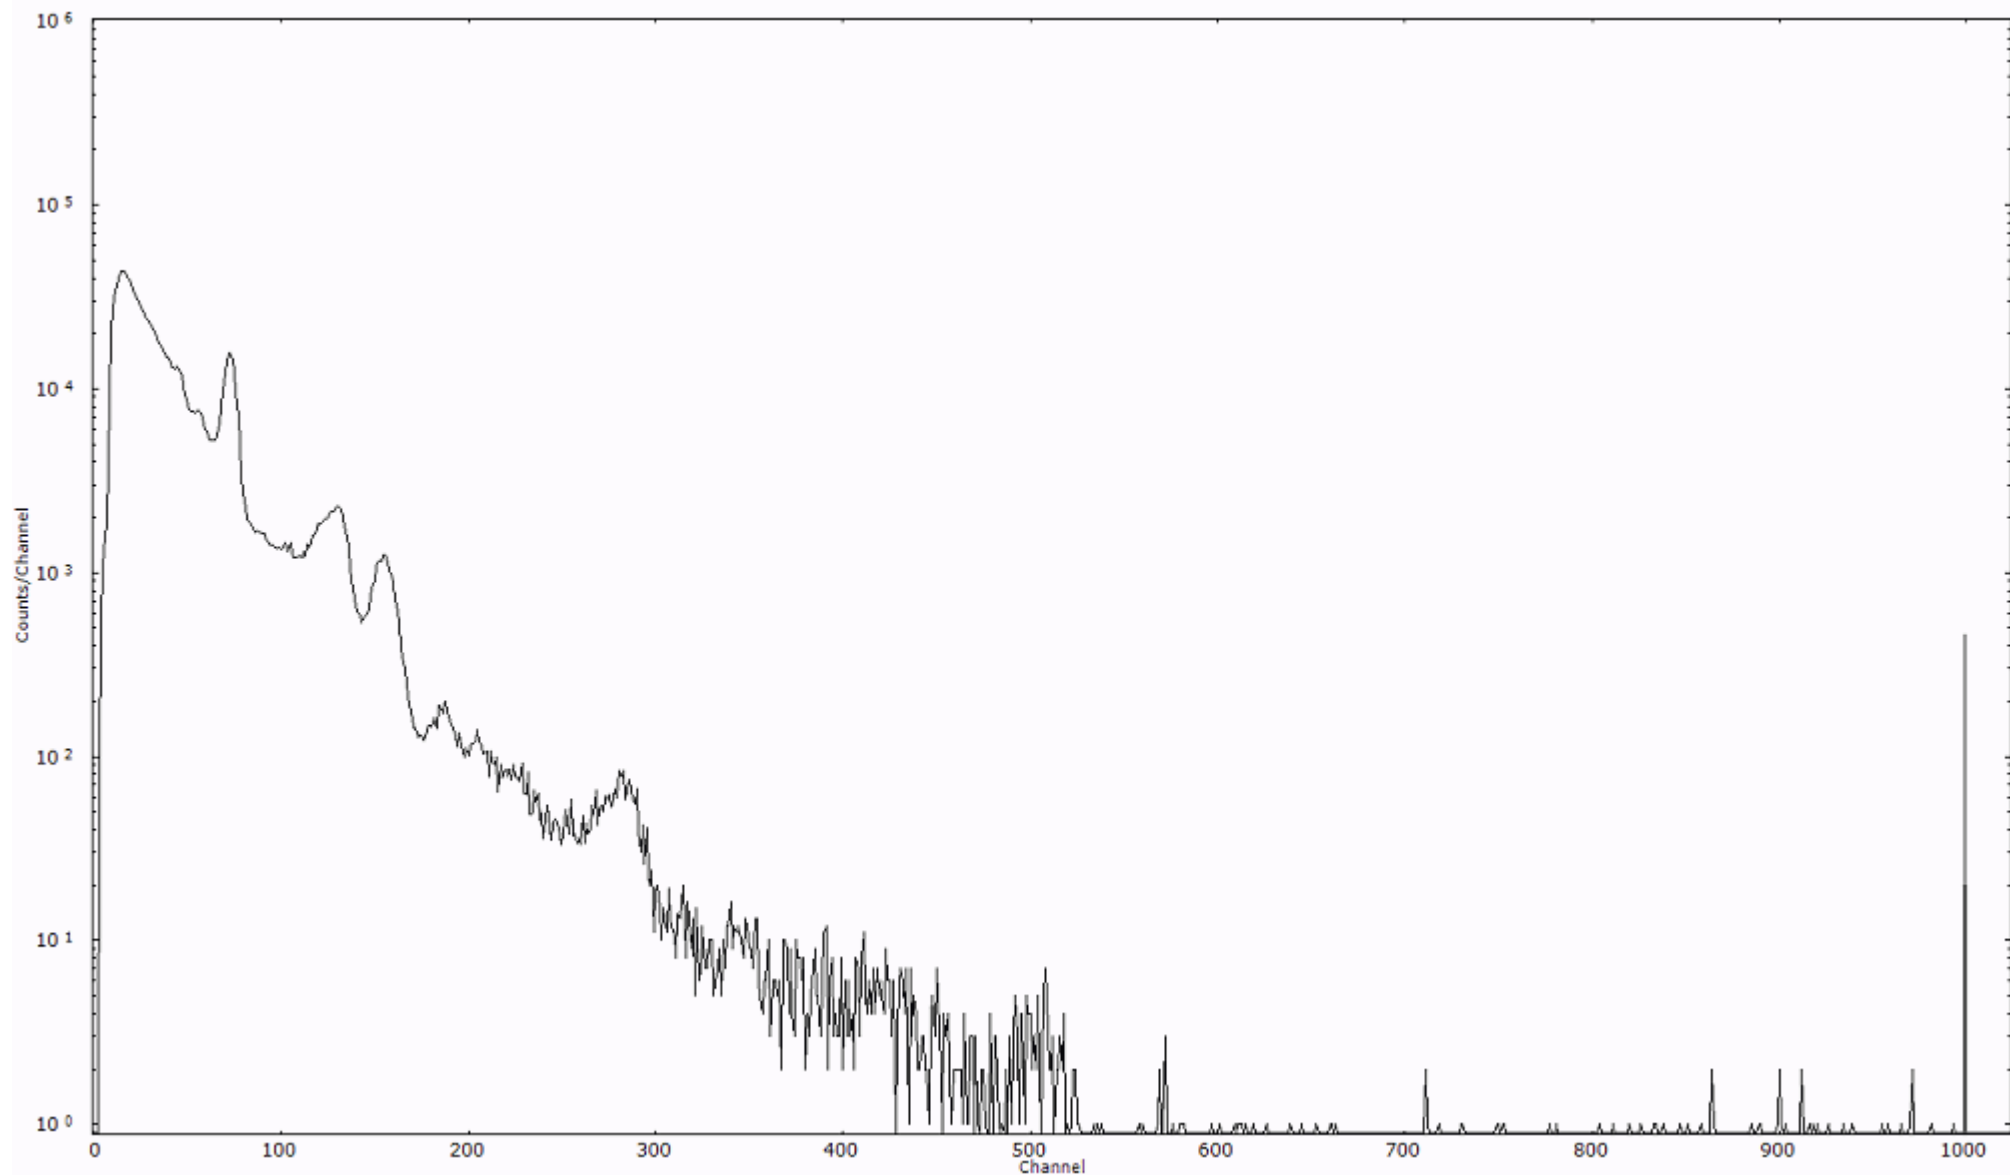

スペクトルグラフ
測定コード 阿字ヶ浦110322P054

検出器番号 13105
測定日時 2011年03月22日 21時10分

ライブタイム 600 秒
リアルタイム 600 秒

スペクトルグラフ
測定コード 阿字ヶ浦110322P055

検出器番号 13105
測定日時 2011年03月22日 21時20分

ライブタイム 600 秒
リアルタイム 600 秒

スペクトルグラフ
測定コード 阿字ヶ浦110322P056