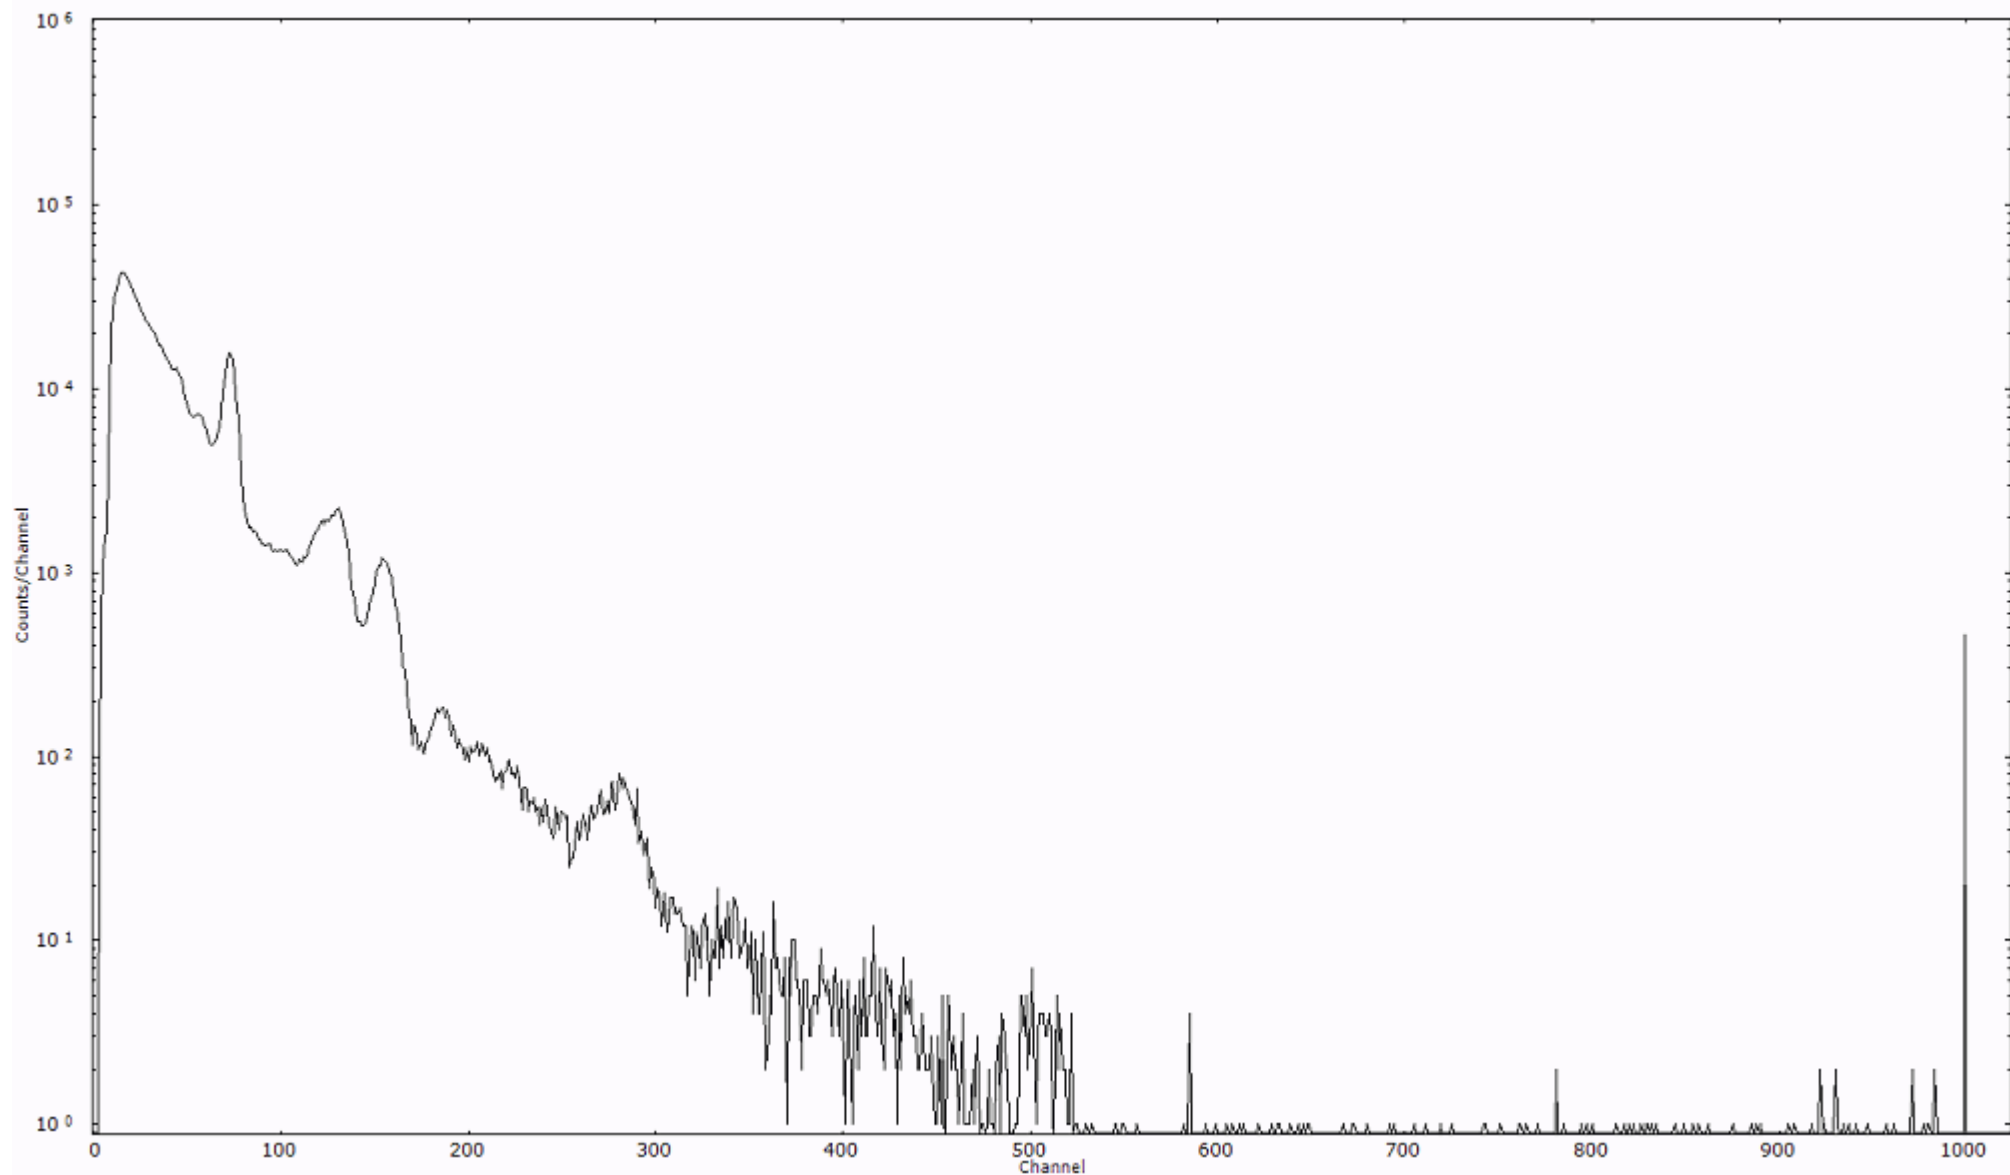

スペクトルグラフ
測定コード 阿字ヶ浦110322P061

検出器番号 13105
測定日時 2011年03月22日 22時20分

ライブタイム 600 秒
リアルタイム 600 秒