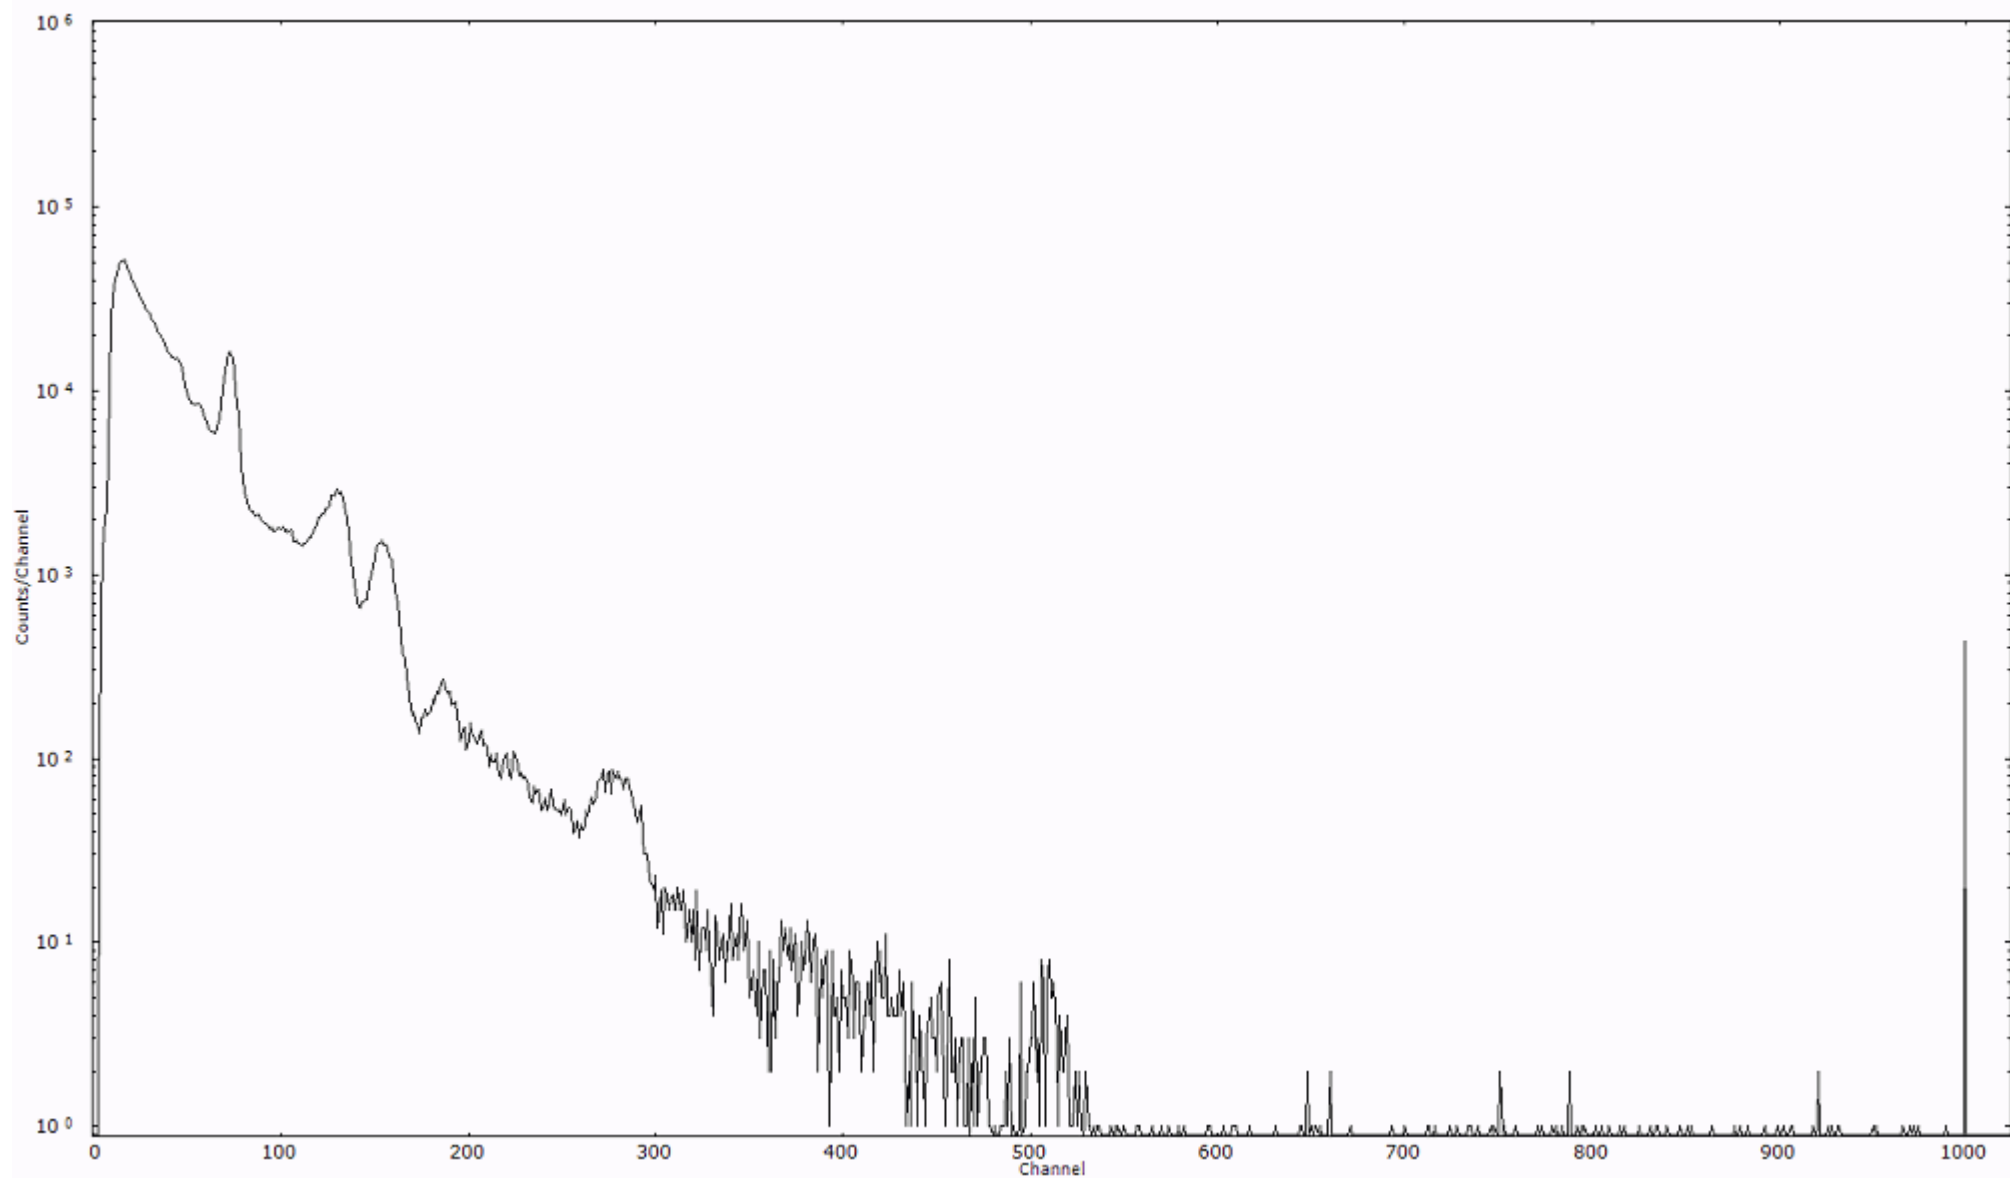

検出器番号 13105
測定日時 2011年03月22日 14時30分

ライブタイム 600 秒
リアルタイム 600 秒

スペクトルグラフ
測定コード 阿字ヶ浦110322P015

検出器番号 13105
測定日時 2011年03月22日 14時40分

ライブタイム 600 秒
リアルタイム 600 秒

スペクトルグラフ
測定コード 阿字ヶ浦110322P016

検出器番号 13105
測定日時 2011年03月22日 14時50分