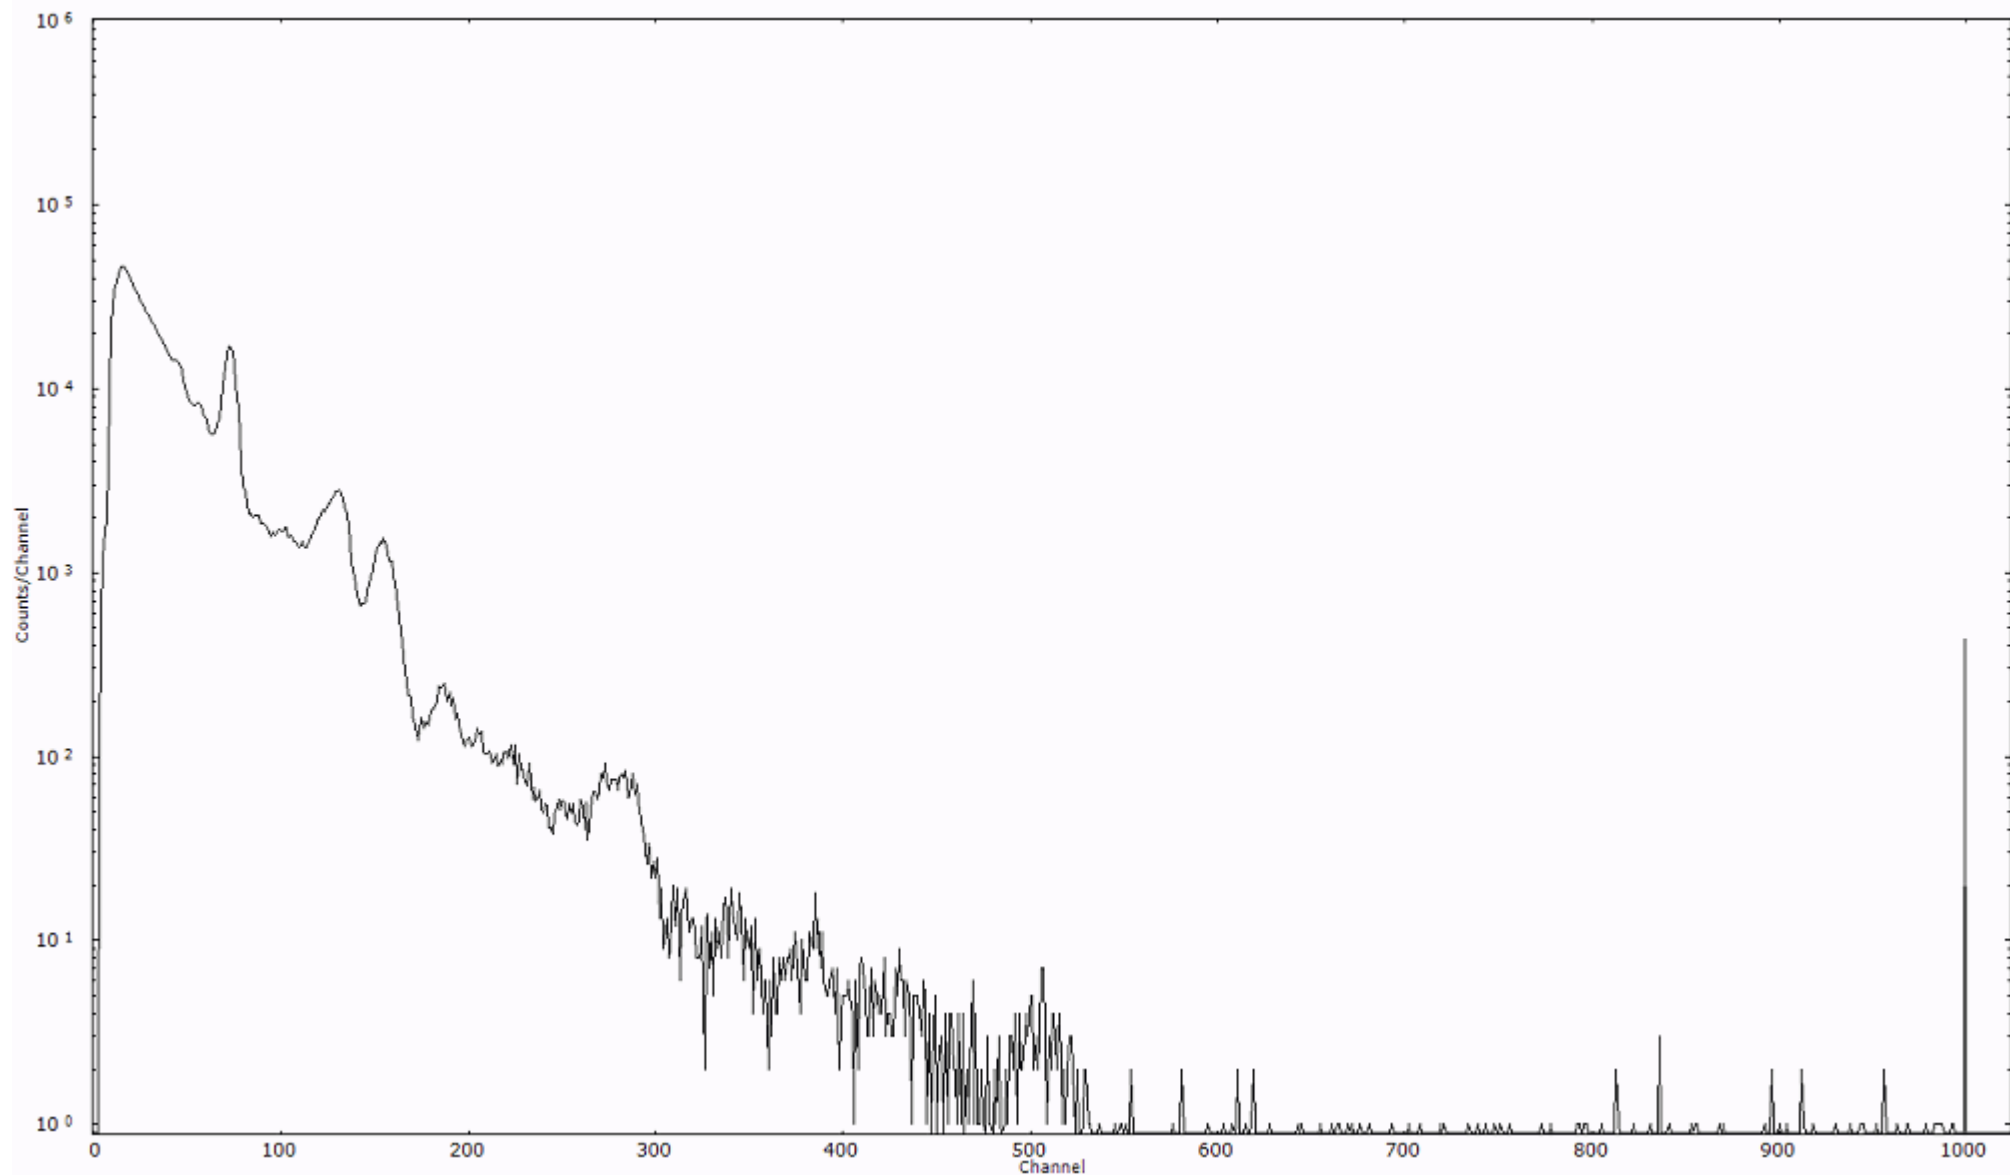

ライブタイム 600 秒
リアルタイム 600 秒

スペクトルグラフ
測定コード 阿字ヶ浦110322P045

検出器番号 13105
測定日時 2011年03月22日 19時40分

ライブタイム 600 秒
リアルタイム 600 秒

スペクトルグラフ
測定コード 阿字ヶ浦110322P046

検出器番号 13105
測定日時 2011年03月22日 19時50分

ライブタイム 600 秒
リアルタイム 600 秒