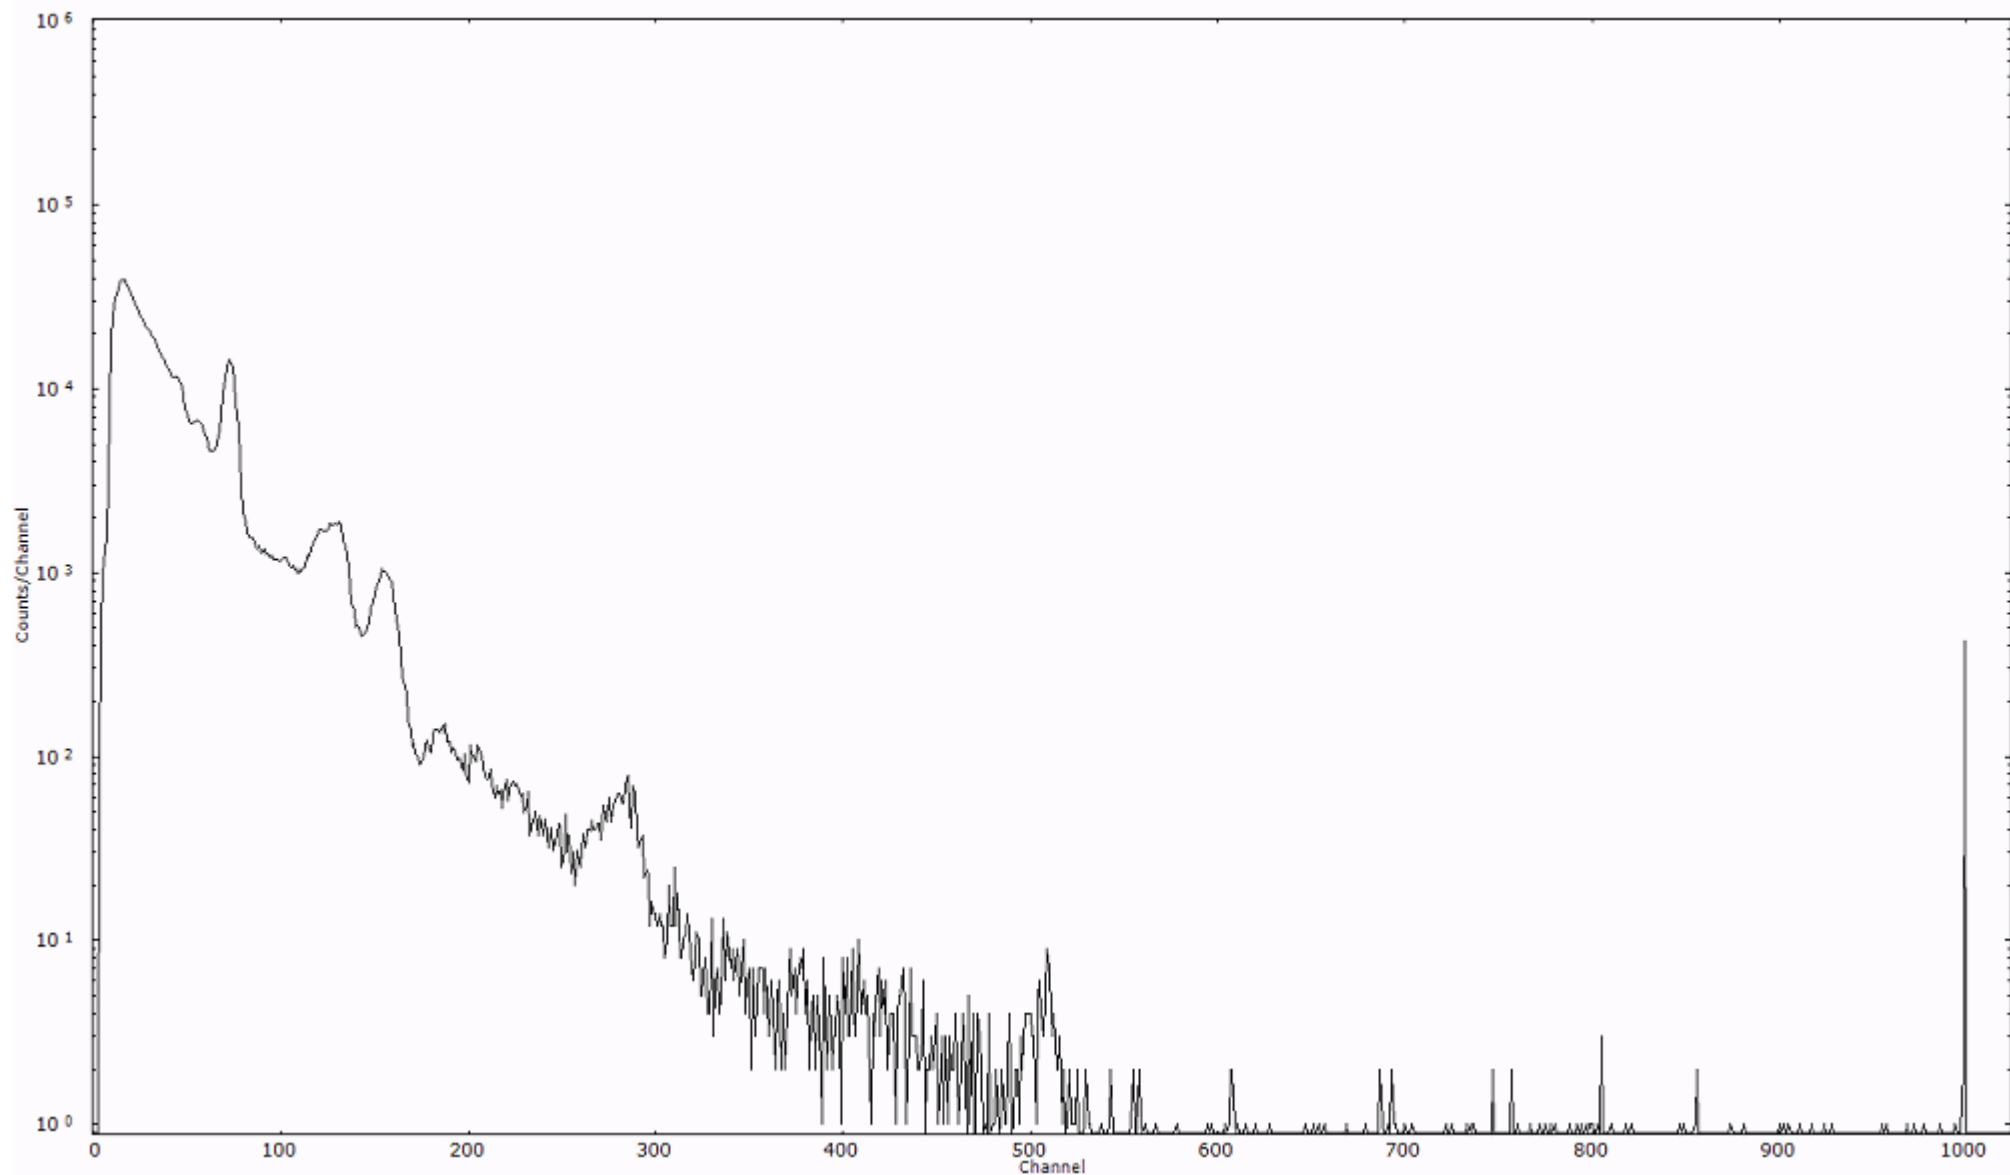

スペクトルグラフ
測定コード 阿字ヶ浦110323A060

検出器番号 13105
測定日時 2011年03月23日 10時00分

ライブタイム 600 秒
リアルタイム 600 秒

スペクトルグラフ
測定コード 阿字ヶ浦110323A061

検出器番号 13105
測定日時 2011年03月23日 10時10分

ライブタイム 600 秒
リアルタイム 600 秒

スペクトルグラフ
測定コード 阿字ヶ浦110323A062