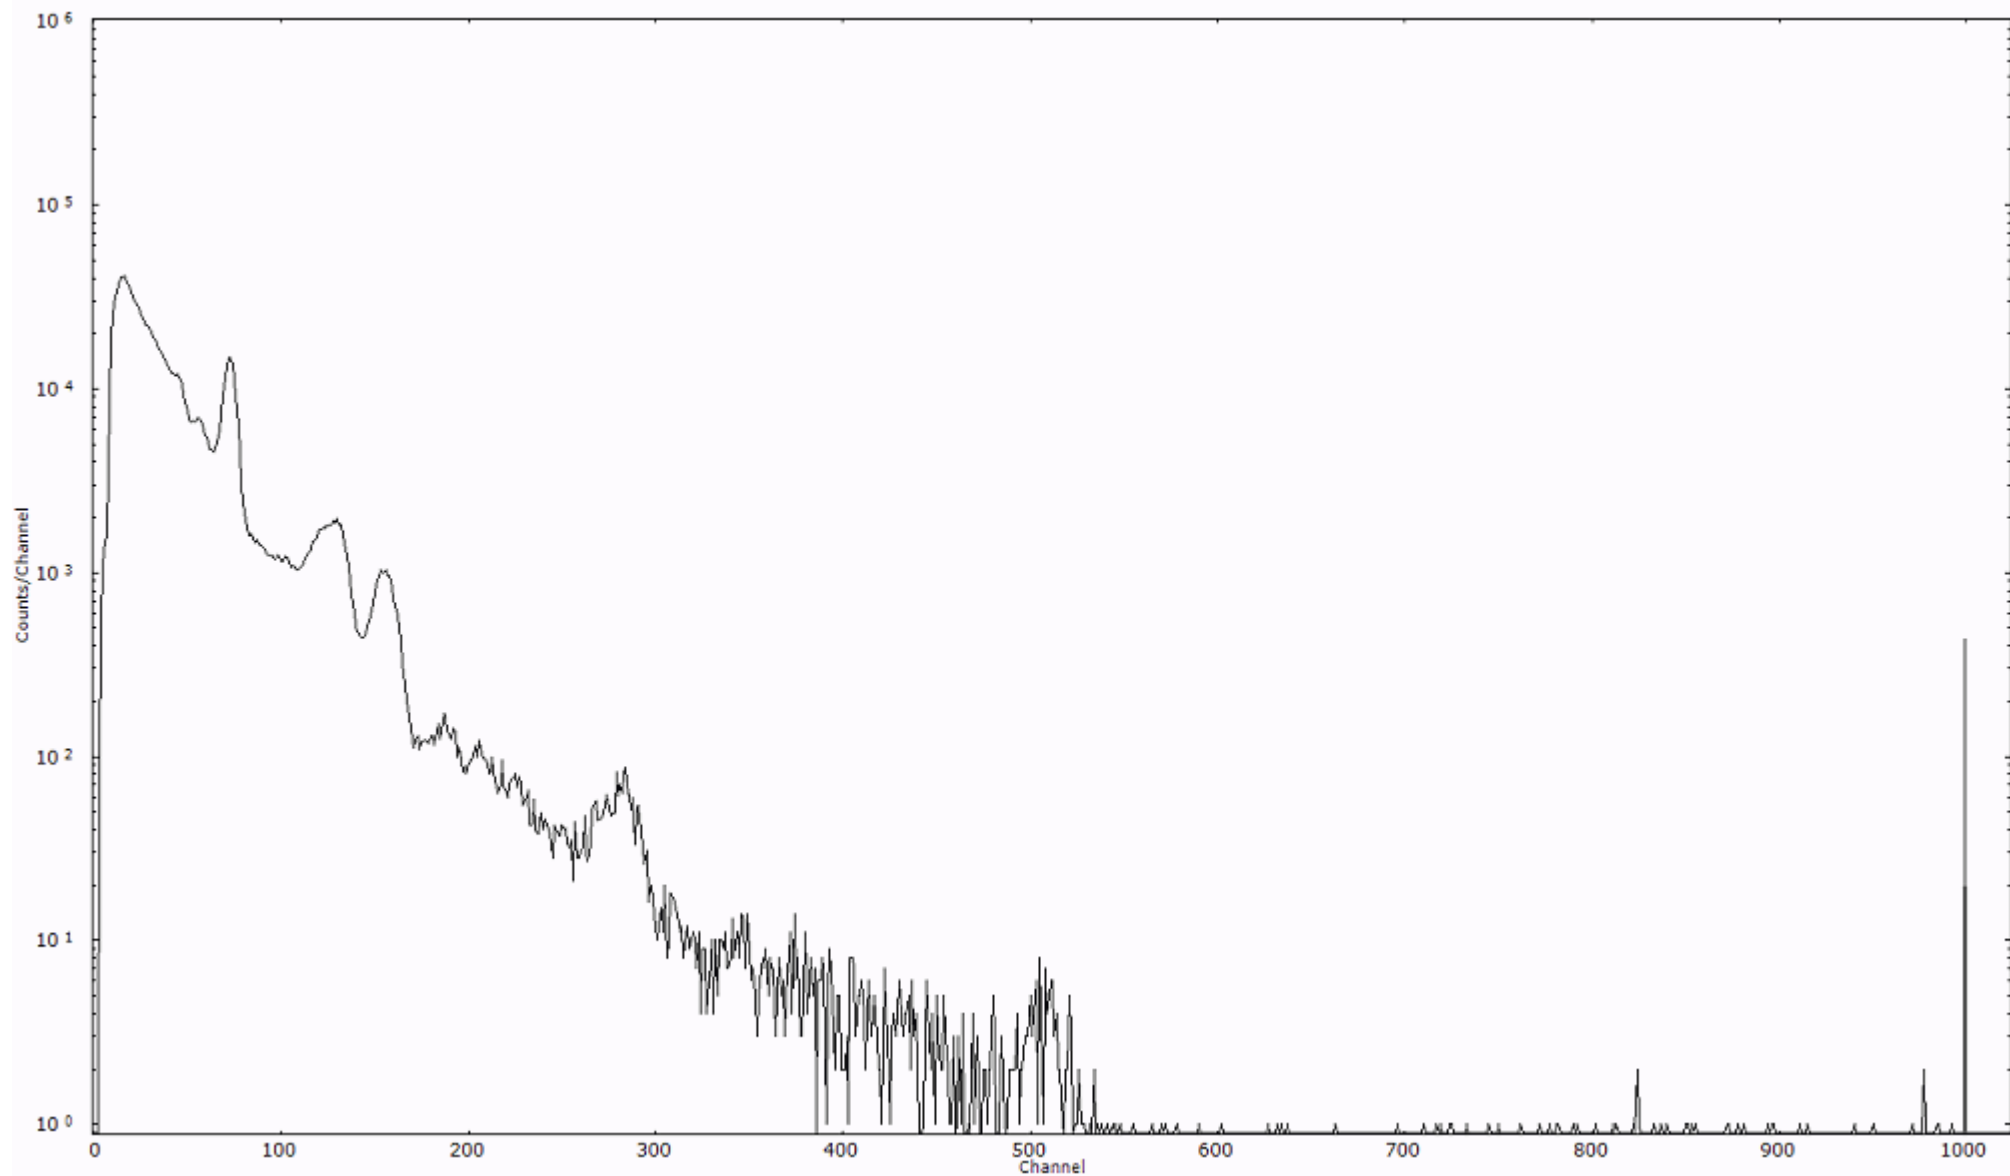

スペクトルグラフ
測定コード 阿字ヶ浦110323A016

検出器番号 13105
測定日時 2011年03月23日 02時40分

ライブタイム 600 秒
リアルタイム 600 秒