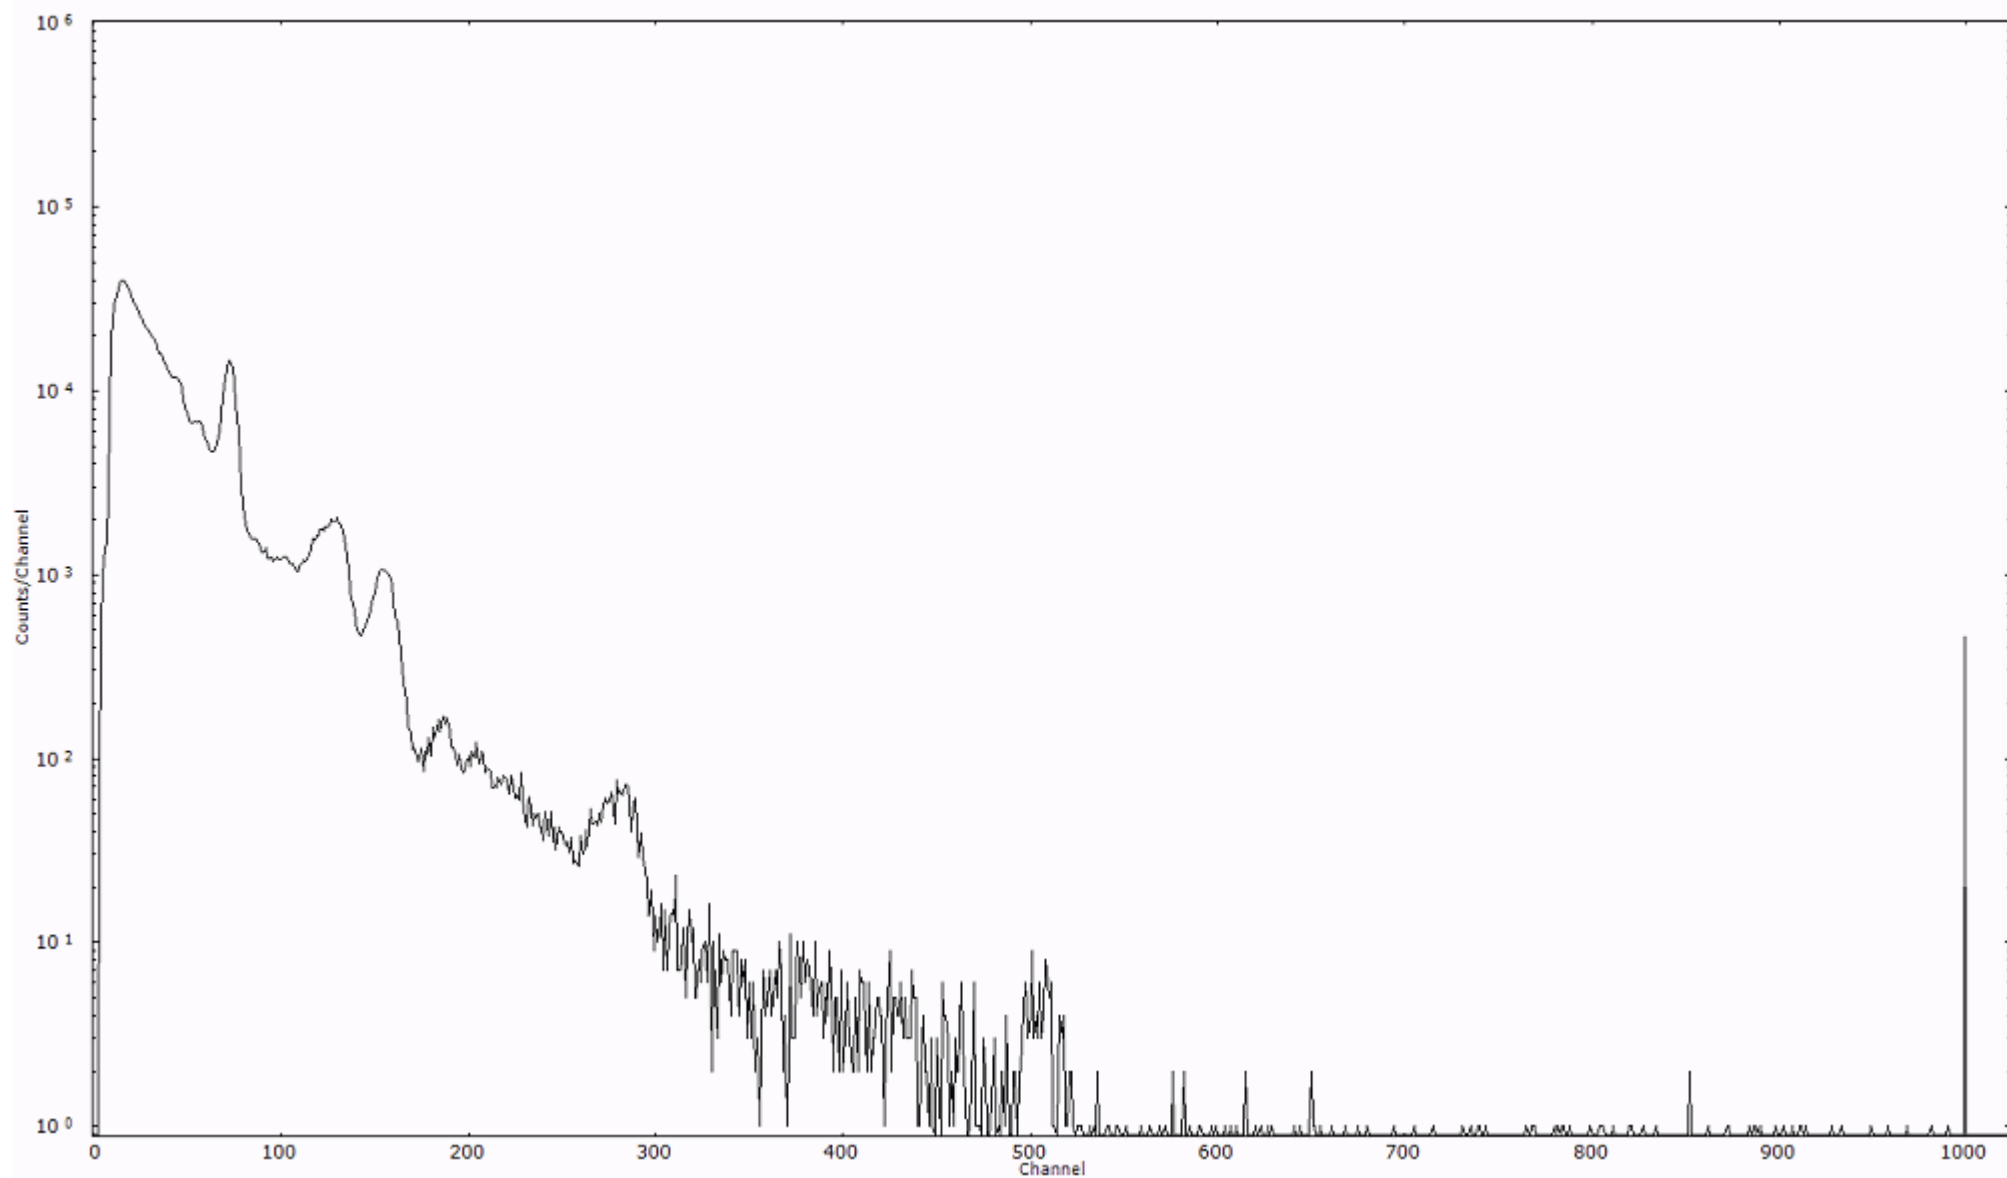

検出器番号 13105
測定日時 2011年03月23日 16時10分

ライブタイム 600 秒
リアルタイム 600 秒

スペクトルグラフ
測定コード 阿字ヶ浦110323P025

検出器番号 13105
測定日時 2011年03月23日 16時20分

ライブタイム 600 秒
リアルタイム 600 秒

スペクトルグラフ
測定コード 阿字ヶ浦110323P026

検出器番号 13105
測定日時 2011年03月23日 16時30分