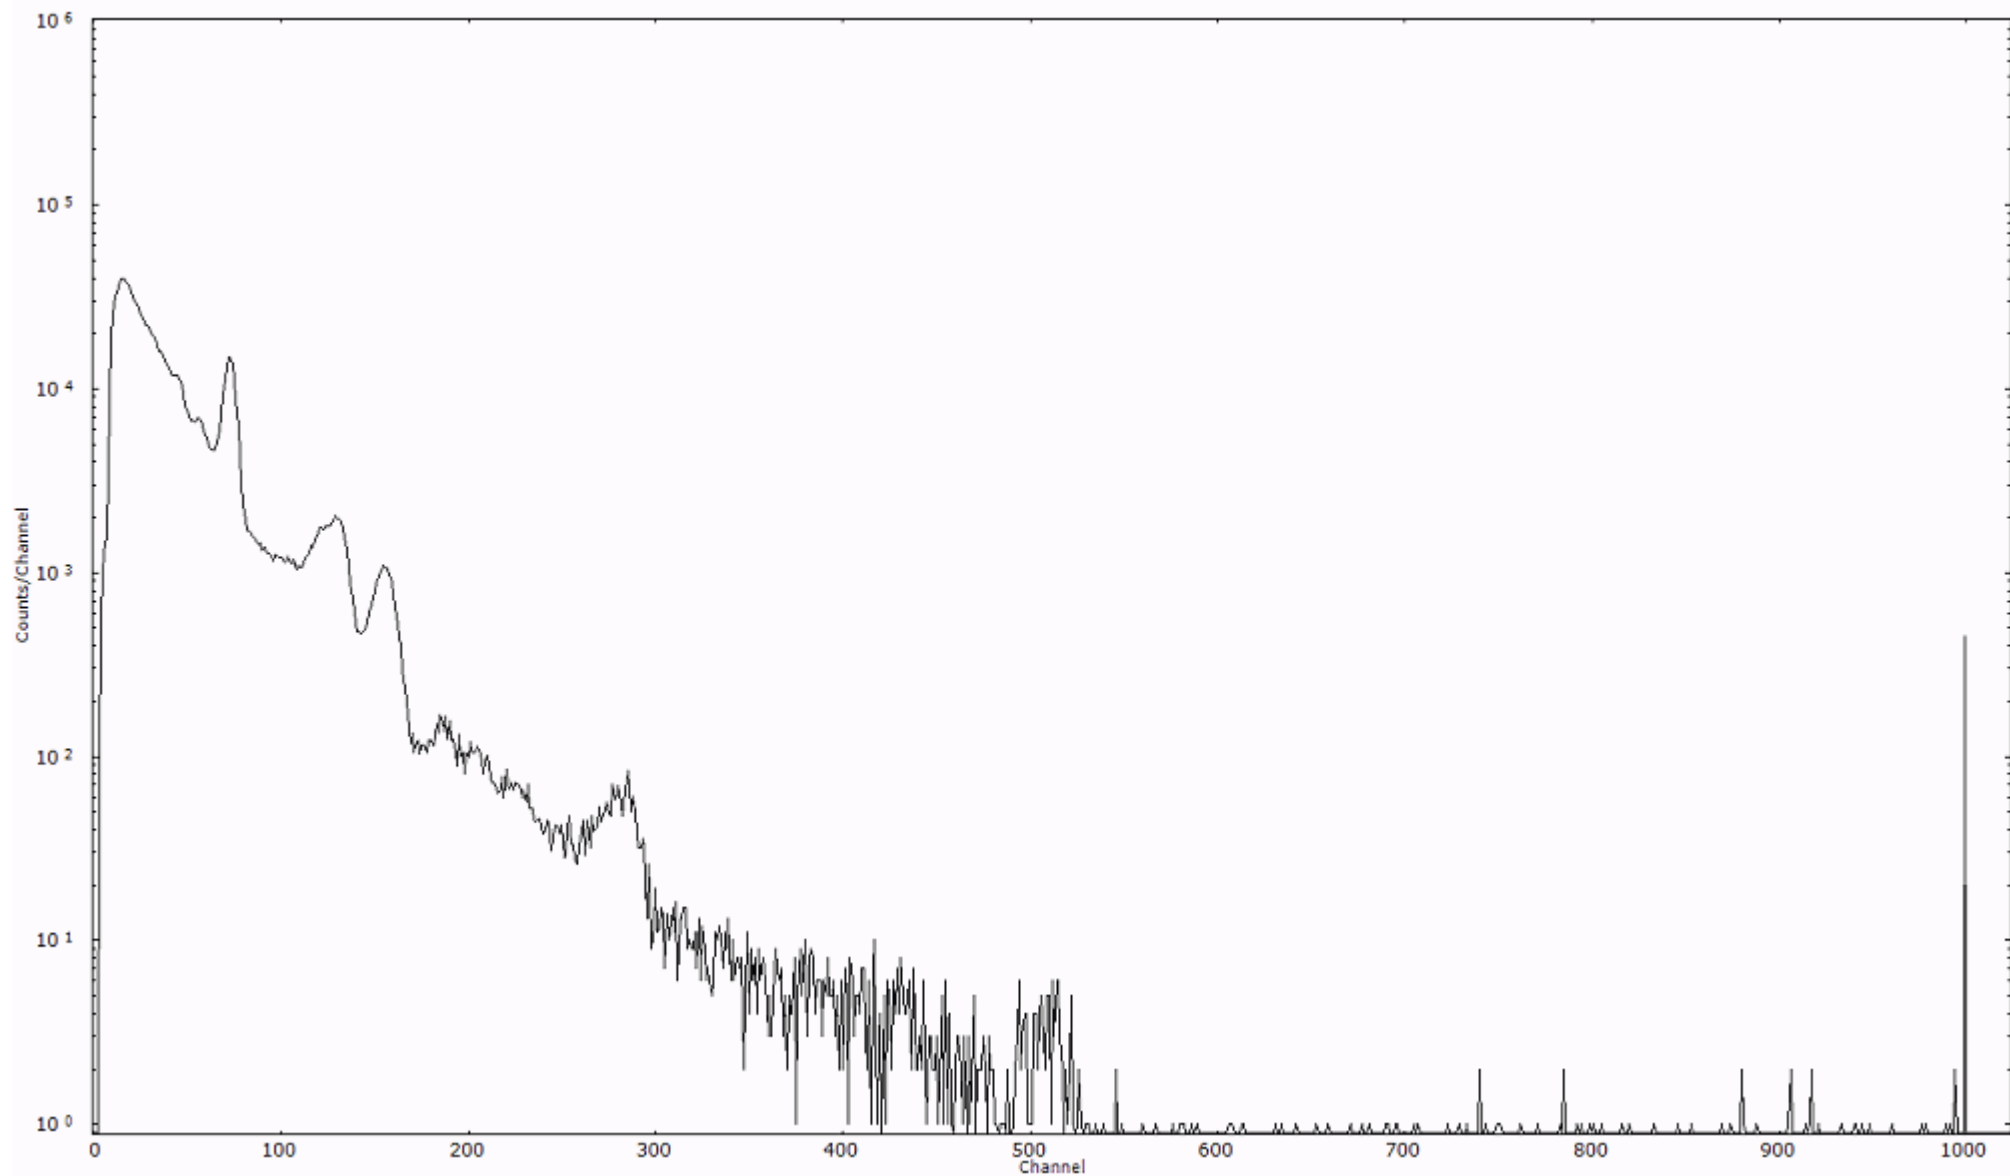

スペクトルグラフ
測定コード 阿字ヶ浦110323A032

検出器番号 13105
測定日時 2011年03月23日 05時20分

ライブタイム 600 秒
リアルタイム 600 秒