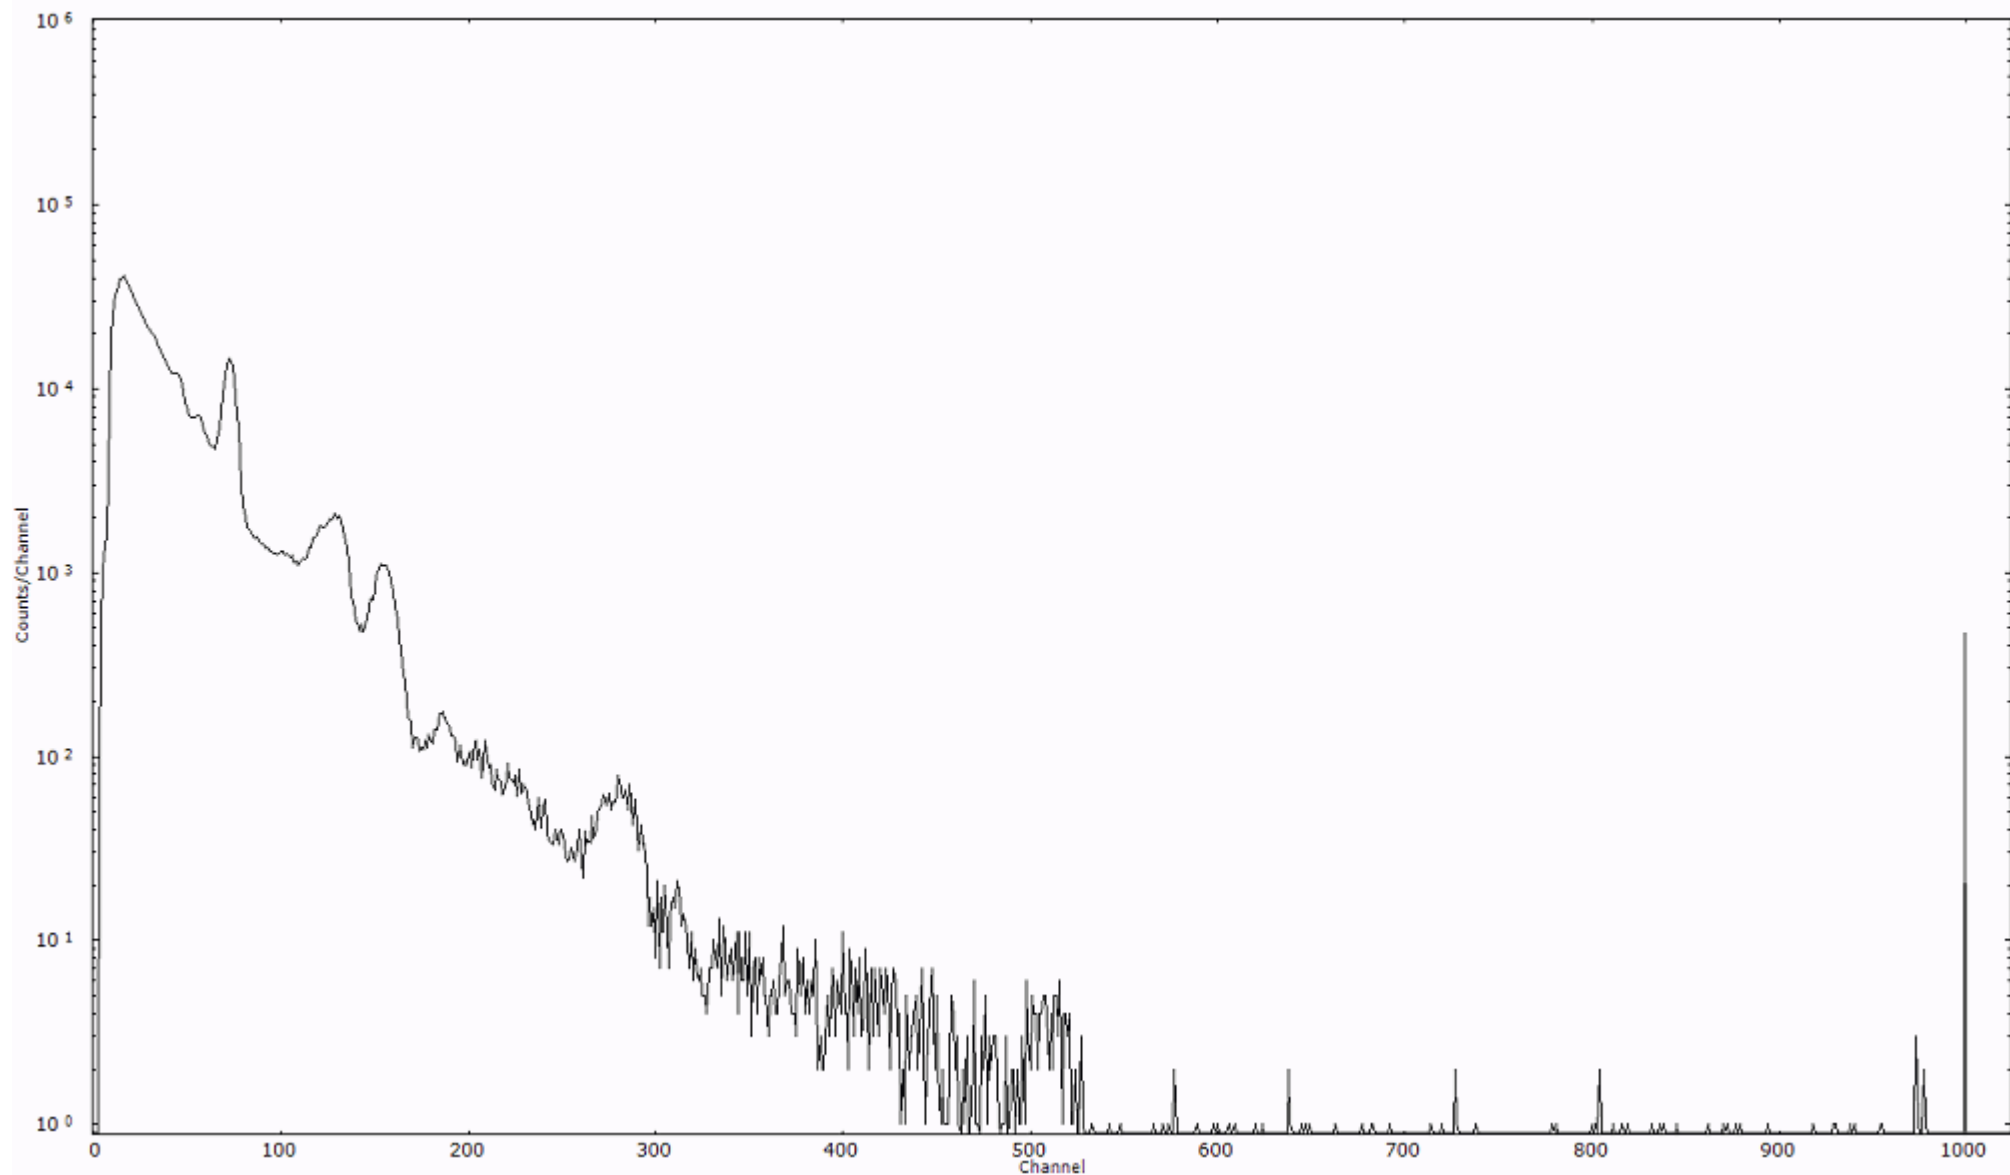

スペクトルグラフ
測定コード 阿字ヶ浦110323P015

検出器番号 13105
測定日時 2011年03月23日 14時40分

ライブタイム 600 秒
リアルタイム 600 秒