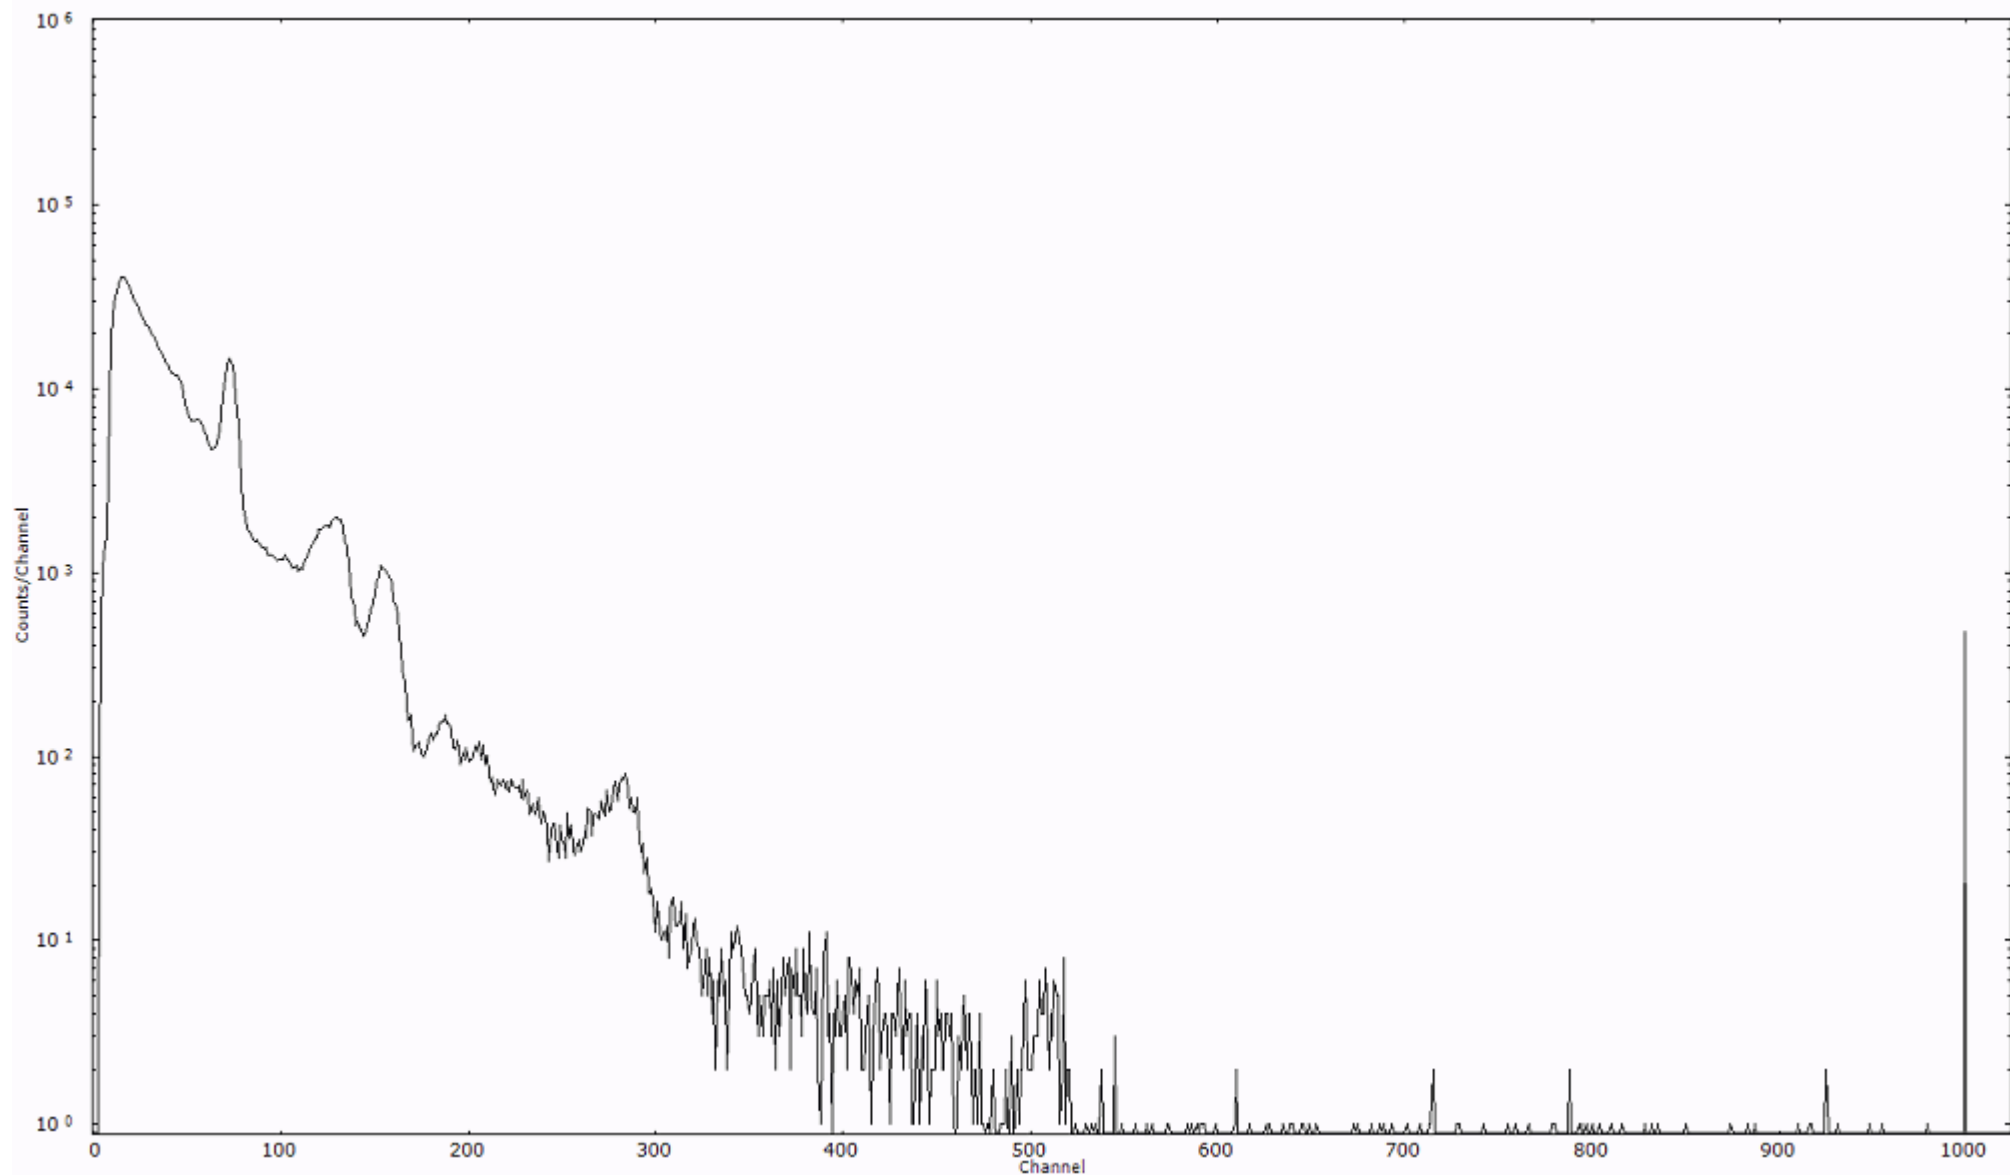

ライブタイム 600 秒
リアルタイム 600 秒

スペクトルグラフ
測定コード 阿字ヶ浦110323A030

検出器番号 13105
測定日時 2011年03月23日 05時00分

ライブタイム 600 秒
リアルタイム 600 秒

スペクトルグラフ
測定コード 阿字ヶ浦110323A031

検出器番号 13105
測定日時 2011年03月23日 05時10分

ライブタイム 600 秒
リアルタイム 600 秒