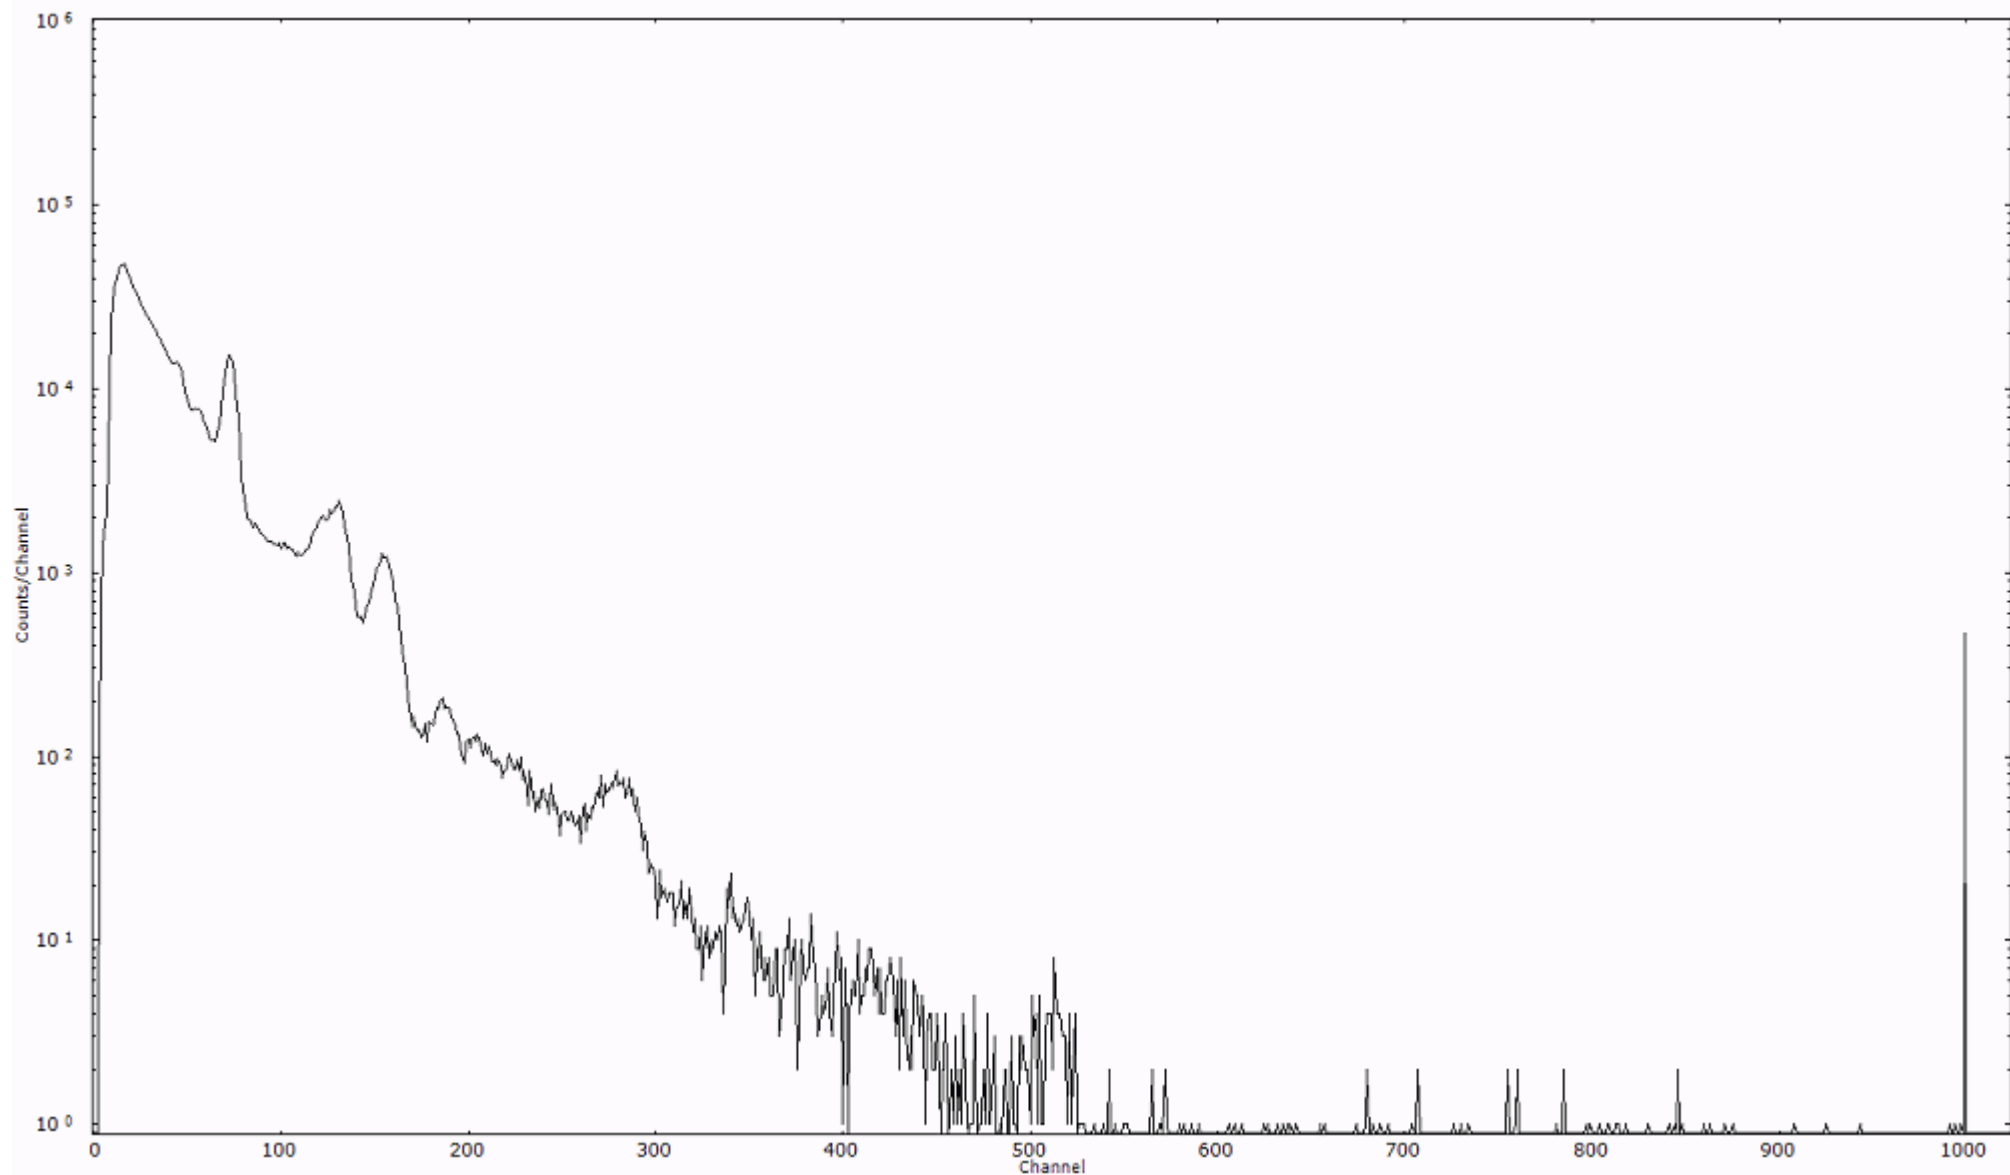

スペクトルグラフ
測定コード 阿字ヶ浦110322A048

検出器番号 13105
測定日時 2011年03月22日 08時00分

ライブタイム 600 秒
リアルタイム 600 秒