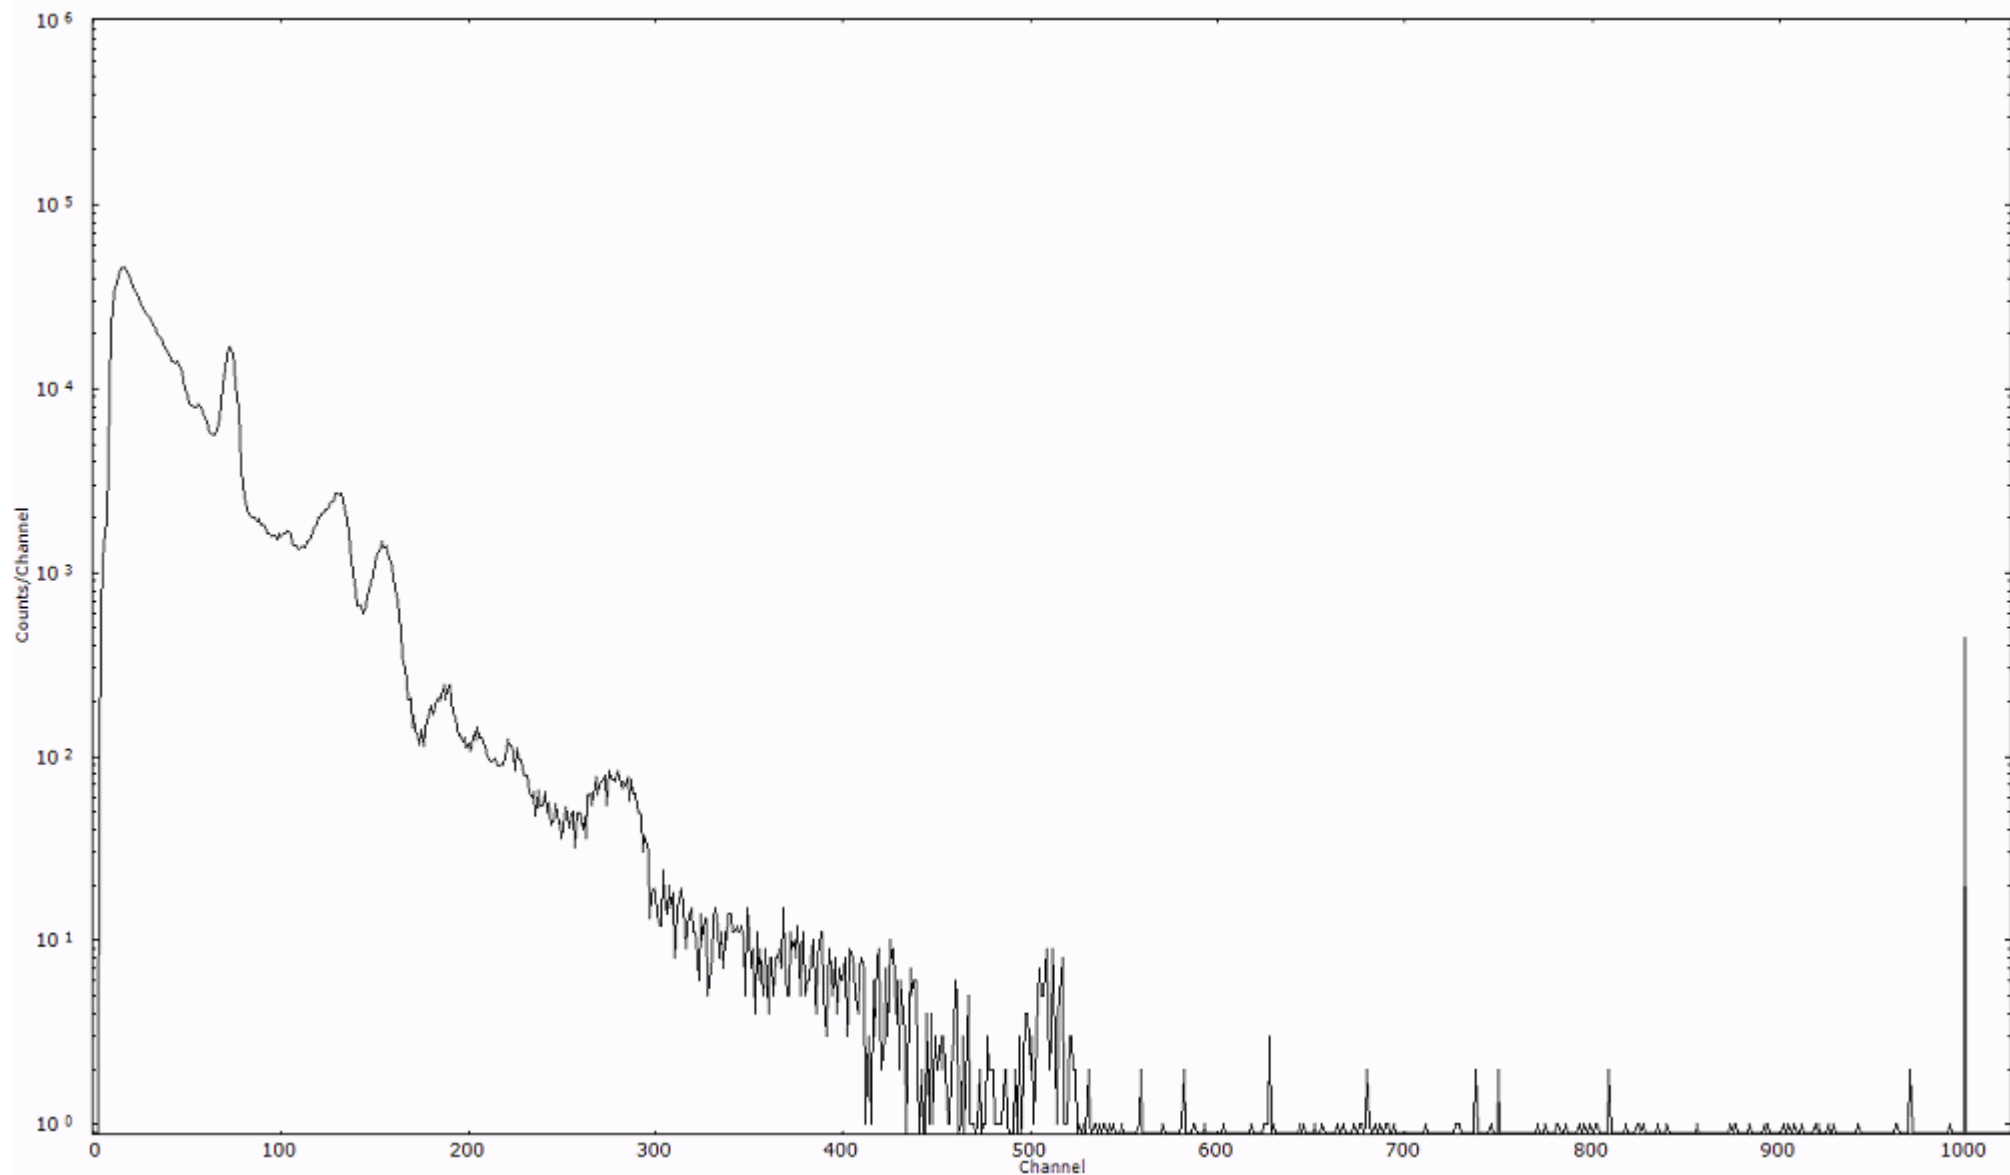

スペクトルグラフ
測定コード 阿字ヶ浦110322P047

検出器番号 13105
測定日時 2011年03月22日 20時00分

ライブタイム 600 秒
リアルタイム 600 秒