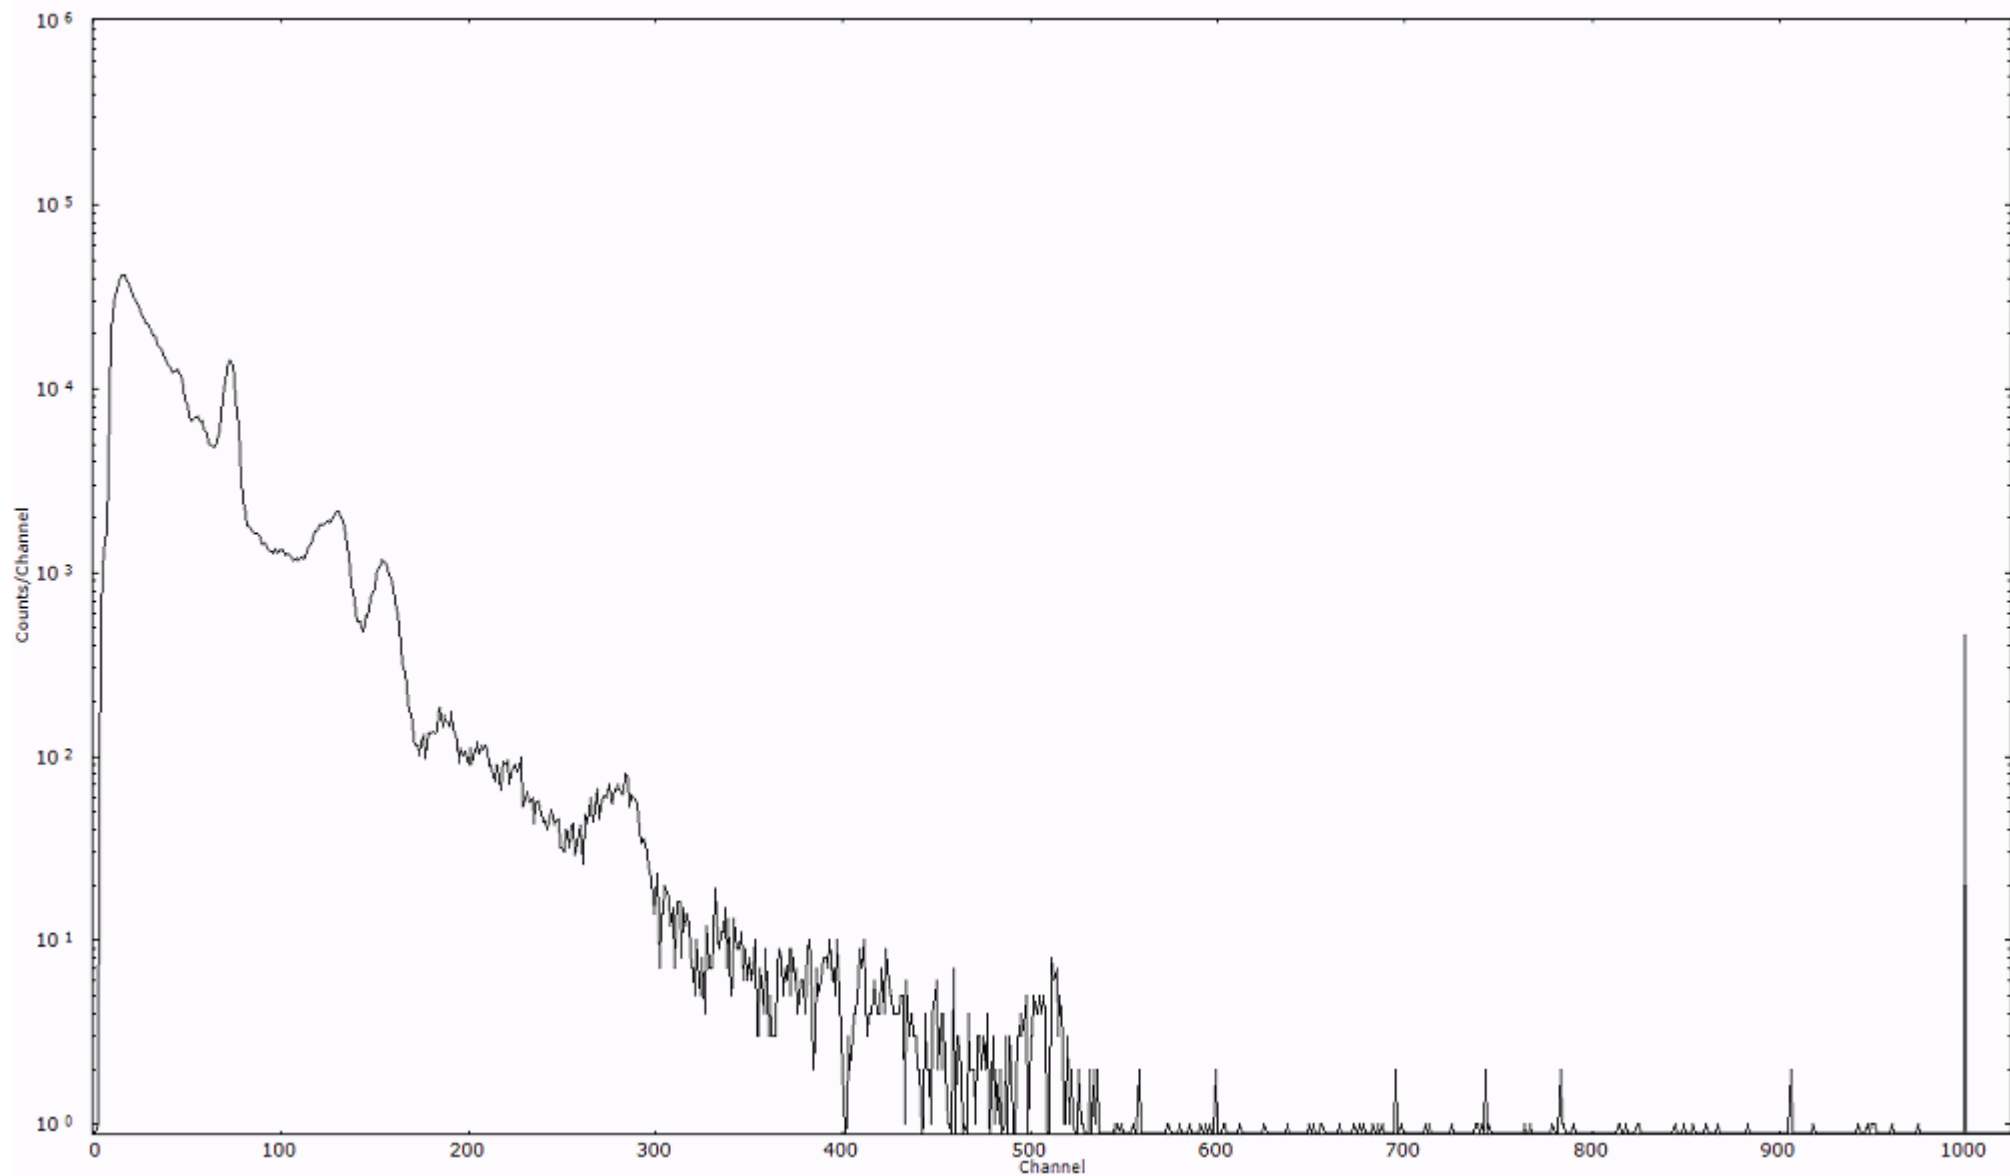

検出器番号 13105
測定日時 2011年03月22日 09時50分

ライブタイム 600 秒
リアルタイム 600 秒

スペクトルグラフ
測定コード 阿字ヶ浦110322A060

検出器番号 13105
測定日時 2011年03月22日 10時00分

ライブタイム 600 秒
リアルタイム 600 秒

スペクトルグラフ
測定コード 阿字ヶ浦110322A061

検出器番号 13105
測定日時 2011年03月22日 10時10分