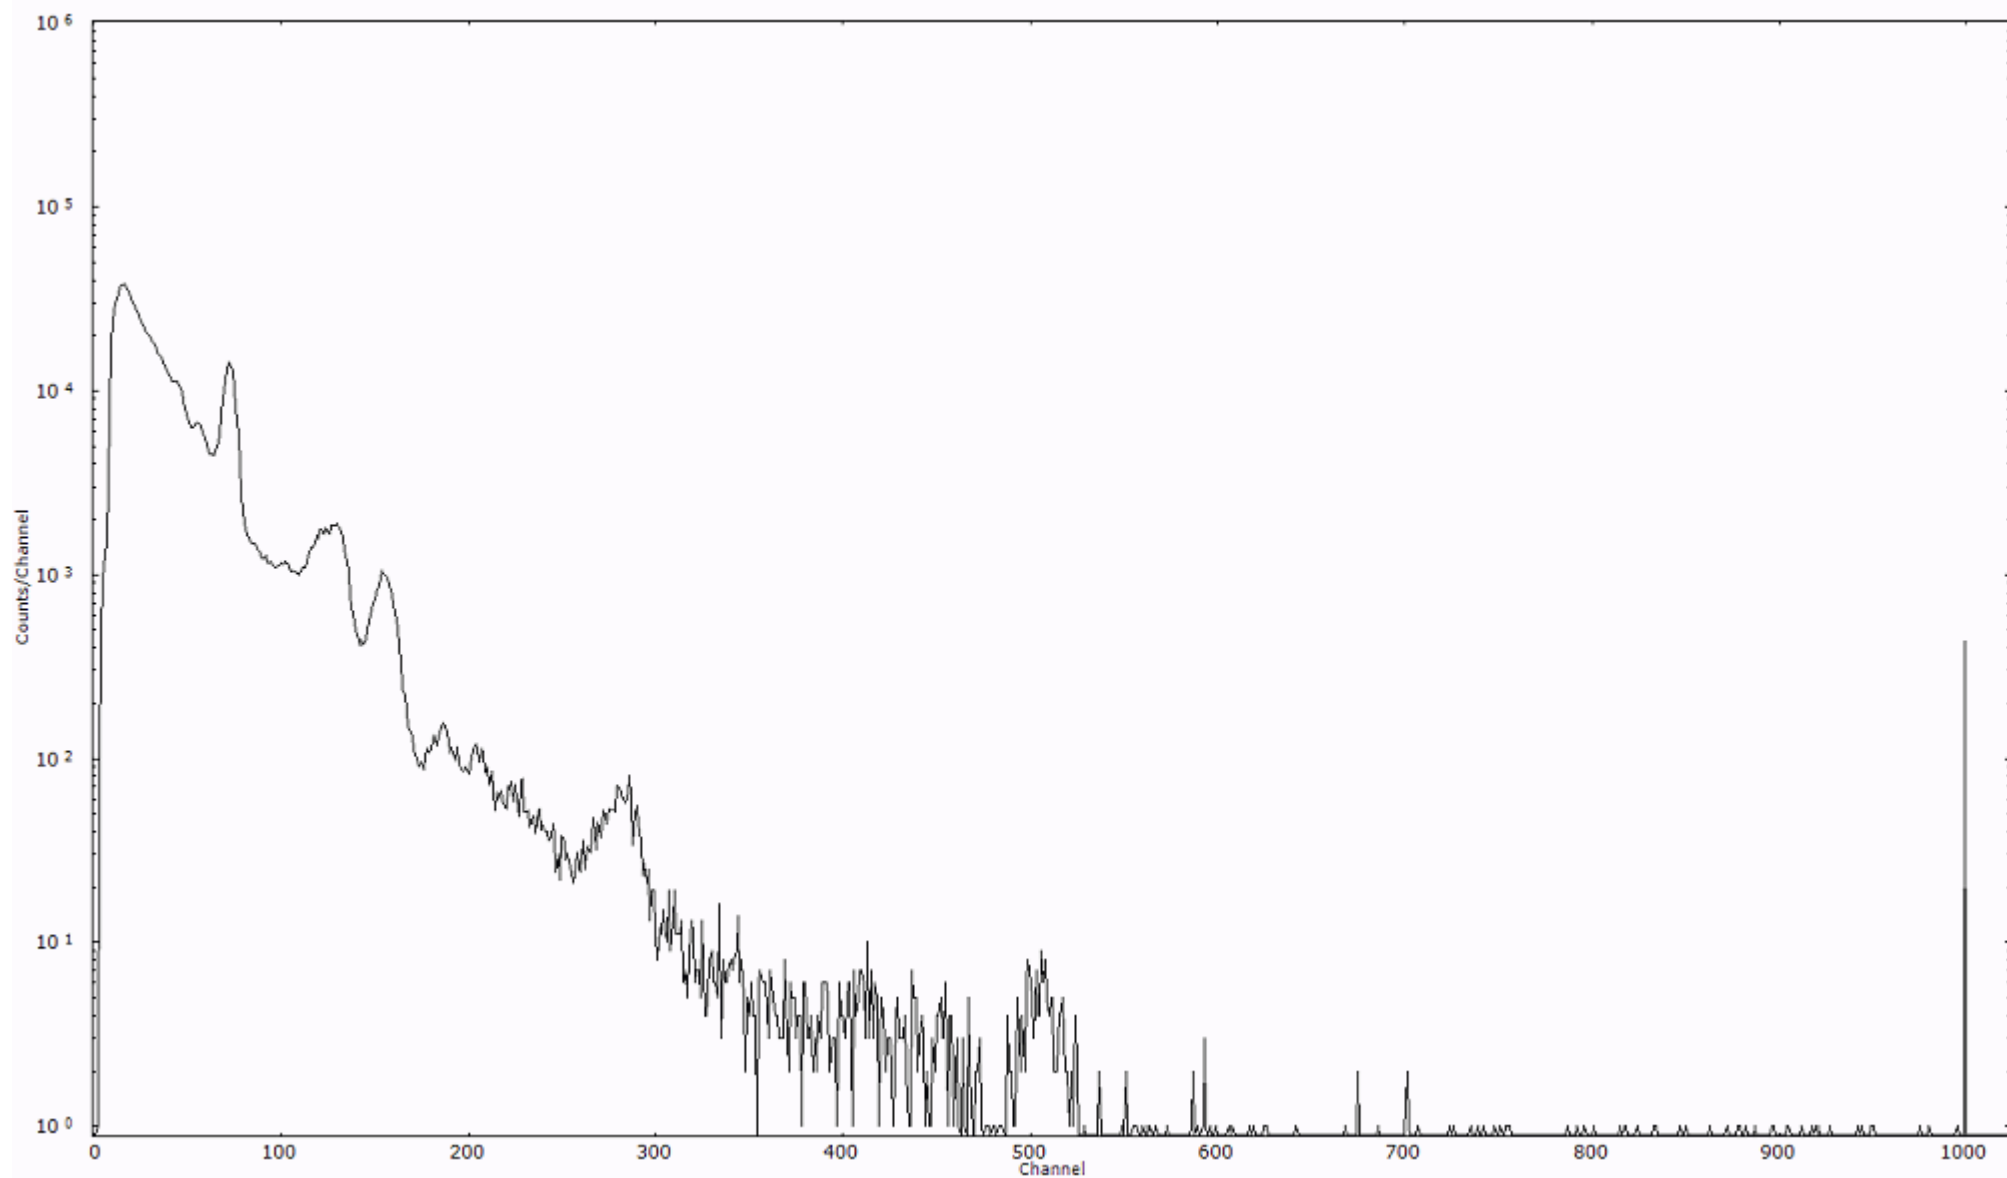

検出器番号 13105
測定日時 2011年03月23日 22時00分

ライブタイム 600 秒
リアルタイム 600 秒

スペクトルグラフ
測定コード 阿字ヶ浦110323P060

検出器番号 13105
測定日時 2011年03月23日 22時10分

ライブタイム 600 秒
リアルタイム 600 秒

スペクトルグラフ
測定コード 阿字ヶ浦110323P061

検出器番号 13105
測定日時 2011年03月23日 22時20分