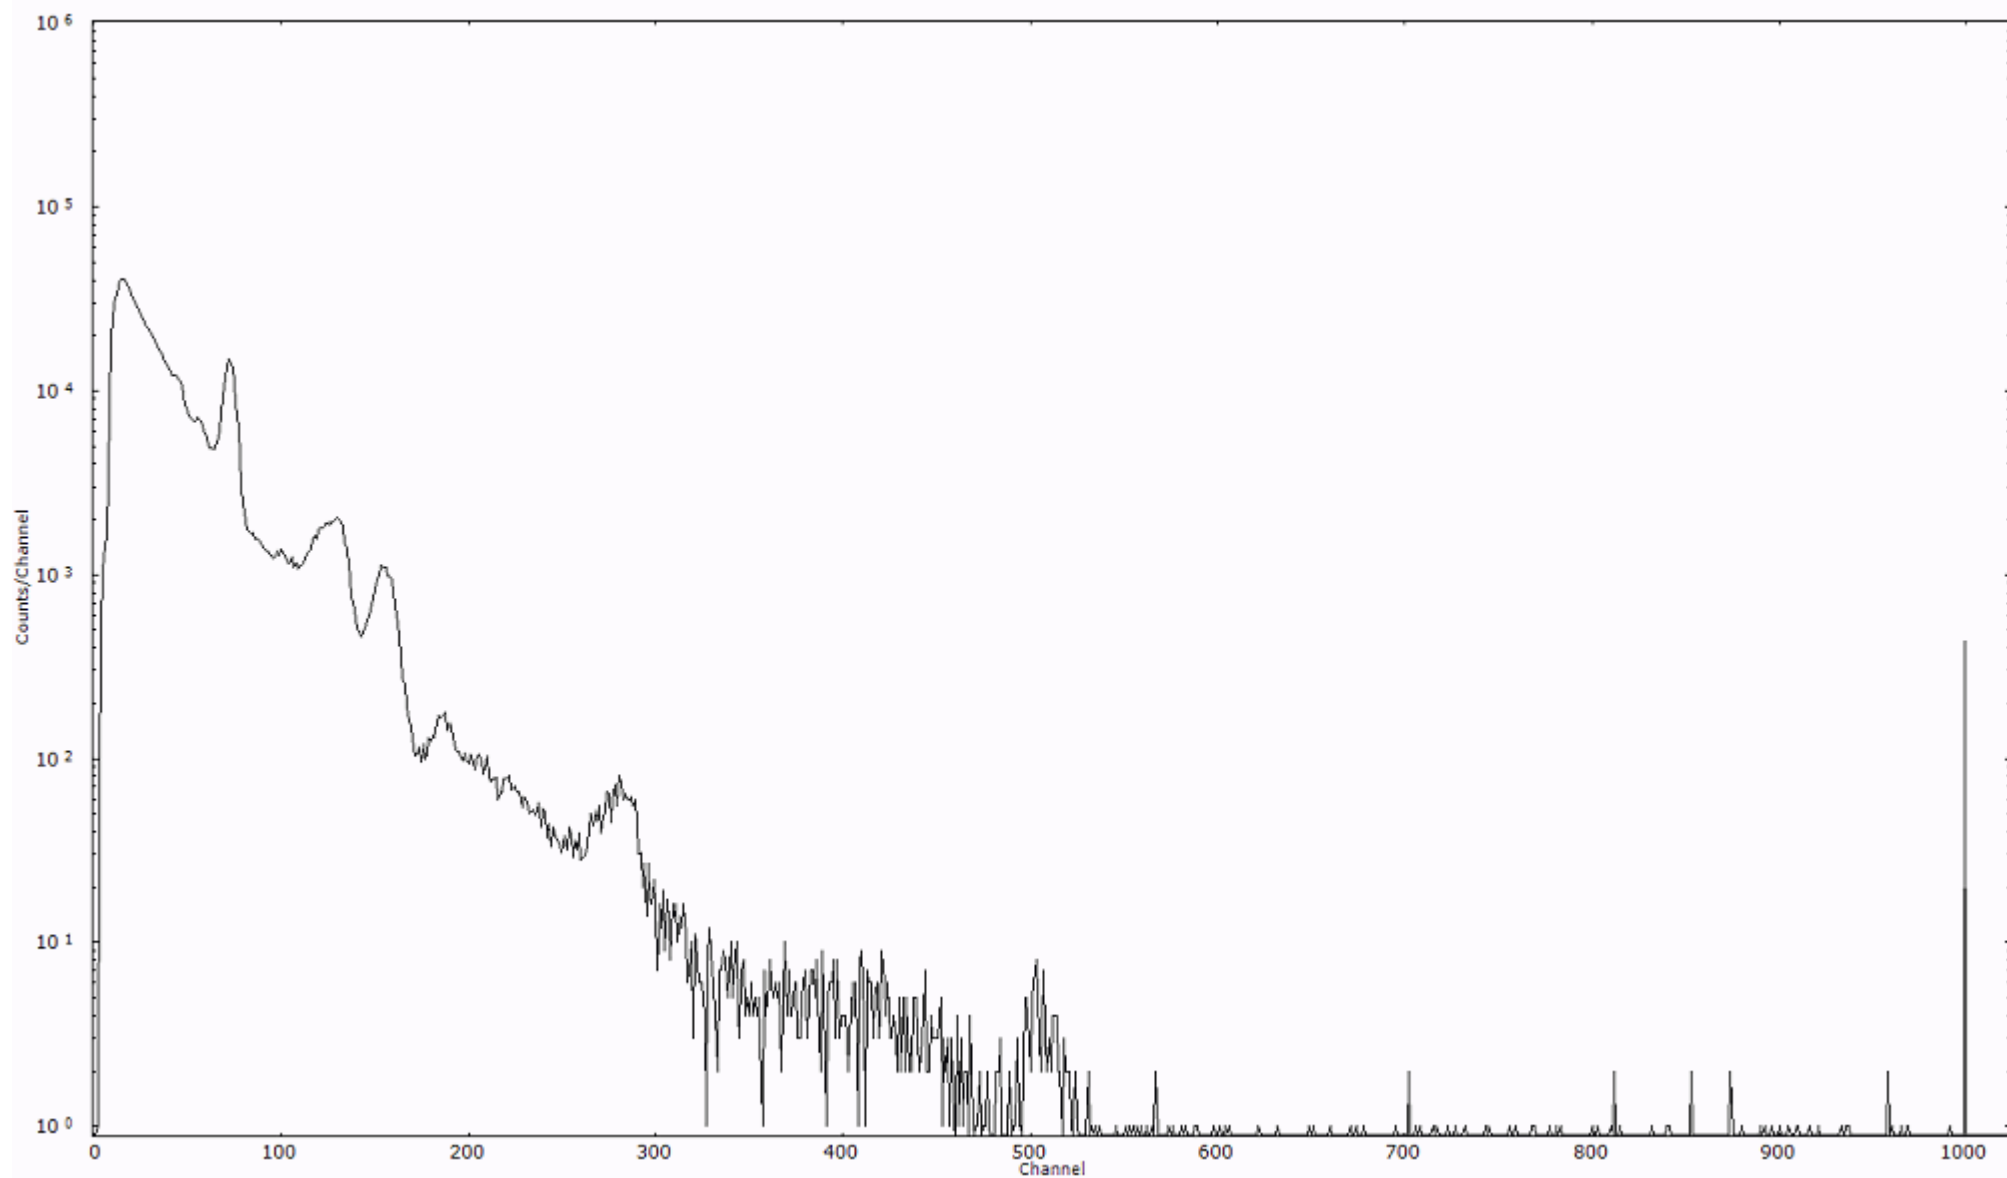

スペクトルグラフ
測定コード 阿字ヶ浦110323P017

検出器番号 13105
測定日時 2011年03月23日 15時00分

ライブタイム 600 秒
リアルタイム 600 秒