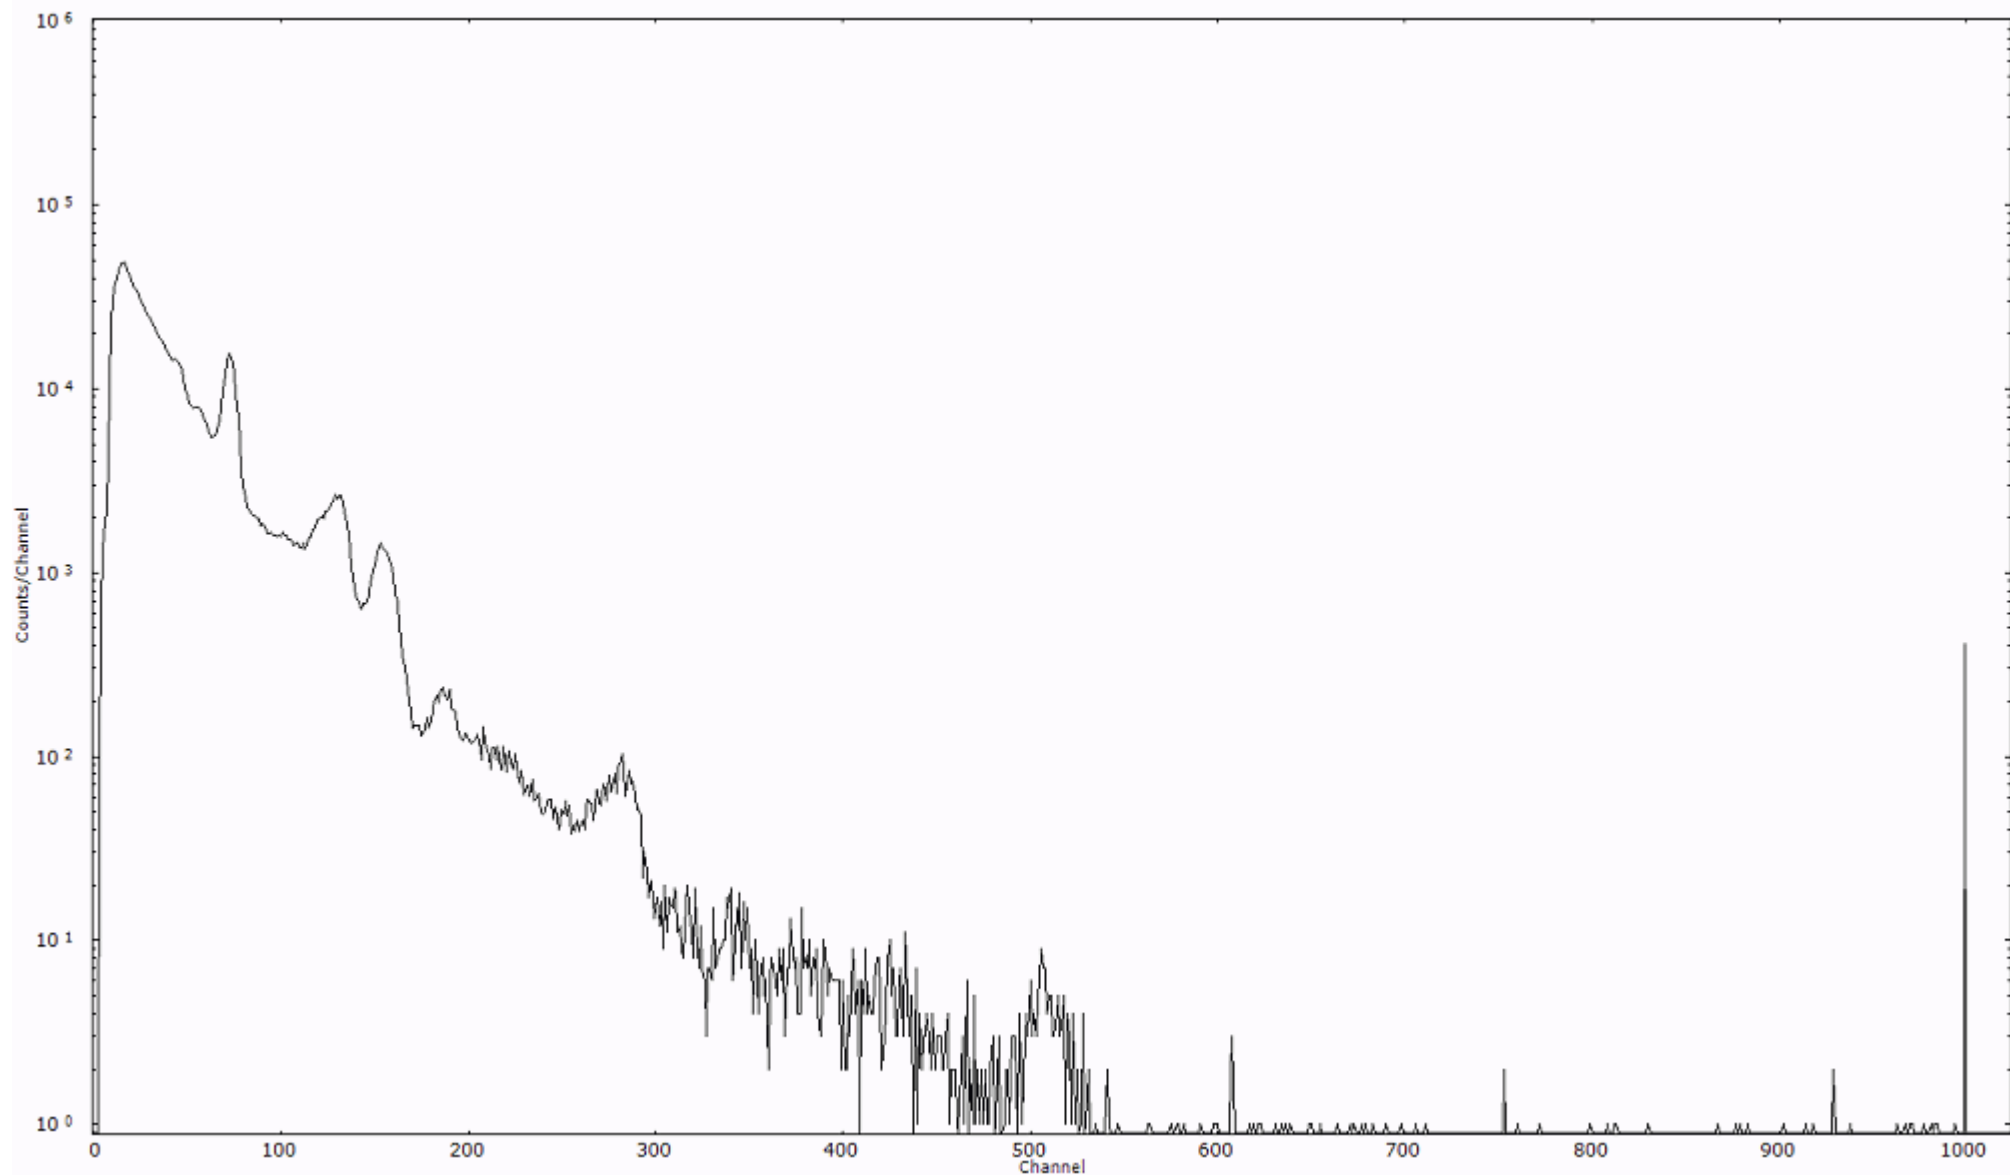

スペクトルグラフ
測定コード 阿字ヶ浦110322A069

検出器番号 13105
測定日時 2011年03月22日 11時30分

ライブタイム 600 秒
リアルタイム 600 秒