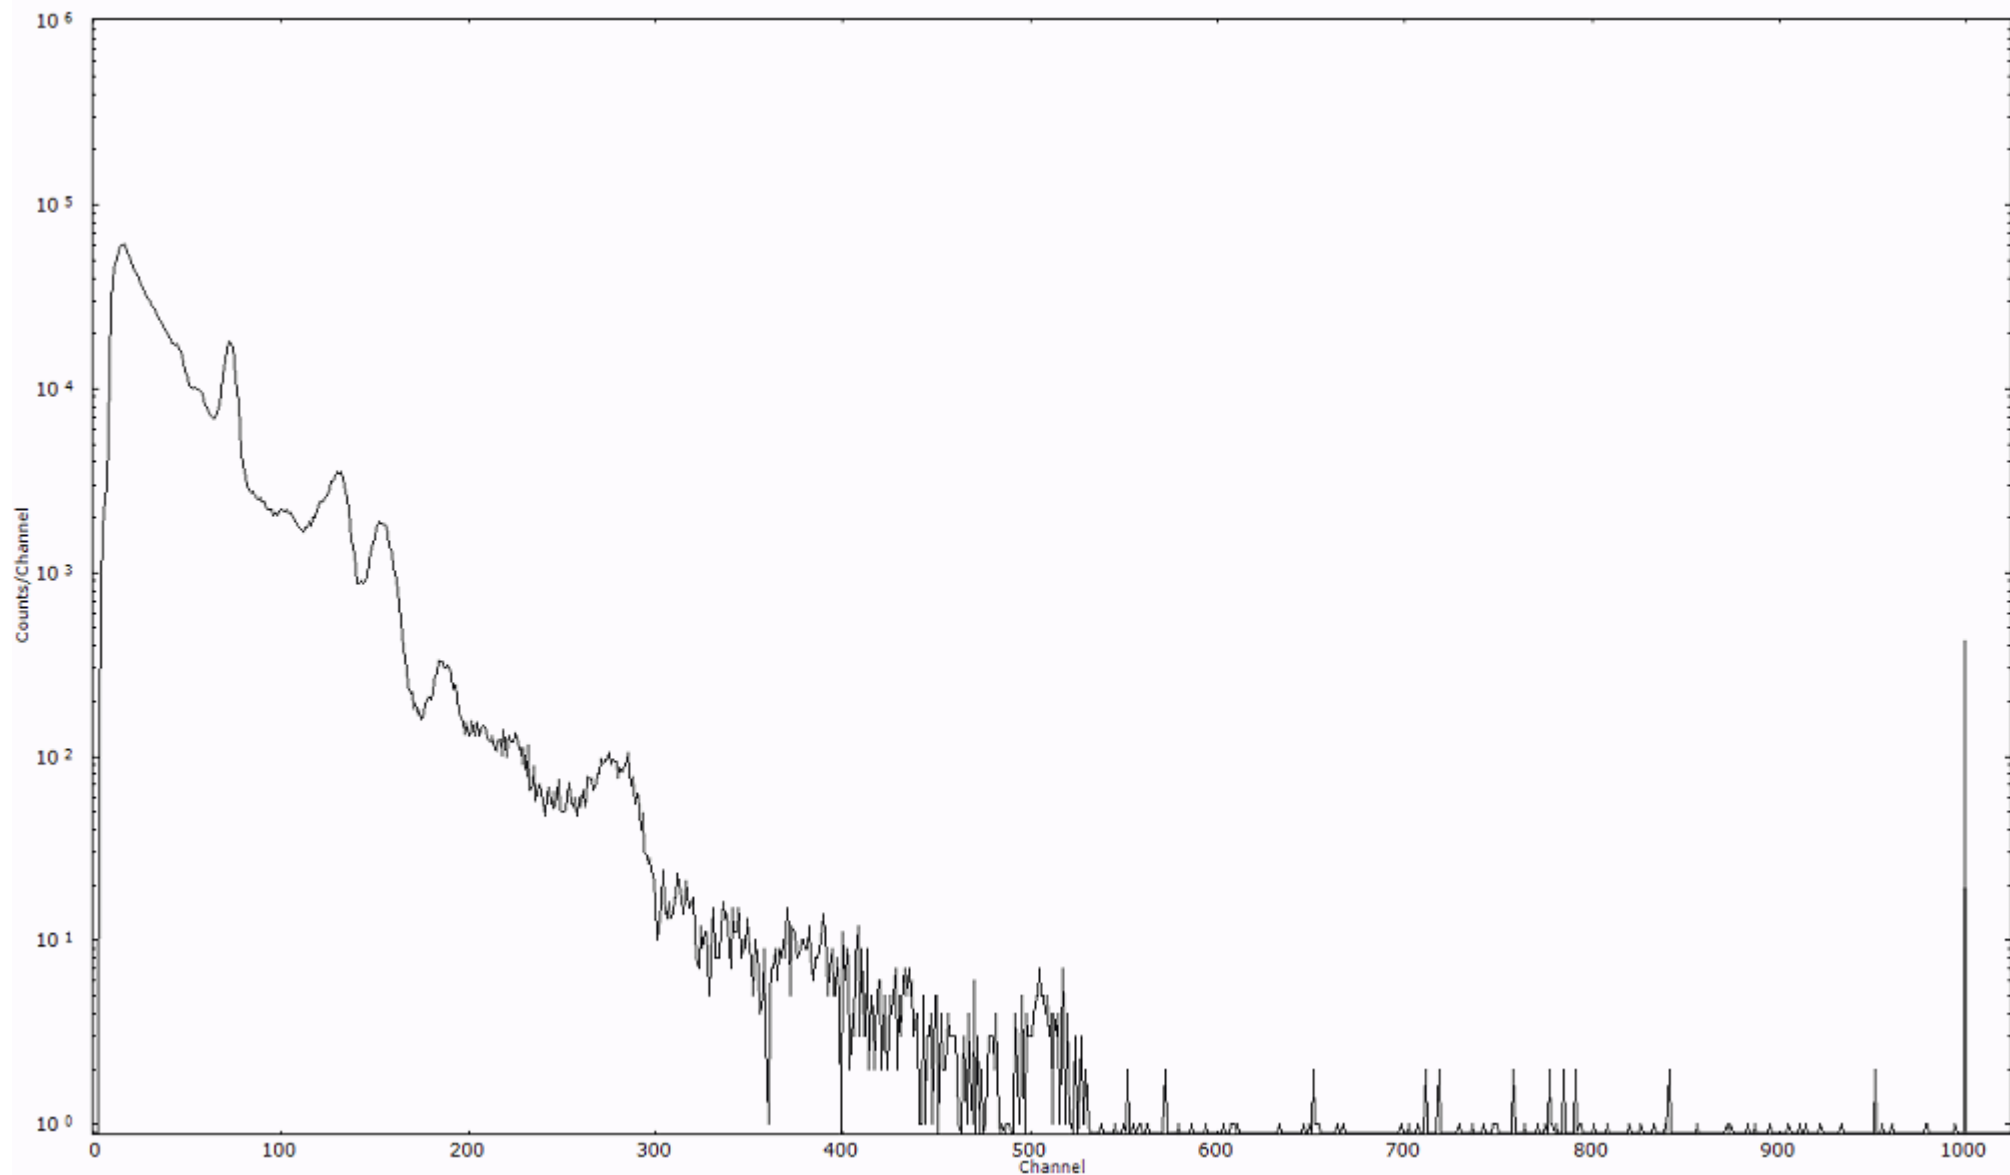

スペクトルグラフ
測定コード 阿字ヶ浦110322P019

検出器番号 13105
測定日時 2011年03月22日 15時20分

ライブタイム 600 秒
リアルタイム 600 秒

スペクトルグラフ
測定コード 阿字ヶ浦110322P020

検出器番号 13105
測定日時 2011年03月22日 15時30分

ライブタイム 600 秒
リアルタイム 600 秒

スペクトルグラフ
測定コード 阿字ヶ浦110322P021