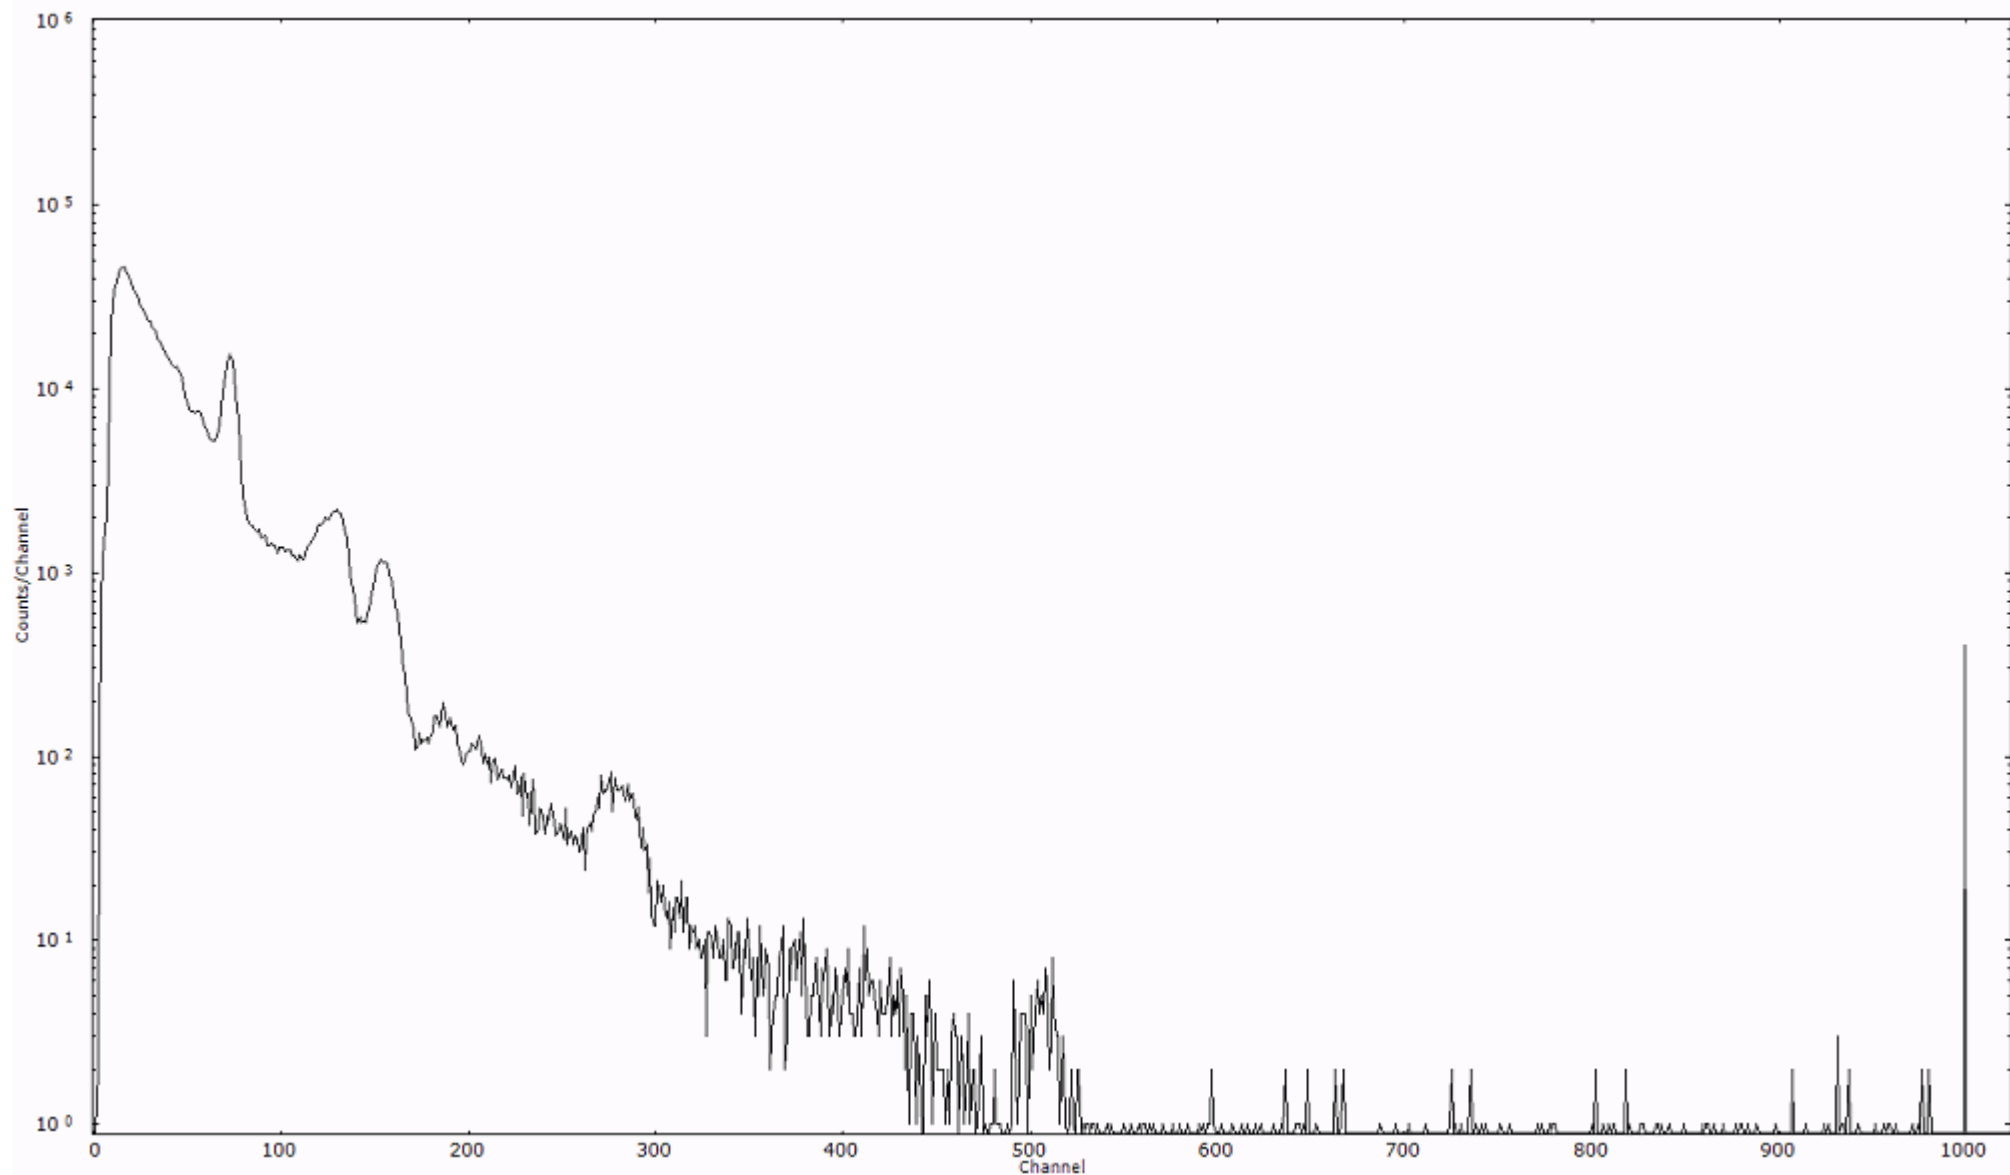

検出器番号 13105
測定日時 2011年03月23日 04時30分

ライブタイム 600 秒
リアルタイム 600 秒

スペクトルグラフ
測定コード 阿字ヶ浦110323A028

検出器番号 13105
測定日時 2011年03月23日 04時40分

ライブタイム 600 秒
リアルタイム 600 秒

スペクトルグラフ
測定コード 阿字ヶ浦110323A029

検出器番号 13105
測定日時 2011年03月23日 04時50分