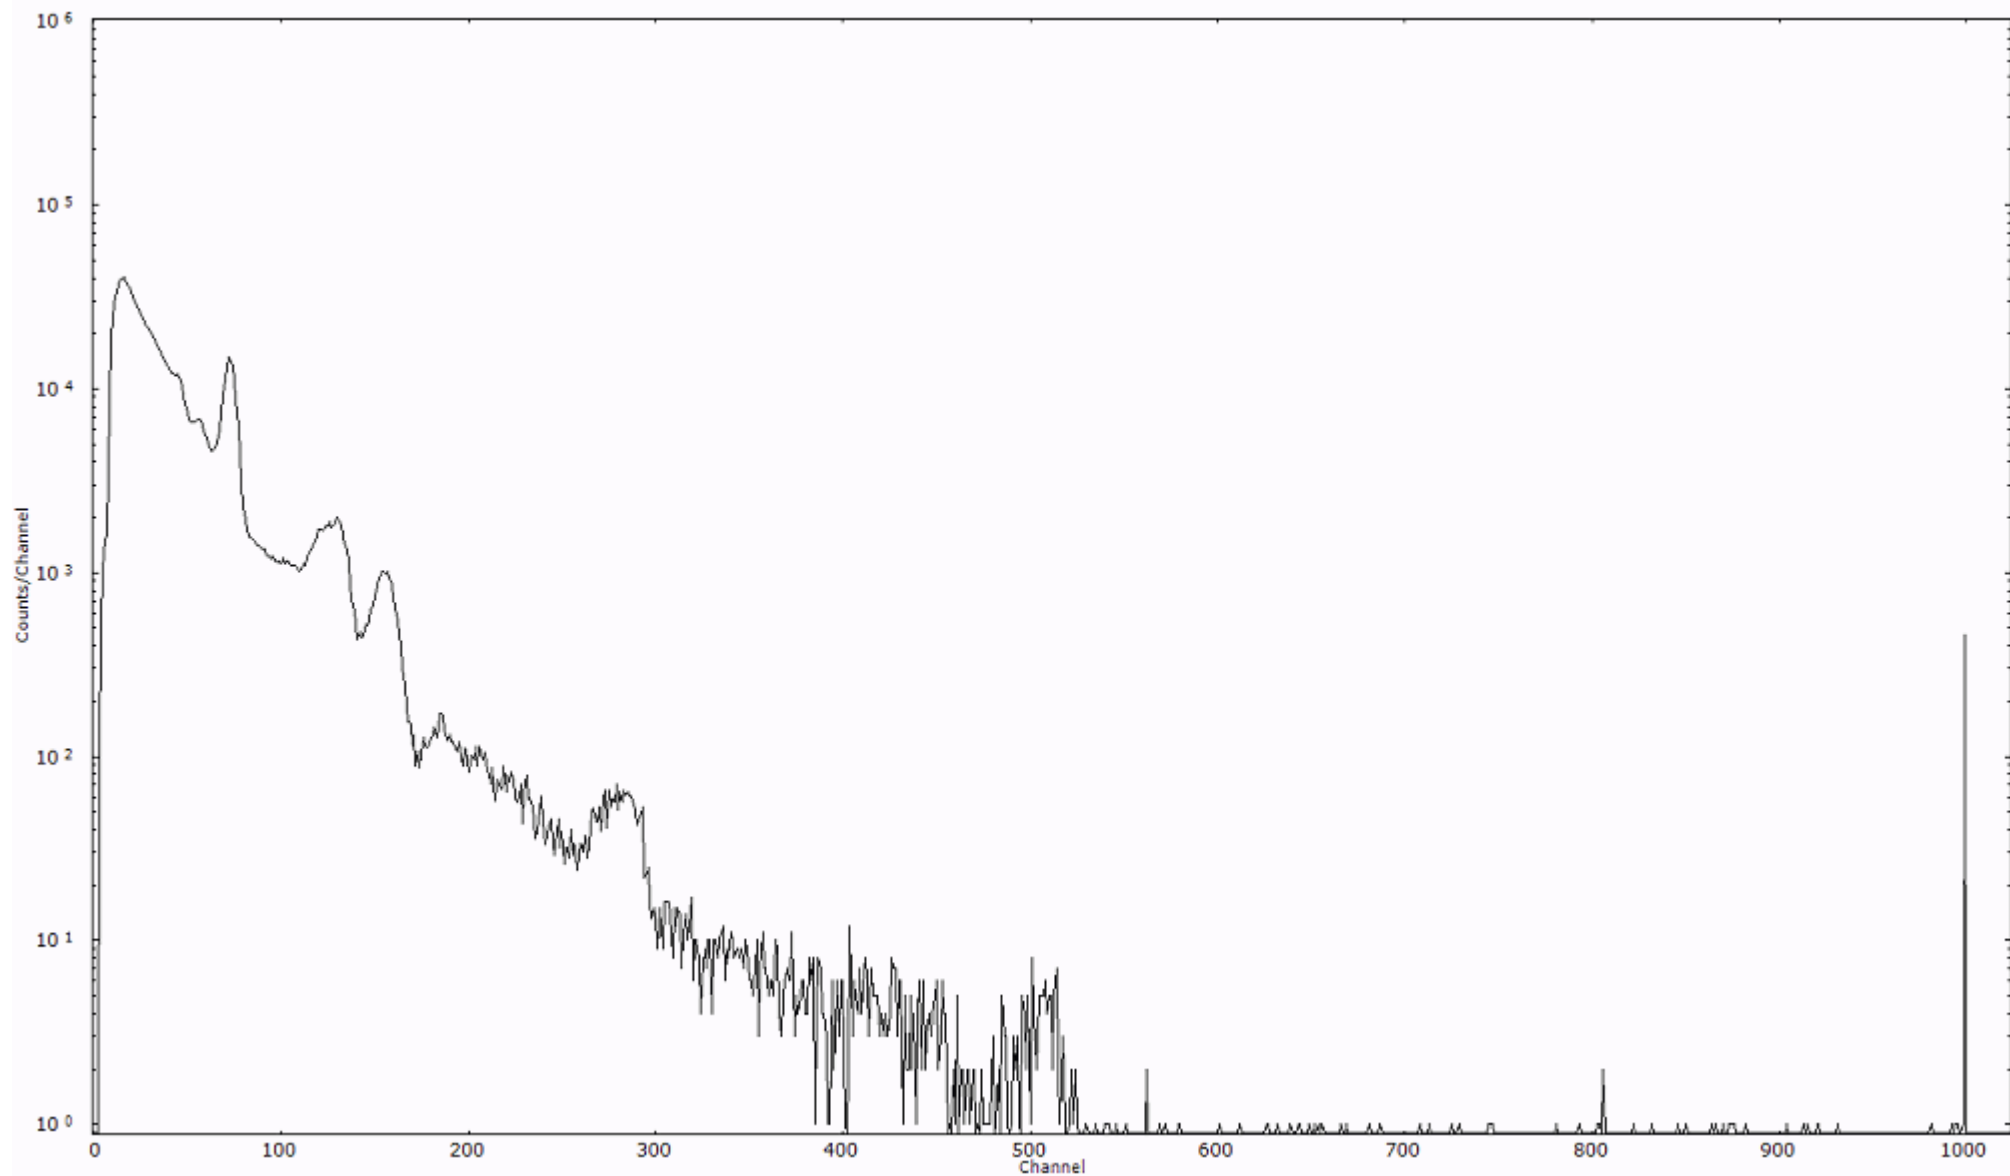

スペクトルグラフ
測定コード 阿字ヶ浦110323A025

検出器番号 13105
測定日時 2011年03月23日 04時10分

ライブタイム 600 秒
リアルタイム 600 秒