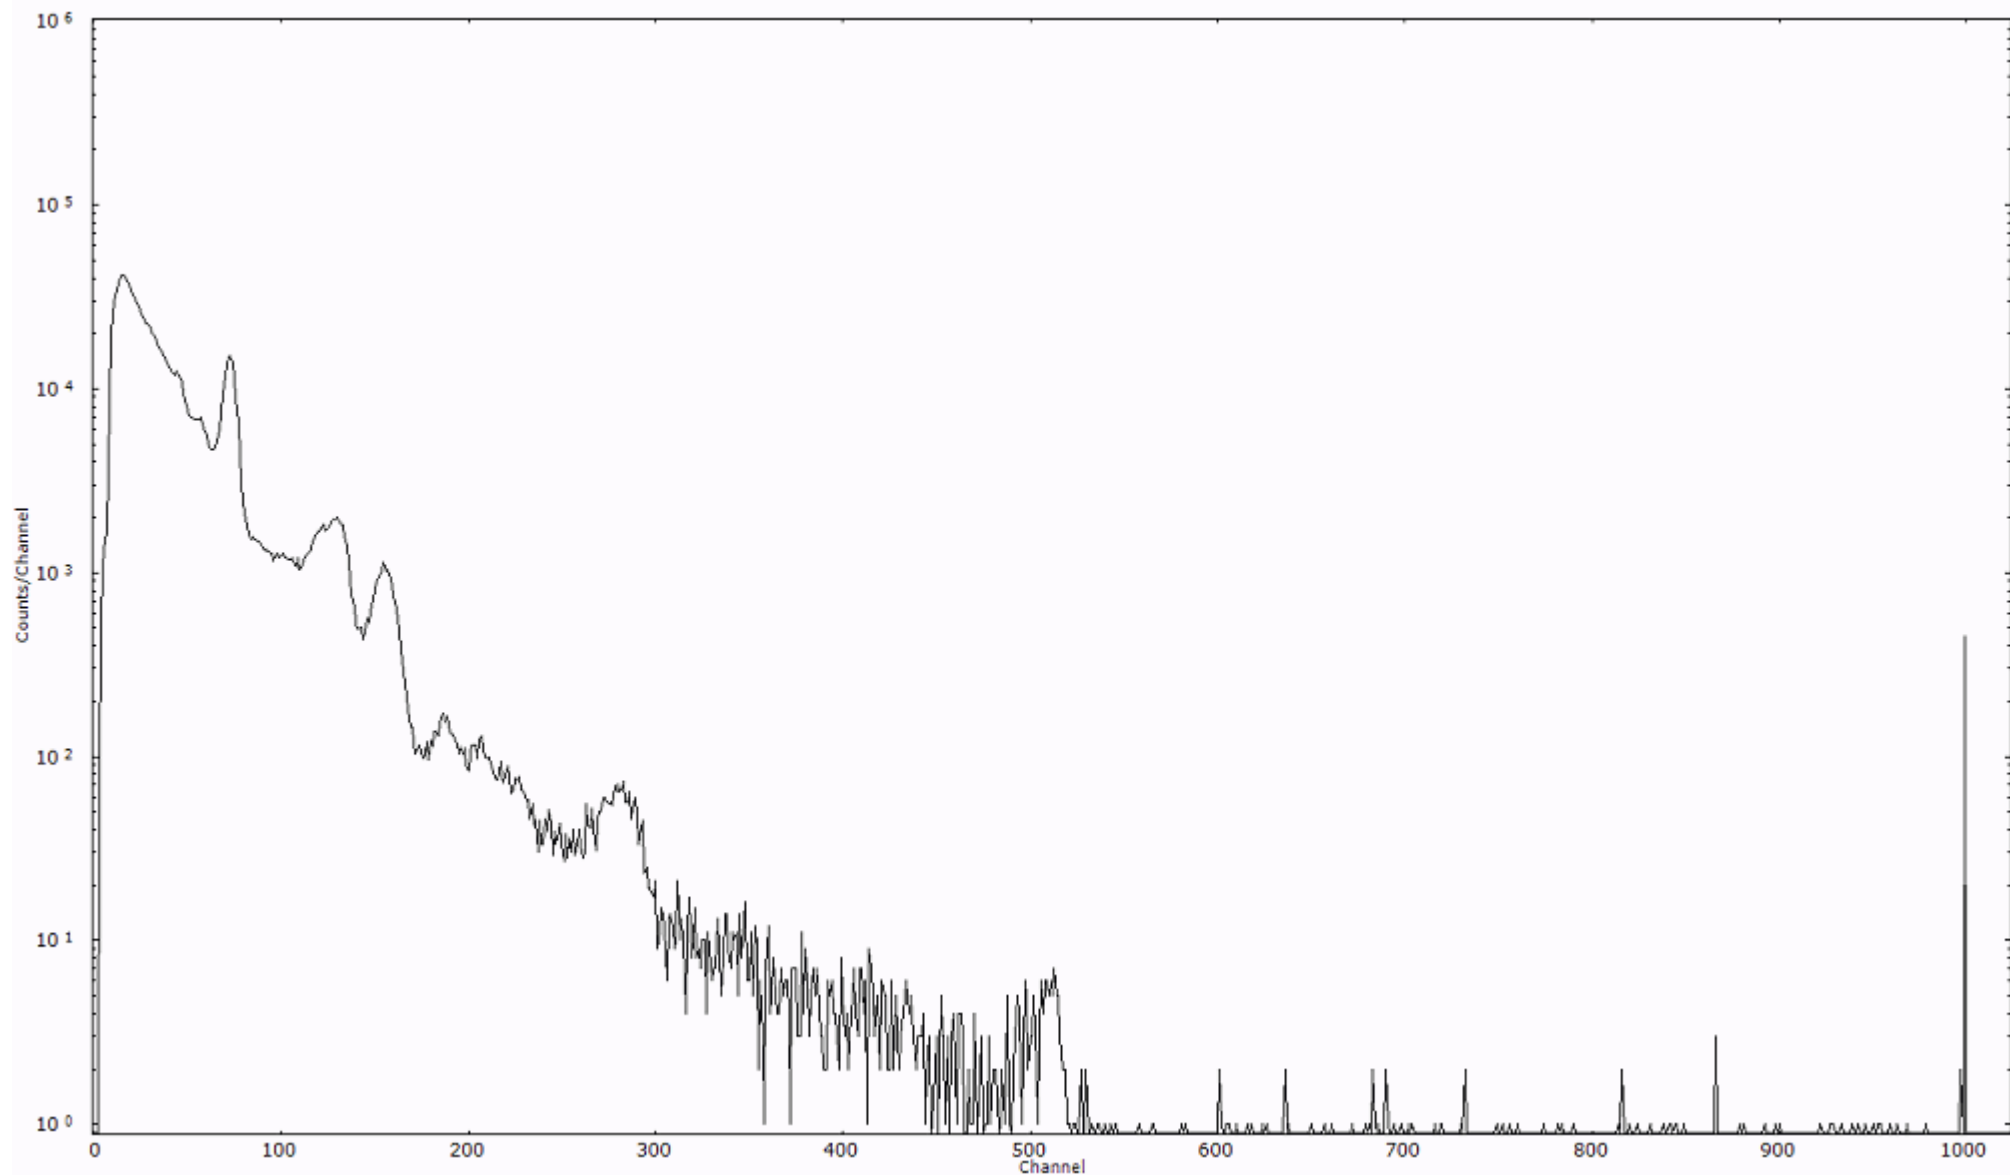

スペクトルグラフ
測定コード 阿字ヶ浦110323A004

検出器番号 13105
測定日時 2011年03月23日 00時40分

ライブタイム 600 秒
リアルタイム 600 秒

スペクトルグラフ
測定コード 阿字ヶ浦110323A005

検出器番号 13105
測定日時 2011年03月23日 00時50分

ライブタイム 600 秒
リアルタイム 600 秒

スペクトルグラフ
測定コード 阿字ヶ浦110323A006