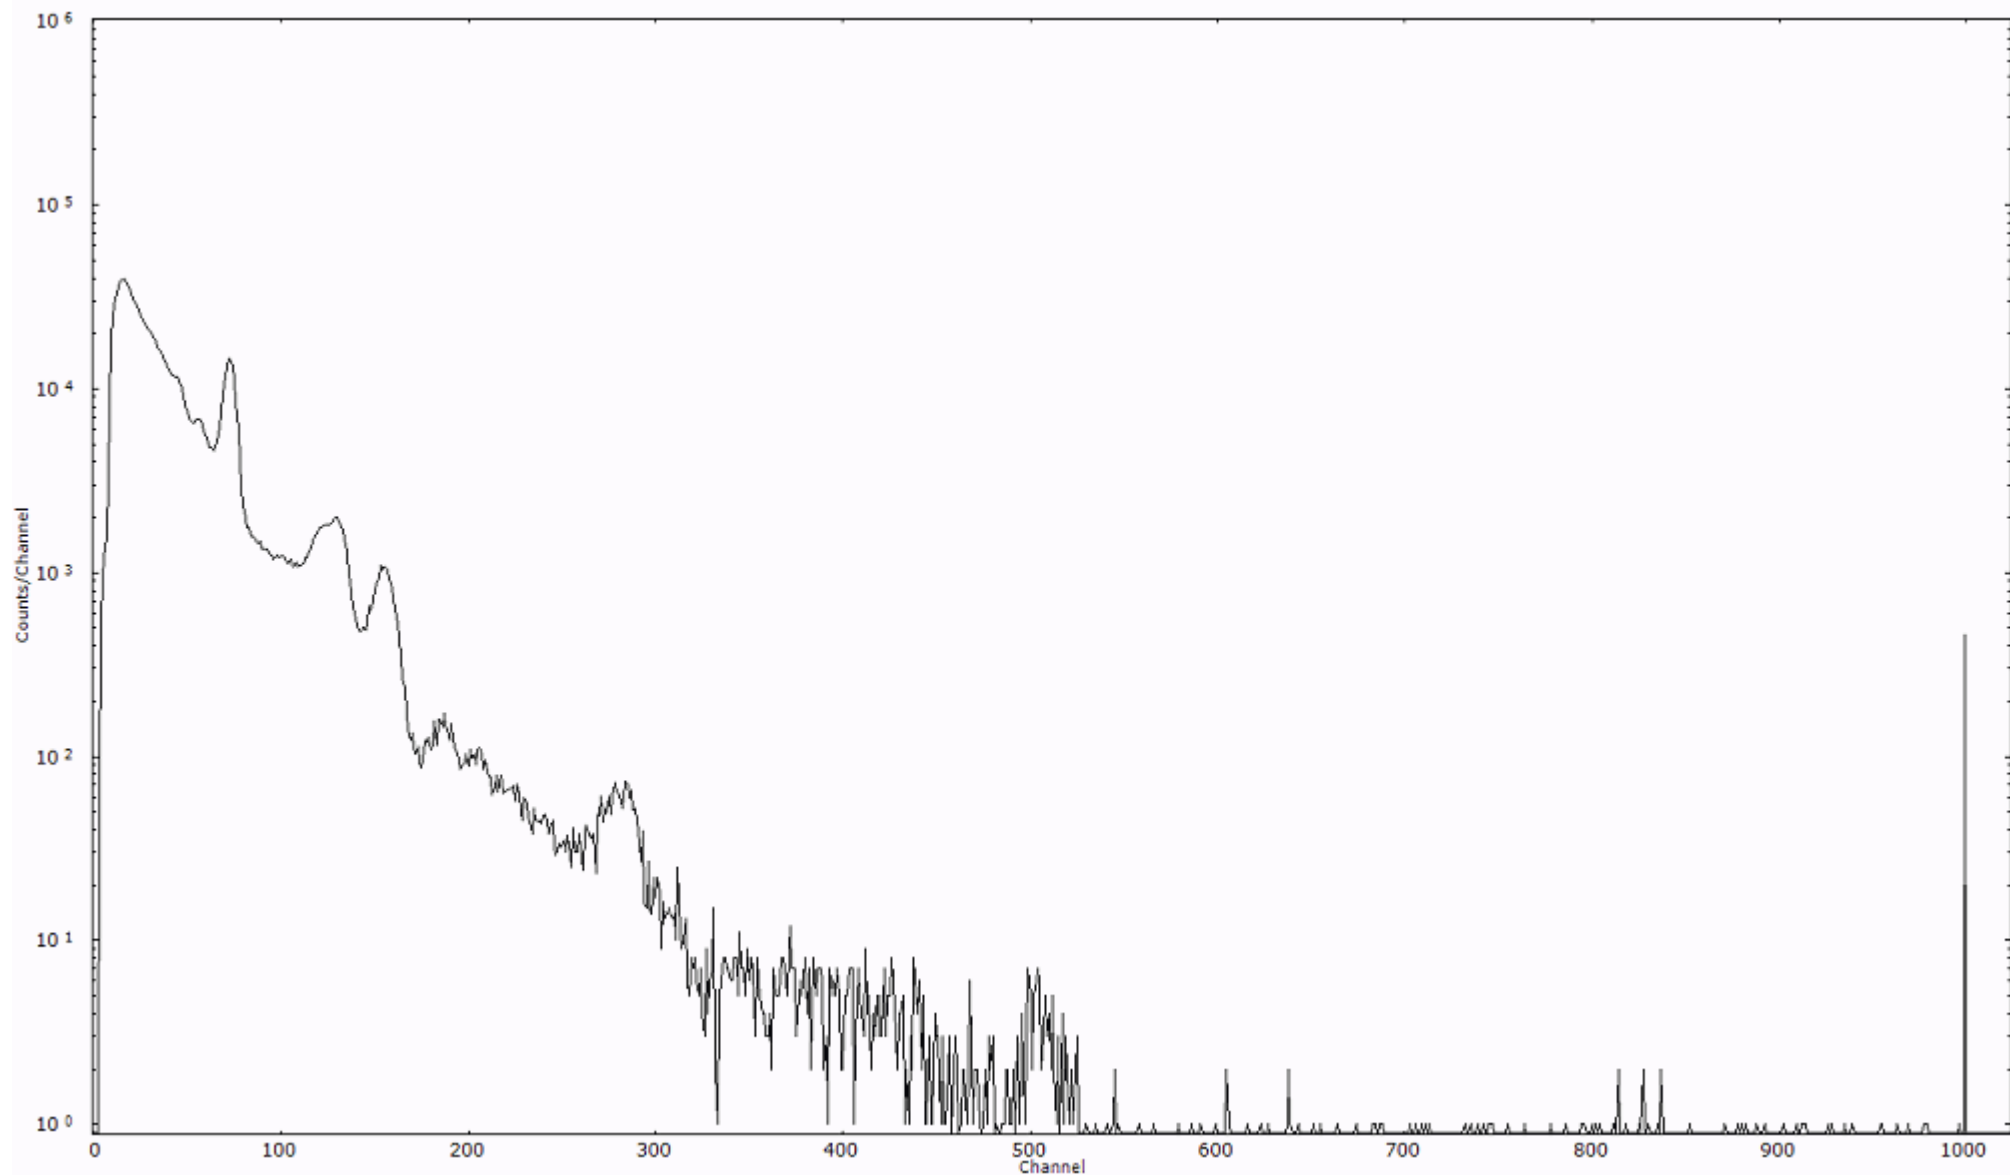

ライブタイム 600 秒
リアルタイム 600 秒

スペクトルグラフ
測定コード 阿字ヶ浦110323P034

検出器番号 13105
測定日時 2011年03月23日 17時50分

ライブタイム 600 秒
リアルタイム 600 秒

スペクトルグラフ
測定コード 阿字ヶ浦110323P035

検出器番号 13105
測定日時 2011年03月23日 18時00分

ライブタイム 600 秒
リアルタイム 600 秒