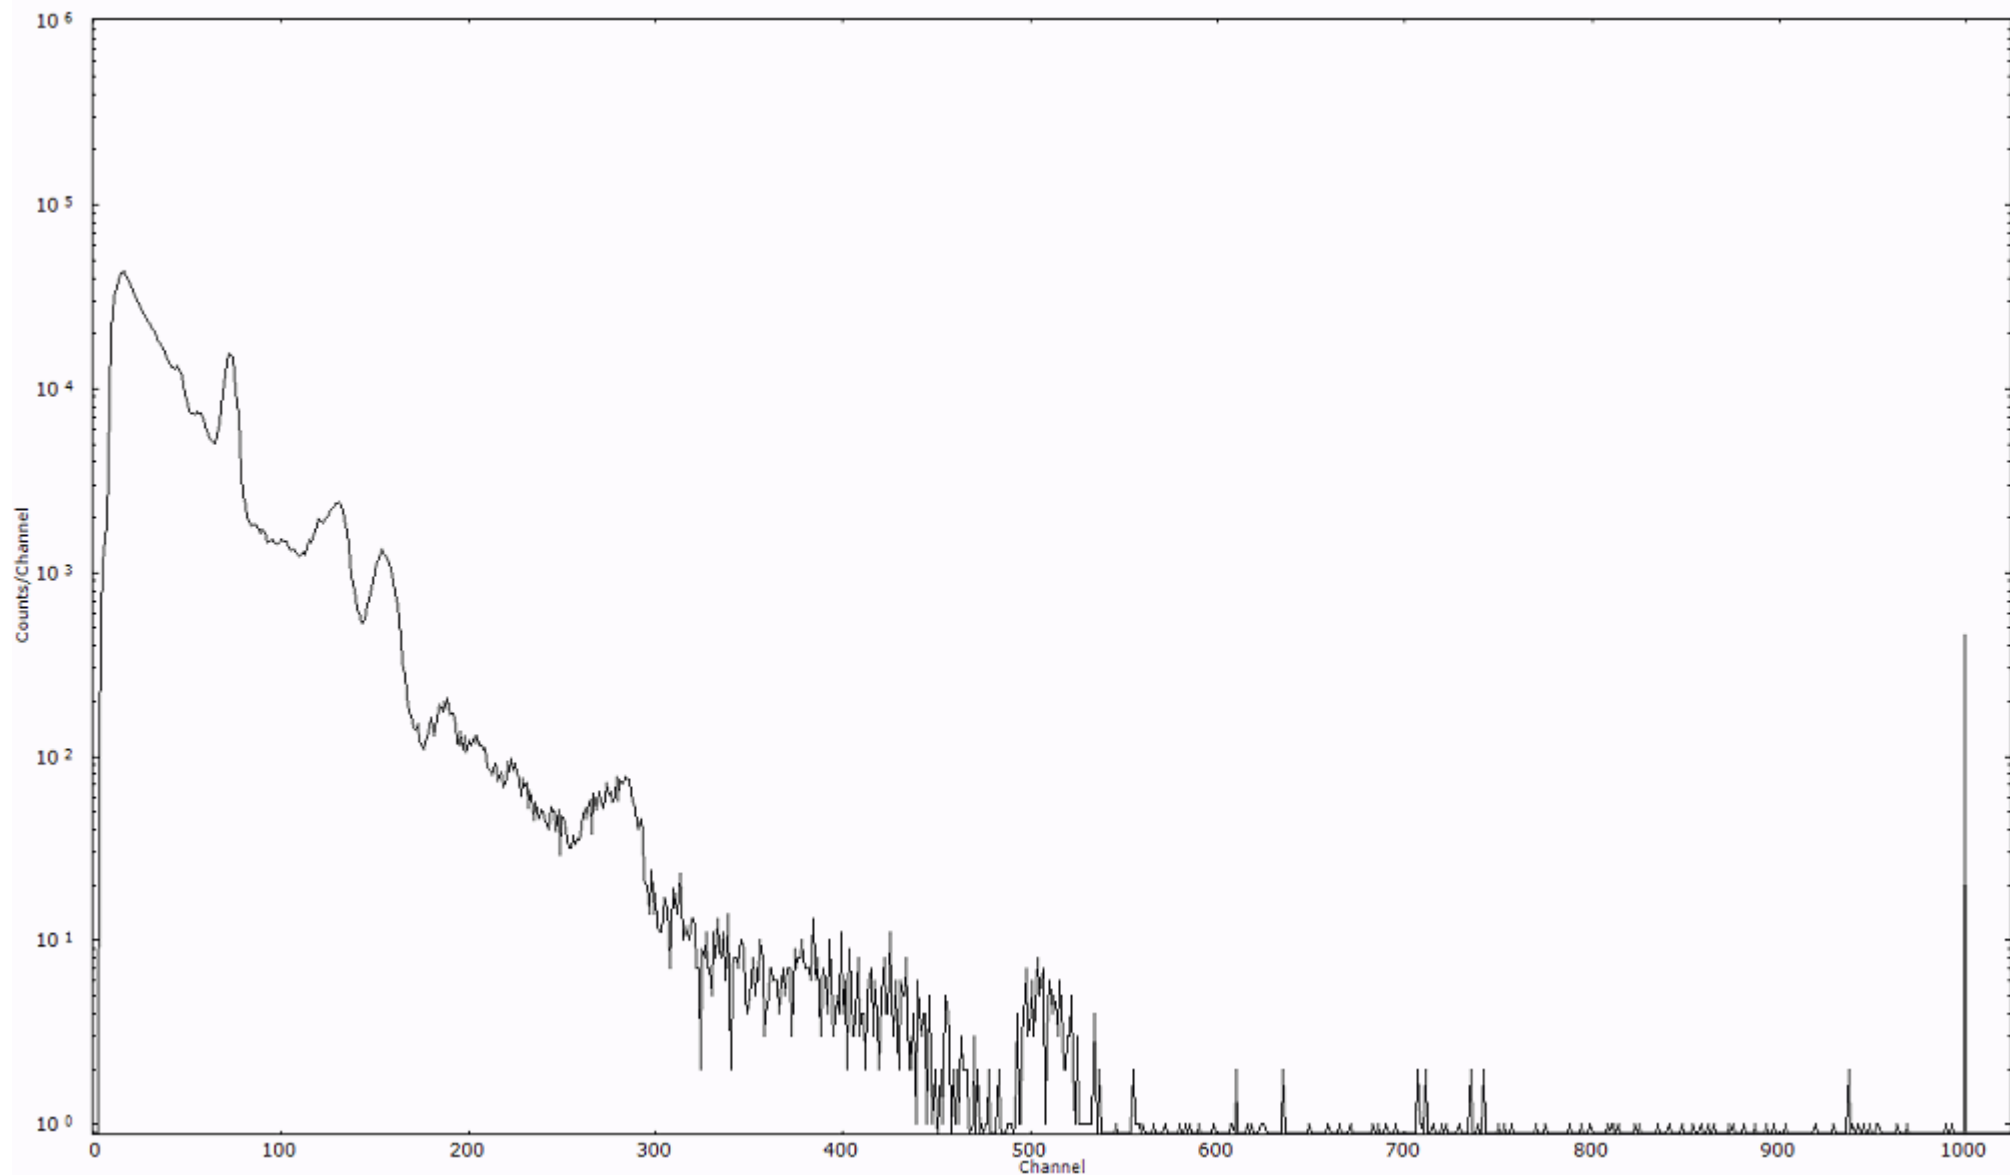

ライブタイム 600 秒
リアルタイム 600 秒

スペクトルグラフ
測定コード 阿字ヶ浦110322P031

検出器番号 13105
測定日時 2011年03月22日 17時20分

ライブタイム 600 秒
リアルタイム 600 秒

スペクトルグラフ
測定コード 阿字ヶ浦110322P032

検出器番号 13105
測定日時 2011年03月22日 17時30分

ライブタイム 600 秒
リアルタイム 600 秒