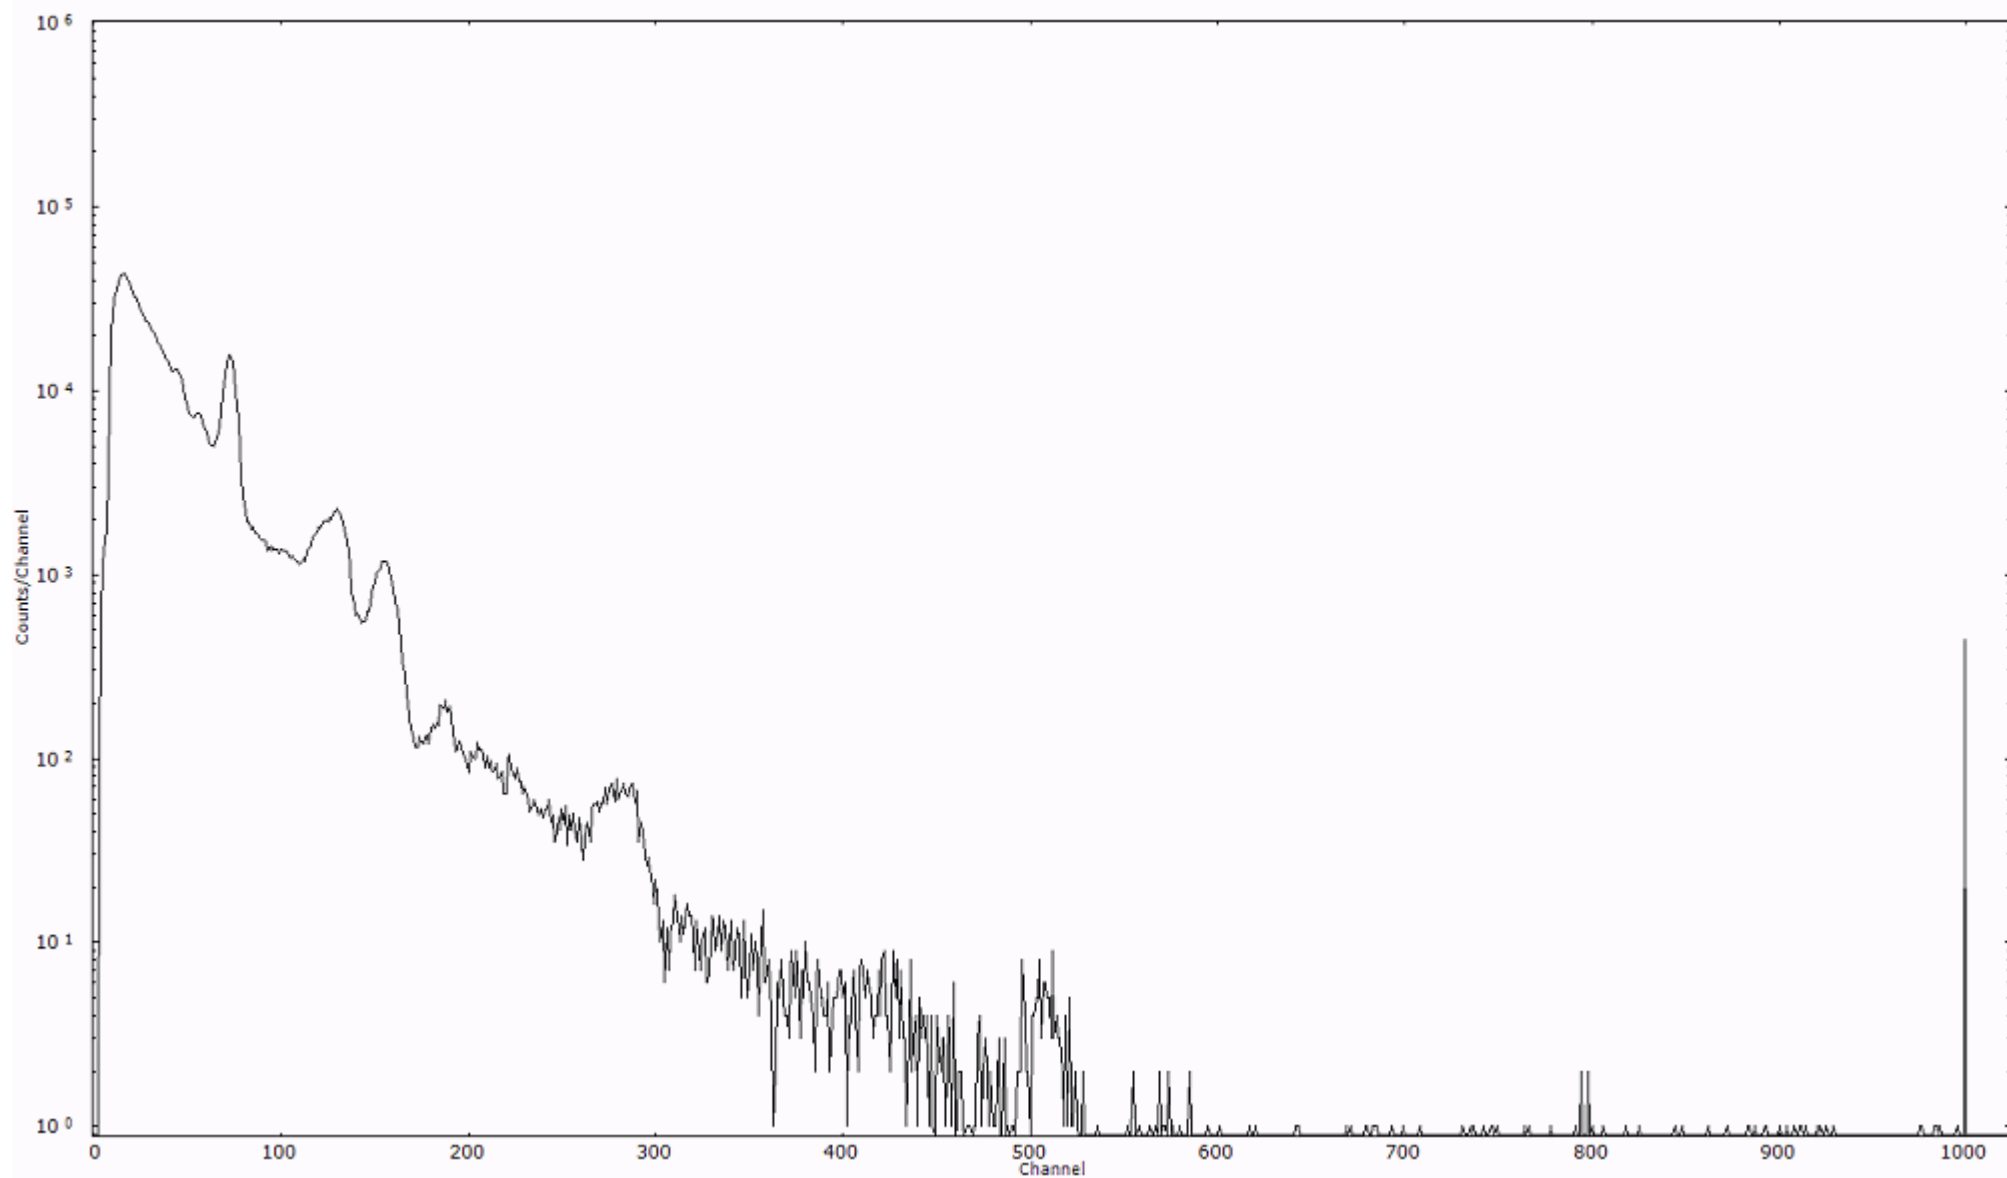

検出器番号 13105
測定日時 2011年03月22日 21時30分

ライブタイム 600 秒
リアルタイム 600 秒

スペクトルグラフ
測定コード 阿字ヶ浦110322P057

検出器番号 13105
測定日時 2011年03月22日 21時40分

ライブタイム 600 秒
リアルタイム 600 秒

スペクトルグラフ
測定コード 阿字ヶ浦110322P058

検出器番号 13105
測定日時 2011年03月22日 21時50分