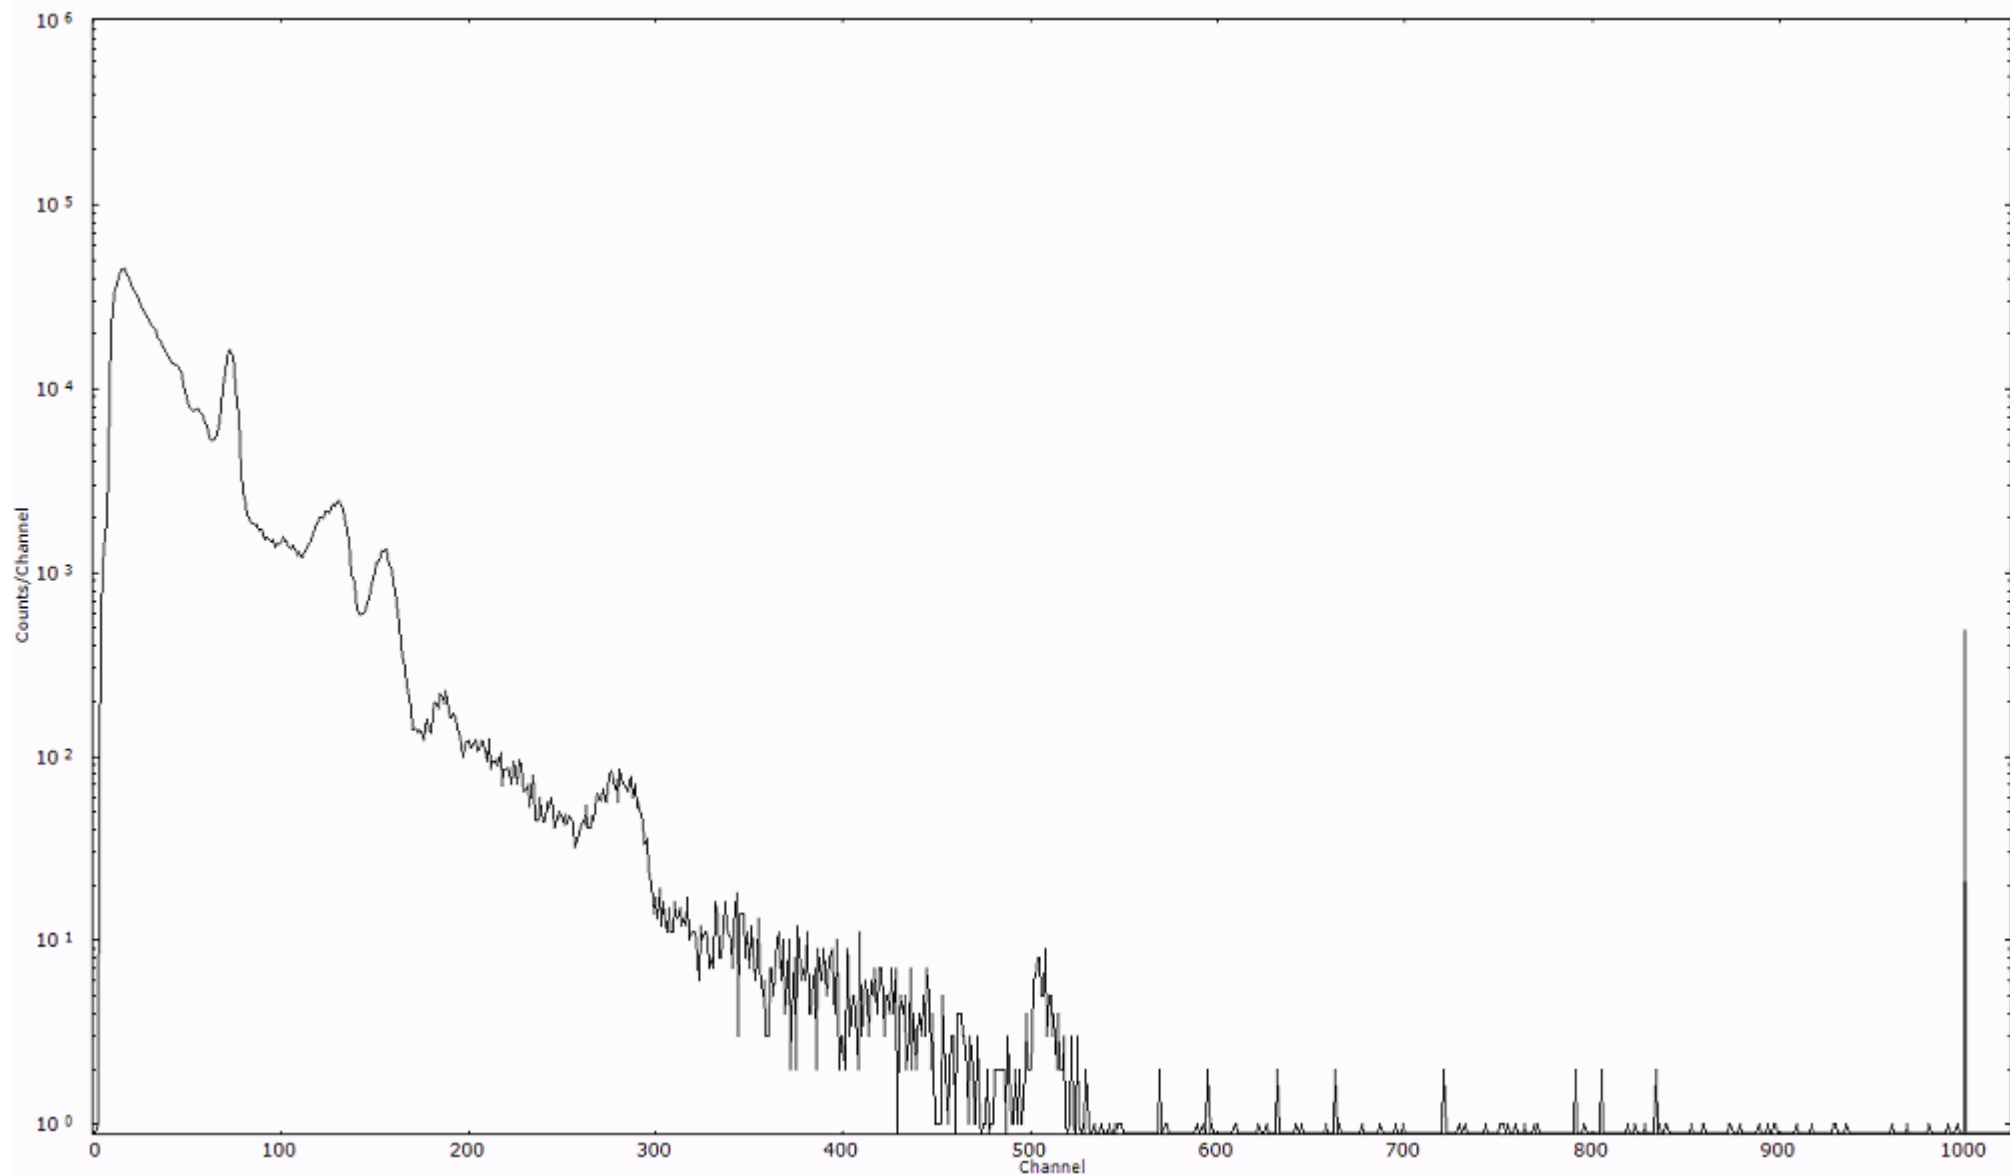

スペクトルグラフ
測定コード 阿字ヶ浦110322P050

検出器番号 13105
測定日時 2011年03月22日 20時30分

ライブタイム 600 秒
リアルタイム 600 秒