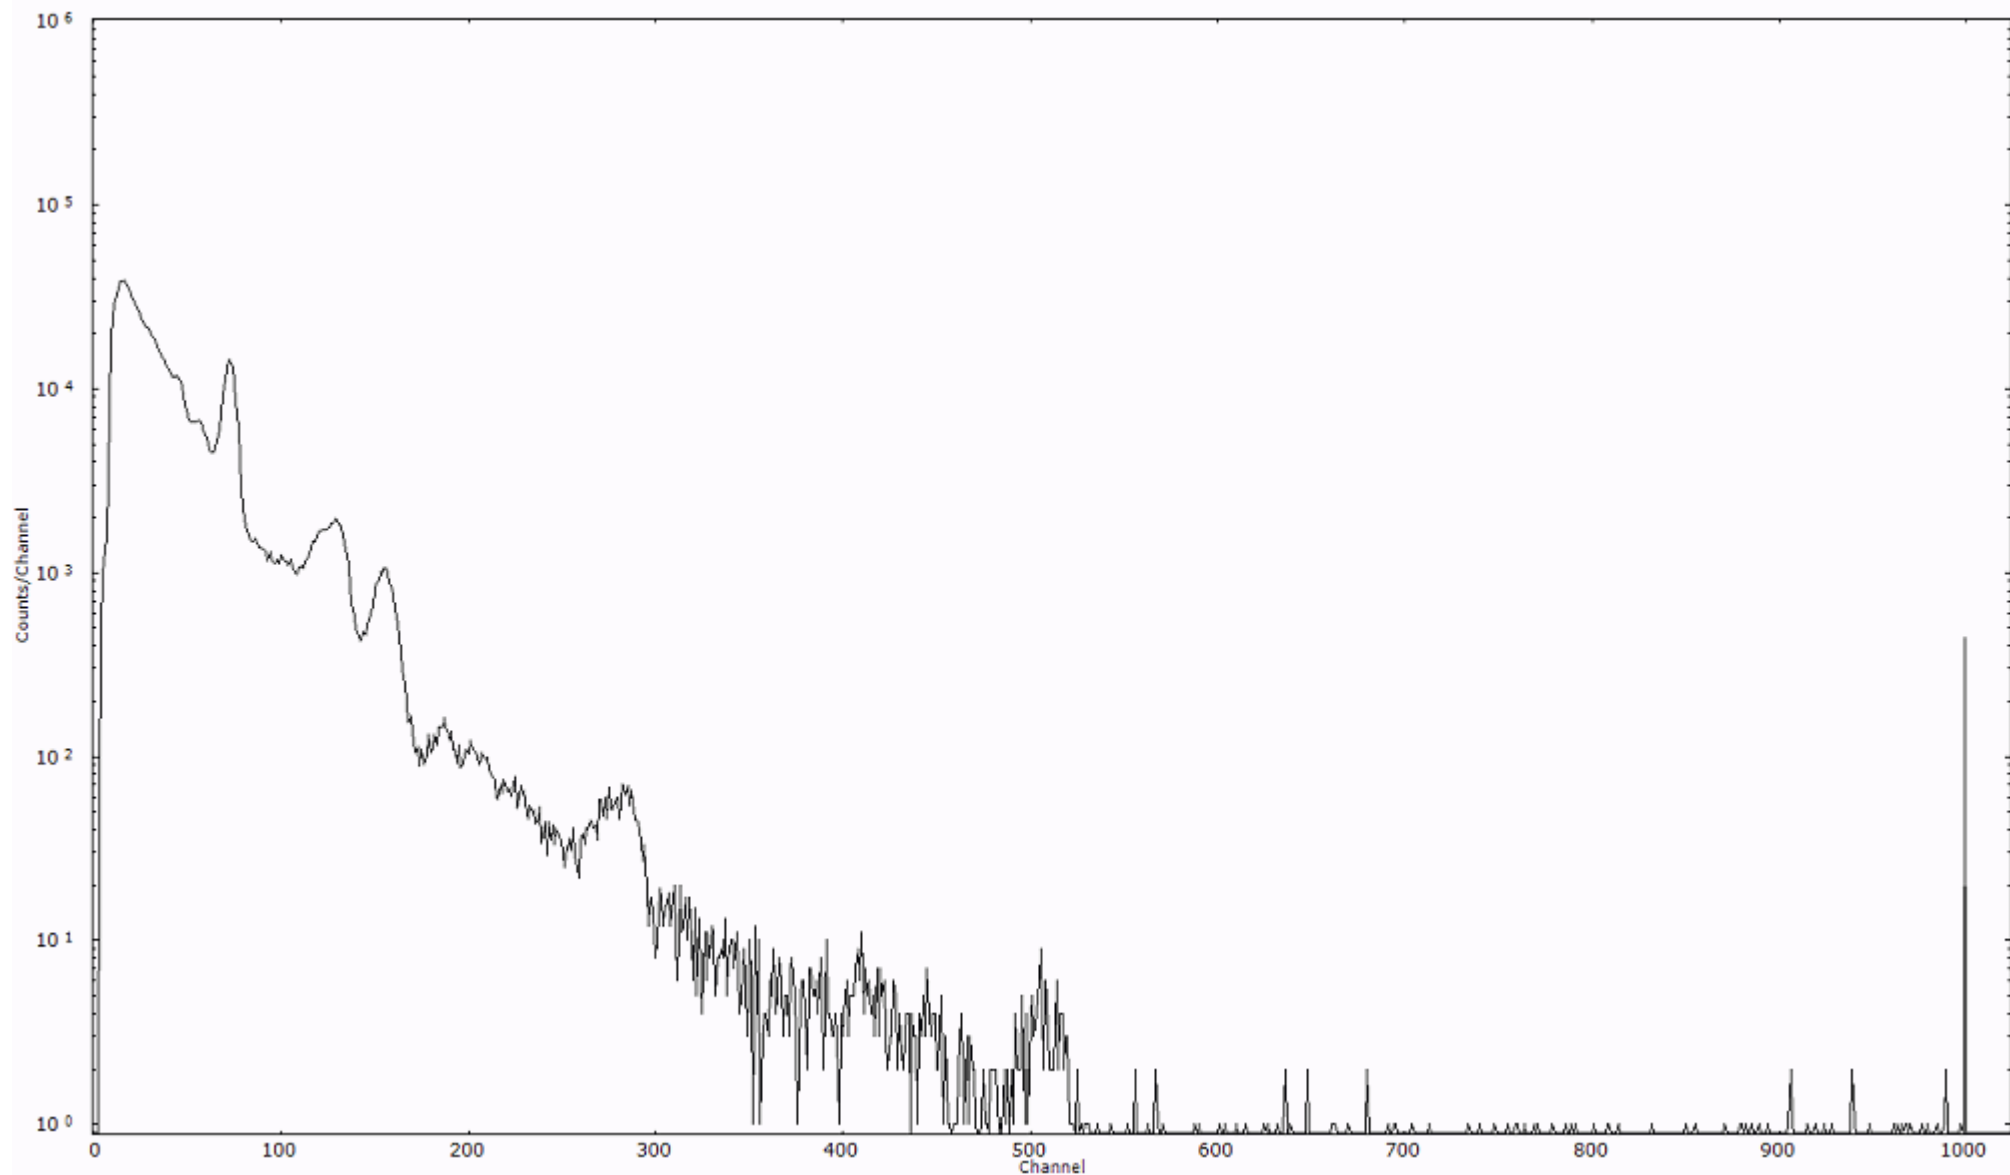

スペクトルグラフ
測定コード 阿字ヶ浦110323A053

検出器番号 13105
測定日時 2011年03月23日 08時50分

ライブタイム 600 秒
リアルタイム 600 秒

スペクトルグラフ
測定コード 阿字ヶ浦110323A054

検出器番号 13105
測定日時 2011年03月23日 09時00分

ライブタイム 600 秒
リアルタイム 600 秒

スペクトルグラフ
測定コード 阿字ヶ浦110323A055