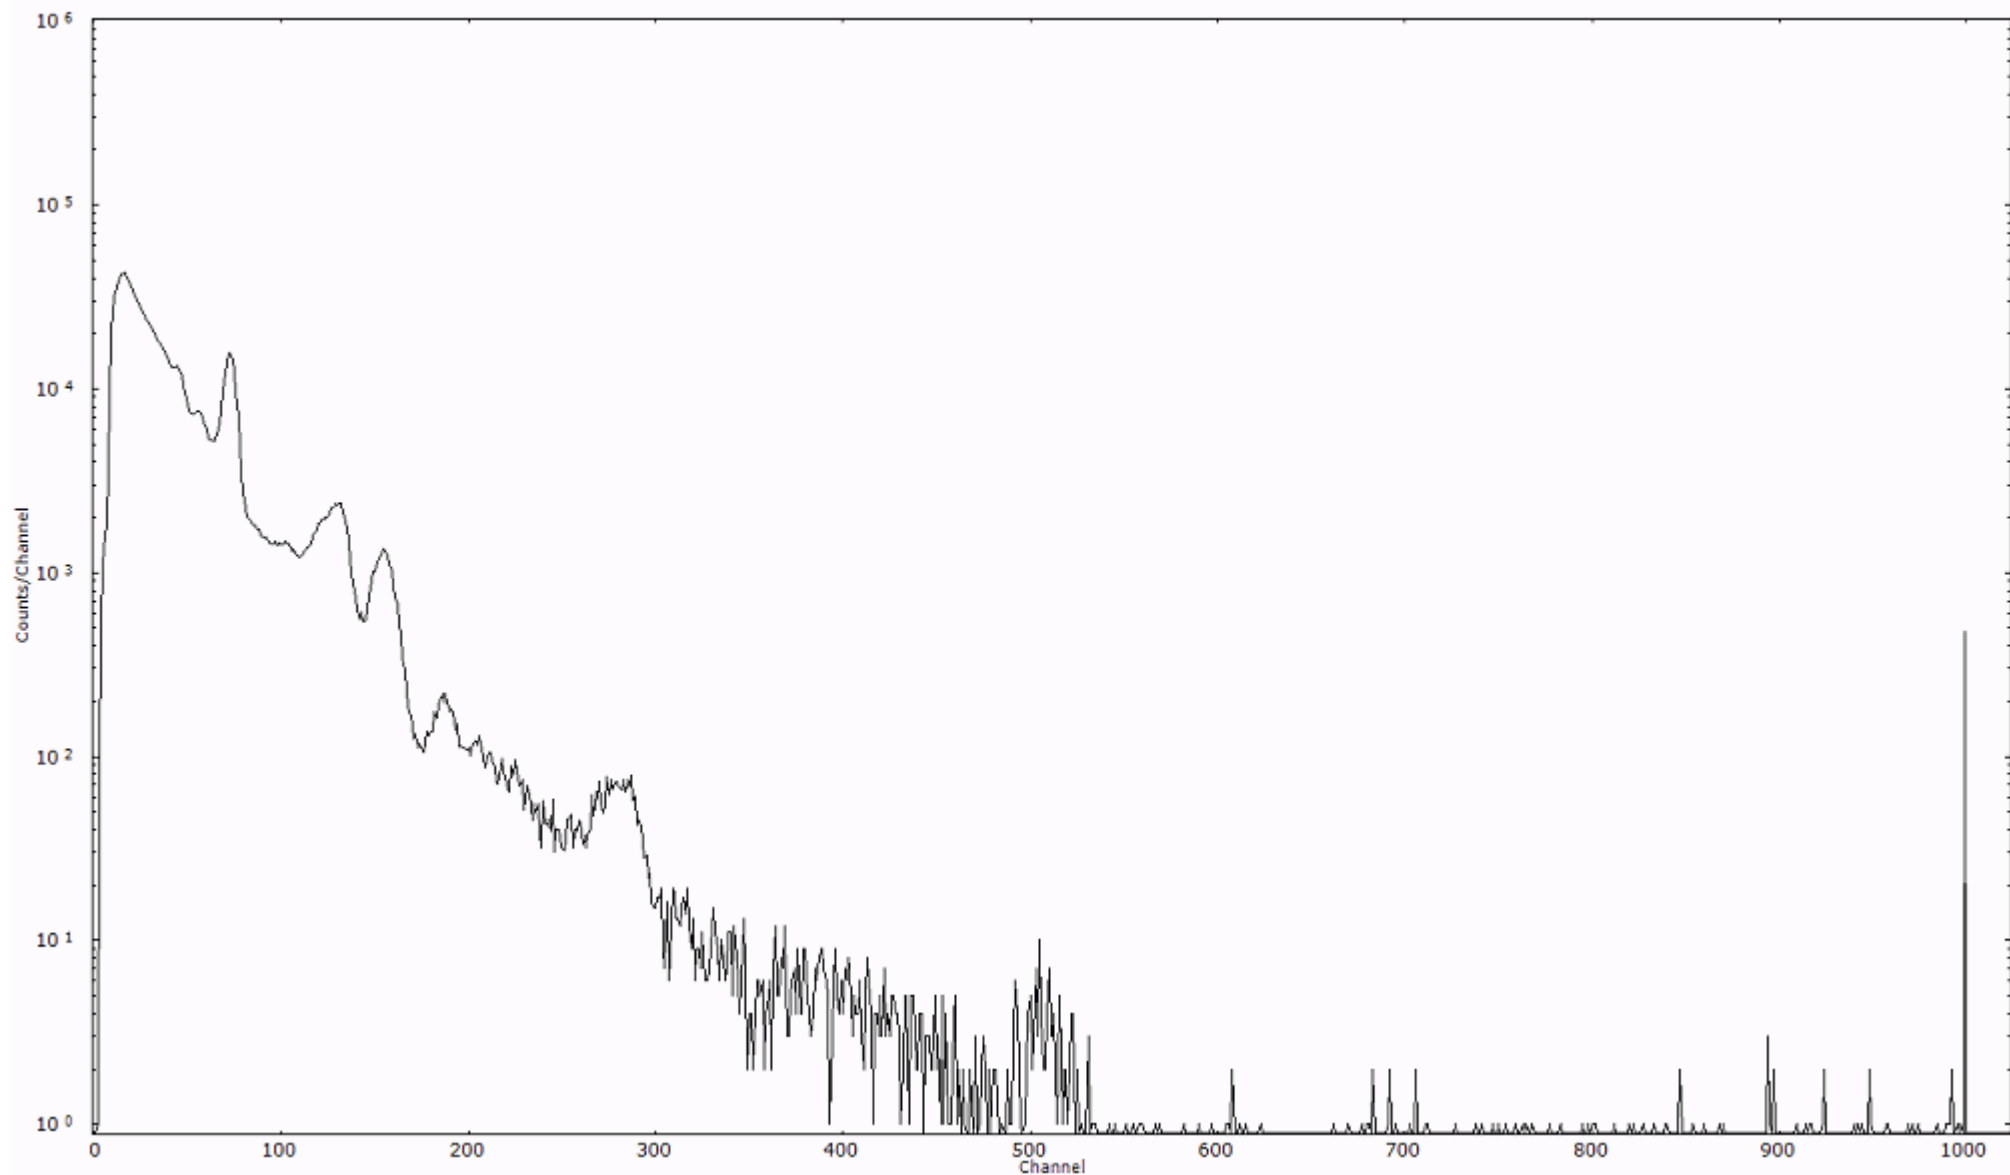

スペクトルグラフ
測定コード 阿字ヶ浦110322P031

検出器番号 13105
測定日時 2011年03月22日 17時20分

ライブタイム 600 秒
リアルタイム 600 秒