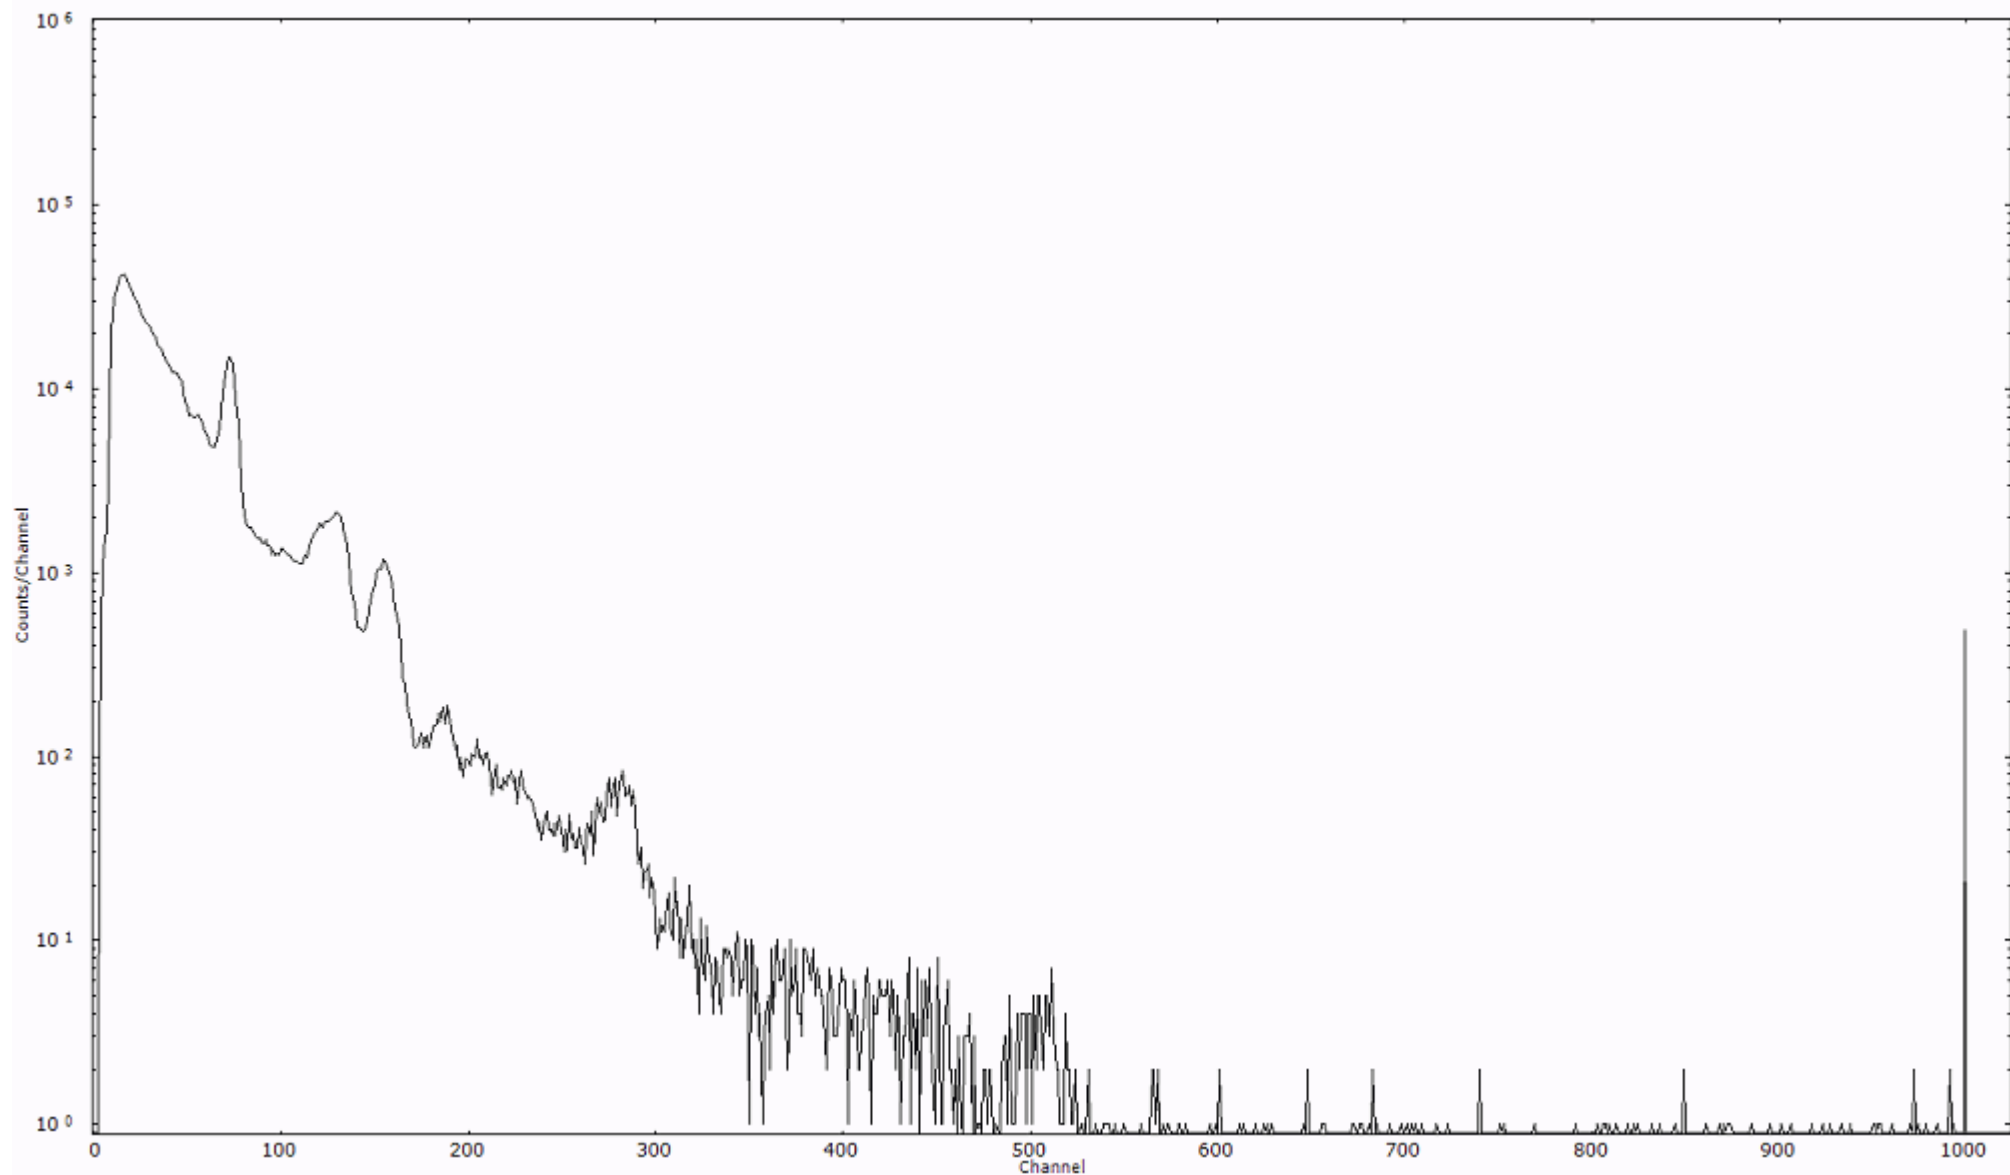

スペクトルグラフ
測定コード 阿字ヶ浦110323P011

検出器番号 13105
測定日時 2011年03月23日 14時00分

ライブタイム 600 秒
リアルタイム 600 秒