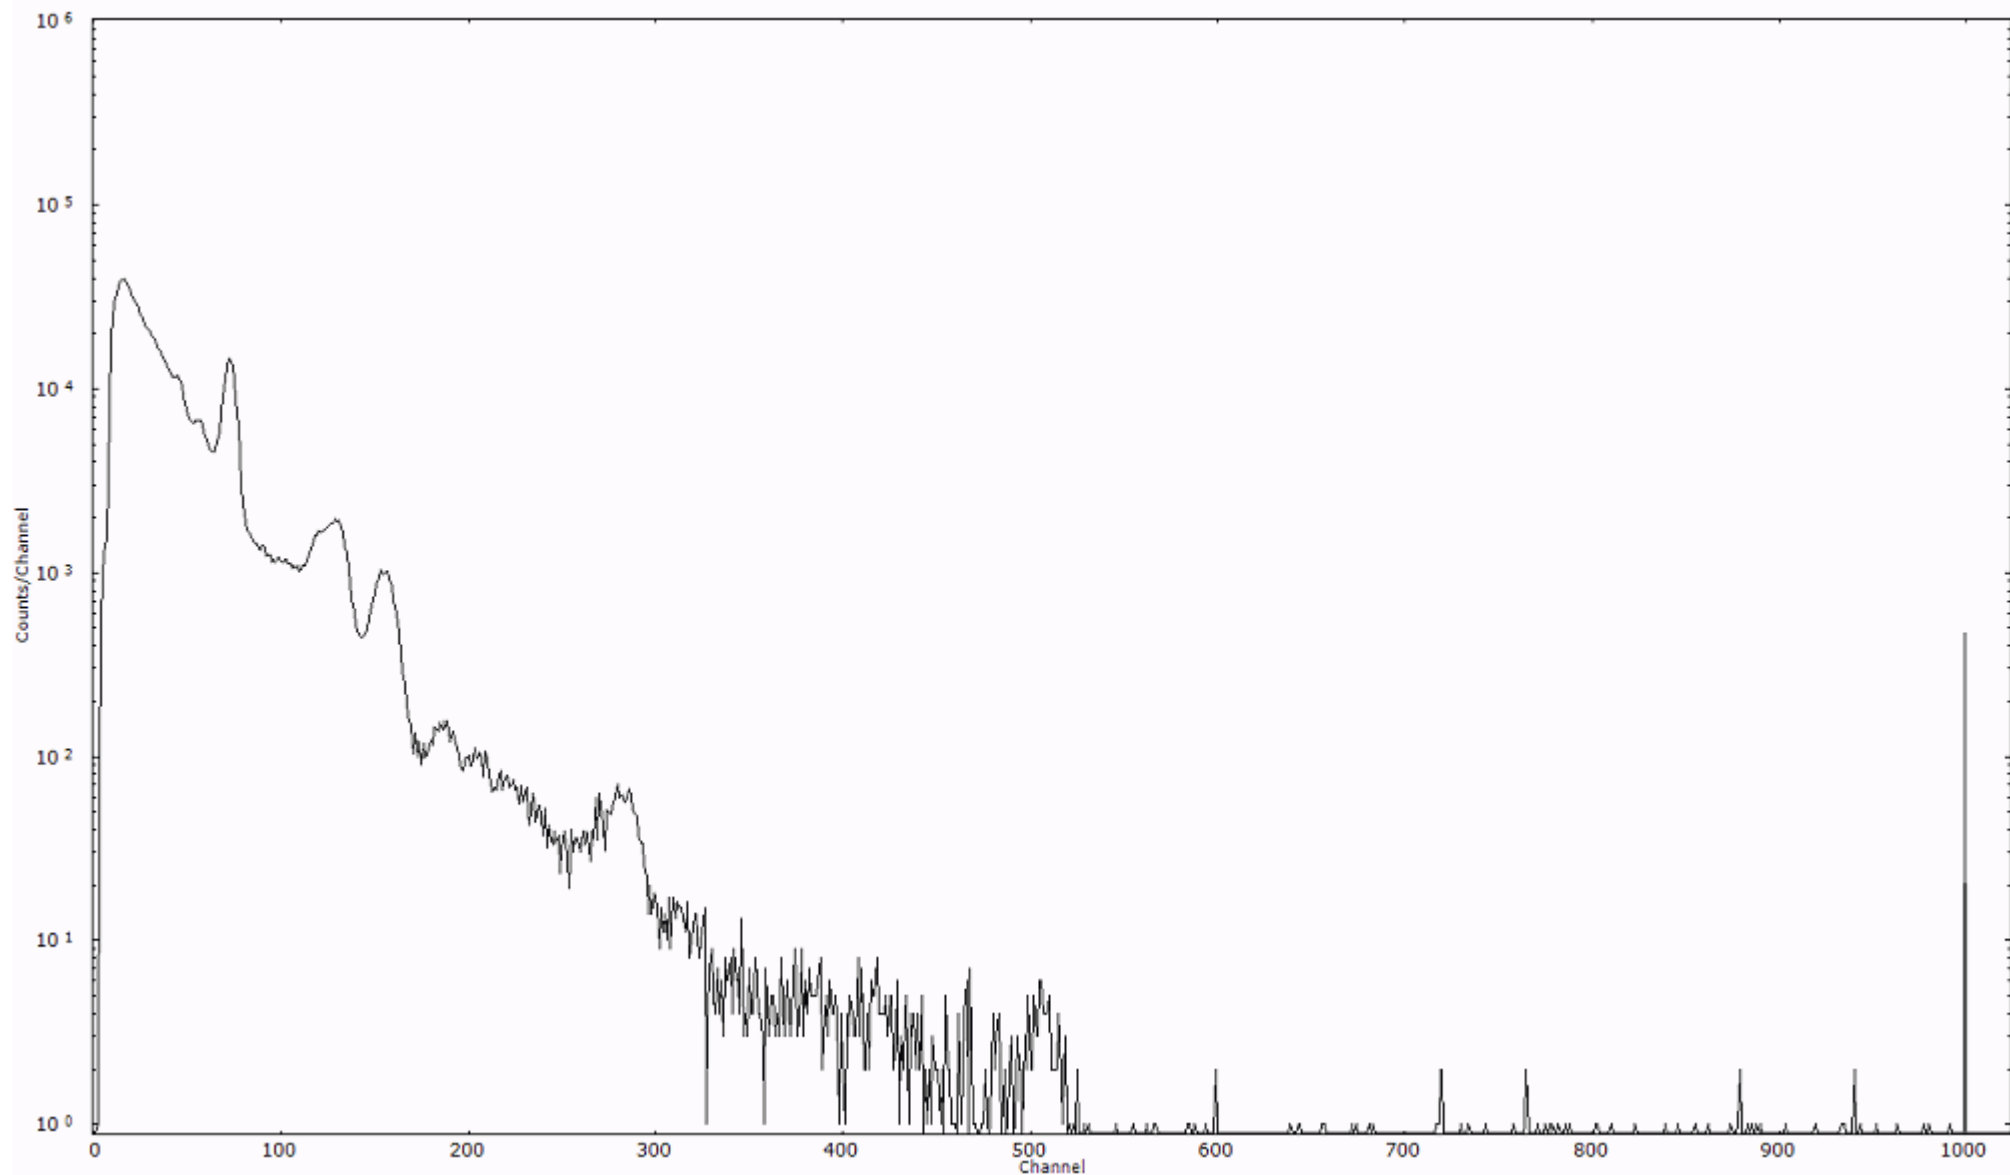

ライブタイム 600 秒
リアルタイム 600 秒

スペクトルグラフ
測定コード 阿字ヶ浦110323A044

検出器番号 13105
測定日時 2011年03月23日 07時20分

ライブタイム 600 秒
リアルタイム 600 秒

スペクトルグラフ
測定コード 阿字ヶ浦110323A045

検出器番号 13105
測定日時 2011年03月23日 07時30分

ライブタイム 600 秒
リアルタイム 600 秒