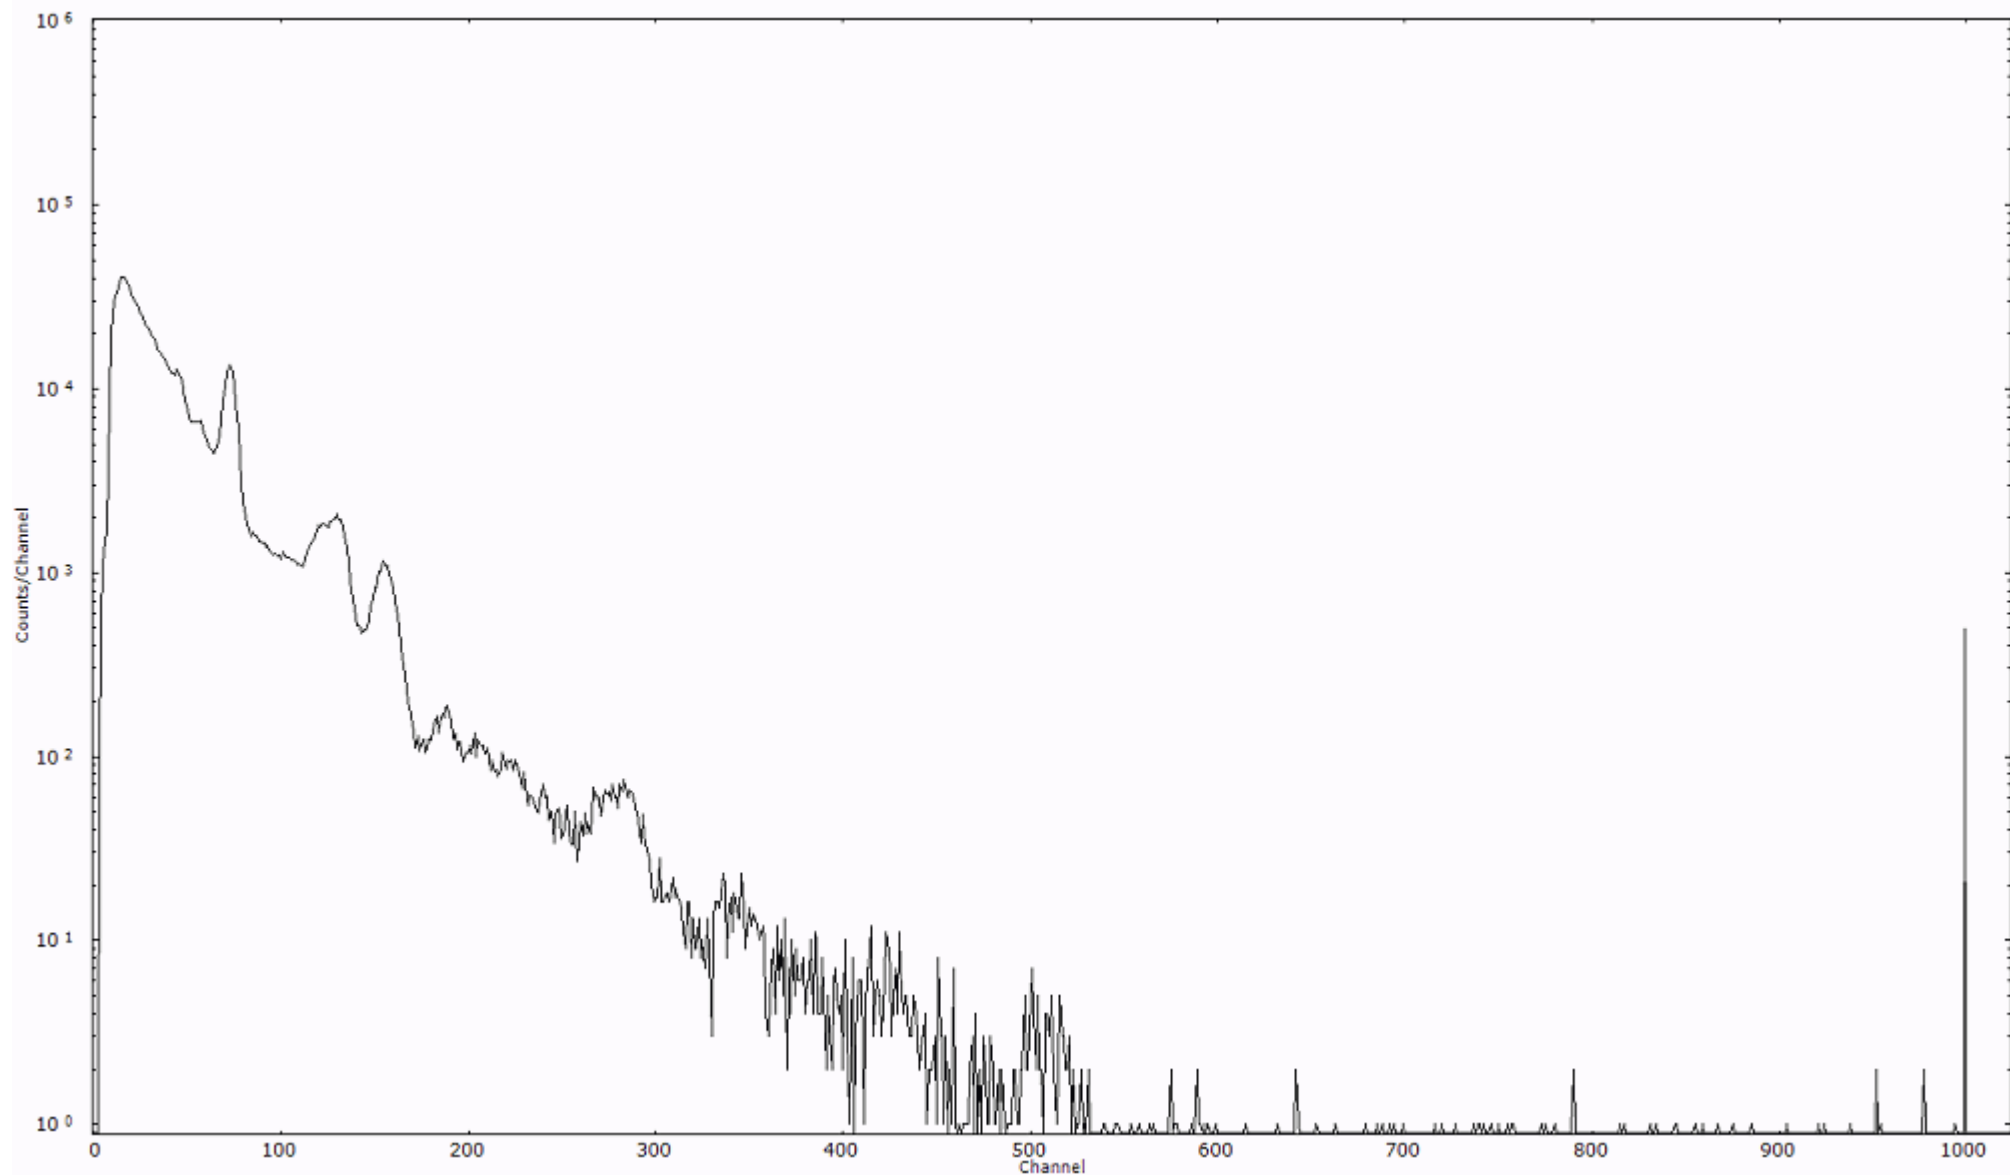

スペクトルグラフ
測定コード 阿字ヶ浦110322A036

検出器番号 13105
測定日時 2011年03月22日 06時00分

ライブタイム 600 秒
リアルタイム 600 秒

スペクトルグラフ
測定コード 阿字ヶ浦110322A037

検出器番号 13105
測定日時 2011年03月22日 06時10分

ライブタイム 600 秒
リアルタイム 600 秒

スペクトルグラフ
測定コード 阿字ヶ浦110322A038