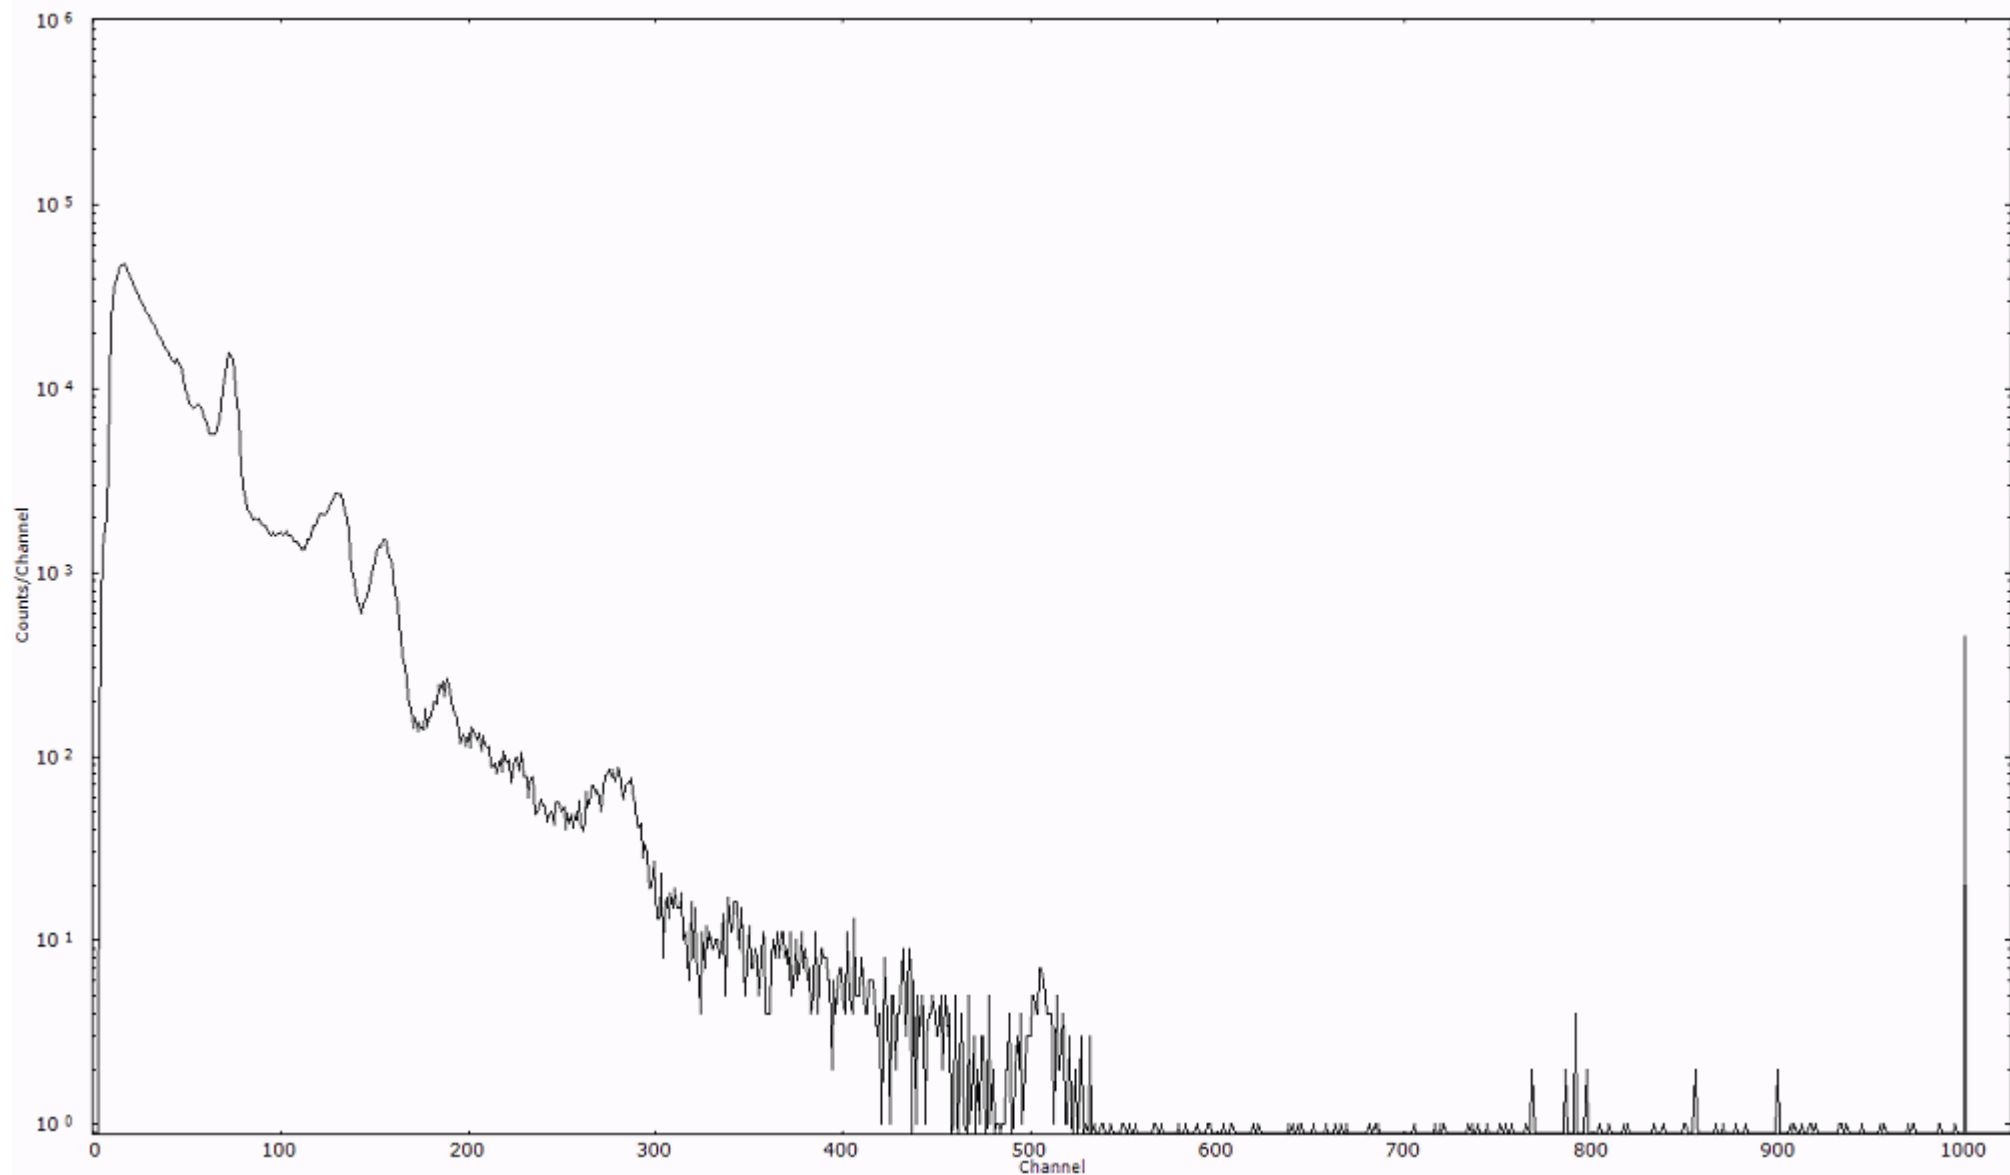

スペクトルグラフ
測定コード 阿字ヶ浦110322P002

検出器番号 13105
測定日時 2011年03月22日 12時30分

ライブタイム 600 秒
リアルタイム 600 秒