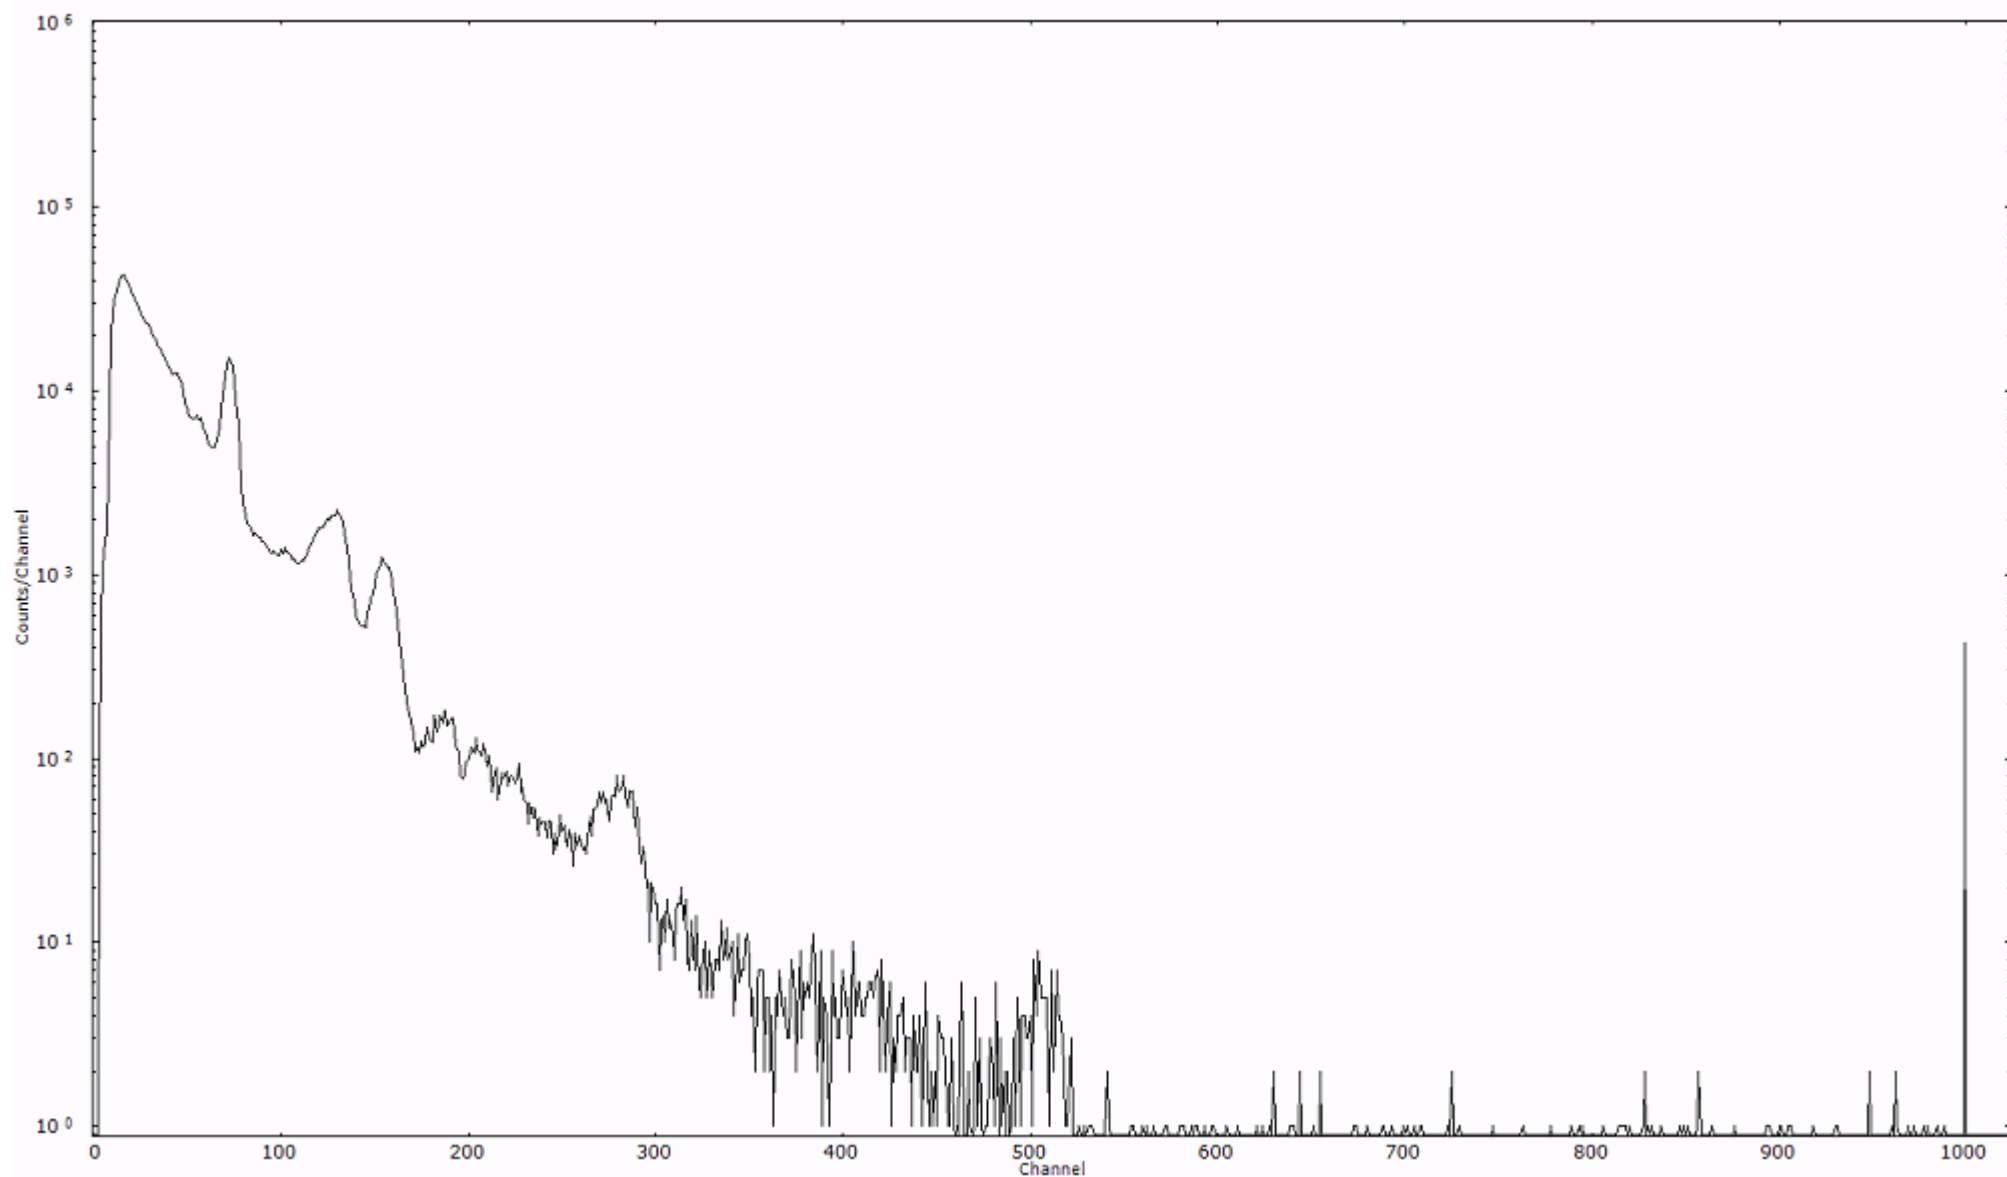

スペクトルグラフ
測定コード 阿字ヶ浦110323P001

検出器番号 13105
測定日時 2011年03月23日 12時20分

ライブタイム 600 秒
リアルタイム 600 秒

スペクトルグラフ
測定コード 阿字ヶ浦110323P002

検出器番号 13105
測定日時 2011年03月23日 12時30分

ライブタイム 600 秒
リアルタイム 600 秒

スペクトルグラフ
測定コード 阿字ヶ浦110323P003