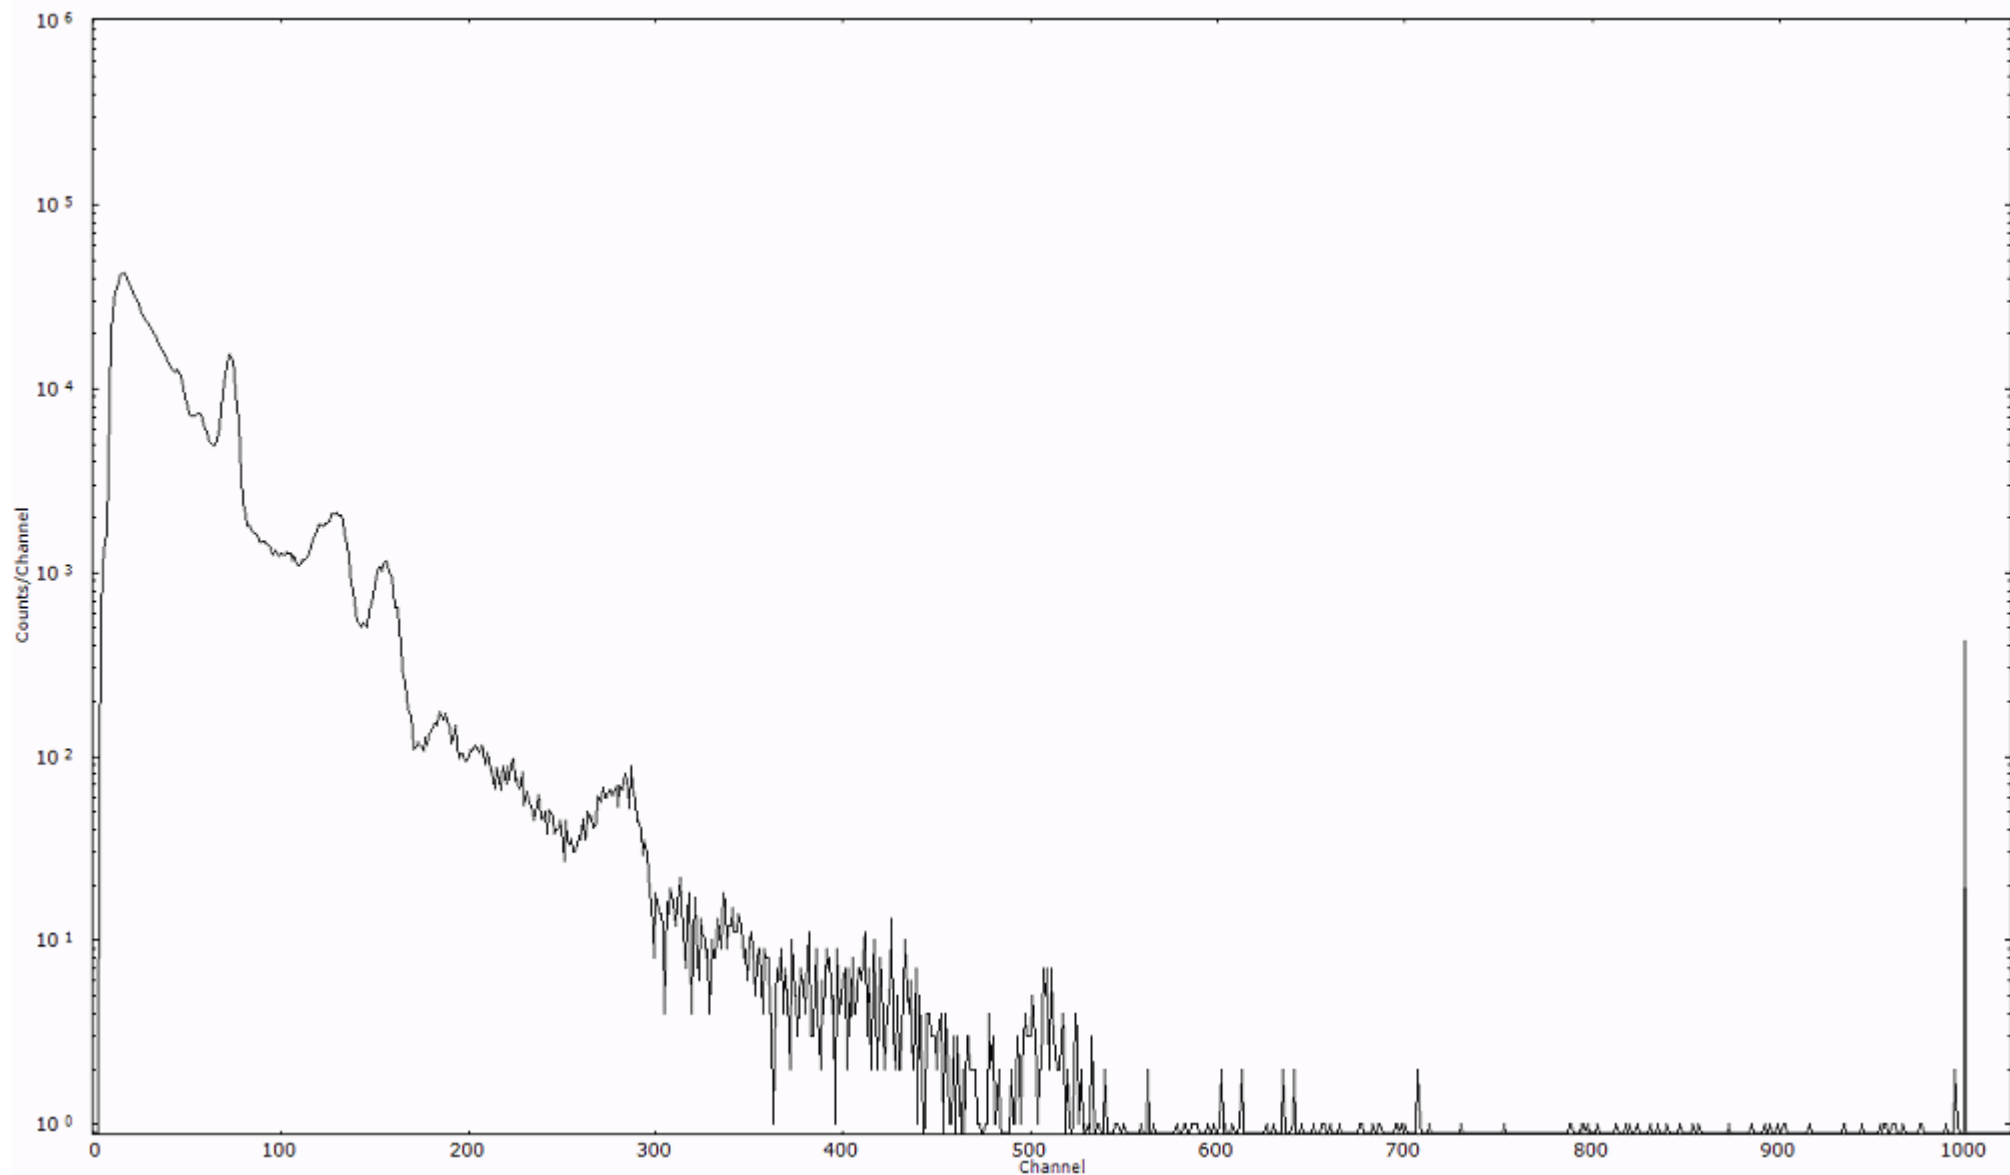

スペクトルグラフ
測定コード 阿字ヶ浦110322P063

検出器番号 13105
測定日時 2011年03月22日 22時40分

ライブタイム 600 秒
リアルタイム 600 秒