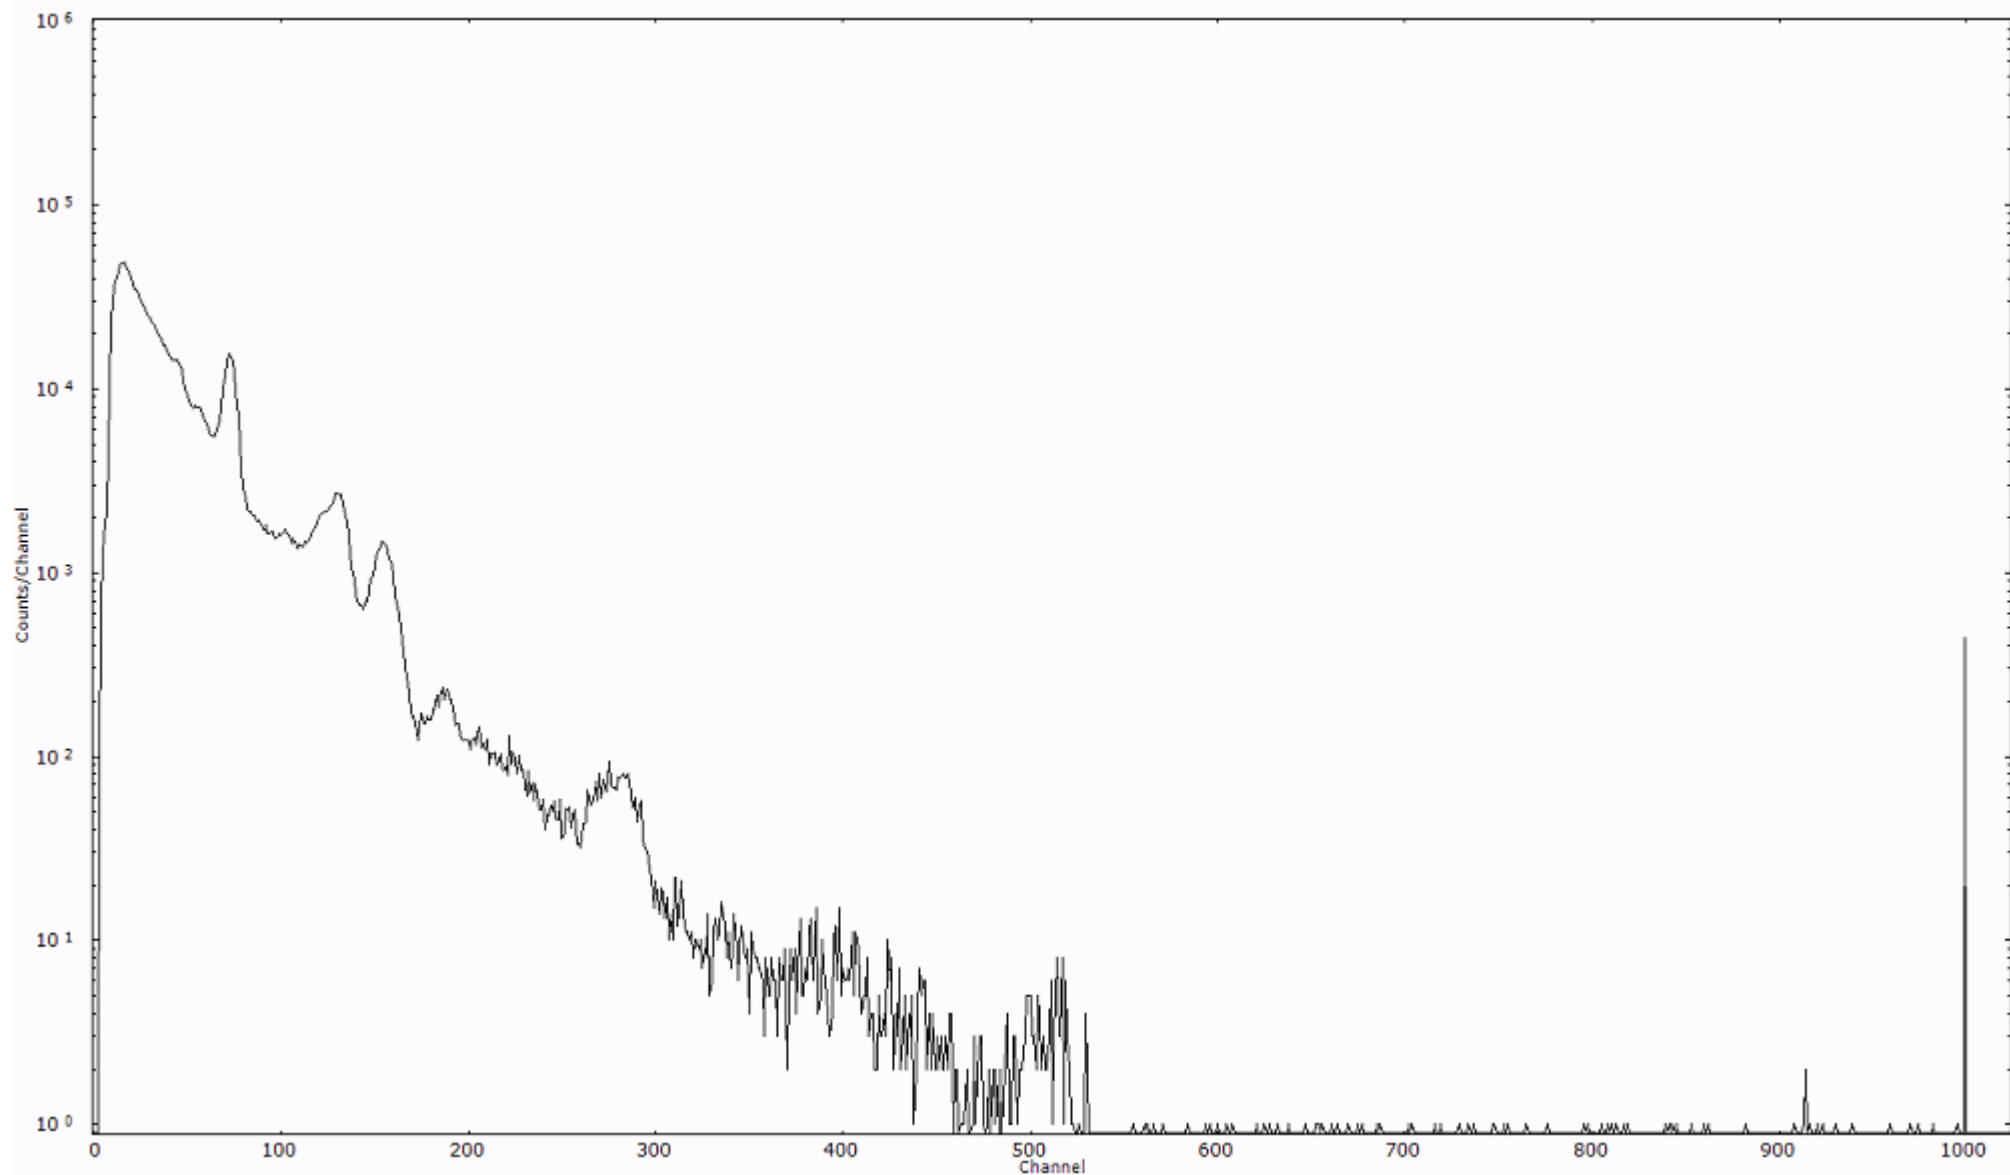

スペクトルグラフ
測定コード 阿字ヶ浦110322A071

検出器番号 13105
測定日時 2011年03月22日 11時50分

ライブタイム 600 秒
リアルタイム 600 秒