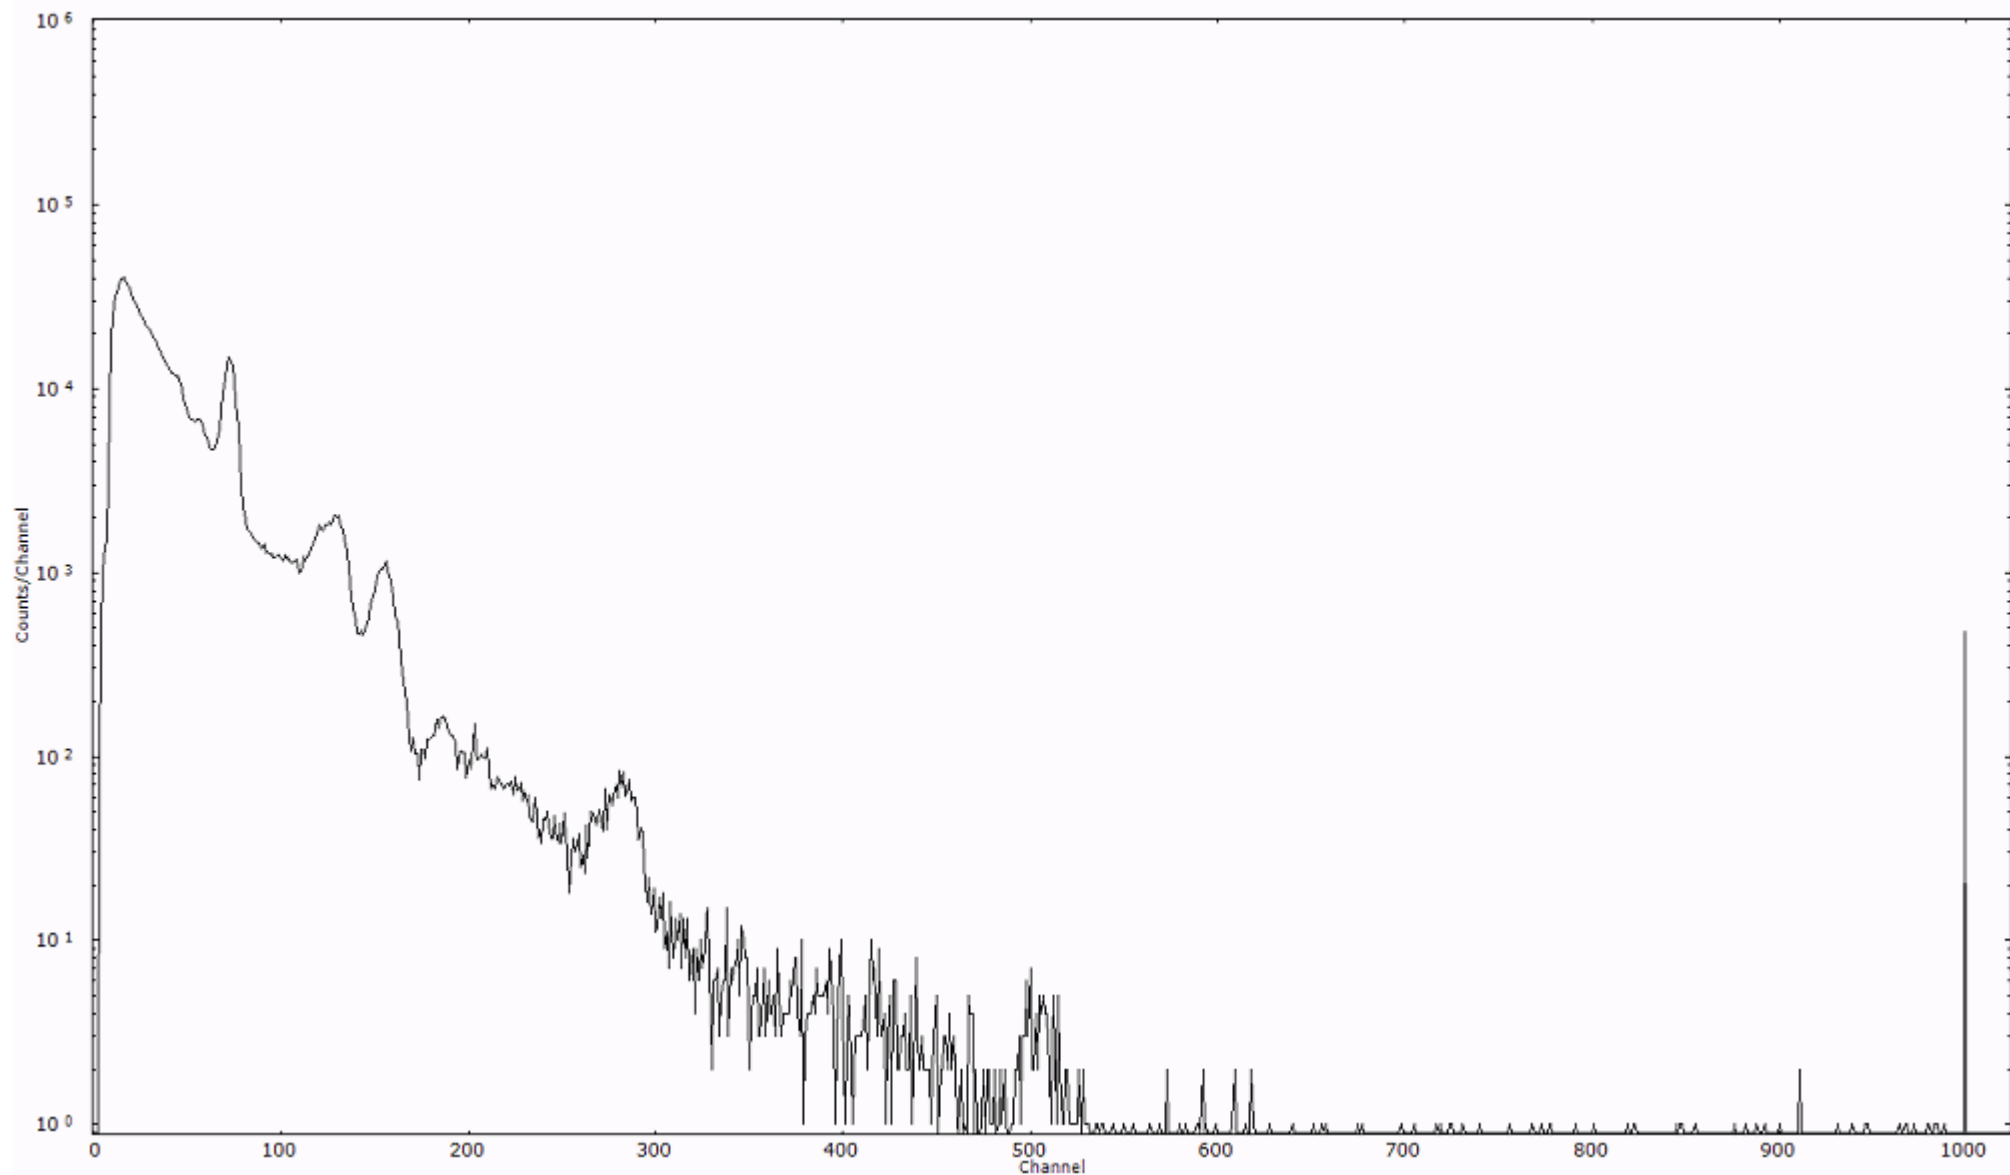

ライブタイム 600 秒
リアルタイム 600 秒

スペクトルグラフ
測定コード 阿字ヶ浦110323P034

検出器番号 13105
測定日時 2011年03月23日 17時50分

ライブタイム 600 秒
リアルタイム 600 秒

スペクトルグラフ
測定コード 阿字ヶ浦110323P035

検出器番号 13105
測定日時 2011年03月23日 18時00分

ライブタイム 600 秒
リアルタイム 600 秒