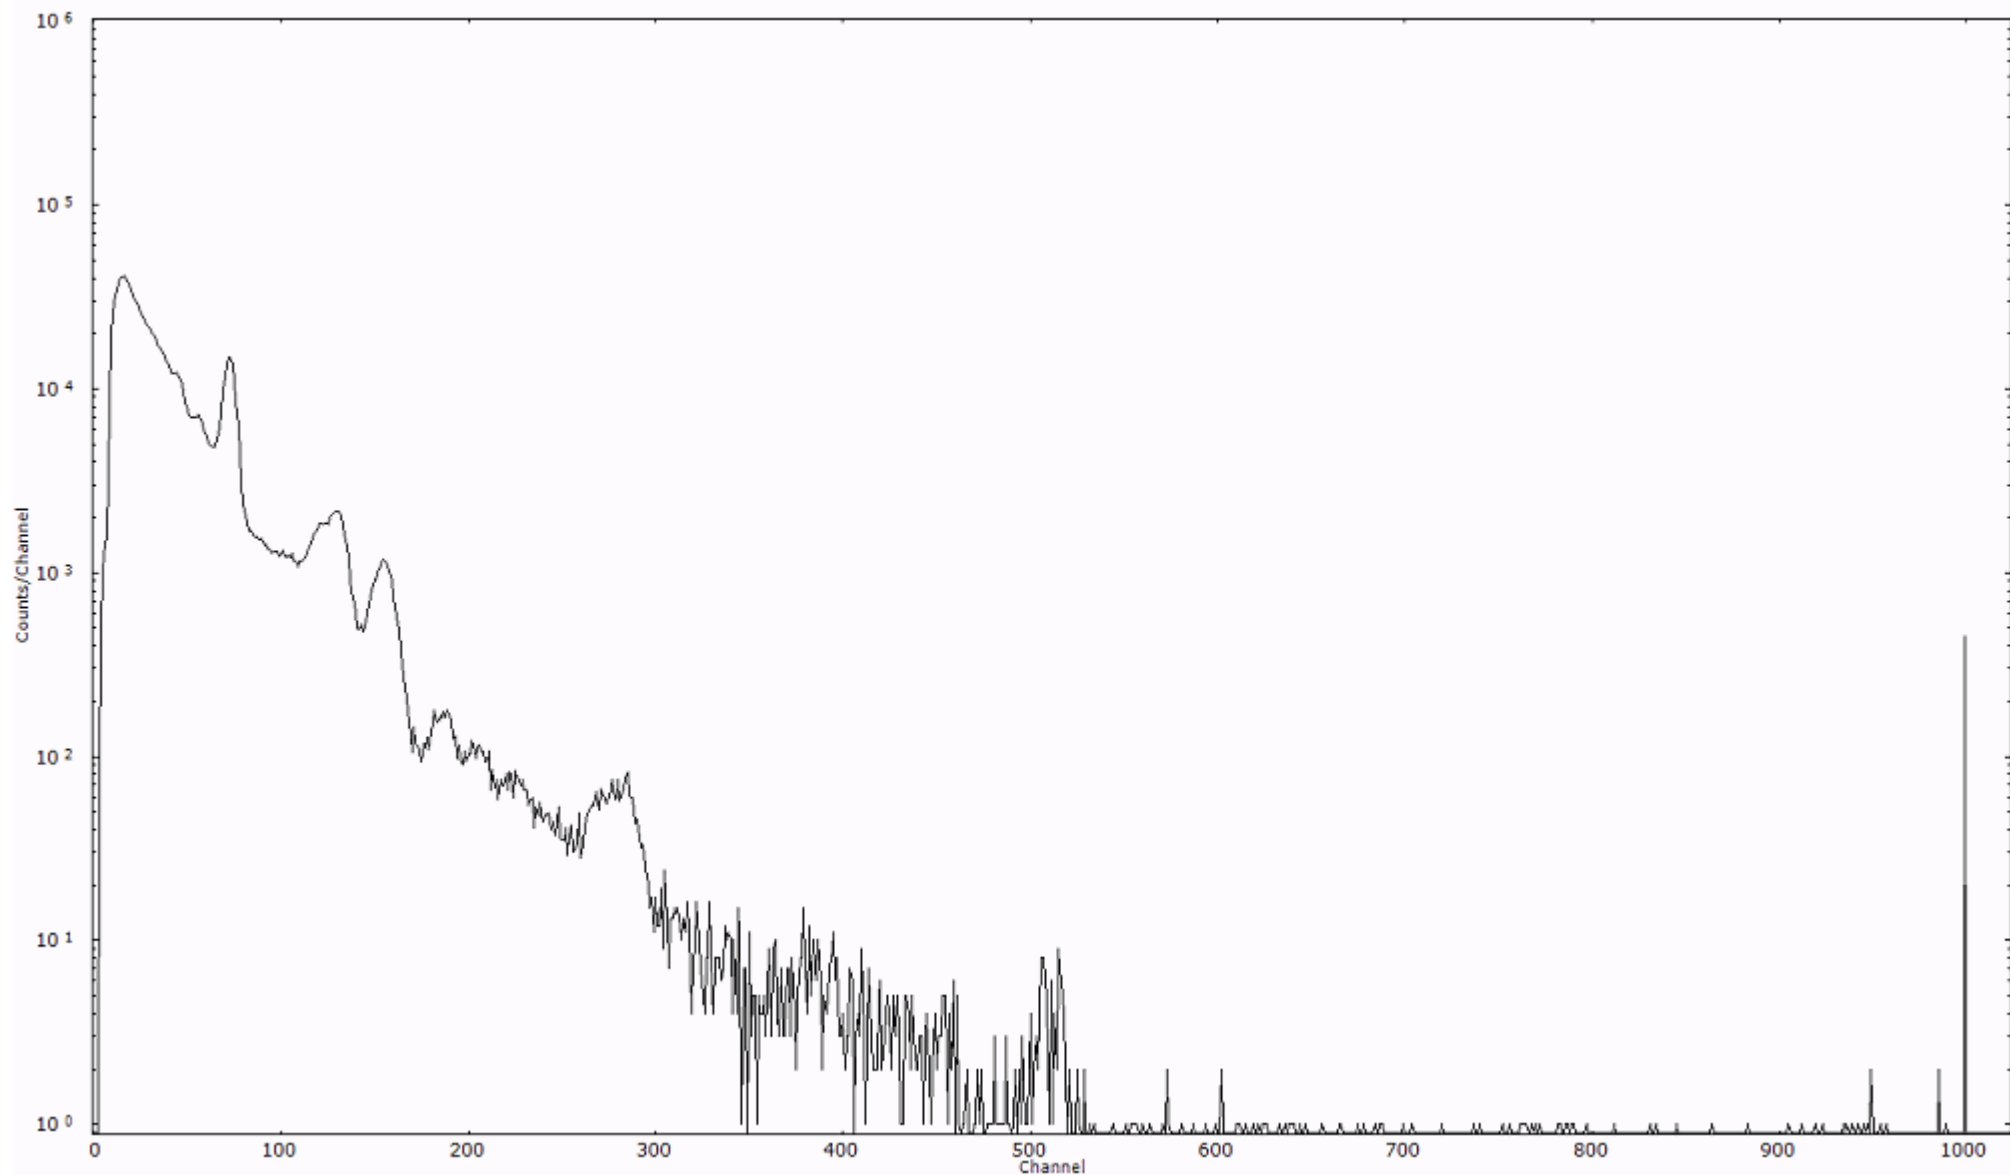

スペクトルグラフ
測定コード 阿字ヶ浦110323P005

検出器番号 13105
測定日時 2011年03月23日 13時00分

ライブタイム 600 秒
リアルタイム 600 秒