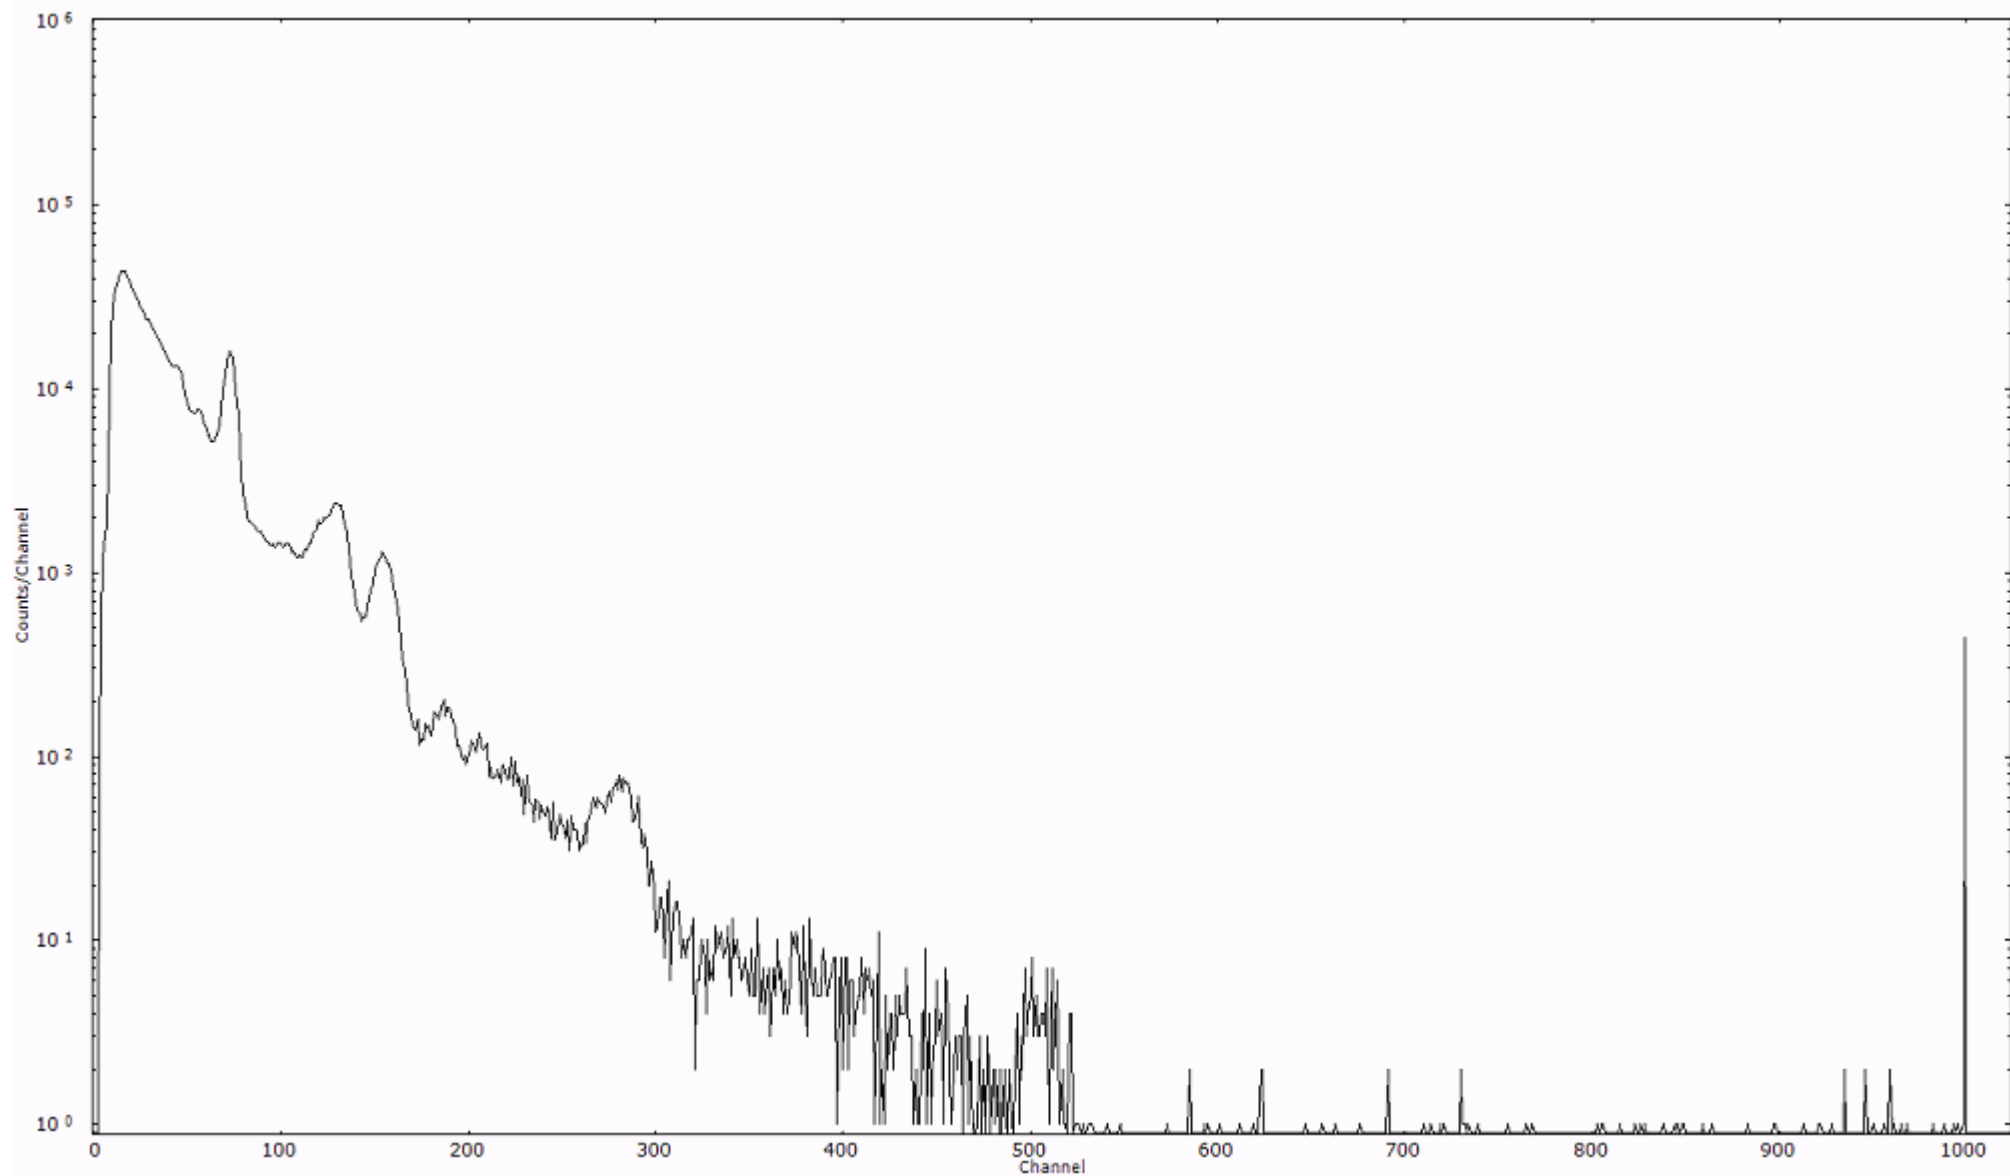

スペクトルグラフ
測定コード 阿字ヶ浦110322P037

検出器番号 13105
測定日時 2011年03月22日 18時20分

ライブタイム 600 秒
リアルタイム 600 秒