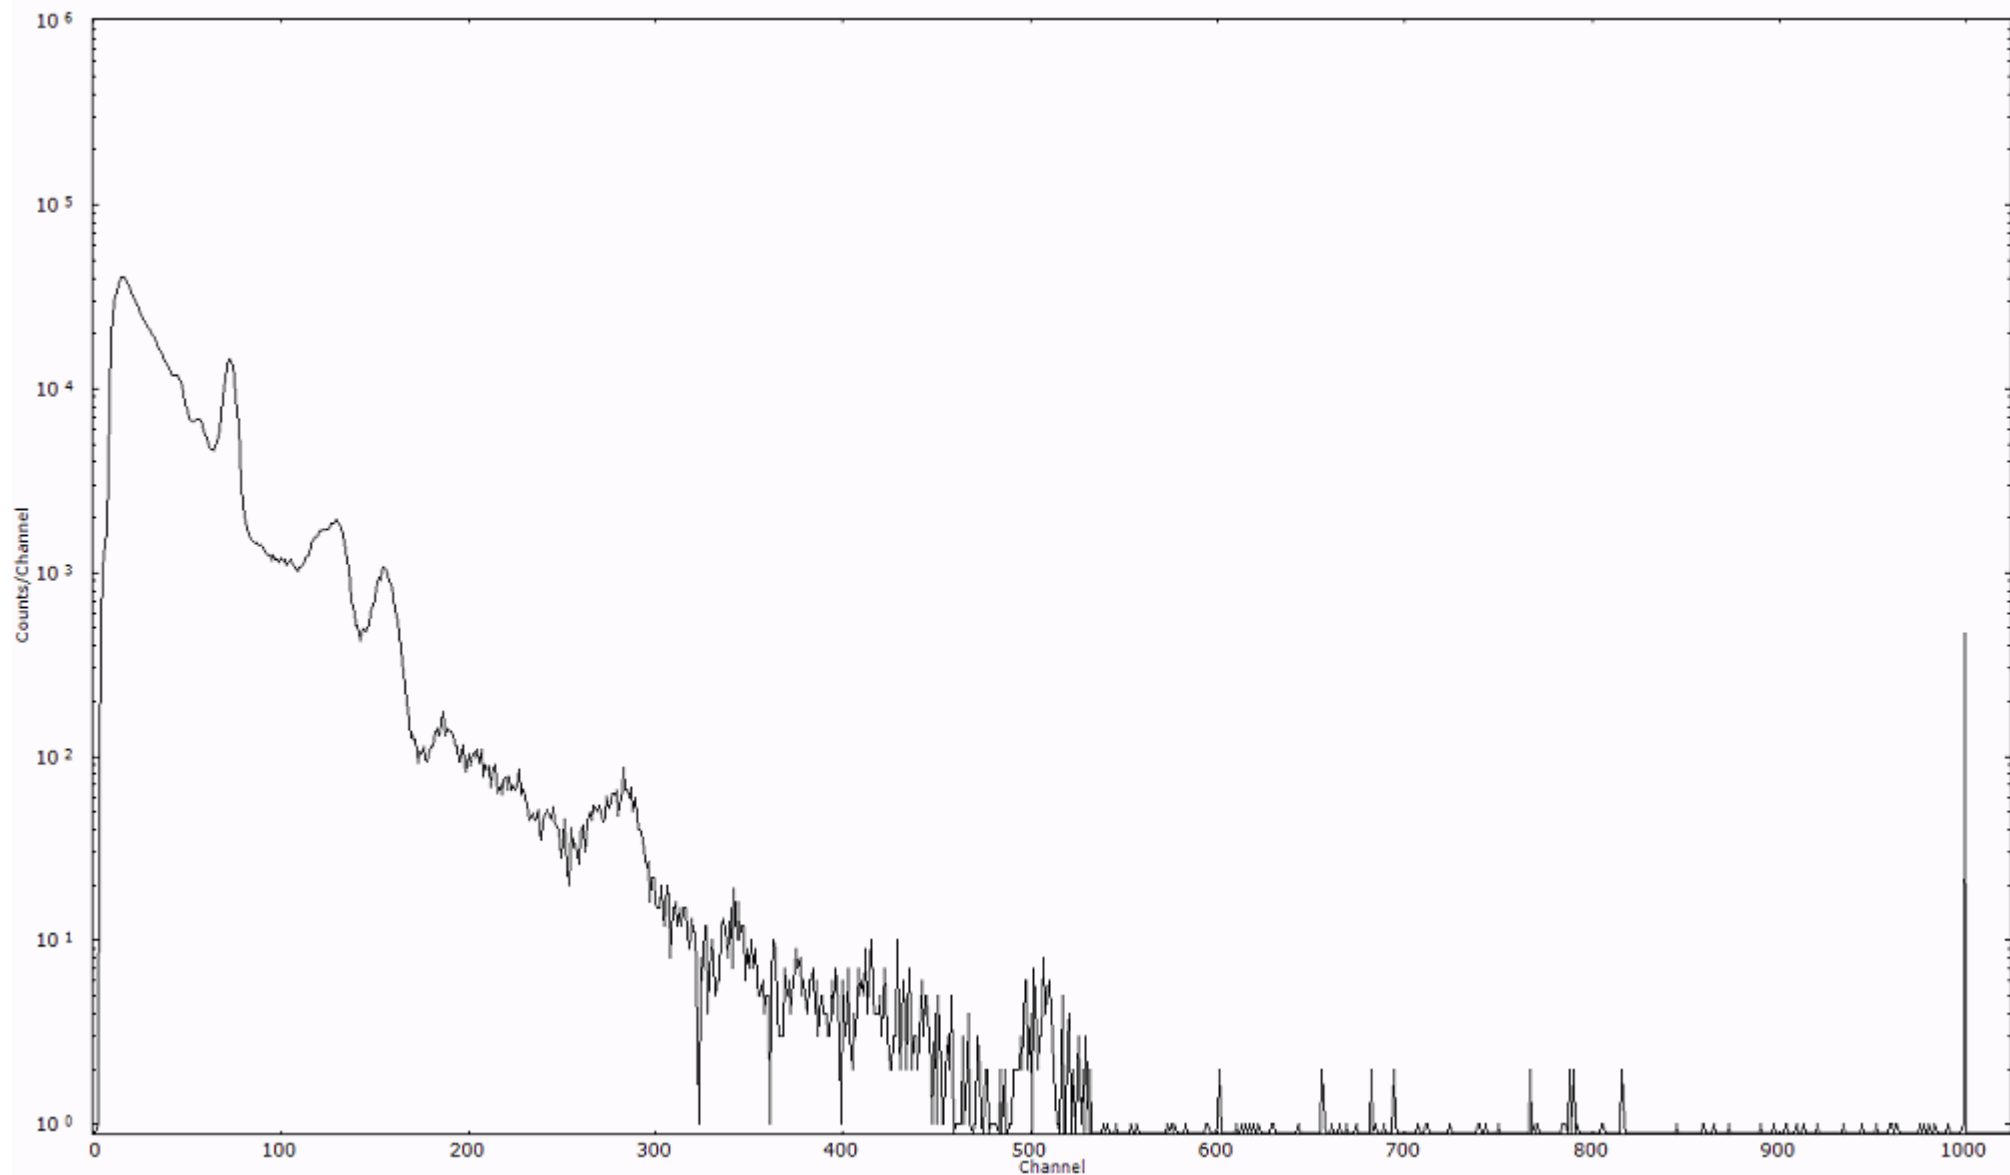

ライブタイム 600 秒
リアルタイム 600 秒

スペクトルグラフ
測定コード 阿字ヶ浦110323A023

検出器番号 13105
測定日時 2011年03月23日 03時50分

ライブタイム 600 秒
リアルタイム 600 秒

スペクトルグラフ
測定コード 阿字ヶ浦110323A024

検出器番号 13105
測定日時 2011年03月23日 04時00分

ライブタイム 600 秒
リアルタイム 600 秒