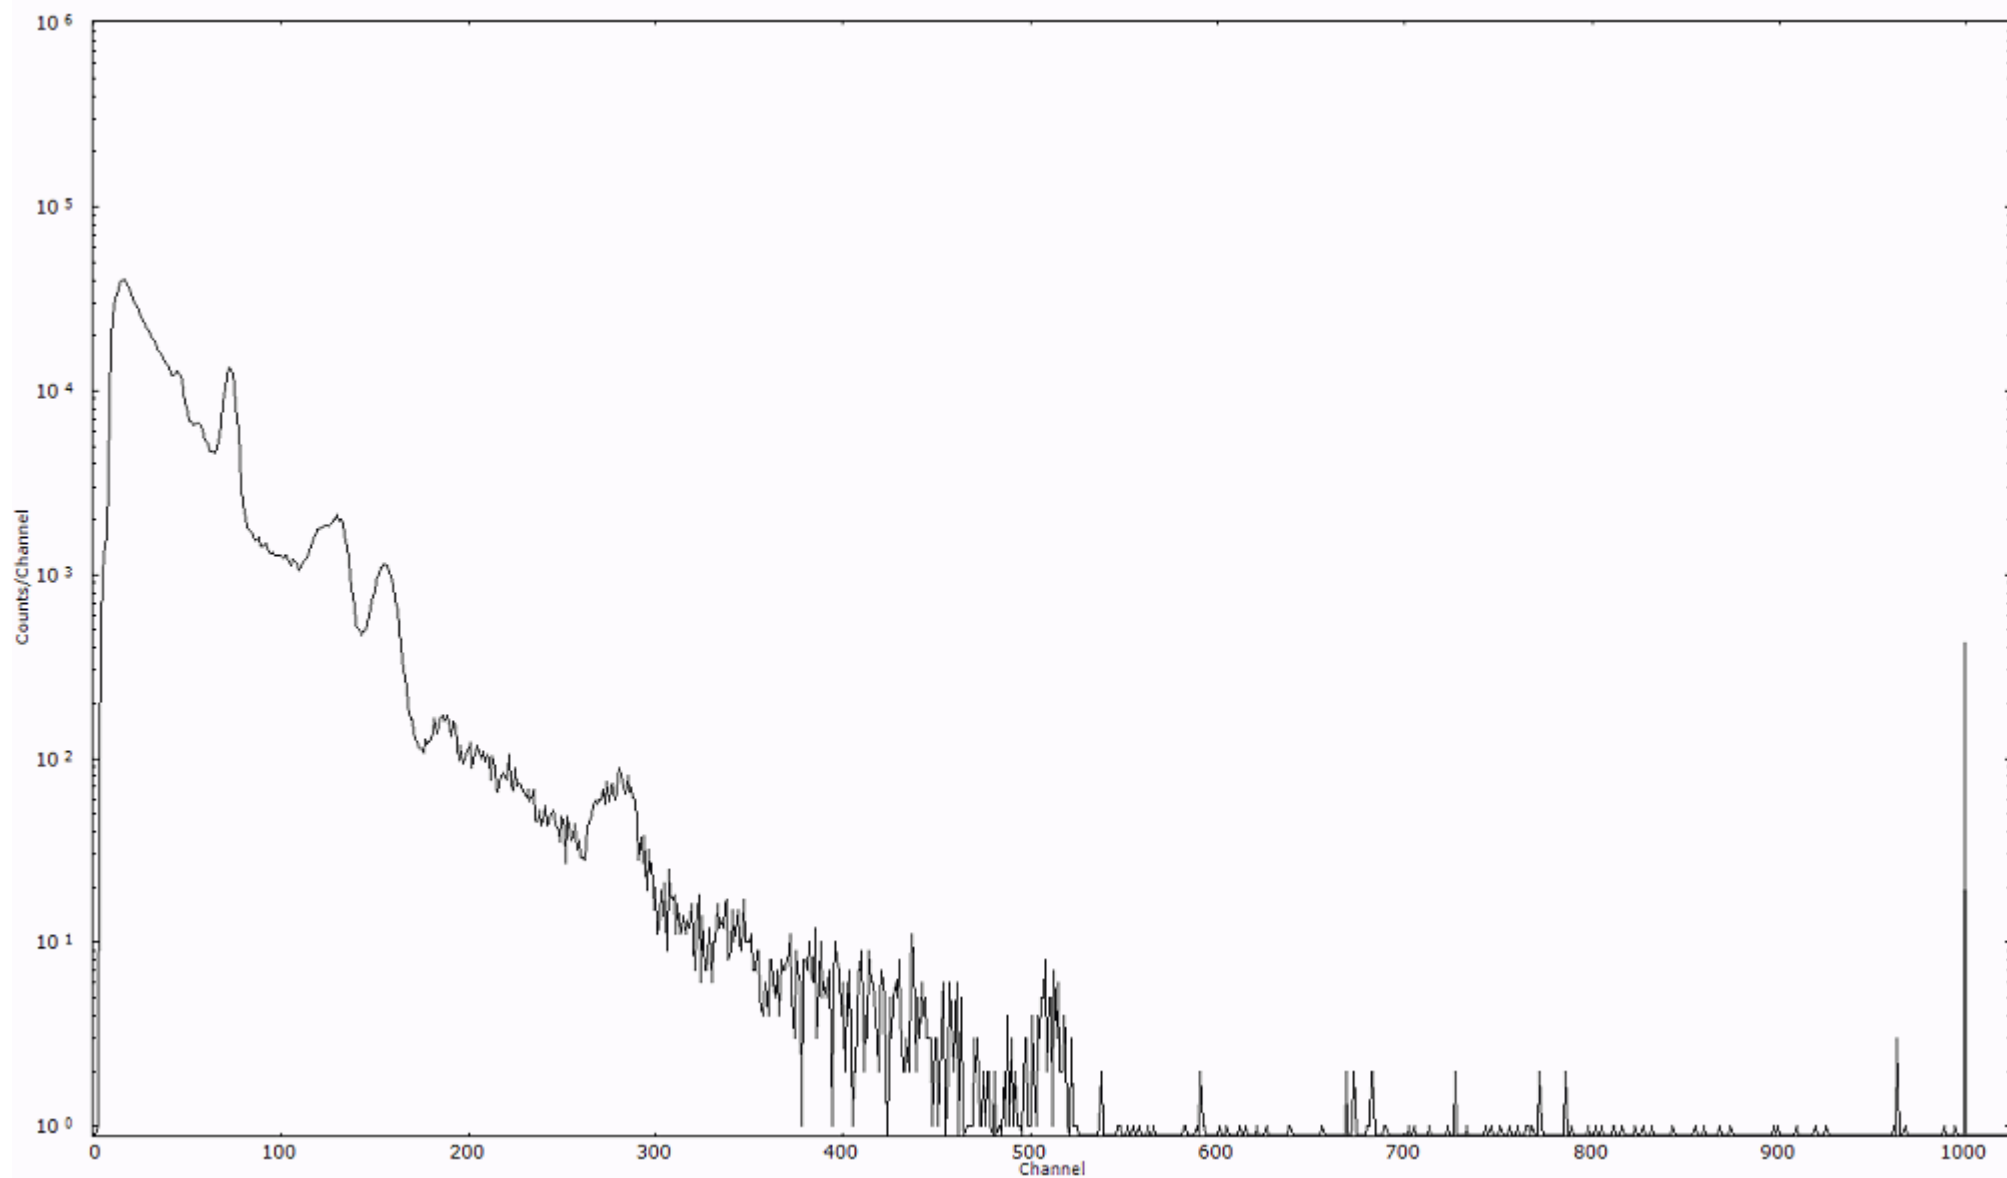

検出器番号 13105
測定日時 2011年03月22日 01時40分

ライブタイム 600 秒
リアルタイム 600 秒

スペクトルグラフ
測定コード 阿字ヶ浦110322A011

検出器番号 13105
測定日時 2011年03月22日 01時50分

ライブタイム 600 秒
リアルタイム 600 秒

スペクトルグラフ
測定コード 阿字ヶ浦110322A012

検出器番号 13105
測定日時 2011年03月22日 02時00分