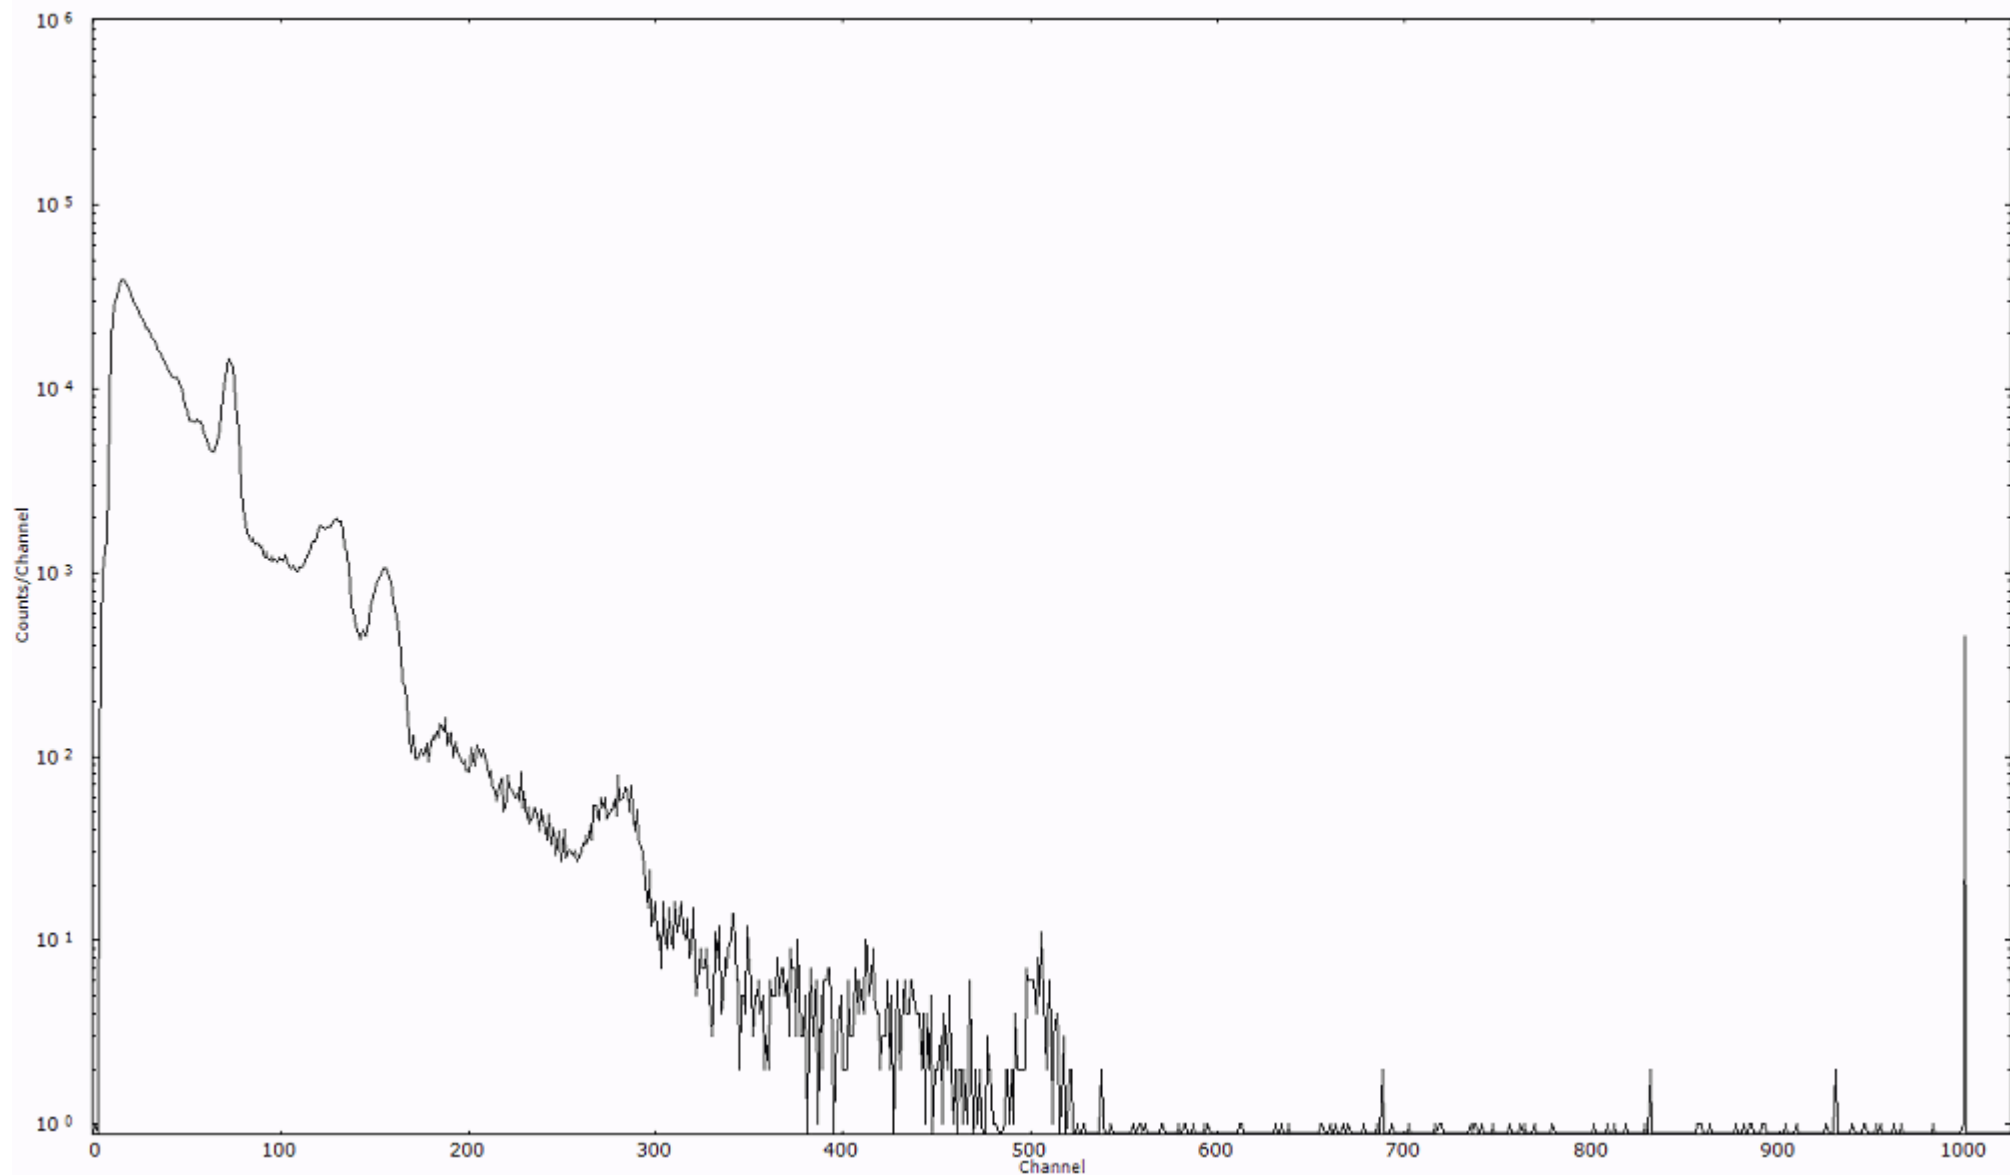

スペクトルグラフ
測定コード 阿字ヶ浦110323P039

検出器番号 13105
測定日時 2011年03月23日 18時40分

ライブタイム 600 秒
リアルタイム 600 秒