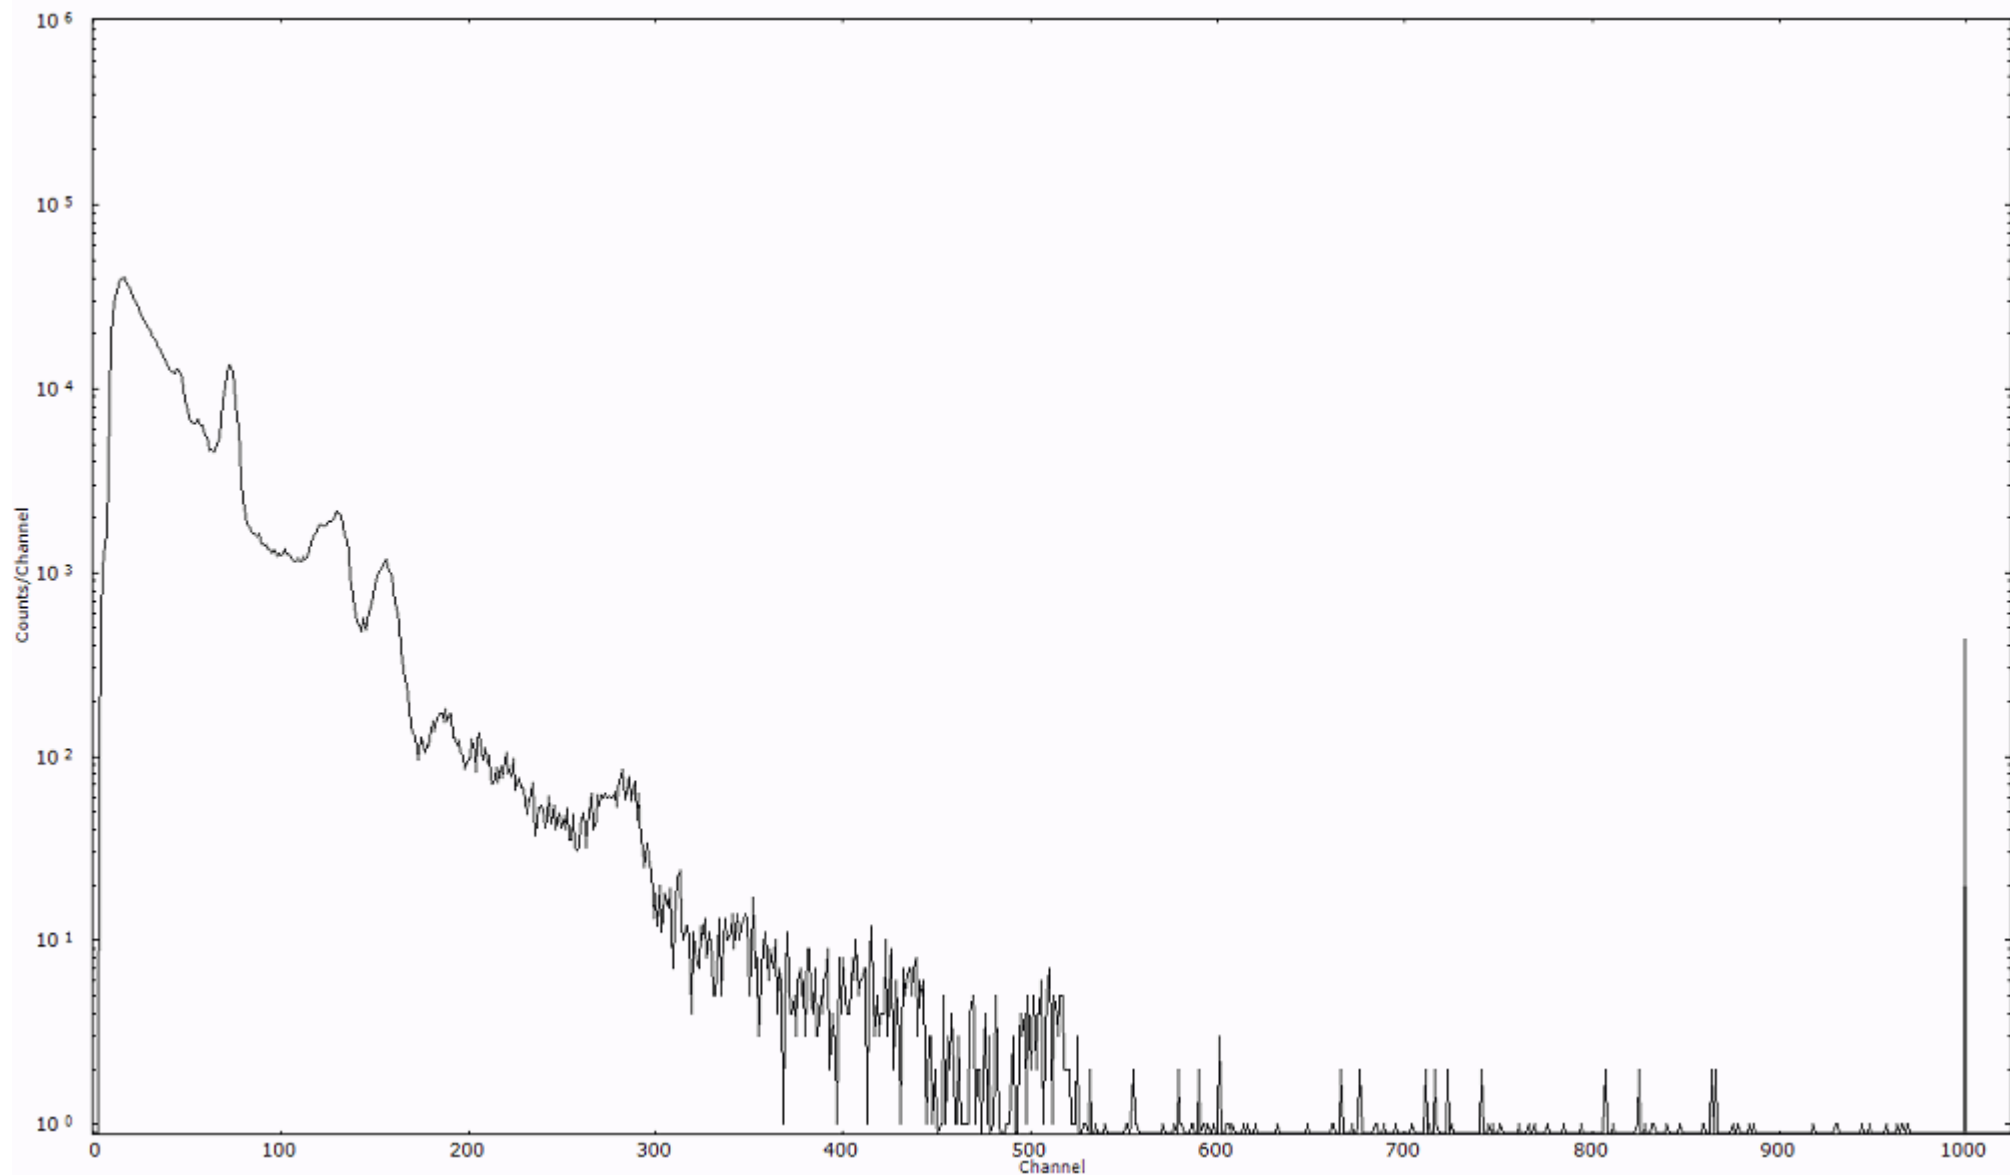

スペクトルグラフ
測定コード 阿字ヶ浦110322A008

検出器番号 13105
測定日時 2011年03月22日 01時20分

ライブタイム 600 秒
リアルタイム 600 秒