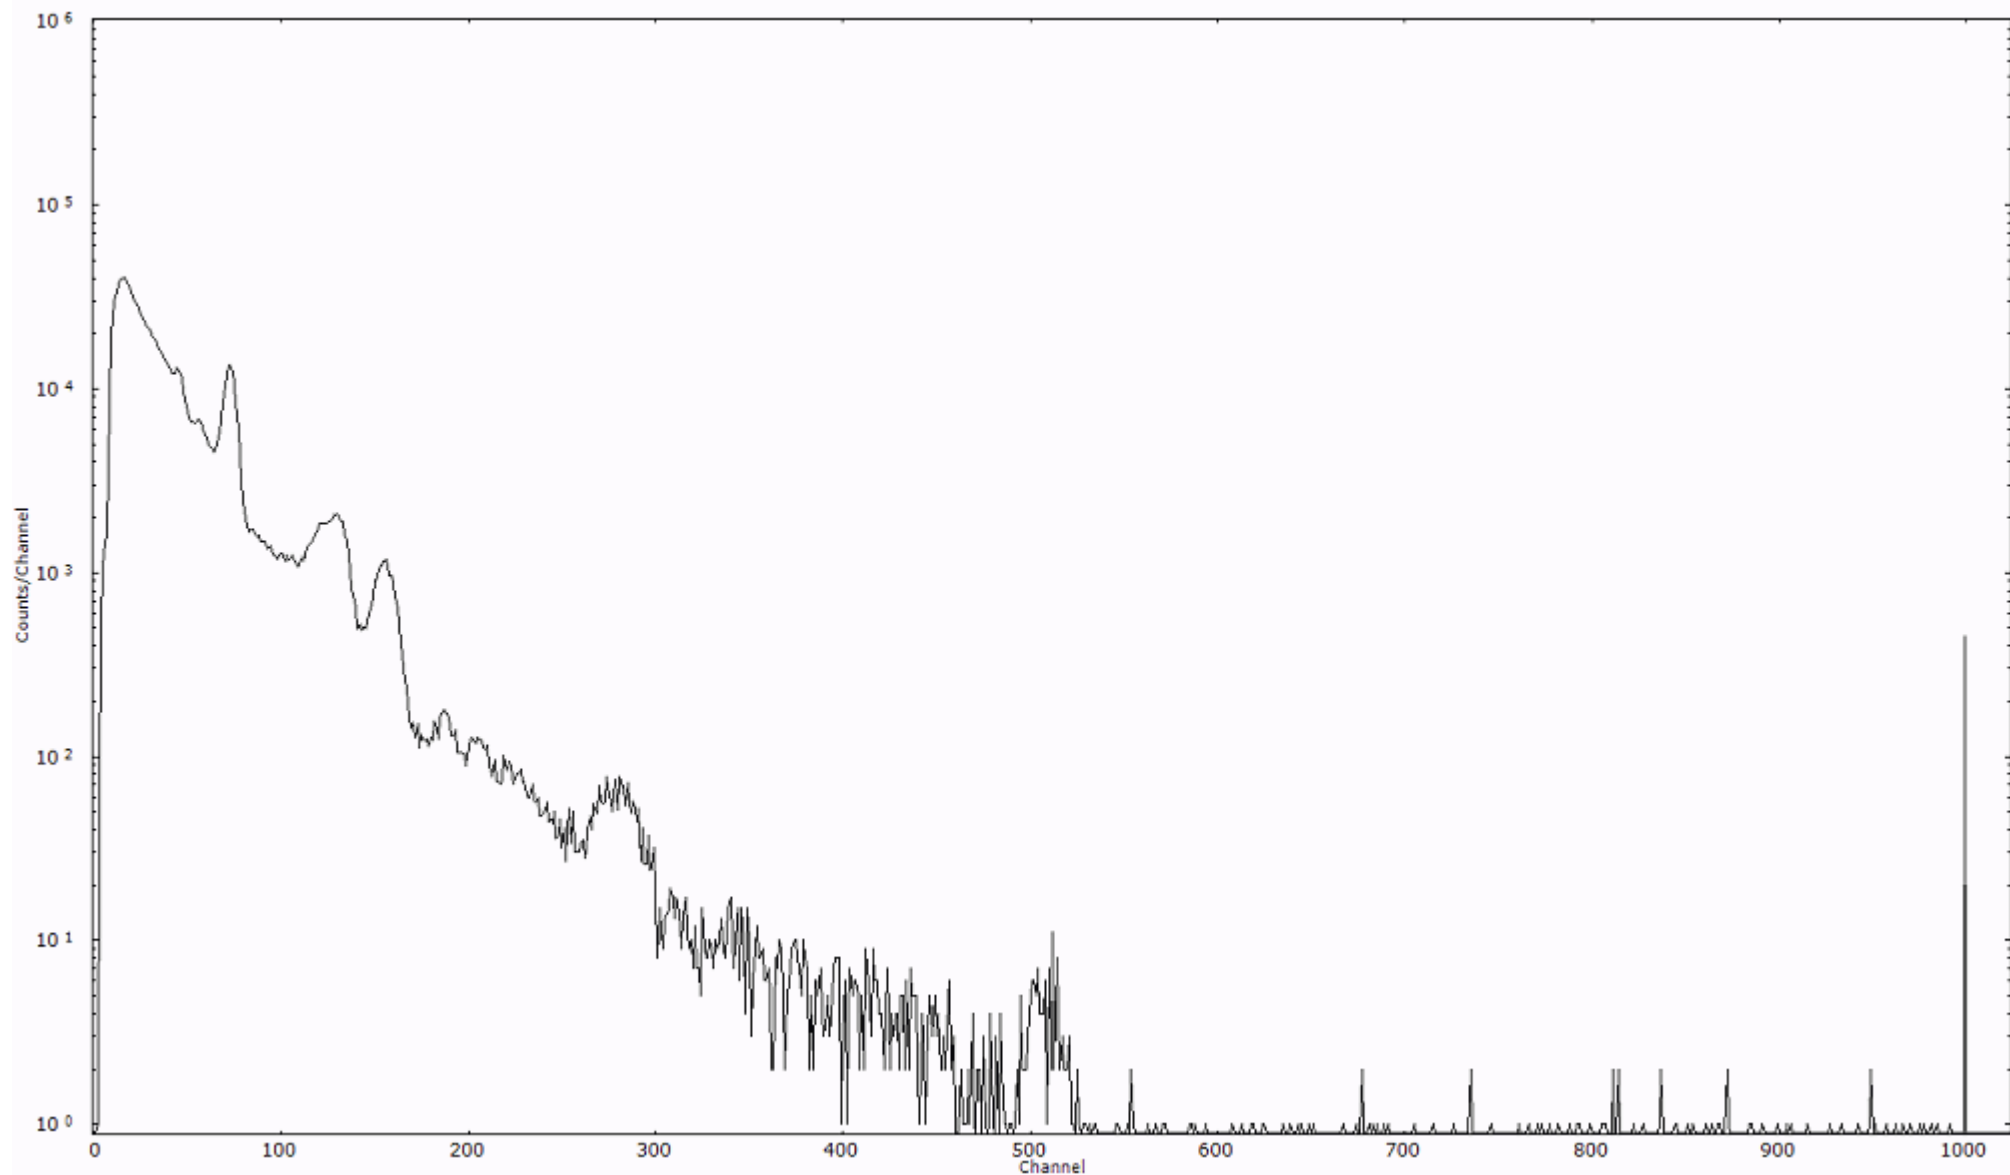

スペクトルグラフ
測定コード 阿字ヶ浦110322A006

検出器番号 13105
測定日時 2011年03月22日 01時00分

ライブタイム 600 秒
リアルタイム 600 秒