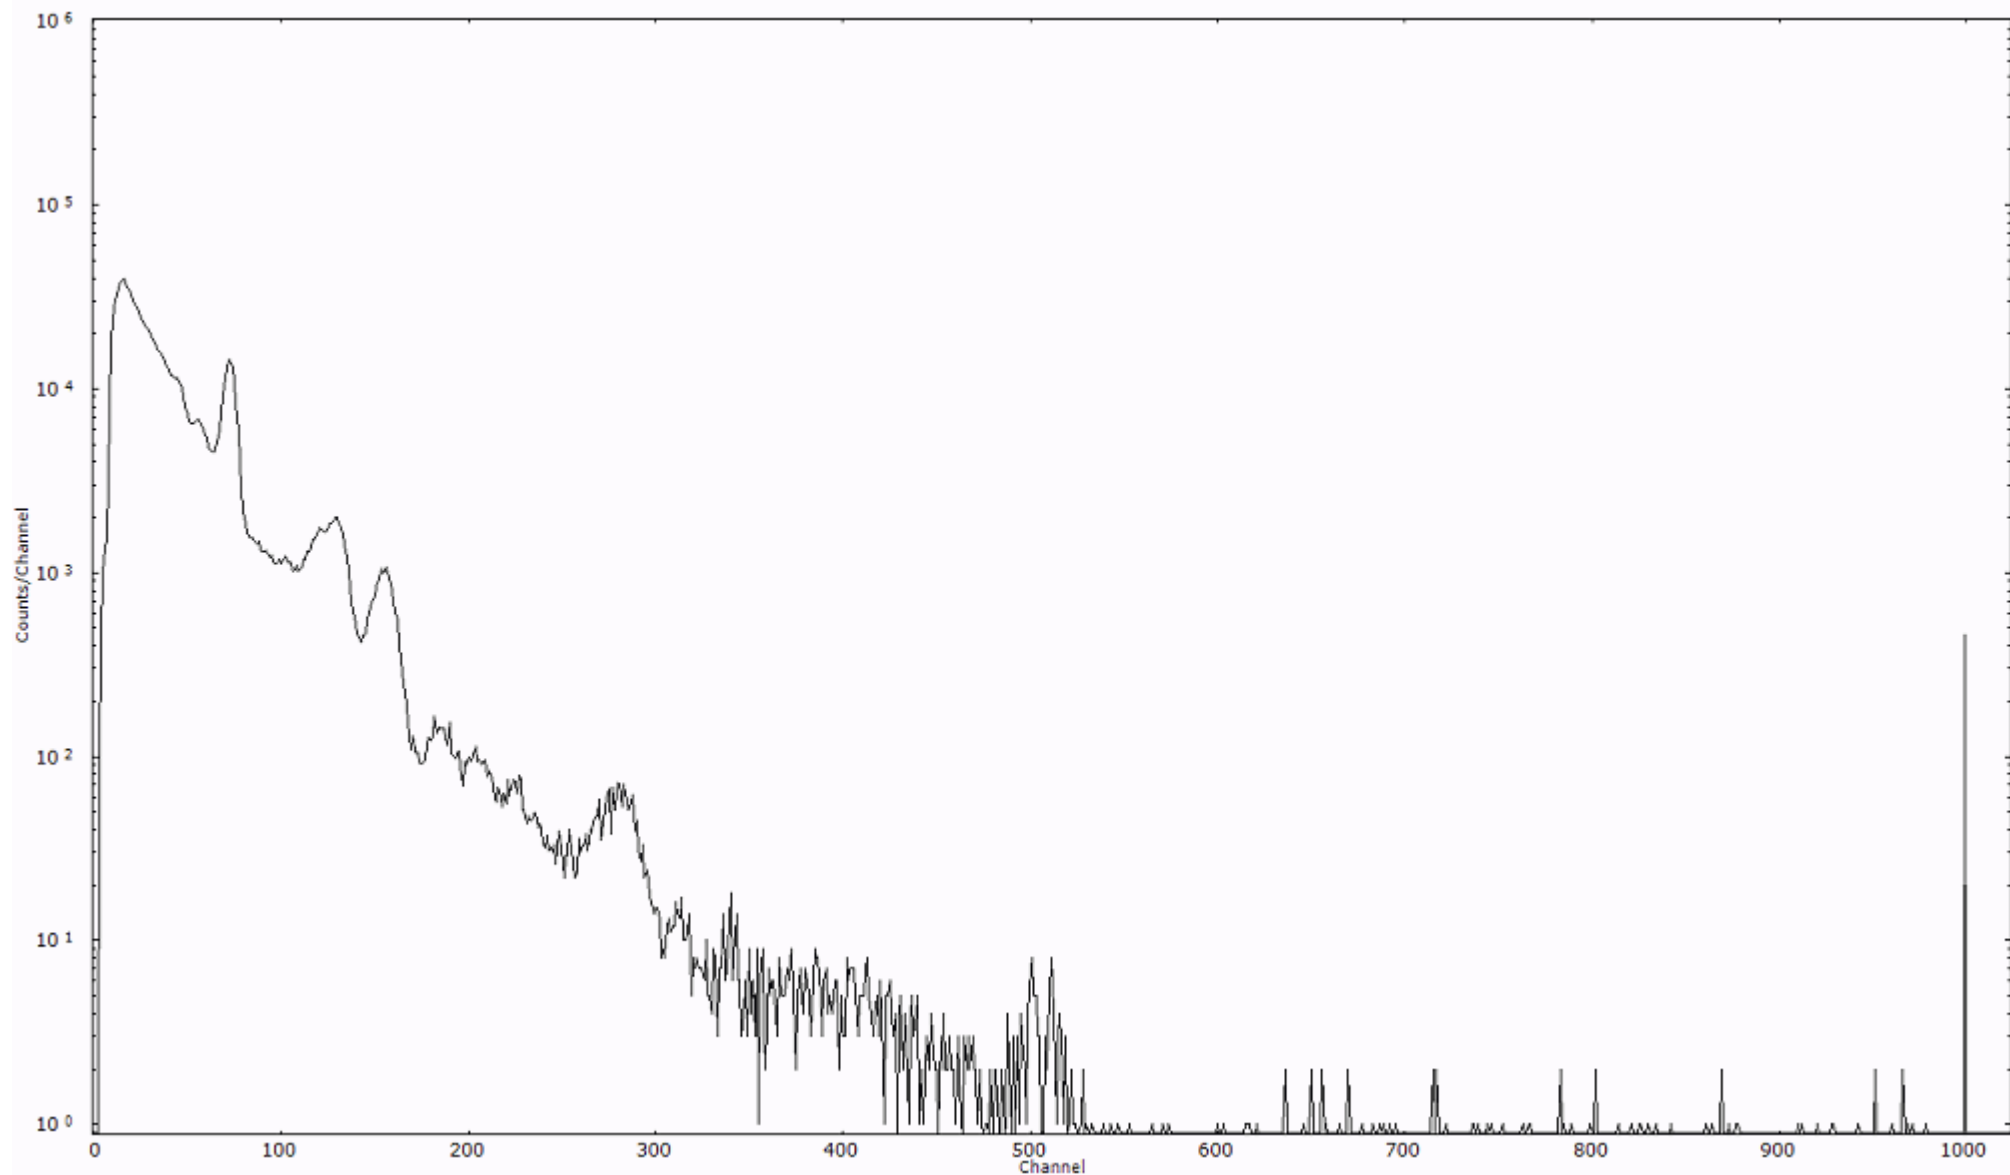

スペクトルグラフ
測定コード 阿字ヶ浦110323P038

検出器番号 13105
測定日時 2011年03月23日 18時30分

ライブタイム 600 秒
リアルタイム 600 秒