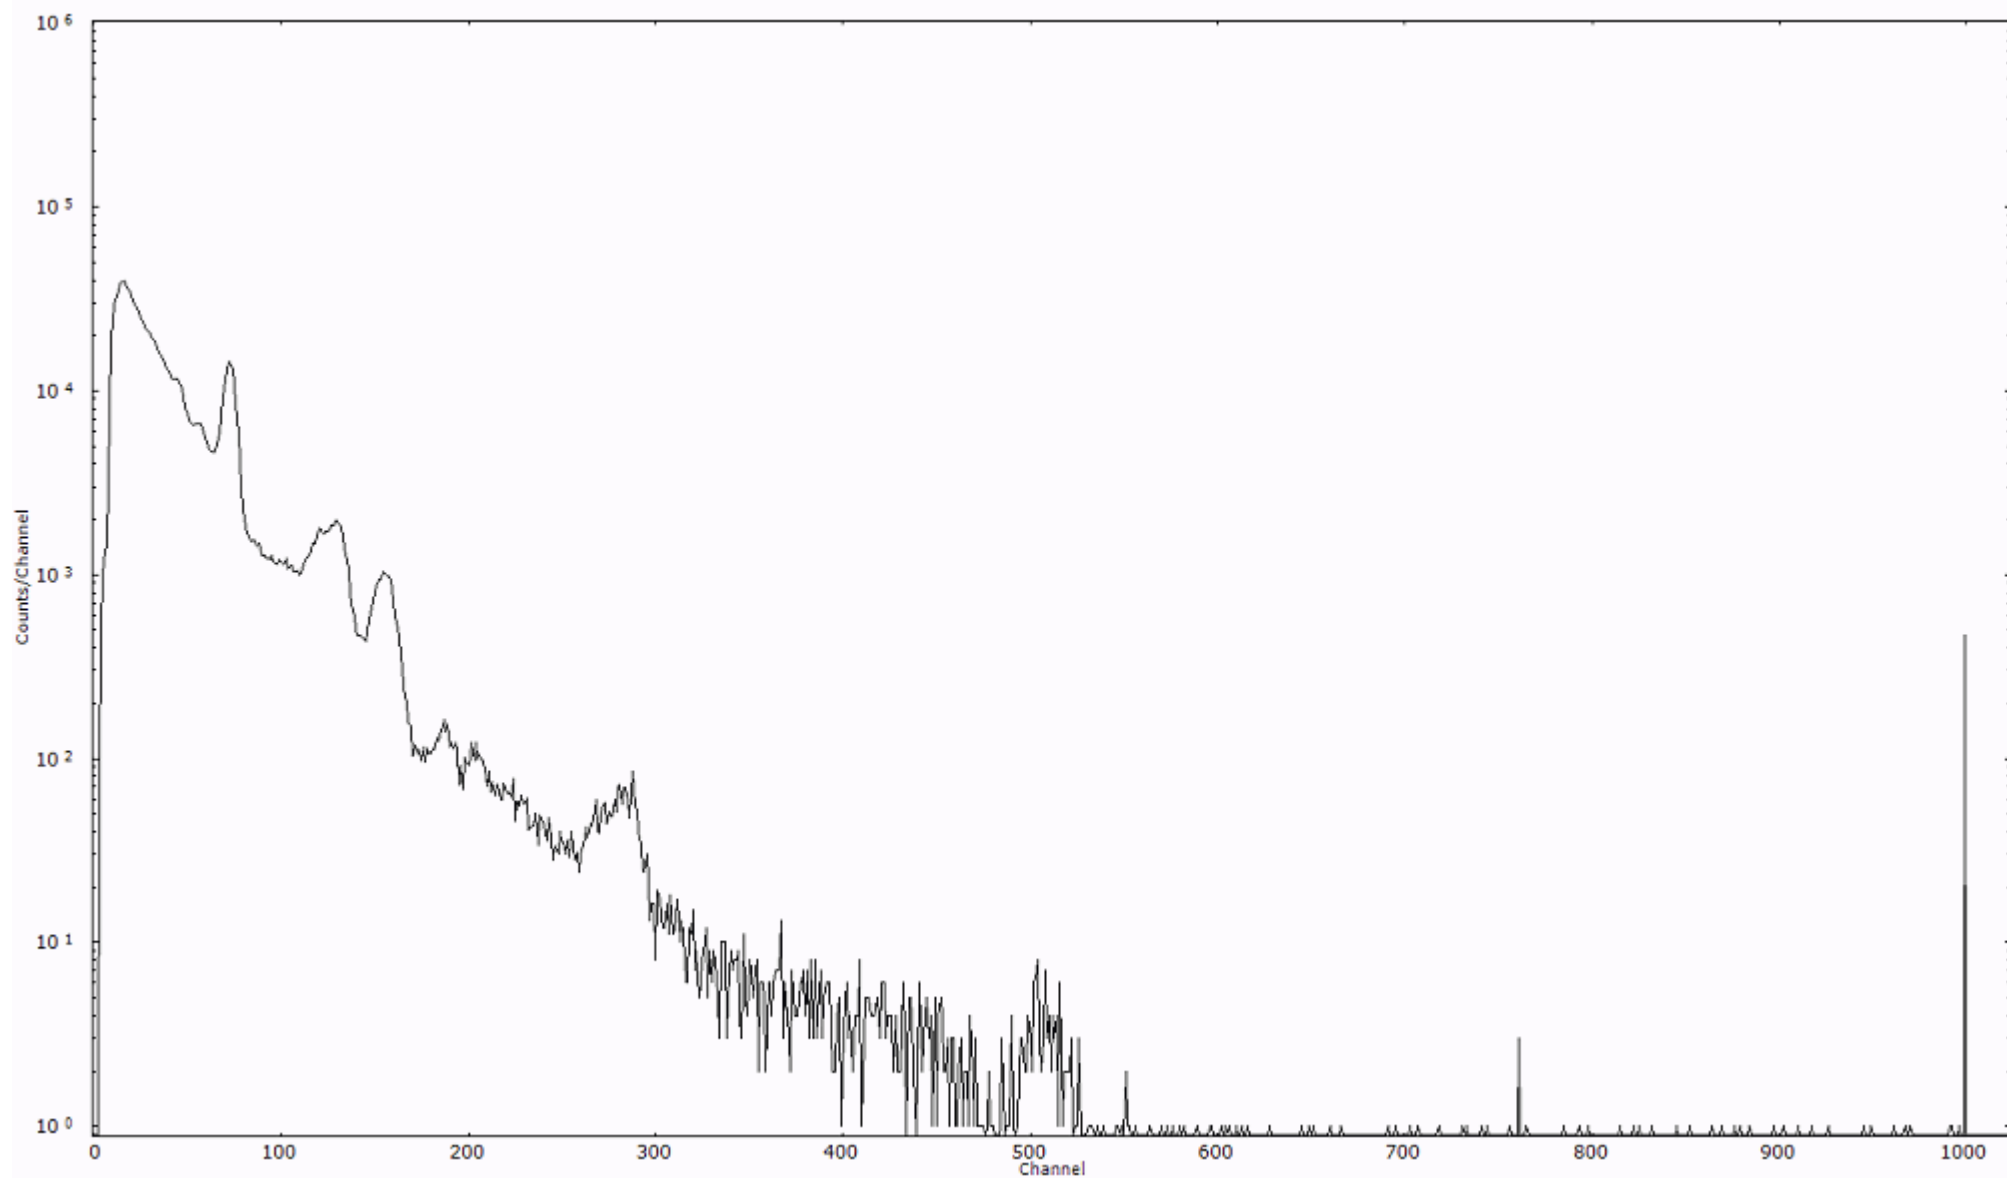

ライブタイム 600 秒
リアルタイム 600 秒

スペクトルグラフ
測定コード 阿字ヶ浦110323A051

検出器番号 13105
測定日時 2011年03月23日 08時30分

ライブタイム 600 秒
リアルタイム 600 秒

スペクトルグラフ
測定コード 阿字ヶ浦110323A052

検出器番号 13105
測定日時 2011年03月23日 08時40分

ライブタイム 600 秒
リアルタイム 600 秒