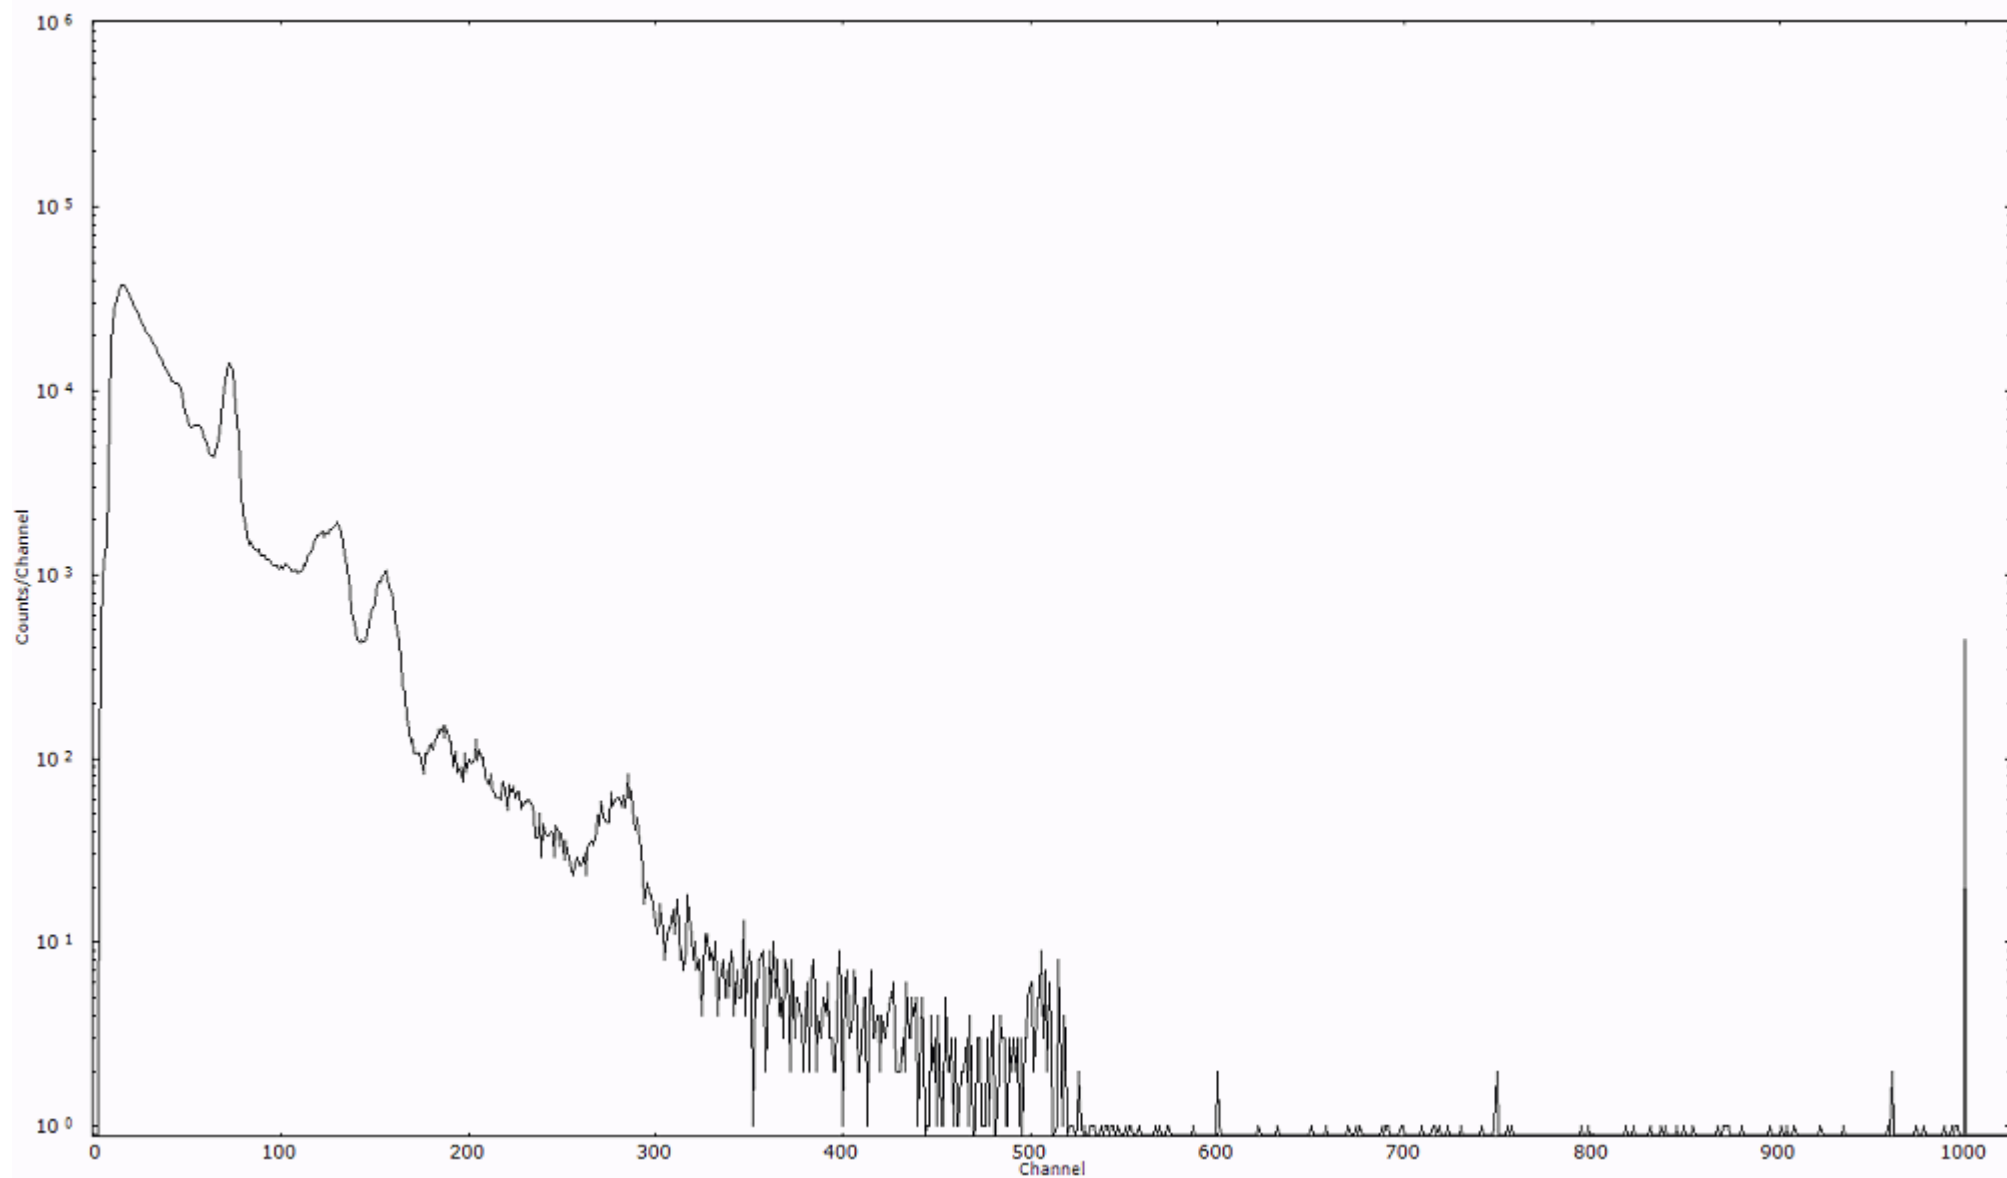

スペクトルグラフ
測定コード 阿字ヶ浦110323P069

検出器番号 13105
測定日時 2011年03月23日 23時40分

ライブタイム 600 秒
リアルタイム 600 秒