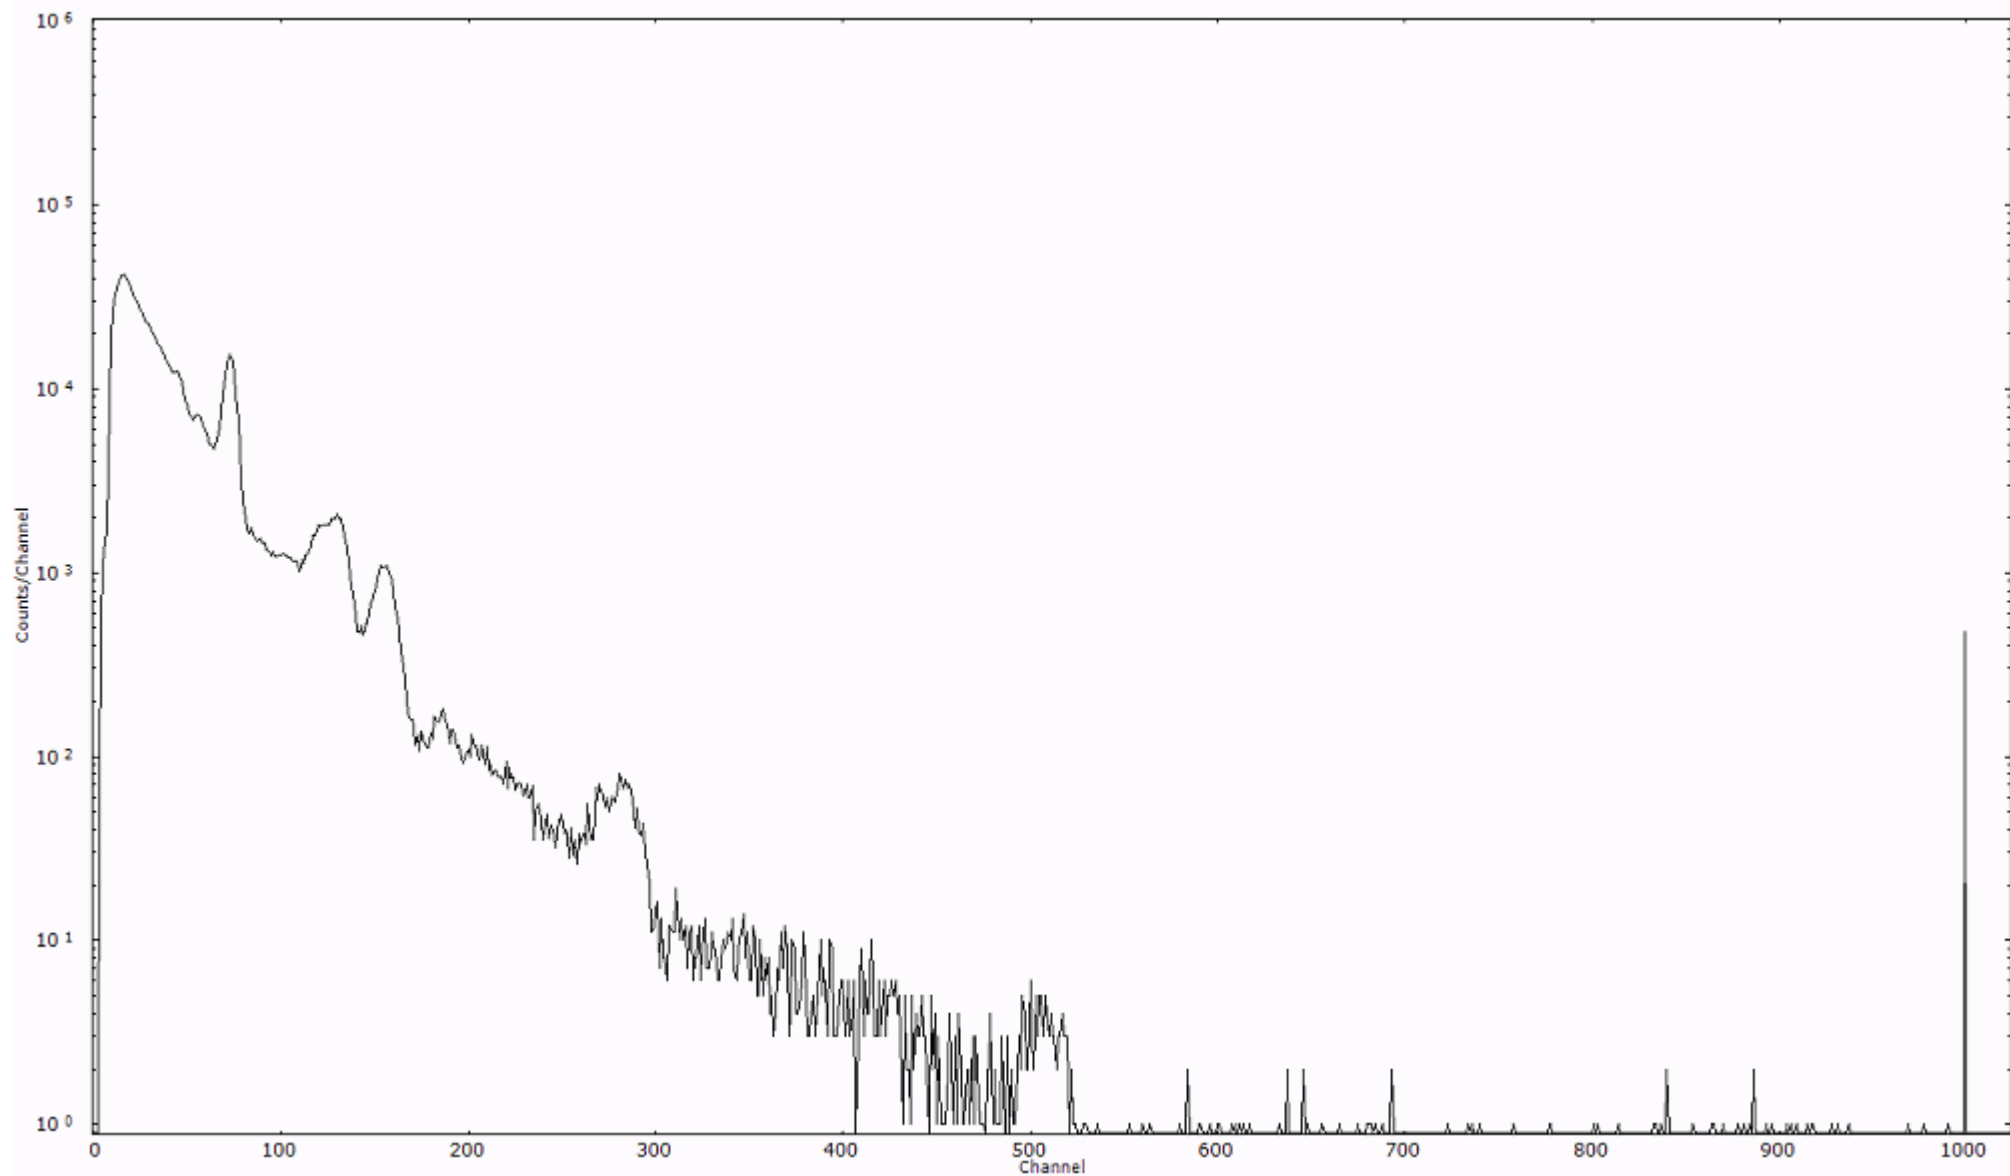

スペクトルグラフ
測定コード 阿字ヶ浦110322P068

検出器番号 13105
測定日時 2011年03月22日 23時30分

ライブタイム 600 秒
リアルタイム 600 秒