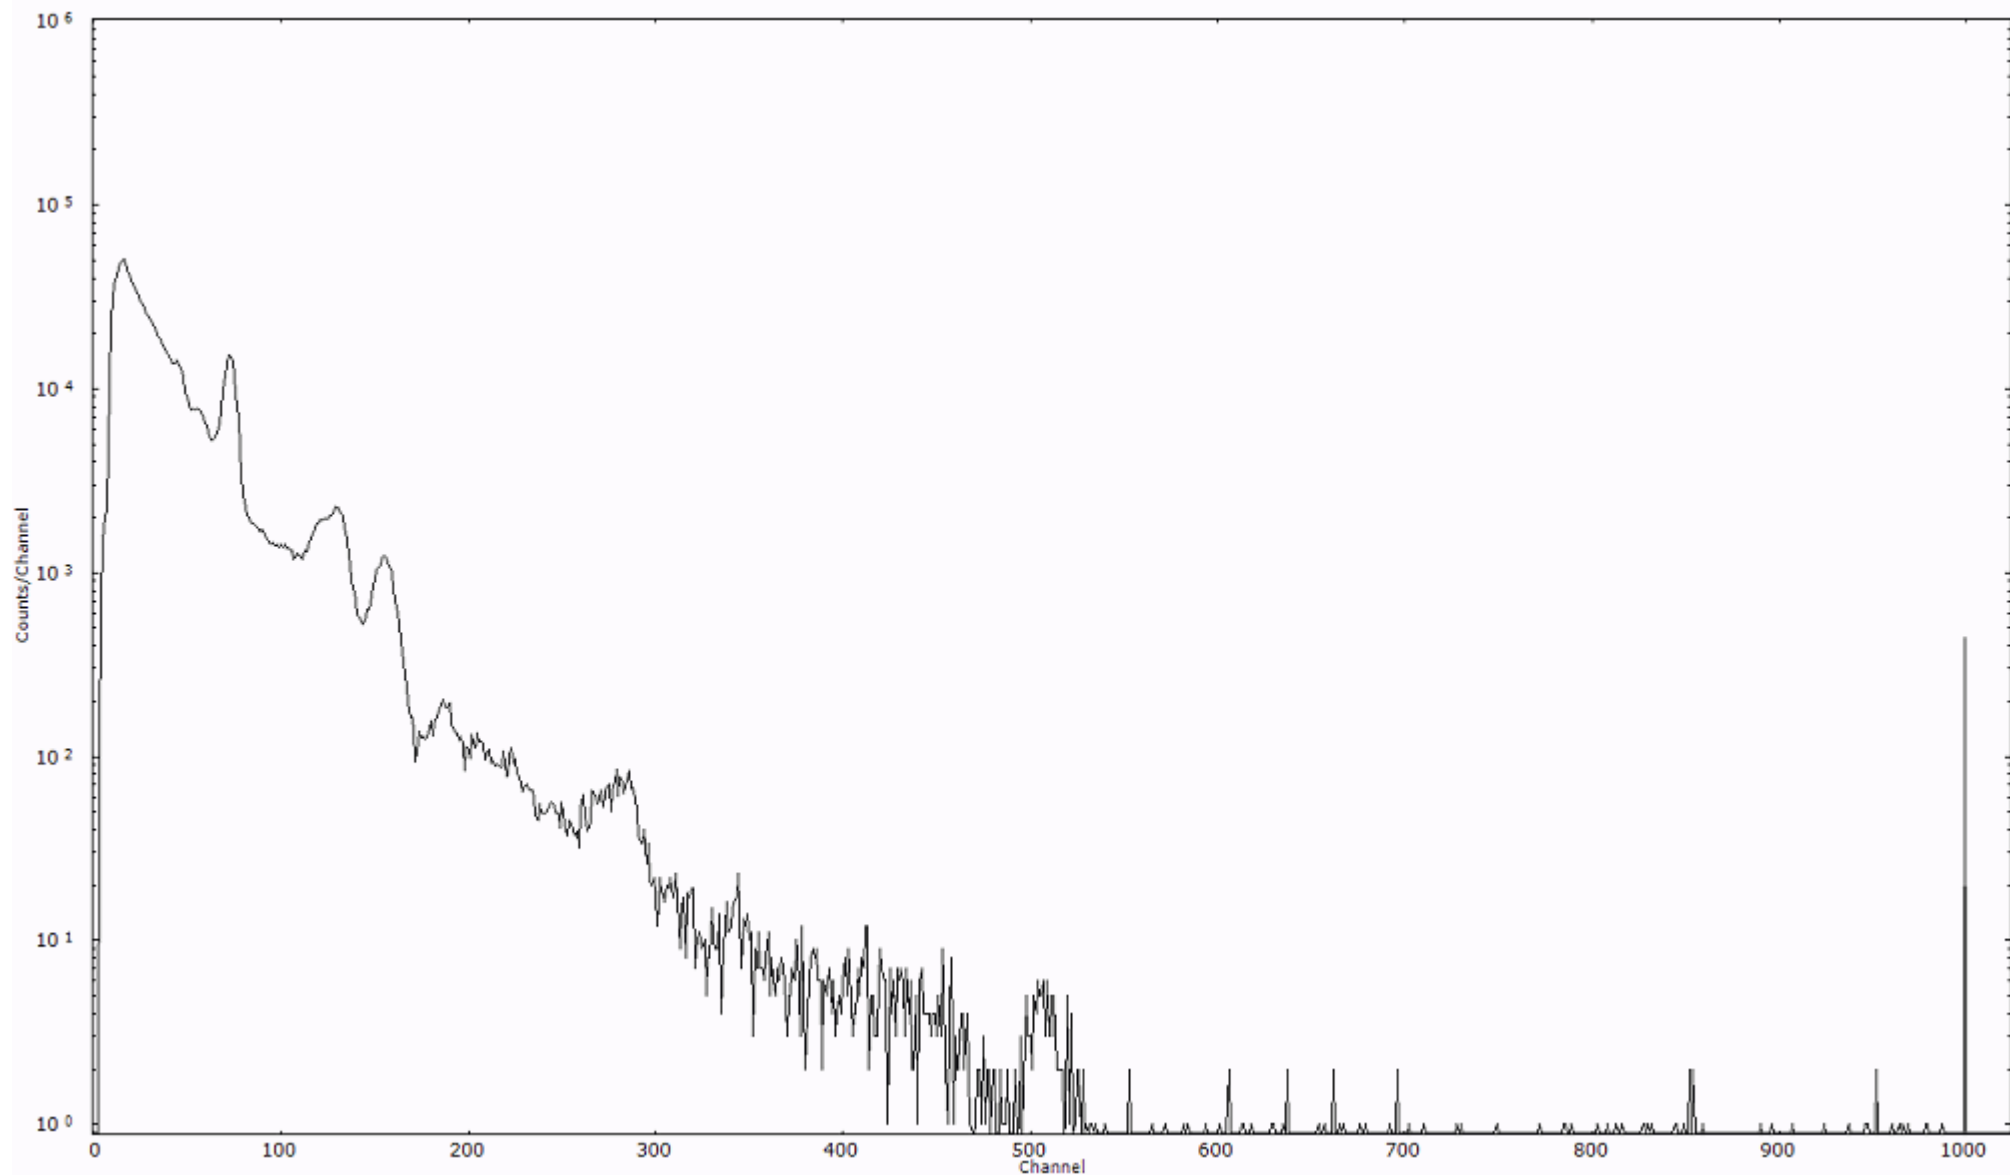

スペクトルグラフ
測定コード 阿字ヶ浦110322A043

検出器番号 13105
測定日時 2011年03月22日 07時10分

ライブタイム 600 秒
リアルタイム 600 秒

スペクトルグラフ
測定コード 阿字ヶ浦110322A044

検出器番号 13105
測定日時 2011年03月22日 07時20分

ライブタイム 600 秒
リアルタイム 600 秒

スペクトルグラフ
測定コード 阿字ヶ浦110322A045