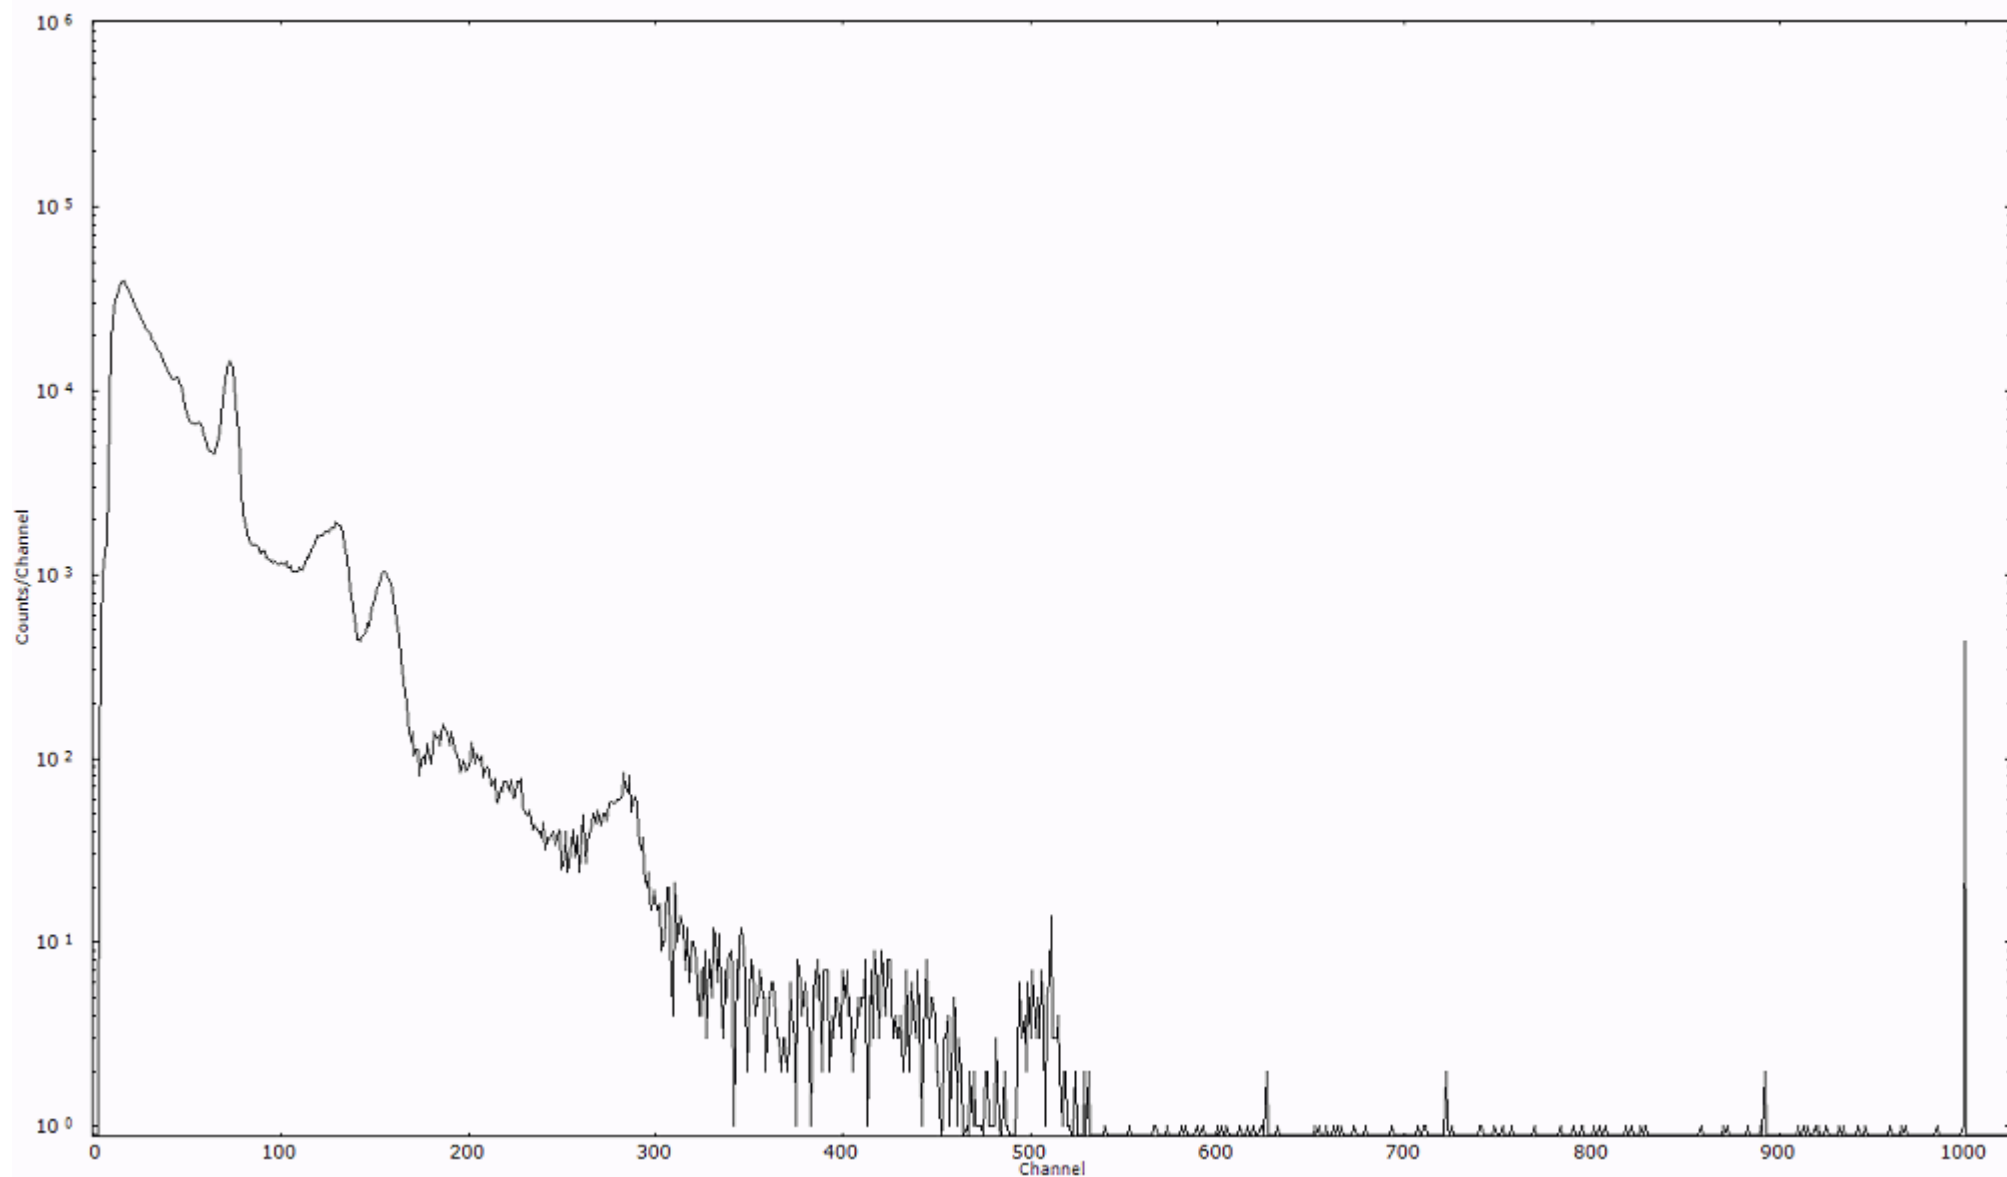

ライブタイム 600 秒
リアルタイム 600 秒

スペクトルグラフ
測定コード 阿字ヶ浦110323A058

検出器番号 13105
測定日時 2011年03月23日 09時40分

ライブタイム 600 秒
リアルタイム 600 秒

スペクトルグラフ
測定コード 阿字ヶ浦110323A059

検出器番号 13105
測定日時 2011年03月23日 09時50分

ライブタイム 600 秒
リアルタイム 600 秒