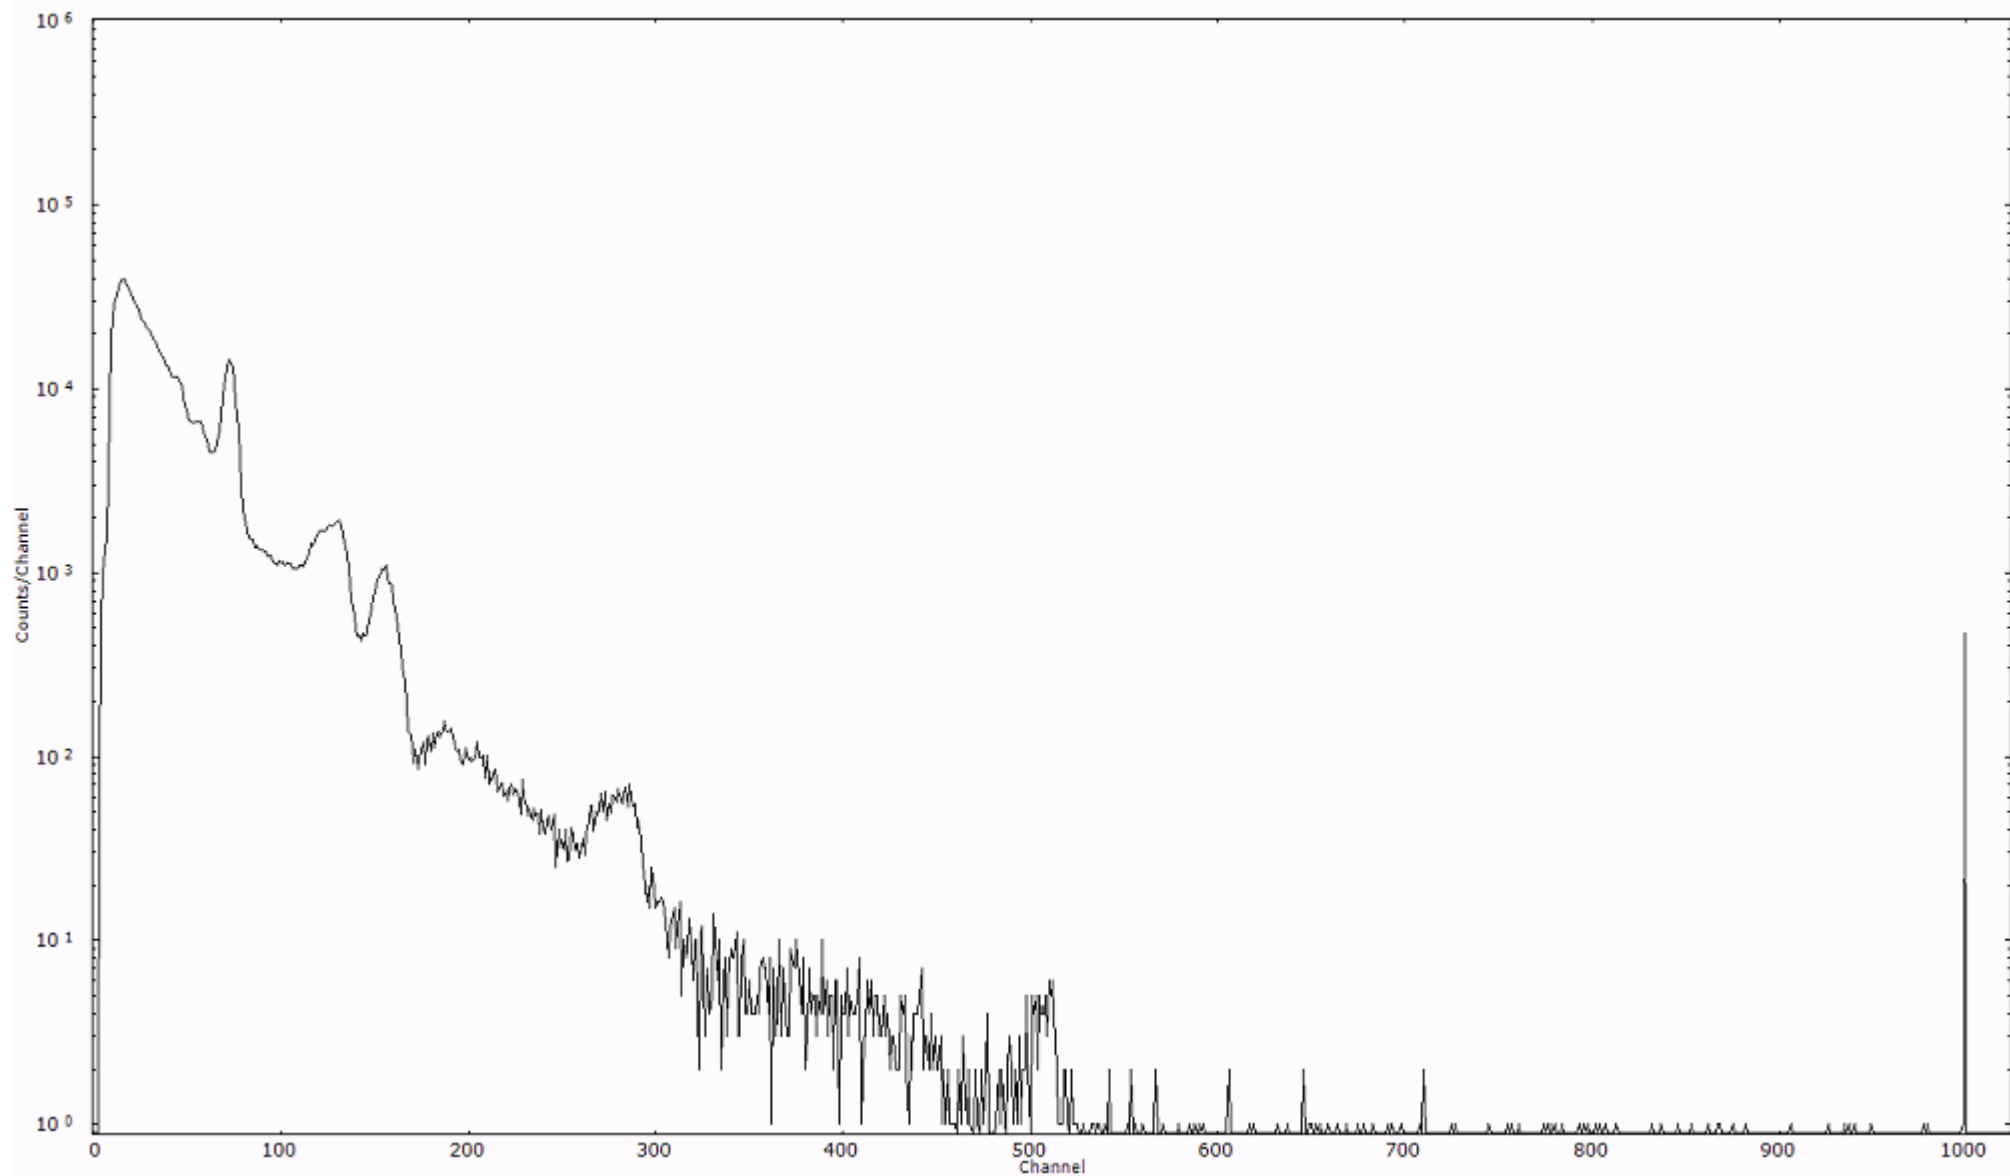

スペクトルグラフ
測定コード 阿字ヶ浦110323A057

検出器番号 13105
測定日時 2011年03月23日 09時30分

ライブタイム 600 秒
リアルタイム 600 秒