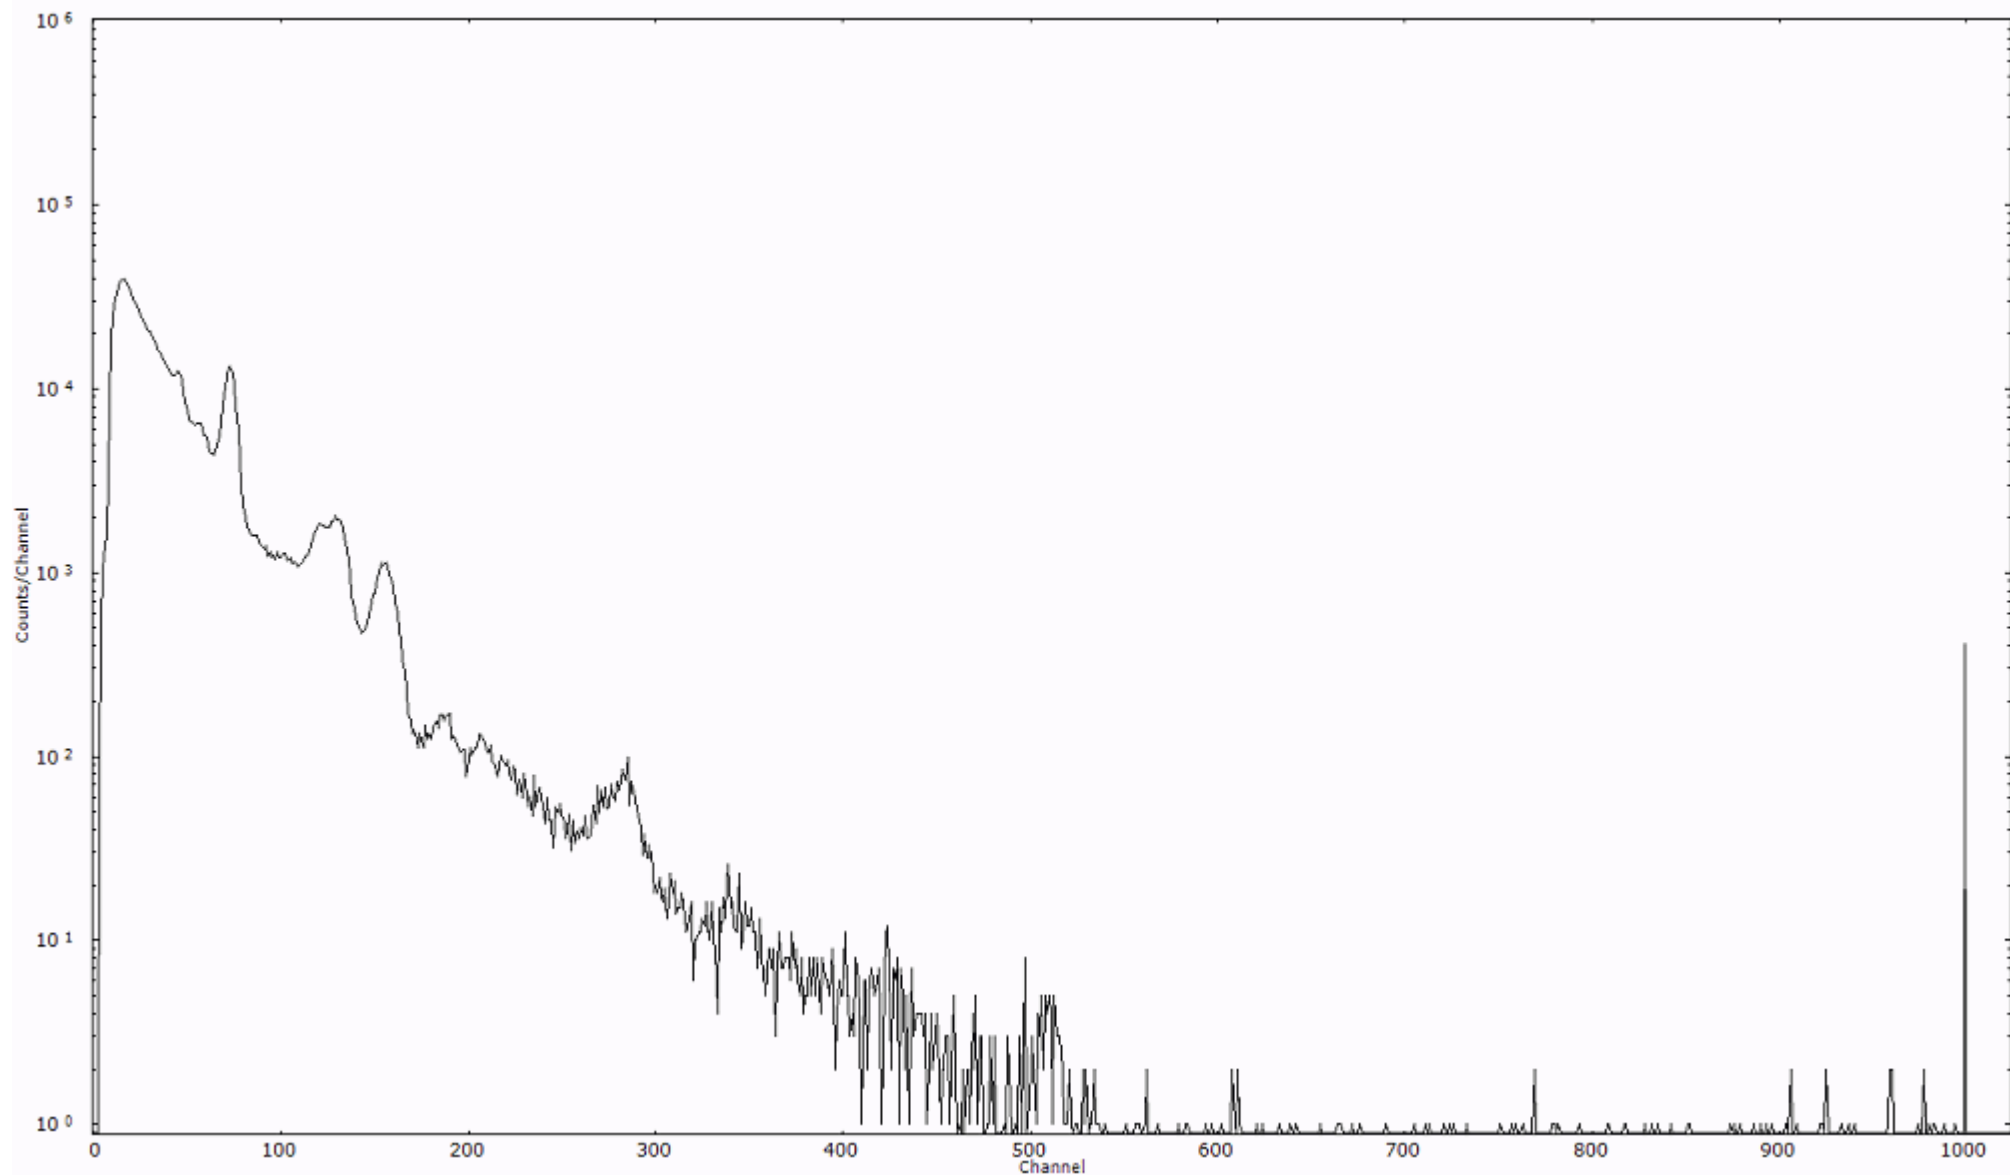

スペクトルグラフ
測定コード 阿字ヶ浦110322A029

検出器番号 13105
測定日時 2011年03月22日 04時50分

ライブタイム 600 秒
リアルタイム 600 秒