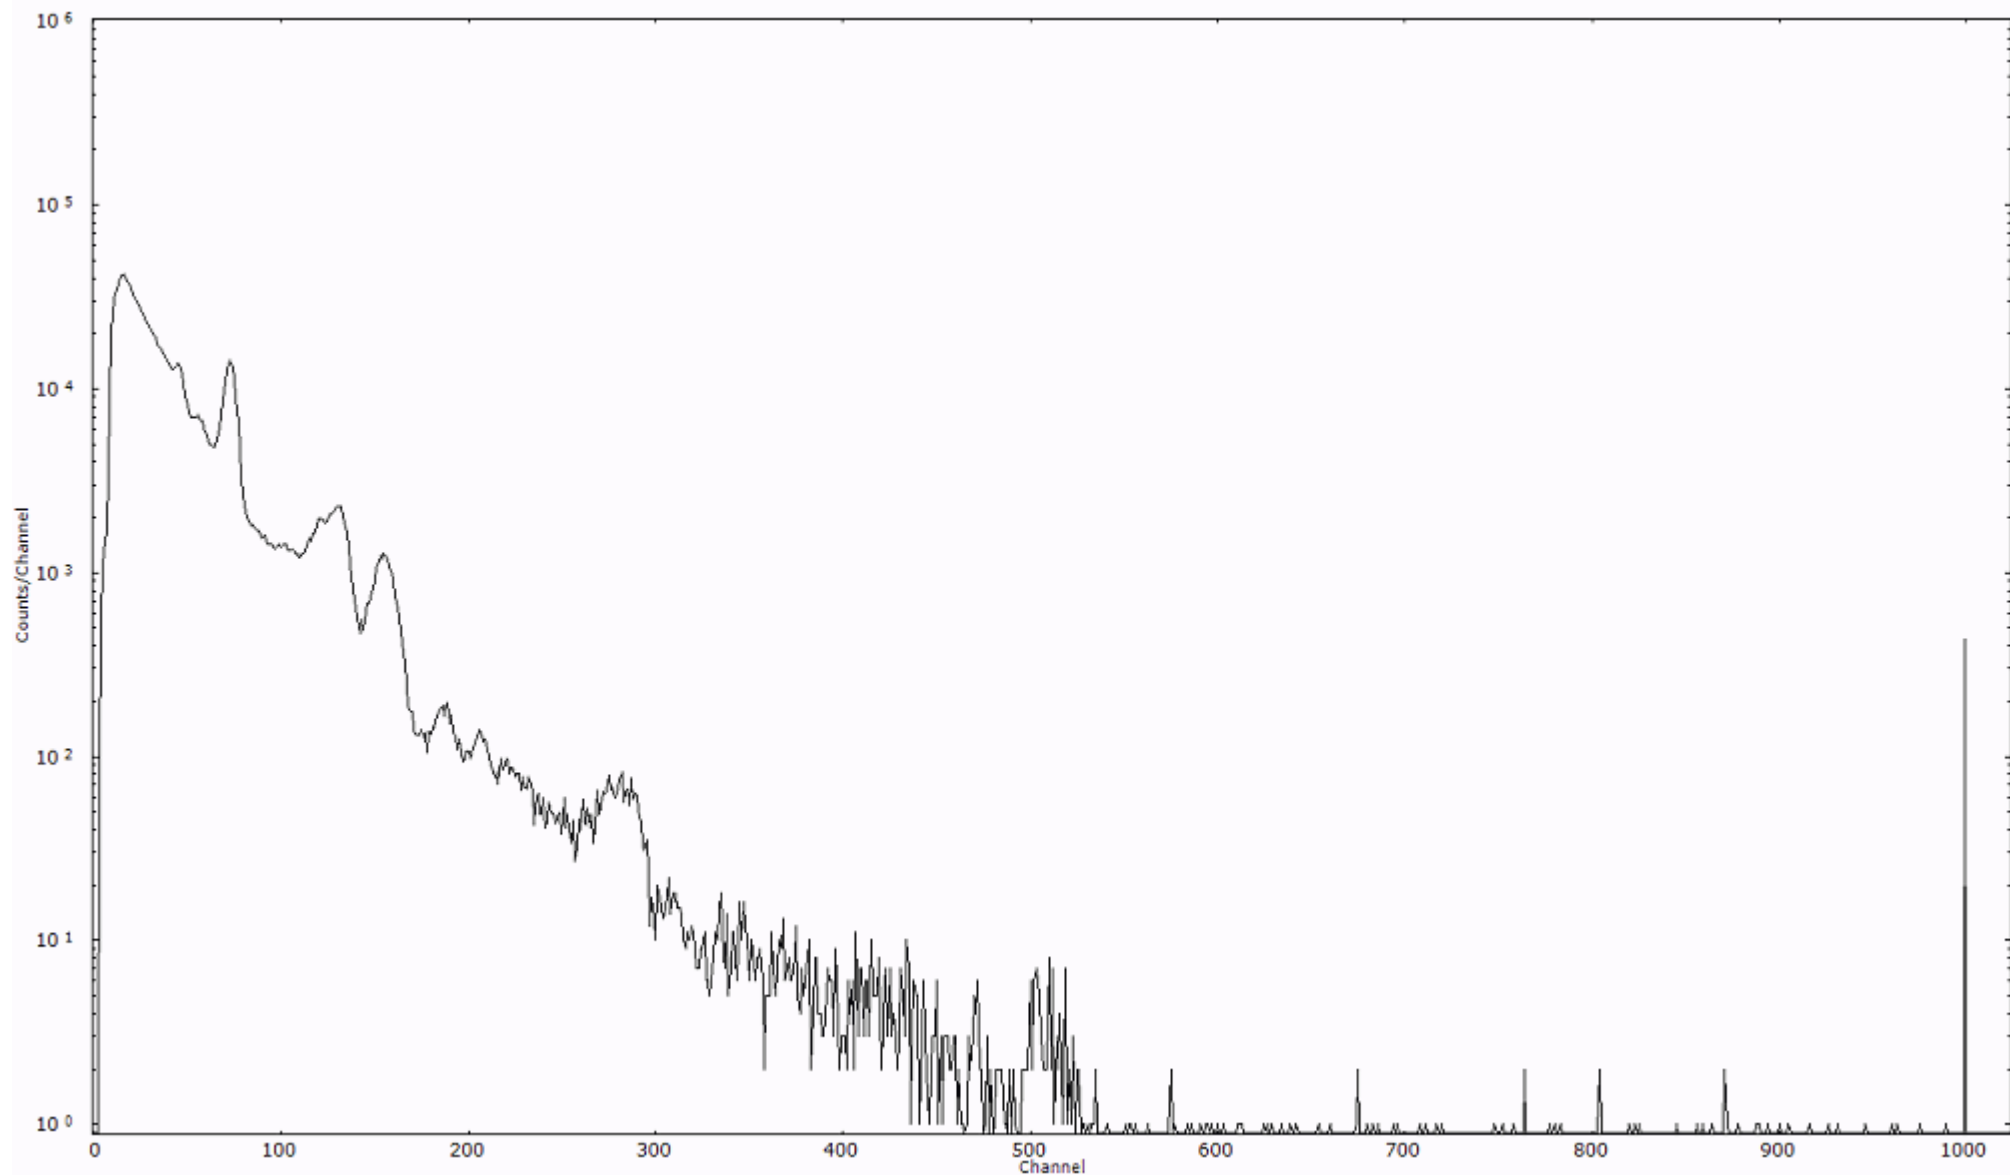

スペクトルグラフ
測定コード 阿字ヶ浦110321P044

検出器番号 13105
測定日時 2011年03月21日 19時30分

ライブタイム 600 秒
リアルタイム 600 秒