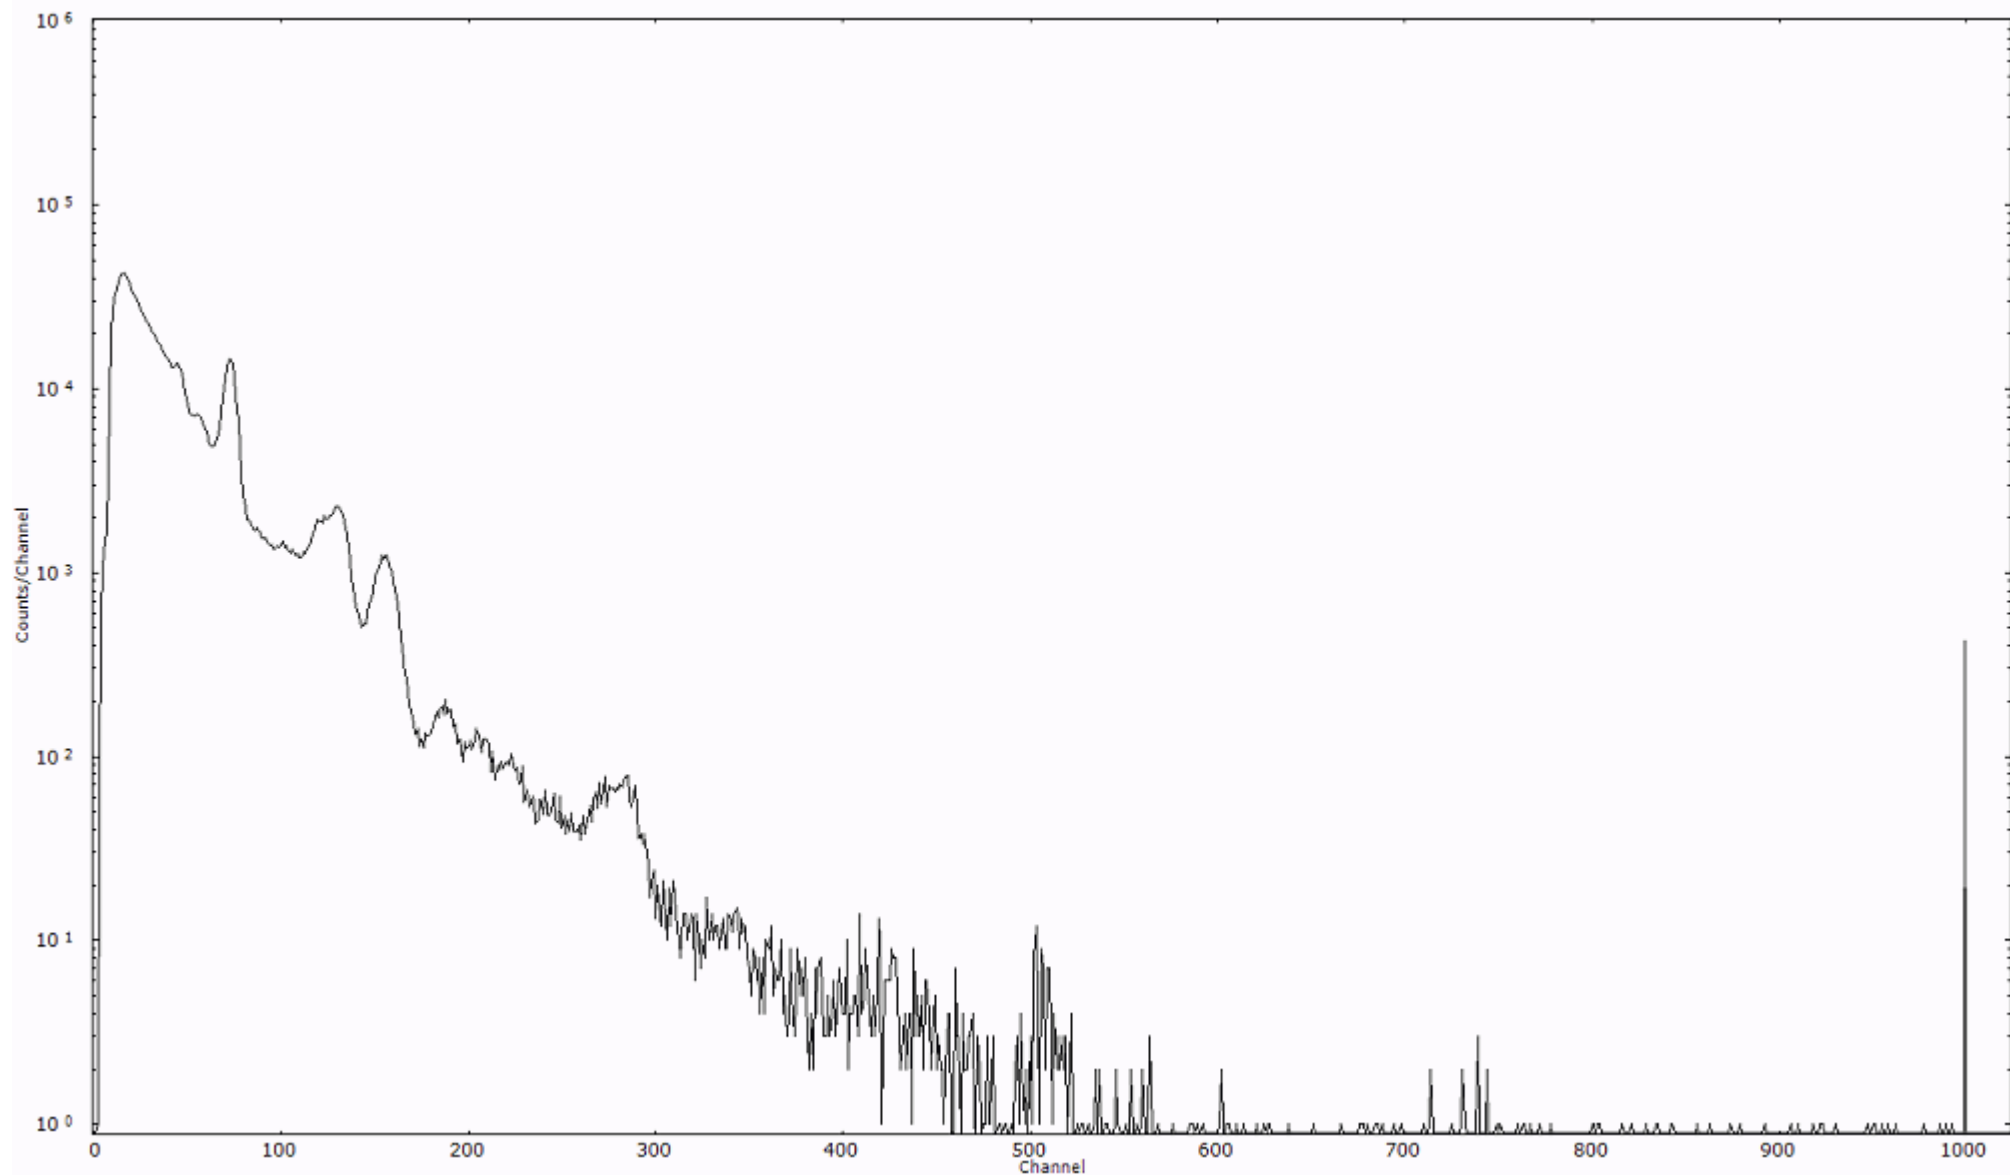

スペクトルグラフ
測定コード 阿字ヶ浦110321P012

検出器番号 13105
測定日時 2011年03月21日 14時10分

ライブタイム 600 秒
リアルタイム 600 秒