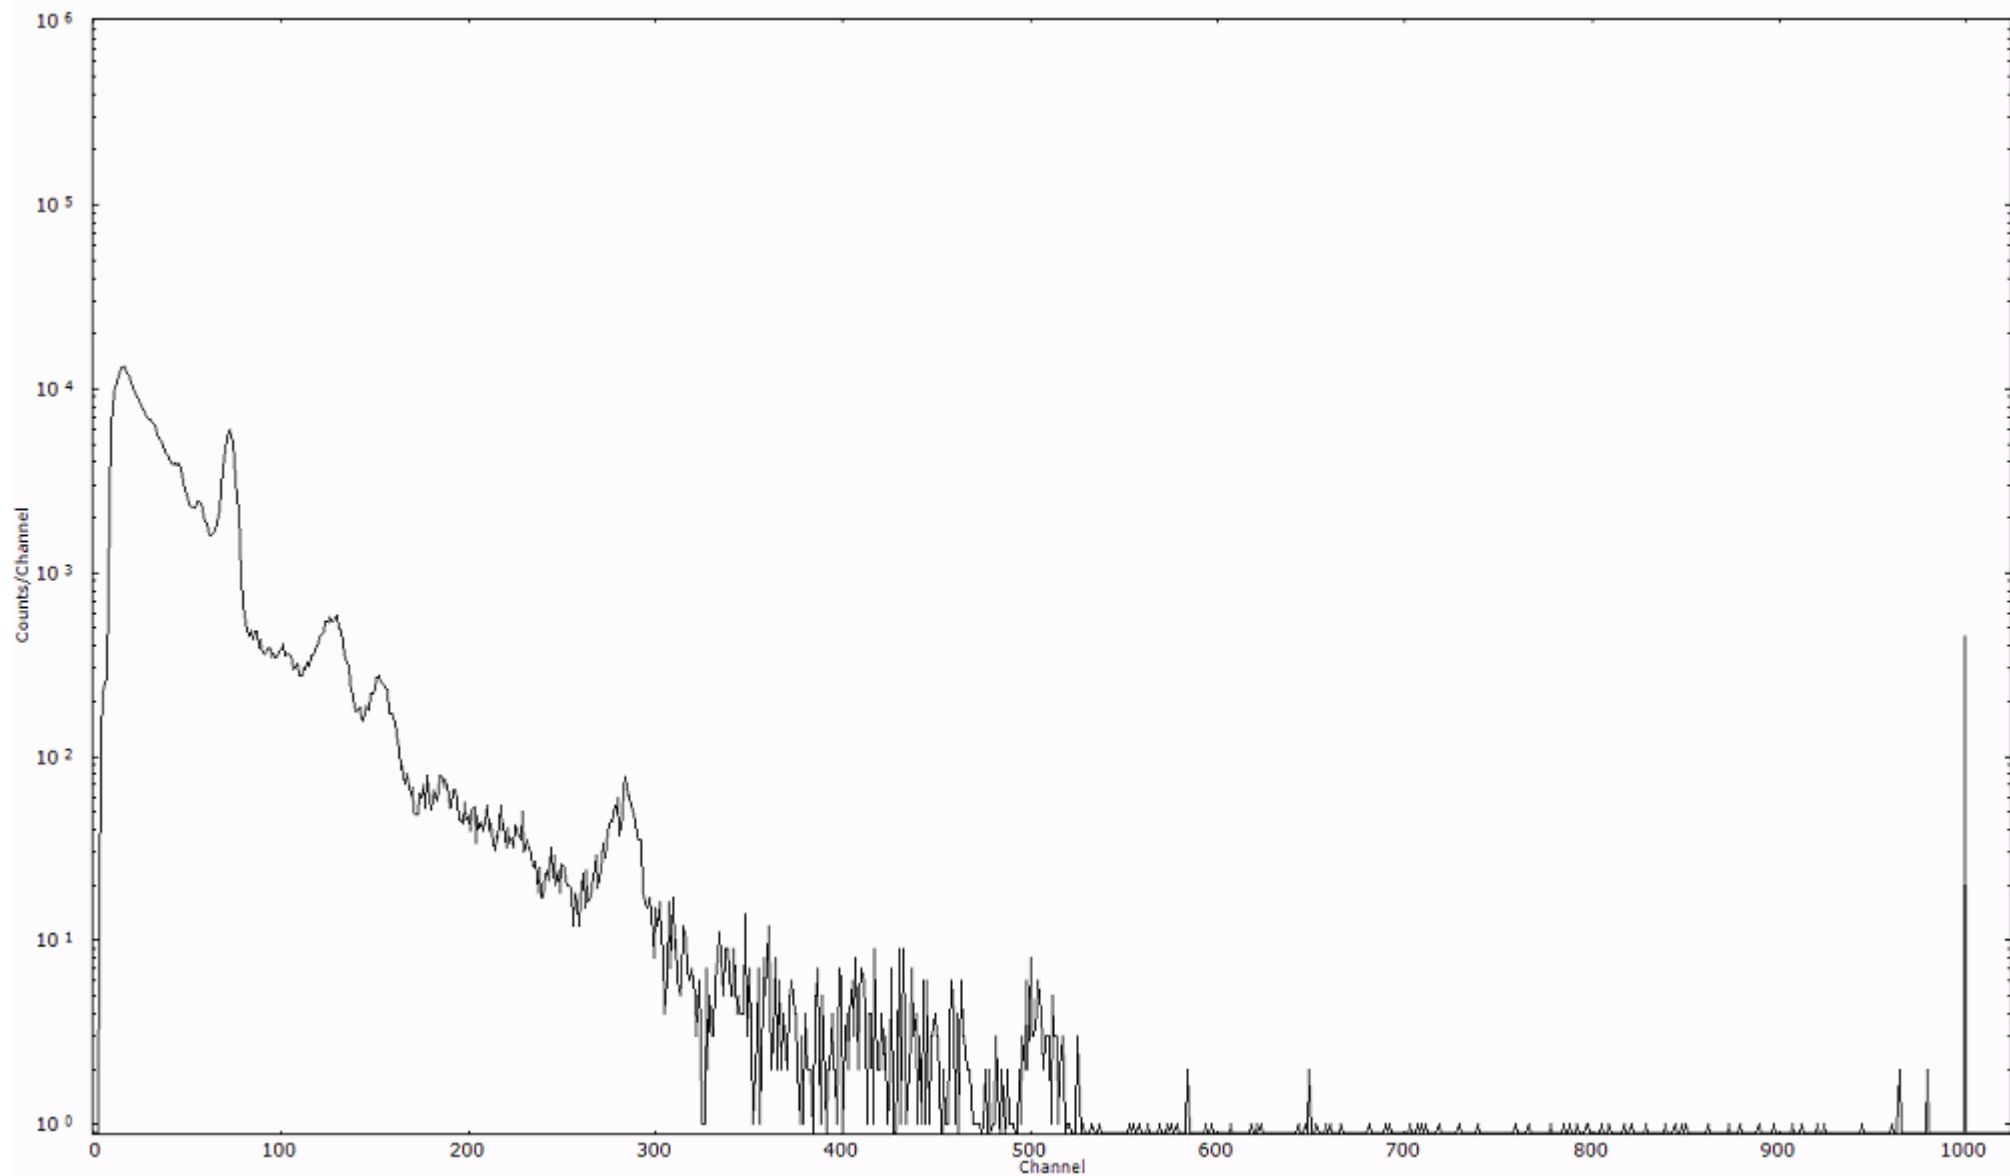

ライブタイム 600 秒  
リアルタイム 600 秒

スペクトルグラフ  
測定コード 阿字ヶ浦110320P045

検出器番号 13105  
測定日時 2011年03月20日 19時40分

ライブタイム 600 秒  
リアルタイム 600 秒

スペクトルグラフ  
測定コード 阿字ヶ浦110320P046

検出器番号 13105  
測定日時 2011年03月20日 19時50分

ライブタイム 600 秒  
リアルタイム 600 秒