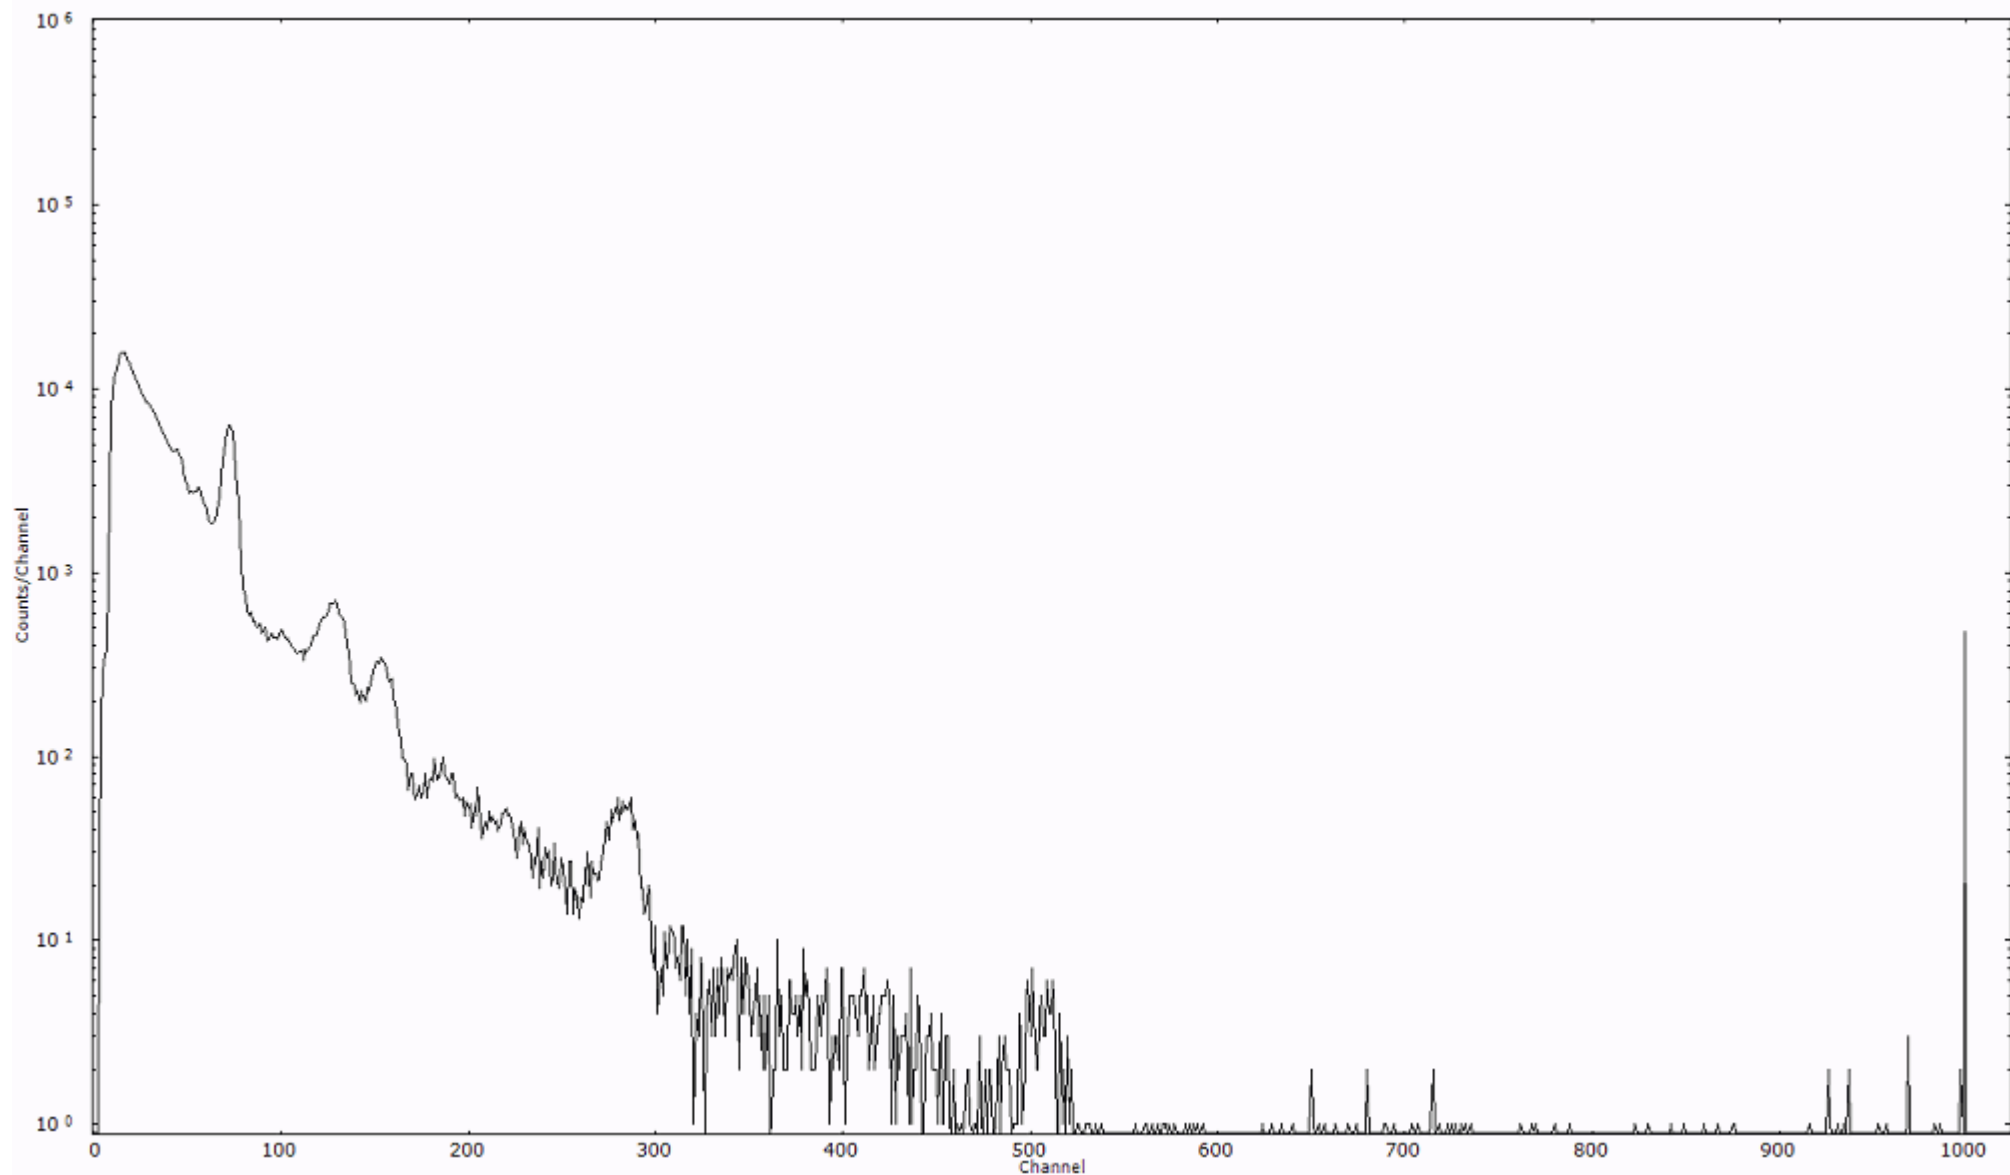

検出器番号 13105  
測定日時 2011年03月20日 12時10分

ライブタイム 600 秒  
リアルタイム 600 秒

スペクトルグラフ  
測定コード 阿字ヶ浦110320P001

検出器番号 13105  
測定日時 2011年03月20日 12時20分

ライブタイム 600 秒  
リアルタイム 600 秒

スペクトルグラフ  
測定コード 阿字ヶ浦110320P002

検出器番号 13105  
測定日時 2011年03月20日 12時30分