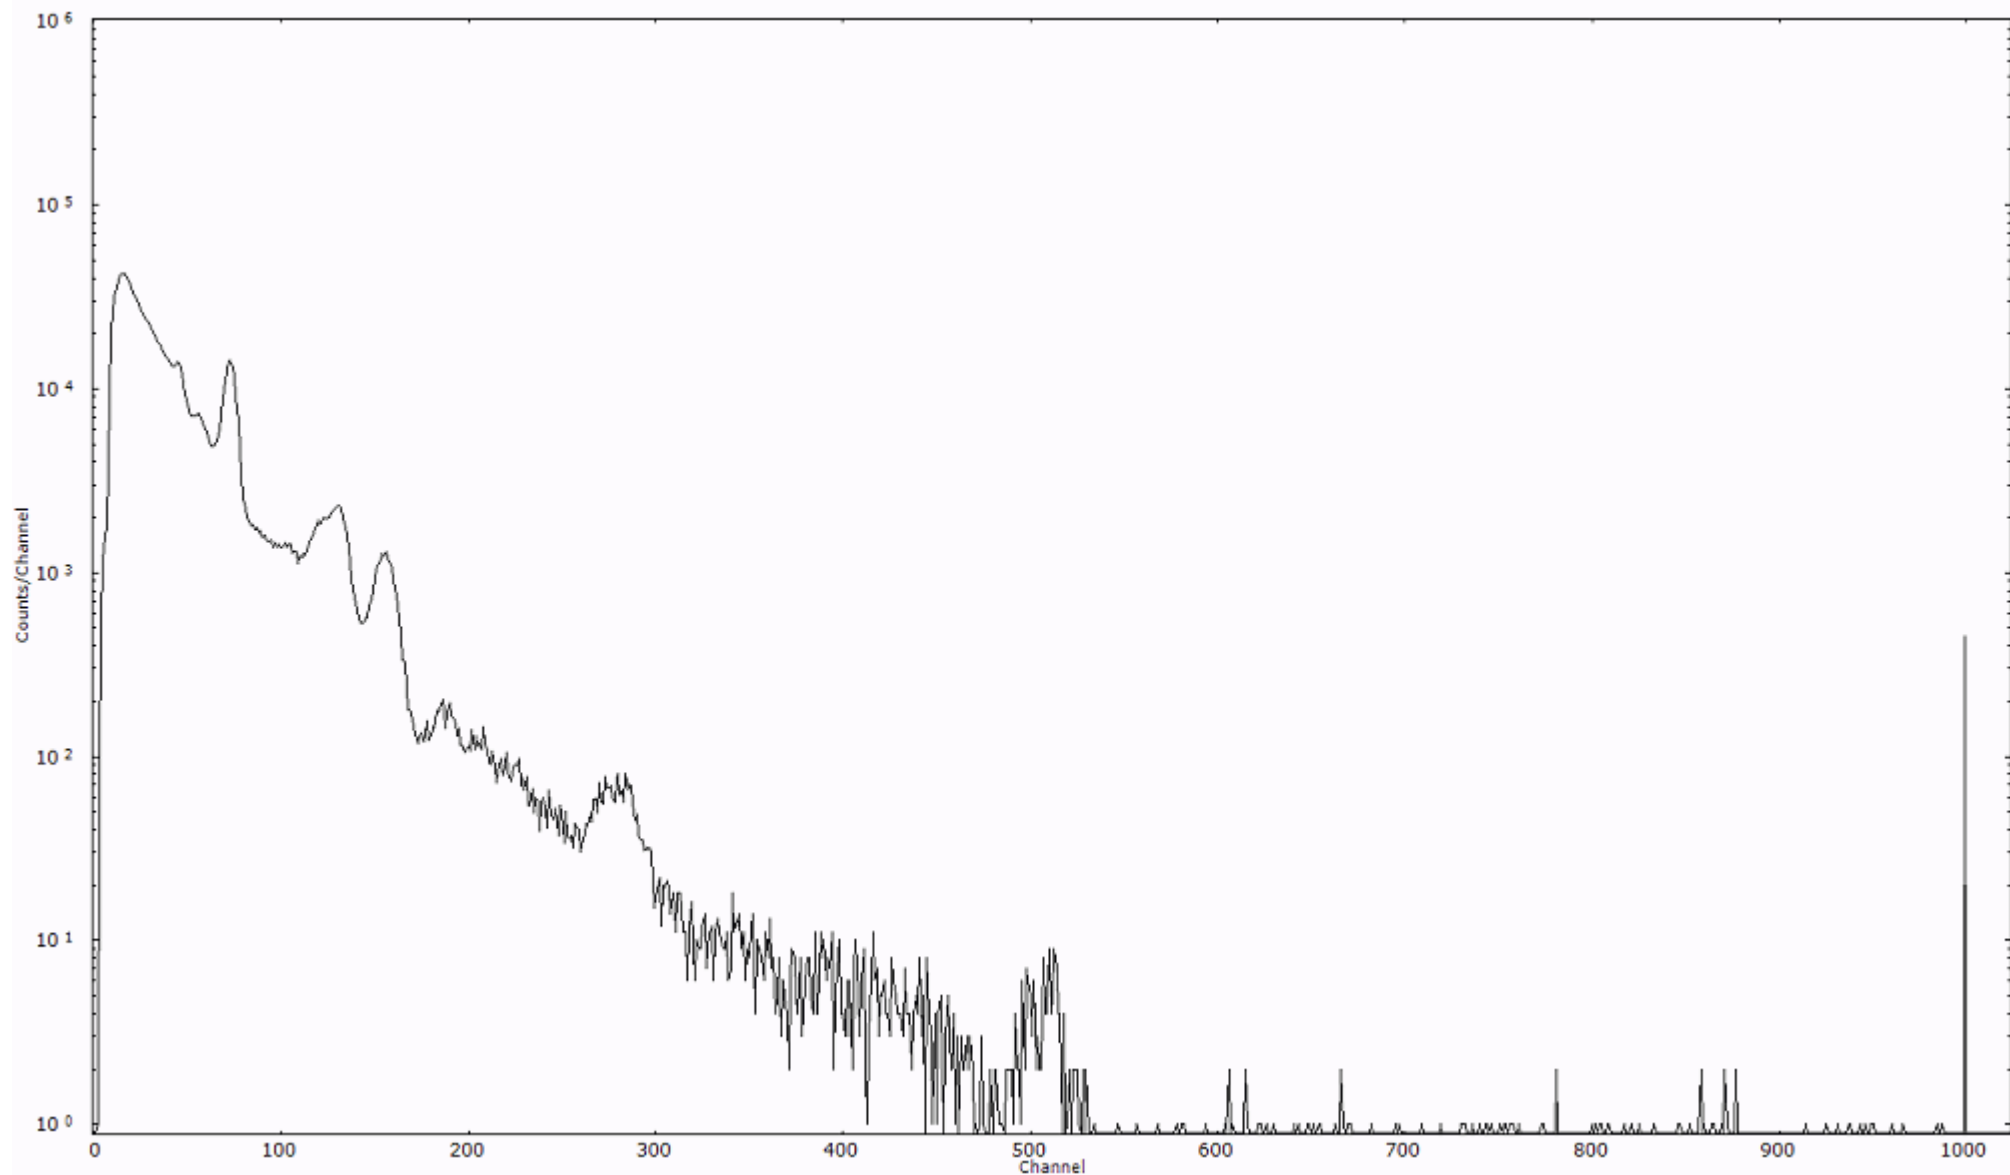

スペクトルグラフ
測定コード 阿字ヶ浦110321P030

検出器番号 13105
測定日時 2011年03月21日 17時10分

ライブタイム 600 秒
リアルタイム 600 秒