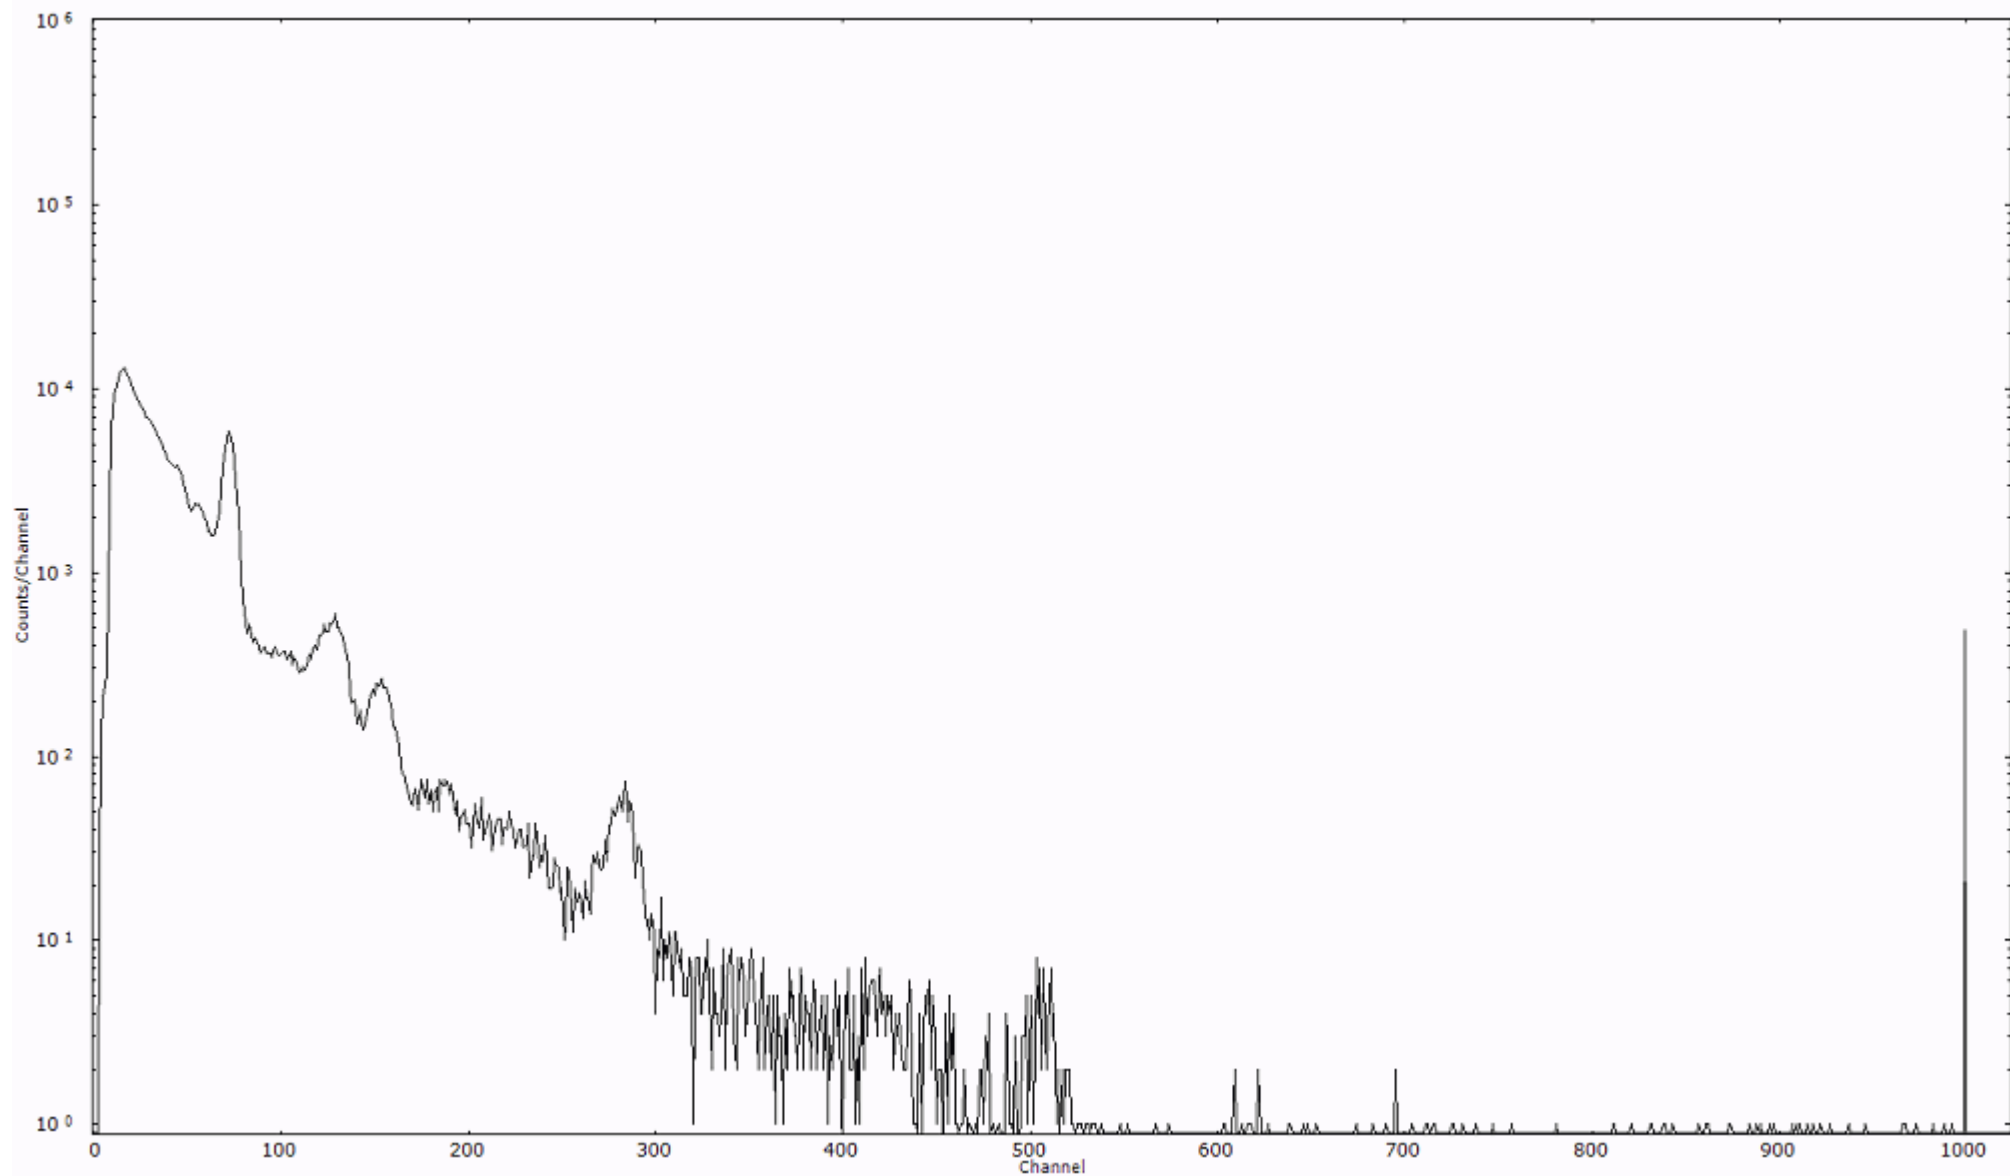

スペクトルグラフ
測定コード 阿字ヶ浦110321A011

検出器番号 13105
測定日時 2011年03月21日 01時50分

ライブタイム 600 秒
リアルタイム 600 秒