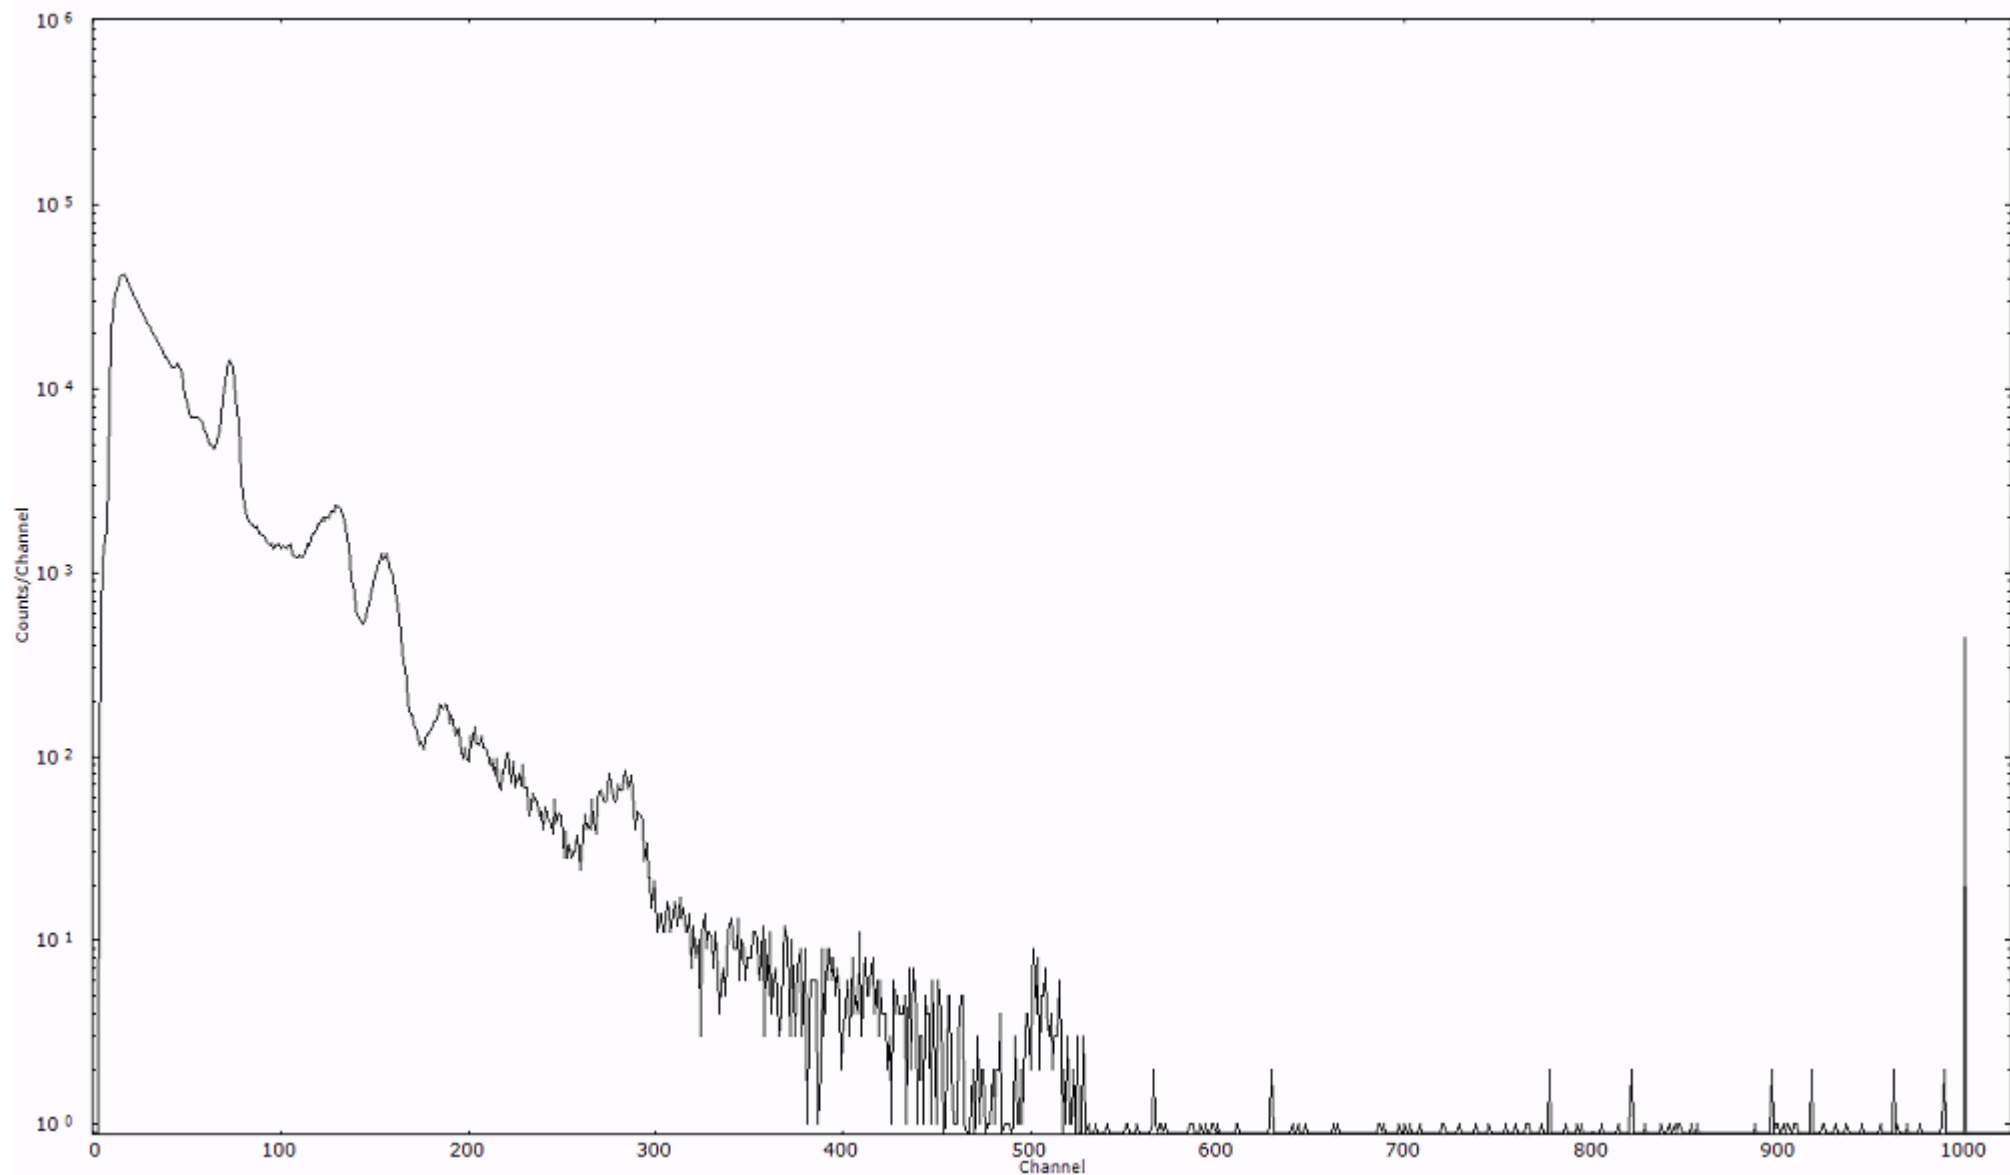

スペクトルグラフ
測定コード 阿字ヶ浦110321P042

検出器番号 13105
測定日時 2011年03月21日 19時10分

ライブタイム 600 秒
リアルタイム 600 秒