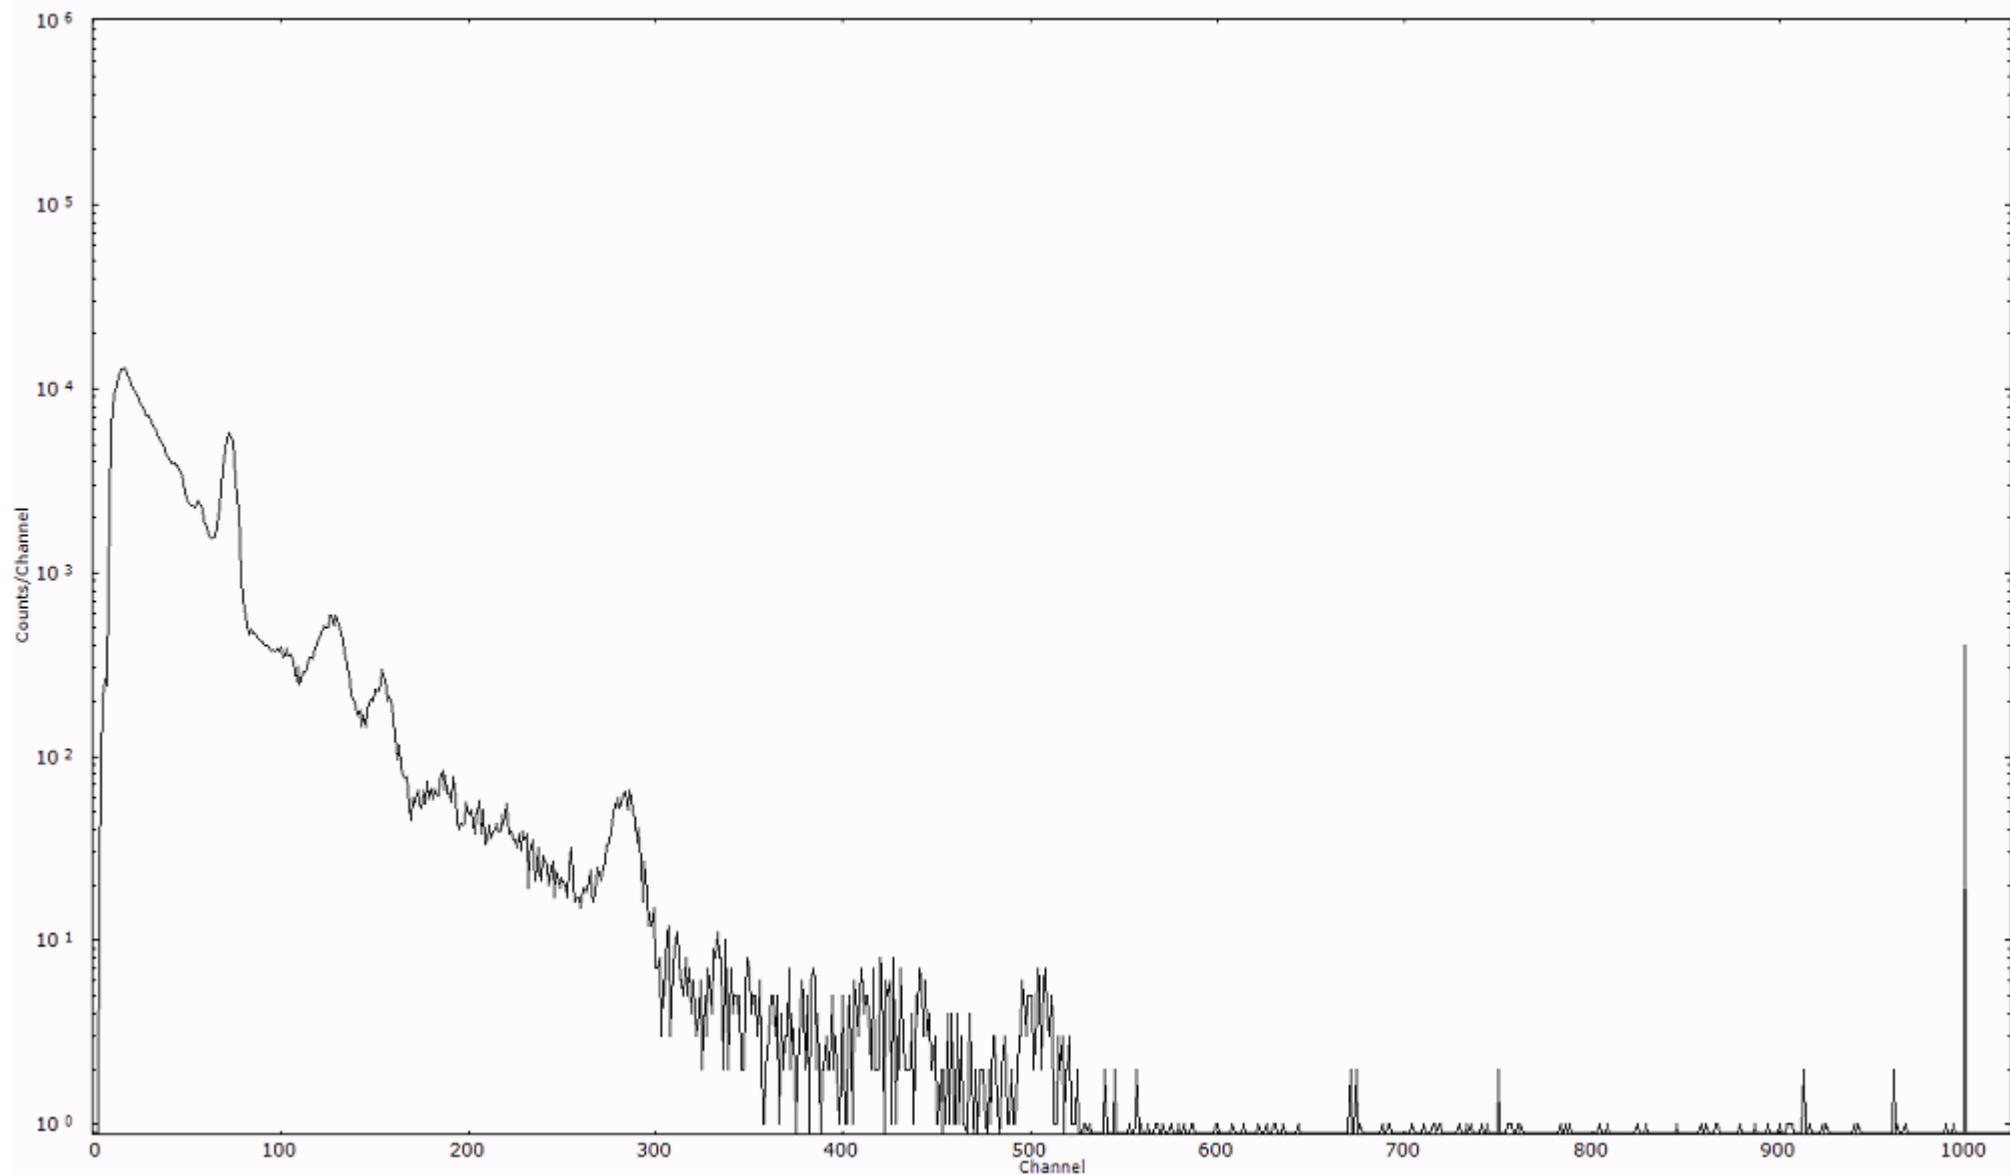

ライブタイム 600 秒  
リアルタイム 600 秒

スペクトルグラフ  
測定コード 阿字ヶ浦110320P052

検出器番号 13105  
測定日時 2011年03月20日 20時50分

ライブタイム 600 秒  
リアルタイム 600 秒

スペクトルグラフ  
測定コード 阿字ヶ浦110320P053

検出器番号 13105  
測定日時 2011年03月20日 21時00分

ライブタイム 600 秒  
リアルタイム 600 秒