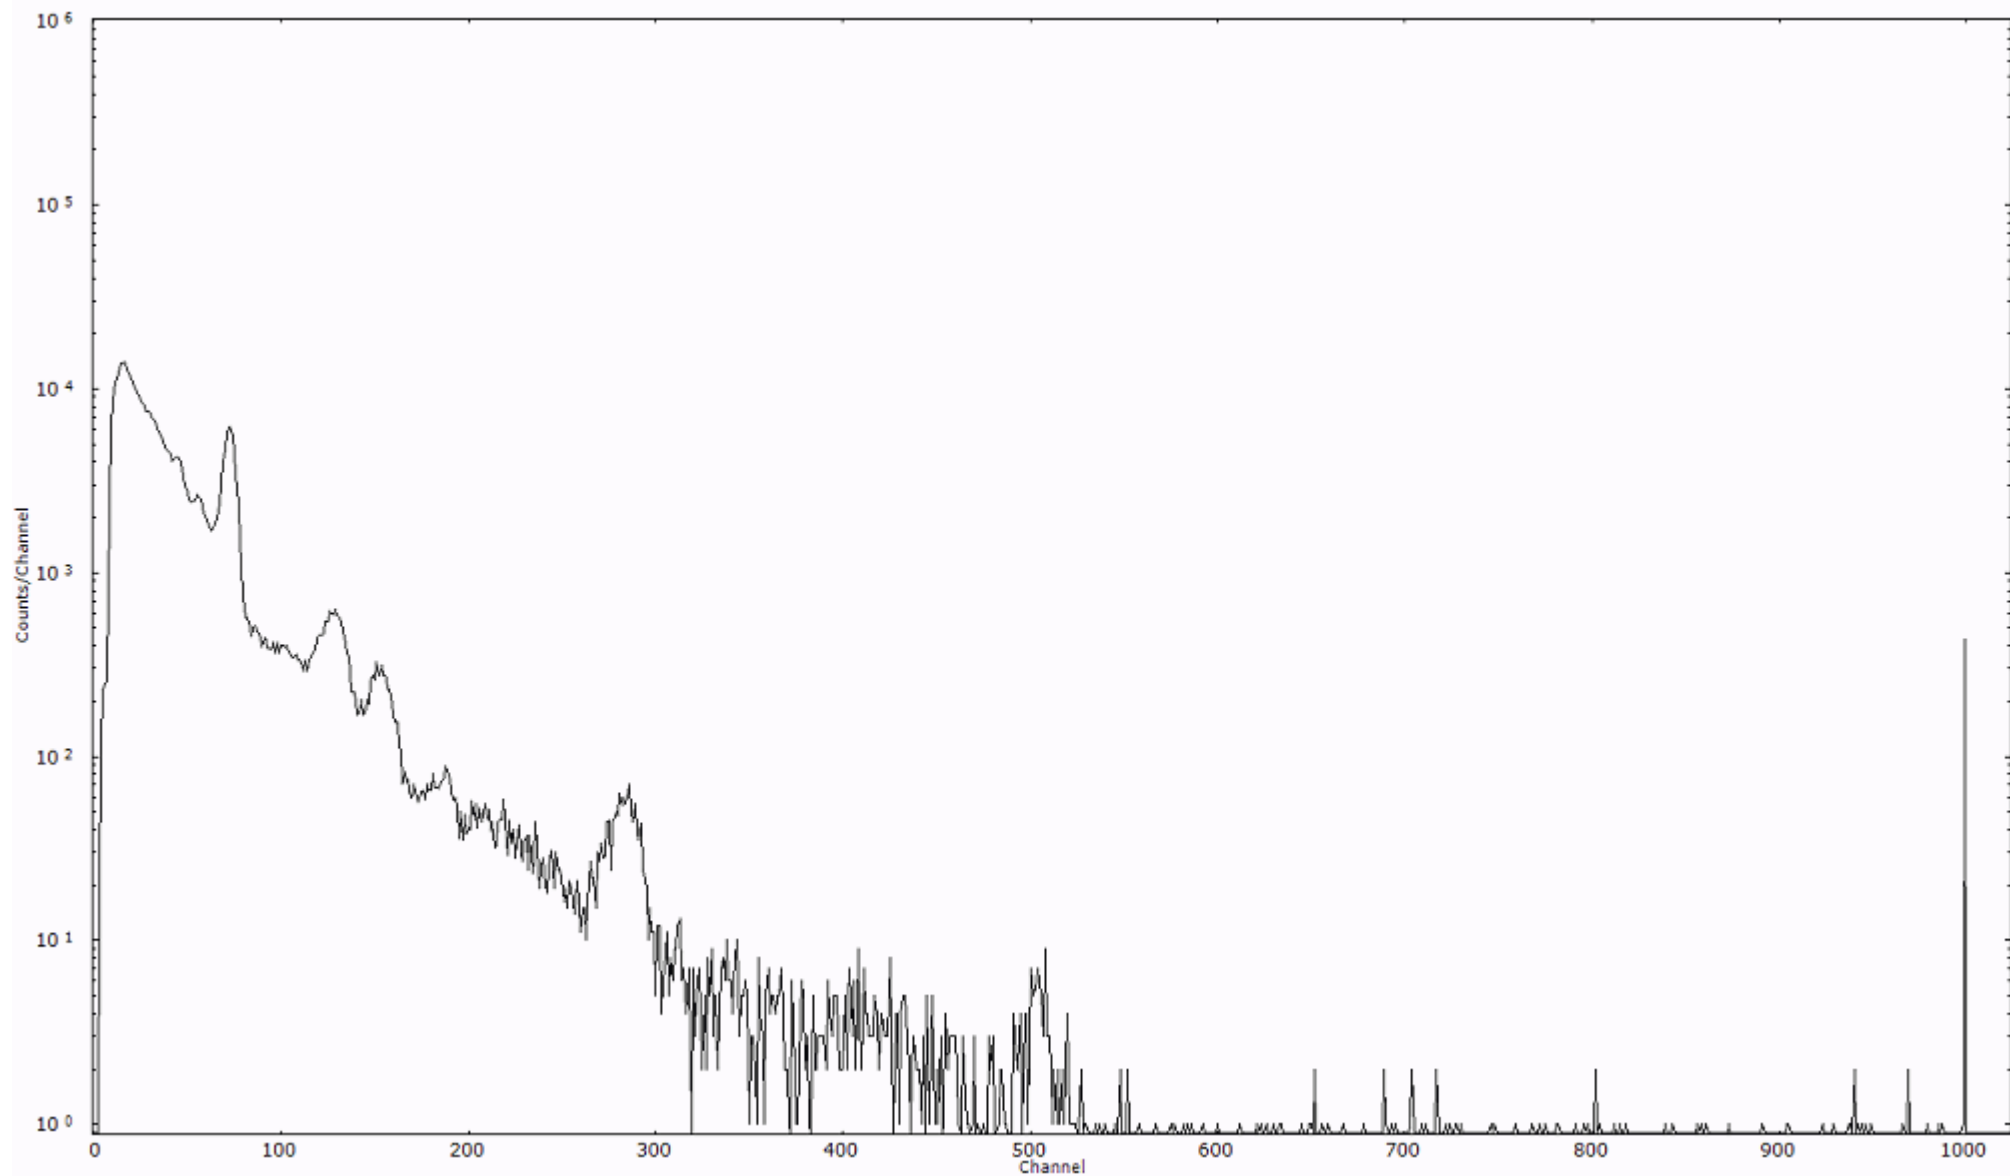

ライブタイム 600 秒  
リアルタイム 600 秒

スペクトルグラフ  
測定コード 阿字ヶ浦110320P003

検出器番号 13105  
測定日時 2011年03月20日 12時40分

ライブタイム 600 秒  
リアルタイム 600 秒

スペクトルグラフ  
測定コード 阿字ヶ浦110320P004

検出器番号 13105  
測定日時 2011年03月20日 12時50分

ライブタイム 600 秒  
リアルタイム 600 秒