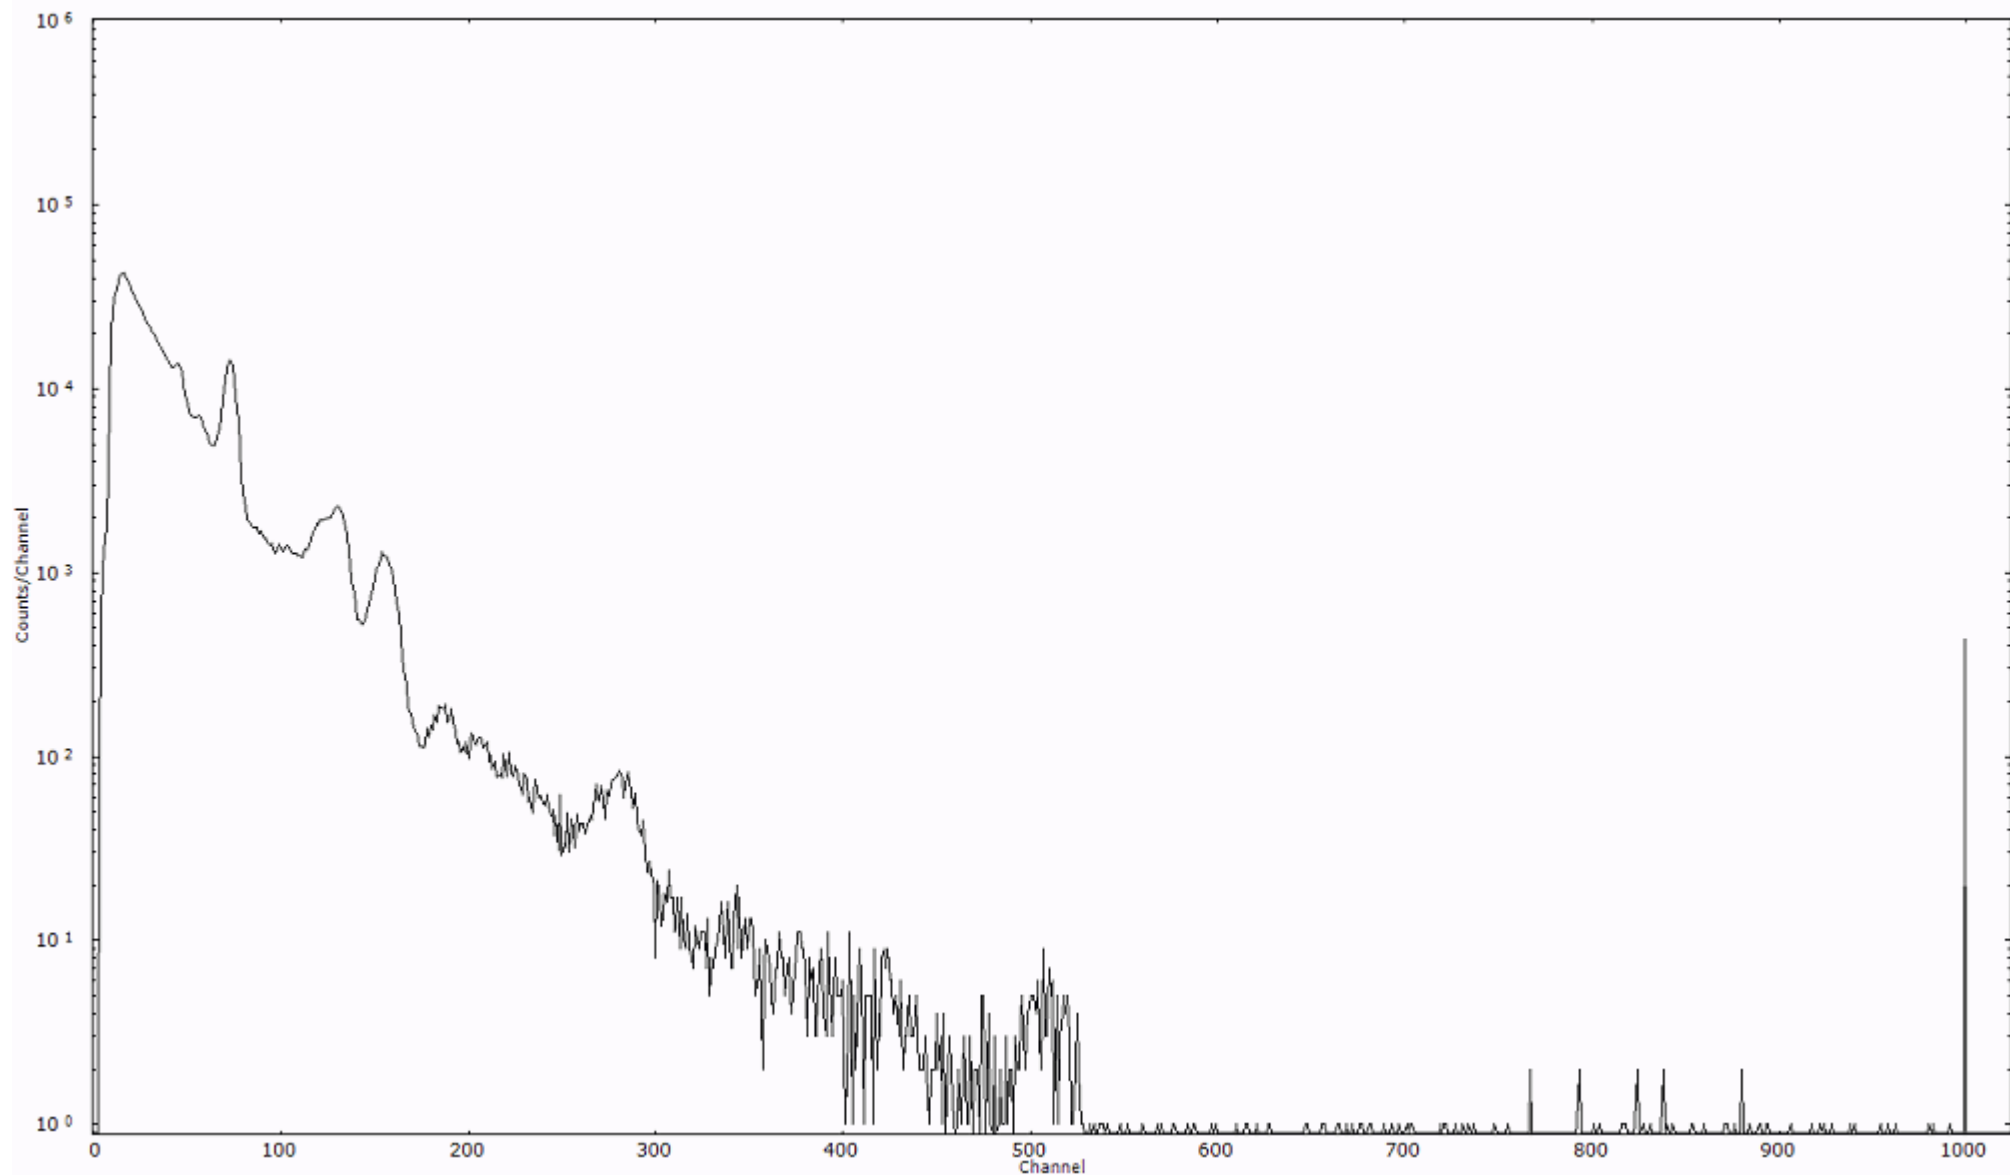

スペクトルグラフ
測定コード 阿字ヶ浦110321P021

検出器番号 13105
測定日時 2011年03月21日 15時40分

ライブタイム 600 秒
リアルタイム 600 秒