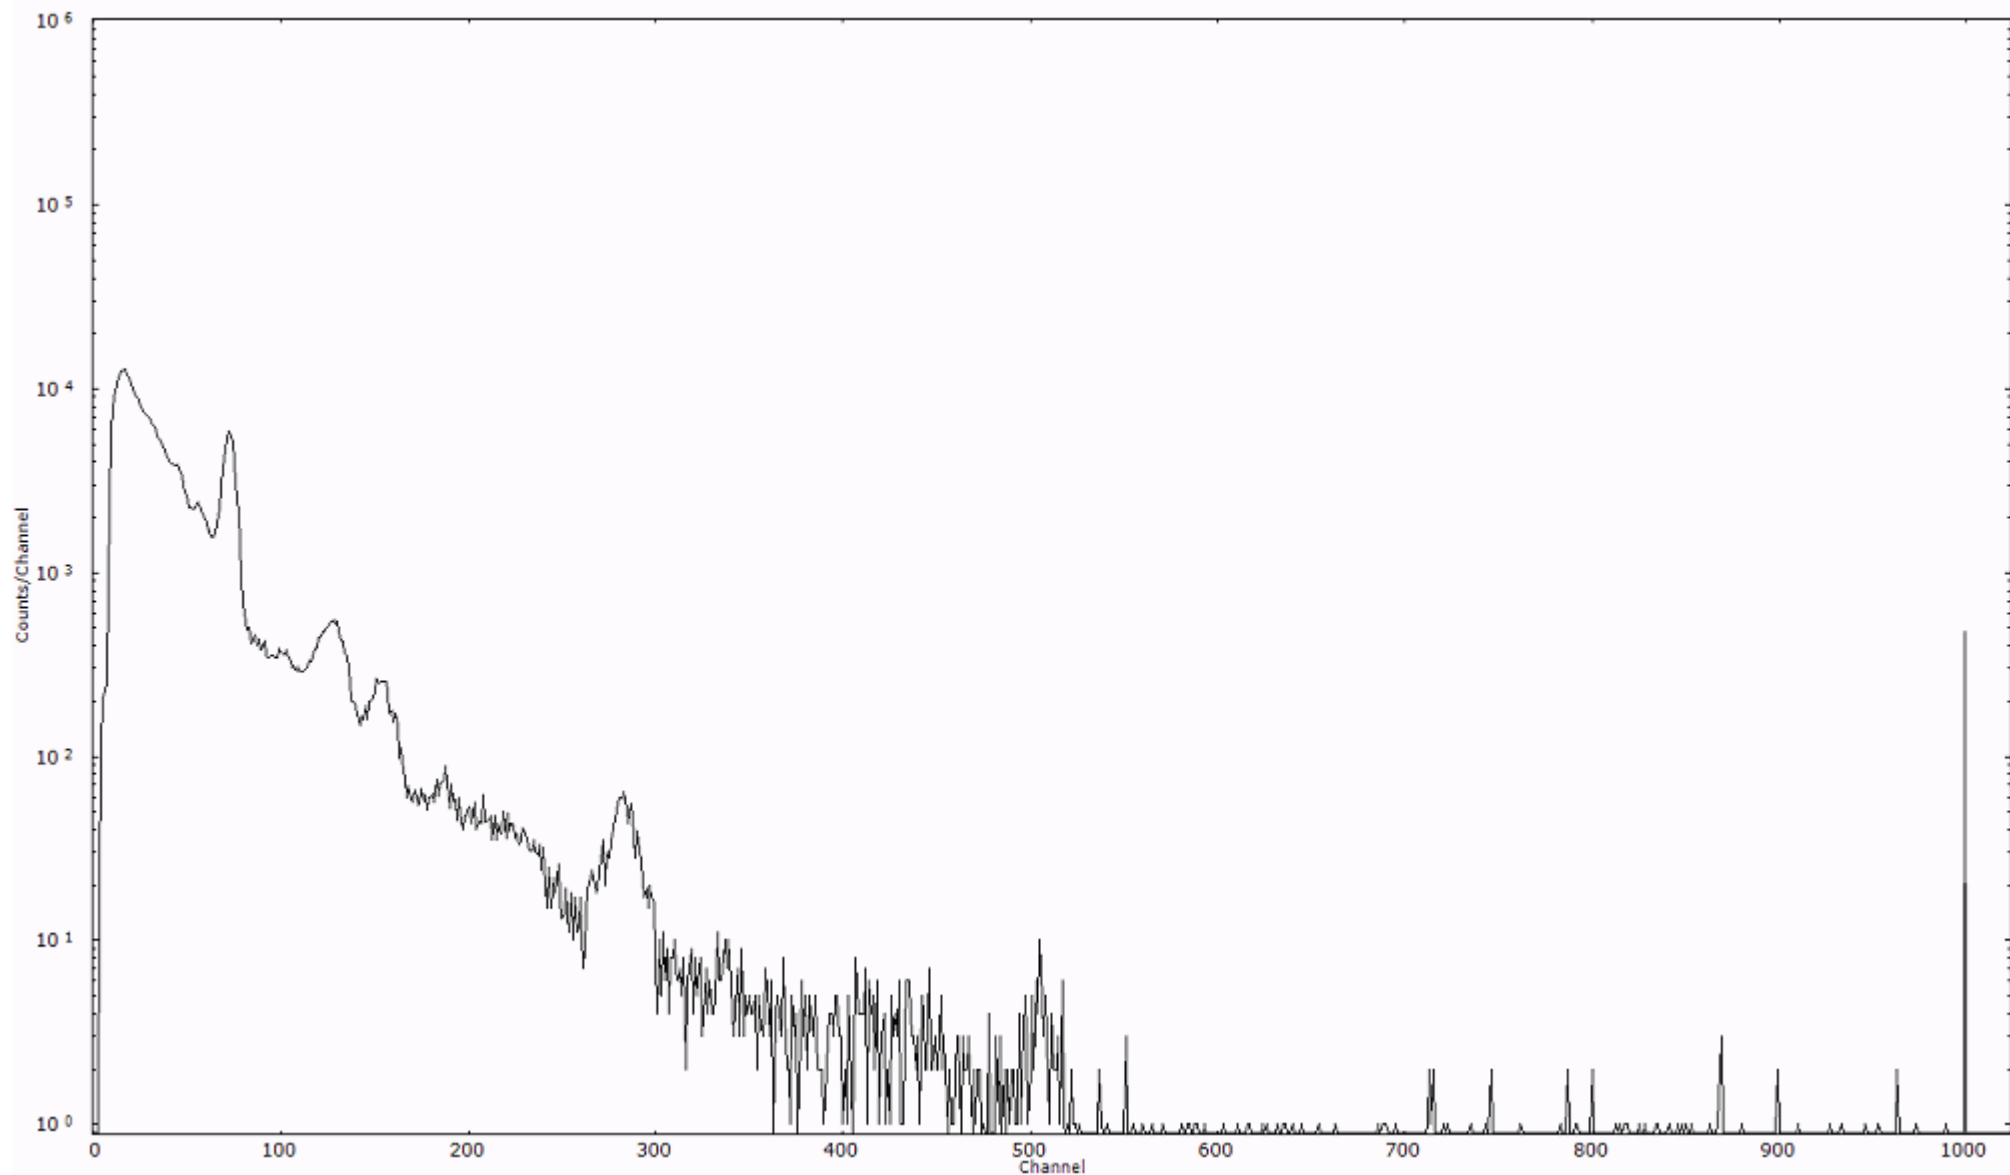

検出器番号 13105  
測定日時 2011年03月20日 22時40分

ライブタイム 600 秒  
リアルタイム 600 秒

スペクトルグラフ  
測定コード 阿字ヶ浦110320P064

検出器番号 13105  
測定日時 2011年03月20日 22時50分

ライブタイム 600 秒  
リアルタイム 600 秒

スペクトルグラフ  
測定コード 阿字ヶ浦110320P065

検出器番号 13105  
測定日時 2011年03月20日 23時00分