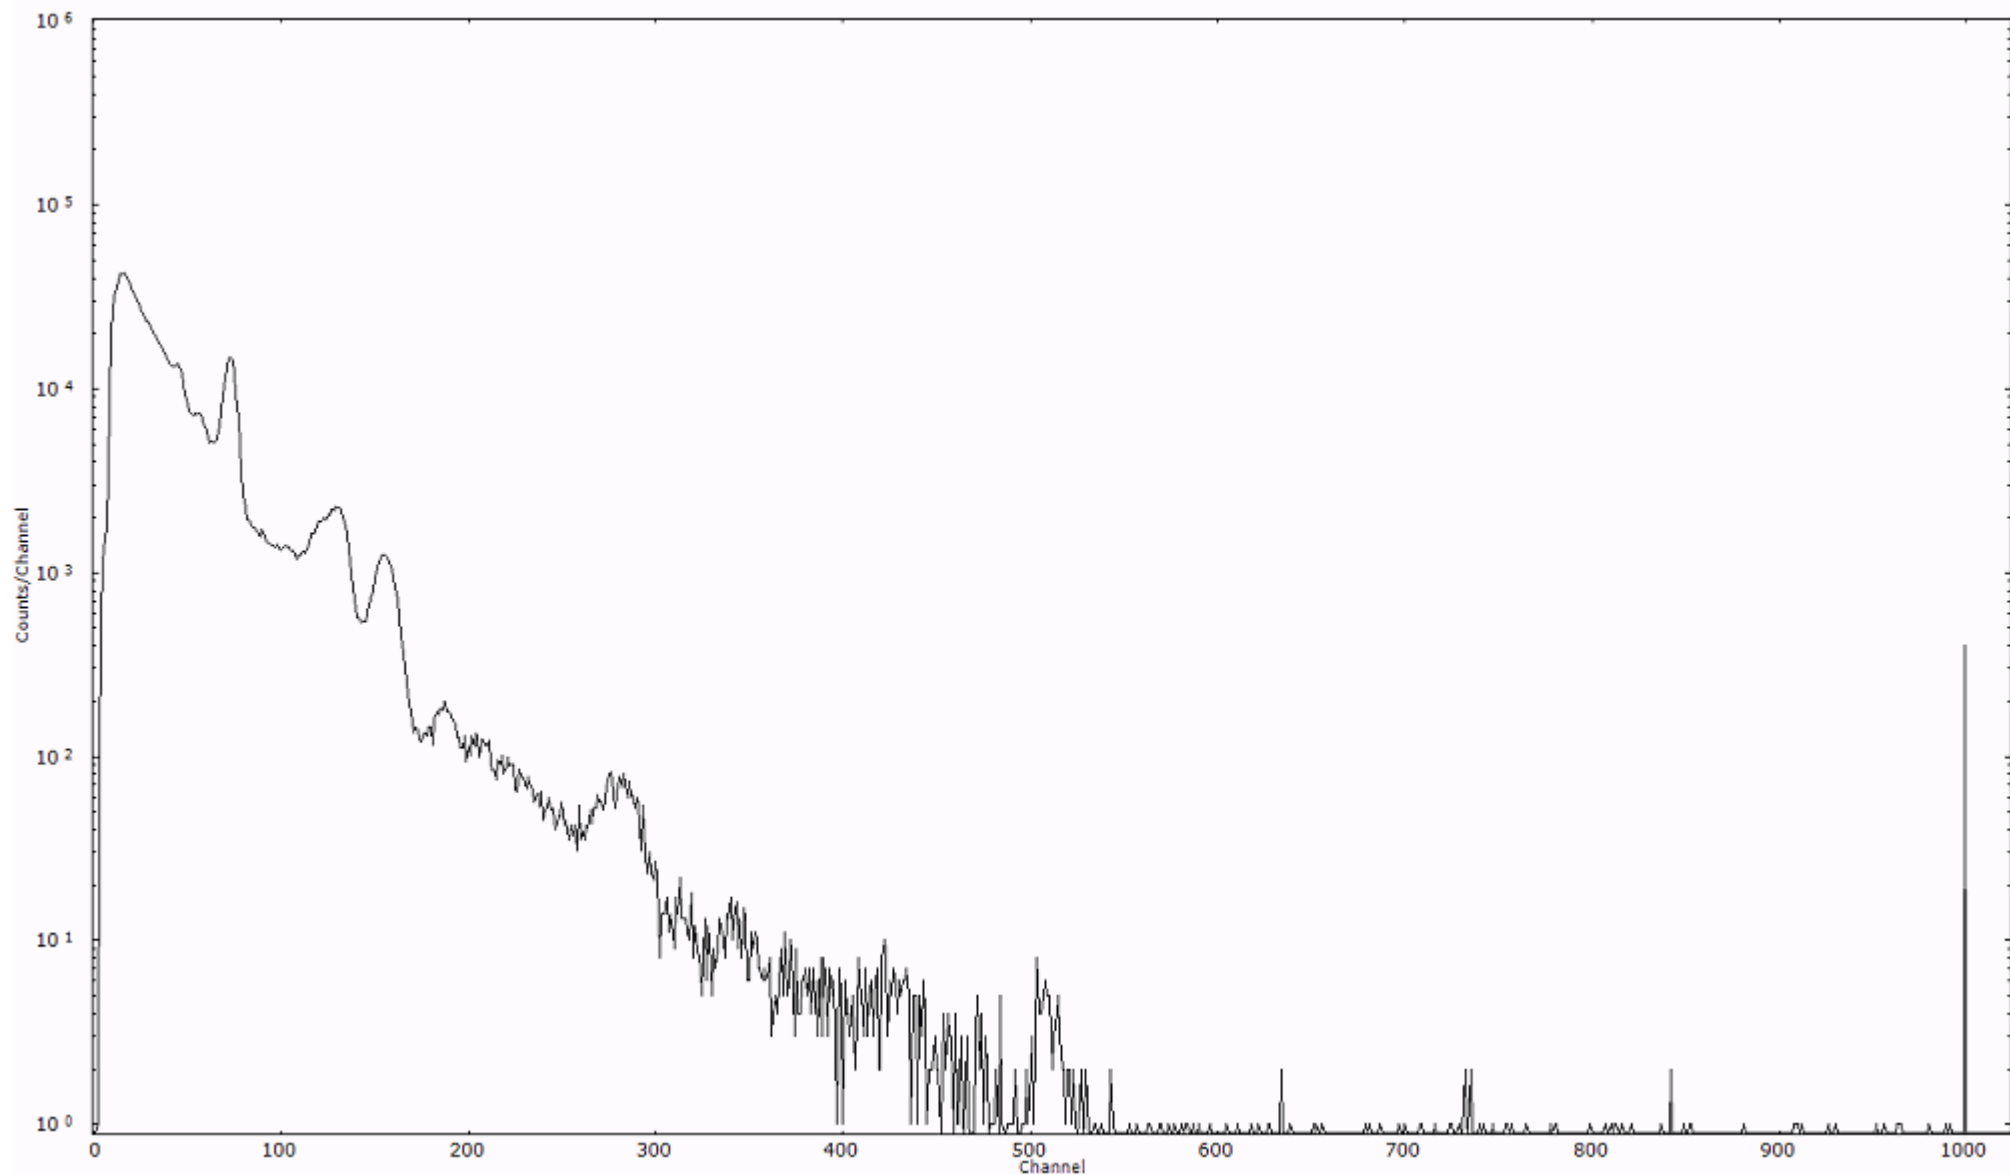

スペクトルグラフ  
測定コード 阿字ヶ浦110321A068

検出器番号 13105  
測定日時 2011年03月21日 11時20分

ライブタイム 600 秒  
リアルタイム 600 秒

スペクトルグラフ  
測定コード 阿字ヶ浦110321A069

検出器番号 13105  
測定日時 2011年03月21日 11時30分

ライブタイム 600 秒  
リアルタイム 600 秒

スペクトルグラフ  
測定コード 阿字ヶ浦110321A070