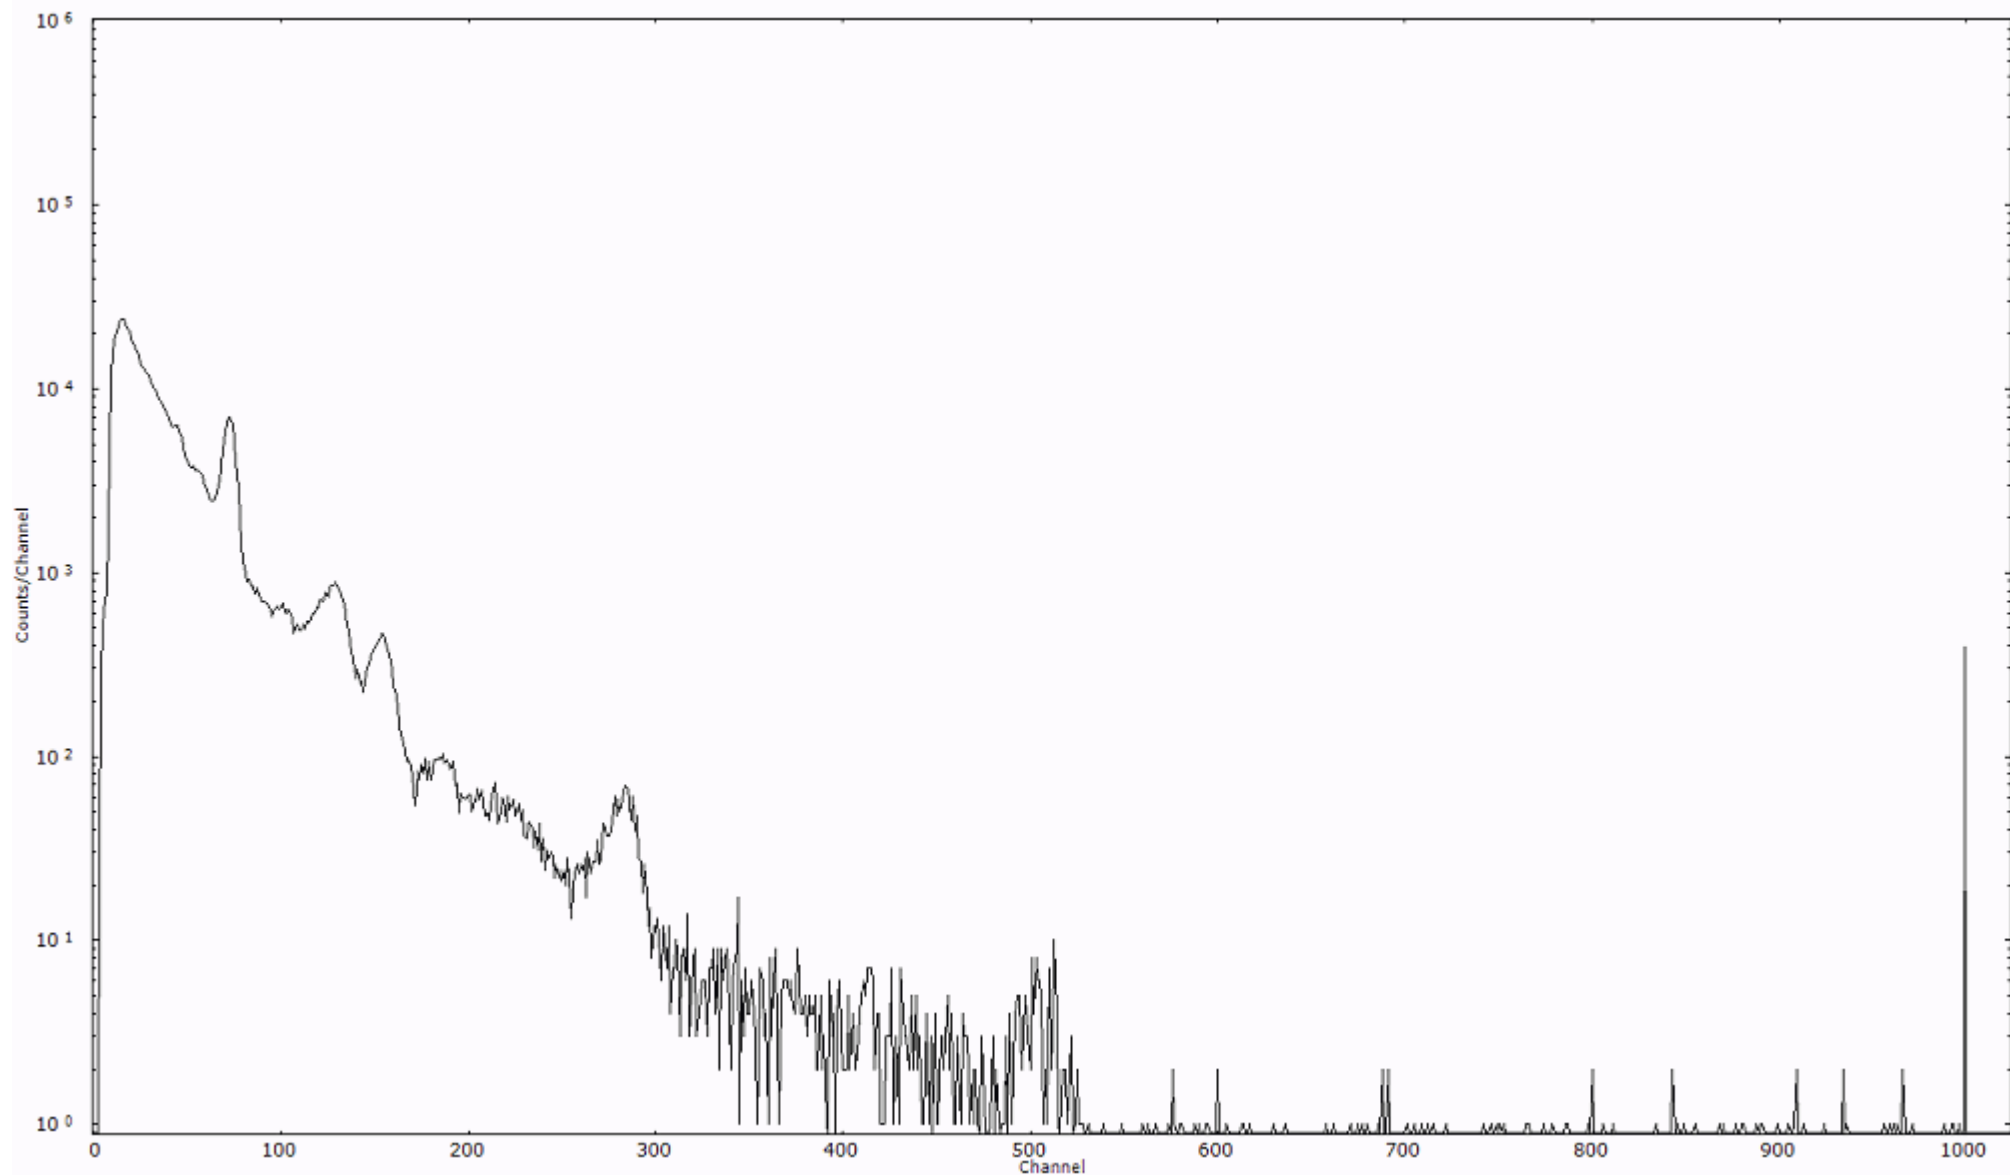

スペクトルグラフ
測定コード 阿字ヶ浦110320A068

検出器番号 13105
測定日時 2011年03月20日 11時20分

ライブタイム 600 秒
リアルタイム 600 秒