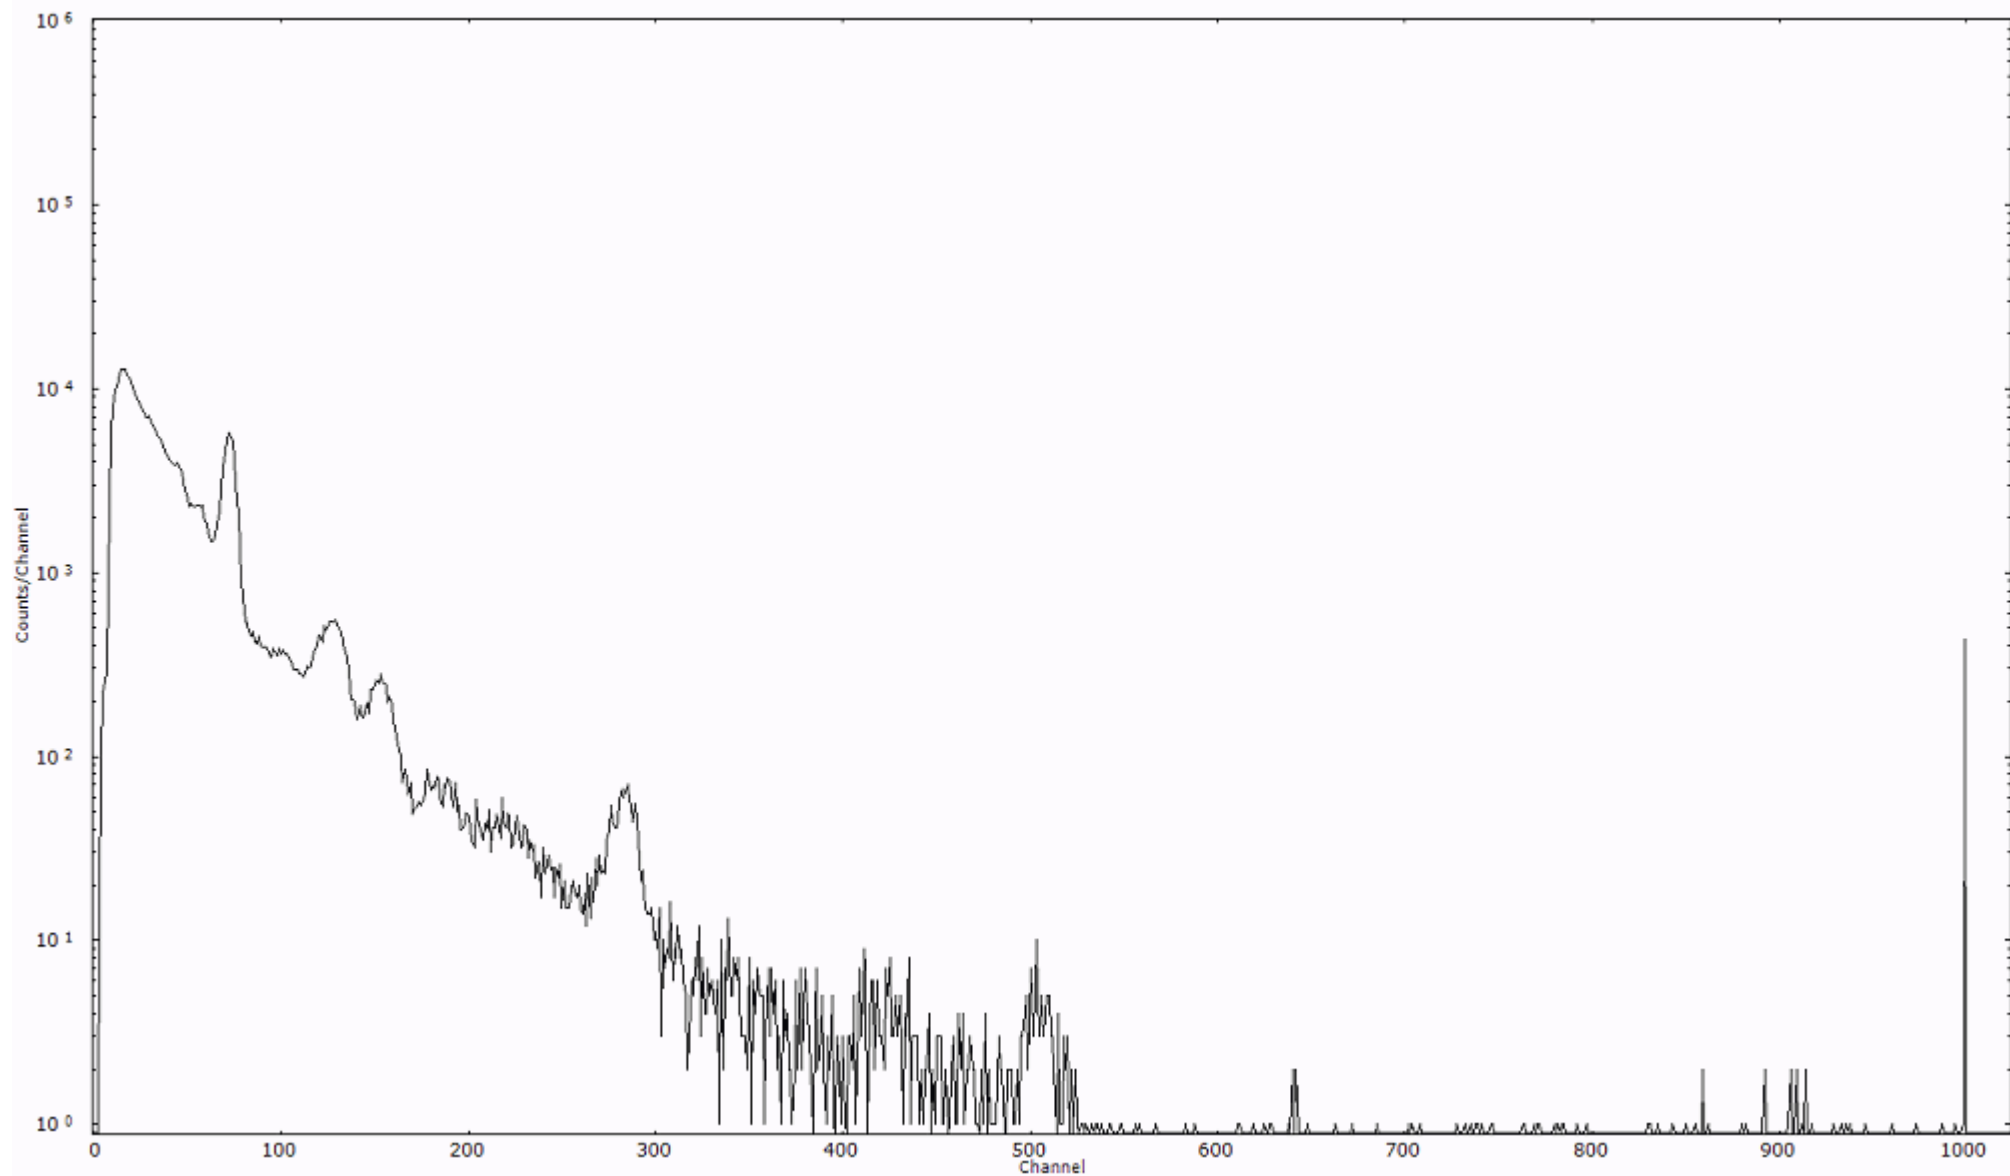

スペクトルグラフ
測定コード 阿字ヶ浦110320P066

検出器番号 13105
測定日時 2011年03月20日 23時10分

ライブタイム 600 秒
リアルタイム 600 秒