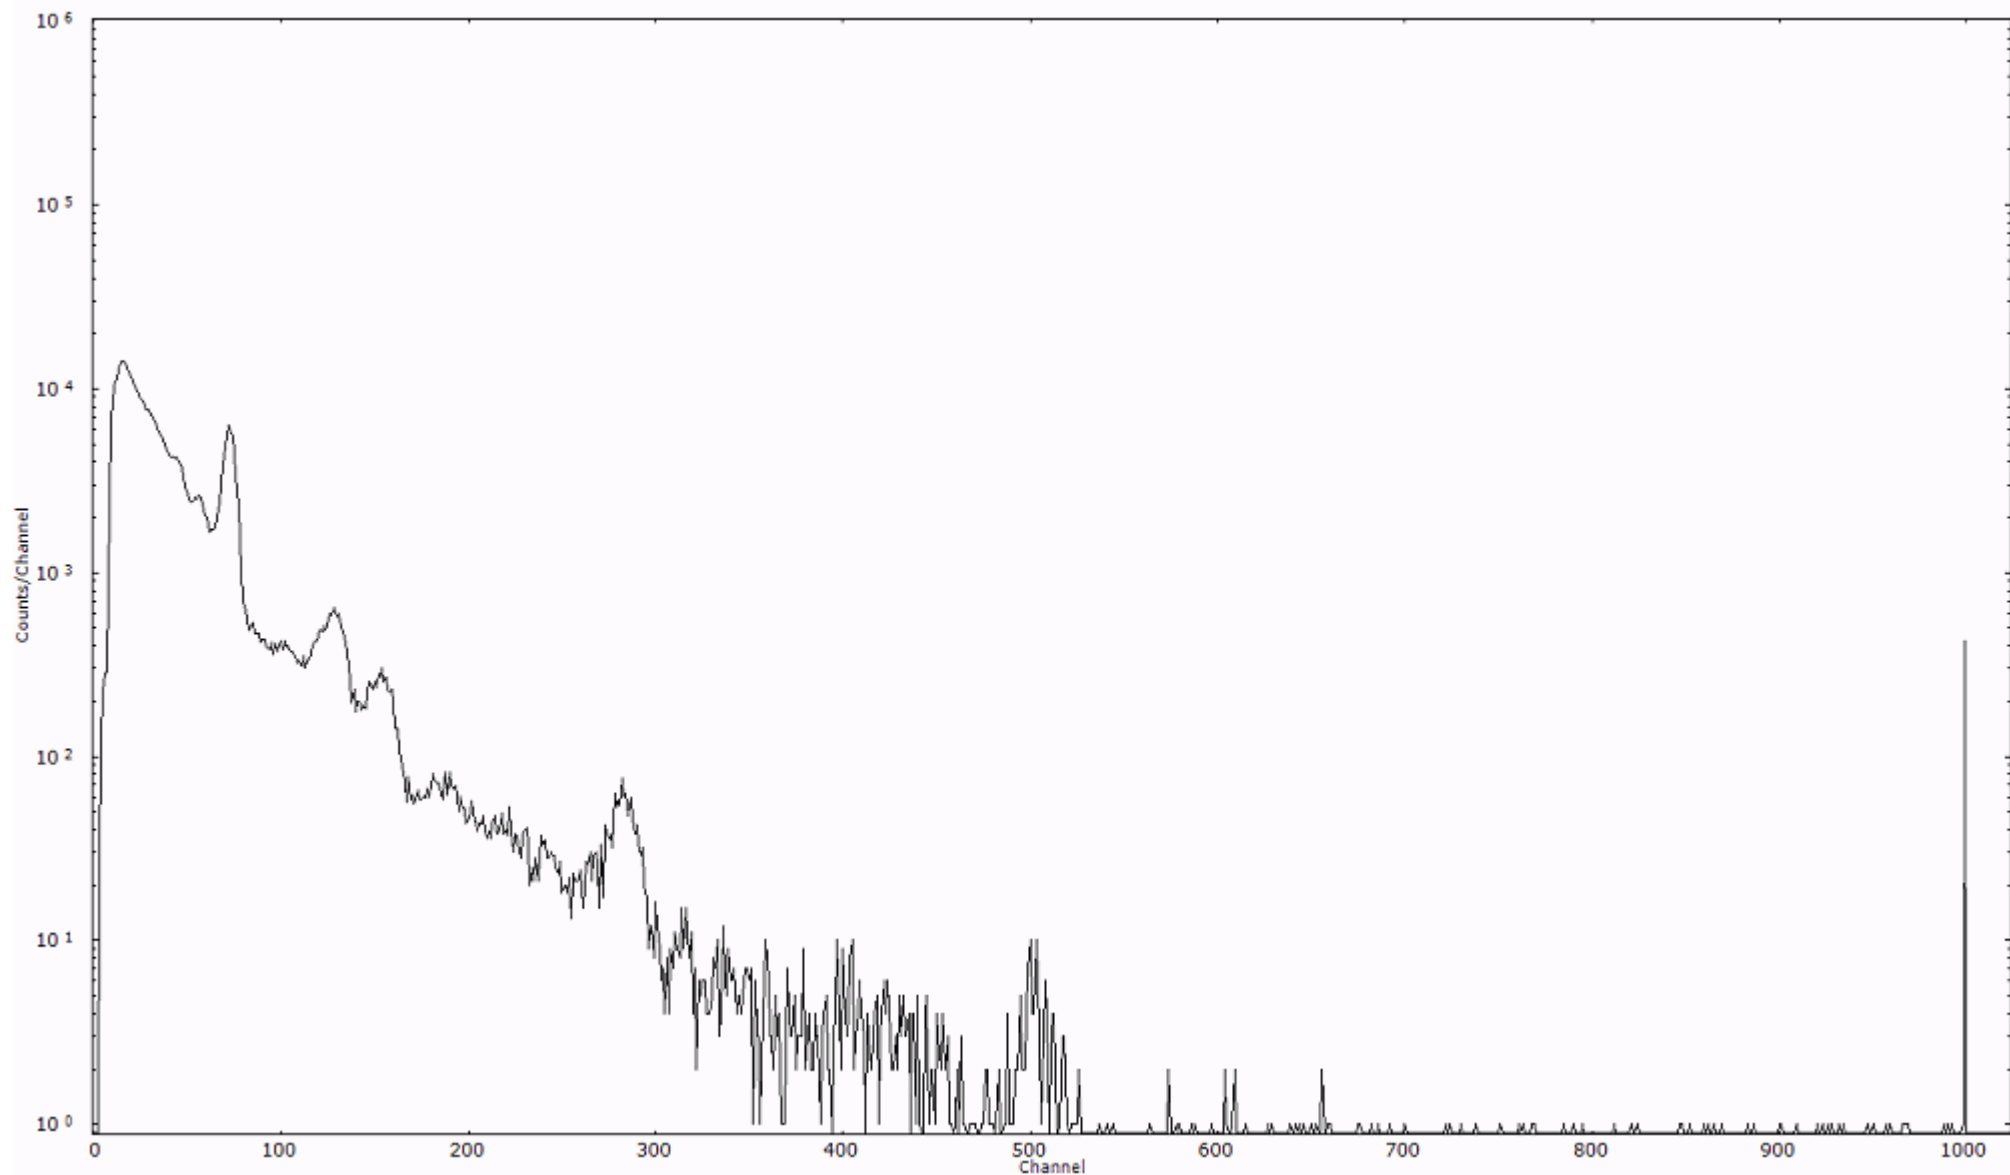

スペクトルグラフ
測定コード 阿字ヶ浦110320P007

検出器番号 13105
測定日時 2011年03月20日 13時20分

ライブタイム 600 秒
リアルタイム 600 秒