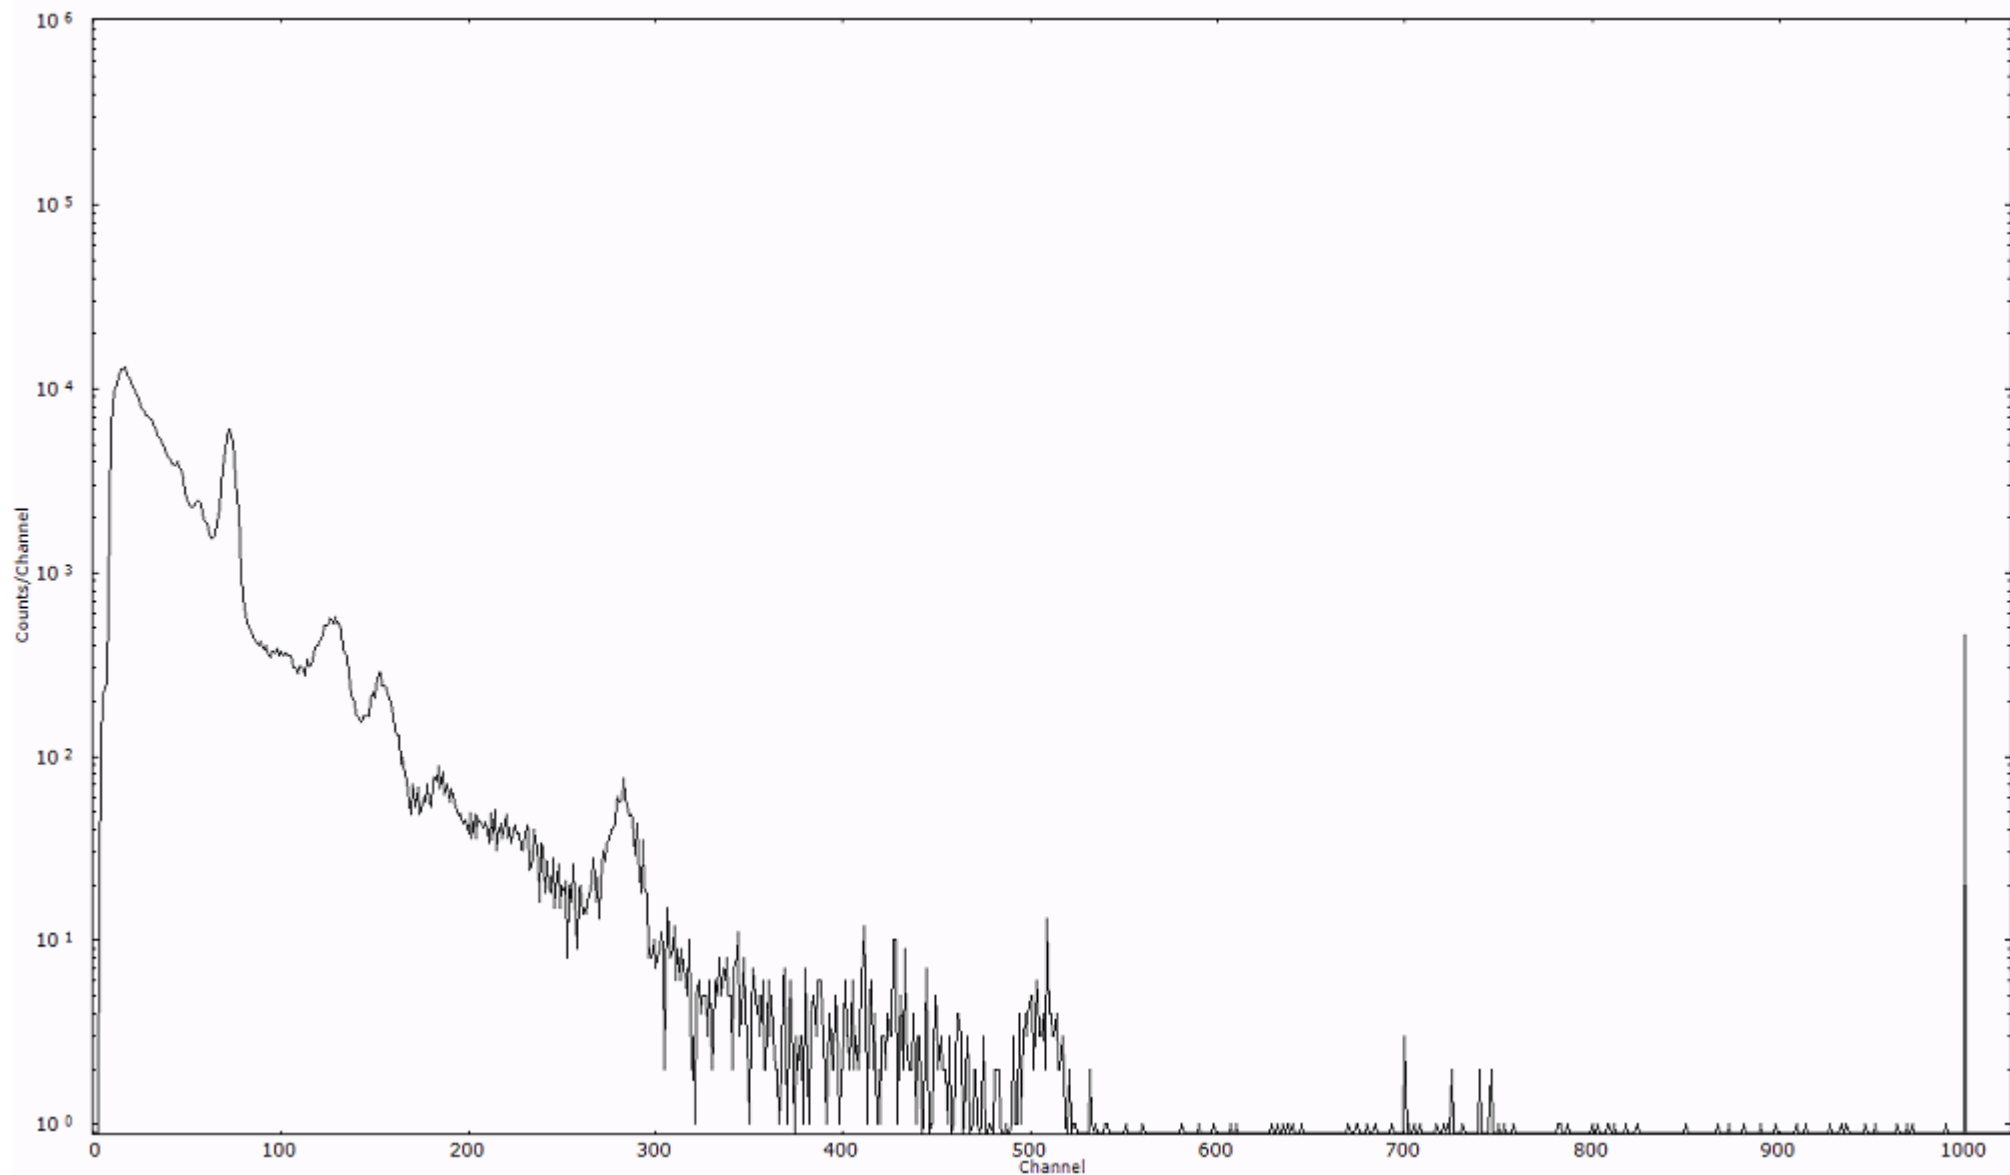

スペクトルグラフ
測定コード 阿字ヶ浦110320P033

検出器番号 13105
測定日時 2011年03月20日 17時40分

ライブタイム 600 秒
リアルタイム 600 秒