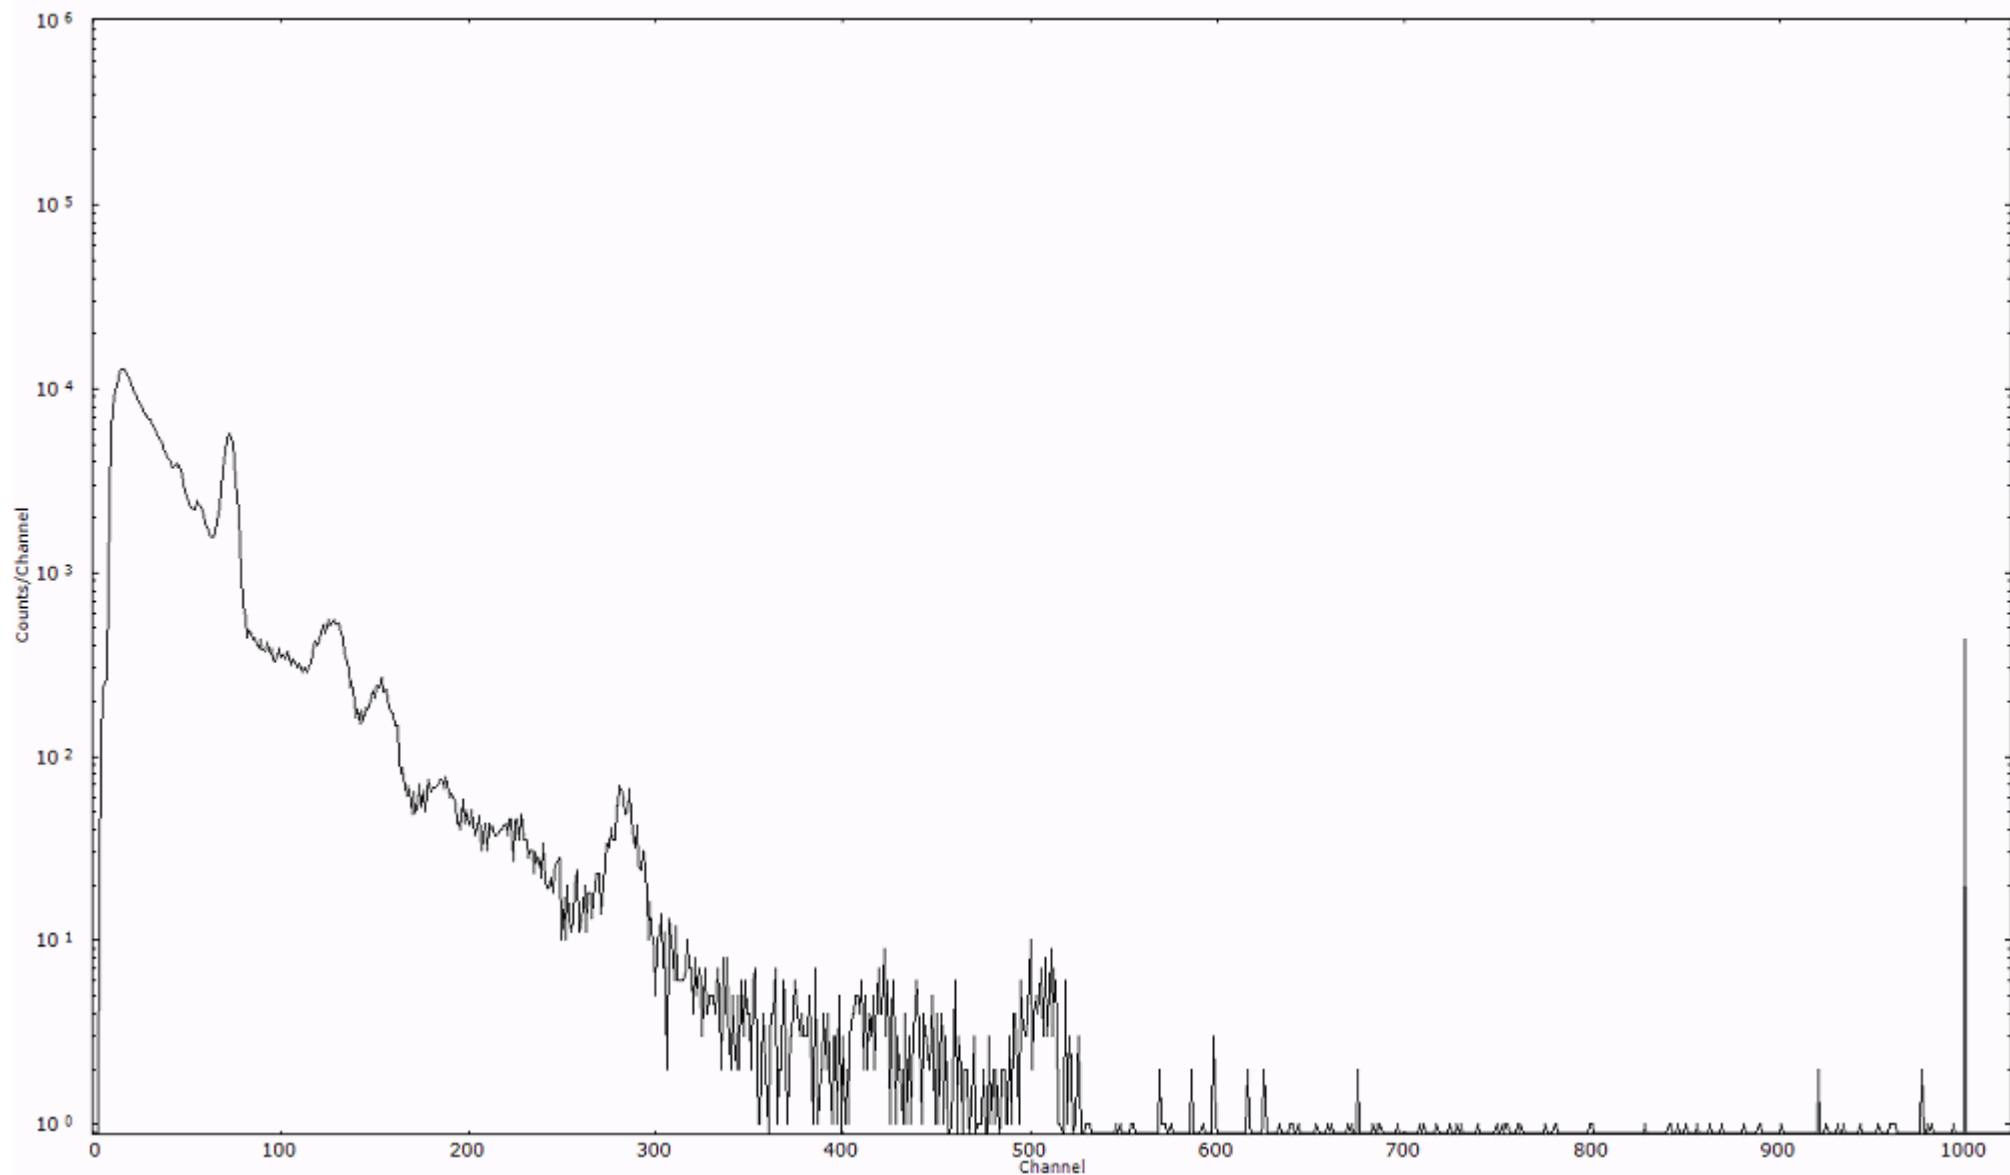

スペクトルグラフ
測定コード 阿字ヶ浦110320P068

検出器番号 13105
測定日時 2011年03月20日 23時30分

ライブタイム 600 秒
リアルタイム 600 秒