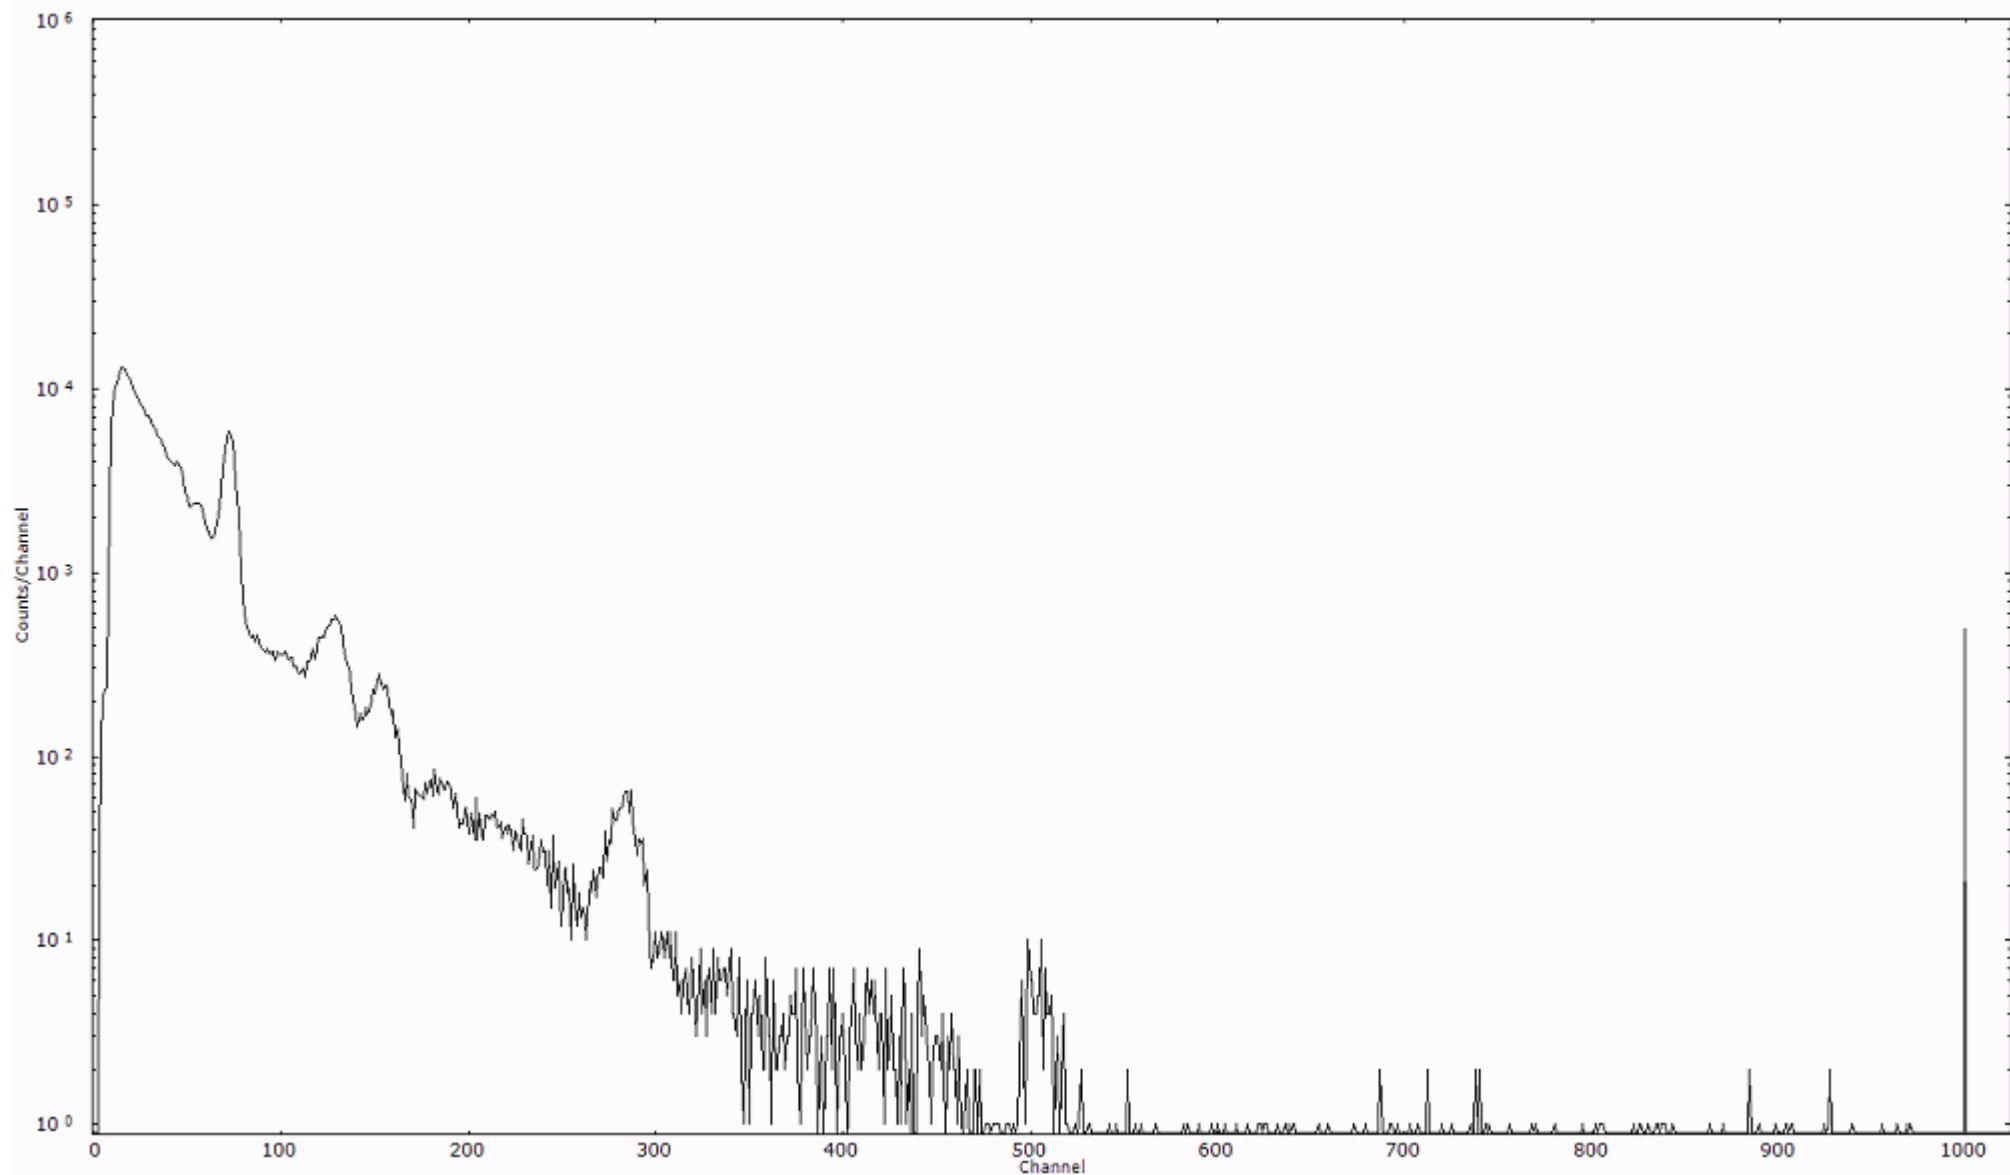

スペクトルグラフ
測定コード 阿字ヶ浦110320P050

検出器番号 13105
測定日時 2011年03月20日 20時30分

ライブタイム 600 秒
リアルタイム 600 秒