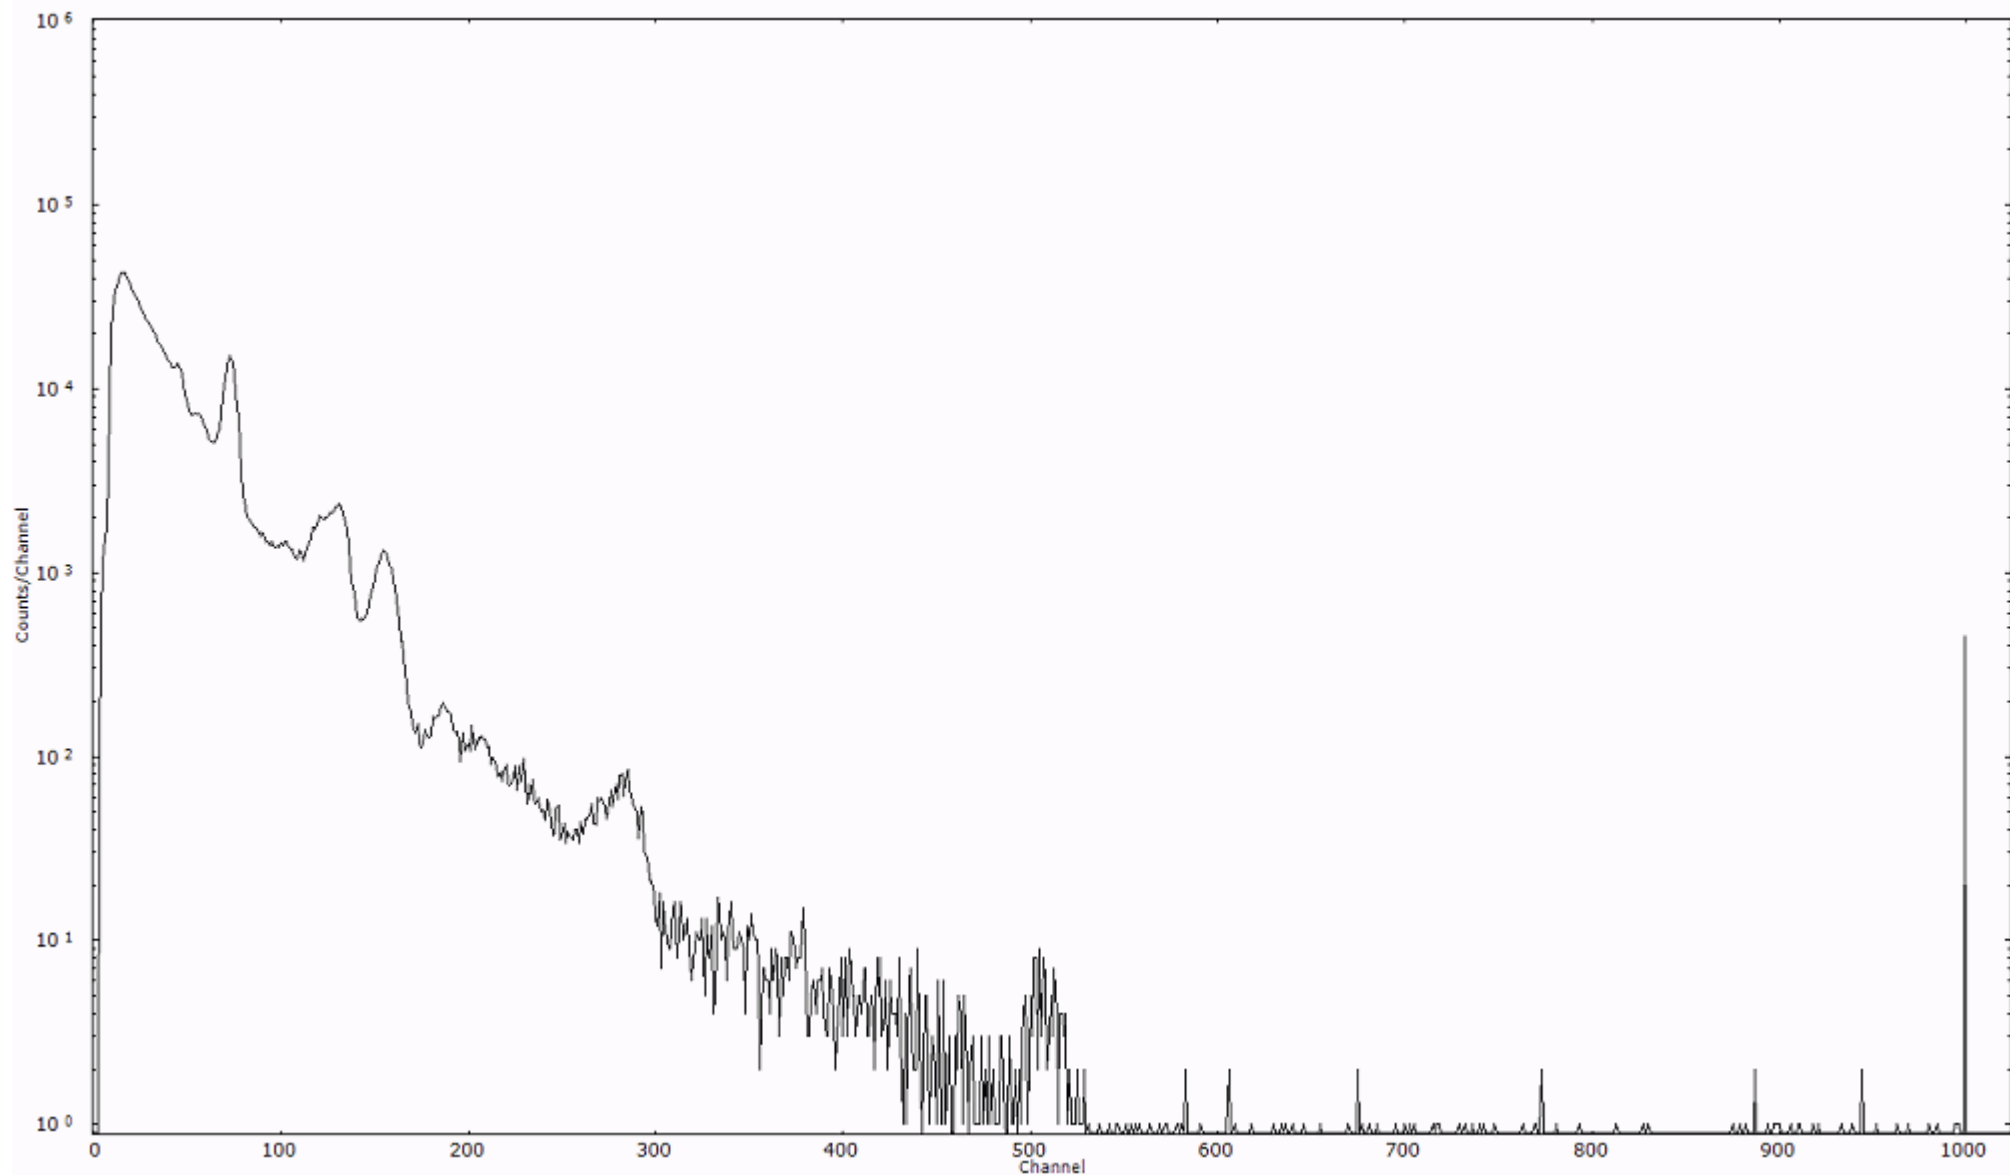

スペクトルグラフ  
測定コード 阿字ヶ浦110321P002

検出器番号 13105  
測定日時 2011年03月21日 12時30分

ライブタイム 600 秒  
リアルタイム 600 秒

スペクトルグラフ  
測定コード 阿字ヶ浦110321P003

検出器番号 13105  
測定日時 2011年03月21日 12時40分

ライブタイム 600 秒  
リアルタイム 600 秒

スペクトルグラフ  
測定コード 阿字ヶ浦110321P004