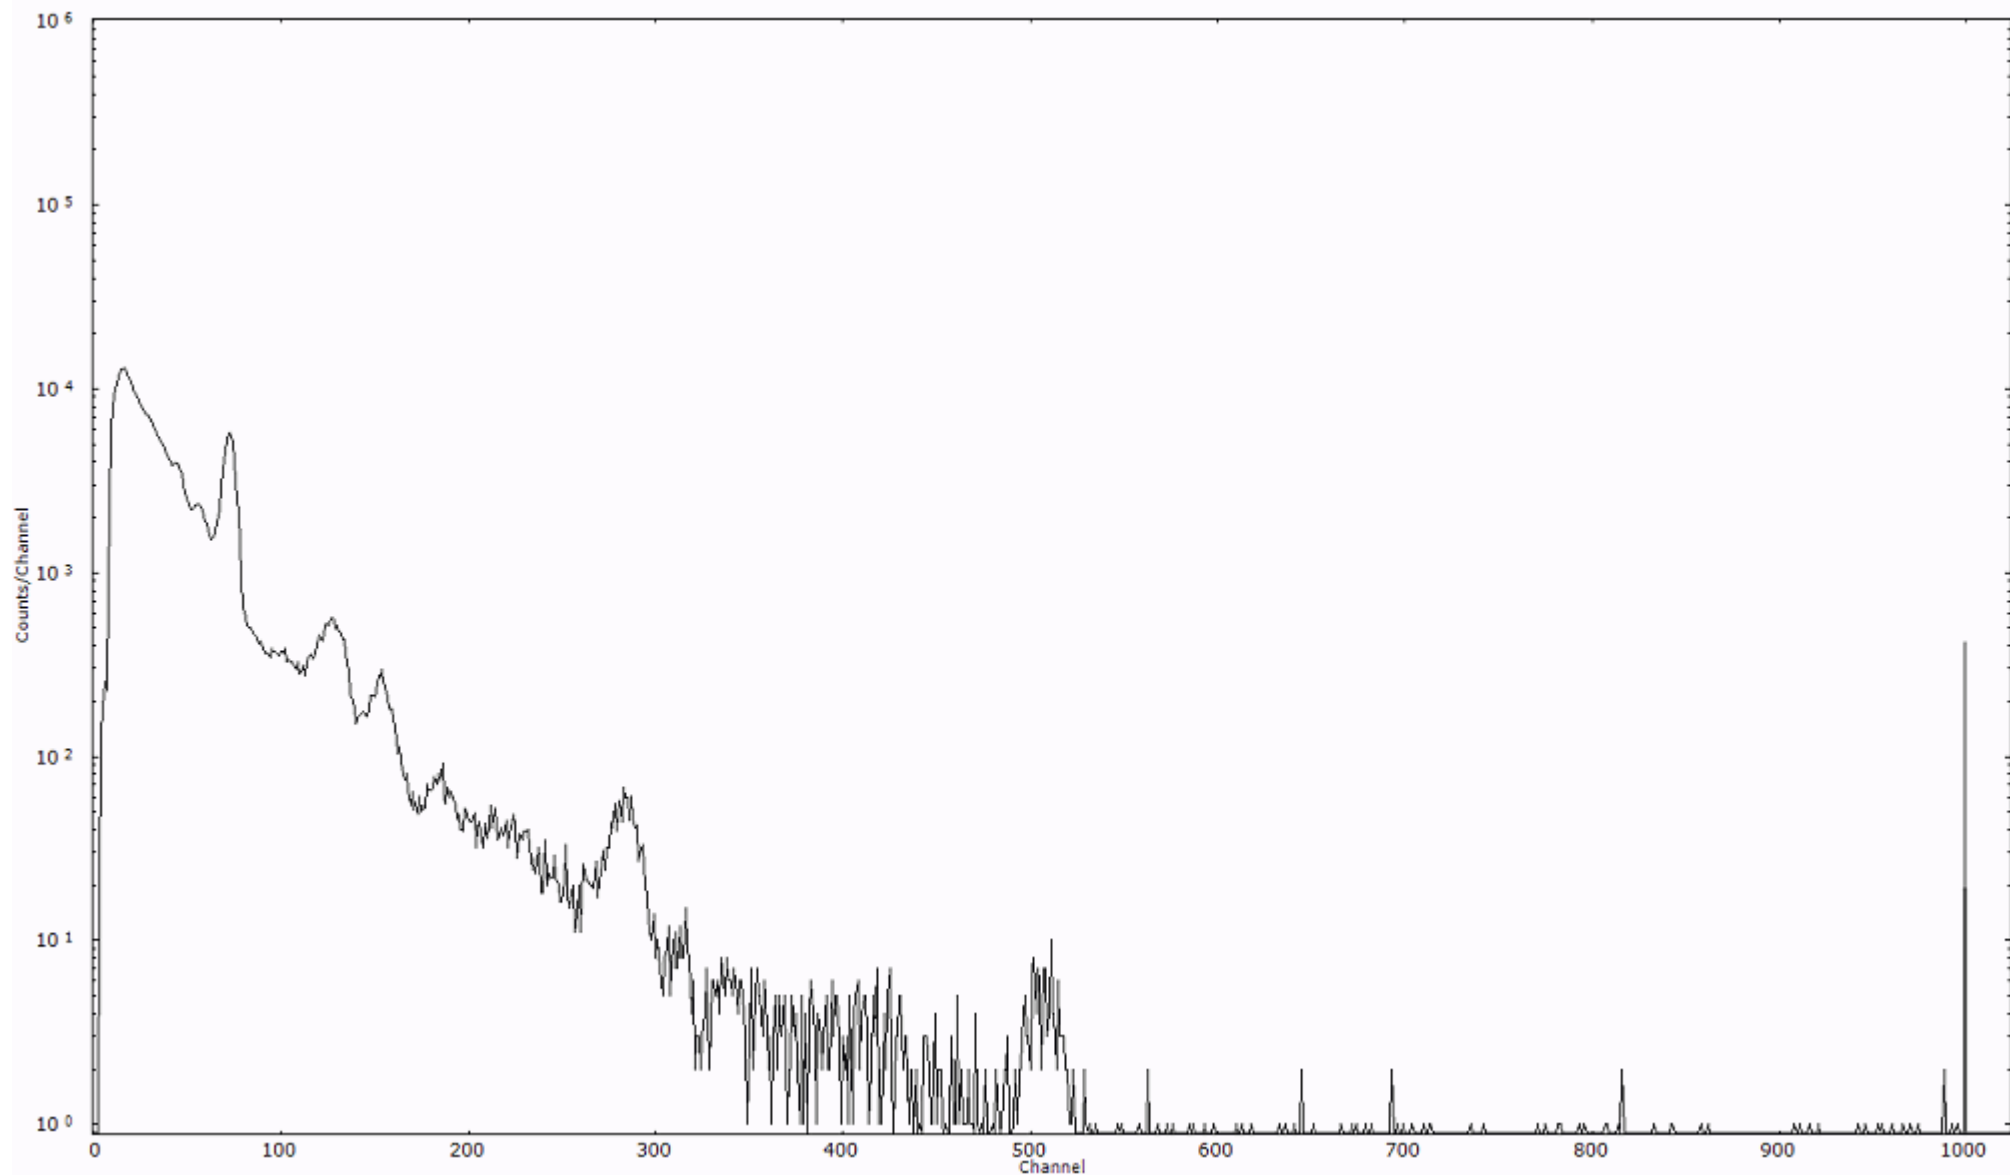

ライブタイム 600 秒  
リアルタイム 600 秒

スペクトルグラフ  
測定コード 阿字ヶ浦110320P059

検出器番号 13105  
測定日時 2011年03月20日 22時00分

ライブタイム 600 秒  
リアルタイム 600 秒

スペクトルグラフ  
測定コード 阿字ヶ浦110320P060

検出器番号 13105  
測定日時 2011年03月20日 22時10分

ライブタイム 600 秒  
リアルタイム 600 秒