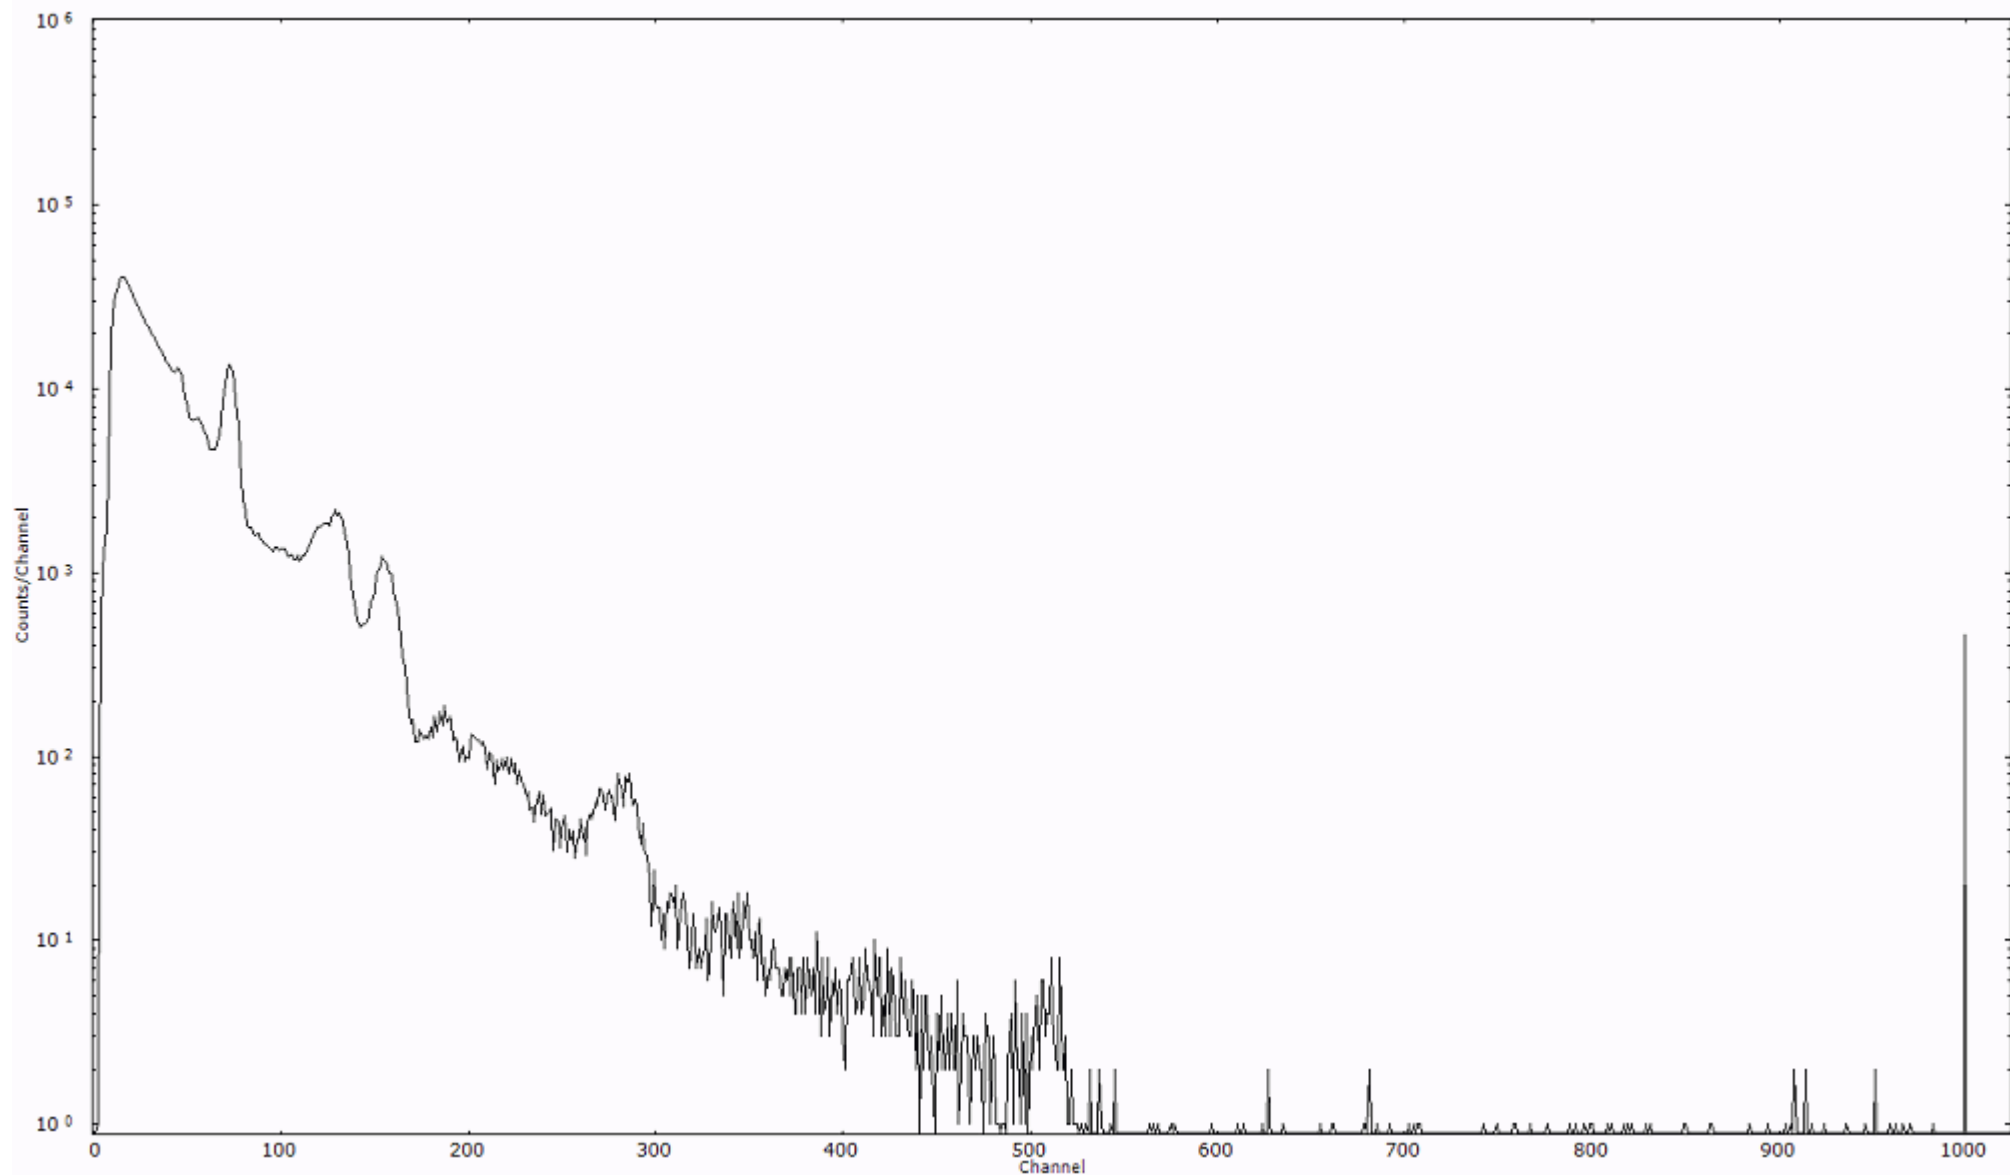

スペクトルグラフ
測定コード 阿字ヶ浦110321P069

検出器番号 13105
測定日時 2011年03月21日 23時40分

ライブタイム 600 秒
リアルタイム 600 秒