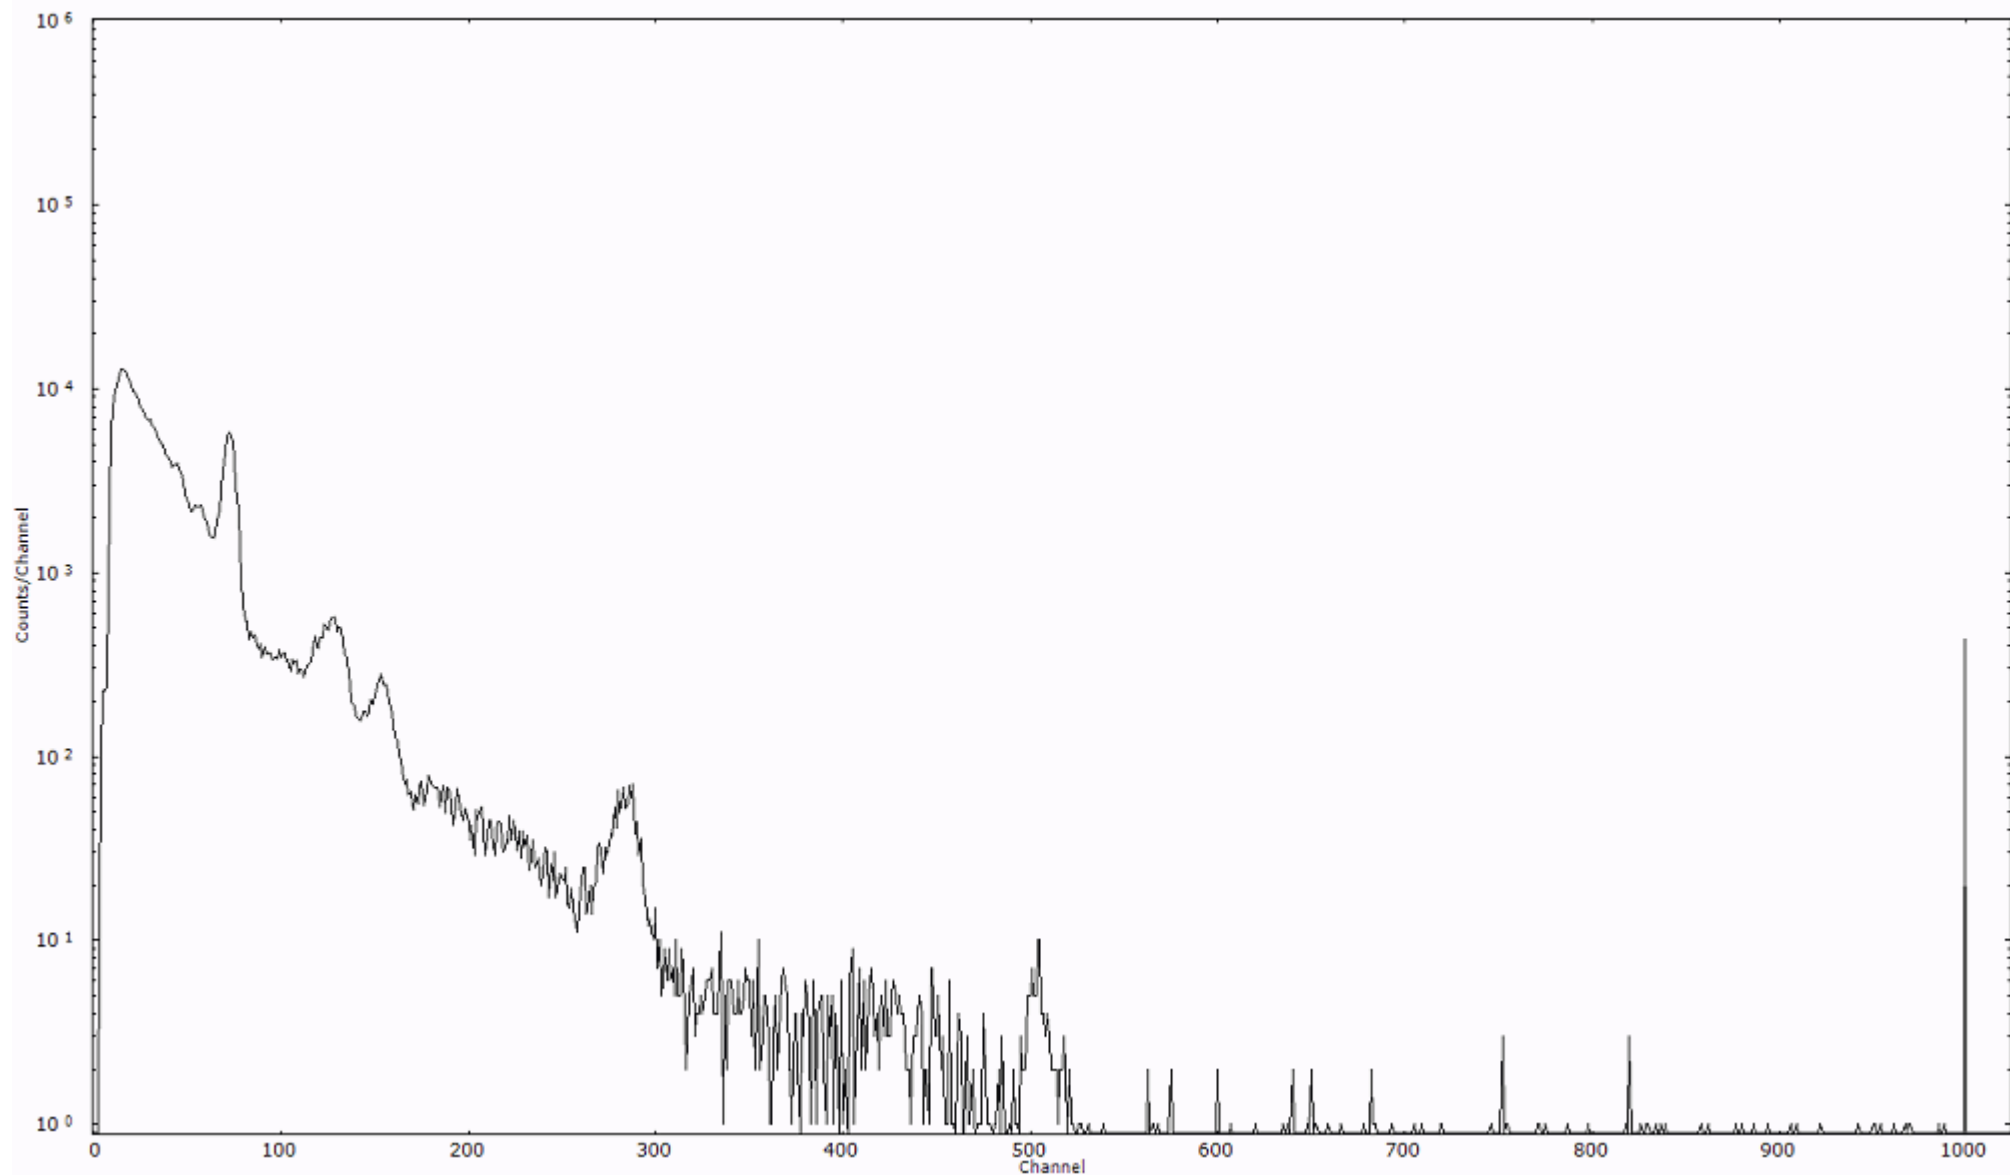

スペクトルグラフ
測定コード 阿字ヶ浦110321A004

検出器番号 13105
測定日時 2011年03月21日 00時40分

ライブタイム 600 秒
リアルタイム 600 秒