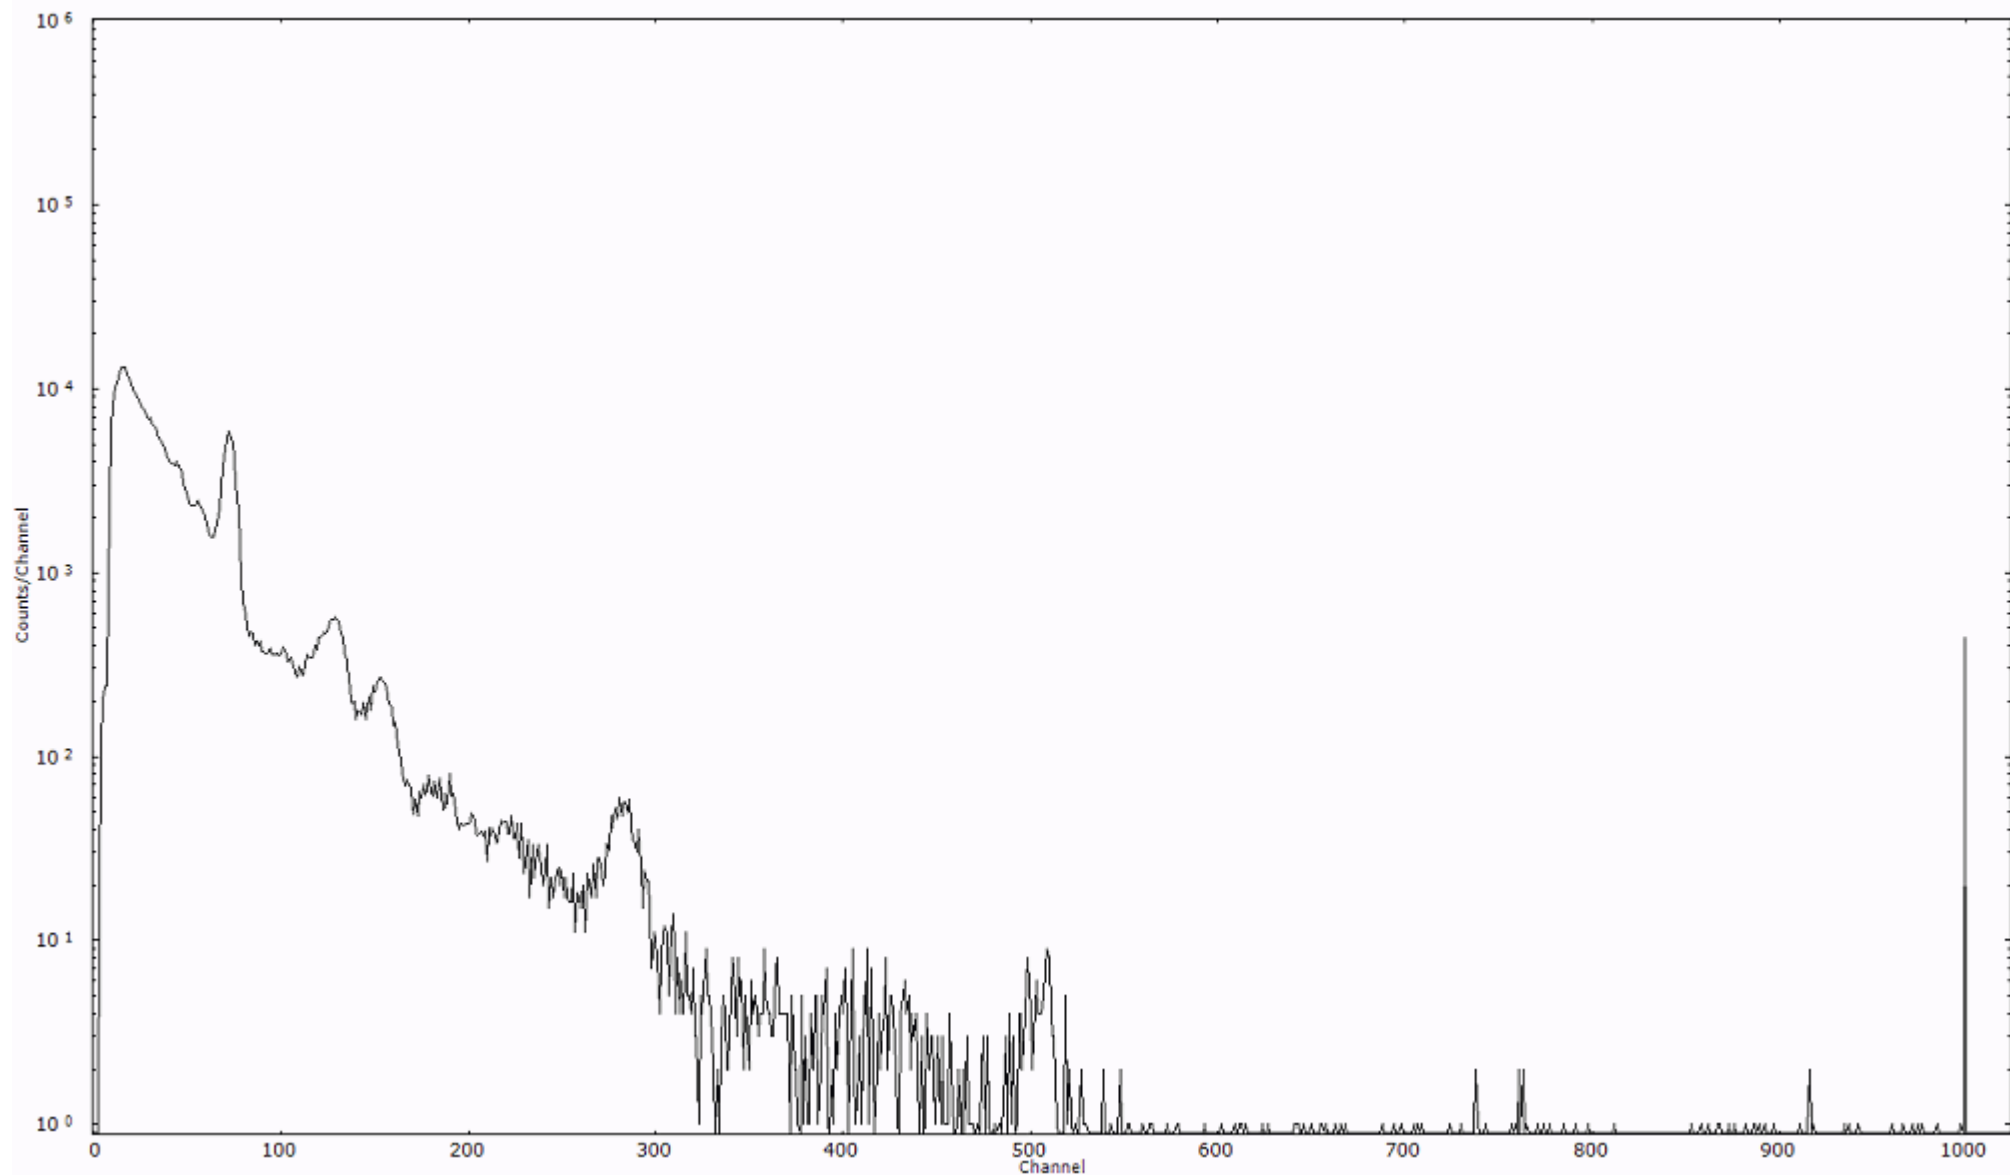

ライブタイム 600 秒  
リアルタイム 600 秒

スペクトルグラフ  
測定コード 阿字ヶ浦110320P045

検出器番号 13105  
測定日時 2011年03月20日 19時40分

ライブタイム 600 秒  
リアルタイム 600 秒

スペクトルグラフ  
測定コード 阿字ヶ浦110320P046

検出器番号 13105  
測定日時 2011年03月20日 19時50分

ライブタイム 600 秒  
リアルタイム 600 秒