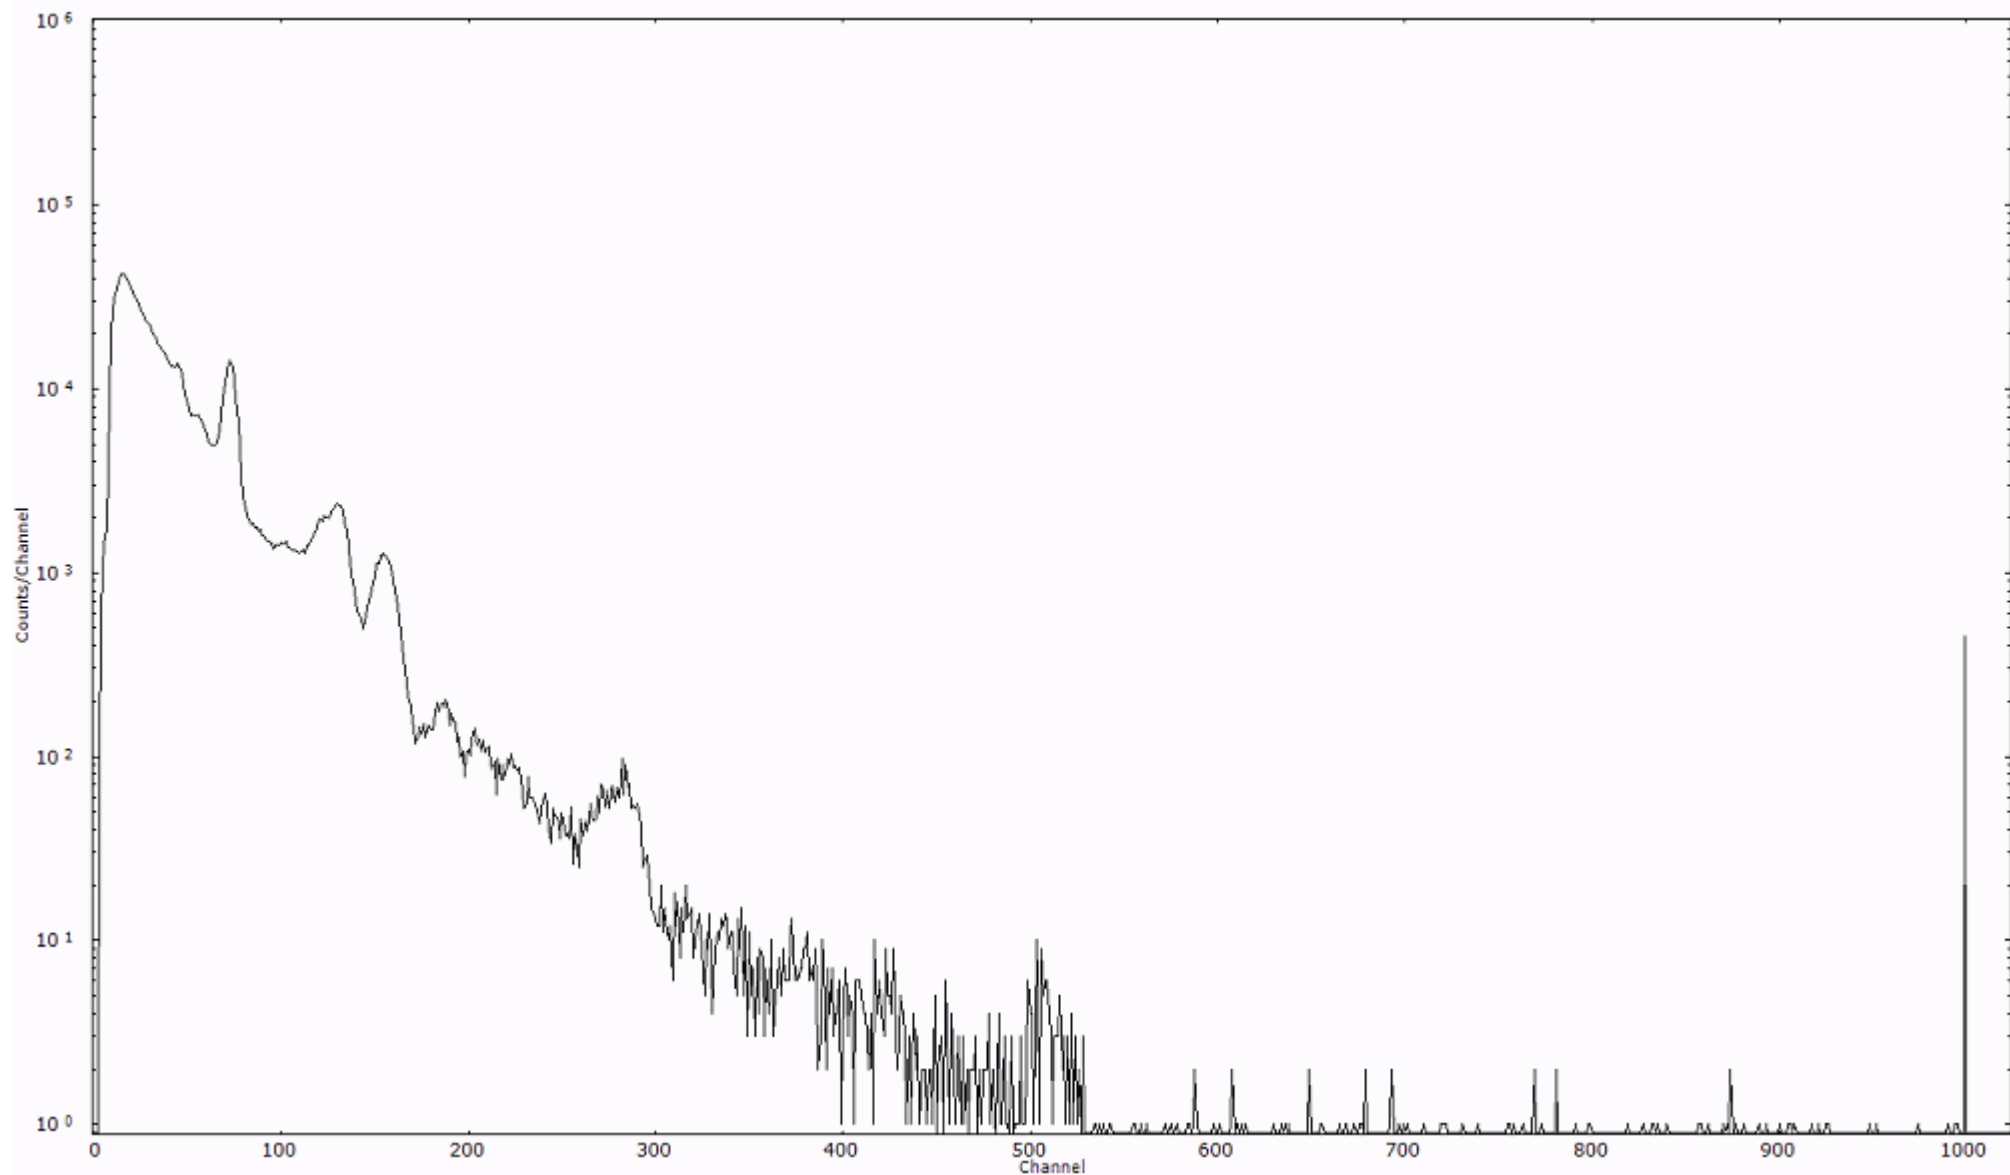

スペクトルグラフ
測定コード 阿字ヶ浦110321P051

検出器番号 13105
測定日時 2011年03月21日 20時40分

ライブタイム 600 秒
リアルタイム 600 秒