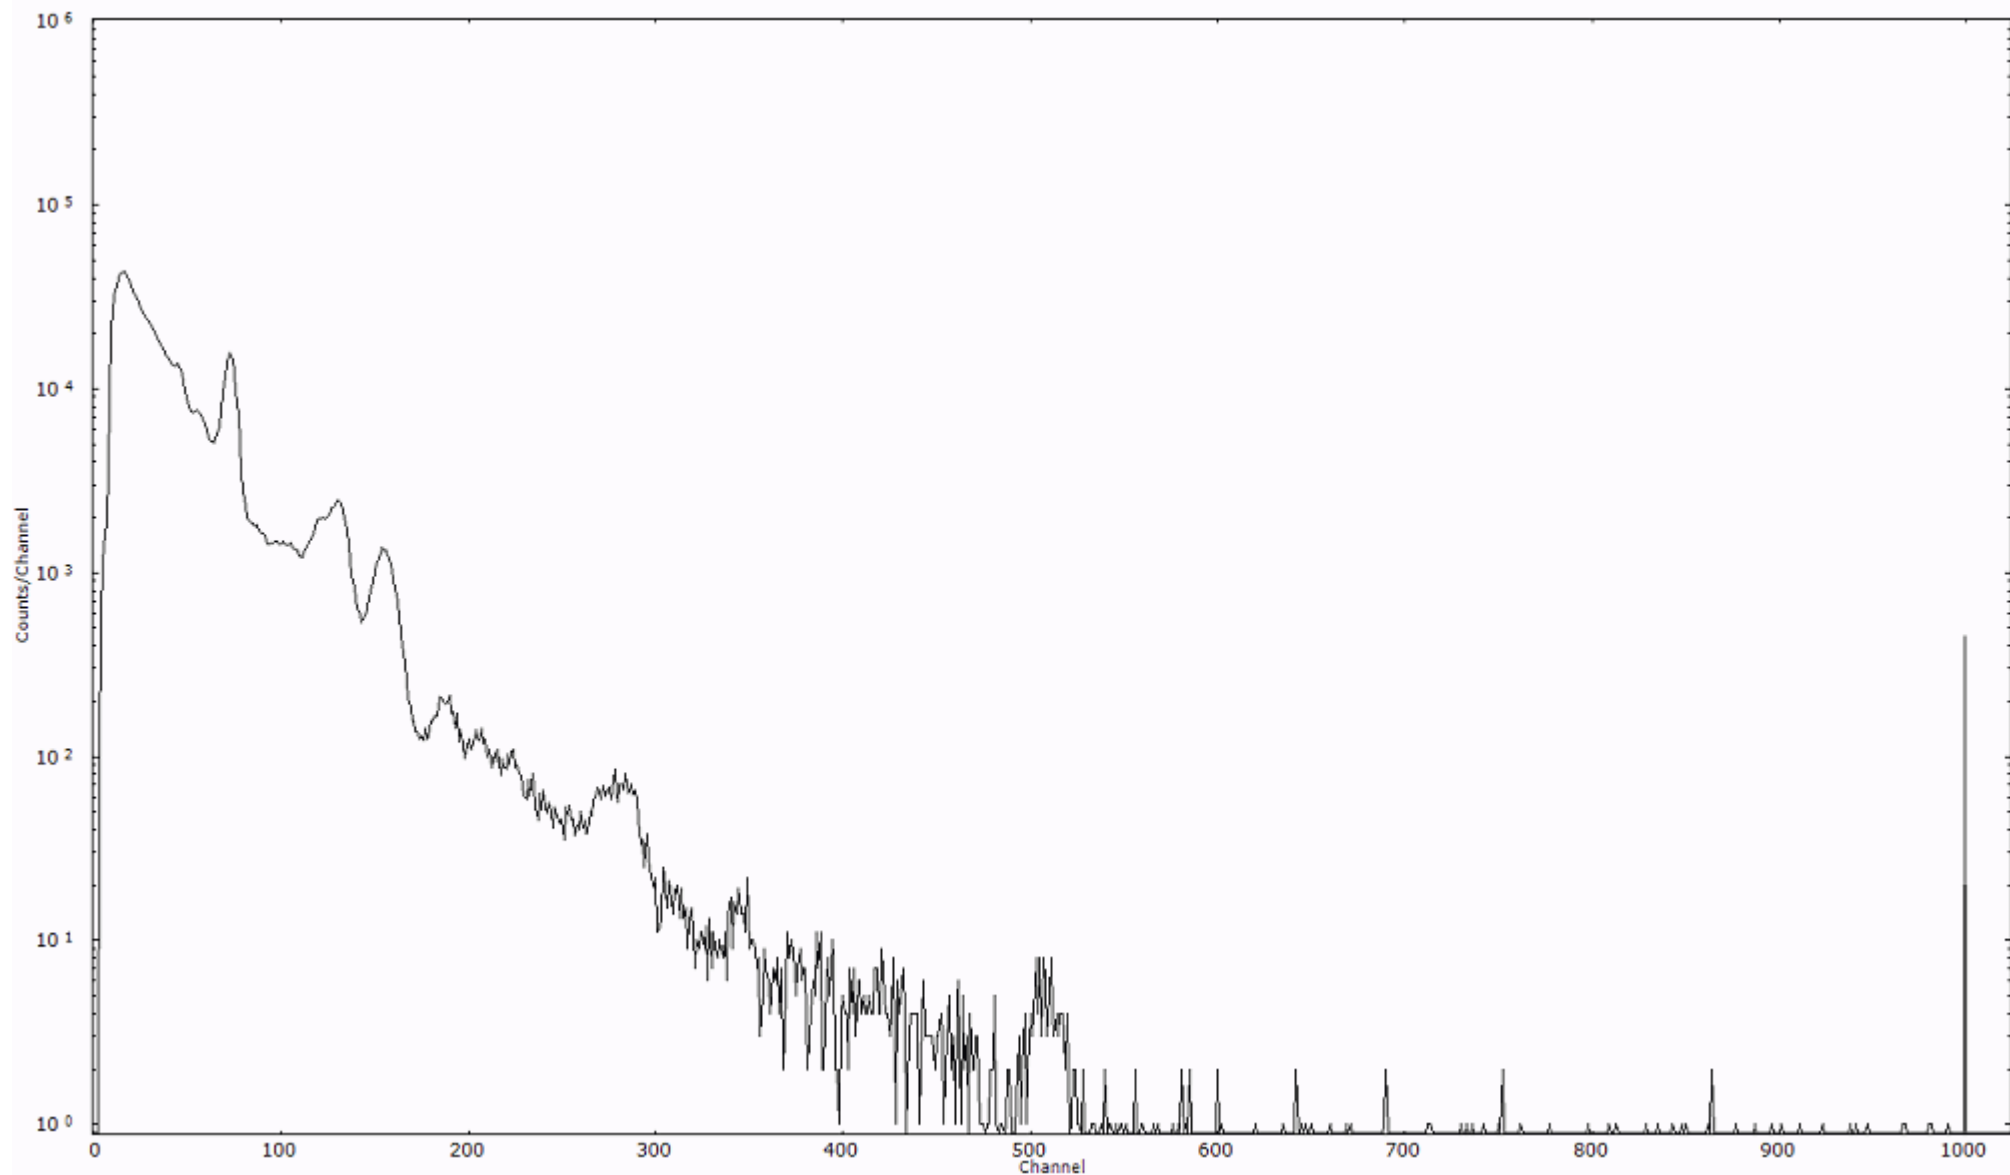

ライブタイム 600 秒  
リアルタイム 600 秒

スペクトルグラフ  
測定コード 阿字ヶ浦110321A059

検出器番号 13105  
測定日時 2011年03月21日 09時50分

ライブタイム 600 秒  
リアルタイム 600 秒

スペクトルグラフ  
測定コード 阿字ヶ浦110321A060

検出器番号 13105  
測定日時 2011年03月21日 10時00分

ライブタイム 600 秒  
リアルタイム 600 秒