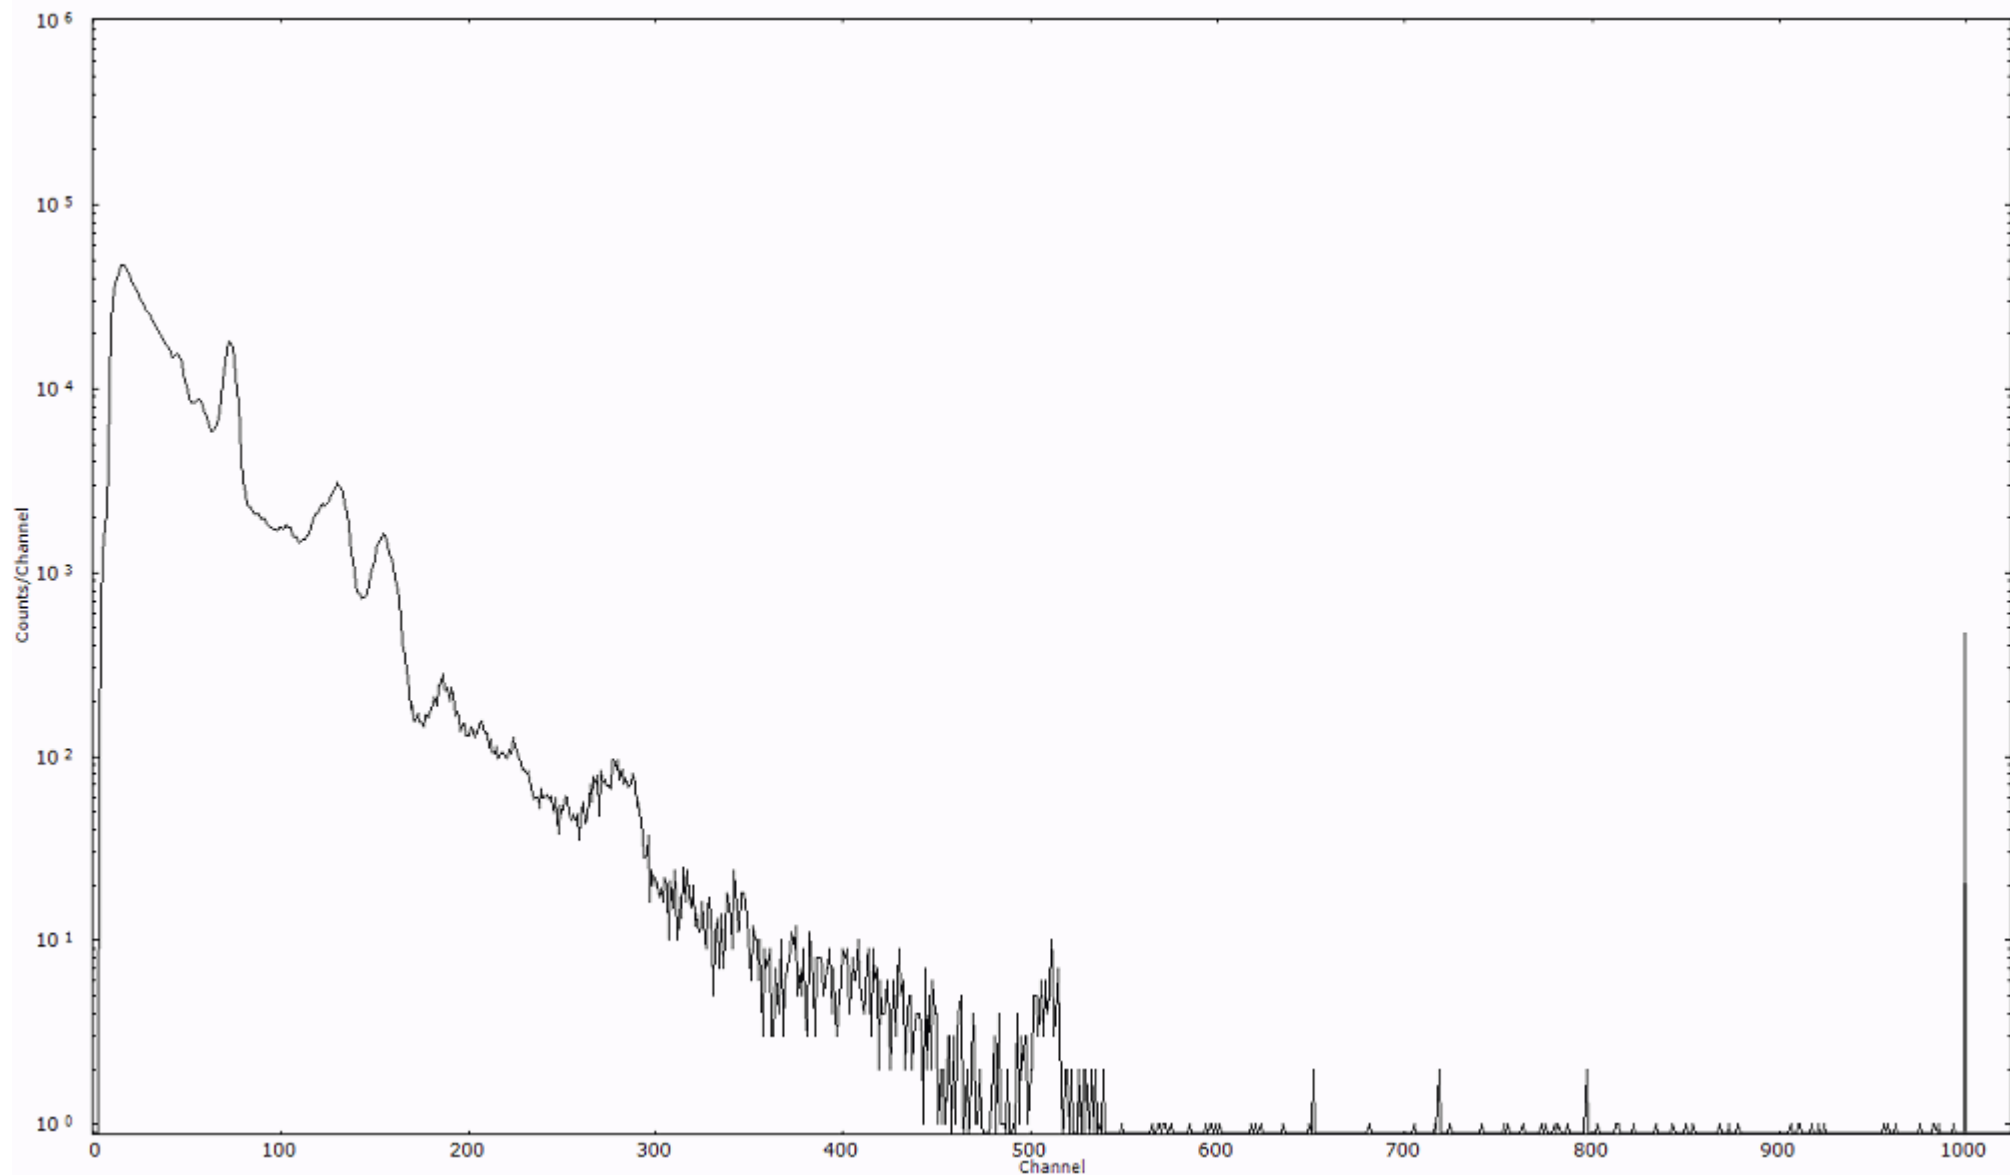

スペクトルグラフ  
測定コード 阿字ヶ浦110321A047

検出器番号 13105  
測定日時 2011年03月21日 07時50分

ライブタイム 600 秒  
リアルタイム 600 秒

スペクトルグラフ  
測定コード 阿字ヶ浦110321A048

検出器番号 13105  
測定日時 2011年03月21日 08時00分

ライブタイム 600 秒  
リアルタイム 600 秒

スペクトルグラフ  
測定コード 阿字ヶ浦110321A049