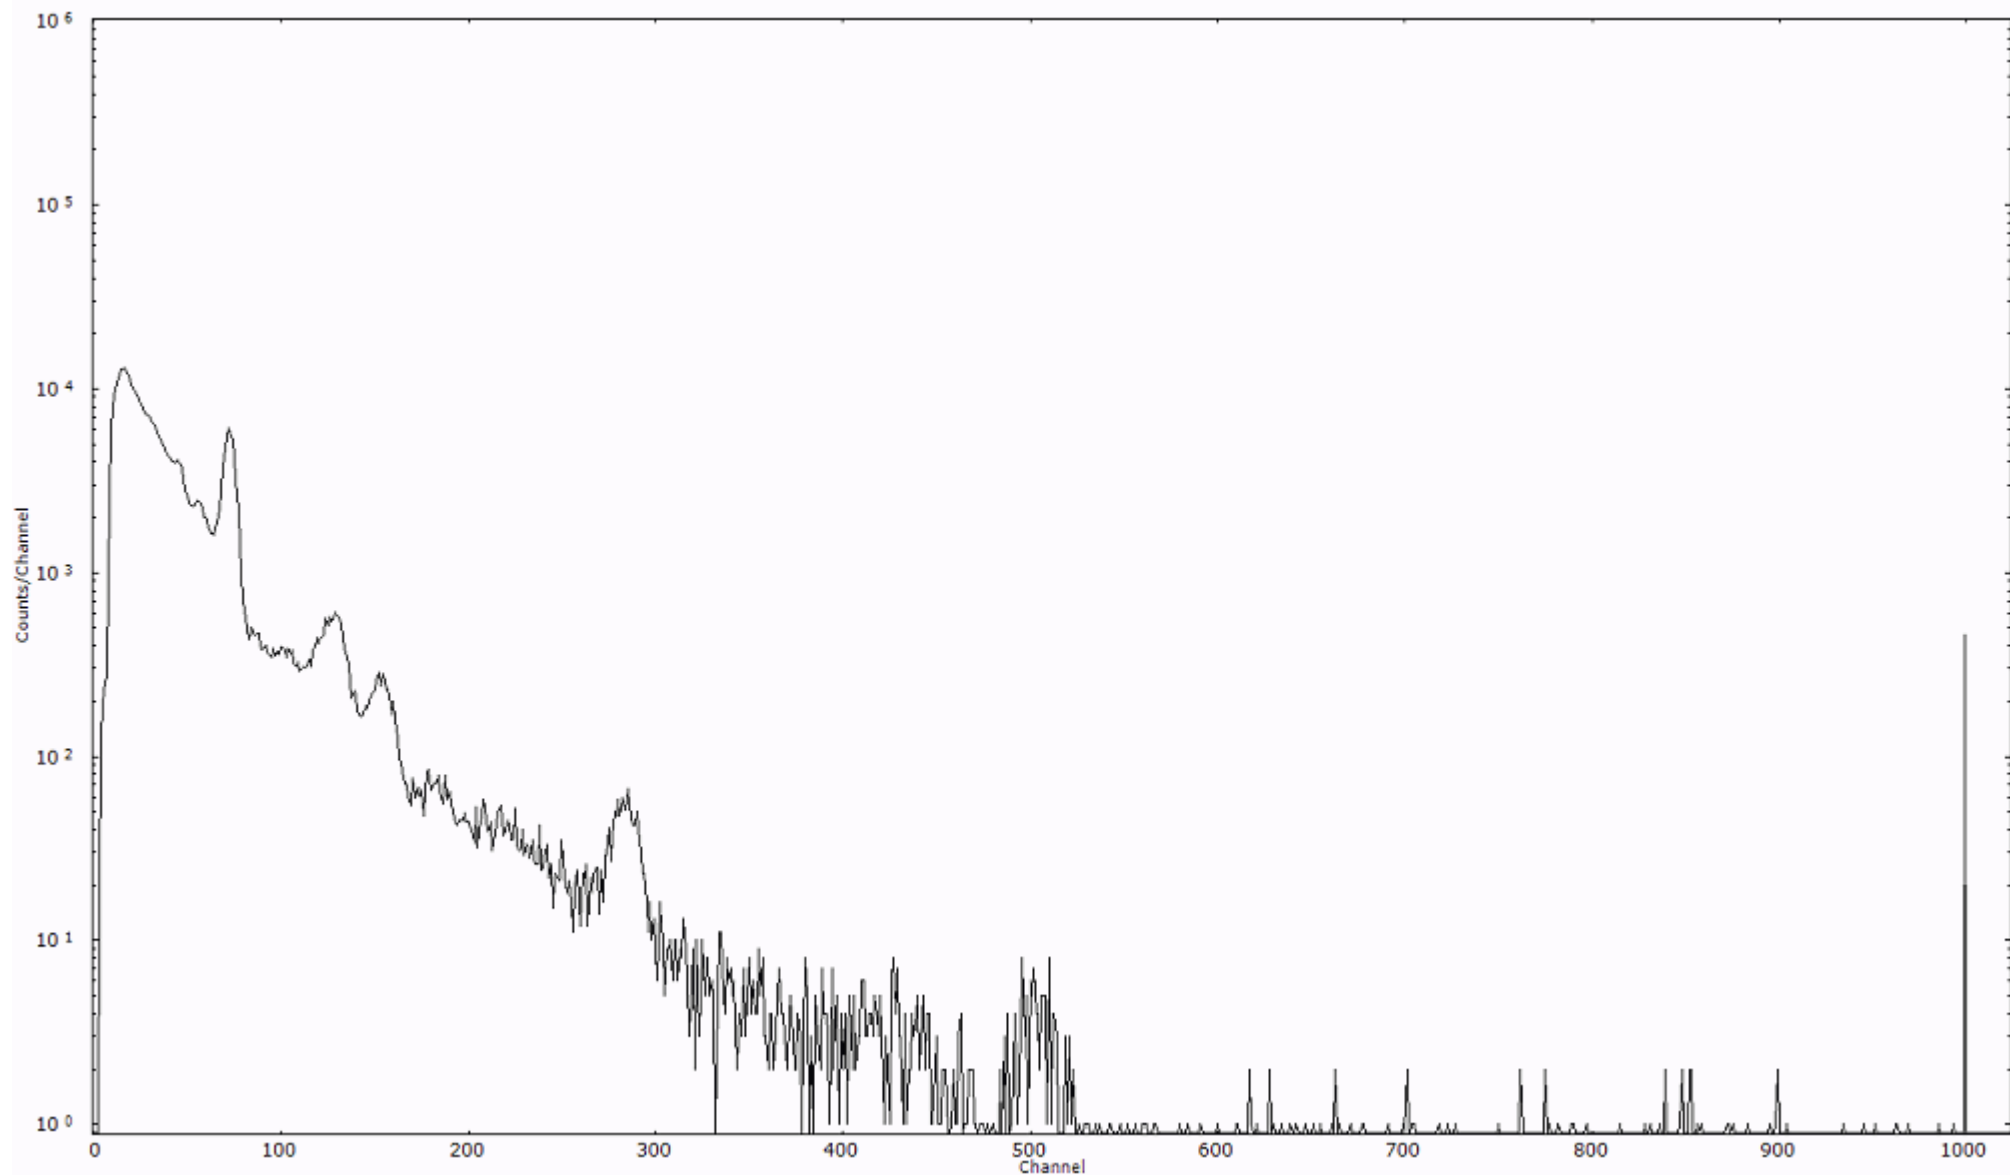

スペクトルグラフ  
測定コード 阿字ヶ浦110320A043

検出器番号 13105  
測定日時 2011年03月20日 07時10分

ライブタイム 600 秒  
リアルタイム 600 秒

スペクトルグラフ  
測定コード 阿字ヶ浦110320A044

検出器番号 13105  
測定日時 2011年03月20日 07時20分

ライブタイム 600 秒  
リアルタイム 600 秒

スペクトルグラフ  
測定コード 阿字ヶ浦110320A045