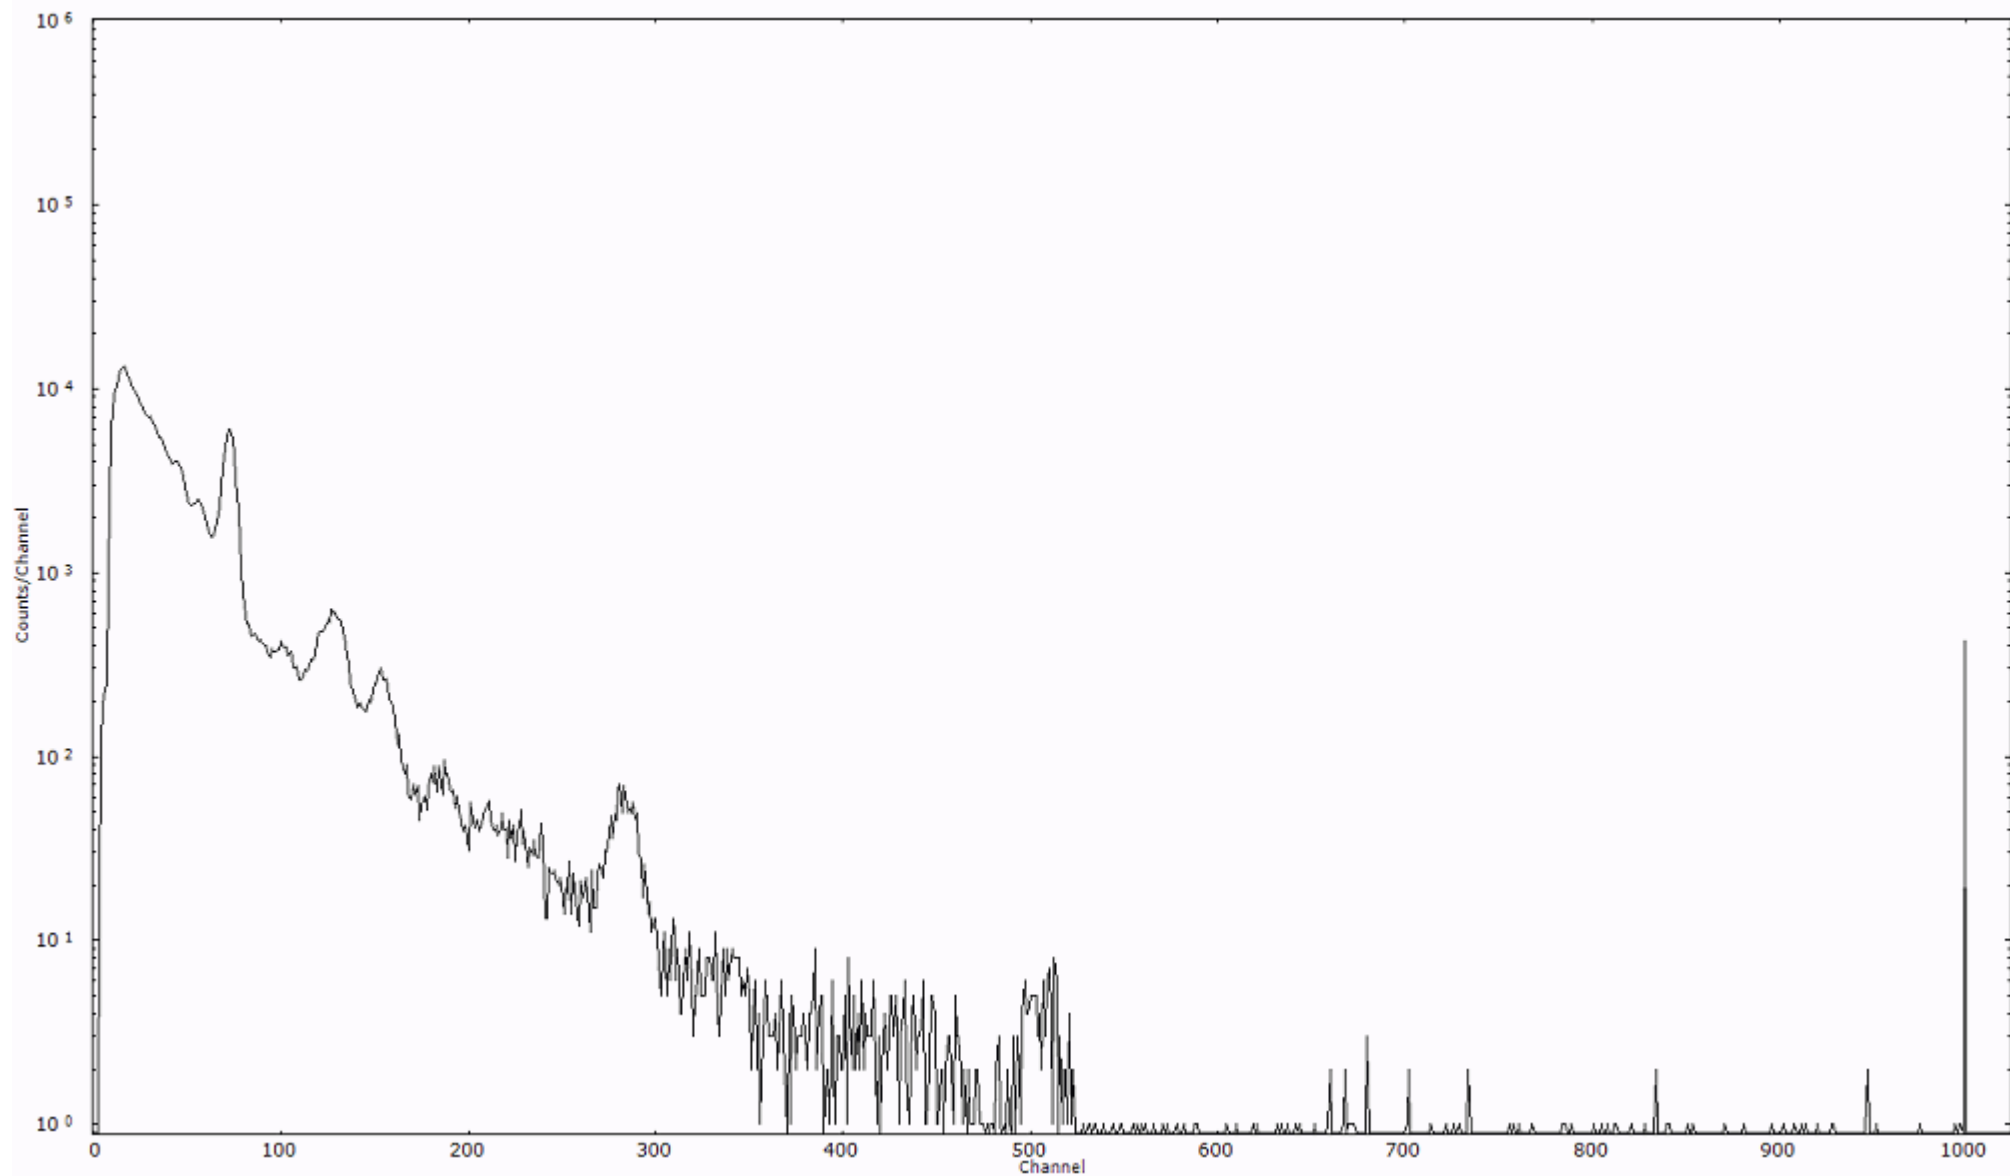

ライブタイム 600 秒  
リアルタイム 600 秒

スペクトルグラフ  
測定コード 阿字ヶ浦110320A041

検出器番号 13105  
測定日時 2011年03月20日 06時50分

ライブタイム 600 秒  
リアルタイム 600 秒

スペクトルグラフ  
測定コード 阿字ヶ浦110320A042

検出器番号 13105  
測定日時 2011年03月20日 07時00分

ライブタイム 600 秒  
リアルタイム 600 秒