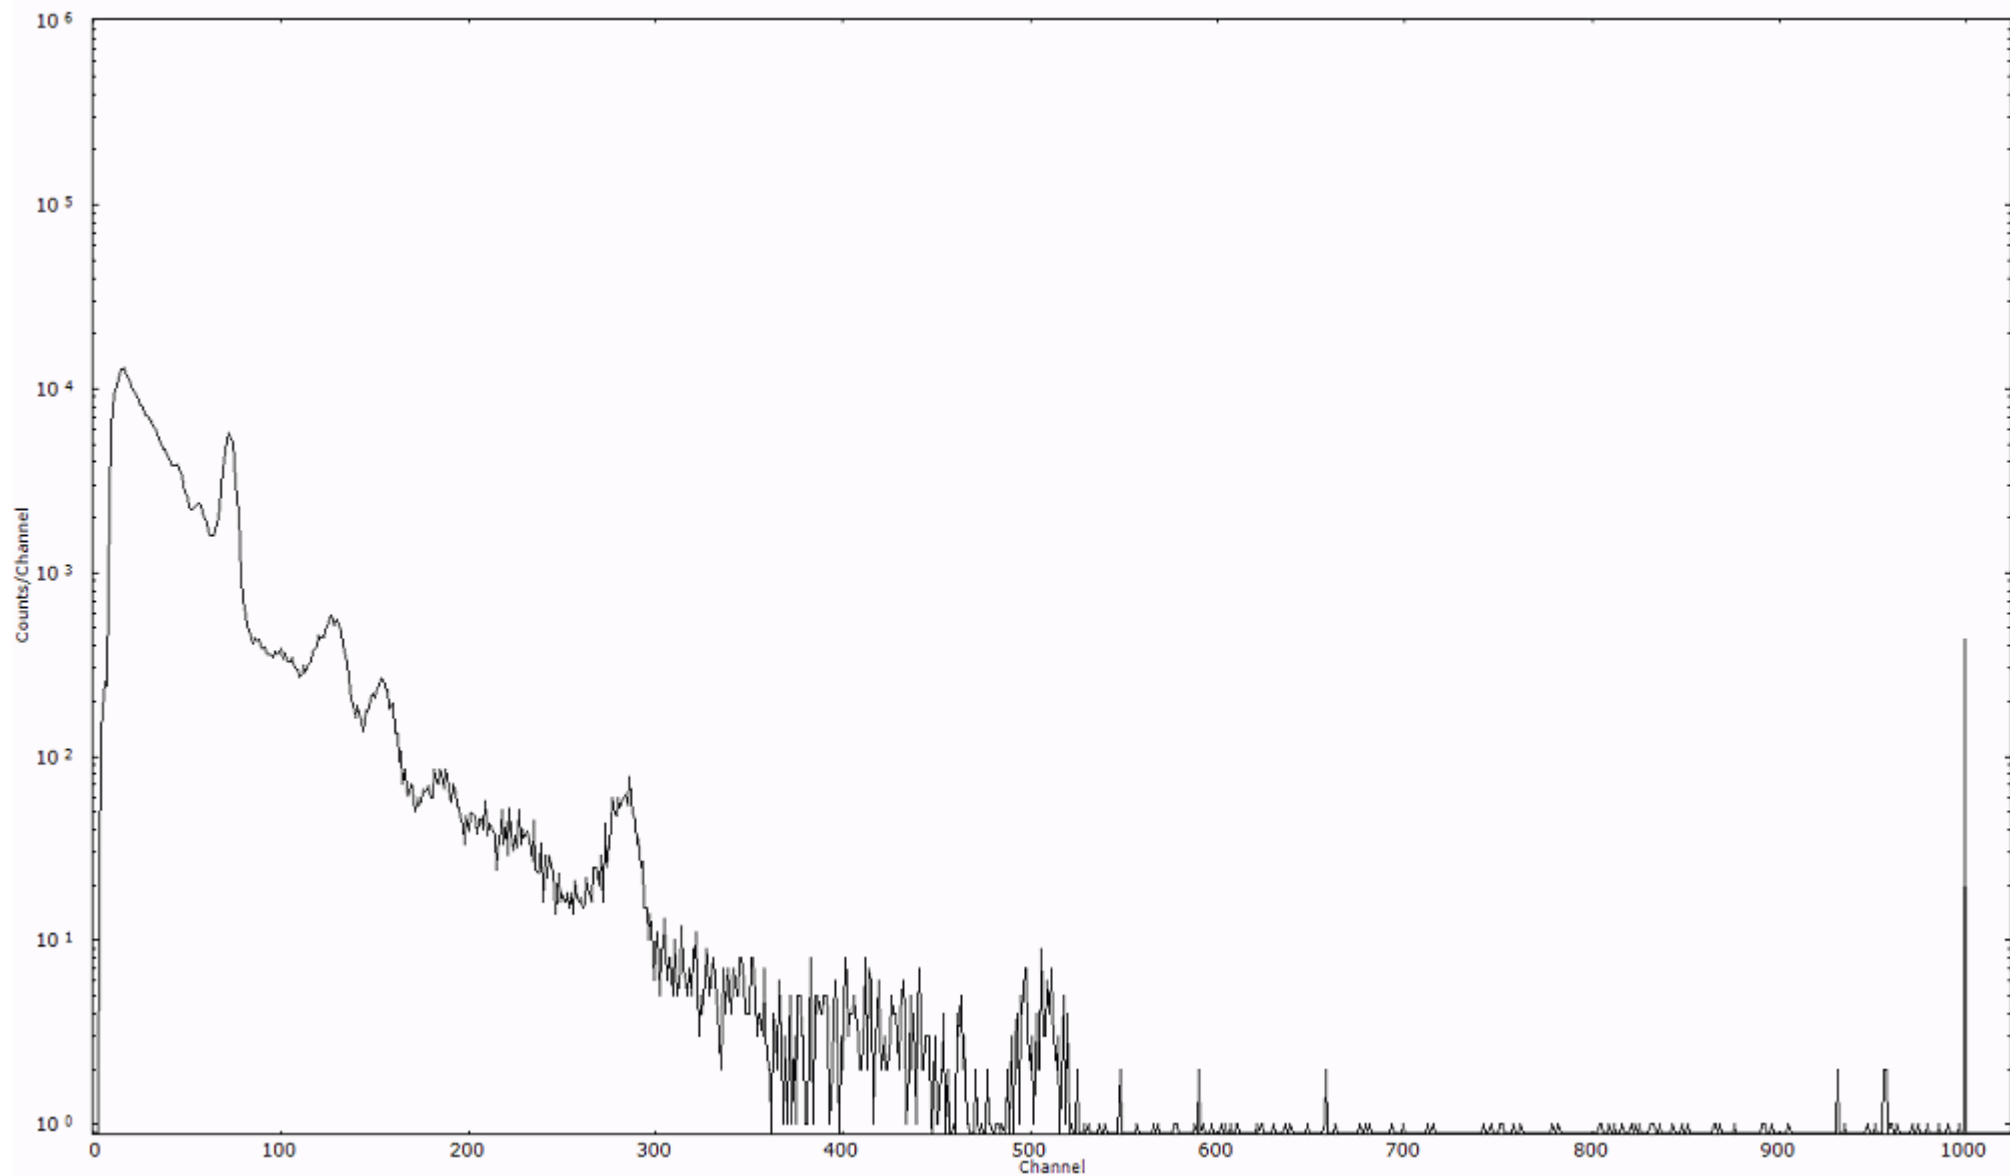

スペクトルグラフ
測定コード 阿字ヶ浦110320P065

検出器番号 13105
測定日時 2011年03月20日 23時00分

ライブタイム 600 秒
リアルタイム 600 秒