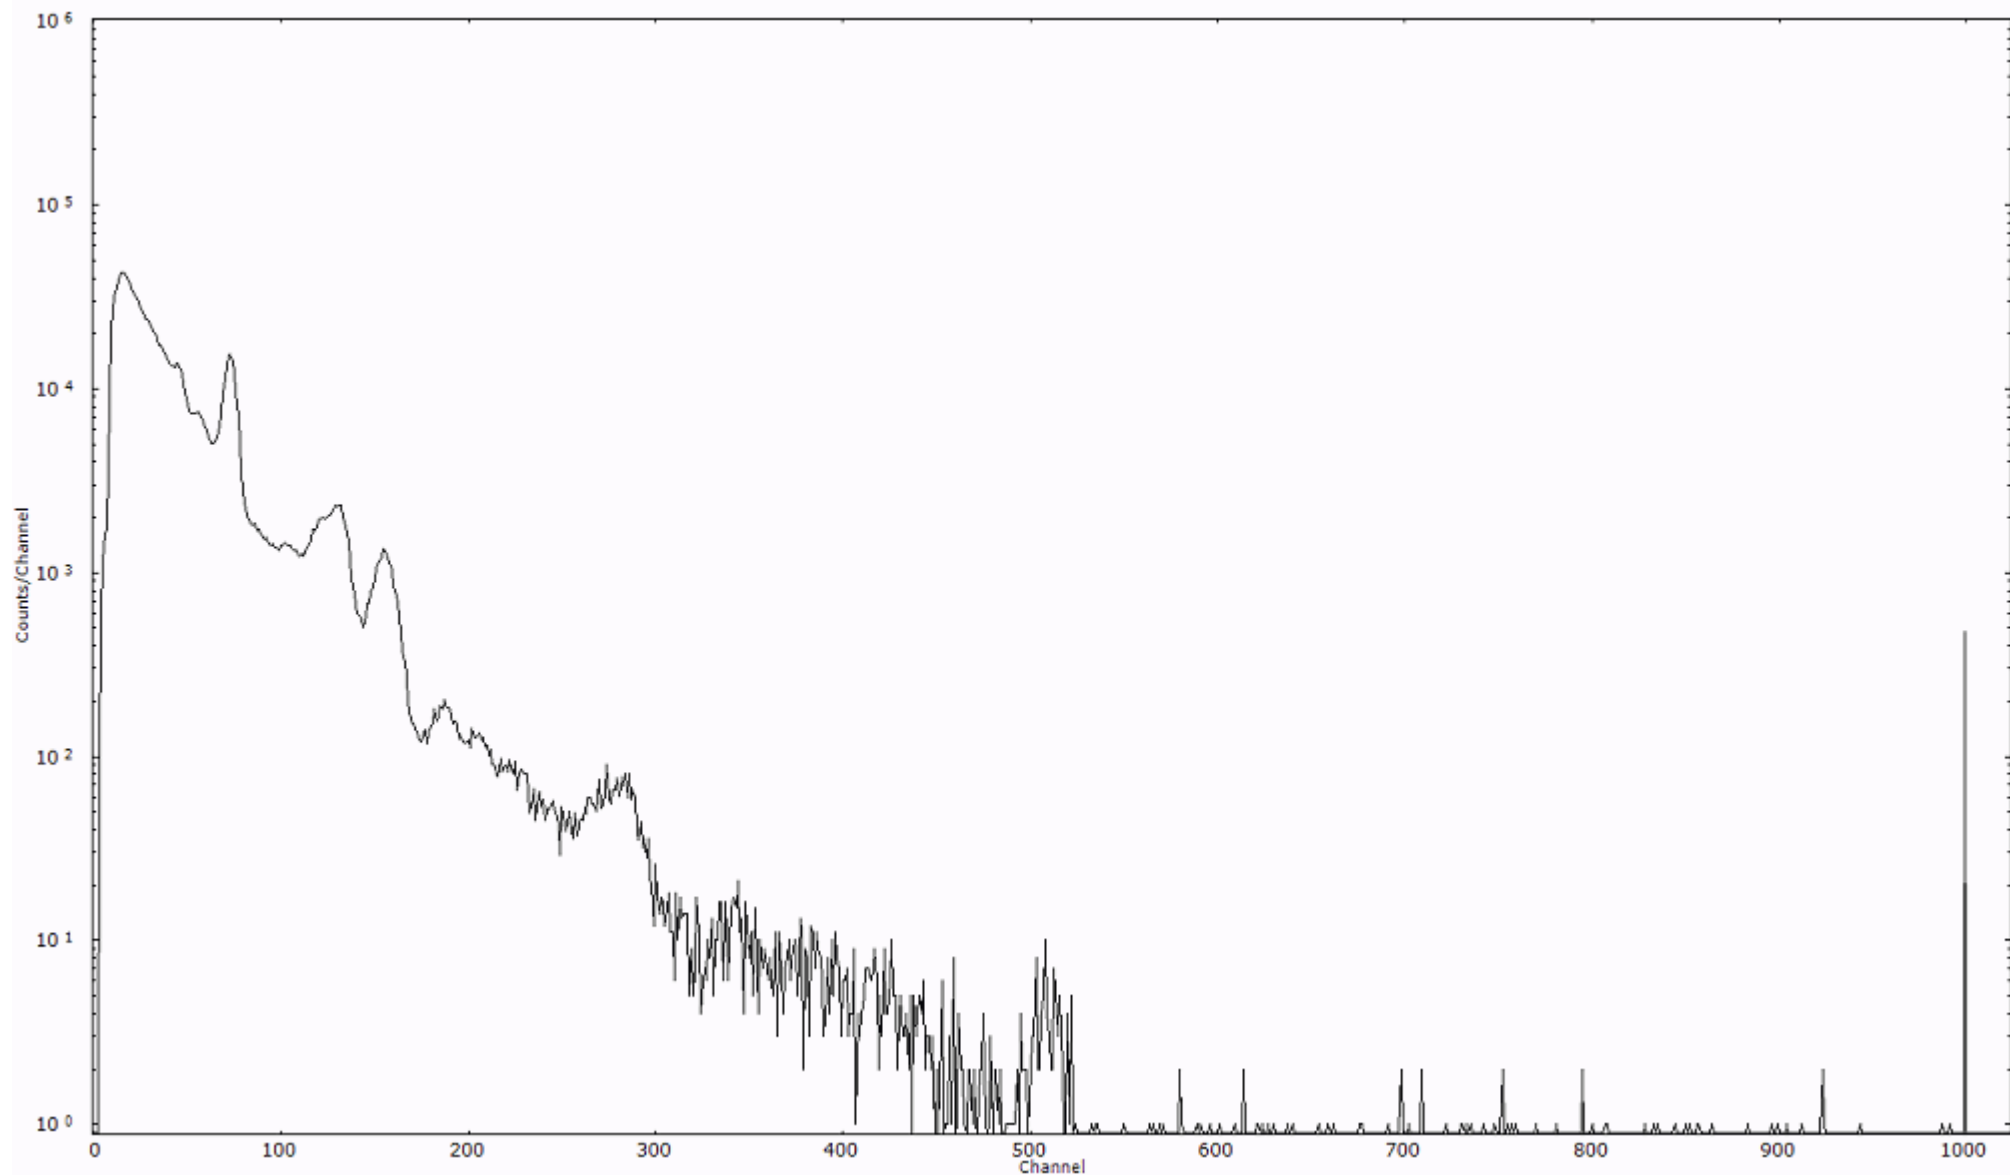

検出器番号 13105  
測定日時 2011年03月21日 10時30分

ライブタイム 600 秒  
リアルタイム 600 秒

スペクトルグラフ  
測定コード 阿字ヶ浦110321A064

検出器番号 13105  
測定日時 2011年03月21日 10時40分

ライブタイム 600 秒  
リアルタイム 600 秒

スペクトルグラフ  
測定コード 阿字ヶ浦110321A065

検出器番号 13105  
測定日時 2011年03月21日 10時50分