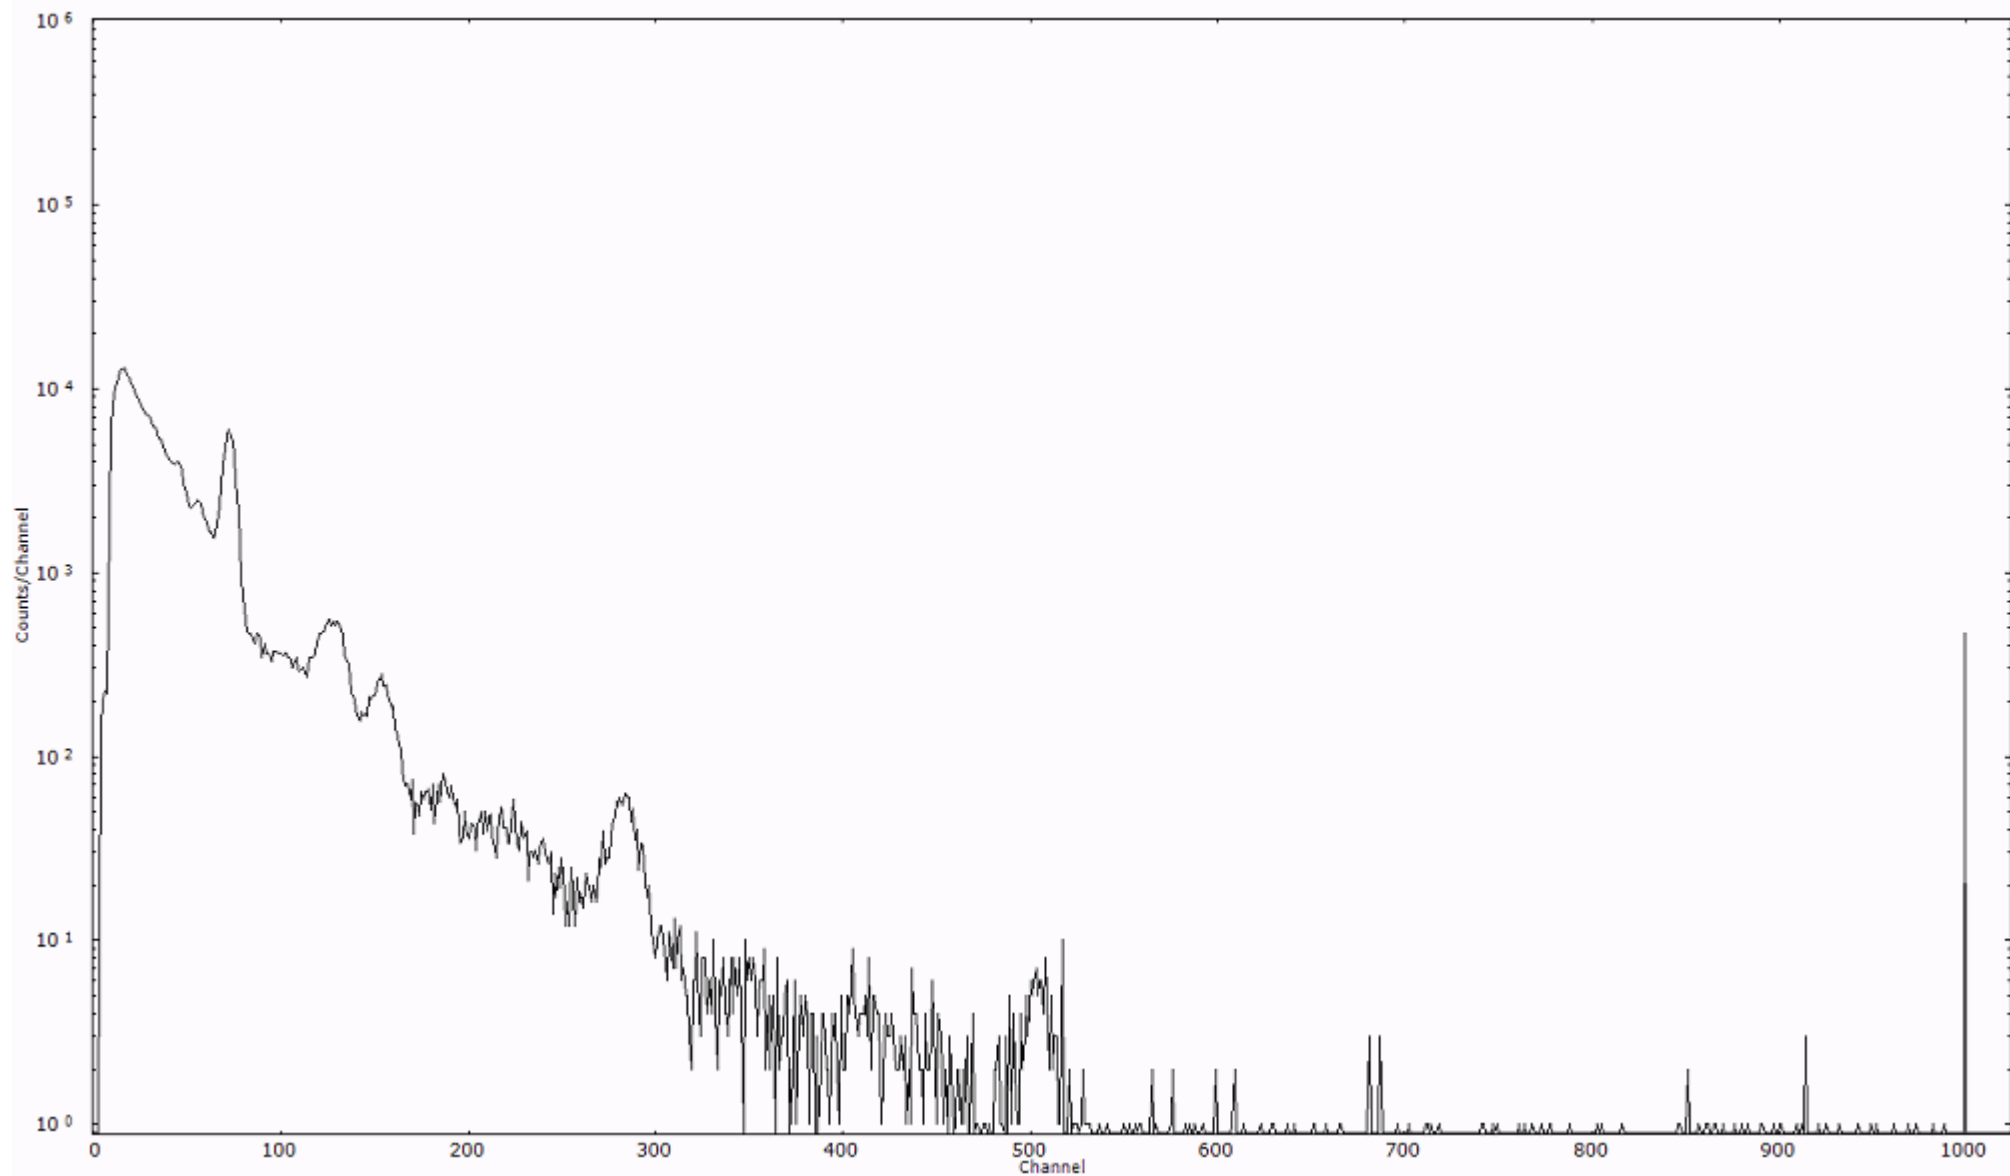

スペクトルグラフ
測定コード 阿字ヶ浦110320P022

検出器番号 13105
測定日時 2011年03月20日 15時50分

ライブタイム 600 秒
リアルタイム 600 秒