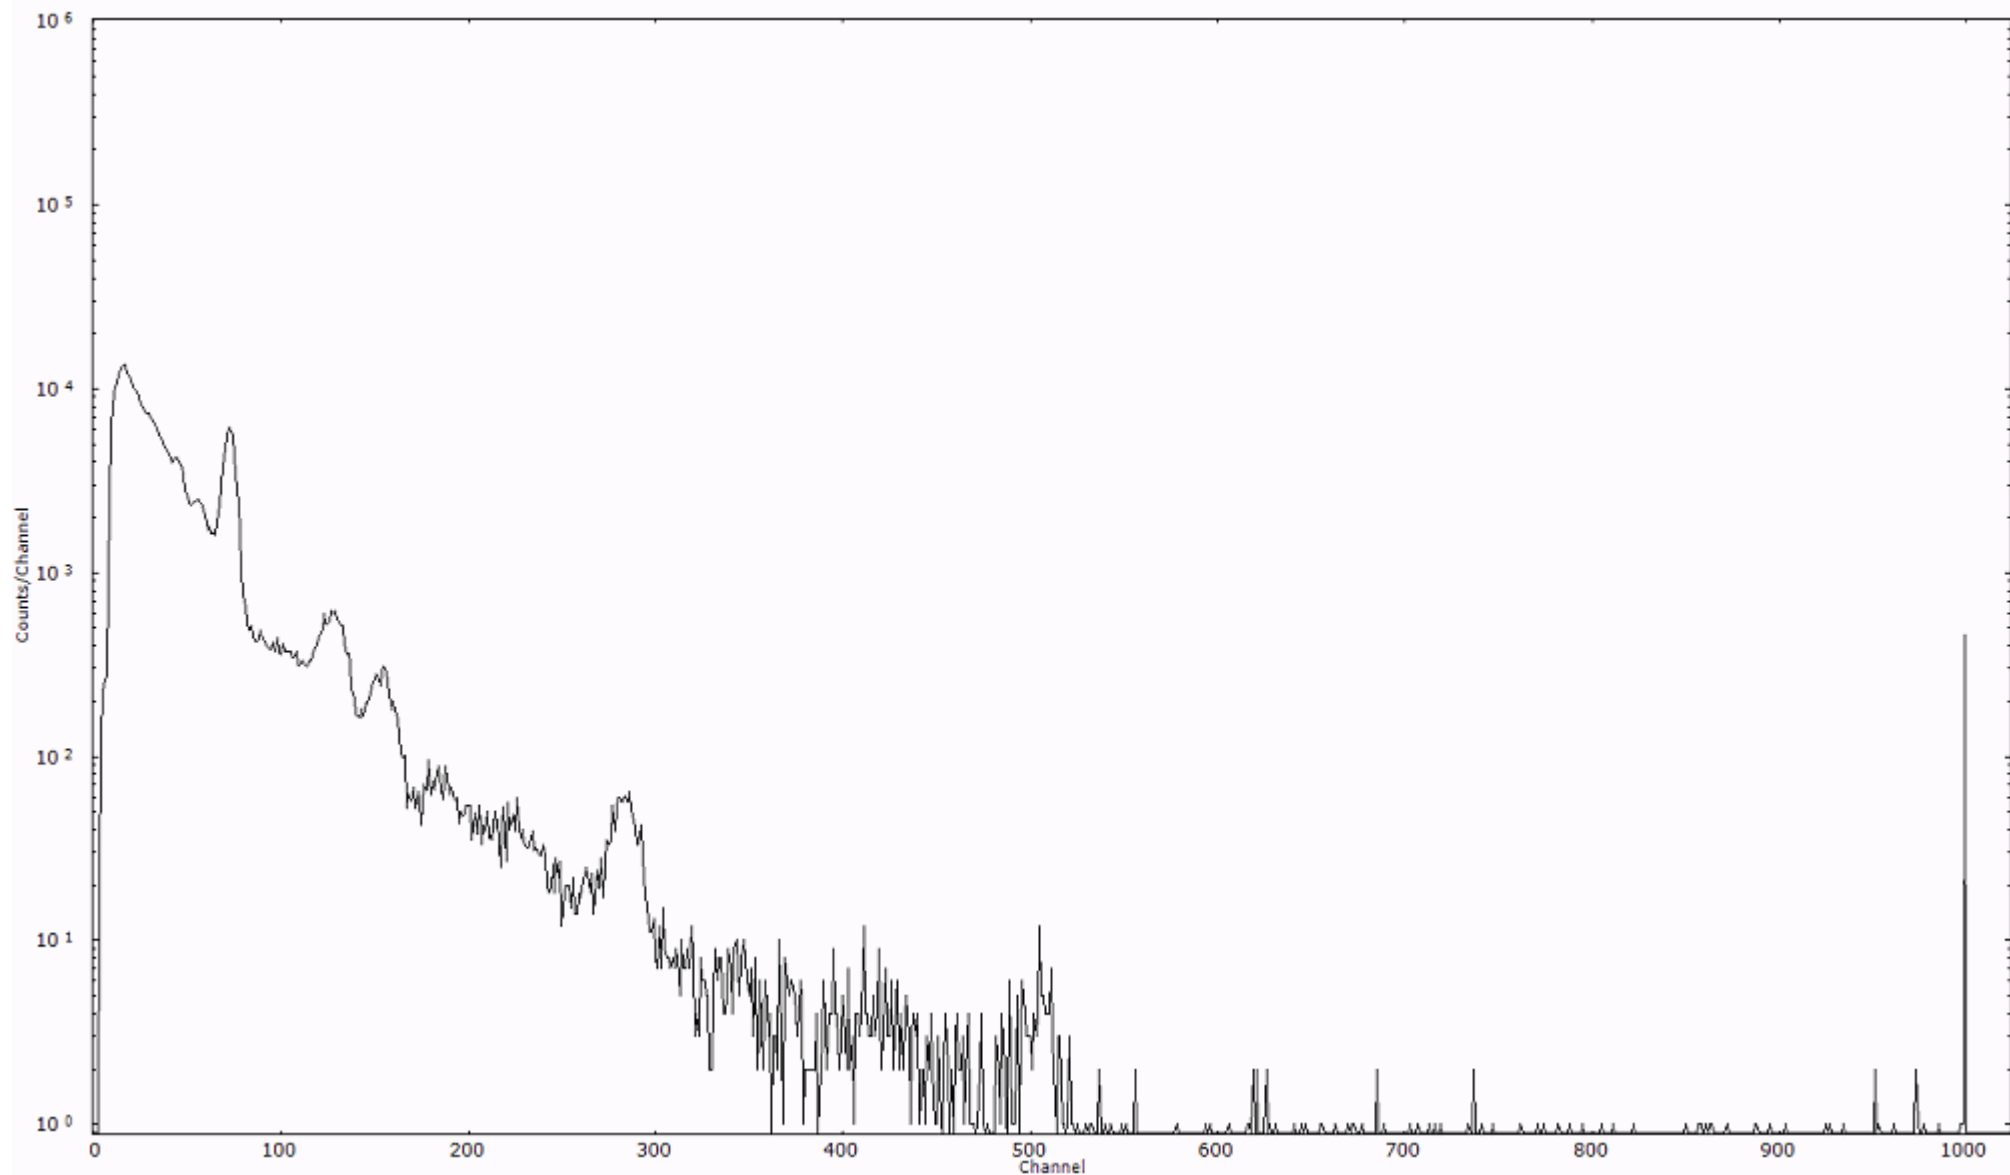

ライブタイム 600 秒  
リアルタイム 600 秒

スペクトルグラフ  
測定コード 阿字ヶ浦110320A006

検出器番号 13105  
測定日時 2011年03月20日 01時00分

ライブタイム 600 秒  
リアルタイム 600 秒

スペクトルグラフ  
測定コード 阿字ヶ浦110320A007

検出器番号 13105  
測定日時 2011年03月20日 01時10分

ライブタイム 600 秒  
リアルタイム 600 秒