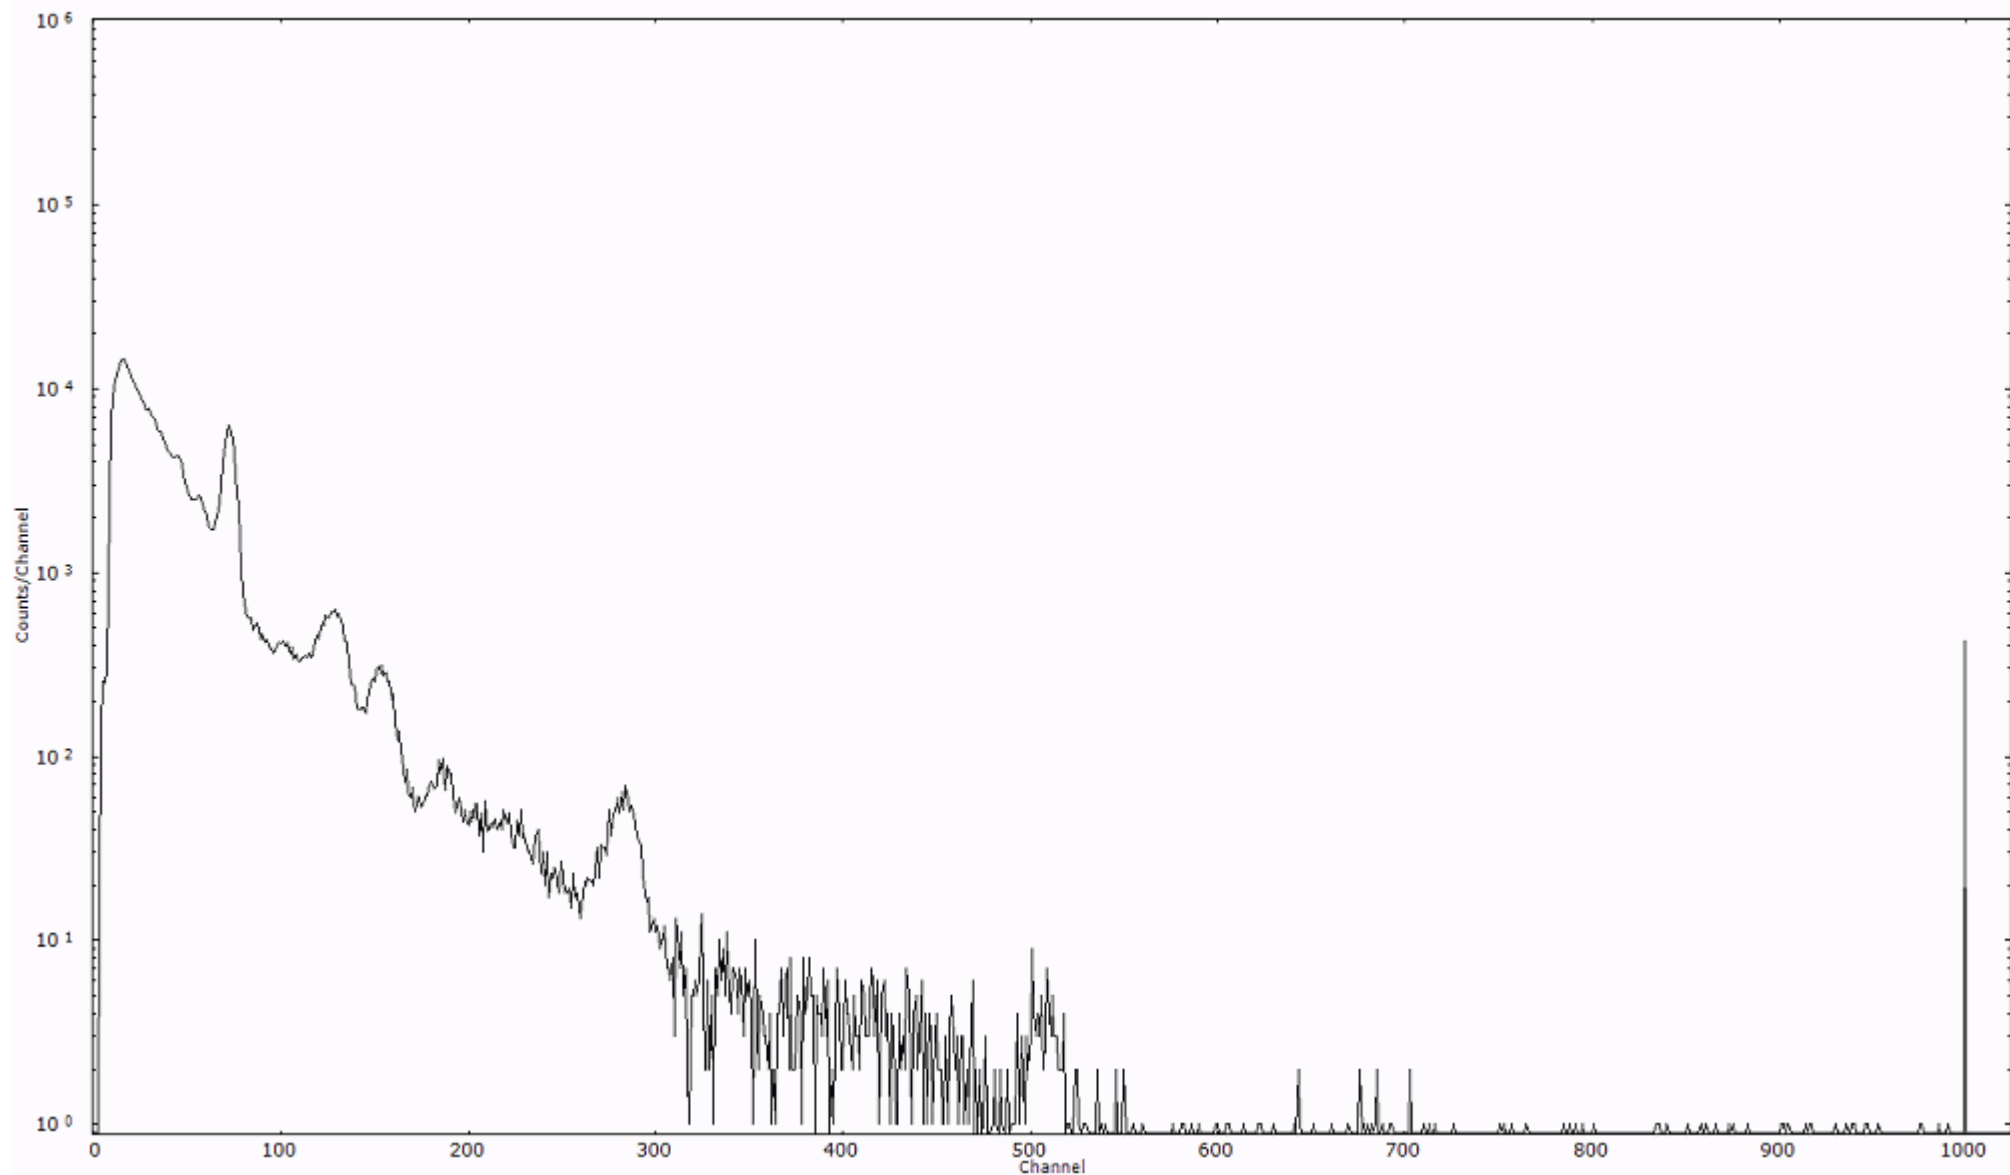

ライブタイム 600 秒  
リアルタイム 600 秒

スペクトルグラフ  
測定コード 阿字ヶ浦110320P010

検出器番号 13105  
測定日時 2011年03月20日 13時50分

ライブタイム 600 秒  
リアルタイム 600 秒

スペクトルグラフ  
測定コード 阿字ヶ浦110320P011

検出器番号 13105  
測定日時 2011年03月20日 14時00分

ライブタイム 600 秒  
リアルタイム 600 秒