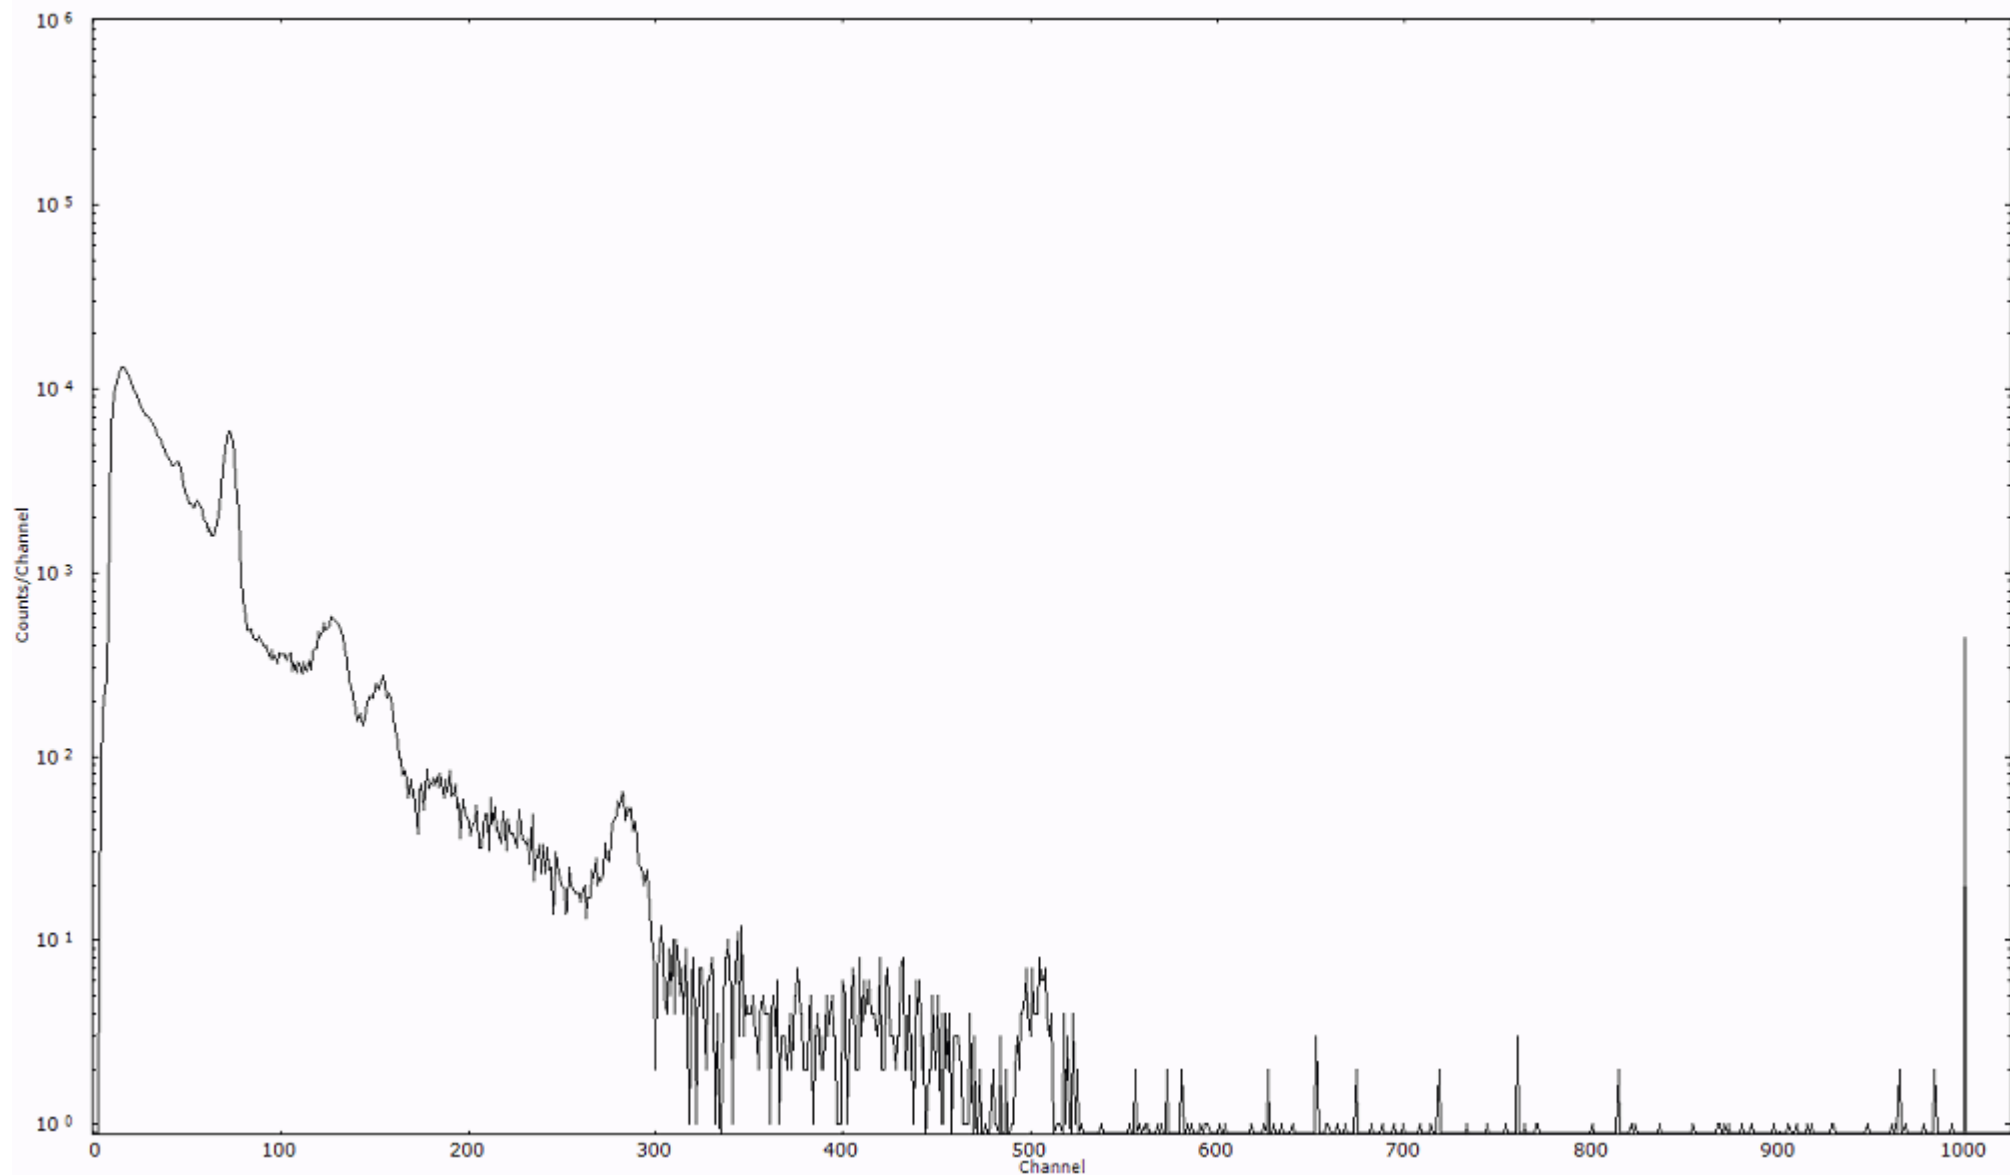

スペクトルグラフ  
測定コード 阿字ヶ浦110320P026

検出器番号 13105  
測定日時 2011年03月20日 16時30分

ライブタイム 600 秒  
リアルタイム 600 秒

スペクトルグラフ  
測定コード 阿字ヶ浦110320P027

検出器番号 13105  
測定日時 2011年03月20日 16時40分

ライブタイム 600 秒  
リアルタイム 600 秒

スペクトルグラフ  
測定コード 阿字ヶ浦110320P028