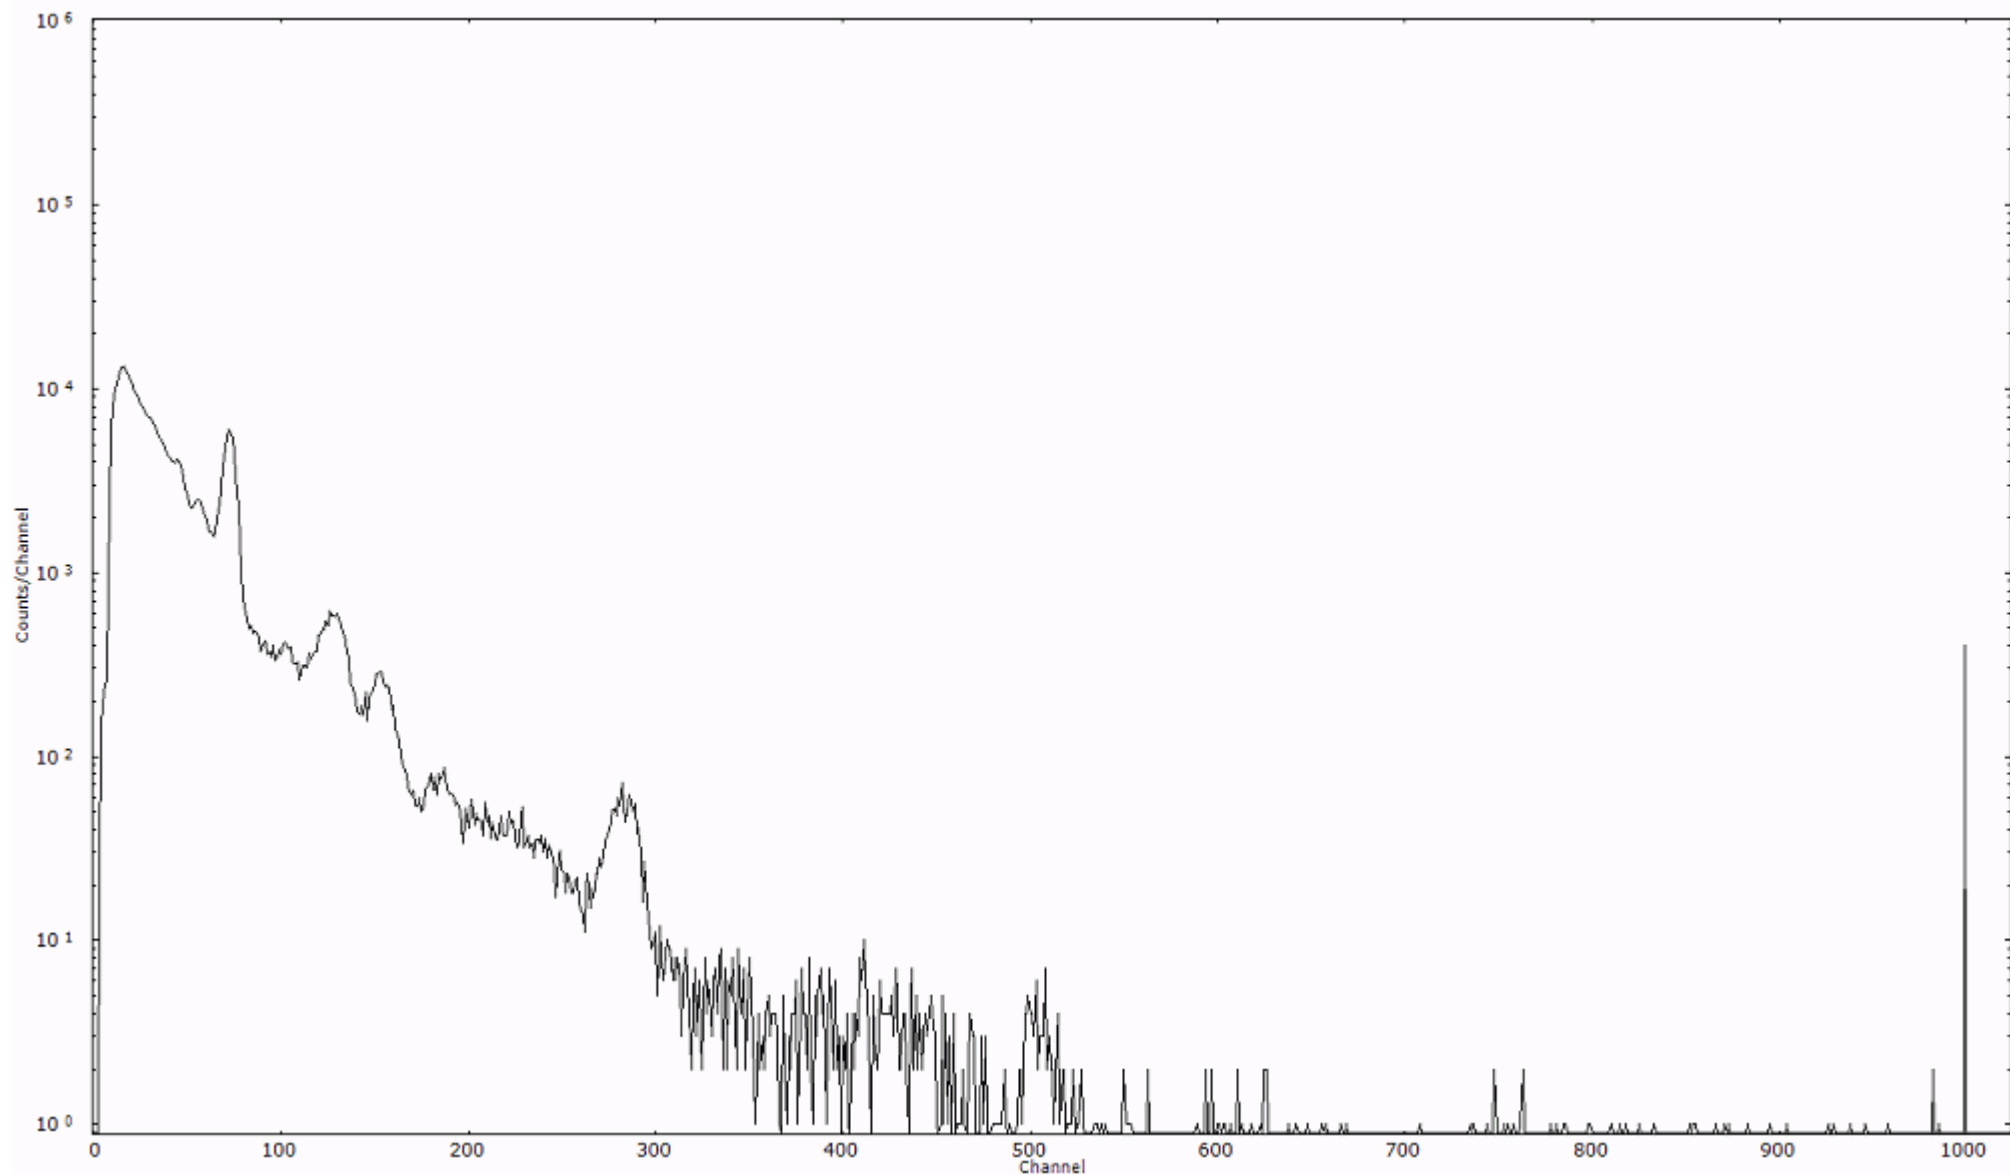

ライブタイム 600 秒  
リアルタイム 600 秒

スペクトルグラフ  
測定コード 阿字ヶ浦110320A027

検出器番号 13105  
測定日時 2011年03月20日 04時30分

ライブタイム 600 秒  
リアルタイム 600 秒

スペクトルグラフ  
測定コード 阿字ヶ浦110320A028

検出器番号 13105  
測定日時 2011年03月20日 04時40分

ライブタイム 600 秒  
リアルタイム 600 秒