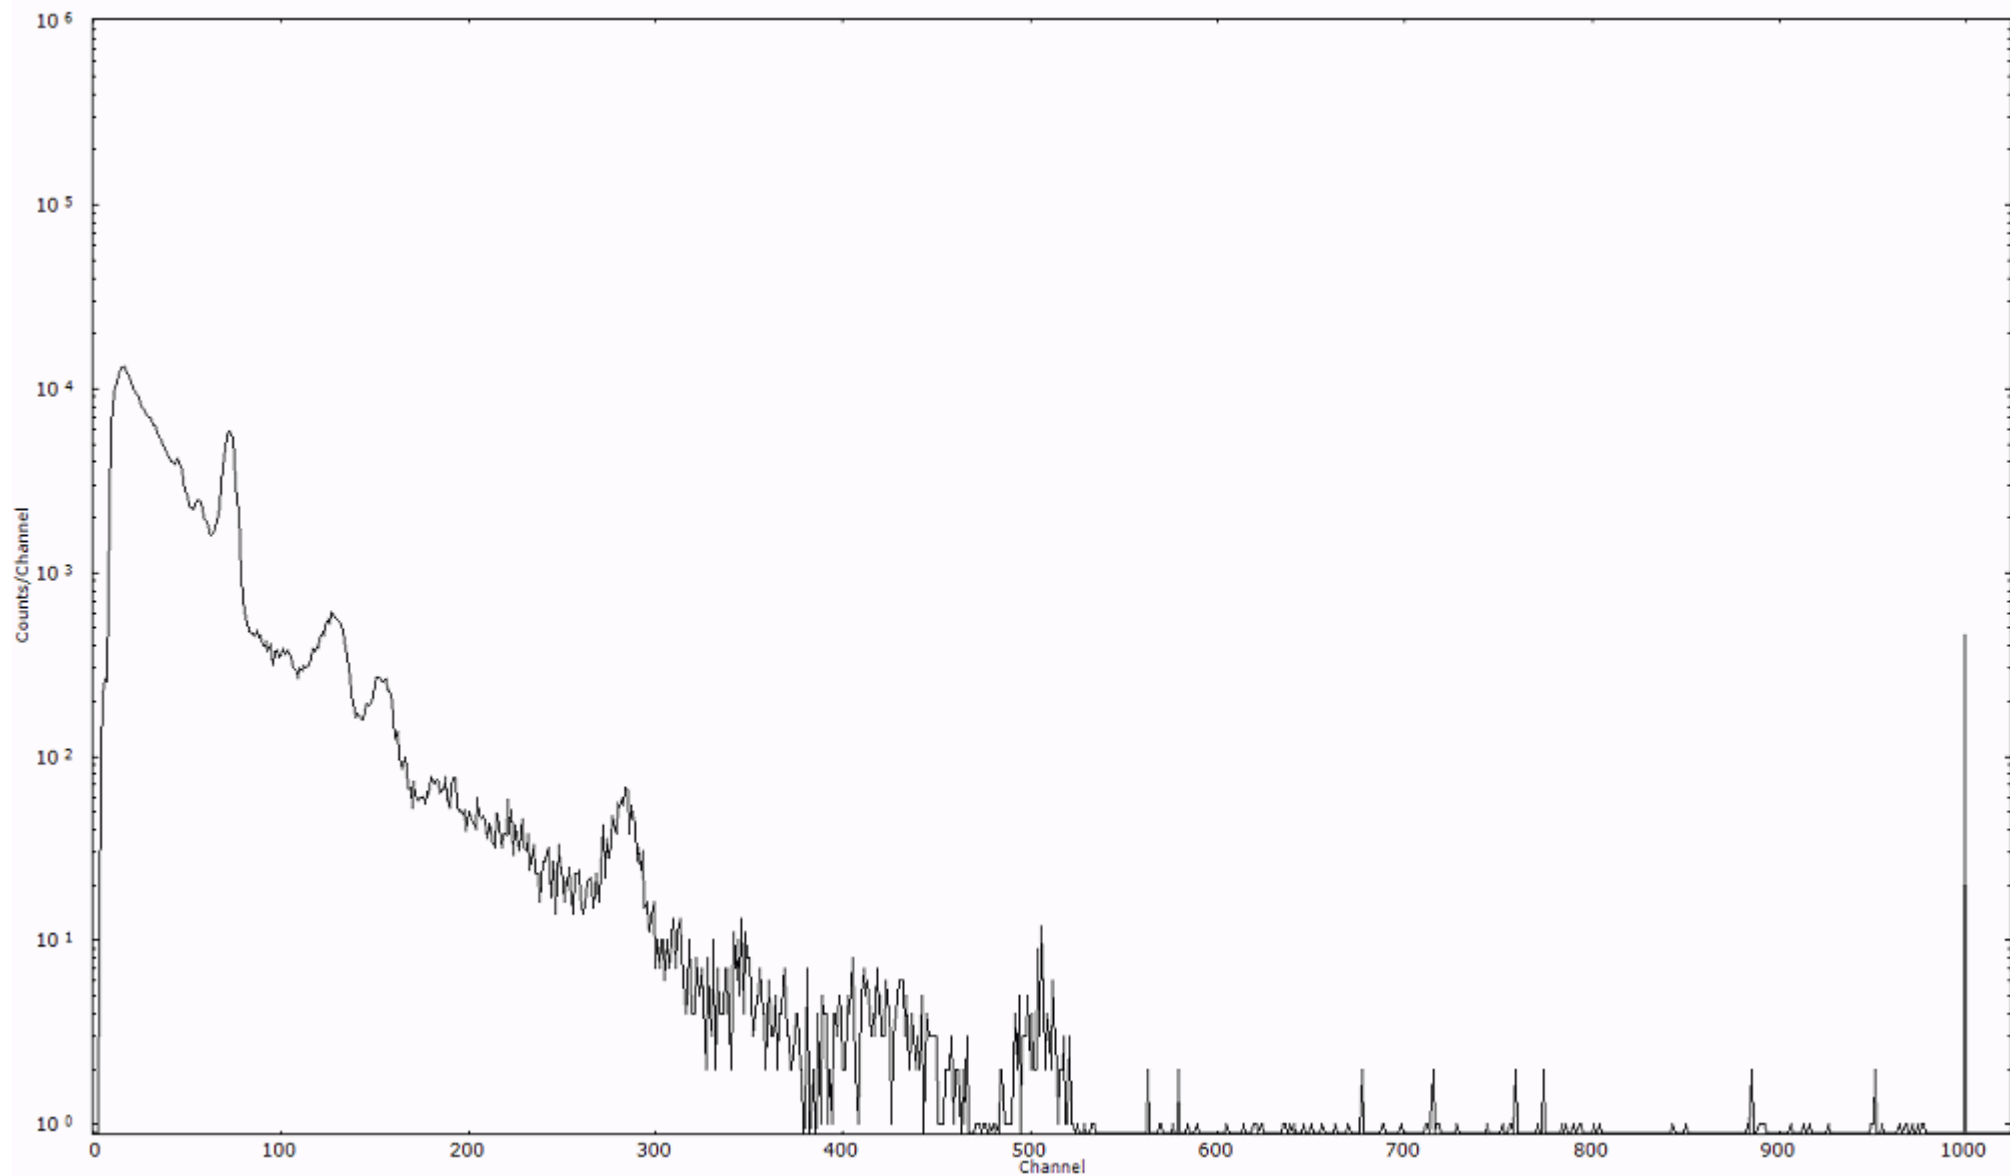

スペクトルグラフ
測定コード 阿字ヶ浦110320P016

検出器番号 13105
測定日時 2011年03月20日 14時50分

ライブタイム 600 秒
リアルタイム 600 秒