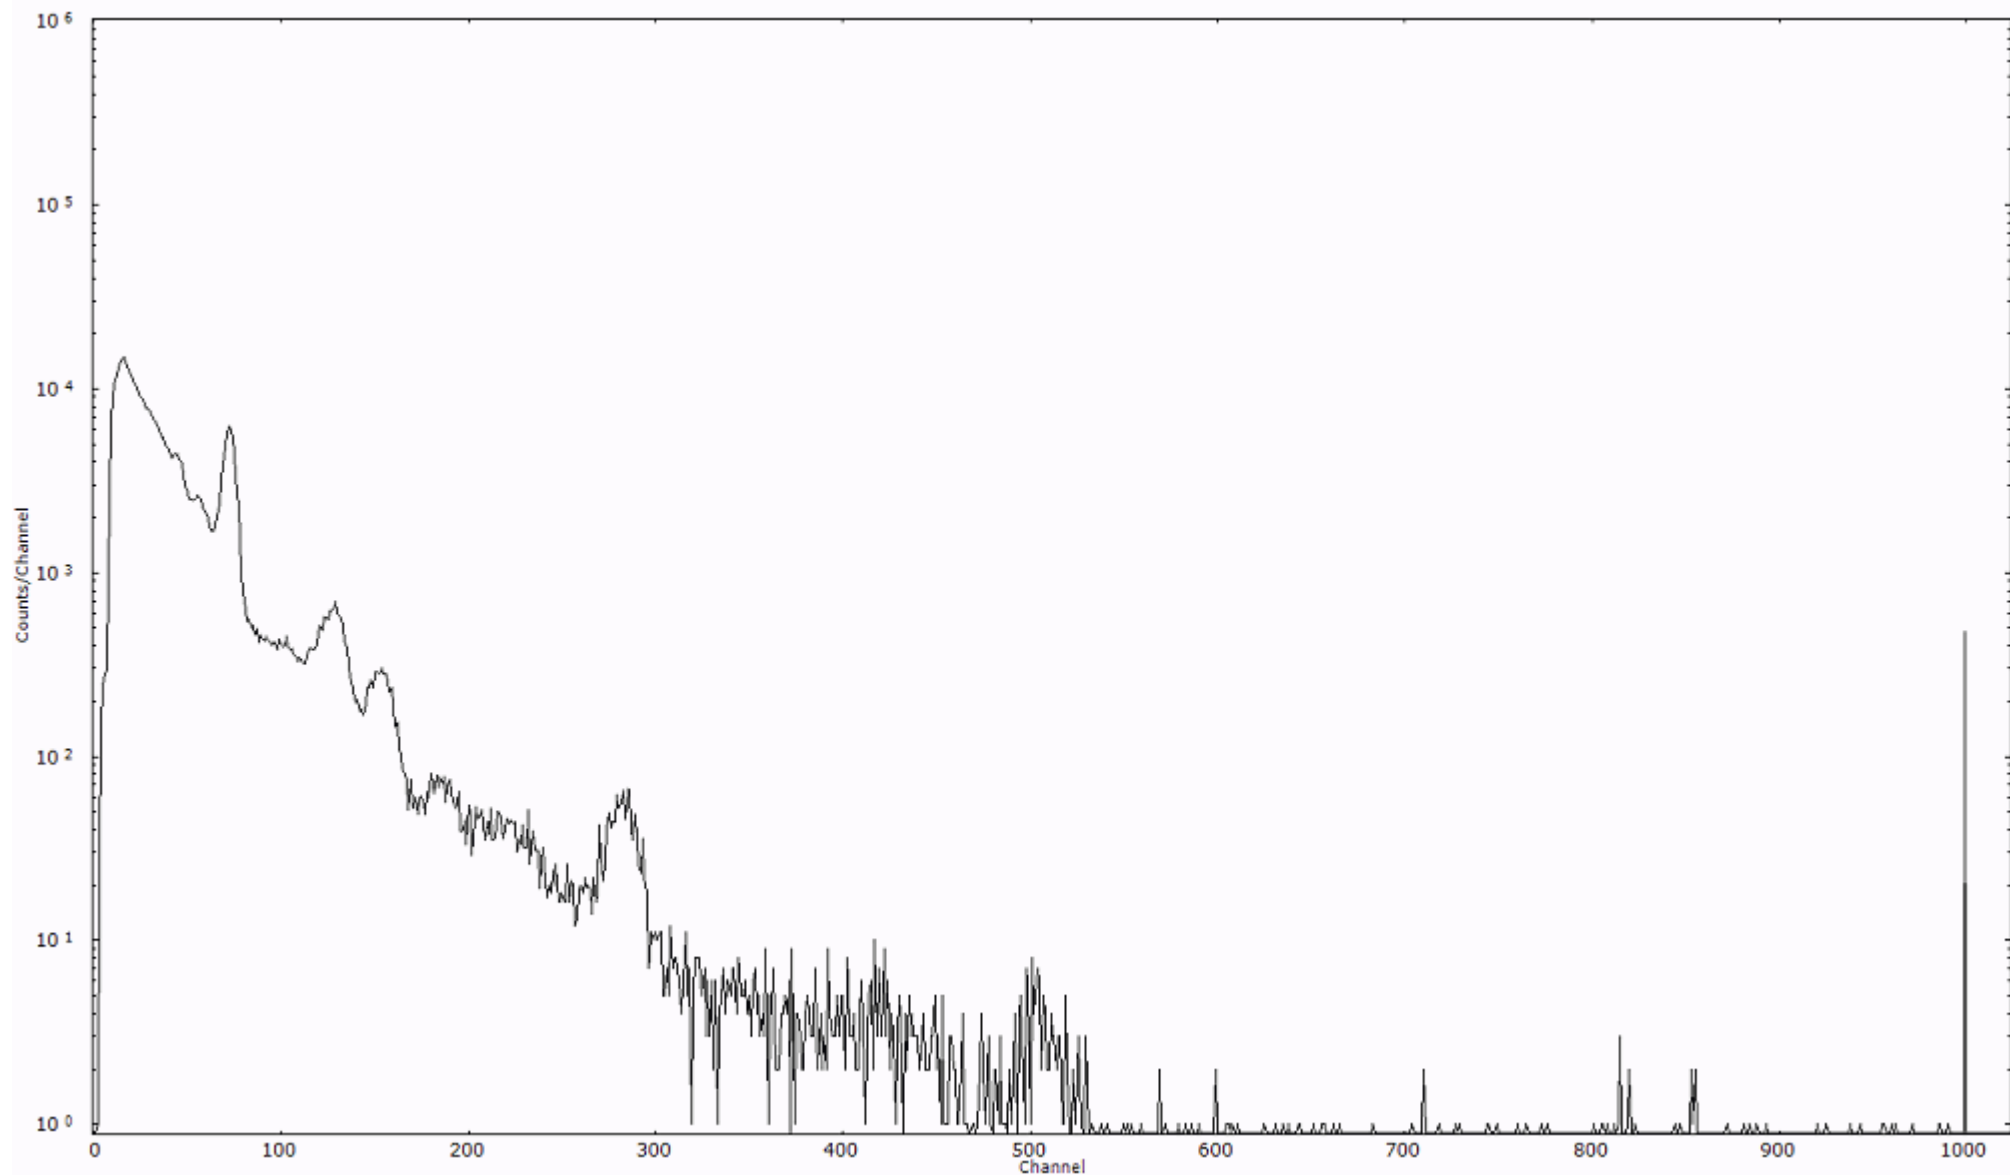

検出器番号 13105  
測定日時 2011年03月20日 13時20分

ライブタイム 600 秒  
リアルタイム 600 秒

スペクトルグラフ  
測定コード 阿字ヶ浦110320P008

検出器番号 13105  
測定日時 2011年03月20日 13時30分

ライブタイム 600 秒  
リアルタイム 600 秒

スペクトルグラフ  
測定コード 阿字ヶ浦110320P009

検出器番号 13105  
測定日時 2011年03月20日 13時40分