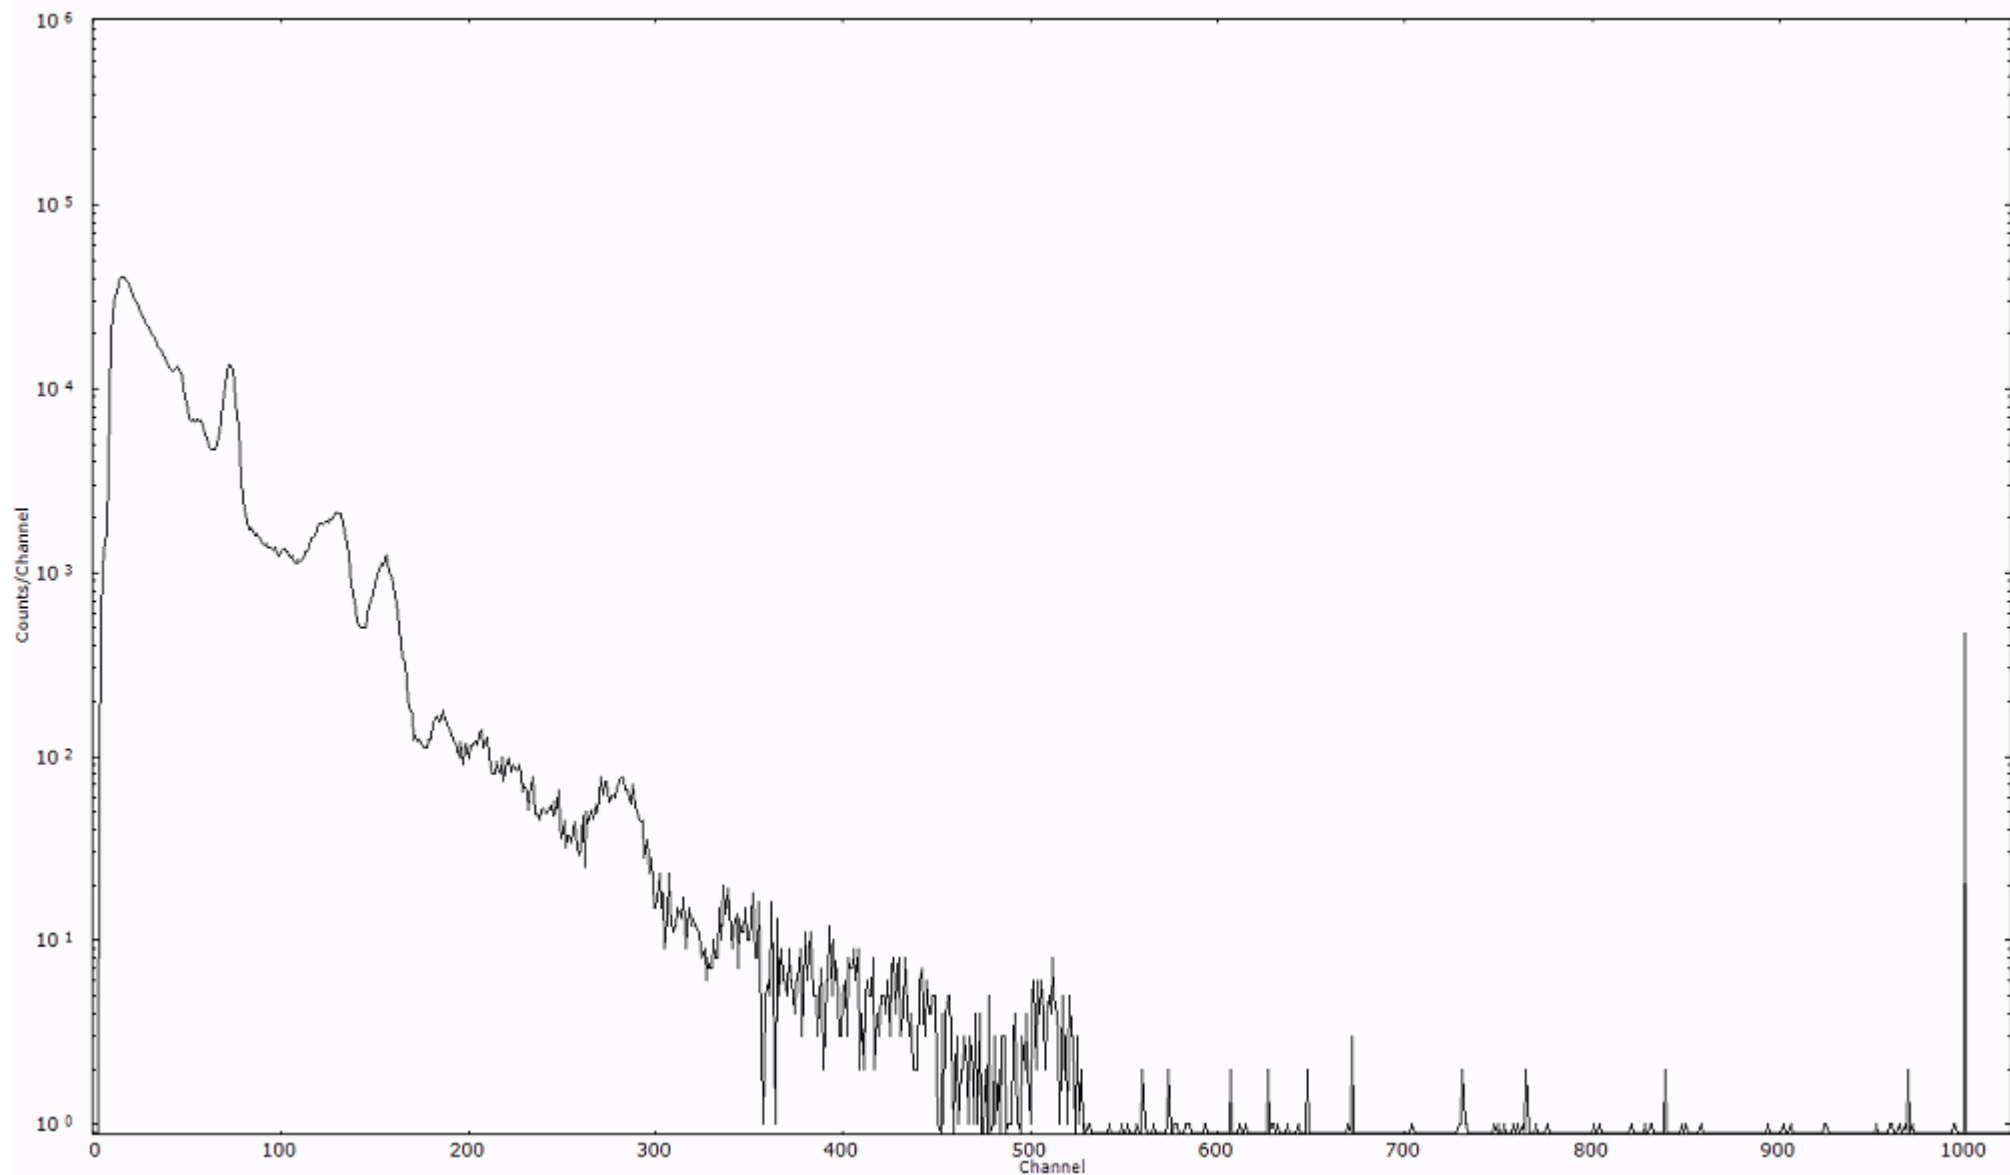

スペクトルグラフ  
測定コード 阿字ヶ浦110321P069

検出器番号 13105  
測定日時 2011年03月21日 23時40分

ライブタイム 600 秒  
リアルタイム 600 秒

スペクトルグラフ  
測定コード 阿字ヶ浦110321P070

検出器番号 13105  
測定日時 2011年03月21日 23時50分

ライブタイム 600 秒  
リアルタイム 600 秒

スペクトルグラフ  
測定コード 阿字ヶ浦110322A000