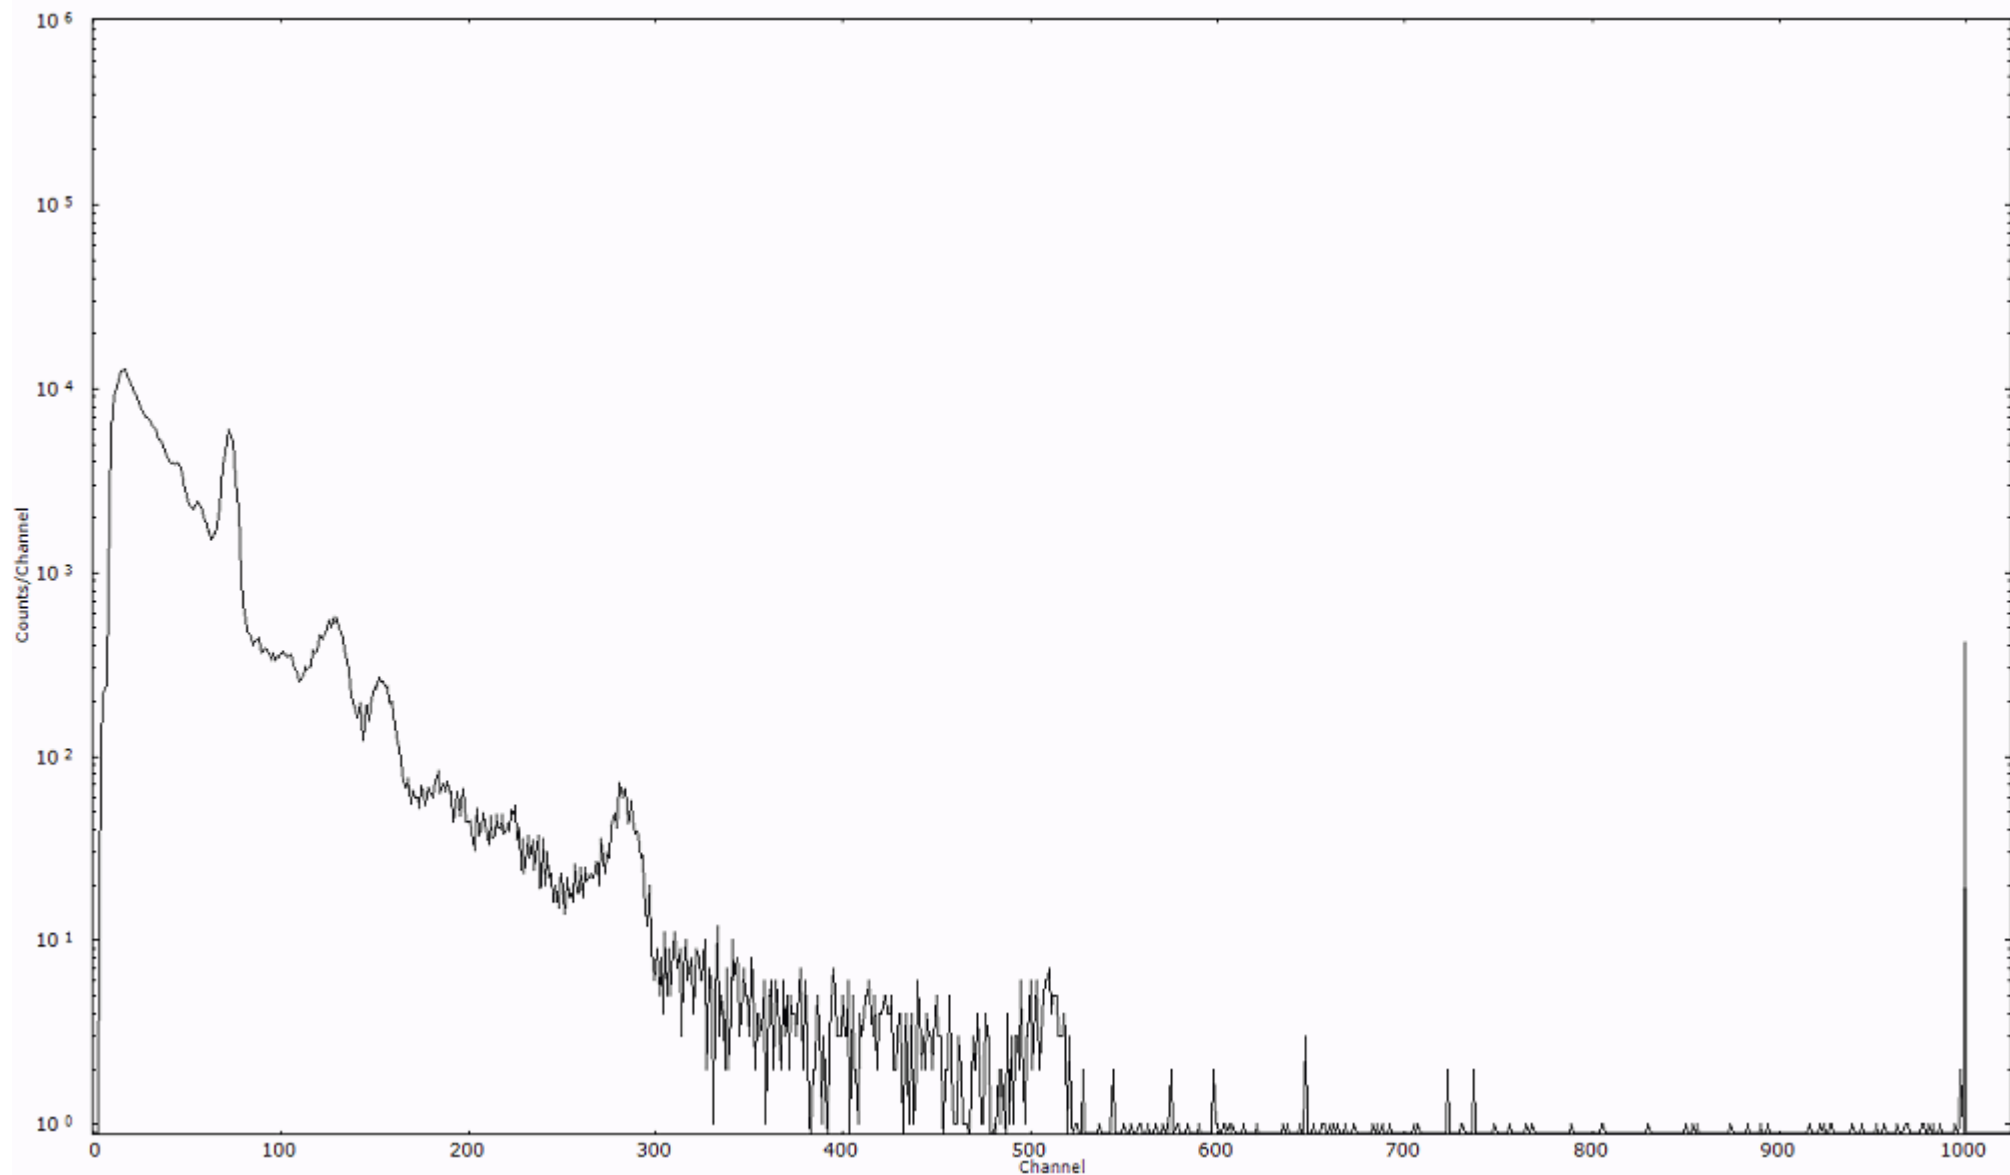

スペクトルグラフ  
測定コード 阿字ヶ浦110320A057

検出器番号 13105  
測定日時 2011年03月20日 09時30分

ライブタイム 600 秒  
リアルタイム 600 秒

スペクトルグラフ  
測定コード 阿字ヶ浦110320A058

検出器番号 13105  
測定日時 2011年03月20日 09時40分

ライブタイム 600 秒  
リアルタイム 600 秒

スペクトルグラフ  
測定コード 阿字ヶ浦110320A059