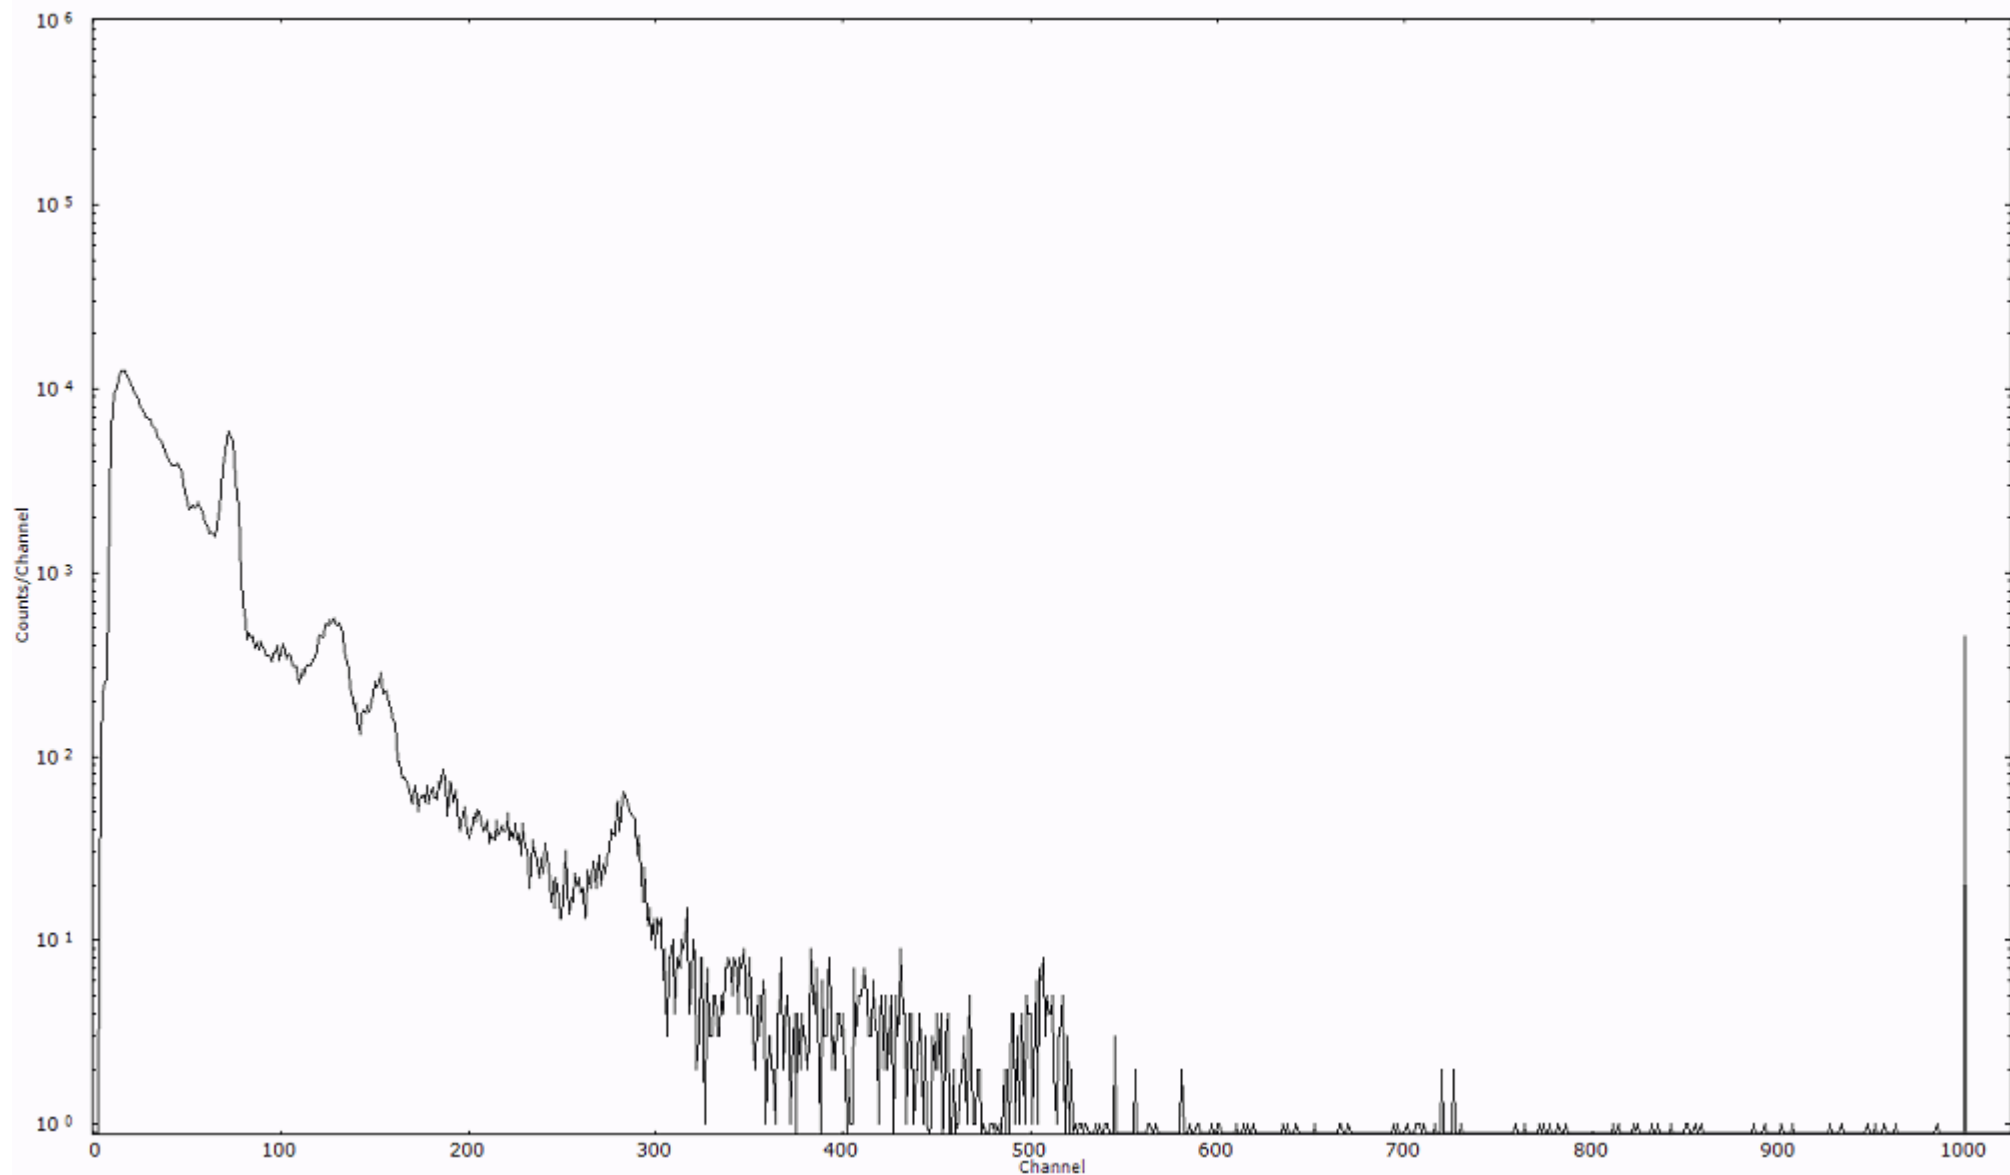

ライブタイム 600 秒  
リアルタイム 600 秒

スペクトルグラフ  
測定コード 阿字ヶ浦110320A055

検出器番号 13105  
測定日時 2011年03月20日 09時10分

ライブタイム 600 秒  
リアルタイム 600 秒

スペクトルグラフ  
測定コード 阿字ヶ浦110320A056

検出器番号 13105  
測定日時 2011年03月20日 09時20分

ライブタイム 600 秒  
リアルタイム 600 秒