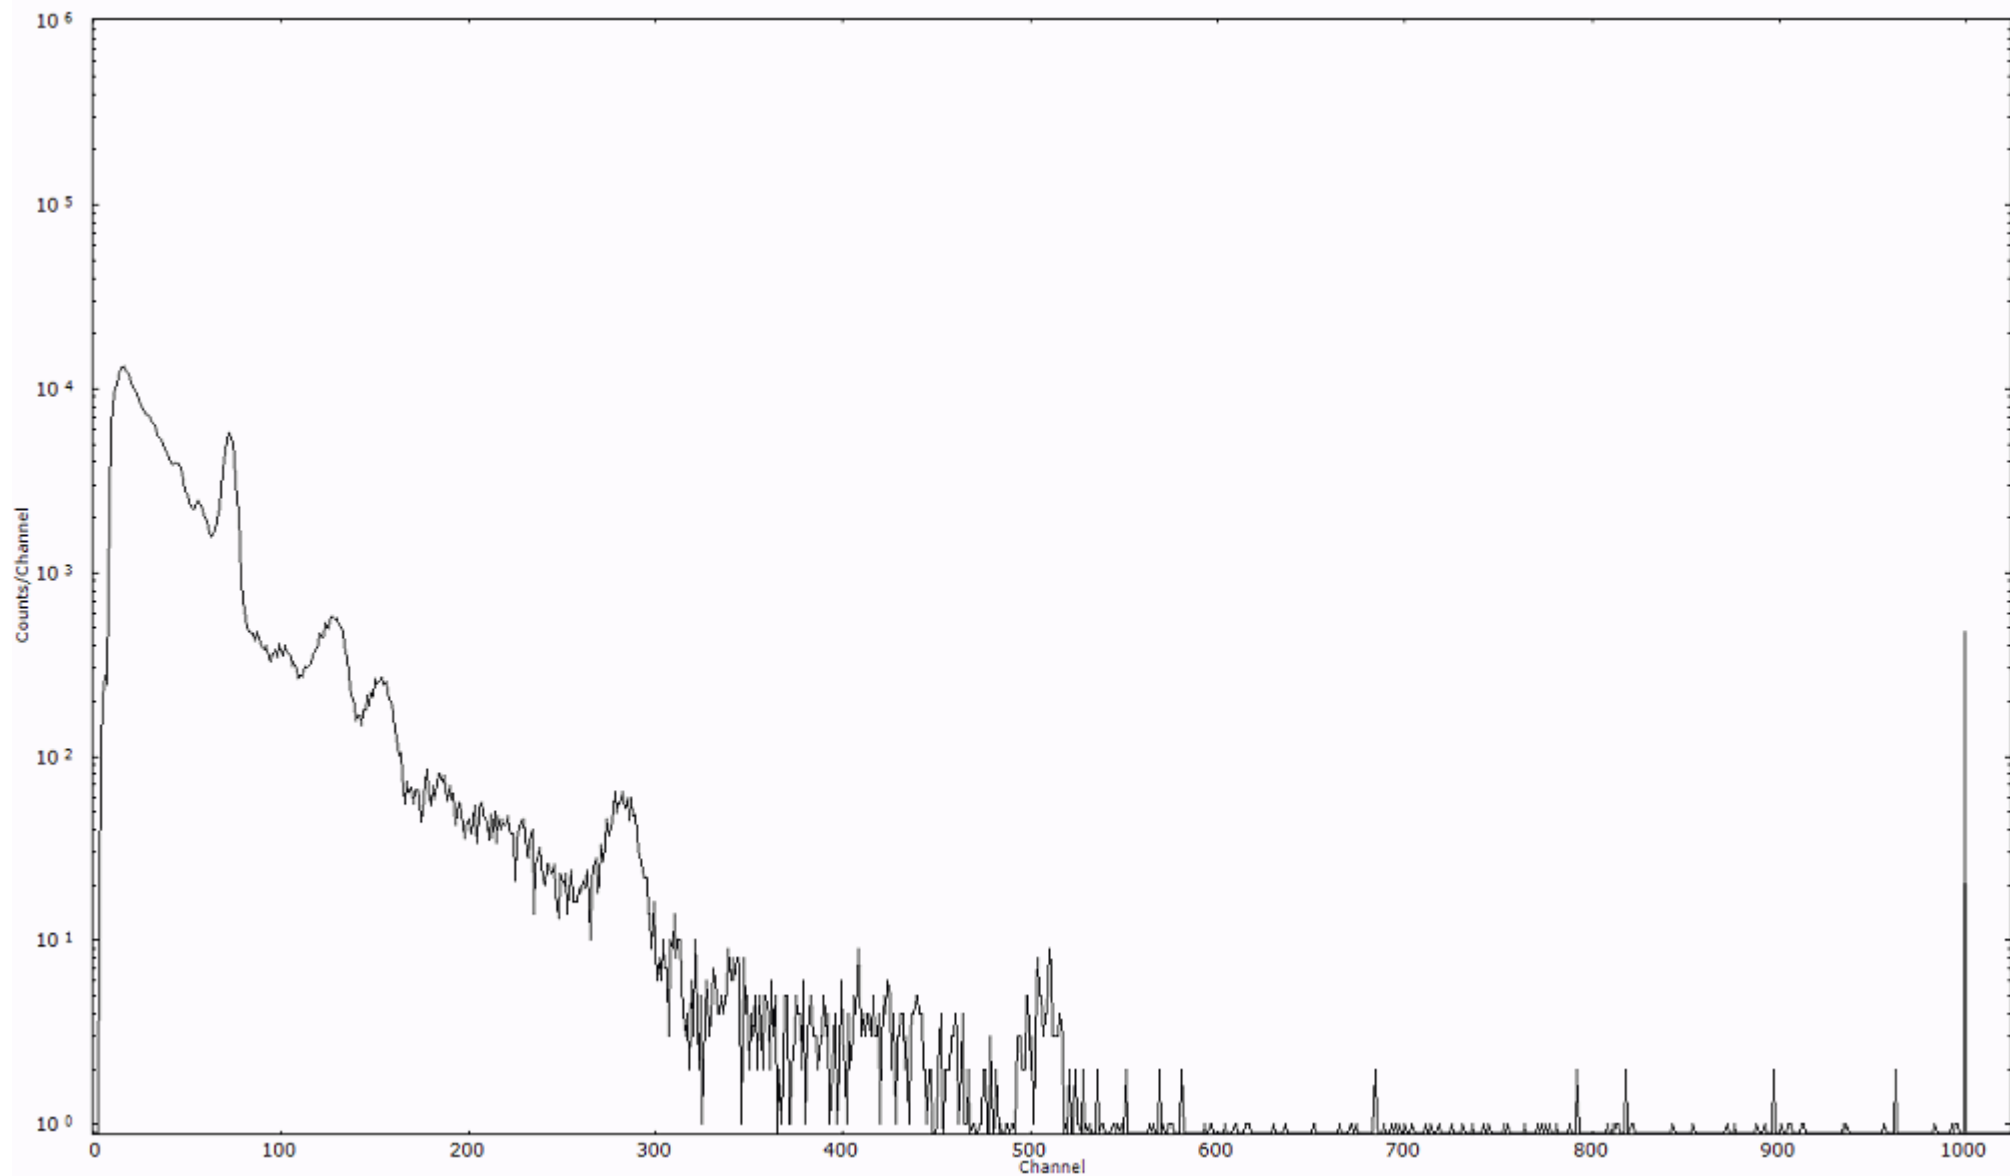

スペクトルグラフ
測定コード 阿字ヶ浦110320P051

検出器番号 13105
測定日時 2011年03月20日 20時40分

ライブタイム 600 秒
リアルタイム 600 秒