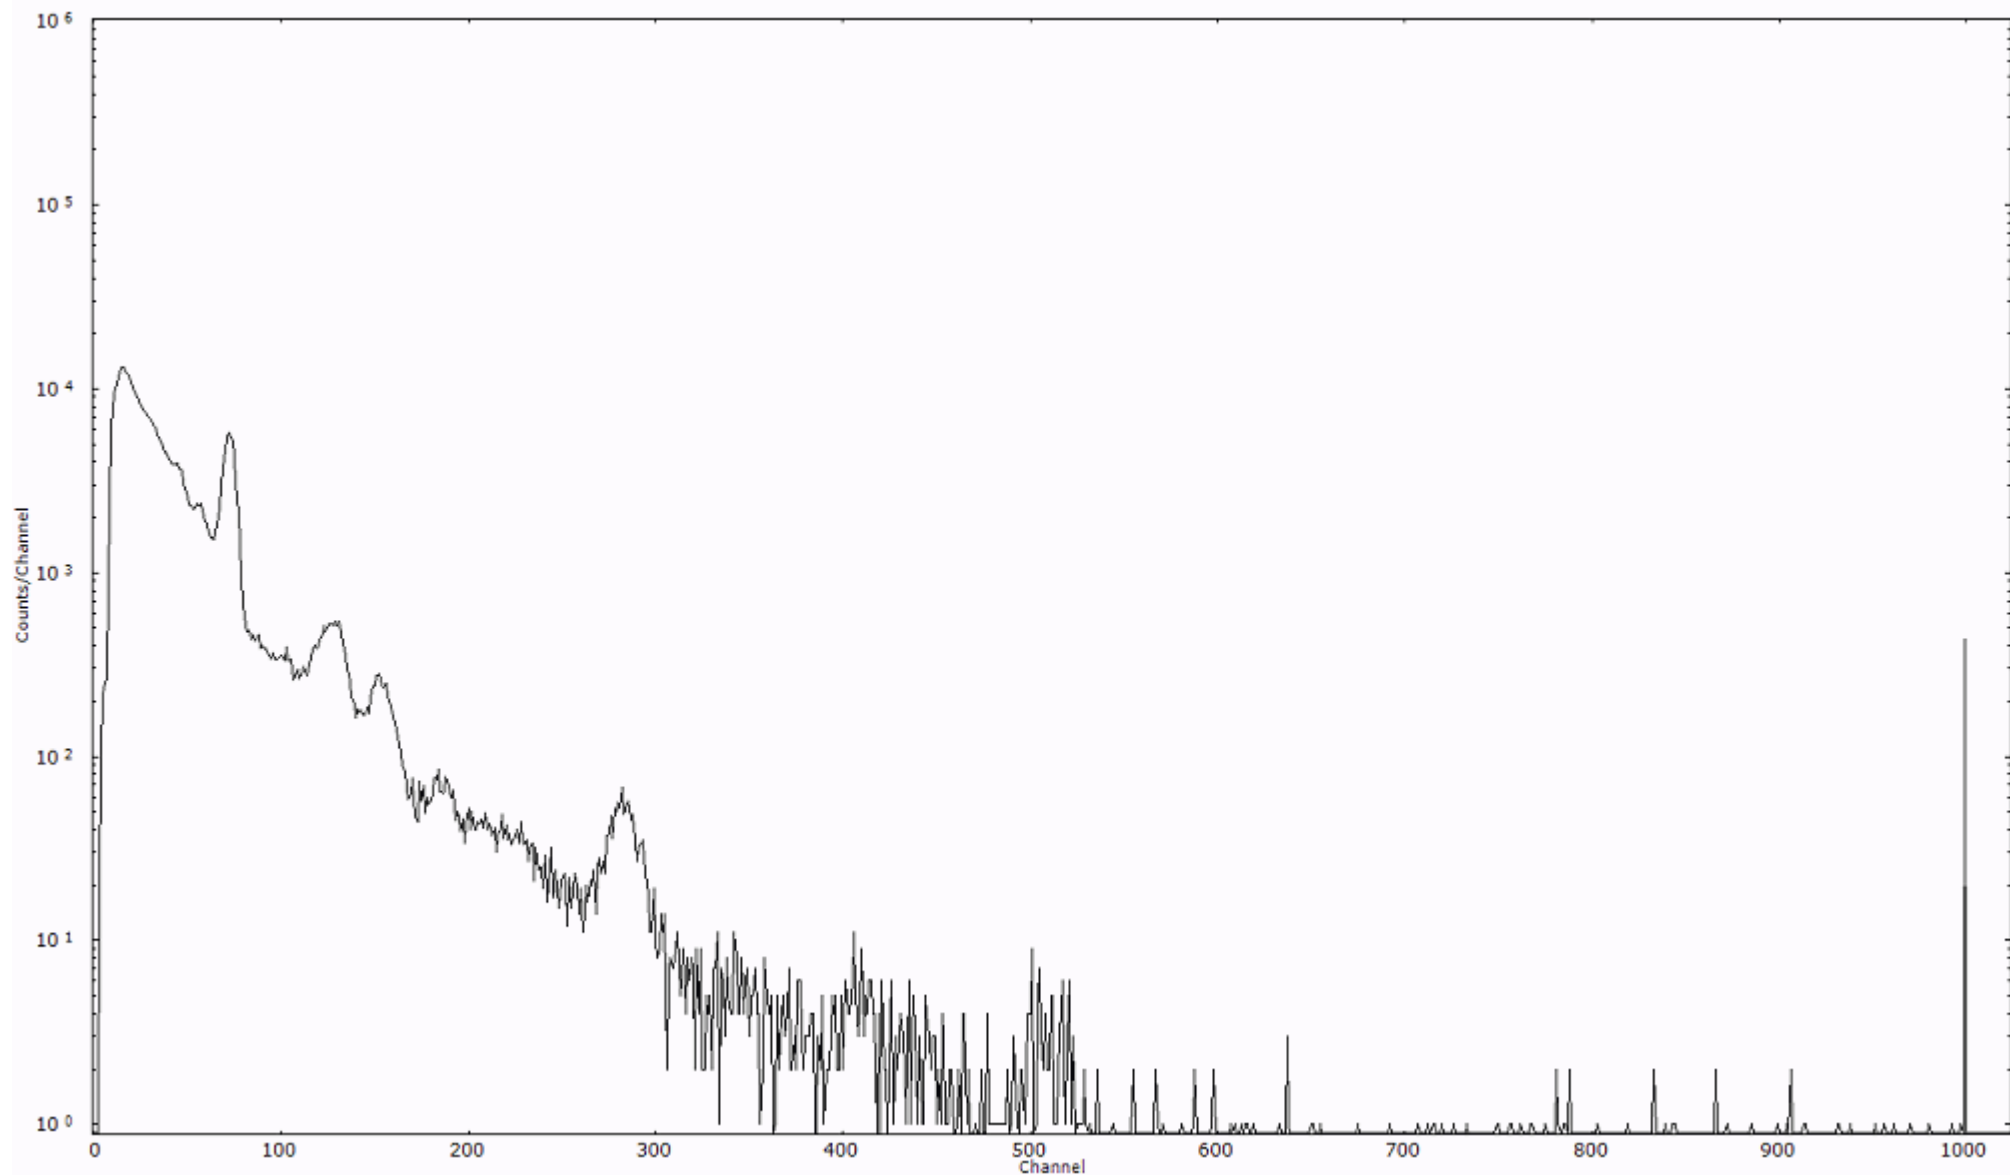

スペクトルグラフ
測定コード 阿字ヶ浦110320P049

検出器番号 13105
測定日時 2011年03月20日 20時20分

ライブタイム 600 秒
リアルタイム 600 秒