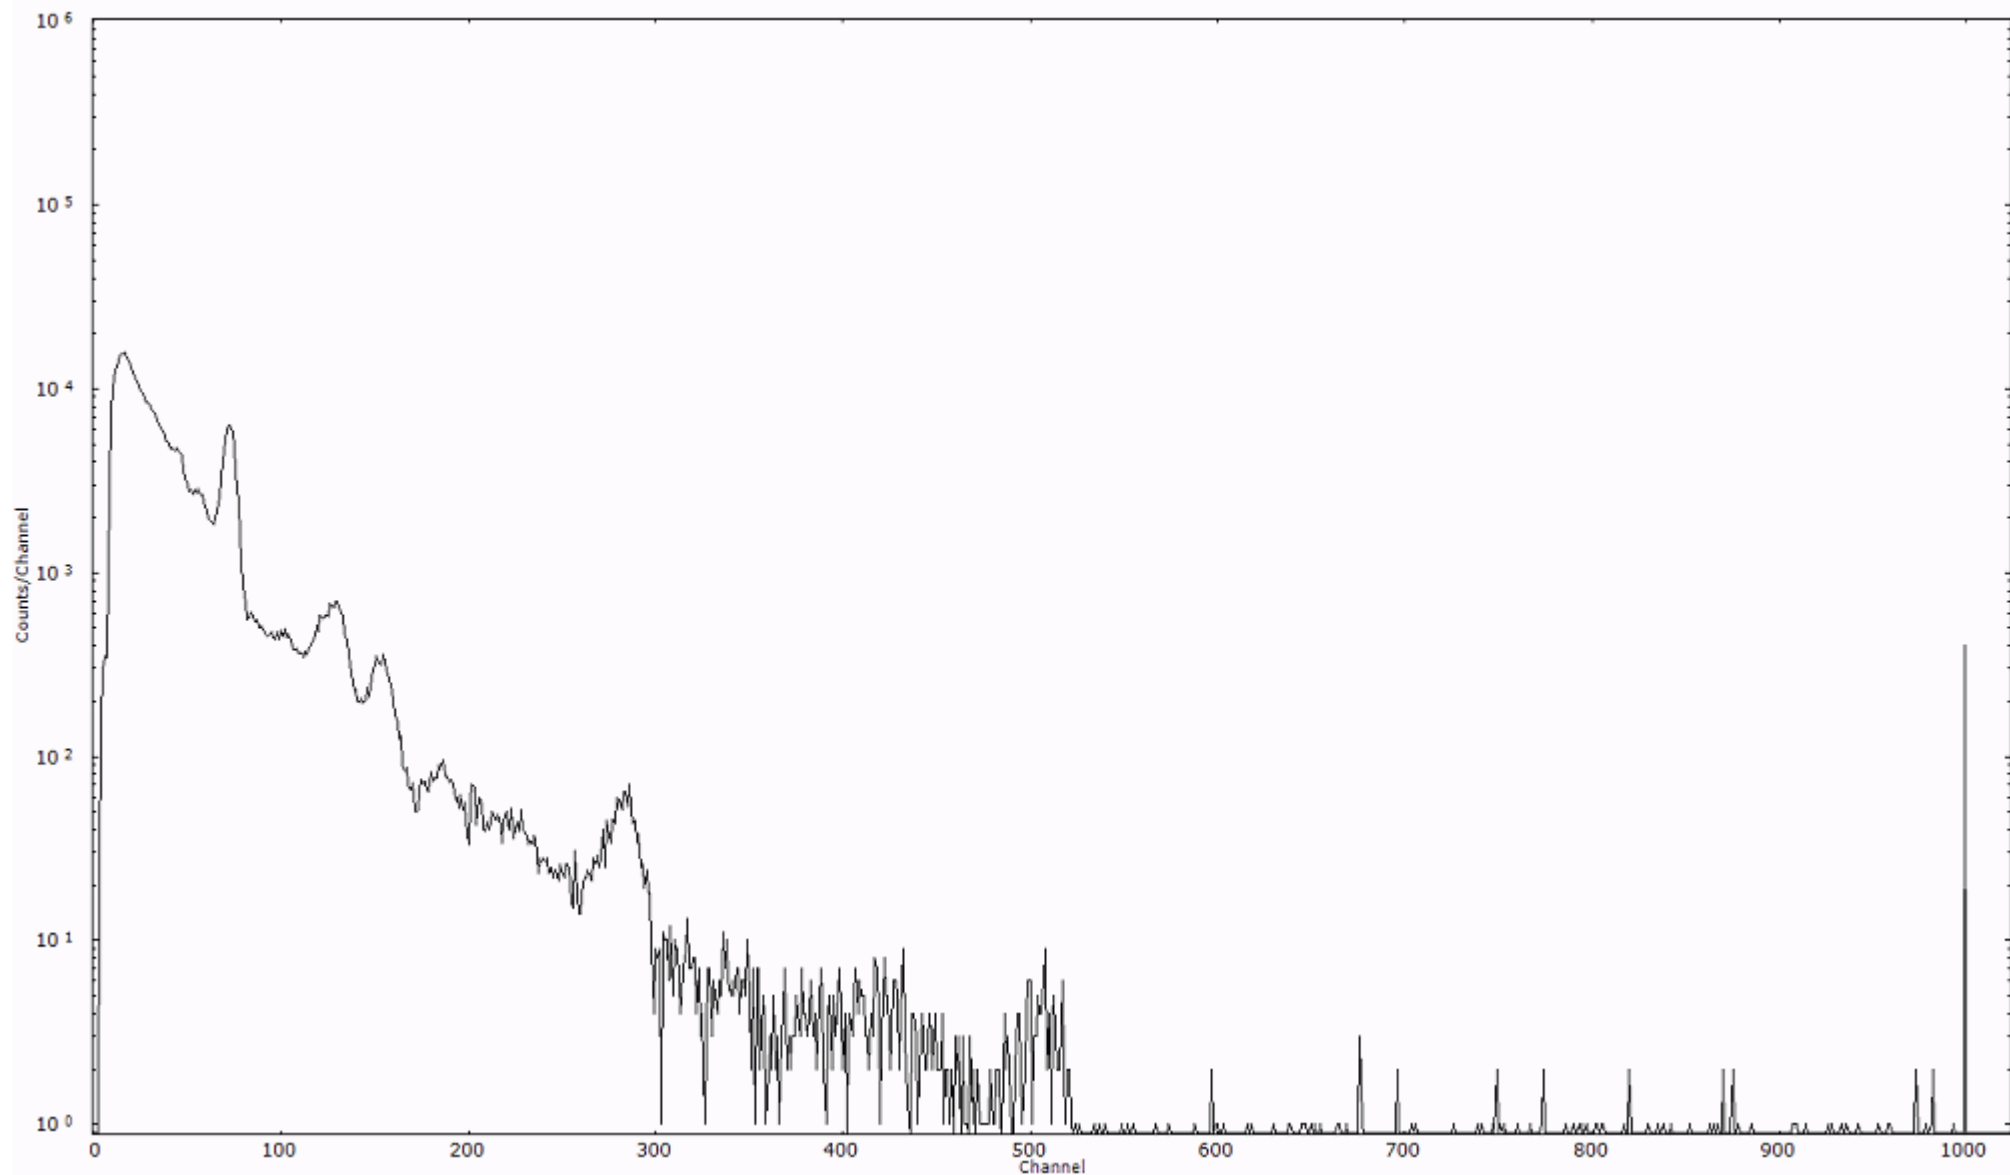

スペクトルグラフ
測定コード 阿字ヶ浦110320P000

検出器番号 13105
測定日時 2011年03月20日 12時10分

ライブタイム 600 秒
リアルタイム 600 秒