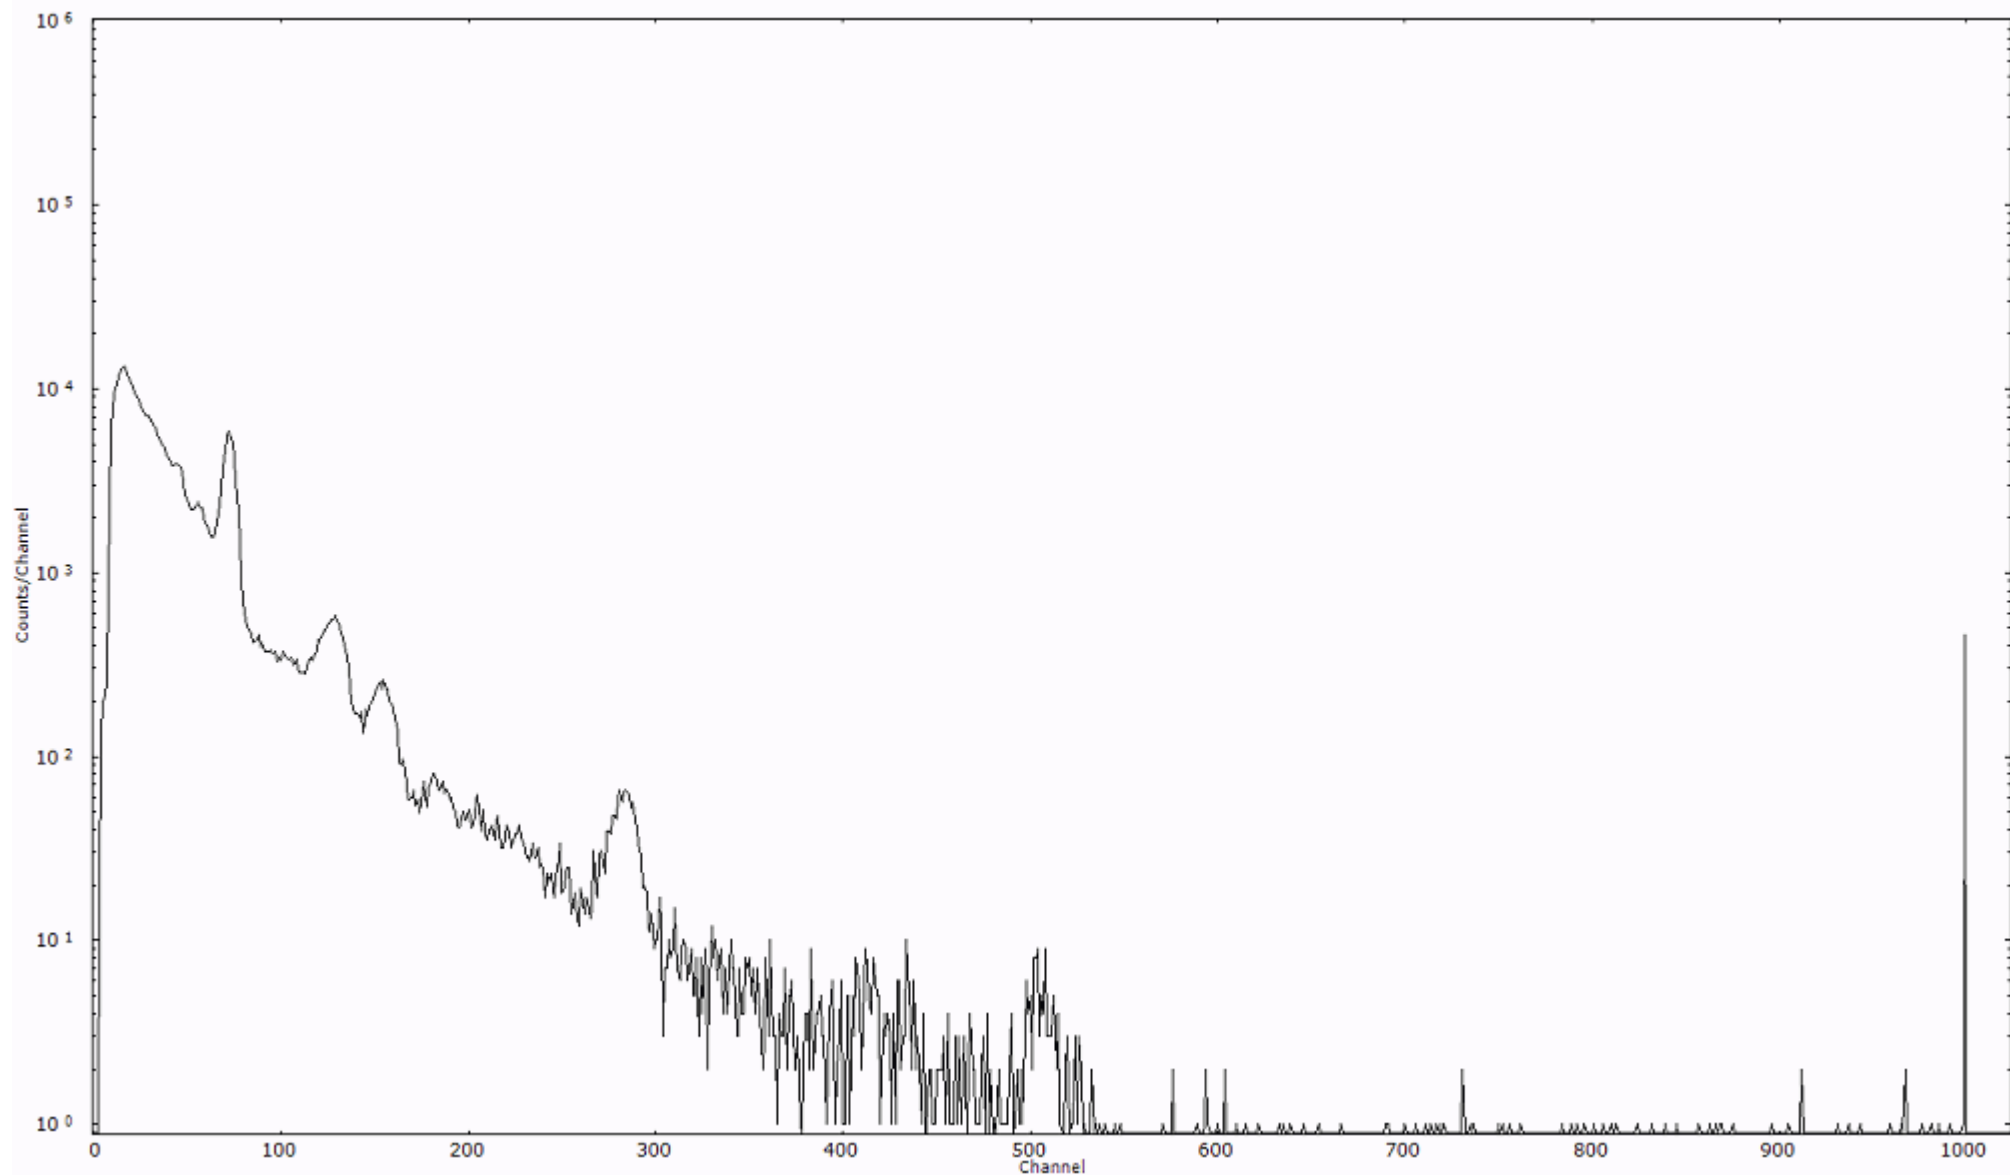

スペクトルグラフ
測定コード 阿字ヶ浦110320P054

検出器番号 13105
測定日時 2011年03月20日 21時10分

ライブタイム 600 秒
リアルタイム 600 秒