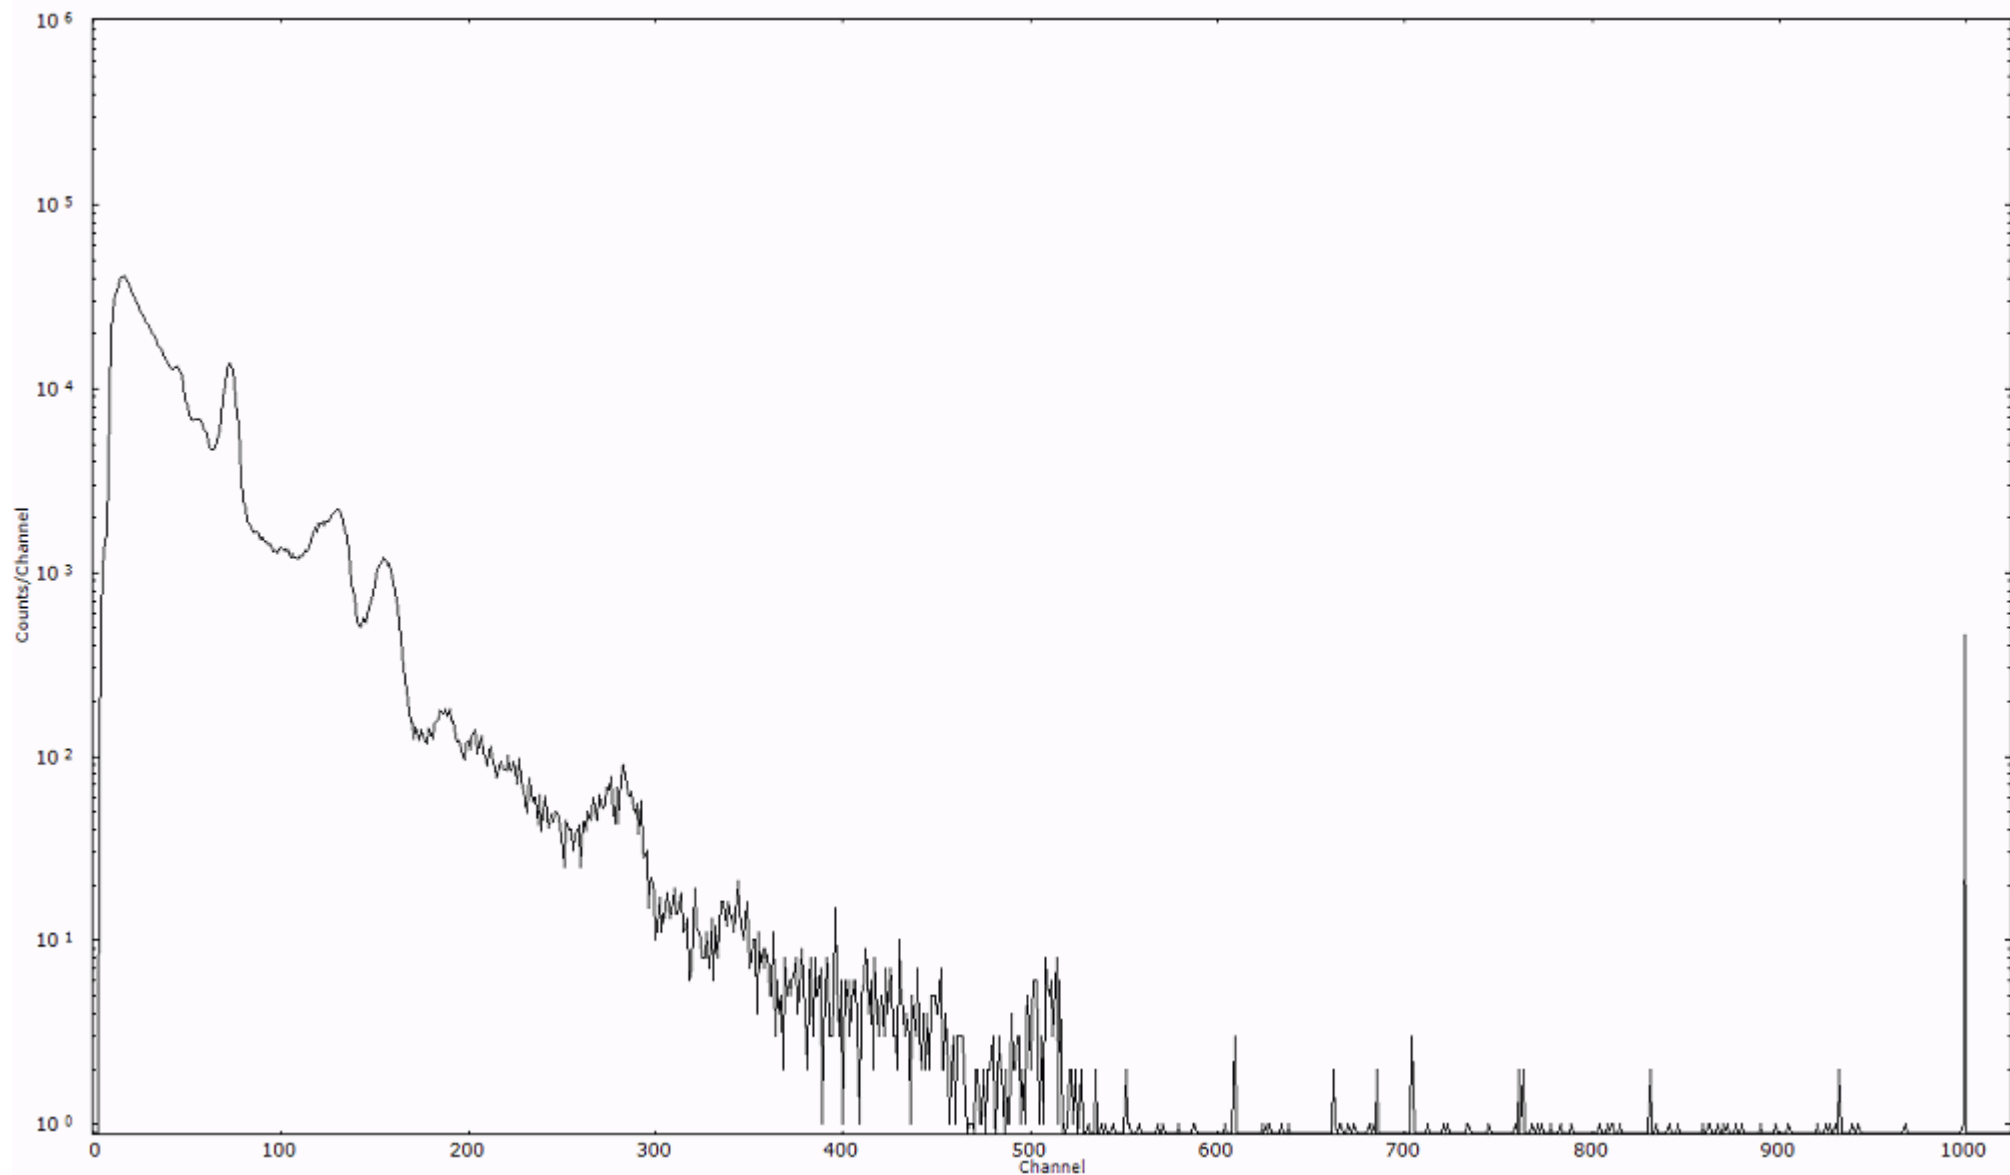

スペクトルグラフ
測定コード 阿字ヶ浦110321P062

検出器番号 13105
測定日時 2011年03月21日 22時30分

ライブタイム 600 秒
リアルタイム 600 秒