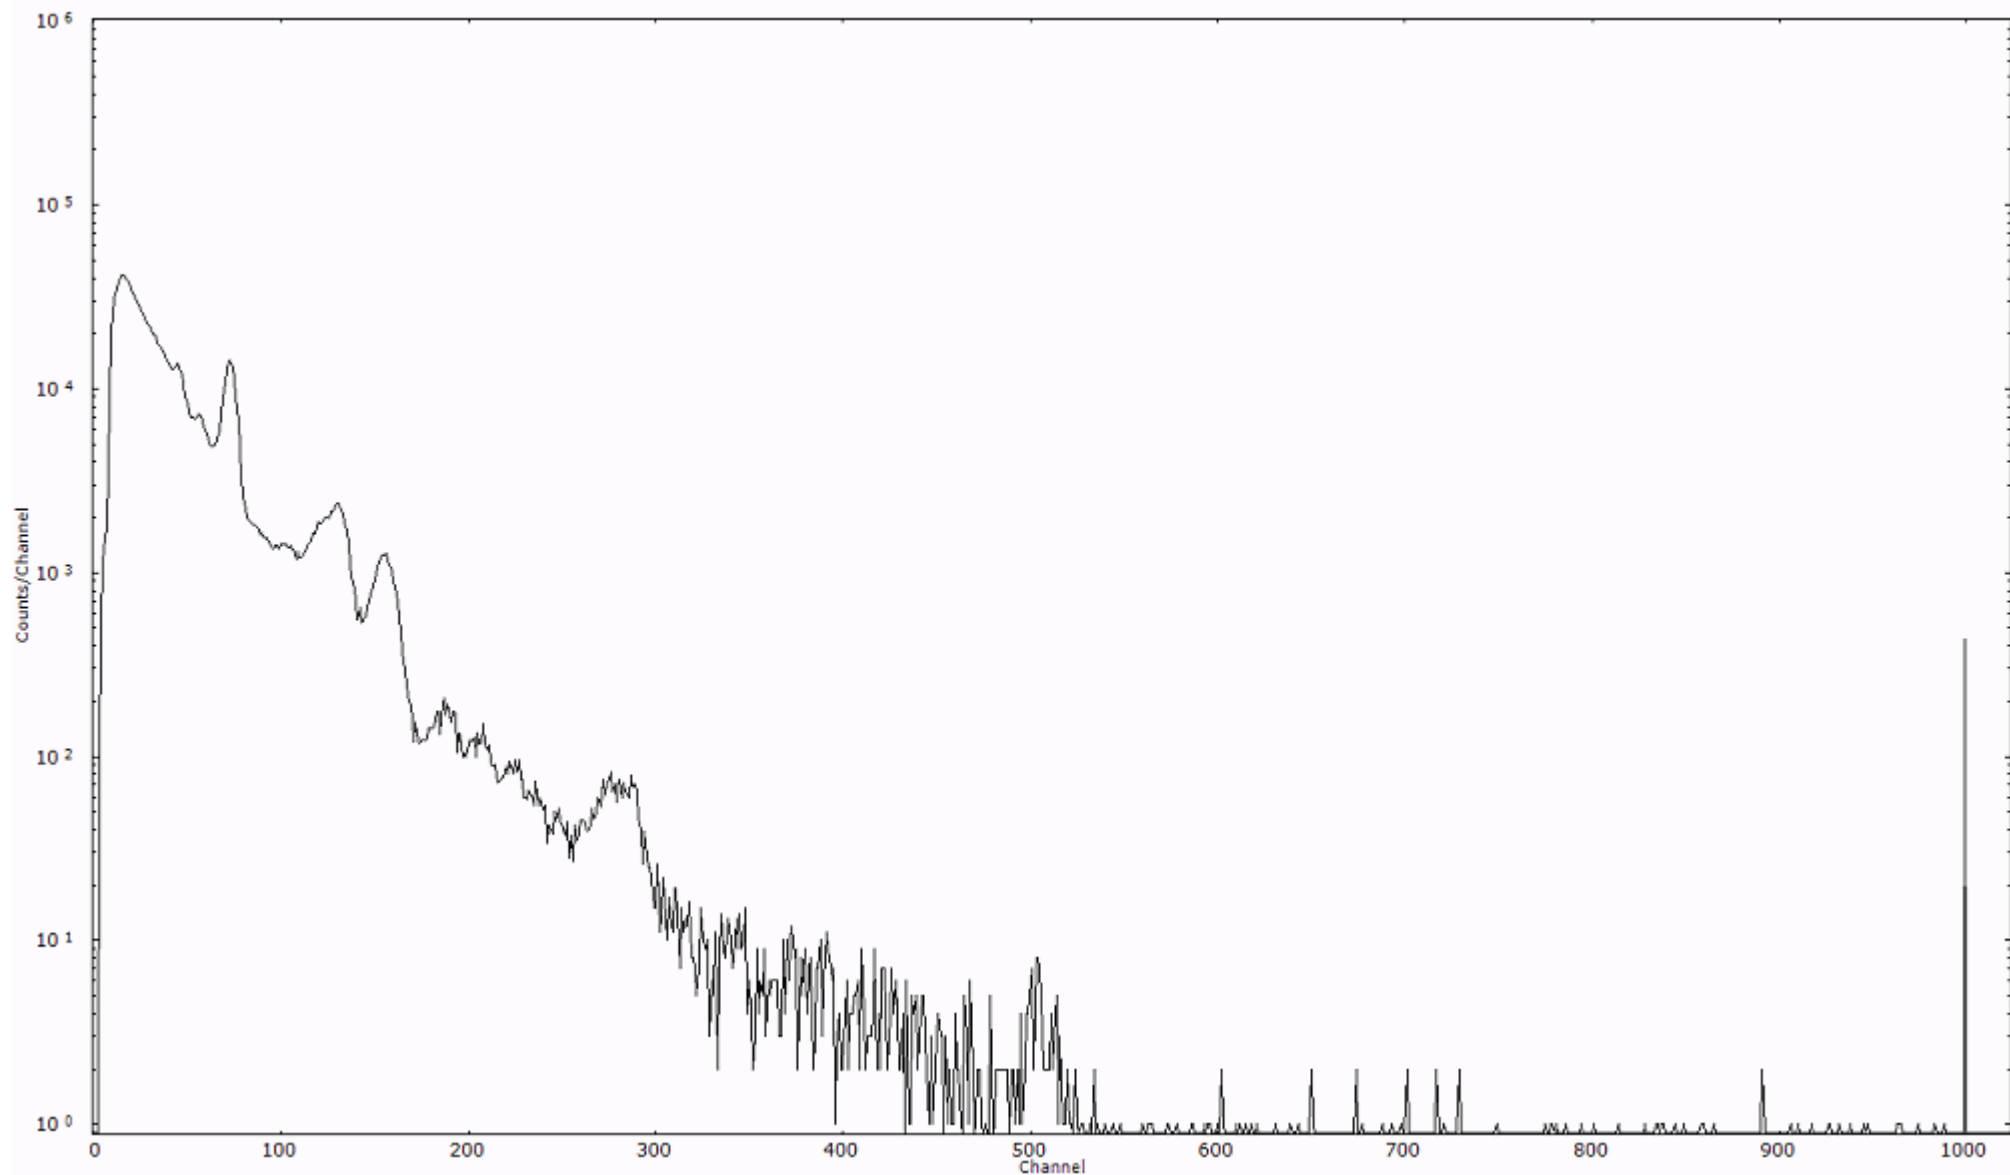

スペクトルグラフ  
測定コード 阿字ヶ浦110321P051

検出器番号 13105  
測定日時 2011年03月21日 20時40分

ライブタイム 600 秒  
リアルタイム 600 秒

スペクトルグラフ  
測定コード 阿字ヶ浦110321P052

検出器番号 13105  
測定日時 2011年03月21日 20時50分

ライブタイム 600 秒  
リアルタイム 600 秒

スペクトルグラフ  
測定コード 阿字ヶ浦110321P053