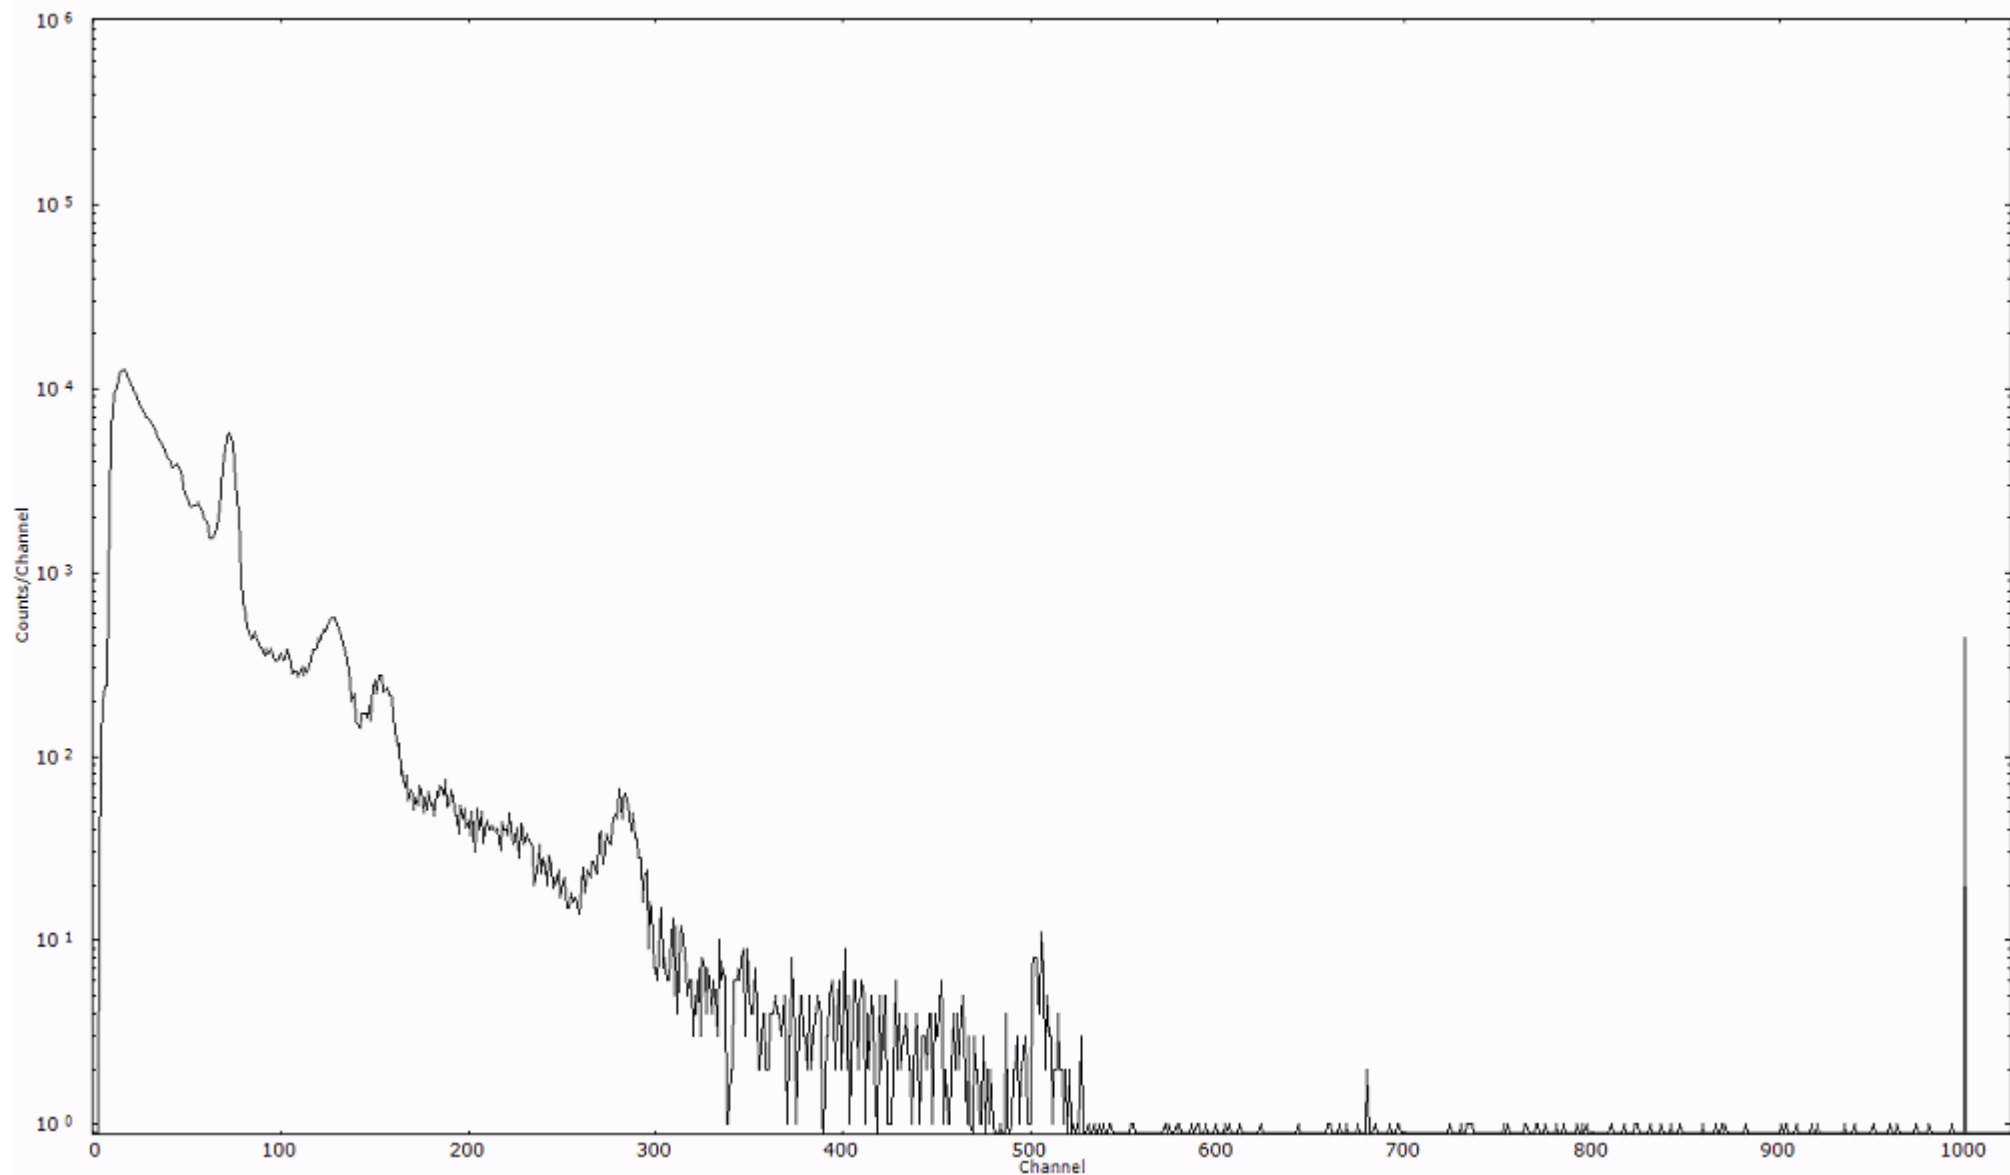

スペクトルグラフ  
測定コード 阿字ヶ浦110321A018

検出器番号 13105  
測定日時 2011年03月21日 03時00分

ライブタイム 600 秒  
リアルタイム 600 秒

スペクトルグラフ  
測定コード 阿字ヶ浦110321A019

検出器番号 13105  
測定日時 2011年03月21日 03時10分

ライブタイム 600 秒  
リアルタイム 600 秒

スペクトルグラフ  
測定コード 阿字ヶ浦110321A020