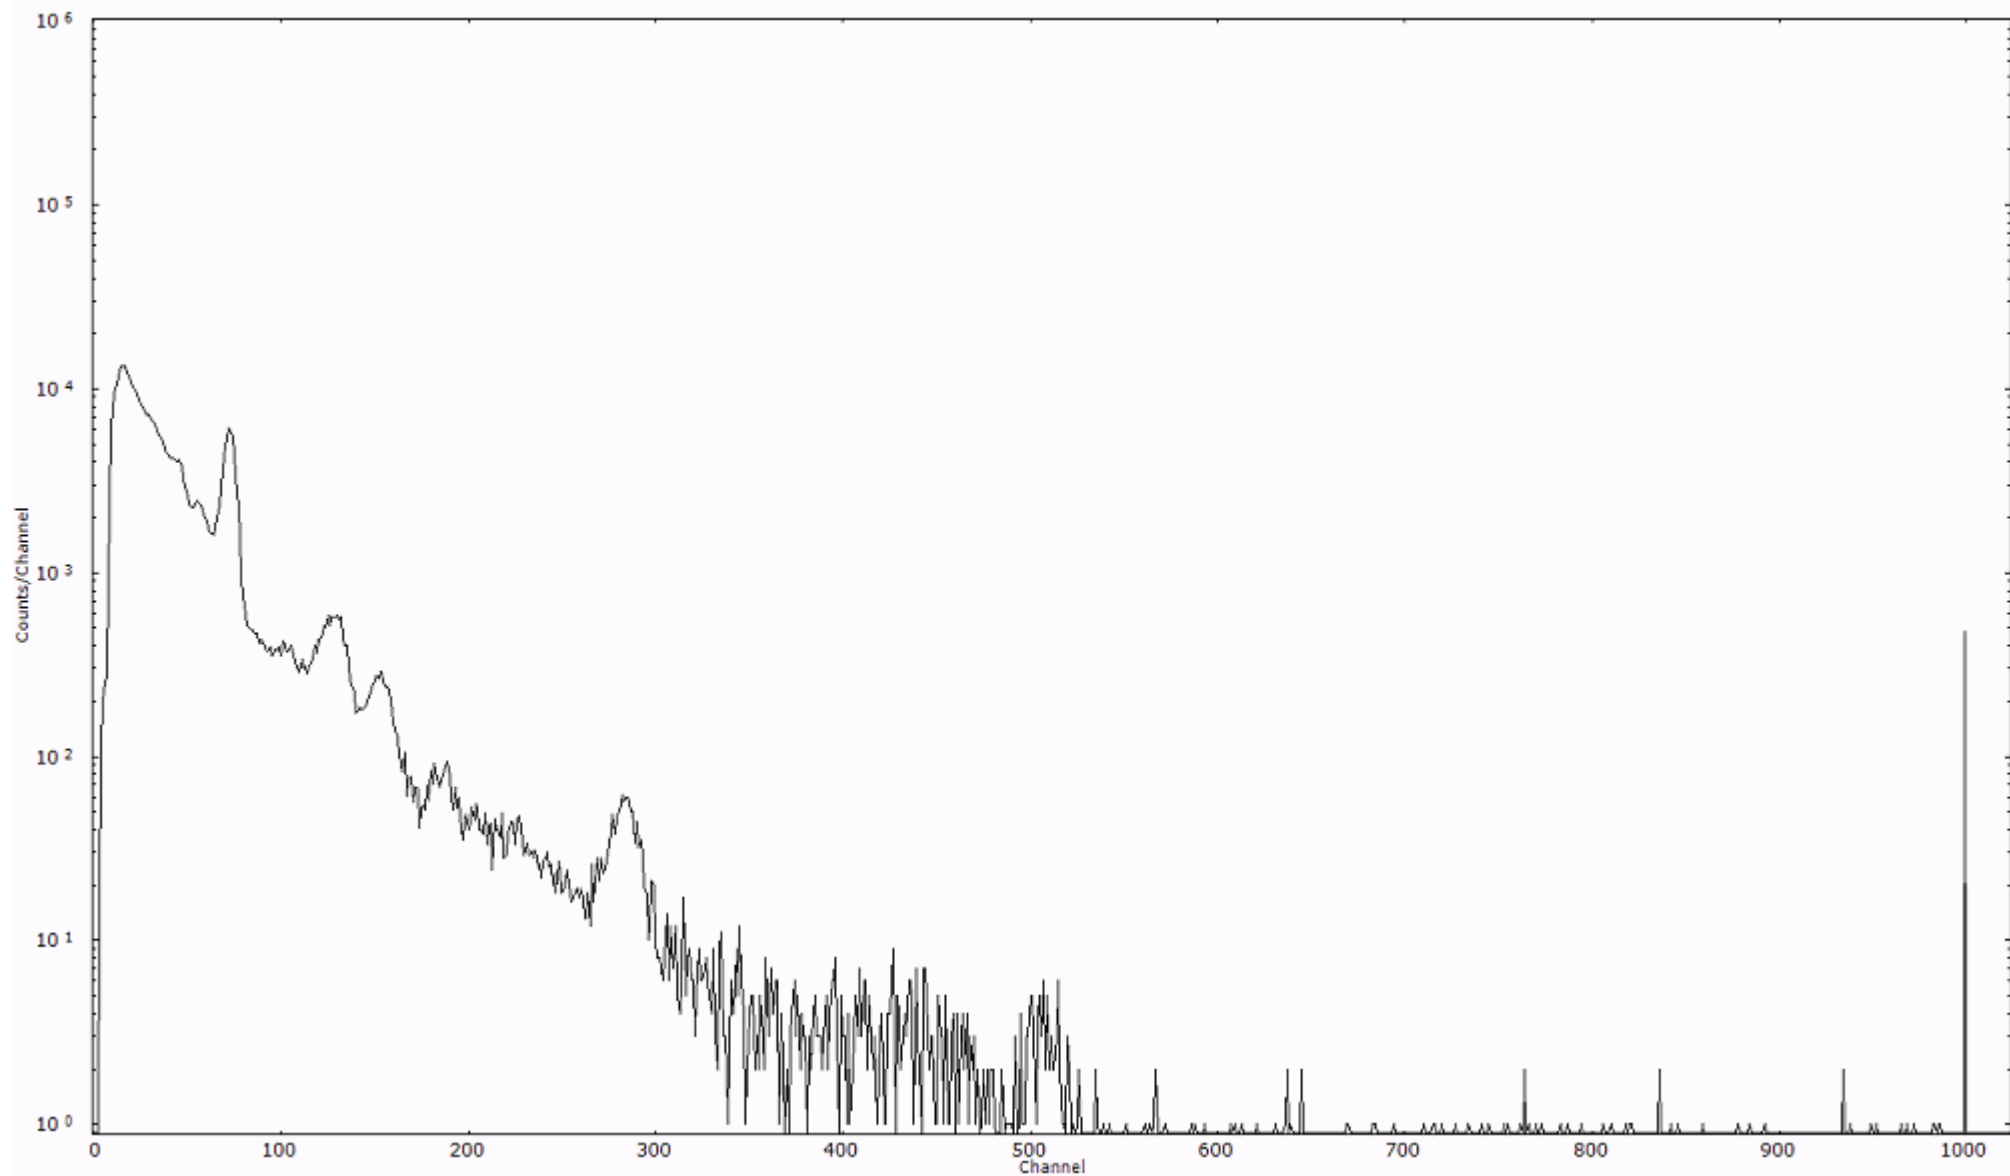

スペクトルグラフ
測定コード 阿字ヶ浦110320A020

検出器番号 13105
測定日時 2011年03月20日 03時20分

ライブタイム 600 秒
リアルタイム 600 秒