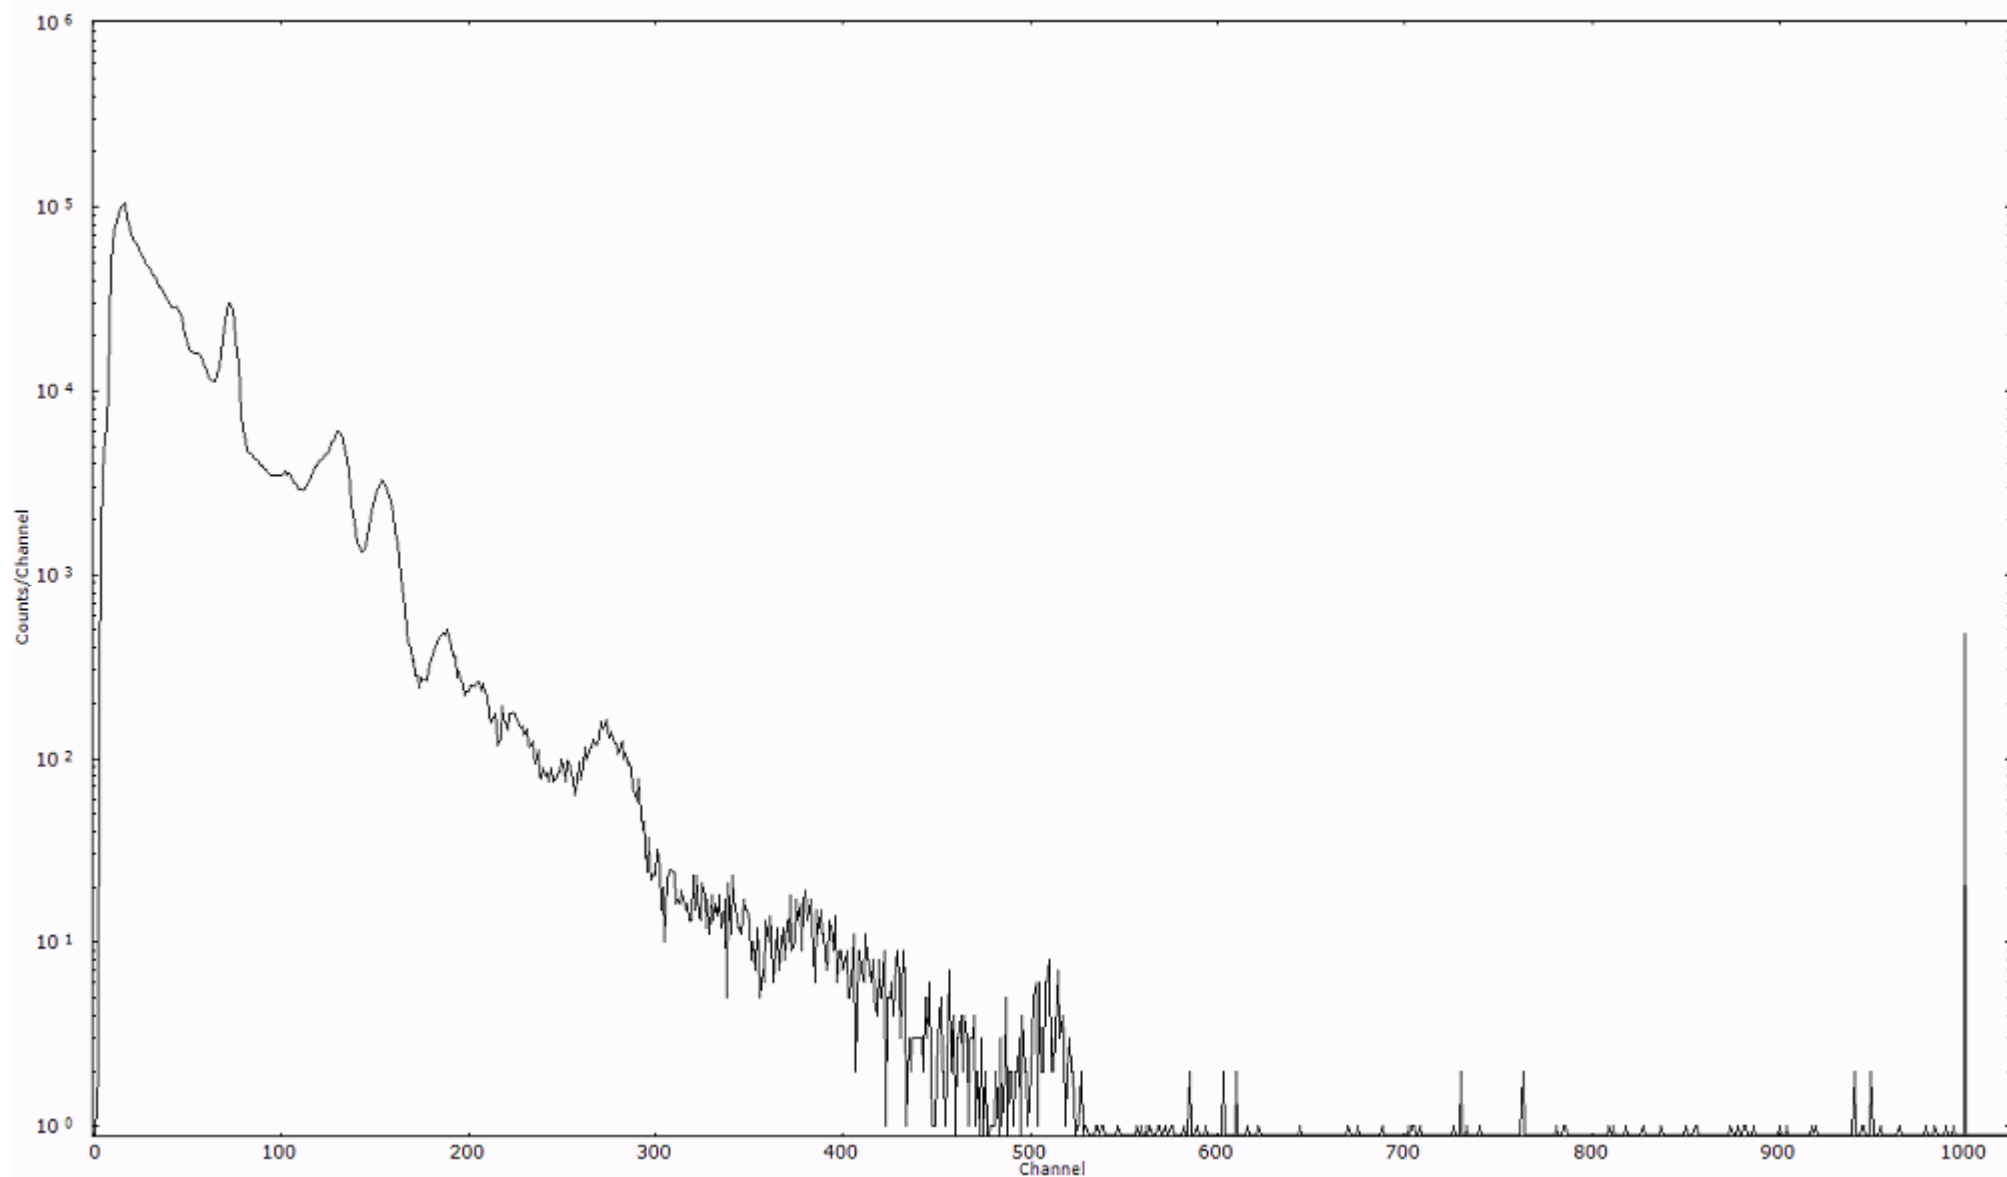

スペクトルグラフ  
測定コード 阿字ヶ浦110321A033

検出器番号 13105  
測定日時 2011年03月21日 05時30分

ライブタイム 600 秒  
リアルタイム 600 秒

スペクトルグラフ  
測定コード 阿字ヶ浦110321A034

検出器番号 13105  
測定日時 2011年03月21日 05時40分

ライブタイム 600 秒  
リアルタイム 600 秒

スペクトルグラフ  
測定コード 阿字ヶ浦110321A035