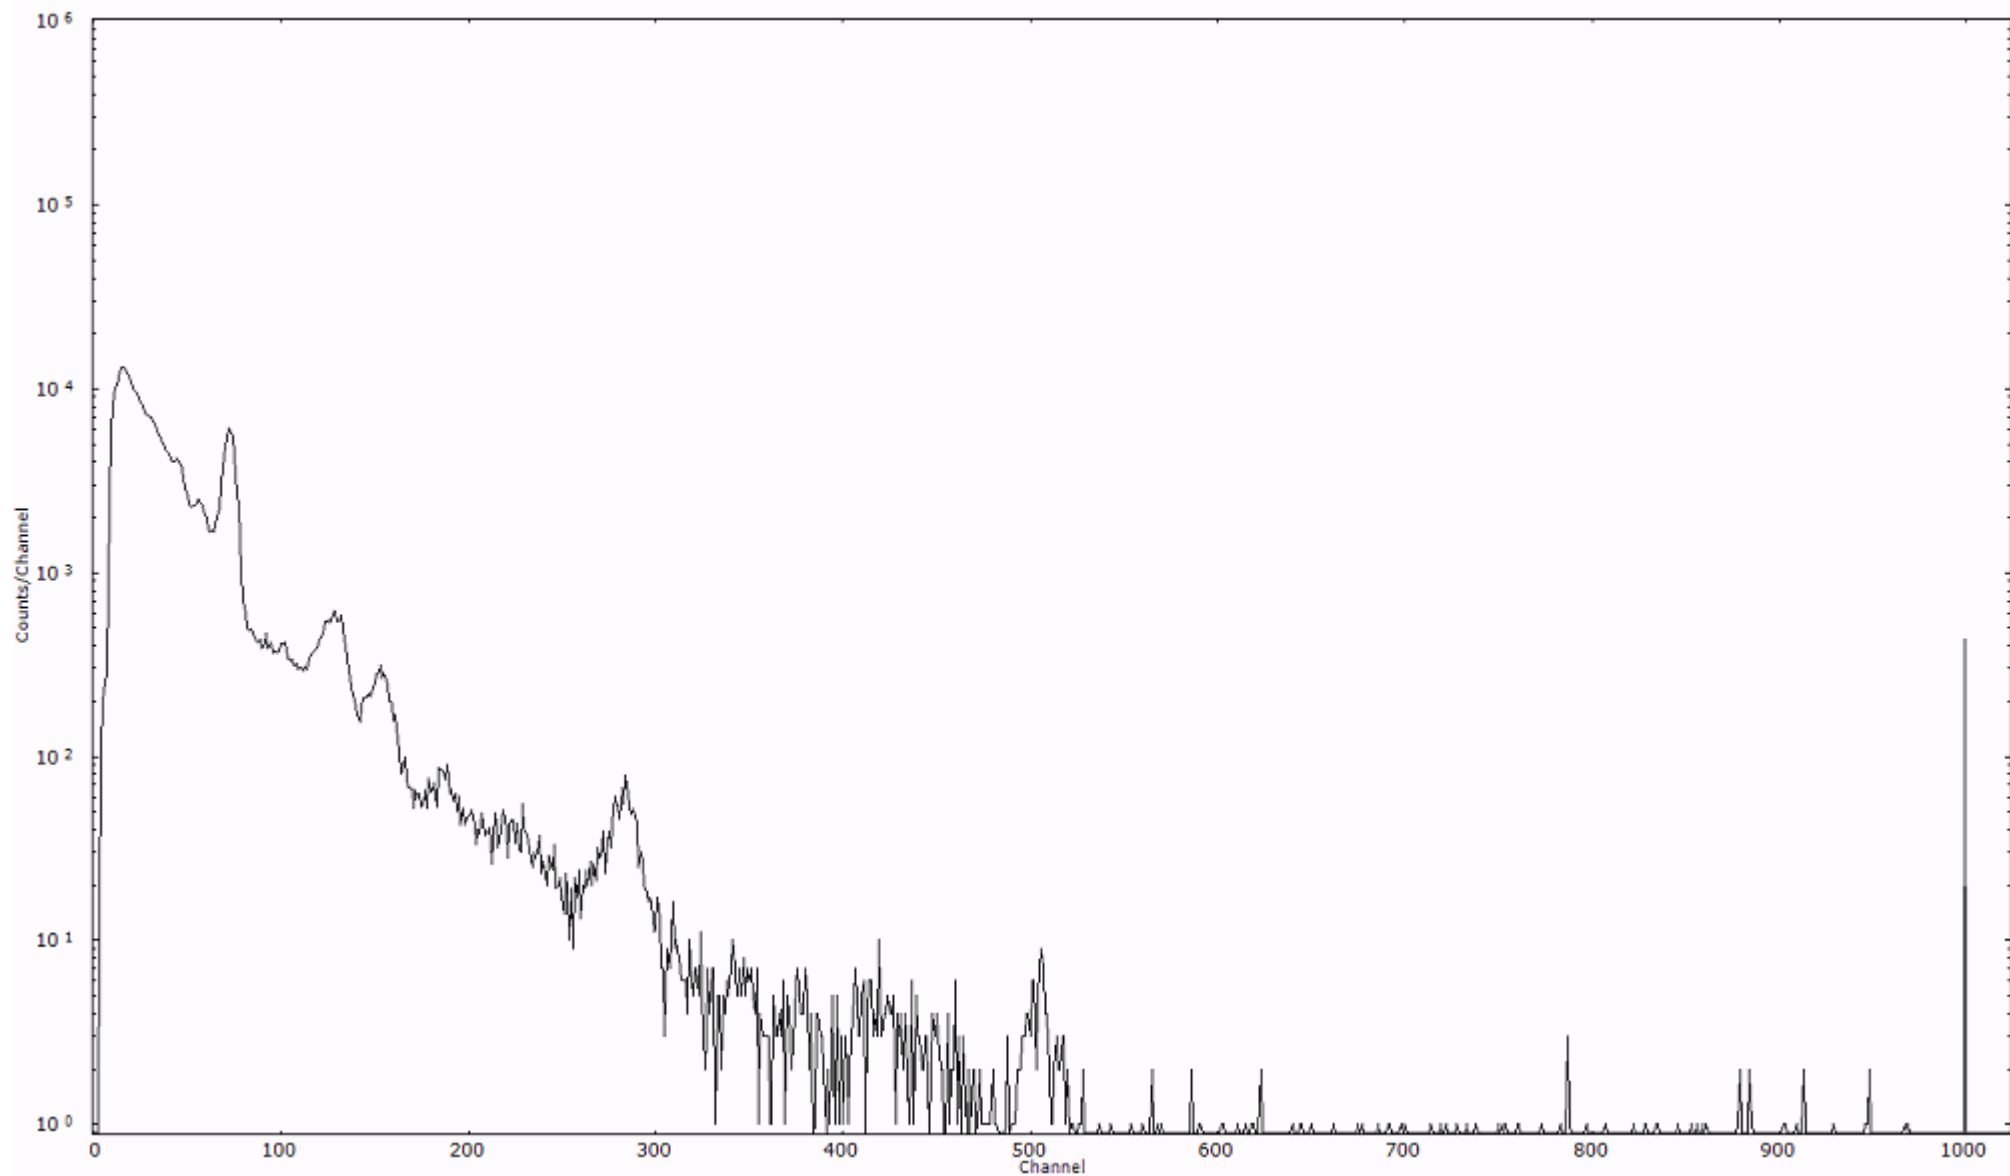

ライブタイム 600 秒  
リアルタイム 600 秒

スペクトルグラフ  
測定コード 阿字ヶ浦110320A020

検出器番号 13105  
測定日時 2011年03月20日 03時20分

ライブタイム 600 秒  
リアルタイム 600 秒

スペクトルグラフ  
測定コード 阿字ヶ浦110320A021

検出器番号 13105  
測定日時 2011年03月20日 03時30分

ライブタイム 600 秒  
リアルタイム 600 秒