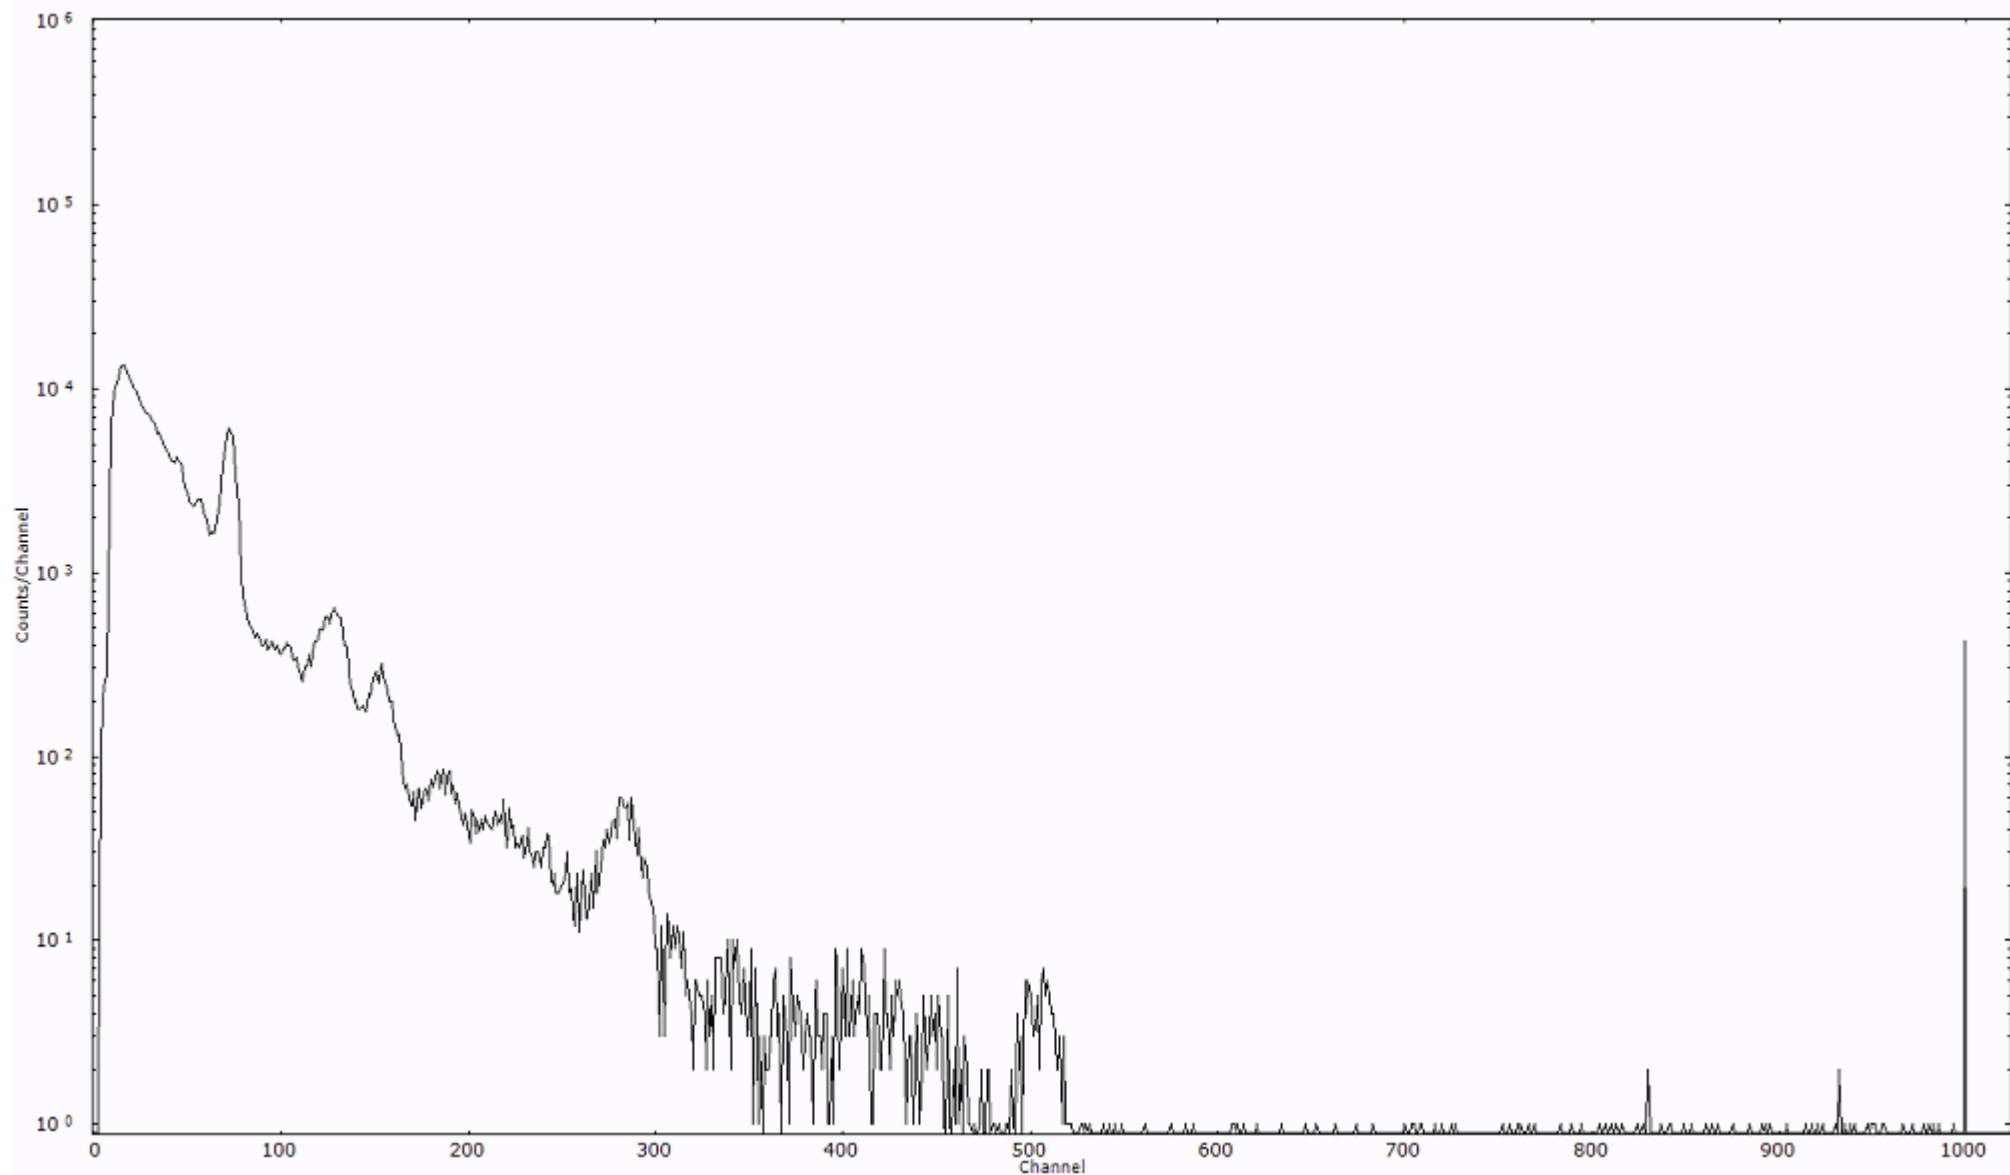

スペクトルグラフ
測定コード 阿字ヶ浦110320A010

検出器番号 13105
測定日時 2011年03月20日 01時40分

ライブタイム 600 秒
リアルタイム 600 秒