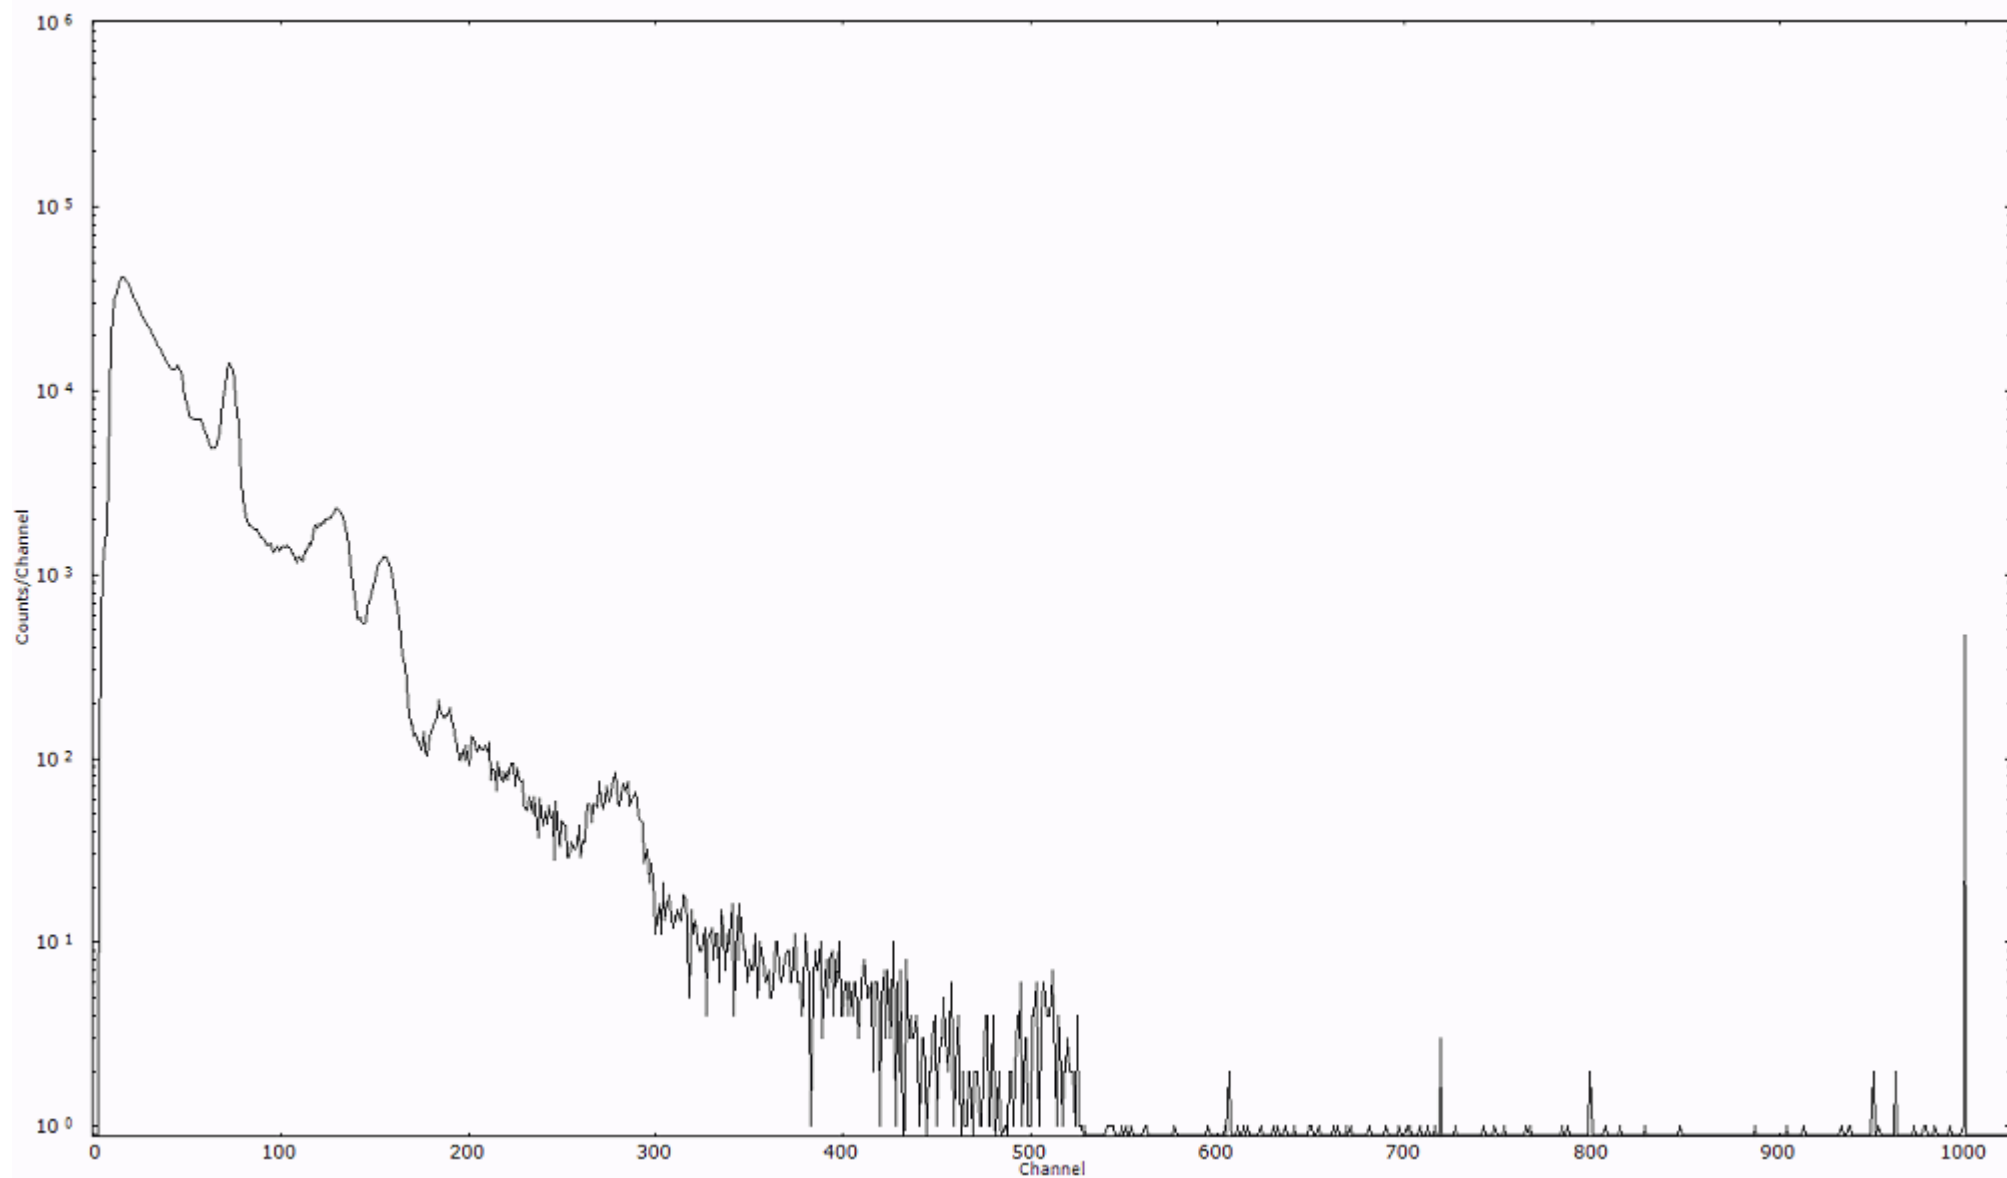

検出器番号 13105  
測定日時 2011年03月21日 19時50分

ライブタイム 600 秒  
リアルタイム 600 秒

スペクトルグラフ  
測定コード 阿字ヶ浦110321P047

検出器番号 13105  
測定日時 2011年03月21日 20時00分

ライブタイム 600 秒  
リアルタイム 600 秒

スペクトルグラフ  
測定コード 阿字ヶ浦110321P048

検出器番号 13105  
測定日時 2011年03月21日 20時10分