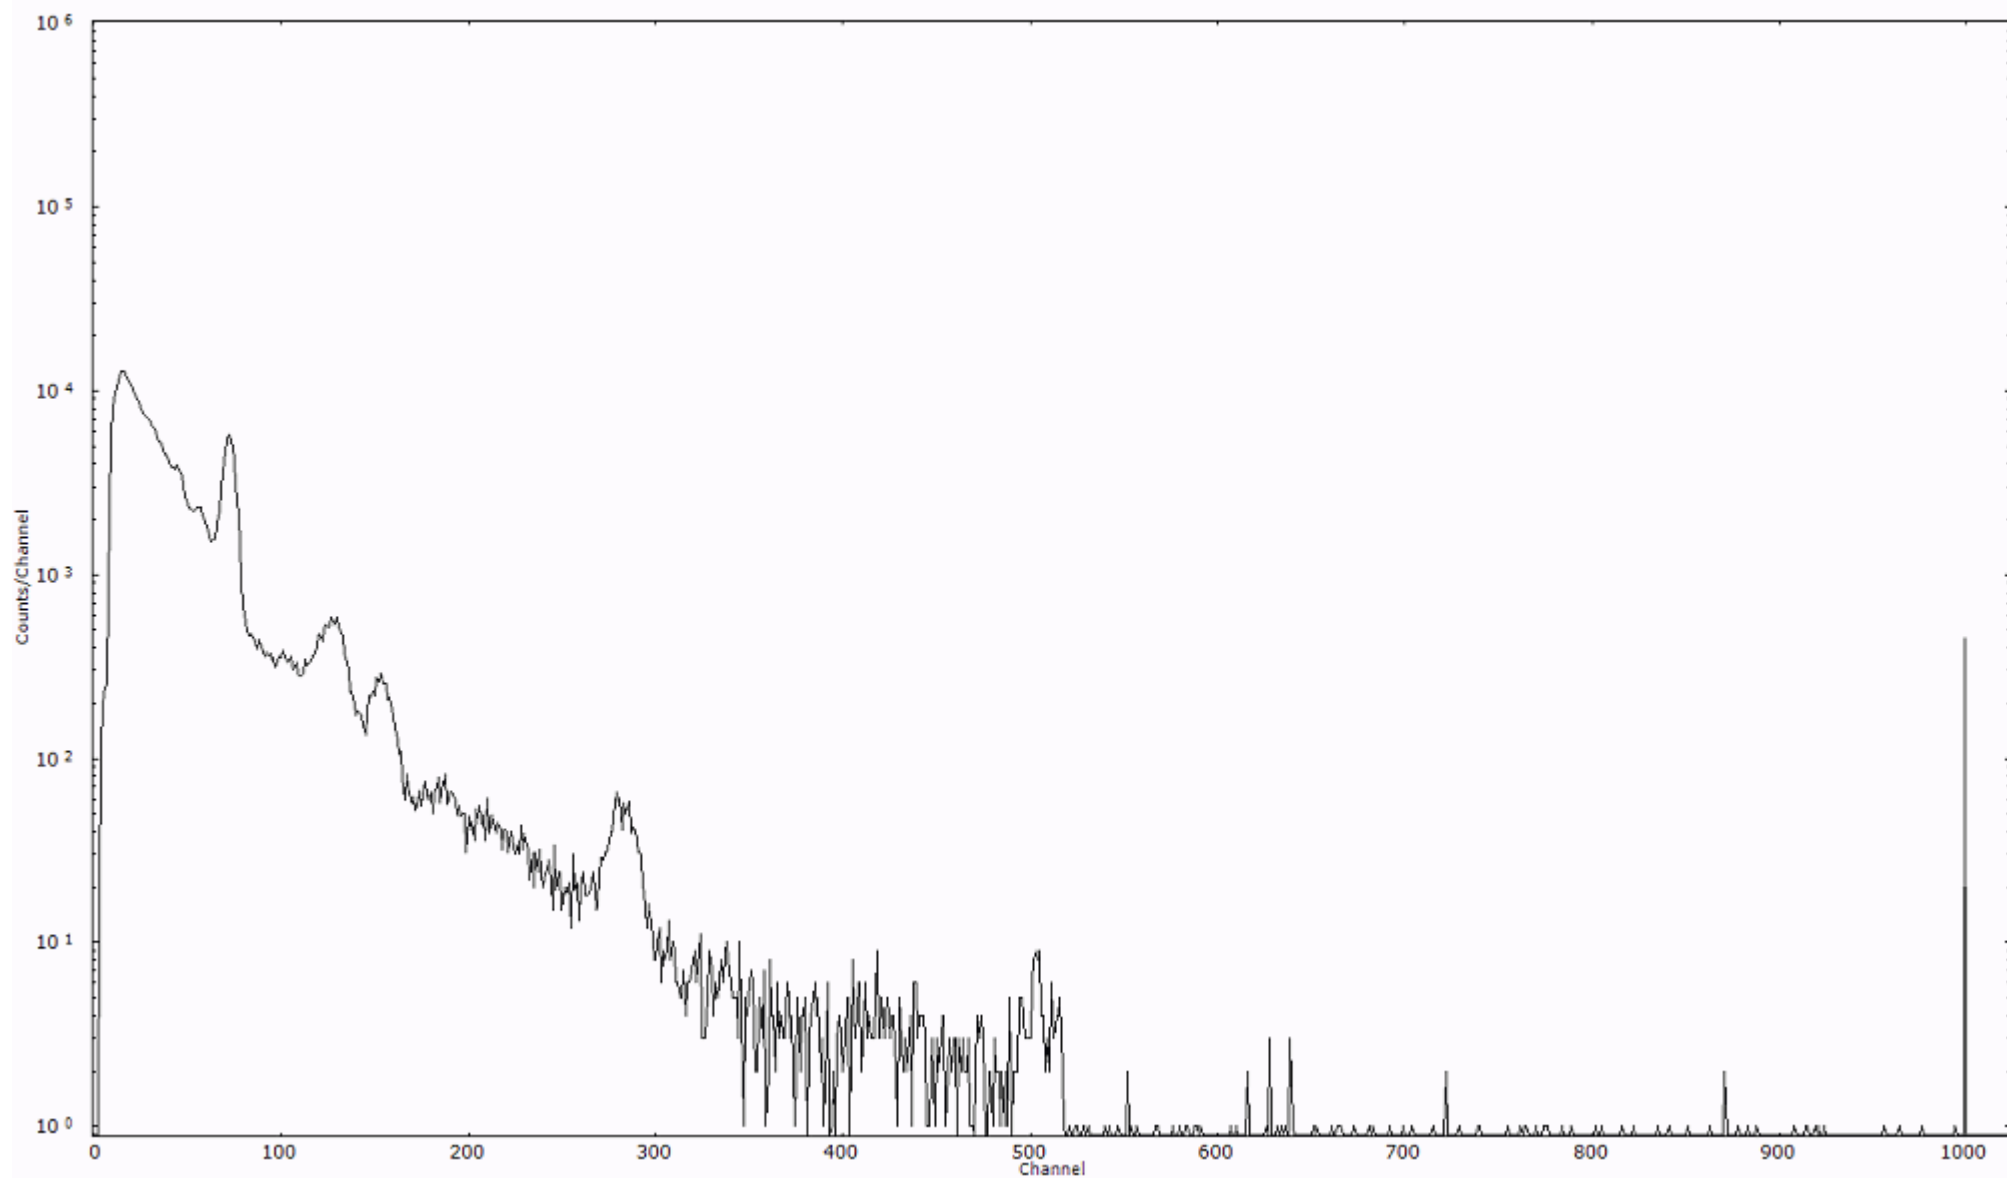

ライブタイム 600 秒  
リアルタイム 600 秒

スペクトルグラフ  
測定コード 阿字ヶ浦110321A016

検出器番号 13105  
測定日時 2011年03月21日 02時40分

ライブタイム 600 秒  
リアルタイム 600 秒

スペクトルグラフ  
測定コード 阿字ヶ浦110321A017

検出器番号 13105  
測定日時 2011年03月21日 02時50分

ライブタイム 600 秒  
リアルタイム 600 秒