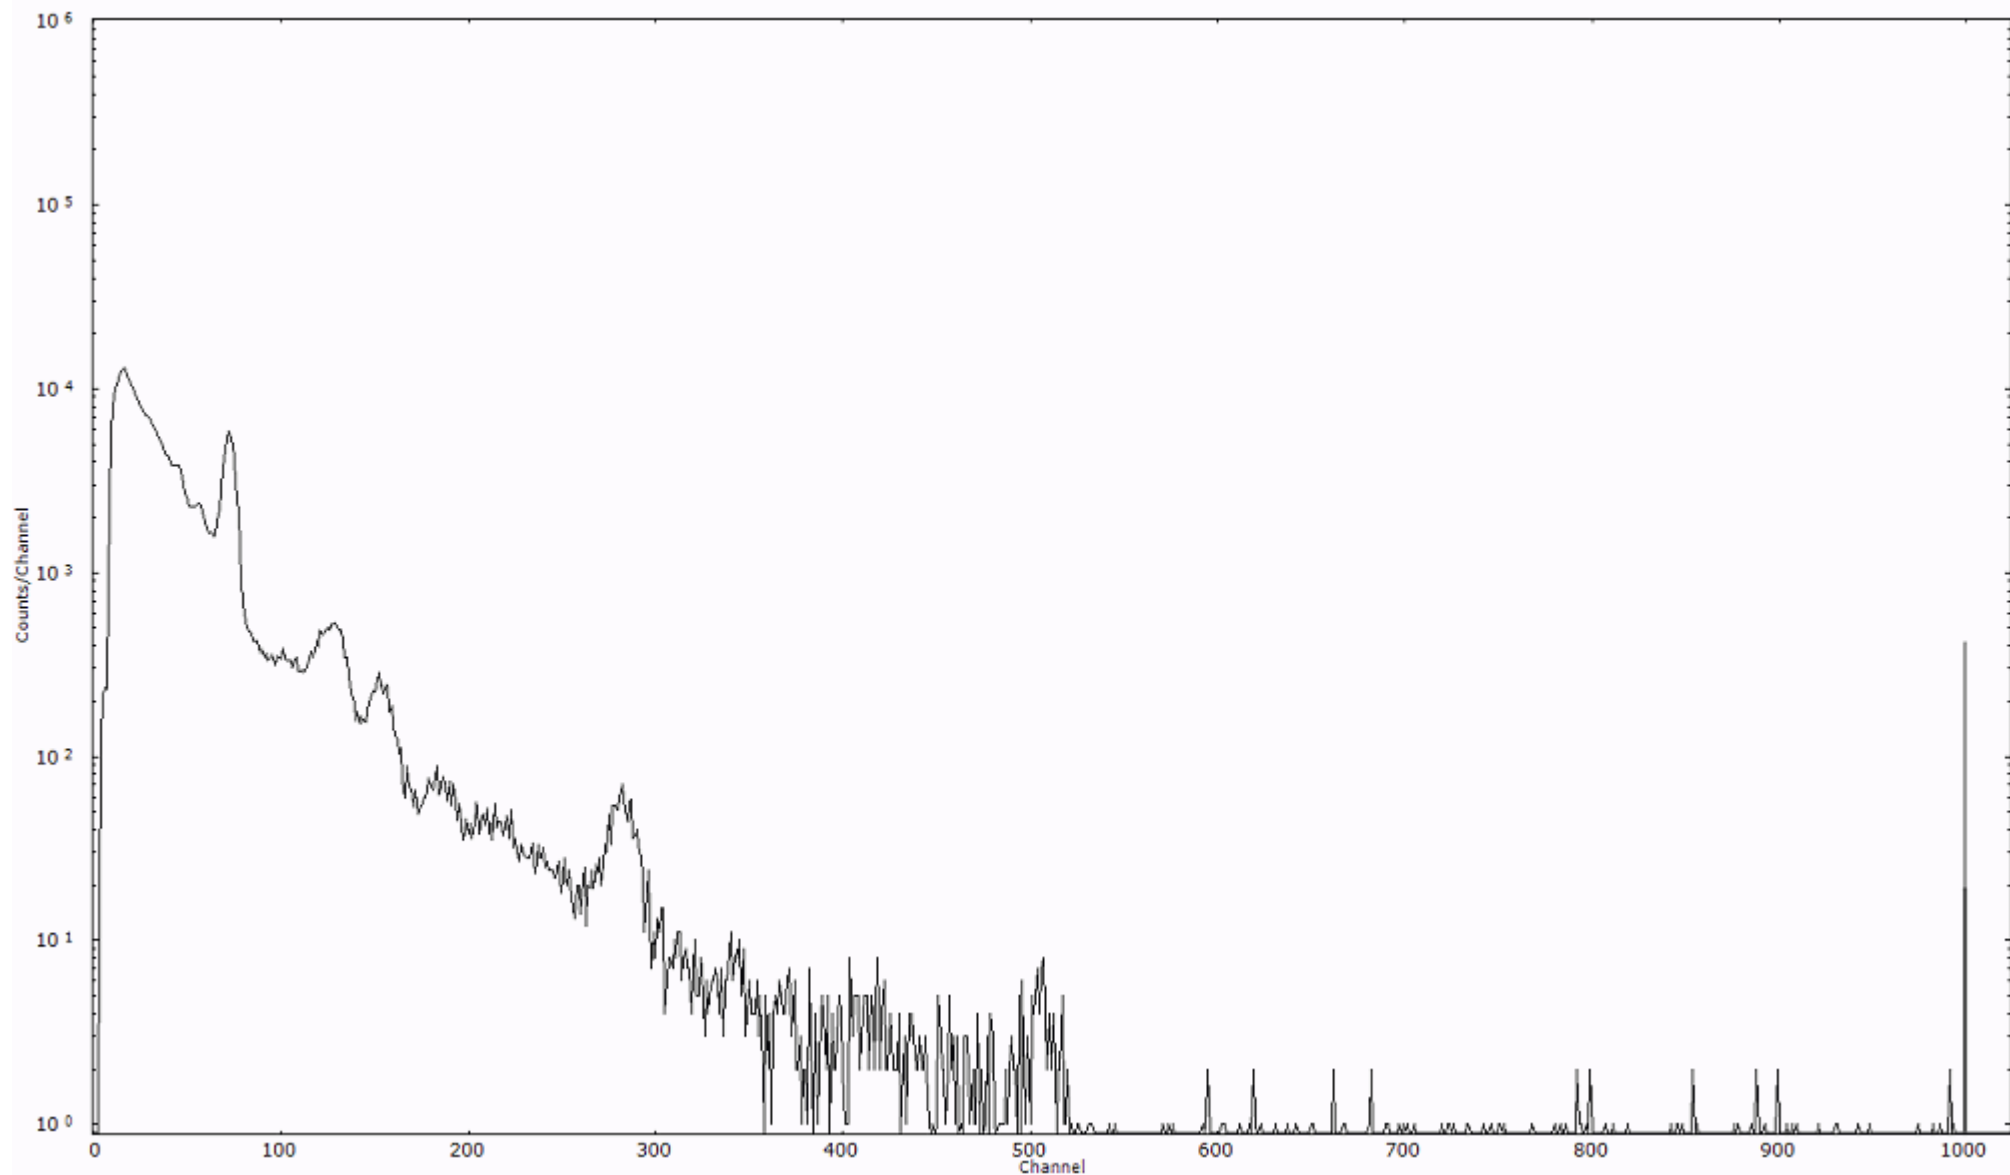

スペクトルグラフ
測定コード 阿字ヶ浦110321A001

検出器番号 13105
測定日時 2011年03月21日 00時10分

ライブタイム 600 秒
リアルタイム 600 秒