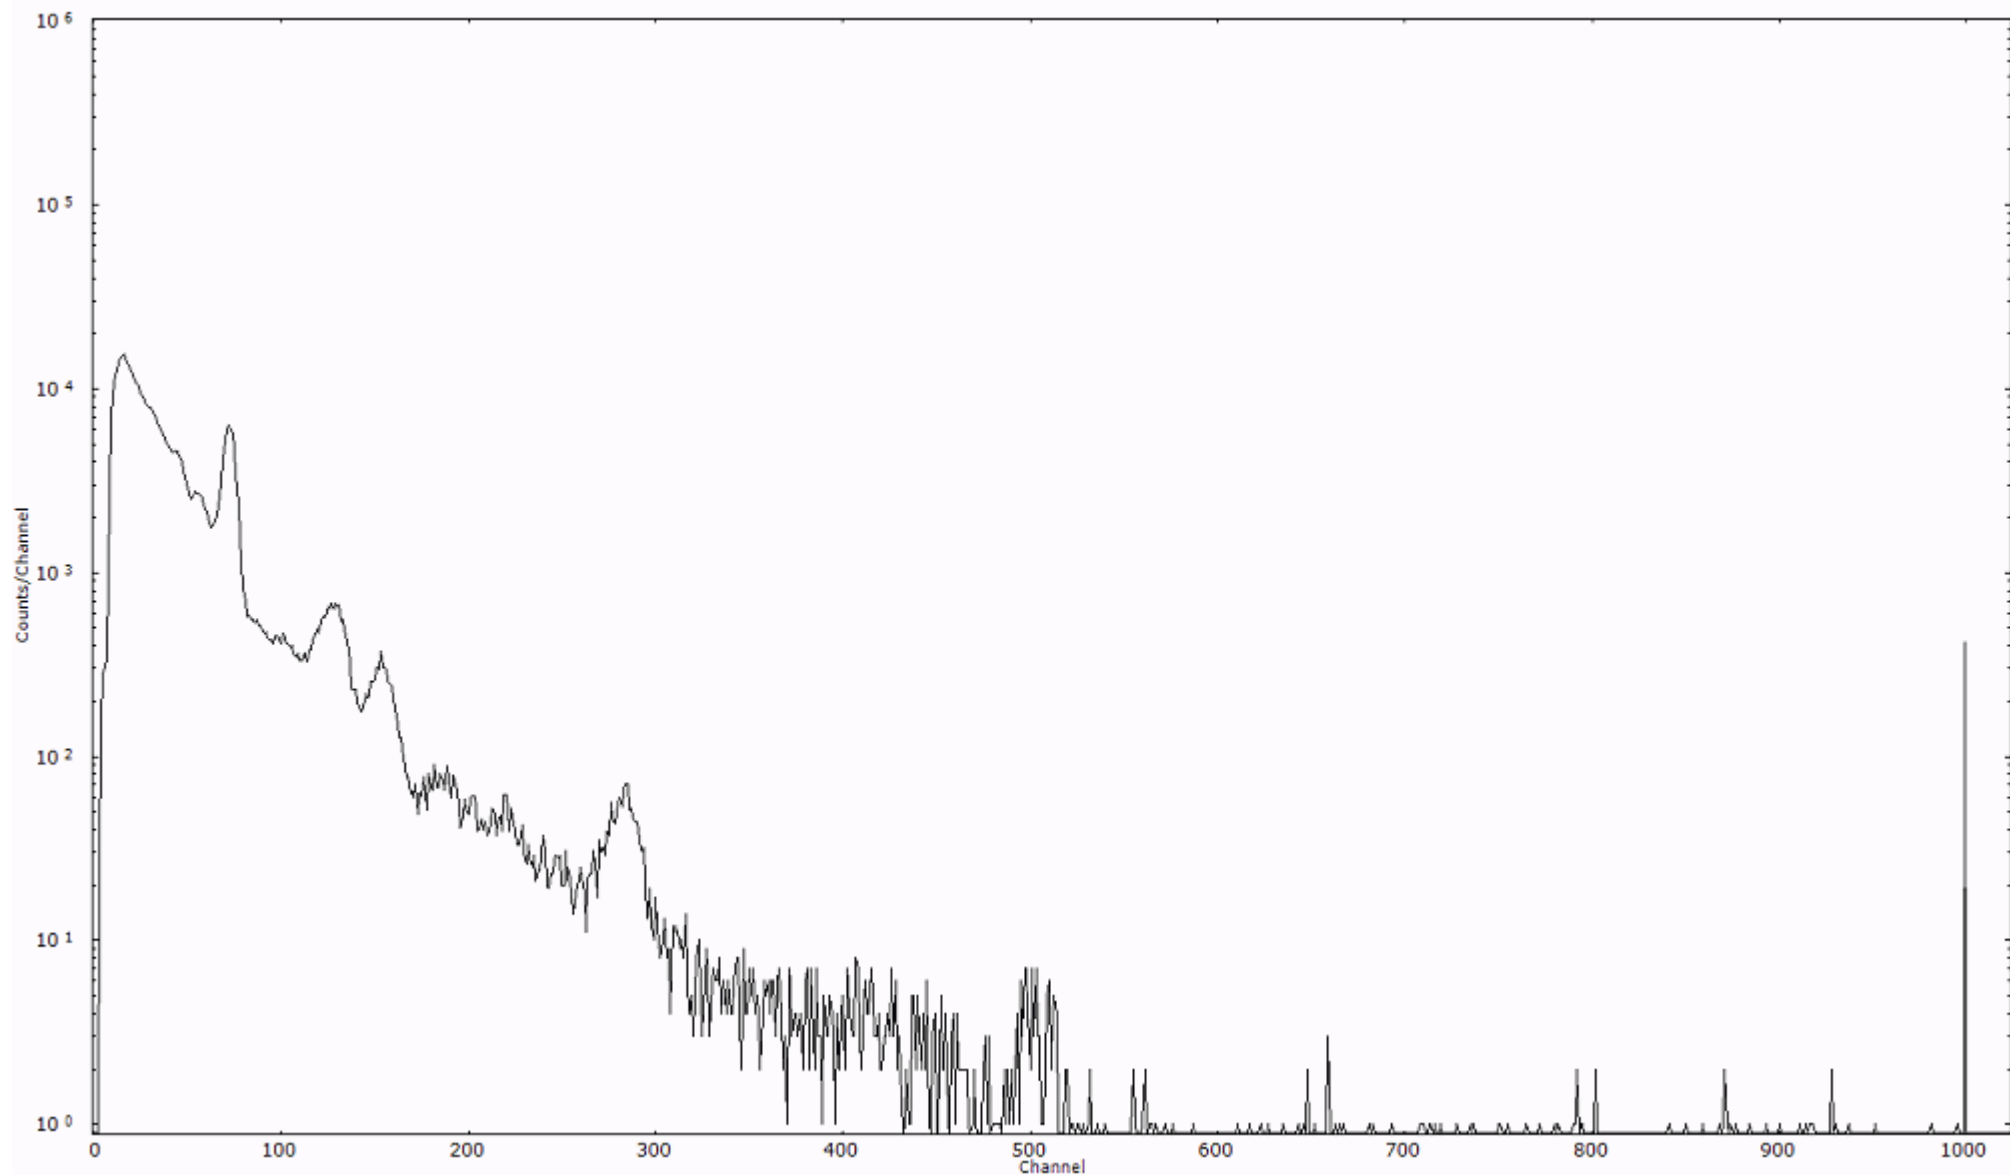

スペクトルグラフ
測定コード 阿字ヶ浦110320P002

検出器番号 13105
測定日時 2011年03月20日 12時30分

ライブタイム 600 秒
リアルタイム 600 秒