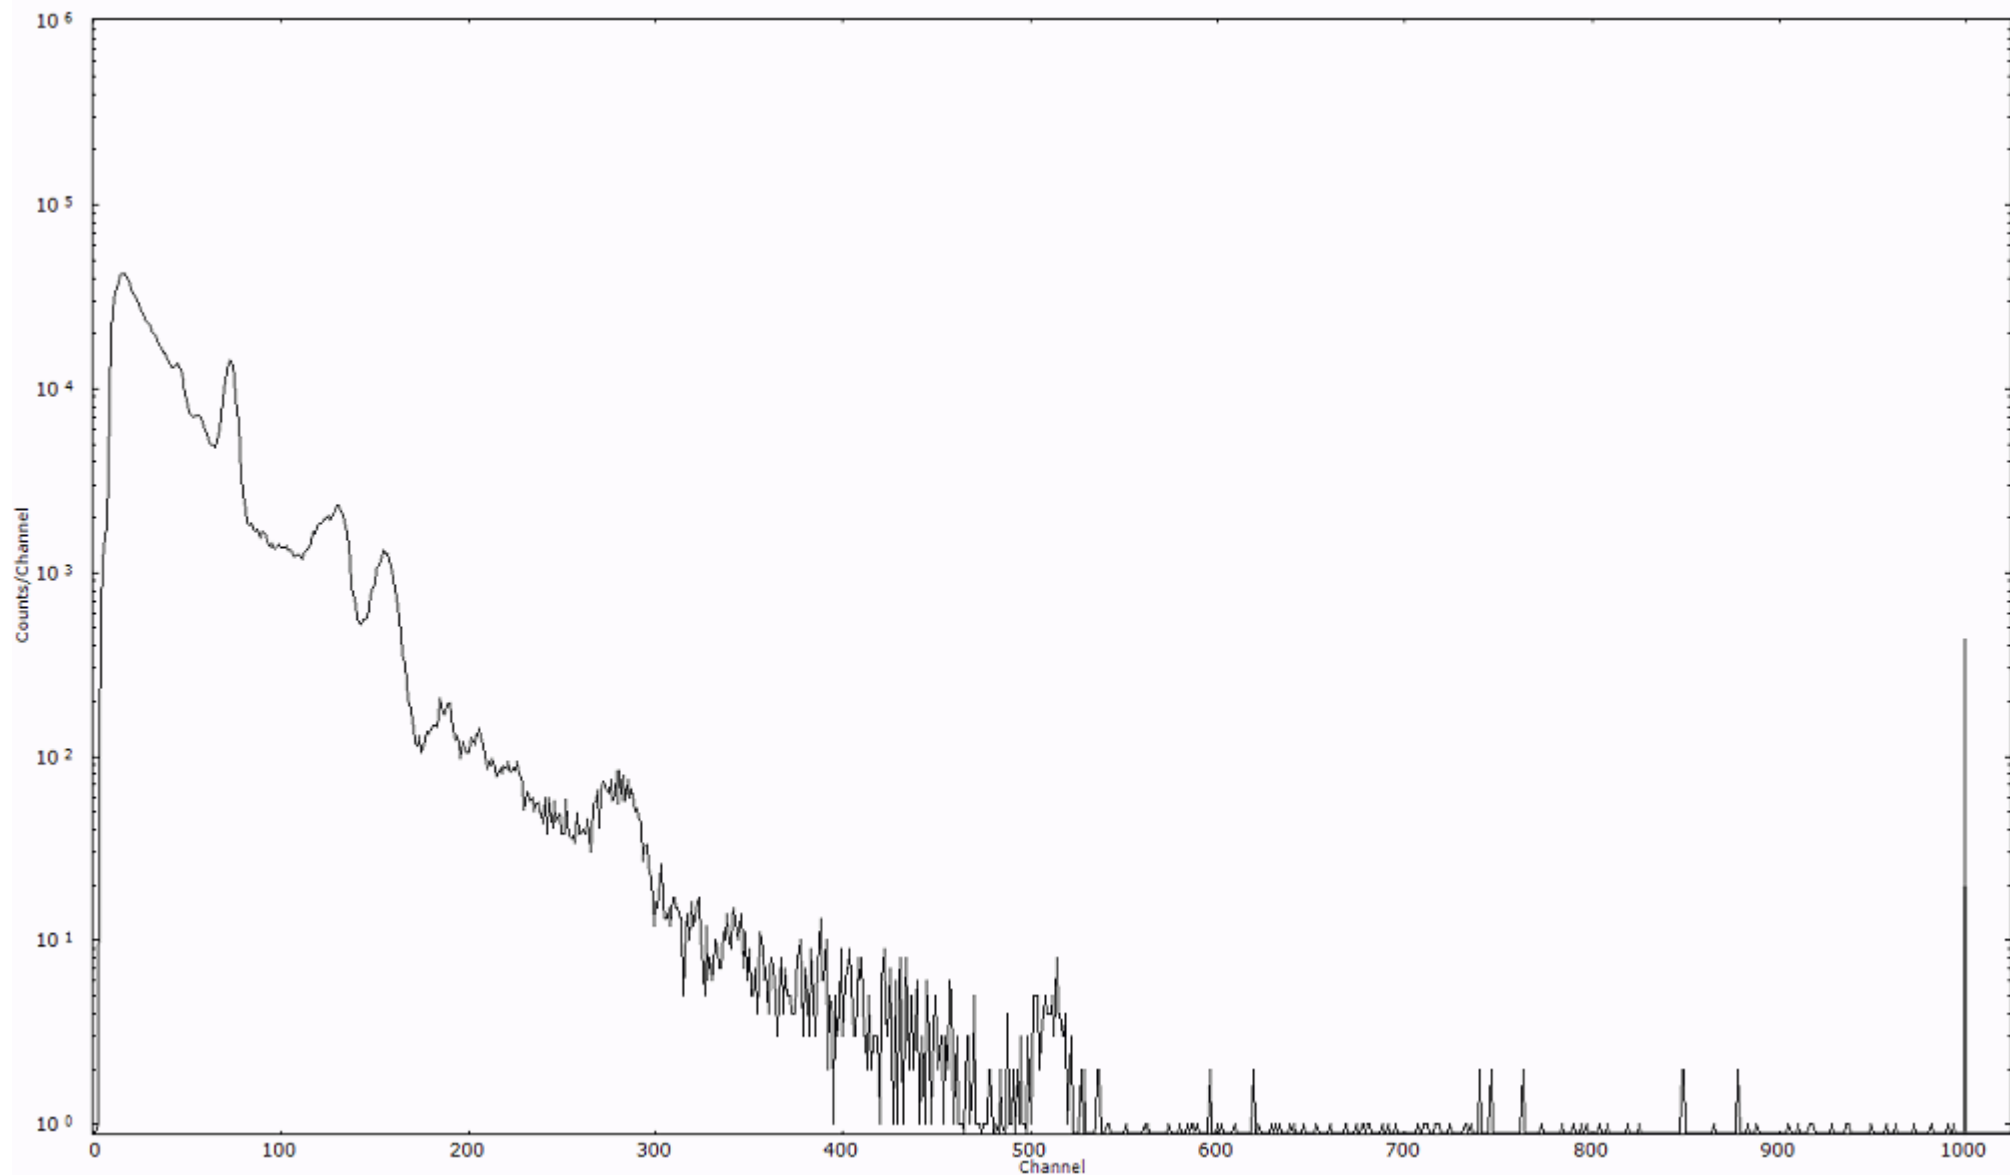

スペクトルグラフ
測定コード 阿字ヶ浦110321P032

検出器番号 13105
測定日時 2011年03月21日 17時30分

ライブタイム 600 秒
リアルタイム 600 秒