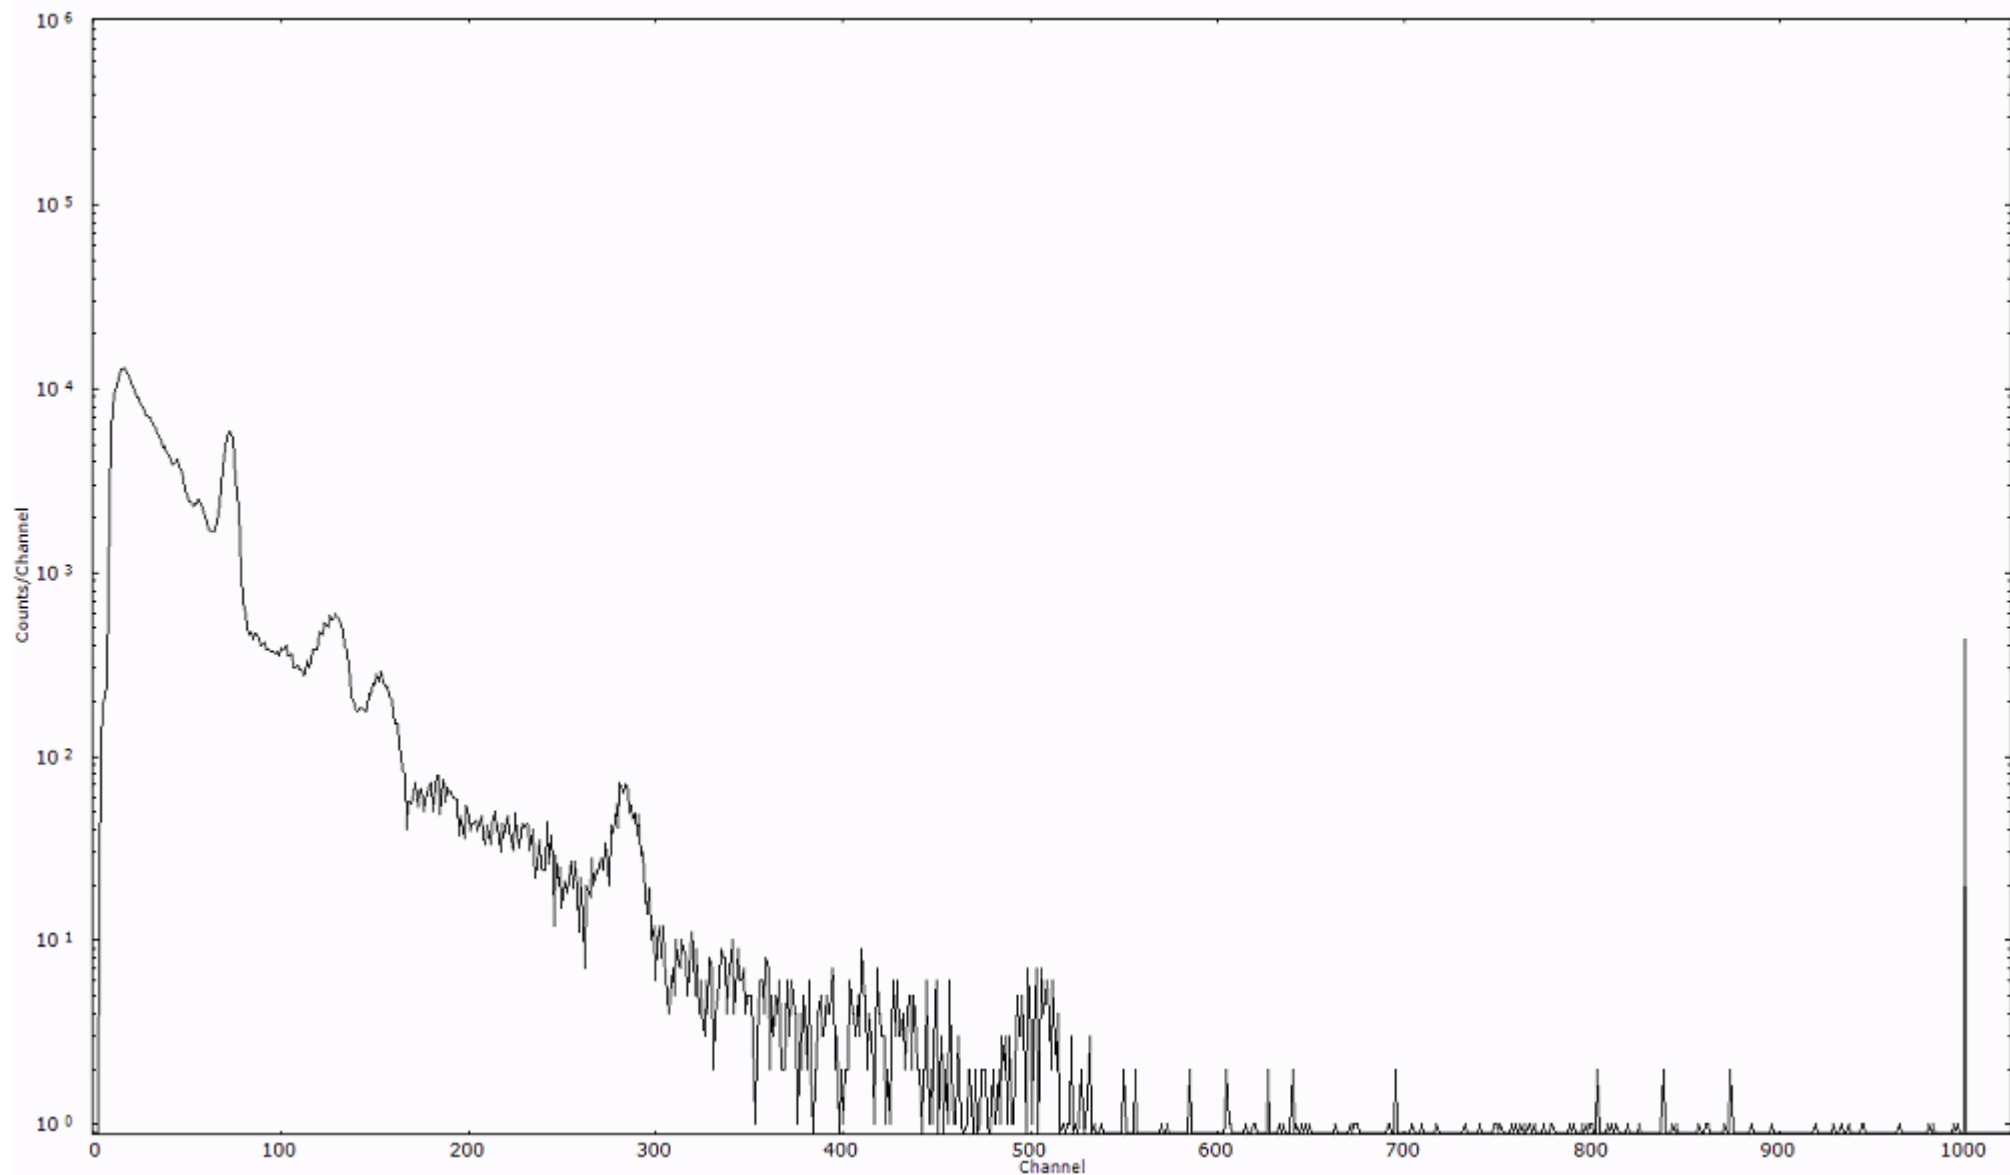

スペクトルグラフ
測定コード 阿字ヶ浦110320A047

検出器番号 13105
測定日時 2011年03月20日 07時50分

ライブタイム 600 秒
リアルタイム 600 秒