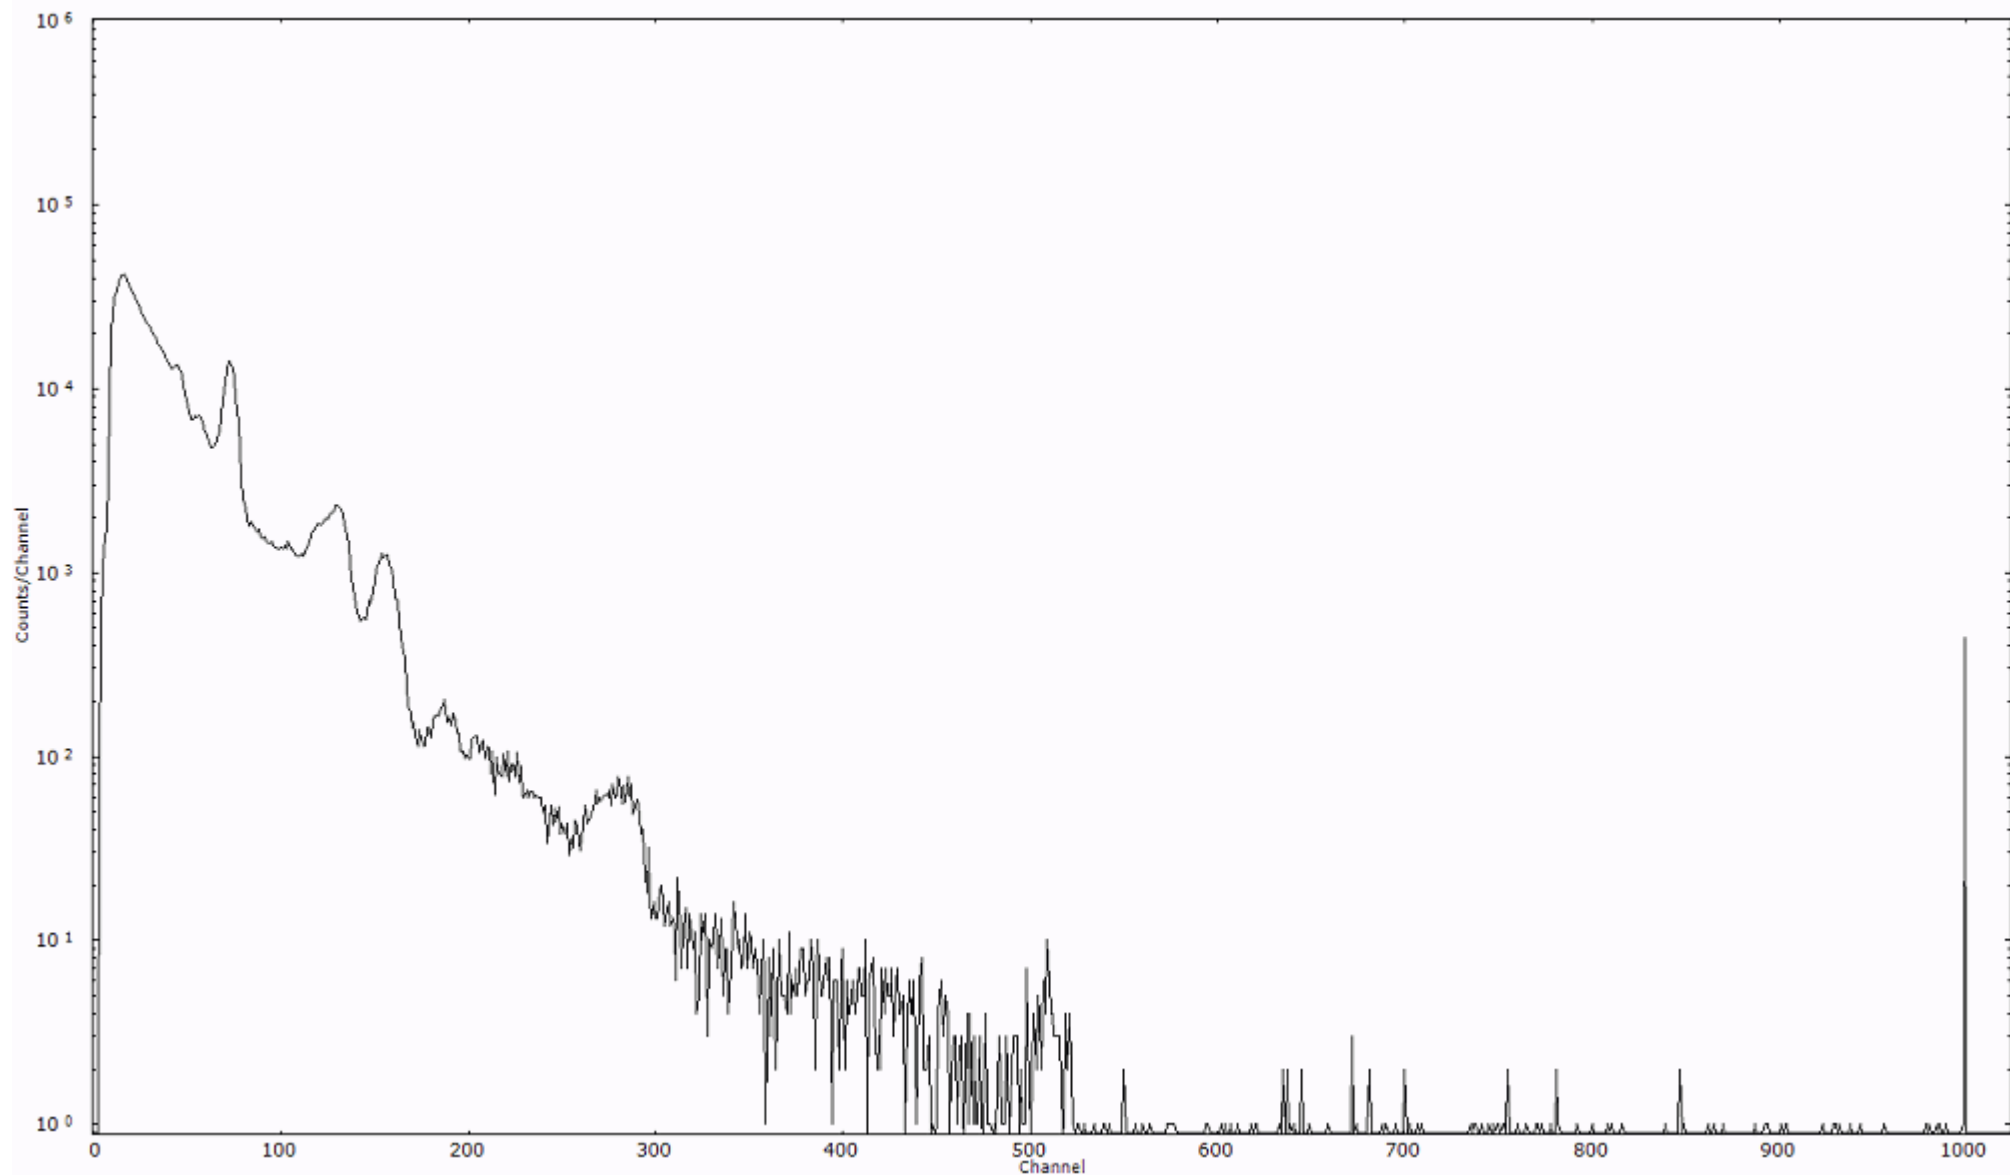

スペクトルグラフ  
測定コード 阿字ヶ浦110321P044

検出器番号 13105  
測定日時 2011年03月21日 19時30分

ライブタイム 600 秒  
リアルタイム 600 秒

スペクトルグラフ  
測定コード 阿字ヶ浦110321P045

検出器番号 13105  
測定日時 2011年03月21日 19時40分

ライブタイム 600 秒  
リアルタイム 600 秒

スペクトルグラフ  
測定コード 阿字ヶ浦110321P046