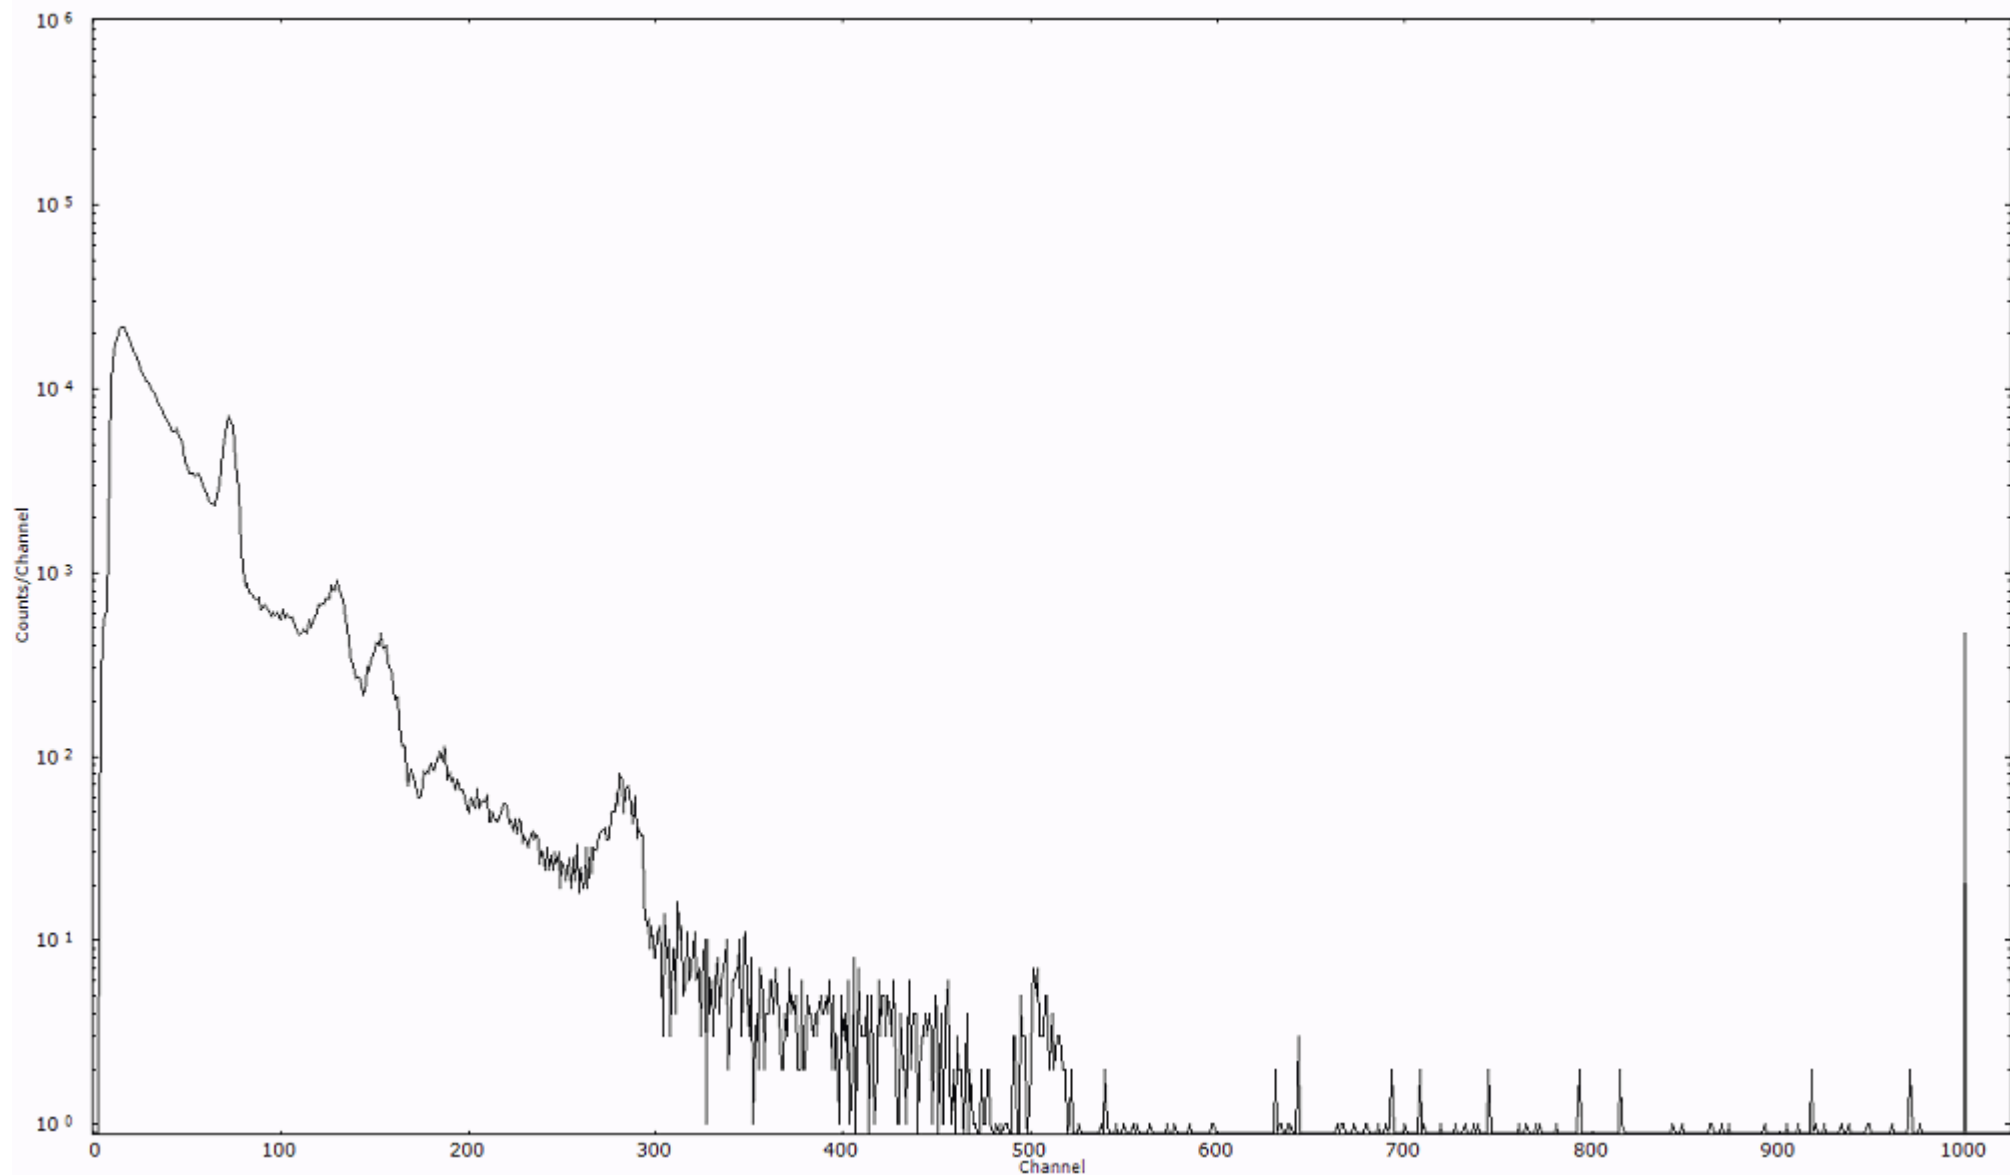

スペクトルグラフ
測定コード 阿字ヶ浦110320A069

検出器番号 13105
測定日時 2011年03月20日 11時30分

ライブタイム 600 秒
リアルタイム 600 秒