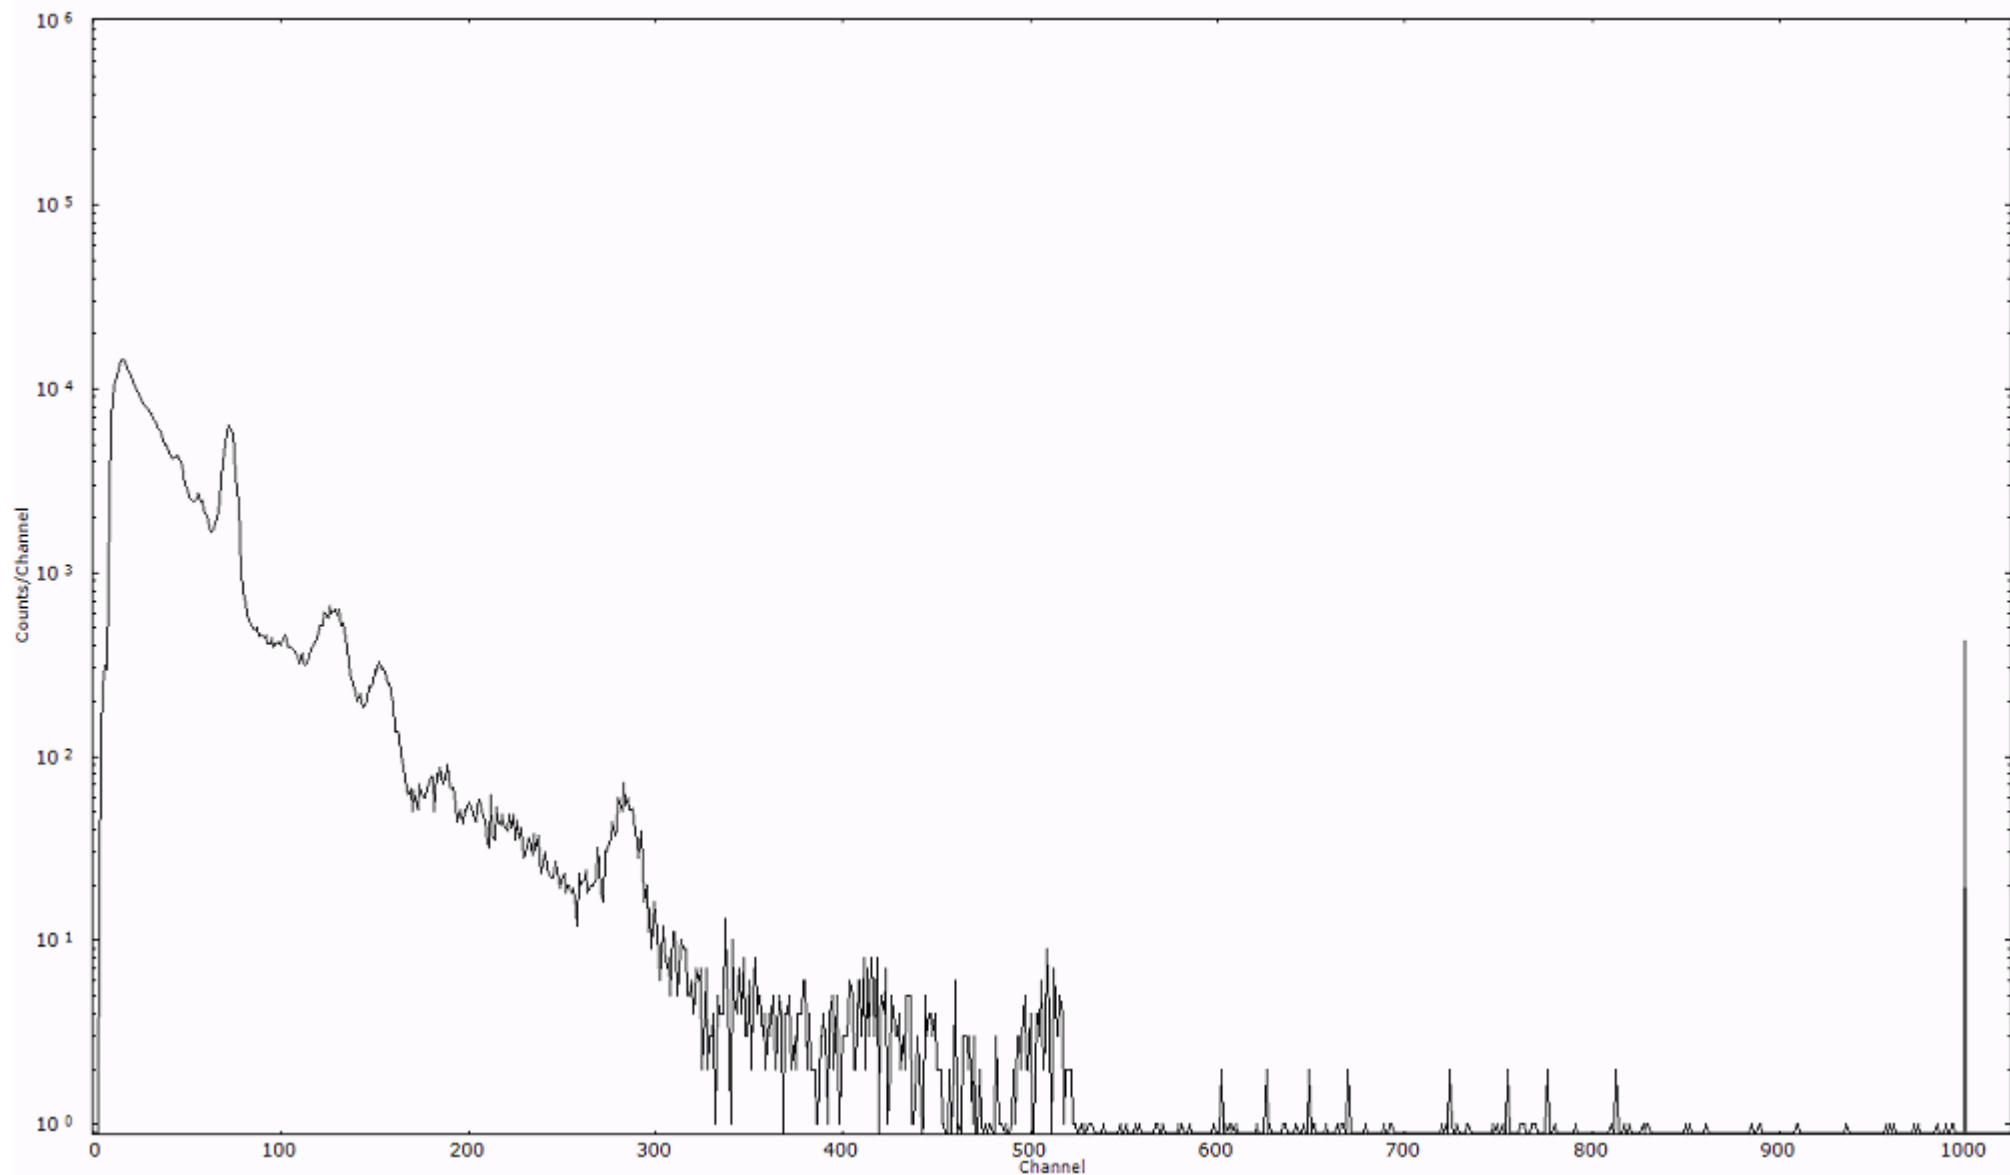

スペクトルグラフ
測定コード 阿字ヶ浦110320P003

検出器番号 13105
測定日時 2011年03月20日 12時40分

ライブタイム 600 秒
リアルタイム 600 秒