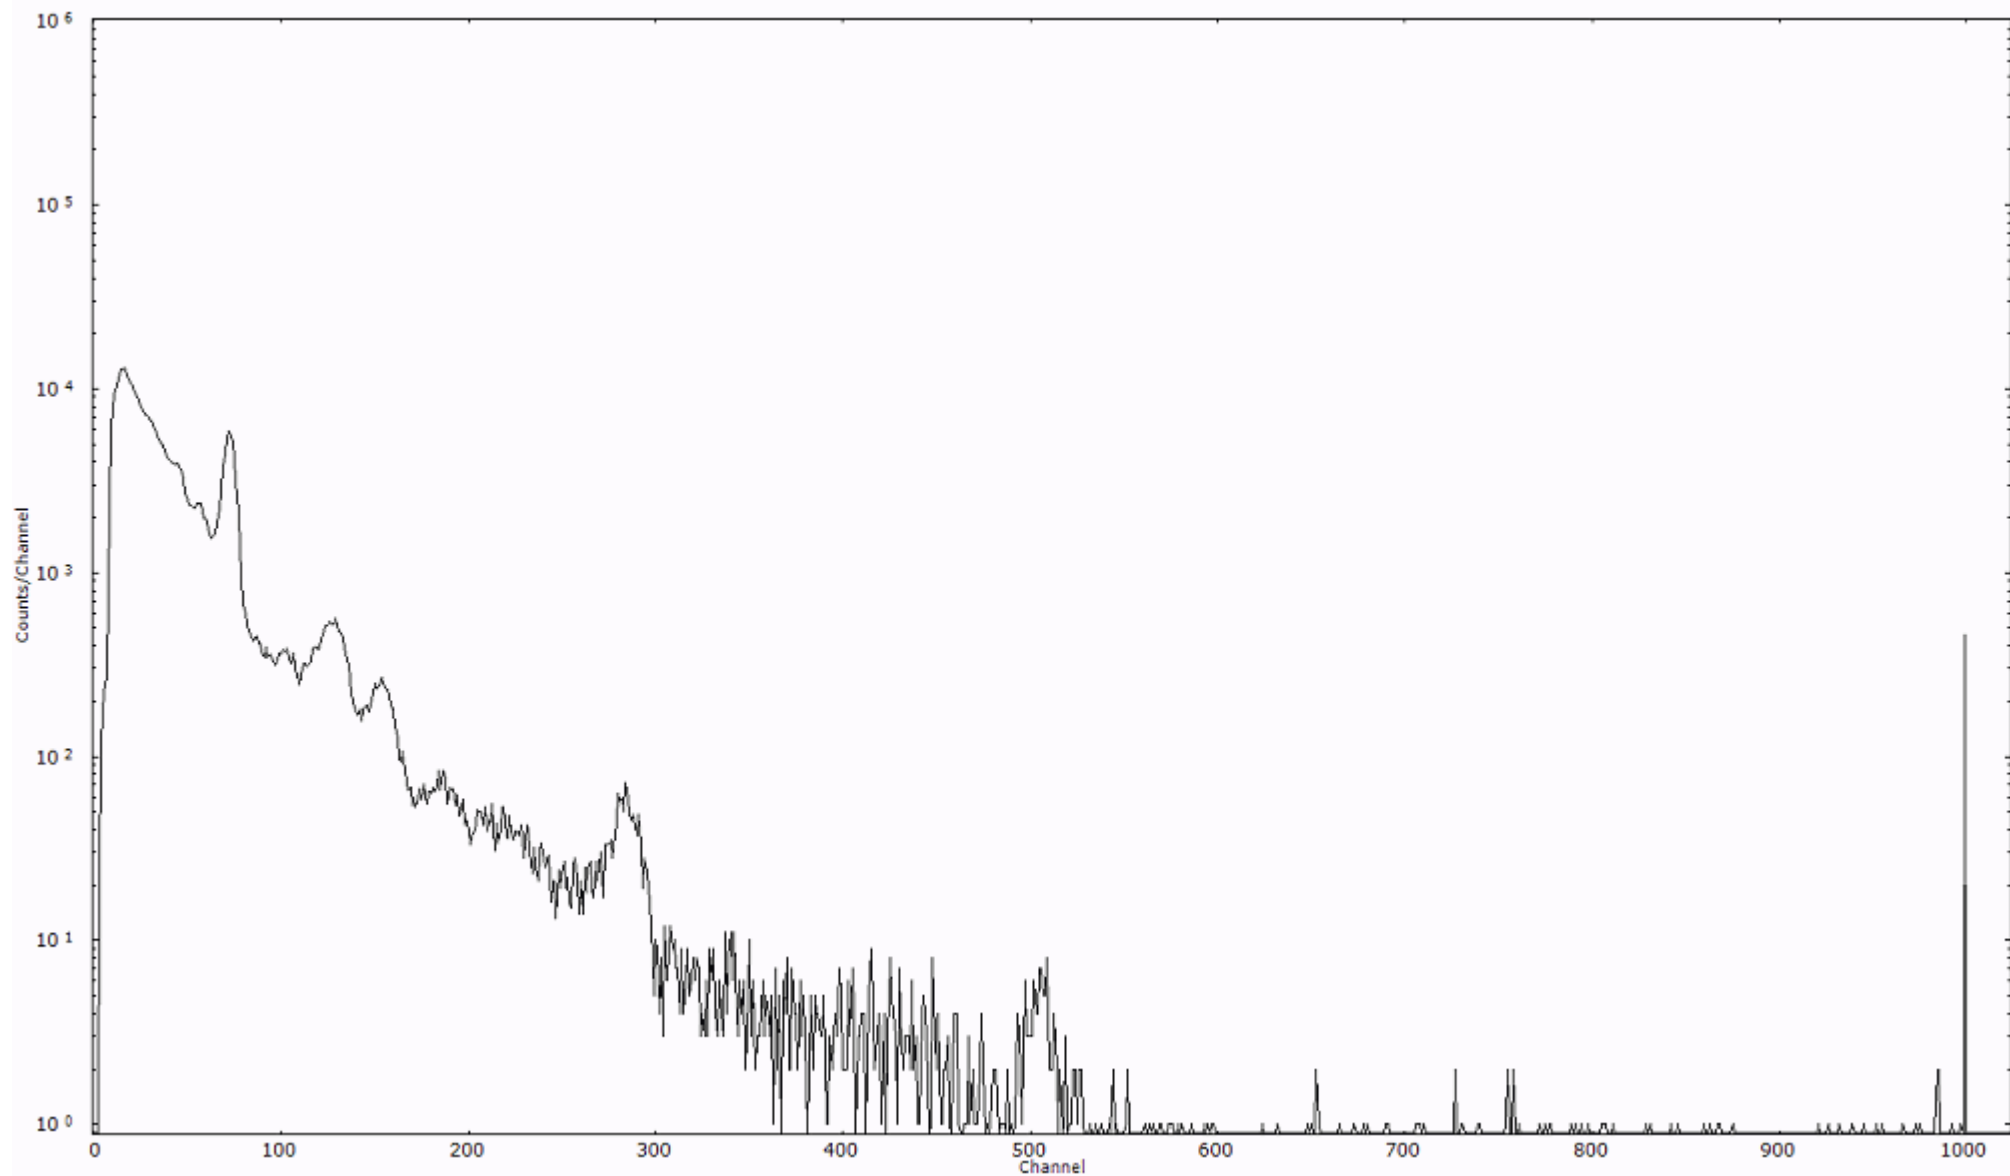

ライブタイム 600 秒  
リアルタイム 600 秒

スペクトルグラフ  
測定コード 阿字ヶ浦110320P059

検出器番号 13105  
測定日時 2011年03月20日 22時00分

ライブタイム 600 秒  
リアルタイム 600 秒

スペクトルグラフ  
測定コード 阿字ヶ浦110320P060

検出器番号 13105  
測定日時 2011年03月20日 22時10分

ライブタイム 600 秒  
リアルタイム 600 秒