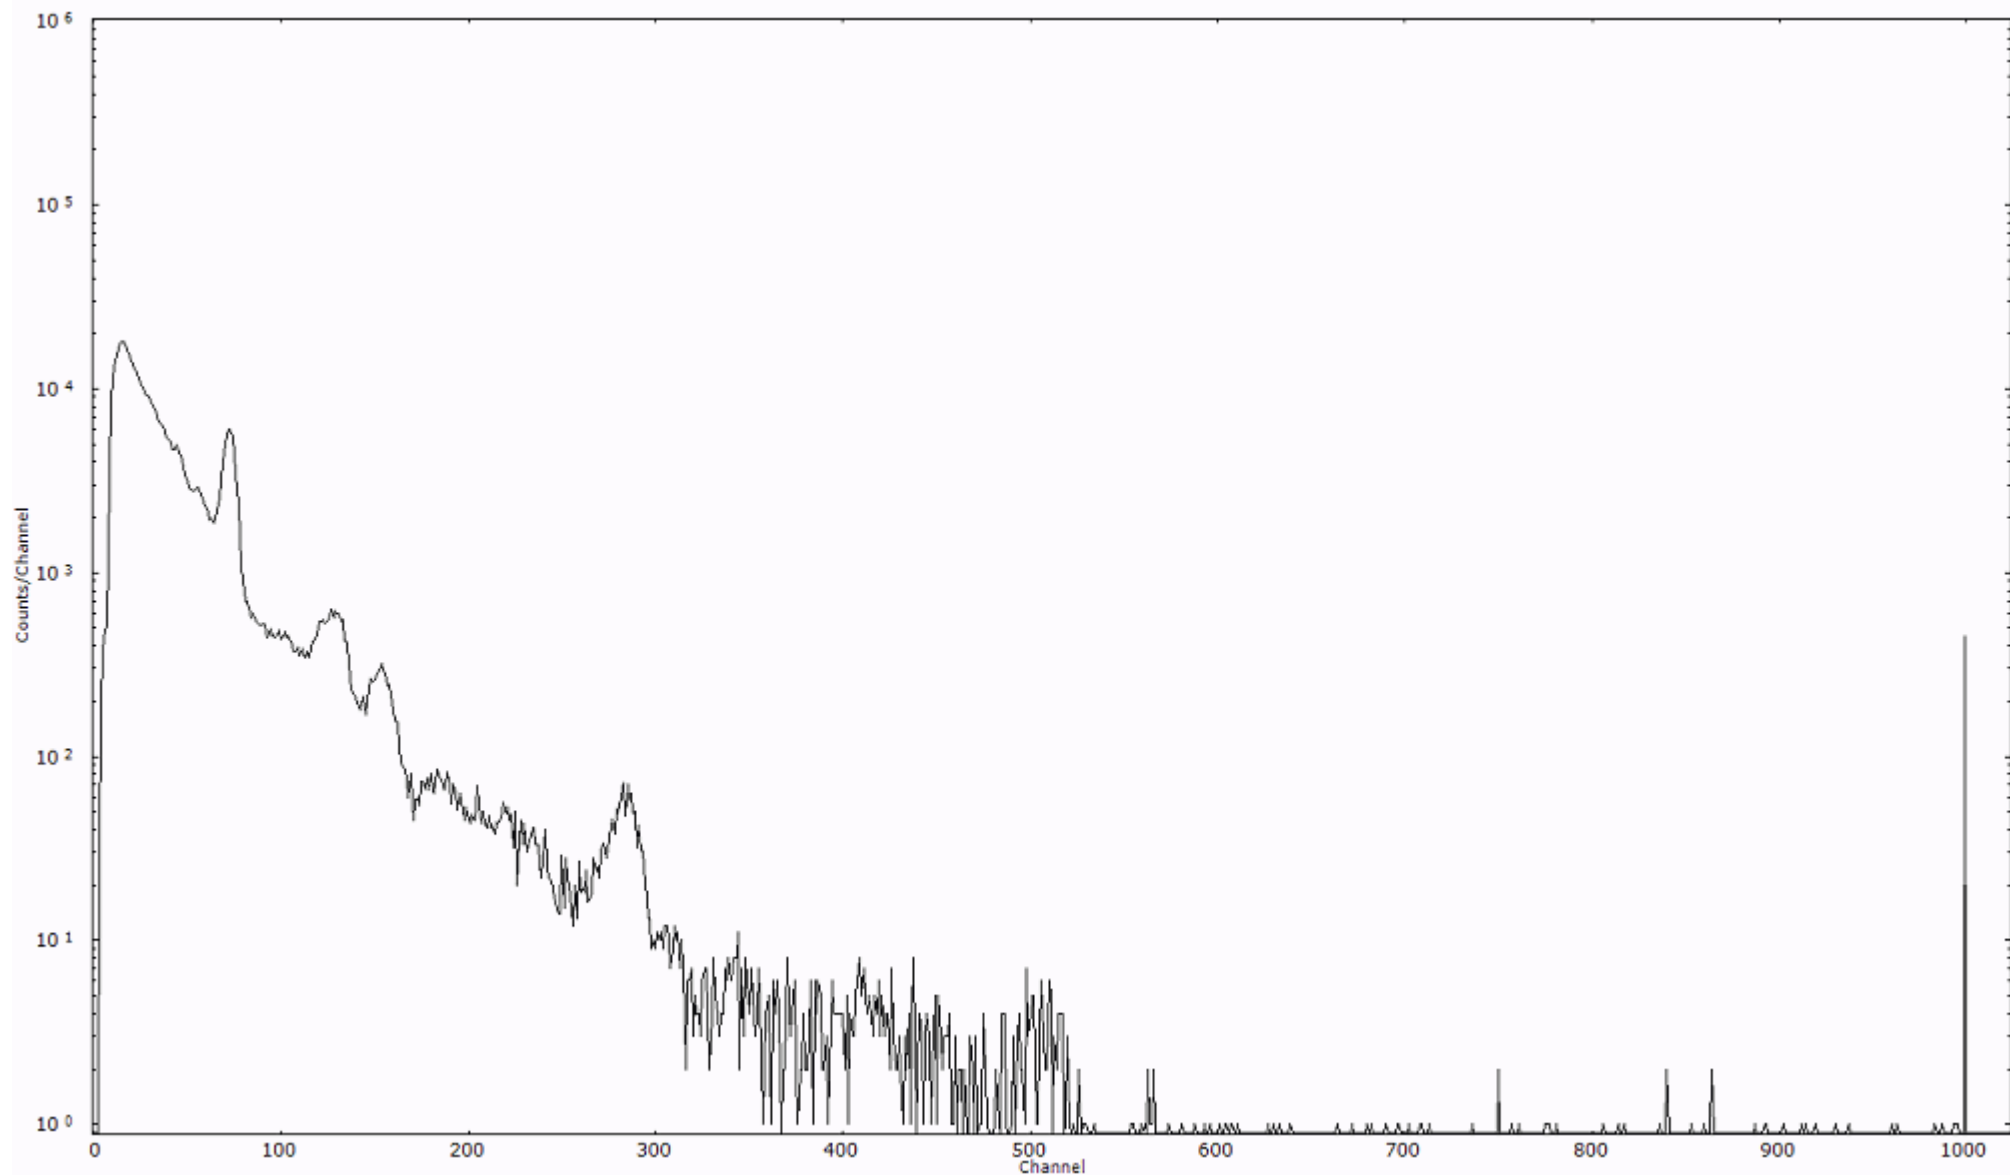

ライブタイム 600 秒  
リアルタイム 600 秒

スペクトルグラフ  
測定コード 阿字ヶ浦110320A062

検出器番号 13105  
測定日時 2011年03月20日 10時20分

ライブタイム 600 秒  
リアルタイム 600 秒

スペクトルグラフ  
測定コード 阿字ヶ浦110320A063

検出器番号 13105  
測定日時 2011年03月20日 10時30分

ライブタイム 600 秒  
リアルタイム 600 秒