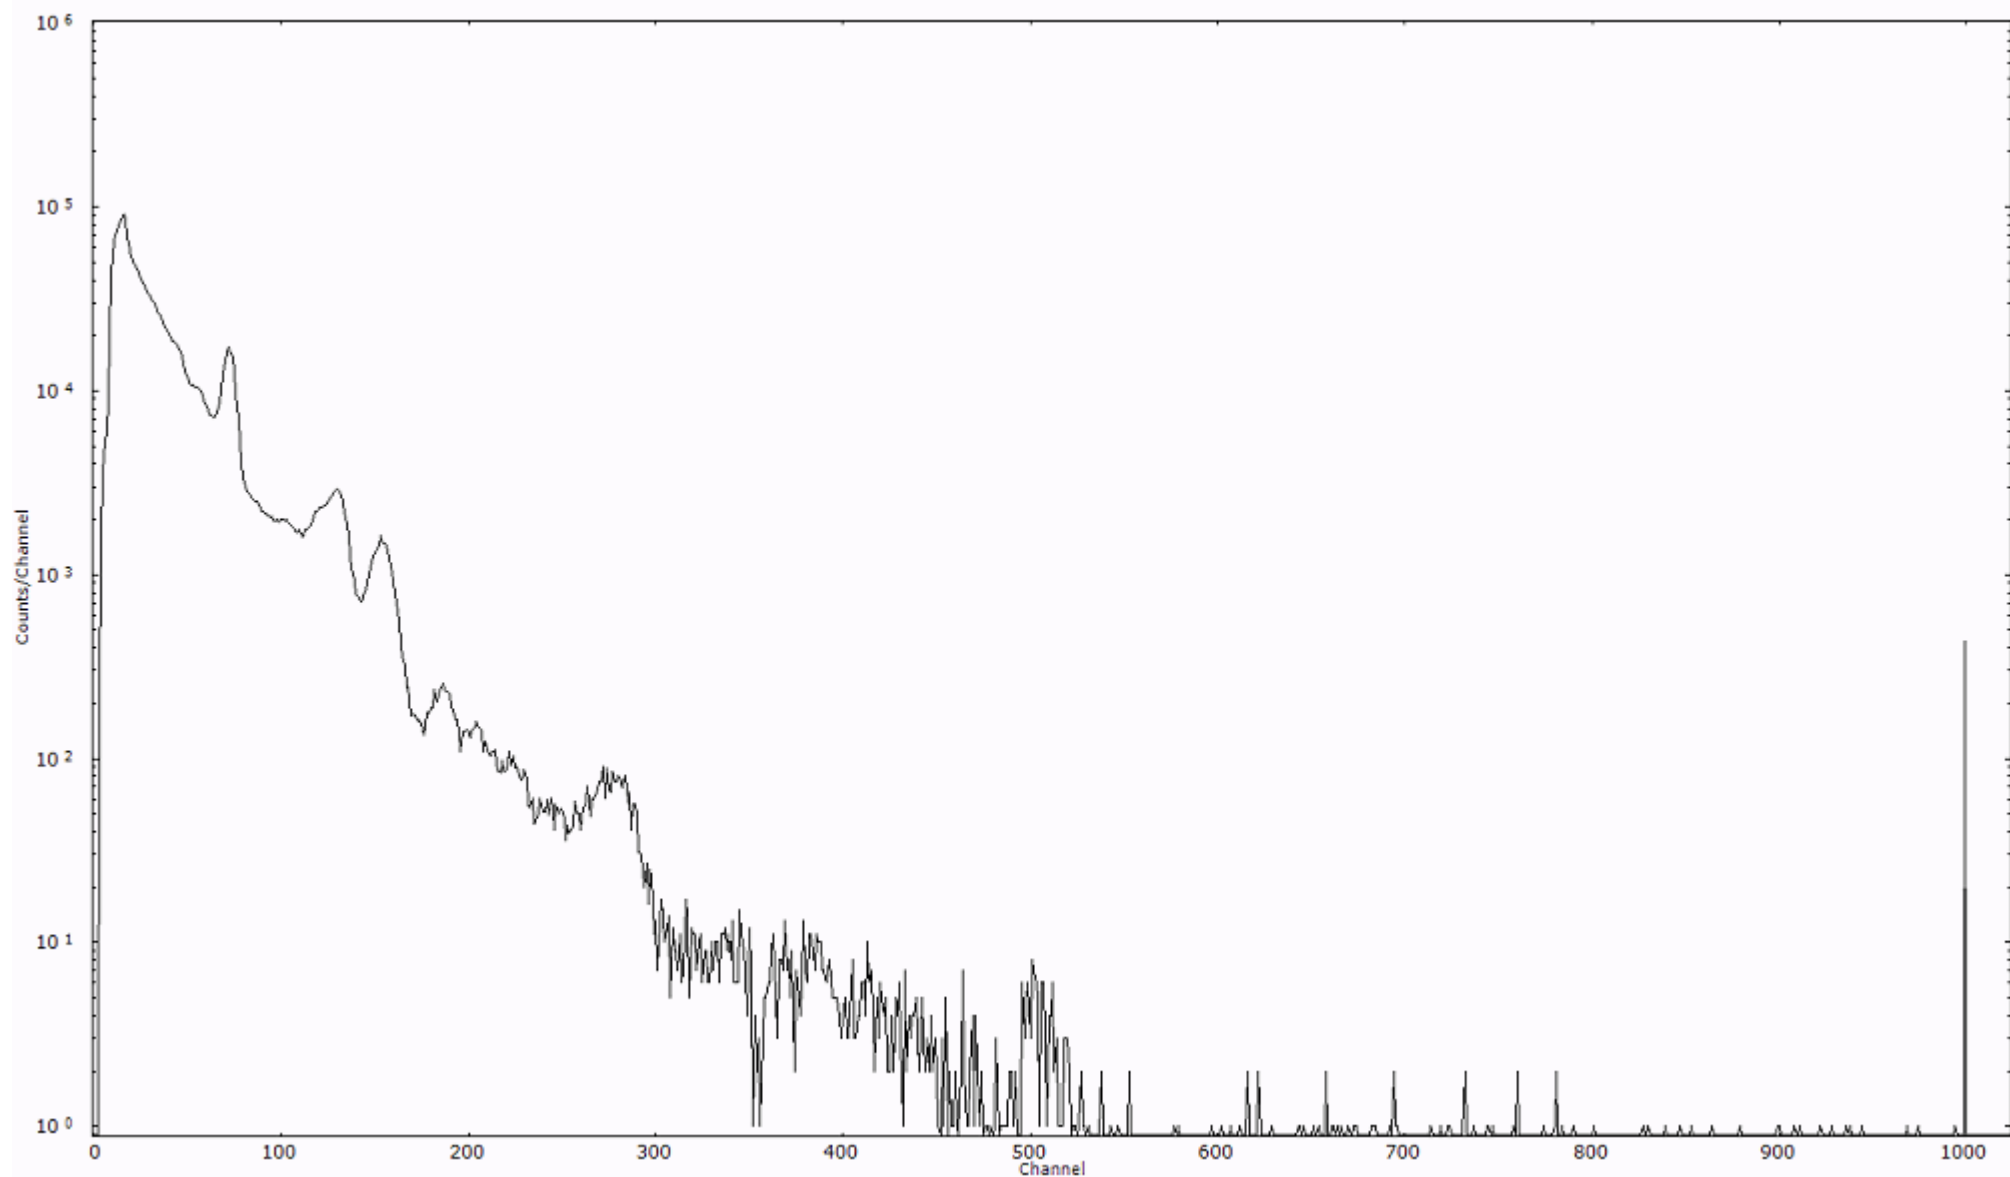

ライブタイム 600 秒  
リアルタイム 600 秒

スペクトルグラフ  
測定コード 阿字ヶ浦110321A023

検出器番号 13105  
測定日時 2011年03月21日 03時50分

ライブタイム 600 秒  
リアルタイム 600 秒

スペクトルグラフ  
測定コード 阿字ヶ浦110321A024

検出器番号 13105  
測定日時 2011年03月21日 04時00分

ライブタイム 600 秒  
リアルタイム 600 秒