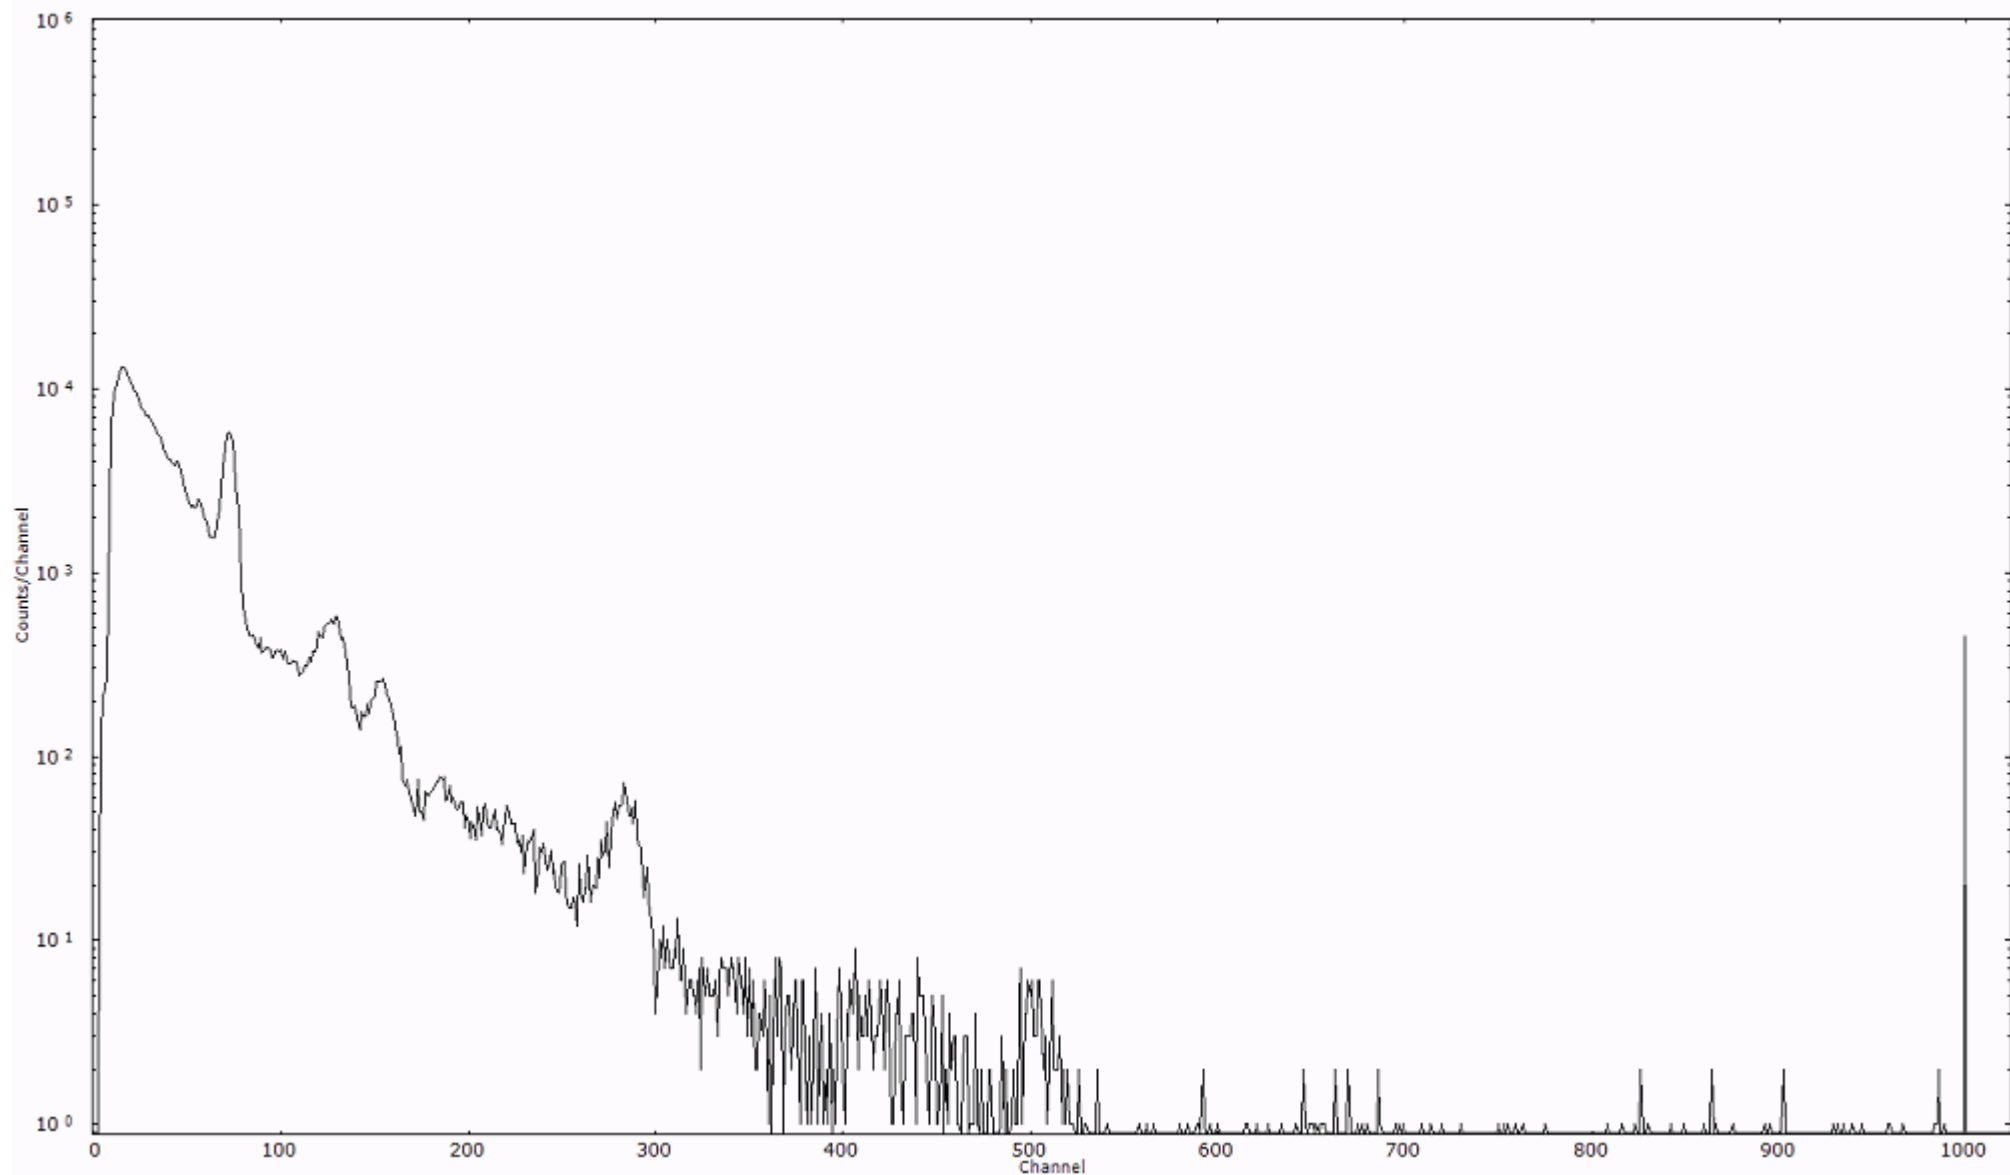

スペクトルグラフ
測定コード 阿字ヶ浦110320P037

検出器番号 13105
測定日時 2011年03月20日 18時20分

ライブタイム 600 秒
リアルタイム 600 秒