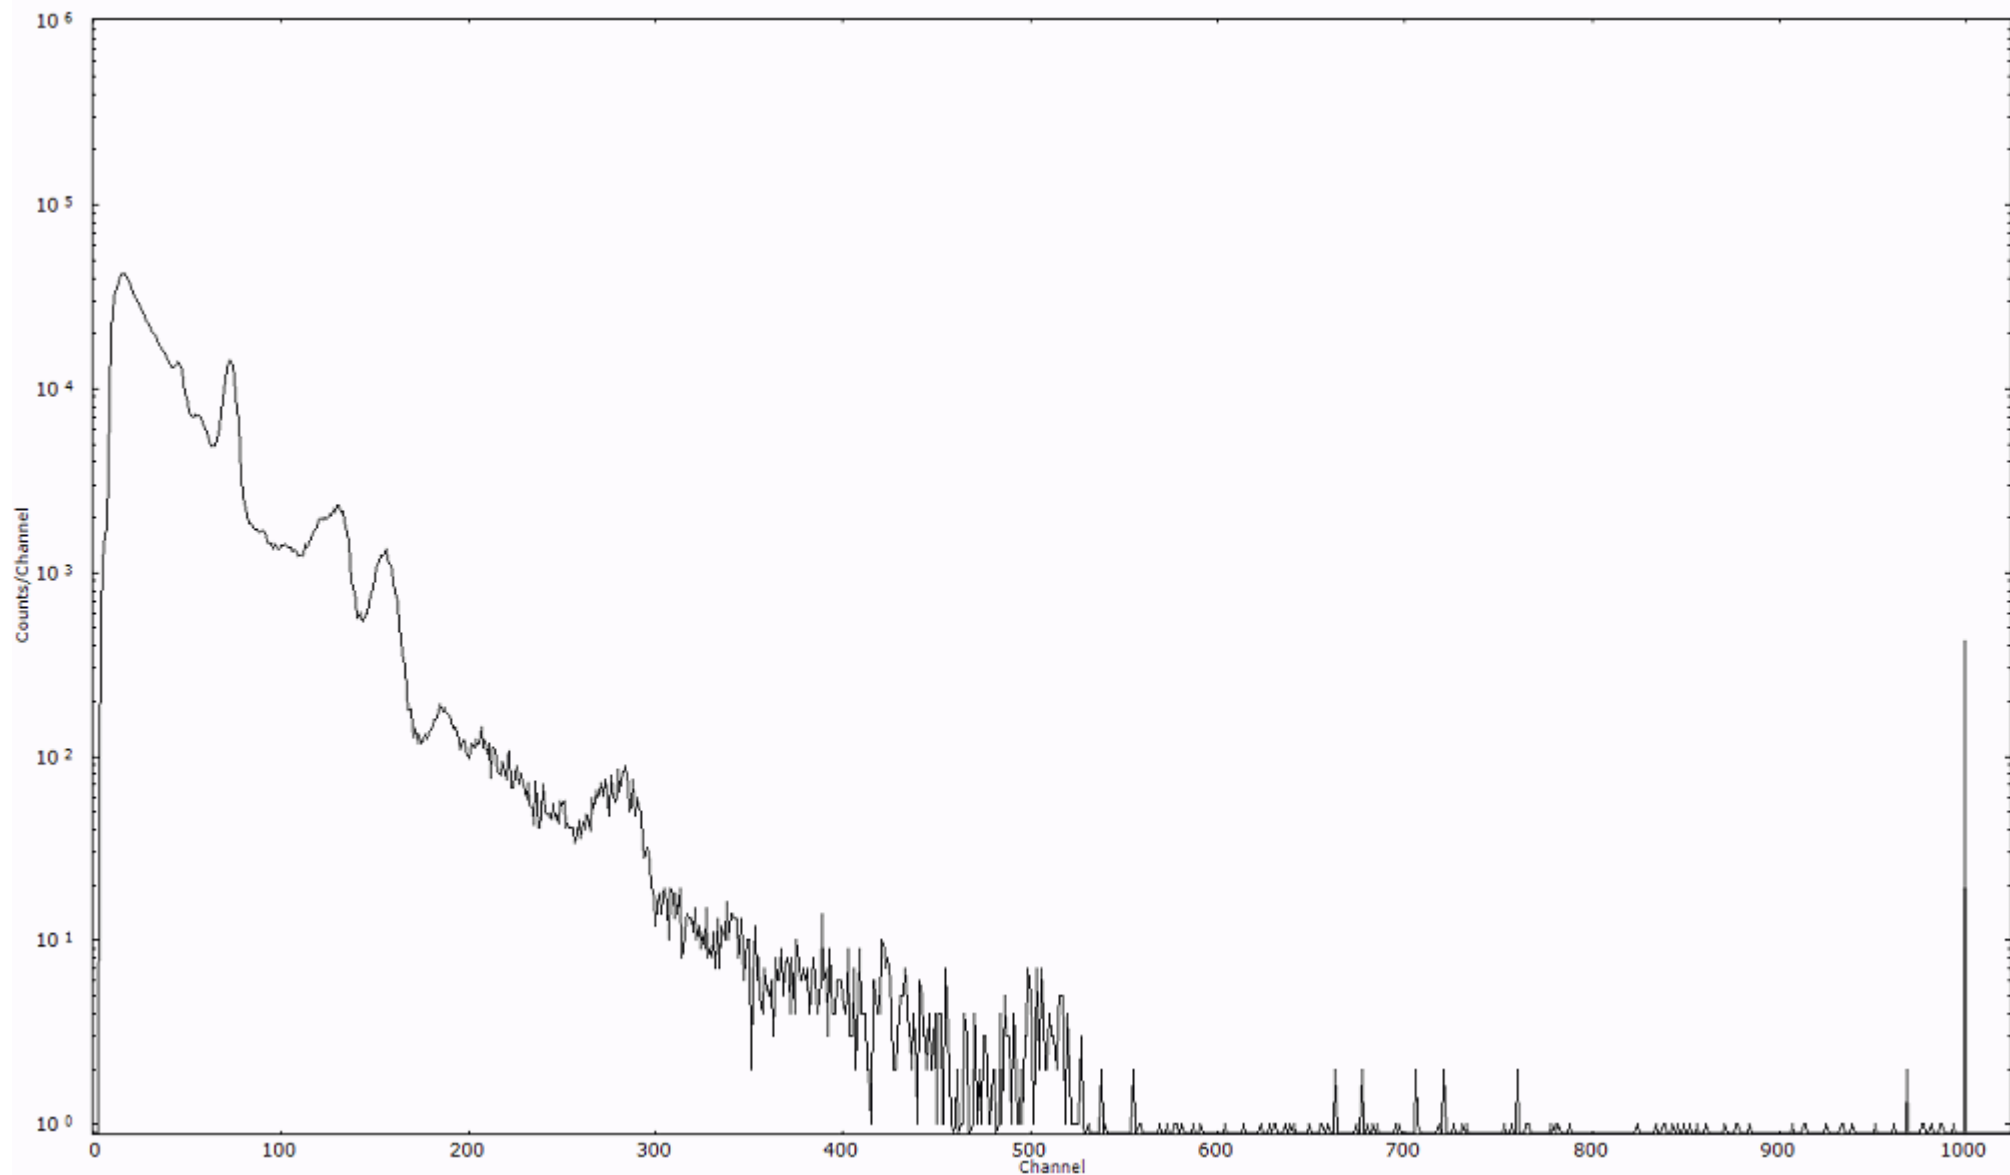

スペクトルグラフ
測定コード 阿字ヶ浦110321P025

検出器番号 13105
測定日時 2011年03月21日 16時20分

ライブタイム 600 秒
リアルタイム 600 秒