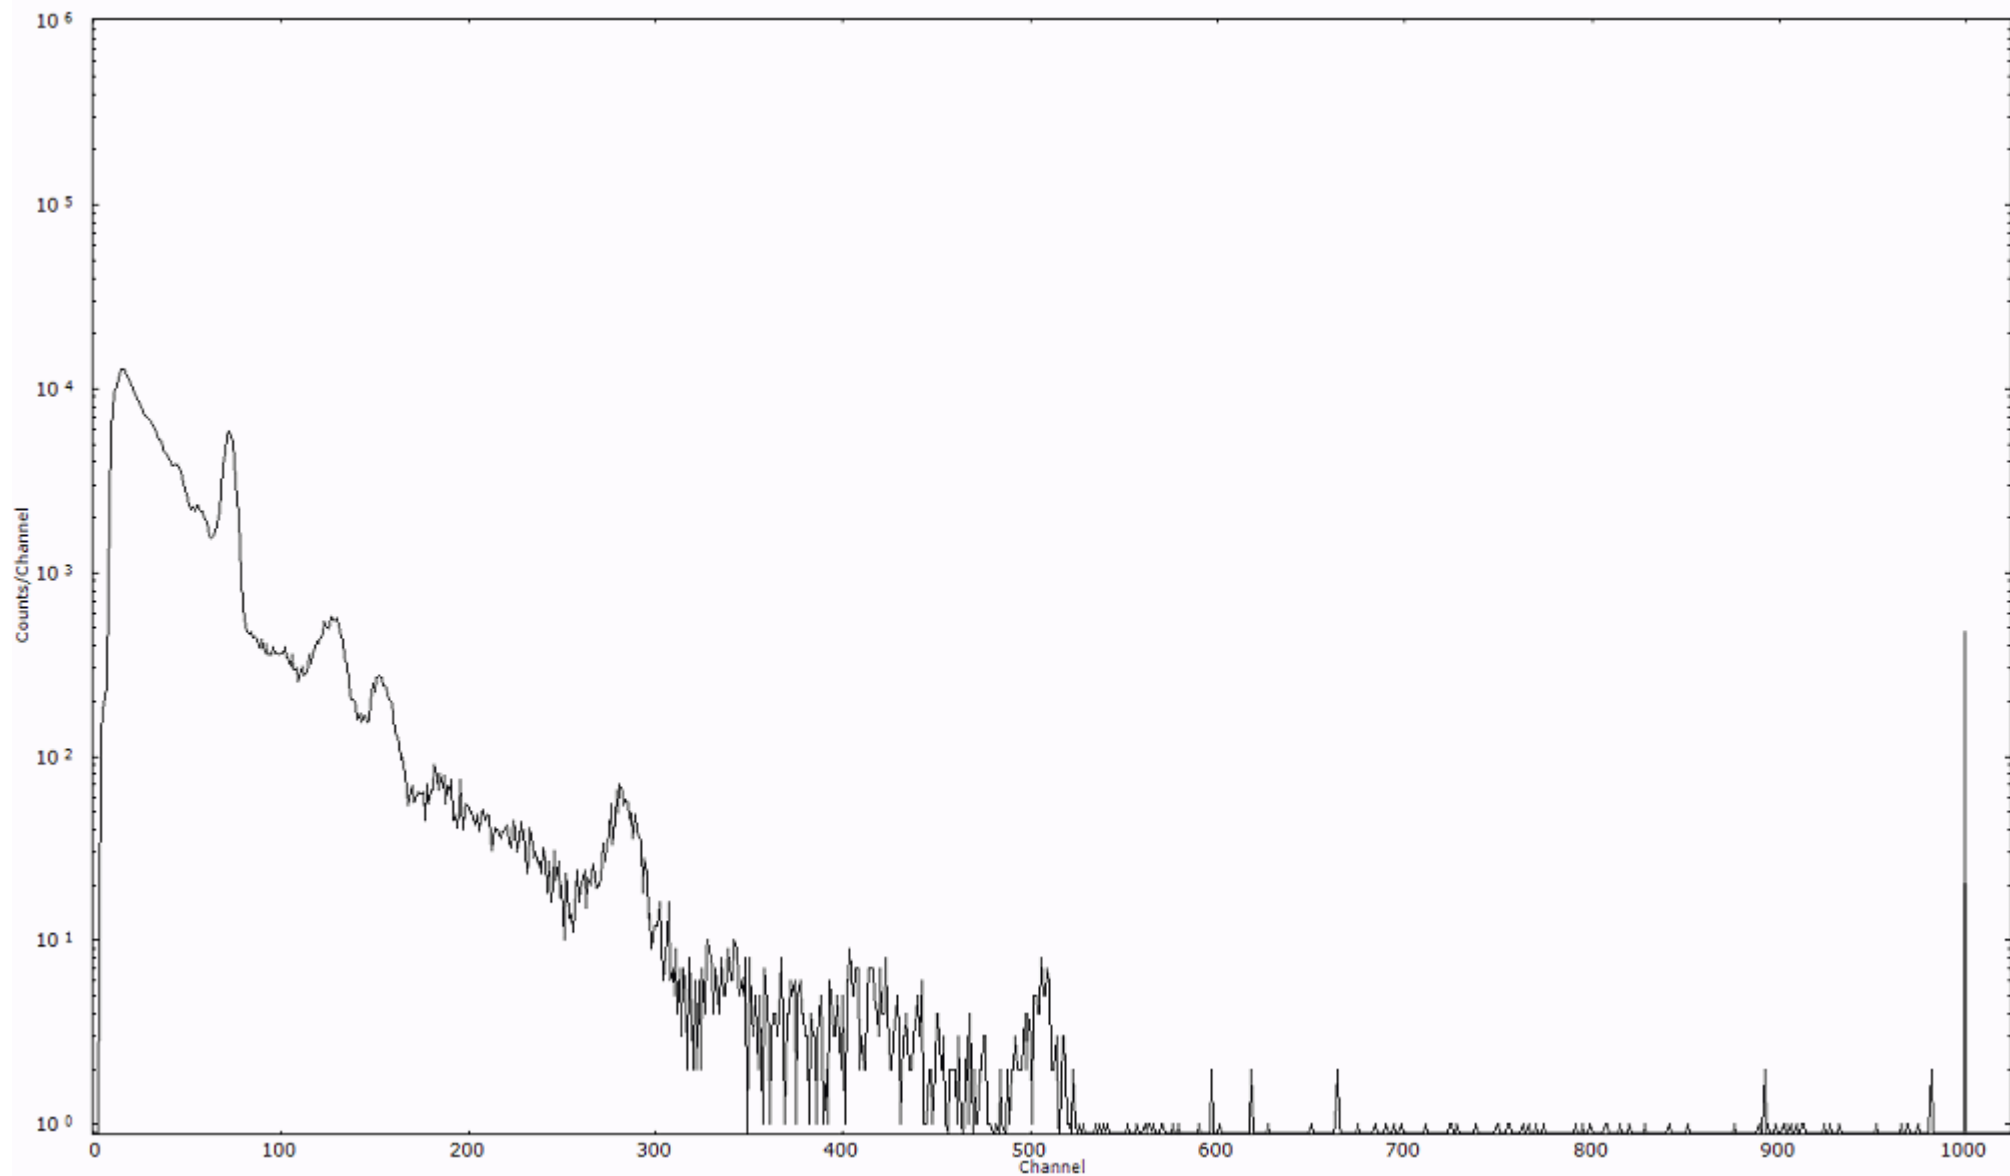

ライブタイム 600 秒  
リアルタイム 600 秒

スペクトルグラフ  
測定コード 阿字ヶ浦110321A009

検出器番号 13105  
測定日時 2011年03月21日 01時30分

ライブタイム 600 秒  
リアルタイム 600 秒

スペクトルグラフ  
測定コード 阿字ヶ浦110321A010

検出器番号 13105  
測定日時 2011年03月21日 01時40分

ライブタイム 600 秒  
リアルタイム 600 秒