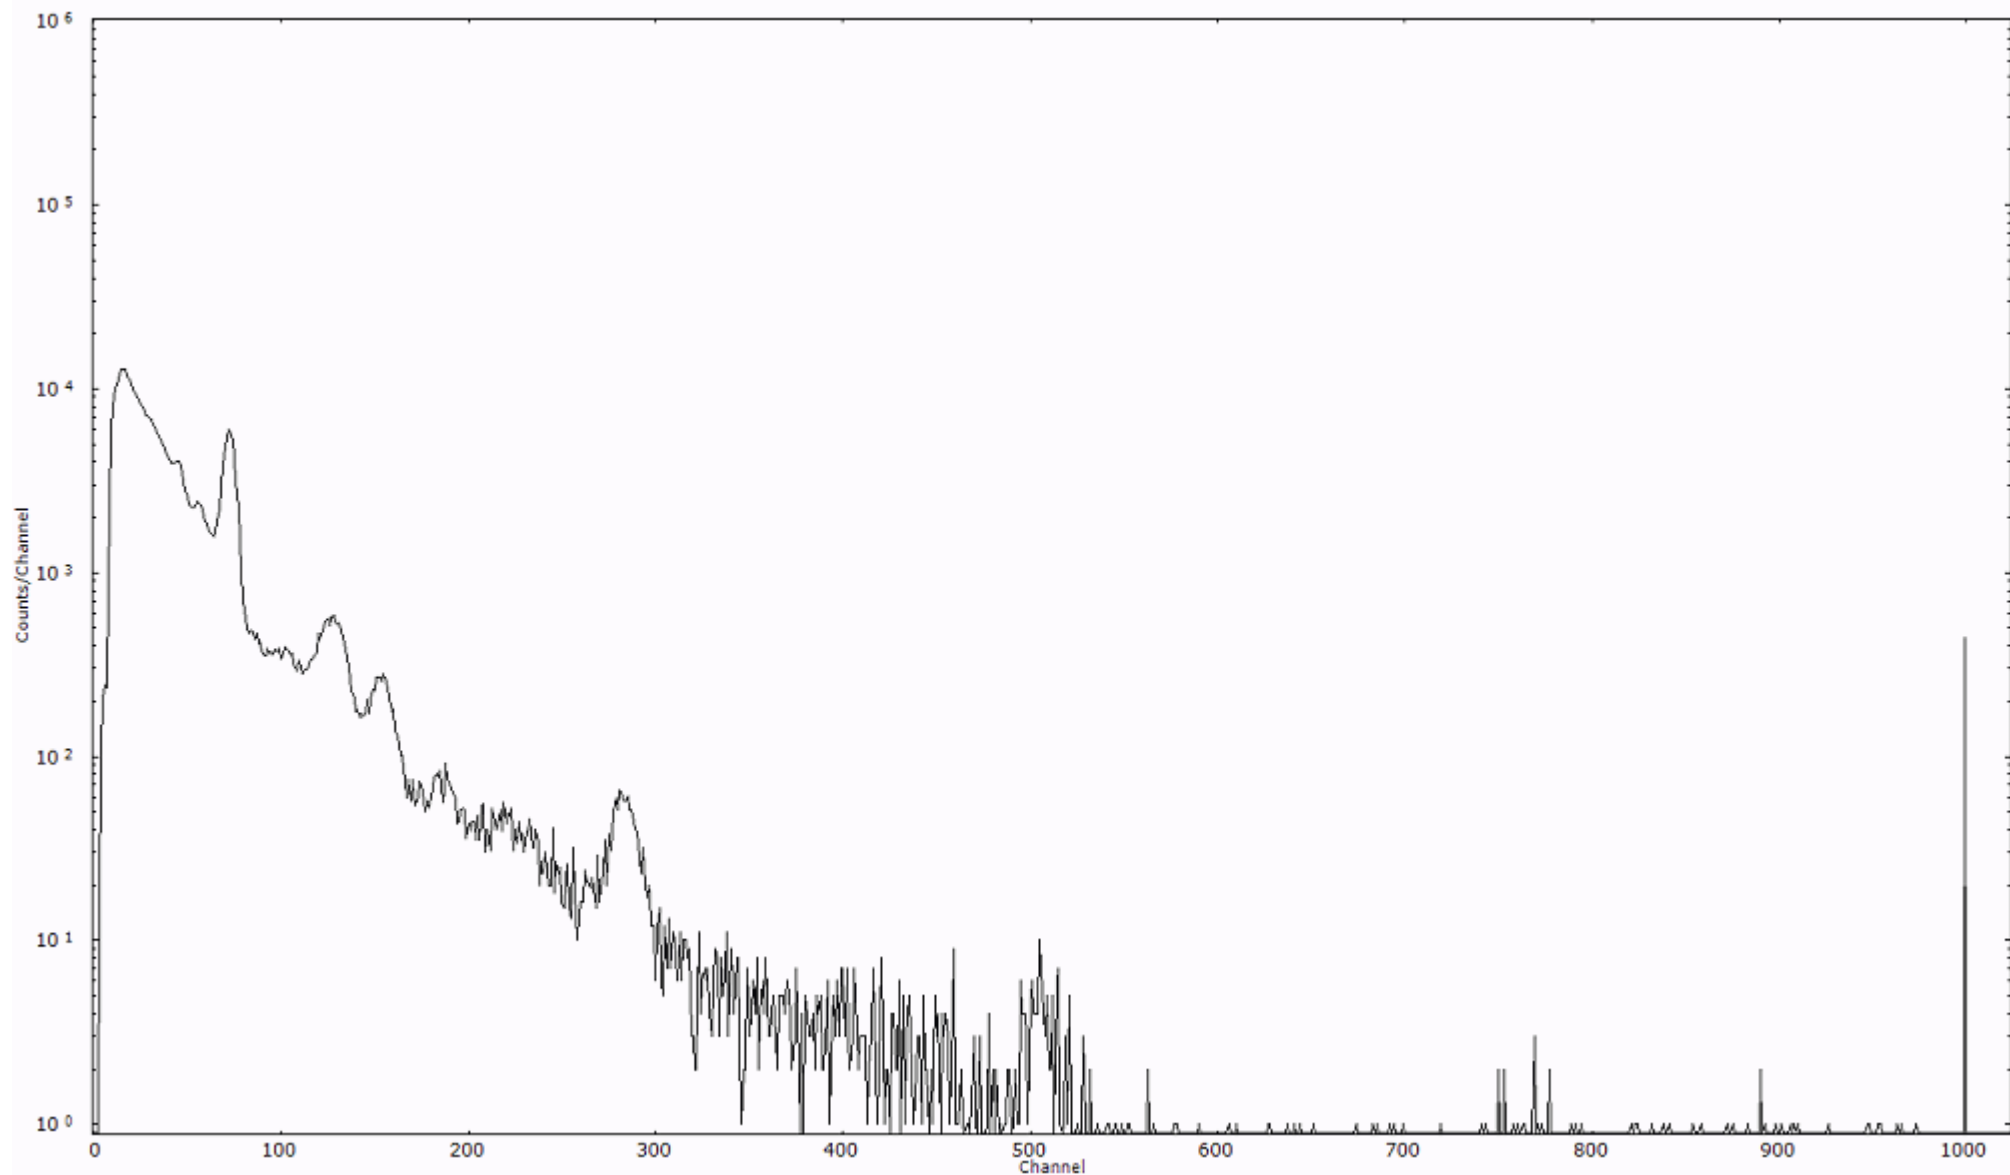

スペクトルグラフ
測定コード 阿字ヶ浦110320A048

検出器番号 13105
測定日時 2011年03月20日 08時00分

ライブタイム 600 秒
リアルタイム 600 秒