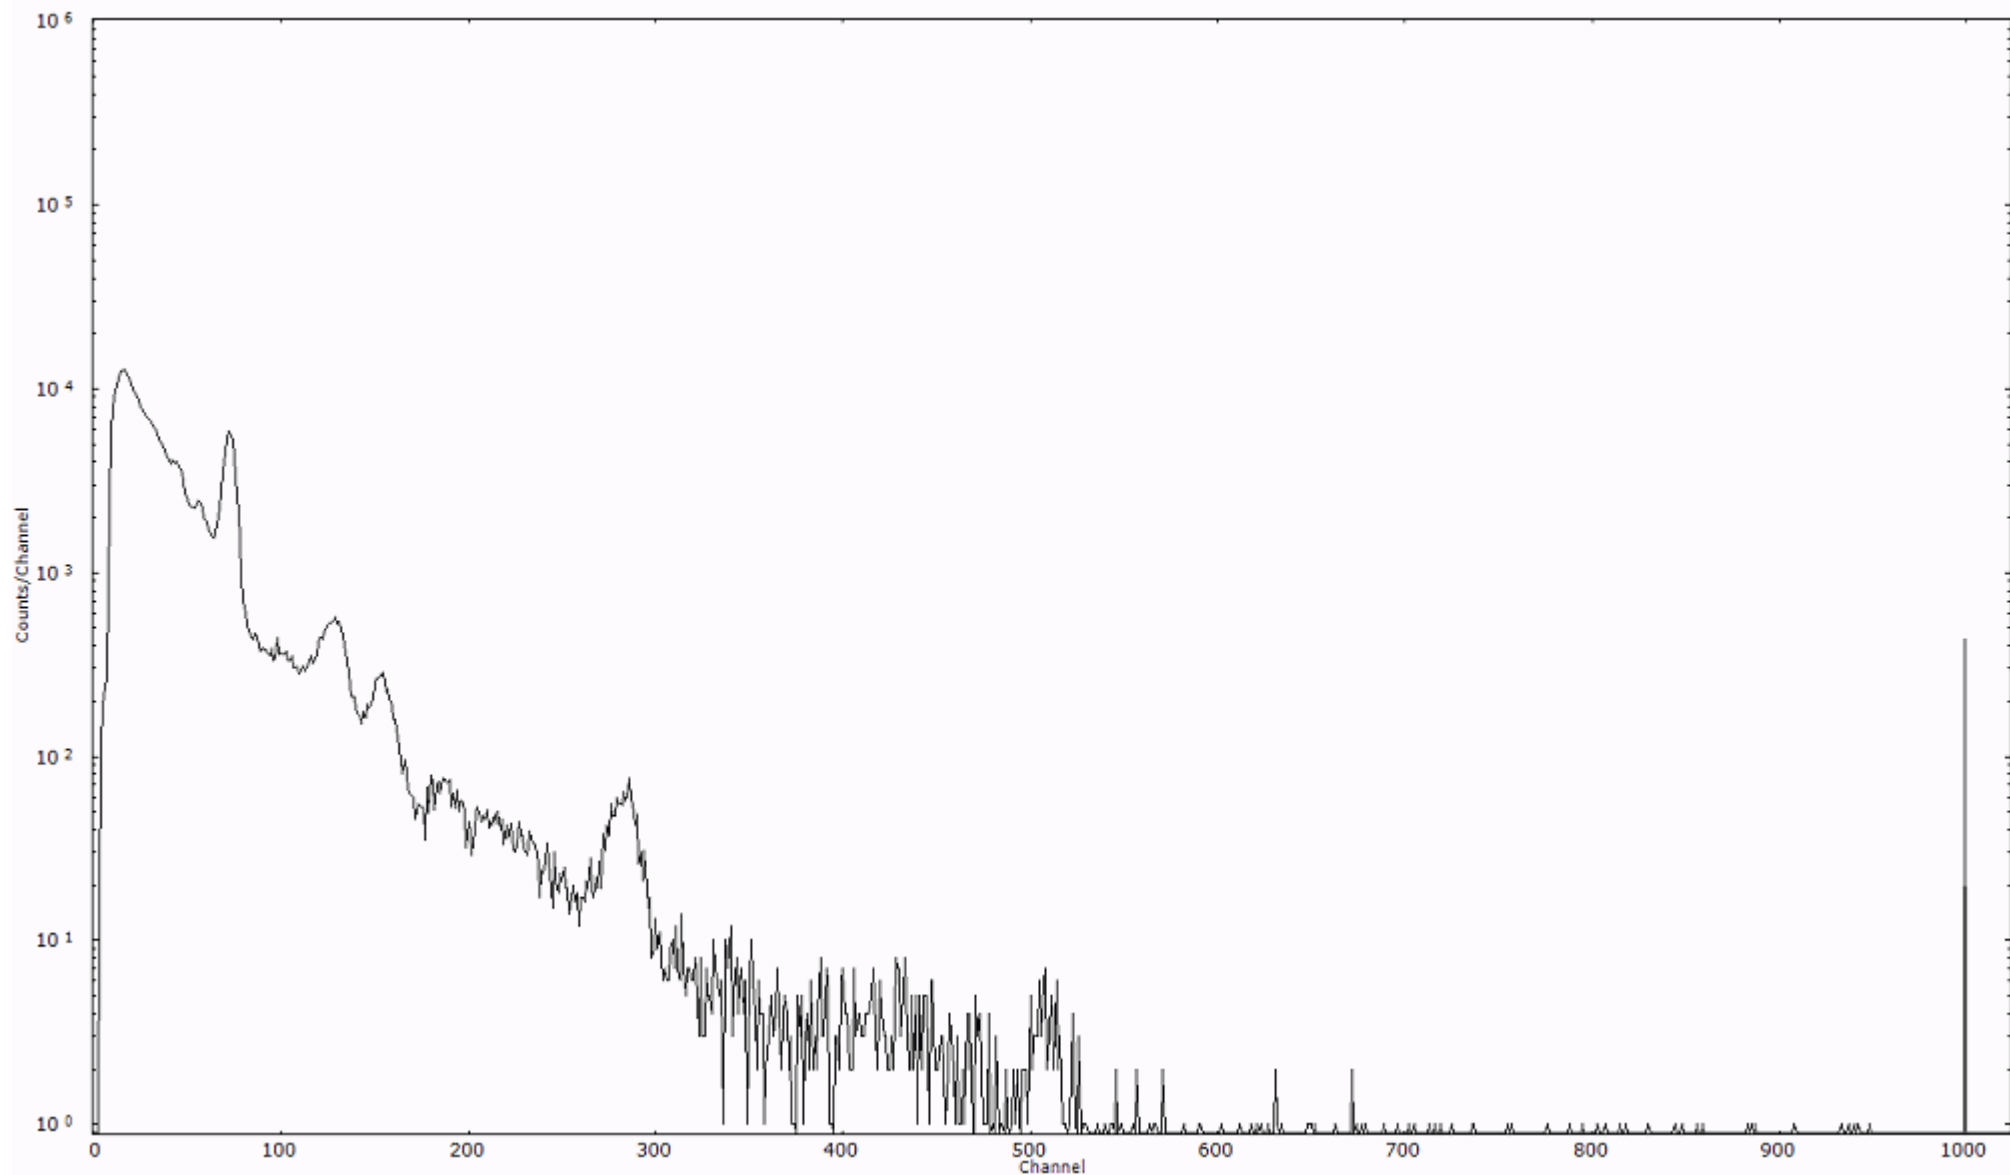

スペクトルグラフ
測定コード 阿字ヶ浦110320A054

検出器番号 13105
測定日時 2011年03月20日 09時00分

ライブタイム 600 秒
リアルタイム 600 秒