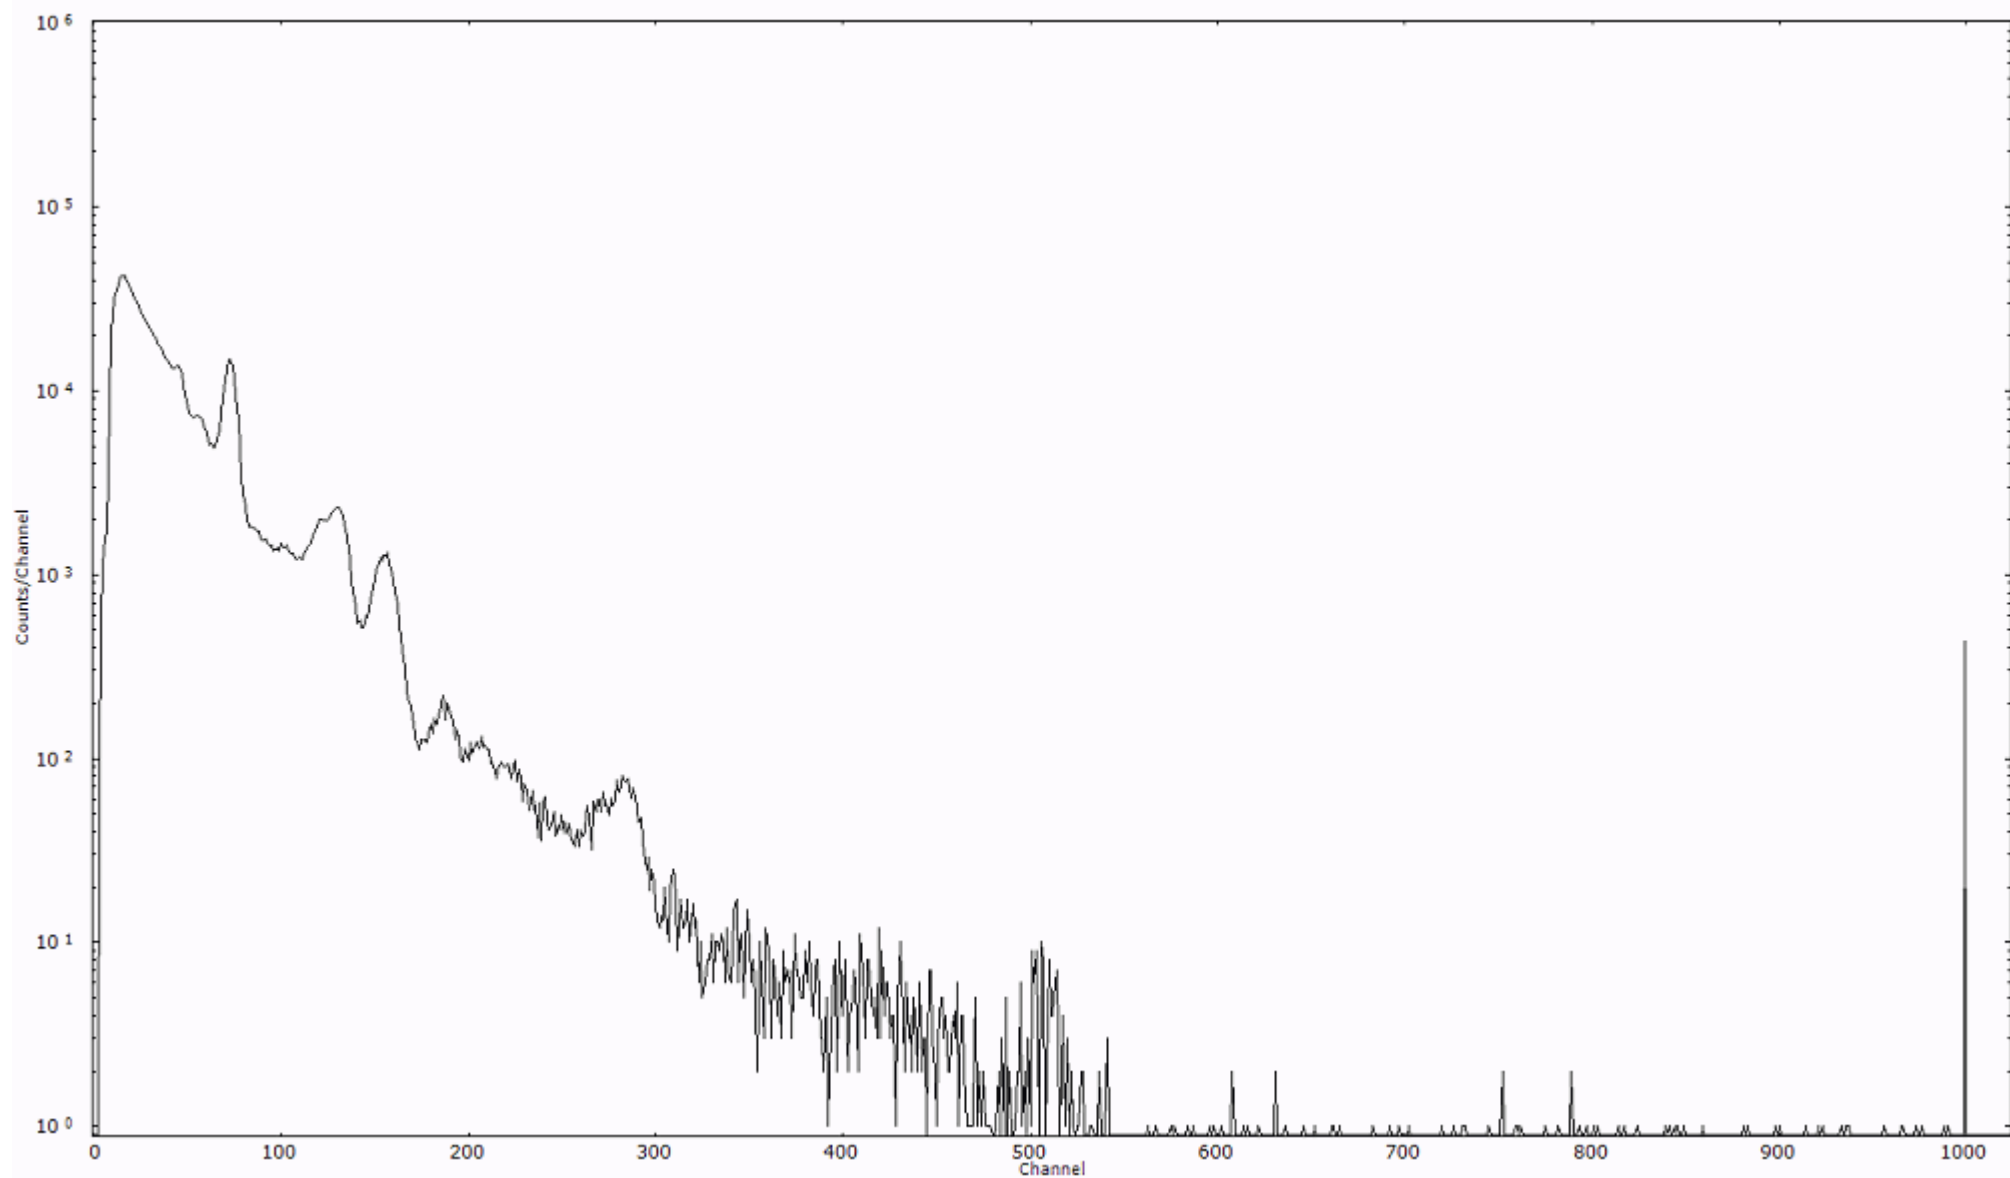

検出器番号 13105  
測定日時 2011年03月21日 12時50分

ライブタイム 600 秒  
リアルタイム 600 秒

スペクトルグラフ  
測定コード 阿字ヶ浦110321P005

検出器番号 13105  
測定日時 2011年03月21日 13時00分

ライブタイム 600 秒  
リアルタイム 600 秒

スペクトルグラフ  
測定コード 阿字ヶ浦110321P006

検出器番号 13105  
測定日時 2011年03月21日 13時10分