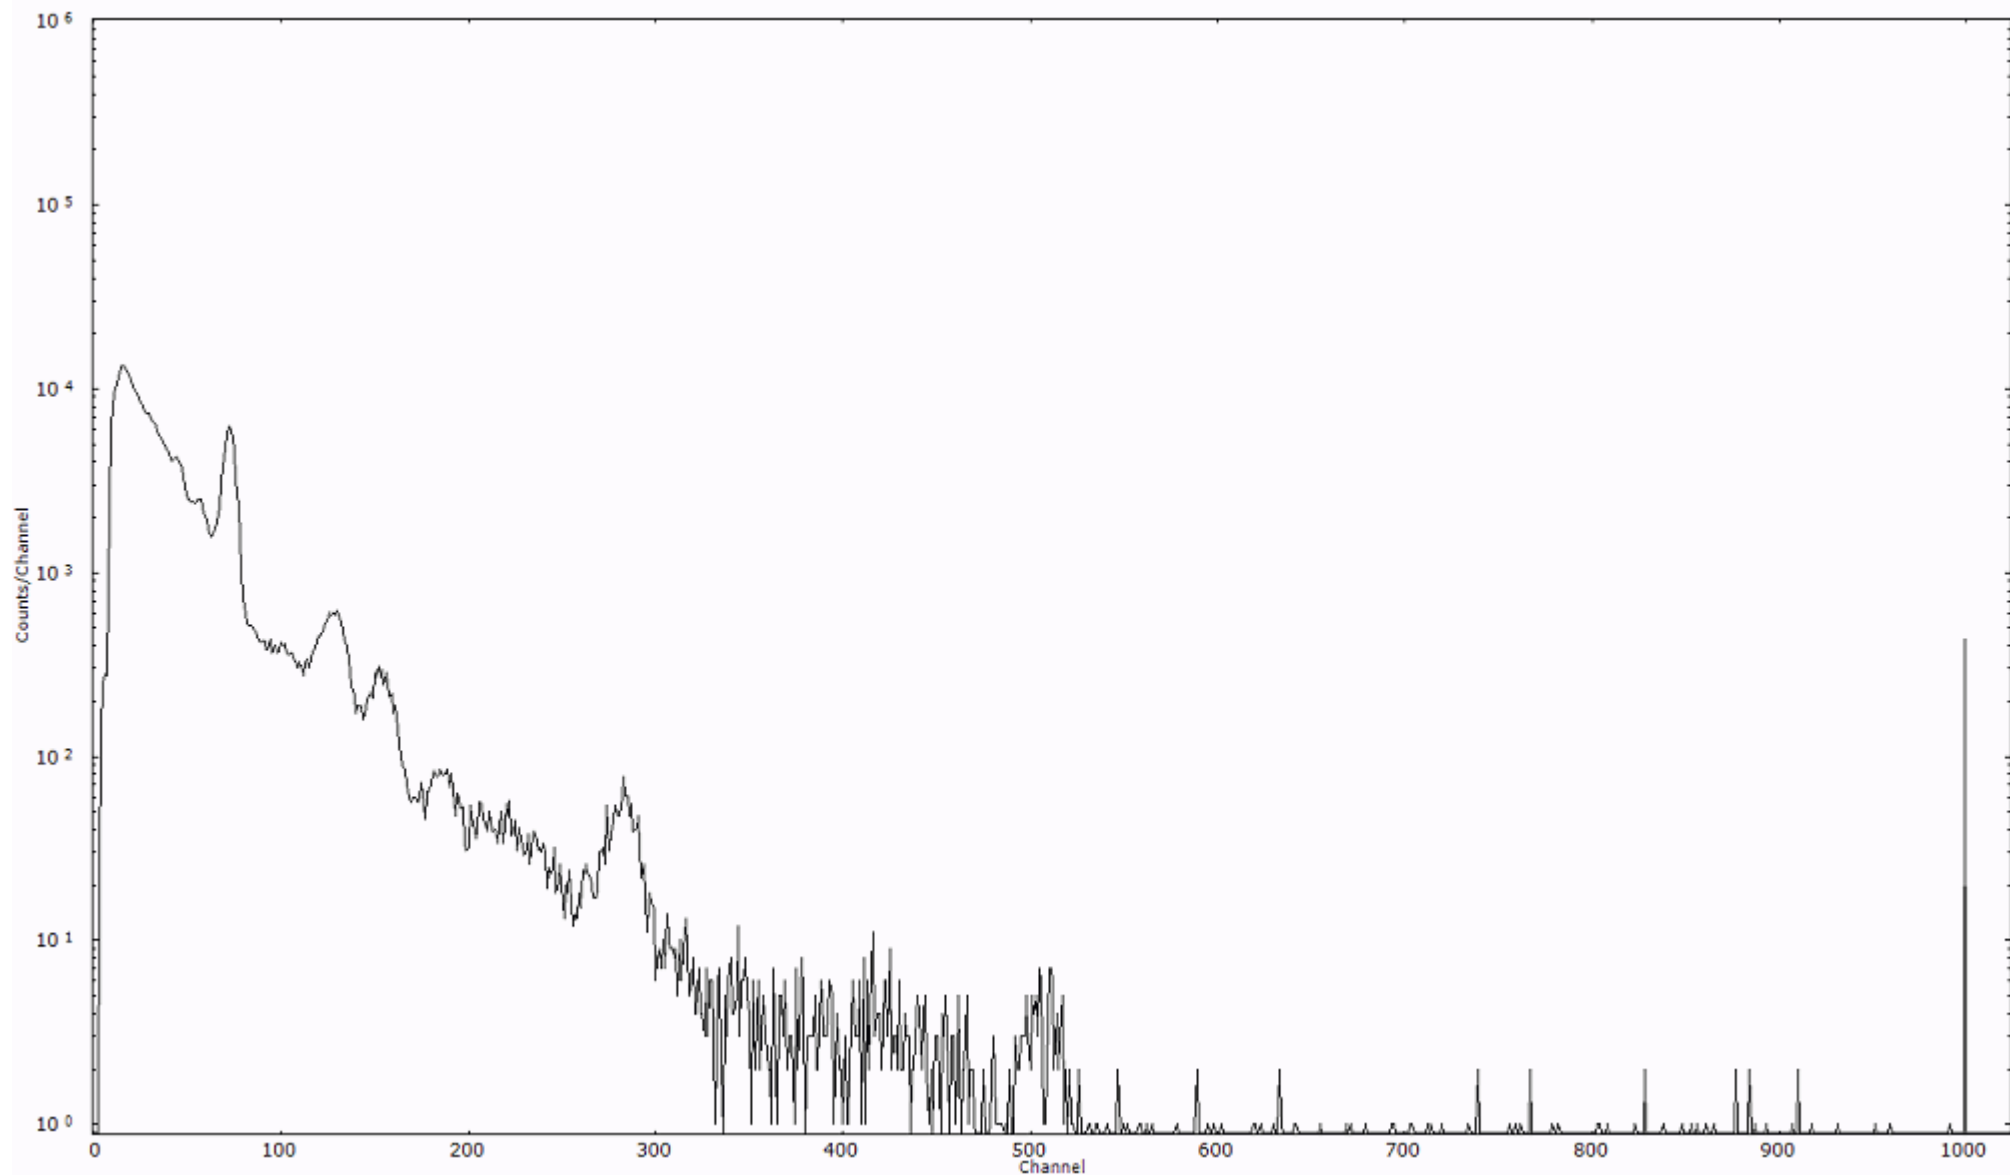

検出器番号 13105  
測定日時 2011年03月20日 00時30分

ライブタイム 600 秒  
リアルタイム 600 秒

スペクトルグラフ  
測定コード 阿字ヶ浦110320A004

検出器番号 13105  
測定日時 2011年03月20日 00時40分

ライブタイム 600 秒  
リアルタイム 600 秒

スペクトルグラフ  
測定コード 阿字ヶ浦110320A005

検出器番号 13105  
測定日時 2011年03月20日 00時50分