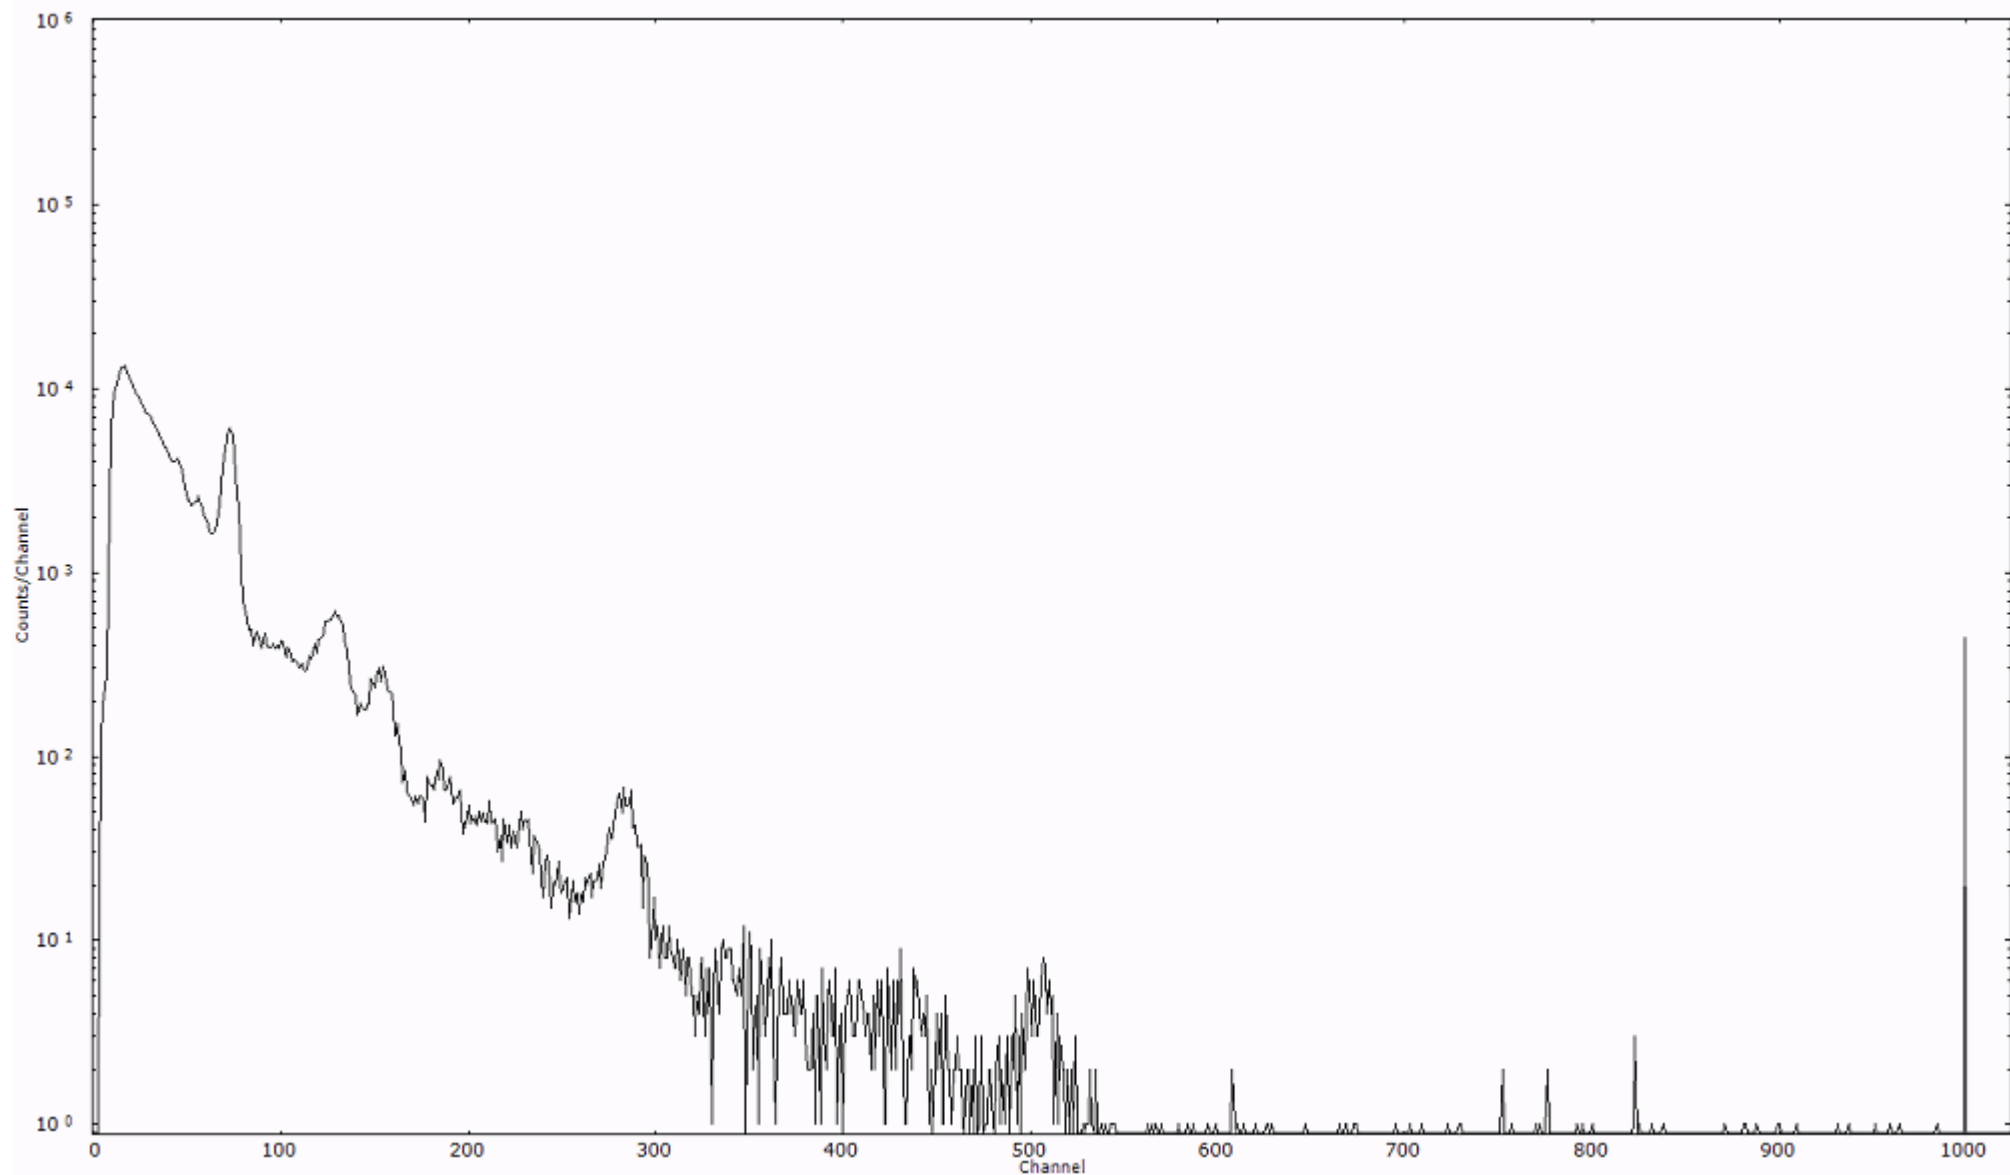

スペクトルグラフ
測定コード 阿字ヶ浦110320A015

検出器番号 13105
測定日時 2011年03月20日 02時30分

ライブタイム 600 秒
リアルタイム 600 秒