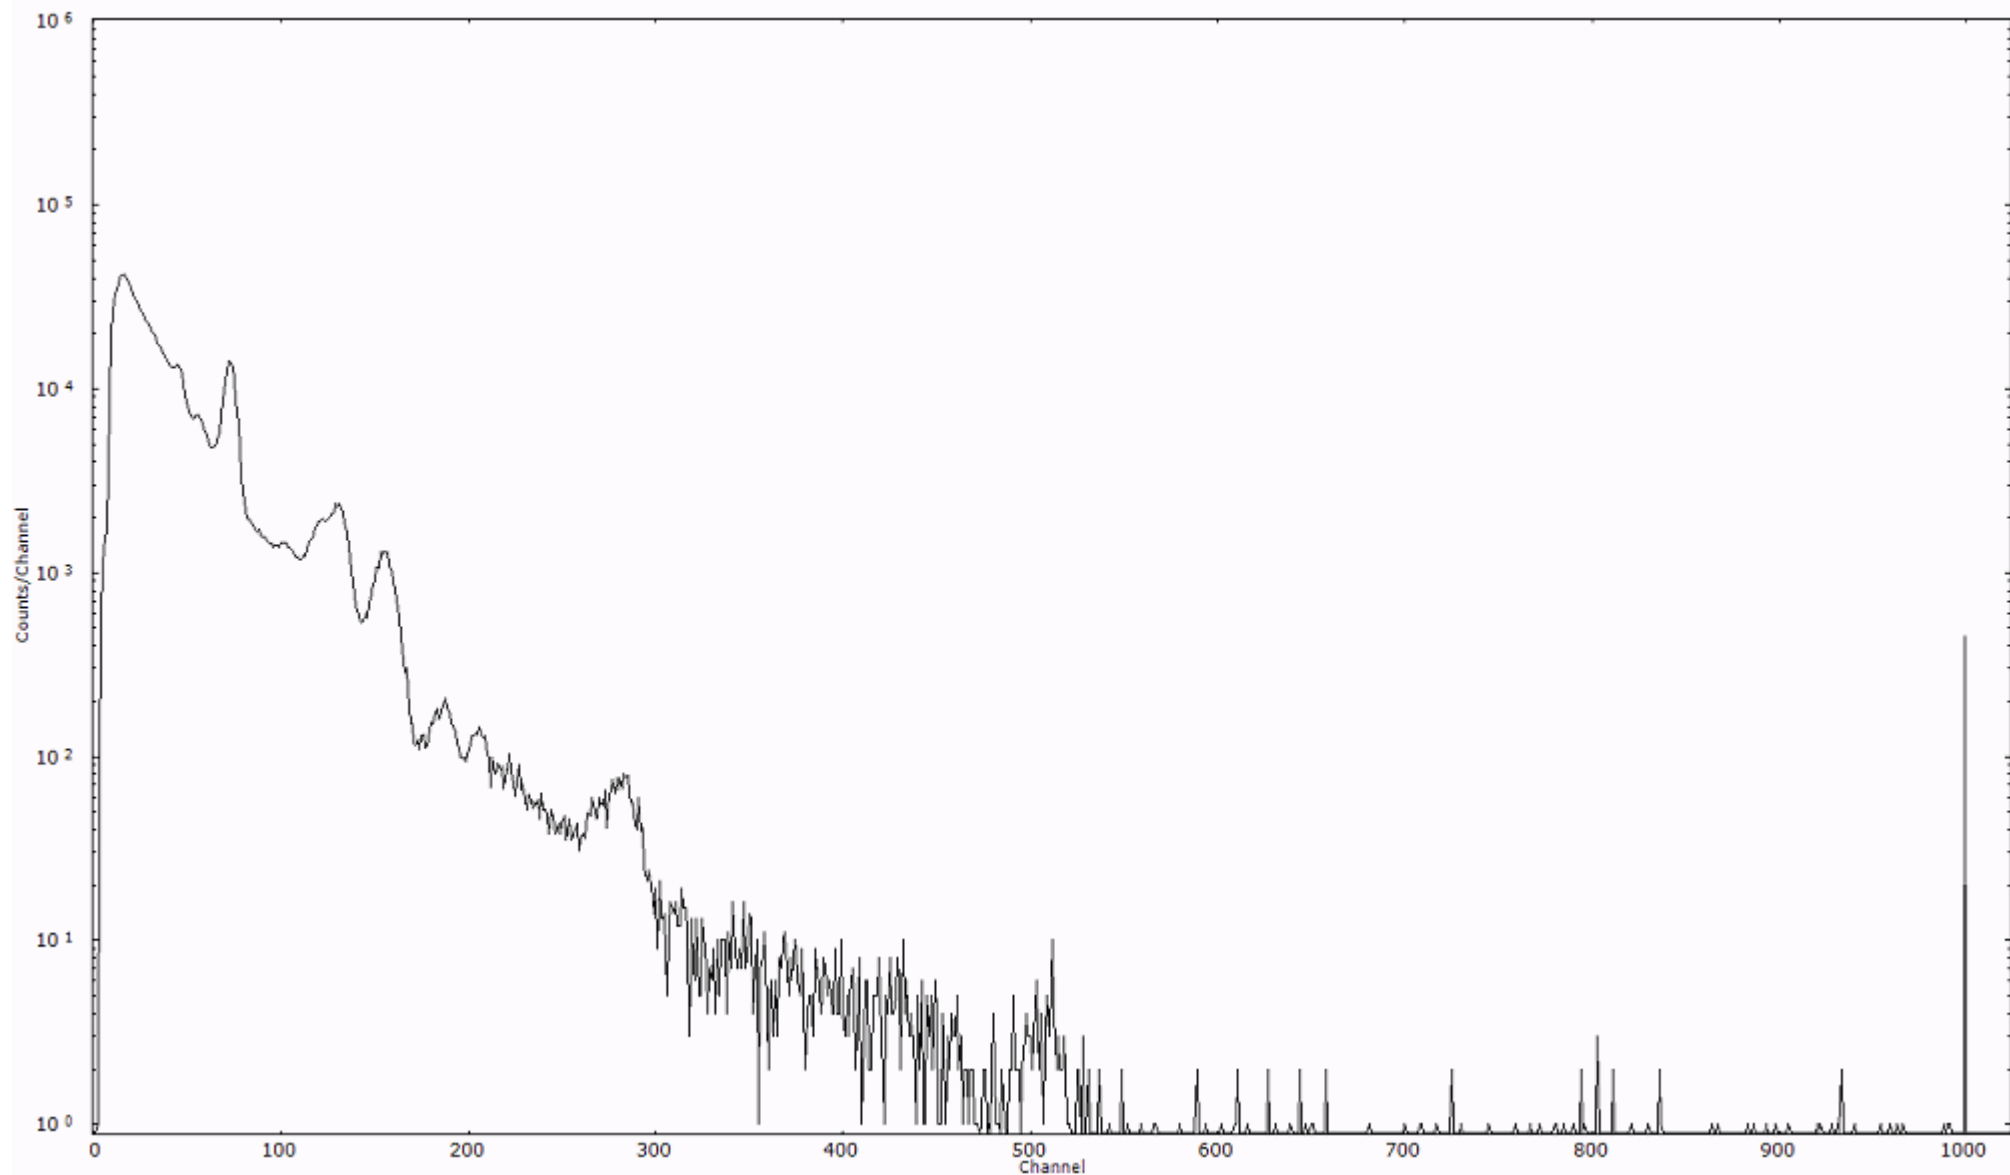

ライブタイム 600 秒  
リアルタイム 600 秒

スペクトルグラフ  
測定コード 阿字ヶ浦110321P042

検出器番号 13105  
測定日時 2011年03月21日 19時10分

ライブタイム 600 秒  
リアルタイム 600 秒

スペクトルグラフ  
測定コード 阿字ヶ浦110321P043

検出器番号 13105  
測定日時 2011年03月21日 19時20分

ライブタイム 600 秒  
リアルタイム 600 秒