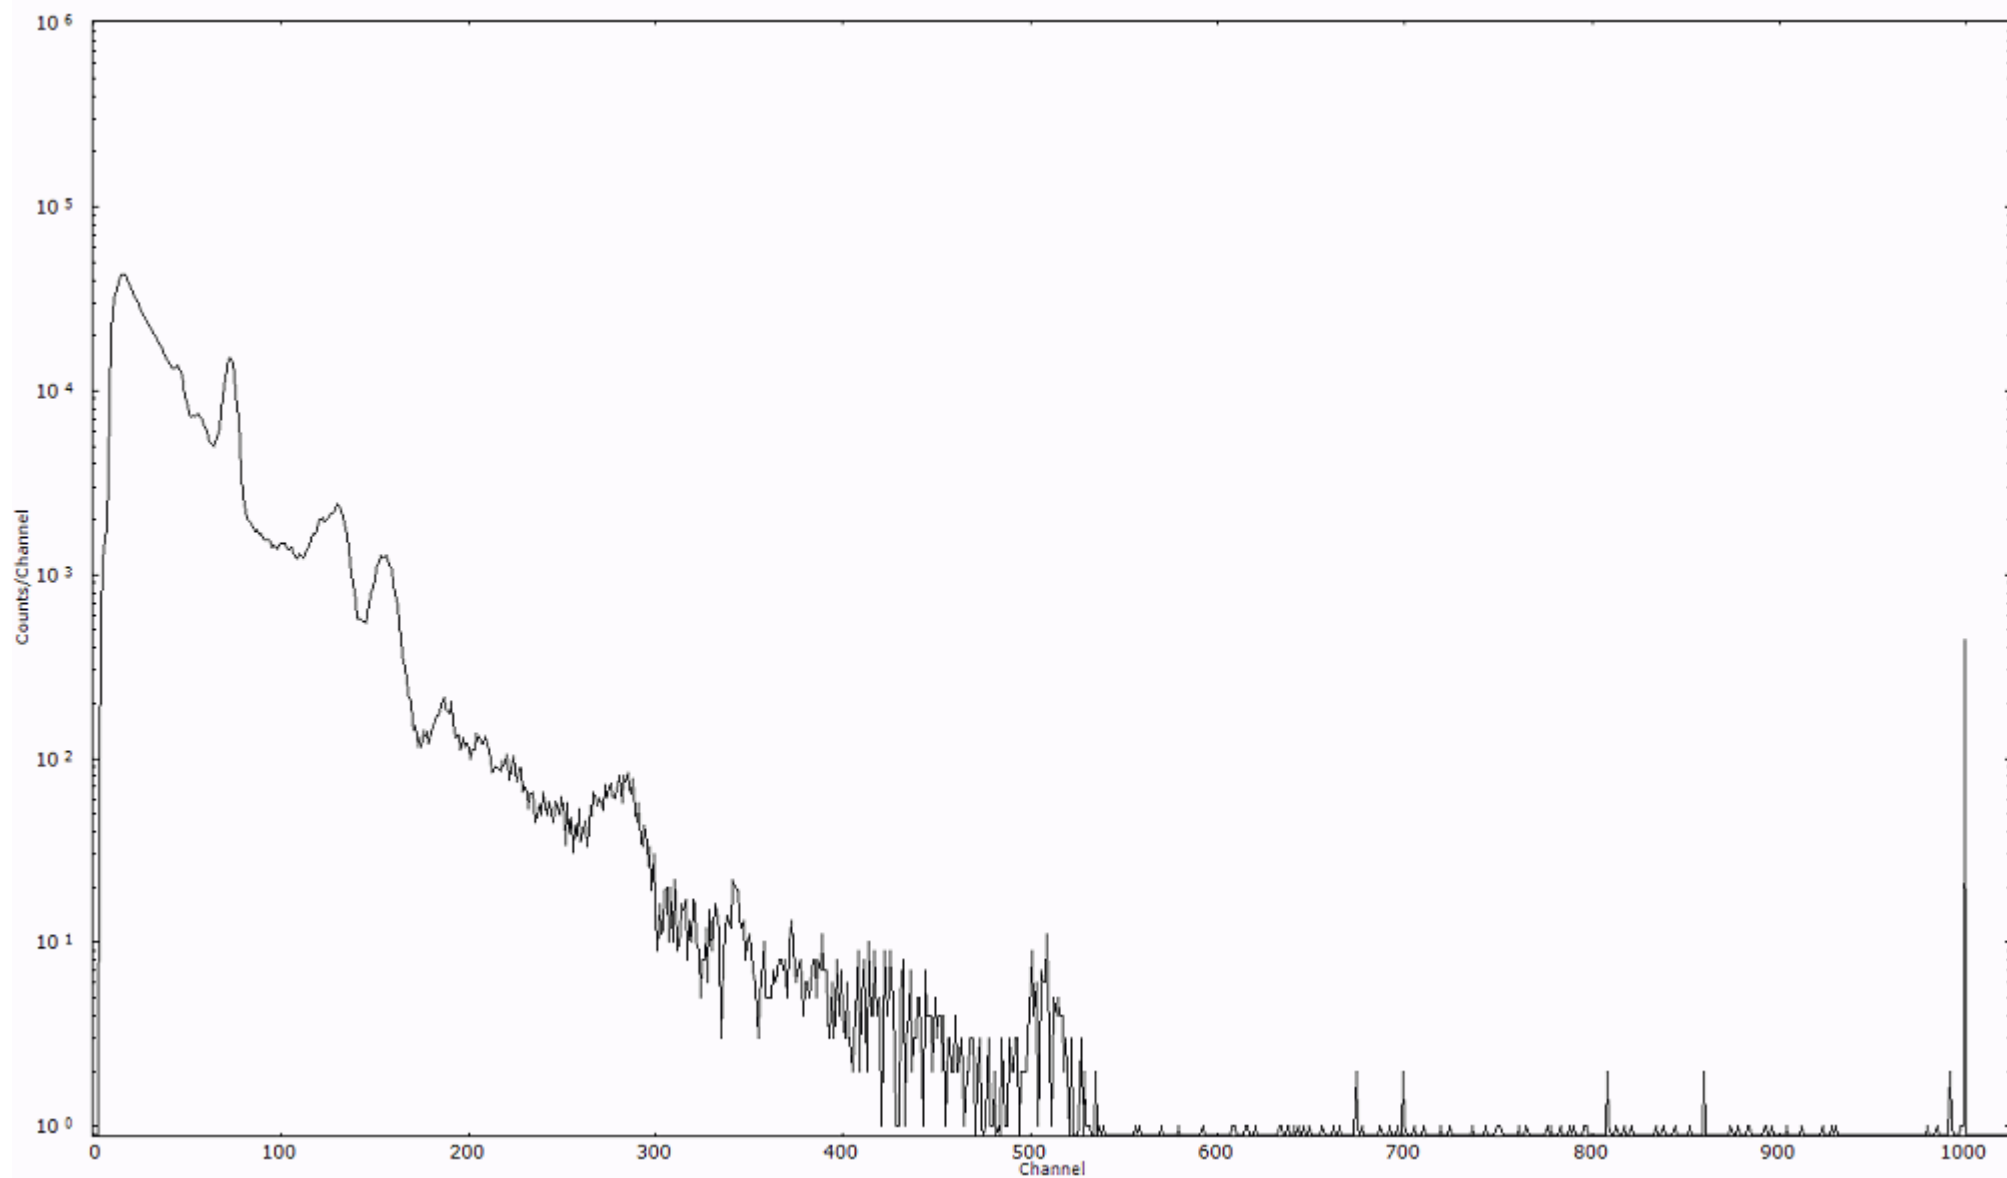

スペクトルグラフ
測定コード 阿字ヶ浦110321A063

検出器番号 13105
測定日時 2011年03月21日 10時30分

ライブタイム 600 秒
リアルタイム 600 秒