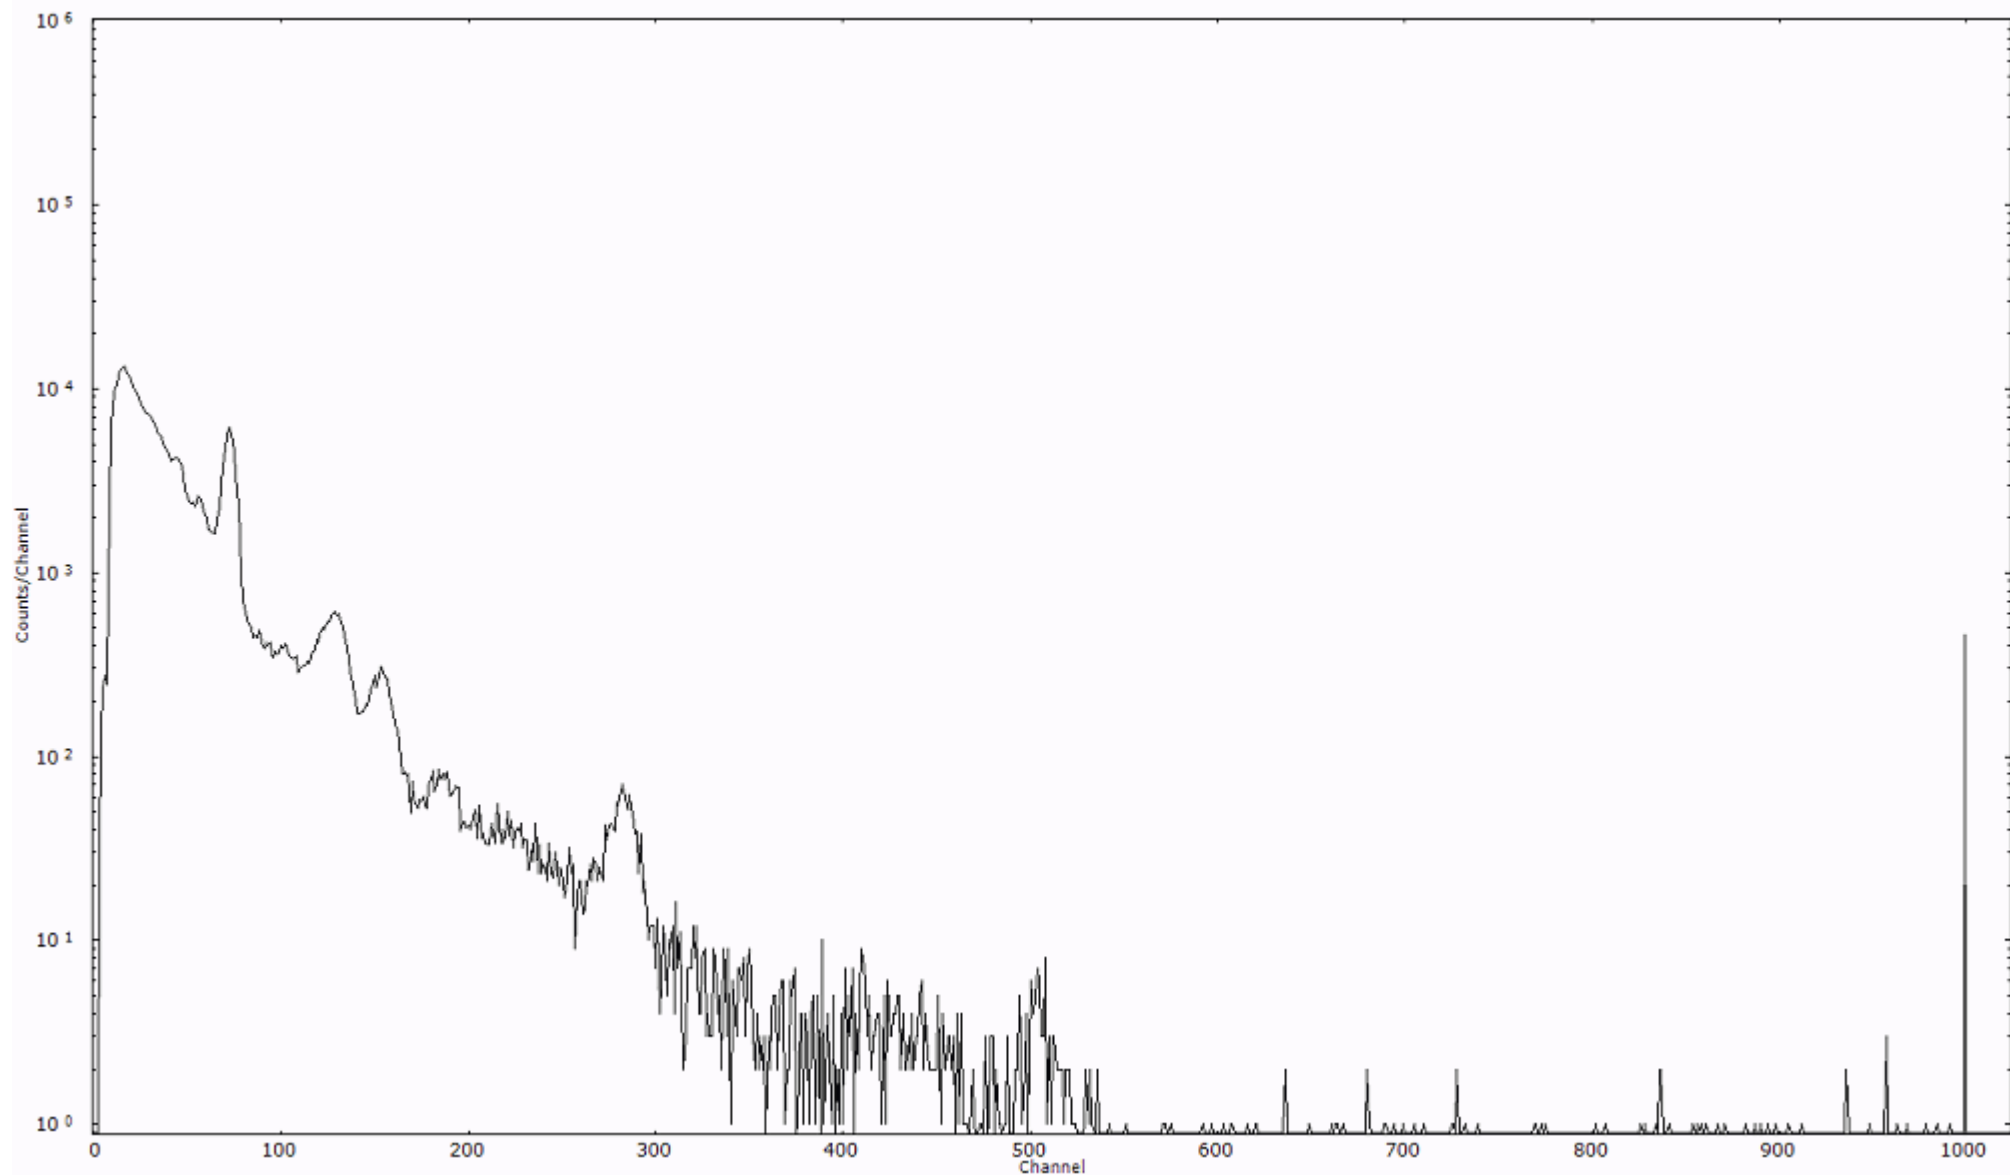

スペクトルグラフ  
測定コード 阿字ヶ浦110320A008

検出器番号 13105  
測定日時 2011年03月20日 01時20分

ライブタイム 600 秒  
リアルタイム 600 秒

スペクトルグラフ  
測定コード 阿字ヶ浦110320A009

検出器番号 13105  
測定日時 2011年03月20日 01時30分

ライブタイム 600 秒  
リアルタイム 600 秒

スペクトルグラフ  
測定コード 阿字ヶ浦110320A010