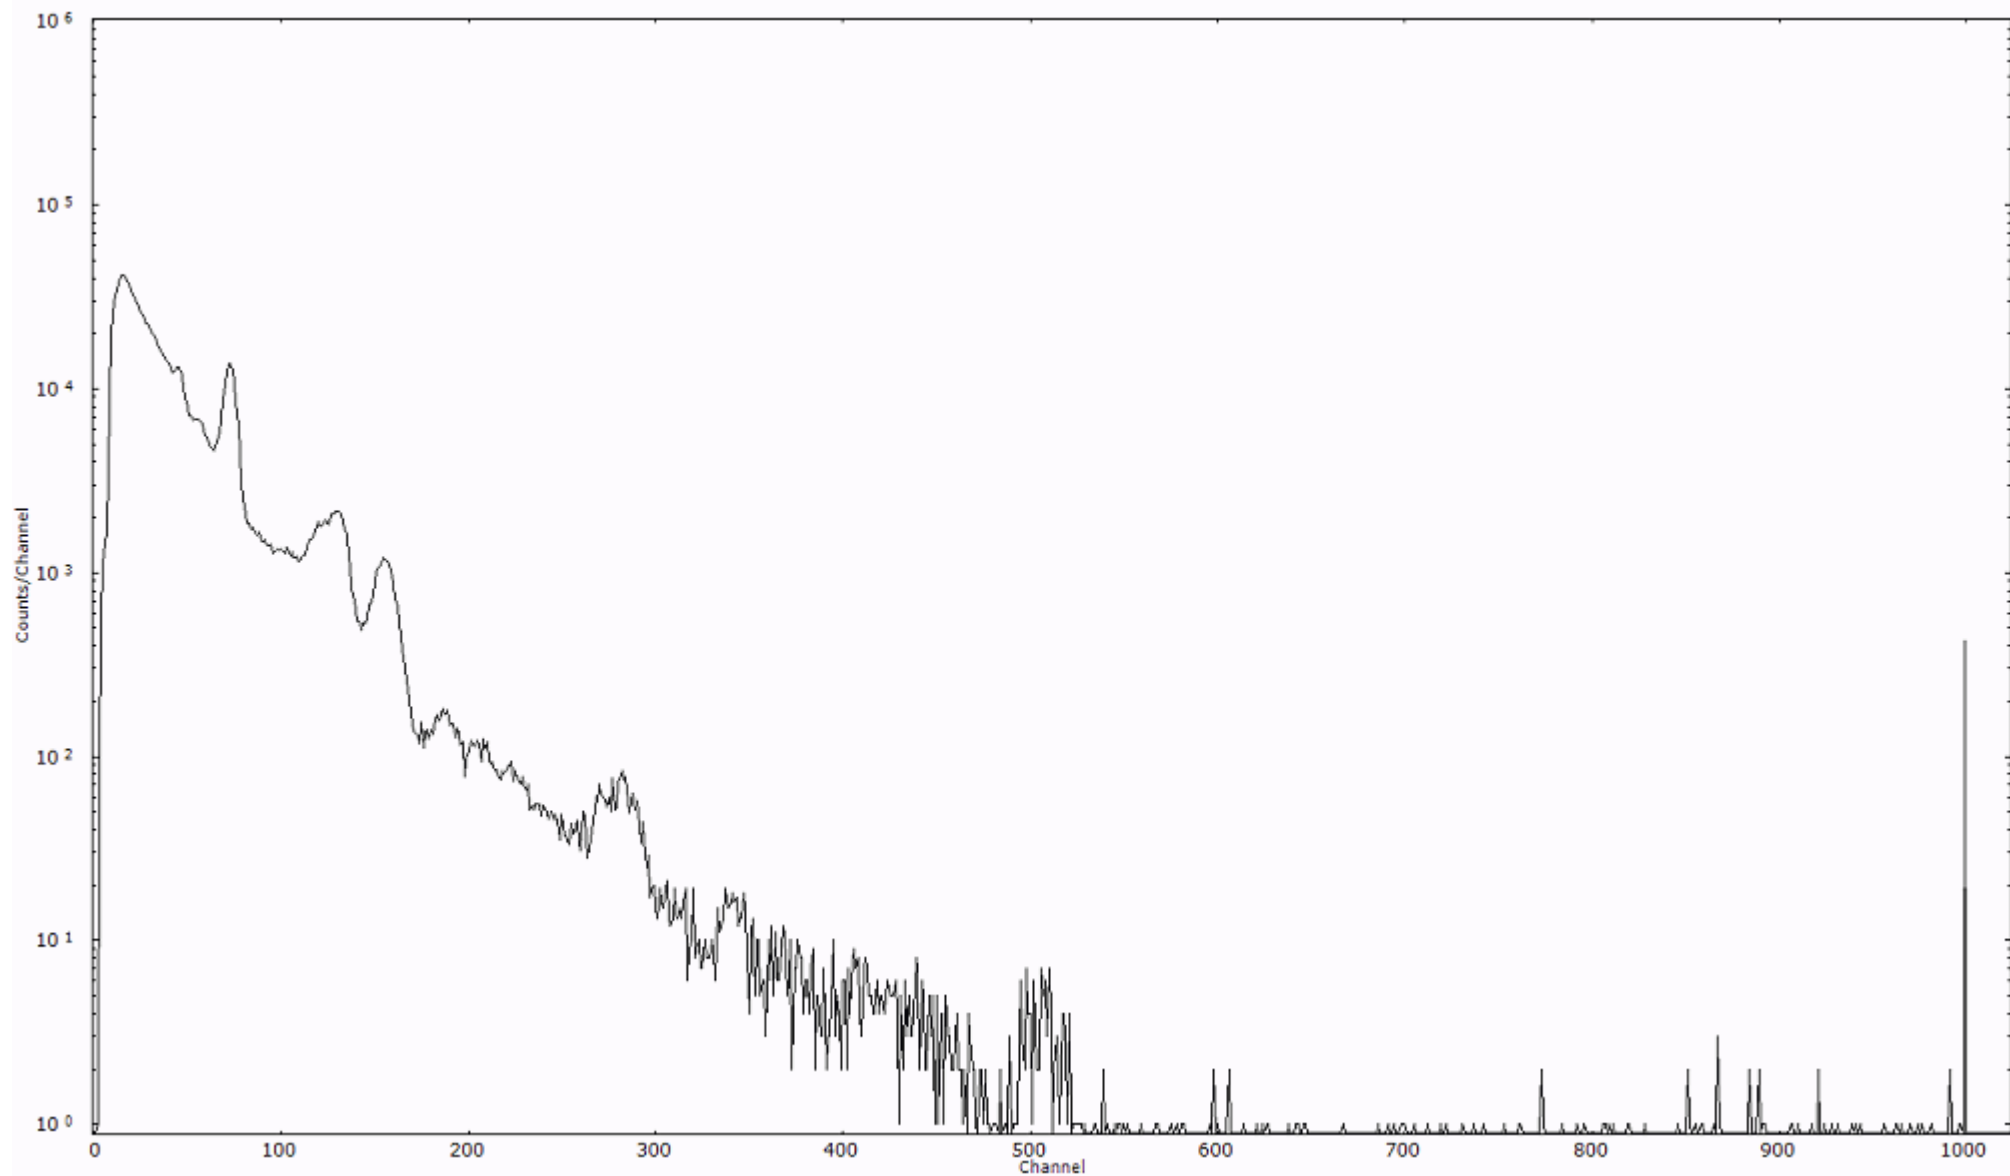

スペクトルグラフ
測定コード 阿字ヶ浦110321P064

検出器番号 13105
測定日時 2011年03月21日 22時50分

ライブタイム 600 秒
リアルタイム 600 秒