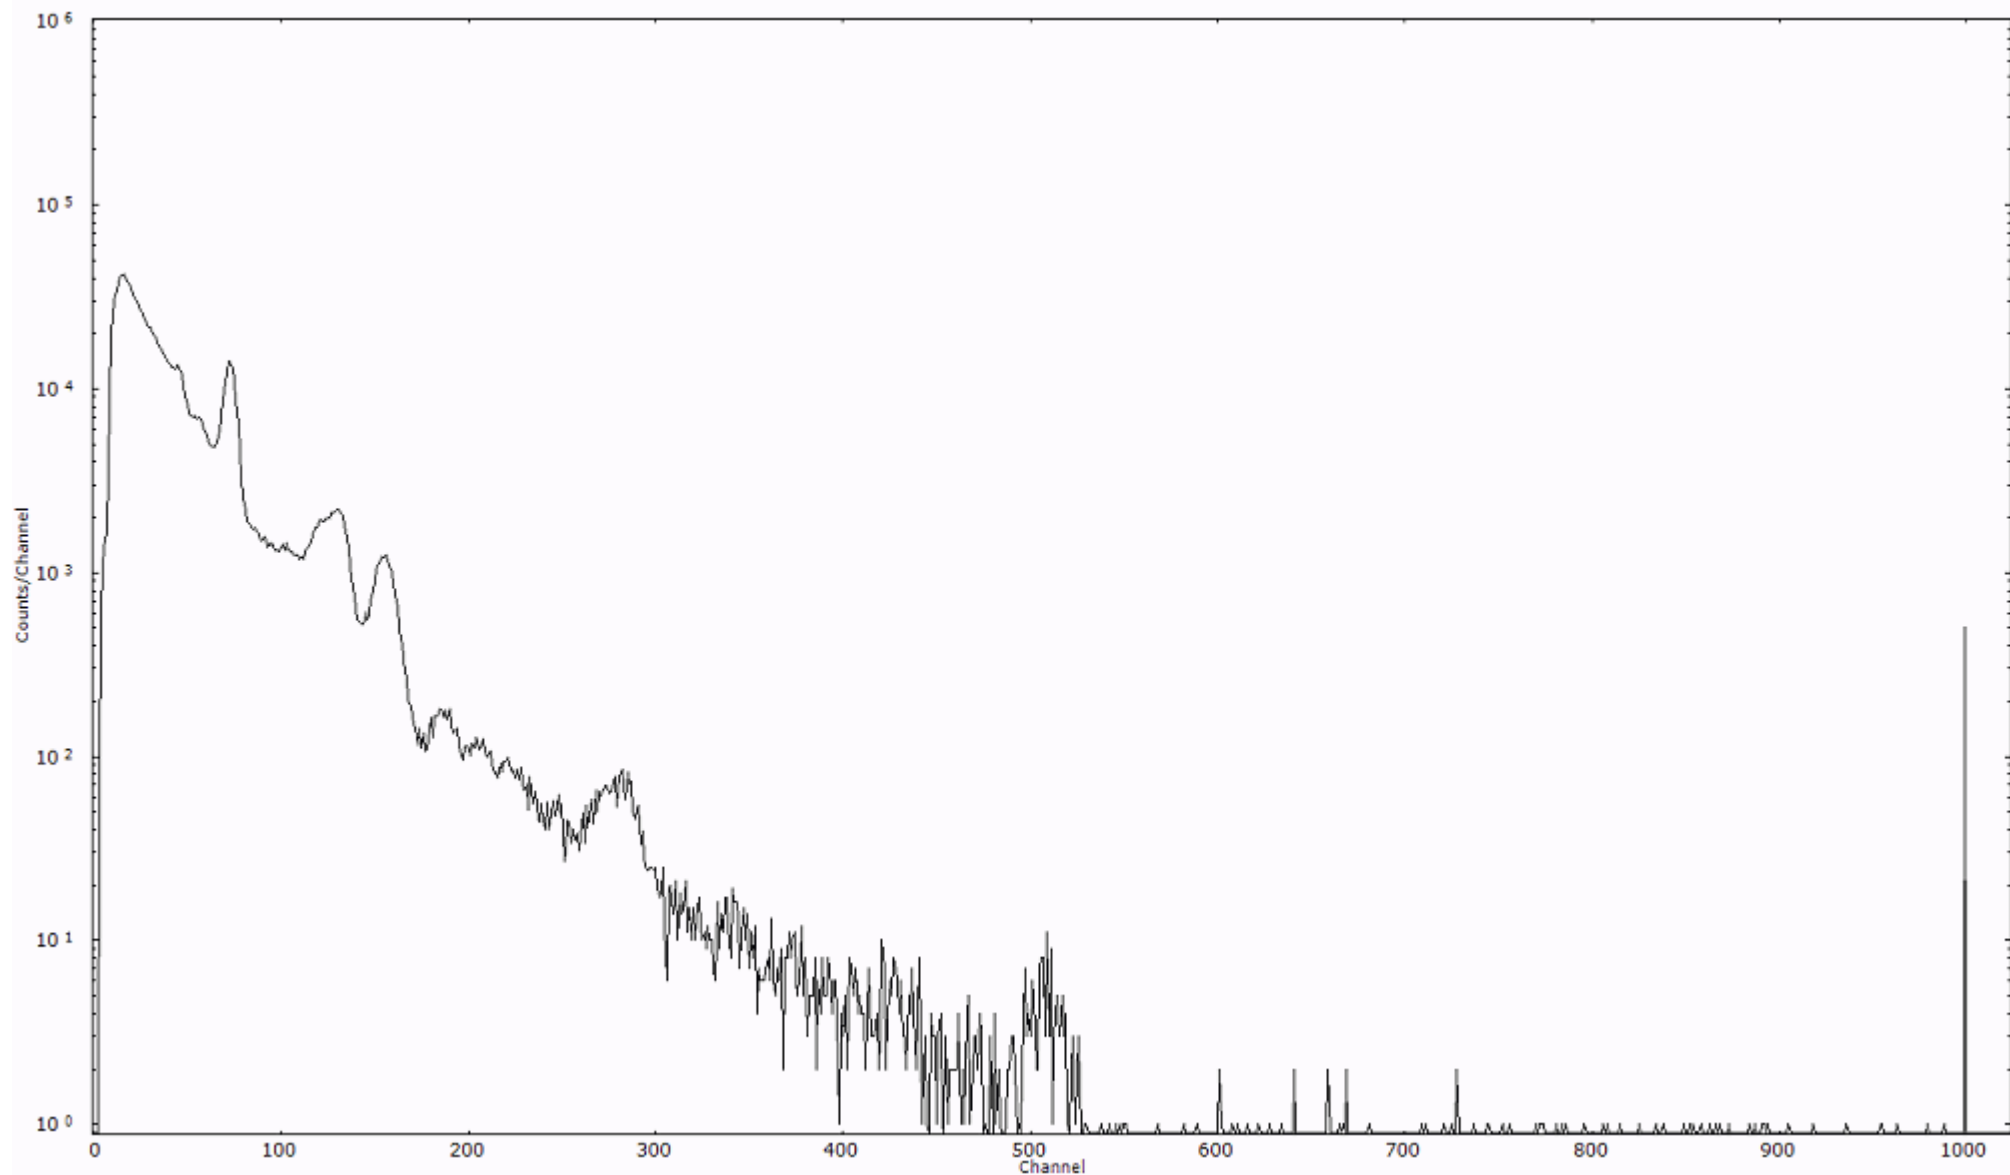

測定日時

2011年03月21日 21時40分

ライブタイム

600 秒

リアルタイム

600 秒

スペクトルグラフ  
測定コード 阿字ヶ浦110321P058

検出器番号 13105  
測定日時 2011年03月21日 21時50分