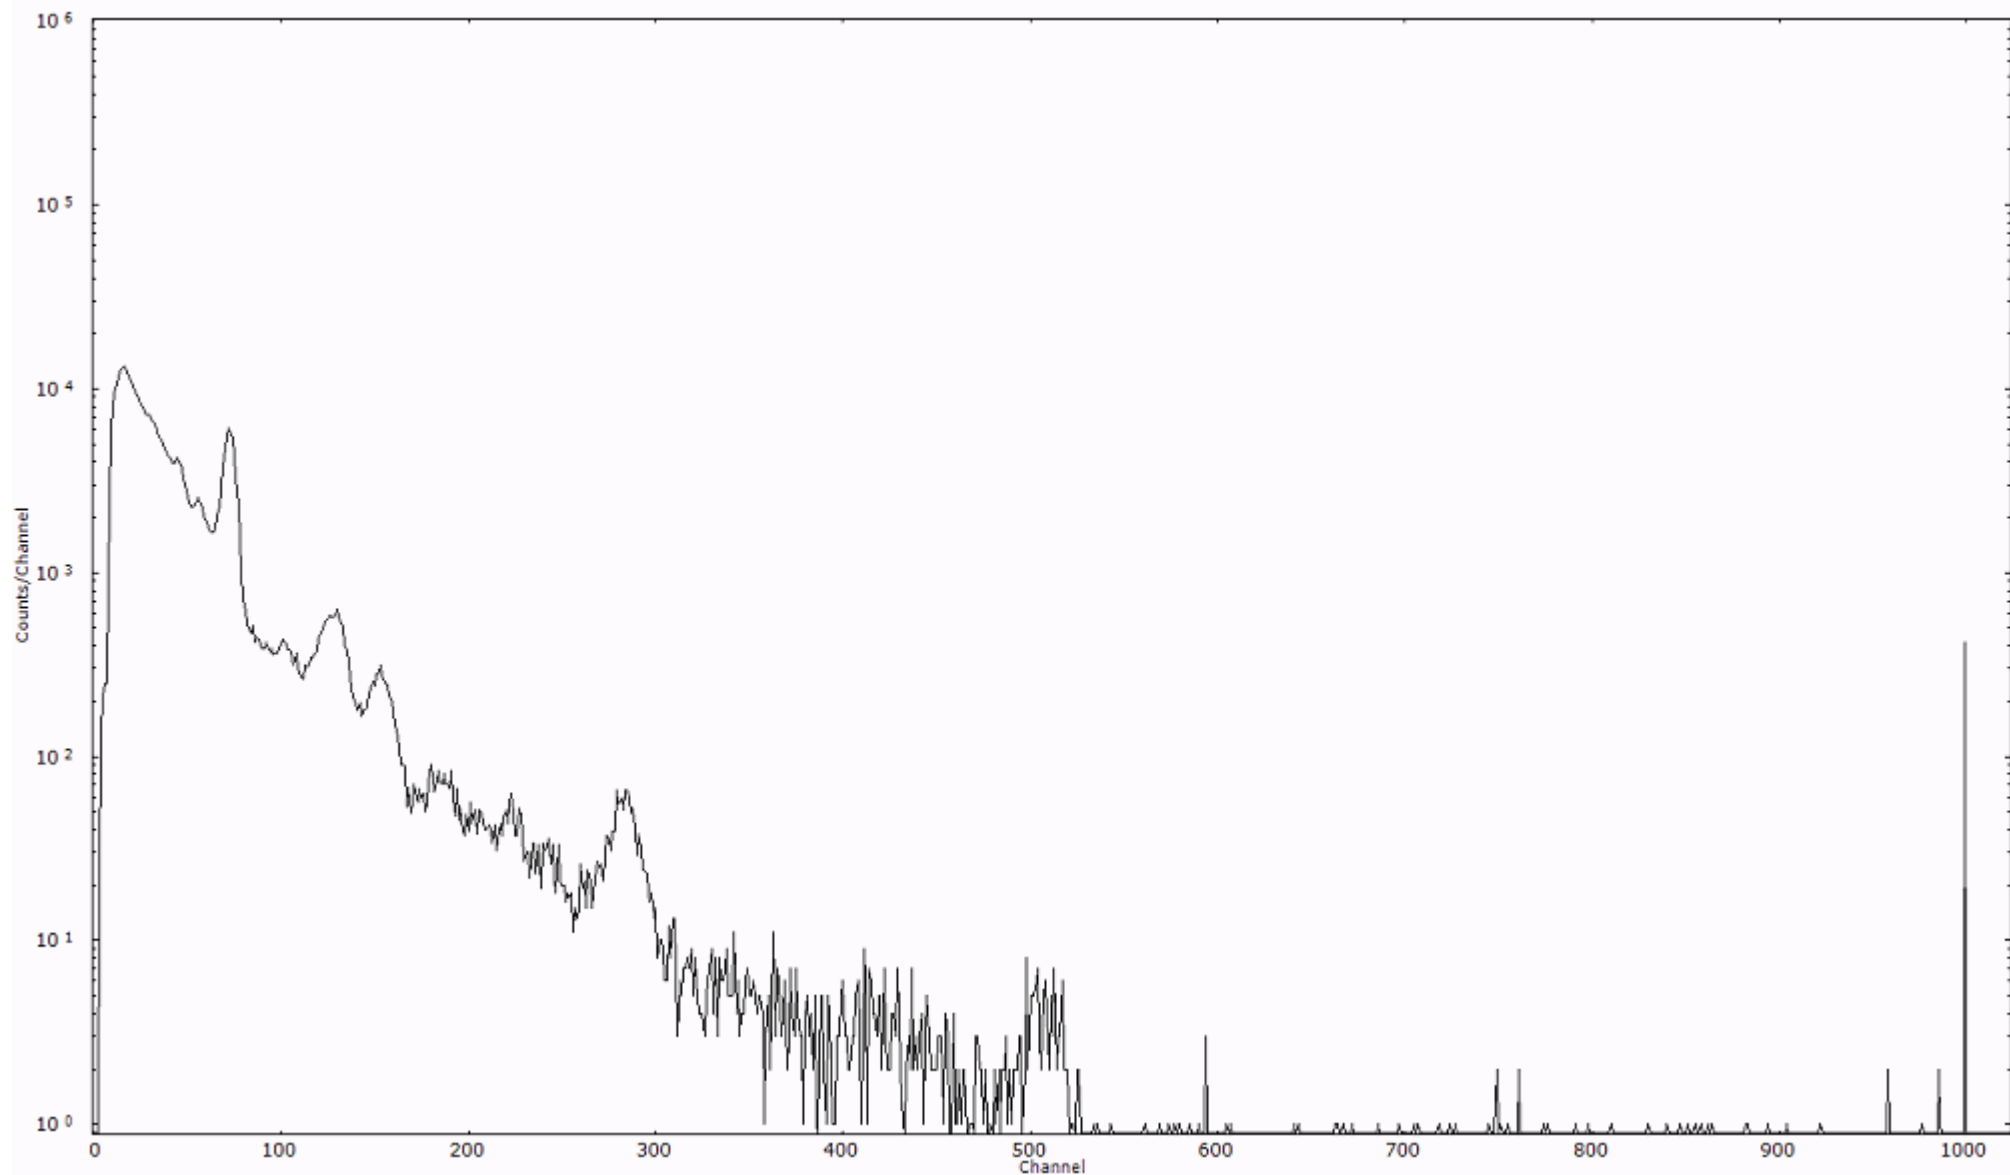

検出器番号 13105  
測定日時 2011年03月20日 04時00分

ライブタイム 600 秒  
リアルタイム 600 秒

スペクトルグラフ  
測定コード 阿字ヶ浦110320A025

検出器番号 13105  
測定日時 2011年03月20日 04時10分

ライブタイム 600 秒  
リアルタイム 600 秒

スペクトルグラフ  
測定コード 阿字ヶ浦110320A026

検出器番号 13105  
測定日時 2011年03月20日 04時20分