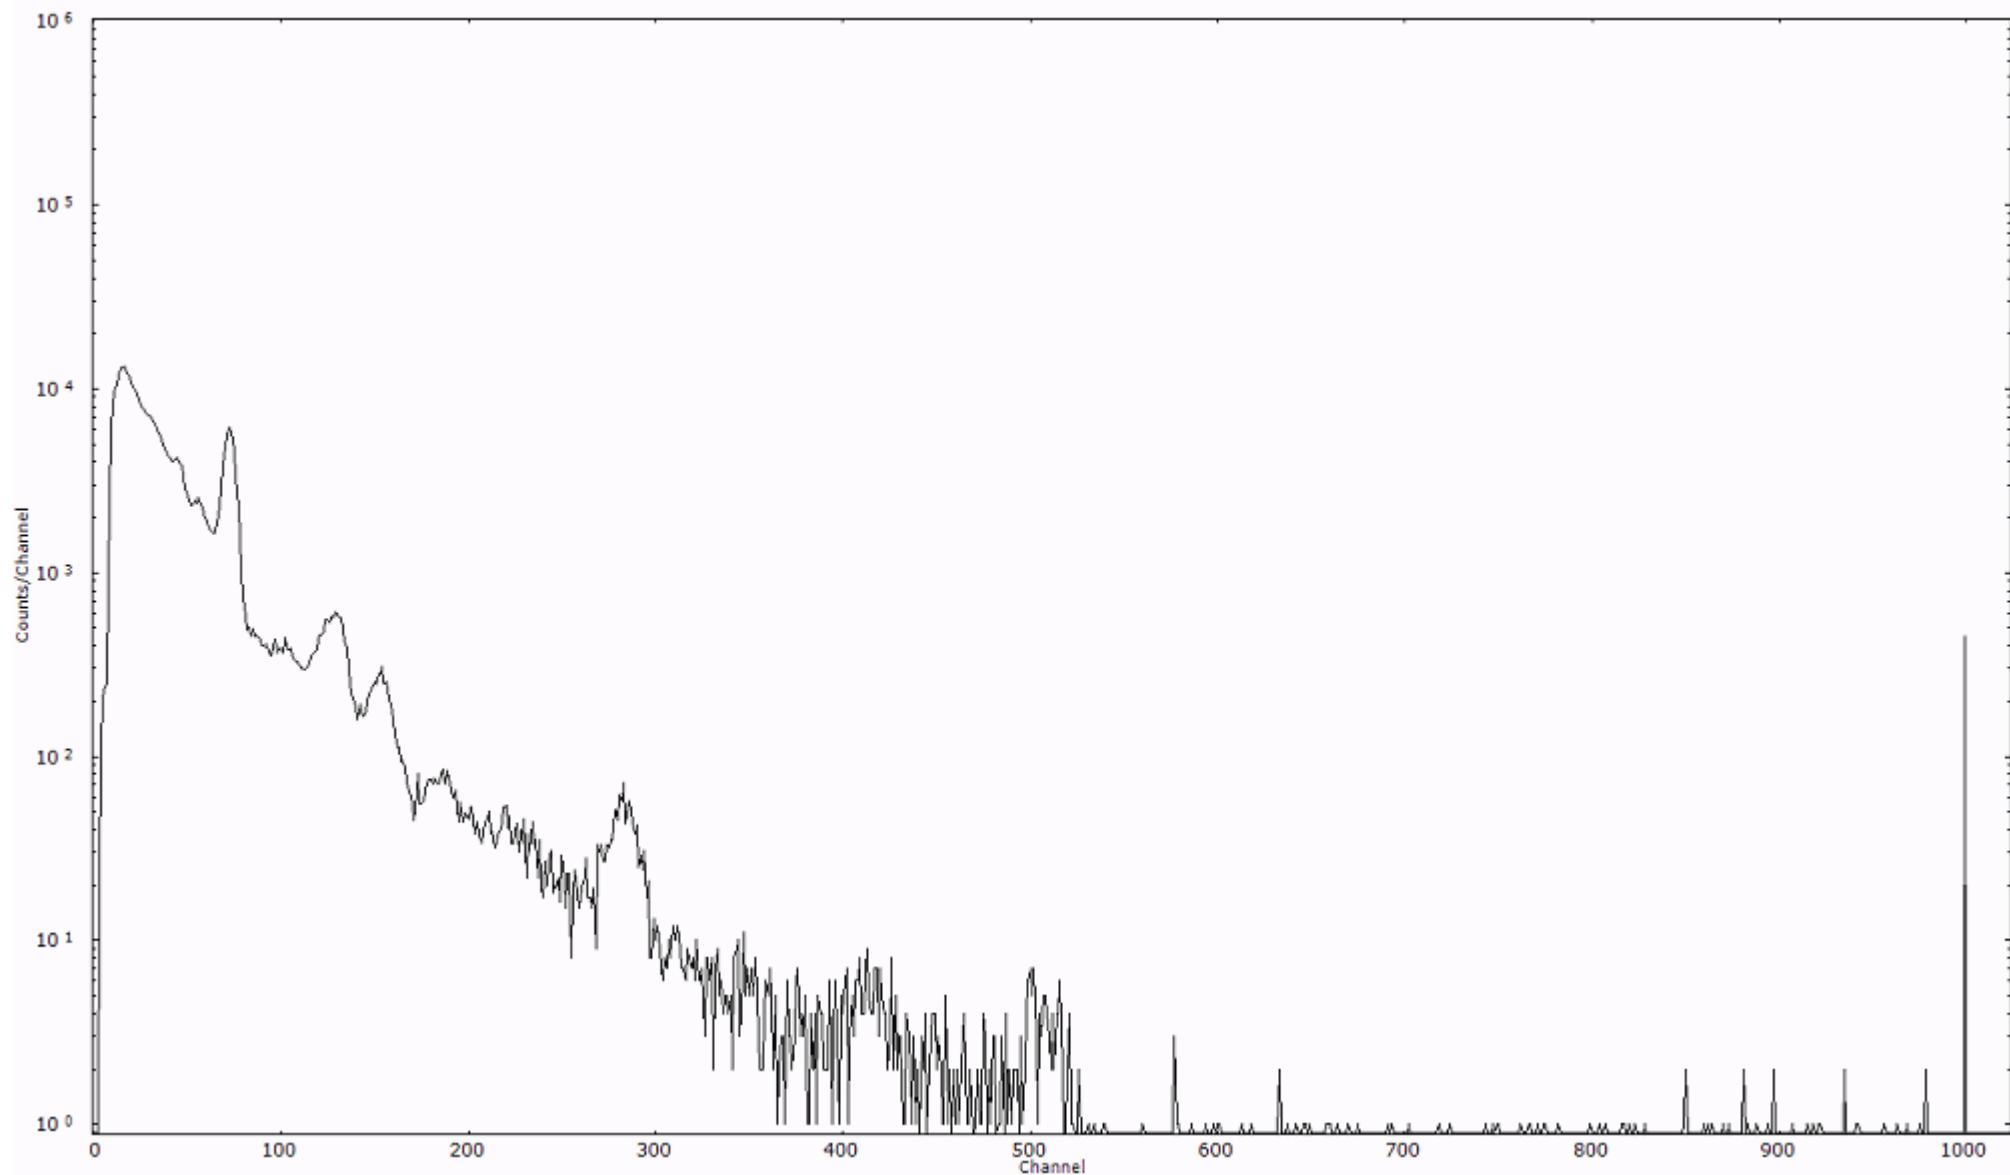

スペクトルグラフ
測定コード 阿字ヶ浦110320A017

検出器番号 13105
測定日時 2011年03月20日 02時50分

ライブタイム 600 秒
リアルタイム 600 秒