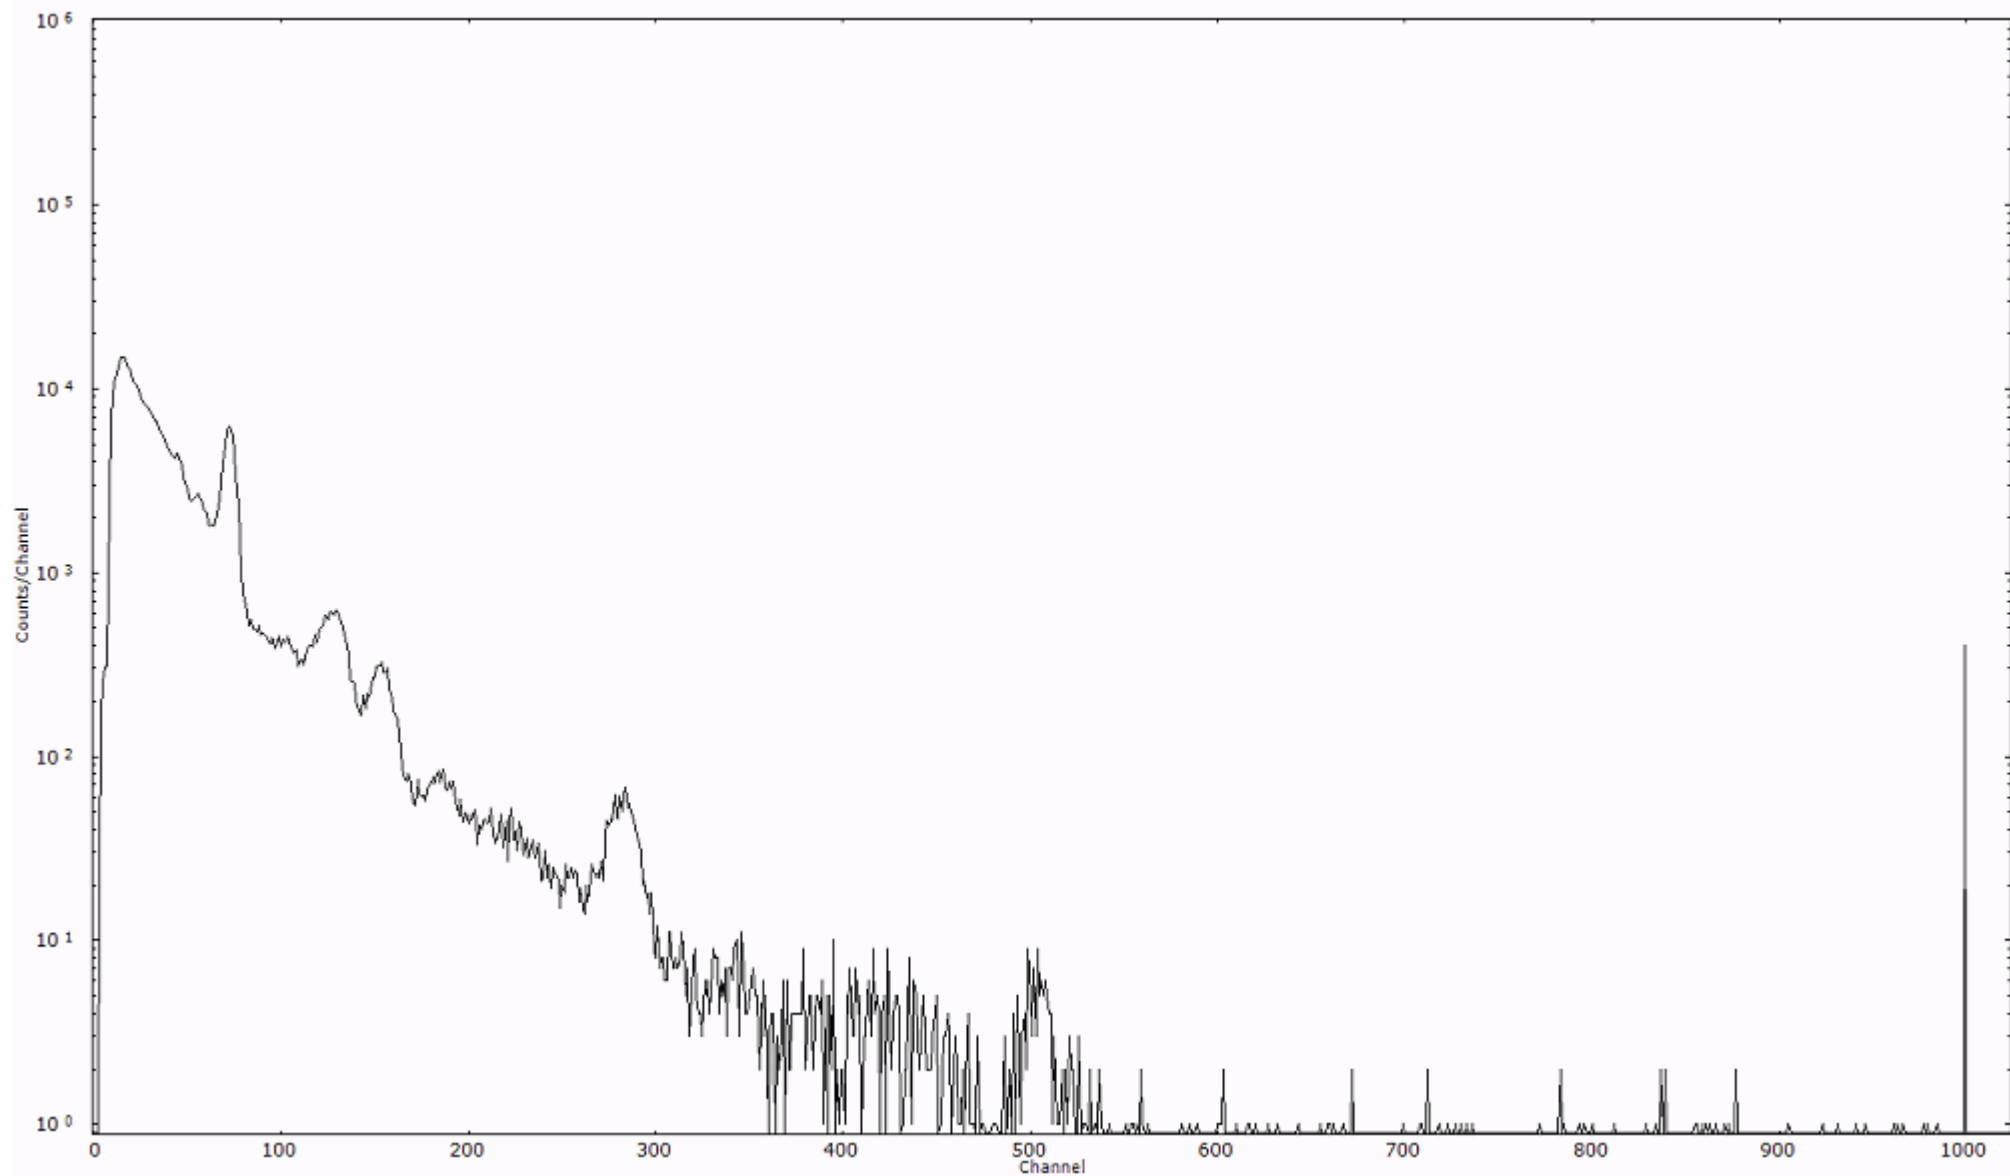

スペクトルグラフ
測定コード 阿字ヶ浦110320P009

検出器番号 13105
測定日時 2011年03月20日 13時40分

ライブタイム 600 秒
リアルタイム 600 秒