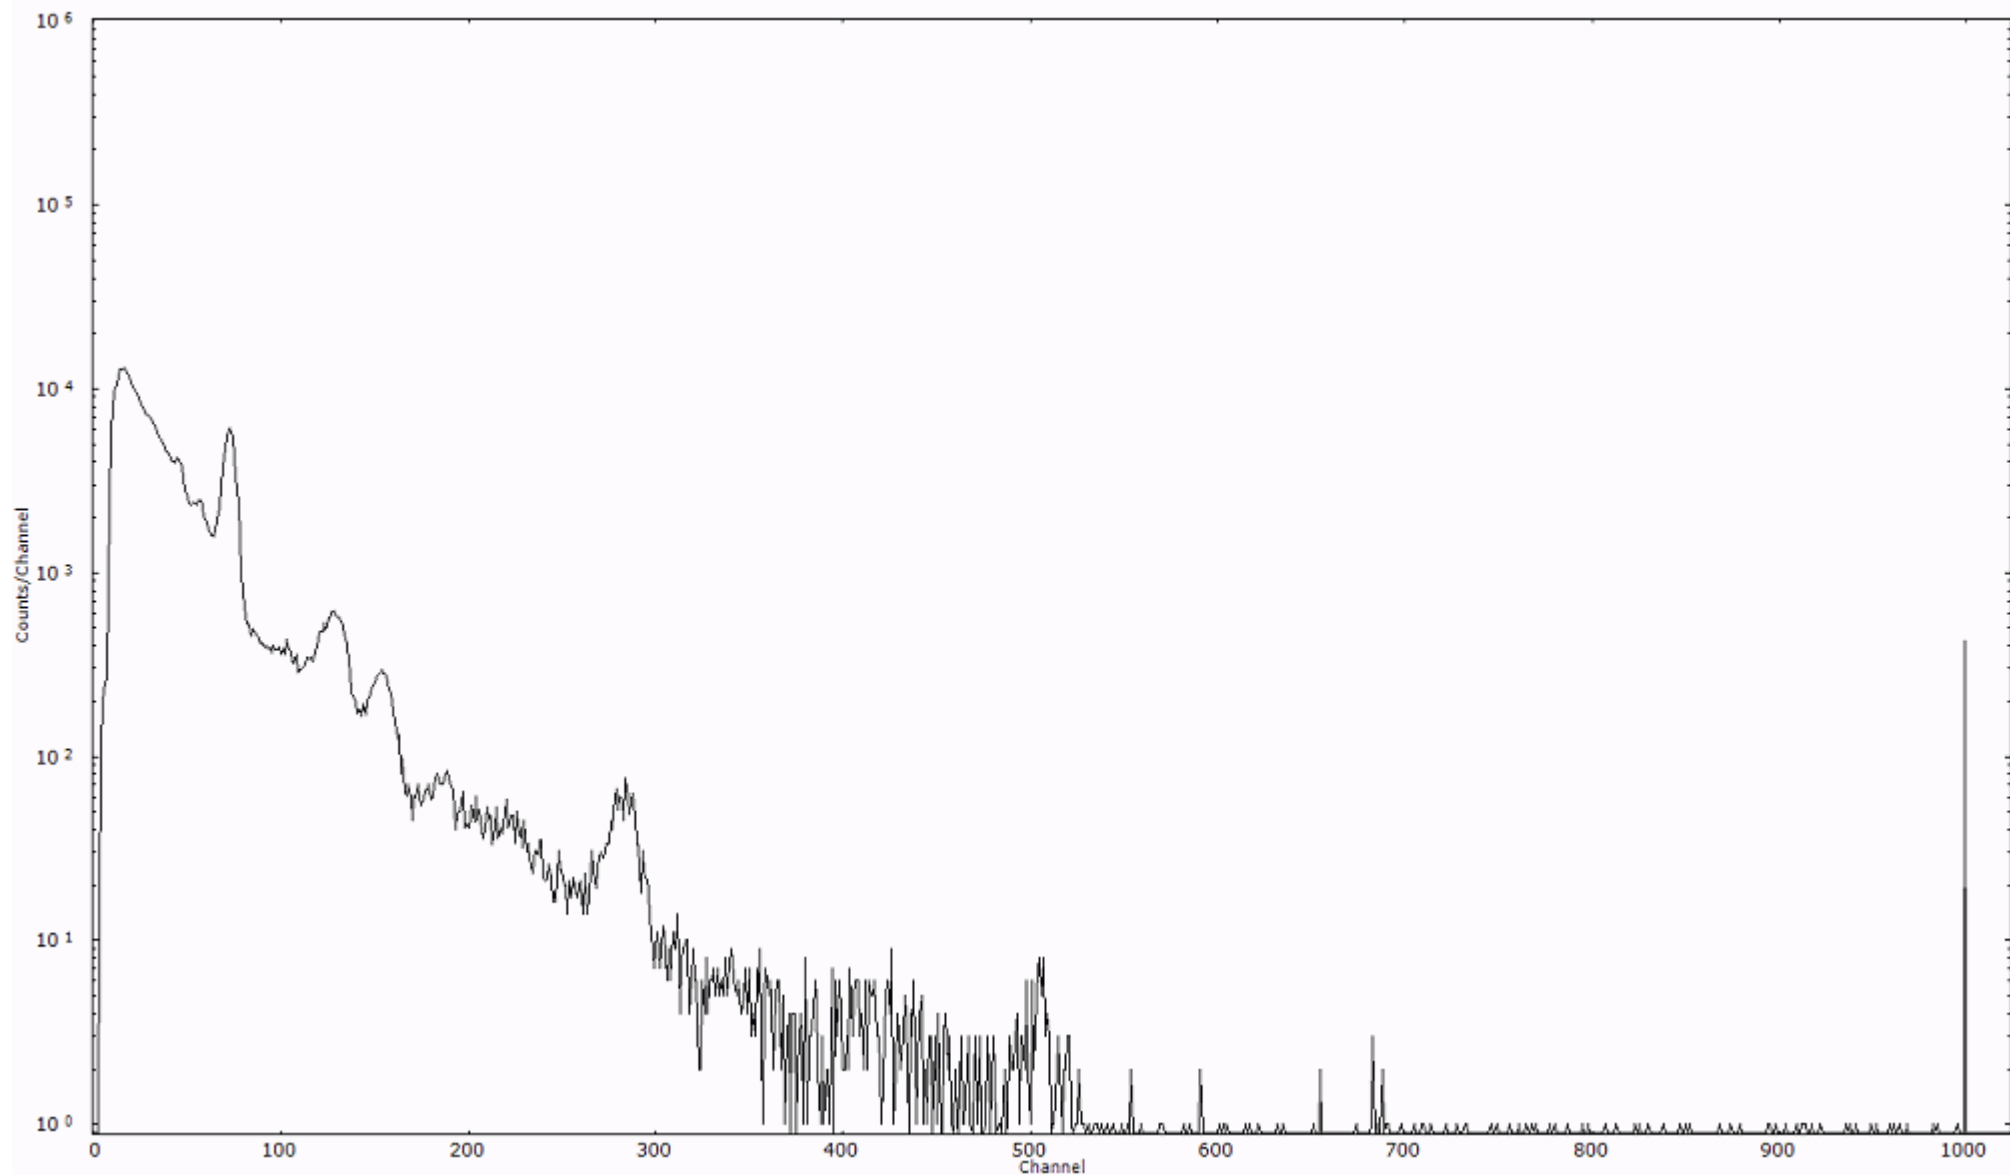

スペクトルグラフ
測定コード 阿字ヶ浦110320A024

検出器番号 13105
測定日時 2011年03月20日 04時00分

ライブタイム 600 秒
リアルタイム 600 秒