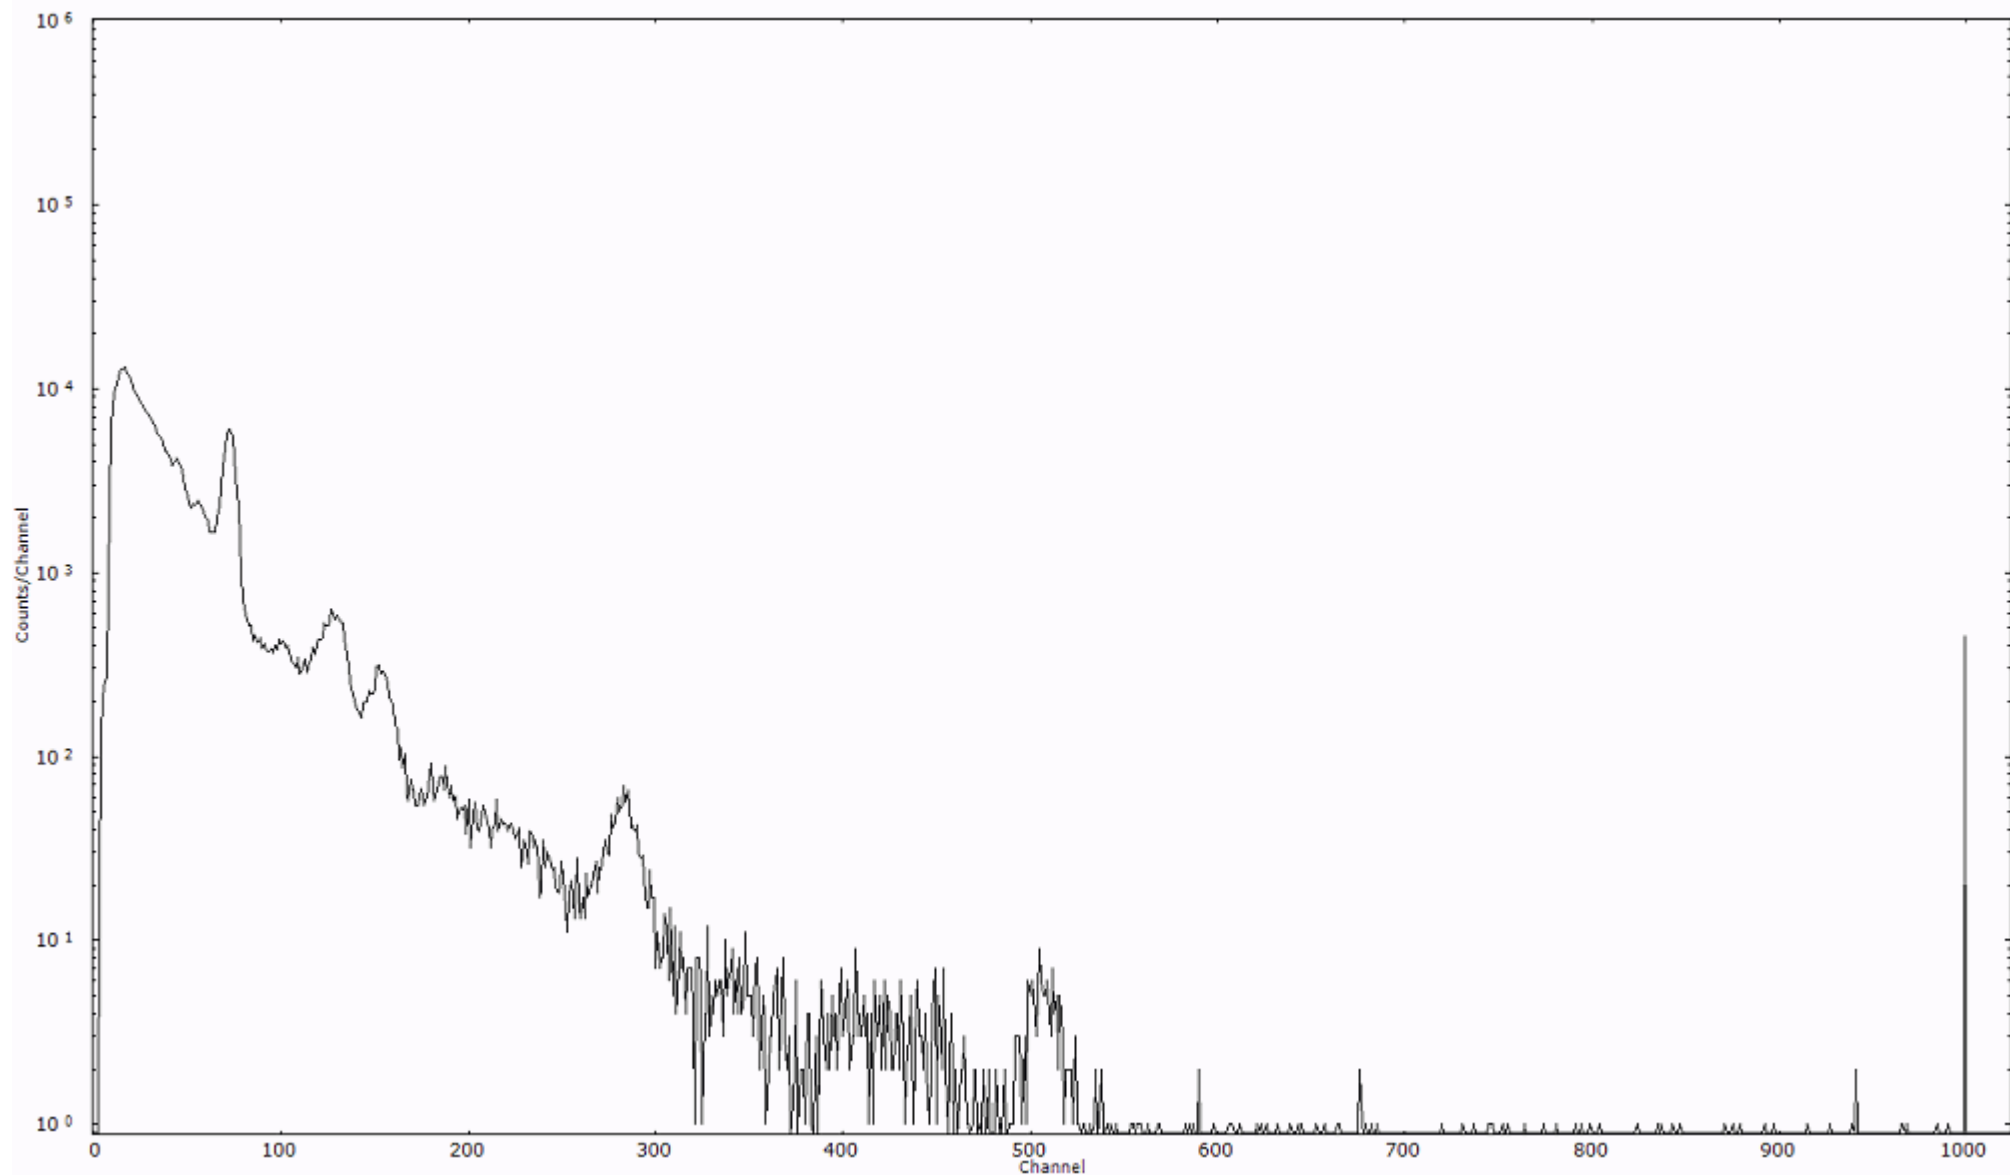

スペクトルグラフ
測定コード 阿字ヶ浦110320A033

検出器番号 13105
測定日時 2011年03月20日 05時30分

ライブタイム 600 秒
リアルタイム 600 秒