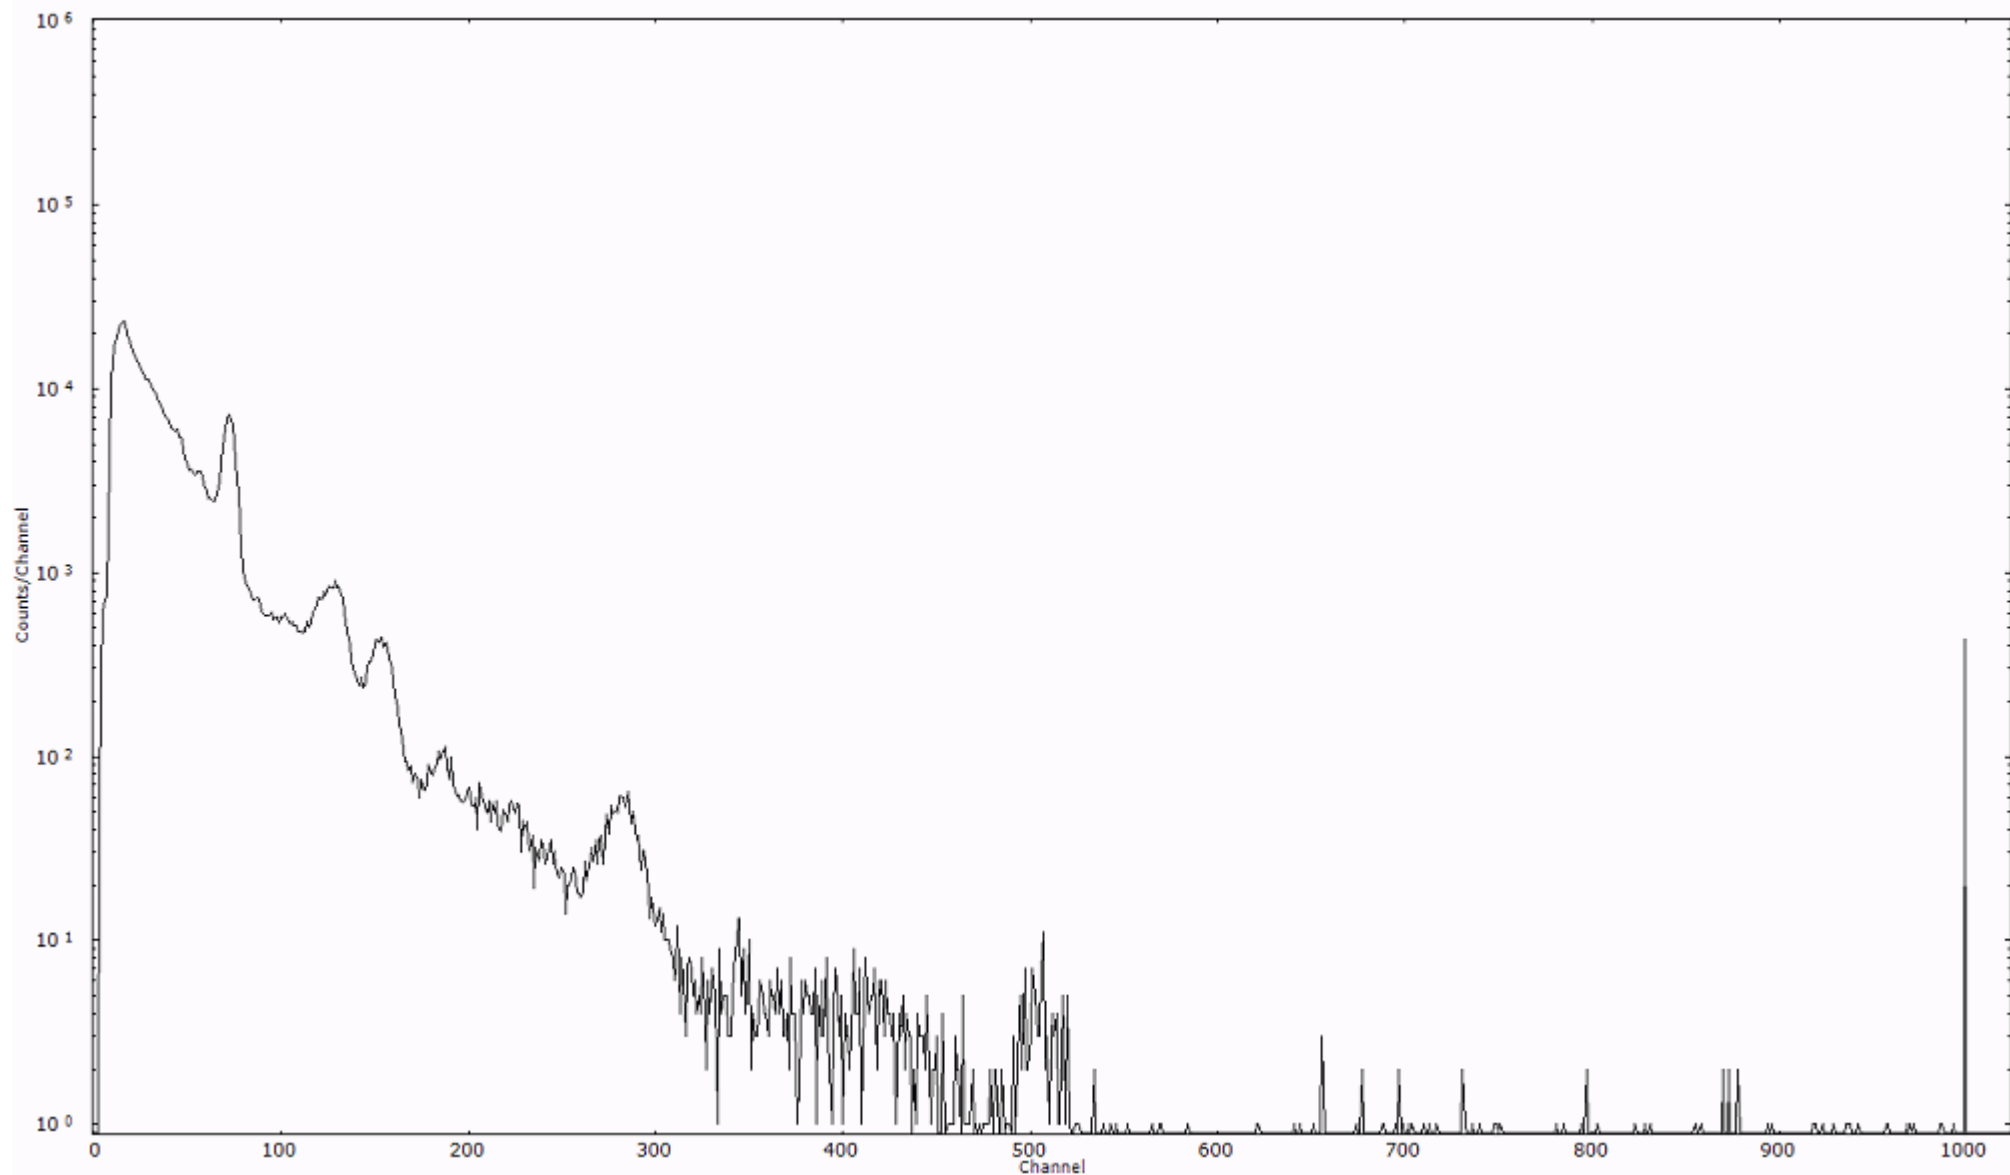

スペクトルグラフ
測定コード 阿字ヶ浦110321A021

検出器番号 13105
測定日時 2011年03月21日 03時30分

ライブタイム 600 秒
リアルタイム 600 秒