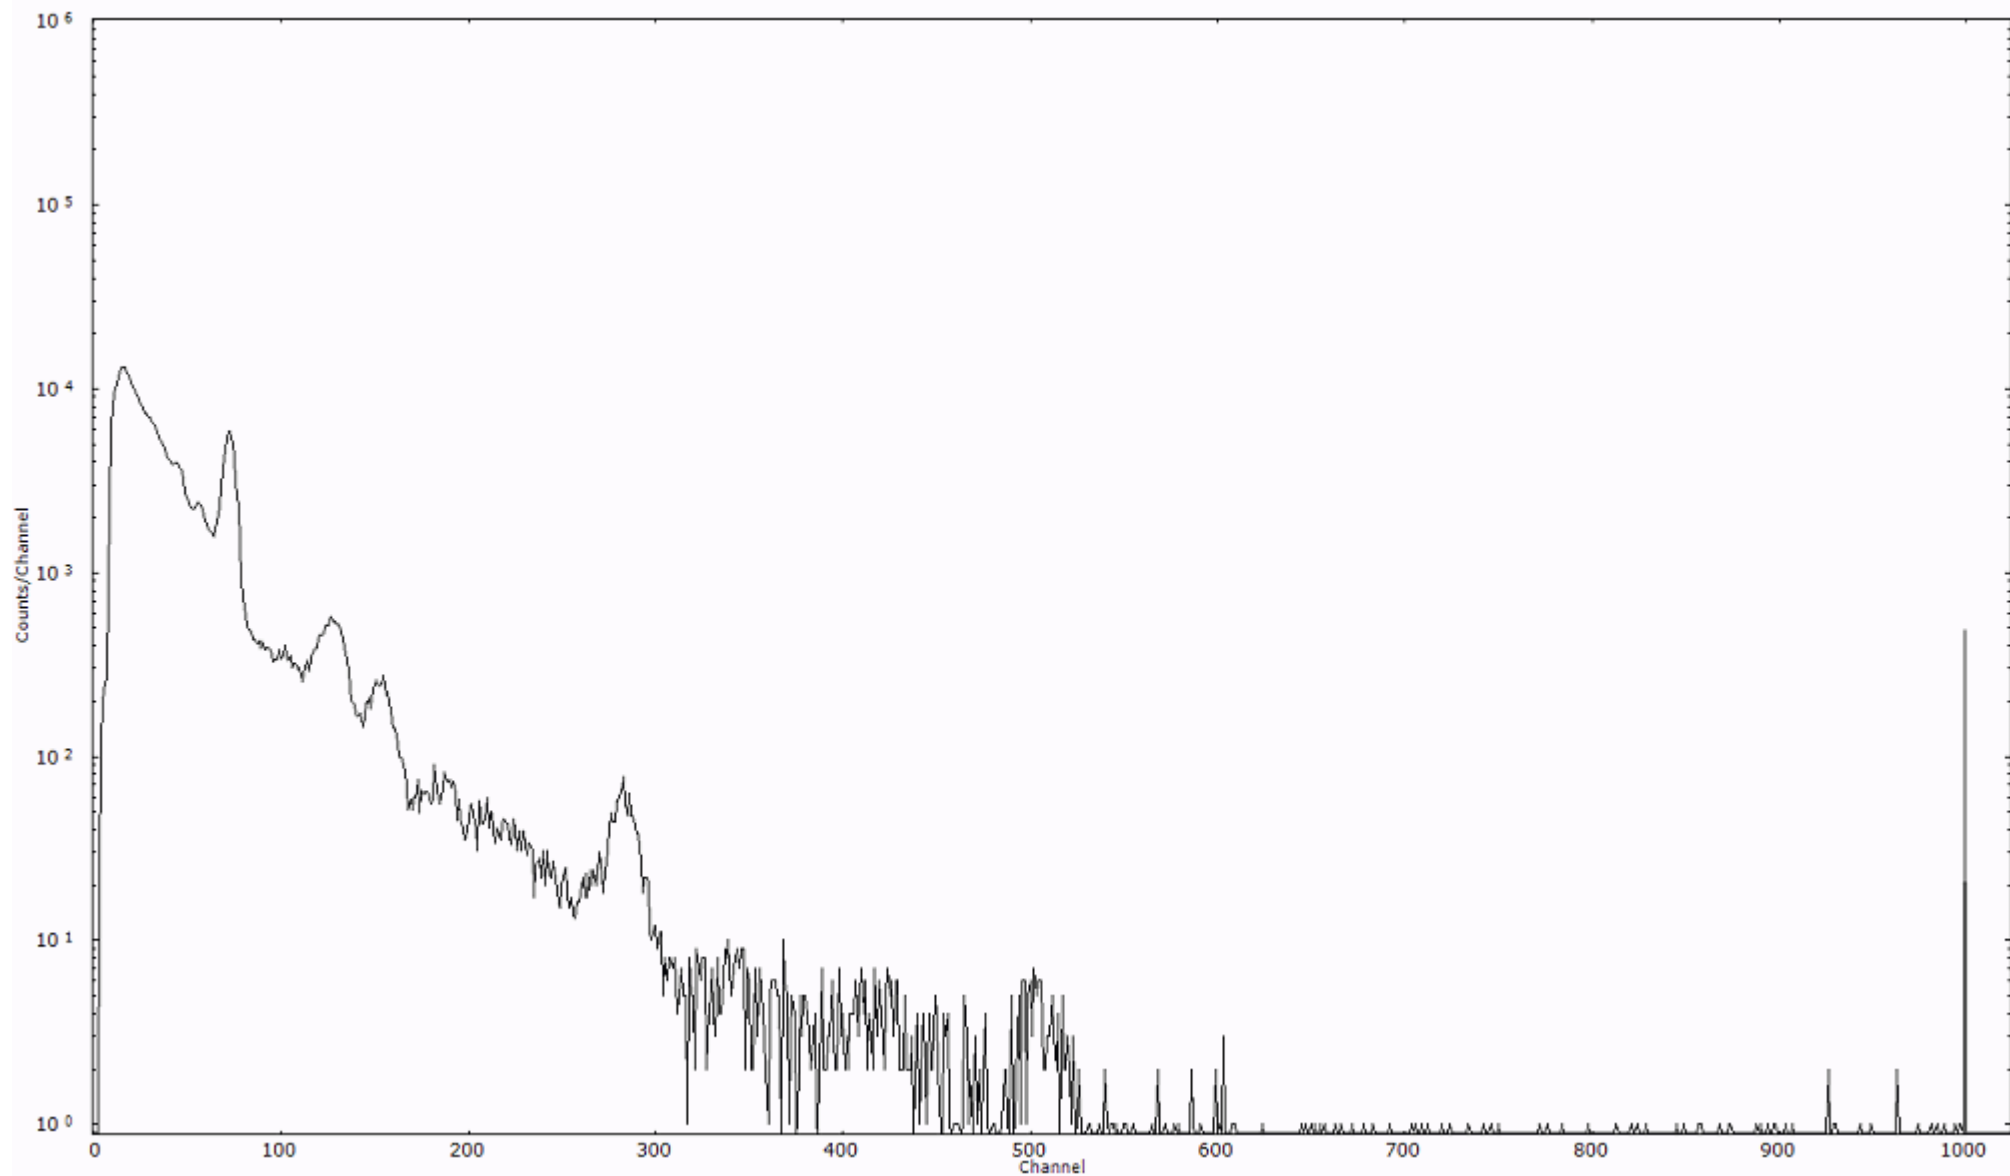

スペクトルグラフ
測定コード 阿字ヶ浦110320P043

検出器番号 13105
測定日時 2011年03月20日 19時20分

ライブタイム 600 秒
リアルタイム 600 秒