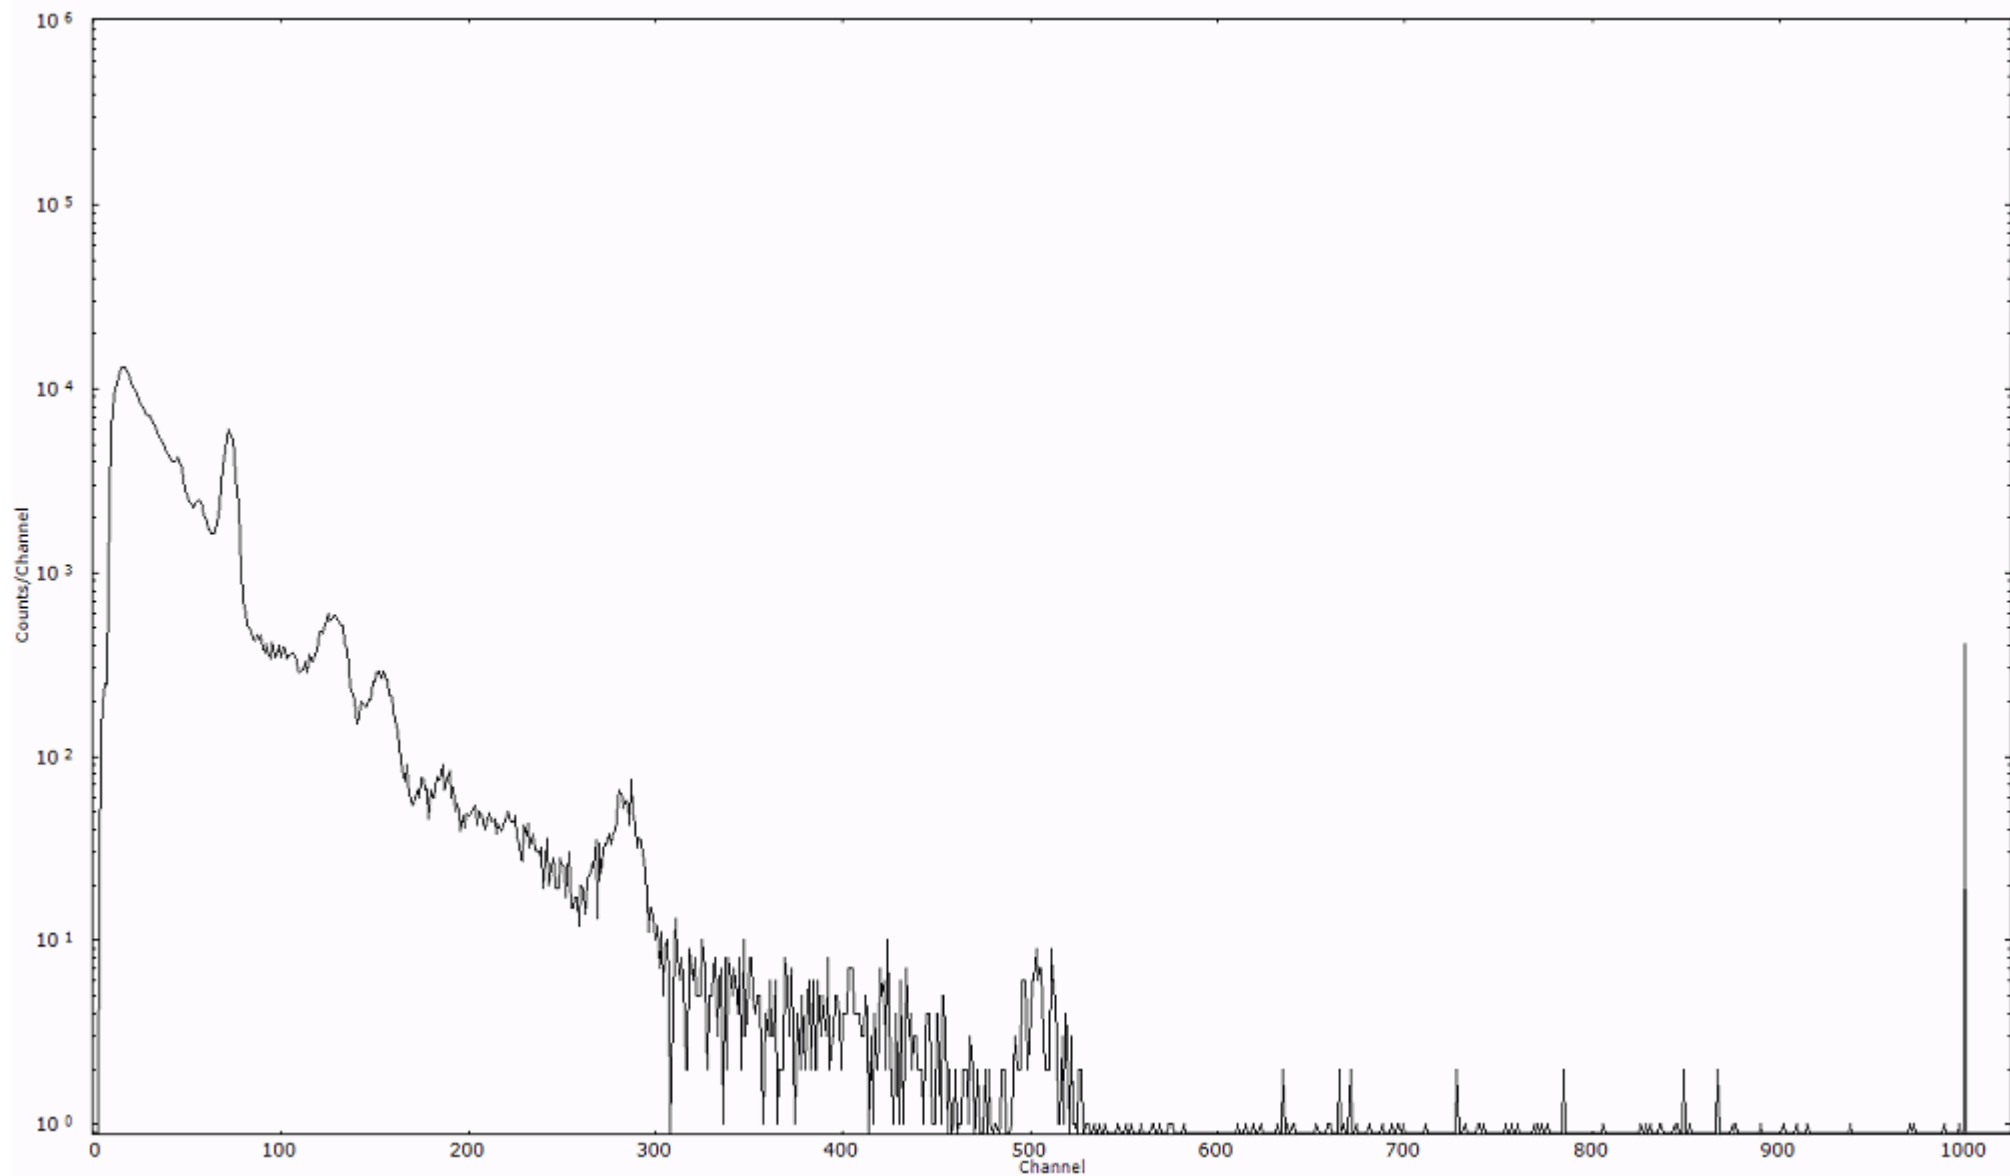

スペクトルグラフ
測定コード 阿字ヶ浦110320A029

検出器番号 13105
測定日時 2011年03月20日 04時50分

ライブタイム 600 秒
リアルタイム 600 秒