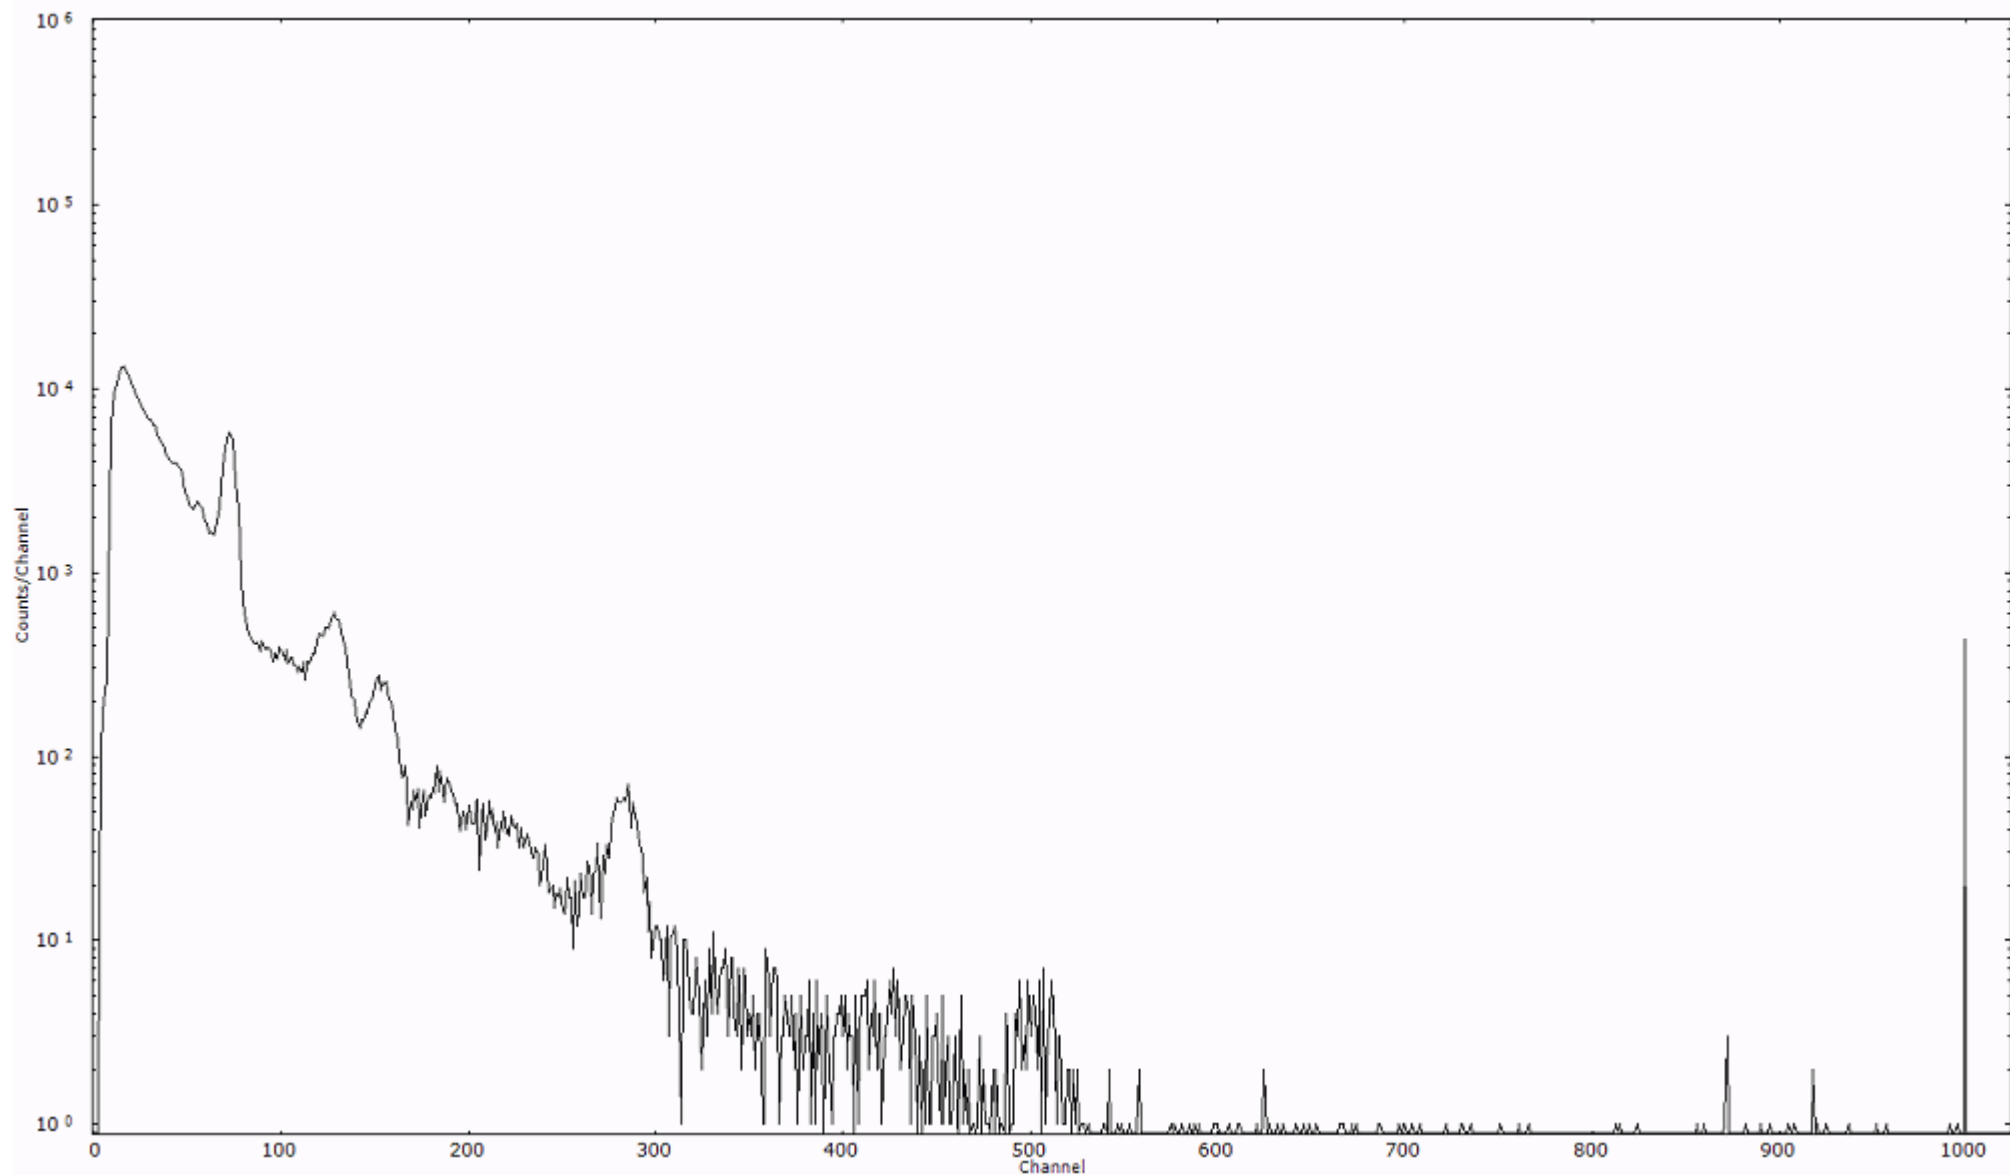

ライブタイム 600 秒  
リアルタイム 600 秒

スペクトルグラフ  
測定コード 阿字ヶ浦110320P031

検出器番号 13105  
測定日時 2011年03月20日 17時20分

ライブタイム 600 秒  
リアルタイム 600 秒

スペクトルグラフ  
測定コード 阿字ヶ浦110320P032

検出器番号 13105  
測定日時 2011年03月20日 17時30分

ライブタイム 600 秒  
リアルタイム 600 秒