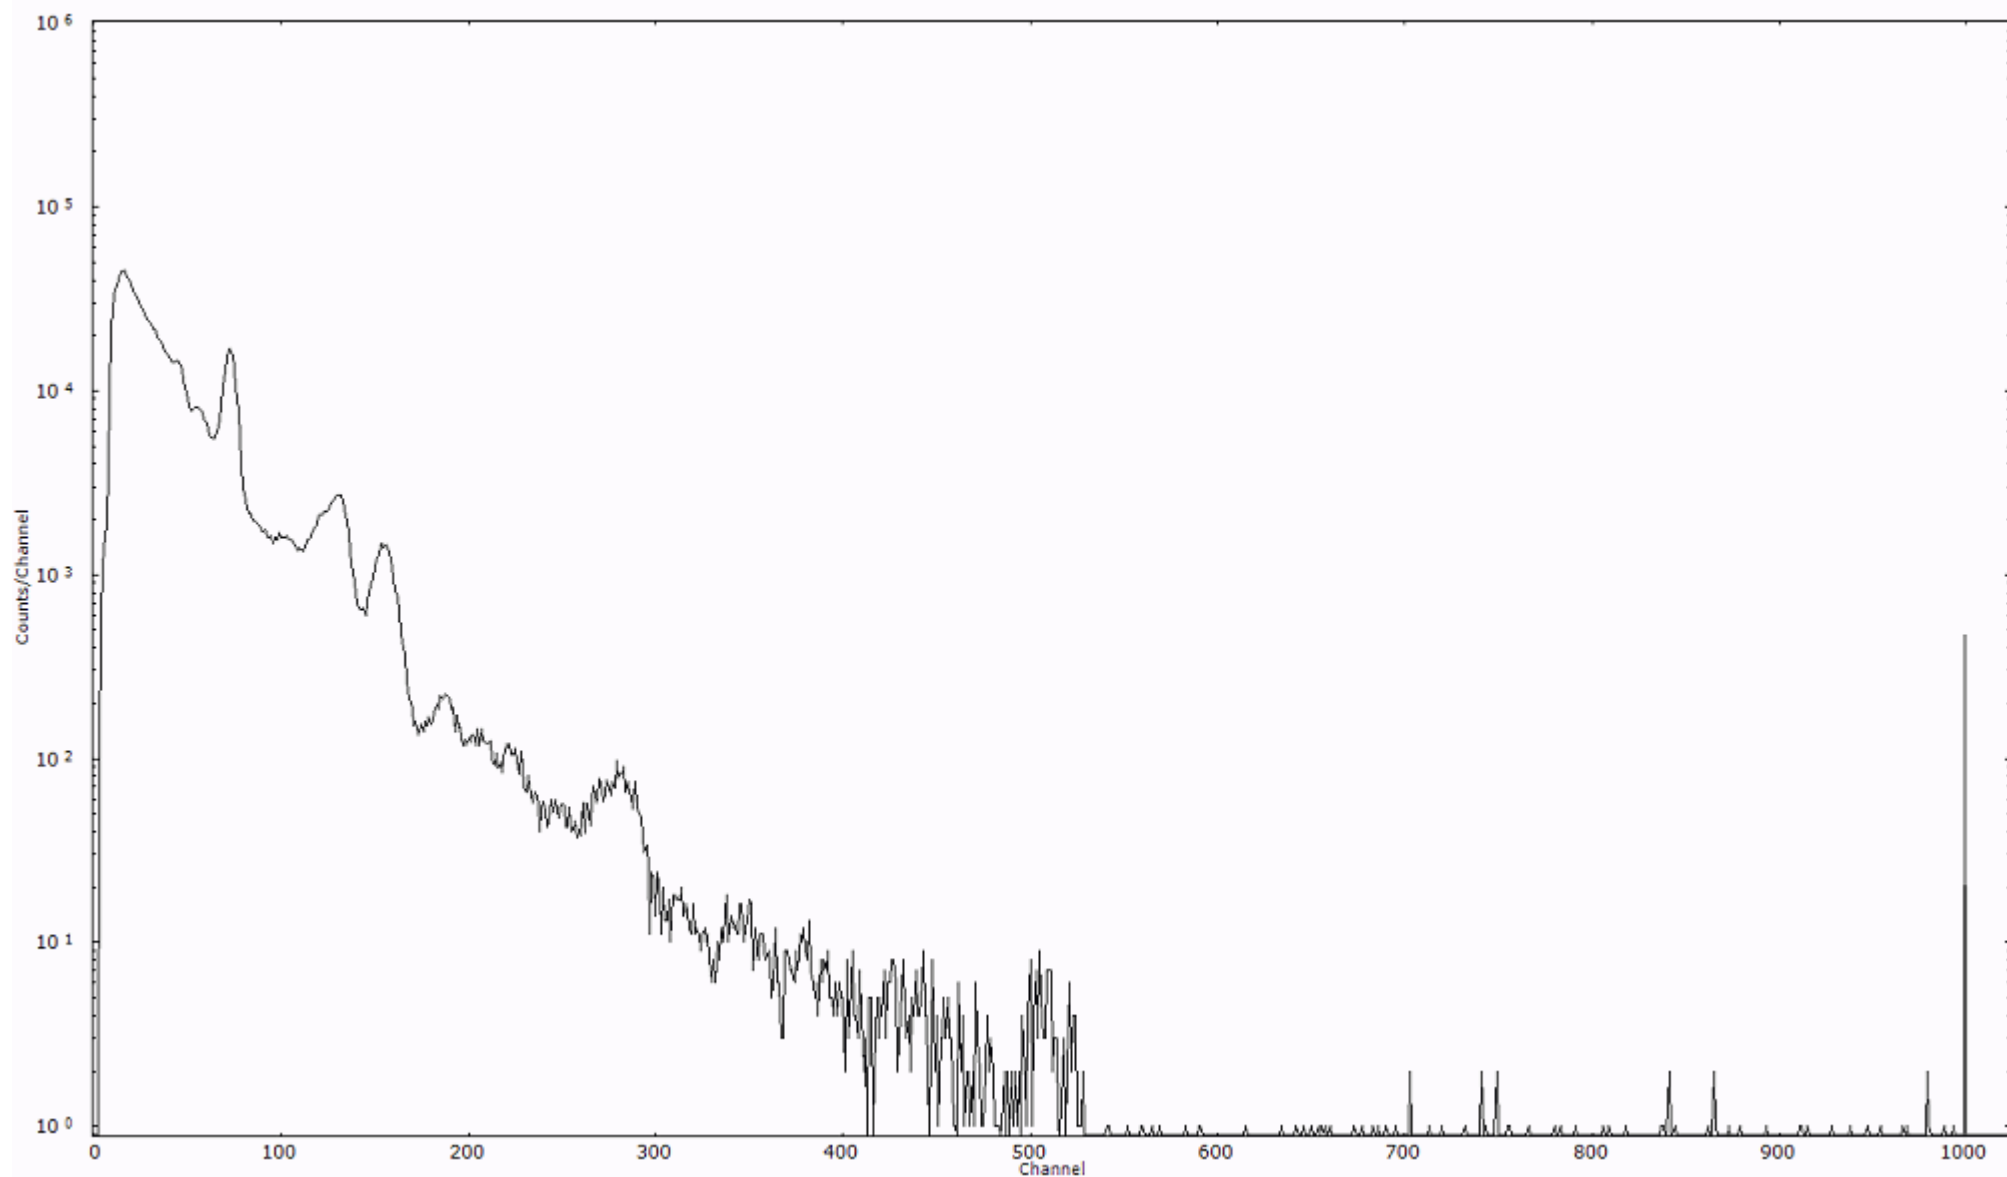

ライブタイム 600 秒  
リアルタイム 600 秒

スペクトルグラフ  
測定コード 阿字ヶ浦110321A052

検出器番号 13105  
測定日時 2011年03月21日 08時40分

ライブタイム 600 秒  
リアルタイム 600 秒

スペクトルグラフ  
測定コード 阿字ヶ浦110321A053

検出器番号 13105  
測定日時 2011年03月21日 08時50分

ライブタイム 600 秒  
リアルタイム 600 秒