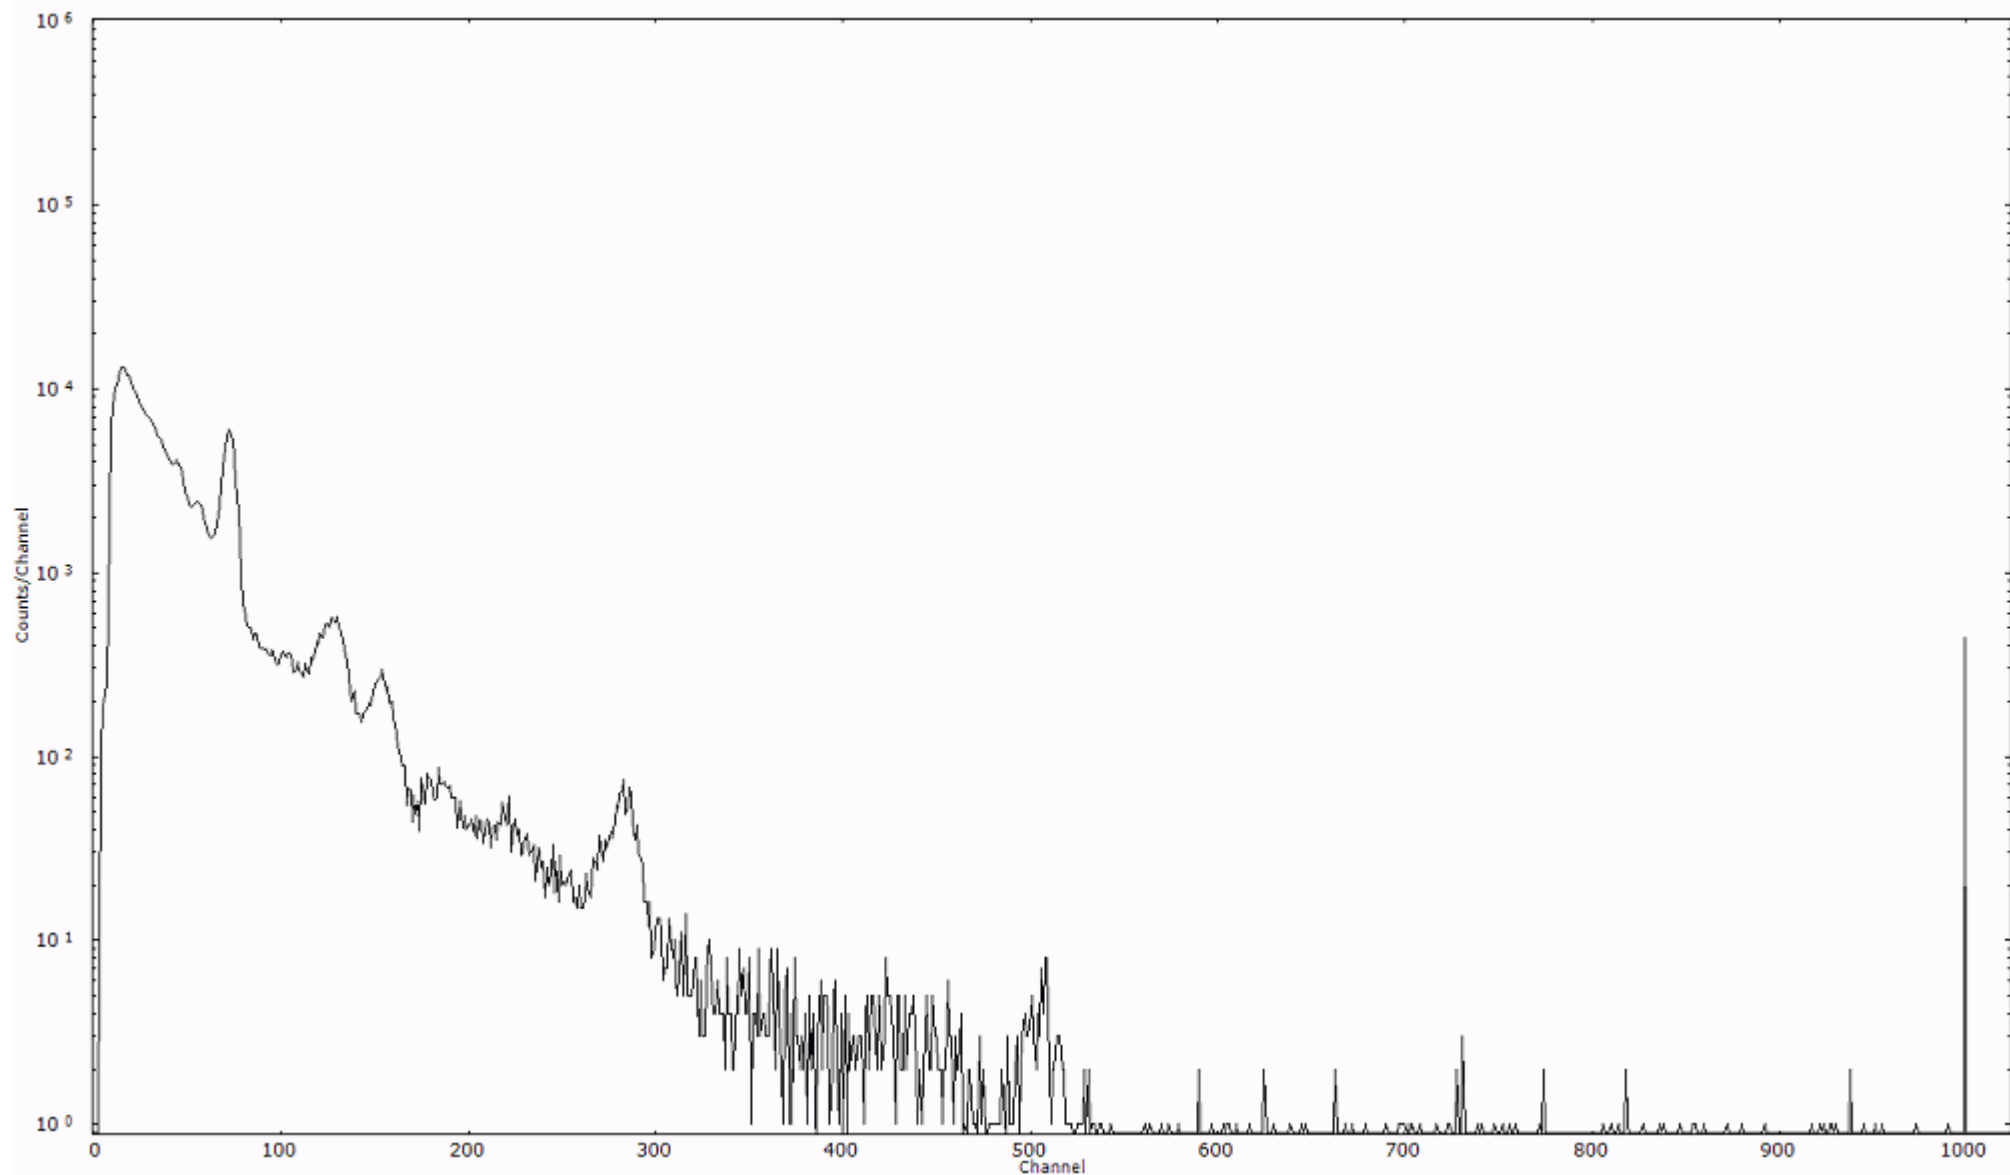

ライブタイム 600 秒  
リアルタイム 600 秒

スペクトルグラフ  
測定コード 阿字ヶ浦110320P024

検出器番号 13105  
測定日時 2011年03月20日 16時10分

ライブタイム 600 秒  
リアルタイム 600 秒

スペクトルグラフ  
測定コード 阿字ヶ浦110320P025

検出器番号 13105  
測定日時 2011年03月20日 16時20分

ライブタイム 600 秒  
リアルタイム 600 秒