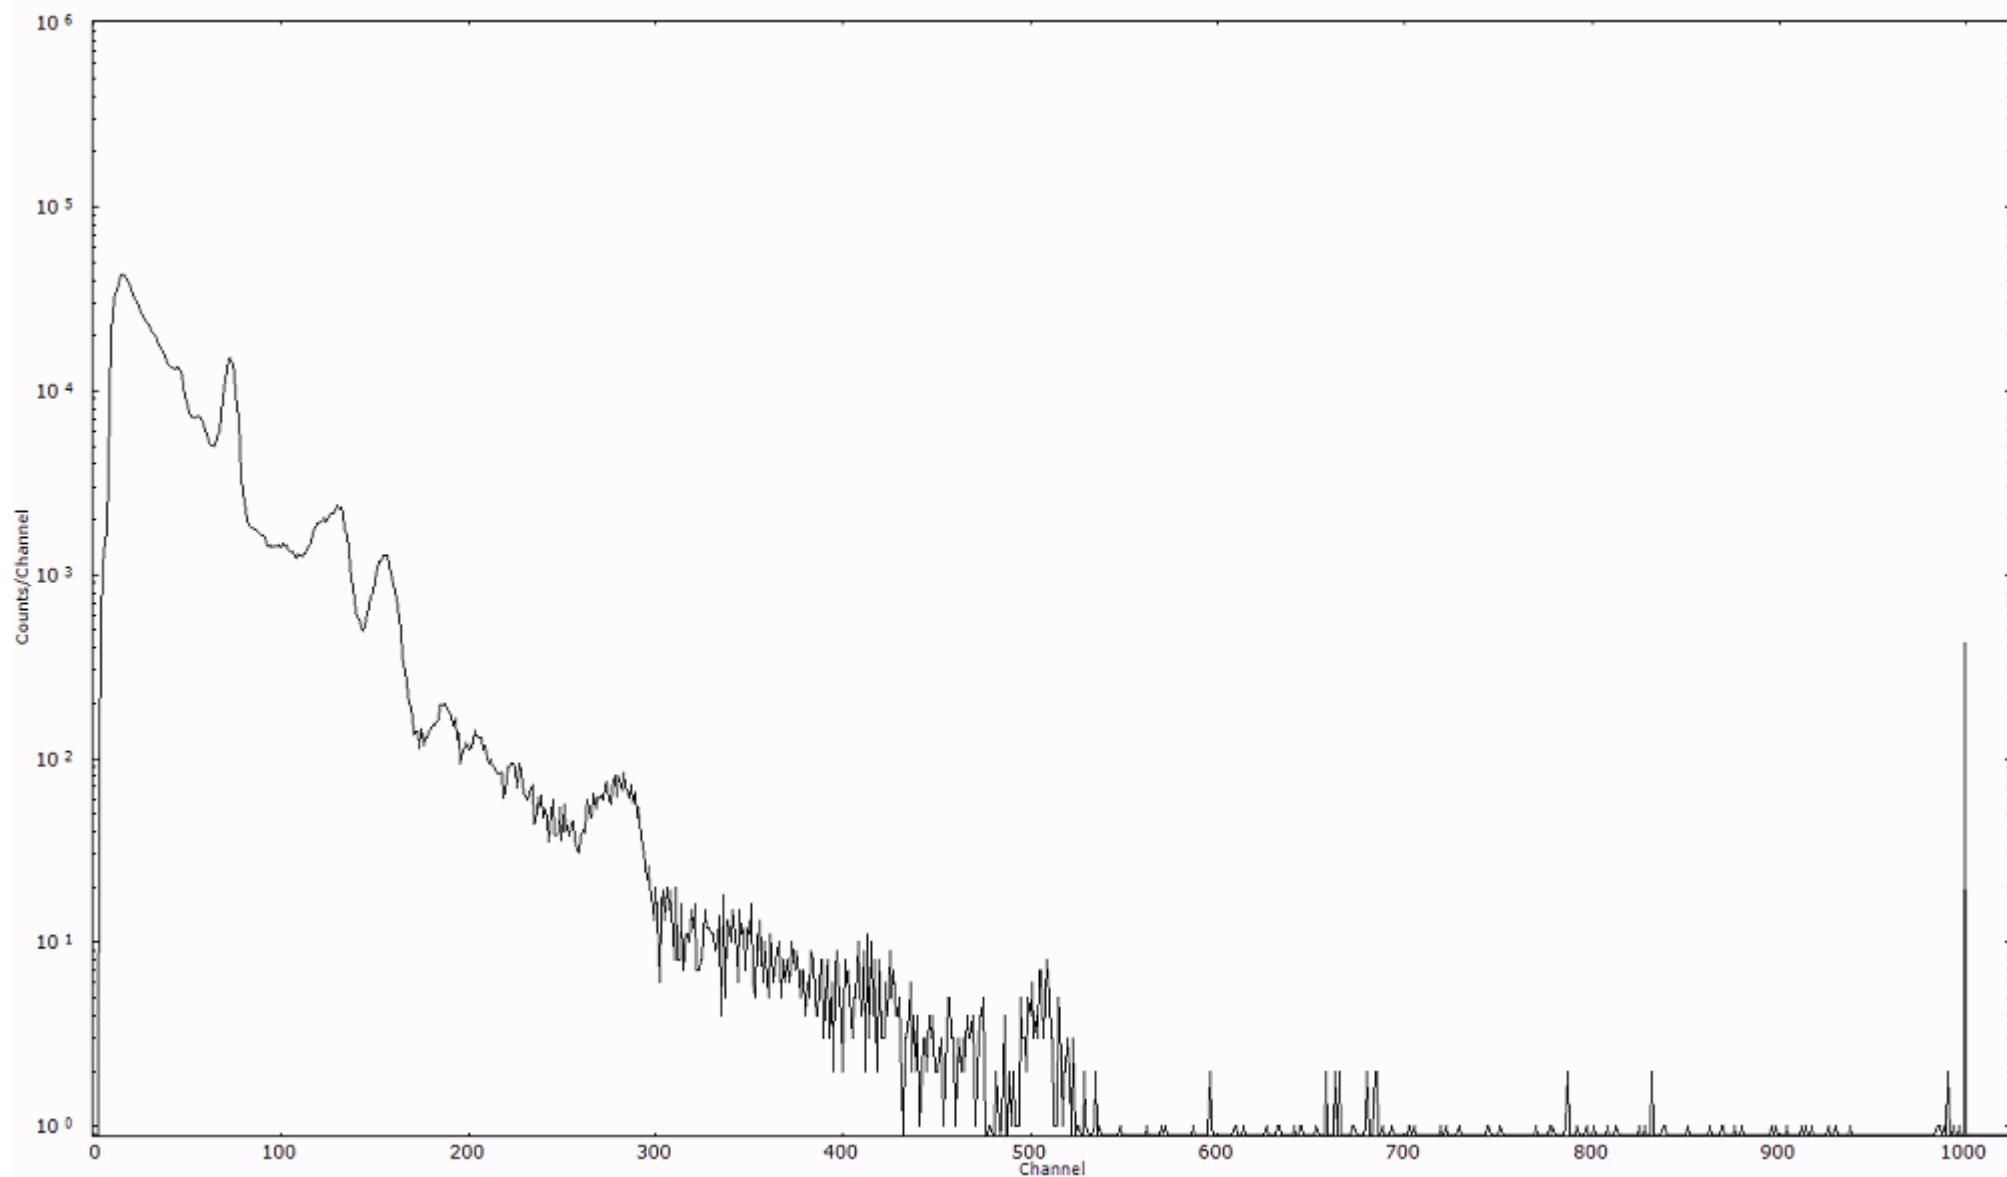

検出器番号 13105  
測定日時 2011年03月21日 11時40分

ライブタイム 600 秒  
リアルタイム 600 秒

スペクトルグラフ  
測定コード 阿字ヶ浦110321A071

検出器番号 13105  
測定日時 2011年03月21日 11時50分

ライブタイム 600 秒  
リアルタイム 600 秒

スペクトルグラフ  
測定コード 阿字ヶ浦110321A072

検出器番号 13105  
測定日時 2011年03月21日 12時00分