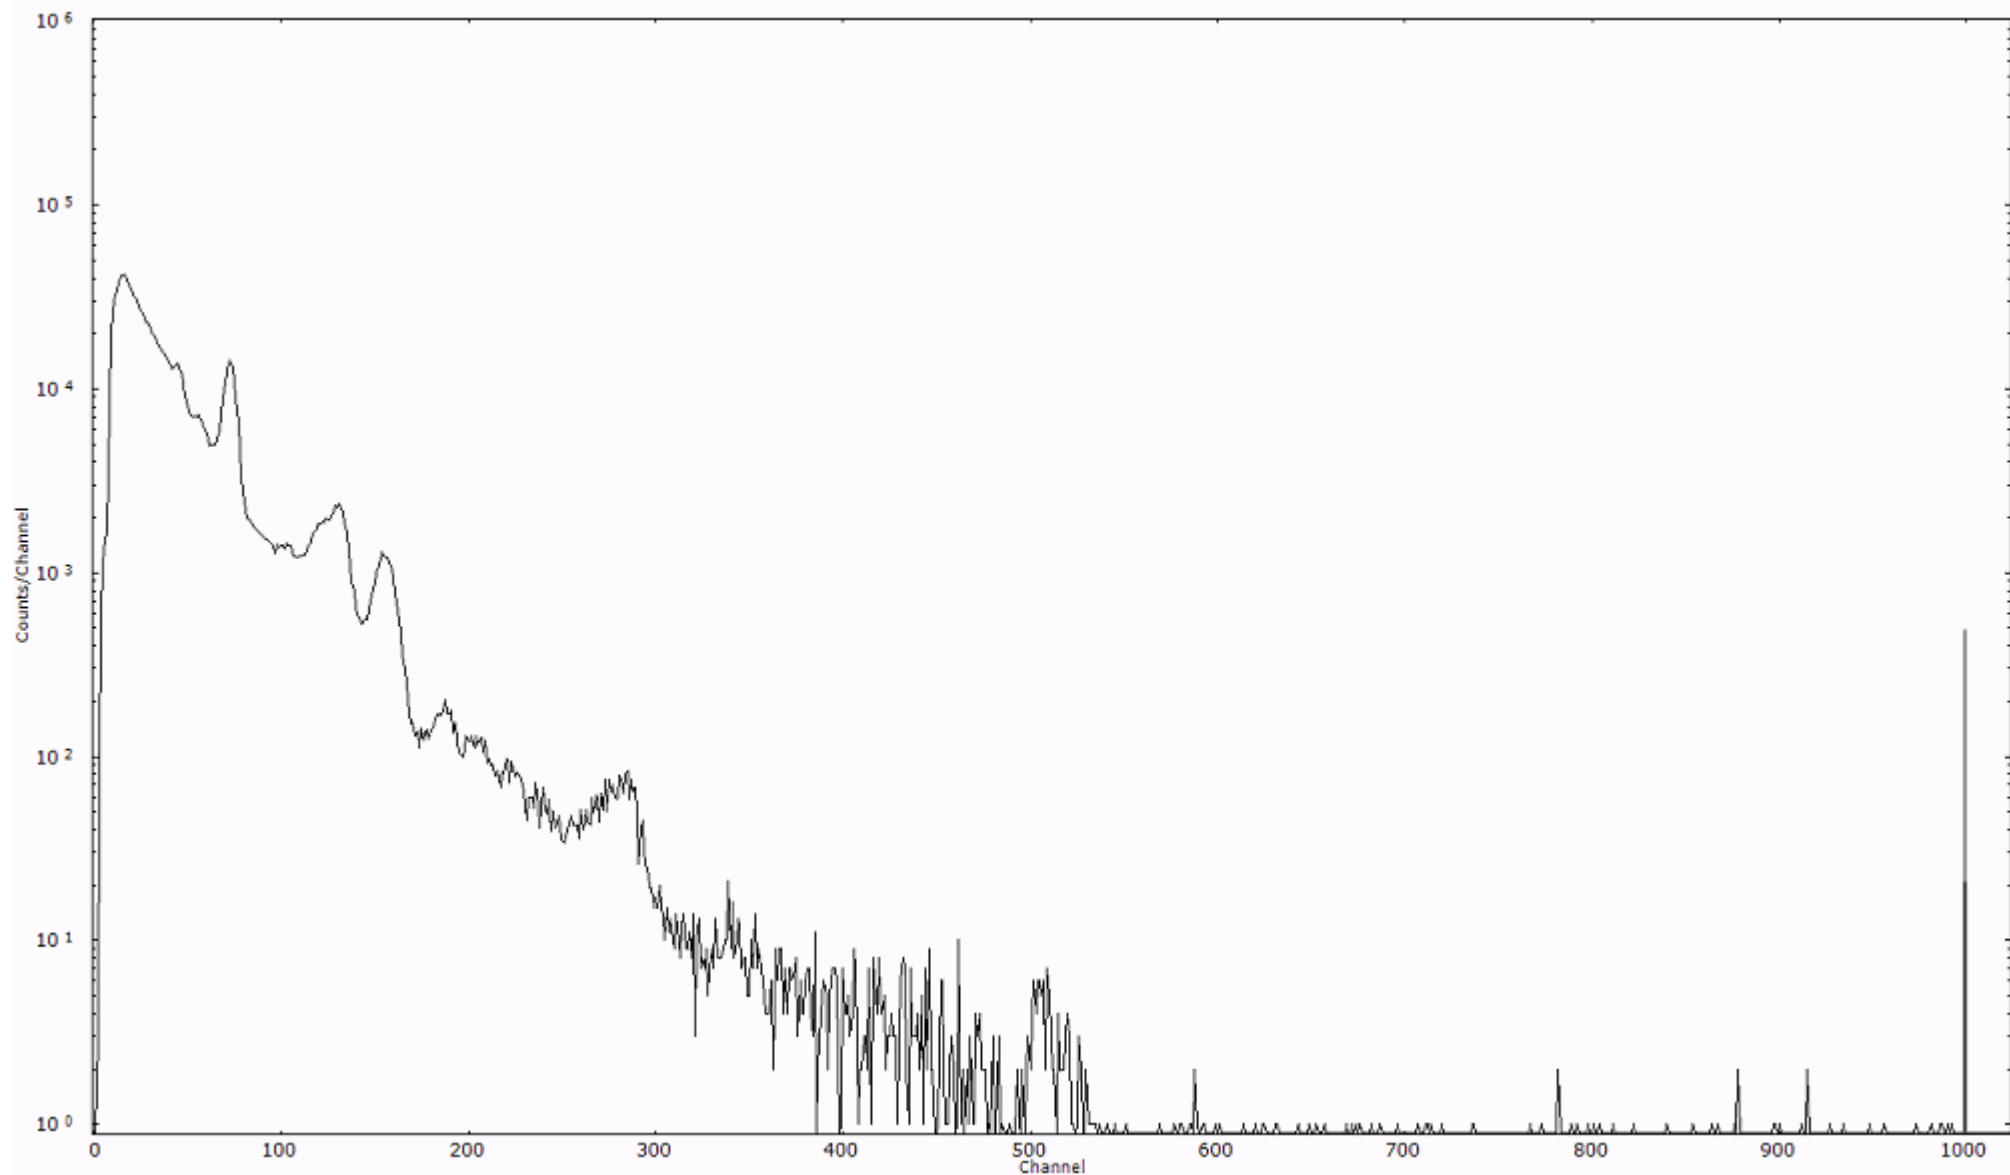

スペクトルグラフ
測定コード 阿字ヶ浦110321P049

検出器番号 13105
測定日時 2011年03月21日 20時20分

ライブタイム 600 秒
リアルタイム 600 秒