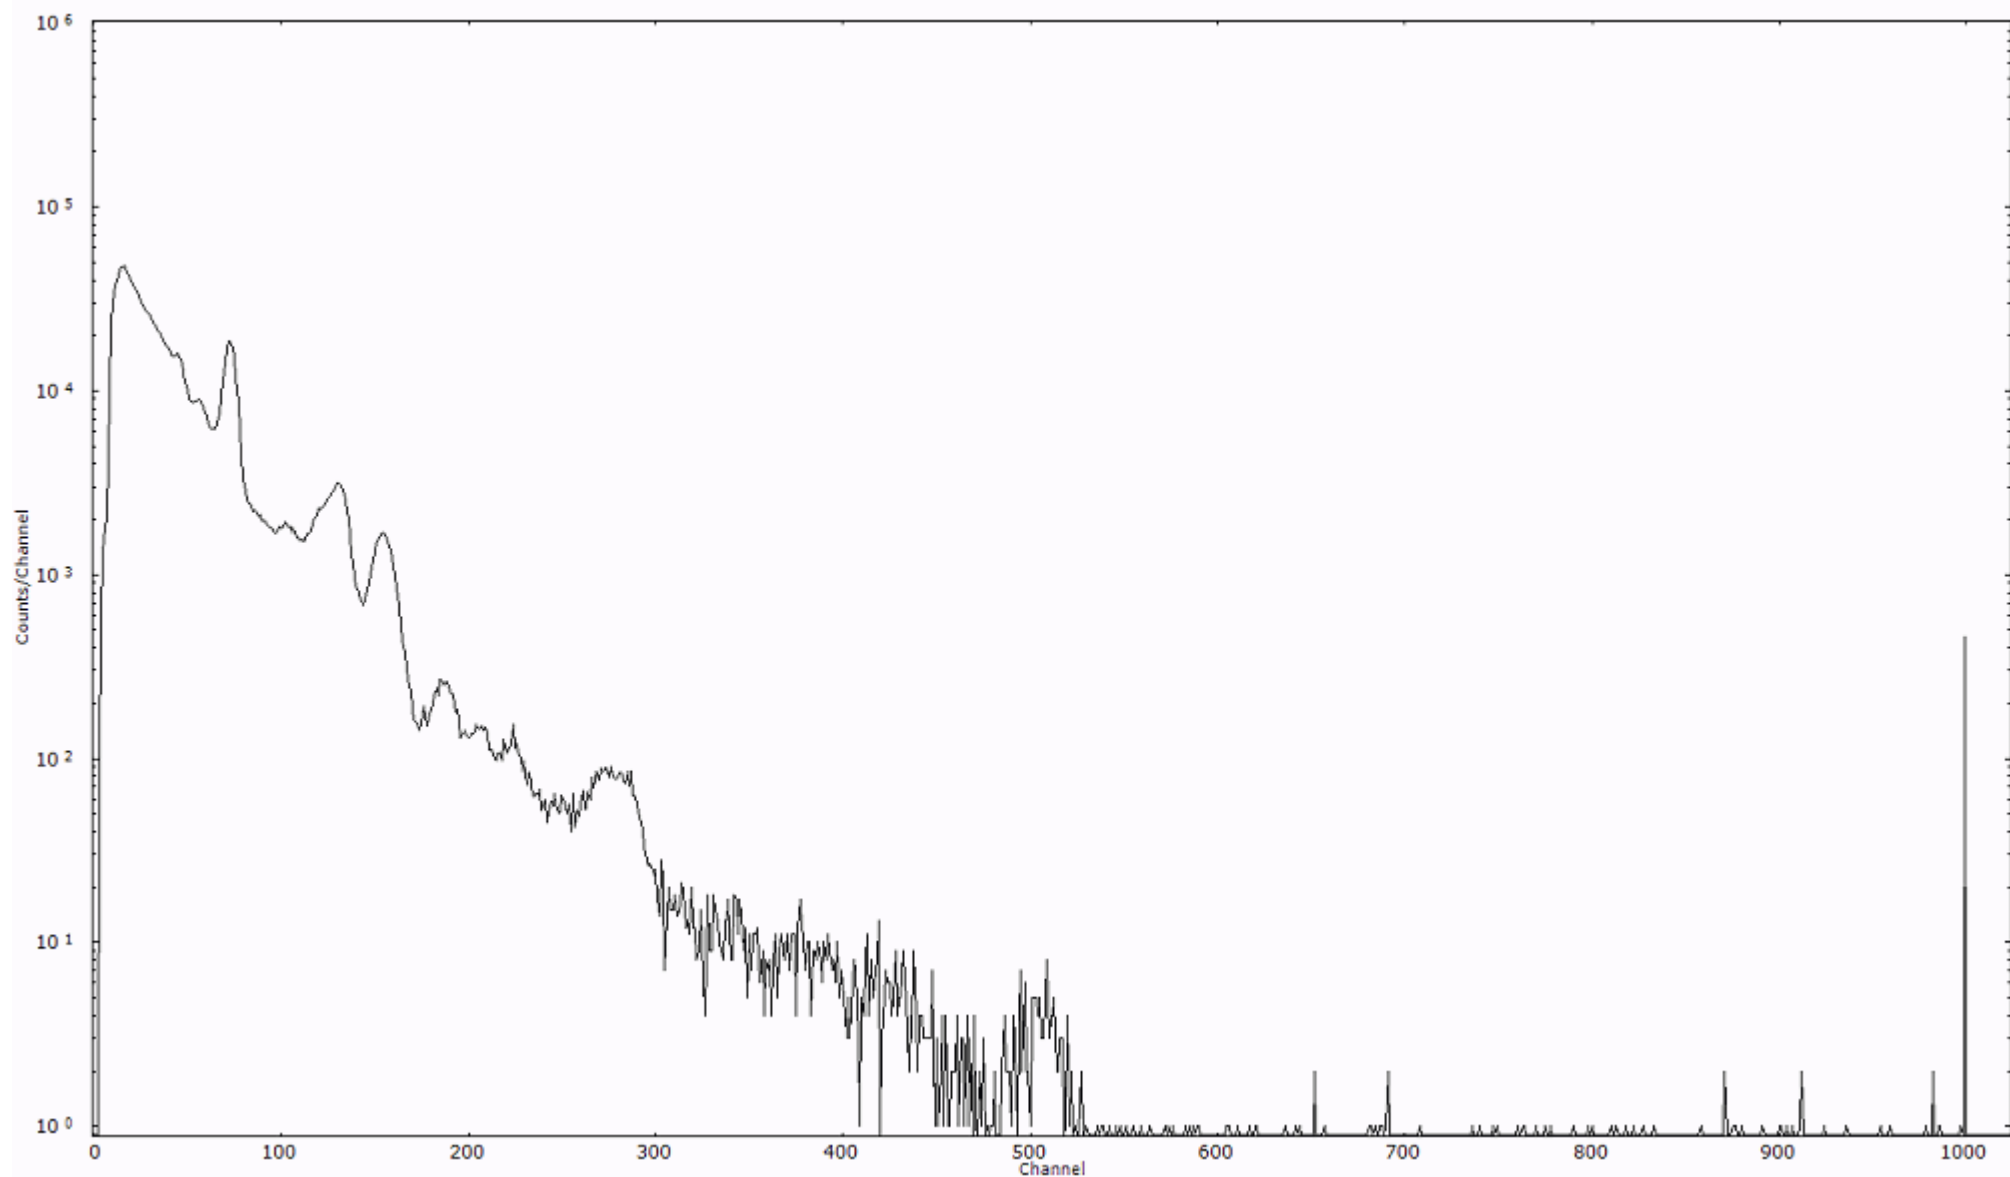

ライブタイム 600 秒  
リアルタイム 600 秒

スペクトルグラフ  
測定コード 阿字ヶ浦110321A045

検出器番号 13105  
測定日時 2011年03月21日 07時30分

ライブタイム 600 秒  
リアルタイム 600 秒

スペクトルグラフ  
測定コード 阿字ヶ浦110321A046

検出器番号 13105  
測定日時 2011年03月21日 07時40分

ライブタイム 600 秒  
リアルタイム 600 秒