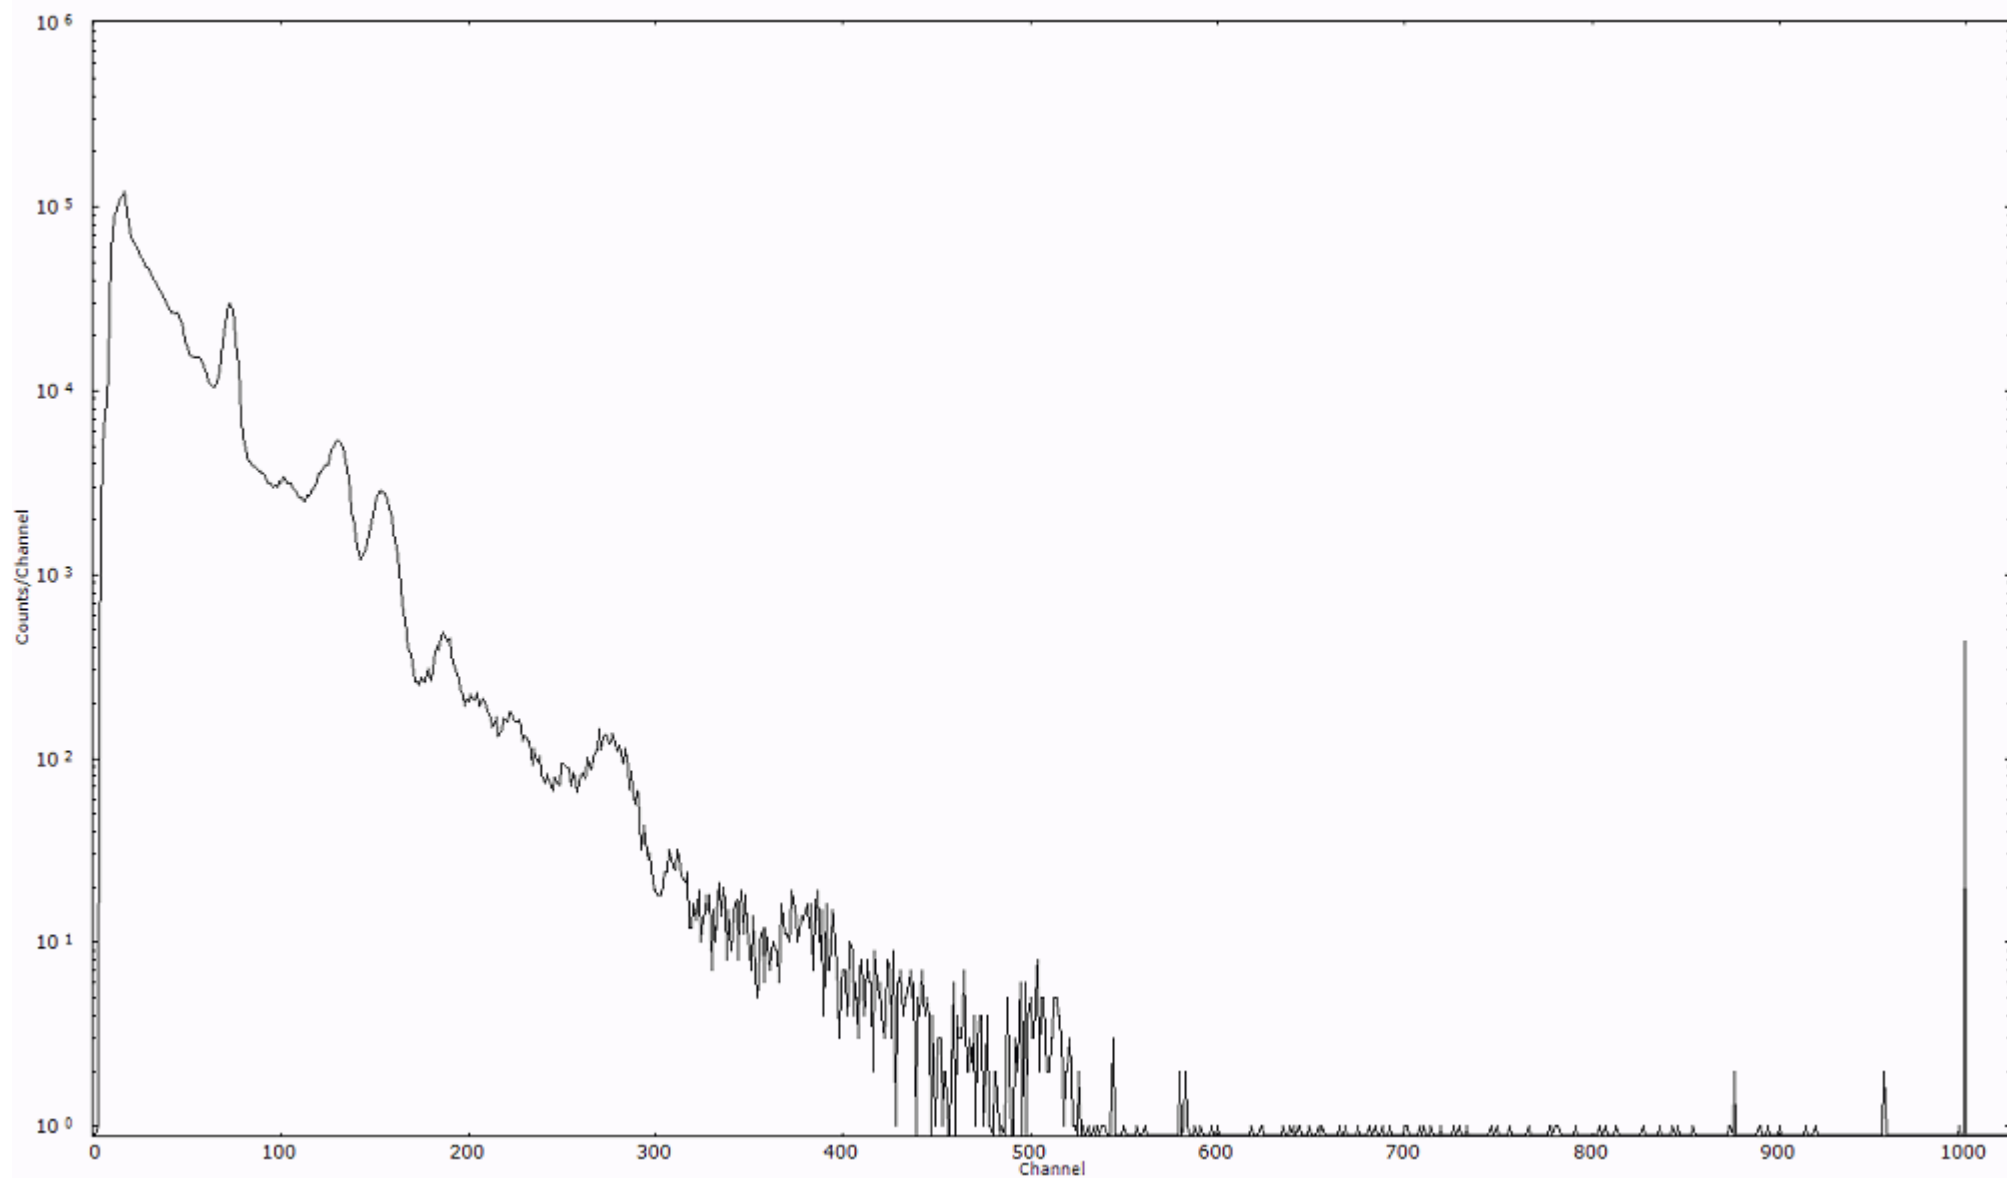

スペクトルグラフ
測定コード 阿字ヶ浦110321A038

検出器番号 13105
測定日時 2011年03月21日 06時20分

ライブタイム 600 秒
リアルタイム 600 秒