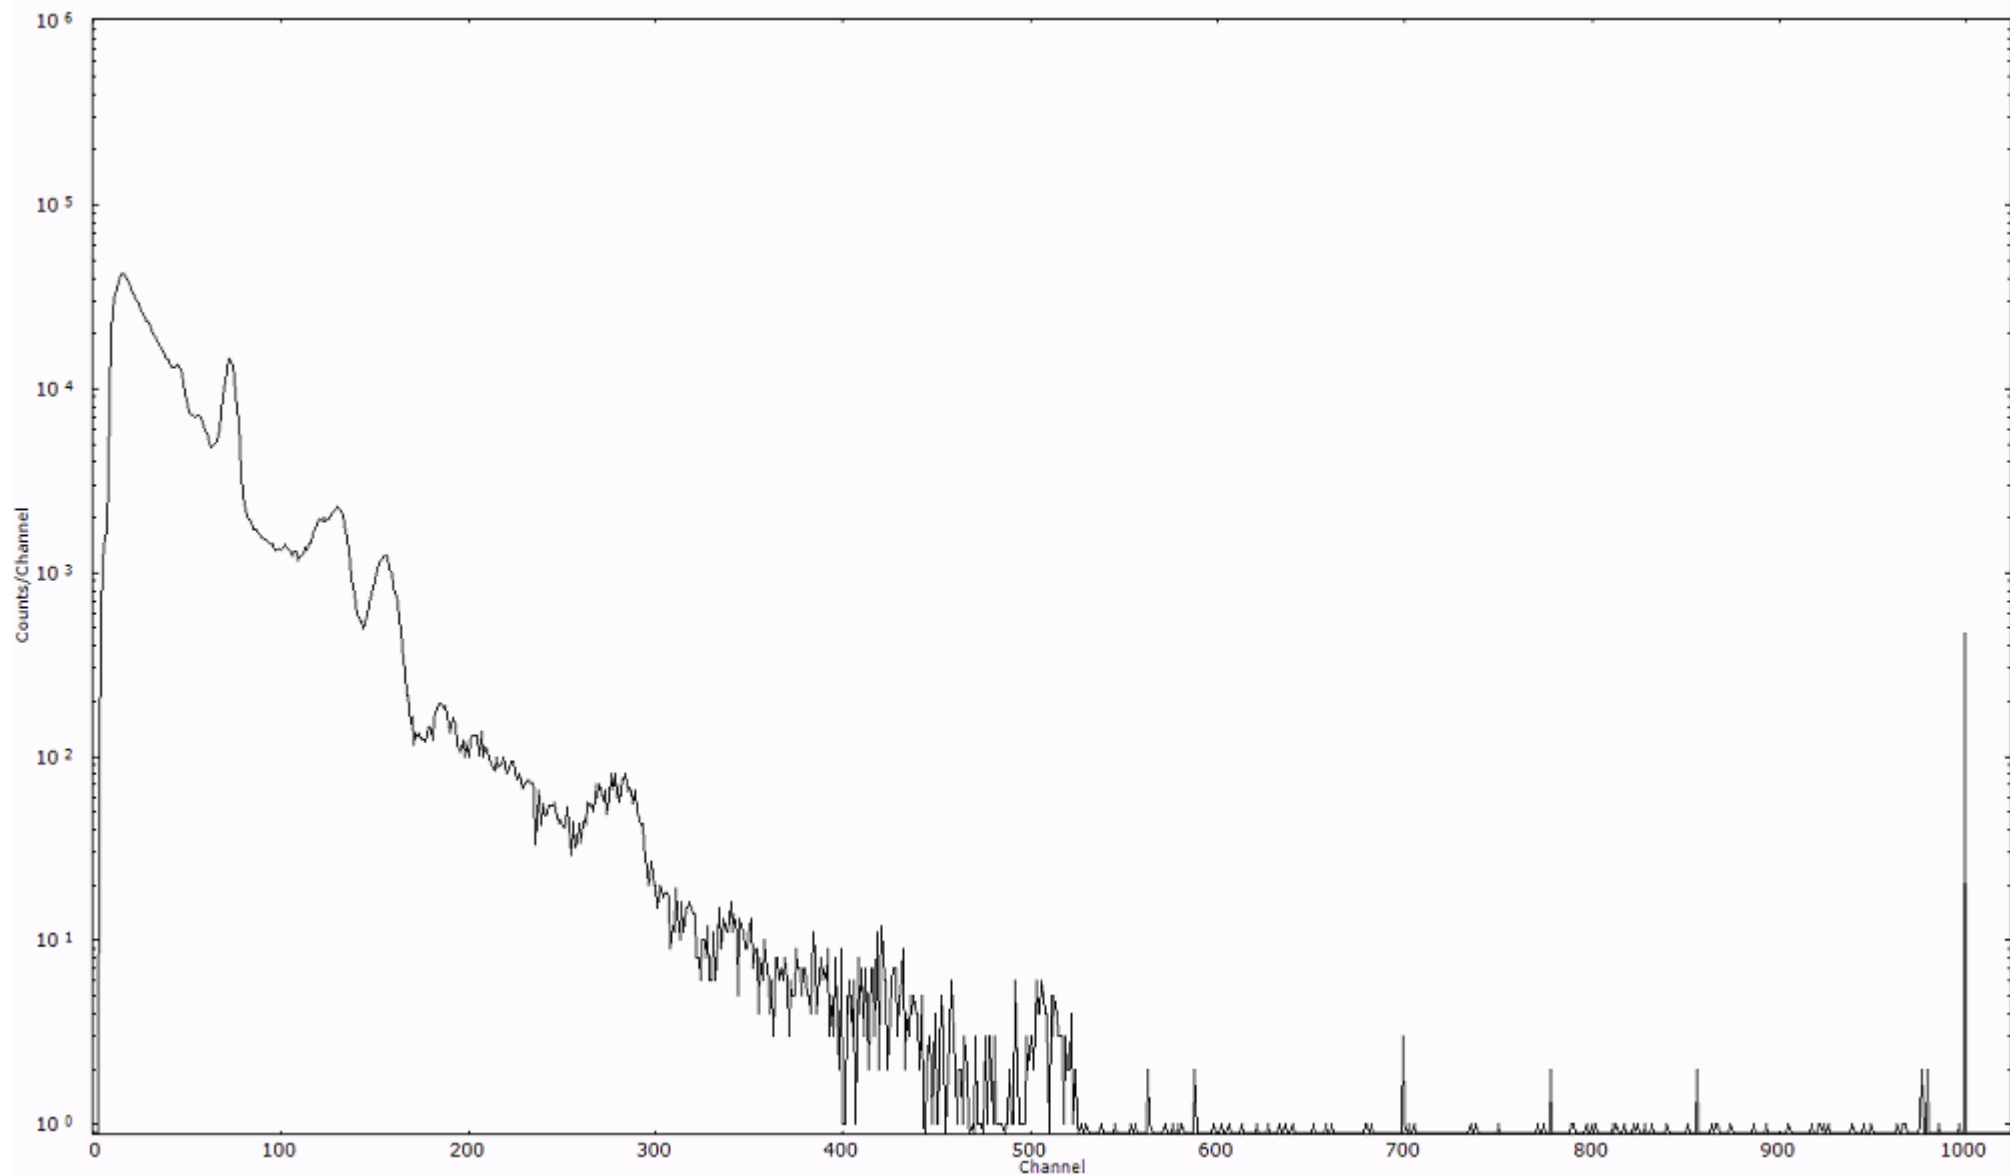

ライブタイム 600 秒  
リアルタイム 600 秒

スペクトルグラフ  
測定コード 阿字ヶ浦110321P014

検出器番号 13105  
測定日時 2011年03月21日 14時30分

ライブタイム 600 秒  
リアルタイム 600 秒

スペクトルグラフ  
測定コード 阿字ヶ浦110321P015

検出器番号 13105  
測定日時 2011年03月21日 14時40分

ライブタイム 600 秒  
リアルタイム 600 秒