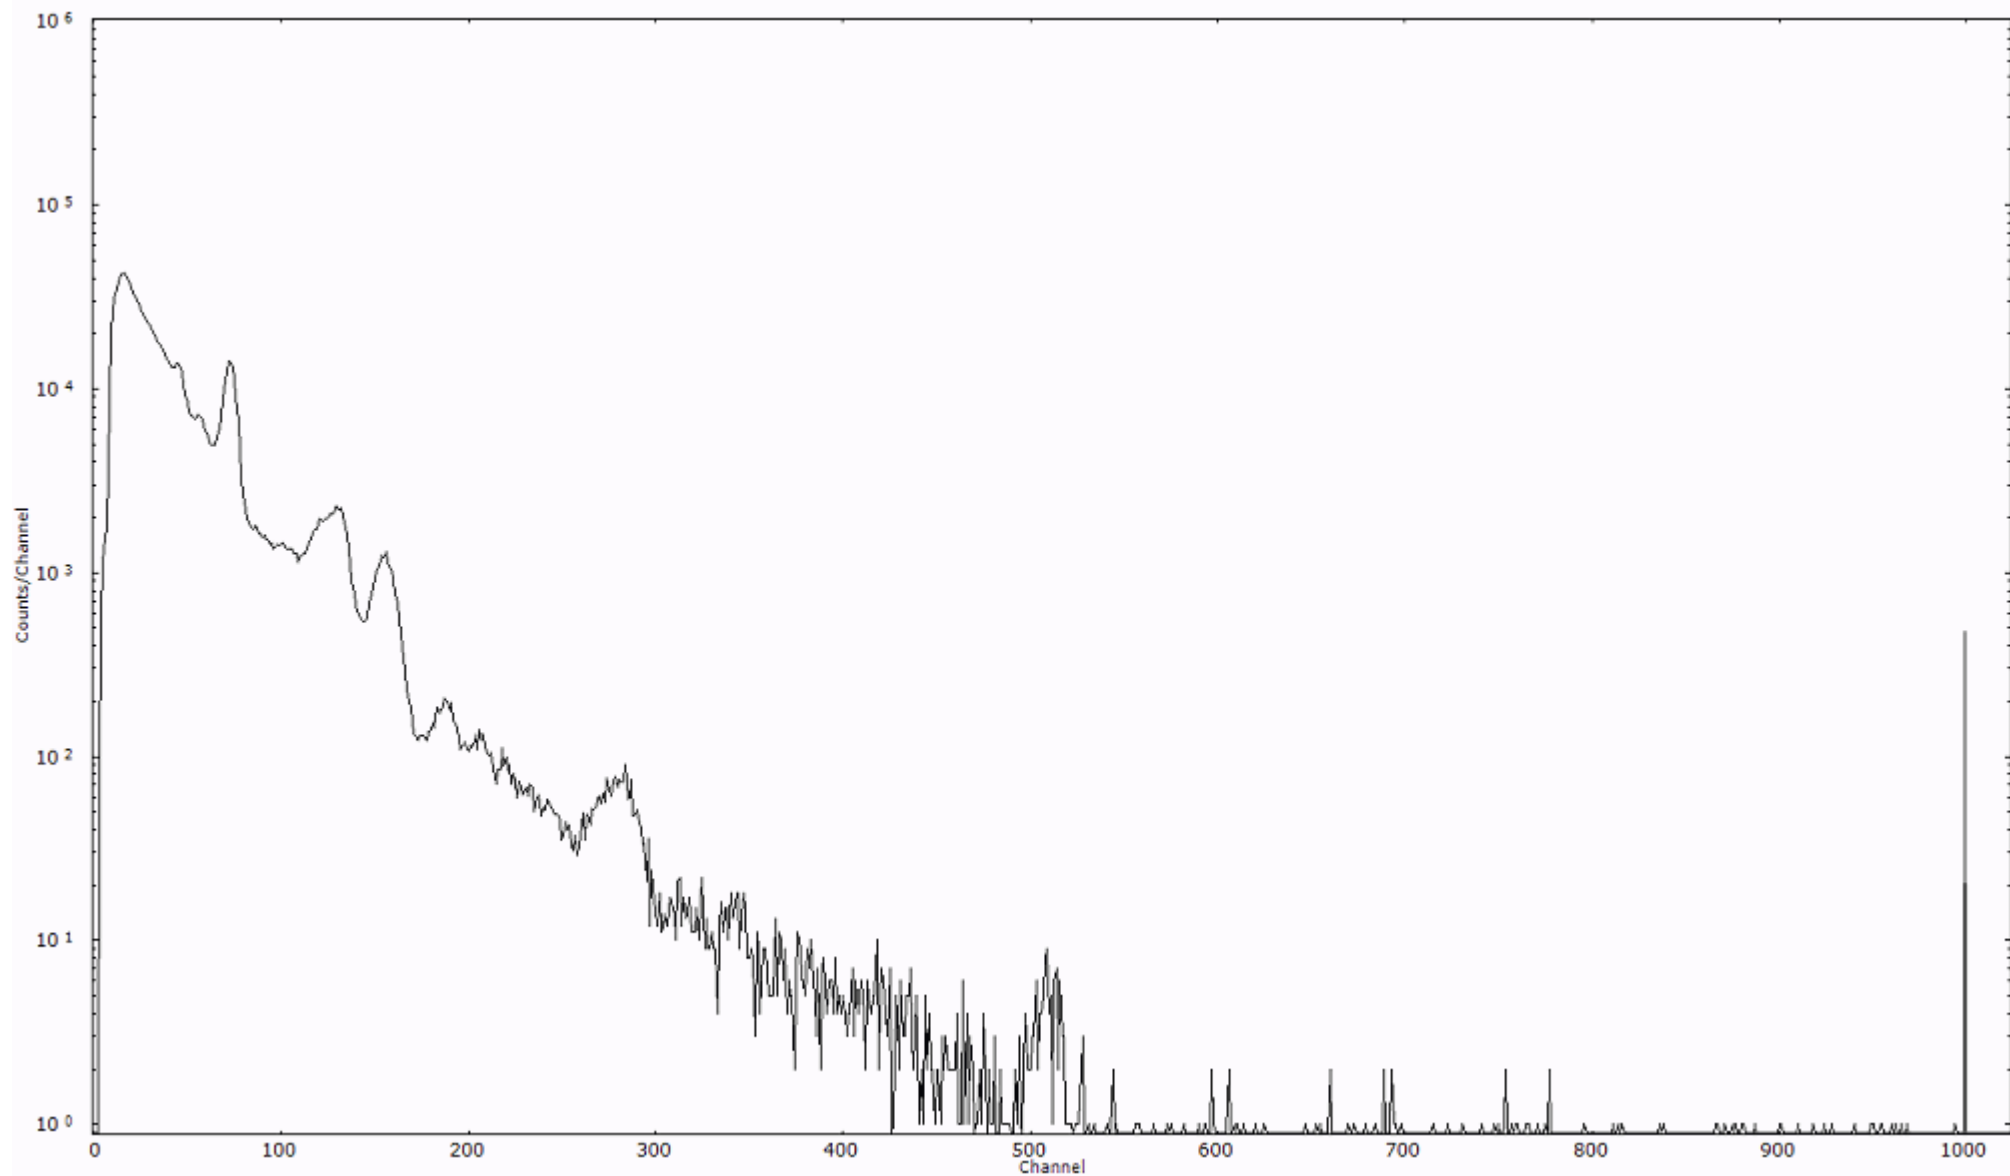

スペクトルグラフ
測定コード 阿字ヶ浦110321P028

検出器番号 13105
測定日時 2011年03月21日 16時50分

ライブタイム 600 秒
リアルタイム 600 秒