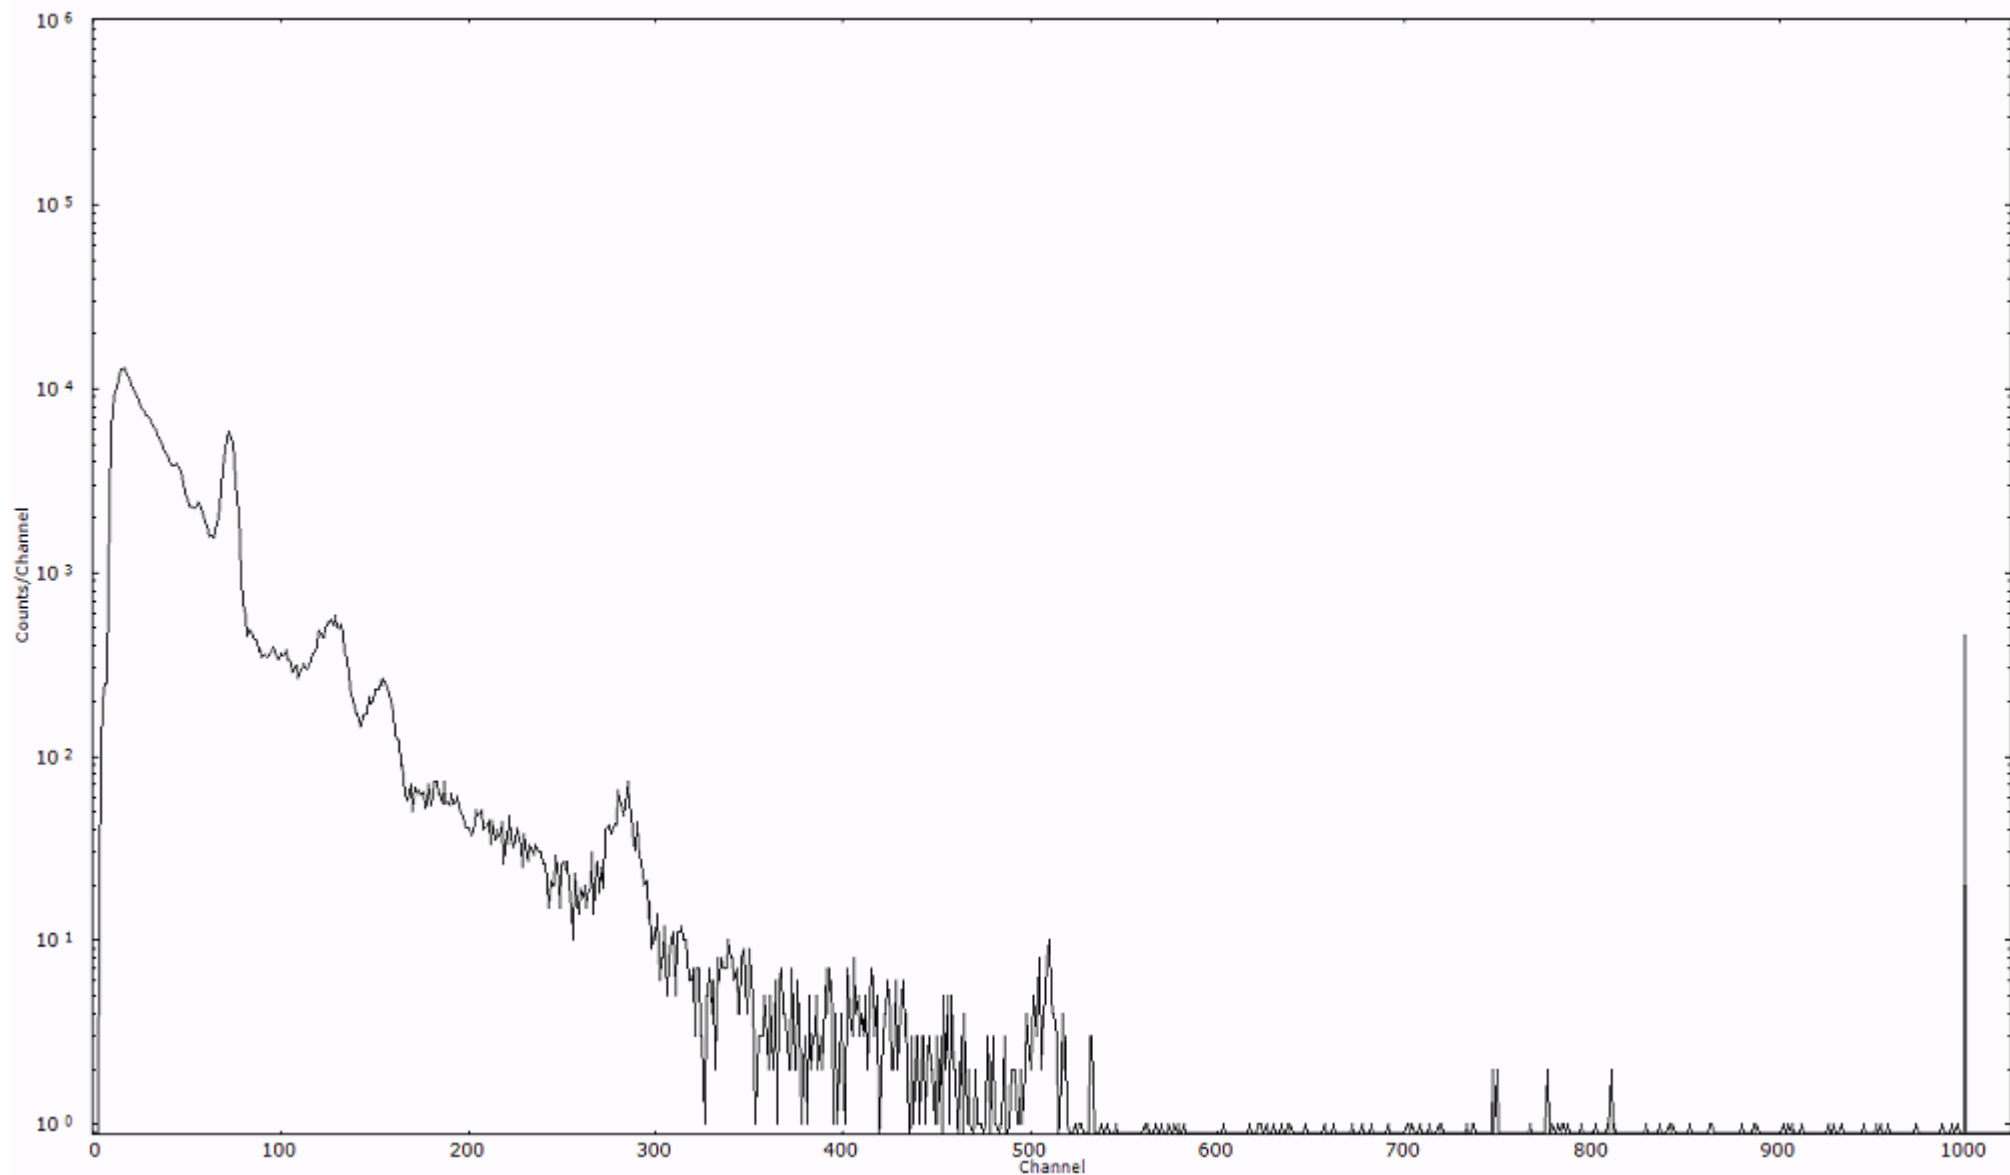

ライブタイム 600 秒  
リアルタイム 600 秒

スペクトルグラフ  
測定コード 阿字ヶ浦110320P059

検出器番号 13105  
測定日時 2011年03月20日 22時00分

ライブタイム 600 秒  
リアルタイム 600 秒

スペクトルグラフ  
測定コード 阿字ヶ浦110320P060

検出器番号 13105  
測定日時 2011年03月20日 22時10分

ライブタイム 600 秒  
リアルタイム 600 秒