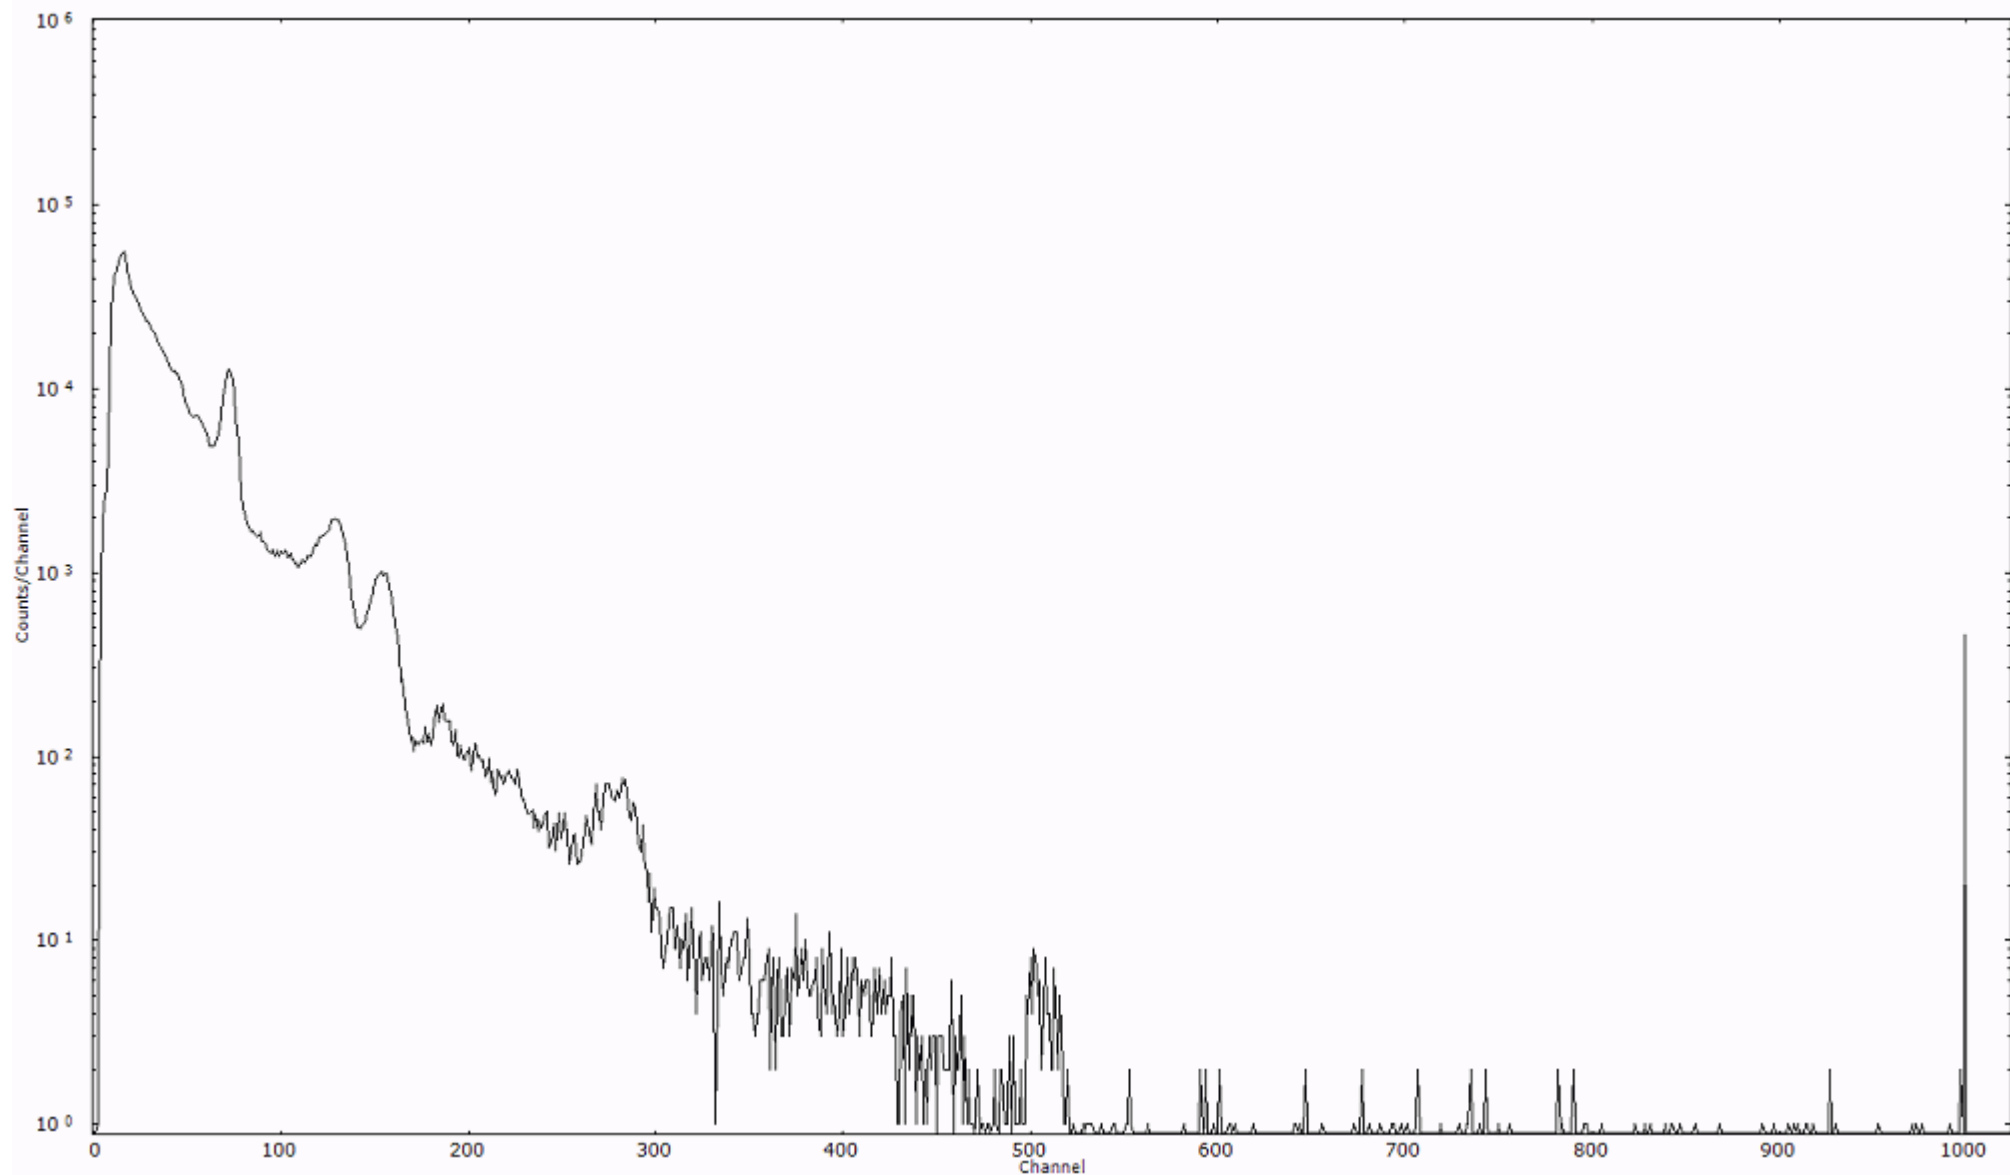

ライブタイム 600 秒  
リアルタイム 600 秒

スペクトルグラフ  
測定コード 阿字ヶ浦110321A023

検出器番号 13105  
測定日時 2011年03月21日 03時50分

ライブタイム 600 秒  
リアルタイム 600 秒

スペクトルグラフ  
測定コード 阿字ヶ浦110321A024

検出器番号 13105  
測定日時 2011年03月21日 04時00分

ライブタイム 600 秒  
リアルタイム 600 秒