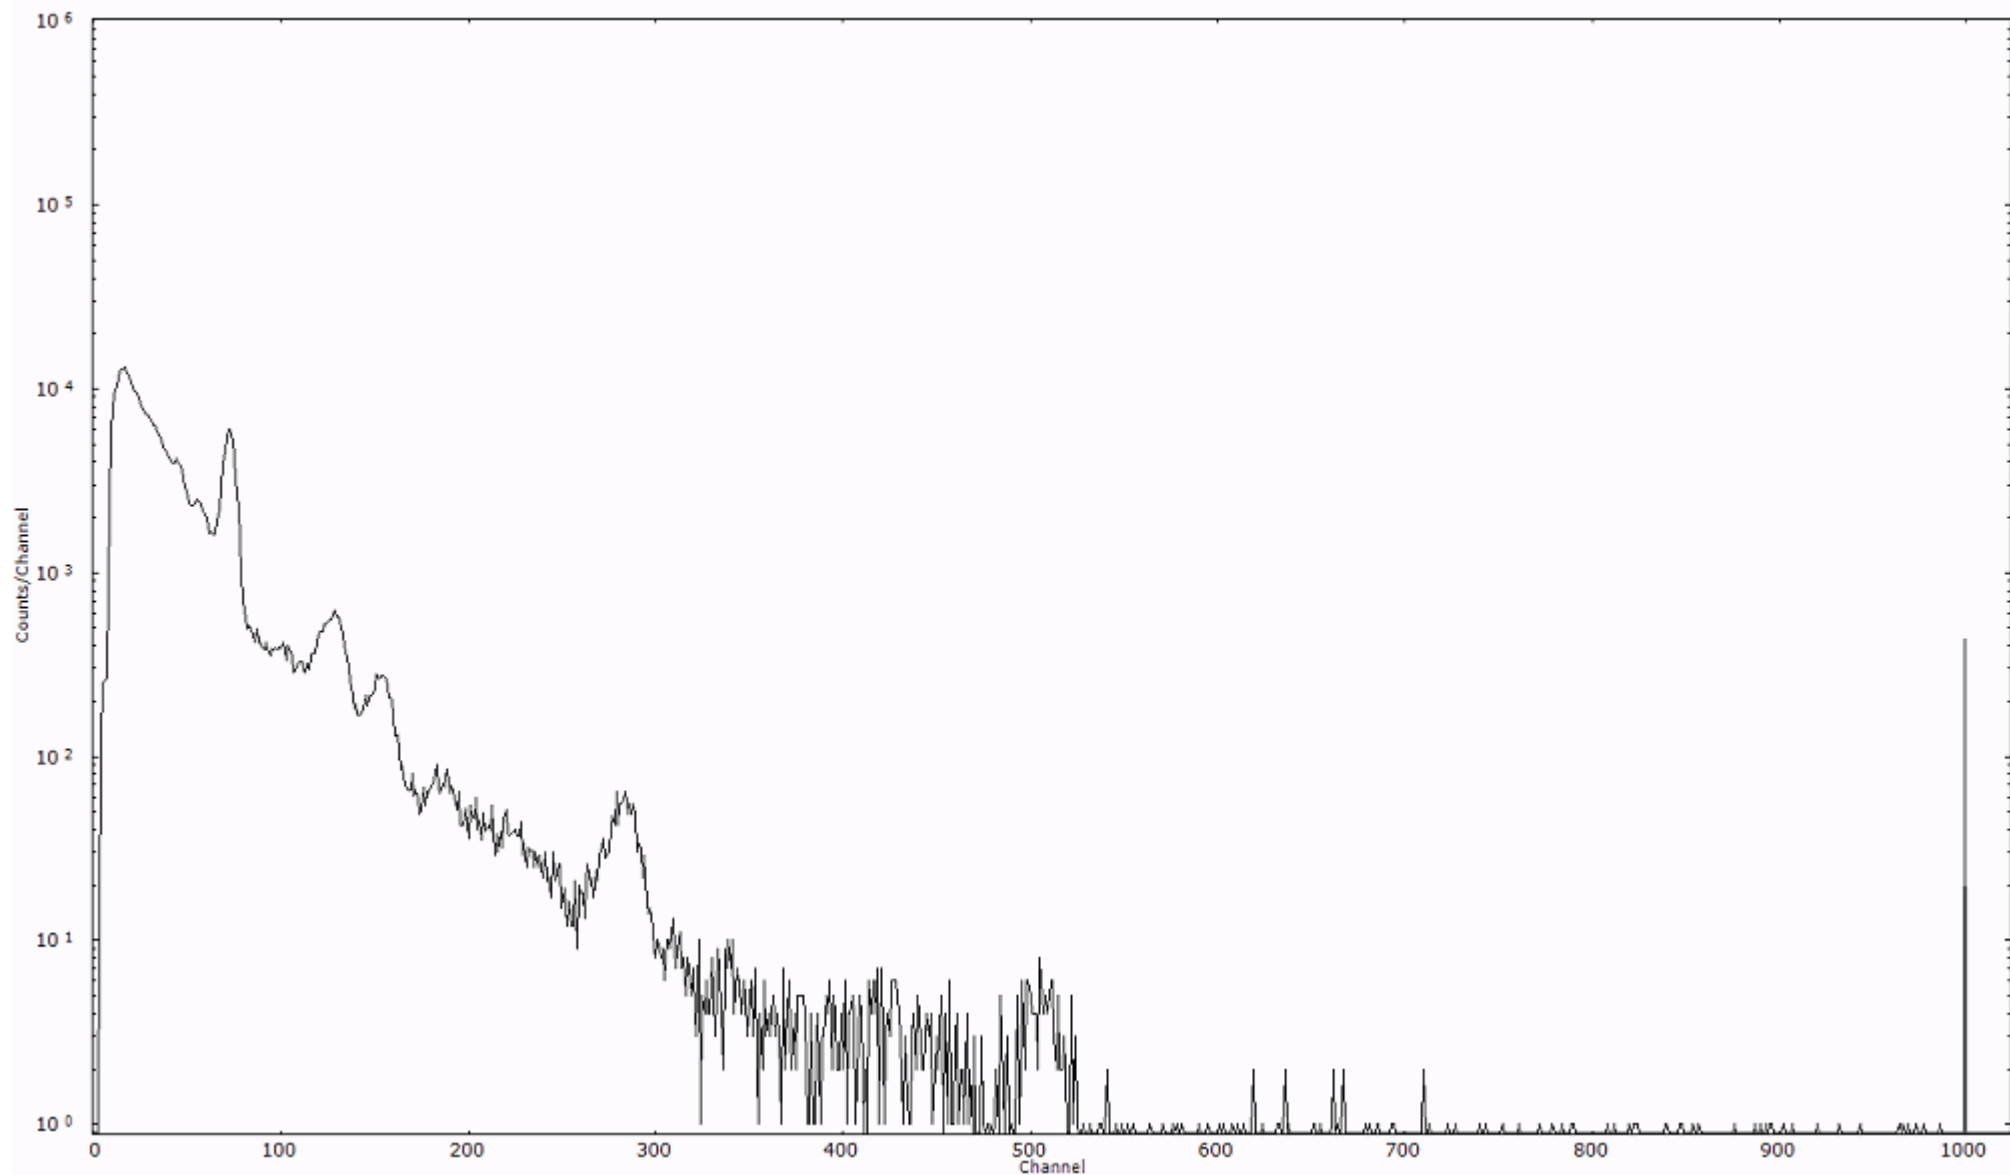

スペクトルグラフ
測定コード 阿字ヶ浦110320A040

検出器番号 13105
測定日時 2011年03月20日 06時40分

ライブタイム 600 秒
リアルタイム 600 秒