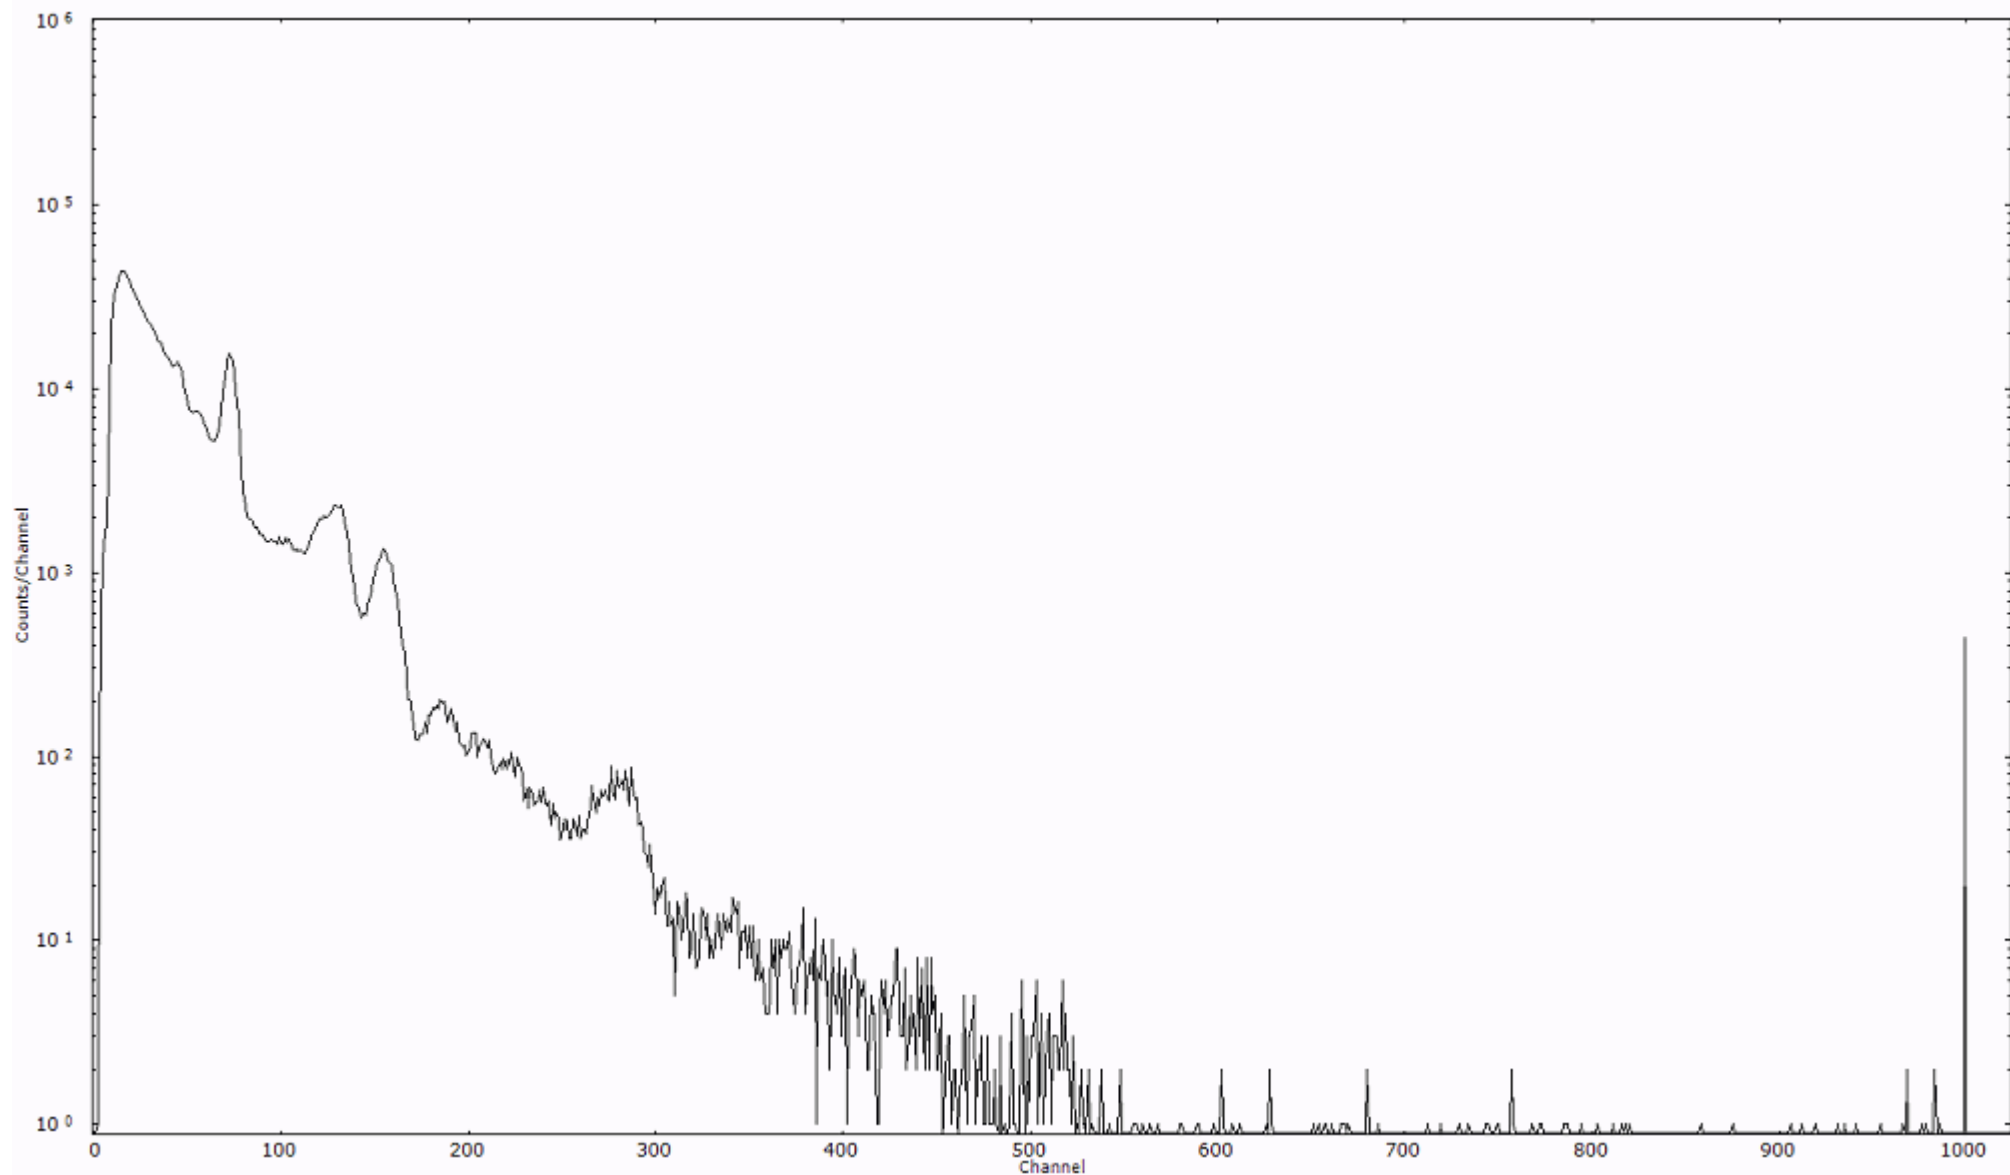

スペクトルグラフ
測定コード 阿字ヶ浦110321A061

検出器番号 13105
測定日時 2011年03月21日 10時10分

ライブタイム 600 秒
リアルタイム 600 秒