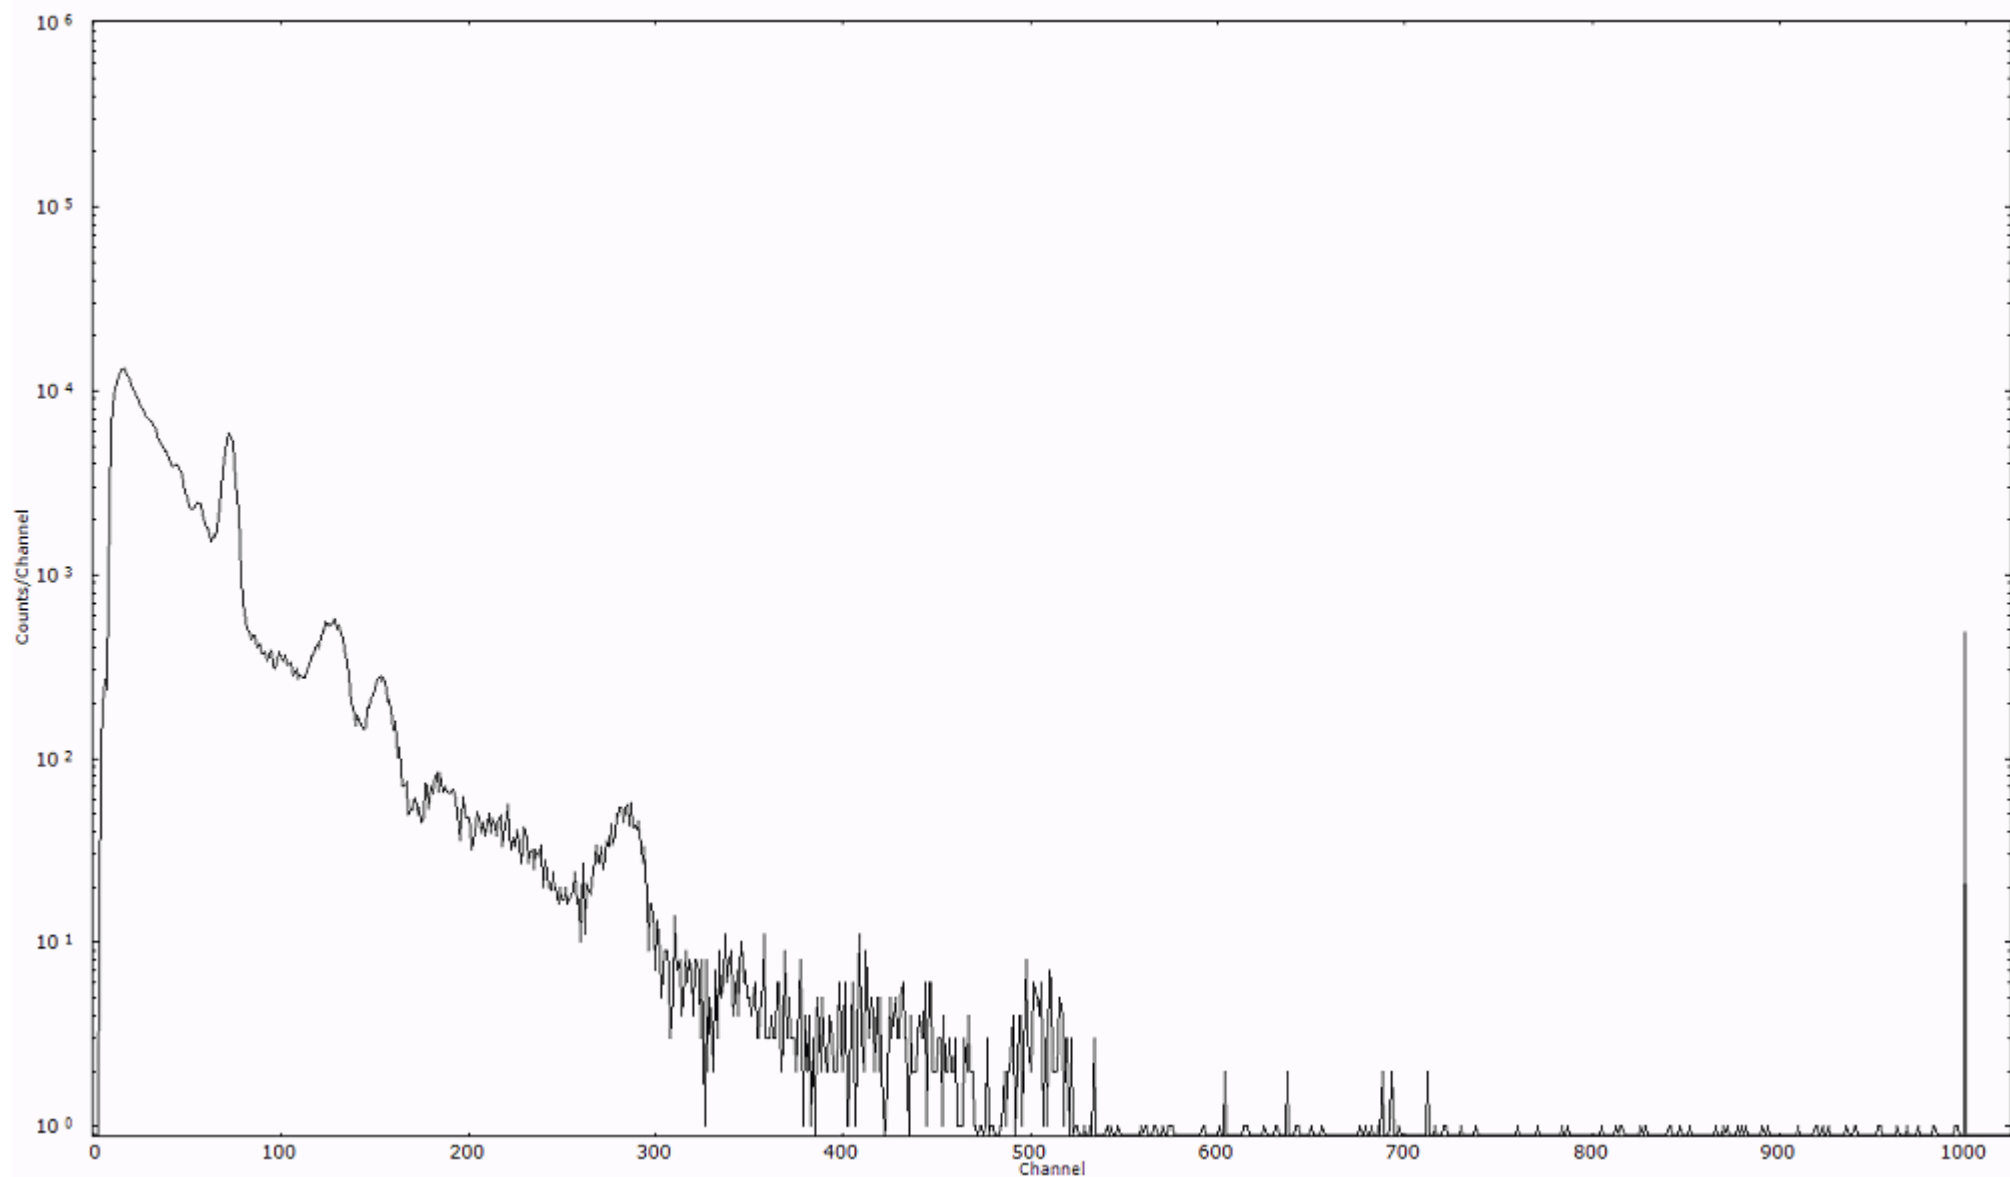

ライブタイム 600 秒  
リアルタイム 600 秒

スペクトルグラフ  
測定コード 阿字ヶ浦110320P045

検出器番号 13105  
測定日時 2011年03月20日 19時40分

ライブタイム 600 秒  
リアルタイム 600 秒

スペクトルグラフ  
測定コード 阿字ヶ浦110320P046

検出器番号 13105  
測定日時 2011年03月20日 19時50分

ライブタイム 600 秒  
リアルタイム 600 秒