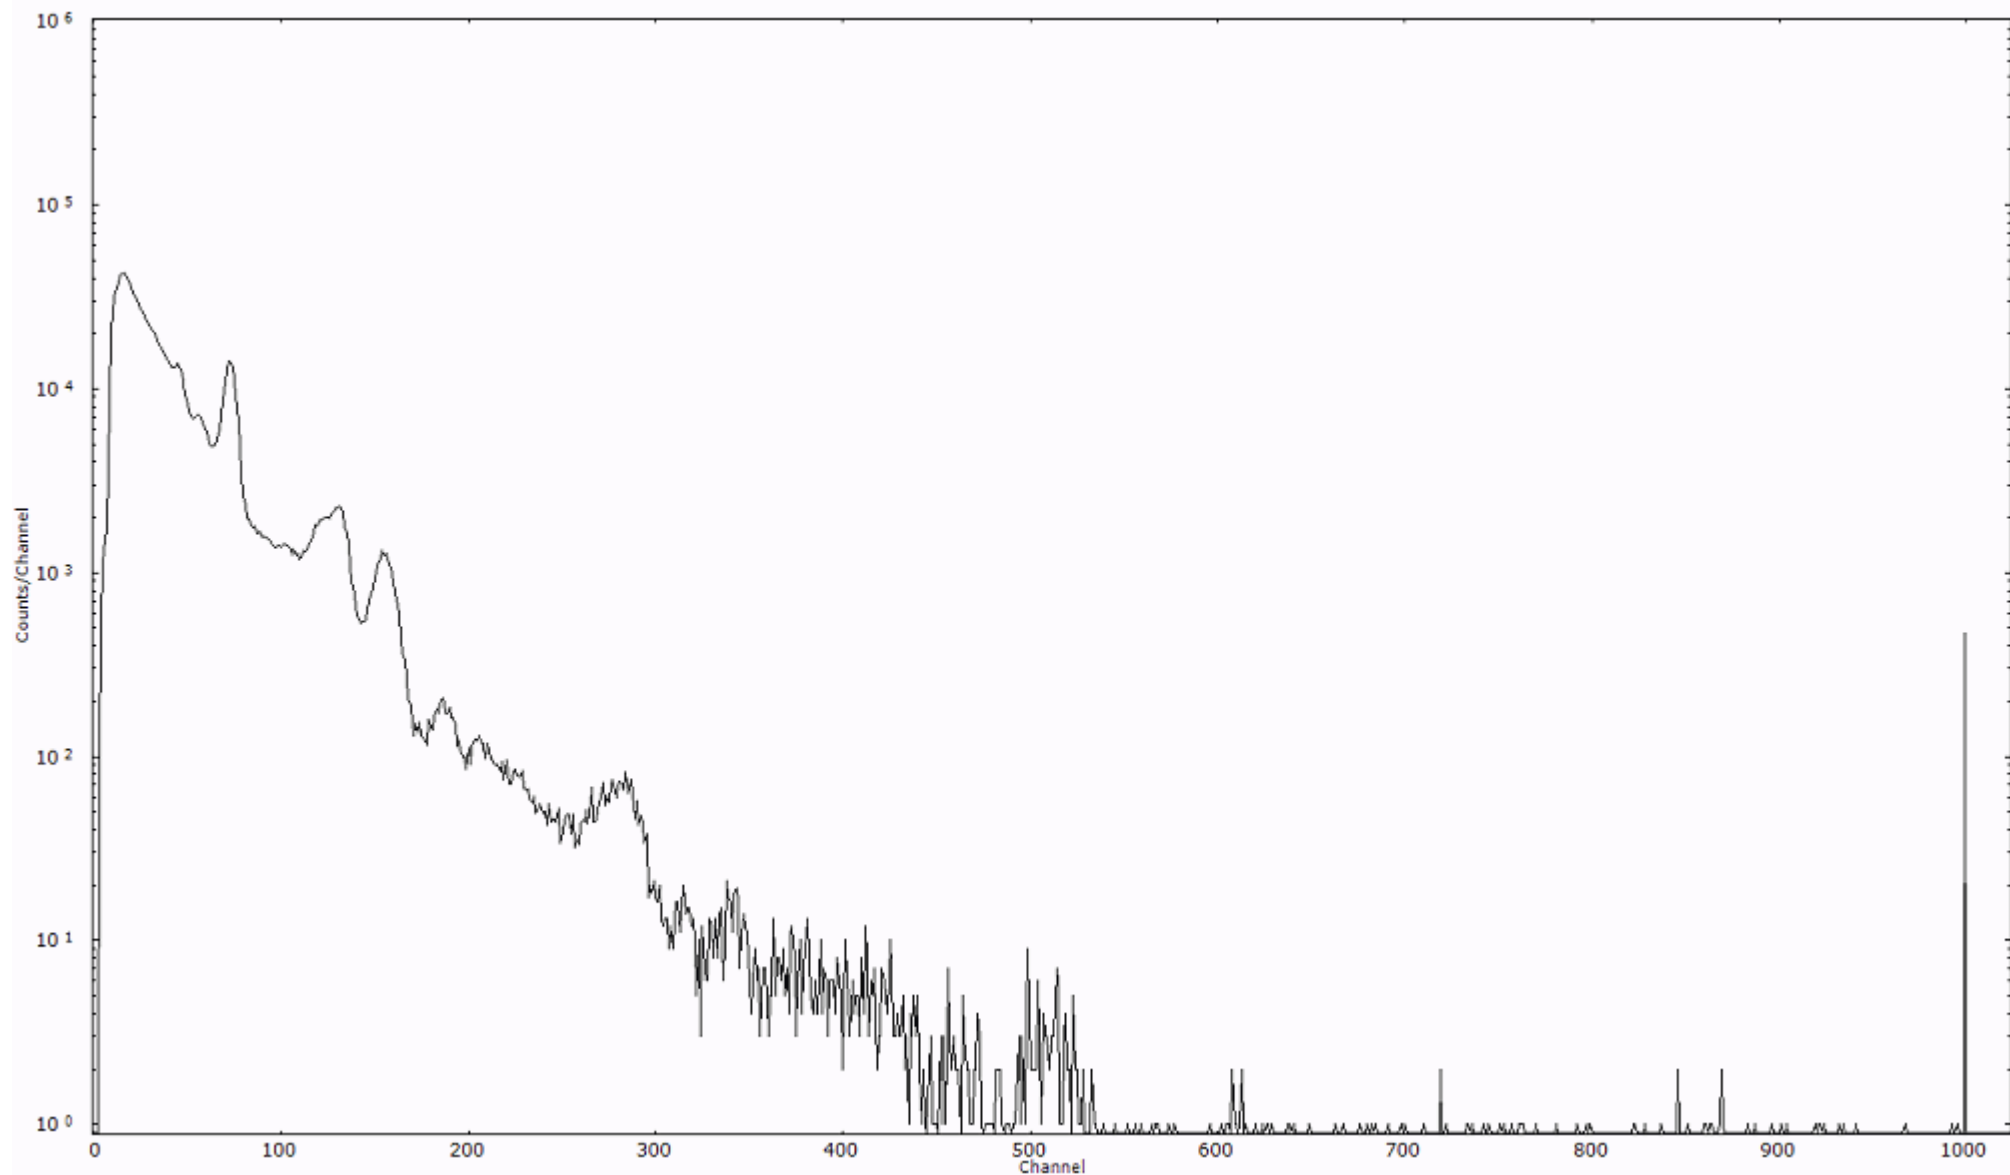

スペクトルグラフ
測定コード 阿字ヶ浦110321P027

検出器番号 13105
測定日時 2011年03月21日 16時40分

ライブタイム 600 秒
リアルタイム 600 秒