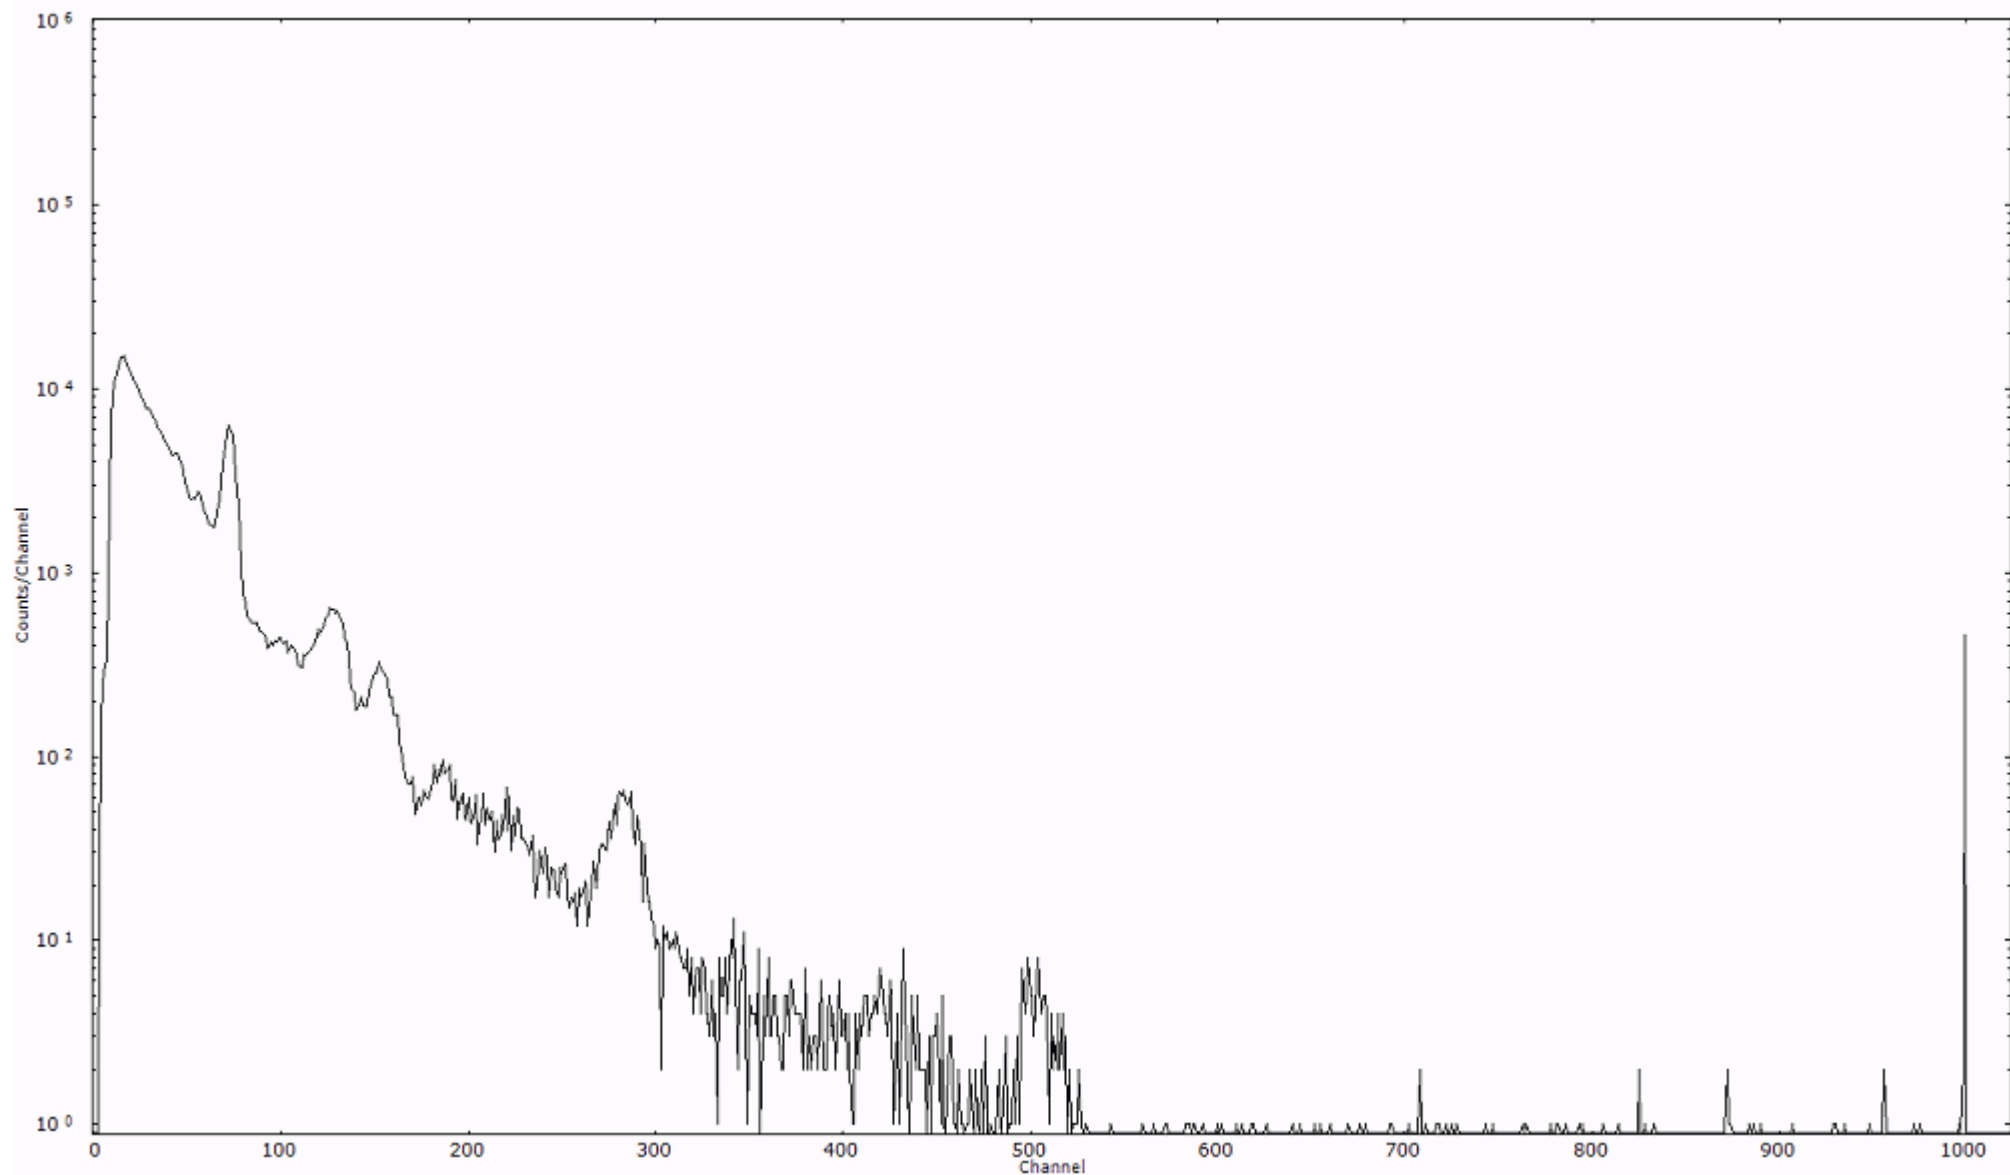

スペクトルグラフ
測定コード 阿字ヶ浦110320P010

検出器番号 13105
測定日時 2011年03月20日 13時50分

ライブタイム 600 秒
リアルタイム 600 秒