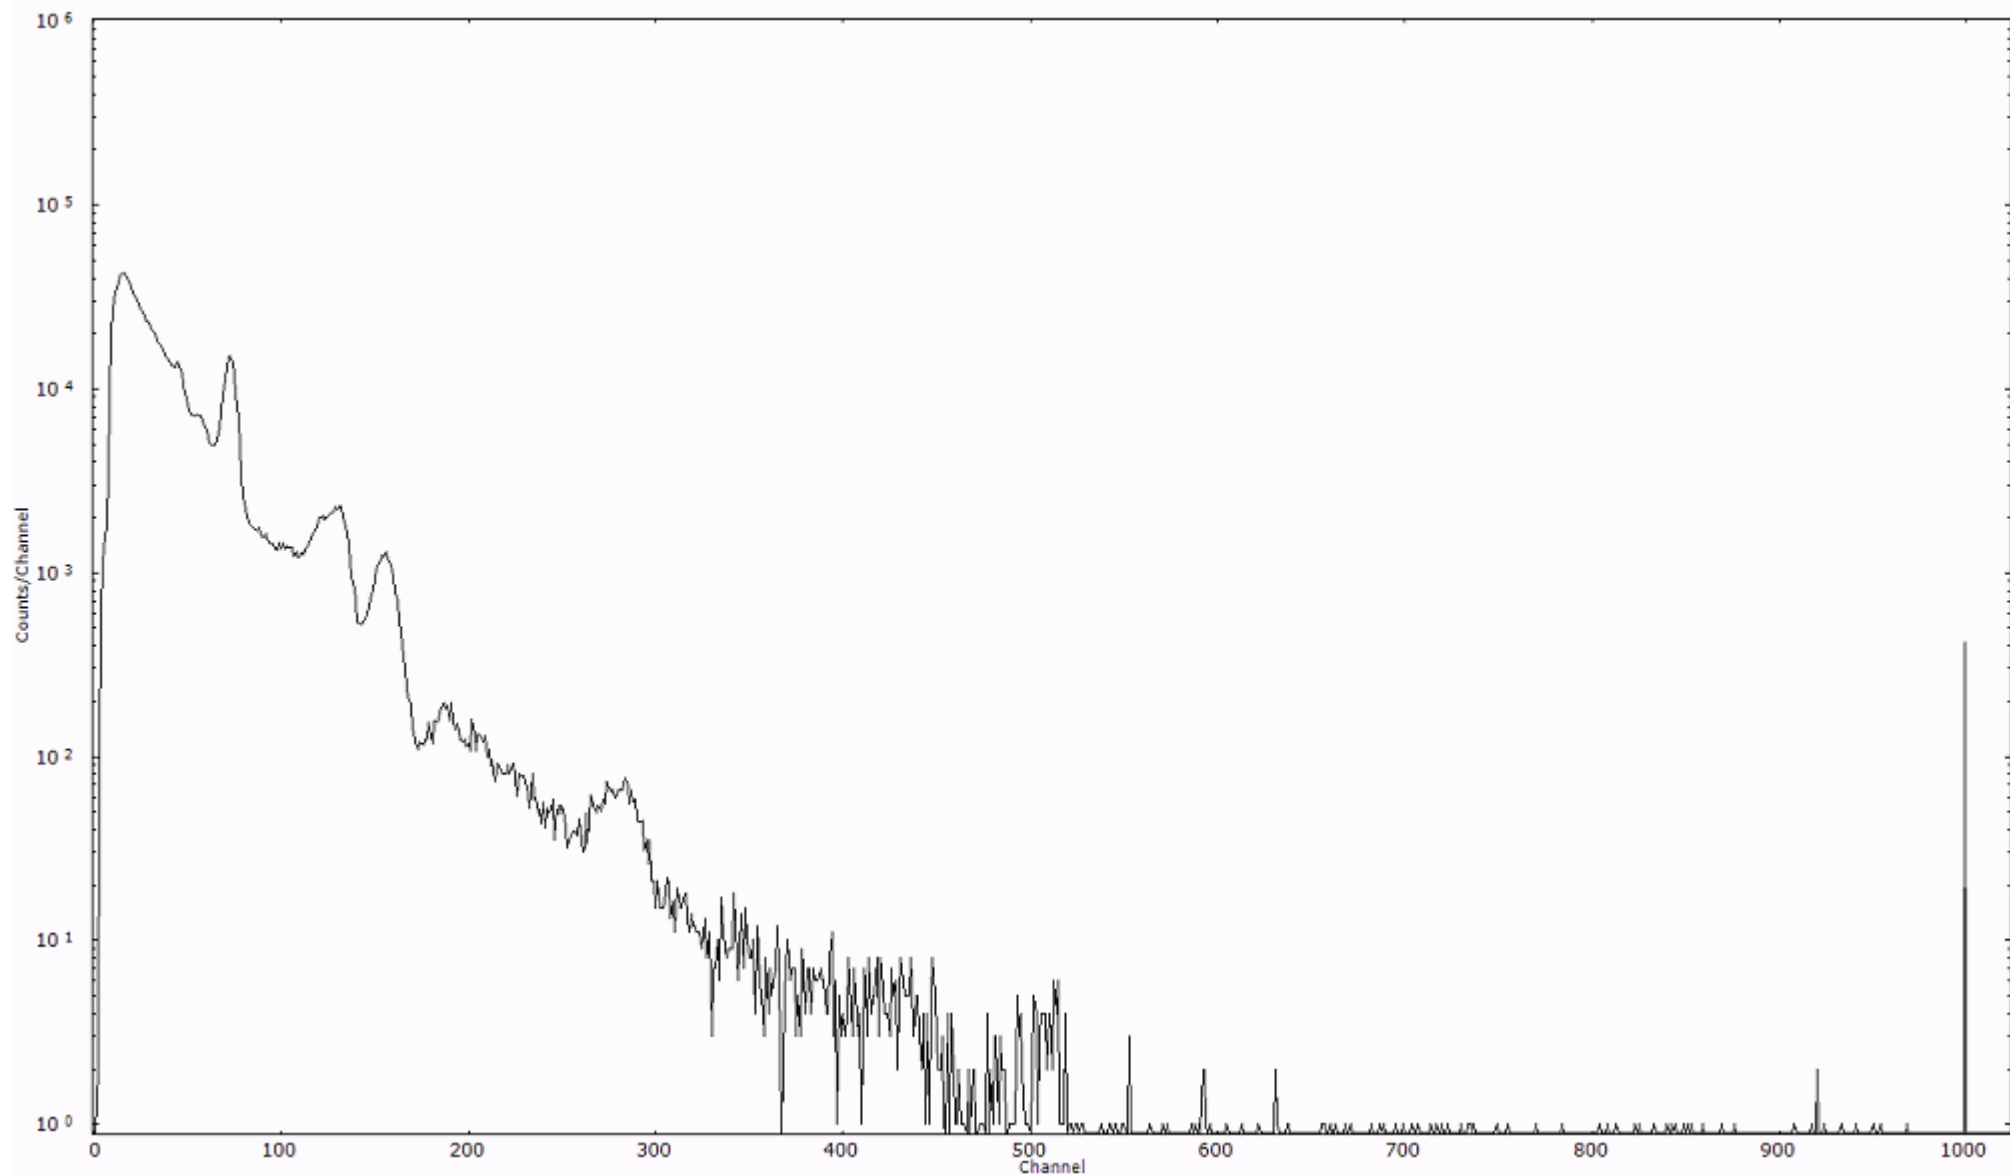

スペクトルグラフ
測定コード 阿字ヶ浦110321P007

検出器番号 13105
測定日時 2011年03月21日 13時20分

ライブタイム 600 秒
リアルタイム 600 秒