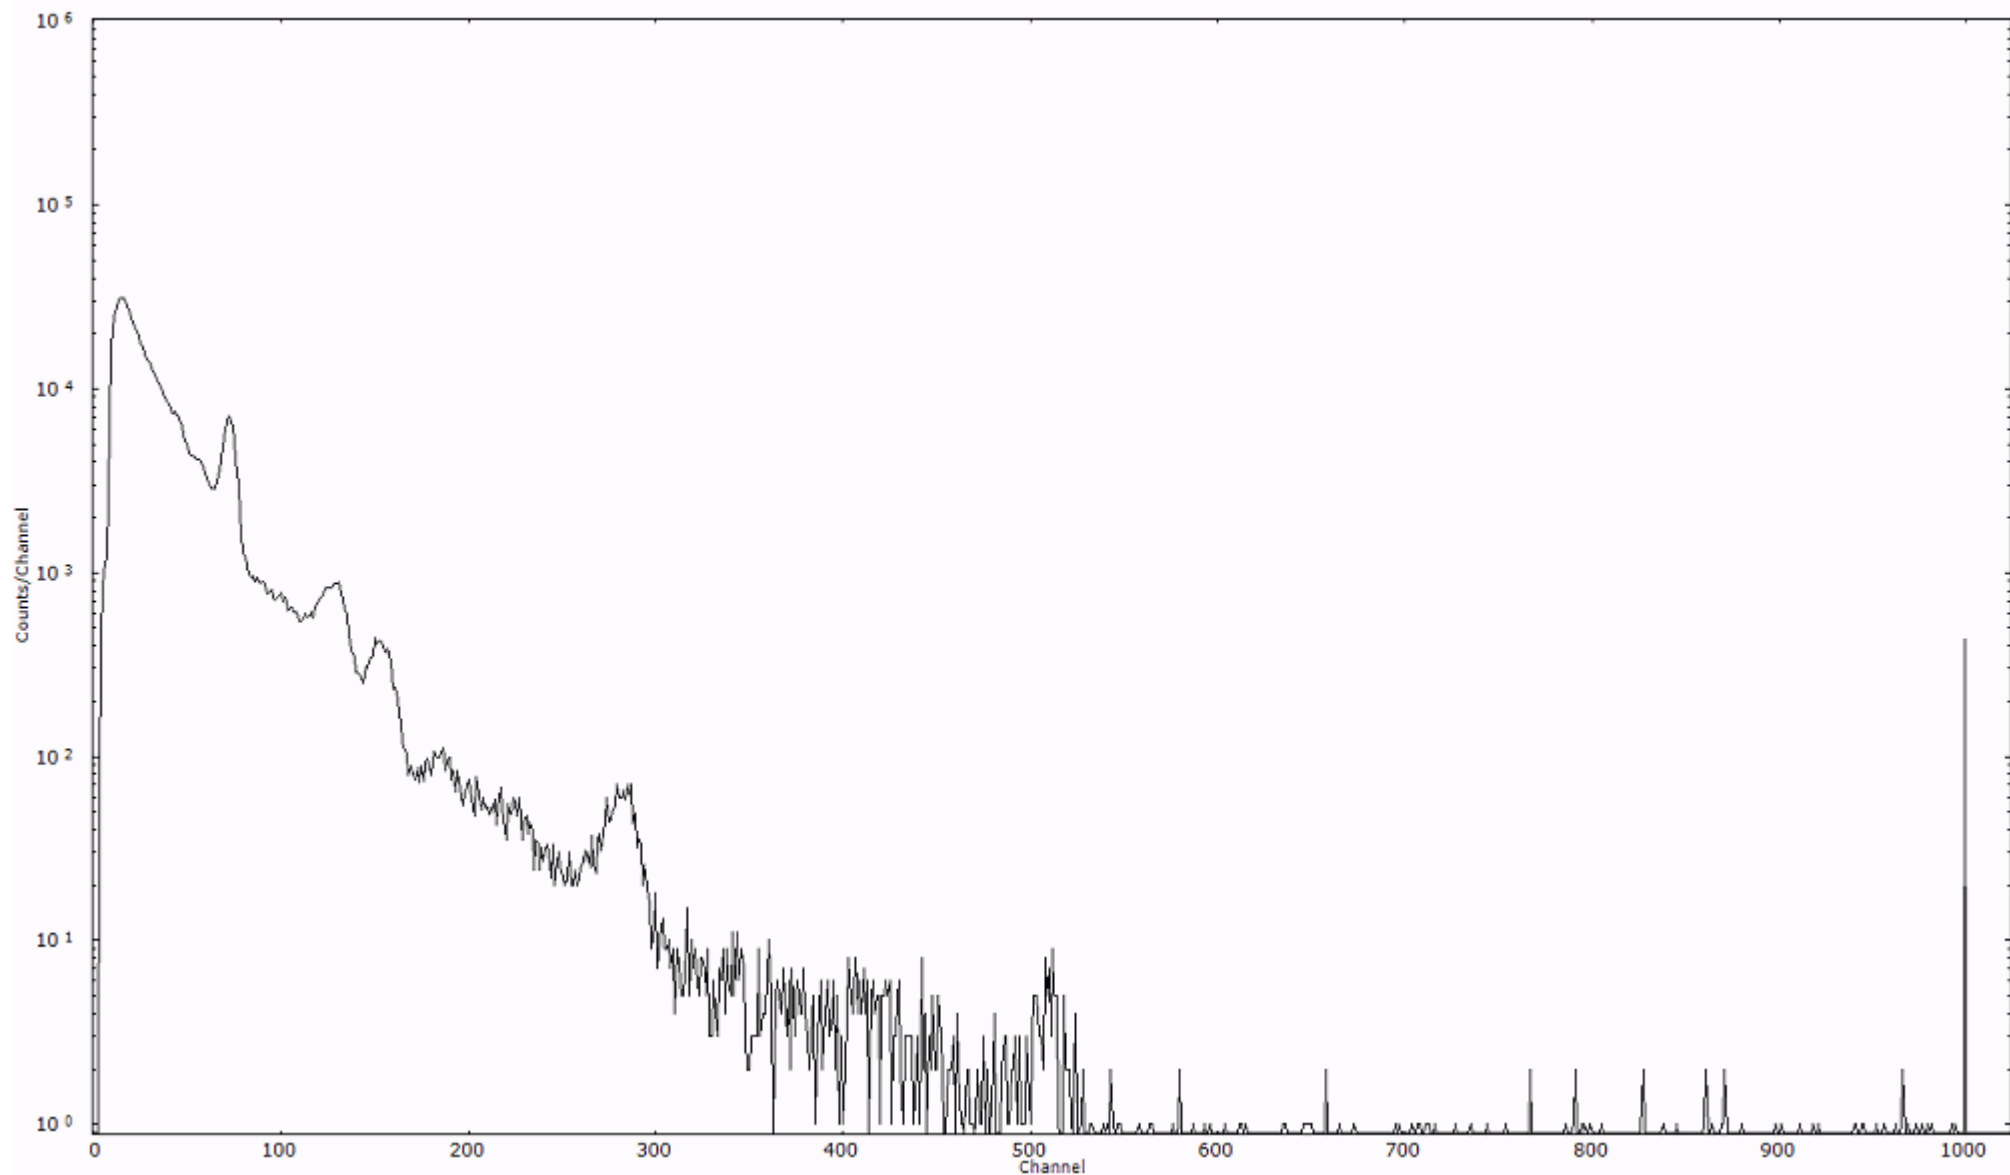

スペクトルグラフ  
測定コード 阿字ヶ浦110320A064

検出器番号 13105  
測定日時 2011年03月20日 10時40分

ライブタイム 600 秒  
リアルタイム 600 秒

スペクトルグラフ  
測定コード 阿字ヶ浦110320A065

検出器番号 13105  
測定日時 2011年03月20日 10時50分

ライブタイム 600 秒  
リアルタイム 600 秒

スペクトルグラフ  
測定コード 阿字ヶ浦110320A066