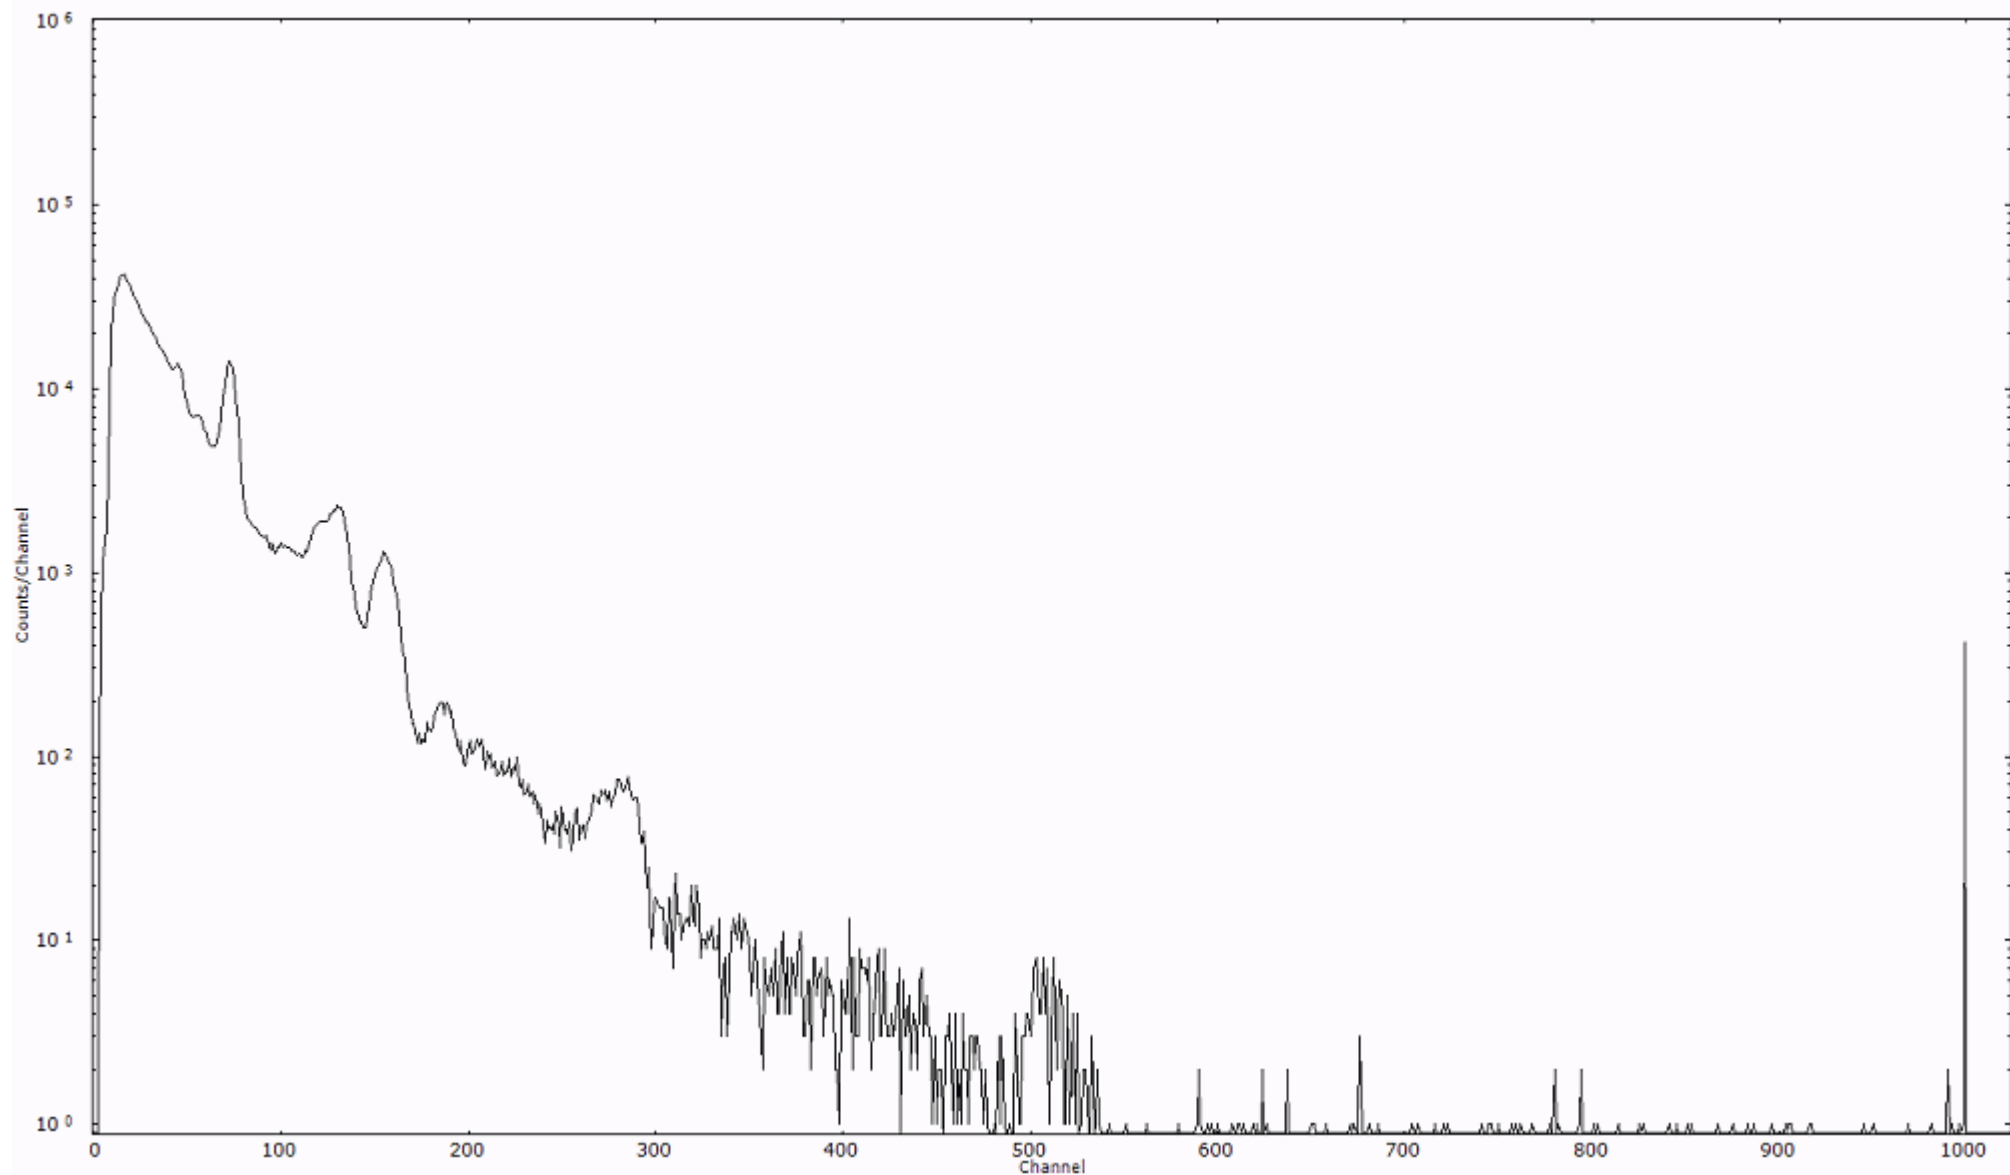

スペクトルグラフ
測定コード 阿字ヶ浦110321P048

検出器番号 13105
測定日時 2011年03月21日 20時10分

ライブタイム 600 秒
リアルタイム 600 秒