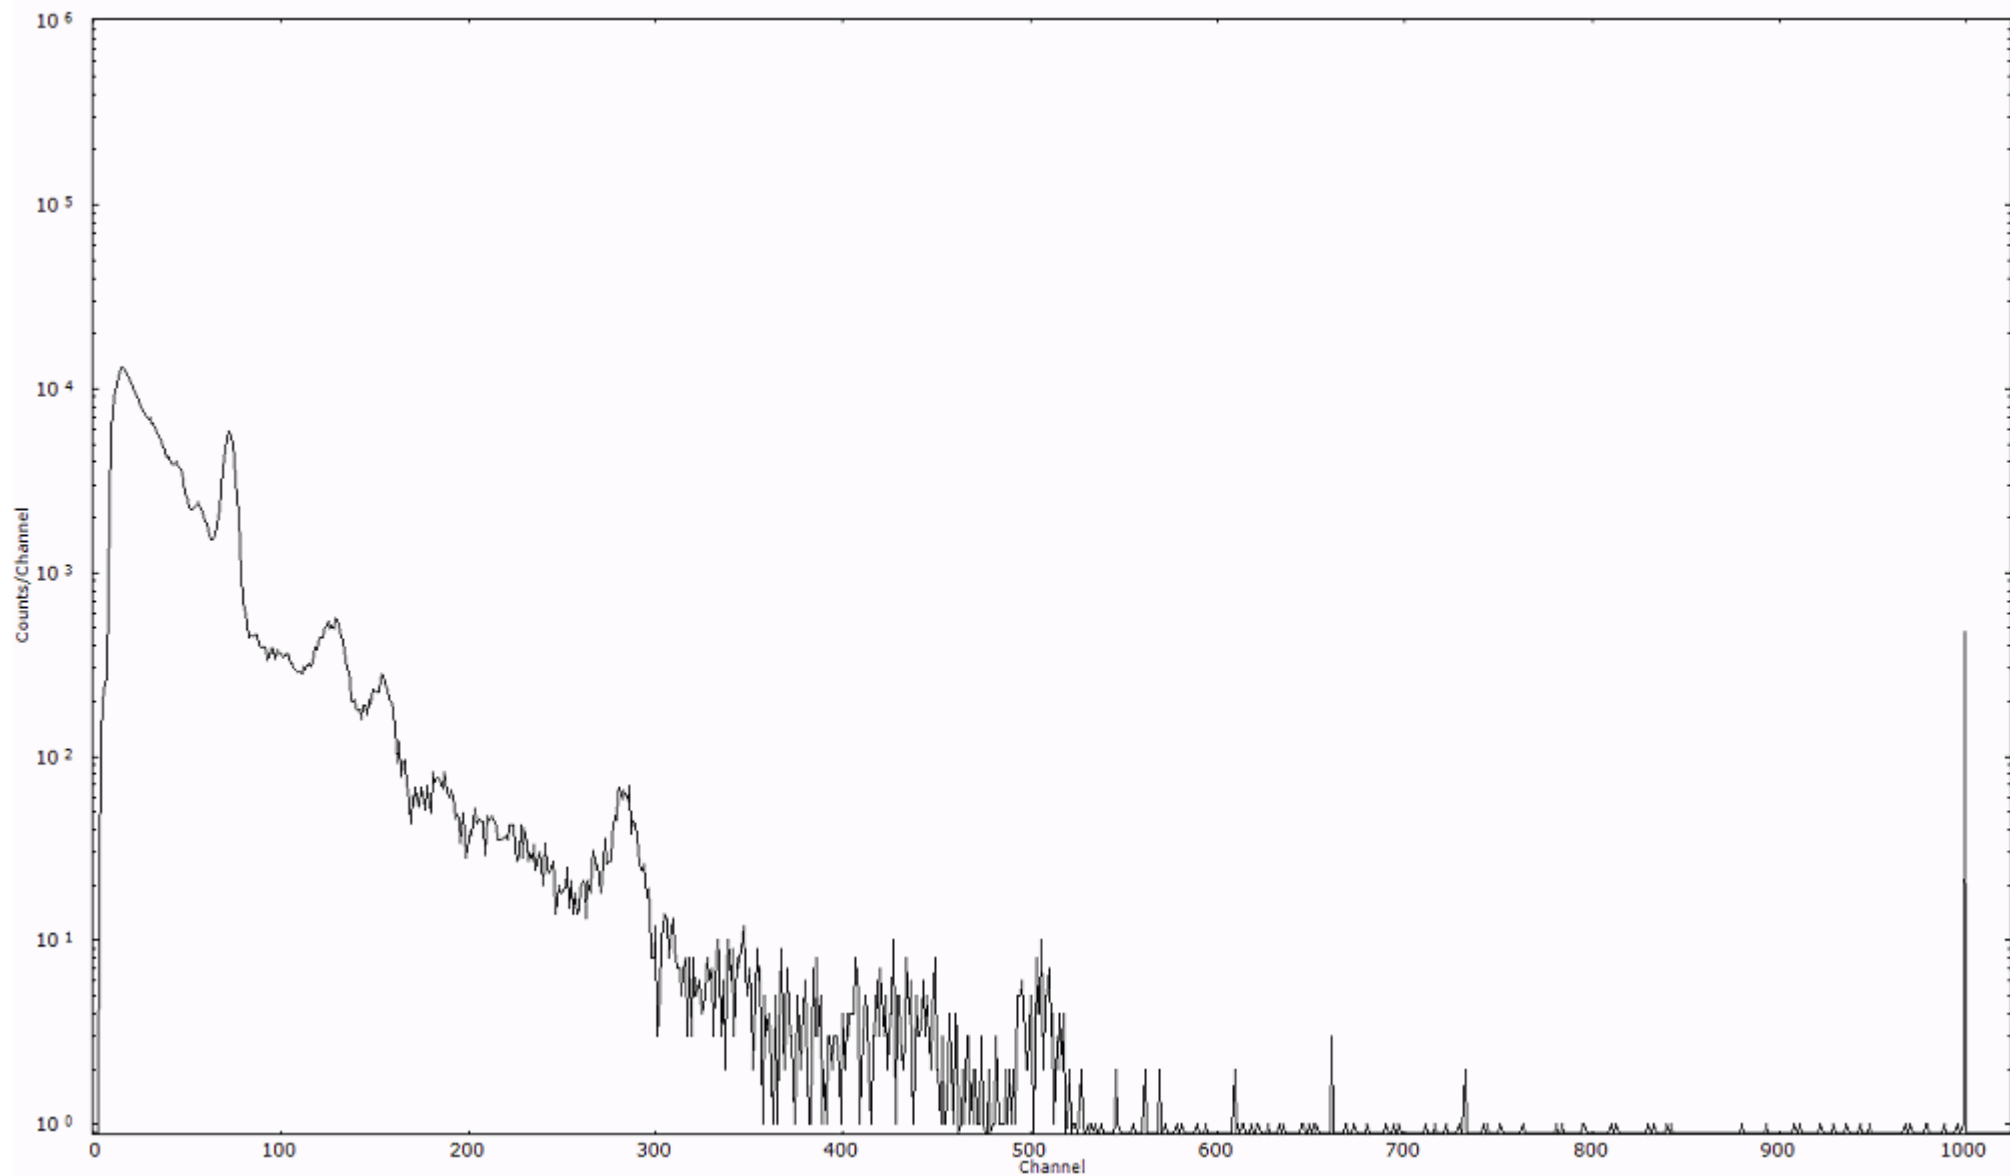

スペクトルグラフ  
測定コード 阿字ヶ浦110320P054

検出器番号 13105  
測定日時 2011年03月20日 21時10分

ライブタイム 600 秒  
リアルタイム 600 秒

スペクトルグラフ  
測定コード 阿字ヶ浦110320P055

検出器番号 13105  
測定日時 2011年03月20日 21時20分

ライブタイム 600 秒  
リアルタイム 600 秒

スペクトルグラフ  
測定コード 阿字ヶ浦110320P056