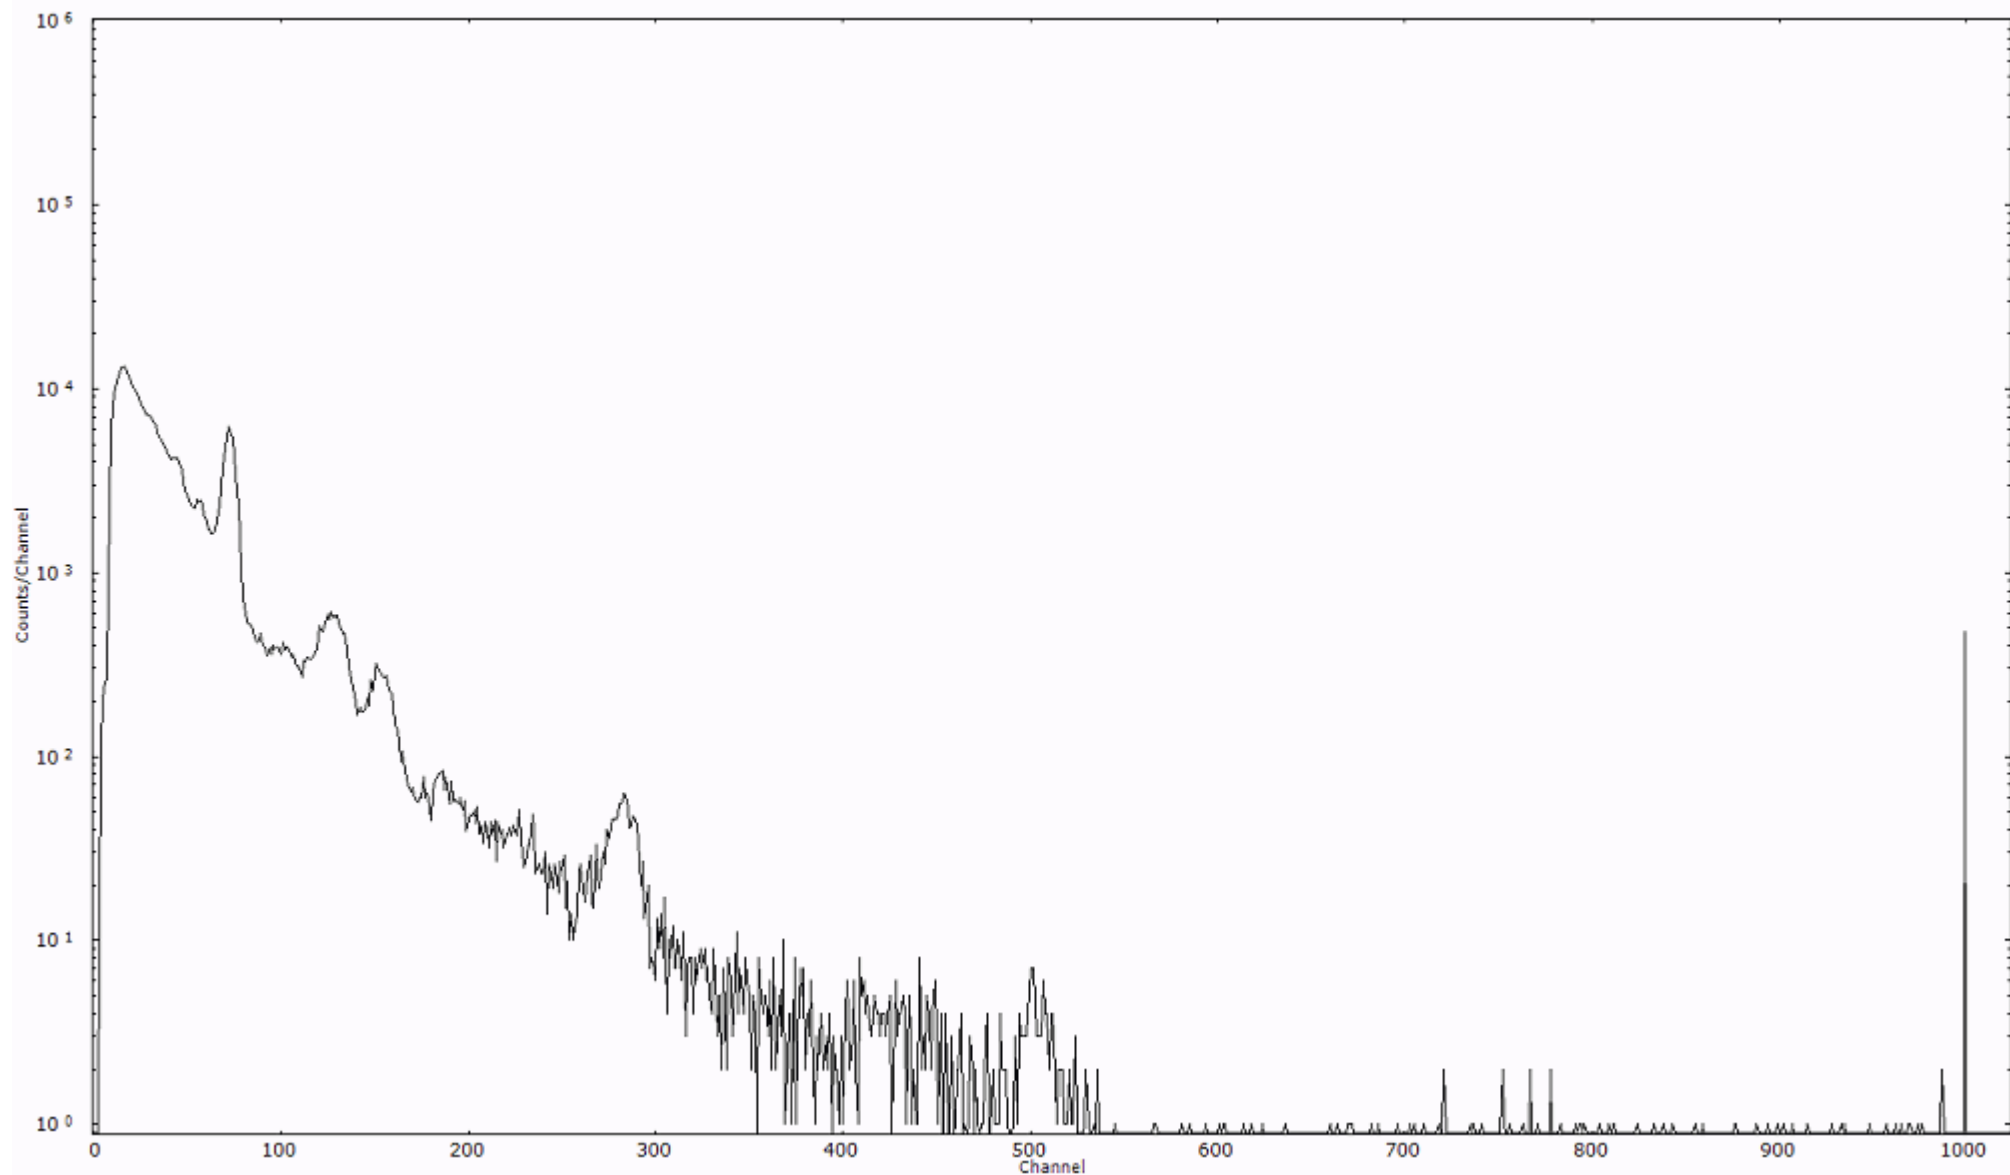

ライブタイム 600 秒  
リアルタイム 600 秒

スペクトルグラフ  
測定コード 阿字ヶ浦110320A013

検出器番号 13105  
測定日時 2011年03月20日 02時10分

ライブタイム 600 秒  
リアルタイム 600 秒

スペクトルグラフ  
測定コード 阿字ヶ浦110320A014

検出器番号 13105  
測定日時 2011年03月20日 02時20分

ライブタイム 600 秒  
リアルタイム 600 秒