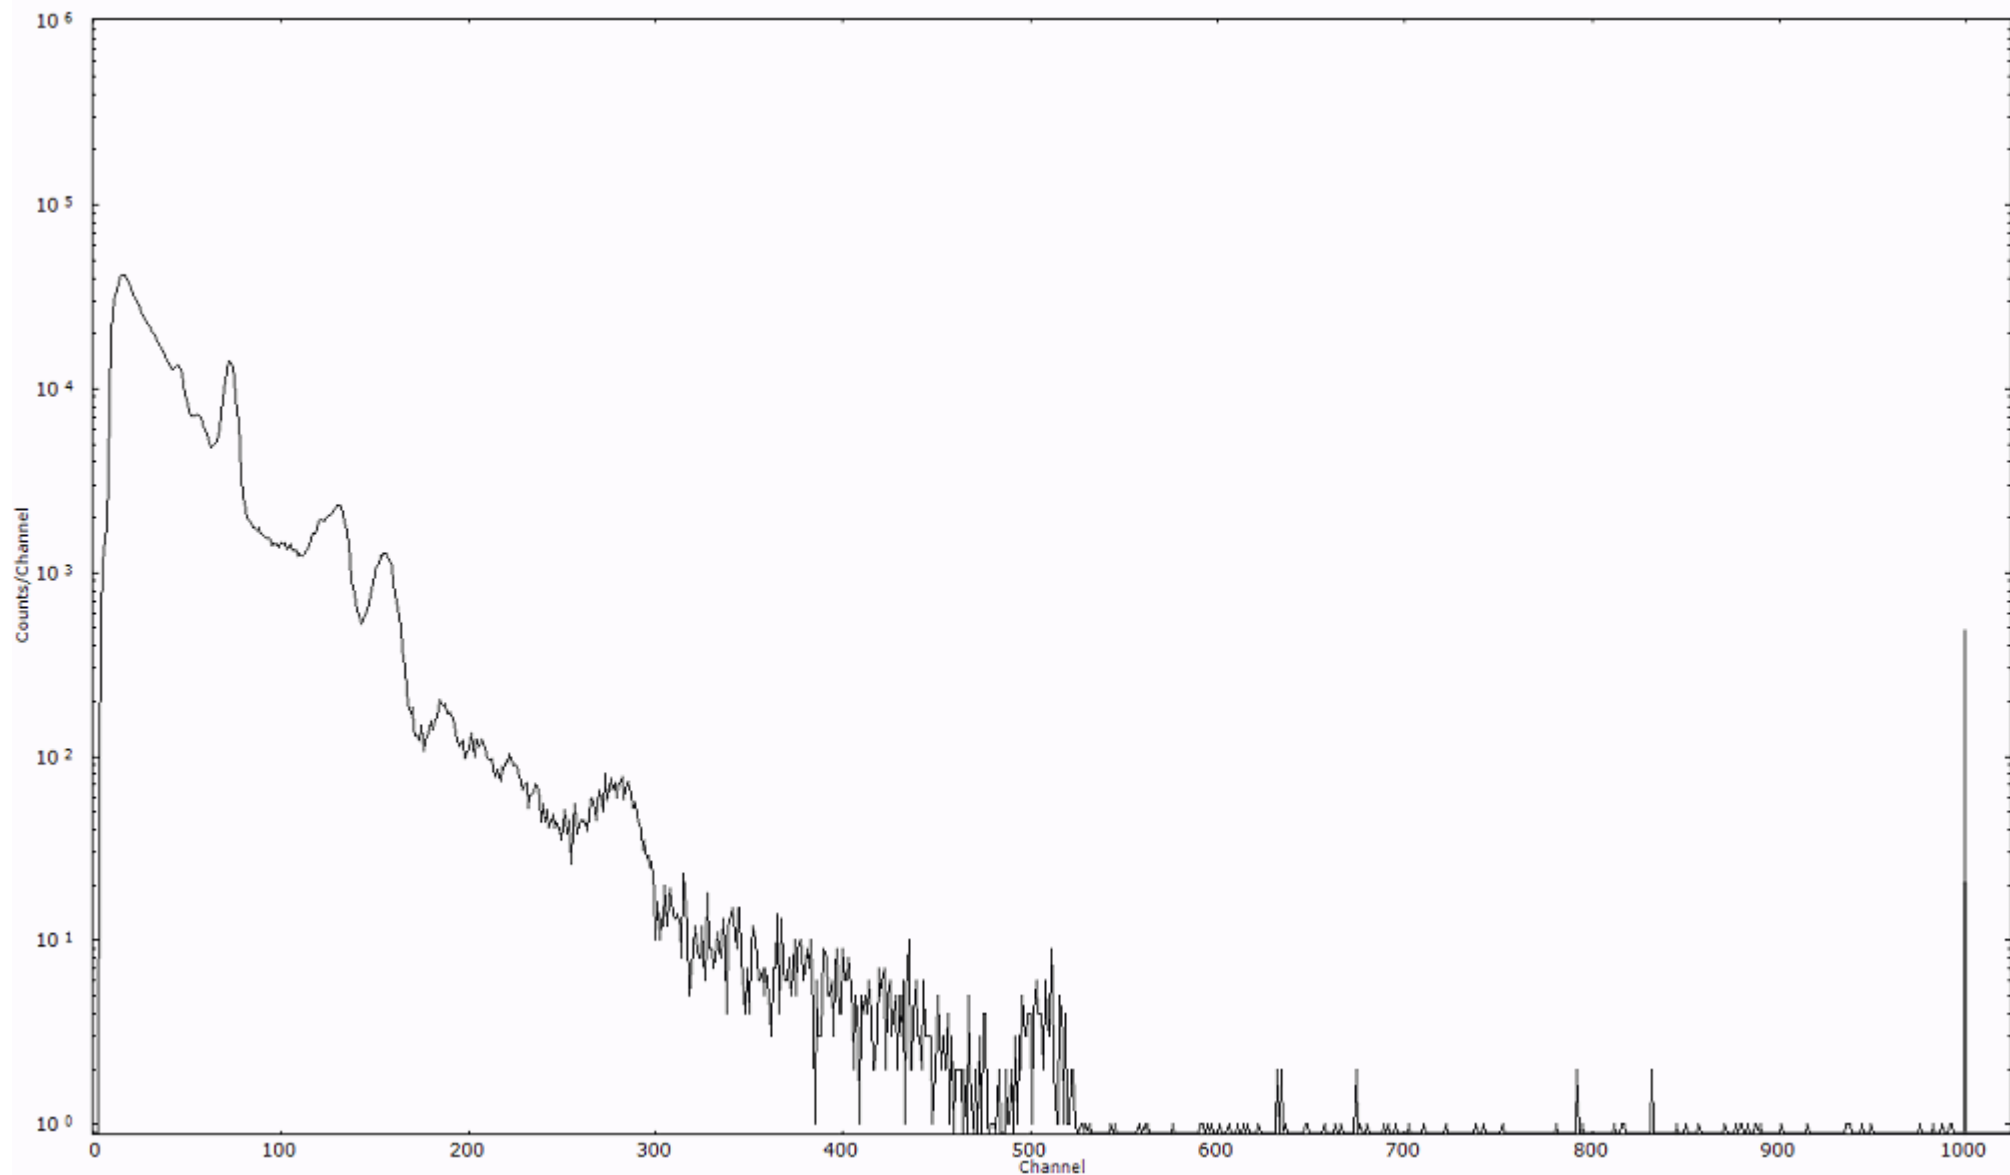

スペクトルグラフ
測定コード 阿字ヶ浦110321P053

検出器番号 13105
測定日時 2011年03月21日 21時00分

ライブタイム 600 秒
リアルタイム 600 秒