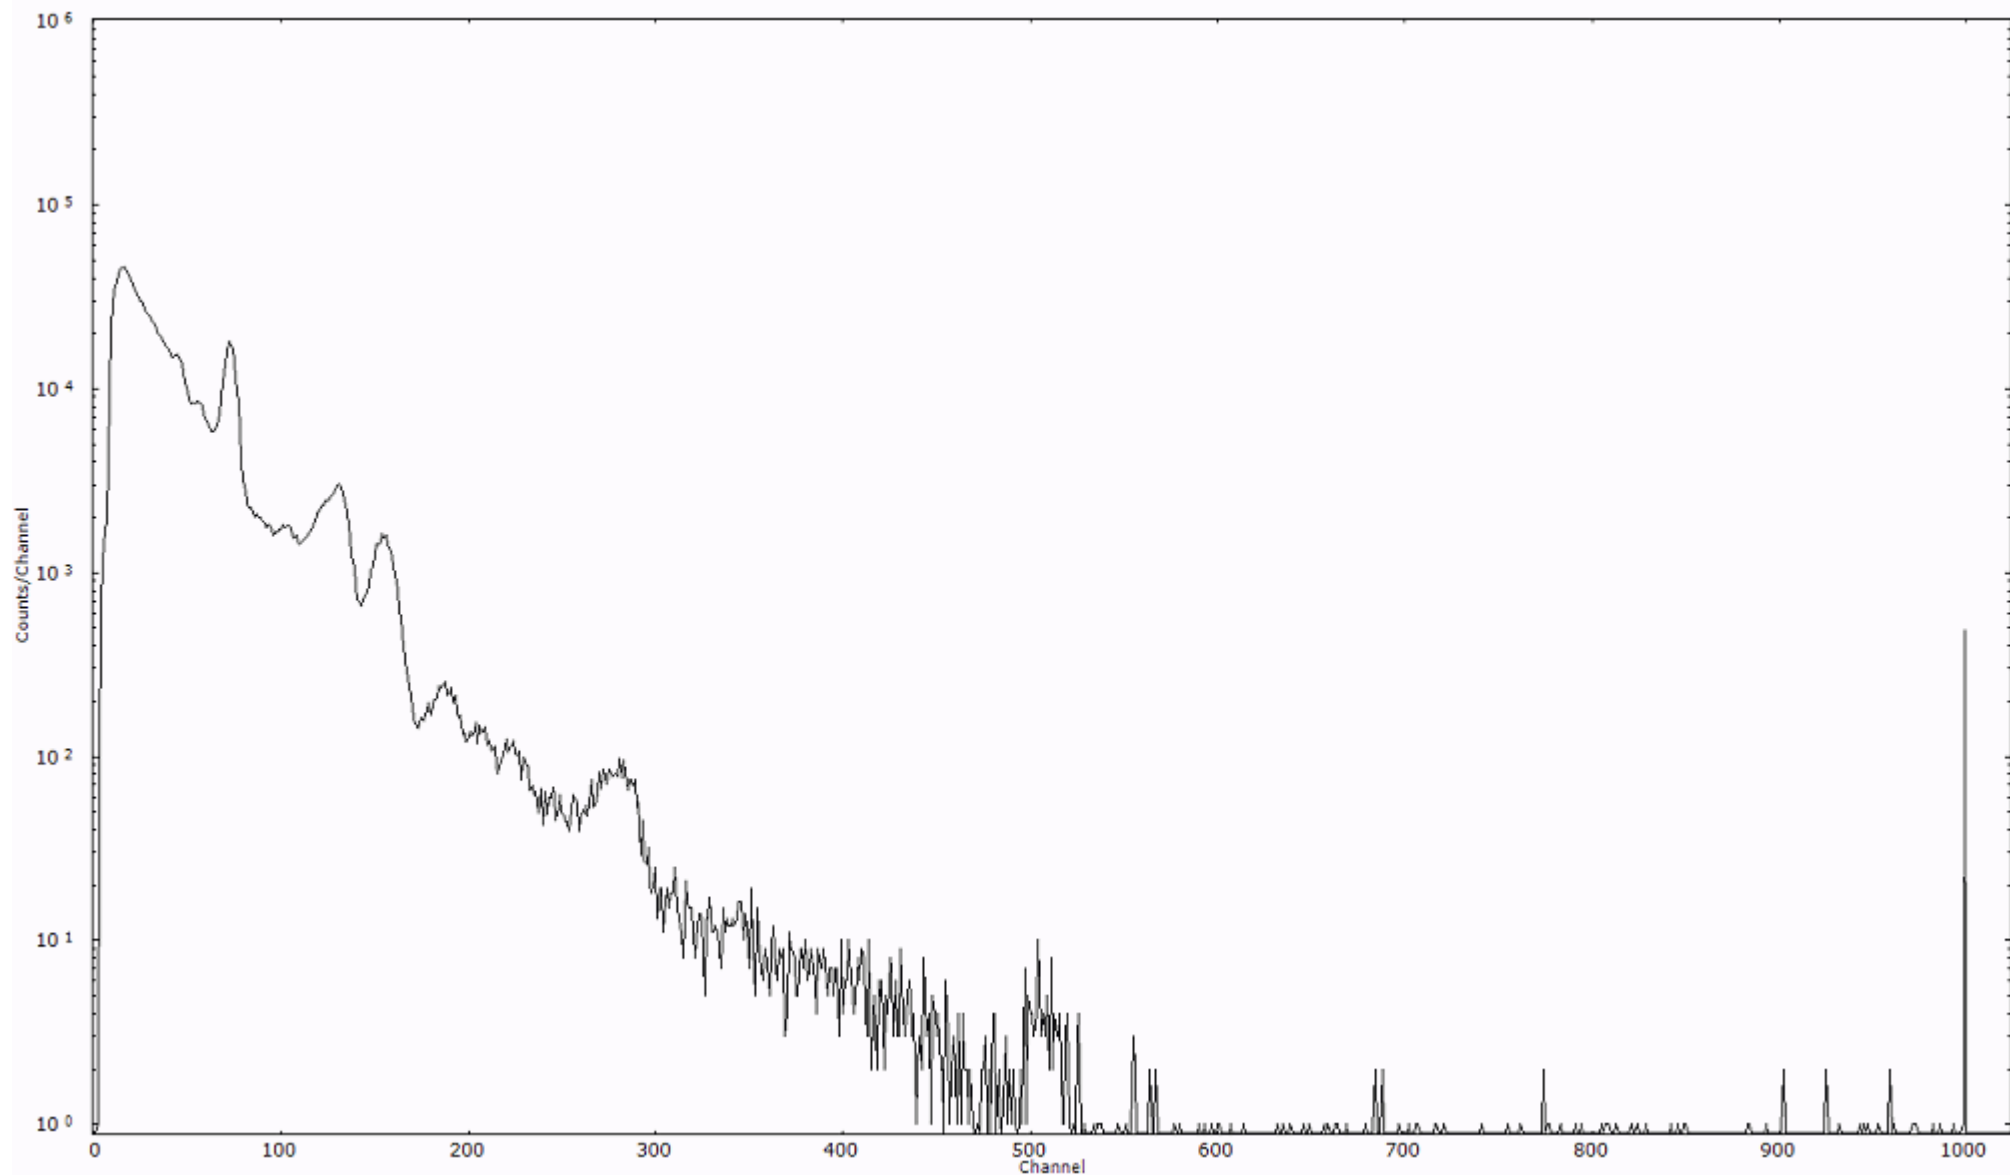

スペクトルグラフ
測定コード 阿字ヶ浦110321A049

検出器番号 13105
測定日時 2011年03月21日 08時10分

ライブタイム 600 秒
リアルタイム 600 秒