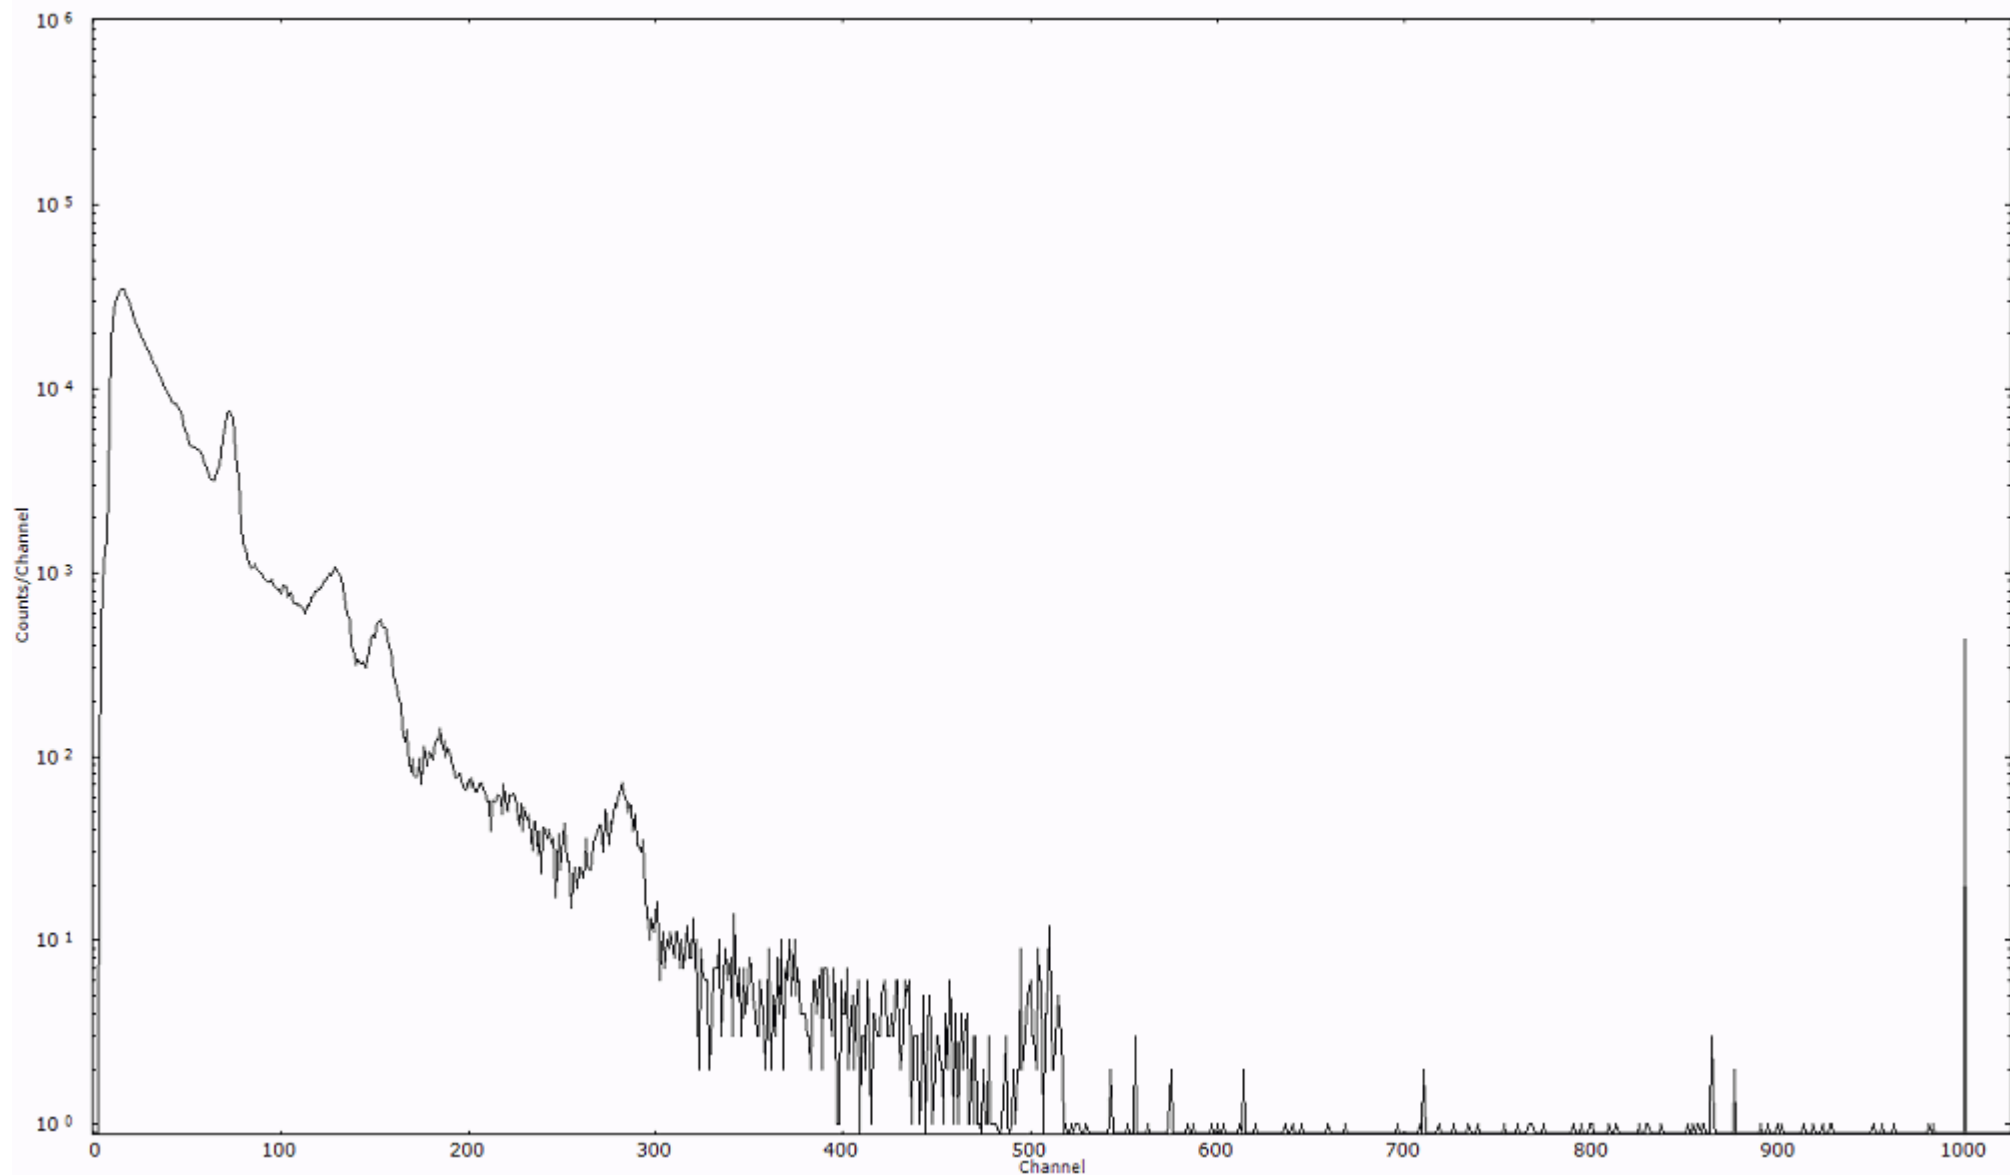

スペクトルグラフ
測定コード 阿字ヶ浦110320A066

検出器番号 13105
測定日時 2011年03月20日 11時00分

ライブタイム 600 秒
リアルタイム 600 秒