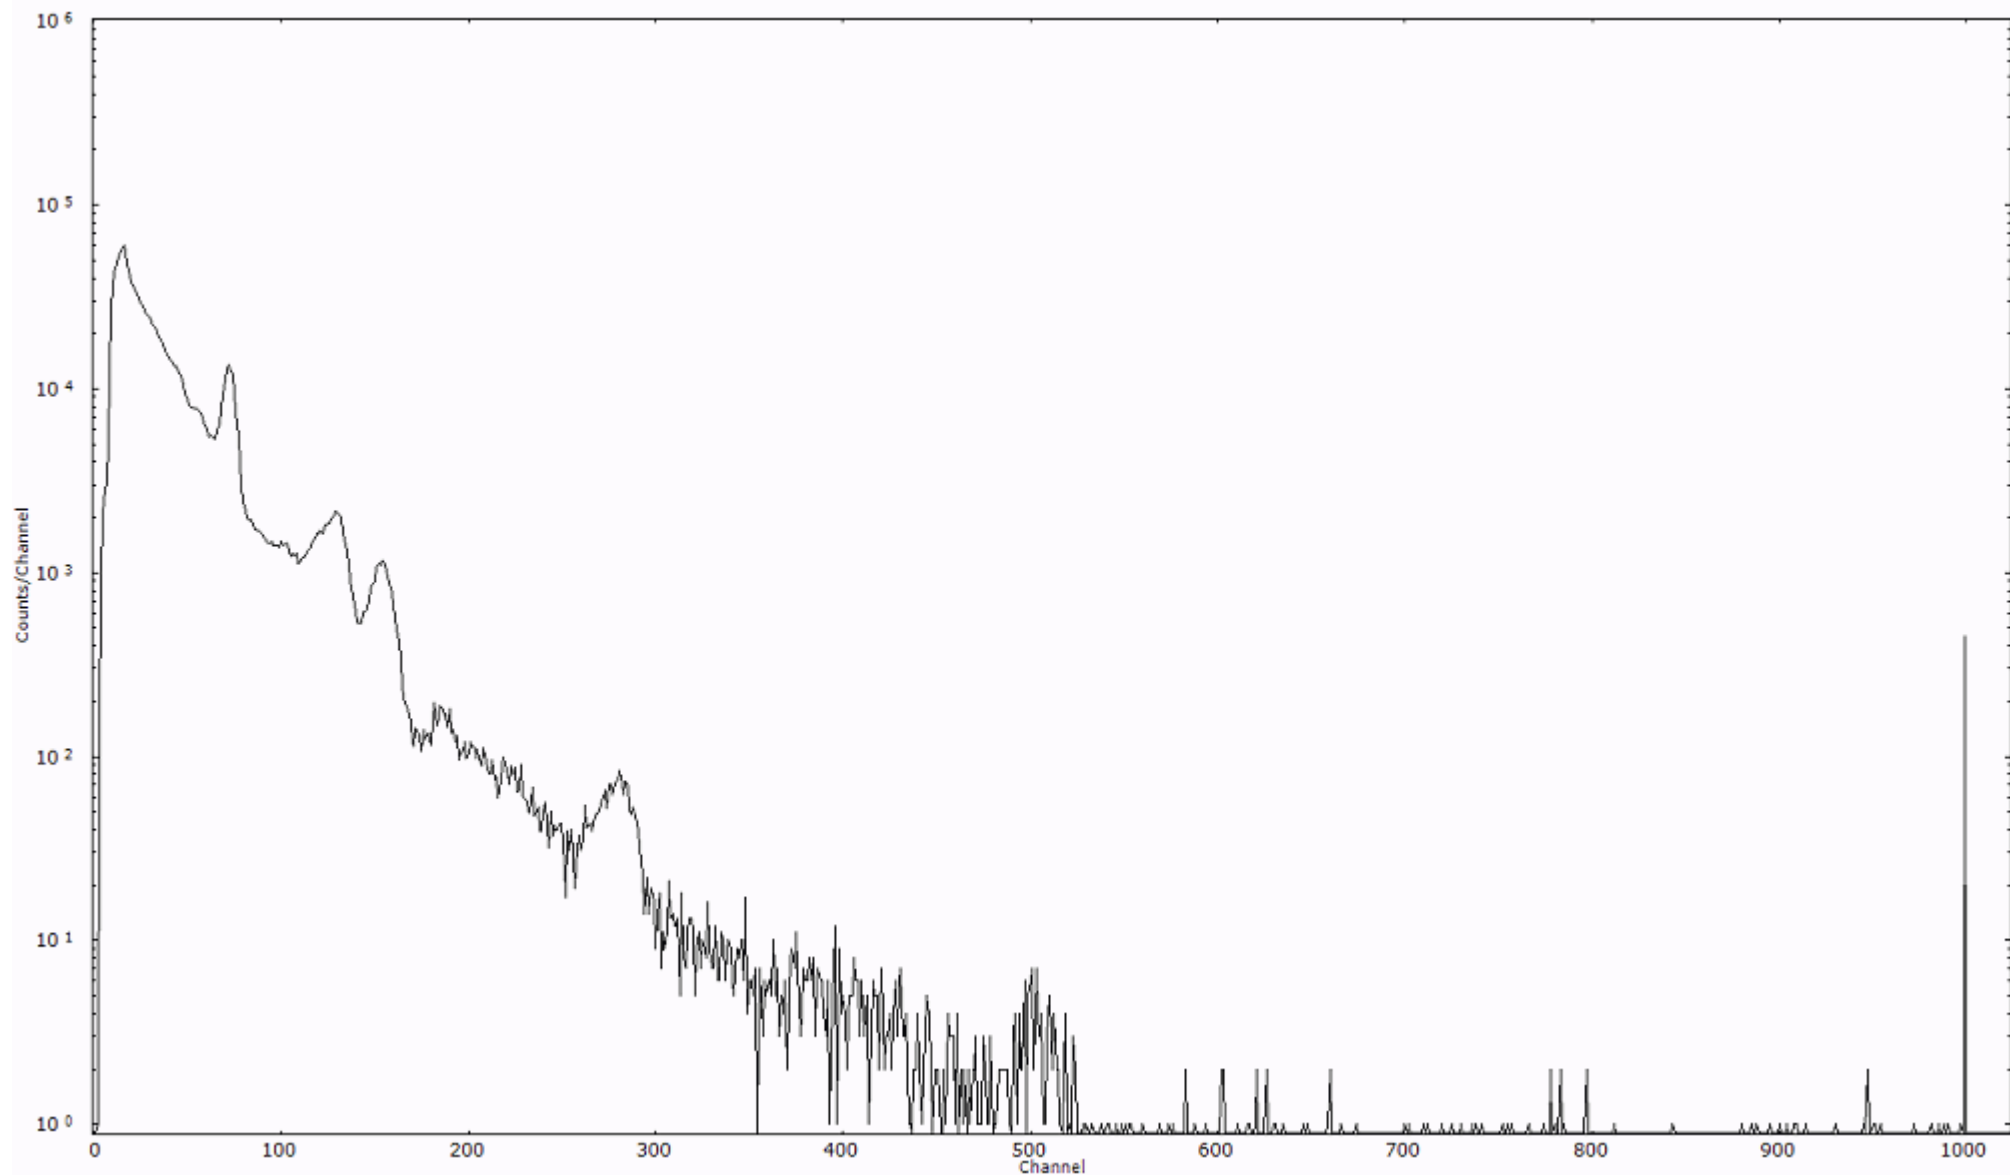

ライブタイム 600 秒  
リアルタイム 600 秒

スペクトルグラフ  
測定コード 阿字ヶ浦110321A023

検出器番号 13105  
測定日時 2011年03月21日 03時50分

ライブタイム 600 秒  
リアルタイム 600 秒

スペクトルグラフ  
測定コード 阿字ヶ浦110321A024

検出器番号 13105  
測定日時 2011年03月21日 04時00分

ライブタイム 600 秒  
リアルタイム 600 秒