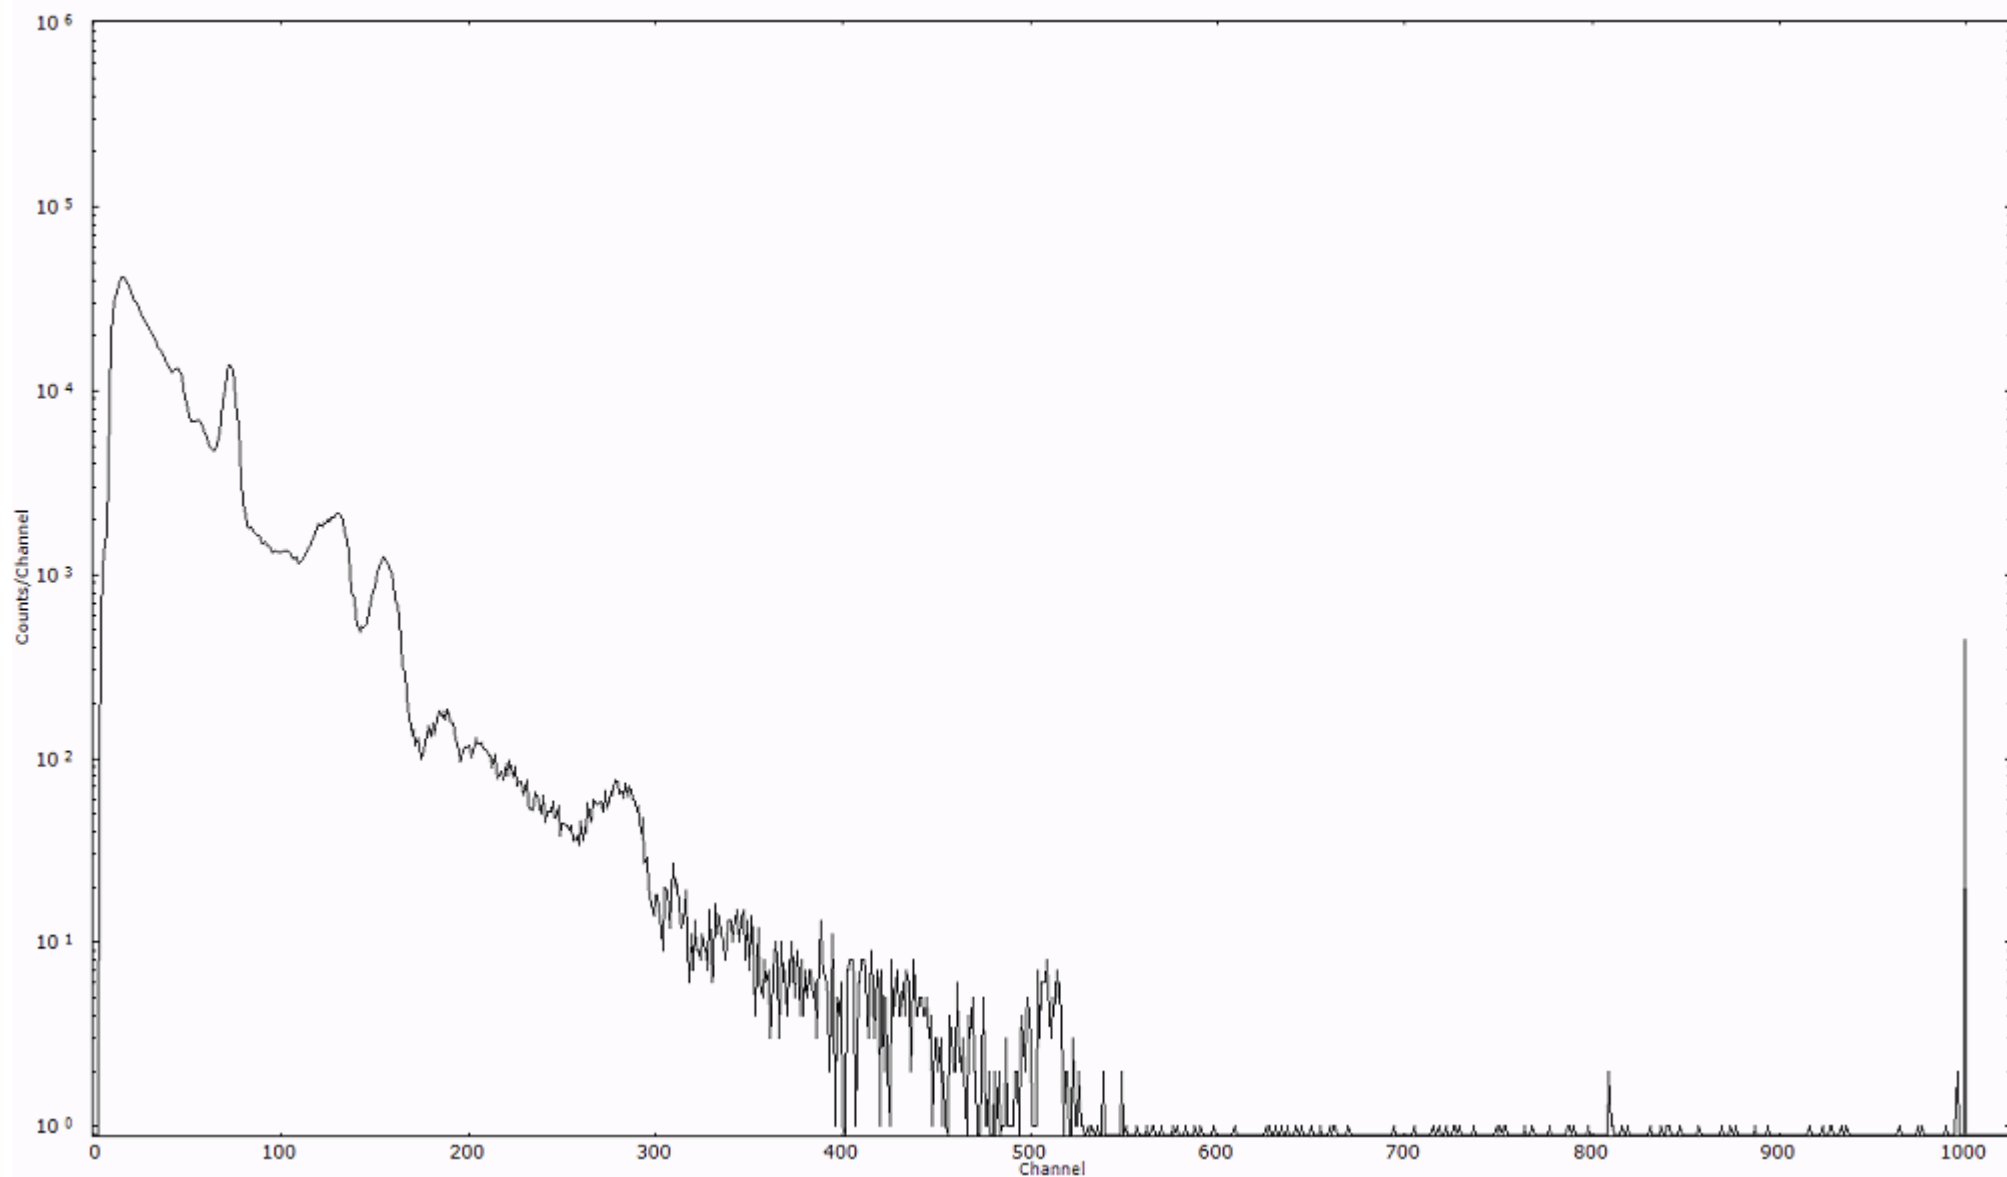

ライブタイム 600 秒  
リアルタイム 600 秒

スペクトルグラフ  
測定コード 阿字ヶ浦110321P059

検出器番号 13105  
測定日時 2011年03月21日 22時00分

ライブタイム 600 秒  
リアルタイム 600 秒

スペクトルグラフ  
測定コード 阿字ヶ浦110321P061

検出器番号 13105  
測定日時 2011年03月21日 22時20分

ライブタイム 600 秒  
リアルタイム 600 秒