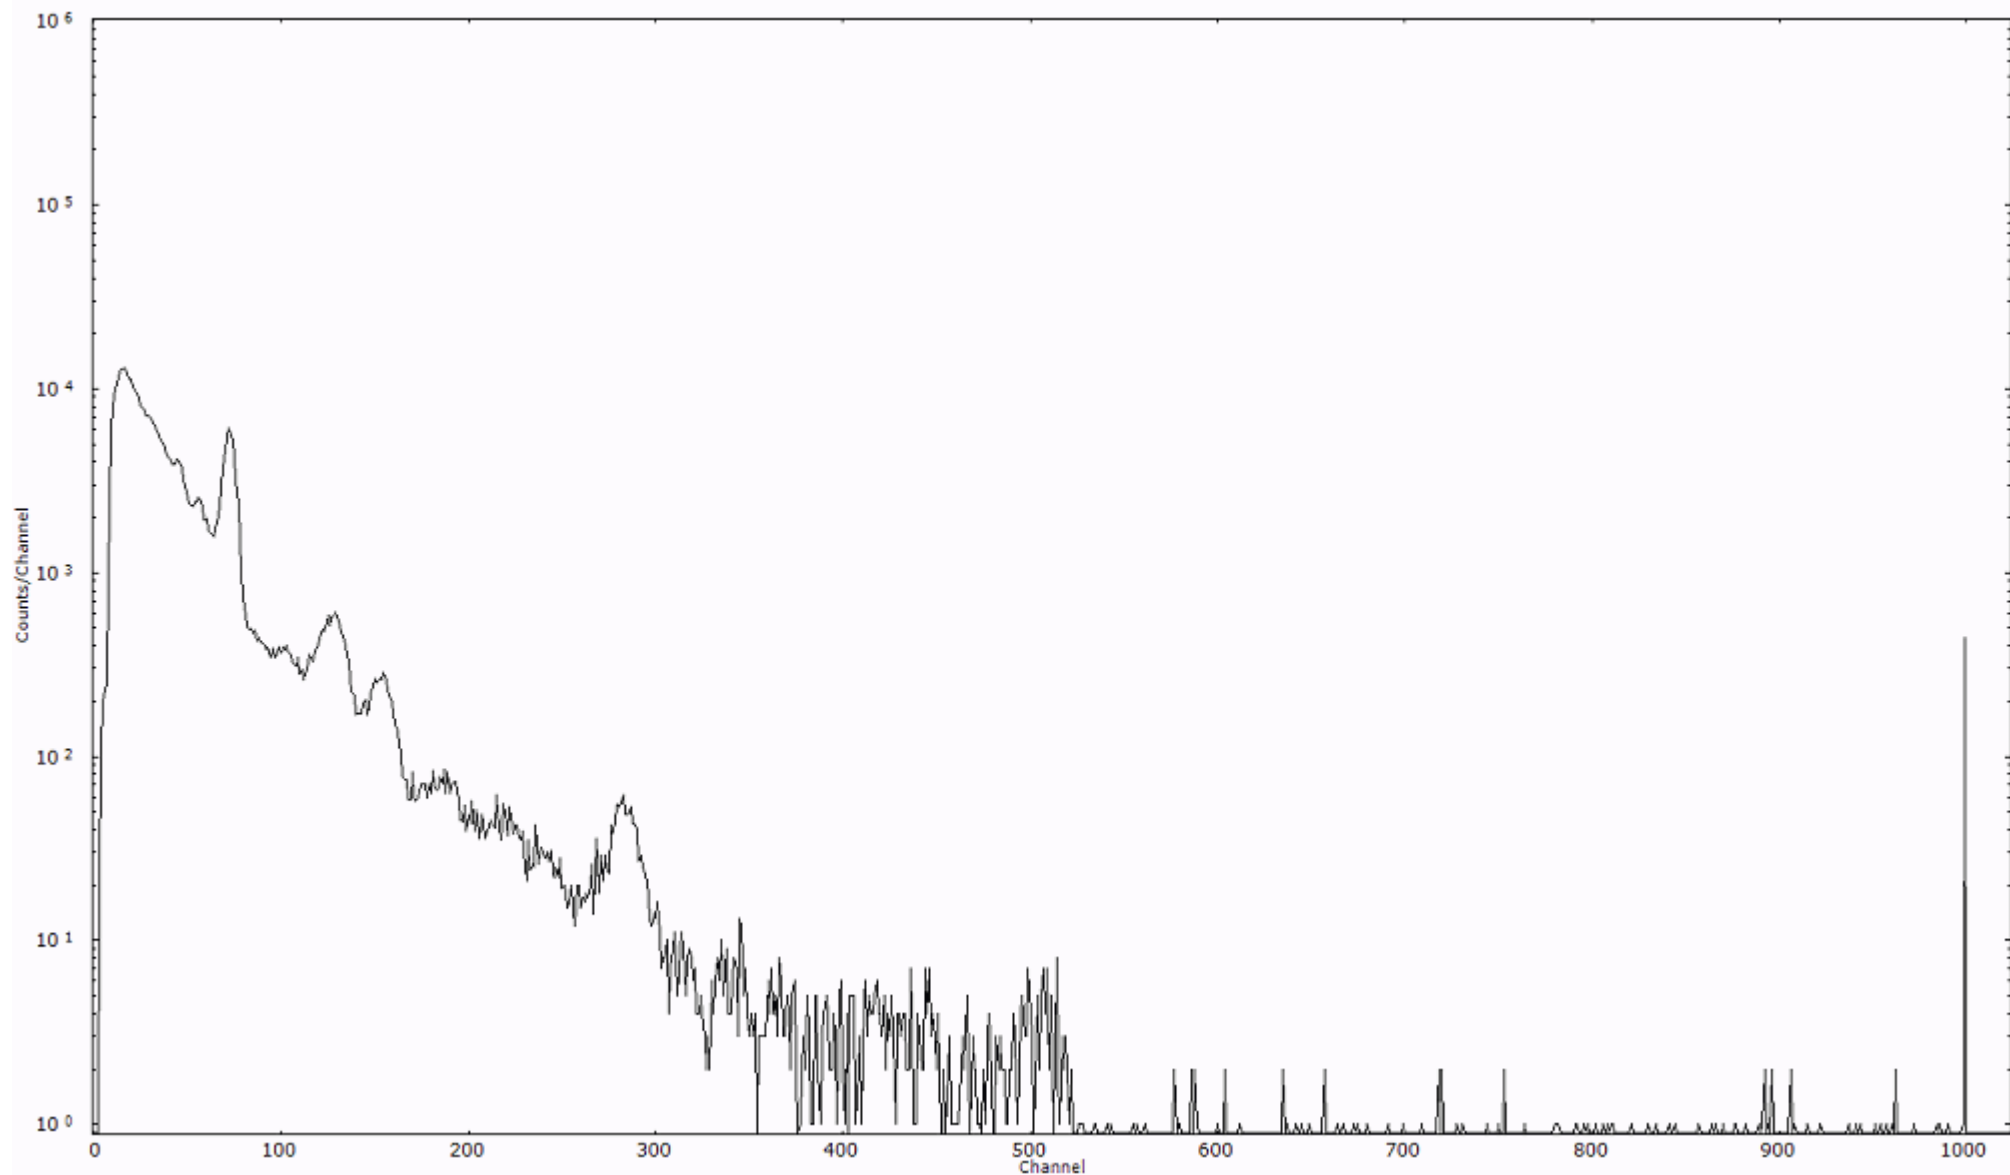

スペクトルグラフ  
測定コード 阿字ヶ浦110320A036

検出器番号 13105  
測定日時 2011年03月20日 06時00分

ライブタイム 600 秒  
リアルタイム 600 秒

スペクトルグラフ  
測定コード 阿字ヶ浦110320A037

検出器番号 13105  
測定日時 2011年03月20日 06時10分

ライブタイム 600 秒  
リアルタイム 600 秒

スペクトルグラフ  
測定コード 阿字ヶ浦110320A038