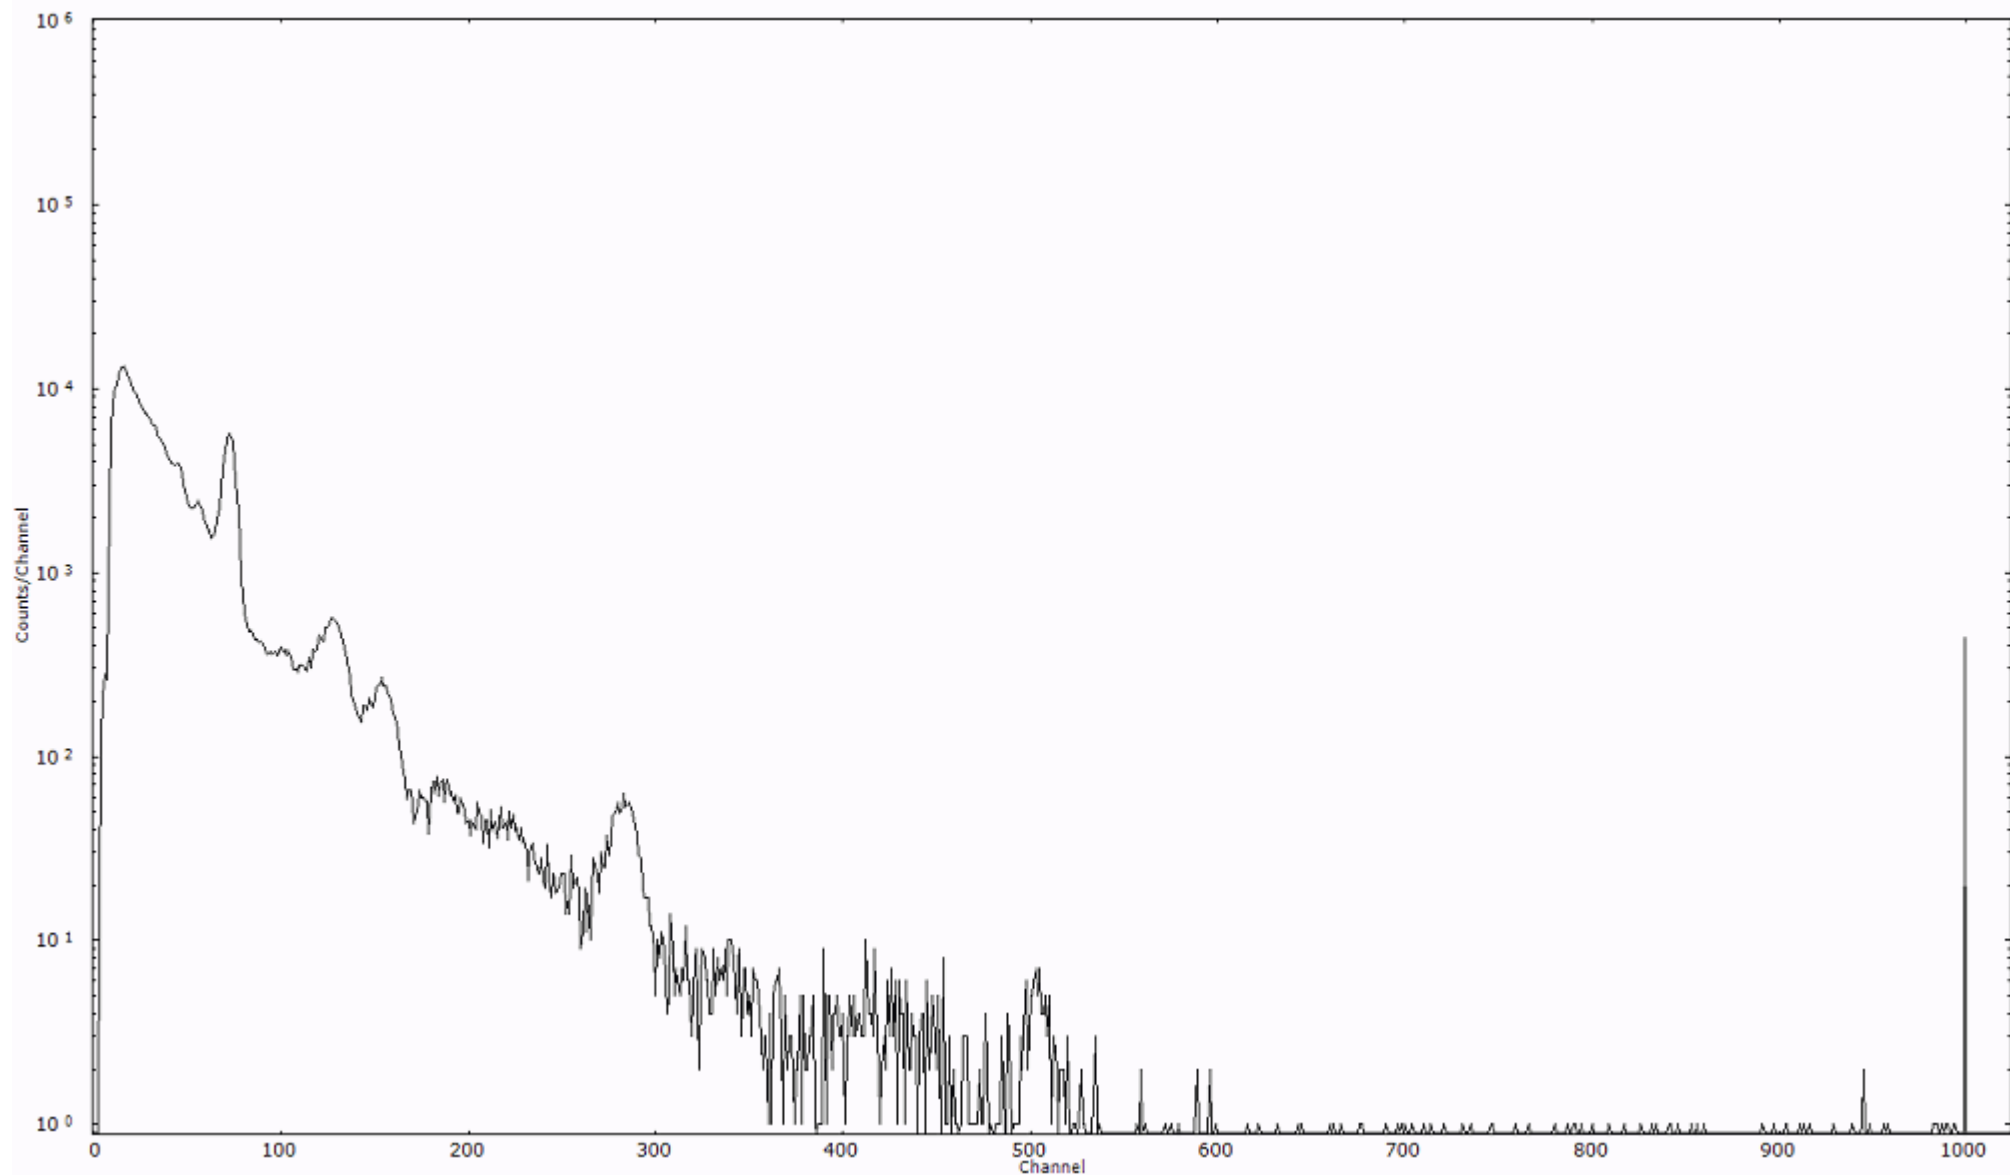

スペクトルグラフ  
測定コード 阿字ヶ浦110320P047

検出器番号 13105  
測定日時 2011年03月20日 20時00分

ライブタイム 600 秒  
リアルタイム 600 秒

スペクトルグラフ  
測定コード 阿字ヶ浦110320P048

検出器番号 13105  
測定日時 2011年03月20日 20時10分

ライブタイム 600 秒  
リアルタイム 600 秒

スペクトルグラフ  
測定コード 阿字ヶ浦110320P049