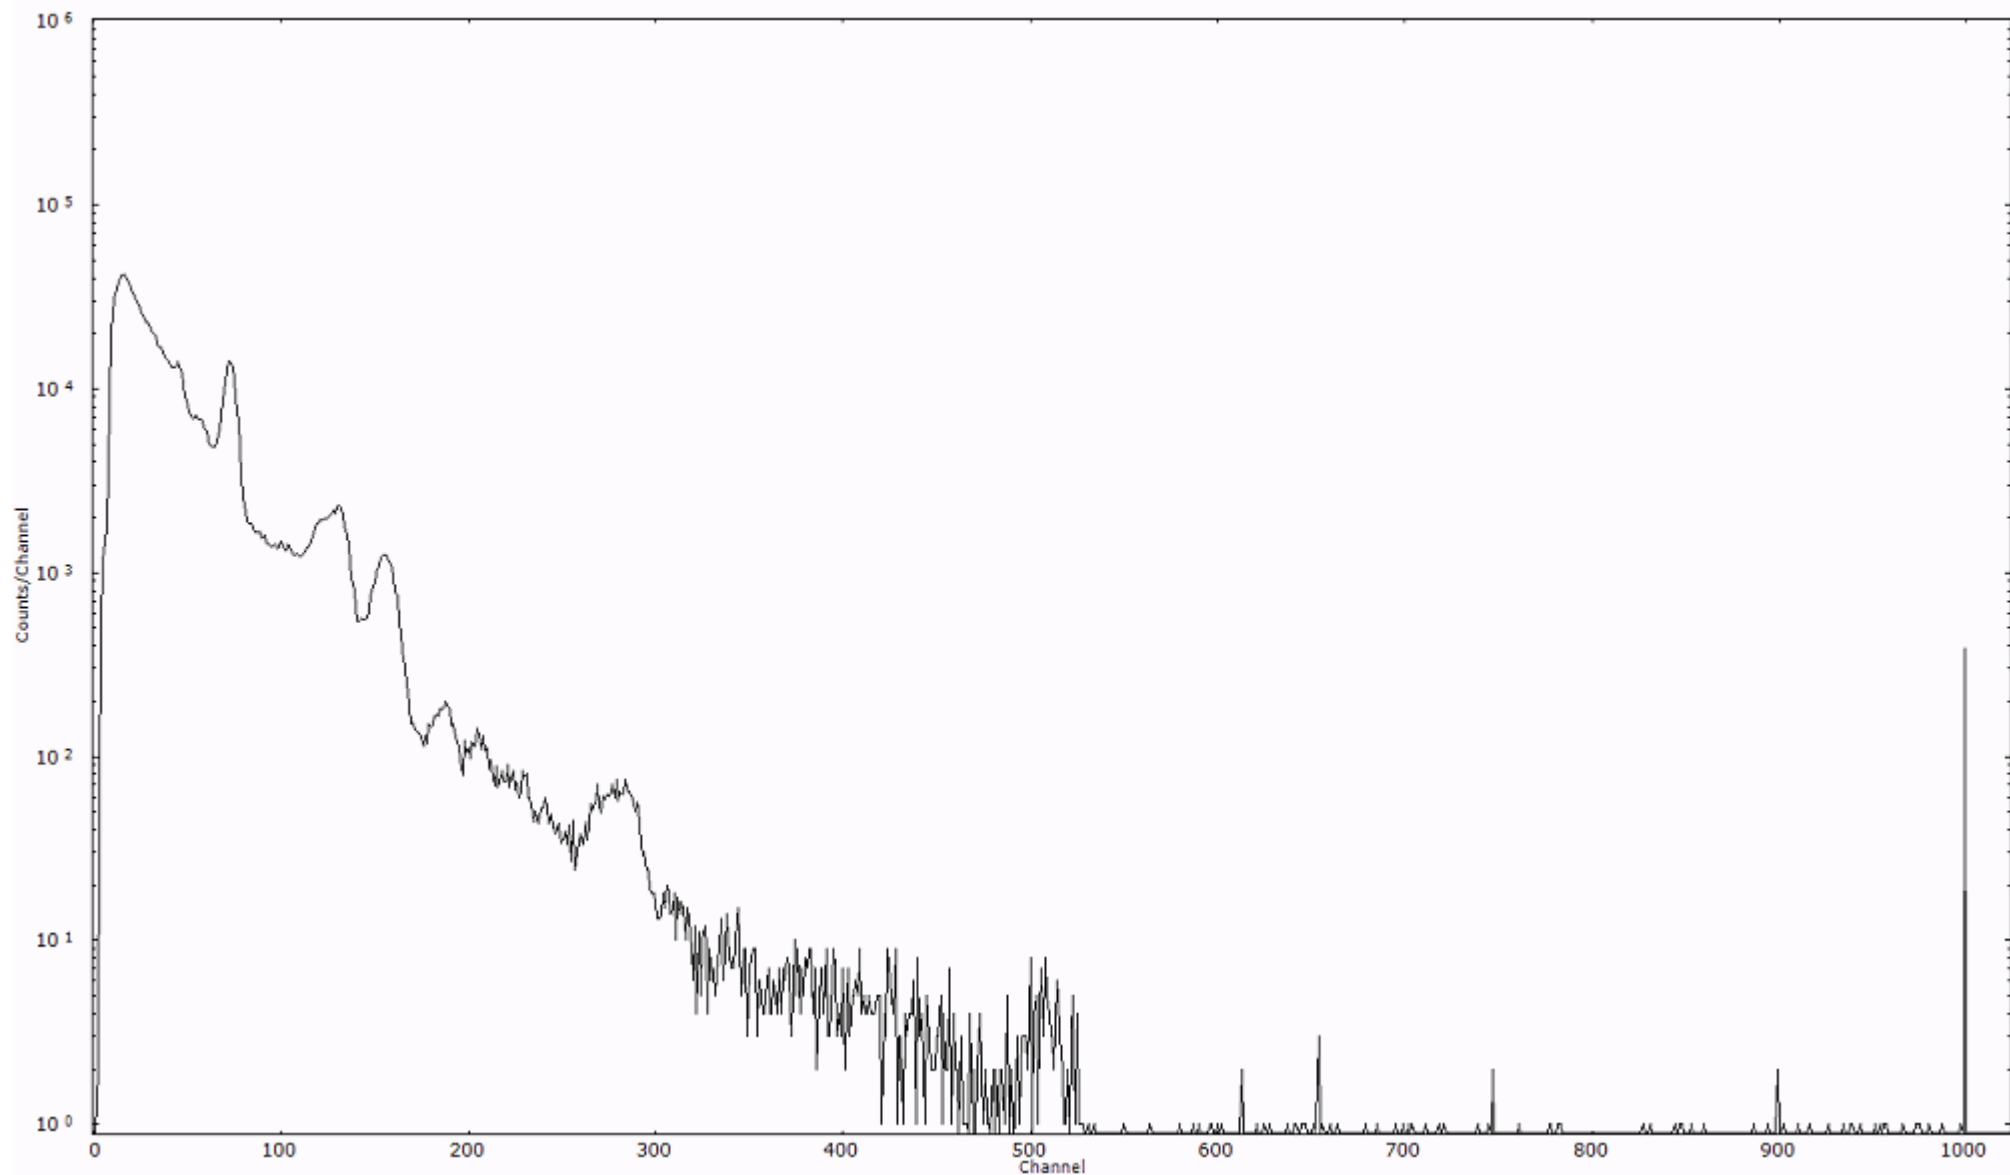

スペクトルグラフ  
測定コード 阿字ヶ浦110321P037

検出器番号 13105  
測定日時 2011年03月21日 18時20分

ライブタイム 600 秒  
リアルタイム 600 秒

スペクトルグラフ  
測定コード 阿字ヶ浦110321P038

検出器番号 13105  
測定日時 2011年03月21日 18時30分

ライブタイム 600 秒  
リアルタイム 600 秒

スペクトルグラフ  
測定コード 阿字ヶ浦110321P039