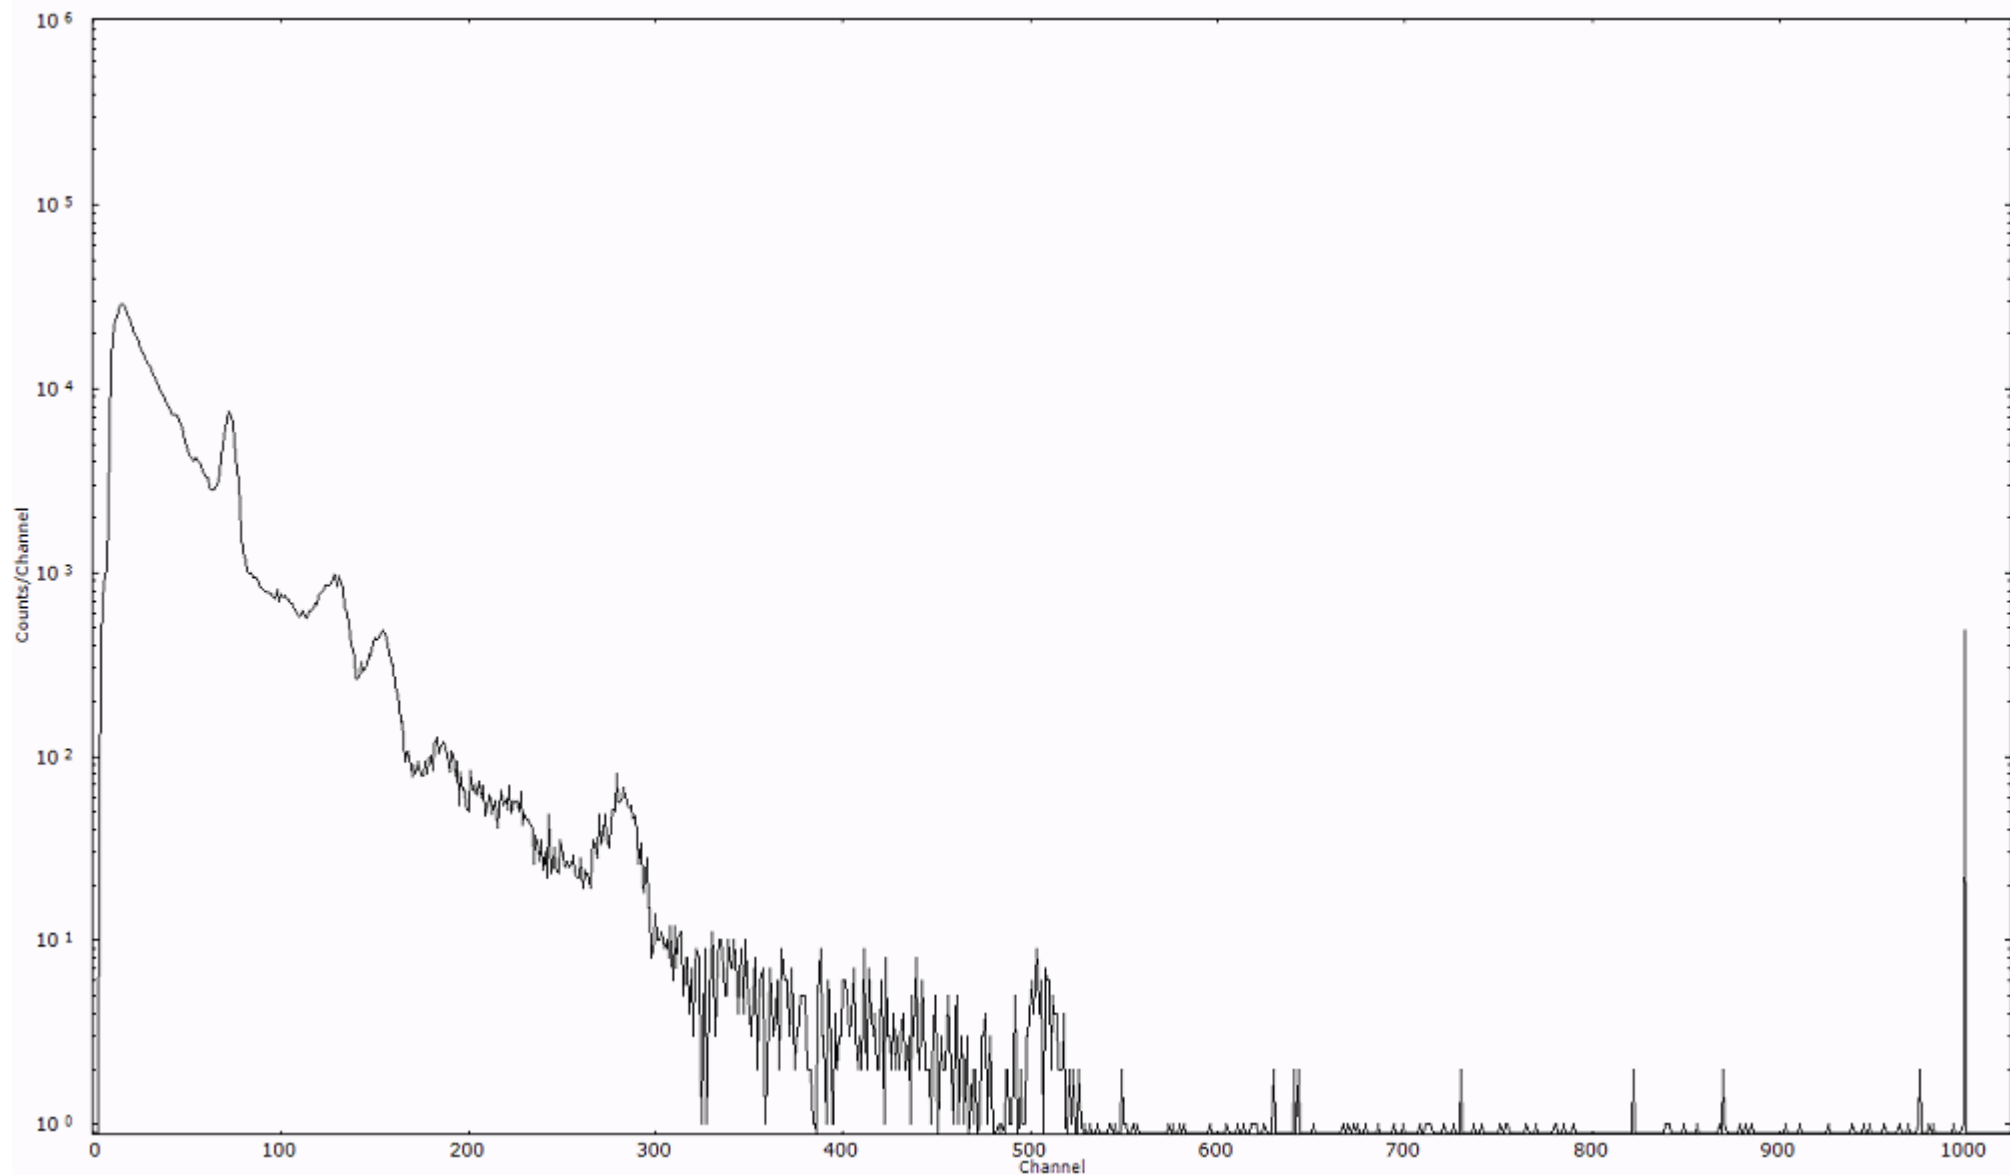

検出器番号 13105  
測定日時 2011年03月20日 11時00分

ライブタイム 600 秒  
リアルタイム 600 秒

スペクトルグラフ  
測定コード 阿字ヶ浦110320A067

検出器番号 13105  
測定日時 2011年03月20日 11時10分

ライブタイム 600 秒  
リアルタイム 600 秒

スペクトルグラフ  
測定コード 阿字ヶ浦110320A068

検出器番号 13105  
測定日時 2011年03月20日 11時20分