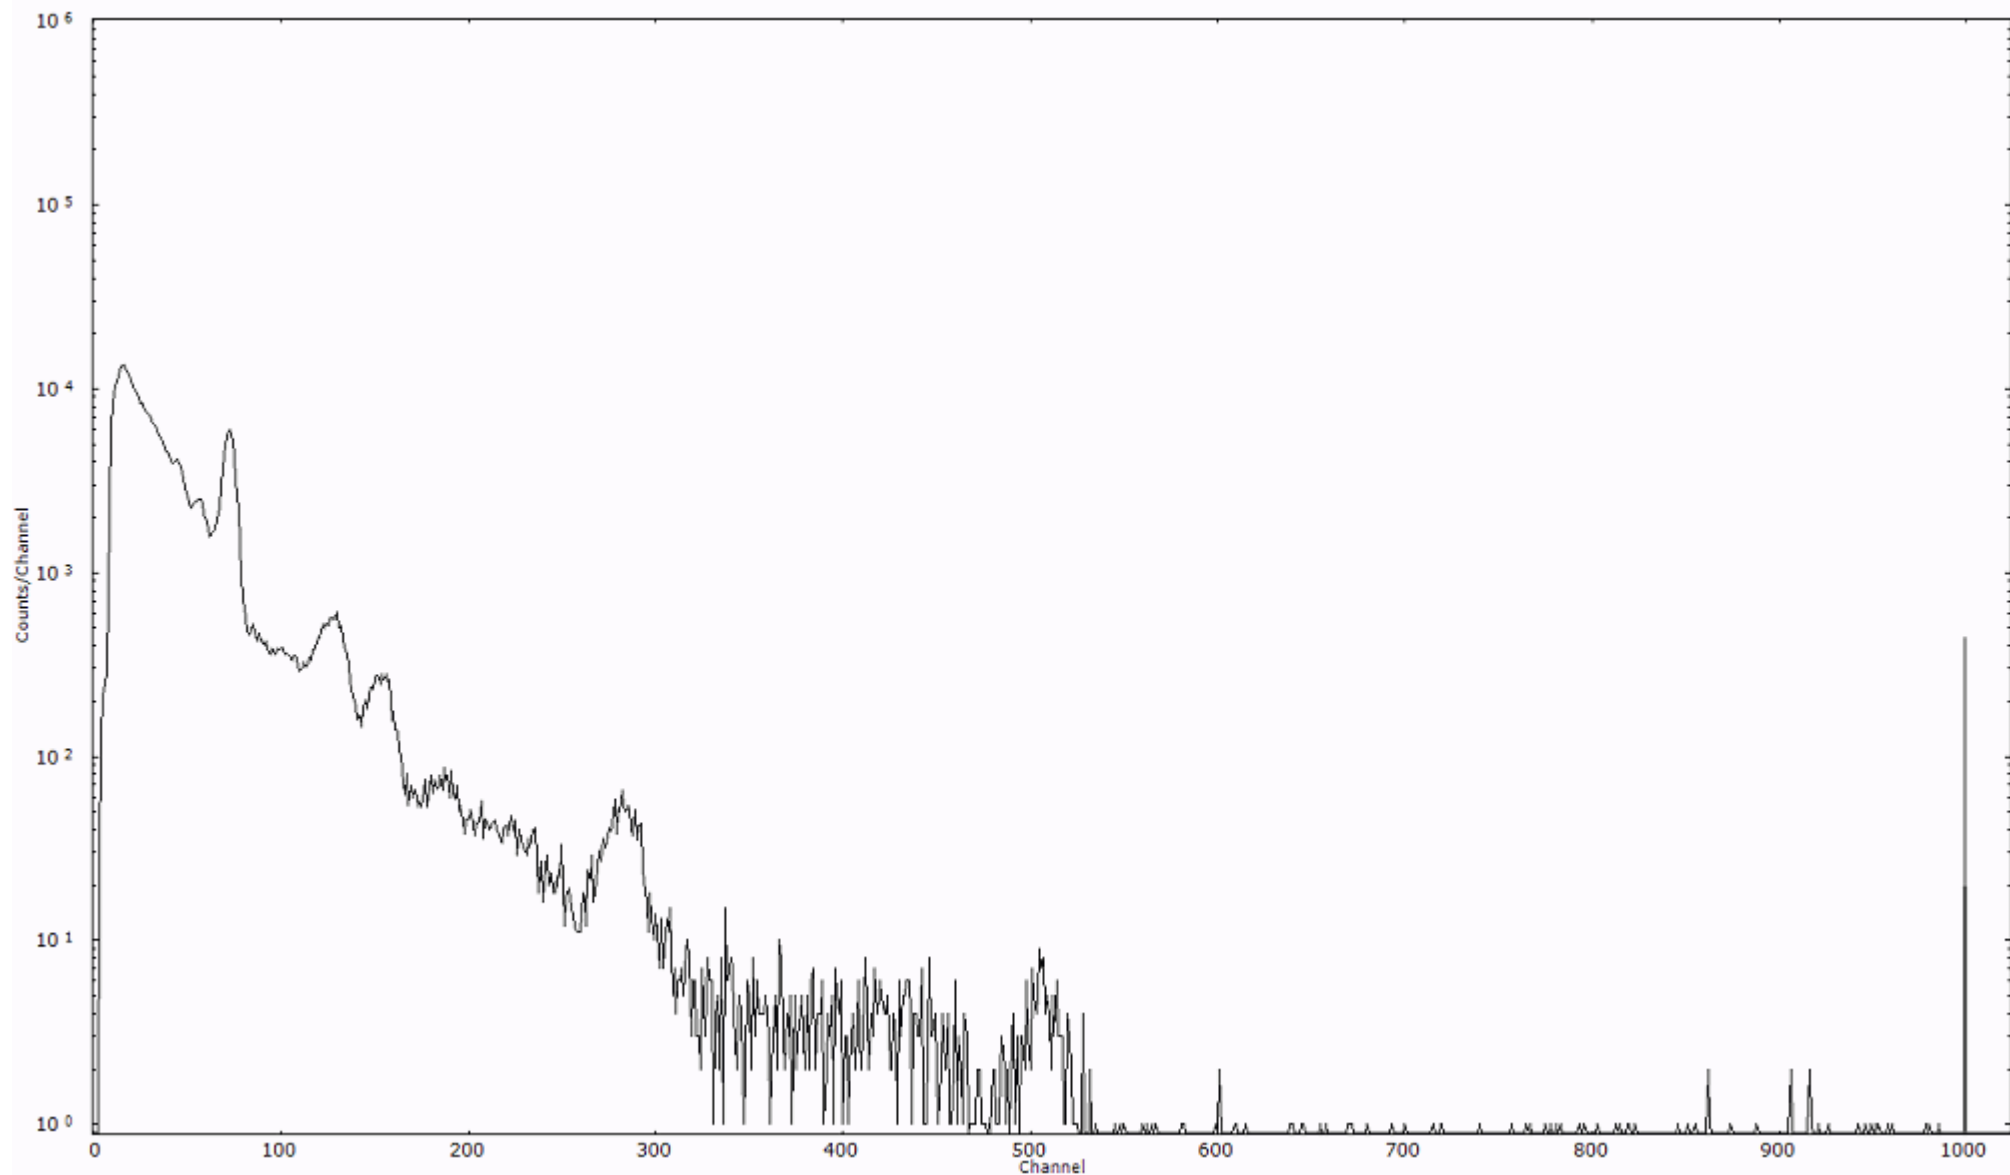

検出器番号 13105  
測定日時 2011年03月20日 14時30分

ライブタイム 600 秒  
リアルタイム 600 秒

スペクトルグラフ  
測定コード 阿字ヶ浦110320P015

検出器番号 13105  
測定日時 2011年03月20日 14時40分

ライブタイム 600 秒  
リアルタイム 600 秒

スペクトルグラフ  
測定コード 阿字ヶ浦110320P016

検出器番号 13105  
測定日時 2011年03月20日 14時50分