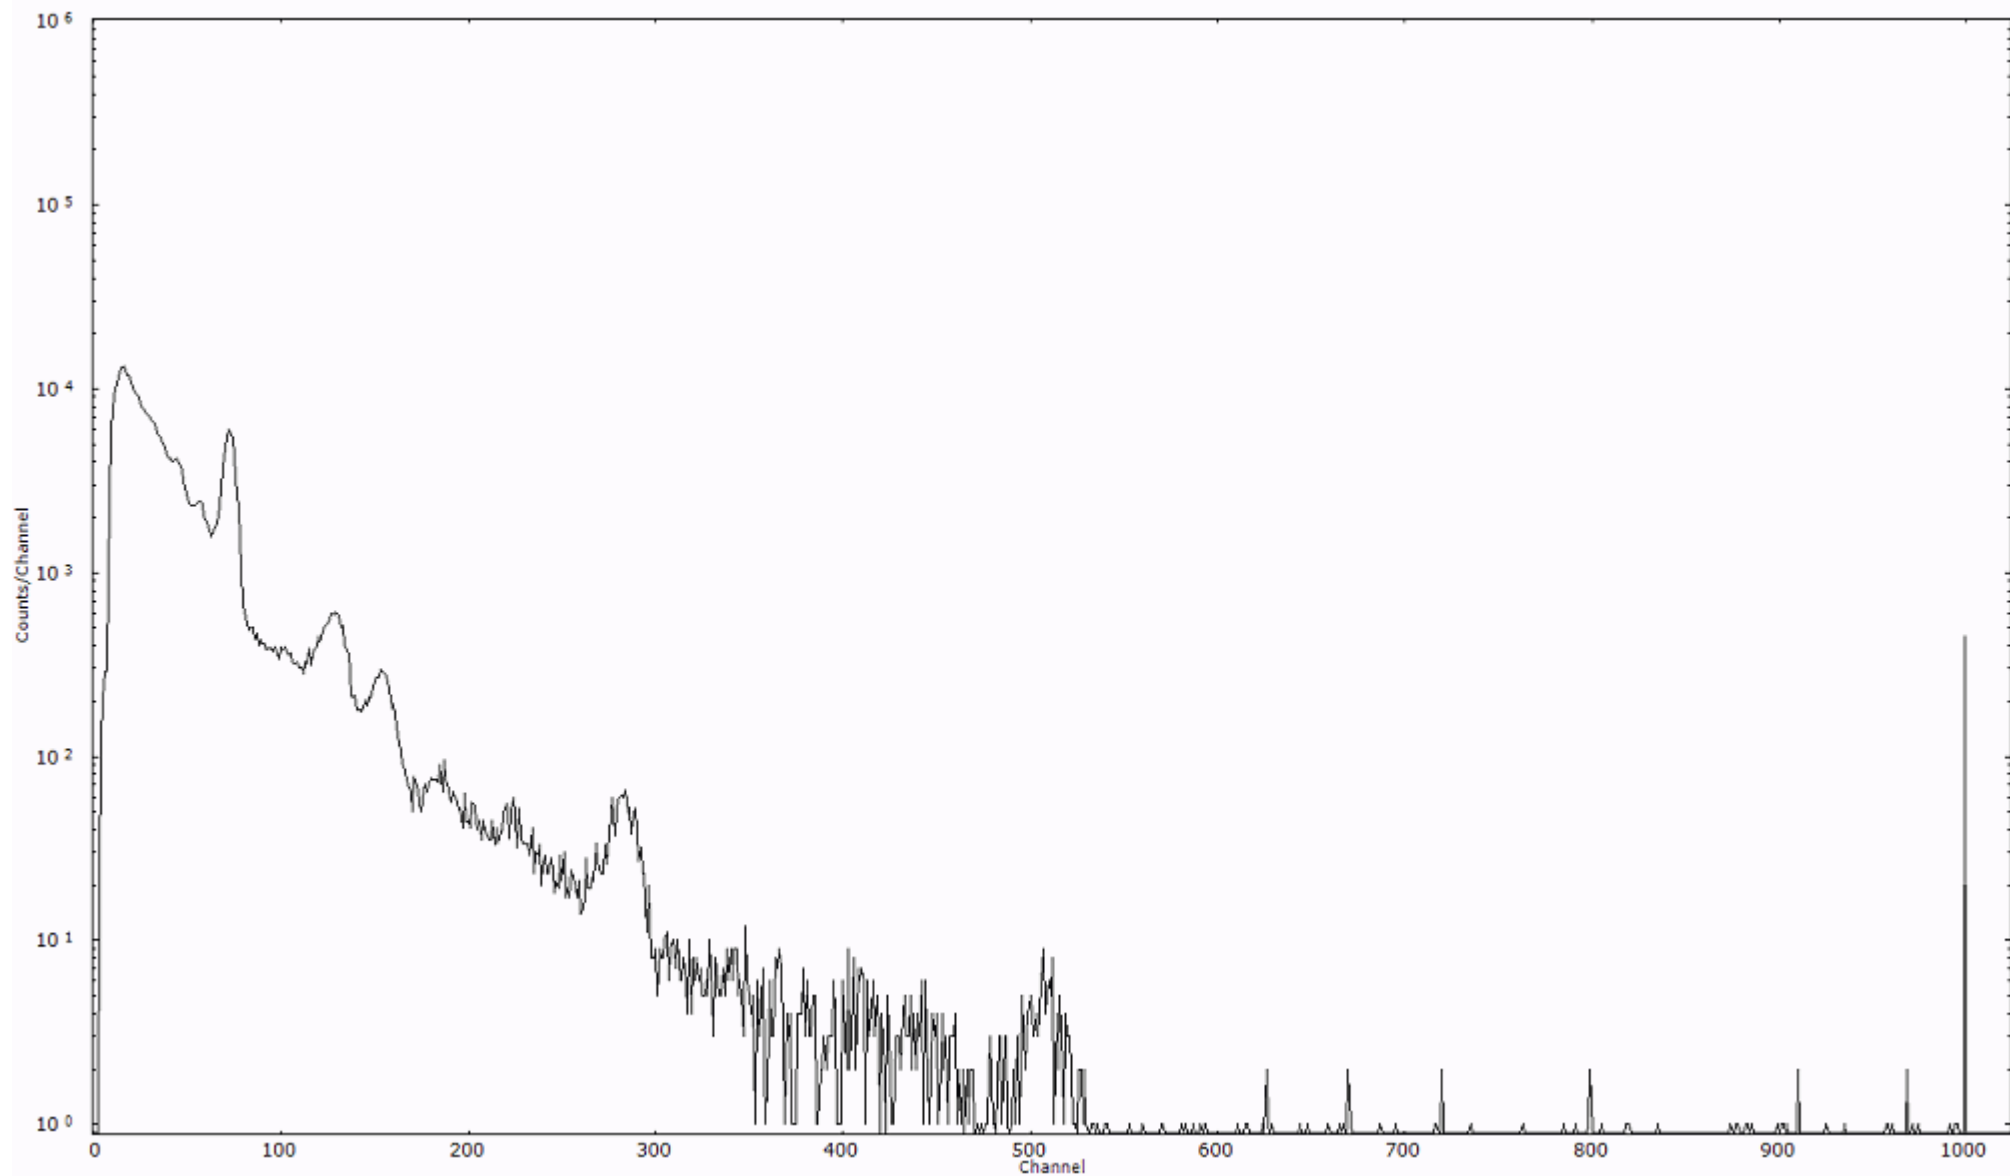

スペクトルグラフ
測定コード 阿字ヶ浦110320A026

検出器番号 13105
測定日時 2011年03月20日 04時20分

ライブタイム 600 秒
リアルタイム 600 秒