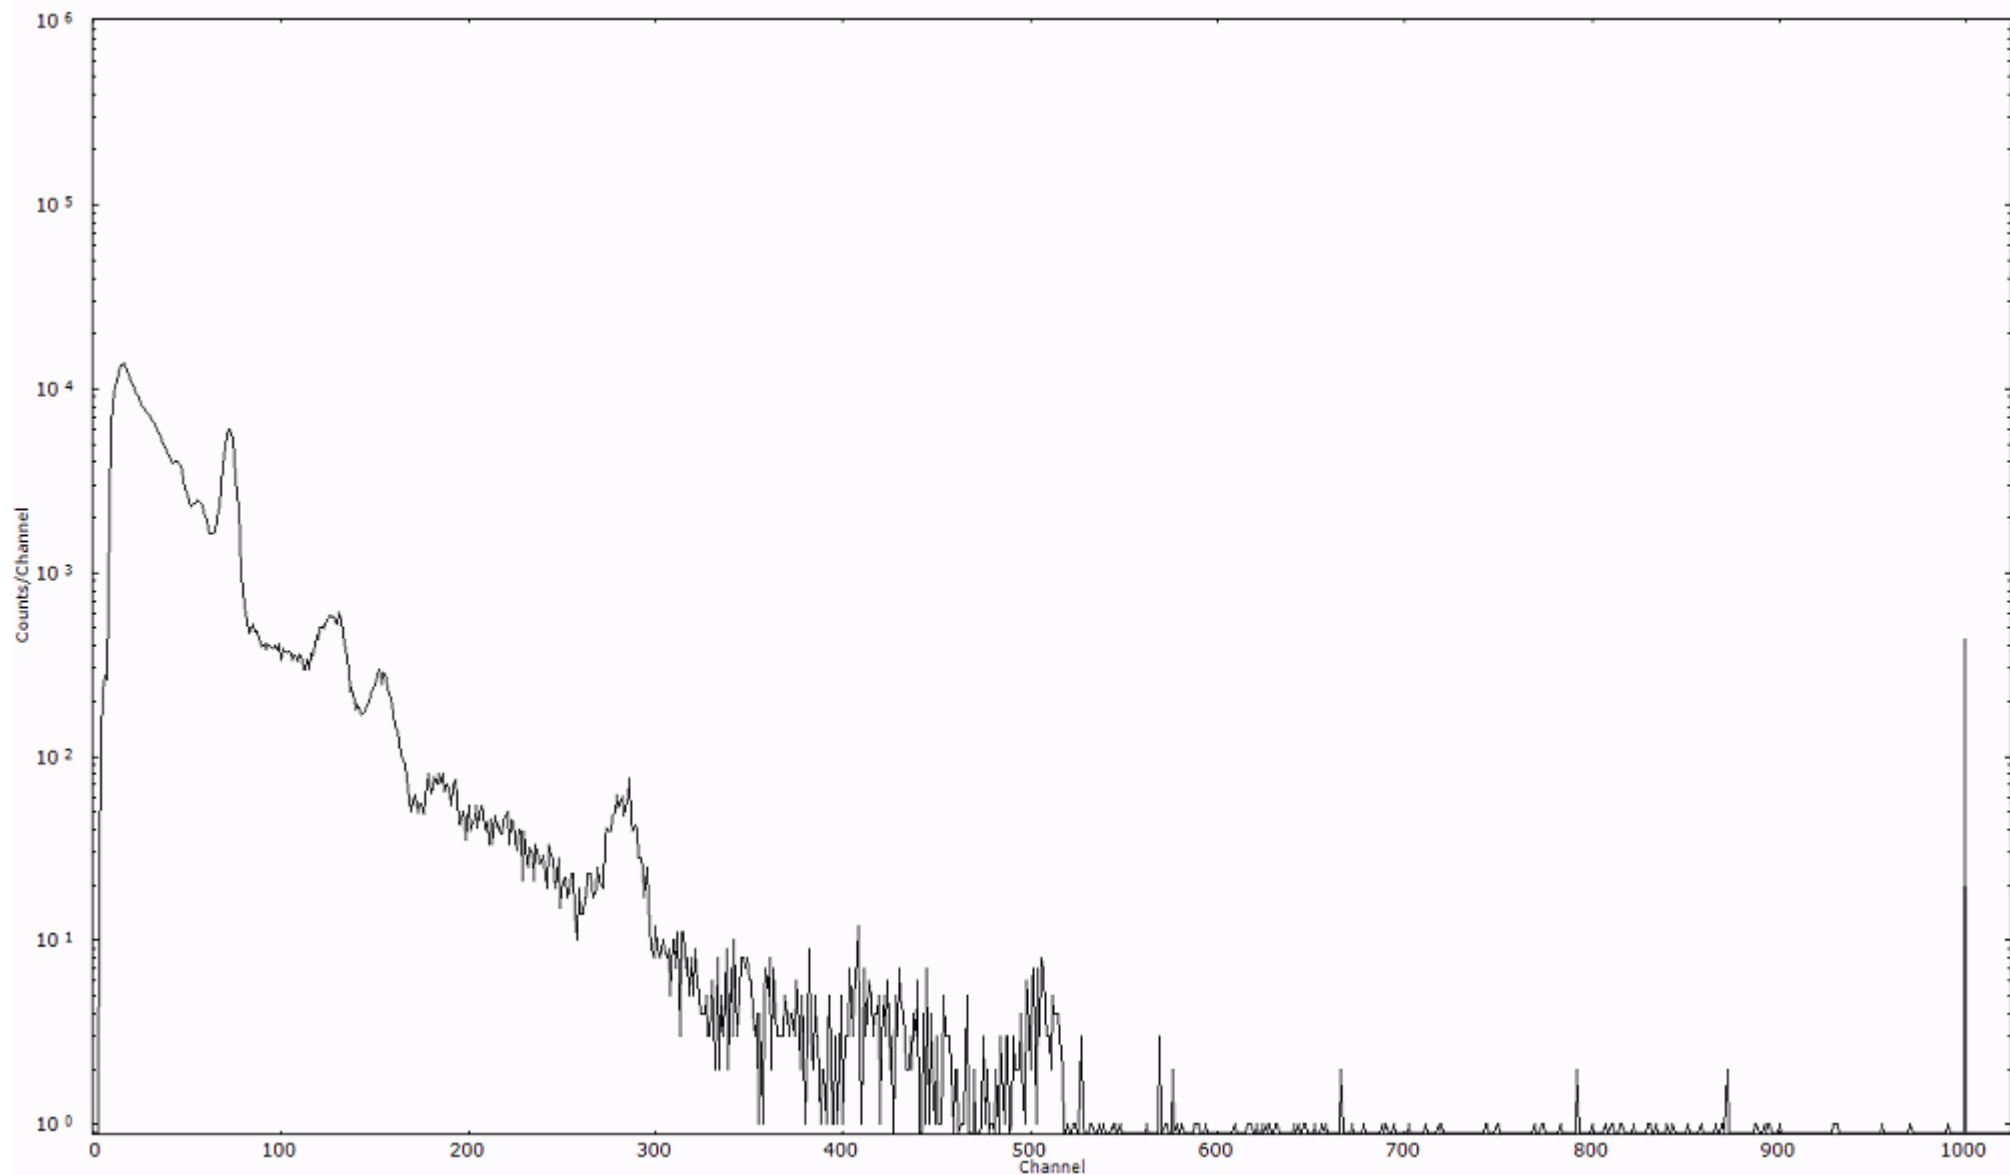

スペクトルグラフ  
測定コード 阿字ヶ浦110320P012

検出器番号 13105  
測定日時 2011年03月20日 14時10分

ライブタイム 600 秒  
リアルタイム 600 秒

スペクトルグラフ  
測定コード 阿字ヶ浦110320P013

検出器番号 13105  
測定日時 2011年03月20日 14時20分

ライブタイム 600 秒  
リアルタイム 600 秒

スペクトルグラフ  
測定コード 阿字ヶ浦110320P014