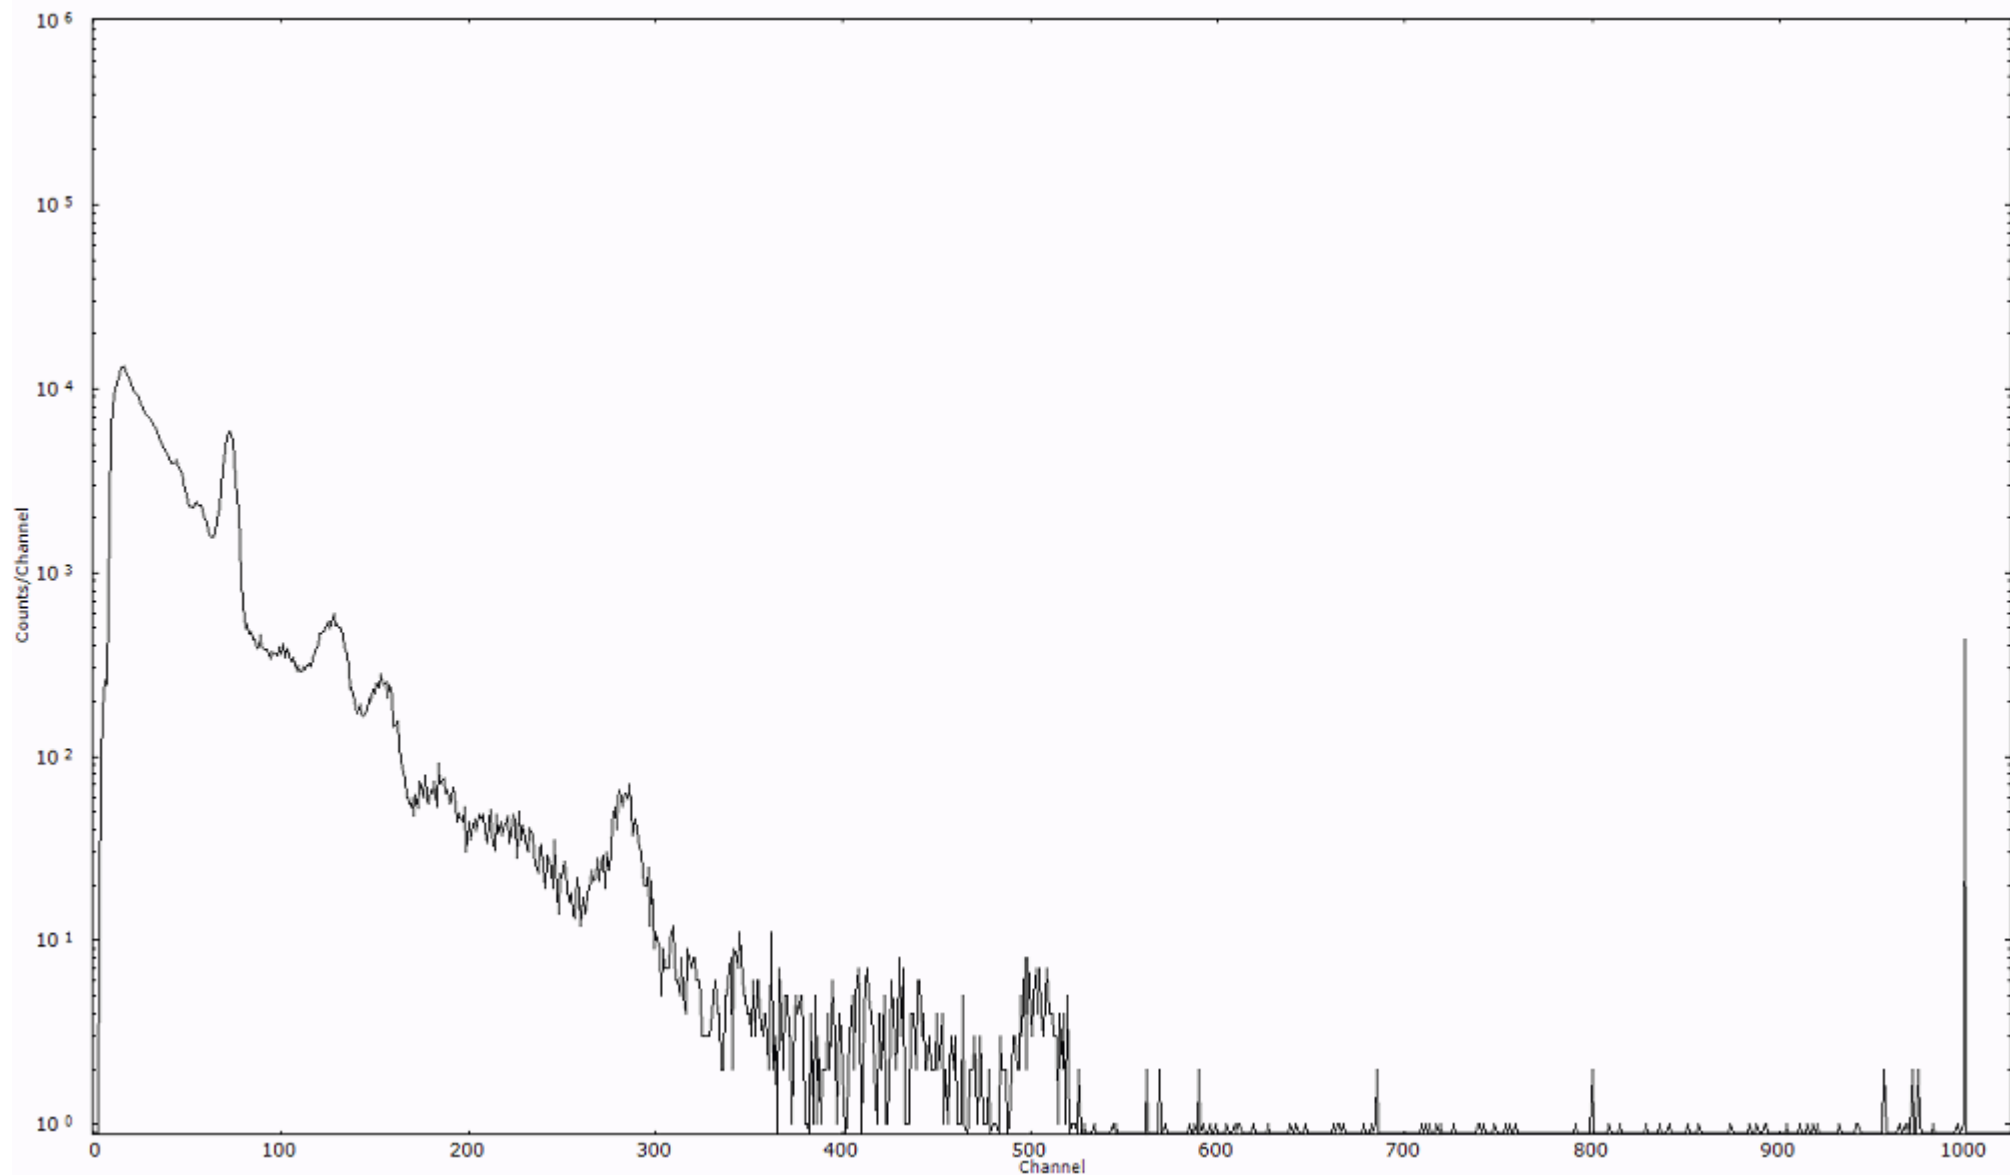

スペクトルグラフ
測定コード 阿字ヶ浦110320P021

検出器番号 13105
測定日時 2011年03月20日 15時40分

ライブタイム 600 秒
リアルタイム 600 秒