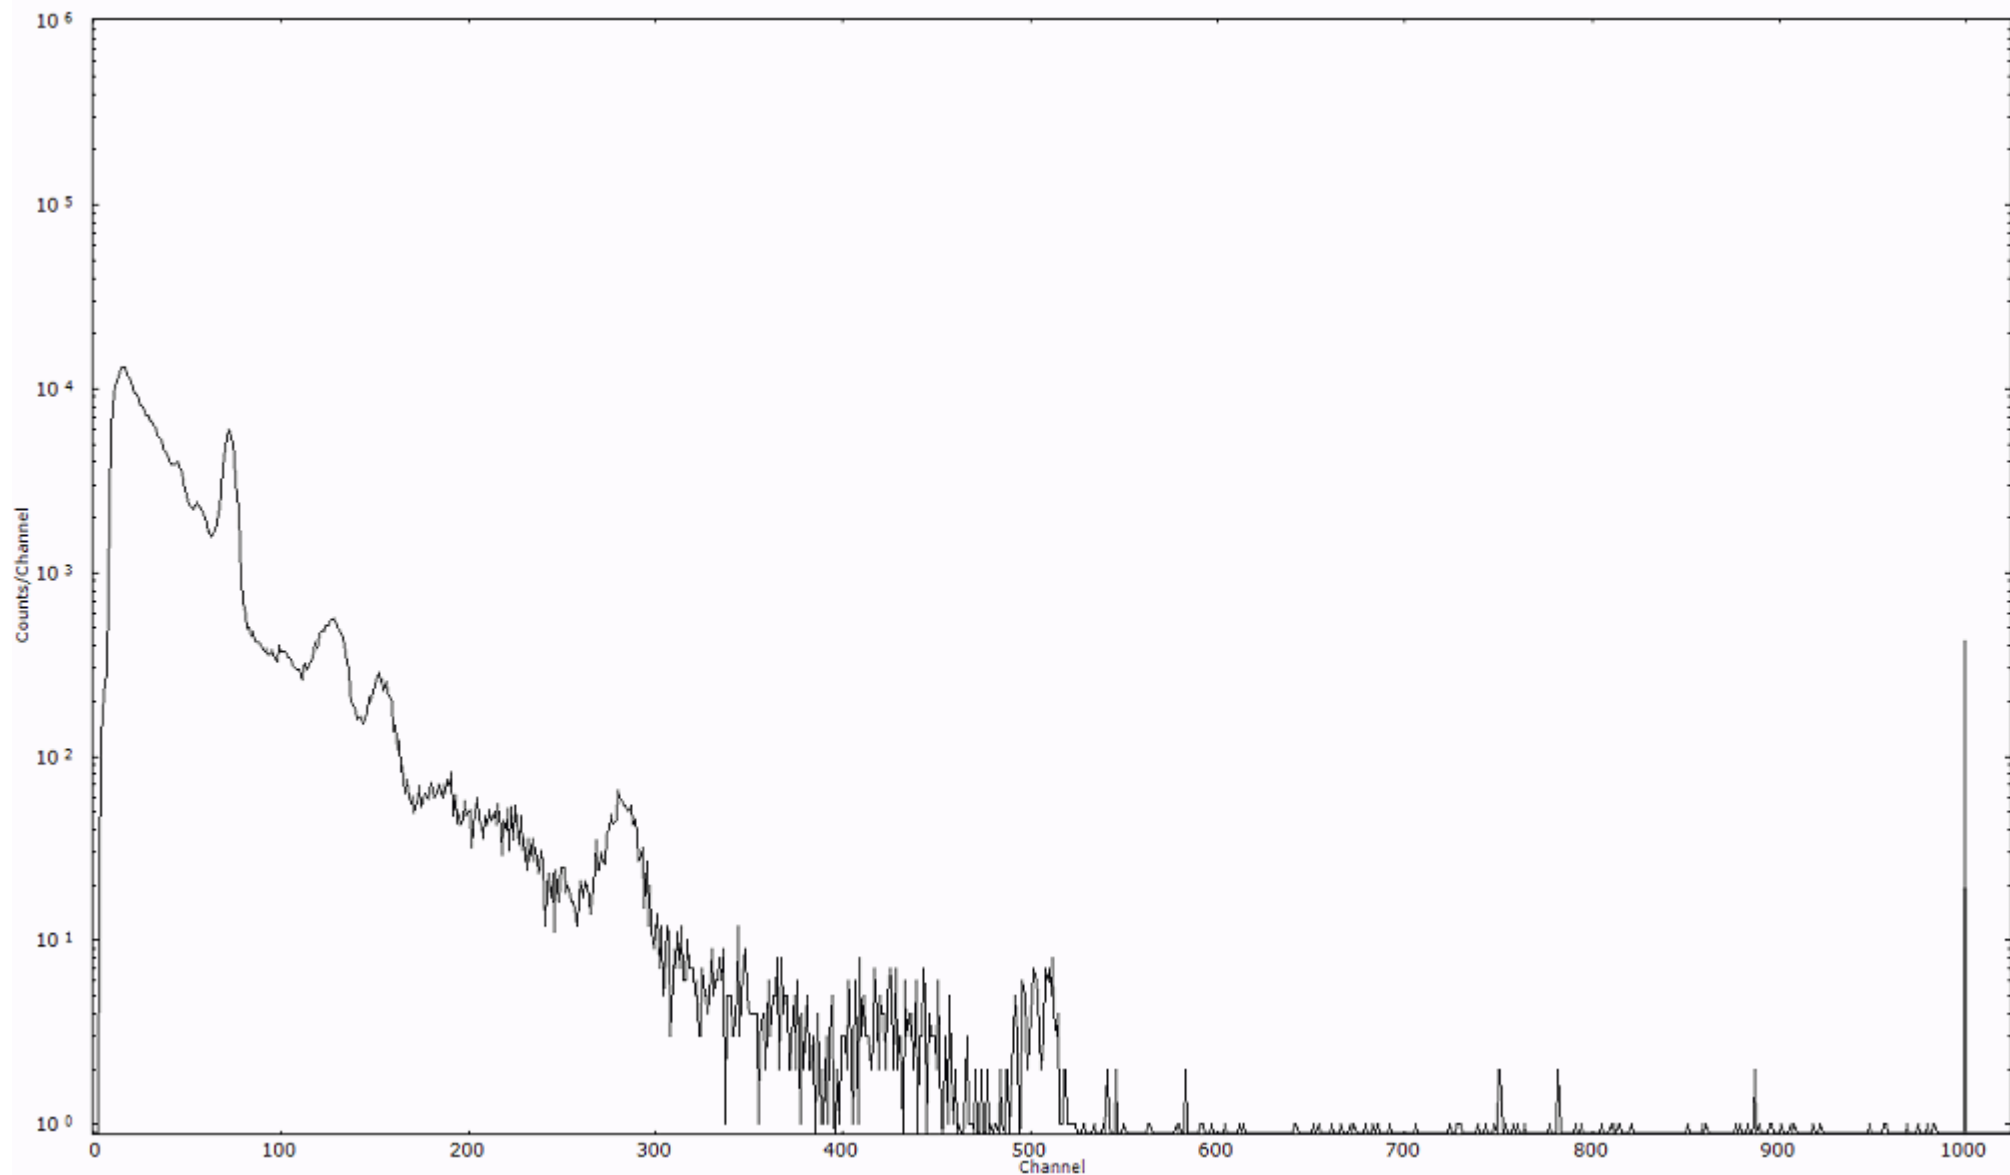

スペクトルグラフ
測定コード 阿字ヶ浦110320P042

検出器番号 13105
測定日時 2011年03月20日 19時10分

ライブタイム 600 秒
リアルタイム 600 秒