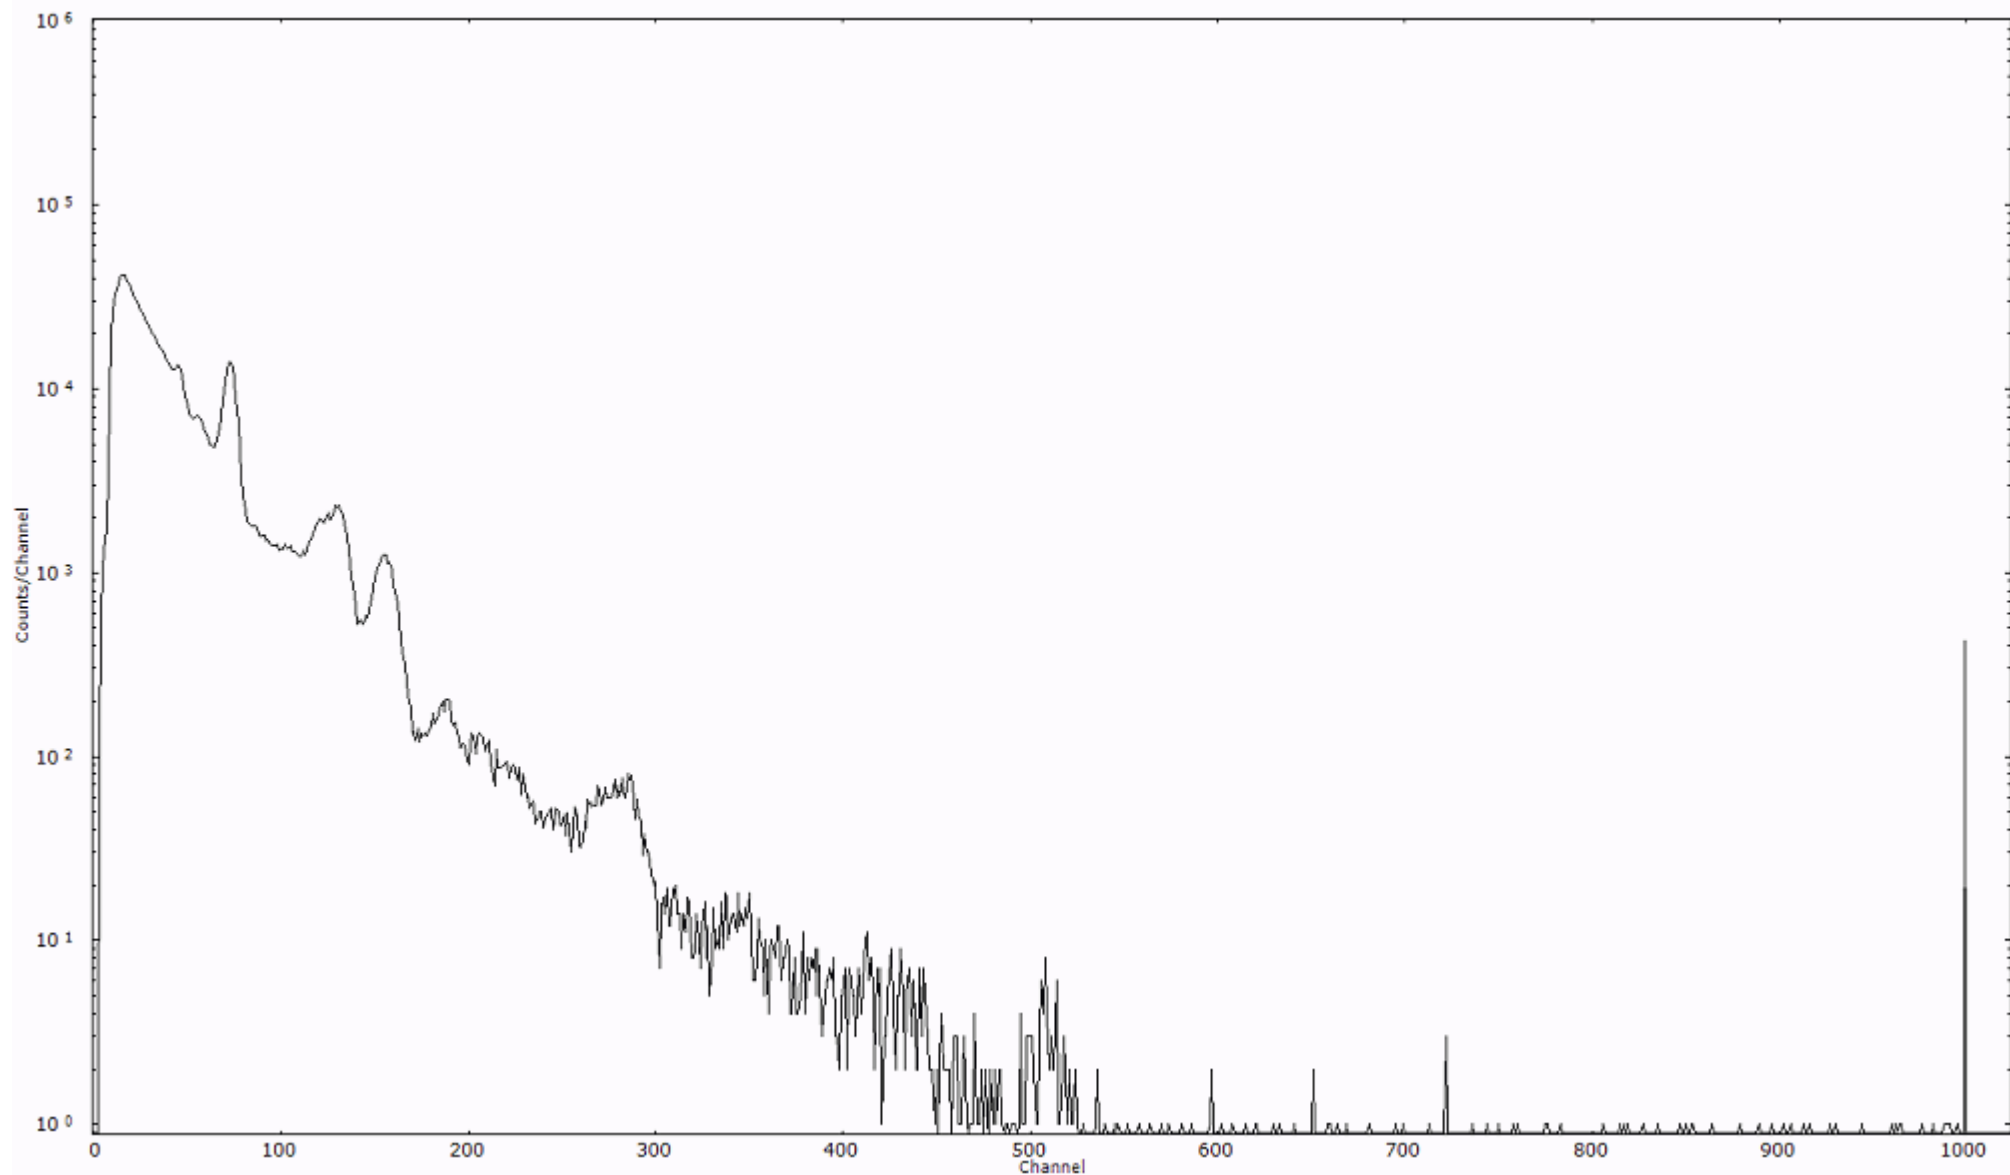

ライブタイム 600 秒  
リアルタイム 600 秒

スペクトルグラフ  
測定コード 阿字ヶ浦110321P056

検出器番号 13105  
測定日時 2011年03月21日 21時30分

ライブタイム 600 秒  
リアルタイム 600 秒

スペクトルグラフ

測定コード 阿字ヶ浦110321P057

検出器番号

13105