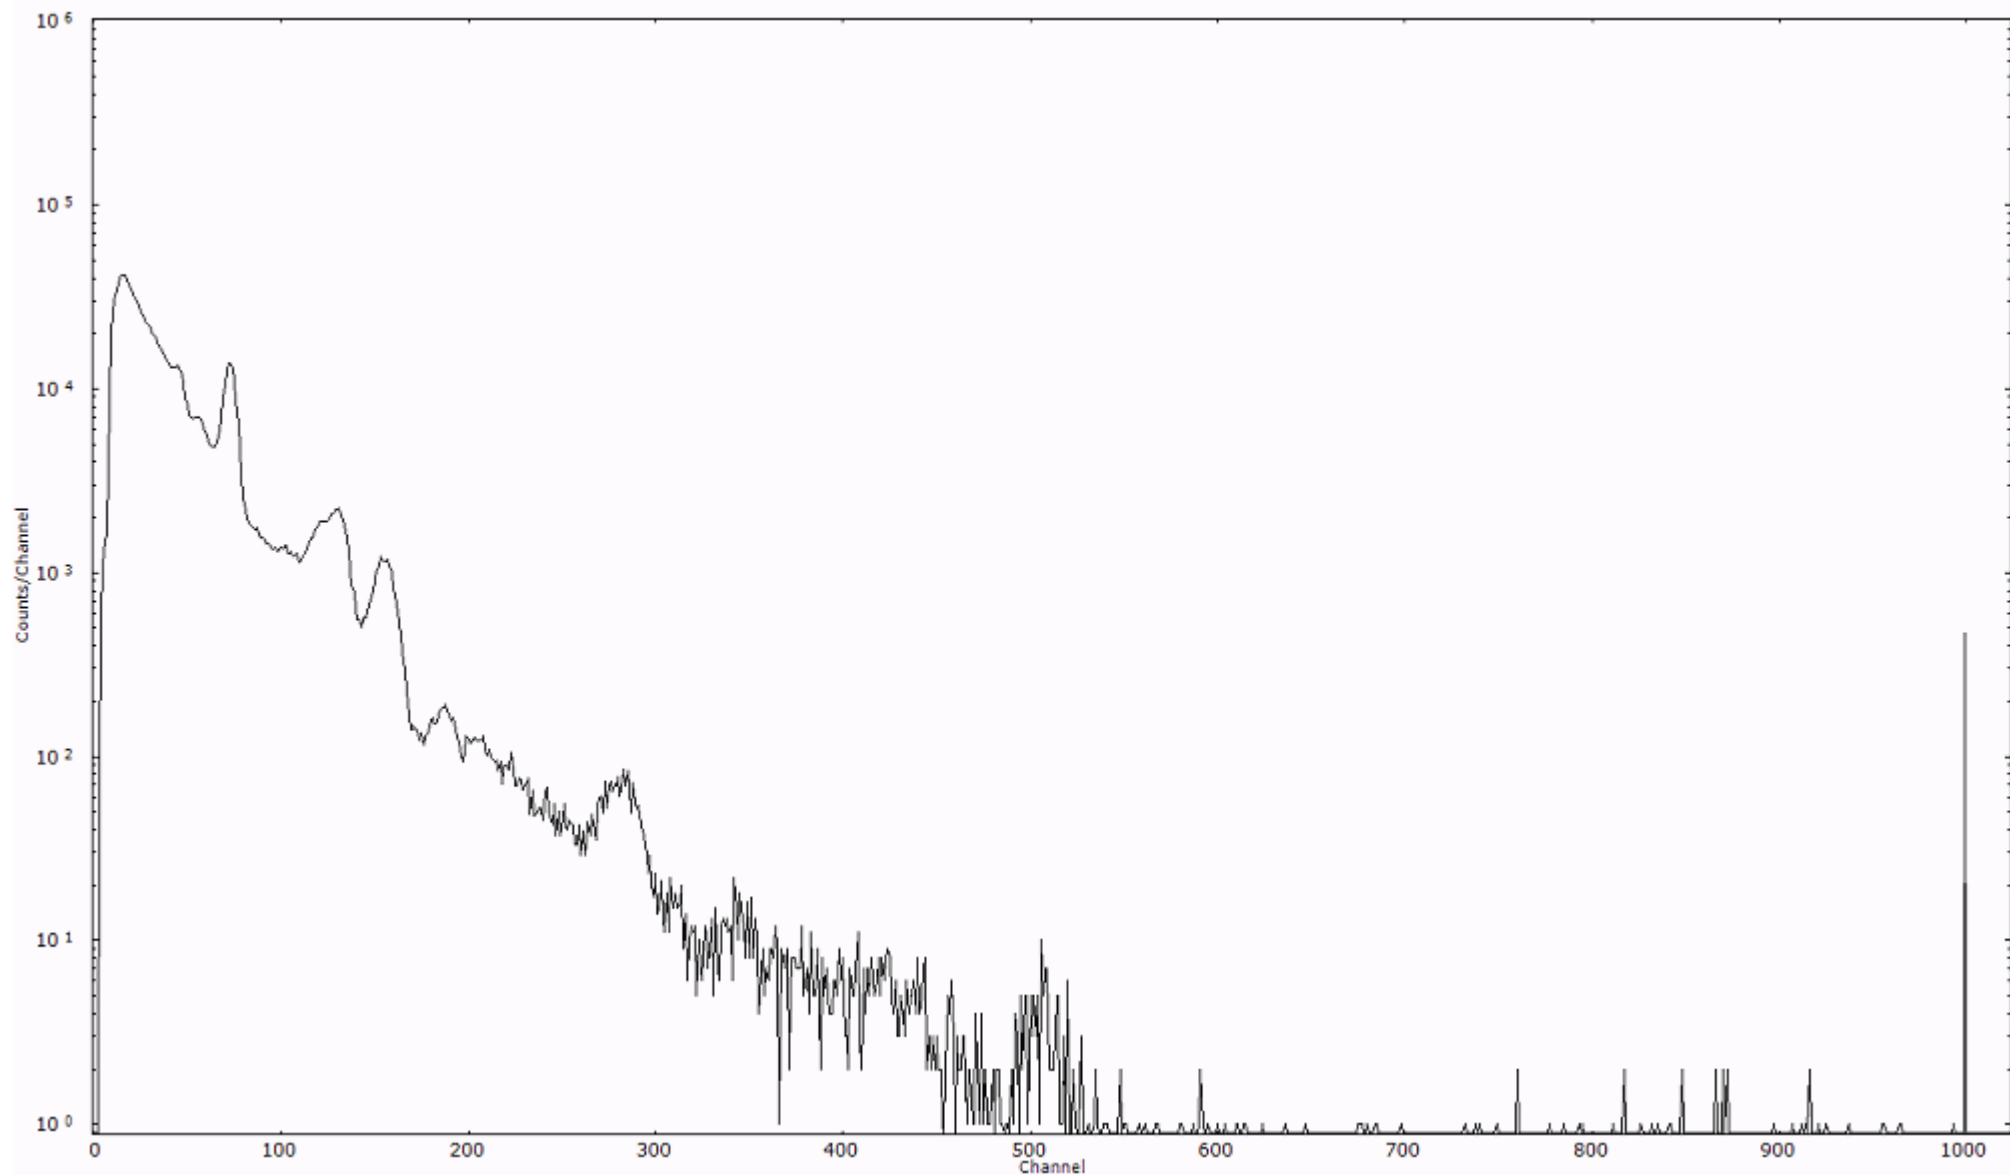

スペクトルグラフ
測定コード 阿字ヶ浦110321P058

検出器番号 13105
測定日時 2011年03月21日 21時50分

ライブタイム 600 秒
リアルタイム 600 秒