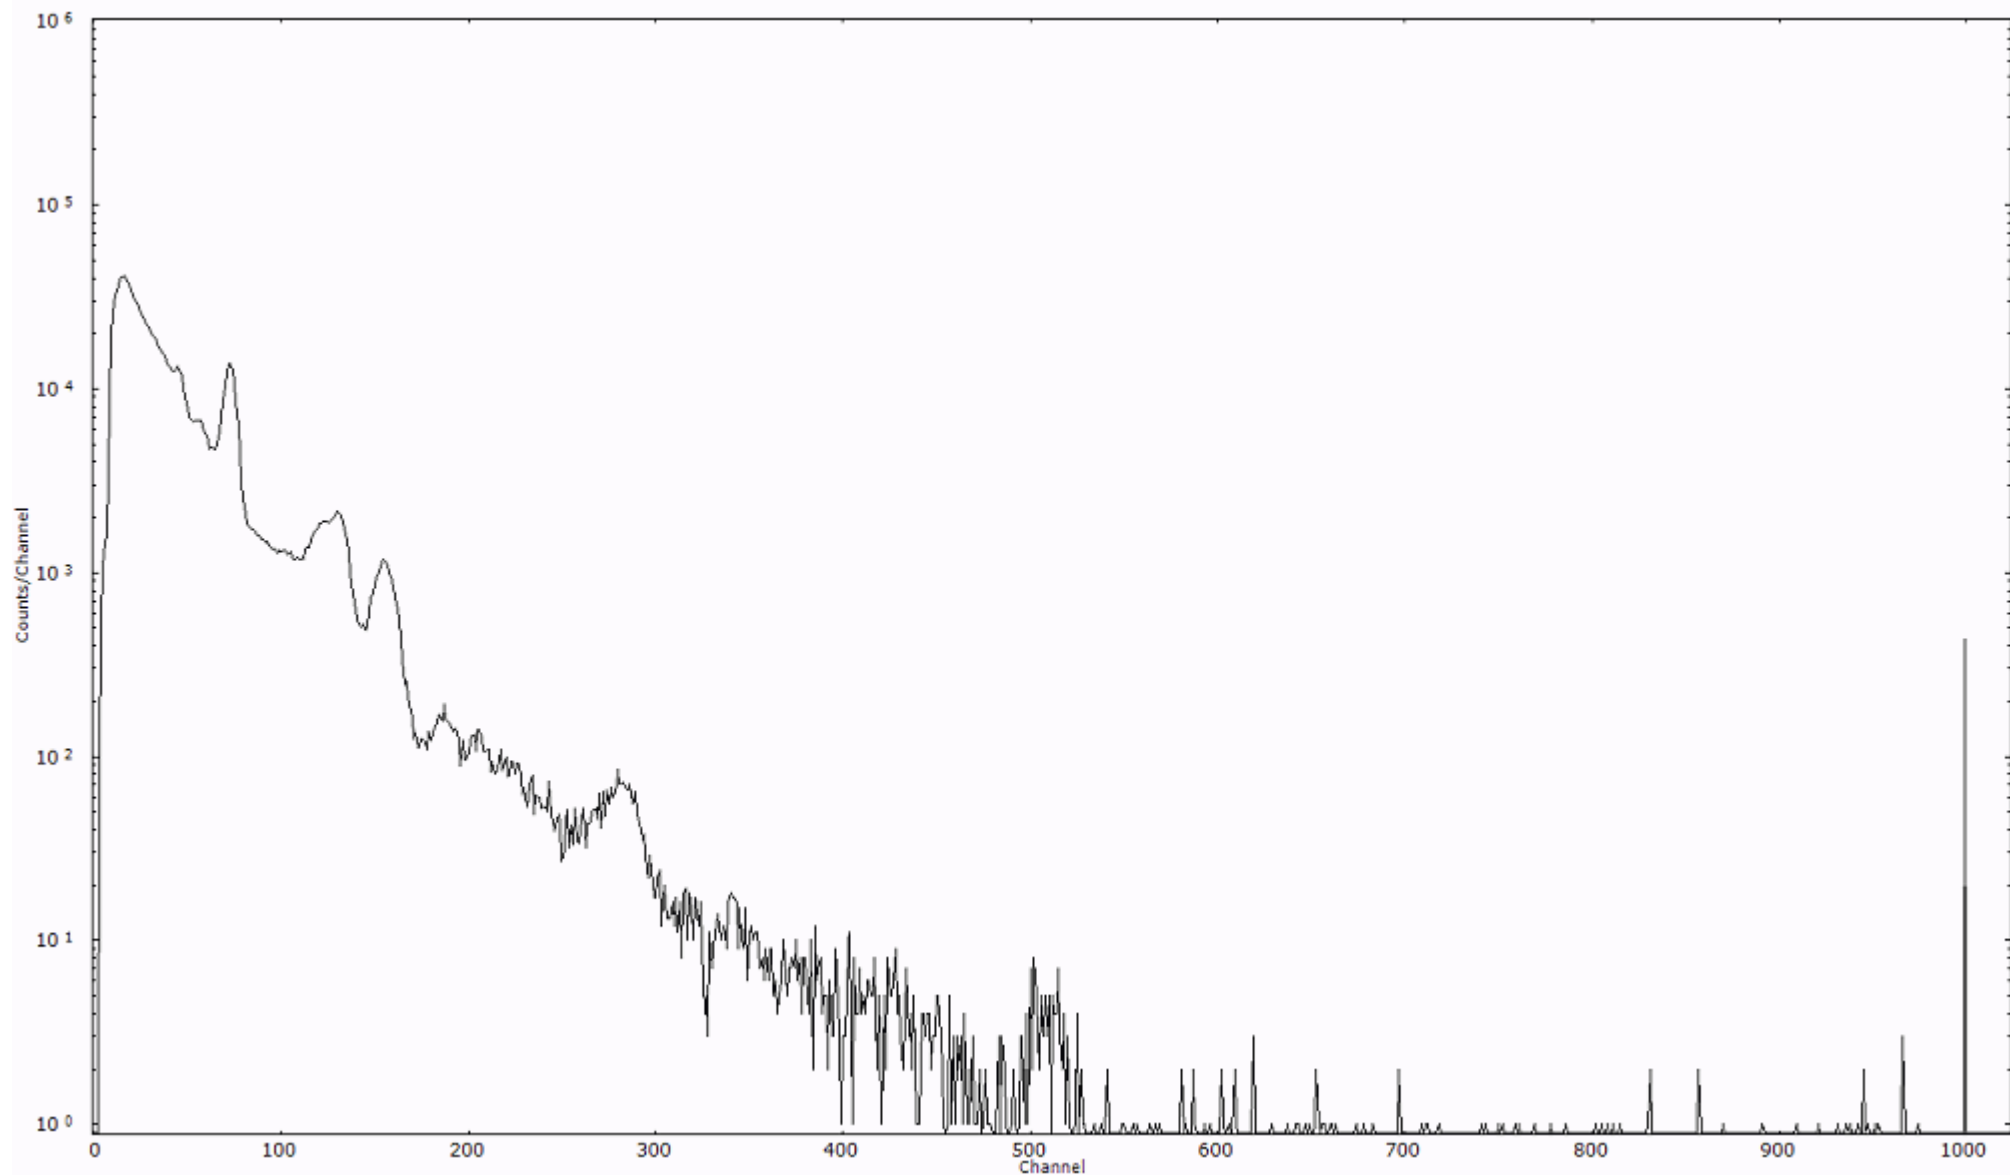

ライブタイム 600 秒  
リアルタイム 600 秒

スペクトルグラフ  
測定コード 阿字ヶ浦110321P067

検出器番号 13105  
測定日時 2011年03月21日 23時20分

ライブタイム 600 秒  
リアルタイム 600 秒

スペクトルグラフ  
測定コード 阿字ヶ浦110321P068

検出器番号 13105  
測定日時 2011年03月21日 23時30分

ライブタイム 600 秒  
リアルタイム 600 秒