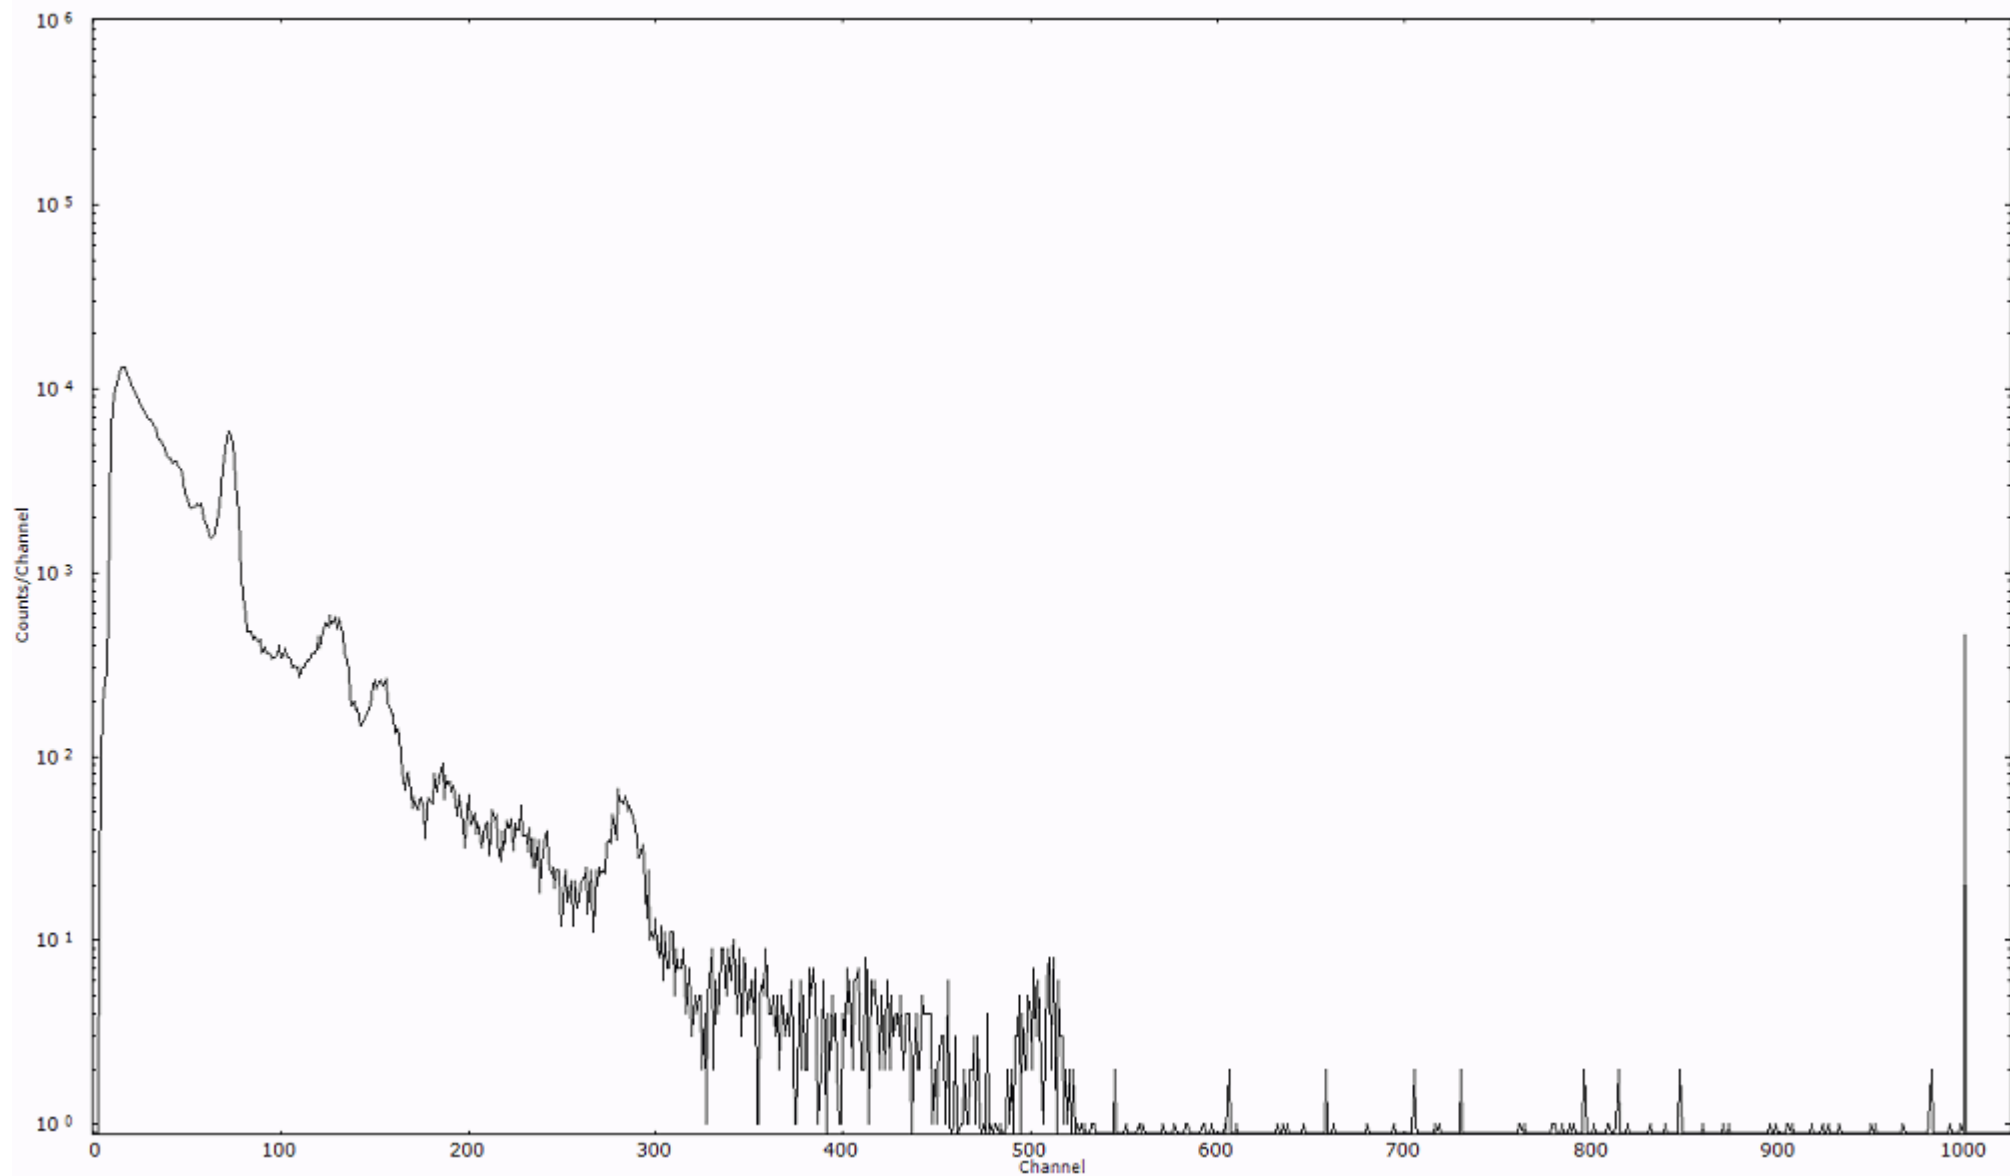

検出器番号 13105  
測定日時 2011年03月20日 16時50分

ライブタイム 600 秒  
リアルタイム 600 秒

スペクトルグラフ  
測定コード 阿字ヶ浦110320P029

検出器番号 13105  
測定日時 2011年03月20日 17時00分

ライブタイム 600 秒  
リアルタイム 600 秒

スペクトルグラフ  
測定コード 阿字ヶ浦110320P030

検出器番号 13105  
測定日時 2011年03月20日 17時10分