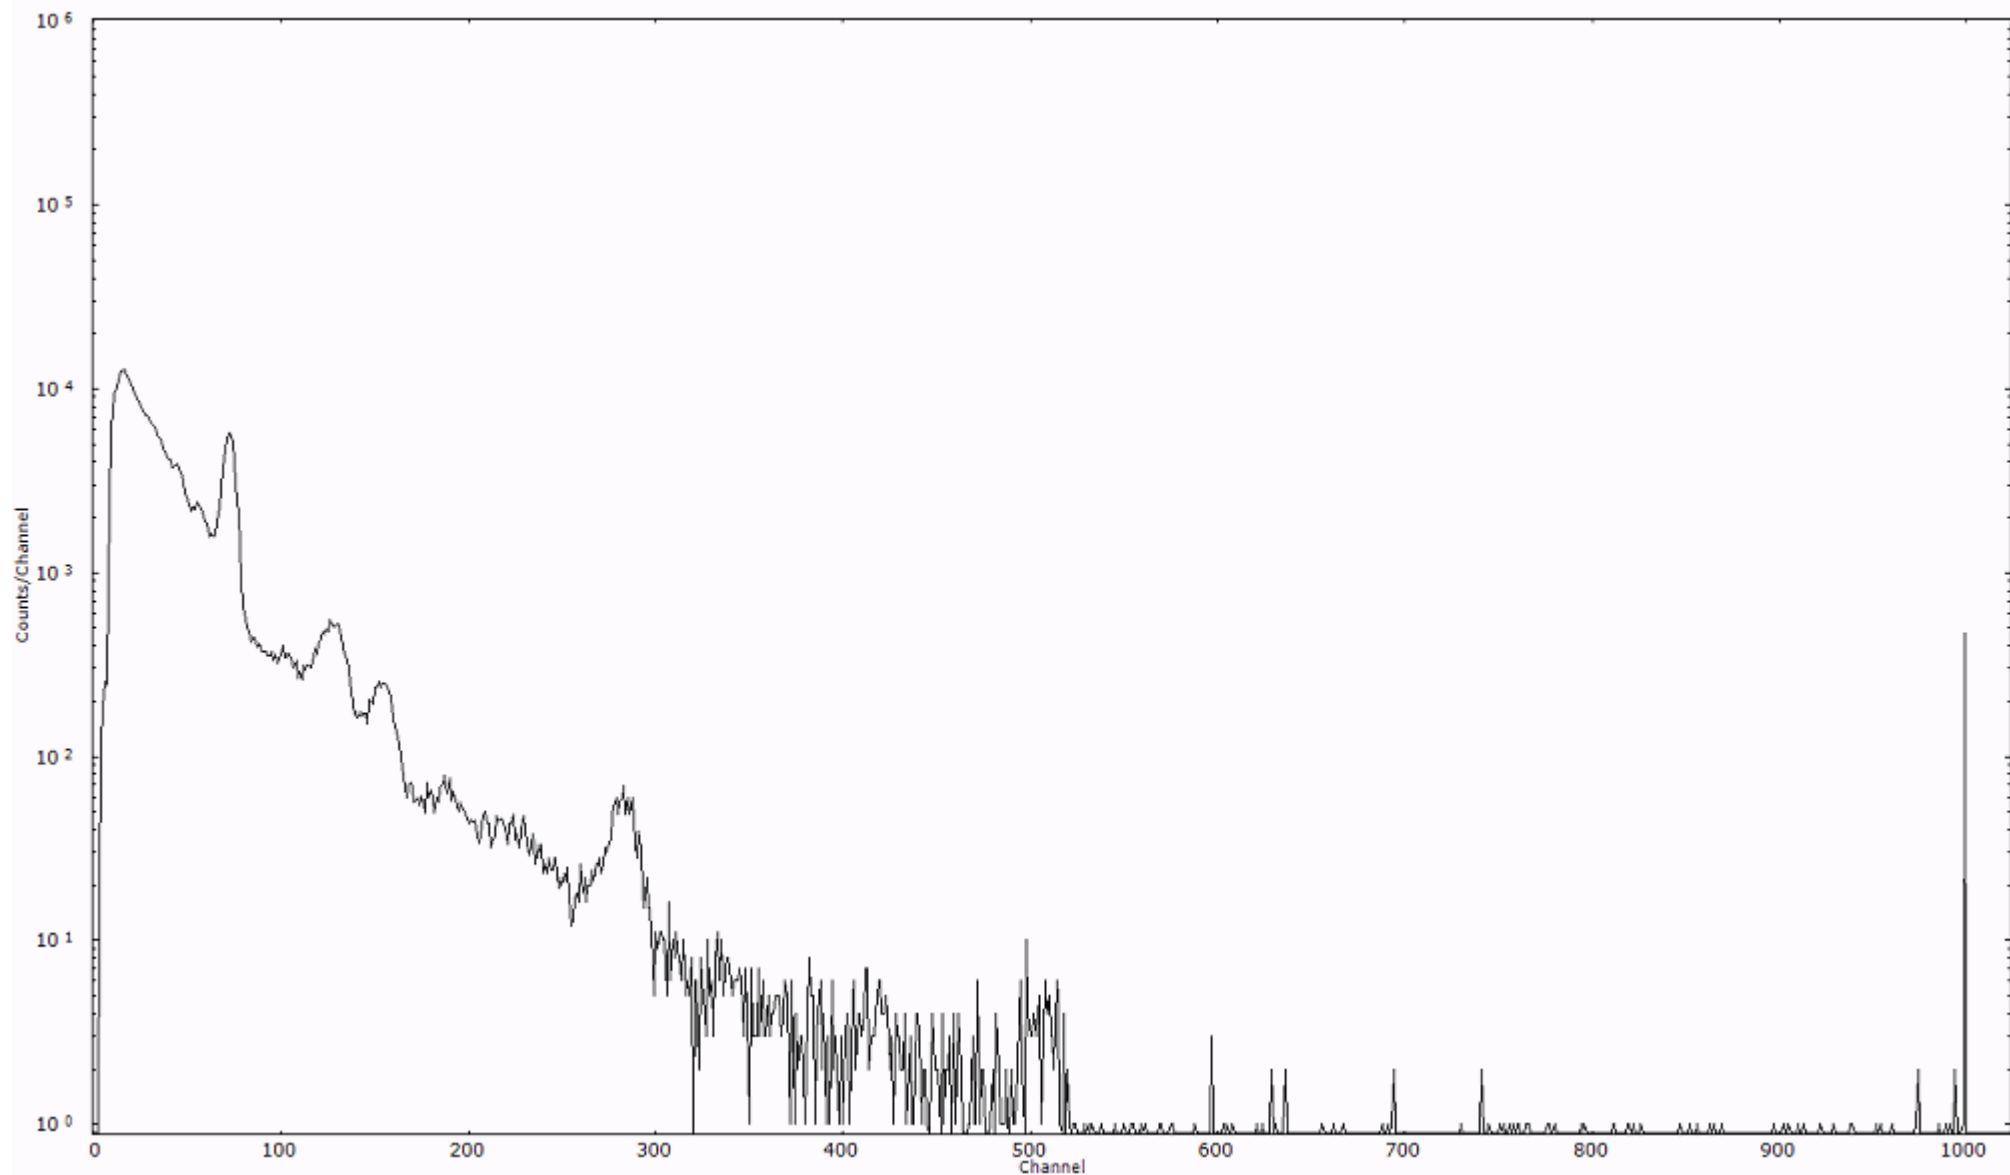

検出器番号 13105  
測定日時 2011年03月20日 23時50分

ライブタイム 600 秒  
リアルタイム 600 秒

スペクトルグラフ  
測定コード 阿字ヶ浦110321A000

検出器番号 13105  
測定日時 2011年03月21日 00時00分

ライブタイム 600 秒  
リアルタイム 600 秒

スペクトルグラフ  
測定コード 阿字ヶ浦110321A001

検出器番号 13105  
測定日時 2011年03月21日 00時10分