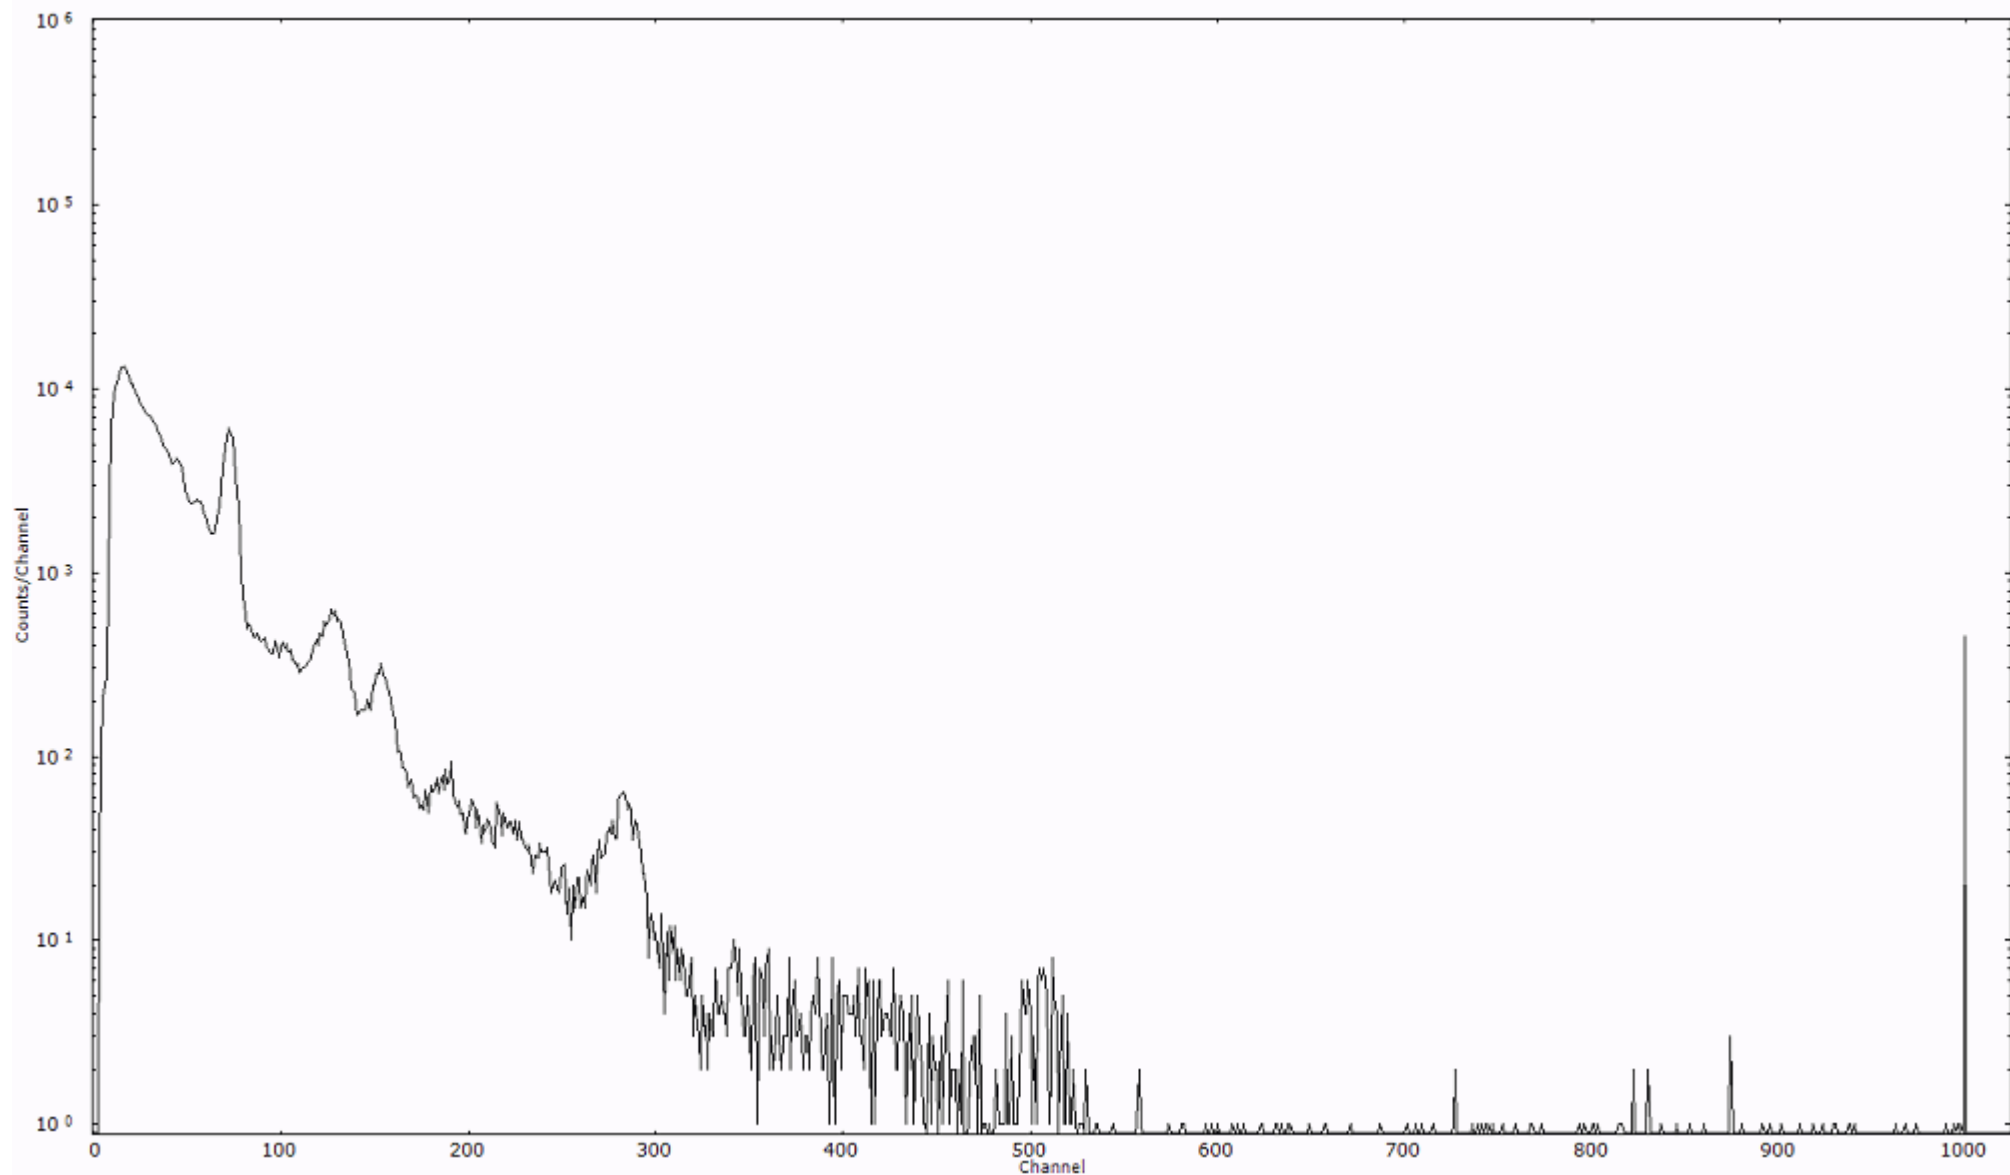

検出器番号 13105  
測定日時 2011年03月20日 02時50分

ライブタイム 600 秒  
リアルタイム 600 秒

スペクトルグラフ  
測定コード 阿字ヶ浦110320A018

検出器番号 13105  
測定日時 2011年03月20日 03時00分

ライブタイム 600 秒  
リアルタイム 600 秒

スペクトルグラフ  
測定コード 阿字ヶ浦110320A019

検出器番号 13105  
測定日時 2011年03月20日 03時10分