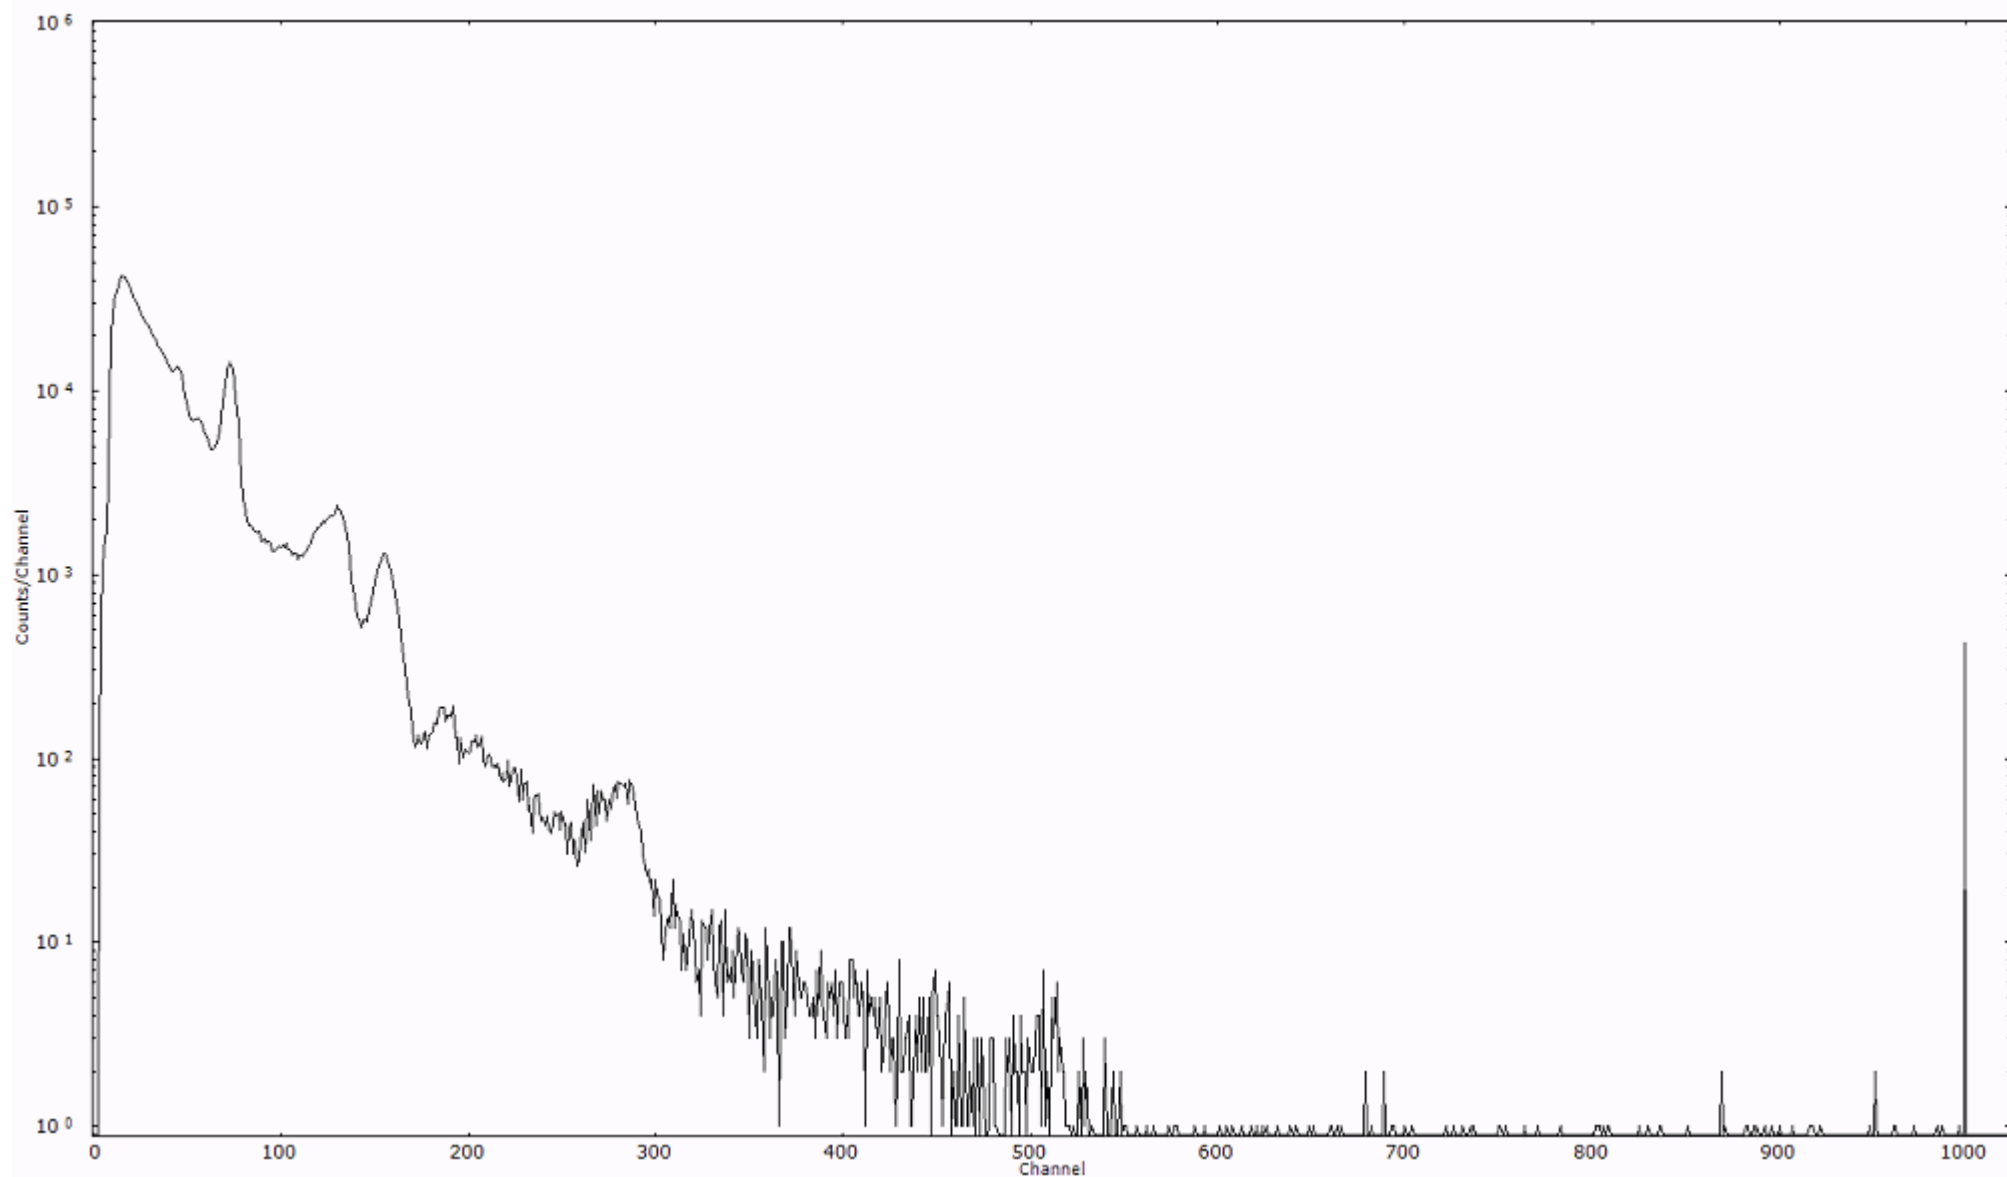

スペクトルグラフ
測定コード 阿字ヶ浦110321P041

検出器番号 13105
測定日時 2011年03月21日 19時00分

ライブタイム 600 秒
リアルタイム 600 秒