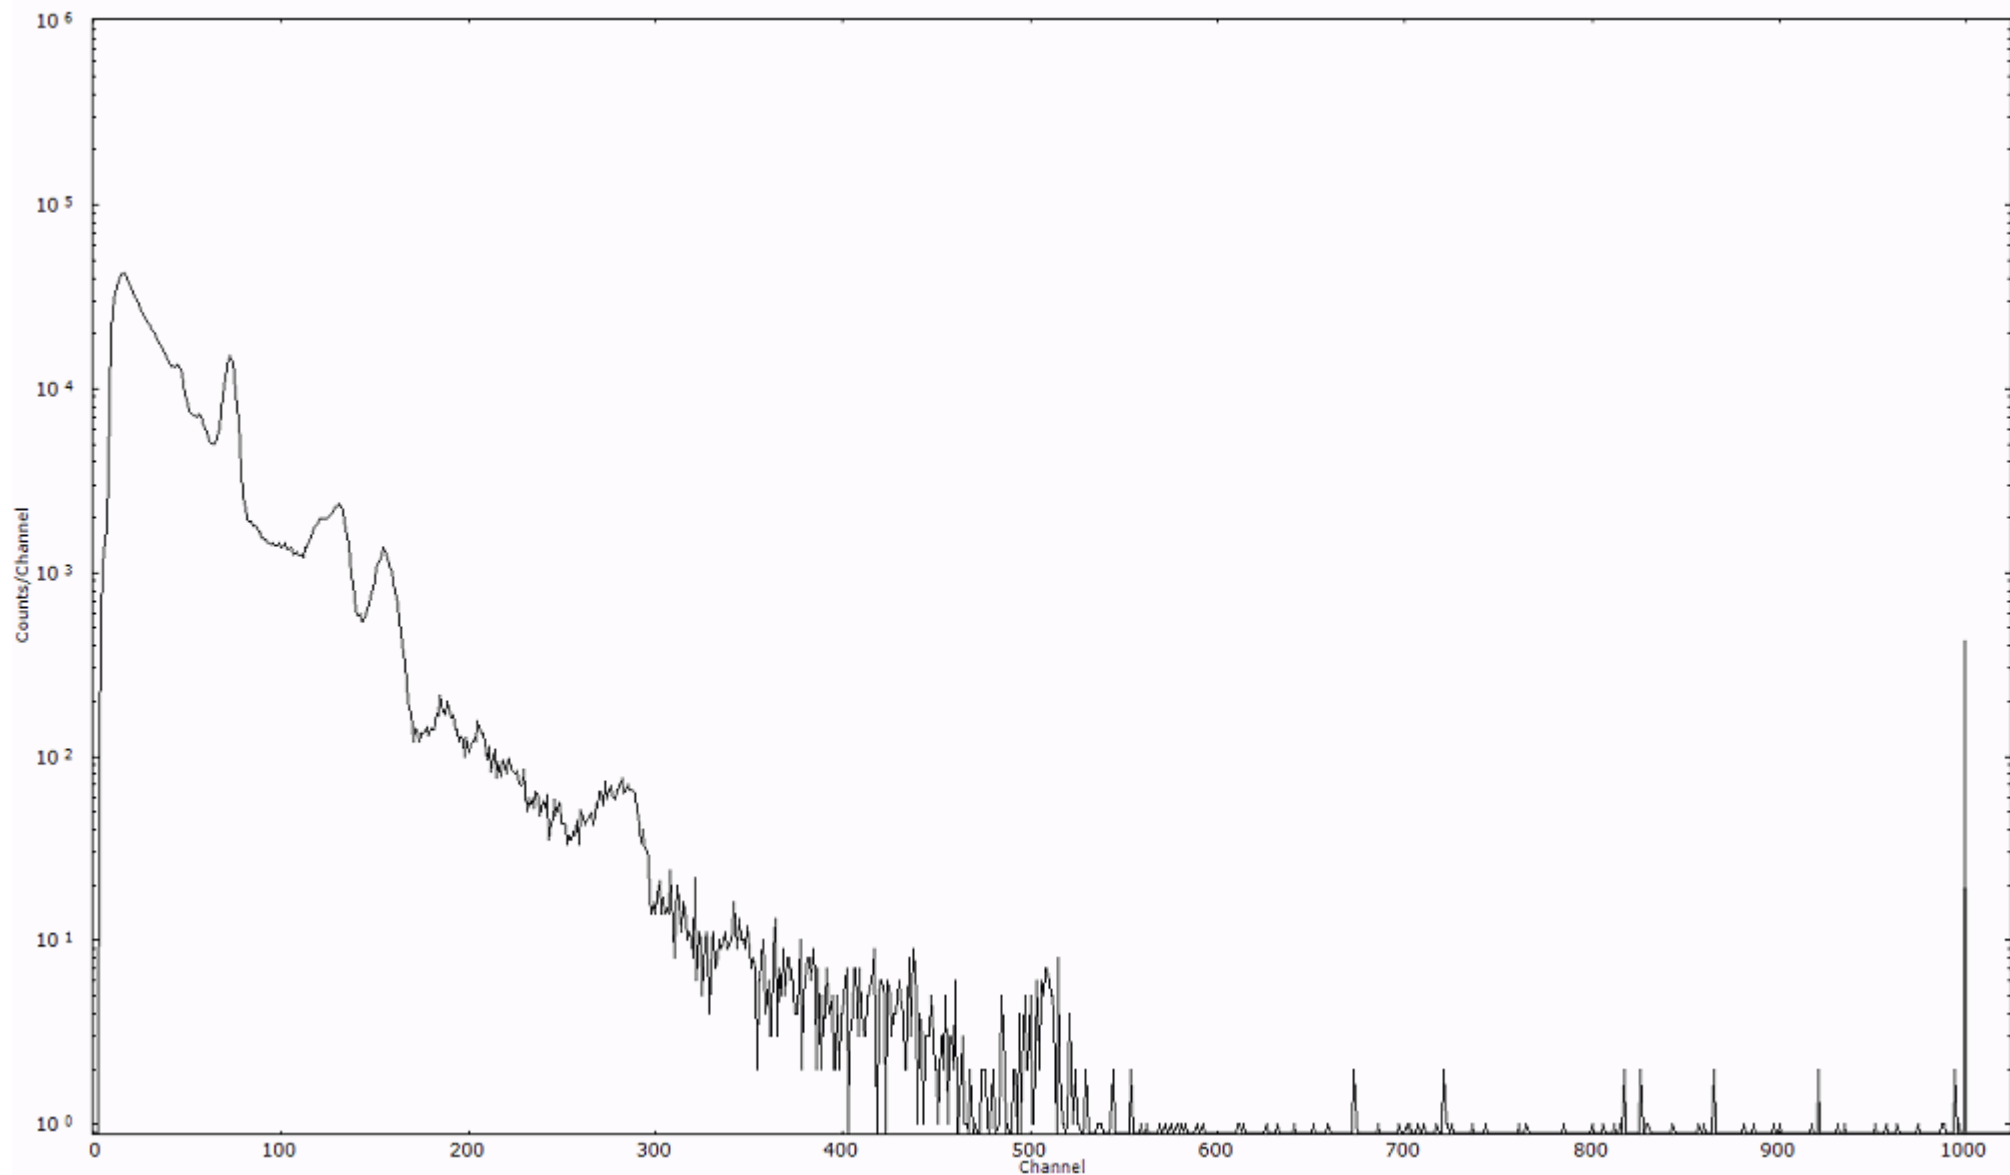

スペクトルグラフ
測定コード 阿字ヶ浦110321P006

検出器番号 13105
測定日時 2011年03月21日 13時10分

ライブタイム 600 秒
リアルタイム 600 秒