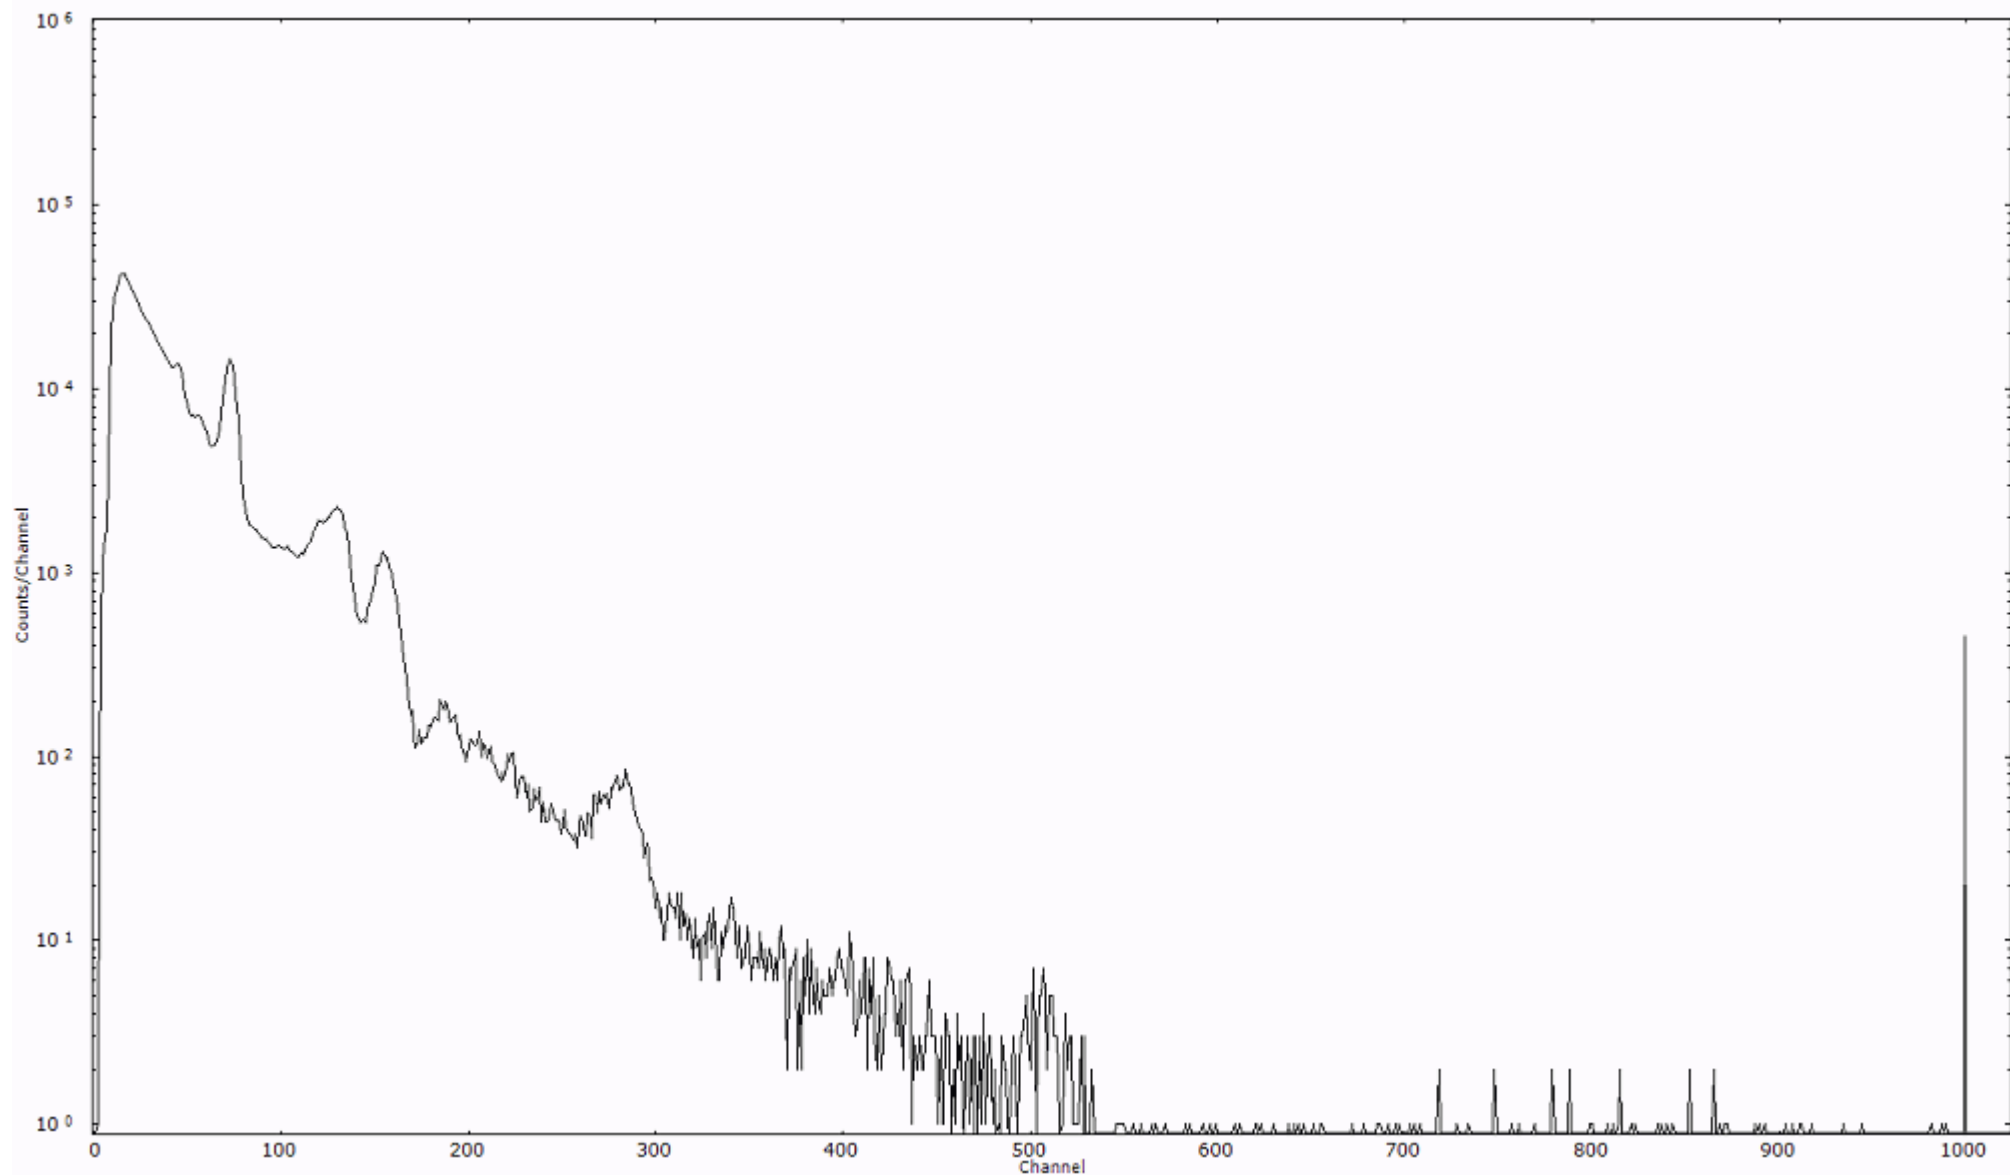

スペクトルグラフ
測定コード 阿字ヶ浦110321P018

検出器番号 13105
測定日時 2011年03月21日 15時10分

ライブタイム 600 秒
リアルタイム 600 秒