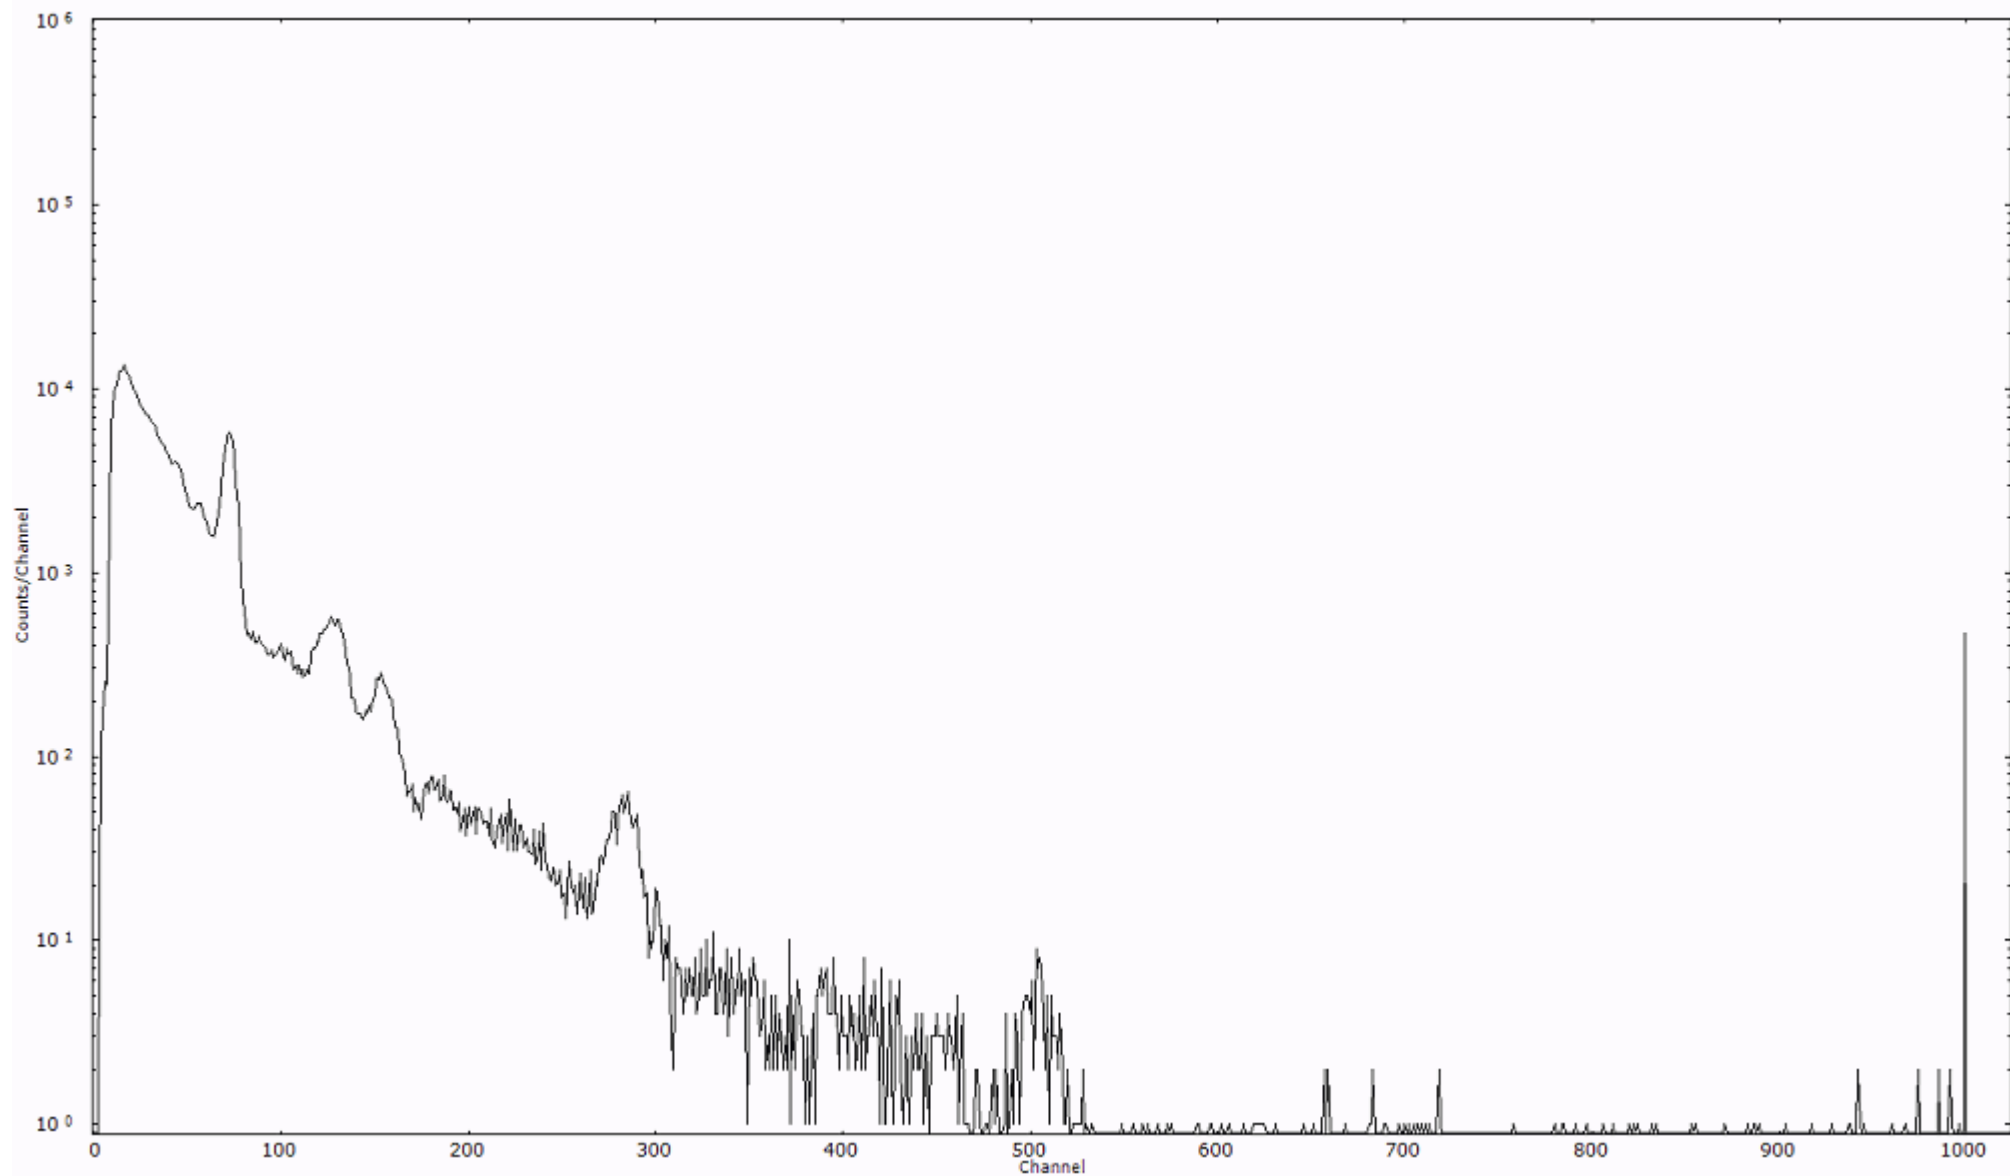

スペクトルグラフ
測定コード 阿字ヶ浦110320P028

検出器番号 13105
測定日時 2011年03月20日 16時50分

ライブタイム 600 秒
リアルタイム 600 秒