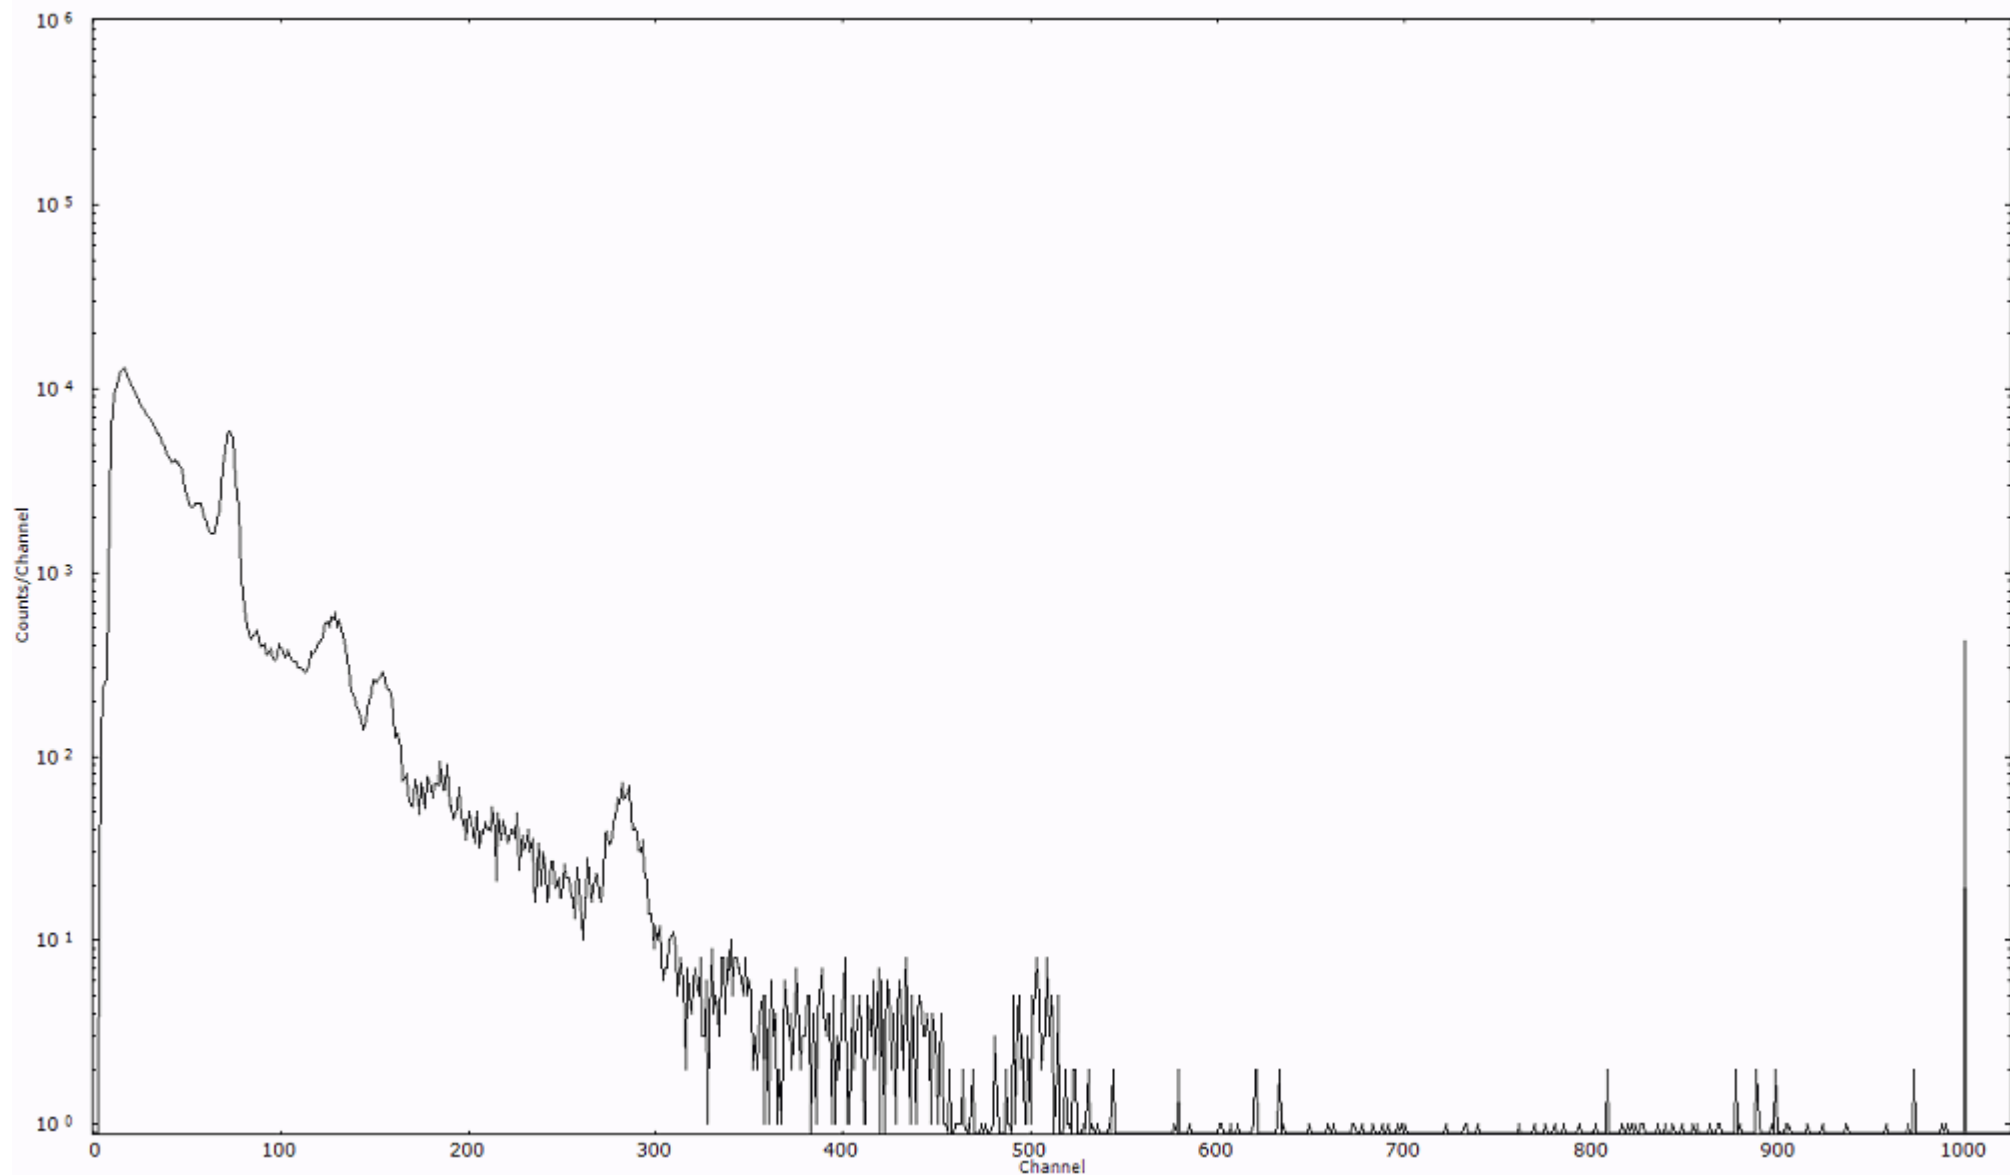

ライブタイム 600 秒  
リアルタイム 600 秒

スペクトルグラフ  
測定コード 阿字ヶ浦110320A048

検出器番号 13105  
測定日時 2011年03月20日 08時00分

ライブタイム 600 秒  
リアルタイム 600 秒

スペクトルグラフ  
測定コード 阿字ヶ浦110320A049

検出器番号 13105  
測定日時 2011年03月20日 08時10分

ライブタイム 600 秒  
リアルタイム 600 秒