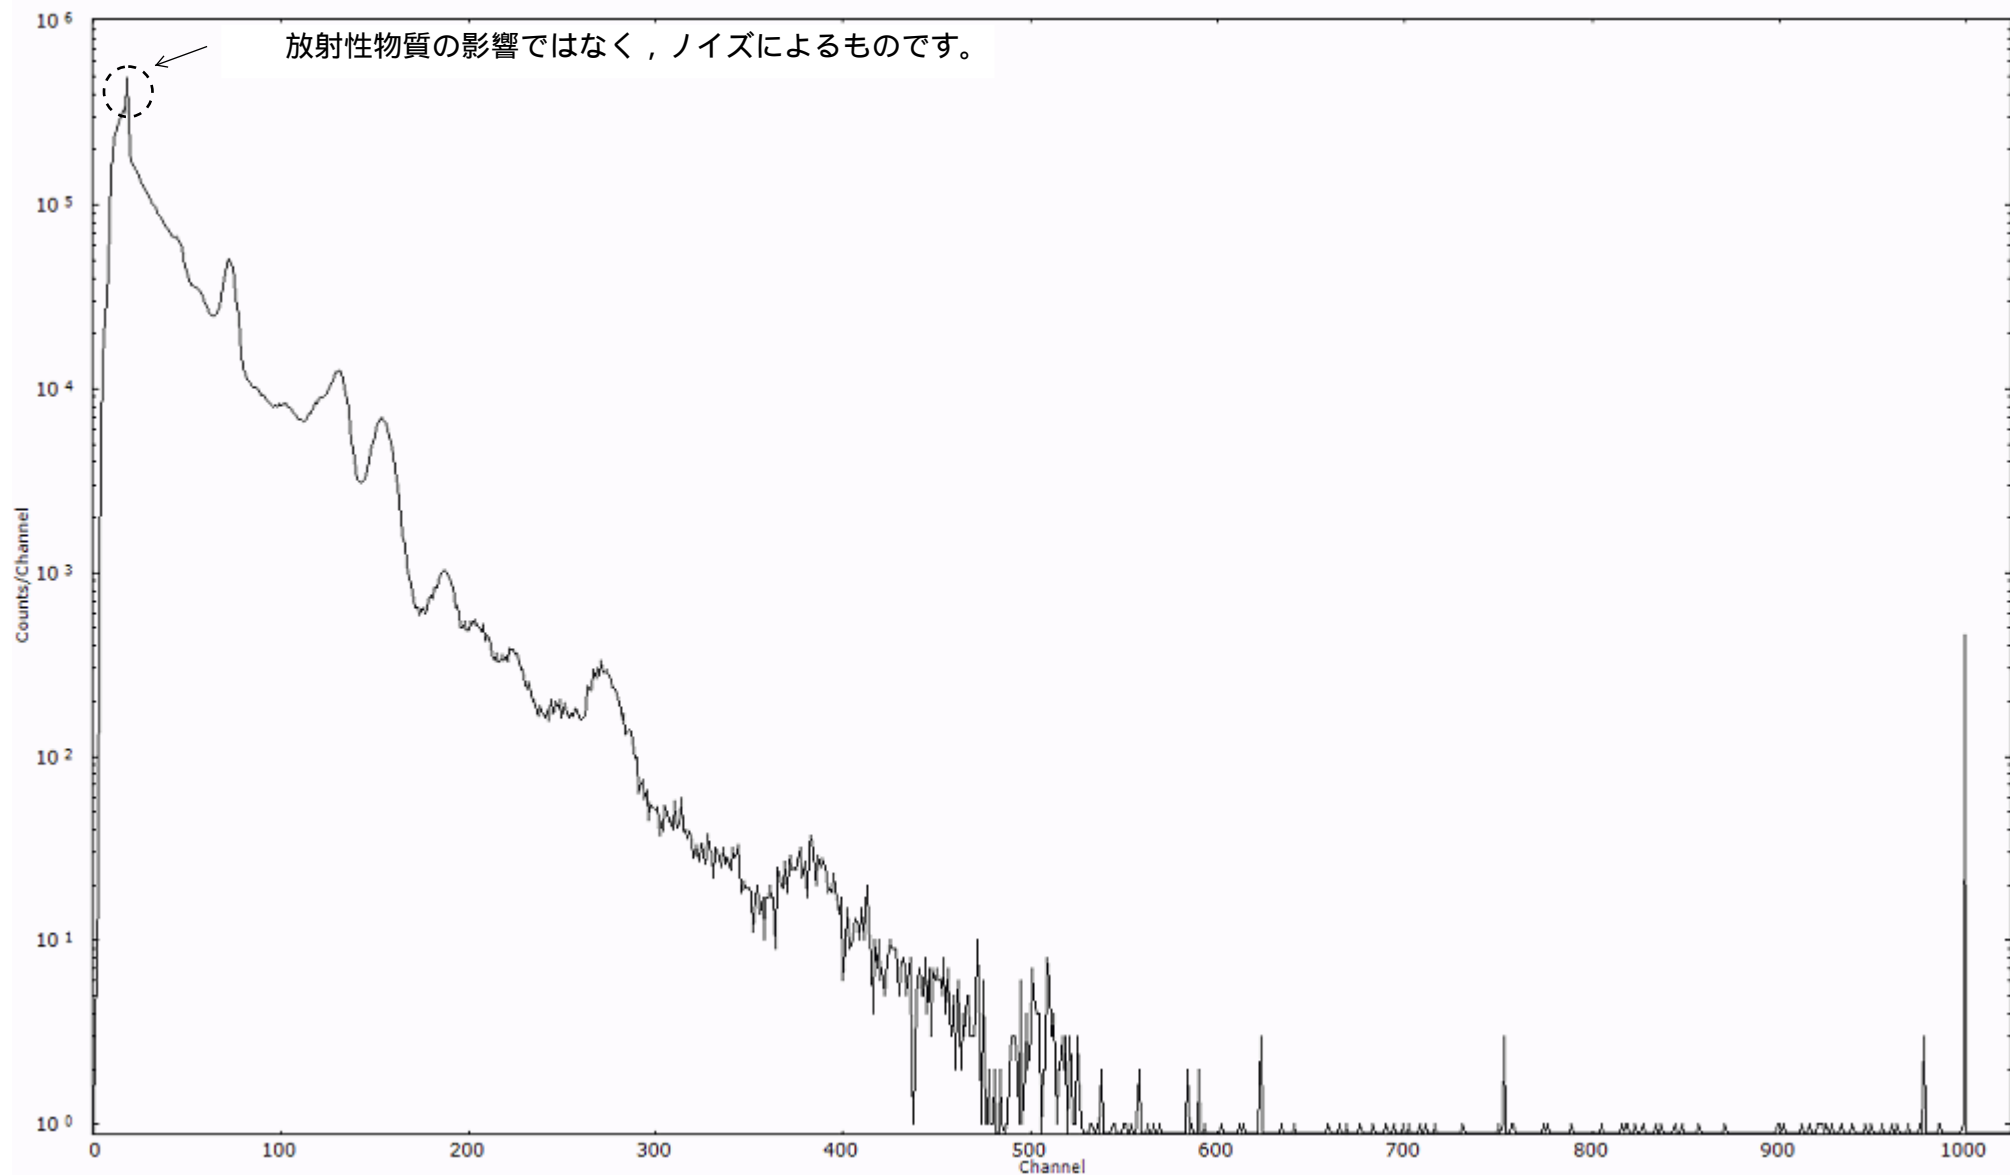

検出器番号 13105  
測定日時 2011年03月21日 04時30分

ライブタイム 600 秒  
リアルタイム 600 秒

スペクトルグラフ  
測定コード 阿字ヶ浦110321A028

検出器番号 13105  
測定日時 2011年03月21日 04時40分

ライブタイム 600 秒  
リアルタイム 600 秒

スペクトルグラフ  
測定コード 阿字ヶ浦110321A030

検出器番号 13105  
測定日時 2011年03月21日 05時00分