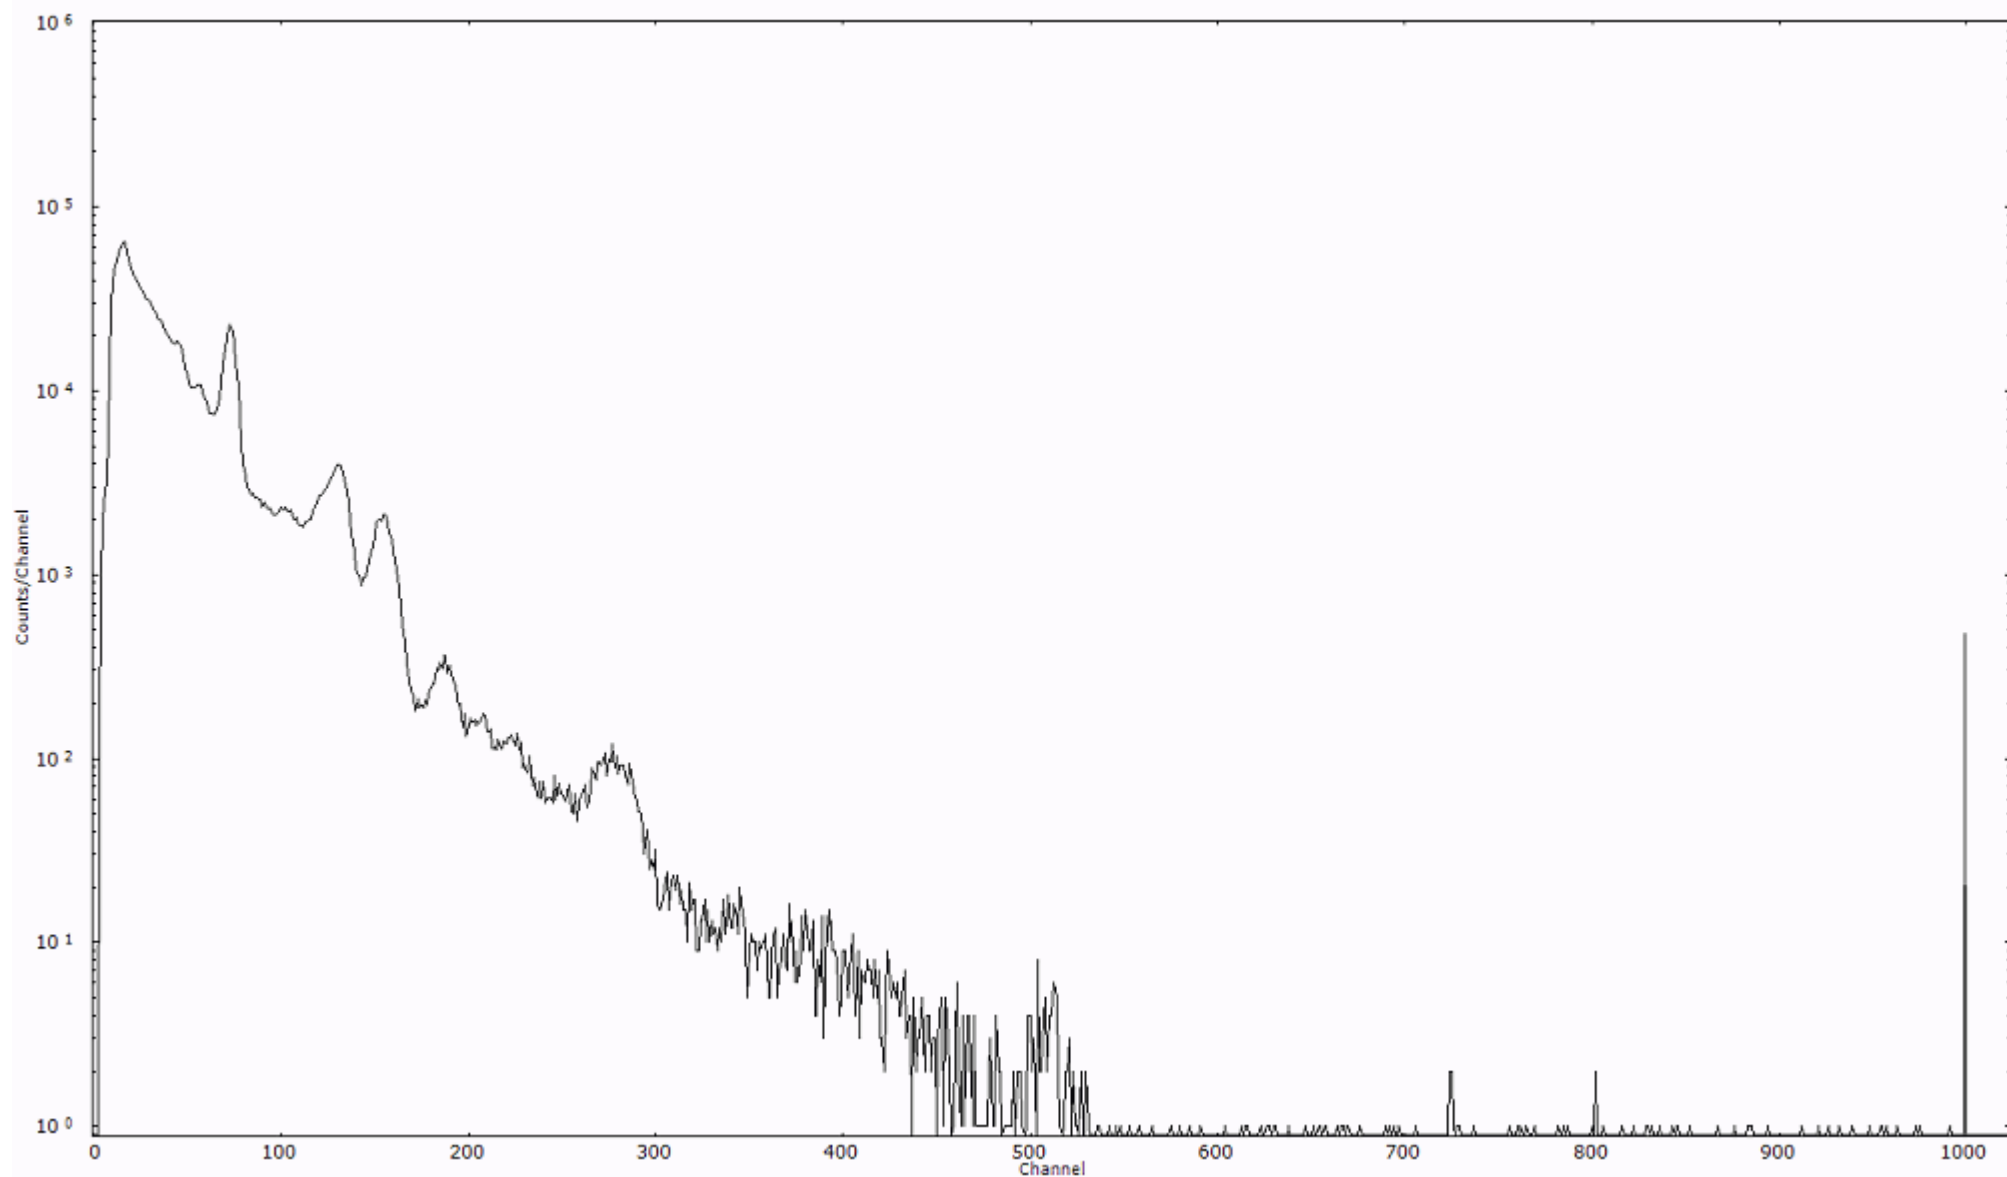

スペクトルグラフ
測定コード 阿字ヶ浦110321A042

検出器番号 13105
測定日時 2011年03月21日 07時00分

ライブタイム 600 秒
リアルタイム 600 秒