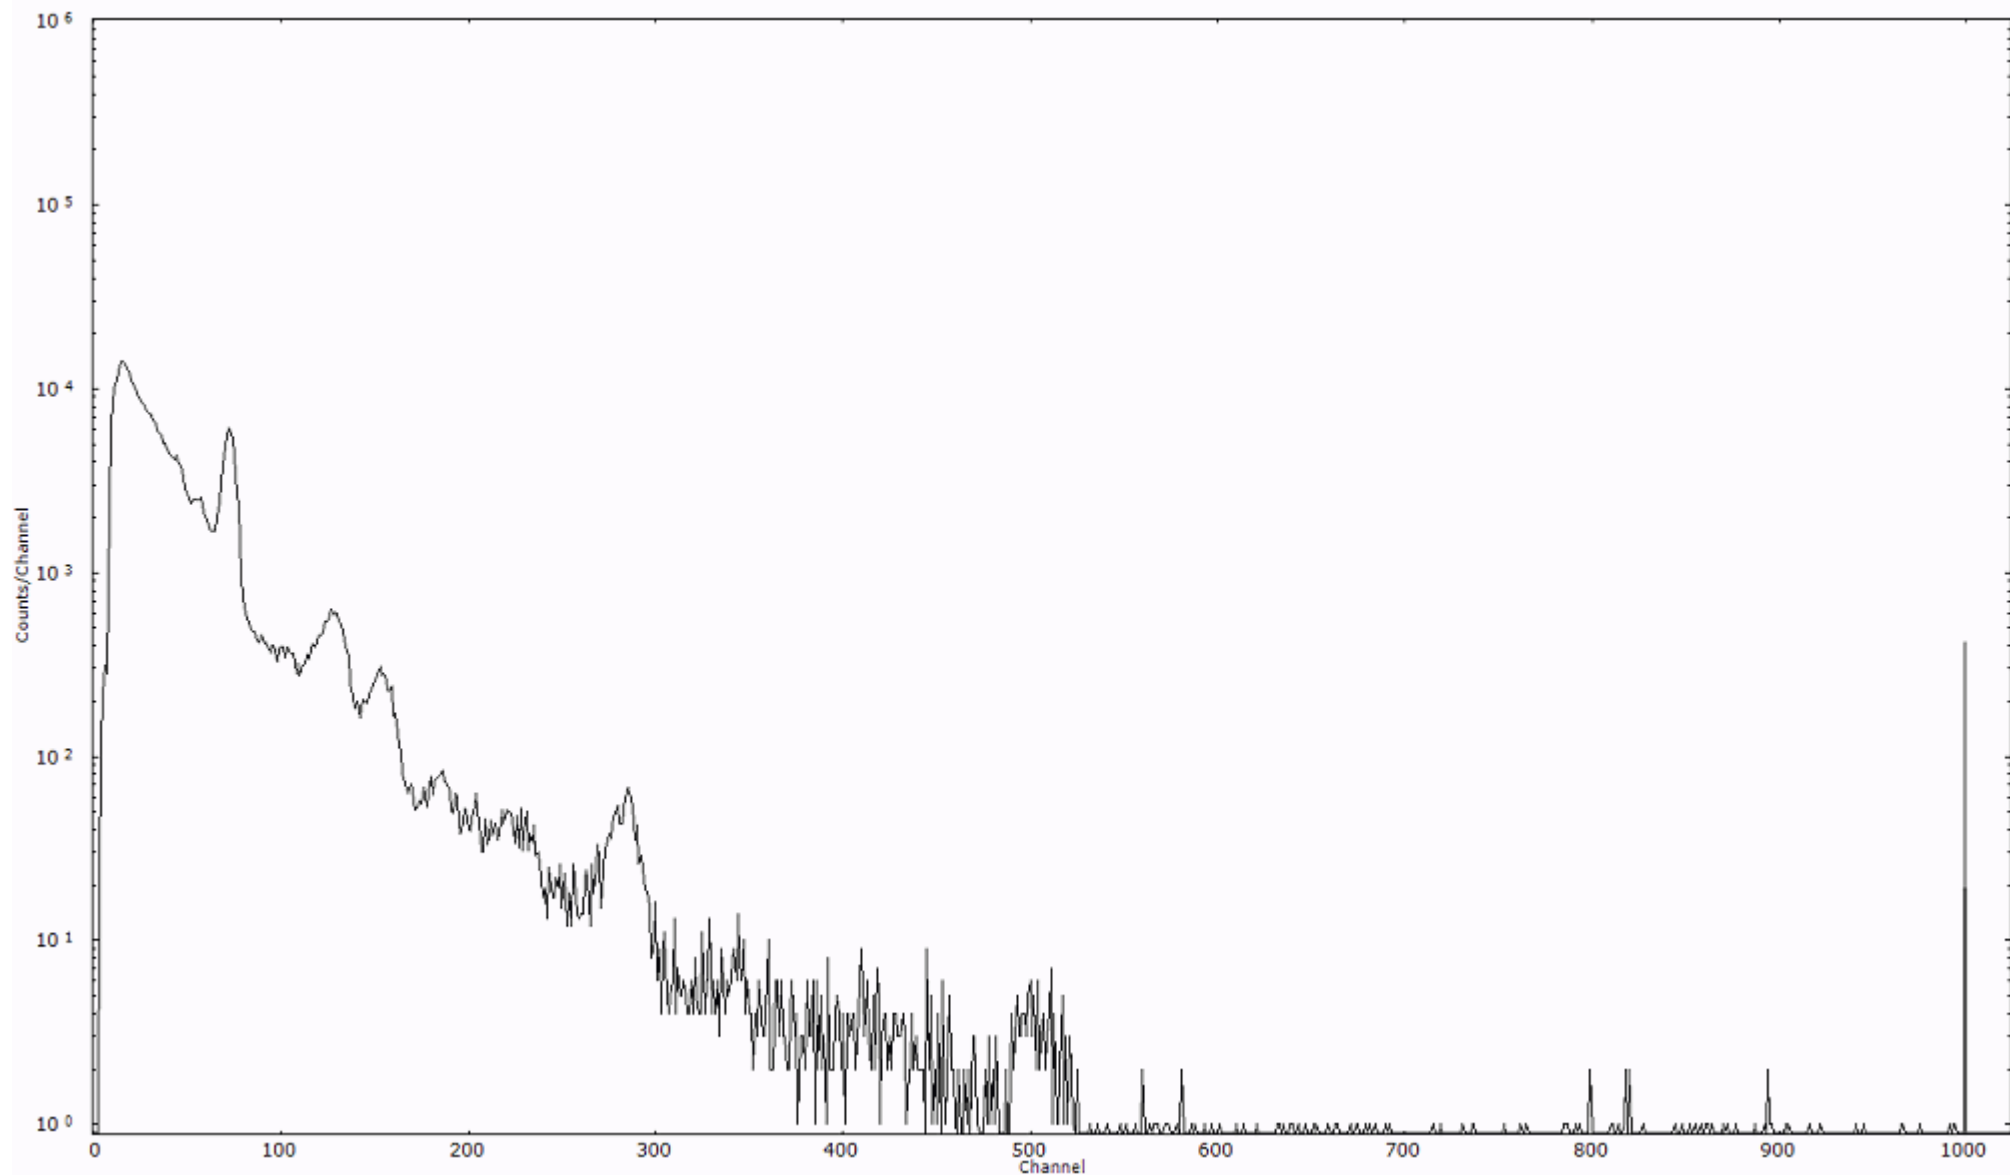

スペクトルグラフ
測定コード 阿字ヶ浦110320P012

検出器番号 13105
測定日時 2011年03月20日 14時10分

ライブタイム 600 秒
リアルタイム 600 秒