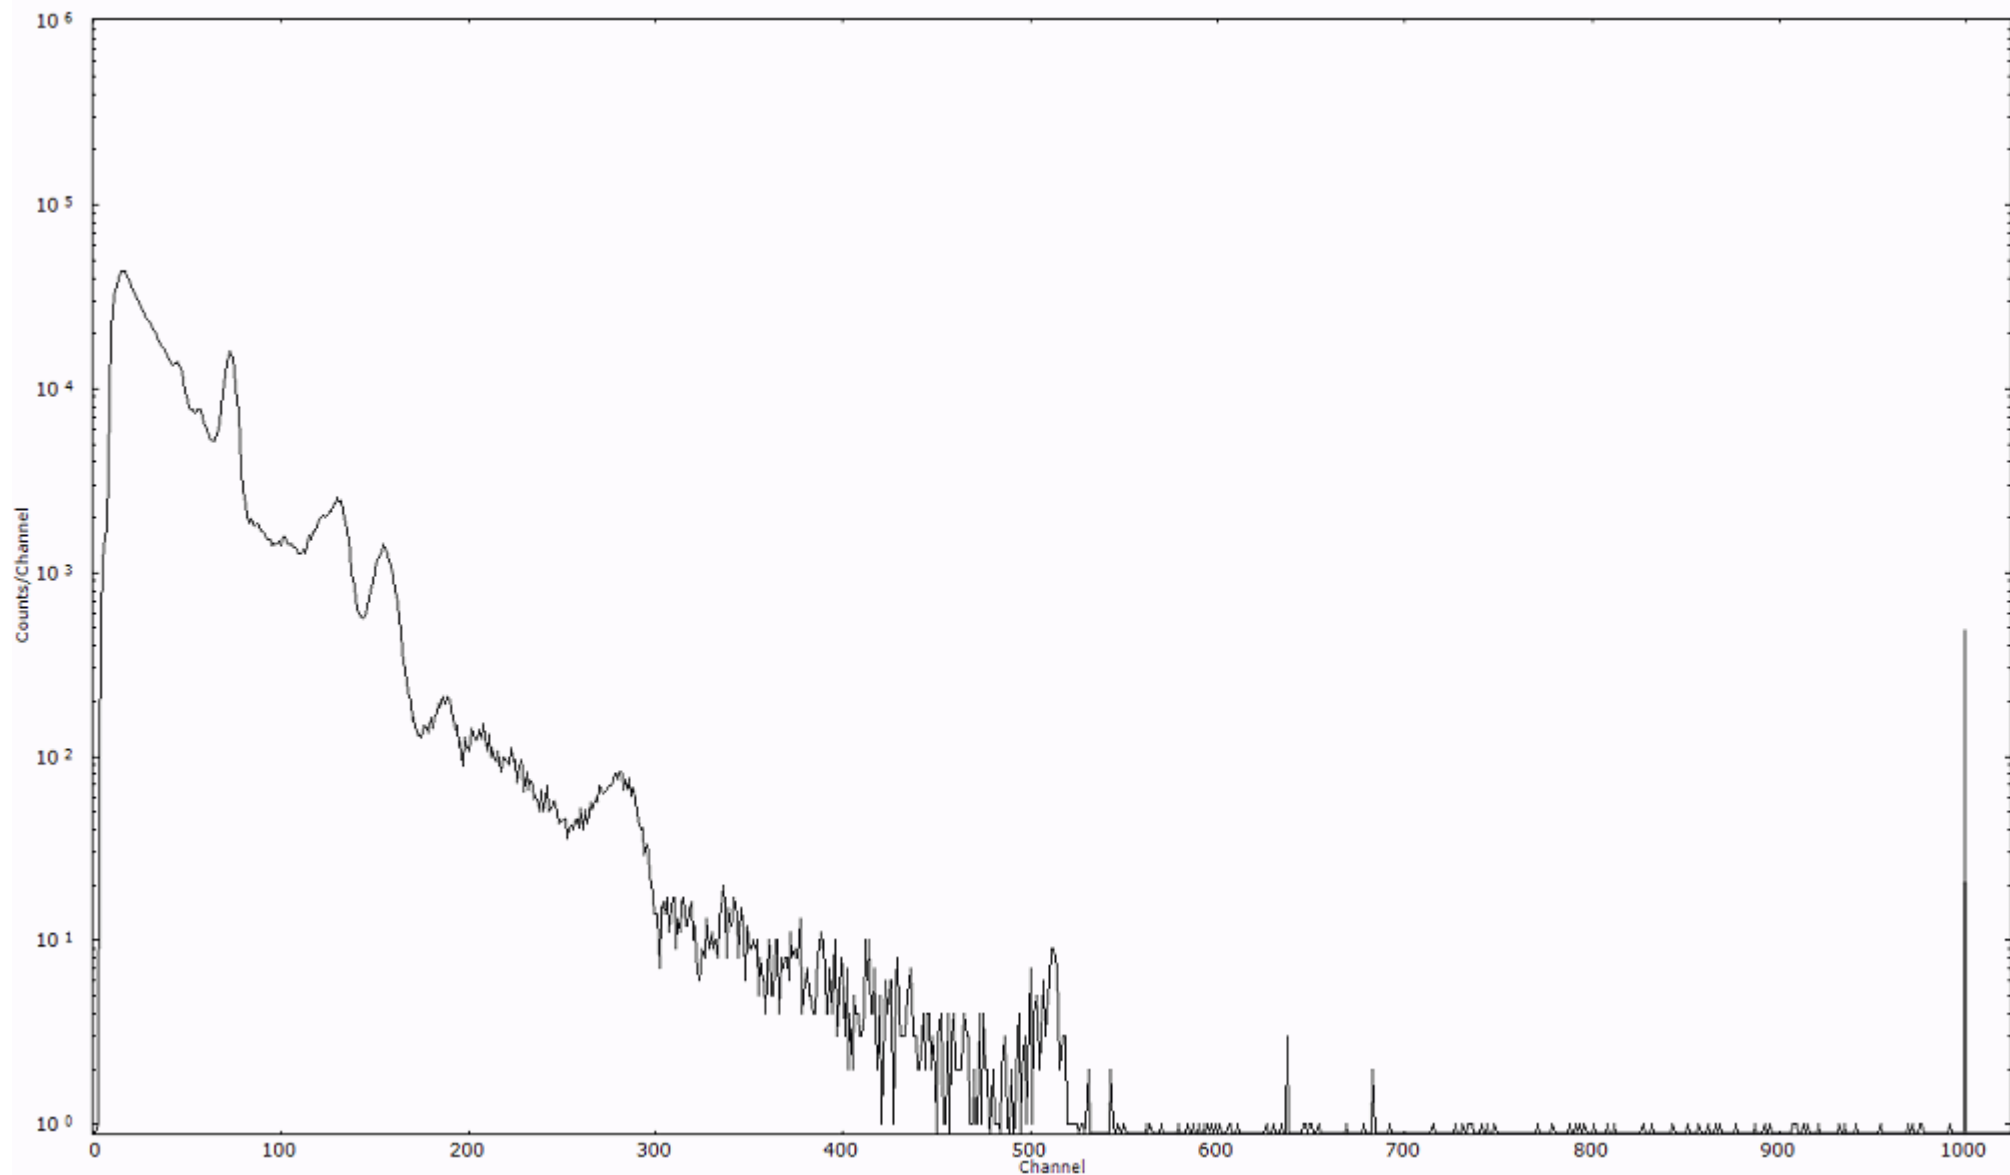

スペクトルグラフ
測定コード 阿字ヶ浦110321A059

検出器番号 13105
測定日時 2011年03月21日 09時50分

ライブタイム 600 秒
リアルタイム 600 秒