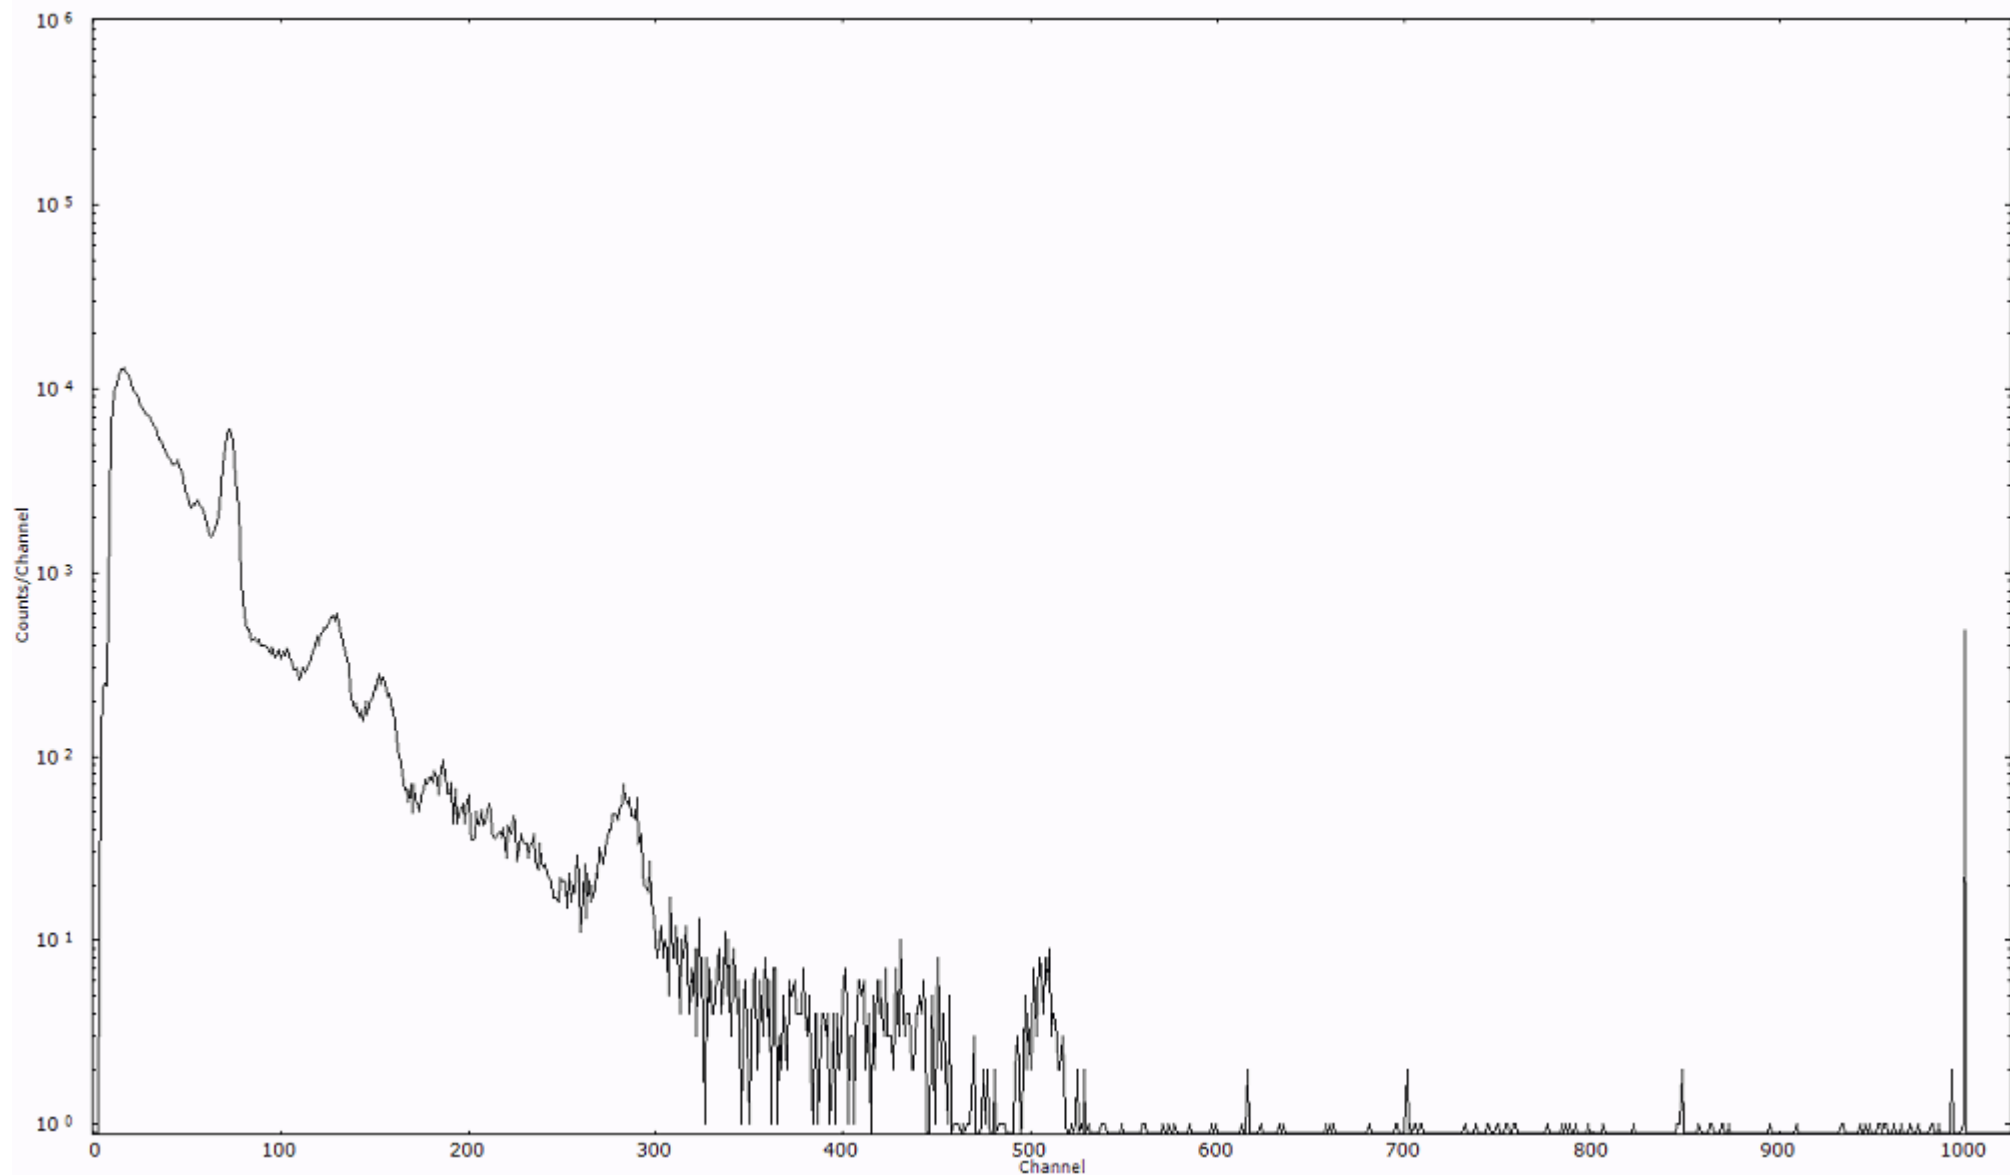

スペクトルグラフ  
測定コード 阿字ヶ浦110320P019

検出器番号 13105  
測定日時 2011年03月20日 15時20分

ライブタイム 600 秒  
リアルタイム 600 秒

スペクトルグラフ  
測定コード 阿字ヶ浦110320P020

検出器番号 13105  
測定日時 2011年03月20日 15時30分

ライブタイム 600 秒  
リアルタイム 600 秒

スペクトルグラフ  
測定コード 阿字ヶ浦110320P021