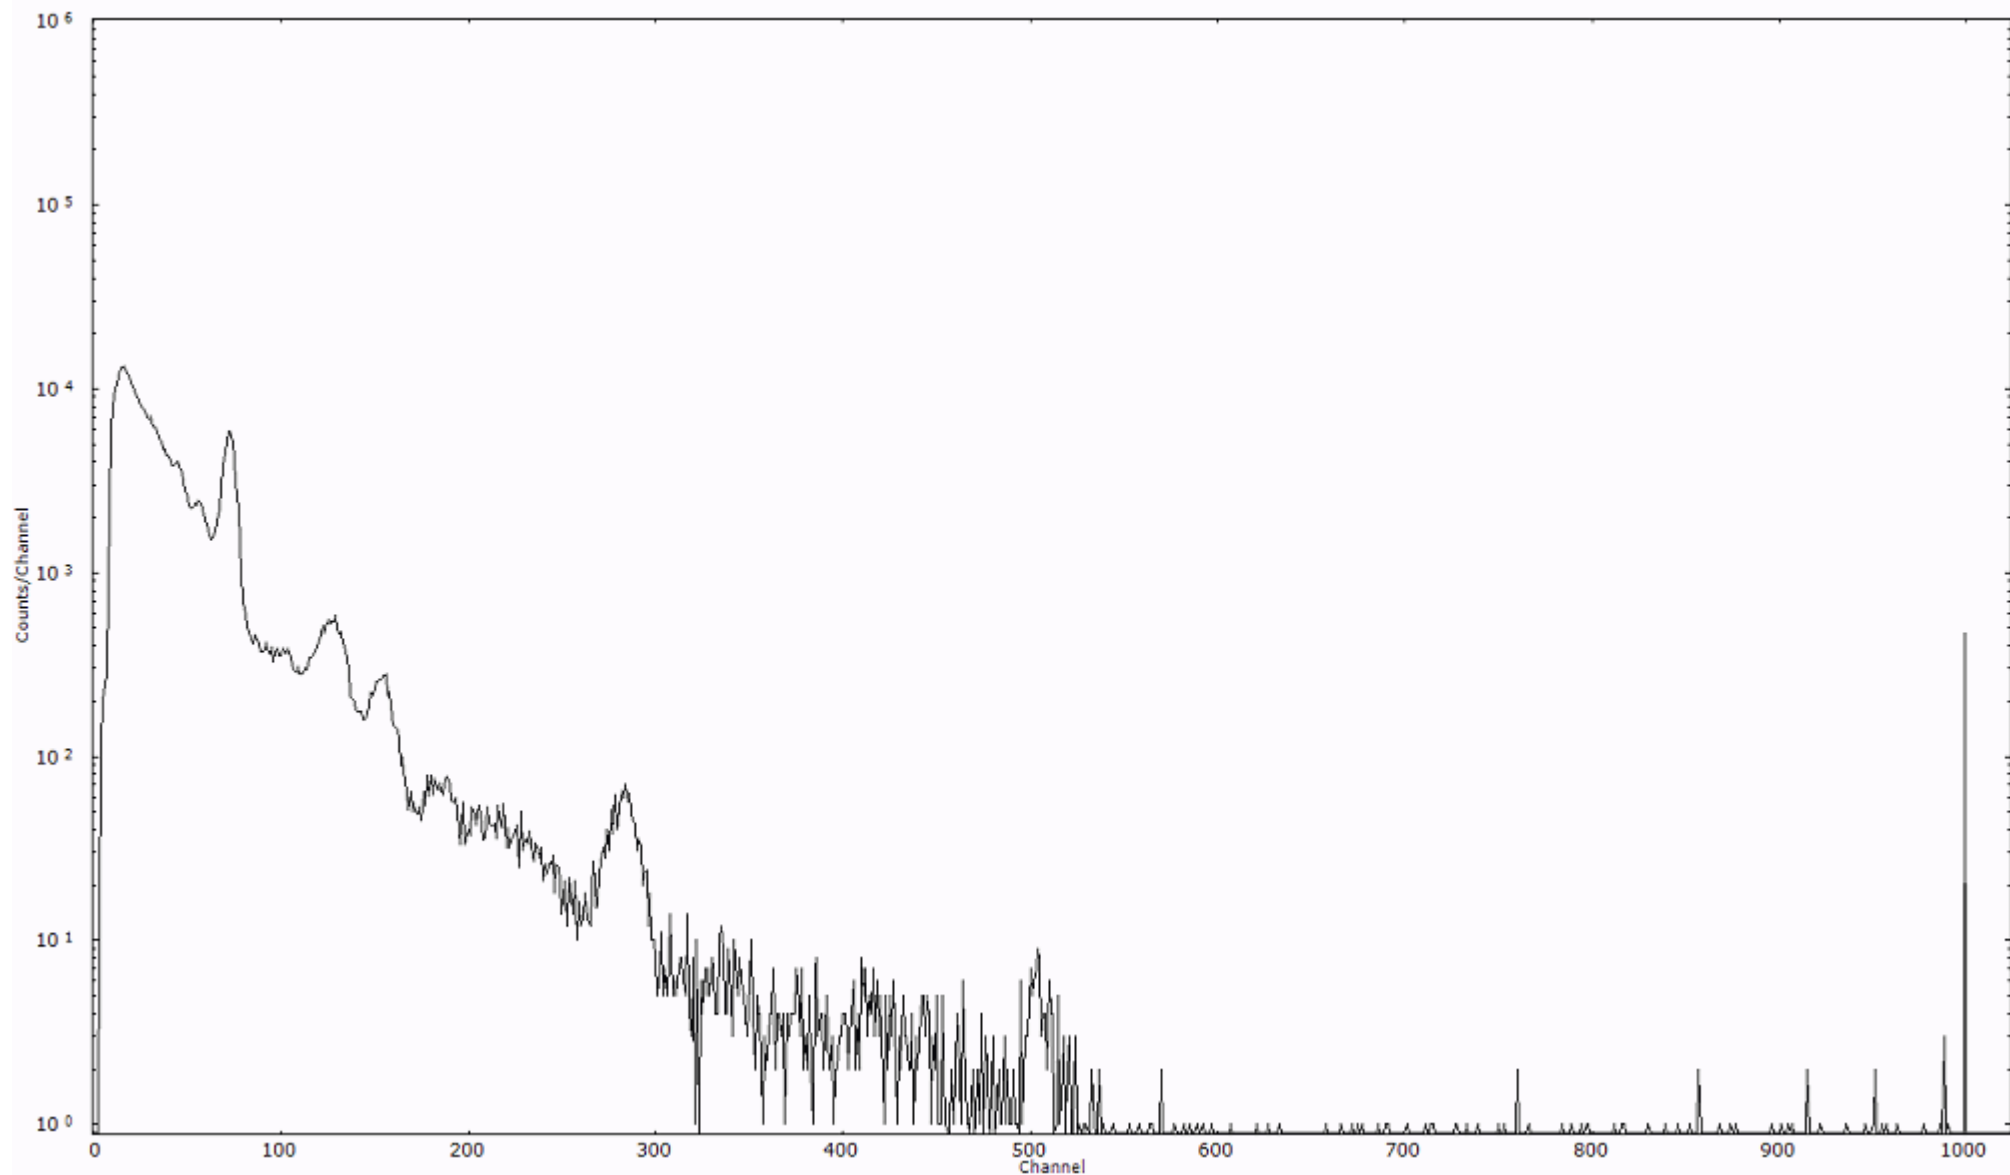

スペクトルグラフ
測定コード 阿字ヶ浦110320P040

検出器番号 13105
測定日時 2011年03月20日 18時50分

ライブタイム 600 秒
リアルタイム 600 秒