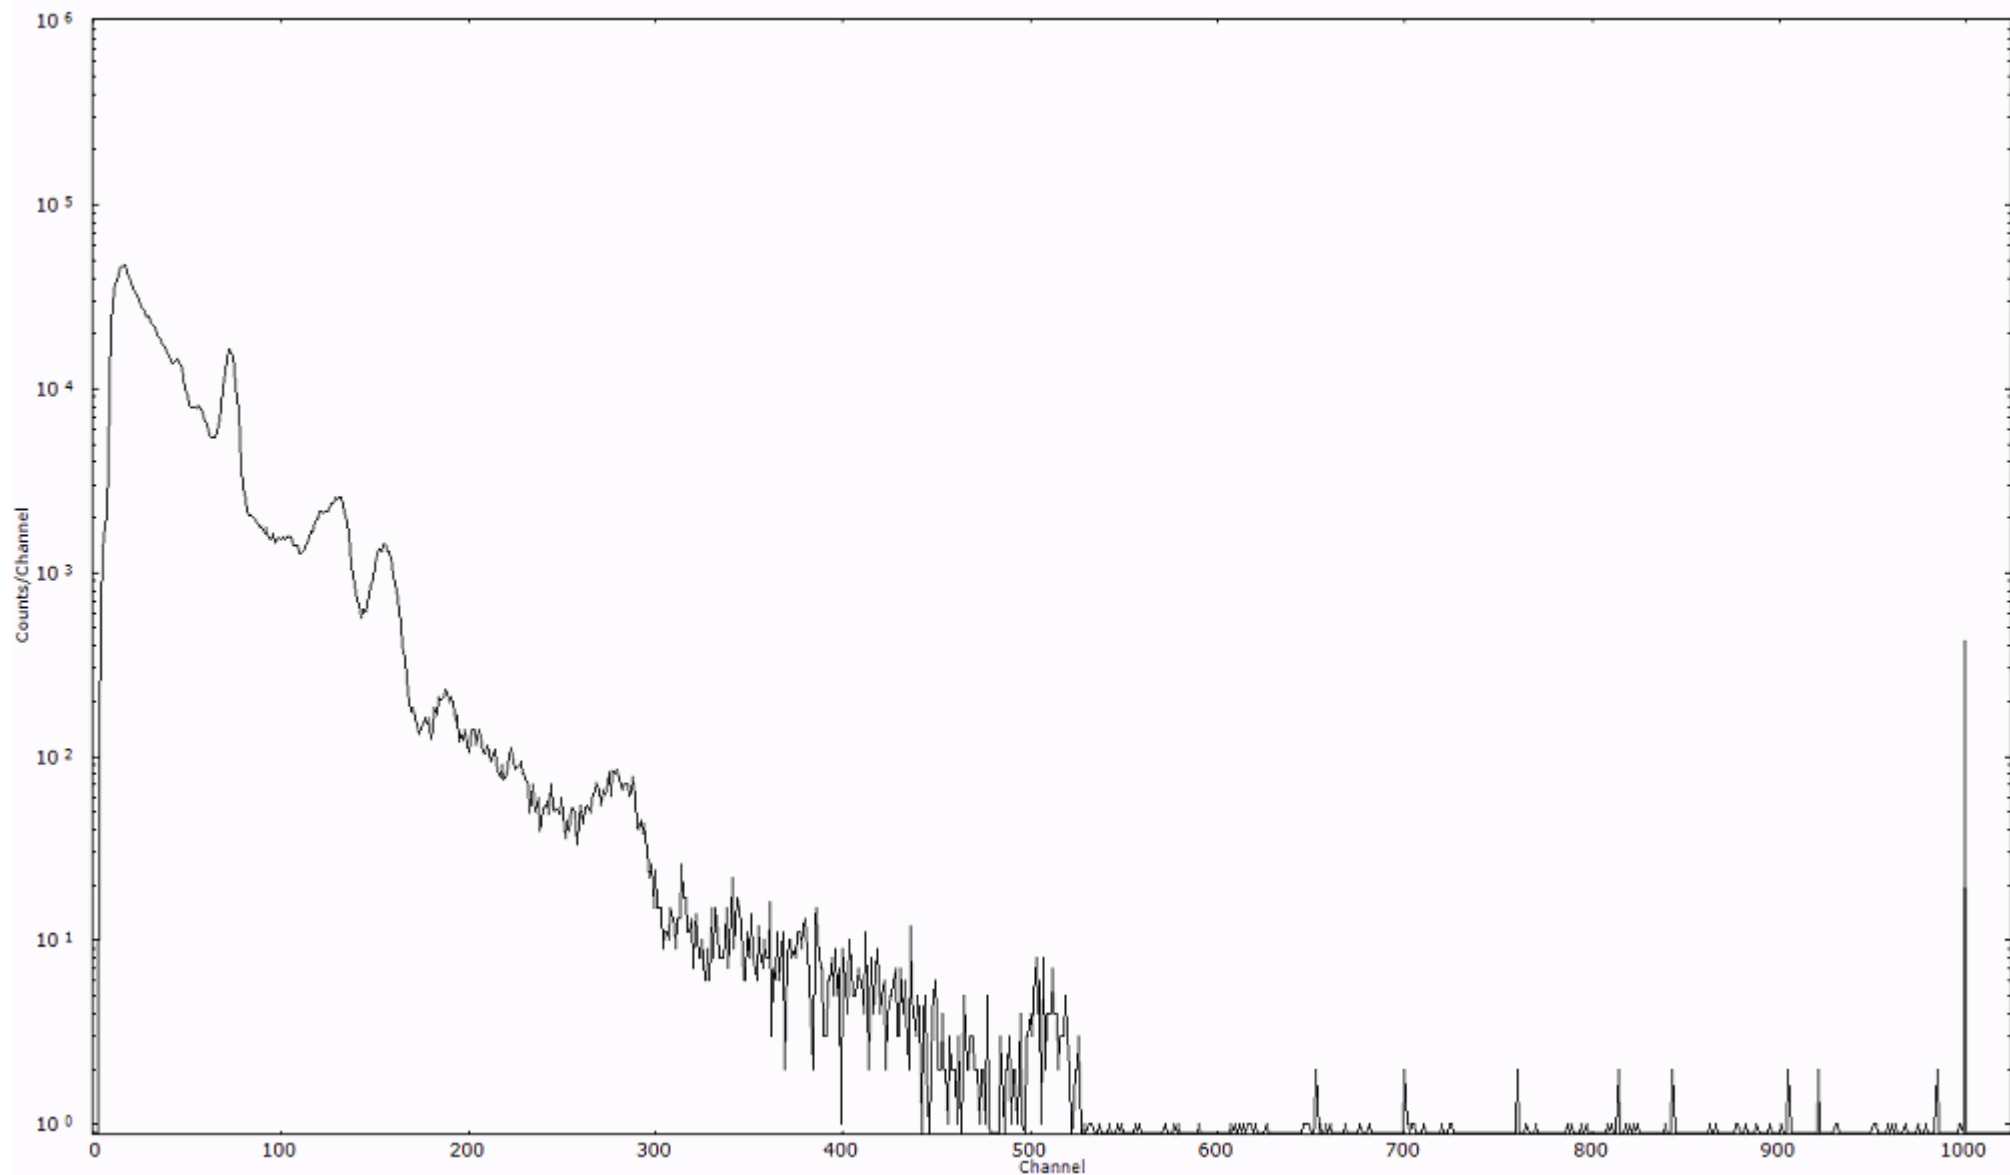

スペクトルグラフ
測定コード 阿字ヶ浦110321A056

検出器番号 13105
測定日時 2011年03月21日 09時20分

ライブタイム 600 秒
リアルタイム 600 秒