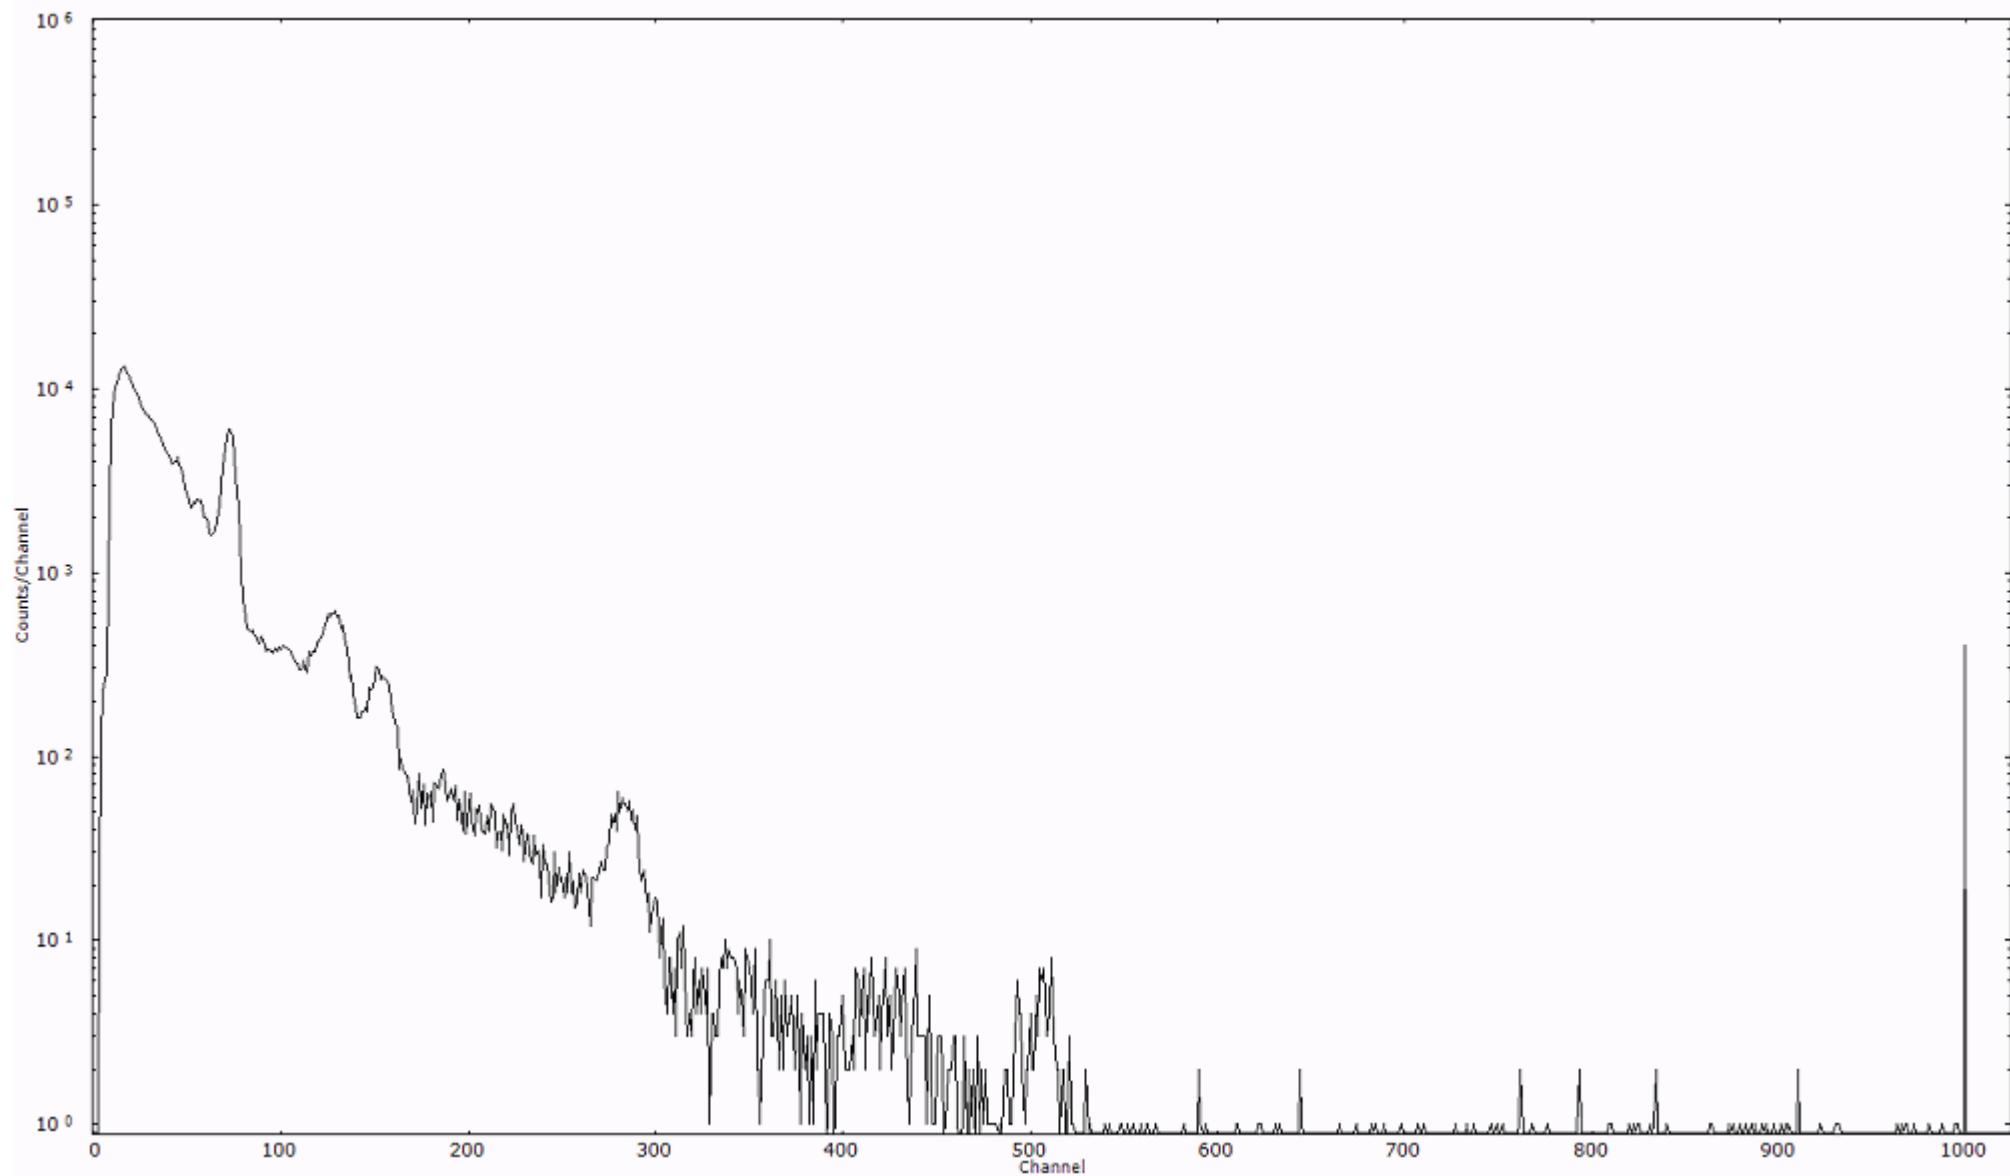

スペクトルグラフ
測定コード 阿字ヶ浦110320A022

検出器番号 13105
測定日時 2011年03月20日 03時40分

ライブタイム 600 秒
リアルタイム 600 秒