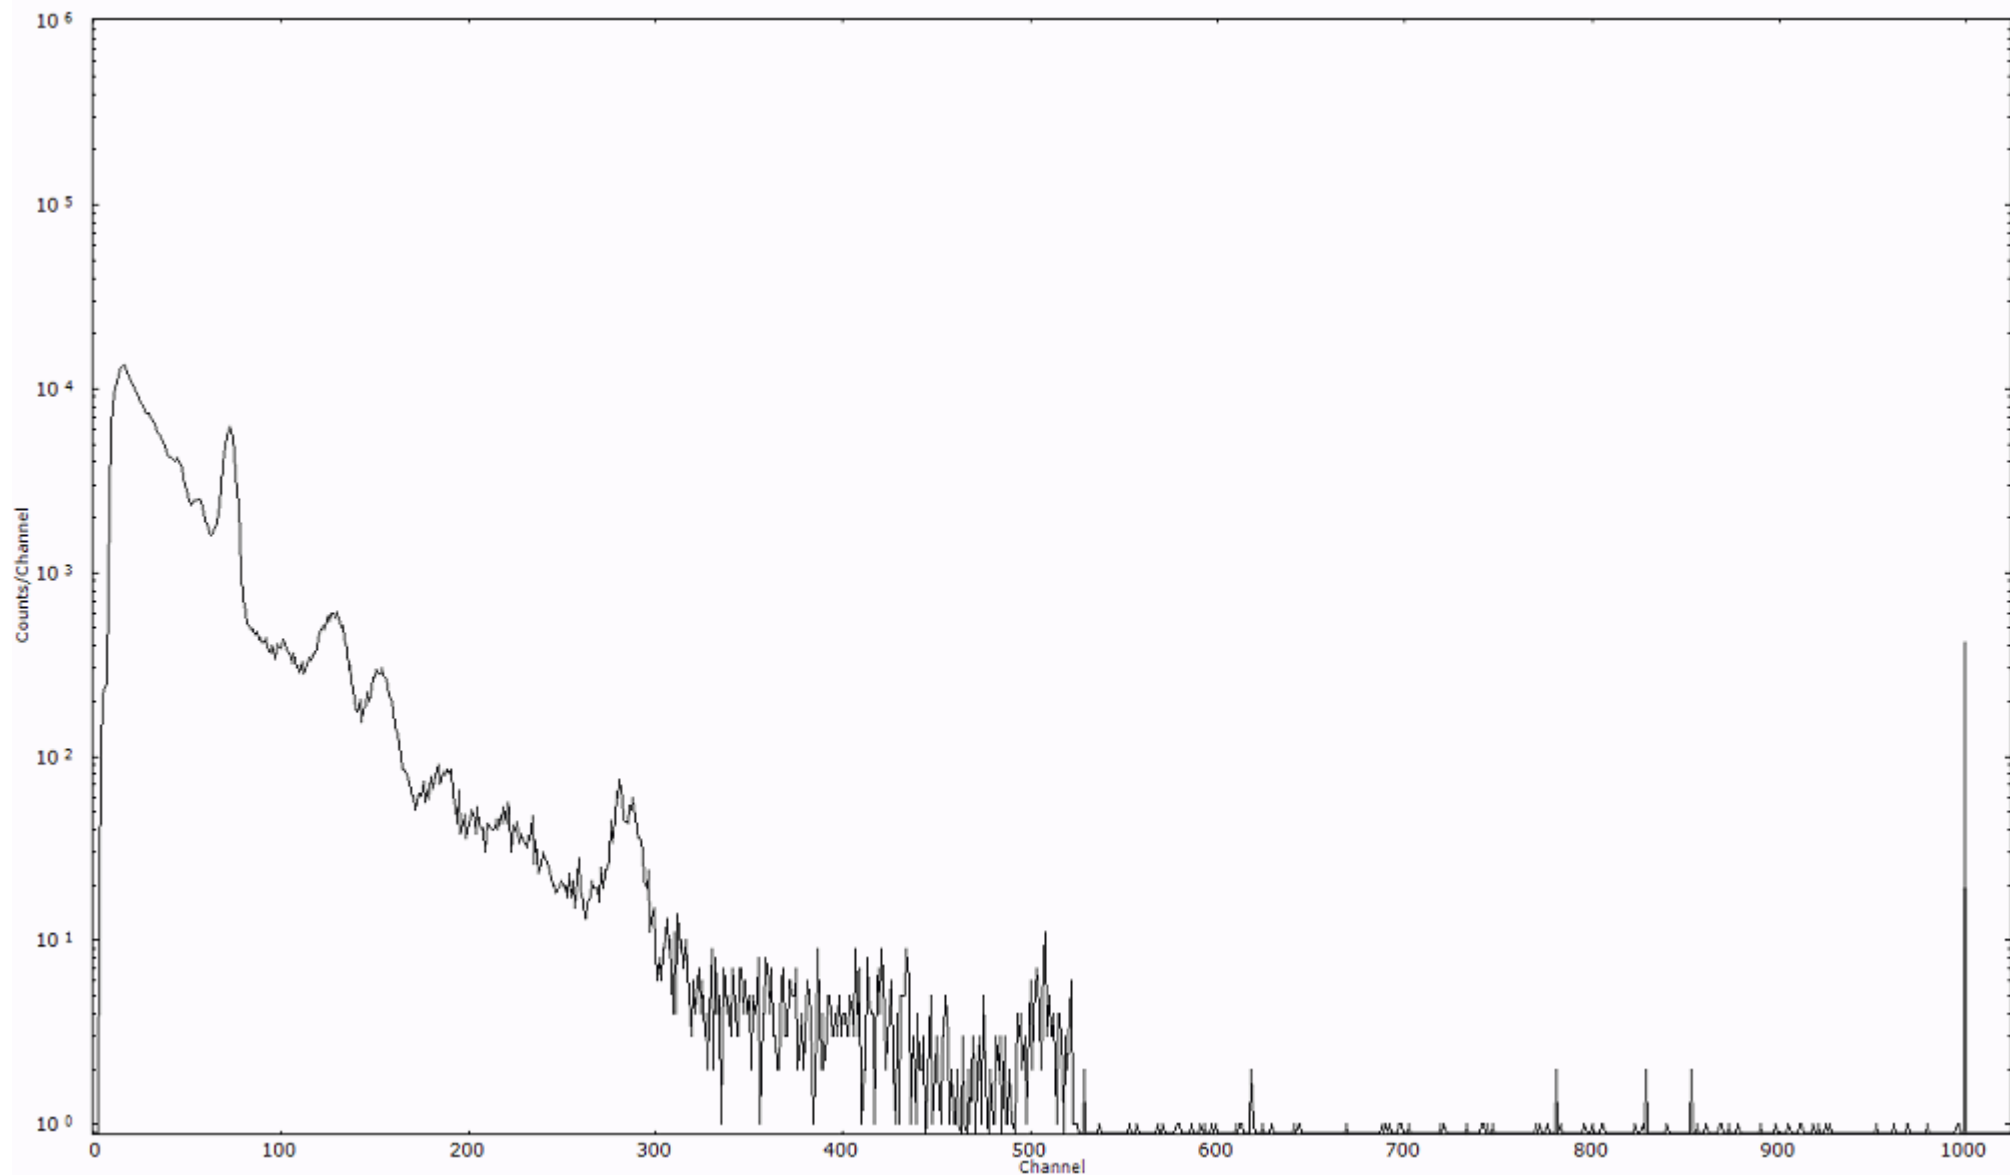

スペクトルグラフ  
測定コード 阿字ヶ浦110320A001

検出器番号 13105  
測定日時 2011年03月20日 00時10分

ライブタイム 600 秒  
リアルタイム 600 秒

スペクトルグラフ  
測定コード 阿字ヶ浦110320A002

検出器番号 13105  
測定日時 2011年03月20日 00時20分

ライブタイム 600 秒  
リアルタイム 600 秒

スペクトルグラフ  
測定コード 阿字ヶ浦110320A003