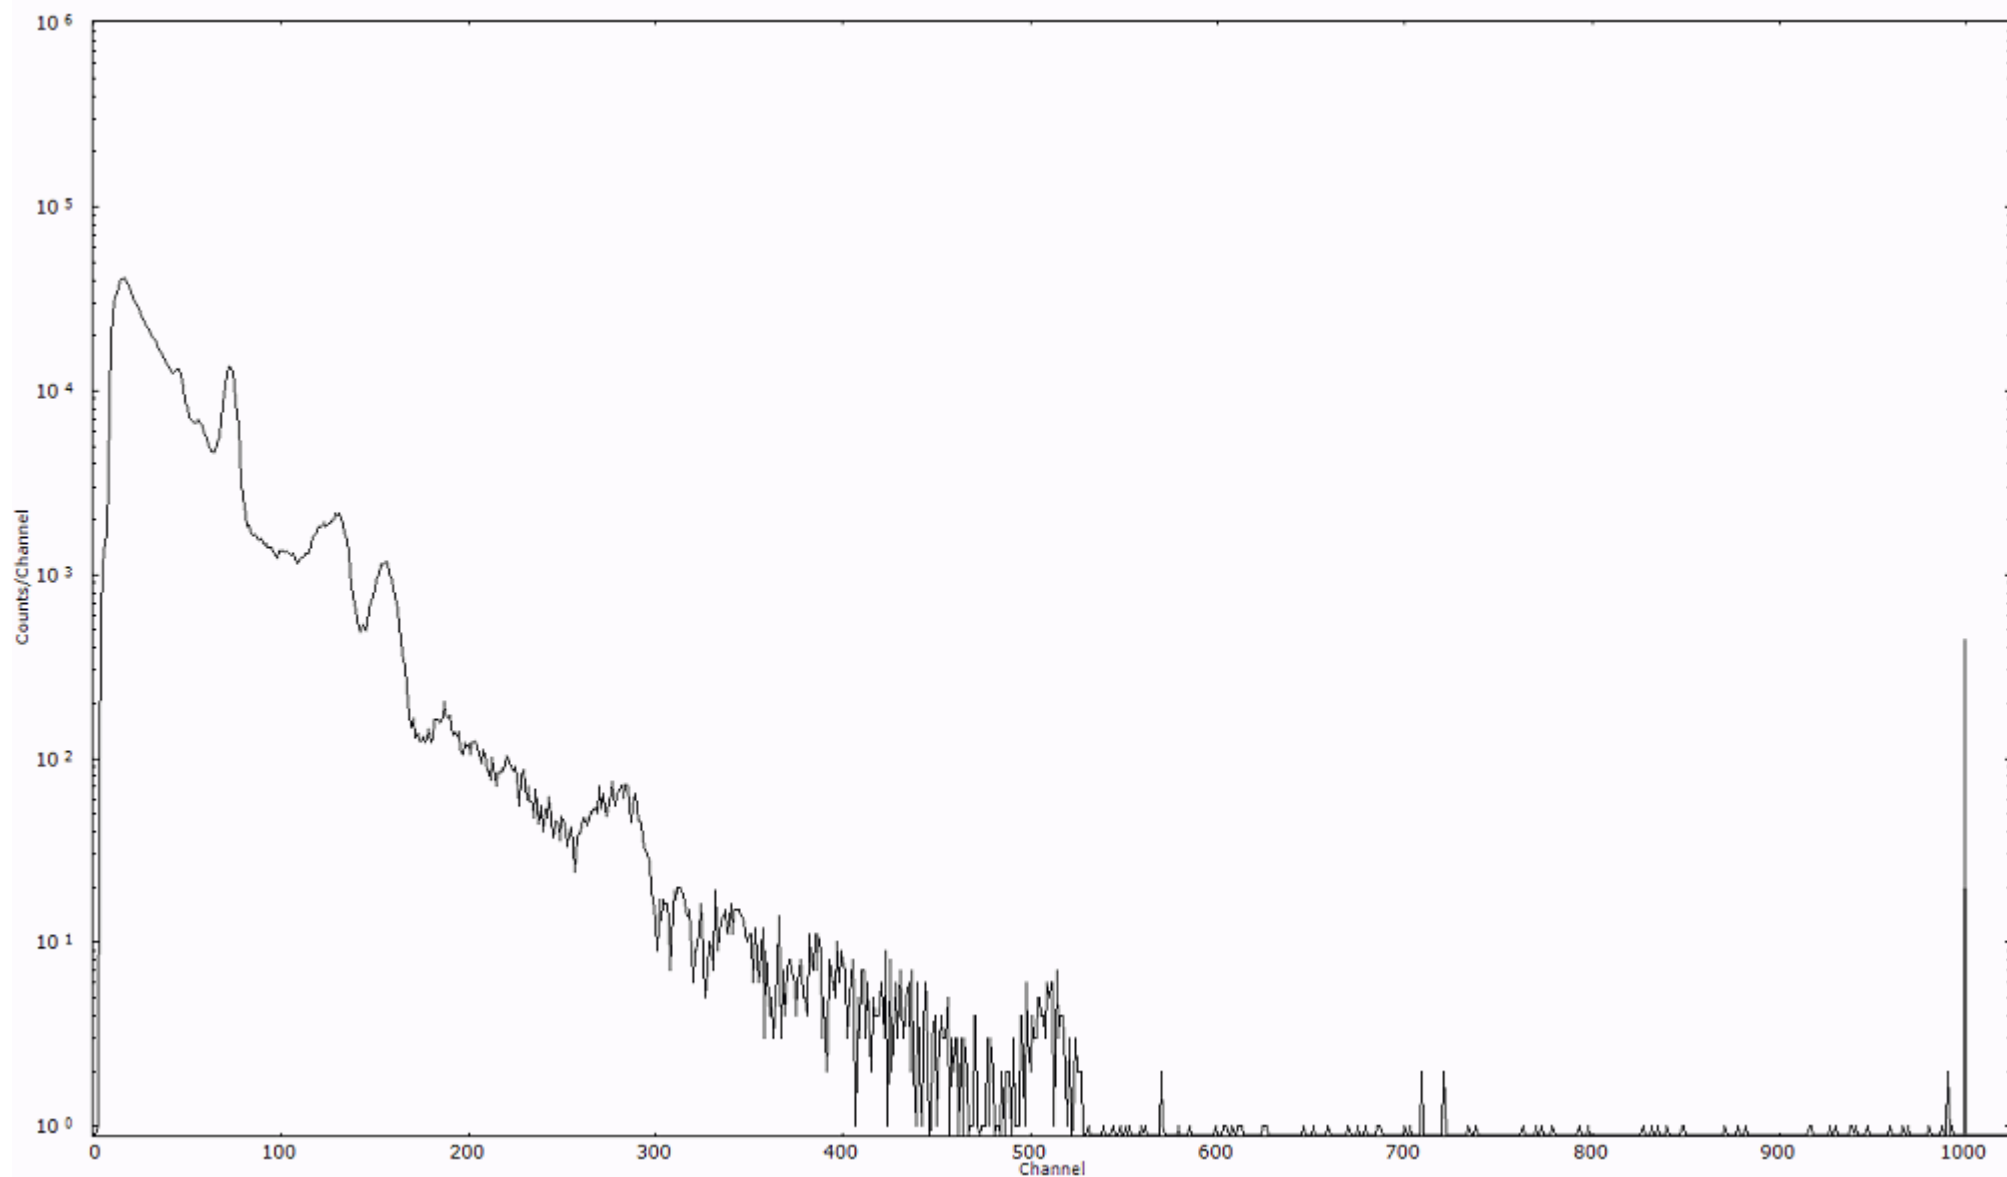

検出器番号 13105  
測定日時 2011年03月21日 22時50分

ライブタイム 600 秒  
リアルタイム 600 秒

スペクトルグラフ  
測定コード 阿字ヶ浦110321P065

検出器番号 13105  
測定日時 2011年03月21日 23時00分

ライブタイム 600 秒  
リアルタイム 600 秒

スペクトルグラフ  
測定コード 阿字ヶ浦110321P066

検出器番号 13105  
測定日時 2011年03月21日 23時10分