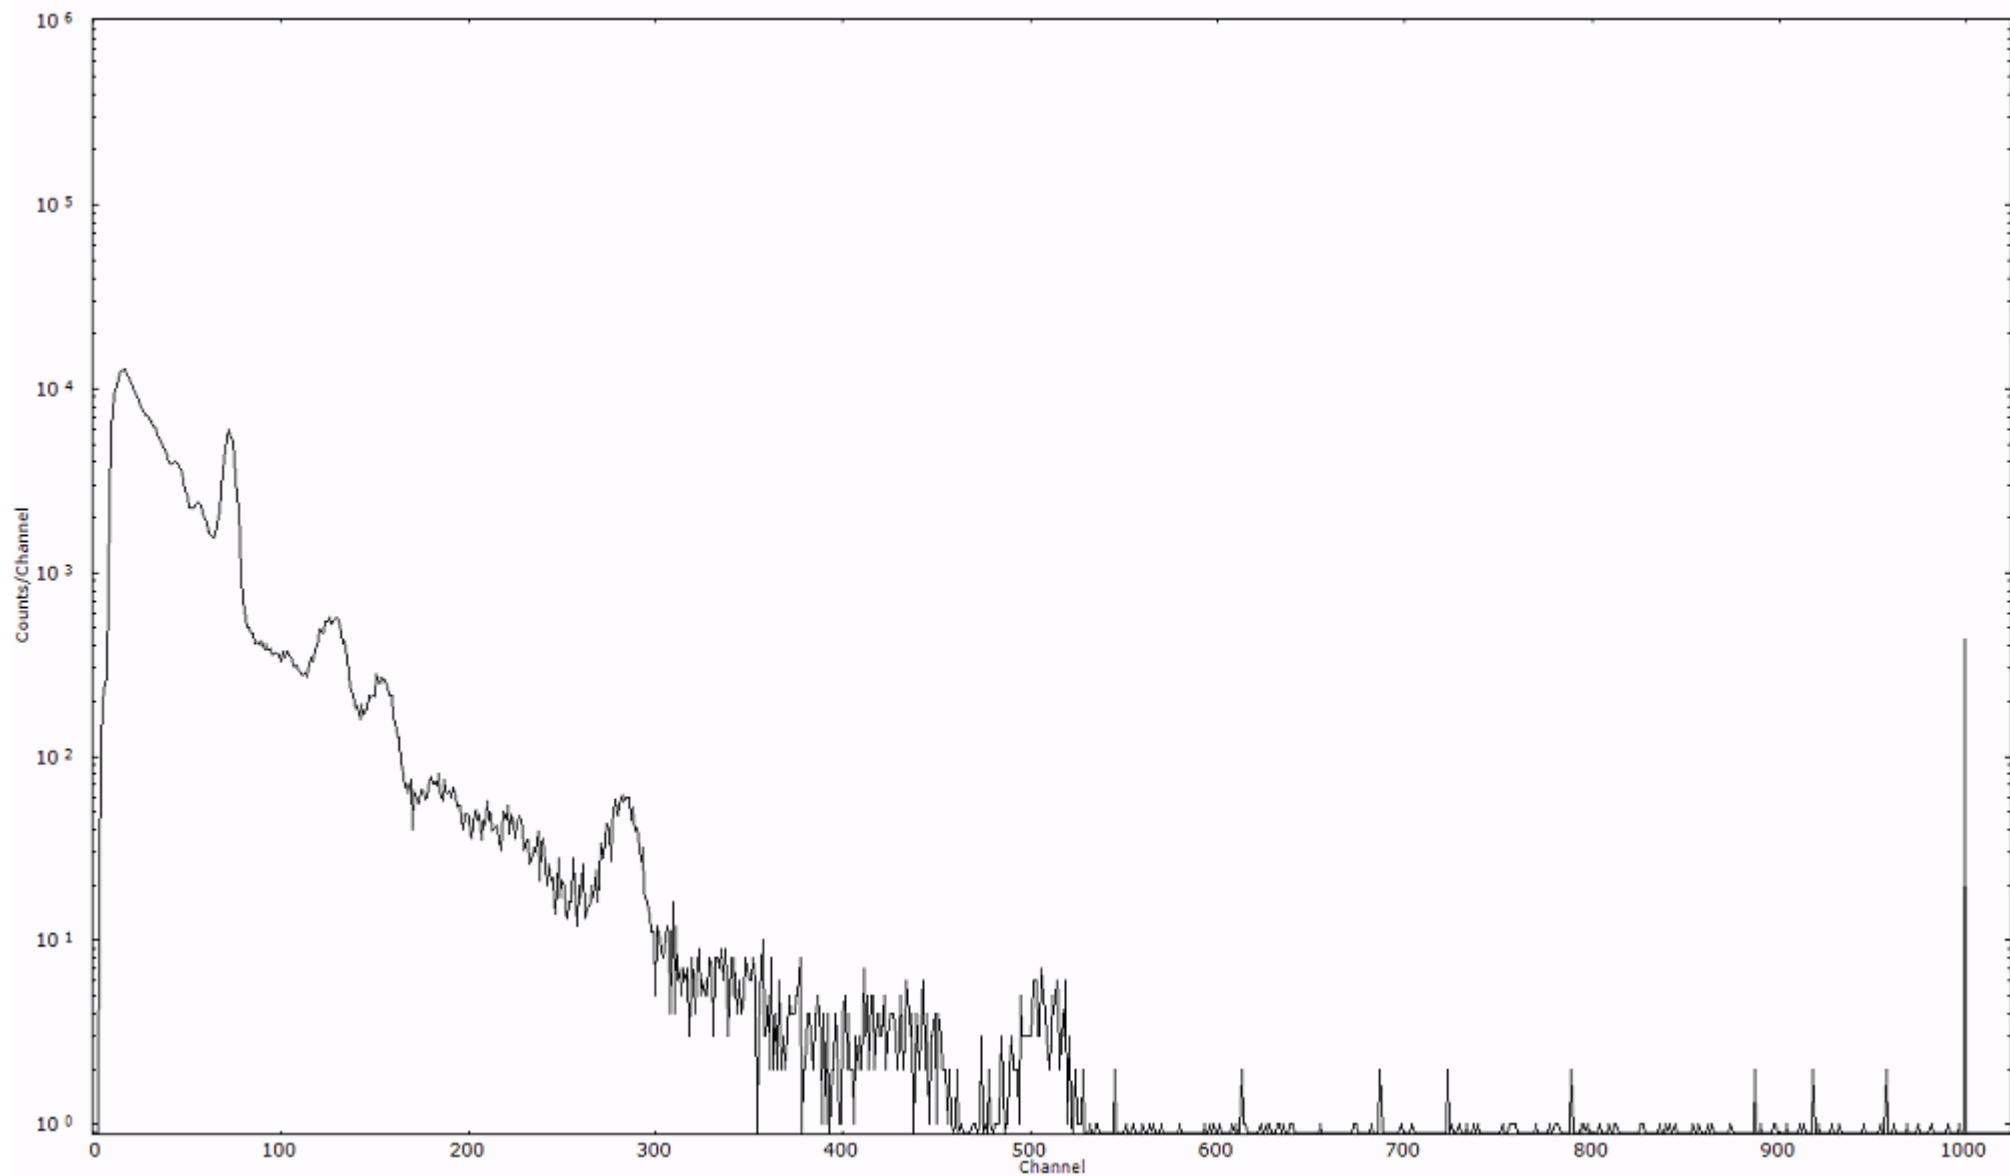

検出器番号 13105  
測定日時 2011年03月20日 08時40分

ライブタイム 600 秒  
リアルタイム 600 秒

スペクトルグラフ  
測定コード 阿字ヶ浦110320A053

検出器番号 13105  
測定日時 2011年03月20日 08時50分

ライブタイム 600 秒  
リアルタイム 600 秒

スペクトルグラフ  
測定コード 阿字ヶ浦110320A054

検出器番号 13105  
測定日時 2011年03月20日 09時00分