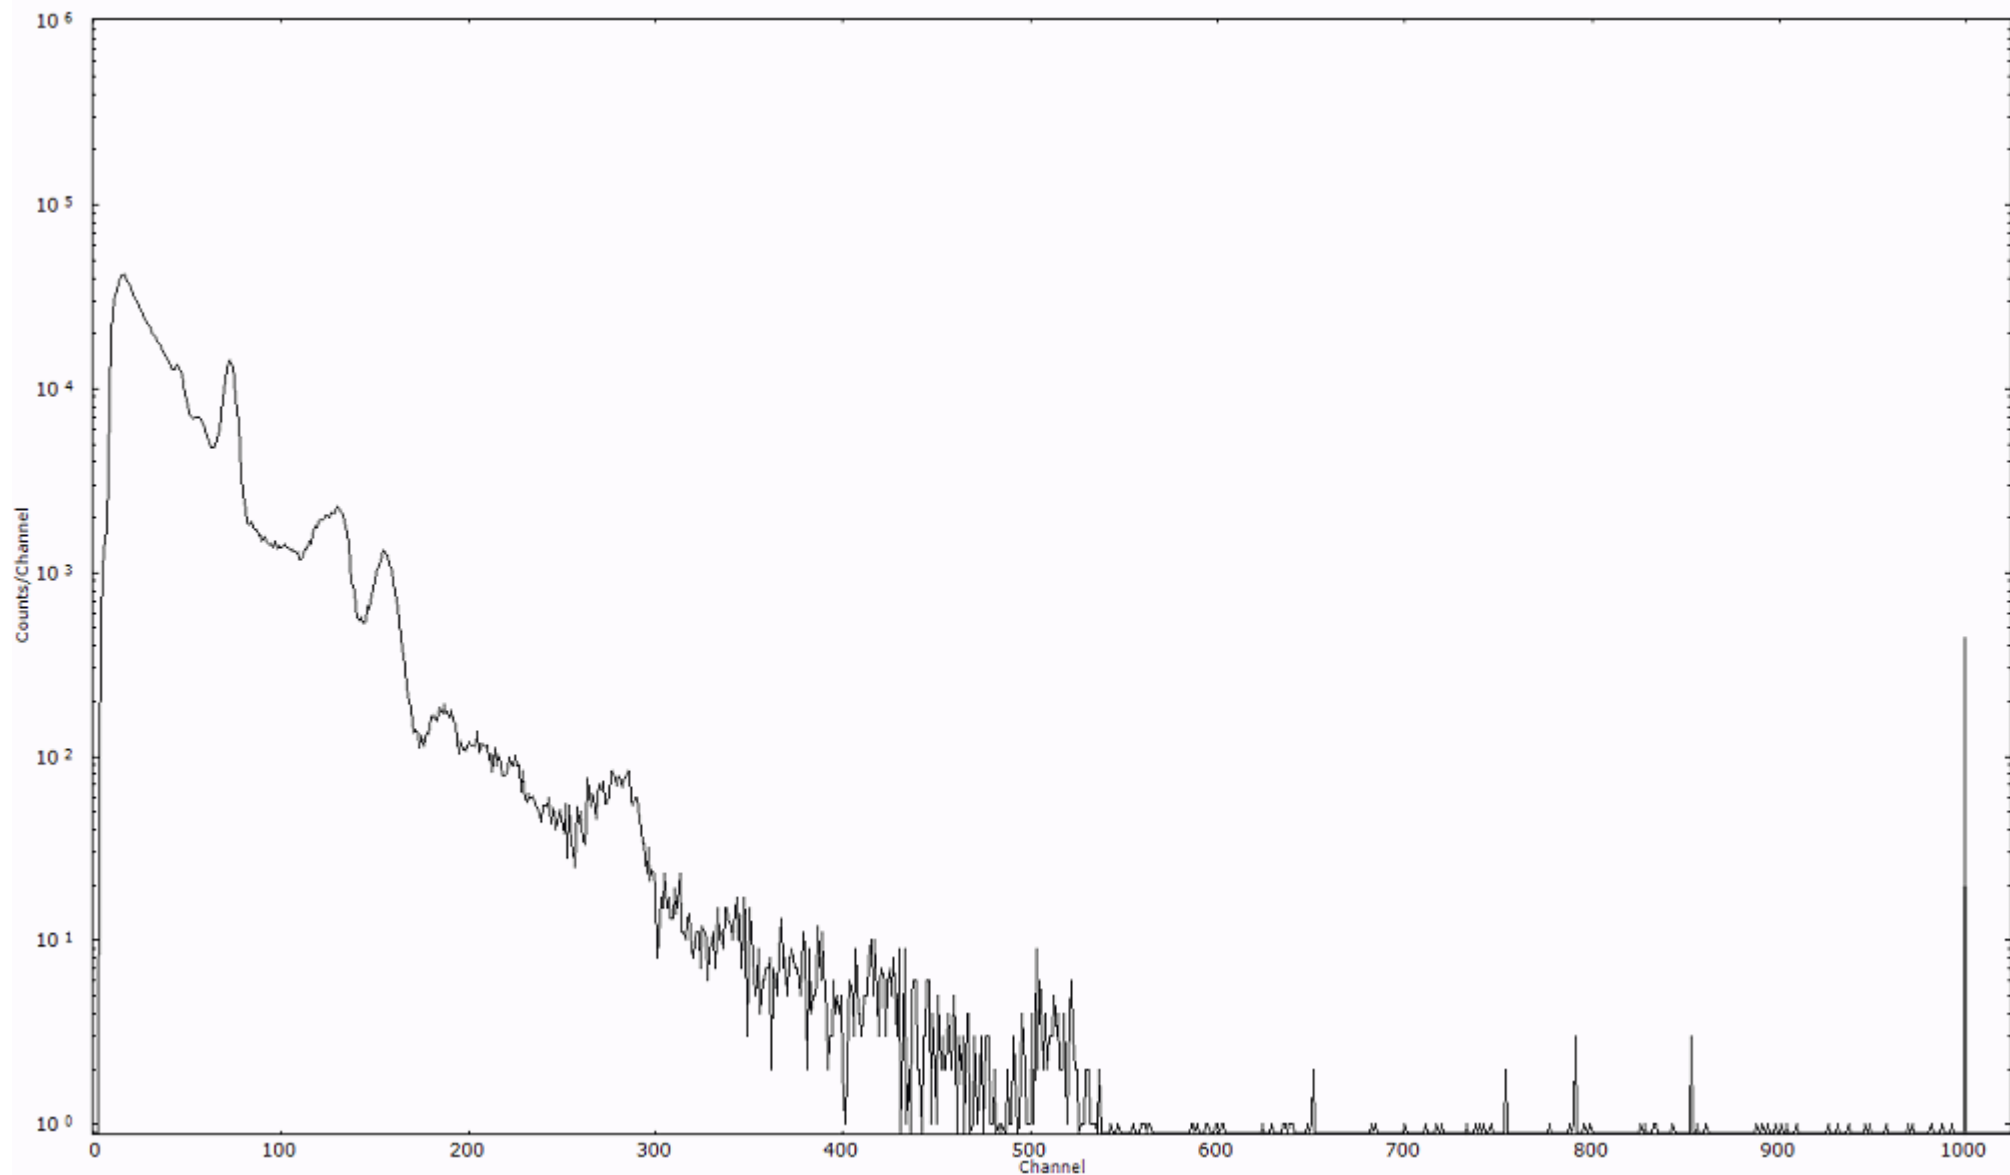

スペクトルグラフ
測定コード 阿字ヶ浦110321P055

検出器番号 13105
測定日時 2011年03月21日 21時20分

ライブタイム 600 秒
リアルタイム 600 秒