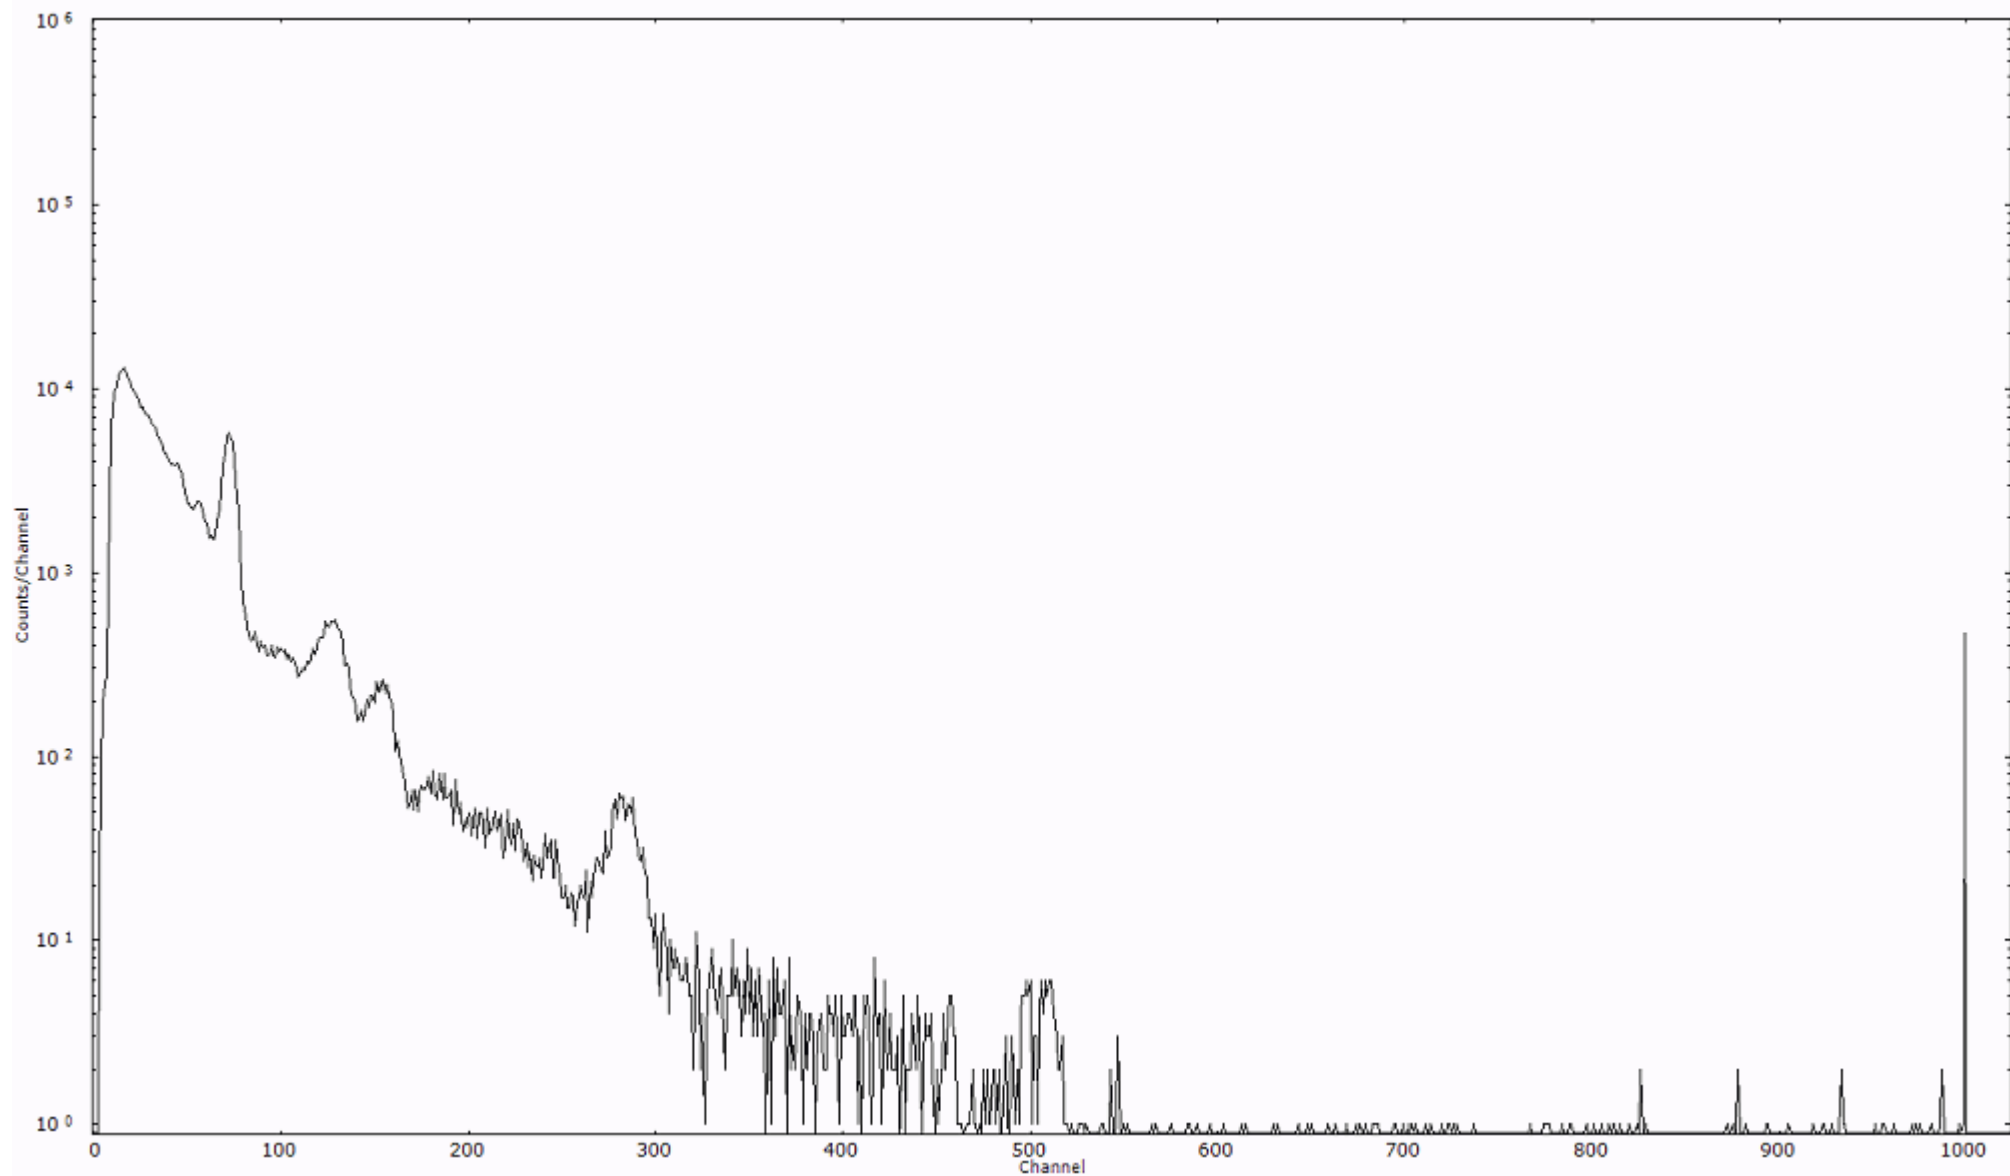

スペクトルグラフ
測定コード 阿字ヶ浦110320P057

検出器番号 13105
測定日時 2011年03月20日 21時40分

ライブタイム 600 秒
リアルタイム 600 秒