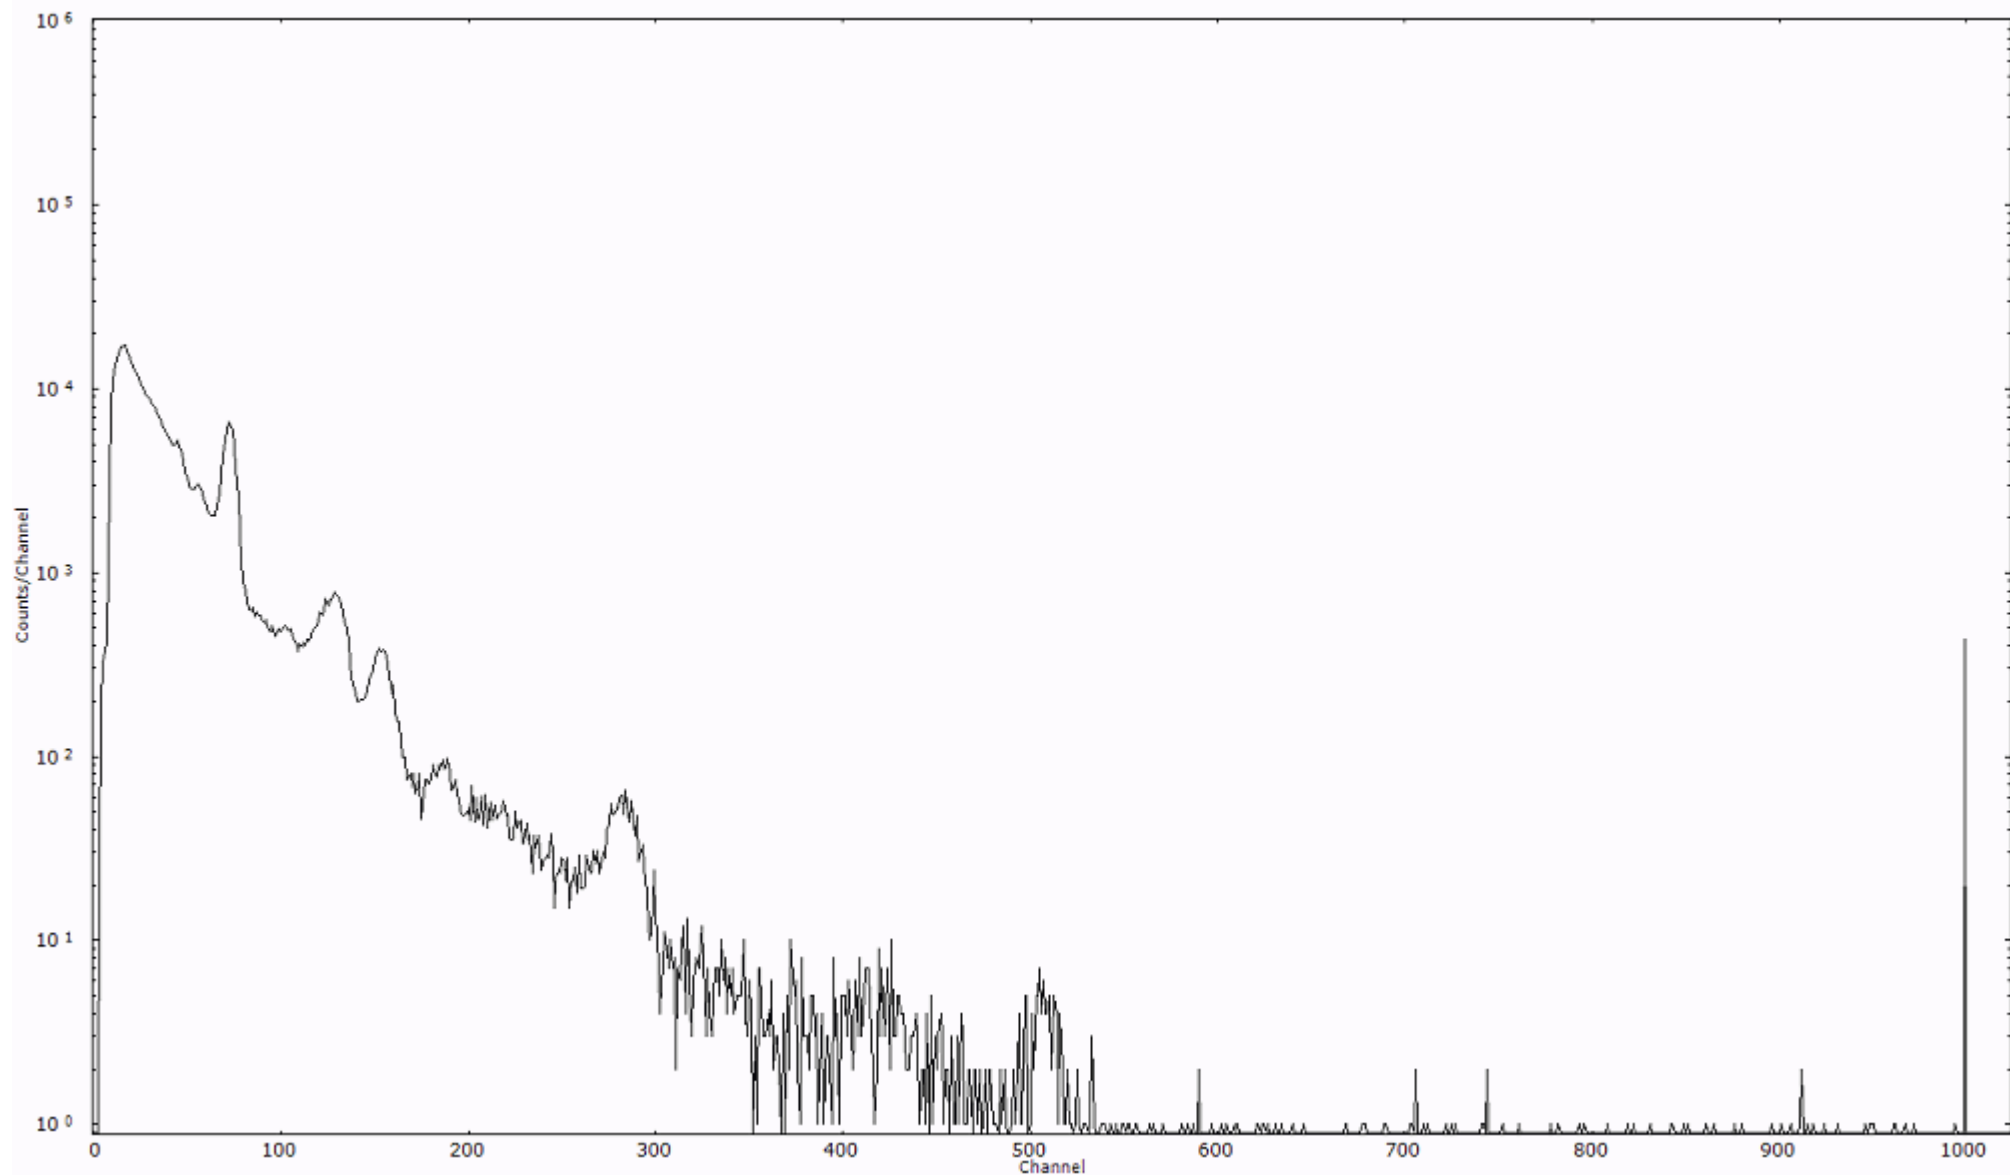

スペクトルグラフ
測定コード 阿字ヶ浦110320A071

検出器番号 13105
測定日時 2011年03月20日 11時50分

ライブタイム 600 秒
リアルタイム 600 秒