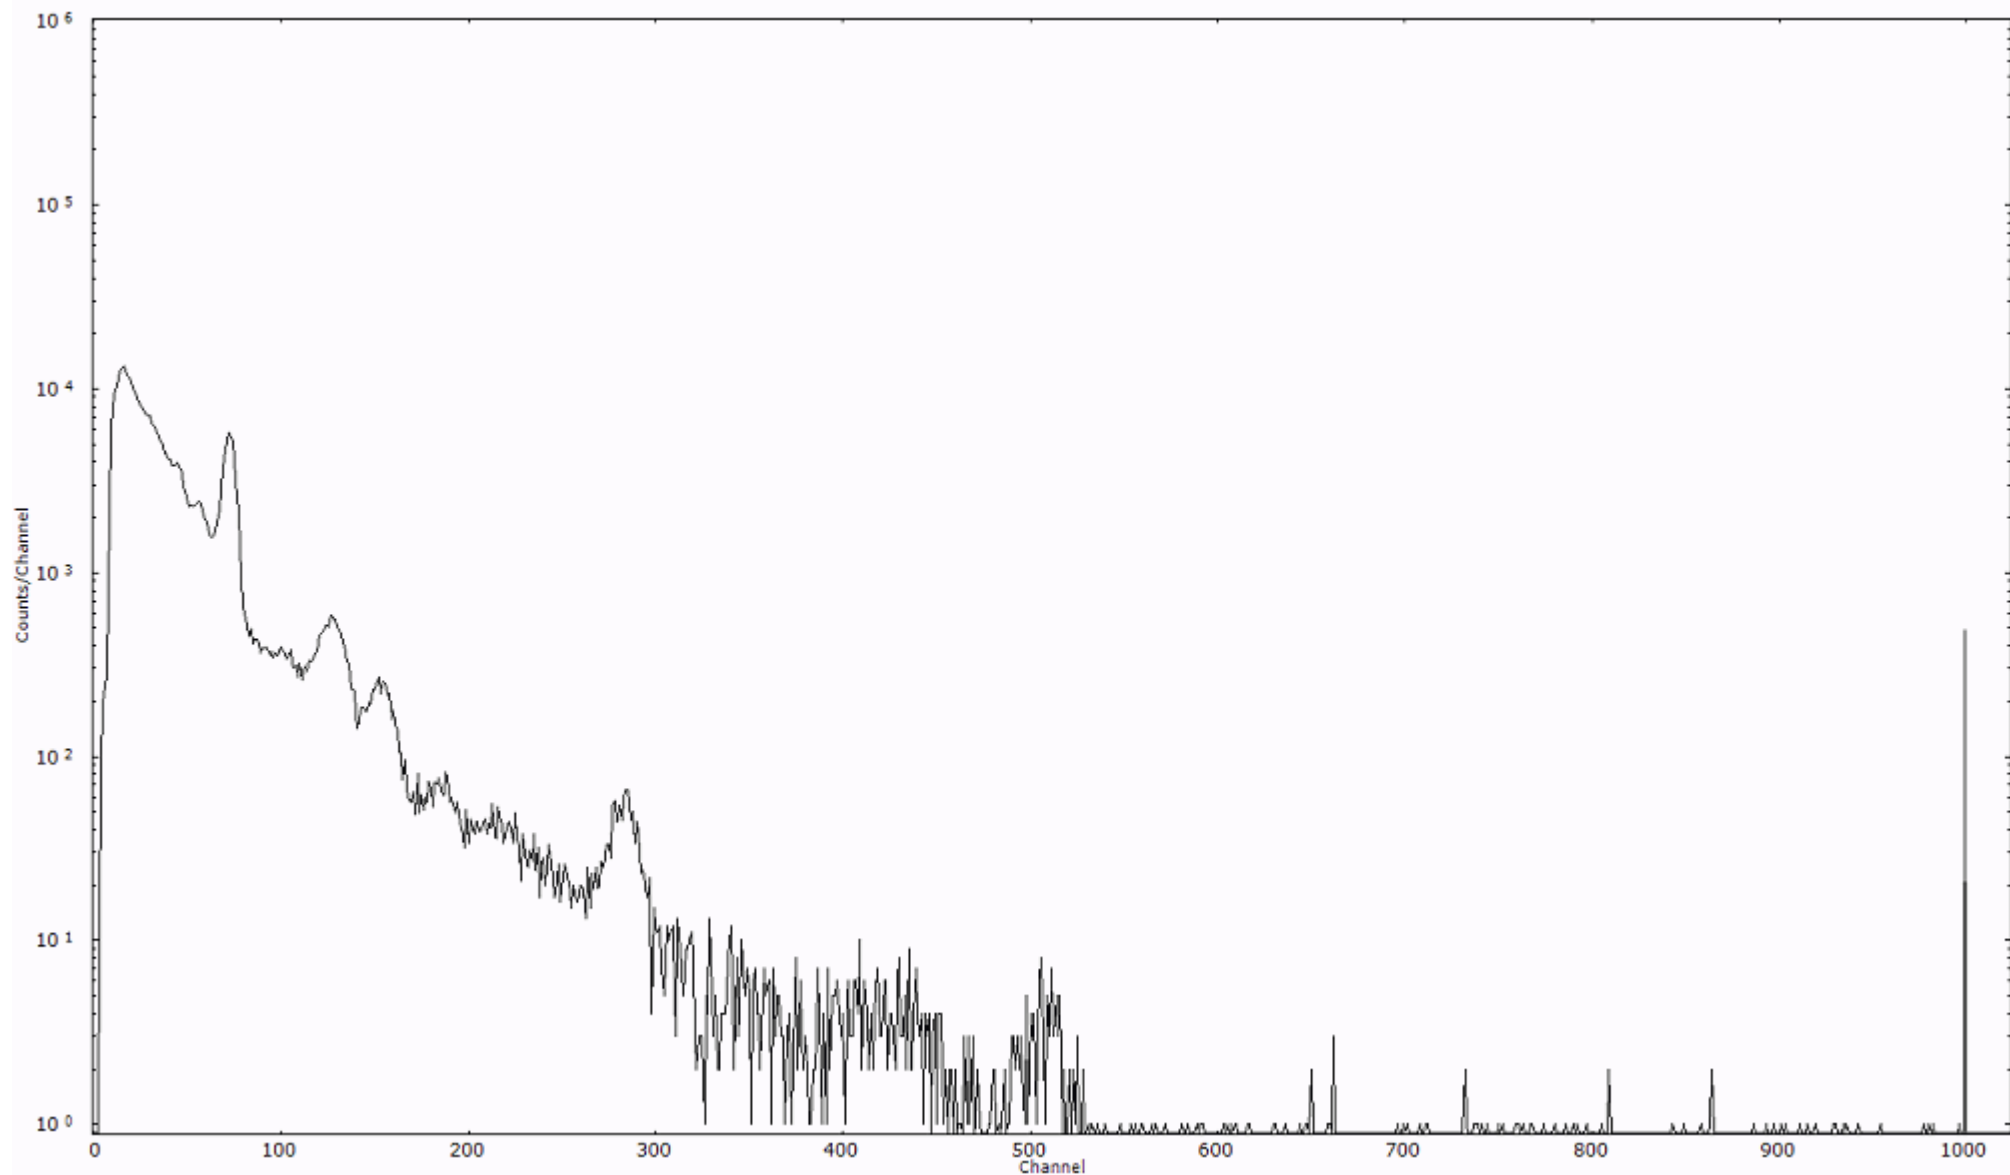

スペクトルグラフ  
測定コード 阿字ヶ浦110320P040

検出器番号 13105  
測定日時 2011年03月20日 18時50分

ライブタイム 600 秒  
リアルタイム 600 秒

スペクトルグラフ  
測定コード 阿字ヶ浦110320P041

検出器番号 13105  
測定日時 2011年03月20日 19時00分

ライブタイム 600 秒  
リアルタイム 600 秒

スペクトルグラフ  
測定コード 阿字ヶ浦110320P042