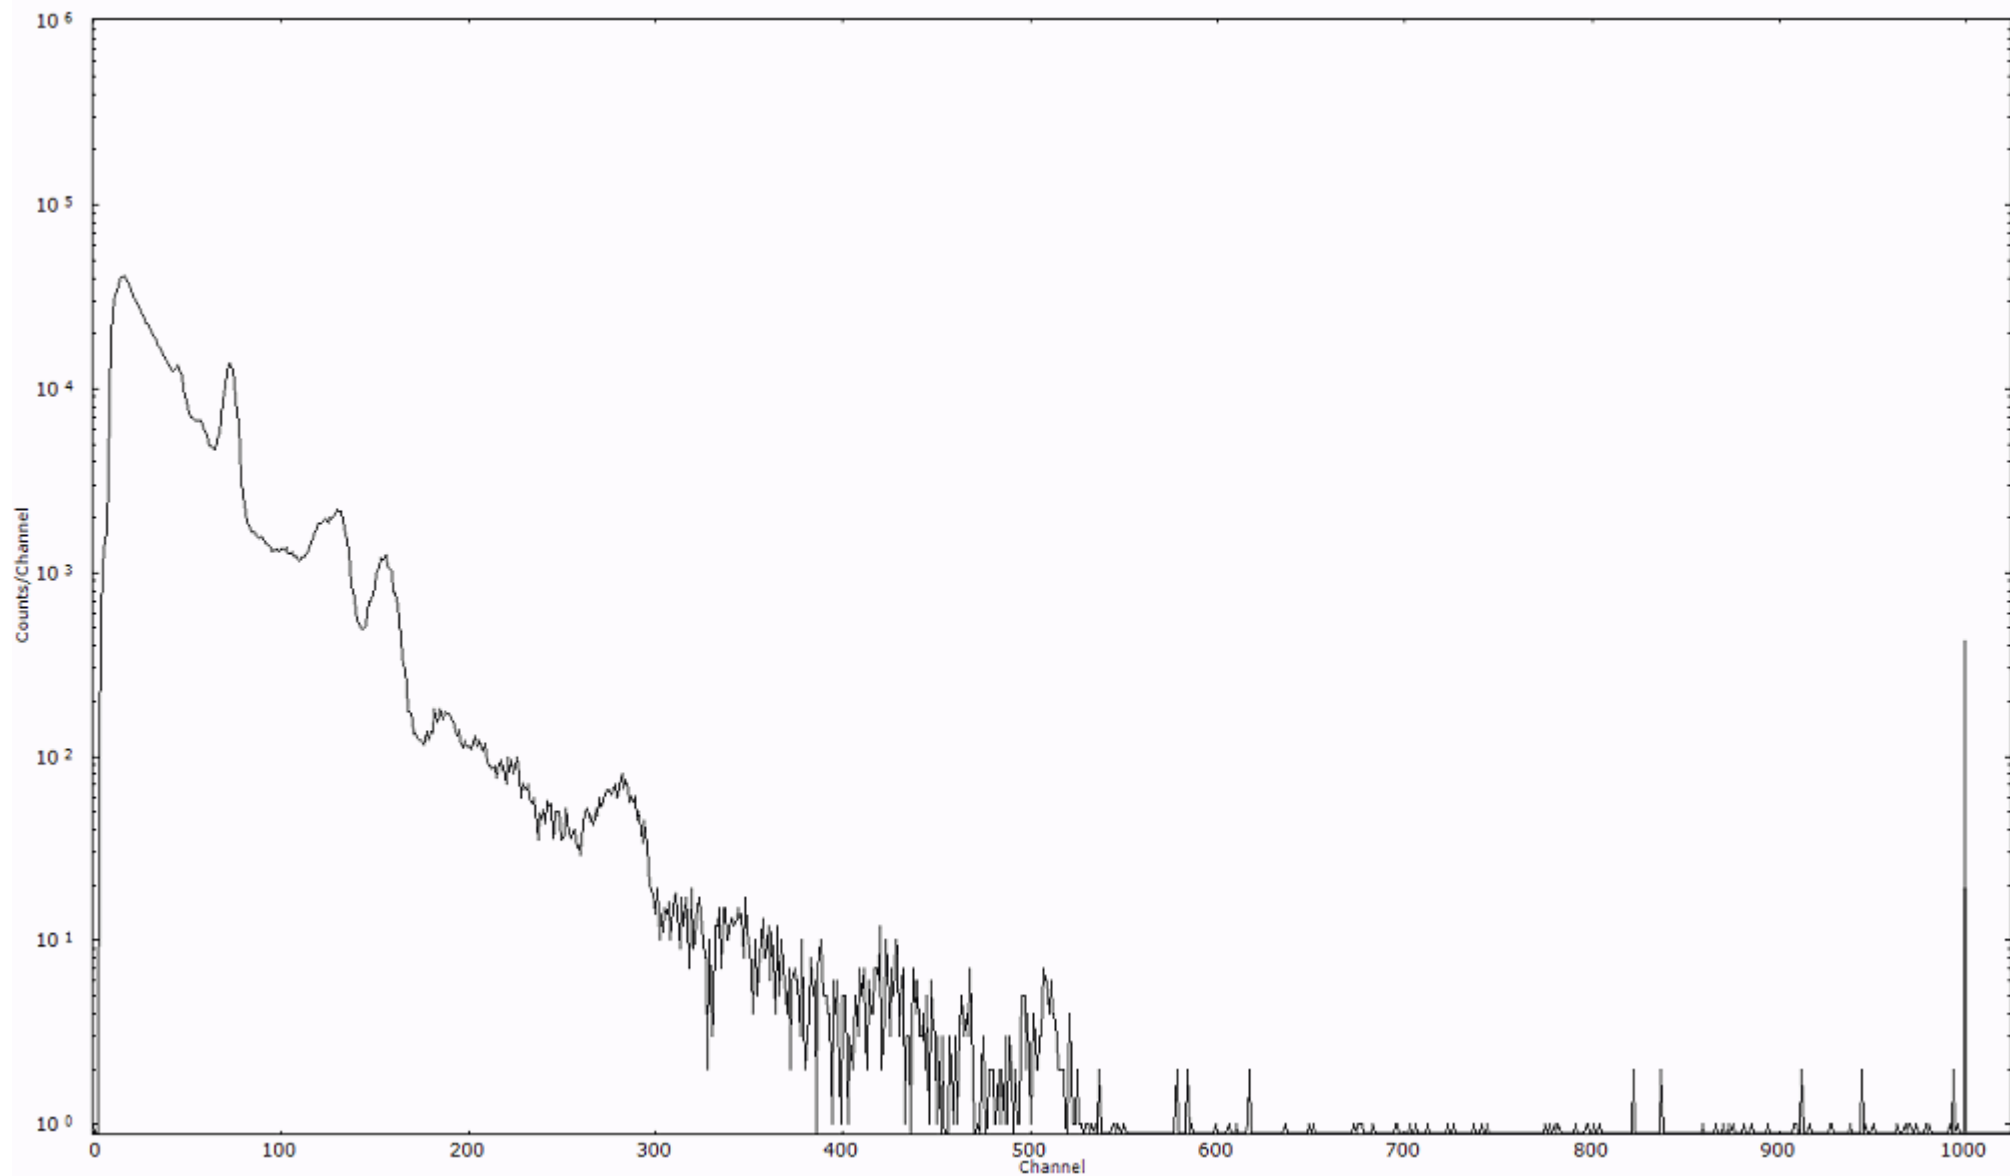

スペクトルグラフ  
測定コード 阿字ヶ浦110321P062

検出器番号 13105  
測定日時 2011年03月21日 22時30分

ライブタイム 600 秒  
リアルタイム 600 秒

スペクトルグラフ  
測定コード 阿字ヶ浦110321P063

検出器番号 13105  
測定日時 2011年03月21日 22時40分

ライブタイム 600 秒  
リアルタイム 600 秒

スペクトルグラフ  
測定コード 阿字ヶ浦110321P064