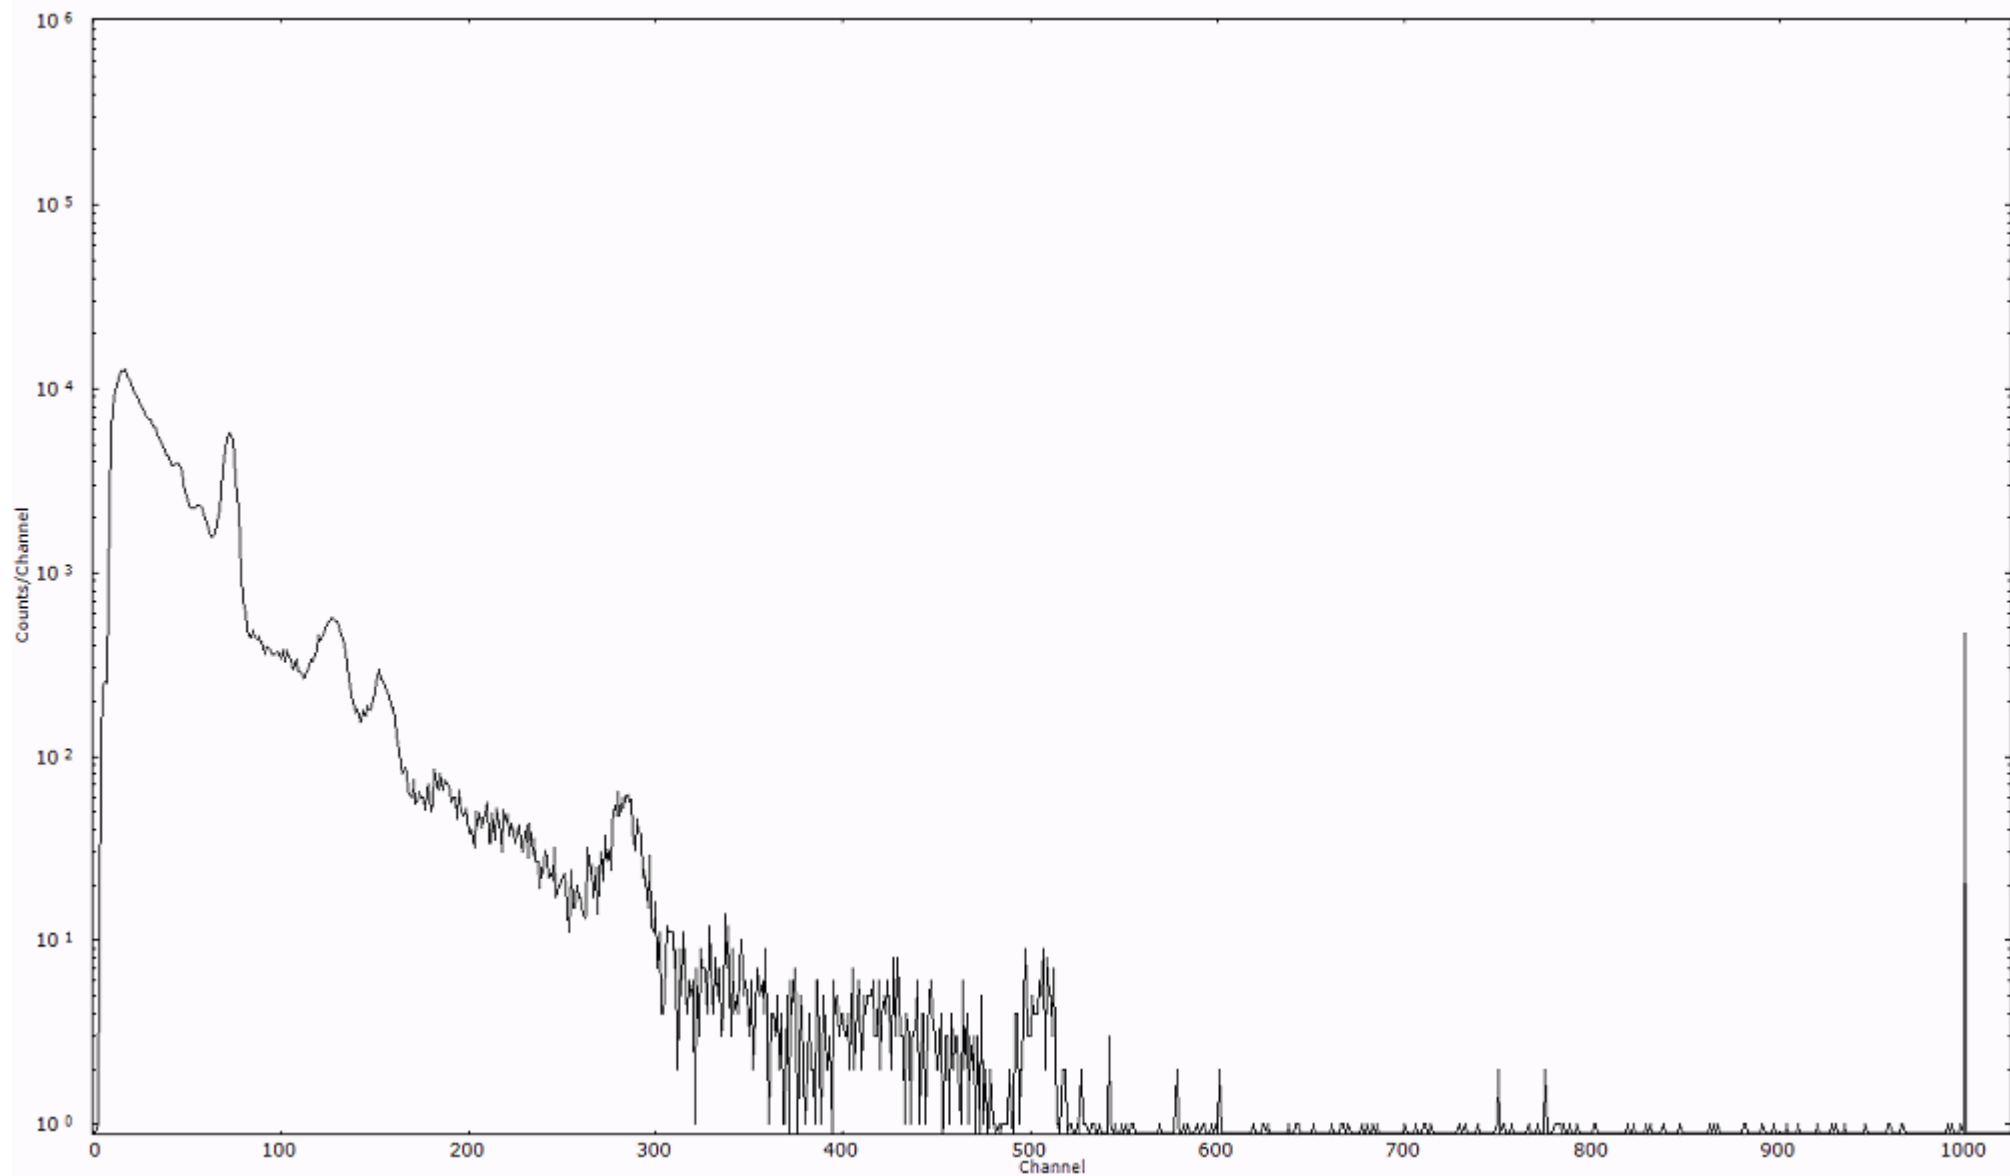

スペクトルグラフ
測定コード 阿字ヶ浦110320A055

検出器番号 13105
測定日時 2011年03月20日 09時10分

ライブタイム 600 秒
リアルタイム 600 秒