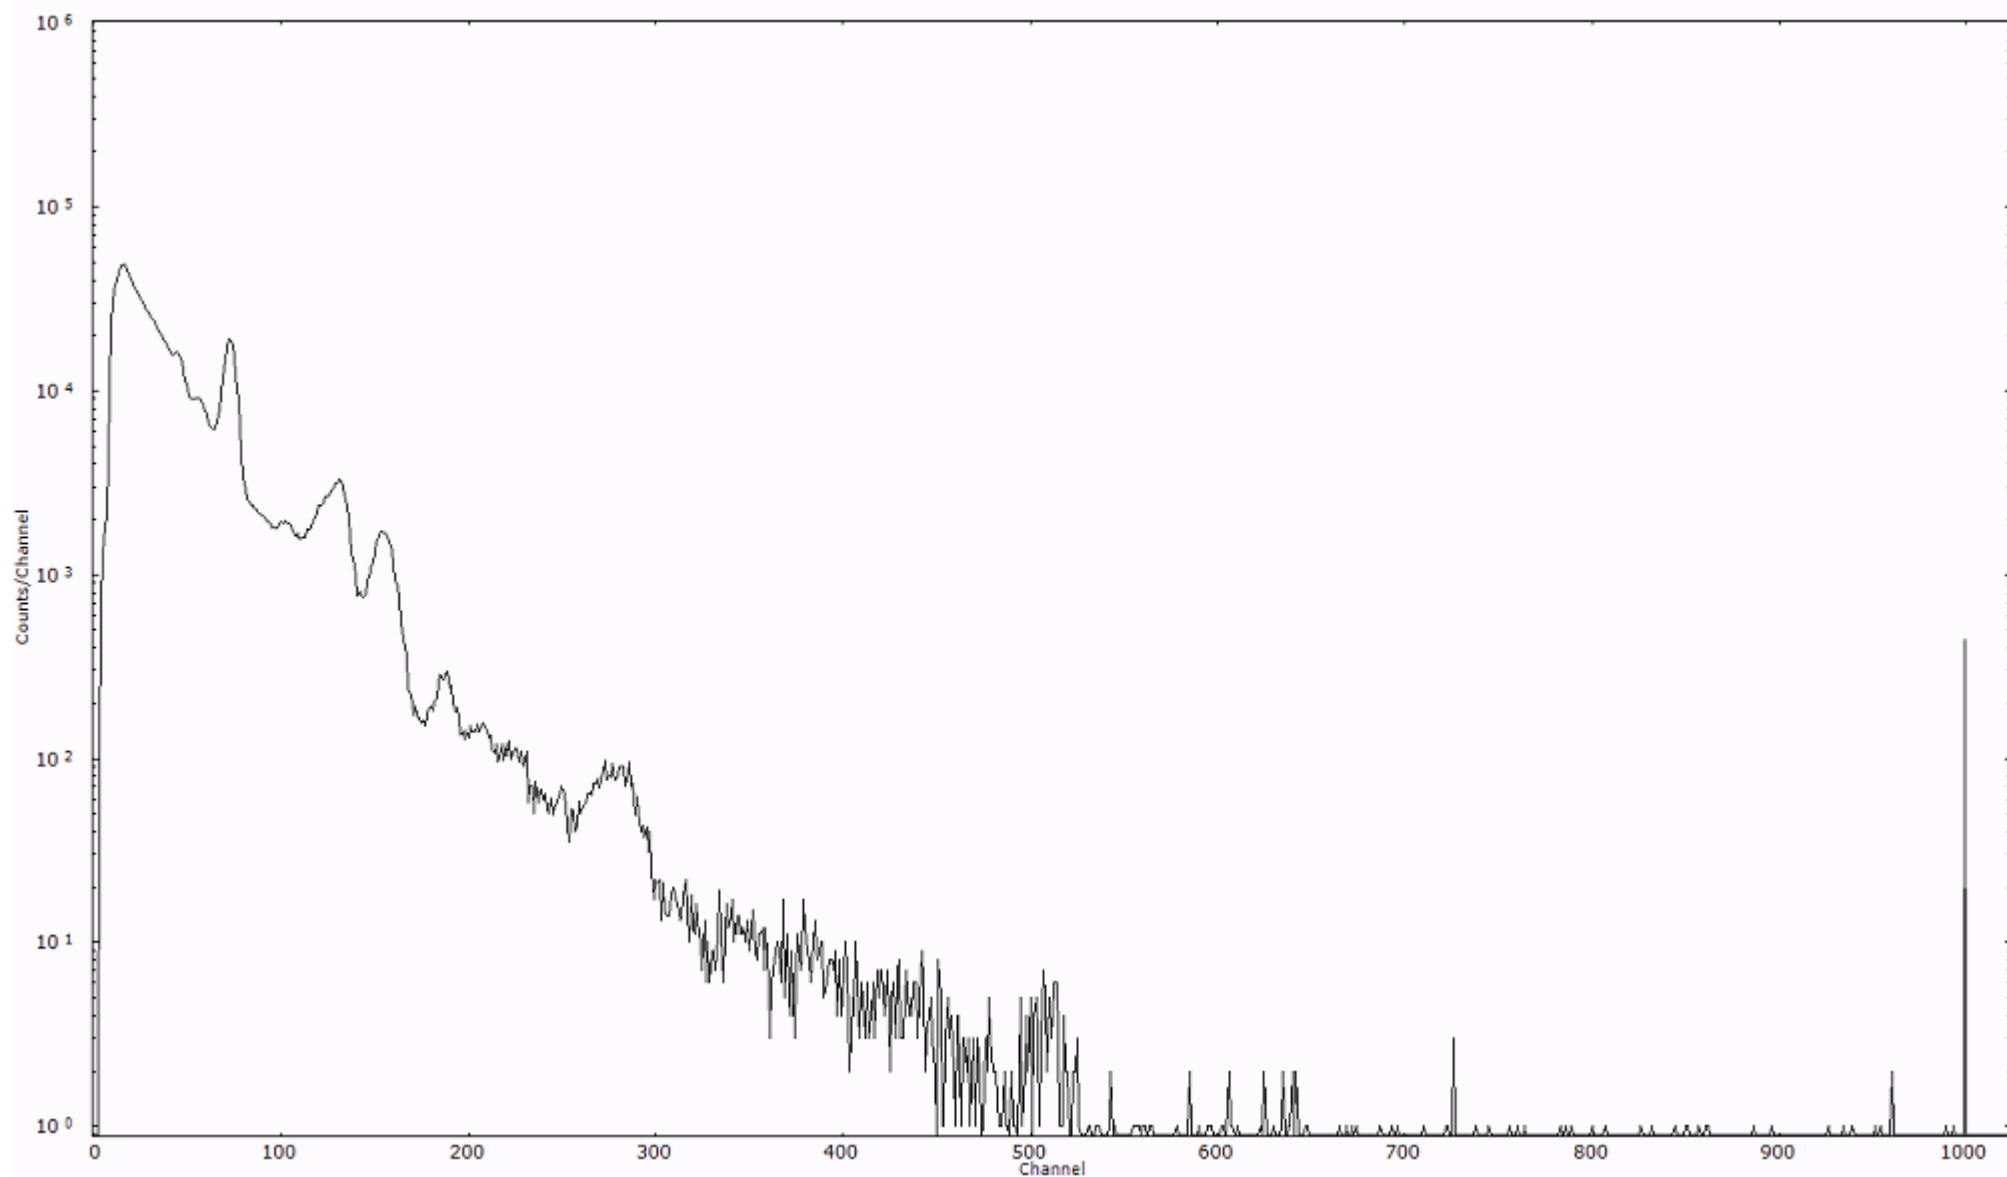

ライブタイム 600 秒  
リアルタイム 600 秒

スペクトルグラフ  
測定コード 阿字ヶ浦110321A045

検出器番号 13105  
測定日時 2011年03月21日 07時30分

ライブタイム 600 秒  
リアルタイム 600 秒

スペクトルグラフ  
測定コード 阿字ヶ浦110321A046

検出器番号 13105  
測定日時 2011年03月21日 07時40分

ライブタイム 600 秒  
リアルタイム 600 秒