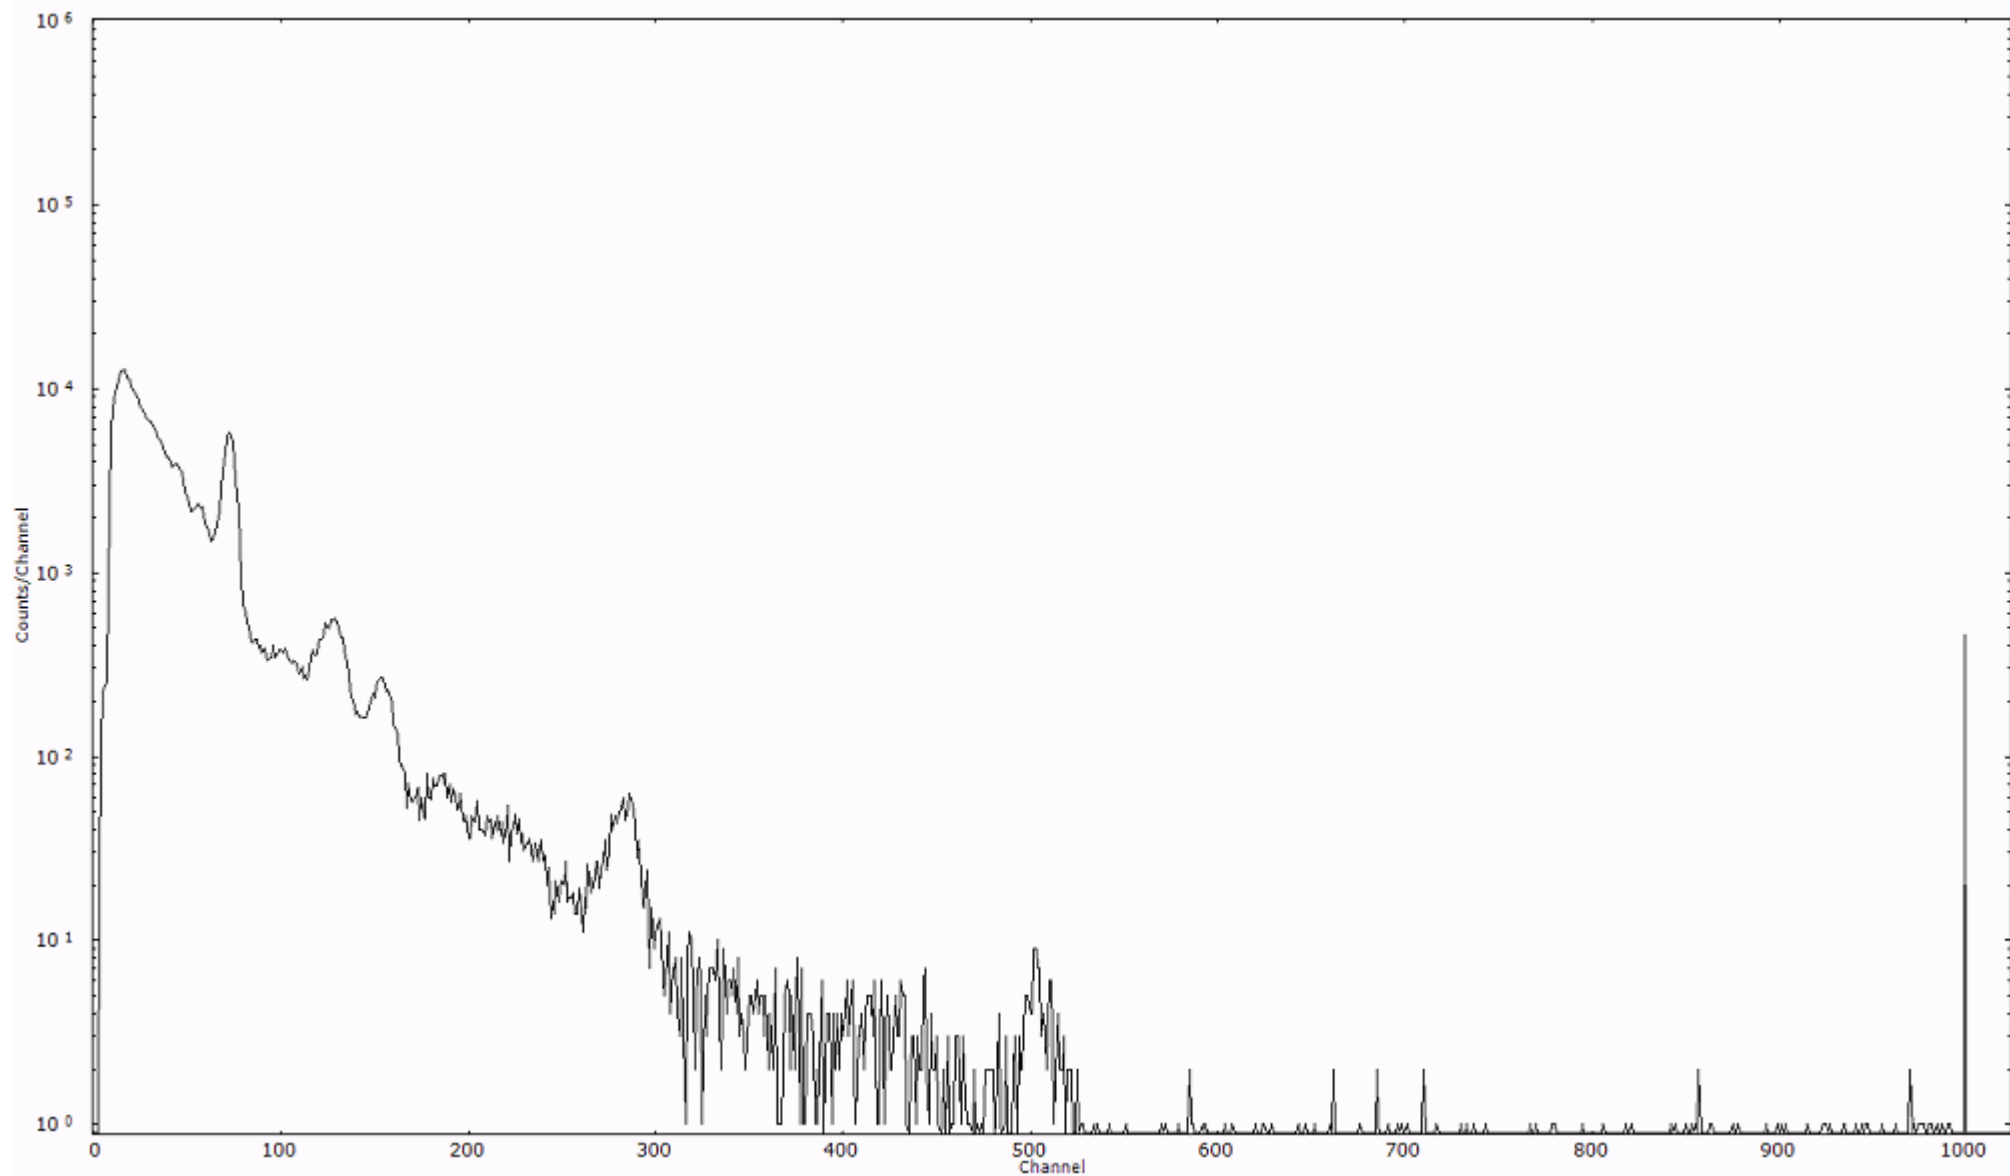

スペクトルグラフ
測定コード 阿字ヶ浦110320A059

検出器番号 13105
測定日時 2011年03月20日 09時50分

ライブタイム 600 秒
リアルタイム 600 秒