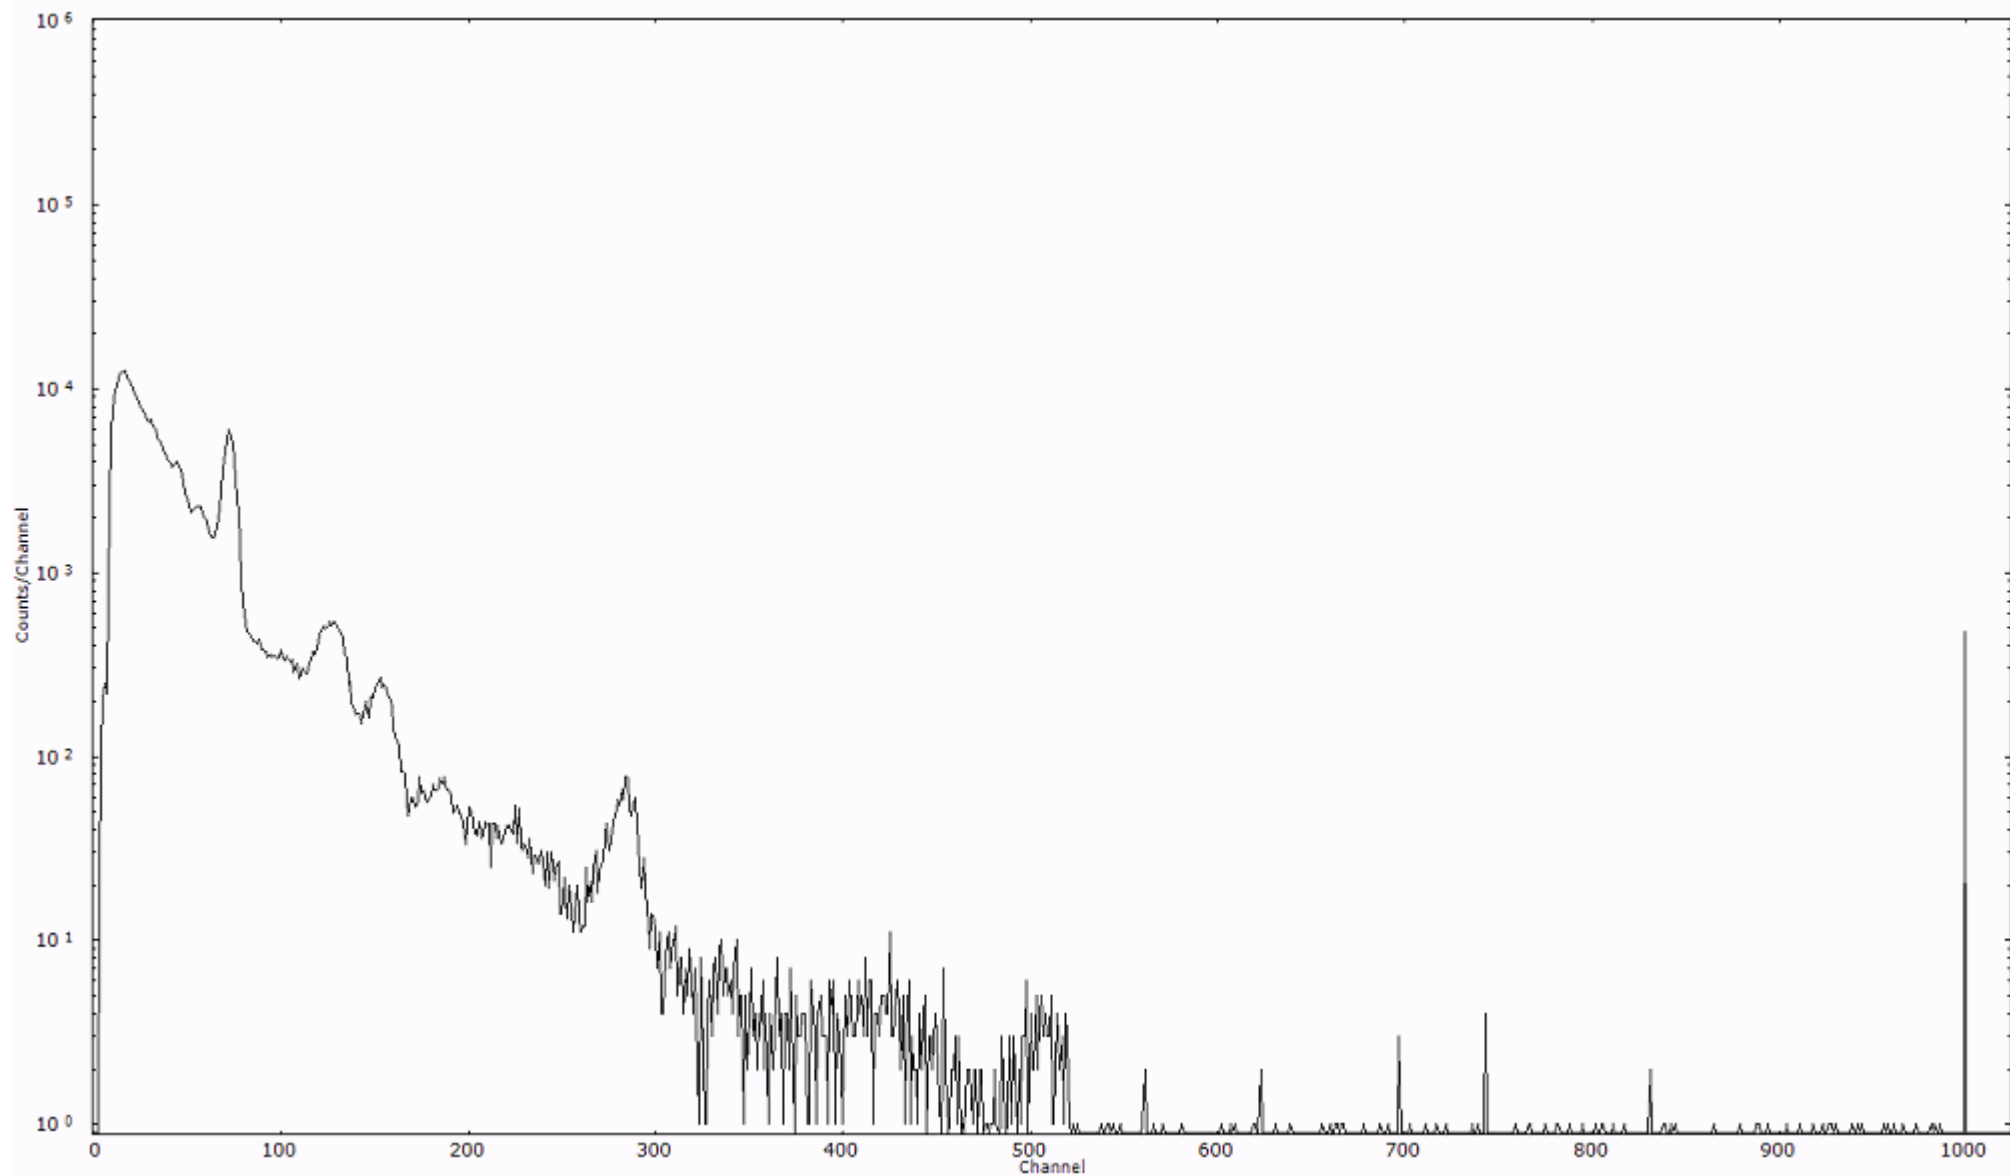

スペクトルグラフ
測定コード 阿字ヶ浦110320A062

検出器番号 13105
測定日時 2011年03月20日 10時20分

ライブタイム 600 秒
リアルタイム 600 秒