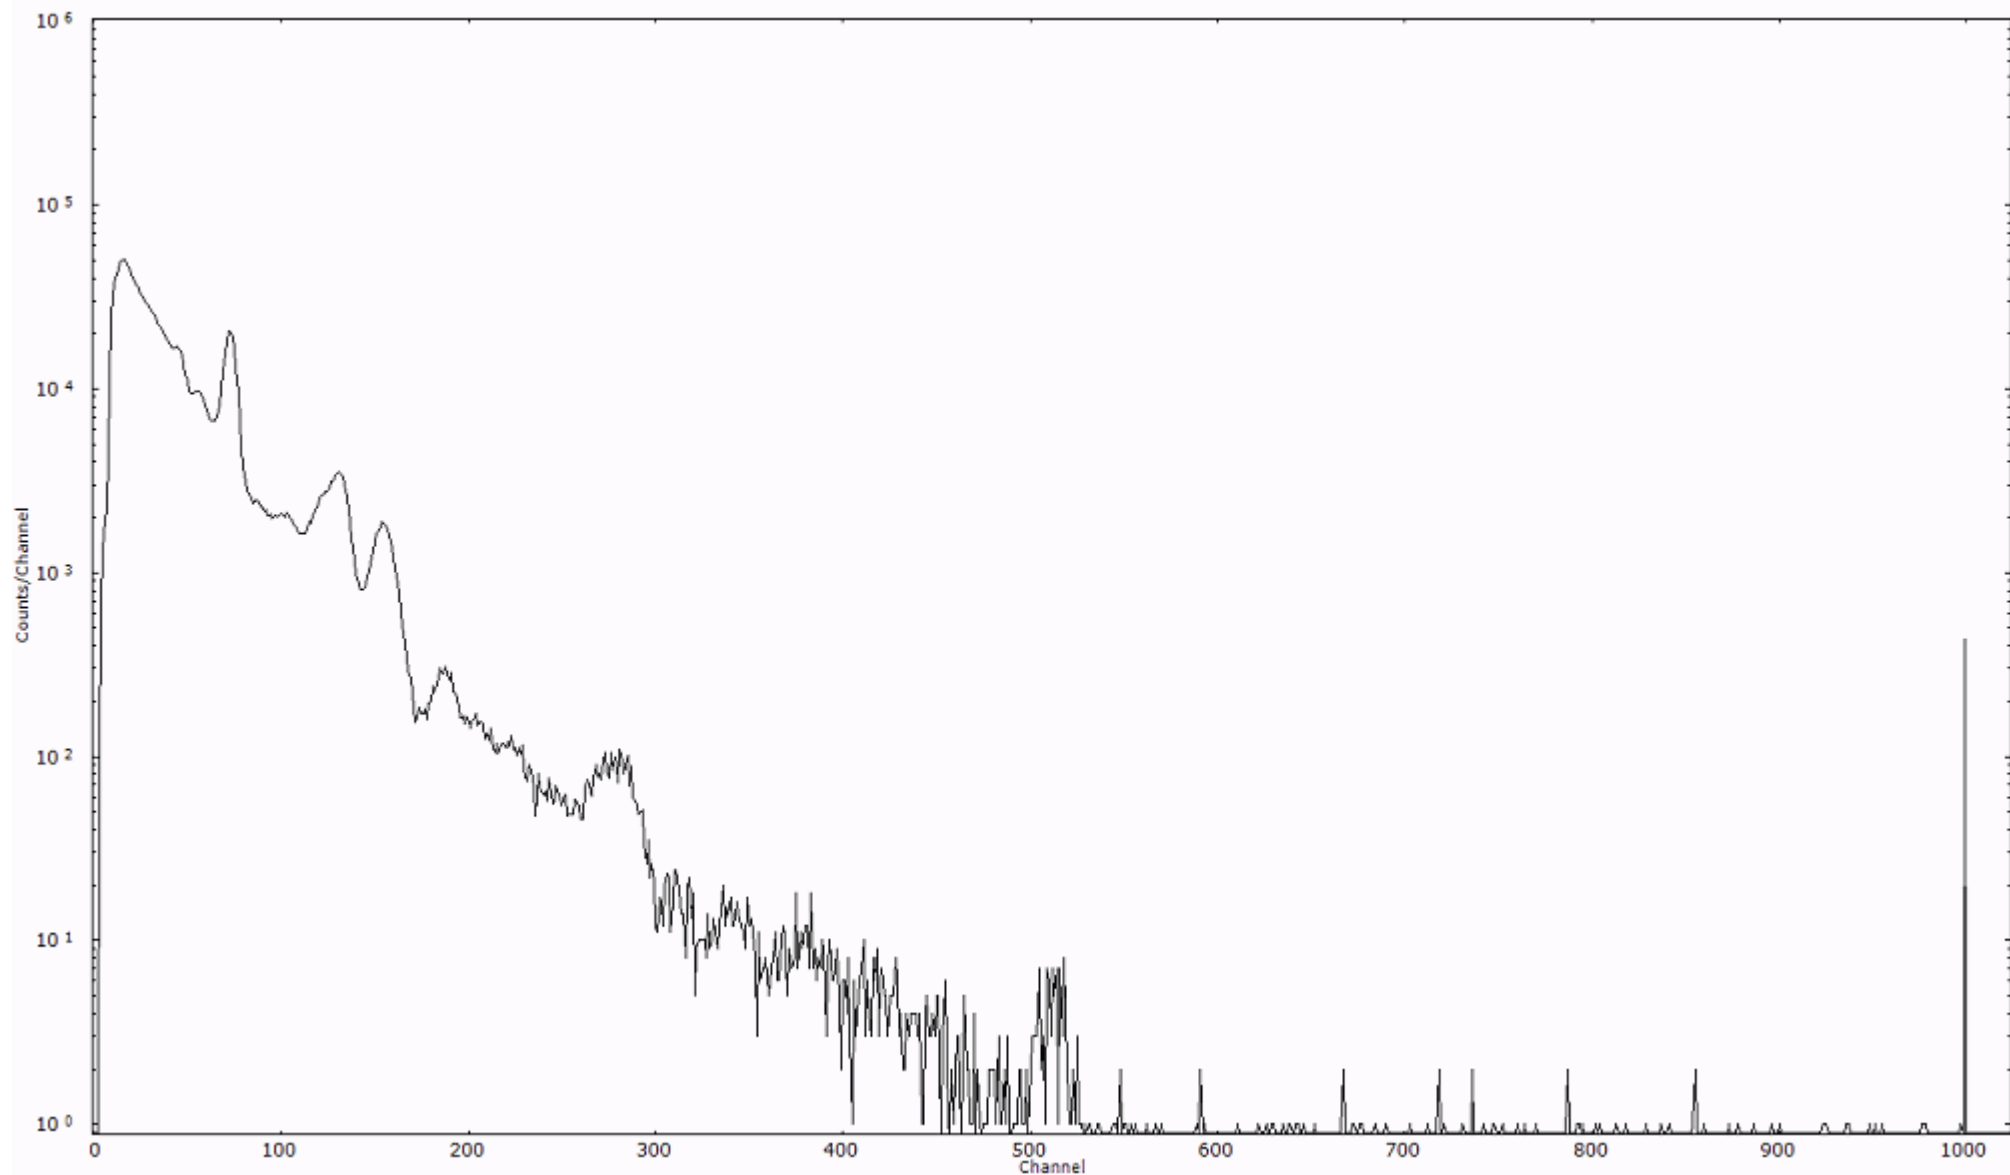

スペクトルグラフ
測定コード 阿字ヶ浦110321A043

検出器番号 13105
測定日時 2011年03月21日 07時10分

ライブタイム 600 秒
リアルタイム 600 秒