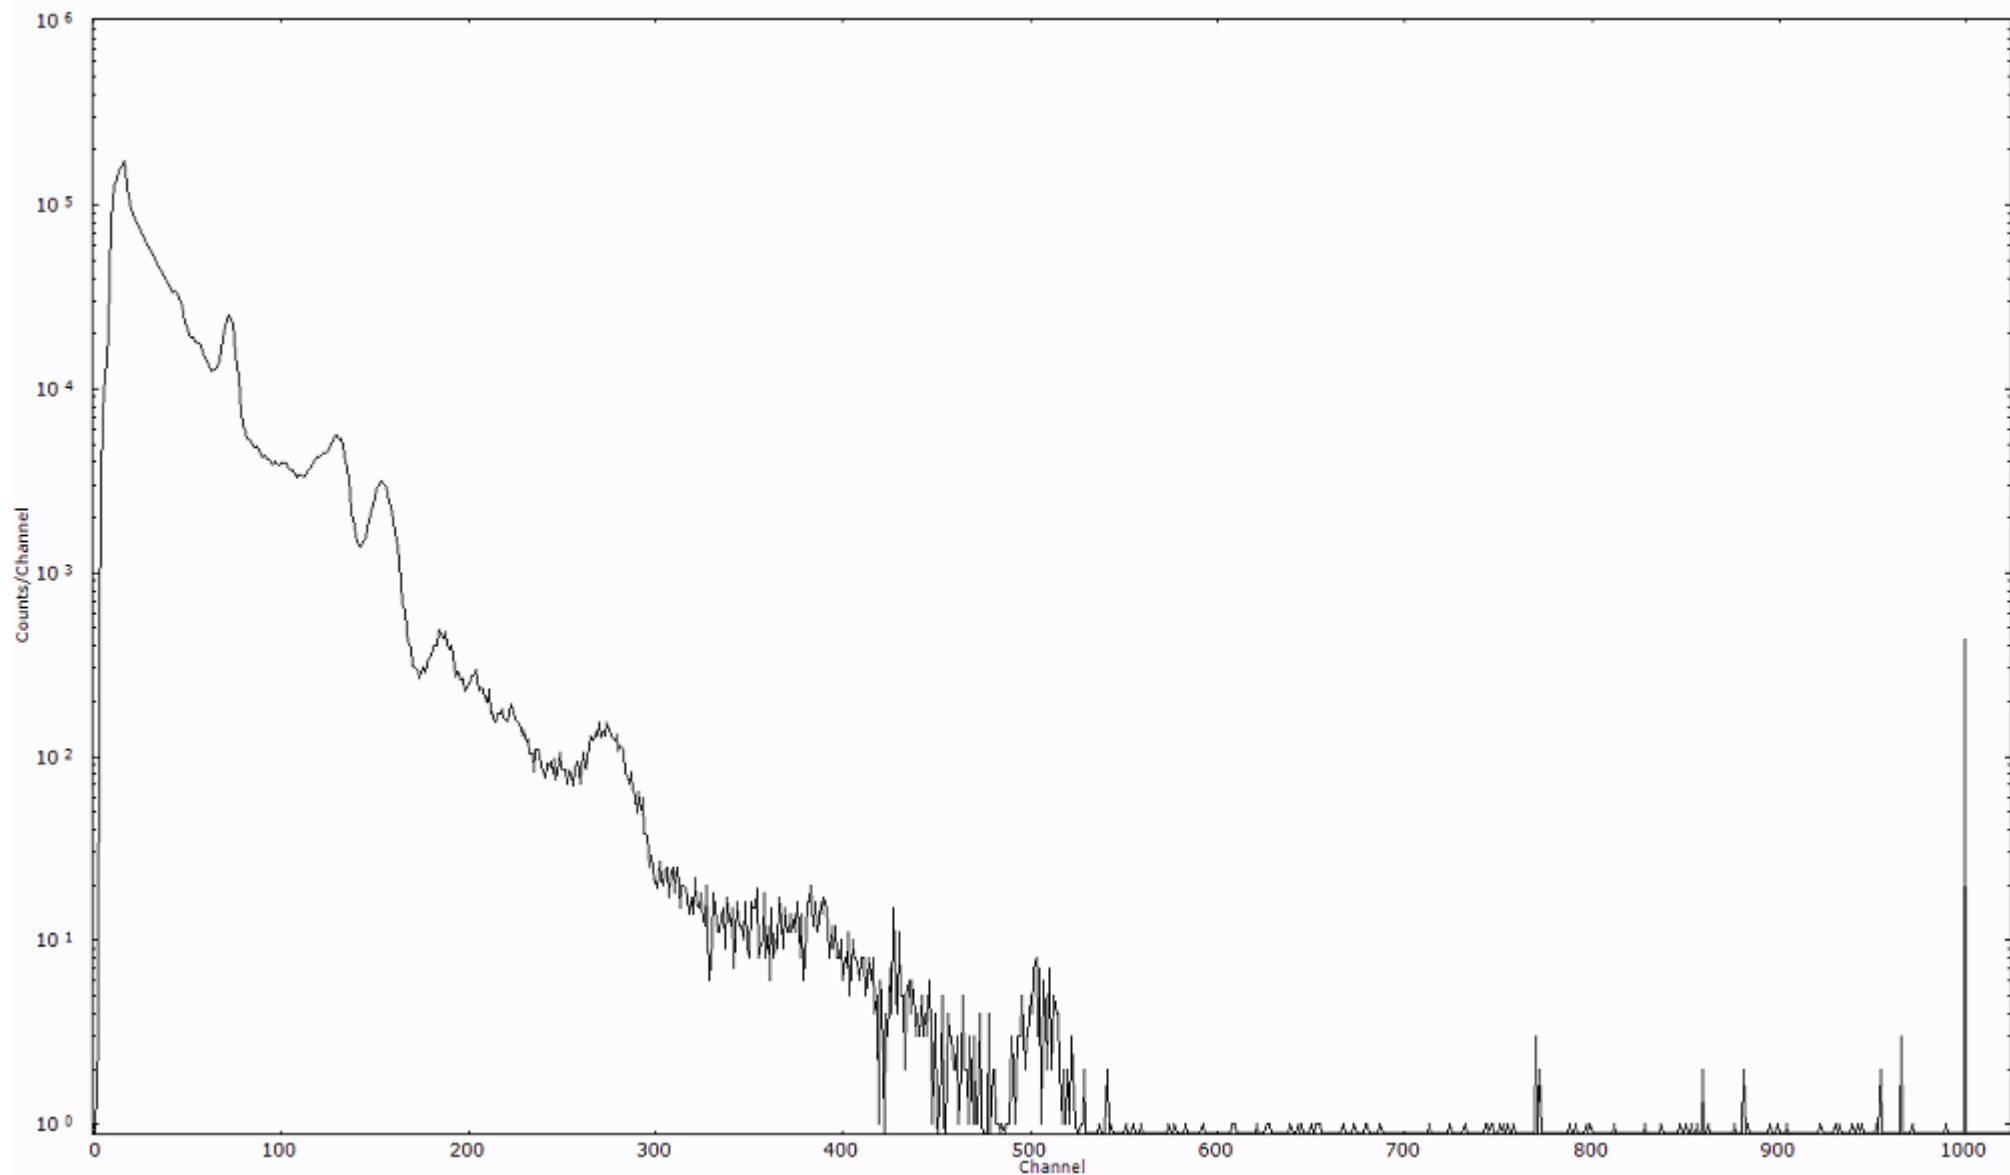

スペクトルグラフ  
測定コード 阿字ヶ浦110321A025

検出器番号 13105  
測定日時 2011年03月21日 04時10分

ライブタイム 600 秒  
リアルタイム 600 秒

スペクトルグラフ  
測定コード 阿字ヶ浦110321A026

検出器番号 13105  
測定日時 2011年03月21日 04時20分

ライブタイム 600 秒  
リアルタイム 600 秒

スペクトルグラフ  
測定コード 阿字ヶ浦110321A027