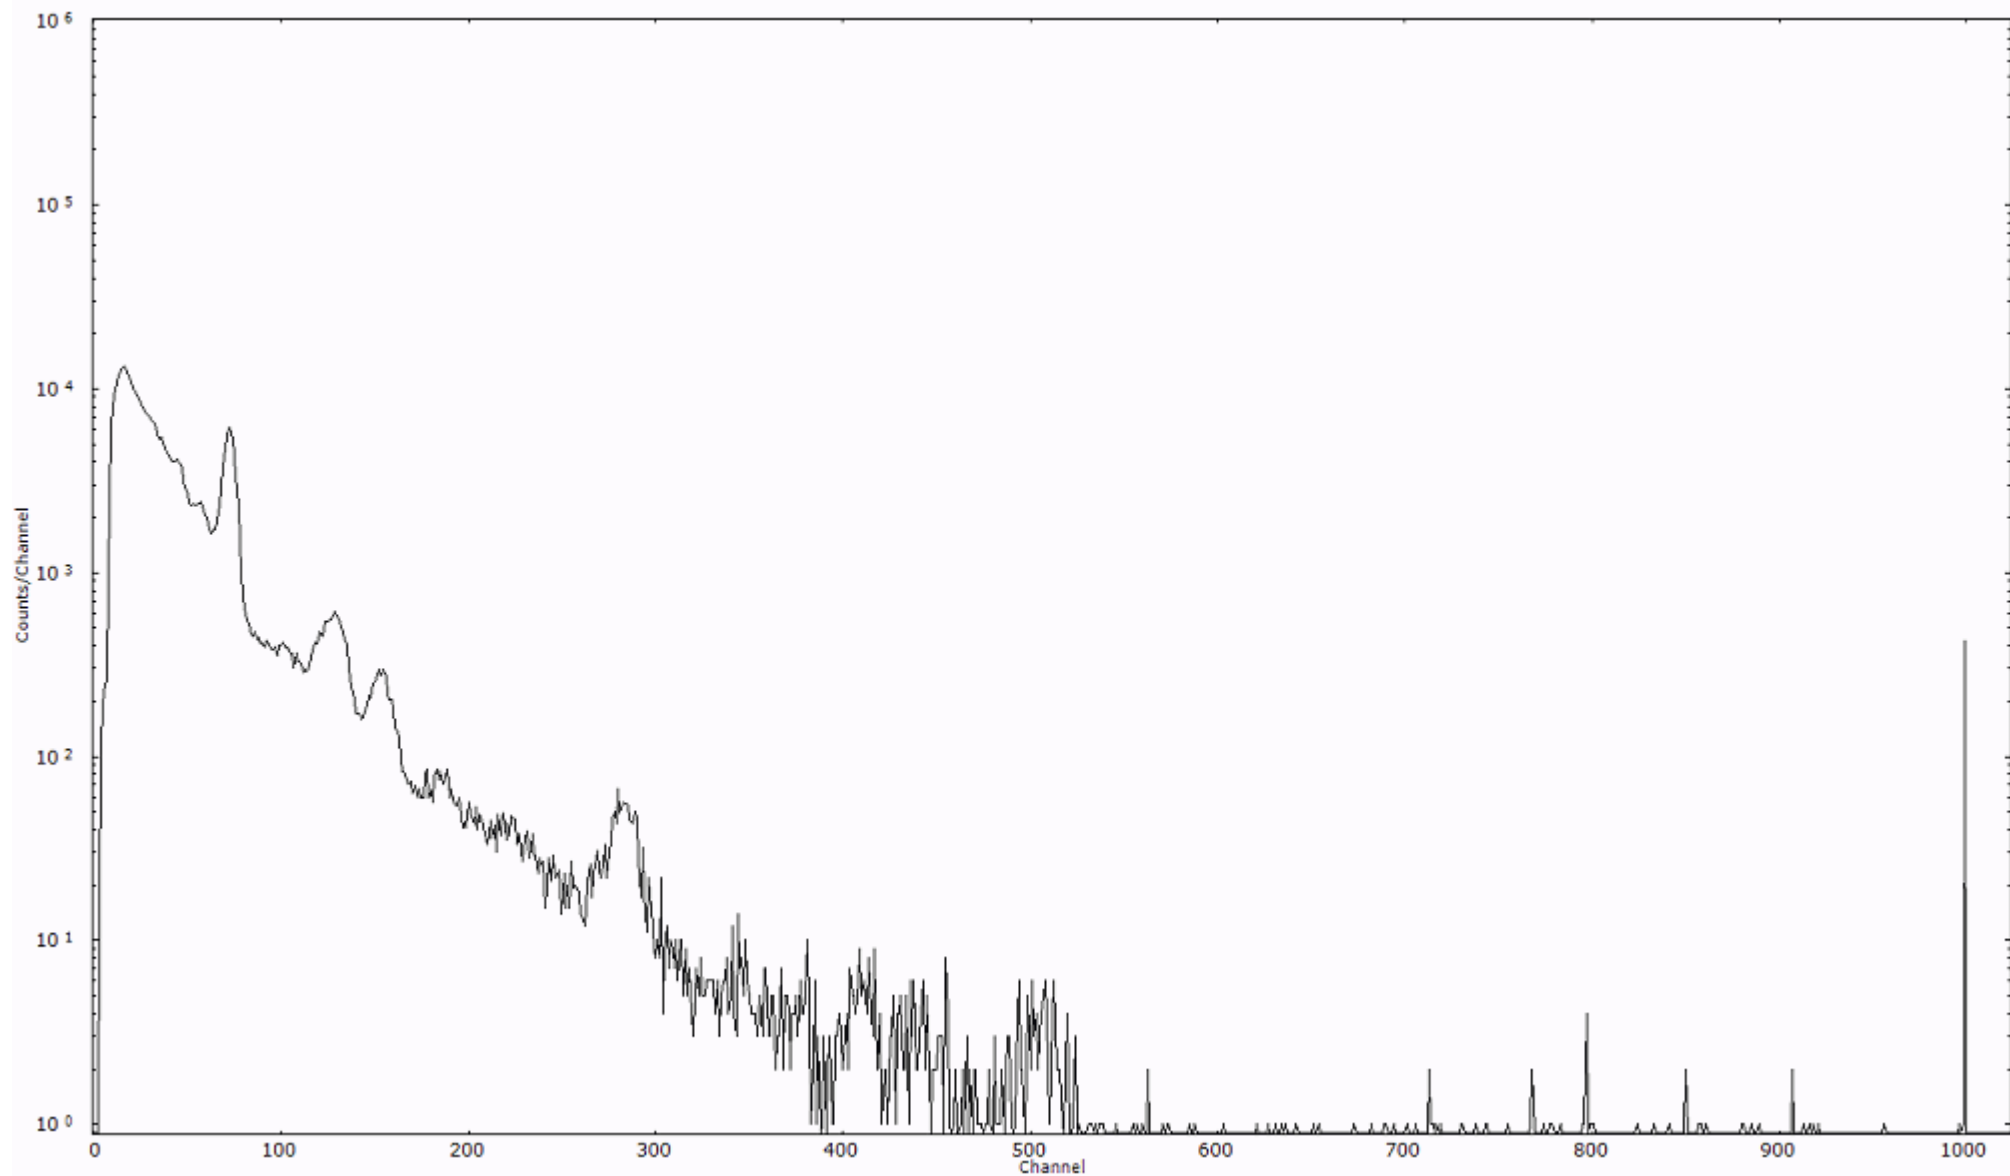

スペクトルグラフ
測定コード 阿字ヶ浦110320A019

検出器番号 13105
測定日時 2011年03月20日 03時10分

ライブタイム 600 秒
リアルタイム 600 秒