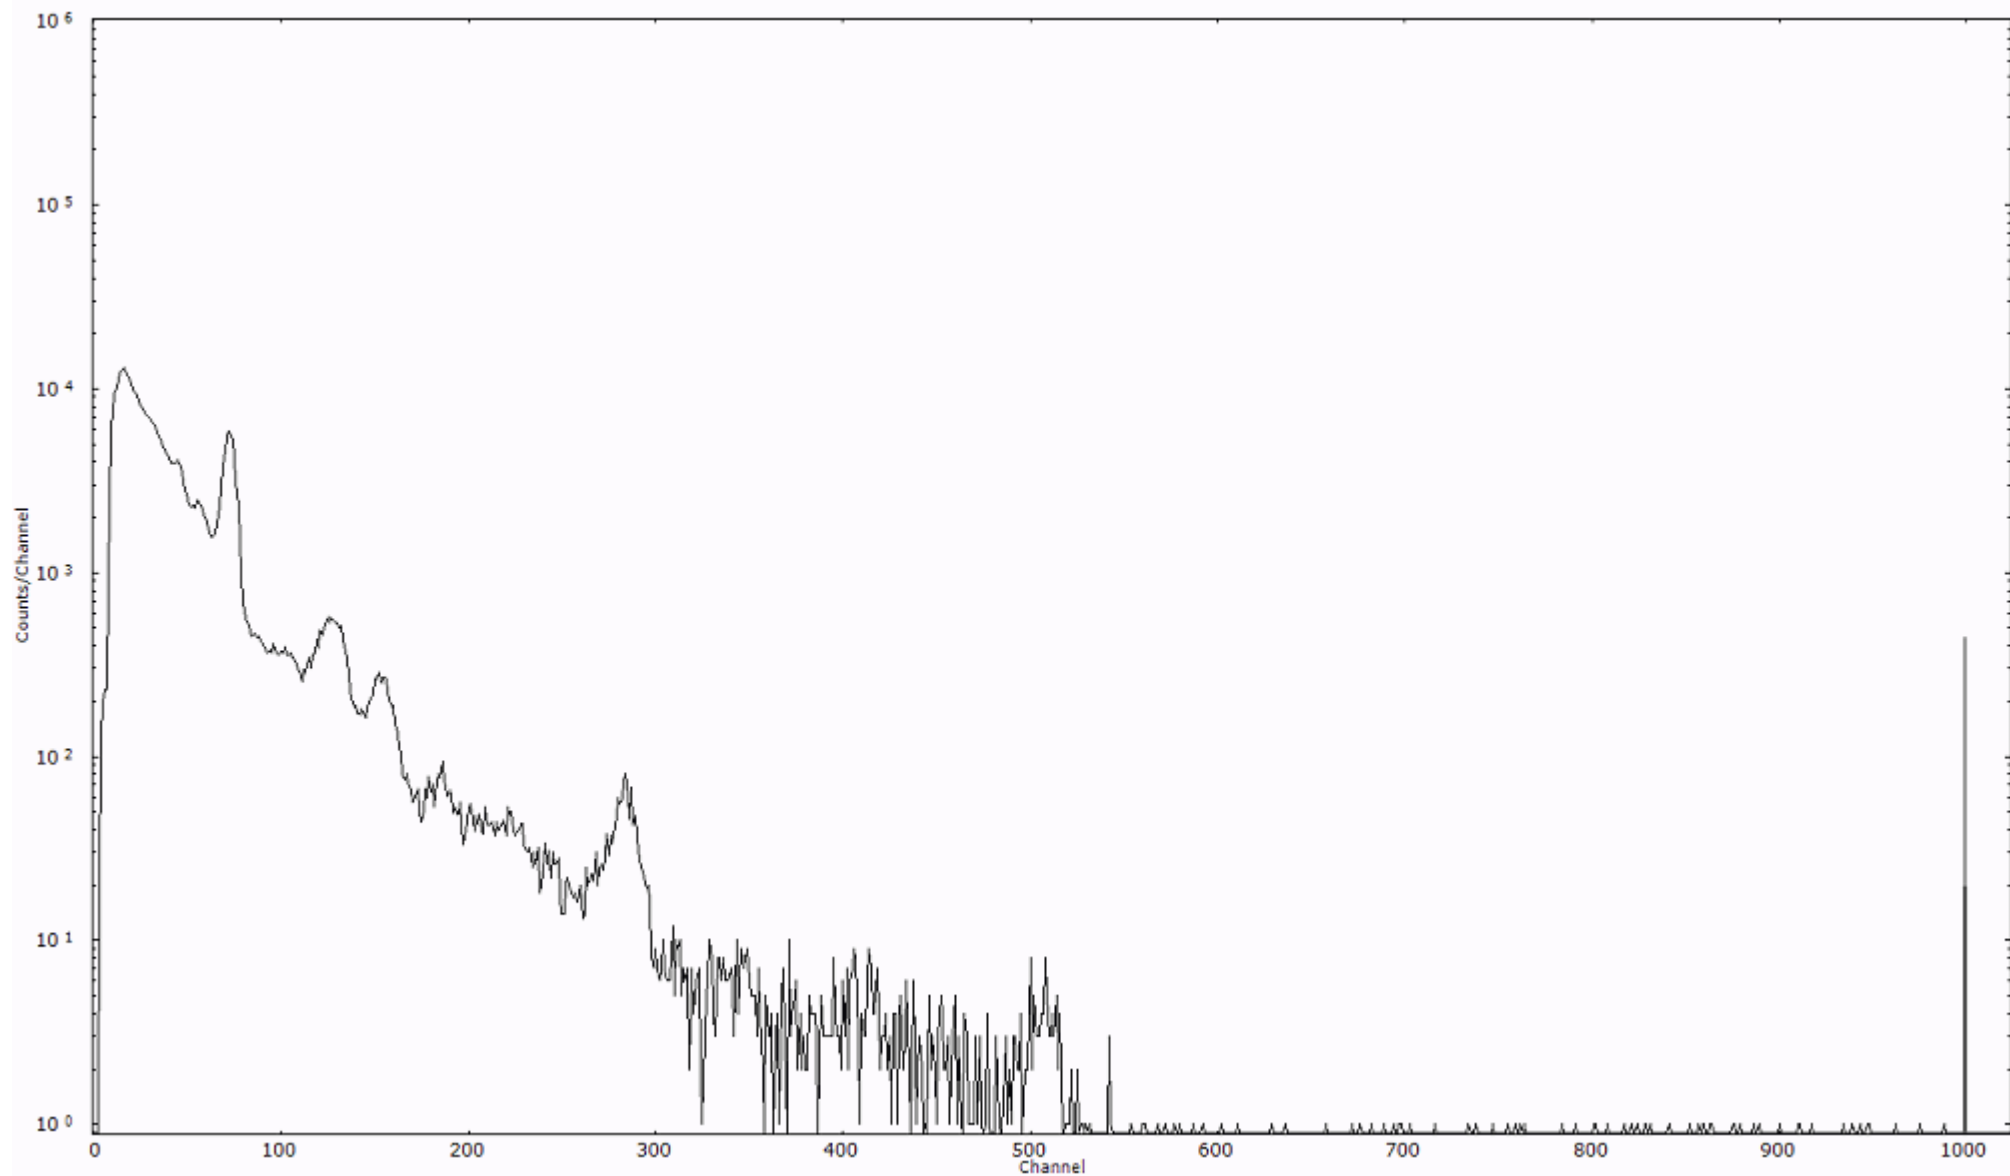

スペクトルグラフ  
測定コード 阿字ヶ浦110320A050

検出器番号 13105  
測定日時 2011年03月20日 08時20分

ライブタイム 600 秒  
リアルタイム 600 秒

スペクトルグラフ  
測定コード 阿字ヶ浦110320A051

検出器番号 13105  
測定日時 2011年03月20日 08時30分

ライブタイム 600 秒  
リアルタイム 600 秒

スペクトルグラフ  
測定コード 阿字ヶ浦110320A052