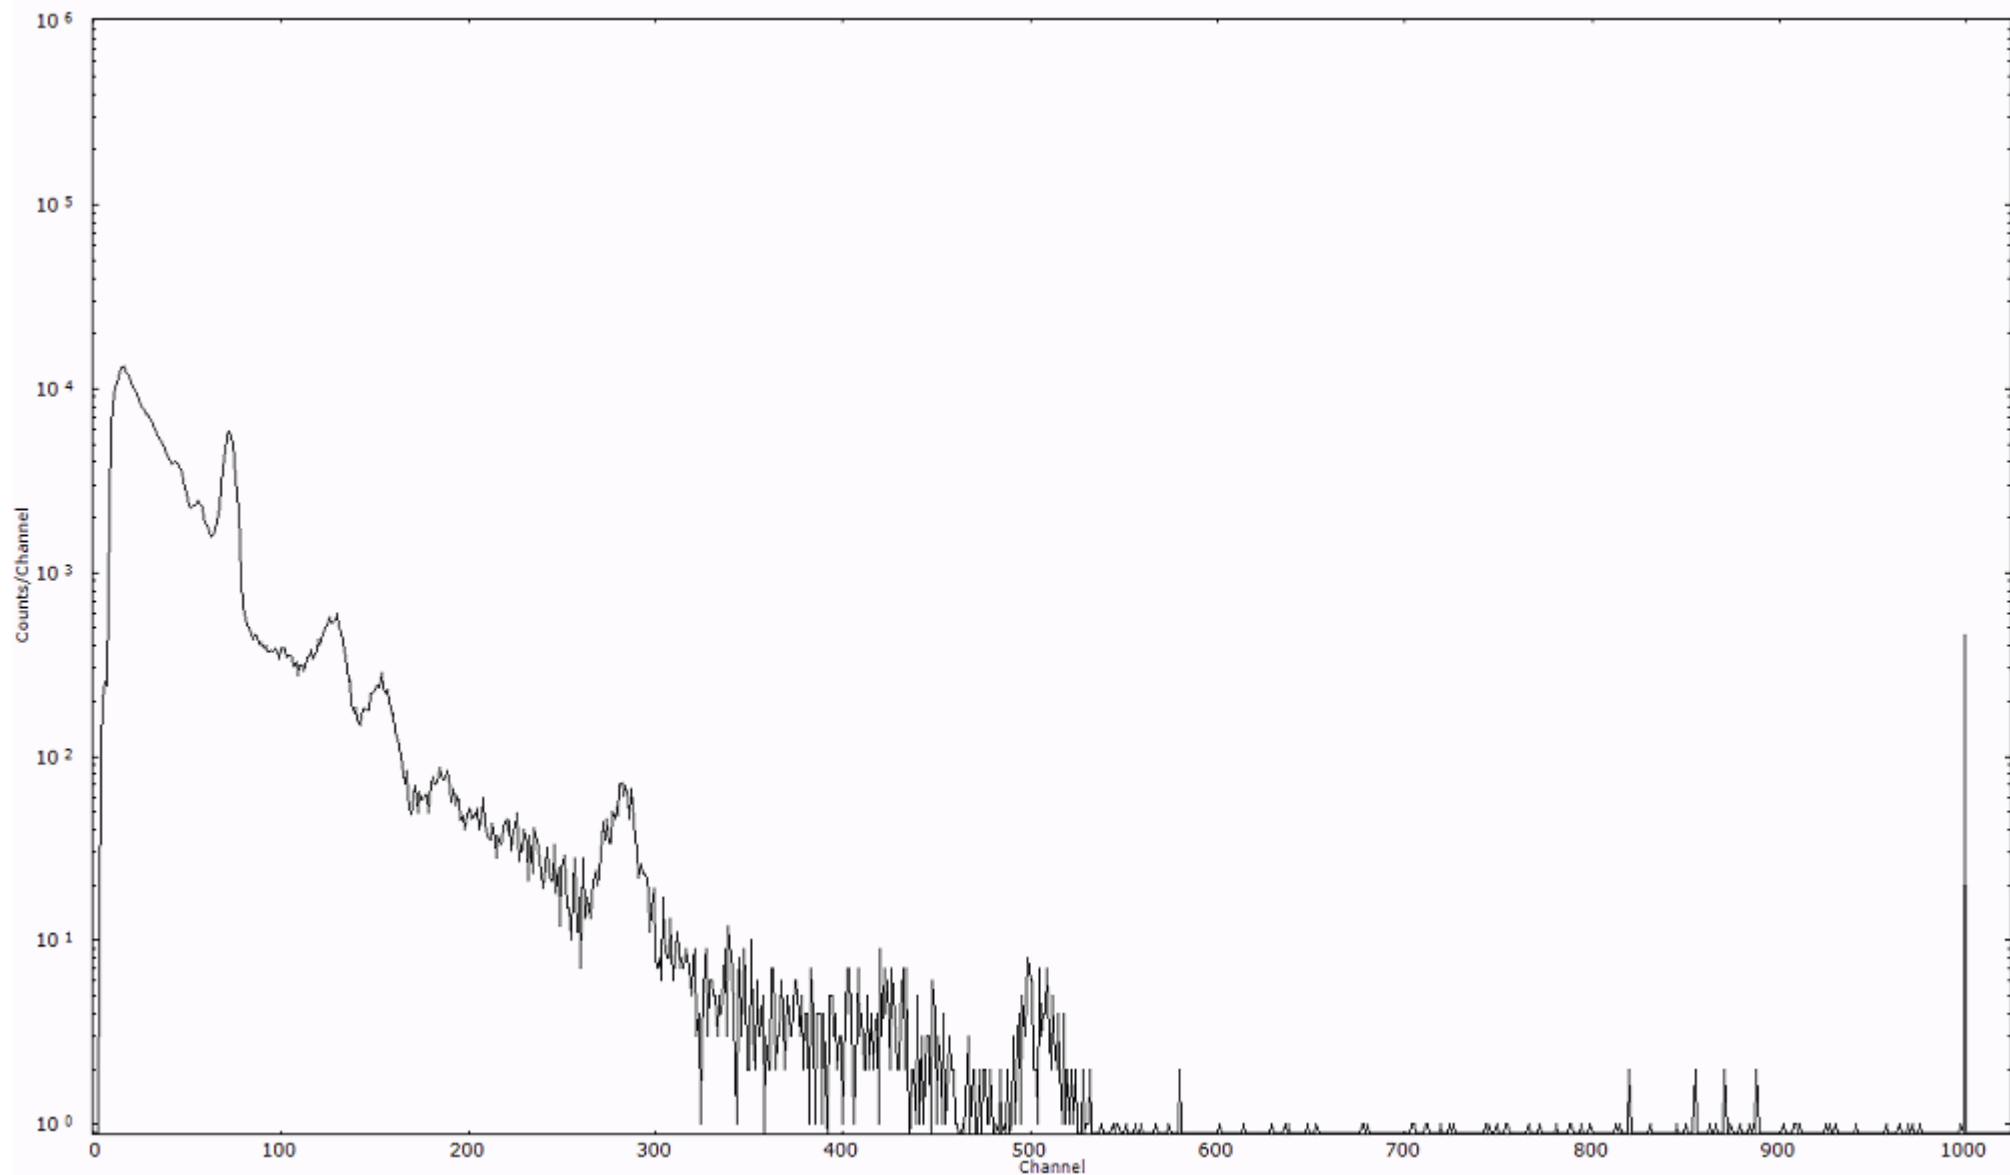

スペクトルグラフ  
測定コード 阿字ヶ浦110320P033

検出器番号 13105  
測定日時 2011年03月20日 17時40分

ライブタイム 600 秒  
リアルタイム 600 秒

スペクトルグラフ  
測定コード 阿字ヶ浦110320P034

検出器番号 13105  
測定日時 2011年03月20日 17時50分

ライブタイム 600 秒  
リアルタイム 600 秒

スペクトルグラフ  
測定コード 阿字ヶ浦110320P035