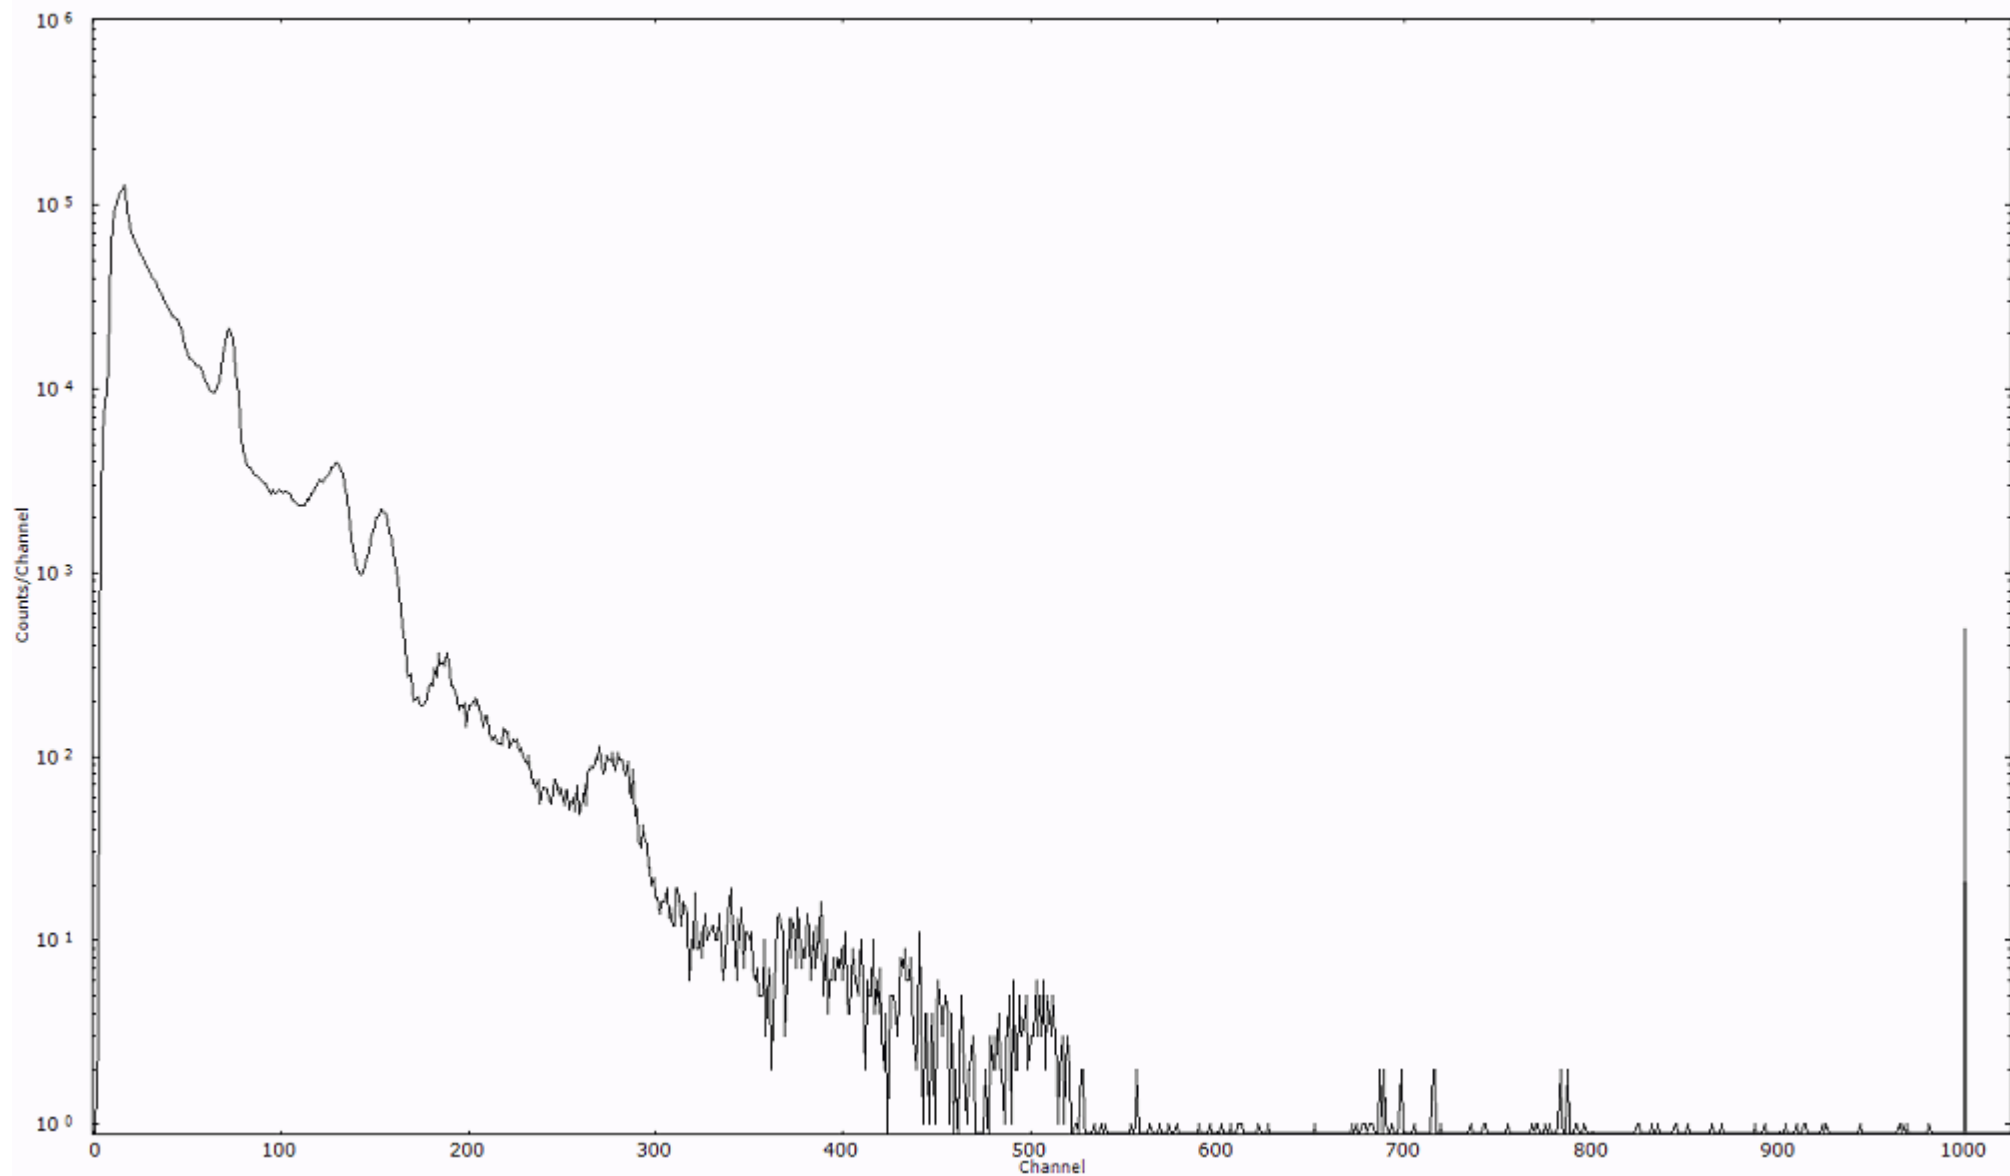

スペクトルグラフ
測定コード 阿字ヶ浦110321A025

検出器番号 13105
測定日時 2011年03月21日 04時10分

ライブタイム 600 秒
リアルタイム 600 秒