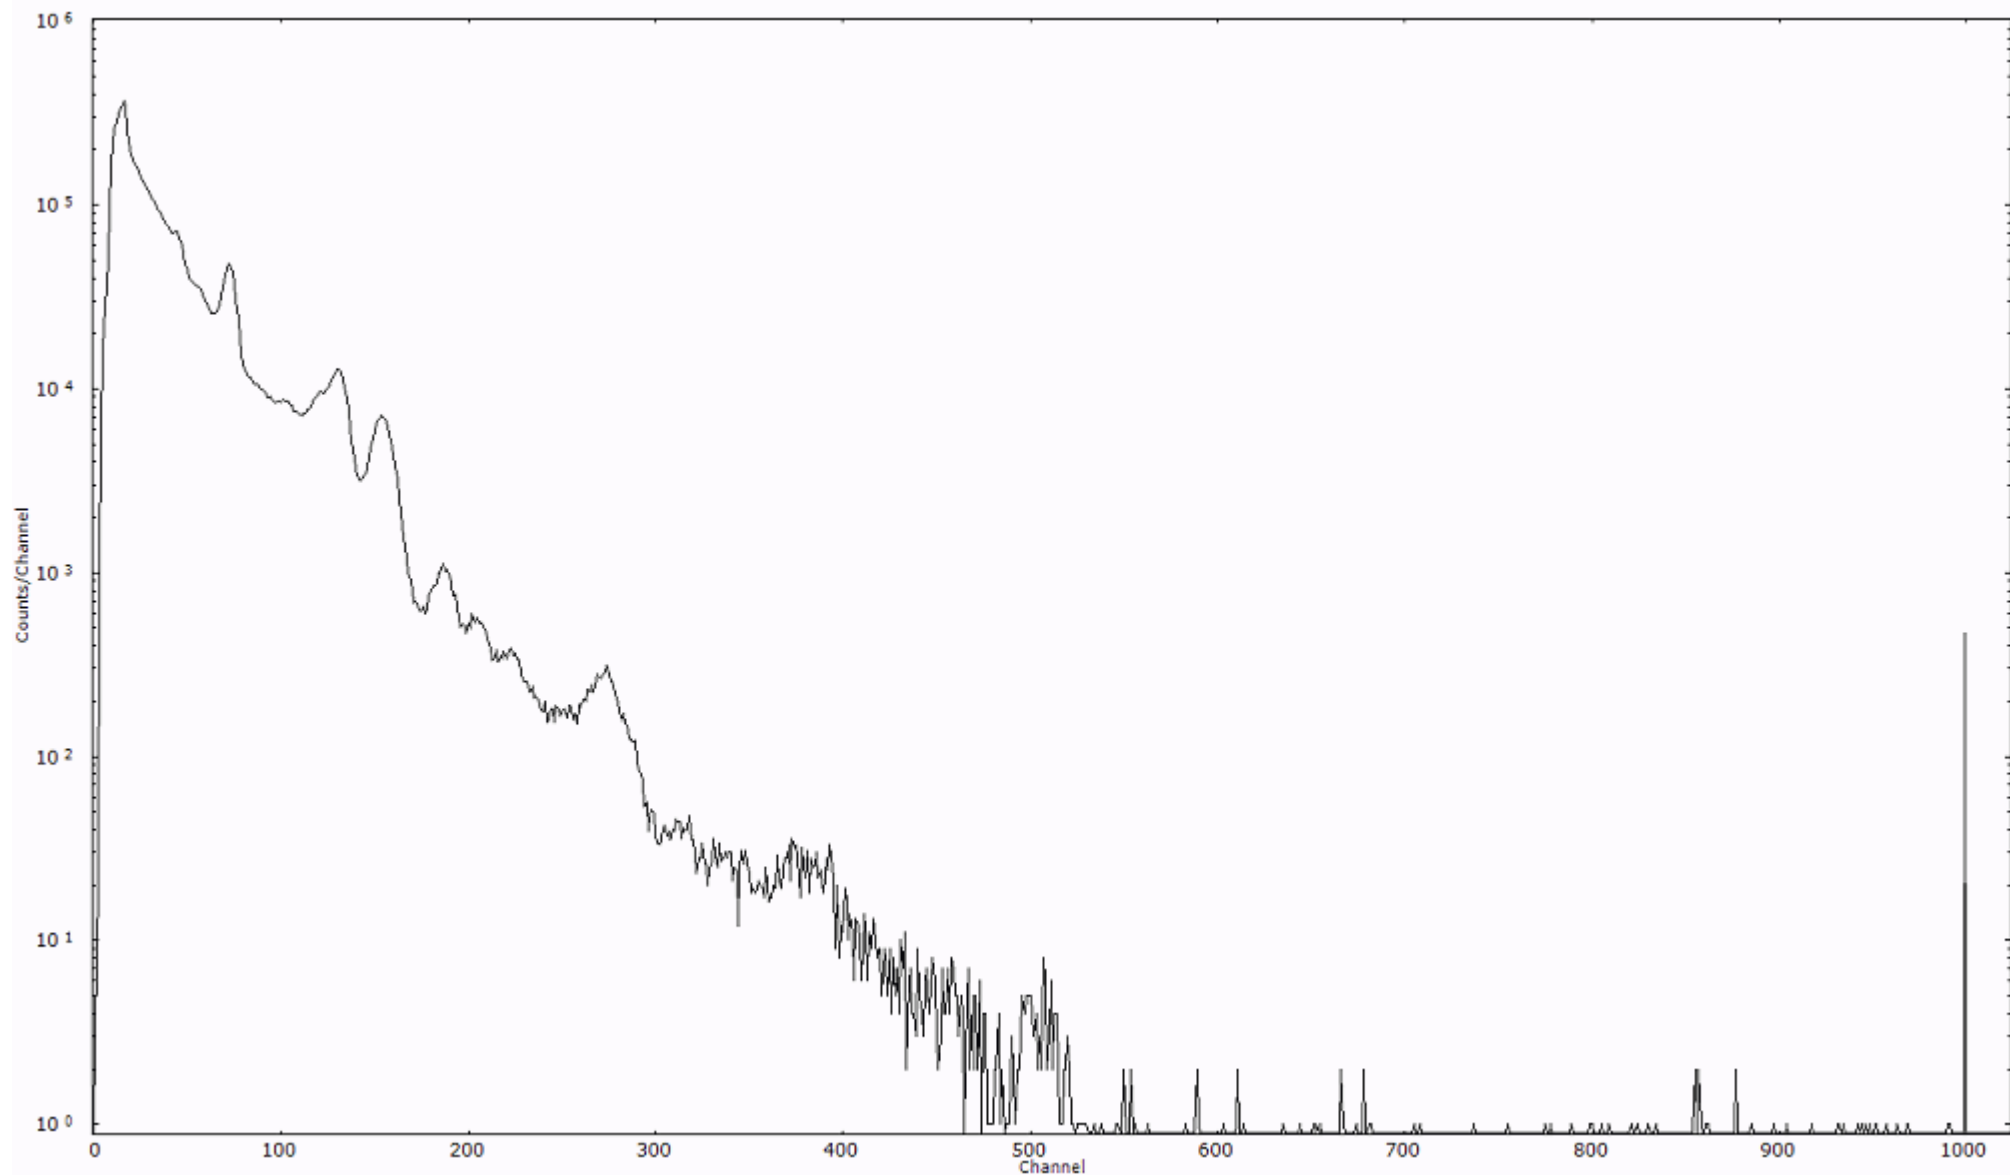

検出器番号 13105  
測定日時 2011年03月21日 04時30分

ライブタイム 600 秒  
リアルタイム 600 秒

スペクトルグラフ  
測定コード 阿字ヶ浦110321A028

検出器番号 13105  
測定日時 2011年03月21日 04時40分

ライブタイム 600 秒  
リアルタイム 600 秒

スペクトルグラフ  
測定コード 阿字ヶ浦110321A030

検出器番号 13105  
測定日時 2011年03月21日 05時00分