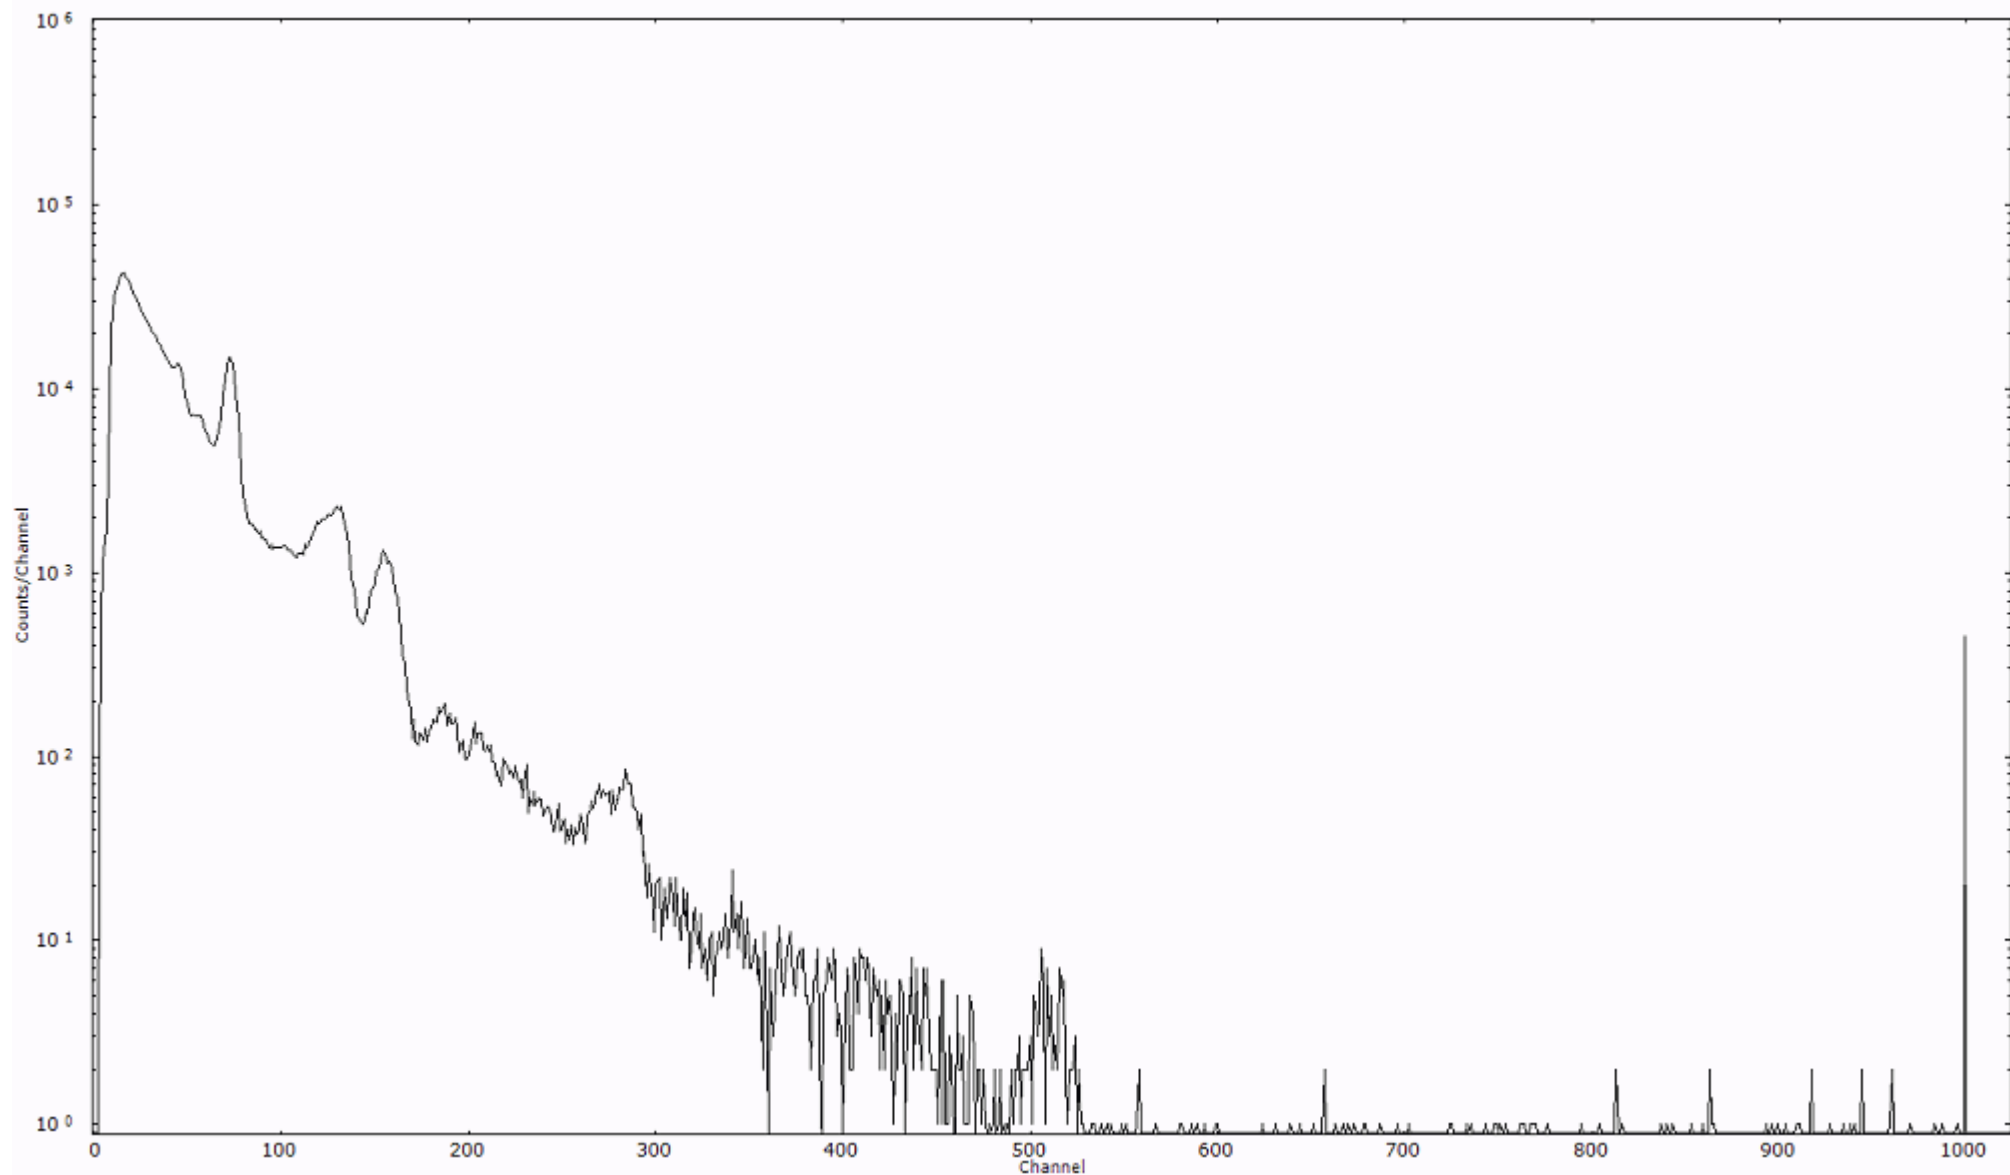

スペクトルグラフ  
測定コード 阿字ヶ浦110321P009

検出器番号 13105  
測定日時 2011年03月21日 13時40分

ライブタイム 600 秒  
リアルタイム 600 秒

スペクトルグラフ  
測定コード 阿字ヶ浦110321P010

検出器番号 13105  
測定日時 2011年03月21日 13時50分

ライブタイム 600 秒  
リアルタイム 600 秒

スペクトルグラフ  
測定コード 阿字ヶ浦110321P011