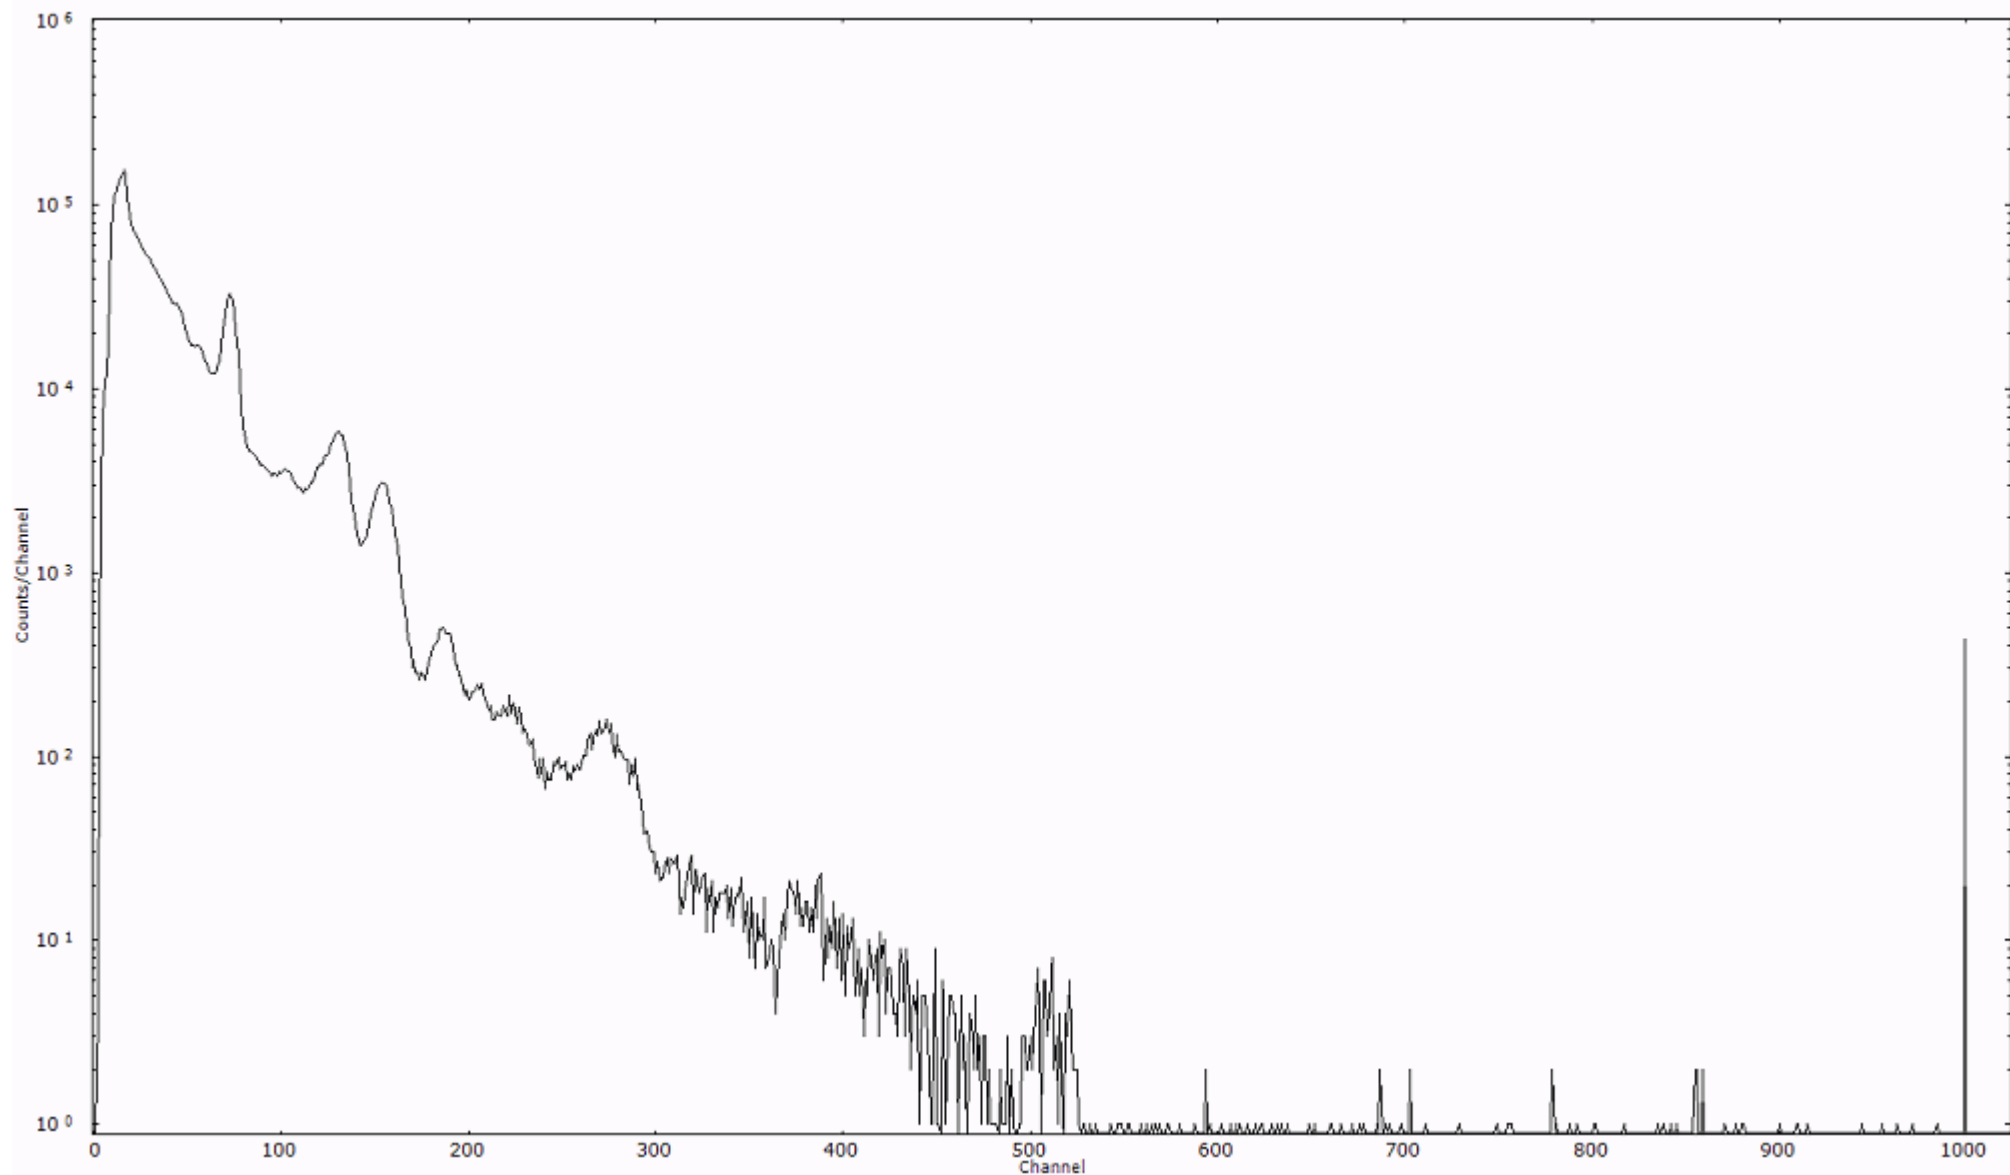

ライブタイム 600 秒  
リアルタイム 600 秒

スペクトルグラフ  
測定コード 阿字ヶ浦110321A038

検出器番号 13105  
測定日時 2011年03月21日 06時20分

ライブタイム 600 秒  
リアルタイム 600 秒

スペクトルグラフ  
測定コード 阿字ヶ浦110321A039

検出器番号 13105  
測定日時 2011年03月21日 06時30分

ライブタイム 600 秒  
リアルタイム 600 秒