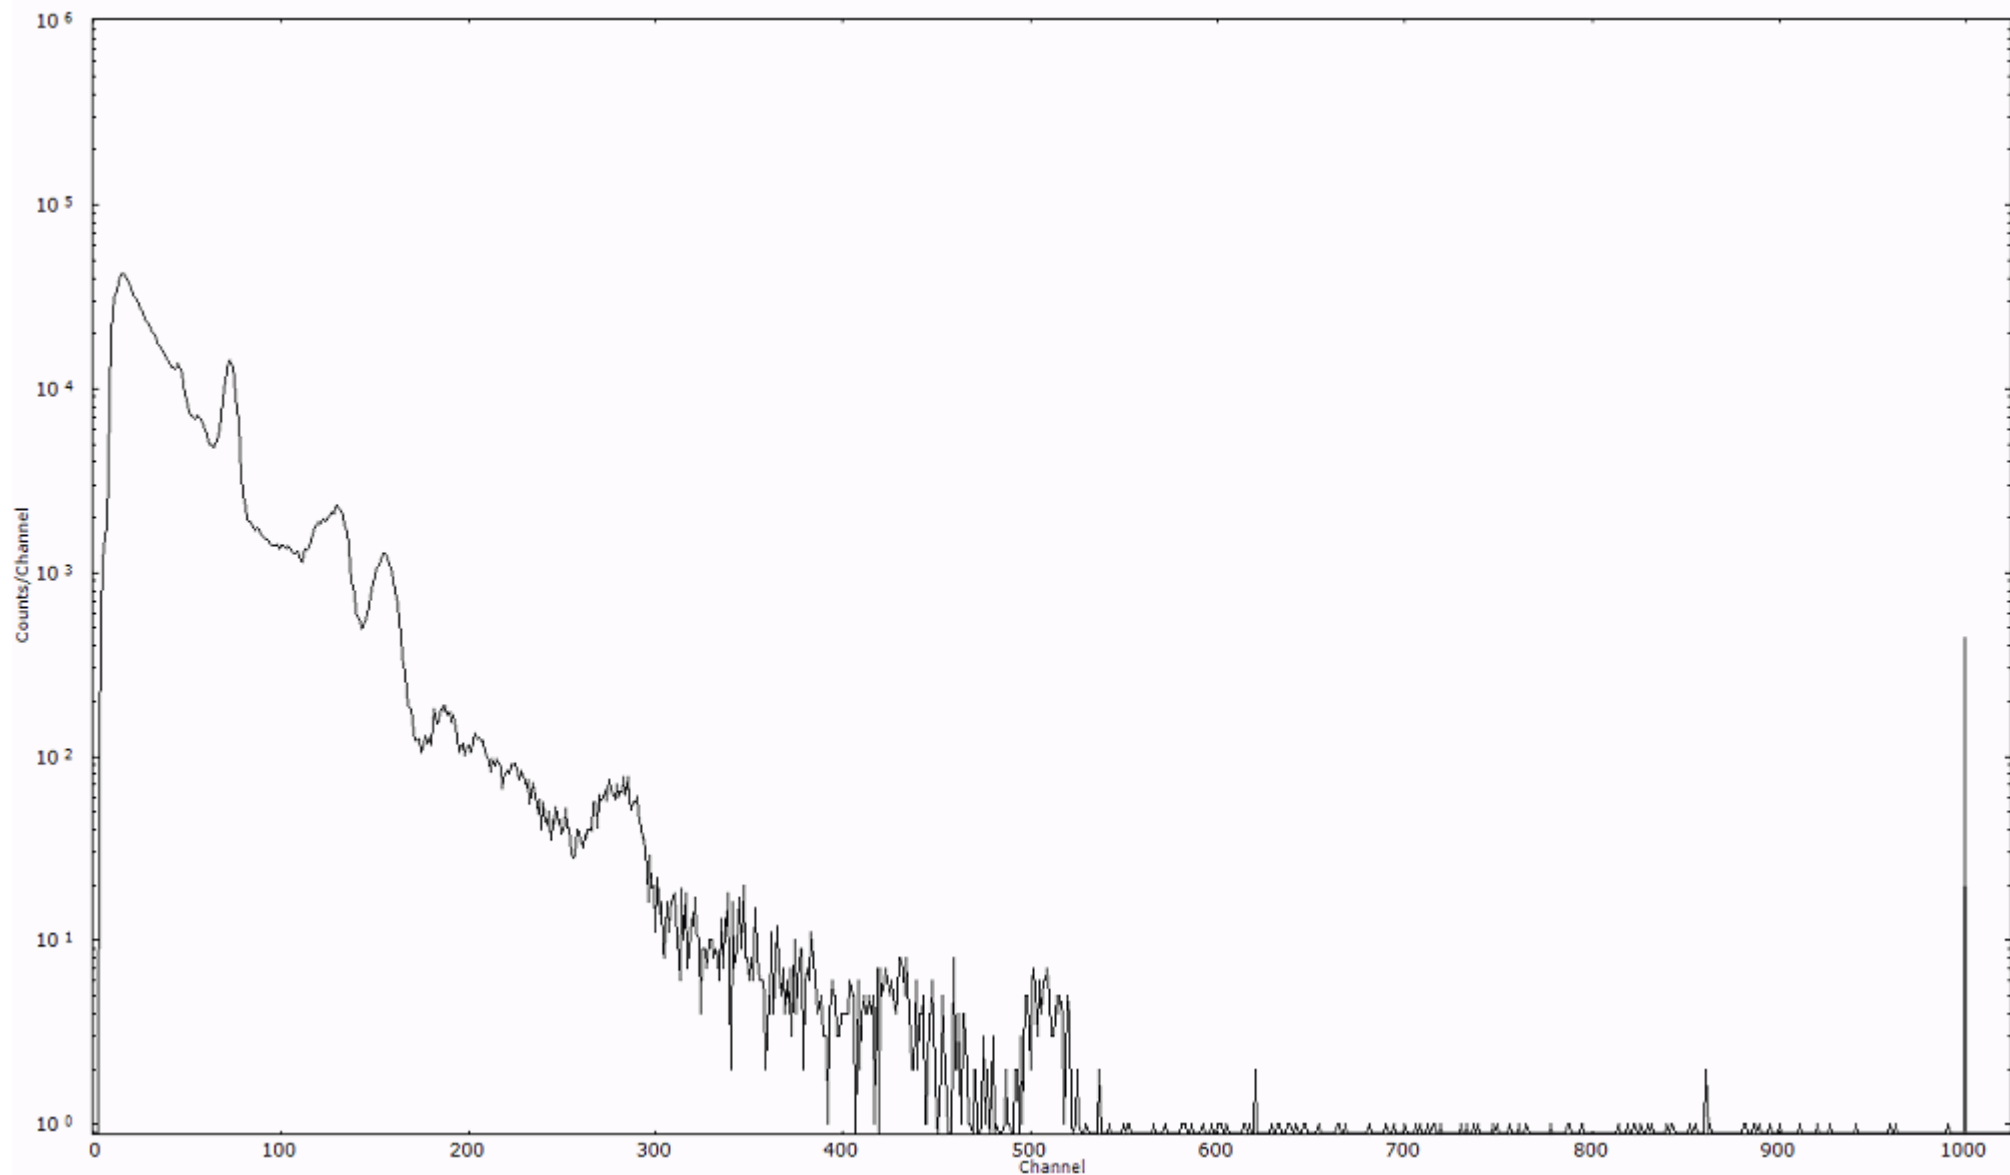

スペクトルグラフ
測定コード 阿字ヶ浦110321P034

検出器番号 13105
測定日時 2011年03月21日 17時50分

ライブタイム 600 秒
リアルタイム 600 秒