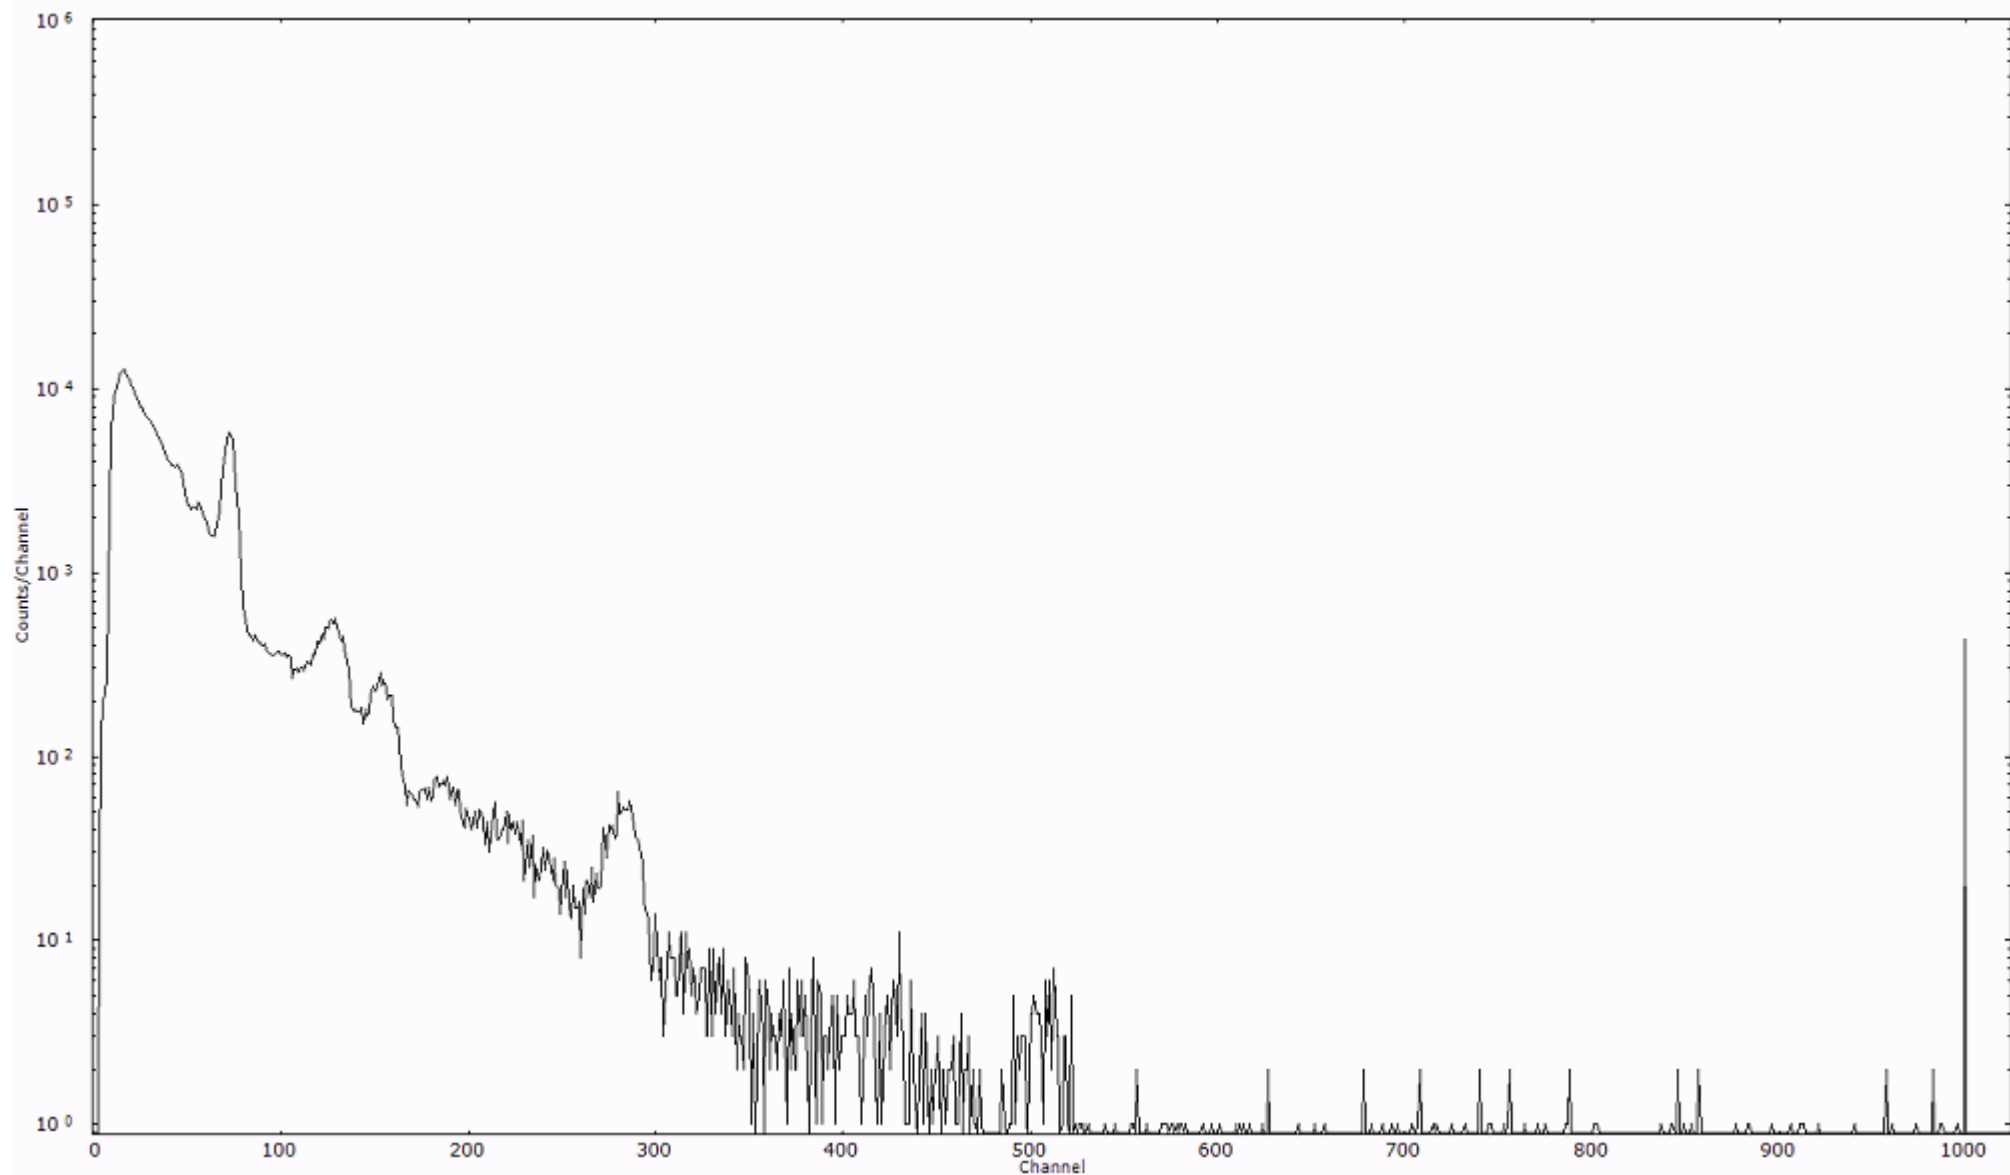

検出器番号 13105  
測定日時 2011年03月21日 01時00分

ライブタイム 600 秒  
リアルタイム 600 秒

スペクトルグラフ  
測定コード 阿字ヶ浦110321A007

検出器番号 13105  
測定日時 2011年03月21日 01時10分

ライブタイム 600 秒  
リアルタイム 600 秒

スペクトルグラフ  
測定コード 阿字ヶ浦110321A008

検出器番号 13105  
測定日時 2011年03月21日 01時20分