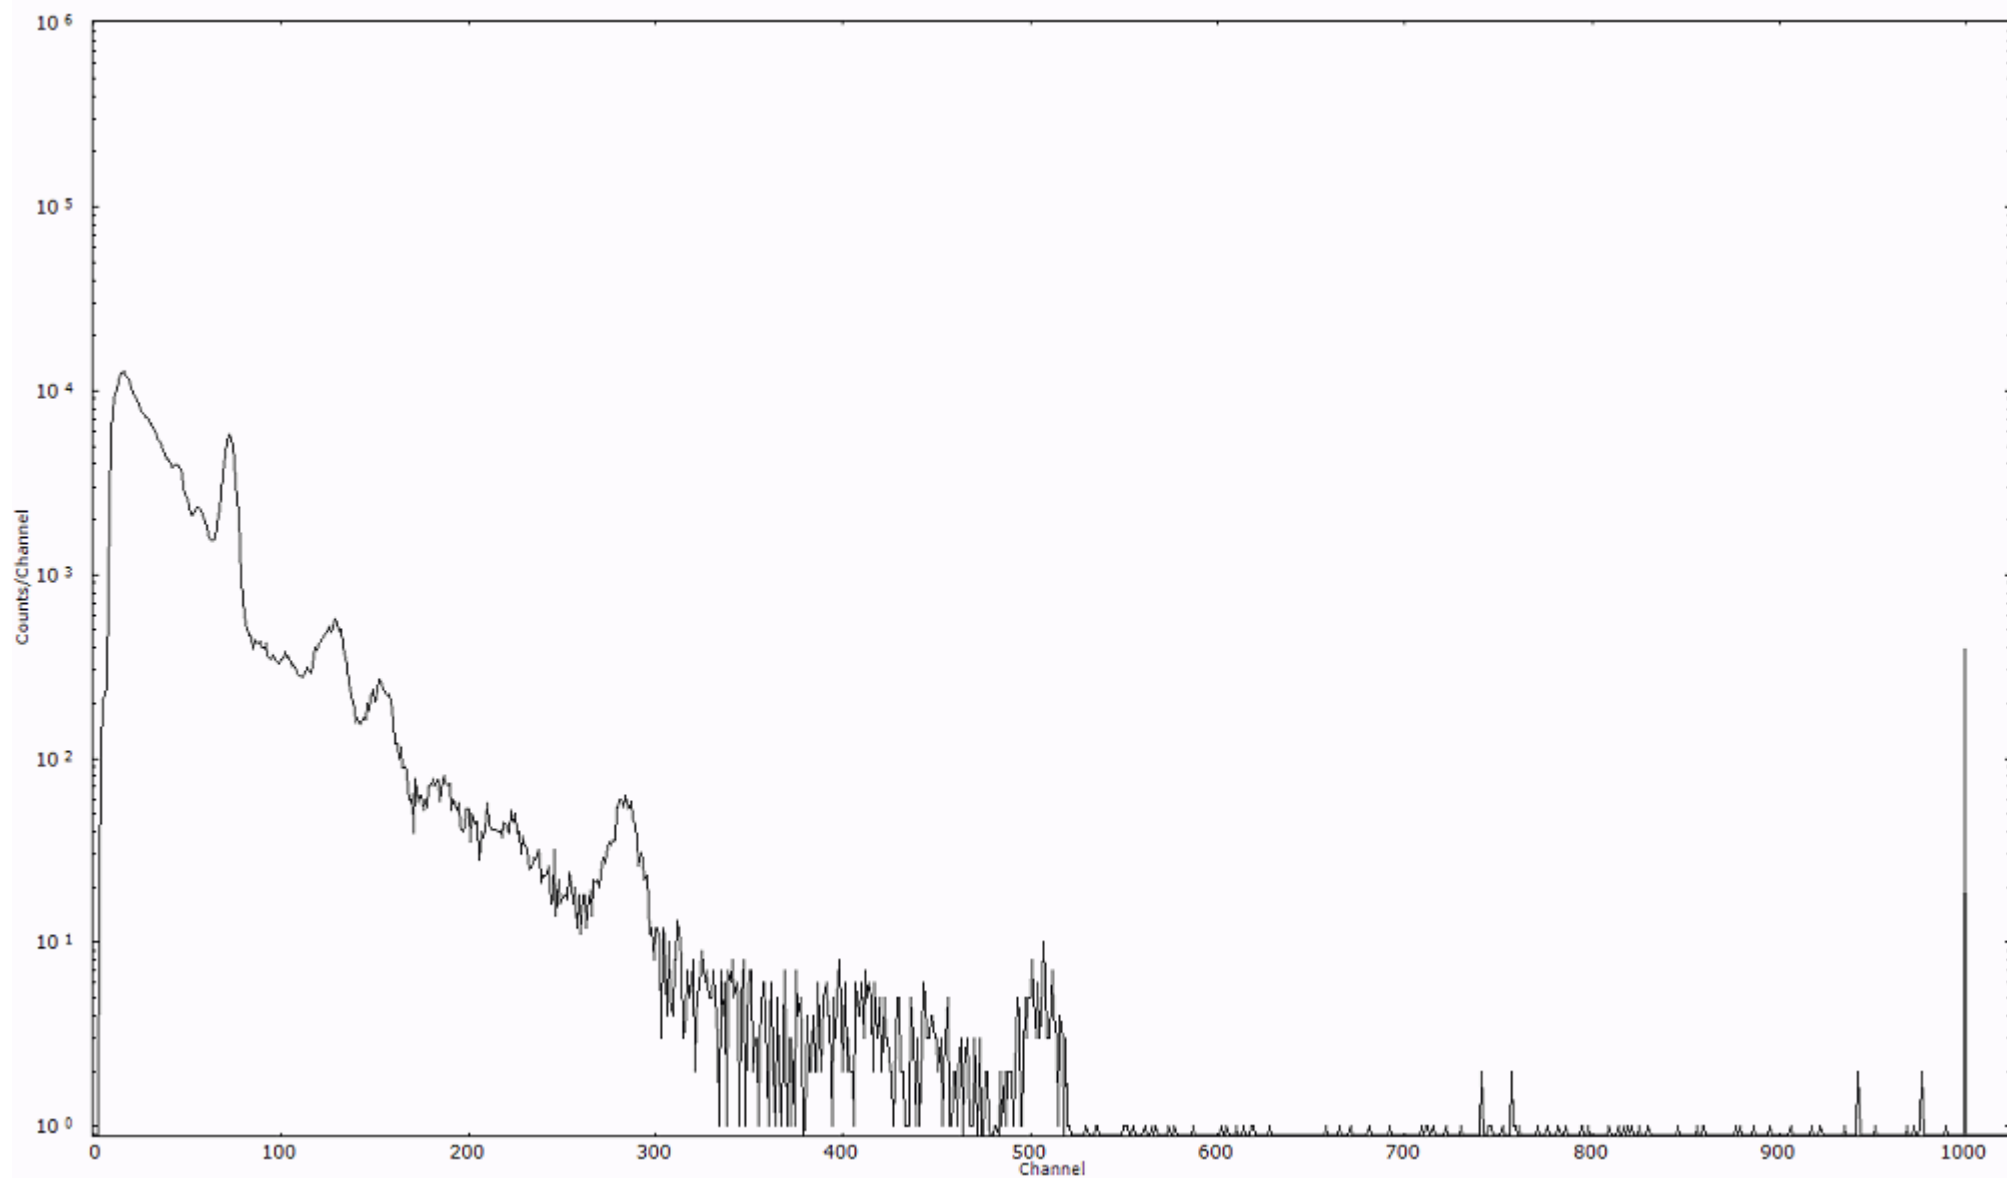

スペクトルグラフ
測定コード 阿字ヶ浦110320A061

検出器番号 13105
測定日時 2011年03月20日 10時10分

ライブタイム 600 秒
リアルタイム 600 秒