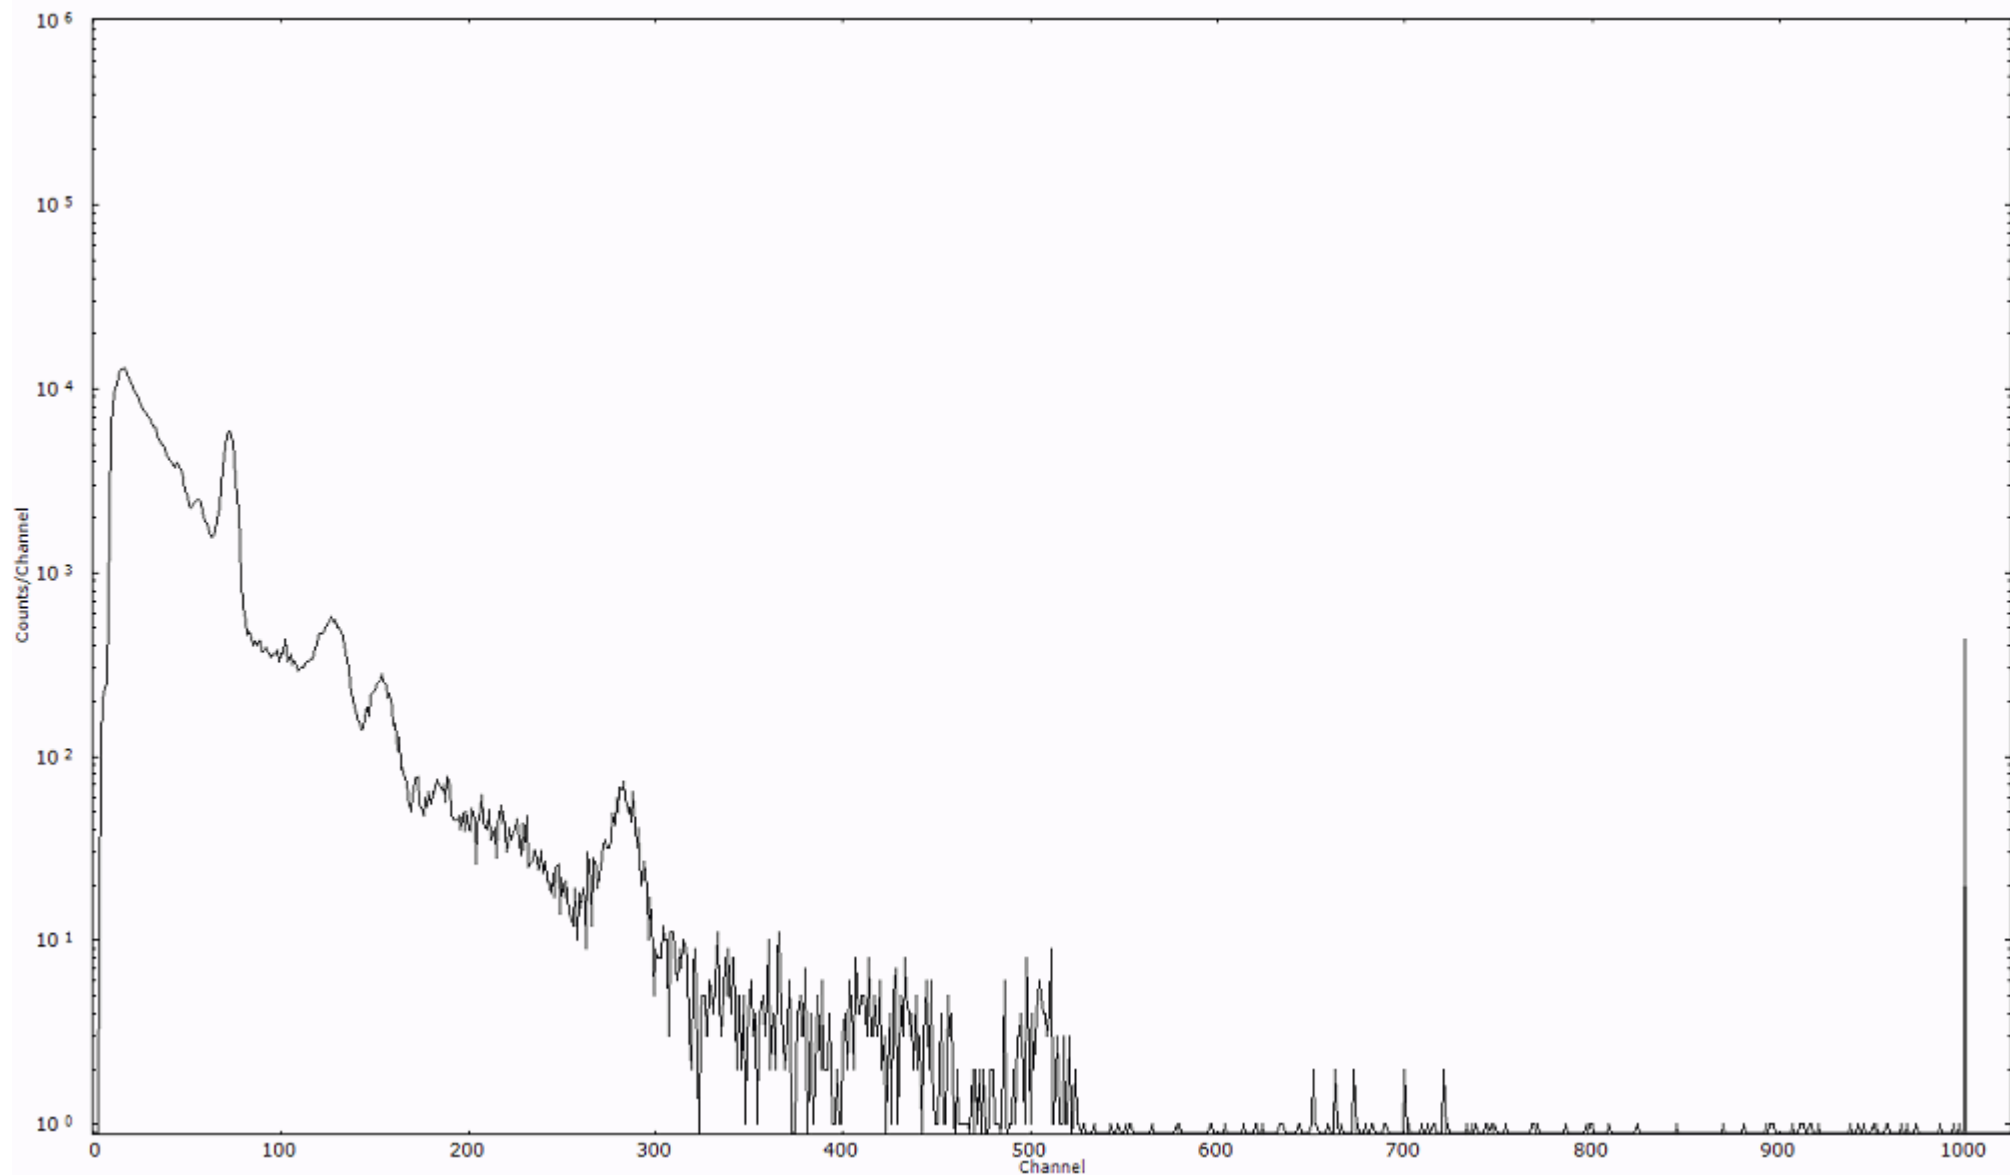

スペクトルグラフ
測定コード 阿字ヶ浦110320P026

検出器番号 13105
測定日時 2011年03月20日 16時30分

ライブタイム 600 秒
リアルタイム 600 秒