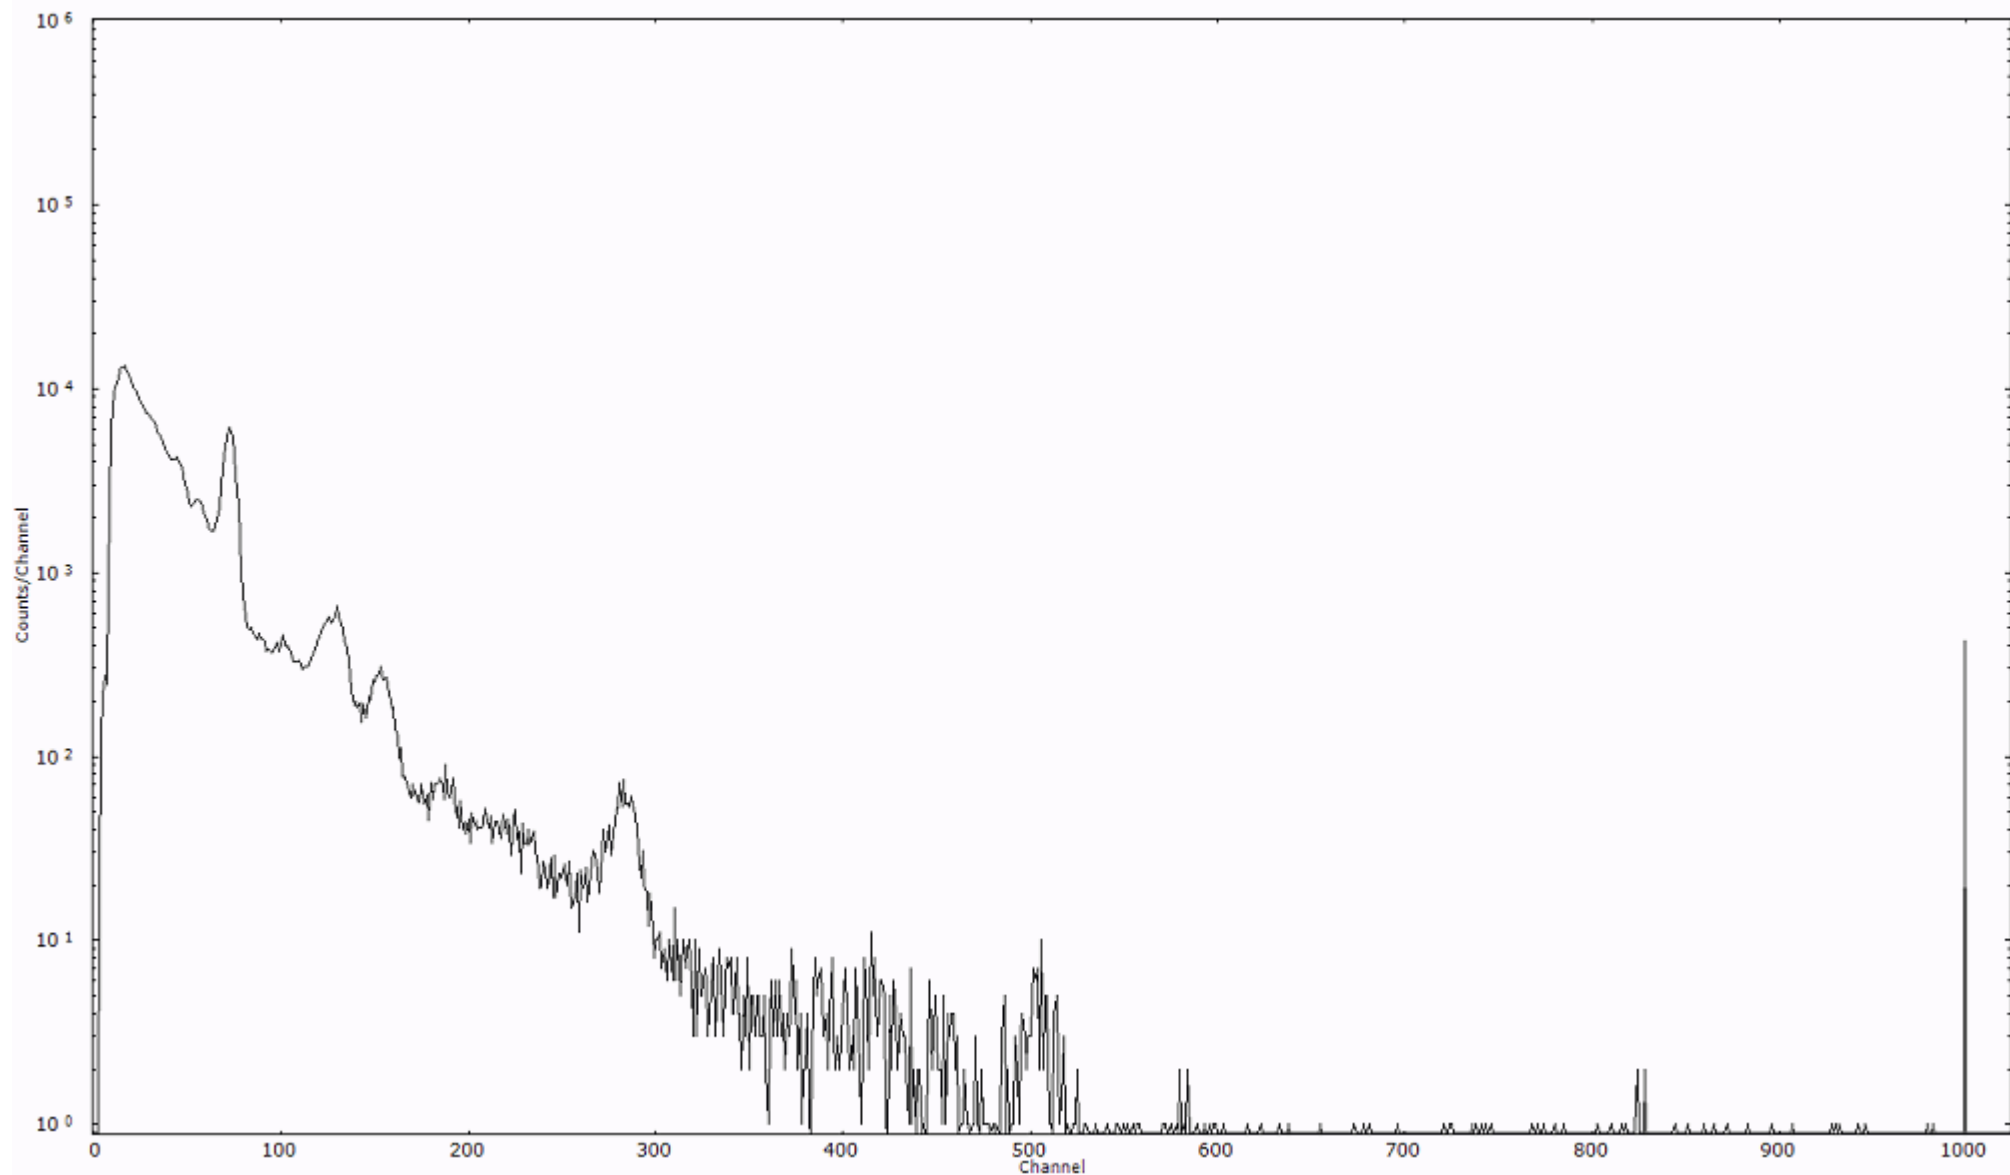

スペクトルグラフ
測定コード 阿字ヶ浦110320A006

検出器番号 13105
測定日時 2011年03月20日 01時00分

ライブタイム 600 秒
リアルタイム 600 秒