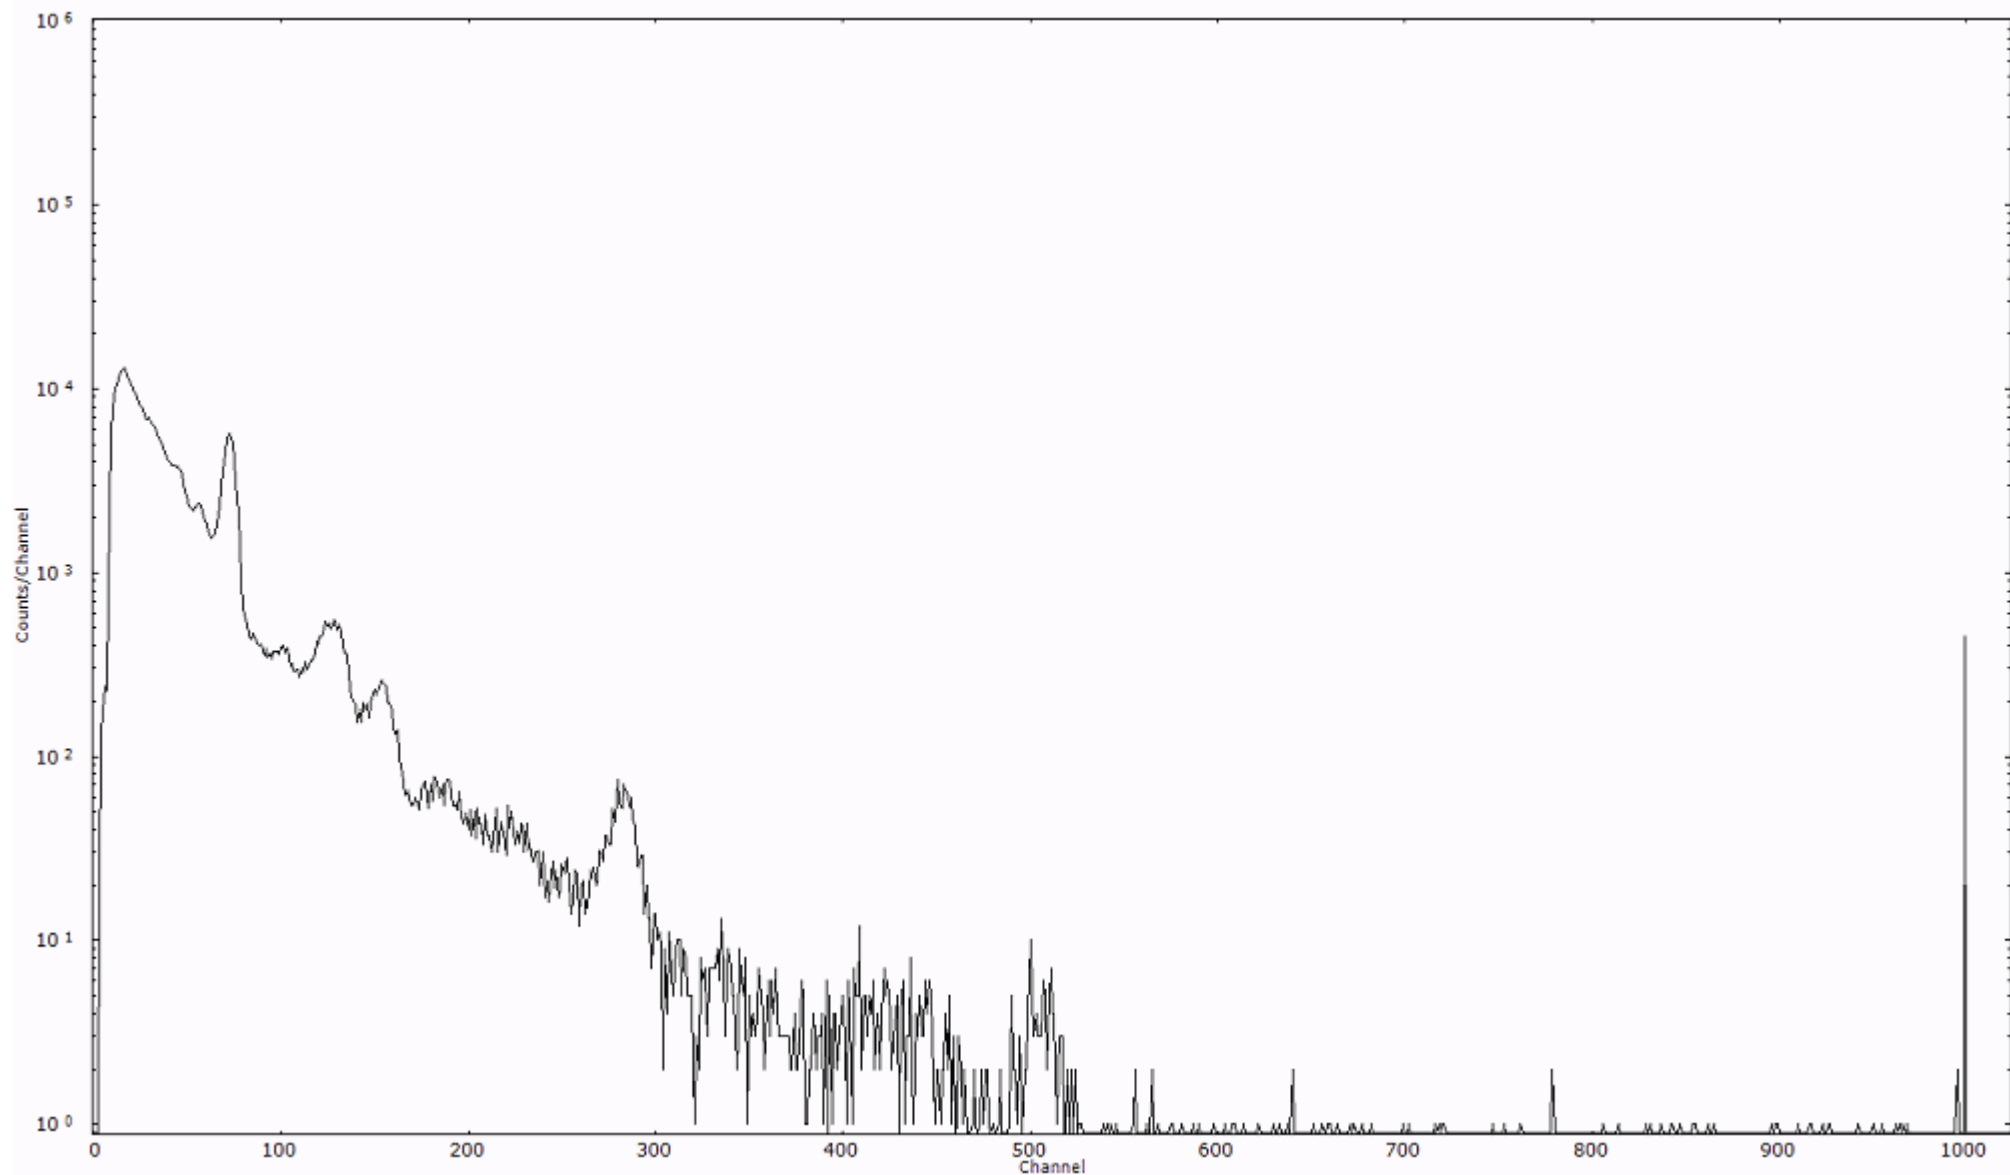

スペクトルグラフ
測定コード 阿字ヶ浦110321A020

検出器番号 13105
測定日時 2011年03月21日 03時20分

ライブタイム 600 秒
リアルタイム 600 秒