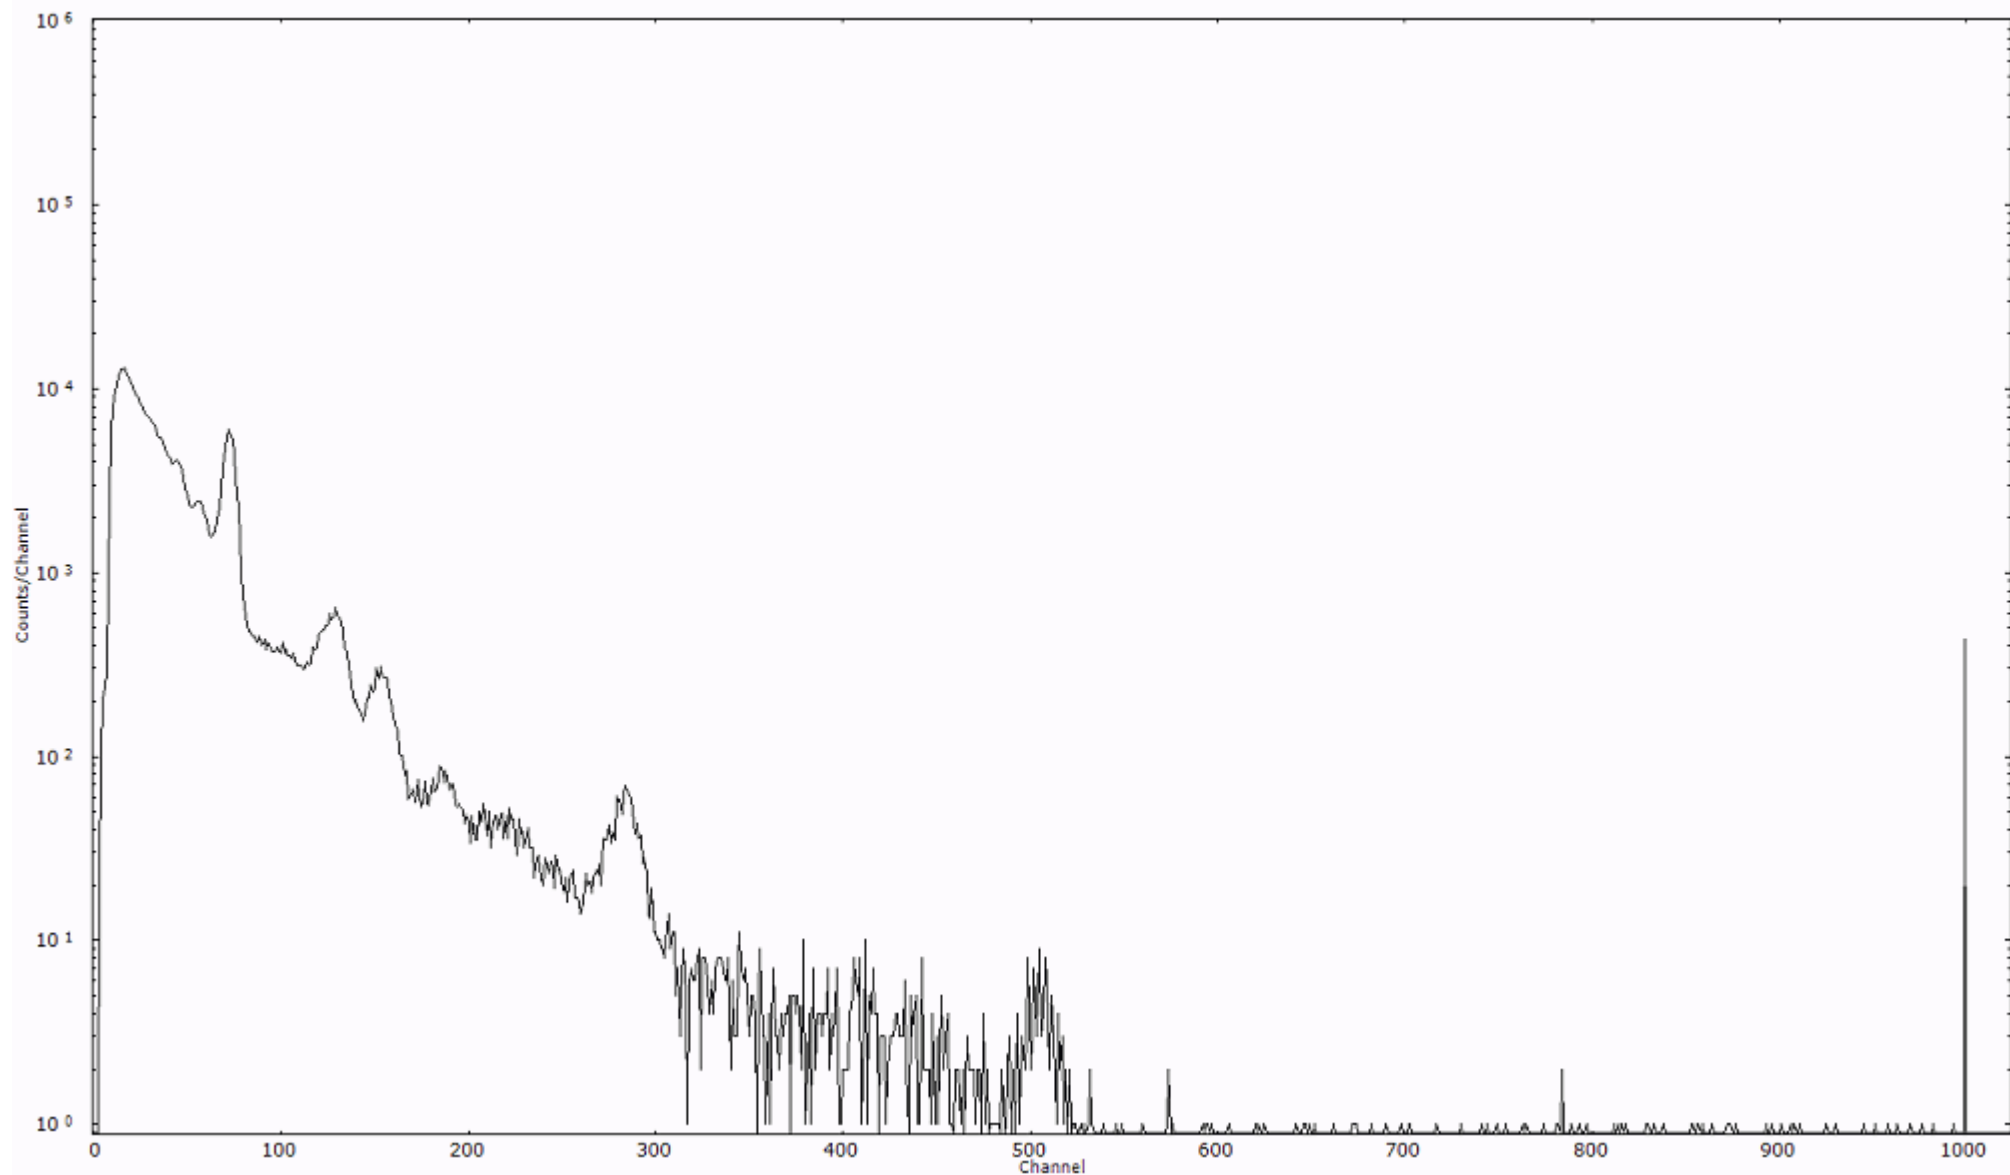

検出器番号 13105  
測定日時 2011年03月20日 06時20分

ライブタイム 600 秒  
リアルタイム 600 秒

スペクトルグラフ  
測定コード 阿字ヶ浦110320A039

検出器番号 13105  
測定日時 2011年03月20日 06時30分

ライブタイム 600 秒  
リアルタイム 600 秒

スペクトルグラフ  
測定コード 阿字ヶ浦110320A040

検出器番号 13105  
測定日時 2011年03月20日 06時40分