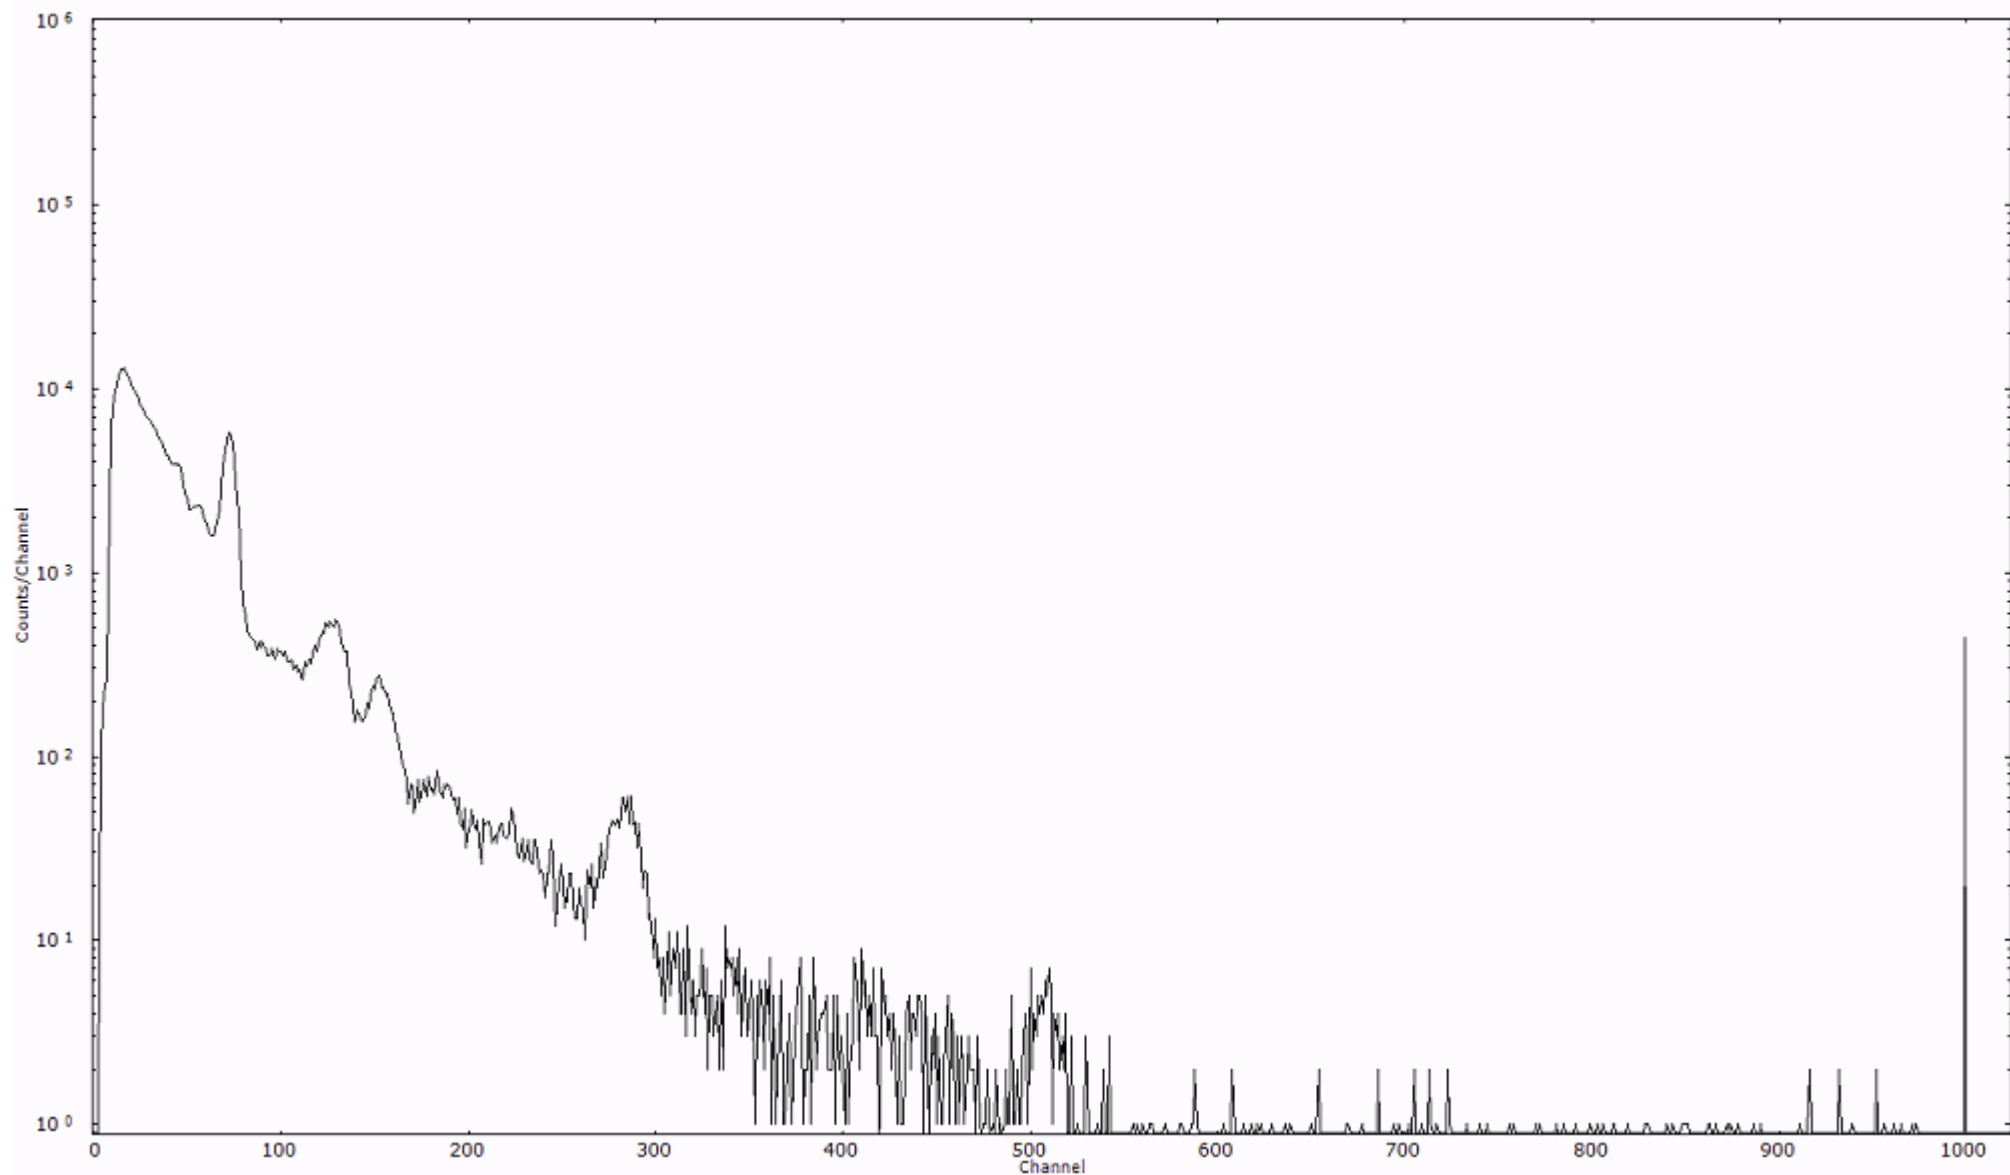

スペクトルグラフ  
測定コード 阿字ヶ浦110321A011

検出器番号 13105  
測定日時 2011年03月21日 01時50分

ライブタイム 600 秒  
リアルタイム 600 秒

スペクトルグラフ  
測定コード 阿字ヶ浦110321A012

検出器番号 13105  
測定日時 2011年03月21日 02時00分

ライブタイム 600 秒  
リアルタイム 600 秒

スペクトルグラフ  
測定コード 阿字ヶ浦110321A013