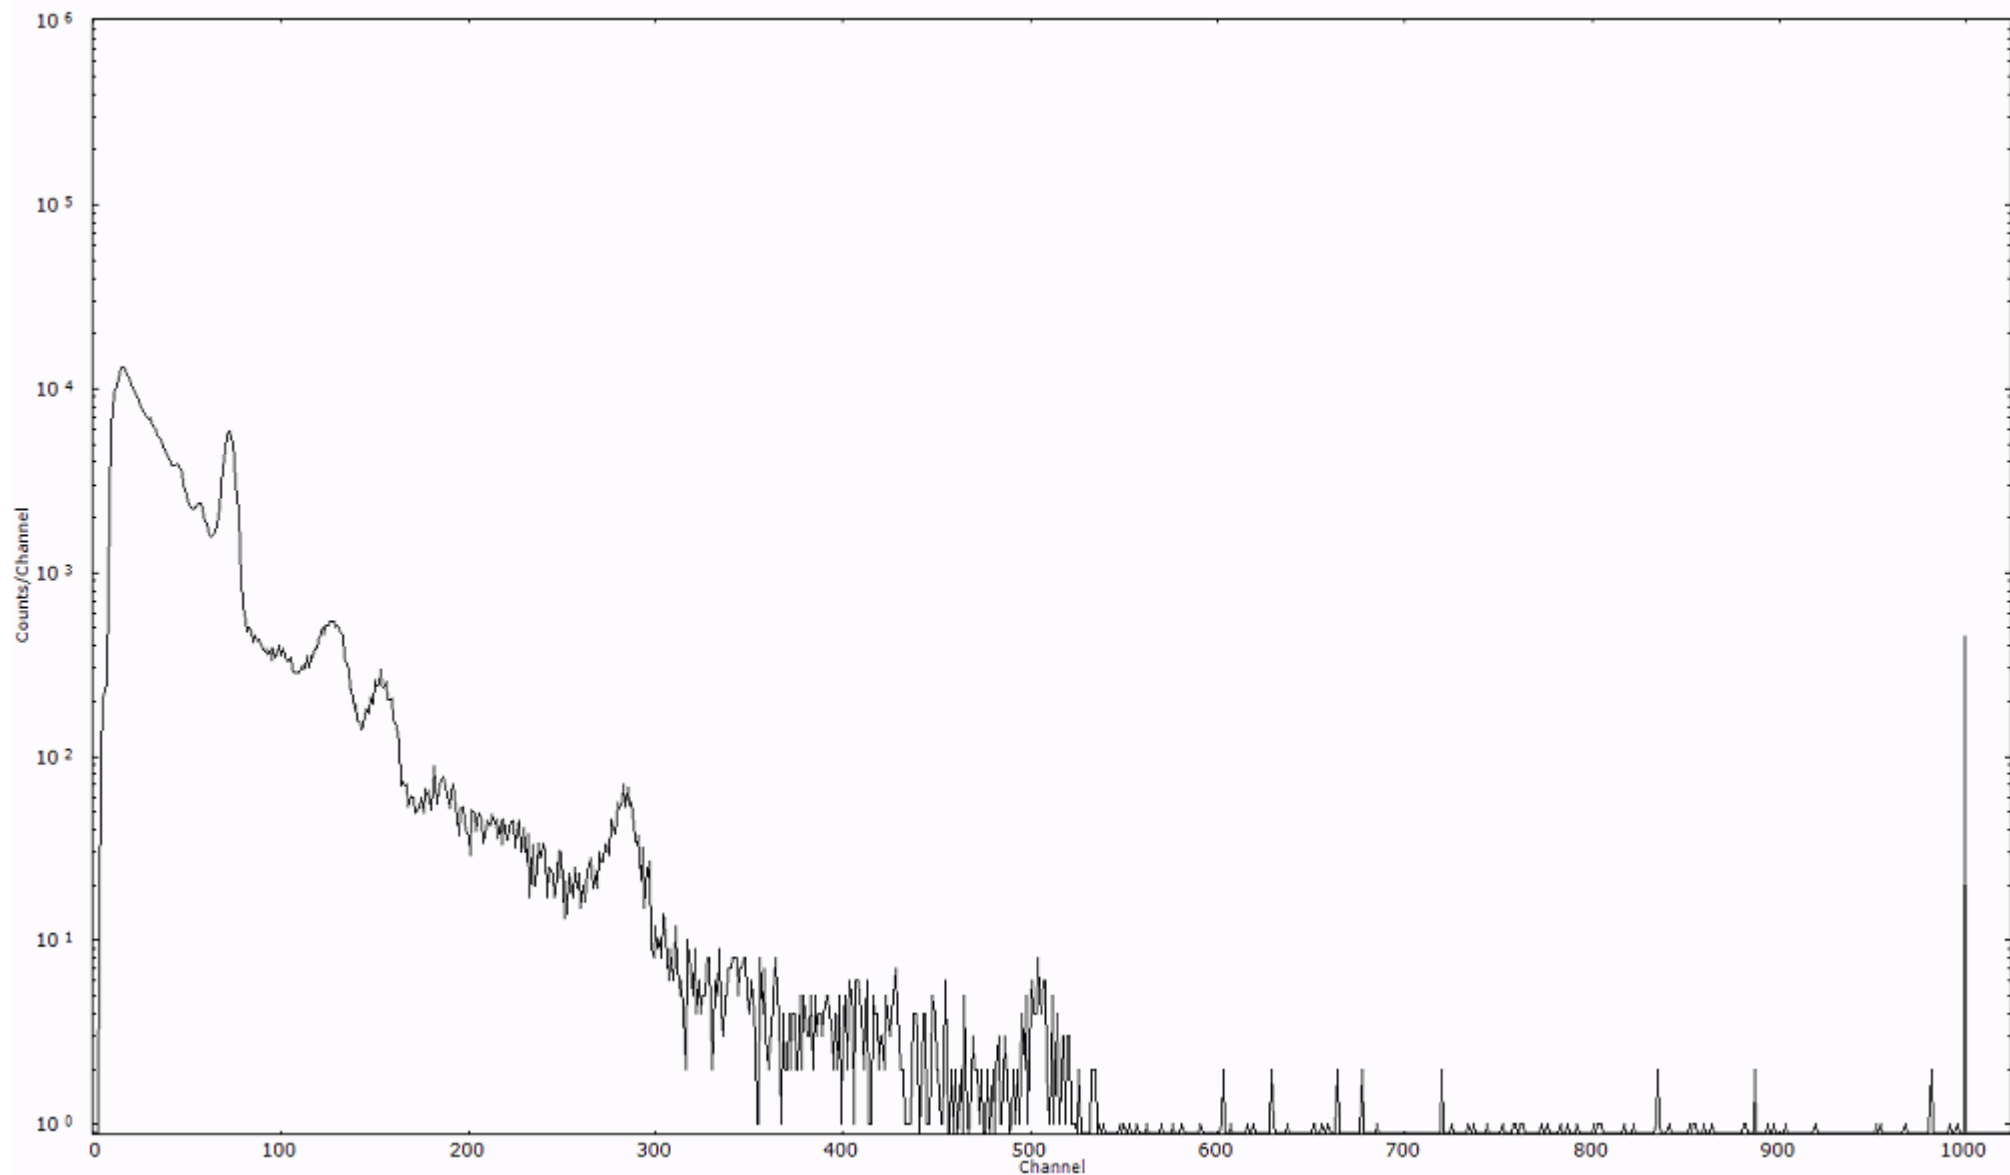

スペクトルグラフ
測定コード 阿字ヶ浦110321A015

検出器番号 13105
測定日時 2011年03月21日 02時30分

ライブタイム 600 秒
リアルタイム 600 秒