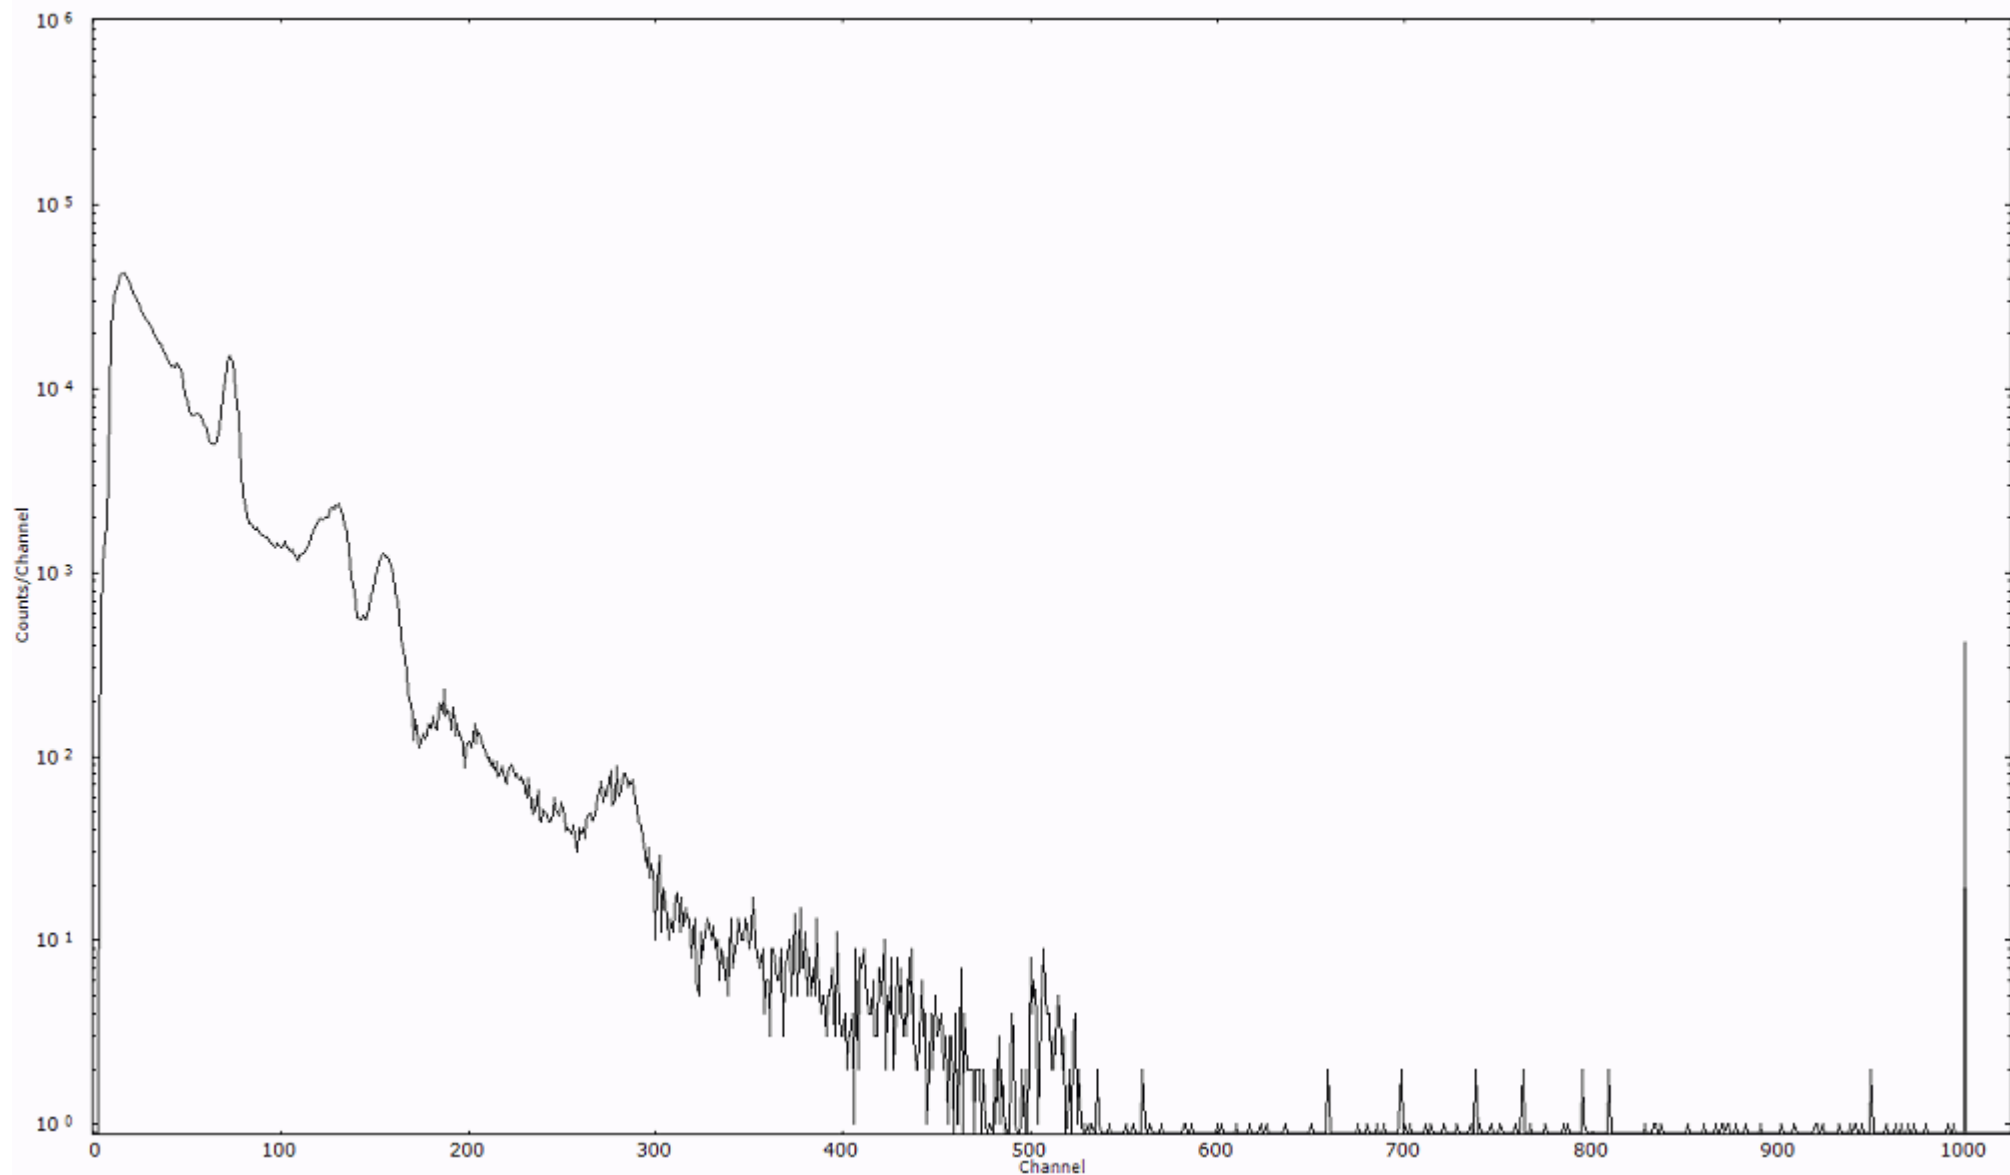

スペクトルグラフ
測定コード 阿字ヶ浦110321P004

検出器番号 13105
測定日時 2011年03月21日 12時50分

ライブタイム 600 秒
リアルタイム 600 秒