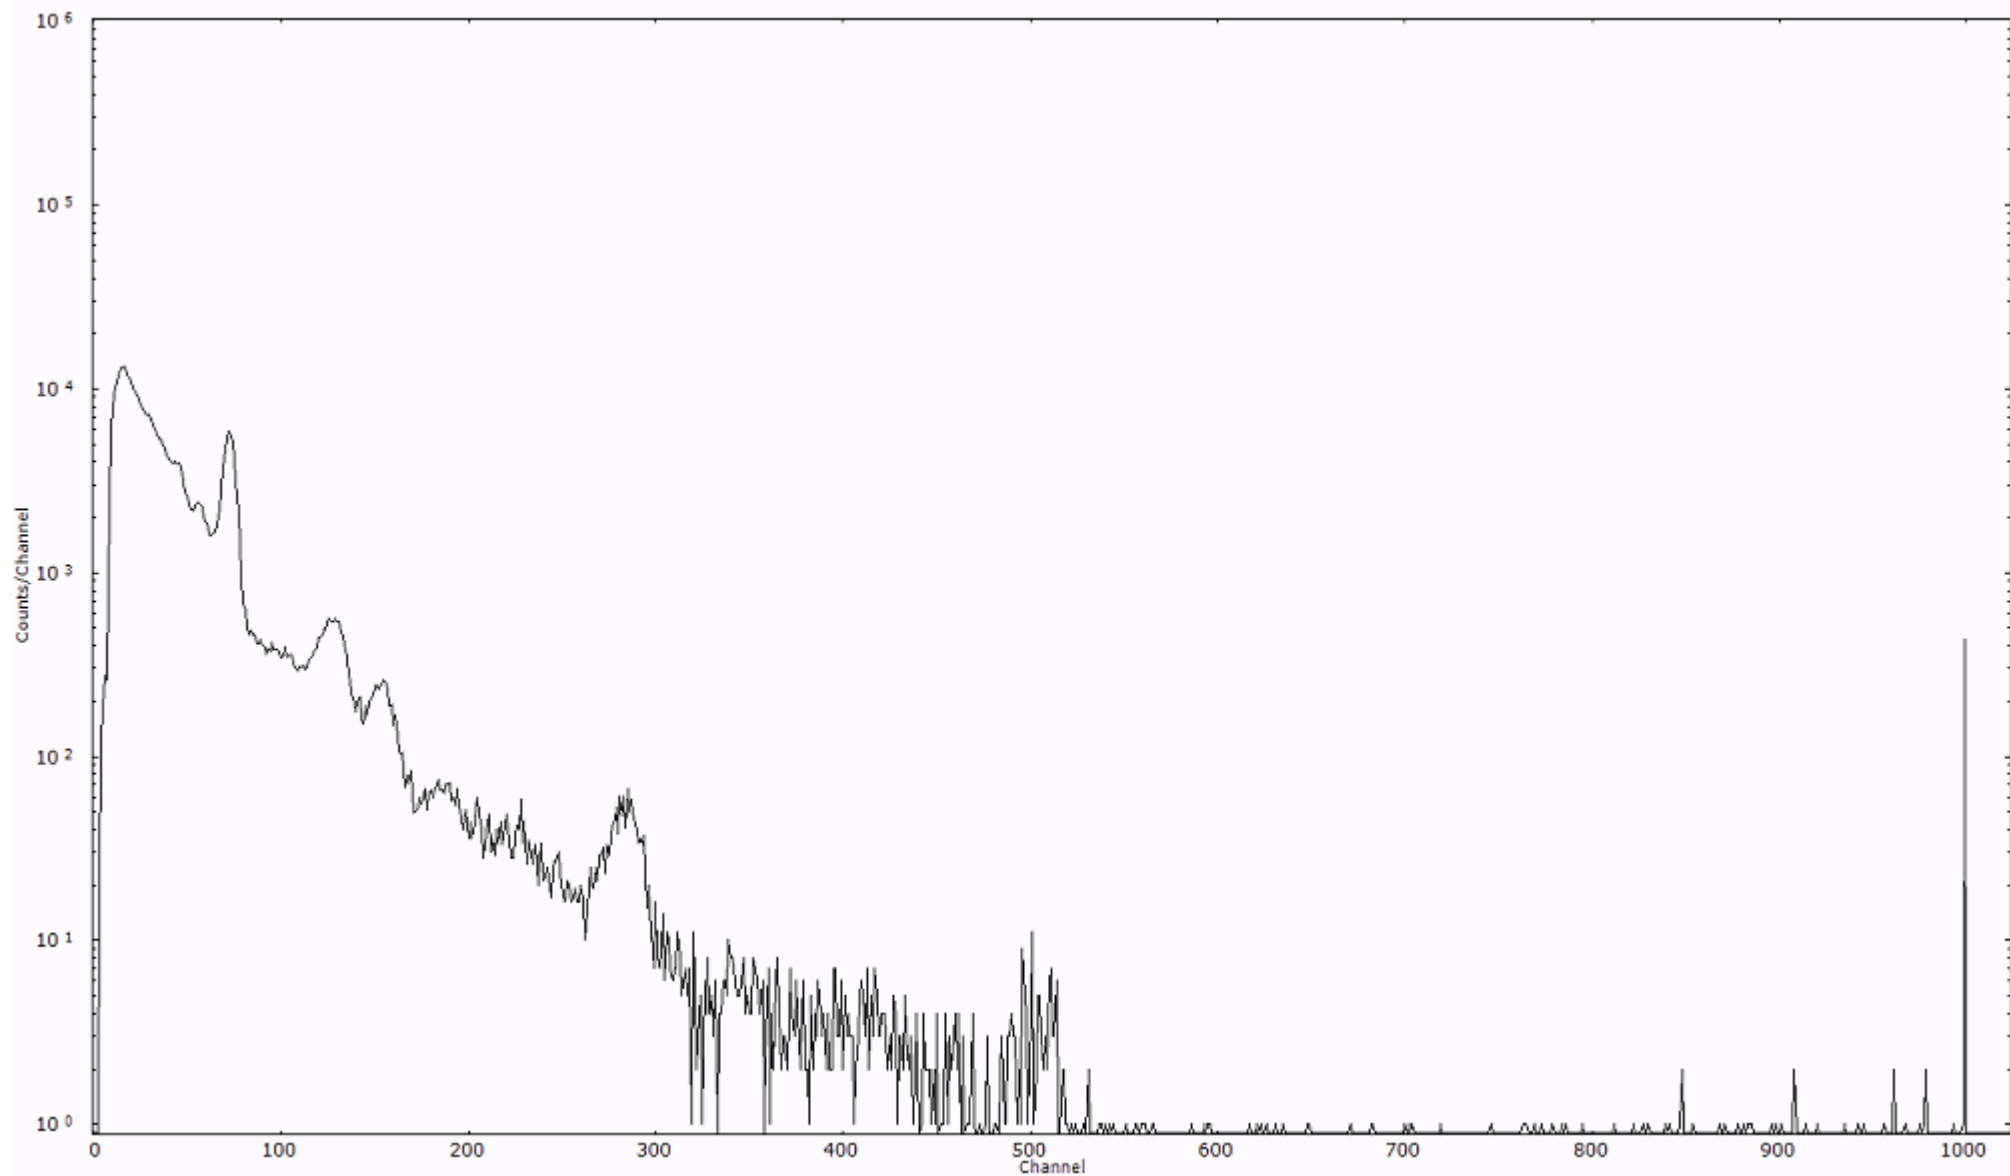

スペクトルグラフ
測定コード 阿字ヶ浦110320P052

検出器番号 13105
測定日時 2011年03月20日 20時50分

ライブタイム 600 秒
リアルタイム 600 秒