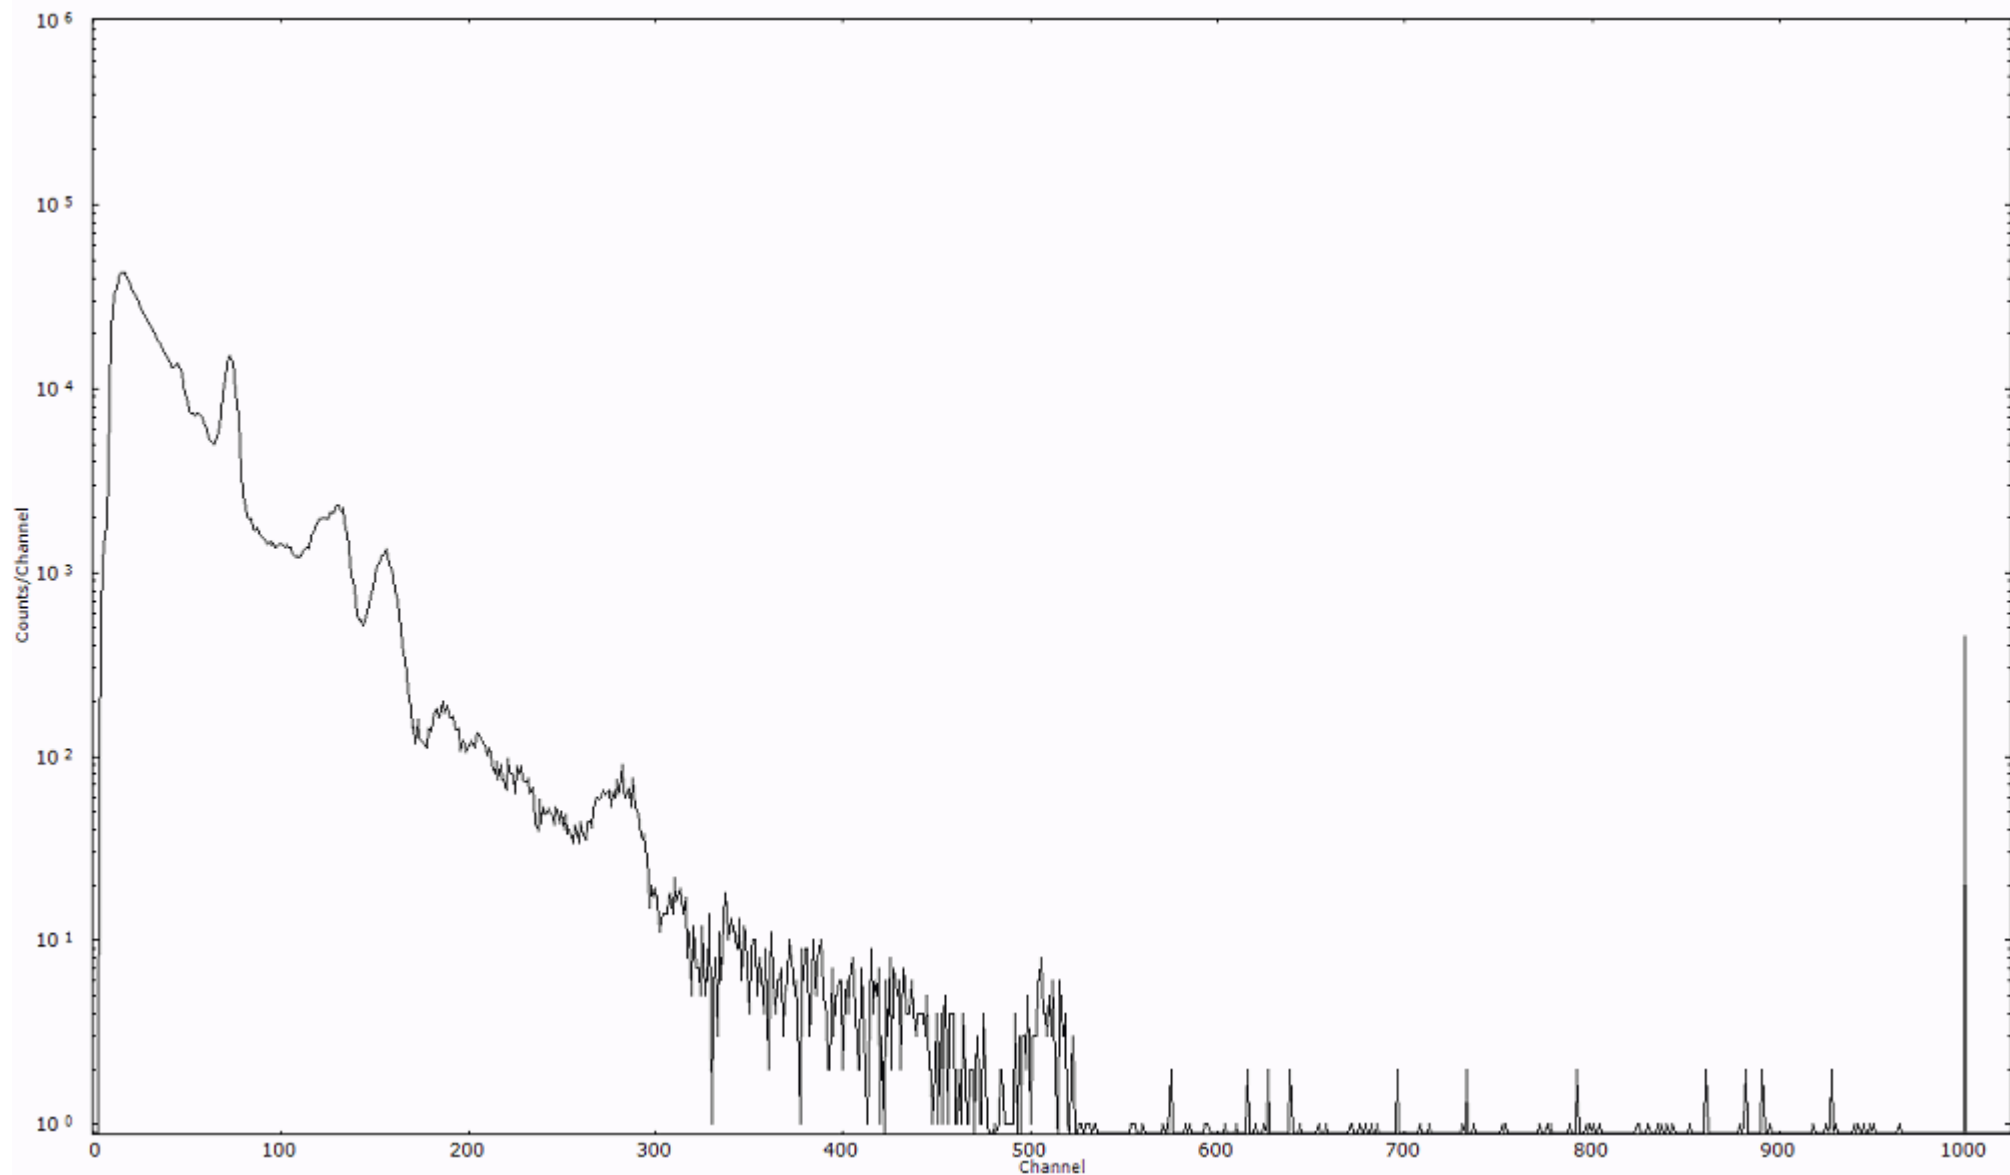

スペクトルグラフ
測定コード 阿字ヶ浦110321P002

検出器番号 13105
測定日時 2011年03月21日 12時30分

ライブタイム 600 秒
リアルタイム 600 秒