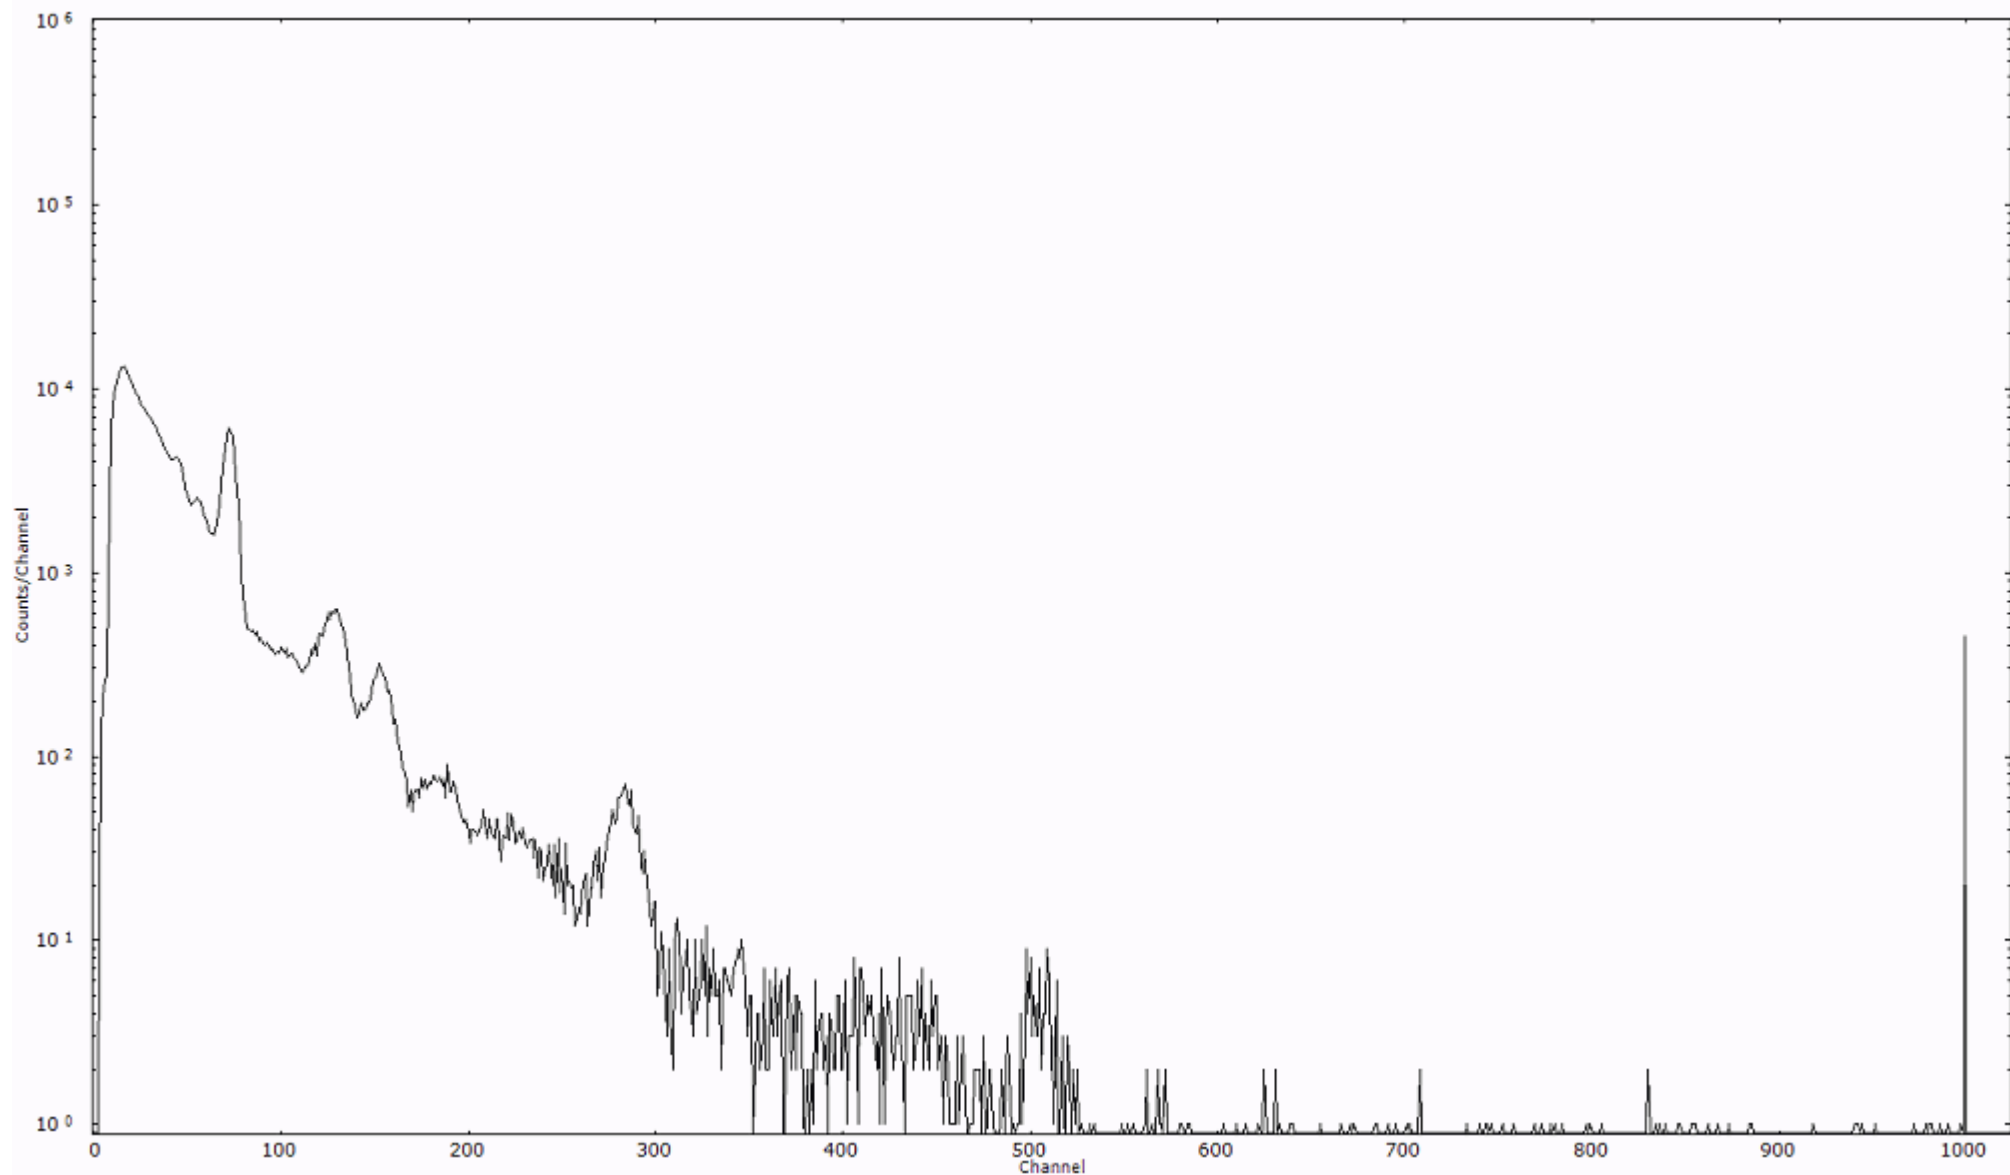

検出器番号 13105  
測定日時 2011年03月20日 01時40分

ライブタイム 600 秒  
リアルタイム 600 秒

スペクトルグラフ  
測定コード 阿字ヶ浦110320A011

検出器番号 13105  
測定日時 2011年03月20日 01時50分

ライブタイム 600 秒  
リアルタイム 600 秒

スペクトルグラフ  
測定コード 阿字ヶ浦110320A012

検出器番号 13105  
測定日時 2011年03月20日 02時00分