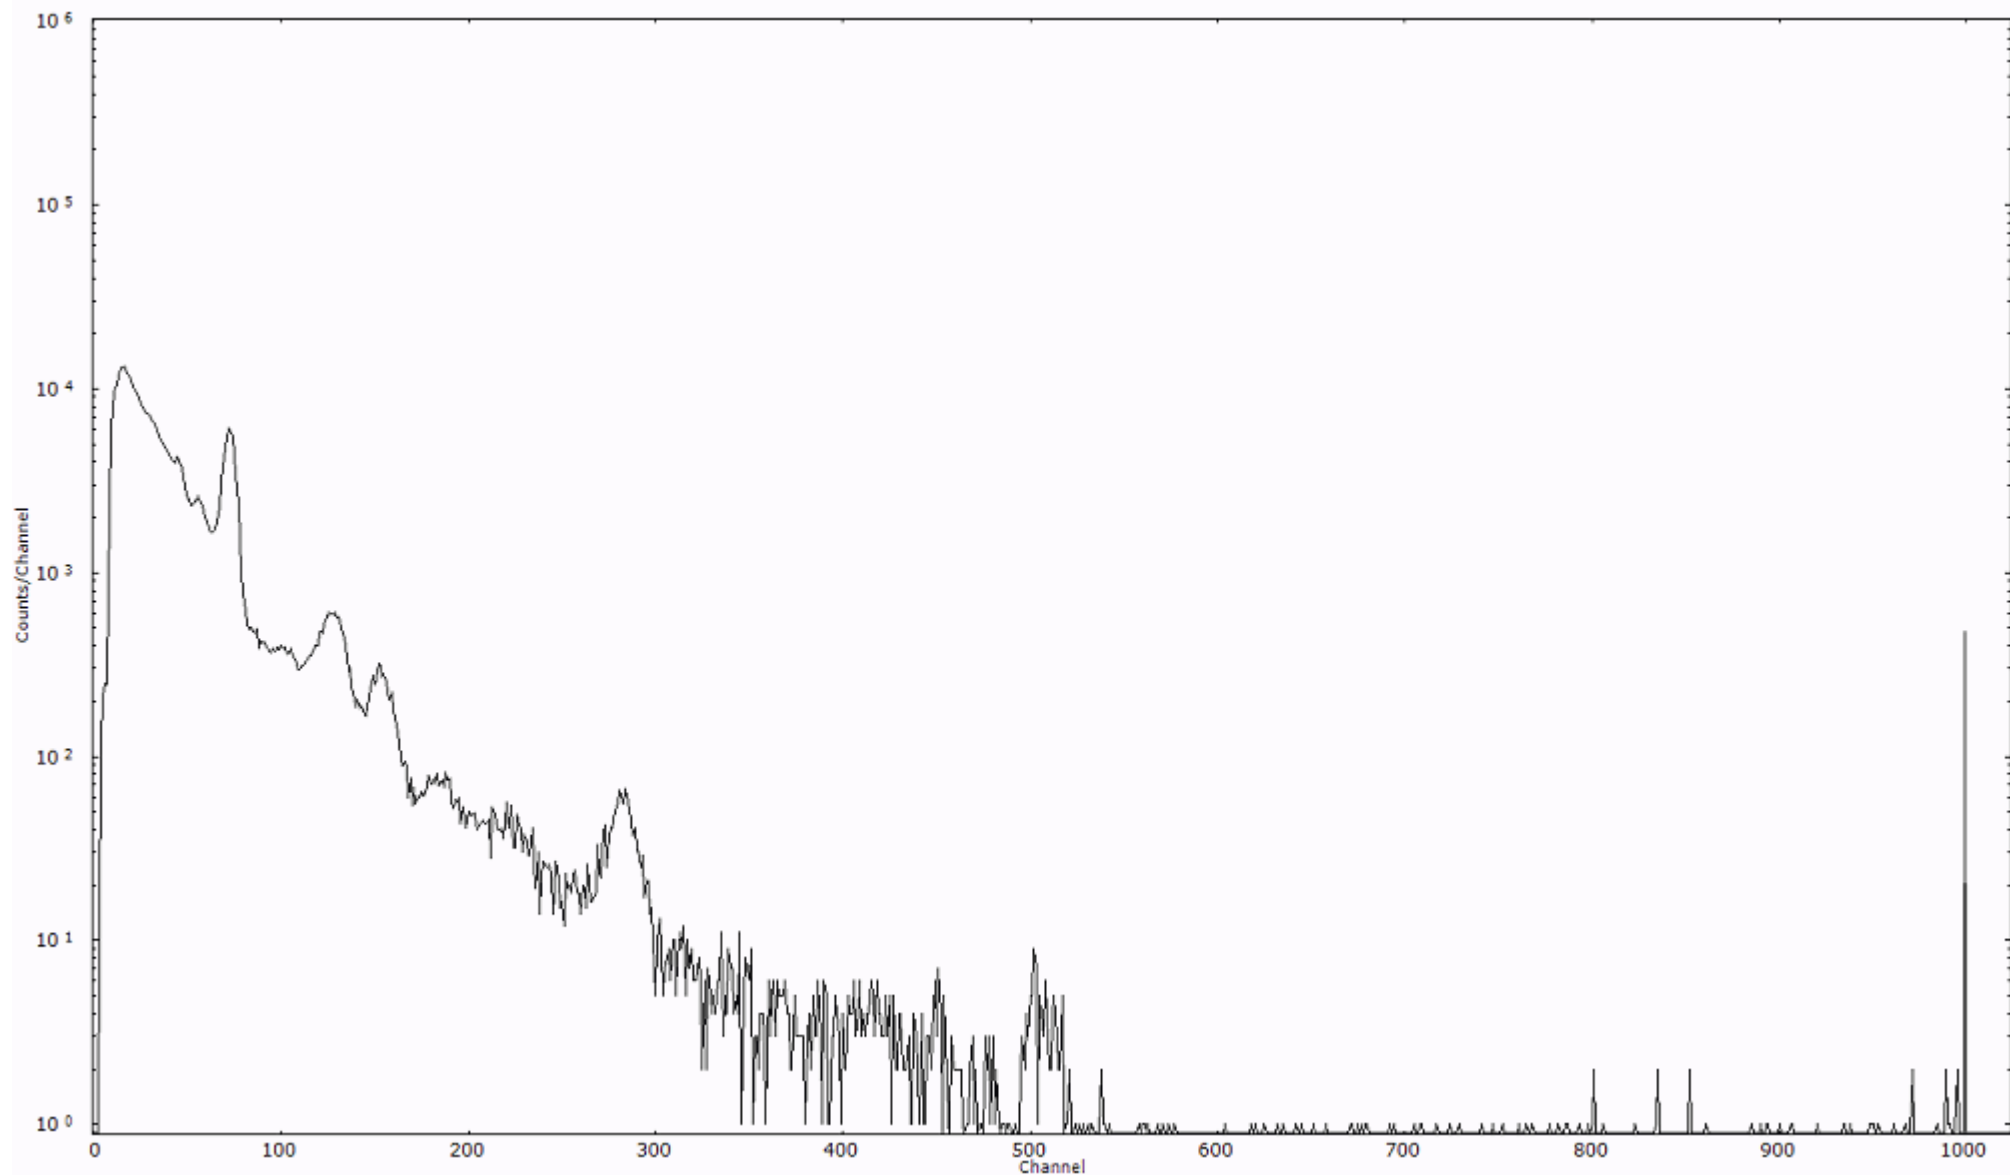

スペクトルグラフ
測定コード 阿字ヶ浦110320A003

検出器番号 13105
測定日時 2011年03月20日 00時30分

ライブタイム 600 秒
リアルタイム 600 秒