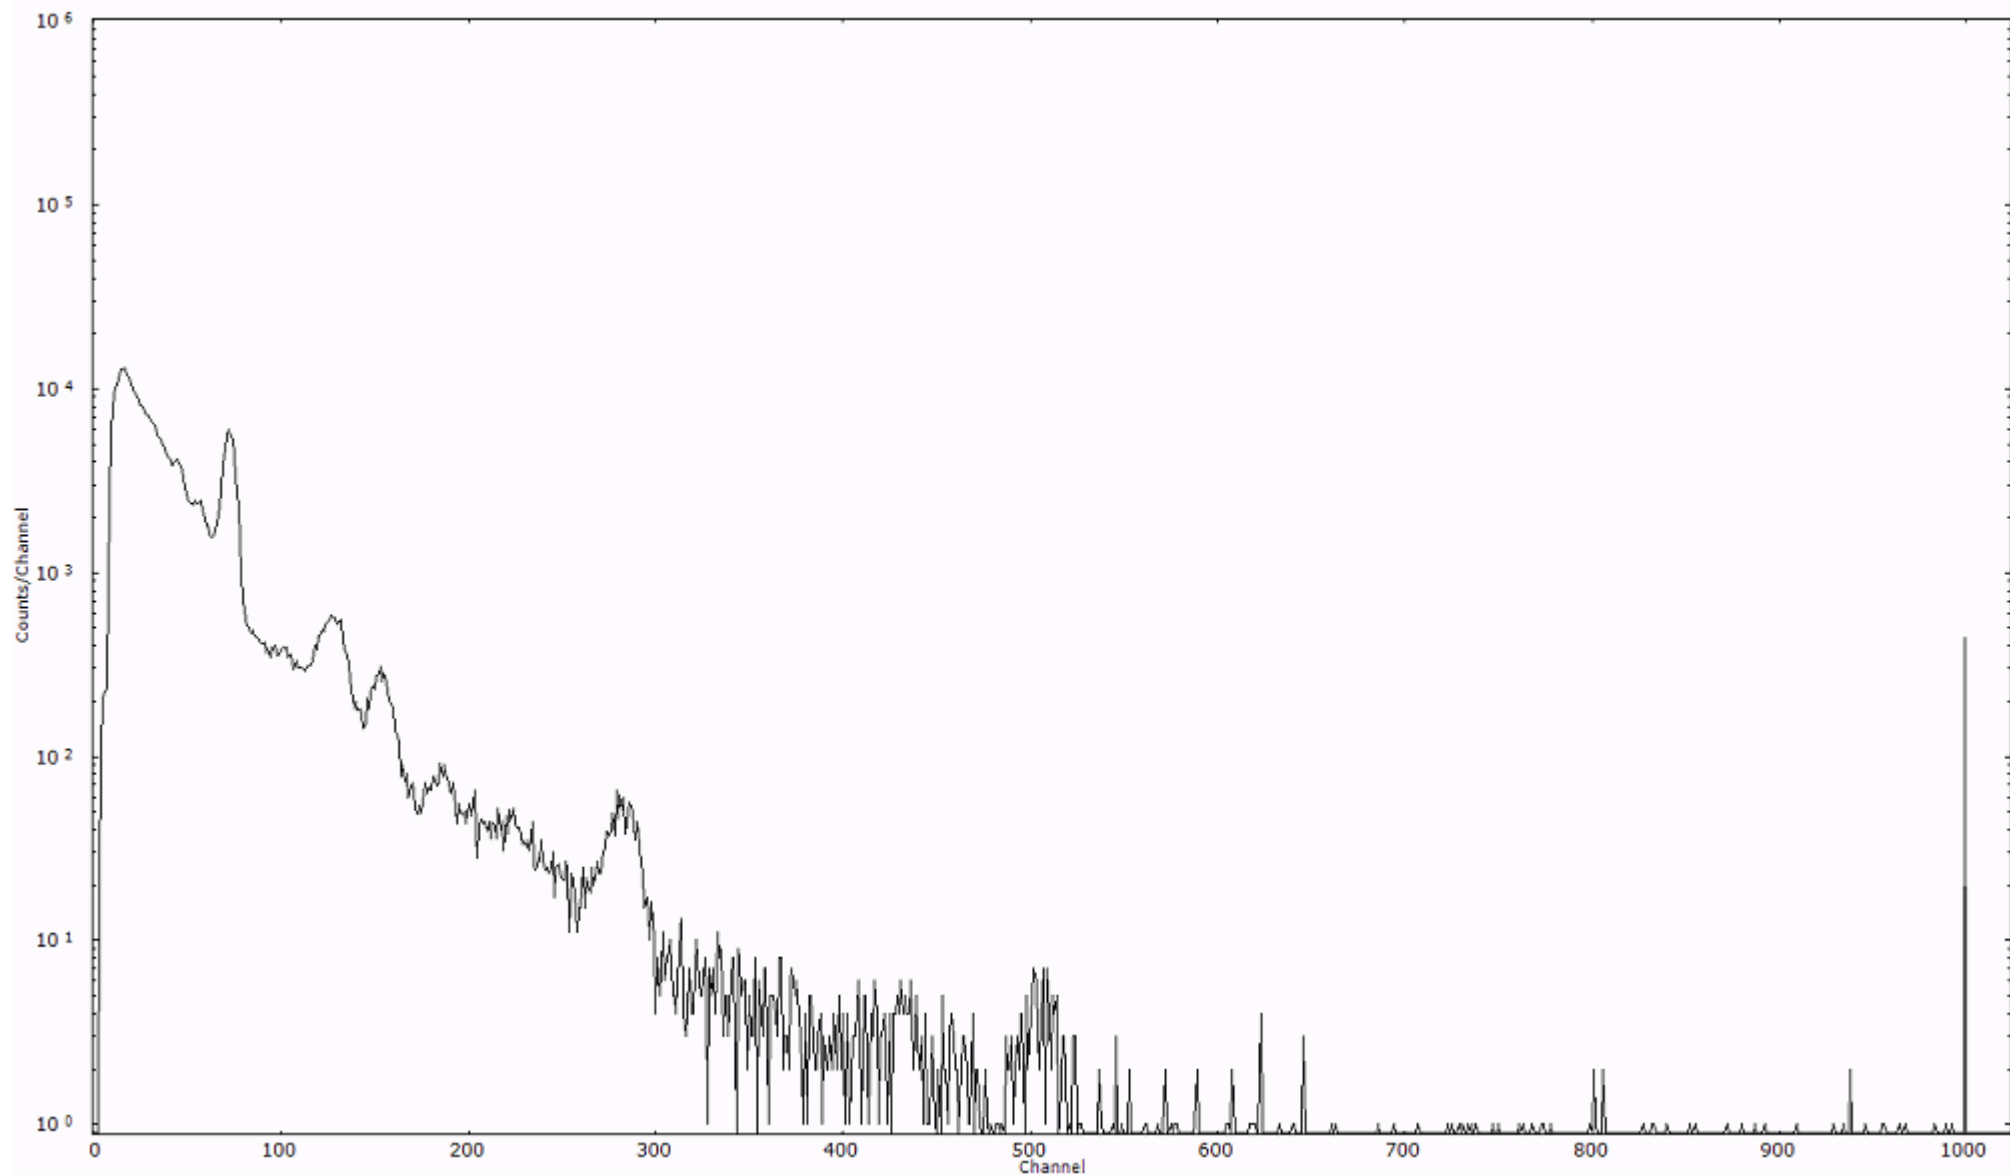

検出器番号 13105  
測定日時 2011年03月20日 07時30分

ライブタイム 600 秒  
リアルタイム 600 秒

スペクトルグラフ  
測定コード 阿字ヶ浦110320A046

検出器番号 13105  
測定日時 2011年03月20日 07時40分

ライブタイム 600 秒  
リアルタイム 600 秒

スペクトルグラフ  
測定コード 阿字ヶ浦110320A047

検出器番号 13105  
測定日時 2011年03月20日 07時50分