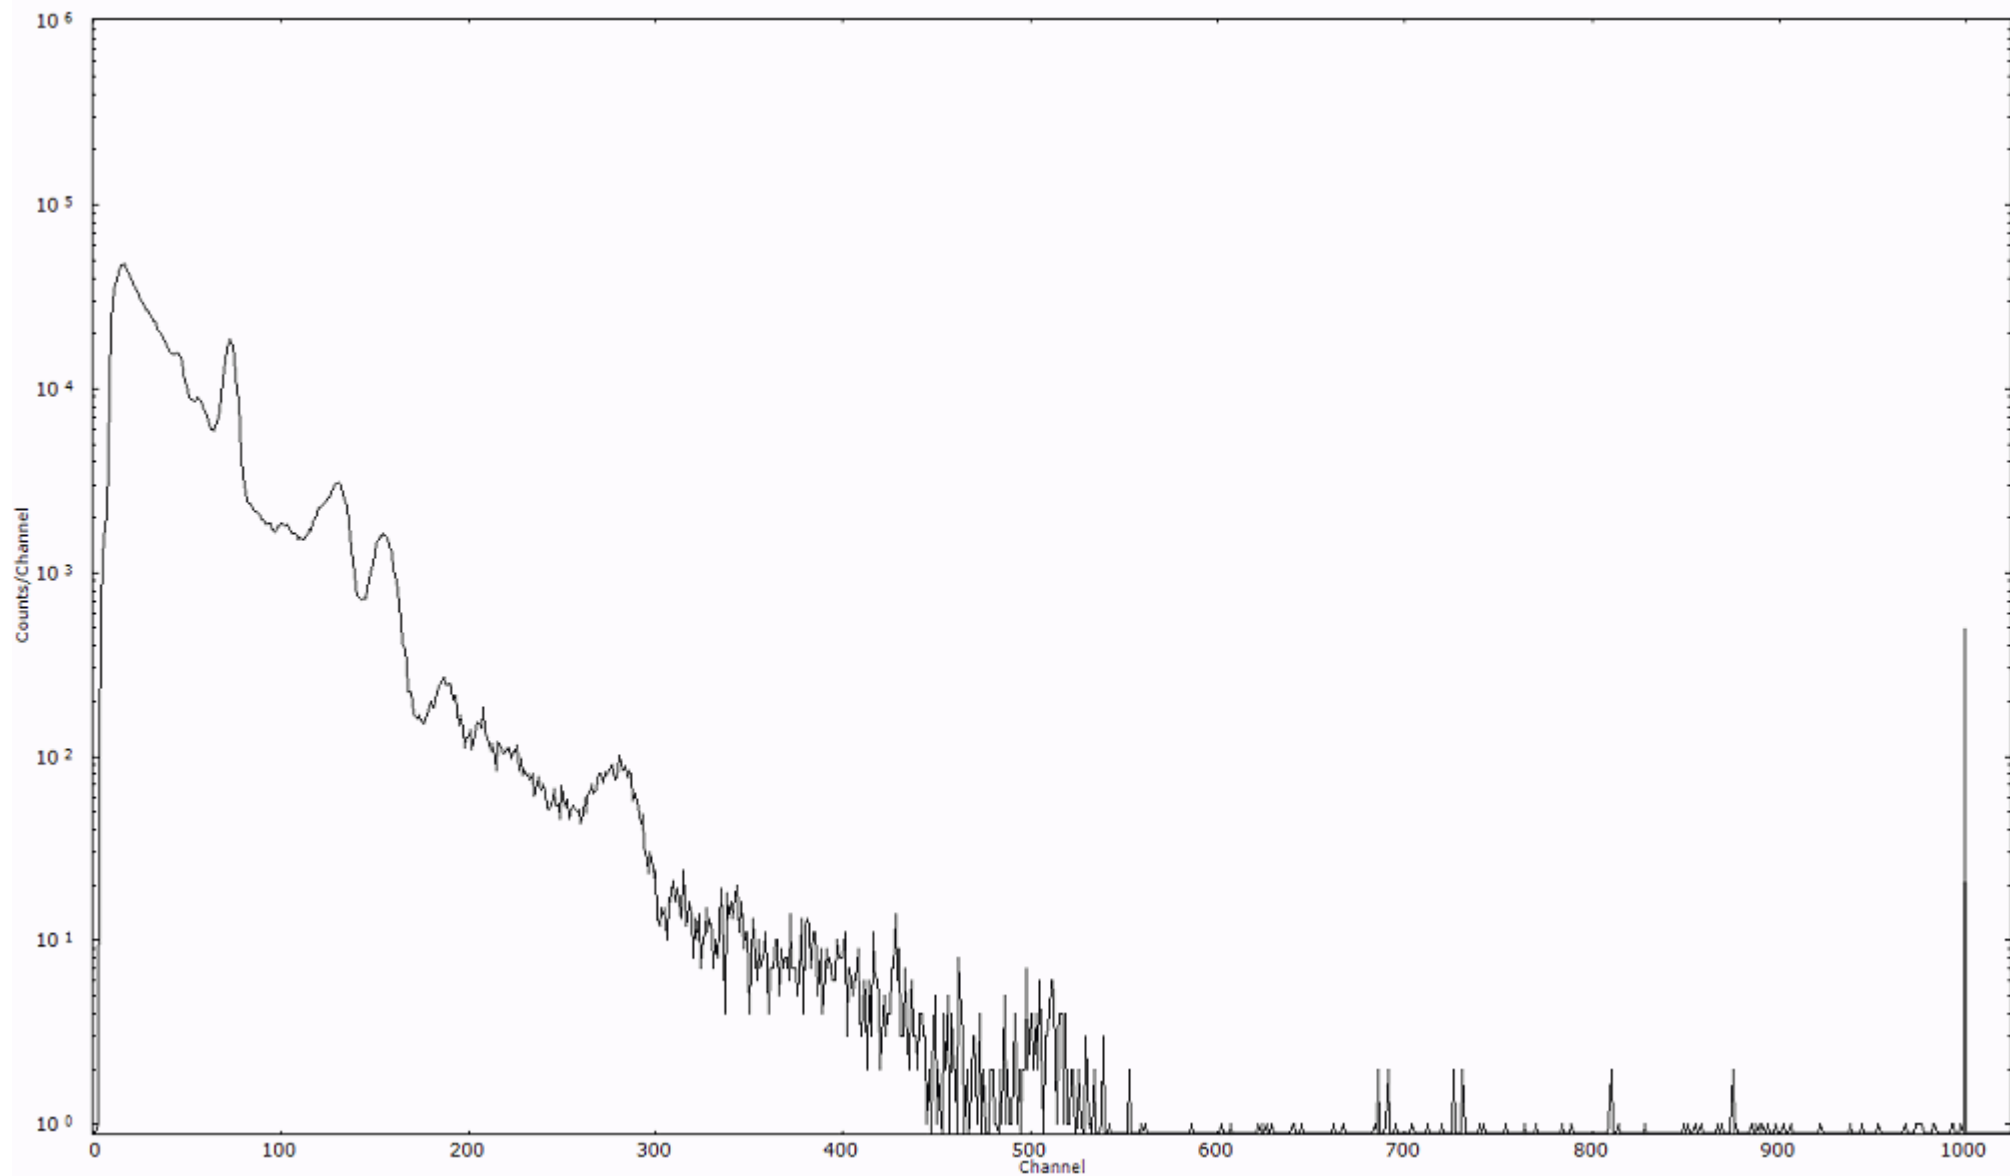

スペクトルグラフ
測定コード 阿字ヶ浦110321A047

検出器番号 13105
測定日時 2011年03月21日 07時50分

ライブタイム 600 秒
リアルタイム 600 秒