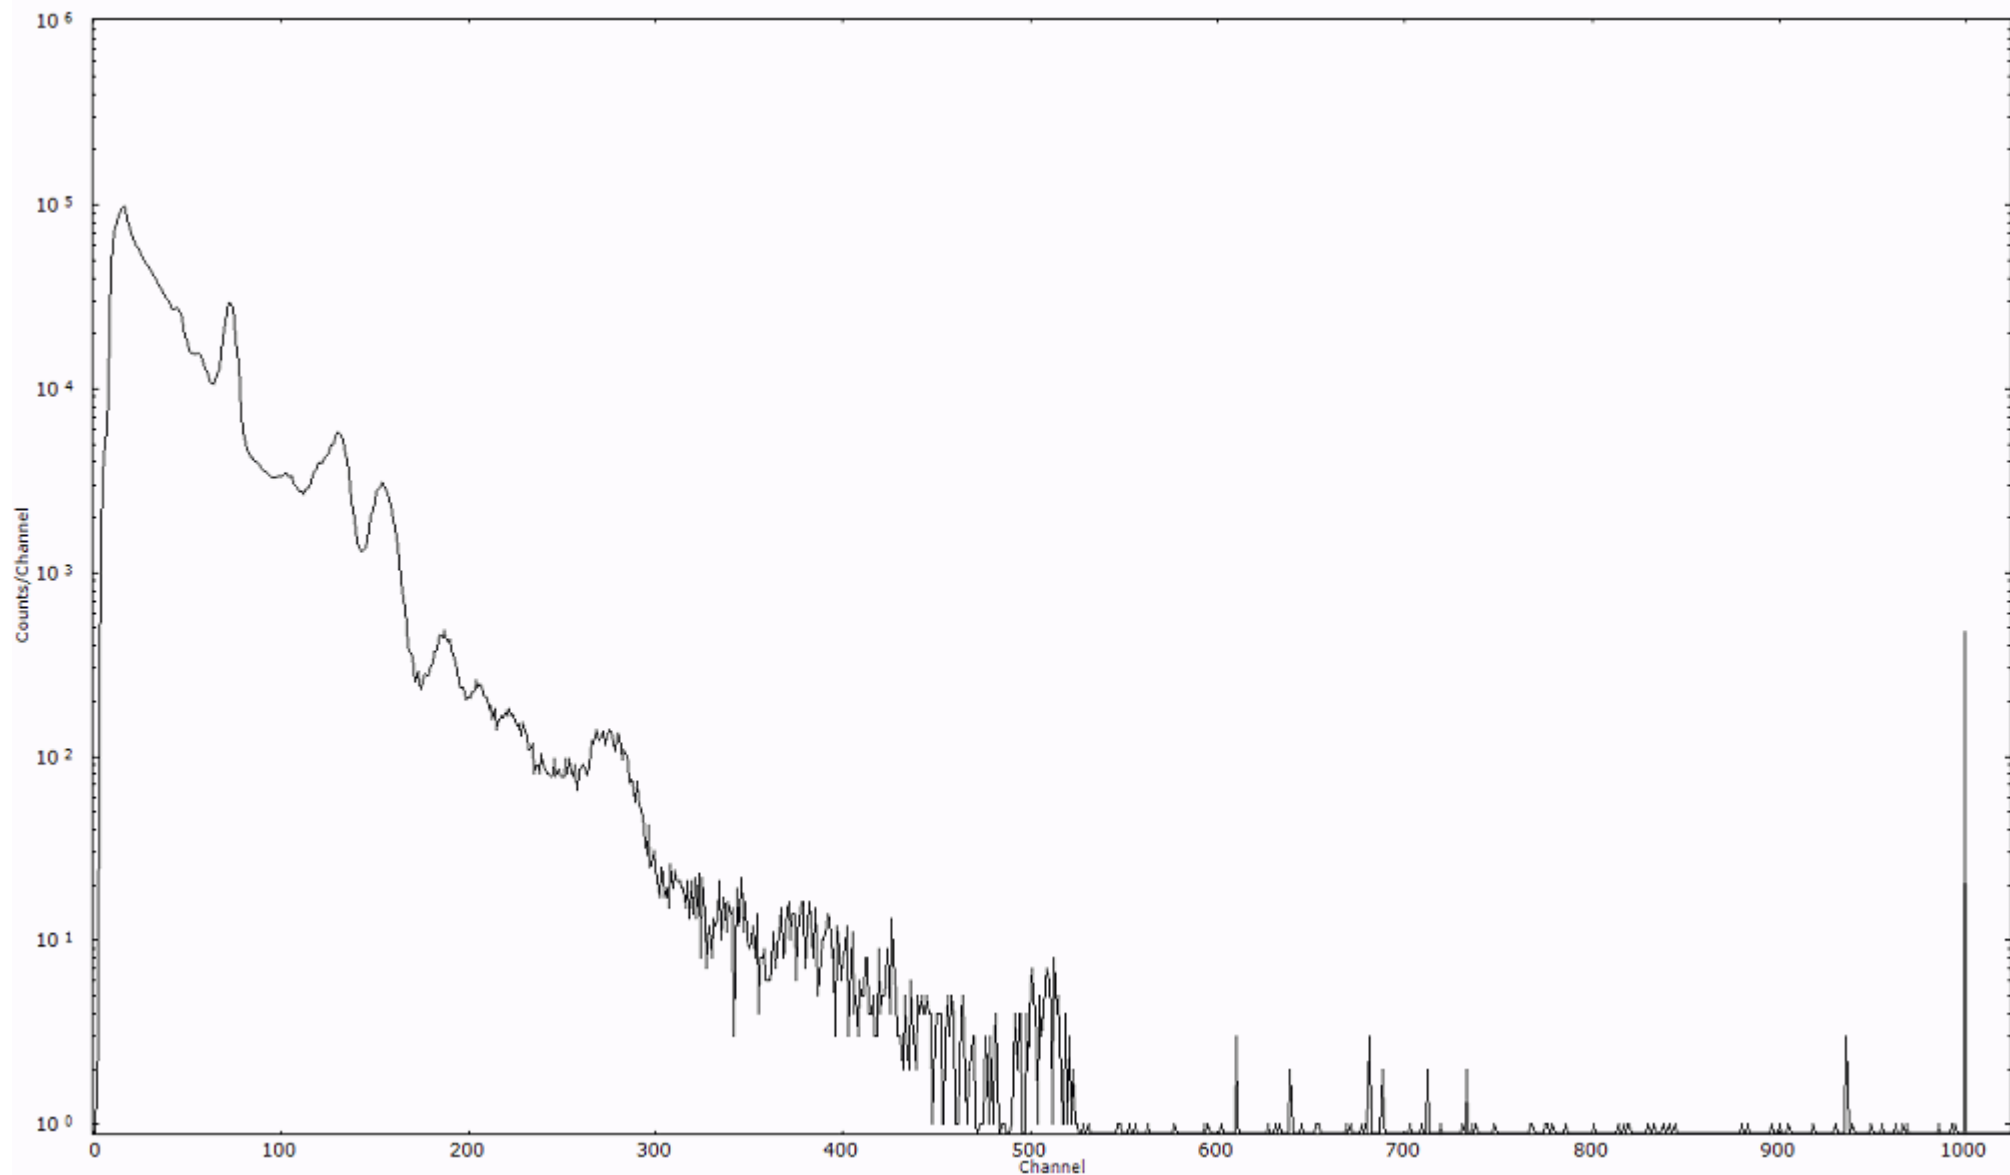

スペクトルグラフ
測定コード 阿字ヶ浦110321A035

検出器番号 13105
測定日時 2011年03月21日 05時50分

ライブタイム 600 秒
リアルタイム 600 秒