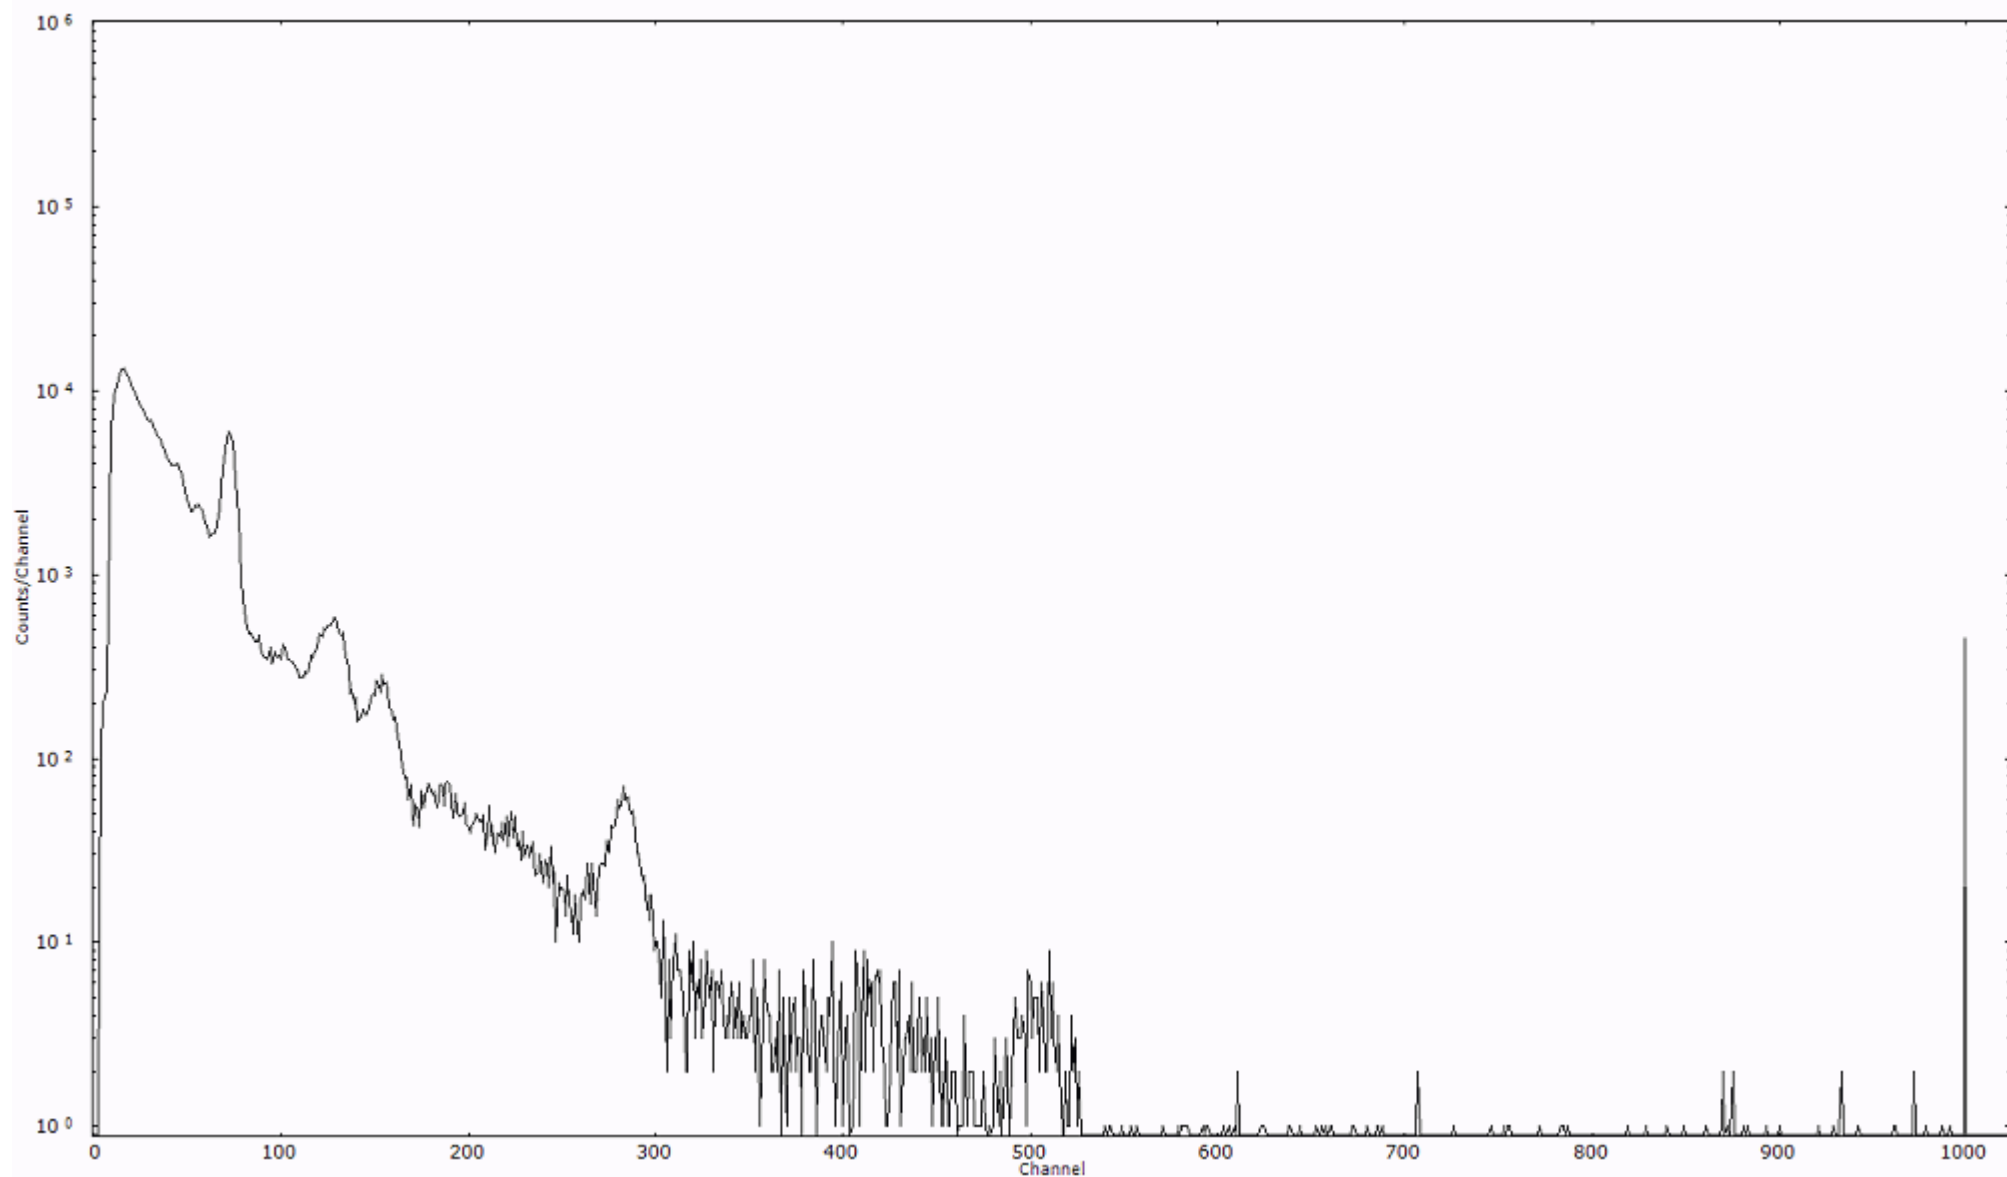

スペクトルグラフ
測定コード 阿字ヶ浦110320P019

検出器番号 13105
測定日時 2011年03月20日 15時20分

ライブタイム 600 秒
リアルタイム 600 秒