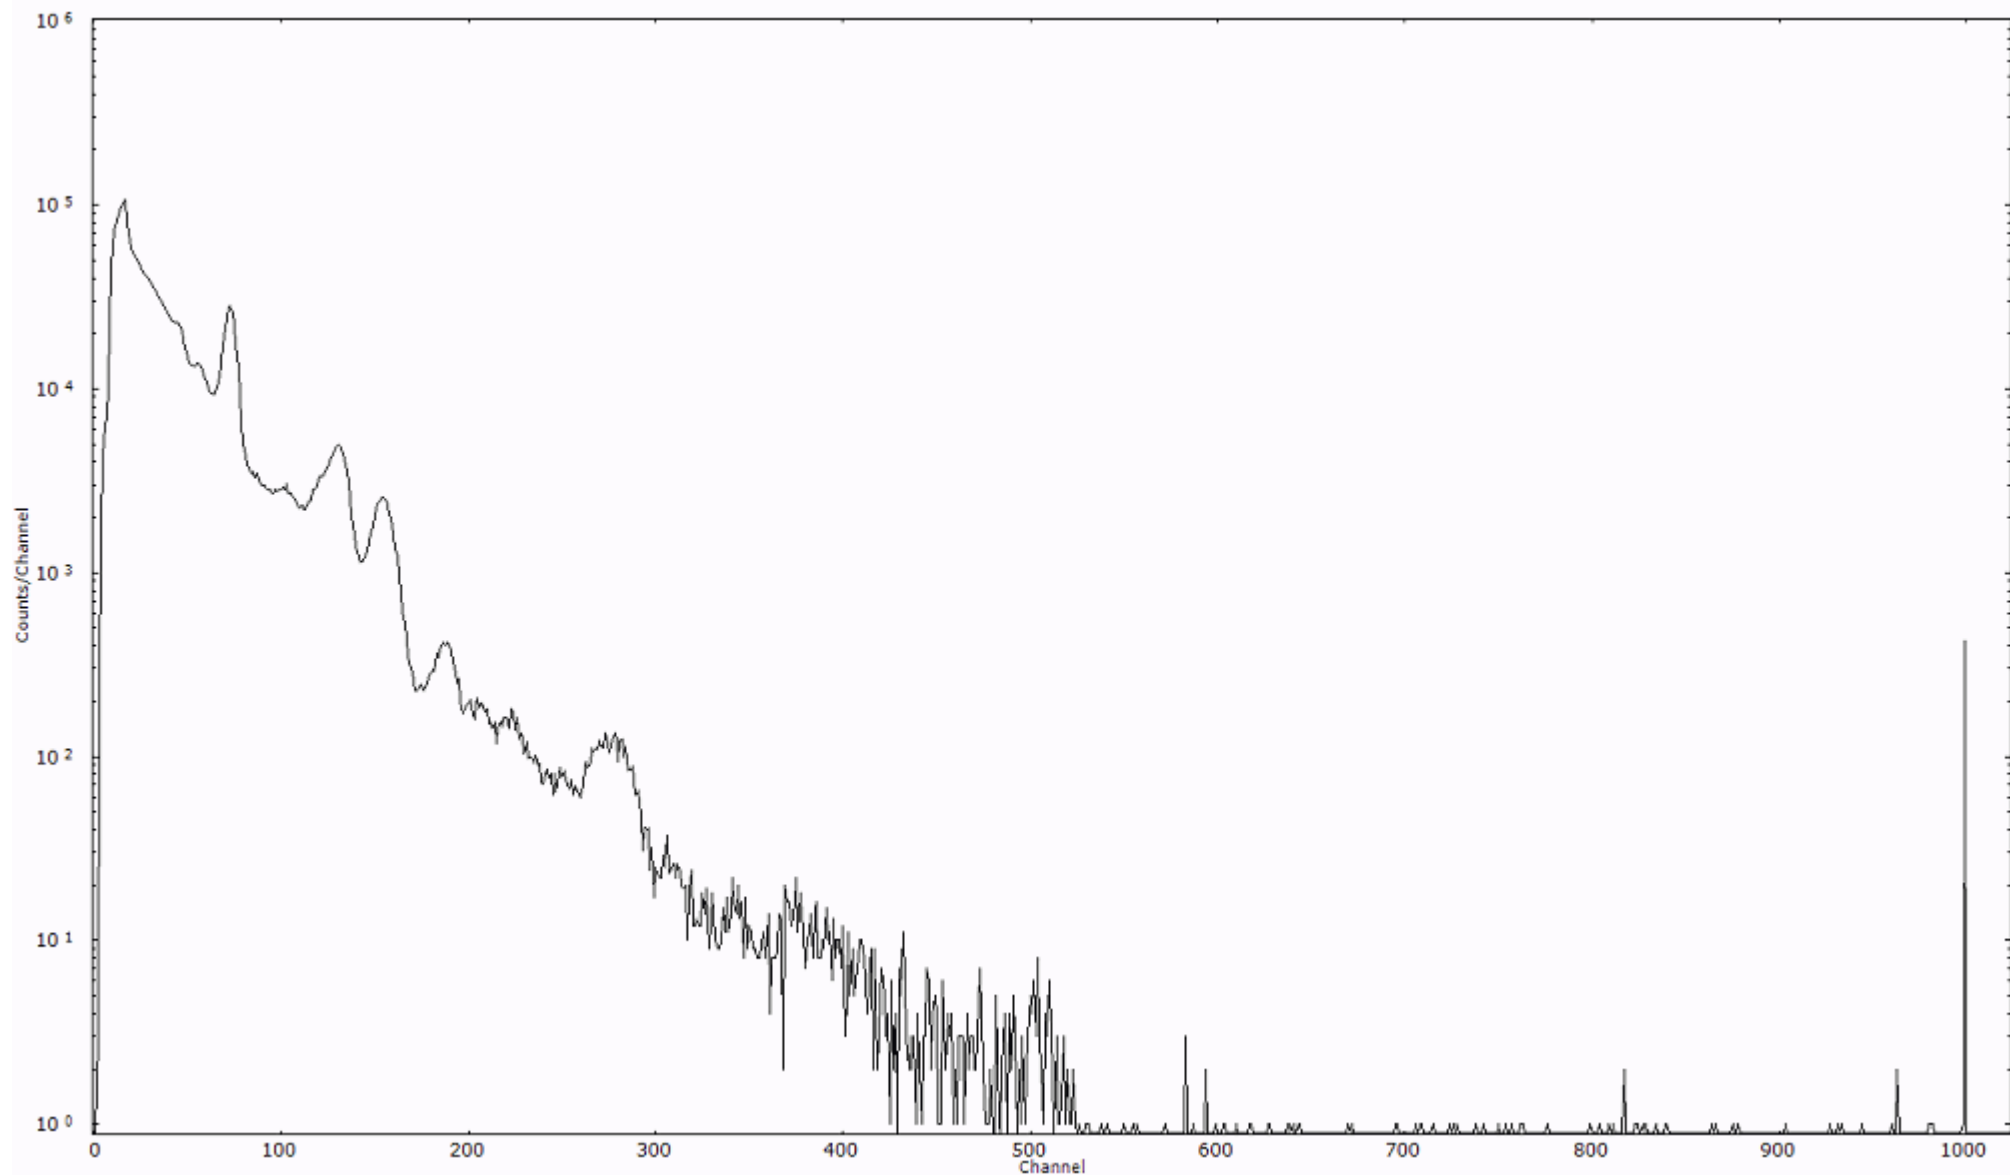

スペクトルグラフ  
測定コード 阿字ヶ浦110321A040

検出器番号 13105  
測定日時 2011年03月21日 06時40分

ライブタイム 600 秒  
リアルタイム 600 秒

スペクトルグラフ  
測定コード 阿字ヶ浦110321A041

検出器番号 13105  
測定日時 2011年03月21日 06時50分

ライブタイム 600 秒  
リアルタイム 600 秒

スペクトルグラフ  
測定コード 阿字ヶ浦110321A042