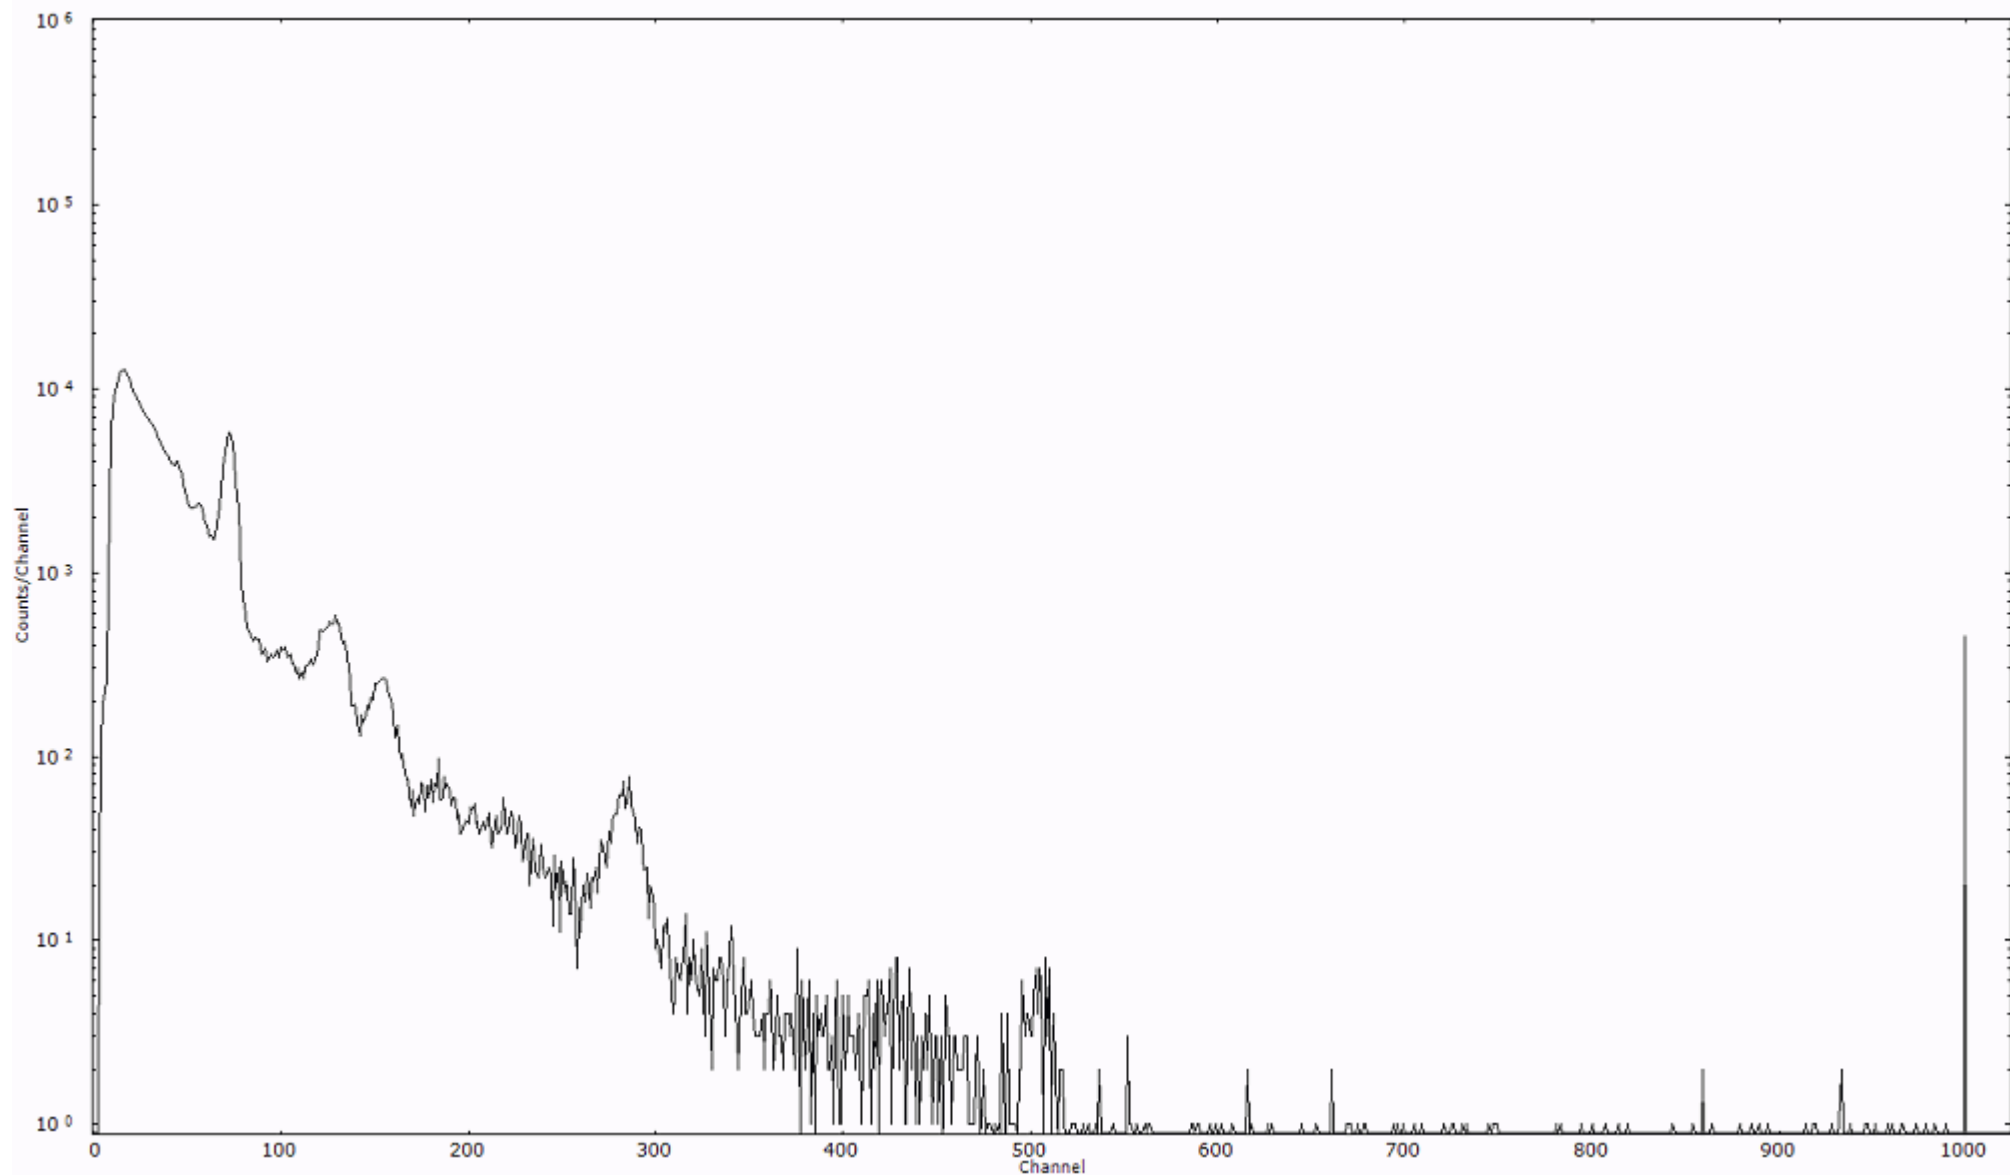

スペクトルグラフ
測定コード 阿字ヶ浦110320A057

検出器番号 13105
測定日時 2011年03月20日 09時30分

ライブタイム 600 秒
リアルタイム 600 秒