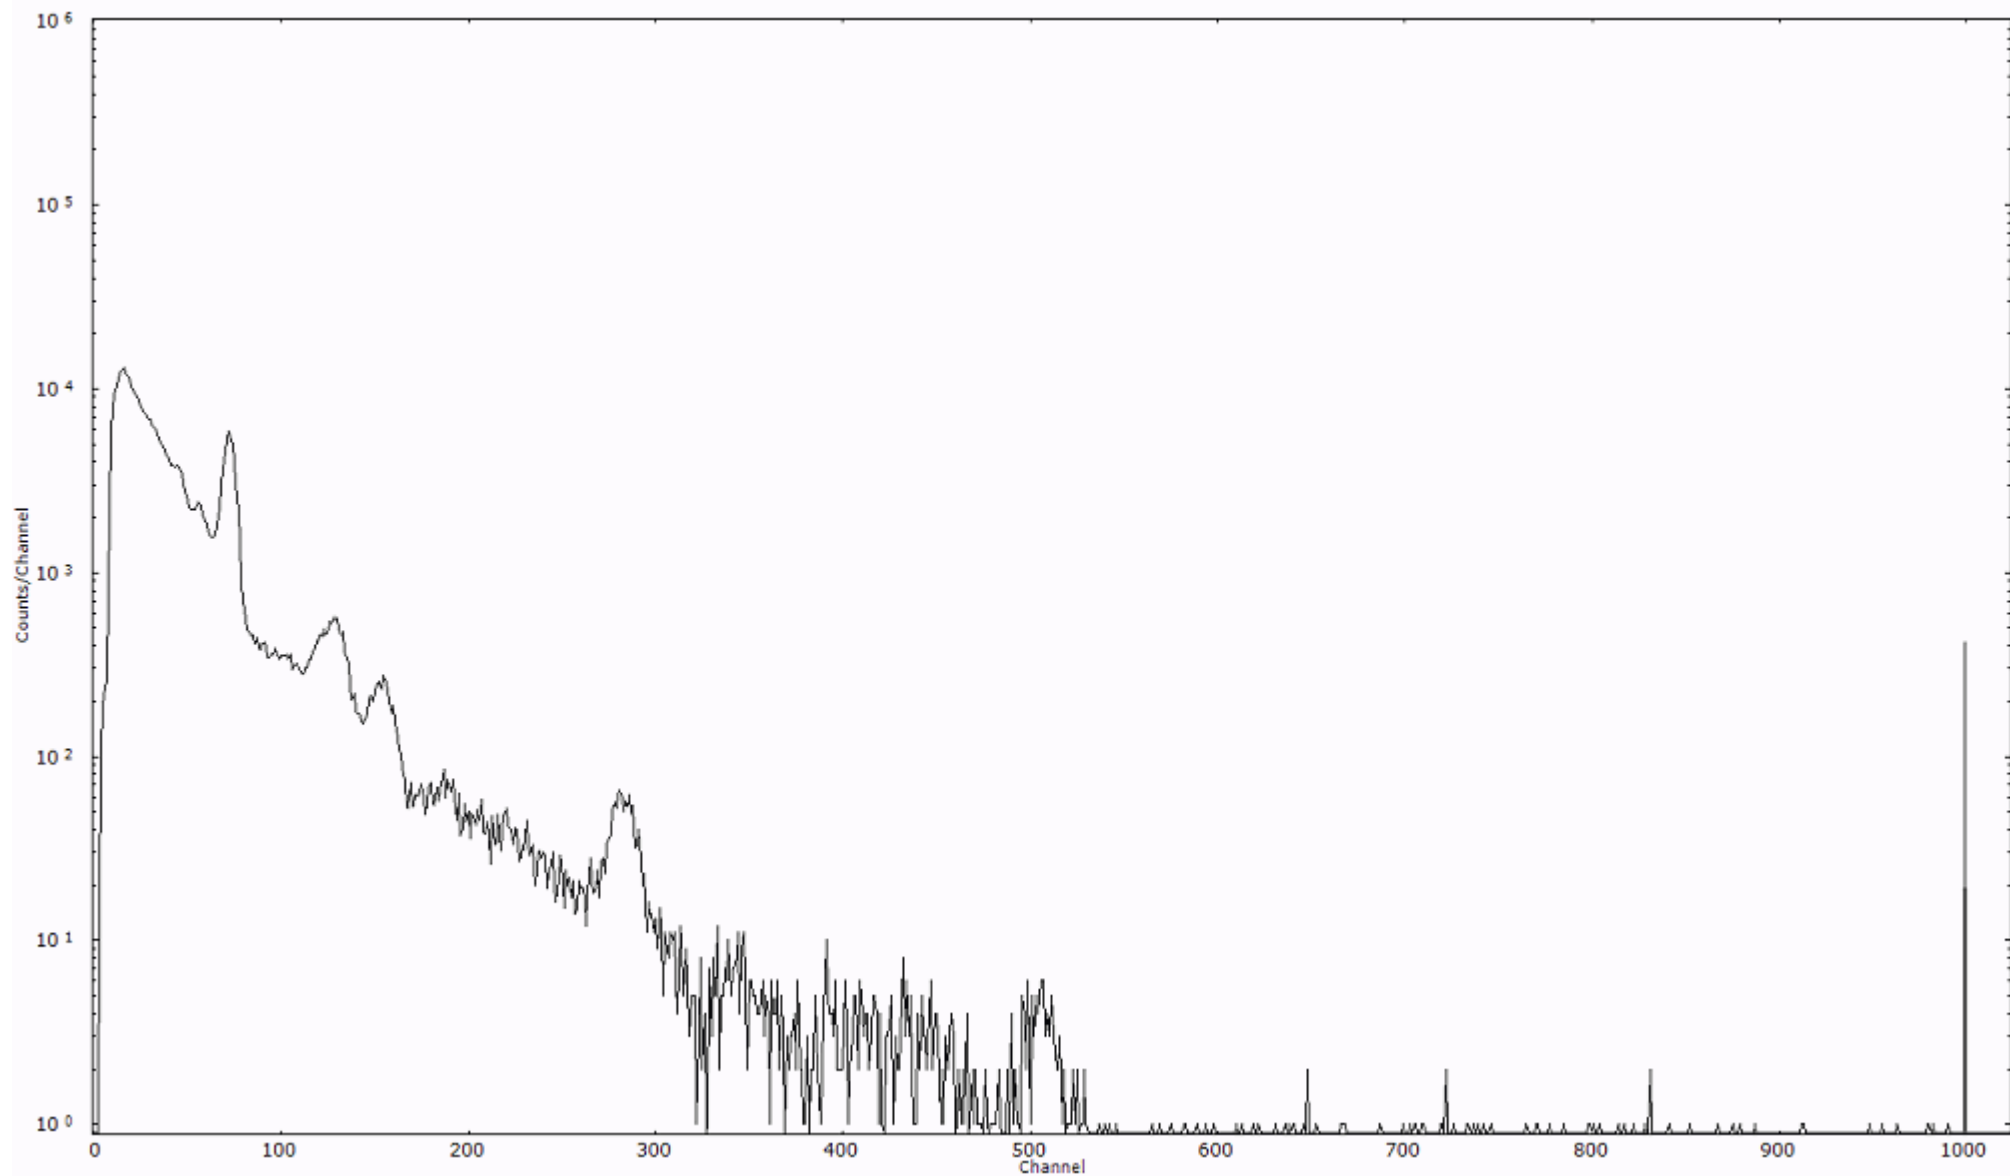

ライブタイム 600 秒  
リアルタイム 600 秒

スペクトルグラフ  
測定コード 阿字ヶ浦110321A009

検出器番号 13105  
測定日時 2011年03月21日 01時30分

ライブタイム 600 秒  
リアルタイム 600 秒

スペクトルグラフ  
測定コード 阿字ヶ浦110321A010

検出器番号 13105  
測定日時 2011年03月21日 01時40分

ライブタイム 600 秒  
リアルタイム 600 秒