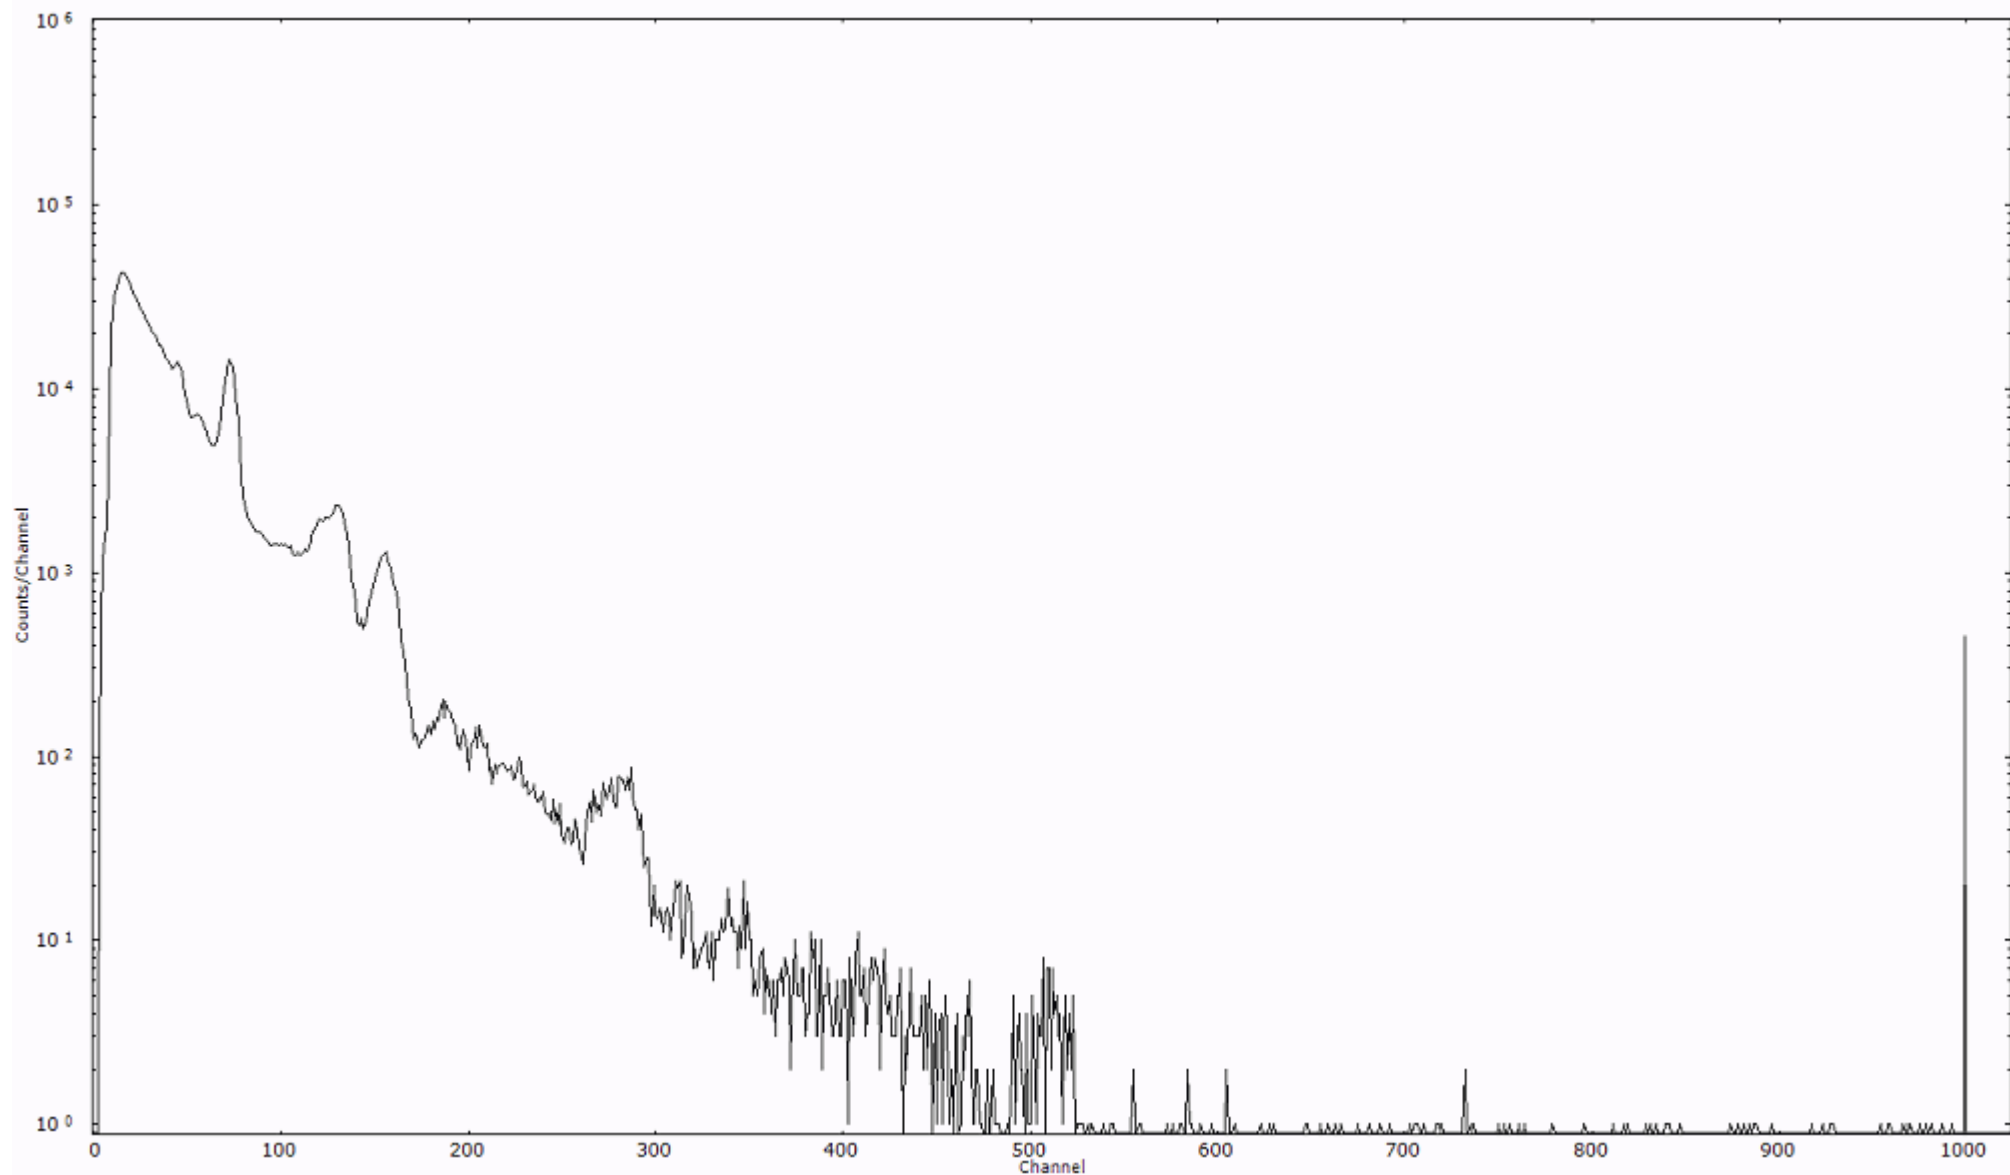

スペクトルグラフ  
測定コード 阿字ヶ浦110321P023

検出器番号 13105  
測定日時 2011年03月21日 16時00分

ライブタイム 600 秒  
リアルタイム 600 秒

スペクトルグラフ  
測定コード 阿字ヶ浦110321P024

検出器番号 13105  
測定日時 2011年03月21日 16時10分

ライブタイム 600 秒  
リアルタイム 600 秒

スペクトルグラフ  
測定コード 阿字ヶ浦110321P025