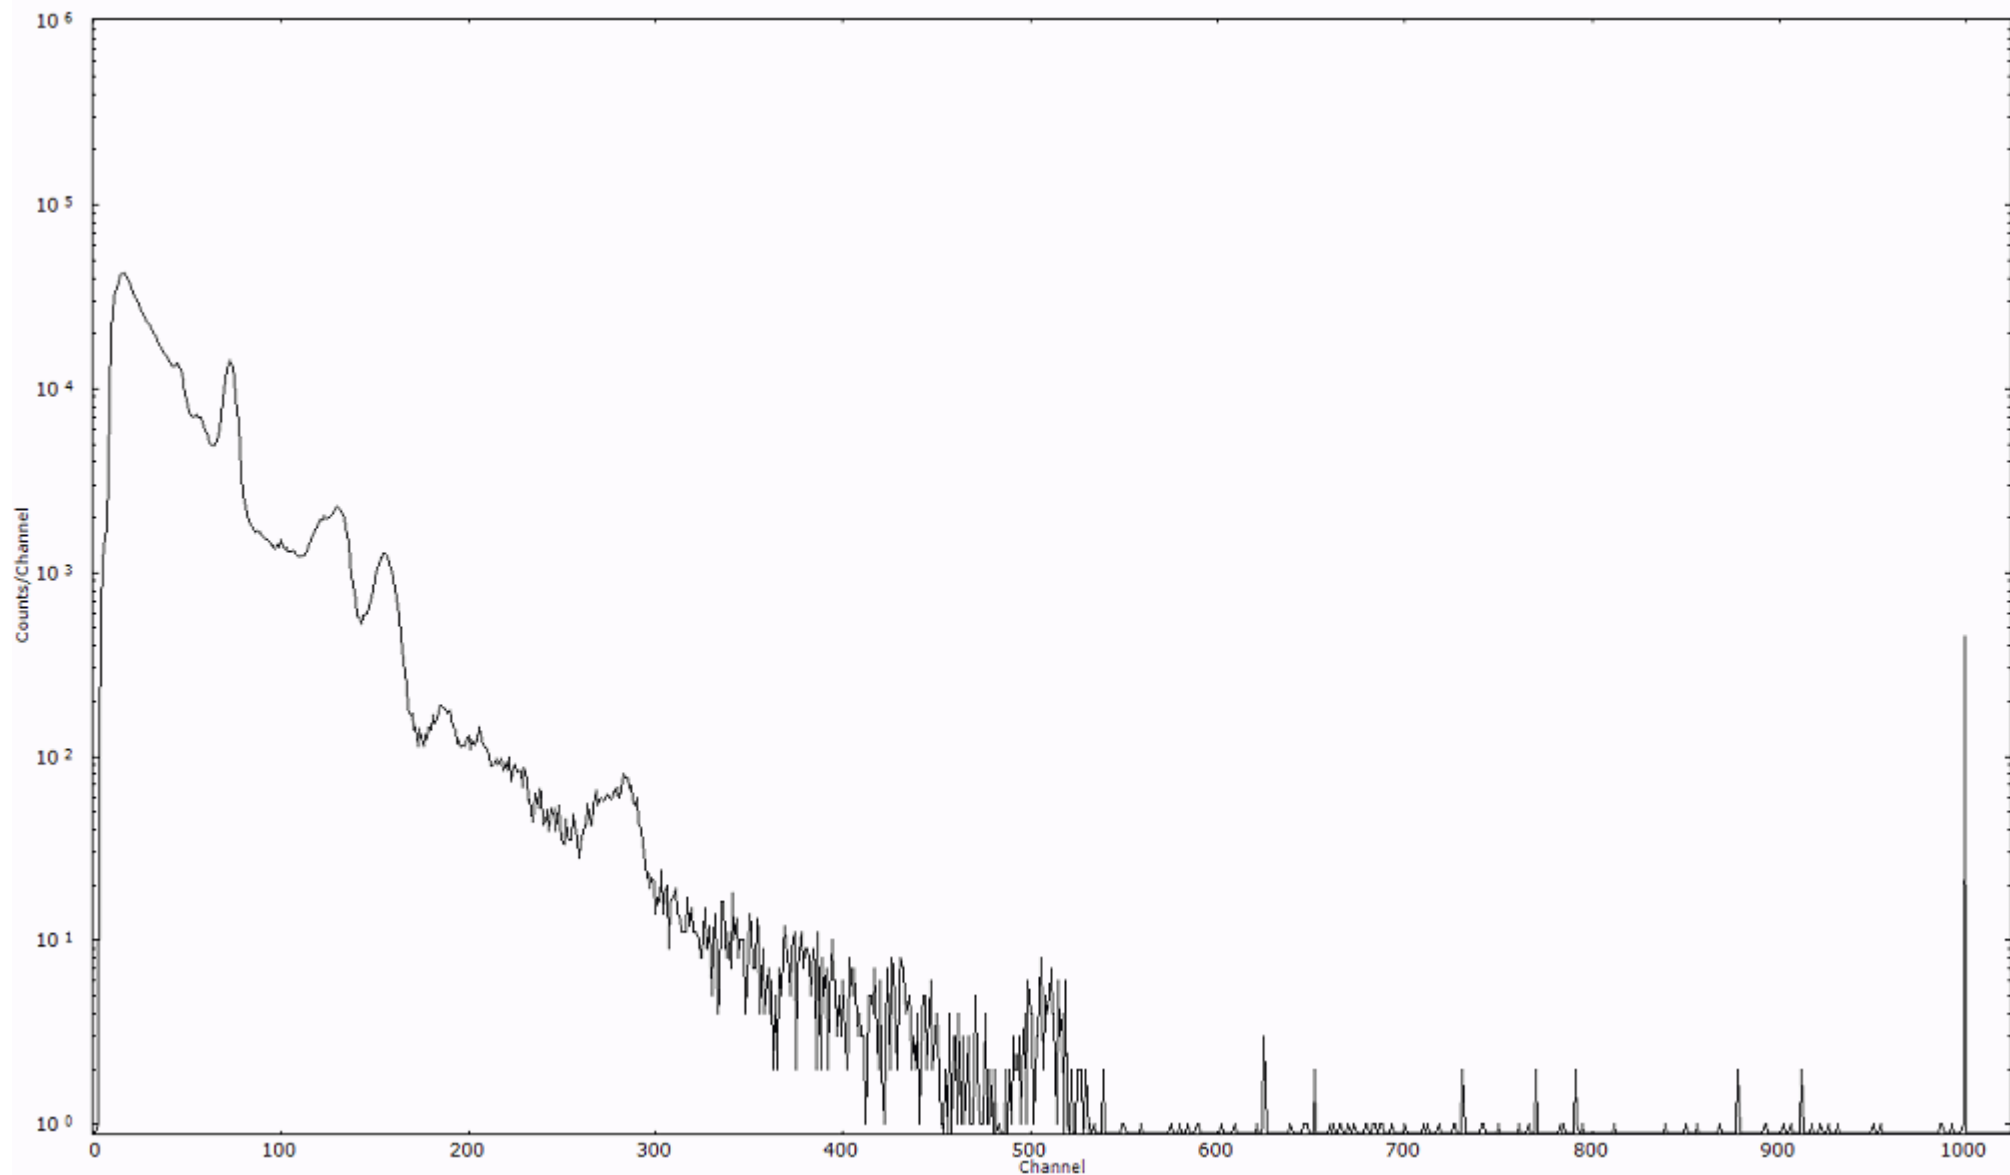

ライブタイム 600 秒  
リアルタイム 600 秒

スペクトルグラフ  
測定コード 阿字ヶ浦110321P028

検出器番号 13105  
測定日時 2011年03月21日 16時50分

ライブタイム 600 秒  
リアルタイム 600 秒

スペクトルグラフ  
測定コード 阿字ヶ浦110321P029

検出器番号 13105  
測定日時 2011年03月21日 17時00分

ライブタイム 600 秒  
リアルタイム 600 秒