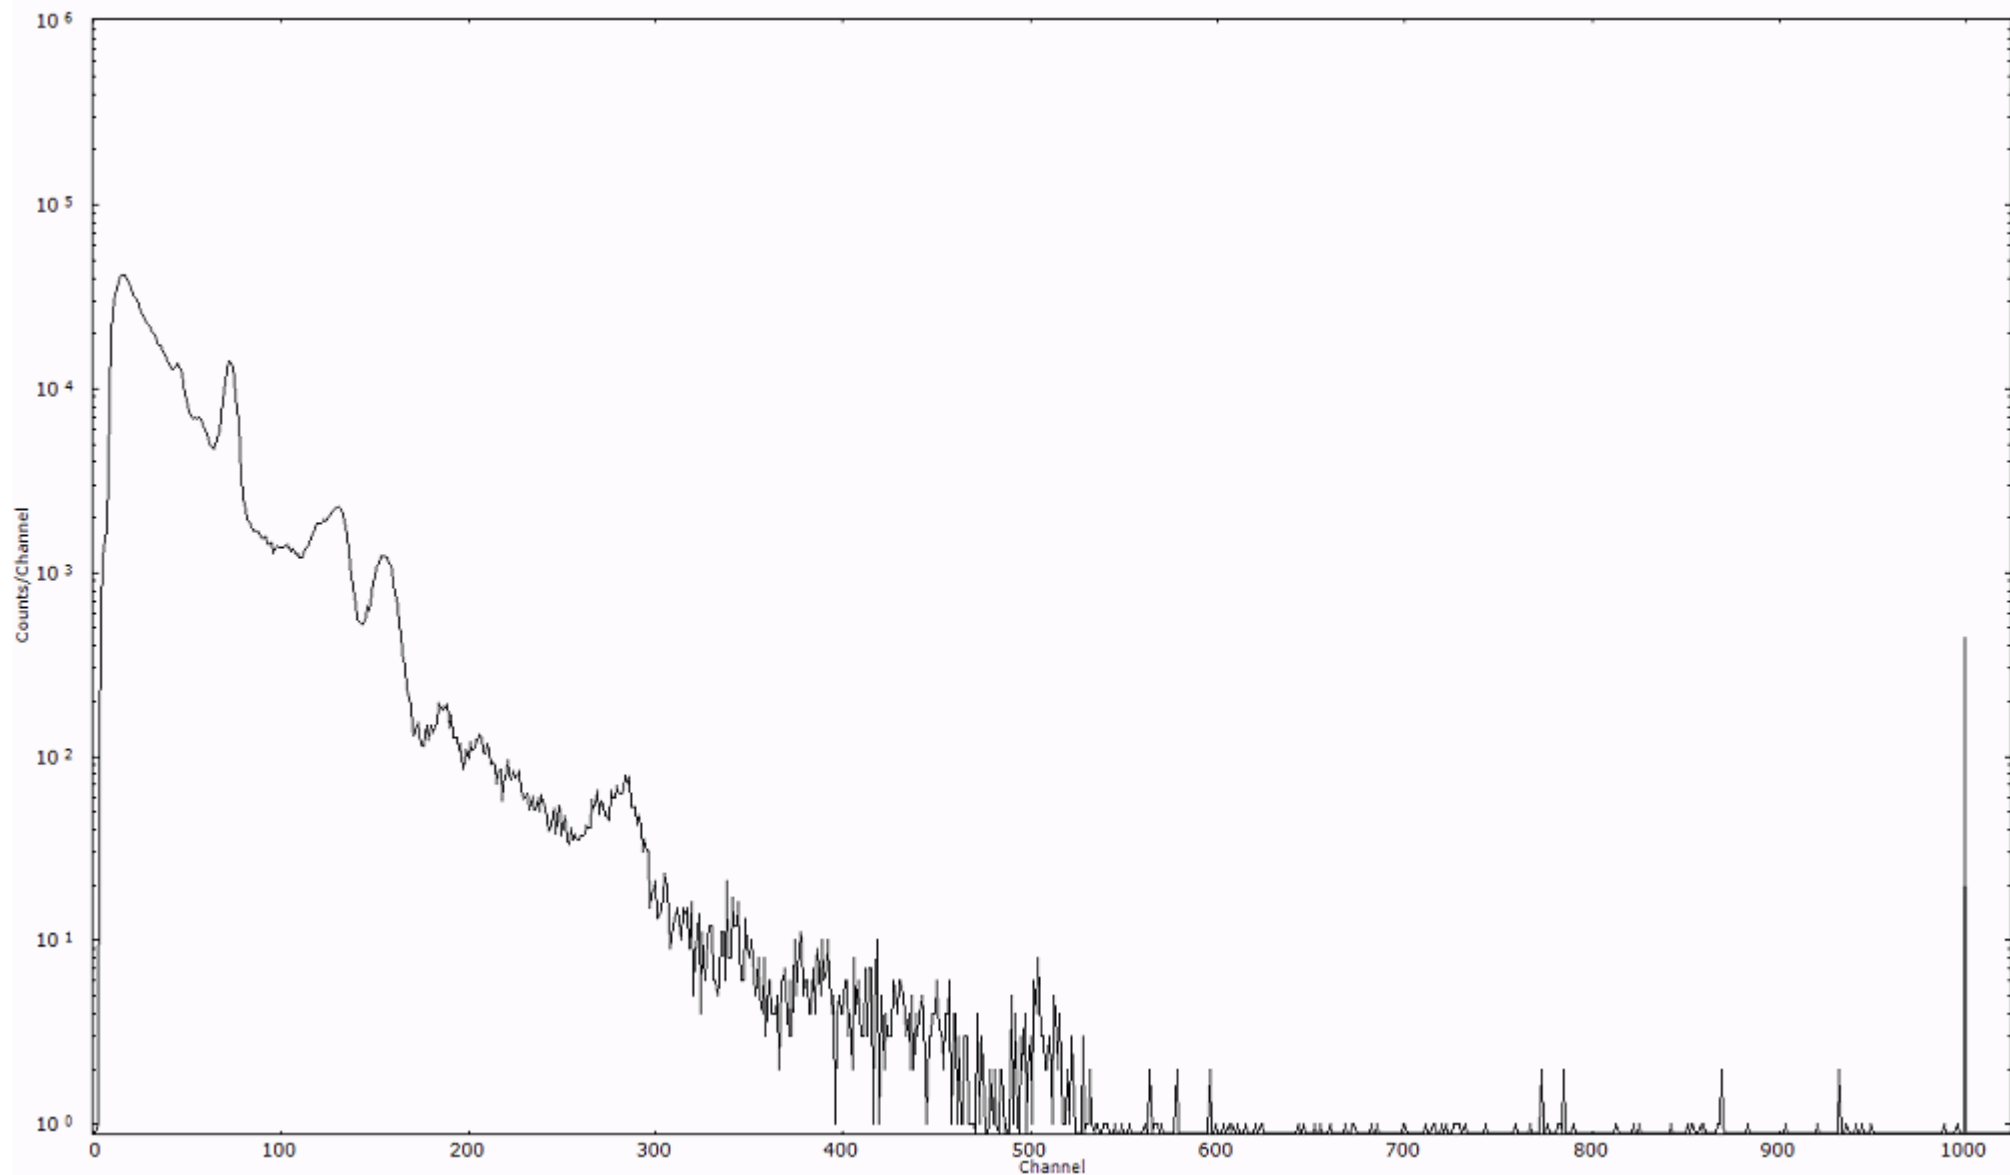

ライブタイム 600 秒  
リアルタイム 600 秒

スペクトルグラフ  
測定コード 阿字ヶ浦110321P035

検出器番号 13105  
測定日時 2011年03月21日 18時00分

ライブタイム 600 秒  
リアルタイム 600 秒

スペクトルグラフ  
測定コード 阿字ヶ浦110321P036

検出器番号 13105  
測定日時 2011年03月21日 18時10分

ライブタイム 600 秒  
リアルタイム 600 秒