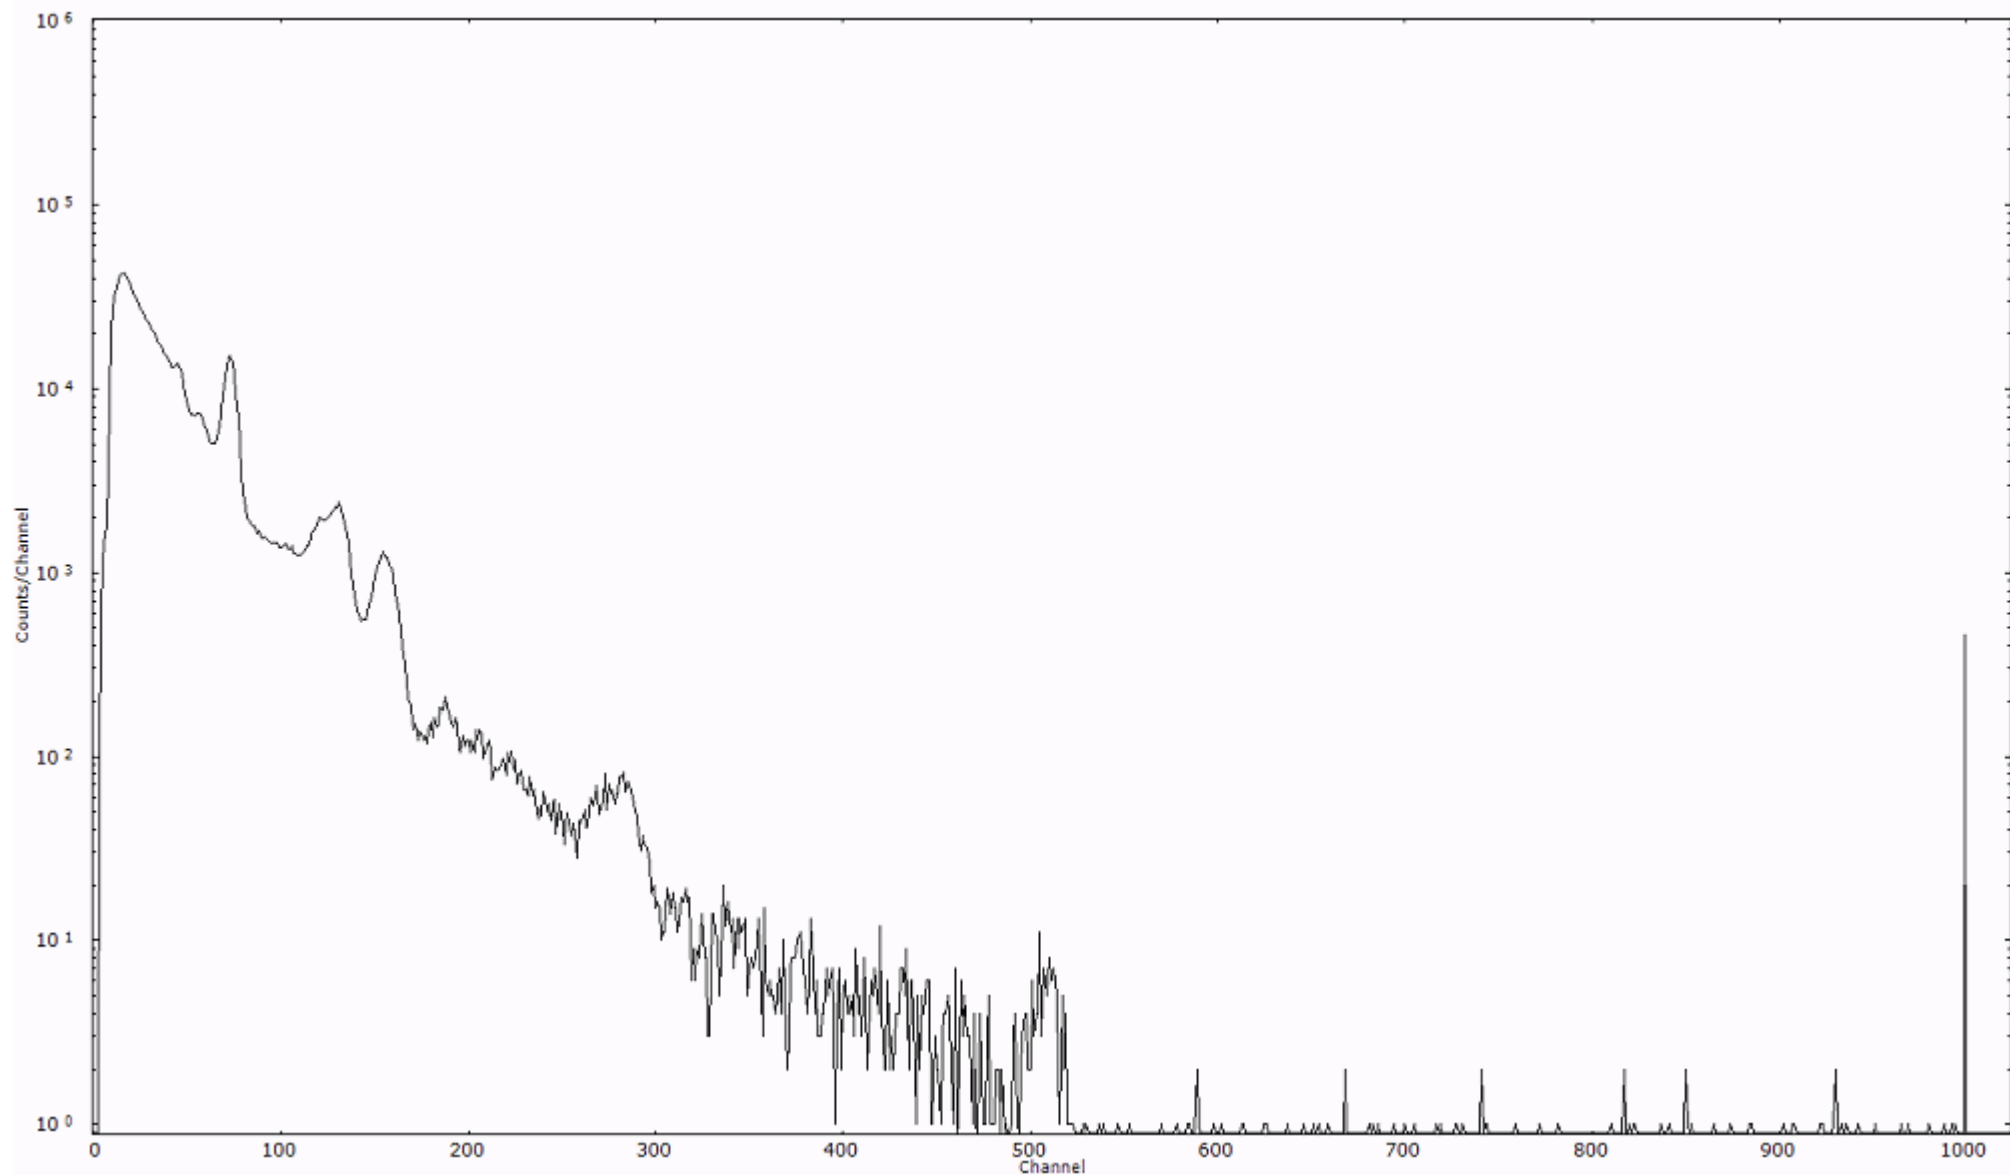

スペクトルグラフ
測定コード 阿字ヶ浦110321A068

検出器番号 13105
測定日時 2011年03月21日 11時20分

ライブタイム 600 秒
リアルタイム 600 秒