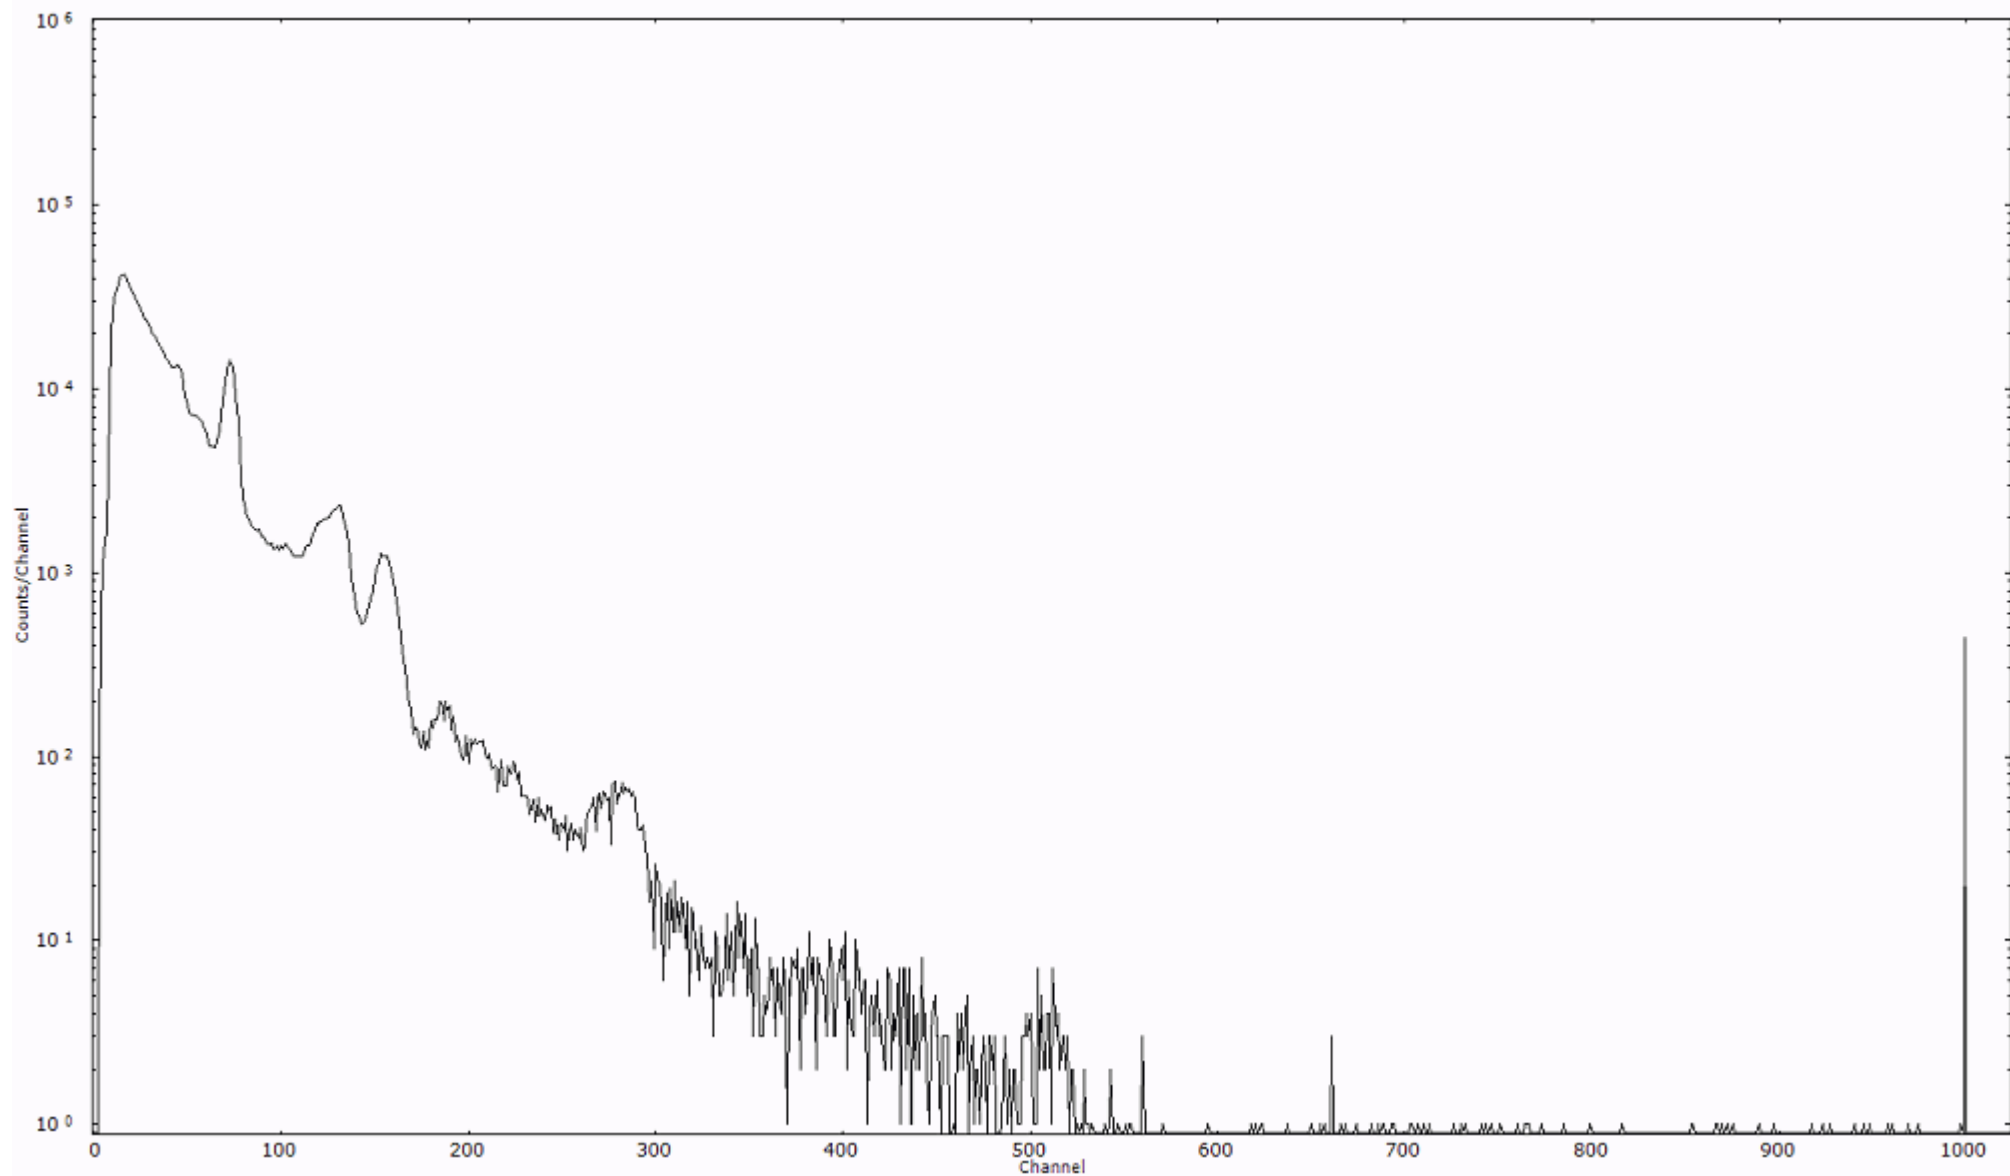

スペクトルグラフ
測定コード 阿字ヶ浦110321P037

検出器番号 13105
測定日時 2011年03月21日 18時20分

ライブタイム 600 秒
リアルタイム 600 秒