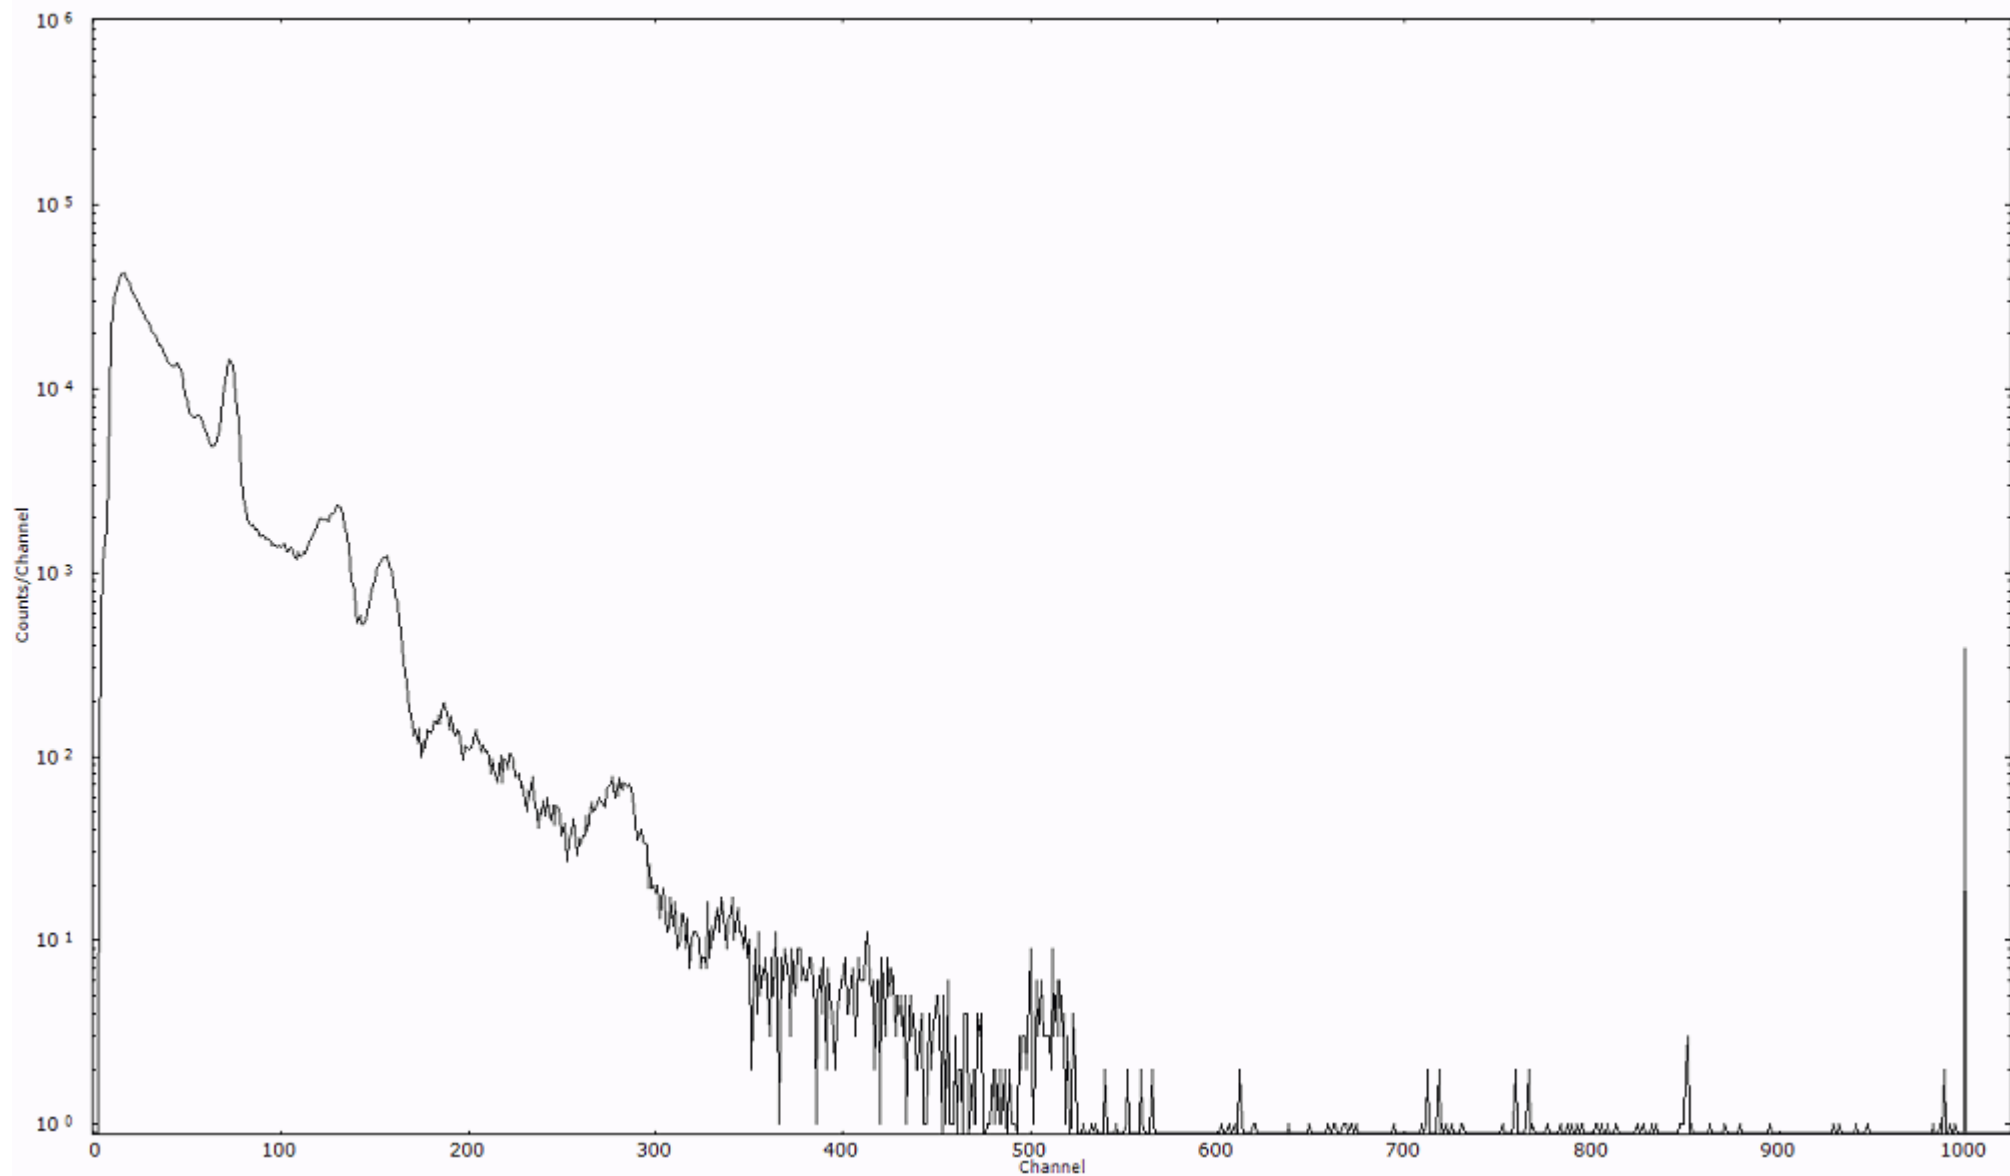

スペクトルグラフ
測定コード 阿字ヶ浦110321P019

検出器番号 13105
測定日時 2011年03月21日 15時20分

ライブタイム 600 秒
リアルタイム 600 秒