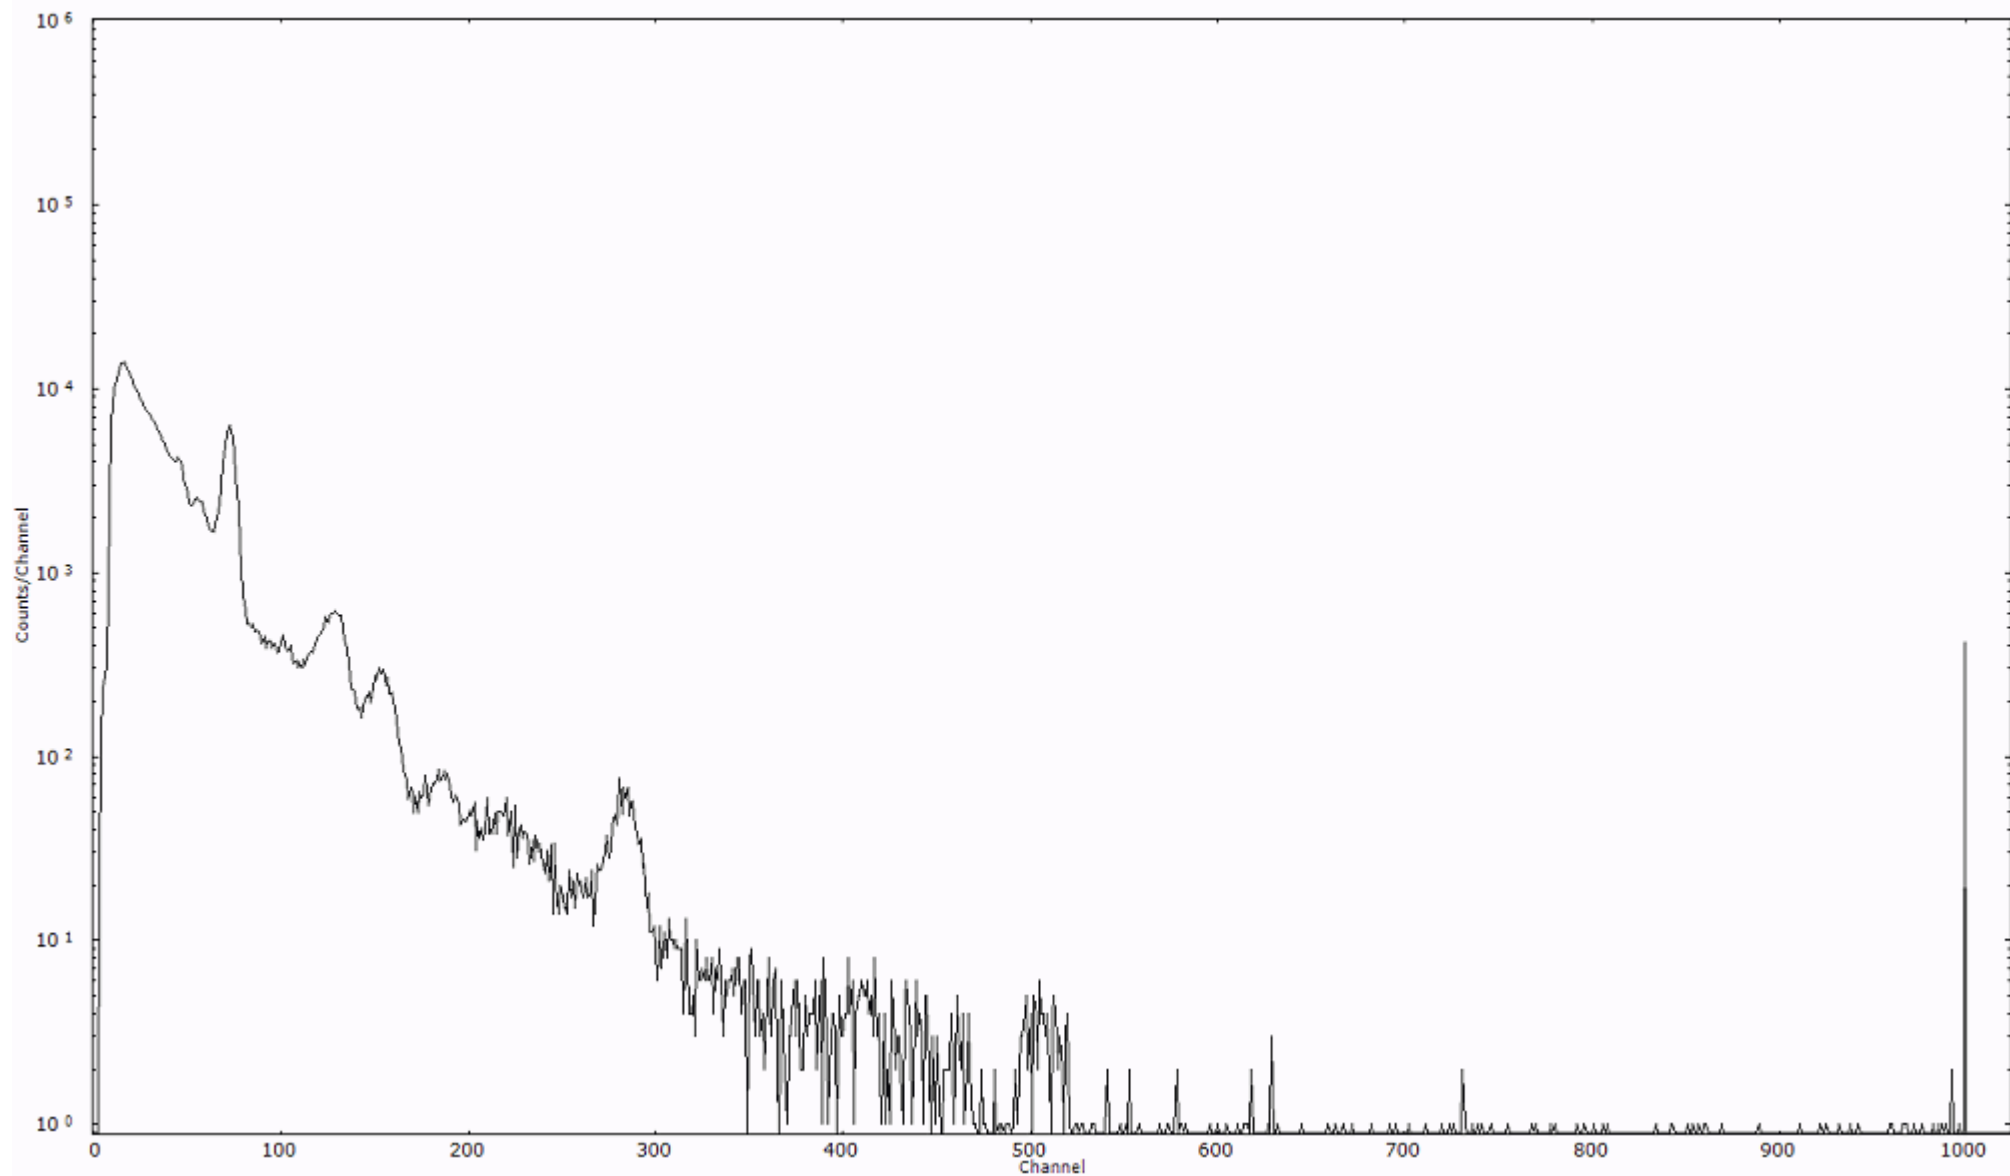

スペクトルグラフ  
測定コード 阿字ヶ浦110320P005

検出器番号 13105  
測定日時 2011年03月20日 13時00分

ライブタイム 600 秒  
リアルタイム 600 秒

スペクトルグラフ  
測定コード 阿字ヶ浦110320P006

検出器番号 13105  
測定日時 2011年03月20日 13時10分

ライブタイム 600 秒  
リアルタイム 600 秒

スペクトルグラフ  
測定コード 阿字ヶ浦110320P007