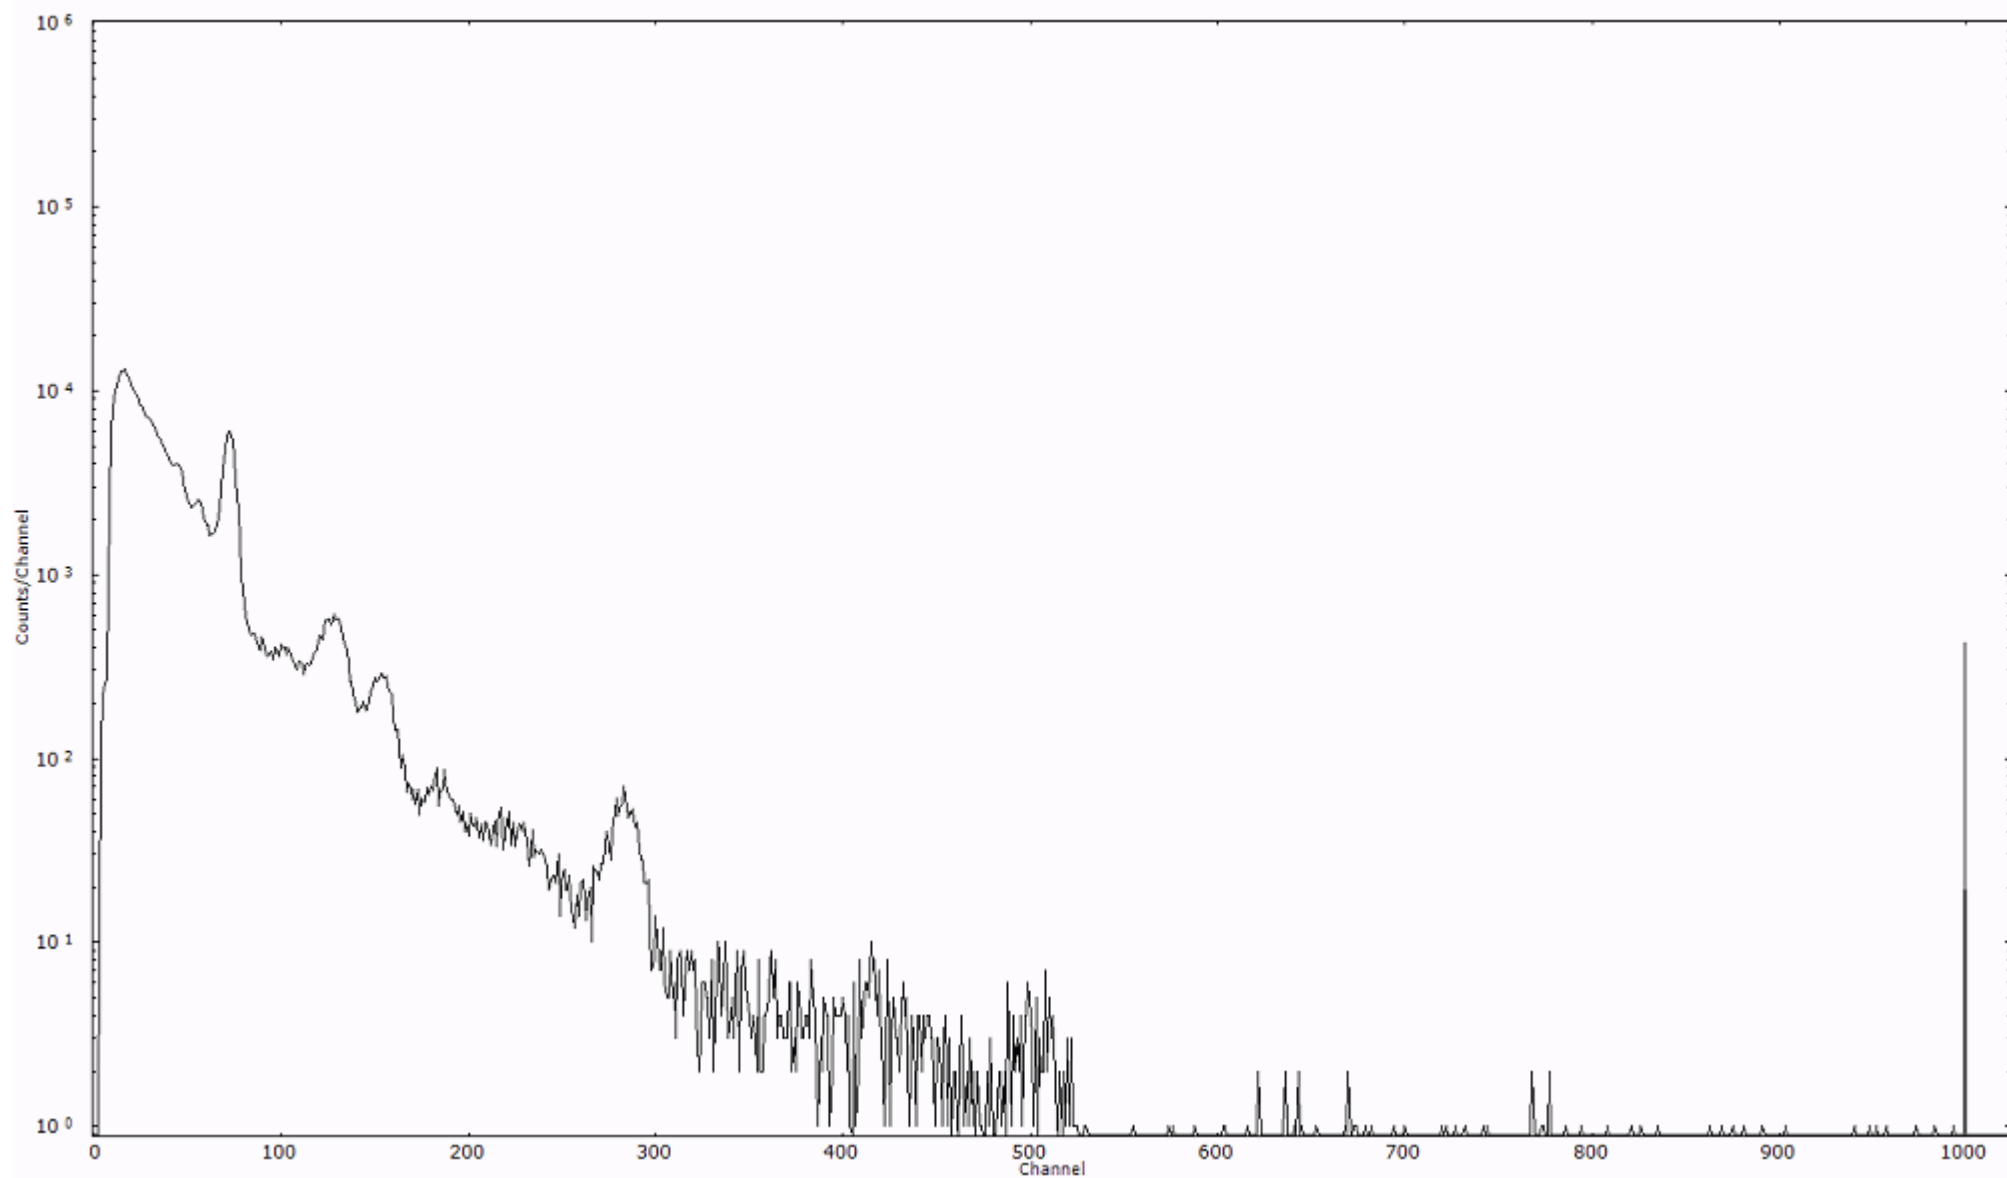

検出器番号 13105  
測定日時 2011年03月20日 05時10分

ライブタイム 600 秒  
リアルタイム 600 秒

スペクトルグラフ  
測定コード 阿字ヶ浦110320A032

検出器番号 13105  
測定日時 2011年03月20日 05時20分

ライブタイム 600 秒  
リアルタイム 600 秒

スペクトルグラフ  
測定コード 阿字ヶ浦110320A033

検出器番号 13105  
測定日時 2011年03月20日 05時30分