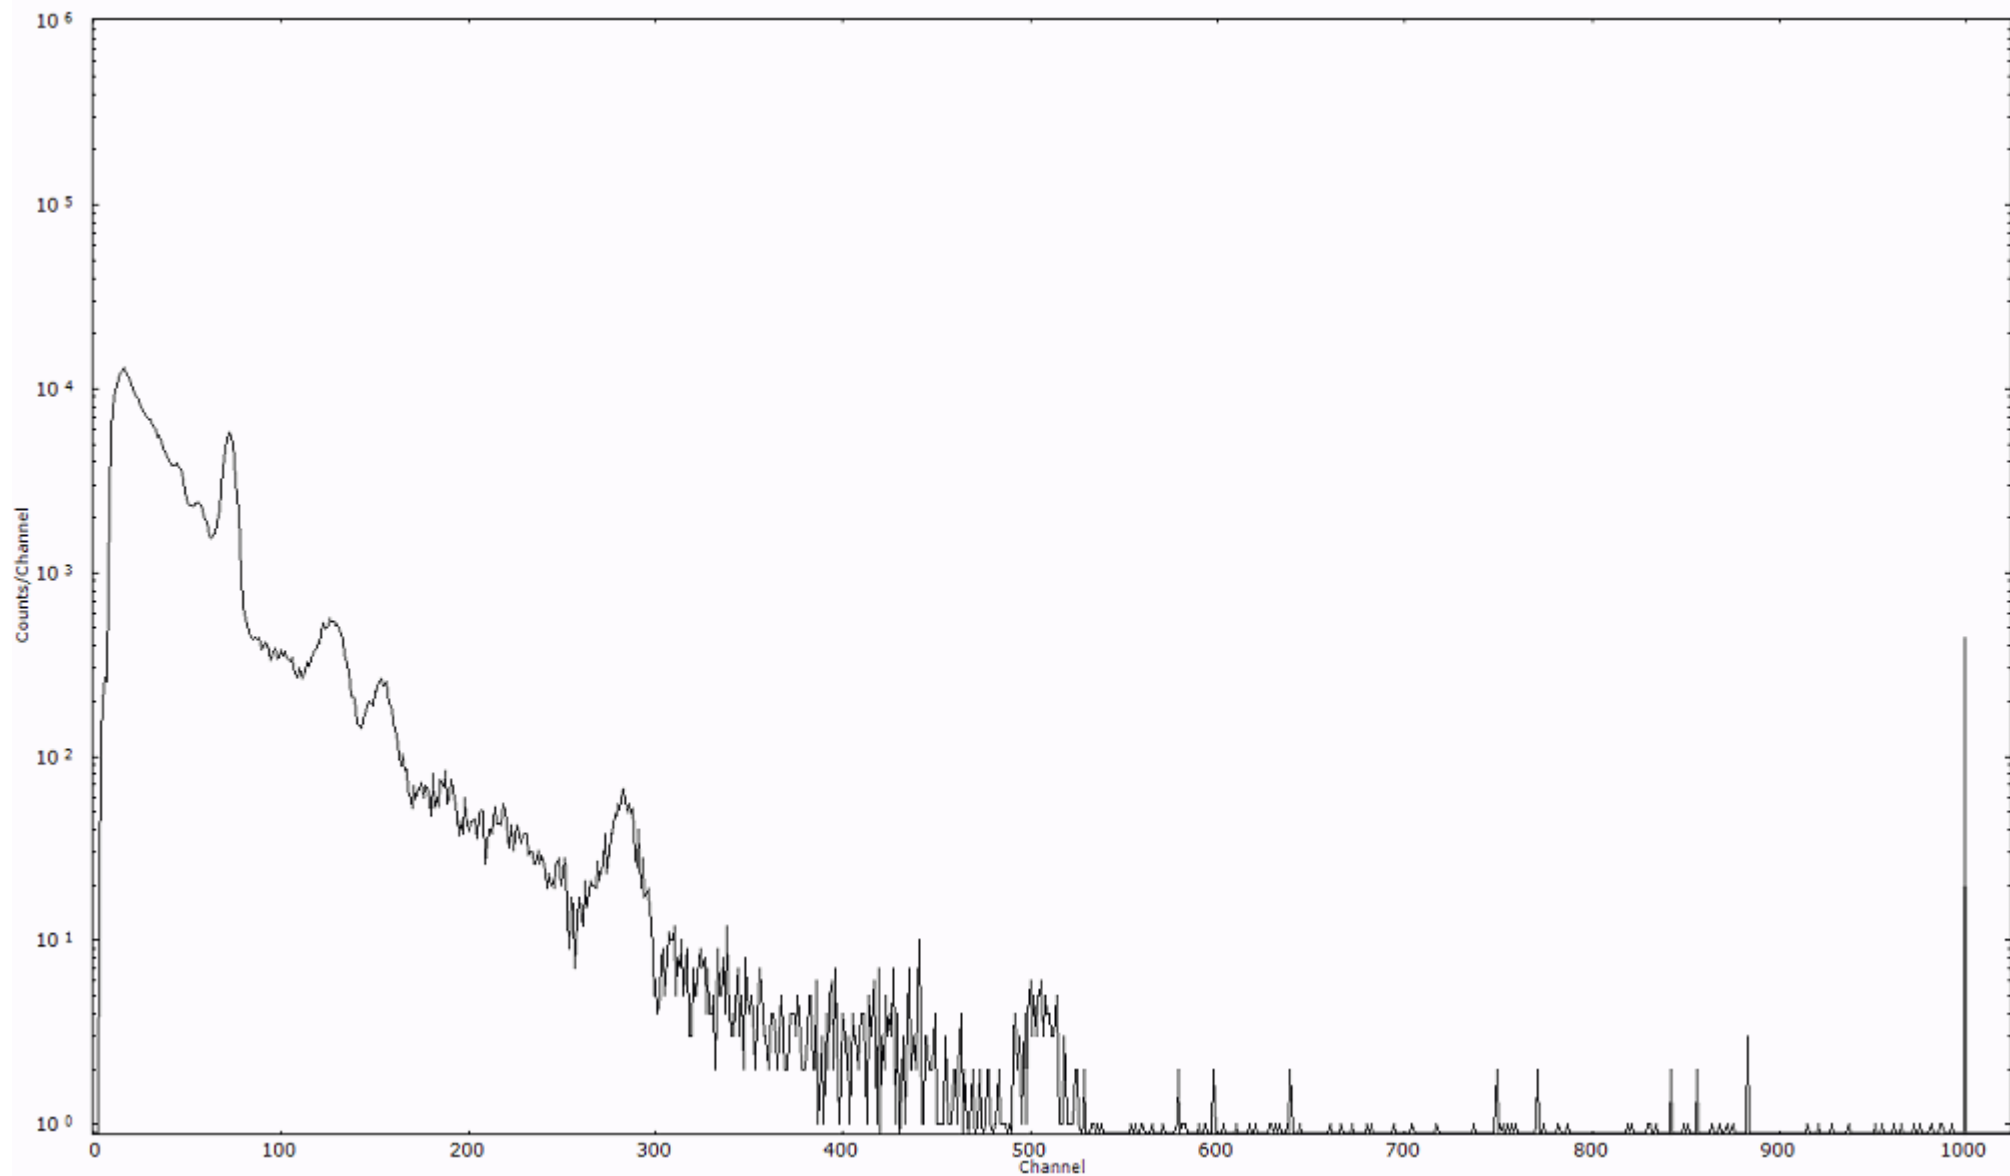

スペクトルグラフ
測定コード 阿字ヶ浦110320P063

検出器番号 13105
測定日時 2011年03月20日 22時40分

ライブタイム 600 秒
リアルタイム 600 秒