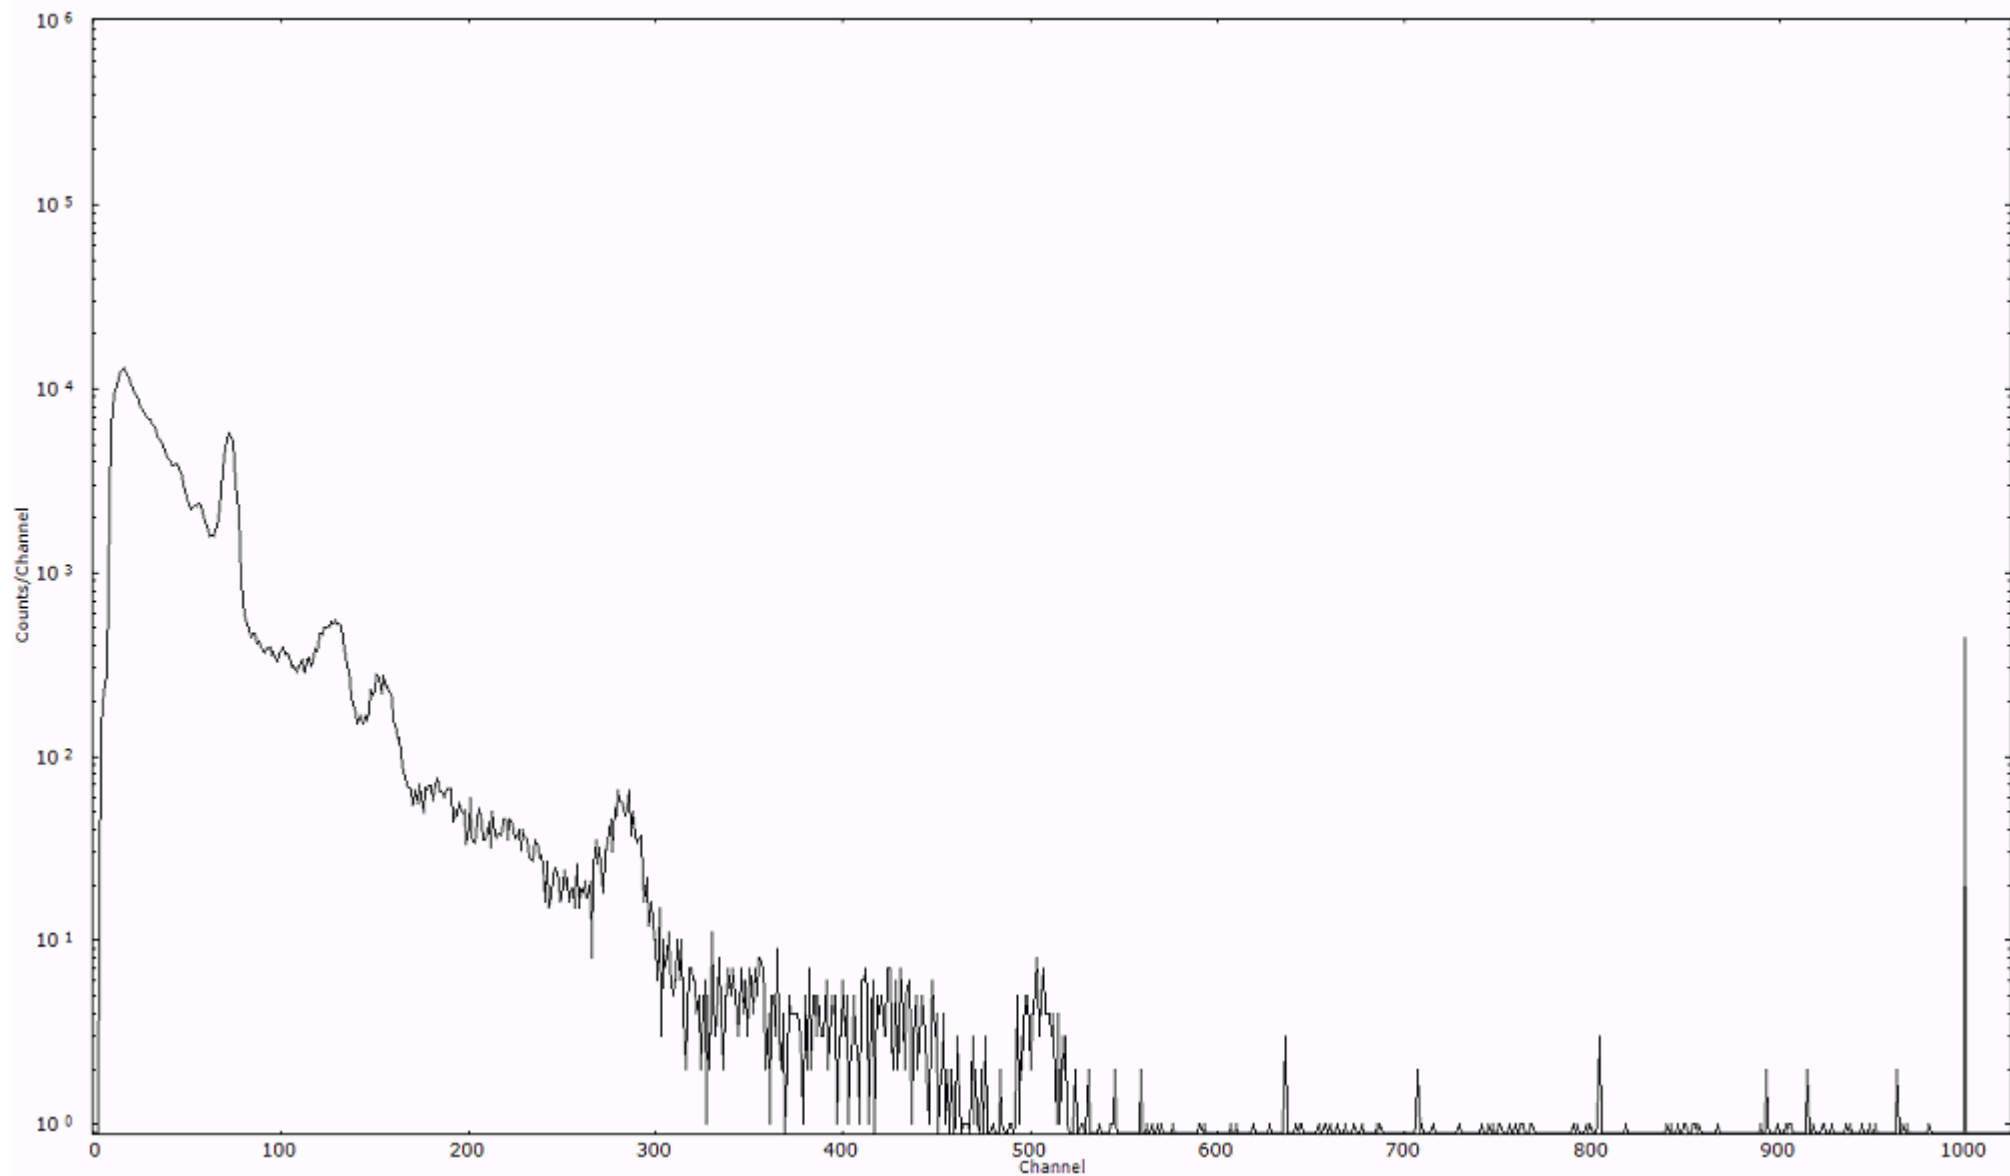

スペクトルグラフ  
測定コード 阿字ヶ浦110320P068

検出器番号 13105  
測定日時 2011年03月20日 23時30分

ライブタイム 600 秒  
リアルタイム 600 秒

スペクトルグラフ  
測定コード 阿字ヶ浦110320P069

検出器番号 13105  
測定日時 2011年03月20日 23時40分

ライブタイム 600 秒  
リアルタイム 600 秒

スペクトルグラフ  
測定コード 阿字ヶ浦110320P070