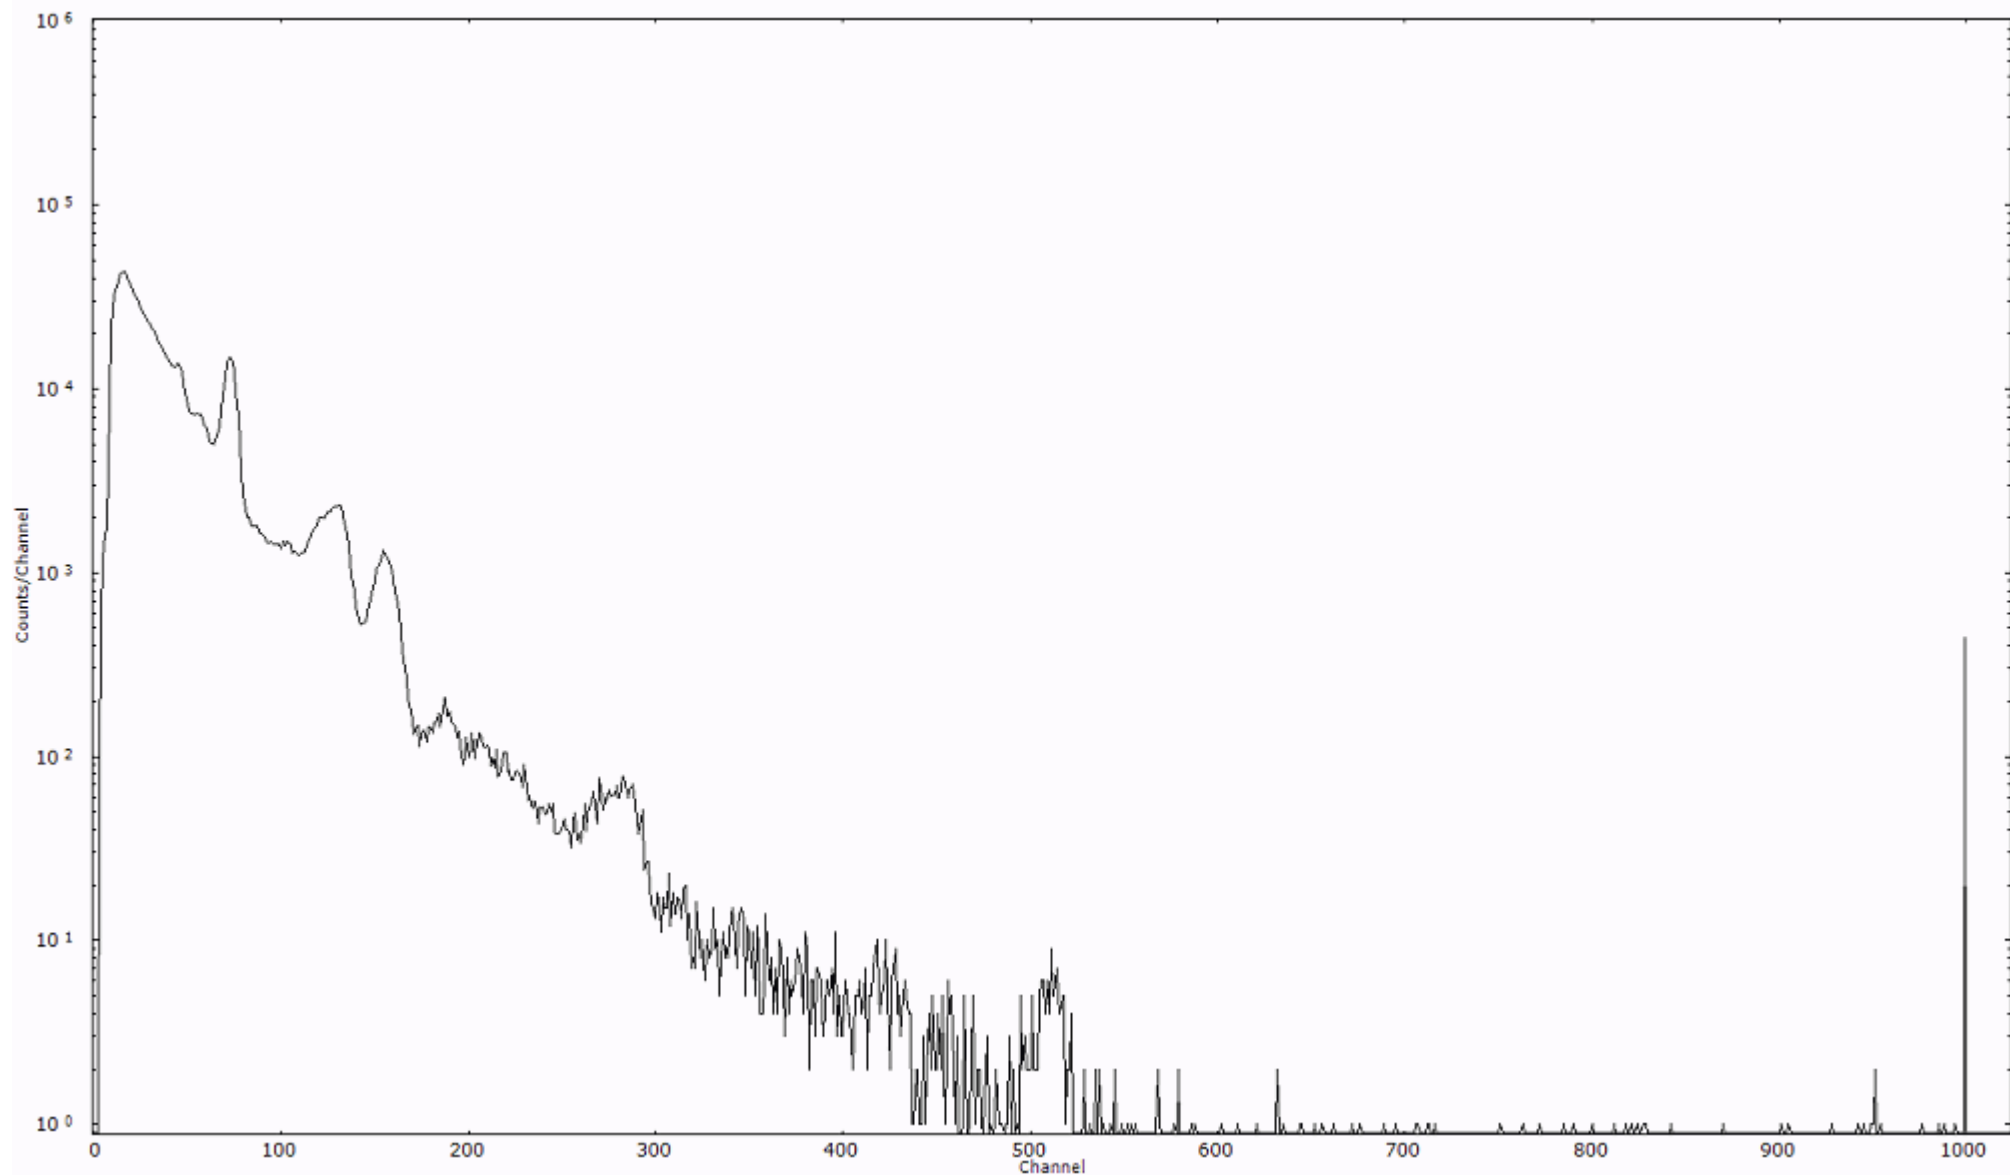

ライブタイム 600 秒  
リアルタイム 600 秒

スペクトルグラフ  
測定コード 阿字ヶ浦110321P000

検出器番号 13105  
測定日時 2011年03月21日 12時10分

ライブタイム 600 秒  
リアルタイム 600 秒

スペクトルグラフ  
測定コード 阿字ヶ浦110321P001

検出器番号 13105  
測定日時 2011年03月21日 12時20分

ライブタイム 600 秒  
リアルタイム 600 秒