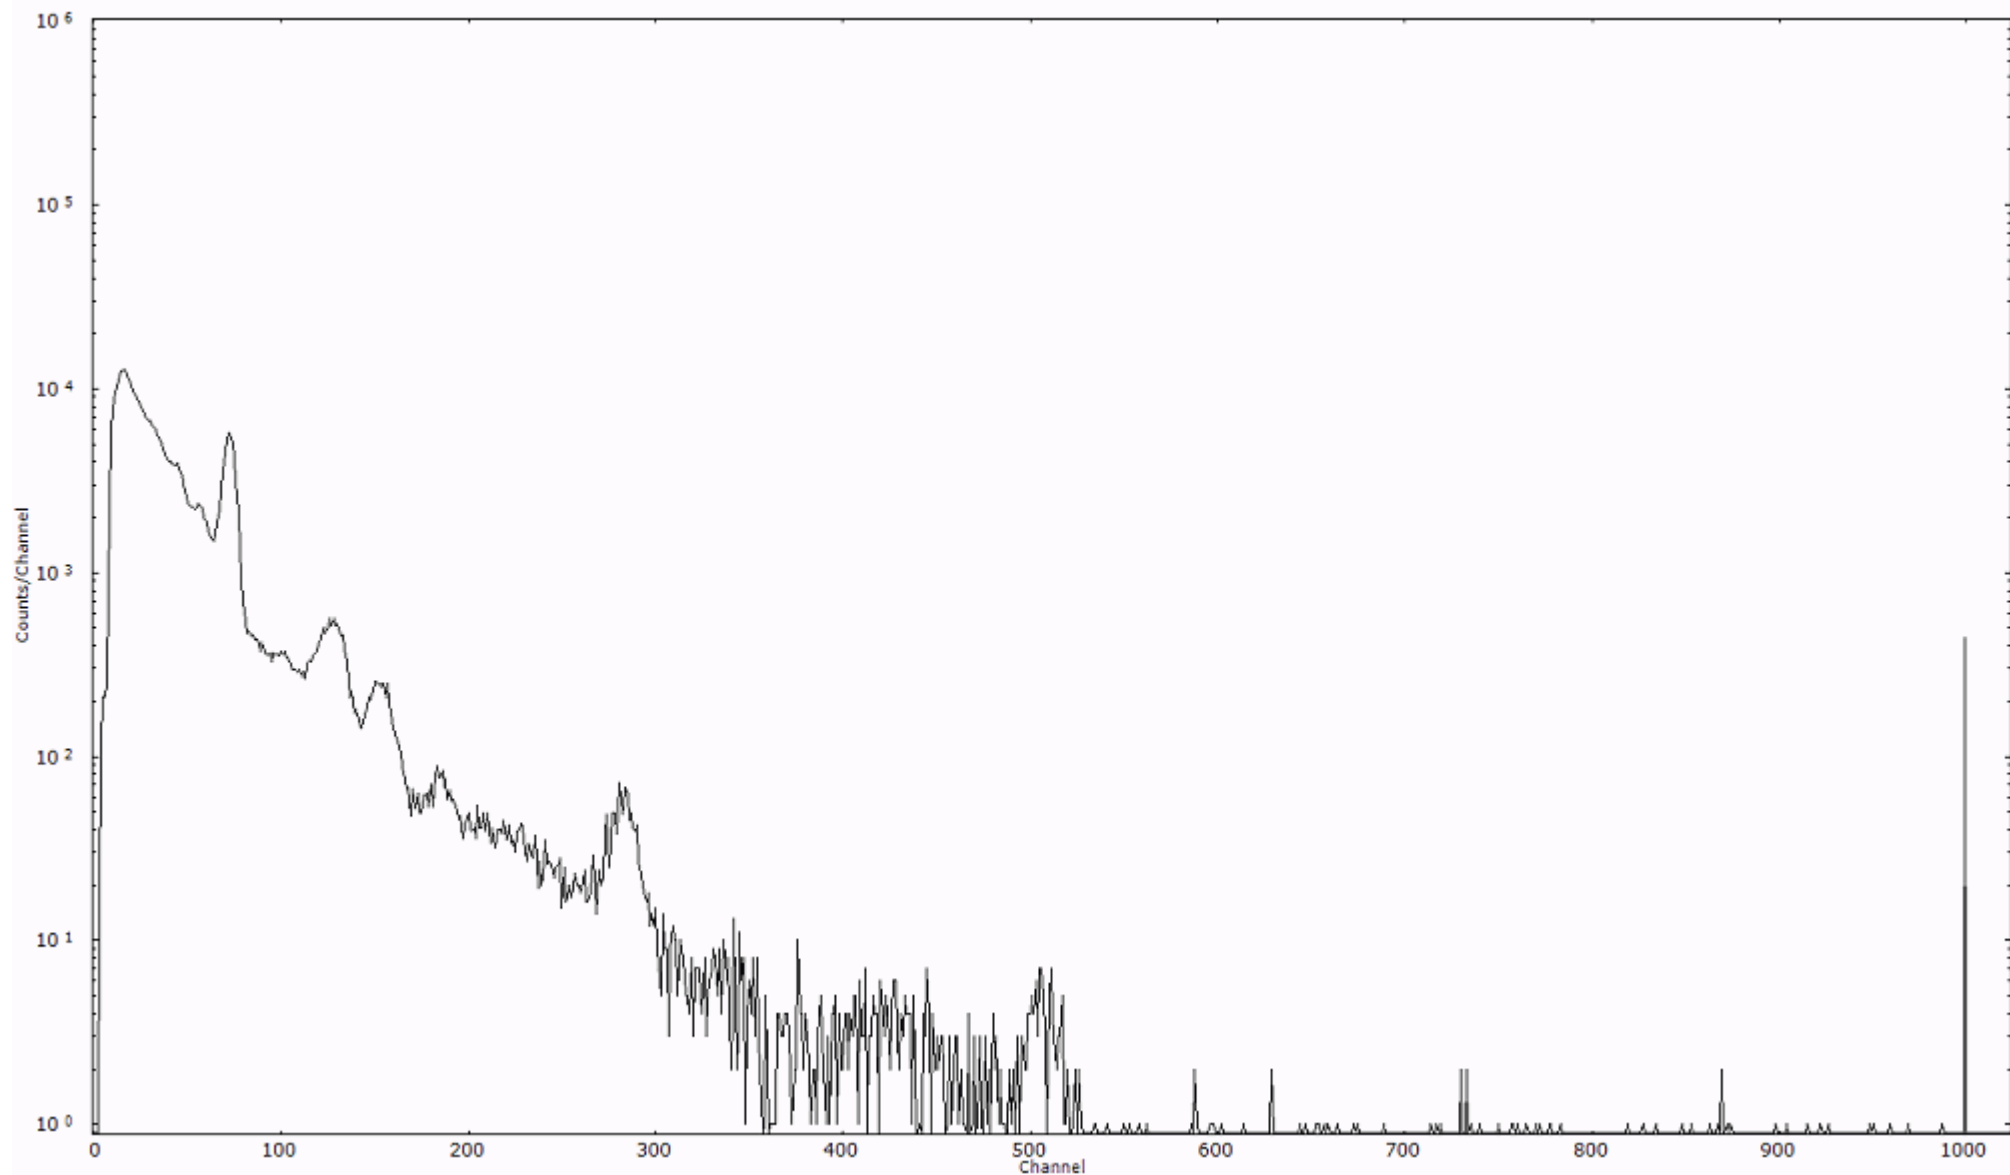

検出器番号 13105  
測定日時 2011年03月20日 09時50分

ライブタイム 600 秒  
リアルタイム 600 秒

スペクトルグラフ  
測定コード 阿字ヶ浦110320A060

検出器番号 13105  
測定日時 2011年03月20日 10時00分

ライブタイム 600 秒  
リアルタイム 600 秒

スペクトルグラフ  
測定コード 阿字ヶ浦110320A061

検出器番号 13105  
測定日時 2011年03月20日 10時10分