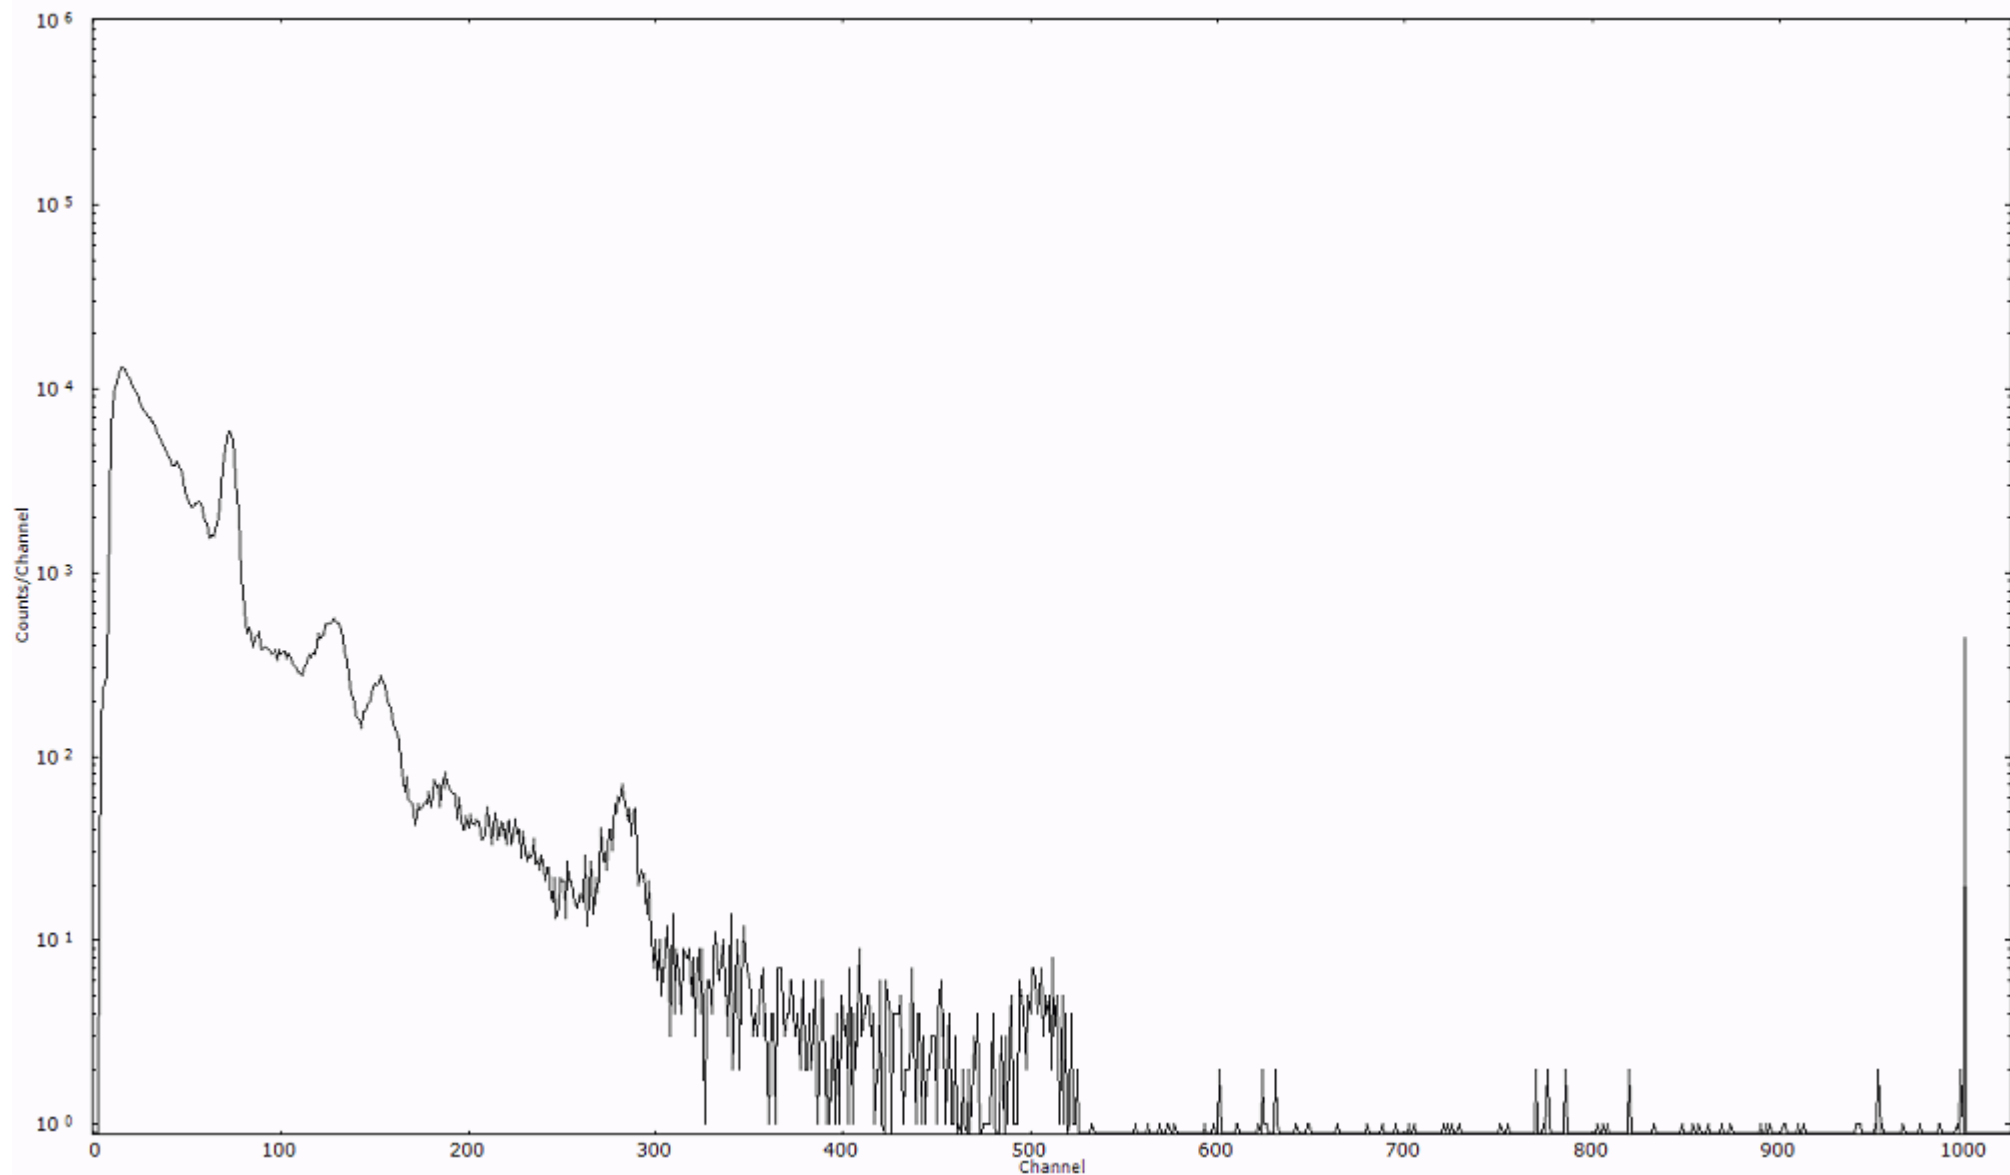

スペクトルグラフ
測定コード 阿字ヶ浦110320P035

検出器番号 13105
測定日時 2011年03月20日 18時00分

ライブタイム 600 秒
リアルタイム 600 秒