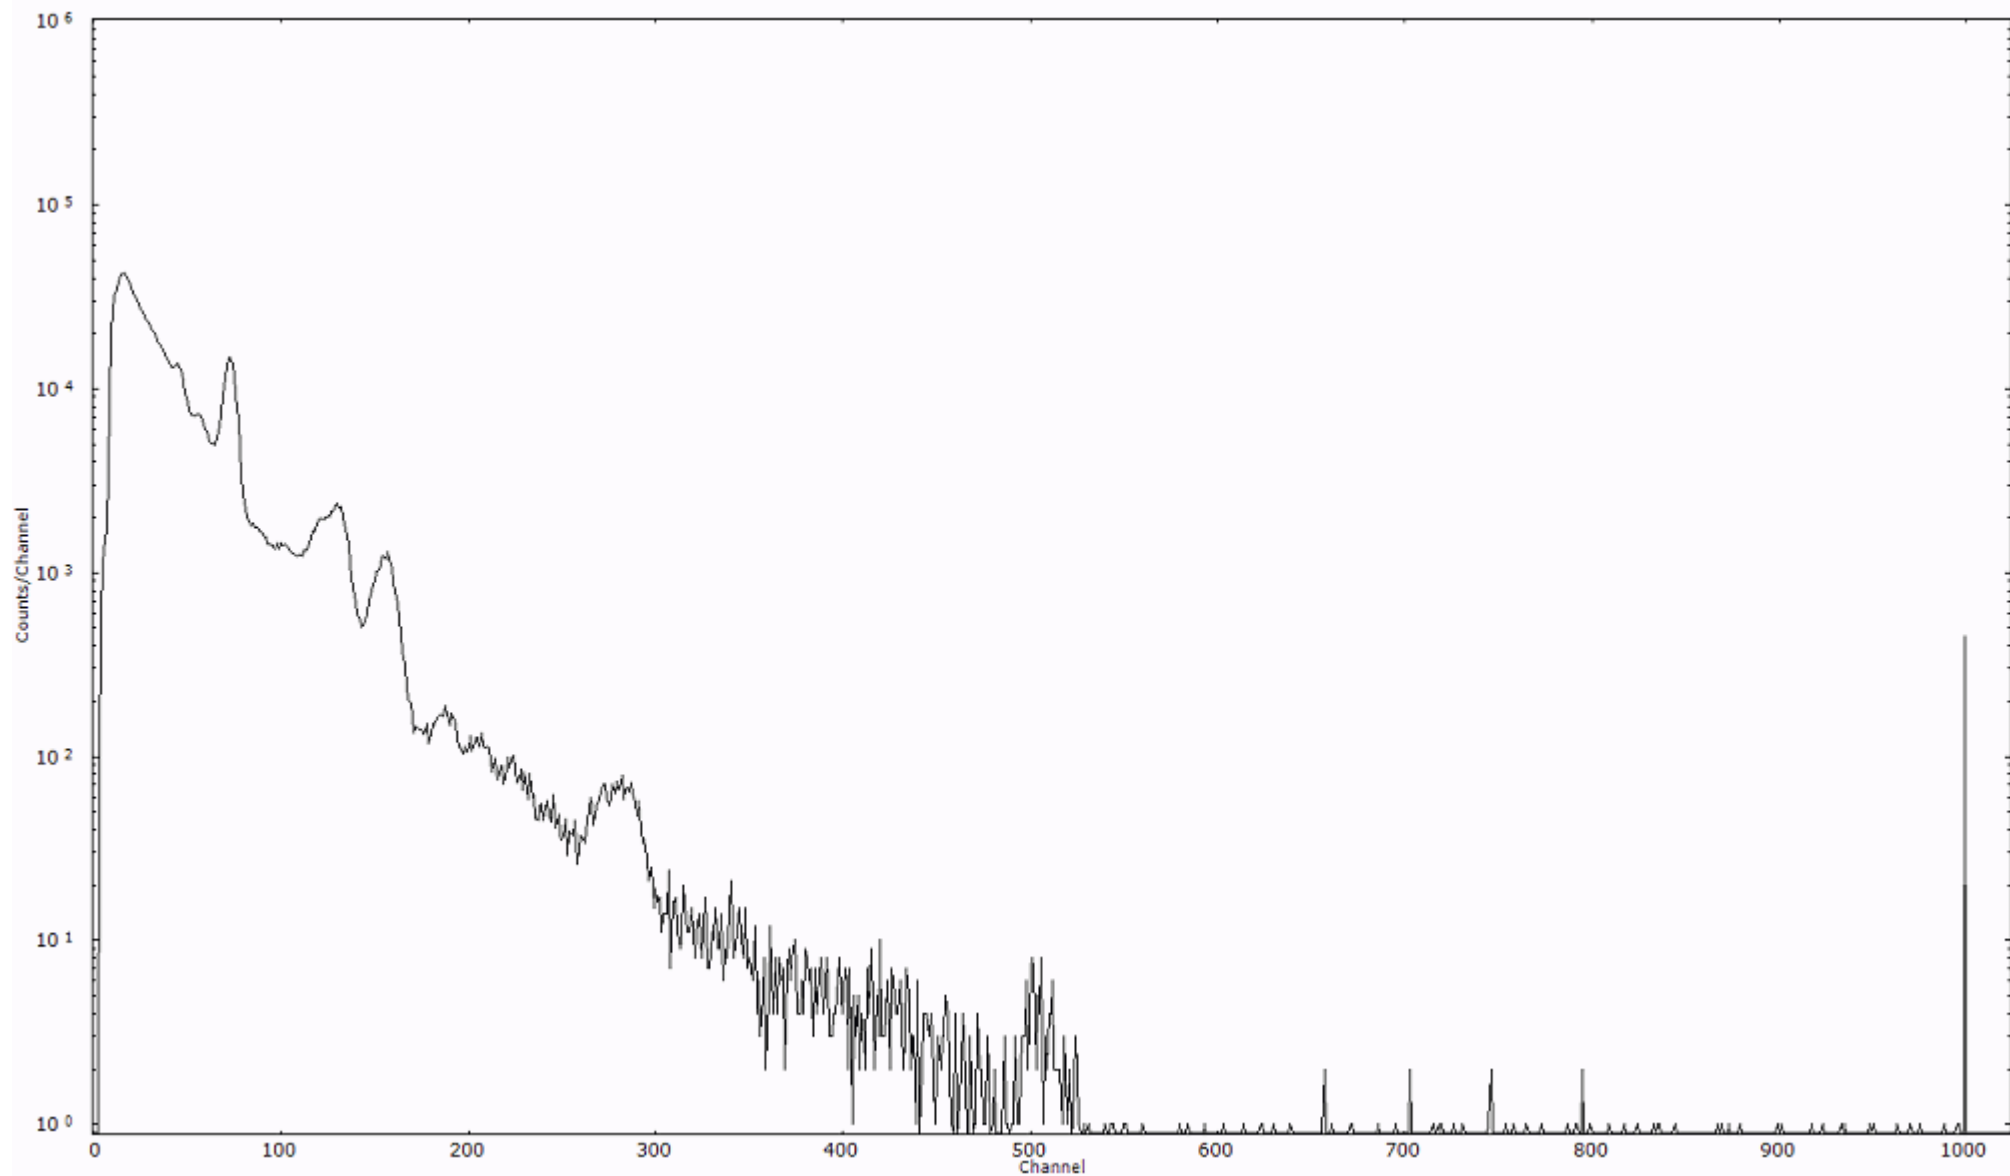

ライブタイム 600 秒  
リアルタイム 600 秒

スペクトルグラフ  
測定コード 阿字ヶ浦110321P007

検出器番号 13105  
測定日時 2011年03月21日 13時20分

ライブタイム 600 秒  
リアルタイム 600 秒

スペクトルグラフ  
測定コード 阿字ヶ浦110321P008

検出器番号 13105  
測定日時 2011年03月21日 13時30分

ライブタイム 600 秒  
リアルタイム 600 秒