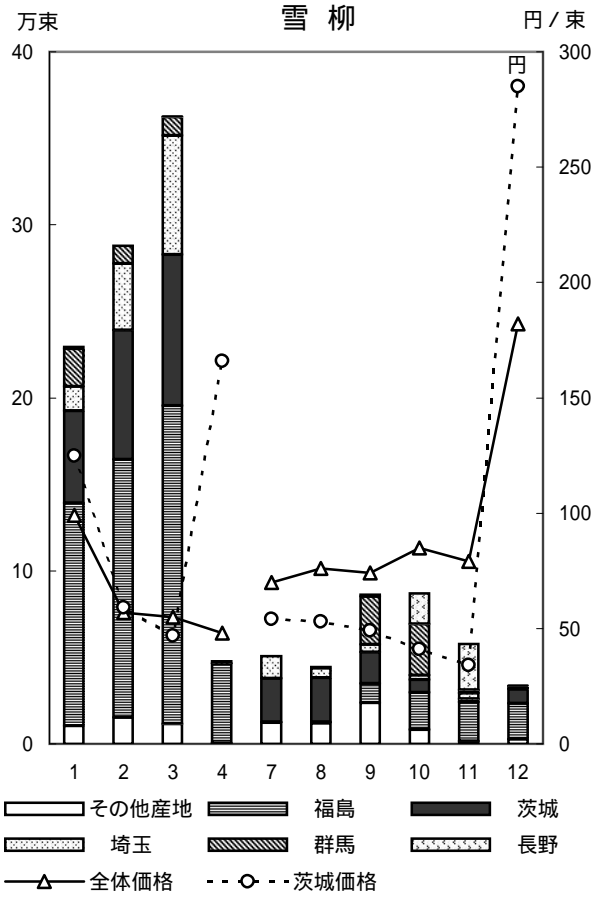

5 東京都中央卸売市場 主要品目の産地別入荷状況

丸数字は順位

輪菊

小菊

スタンダードカーネーション

スプレーカーネーション

内の数字は都中央卸売市場の入荷数量順位(海外産地は外国産としてカウント)

内の数字は都中央卸売市場の入荷数量順位(海外産地は外国産としてカウント)

内の数字は都中央卸売市場の入荷数量順位(海外産地は外国産としてカウント)

内の数字は都中央卸売市場の入荷数量順位(海外産地は外国産としてカウント)