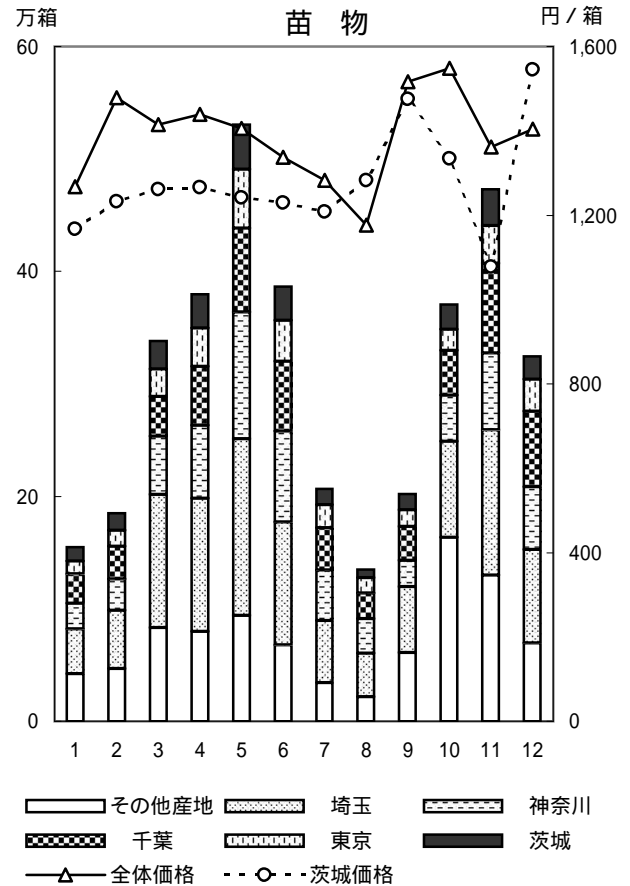

5 東京都中央卸売市場 主要品目の産地別入荷状況

丸数字は順位

輪菊

小菊

スタンダードカーネーション

スプレーカーネーション

内の数字は都中央卸売市場の入荷数量順位(海外産地は外国産としてカウント)

内の数字は都中央卸売市場の入荷数量順位(海外産地は外国産としてカウント)

内の数字は都中央卸売市場の入荷数量順位(海外産地は外国産としてカウント)

内の数字は都中央卸売市場の入荷数量順位(海外産地は外国産としてカウント)