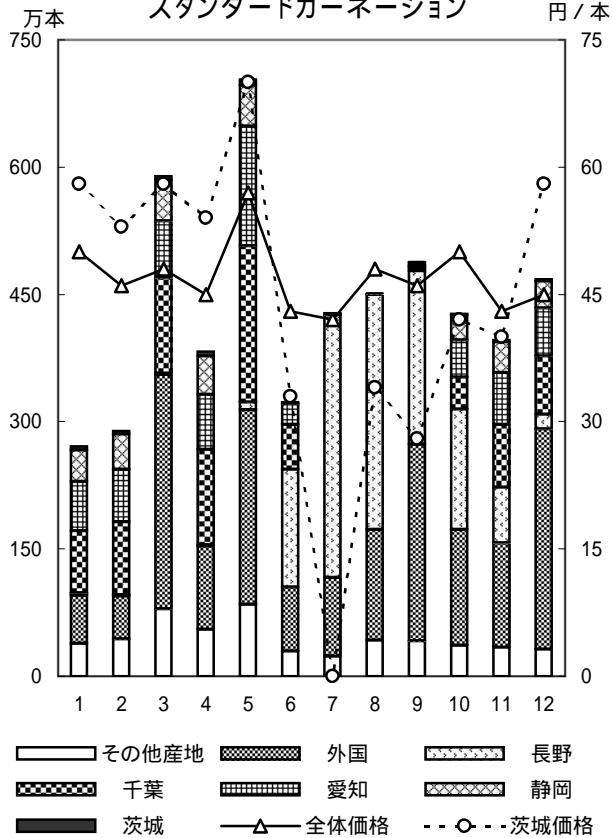

5 東京都中央卸売市場 主要品目の産地別入荷状況

丸数字は順位

輪菊

小菊

スタンダードカーネーション

スプレーカーネーション

内の数字は都中央卸売市場の入荷数量順位(海外産地は外国産としてカウント)

内の数字は都中央卸売市場の入荷数量順位(海外産地は外国産としてカウント)

内の数字は都中央卸売市場の入荷数量順位(海外産地は外国産としてカウント)

内の数字は都中央卸売市場の入荷数量順位(海外産地は外国産としてカウント)