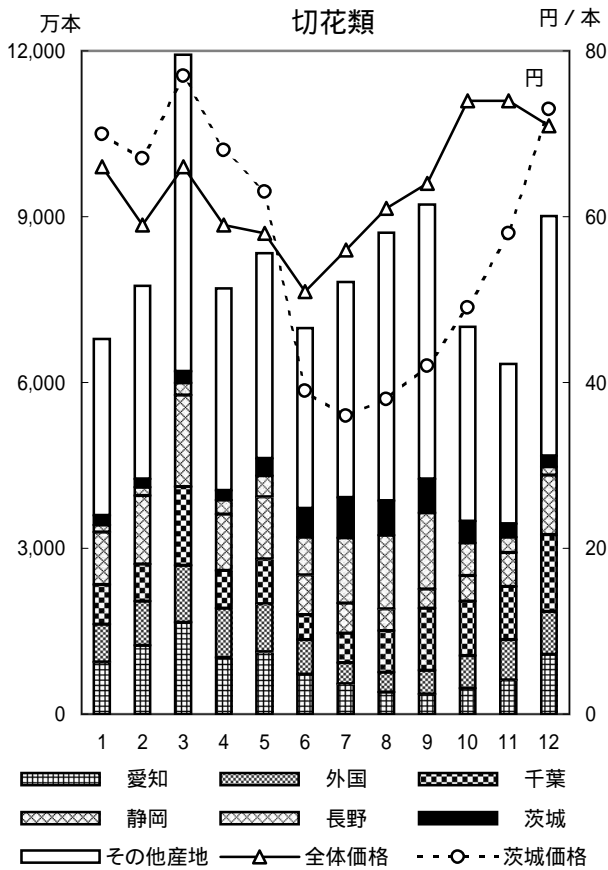

5 東京都中央卸売市場 主要品目の産地別入荷状況

丸数字は順位

輪菊

小菊

スタンダードカーネーション

スプレーカーネーション

内の数字は都中央卸売市場の入荷数量順位(海外産地は外国産としてカウント)

内の数字は都中央卸売市場の入荷数量順位(海外産地は外国産としてカウント)

内の数字は都中央卸売市場の入荷数量順位(海外産地は外国産としてカウント)

内の数字は都中央卸売市場の入荷数量順位(海外産地は外国産としてカウント)