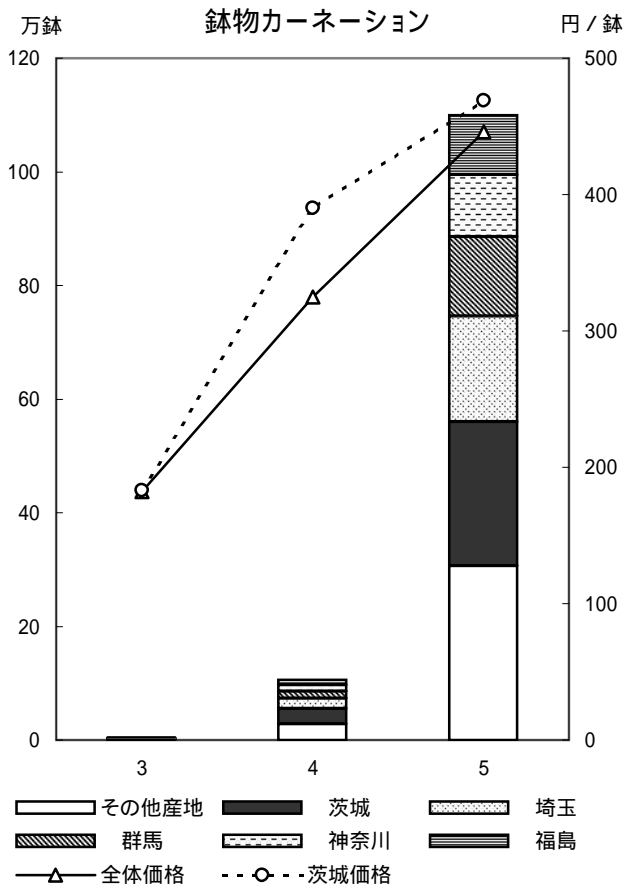

5 東京都中央卸売市場 主要品目の産地別入荷状況

丸数字は順位

輪菊

小菊

スタンダードカーネーション

スプレーカーネーション

内の数字は都中央卸売市場の入荷数量順位(海外産地は外国産としてカウント)

内の数字は都中央卸売市場の入荷数量順位(海外産地は外国産としてカウント)

内の数字は都中央卸売市場の入荷数量順位(海外産地は外国産としてカウント)

内の数字は都中央卸売市場の入荷数量順位(海外産地は外国産としてカウント)