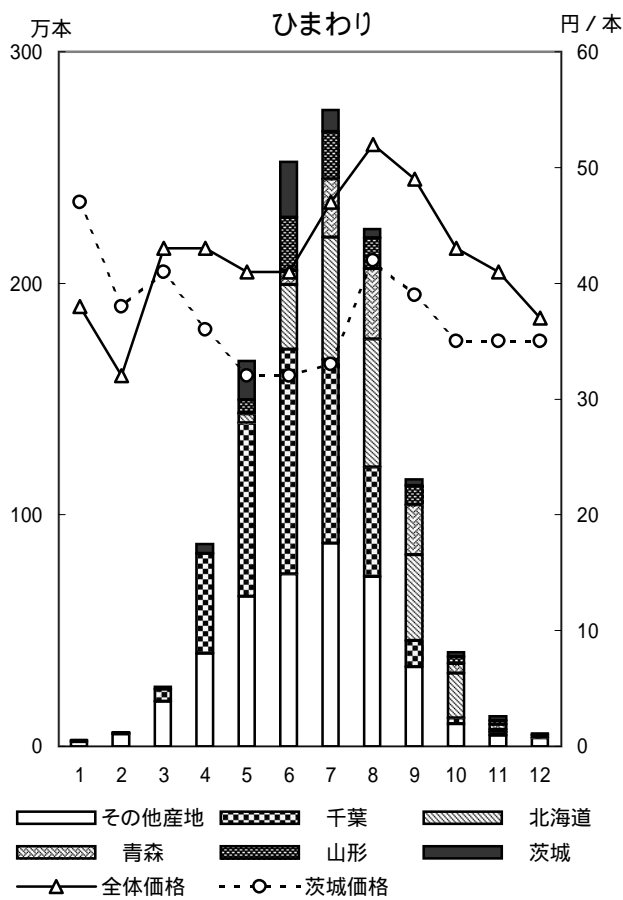

5 東京都中央卸売市場 主要品目の産地別入荷状況

丸数字は順位

輪菊

小菊

スタンダードカーネーション

スプレーカーネーション

内の数字は都中央卸売市場の入荷数量順位(海外産地は外国産としてカウント)

内の数字は都中央卸売市場の入荷数量順位(海外産地は外国産としてカウント)

内の数字は都中央卸売市場の入荷数量順位(海外産地は外国産としてカウント)

内の数字は都中央卸売市場の入荷数量順位(海外産地は外国産としてカウント)