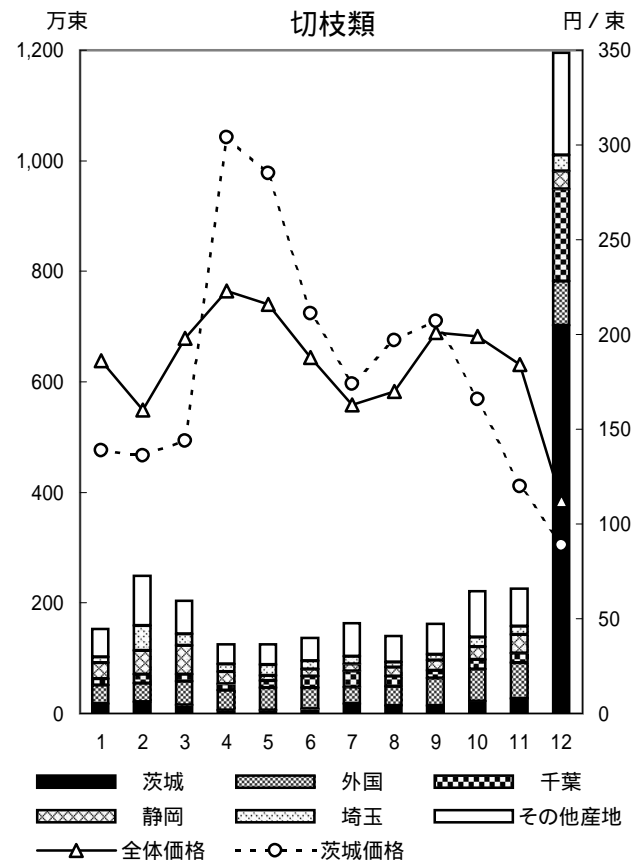

5 東京都中央卸売市場 主要品目の産地別入荷状況

丸数字は順位

輪菊

小菊

スタンダードカーネーション

スプレーカーネーション

内の数字は都中央卸売市場の入荷数量順位(海外産地は外国産としてカウント)

内の数字は都中央卸売市場の入荷数量順位(海外産地は外国産としてカウント)

内の数字は都中央卸売市場の入荷数量順位(海外産地は外国産としてカウント)

内の数字は都中央卸売市場の入荷数量順位(海外産地は外国産としてカウント)