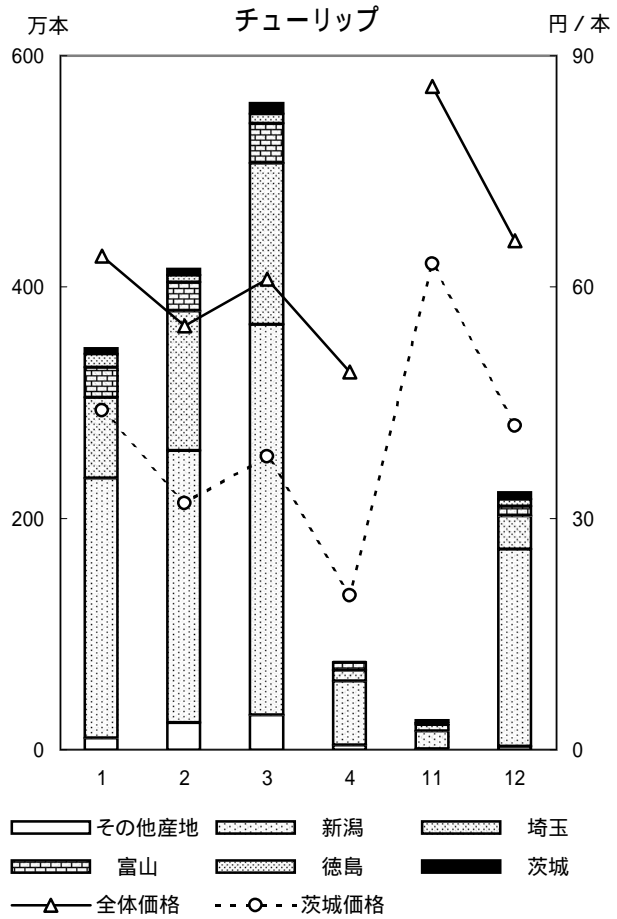

5 東京都中央卸売市場 主要品目の産地別入荷状況

丸数字は順位

輪菊

小菊

スタンダードカーネーション

スプレーカーネーション

内の数字は都中央卸売市場の入荷数量順位(海外産地は外国産としてカウント)

内の数字は都中央卸売市場の入荷数量順位(海外産地は外国産としてカウント)

内の数字は都中央卸売市場の入荷数量順位(海外産地は外国産としてカウント)

内の数字は都中央卸売市場の入荷数量順位(海外産地は外国産としてカウント)