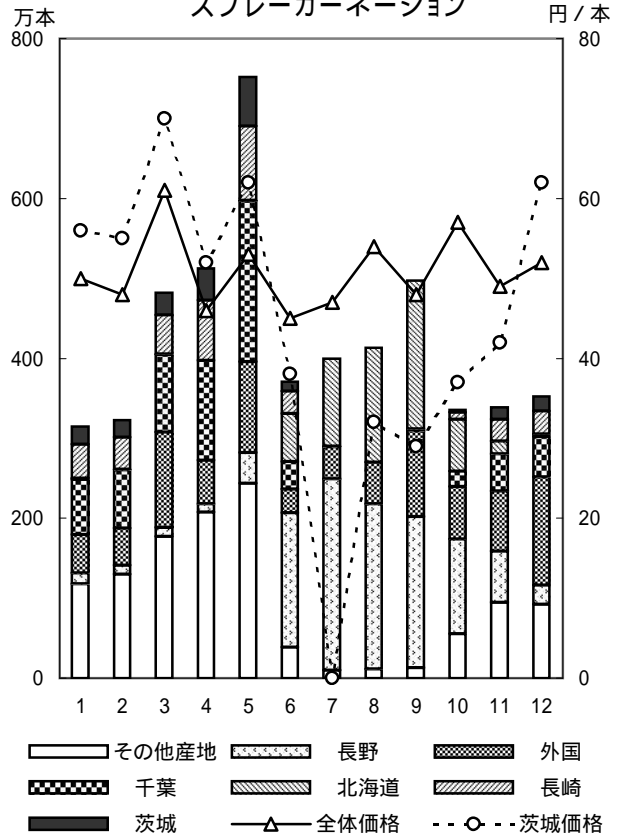

5 東京都中央卸売市場 主要品目の産地別入荷状況

丸数字は順位

輪菊

小菊

スタンダードカーネーション

スプレーカーネーション

内の数字は都中央卸売市場の入荷数量順位(海外産地は外国産としてカウント)

内の数字は都中央卸売市場の入荷数量順位(海外産地は外国産としてカウント)

内の数字は都中央卸売市場の入荷数量順位(海外産地は外国産としてカウント)

内の数字は都中央卸売市場の入荷数量順位(海外産地は外国産としてカウント)