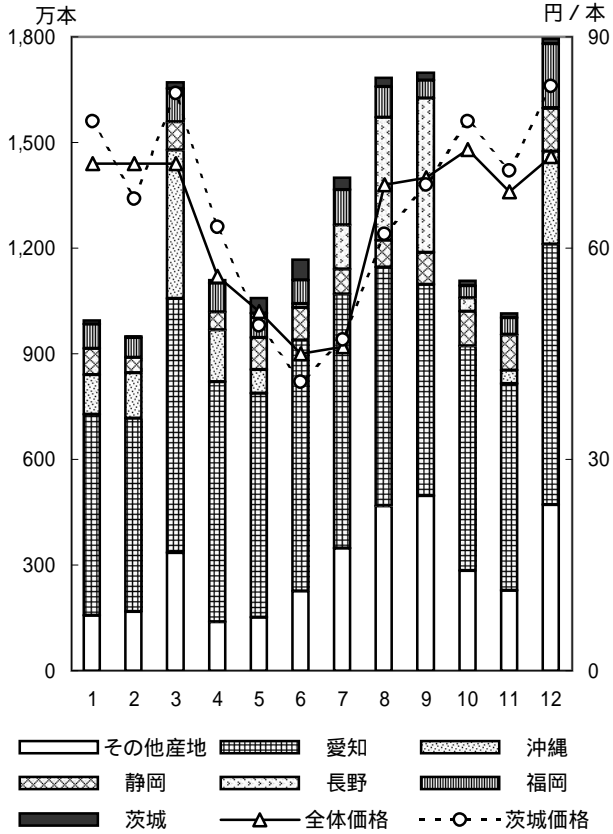

5 東京都中央卸売市場 主要品目の産地別入荷状況

丸数字は順位

輪菊

小菊

スタンダードカーネーション

スプレーカーネーション

内の数字は都中央卸売市場の入荷数量順位(海外産地は外国産としてカウント)

内の数字は都中央卸売市場の入荷数量順位(海外産地は外国産としてカウント)

内の数字は都中央卸売市場の入荷数量順位(海外産地は外国産としてカウント)

内の数字は都中央卸売市場の入荷数量順位(海外産地は外国産としてカウント)