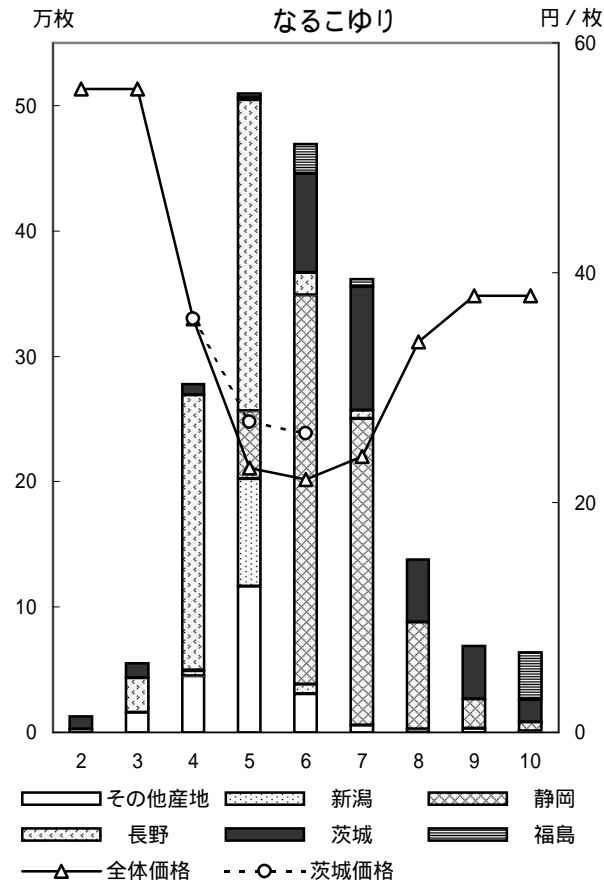

5 東京都中央卸売市場 主要品目の産地別入荷状況

丸数字は順位

輪菊

小菊

スタンダードカーネーション

スプレーカーネーション

内の数字は都中央卸売市場の入荷数量順位(海外産地は外国産としてカウント)

内の数字は都中央卸売市場の入荷数量順位(海外産地は外国産としてカウント)

内の数字は都中央卸売市場の入荷数量順位(海外産地は外国産としてカウント)

内の数字は都中央卸売市場の入荷数量順位(海外産地は外国産としてカウント)