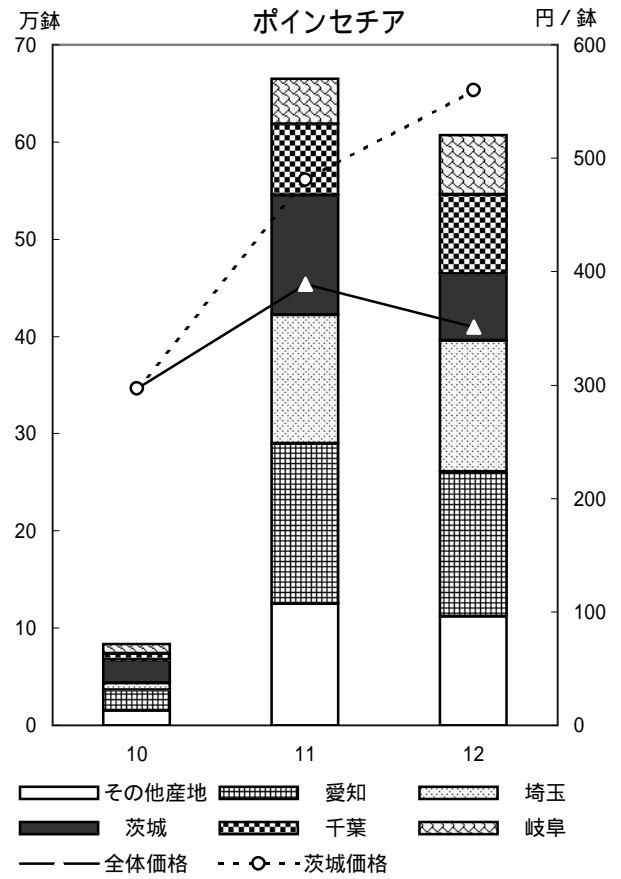

5 東京都中央卸売市場 主要品目の産地別入荷状況

丸数字は順位

輪菊

小菊

スタンダードカーネーション

スプレーカーネーション

内の数字は都中央卸売市場の入荷数量順位(海外産地は外国産としてカウント)

内の数字は都中央卸売市場の入荷数量順位(海外産地は外国産としてカウント)

内の数字は都中央卸売市場の入荷数量順位(海外産地は外国産としてカウント)

内の数字は都中央卸売市場の入荷数量順位(海外産地は外国産としてカウント)