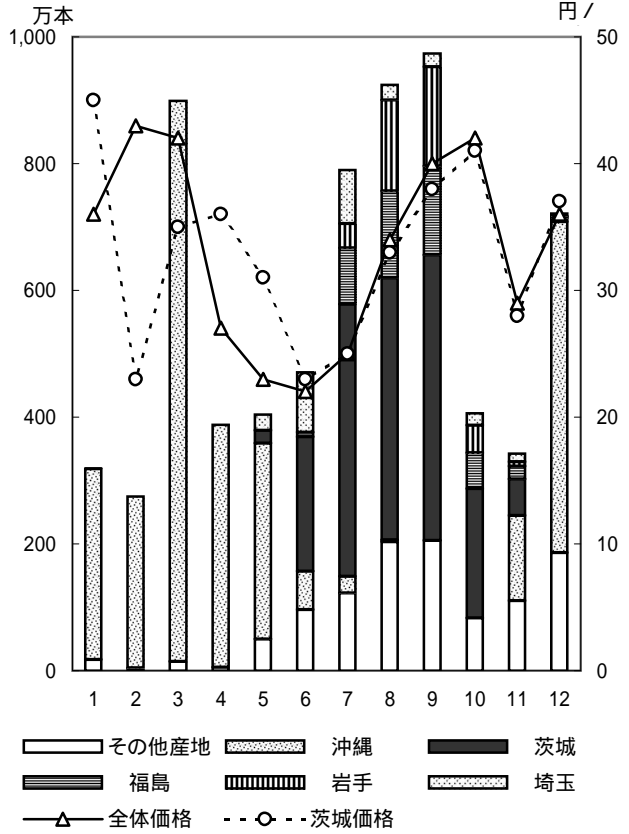

5 東京都中央卸売市場 主要品目の産地別入荷状況

丸数字は順位

輪菊

小菊

スタンダードカーネーション

スプレーカーネーション

内の数字は都中央卸売市場の入荷数量順位(海外産地は外国産としてカウント)

内の数字は都中央卸売市場の入荷数量順位(海外産地は外国産としてカウント)

内の数字は都中央卸売市場の入荷数量順位(海外産地は外国産としてカウント)

内の数字は都中央卸売市場の入荷数量順位(海外産地は外国産としてカウント)