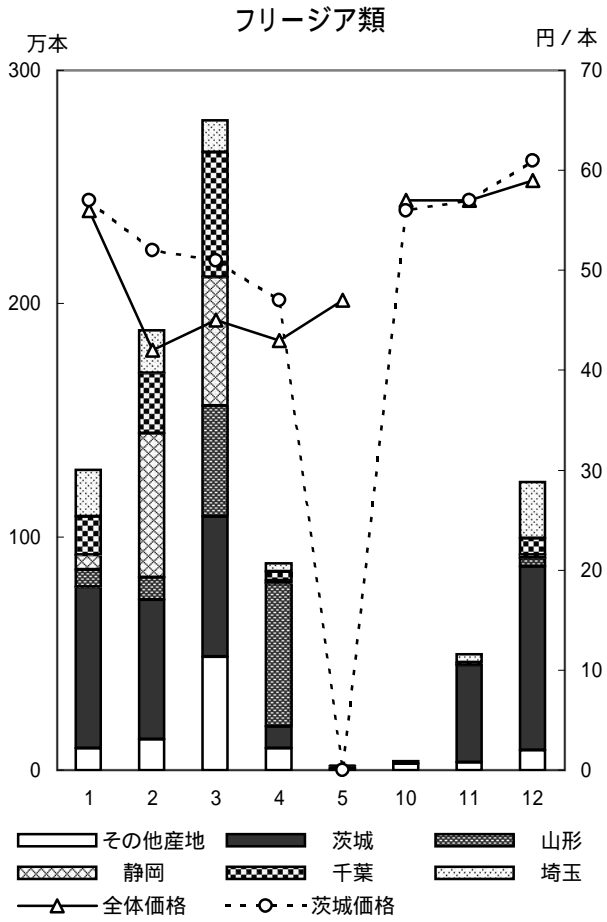

5 東京都中央卸売市場 主要品目の産地別入荷状況

丸数字は順位

輪菊

小菊

スタンダードカーネーション

スプレーカーネーション

内の数字は都中央卸売市場の入荷数量順位(海外産地は外国産としてカウント)

内の数字は都中央卸売市場の入荷数量順位(海外産地は外国産としてカウント)

内の数字は都中央卸売市場の入荷数量順位(海外産地は外国産としてカウント)

内の数字は都中央卸売市場の入荷数量順位(海外産地は外国産としてカウント)