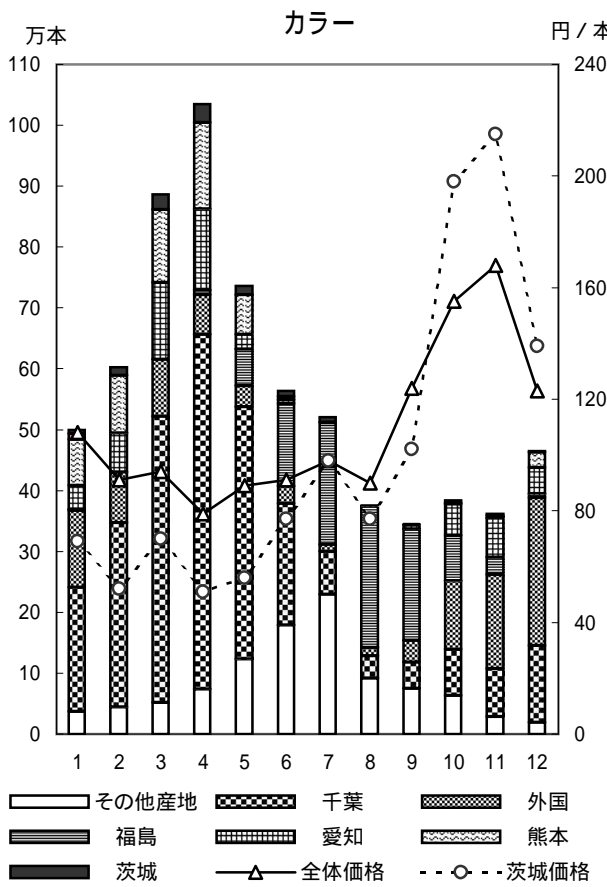

5 東京都中央卸売市場 主要品目の産地別入荷状況

丸数字は順位

輪菊

小菊

スタンダードカーネーション

スプレーカーネーション

内の数字は都中央卸売市場の入荷数量順位(海外産地は外国産としてカウント)

内の数字は都中央卸売市場の入荷数量順位(海外産地は外国産としてカウント)

内の数字は都中央卸売市場の入荷数量順位(海外産地は外国産としてカウント)

内の数字は都中央卸売市場の入荷数量順位(海外産地は外国産としてカウント)