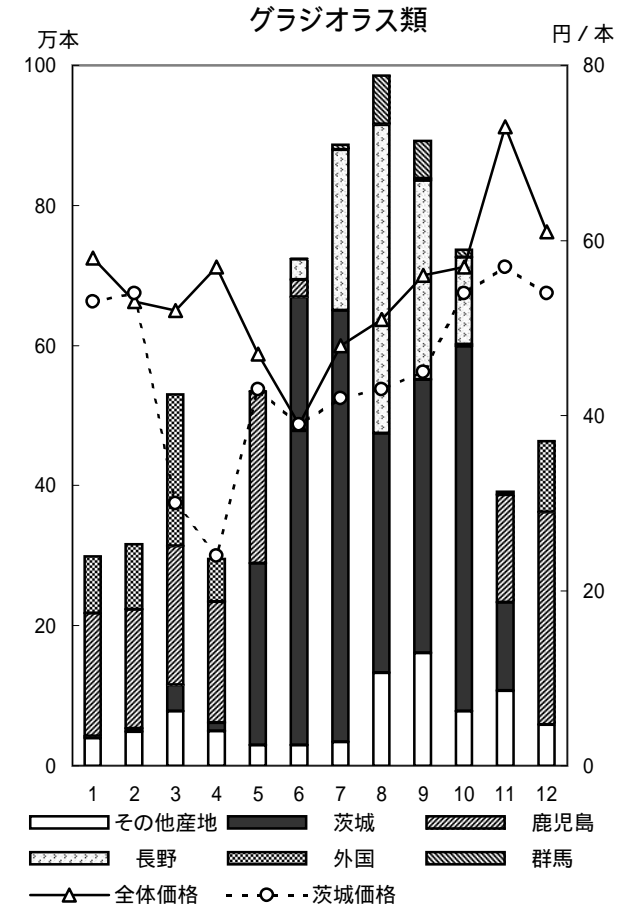

5 東京都中央卸売市場 主要品目の産地別入荷状況

丸数字は順位

輪菊

小菊

スタンダードカーネーション

スプレーカーネーション

内の数字は都中央卸売市場の入荷数量順位(海外産地は外国産としてカウント)

内の数字は都中央卸売市場の入荷数量順位(海外産地は外国産としてカウント)

内の数字は都中央卸売市場の入荷数量順位(海外産地は外国産としてカウント)

内の数字は都中央卸売市場の入荷数量順位(海外産地は外国産としてカウント)