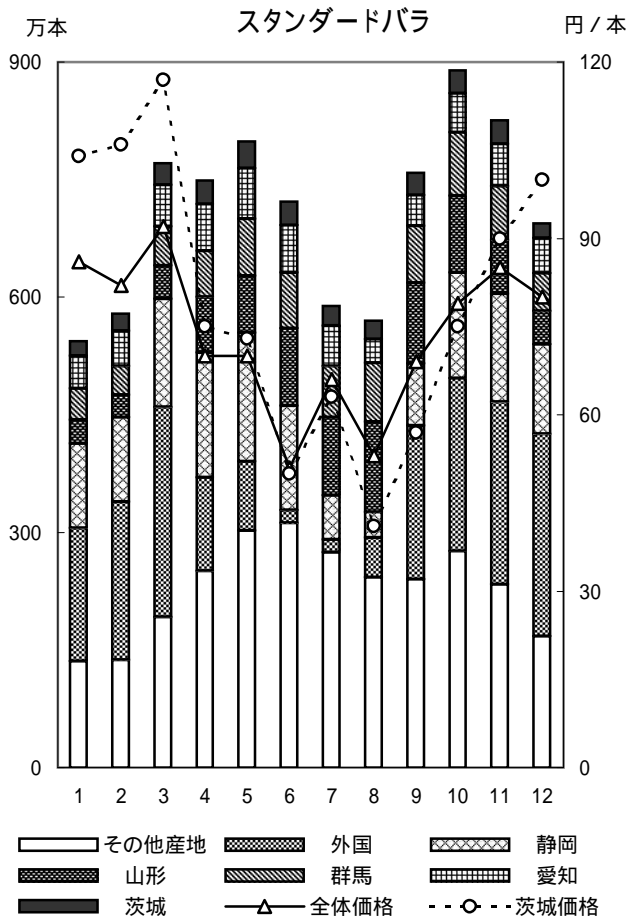

5 東京都中央卸売市場 主要品目の産地別入荷状況

丸数字は順位

輪菊

小菊

スタンダードカーネーション

スプレーカーネーション

内の数字は都中央卸売市場の入荷数量順位(海外産地は外国産としてカウント)

内の数字は都中央卸売市場の入荷数量順位(海外産地は外国産としてカウント)

内の数字は都中央卸売市場の入荷数量順位(海外産地は外国産としてカウント)

内の数字は都中央卸売市場の入荷数量順位(海外産地は外国産としてカウント)