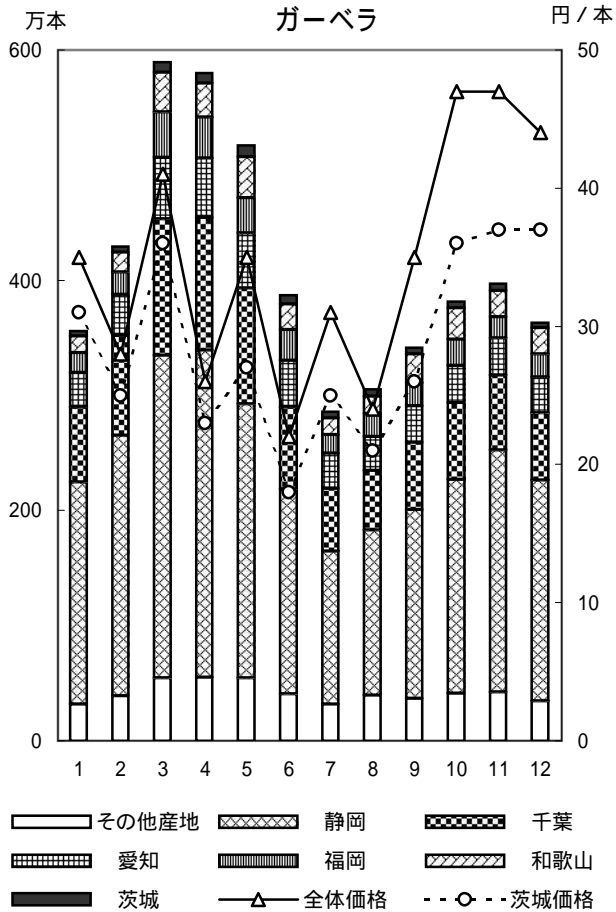

5 東京都中央卸売市場 主要品目の産地別入荷状況

丸数字は順位

輪菊

小菊

スタンダードカーネーション

スプレーカーネーション

内の数字は都中央卸売市場の入荷数量順位(海外産地は外国産としてカウント)

内の数字は都中央卸売市場の入荷数量順位(海外産地は外国産としてカウント)

内の数字は都中央卸売市場の入荷数量順位(海外産地は外国産としてカウント)

内の数字は都中央卸売市場の入荷数量順位(海外産地は外国産としてカウント)