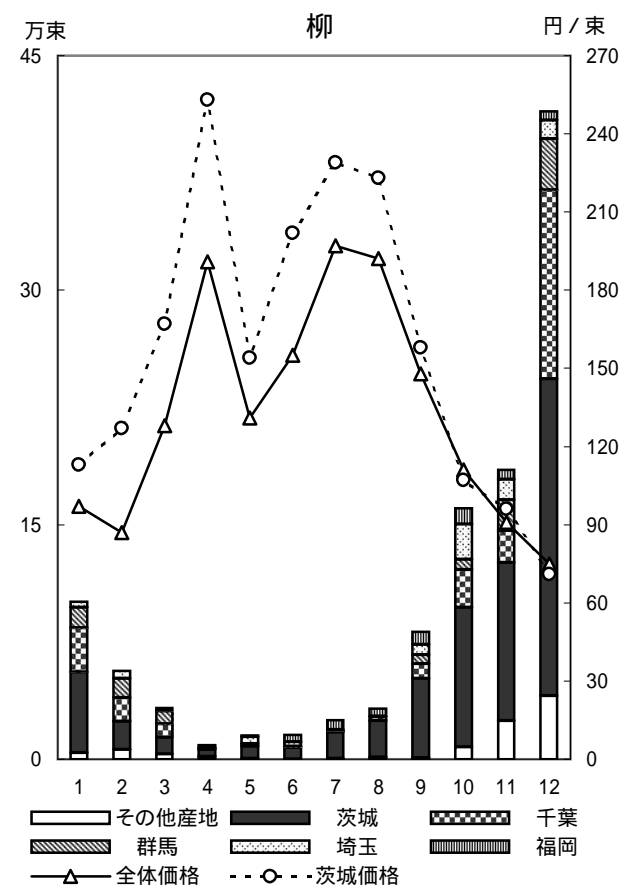

5 東京都中央卸売市場 主要品目の産地別入荷状況

丸数字は順位

輪菊

小菊

スタンダードカーネーション

スプレーカーネーション

内の数字は都中央卸売市場の入荷数量順位(海外産地は外国産としてカウント)

内の数字は都中央卸売市場の入荷数量順位(海外産地は外国産としてカウント)

内の数字は都中央卸売市場の入荷数量順位(海外産地は外国産としてカウント)

内の数字は都中央卸売市場の入荷数量順位(海外産地は外国産としてカウント)