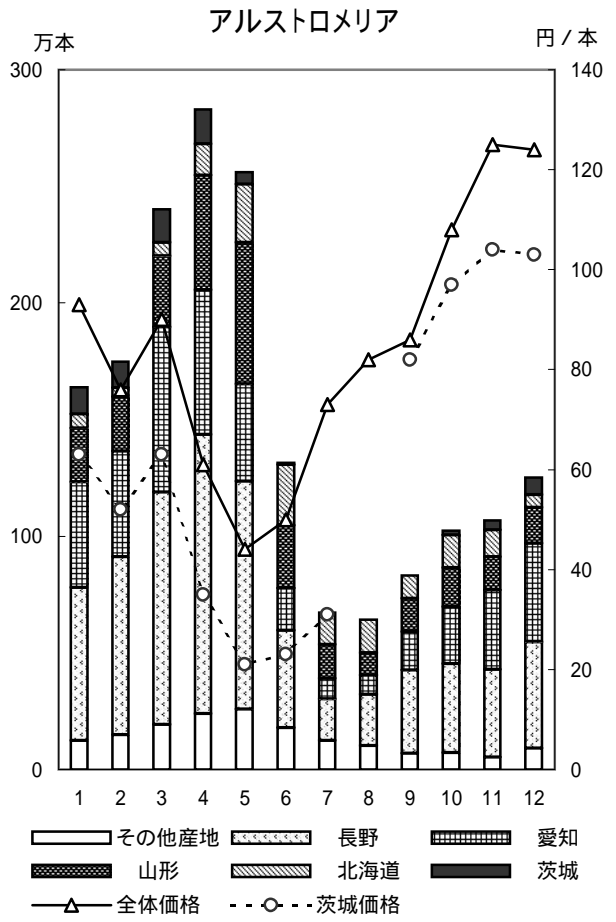

5 東京都中央卸売市場 主要品目の産地別入荷状況

丸数字は順位

輪菊

小菊

スタンダードカーネーション

スプレーカーネーション

内の数字は都中央卸売市場の入荷数量順位(海外産地は外国産としてカウント)

内の数字は都中央卸売市場の入荷数量順位(海外産地は外国産としてカウント)

内の数字は都中央卸売市場の入荷数量順位(海外産地は外国産としてカウント)

内の数字は都中央卸売市場の入荷数量順位(海外産地は外国産としてカウント)