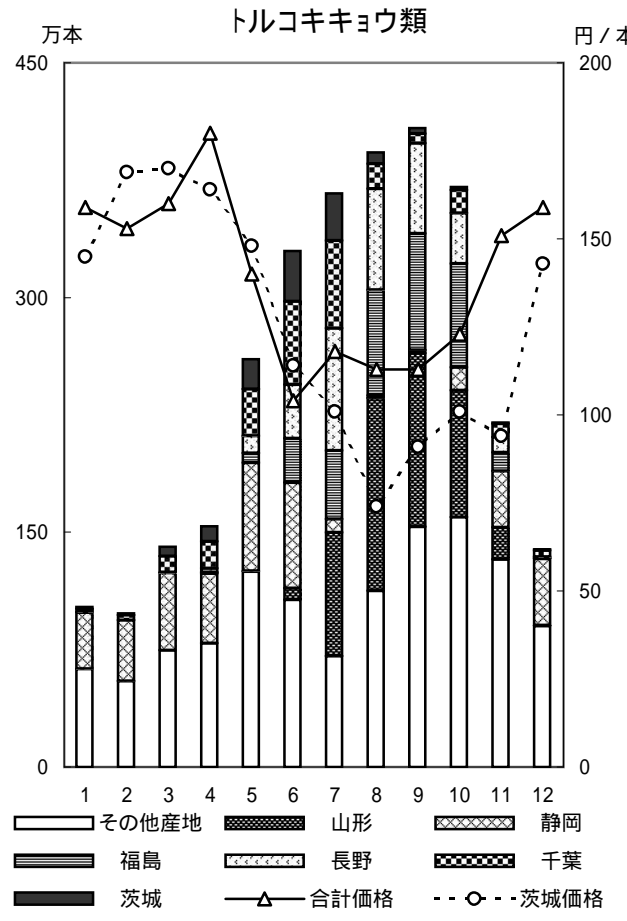

5 東京都中央卸売市場 主要品目の産地別入荷状況

丸数字は順位

輪菊

小菊

スタンダードカーネーション

スプレーカーネーション

内の数字は都中央卸売市場の入荷数量順位(海外産地は外国産としてカウント)

内の数字は都中央卸売市場の入荷数量順位(海外産地は外国産としてカウント)

内の数字は都中央卸売市場の入荷数量順位(海外産地は外国産としてカウント)

内の数字は都中央卸売市場の入荷数量順位(海外産地は外国産としてカウント)