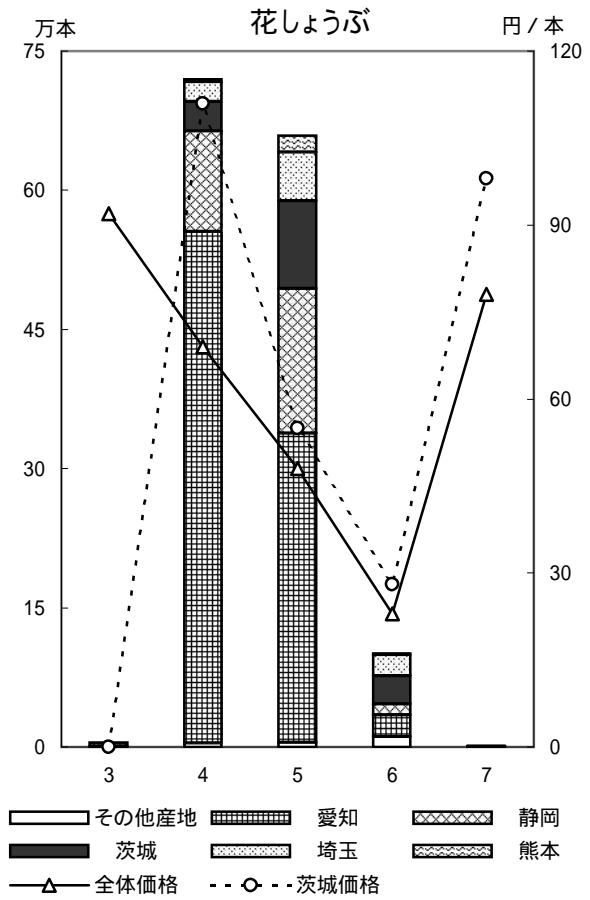

5 東京都中央卸売市場 主要品目の産地別入荷状況

丸数字は順位

輪菊

小菊

スタンダードカーネーション

スプレーカーネーション

内の数字は都中央卸売市場の入荷数量順位(海外産地は外国産としてカウント)

内の数字は都中央卸売市場の入荷数量順位(海外産地は外国産としてカウント)

内の数字は都中央卸売市場の入荷数量順位(海外産地は外国産としてカウント)

内の数字は都中央卸売市場の入荷数量順位(海外産地は外国産としてカウント)