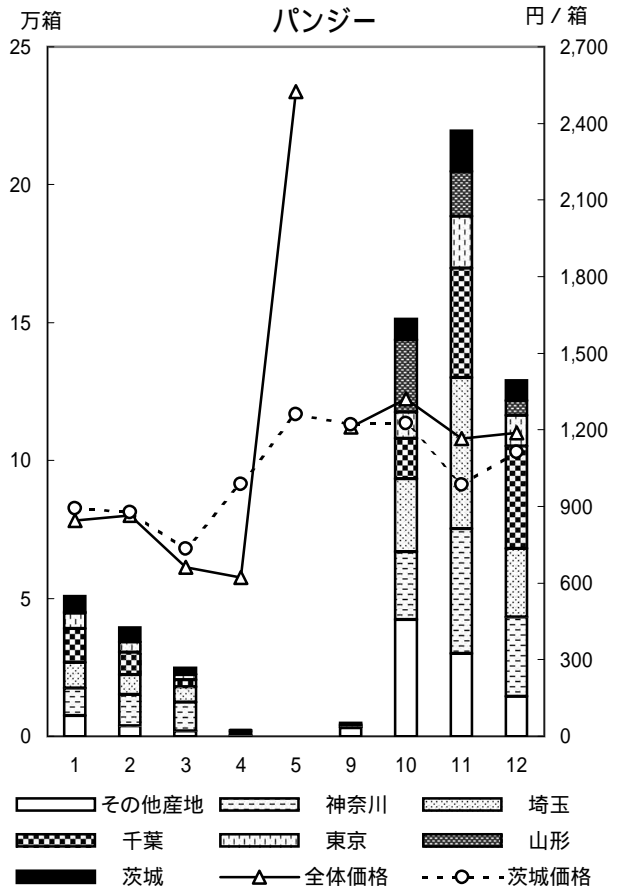

5 東京都中央卸売市場 主要品目の産地別入荷状況

丸数字は順位

輪菊

小菊

スタンダードカーネーション

スプレーカーネーション

内の数字は都中央卸売市場の入荷数量順位(海外産地は外国産としてカウント)

内の数字は都中央卸売市場の入荷数量順位(海外産地は外国産としてカウント)

内の数字は都中央卸売市場の入荷数量順位(海外産地は外国産としてカウント)

内の数字は都中央卸売市場の入荷数量順位(海外産地は外国産としてカウント)