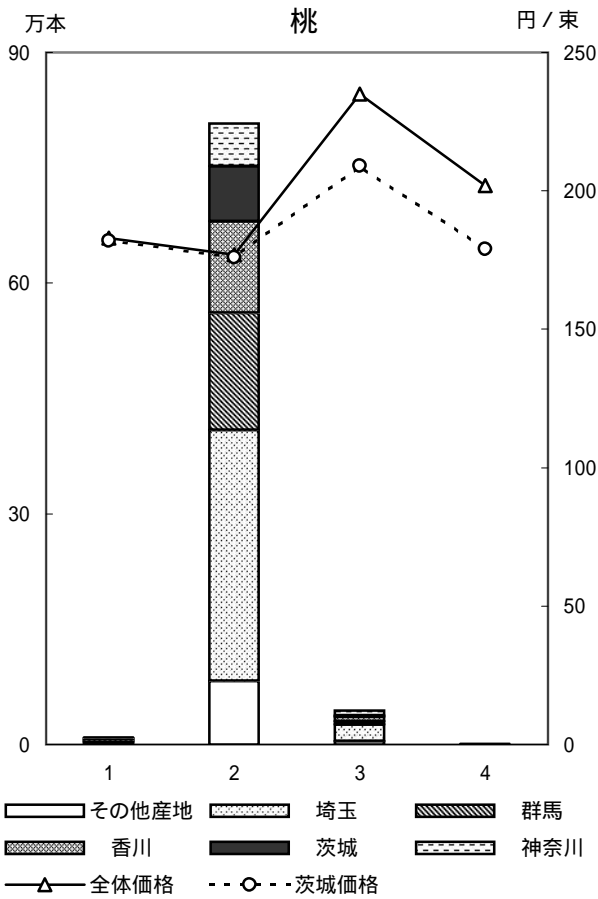

5 東京都中央卸売市場 主要品目の産地別入荷状況

丸数字は順位

輪菊

小菊

スタンダードカーネーション

スプレーカーネーション

内の数字は都中央卸売市場の入荷数量順位(海外産地は外国産としてカウント)

内の数字は都中央卸売市場の入荷数量順位(海外産地は外国産としてカウント)

内の数字は都中央卸売市場の入荷数量順位(海外産地は外国産としてカウント)

内の数字は都中央卸売市場の入荷数量順位(海外産地は外国産としてカウント)