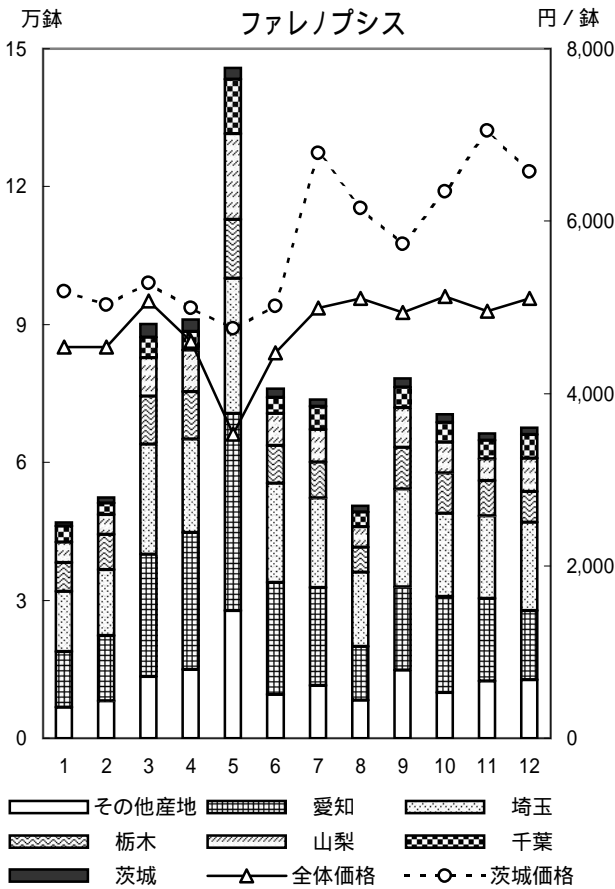

5 東京都中央卸売市場 主要品目の産地別入荷状況

丸数字は順位

輪菊

小菊

スタンダードカーネーション

スプレーカーネーション

内の数字は都中央卸売市場の入荷数量順位(海外産地は外国産としてカウント)

内の数字は都中央卸売市場の入荷数量順位(海外産地は外国産としてカウント)

内の数字は都中央卸売市場の入荷数量順位(海外産地は外国産としてカウント)

内の数字は都中央卸売市場の入荷数量順位(海外産地は外国産としてカウント)