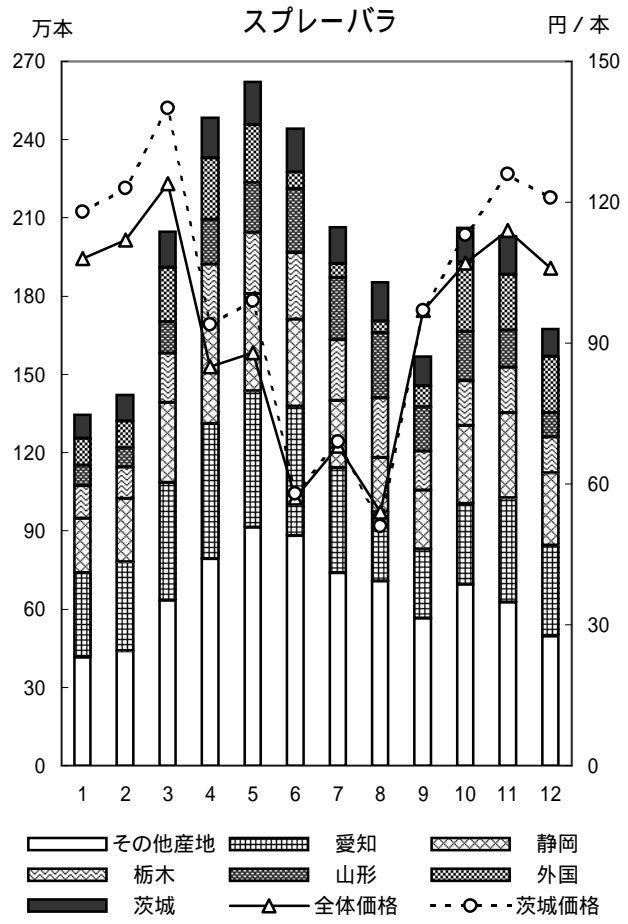

5 東京都中央卸売市場 主要品目の産地別入荷状況

丸数字は順位

輪菊

小菊

スタンダードカーネーション

スプレーカーネーション

内の数字は都中央卸売市場の入荷数量順位(海外産地は外国産としてカウント)

内の数字は都中央卸売市場の入荷数量順位(海外産地は外国産としてカウント)

内の数字は都中央卸売市場の入荷数量順位(海外産地は外国産としてカウント)

内の数字は都中央卸売市場の入荷数量順位(海外産地は外国産としてカウント)