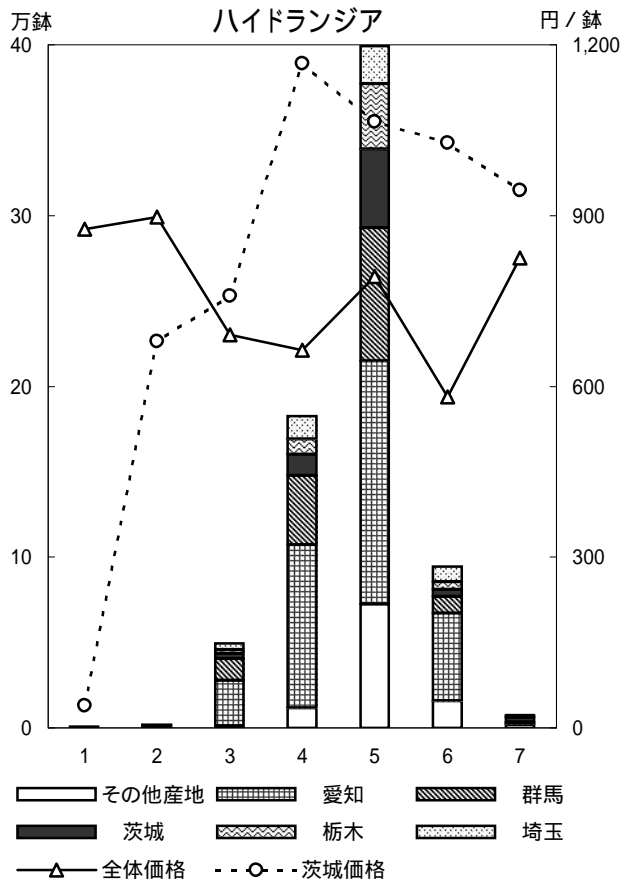

5 東京都中央卸売市場 主要品目の産地別入荷状況

丸数字は順位

輪菊

小菊

スタンダードカーネーション

スプレーカーネーション

内の数字は都中央卸売市場の入荷数量順位(海外産地は外国産としてカウント)

内の数字は都中央卸売市場の入荷数量順位(海外産地は外国産としてカウント)

内の数字は都中央卸売市場の入荷数量順位(海外産地は外国産としてカウント)

内の数字は都中央卸売市場の入荷数量順位(海外産地は外国産としてカウント)