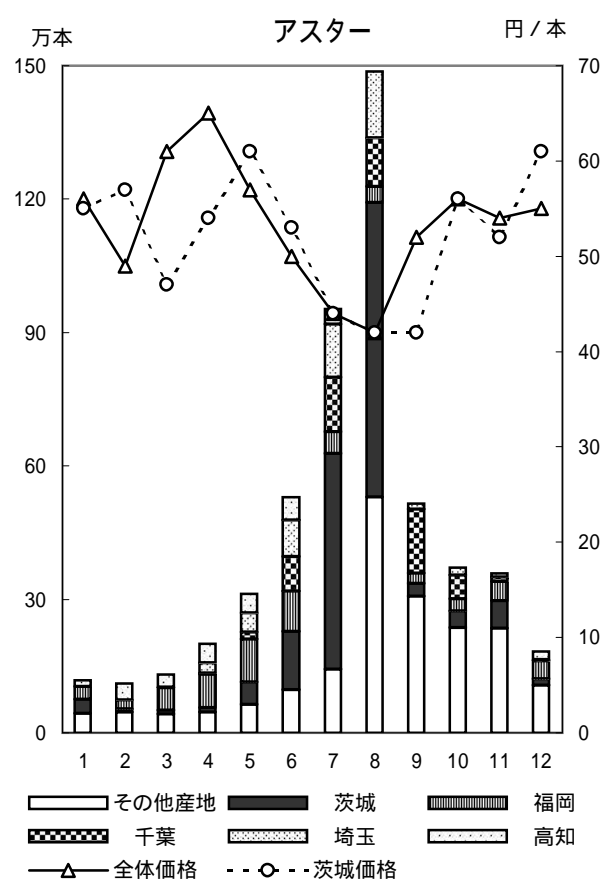

5 東京都中央卸売市場 主要品目の産地別入荷状況

丸数字は順位

輪菊

小菊

スタンダードカーネーション

スプレーカーネーション

内の数字は都中央卸売市場の入荷数量順位(海外産地は外国産としてカウント)

内の数字は都中央卸売市場の入荷数量順位(海外産地は外国産としてカウント)

内の数字は都中央卸売市場の入荷数量順位(海外産地は外国産としてカウント)

内の数字は都中央卸売市場の入荷数量順位(海外産地は外国産としてカウント)