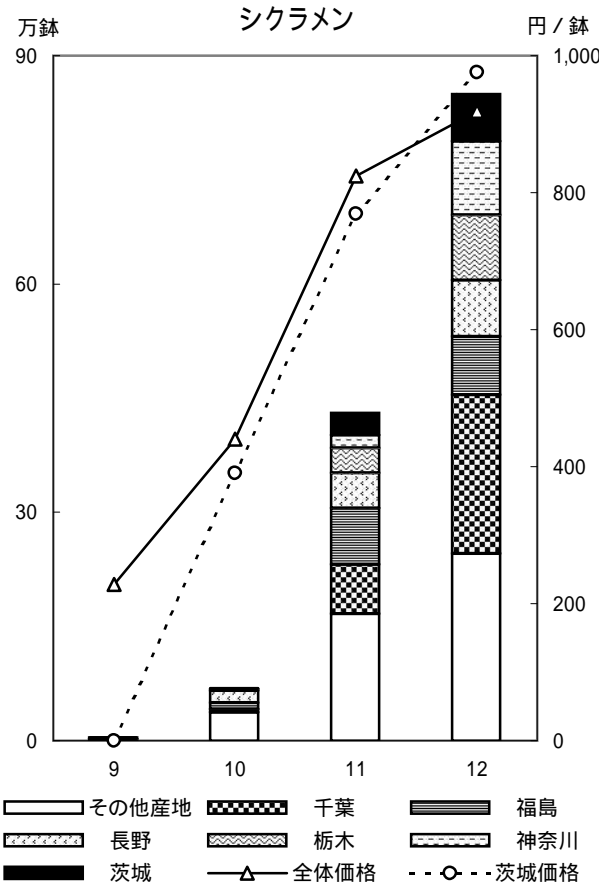

5 東京都中央卸売市場 主要品目の産地別入荷状況

丸数字は順位

輪菊

小菊

スタンダードカーネーション

スプレーカーネーション

内の数字は都中央卸売市場の入荷数量順位(海外産地は外国産としてカウント)

内の数字は都中央卸売市場の入荷数量順位(海外産地は外国産としてカウント)

内の数字は都中央卸売市場の入荷数量順位(海外産地は外国産としてカウント)

内の数字は都中央卸売市場の入荷数量順位(海外産地は外国産としてカウント)