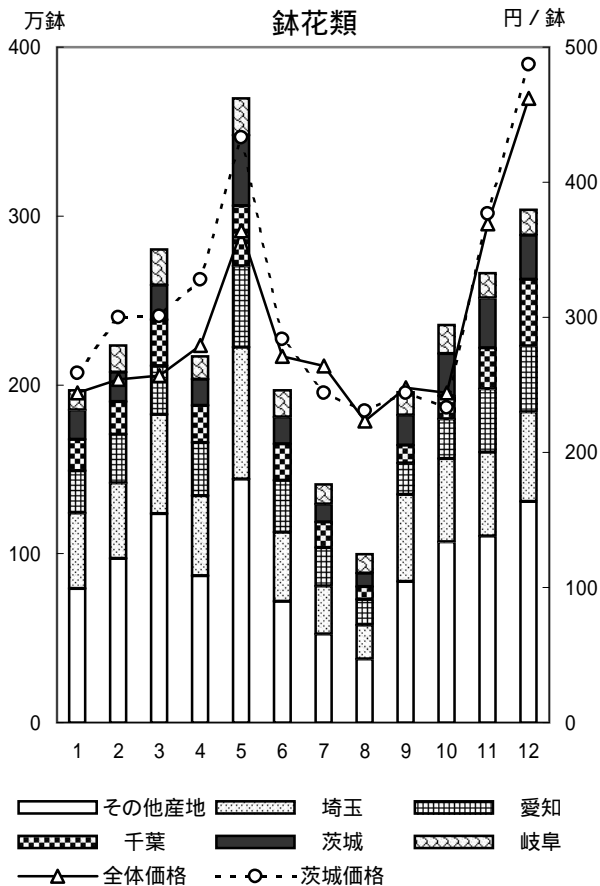

5 東京都中央卸売市場 主要品目の産地別入荷状況

丸数字は順位

輪菊

小菊

スタンダードカーネーション

スプレーカーネーション

内の数字は都中央卸売市場の入荷数量順位(海外産地は外国産としてカウント)

内の数字は都中央卸売市場の入荷数量順位(海外産地は外国産としてカウント)

内の数字は都中央卸売市場の入荷数量順位(海外産地は外国産としてカウント)

内の数字は都中央卸売市場の入荷数量順位(海外産地は外国産としてカウント)