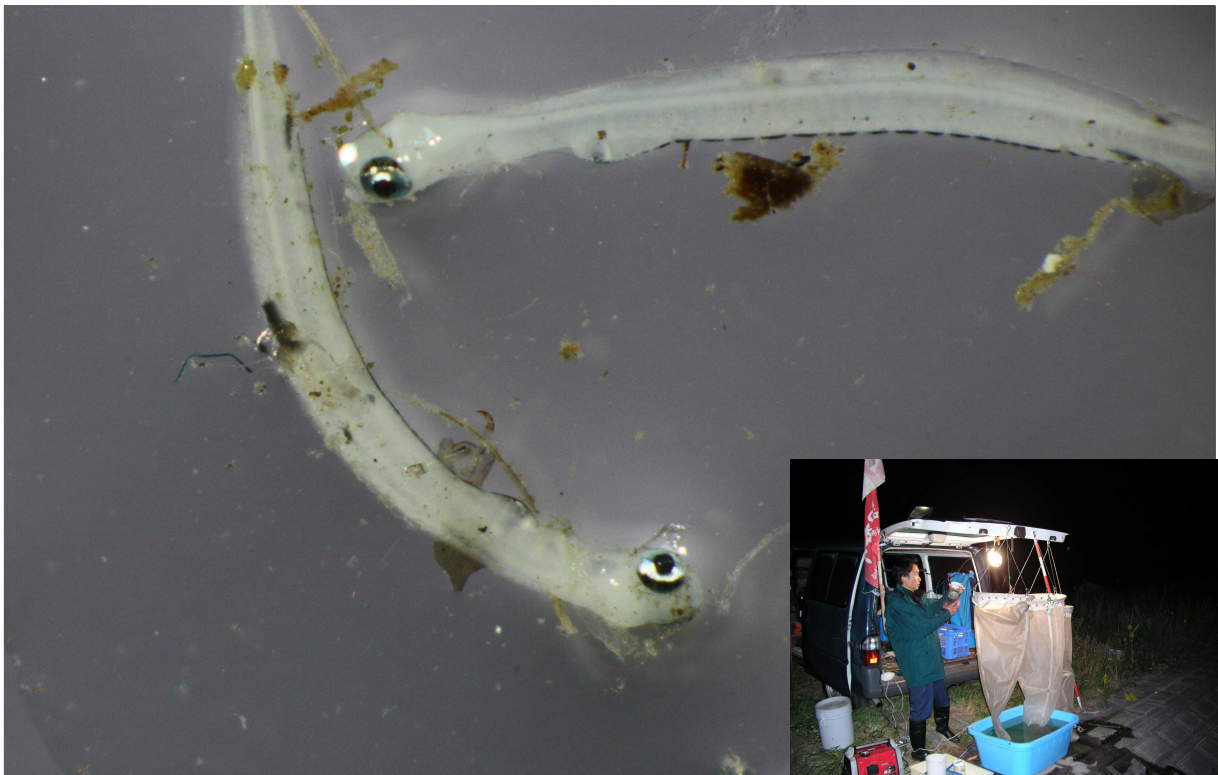

H21. 10. 14

内水試 News !

かわら版 Contents

久慈川漁協と共同で
アユ流下仔魚調査を実施

■ アユの仔魚，海までの旅を開始！

写真は，久慈川で生まれたばかり，6mm程度の仔アユです（10月13日深夜に採集）。自分で泳ぐ力はなく，川の流れるにつれて海にたどりつきます。

平成20年は，産卵期が遅れ，仔魚が流下も遅れました。今年は順調に流下してくれるといいですね。

漁協と内水試では，アユの遡上パターンに合わせた効率的な資源の利用を目指しています。本調査は翌年度の遡上予測に役立てられます。