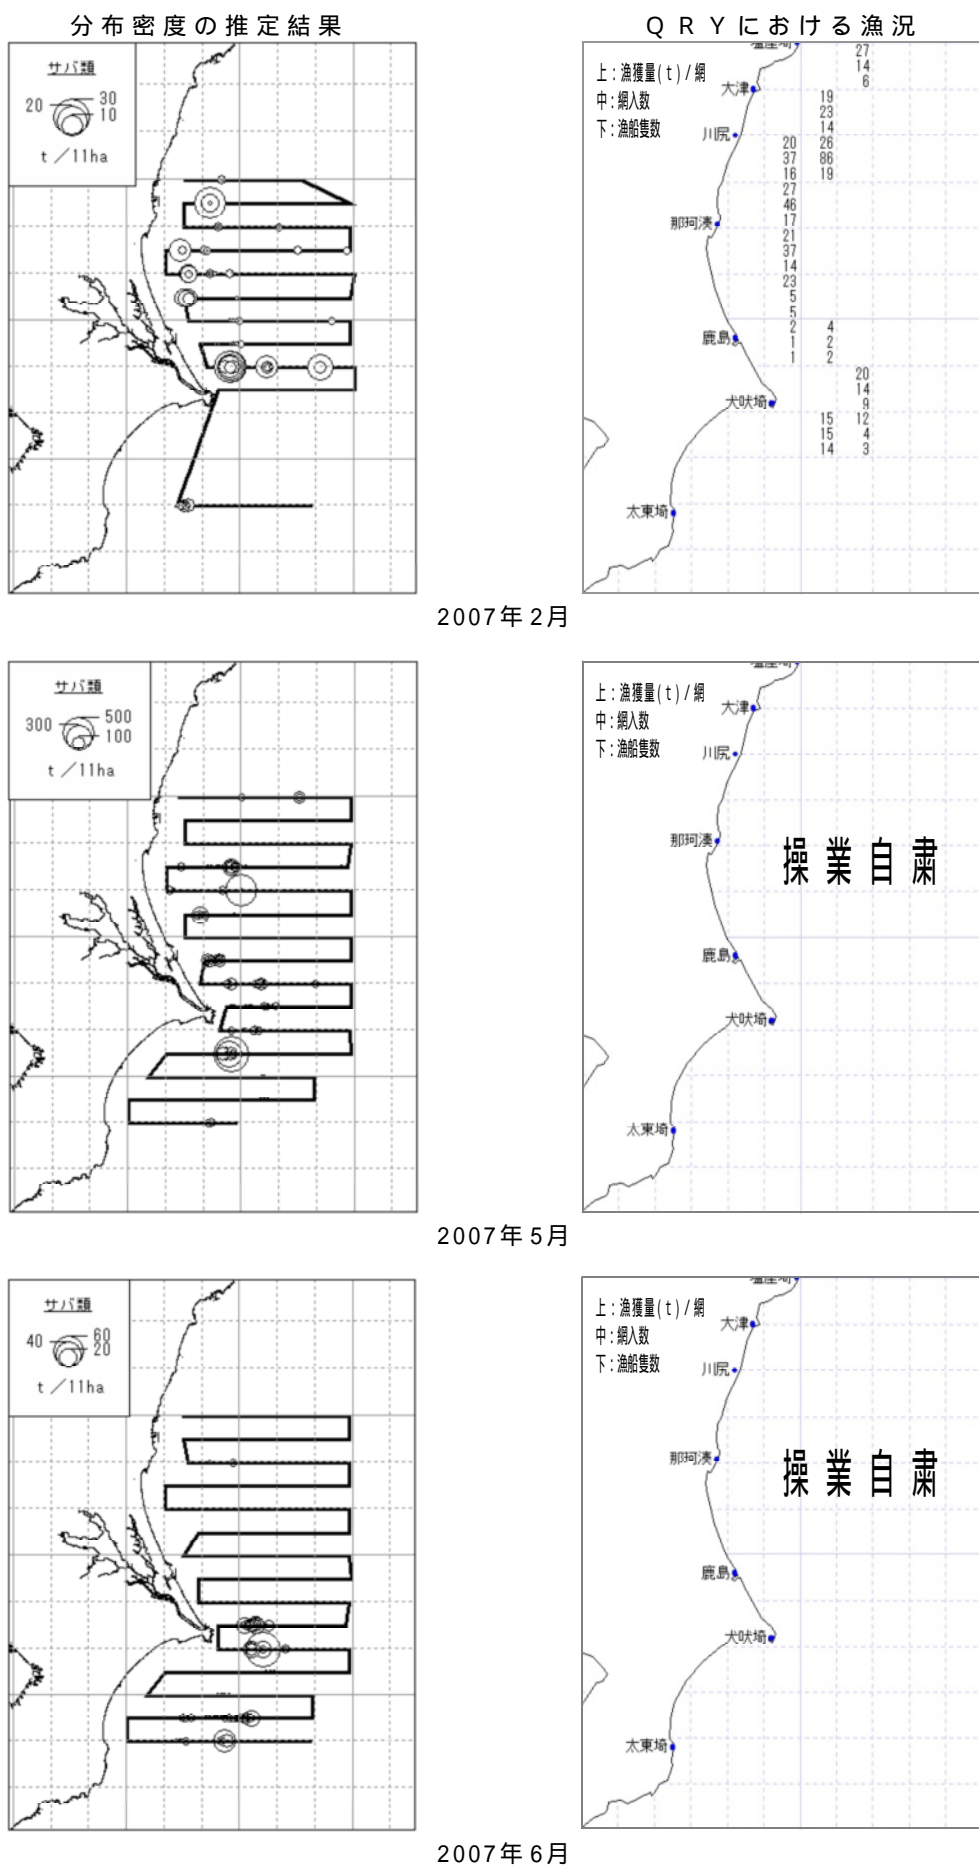

図 2 a 分布密度の推定結果と Q R Y における北部太平洋まき網の漁況 (サバ類)

図 2 b 分布密度の推定結果と Q R Y における北部太平洋まき網の漁況 (サバ類)

図 2 d 分布密度の推定結果と Q R Y における北部太平洋まき網の漁況 (サバ類)