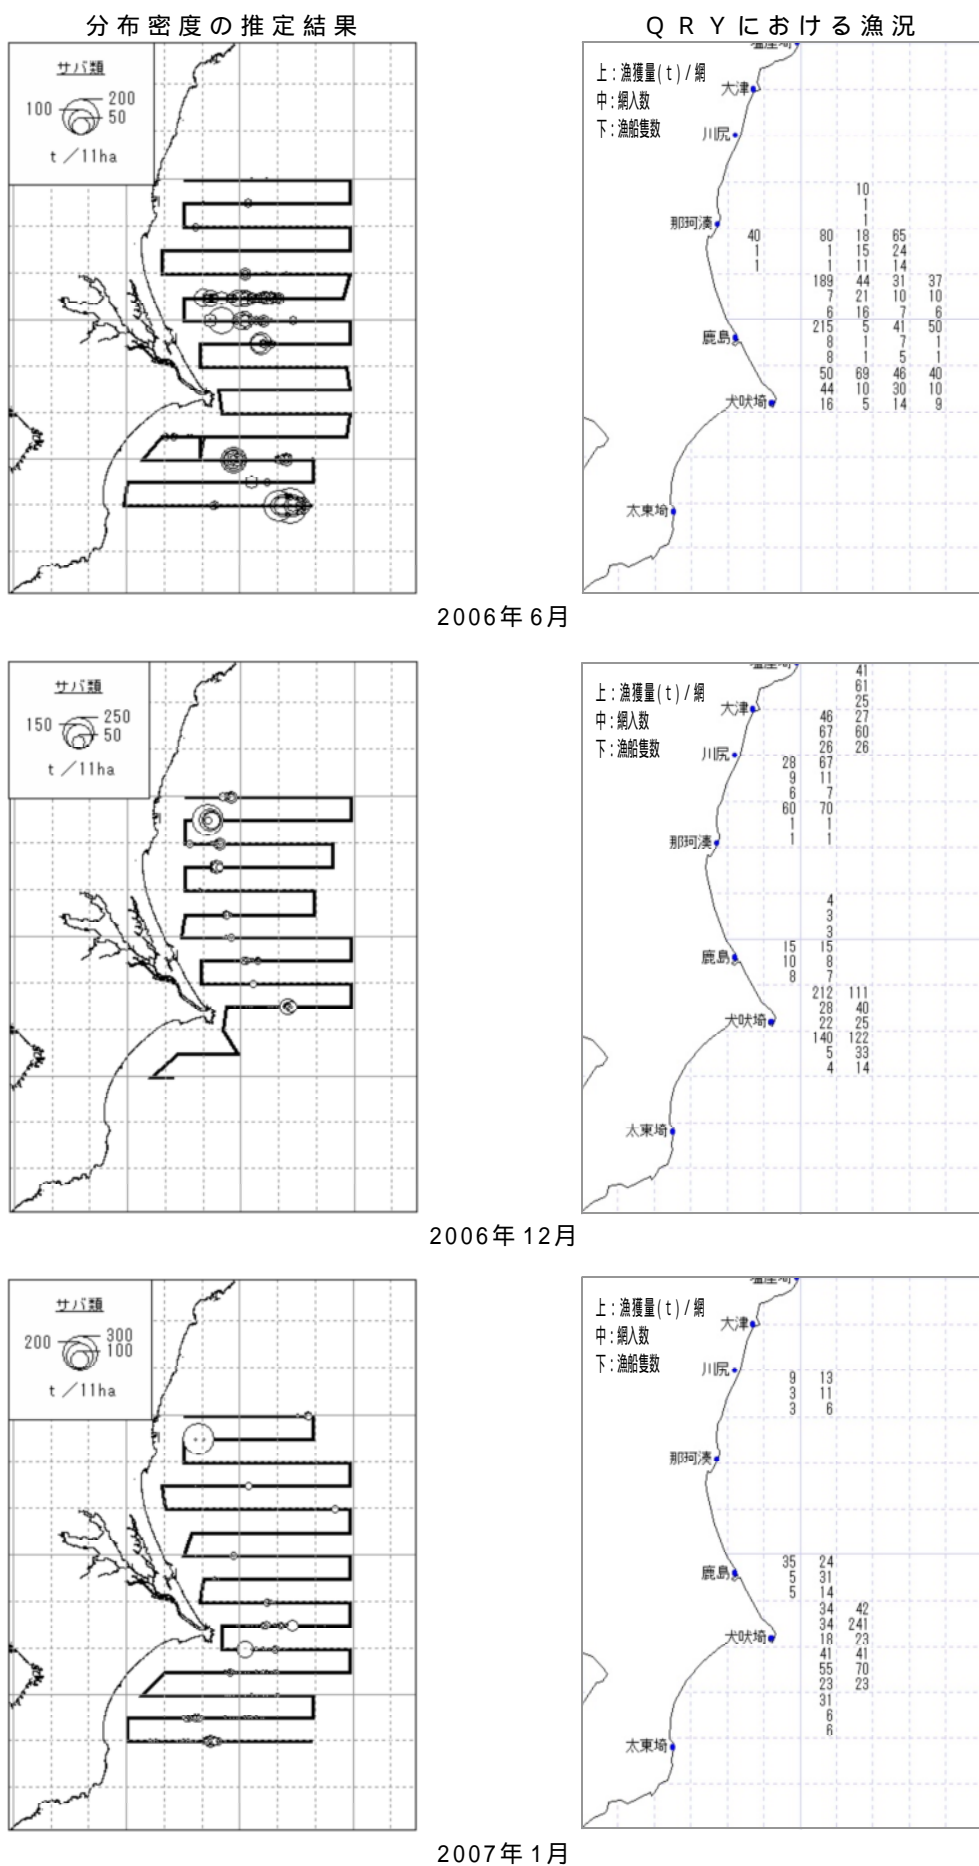

図 2 a 分布密度の推定結果と Q R Y における北部太平洋まき網の漁況 (サバ類)

図 2 b 分布密度の推定結果と Q R Y における北部太平洋まき網の漁況 (サバ類)

図 2 d 分布密度の推定結果と Q R Y における北部太平洋まき網の漁況 (サバ類)