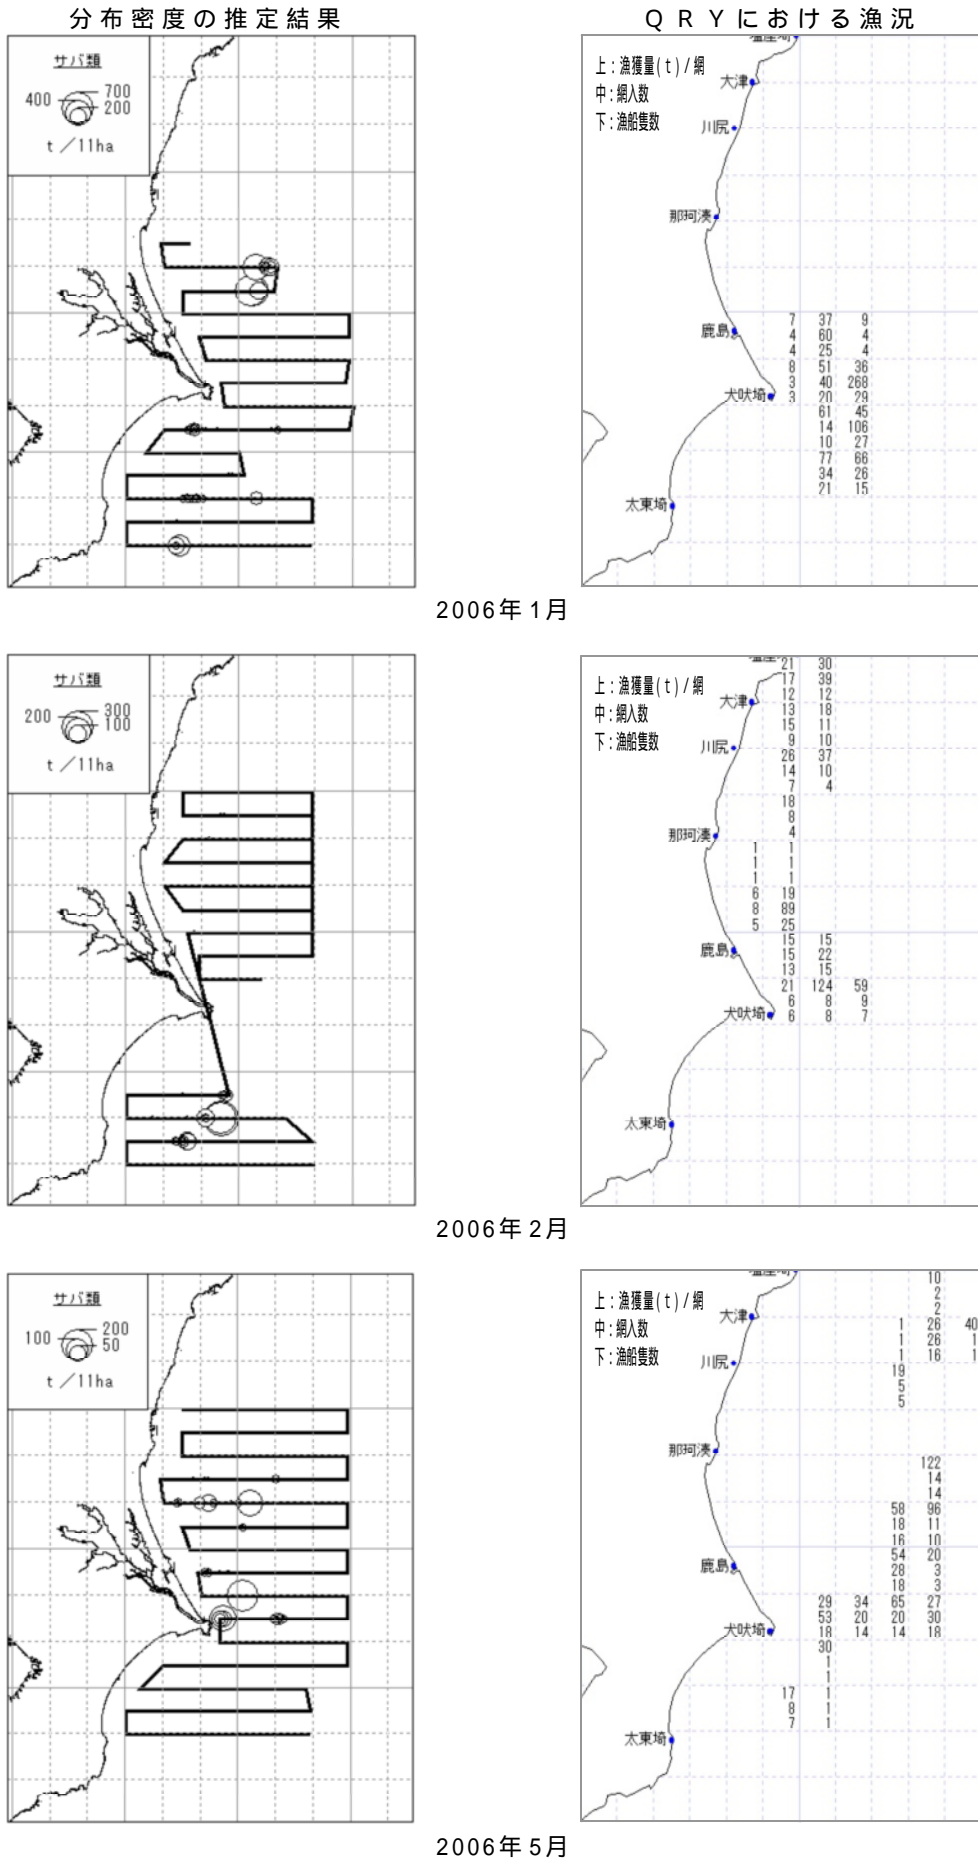

図 2 a 分布密度の推定結果と Q R Y における北部太平洋まき網の漁況 (サバ類)

図 2 b 分布密度の推定結果と Q R Y における北部太平洋まき網の漁況 (サバ類)

図 2 d 分布密度の推定結果と Q R Y における北部太平洋まき網の漁況 (サバ類)