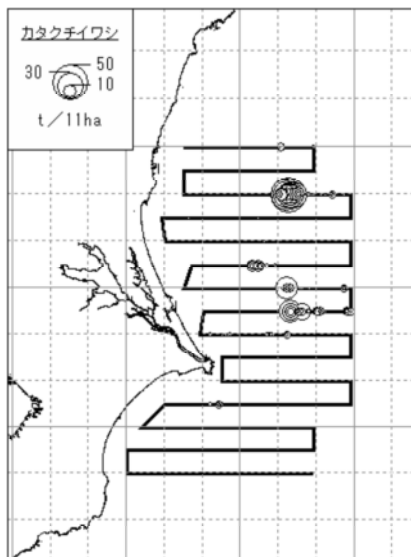

付図 1 a 分布密度の推定結果とQ R Yにおける北部太平洋まき網の漁況 (カタクチイワシ)

付図 1 b 分布密度の推定結果と Q R Y における北部太平洋まき網の漁況 (カタクチイワシ)

分布密度の推定結果

Q R Y における漁況

2006年6月

2006年12月

2007年1月

付図 1c 分布密度の推定結果とQ R Yにおける北部太平洋まき網の漁況 (カタクチイワシ)

付図 1 d 分布密度の推定結果と Q R Y における北部太平洋まき網の漁況 (カタクチイワシ)