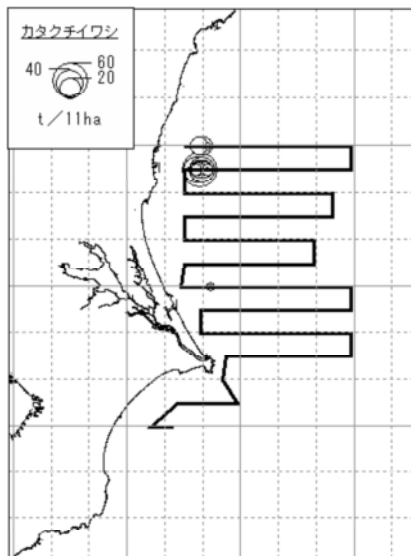

付図 1 a 分布密度の推定結果とQ R Yにおける北部太平洋まき網の漁況 (カタクチイワシ)

付図 1 b 分布密度の推定結果と Q R Y における北部太平洋まき網の漁況 (カタクチイワシ)

分布密度の推定結果

Q R Y における漁況

2006年6月

2006年12月

2007年1月

付図 1c 分布密度の推定結果とQ R Yにおける北部太平洋まき網の漁況 (カタクチイワシ)

付図 1 d 分布密度の推定結果と Q R Y における北部太平洋まき網の漁況 (カタクチイワシ)