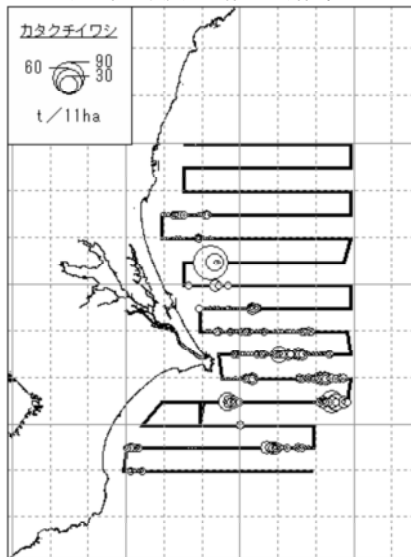

付図 1 a 分布密度の推定結果とQ R Yにおける北部太平洋まき網の漁況 (カタクチイワシ)

付図 1 b 分布密度の推定結果と Q R Y における北部太平洋まき網の漁況 (カタクチイワシ)

分布密度の推定結果

Q R Y における漁況

2006年6月

2006年12月

2007年1月

付図 1c 分布密度の推定結果とQ R Yにおける北部太平洋まき網の漁況 (カタクチイワシ)

付図 1 d 分布密度の推定結果と Q R Y における北部太平洋まき網の漁況 (カタクチイワシ)