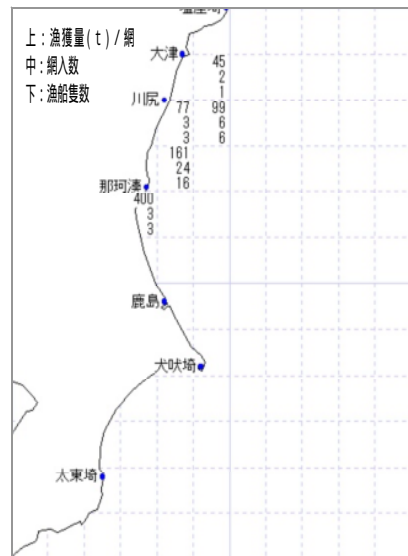

付図 1 a 分布密度の推定結果とQ R Yにおける北部太平洋まき網の漁況 (カタクチイワシ)

付図 1 b 分布密度の推定結果と Q R Y における北部太平洋まき網の漁況 (カタクチイワシ)

分布密度の推定結果

Q R Y における漁況

2006年6月

2006年12月

2007年1月

付図 1c 分布密度の推定結果とQ R Yにおける北部太平洋まき網の漁況 (カタクチイワシ)

付図 1 d 分布密度の推定結果と Q R Y における北部太平洋まき網の漁況 (カタクチイワシ)