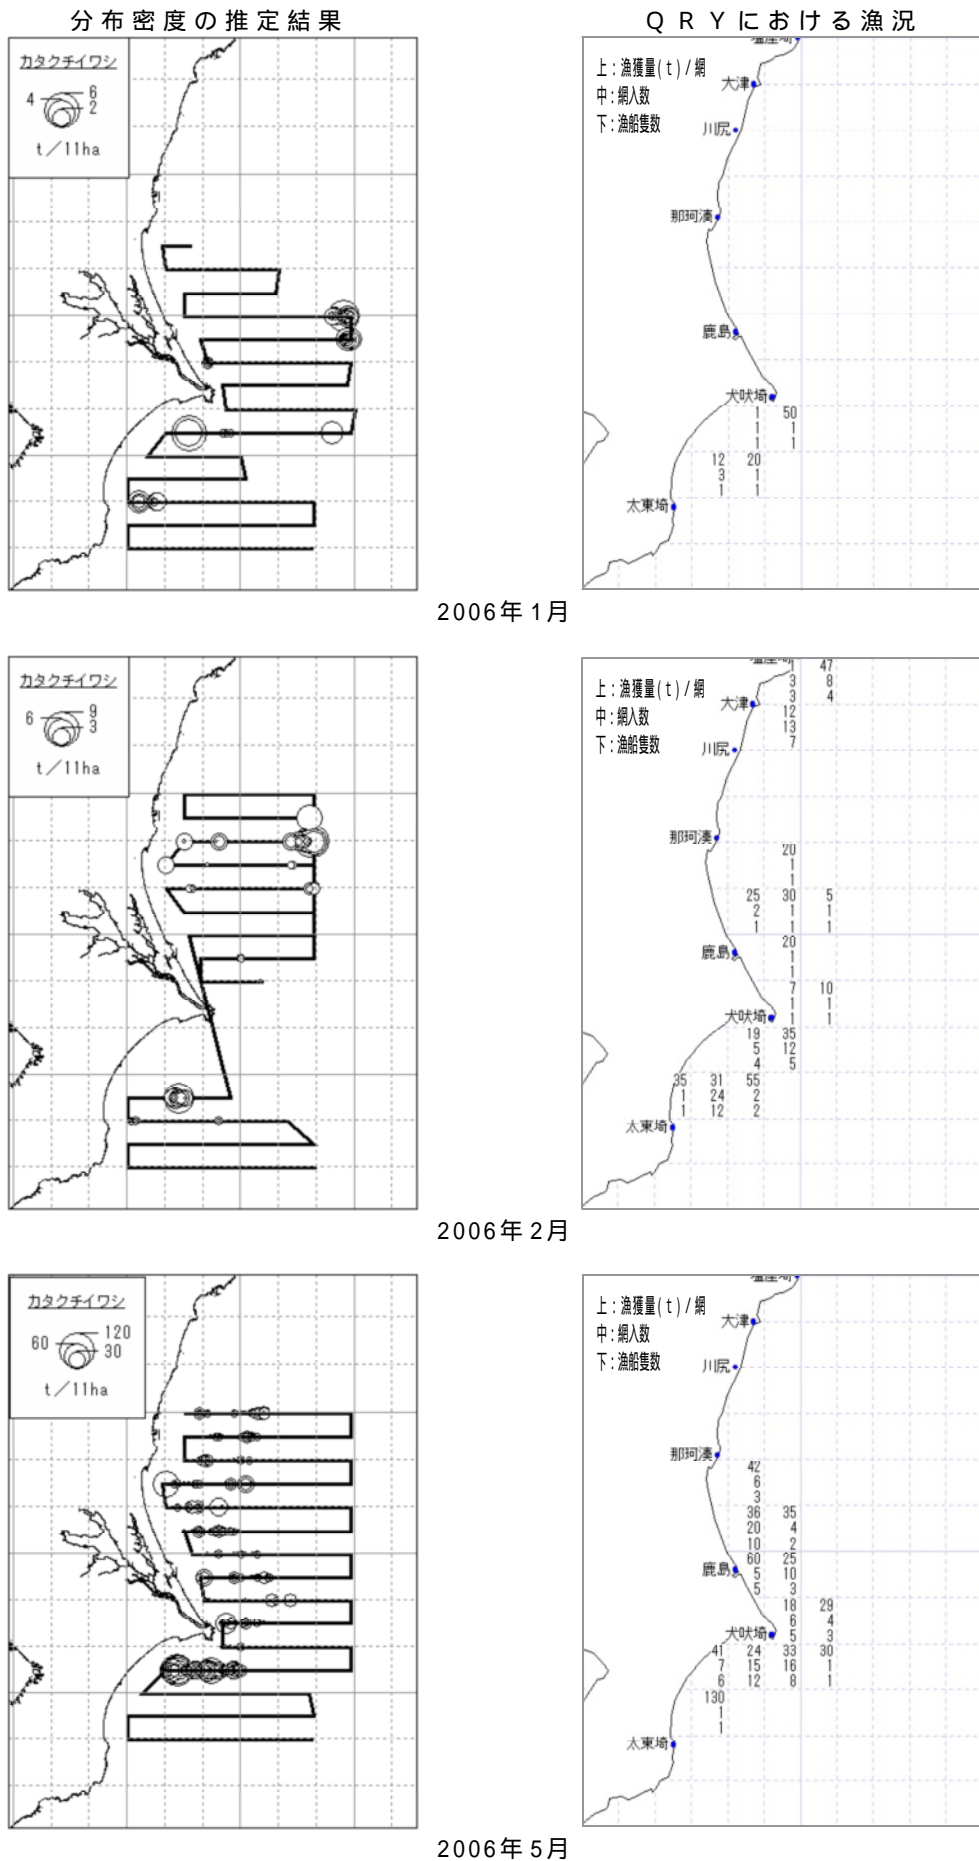

付図 1 a 分布密度の推定結果とQ R Yにおける北部太平洋まき網の漁況 (カタクチイワシ)

付図 1 b 分布密度の推定結果と Q R Y における北部太平洋まき網の漁況 (カタクチイワシ)

分布密度の推定結果

Q R Y における漁況

2006年6月

2006年12月

2007年1月

付図 1c 分布密度の推定結果とQ R Yにおける北部太平洋まき網の漁況 (カタクチイワシ)

付図 1 d 分布密度の推定結果と Q R Y における北部太平洋まき網の漁況 (カタクチイワシ)