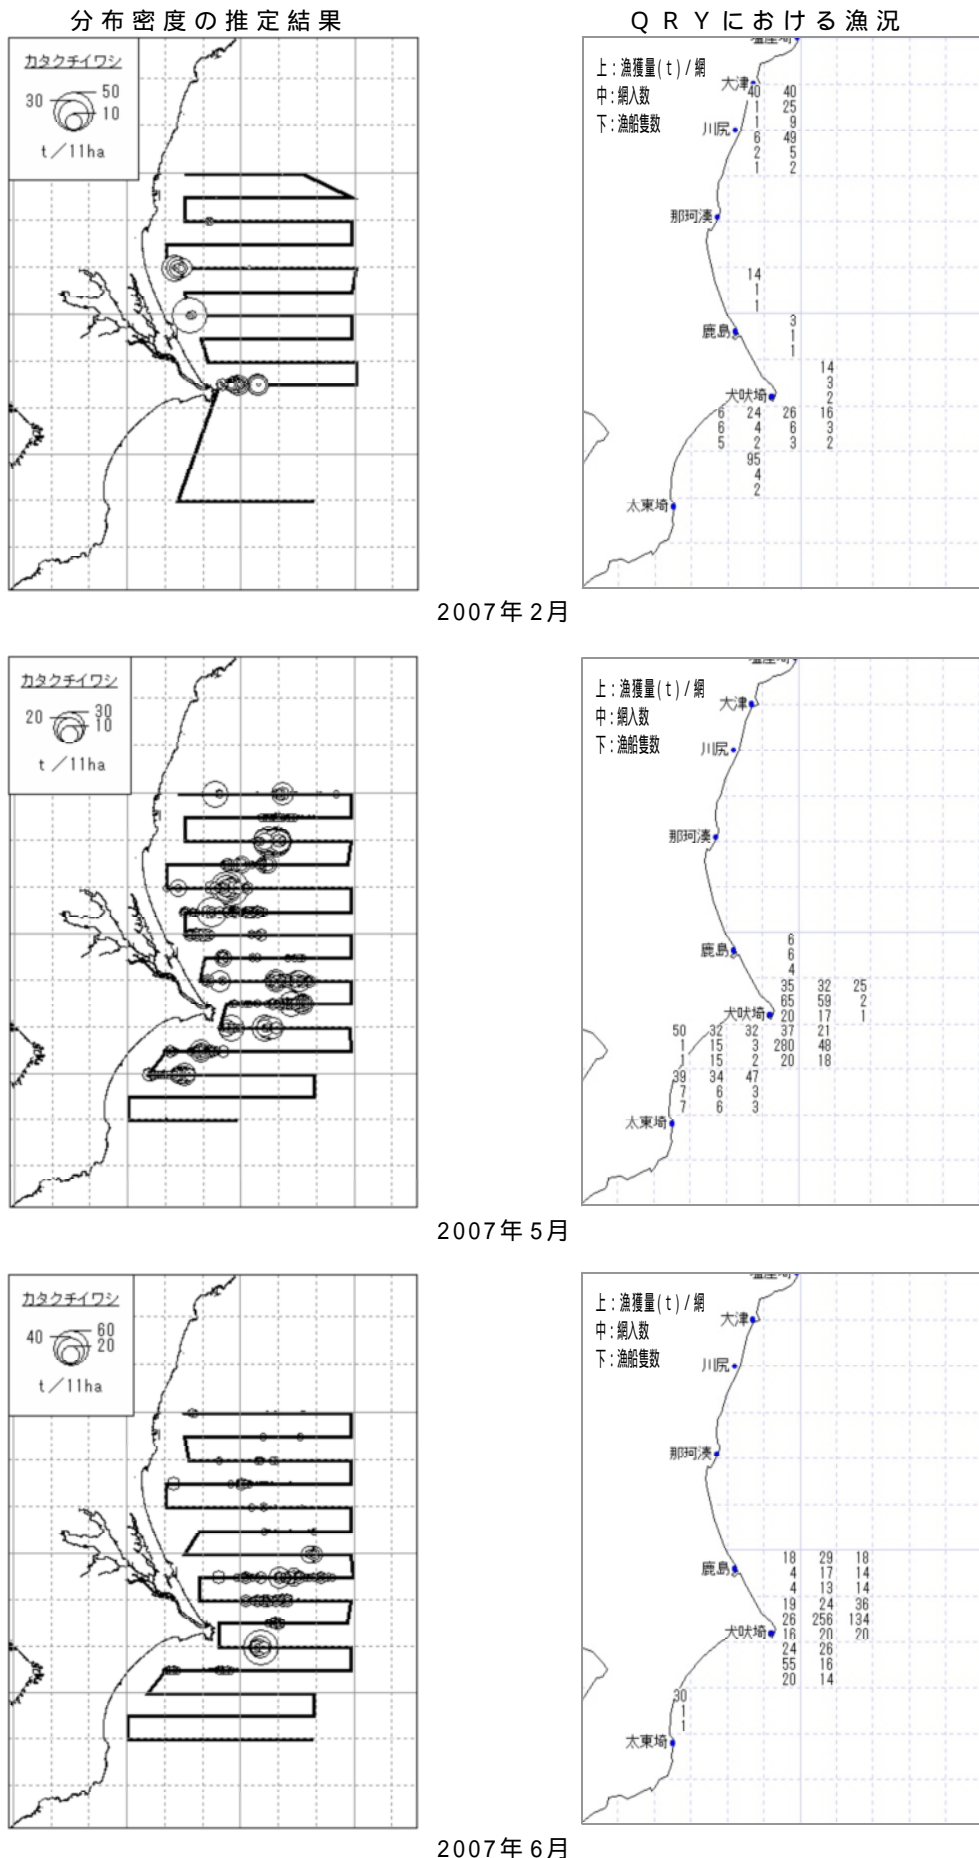

付図 1 a 分布密度の推定結果とQ R Yにおける北部太平洋まき網の漁況 (カタクチイワシ)

付図 1 b 分布密度の推定結果と Q R Y における北部太平洋まき網の漁況 (カタクチイワシ)

分布密度の推定結果

Q R Y における漁況

2006年6月

2006年12月

2007年1月

付図 1c 分布密度の推定結果とQ R Yにおける北部太平洋まき網の漁況 (カタクチイワシ)

付図 1 d 分布密度の推定結果と Q R Y における北部太平洋まき網の漁況 (カタクチイワシ)