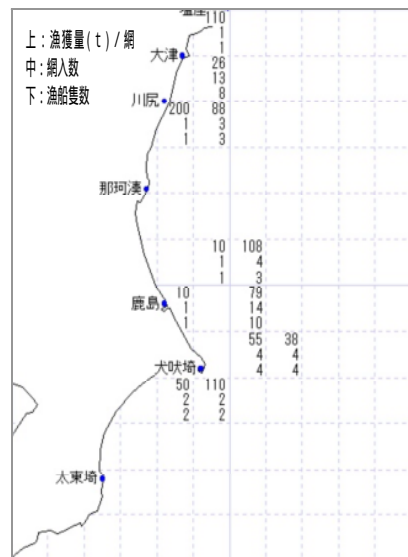

付図 1 a 分布密度の推定結果とQ R Yにおける北部太平洋まき網の漁況 (カタクチイワシ)

付図 1 b 分布密度の推定結果と Q R Y における北部太平洋まき網の漁況 (カタクチイワシ)

分布密度の推定結果

Q R Y における漁況

2006年6月

2006年12月

2007年1月

付図 1c 分布密度の推定結果とQ R Yにおける北部太平洋まき網の漁況 (カタクチイワシ)

付図 1 d 分布密度の推定結果と Q R Y における北部太平洋まき網の漁況 (カタクチイワシ)