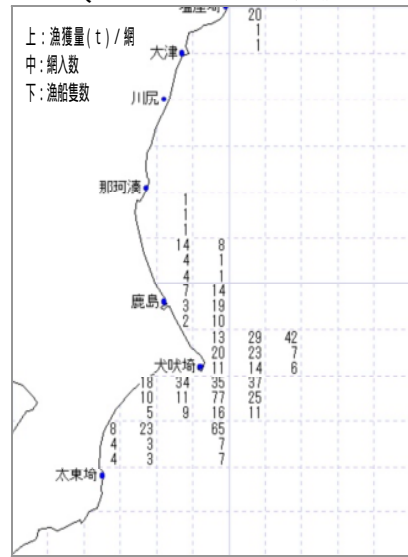

付図 1 a 分布密度の推定結果とQ R Yにおける北部太平洋まき網の漁況 (カタクチイワシ)

付図 1 b 分布密度の推定結果と Q R Y における北部太平洋まき網の漁況 (カタクチイワシ)

分布密度の推定結果

Q R Y における漁況

2006年6月

2006年12月

2007年1月

付図 1c 分布密度の推定結果とQ R Yにおける北部太平洋まき網の漁況 (カタクチイワシ)

付図 1 d 分布密度の推定結果と Q R Y における北部太平洋まき網の漁況 (カタクチイワシ)