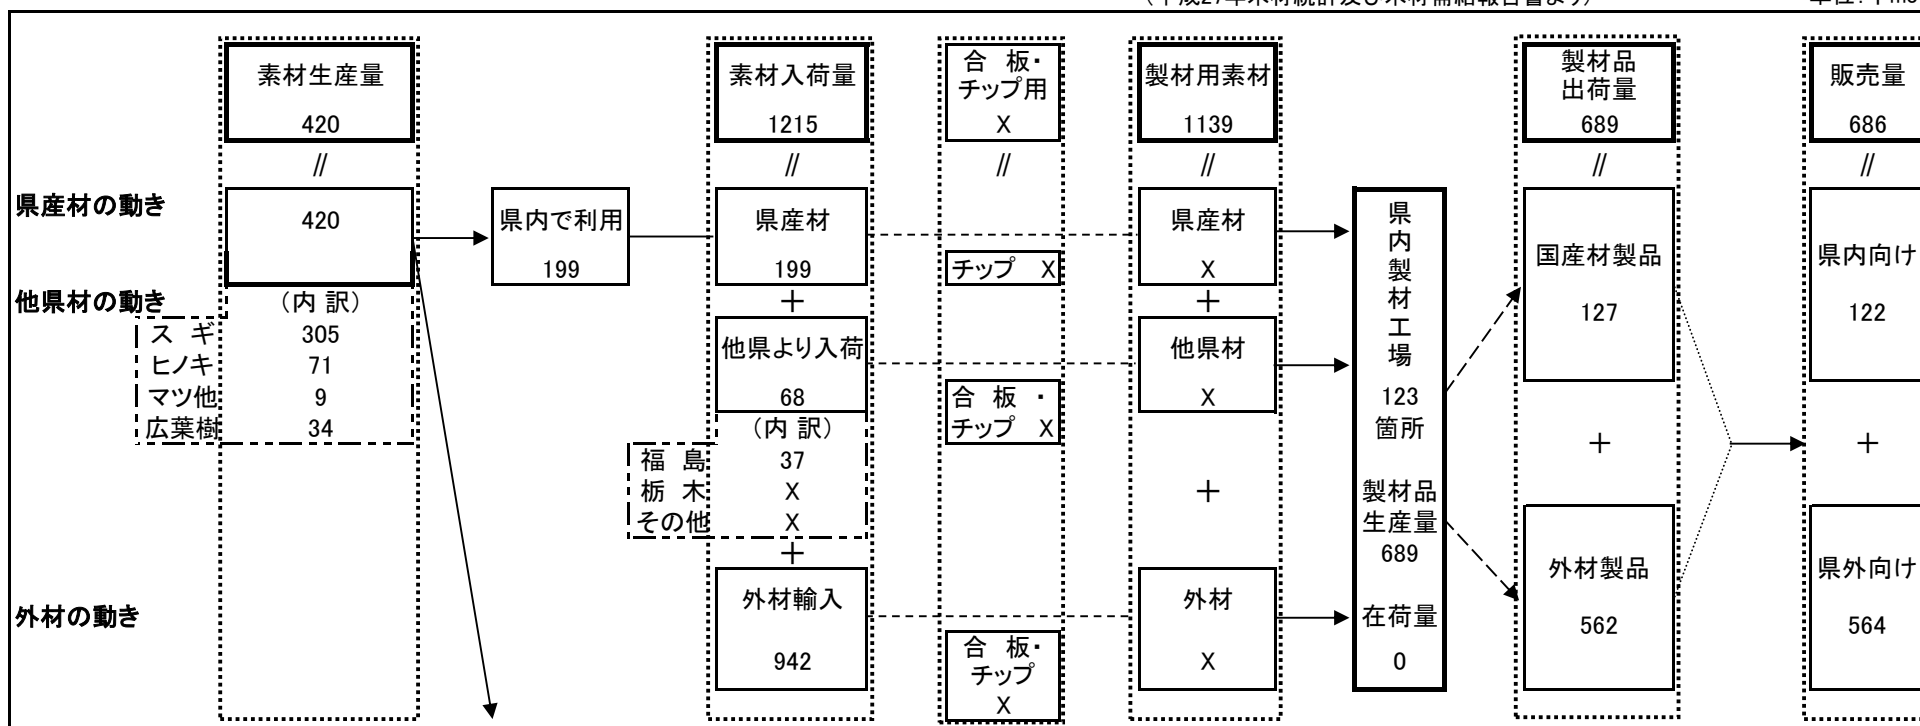

# 平成27年の茨城県における木材(素材及び製材品)の動き

(平成27年木材統計及び木材需給報告書より)

単位: 千m3

※外材の「合板・チップ用」の内訳及び販売量の「県外向け」の都道府県別内訳は、平成17年より公表されていない。

(内訳)	
建築用	671
土木用	X
木箱・梱包用	16
家具建具用	0
その他	X

$$\boxed{\text{県内木材需要量}} = \boxed{\text{県内素材生産量}} + \boxed{\text{他県より入荷}} + \boxed{\text{外材輸入}}$$