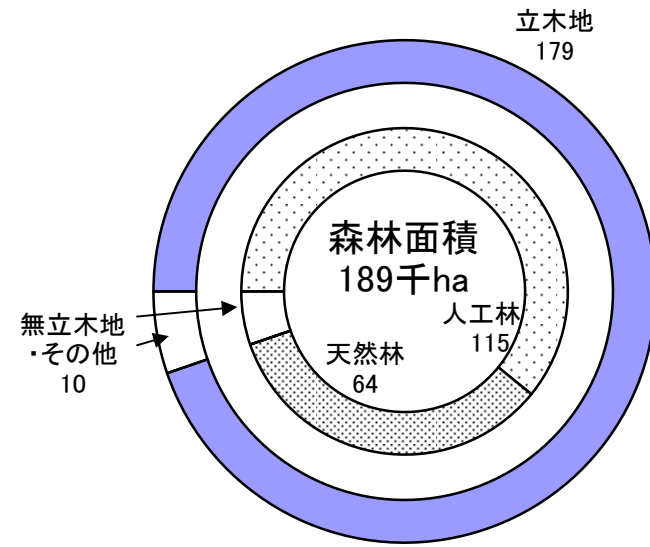

図1. 茨城県森林資源の現況

本 県

(森林面積の人工林・天然林及び立木地・無立木地内訳)

(森林蓄積の人工林・天然林の内訳)

民 有 林

(民有林の人工林・天然林及び立木地・無立木地内訳)

(民有林森林蓄積の人工林・天然林の内訳)

注1: 森林資源は、林野庁所管の国有林及び地域森林計画対象民有林の合計
 2: 計が一致しないのは四捨五入による

資料 林政課 (H18.4.1現在)