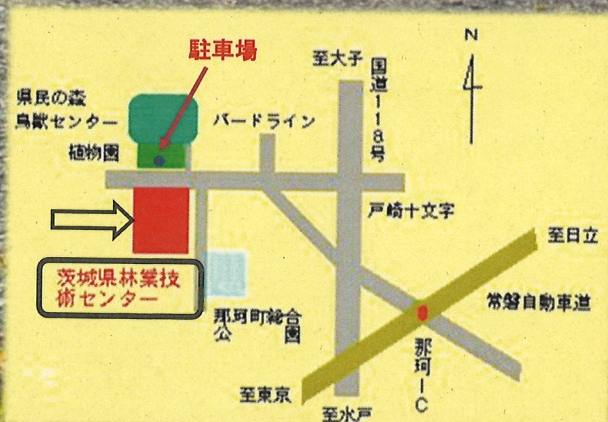

# 第29回 もいもくフェア

□ 林業技術センター  
体験ツアー  
11:00～、13:00～

□ 研究成果展示(講堂)  
林業相談・質問にもお答えします

□ きのこ汁の試食  
先着100名、午前11:30～  
(無くなり次第終了!)

□ 木工工作体験コーナー  
木の実細工、箸(はし)作りなど

令和5年  
**11月23日(木)**  
(勤労感謝の日)  
**10:00 ~ 14:00**

\* 予告なく内容が変更になる  
場合がございます

☆ 駐車場は植物園第2駐車場を  
ご利用ください。

◎ イベント会場 & お問い合わせ先

■ 茨城県林業技術センター

☎ 029-298-0257 (茨城県那珂市戸4692)

<https://www.pref.ibaraki.jp/soshiki/nourinsuisan/ringyose/index.html>

● 皆様のご来場を

お待ちしております!!