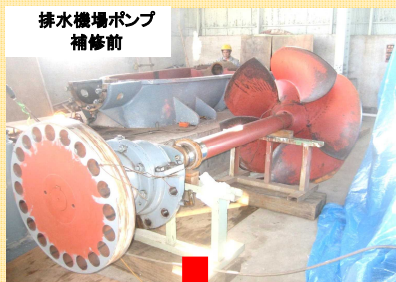

高品質な青果物を安定供給する畑地の基盤づくり

畑地において、区画整理や農道等の整備と併せ、霰ヶ浦用水を活用した畑地かんがい施設を総合的に整備することにより、高品質な青果物の安定供給が可能となります。

<八千代町 下結城地区>

農業水利施設等の計画的な長寿命化対策

老朽化が進む用排水機場を中心に農業水利施設の長寿命化対策を計画的に進めています。

<筑西市 鶴田排水機場地区>

排水機場ポンプ
補修前

補修後