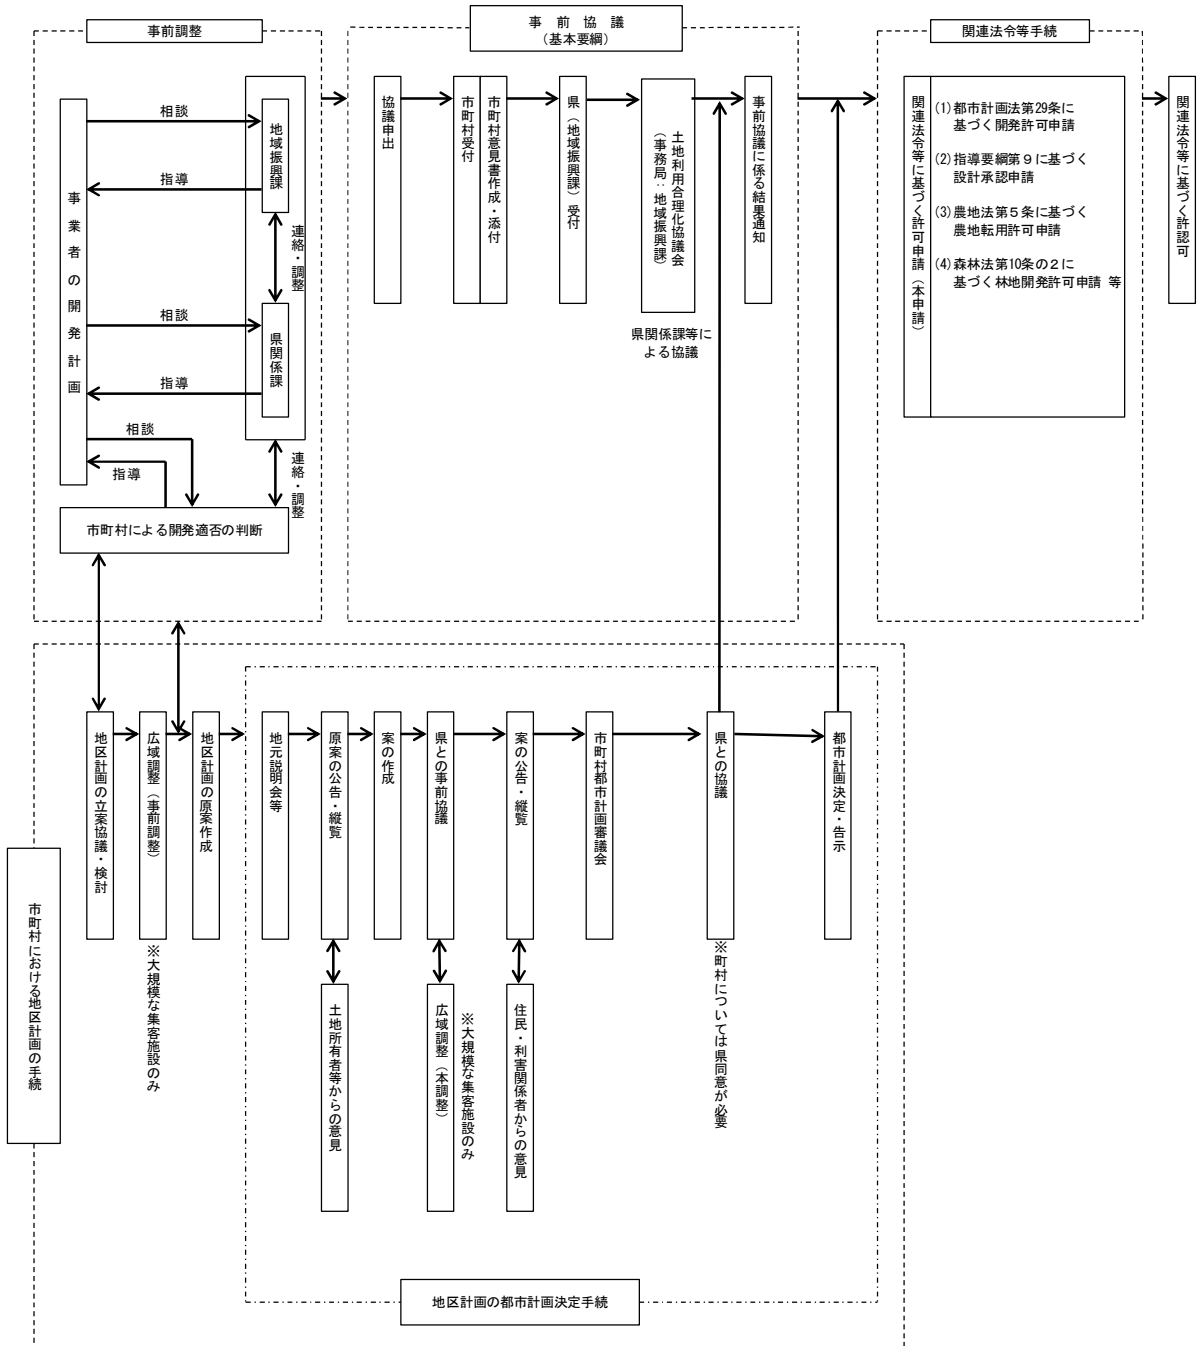

基本要綱に基づく事前協議手続の要否判断チャート

事前協議手続フローチャート

事前協議手続フローチャート（地区計画策定が必要な場合）

権限移譲に伴う開発許可管轄区域図