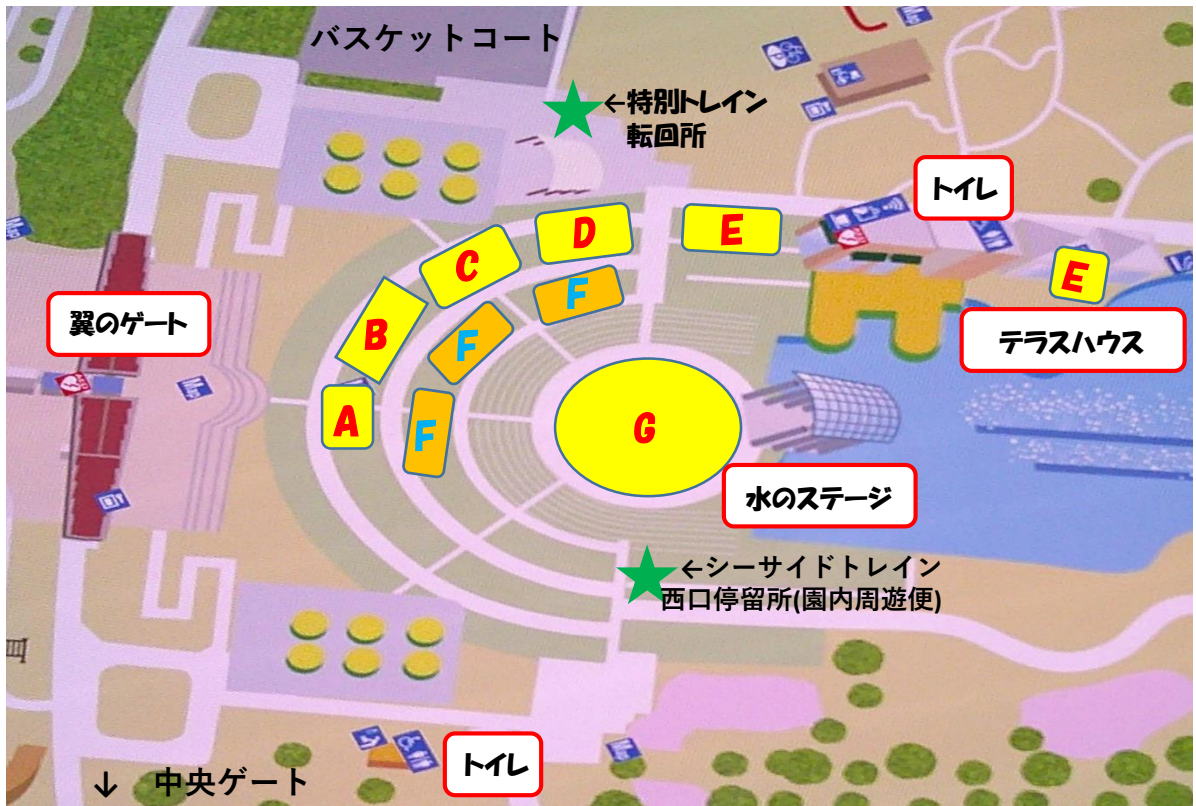

第2部 警察業務の**体験**・**展示**

③ 11:45～13:45 **体験・展示ブース**

④ 13:30～14:30 **いばらきポリスコンサート**

会場レイアウト

限定グッズを
ゲットしよう!

- | | |
|-------------------------|------------|
| A 総合インフォメーション | (海浜公園・警務部) |
| B パトカー・白バイ乗車体験 等 | (地域部・交通部) |
| C 災害対応資機材の展示 | (警備部) |
| C 情報通信部の活動 | (情報通信部) |
| D サイバー犯罪被害体験・防犯 | (生活安全部) |
| E 警察犬の仕事 | (刑事部) |
| E 鑑識体験 | (警務部・刑事部) |
| F グルメ・地元とのコラボエリア | (協力団体様) |
| G いばらきポリスコンサート | (警務部) |