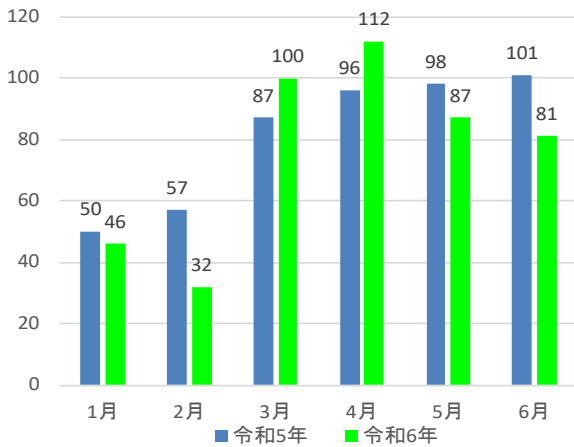

# 車上ねらいの発生状況 R6上半期 (暫定値)

## 1 認知・検挙の状況

	R6	R5	増減数	増減率
認知件数	458	489	-31	-6.3
検挙件数	39	166	-127	-76.5
検挙人員	14	5	9	180

※車上ねらいは、自動車等の車内から金品を盗む手口です。自動車以外にも駐輪中の自転車やオートバイ等のかごから盗む場合も含まれます。

## 2 認知件数(月別)

## 3 地域別認知件数

- ・ 県全体では減少傾向にあるが、県南地域では増加している。
- ・ 発生の多い市町村として、水戸市 67 件、つくば市 37 件、龍ヶ崎市 32 件、土浦市 27 件、取手市 23 件。