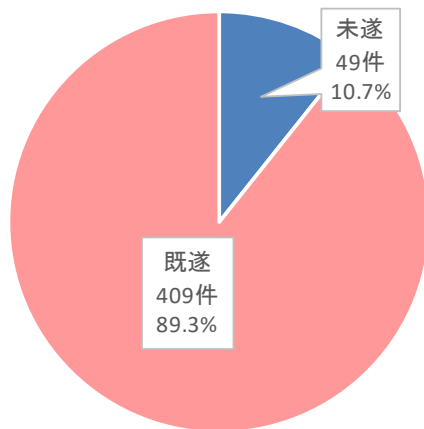

車上ねらいの発生状況 R6上半期 (暫定値)

1 認知・検挙の状況

	R6	R5	増減数	増減率
認知件数	458	489	-31	-6.3
検挙件数	39	166	-127	-76.5
検挙人員	14	5	9	180

※車上ねらいは、自動車等の車内から金品を盗む手口です。自動車以外にも駐輪中の自転車やオートバイ等のかごから盗む場合も含まれます。

2 認知件数(月別)

3 地域別認知件数

- ・ 県全体では減少傾向にあるが、県南地域では増加している。
- ・ 発生の多い市町村として、水戸市 67 件、つくば市 37 件、龍ヶ崎市 32 件、土浦市 27 件、取手市 23 件。

4 既遂・未遂の割合

5 被害場所

6 防犯対策

- ・ 車から離れる時は、必ず全ての窓を閉めて、ドアロックをしてキーを持ちましょう。
- ・ 車内や自転車のかご等にバッグ、現金や貴重品を置いたままにしないようにしましょう。
- ・ 駐車(輪)場は、防犯カメラ、センサーライト等の防犯設備があり、管理人が常駐している等で人の目がある場所を選びましょう。