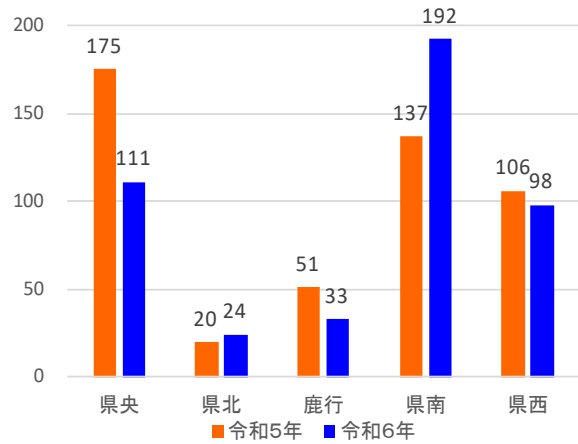

# 車上ねらいの発生状況 R6上半期 (暫定値)

## 1 認知・検挙の状況

	R6	R5	増減数	増減率
認知件数	458	489	-31	-6.3
検挙件数	39	166	-127	-76.5
検挙人員	14	5	9	180

※車上ねらいは、自動車等の車内から金品を盗む手口です。自動車以外にも駐輪中の自転車やオートバイ等のかごから盗む場合も含まれます。

## 2 認知件数(月別)

## 3 地域別認知件数

- ・ 県全体では減少傾向にあるが、県南地域では増加している。
- ・ 発生の多い市町村として、水戸市 67 件、つくば市 37 件、龍ヶ崎市 32 件、土浦市 27 件、取手市 23 件。