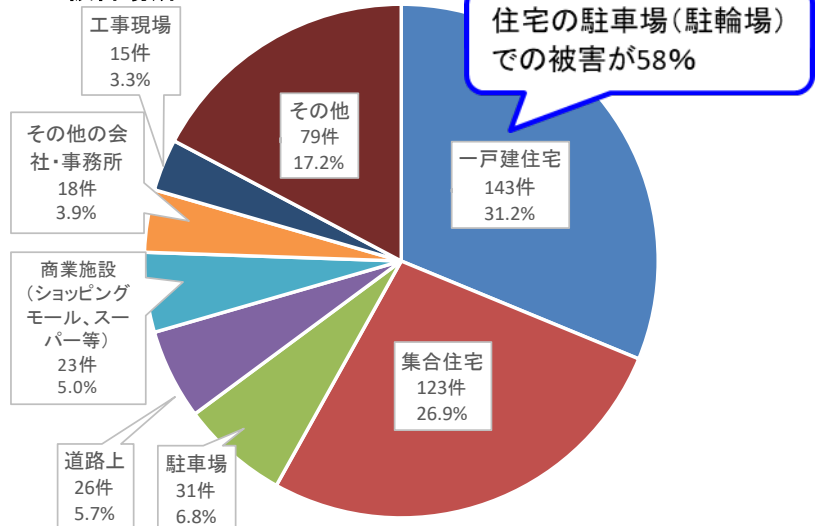

5 被害場所

6 防犯対策

- ・ 車から離れる時は、必ず全ての窓を閉めて、ドアロックをしてキーを持ちましょう。
- ・ 車内や自転車のかご等にバッグ、現金や貴重品を置いたままにしないようにしましょう。
- ・ 駐車(輪)場は、防犯カメラ、センサーライト等の防犯設備があり、管理人が常駐している等で人の目がある場所を選びましょう。