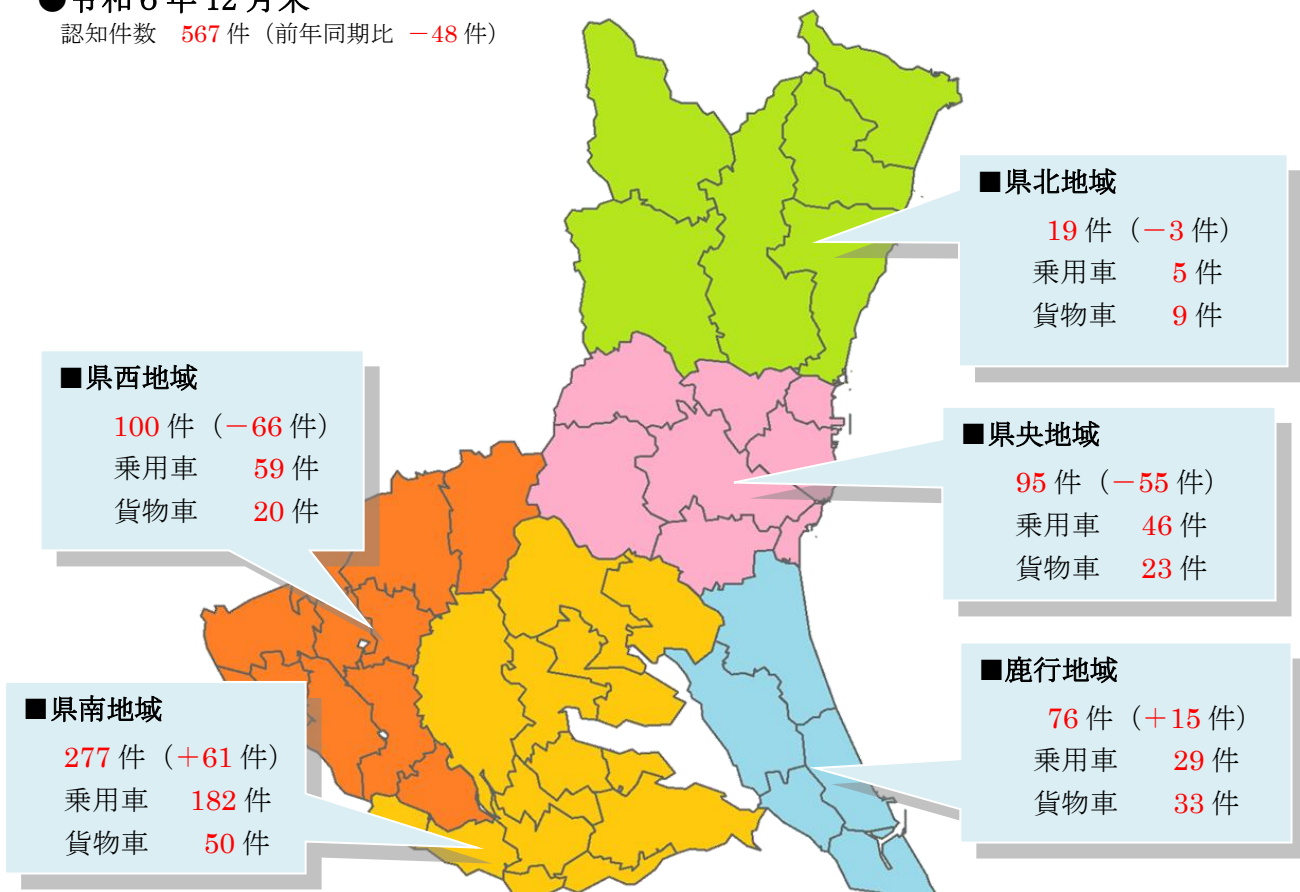

# いばらき防犯ファイル R 6 No.64

## 自動車盗地域別認知状況

●令和6年12月末

認知件数 567件 (前年同期比 -48件)

【※地域は、警察署の位置を基準】

【多発市町村】

地域	市町村	認知件数	乗用車	貨物車
県南	つくば市	99件	74件	6件
県南	土浦市	54件	36件	12件
県中央	水戸市	45件	27件	8件
県南	取手市	27件	15件	9件
鹿行	神栖市	25件	10件	12件
県西	古河市	22件	18件	3件

自動車盗難事件が多発しています！