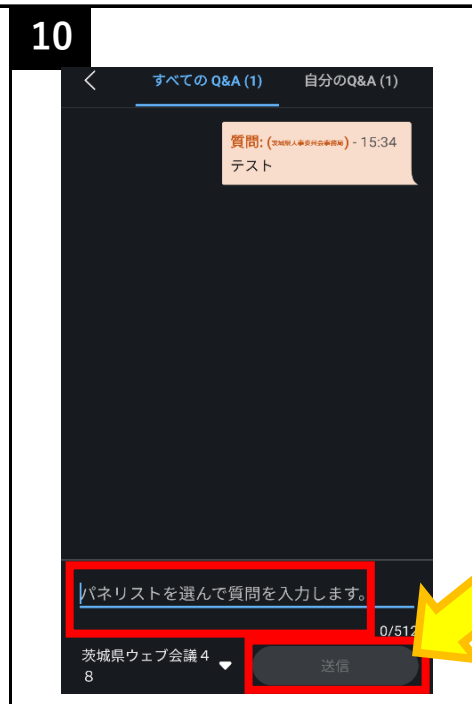

■Cisco Webex Meetings ダウンロードURL

<https://www.webex.com/ja/downloads.html>

■入室例

※画面はAndroid版です。

<p>1</p>  <p>URL送付 受信トレイ ☆</p> <p>To: 自分 ↓</p> <p>https://ibaraki2.webex.com/ibaraki2?MTID=m0d33ca7e3c85b8fe0e4489d502c49d8e</p> <p>返信 全員に返信 転送</p>	<ul style="list-style-type: none">・送付されたURLをタップします。・アプリがインストールされていない場合は、アプリを画面に従ってインストールしてください。 <p>※縦画面で例を作成していますが、視聴の際は横画面をお勧めします。</p>	<p>2</p>  <p>ミーティングに参加</p> <p>ミーティング主催者の場合は、サインインしてミーティングを開始します</p> <p>サインインして参加</p> <p>ゲストとして参加</p> <p>webex by cisco</p>	<ul style="list-style-type: none">・「ゲストとして参加」をタップしてください。
<p>3</p>  <p>← ゲストとして参加</p> <p>表示名</p> <p>メールアドレス</p> <p>次へ</p>	<ul style="list-style-type: none">・名前とメールアドレスを入力し、「次へ」をタップしてください。 <p>※名前がオンラインの会議画面にそのまま表示されますので、本名の表示を避けたい場合には、ニックネーム等を使用してください。</p>	<p>4</p>  <p>Webex 08:00</p> <p>茨城県ウェブ会議 4 8 が共有しています。</p> <p>茨城県職員等採用試験説明会</p> <p>【スケジュール】 9:30-11:45 (予定)</p> <p>マイクとカメラはオフになっています。</p>	<ul style="list-style-type: none">・入室後の状況です。 <p>※会議室の初期設定でマイクとカメラはオフになっています。</p>

5

【質問がある場合】

- ・画面下部の「・・・」をタップしてください。

6

- ・「詳細」をタップしてください。

7

- ・下に項目があるので、スワイプしてください。

8

- ・「QA」をタップしてください。

- ・「パネリストを選択」をタップし、「茨城県ウェブ会議〇」を選択してください。

- ・質問を入力し、「送信」をタップしてください。

【退室の方法】

- ・赤色「×」のアイコンをタップし、「ミーティングから退出」をタップしてください。

12

【注意】

- ・その他の設定やアイコン等は操作しないようお願いいたします。