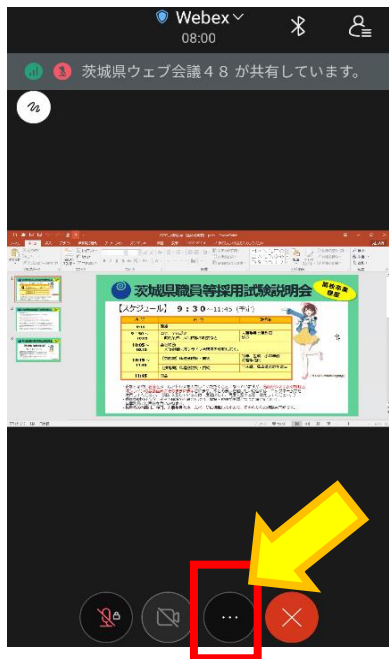

■Cisco Webex Meetings ダウンロードURL

<https://www.webex.com/ja/downloads.html>

■入室例

※画面はAndroid版です。

<p>1</p>  <p>URL送付 受信トレイ ☆</p> <p>To: 自分 ↓</p> <p>https://ibaraki2.webex.com/ibaraki2?MTID=m0d33ca7e3c85b8fe0e4489d502c49d8e</p> <p>返信 全員に返信 転送</p>	<ul style="list-style-type: none">・送付されたURLをタップします。・アプリがインストールされていない場合は、アプリを画面に従ってインストールしてください。 <p>※縦画面で例を作成していますが、視聴の際は横画面をお勧めします。</p>	<p>2</p>  <p>ミーティングに参加</p> <p>ミーティング主催者の場合は、サインインしてミーティングを開始します</p> <p>サインインして参加</p> <p>ゲストとして参加</p> <p>webex by cisco</p>	<ul style="list-style-type: none">・「ゲストとして参加」をタップしてください。
<p>3</p>  <p>← ゲストとして参加</p> <p>表示名</p> <p>メールアドレス</p> <p>次へ</p>	<ul style="list-style-type: none">・名前とメールアドレスを入力し、「次へ」をタップしてください。 <p>※名前がオンラインの会議画面にそのまま表示されますので、本名の表示を避けたい場合には、ニックネーム等を使用してください。</p>	<p>4</p>  <p>Webex 08:00</p> <p>茨城県ウェブ会議 4 8 が共有しています。</p> <p>茨城県職員等採用試験説明会</p> <p>【スケジュール】 9:30-11:45 (予定)</p> <p>マイクとカメラはオフになっています。</p>	<ul style="list-style-type: none">・入室後の状況です。 <p>※会議室の初期設定でマイクとカメラはオフになっています。</p>

5

【質問がある場合】

- ・画面下部の「・・・」をタップしてください。

6

- ・「詳細」をタップしてください。

7

- ・下に項目があるので、スワイプしてください。

8