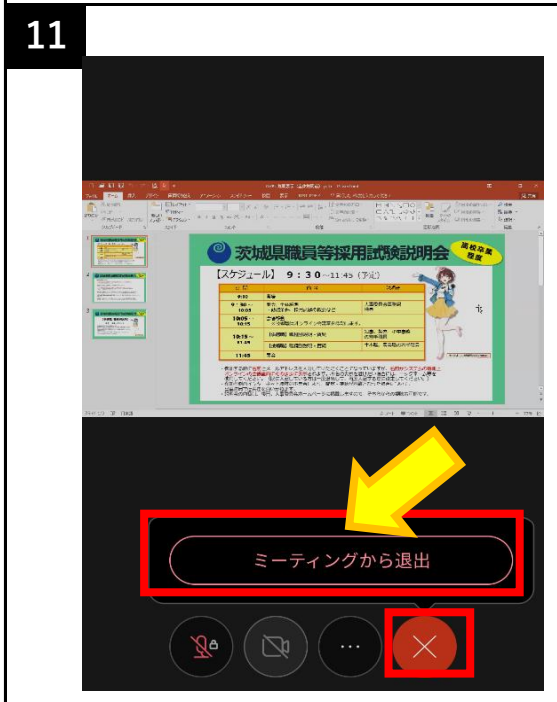

【退室の方法】

- ・赤色「×」のアイコンをタップし、「ミーティングから退出」をタップしてください。

12

【注意】

- ・その他の設定やアイコン等は操作しないようお願いいたします。

※オンライン会議室が不安定になり、中断してしまう場合があります。