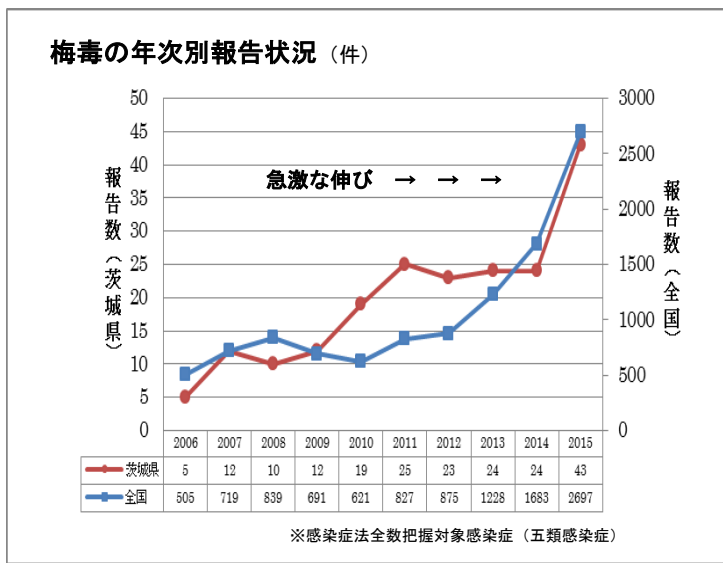

梅毒が茨城県でも増加しています!

全国では、2010年以降増加傾向にあり
 茨城県では、2008年以降増加傾向に転じ、2011年からは、ほぼ横ばいで推移していましたが・・・
 2015年は、43例の報告があり、近年で最も報告が多い状況でした!!

茨城県でも、2012年以降女性の報告が増加しています。
 男女ともに幅広い年齢層で報告がみられています・・・

- ♠ 男性では、20歳代～40歳代 ♠
- ♥ 女性では、10歳代～20歳代 ♥

の報告が多い状況です。
 2015年は、女性の報告が多く、特に20代前半の報告が最も多くなっています。

自分には無関係と思わずに **検査** を受けてみませんか???

県内の各保健所では、無料・匿名で検査・相談を行っています。

感染が心配な方は、恥ずかしがらずに、**検査** へGO
 安心してください、感染してしまっても、早く発見し、きちんと治療をすれば治りますよ。
 ただし・・・忘れないで、大切なことは