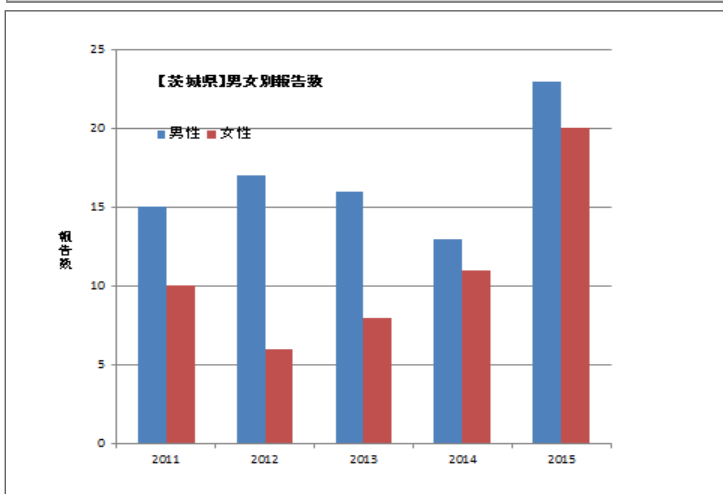

梅毒が茨城県でも増加しています!

全国では、2010年以降増加傾向にあり
 茨城県では、2008年以降増加傾向に転じ、2011年からは、ほぼ横ばいで推移していましたが・・・
 2015年は、43例の報告があり、近年で最も報告が多い状況でした!!

茨城県でも、2012年以降女性の報告が増加しています。
 男女ともに幅広い年齢層で報告がみられています・・・

- ♠ 男性では、20歳代～40歳代 ♠
- ♥ 女性では、10歳代～20歳代 ♥

の報告が多い状況です。
 2015年は、女性の報告が多く、特に20代前半の報告が最も多くなっています。

自分には無関係と思わずに **検査** を受けてみませんか???

県内の各保健所では、無料・匿名で検査・相談を行っています。

感染が心配な方は、恥ずかしがらずに、**検査** へGO
 安心してください、感染してしまっても、早く発見し、きちんと治療をすれば治りますよ。
 ただし・・・忘れないで、大切なことは