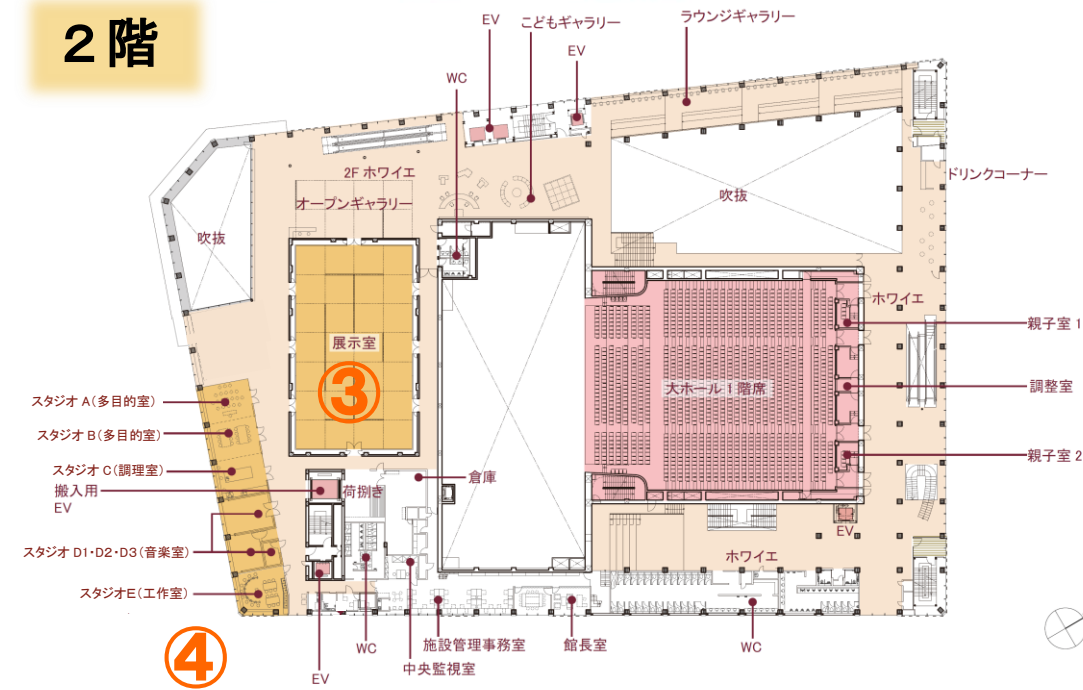

京成百貨店側から見た外観イメージ

施設概要

| | | |
|------------------|--------------------------------------|--|
| 大ホール (2,000席) | 舞台、客席、 ホワイエ、楽屋 | <ul style="list-style-type: none"> ・芸術文化の発表、鑑賞機会の提供 (オーケストラ、室内楽・器楽、吹奏楽、合唱、ロック・ポップス、歌謡曲・演歌、ジャズ、演劇、ミュージカル、ダンス・バレエ、邦楽、民族舞踊、演芸等) ・講演会、大会、式典等の主たる会場 |
| 中ホール (482席) | 舞台、ホワイエ、 楽屋 | <ul style="list-style-type: none"> ・芸術文化の発表（ピアノ発表会、創作活動発表会等） ・市民主体の芸術文化活動（映画の上映、演劇等） ・研修会、総会、講座等の主たる会場 |
| 小ホール | 大練習室 | |
| 展示室 | 展示スペース | <ul style="list-style-type: none"> ・芸術文化の発表・美術展示（絵画、彫刻、書道、写真等） ・物産イベント、商談会の会場 |
| 会議室 | 大会議室、中会議室、 小会議室、特別会議室 | <ul style="list-style-type: none"> ・会議室 ・イベント、大会等の分科会の場 |
| 創造支援 | スタジオ（多目的室、 調理室、音楽室、 工作室）、和室 | <ul style="list-style-type: none"> ・市民主体の芸術文化活動（音楽や演劇等の練習、料理・工作教室、茶会等） |
| 交流 | やぐら広場、ロビー、 ラウンジギャラリー、 こどもギャラリー | <ul style="list-style-type: none"> ・市民が日常的に集える交流拠点 ・情報発信拠点 |

水戸芸術館側から見たイメージ

ラウンジギャラリー

1階

①やぐら広場

- ・木製の柱・梁を組み上げてつくられる屋内広場です。
- ・1階にあり、水戸芸術館広場と向かい合う場所に位置しています。
- ・販売会や、スポーツ観戦などのパブリックビューイングが開催できます。

②大ホール

- ・コンサートや講演会など、さまざまな催しを開催できる多目的ホールです。
- ・2,000席で、3層構成の観客席です。人数規模に応じて、1階席のみの利用、2階席までの利用もできます。
- ・車椅子席や、お子様連れでも鑑賞できる親子室を設けます。

2階

③展示室

- ・2階にあり、写真や絵画、書道などの展示のほか、イベントの開催、大規模な会議における懇親会など、幅広い用途に対応する場所です。
- ・部屋の中を、可動展示パネルで仕切って使うことができます。

写真：ぎふメディアコスモス

④スタジオ（多目的室、調理室、音楽室、工作室）

- ・市民の芸術文化の学習・交流・創造の場として、2階に配置します。
- ・部屋ごとに特色があり、工作教室、合唱や演劇の練習、料理教室など、様々な使い方に対応します。

写真：信毎メディアガーデン 工芸の五月 2018 「みずみずしい日常」ワークショップ風景

南側3階／北側4階

⑤中ホール

- ・日常的に使いやすい、482席の固定席を有する、観客席1層のシューボックスタイプ（靴箱型）のホールです。
- ・コンサートや演劇、講演会、映画の上映など、さまざまな催し物が開催できます。

⑥小ホール

- ・大ホールの舞台と同じ広さであり、本番前のリハーサルができます。
- ・100人規模のコンサート、演劇、講演会、式典等の催し物が開催できます。
- ・4階にあり、芝生広場に面しています。必要に応じてカーテンで遮光できます。