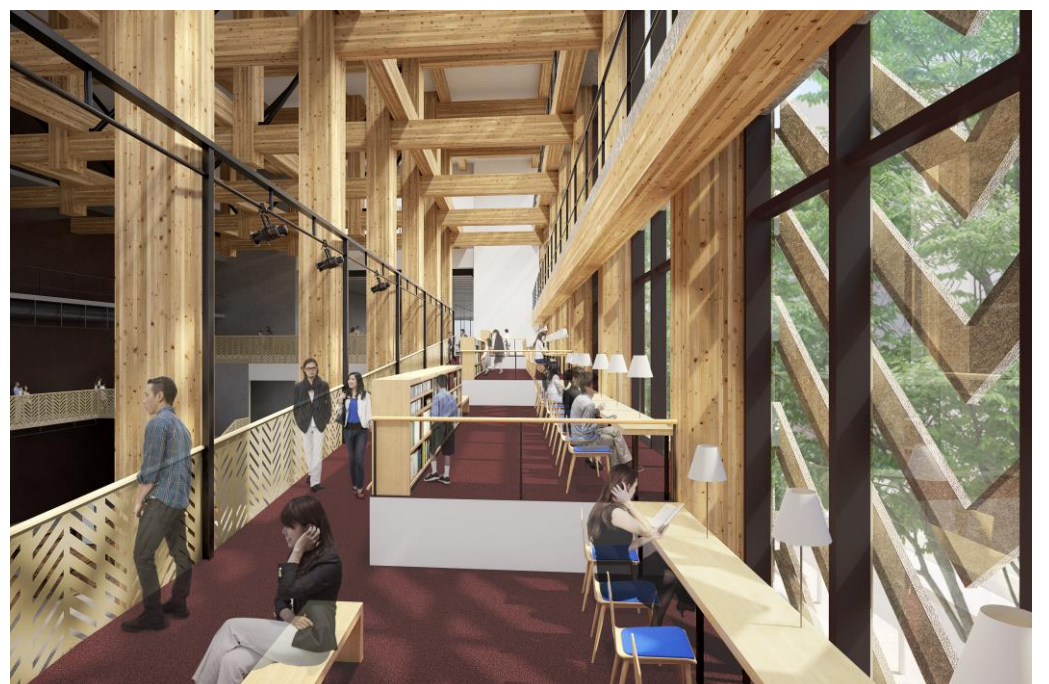

京成百貨店側から見た外観イメージ

施設概要

| | | |
|------------------|--------------------------------------|--|
| 大ホール (2,000席) | 舞台、客席、 ホワイエ、楽屋 | <ul style="list-style-type: none"> ・芸術文化の発表、鑑賞機会の提供 (オーケストラ、室内楽・器楽、吹奏楽、合唱、ロック・ポップス、歌謡曲・演歌、ジャズ、演劇、ミュージカル、ダンス・バレエ、邦楽、民族舞踊、演芸等) ・講演会、大会、式典等の主たる会場 |
| 中ホール (482席) | 舞台、ホワイエ、 楽屋 | <ul style="list-style-type: none"> ・芸術文化の発表（ピアノ発表会、創作活動発表会等） ・市民主体の芸術文化活動（映画の上映、演劇等） ・研修会、総会、講座等の主たる会場 |
| 小ホール | 大練習室 | |
| 展示室 | 展示スペース | <ul style="list-style-type: none"> ・芸術文化の発表・美術展示（絵画、彫刻、書道、写真等） ・物産イベント、商談会の会場 |
| 会議室 | 大会議室、中会議室、 小会議室、特別会議室 | <ul style="list-style-type: none"> ・会議室 ・イベント、大会等の分科会の場 |
| 創造支援 | スタジオ（多目的室、 調理室、音楽室、 工作室）、和室 | <ul style="list-style-type: none"> ・市民主体の芸術文化活動（音楽や演劇等の練習、料理・工作教室、茶会等） |
| 交流 | やぐら広場、ロビー、 ラウンジギャラリー、 こどもギャラリー | <ul style="list-style-type: none"> ・市民が日常的に集える交流拠点 ・情報発信拠点 |

水戸芸術館側から見たイメージ

ラウンジギャラリー

1階

①やぐら広場

- ・木製の柱・梁を組み上げてつくられる屋内広場です。
- ・1階にあり、水戸芸術館広場と向かい合う場所に位置しています。
- ・販売会や、スポーツ観戦などのパブリックビューイングが開催できます。

②大ホール

- ・コンサートや講演会など、さまざまな催しを開催できる多目的ホールです。
- ・2,000席で、3層構成の観客席です。人数規模に応じて、1階席のみの利用、2階席までの利用もできます。
- ・車椅子席や、お子様連れでも鑑賞できる親子室を設けます。

2階

③展示室

- ・2階にあり、写真や絵画、書道などの展示のほか、イベントの開催、大規模な会議における懇親会など、幅広い用途に対応する場所です。
- ・部屋の中を、可動展示パネルで仕切って使うことができます。

写真：ぎふメディアコスモス

④スタジオ（多目的室、調理室、音楽室、工作室）

- ・市民の芸術文化の学習・交流・創造の場として、2階に配置します。
- ・部屋ごとに特色があり、工作教室、合唱や演劇の練習、料理教室など、様々な使い方に対応します。

写真：信毎メディアガーデン 工芸の五月 2018 「みずみずしい日常」ワークショップ風景

南側3階／北側4階

⑤中ホール

- ・日常的に使いやすい、482席の固定席を有する、観客席1層のシューボックスタイプ（靴箱型）のホールです。
- ・コンサートや演劇、講演会、映画の上映など、さまざまな催し物が開催できます。

⑥小ホール

- ・大ホールの舞台と同じ広さであり、本番前のリハーサルができます。
- ・100人規模のコンサート、演劇、講演会、式典等の催し物が開催できます。
- ・4階にあり、芝生広場に面しています。必要に応じてカーテンで遮光できます。