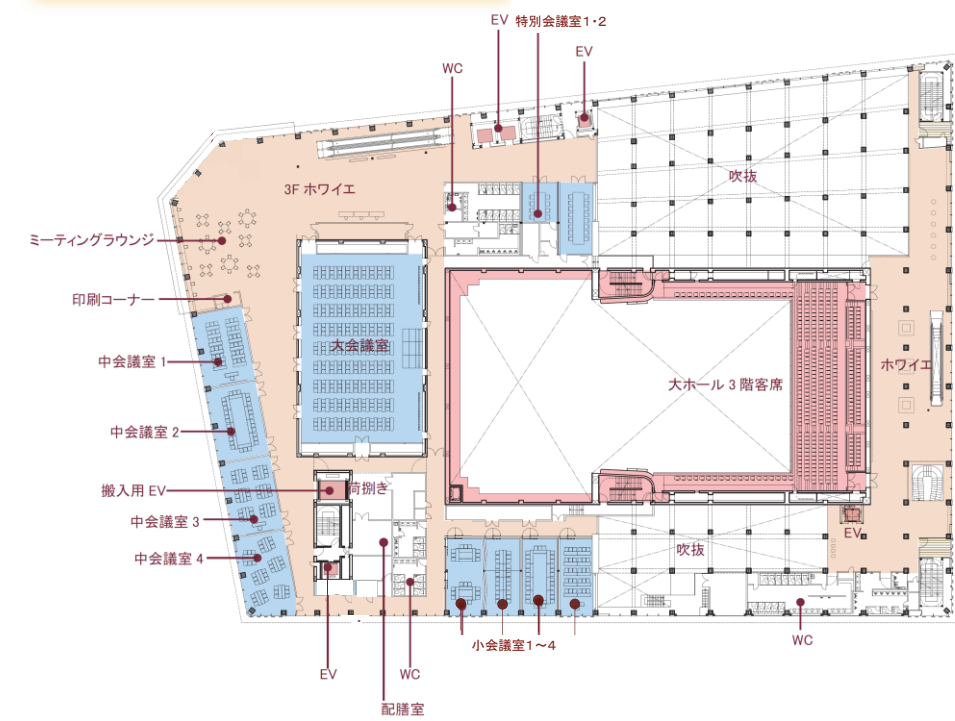

水戸芸術館側から見たイメージ

ラウンジギャラリー

1階

①やぐら広場

- ・木製の柱・梁を組み上げてつくられる屋内広場です。
- ・1階にあり、水戸芸術館広場と向かい合う場所に位置しています。
- ・販売会や、スポーツ観戦などのパブリックビューイングが開催できます。

②大ホール

- ・コンサートや講演会など、さまざまな催しを開催できる多目的ホールです。
- ・2,000席で、3層構成の観客席です。人数規模に応じて、1階席のみの利用、2階席までの利用もできます。
- ・車椅子席や、お子様連れでも鑑賞できる親子室を設けます。

2階

③展示室

- ・2階にあり、写真や絵画、書道などの展示のほか、イベントの開催、大規模な会議における懇親会など、幅広い用途に対応する場所です。
- ・部屋の中を、可動展示パネルで仕切って使うことができます。

写真：ぎふメディアコスモス

④スタジオ（多目的室、調理室、音楽室、工作室）

- ・市民の芸術文化の学習・交流・創造の場として、2階に配置します。
- ・部屋ごとに特色があり、工作教室、合唱や演劇の練習、料理教室など、様々な使い方に対応します。

写真：信毎メディアガーデン 工芸の五月 2018 「みずみずしい日常」ワークショップ風景

南側3階／北側4階

⑤中ホール

- ・日常的に使いやすい、482席の固定席を有する、観客席1層のシューボックスタイプ（靴箱型）のホールです。
- ・コンサートや演劇、講演会、映画の上映など、さまざまな催し物が開催できます。

⑥小ホール

- ・大ホールの舞台と同じ広さであり、本番前のリハーサルができます。
- ・100人規模のコンサート、演劇、講演会、式典等の催し物が開催できます。
- ・4階にあり、芝生広場に面しています。必要に応じてカーテンで遮光できます。

南側4階

⑦和室・板の間

- ・4階にあり、茶道、華道、日本舞踊や能の稽古場等の利用を想定したつくりとします。
- ・利用に適した水屋を設けます。

写真：山梨学院大学国際リベラルアーツ学部棟