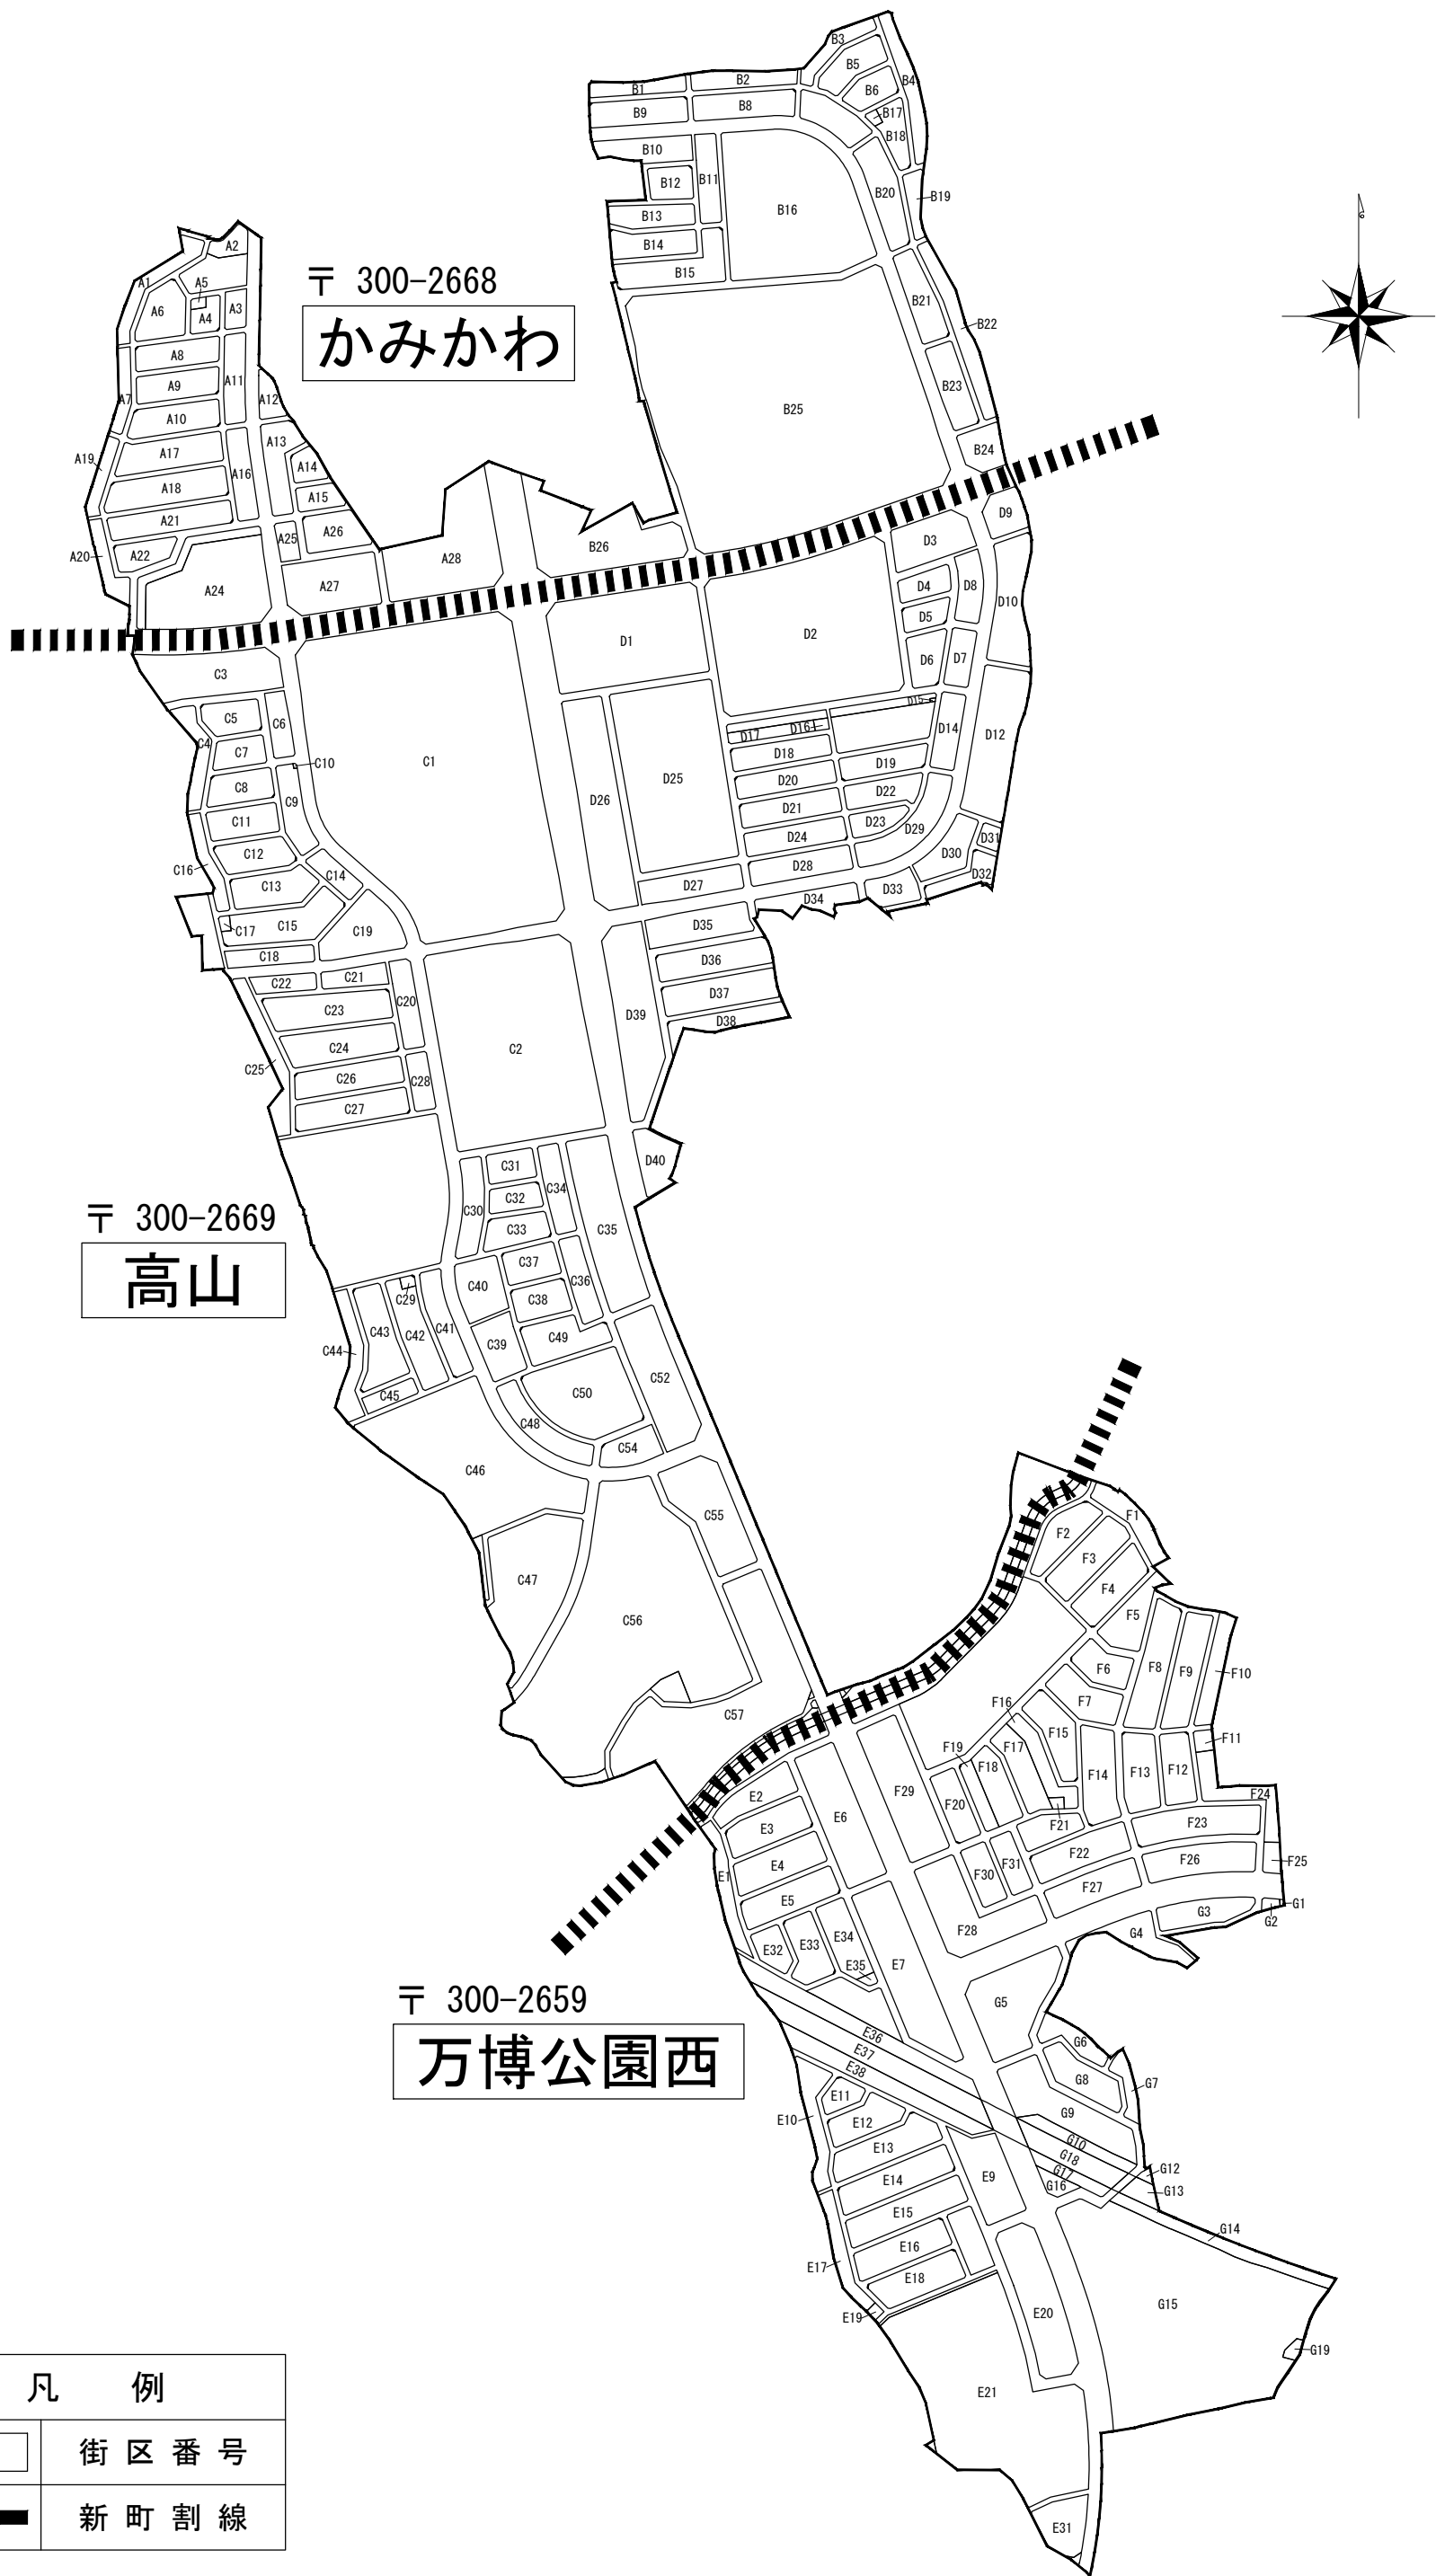

上河原崎・中西地区新町名まち割図

凡 例	
A10	街区番号
■■■■	新町割線