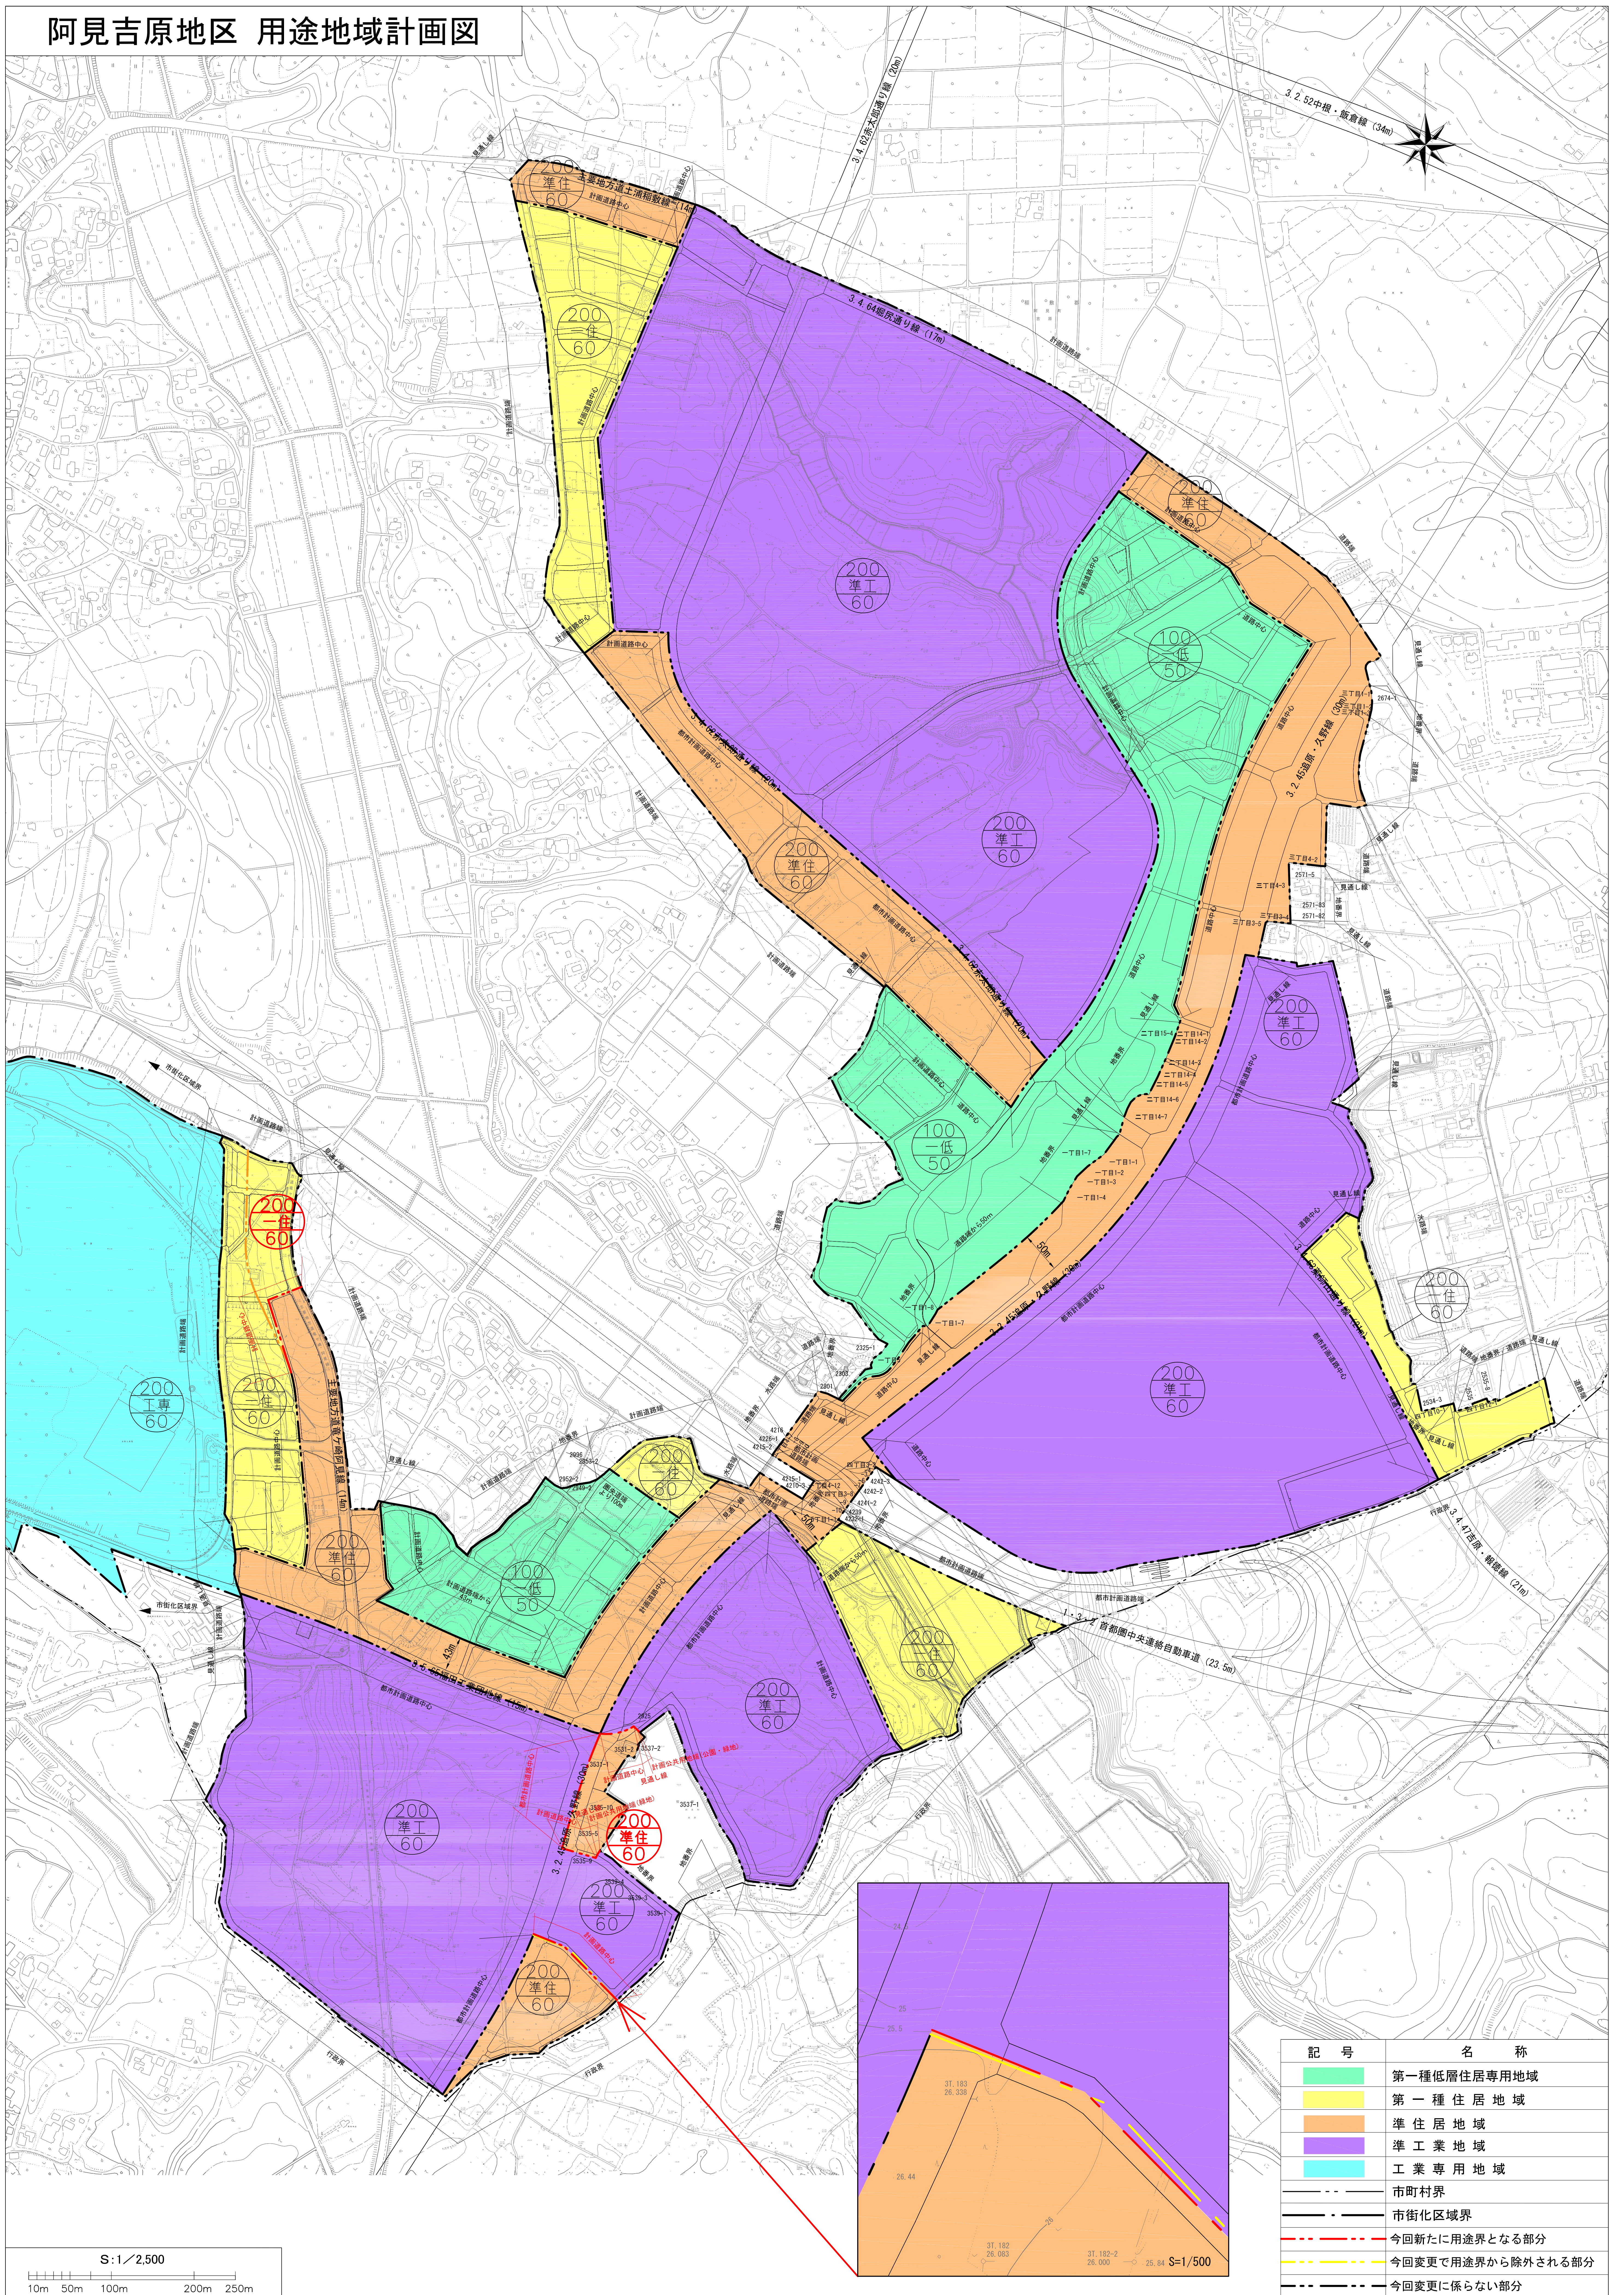

# 阿見吉原地区 用途地域計画図

記号	名称
	第一種低層住居専用地域
	第一種住居地域
	準住居地域
	準工業地域
	工業専用地域
	市町村界
	市街化区域界
	今回新たに用途界となる部分
	今回変更で用途界から除外される部分
	今回変更に係らない部分

S:1/2500  
 10m 50m 100m 200m 250m