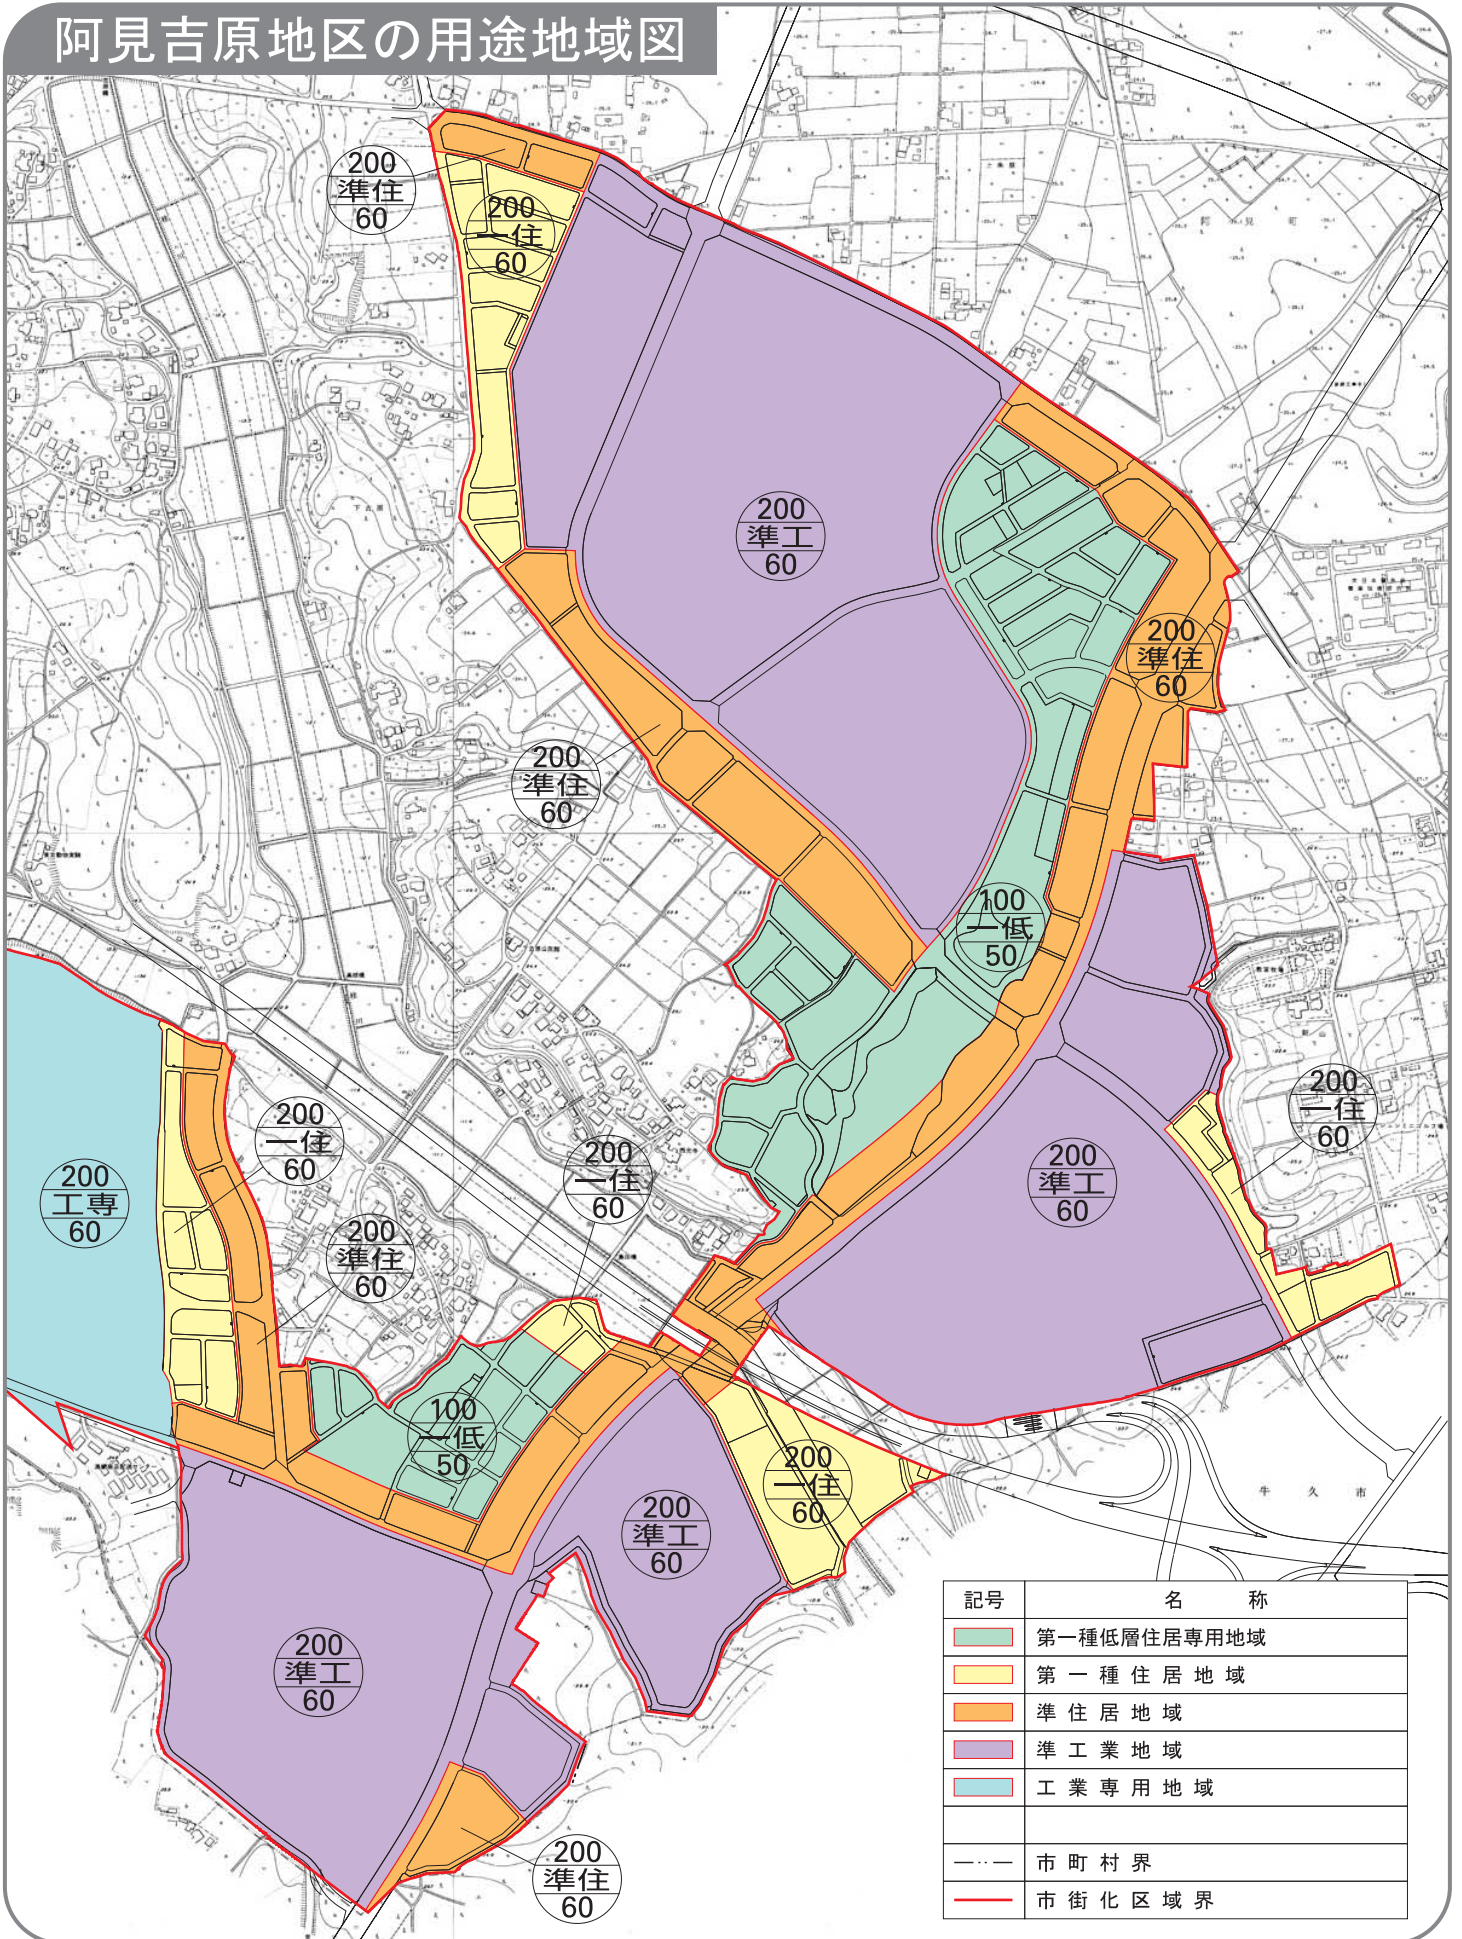

阿見吉原地区の用途地域図

記号	名称
	第一種低層住居専用地域
	第一種住居地域
	準住居地域
	準工業地域
	工業専用地域
	市町村界
	市街化区域界