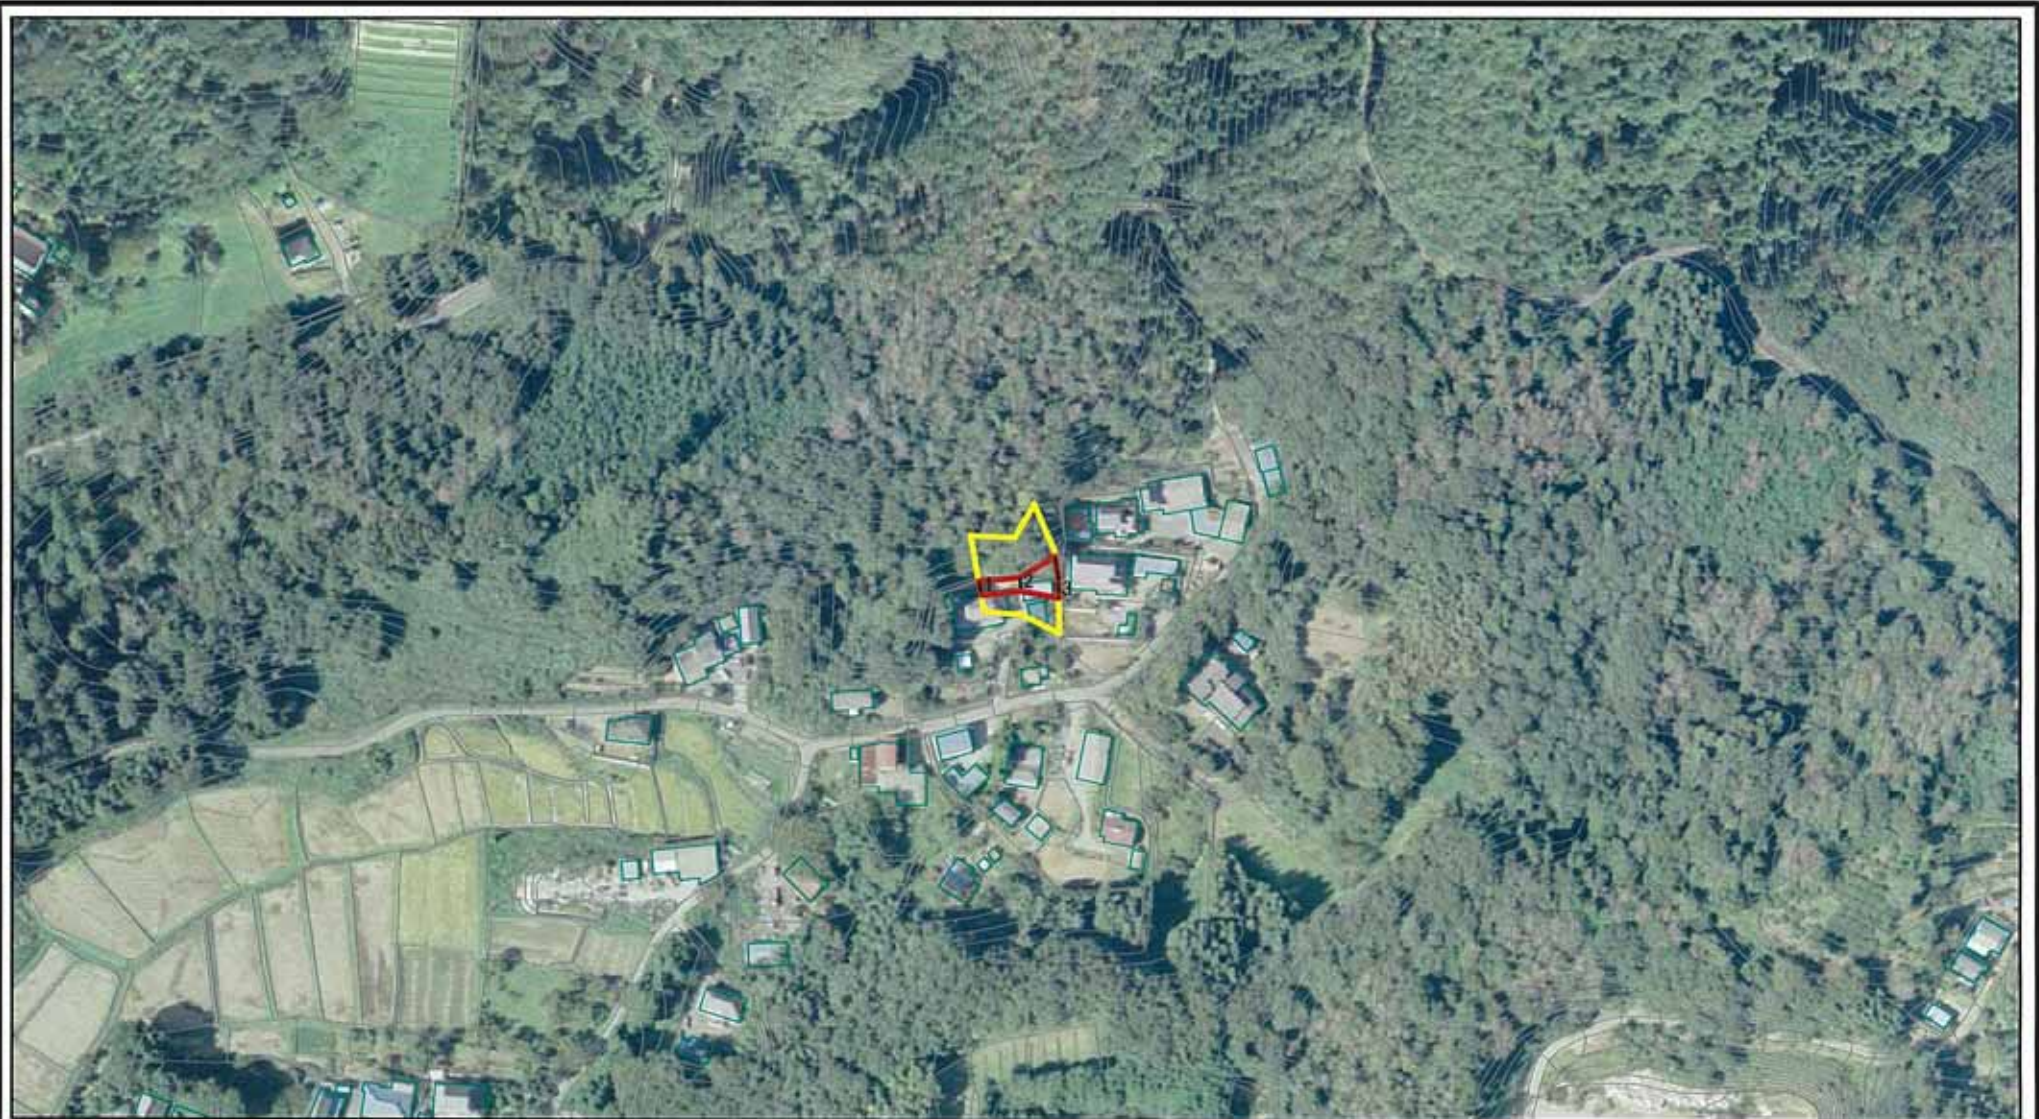

土砂災害警戒区域等の指定の公示に係る図書(様式-3)

0 25 50 100
m

図中の数字は横断測線番号を示す

様式-3(急) 土砂災害警戒区域・土砂災害特別区域 区域図(その1)	土砂災害防止法施行令第二条の基準に該当する区域		N 縮尺 1:2,500	自然現象の種類	急傾斜地の崩壊	箇所番号	504-I-001-2
	土砂災害防止法施行令第三条の基準に該当する区域			告示番号	茨城県告示第1600号	箇所名	本木
	土砂等の(移動)高さが1m以下の場合、土砂等の移動による力が100kN/m²を超える区域			告示年月日	平成20年12月22日	所在地	茨城県桜川市本木
	土砂等の堆積の高さが3mを超える区域						
それ以外の区域