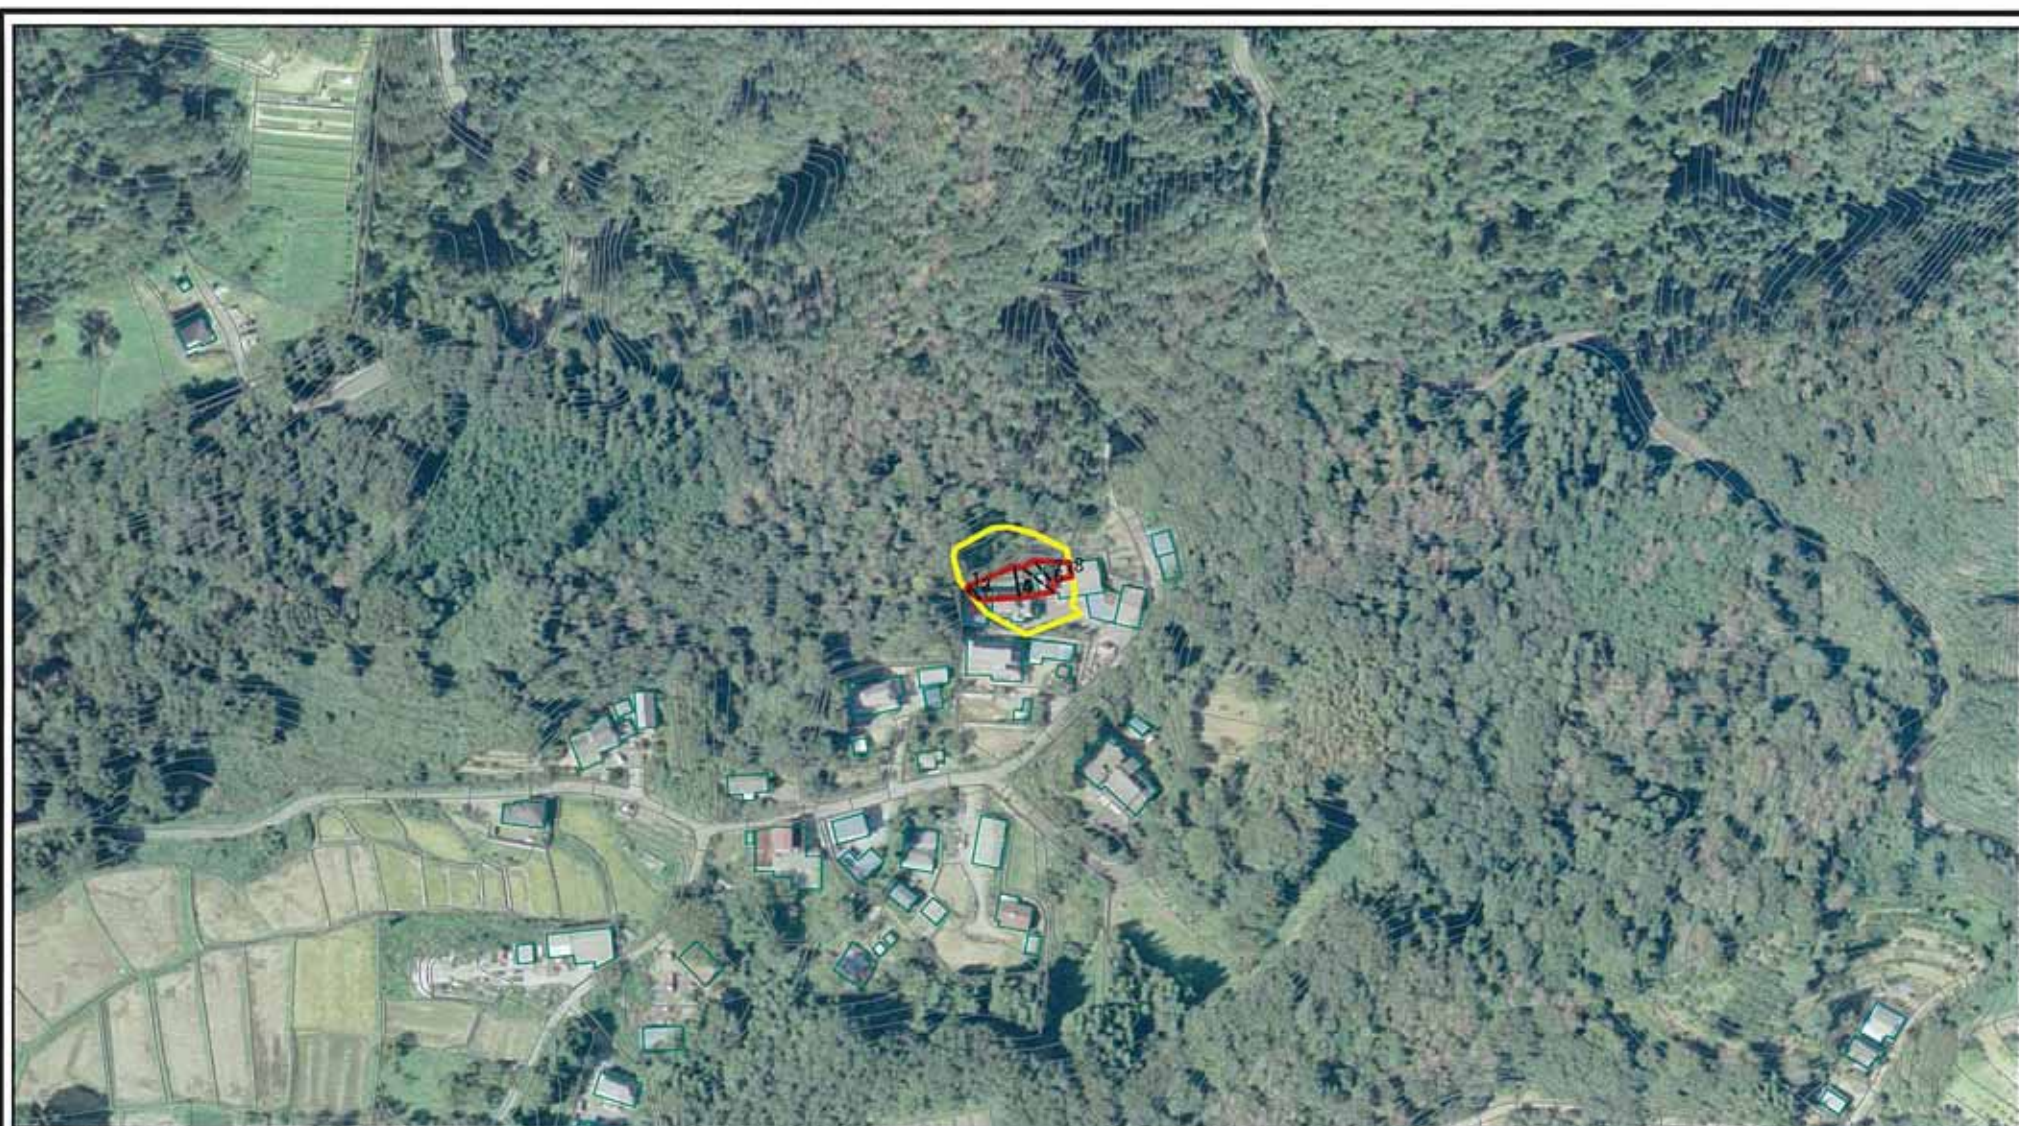

土砂災害警戒区域等の指定の公示に係る図書(様式-3)

0 25 50 100
m

図中の数字は横断測線番号を示す

様式-3(急)
土砂災害警戒区域・土砂災害特別区域
区域図(その1)

土砂災害防止法施行令第二条の基準に該当する区域	
土砂災害防止法施行令第三条の基準に該当する区域	
土砂等の堆積の高さが3mを超える区域	
それ以外の区域	

N
縮尺
1:2,500

自然現象の種類	急傾斜地の崩壊	箇所番号	504-I-001-3
告示番号	茨城県告示第1600号	箇所名	本木
告示年月日	平成20年12月22日	所在地	茨城県桜川市本木