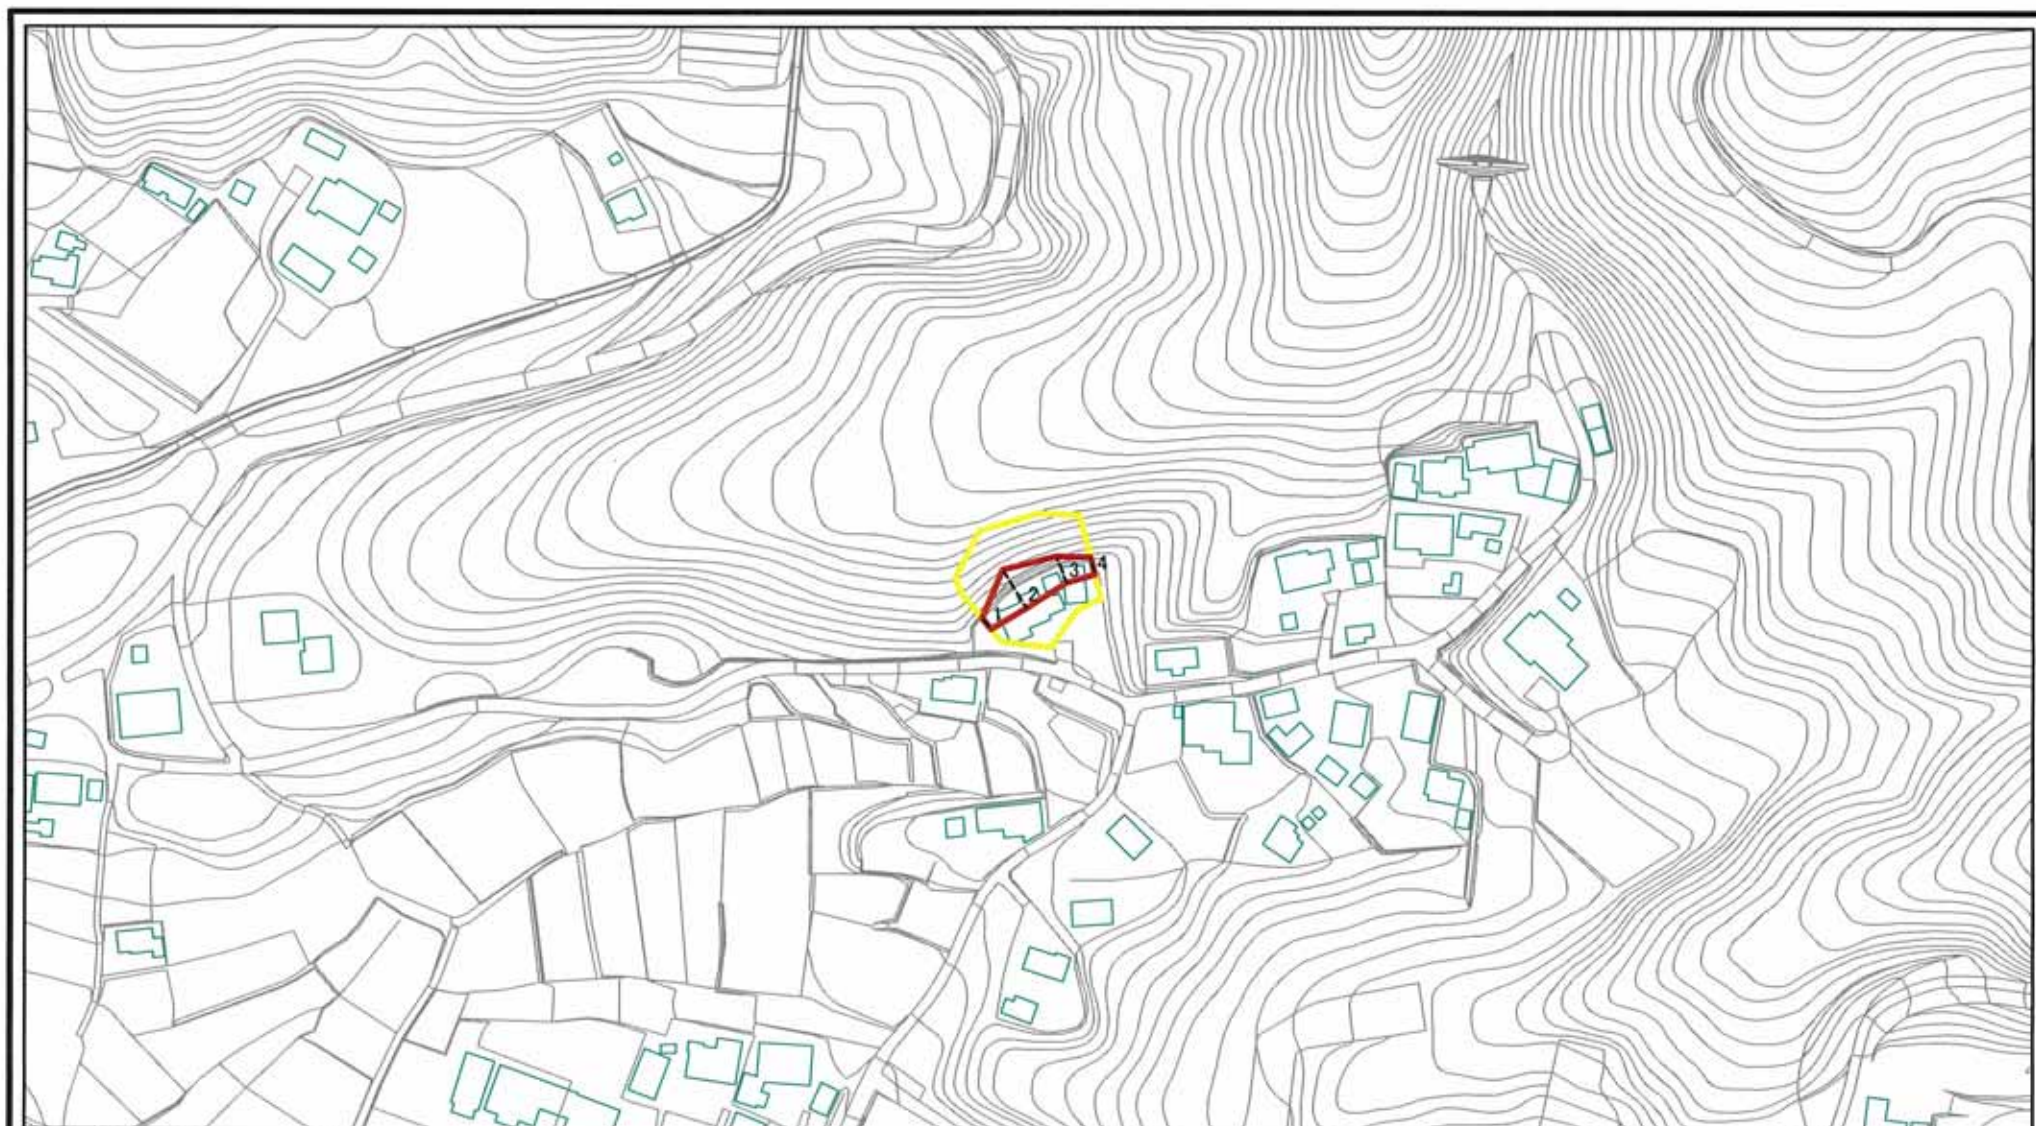

# 土砂災害警戒区域等の指定の公示に係る図書(様式-2)

図中の数字は横断測線番号を示す

<b>様式-2(急)</b> 土砂災害警戒区域・土砂災害特別警戒区域 区域図(その1)	土砂災害防止法施行令第二条の基準に該当する区域		N 縮尺 1:2,500	自然現象の種類	急傾斜地の崩壊	箇所番号	504-I-001
	土砂災害防止法施行令第三条の基準に該当する区域			告示番号	茨城県告示第1600号	箇所名	本木
	それ以外の区域			告示年月日	平成20年12月22日	所在地	茨城県桜川市本木

# 土砂災害警戒区域等の指定の公示に係る図書(様式-2)

0 25 50 100  
m

図中の数字は横断測線番号を示す

様式-2(急)

土砂災害警戒区域・土砂災害特別警戒区域  
区域図(その1)

土砂災害防止法施行令第二条の基準に該当する区域	
土砂災害防止法施行令第三条の基準に該当する区域	
それ以外の区域	

N	
縮尺	1:2,500

自然現象の種類	急傾斜地の崩壊	箇所番号	504-1-001-1
告示番号	茨城県告示第1600号	箇所名	本木
告示年月日	平成20年12月22日	所在地	茨城県桜川市本木

# 土砂災害警戒区域等の指定の公示に係る図書(様式-2)

図中の数字は横断測線番号を示す

<b>様式-2(急)</b> 土砂災害警戒区域・土砂災害特別警戒区域 区域図(その1)	土砂災害防止法施行令第二条の基準に該当する区域		N 縮尺 1:2,500	自然現象の種類	急傾斜地の崩壊	箇所番号	504-I-001-2
	土砂災害防止法施行令第三条の基準に該当する区域			告示番号	茨城県告示第1600号	箇所名	本木
	それ以外の区域			告示年月日	平成20年12月22日	所在地	茨城県桜川市本木

# 土砂災害警戒区域等の指定の公示に係る図書(様式-2)

図中の数字は横断測線番号を示す

様式-2(急)

土砂災害警戒区域・土砂災害特別警戒区域  
区域図(その1)

土砂災害防止法施行令第二条の基準に該当する区域	
土砂災害防止法施行令第三条の基準に該当する区域	
それ以外の区域	

縮尺

1:2,500

自然現象の種類