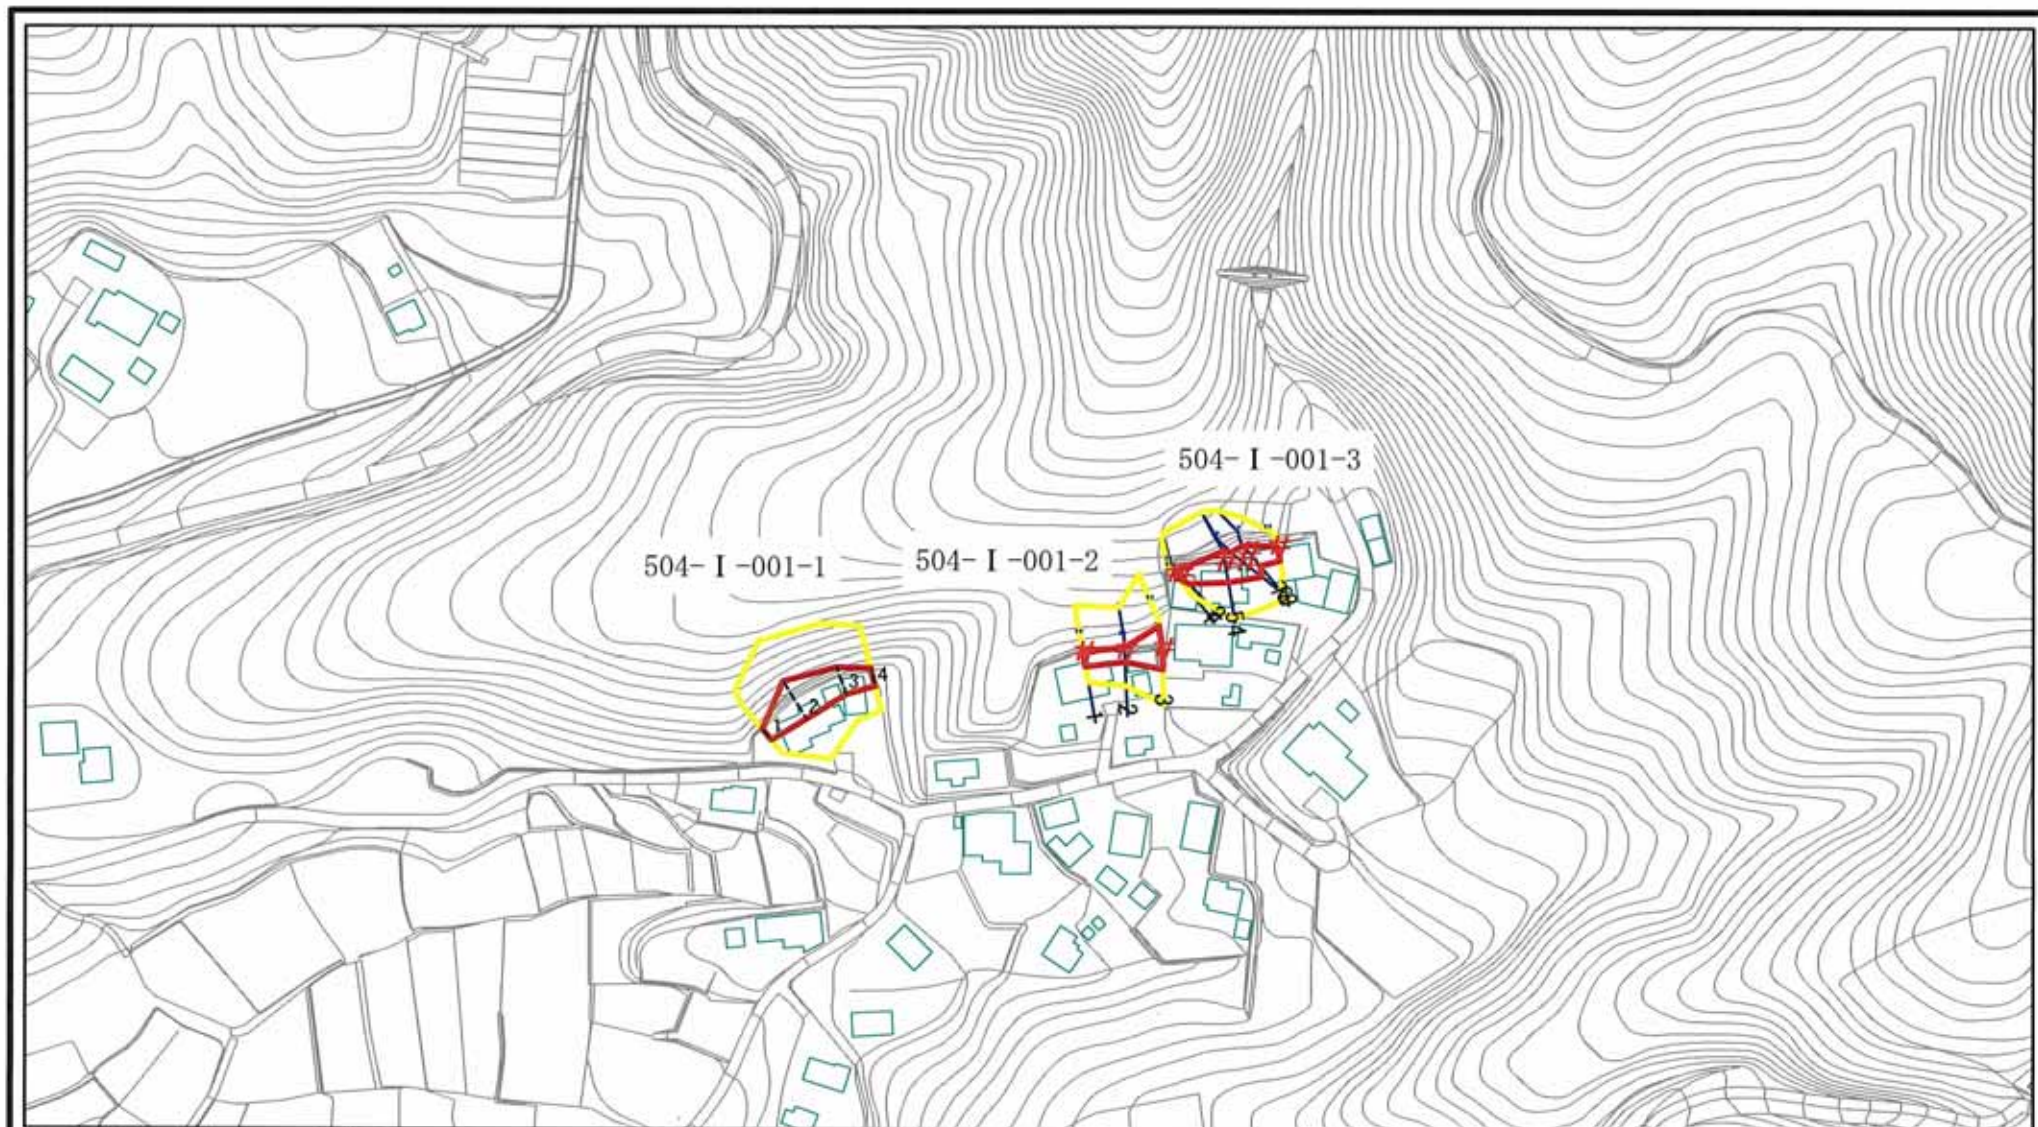

# 土砂災害警戒区域等の指定の公示に係る図書(様式-2)

図中の数字は横断測線番号を示す

<b>様式-2(急)</b> 土砂災害警戒区域・土砂災害特別警戒区域 区域図(その1)	土砂災害防止法施行令第二条の基準に該当する区域		N 縮尺 1:2,500	自然現象の種類	急傾斜地の崩壊	箇所番号	504-I-001
	土砂災害防止法施行令第三条の基準に該当する区域			告示番号	茨城県告示第1600号	箇所名	本木
	それ以外の区域			告示年月日	平成20年12月22日	所在地	茨城県桜川市本木

# 土砂災害警戒区域等の指定の公示に係る図書(様式-2)

0 25 50 100  
m

図中の数字は横断測線番号を示す

様式-2(急)

土砂災害警戒区域・土砂災害特別警戒区域  
区域図(その1)

土砂災害防止法施行令第二条の基準に該当する区域	
土砂災害防止法施行令第三条の基準に該当する区域	
それ以外の区域	

N	
縮尺	1:2,500

自然現象の種類	急傾斜地の崩壊	箇所番号	504-1-001-1
告示番号	茨城県告示第1600号	箇所名	本木
告示年月日	平成20年12月22日	所在地	茨城県桜川市本木

# 土砂災害警戒区域等の指定の公示に係る図書(様式-2)

図中の数字は横断測線番号を示す

<b>様式-2(急)</b> 土砂災害警戒区域・土砂災害特別警戒区域 区域図(その1)	土砂災害防止法施行令第二条の基準に該当する区域		N 縮尺 1:2,500	自然現象の種類	急傾斜地の崩壊	箇所番号	504-I-001-2
	土砂災害防止法施行令第三条の基準に該当する区域			告示番号	茨城県告示第1600号	箇所名	本木
	それ以外の区域			告示年月日	平成20年12月22日	所在地	茨城県桜川市本木

# 土砂災害警戒区域等の指定の公示に係る図書(様式-2)

図中の数字は横断測線番号を示す

様式-2(急)

土砂災害警戒区域・土砂災害特別警戒区域  
区域図(その1)

土砂災害防止法施行令第二条の基準に該当する区域	
土砂災害防止法施行令第三条の基準に該当する区域	
それ以外の区域	

縮尺

1:2,500

自然現象の種類