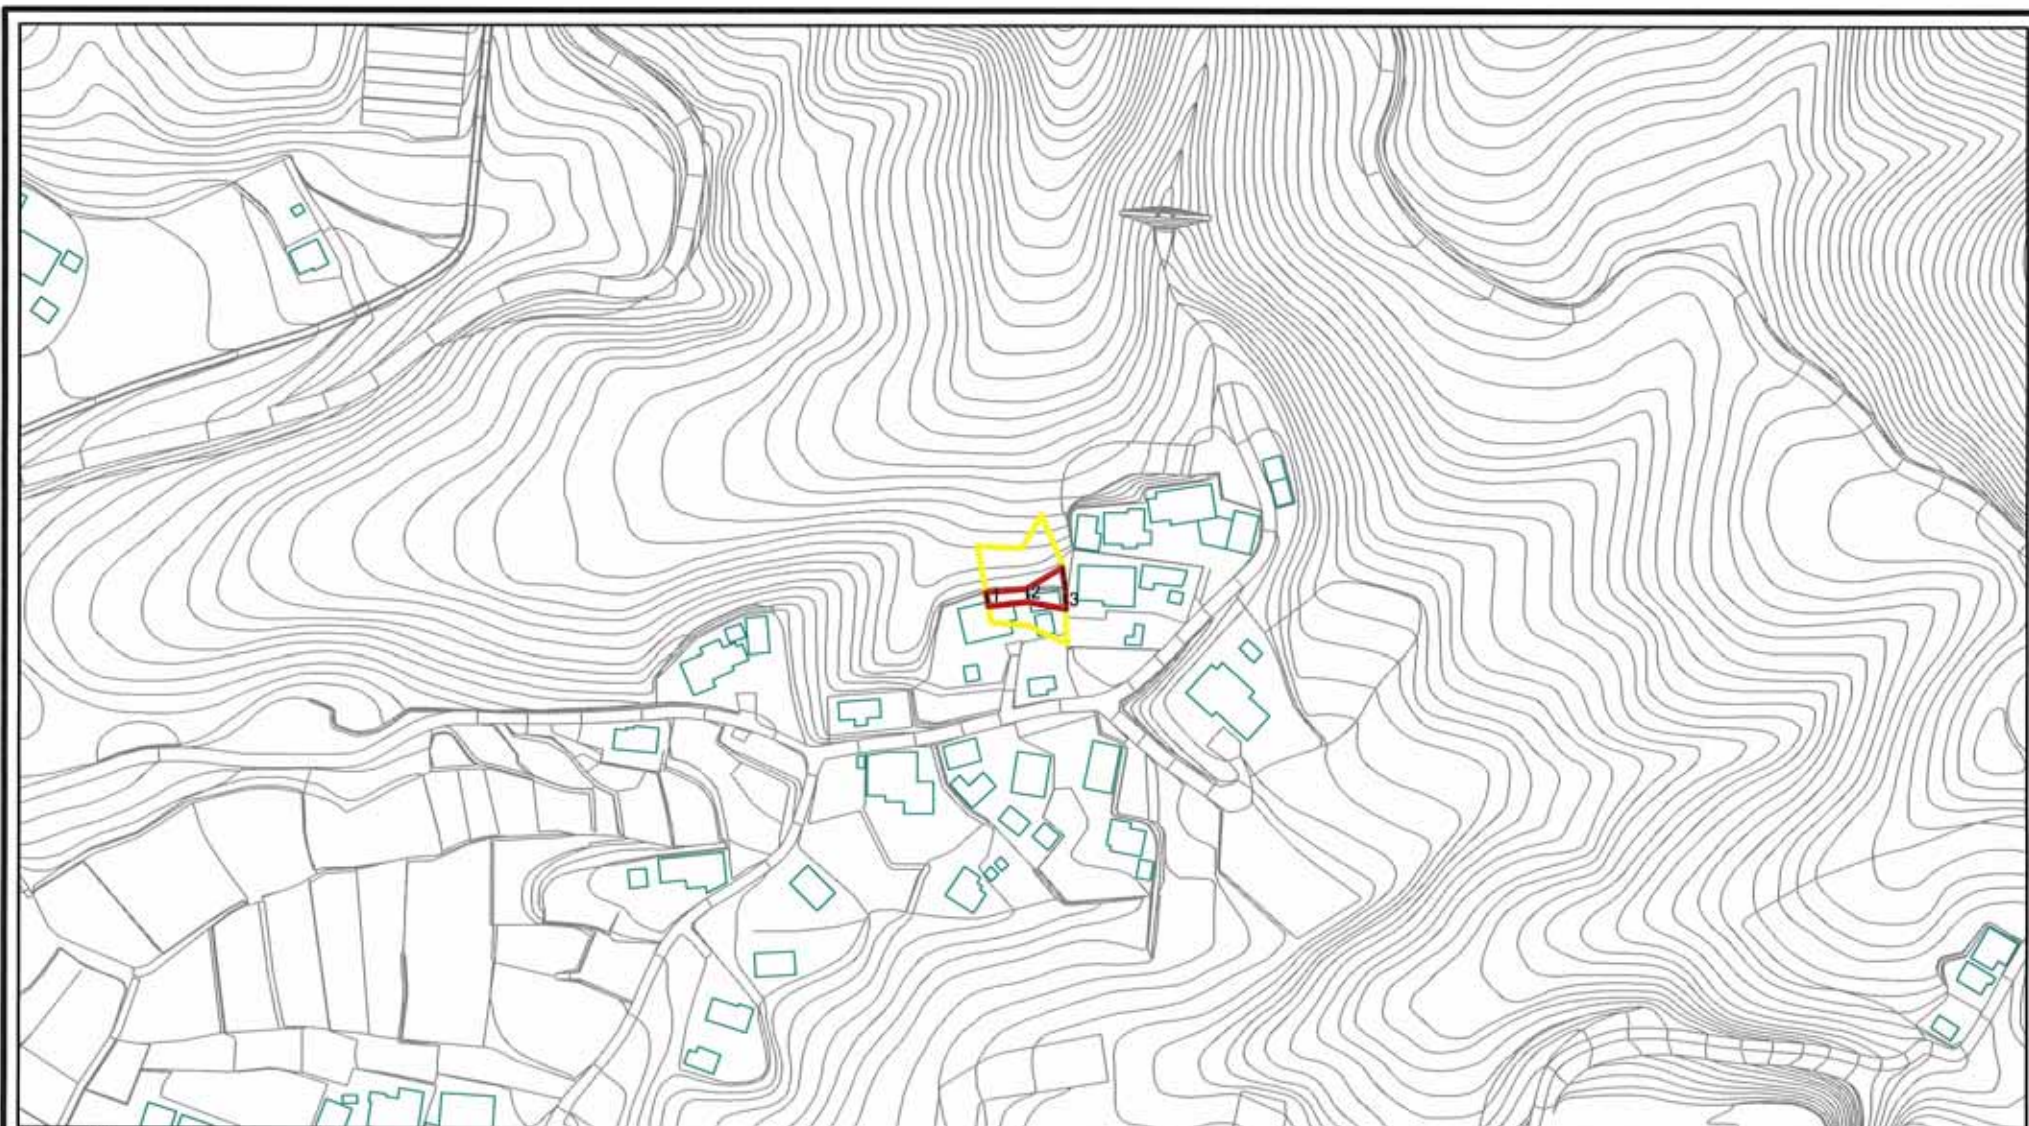

# 土砂災害警戒区域等の指定の公示に係る図書(様式-2)

図中の数字は横断測線番号を示す

<b>様式-2(急)</b> 土砂災害警戒区域・土砂災害特別警戒区域 区域図(その1)	土砂災害防止法施行令第二条の基準に該当する区域		N 縮尺 1:2,500	自然現象の種類	急傾斜地の崩壊	箇所番号	504-I-001
	土砂災害防止法施行令第三条の基準に該当する区域			告示番号	茨城県告示第1600号	箇所名	本木
	それ以外の区域			告示年月日	平成20年12月22日	所在地	茨城県桜川市本木

# 土砂災害警戒区域等の指定の公示に係る図書(様式-2)

0 25 50 100  
m

図中の数字は横断測線番号を示す

様式-2(急)

土砂災害警戒区域・土砂災害特別警戒区域  
区域図(その1)

土砂災害防止法施行令第二条の基準に該当する区域	
土砂災害防止法施行令第三条の基準に該当する区域	
それ以外の区域	

N	
縮尺	1:2,500

自然現象の種類	急傾斜地の崩壊	箇所番号	504-1-001-1
告示番号	茨城県告示第1600号	箇所名	本木
告示年月日	平成20年12月22日	所在地	茨城県桜川市本木

# 土砂災害警戒区域等の指定の公示に係る図書(様式-2)

図中の数字は横断測線番号を示す

<b>様式-2(急)</b> 土砂災害警戒区域・土砂災害特別警戒区域 区域図(その1)	土砂災害防止法施行令第二条の基準に該当する区域		N 縮尺 1:2,500	自然現象の種類	急傾斜地の崩壊	箇所番号	504-I-001-2
	土砂災害防止法施行令第三条の基準に該当する区域			告示番号	茨城県告示第1600号	箇所名	本木
	それ以外の区域			告示年月日	平成20年12月22日	所在地	茨城県桜川市本木

# 土砂災害警戒区域等の指定の公示に係る図書(様式-2)

図中の数字は横断測線番号を示す

様式-2(急)

土砂災害警戒区域・土砂災害特別警戒区域  
区域図(その1)

土砂災害防止法施行令第二条の基準に該当する区域	
土砂災害防止法施行令第三条の基準に該当する区域	
それ以外の区域	

縮尺

1:2,500

自然現象の種類