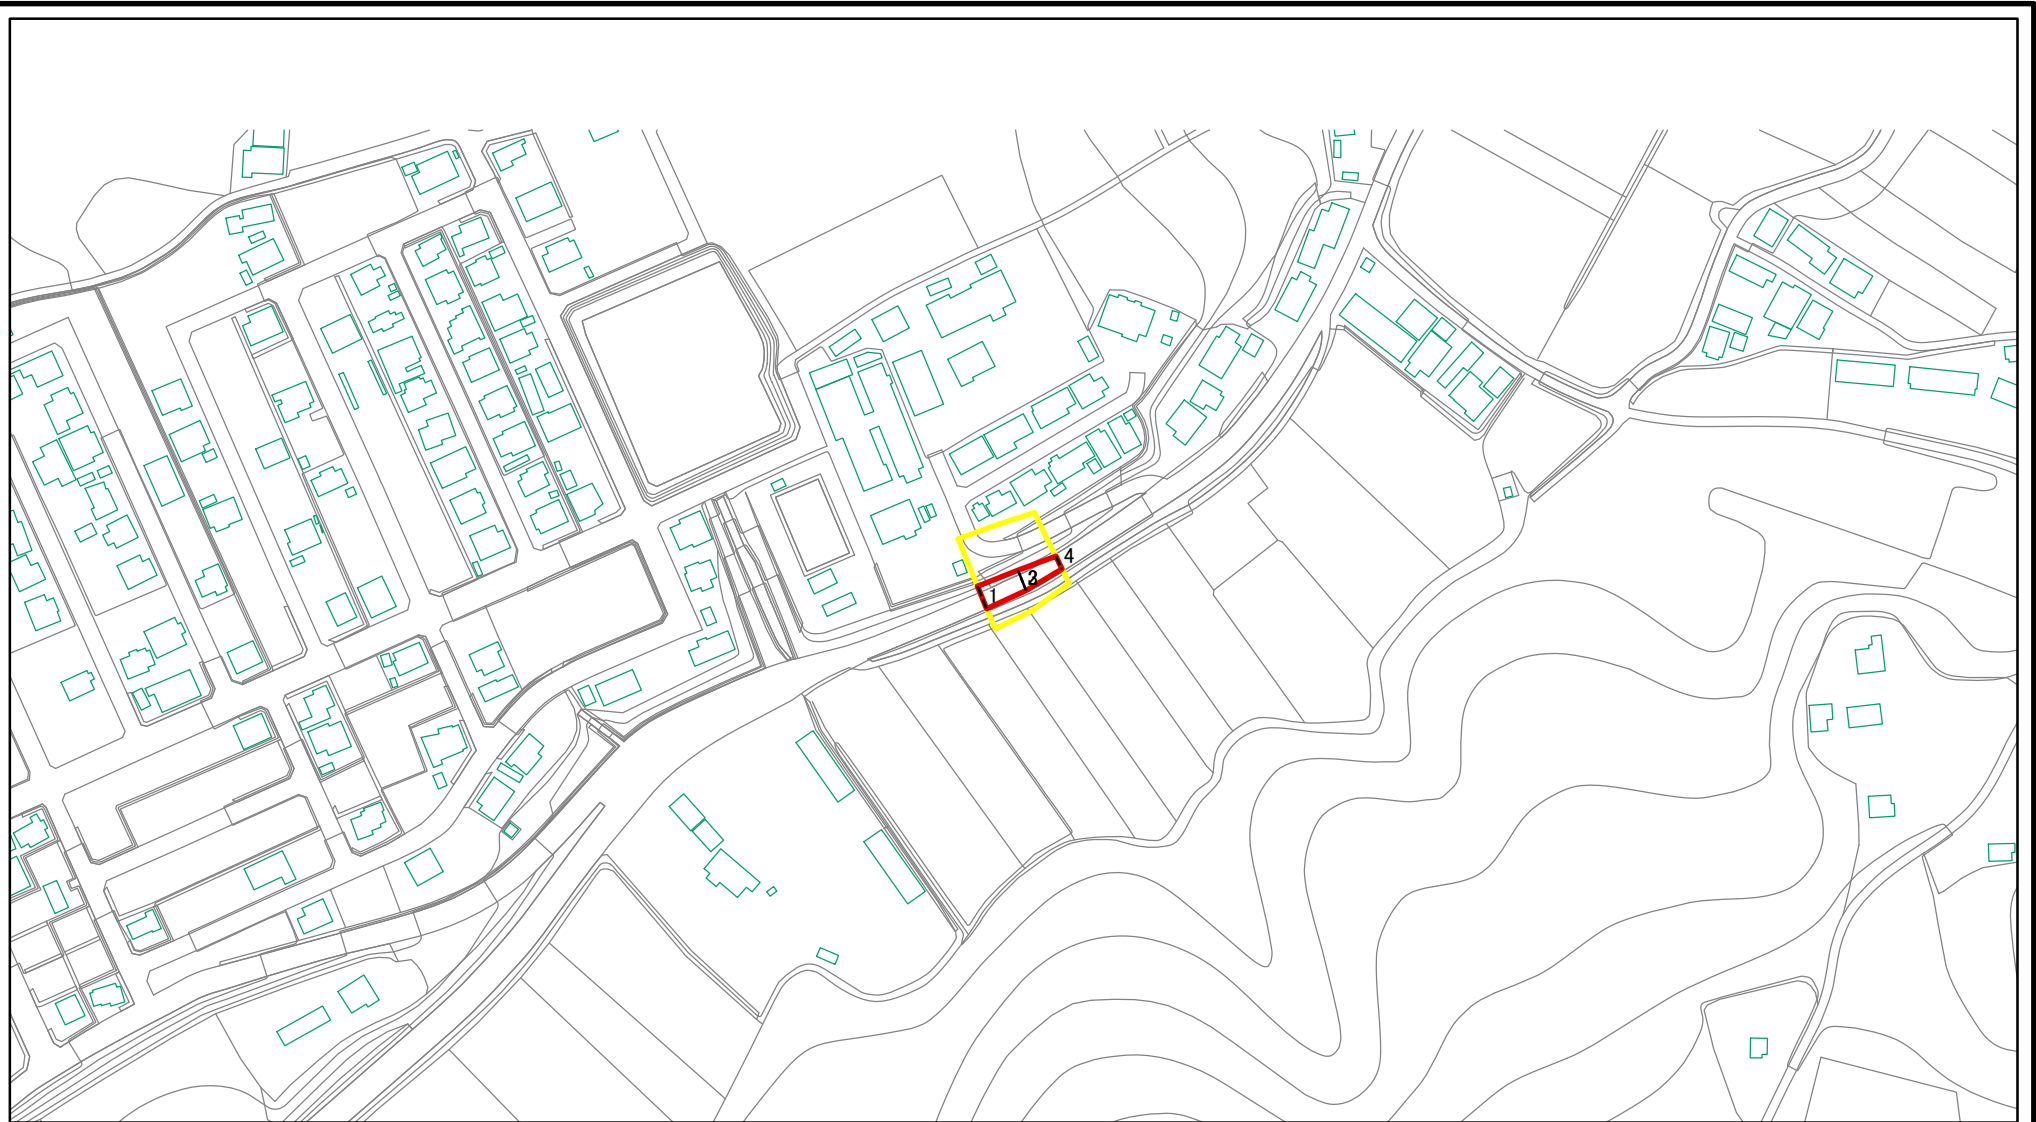

箇所番号

463-II-004-1

箇所名

鳥羽海

所在地

茨城県石岡市柿岡

土砂災害警戒区域等の指定の公示に係る図書(その2)

0 25 50 100
m

図中の数字は横断測線番号を示す

様式-2(急) 土砂災害警戒区域・土砂災害特別警戒区域 区域図(その1)	土砂災害防止法施行令第二条の基準に該当する区域		N 縮尺 1:2,500	自然現象の種類	急傾斜地の崩壊	箇所番号	463-II-004-2
	土砂災害防止法施行令第三条の基準に該当する区域			告示番号	茨城県告示第181号	箇所名	鳥羽海
	それ以外の区域			告示年月日	平成27年3月2日	所在地	茨城県石岡市柿岡