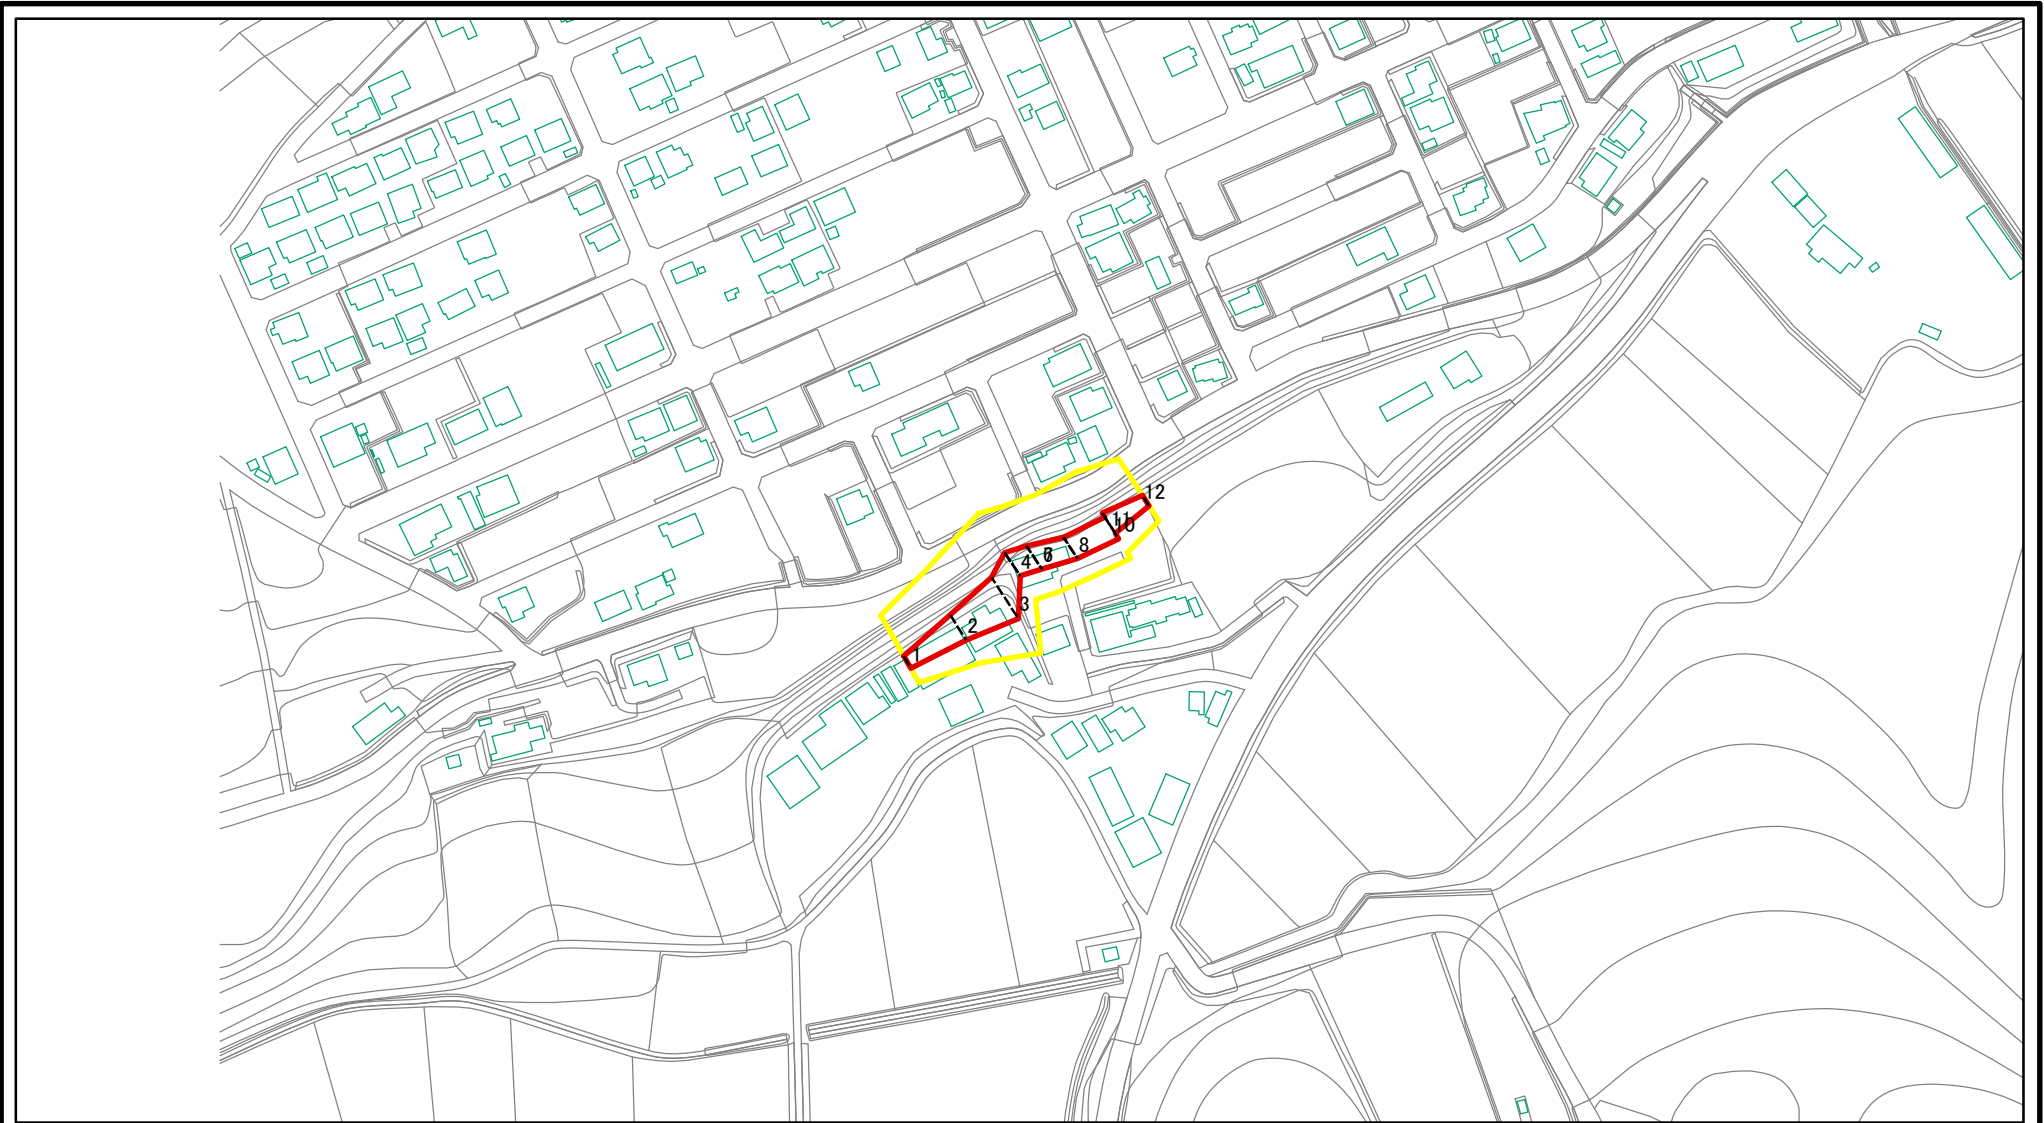

土砂災害警戒区域等の指定の公示に係る図書(その2)

0 25 50 100m

図中の数字は横断測線番号を示す

様式-2(急)

土砂災害警戒区域・土砂災害特別警戒区域
区域図(その1)

土砂災害防止法施行令第二条の基準に該当する区域

土砂災害防止法
施行令第三条の
基準に該当する
区域

土石等の(移動)高さが1m以下の場合、
土石等の移動による力が100kN/mを超える区域

平成27年3月2日

箇所番号

463-II-004-1

箇所名

鳥羽海

所在地

茨城県石岡市柿岡

土砂災害警戒区域等の指定の公示に係る図書(その2)

図中の数字は横断測線番号を示す

様式-2(急)

土砂災害警戒区域・土砂災害特別警戒区域
区域図(その1)

土砂災害防止法施行令第二条の基準に該当する区域

土砂災害防止法
施行令第三条の
基準に該当する
区域

土石等の(移動)高さが1m以下の場合、
土石等の移動による力が100kN/mを超える区域

土石等の堆積の高さが3mを超える区域

それ以外の区域

箇所番号

463-II-004-1

箇所名

鳥羽海

所在地

茨城県石岡市柿岡

土砂災害警戒区域等の指定の公示に係る図書(その2)

0 25 50 100
m