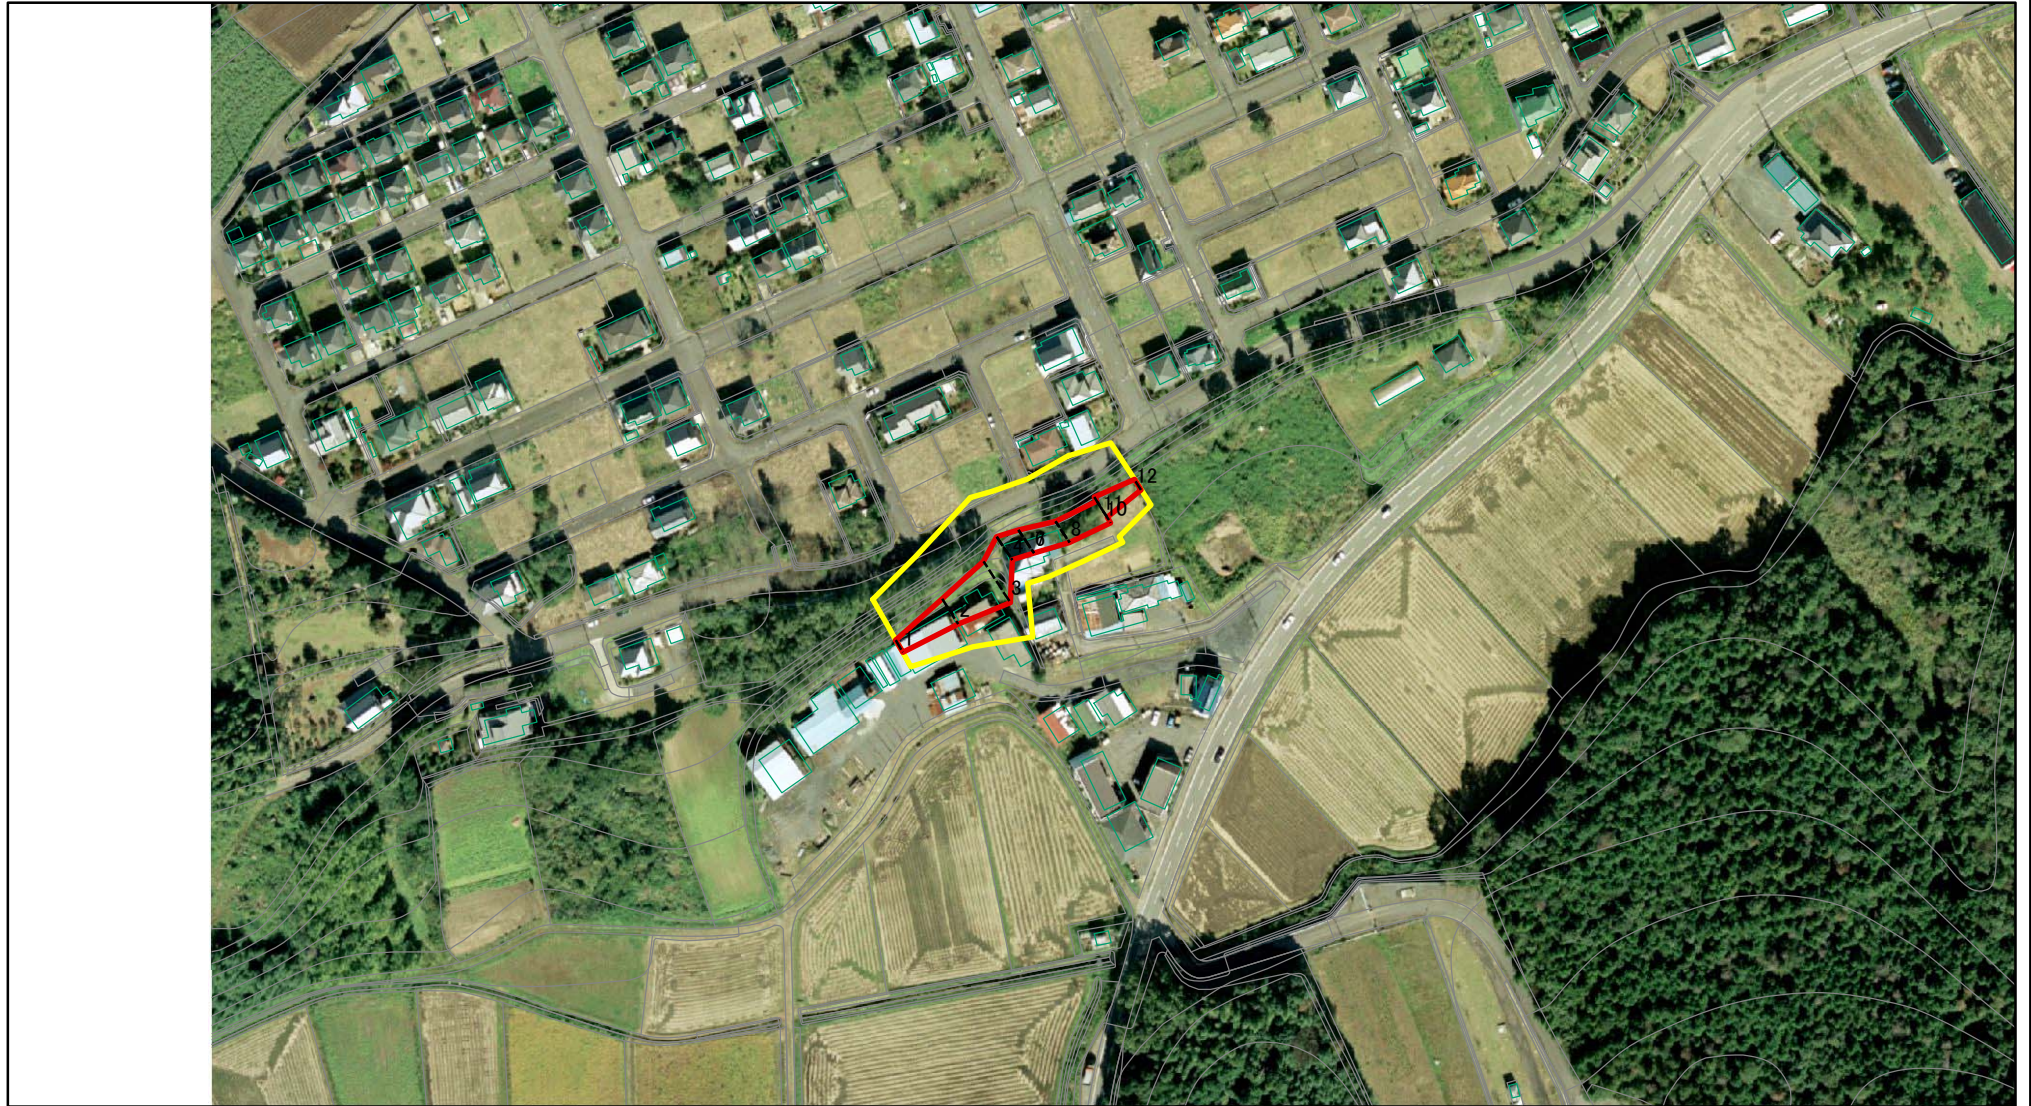

土砂災害警戒区域等の指定の公示に係る図書(その2)

0 25 50 100m

図中の数字は横断測線番号を示す

様式-2(急)

土砂災害警戒区域・土砂災害特別警戒区域
区域図(その1)

土砂災害防止法施行令第二条の基準に該当する区域

土砂災害防止法
施行令第三条の
基準に該当する
区域

土石等の(移動)高さが1m以下の場合、
土石等の移動による力が100kN/mを超える区域

平成27年3月2日

箇所番号

463-II-004-1

箇所名

鳥羽海

所在地

茨城県石岡市柿岡

土砂災害警戒区域等の指定の公示に係る図書(その2)

図中の数字は横断測線番号を示す

様式-2(急)

土砂災害警戒区域・土砂災害特別警戒区域
区域図(その1)

土砂災害防止法施行令第二条の基準に該当する区域

土砂災害防止法
施行令第三条の
基準に該当する
区域

土石等の(移動)高さが1m以下の場合、
土石等の移動による力が100kN/mを超える区域

土石等の堆積の高さが3mを超える区域

それ以外の区域

箇所番号

463-II-004-1

箇所名

鳥羽海

所在地

茨城県石岡市柿岡

土砂災害警戒区域等の指定の公示に係る図書(その2)

0 25 50 100
m