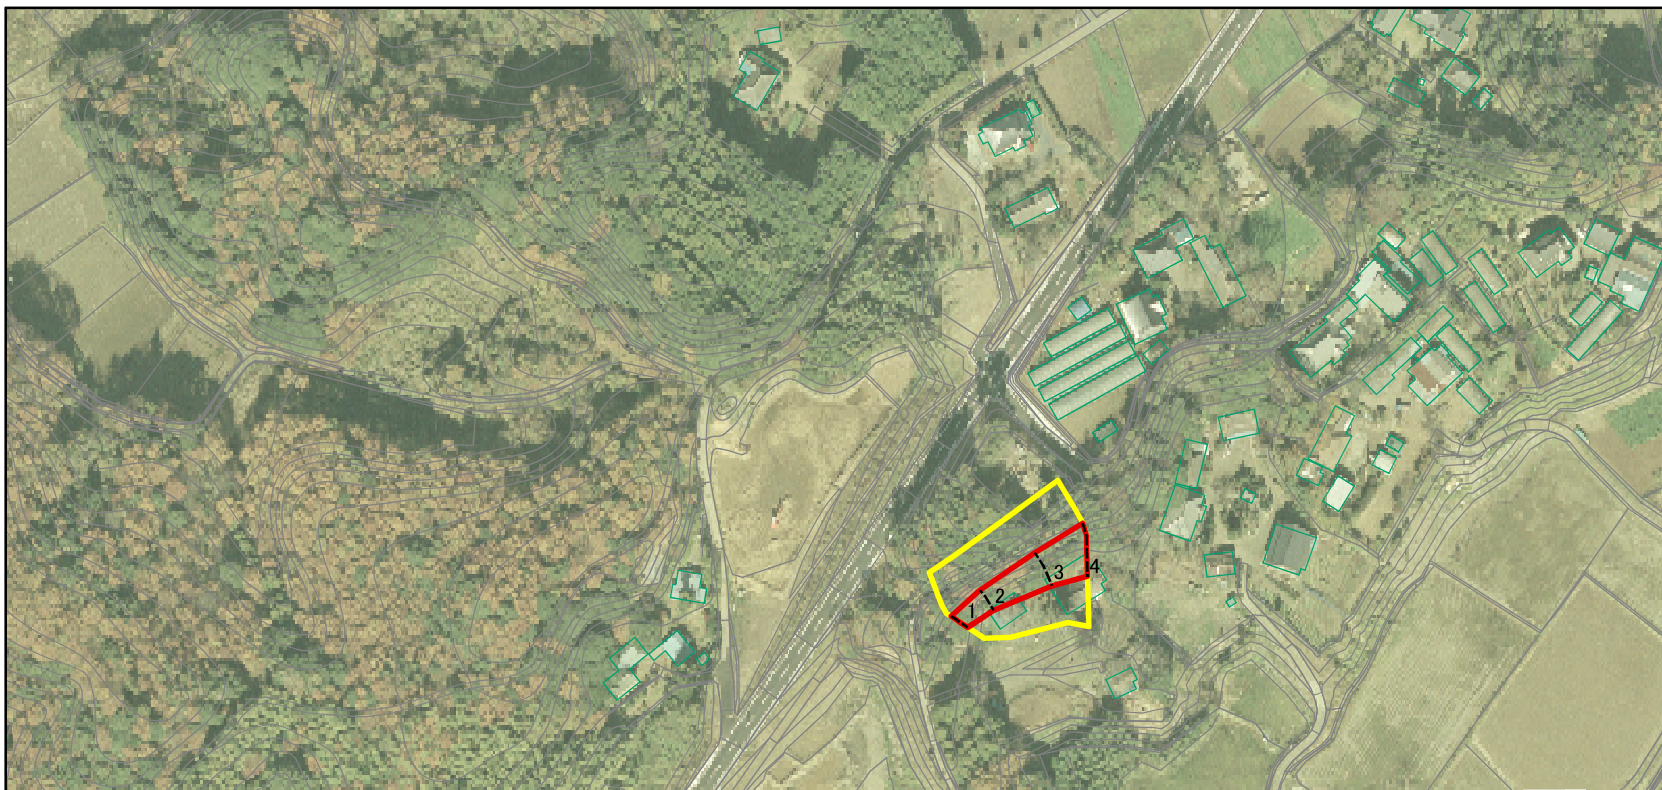

土砂災害警戒区域等の指定の公示に係る図書(その1)

様式-1(急)
土砂災害警戒区域・土砂災害特別警戒区域
位置図

自然現象の種類

箇所番号

箇所名

所在地

急傾斜地の崩壊

422-II-004-1

表久保

茨城県潮来市清水表久保

土砂災害警戒区域等の指定の公示に係る図書(その2)

図中の数字は横断測線番号を示す

様式-2(急)

土砂災害警戒区域・土砂災害特別警戒区域
区域図(その1)

土砂災害防止法施行令第二条の基準に該当する区域	
土砂災害防止法施行令第三条の基準に該当する区域	
土砂等の(移動)高さが1m以下の場合、土砂等の移動による力が100kN/mを超える区域	
土砂等の堆積の高さが3mを超える区域	
それ以外の区域	

N
縮尺
1:2,500

自然現象の種類	急傾斜地の崩壊	箇所番号	422-II-004-1
告示番号	茨城県告示第308号	箇所名	表久保
告示年月日	平成25年3月28日	所在地	茨城県潮来市清水表久保

土砂災害警戒区域等の指定の公示に係る図書(その2)

図中の数字は横断測線番号を示す

様式-2(急) 土砂災害警戒区域・土砂災害特別警戒区域 区域図(その1)	土砂災害防止法施行令第二条の基準に該当する区域		N 縮尺 1:2,500	自然現象の種類	急傾斜地の崩壊	箇所番号	422-II-004-1
	土砂災害防止法施行令第三条の基準に該当する区域	 土石等の(移動)高さが1m以下の場合、土石等の移動による力が100kN/mを超える区域 土石等の堆積の高さが3mを超える区域 それ以外の区域		告示番号	茨城県告示第308号	箇所名	表久保
				告示年月日	平成25年3月28日	所在地	茨城県潮来市清水表久保

土砂災害警戒区域等の指定の公示に係る図書(その3)

図中の数字は横断測線番号を示す

様式-3(急)

土砂災害警戒区域・土砂災害特別警戒区域
区域図(その2)

土砂災害防止法施行令第二条の基準に該当する区域	
土砂災害防止法施行令第三条の基準に該当する区域	
それ以外の区域	

	縮尺
1:1,000	

自然現象の種類	急傾斜地の崩壊	箇所番号	422-II-004-1
告示番号		箇所名	表久保
告示年月日		所在地	茨城県潮来市清水表久保