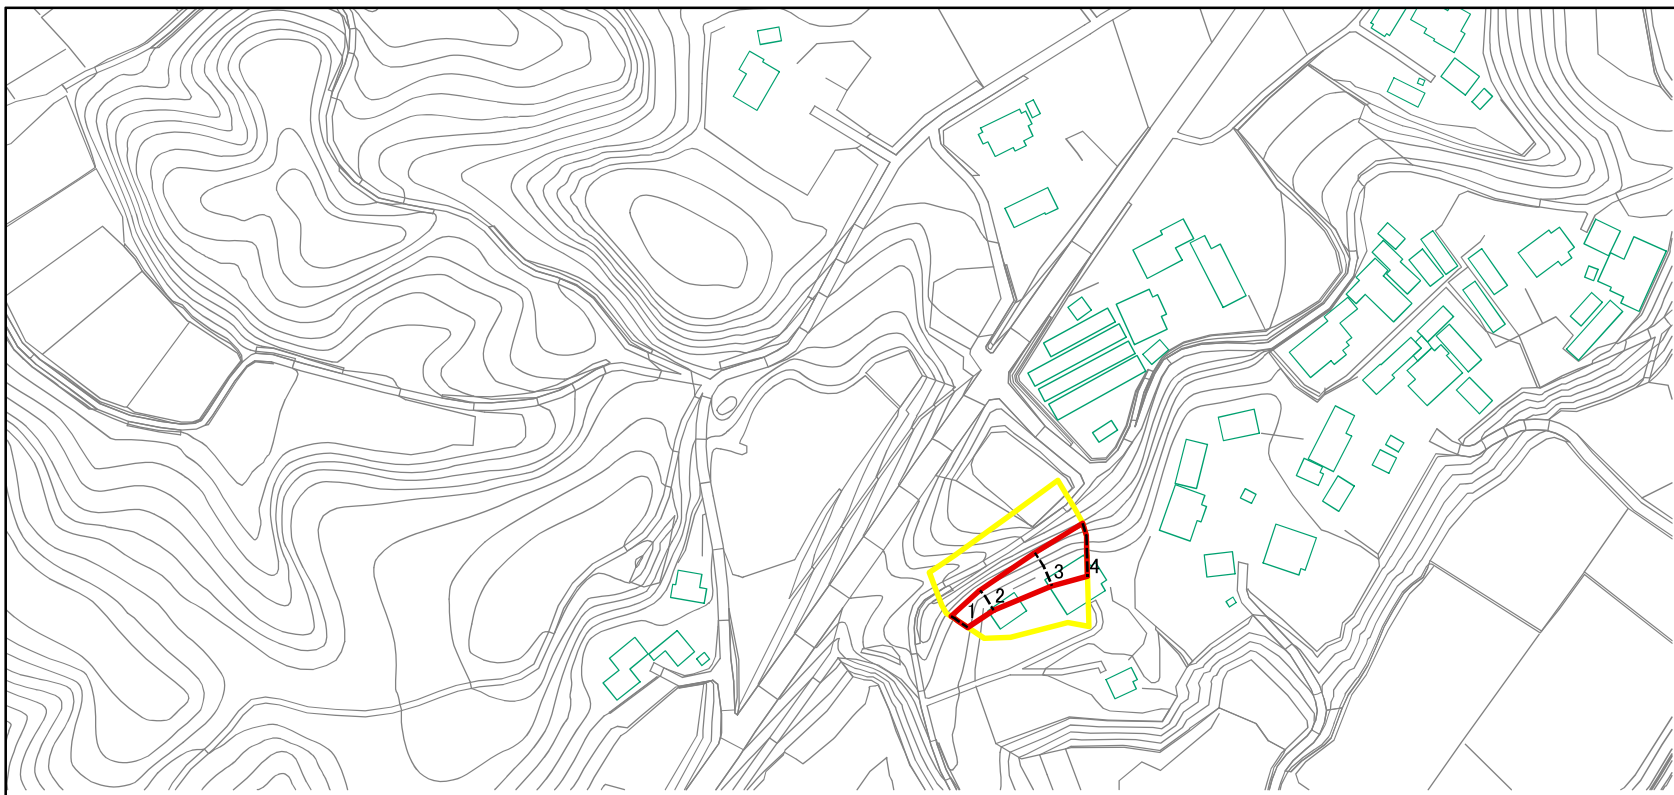

土砂災害警戒区域等の指定の公示に係る図書(その1)

様式-1(急)
土砂災害警戒区域・土砂災害特別警戒区域
位置図

自然現象の種類

箇所番号

箇所名

所在地

急傾斜地の崩壊

422-II-004-1

表久保

茨城県潮来市清水表久保

土砂災害警戒区域等の指定の公示に係る図書(その2)

図中の数字は横断測線番号を示す

様式-2(急)

土砂災害警戒区域・土砂災害特別警戒区域
区域図(その1)

土砂災害防止法施行令第二条の基準に該当する区域	
土砂災害防止法施行令第三条の基準に該当する区域	
土砂等の(移動)高さが1m以下の場合、土砂等の移動による力が100kN/mを超える区域	
土砂等の堆積の高さが3mを超える区域	
それ以外の区域	

N
縮尺
1:2,500

自然現象の種類	急傾斜地の崩壊	箇所番号	422-II-004-1
告示番号	茨城県告示第308号	箇所名	表久保
告示年月日	平成25年3月28日	所在地	茨城県潮来市清水表久保

土砂災害警戒区域等の指定の公示に係る図書(その2)

図中の数字は横断測線番号を示す

様式-2(急) 土砂災害警戒区域・土砂災害特別警戒区域 区域図(その1)	土砂災害防止法施行令第二条の基準に該当する区域		N 縮尺 1:2,500	自然現象の種類	急傾斜地の崩壊	箇所番号	422-II-004-1
	土砂災害防止法施行令第三条の基準に該当する区域	 土石等の(移動)高さが1m以下の場合、土石等の移動による力が100kN/mを超える区域 土石等の堆積の高さが3mを超える区域 それ以外の区域		告示番号	茨城県告示第308号	箇所名	表久保
				告示年月日	平成25年3月28日	所在地	茨城県潮来市清水表久保

土砂災害警戒区域等の指定の公示に係る図書(その3)

図中の数字は横断測線番号を示す

様式-3(急)

土砂災害警戒区域・土砂災害特別警戒区域
区域図(その2)

土砂災害防止法施行令第二条の基準に該当する区域	
土砂災害防止法施行令第三条の基準に該当する区域	
それ以外の区域	

	縮尺
1:1,000	

自然現象の種類	急傾斜地の崩壊	箇所番号	422-II-004-1
告示番号		箇所名	表久保
告示年月日		所在地	茨城県潮来市清水表久保