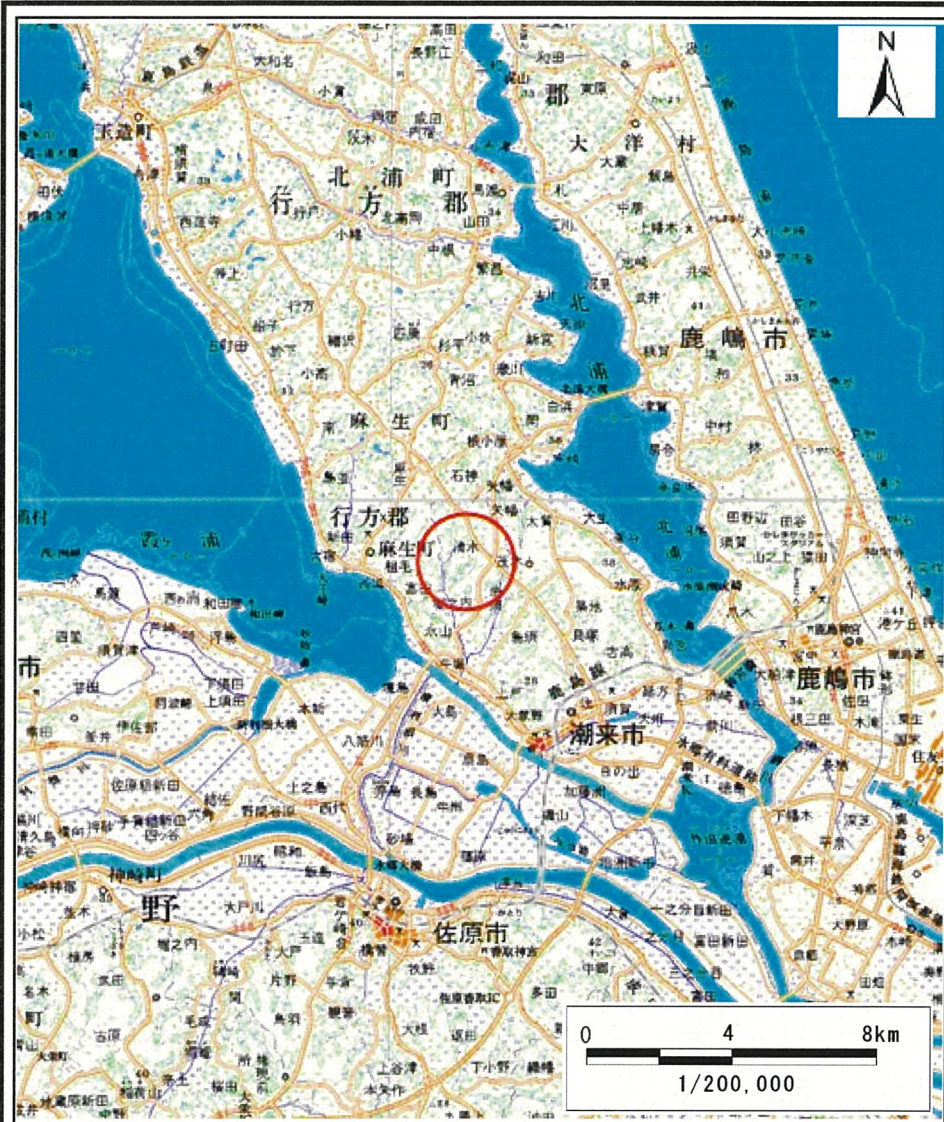

土砂災害警戒区域等の指定の公示に係る図書(その1)

様式-1(急)
土砂災害警戒区域・土砂災害特別警戒区域
位置図

自然現象の種類

箇所番号

箇所名

所在地

急傾斜地の崩壊

422-II-004-2

表久保

茨城県潮来市清水表久保