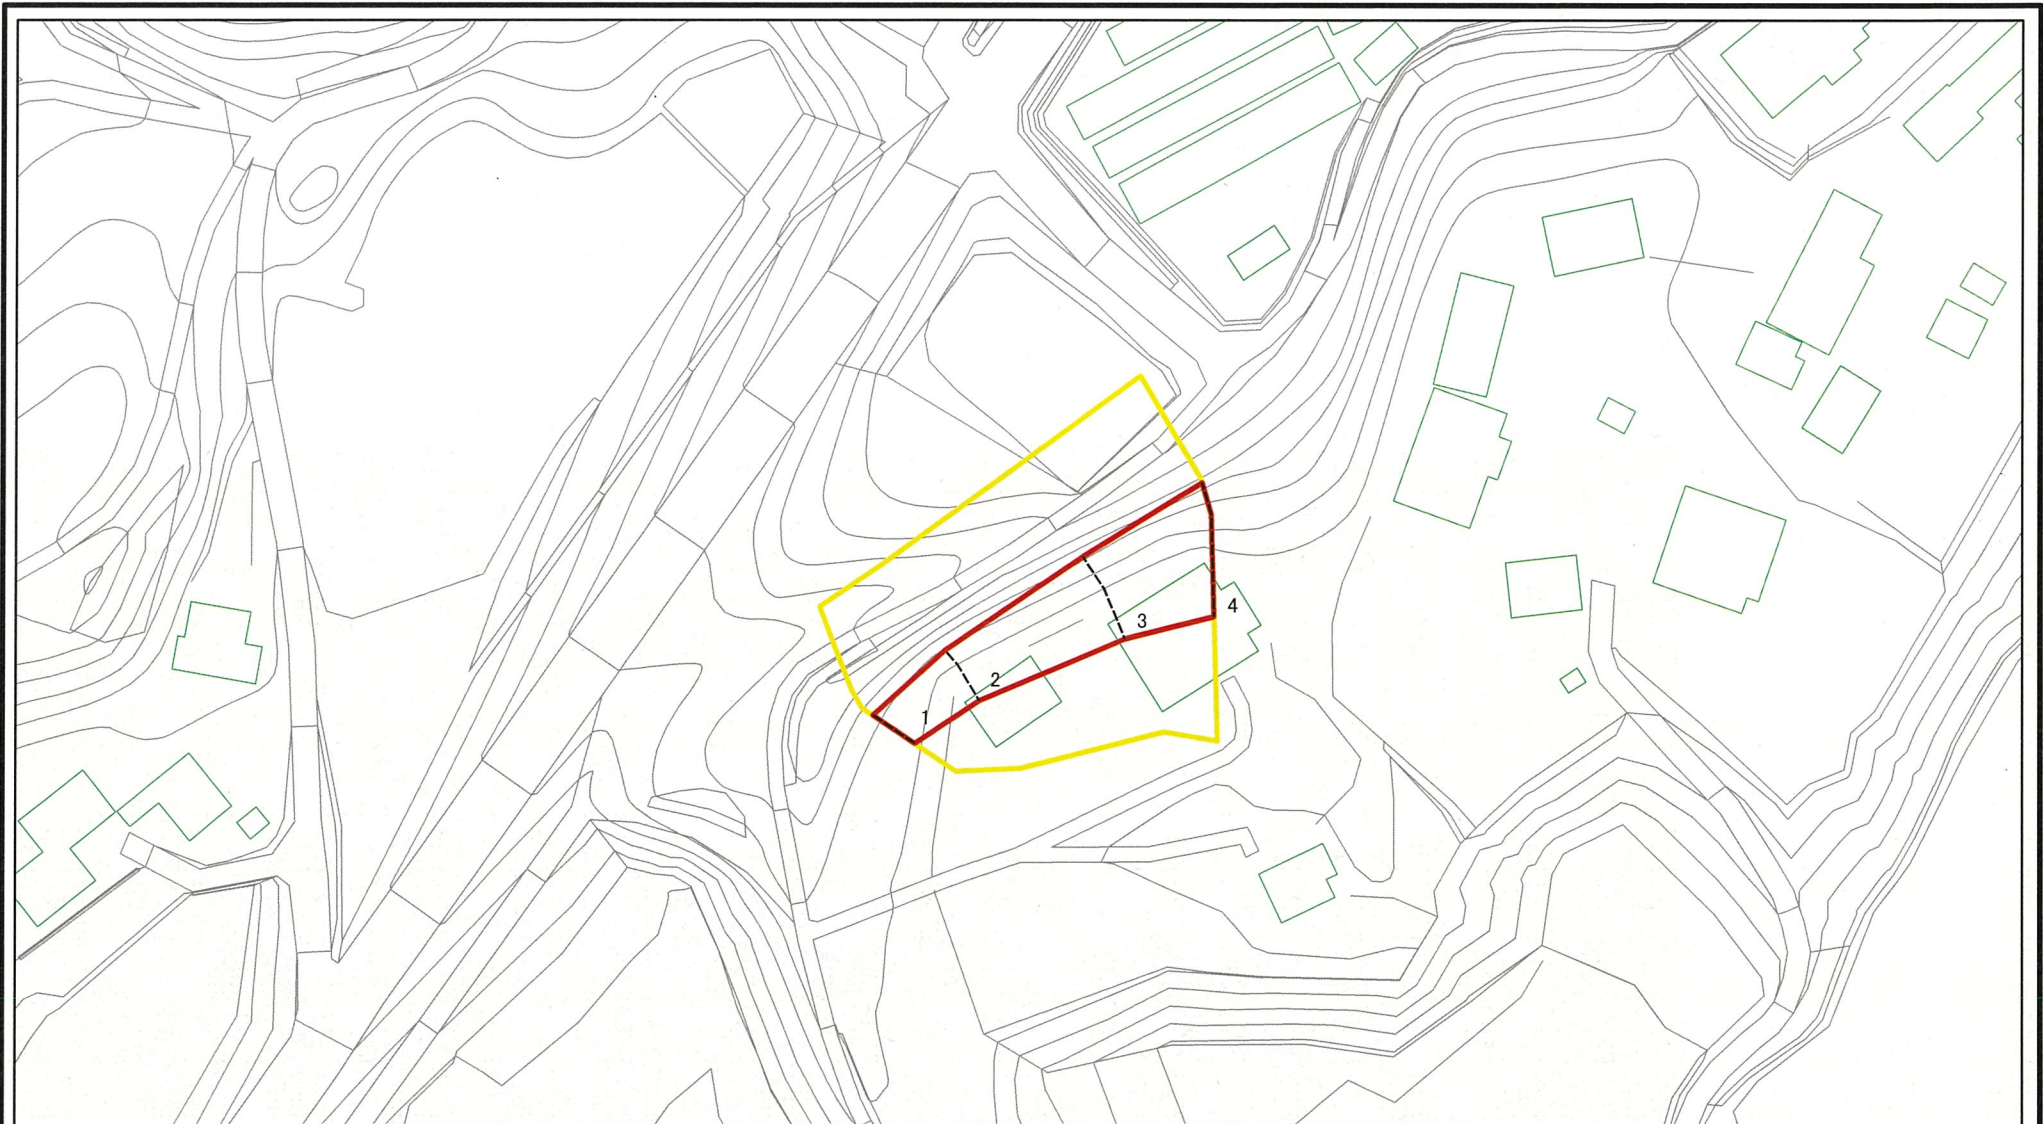

土砂災害警戒区域等の指定の公示に係る図書(その1)

様式-1(急)
土砂災害警戒区域・土砂災害特別警戒区域
位置図

自然現象の種類

箇所番号

箇所名

所在地

急傾斜地の崩壊

422-II-004-1

N
縮尺
1:2,500

自然現象の種類	急傾斜地の崩壊	箇所番号	422-II-004-1
告示番号	茨城県告示第308号	箇所名	表久保
告示年月日	平成25年3月28日	所在地	茨城県潮来市清水表久保

土砂災害警戒区域等の指定の公示に係る図書(その2)

図中の数字は横断測線番号を示す

様式-2(急) 土砂災害警戒区域・土砂災害特別警戒区域 区域図(その1)	土砂災害防止法施行令第二条の基準に該当する区域		N 縮尺 1:2,500	自然現象の種類	急傾斜地の崩壊	箇所番号	422-II-004-1
	土砂災害防止法施行令第三条の基準に該当する区域	 土石等の(移動)高さが1m以下の場合、土石等の移動による力が100kN/mを超える区域 土石等の堆積の高さが3mを超える区域 それ以外の区域		告示番号	茨城県告示第308号	箇所名	表久保
				告示年月日	平成25年3月28日	所在地	茨城県潮来市清水表久保

土砂災害警戒区域等の指定の公示に係る図書(その3)

図中の数字は横断測線番号を示す

様式-3(急)

土砂災害警戒区域・土砂災害特別警戒区域
区域図(その2)

土砂災害防止法施行令第二条の基準に該当する区域	
土砂災害防止法施行令第三条の基準に該当する区域	
それ以外の区域	

	縮尺
1:1,000	

自然現象の種類	急傾斜地の崩壊	箇所番号	422-II-004-1
告示番号		箇所名	表久保
告示年月日		所在地	茨城県潮来市清水表久保

土砂災害警戒区域等の指定の公示に係る図書(その3)

図中の数字は横断測線番号を示す

様式-3(急)

土砂災害警戒区域・土砂災害特別警戒区域
区域図(その2)

土砂災害防止法施行令第二条の基準に該当する区域	
土砂災害防止法施行令第三条の基準に該当する区域	
それ以外の区域	

	縮尺
	1:1,000

	告示年月日
--	-------

自然現象の種類	急傾斜地の崩壊
告示番号	
告示年月日	