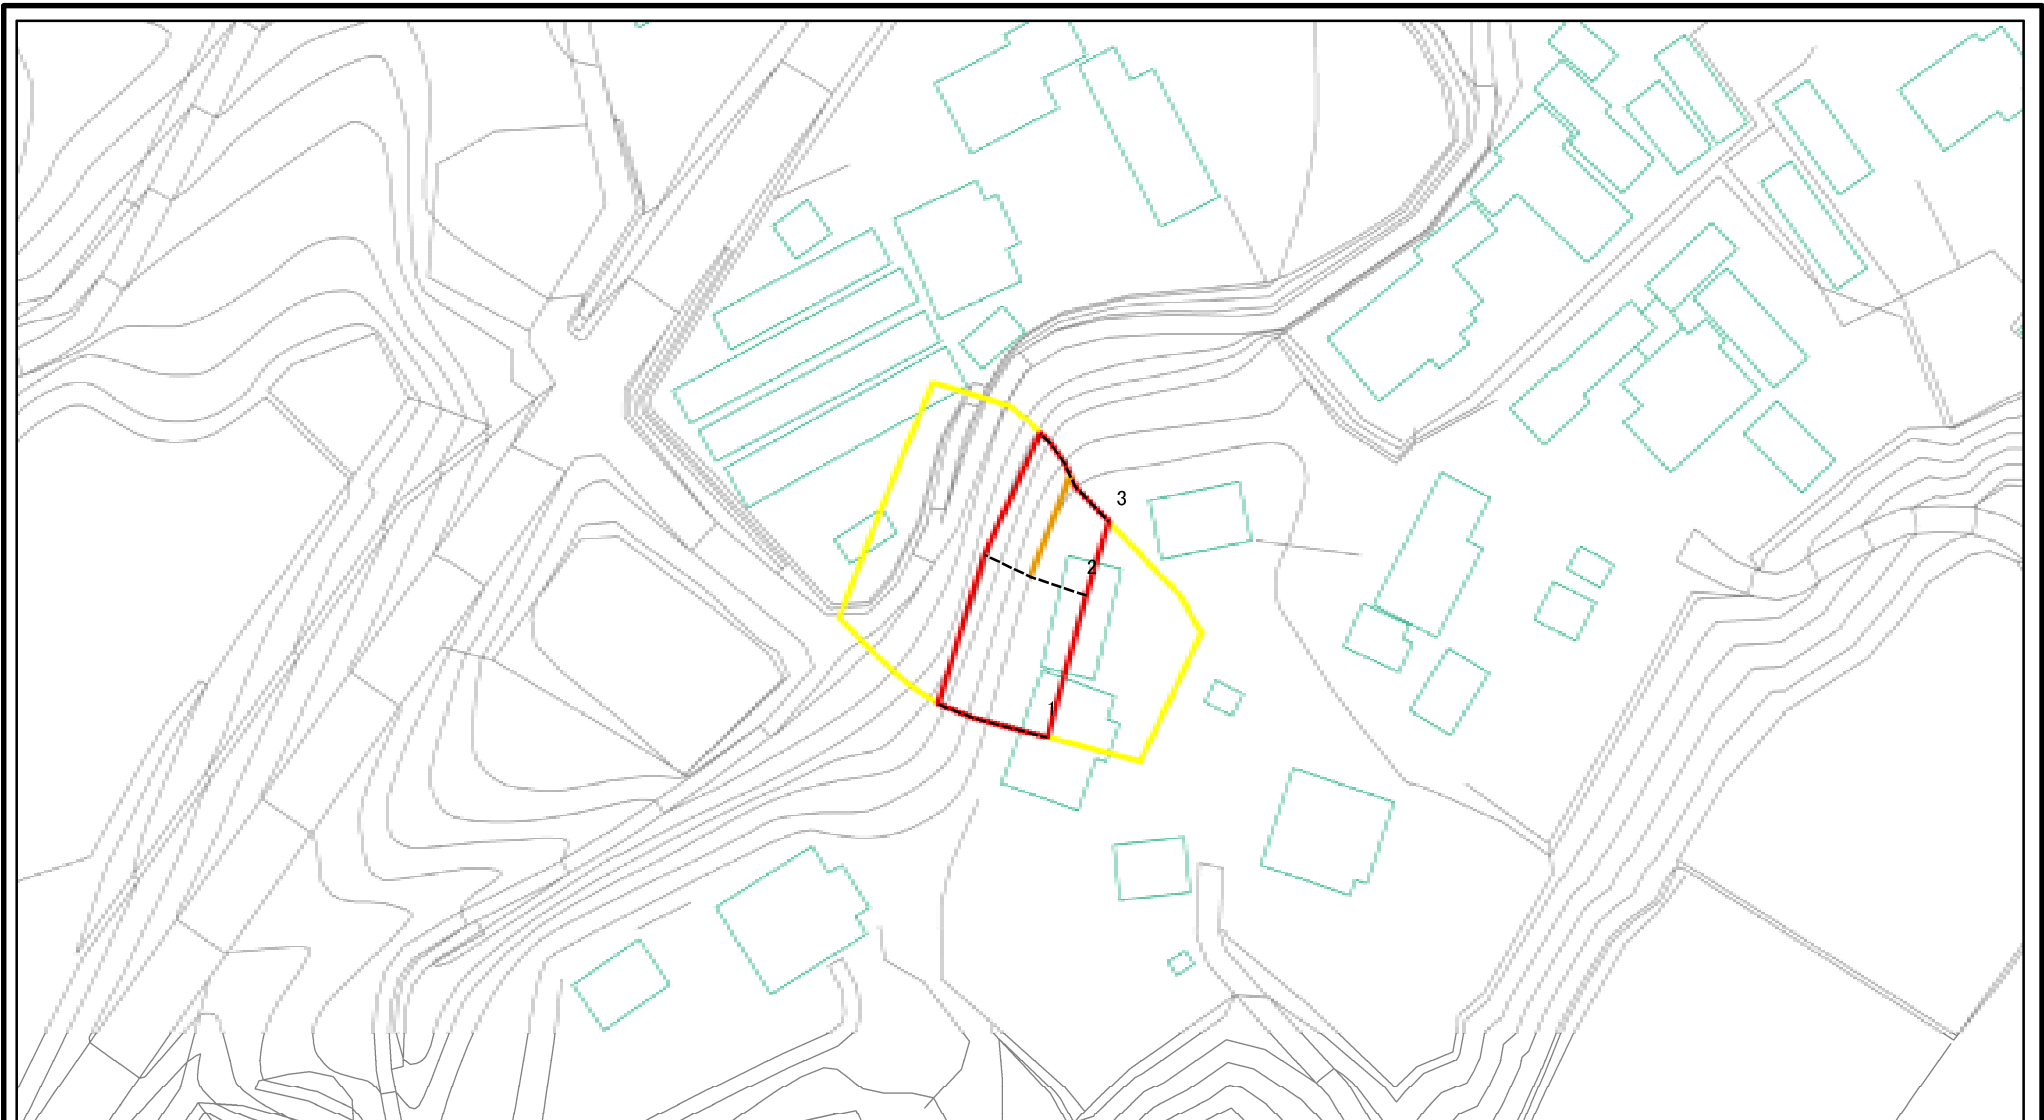

土砂災害警戒区域等の指定の公示に係る図書(その3)

図中の数字は横断測線番号を示す

様式-3(急) 土砂災害警戒区域・土砂災害特別警戒区域 区域図(その2)	土砂災害防止法施行令第二条の基準に該当する区域		N 縮尺 1:1,000	自然現象の種類	急傾斜地の崩壊	箇所番号	422-II-004-2
	土砂災害防止法施行令第三条の基準に該当する区域			告示番号	茨城県告示第308号	箇所名	表久保
	それ以外の区域			告示年月日	平成25年3月28日	所在地	茨城県潮来市島須表久保