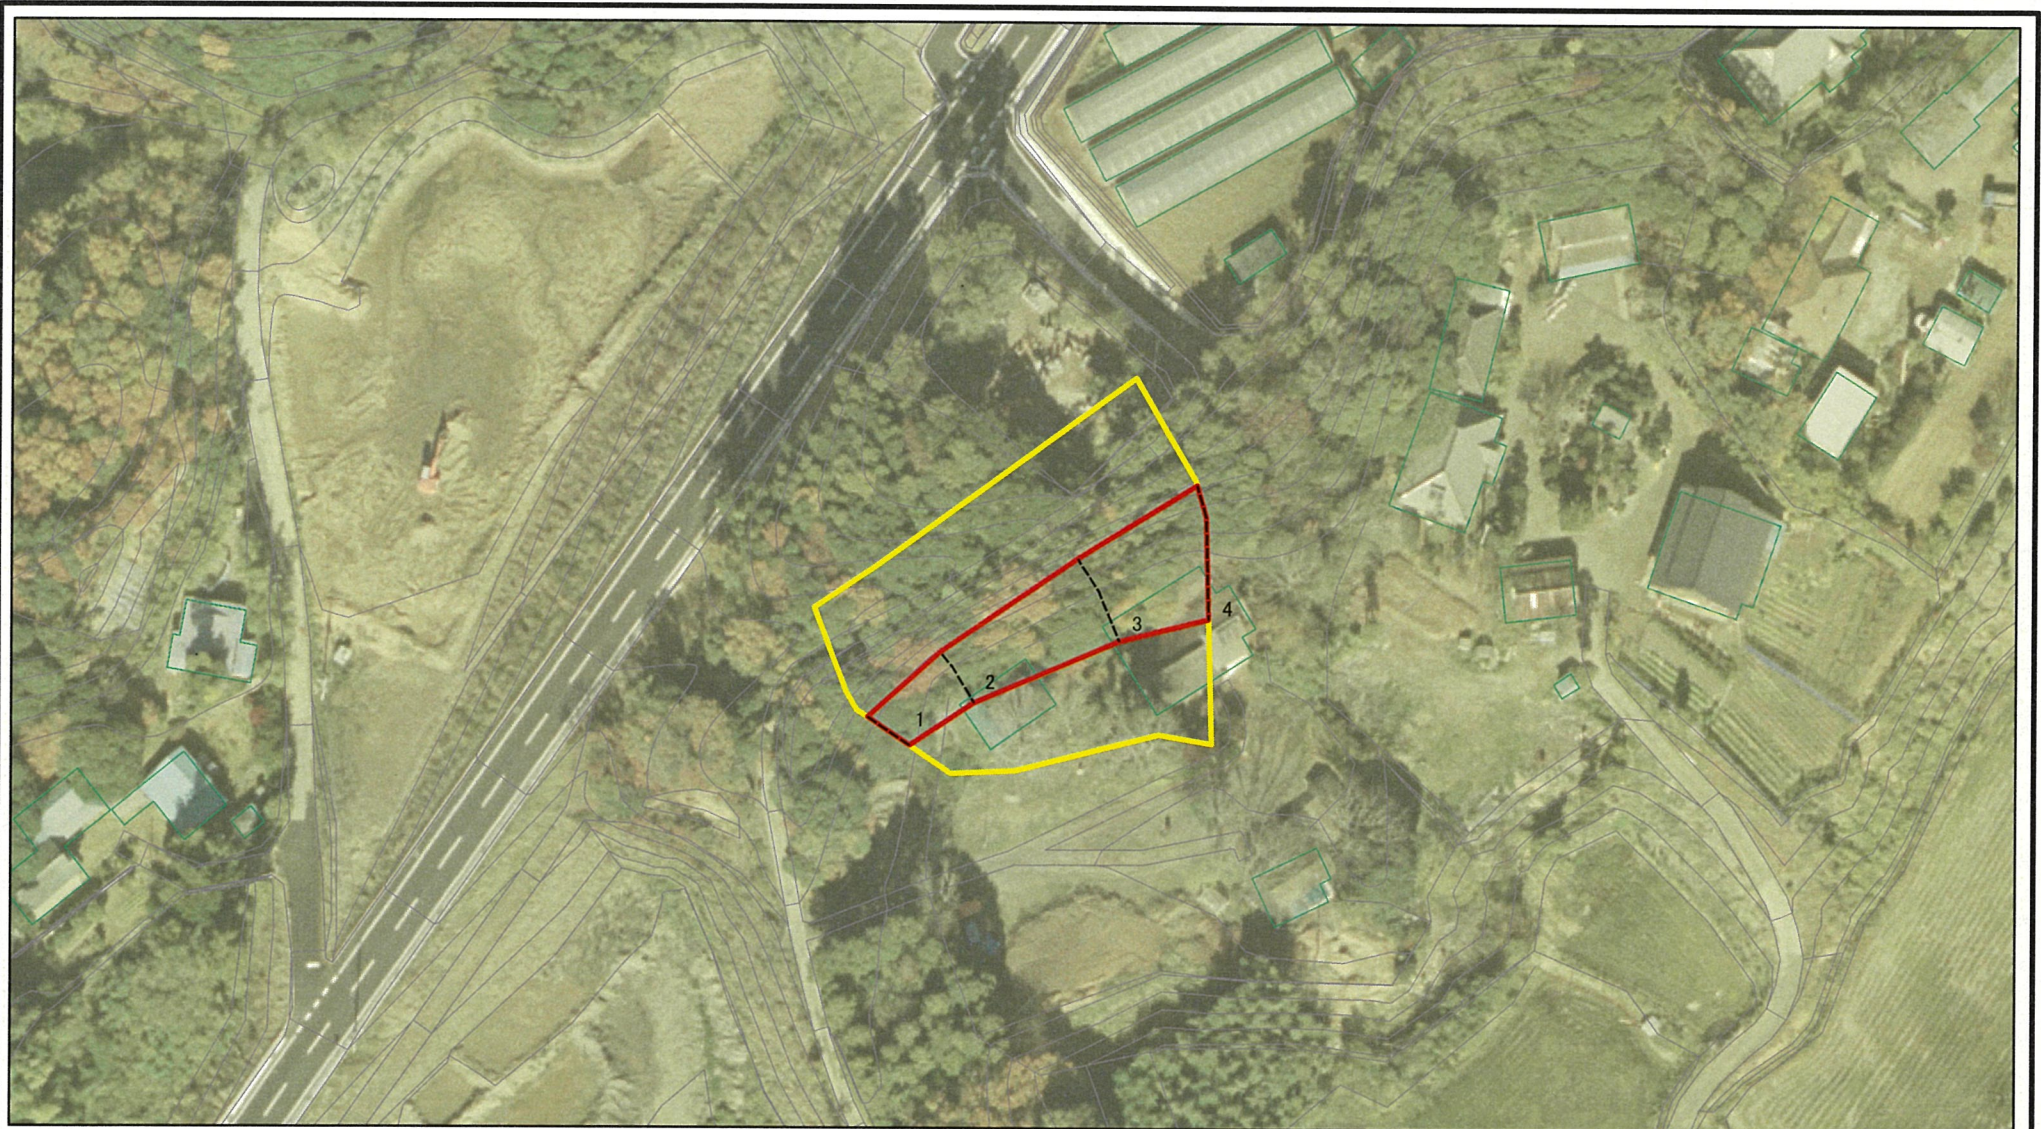

N
縮尺
1:2,500

自然現象の種類	急傾斜地の崩壊	箇所番号	422-II-004-1
告示番号	茨城県告示第308号	箇所名	表久保
告示年月日	平成25年3月28日	所在地	茨城県潮来市清水表久保

土砂災害警戒区域等の指定の公示に係る図書(その2)

図中の数字は横断測線番号を示す

様式-2(急) 土砂災害警戒区域・土砂災害特別警戒区域 区域図(その1)	土砂災害防止法施行令第二条の基準に該当する区域		N 縮尺 1:2,500	自然現象の種類	急傾斜地の崩壊	箇所番号	422-II-004-1
	土砂災害防止法施行令第三条の基準に該当する区域	 土石等の(移動)高さが1m以下の場合、土石等の移動による力が100kN/mを超える区域 土石等の堆積の高さが3mを超える区域 それ以外の区域		告示番号	茨城県告示第308号	箇所名	表久保
				告示年月日	平成25年3月28日	所在地	茨城県潮来市清水表久保

土砂災害警戒区域等の指定の公示に係る図書(その3)

図中の数字は横断測線番号を示す

様式-3(急)

土砂災害警戒区域・土砂災害特別警戒区域
区域図(その2)

土砂災害防止法施行令第二条の基準に該当する区域	
土砂災害防止法施行令第三条の基準に該当する区域	
それ以外の区域	

	縮尺
1:1,000	

自然現象の種類	急傾斜地の崩壊	箇所番号	422-II-004-1
告示番号		箇所名	表久保
告示年月日		所在地	茨城県潮来市清水表久保