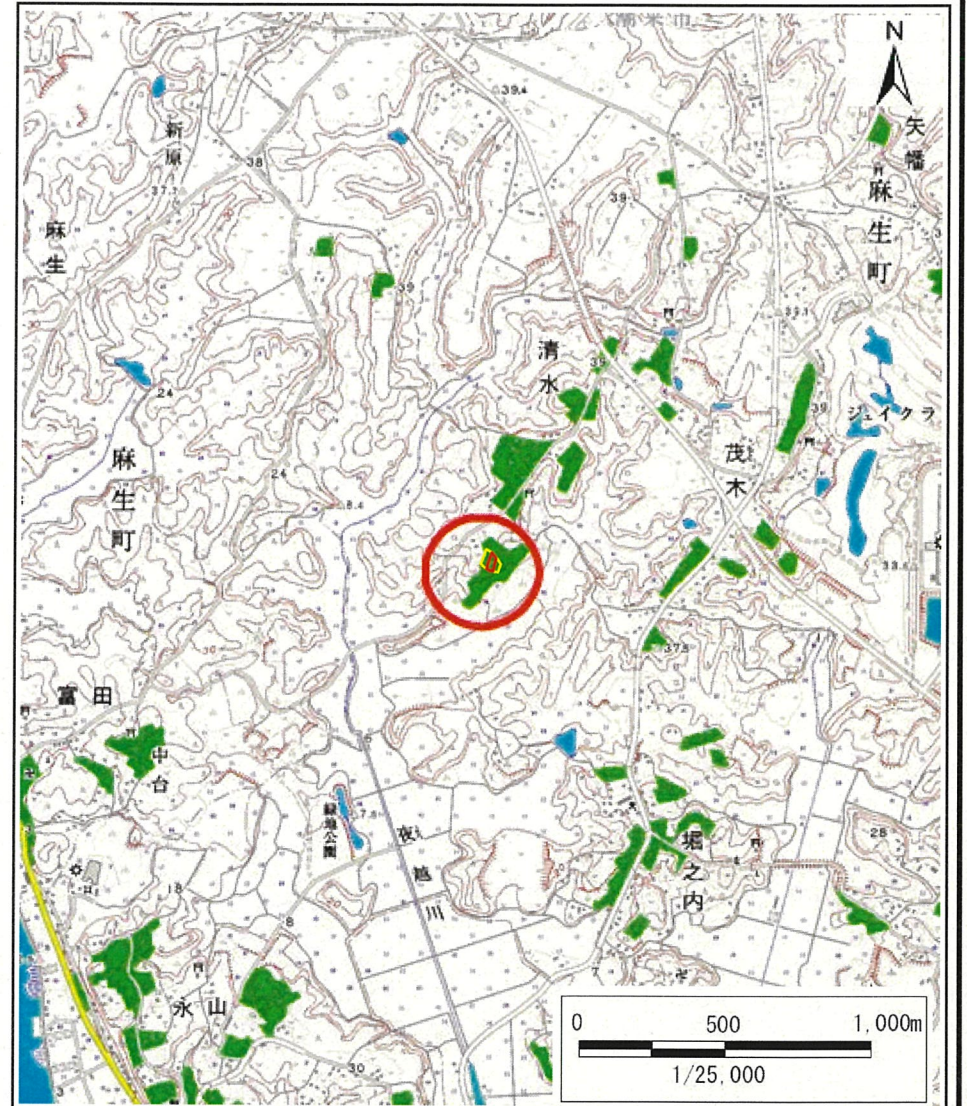

土砂災害警戒区域等の指定の公示に係る図書(その1)

様式-1(急)
土砂災害警戒区域・土砂災害特別警戒区域
位置図

自然現象の種類

箇所番号

箇所名

所在地

急傾斜地の崩壊

422-II-004-2

表久保

茨城県潮来市清水表久保