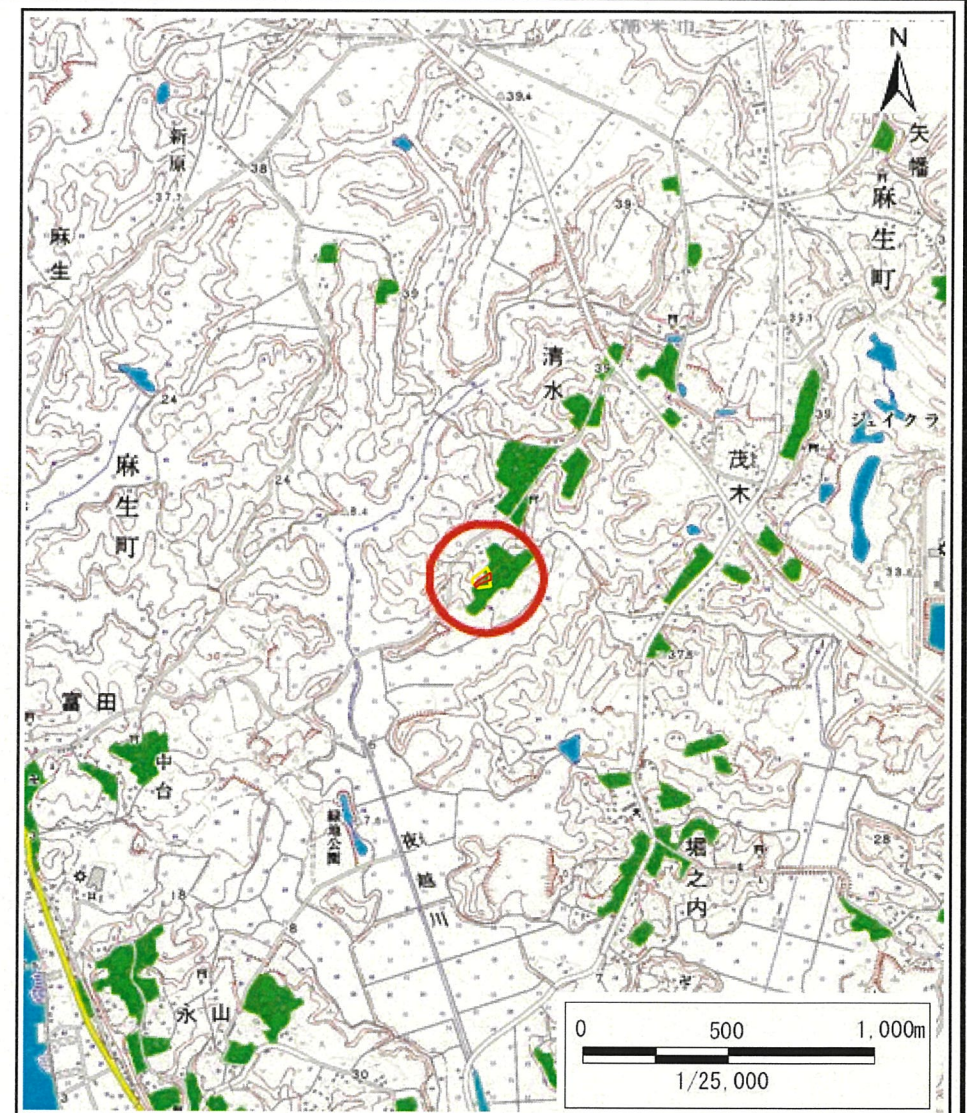

土砂災害警戒区域等の指定の公示に係る図書(その1)

様式-1(急)
土砂災害警戒区域・土砂災害特別警戒区域
位置図

自然現象の種類

箇所番号

箇所名

所在地

急傾斜地の崩壊

422-II-004-1

表久保

茨城県潮来市清水表久保

土砂災害警戒区域等の指定の公示に係る図書(その2)

図中の数字は横断測線番号を示す

様式-2(急)

土砂災害警戒区域・土砂災害特別警戒区域
区域図(その1)

土砂災害防止法施行令第二条の基準に該当する区域	
土砂災害防止法施行令第三条の基準に該当する区域	
土砂等の(移動)高さが1m以下の場合、土砂等の移動による力が100kN/mを超える区域	
土砂等の堆積の高さが3mを超える区域	
それ以外の区域	

N
縮尺
1:2,500

自然現象の種類	急傾斜地の崩壊	箇所番号	422-II-004-1
告示番号	茨城県告示第308号	箇所名	表久保
告示年月日	平成25年3月28日	所在地	茨城県潮来市清水表久保

土砂災害警戒区域等の指定の公示に係る図書(その2)

図中の数字は横断測線番号を示す

様式-2(急) 土砂災害警戒区域・土砂災害特別警戒区域 区域図(その1)	土砂災害防止法施行令第二条の基準に該当する区域		N 縮尺 1:2,500	自然現象の種類	急傾斜地の崩壊	箇所番号	422-II-004-1
	土砂災害防止法施行令第三条の基準に該当する区域	 土石等の(移動)高さが1m以下の場合、土石等の移動による力が100kN/mを超える区域 土石等の堆積の高さが3mを超える区域 それ以外の区域		告示番号	茨城県告示第308号	箇所名	表久保
				告示年月日	平成25年3月28日	所在地	茨城県潮来市清水表久保

土砂災害警戒区域等の指定の公示に係る図書(その3)

図中の数字は横断測線番号を示す

様式-3(急)

土砂災害警戒区域・土砂災害特別警戒区域
区域図(その2)

土砂災害防止法施行令第二条の基準に該当する区域	
土砂災害防止法施行令第三条の基準に該当する区域	
それ以外の区域	

	縮尺
1:1,000	

自然現象の種類	急傾斜地の崩壊	箇所番号	422-II-004-1
告示番号		箇所名	表久保
告示年月日		所在地	茨城県潮来市清水表久保