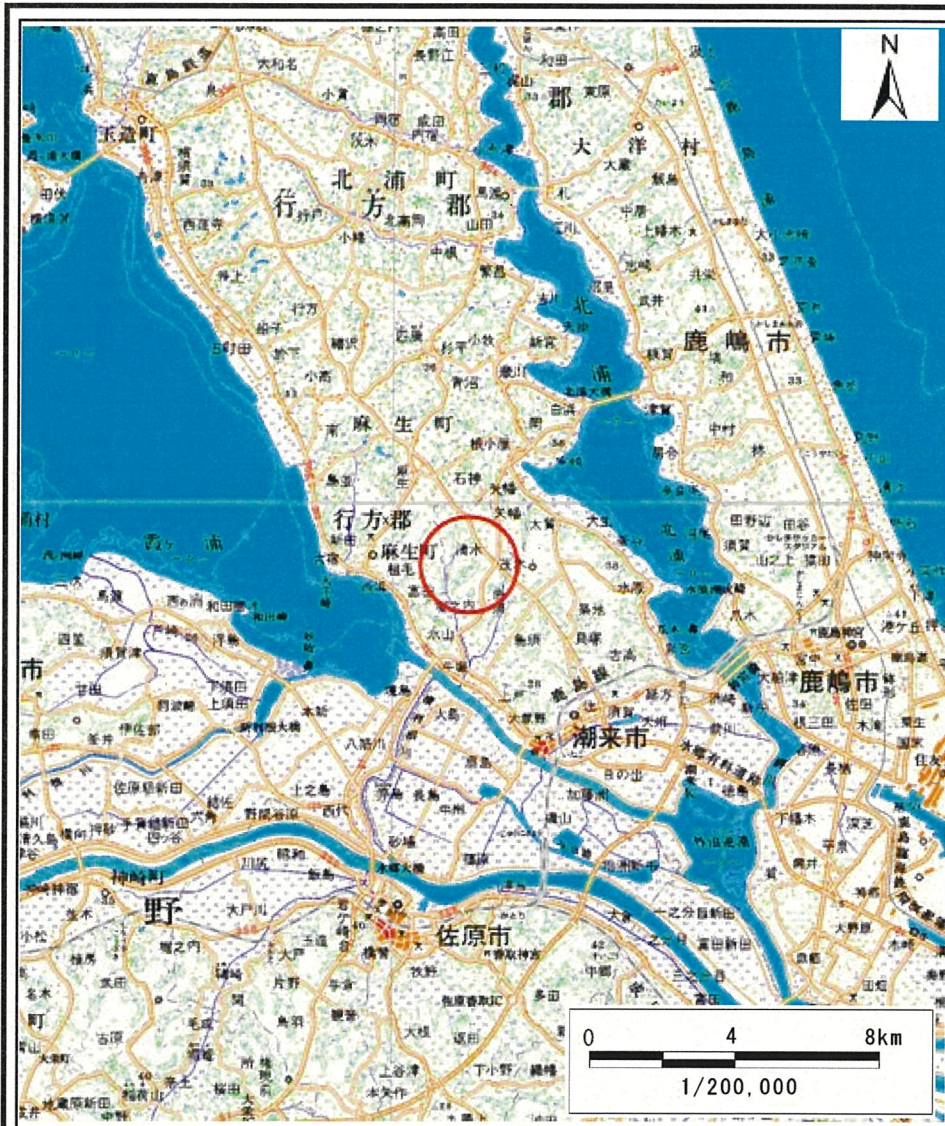

土砂災害警戒区域等の指定の公示に係る図書(その1)

様式-1(急)
土砂災害警戒区域・土砂災害特別警戒区域
位置図

自然現象の種類

箇所番号

箇所名

所在地

急傾斜地の崩壊

422-II-004-1

表久保

茨城県潮来市清水表久保

土砂災害警戒区域等の指定の公示に係る図書(その2)

図中の数字は横断測線番号を示す

様式-2(急)

土砂災害警戒区域・土砂災害特別警戒区域
区域図(その1)

土砂災害防止法施行令第二条の基準に該当する区域	
土砂災害防止法施行令第三条の基準に該当する区域	
土砂等の(移動)高さが1m以下の場合、土砂等の移動による力が100kN/mを超える区域	
土砂等の堆積の高さが3mを超える区域	
それ以外の区域	

N
縮尺
1:2,500

自然現象の種類	急傾斜地の崩壊	箇所番号	422-II-004-1
告示番号	茨城県告示第308号	箇所名	表久保
告示年月日	平成25年3月28日	所在地	茨城県潮来市清水表久保

土砂災害警戒区域等の指定の公示に係る図書(その2)

図中の数字は横断測線番号を示す

様式-2(急) 土砂災害警戒区域・土砂災害特別警戒区域 区域図(その1)	土砂災害防止法施行令第二条の基準に該当する区域		N 縮尺 1:2,500	自然現象の種類	急傾斜地の崩壊	箇所番号	422-II-004-1
	土砂災害防止法施行令第三条の基準に該当する区域	 土石等の(移動)高さが1m以下の場合、土石等の移動による力が100kN/mを超える区域 土石等の堆積の高さが3mを超える区域 それ以外の区域		告示番号	茨城県告示第308号	箇所名	表久保
				告示年月日	平成25年3月28日	所在地	茨城県潮来市清水表久保

箇所番号	422-II-004-1
箇所名	表久保
所在地	茨城県潮来市清水表久保

土砂災害警戒区域等の指定の公示に係る図書(その1)

様式-1(急)
土砂災害警戒区域・土砂災害特別警戒区域
位置図

自然現象の種類

箇所番号

箇所名

所在地

急傾斜地の崩壊