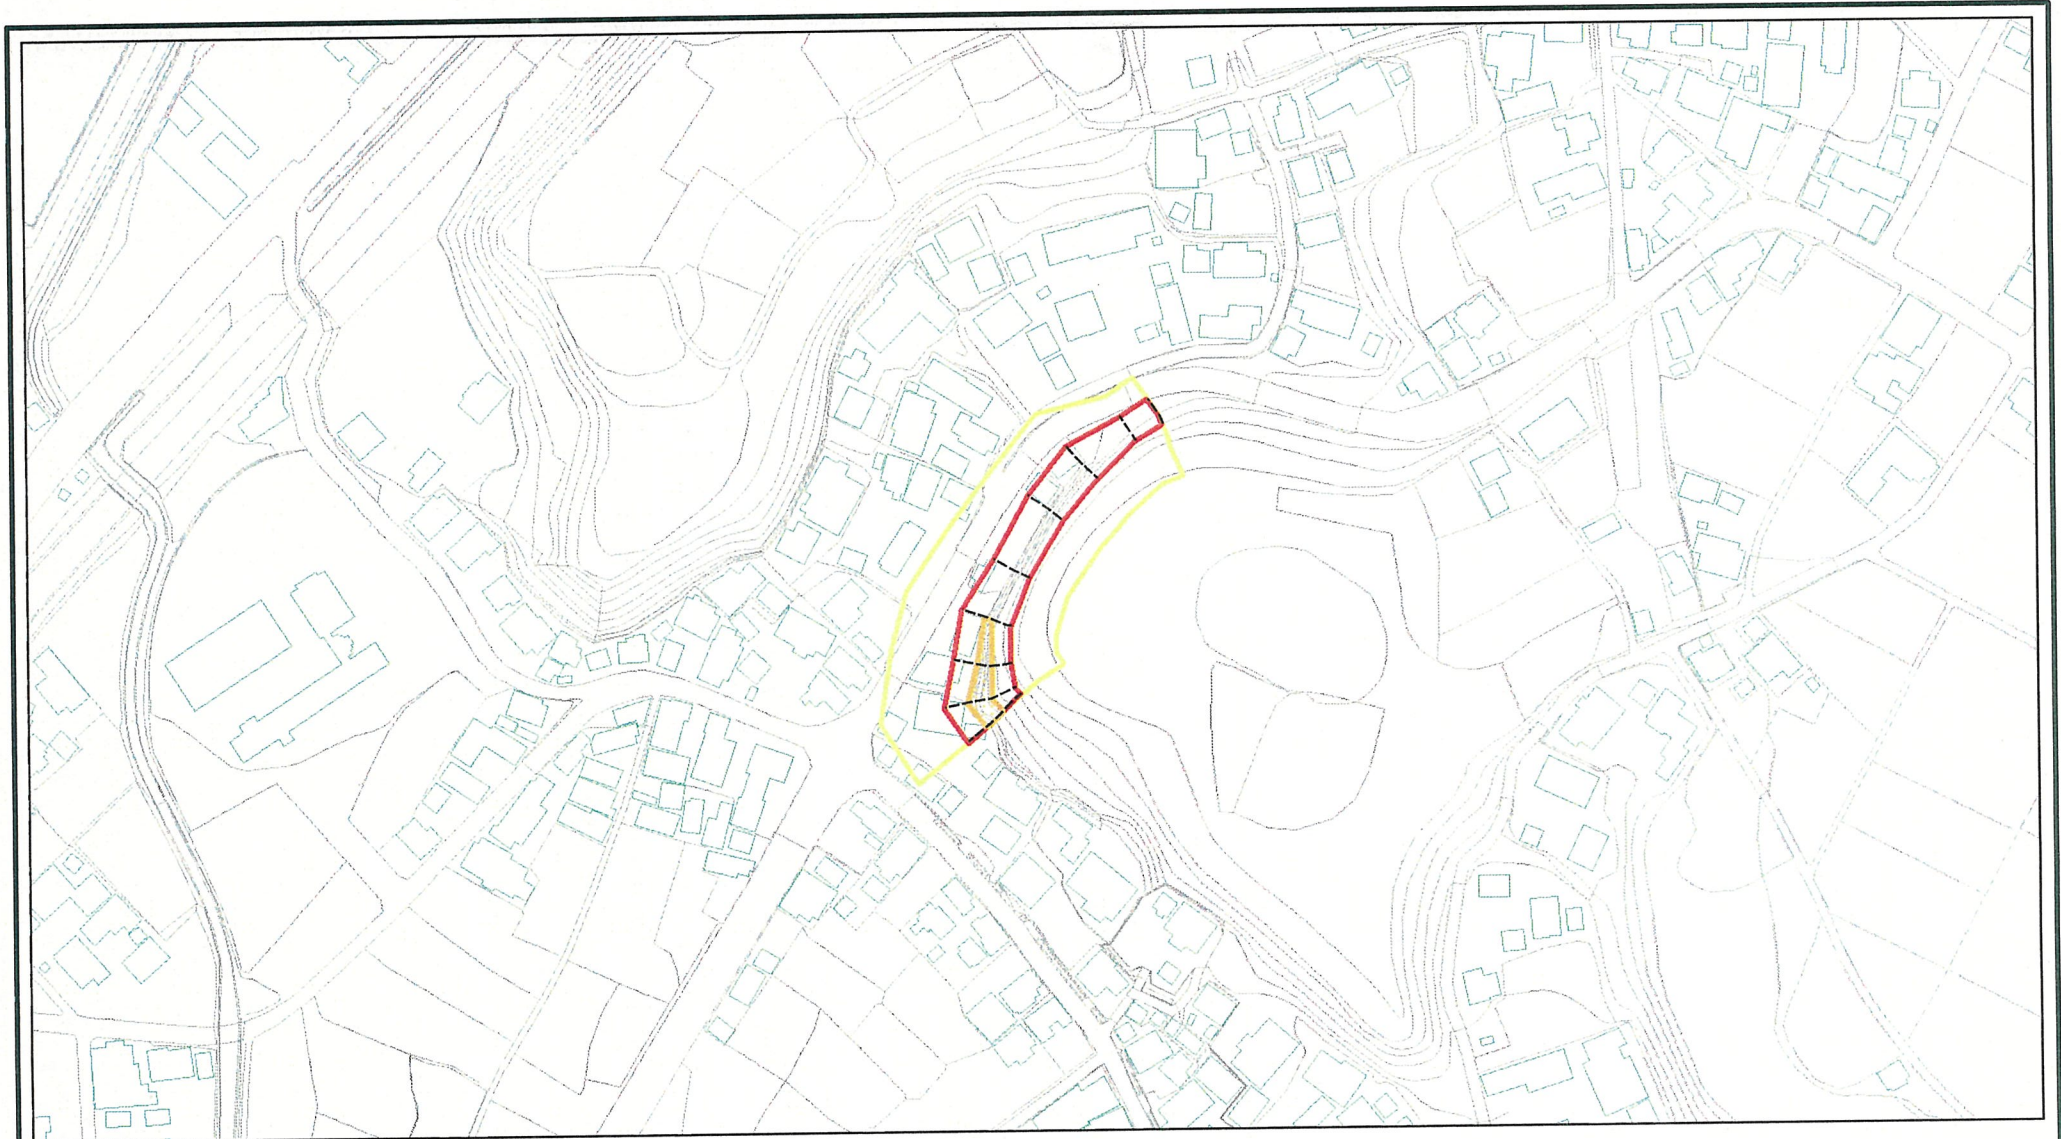

# 土砂災害警戒区域等の指定の公示に係る図書(その1)

位置図(1/200,000)

位置図(1/25,000)

様式-1(急)

土砂災害警戒区域・土砂災害特別警戒区域 位置図

自然現象の種類	急傾斜地の崩壊
箇所番号	203-I-022-1
箇所名	手野町2
所在地	茨城県土浦市手野町

この地図は、国土地理院長の承認を得て、同院発行の数値地図20000(地図画像)及び数値地図25000(地図画像)を複製したものである。(認証番号 平17総複、第31号)

# 土砂災害警戒区域等の指定の公示に係る図書(その2)

0 25 50 100 m

様式-2(急)

土砂災害警戒区域・土砂災害特別警戒区域  
区域図(その1)

土砂災害防止法施行令第二条の基準に該当する区域

自然現象  
の種類

急傾斜地の崩壊

箇所番号

203-I-022-1

土砂災害防止法  
施行令第三条の  
基準に該当する  
区域

縮尺

告示番号

茨城県告示第1445号

箇所名

手野町2

土砂等の堆積の高さが3mを超える区域  
それ以外の区域

# 土砂災害警戒区域等の指定の公示に係る図書(その2)

0 25 50 100 m

様式-2(急)

土砂災害警戒区域・土砂災害特別警戒区域

区域図(その1)

土砂災害防止法施行令第二条の基準に該当する区域	
土砂災害防止法施行令第三条の基準に該当する区域	
それ以外の区域	

N	縮尺
1:2,500	

自然現象の種類	急傾斜地の崩壊	箇所番号	203-I-022-1
告示番号	茨城県告示第1445号	箇所名	手野町2
告示年月日	平成18年12月25日	所在地	茨城県土浦市手野町