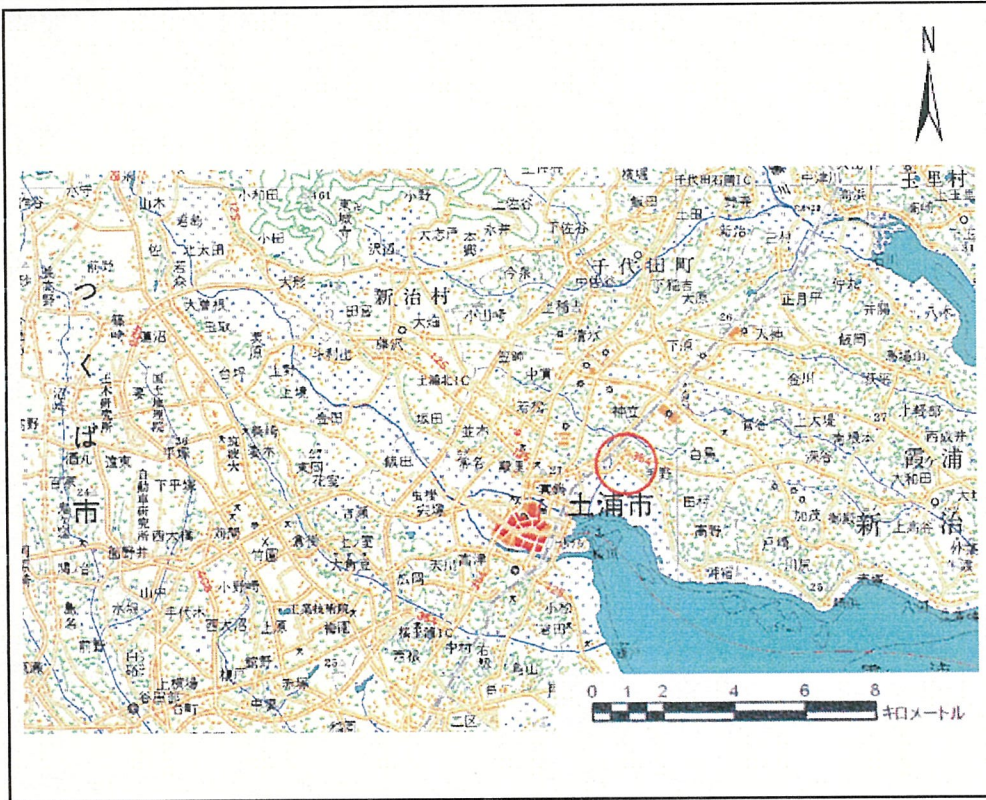

# 土砂災害警戒区域等の指定の公示に係る図書(その1)

位置図(1/200,000)

位置図(1/25,000)

様式-1(急)

土砂災害警戒区域・土砂災害特別警戒区域 位置図

自然現象の種類	急傾斜地の崩壊
箇所番号	203-I-022-1
箇所名	手野町2
所在地	茨城県土浦市手野町

この地図は、国土地理院長の承認を得て、同院発行の数値地図20000(地図画像)及び数値地図25000(地図画像)を複製したものである。(認証番号 平17総複、第31号)

茨城県

1:2,500

告示年月日

平成18年12月25日

所在地

茨城県土浦市手野町

# 土砂災害警戒区域等の指定の公示に係る図書(その2)

0 25 50 100 m

様式-2(急)

土砂災害警戒区域・土砂災害特別警戒区域

区域図(その1)

土砂災害防止法施行令第二条の基準に該当する区域	
土砂災害防止法施行令第三条の基準に該当する区域	
それ以外の区域	

N	縮尺
1:2,500	

自然現象の種類	急傾斜地の崩壊	箇所番号	203-I-022-1
告示番号	茨城県告示第1445号	箇所名	手野町2
告示年月日	平成18年12月25日	所在地	茨城県土浦市手野町