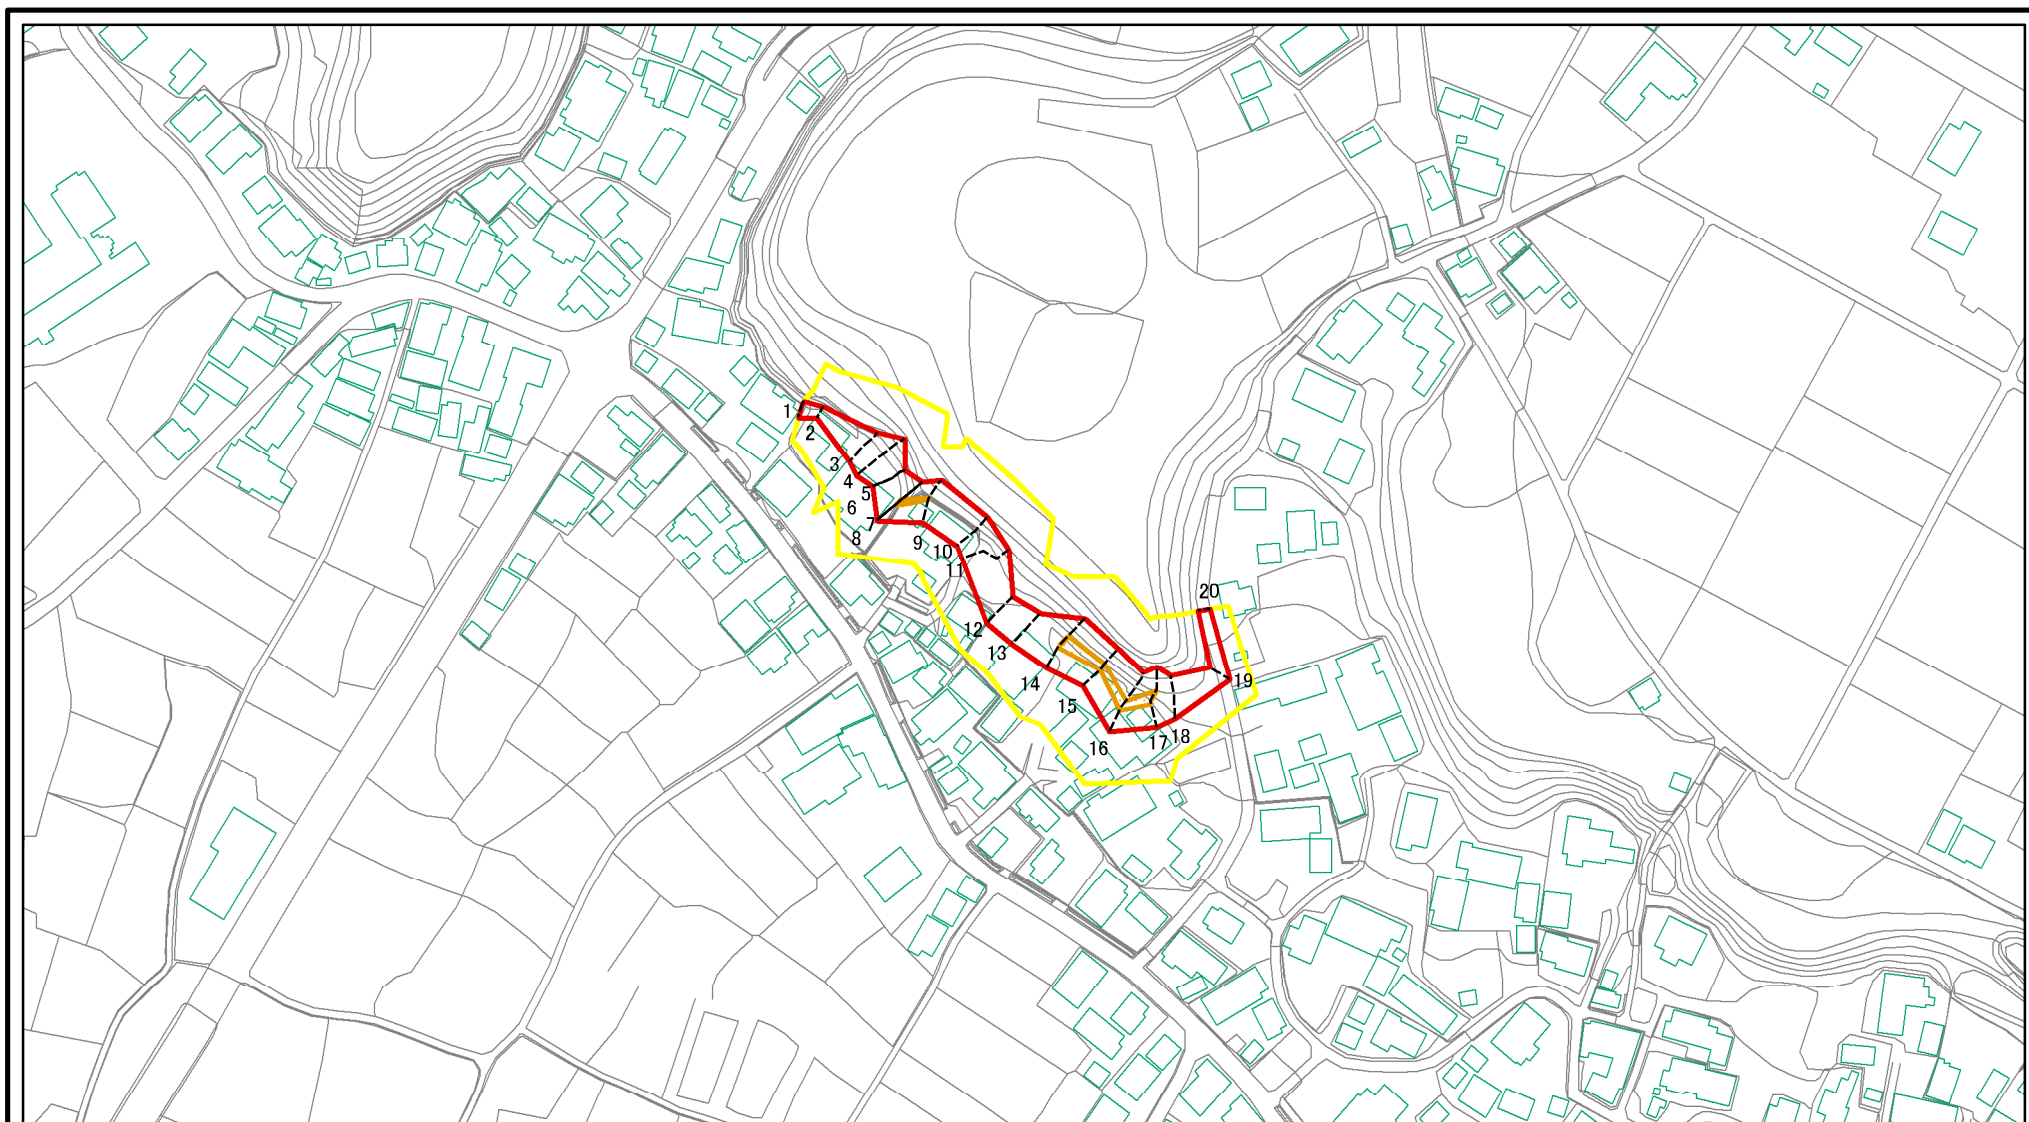

# 土砂災害警戒区域等の指定の公示に係る図書(その1)

位置図(1/200,000)

位置図(1/25,000)

様式-1(急)

土砂災害警戒区域・土砂災害特別警戒区域 位置図

自然現象の種類	急傾斜地の崩壊
箇所番号	203-I-022-1
箇所名	手野町2
所在地	茨城県土浦市手野町

この地図は、国土地理院長の承認を得て、同院発行の数値地図20000(地図画像)及び数値地図25000(地図画像)を複製したものである。(認証番号 平17総複、第31号)

# 土砂災害警戒区域等の指定の公示に係る図書(その3)

様式-3(急) 土砂災害警戒区域・土砂災害特別警戒区域 区域図(その2)	土砂災害防止法施行令第二条の基準に該当する区域		N 縮尺 1:1,000	自然現象の種類	急傾斜地の崩壊	箇所番号	203-I-022-1
	土砂災害防止法施行令第三条の基準に該当する区域			告示番号	茨城県告示第1445号	箇所名	手野町2
	土砂等の(移動)高さが1m以下の場合、土砂等の移動による力が100kN/m <sup>2</sup> を超える区域			告示年月日	平成18年12月25日	所在地	茨城県土浦市手野町
	土砂等の堆積の高さが3mを超える区域						
	それ以外の区域						

自然現象の種類	急傾斜地の崩壊	箇所番号	203-I-022-1
告示番号	茨城県告示第1445号	箇所名	手野町2
告示年月日	平成18年12月25日	所在地	茨城県土浦市手野町

# 土砂災害警戒区域等の指定の公示に係る図書(その2)

図中の数字は横断測線番号を示す

様式-2(急) 土砂災害警戒区域・土砂災害特別警戒区域 区域図(その1)	土砂災害防止法施行令第二条の基準に該当する区域		N 縮尺 1:2,500	自然現象の種類	急傾斜地の崩壊	箇所番号	203-I-022-2
	土砂災害防止法施行令第三条の基準に該当する区域			告示番号	茨城県告示第1117号	箇所名	手野町2-2
	それ以外の区域			告示年月日	令和4年11月7日	所在地	茨城県土浦市手野町