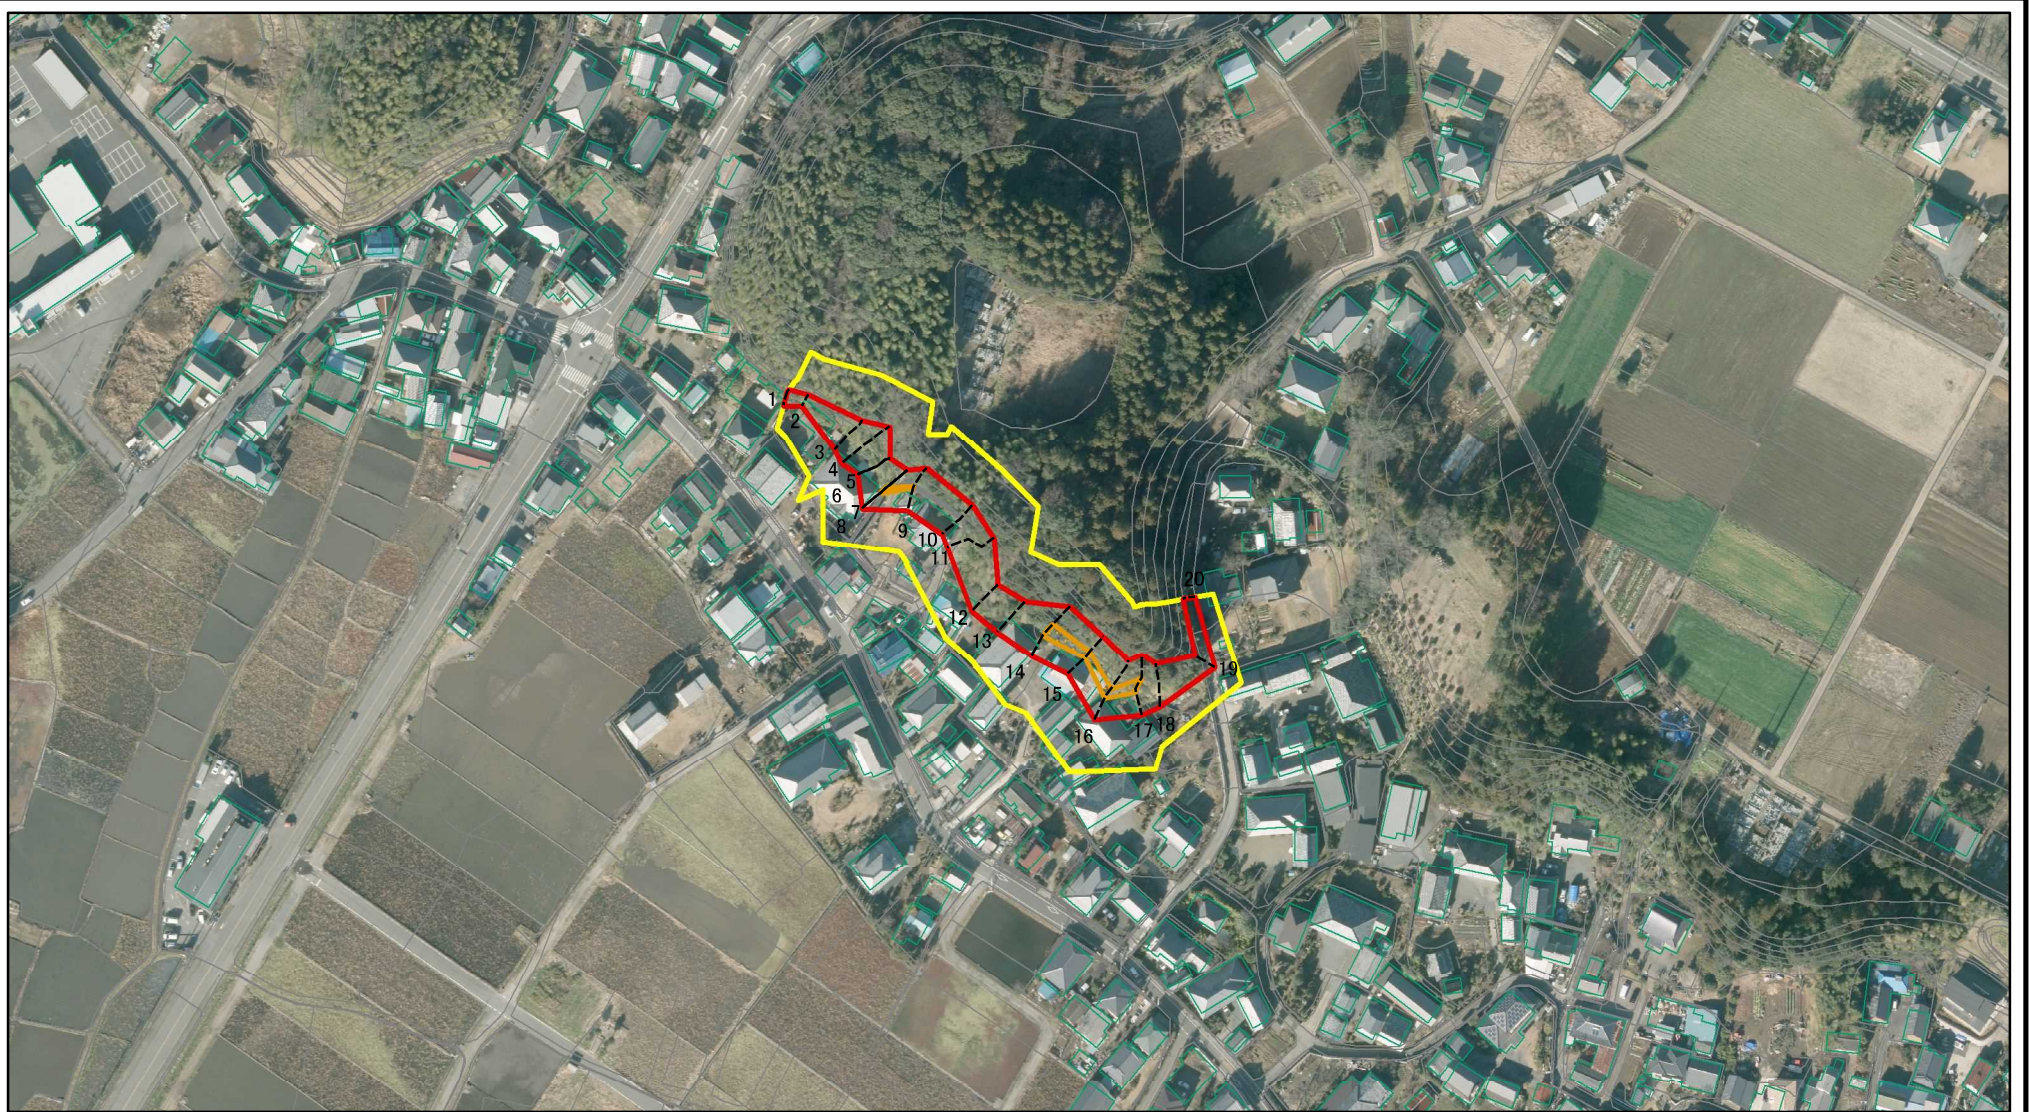

# 土砂災害警戒区域等の指定の公示に係る図書(その1)

位置図(1/200,000)

位置図(1/25,000)

様式-1(急)

土砂災害警戒区域・土砂災害特別警戒区域 位置図

自然現象の種類	急傾斜地の崩壊
箇所番号	203-I-022-1
箇所名	手野町2
所在地	茨城県土浦市手野町

この地図は、国土地理院長の承認を得て、同院発行の数値地図20000(地図画像)及び数値地図25000(地図画像)を複製したものである。(認証番号 平17総複、第31号)

自然現象の種類	急傾斜地の崩壊	箇所番号	203-I-022-1
告示番号	茨城県告示第1445号	箇所名	手野町2
告示年月日	平成18年12月25日	所在地	茨城県土浦市手野町

# 土砂災害警戒区域等の指定の公示に係る図書(その2)

図中の数字は横断測線番号を示す

様式-2(急) 土砂災害警戒区域・土砂災害特別警戒区域 区域図(その1)	土砂災害防止法施行令第二条の基準に該当する区域		N 縮尺 1:2,500	自然現象の種類	急傾斜地の崩壊	箇所番号	203-I-022-2
	土砂災害防止法施行令第三条の基準に該当する区域			告示番号	茨城県告示第1117号	箇所名	手野町2-2
	それ以外の区域			告示年月日	令和4年11月7日	所在地	茨城県土浦市手野町

# 土砂災害警戒区域等の指定の公示に係る図書(その2)

図中の数字は横断測線番号を示す

様式-2(急)

土砂災害警戒区域・土砂災害特別警戒区域  
区域図(その1)

土砂災害防止法施行令第二条の基準に該当する区域	
土砂災害防止法施行令第三条の基準に該当する区域	
それ以外の区域	

N	
縮尺	1:2,500

自然現象の種類	急傾斜地の崩壊	箇所番号	203-I-022-2
告示番号	茨城県告示第1117号	箇所名	手野町2-2
告示年月日	令和4年11月7日	所在地	茨城県土浦市手野町