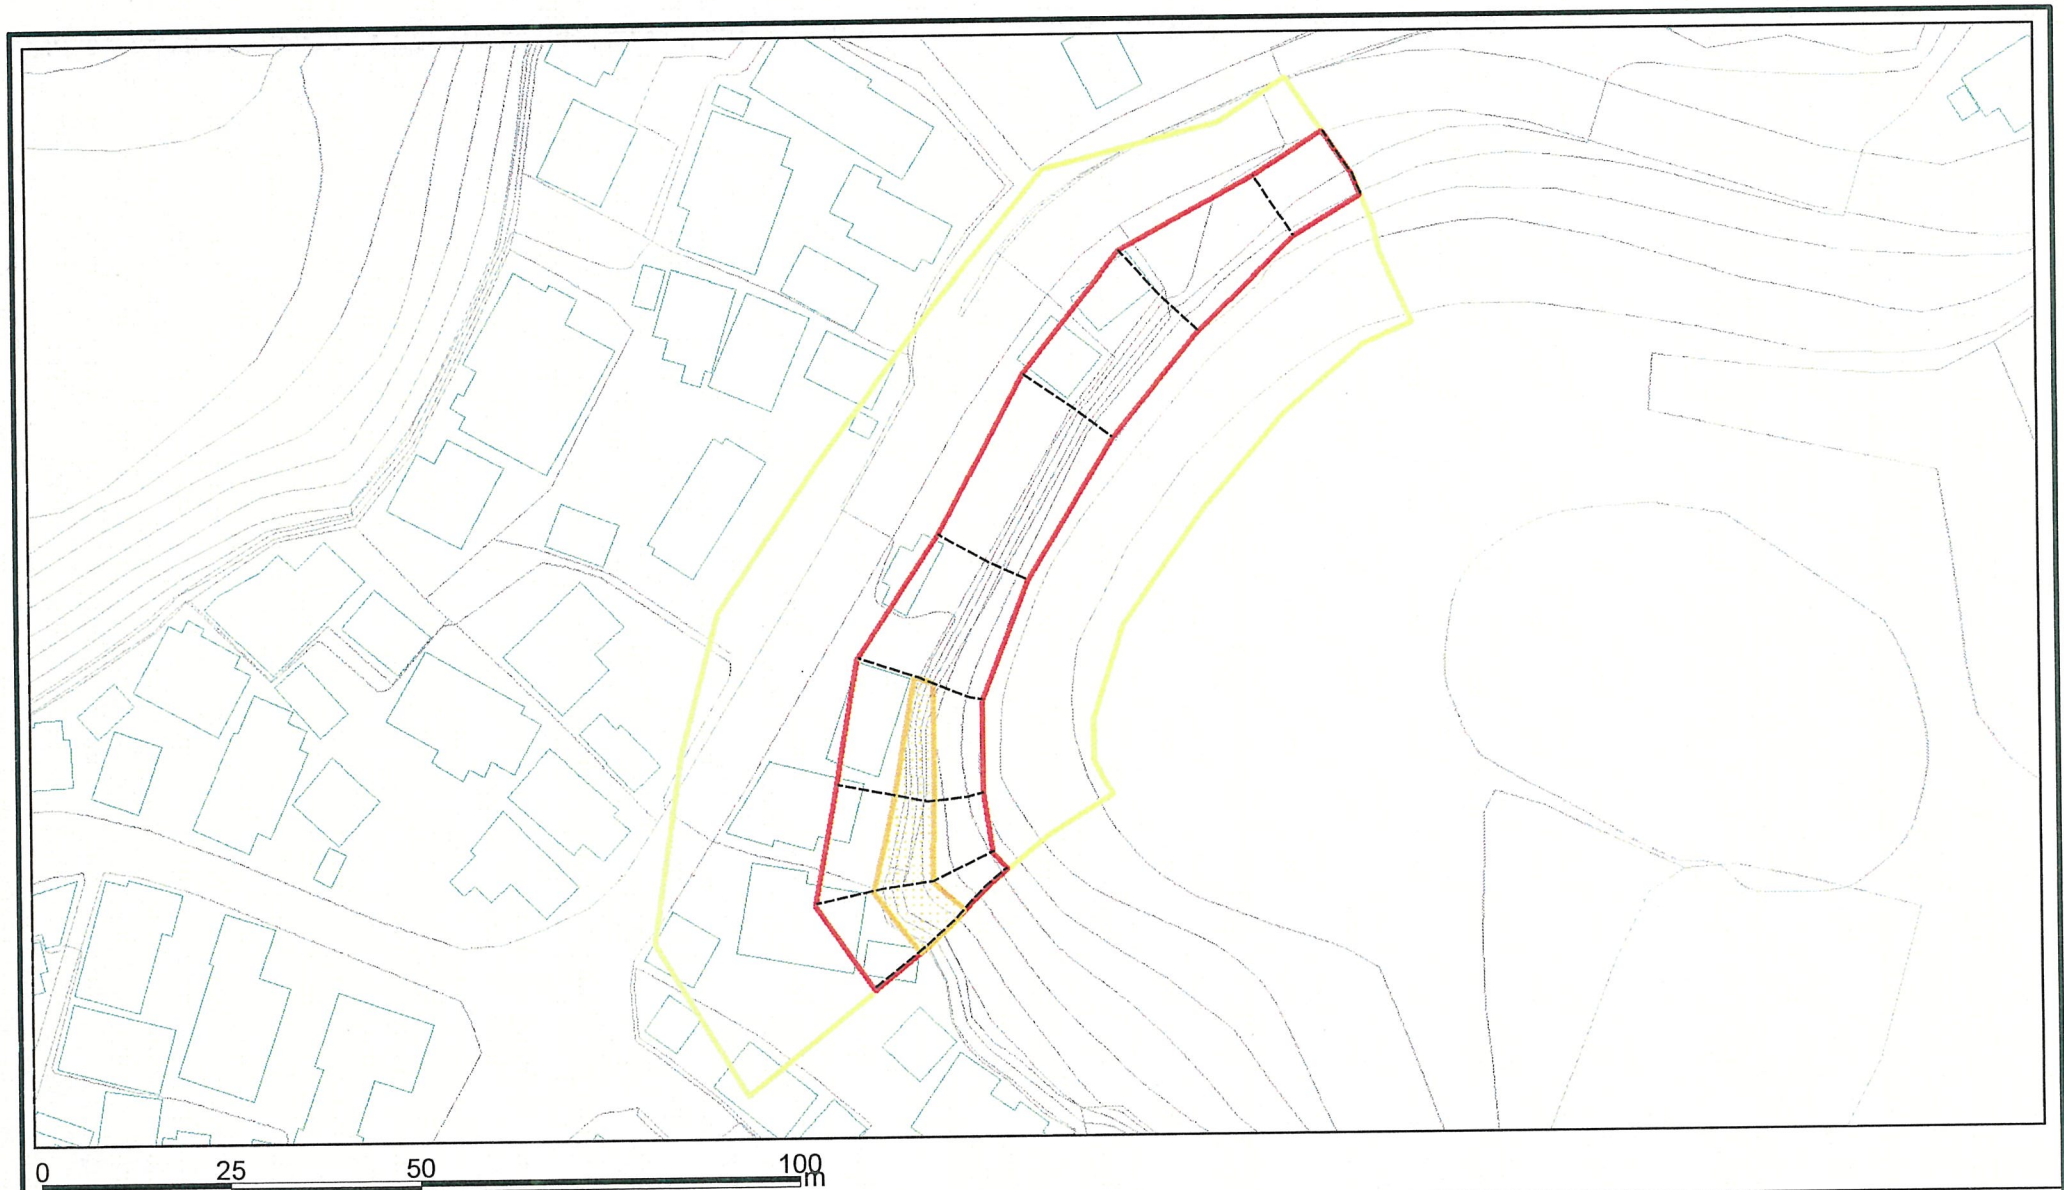

土砂災害警戒区域等の指定の公示に係る図書(その3)

様式-3(急)

土砂災害警戒区域・土砂災害特別警戒区域
区域図(その2)

土砂災害防止法施行令第二条の基準に該当する区域	
土砂災害防止法施行令第三条の基準に該当する区域	
土砂等の(移動)高さが1m以下の場合、土砂等の移動による力が100kN/mを超える区域	
土砂等の堆積の高さが3mを超える区域	
それ以外の区域	

N
縮尺
1:1,000

自然現象の種類	急傾斜地の崩壊	箇所番号	203-I-022-1
告示番号	茨城県告示第1445号	箇所名	手野町2
告示年月日	平成18年12月25日	所在地	茨城県土浦市手野町