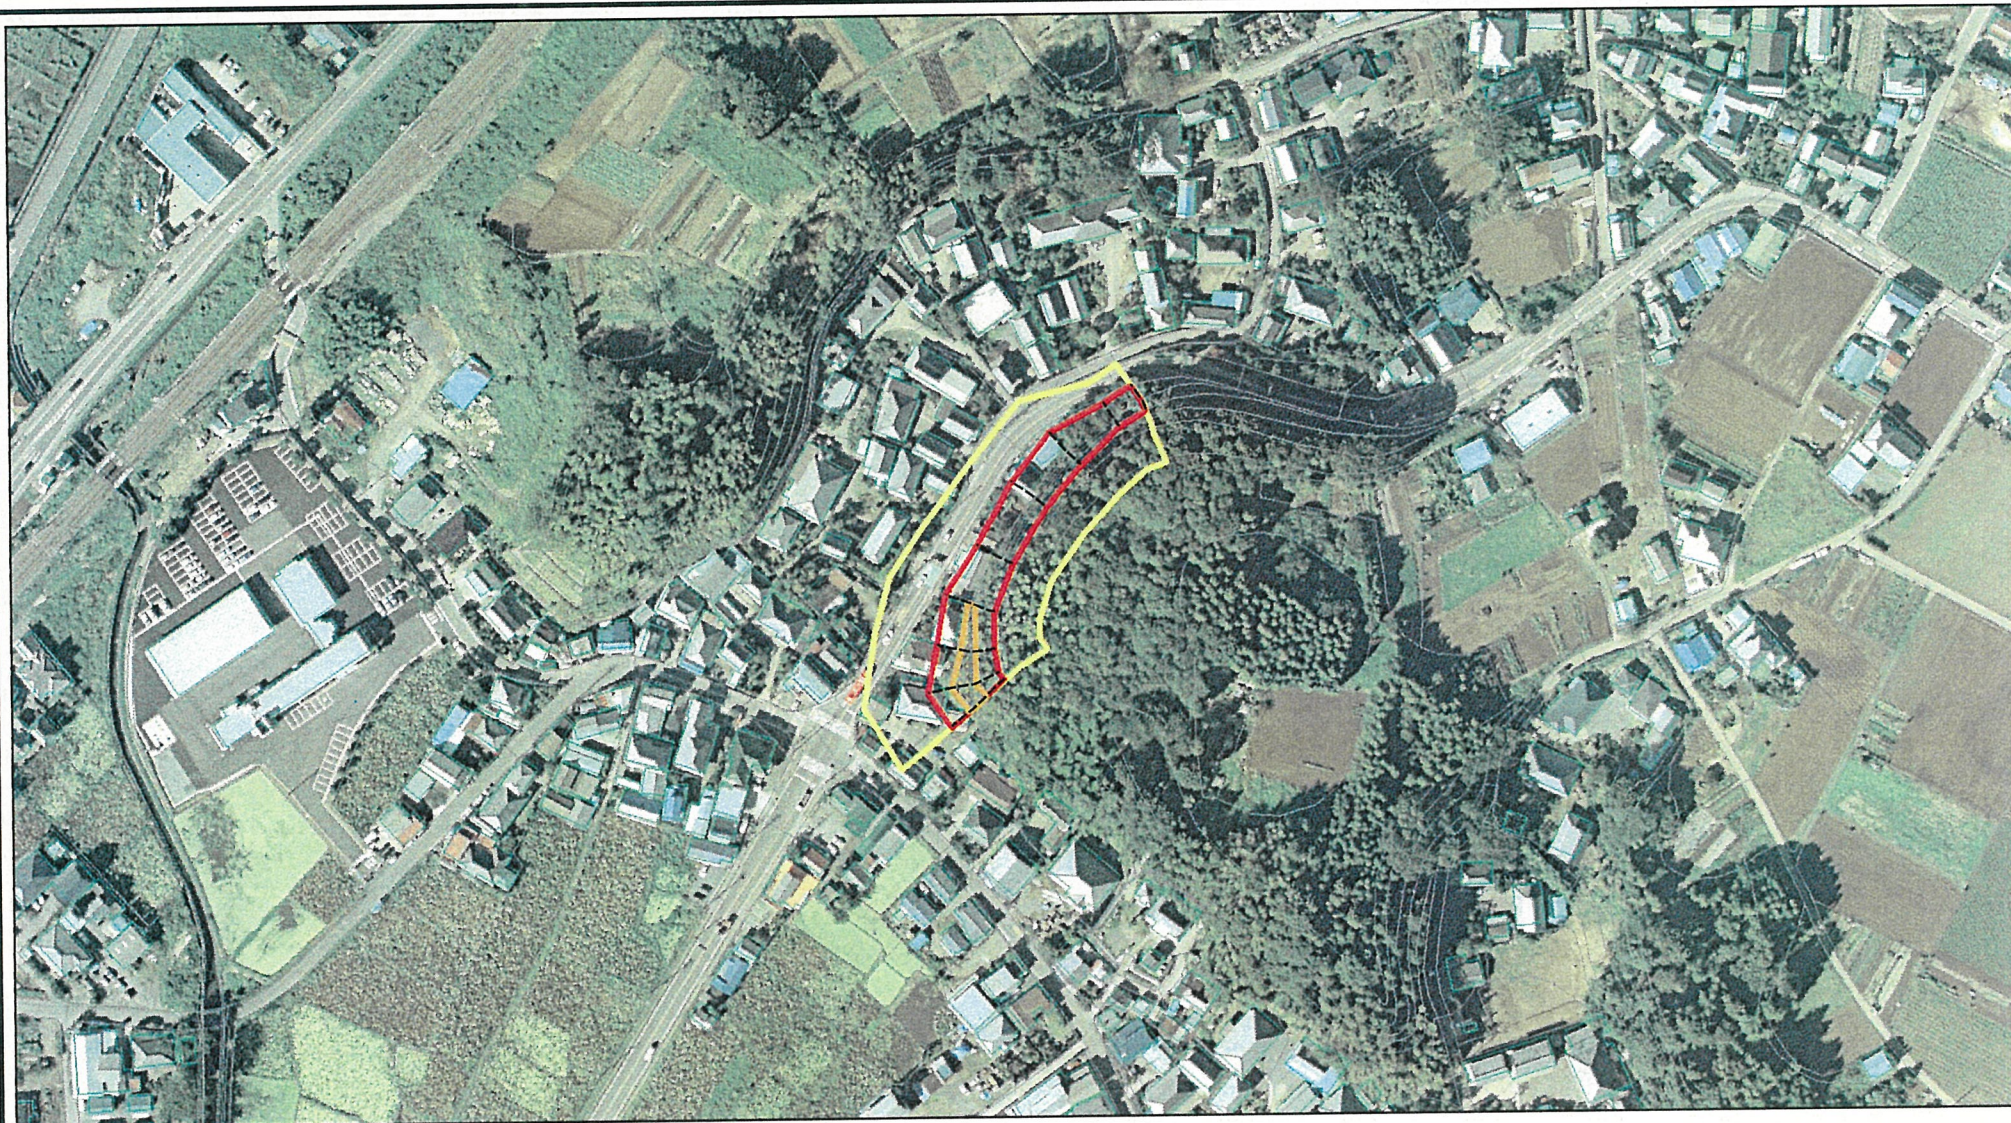

# 土砂災害警戒区域等の指定の公示に係る図書(その1)

位置図(1/200,000)

位置図(1/25,000)

様式-1(急)

土砂災害警戒区域・土砂災害特別警戒区域 位置図

自然現象の種類	急傾斜地の崩壊
箇所番号	203-I-022-1
箇所名	手野町2
所在地	茨城県土浦市手野町

この地図は、国土地理院長の承認を得て、同院発行の数値地図20000(地図画像)及び数値地図25000(地図画像)を複製したものである。(認証番号 平17総複、第31号)

1:2,500

告示年月日

平成18年12月25日

所在地

茨城県土浦市手野町

# 土砂災害警戒区域等の指定の公示に係る図書(その2)

0 25 50 100 m

様式-2(急)

土砂災害警戒区域・土砂災害特別警戒区域

区域図(その1)

土砂災害防止法施行令第二条の基準に該当する区域	
土砂災害防止法施行令第三条の基準に該当する区域	
それ以外の区域	

N	縮尺
1:2,500	

自然現象の種類	急傾斜地の崩壊	箇所番号	203-I-022-1
告示番号	茨城県告示第1445号	箇所名	手野町2
告示年月日	平成18年12月25日	所在地	茨城県土浦市手野町

# 土砂災害警戒区域等の指定の公示に係る図書(その3)

様式-3(急) 土砂災害警戒区域・土砂災害特別警戒区域 区域図(その2)	土砂災害防止法施行令第二条の基準に該当する区域		N 縮尺 1:1,000	自然現象の種類	急傾斜地の崩壊	箇所番号	203-I-022-1
	土砂災害防止法施行令第三条の基準に該当する区域			告示番号	茨城県告示第1445号	箇所名	手野町2
	土砂等の(移動)高さが1m以下の場合、土砂等の移動による力が100kN/m <sup>2</sup> を超える区域			告示年月日	平成18年12月25日	所在地	茨城県土浦市手野町
	土砂等の堆積の高さが3mを超える区域						
	それ以外の区域						