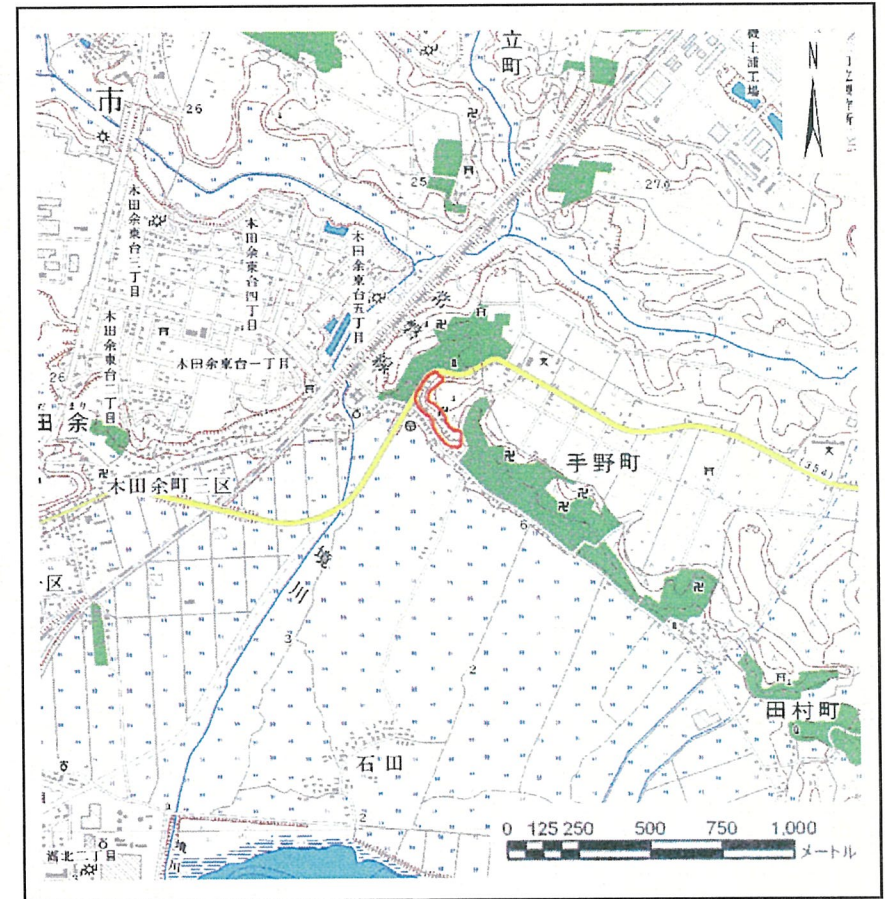

# 土砂災害警戒区域等の指定の公示に係る図書(その1)

位置図(1/200,000)

位置図(1/25,000)

様式-1(急)

土砂災害警戒区域・土砂災害特別警戒区域 位置図

自然現象の種類	急傾斜地の崩壊
箇所番号	203-I-022-1
箇所名	手野町2
所在地	茨城県土浦市手野町

この地図は、国土地理院長の承認を得て、同院発行の数値地図20000(地図画像)及び数値地図25000(地図画像)を複製したものである。(認証番号 平17総複、第31号)

茨城県

1:2,500

告示年月日

平成18年12月25日

所在地

茨城県土浦市手野町

自然現象の種類	急傾斜地の崩壊	箇所番号	203-I-022-1
告示番号	茨城県告示第1445号	箇所名	手野町2
告示年月日	平成18年12月25日	所在地	茨城県土浦市手野町