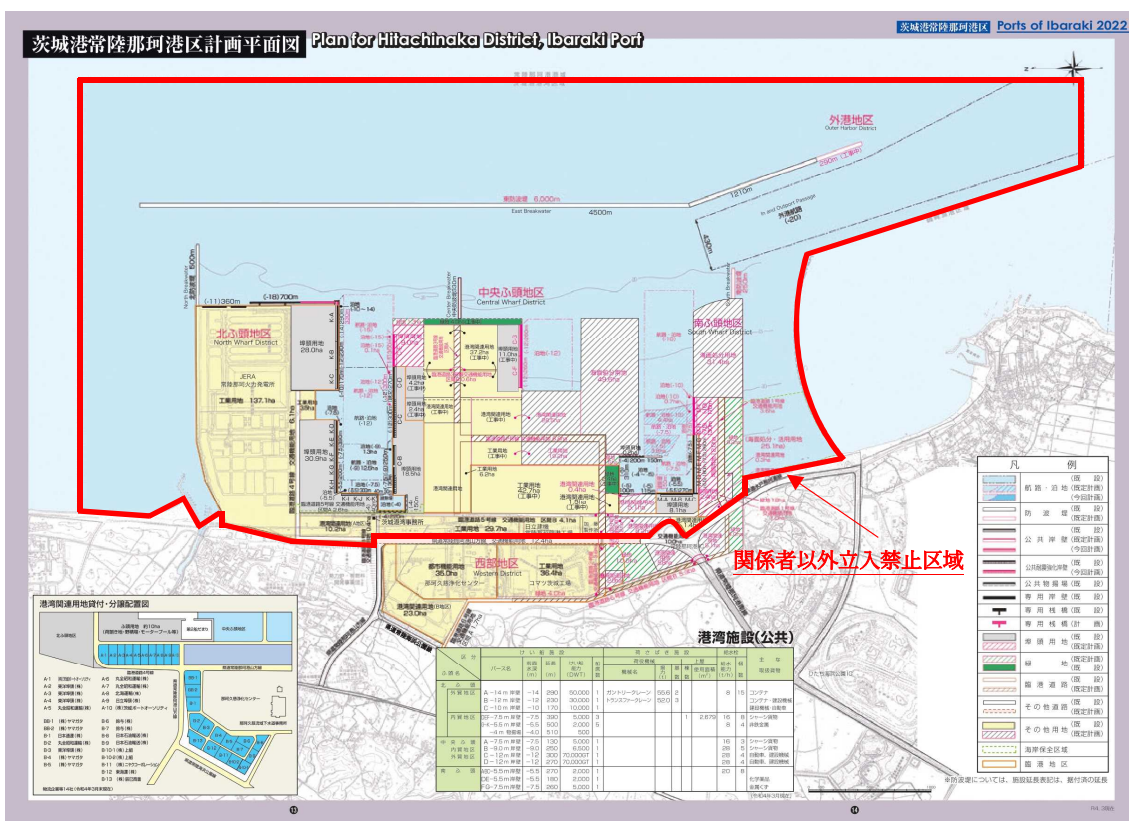

## 常陸那珂港区内の立入禁止区域について

常陸那珂港区は、港湾施設及び水域の使用にあたっては、使用許可が必要となっており、許可なく立入りすることはできません。(下図参照)

魚釣りなども禁止となっております。

関係者以外の港湾施設への立入りは、荷役作業等の支障や事故を招く恐れがあり、大変危険な行為です。

関係者以外の方は、港湾施設に立入りしないようお願い申し上げます。

常陸那珂港区 港湾計画図 (関係者以外立入り禁止区域)