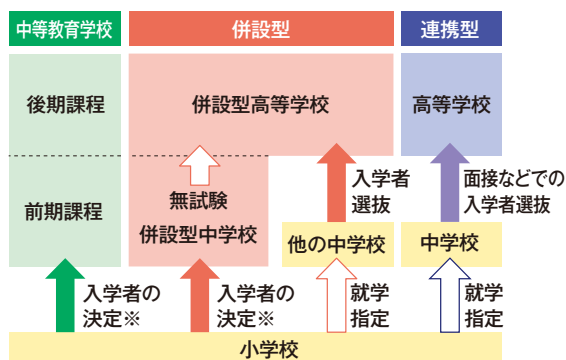

県内屈指の紅葉名所
「花貫深谷」より車で10分。
期間限定・築240年の
茅葺古民家レストラン

高萩茶寮

Takahagi Saryo

銀座 六厘 総料理長 秋山能久 監修 期間限定 古民家レストラン「高萩茶寮」

TEL:0293-23-1070 営業期間:2019年9月21日(土)～12月1日(日) 営業時間:11:00～16:00(L.O. 15:00)
定休日:月曜日 9/23,10/14(月・祝)は営業/9/24,10/15(火)は休店
(ご予約受付中) ※休業日・休日のみ必ず茨城県高萩市上手町2337-1「穂積家住宅」 https://www.takahagi-saryo.com/ たかぎさりょう 検索

本冊子をご持参いただいた方に、高萩茶寮オリジナルグッズを差し上げます。

未来を創る人財づくり

今年2月に策定した「県立高等学校改革プラン」の基本プランでは、高校の小規模化などが進む2030年ごろの社会を見据え、学校の適正規模・適正配置や学校・学科の在り方などについての基本的な方向を示しています。今回は、2020～2022年度の具体的な計画を示した実施プラン1期第1部に基づき、来年度から県内に開校する中高一貫教育校についてご案内します。

※実施プラン1期第2部(2021～2023年度)は本年度中に決定公表予定

◎ 県高校教育改革・中高一貫校開設チーム
TEL 029(301)52008

新たに中高一貫教育校となる県立高校

開校年度	対象高校	改編の内容
2020(令和2)年度	太田第一	併設型中高一貫教育校
	鉾田第一	
	鹿島	
	竜ヶ崎第一	
	下館第一	
2021(令和3)年度	水戸第一	中等教育学校
	土浦第一	
	勝田	
2022(令和4)年度	水海道第一	併設型中高一貫教育校
	下妻第一	

中高一貫教育校の進学イメージ

※学力検査は行わず、面接や適性検査の結果などで総合的に判断

2020(令和2)年4月に開校する県立併設型中学校について

【県立太田第一、鉾田第一、鹿島、竜ヶ崎第一、下館第一高等学校の併設型中学校】

生徒募集

● 出願書類などの交付

令和元年10月10日(木)から
※受検を検討している県立中学校で受け取ってください。(土日・祝日を除く9時～17時)

● 出願期間