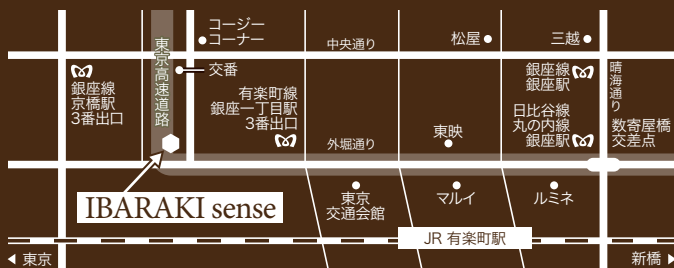

カフェでは、
季節のスイーツを
お楽しみ
いただけます。

*10月1日(火)からの料金です。

ダイニングでは、
厳選食材を使ったお料理を、
ご堪能いただけます。

IBARAKIごちそう膳
2,550円(税込)*

週末を中心に、
試食・販売会などの
イベントを多数実
施しています。

史上最年少野菜ソムリエプロの緒方湊さんによる、みずみずしい地場産野菜の販売会。

生産者などが店頭に立つ“作り手の顔が見える”
試食・販売会は、毎回好評をいただいています。

IBARAKI sense

所在地：東京都中央区銀座1-2-1 紺屋ビル1階

電話：03(5524)0818

営業時間：ショップ・カフェ 10時30分～20時

ダイニング 11時～23時(日・祝日は21時まで)

アクセス：JR有楽町駅(京橋口)から徒歩約3分
有楽町線 銀座1丁目駅(3番出口)から徒歩約1分
丸の内線 銀座駅(C6番出口)から徒歩約6分

県プロモーション戦略チーム ☎029(301)2123

募集