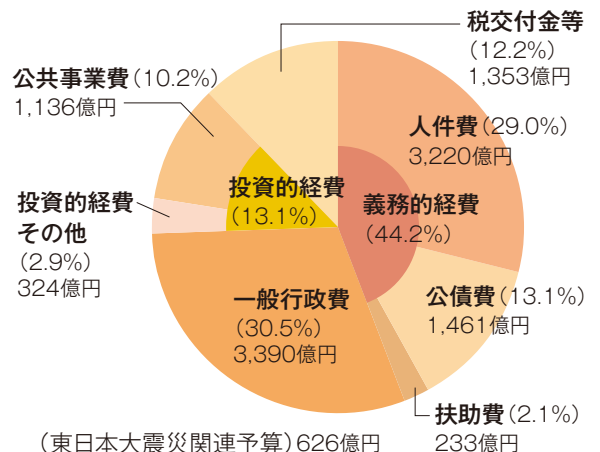

歳出(性質別内訳)

平成30年度当初予算のさらに詳しい内容は [茨城県財政課](#) [検索](#)