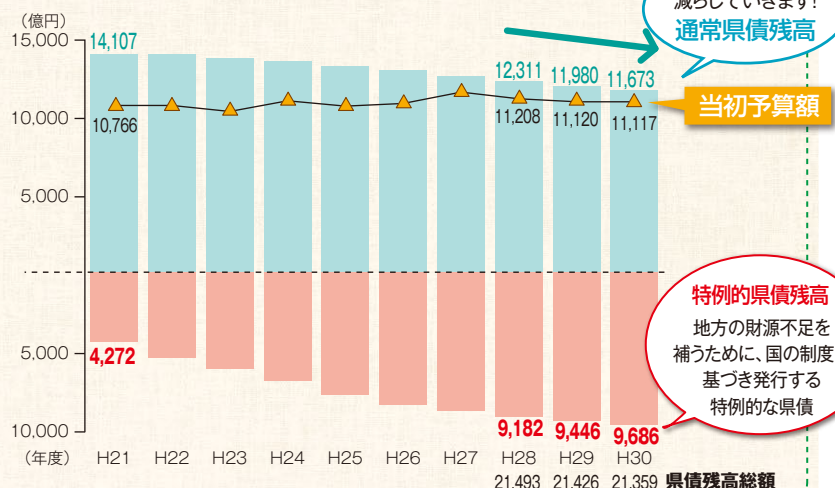

<茨城モデル水稲メガファーム育成事業>8,500万円

茨城県の財政は健全なの？

● 借金に依存しない財政構造を示す「プライマリーバランス」は、黒字を維持しています。

<平成30年度当初予算のプライマリーバランス>
227億円の黒字

● 特例的県債を除く県債残高（通常県債残高）は、平成18年度末の1兆4,288億円をピークに、近年、減少し続けています。

<平成30年度末の通常県債残高>
307億円の減（前年度比）

これからも減らしていきます!
通常県債残高

当初予算額

特例的県債残高

地方の財源不足を補うために、国の制度に基づき発行する特例的県債

医療・保健・福祉の充実

新 脳卒中の専門的な治療などを行う医療機関に対し、遠隔画像診断治療補助システムの導入を支援します。

<ICT活用による医療体制強化支援事業>2,800万円

拡 がん患者が購入したウィッグや介護用品などの費用の半額を助成します。(上限2万円)