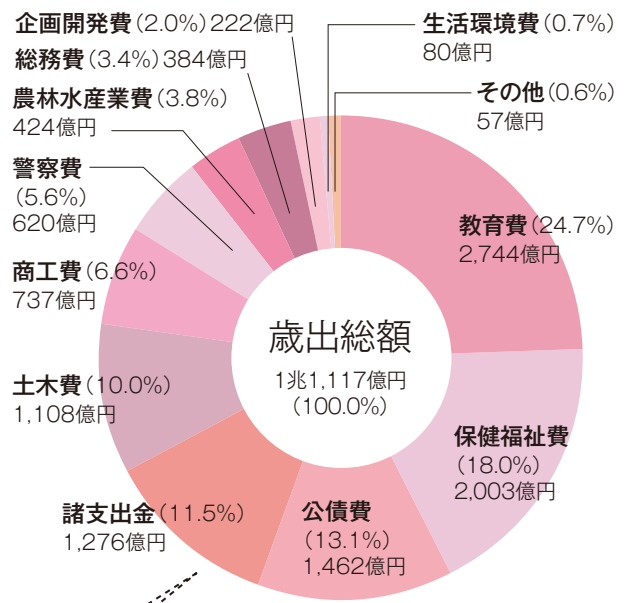

手に取る人に温もりが感じられ、
シンプルながら上品な広報紙を
目指したデザインとしました。
これからも、県民の皆さんに読み
やすく分かりやすい広報紙をお届け
します。ぜひ、ご愛読ください。

“新しい茨城づくり”へのファースト・ステップ！

いばキラTVで「簡単?! ねば〜君と茨城県知事の新年度予算を解説するネバ〜」を動画配信中！

県では、昨年12月に「新しい茨城づくり」政策ビジョンを策定しました。平成30年度当初予算は、政策ビジョンの基本理念「活力があり、県民が日本一幸せな県」を実現するため、「新しい豊かさ」「新しい安心安全」「新しい人財育成」「新しい夢・希望」の4つのチャレンジに取り組む、ファースト・ステップ。常識にとらわれず、「挑戦する茨城」を目指した予算となっています。

限られた財源とマンパワーのもとで、新しいアイデアを思い切って実現するため、約2,000の事業を総点検しながら、スクラップ・アンド・ビルドを徹底し、メリハリのある予算を編成しました。

今回は、予算の概要と主な新規・拡充事業を中心にご紹介します。

県財政課
☎029(301)2343

一般会計予算総額 1兆1,117億円 (前年度比▲3億円、▲0.0%)

歳入

歳出

歳出を県民1人あたりに換算すると 合計約39万円

<p>教育の充実</p> <p>約10万円</p>	<p>医療福祉の充実</p> <p>約7万円</p>	<p>道路整備・まちづくり</p> <p>約4万円</p>	<p>商工業の振興</p> <p>約3万円</p>
<p>犯罪・事故の防止</p> <p>約2万円</p>	<p>農林水産業の振興</p> <p>約1万円</p>	<p>借金の返済</p> <p>約5万円</p>	<p>その他</p> <p>約7万円</p>