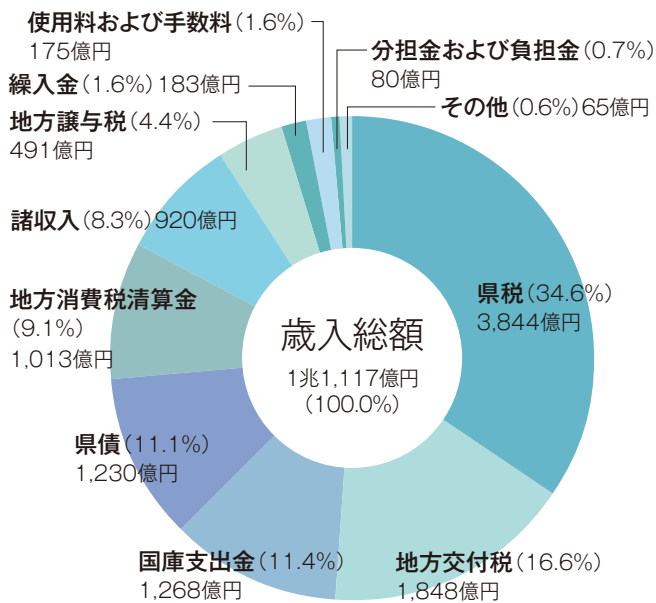

ひばり

平成30年度茨城県当初予算
 駅直結サイクリング拠点施設
 「りんりんスクエア土浦」オープン
 いばらきの桜まつり

P 2、5
 P 6
 P 11

新しい茨城づくり
本格的にスタート！

予算特集、
詳しくは中面を
見てネバ～

納豆の妖精
ねばる君

茨城県知事
大井川 和彦

表紙をリニューアル

手に取る人に温もりが感じられ、
シンプルながら上品な広報紙を
目指したデザインとしました。
これからも、県民の皆さんに読み
やすく分かりやすい広報紙をお届け
します。ぜひ、ご愛読ください。

“新しい茨城づくり”へのファースト・ステップ！

いばキラTVで「簡単?! ねば〜君と茨城県知事の新年度予算を解説するネバ〜」を動画配信中！

県では、昨年12月に「新しい茨城づくり」政策ビジョンを策定しました。平成30年度当初予算は、政策ビジョンの基本理念「活力があり、県民が日本一幸せな県」を実現するため、「新しい豊かさ」「新しい安心安全」「新しい人財育成」「新しい夢・希望」の4つのチャレンジに取り組む、ファースト・ステップ。常識にとらわれず、「挑戦する茨城」を目指した予算となっています。

限られた財源とマンパワーのもとで、新しいアイデアを思い切って実現するため、約2,000の事業を総点検しながら、スクラップ・アンド・ビルドを徹底し、メリハリのある予算を編成しました。

今回は、予算の概要と主な新規・拡充事業を中心にご紹介します。

県財政課
☎029(301)2343

一般会計予算総額 1兆1,117億円 (前年度比▲3億円、▲0.0%)

歳入

歳出

歳出を県民1人あたりに換算すると 合計約39万円