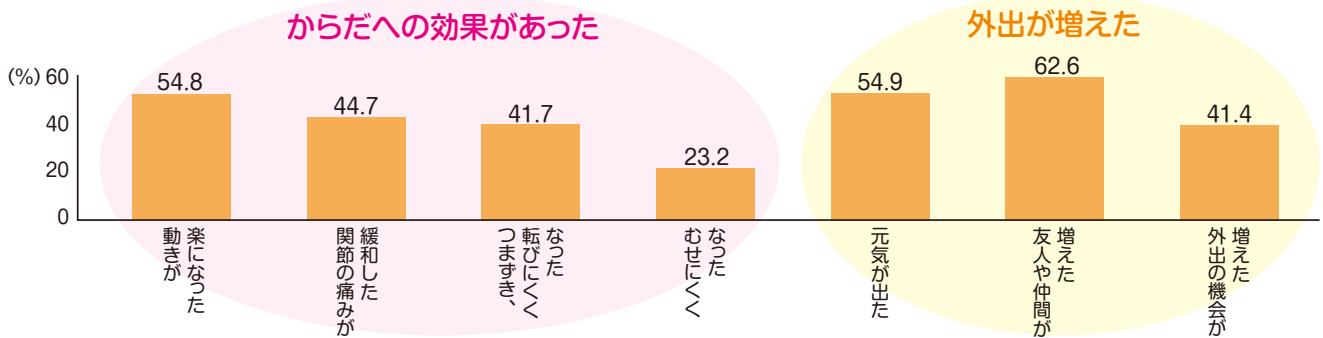

このまちに生きる、みなさまと。このまちに生きる、者として。
ともに夢を描く、そんな存在でありたい。新たな夢が見つかるまちへ。
共に。
わたしたちは、常陽銀行です。

世のため、人のため、自分のために、

シルバーリハビリ体操をはじめませんか？

「シルバーリハビリ体操」は、「いきいきヘルス体操」および「いきいきヘルスいっぱい体操」などの総称で、体操指導士の養成システムも含め、茨城県立健康プラザの大田仁史^{おおた ひとし}管理者が考案した体操です。体操は道具を使わず、いつでも、どこでも、一人でもできます。平成27年度の体操教室参加者数は延べ58万人を超え、本県発の取り組みとして全国の自治体にも広がっています。

シルバーリハビリ体操

やってみたい方は

ぜひお近くの体操教室へご参加ください。公民館や保健センター、地域のサロンなど県内約1,800カ所で開催しています。

※開催日時については、お住まいの市町村の担当窓口にご確認ください、ホームページをご覧ください。

「いばらきデジタルマップ シルリハ体操教室」で検索

シルバーリハビリ体操の効果

体操教室に参加し、6カ月以上体操を続けた方の感想 (995人)

(小澤多賀子「高齢ボランティアによる介護予防のための体操普及活動の有益性」、一部改変)

シルバーリハビリ体操指導士になって、体操の普及活動をしませんか。

次に該当する方であれば、どなたでも体操指導士になれます。

- ① おおむね60歳以上の県民の方
- ② 受講後に地域でボランティア活動ができる方
- ③ 常勤の職に就いていない方

● 県立健康プラザまたは市町村で開催される3級指導士養成講習会を受講し、全課程を修了する必要があります。

*平成29年度上期受講者募集については2月を予定しています。

県立健康プラザ ☎029(243)4217
 「健康プラザ シルバーリハビリ体操指導士」

全国初の取り組み！ シルバーリハビリ体操指導士養成システム

体操を教える側も教わる側も地域の住民であり、また、1級指導士が3級指導士養成講習会の講師を務めるなど、全国に先駆けて、住民が住民を教え、育てる仕組みを県内全市町村で作り、取り組んでいます。

*1級指導士は2級・3級指導士の資格を有し、2級指導士は3級指導士の資格を有しています。